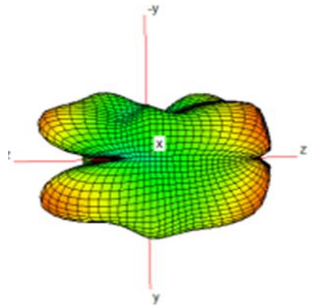

天线方向图

频点	方向
2.4G WIFI	E1

频点	方向
2.4G WIFI	E2

频点	方向
2.4G WIFI	H

频点	方向
5500M	E1

频点	方向
5500M	E2

频点	方向
5500M	H