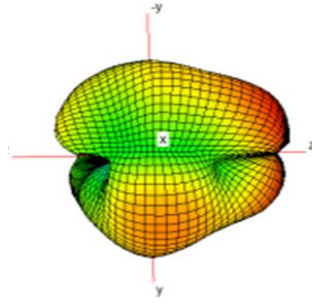

Antenna Information			
BT/WLAN		Gain	
2.4G BT/WLAN	2.4~2.4835GHz	-0.99	PIFA Antenna
5G WLAN	5.15~5.25GHz	1.22	PIFA Antenna
	5.25~5.35GHz	1.67	PIFA Antenna
	5.15~5.35GHz	1.67	PIFA Antenna
	5.47~5.725GHz	1.42	PIFA Antenna
	5.47~5.57GHz	1.42	PIFA Antenna
	5.725~5.825GHz	0.47	PIFA Antenna
	5.725~5.850GHz	0.47	PIFA Antenna

天线方向图

频点	方向
2.4G WIFI	E1

频点	方向
2.4G WIFI	E2

频点	方向
2.4G WIFI	H

频点	方向
5500M	E1

频点	方向
5500M	E2

频点	方向
5500M	H