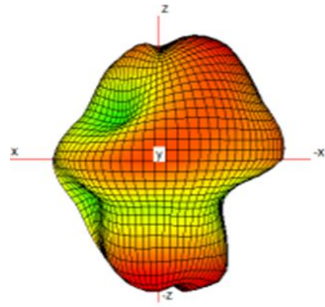

天线方向图

频点	方向
2.4G WIFI	E1

频点	方向
2.4G WIFI	E2

频点	方向
2.4G WIFI	H

频点	方向
5500M	E1

频点	方向
5500M	E2

频点	方向
5500M	H