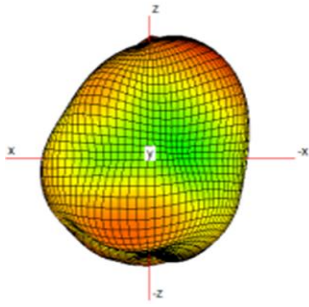

Antenna Information			
BT/WLAN		Gain	
2.4G BT/WLAN	2.4~2.4835GHz	-0.99	PIFA Antenna
5G WLAN	5.15~5.25GHz	1.22	PIFA Antenna
	5.25~5.35GHz	1.67	PIFA Antenna
	5.15~5.35GHz	1.67	PIFA Antenna
	5.47~5.725GHz	1.42	PIFA Antenna
	5.47~5.57GHz	1.42	PIFA Antenna
	5.725~5.825GHz	0.47	PIFA Antenna
	5.725~5.850GHz	0.47	PIFA Antenna

天线方向图

频点	方向
2.4G WIFI	E1

频点	方向
2.4G WIFI	E2

频点	方向
2.4G WIFI	H

频点	方向
5500M	E1

频点	方向
5500M	E2

频点	方向
5500M	H