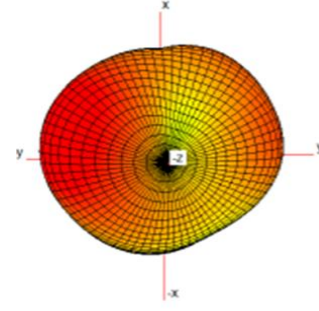

天线方向图

频点	方向
2.4G WIFI	E1

频点	方向
2.4G WIFI	E2

频点	方向
2.4G WIFI	H

频点	方向
5500M	E1

频点	方向
5500M	E2

频点	方向
5500M	H