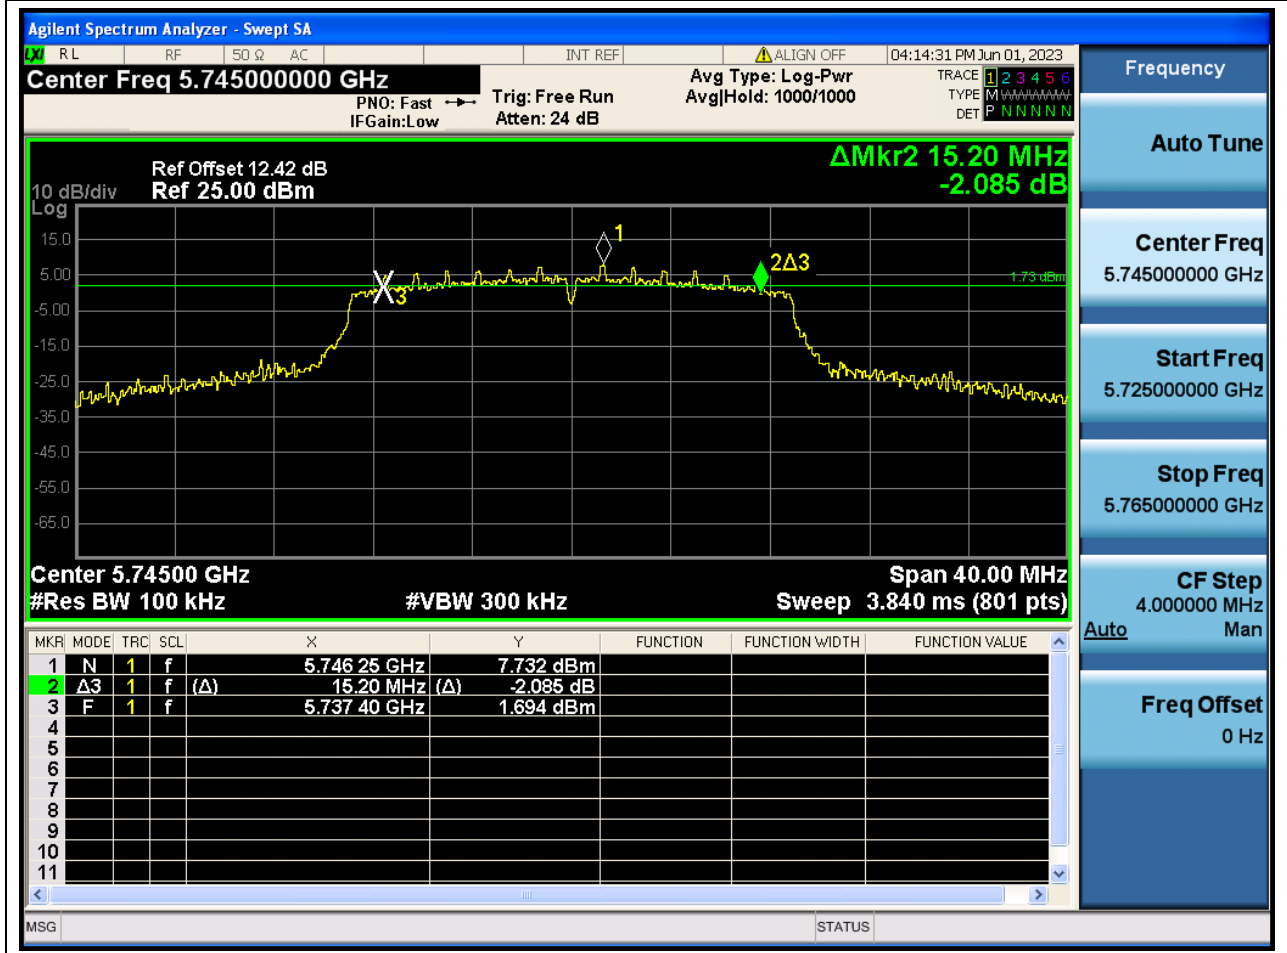

4. 802.11n_20M_U-NII-3_L

4.1. A.2.1-6dB BandWidth(NTNV)

Center Frequency (MHz)	XdB Down	RBW (MHz)	Detector	Limit (MHz)	XdB BandWidth (MHz)	Verdict
5745	6	0.1	Peak	0.5	15.200195	Pass