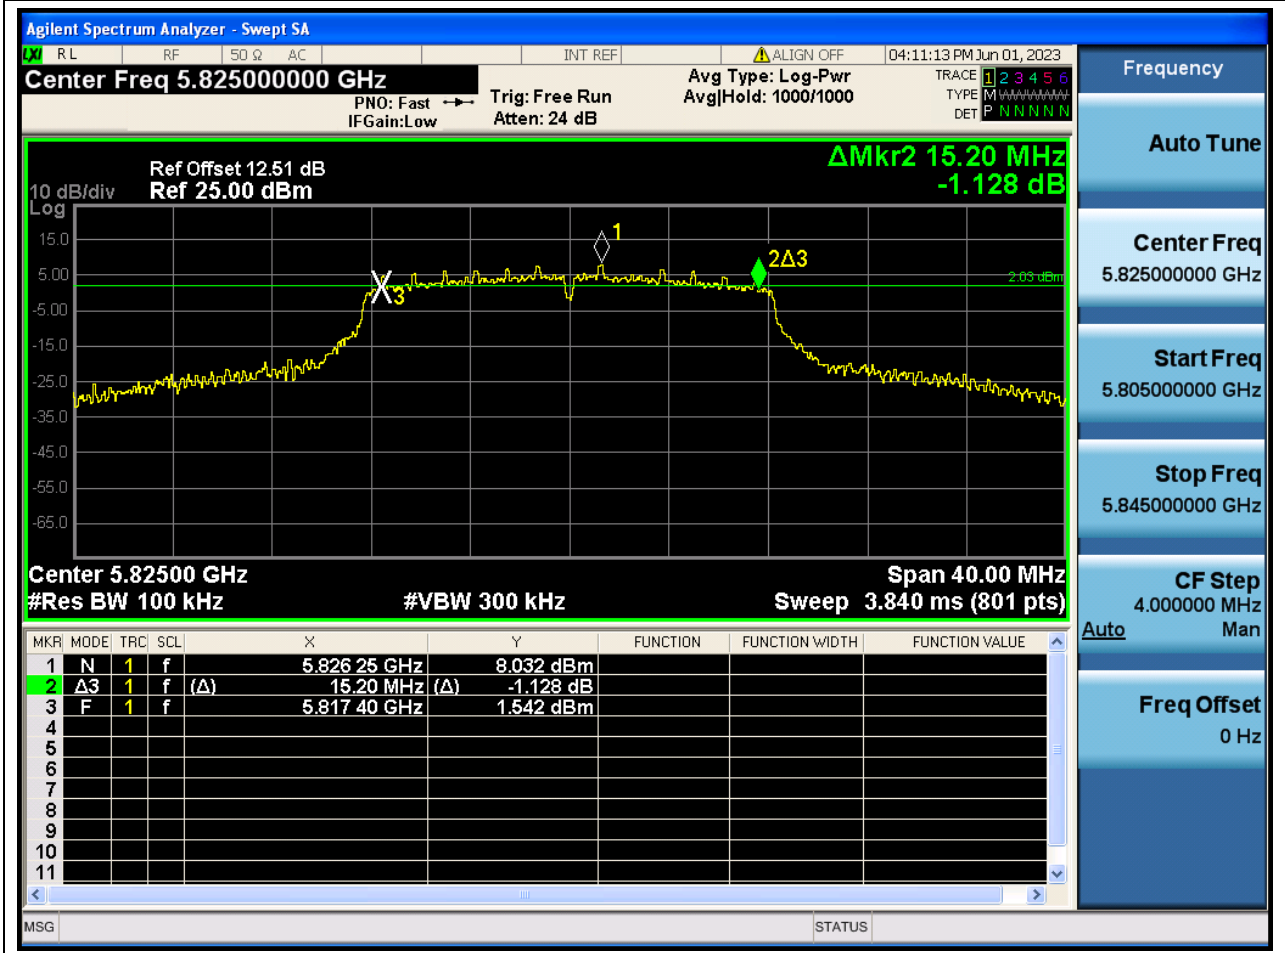

2.1. A.2.1-6dB BandWidth(NTNV)

Center Frequency (MHz)	XdB Down	RBW (MHz)	Detector	Limit (MHz)	XdB BandWidth (MHz)	Verdict
5785	6	0.1	Peak	0.5	15.200195	Pass

3. 802.11a_20M_U-NII-3_H

3.1. A.2.1-6dB BandWidth(NTNV)

Center Frequency (MHz)	XdB Down	RBW (MHz)	Detector	Limit (MHz)	XdB BandWidth (MHz)	Verdict
5825	6	0.1	Peak	0.5	15.200195	Pass

4. 802.11n_20M_U-NII-3_L

4.1. A.2.1-6dB BandWidth(NTNV)

Center Frequency (MHz)	XdB Down	RBW (MHz)	Detector	Limit (MHz)	XdB BandWidth (MHz)	Verdict
5745	6	0.1	Peak	0.5	15.200195	Pass