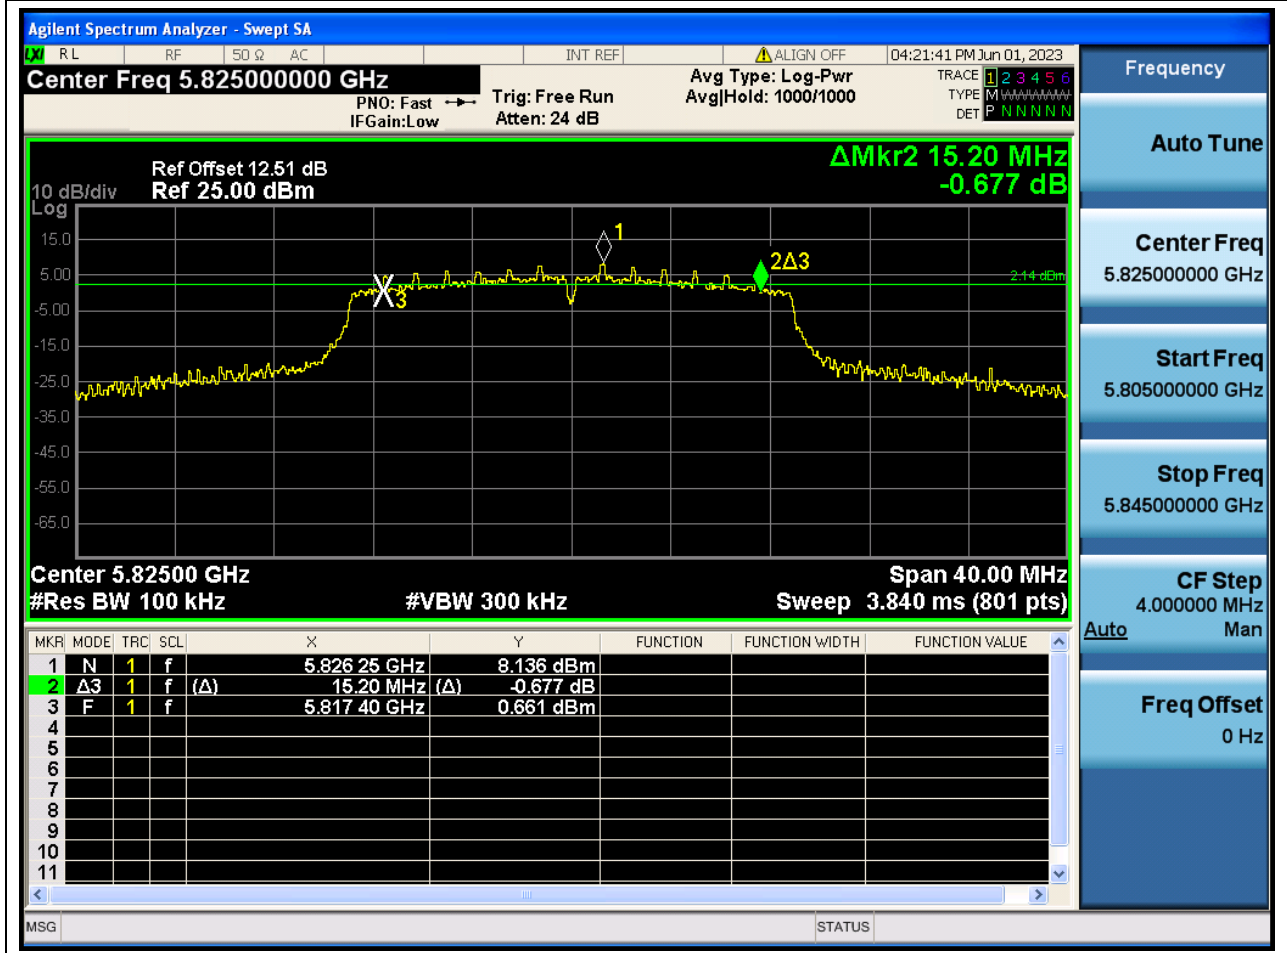

6. 802.11n_20M_U-NII-3_H

6.1. A.2.1-6dB BandWidth(NTNV)

Center Frequency (MHz)	XdB Down	RBW (MHz)	Detector	Limit (MHz)	XdB BandWidth (MHz)	Verdict
5825	6	0.1	Peak	0.5	15.200195	Pass