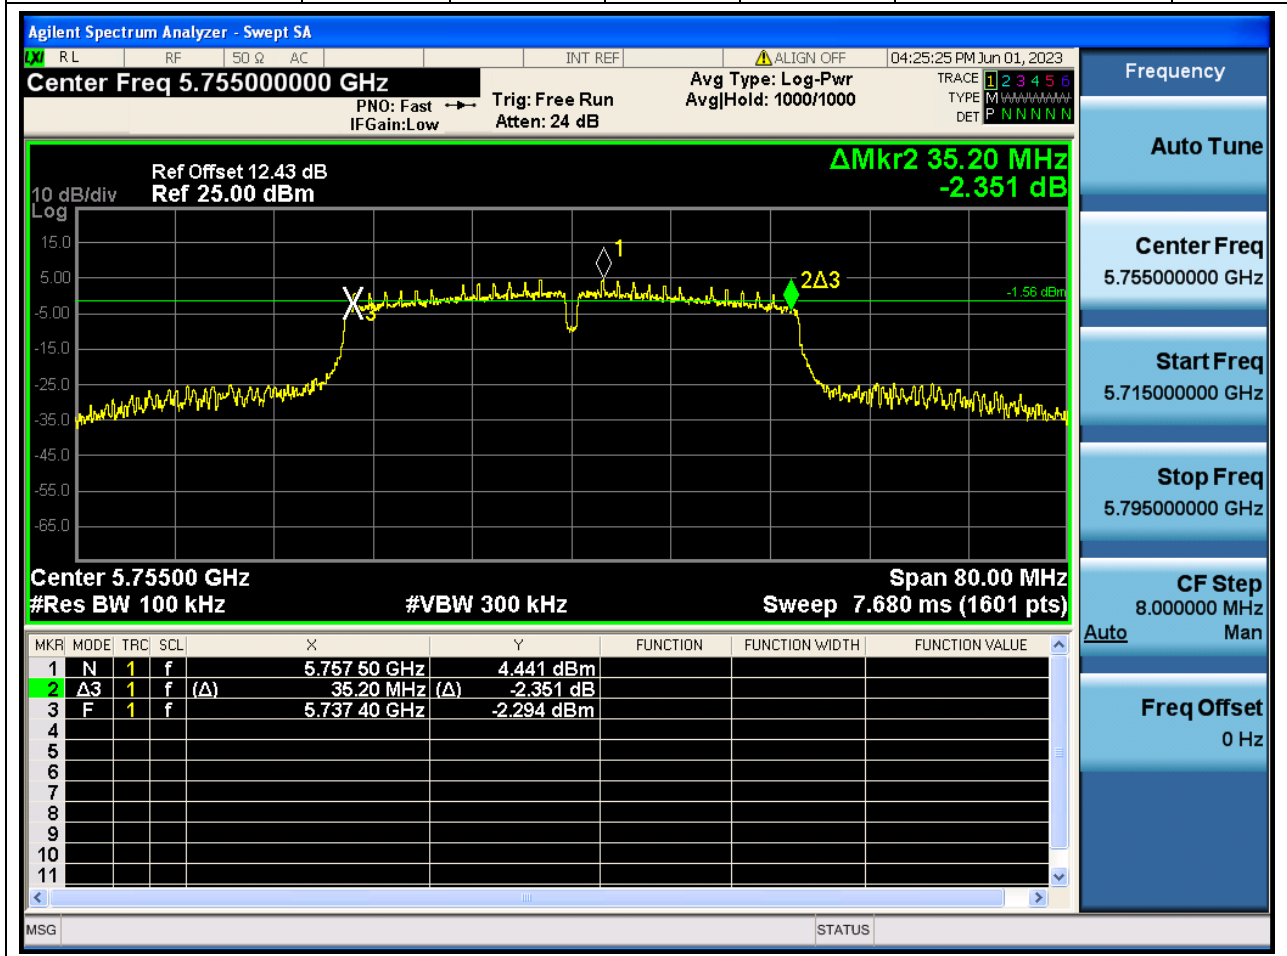

7. 802.11n_40M_U-NII-3_L

7.1. A.2.1-6dB BandWidth(NTNV)

Center Frequency (MHz)	XdB Down	RBW (MHz)	Detector	Limit (MHz)	XdB BandWidth (MHz)	Verdict
5755	6	0.1	Peak	0.5	35.200195	Pass