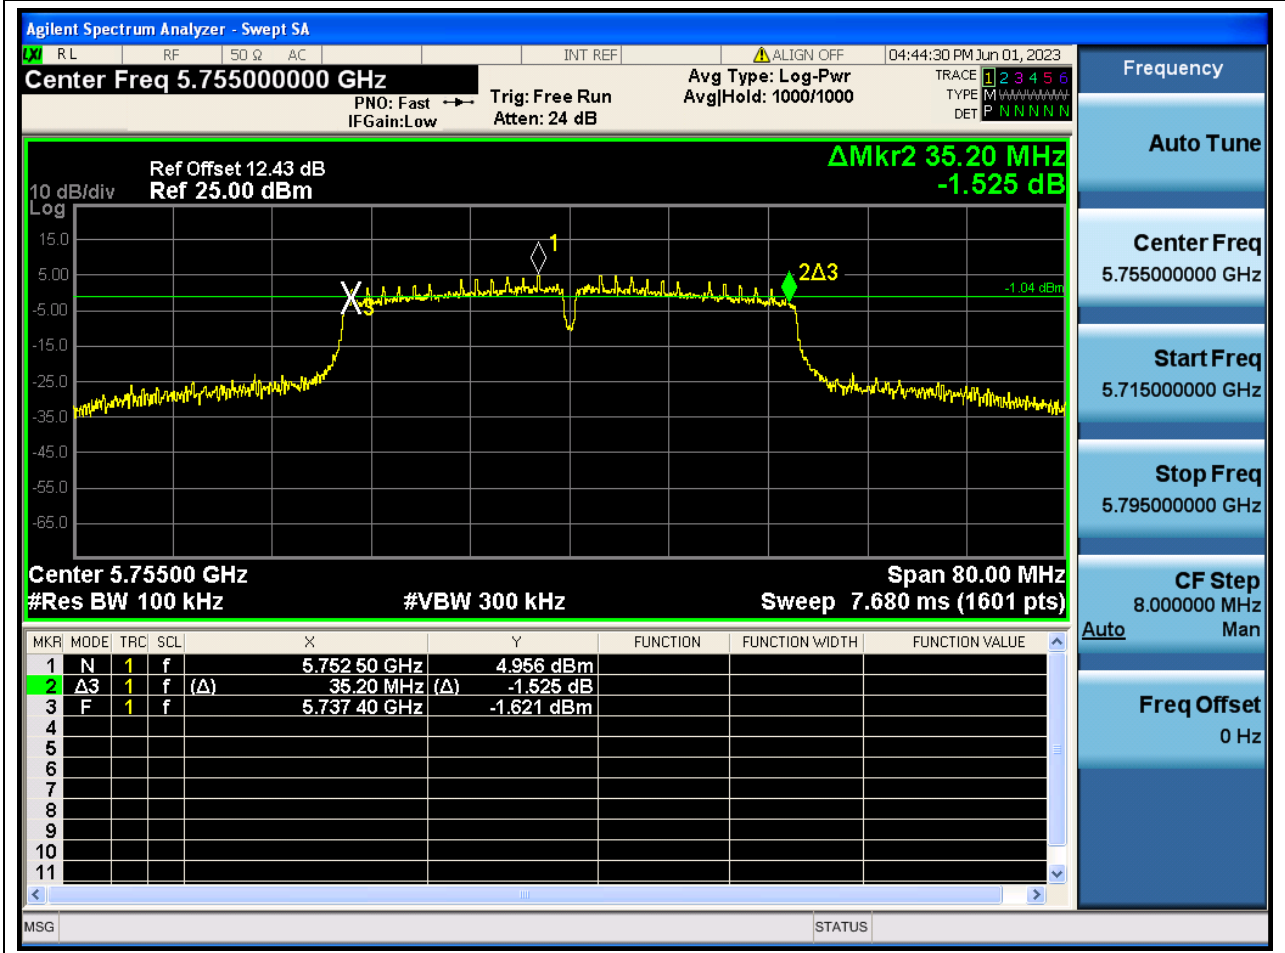

12. 802.11ac_40M_U-NII-3_L

12.1. A.2.1-6dB BandWidth(NTNV)

Center Frequency (MHz)	XdB Down	RBW (MHz)	Detector	Limit (MHz)	XdB BandWidth (MHz)	Verdict
5755	6	0.1	Peak	0.5	35.200195	Pass