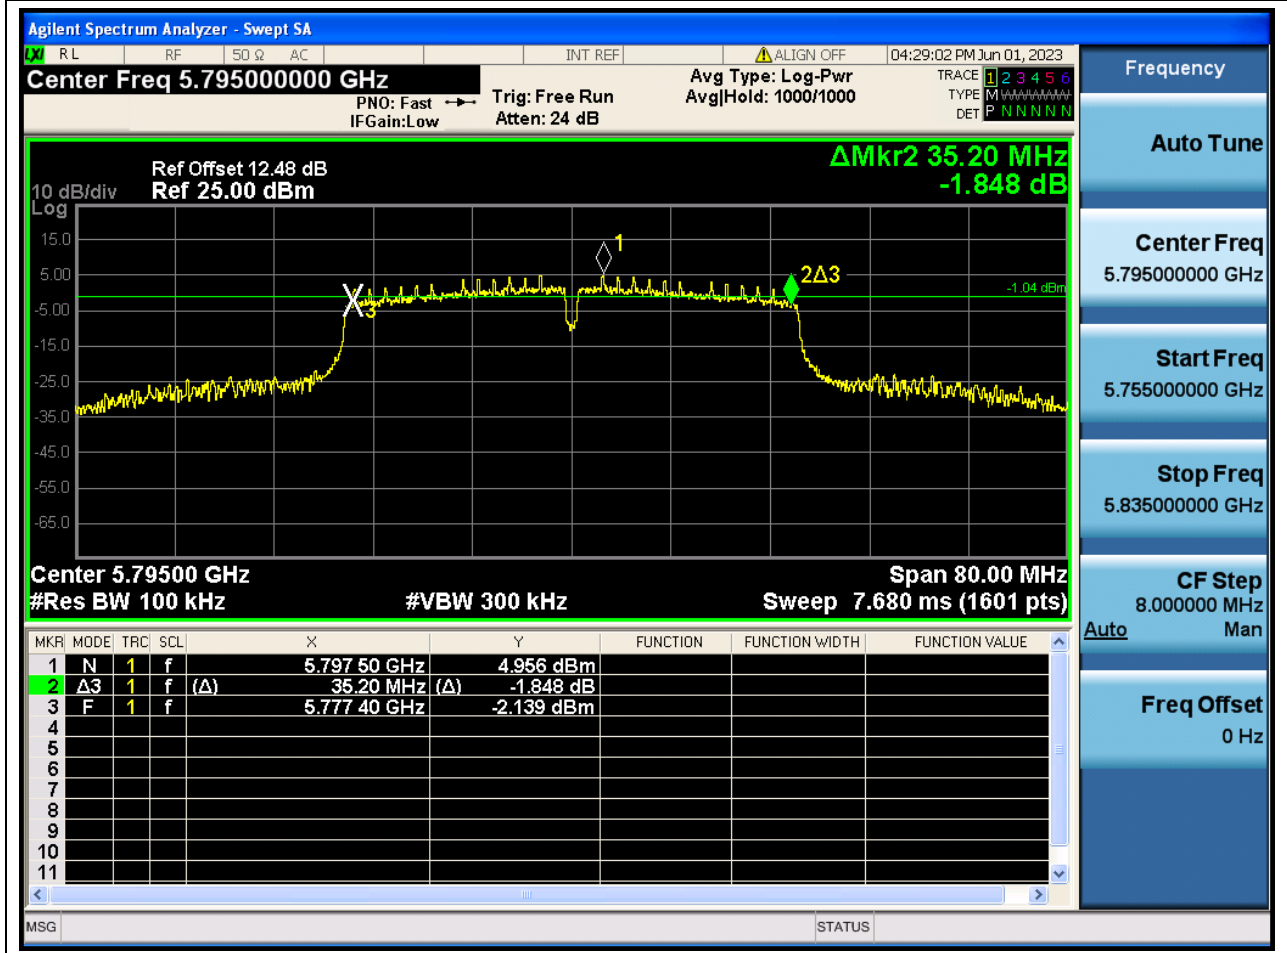

8. 802.11n_40M_U-NII-3_H

8.1. A.2.1-6dB BandWidth(NTNV)

Center Frequency (MHz)	XdB Down	RBW (MHz)	Detector	Limit (MHz)	XdB BandWidth (MHz)	Verdict
5795	6	0.1	Peak	0.5	35.200195	Pass