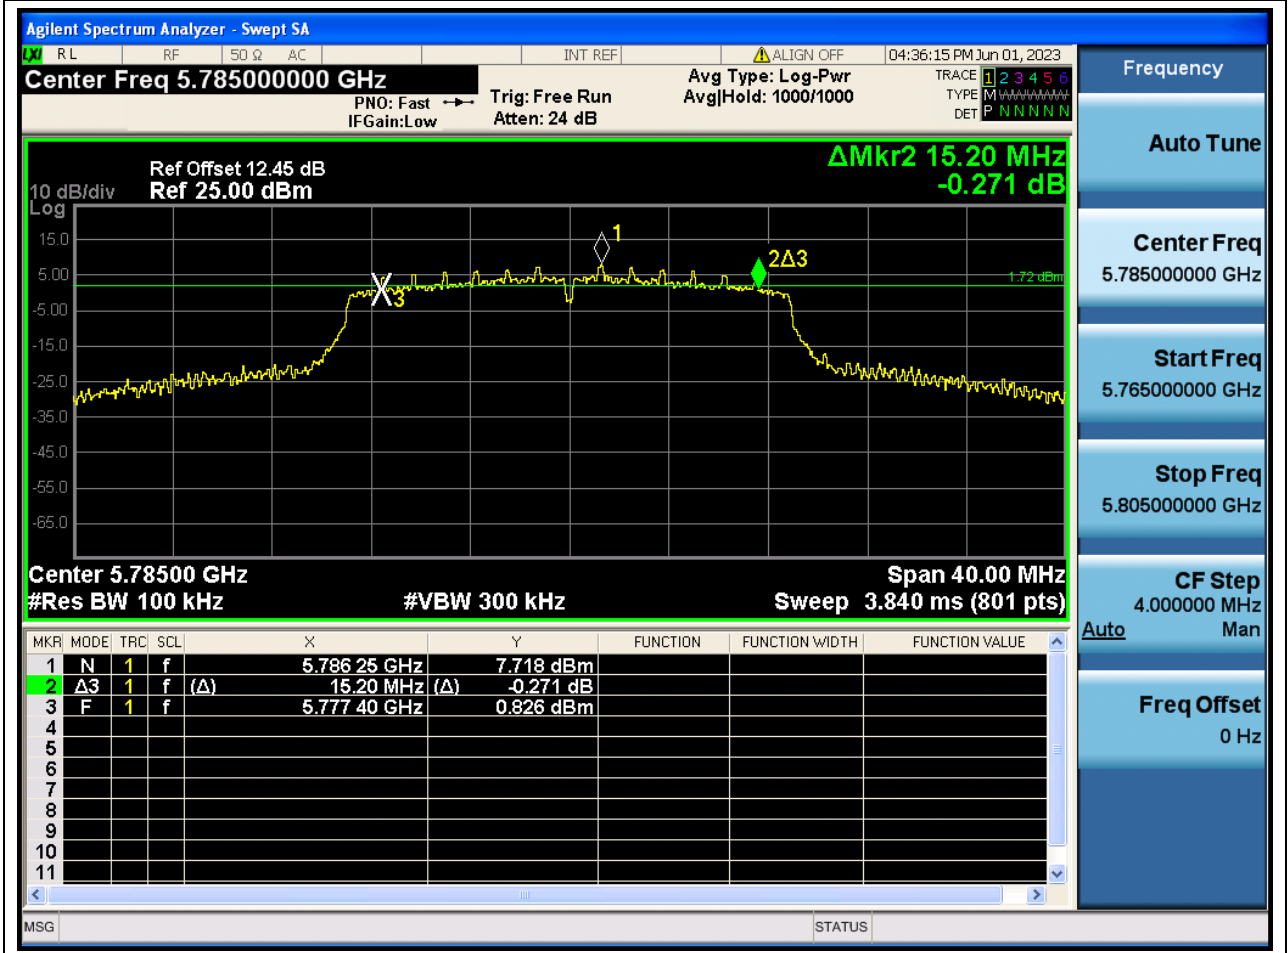

9. 802.11ac_20M_U-NII-3_L

9.1. A.2.1-6dB BandWidth(NTNV)

Center Frequency (MHz)	XdB Down	RBW (MHz)	Detector	Limit (MHz)	XdB BandWidth (MHz)	Verdict
5745	6	0.1	Peak	0.5	15.200195	Pass

10. 802.11ac_20M_U-NII-3_M

10.1. A.2.1-6dB BandWidth(NTNV)

Center Frequency (MHz)	XdB Down	RBW (MHz)	Detector	Limit (MHz)	XdB BandWidth (MHz)	Verdict
5785	6	0.1	Peak	0.5	15.200195	Pass

11. 802.11ac_20M_U-NII-3_H

11.1. A.2.1-6dB BandWidth(NTNV)