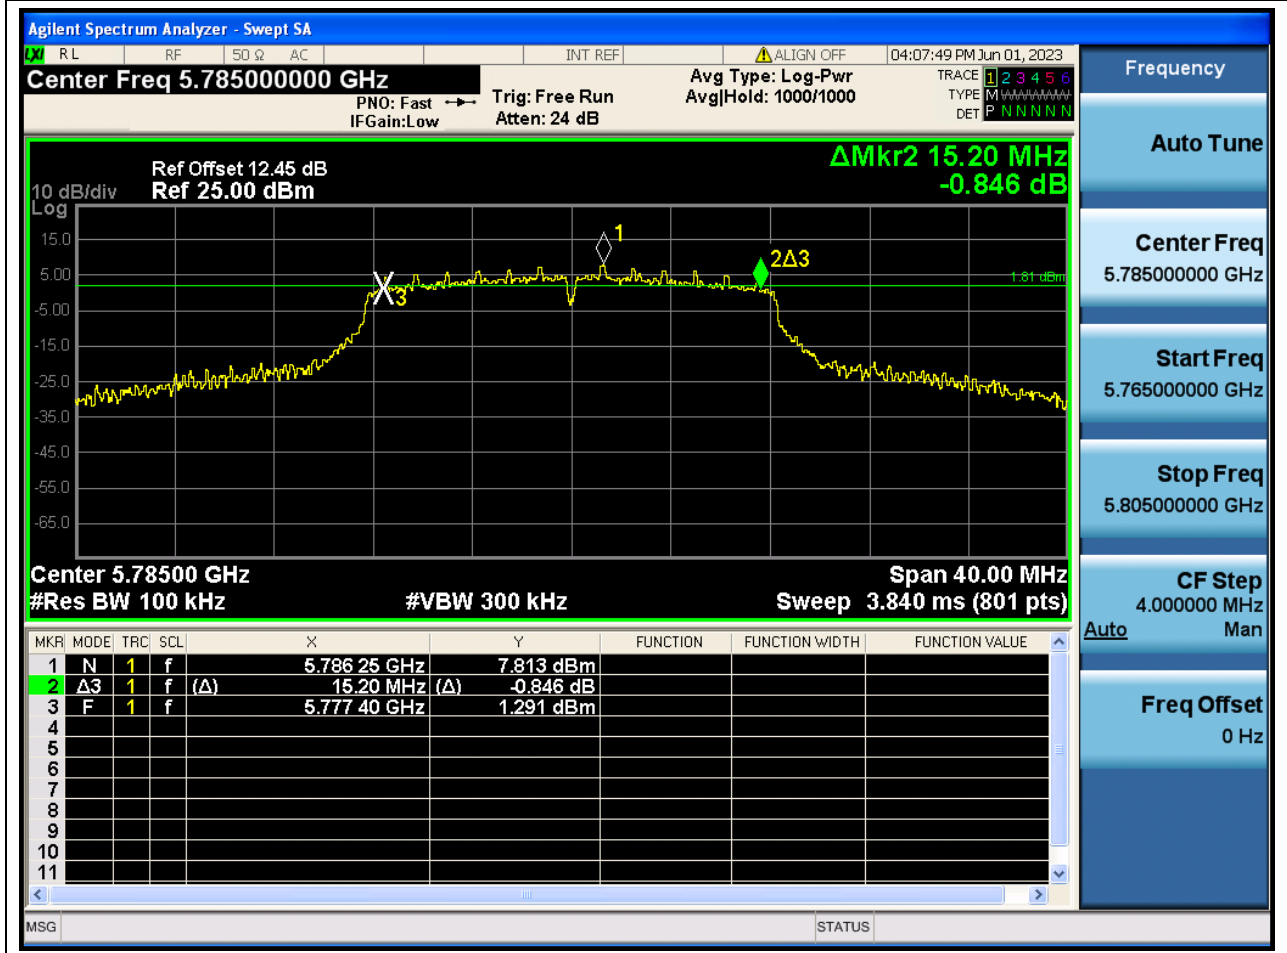

A.3 6 dB Bandwidth

1. 802.11a_20M_U-NII-3_L

1.1. A.2.1-6dB BandWidth(NTNV)

Center Frequency (MHz)	XdB Down	RBW (MHz)	Detector	Limit (MHz)	XdB BandWidth (MHz)	Verdict
5745	6	0.1	Peak	0.5	15.200195	Pass

2. 802.11a_20M_U-NII-3_M

2.1. A.2.1-6dB BandWidth(NTNV)

Center Frequency (MHz)	XdB Down	RBW (MHz)	Detector	Limit (MHz)	XdB BandWidth (MHz)	Verdict
5785	6	0.1	Peak	0.5	15.200195	Pass

3. 802.11a_20M_U-NII-3_H

3.1. A.2.1-6dB BandWidth(NTNV)