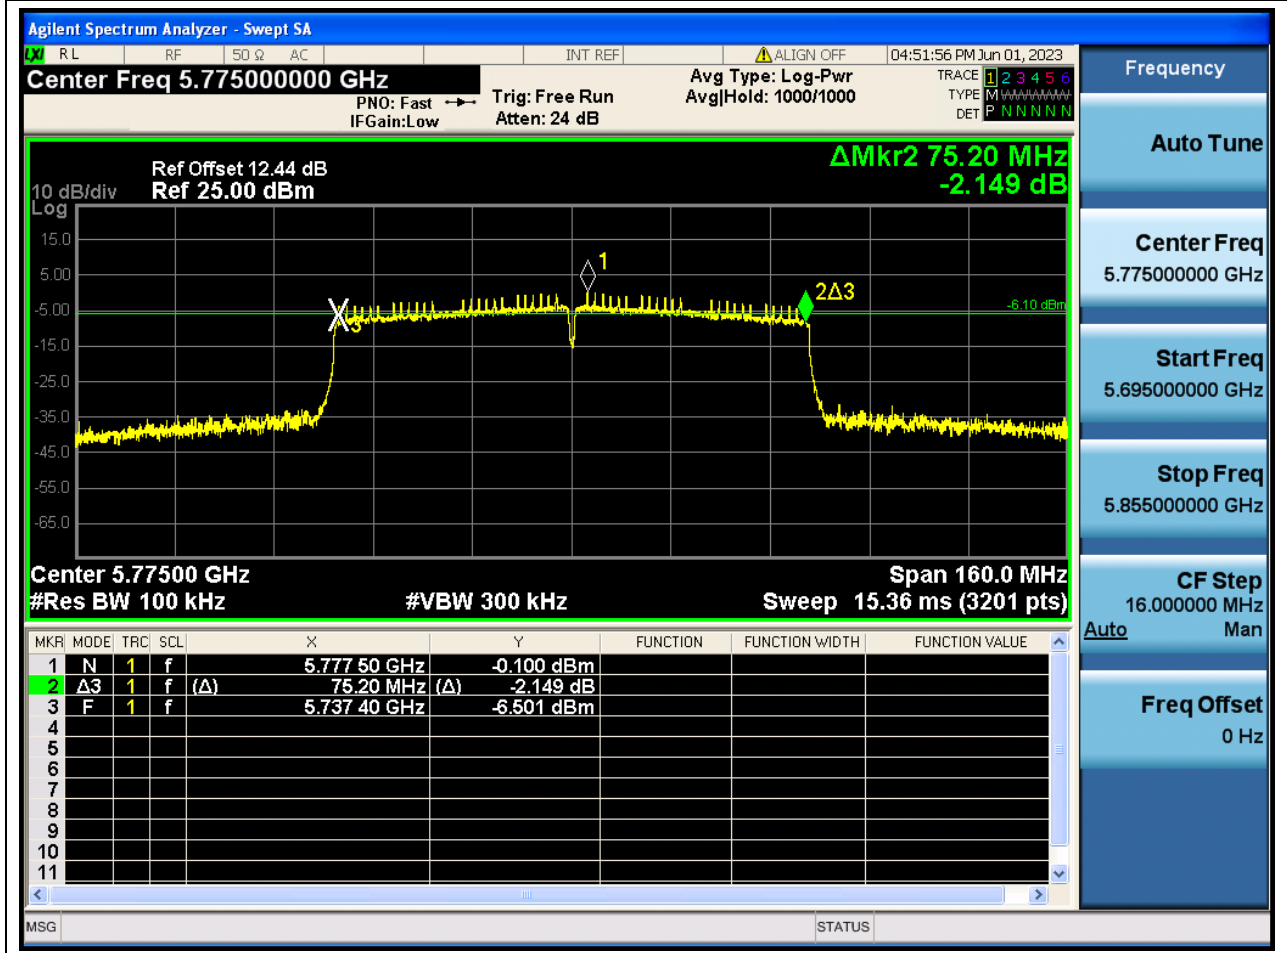

13. 802.11ac_40M_U-NII-3_H

13.1. A.2.1-6dB BandWidth(NTNV)

Center Frequency (MHz)	XdB Down	RBW (MHz)	Detector	Limit (MHz)	XdB BandWidth (MHz)	Verdict
5795	6	0.1	Peak	0.5	35.200195	Pass

14. 802.11ac_80M_U-NII-3_M

14.1. A.2.1-6dB BandWidth(NTNV)

Center Frequency (MHz)	XdB Down	RBW (MHz)	Detector	Limit (MHz)	XdB BandWidth (MHz)	Verdict
5775	6	0.1	Peak	0.5	75.200195	Pass

--BLANK BELOW--