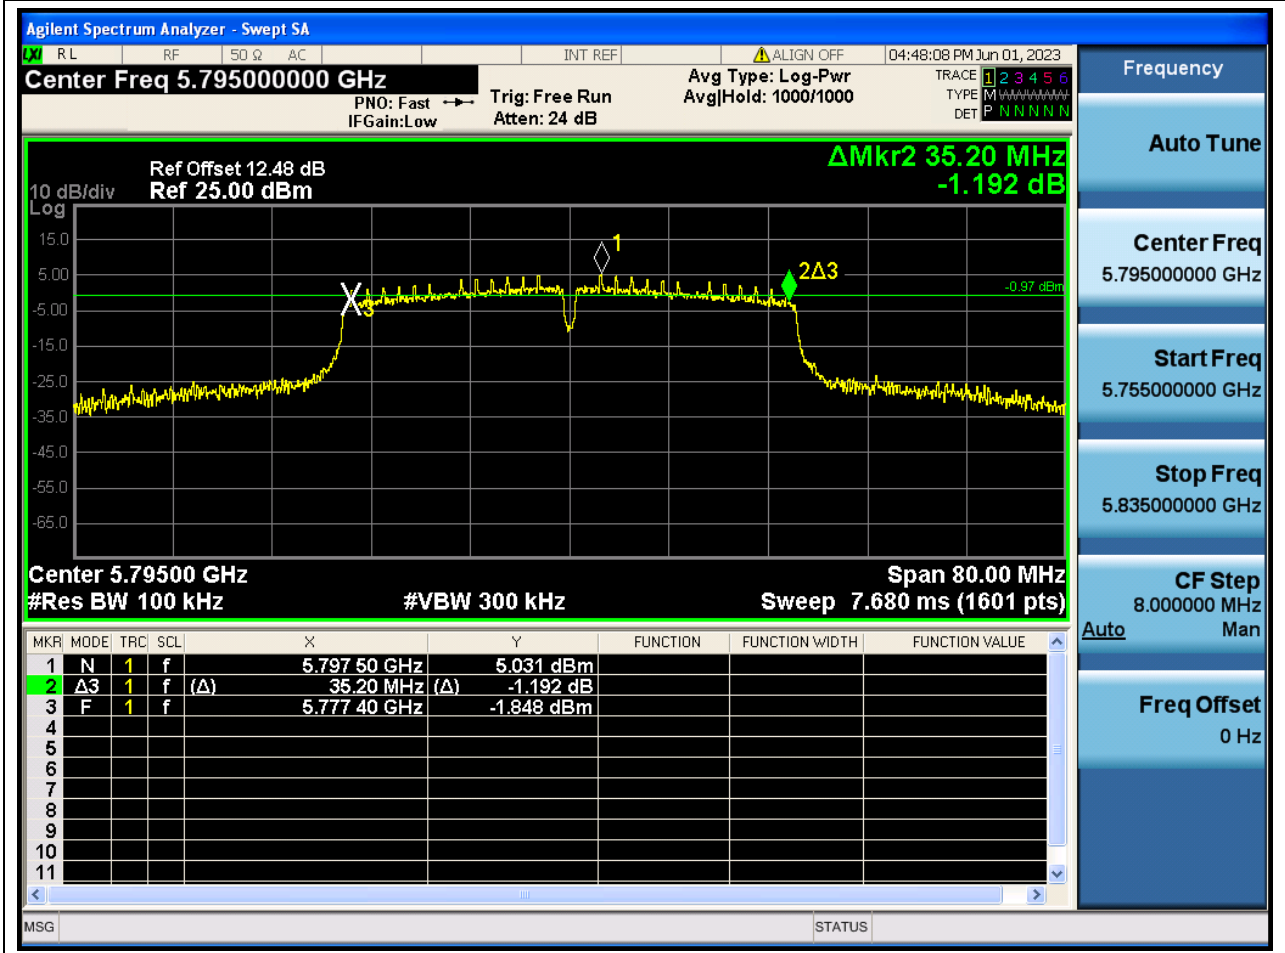

13. 802.11ac_40M_U-NII-3_H

13.1. A.2.1-6dB BandWidth(NTNV)

Center Frequency (MHz)	XdB Down	RBW (MHz)	Detector	Limit (MHz)	XdB BandWidth (MHz)	Verdict
5795	6	0.1	Peak	0.5	35.200195	Pass