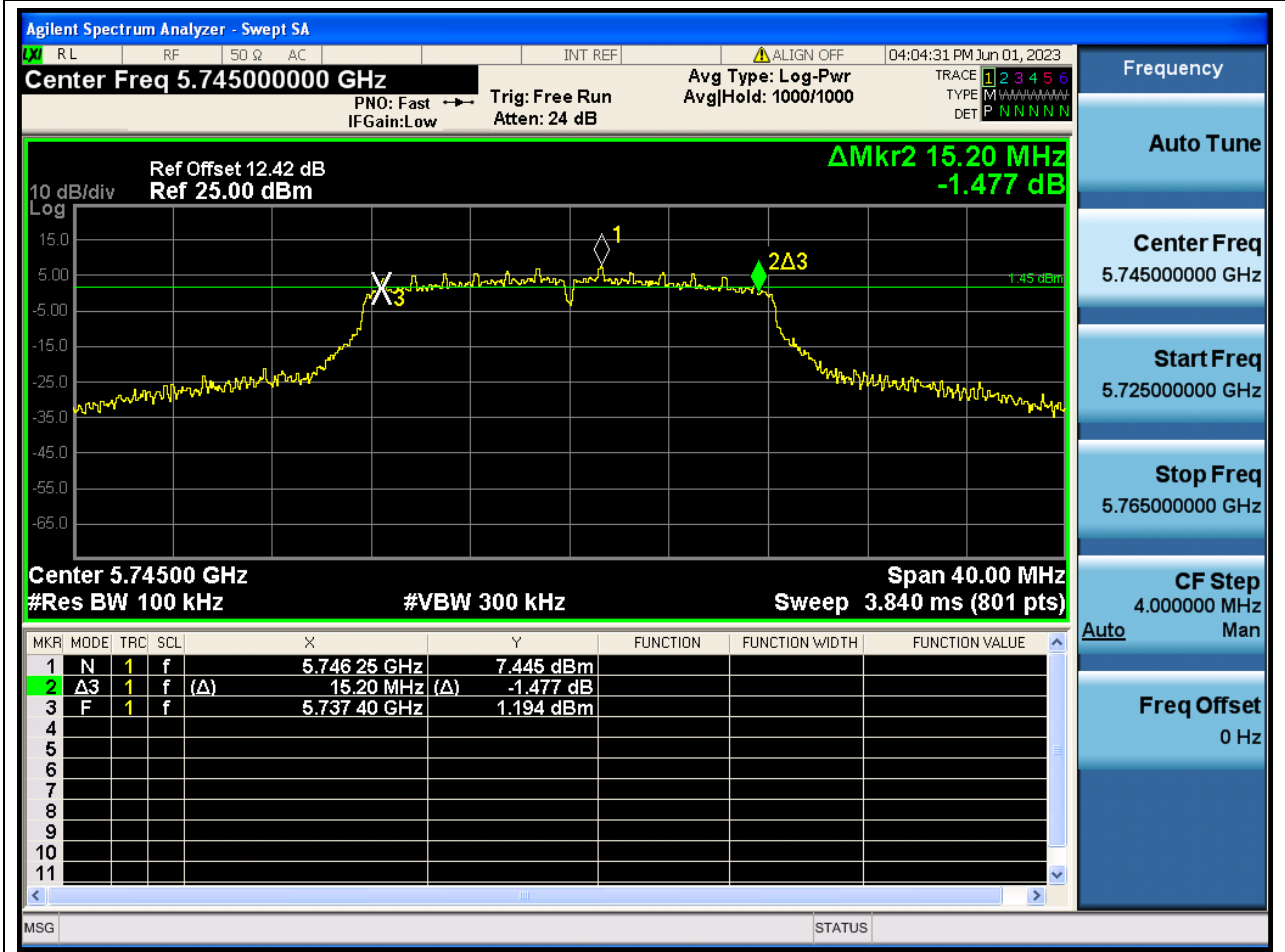

A.3 6 dB Bandwidth

1. 802.11a_20M_U-NII-3_L

1.1. A.2.1-6dB BandWidth(NTNV)

Center Frequency (MHz)	XdB Down	RBW (MHz)	Detector	Limit (MHz)	XdB BandWidth (MHz)	Verdict
5745	6	0.1	Peak	0.5	15.200195	Pass

2. 802.11a_20M_U-NII-3_M

2.1. A.2.1-6dB BandWidth(NTNV)

Center Frequency (MHz)	XdB Down	RBW (MHz)	Detector	Limit (MHz)	XdB BandWidth (MHz)	Verdict
5785	6	0.1	Peak	0.5	15.200195	Pass

3. 802.11a_20M_U-NII-3_H

3.1. A.2.1-6dB BandWidth(NTNV)