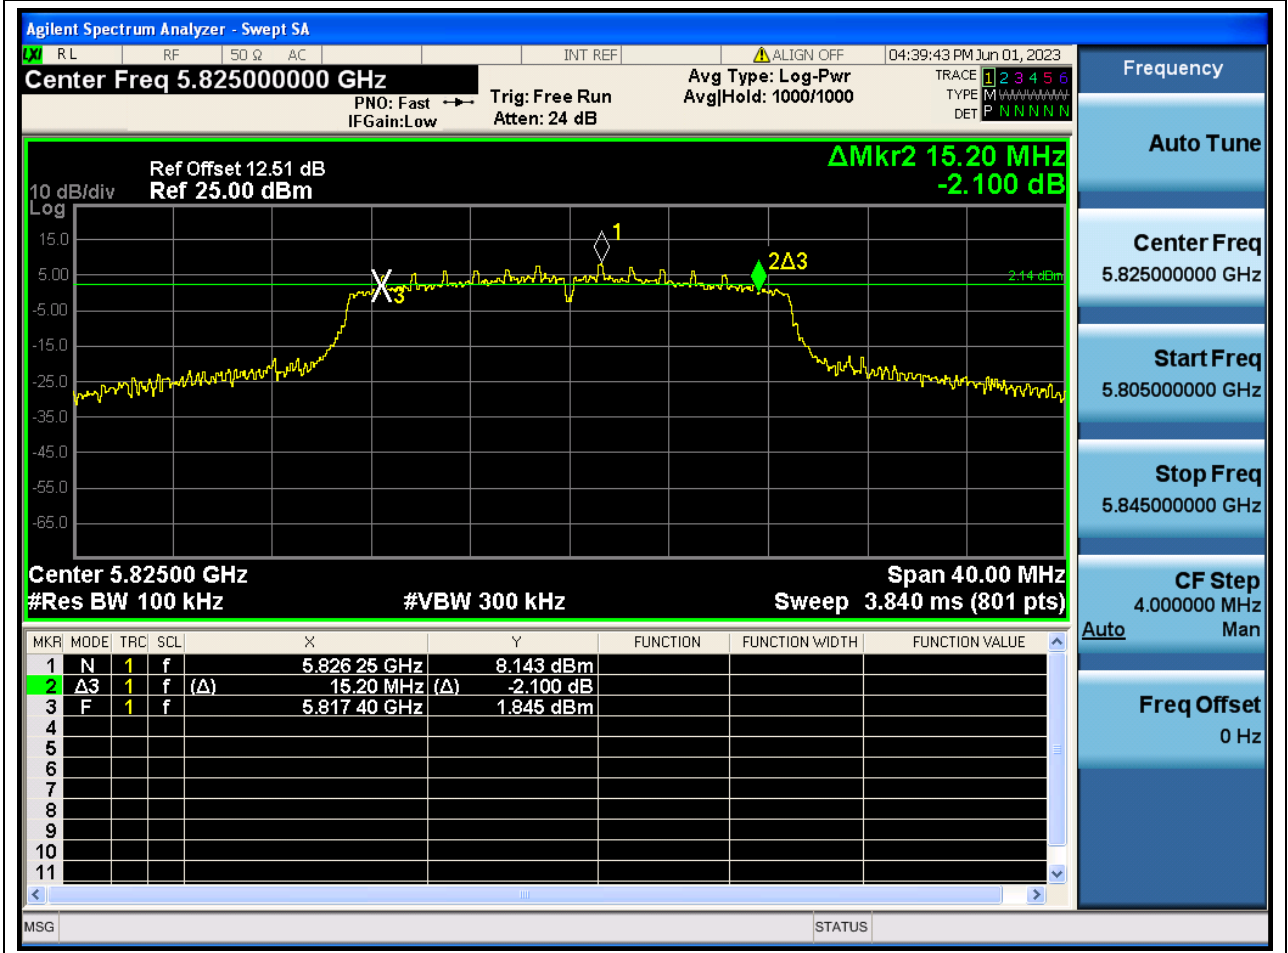

11. 802.11ac_20M_U-NII-3_H

11.1. A.2.1-6dB BandWidth(NTNV)

Center Frequency (MHz)	XdB Down	RBW (MHz)	Detector	Limit (MHz)	XdB BandWidth (MHz)	Verdict
5825	6	0.1	Peak	0.5	15.200195	Pass