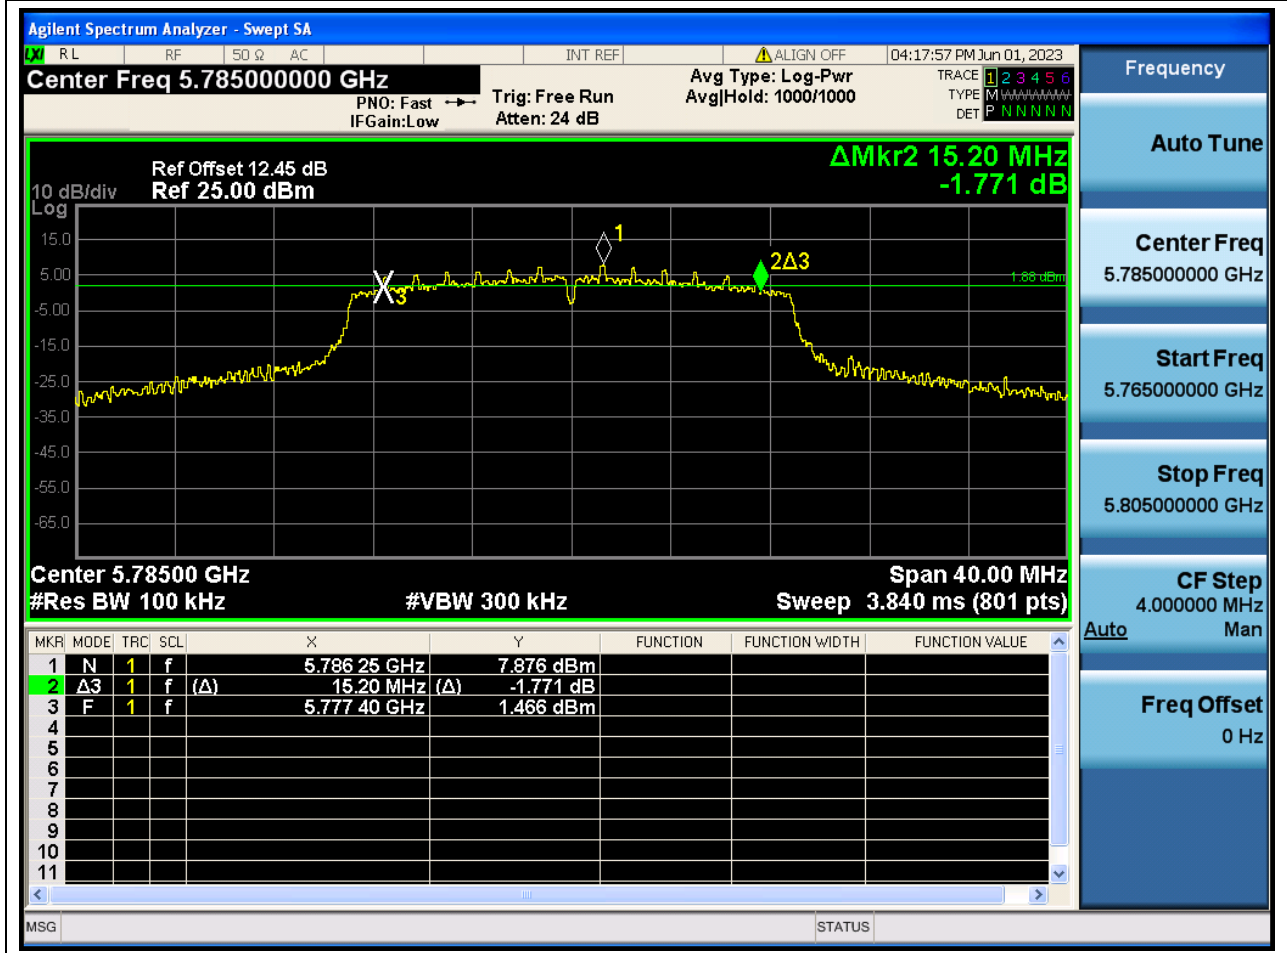

5. 802.11n_20M_U-NII-3_M

5.1. A.2.1-6dB BandWidth(NTNV)

Center Frequency (MHz)	XdB Down	RBW (MHz)	Detector	Limit (MHz)	XdB BandWidth (MHz)	Verdict
5785	6	0.1	Peak	0.5	15.200195	Pass