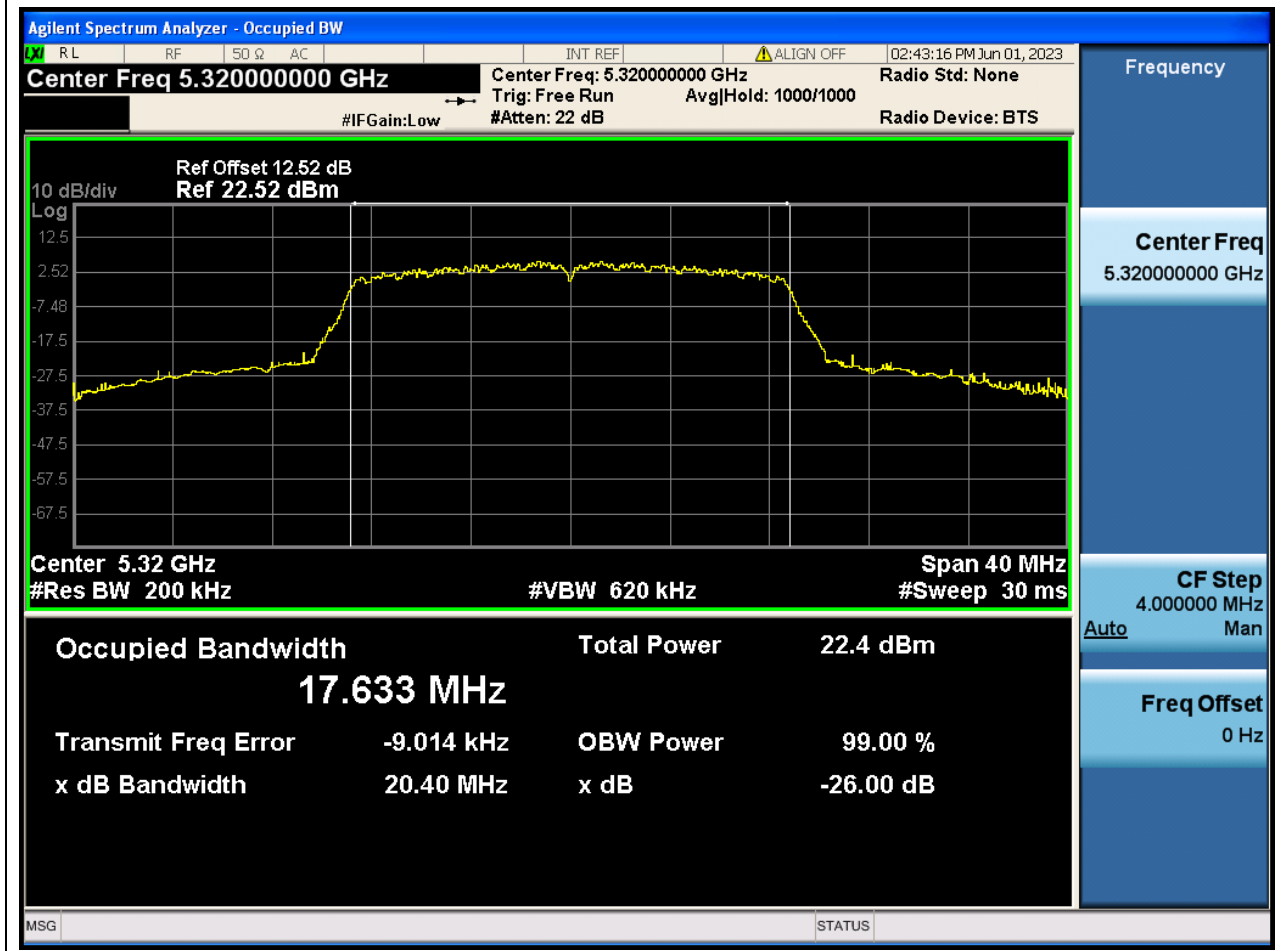

20. 802.11n_20M_U-NII-2A_H

20.1. A.2-26dB Bandwidth(NTNV)

Center Frequency (MHz)	XdB Down	RBW (MHz)	Detector	Limit (MHz)	XdB BandWidth (MHz)	Verdict
5320	26	0.2	Peak	0	20.404901	N/A