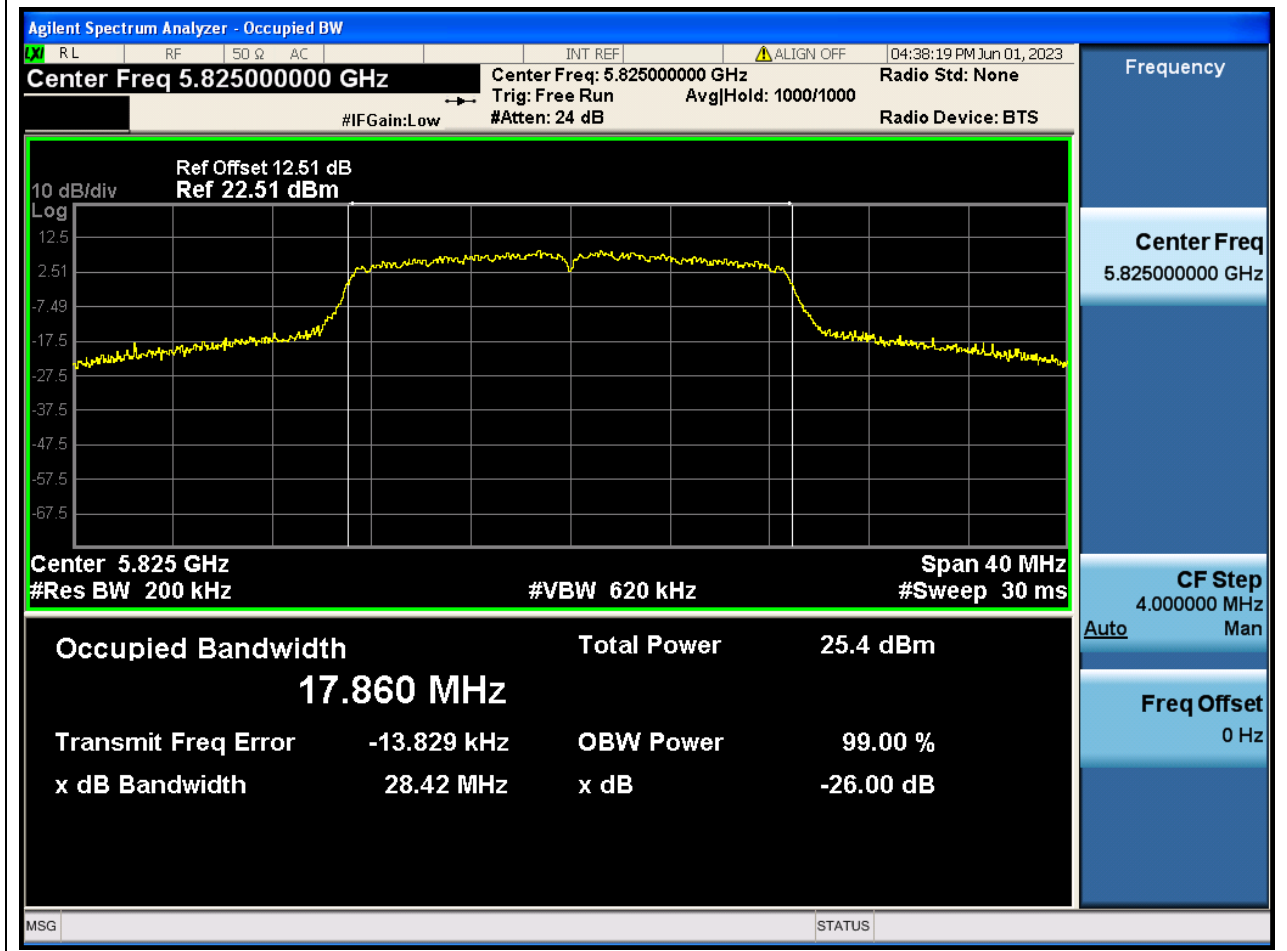

56. 802.11ac_20M_U-NII-3_H

56.1. A.2-26dB Bandwidth(NTNV)

Center Frequency (MHz)	XdB Down	RBW (MHz)	Detector	Limit (MHz)	XdB BandWidth (MHz)	Verdict
5825	26	0.2	Peak	0	28.423248	N/A