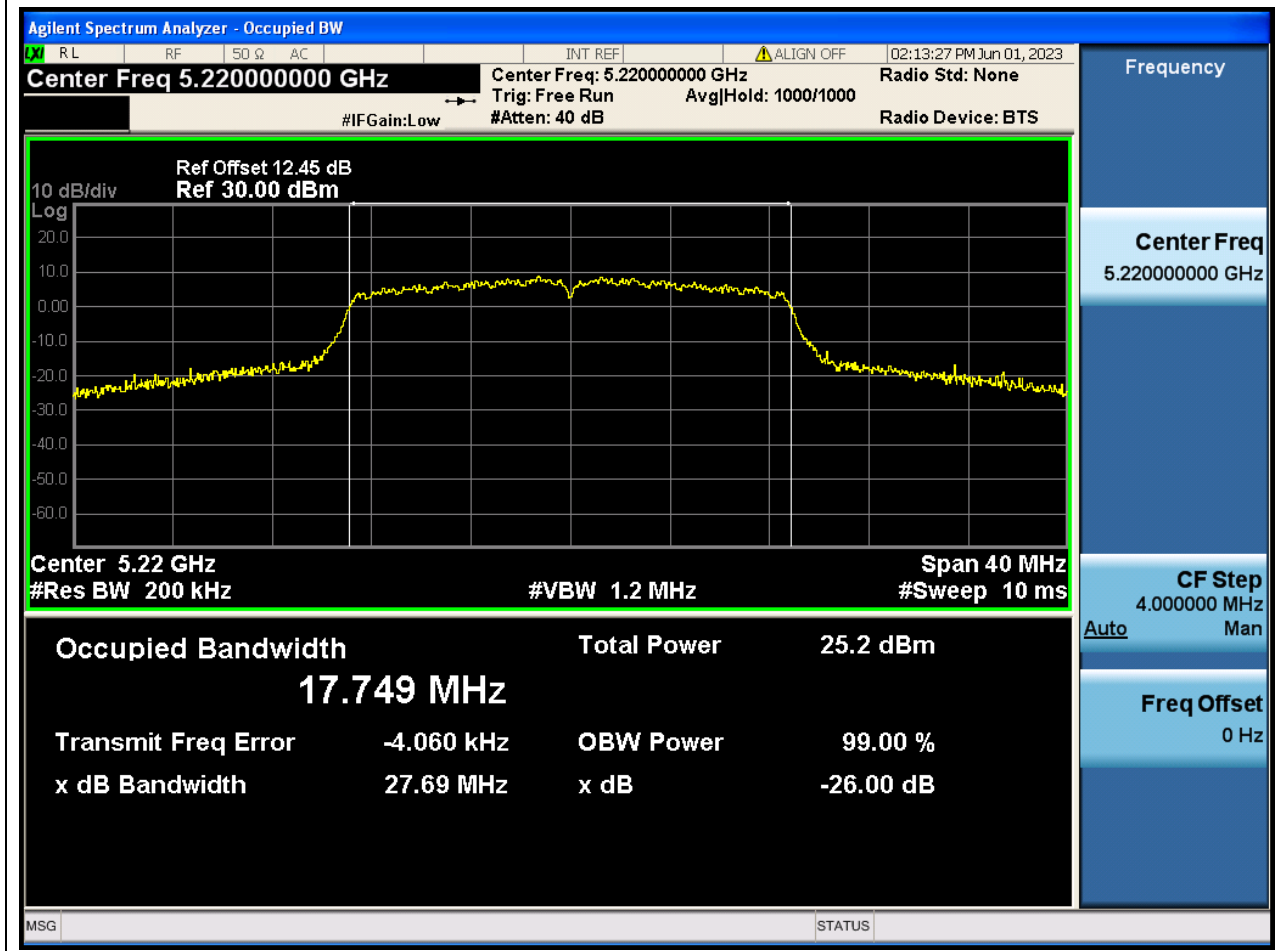

10. 802.11ac_20M_U-NII-1_M

10.1. A.2.2-99% Bandwidth(NTNV)

Center Frequency (MHz)	OBW Power (%)	RBW (MHz)	Detector	Limit (MHz)	OBW (MHz)	Verdict
5220	99	0.2	Peak	0	17.748901	N/A