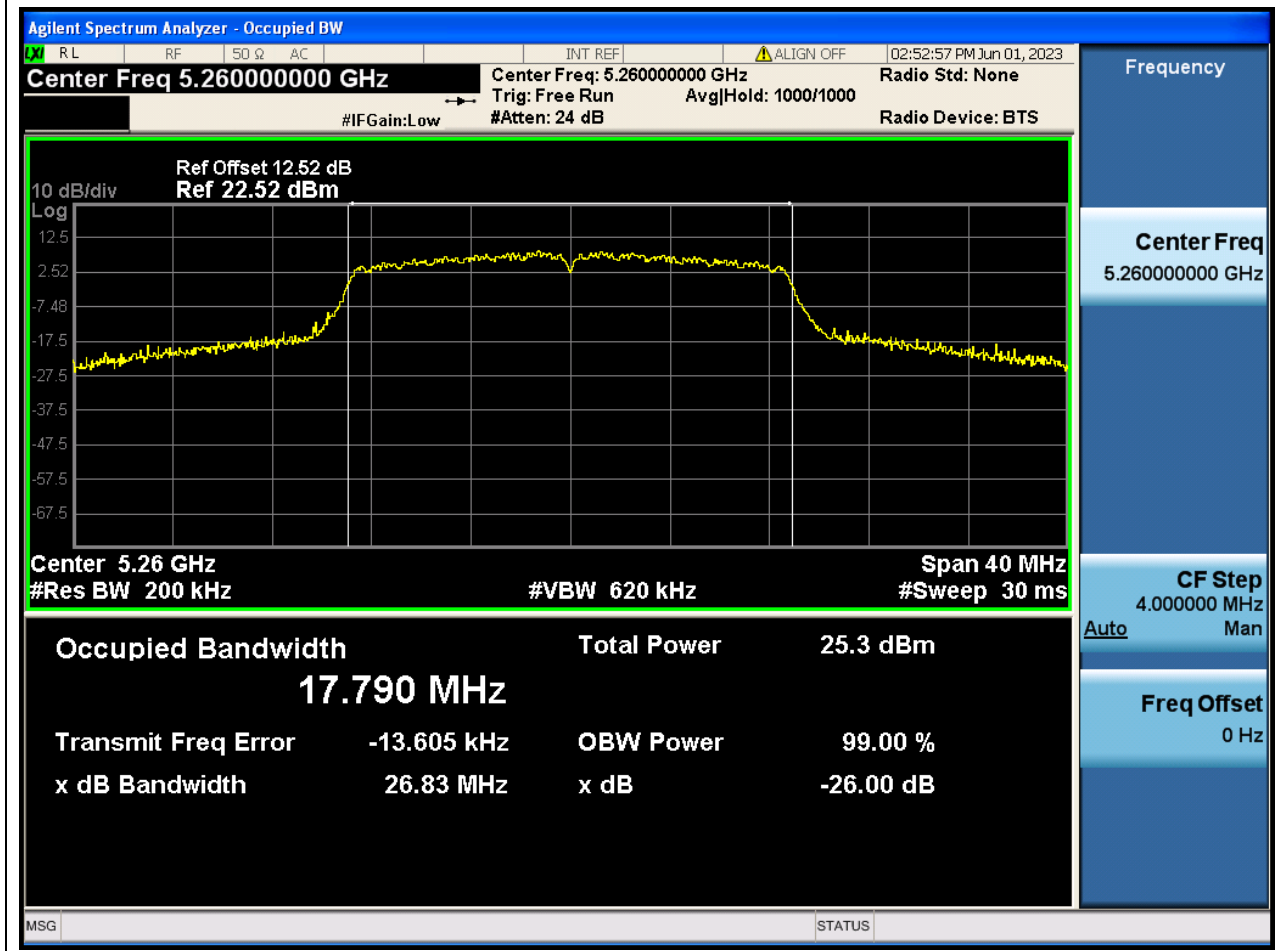

23. 802.11ac_20M_U-NII-2A_L

23.1. A.2-26dB Bandwidth(NTNV)

Center Frequency (MHz)	XdB Down	RBW (MHz)	Detector	Limit (MHz)	XdB BandWidth (MHz)	Verdict
5260	26	0.2	Peak	0	26.825472	N/A