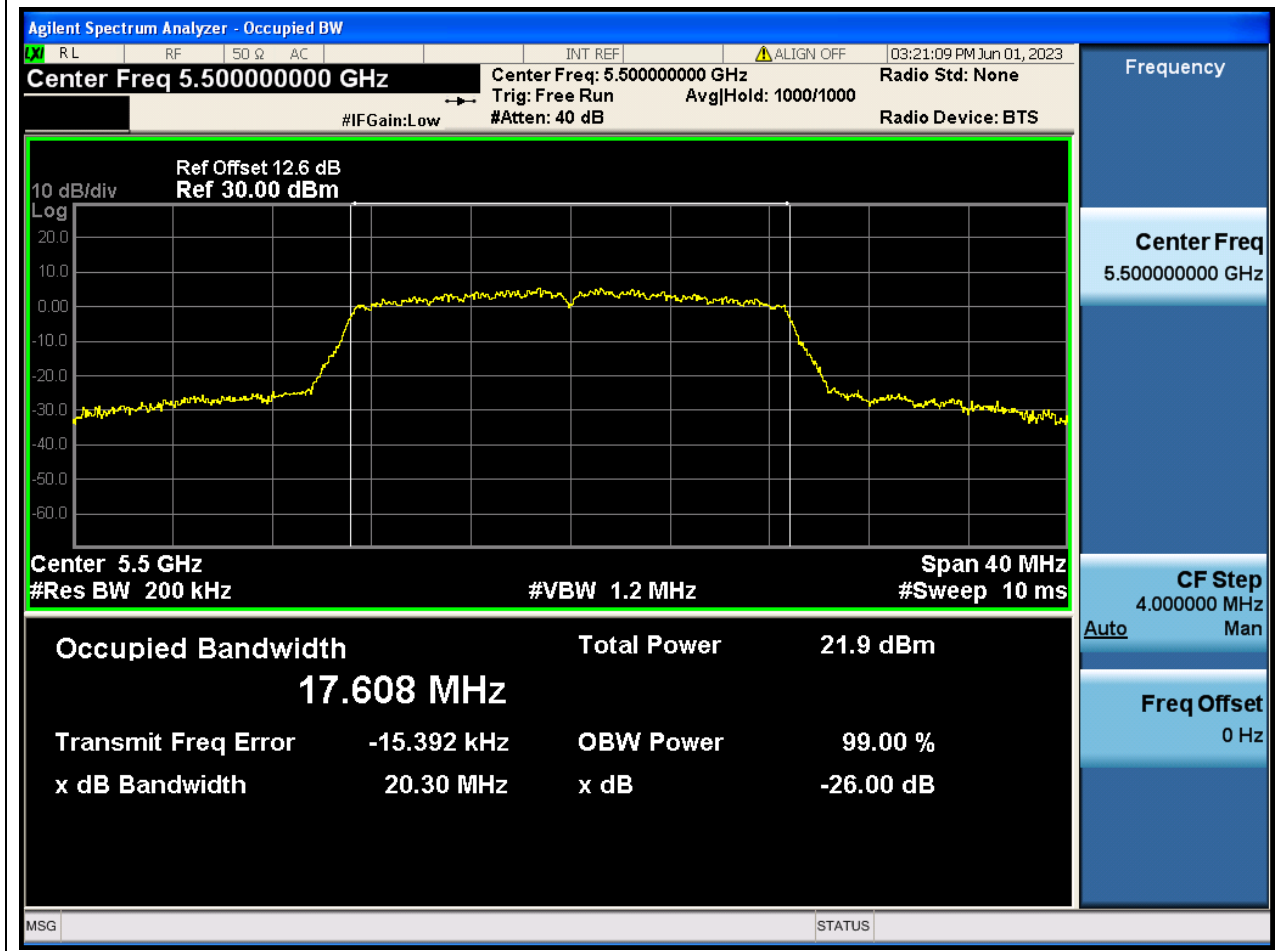

32. 802.11n_20M_U-NII-2C_L

32.1. A.2.2-99% Bandwidth(NTNV)

Center Frequency (MHz)	OBW Power (%)	RBW (MHz)	Detector	Limit (MHz)	OBW (MHz)	Verdict
5500	99	0.2	Peak	0	17.608239	N/A