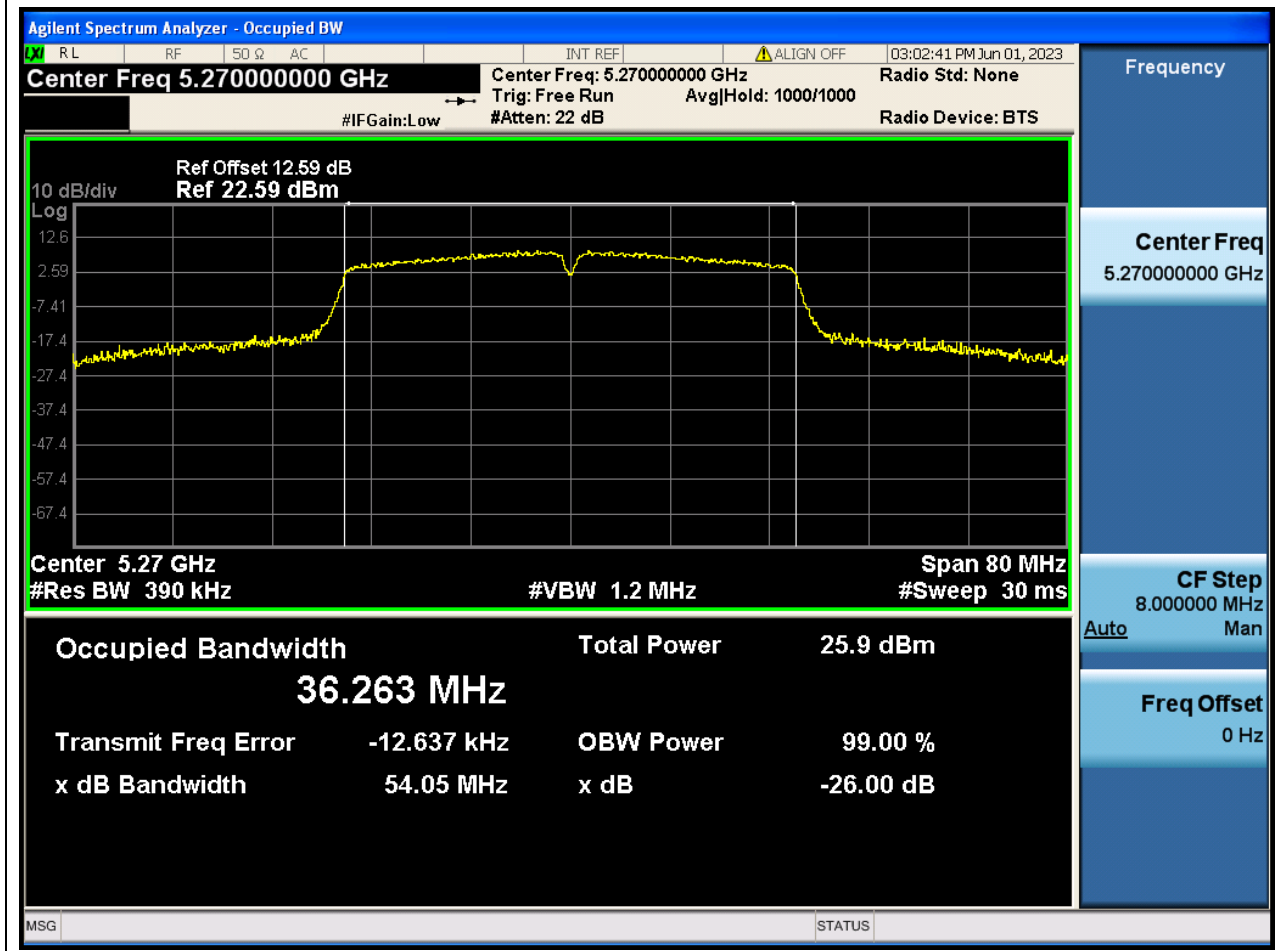

26. 802.11ac_40M_U-NII-2A_L

26.1. A.2-26dB Bandwidth(NTNV)

Center Frequency (MHz)	XdB Down	RBW (MHz)	Detector	Limit (MHz)	XdB BandWidth (MHz)	Verdict
5270	26	0.39	Peak	0	54.045871	N/A