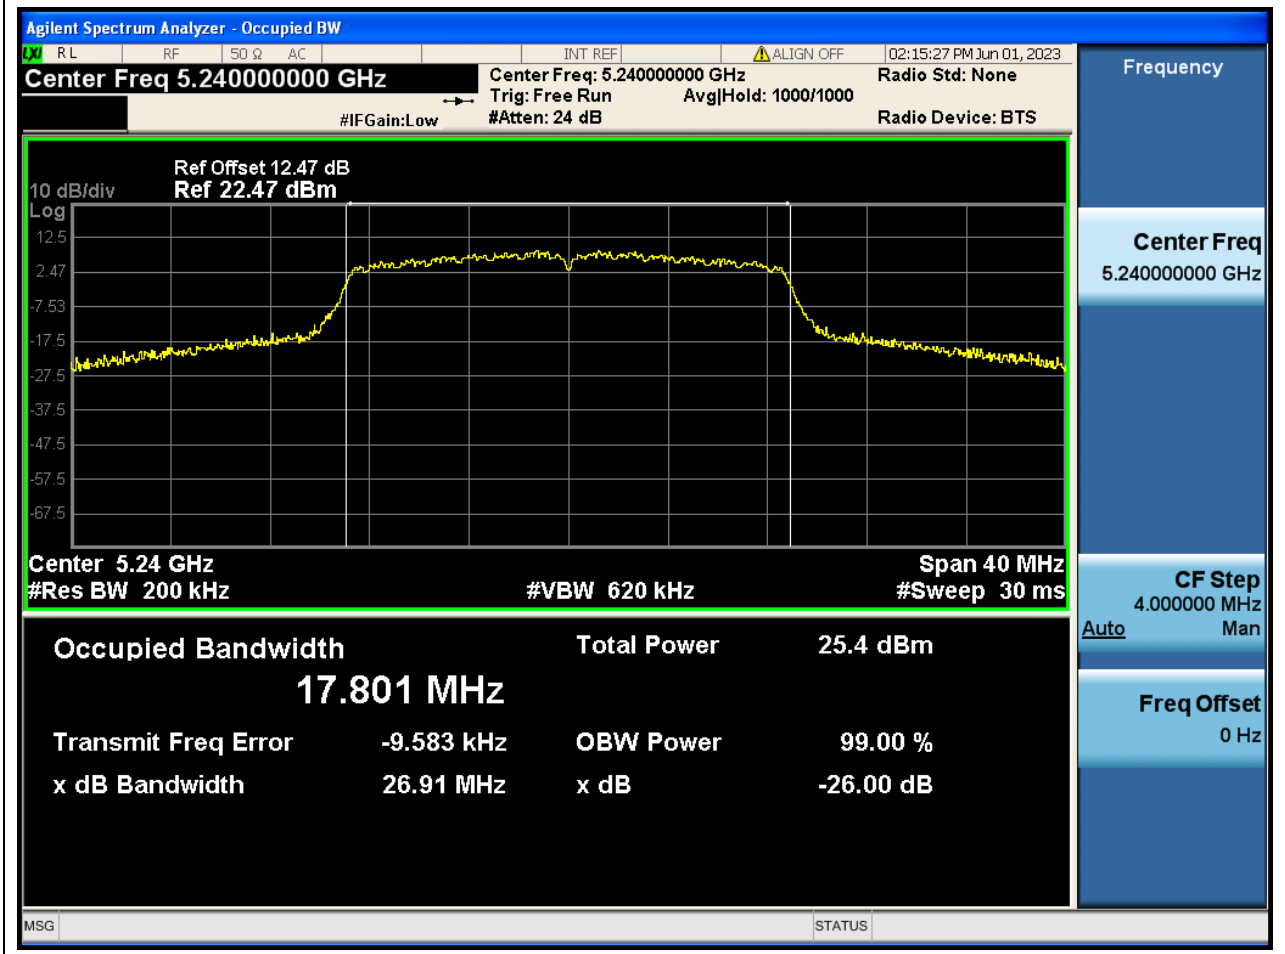

11. 802.11ac_20M_U-NII-1_H

11.1. A.2-26dB Bandwidth(NTNV)

Center Frequency (MHz)	XdB Down	RBW (MHz)	Detector	Limit (MHz)	XdB BandWidth (MHz)	Verdict
5240	26	0.2	Peak	0	26.905248	N/A