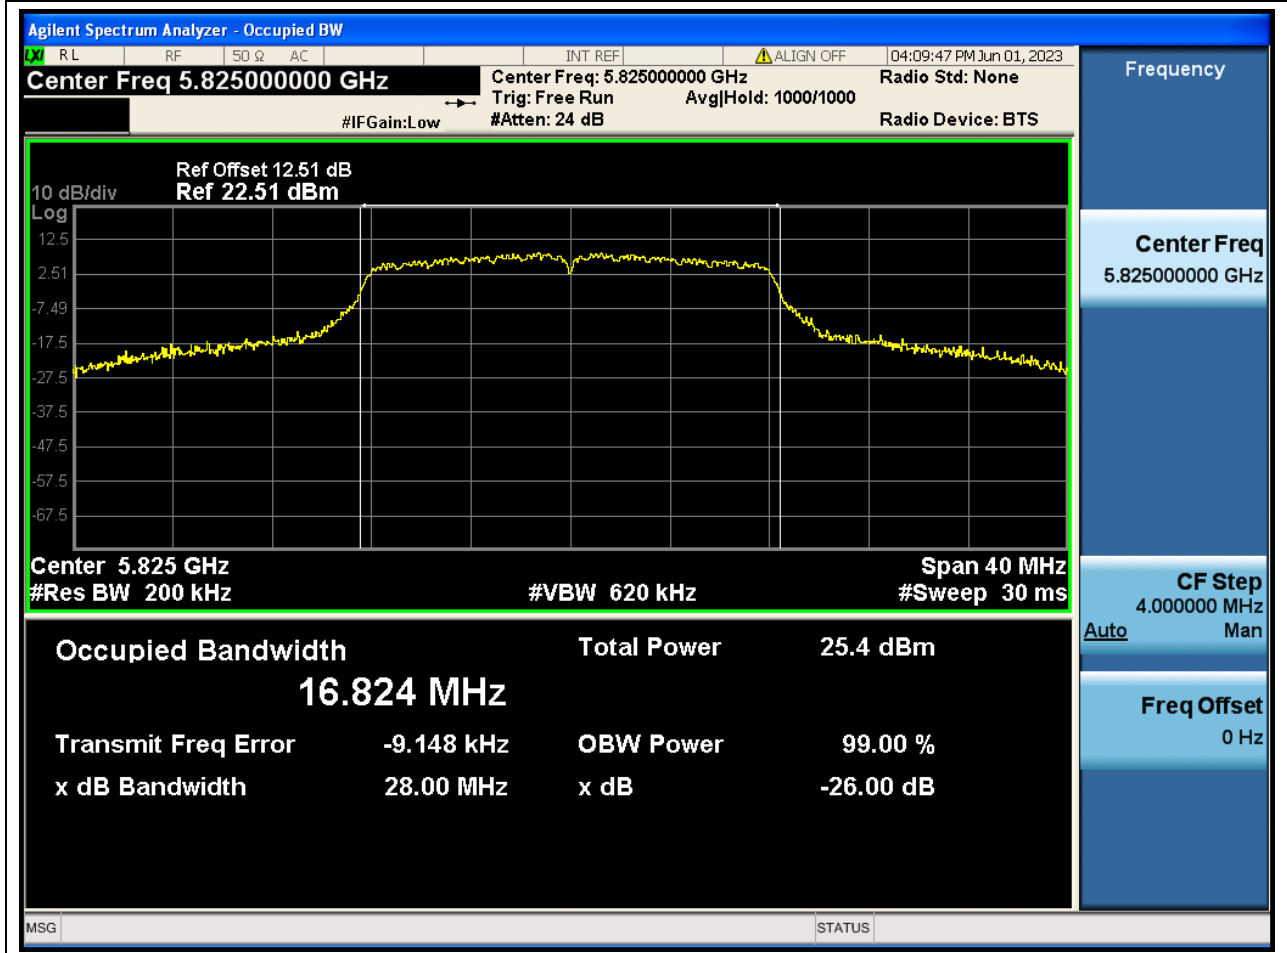

48. 802.11a_20M_U-NII-3_H

48.1. A.2-26dB Bandwidth(NTNV)

Center Frequency (MHz)	XdB Down	RBW (MHz)	Detector	Limit (MHz)	XdB BandWidth (MHz)	Verdict
5825	26	0.2	Peak	0	27.99648	N/A