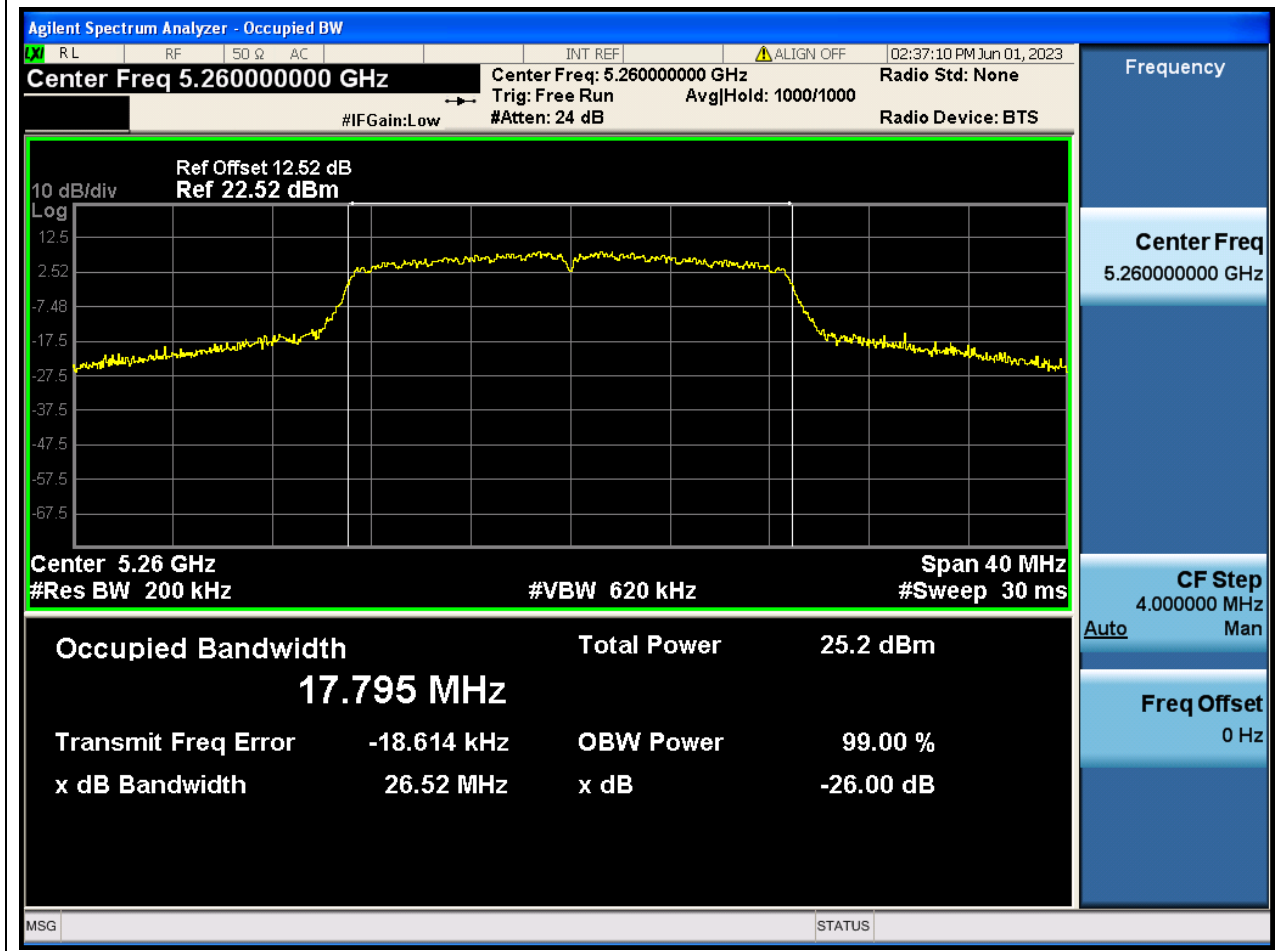

18. 802.11n_20M_U-NII-2A_L

18.1. A.2-26dB Bandwidth(NTNV)

Center Frequency (MHz)	XdB Down	RBW (MHz)	Detector	Limit (MHz)	XdB BandWidth (MHz)	Verdict
5260	26	0.2	Peak	0	26.521367	N/A