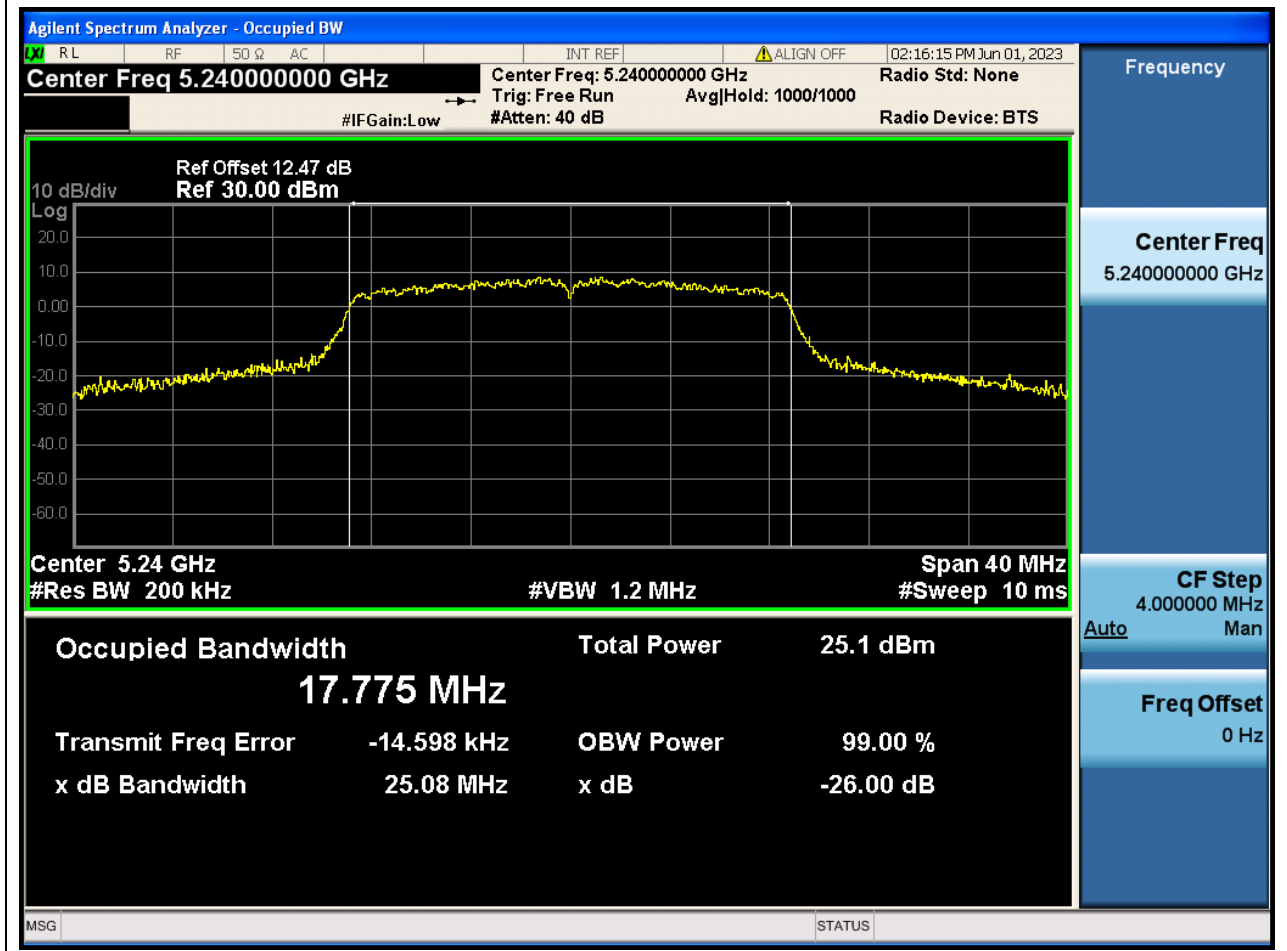

11. 802.11ac_20M_U-NII-1_H

11.1. A.2.2-99% Bandwidth(NTNV)

Center Frequency (MHz)	OBW Power (%)	RBW (MHz)	Detector	Limit (MHz)	OBW (MHz)	Verdict
5240	99	0.2	Peak	0	17.775154	N/A