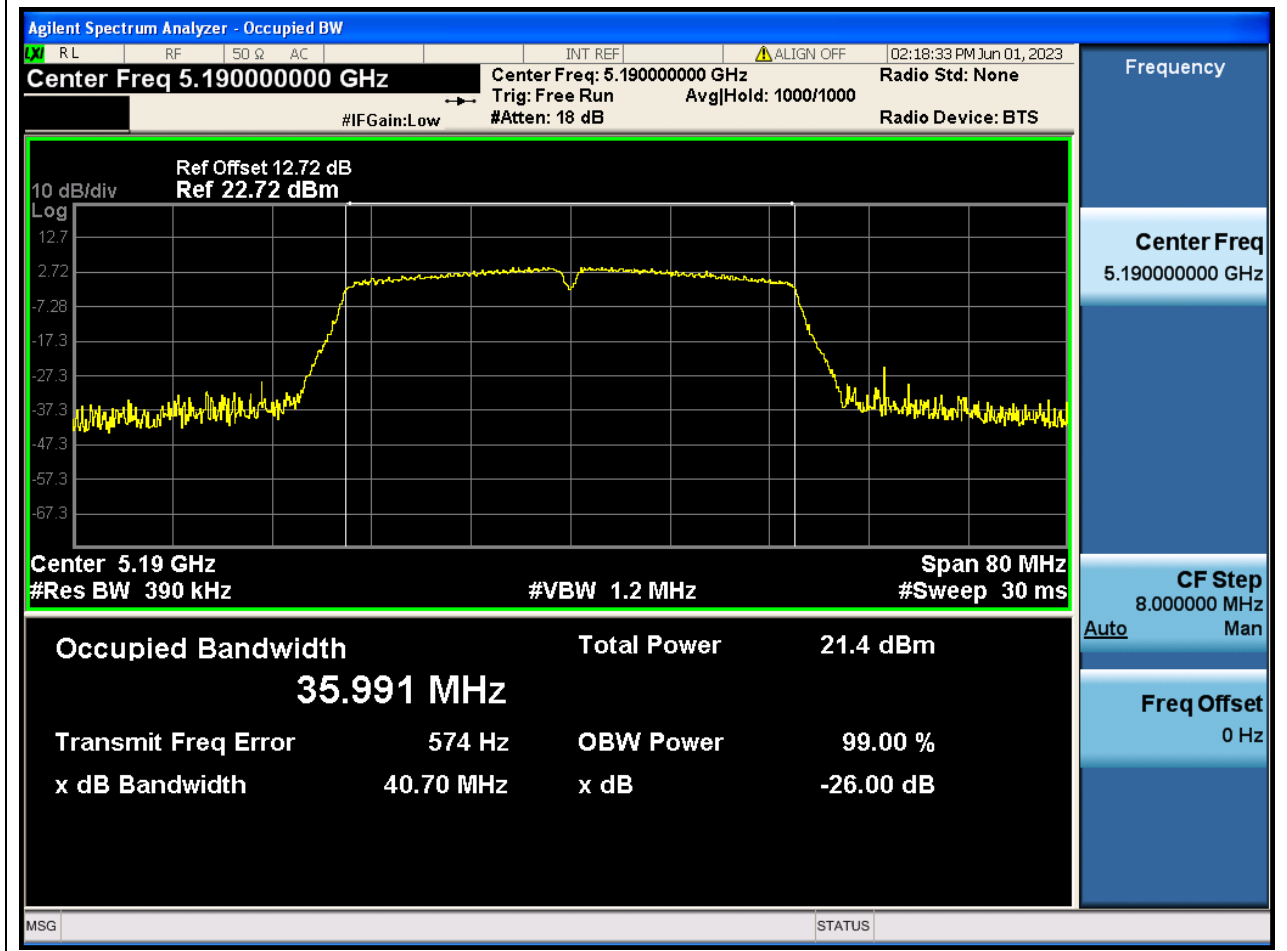

12. 802.11ac_40M_U-NII-1_L

12.1. A.2-26dB Bandwidth(NTNV)

Center Frequency (MHz)	XdB Down	RBW (MHz)	Detector	Limit (MHz)	XdB BandWidth (MHz)	Verdict
5190	26	0.39	Peak	0	40.696398	N/A