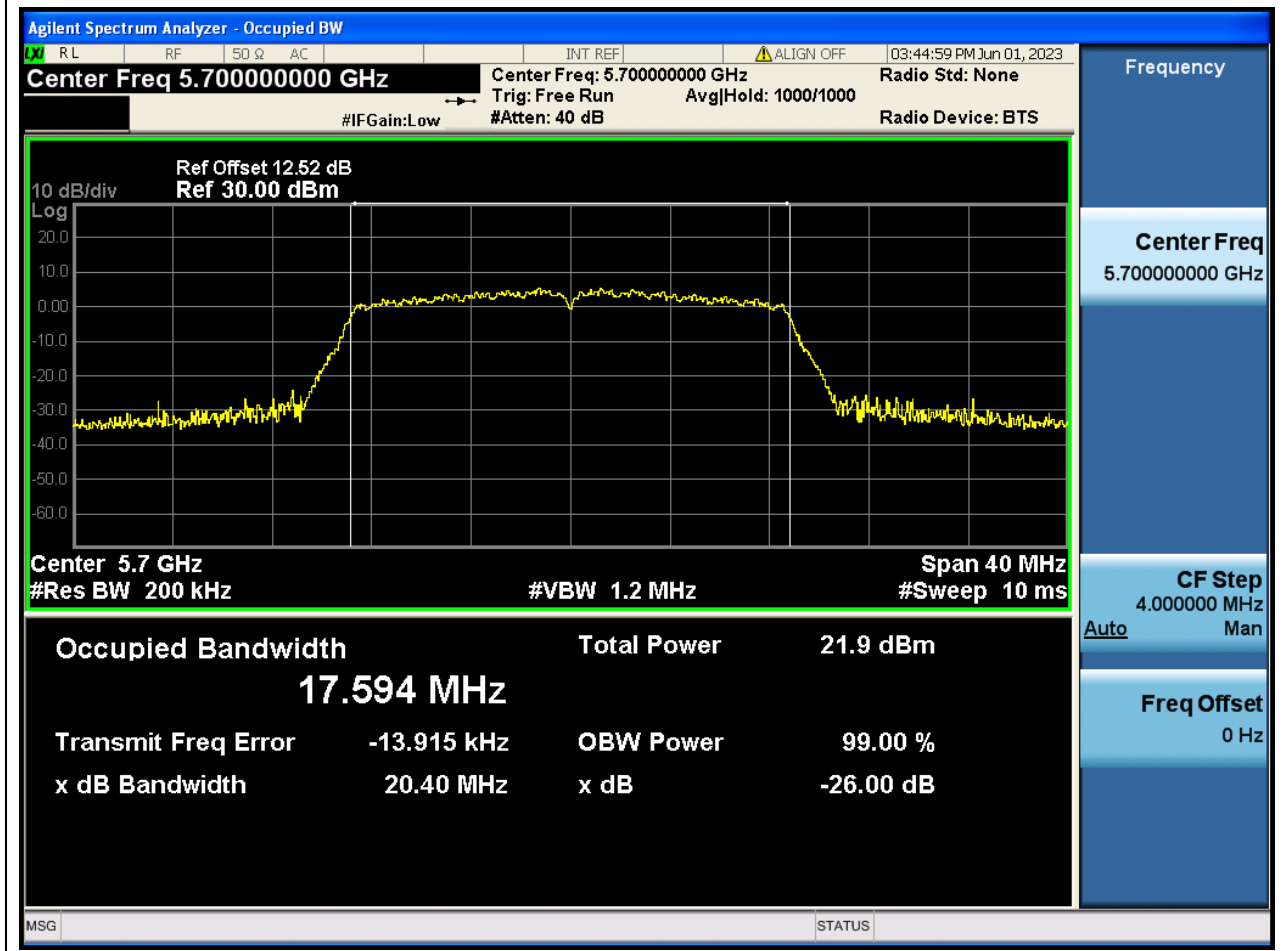

40. 802.11ac_20M_U-NII-2C_H

40.1. A.2.2-99% Bandwidth(NTNV)

Center Frequency (MHz)	OBW Power (%)	RBW (MHz)	Detector	Limit (MHz)	OBW (MHz)	Verdict
5700	99	0.2	Peak	0	17.594123	N/A