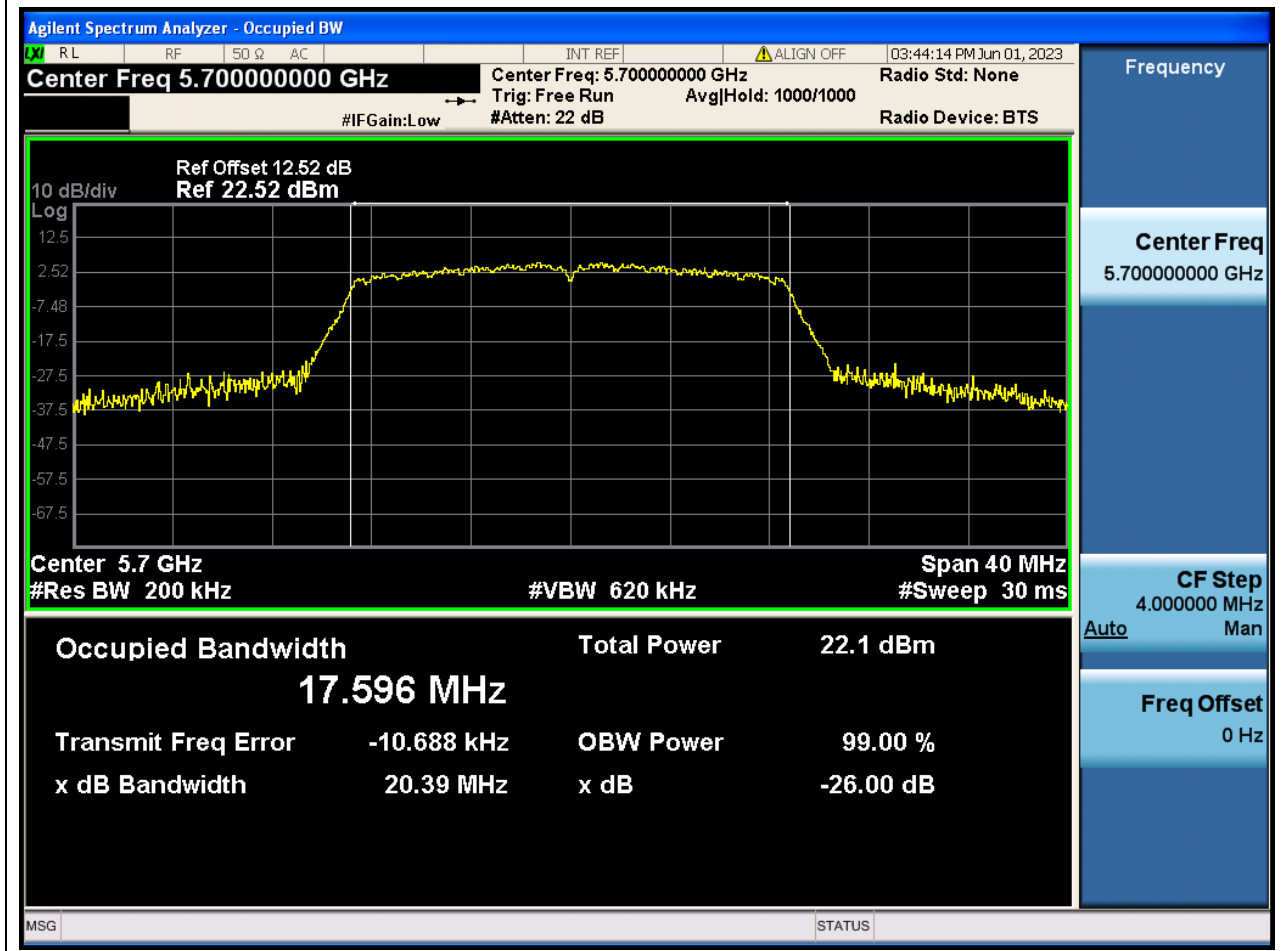

40. 802.11ac_20M_U-NII-2C_H

40.1. A.2-26dB Bandwidth(NTNV)

Center Frequency (MHz)	XdB Down	RBW (MHz)	Detector	Limit (MHz)	XdB BandWidth (MHz)	Verdict
5700	26	0.2	Peak	0	20.391745	N/A