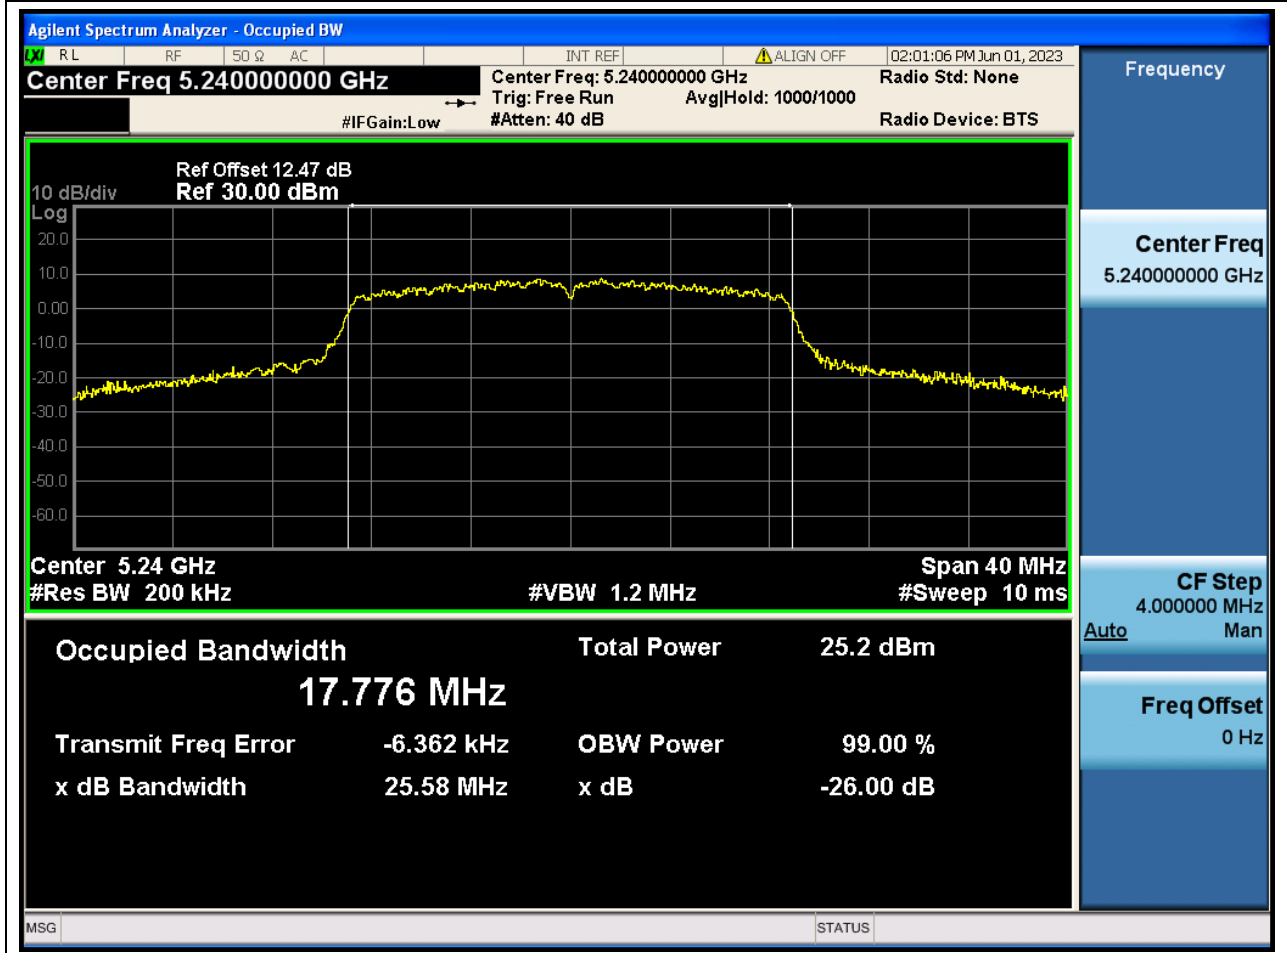

6. 802.11n_20M_U-NII-1_H

6.1. A.2.2-99% Bandwidth(NTNV)

Center Frequency (MHz)	OBW Power (%)	RBW (MHz)	Detector	Limit (MHz)	OBW (MHz)	Verdict
5240	99	0.2	Peak	0	17.776351	N/A