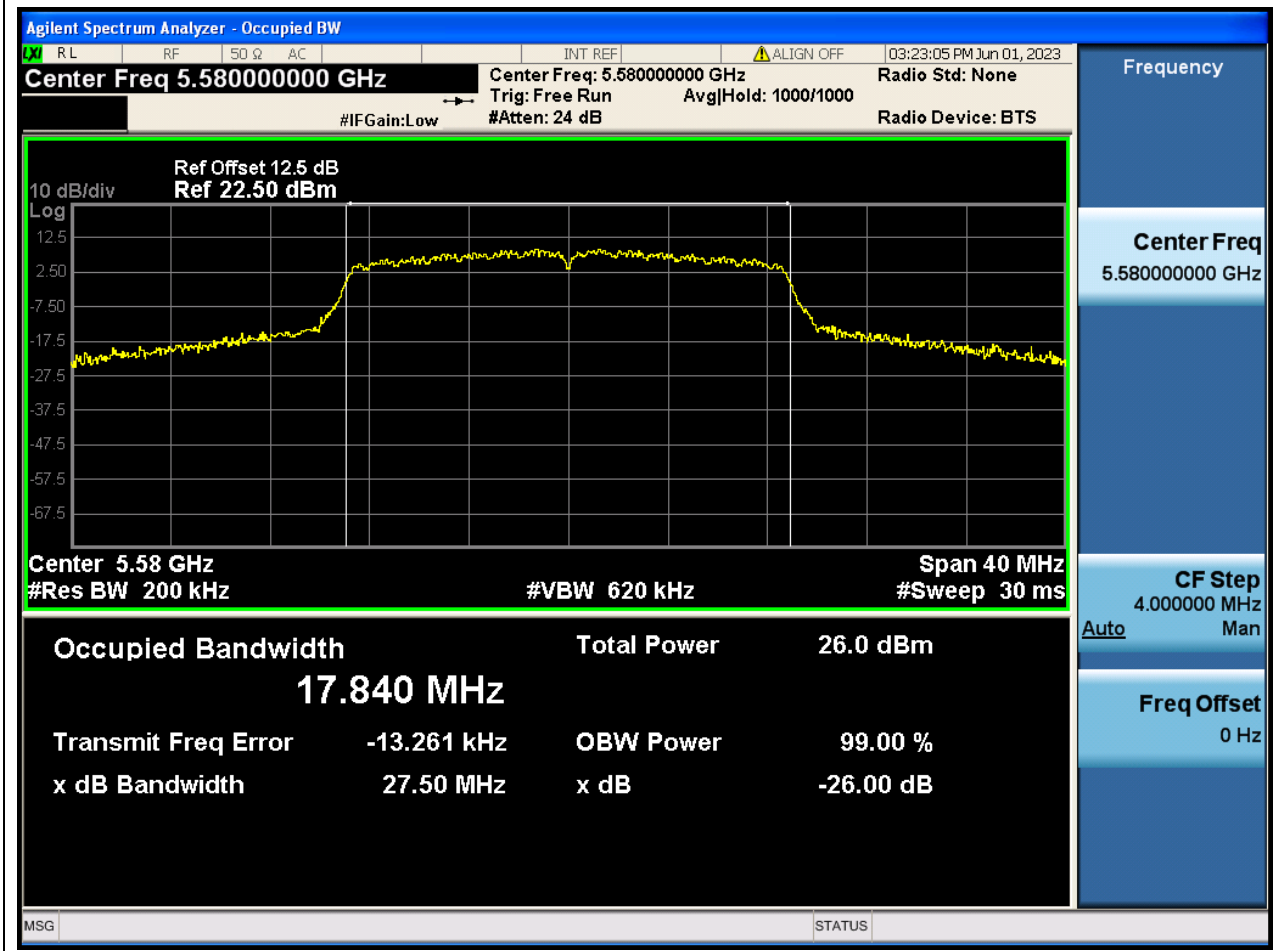

33. 802.11n_20M_U-NII-2C_M

33.1. A.2-26dB Bandwidth(NTNV)

Center Frequency (MHz)	XdB Down	RBW (MHz)	Detector	Limit (MHz)	XdB BandWidth (MHz)	Verdict
5580	26	0.2	Peak	0	27.504473	N/A