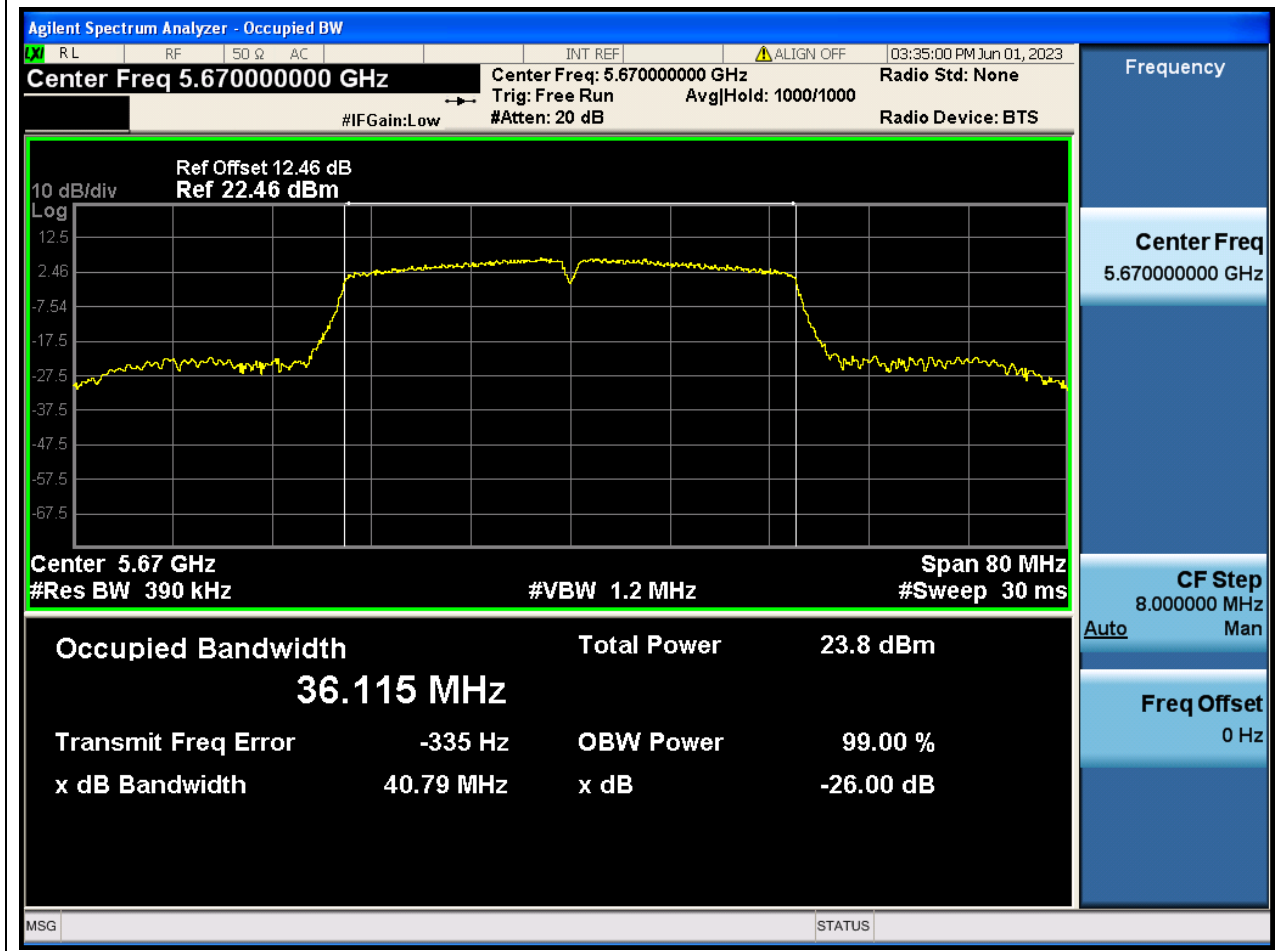

37. 802.11n_40M_U-NII-2C_H

37.1. A.2-26dB Bandwidth(NTNV)

Center Frequency (MHz)	XdB Down	RBW (MHz)	Detector	Limit (MHz)	XdB BandWidth (MHz)	Verdict
5670	26	0.39	Peak	0	40.7888	N/A