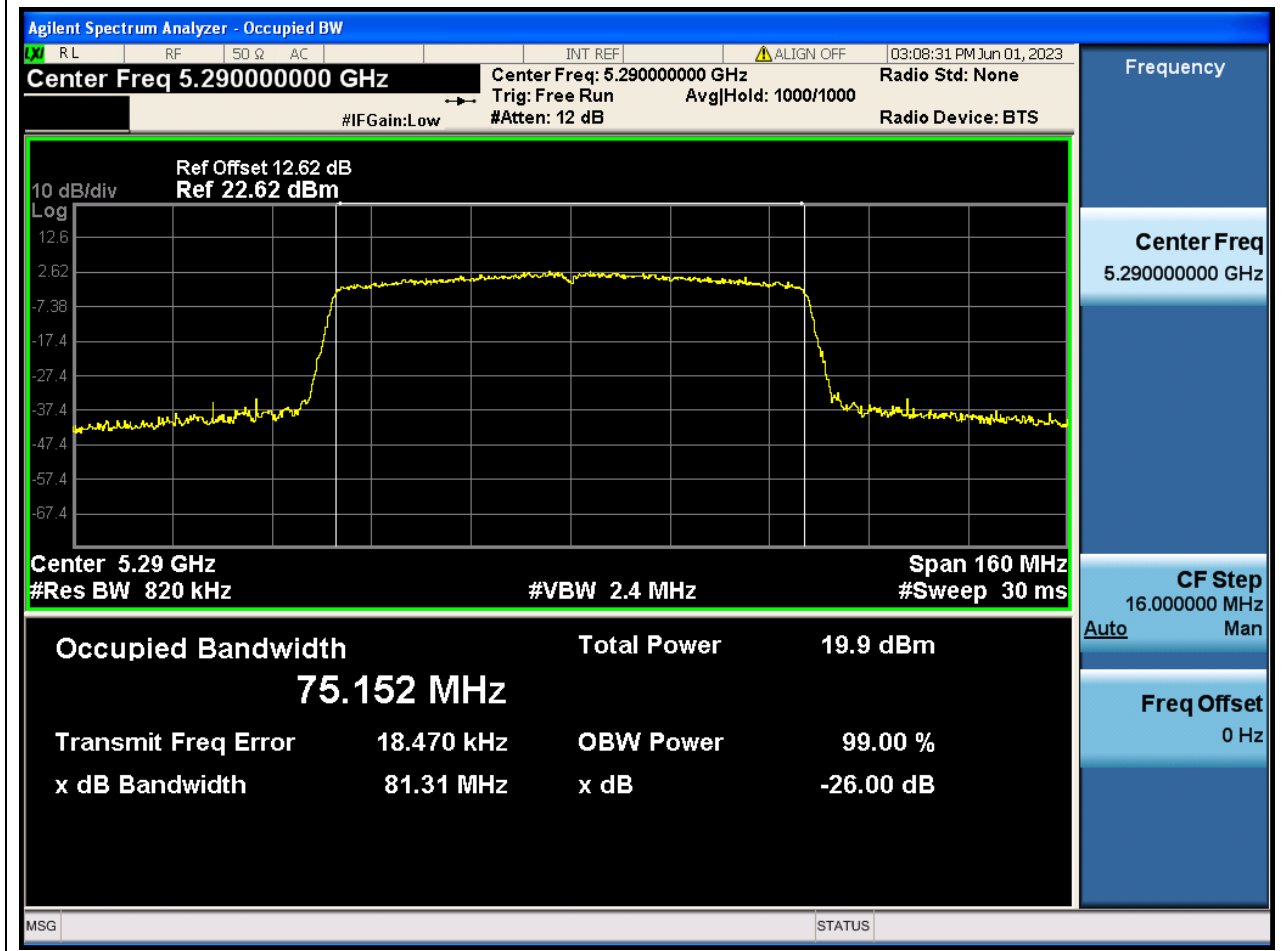

28. 802.11ac_80M_U-NII-2A_M

28.1. A.2-26dB Bandwidth(NTNV)

Center Frequency (MHz)	XdB Down	RBW (MHz)	Detector	Limit (MHz)	XdB BandWidth (MHz)	Verdict
5290	26	0.82	Peak	0	81.314246	N/A