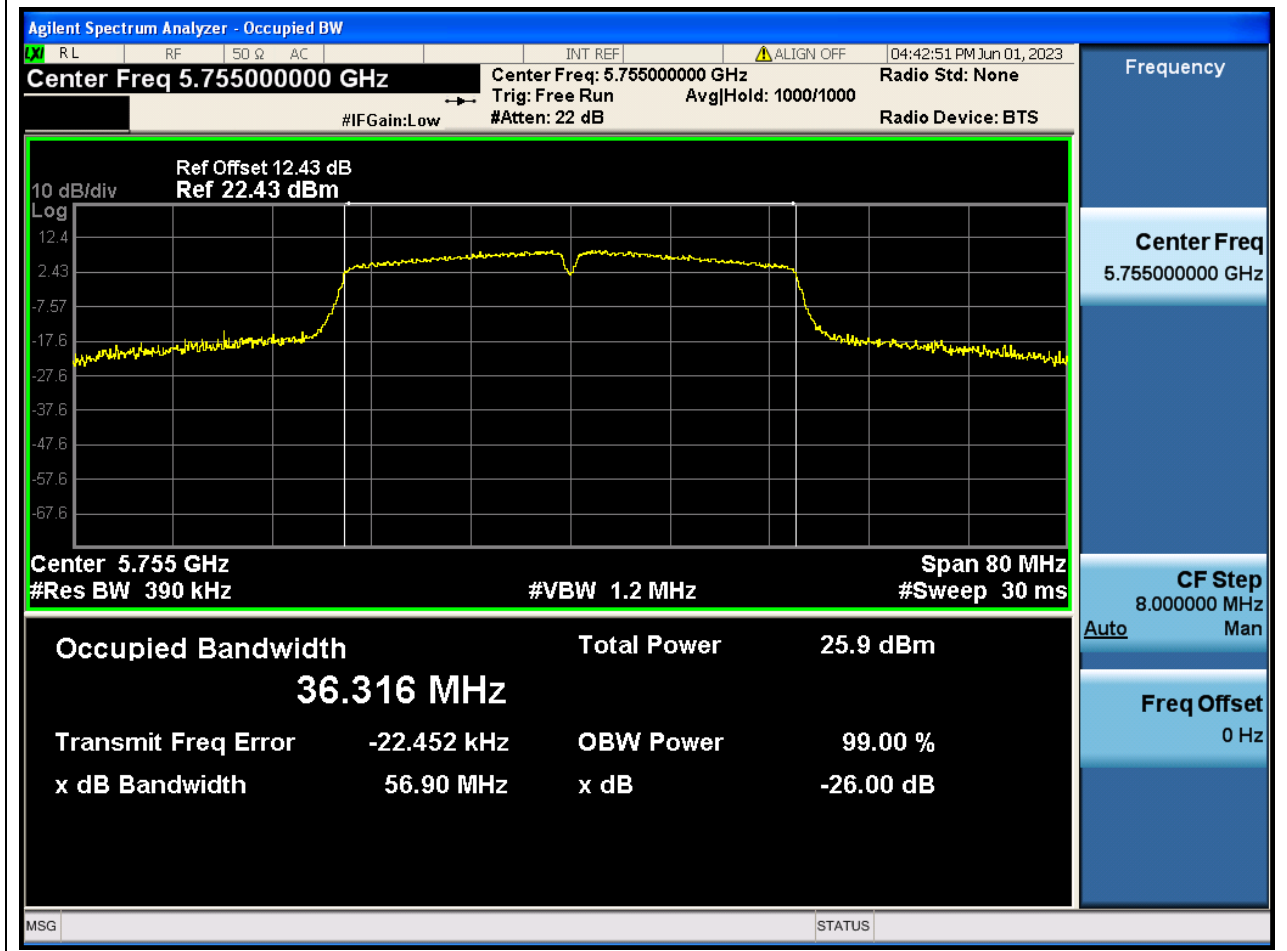

57. 802.11ac_40M_U-NII-3_L

57.1. A.2-26dB Bandwidth(NTNV)

Center Frequency (MHz)	XdB Down	RBW (MHz)	Detector	Limit (MHz)	XdB BandWidth (MHz)	Verdict
5755	26	0.39	Peak	0	56.901575	N/A