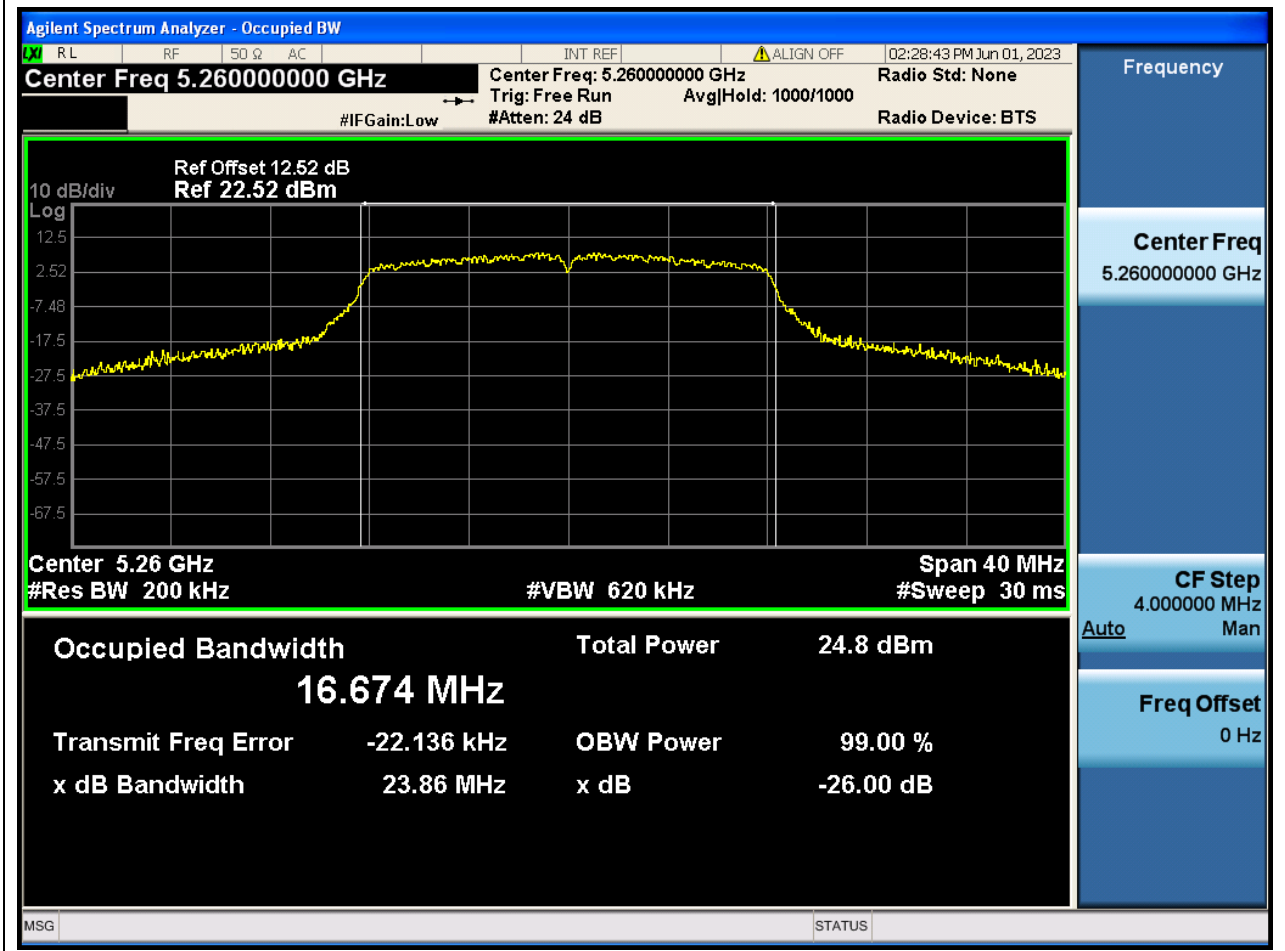

15. 802.11a_20M_U-NII-2A_L

15.1. A.2-26dB Bandwidth(NTNV)

Center Frequency (MHz)	XdB Down	RBW (MHz)	Detector	Limit (MHz)	XdB BandWidth (MHz)	Verdict
5260	26	0.2	Peak	0	23.863118	N/A