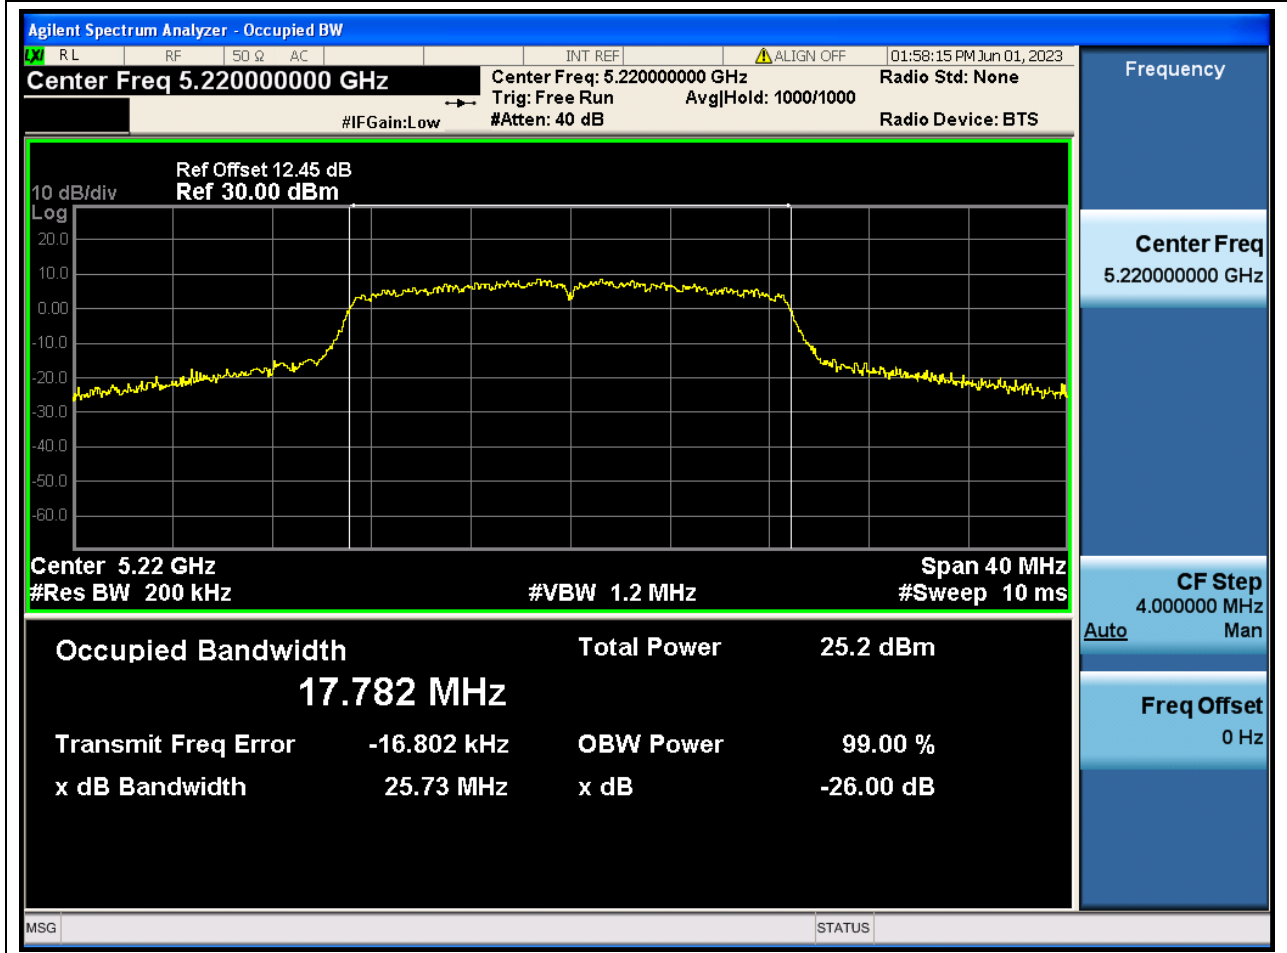

5. 802.11n_20M_U-NII-1_M

5.1. A.2.2-99% Bandwidth(NTNV)

Center Frequency (MHz)	OBW Power (%)	RBW (MHz)	Detector	Limit (MHz)	OBW (MHz)	Verdict
5220	99	0.2	Peak	0	17.782279	N/A