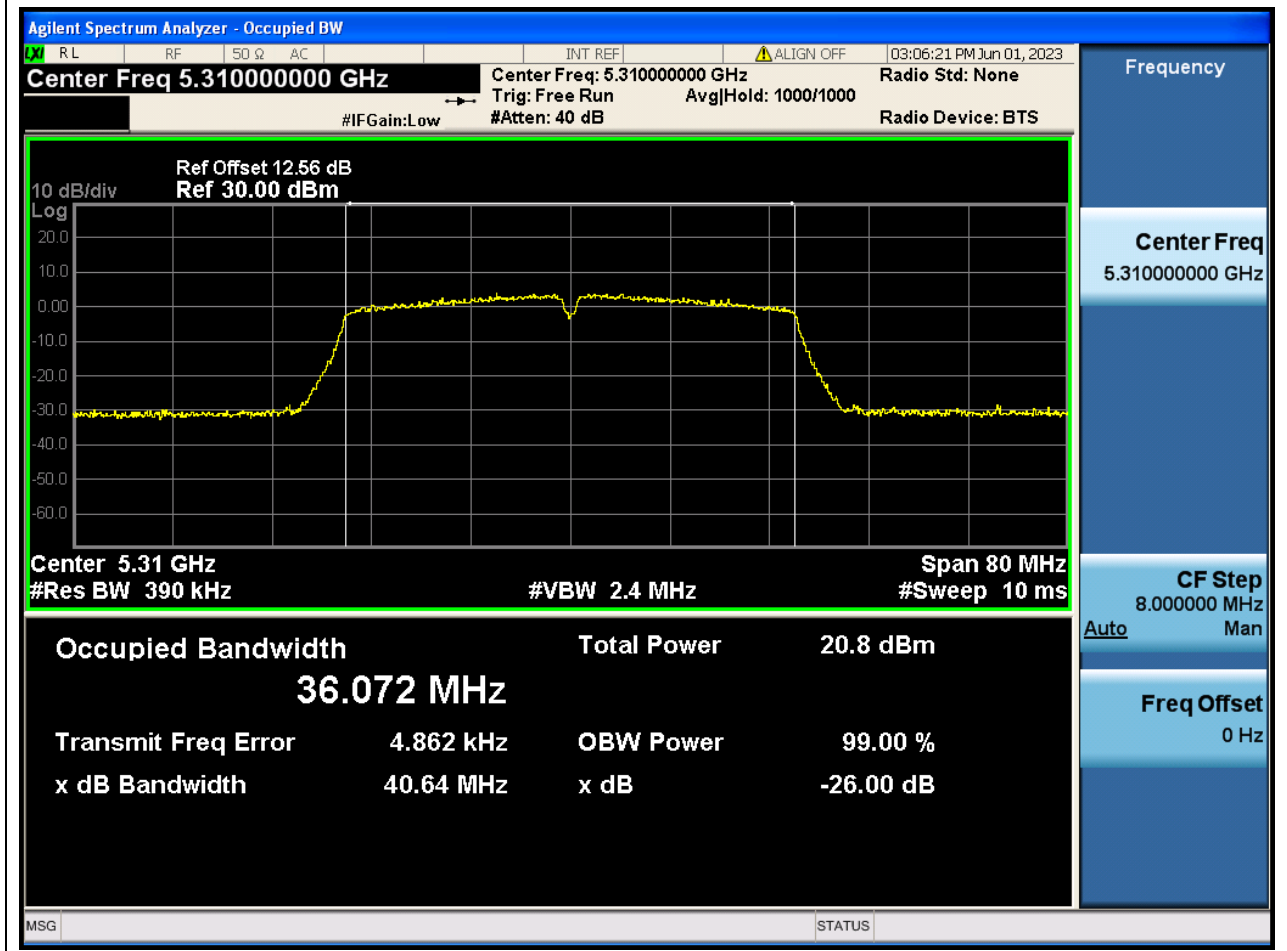

27. 802.11ac_40M_U-NII-2A_H

27.1. A.2.2-99% Bandwidth(NTNV)

Center Frequency (MHz)	OBW Power (%)	RBW (MHz)	Detector	Limit (MHz)	OBW (MHz)	Verdict
5310	99	0.39	Peak	0	36.071853	N/A