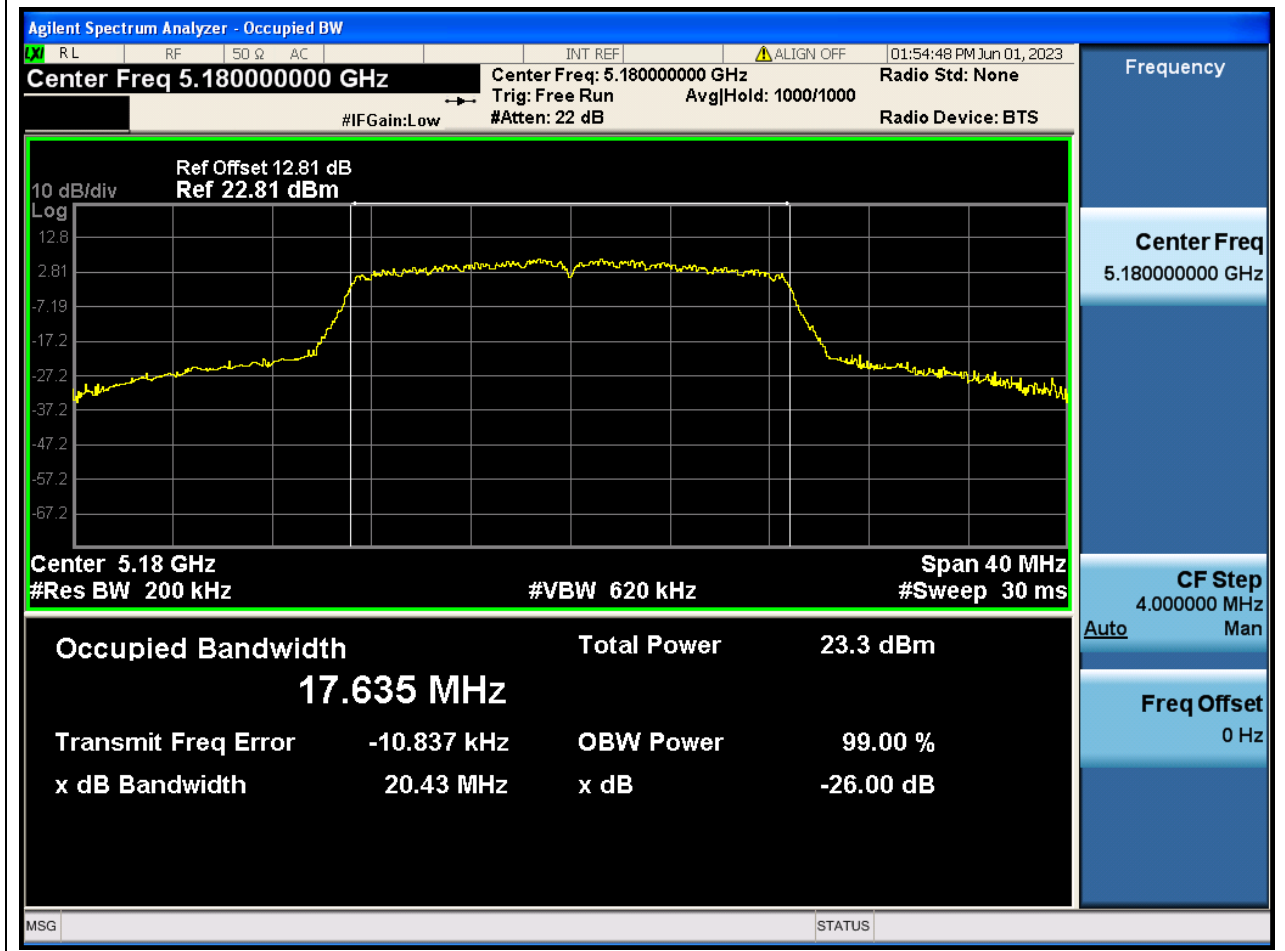

4. 802.11n_20M_U-NII-1_L

4.1. A.2-26dB Bandwidth(NTNV)

Center Frequency (MHz)	XdB Down	RBW (MHz)	Detector	Limit (MHz)	XdB BandWidth (MHz)	Verdict
5180	26	0.2	Peak	0	20.427849	N/A