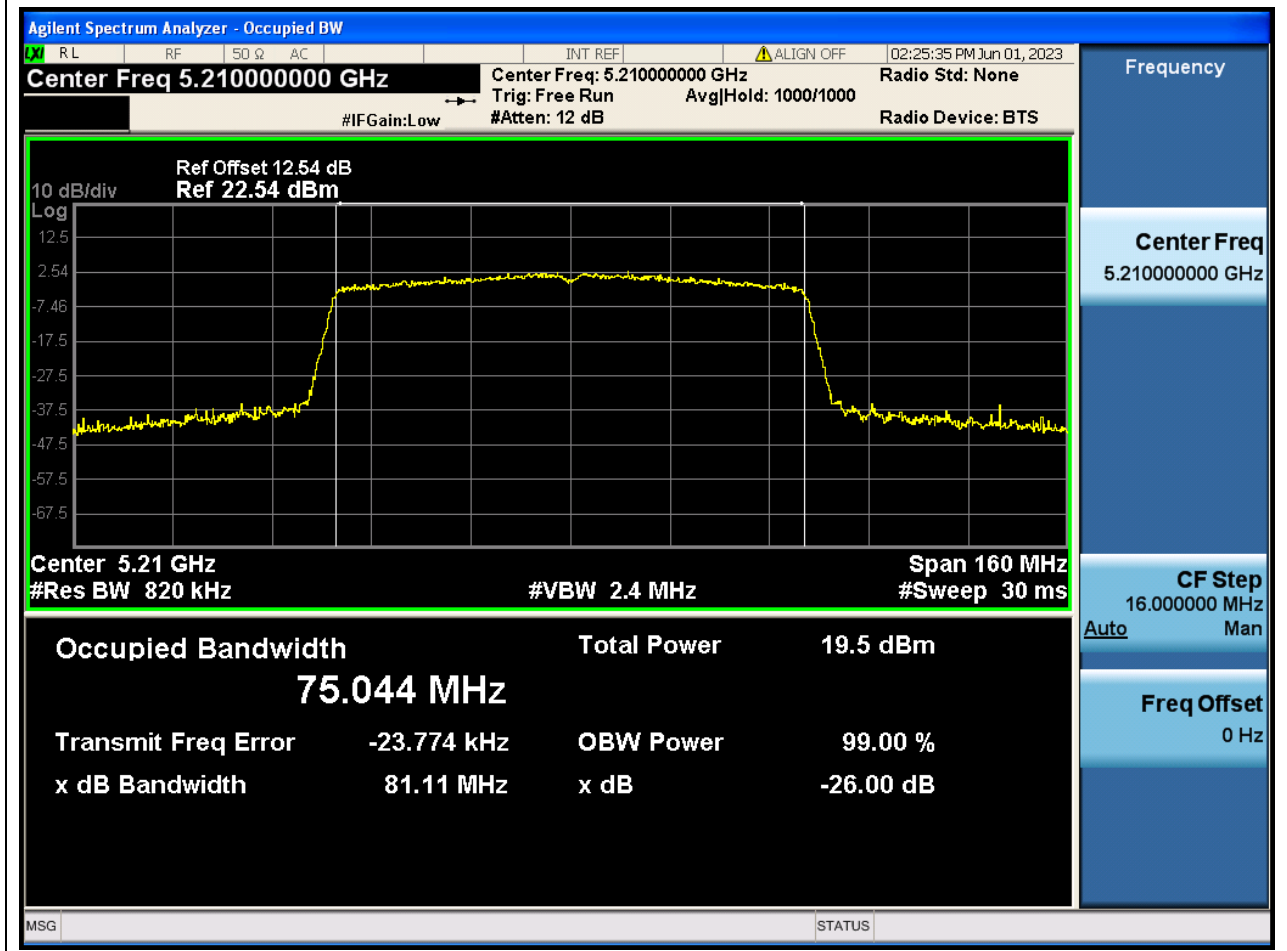

14. 802.11ac_80M_U-NII-1_M

14.1. A.2-26dB Bandwidth(NTNV)

Center Frequency (MHz)	XdB Down	RBW (MHz)	Detector	Limit (MHz)	XdB BandWidth (MHz)	Verdict
5210	26	0.82	Peak	0	81.107012	N/A