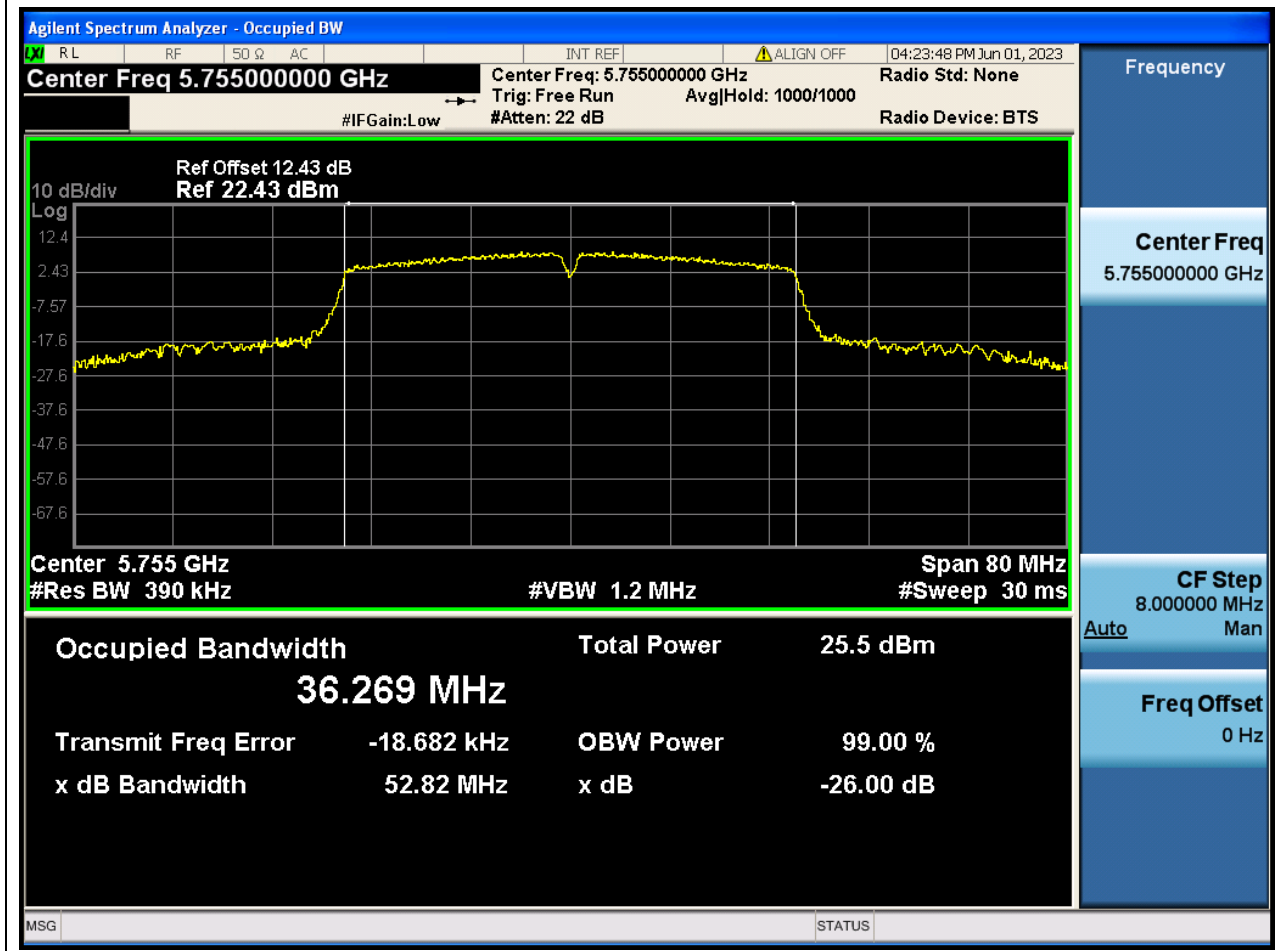

52. 802.11n_40M_U-NII-3_L

52.1. A.2-26dB Bandwidth(NTNV)

Center Frequency (MHz)	XdB Down	RBW (MHz)	Detector	Limit (MHz)	XdB BandWidth (MHz)	Verdict
5755	26	0.39	Peak	0	52.818909	N/A