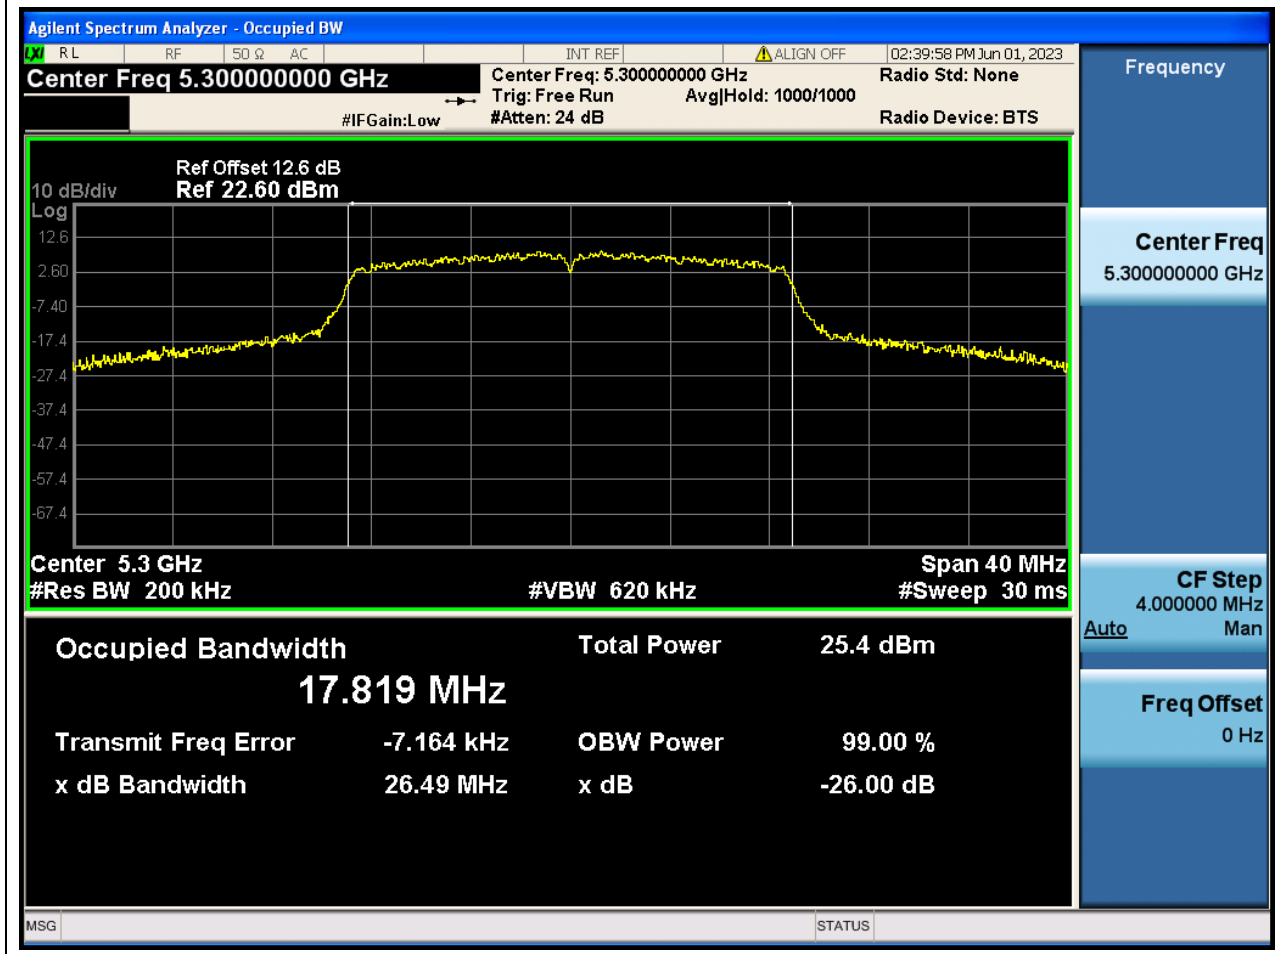

19. 802.11n_20M_U-NII-2A_M

19.1. A.2-26dB Bandwidth(NTNV)

Center Frequency (MHz)	XdB Down	RBW (MHz)	Detector	Limit (MHz)	XdB BandWidth (MHz)	Verdict
5300	26	0.2	Peak	0	26.490102	N/A