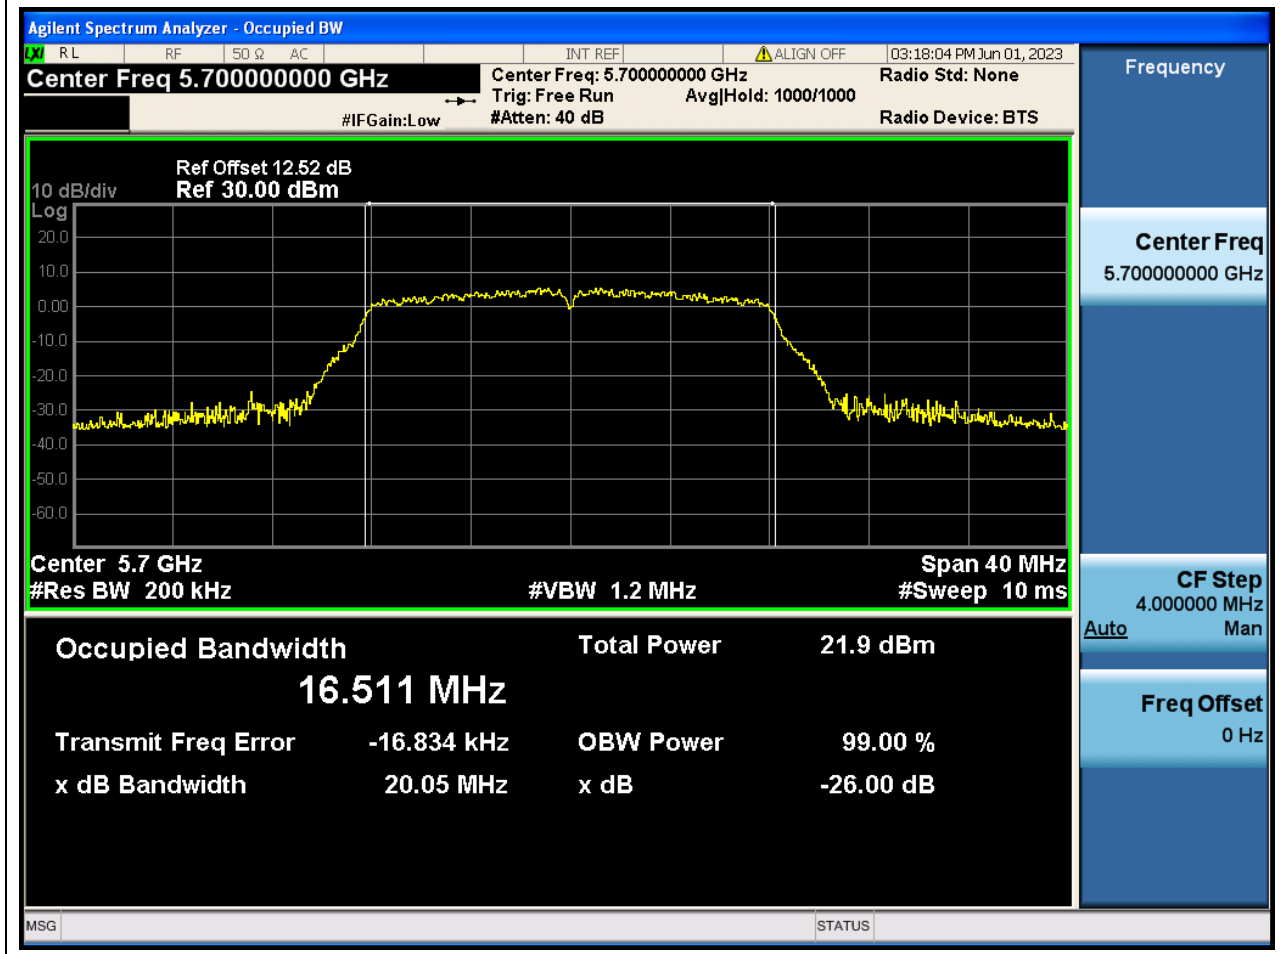

31. 802.11a_20M_U-NII-2C_H

31.1. A.2.2-99% Bandwidth(NTNV)

Center Frequency (MHz)	OBW Power (%)	RBW (MHz)	Detector	Limit (MHz)	OBW (MHz)	Verdict
5700	99	0.2	Peak	0	16.510884	N/A