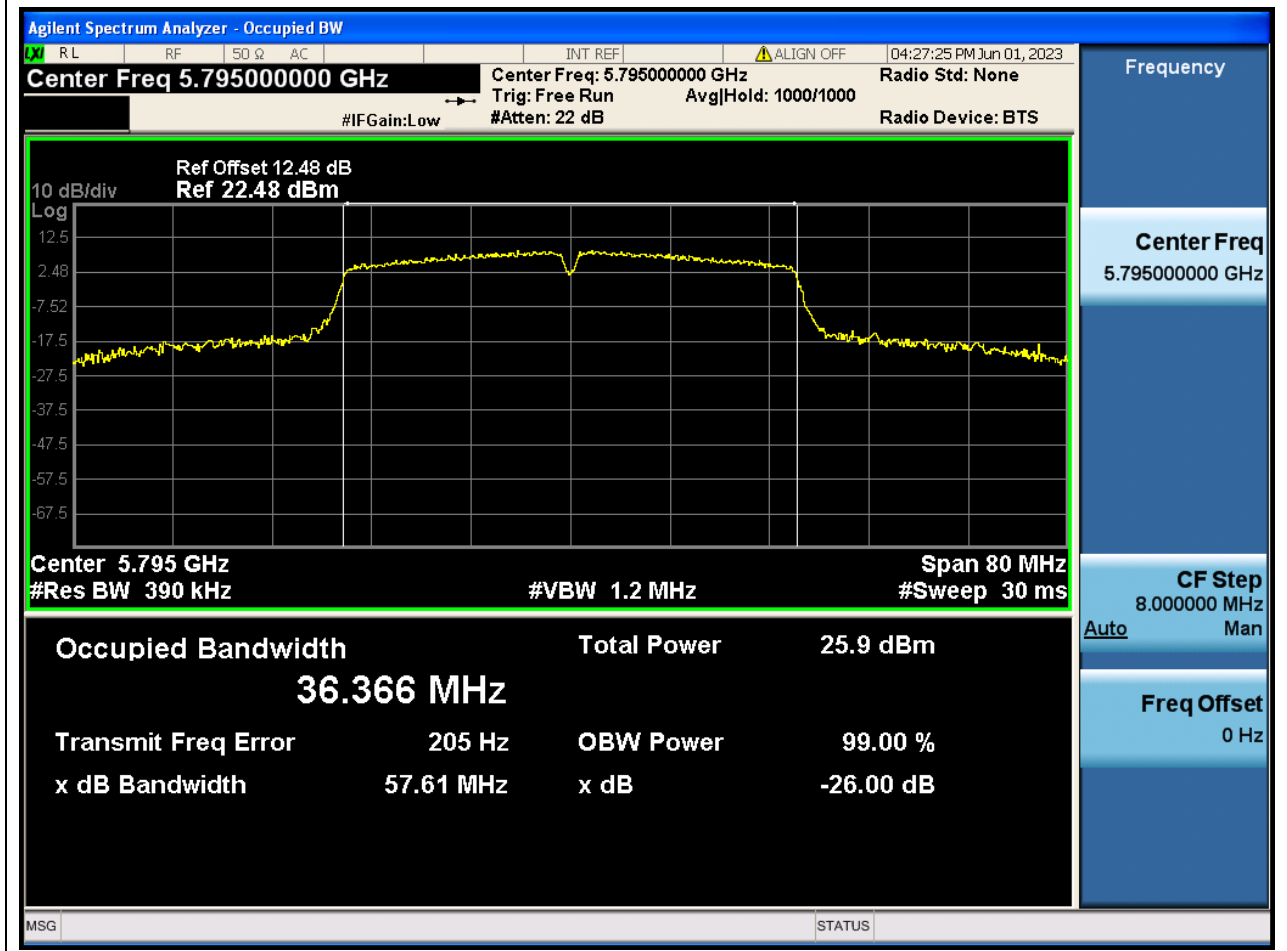

53. 802.11n_40M_U-NII-3_H

53.1. A.2-26dB Bandwidth(NTNV)

Center Frequency (MHz)	XdB Down	RBW (MHz)	Detector	Limit (MHz)	XdB BandWidth (MHz)	Verdict
5795	26	0.39	Peak	0	57.613893	N/A