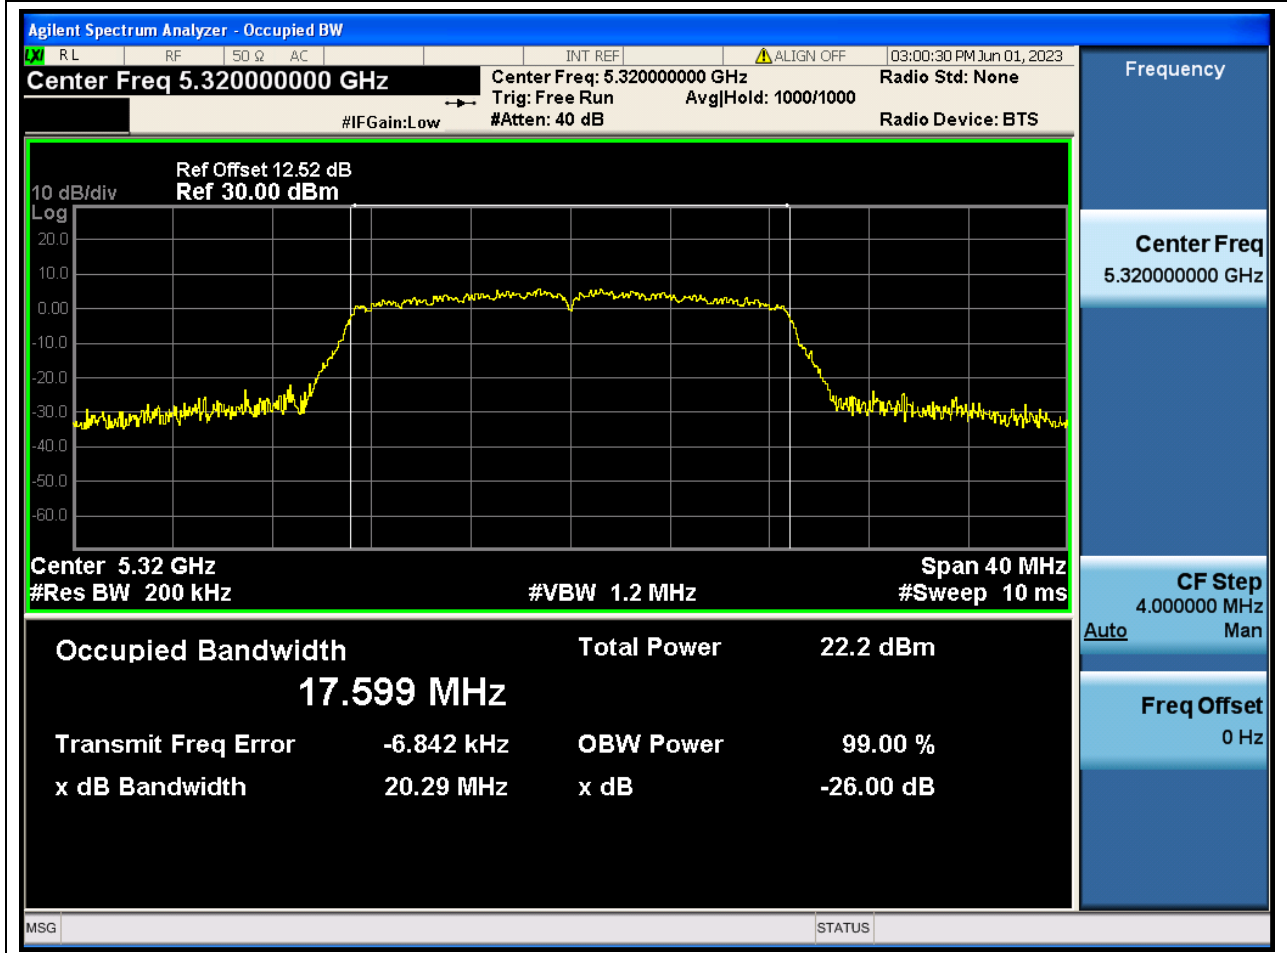

25. 802.11ac_20M_U-NII-2A_H

25.1. A.2.2-99% Bandwidth(NTNV)

Center Frequency (MHz)	OBW Power (%)	RBW (MHz)	Detector	Limit (MHz)	OBW (MHz)	Verdict
5320	99	0.2	Peak	0	17.59912	N/A