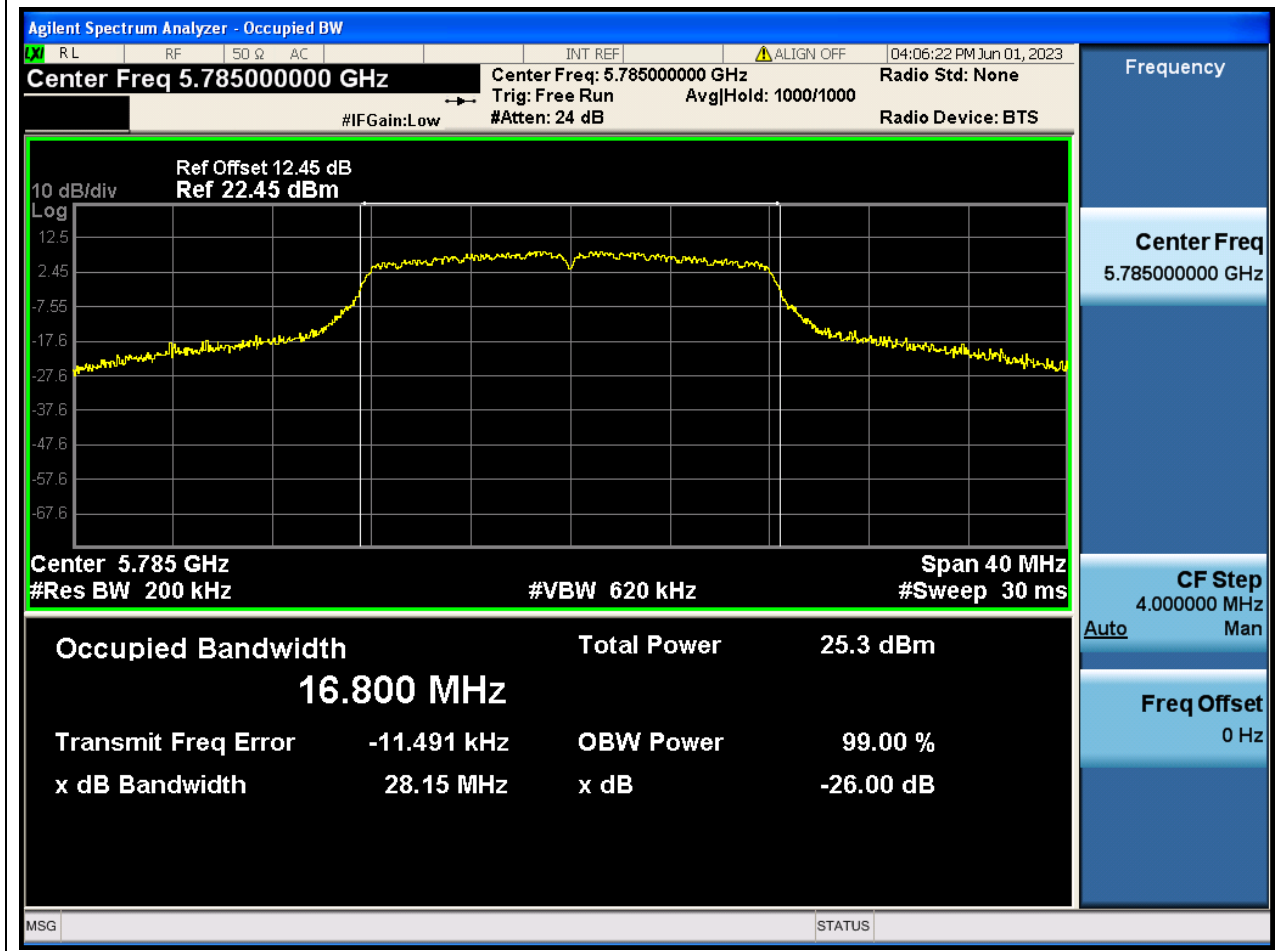

47. 802.11a_20M_U-NII-3_M

47.1. A.2-26dB Bandwidth(NTNV)

Center Frequency (MHz)	XdB Down	RBW (MHz)	Detector	Limit (MHz)	XdB BandWidth (MHz)	Verdict
5785	26	0.2	Peak	0	28.146534	N/A