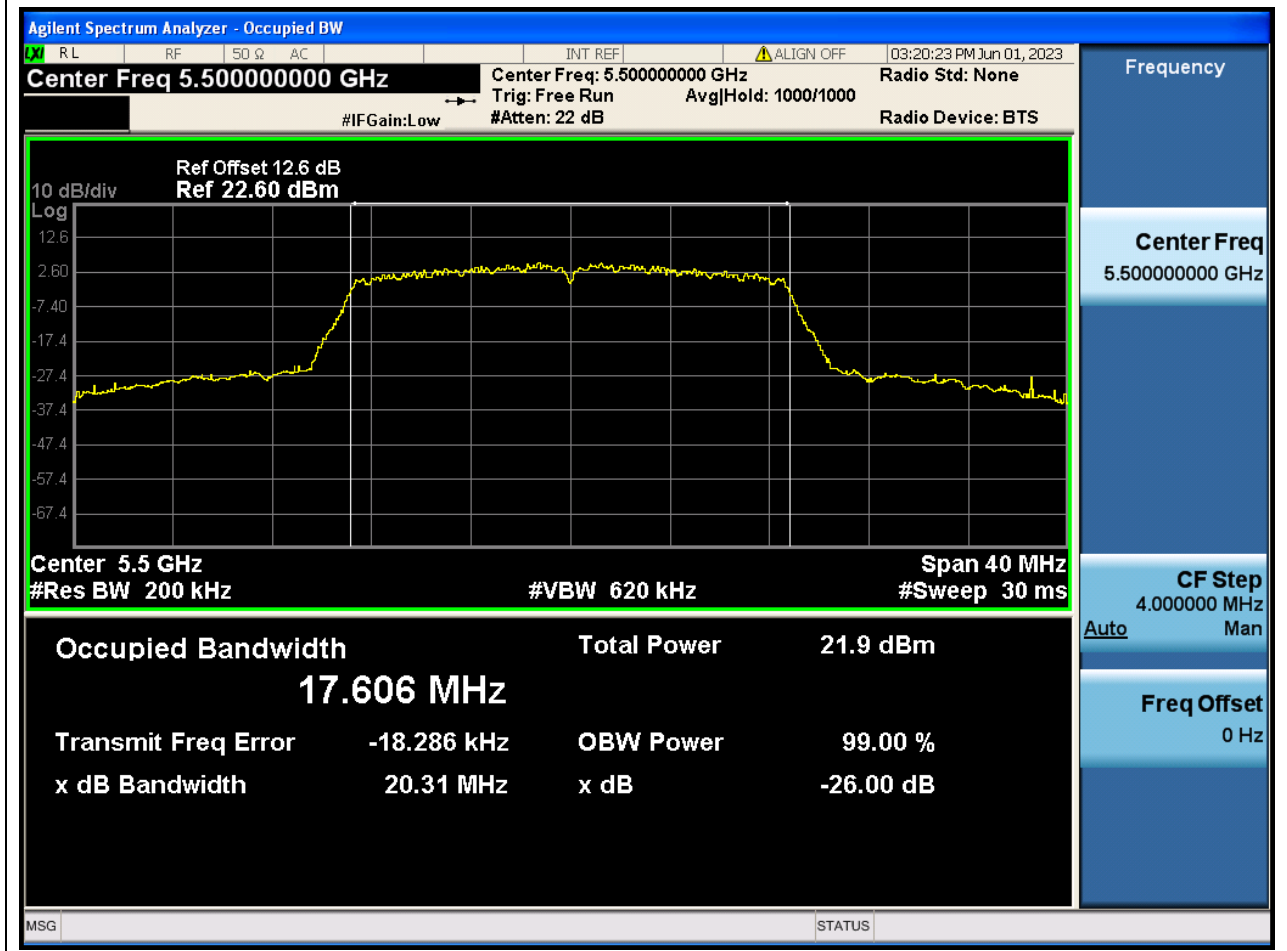

32. 802.11n_20M_U-NII-2C_L

32.1. A.2-26dB Bandwidth(NTNV)

Center Frequency (MHz)	XdB Down	RBW (MHz)	Detector	Limit (MHz)	XdB BandWidth (MHz)	Verdict
5500	26	0.2	Peak	0	20.306427	N/A