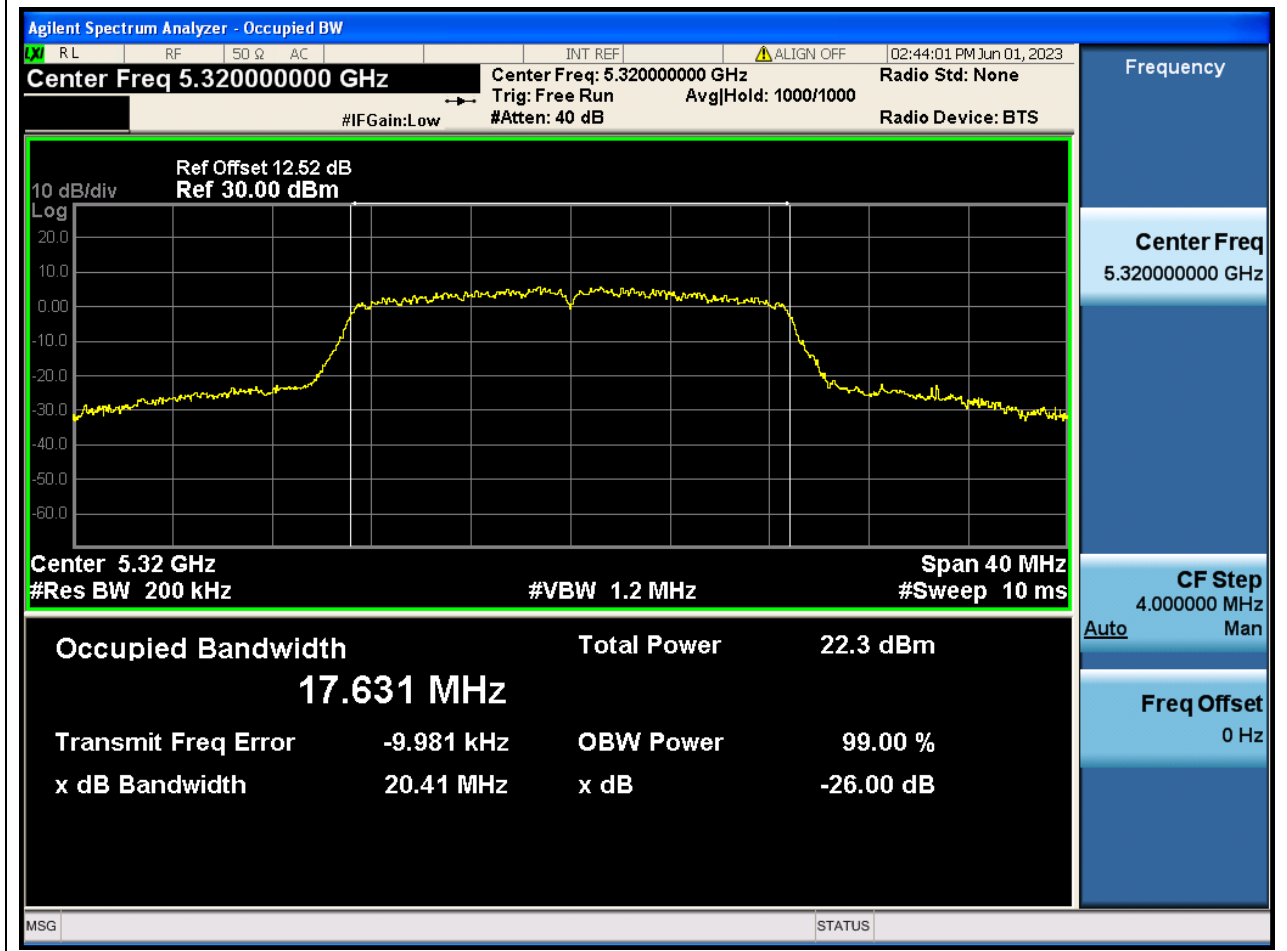

20. 802.11n_20M_U-NII-2A_H

20.1. A.2.2-99% Bandwidth(NTNV)

Center Frequency (MHz)	OBW Power (%)	RBW (MHz)	Detector	Limit (MHz)	OBW (MHz)	Verdict
5320	99	0.2	Peak	0	17.630816	N/A