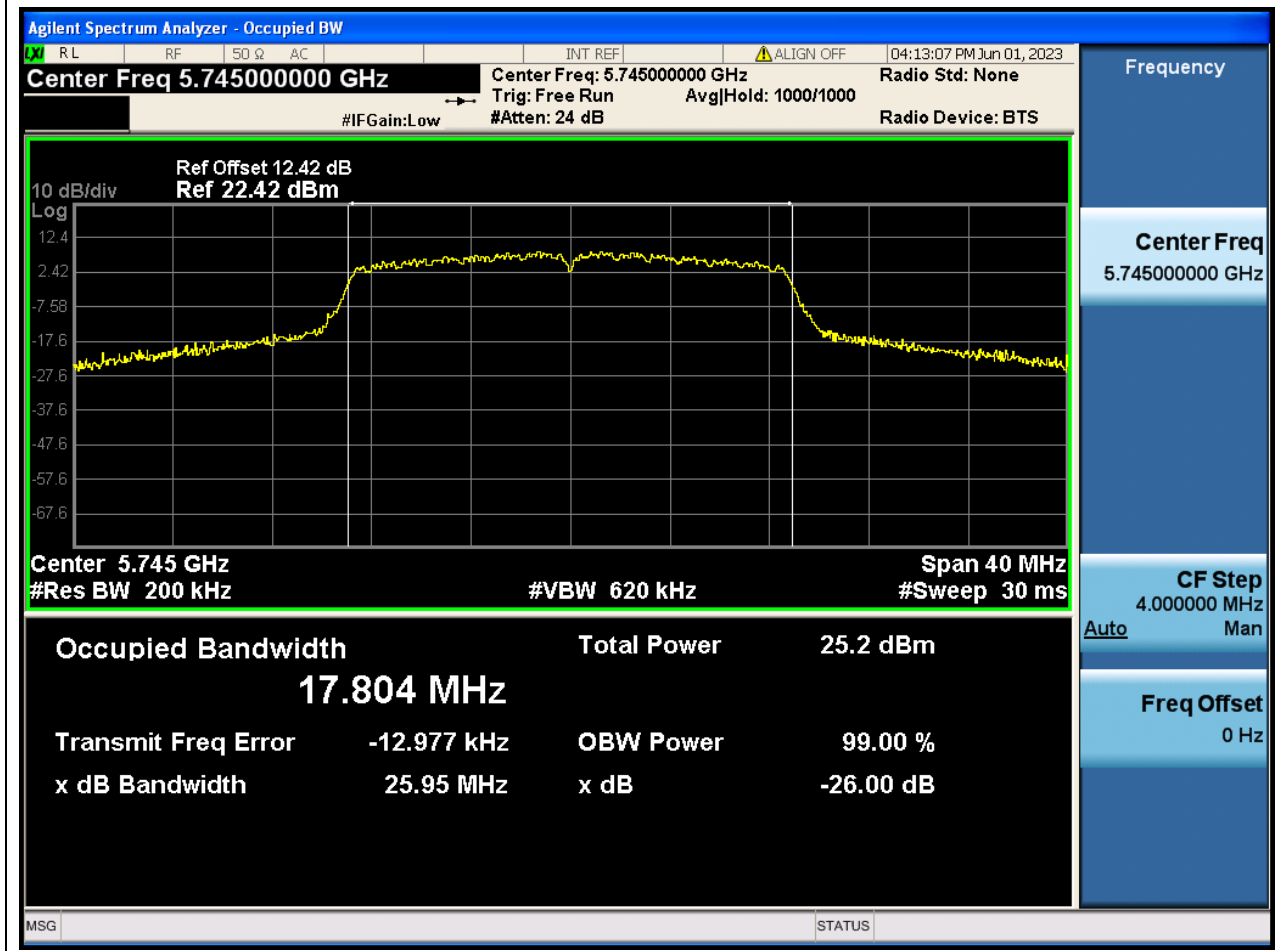

49. 802.11n_20M_U-NII-3_L

49.1. A.2-26dB Bandwidth(NTNV)

Center Frequency (MHz)	XdB Down	RBW (MHz)	Detector	Limit (MHz)	XdB BandWidth (MHz)	Verdict
5745	26	0.2	Peak	0	25.946104	N/A