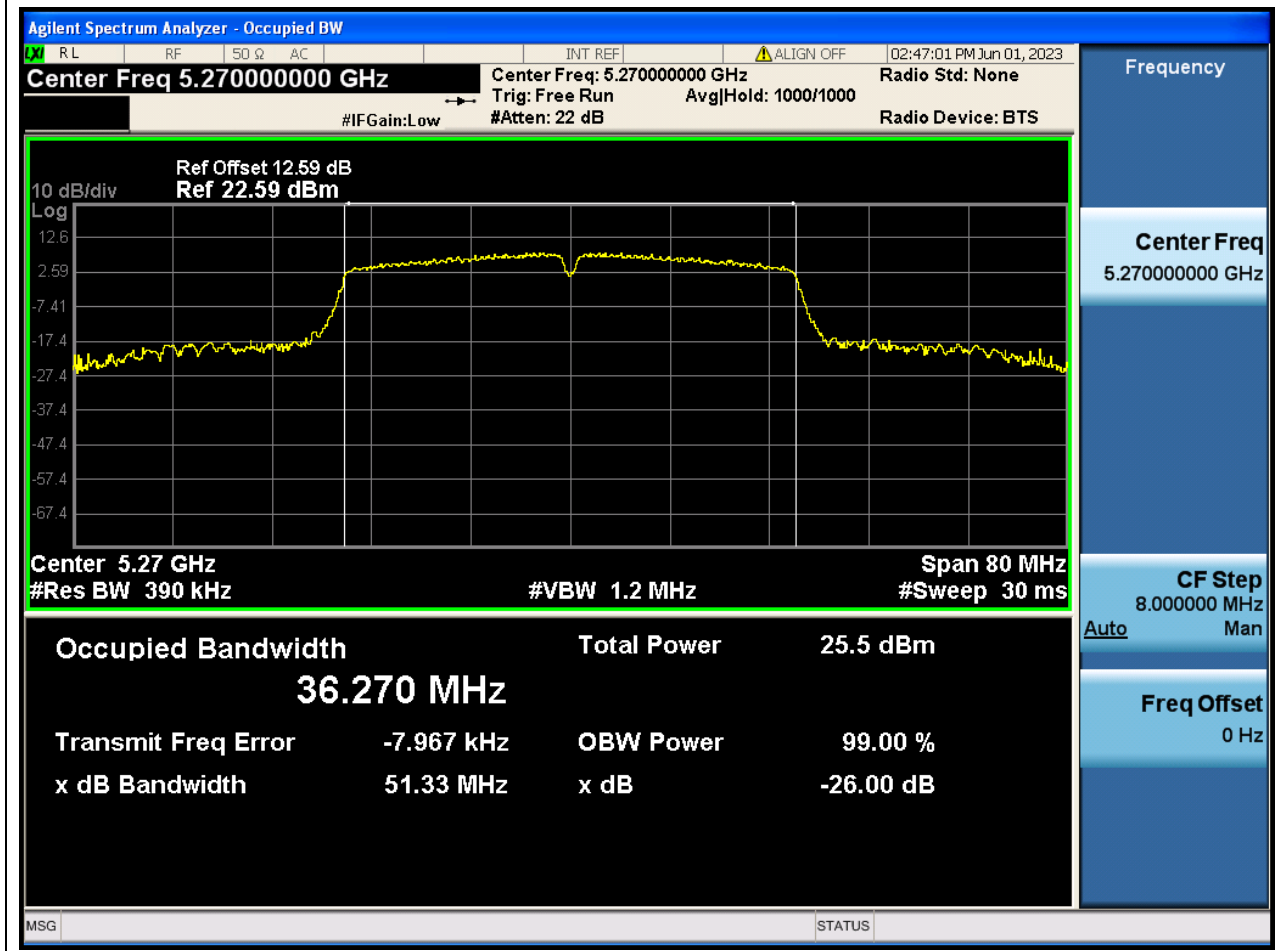

21. 802.11n_40M_U-NII-2A_L

21.1. A.2-26dB Bandwidth(NTNV)

Center Frequency (MHz)	XdB Down	RBW (MHz)	Detector	Limit (MHz)	XdB BandWidth (MHz)	Verdict
5270	26	0.39	Peak	0	51.327514	N/A