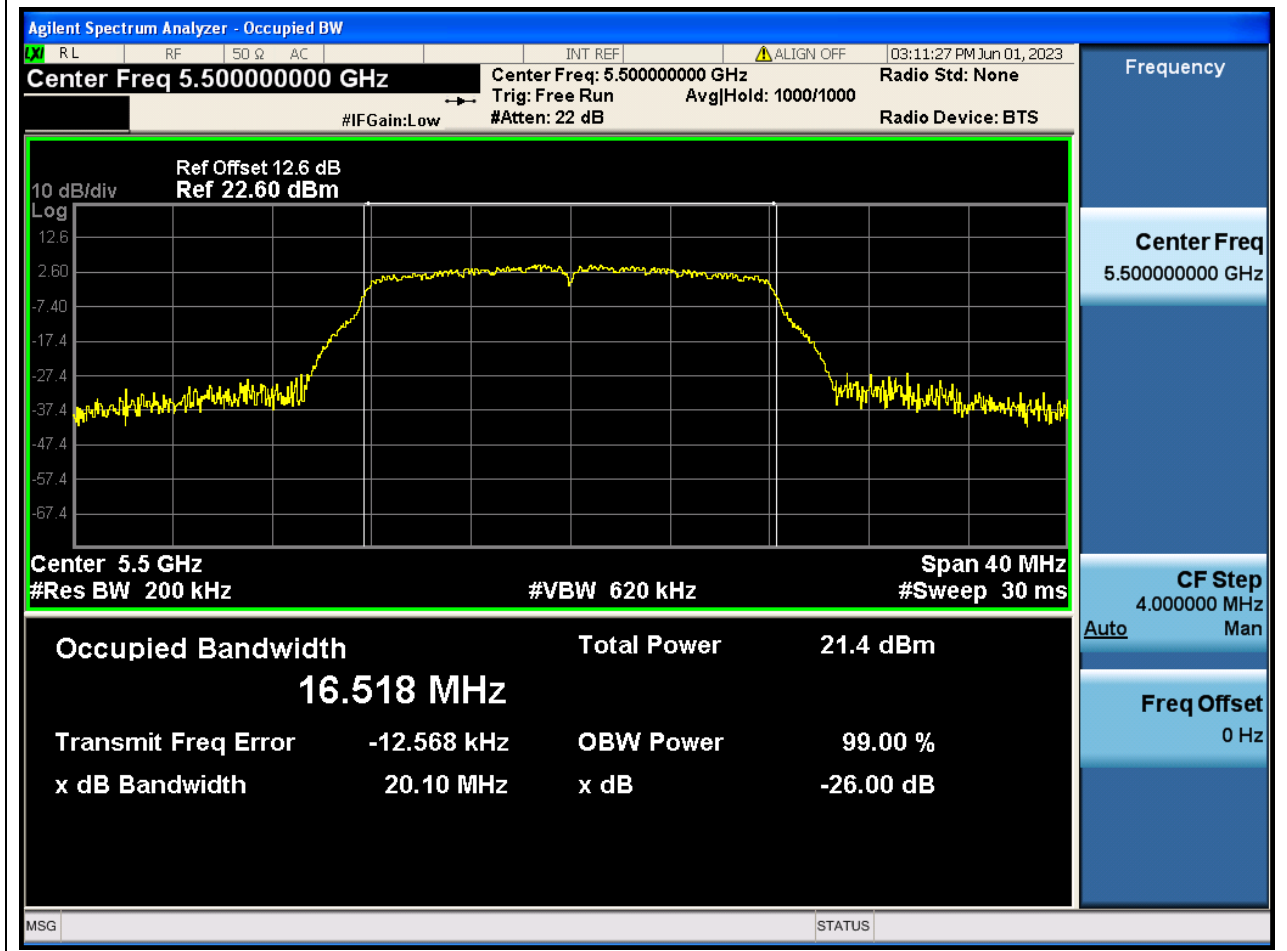

29. 802.11a_20M_U-NII-2C_L

29.1. A.2-26dB Bandwidth(NTNV)

Center Frequency (MHz)	XdB Down	RBW (MHz)	Detector	Limit (MHz)	XdB BandWidth (MHz)	Verdict
5500	26	0.2	Peak	0	20.103402	N/A