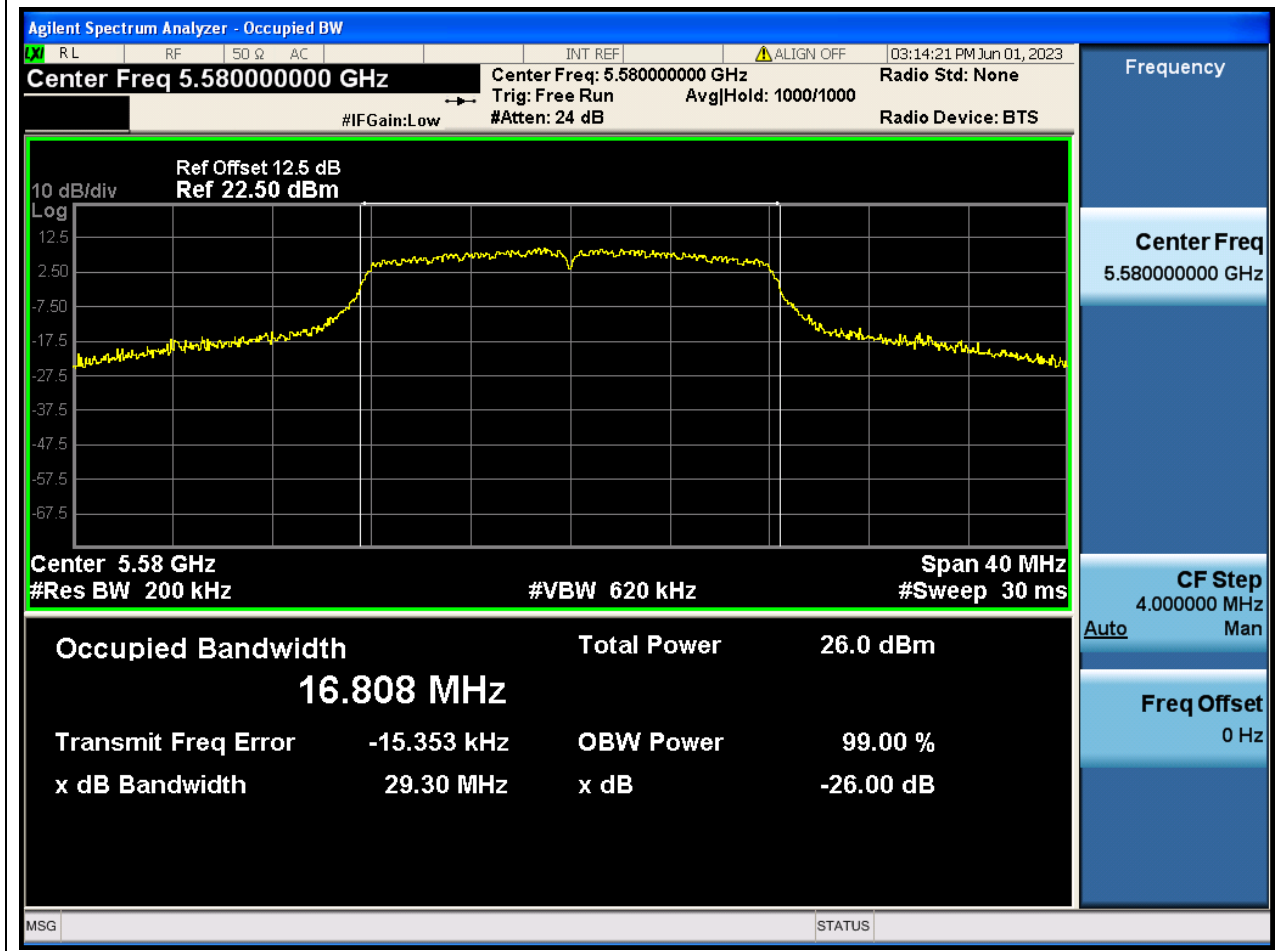

30. 802.11a_20M_U-NII-2C_M

30.1. A.2-26dB Bandwidth(NTNV)

Center Frequency (MHz)	XdB Down	RBW (MHz)	Detector	Limit (MHz)	XdB BandWidth (MHz)	Verdict
5580	26	0.2	Peak	0	29.302448	N/A