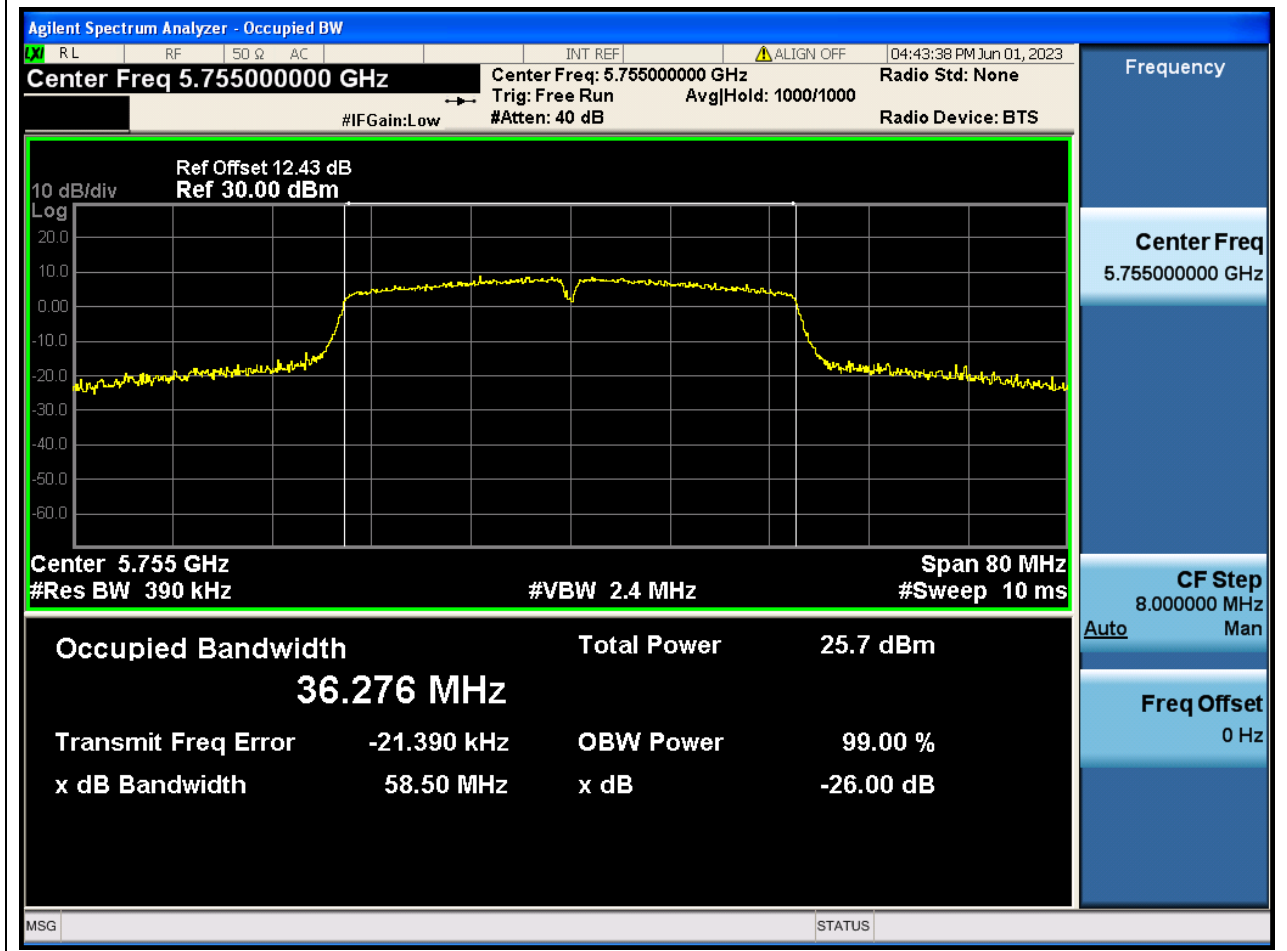

57. 802.11ac_40M_U-NII-3_L

57.1. A.2.2-99% Bandwidth(NTNV)

Center Frequency (MHz)	OBW Power (%)	RBW (MHz)	Detector	Limit (MHz)	OBW (MHz)	Verdict
5755	99	0.39	Peak	0	36.276205	N/A