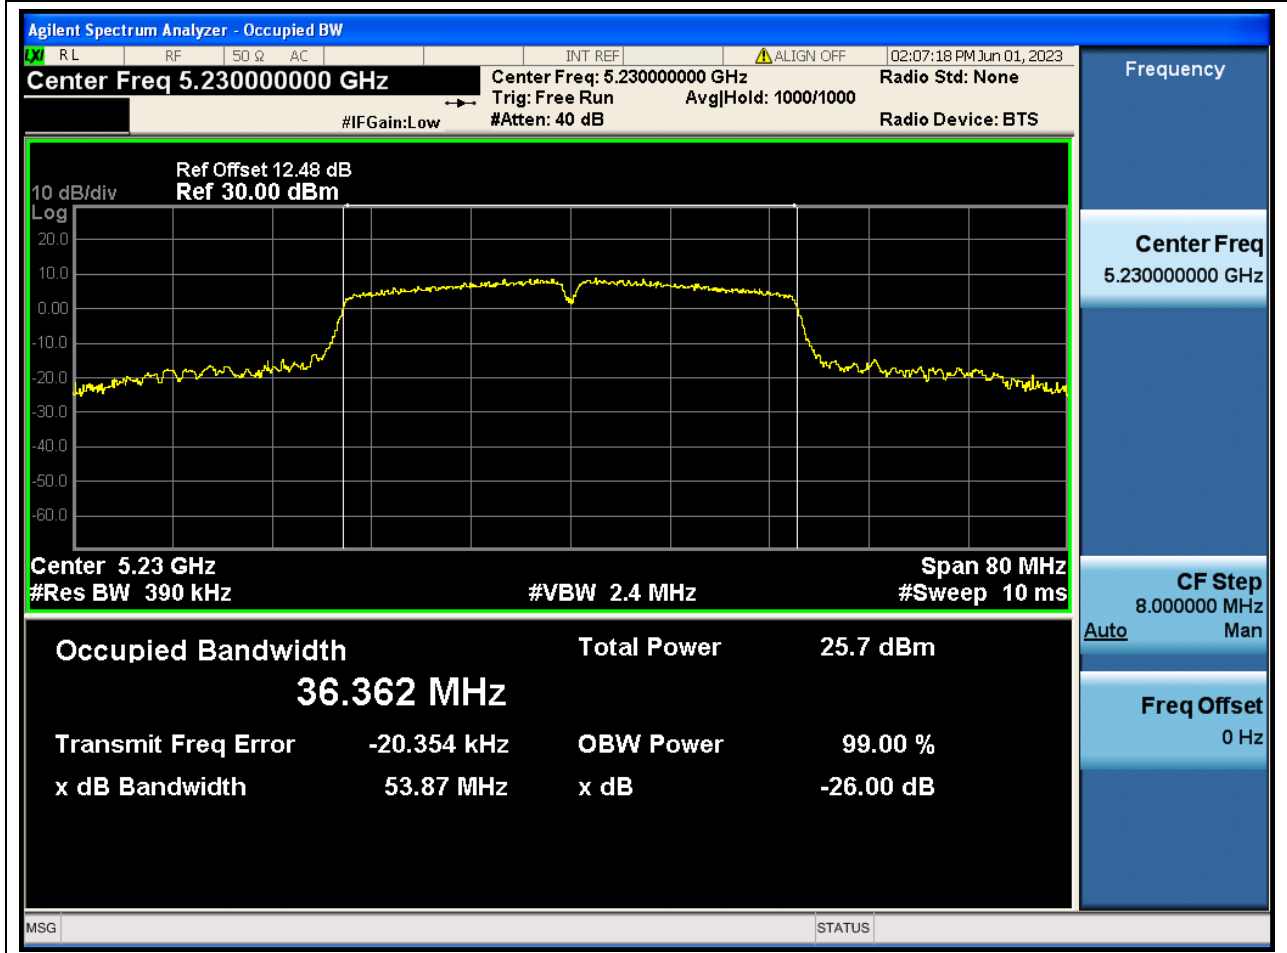

8. 802.11n_40M_U-NII-1_H

8.1. A.2.2-99% Bandwidth(NTNV)

Center Frequency (MHz)	OBW Power (%)	RBW (MHz)	Detector	Limit (MHz)	OBW (MHz)	Verdict
5230	99	0.39	Peak	0	36.361598	N/A