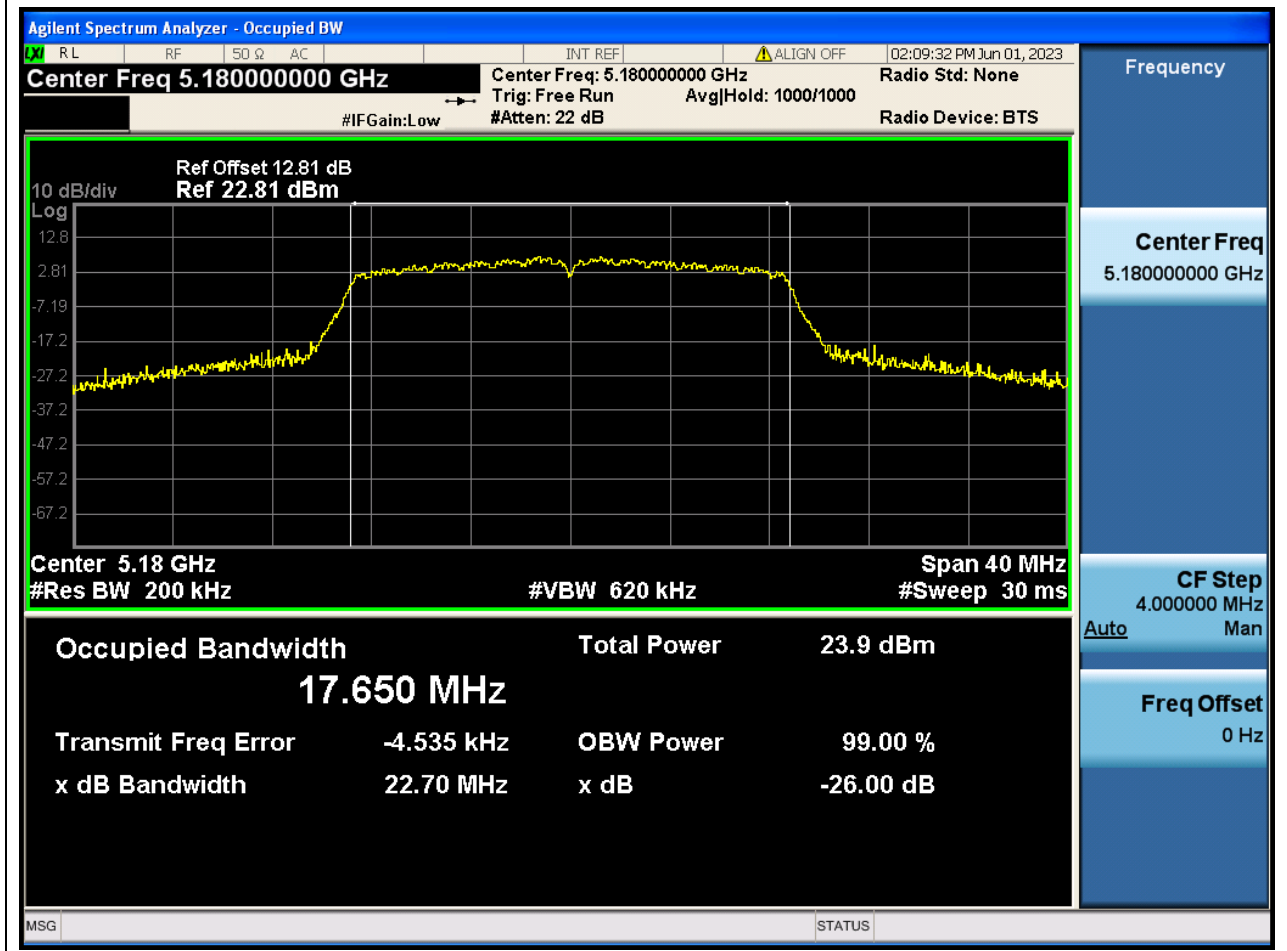

9. 802.11ac_20M_U-NII-1_L

9.1. A.2-26dB Bandwidth(NTNV)

Center Frequency (MHz)	XdB Down	RBW (MHz)	Detector	Limit (MHz)	XdB BandWidth (MHz)	Verdict
5180	26	0.2	Peak	0	22.702252	N/A