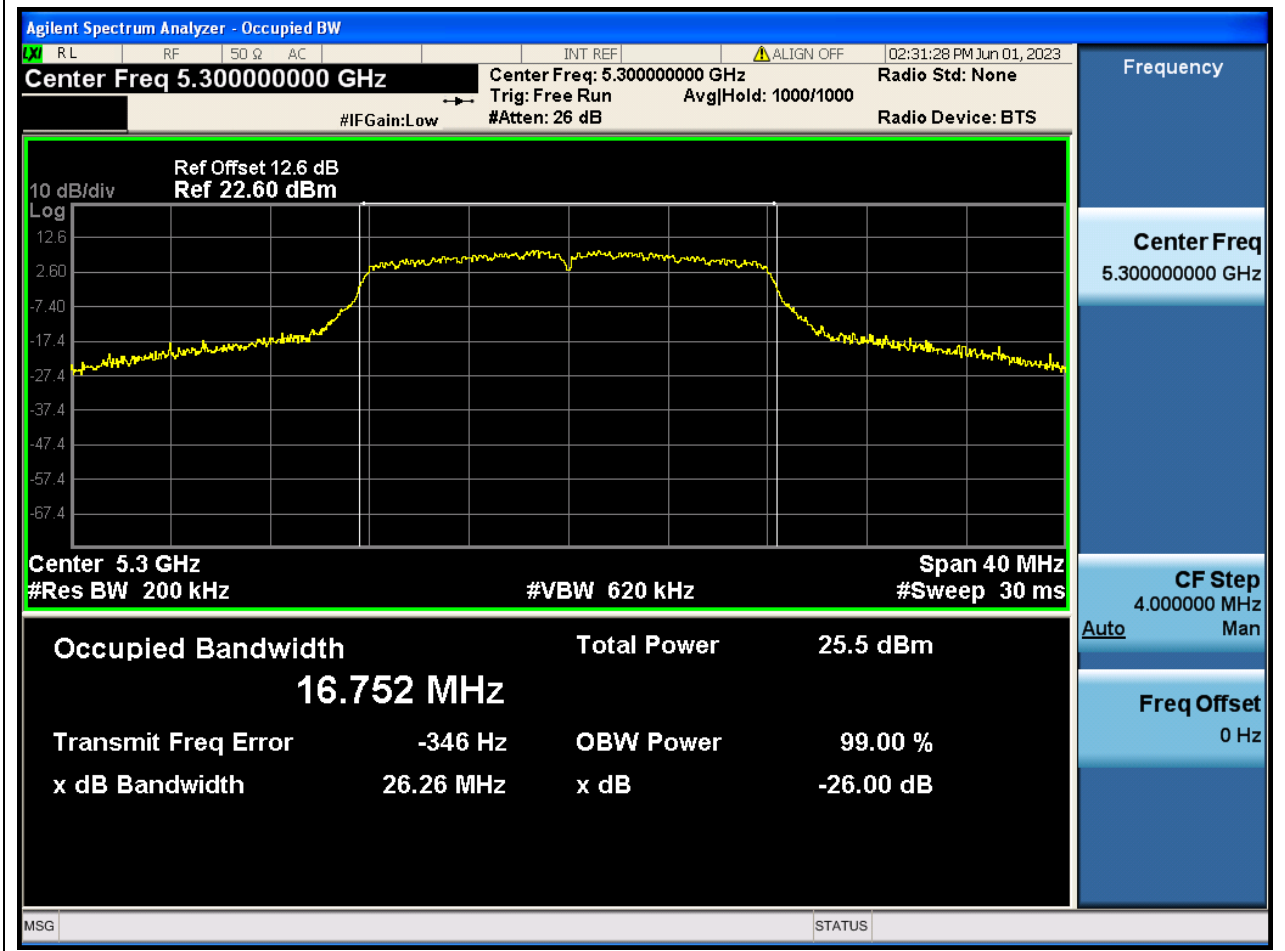

16. 802.11a_20M_U-NII-2A_M

16.1. A.2-26dB Bandwidth(NTNV)

Center Frequency (MHz)	XdB Down	RBW (MHz)	Detector	Limit (MHz)	XdB BandWidth (MHz)	Verdict
5300	26	0.2	Peak	0	26.258652	N/A