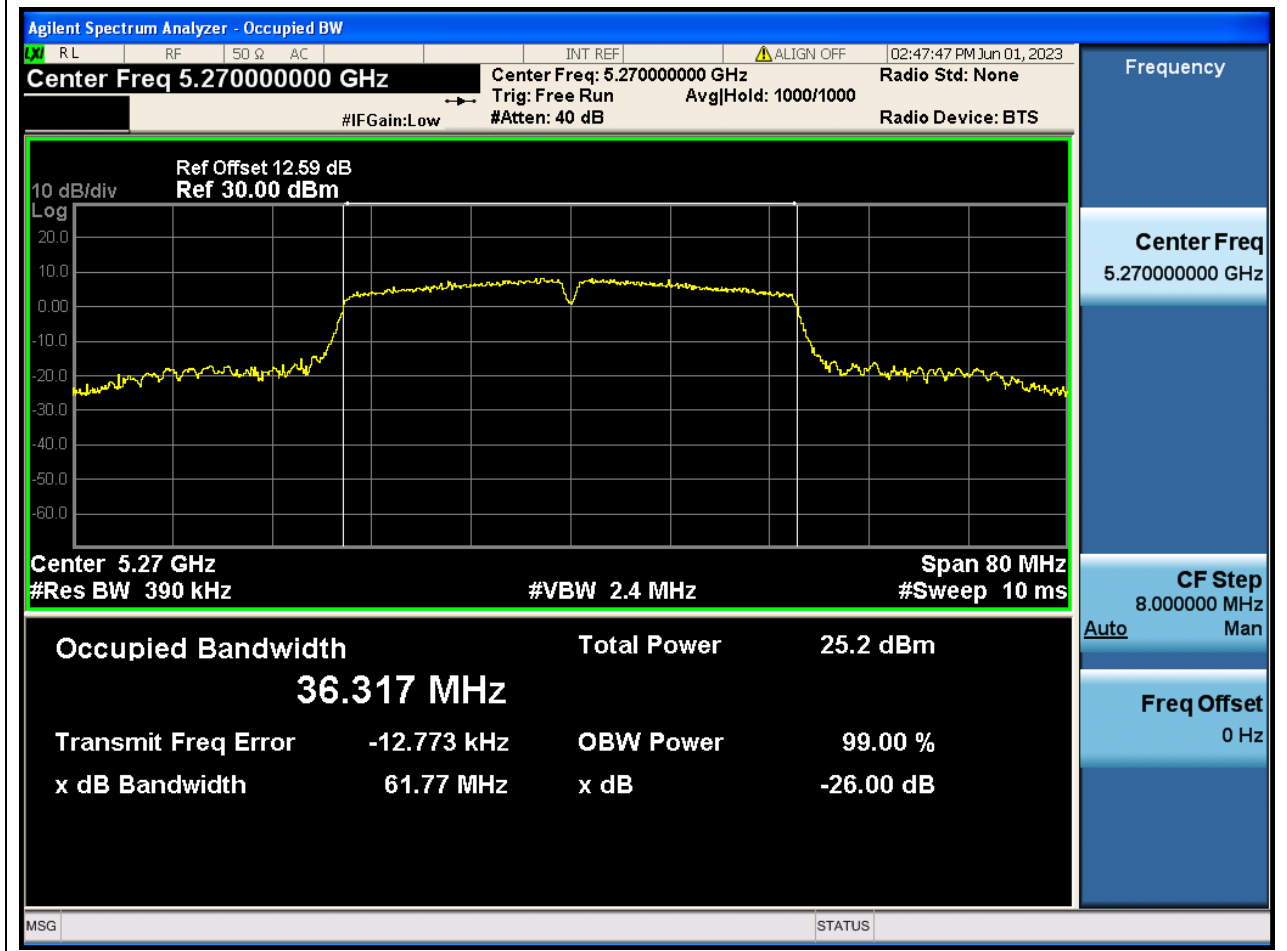

21. 802.11n_40M_U-NII-2A_L

21.1. A.2.2-99% Bandwidth(NTNV)

Center Frequency (MHz)	OBW Power (%)	RBW (MHz)	Detector	Limit (MHz)	OBW (MHz)	Verdict
5270	99	0.39	Peak	0	36.317208	N/A