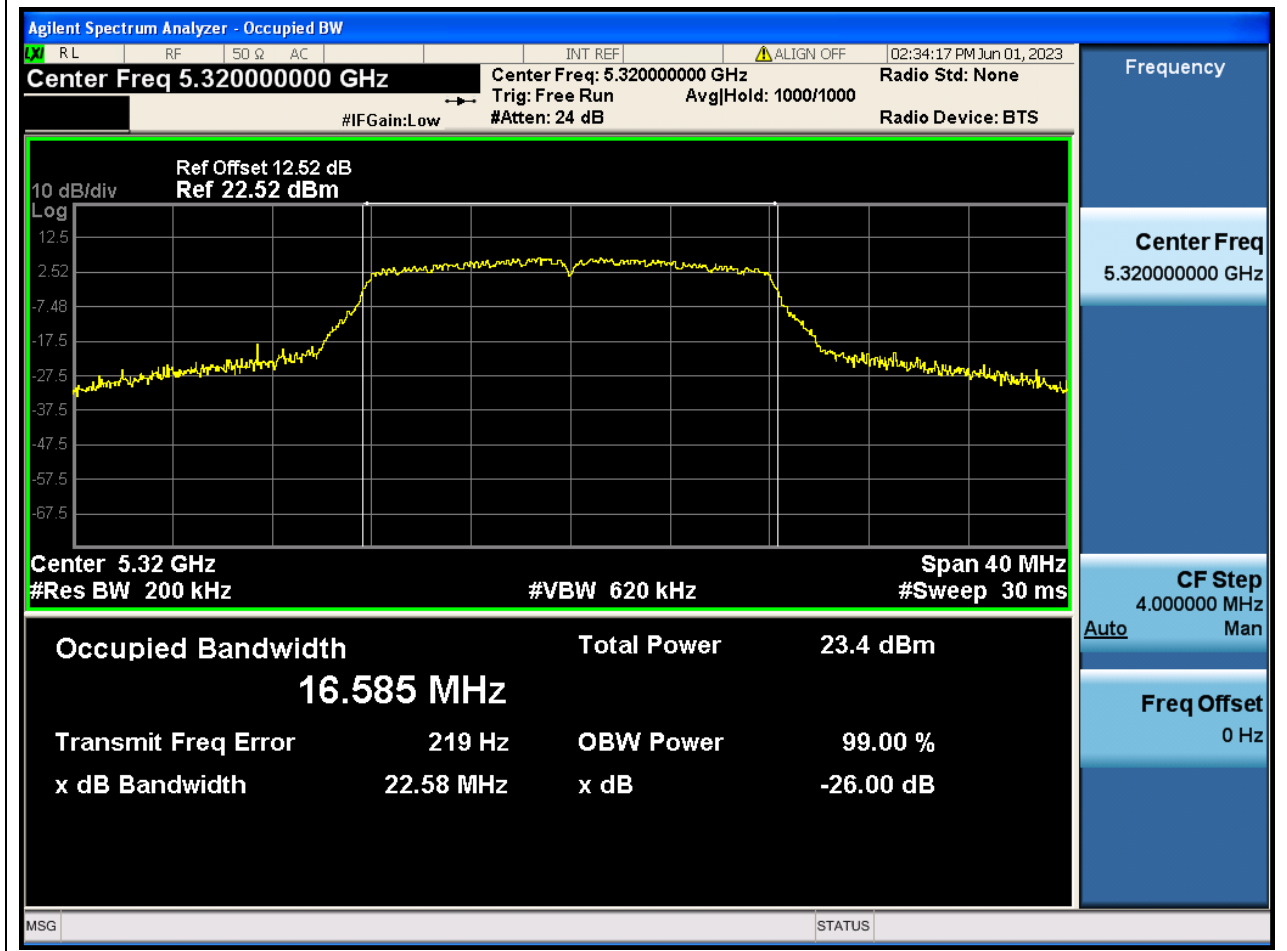

17. 802.11a_20M_U-NII-2A_H

17.1. A.2-26dB Bandwidth(NTNV)

Center Frequency (MHz)	XdB Down	RBW (MHz)	Detector	Limit (MHz)	XdB BandWidth (MHz)	Verdict
5320	26	0.2	Peak	0	22.581396	N/A