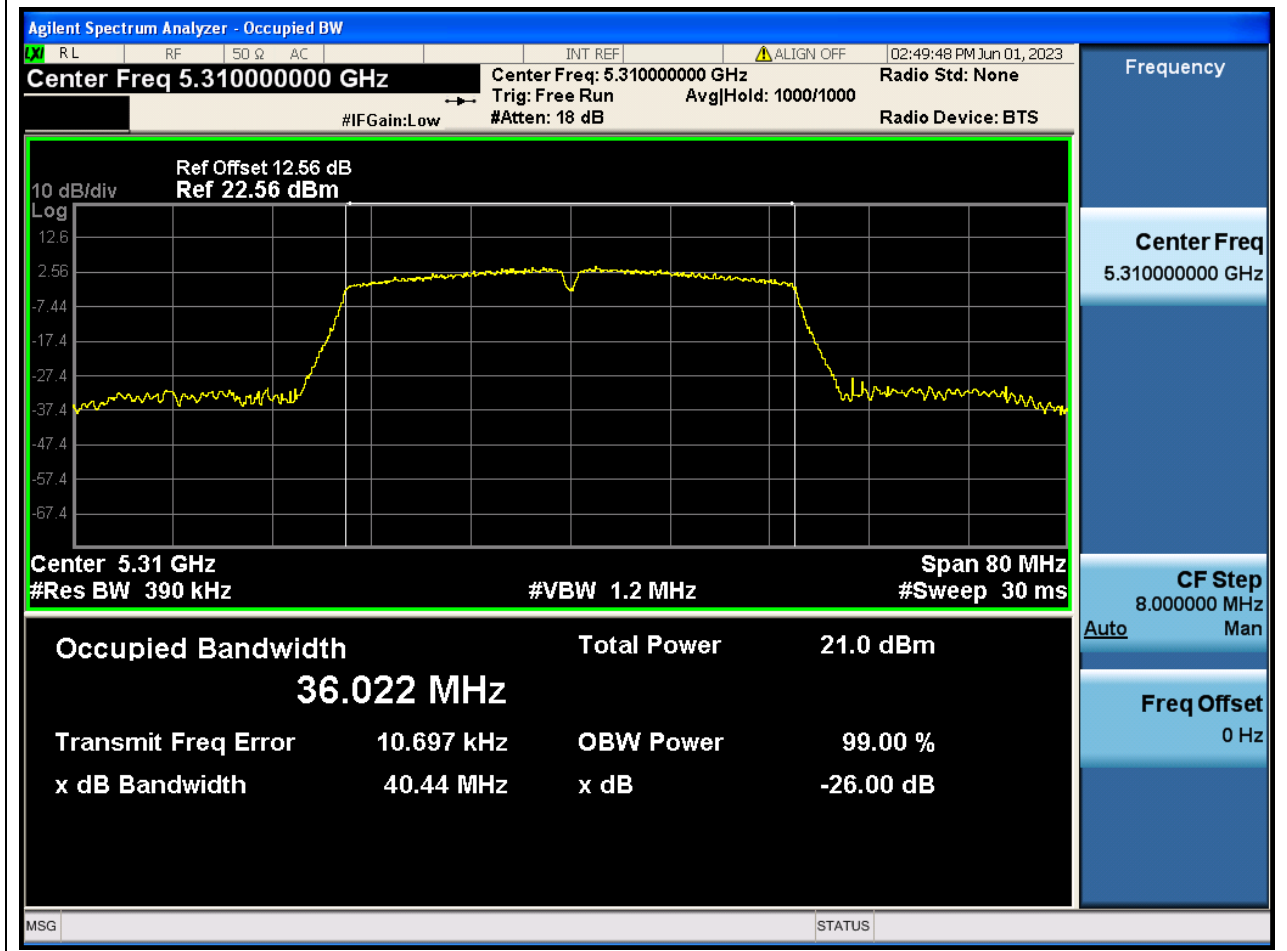

22. 802.11n_40M_U-NII-2A_H

22.1. A.2-26dB Bandwidth(NTNV)

Center Frequency (MHz)	XdB Down	RBW (MHz)	Detector	Limit (MHz)	XdB BandWidth (MHz)	Verdict
5310	26	0.39	Peak	0	40.438341	N/A