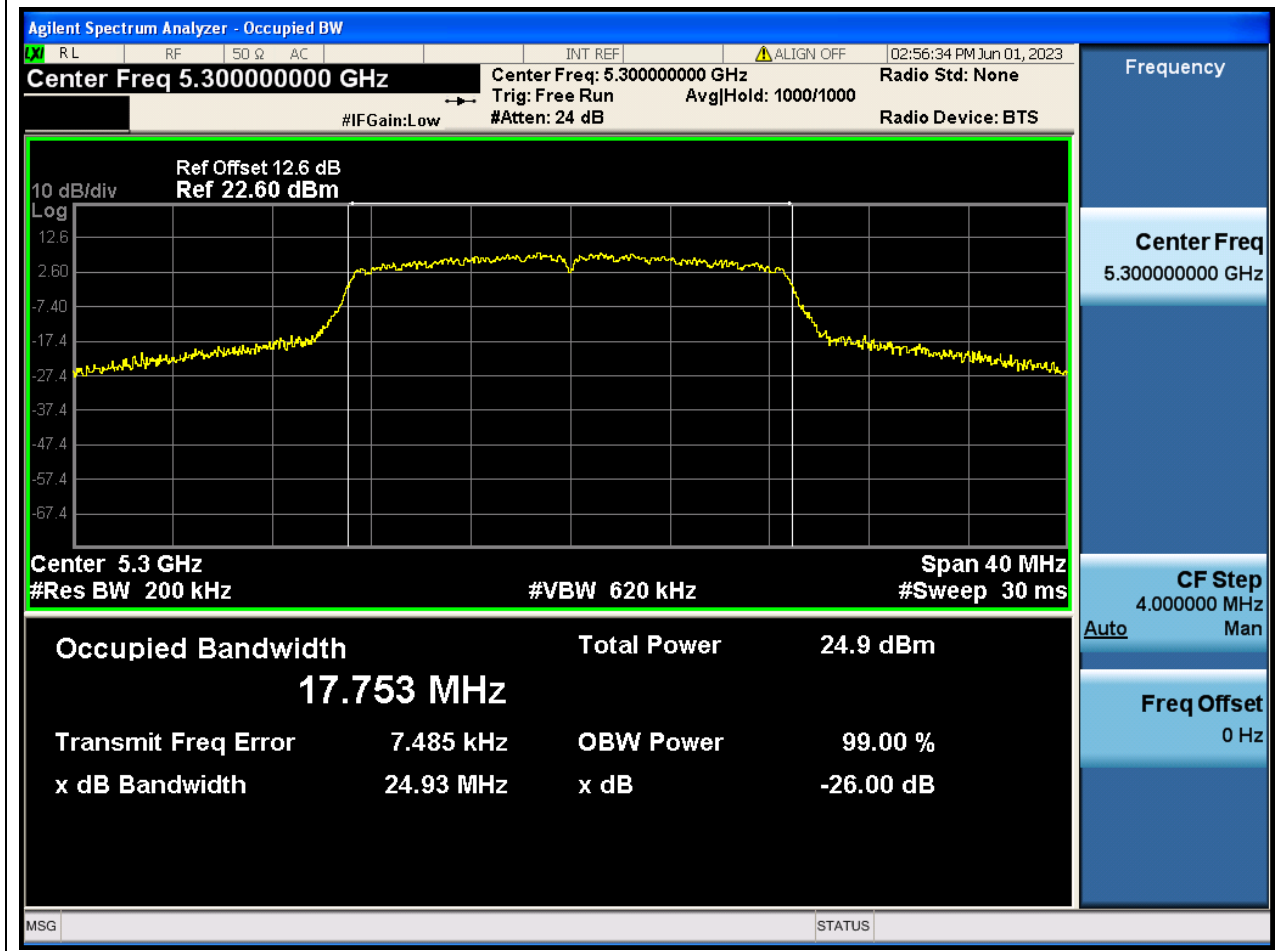

24. 802.11ac_20M_U-NII-2A_M

24.1. A.2-26dB Bandwidth(NTNV)

Center Frequency (MHz)	XdB Down	RBW (MHz)	Detector	Limit (MHz)	XdB BandWidth (MHz)	Verdict
5300	26	0.2	Peak	0	24.928092	N/A