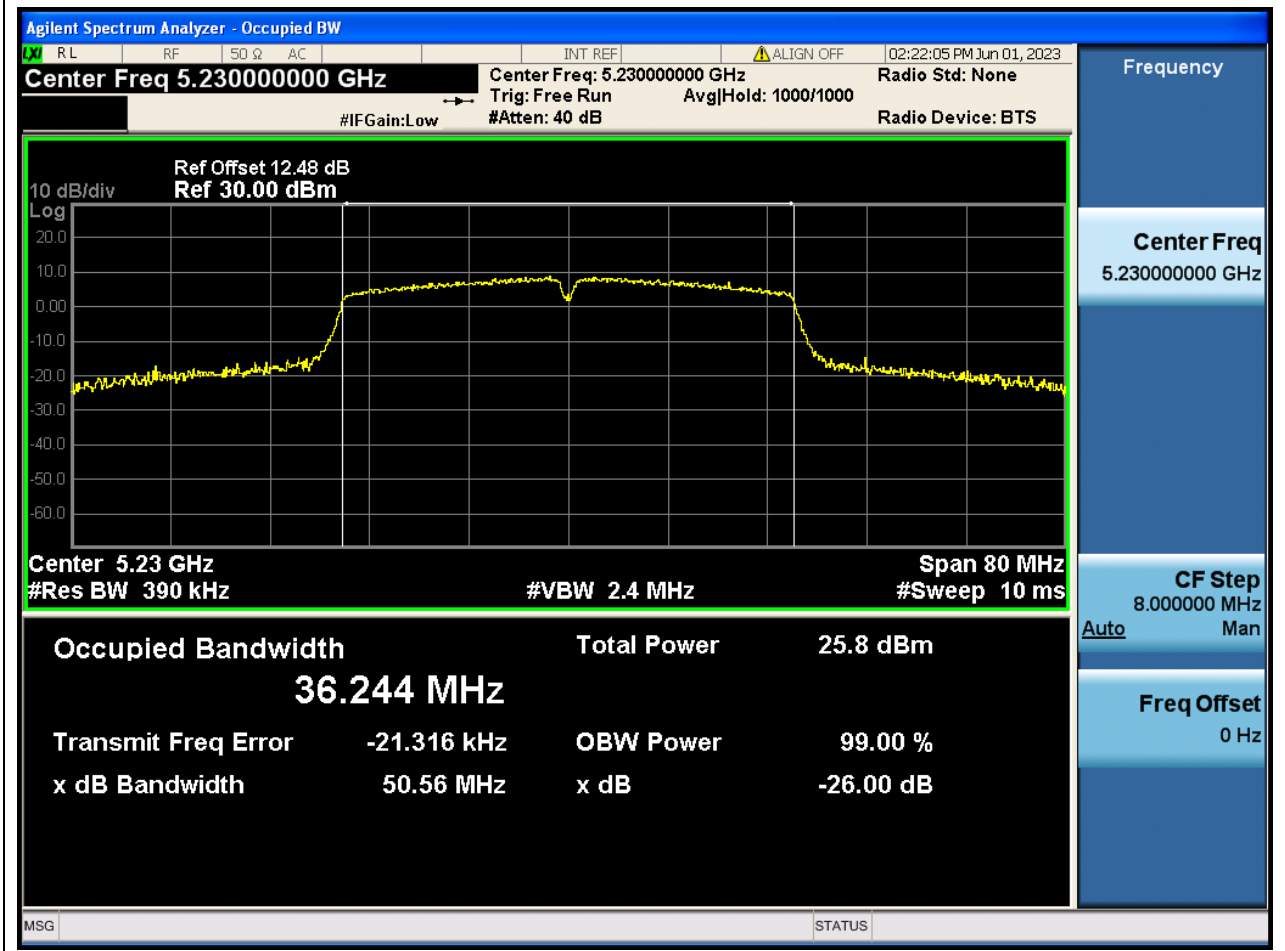

13. 802.11ac_40M_U-NII-1_H

13.1. A.2.2-99% Bandwidth(NTNV)

Center Frequency (MHz)	OBW Power (%)	RBW (MHz)	Detector	Limit (MHz)	OBW (MHz)	Verdict
5230	99	0.39	Peak	0	36.244128	N/A