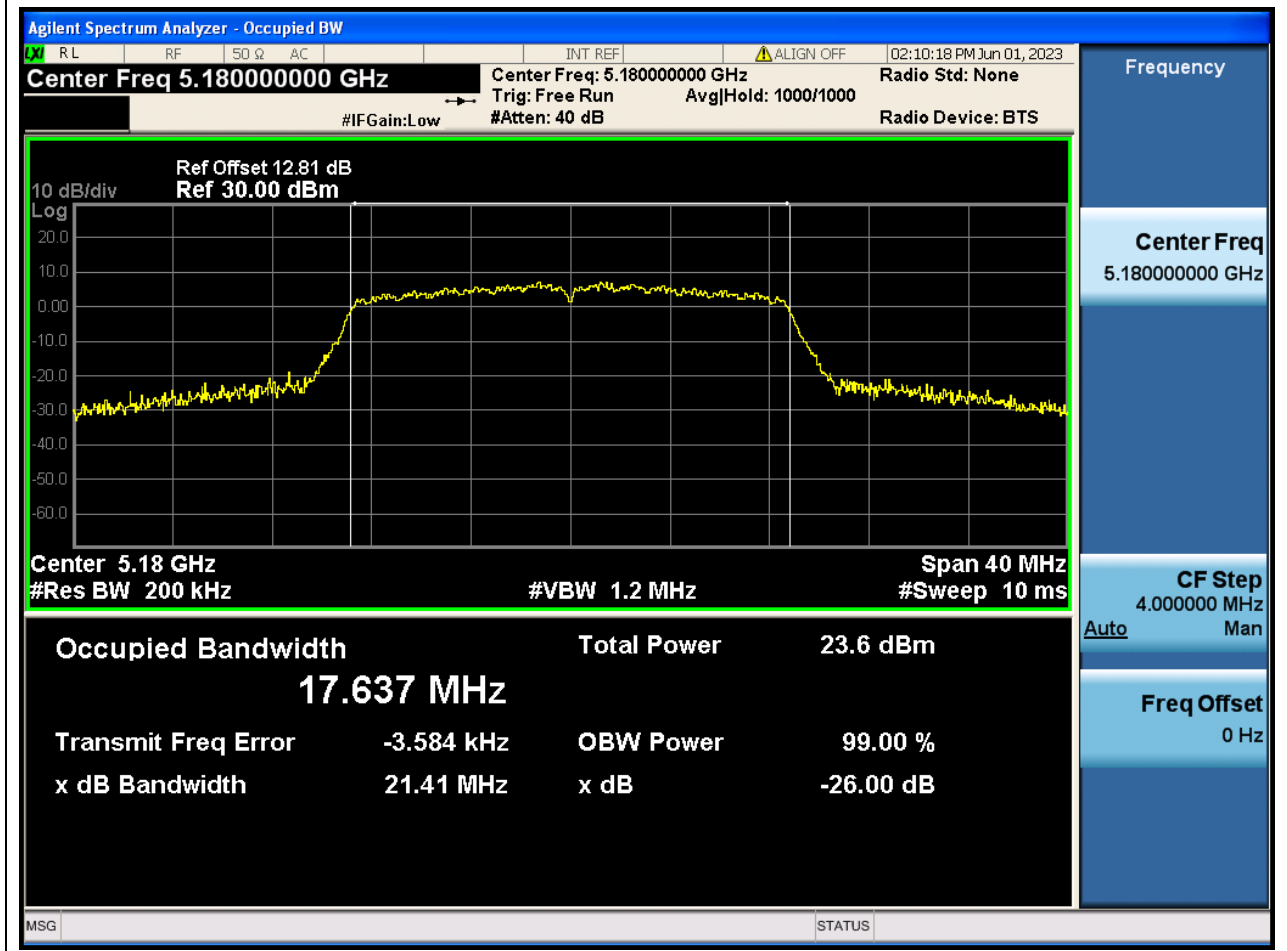

9. 802.11ac_20M_U-NII-1_L

9.1. A.2.2-99% Bandwidth(NTNV)

Center Frequency (MHz)	OBW Power (%)	RBW (MHz)	Detector	Limit (MHz)	OBW (MHz)	Verdict
5180	99	0.2	Peak	0	17.636663	N/A