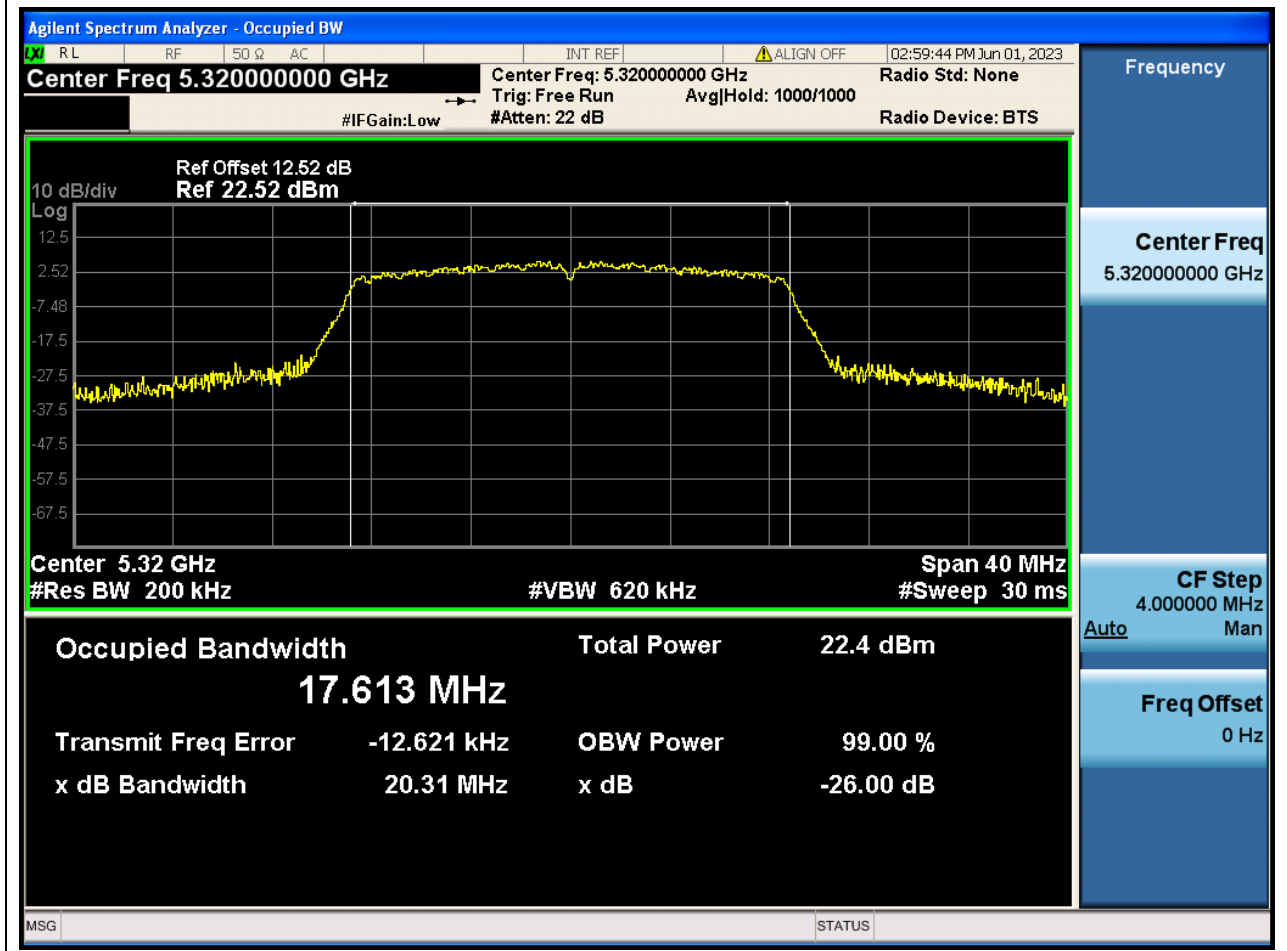

25. 802.11ac_20M_U-NII-2A_H

25.1. A.2-26dB Bandwidth(NTNV)

Center Frequency (MHz)	XdB Down	RBW (MHz)	Detector	Limit (MHz)	XdB BandWidth (MHz)	Verdict
5320	26	0.2	Peak	0	20.312484	N/A