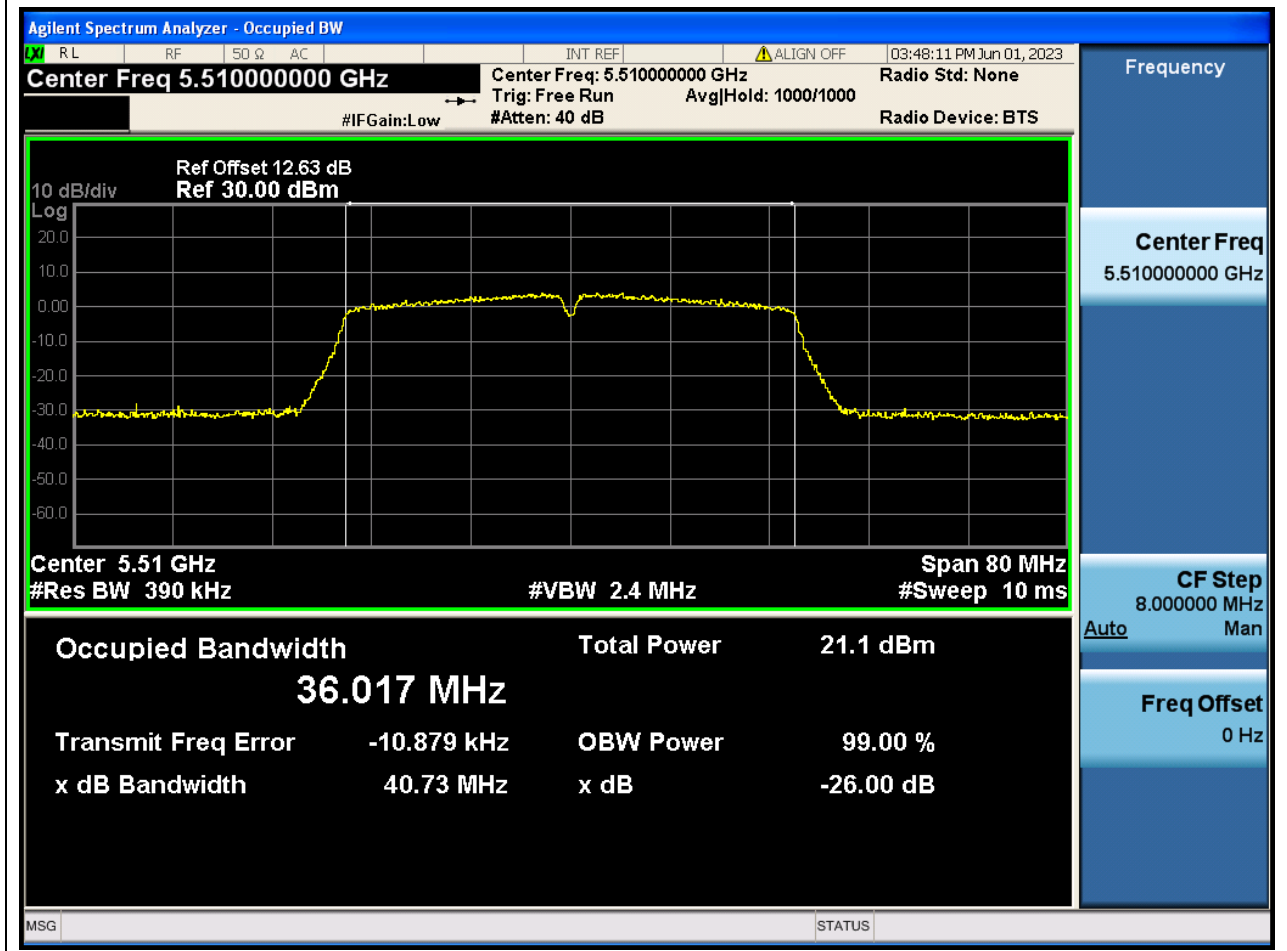

41. 802.11ac_40M_U-NII-2C_L

41.1. A.2.2-99% Bandwidth(NTNV)

Center Frequency (MHz)	OBW Power (%)	RBW (MHz)	Detector	Limit (MHz)	OBW (MHz)	Verdict
5510	99	0.39	Peak	0	36.017319	N/A