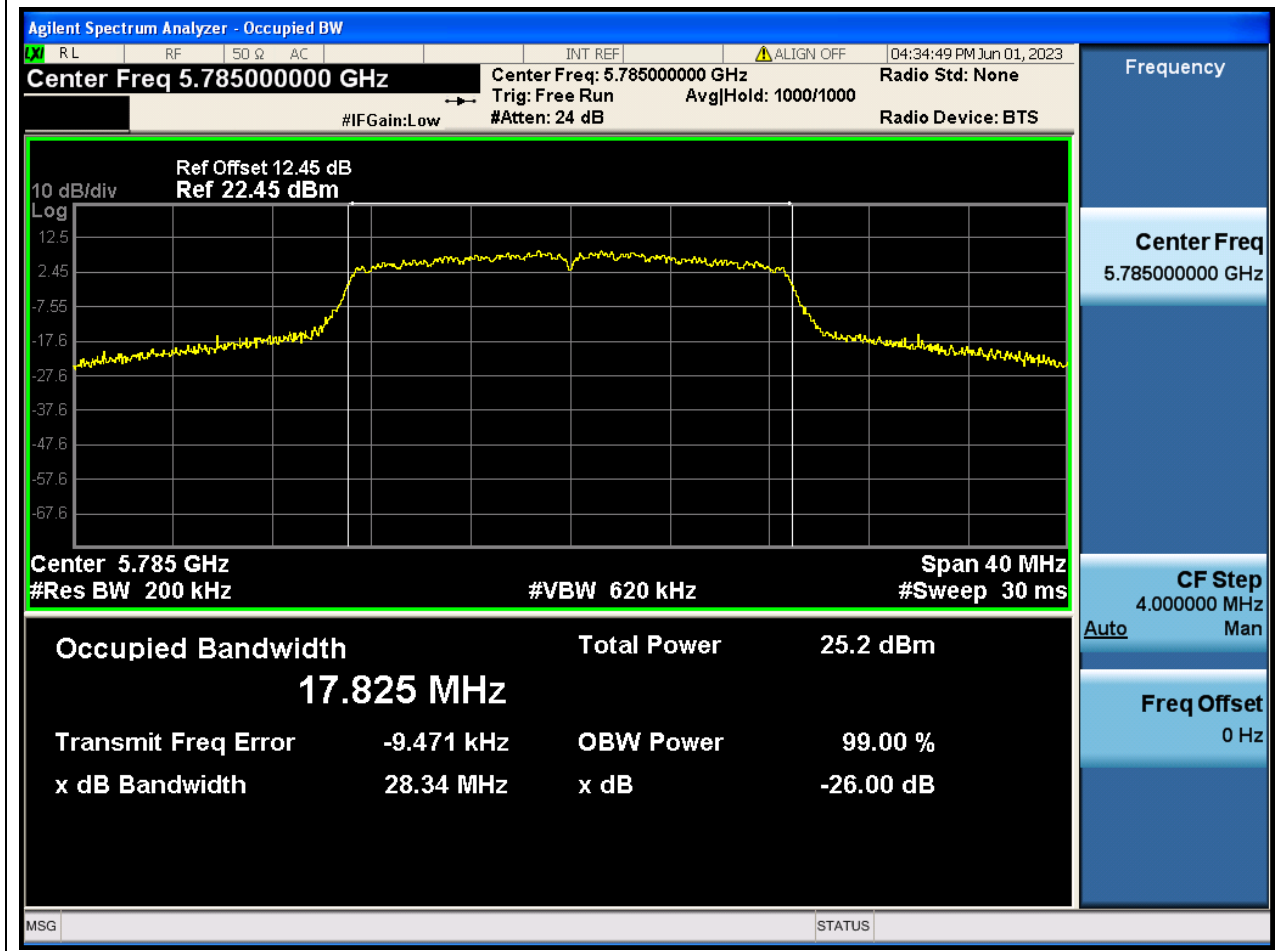

55. 802.11ac_20M_U-NII-3_M

55.1. A.2-26dB Bandwidth(NTNV)

Center Frequency (MHz)	XdB Down	RBW (MHz)	Detector	Limit (MHz)	XdB BandWidth (MHz)	Verdict
5785	26	0.2	Peak	0	28.342167	N/A