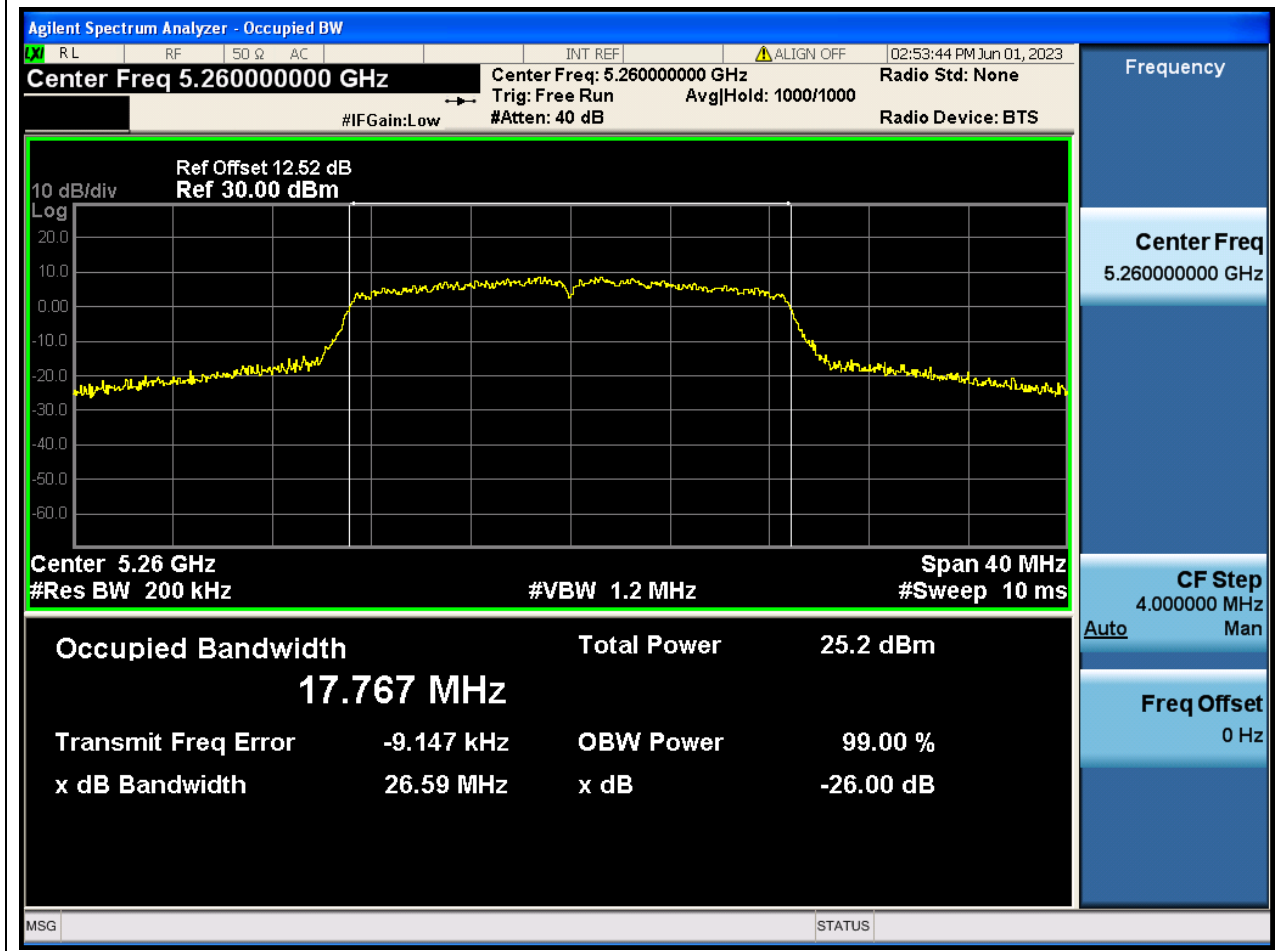

23. 802.11ac_20M_U-NII-2A_L

23.1. A.2.2-99% Bandwidth(NTNV)

Center Frequency (MHz)	OBW Power (%)	RBW (MHz)	Detector	Limit (MHz)	OBW (MHz)	Verdict
5260	99	0.2	Peak	0	17.767102	N/A