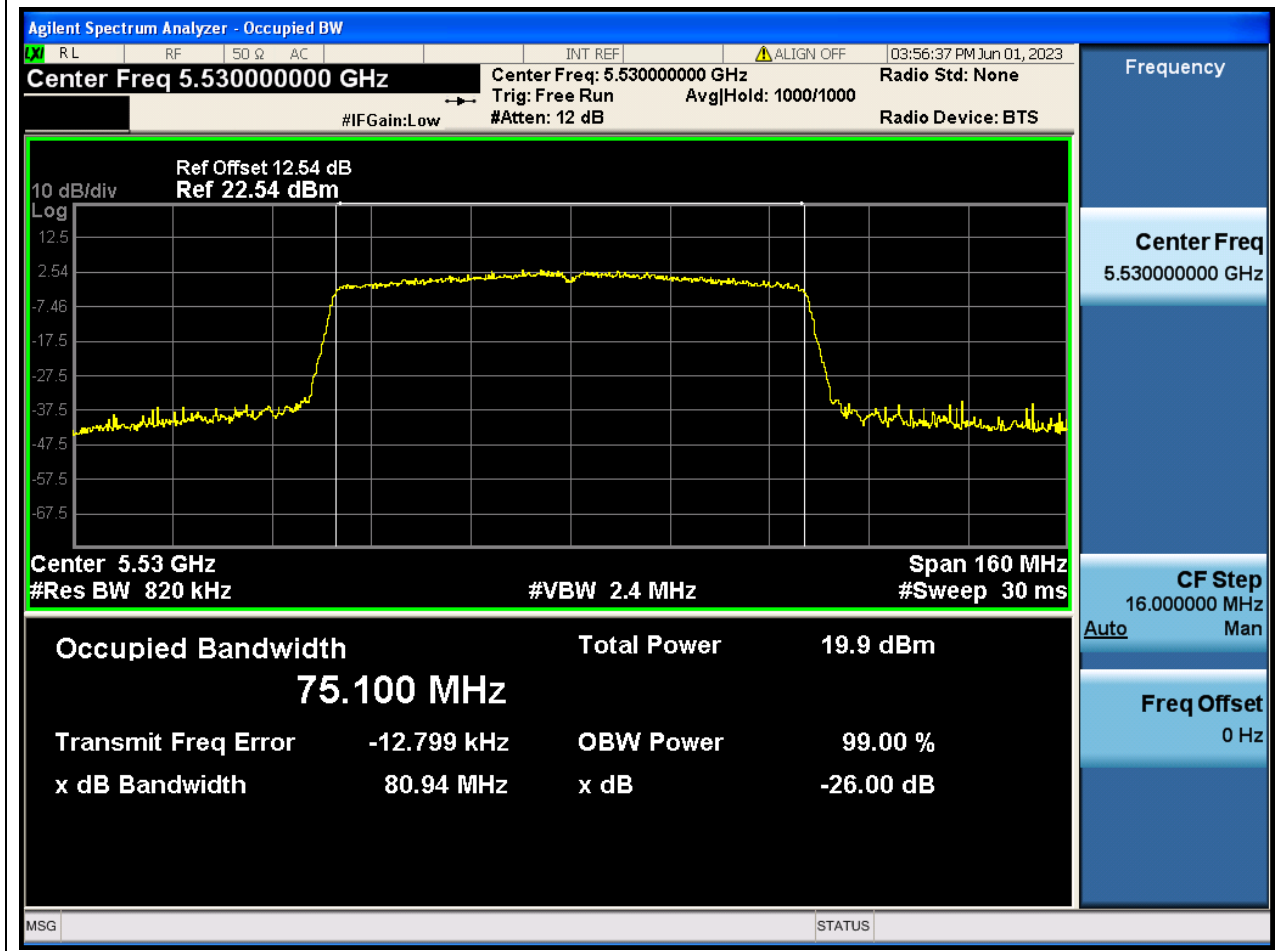

44. 802.11ac_80M_U-NII-2C_L

44.1. A.2-26dB Bandwidth(NTNV)

Center Frequency (MHz)	XdB Down	RBW (MHz)	Detector	Limit (MHz)	XdB BandWidth (MHz)	Verdict
5530	26	0.82	Peak	0	80.941023	N/A