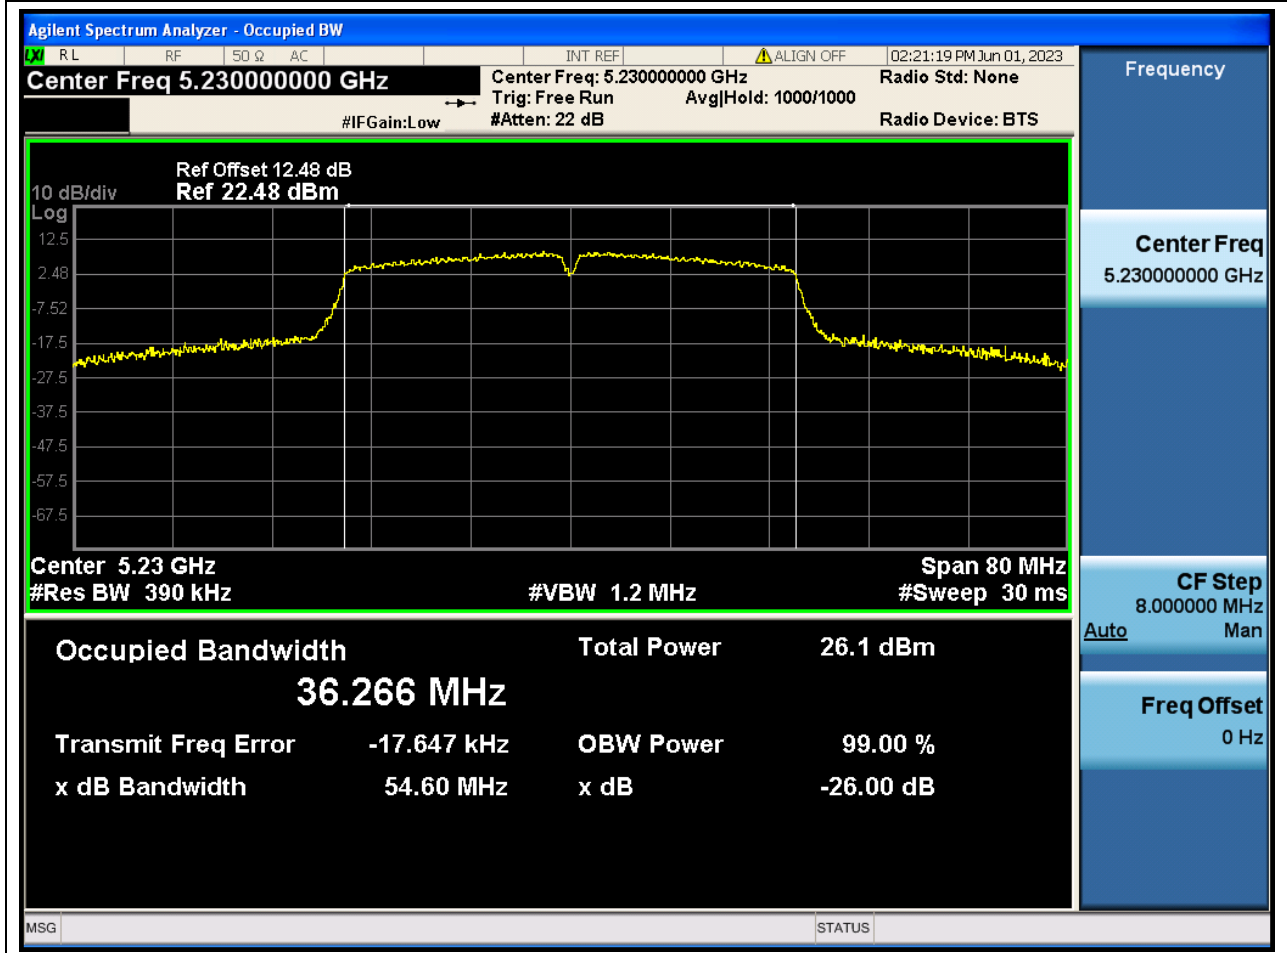

13. 802.11ac_40M_U-NII-1_H

13.1. A.2-26dB Bandwidth(NTNV)

Center Frequency (MHz)	XdB Down	RBW (MHz)	Detector	Limit (MHz)	XdB BandWidth (MHz)	Verdict
5230	26	0.39	Peak	0	54.599001	N/A