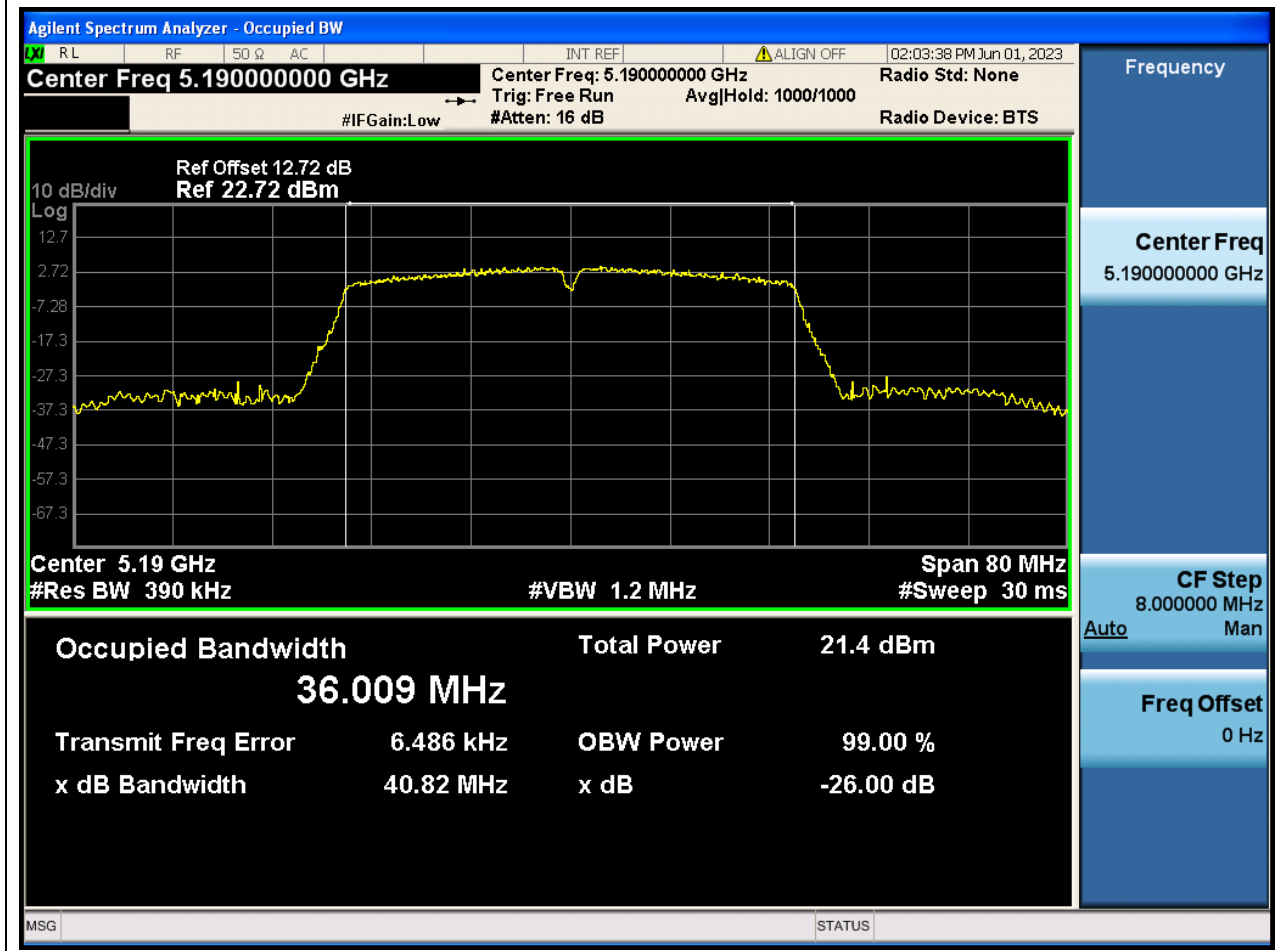

7. 802.11n_40M_U-NII-1_L

7.1. A.2-26dB Bandwidth(NTNV)

Center Frequency (MHz)	XdB Down	RBW (MHz)	Detector	Limit (MHz)	XdB BandWidth (MHz)	Verdict
5190	26	0.39	Peak	0	40.820665	N/A