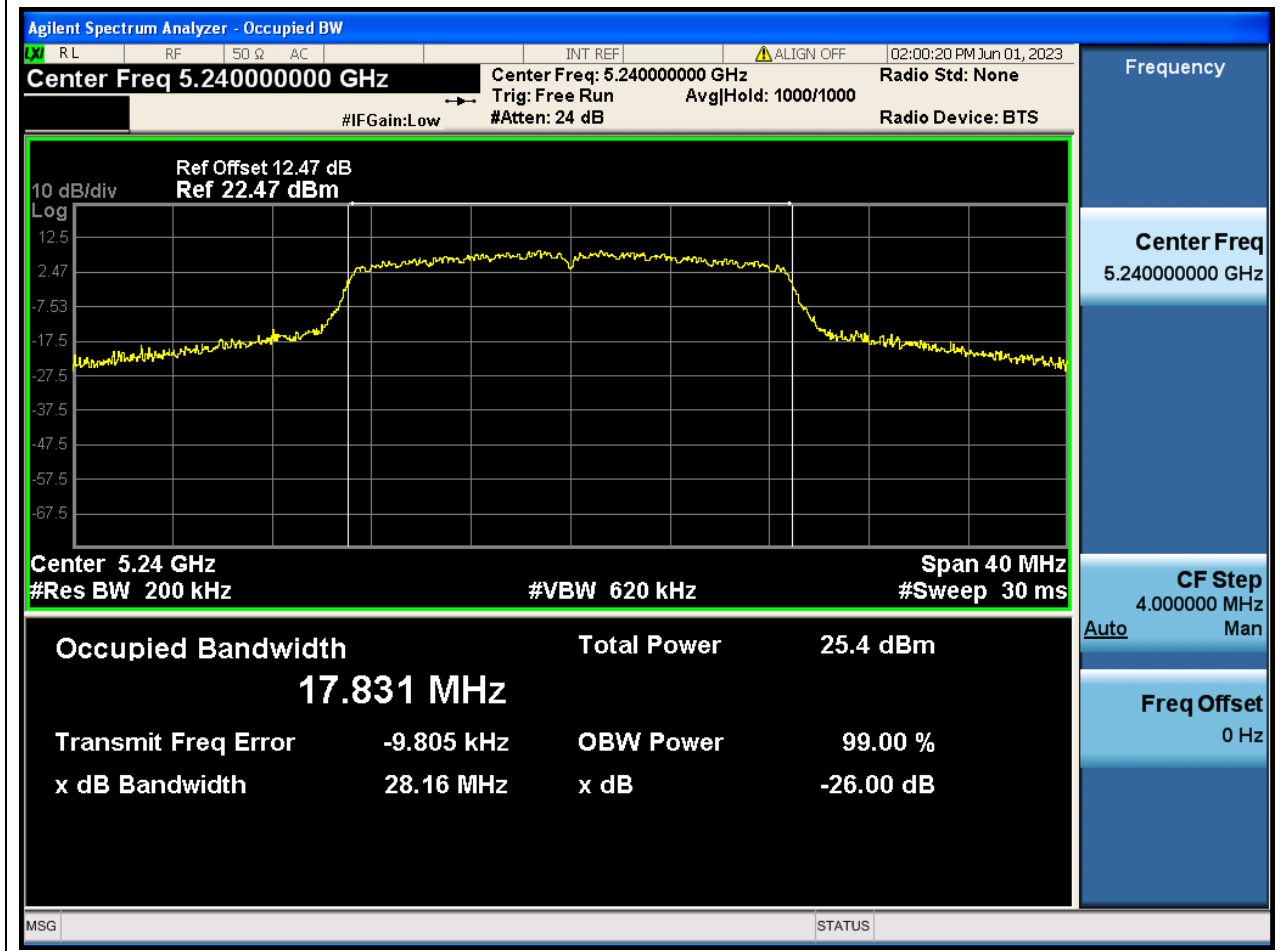

6. 802.11n_20M_U-NII-1_H

6.1. A.2-26dB Bandwidth(NTNV)

Center Frequency (MHz)	XdB Down	RBW (MHz)	Detector	Limit (MHz)	XdB BandWidth (MHz)	Verdict
5240	26	0.2	Peak	0	28.156493	N/A