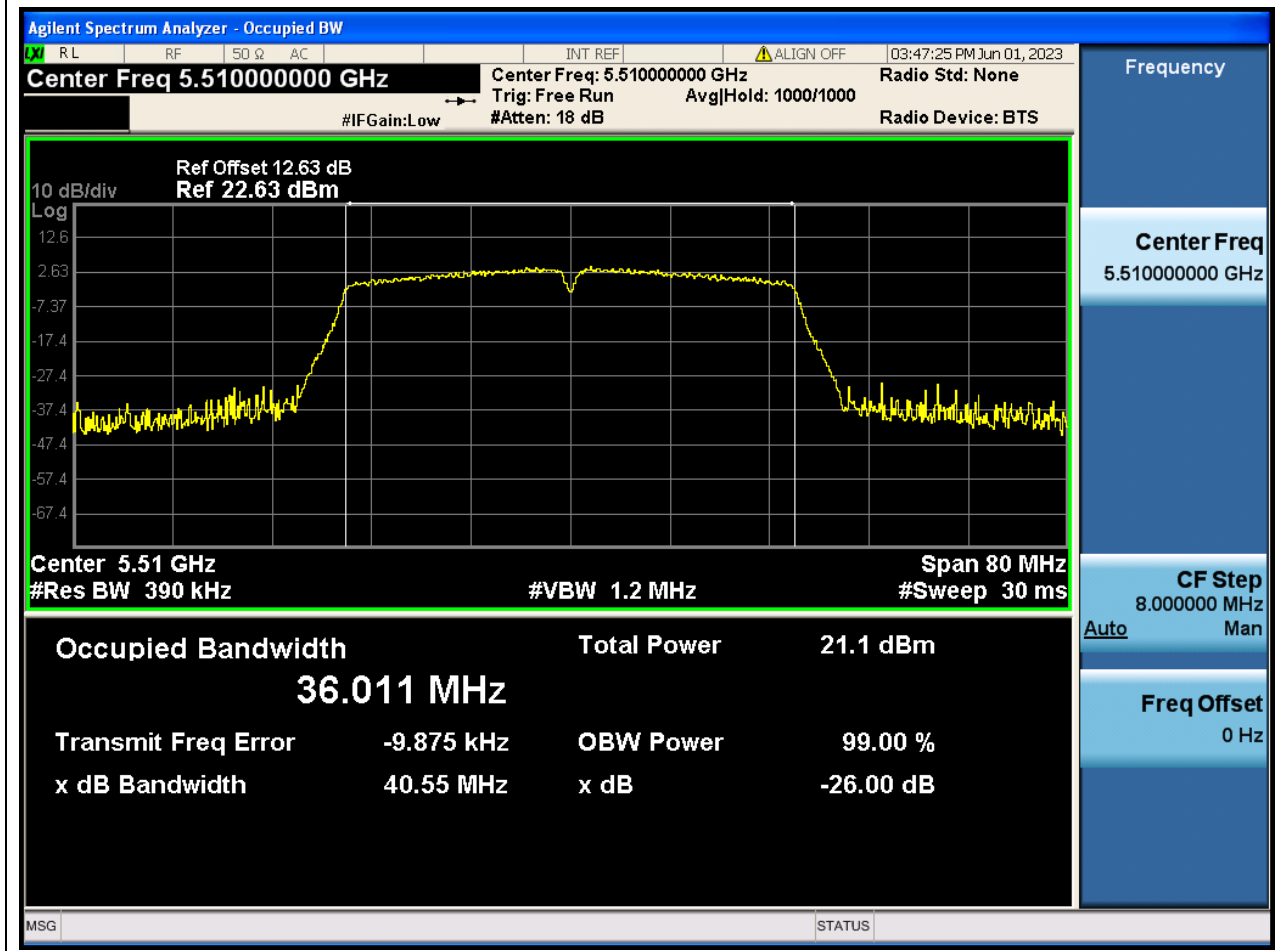

41. 802.11ac_40M_U-NII-2C_L

41.1. A.2-26dB Bandwidth(NTNV)

Center Frequency (MHz)	XdB Down	RBW (MHz)	Detector	Limit (MHz)	XdB BandWidth (MHz)	Verdict
5510	26	0.39	Peak	0	40.546971	N/A