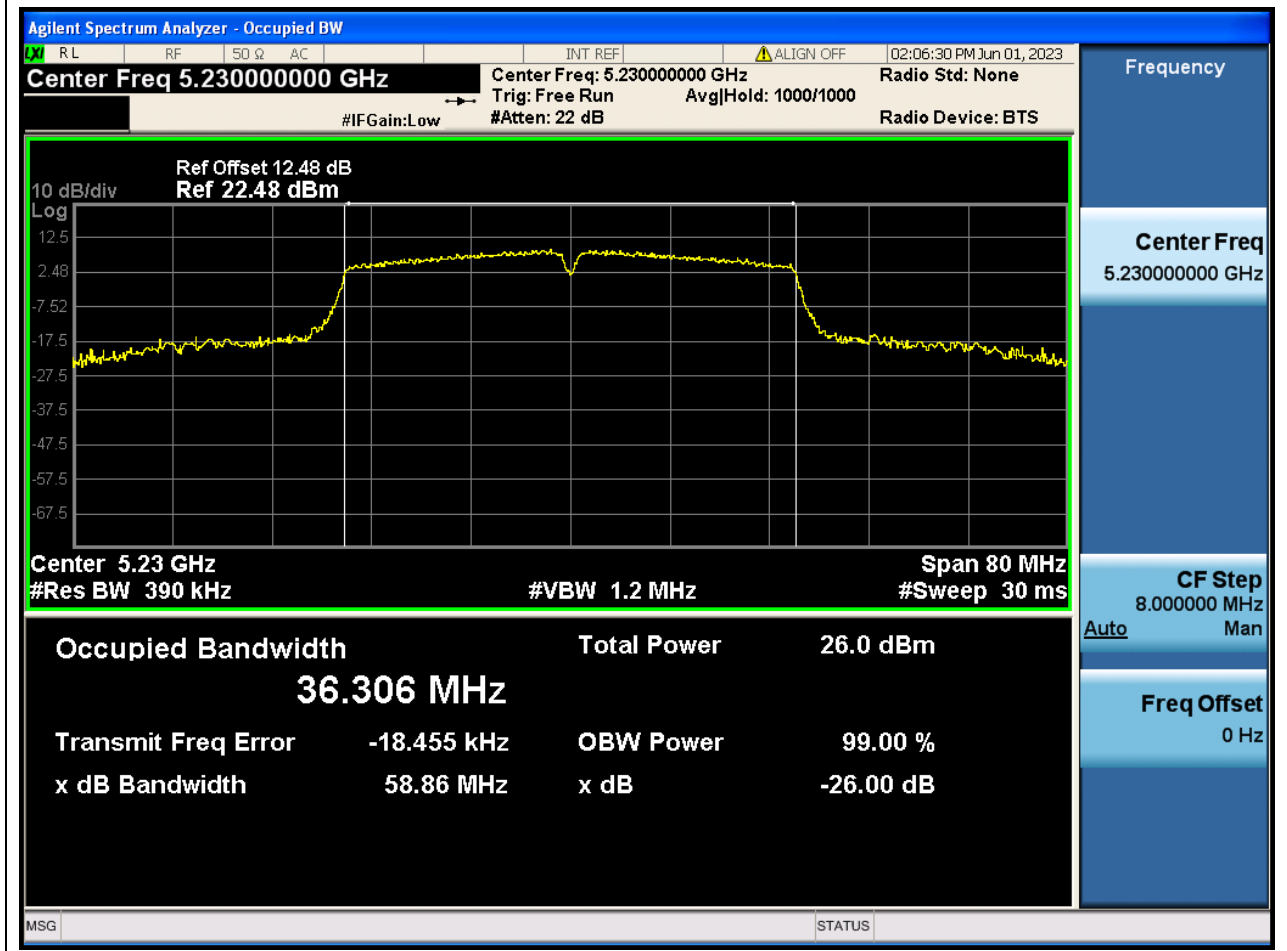

8. 802.11n_40M_U-NII-1_H

8.1. A.2-26dB Bandwidth(NTNV)

Center Frequency (MHz)	XdB Down	RBW (MHz)	Detector	Limit (MHz)	XdB BandWidth (MHz)	Verdict
5230	26	0.39	Peak	0	58.86326	N/A