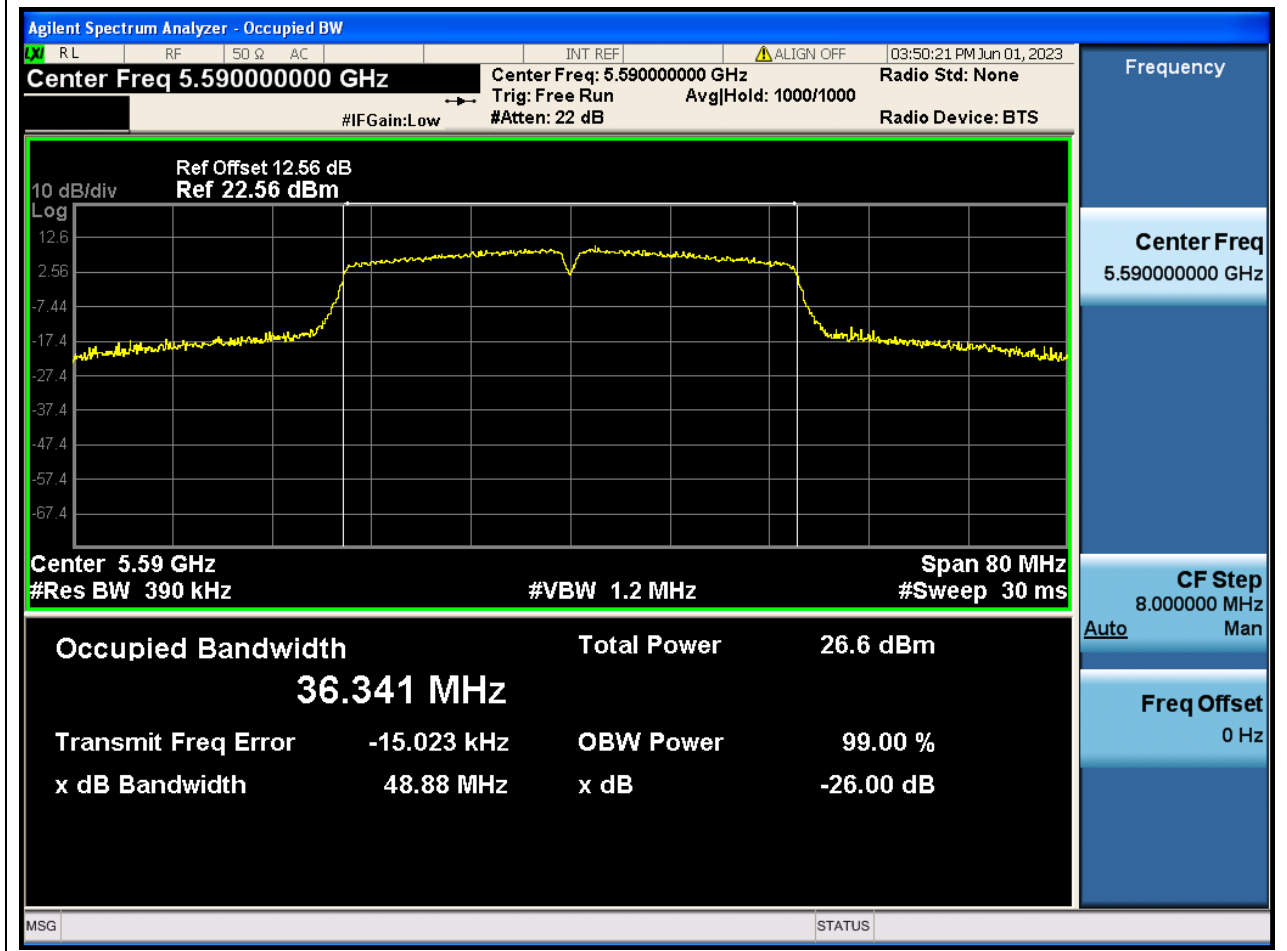

42. 802.11ac_40M_U-NII-2C_M

42.1. A.2-26dB Bandwidth(NTNV)

Center Frequency (MHz)	XdB Down	RBW (MHz)	Detector	Limit (MHz)	XdB BandWidth (MHz)	Verdict
5590	26	0.39	Peak	0	48.883723	N/A