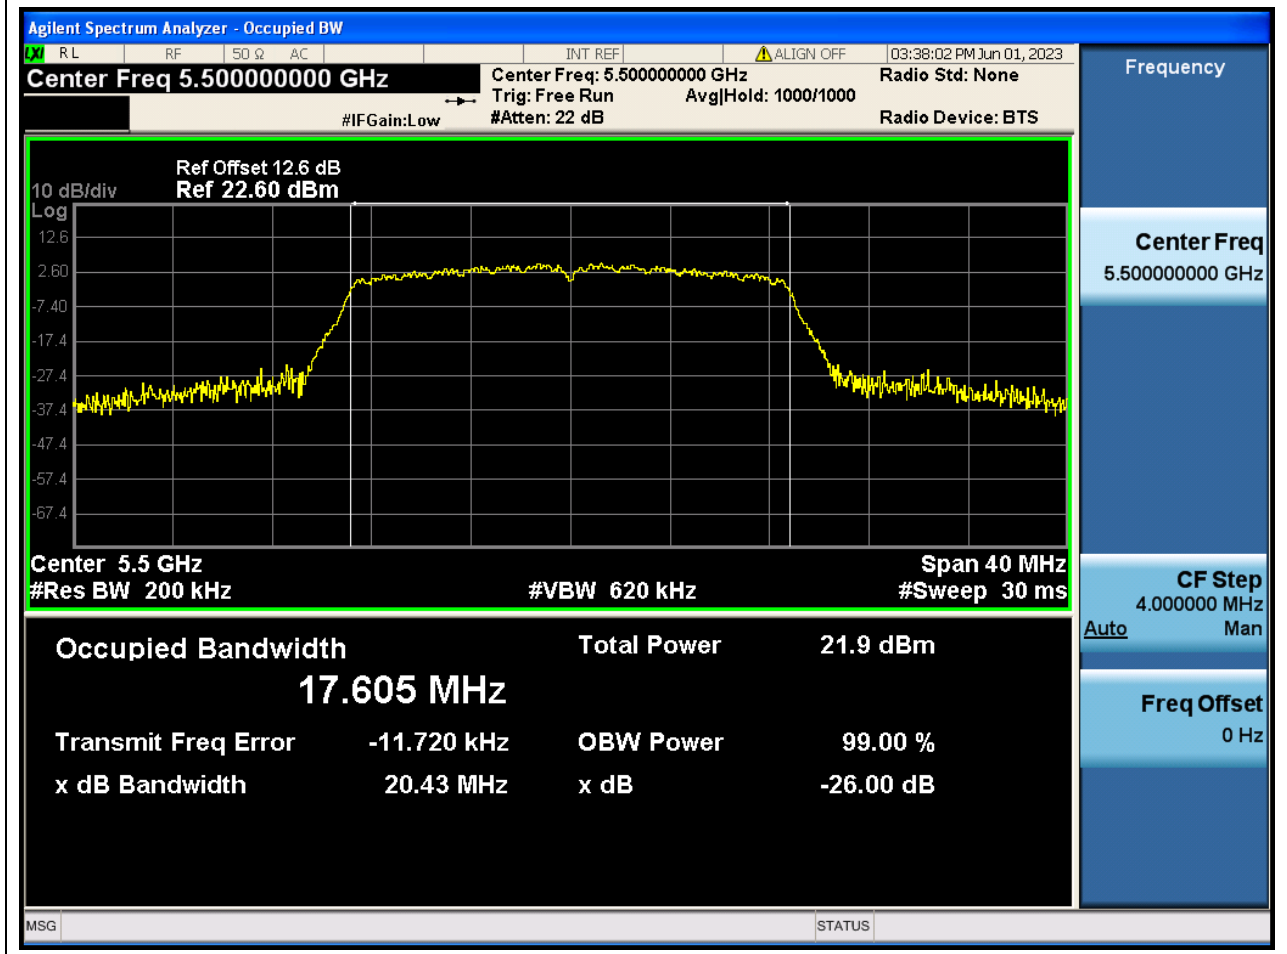

38. 802.11ac_20M_U-NII-2C_L

38.1. A.2-26dB Bandwidth(NTNV)

Center Frequency (MHz)	XdB Down	RBW (MHz)	Detector	Limit (MHz)	XdB BandWidth (MHz)	Verdict
5500	26	0.2	Peak	0	20.433671	N/A