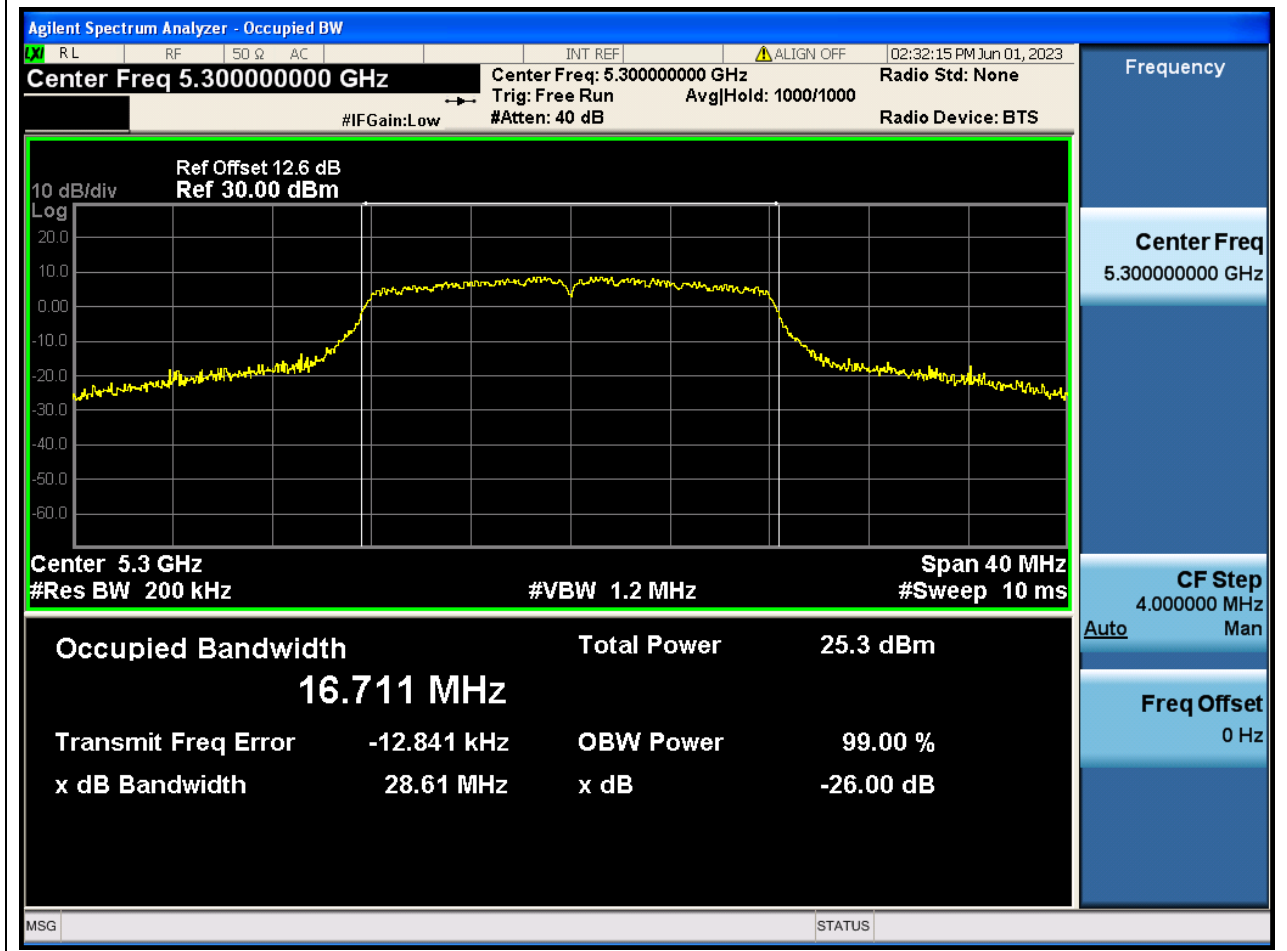

16. 802.11a_20M_U-NII-2A_M

16.1. A.2.2-99% Bandwidth(NTNV)

Center Frequency (MHz)	OBW Power (%)	RBW (MHz)	Detector	Limit (MHz)	OBW (MHz)	Verdict
5300	99	0.2	Peak	0	16.711255	N/A