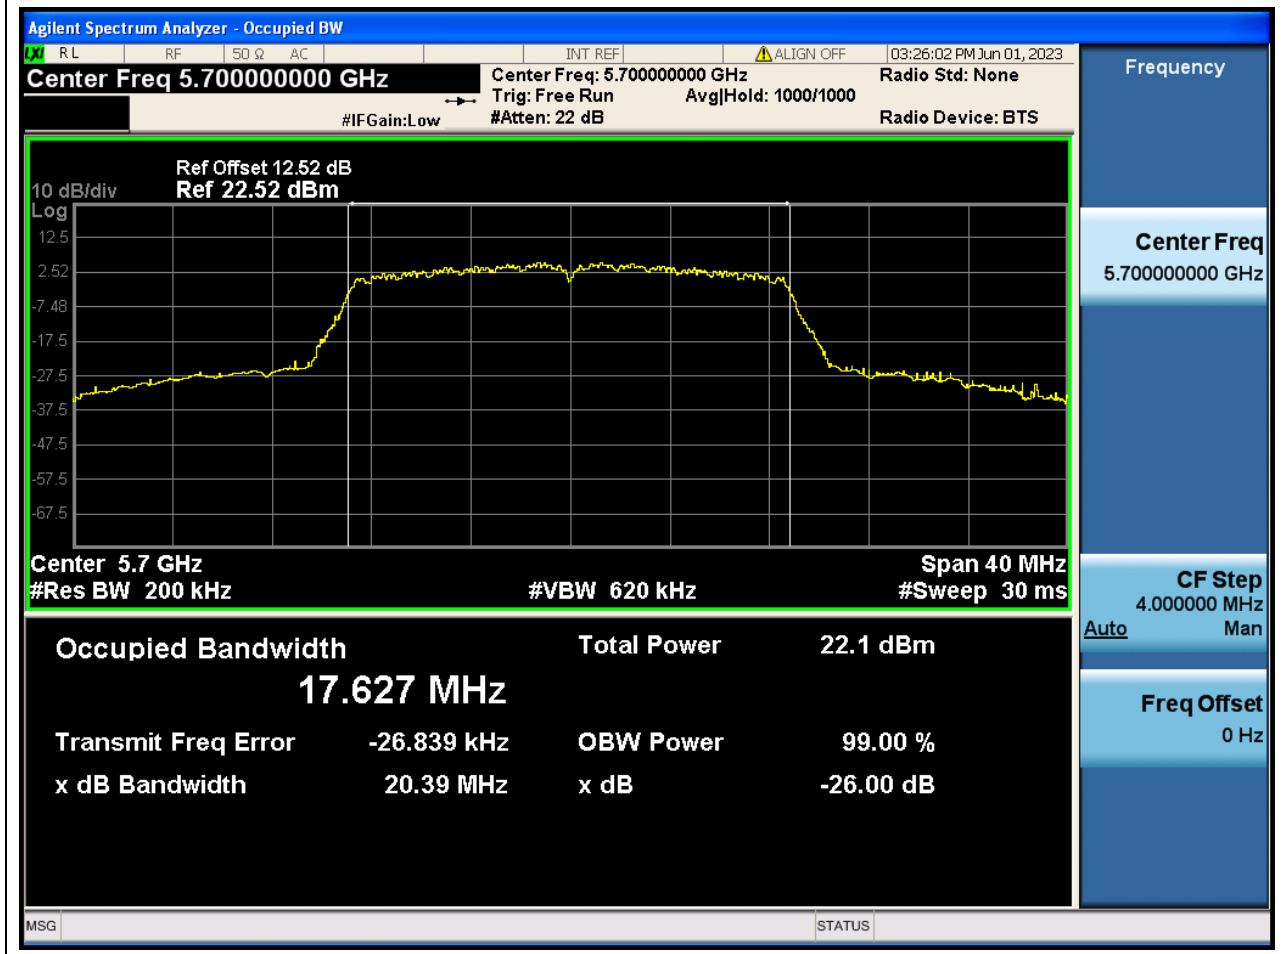

34. 802.11n_20M_U-NII-2C_H

34.1. A.2-26dB Bandwidth(NTNV)

Center Frequency (MHz)	XdB Down	RBW (MHz)	Detector	Limit (MHz)	XdB BandWidth (MHz)	Verdict
5700	26	0.2	Peak	0	20.392133	N/A