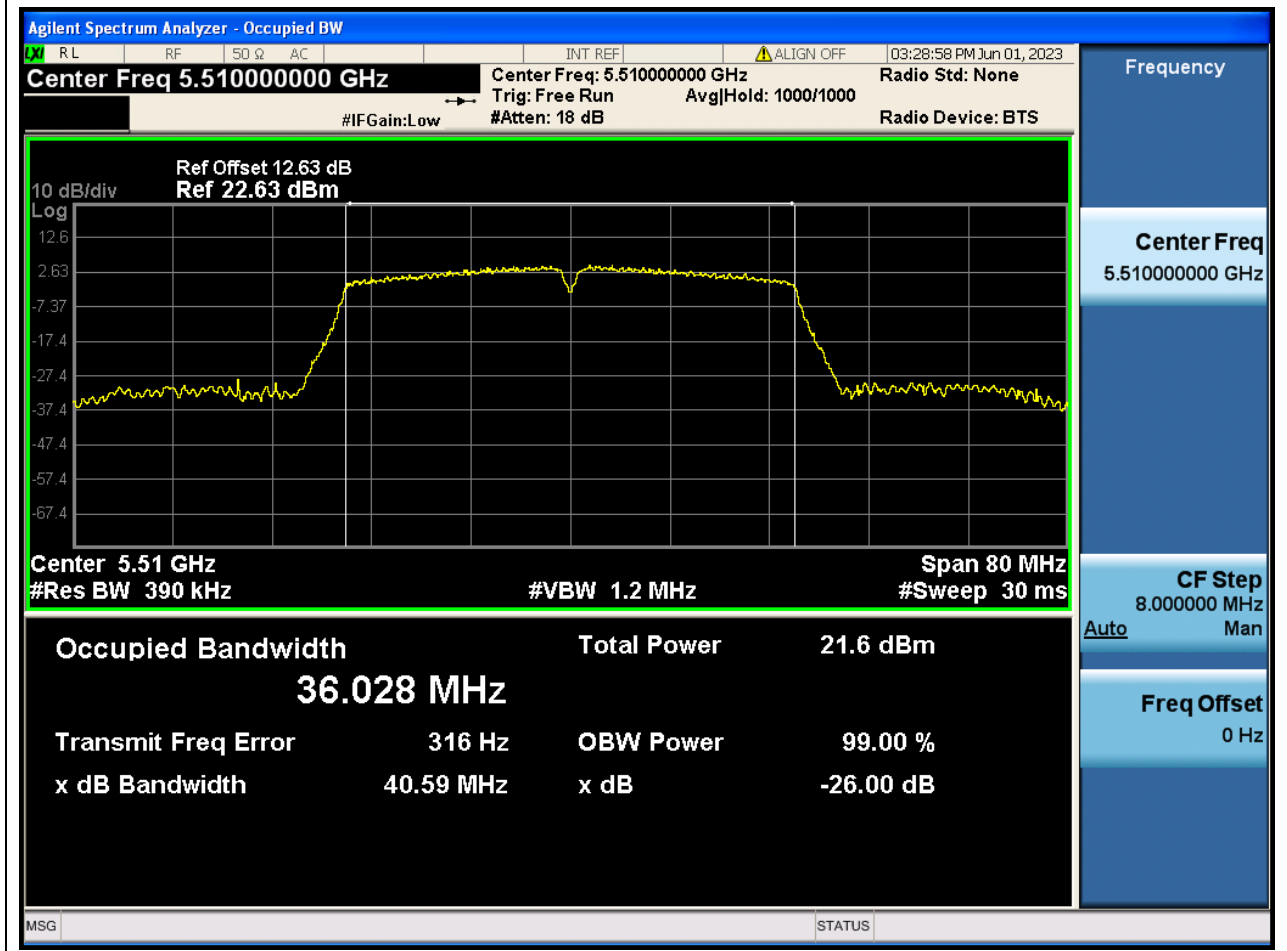

35. 802.11n_40M_U-NII-2C_L

35.1. A.2-26dB Bandwidth(NTNV)

Center Frequency (MHz)	XdB Down	RBW (MHz)	Detector	Limit (MHz)	XdB BandWidth (MHz)	Verdict
5510	26	0.39	Peak	0	40.592281	N/A