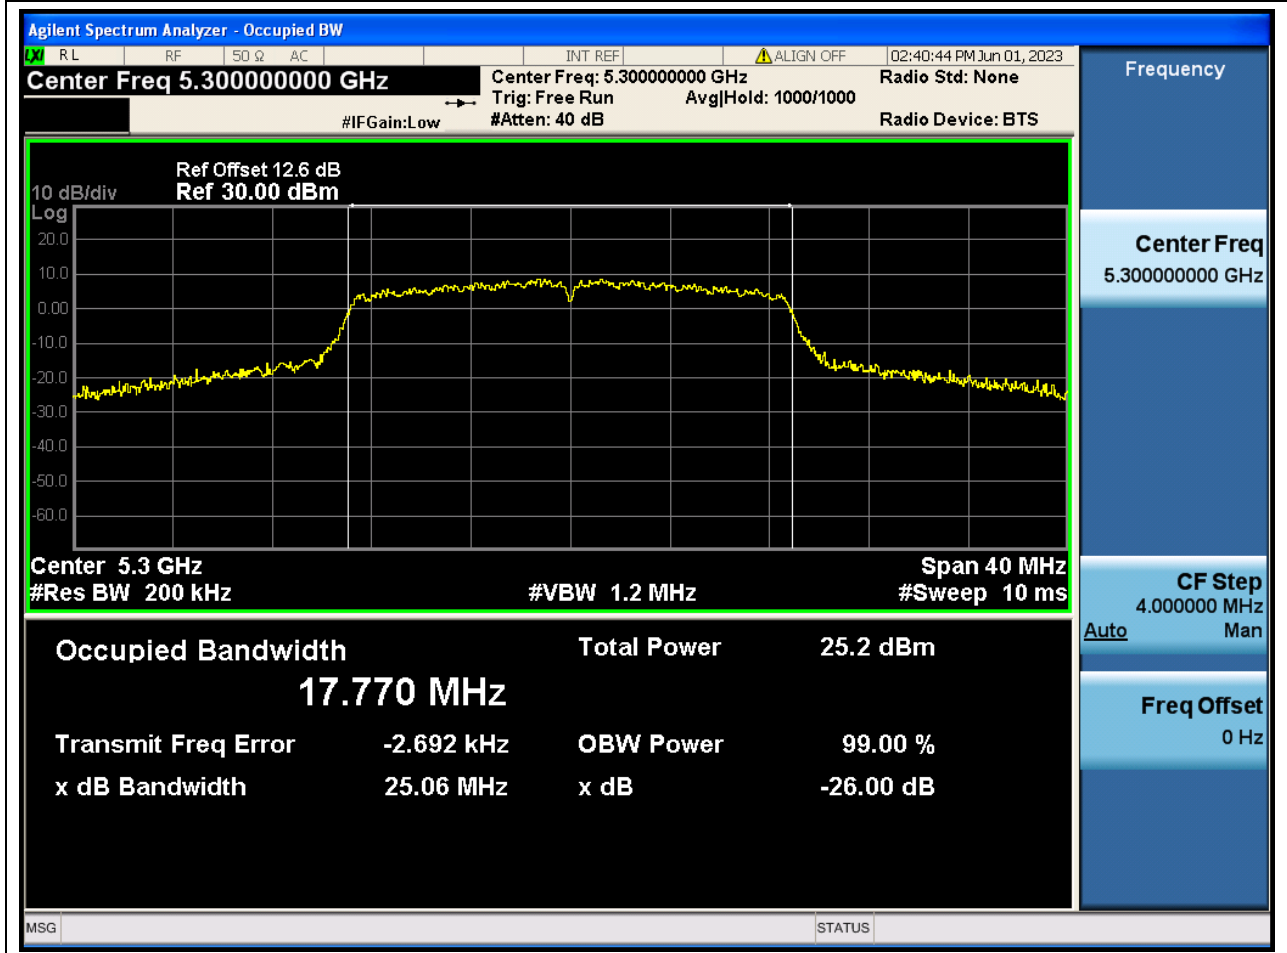

19. 802.11n_20M_U-NII-2A_M

19.1. A.2.2-99% Bandwidth(NTNV)

Center Frequency (MHz)	OBW Power (%)	RBW (MHz)	Detector	Limit (MHz)	OBW (MHz)	Verdict
5300	99	0.2	Peak	0	17.770249	N/A