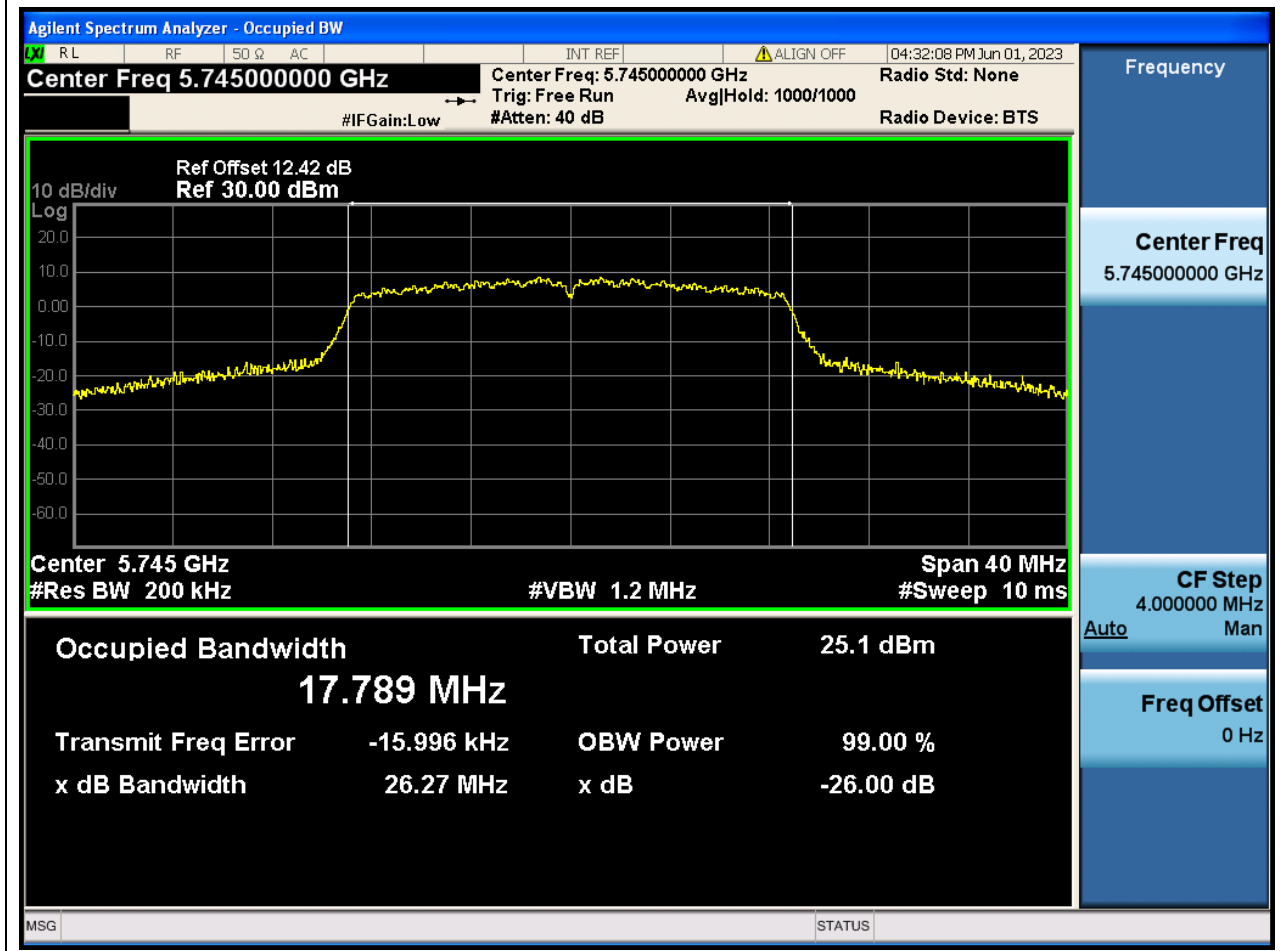

54. 802.11ac_20M_U-NII-3_L

54.1. A.2.2-99% Bandwidth(NTNV)

Center Frequency (MHz)	OBW Power (%)	RBW (MHz)	Detector	Limit (MHz)	OBW (MHz)	Verdict
5745	99	0.2	Peak	0	17.789373	N/A