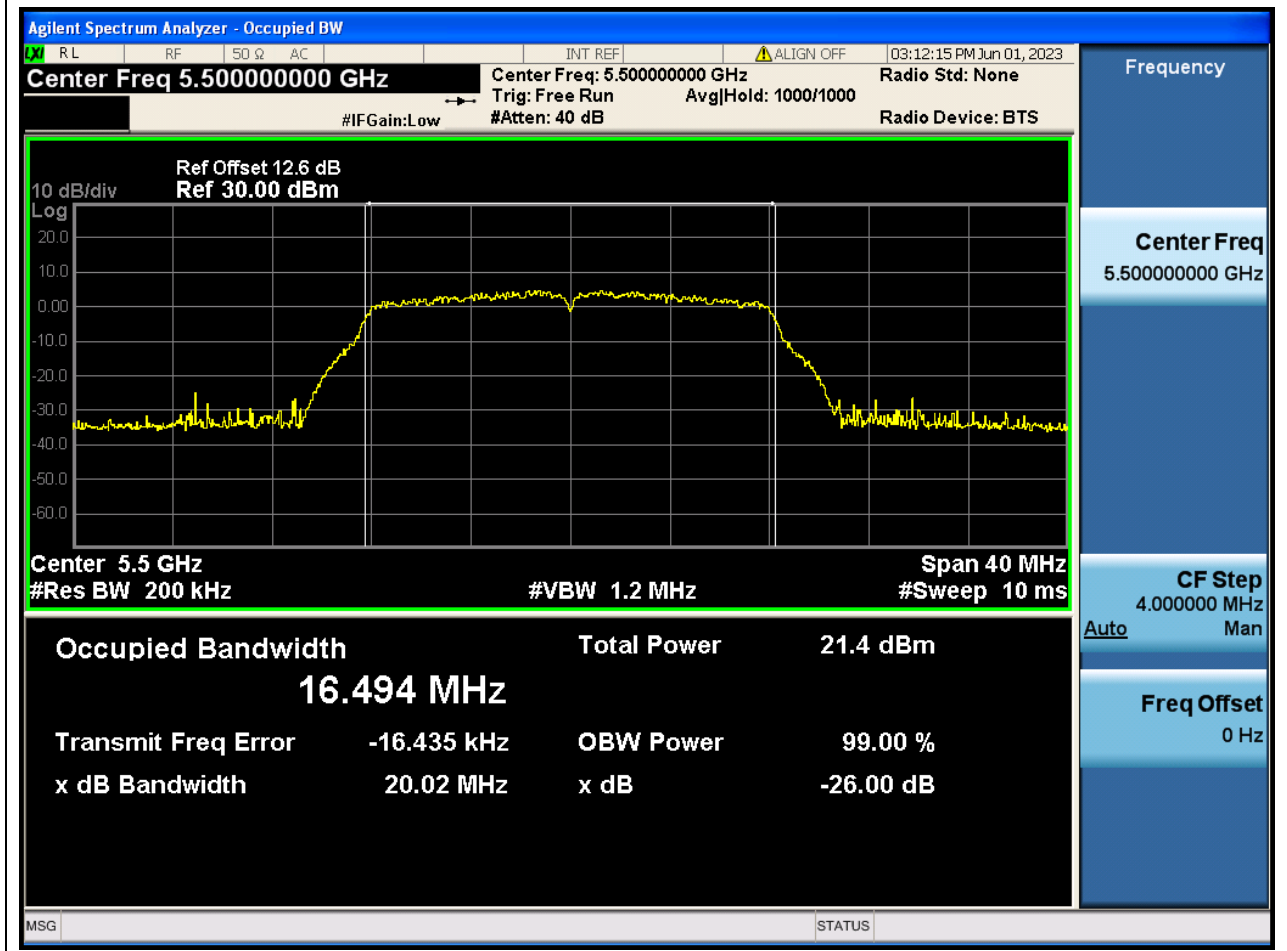

29. 802.11a_20M_U-NII-2C_L

29.1. A.2.2-99% Bandwidth(NTNV)

Center Frequency (MHz)	OBW Power (%)	RBW (MHz)	Detector	Limit (MHz)	OBW (MHz)	Verdict
5500	99	0.2	Peak	0	16.494163	N/A