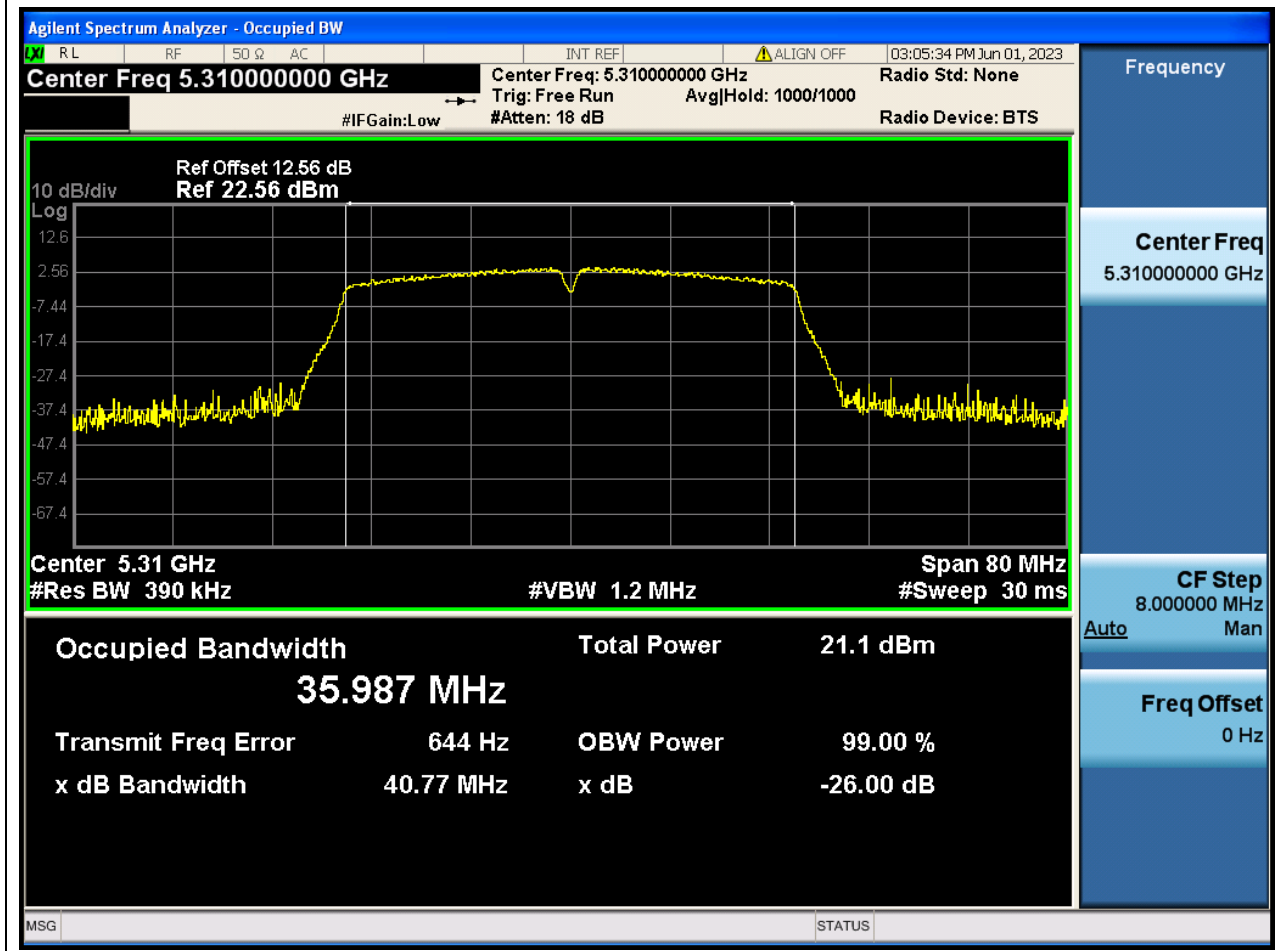

27. 802.11ac_40M_U-NII-2A_H

27.1. A.2-26dB Bandwidth(NTNV)

Center Frequency (MHz)	XdB Down	RBW (MHz)	Detector	Limit (MHz)	XdB BandWidth (MHz)	Verdict
5310	26	0.39	Peak	0	40.772349	N/A