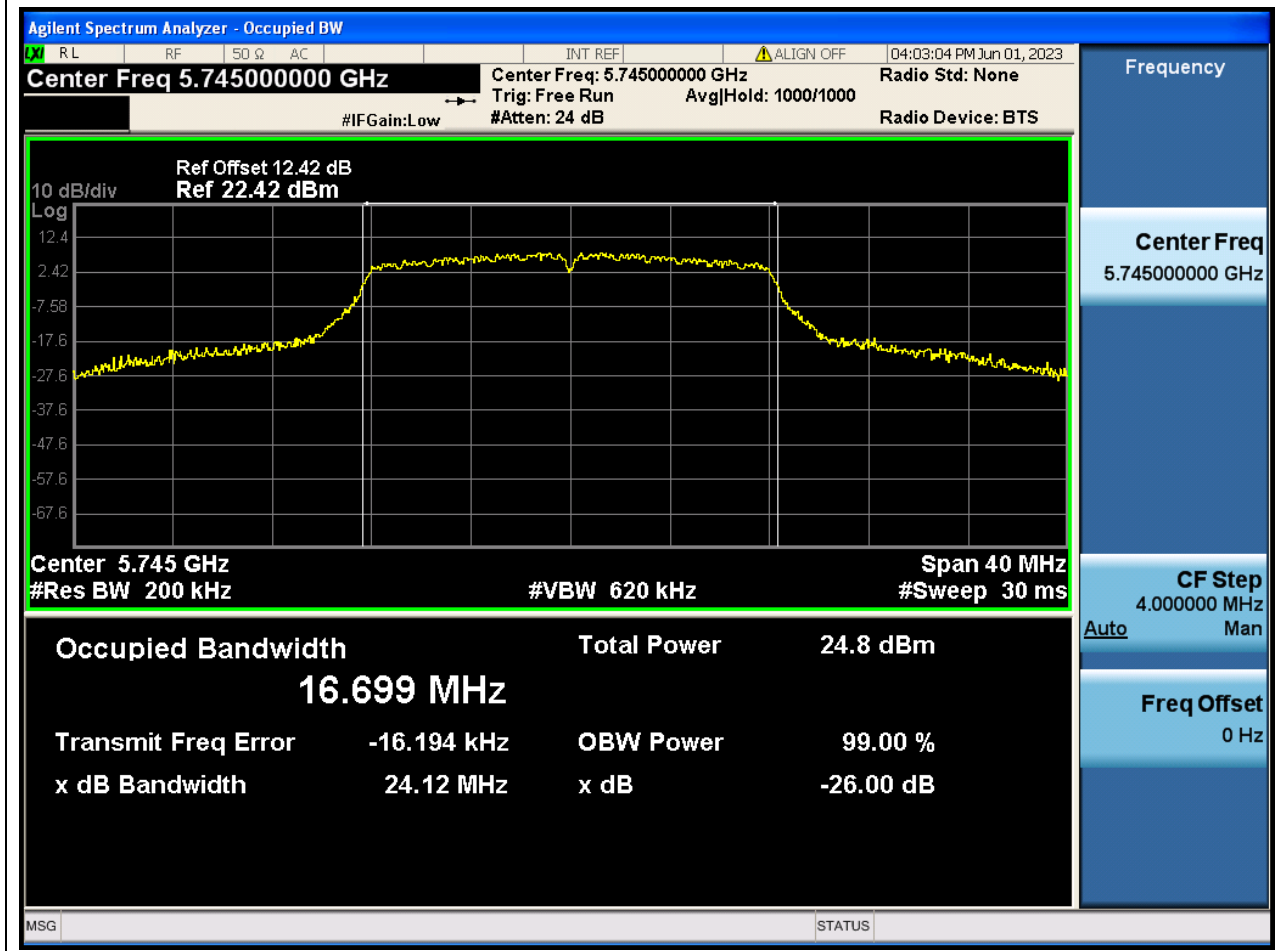

46. 802.11a_20M_U-NII-3_L

46.1. A.2-26dB Bandwidth(NTNV)

Center Frequency (MHz)	XdB Down	RBW (MHz)	Detector	Limit (MHz)	XdB BandWidth (MHz)	Verdict
5745	26	0.2	Peak	0	24.124573	N/A