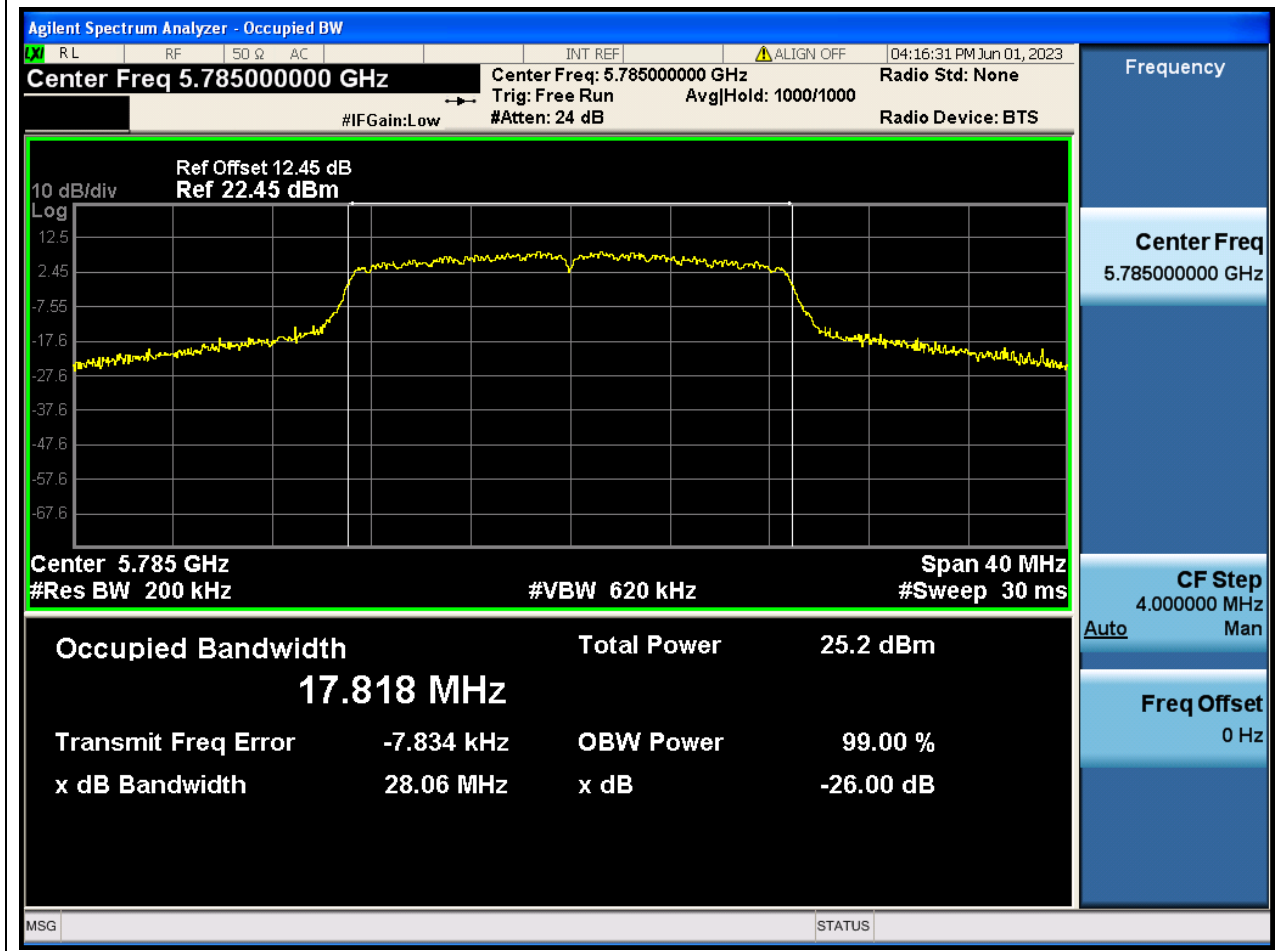

50. 802.11n_20M_U-NII-3_M

50.1. A.2-26dB Bandwidth(NTNV)

Center Frequency (MHz)	XdB Down	RBW (MHz)	Detector	Limit (MHz)	XdB BandWidth (MHz)	Verdict
5785	26	0.2	Peak	0	28.063746	N/A