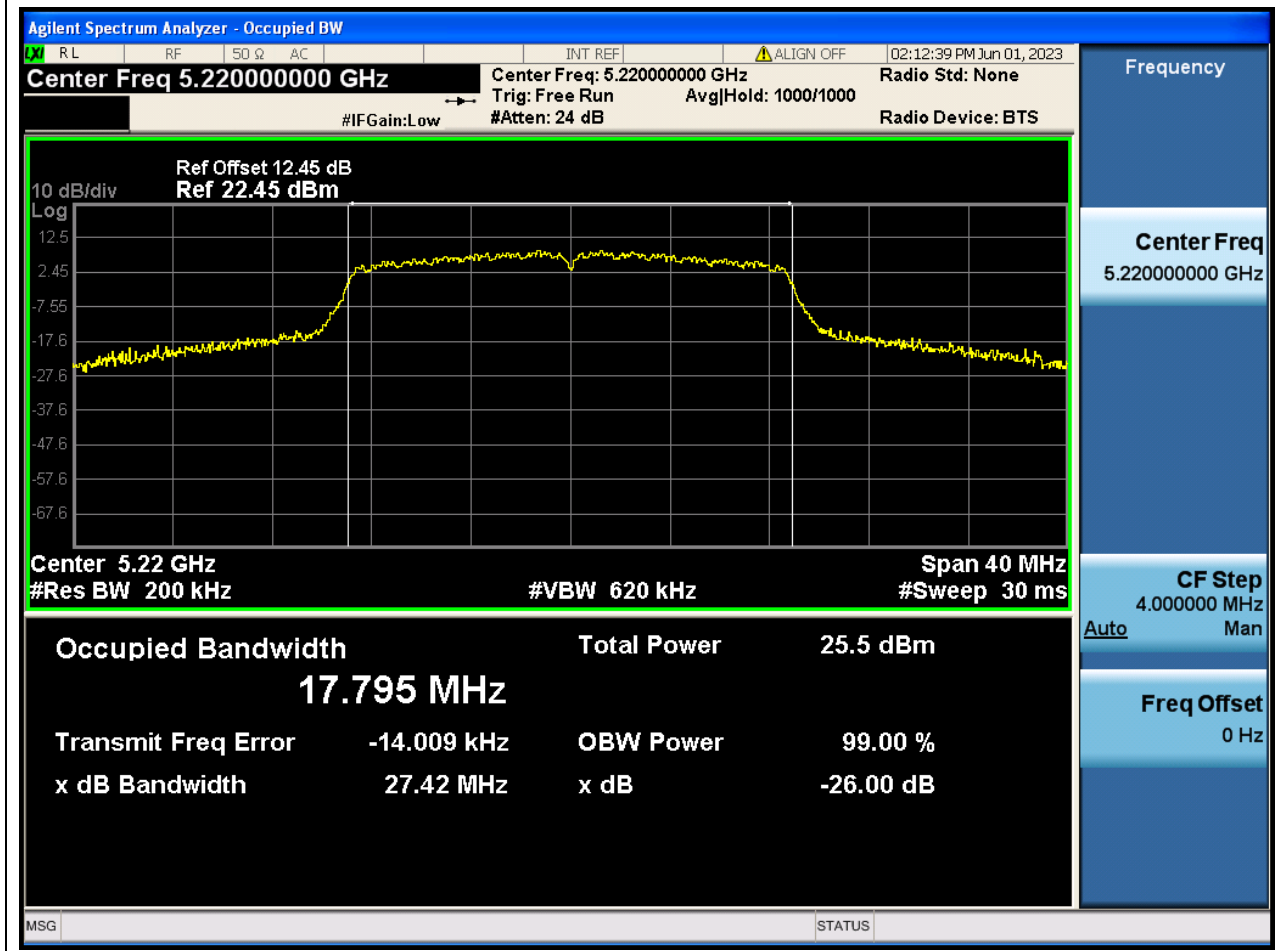

10. 802.11ac_20M_U-NII-1_M

10.1. A.2-26dB Bandwidth(NTNV)

Center Frequency (MHz)	XdB Down	RBW (MHz)	Detector	Limit (MHz)	XdB BandWidth (MHz)	Verdict
5220	26	0.2	Peak	0	27.42114	N/A