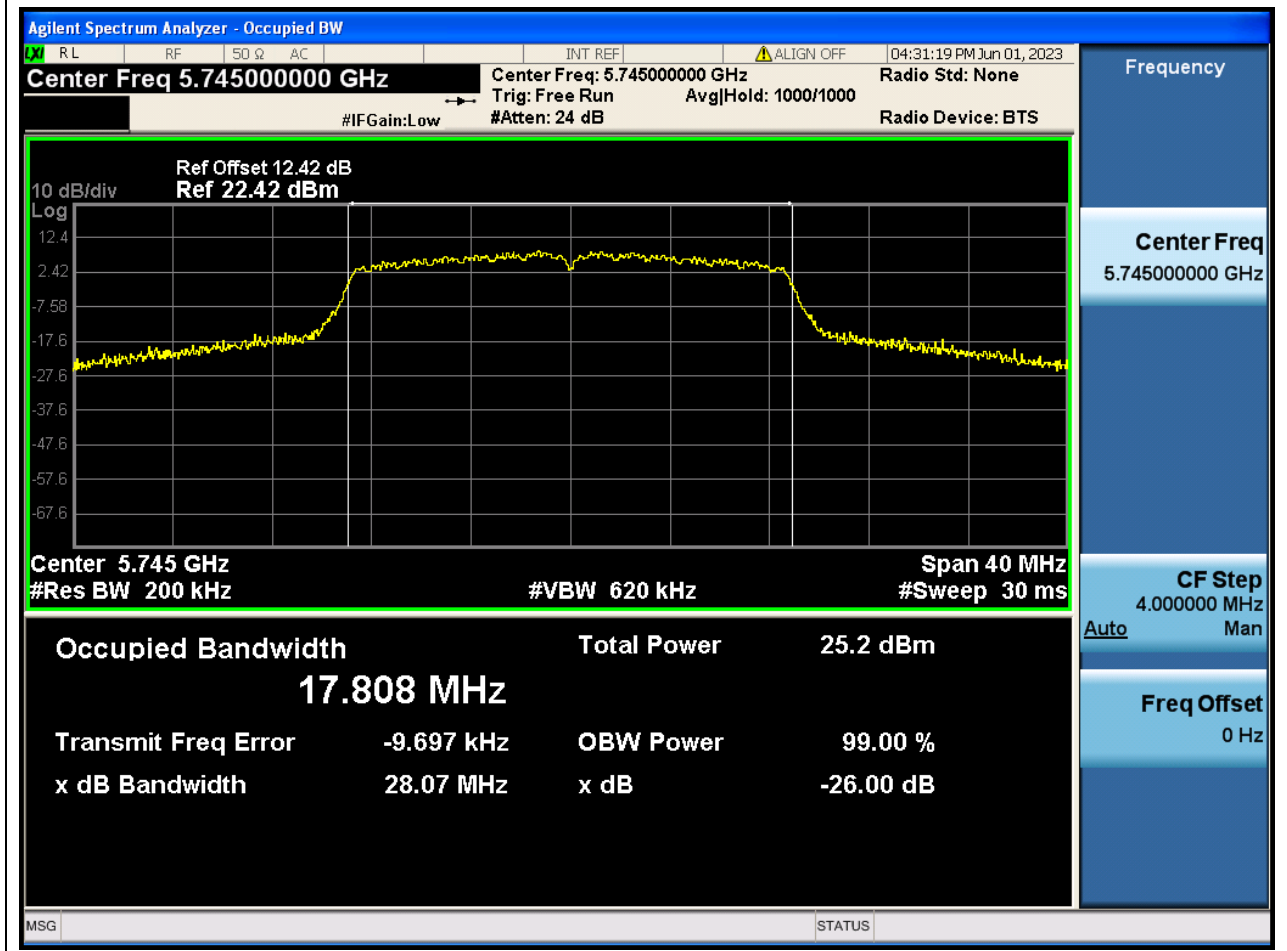

54. 802.11ac_20M_U-NII-3_L

54.1. A.2-26dB Bandwidth(NTNV)

Center Frequency (MHz)	XdB Down	RBW (MHz)	Detector	Limit (MHz)	XdB BandWidth (MHz)	Verdict
5745	26	0.2	Peak	0	28.06618	N/A