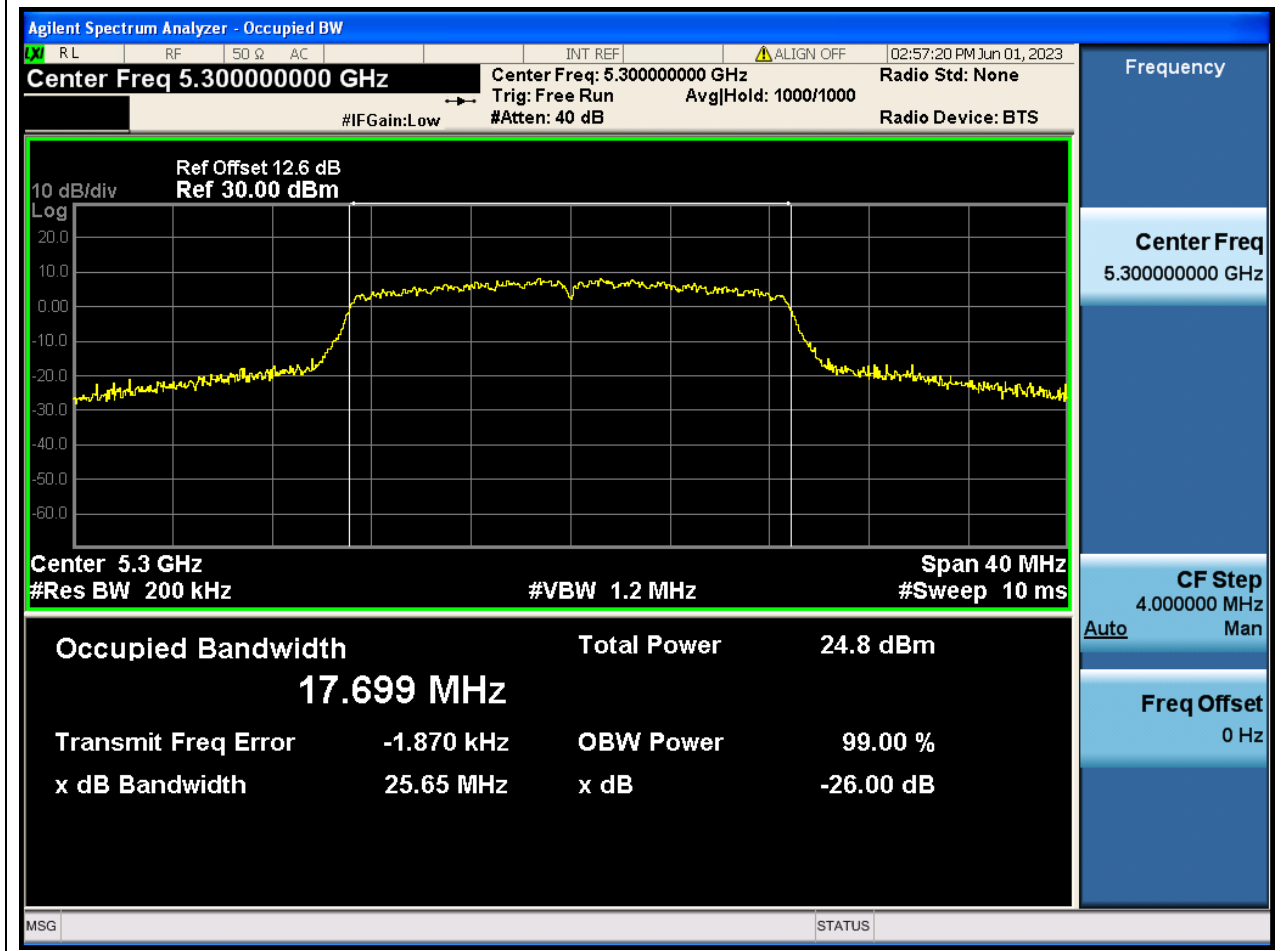

24. 802.11ac_20M_U-NII-2A_M

24.1. A.2.2-99% Bandwidth(NTNV)

Center Frequency (MHz)	OBW Power (%)	RBW (MHz)	Detector	Limit (MHz)	OBW (MHz)	Verdict
5300	99	0.2	Peak	0	17.699135	N/A