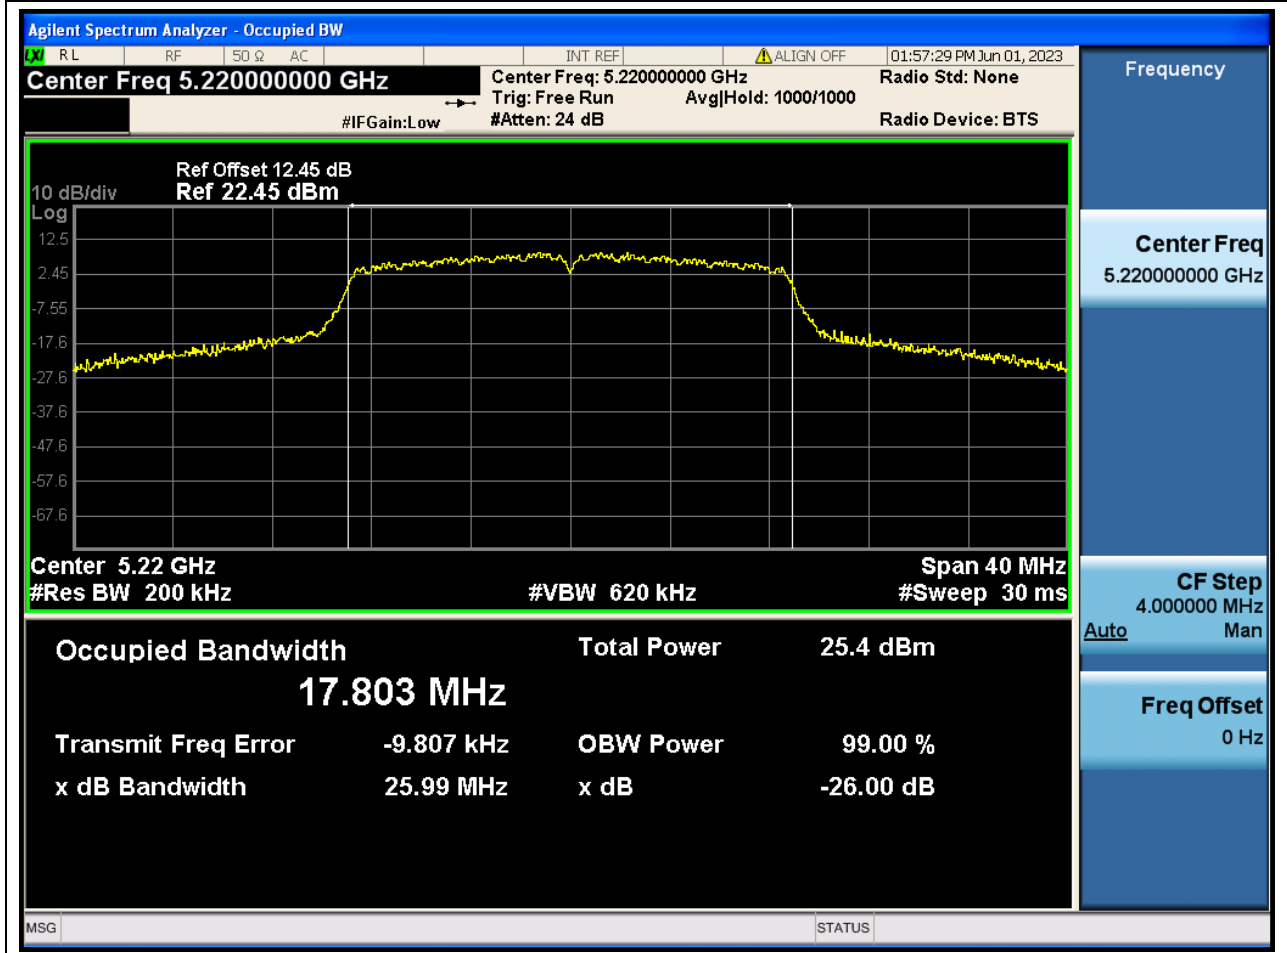

5. 802.11n_20M_U-NII-1_M

5.1. A.2-26dB Bandwidth(NTNV)

Center Frequency (MHz)	XdB Down	RBW (MHz)	Detector	Limit (MHz)	XdB BandWidth (MHz)	Verdict
5220	26	0.2	Peak	0	25.988724	N/A