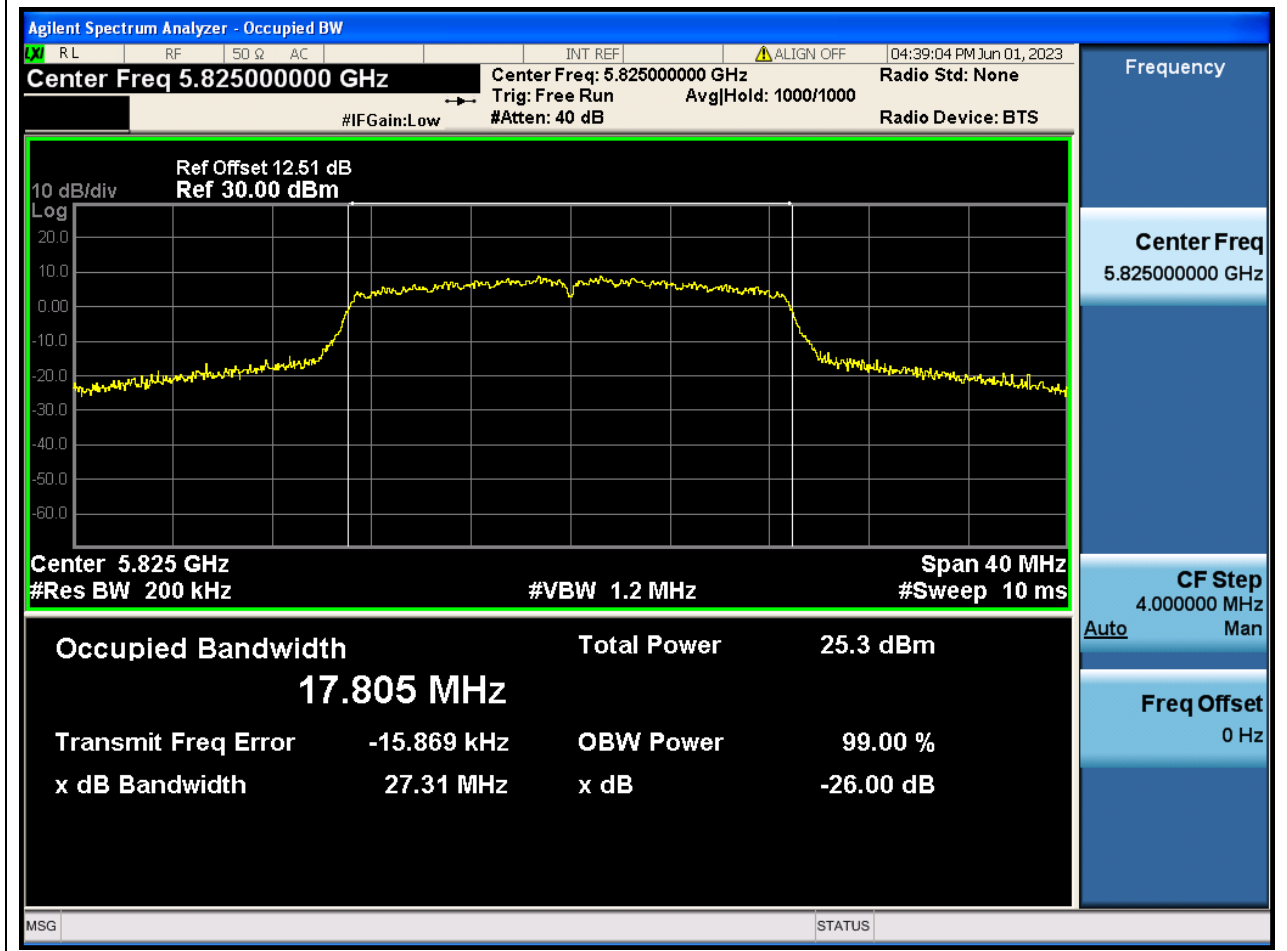

56. 802.11ac_20M_U-NII-3_H

56.1. A.2.2-99% Bandwidth(NTNV)

Center Frequency (MHz)	OBW Power (%)	RBW (MHz)	Detector	Limit (MHz)	OBW (MHz)	Verdict
5825	99	0.2	Peak	0	17.805491	N/A