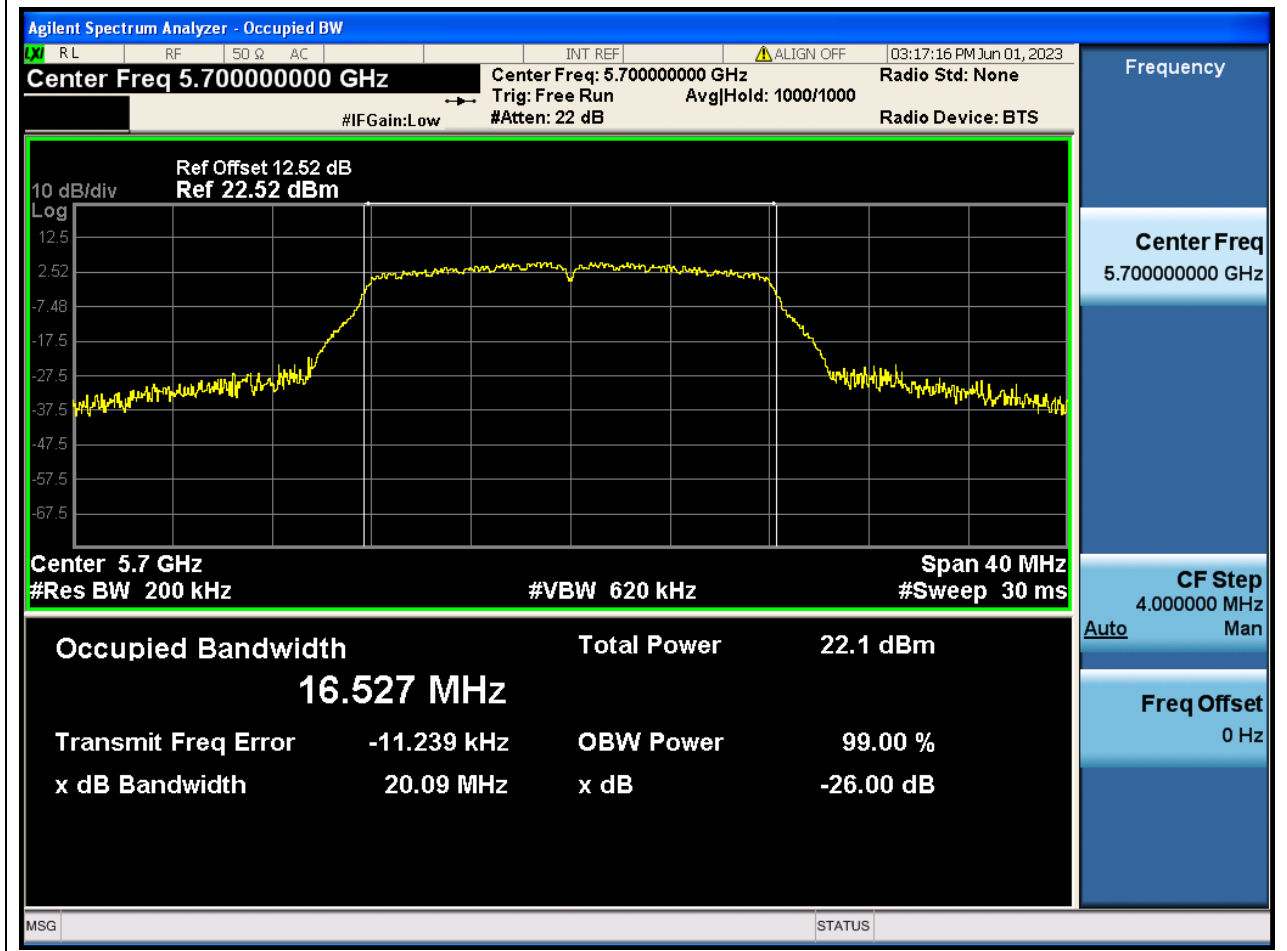

31. 802.11a_20M_U-NII-2C_H

31.1. A.2-26dB Bandwidth(NTNV)

Center Frequency (MHz)	XdB Down	RBW (MHz)	Detector	Limit (MHz)	XdB BandWidth (MHz)	Verdict
5700	26	0.2	Peak	0	20.093597	N/A