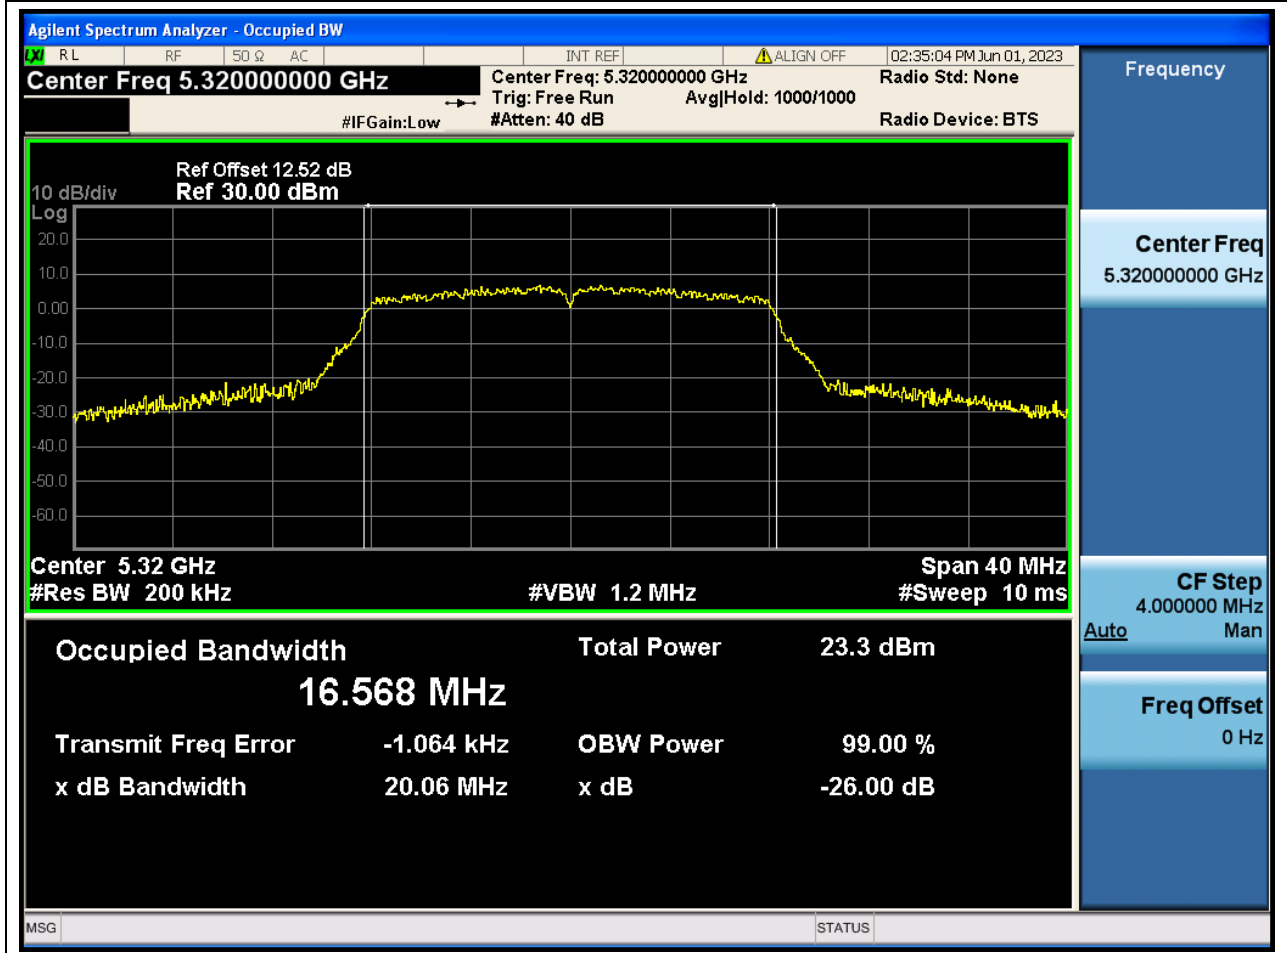

17. 802.11a_20M_U-NII-2A_H

17.1. A.2.2-99% Bandwidth(NTNV)

Center Frequency (MHz)	OBW Power (%)	RBW (MHz)	Detector	Limit (MHz)	OBW (MHz)	Verdict
5320	99	0.2	Peak	0	16.568089	N/A