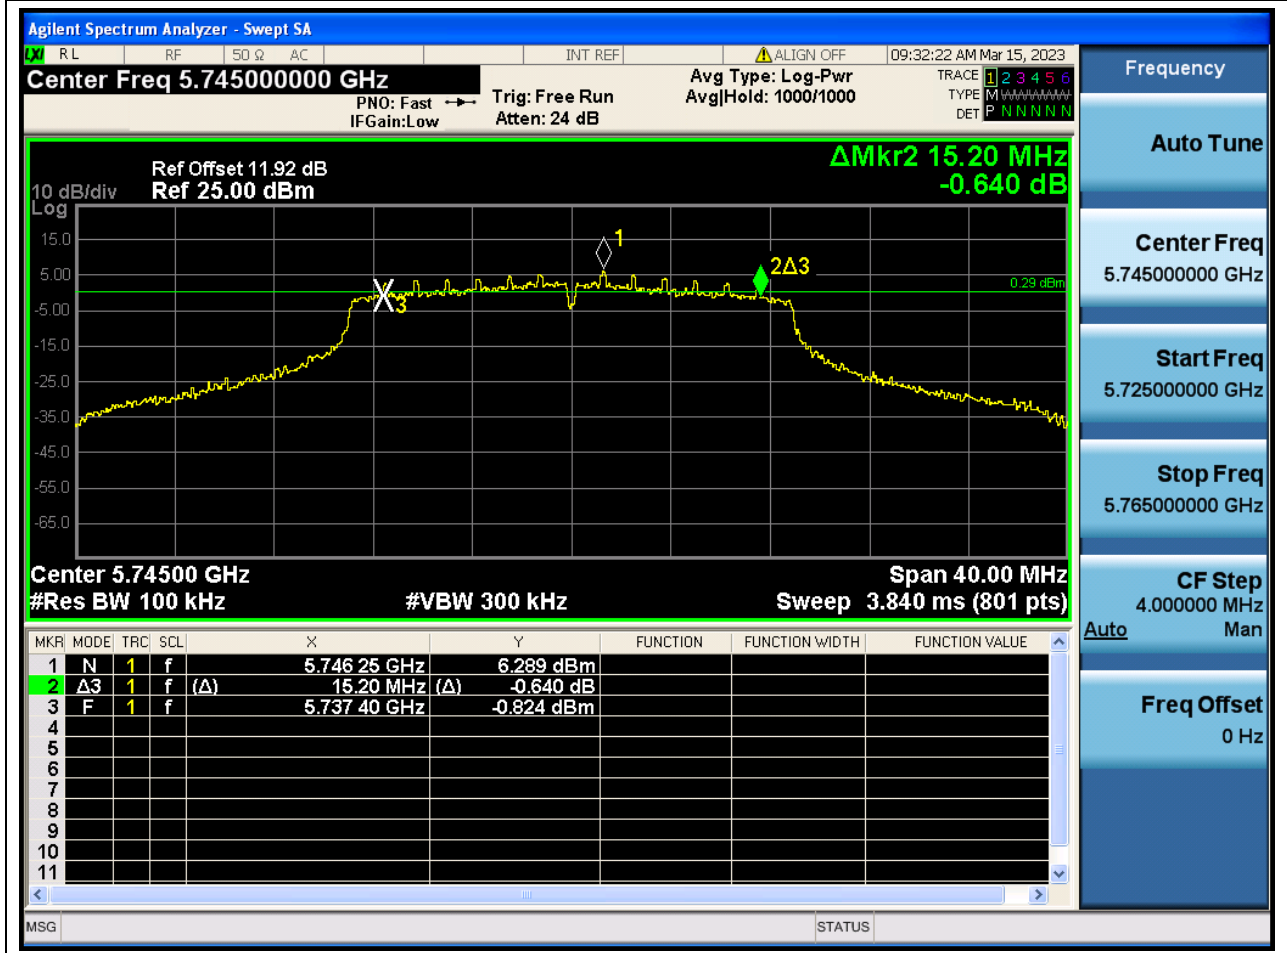

4. 802.11n_20M_Band4_L

4.1. A.2.1-6dB BandWidth(NTNV)

Center Frequency (MHz)	XdB Down	RBW (MHz)	Detector	Limit (MHz)	XdB BandWidth (MHz)	Verdict
5745	6	0.1	Peak	0.5	15.200195	Pass