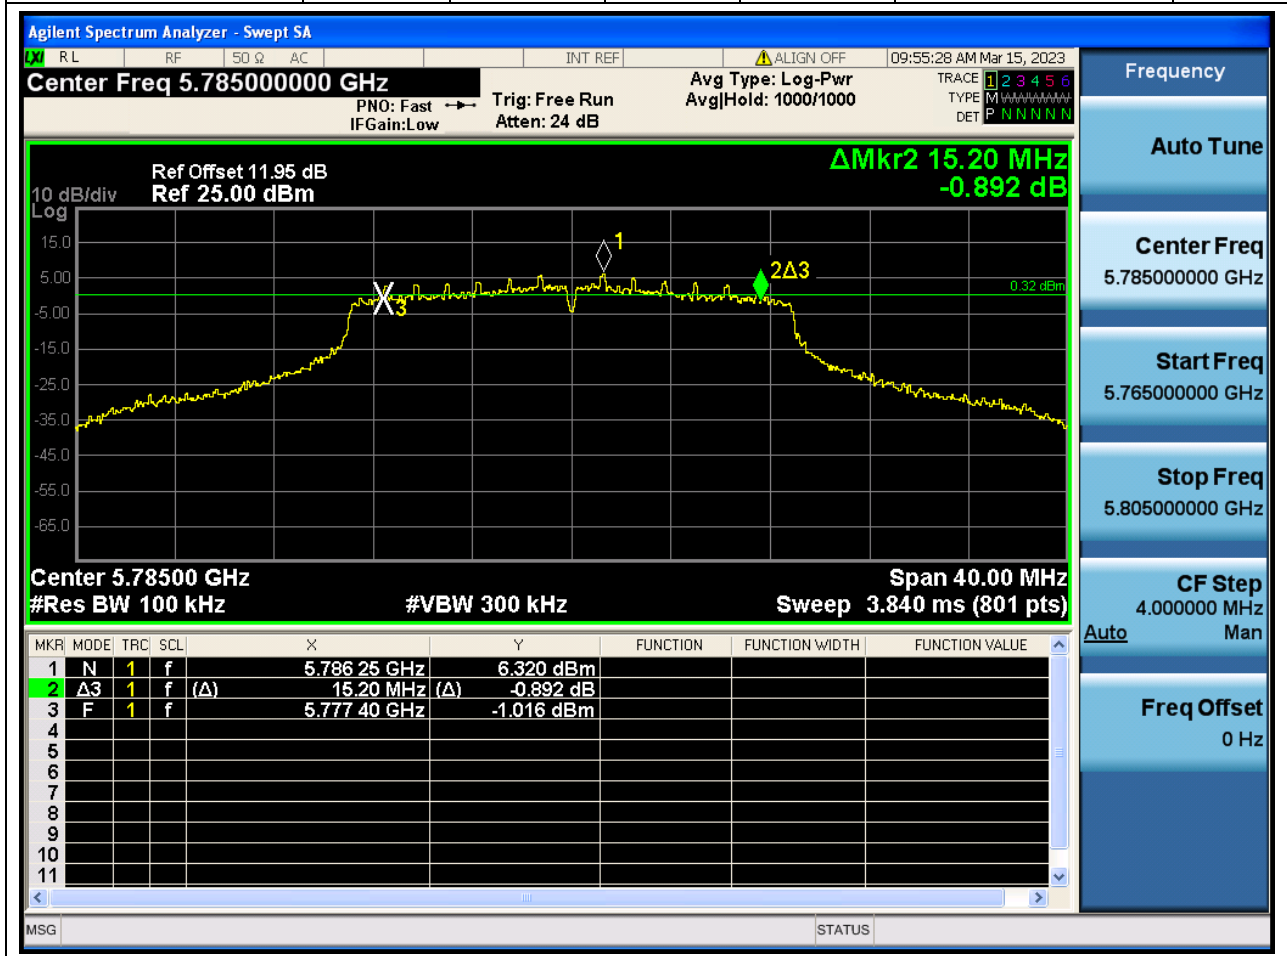

10. 802.11ac_20M_Band4_M

10.1. A.2.1-6dB BandWidth(NTNV)

Center Frequency (MHz)	XdB Down	RBW (MHz)	Detector	Limit (MHz)	XdB BandWidth (MHz)	Verdict
5785	6	0.1	Peak	0.5	15.200195	Pass