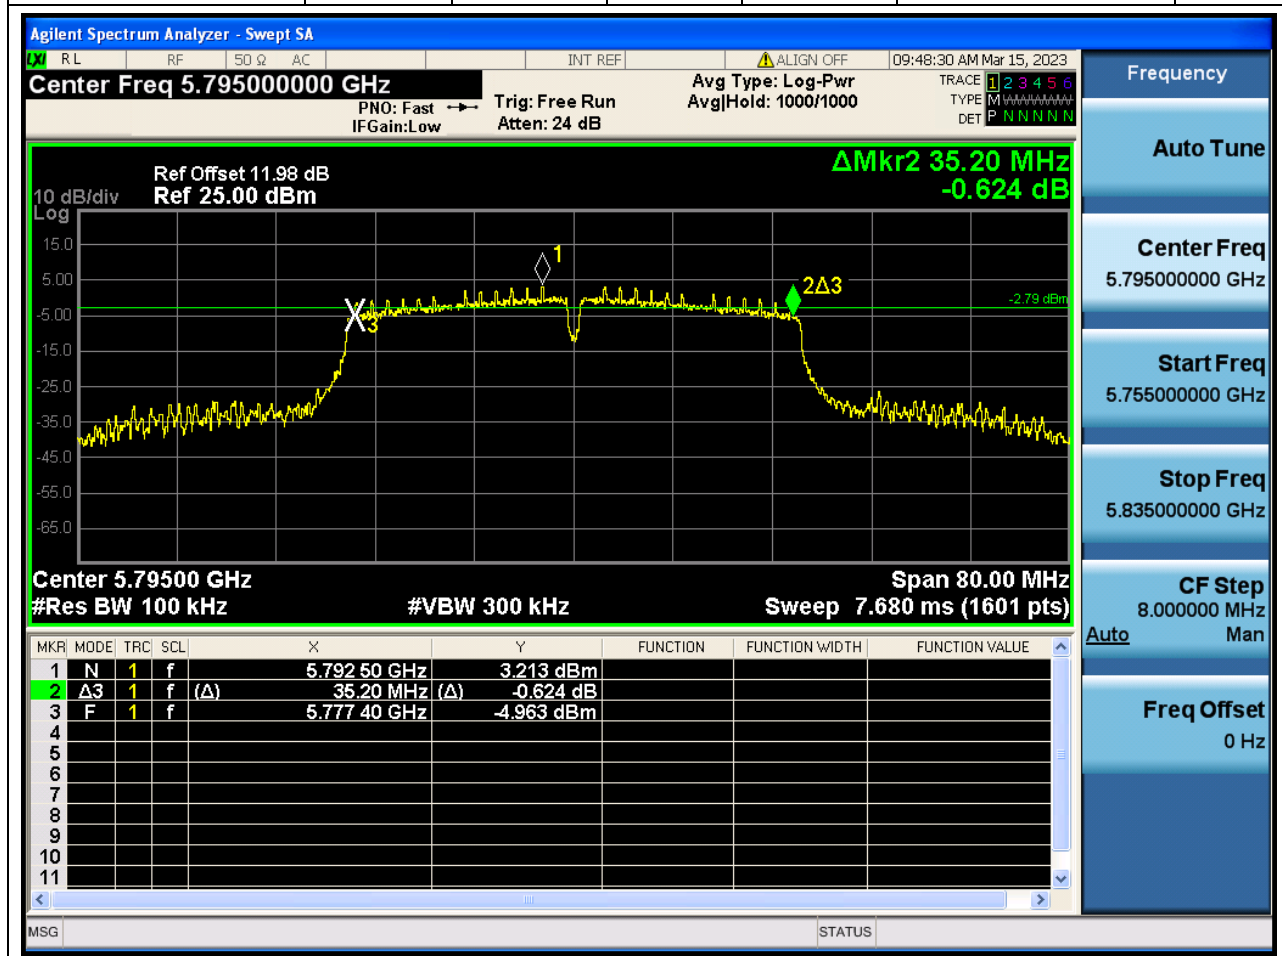

8. 802.11n_40M_Band4_H

8.1. A.2.1-6dB BandWidth(NTNV)

Center Frequency (MHz)	XdB Down	RBW (MHz)	Detector	Limit (MHz)	XdB BandWidth (MHz)	Verdict
5795	6	0.1	Peak	0.5	35.200195	Pass