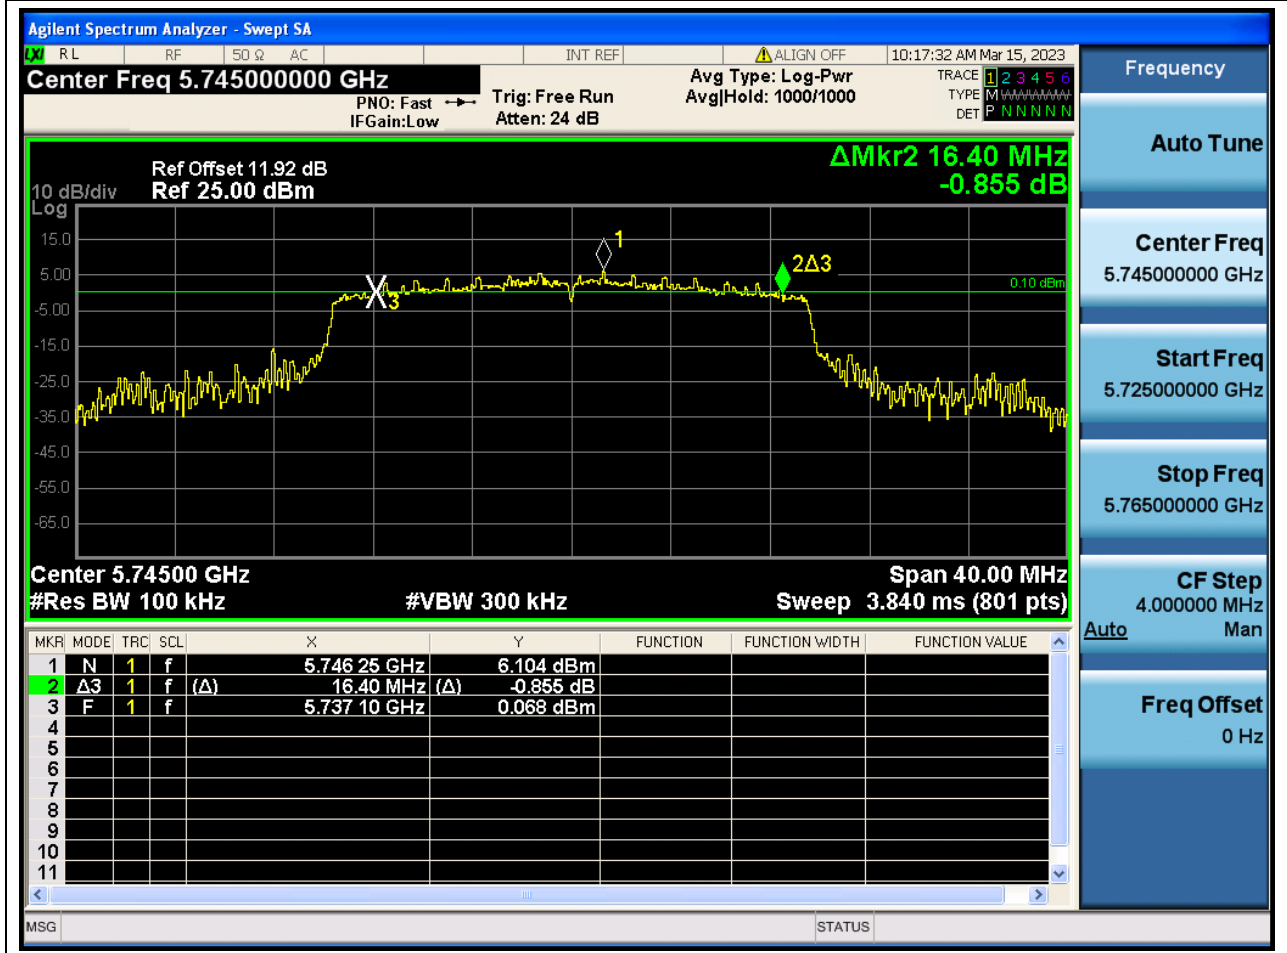

15. 802.11ax_20M_Band4_L

15.1. A.2.1-6dB BandWidth(NTNV)

Center Frequency (MHz)	XdB Down	RBW (MHz)	Detector	Limit (MHz)	XdB BandWidth (MHz)	Verdict
5745	6	0.1	Peak	0.5	16.399902	Pass