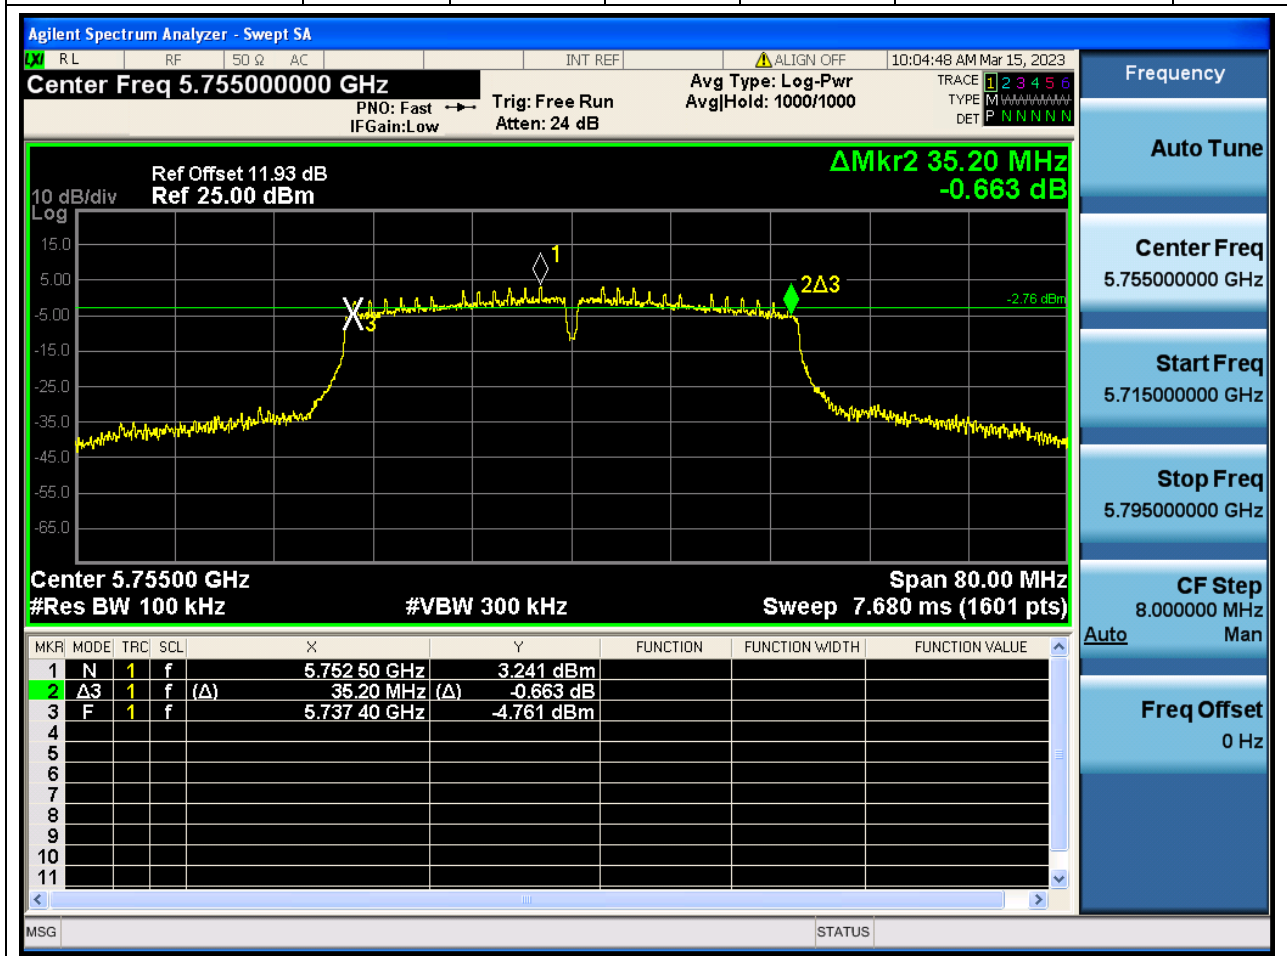

12. 802.11ac_40M_Band4_L

12.1. A.2.1-6dB BandWidth(NTNV)

Center Frequency (MHz)	XdB Down	RBW (MHz)	Detector	Limit (MHz)	XdB BandWidth (MHz)	Verdict
5755	6	0.1	Peak	0.5	35.200195	Pass