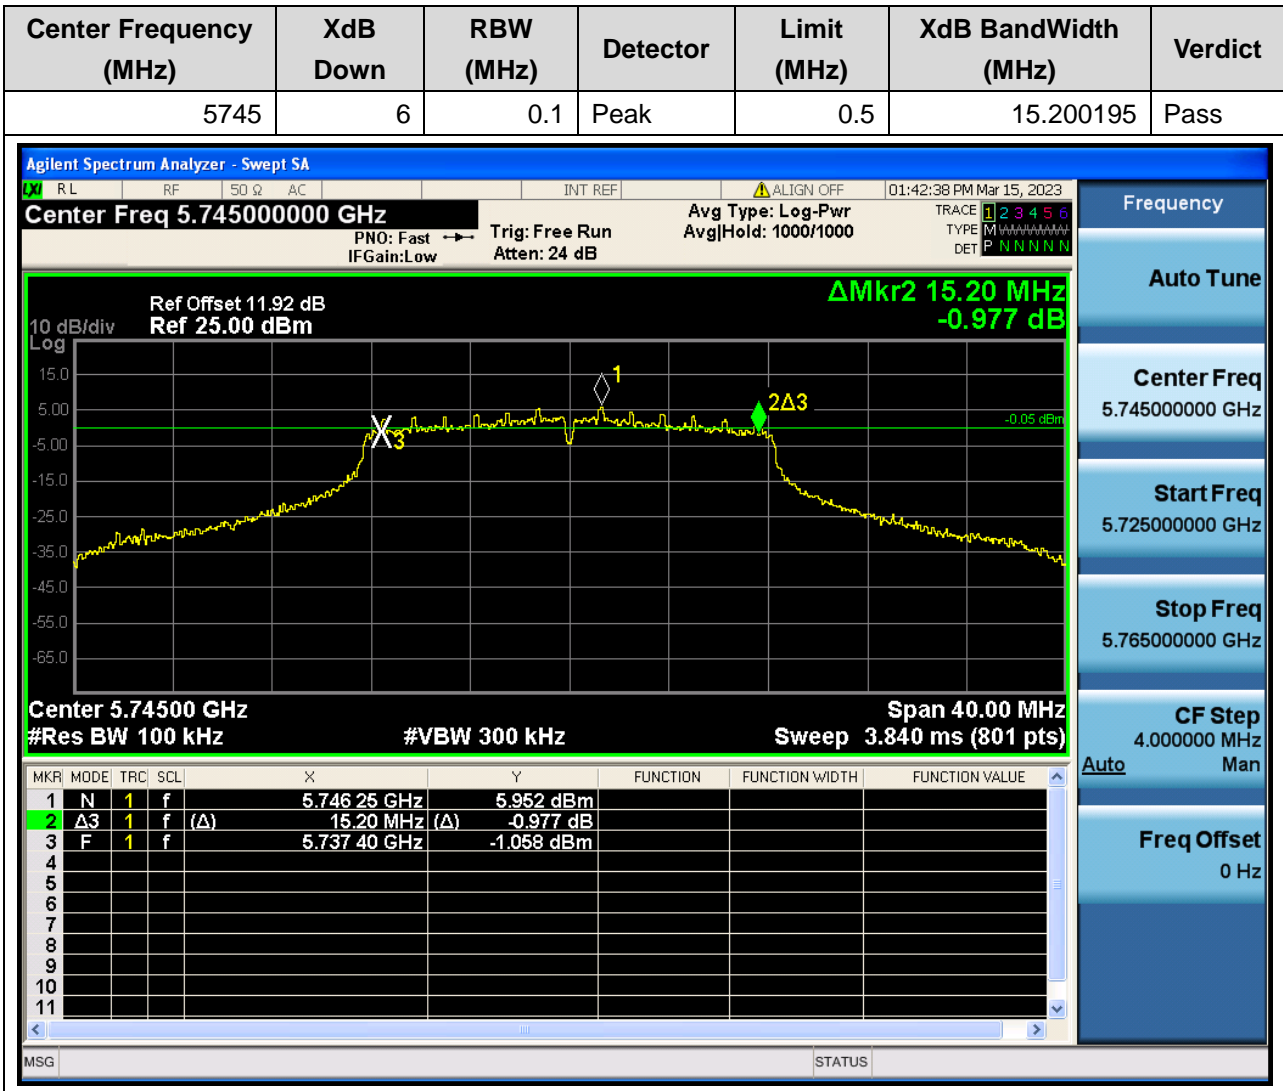

Main Antenna

1. 802.11a_20M_Band4_L

1.1. A.2.1-6dB BandWidth(NTNV)