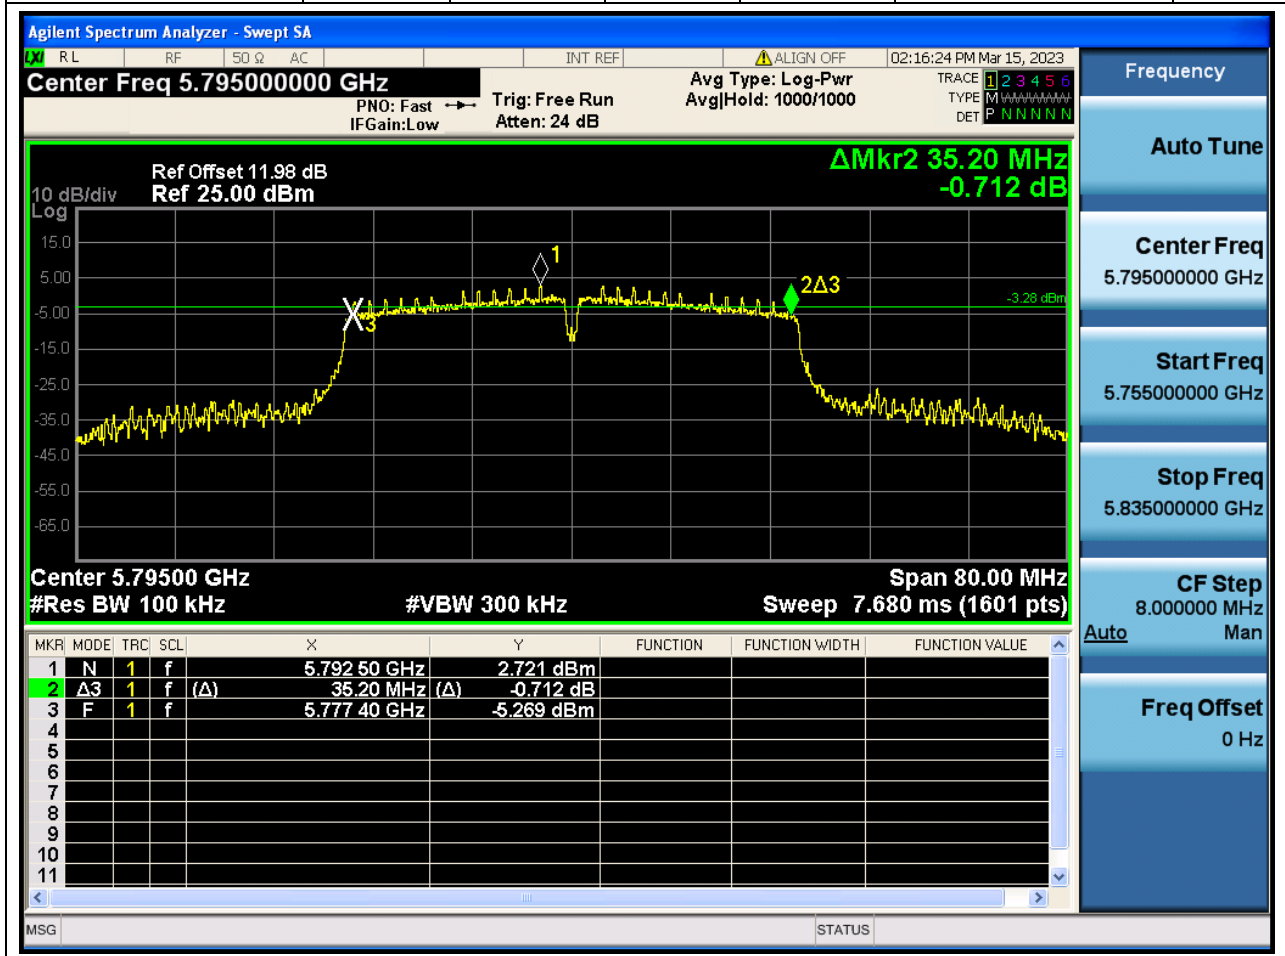

8. 802.11n_40M_Band4_H

8.1. A.2.1-6dB BandWidth(NTNV)

Center Frequency (MHz)	XdB Down	RBW (MHz)	Detector	Limit (MHz)	XdB BandWidth (MHz)	Verdict
5795	6	0.1	Peak	0.5	35.200195	Pass