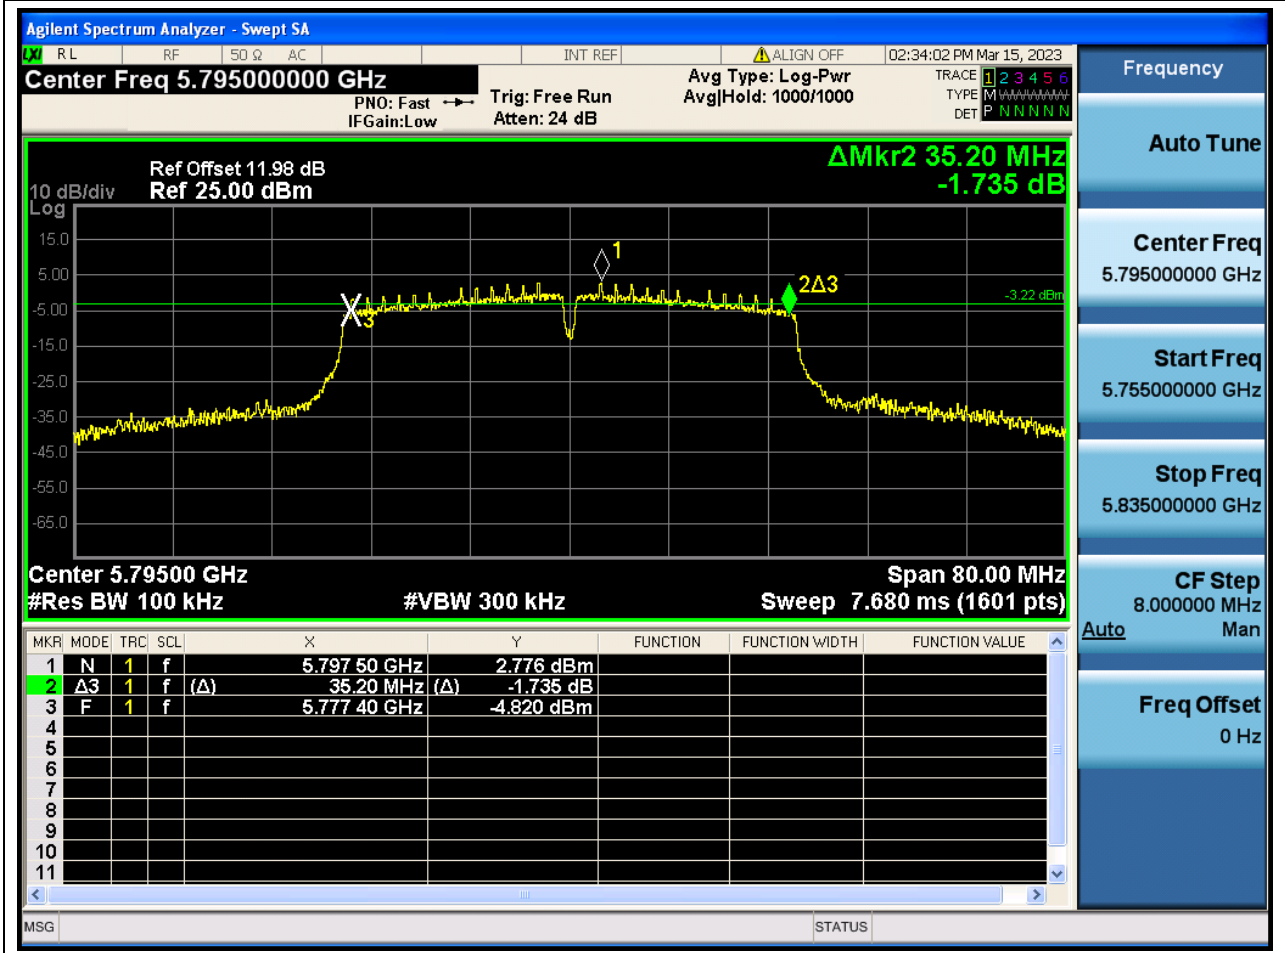

13. 802.11ac_40M_Band4_H

13.1. A.2.1-6dB BandWidth(NTNV)

Center Frequency (MHz)	XdB Down	RBW (MHz)	Detector	Limit (MHz)	XdB BandWidth (MHz)	Verdict
5795	6	0.1	Peak	0.5	35.200195	Pass