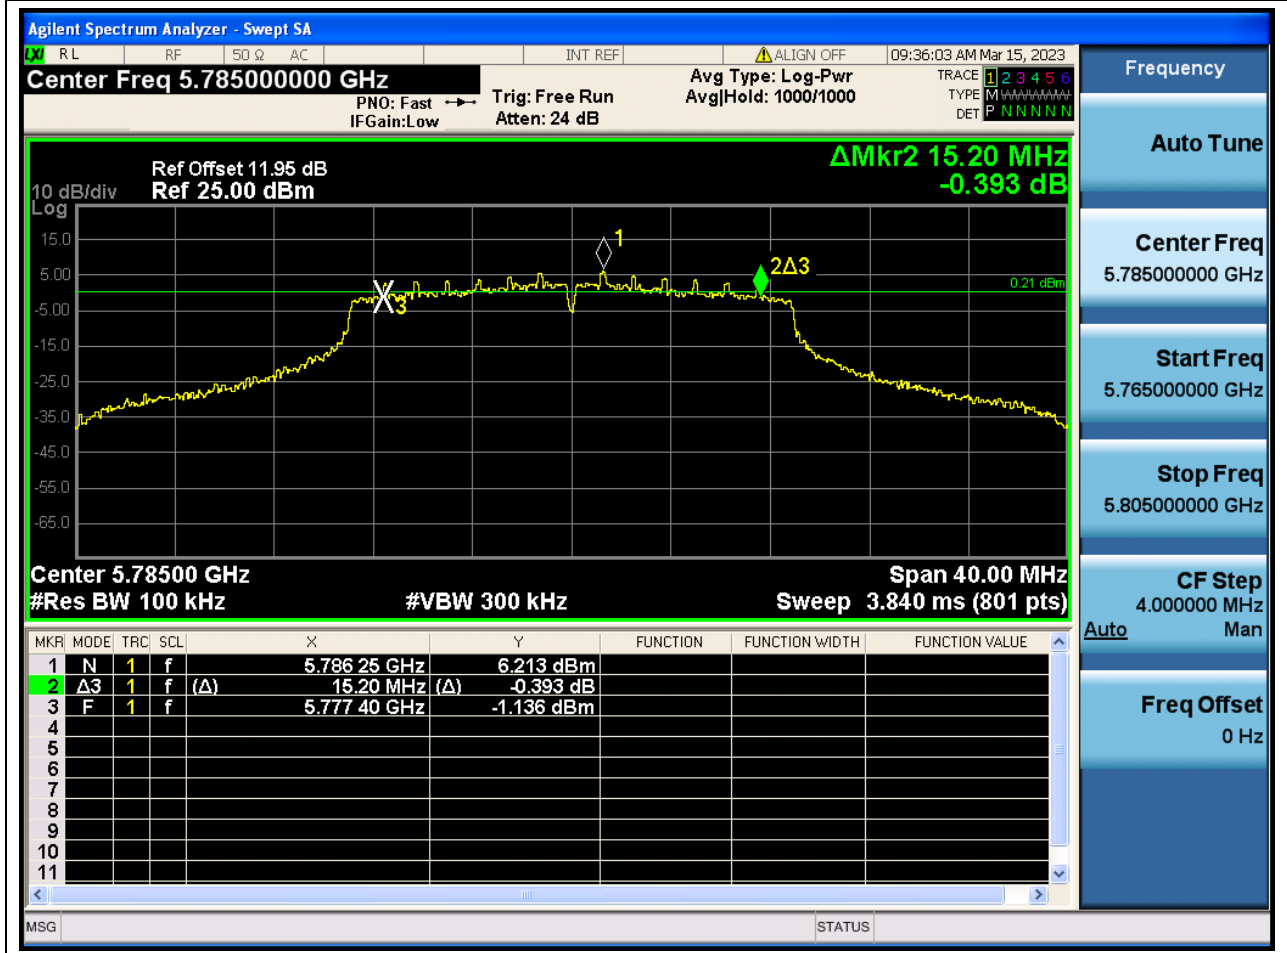

5. 802.11n_20M_Band4_M

5.1. A.2.1-6dB BandWidth(NTNV)

Center Frequency (MHz)	XdB Down	RBW (MHz)	Detector	Limit (MHz)	XdB BandWidth (MHz)	Verdict
5785	6	0.1	Peak	0.5	15.200195	Pass