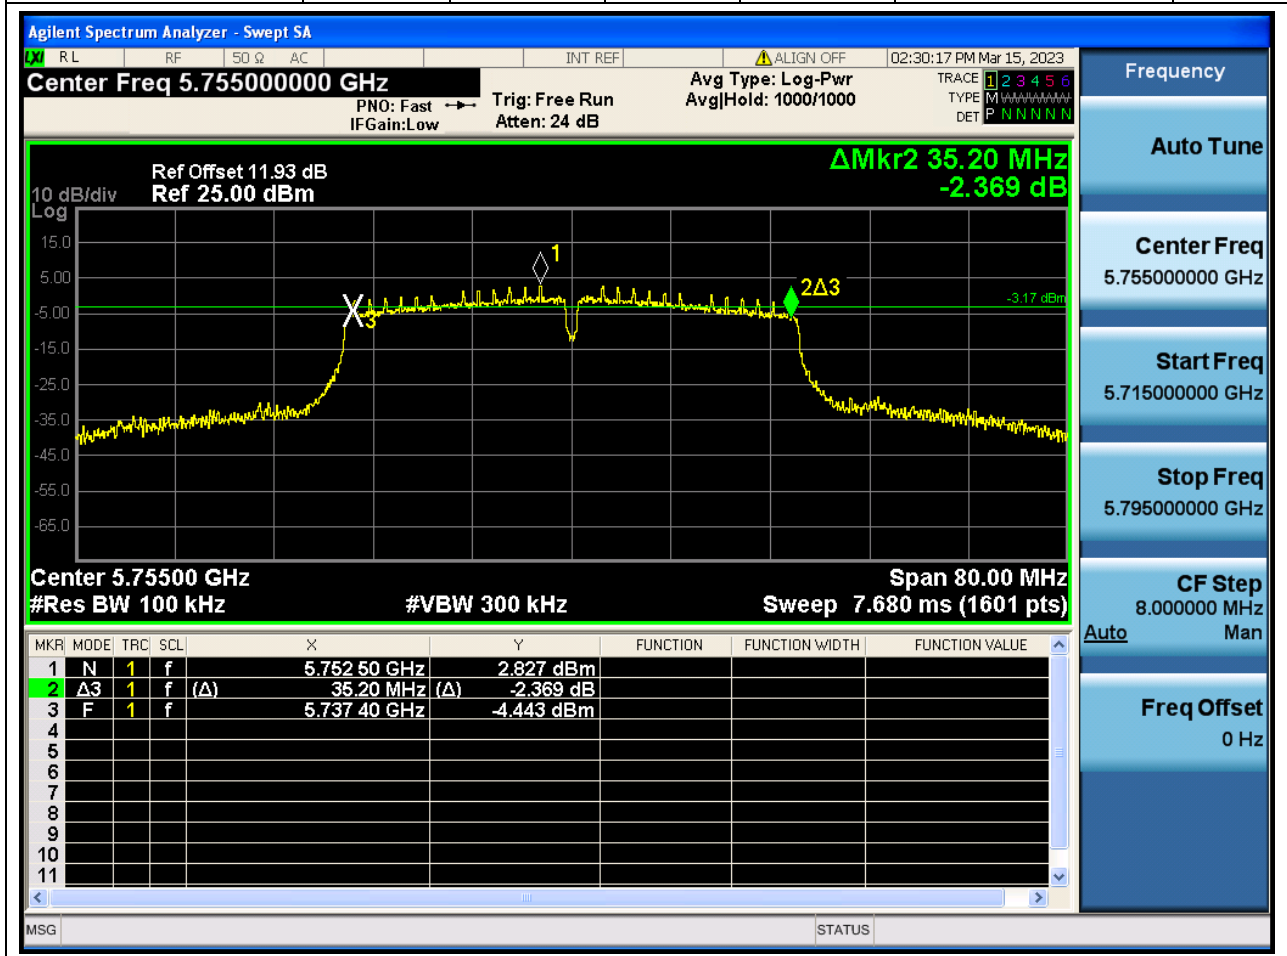

12. 802.11ac_40M_Band4_L

12.1. A.2.1-6dB BandWidth(NTNV)

Center Frequency (MHz)	XdB Down	RBW (MHz)	Detector	Limit (MHz)	XdB BandWidth (MHz)	Verdict
5755	6	0.1	Peak	0.5	35.200195	Pass