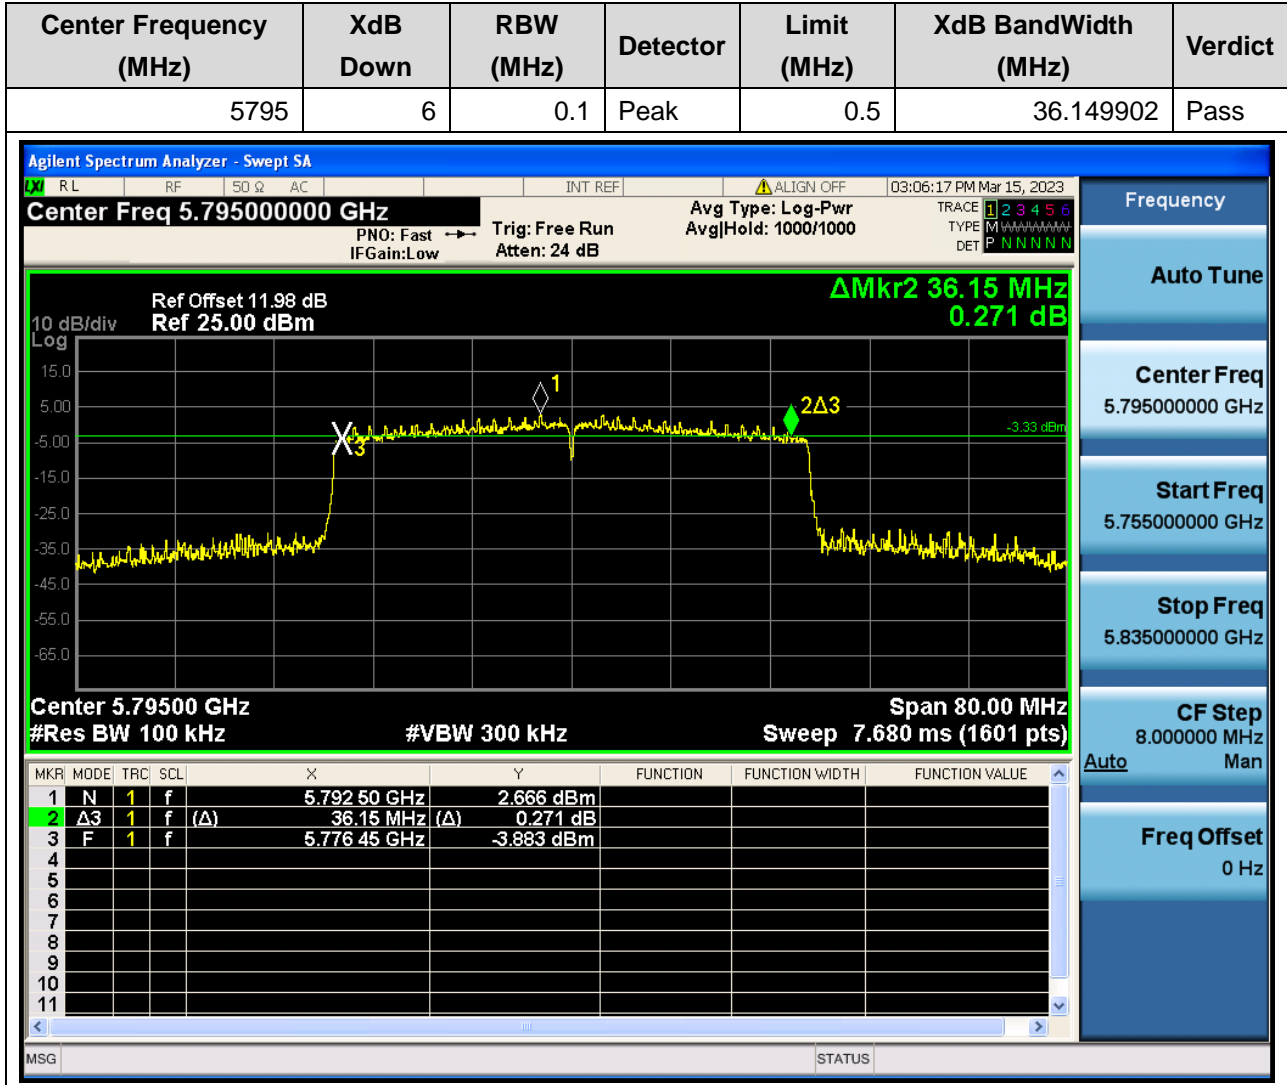

19. 802.11ax_40M_Band4_H

19.1. A.2.1-6dB BandWidth(NTNV)