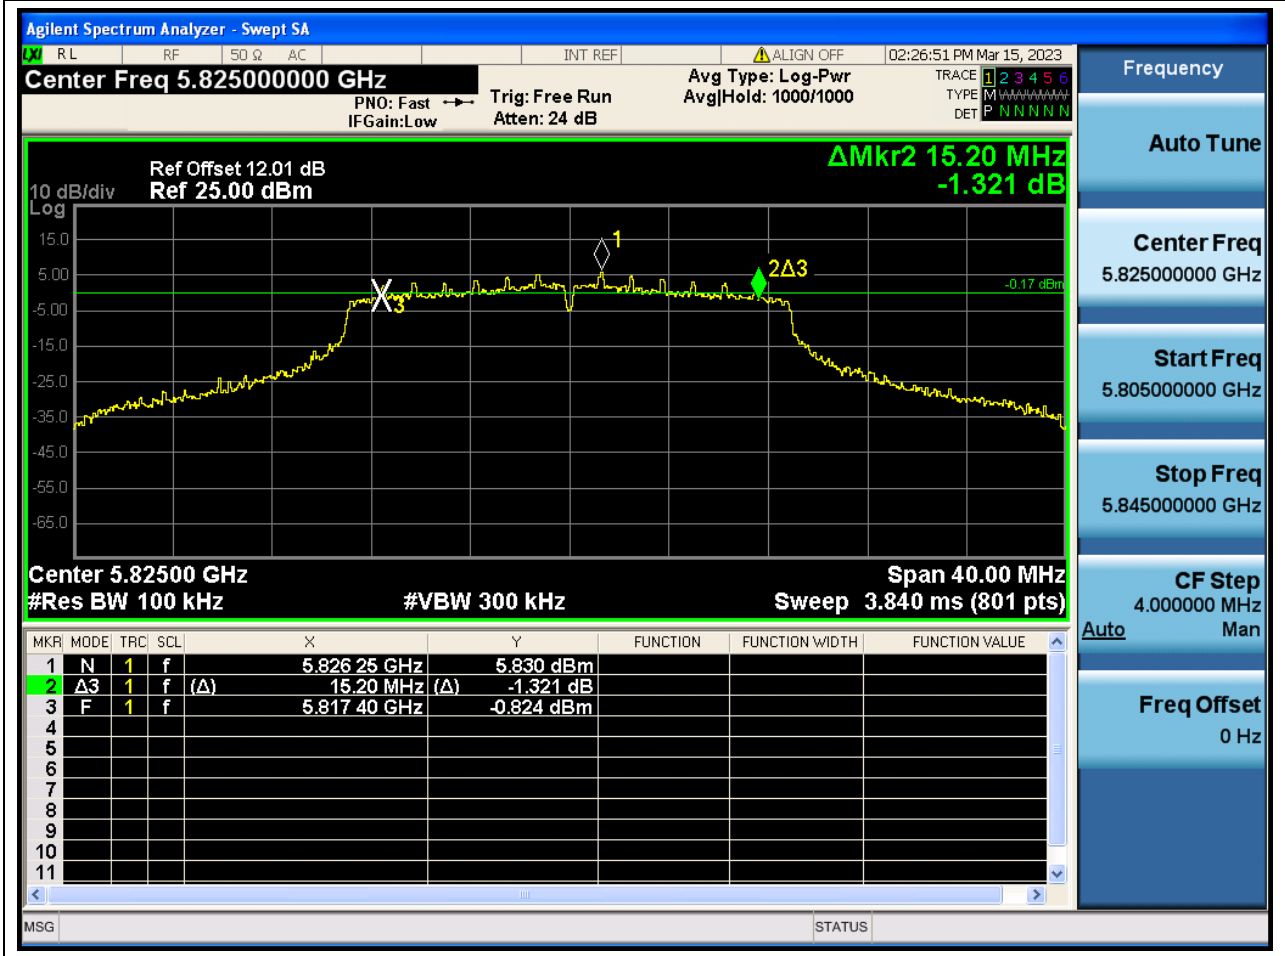

11. 802.11ac_20M_Band4_H

11.1. A.2.1-6dB BandWidth(NTNV)

Center Frequency (MHz)	XdB Down	RBW (MHz)	Detector	Limit (MHz)	XdB BandWidth (MHz)	Verdict
5825	6	0.1	Peak	0.5	15.200195	Pass