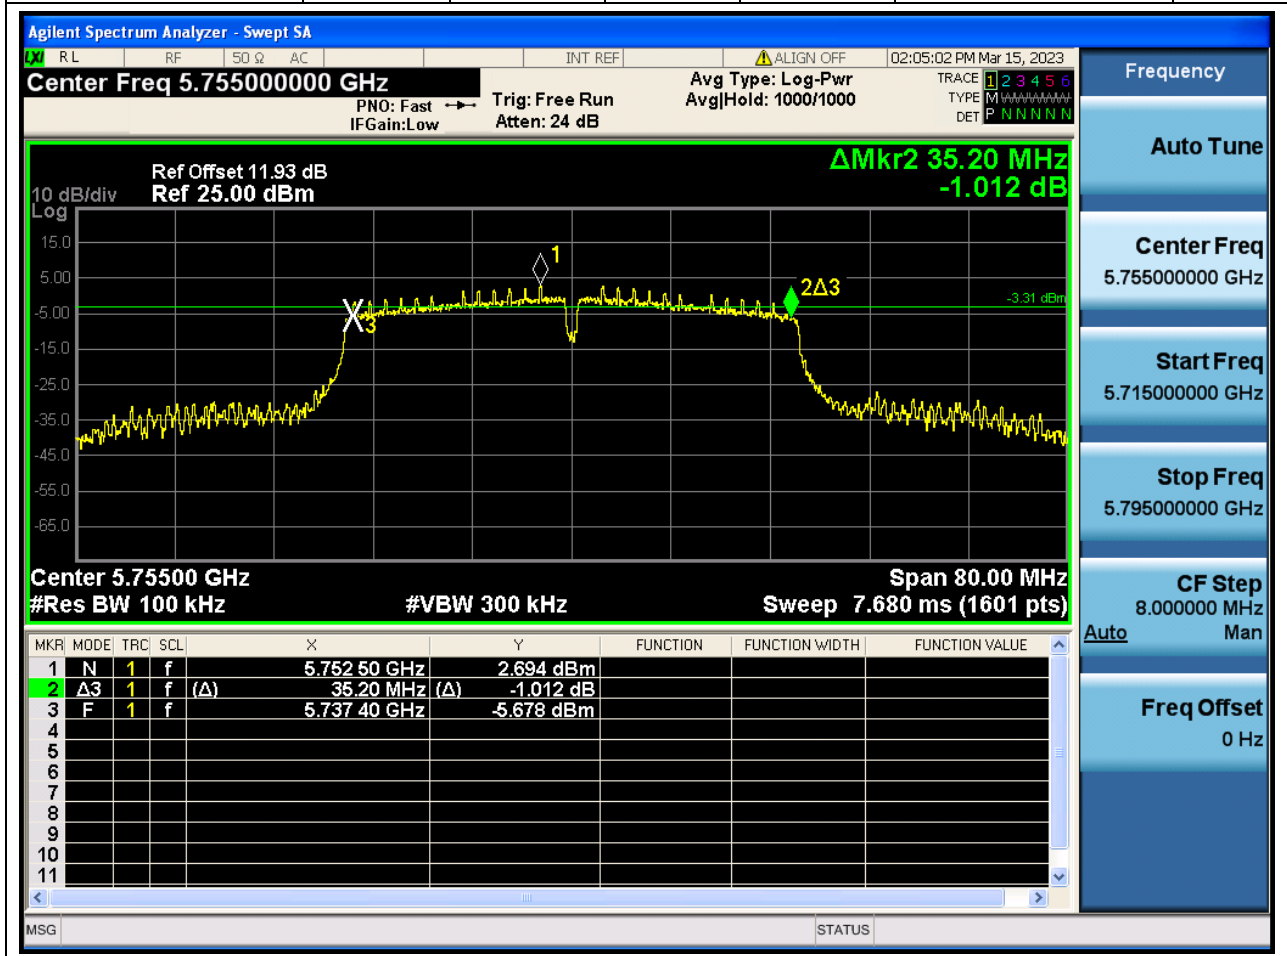

7. 802.11n_40M_Band4_L

7.1. A.2.1-6dB BandWidth(NTNV)

Center Frequency (MHz)	XdB Down	RBW (MHz)	Detector	Limit (MHz)	XdB BandWidth (MHz)	Verdict
5755	6	0.1	Peak	0.5	35.200195	Pass