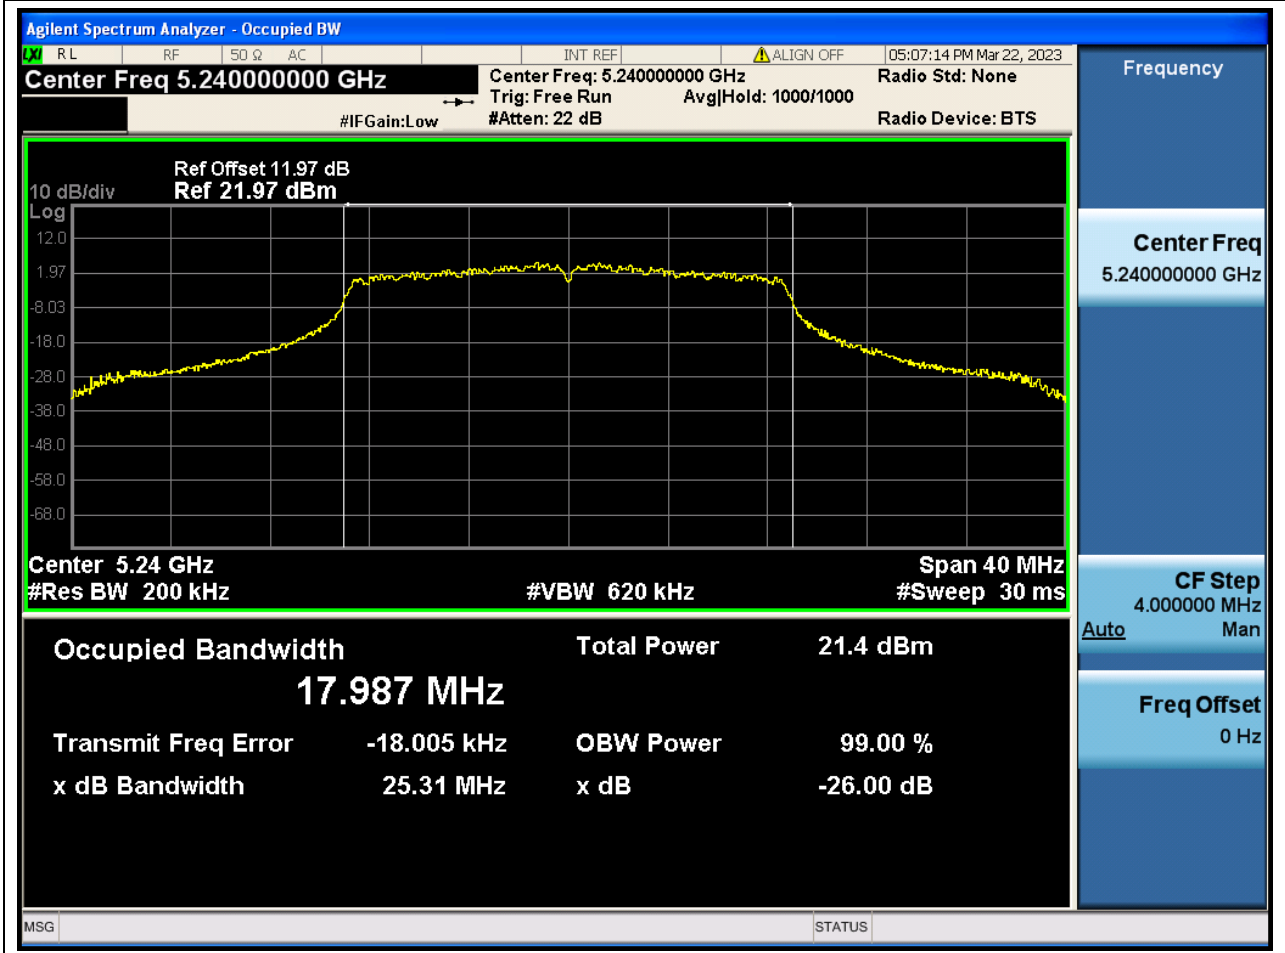

6. 802.11n_20M_Band1_H

6.1. A.2-26dB Bandwidth(NTNV)

Center Frequency (MHz)	XdB Down	RBW (MHz)	Detector	Limit (MHz)	XdB BandWidth (MHz)	Verdict
5240	26	0.2	Peak	0	25.306975	N/A