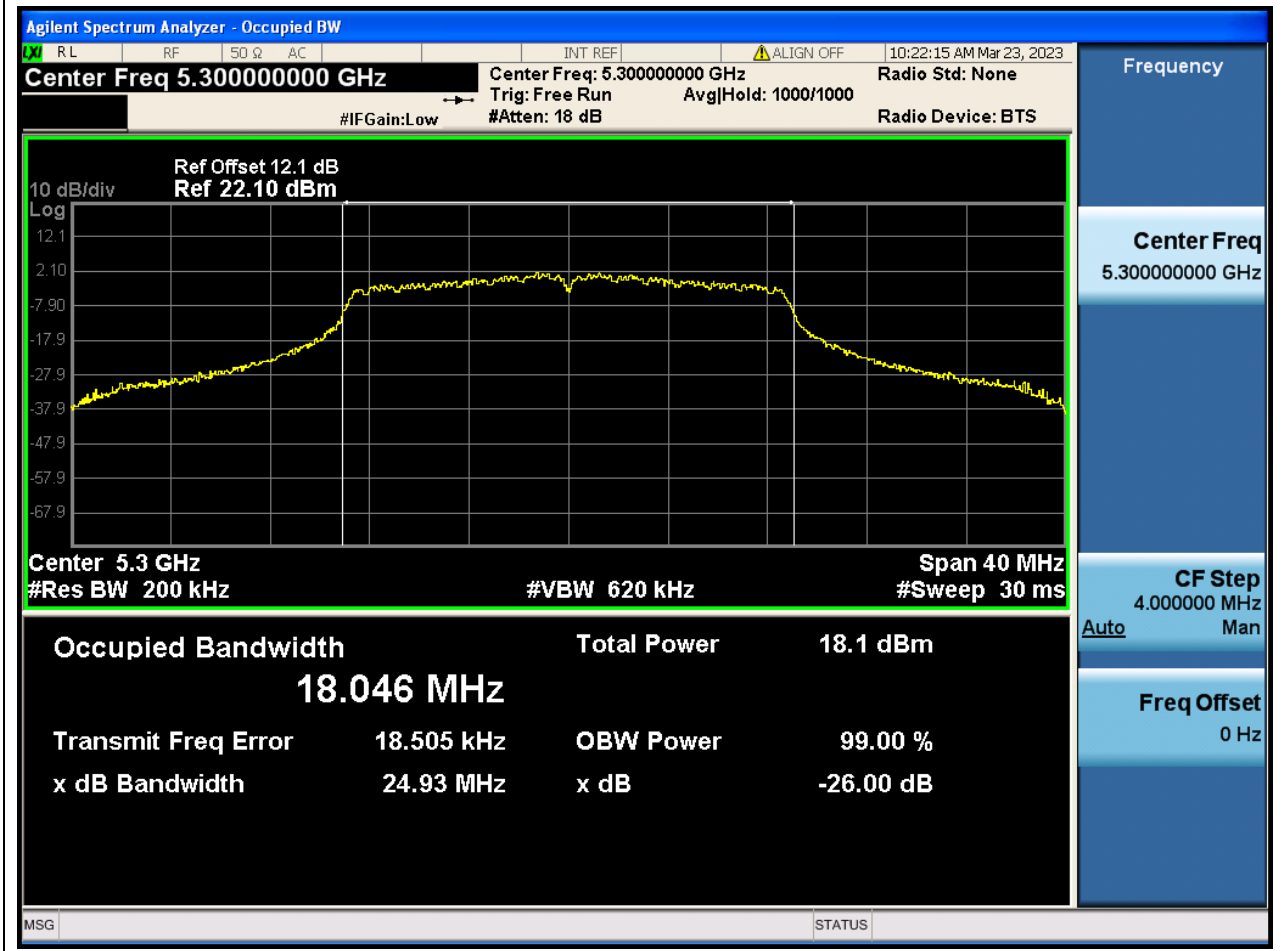

25. 802.11n_20M_Band2_M

25.1. A.2-26dB Bandwidth(NTNV)

Center Frequency (MHz)	XdB Down	RBW (MHz)	Detector	Limit (MHz)	XdB BandWidth (MHz)	Verdict
5300	26	0.2	Peak	0	24.93333	N/A