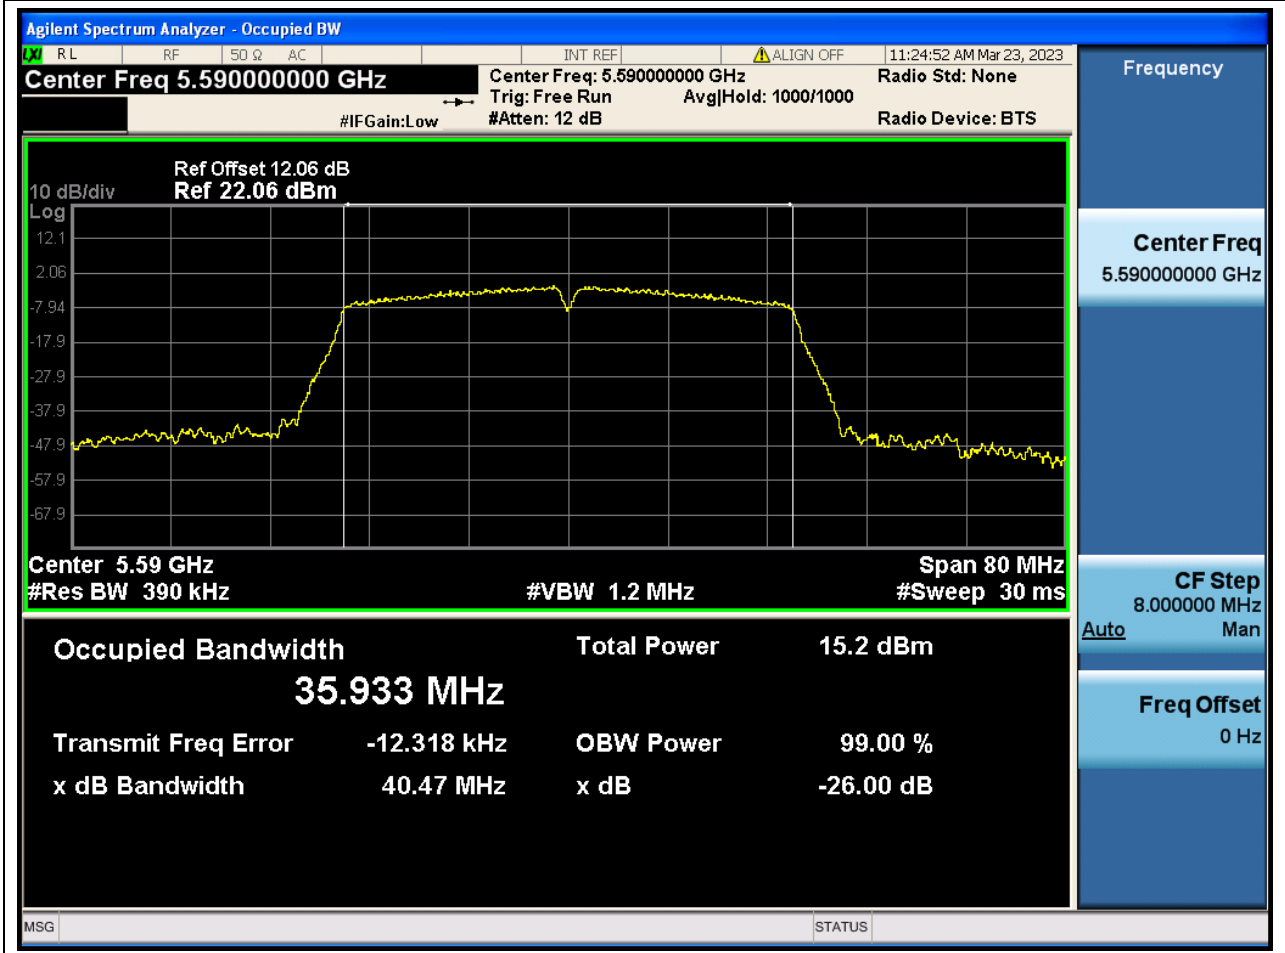

48. 802.11n_40M_Band3_M

48.1. A.2-26dB Bandwidth(NTNV)

Center Frequency (MHz)	XdB Down	RBW (MHz)	Detector	Limit (MHz)	XdB BandWidth (MHz)	Verdict
5590	26	0.39	Peak	0	40.467081	N/A