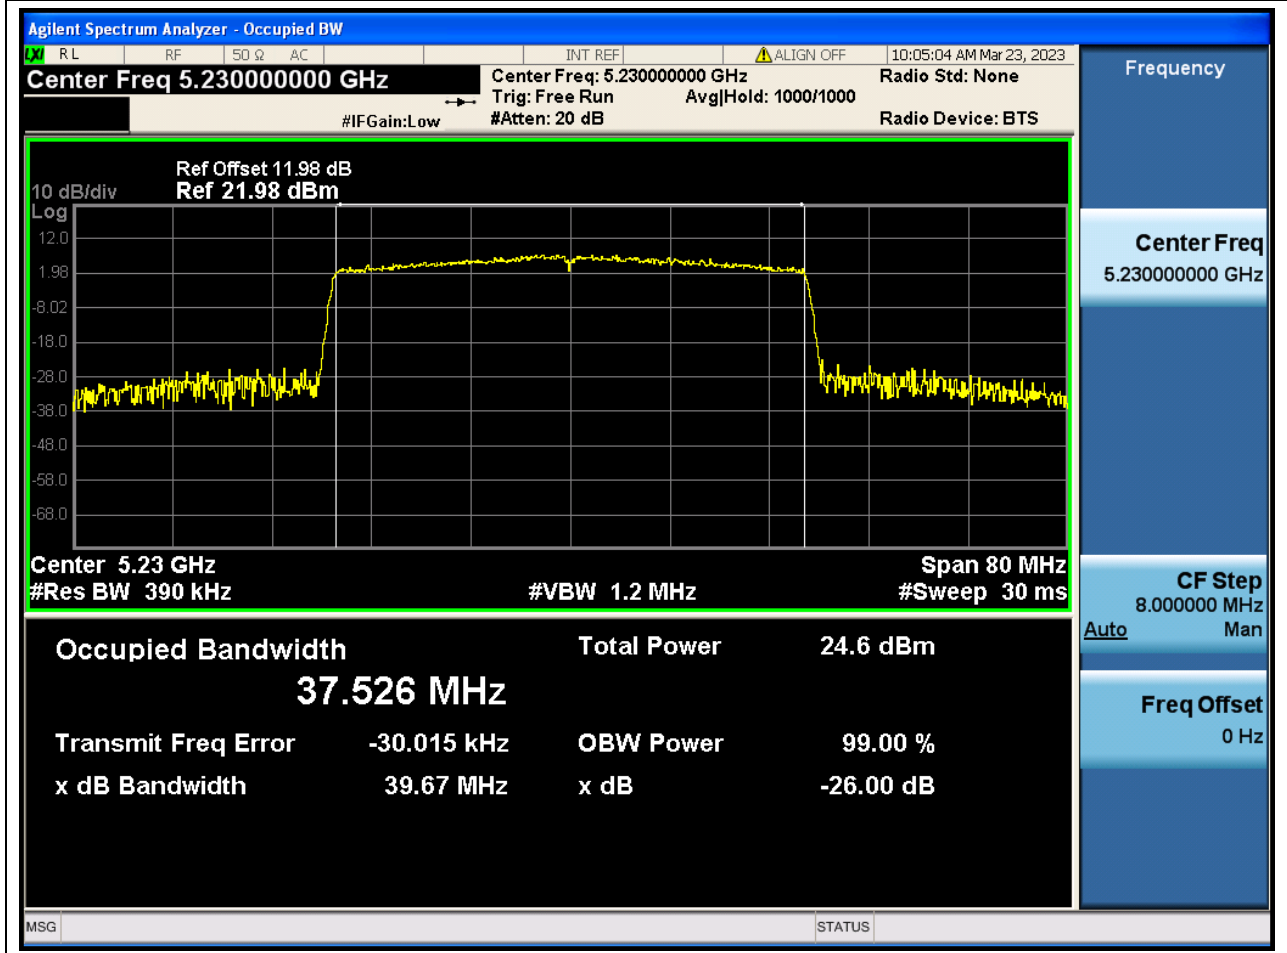

19. 802.11ax_40M_Band1_H

19.1. A.2-26dB Bandwidth(NTNV)

Center Frequency (MHz)	XdB Down	RBW (MHz)	Detector	Limit (MHz)	XdB BandWidth (MHz)	Verdict
5230	26	0.39	Peak	0	39.67429	N/A