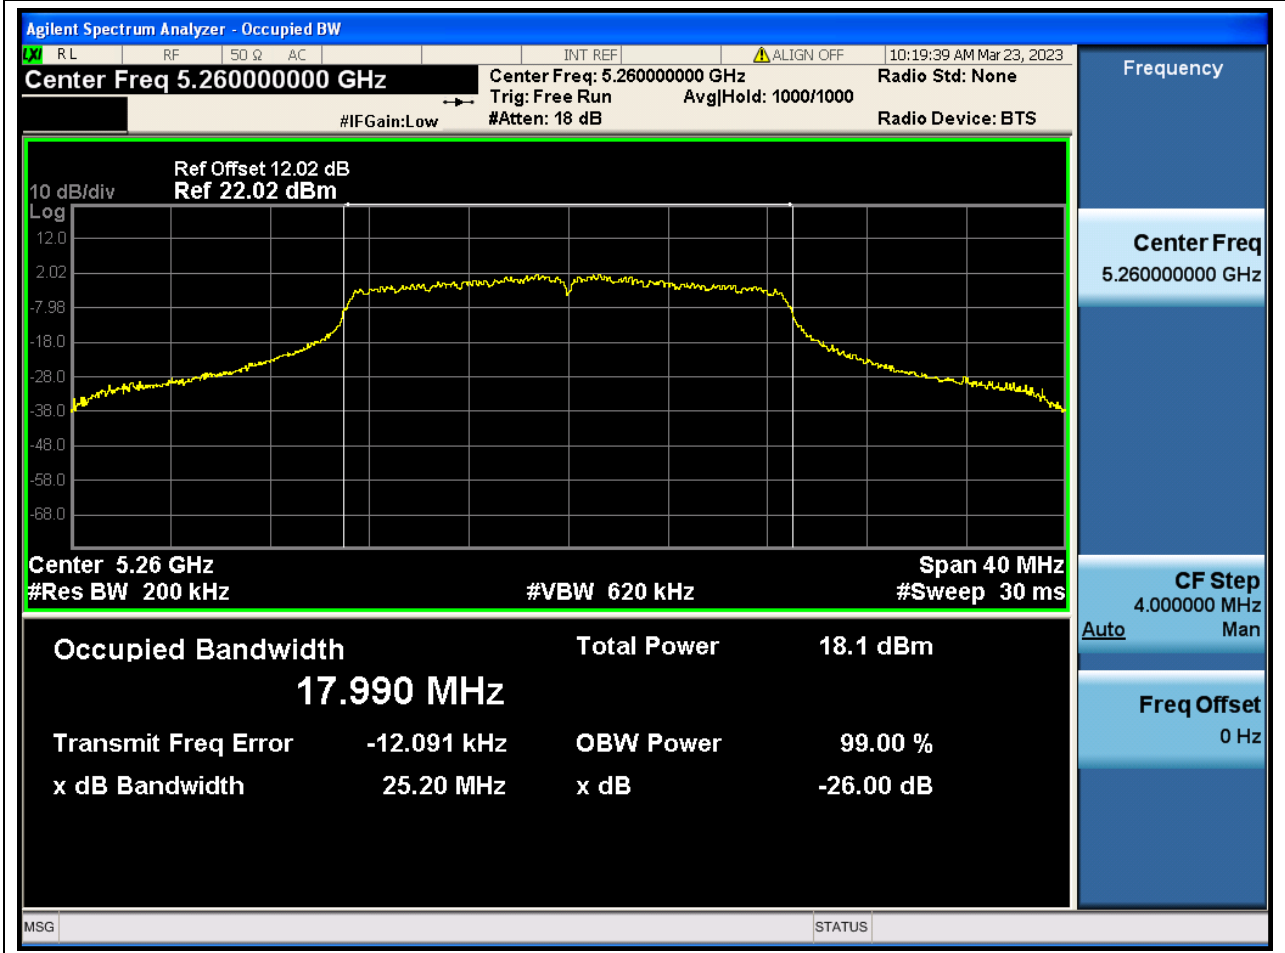

24. 802.11n_20M_Band2_L

24.1. A.2-26dB Bandwidth(NTNV)

Center Frequency (MHz)	XdB Down	RBW (MHz)	Detector	Limit (MHz)	XdB BandWidth (MHz)	Verdict
5260	26	0.2	Peak	0	25.203876	N/A