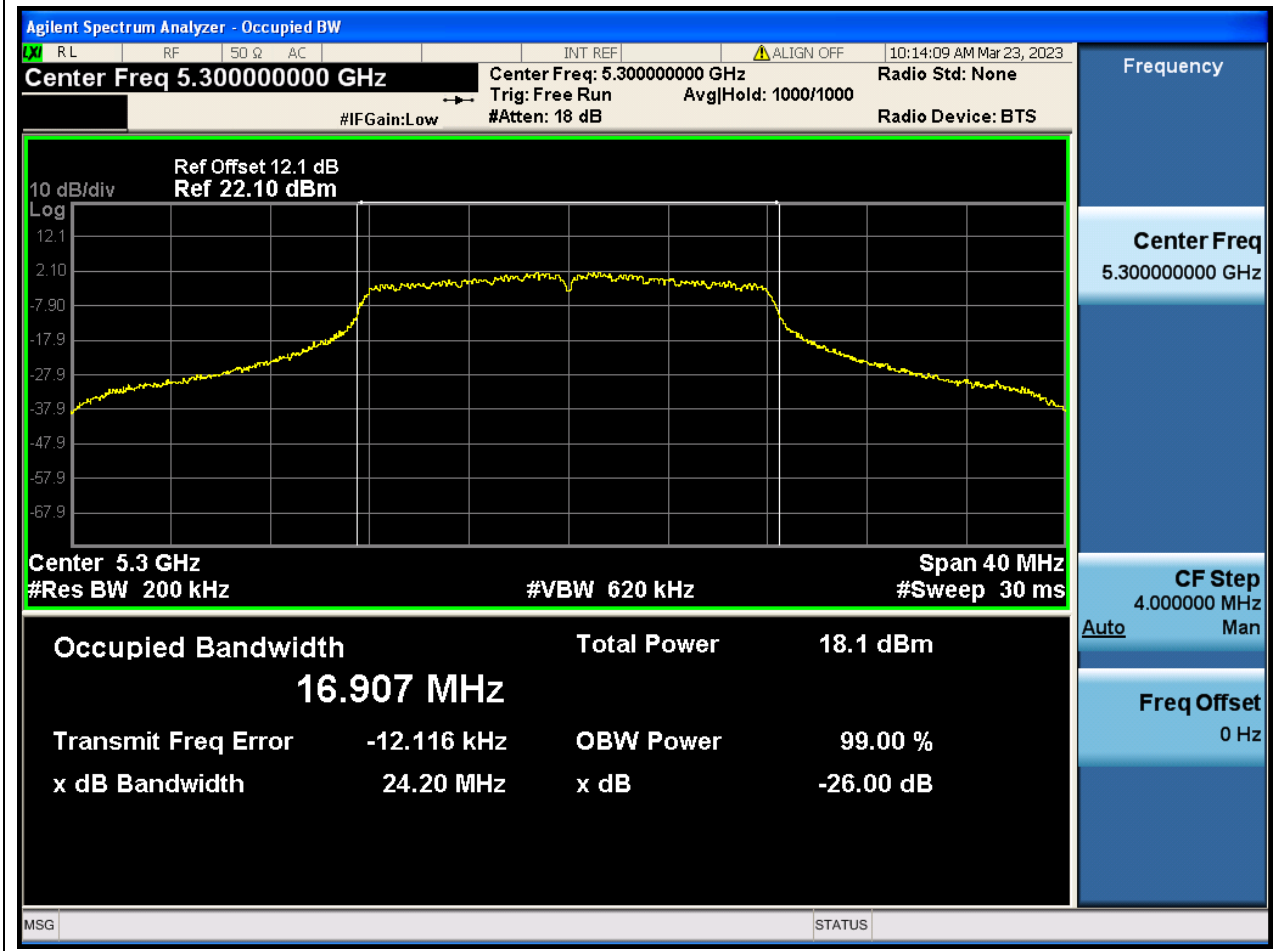

22. 802.11a_20M_Band2_M

22.1. A.2-26dB Bandwidth(NTNV)

Center Frequency (MHz)	XdB Down	RBW (MHz)	Detector	Limit (MHz)	XdB BandWidth (MHz)	Verdict
5300	26	0.2	Peak	0	24.197102	N/A