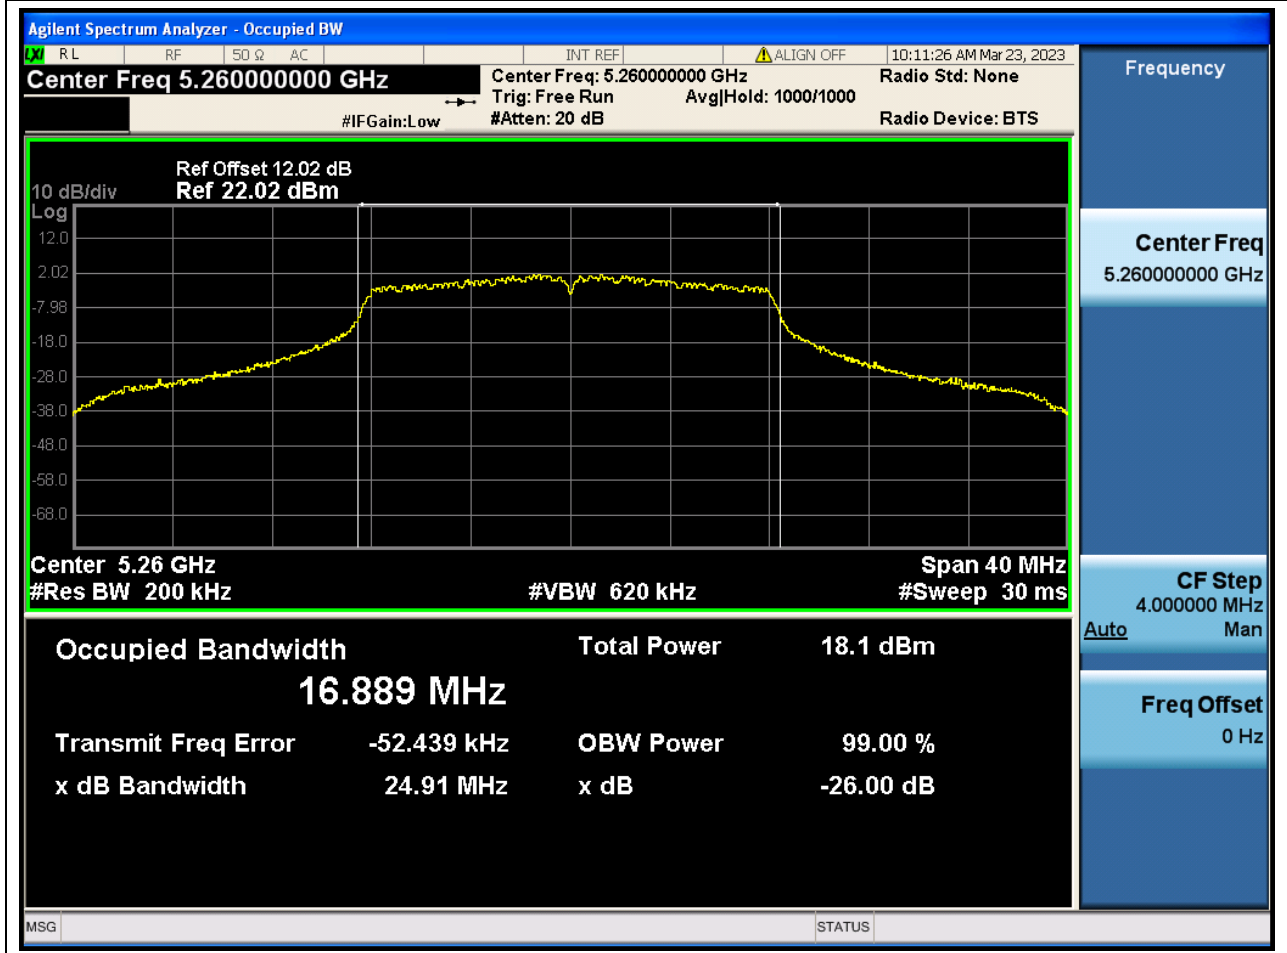

21. 802.11a_20M_Band2_L

21.1. A.2-26dB Bandwidth(NTNV)

Center Frequency (MHz)	XdB Down	RBW (MHz)	Detector	Limit (MHz)	XdB BandWidth (MHz)	Verdict
5260	26	0.2	Peak	0	24.914029	N/A