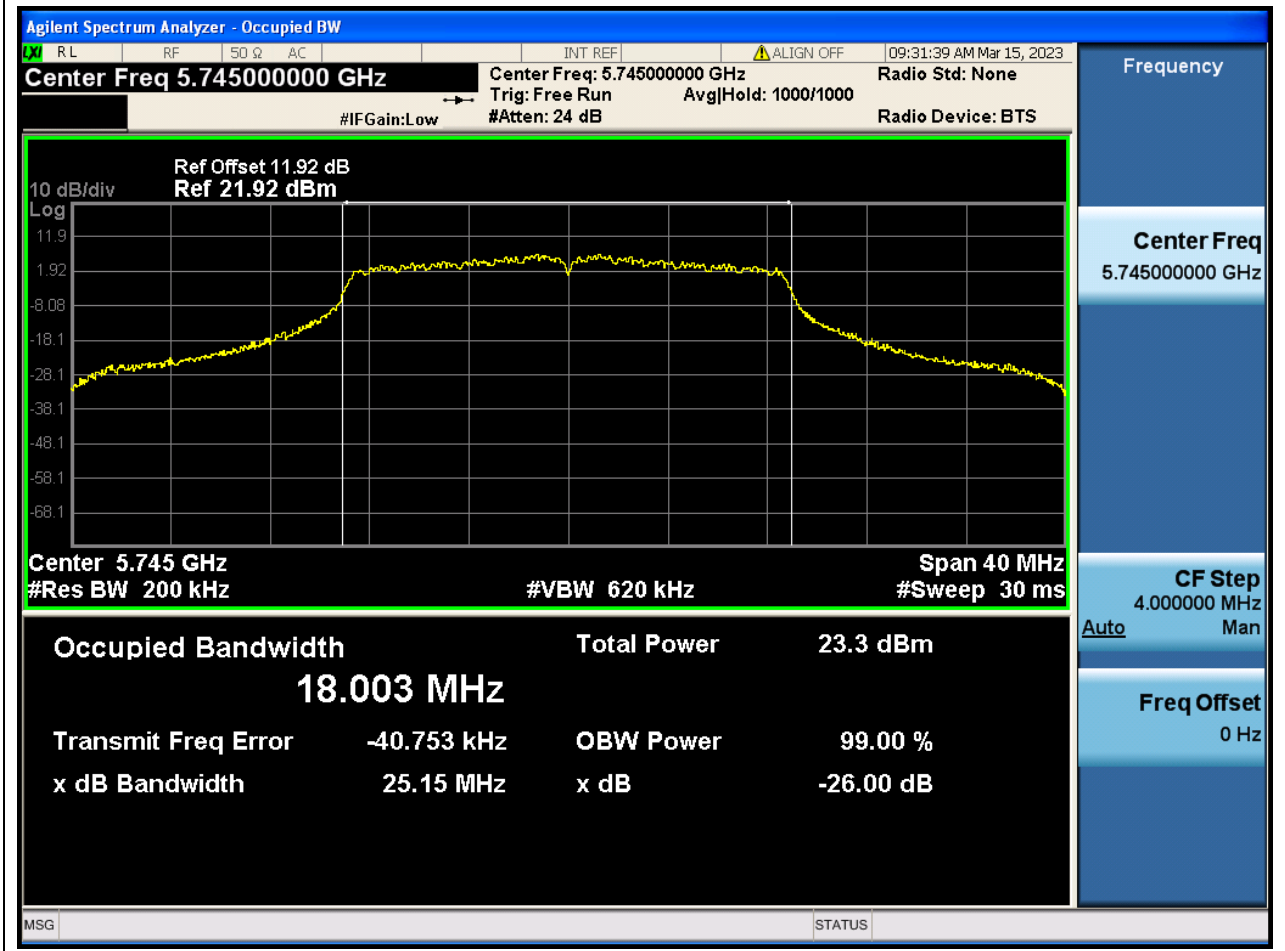

4. 802.11n_20M_Band4_L

4.1. A.2-26dB Bandwidth(NTNV)

Center Frequency (MHz)	XdB Down	RBW (MHz)	Detector	Limit (MHz)	XdB BandWidth (MHz)	Verdict
5745	26	0.2	Peak	0	25.14598	N/A