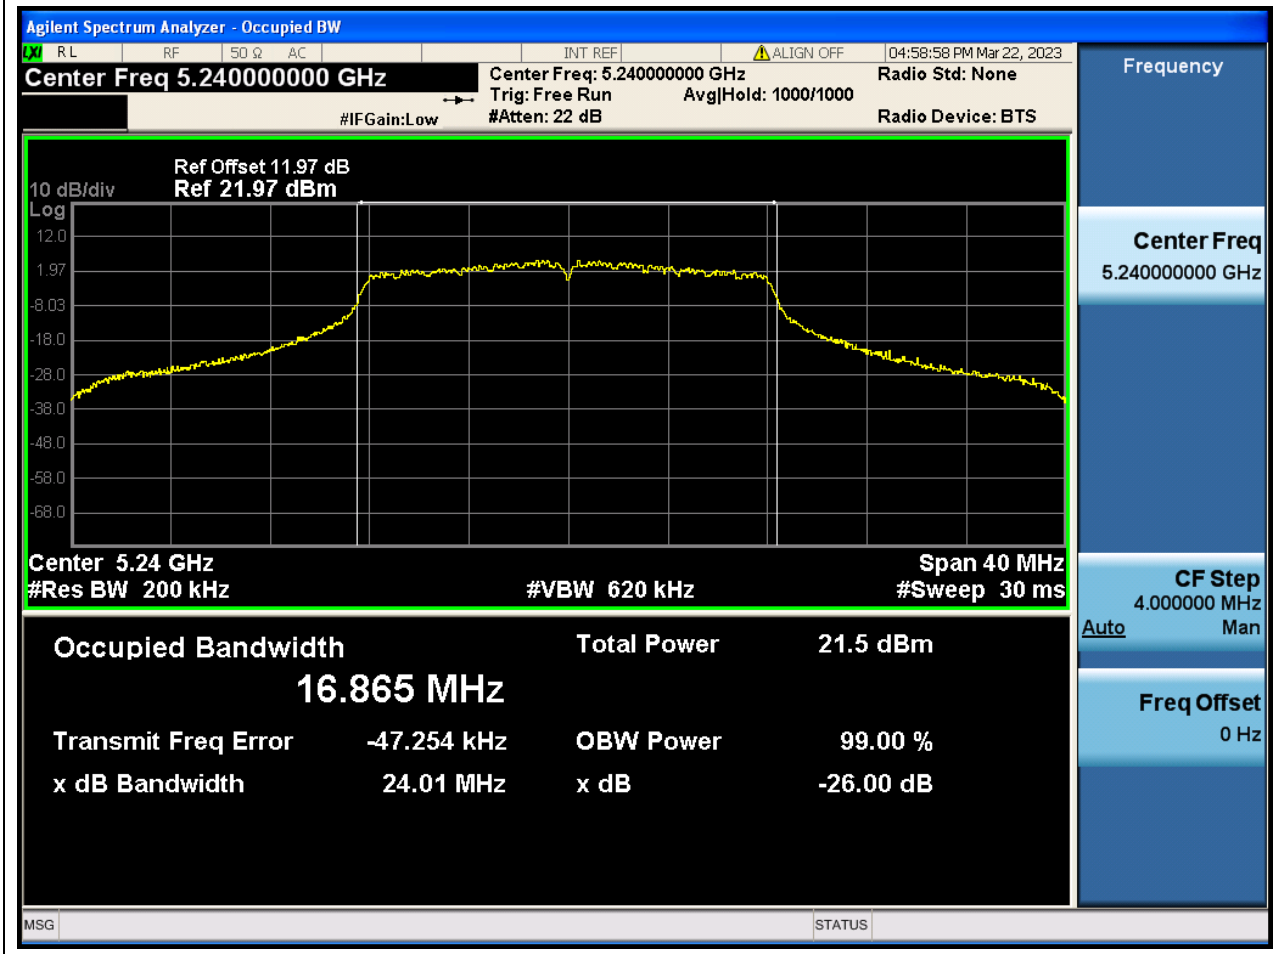

3. 802.11a_20M_Band1_H

3.1. A.2-26dB Bandwidth(NTNV)

Center Frequency (MHz)	XdB Down	RBW (MHz)	Detector	Limit (MHz)	XdB BandWidth (MHz)	Verdict
5240	26	0.2	Peak	0	24.011456	N/A