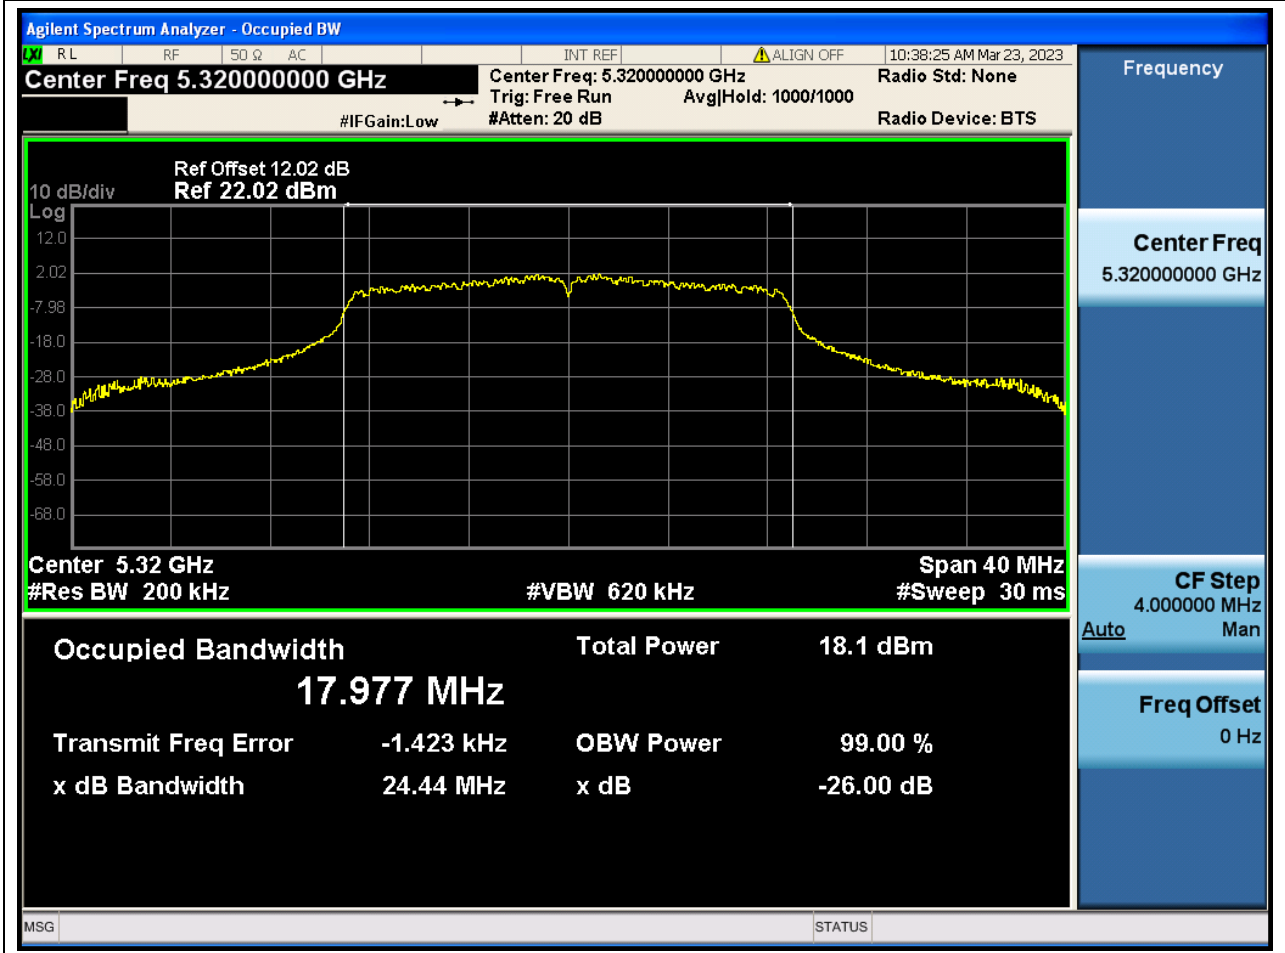

31. 802.11ac_20M_Band2_H

31.1. A.2-26dB Bandwidth(NTNV)

Center Frequency (MHz)	XdB Down	RBW (MHz)	Detector	Limit (MHz)	XdB BandWidth (MHz)	Verdict
5320	26	0.2	Peak	0	24.441707	N/A