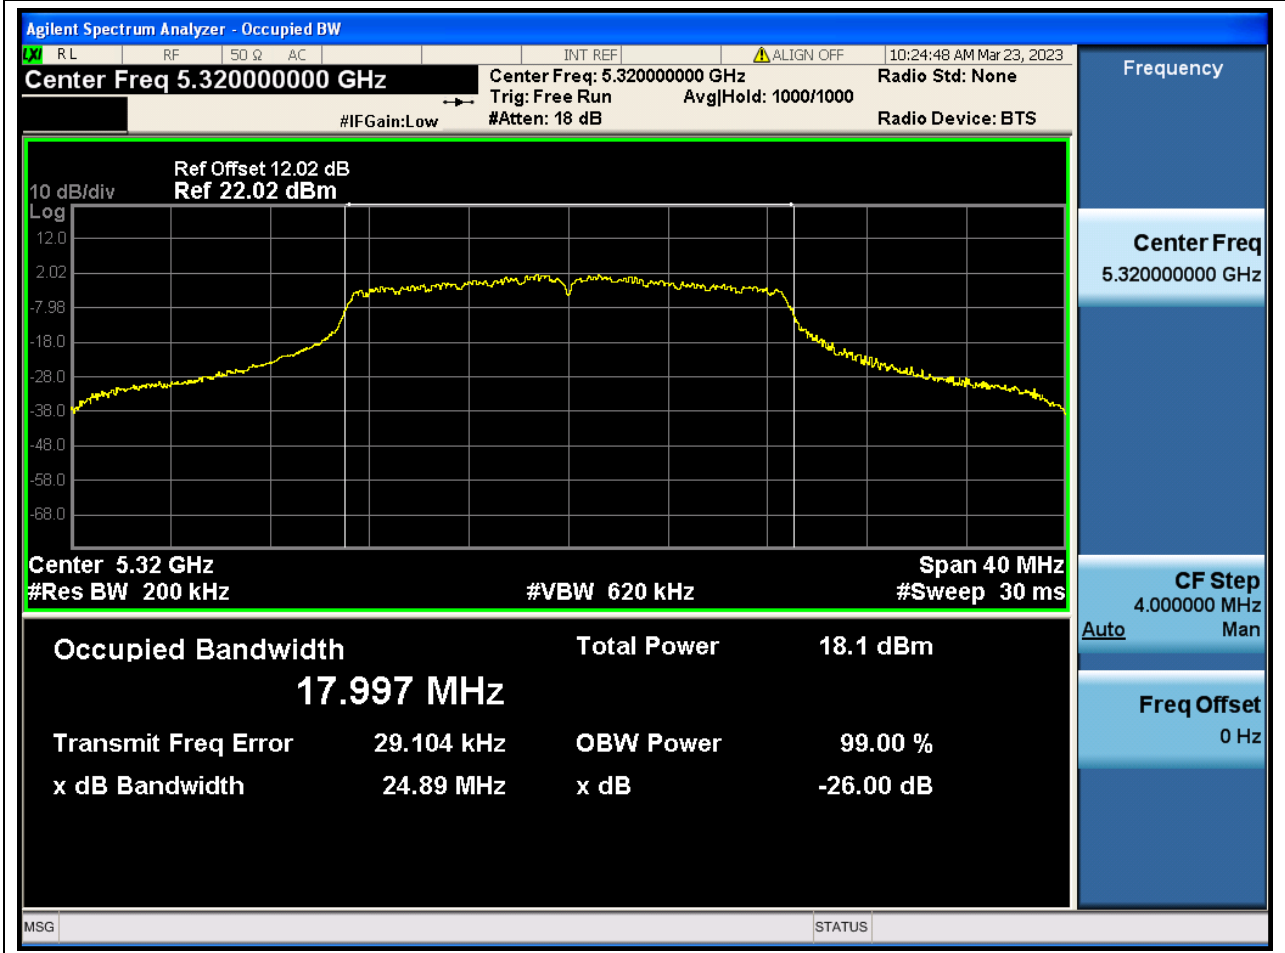

26. 802.11n_20M_Band2_H

26.1. A.2-26dB Bandwidth(NTNV)

Center Frequency (MHz)	XdB Down	RBW (MHz)	Detector	Limit (MHz)	XdB BandWidth (MHz)	Verdict
5320	26	0.2	Peak	0	24.894551	N/A