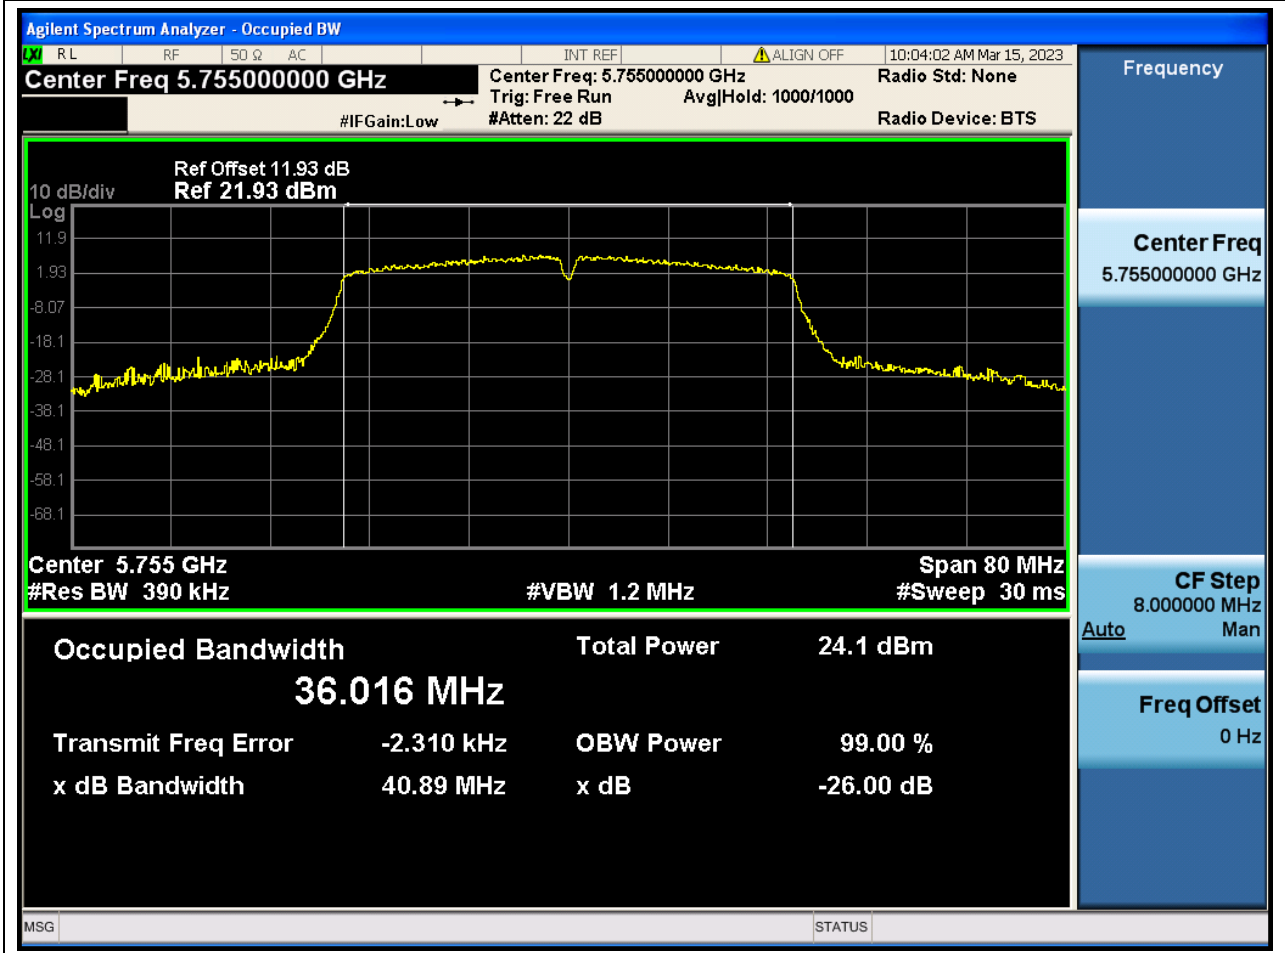

12. 802.11ac_40M_Band4_L

12.1. A.2-26dB Bandwidth(NTNV)

Center Frequency (MHz)	XdB Down	RBW (MHz)	Detector	Limit (MHz)	XdB BandWidth (MHz)	Verdict
5755	26	0.39	Peak	0	40.886208	N/A