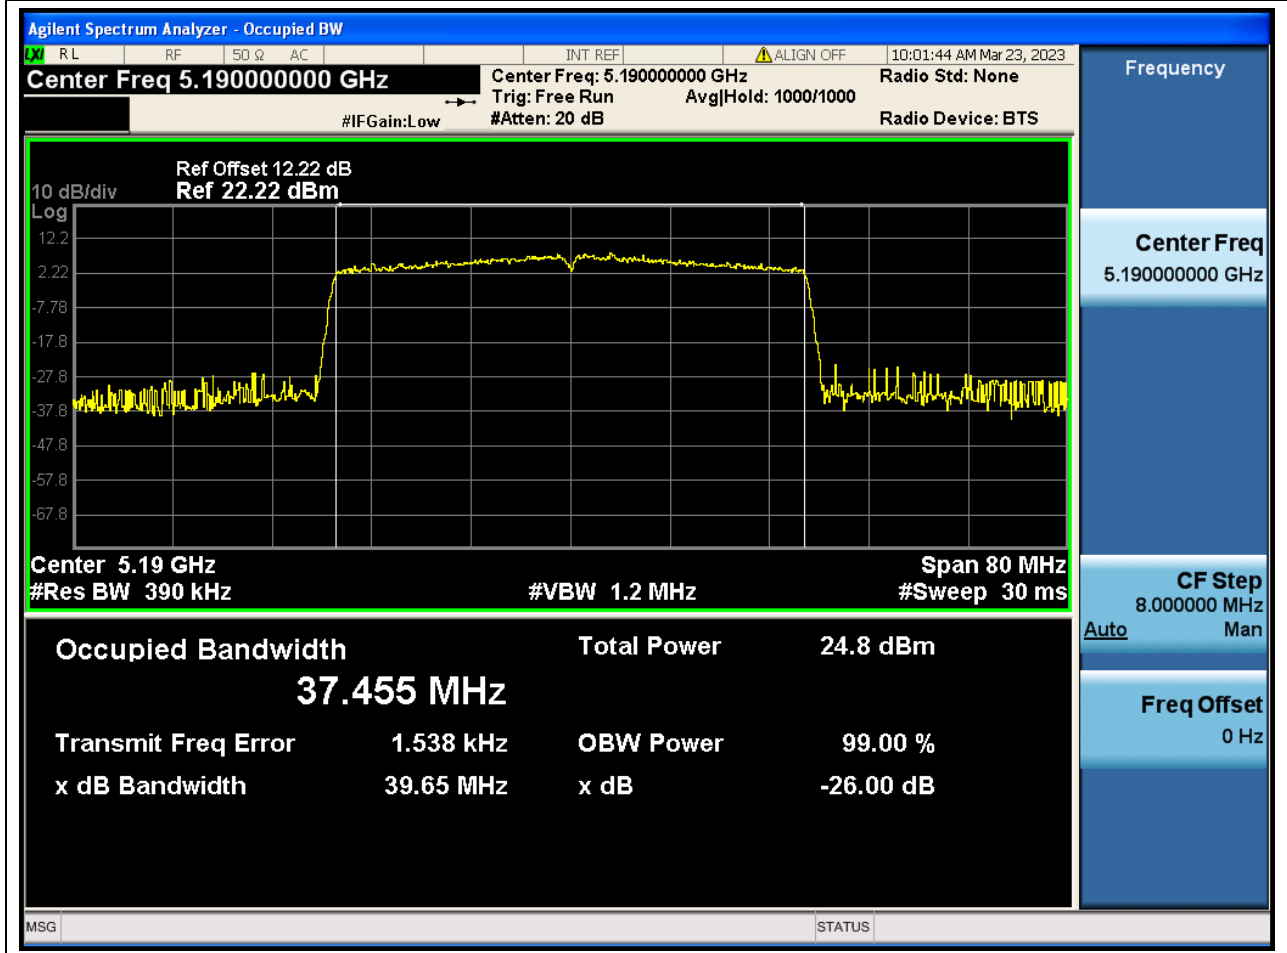

18. 802.11ax_40M_Band1_L

18.1. A.2-26dB Bandwidth(NTNV)

Center Frequency (MHz)	XdB Down	RBW (MHz)	Detector	Limit (MHz)	XdB BandWidth (MHz)	Verdict
5190	26	0.39	Peak	0	39.652511	N/A