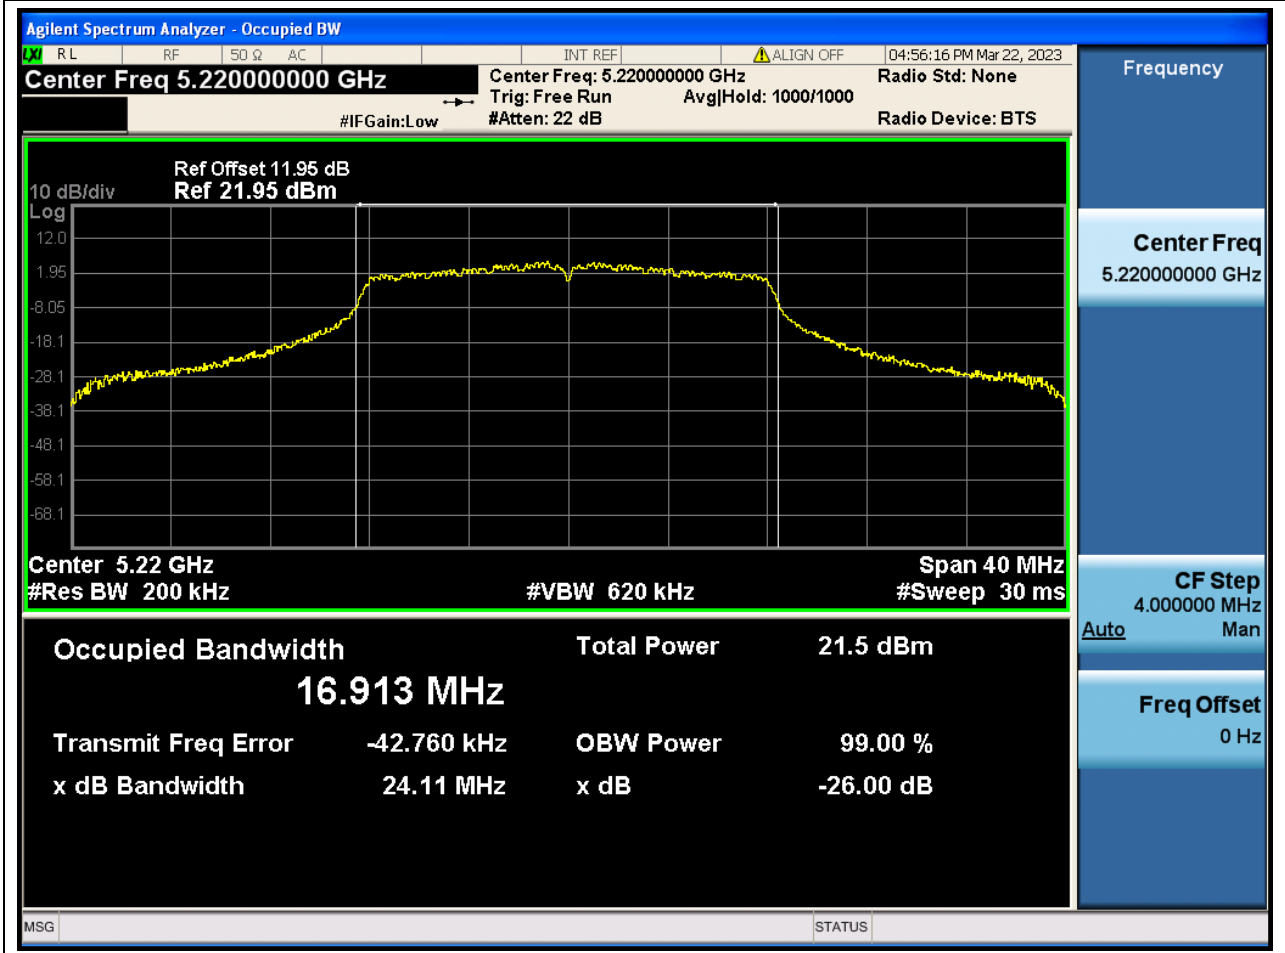

2. 802.11a_20M_Band1_M

2.1. A.2-26dB Bandwidth(NTNV)

Center Frequency (MHz)	XdB Down	RBW (MHz)	Detector	Limit (MHz)	XdB BandWidth (MHz)	Verdict
5220	26	0.2	Peak	0	24.105781	N/A

3. 802.11a_20M_Band1_H

3.1. A.2-26dB Bandwidth(NTNV)