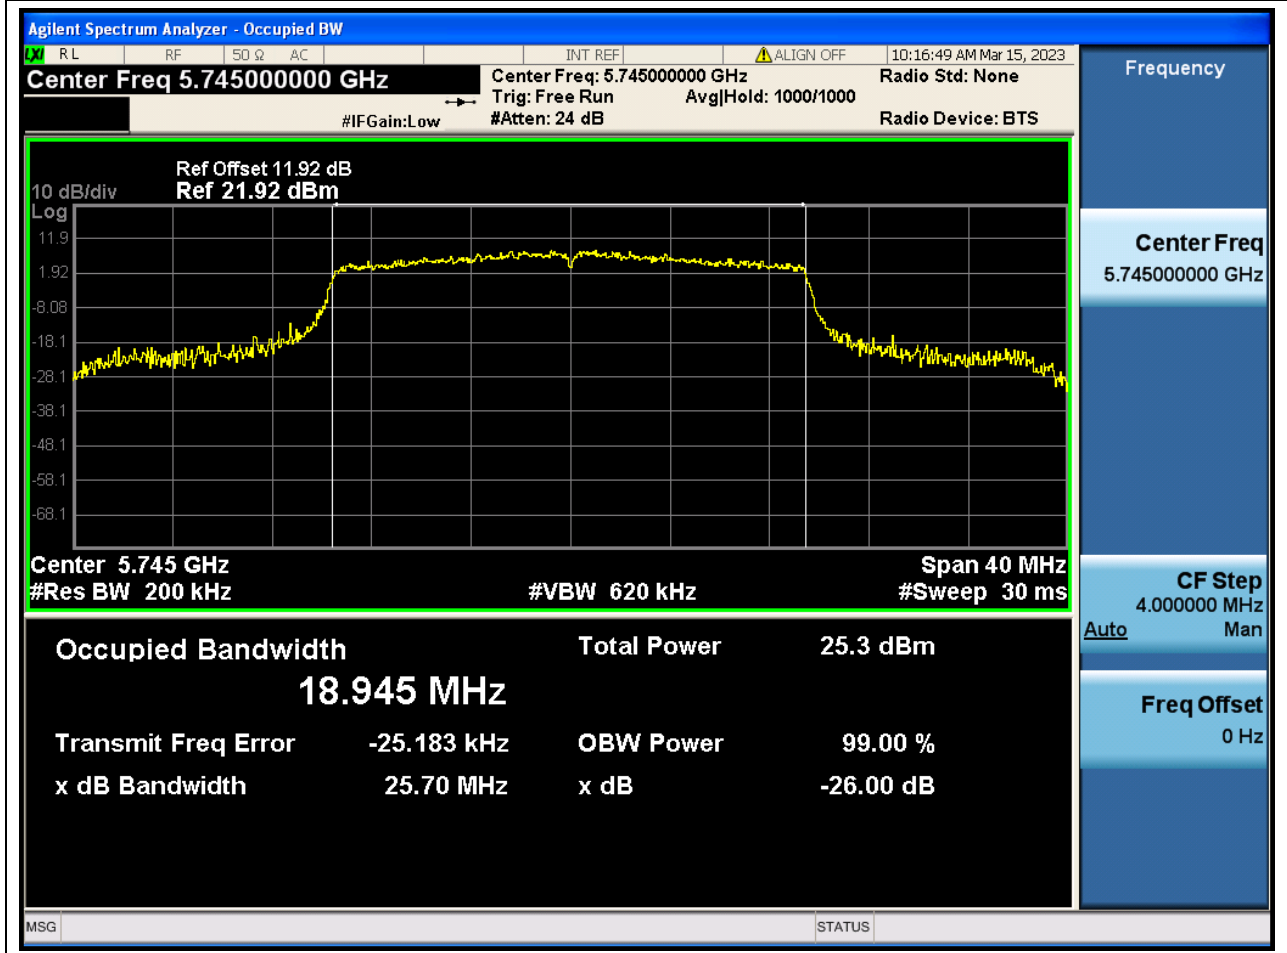

15. 802.11ax_20M_Band4_L

15.1. A.2-26dB Bandwidth(NTNV)

Center Frequency (MHz)	XdB Down	RBW (MHz)	Detector	Limit (MHz)	XdB BandWidth (MHz)	Verdict
5745	26	0.2	Peak	0	25.703166	N/A