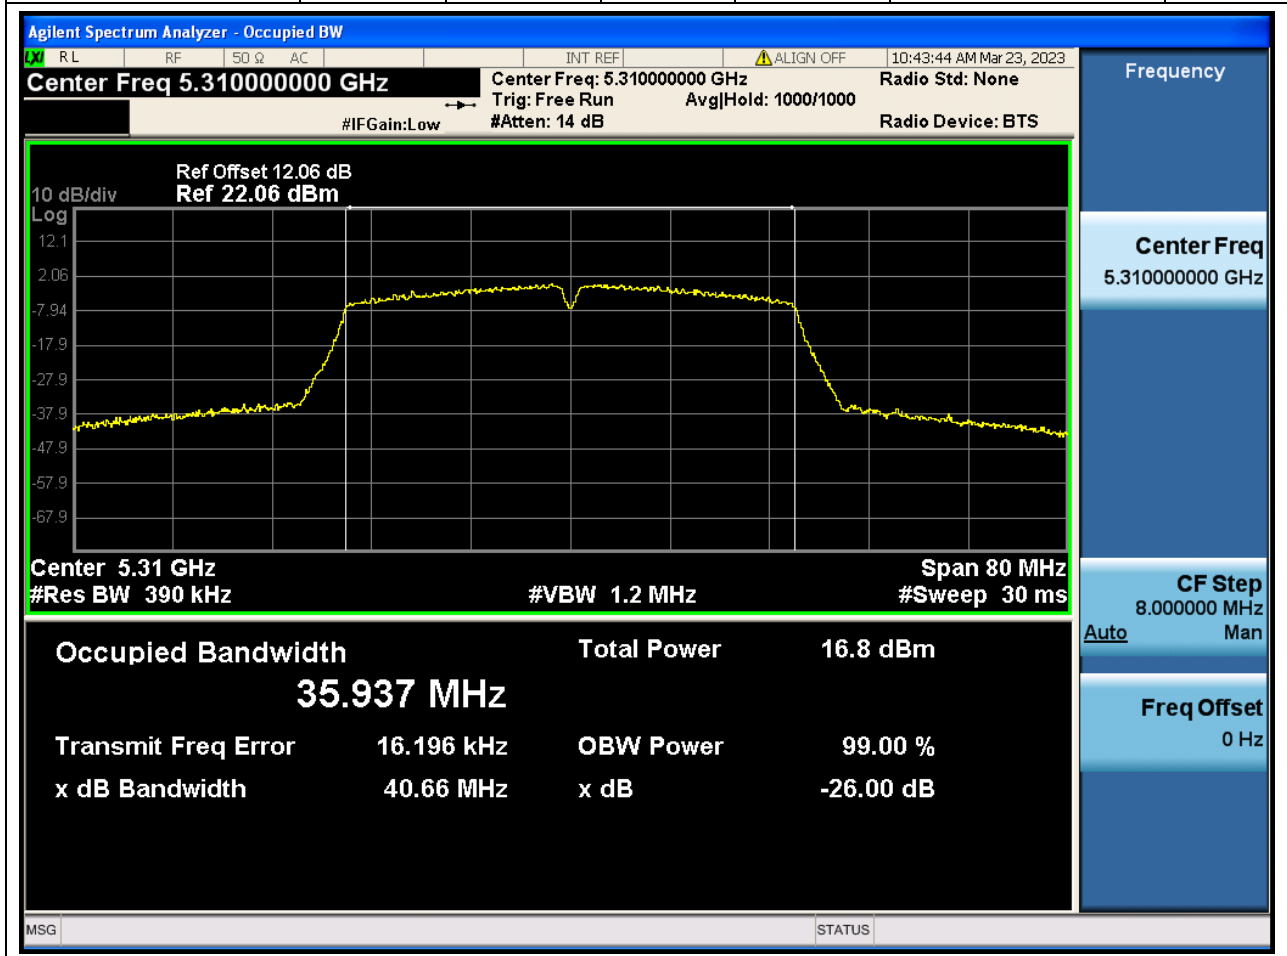

33. 802.11ac_40M_Band2_H

33.1. A.2-26dB Bandwidth(NTNV)

Center Frequency (MHz)	XdB Down	RBW (MHz)	Detector	Limit (MHz)	XdB BandWidth (MHz)	Verdict
5310	26	0.39	Peak	0	40.663365	N/A