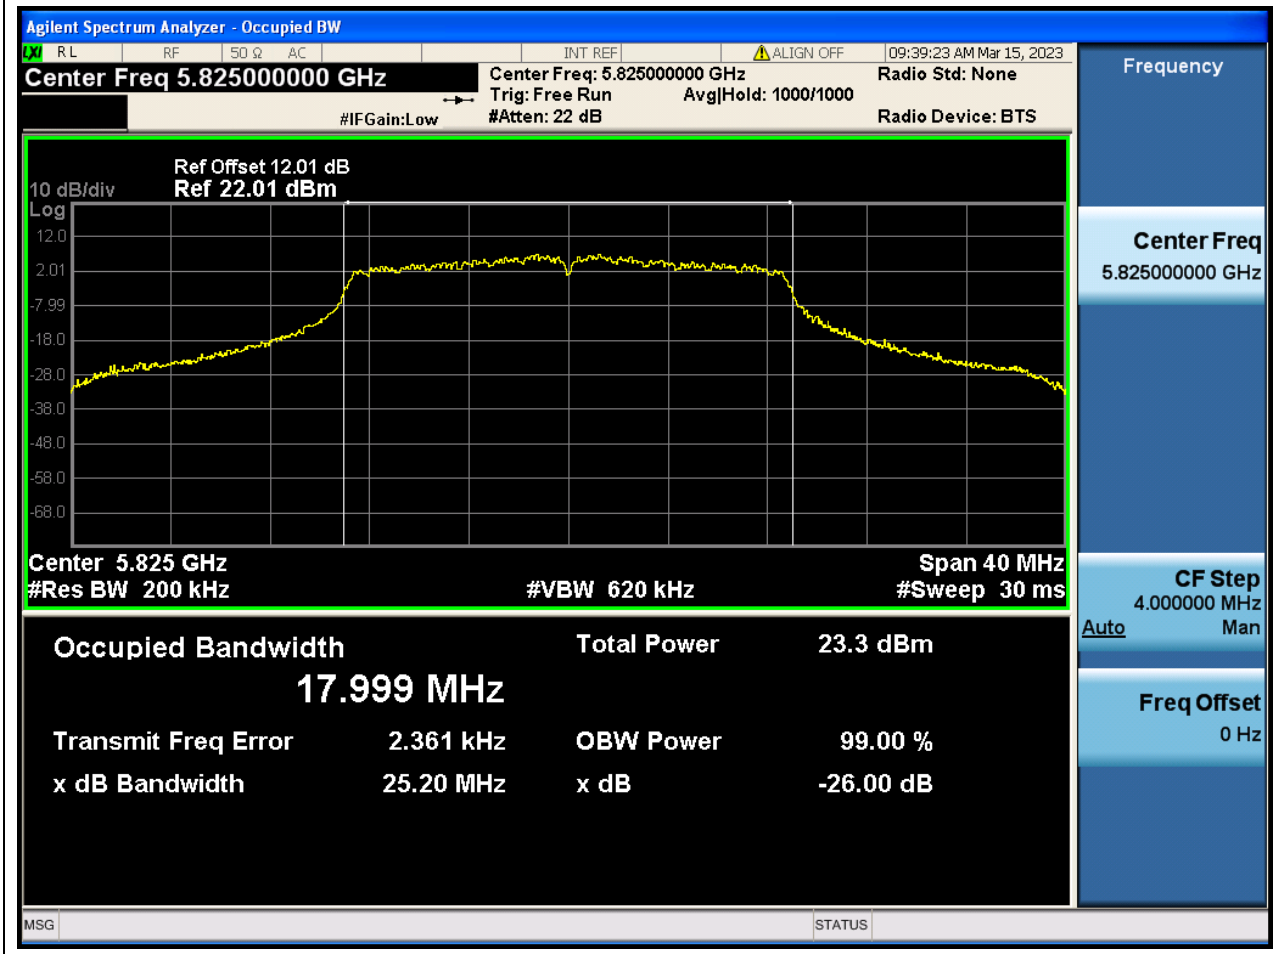

6. 802.11n_20M_Band4_H

6.1. A.2-26dB Bandwidth(NTNV)

Center Frequency (MHz)	XdB Down	RBW (MHz)	Detector	Limit (MHz)	XdB BandWidth (MHz)	Verdict
5825	26	0.2	Peak	0	25.196713	N/A