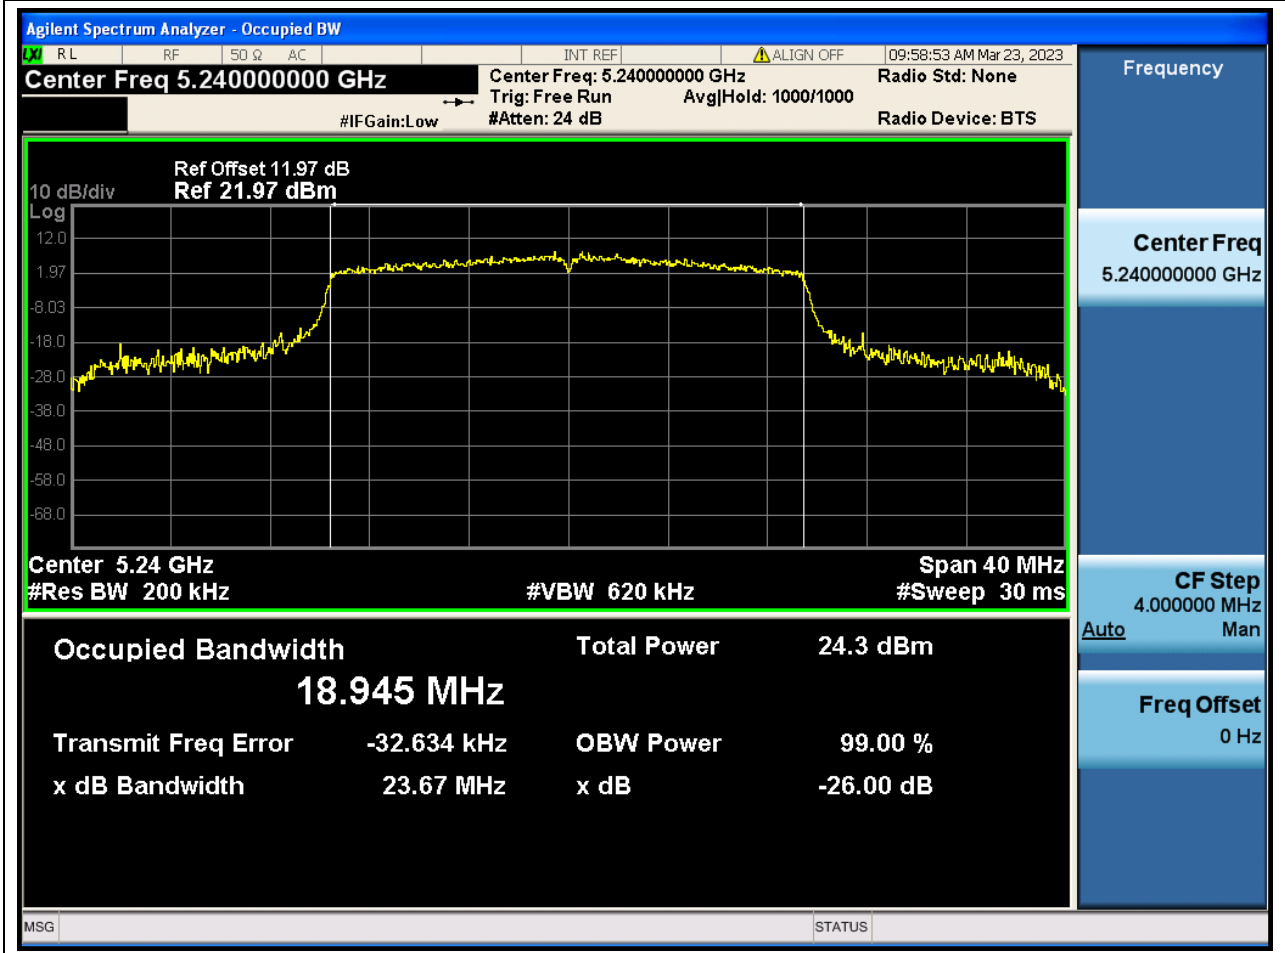

17. 802.11ax_20M_Band1_H

17.1. A.2-26dB Bandwidth(NTNV)

Center Frequency (MHz)	XdB Down	RBW (MHz)	Detector	Limit (MHz)	XdB BandWidth (MHz)	Verdict
5240	26	0.2	Peak	0	23.665028	N/A