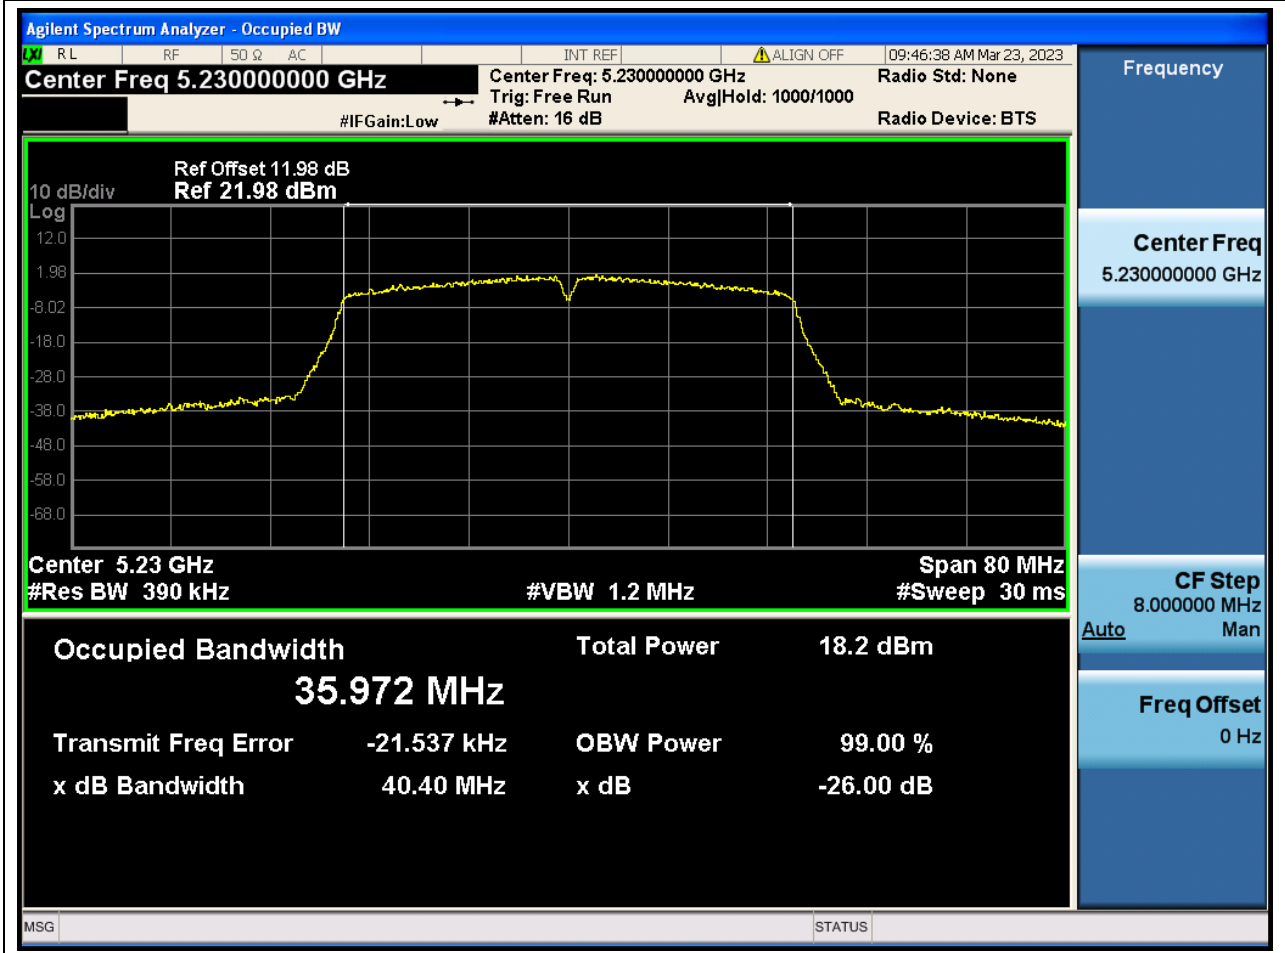

13. 802.11ac_40M_Band1_H

13.1. A.2-26dB Bandwidth(NTNV)

Center Frequency (MHz)	XdB Down	RBW (MHz)	Detector	Limit (MHz)	XdB BandWidth (MHz)	Verdict
5230	26	0.39	Peak	0	40.398353	N/A