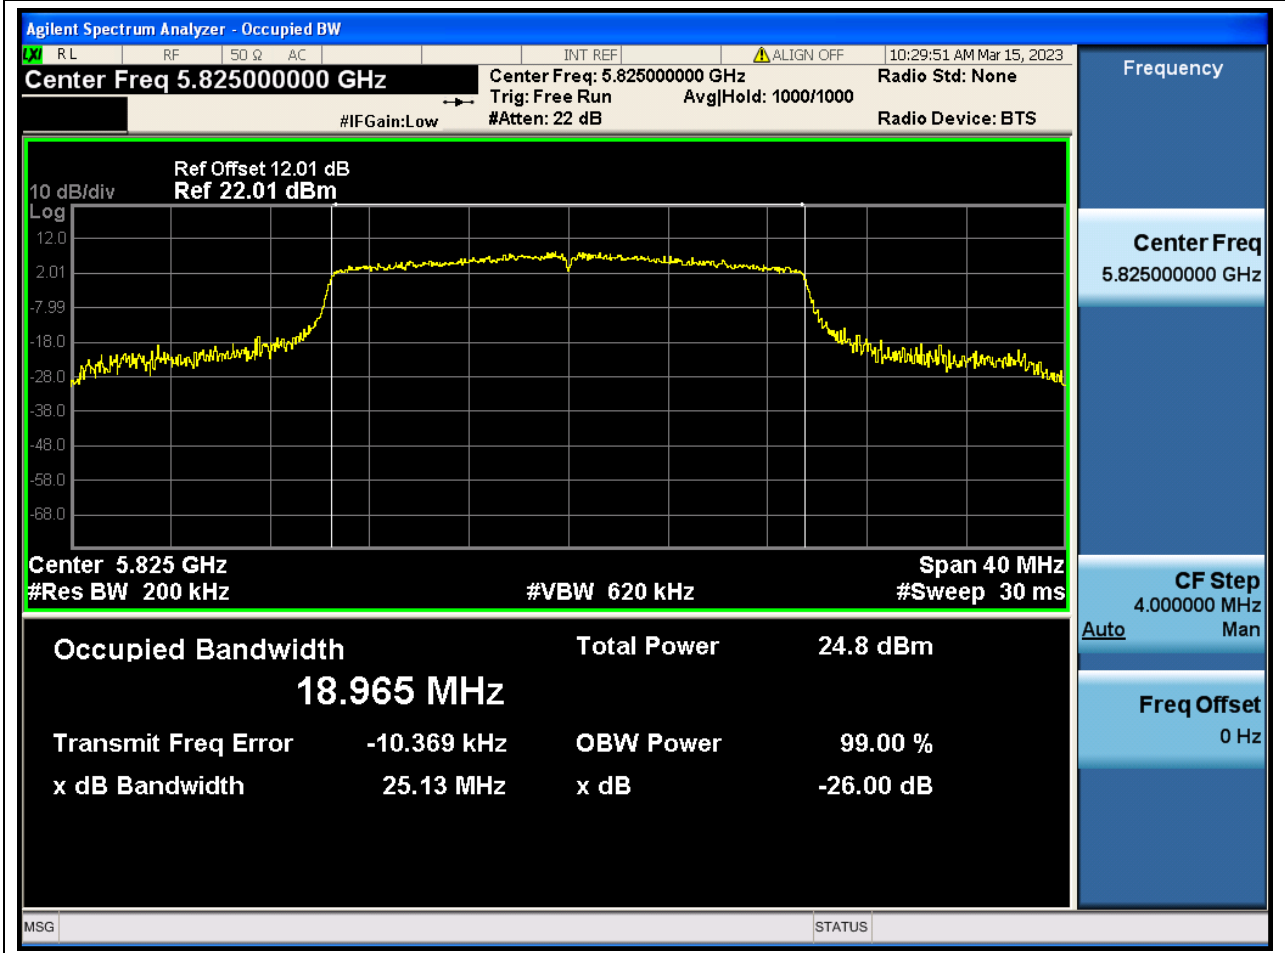

17. 802.11ax_20M_Band4_H

17.1. A.2-26dB Bandwidth(NTNV)

Center Frequency (MHz)	XdB Down	RBW (MHz)	Detector	Limit (MHz)	XdB BandWidth (MHz)	Verdict
5825	26	0.2	Peak	0	25.133242	N/A