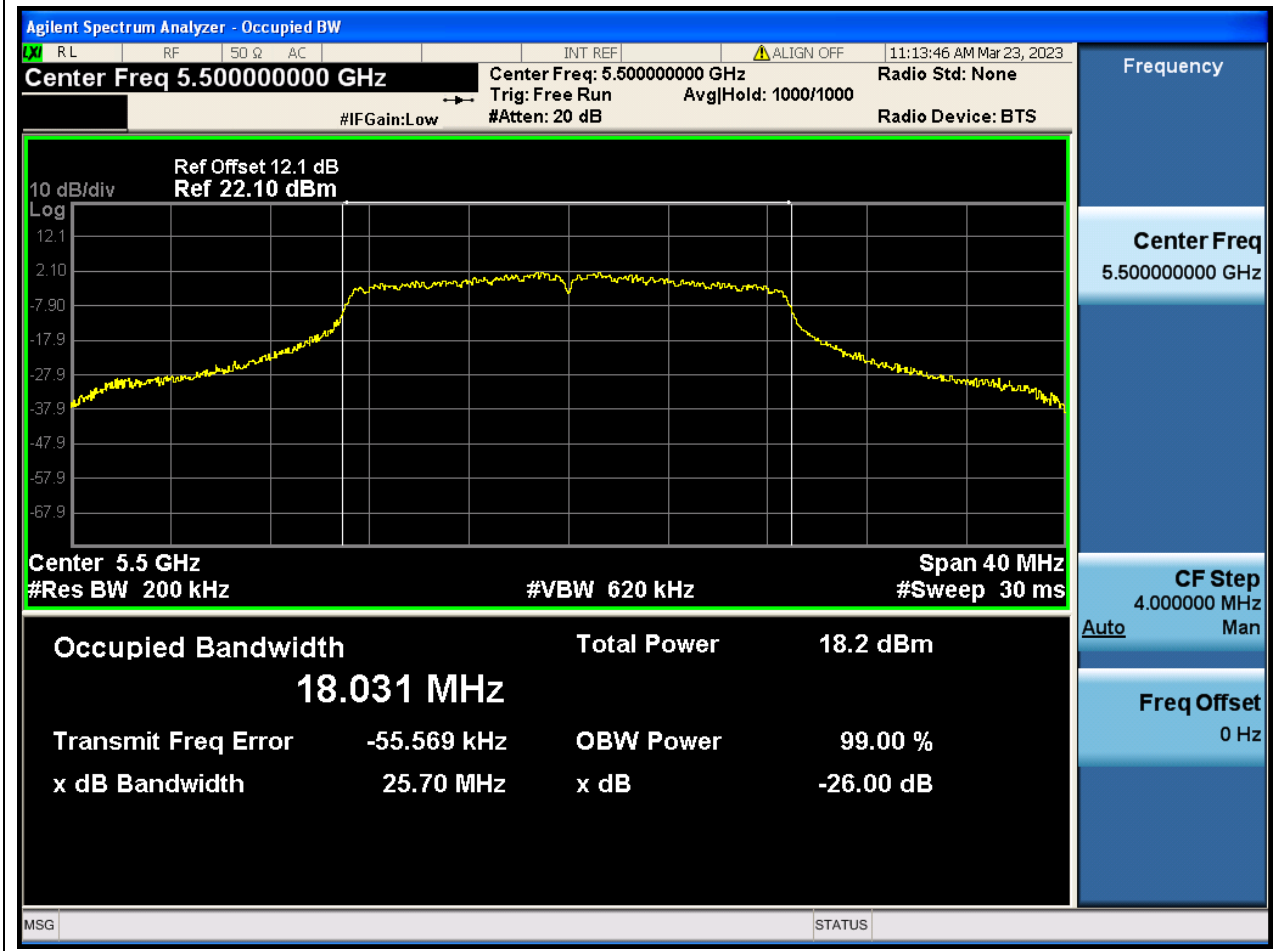

44. 802.11n_20M_Band3_L

44.1. A.2-26dB Bandwidth(NTNV)

Center Frequency (MHz)	XdB Down	RBW (MHz)	Detector	Limit (MHz)	XdB BandWidth (MHz)	Verdict
5500	26	0.2	Peak	0	25.7039	N/A