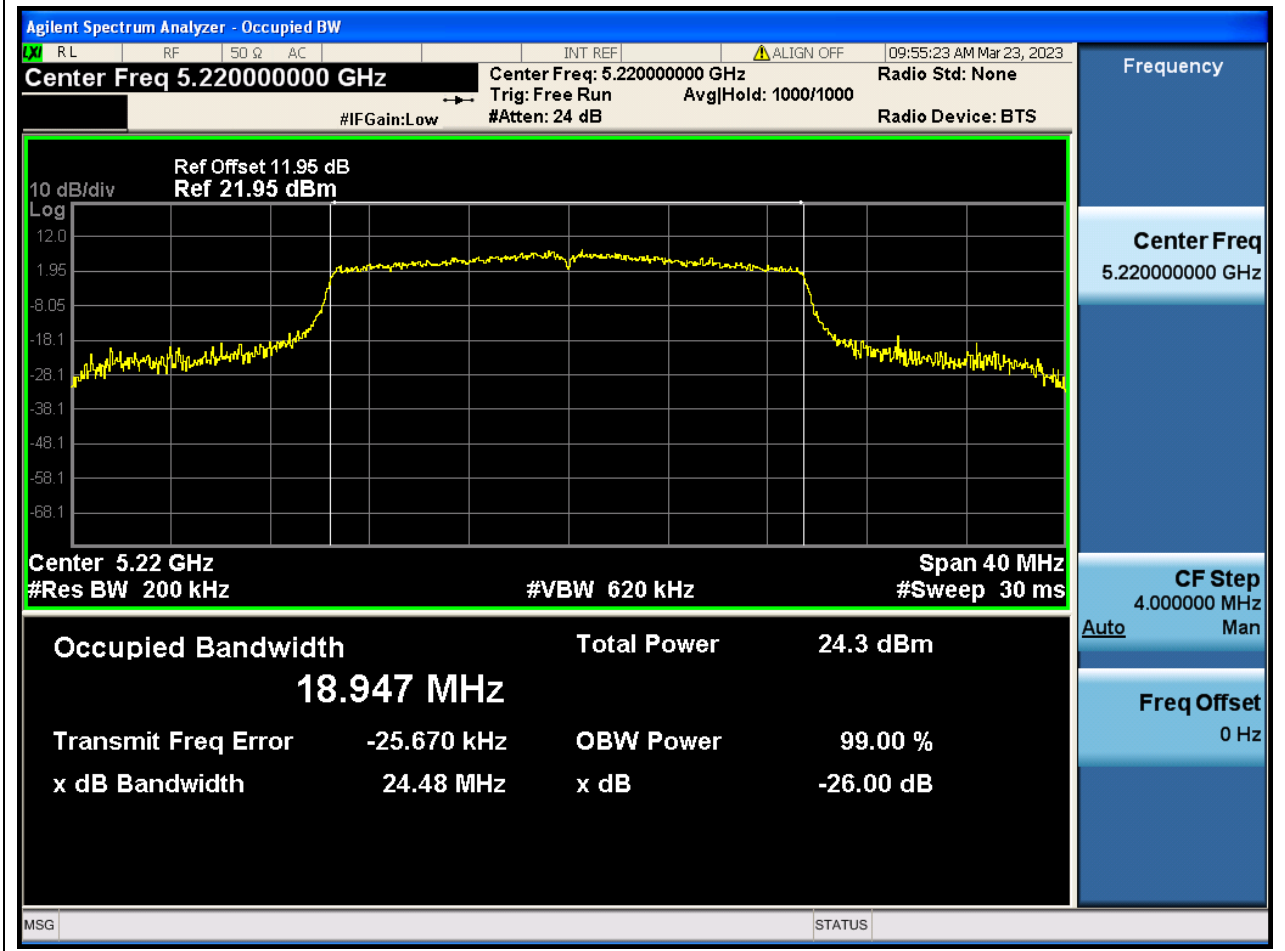

16. 802.11ax_20M_Band1_M

16.1. A.2-26dB Bandwidth(NTNV)

Center Frequency (MHz)	XdB Down	RBW (MHz)	Detector	Limit (MHz)	XdB BandWidth (MHz)	Verdict
5220	26	0.2	Peak	0	24.479241	N/A