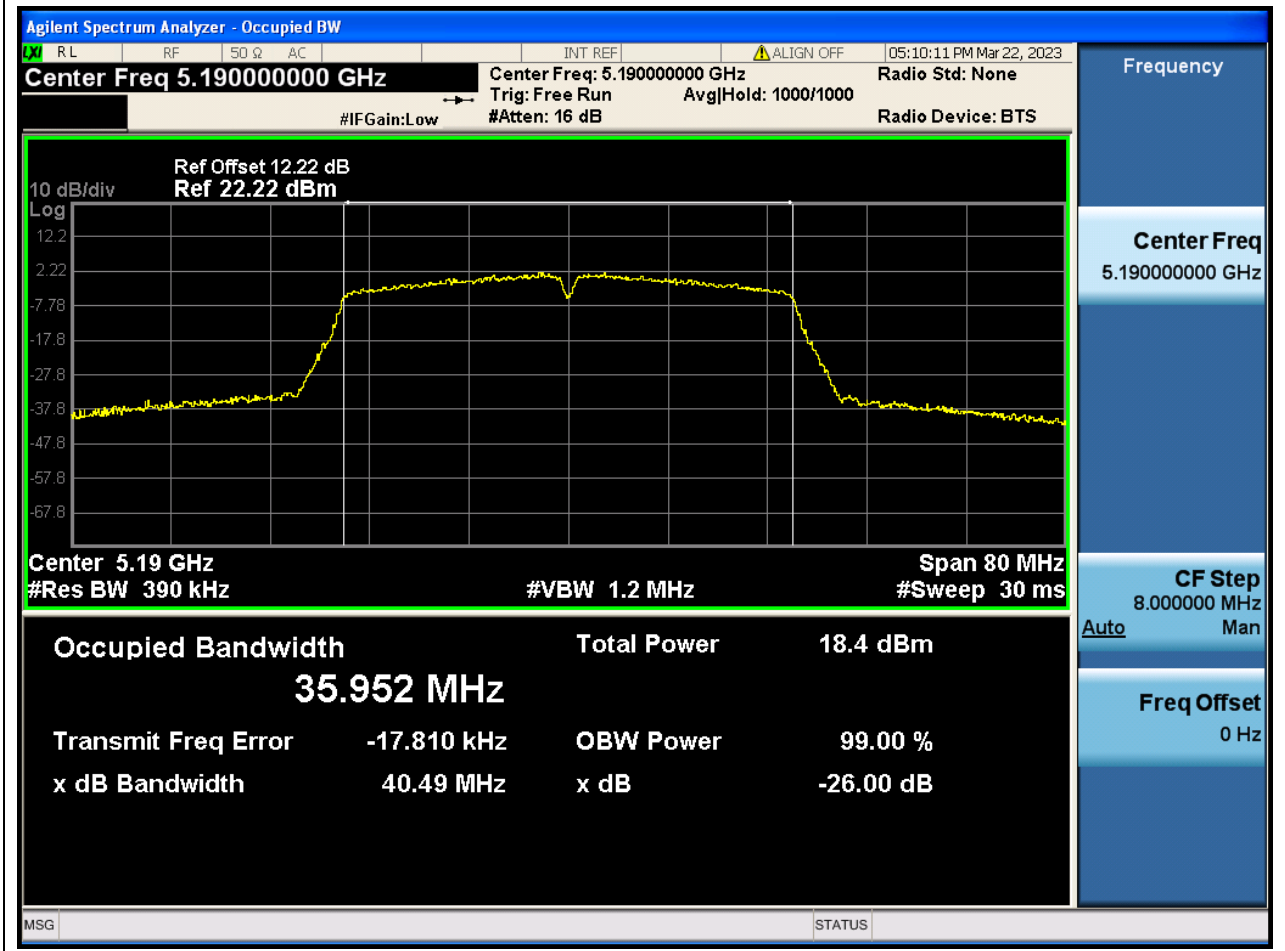

7. 802.11n_40M_Band1_L

7.1. A.2-26dB Bandwidth(NTNV)

Center Frequency (MHz)	XdB Down	RBW (MHz)	Detector	Limit (MHz)	XdB BandWidth (MHz)	Verdict
5190	26	0.39	Peak	0	40.48513	N/A