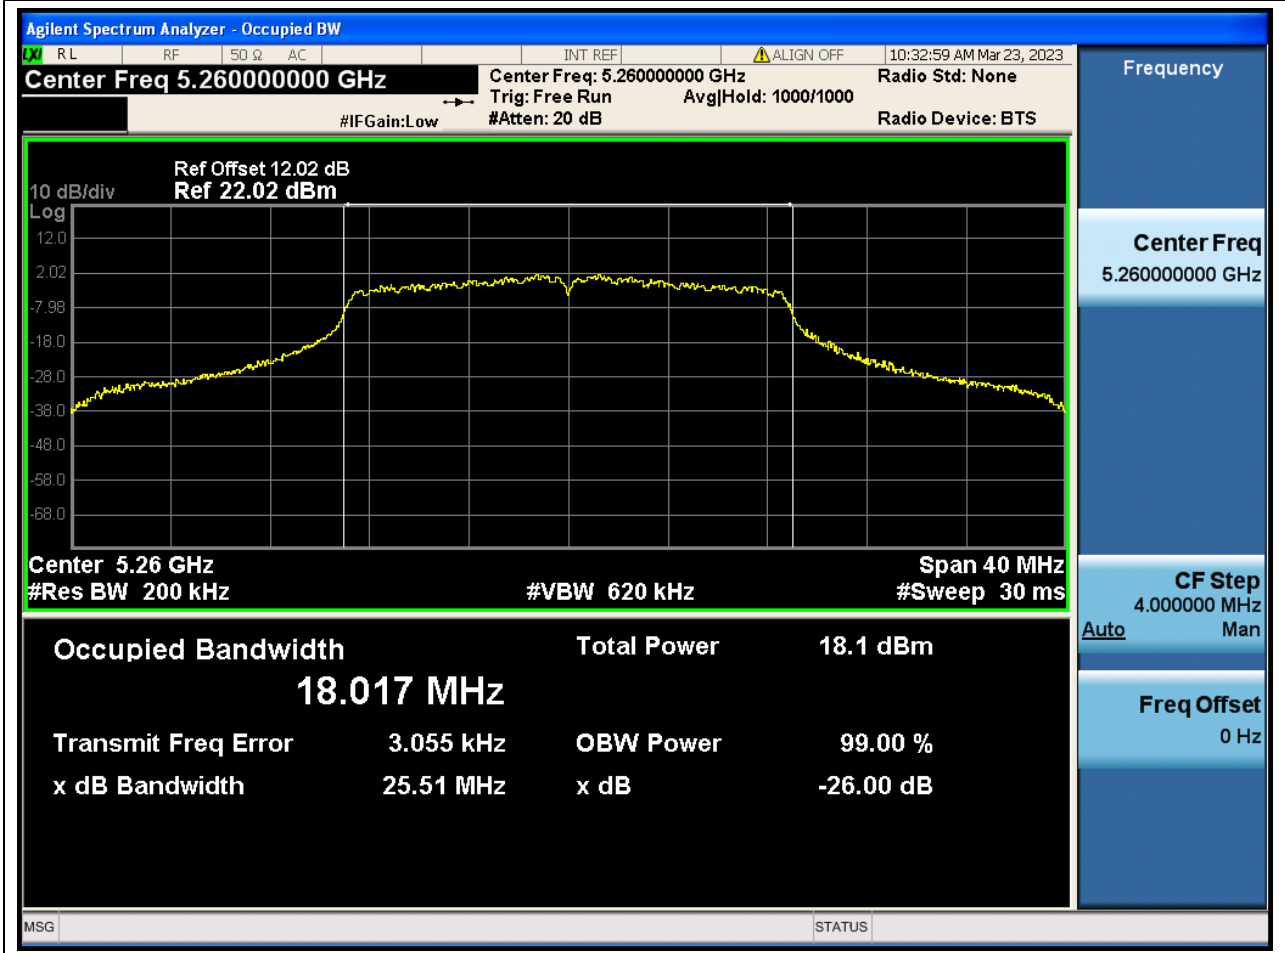

29. 802.11ac_20M_Band2_L

29.1. A.2-26dB Bandwidth(NTNV)

Center Frequency (MHz)	XdB Down	RBW (MHz)	Detector	Limit (MHz)	XdB BandWidth (MHz)	Verdict
5260	26	0.2	Peak	0	25.506208	N/A