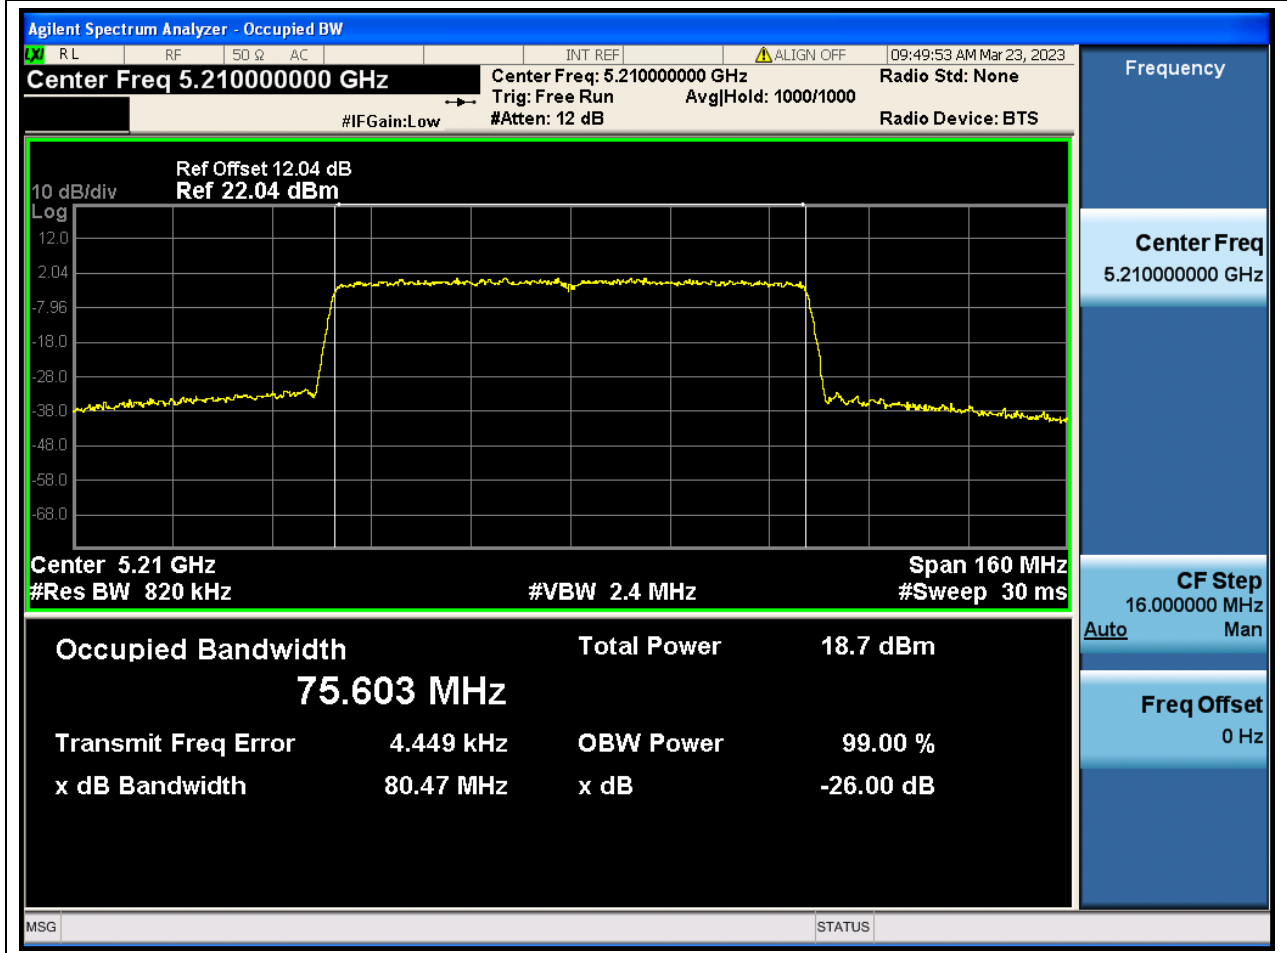

14. 802.11ac_80M_Band1_M

14.1. A.2-26dB Bandwidth(NTNV)

Center Frequency (MHz)	XdB Down	RBW (MHz)	Detector	Limit (MHz)	XdB BandWidth (MHz)	Verdict
5210	26	0.82	Peak	0	80.470764	N/A