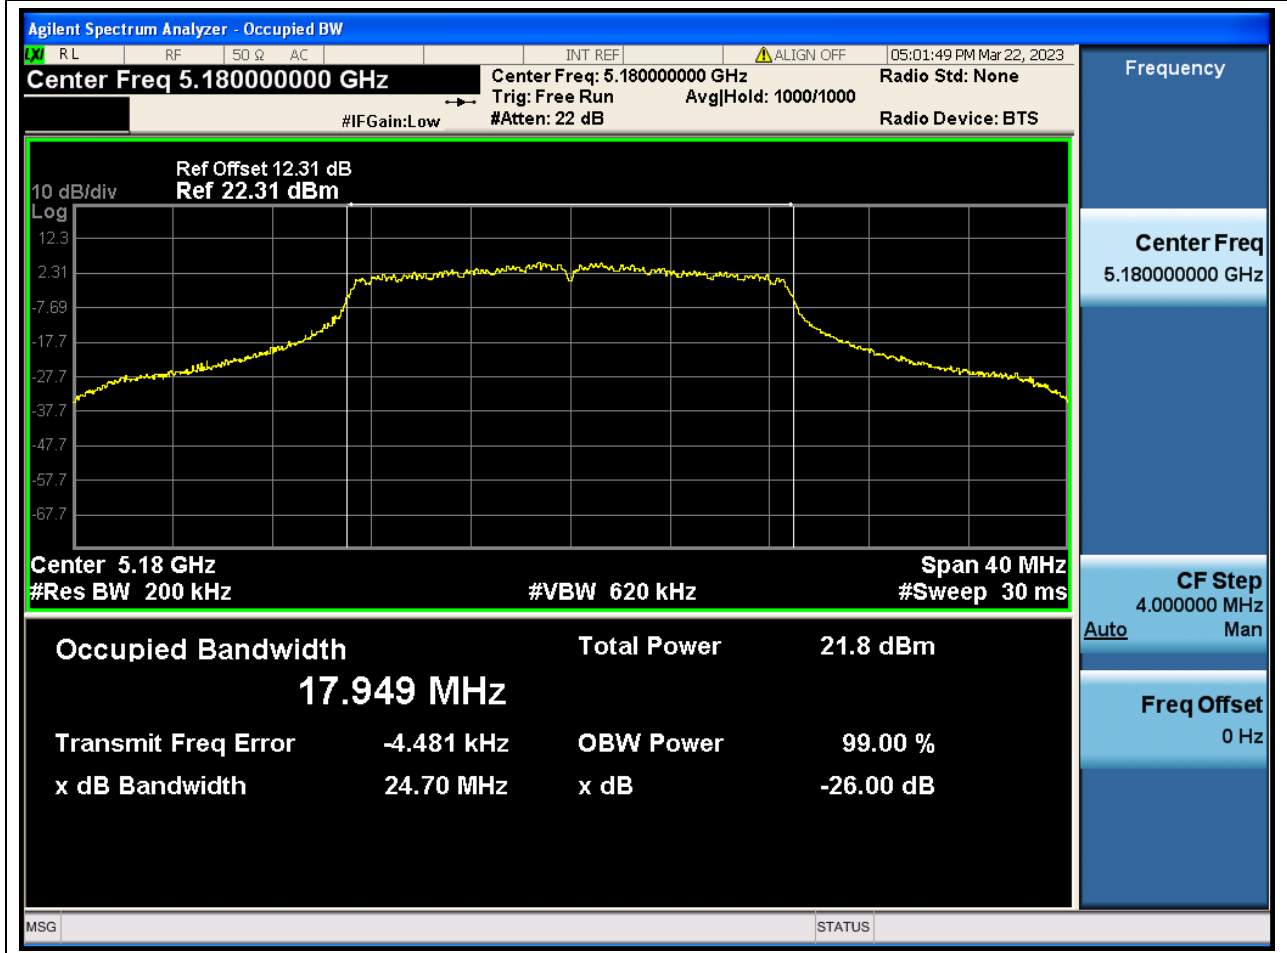

4. 802.11n_20M_Band1_L

4.1. A.2-26dB Bandwidth(NTNV)

Center Frequency (MHz)	XdB Down	RBW (MHz)	Detector	Limit (MHz)	XdB BandWidth (MHz)	Verdict
5180	26	0.2	Peak	0	24.698771	N/A