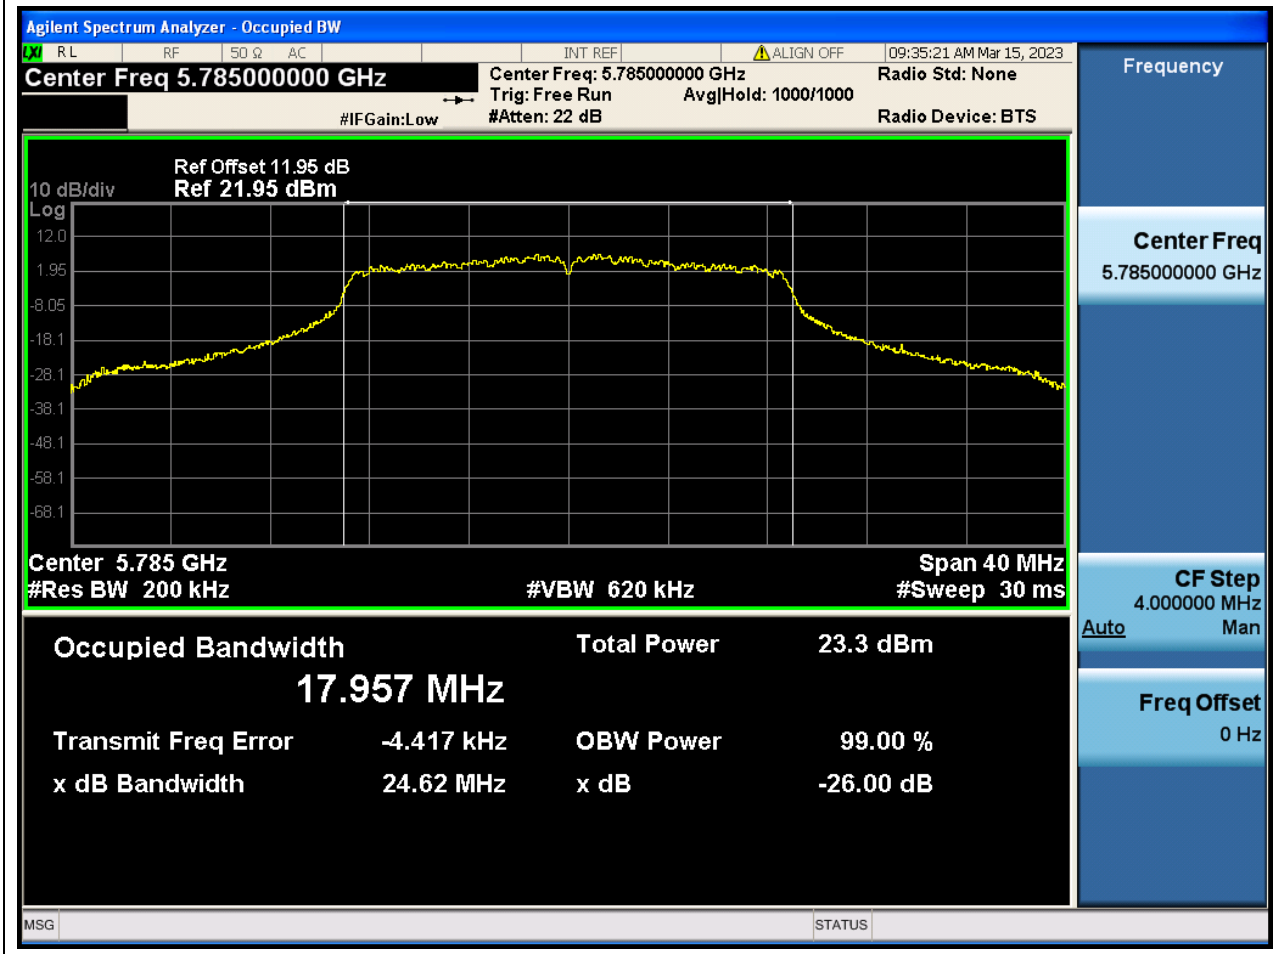

5. 802.11n_20M_Band4_M

5.1. A.2-26dB Bandwidth(NTNV)

Center Frequency (MHz)	XdB Down	RBW (MHz)	Detector	Limit (MHz)	XdB BandWidth (MHz)	Verdict
5785	26	0.2	Peak	0	24.616658	N/A