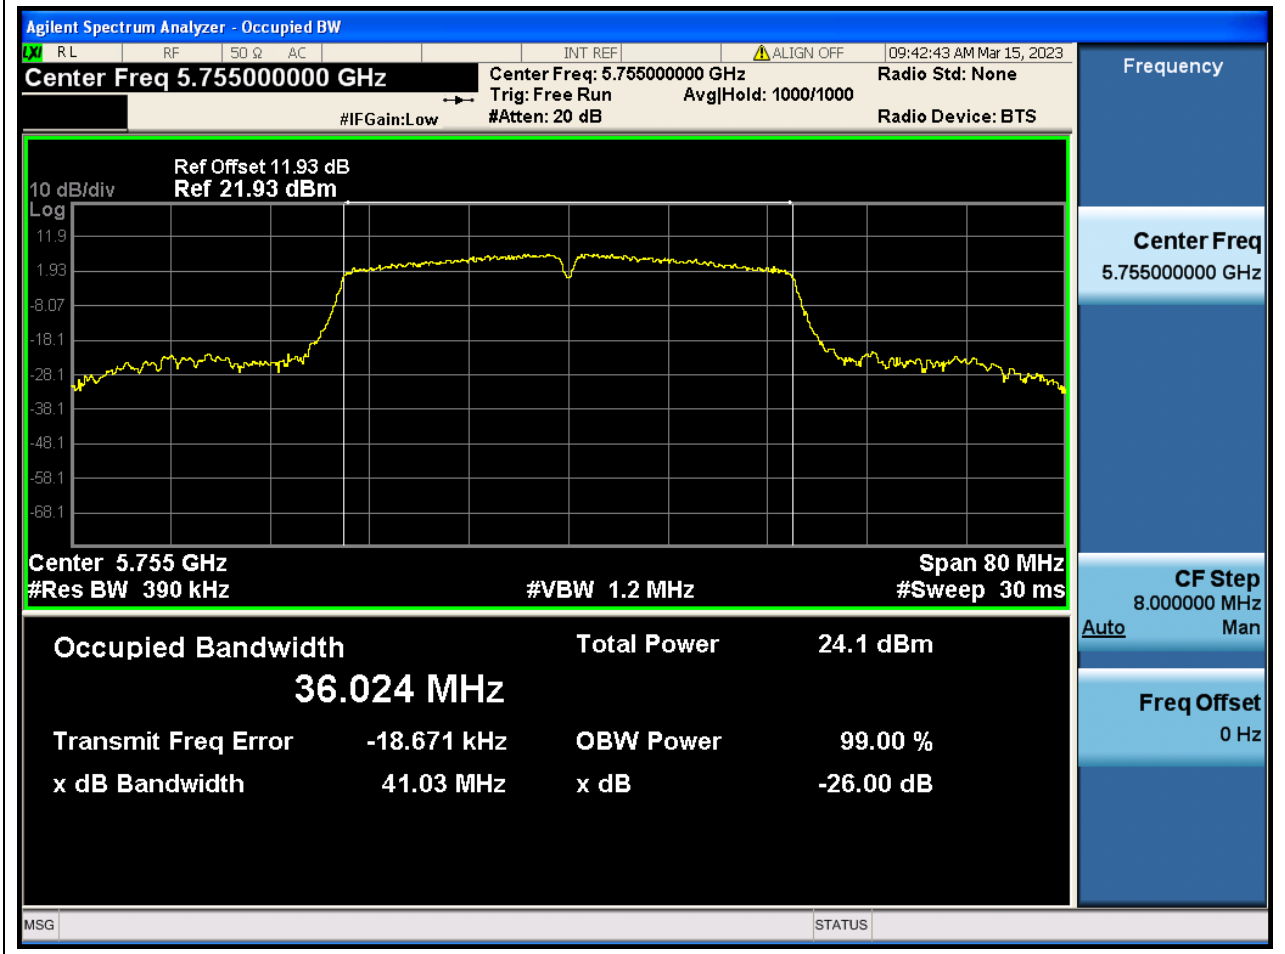

7. 802.11n_40M_Band4_L

7.1. A.2-26dB Bandwidth(NTNV)

Center Frequency (MHz)	XdB Down	RBW (MHz)	Detector	Limit (MHz)	XdB BandWidth (MHz)	Verdict
5755	26	0.39	Peak	0	41.03493	N/A