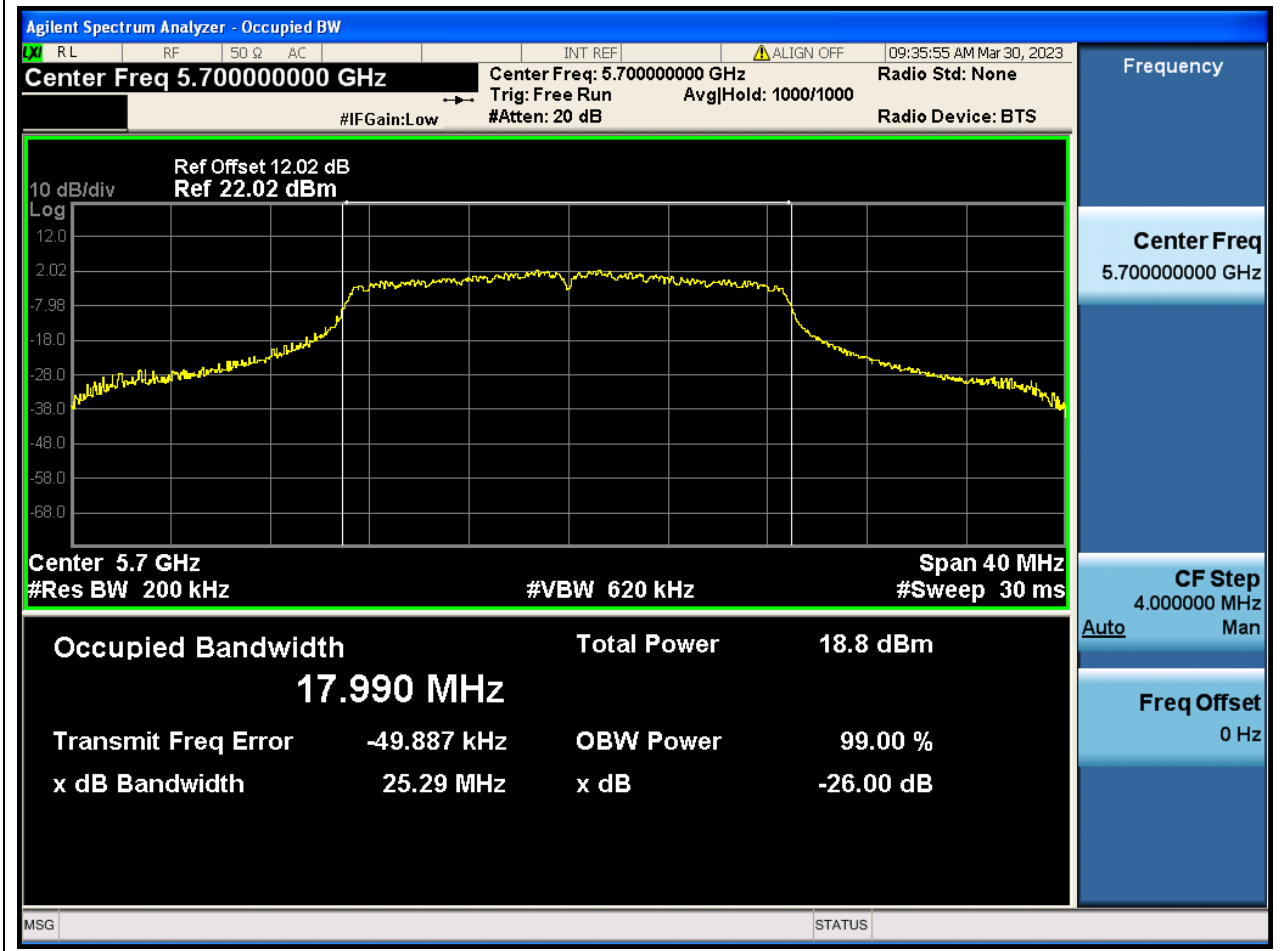

52. 802.11ac_20M_Band3_H

52.2. A.2-26dB Bandwidth(NTNV)

Center Frequency (MHz)	XdB Down	RBW (MHz)	Detector	Limit (MHz)	XdB BandWidth (MHz)	Verdict
5700	26	0.2	Peak	0	25.293594	N/A