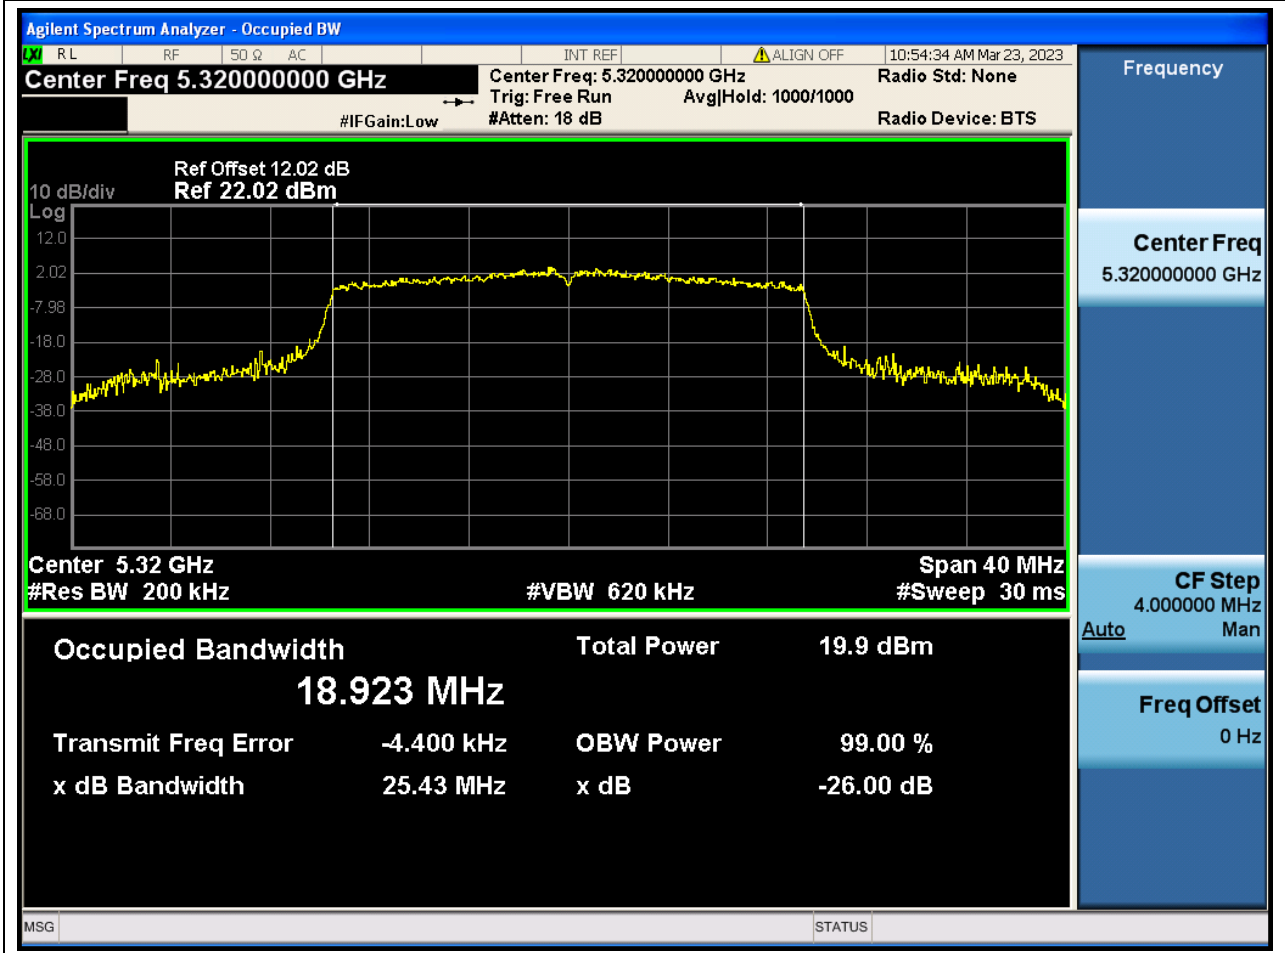

37. 802.11ax_20M_Band2_H

37.1. A.2-26dB Bandwidth(NTNV)

Center Frequency (MHz)	XdB Down	RBW (MHz)	Detector	Limit (MHz)	XdB BandWidth (MHz)	Verdict
5320	26	0.2	Peak	0	25.430157	N/A