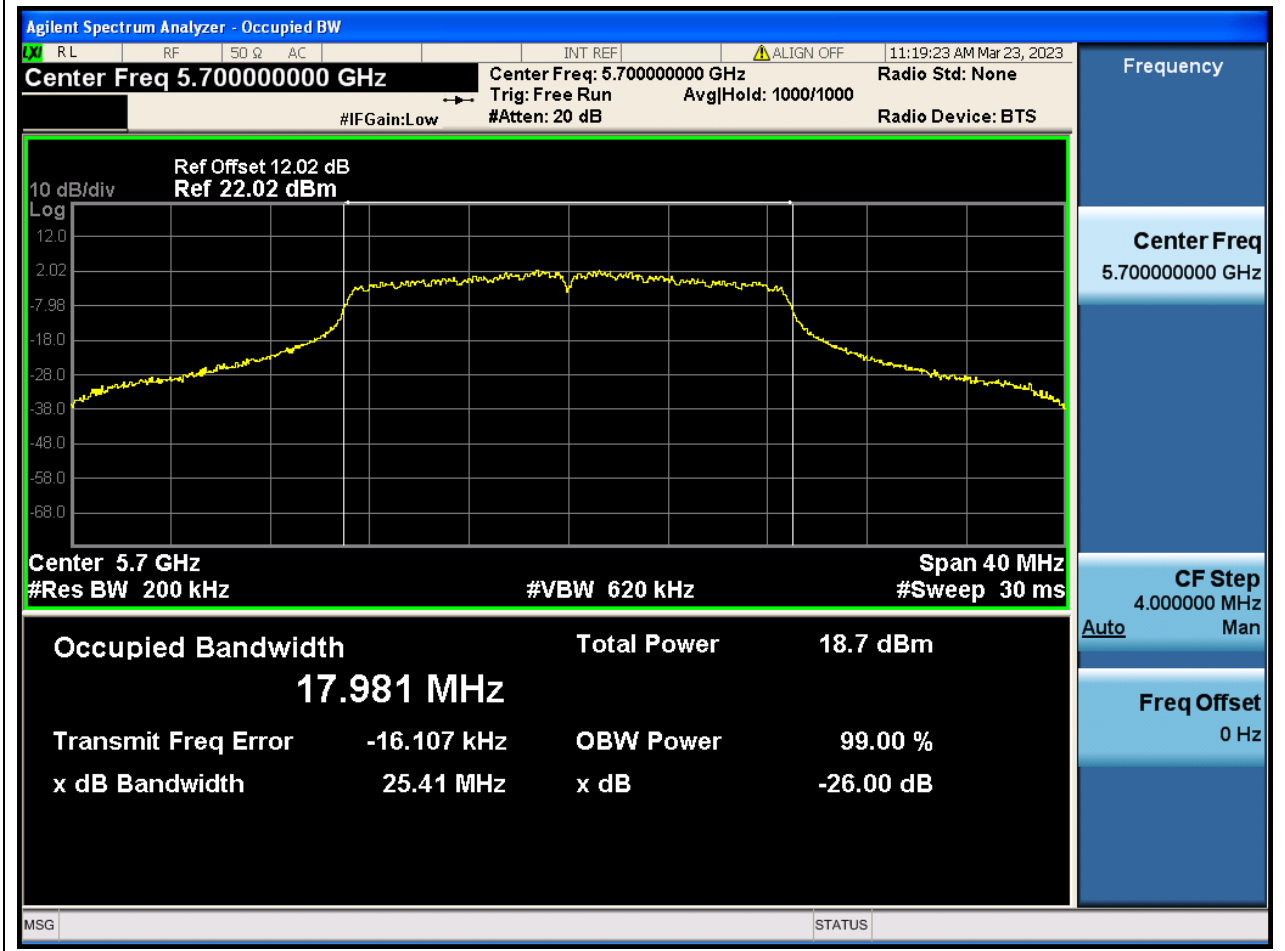

46. 802.11n_20M_Band3_H

46.1. A.2-26dB Bandwidth(NTNV)

Center Frequency (MHz)	XdB Down	RBW (MHz)	Detector	Limit (MHz)	XdB BandWidth (MHz)	Verdict
5700	26	0.2	Peak	0	25.407537	N/A