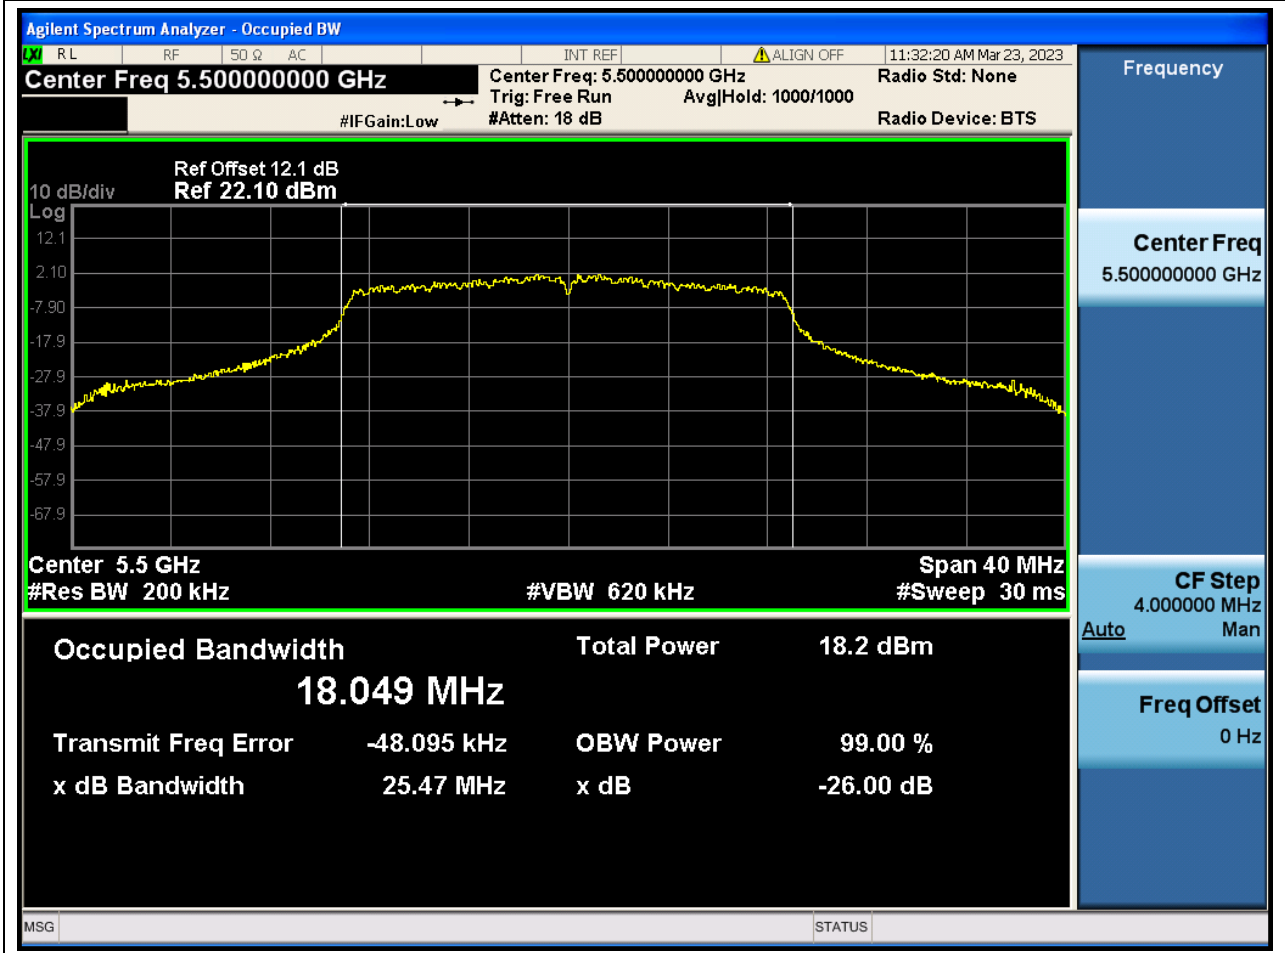

50. 802.11ac_20M_Band3_L

50.1. A.2-26dB Bandwidth(NTNV)

Center Frequency (MHz)	XdB Down	RBW (MHz)	Detector	Limit (MHz)	XdB BandWidth (MHz)	Verdict
5500	26	0.2	Peak	0	25.468914	N/A