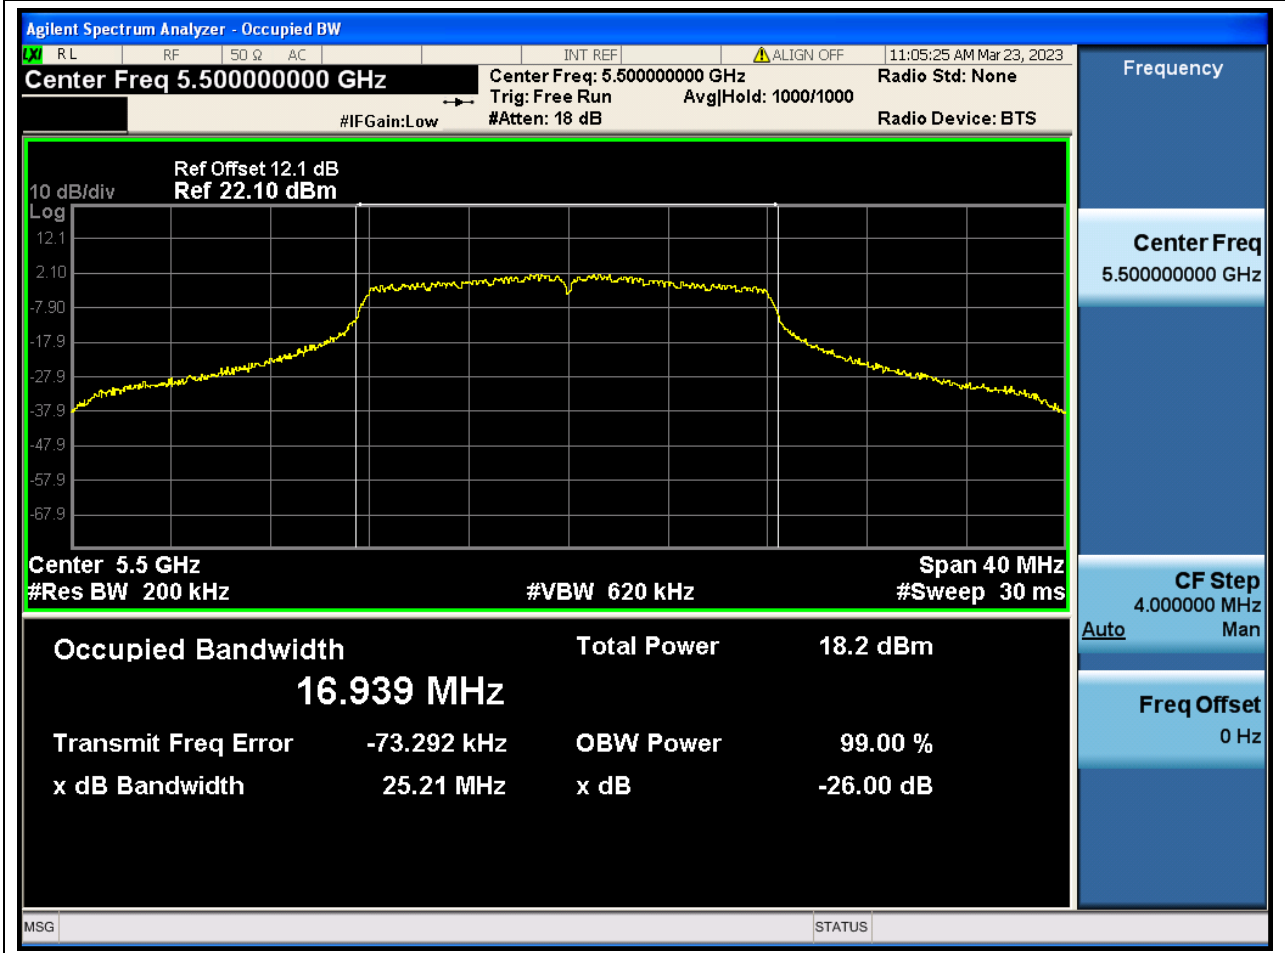

41. 802.11a_20M_Band3_L

41.1. A.2-26dB Bandwidth(NTNV)

Center Frequency (MHz)	XdB Down	RBW (MHz)	Detector	Limit (MHz)	XdB BandWidth (MHz)	Verdict
5500	26	0.2	Peak	0	25.211046	N/A