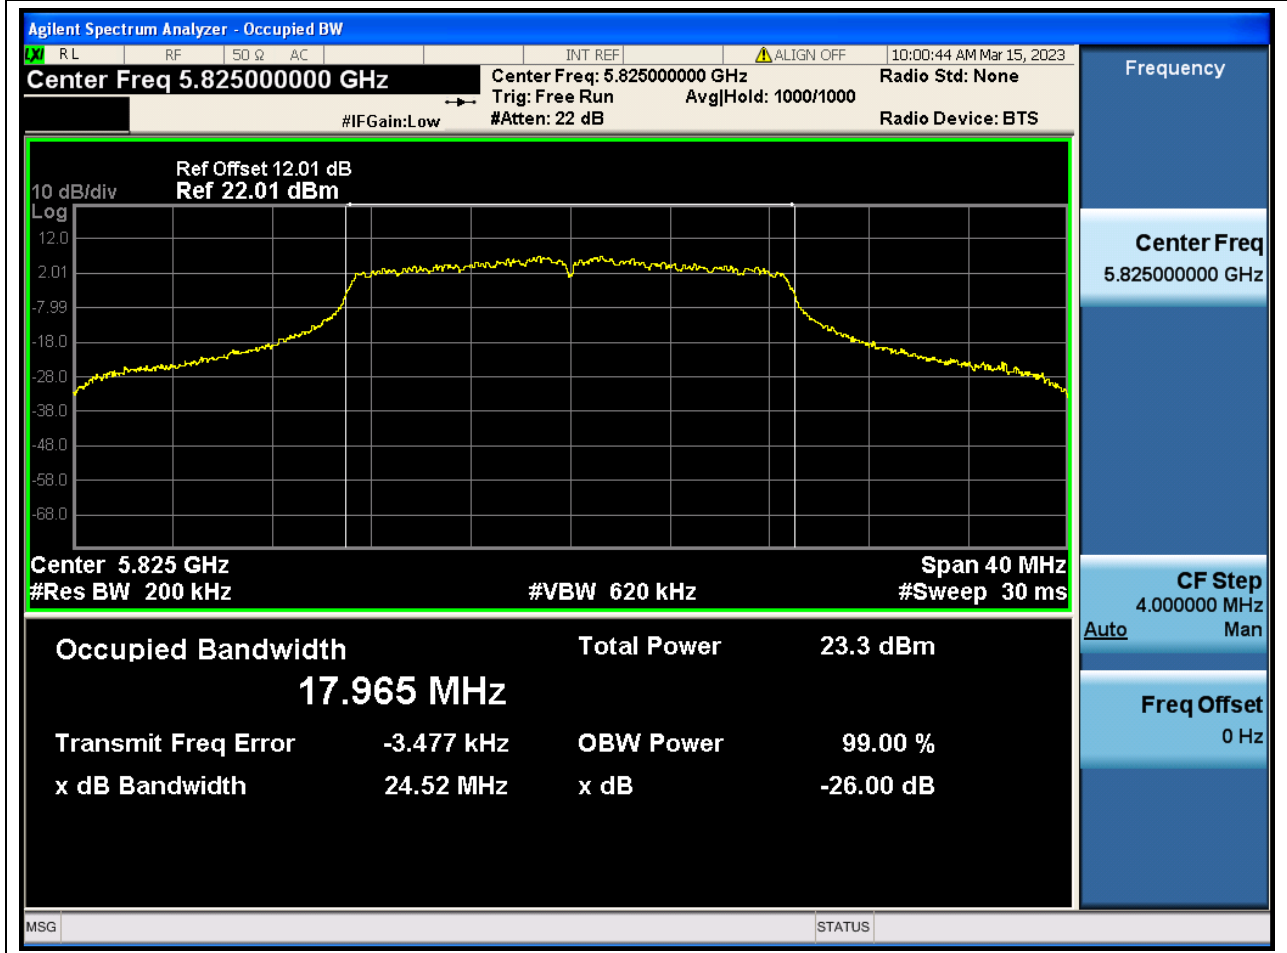

11. 802.11ac_20M_Band4_H

11.1. A.2-26dB Bandwidth(NTNV)

Center Frequency (MHz)	XdB Down	RBW (MHz)	Detector	Limit (MHz)	XdB BandWidth (MHz)	Verdict
5825	26	0.2	Peak	0	24.516822	N/A