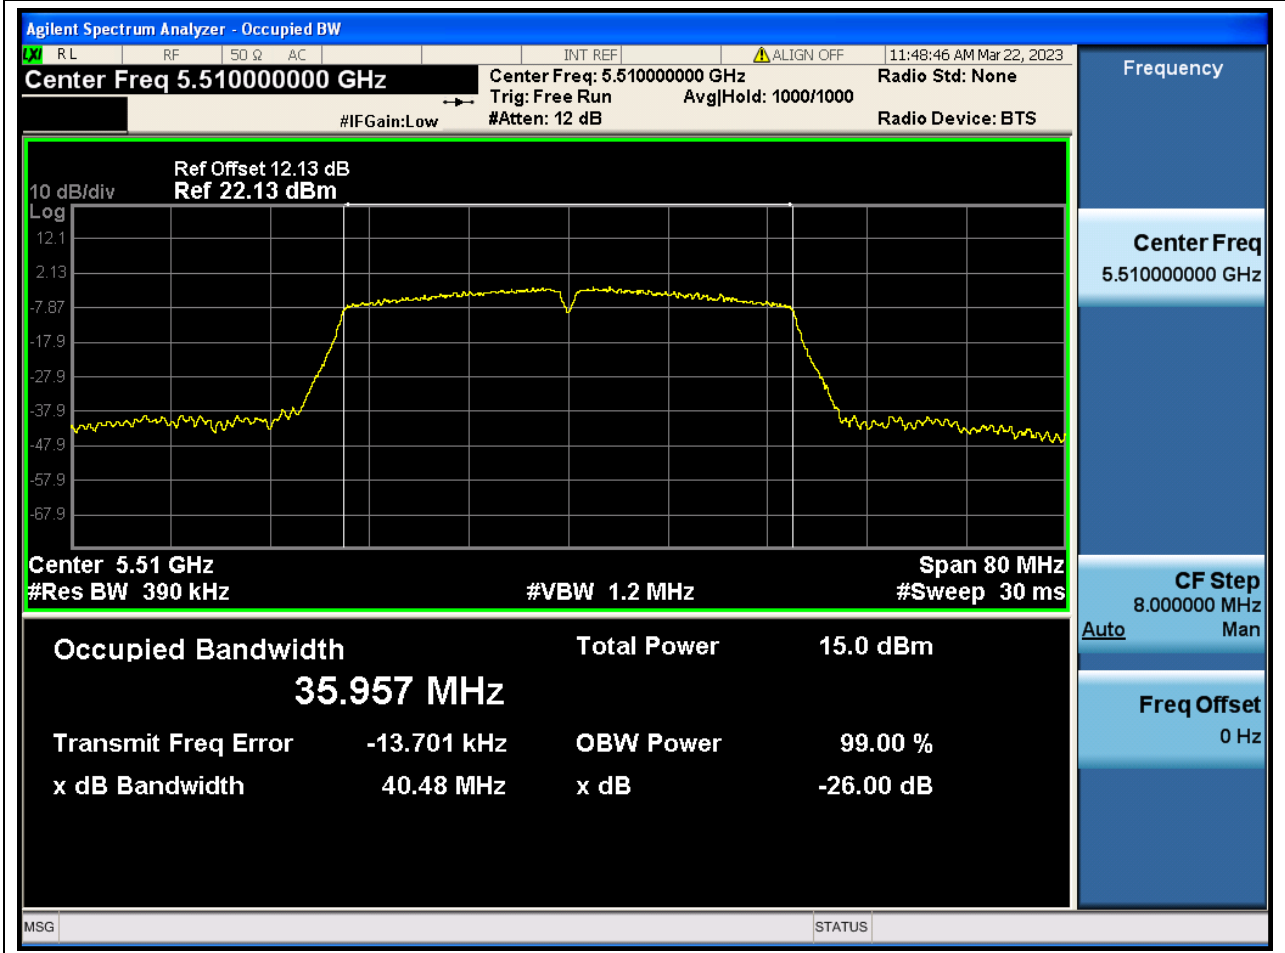

47. 802.11n_40M_Band3_L

47.1. A.2-26dB Bandwidth(NTNV)

Center Frequency (MHz)	XdB Down	RBW (MHz)	Detector	Limit (MHz)	XdB BandWidth (MHz)	Verdict
5510	26	0.39	Peak	0	40.475315	N/A