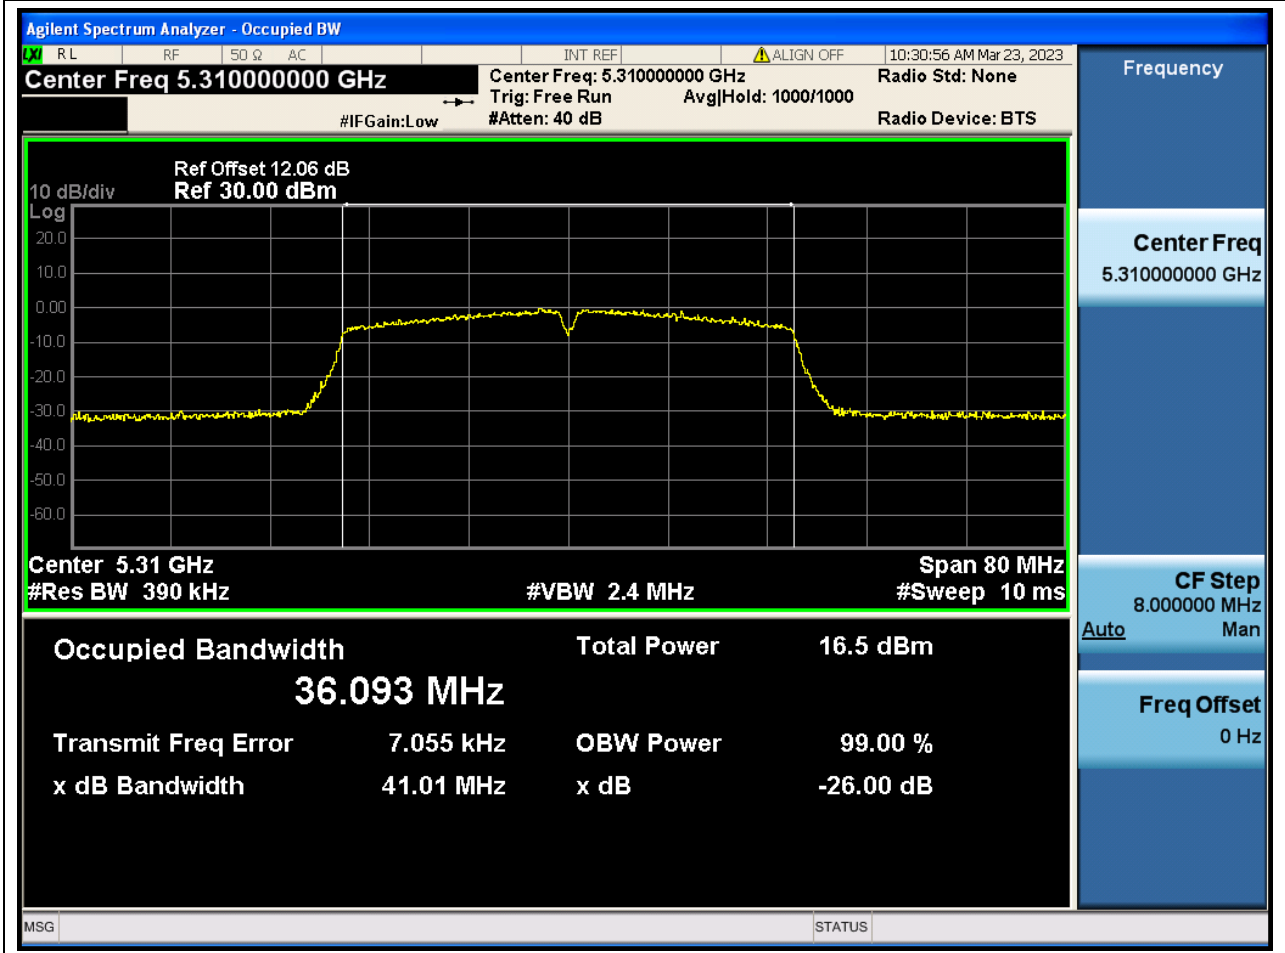

28. 802.11n_40M_Band2_H

28.1. A.2.2-99% Bandwidth(NTNV)

Center Frequency (MHz)	OBW Power (%)	RBW (MHz)	Detector	Limit (MHz)	OBW (MHz)	Verdict
5310	99	0.39	Peak	0	36.093454	N/A