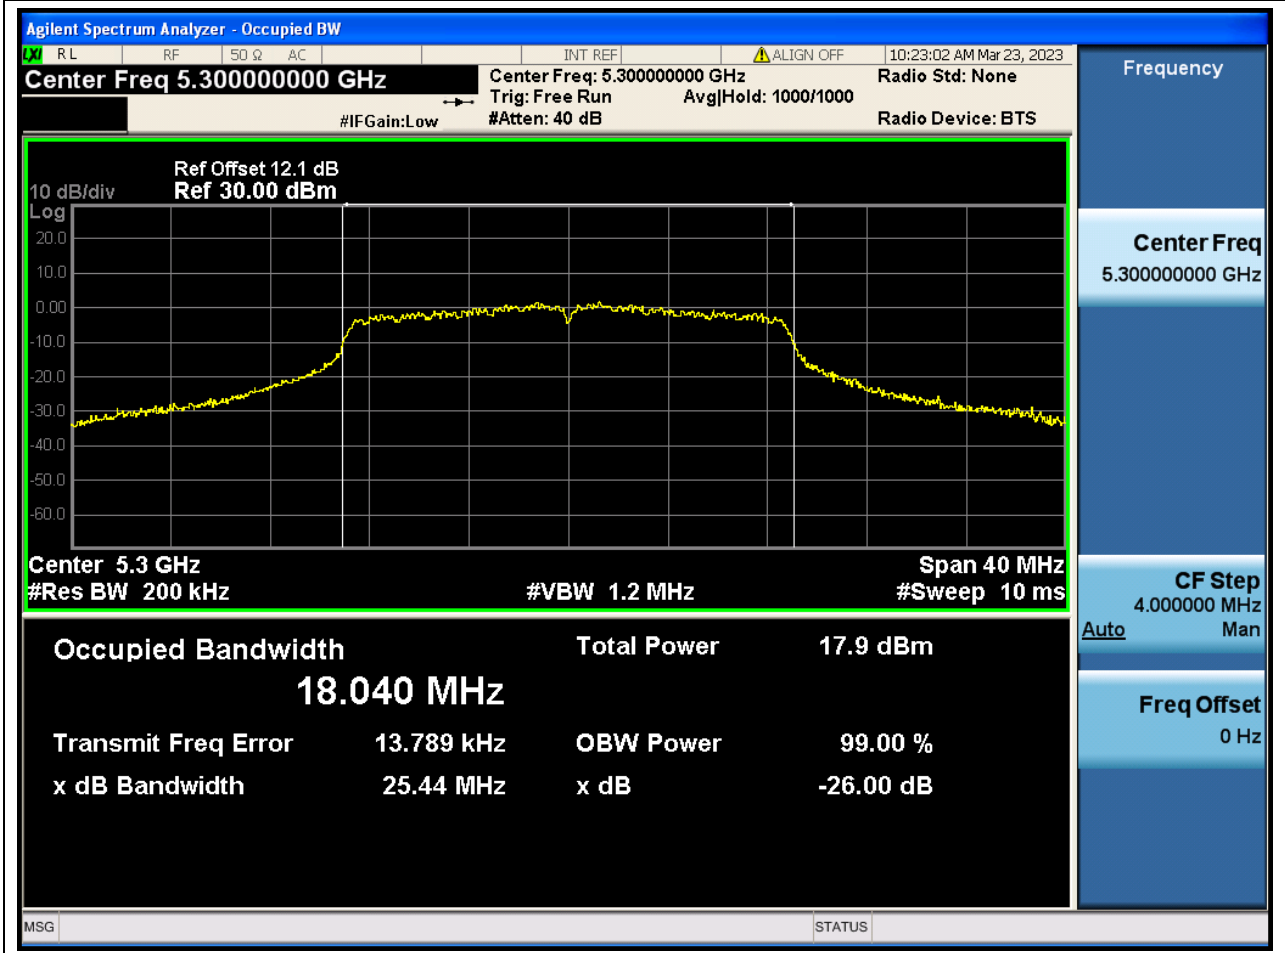

25. 802.11n_20M_Band2_M

25.1. A.2.2-99% Bandwidth(NTNV)

Center Frequency (MHz)	OBW Power (%)	RBW (MHz)	Detector	Limit (MHz)	OBW (MHz)	Verdict
5300	99	0.2	Peak	0	18.040221	N/A