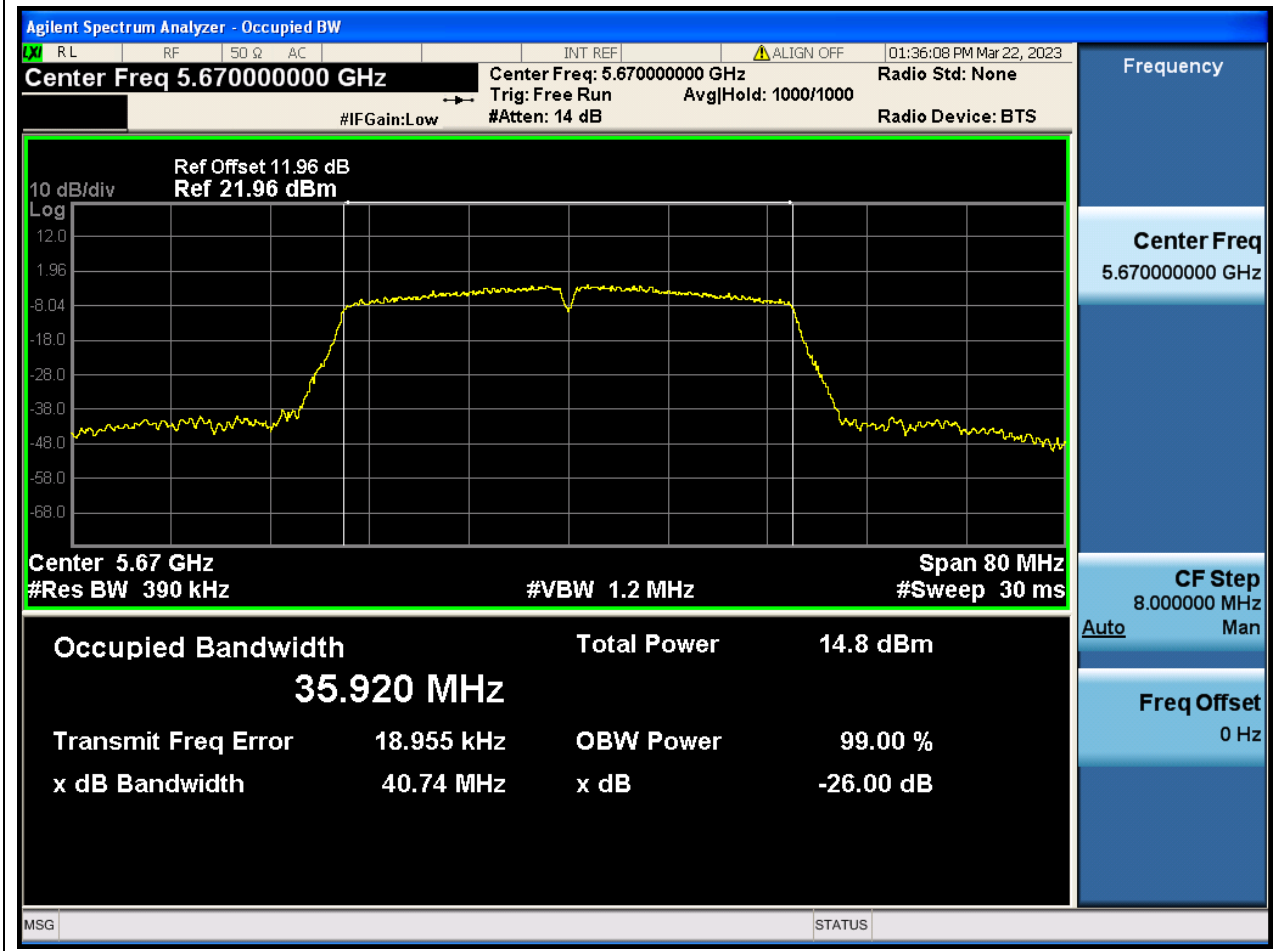

49. 802.11n_40M_Band3_H

49.1. A.2-26dB Bandwidth(NTNV)

Center Frequency (MHz)	XdB Down	RBW (MHz)	Detector	Limit (MHz)	XdB BandWidth (MHz)	Verdict
5670	26	0.39	Peak	0	40.743133	N/A