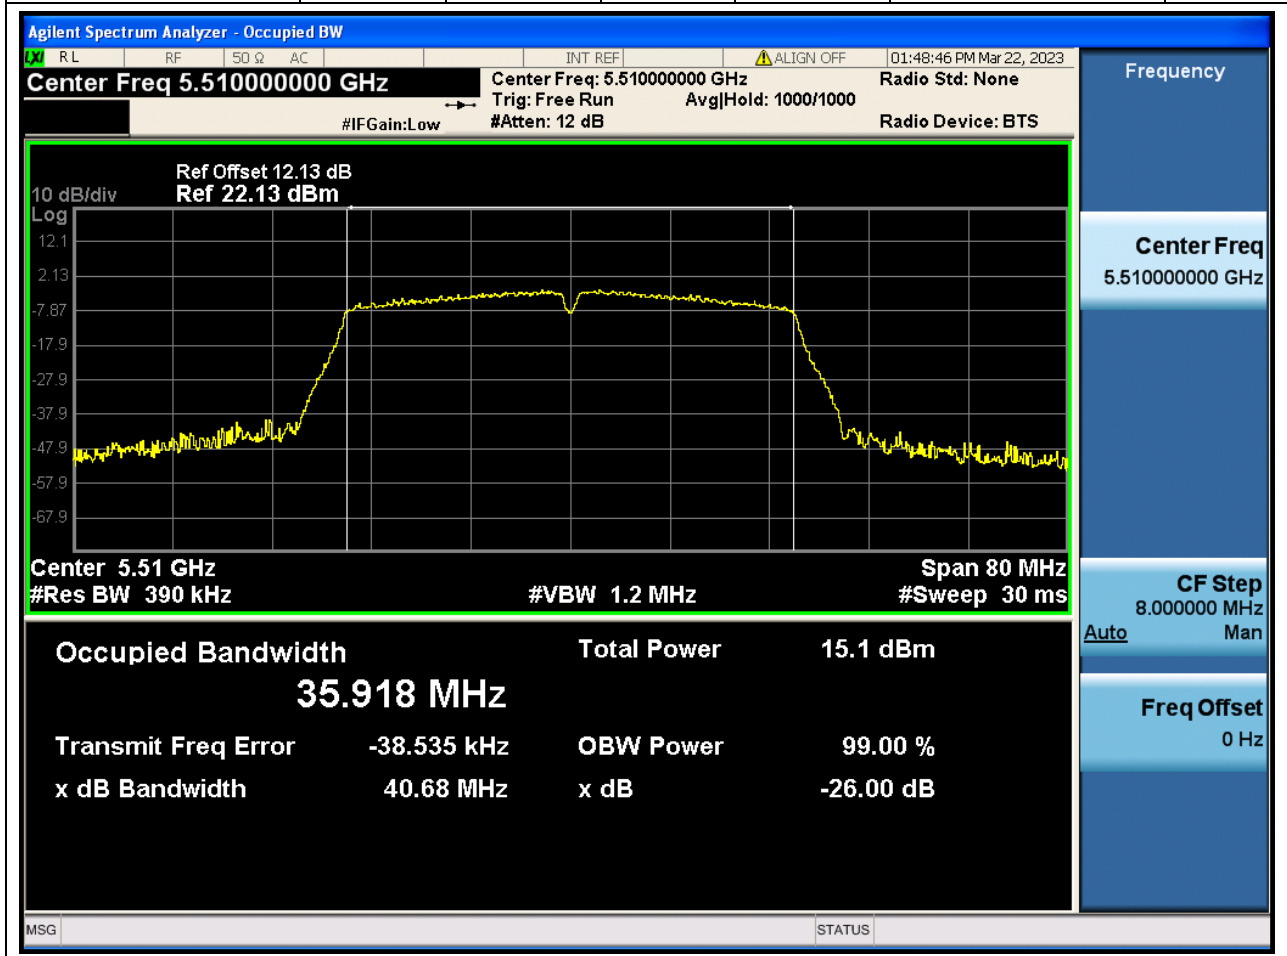

53. 802.11ac_40M_Band3_L

53.1. A.2-26dB Bandwidth(NTNV)

Center Frequency (MHz)	XdB Down	RBW (MHz)	Detector	Limit (MHz)	XdB BandWidth (MHz)	Verdict
5510	26	0.39	Peak	0	40.677533	N/A