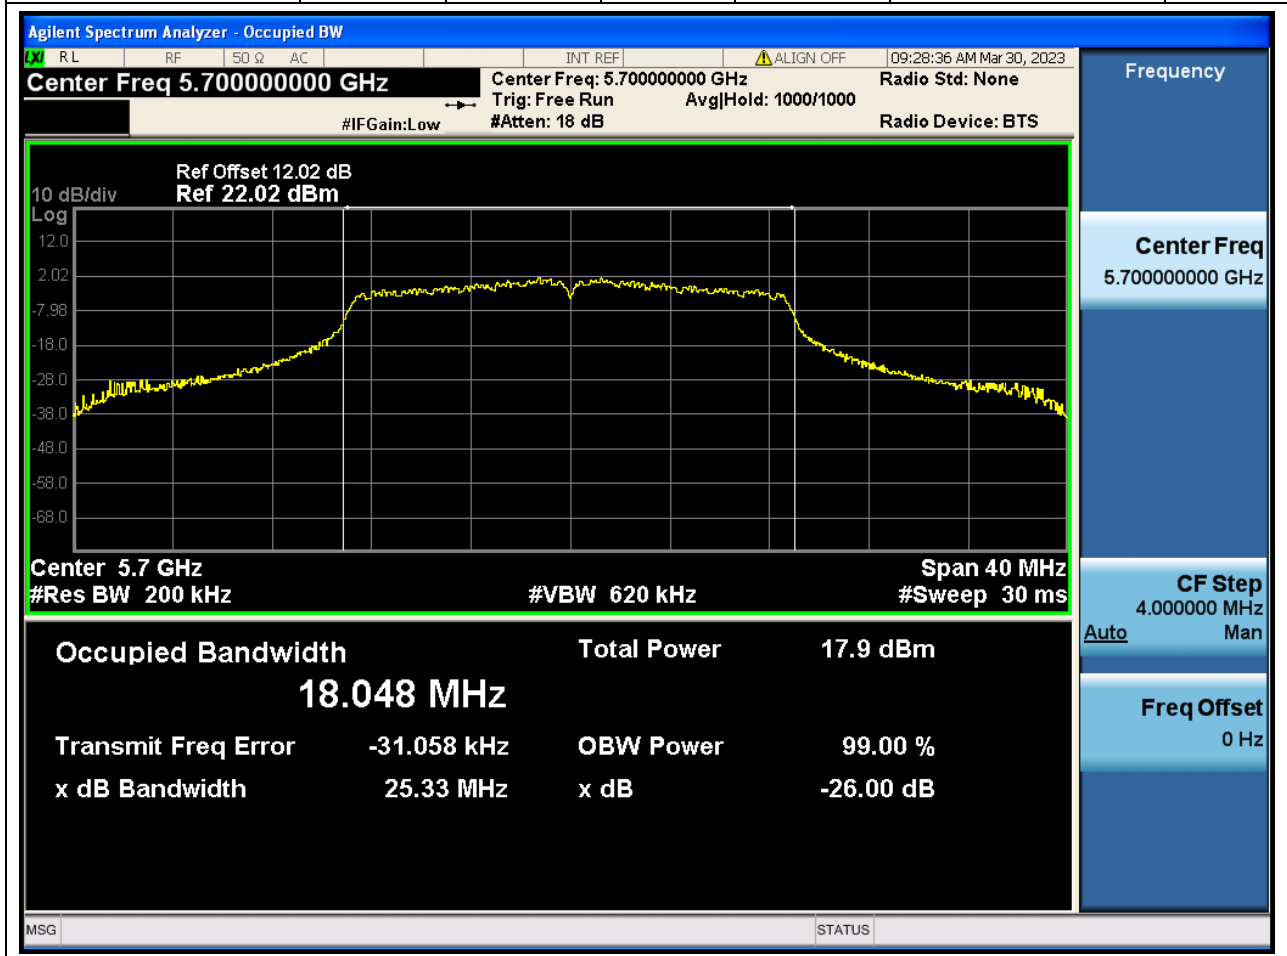

52. 802.11ac_20M_Band3_H

52.1. A.2-26dB Bandwidth(NTNV)

Center Frequency (MHz)	XdB Down	RBW (MHz)	Detector	Limit (MHz)	XdB BandWidth (MHz)	Verdict
5700	26	0.2	Peak	0	25.330192	N/A