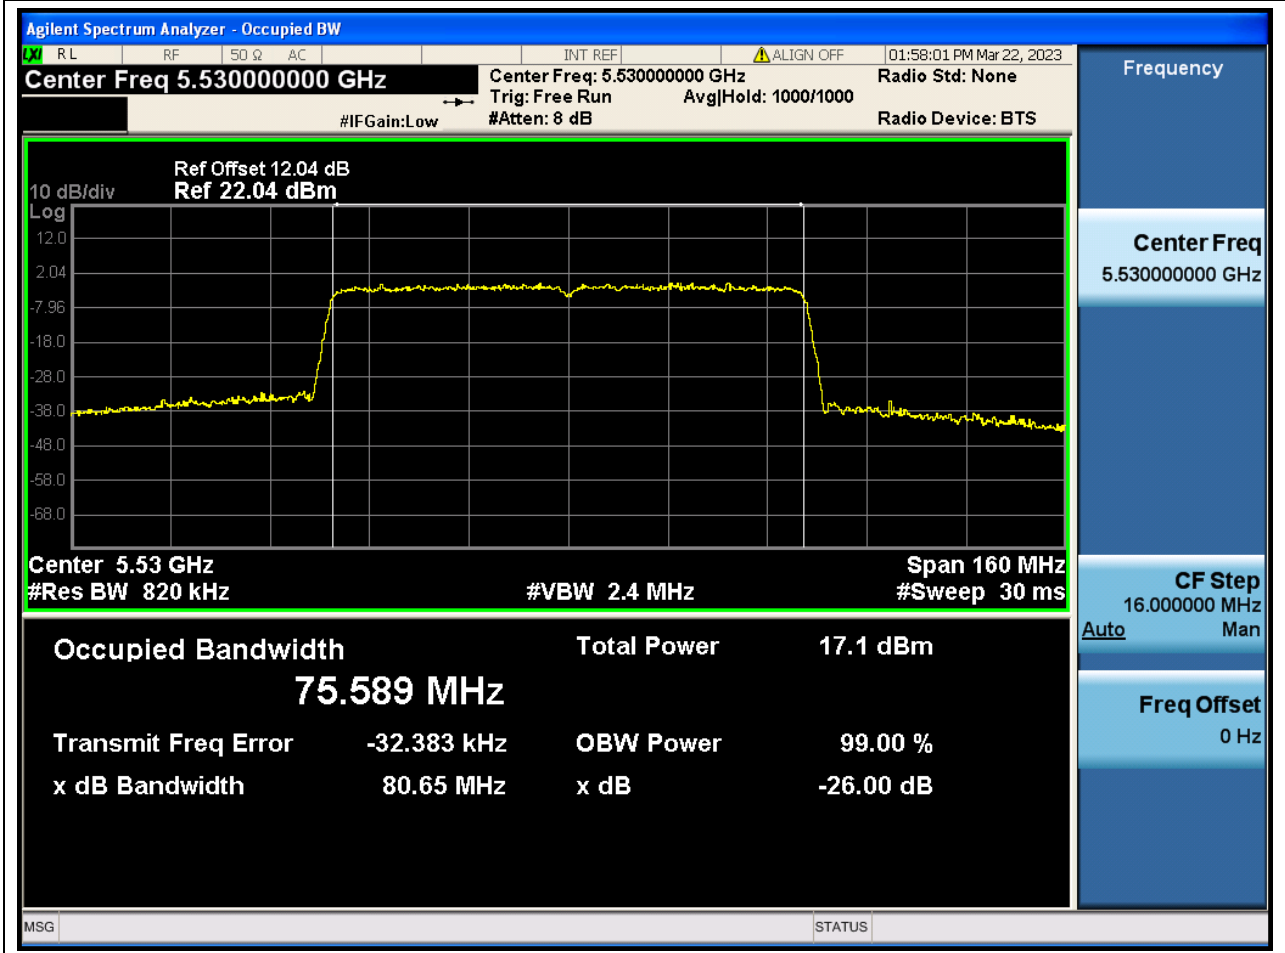

56. 802.11ac_80M_Band3_L

56.1. A.2-26dB Bandwidth(NTNV)

Center Frequency (MHz)	XdB Down	RBW (MHz)	Detector	Limit (MHz)	XdB BandWidth (MHz)	Verdict
5530	26	0.82	Peak	0	80.646163	N/A