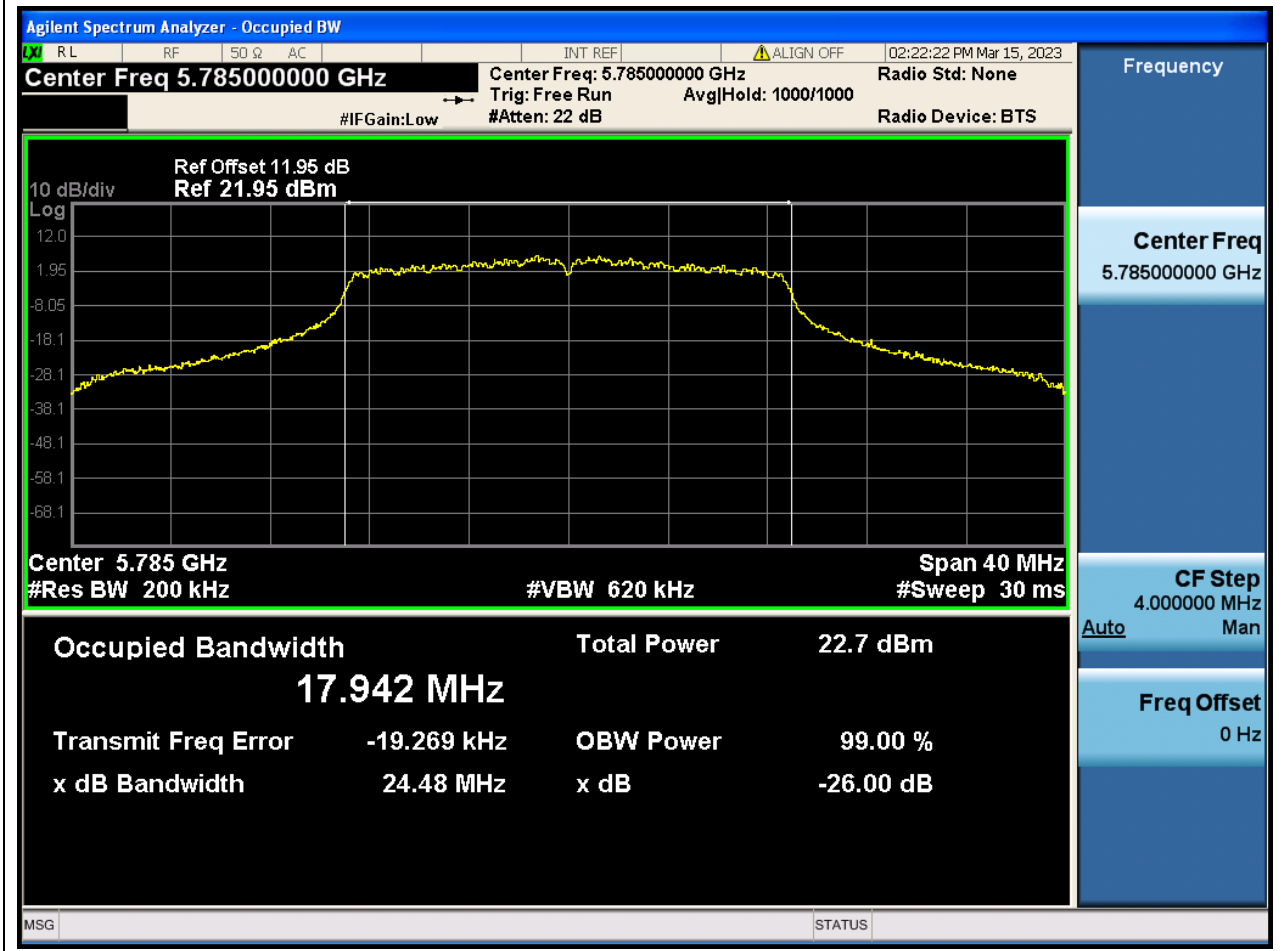

10. 802.11ac_20M_Band4_M

10.1. A.2-26dB Bandwidth(NTNV)

Center Frequency (MHz)	XdB Down	RBW (MHz)	Detector	Limit (MHz)	XdB BandWidth (MHz)	Verdict
5785	26	0.2	Peak	0	24.476267	N/A