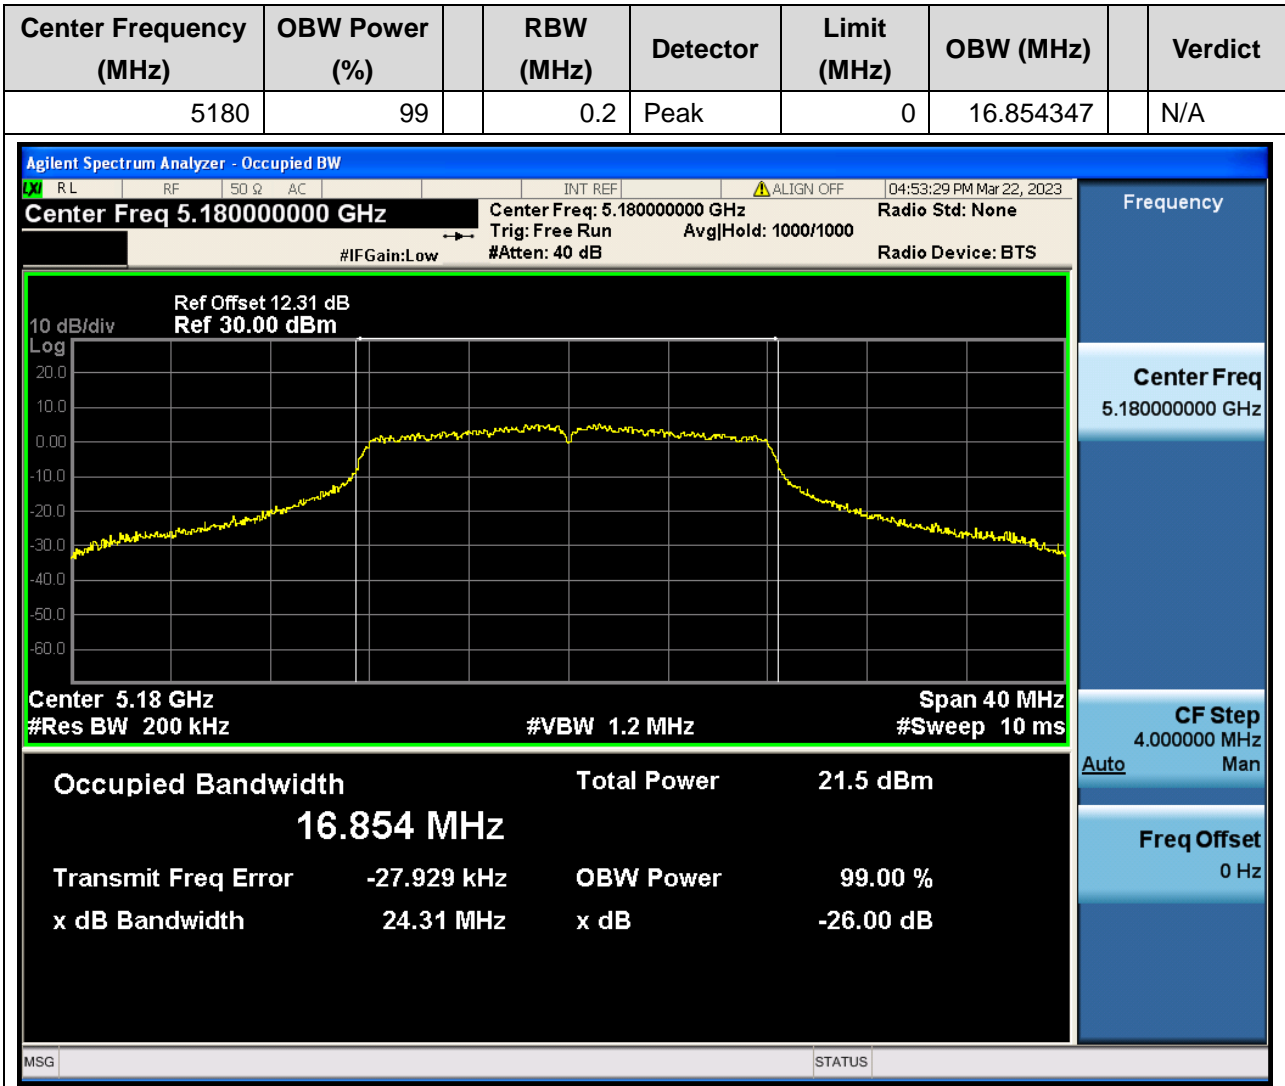

20.1. A.2-26dB Bandwidth(NTNV)

Center Frequency (MHz)	XdB Down	RBW (MHz)	Detector	Limit (MHz)	XdB BandWidth (MHz)	Verdict
5775	26	0.82	Peak	0	80.517677	N/A

Aux. Antenna

1. 802.11a_20M_Band1_L

1.1. A.2.2-99% Bandwidth(NTNV)