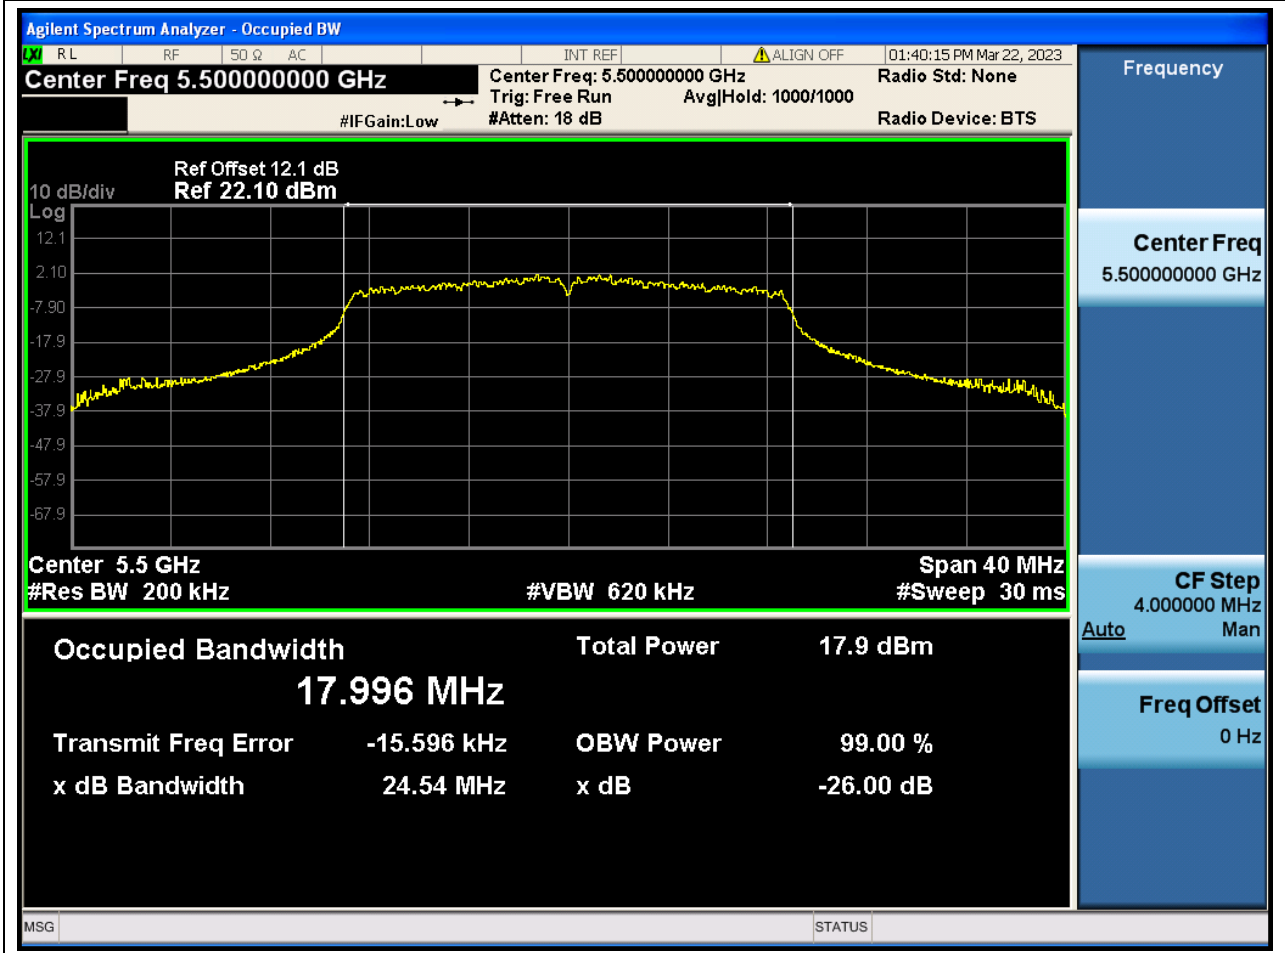

50. 802.11ac_20M_Band3_L

50.1. A.2-26dB Bandwidth(NTNV)

Center Frequency (MHz)	XdB Down	RBW (MHz)	Detector	Limit (MHz)	XdB BandWidth (MHz)	Verdict
5500	26	0.2	Peak	0	24.542924	N/A