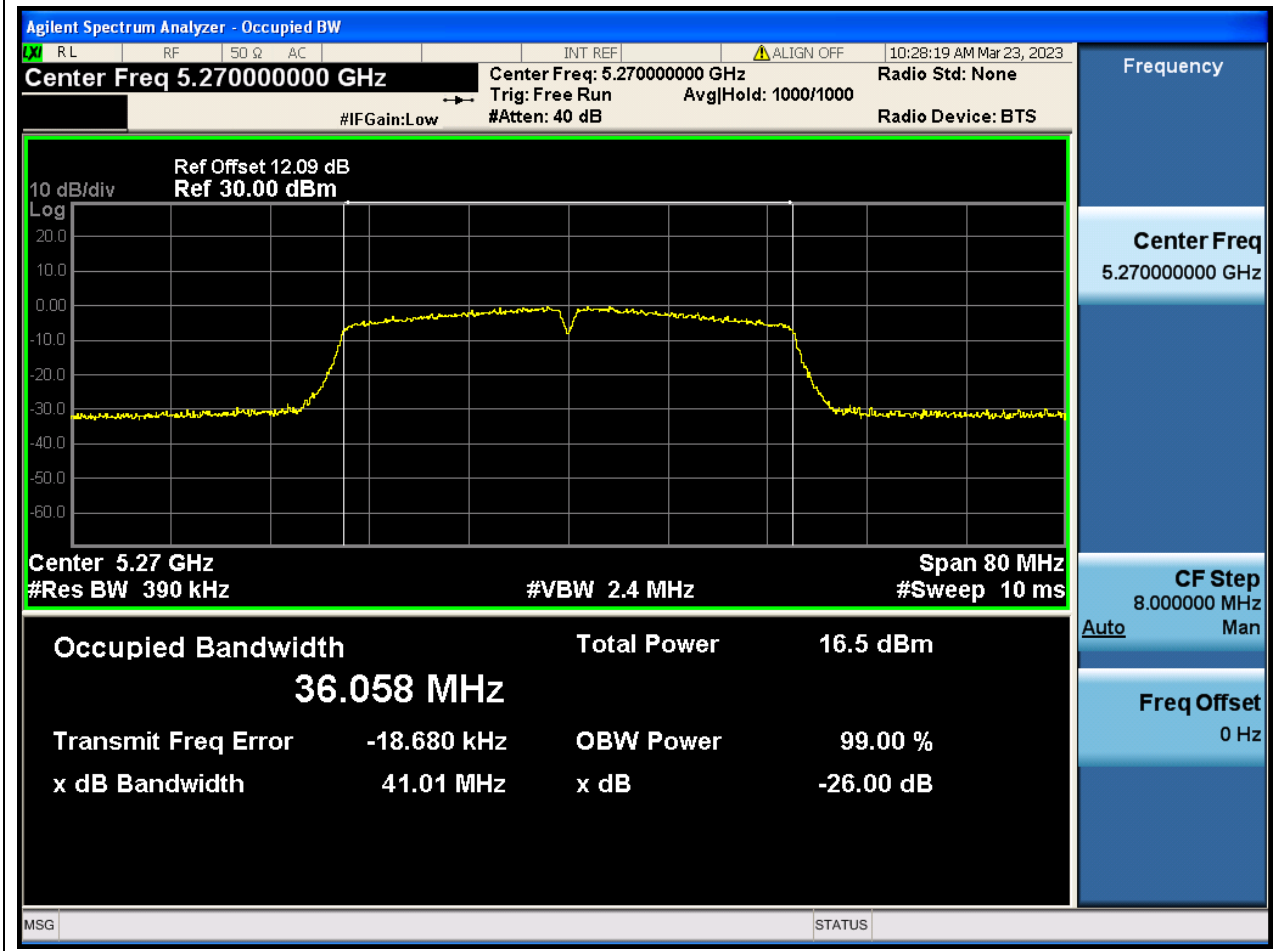

27. 802.11n_40M_Band2_L

27.1. A.2.2-99% Bandwidth(NTNV)

Center Frequency (MHz)	OBW Power (%)	RBW (MHz)	Detector	Limit (MHz)	OBW (MHz)	Verdict
5270	99	0.39	Peak	0	36.058215	N/A