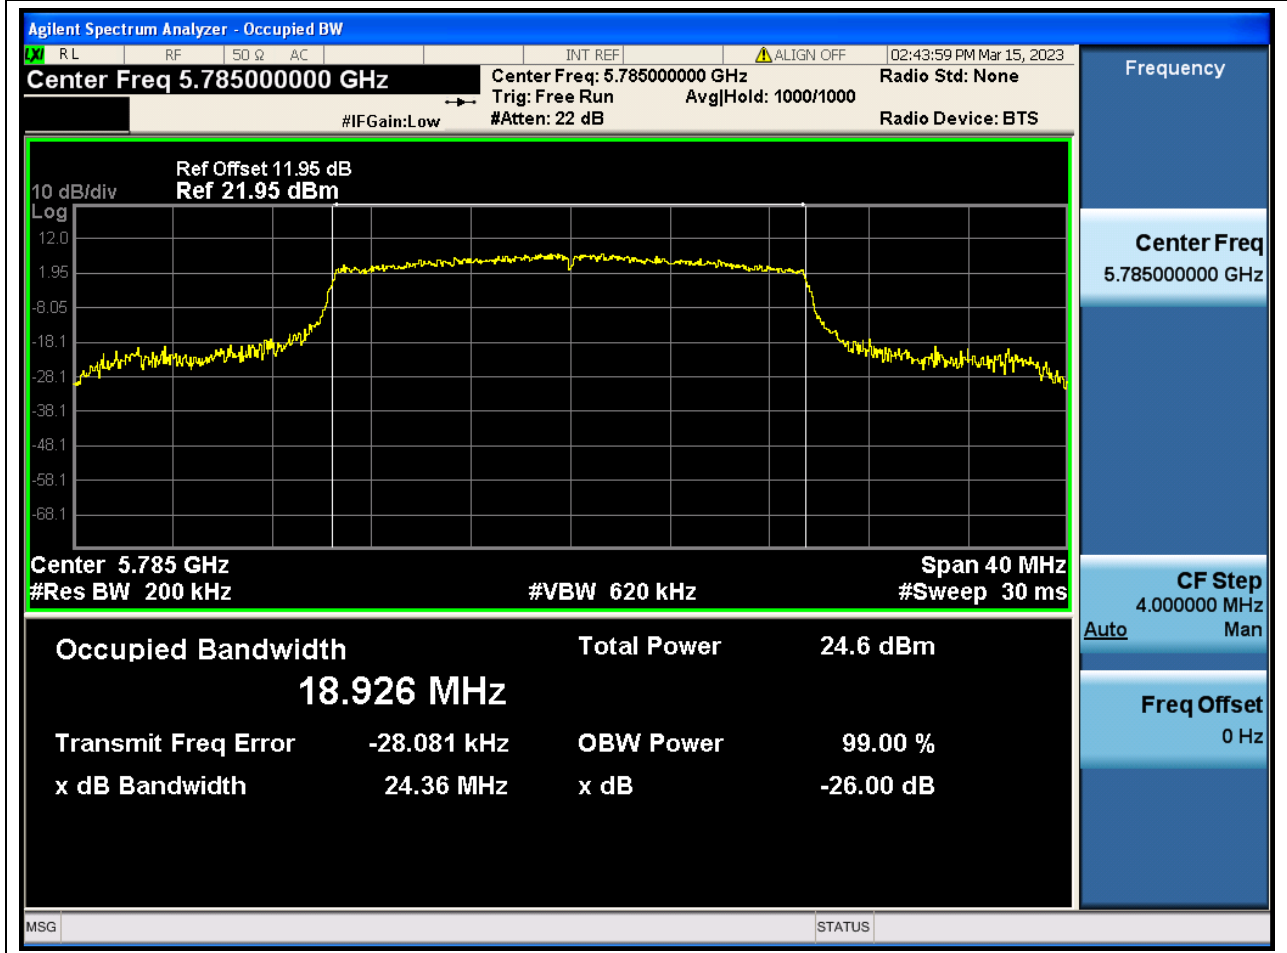

16. 802.11ax_20M_Band4_M

16.1. A.2-26dB Bandwidth(NTNV)

Center Frequency (MHz)	XdB Down	RBW (MHz)	Detector	Limit (MHz)	XdB BandWidth (MHz)	Verdict
5785	26	0.2	Peak	0	24.35997	N/A