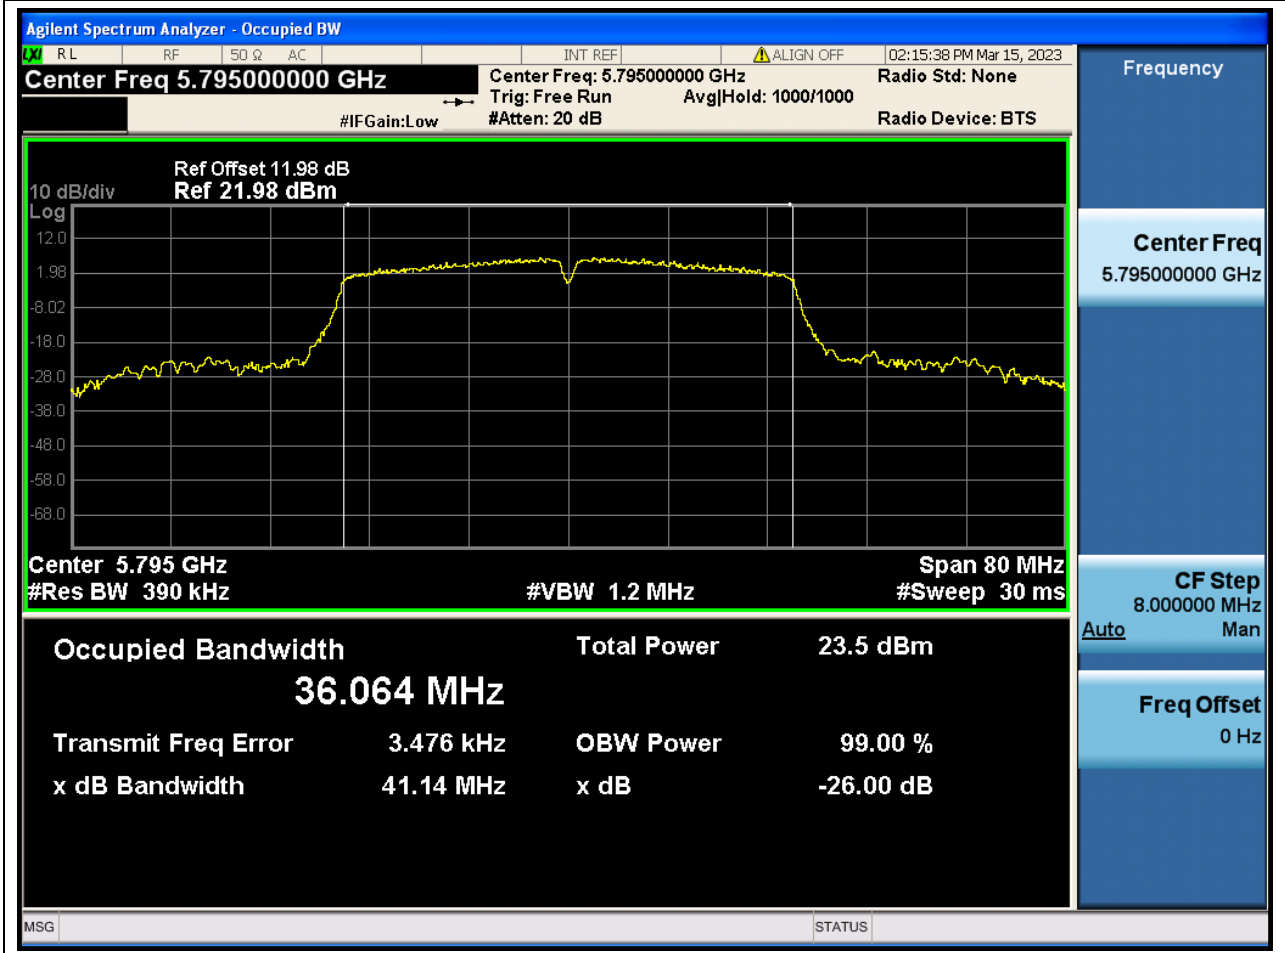

8. 802.11n_40M_Band4_H

8.1. A.2-26dB Bandwidth(NTNV)

Center Frequency (MHz)	XdB Down	RBW (MHz)	Detector	Limit (MHz)	XdB BandWidth (MHz)	Verdict
5795	26	0.39	Peak	0	41.144362	N/A