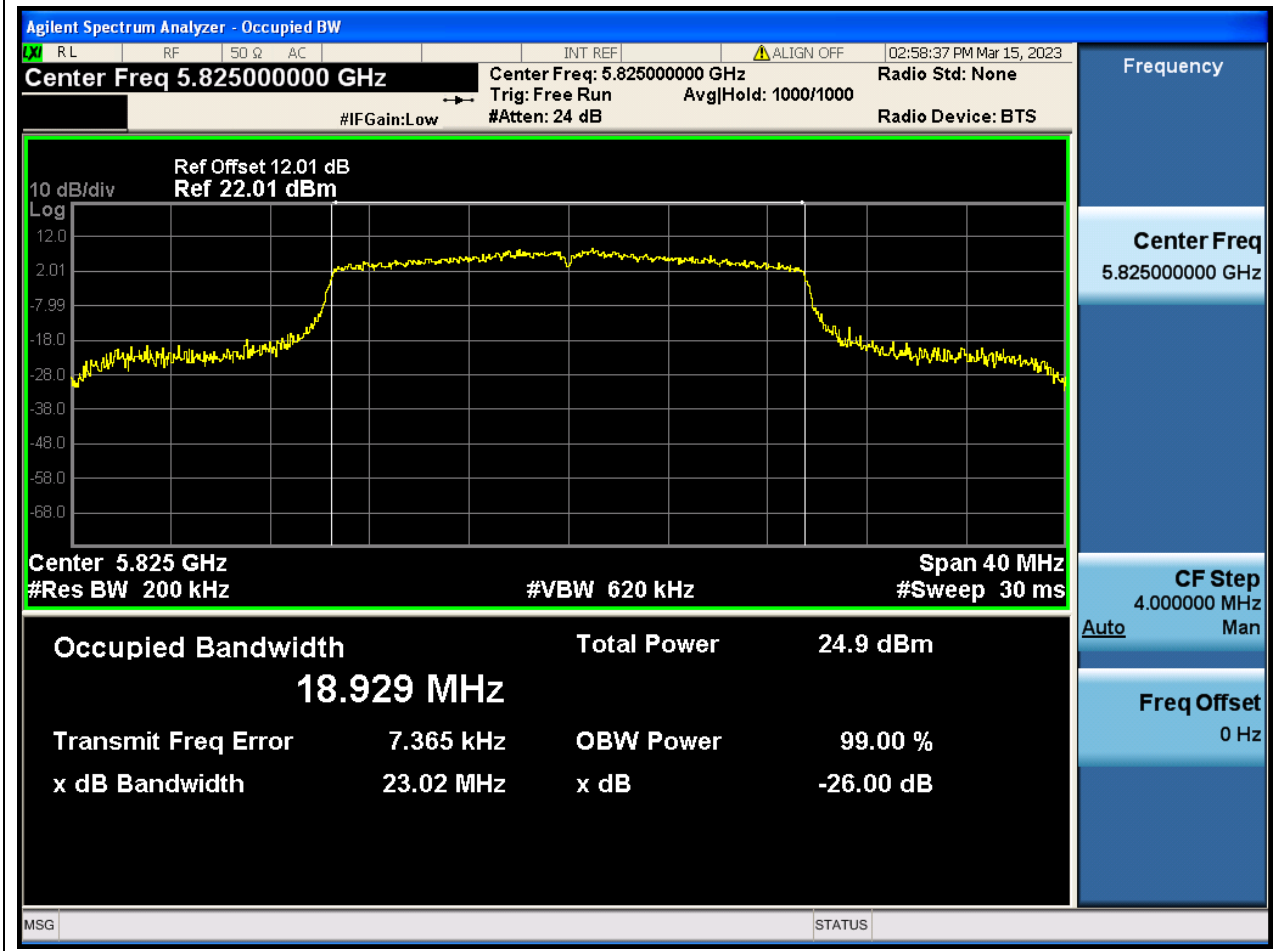

17. 802.11ax_20M_Band4_H

17.1. A.2-26dB Bandwidth(NTNV)

Center Frequency (MHz)	XdB Down	RBW (MHz)	Detector	Limit (MHz)	XdB BandWidth (MHz)	Verdict
5825	26	0.2	Peak	0	23.024118	N/A