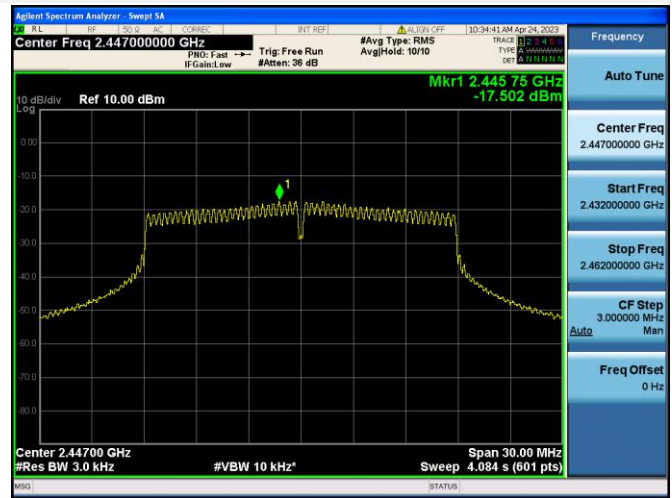

802.11n-20 MHz CHANNEL 8