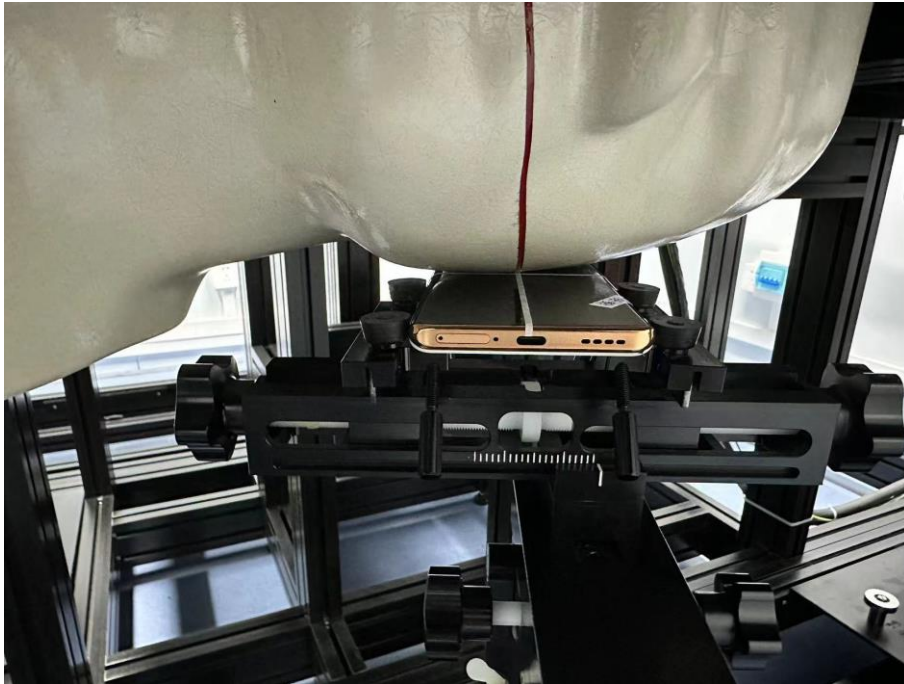

TEST SETUP PHOTOS

Left Head Cheek

Left Head Tilt (15°)

Right Head Cheek

Right Head Tilt (15°)

Front Side (10mm)

Back Side (10mm)

Left Edge (10mm)

Right Edge (10mm)

Top Edge (10mm)

Bottom Edge (10mm)

Front Side (15mm)

Back Side (15mm)

Front Side (0mm)

Back Side (0mm)

Left Edge (0mm)

Right Edge (0mm)

Top Edge (0mm)

Bottom Edge (0mm)

--BLANK BELOW--