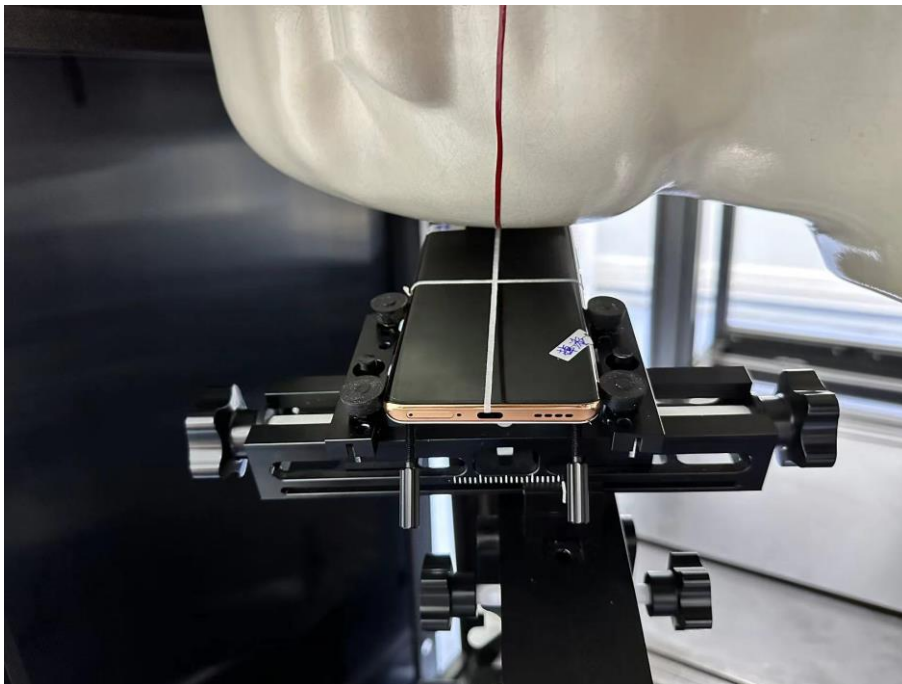

TEST SETUP PHOTOS

Left Head Cheek

Left Head Tilt (15°)

Right Head Cheek

Right Head Tilt (15°)

Front Side (10mm)

Back Side (10mm)

Left Edge (10mm)

Right Edge (10mm)

Top Edge (10mm)

Bottom Edge (10mm)

Front Side (15mm)

Back Side (15mm)

Front Side (0mm)

Back Side (0mm)

Left Edge (0mm)

Right Edge (0mm)

Top Edge (0mm)

Bottom Edge (0mm)

--BLANK BELOW--