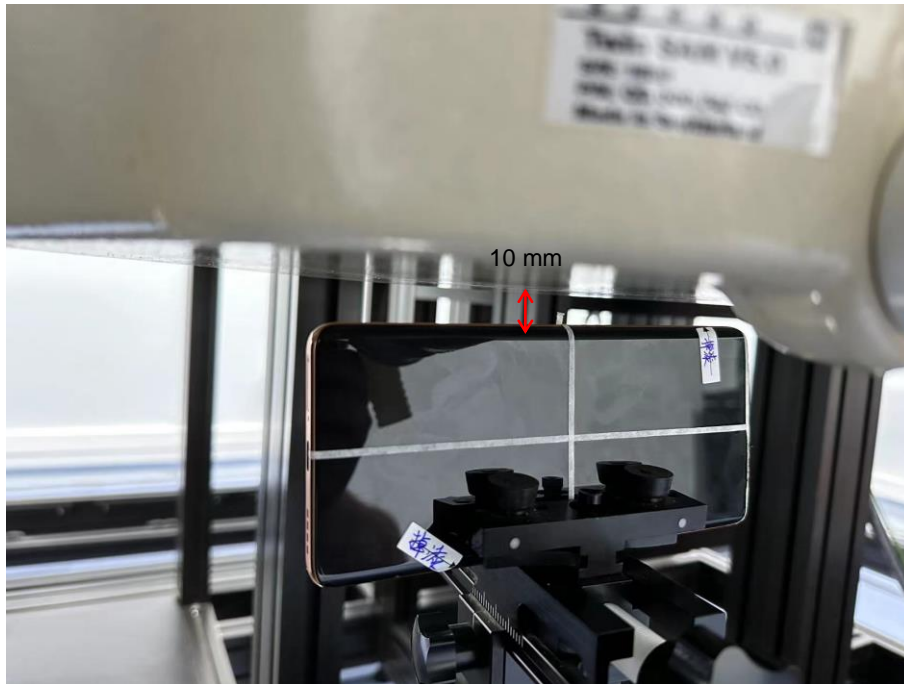

TEST SETUP PHOTOS

Left Head Cheek

Left Head Tilt (15°)

Right Head Cheek

Right Head Tilt (15°)

Front Side (10mm)

Back Side (10mm)

Left Edge (10mm)

Right Edge (10mm)

Top Edge (10mm)

Bottom Edge (10mm)

Front Side (15mm)

Back Side (15mm)

Front Side (0mm)

Back Side (0mm)

Left Edge (0mm)

Right Edge (0mm)

Top Edge (0mm)

Bottom Edge (0mm)

--BLANK BELOW--