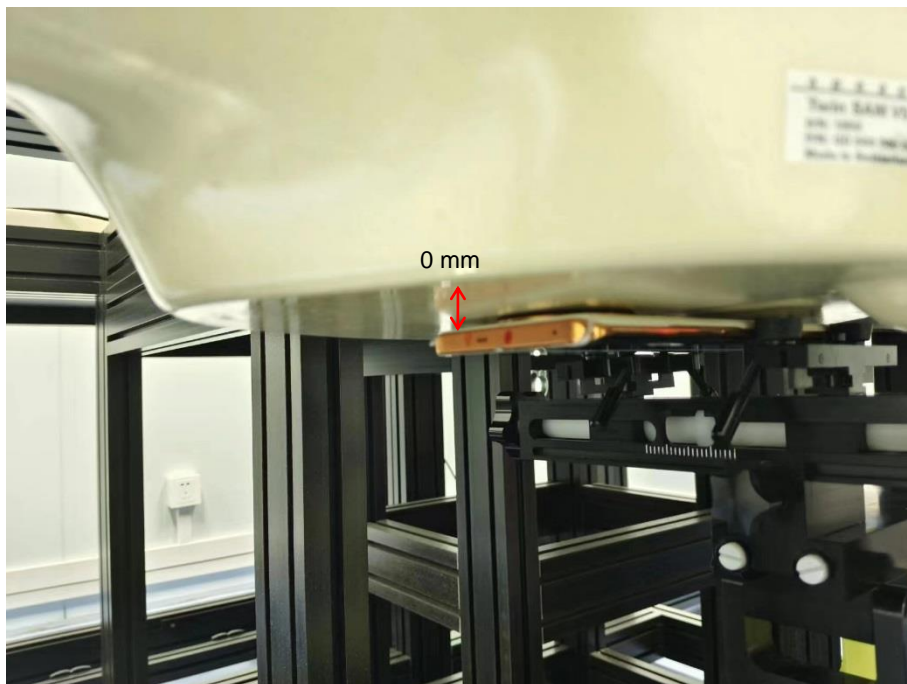

TEST SETUP PHOTOS

Left Head Cheek

Left Head Tilt (15°)

Right Head Cheek

Right Head Tilt (15°)

Front Side (10mm)

Back Side (10mm)

Left Edge (10mm)

Right Edge (10mm)

Top Edge (10mm)

Bottom Edge (10mm)

Front Side (15mm)

Back Side (15mm)

Front Side (0mm)

Back Side (0mm)

Left Edge (0mm)

Right Edge (0mm)

Top Edge (0mm)

Bottom Edge (0mm)

--BLANK BELOW--