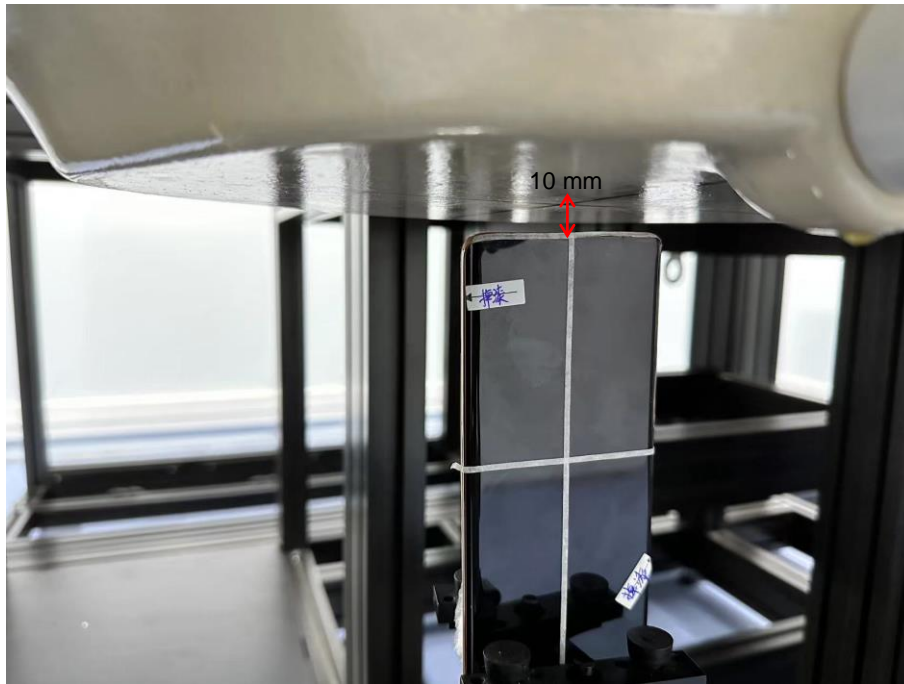

TEST SETUP PHOTOS

Left Head Cheek

Left Head Tilt (15°)

Right Head Cheek

Right Head Tilt (15°)

Front Side (10mm)

Back Side (10mm)

Left Edge (10mm)

Right Edge (10mm)

Top Edge (10mm)

Bottom Edge (10mm)

Front Side (15mm)

Back Side (15mm)

Front Side (0mm)

Back Side (0mm)

Left Edge (0mm)

Right Edge (0mm)

Top Edge (0mm)

Bottom Edge (0mm)

--BLANK BELOW--