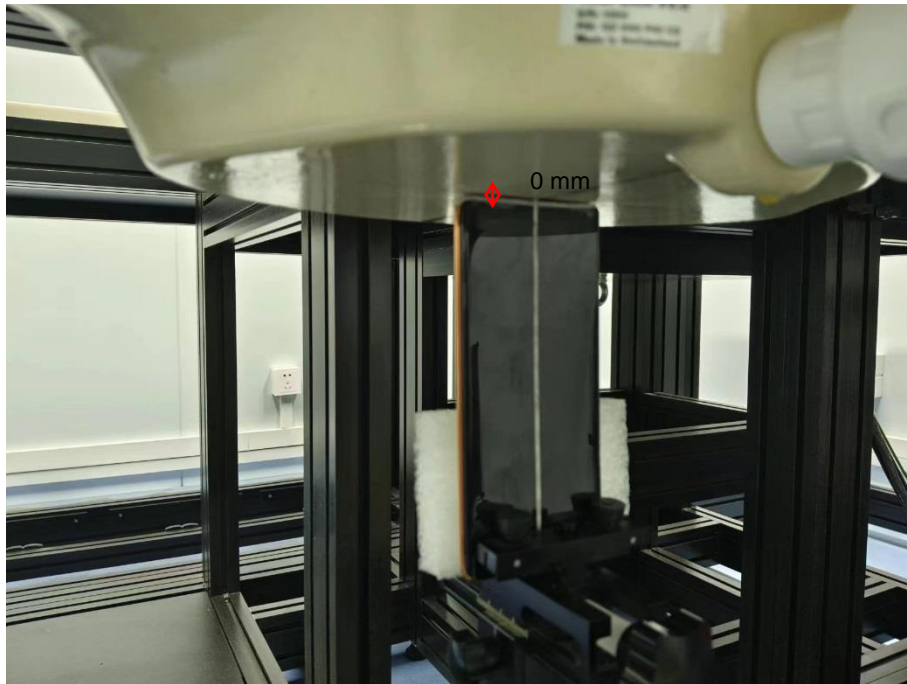

TEST SETUP PHOTOS

Left Head Cheek

Left Head Tilt (15°)

Right Head Cheek

Right Head Tilt (15°)

Front Side (10mm)

Back Side (10mm)

Left Edge (10mm)

Right Edge (10mm)

Top Edge (10mm)

Bottom Edge (10mm)

Front Side (15mm)

Back Side (15mm)

Front Side (0mm)

Back Side (0mm)

Left Edge (0mm)

Right Edge (0mm)

Top Edge (0mm)

Bottom Edge (0mm)

--BLANK BELOW--