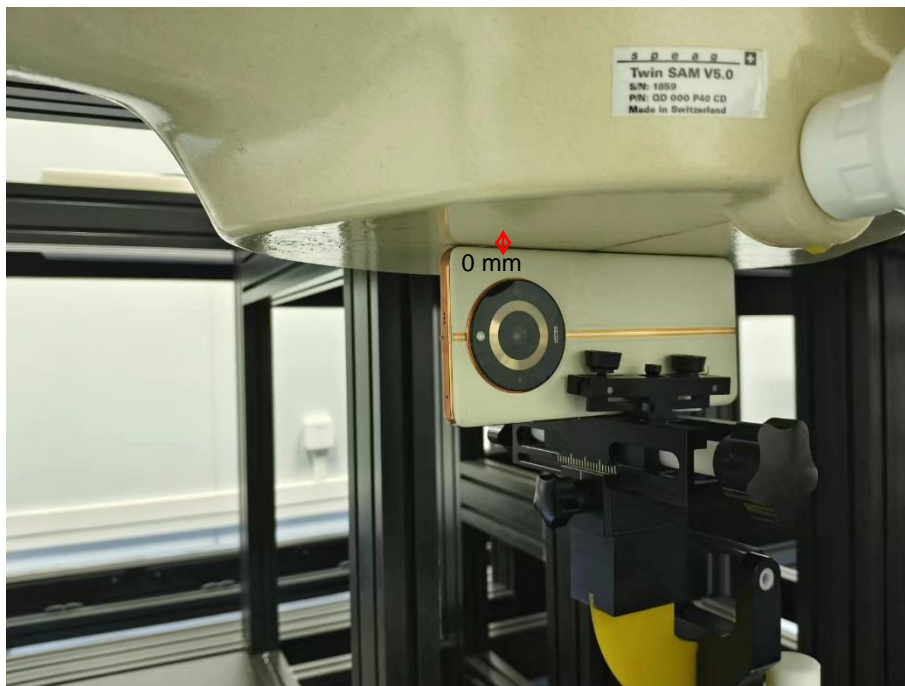

TEST SETUP PHOTOS

Left Head Cheek

Left Head Tilt (15°)

Right Head Cheek

Right Head Tilt (15°)

Front Side (10mm)

Back Side (10mm)

Left Edge (10mm)

Right Edge (10mm)

Top Edge (10mm)

Bottom Edge (10mm)

Front Side (15mm)

Back Side (15mm)

Front Side (0mm)

Back Side (0mm)

Left Edge (0mm)

Right Edge (0mm)

Top Edge (0mm)

Bottom Edge (0mm)

--BLANK BELOW--