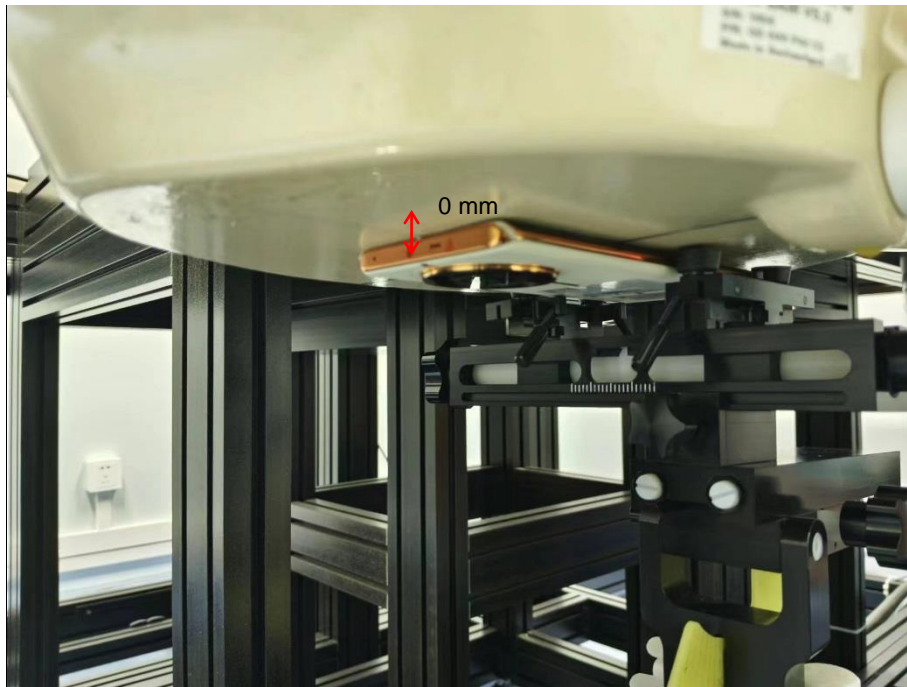

TEST SETUP PHOTOS

Left Head Cheek

Left Head Tilt (15°)

Right Head Cheek

Right Head Tilt (15°)

Front Side (10mm)

Back Side (10mm)

Left Edge (10mm)

Right Edge (10mm)

Top Edge (10mm)

Bottom Edge (10mm)

Front Side (15mm)

Back Side (15mm)

Front Side (0mm)

Back Side (0mm)

Left Edge (0mm)

Right Edge (0mm)

Top Edge (0mm)

Bottom Edge (0mm)

--BLANK BELOW--