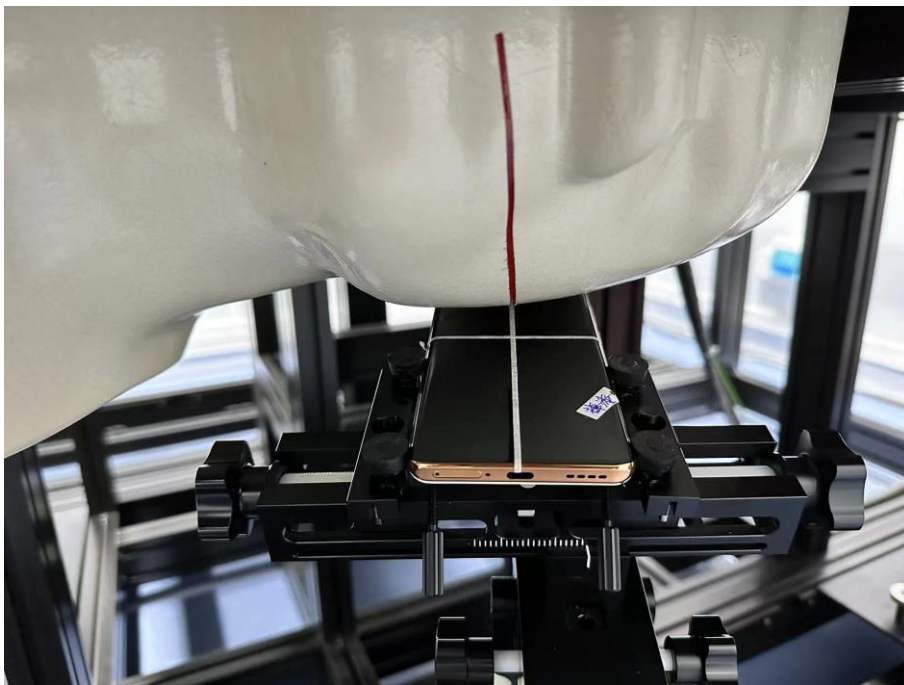

TEST SETUP PHOTOS

Left Head Cheek

Left Head Tilt (15°)

Right Head Cheek

Right Head Tilt (15°)

Front Side (10mm)

Back Side (10mm)

Left Edge (10mm)

Right Edge (10mm)

Top Edge (10mm)

Bottom Edge (10mm)

Front Side (15mm)

Back Side (15mm)

Front Side (0mm)

Back Side (0mm)

Left Edge (0mm)

Right Edge (0mm)

Top Edge (0mm)

Bottom Edge (0mm)

--BLANK BELOW--