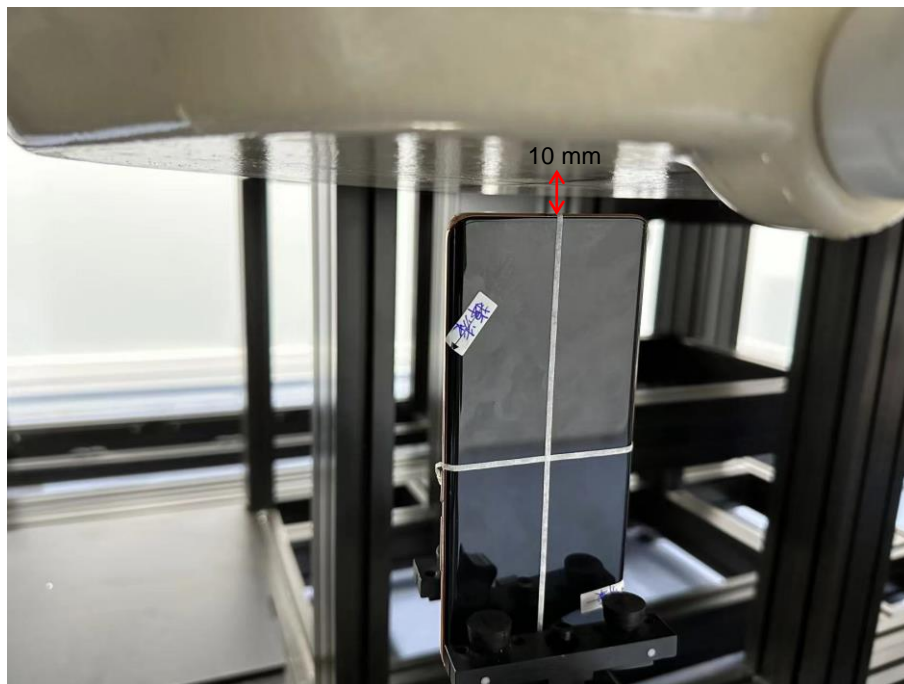

TEST SETUP PHOTOS

Left Head Cheek

Left Head Tilt (15°)

Right Head Cheek

Right Head Tilt (15°)

Front Side (10mm)

Back Side (10mm)

Left Edge (10mm)

Right Edge (10mm)

Top Edge (10mm)

Bottom Edge (10mm)

Front Side (15mm)

Back Side (15mm)

Front Side (0mm)

Back Side (0mm)

Left Edge (0mm)

Right Edge (0mm)

Top Edge (0mm)

Bottom Edge (0mm)

--BLANK BELOW--