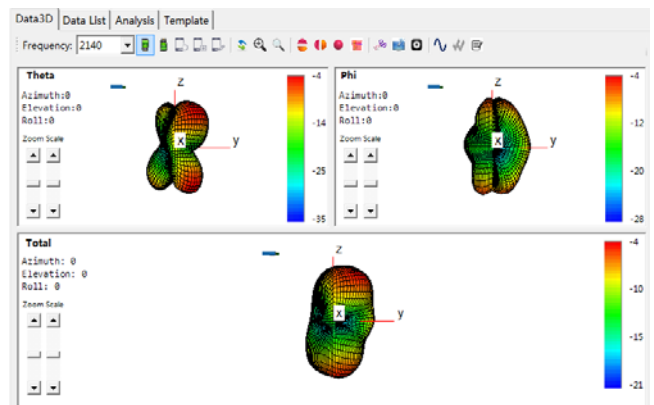

<b>BAND</b>	<b>Peak Gain(dBi)</b>	
	<b>Top ANT(DIV)</b>	<b>Bottom ANT(Main)</b>
<b>GSM 850</b>	<b>-5.2</b>	<b>-5.1</b>
<b>E-GSM 900</b>	<b>-4.6</b>	<b>-4.6</b>
<b>DCS 1800</b>	<b>-2.5</b>	<b>-1.7</b>
<b>PCS 1900</b>	<b>-2.2</b>	<b>-1.7</b>
<b>WCDMA B1</b>	<b>-1.9</b>	<b>-1.7</b>
<b>WCDMA B2</b>	<b>-2.1</b>	<b>-1.7</b>
<b>WCDMA B4</b>	<b>-2.6</b>	<b>-1.7</b>
<b>WCDMA B5</b>	<b>-5.2</b>	<b>-5.1</b>
<b>WCDMA B8</b>	<b>-4.6</b>	<b>-4.6</b>
<b>LTE B1</b>	<b>-1.7</b>	<b>-1.9</b>
<b>LTE B2</b>	<b>-1.7</b>	<b>-2.1</b>
<b>LTE B3</b>	<b>-2.5</b>	<b>-1.7</b>
<b>LTE B4</b>	<b>-1.7</b>	<b>-2.6</b>
<b>LTE B5</b>	<b>-5.1</b>	<b>-5.2</b>
<b>LTE B7</b>	<b>-1.7</b>	<b>-1.9</b>
<b>LTE B8</b>	<b>-4.6</b>	<b>-4.6</b>
<b>LTE B13</b>	<b>-5.1</b>	<b>-5.6</b>
<b>LTE B20</b>	<b>-5</b>	<b>-6.2</b>
<b>LTE B28</b>	<b>-5.1</b>	<b>-6.8</b>
<b>LTE B38</b>	<b>-1.7</b>	<b>-1.9</b>
<b>LTE B40</b>	<b>-2</b>	<b>-2.8</b>
<b>LTE B41</b>	<b>-1.7</b>	<b>-1.8</b>
<b>LTE B66</b>	<b>-1.7</b>	<b>-2.5</b>

## Directional Pattern

Main\_ANT