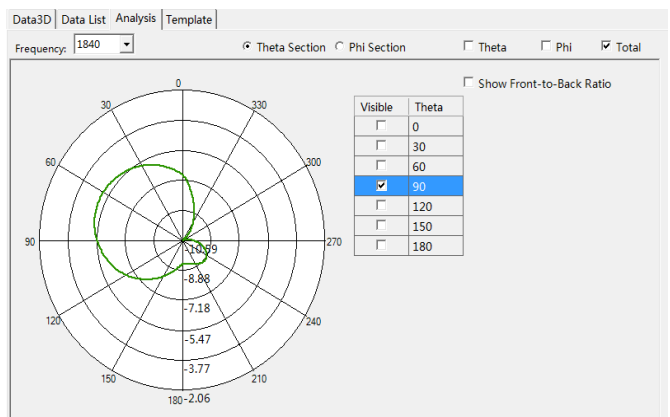

<b>BAND</b>	<b>Peak Gain(dBi)</b>	
	<b>Top ANT(DIV)</b>	<b>Bottom ANT(Main)</b>
<b>GSM 850</b>	<b>-5.2</b>	<b>-5.1</b>
<b>E-GSM 900</b>	<b>-4.6</b>	<b>-4.6</b>
<b>DCS 1800</b>	<b>-2.5</b>	<b>-1.7</b>
<b>PCS 1900</b>	<b>-2.2</b>	<b>-1.7</b>
<b>WCDMA B1</b>	<b>-1.9</b>	<b>-1.7</b>
<b>WCDMA B2</b>	<b>-2.1</b>	<b>-1.7</b>
<b>WCDMA B4</b>	<b>-2.6</b>	<b>-1.7</b>
<b>WCDMA B5</b>	<b>-5.2</b>	<b>-5.1</b>
<b>WCDMA B8</b>	<b>-4.6</b>	<b>-4.6</b>
<b>LTE B1</b>	<b>-1.7</b>	<b>-1.9</b>
<b>LTE B2</b>	<b>-1.7</b>	<b>-2.1</b>
<b>LTE B3</b>	<b>-2.5</b>	<b>-1.7</b>
<b>LTE B4</b>	<b>-1.7</b>	<b>-2.6</b>
<b>LTE B5</b>	<b>-5.1</b>	<b>-5.2</b>
<b>LTE B7</b>	<b>-1.7</b>	<b>-1.9</b>
<b>LTE B8</b>	<b>-4.6</b>	<b>-4.6</b>
<b>LTE B13</b>	<b>-5.1</b>	<b>-5.6</b>
<b>LTE B20</b>	<b>-5</b>	<b>-6.2</b>
<b>LTE B28</b>	<b>-5.1</b>	<b>-6.8</b>
<b>LTE B38</b>	<b>-1.7</b>	<b>-1.9</b>
<b>LTE B40</b>	<b>-2</b>	<b>-2.8</b>
<b>LTE B41</b>	<b>-1.7</b>	<b>-1.8</b>
<b>LTE B66</b>	<b>-1.7</b>	<b>-2.5</b>

## Directional Pattern

Main\_ANT