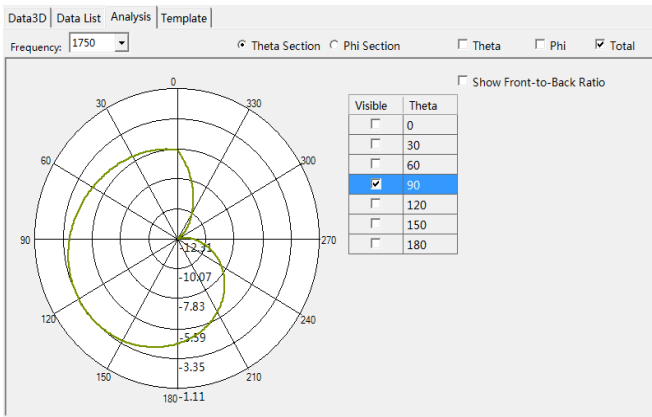

<b>BAND</b>	<b>Peak Gain(dBi)</b>	
	<b>Top ANT(DIV)</b>	<b>Bottom ANT(Main)</b>
<b>GSM 850</b>	<b>-5.2</b>	<b>-5.1</b>
<b>E-GSM 900</b>	<b>-4.6</b>	<b>-4.6</b>
<b>DCS 1800</b>	<b>-2.5</b>	<b>-1.7</b>
<b>PCS 1900</b>	<b>-2.2</b>	<b>-1.7</b>
<b>WCDMA B1</b>	<b>-1.9</b>	<b>-1.7</b>
<b>WCDMA B2</b>	<b>-2.1</b>	<b>-1.7</b>
<b>WCDMA B4</b>	<b>-2.6</b>	<b>-1.7</b>
<b>WCDMA B5</b>	<b>-5.2</b>	<b>-5.1</b>
<b>WCDMA B8</b>	<b>-4.6</b>	<b>-4.6</b>
<b>LTE B1</b>	<b>-1.7</b>	<b>-1.9</b>
<b>LTE B2</b>	<b>-1.7</b>	<b>-2.1</b>
<b>LTE B3</b>	<b>-2.5</b>	<b>-1.7</b>
<b>LTE B4</b>	<b>-1.7</b>	<b>-2.6</b>
<b>LTE B5</b>	<b>-5.1</b>	<b>-5.2</b>
<b>LTE B7</b>	<b>-1.7</b>	<b>-1.9</b>
<b>LTE B8</b>	<b>-4.6</b>	<b>-4.6</b>
<b>LTE B13</b>	<b>-5.1</b>	<b>-5.6</b>
<b>LTE B20</b>	<b>-5</b>	<b>-6.2</b>
<b>LTE B28</b>	<b>-5.1</b>	<b>-6.8</b>
<b>LTE B38</b>	<b>-1.7</b>	<b>-1.9</b>
<b>LTE B40</b>	<b>-2</b>	<b>-2.8</b>
<b>LTE B41</b>	<b>-1.7</b>	<b>-1.8</b>
<b>LTE B66</b>	<b>-1.7</b>	<b>-2.5</b>

## Directional Pattern

Main\_ANT