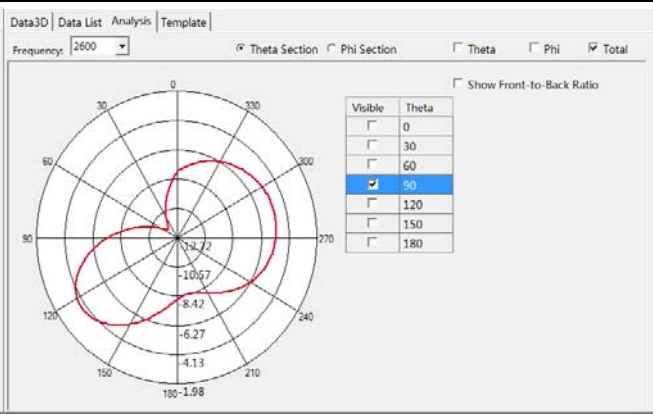

<b>BAND</b>	<b>Peak Gain(dBi)</b>	
	<b>Top ANT(DIV)</b>	<b>Bottom ANT(Main)</b>
<b>GSM 850</b>	<b>-5.2</b>	<b>-5.1</b>
<b>E-GSM 900</b>	<b>-4.6</b>	<b>-4.6</b>
<b>DCS 1800</b>	<b>-2.5</b>	<b>-1.7</b>
<b>PCS 1900</b>	<b>-2.2</b>	<b>-1.7</b>
<b>WCDMA B1</b>	<b>-1.9</b>	<b>-1.7</b>
<b>WCDMA B2</b>	<b>-2.1</b>	<b>-1.7</b>
<b>WCDMA B4</b>	<b>-2.6</b>	<b>-1.7</b>
<b>WCDMA B5</b>	<b>-5.2</b>	<b>-5.1</b>
<b>WCDMA B8</b>	<b>-4.6</b>	<b>-4.6</b>
<b>LTE B1</b>	<b>-1.7</b>	<b>-1.9</b>
<b>LTE B2</b>	<b>-1.7</b>	<b>-2.1</b>
<b>LTE B3</b>	<b>-2.5</b>	<b>-1.7</b>
<b>LTE B4</b>	<b>-1.7</b>	<b>-2.6</b>
<b>LTE B5</b>	<b>-5.1</b>	<b>-5.2</b>
<b>LTE B7</b>	<b>-1.7</b>	<b>-1.9</b>
<b>LTE B8</b>	<b>-4.6</b>	<b>-4.6</b>
<b>LTE B13</b>	<b>-5.1</b>	<b>-5.6</b>
<b>LTE B20</b>	<b>-5</b>	<b>-6.2</b>
<b>LTE B28</b>	<b>-5.1</b>	<b>-6.8</b>
<b>LTE B38</b>	<b>-1.7</b>	<b>-1.9</b>
<b>LTE B40</b>	<b>-2</b>	<b>-2.8</b>
<b>LTE B41</b>	<b>-1.7</b>	<b>-1.8</b>
<b>LTE B66</b>	<b>-1.7</b>	<b>-2.5</b>

## Directional Pattern

Main\_ANT