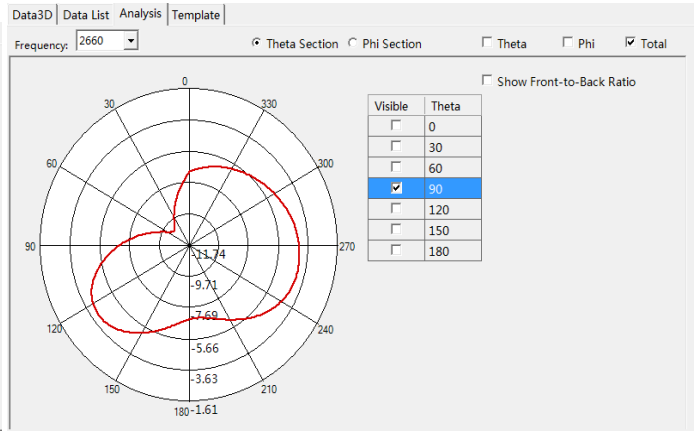

<b>BAND</b>	<b>Peak Gain(dBi)</b>	
	<b>Top ANT(DIV)</b>	<b>Bottom ANT(Main)</b>
<b>GSM 850</b>	<b>-5.2</b>	<b>-5.1</b>
<b>E-GSM 900</b>	<b>-4.6</b>	<b>-4.6</b>
<b>DCS 1800</b>	<b>-2.5</b>	<b>-1.7</b>
<b>PCS 1900</b>	<b>-2.2</b>	<b>-1.7</b>
<b>WCDMA B1</b>	<b>-1.9</b>	<b>-1.7</b>
<b>WCDMA B2</b>	<b>-2.1</b>	<b>-1.7</b>
<b>WCDMA B4</b>	<b>-2.6</b>	<b>-1.7</b>
<b>WCDMA B5</b>	<b>-5.2</b>	<b>-5.1</b>
<b>WCDMA B8</b>	<b>-4.6</b>	<b>-4.6</b>
<b>LTE B1</b>	<b>-1.7</b>	<b>-1.9</b>
<b>LTE B2</b>	<b>-1.7</b>	<b>-2.1</b>
<b>LTE B3</b>	<b>-2.5</b>	<b>-1.7</b>
<b>LTE B4</b>	<b>-1.7</b>	<b>-2.6</b>
<b>LTE B5</b>	<b>-5.1</b>	<b>-5.2</b>
<b>LTE B7</b>	<b>-1.7</b>	<b>-1.9</b>
<b>LTE B8</b>	<b>-4.6</b>	<b>-4.6</b>
<b>LTE B13</b>	<b>-5.1</b>	<b>-5.6</b>
<b>LTE B20</b>	<b>-5</b>	<b>-6.2</b>
<b>LTE B28</b>	<b>-5.1</b>	<b>-6.8</b>
<b>LTE B38</b>	<b>-1.7</b>	<b>-1.9</b>
<b>LTE B40</b>	<b>-2</b>	<b>-2.8</b>
<b>LTE B41</b>	<b>-1.7</b>	<b>-1.8</b>
<b>LTE B66</b>	<b>-1.7</b>	<b>-2.5</b>

## Directional Pattern

Main\_ANT