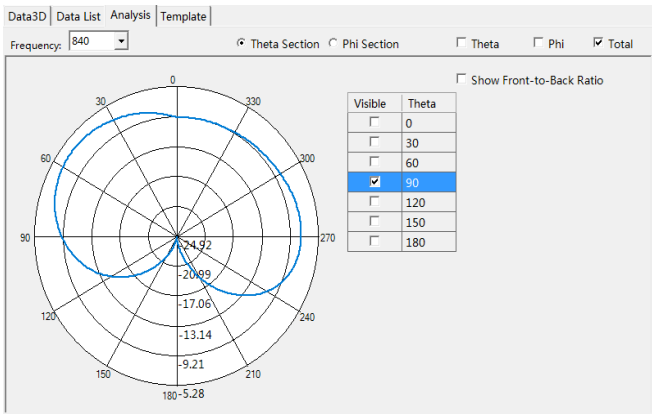

<b>BAND</b>	<b>Peak Gain(dBi)</b>	
	<b>Top ANT(DIV)</b>	<b>Bottom ANT(Main)</b>
<b>GSM 850</b>	<b>-5.2</b>	<b>-5.1</b>
<b>E-GSM 900</b>	<b>-4.6</b>	<b>-4.6</b>
<b>DCS 1800</b>	<b>-2.5</b>	<b>-1.7</b>
<b>PCS 1900</b>	<b>-2.2</b>	<b>-1.7</b>
<b>WCDMA B1</b>	<b>-1.9</b>	<b>-1.7</b>
<b>WCDMA B2</b>	<b>-2.1</b>	<b>-1.7</b>
<b>WCDMA B4</b>	<b>-2.6</b>	<b>-1.7</b>
<b>WCDMA B5</b>	<b>-5.2</b>	<b>-5.1</b>
<b>WCDMA B8</b>	<b>-4.6</b>	<b>-4.6</b>
<b>LTE B1</b>	<b>-1.7</b>	<b>-1.9</b>
<b>LTE B2</b>	<b>-1.7</b>	<b>-2.1</b>
<b>LTE B3</b>	<b>-2.5</b>	<b>-1.7</b>
<b>LTE B4</b>	<b>-1.7</b>	<b>-2.6</b>
<b>LTE B5</b>	<b>-5.1</b>	<b>-5.2</b>
<b>LTE B7</b>	<b>-1.7</b>	<b>-1.9</b>
<b>LTE B8</b>	<b>-4.6</b>	<b>-4.6</b>
<b>LTE B13</b>	<b>-5.1</b>	<b>-5.6</b>
<b>LTE B20</b>	<b>-5</b>	<b>-6.2</b>
<b>LTE B28</b>	<b>-5.1</b>	<b>-6.8</b>
<b>LTE B38</b>	<b>-1.7</b>	<b>-1.9</b>
<b>LTE B40</b>	<b>-2</b>	<b>-2.8</b>
<b>LTE B41</b>	<b>-1.7</b>	<b>-1.8</b>
<b>LTE B66</b>	<b>-1.7</b>	<b>-2.5</b>

## Directional Pattern

Main\_ANT