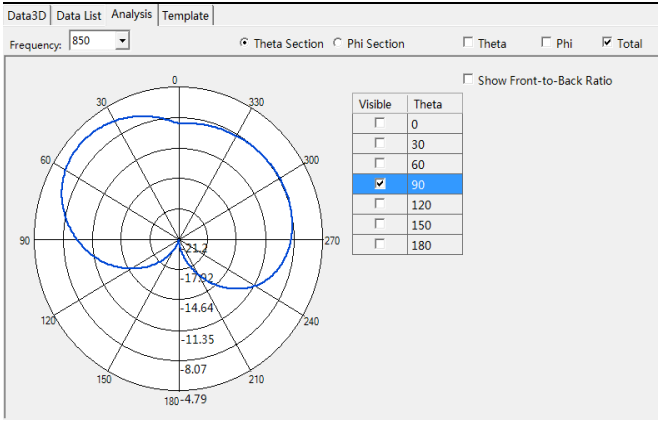

<b>BAND</b>	<b>Peak Gain(dBi)</b>	
	<b>Top ANT(DIV)</b>	<b>Bottom ANT(Main)</b>
<b>GSM 850</b>	<b>-5.2</b>	<b>-5.1</b>
<b>E-GSM 900</b>	<b>-4.6</b>	<b>-4.6</b>
<b>DCS 1800</b>	<b>-2.5</b>	<b>-1.7</b>
<b>PCS 1900</b>	<b>-2.2</b>	<b>-1.7</b>
<b>WCDMA B1</b>	<b>-1.9</b>	<b>-1.7</b>
<b>WCDMA B2</b>	<b>-2.1</b>	<b>-1.7</b>
<b>WCDMA B4</b>	<b>-2.6</b>	<b>-1.7</b>
<b>WCDMA B5</b>	<b>-5.2</b>	<b>-5.1</b>
<b>WCDMA B8</b>	<b>-4.6</b>	<b>-4.6</b>
<b>LTE B1</b>	<b>-1.7</b>	<b>-1.9</b>
<b>LTE B2</b>	<b>-1.7</b>	<b>-2.1</b>
<b>LTE B3</b>	<b>-2.5</b>	<b>-1.7</b>
<b>LTE B4</b>	<b>-1.7</b>	<b>-2.6</b>
<b>LTE B5</b>	<b>-5.1</b>	<b>-5.2</b>
<b>LTE B7</b>	<b>-1.7</b>	<b>-1.9</b>
<b>LTE B8</b>	<b>-4.6</b>	<b>-4.6</b>
<b>LTE B13</b>	<b>-5.1</b>	<b>-5.6</b>
<b>LTE B20</b>	<b>-5</b>	<b>-6.2</b>
<b>LTE B28</b>	<b>-5.1</b>	<b>-6.8</b>
<b>LTE B38</b>	<b>-1.7</b>	<b>-1.9</b>
<b>LTE B40</b>	<b>-2</b>	<b>-2.8</b>
<b>LTE B41</b>	<b>-1.7</b>	<b>-1.8</b>
<b>LTE B66</b>	<b>-1.7</b>	<b>-2.5</b>

## Directional Pattern

Main\_ANT