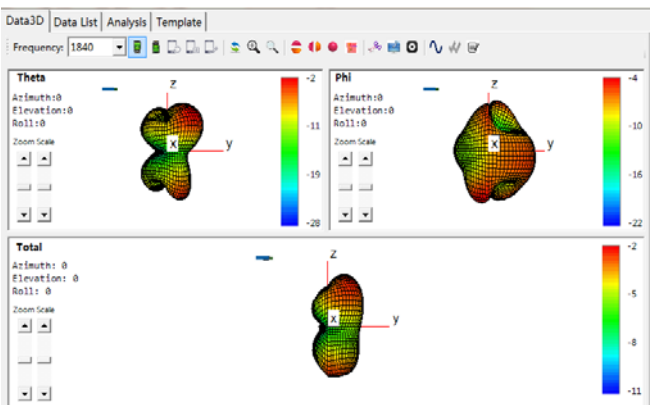

<b>BAND</b>	<b>Peak Gain(dBi)</b>	
	<b>Top ANT(DIV)</b>	<b>Bottom ANT(Main)</b>
<b>GSM 850</b>	<b>-5.2</b>	<b>-5.1</b>
<b>E-GSM 900</b>	<b>-4.6</b>	<b>-4.6</b>
<b>DCS 1800</b>	<b>-2.5</b>	<b>-1.7</b>
<b>PCS 1900</b>	<b>-2.2</b>	<b>-1.7</b>
<b>WCDMA B1</b>	<b>-1.9</b>	<b>-1.7</b>
<b>WCDMA B2</b>	<b>-2.1</b>	<b>-1.7</b>
<b>WCDMA B4</b>	<b>-2.6</b>	<b>-1.7</b>
<b>WCDMA B5</b>	<b>-5.2</b>	<b>-5.1</b>
<b>WCDMA B8</b>	<b>-4.6</b>	<b>-4.6</b>
<b>LTE B1</b>	<b>-1.7</b>	<b>-1.9</b>
<b>LTE B2</b>	<b>-1.7</b>	<b>-2.1</b>
<b>LTE B3</b>	<b>-2.5</b>	<b>-1.7</b>
<b>LTE B4</b>	<b>-1.7</b>	<b>-2.6</b>
<b>LTE B5</b>	<b>-5.1</b>	<b>-5.2</b>
<b>LTE B7</b>	<b>-1.7</b>	<b>-1.9</b>
<b>LTE B8</b>	<b>-4.6</b>	<b>-4.6</b>
<b>LTE B13</b>	<b>-5.1</b>	<b>-5.6</b>
<b>LTE B20</b>	<b>-5</b>	<b>-6.2</b>
<b>LTE B28</b>	<b>-5.1</b>	<b>-6.8</b>
<b>LTE B38</b>	<b>-1.7</b>	<b>-1.9</b>
<b>LTE B40</b>	<b>-2</b>	<b>-2.8</b>
<b>LTE B41</b>	<b>-1.7</b>	<b>-1.8</b>
<b>LTE B66</b>	<b>-1.7</b>	<b>-2.5</b>

## Directional Pattern

Main\_ANT