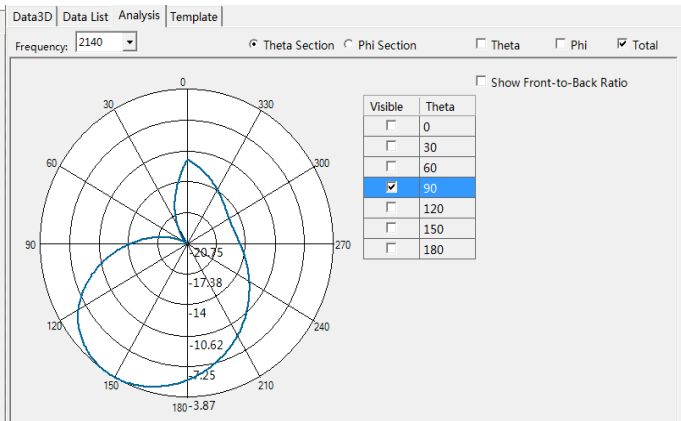

<b>BAND</b>	<b>Peak Gain(dBi)</b>	
	<b>Top ANT(DIV)</b>	<b>Bottom ANT(Main)</b>
<b>GSM 850</b>	<b>-5.2</b>	<b>-5.1</b>
<b>E-GSM 900</b>	<b>-4.6</b>	<b>-4.6</b>
<b>DCS 1800</b>	<b>-2.5</b>	<b>-1.7</b>
<b>PCS 1900</b>	<b>-2.2</b>	<b>-1.7</b>
<b>WCDMA B1</b>	<b>-1.9</b>	<b>-1.7</b>
<b>WCDMA B2</b>	<b>-2.1</b>	<b>-1.7</b>
<b>WCDMA B4</b>	<b>-2.6</b>	<b>-1.7</b>
<b>WCDMA B5</b>	<b>-5.2</b>	<b>-5.1</b>
<b>WCDMA B8</b>	<b>-4.6</b>	<b>-4.6</b>
<b>LTE B1</b>	<b>-1.7</b>	<b>-1.9</b>
<b>LTE B2</b>	<b>-1.7</b>	<b>-2.1</b>
<b>LTE B3</b>	<b>-2.5</b>	<b>-1.7</b>
<b>LTE B4</b>	<b>-1.7</b>	<b>-2.6</b>
<b>LTE B5</b>	<b>-5.1</b>	<b>-5.2</b>
<b>LTE B7</b>	<b>-1.7</b>	<b>-1.9</b>
<b>LTE B8</b>	<b>-4.6</b>	<b>-4.6</b>
<b>LTE B13</b>	<b>-5.1</b>	<b>-5.6</b>
<b>LTE B20</b>	<b>-5</b>	<b>-6.2</b>
<b>LTE B28</b>	<b>-5.1</b>	<b>-6.8</b>
<b>LTE B38</b>	<b>-1.7</b>	<b>-1.9</b>
<b>LTE B40</b>	<b>-2</b>	<b>-2.8</b>
<b>LTE B41</b>	<b>-1.7</b>	<b>-1.8</b>
<b>LTE B66</b>	<b>-1.7</b>	<b>-2.5</b>

## Directional Pattern

Main\_ANT