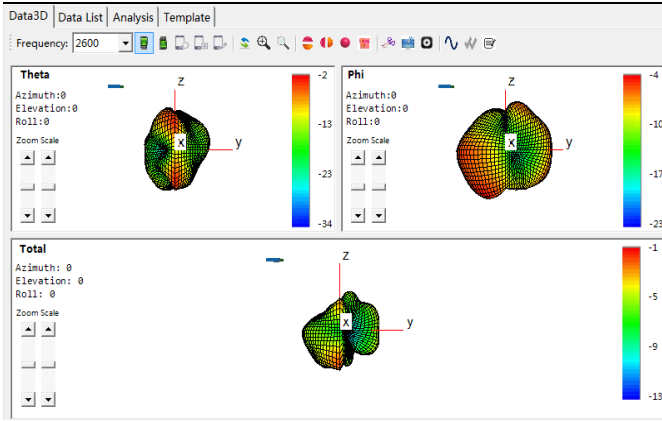

<b>BAND</b>	<b>Peak Gain(dBi)</b>	
	<b>Top ANT(DIV)</b>	<b>Bottom ANT(Main)</b>
<b>GSM 850</b>	<b>-5.2</b>	<b>-5.1</b>
<b>E-GSM 900</b>	<b>-4.6</b>	<b>-4.6</b>
<b>DCS 1800</b>	<b>-2.5</b>	<b>-1.7</b>
<b>PCS 1900</b>	<b>-2.2</b>	<b>-1.7</b>
<b>WCDMA B1</b>	<b>-1.9</b>	<b>-1.7</b>
<b>WCDMA B2</b>	<b>-2.1</b>	<b>-1.7</b>
<b>WCDMA B4</b>	<b>-2.6</b>	<b>-1.7</b>
<b>WCDMA B5</b>	<b>-5.2</b>	<b>-5.1</b>
<b>WCDMA B8</b>	<b>-4.6</b>	<b>-4.6</b>
<b>LTE B1</b>	<b>-1.7</b>	<b>-1.9</b>
<b>LTE B2</b>	<b>-1.7</b>	<b>-2.1</b>
<b>LTE B3</b>	<b>-2.5</b>	<b>-1.7</b>
<b>LTE B4</b>	<b>-1.7</b>	<b>-2.6</b>
<b>LTE B5</b>	<b>-5.1</b>	<b>-5.2</b>
<b>LTE B7</b>	<b>-1.7</b>	<b>-1.9</b>
<b>LTE B8</b>	<b>-4.6</b>	<b>-4.6</b>
<b>LTE B13</b>	<b>-5.1</b>	<b>-5.6</b>
<b>LTE B20</b>	<b>-5</b>	<b>-6.2</b>
<b>LTE B28</b>	<b>-5.1</b>	<b>-6.8</b>
<b>LTE B38</b>	<b>-1.7</b>	<b>-1.9</b>
<b>LTE B40</b>	<b>-2</b>	<b>-2.8</b>
<b>LTE B41</b>	<b>-1.7</b>	<b>-1.8</b>
<b>LTE B66</b>	<b>-1.7</b>	<b>-2.5</b>

## Directional Pattern

Main\_ANT

## 2.4G-WIFI\_ANT