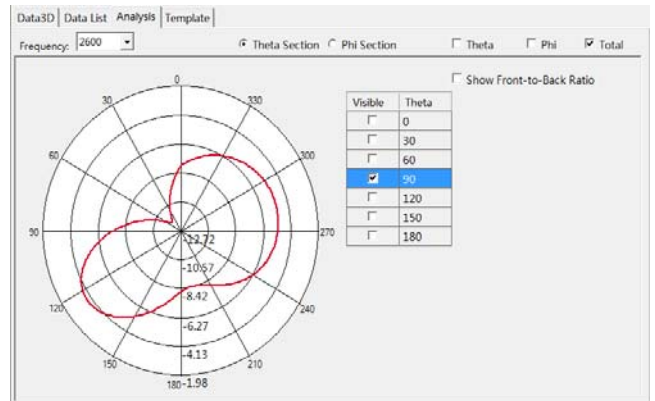

<b>BAND</b>	<b>Peak Gain(dBi)</b>	
	<b>Top ANT(DIV)</b>	<b>Bottom ANT(Main)</b>
<b>GSM 850</b>	<b>-5.2</b>	<b>-5.1</b>
<b>E-GSM 900</b>	<b>-4.6</b>	<b>-4.6</b>
<b>DCS 1800</b>	<b>-2.5</b>	<b>-1.7</b>
<b>PCS 1900</b>	<b>-2.2</b>	<b>-1.7</b>
<b>WCDMA B1</b>	<b>-1.9</b>	<b>-1.7</b>
<b>WCDMA B2</b>	<b>-2.1</b>	<b>-1.7</b>
<b>WCDMA B4</b>	<b>-2.6</b>	<b>-1.7</b>
<b>WCDMA B5</b>	<b>-5.2</b>	<b>-5.1</b>
<b>WCDMA B8</b>	<b>-4.6</b>	<b>-4.6</b>
<b>LTE B1</b>	<b>-1.7</b>	<b>-1.9</b>
<b>LTE B2</b>	<b>-1.7</b>	<b>-2.1</b>
<b>LTE B3</b>	<b>-2.5</b>	<b>-1.7</b>
<b>LTE B4</b>	<b>-1.7</b>	<b>-2.6</b>
<b>LTE B5</b>	<b>-5.1</b>	<b>-5.2</b>
<b>LTE B7</b>	<b>-1.7</b>	<b>-1.9</b>
<b>LTE B8</b>	<b>-4.6</b>	<b>-4.6</b>
<b>LTE B13</b>	<b>-5.1</b>	<b>-5.6</b>
<b>LTE B20</b>	<b>-5</b>	<b>-6.2</b>
<b>LTE B28</b>	<b>-5.1</b>	<b>-6.8</b>
<b>LTE B38</b>	<b>-1.7</b>	<b>-1.9</b>
<b>LTE B40</b>	<b>-2</b>	<b>-2.8</b>
<b>LTE B41</b>	<b>-1.7</b>	<b>-1.8</b>
<b>LTE B66</b>	<b>-1.7</b>	<b>-2.5</b>

## Directional Pattern

Main\_ANT