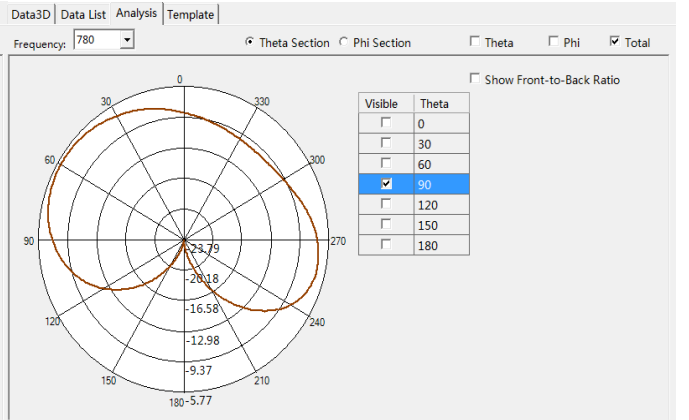

<b>BAND</b>	<b>Peak Gain(dBi)</b>	
	<b>Top ANT(DIV)</b>	<b>Bottom ANT(Main)</b>
<b>GSM 850</b>	<b>-5.2</b>	<b>-5.1</b>
<b>E-GSM 900</b>	<b>-4.6</b>	<b>-4.6</b>
<b>DCS 1800</b>	<b>-2.5</b>	<b>-1.7</b>
<b>PCS 1900</b>	<b>-2.2</b>	<b>-1.7</b>
<b>WCDMA B1</b>	<b>-1.9</b>	<b>-1.7</b>
<b>WCDMA B2</b>	<b>-2.1</b>	<b>-1.7</b>
<b>WCDMA B4</b>	<b>-2.6</b>	<b>-1.7</b>
<b>WCDMA B5</b>	<b>-5.2</b>	<b>-5.1</b>
<b>WCDMA B8</b>	<b>-4.6</b>	<b>-4.6</b>
<b>LTE B1</b>	<b>-1.7</b>	<b>-1.9</b>
<b>LTE B2</b>	<b>-1.7</b>	<b>-2.1</b>
<b>LTE B3</b>	<b>-2.5</b>	<b>-1.7</b>
<b>LTE B4</b>	<b>-1.7</b>	<b>-2.6</b>
<b>LTE B5</b>	<b>-5.1</b>	<b>-5.2</b>
<b>LTE B7</b>	<b>-1.7</b>	<b>-1.9</b>
<b>LTE B8</b>	<b>-4.6</b>	<b>-4.6</b>
<b>LTE B13</b>	<b>-5.1</b>	<b>-5.6</b>
<b>LTE B20</b>	<b>-5</b>	<b>-6.2</b>
<b>LTE B28</b>	<b>-5.1</b>	<b>-6.8</b>
<b>LTE B38</b>	<b>-1.7</b>	<b>-1.9</b>
<b>LTE B40</b>	<b>-2</b>	<b>-2.8</b>
<b>LTE B41</b>	<b>-1.7</b>	<b>-1.8</b>
<b>LTE B66</b>	<b>-1.7</b>	<b>-2.5</b>

## Directional Pattern

Main\_ANT