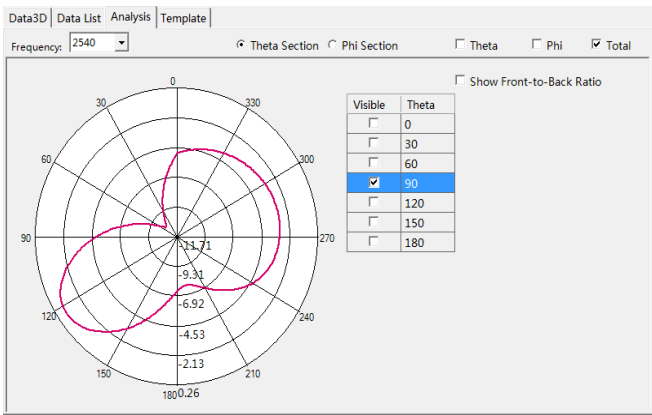

<b>BAND</b>	<b>Peak Gain(dBi)</b>	
	<b>Top ANT(DIV)</b>	<b>Bottom ANT(Main)</b>
<b>GSM 850</b>	<b>-5.2</b>	<b>-5.1</b>
<b>E-GSM 900</b>	<b>-4.6</b>	<b>-4.6</b>
<b>DCS 1800</b>	<b>-2.5</b>	<b>-1.7</b>
<b>PCS 1900</b>	<b>-2.2</b>	<b>-1.7</b>
<b>WCDMA B1</b>	<b>-1.9</b>	<b>-1.7</b>
<b>WCDMA B2</b>	<b>-2.1</b>	<b>-1.7</b>
<b>WCDMA B4</b>	<b>-2.6</b>	<b>-1.7</b>
<b>WCDMA B5</b>	<b>-5.2</b>	<b>-5.1</b>
<b>WCDMA B8</b>	<b>-4.6</b>	<b>-4.6</b>
<b>LTE B1</b>	<b>-1.7</b>	<b>-1.9</b>
<b>LTE B2</b>	<b>-1.7</b>	<b>-2.1</b>
<b>LTE B3</b>	<b>-2.5</b>	<b>-1.7</b>
<b>LTE B4</b>	<b>-1.7</b>	<b>-2.6</b>
<b>LTE B5</b>	<b>-5.1</b>	<b>-5.2</b>
<b>LTE B7</b>	<b>-1.7</b>	<b>-1.9</b>
<b>LTE B8</b>	<b>-4.6</b>	<b>-4.6</b>
<b>LTE B13</b>	<b>-5.1</b>	<b>-5.6</b>
<b>LTE B20</b>	<b>-5</b>	<b>-6.2</b>
<b>LTE B28</b>	<b>-5.1</b>	<b>-6.8</b>
<b>LTE B38</b>	<b>-1.7</b>	<b>-1.9</b>
<b>LTE B40</b>	<b>-2</b>	<b>-2.8</b>
<b>LTE B41</b>	<b>-1.7</b>	<b>-1.8</b>
<b>LTE B66</b>	<b>-1.7</b>	<b>-2.5</b>

## Directional Pattern

Main\_ANT