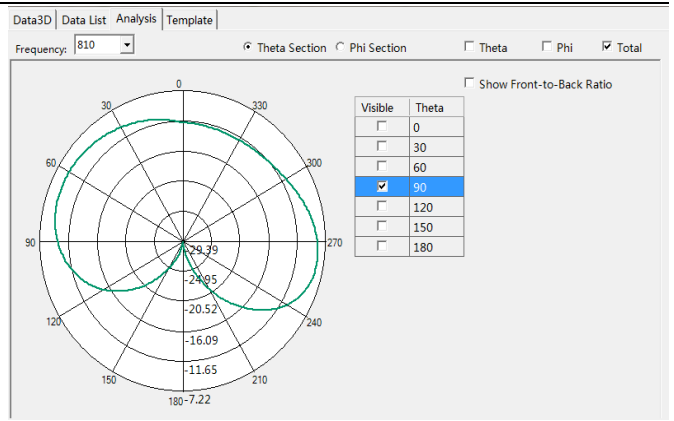

<b>BAND</b>	<b>Peak Gain(dBi)</b>	
	<b>Top ANT(DIV)</b>	<b>Bottom ANT(Main)</b>
<b>GSM 850</b>	<b>-5.2</b>	<b>-5.1</b>
<b>E-GSM 900</b>	<b>-4.6</b>	<b>-4.6</b>
<b>DCS 1800</b>	<b>-2.5</b>	<b>-1.7</b>
<b>PCS 1900</b>	<b>-2.2</b>	<b>-1.7</b>
<b>WCDMA B1</b>	<b>-1.9</b>	<b>-1.7</b>
<b>WCDMA B2</b>	<b>-2.1</b>	<b>-1.7</b>
<b>WCDMA B4</b>	<b>-2.6</b>	<b>-1.7</b>
<b>WCDMA B5</b>	<b>-5.2</b>	<b>-5.1</b>
<b>WCDMA B8</b>	<b>-4.6</b>	<b>-4.6</b>
<b>LTE B1</b>	<b>-1.7</b>	<b>-1.9</b>
<b>LTE B2</b>	<b>-1.7</b>	<b>-2.1</b>
<b>LTE B3</b>	<b>-2.5</b>	<b>-1.7</b>
<b>LTE B4</b>	<b>-1.7</b>	<b>-2.6</b>
<b>LTE B5</b>	<b>-5.1</b>	<b>-5.2</b>
<b>LTE B7</b>	<b>-1.7</b>	<b>-1.9</b>
<b>LTE B8</b>	<b>-4.6</b>	<b>-4.6</b>
<b>LTE B13</b>	<b>-5.1</b>	<b>-5.6</b>
<b>LTE B20</b>	<b>-5</b>	<b>-6.2</b>
<b>LTE B28</b>	<b>-5.1</b>	<b>-6.8</b>
<b>LTE B38</b>	<b>-1.7</b>	<b>-1.9</b>
<b>LTE B40</b>	<b>-2</b>	<b>-2.8</b>
<b>LTE B41</b>	<b>-1.7</b>	<b>-1.8</b>
<b>LTE B66</b>	<b>-1.7</b>	<b>-2.5</b>

## Directional Pattern

Main\_ANT