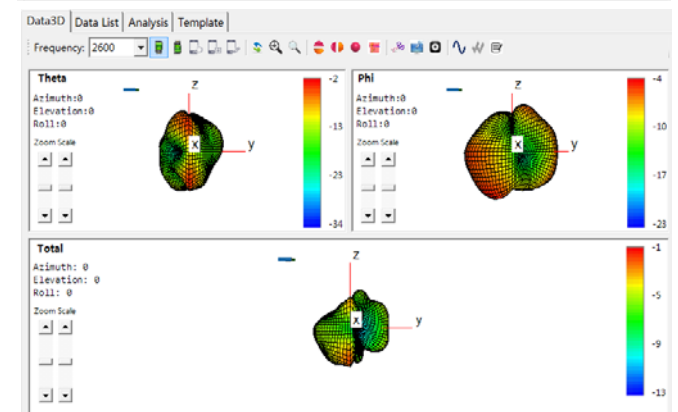

<b>BAND</b>	<b>Peak Gain(dBi)</b>	
	<b>Top ANT(DIV)</b>	<b>Bottom ANT(Main)</b>
<b>GSM 850</b>	<b>-5.2</b>	<b>-5.1</b>
<b>E-GSM 900</b>	<b>-4.6</b>	<b>-4.6</b>
<b>DCS 1800</b>	<b>-2.5</b>	<b>-1.7</b>
<b>PCS 1900</b>	<b>-2.2</b>	<b>-1.7</b>
<b>WCDMA B1</b>	<b>-1.9</b>	<b>-1.7</b>
<b>WCDMA B2</b>	<b>-2.1</b>	<b>-1.7</b>
<b>WCDMA B4</b>	<b>-2.6</b>	<b>-1.7</b>
<b>WCDMA B5</b>	<b>-5.2</b>	<b>-5.1</b>
<b>WCDMA B8</b>	<b>-4.6</b>	<b>-4.6</b>
<b>LTE B1</b>	<b>-1.7</b>	<b>-1.9</b>
<b>LTE B2</b>	<b>-1.7</b>	<b>-2.1</b>
<b>LTE B3</b>	<b>-2.5</b>	<b>-1.7</b>
<b>LTE B4</b>	<b>-1.7</b>	<b>-2.6</b>
<b>LTE B5</b>	<b>-5.1</b>	<b>-5.2</b>
<b>LTE B7</b>	<b>-1.7</b>	<b>-1.9</b>
<b>LTE B8</b>	<b>-4.6</b>	<b>-4.6</b>
<b>LTE B13</b>	<b>-5.1</b>	<b>-5.6</b>
<b>LTE B20</b>	<b>-5</b>	<b>-6.2</b>
<b>LTE B28</b>	<b>-5.1</b>	<b>-6.8</b>
<b>LTE B38</b>	<b>-1.7</b>	<b>-1.9</b>
<b>LTE B40</b>	<b>-2</b>	<b>-2.8</b>
<b>LTE B41</b>	<b>-1.7</b>	<b>-1.8</b>
<b>LTE B66</b>	<b>-1.7</b>	<b>-2.5</b>

## Directional Pattern

Main\_ANT

## 2.4G-WIFI\_ANT