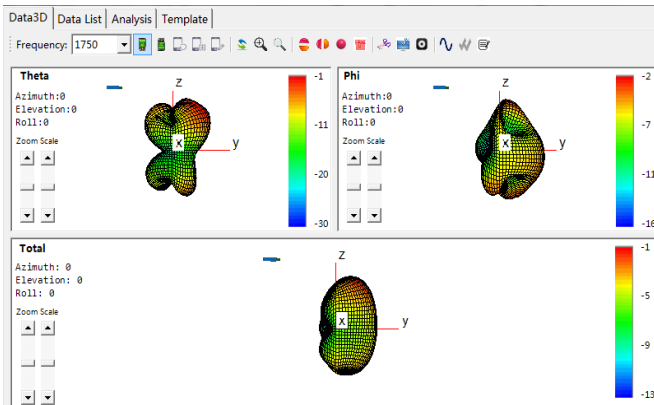

<b>BAND</b>	<b>Peak Gain(dBi)</b>	
	<b>Top ANT(DIV)</b>	<b>Bottom ANT(Main)</b>
<b>GSM 850</b>	<b>-5.2</b>	<b>-5.1</b>
<b>E-GSM 900</b>	<b>-4.6</b>	<b>-4.6</b>
<b>DCS 1800</b>	<b>-2.5</b>	<b>-1.7</b>
<b>PCS 1900</b>	<b>-2.2</b>	<b>-1.7</b>
<b>WCDMA B1</b>	<b>-1.9</b>	<b>-1.7</b>
<b>WCDMA B2</b>	<b>-2.1</b>	<b>-1.7</b>
<b>WCDMA B4</b>	<b>-2.6</b>	<b>-1.7</b>
<b>WCDMA B5</b>	<b>-5.2</b>	<b>-5.1</b>
<b>WCDMA B8</b>	<b>-4.6</b>	<b>-4.6</b>
<b>LTE B1</b>	<b>-1.7</b>	<b>-1.9</b>
<b>LTE B2</b>	<b>-1.7</b>	<b>-2.1</b>
<b>LTE B3</b>	<b>-2.5</b>	<b>-1.7</b>
<b>LTE B4</b>	<b>-1.7</b>	<b>-2.6</b>
<b>LTE B5</b>	<b>-5.1</b>	<b>-5.2</b>
<b>LTE B7</b>	<b>-1.7</b>	<b>-1.9</b>
<b>LTE B8</b>	<b>-4.6</b>	<b>-4.6</b>
<b>LTE B13</b>	<b>-5.1</b>	<b>-5.6</b>
<b>LTE B20</b>	<b>-5</b>	<b>-6.2</b>
<b>LTE B28</b>	<b>-5.1</b>	<b>-6.8</b>
<b>LTE B38</b>	<b>-1.7</b>	<b>-1.9</b>
<b>LTE B40</b>	<b>-2</b>	<b>-2.8</b>
<b>LTE B41</b>	<b>-1.7</b>	<b>-1.8</b>
<b>LTE B66</b>	<b>-1.7</b>	<b>-2.5</b>

## Directional Pattern

Main\_ANT