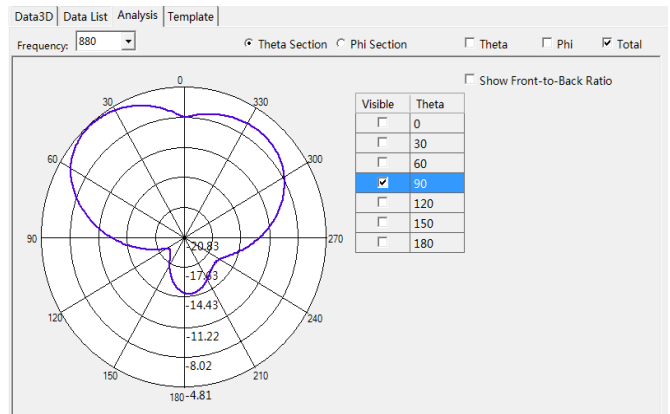

<b>BAND</b>	<b>Peak Gain(dBi)</b>	
	<b>Top ANT(DIV)</b>	<b>Bottom ANT(Main)</b>
<b>GSM 850</b>	<b>-5.2</b>	<b>-5.1</b>
<b>E-GSM 900</b>	<b>-4.6</b>	<b>-4.6</b>
<b>DCS 1800</b>	<b>-2.5</b>	<b>-1.7</b>
<b>PCS 1900</b>	<b>-2.2</b>	<b>-1.7</b>
<b>WCDMA B1</b>	<b>-1.9</b>	<b>-1.7</b>
<b>WCDMA B2</b>	<b>-2.1</b>	<b>-1.7</b>
<b>WCDMA B4</b>	<b>-2.6</b>	<b>-1.7</b>
<b>WCDMA B5</b>	<b>-5.2</b>	<b>-5.1</b>
<b>WCDMA B8</b>	<b>-4.6</b>	<b>-4.6</b>
<b>LTE B1</b>	<b>-1.7</b>	<b>-1.9</b>
<b>LTE B2</b>	<b>-1.7</b>	<b>-2.1</b>
<b>LTE B3</b>	<b>-2.5</b>	<b>-1.7</b>
<b>LTE B4</b>	<b>-1.7</b>	<b>-2.6</b>
<b>LTE B5</b>	<b>-5.1</b>	<b>-5.2</b>
<b>LTE B7</b>	<b>-1.7</b>	<b>-1.9</b>
<b>LTE B8</b>	<b>-4.6</b>	<b>-4.6</b>
<b>LTE B13</b>	<b>-5.1</b>	<b>-5.6</b>
<b>LTE B20</b>	<b>-5</b>	<b>-6.2</b>
<b>LTE B28</b>	<b>-5.1</b>	<b>-6.8</b>
<b>LTE B38</b>	<b>-1.7</b>	<b>-1.9</b>
<b>LTE B40</b>	<b>-2</b>	<b>-2.8</b>
<b>LTE B41</b>	<b>-1.7</b>	<b>-1.8</b>
<b>LTE B66</b>	<b>-1.7</b>	<b>-2.5</b>

## Directional Pattern

Main\_ANT