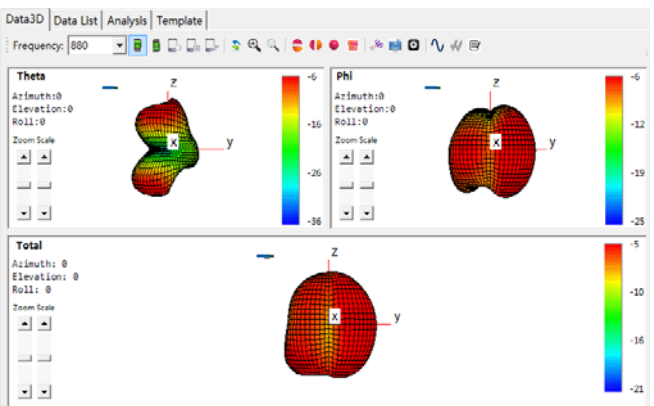

<b>BAND</b>	<b>Peak Gain(dBi)</b>	
	<b>Top ANT(DIV)</b>	<b>Bottom ANT(Main)</b>
<b>GSM 850</b>	<b>-5.2</b>	<b>-5.1</b>
<b>E-GSM 900</b>	<b>-4.6</b>	<b>-4.6</b>
<b>DCS 1800</b>	<b>-2.5</b>	<b>-1.7</b>
<b>PCS 1900</b>	<b>-2.2</b>	<b>-1.7</b>
<b>WCDMA B1</b>	<b>-1.9</b>	<b>-1.7</b>
<b>WCDMA B2</b>	<b>-2.1</b>	<b>-1.7</b>
<b>WCDMA B4</b>	<b>-2.6</b>	<b>-1.7</b>
<b>WCDMA B5</b>	<b>-5.2</b>	<b>-5.1</b>
<b>WCDMA B8</b>	<b>-4.6</b>	<b>-4.6</b>
<b>LTE B1</b>	<b>-1.7</b>	<b>-1.9</b>
<b>LTE B2</b>	<b>-1.7</b>	<b>-2.1</b>
<b>LTE B3</b>	<b>-2.5</b>	<b>-1.7</b>
<b>LTE B4</b>	<b>-1.7</b>	<b>-2.6</b>
<b>LTE B5</b>	<b>-5.1</b>	<b>-5.2</b>
<b>LTE B7</b>	<b>-1.7</b>	<b>-1.9</b>
<b>LTE B8</b>	<b>-4.6</b>	<b>-4.6</b>
<b>LTE B13</b>	<b>-5.1</b>	<b>-5.6</b>
<b>LTE B20</b>	<b>-5</b>	<b>-6.2</b>
<b>LTE B28</b>	<b>-5.1</b>	<b>-6.8</b>
<b>LTE B38</b>	<b>-1.7</b>	<b>-1.9</b>
<b>LTE B40</b>	<b>-2</b>	<b>-2.8</b>
<b>LTE B41</b>	<b>-1.7</b>	<b>-1.8</b>
<b>LTE B66</b>	<b>-1.7</b>	<b>-2.5</b>

## Directional Pattern

Main\_ANT