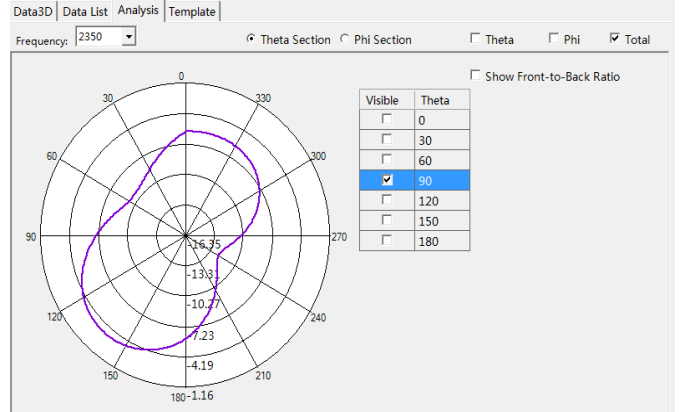

<b>BAND</b>	<b>Peak Gain(dBi)</b>	
	<b>Top ANT(DIV)</b>	<b>Bottom ANT(Main)</b>
<b>GSM 850</b>	<b>-5.2</b>	<b>-5.1</b>
<b>E-GSM 900</b>	<b>-4.6</b>	<b>-4.6</b>
<b>DCS 1800</b>	<b>-2.5</b>	<b>-1.7</b>
<b>PCS 1900</b>	<b>-2.2</b>	<b>-1.7</b>
<b>WCDMA B1</b>	<b>-1.9</b>	<b>-1.7</b>
<b>WCDMA B2</b>	<b>-2.1</b>	<b>-1.7</b>
<b>WCDMA B4</b>	<b>-2.6</b>	<b>-1.7</b>
<b>WCDMA B5</b>	<b>-5.2</b>	<b>-5.1</b>
<b>WCDMA B8</b>	<b>-4.6</b>	<b>-4.6</b>
<b>LTE B1</b>	<b>-1.7</b>	<b>-1.9</b>
<b>LTE B2</b>	<b>-1.7</b>	<b>-2.1</b>
<b>LTE B3</b>	<b>-2.5</b>	<b>-1.7</b>
<b>LTE B4</b>	<b>-1.7</b>	<b>-2.6</b>
<b>LTE B5</b>	<b>-5.1</b>	<b>-5.2</b>
<b>LTE B7</b>	<b>-1.7</b>	<b>-1.9</b>
<b>LTE B8</b>	<b>-4.6</b>	<b>-4.6</b>
<b>LTE B13</b>	<b>-5.1</b>	<b>-5.6</b>
<b>LTE B20</b>	<b>-5</b>	<b>-6.2</b>
<b>LTE B28</b>	<b>-5.1</b>	<b>-6.8</b>
<b>LTE B38</b>	<b>-1.7</b>	<b>-1.9</b>
<b>LTE B40</b>	<b>-2</b>	<b>-2.8</b>
<b>LTE B41</b>	<b>-1.7</b>	<b>-1.8</b>
<b>LTE B66</b>	<b>-1.7</b>	<b>-2.5</b>

## Directional Pattern

Main\_ANT