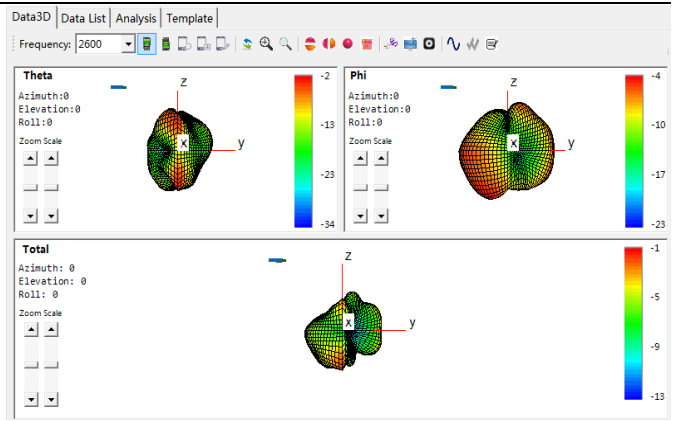

<b>BAND</b>	<b>Peak Gain(dBi)</b>	
	<b>Top ANT(DIV)</b>	<b>Bottom ANT(Main)</b>
<b>GSM 850</b>	<b>-5.2</b>	<b>-5.1</b>
<b>E-GSM 900</b>	<b>-4.6</b>	<b>-4.6</b>
<b>DCS 1800</b>	<b>-2.5</b>	<b>-1.7</b>
<b>PCS 1900</b>	<b>-2.2</b>	<b>-1.7</b>
<b>WCDMA B1</b>	<b>-1.9</b>	<b>-1.7</b>
<b>WCDMA B2</b>	<b>-2.1</b>	<b>-1.7</b>
<b>WCDMA B4</b>	<b>-2.6</b>	<b>-1.7</b>
<b>WCDMA B5</b>	<b>-5.2</b>	<b>-5.1</b>
<b>WCDMA B8</b>	<b>-4.6</b>	<b>-4.6</b>
<b>LTE B1</b>	<b>-1.7</b>	<b>-1.9</b>
<b>LTE B2</b>	<b>-1.7</b>	<b>-2.1</b>
<b>LTE B3</b>	<b>-2.5</b>	<b>-1.7</b>
<b>LTE B4</b>	<b>-1.7</b>	<b>-2.6</b>
<b>LTE B5</b>	<b>-5.1</b>	<b>-5.2</b>
<b>LTE B7</b>	<b>-1.7</b>	<b>-1.9</b>
<b>LTE B8</b>	<b>-4.6</b>	<b>-4.6</b>
<b>LTE B13</b>	<b>-5.1</b>	<b>-5.6</b>
<b>LTE B20</b>	<b>-5</b>	<b>-6.2</b>
<b>LTE B28</b>	<b>-5.1</b>	<b>-6.8</b>
<b>LTE B38</b>	<b>-1.7</b>	<b>-1.9</b>
<b>LTE B40</b>	<b>-2</b>	<b>-2.8</b>
<b>LTE B41</b>	<b>-1.7</b>	<b>-1.8</b>
<b>LTE B66</b>	<b>-1.7</b>	<b>-2.5</b>

## Directional Pattern

Main\_ANT

## 2.4G-WIFI\_ANT