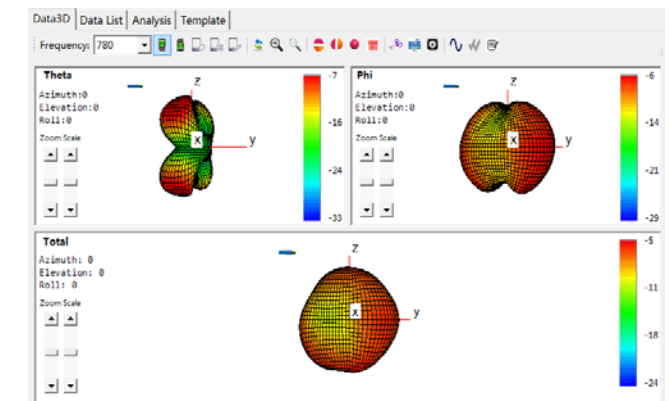

## Directional Pattern

Main\_ANT

## 2.4G-WIFI\_ANT