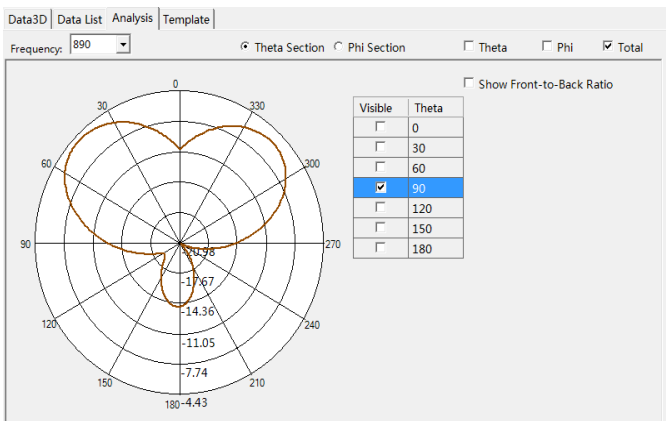

<b>BAND</b>	<b>Peak Gain(dBi)</b>	
	<b>Top ANT(DIV)</b>	<b>Bottom ANT(Main)</b>
<b>GSM 850</b>	<b>-5.2</b>	<b>-5.1</b>
<b>E-GSM 900</b>	<b>-4.6</b>	<b>-4.6</b>
<b>DCS 1800</b>	<b>-2.5</b>	<b>-1.7</b>
<b>PCS 1900</b>	<b>-2.2</b>	<b>-1.7</b>
<b>WCDMA B1</b>	<b>-1.9</b>	<b>-1.7</b>
<b>WCDMA B2</b>	<b>-2.1</b>	<b>-1.7</b>
<b>WCDMA B4</b>	<b>-2.6</b>	<b>-1.7</b>
<b>WCDMA B5</b>	<b>-5.2</b>	<b>-5.1</b>
<b>WCDMA B8</b>	<b>-4.6</b>	<b>-4.6</b>
<b>LTE B1</b>	<b>-1.7</b>	<b>-1.9</b>
<b>LTE B2</b>	<b>-1.7</b>	<b>-2.1</b>
<b>LTE B3</b>	<b>-2.5</b>	<b>-1.7</b>
<b>LTE B4</b>	<b>-1.7</b>	<b>-2.6</b>
<b>LTE B5</b>	<b>-5.1</b>	<b>-5.2</b>
<b>LTE B7</b>	<b>-1.7</b>	<b>-1.9</b>
<b>LTE B8</b>	<b>-4.6</b>	<b>-4.6</b>
<b>LTE B13</b>	<b>-5.1</b>	<b>-5.6</b>
<b>LTE B20</b>	<b>-5</b>	<b>-6.2</b>
<b>LTE B28</b>	<b>-5.1</b>	<b>-6.8</b>
<b>LTE B38</b>	<b>-1.7</b>	<b>-1.9</b>
<b>LTE B40</b>	<b>-2</b>	<b>-2.8</b>
<b>LTE B41</b>	<b>-1.7</b>	<b>-1.8</b>
<b>LTE B66</b>	<b>-1.7</b>	<b>-2.5</b>

## Directional Pattern

Main\_ANT