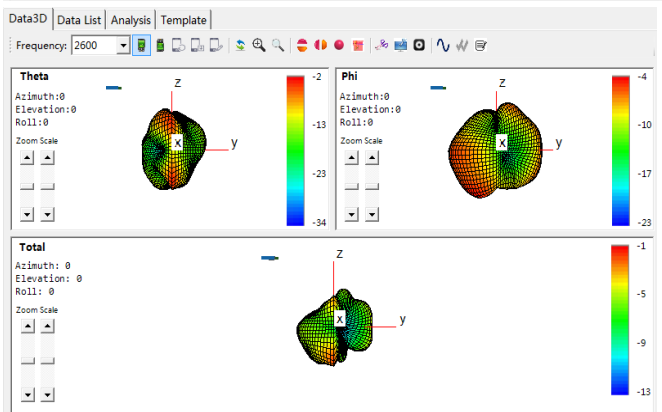

<b>BAND</b>	<b>Peak Gain(dBi)</b>	
	<b>Top ANT(DIV)</b>	<b>Bottom ANT(Main)</b>
<b>GSM 850</b>	<b>-5.2</b>	<b>-5.1</b>
<b>E-GSM 900</b>	<b>-4.6</b>	<b>-4.6</b>
<b>DCS 1800</b>	<b>-2.5</b>	<b>-1.7</b>
<b>PCS 1900</b>	<b>-2.2</b>	<b>-1.7</b>
<b>WCDMA B1</b>	<b>-1.9</b>	<b>-1.7</b>
<b>WCDMA B2</b>	<b>-2.1</b>	<b>-1.7</b>
<b>WCDMA B4</b>	<b>-2.6</b>	<b>-1.7</b>
<b>WCDMA B5</b>	<b>-5.2</b>	<b>-5.1</b>
<b>WCDMA B8</b>	<b>-4.6</b>	<b>-4.6</b>
<b>LTE B1</b>	<b>-1.7</b>	<b>-1.9</b>
<b>LTE B2</b>	<b>-1.7</b>	<b>-2.1</b>
<b>LTE B3</b>	<b>-2.5</b>	<b>-1.7</b>
<b>LTE B4</b>	<b>-1.7</b>	<b>-2.6</b>
<b>LTE B5</b>	<b>-5.1</b>	<b>-5.2</b>
<b>LTE B7</b>	<b>-1.7</b>	<b>-1.9</b>
<b>LTE B8</b>	<b>-4.6</b>	<b>-4.6</b>
<b>LTE B13</b>	<b>-5.1</b>	<b>-5.6</b>
<b>LTE B20</b>	<b>-5</b>	<b>-6.2</b>
<b>LTE B28</b>	<b>-5.1</b>	<b>-6.8</b>
<b>LTE B38</b>	<b>-1.7</b>	<b>-1.9</b>
<b>LTE B40</b>	<b>-2</b>	<b>-2.8</b>
<b>LTE B41</b>	<b>-1.7</b>	<b>-1.8</b>
<b>LTE B66</b>	<b>-1.7</b>	<b>-2.5</b>

## Directional Pattern

Main\_ANT

## 2.4G-WIFI\_ANT