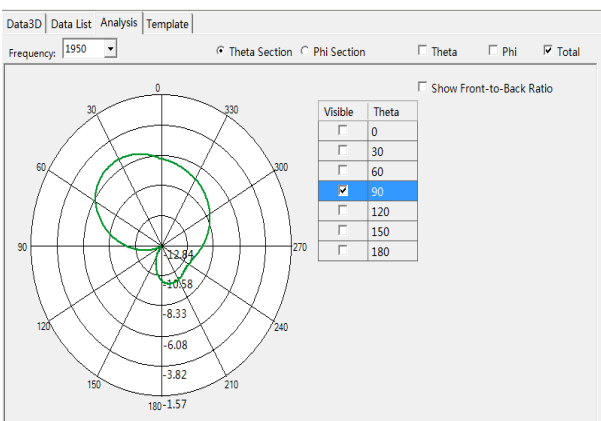

<b>BAND</b>	<b>Peak Gain(dBi)</b>	
	<b>Top ANT(DIV)</b>	<b>Bottom ANT(Main)</b>
<b>GSM 850</b>	<b>-5.2</b>	<b>-5.1</b>
<b>E-GSM 900</b>	<b>-4.6</b>	<b>-4.6</b>
<b>DCS 1800</b>	<b>-2.5</b>	<b>-1.7</b>
<b>PCS 1900</b>	<b>-2.2</b>	<b>-1.7</b>
<b>WCDMA B1</b>	<b>-1.9</b>	<b>-1.7</b>
<b>WCDMA B2</b>	<b>-2.1</b>	<b>-1.7</b>
<b>WCDMA B4</b>	<b>-2.6</b>	<b>-1.7</b>
<b>WCDMA B5</b>	<b>-5.2</b>	<b>-5.1</b>
<b>WCDMA B8</b>	<b>-4.6</b>	<b>-4.6</b>
<b>LTE B1</b>	<b>-1.7</b>	<b>-1.9</b>
<b>LTE B2</b>	<b>-1.7</b>	<b>-2.1</b>
<b>LTE B3</b>	<b>-2.5</b>	<b>-1.7</b>
<b>LTE B4</b>	<b>-1.7</b>	<b>-2.6</b>
<b>LTE B5</b>	<b>-5.1</b>	<b>-5.2</b>
<b>LTE B7</b>	<b>-1.7</b>	<b>-1.9</b>
<b>LTE B8</b>	<b>-4.6</b>	<b>-4.6</b>
<b>LTE B13</b>	<b>-5.1</b>	<b>-5.6</b>
<b>LTE B20</b>	<b>-5</b>	<b>-6.2</b>
<b>LTE B28</b>	<b>-5.1</b>	<b>-6.8</b>
<b>LTE B38</b>	<b>-1.7</b>	<b>-1.9</b>
<b>LTE B40</b>	<b>-2</b>	<b>-2.8</b>
<b>LTE B41</b>	<b>-1.7</b>	<b>-1.8</b>
<b>LTE B66</b>	<b>-1.7</b>	<b>-2.5</b>

## Directional Pattern

Main\_ANT