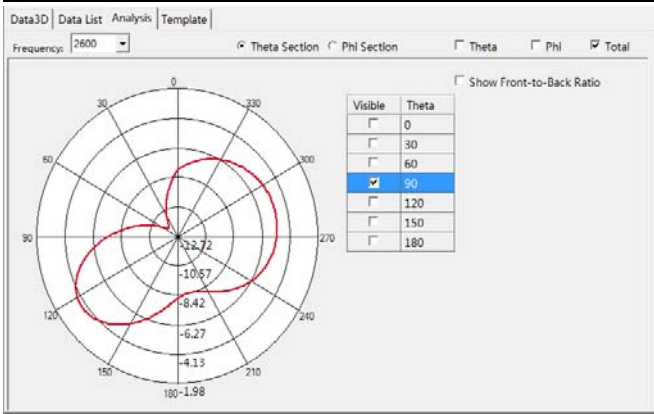

<b>BAND</b>	<b>Peak Gain(dBi)</b>	
	<b>Top ANT(DIV)</b>	<b>Bottom ANT(Main)</b>
<b>GSM 850</b>	<b>-5.2</b>	<b>-5.1</b>
<b>E-GSM 900</b>	<b>-4.6</b>	<b>-4.6</b>
<b>DCS 1800</b>	<b>-2.5</b>	<b>-1.7</b>
<b>PCS 1900</b>	<b>-2.2</b>	<b>-1.7</b>
<b>WCDMA B1</b>	<b>-1.9</b>	<b>-1.7</b>
<b>WCDMA B2</b>	<b>-2.1</b>	<b>-1.7</b>
<b>WCDMA B4</b>	<b>-2.6</b>	<b>-1.7</b>
<b>WCDMA B5</b>	<b>-5.2</b>	<b>-5.1</b>
<b>WCDMA B8</b>	<b>-4.6</b>	<b>-4.6</b>
<b>LTE B1</b>	<b>-1.7</b>	<b>-1.9</b>
<b>LTE B2</b>	<b>-1.7</b>	<b>-2.1</b>
<b>LTE B3</b>	<b>-2.5</b>	<b>-1.7</b>
<b>LTE B4</b>	<b>-1.7</b>	<b>-2.6</b>
<b>LTE B5</b>	<b>-5.1</b>	<b>-5.2</b>
<b>LTE B7</b>	<b>-1.7</b>	<b>-1.9</b>
<b>LTE B8</b>	<b>-4.6</b>	<b>-4.6</b>
<b>LTE B13</b>	<b>-5.1</b>	<b>-5.6</b>
<b>LTE B20</b>	<b>-5</b>	<b>-6.2</b>
<b>LTE B28</b>	<b>-5.1</b>	<b>-6.8</b>
<b>LTE B38</b>	<b>-1.7</b>	<b>-1.9</b>
<b>LTE B40</b>	<b>-2</b>	<b>-2.8</b>
<b>LTE B41</b>	<b>-1.7</b>	<b>-1.8</b>
<b>LTE B66</b>	<b>-1.7</b>	<b>-2.5</b>

## Directional Pattern

Main\_ANT