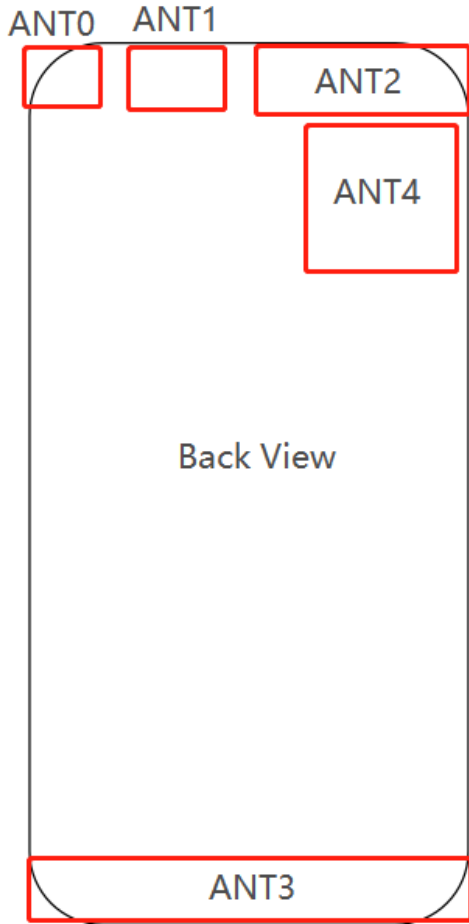

# Antenna SPEC

Hulk-B RMX3760	
<b>ANT0- GPS/WIFI/BT</b>	GPS_L1 RX
<b>ANT1- GPS/WIFI/BT</b>	2.4Ghz WIFI TRX
	5G WIFI TRX
<b>ANT2-Diversity : LMHB</b>	GSM DRX: 850/900/1800/1900
	WCDMA DRX: B1/2/4/5/8
	LTE DRX: B1/2/3/4/5/7/8/13/20/28/38/40/41
<b>ANT3- Main: LMHB</b>	GSM TRX: 850/900/1800/1900
	WCDMA TRX: B1/2/4/5/8
	LTE TRX: B1/2/3/4/5/7/8/13/20/28/38/40/41
<b>ANT4- NFC</b>	NFC TRX