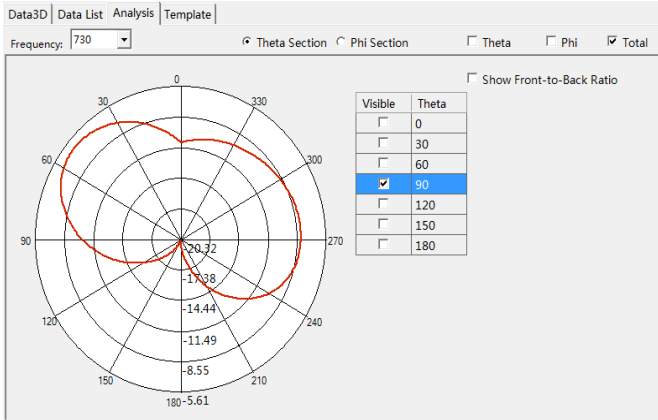

<b>BAND</b>	<b>Peak Gain(dBi)</b>	
	<b>Top ANT(DIV)</b>	<b>Bottom ANT(Main)</b>
<b>GSM 850</b>	<b>-5.2</b>	<b>-5.1</b>
<b>E-GSM 900</b>	<b>-4.6</b>	<b>-4.6</b>
<b>DCS 1800</b>	<b>-2.5</b>	<b>-1.7</b>
<b>PCS 1900</b>	<b>-2.2</b>	<b>-1.7</b>
<b>WCDMA B1</b>	<b>-1.9</b>	<b>-1.7</b>
<b>WCDMA B2</b>	<b>-2.1</b>	<b>-1.7</b>
<b>WCDMA B4</b>	<b>-2.6</b>	<b>-1.7</b>
<b>WCDMA B5</b>	<b>-5.2</b>	<b>-5.1</b>
<b>WCDMA B8</b>	<b>-4.6</b>	<b>-4.6</b>
<b>LTE B1</b>	<b>-1.7</b>	<b>-1.9</b>
<b>LTE B2</b>	<b>-1.7</b>	<b>-2.1</b>
<b>LTE B3</b>	<b>-2.5</b>	<b>-1.7</b>
<b>LTE B4</b>	<b>-1.7</b>	<b>-2.6</b>
<b>LTE B5</b>	<b>-5.1</b>	<b>-5.2</b>
<b>LTE B7</b>	<b>-1.7</b>	<b>-1.9</b>
<b>LTE B8</b>	<b>-4.6</b>	<b>-4.6</b>
<b>LTE B13</b>	<b>-5.1</b>	<b>-5.6</b>
<b>LTE B20</b>	<b>-5</b>	<b>-6.2</b>
<b>LTE B28</b>	<b>-5.1</b>	<b>-6.8</b>
<b>LTE B38</b>	<b>-1.7</b>	<b>-1.9</b>
<b>LTE B40</b>	<b>-2</b>	<b>-2.8</b>
<b>LTE B41</b>	<b>-1.7</b>	<b>-1.8</b>
<b>LTE B66</b>	<b>-1.7</b>	<b>-2.5</b>

## Directional Pattern

Main\_ANT