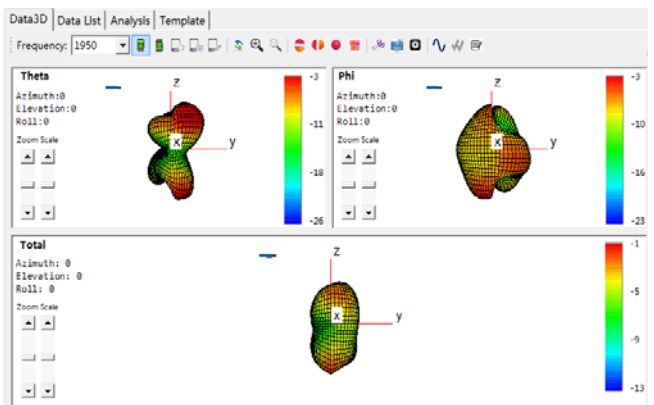

<b>BAND</b>	<b>Peak Gain(dBi)</b>	
	<b>Top ANT(DIV)</b>	<b>Bottom ANT(Main)</b>
<b>GSM 850</b>	<b>-5.2</b>	<b>-5.1</b>
<b>E-GSM 900</b>	<b>-4.6</b>	<b>-4.6</b>
<b>DCS 1800</b>	<b>-2.5</b>	<b>-1.7</b>
<b>PCS 1900</b>	<b>-2.2</b>	<b>-1.7</b>
<b>WCDMA B1</b>	<b>-1.9</b>	<b>-1.7</b>
<b>WCDMA B2</b>	<b>-2.1</b>	<b>-1.7</b>
<b>WCDMA B4</b>	<b>-2.6</b>	<b>-1.7</b>
<b>WCDMA B5</b>	<b>-5.2</b>	<b>-5.1</b>
<b>WCDMA B8</b>	<b>-4.6</b>	<b>-4.6</b>
<b>LTE B1</b>	<b>-1.7</b>	<b>-1.9</b>
<b>LTE B2</b>	<b>-1.7</b>	<b>-2.1</b>
<b>LTE B3</b>	<b>-2.5</b>	<b>-1.7</b>
<b>LTE B4</b>	<b>-1.7</b>	<b>-2.6</b>
<b>LTE B5</b>	<b>-5.1</b>	<b>-5.2</b>
<b>LTE B7</b>	<b>-1.7</b>	<b>-1.9</b>
<b>LTE B8</b>	<b>-4.6</b>	<b>-4.6</b>
<b>LTE B13</b>	<b>-5.1</b>	<b>-5.6</b>
<b>LTE B20</b>	<b>-5</b>	<b>-6.2</b>
<b>LTE B28</b>	<b>-5.1</b>	<b>-6.8</b>
<b>LTE B38</b>	<b>-1.7</b>	<b>-1.9</b>
<b>LTE B40</b>	<b>-2</b>	<b>-2.8</b>
<b>LTE B41</b>	<b>-1.7</b>	<b>-1.8</b>
<b>LTE B66</b>	<b>-1.7</b>	<b>-2.5</b>

## Directional Pattern

Main\_ANT