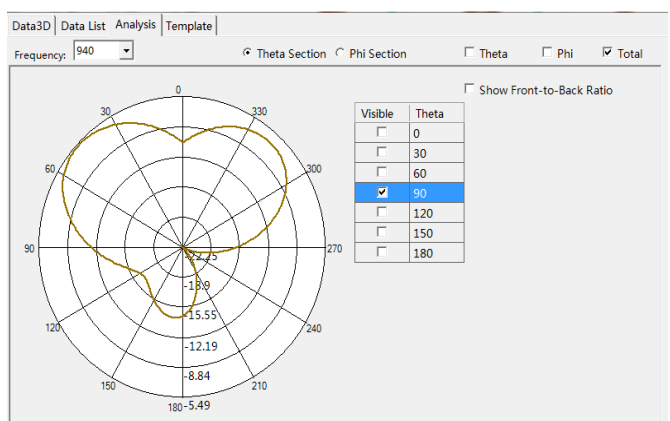

<b>BAND</b>	<b>Peak Gain(dBi)</b>	
	<b>Top ANT(DIV)</b>	<b>Bottom ANT(Main)</b>
<b>GSM 850</b>	<b>-5.2</b>	<b>-5.1</b>
<b>E-GSM 900</b>	<b>-4.6</b>	<b>-4.6</b>
<b>DCS 1800</b>	<b>-2.5</b>	<b>-1.7</b>
<b>PCS 1900</b>	<b>-2.2</b>	<b>-1.7</b>
<b>WCDMA B1</b>	<b>-1.9</b>	<b>-1.7</b>
<b>WCDMA B2</b>	<b>-2.1</b>	<b>-1.7</b>
<b>WCDMA B4</b>	<b>-2.6</b>	<b>-1.7</b>
<b>WCDMA B5</b>	<b>-5.2</b>	<b>-5.1</b>
<b>WCDMA B8</b>	<b>-4.6</b>	<b>-4.6</b>
<b>LTE B1</b>	<b>-1.7</b>	<b>-1.9</b>
<b>LTE B2</b>	<b>-1.7</b>	<b>-2.1</b>
<b>LTE B3</b>	<b>-2.5</b>	<b>-1.7</b>
<b>LTE B4</b>	<b>-1.7</b>	<b>-2.6</b>
<b>LTE B5</b>	<b>-5.1</b>	<b>-5.2</b>
<b>LTE B7</b>	<b>-1.7</b>	<b>-1.9</b>
<b>LTE B8</b>	<b>-4.6</b>	<b>-4.6</b>
<b>LTE B13</b>	<b>-5.1</b>	<b>-5.6</b>
<b>LTE B20</b>	<b>-5</b>	<b>-6.2</b>
<b>LTE B28</b>	<b>-5.1</b>	<b>-6.8</b>
<b>LTE B38</b>	<b>-1.7</b>	<b>-1.9</b>
<b>LTE B40</b>	<b>-2</b>	<b>-2.8</b>
<b>LTE B41</b>	<b>-1.7</b>	<b>-1.8</b>
<b>LTE B66</b>	<b>-1.7</b>	<b>-2.5</b>

## Directional Pattern

Main\_ANT