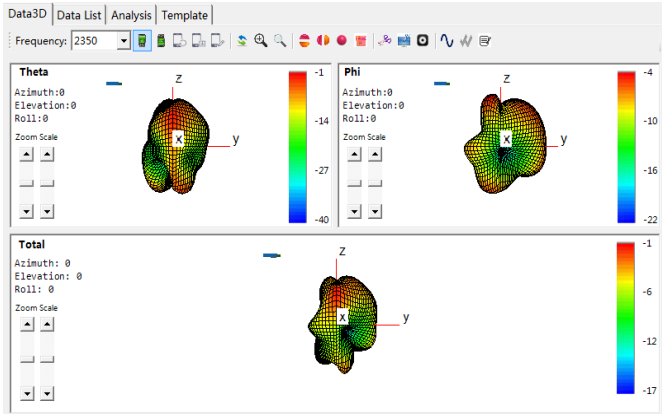

<b>BAND</b>	<b>Peak Gain(dBi)</b>	
	<b>Top ANT(DIV)</b>	<b>Bottom ANT(Main)</b>
<b>GSM 850</b>	<b>-5.2</b>	<b>-5.1</b>
<b>E-GSM 900</b>	<b>-4.6</b>	<b>-4.6</b>
<b>DCS 1800</b>	<b>-2.5</b>	<b>-1.7</b>
<b>PCS 1900</b>	<b>-2.2</b>	<b>-1.7</b>
<b>WCDMA B1</b>	<b>-1.9</b>	<b>-1.7</b>
<b>WCDMA B2</b>	<b>-2.1</b>	<b>-1.7</b>
<b>WCDMA B4</b>	<b>-2.6</b>	<b>-1.7</b>
<b>WCDMA B5</b>	<b>-5.2</b>	<b>-5.1</b>
<b>WCDMA B8</b>	<b>-4.6</b>	<b>-4.6</b>
<b>LTE B1</b>	<b>-1.7</b>	<b>-1.9</b>
<b>LTE B2</b>	<b>-1.7</b>	<b>-2.1</b>
<b>LTE B3</b>	<b>-2.5</b>	<b>-1.7</b>
<b>LTE B4</b>	<b>-1.7</b>	<b>-2.6</b>
<b>LTE B5</b>	<b>-5.1</b>	<b>-5.2</b>
<b>LTE B7</b>	<b>-1.7</b>	<b>-1.9</b>
<b>LTE B8</b>	<b>-4.6</b>	<b>-4.6</b>
<b>LTE B13</b>	<b>-5.1</b>	<b>-5.6</b>
<b>LTE B20</b>	<b>-5</b>	<b>-6.2</b>
<b>LTE B28</b>	<b>-5.1</b>	<b>-6.8</b>
<b>LTE B38</b>	<b>-1.7</b>	<b>-1.9</b>
<b>LTE B40</b>	<b>-2</b>	<b>-2.8</b>
<b>LTE B41</b>	<b>-1.7</b>	<b>-1.8</b>
<b>LTE B66</b>	<b>-1.7</b>	<b>-2.5</b>

## Directional Pattern

Main\_ANT

## 2.4G-WIFI\_ANT