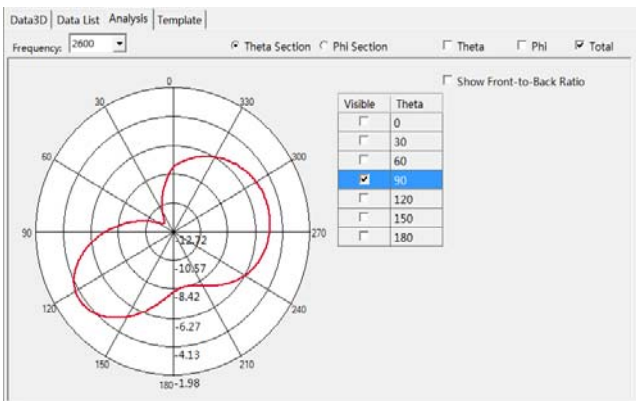

<b>BAND</b>	<b>Peak Gain(dBi)</b>	
	<b>Top ANT(DIV)</b>	<b>Bottom ANT(Main)</b>
<b>GSM 850</b>	<b>-5.2</b>	<b>-5.1</b>
<b>E-GSM 900</b>	<b>-4.6</b>	<b>-4.6</b>
<b>DCS 1800</b>	<b>-2.5</b>	<b>-1.7</b>
<b>PCS 1900</b>	<b>-2.2</b>	<b>-1.7</b>
<b>WCDMA B1</b>	<b>-1.9</b>	<b>-1.7</b>
<b>WCDMA B2</b>	<b>-2.1</b>	<b>-1.7</b>
<b>WCDMA B4</b>	<b>-2.6</b>	<b>-1.7</b>
<b>WCDMA B5</b>	<b>-5.2</b>	<b>-5.1</b>
<b>WCDMA B8</b>	<b>-4.6</b>	<b>-4.6</b>
<b>LTE B1</b>	<b>-1.7</b>	<b>-1.9</b>
<b>LTE B2</b>	<b>-1.7</b>	<b>-2.1</b>
<b>LTE B3</b>	<b>-2.5</b>	<b>-1.7</b>
<b>LTE B4</b>	<b>-1.7</b>	<b>-2.6</b>
<b>LTE B5</b>	<b>-5.1</b>	<b>-5.2</b>
<b>LTE B7</b>	<b>-1.7</b>	<b>-1.9</b>
<b>LTE B8</b>	<b>-4.6</b>	<b>-4.6</b>
<b>LTE B13</b>	<b>-5.1</b>	<b>-5.6</b>
<b>LTE B20</b>	<b>-5</b>	<b>-6.2</b>
<b>LTE B28</b>	<b>-5.1</b>	<b>-6.8</b>
<b>LTE B38</b>	<b>-1.7</b>	<b>-1.9</b>
<b>LTE B40</b>	<b>-2</b>	<b>-2.8</b>
<b>LTE B41</b>	<b>-1.7</b>	<b>-1.8</b>
<b>LTE B66</b>	<b>-1.7</b>	<b>-2.5</b>

## Directional Pattern

Main\_ANT