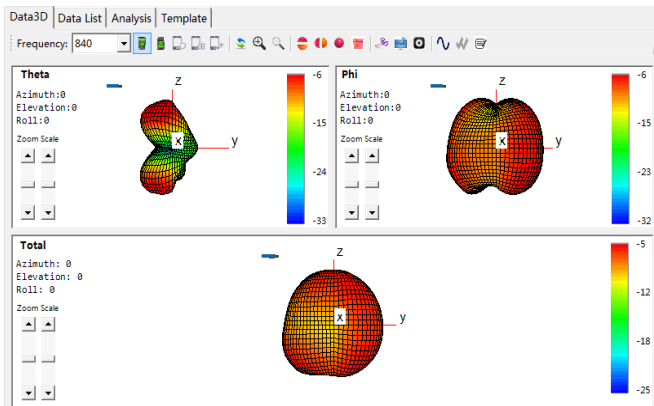

<b>BAND</b>	<b>Peak Gain(dBi)</b>	
	<b>Top ANT(DIV)</b>	<b>Bottom ANT(Main)</b>
<b>GSM 850</b>	<b>-5.2</b>	<b>-5.1</b>
<b>E-GSM 900</b>	<b>-4.6</b>	<b>-4.6</b>
<b>DCS 1800</b>	<b>-2.5</b>	<b>-1.7</b>
<b>PCS 1900</b>	<b>-2.2</b>	<b>-1.7</b>
<b>WCDMA B1</b>	<b>-1.9</b>	<b>-1.7</b>
<b>WCDMA B2</b>	<b>-2.1</b>	<b>-1.7</b>
<b>WCDMA B4</b>	<b>-2.6</b>	<b>-1.7</b>
<b>WCDMA B5</b>	<b>-5.2</b>	<b>-5.1</b>
<b>WCDMA B8</b>	<b>-4.6</b>	<b>-4.6</b>
<b>LTE B1</b>	<b>-1.7</b>	<b>-1.9</b>
<b>LTE B2</b>	<b>-1.7</b>	<b>-2.1</b>
<b>LTE B3</b>	<b>-2.5</b>	<b>-1.7</b>
<b>LTE B4</b>	<b>-1.7</b>	<b>-2.6</b>
<b>LTE B5</b>	<b>-5.1</b>	<b>-5.2</b>
<b>LTE B7</b>	<b>-1.7</b>	<b>-1.9</b>
<b>LTE B8</b>	<b>-4.6</b>	<b>-4.6</b>
<b>LTE B13</b>	<b>-5.1</b>	<b>-5.6</b>
<b>LTE B20</b>	<b>-5</b>	<b>-6.2</b>
<b>LTE B28</b>	<b>-5.1</b>	<b>-6.8</b>
<b>LTE B38</b>	<b>-1.7</b>	<b>-1.9</b>
<b>LTE B40</b>	<b>-2</b>	<b>-2.8</b>
<b>LTE B41</b>	<b>-1.7</b>	<b>-1.8</b>
<b>LTE B66</b>	<b>-1.7</b>	<b>-2.5</b>

## Directional Pattern

Main\_ANT