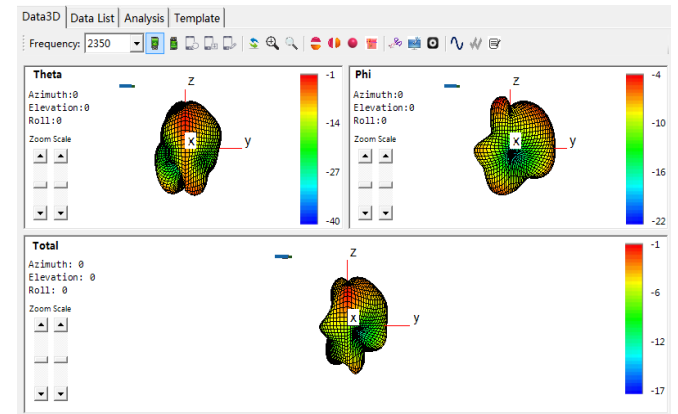

<b>BAND</b>	<b>Peak Gain(dBi)</b>	
	<b>Top ANT(DIV)</b>	<b>Bottom ANT(Main)</b>
<b>GSM 850</b>	<b>-5.2</b>	<b>-5.1</b>
<b>E-GSM 900</b>	<b>-4.6</b>	<b>-4.6</b>
<b>DCS 1800</b>	<b>-2.5</b>	<b>-1.7</b>
<b>PCS 1900</b>	<b>-2.2</b>	<b>-1.7</b>
<b>WCDMA B1</b>	<b>-1.9</b>	<b>-1.7</b>
<b>WCDMA B2</b>	<b>-2.1</b>	<b>-1.7</b>
<b>WCDMA B4</b>	<b>-2.6</b>	<b>-1.7</b>
<b>WCDMA B5</b>	<b>-5.2</b>	<b>-5.1</b>
<b>WCDMA B8</b>	<b>-4.6</b>	<b>-4.6</b>
<b>LTE B1</b>	<b>-1.7</b>	<b>-1.9</b>
<b>LTE B2</b>	<b>-1.7</b>	<b>-2.1</b>
<b>LTE B3</b>	<b>-2.5</b>	<b>-1.7</b>
<b>LTE B4</b>	<b>-1.7</b>	<b>-2.6</b>
<b>LTE B5</b>	<b>-5.1</b>	<b>-5.2</b>
<b>LTE B7</b>	<b>-1.7</b>	<b>-1.9</b>
<b>LTE B8</b>	<b>-4.6</b>	<b>-4.6</b>
<b>LTE B13</b>	<b>-5.1</b>	<b>-5.6</b>
<b>LTE B20</b>	<b>-5</b>	<b>-6.2</b>
<b>LTE B28</b>	<b>-5.1</b>	<b>-6.8</b>
<b>LTE B38</b>	<b>-1.7</b>	<b>-1.9</b>
<b>LTE B40</b>	<b>-2</b>	<b>-2.8</b>
<b>LTE B41</b>	<b>-1.7</b>	<b>-1.8</b>
<b>LTE B66</b>	<b>-1.7</b>	<b>-2.5</b>

## Directional Pattern

Main\_ANT

## 2.4G-WIFI\_ANT