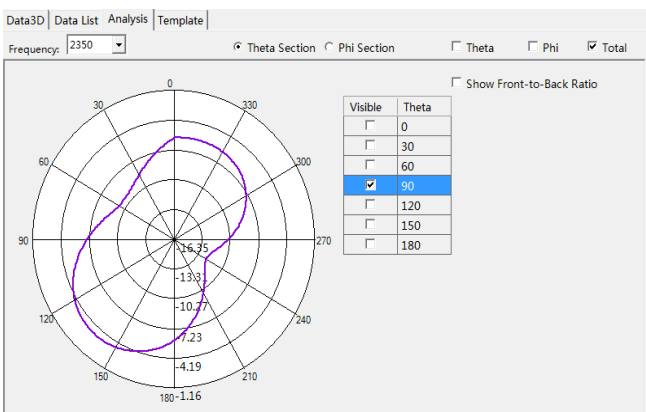

<b>BAND</b>	<b>Peak Gain(dBi)</b>	
	<b>Top ANT(DIV)</b>	<b>Bottom ANT(Main)</b>
<b>GSM 850</b>	<b>-5.2</b>	<b>-5.1</b>
<b>E-GSM 900</b>	<b>-4.6</b>	<b>-4.6</b>
<b>DCS 1800</b>	<b>-2.5</b>	<b>-1.7</b>
<b>PCS 1900</b>	<b>-2.2</b>	<b>-1.7</b>
<b>WCDMA B1</b>	<b>-1.9</b>	<b>-1.7</b>
<b>WCDMA B2</b>	<b>-2.1</b>	<b>-1.7</b>
<b>WCDMA B4</b>	<b>-2.6</b>	<b>-1.7</b>
<b>WCDMA B5</b>	<b>-5.2</b>	<b>-5.1</b>
<b>WCDMA B8</b>	<b>-4.6</b>	<b>-4.6</b>
<b>LTE B1</b>	<b>-1.7</b>	<b>-1.9</b>
<b>LTE B2</b>	<b>-1.7</b>	<b>-2.1</b>
<b>LTE B3</b>	<b>-2.5</b>	<b>-1.7</b>
<b>LTE B4</b>	<b>-1.7</b>	<b>-2.6</b>
<b>LTE B5</b>	<b>-5.1</b>	<b>-5.2</b>
<b>LTE B7</b>	<b>-1.7</b>	<b>-1.9</b>
<b>LTE B8</b>	<b>-4.6</b>	<b>-4.6</b>
<b>LTE B13</b>	<b>-5.1</b>	<b>-5.6</b>
<b>LTE B20</b>	<b>-5</b>	<b>-6.2</b>
<b>LTE B28</b>	<b>-5.1</b>	<b>-6.8</b>
<b>LTE B38</b>	<b>-1.7</b>	<b>-1.9</b>
<b>LTE B40</b>	<b>-2</b>	<b>-2.8</b>
<b>LTE B41</b>	<b>-1.7</b>	<b>-1.8</b>
<b>LTE B66</b>	<b>-1.7</b>	<b>-2.5</b>

## Directional Pattern

Main\_ANT