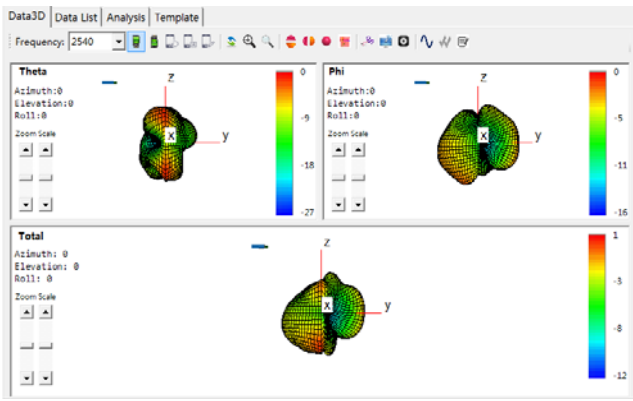

<b>BAND</b>	<b>Peak Gain(dBi)</b>	
	<b>Top ANT(DIV)</b>	<b>Bottom ANT(Main)</b>
<b>GSM 850</b>	<b>-5.2</b>	<b>-5.1</b>
<b>E-GSM 900</b>	<b>-4.6</b>	<b>-4.6</b>
<b>DCS 1800</b>	<b>-2.5</b>	<b>-1.7</b>
<b>PCS 1900</b>	<b>-2.2</b>	<b>-1.7</b>
<b>WCDMA B1</b>	<b>-1.9</b>	<b>-1.7</b>
<b>WCDMA B2</b>	<b>-2.1</b>	<b>-1.7</b>
<b>WCDMA B4</b>	<b>-2.6</b>	<b>-1.7</b>
<b>WCDMA B5</b>	<b>-5.2</b>	<b>-5.1</b>
<b>WCDMA B8</b>	<b>-4.6</b>	<b>-4.6</b>
<b>LTE B1</b>	<b>-1.7</b>	<b>-1.9</b>
<b>LTE B2</b>	<b>-1.7</b>	<b>-2.1</b>
<b>LTE B3</b>	<b>-2.5</b>	<b>-1.7</b>
<b>LTE B4</b>	<b>-1.7</b>	<b>-2.6</b>
<b>LTE B5</b>	<b>-5.1</b>	<b>-5.2</b>
<b>LTE B7</b>	<b>-1.7</b>	<b>-1.9</b>
<b>LTE B8</b>	<b>-4.6</b>	<b>-4.6</b>
<b>LTE B13</b>	<b>-5.1</b>	<b>-5.6</b>
<b>LTE B20</b>	<b>-5</b>	<b>-6.2</b>
<b>LTE B28</b>	<b>-5.1</b>	<b>-6.8</b>
<b>LTE B38</b>	<b>-1.7</b>	<b>-1.9</b>
<b>LTE B40</b>	<b>-2</b>	<b>-2.8</b>
<b>LTE B41</b>	<b>-1.7</b>	<b>-1.8</b>
<b>LTE B66</b>	<b>-1.7</b>	<b>-2.5</b>

## Directional Pattern

Main\_ANT

## 2.4G-WIFI\_ANT