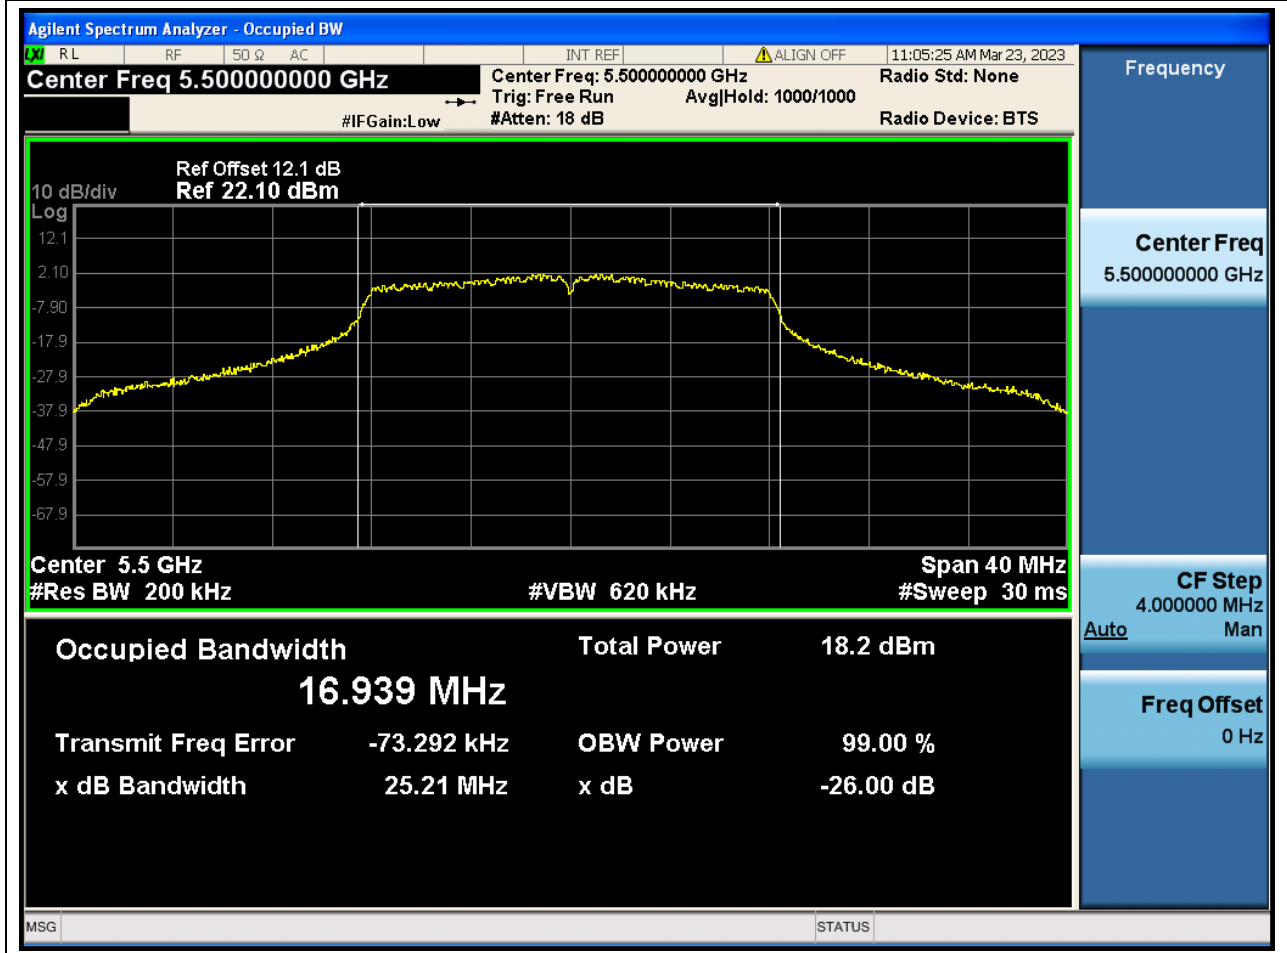

41. 802.11a_20M_Band3_L

41.1. A.2-26dB Bandwidth(NTNV)

Center Frequency (MHz)	XdB Down	RBW (MHz)	Detector	Limit (MHz)	XdB BandWidth (MHz)	Verdict
5500	26	0.2	Peak	0	25.211046	N/A