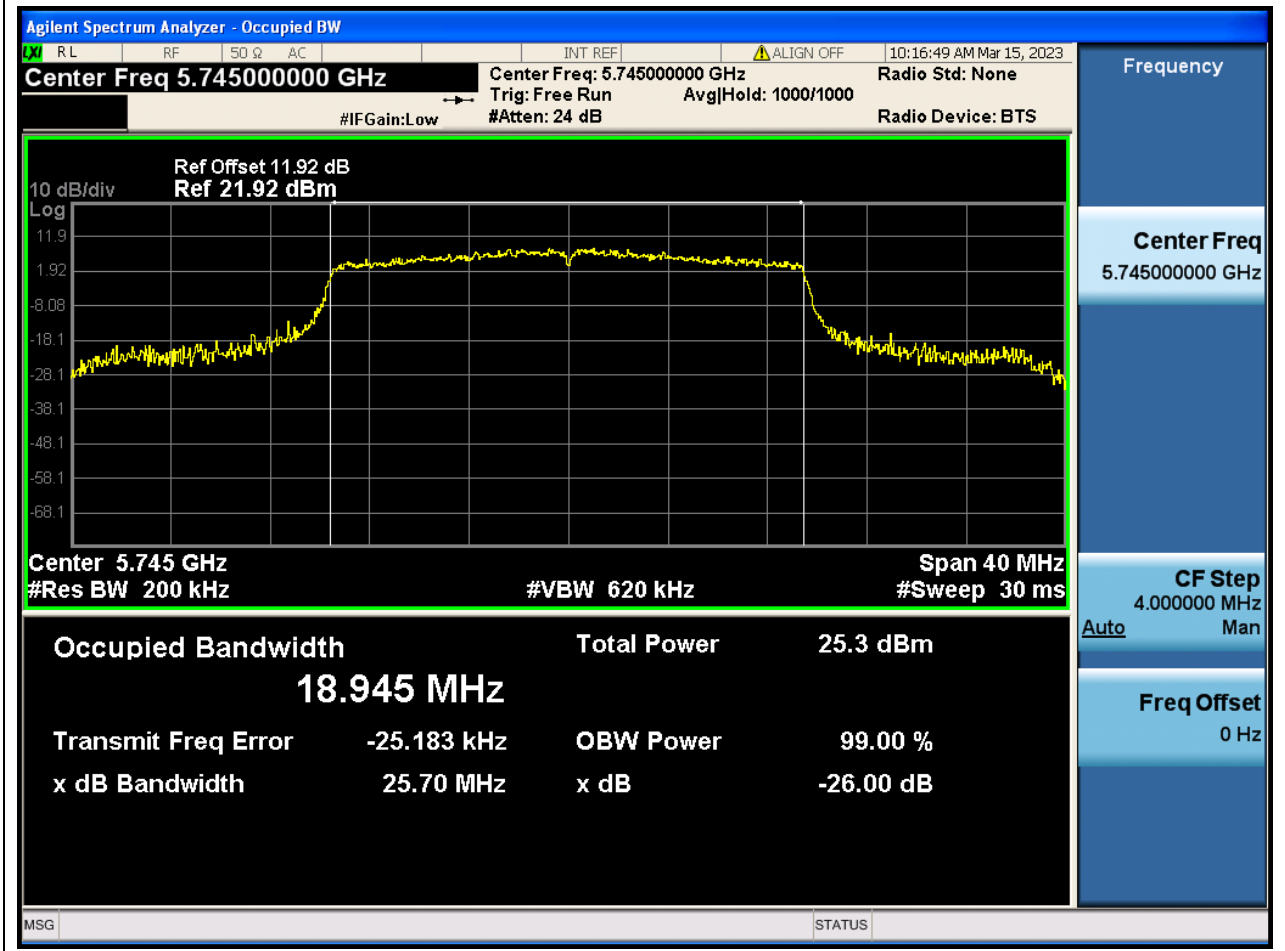

15. 802.11ax_20M_Band4_L

15.1. A.2-26dB Bandwidth(NTNV)

Center Frequency (MHz)	XdB Down	RBW (MHz)	Detector	Limit (MHz)	XdB BandWidth (MHz)	Verdict
5745	26	0.2	Peak	0	25.703166	N/A