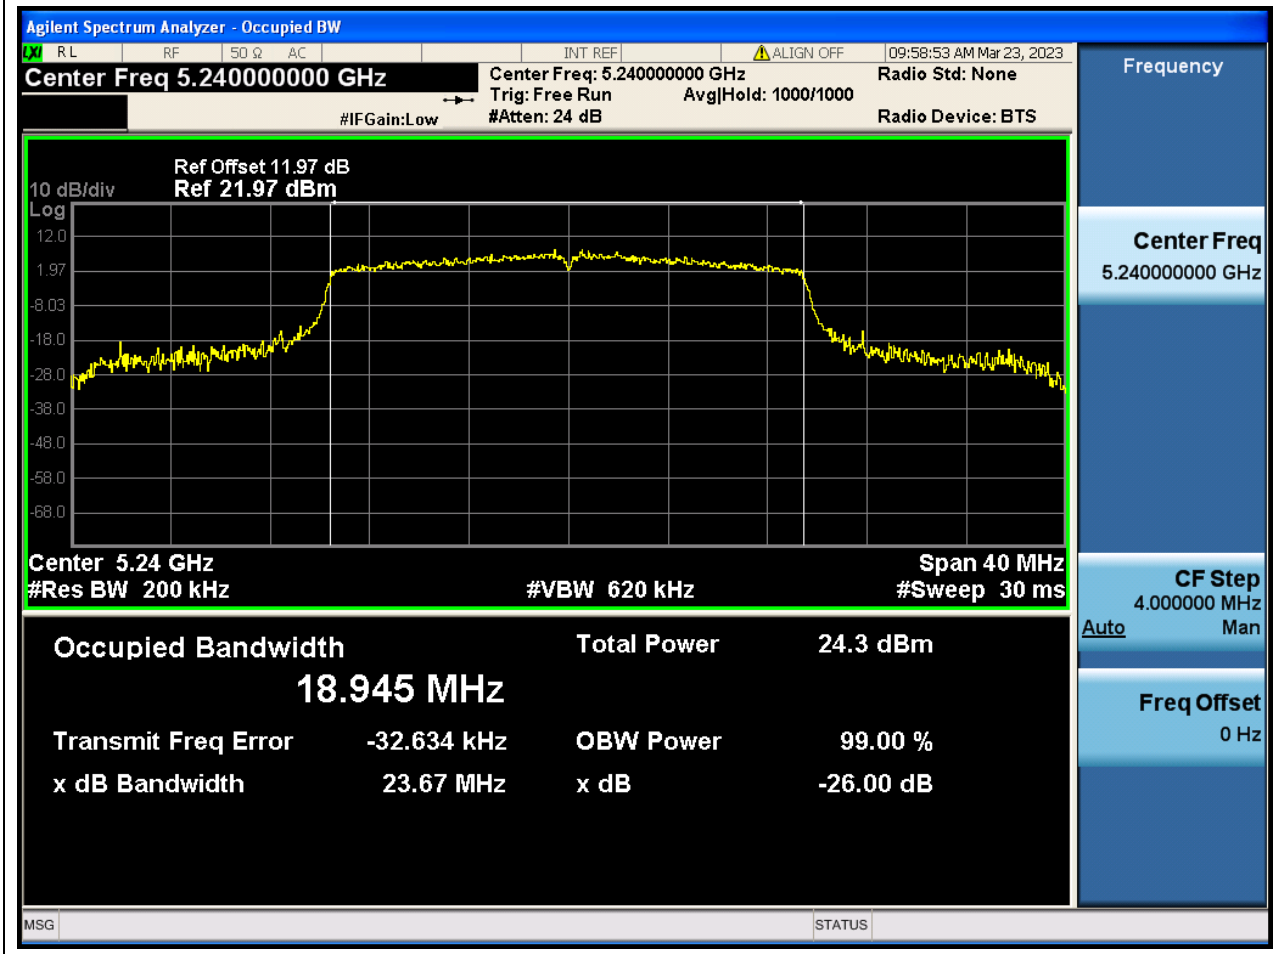

17. 802.11ax_20M_Band1_H

17.1. A.2-26dB Bandwidth(NTNV)

Center Frequency (MHz)	XdB Down	RBW (MHz)	Detector	Limit (MHz)	XdB BandWidth (MHz)	Verdict
5240	26	0.2	Peak	0	23.665028	N/A