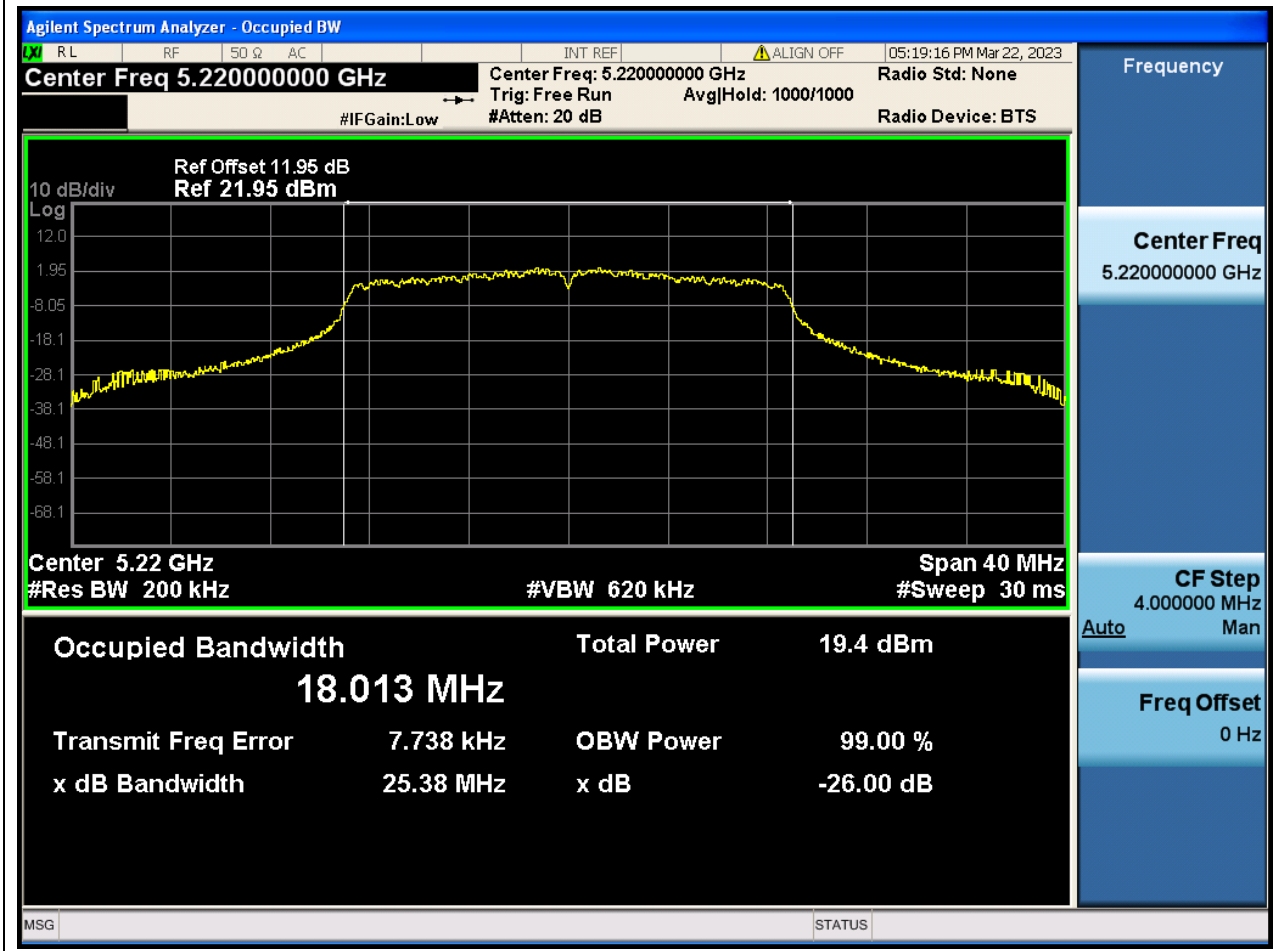

10. 802.11ac_20M_Band1_M

10.1. A.2-26dB Bandwidth(NTNV)

Center Frequency (MHz)	XdB Down	RBW (MHz)	Detector	Limit (MHz)	XdB BandWidth (MHz)	Verdict
5220	26	0.2	Peak	0	25.381448	N/A