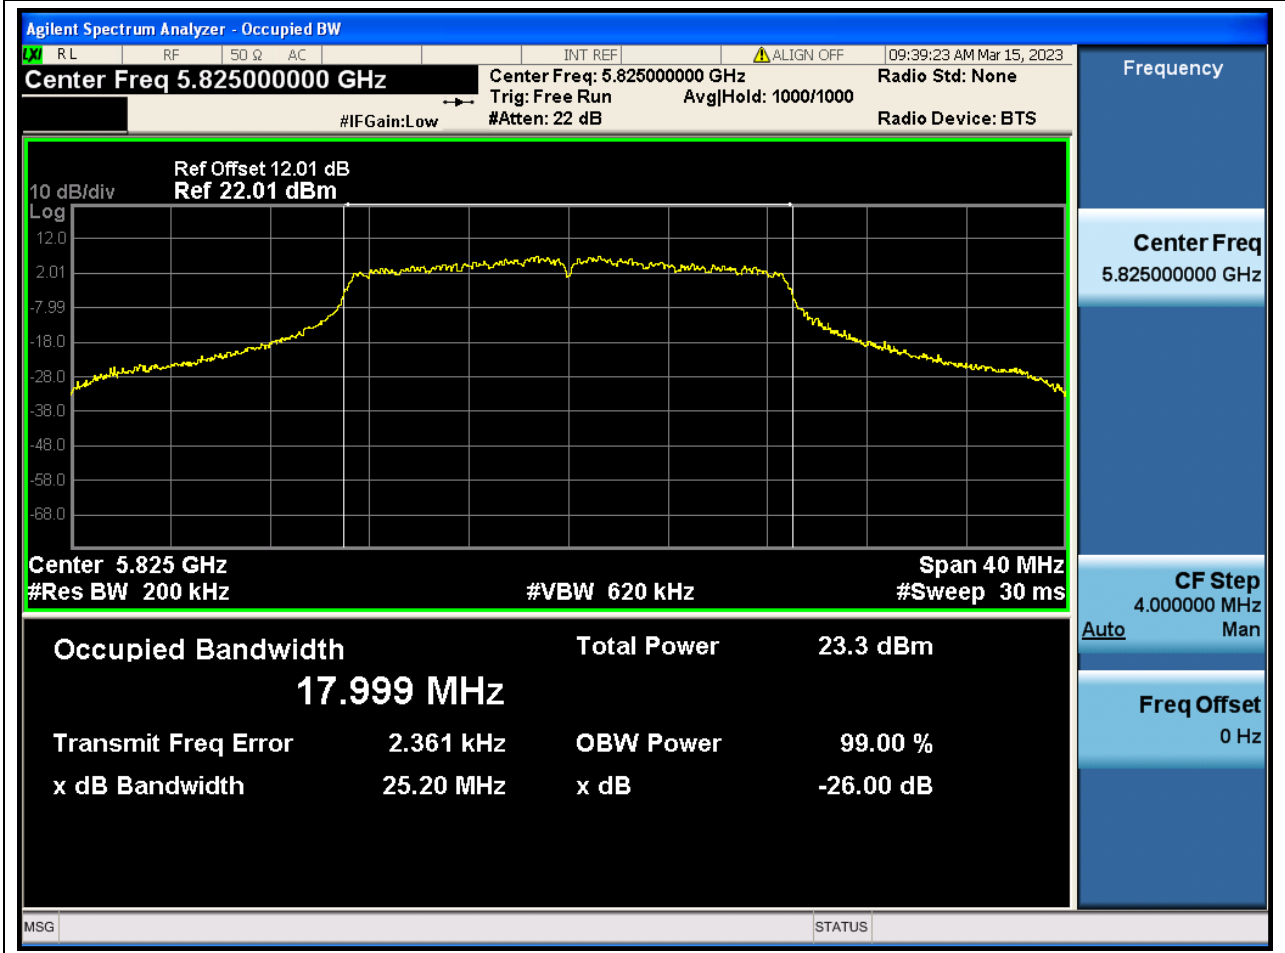

6. 802.11n_20M_Band4_H

6.1. A.2-26dB Bandwidth(NTNV)

Center Frequency (MHz)	XdB Down	RBW (MHz)	Detector	Limit (MHz)	XdB BandWidth (MHz)	Verdict
5825	26	0.2	Peak	0	25.196713	N/A