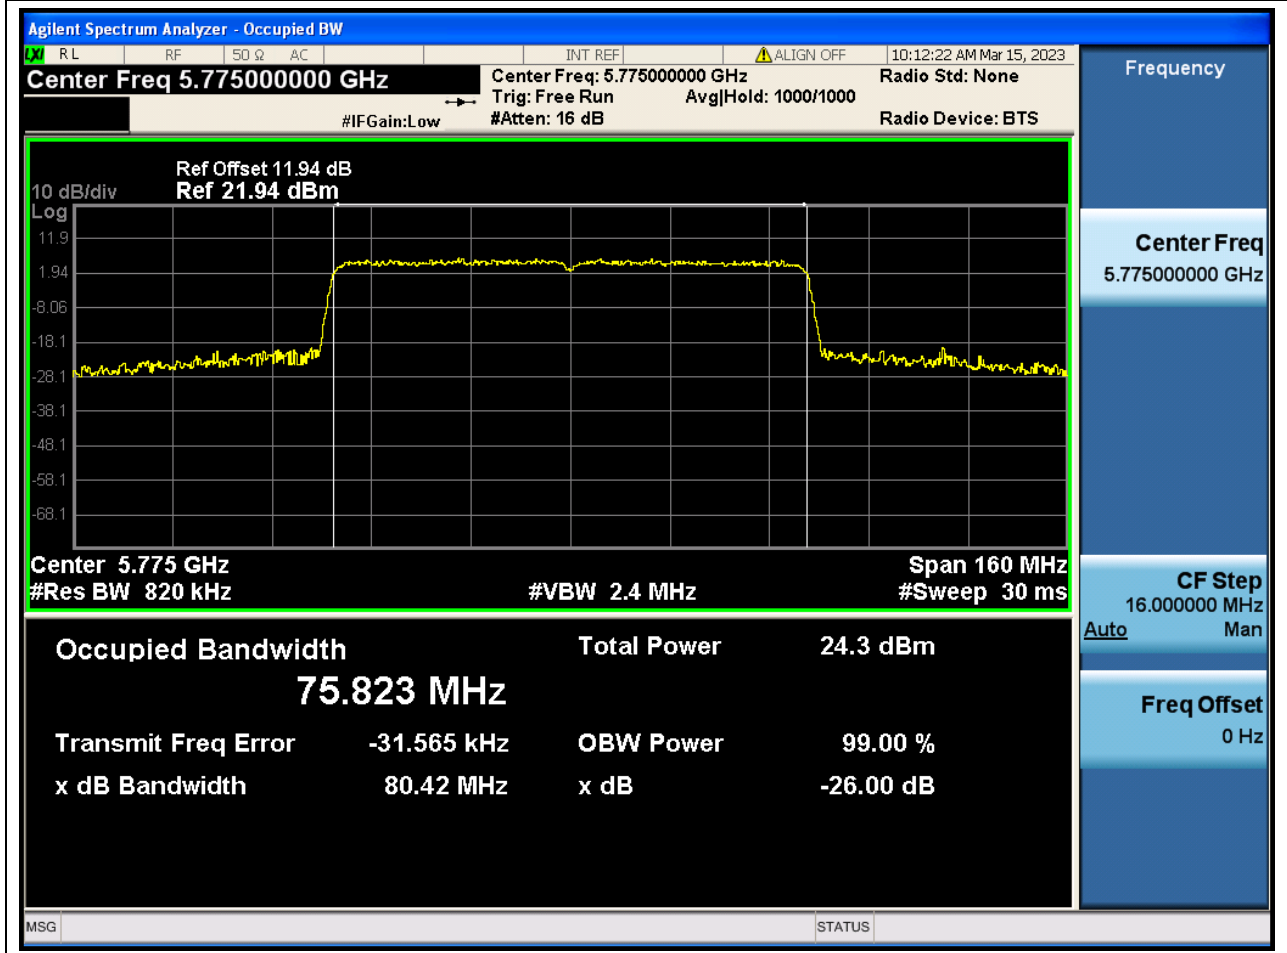

14. 802.11ac_80M_Band4_M

14.1. A.2-26dB Bandwidth(NTNV)

Center Frequency (MHz)	XdB Down	RBW (MHz)	Detector	Limit (MHz)	XdB BandWidth (MHz)	Verdict
5775	26	0.82	Peak	0	80.421404	N/A