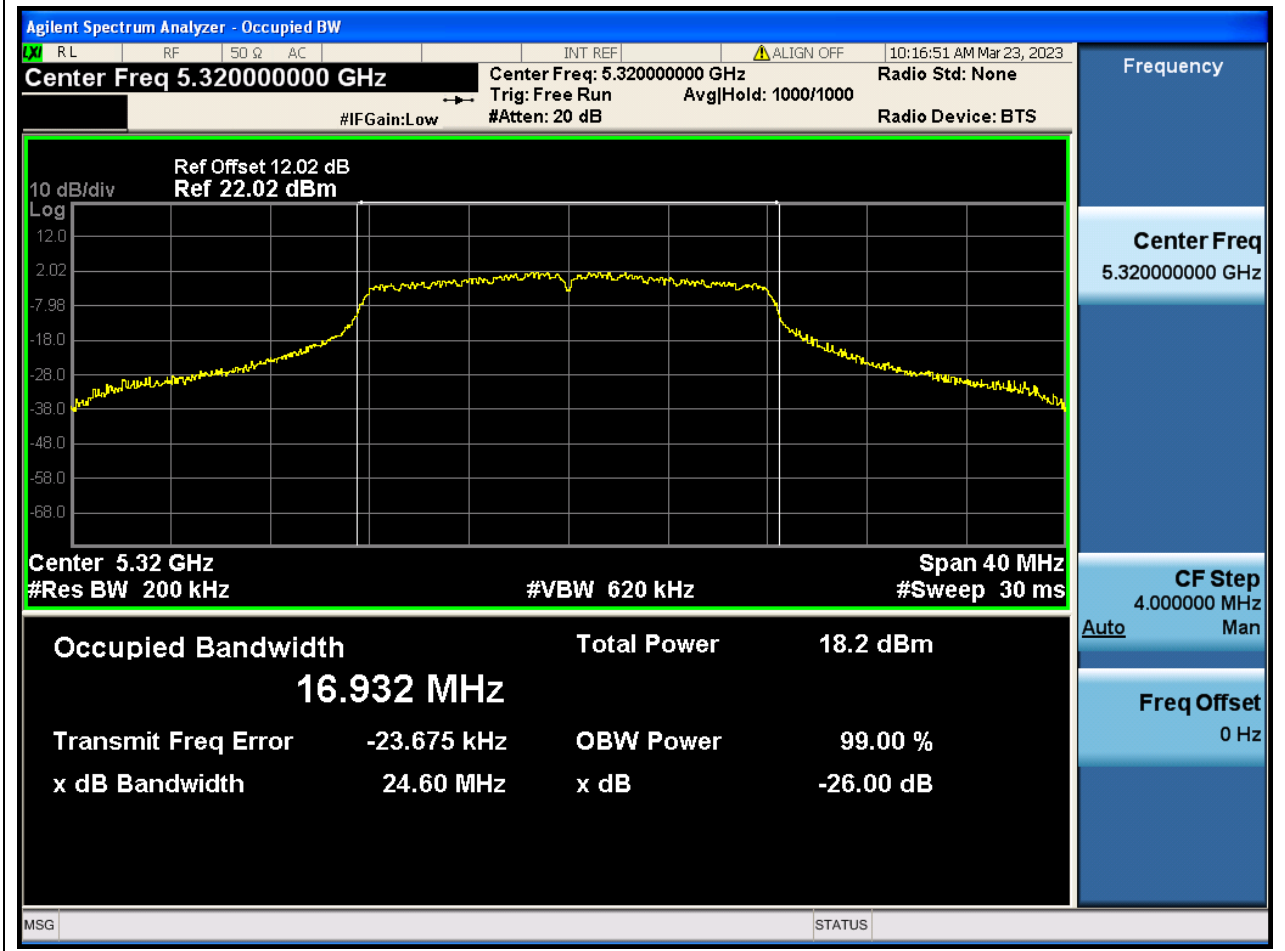

23. 802.11a_20M_Band2_H

23.1. A.2-26dB Bandwidth(NTNV)

Center Frequency (MHz)	XdB Down	RBW (MHz)	Detector	Limit (MHz)	XdB BandWidth (MHz)	Verdict
5320	26	0.2	Peak	0	24.598352	N/A