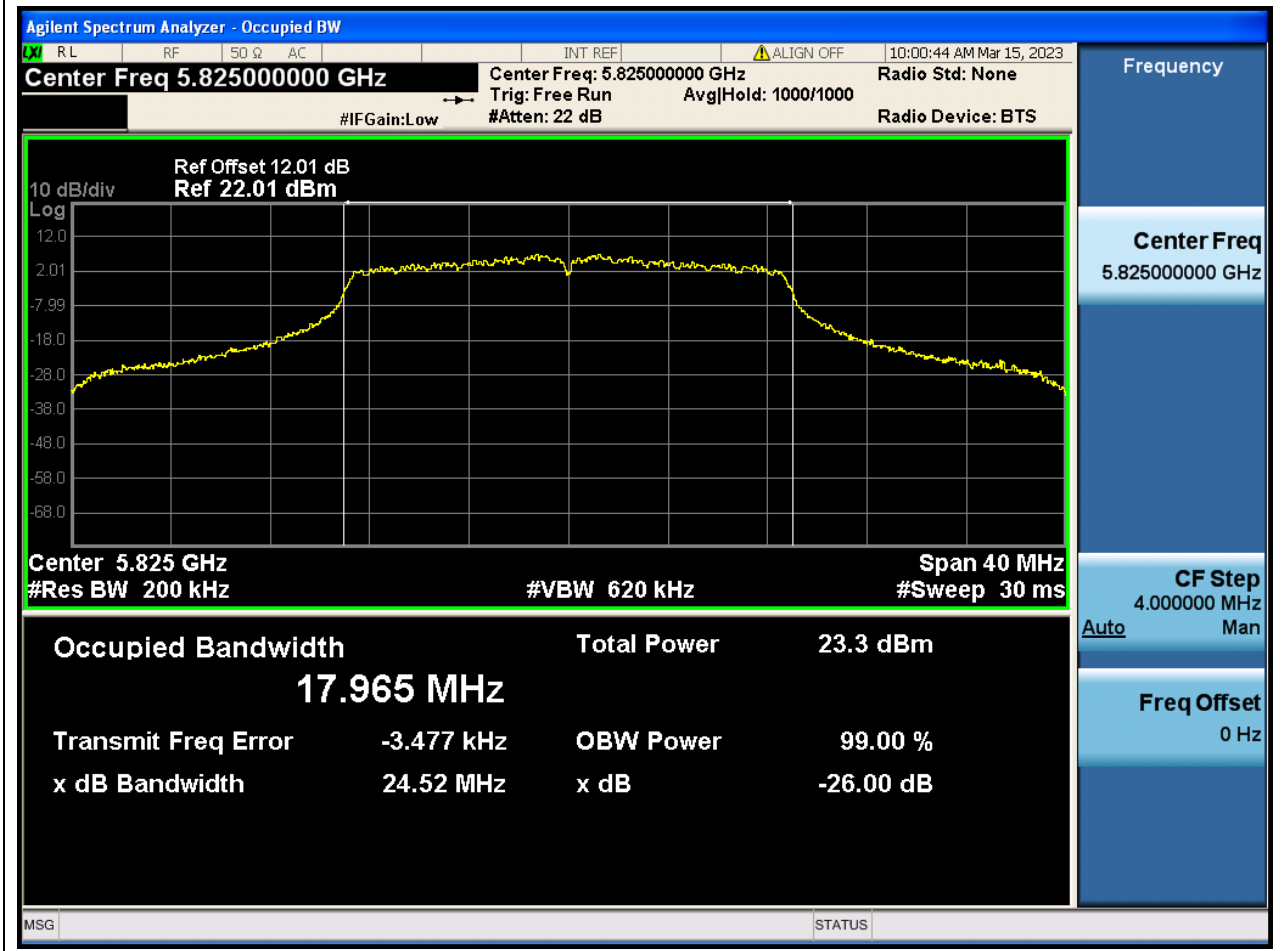

11. 802.11ac_20M_Band4_H

11.1. A.2-26dB Bandwidth(NTNV)

Center Frequency (MHz)	XdB Down	RBW (MHz)	Detector	Limit (MHz)	XdB BandWidth (MHz)	Verdict
5825	26	0.2	Peak	0	24.516822	N/A