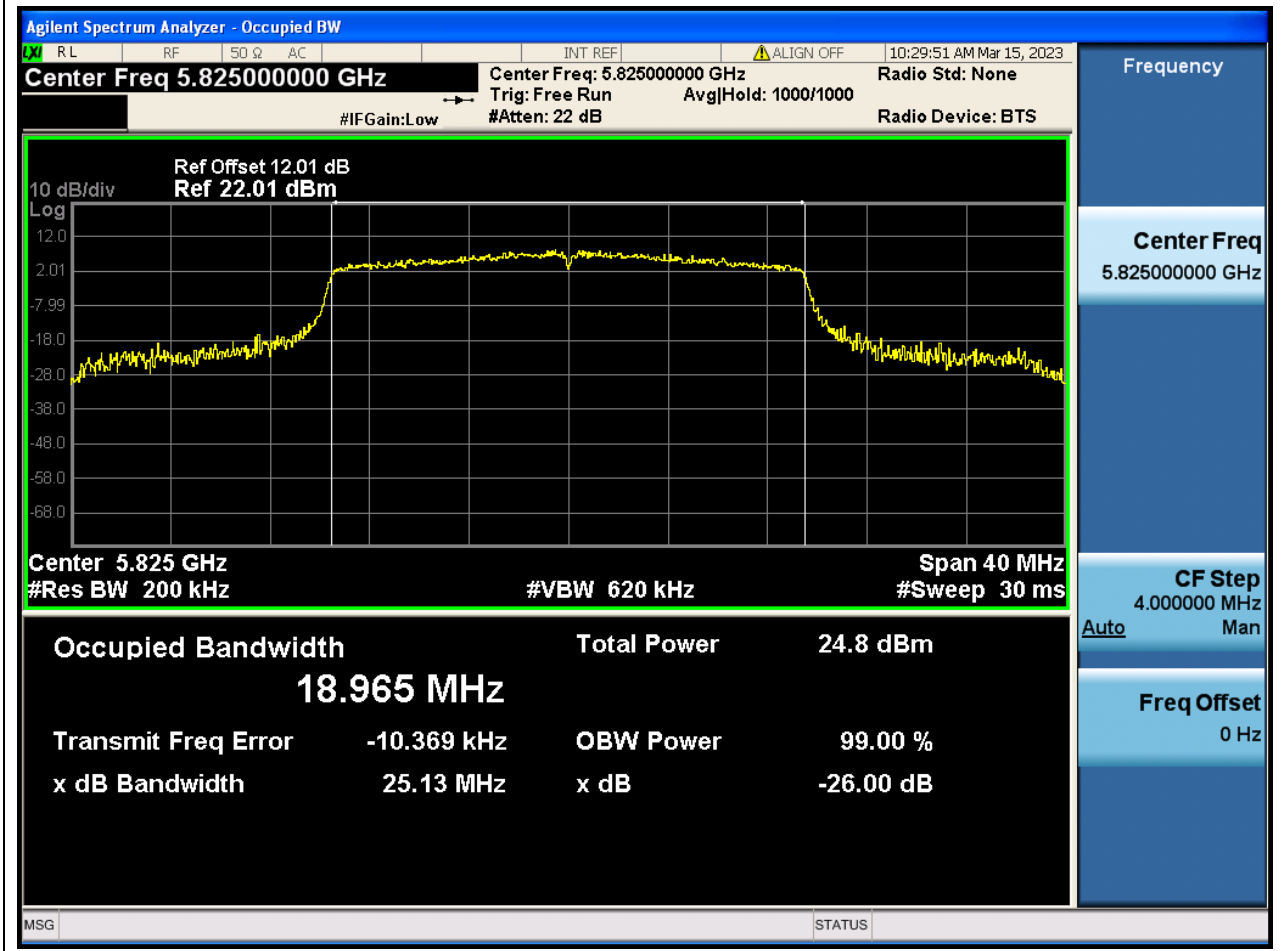

17. 802.11ax_20M_Band4_H

17.1. A.2-26dB Bandwidth(NTNV)

Center Frequency (MHz)	XdB Down	RBW (MHz)	Detector	Limit (MHz)	XdB BandWidth (MHz)	Verdict
5825	26	0.2	Peak	0	25.133242	N/A