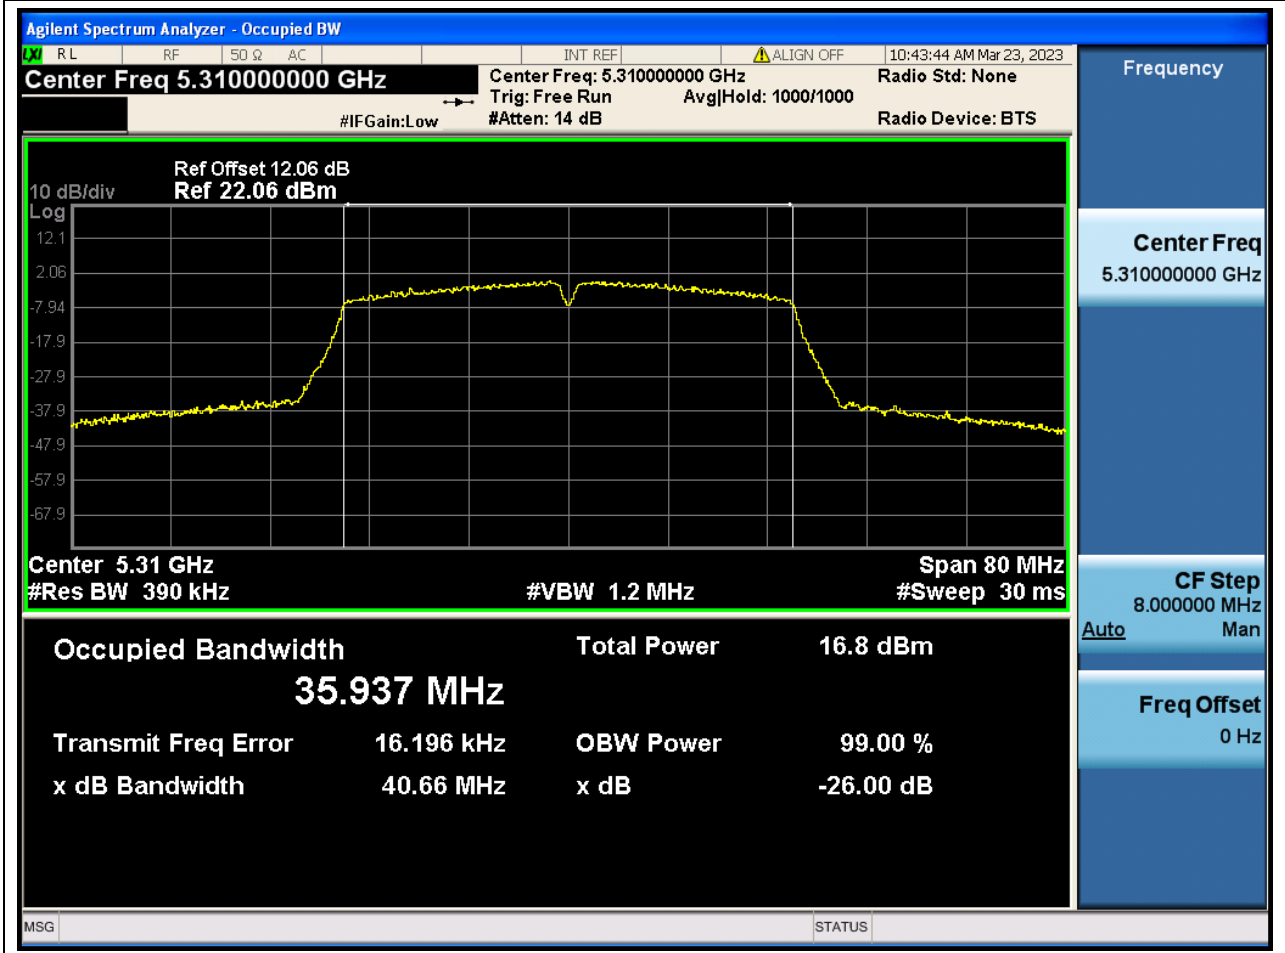

33. 802.11ac_40M_Band2_H

33.1. A.2-26dB Bandwidth(NTNV)

Center Frequency (MHz)	XdB Down	RBW (MHz)	Detector	Limit (MHz)	XdB BandWidth (MHz)	Verdict
5310	26	0.39	Peak	0	40.663365	N/A