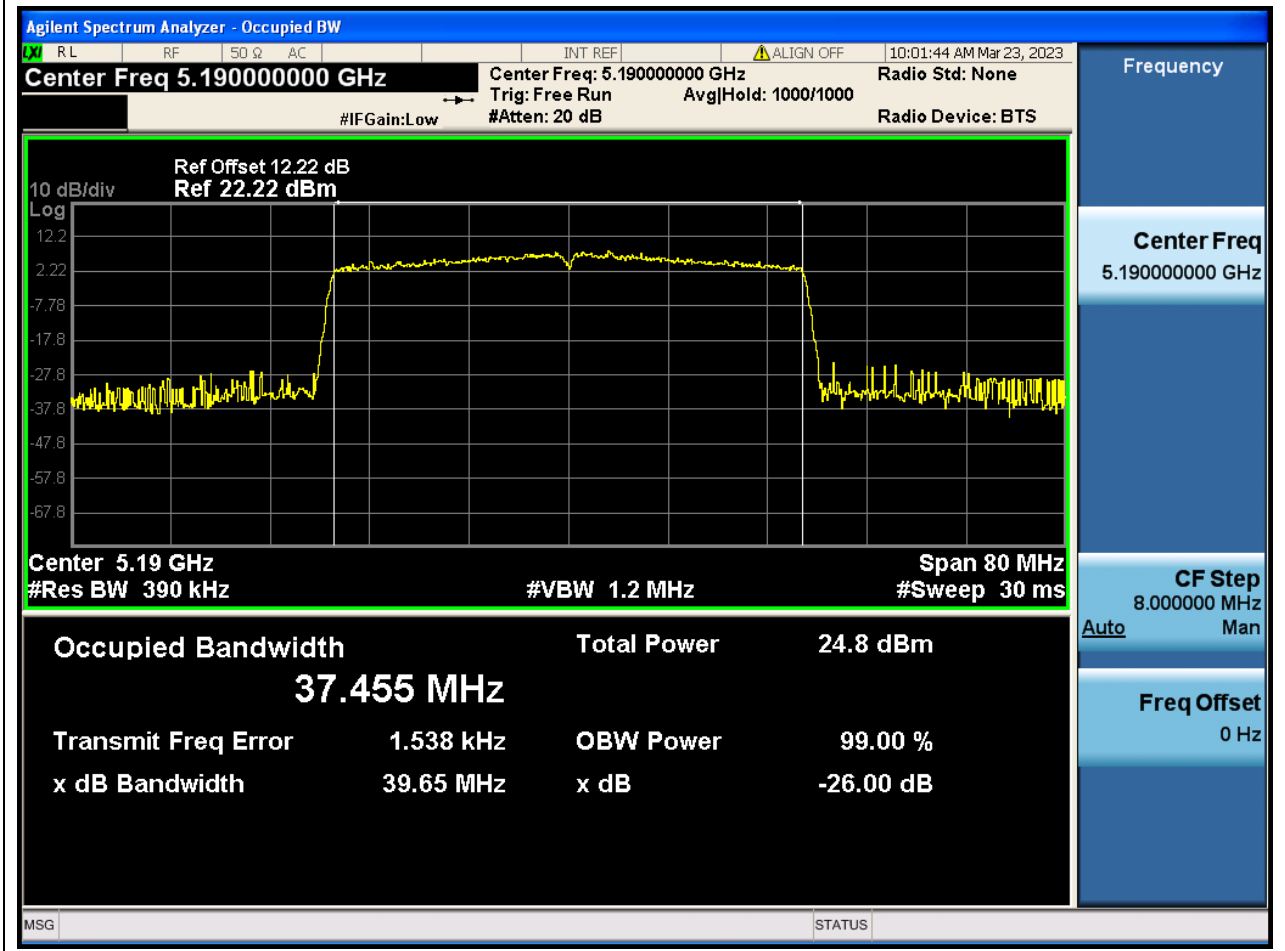

18. 802.11ax_40M_Band1_L

18.1. A.2-26dB Bandwidth(NTNV)

Center Frequency (MHz)	XdB Down	RBW (MHz)	Detector	Limit (MHz)	XdB BandWidth (MHz)	Verdict
5190	26	0.39	Peak	0	39.652511	N/A