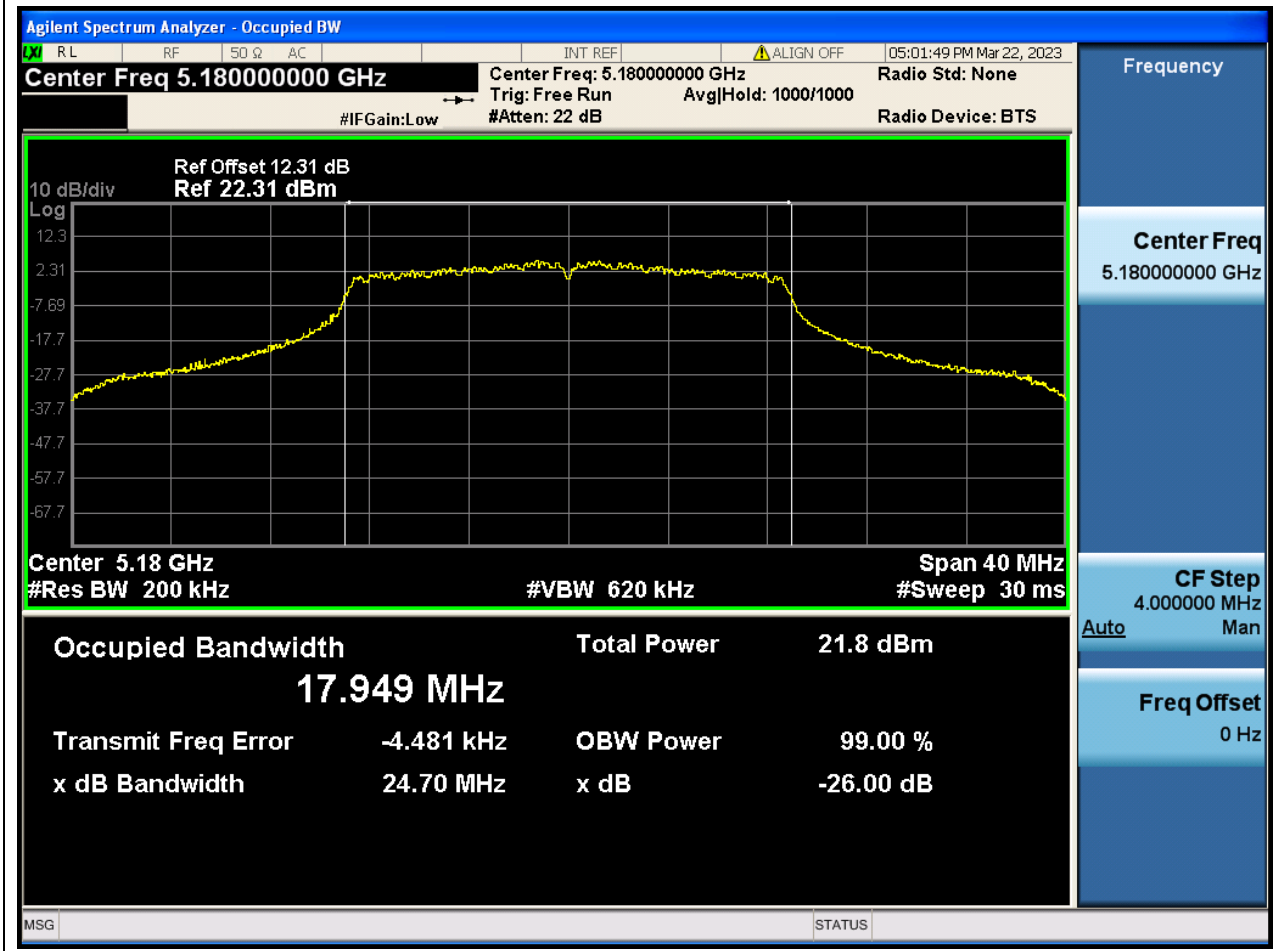

4. 802.11n_20M_Band1_L

4.1. A.2-26dB Bandwidth(NTNV)

Center Frequency (MHz)	XdB Down	RBW (MHz)	Detector	Limit (MHz)	XdB BandWidth (MHz)	Verdict
5180	26	0.2	Peak	0	24.698771	N/A