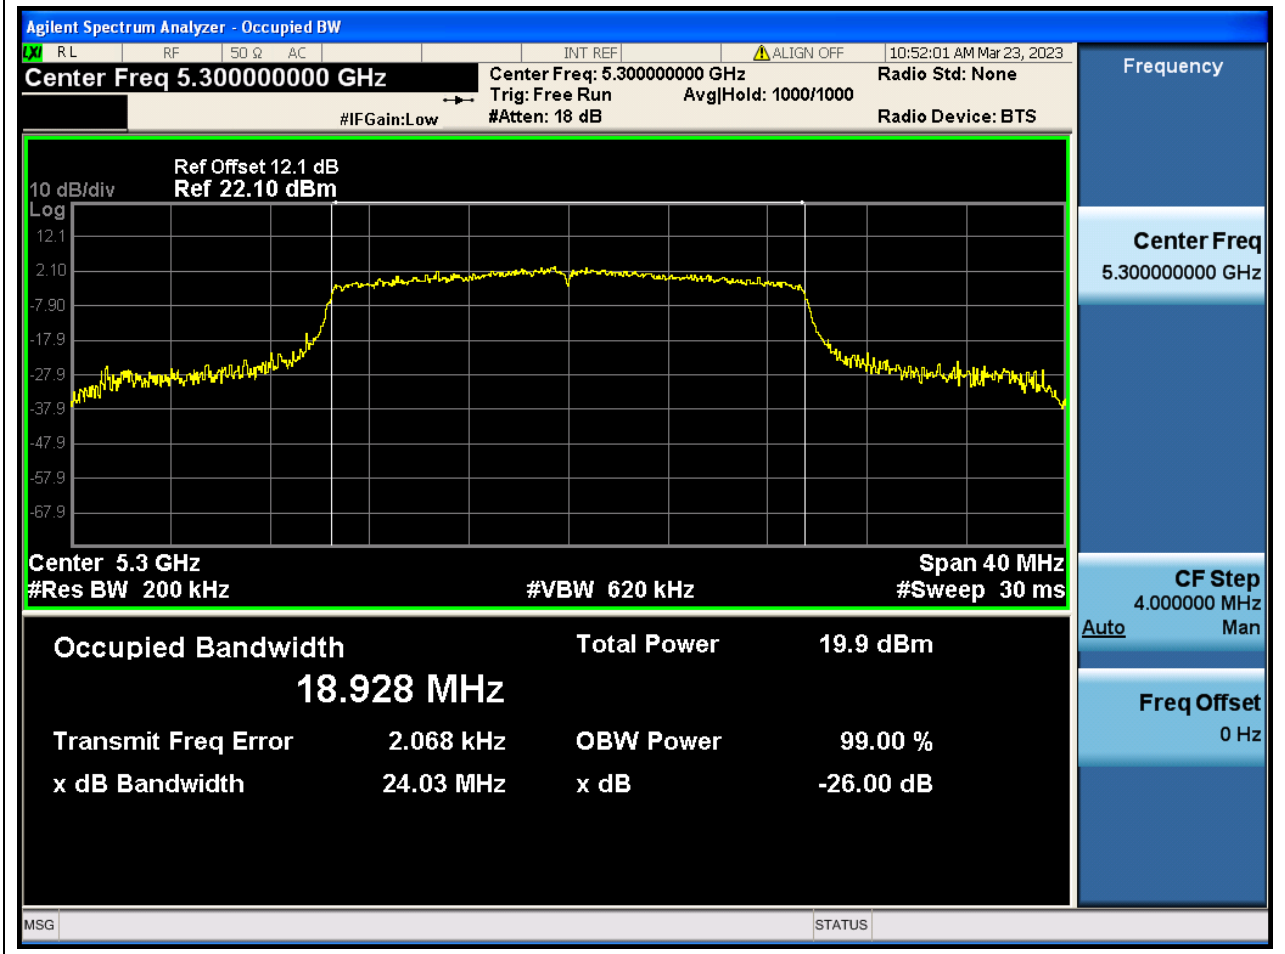

36. 802.11ax_20M_Band2_M

36.1. A.2-26dB Bandwidth(NTNV)

Center Frequency (MHz)	XdB Down	RBW (MHz)	Detector	Limit (MHz)	XdB BandWidth (MHz)	Verdict
5300	26	0.2	Peak	0	24.027339	N/A