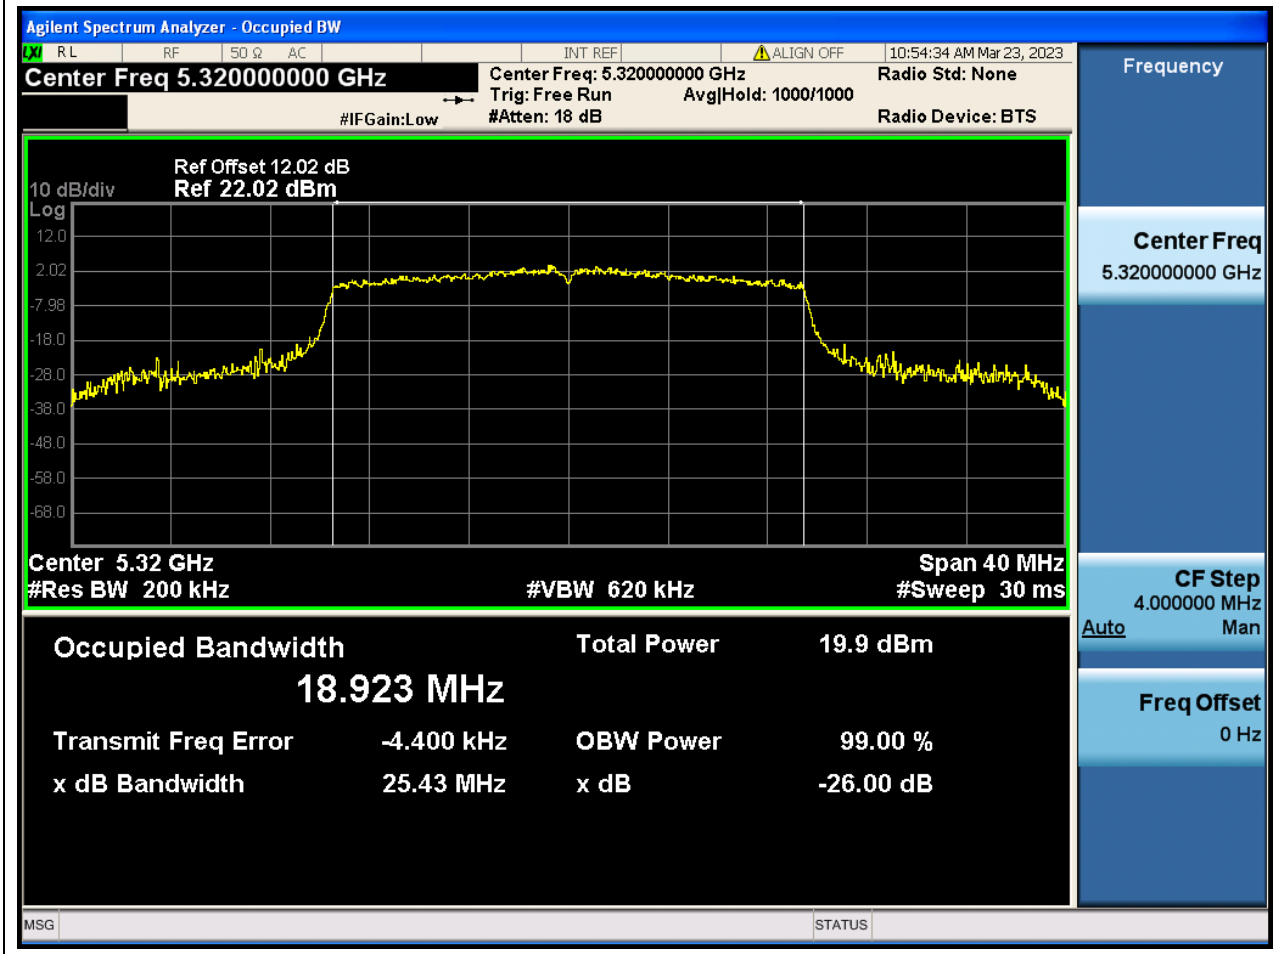

37. 802.11ax_20M_Band2_H

37.1. A.2-26dB Bandwidth(NTNV)

Center Frequency (MHz)	XdB Down	RBW (MHz)	Detector	Limit (MHz)	XdB BandWidth (MHz)	Verdict
5320	26	0.2	Peak	0	25.430157	N/A