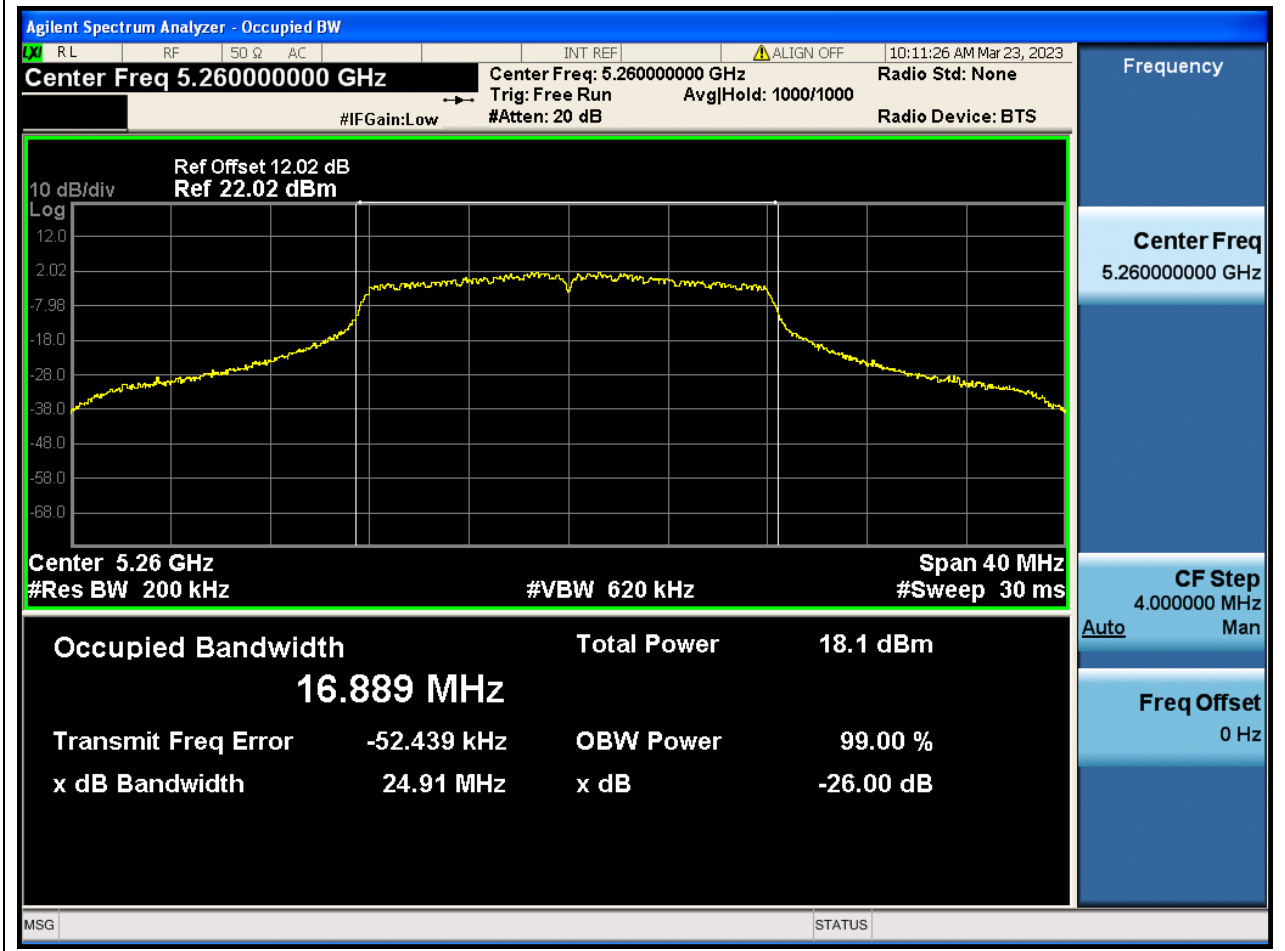

21. 802.11a_20M_Band2_L

21.1. A.2-26dB Bandwidth(NTNV)

Center Frequency (MHz)	XdB Down	RBW (MHz)	Detector	Limit (MHz)	XdB BandWidth (MHz)	Verdict
5260	26	0.2	Peak	0	24.914029	N/A