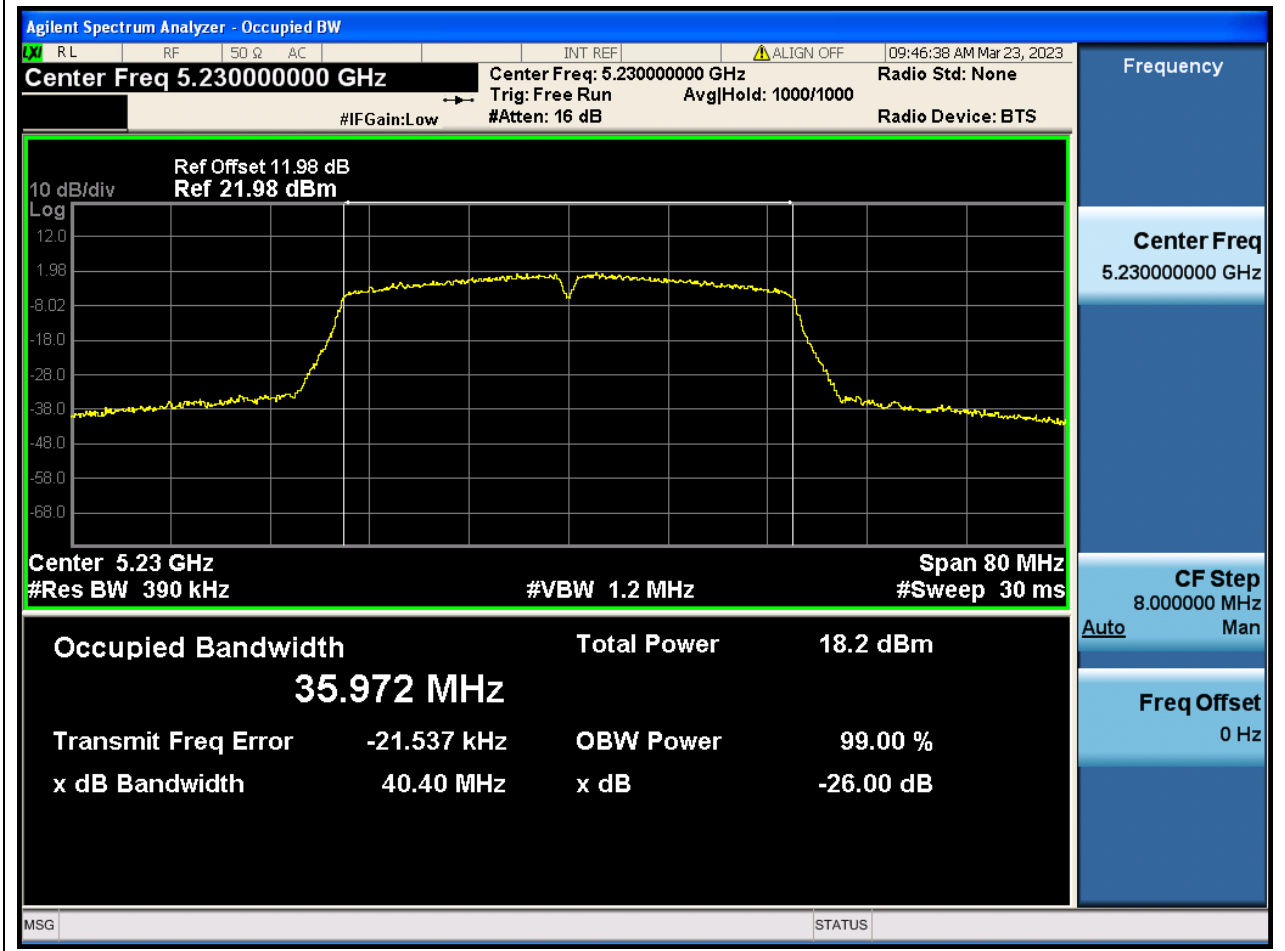

13. 802.11ac_40M_Band1_H

13.1. A.2-26dB Bandwidth(NTNV)

Center Frequency (MHz)	XdB Down	RBW (MHz)	Detector	Limit (MHz)	XdB BandWidth (MHz)	Verdict
5230	26	0.39	Peak	0	40.398353	N/A