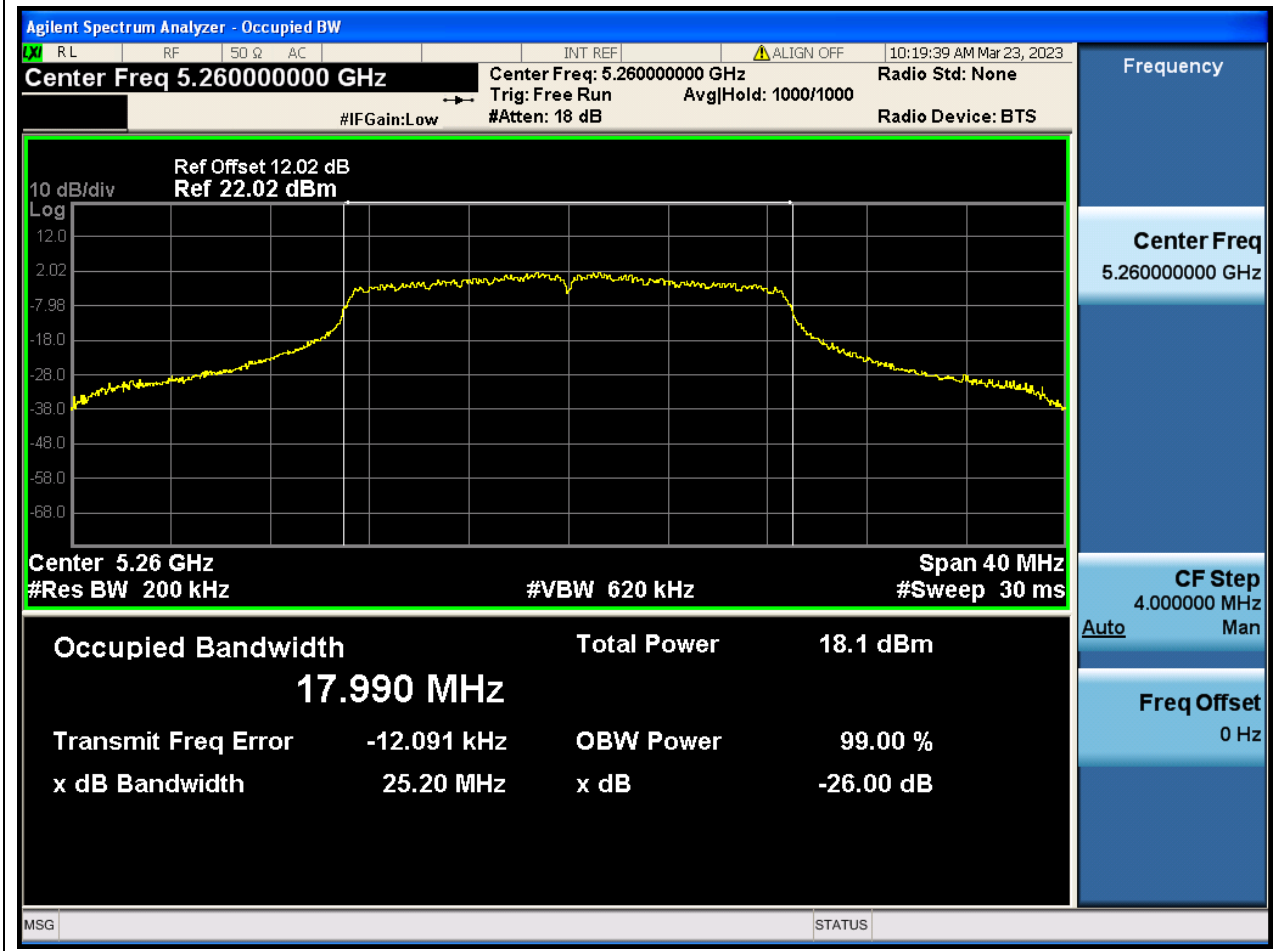

24. 802.11n_20M_Band2_L

24.1. A.2-26dB Bandwidth(NTNV)

Center Frequency (MHz)	XdB Down	RBW (MHz)	Detector	Limit (MHz)	XdB BandWidth (MHz)	Verdict
5260	26	0.2	Peak	0	25.203876	N/A