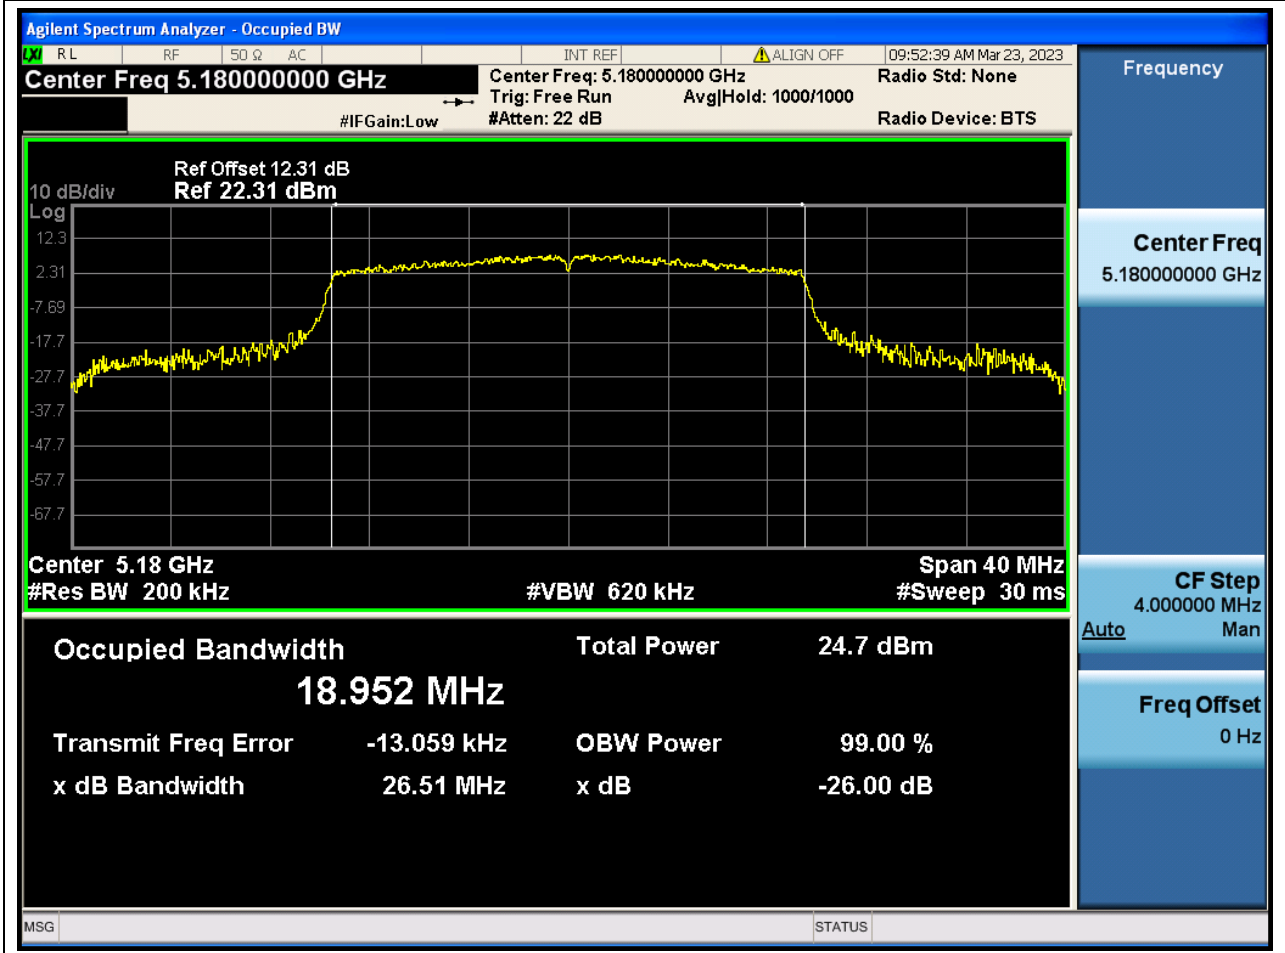

15. 802.11ax_20M_Band1_L

15.1. A.2-26dB Bandwidth(NTNV)

Center Frequency (MHz)	XdB Down	RBW (MHz)	Detector	Limit (MHz)	XdB BandWidth (MHz)	Verdict
5180	26	0.2	Peak	0	26.514883	N/A