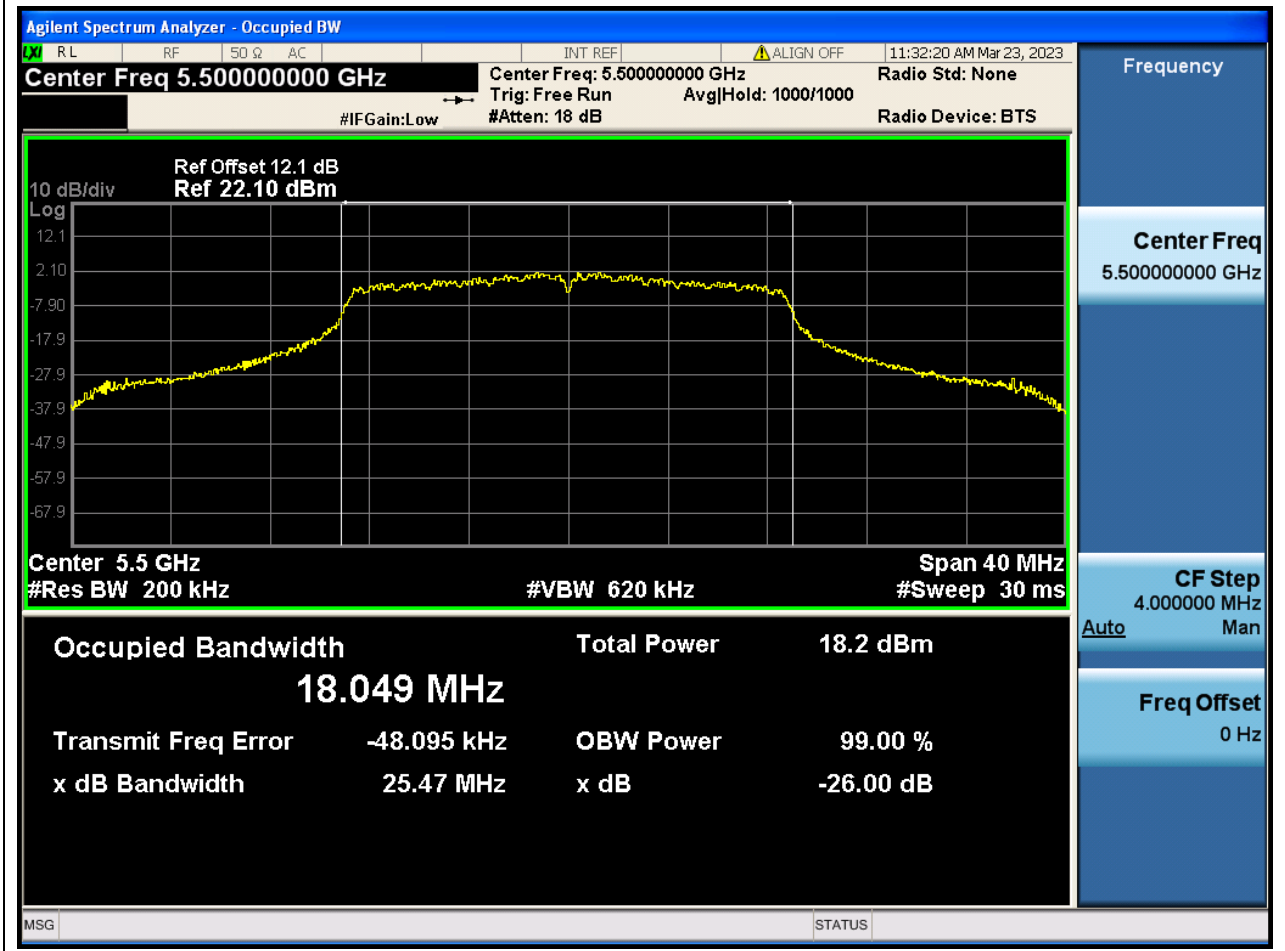

50. 802.11ac_20M_Band3_L

50.1. A.2-26dB Bandwidth(NTNV)

Center Frequency (MHz)	XdB Down	RBW (MHz)	Detector	Limit (MHz)	XdB BandWidth (MHz)	Verdict
5500	26	0.2	Peak	0	25.468914	N/A