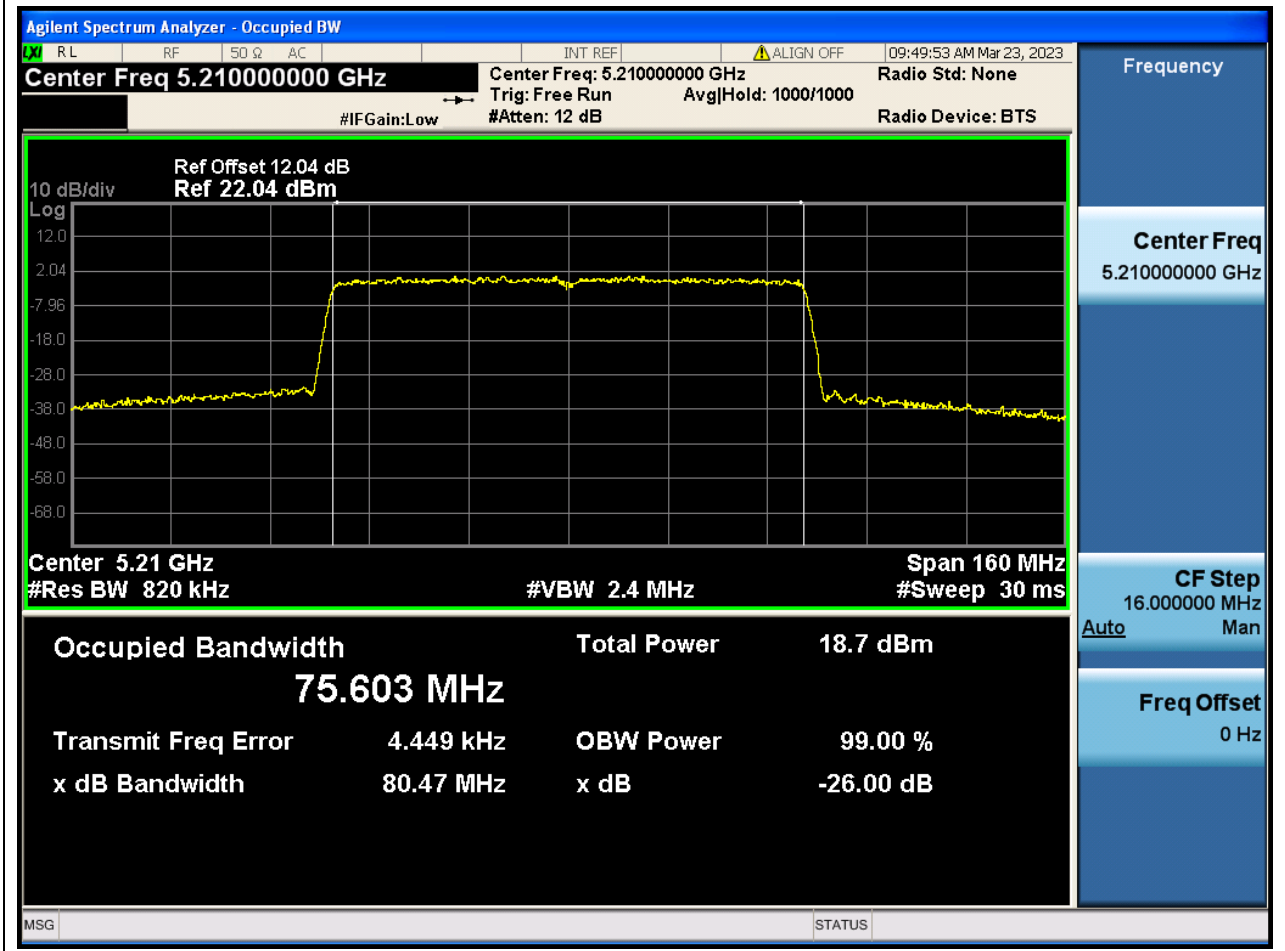

14. 802.11ac_80M_Band1_M

14.1. A.2-26dB Bandwidth(NTNV)

Center Frequency (MHz)	XdB Down	RBW (MHz)	Detector	Limit (MHz)	XdB BandWidth (MHz)	Verdict
5210	26	0.82	Peak	0	80.470764	N/A