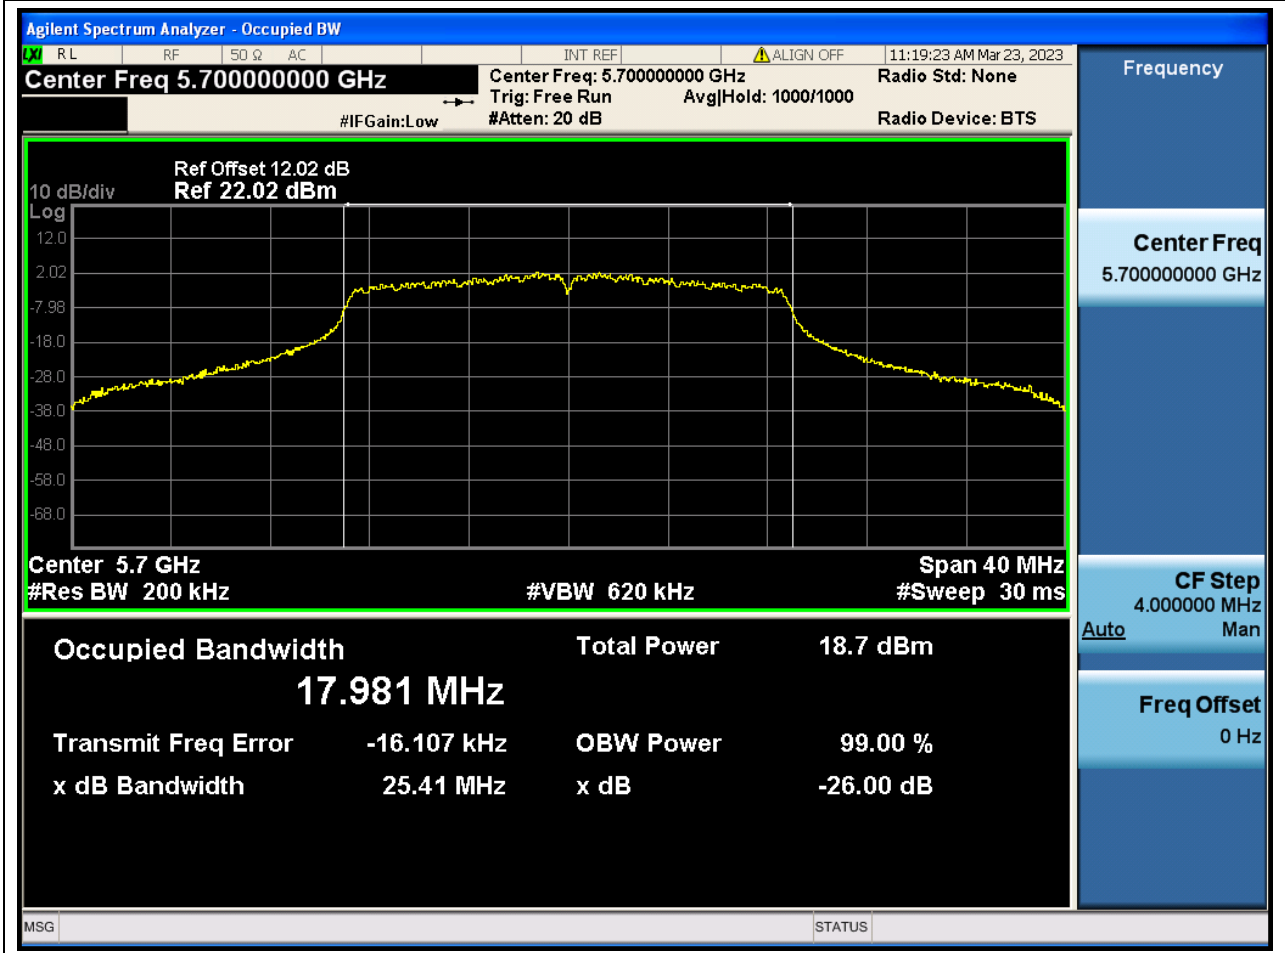

46. 802.11n_20M_Band3_H

46.1. A.2-26dB Bandwidth(NTNV)

Center Frequency (MHz)	XdB Down	RBW (MHz)	Detector	Limit (MHz)	XdB BandWidth (MHz)	Verdict
5700	26	0.2	Peak	0	25.407537	N/A