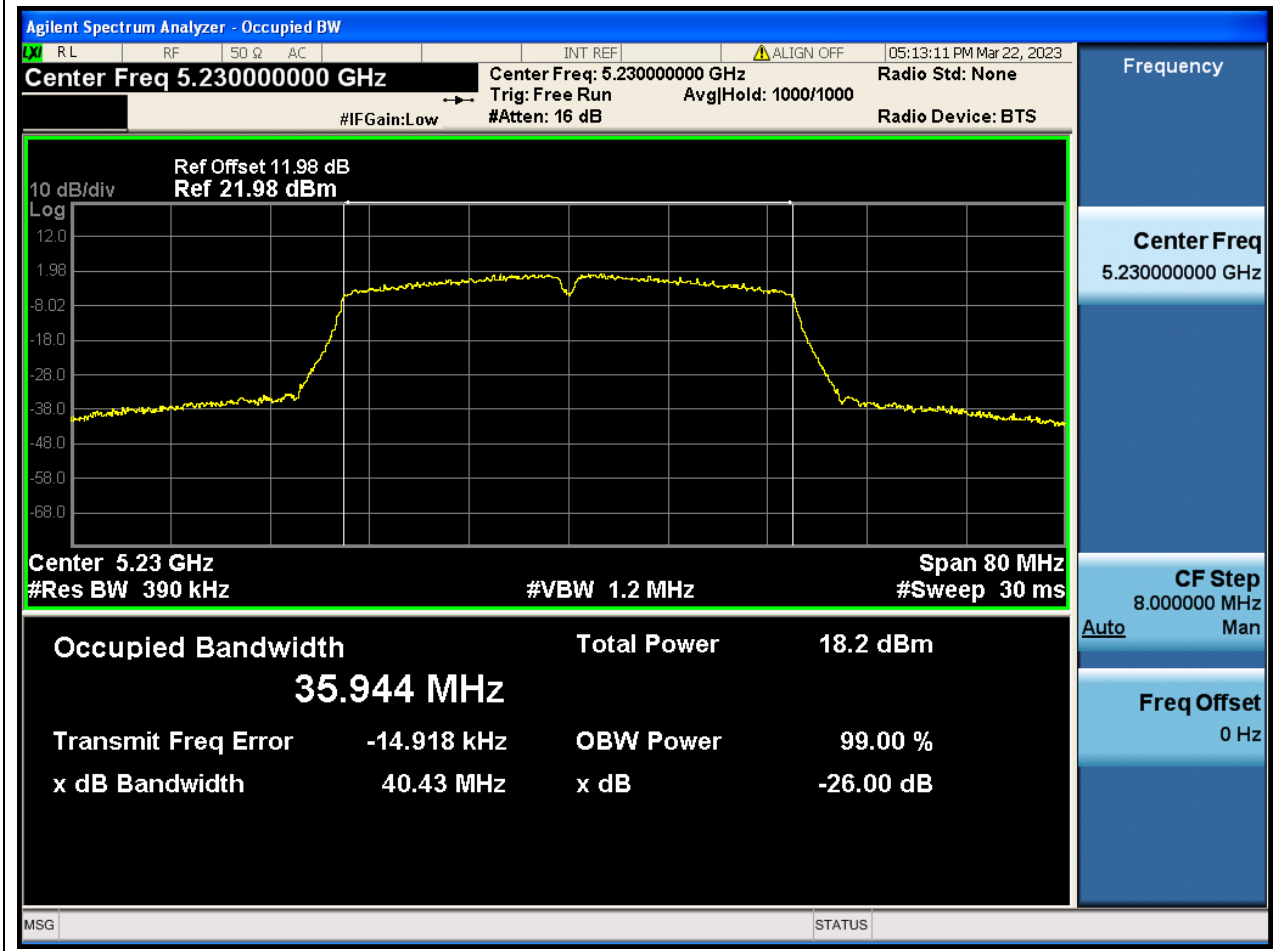

8. 802.11n_40M_Band1_H

8.1. A.2-26dB Bandwidth(NTNV)

Center Frequency (MHz)	XdB Down	RBW (MHz)	Detector	Limit (MHz)	XdB BandWidth (MHz)	Verdict
5230	26	0.39	Peak	0	40.427527	N/A