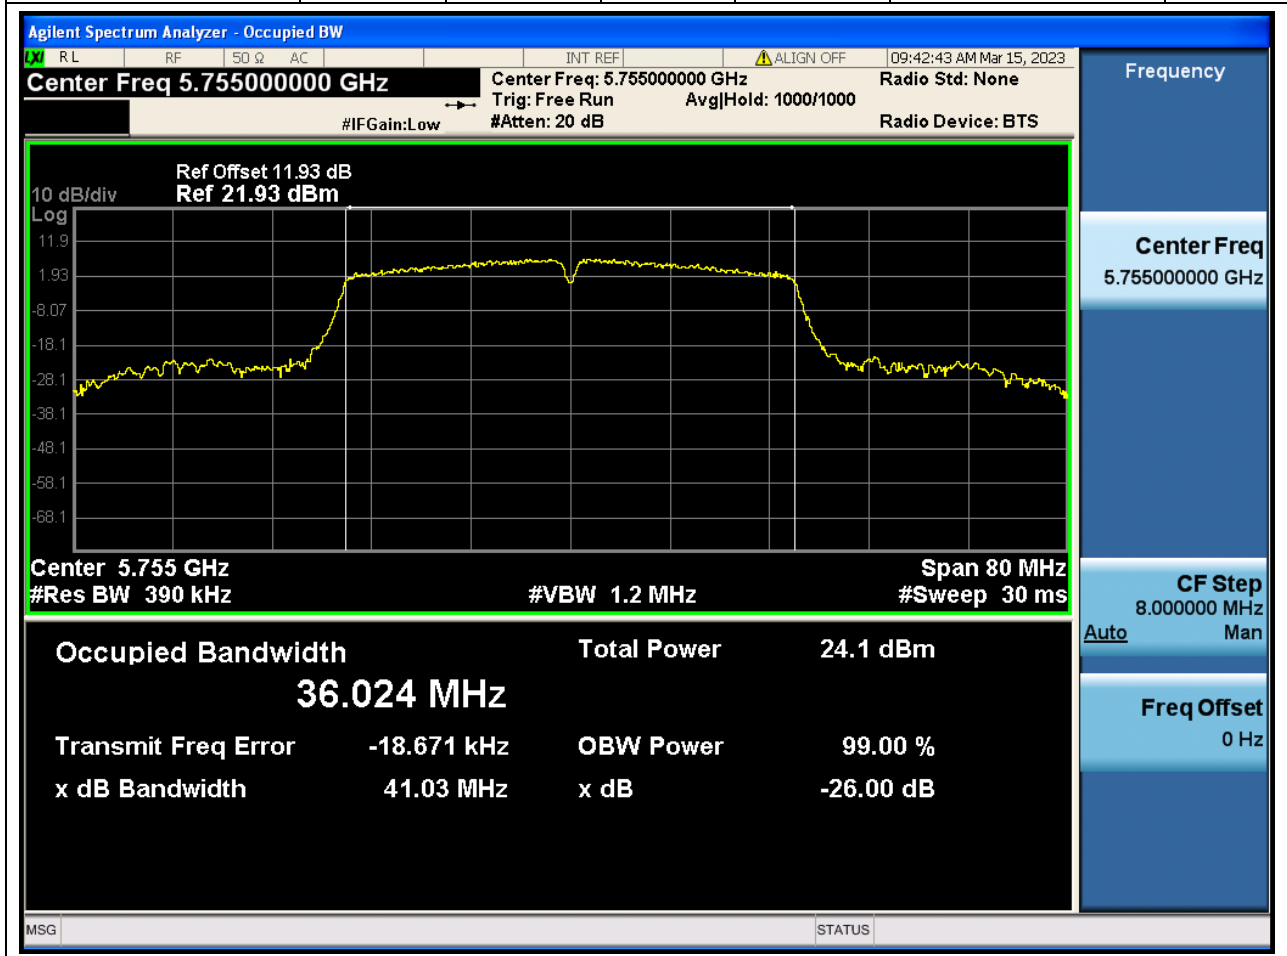

7. 802.11n_40M_Band4_L

7.1. A.2-26dB Bandwidth(NTNV)

Center Frequency (MHz)	XdB Down	RBW (MHz)	Detector	Limit (MHz)	XdB BandWidth (MHz)	Verdict
5755	26	0.39	Peak	0	41.03493	N/A