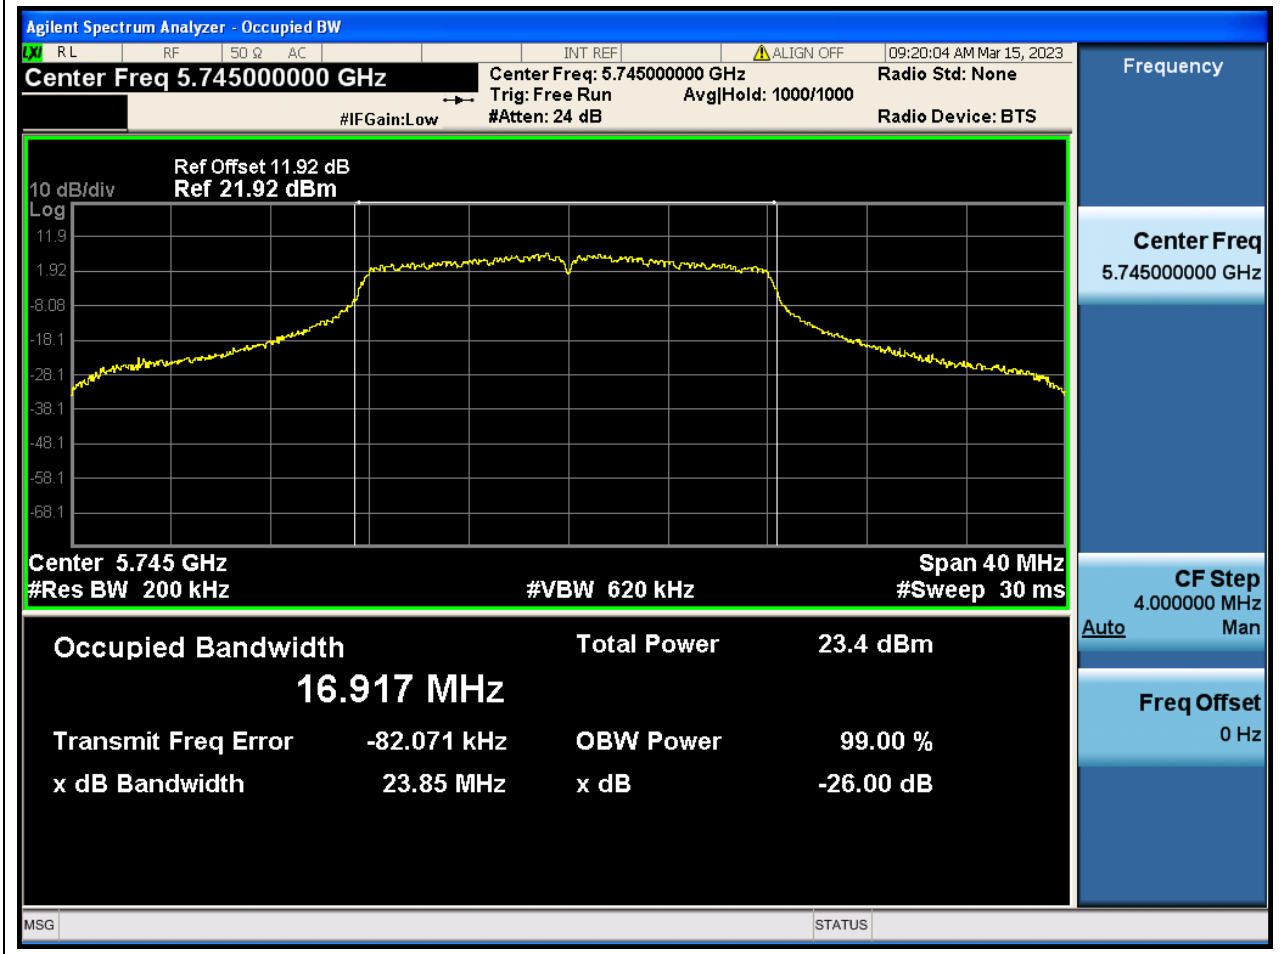

1. 802.11a_20M_Band4_L

1.1. A.2-26dB Bandwidth(NTNV)

Center Frequency (MHz)	XdB Down	RBW (MHz)	Detector	Limit (MHz)	XdB BandWidth (MHz)	Verdict
5745	26	0.2	Peak	0	23.851343	N/A