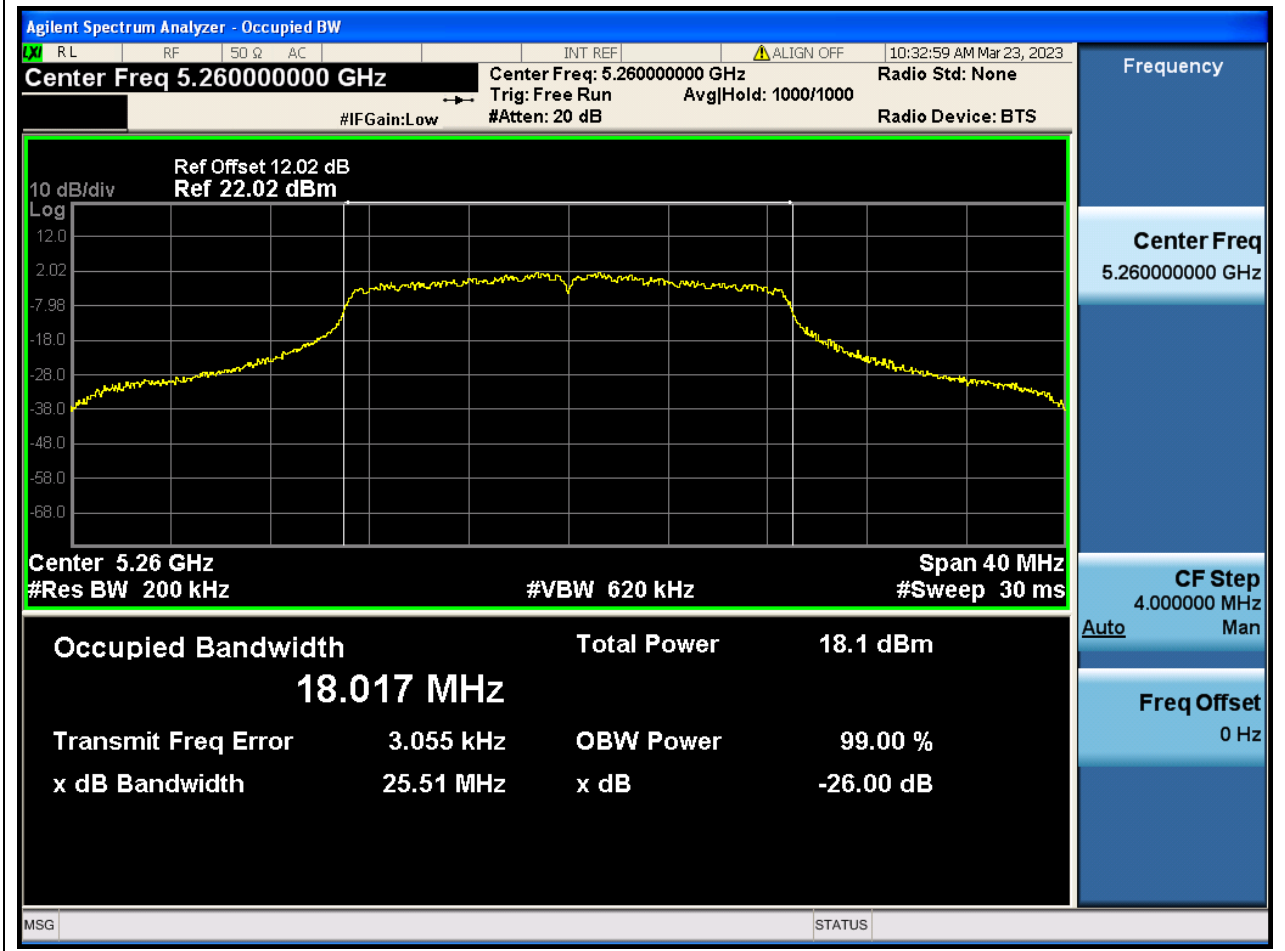

29. 802.11ac_20M_Band2_L

29.1. A.2-26dB Bandwidth(NTNV)

Center Frequency (MHz)	XdB Down	RBW (MHz)	Detector	Limit (MHz)	XdB BandWidth (MHz)	Verdict
5260	26	0.2	Peak	0	25.506208	N/A