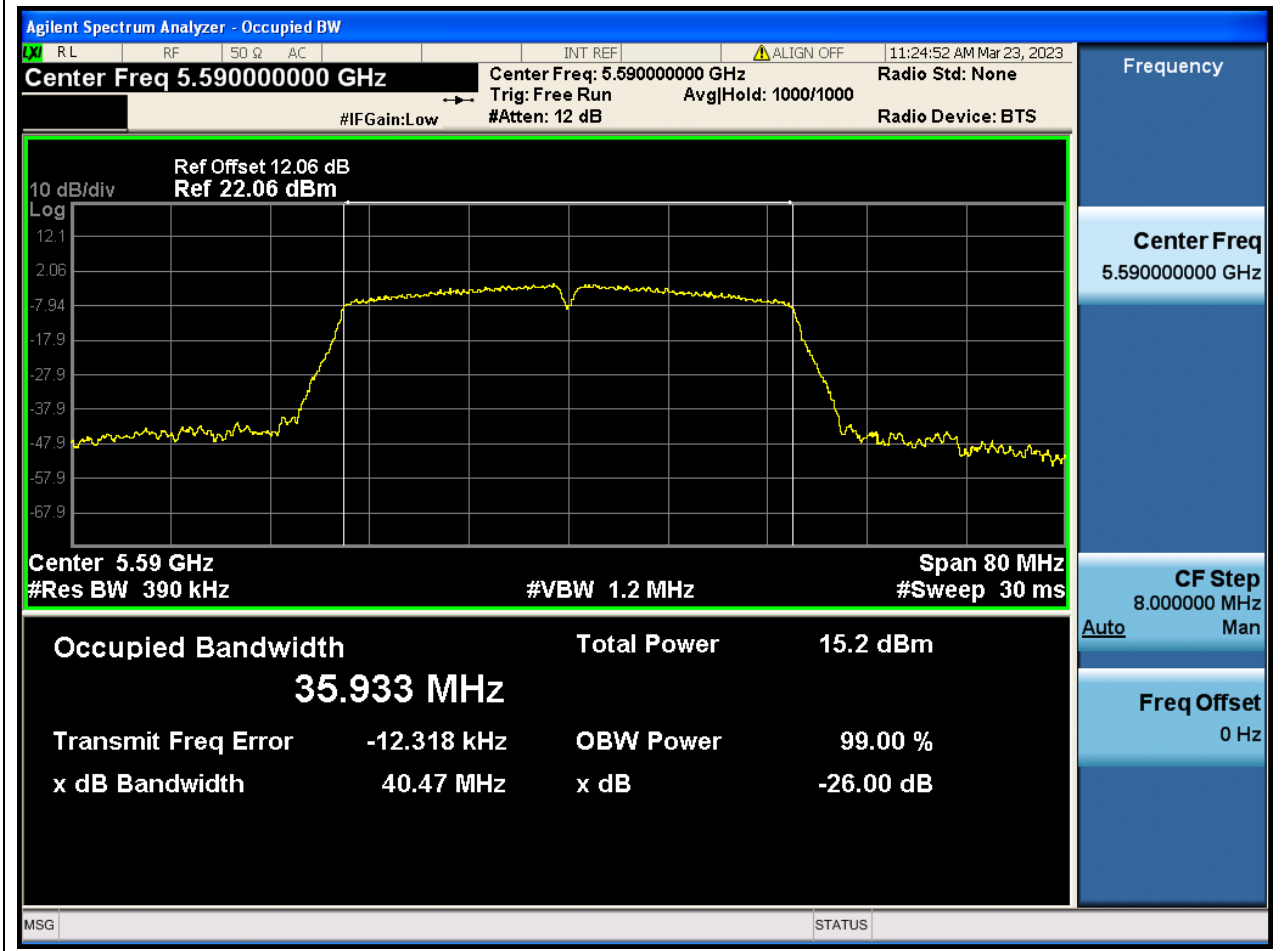

48. 802.11n_40M_Band3_M

48.1. A.2-26dB Bandwidth(NTNV)

Center Frequency (MHz)	XdB Down	RBW (MHz)	Detector	Limit (MHz)	XdB BandWidth (MHz)	Verdict
5590	26	0.39	Peak	0	40.467081	N/A