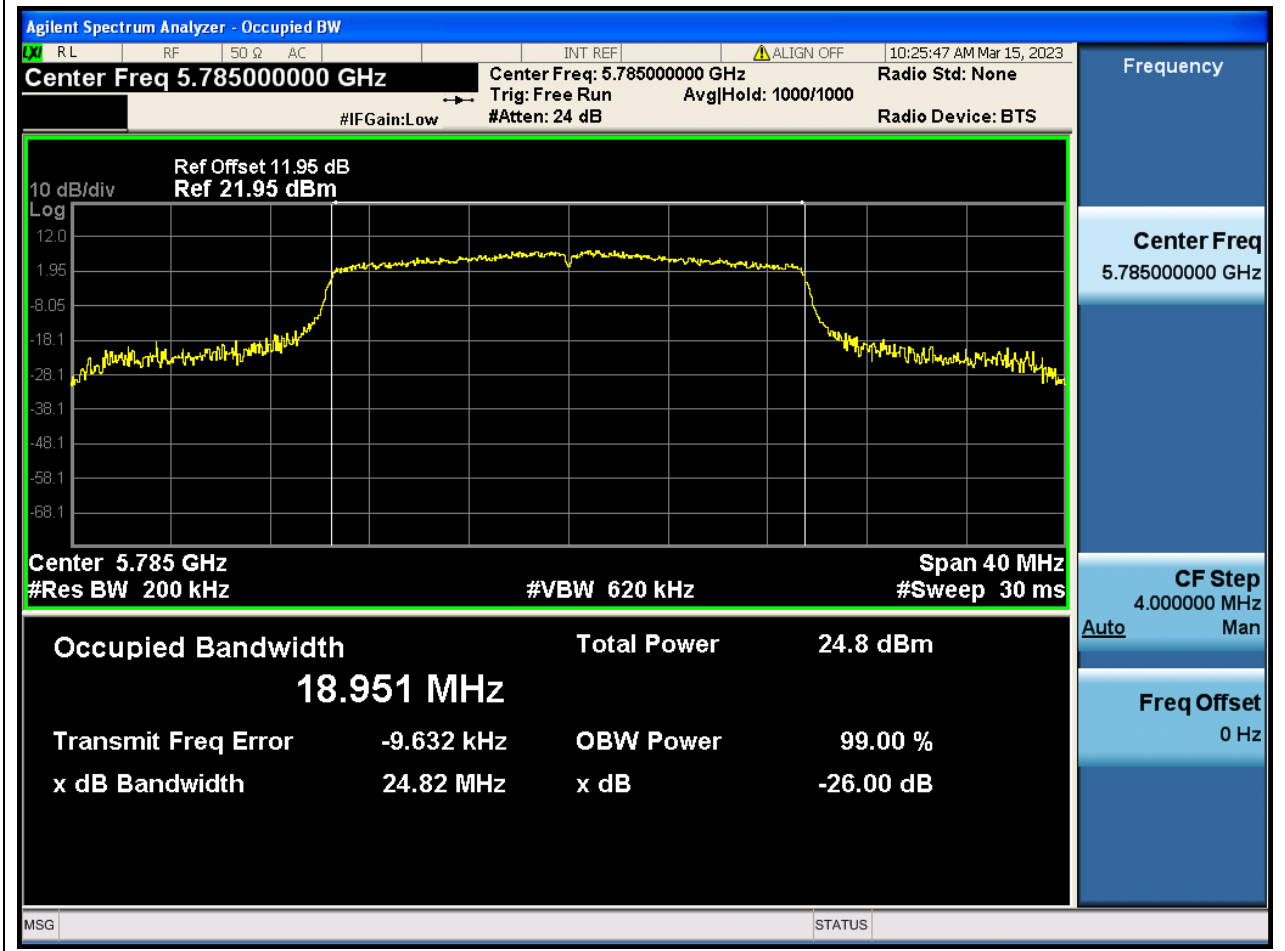

16. 802.11ax_20M_Band4_M

16.1. A.2-26dB Bandwidth(NTNV)

Center Frequency (MHz)	XdB Down	RBW (MHz)	Detector	Limit (MHz)	XdB BandWidth (MHz)	Verdict
5785	26	0.2	Peak	0	24.818708	N/A