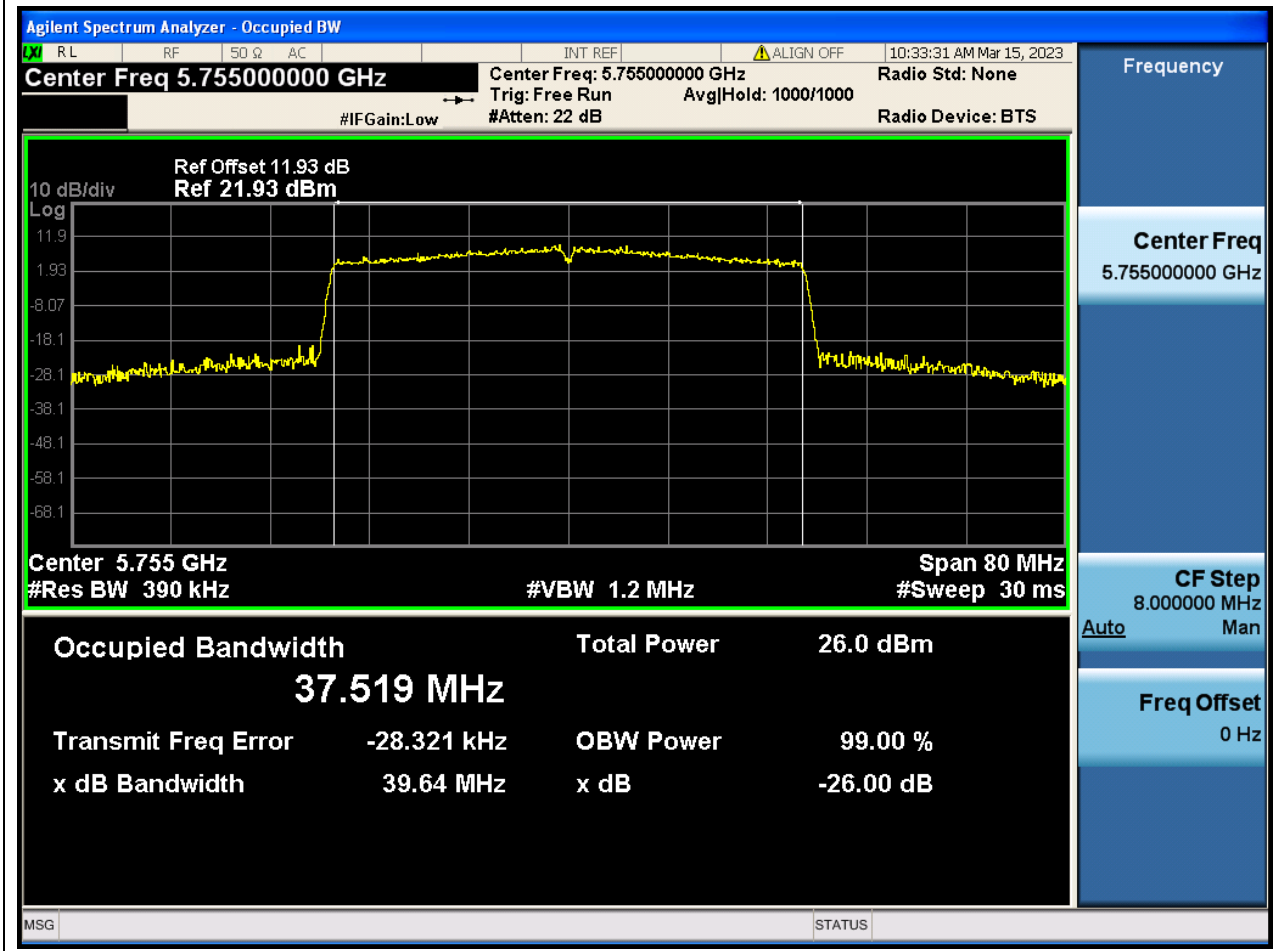

18. 802.11ax_40M_Band4_L

18.1. A.2-26dB Bandwidth(NTNV)

Center Frequency (MHz)	XdB Down	RBW (MHz)	Detector	Limit (MHz)	XdB BandWidth (MHz)	Verdict
5755	26	0.39	Peak	0	39.638827	N/A