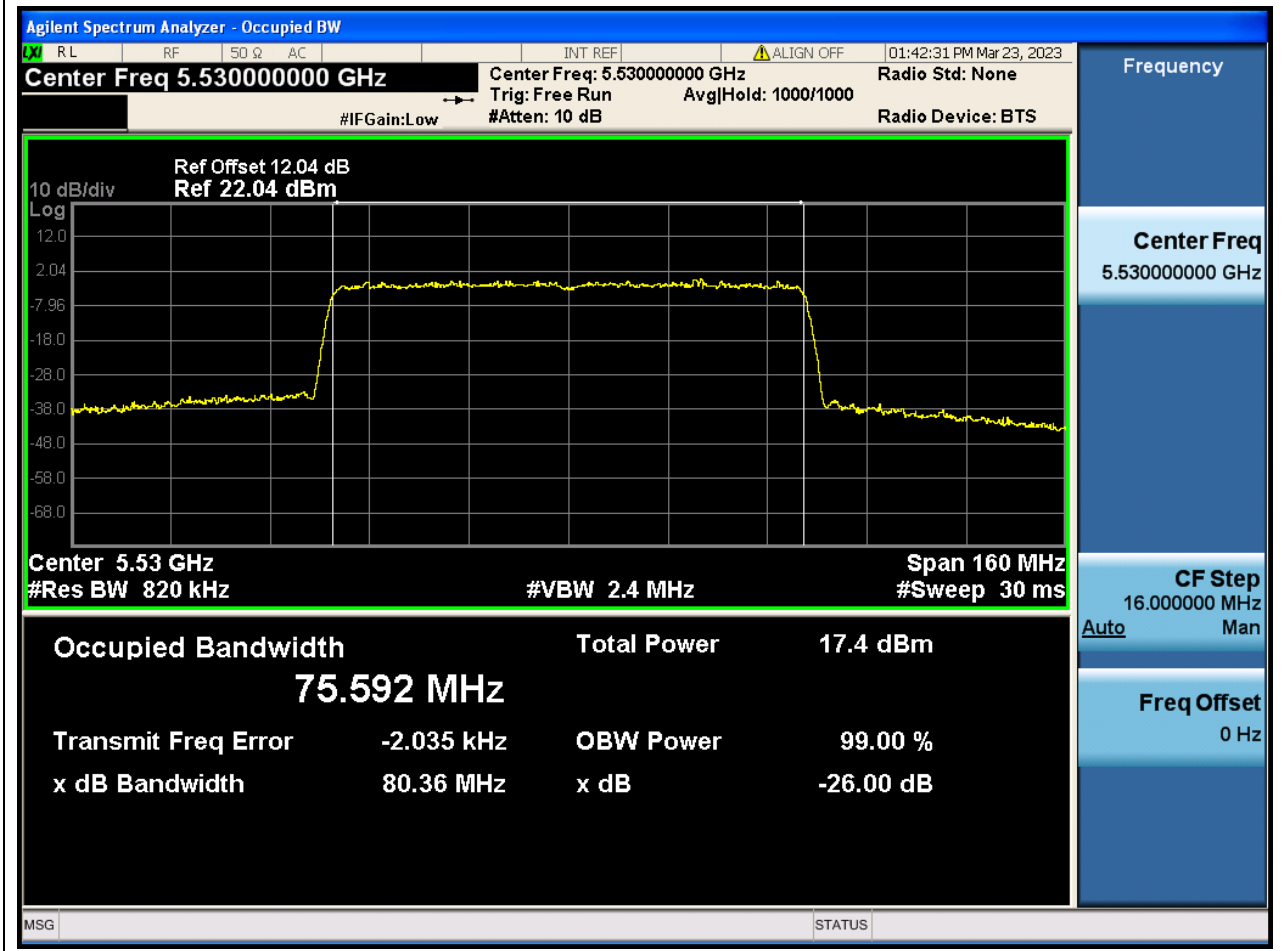

56. 802.11ac_80M_Band3_L

56.1. A.2-26dB Bandwidth(NTNV)

Center Frequency (MHz)	XdB Down	RBW (MHz)	Detector	Limit (MHz)	XdB BandWidth (MHz)	Verdict
5530	26	0.82	Peak	0	80.355566	N/A