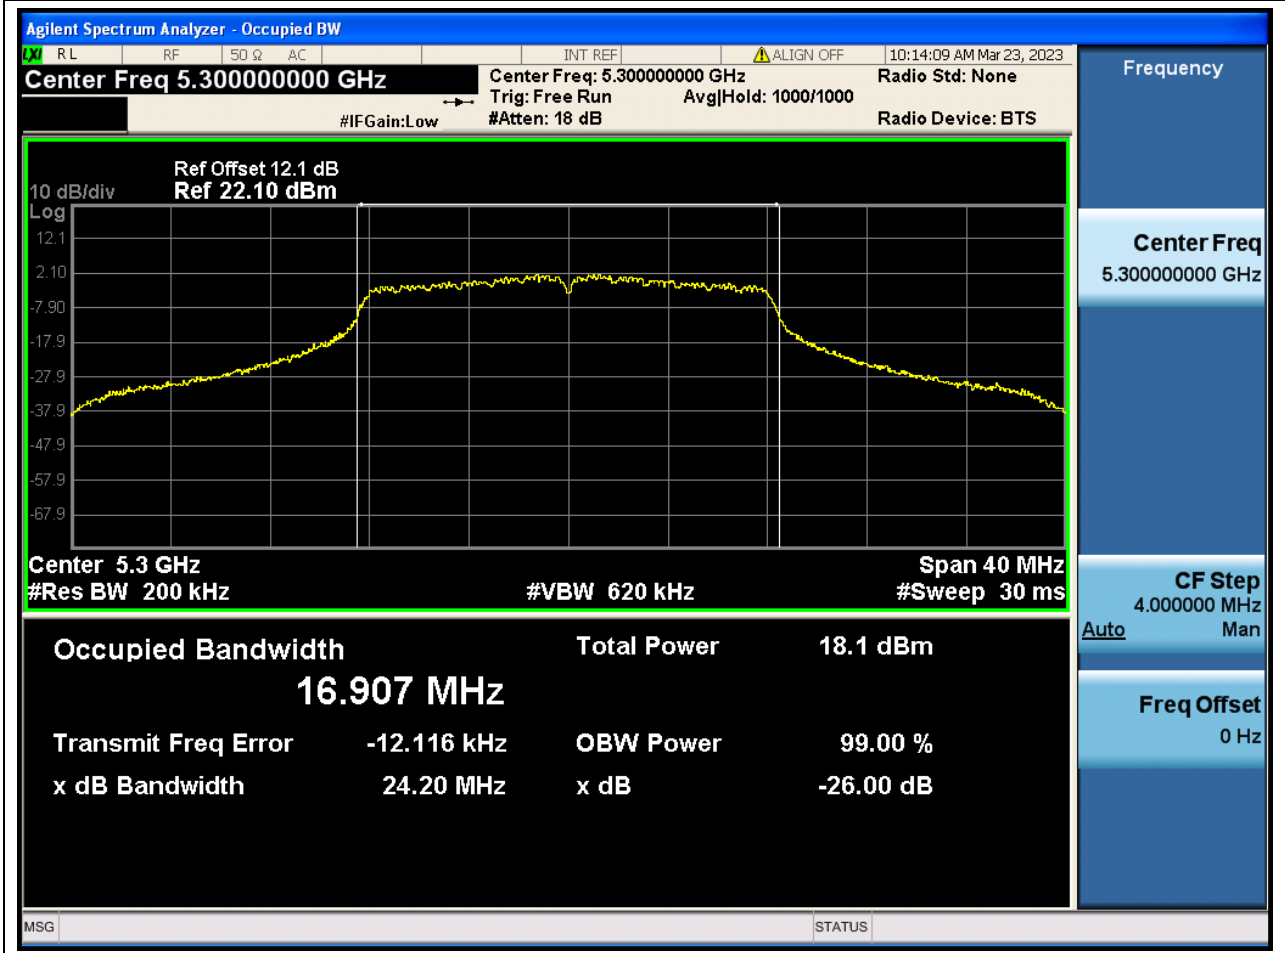

22. 802.11a_20M_Band2_M

22.1. A.2-26dB Bandwidth(NTNV)

Center Frequency (MHz)	XdB Down	RBW (MHz)	Detector	Limit (MHz)	XdB BandWidth (MHz)	Verdict
5300	26	0.2	Peak	0	24.197102	N/A