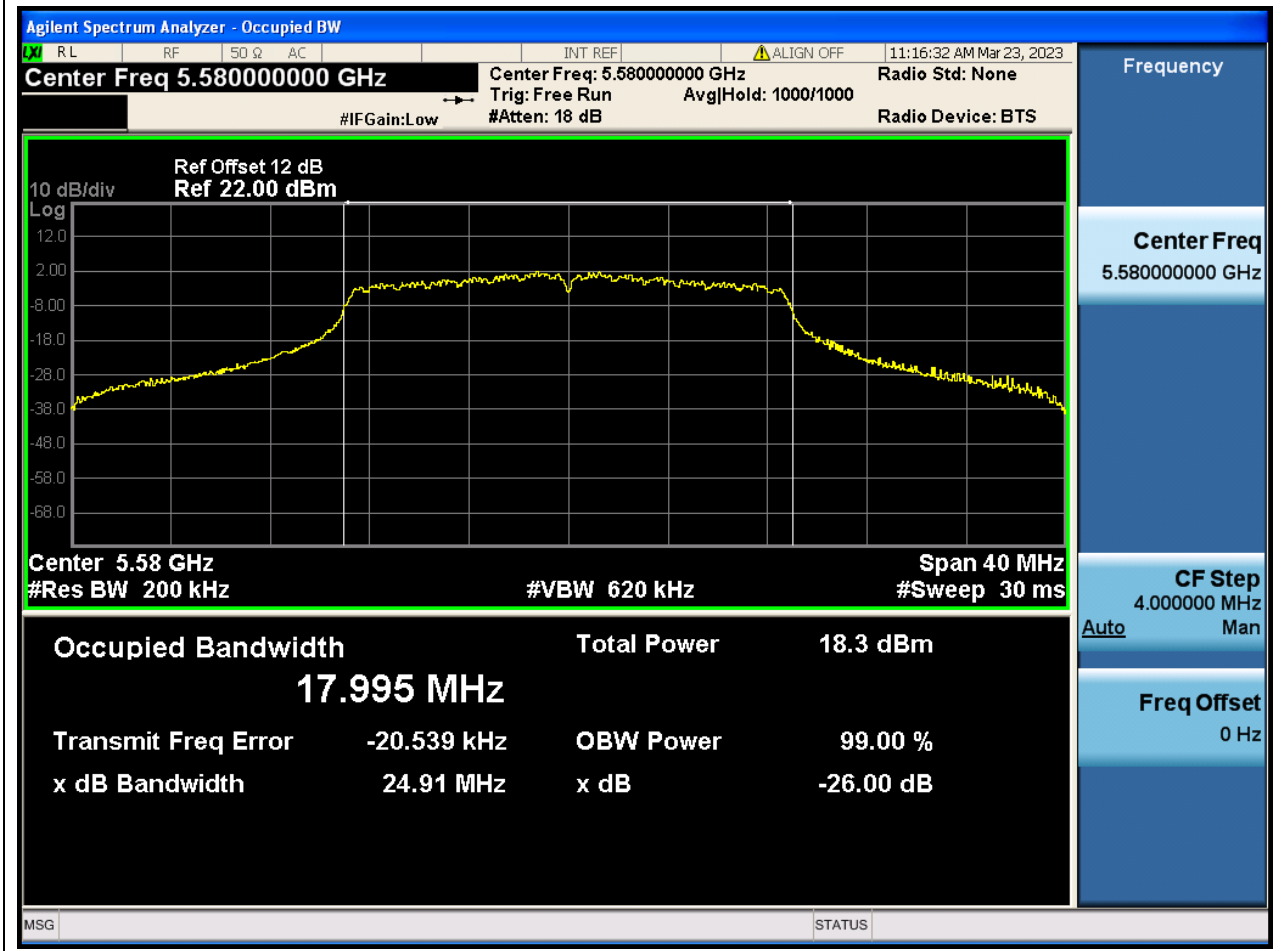

45. 802.11n_20M_Band3_M

45.1. A.2-26dB Bandwidth(NTNV)

Center Frequency (MHz)	XdB Down	RBW (MHz)	Detector	Limit (MHz)	XdB BandWidth (MHz)	Verdict
5580	26	0.2	Peak	0	24.912995	N/A