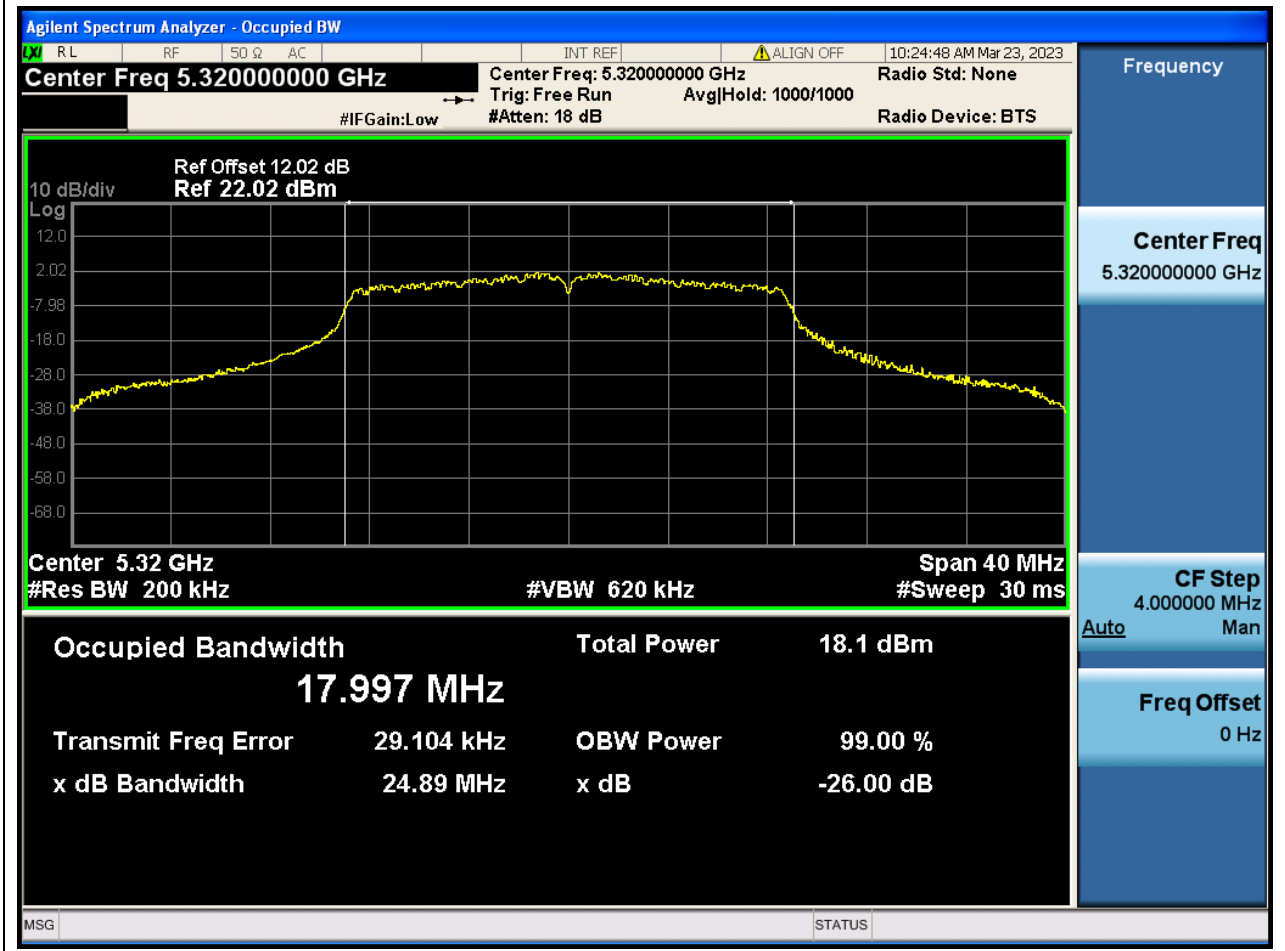

26. 802.11n_20M_Band2_H

26.1. A.2-26dB Bandwidth(NTNV)

Center Frequency (MHz)	XdB Down	RBW (MHz)	Detector	Limit (MHz)	XdB BandWidth (MHz)	Verdict
5320	26	0.2	Peak	0	24.894551	N/A