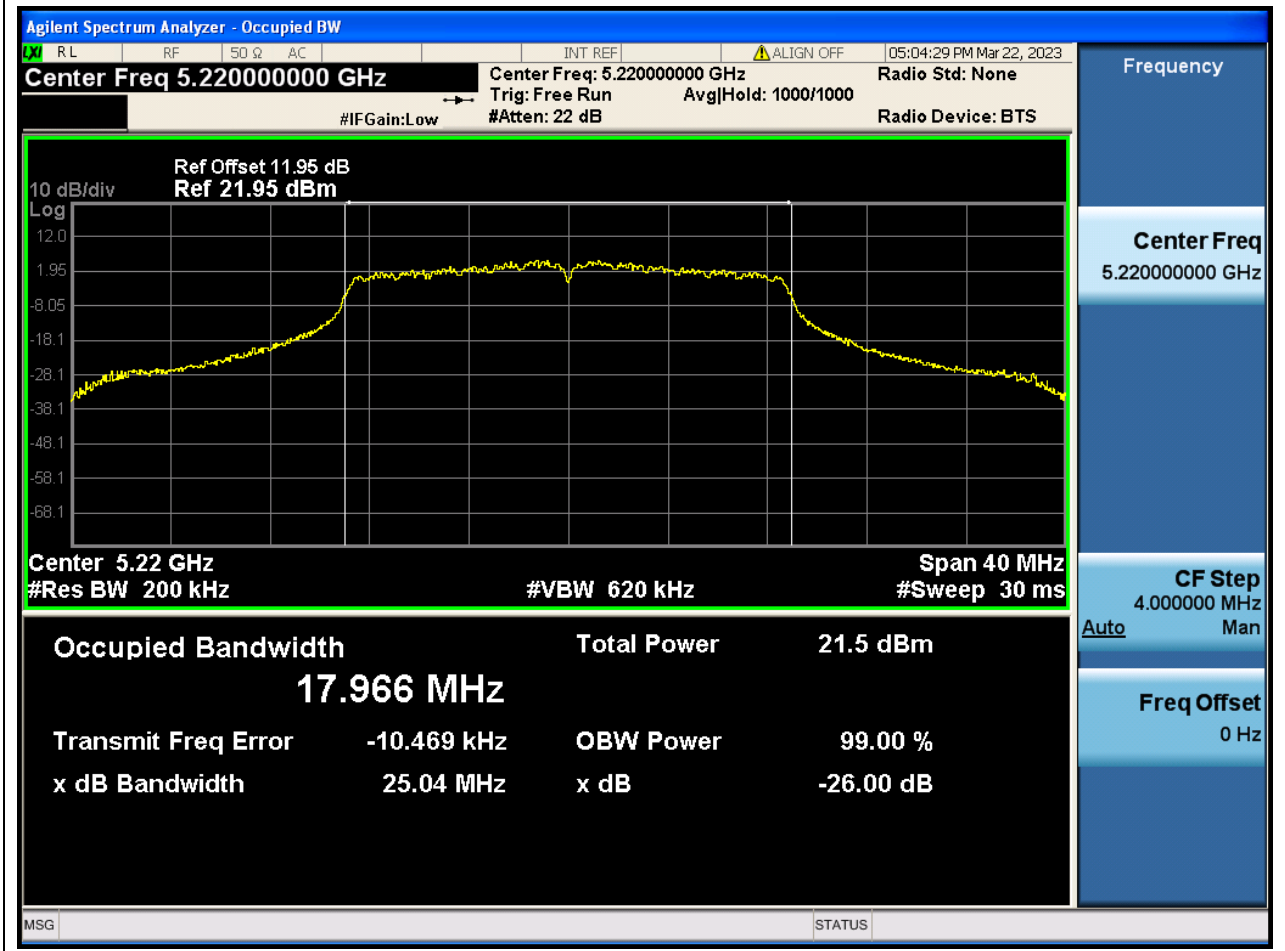

5. 802.11n_20M_Band1_M

5.1. A.2-26dB Bandwidth(NTNV)

Center Frequency (MHz)	XdB Down	RBW (MHz)	Detector	Limit (MHz)	XdB BandWidth (MHz)	Verdict
5220	26	0.2	Peak	0	25.0364	N/A