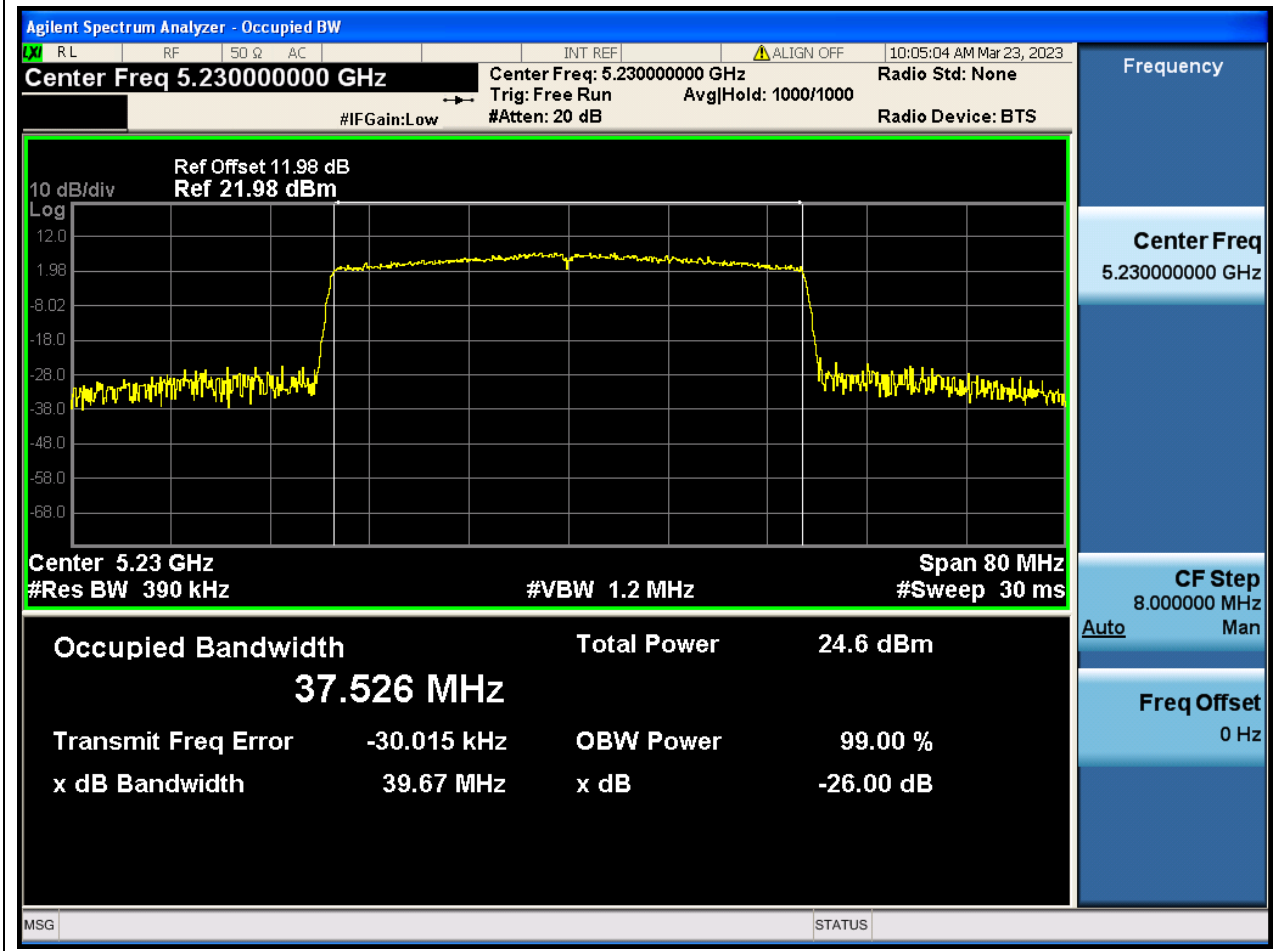

19. 802.11ax_40M_Band1_H

19.1. A.2-26dB Bandwidth(NTNV)

Center Frequency (MHz)	XdB Down	RBW (MHz)	Detector	Limit (MHz)	XdB BandWidth (MHz)	Verdict
5230	26	0.39	Peak	0	39.67429	N/A