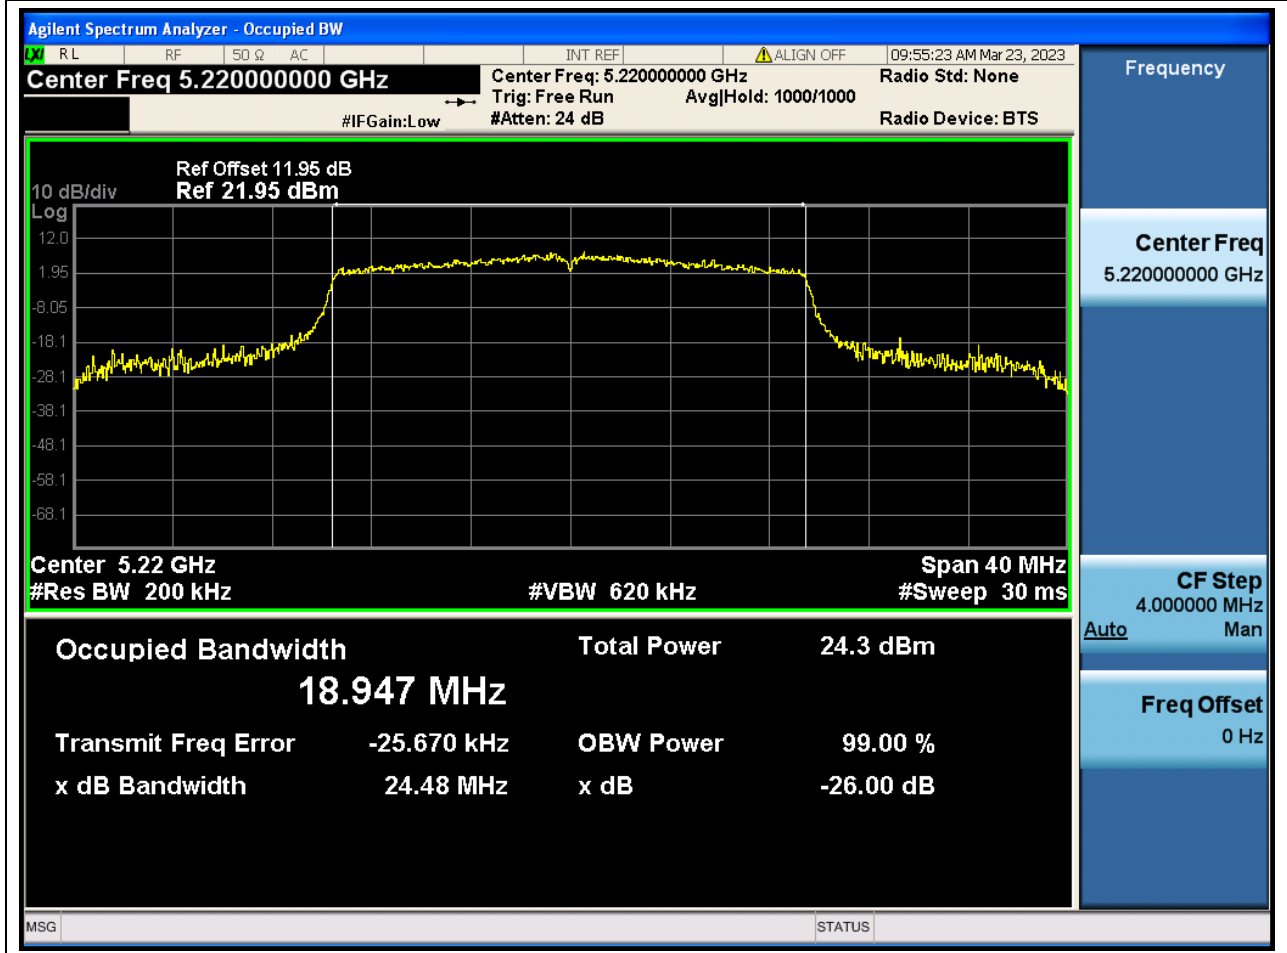

16. 802.11ax_20M_Band1_M

16.1. A.2-26dB Bandwidth(NTNV)

Center Frequency (MHz)	XdB Down	RBW (MHz)	Detector	Limit (MHz)	XdB BandWidth (MHz)	Verdict
5220	26	0.2	Peak	0	24.479241	N/A