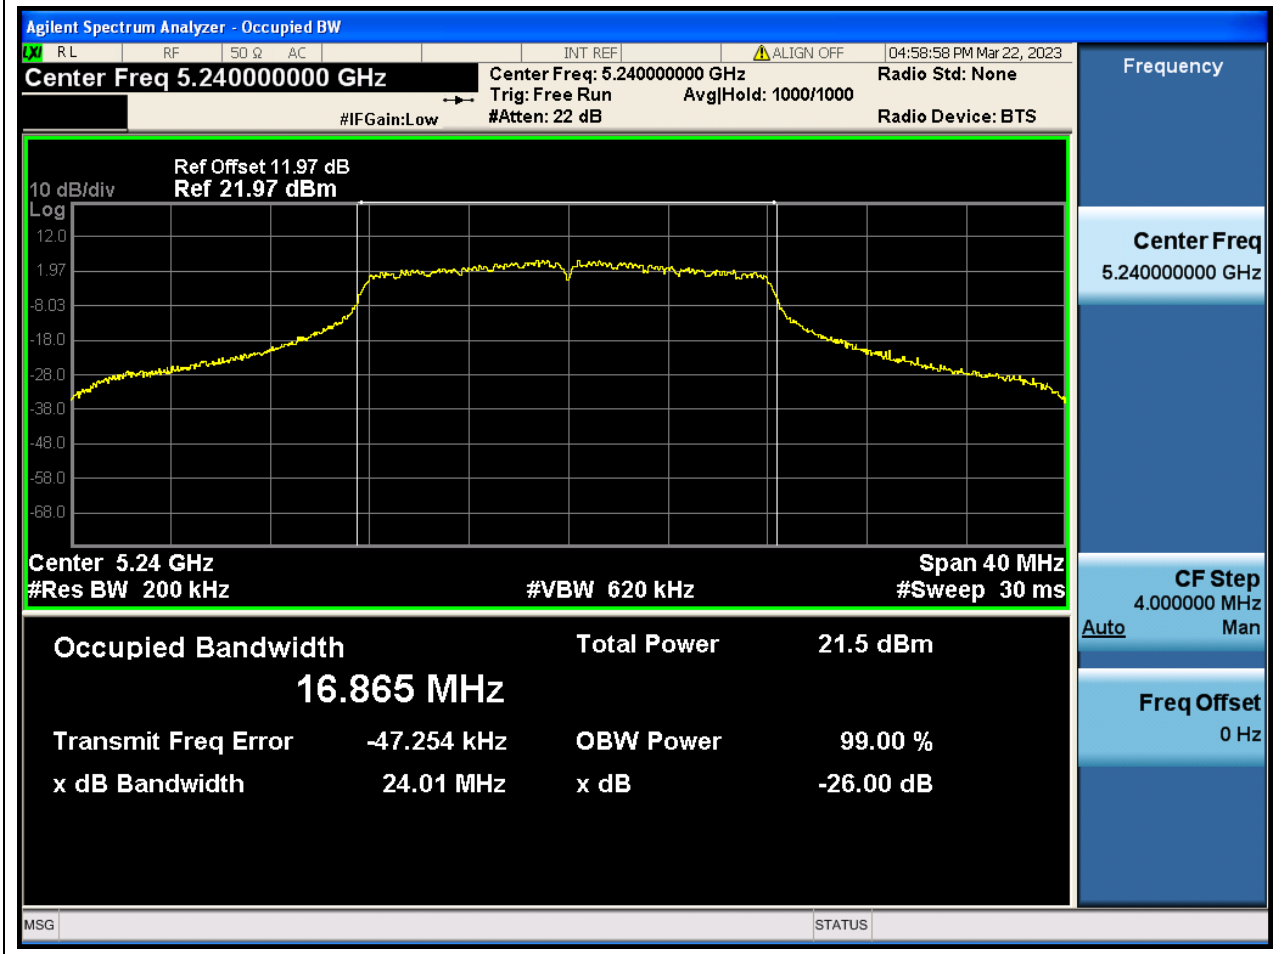

3. 802.11a_20M_Band1_H

3.1. A.2-26dB Bandwidth(NTNV)

Center Frequency (MHz)	XdB Down	RBW (MHz)	Detector	Limit (MHz)	XdB BandWidth (MHz)	Verdict
5240	26	0.2	Peak	0	24.011456	N/A

4. 802.11n_20M_Band1_L

4.1. A.2-26dB Bandwidth(NTNV)