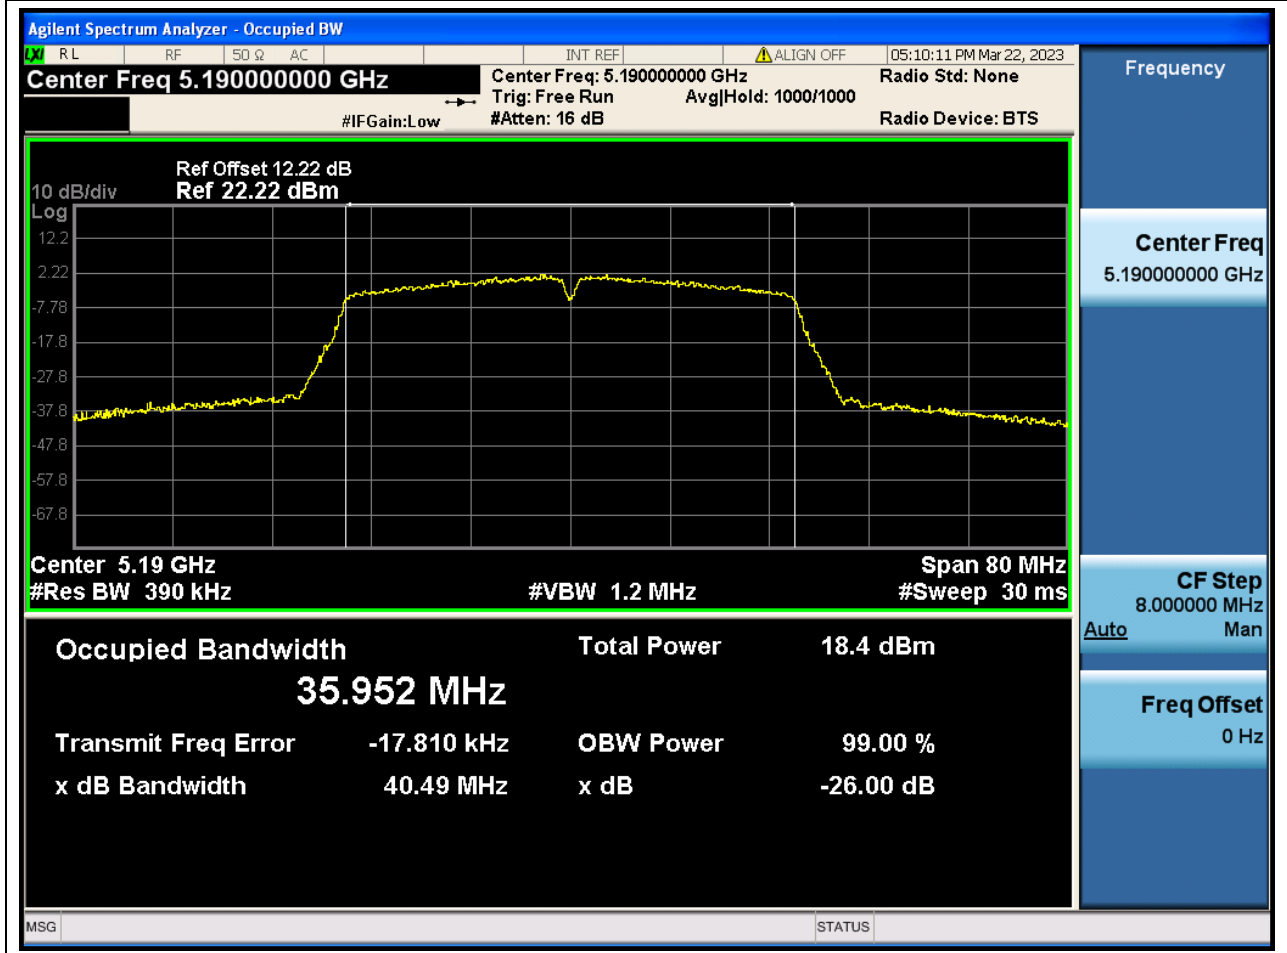

7. 802.11n_40M_Band1_L

7.1. A.2-26dB Bandwidth(NTNV)

Center Frequency (MHz)	XdB Down	RBW (MHz)	Detector	Limit (MHz)	XdB BandWidth (MHz)	Verdict
5190	26	0.39	Peak	0	40.48513	N/A