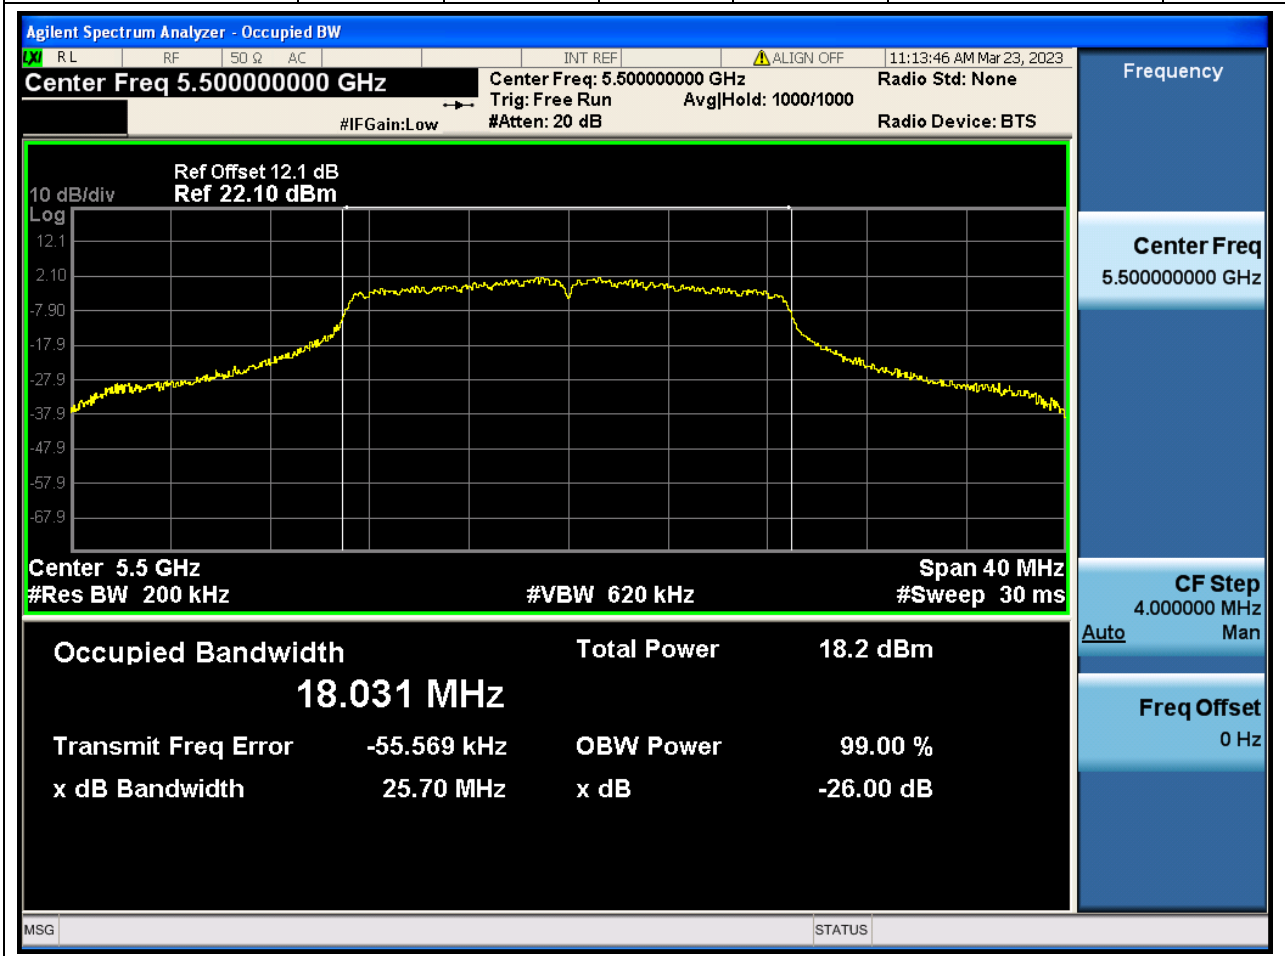

44. 802.11n_20M_Band3_L

44.1. A.2-26dB Bandwidth(NTNV)

Center Frequency (MHz)	XdB Down	RBW (MHz)	Detector	Limit (MHz)	XdB BandWidth (MHz)	Verdict
5500	26	0.2	Peak	0	25.7039	N/A