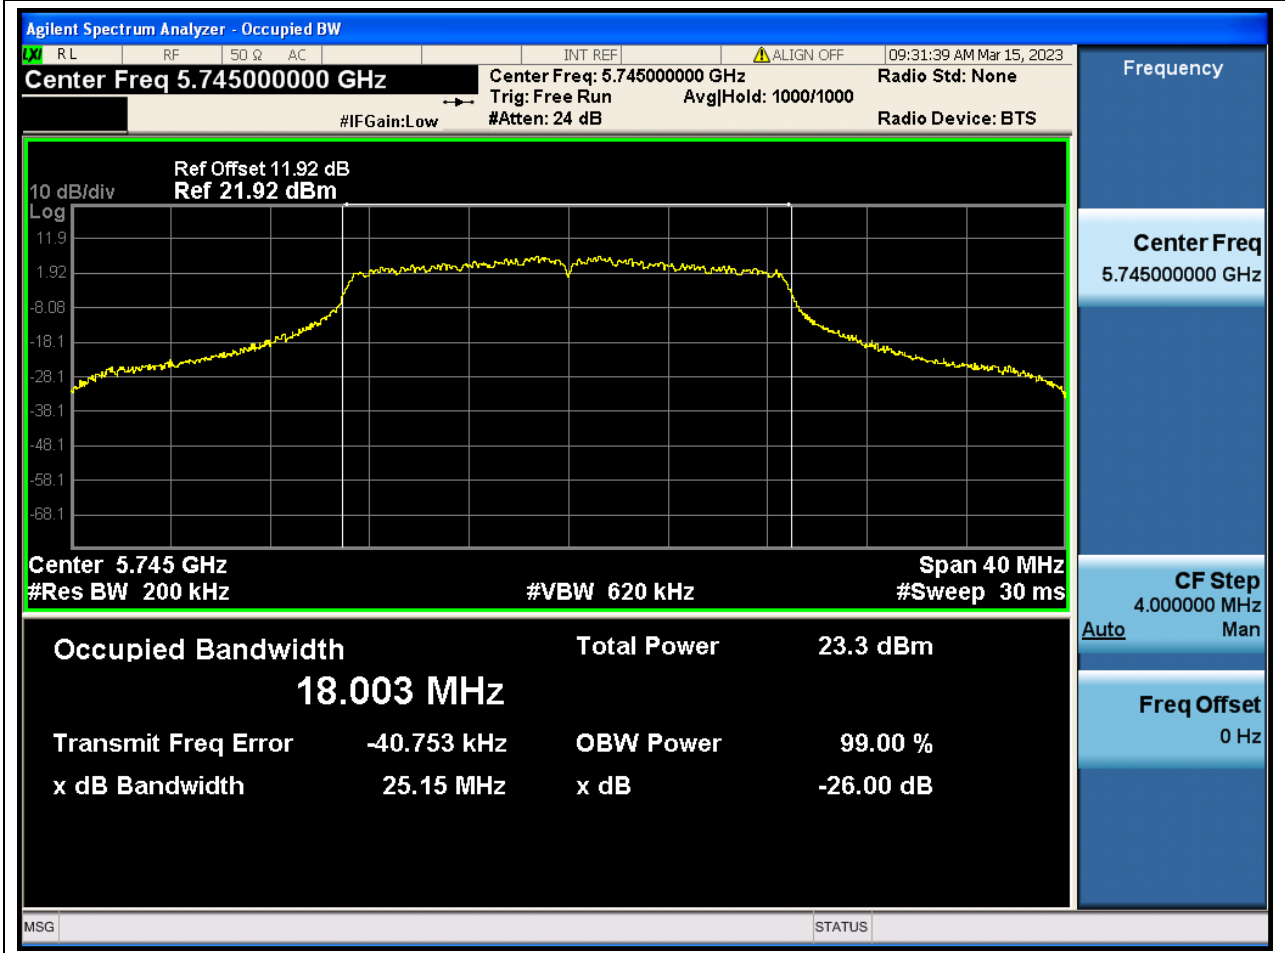

4. 802.11n_20M_Band4_L

4.1. A.2-26dB Bandwidth(NTNV)

Center Frequency (MHz)	XdB Down	RBW (MHz)	Detector	Limit (MHz)	XdB BandWidth (MHz)	Verdict
5745	26	0.2	Peak	0	25.14598	N/A