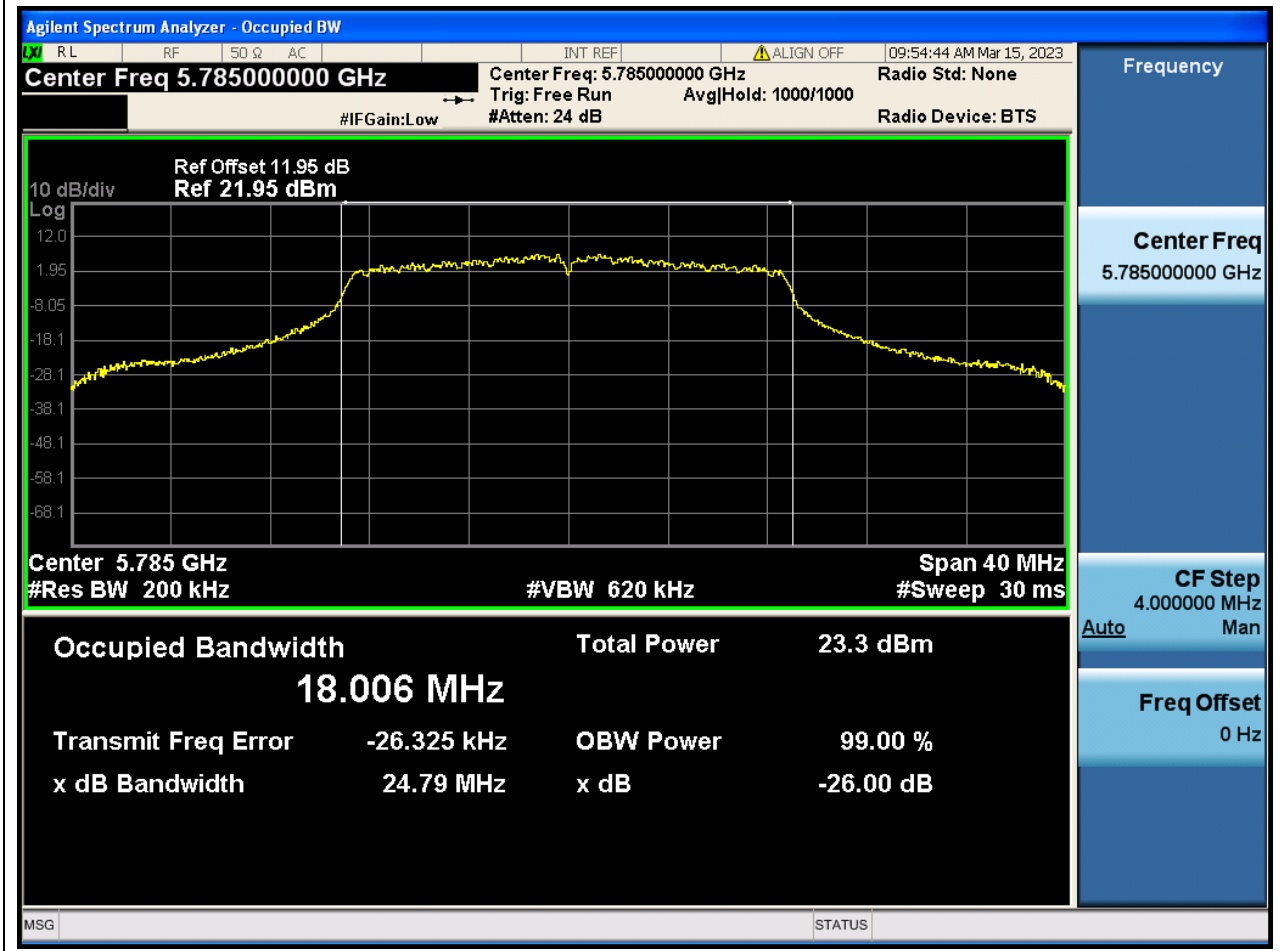

10. 802.11ac_20M_Band4_M

10.1. A.2-26dB Bandwidth(NTNV)

Center Frequency (MHz)	XdB Down	RBW (MHz)	Detector	Limit (MHz)	XdB BandWidth (MHz)	Verdict
5785	26	0.2	Peak	0	24.794594	N/A