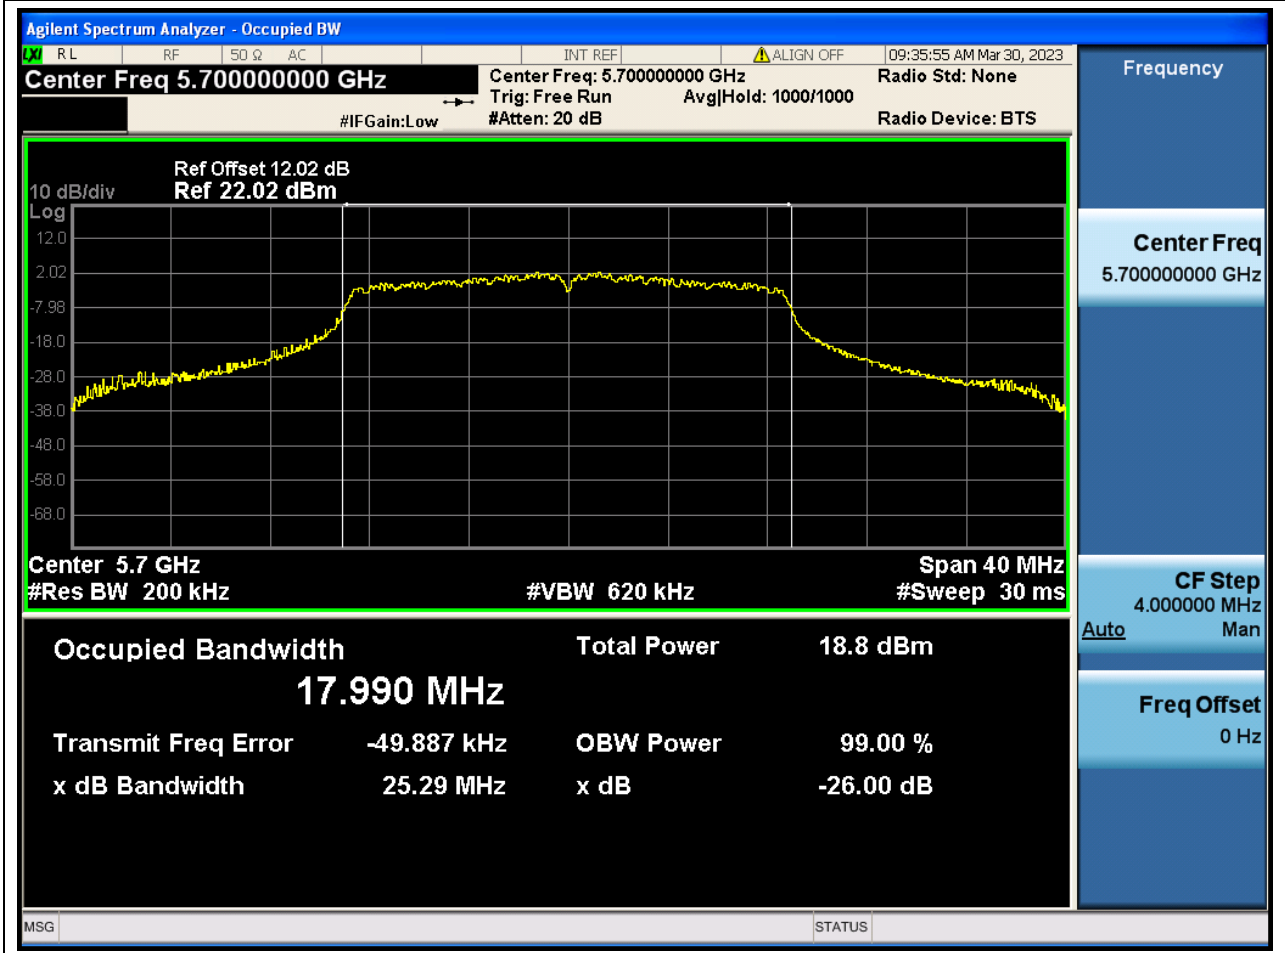

52. 802.11ac_20M_Band3_H

52.2. A.2-26dB Bandwidth(NTNV)

Center Frequency (MHz)	XdB Down	RBW (MHz)	Detector	Limit (MHz)	XdB BandWidth (MHz)	Verdict
5700	26	0.2	Peak	0	25.293594	N/A