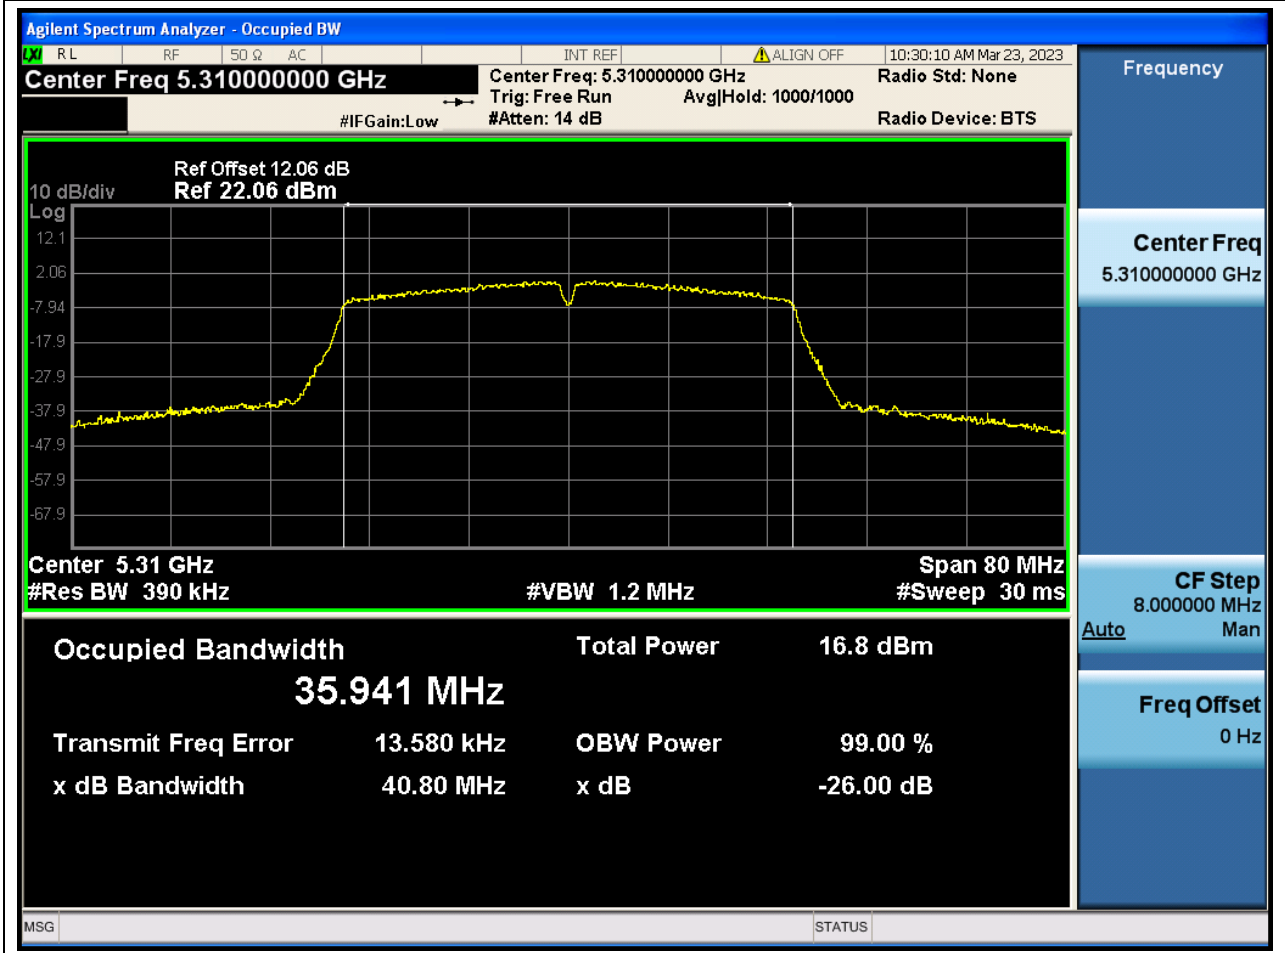

28. 802.11n_40M_Band2_H

28.1. A.2-26dB Bandwidth(NTNV)

Center Frequency (MHz)	XdB Down	RBW (MHz)	Detector	Limit (MHz)	XdB BandWidth (MHz)	Verdict
5310	26	0.39	Peak	0	40.801049	N/A