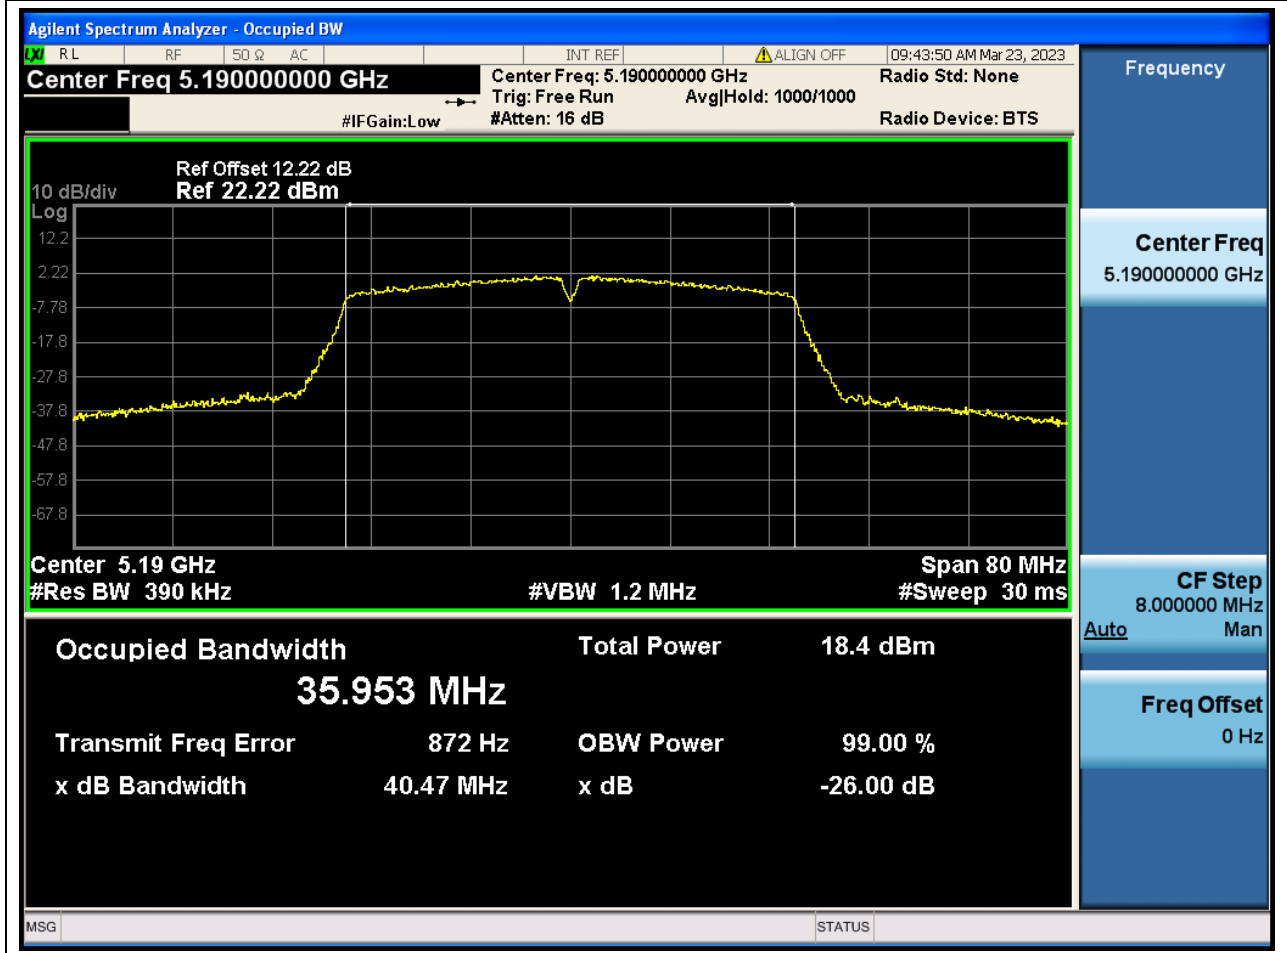

12. 802.11ac_40M_Band1_L

12.1. A.2-26dB Bandwidth(NTNV)

Center Frequency (MHz)	XdB Down	RBW (MHz)	Detector	Limit (MHz)	XdB BandWidth (MHz)	Verdict
5190	26	0.39	Peak	0	40.468577	N/A