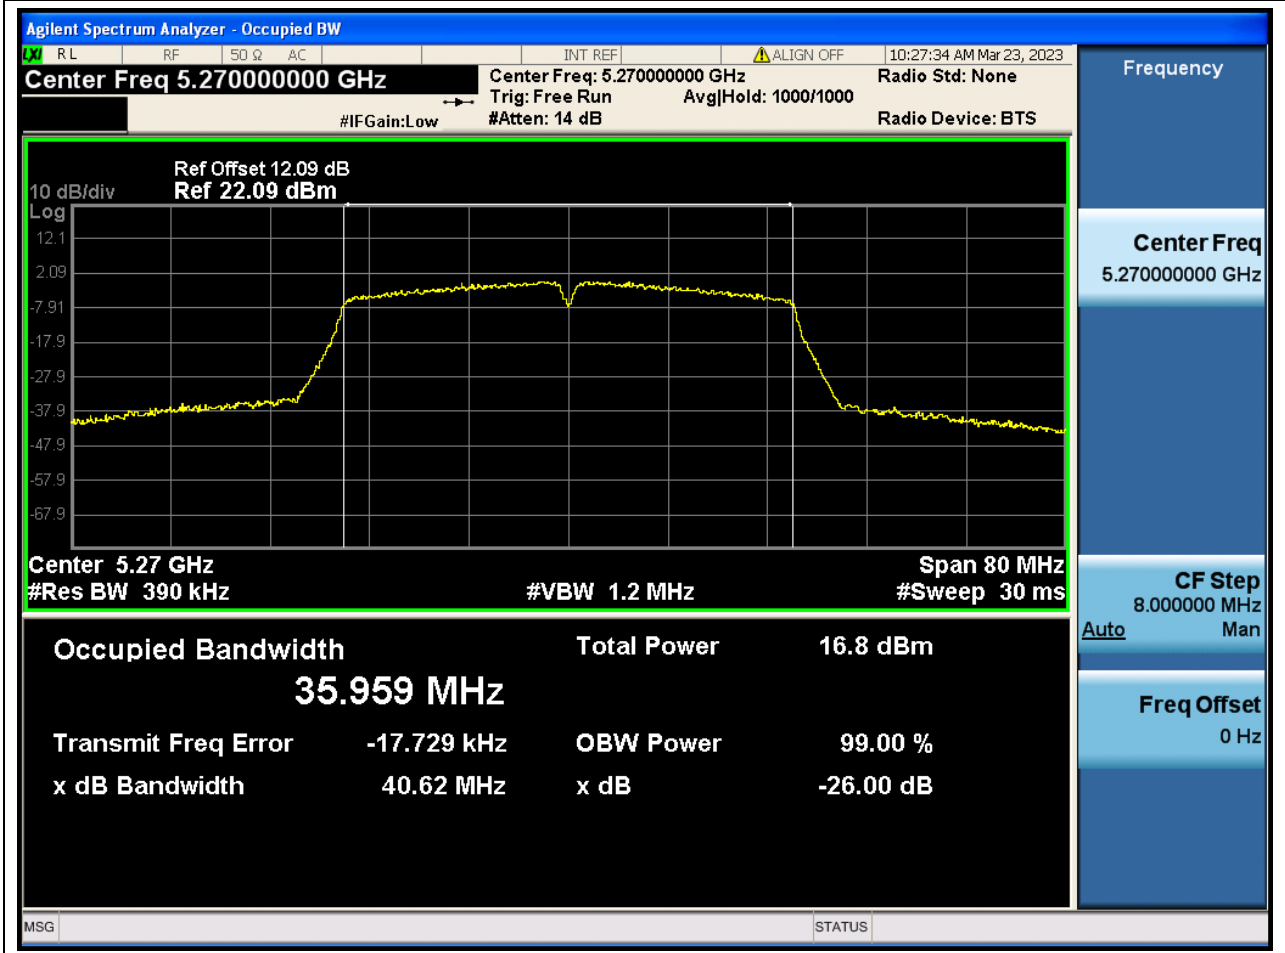

27. 802.11n_40M_Band2_L

27.1. A.2-26dB Bandwidth(NTNV)

Center Frequency (MHz)	XdB Down	RBW (MHz)	Detector	Limit (MHz)	XdB BandWidth (MHz)	Verdict
5270	26	0.39	Peak	0	40.617055	N/A