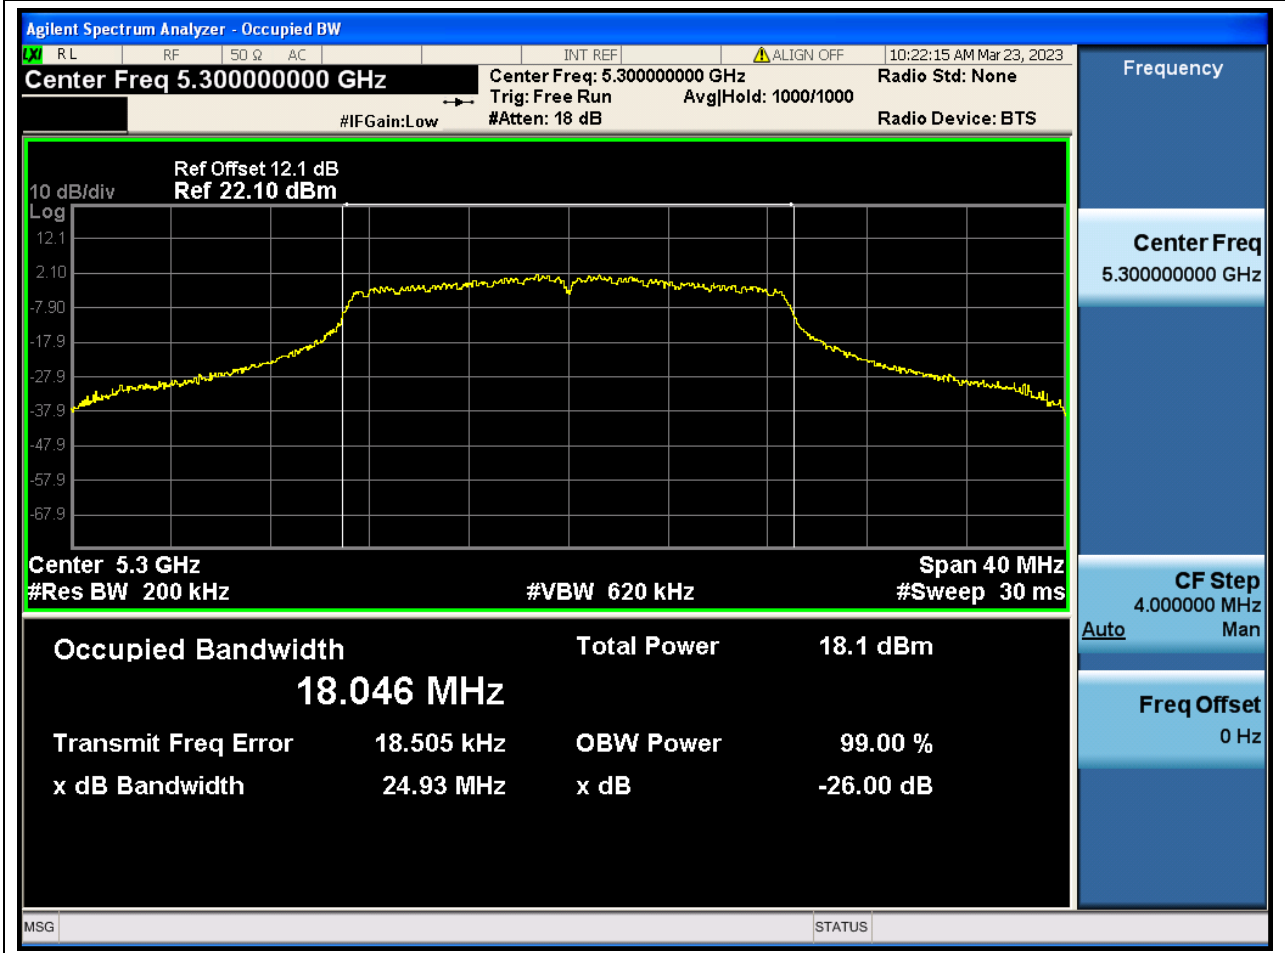

25. 802.11n_20M_Band2_M

25.1. A.2-26dB Bandwidth(NTNV)

Center Frequency (MHz)	XdB Down	RBW (MHz)	Detector	Limit (MHz)	XdB BandWidth (MHz)	Verdict
5300	26	0.2	Peak	0	24.93333	N/A