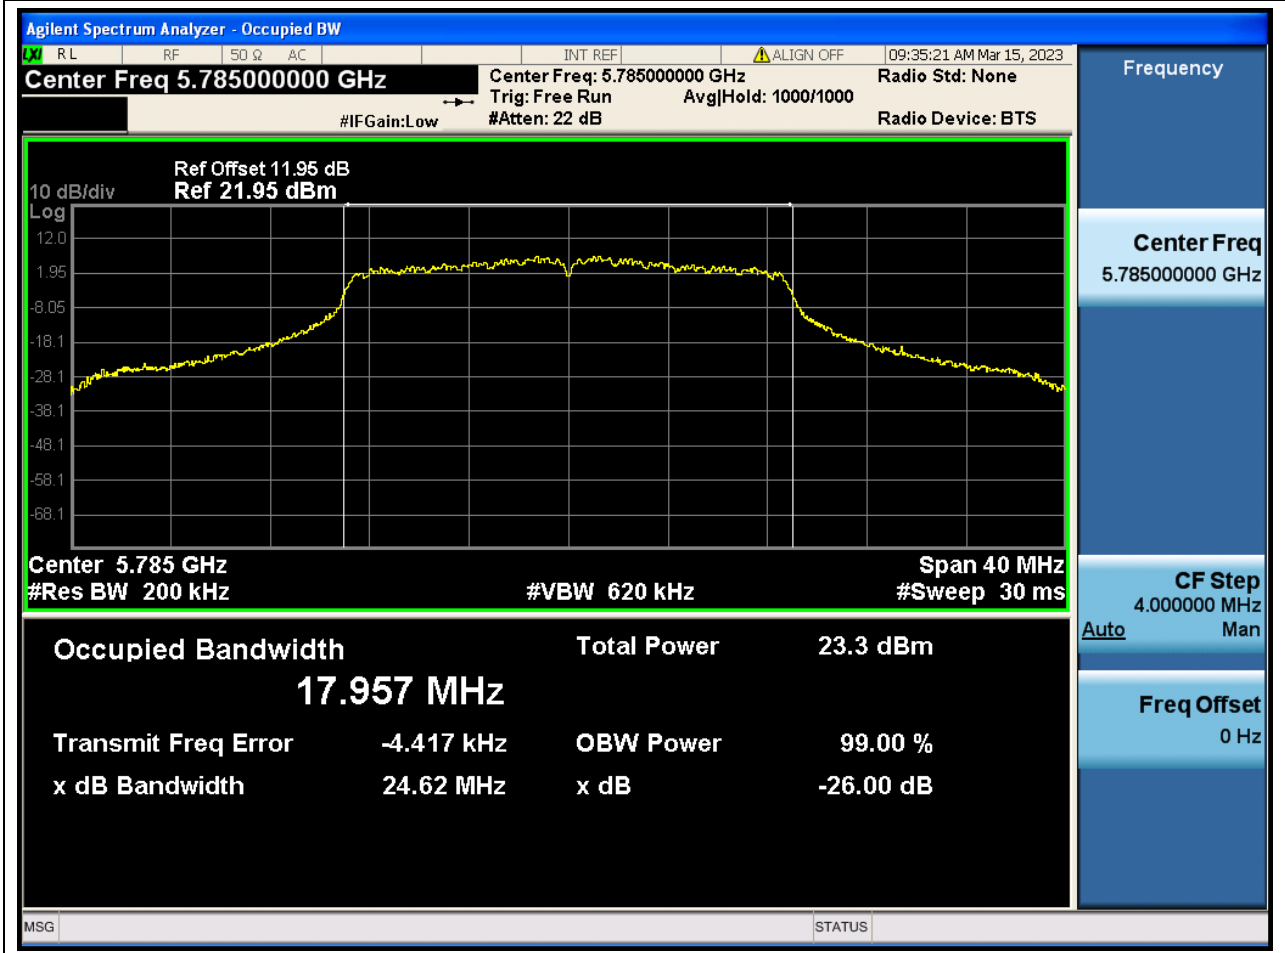

5. 802.11n_20M_Band4_M

5.1. A.2-26dB Bandwidth(NTNV)

Center Frequency (MHz)	XdB Down	RBW (MHz)	Detector	Limit (MHz)	XdB BandWidth (MHz)	Verdict
5785	26	0.2	Peak	0	24.616658	N/A