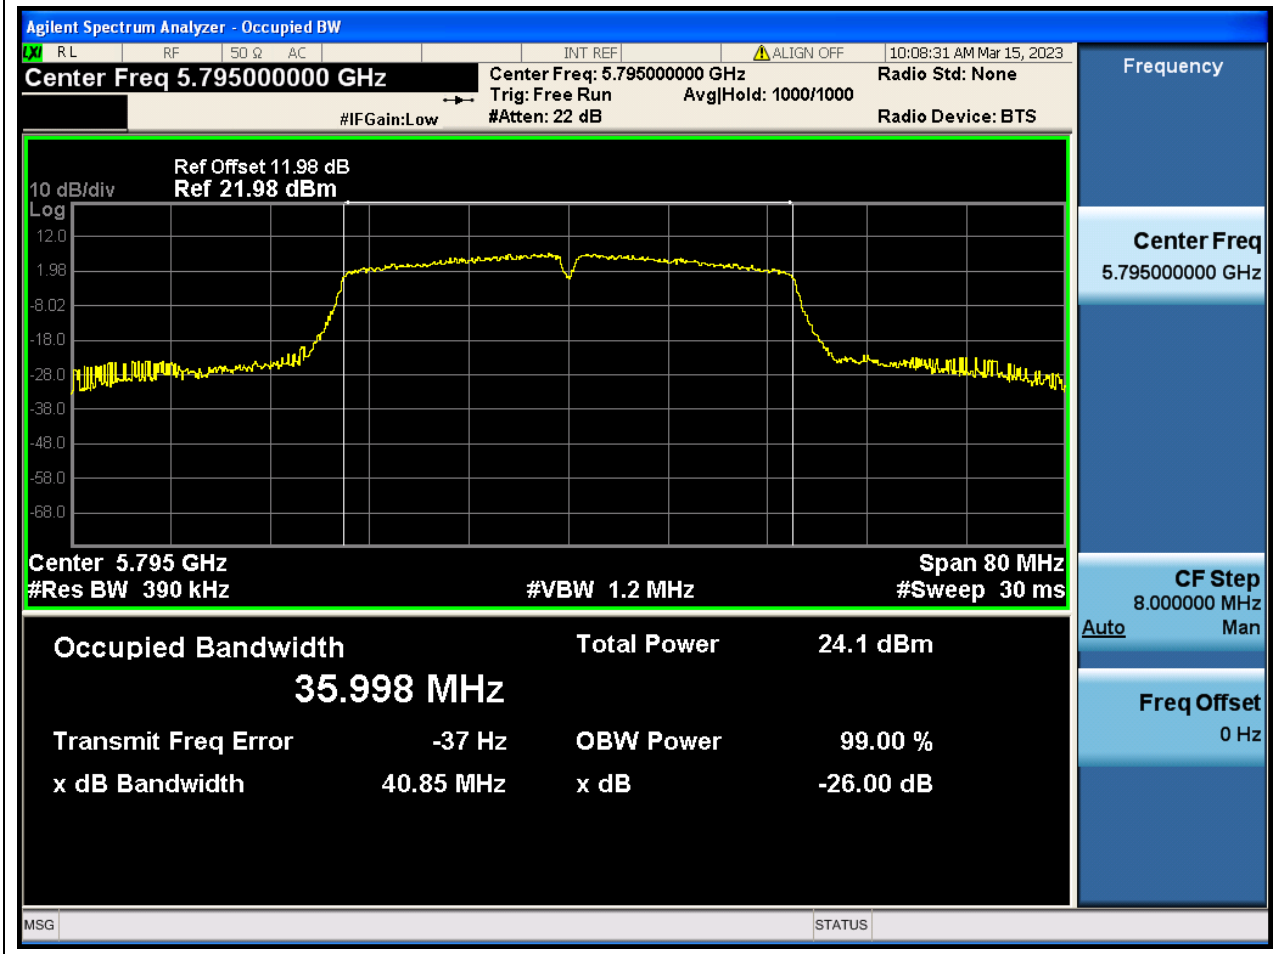

13. 802.11ac_40M_Band4_H

13.1. A.2-26dB Bandwidth(NTNV)

Center Frequency (MHz)	XdB Down	RBW (MHz)	Detector	Limit (MHz)	XdB BandWidth (MHz)	Verdict
5795	26	0.39	Peak	0	40.852801	N/A