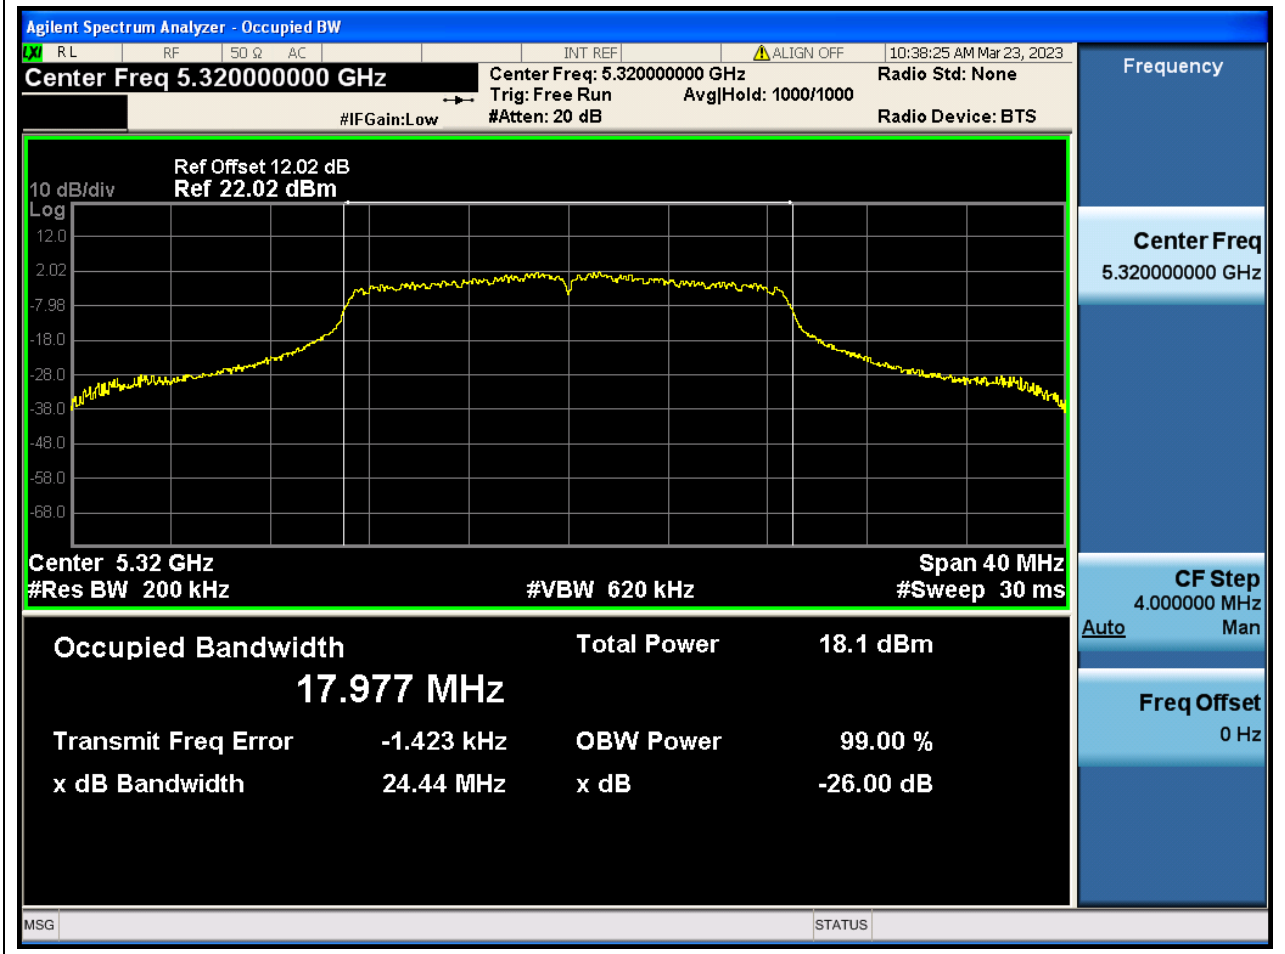

31. 802.11ac_20M_Band2_H

31.1. A.2-26dB Bandwidth(NTNV)

Center Frequency (MHz)	XdB Down	RBW (MHz)	Detector	Limit (MHz)	XdB BandWidth (MHz)	Verdict
5320	26	0.2	Peak	0	24.441707	N/A