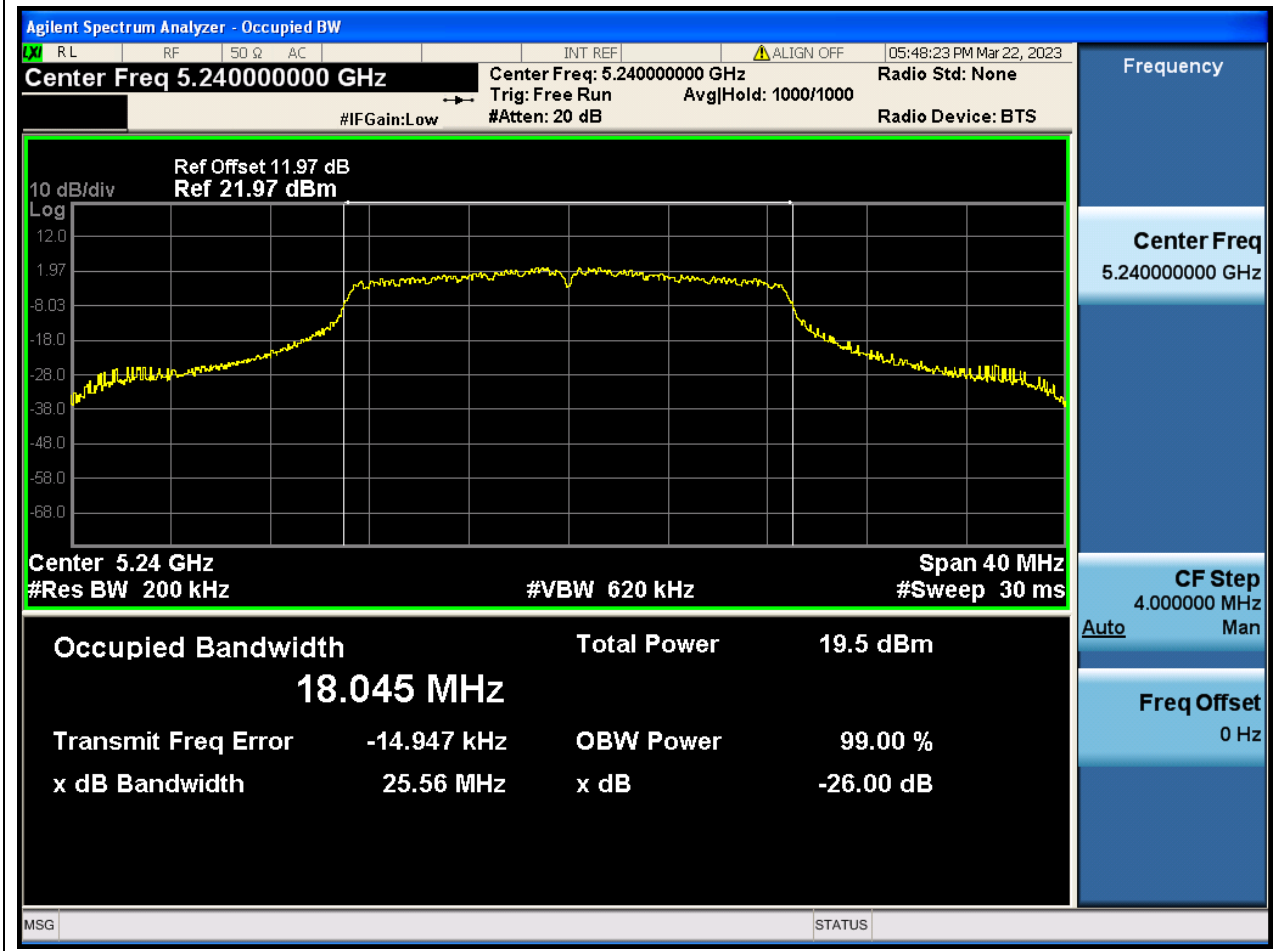

11. 802.11ac_20M_Band1_H

11.1. A.2-26dB Bandwidth(NTNV)

Center Frequency (MHz)	XdB Down	RBW (MHz)	Detector	Limit (MHz)	XdB BandWidth (MHz)	Verdict
5240	26	0.2	Peak	0	25.558709	N/A