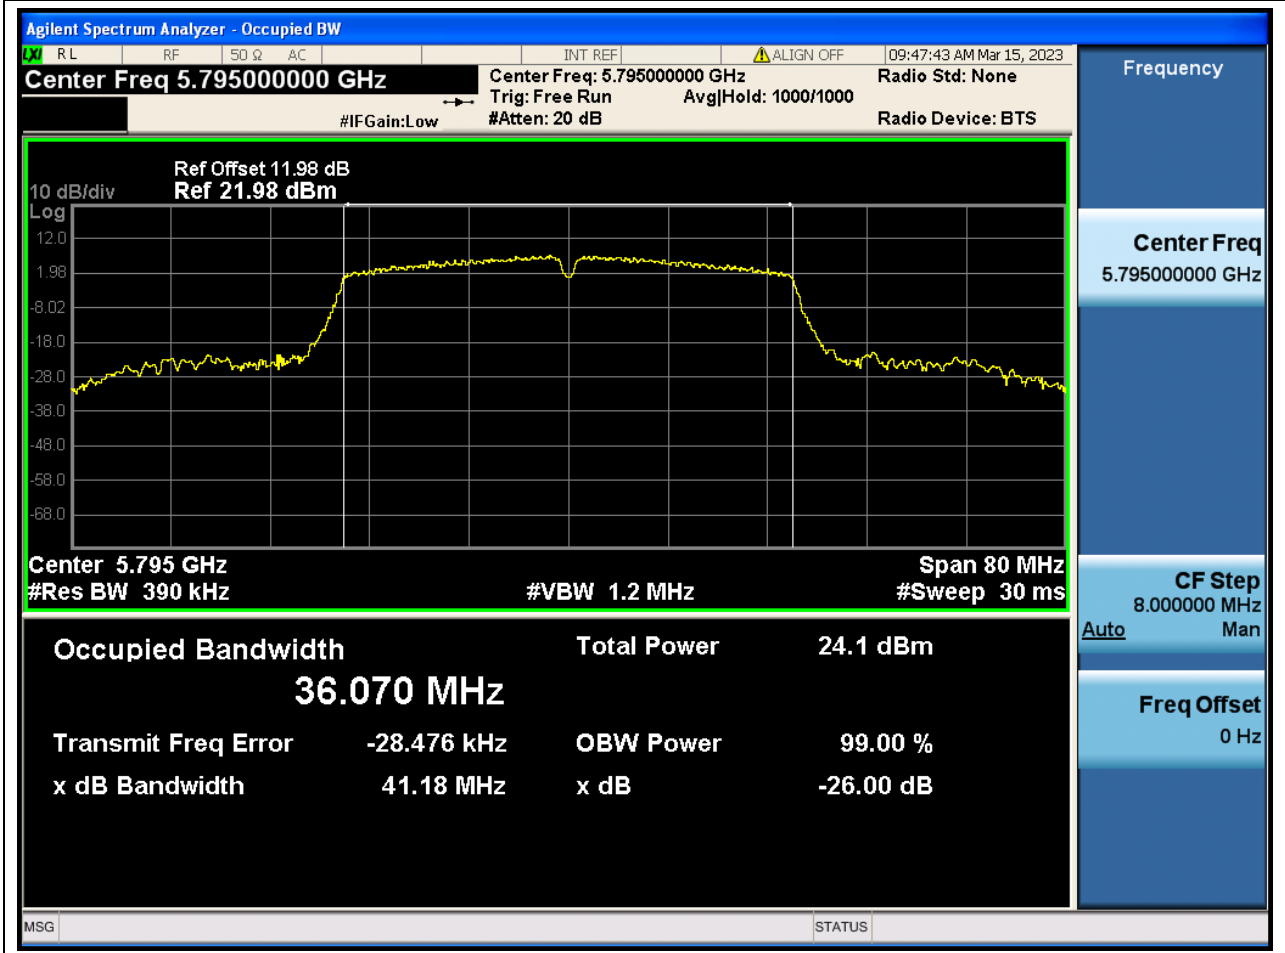

8. 802.11n_40M_Band4_H

8.1. A.2-26dB Bandwidth(NTNV)

Center Frequency (MHz)	XdB Down	RBW (MHz)	Detector	Limit (MHz)	XdB BandWidth (MHz)	Verdict
5795	26	0.39	Peak	0	41.181006	N/A