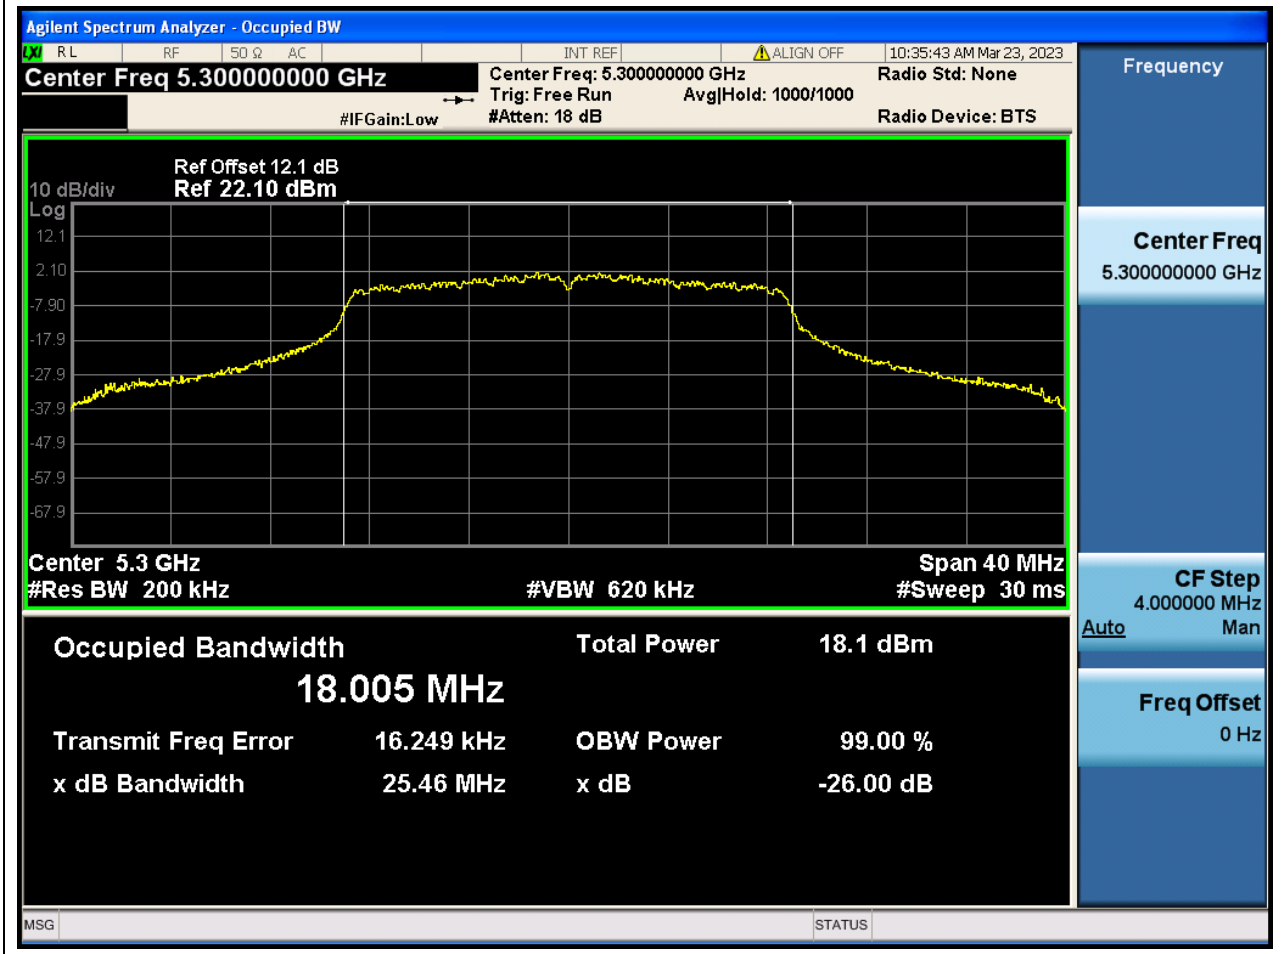

30. 802.11ac_20M_Band2_M

30.1. A.2-26dB Bandwidth(NTNV)

Center Frequency (MHz)	XdB Down	RBW (MHz)	Detector	Limit (MHz)	XdB BandWidth (MHz)	Verdict
5300	26	0.2	Peak	0	25.462702	N/A