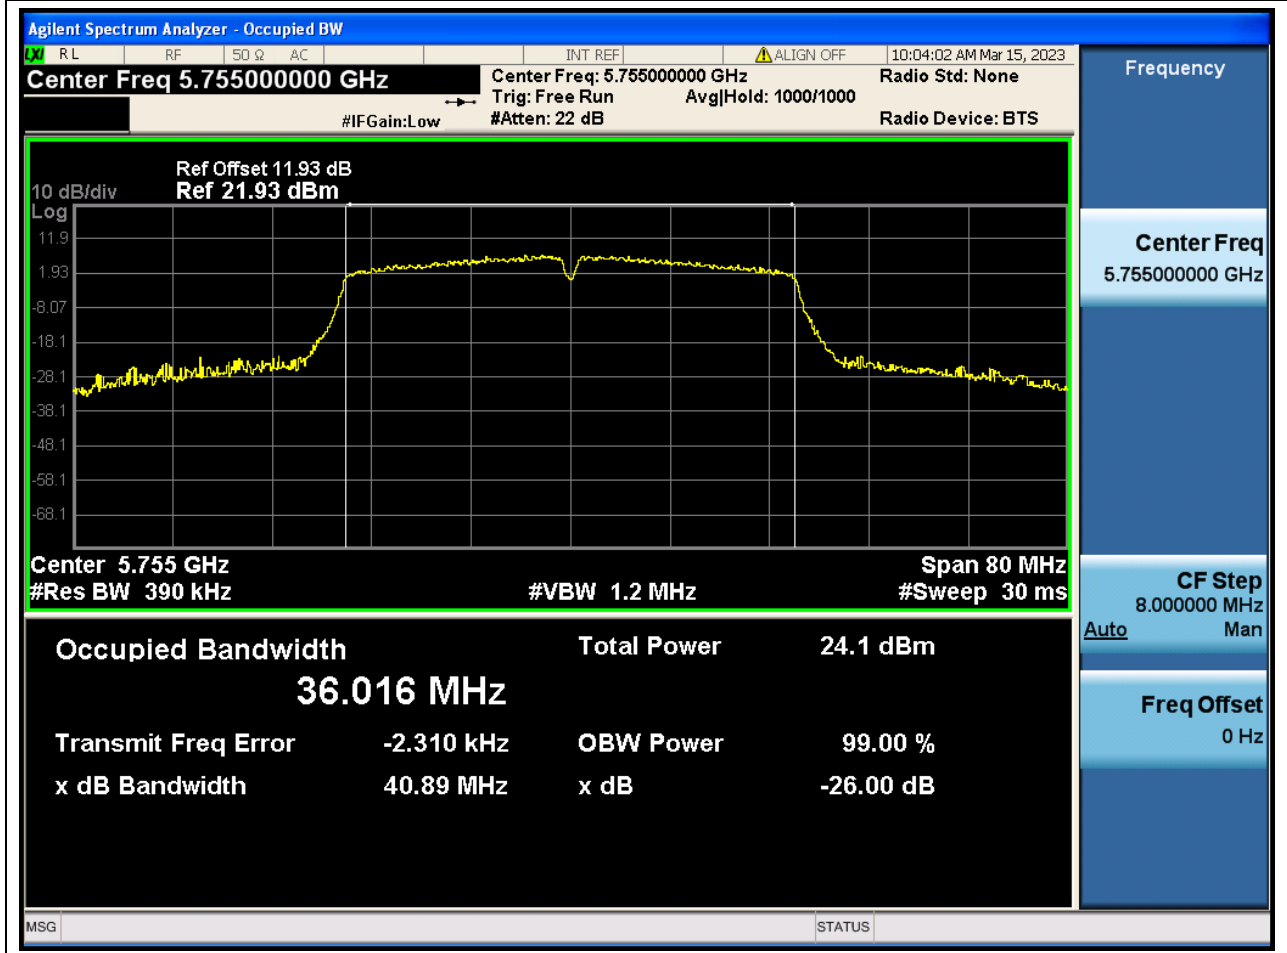

12. 802.11ac_40M_Band4_L

12.1. A.2-26dB Bandwidth(NTNV)

Center Frequency (MHz)	XdB Down	RBW (MHz)	Detector	Limit (MHz)	XdB BandWidth (MHz)	Verdict
5755	26	0.39	Peak	0	40.886208	N/A