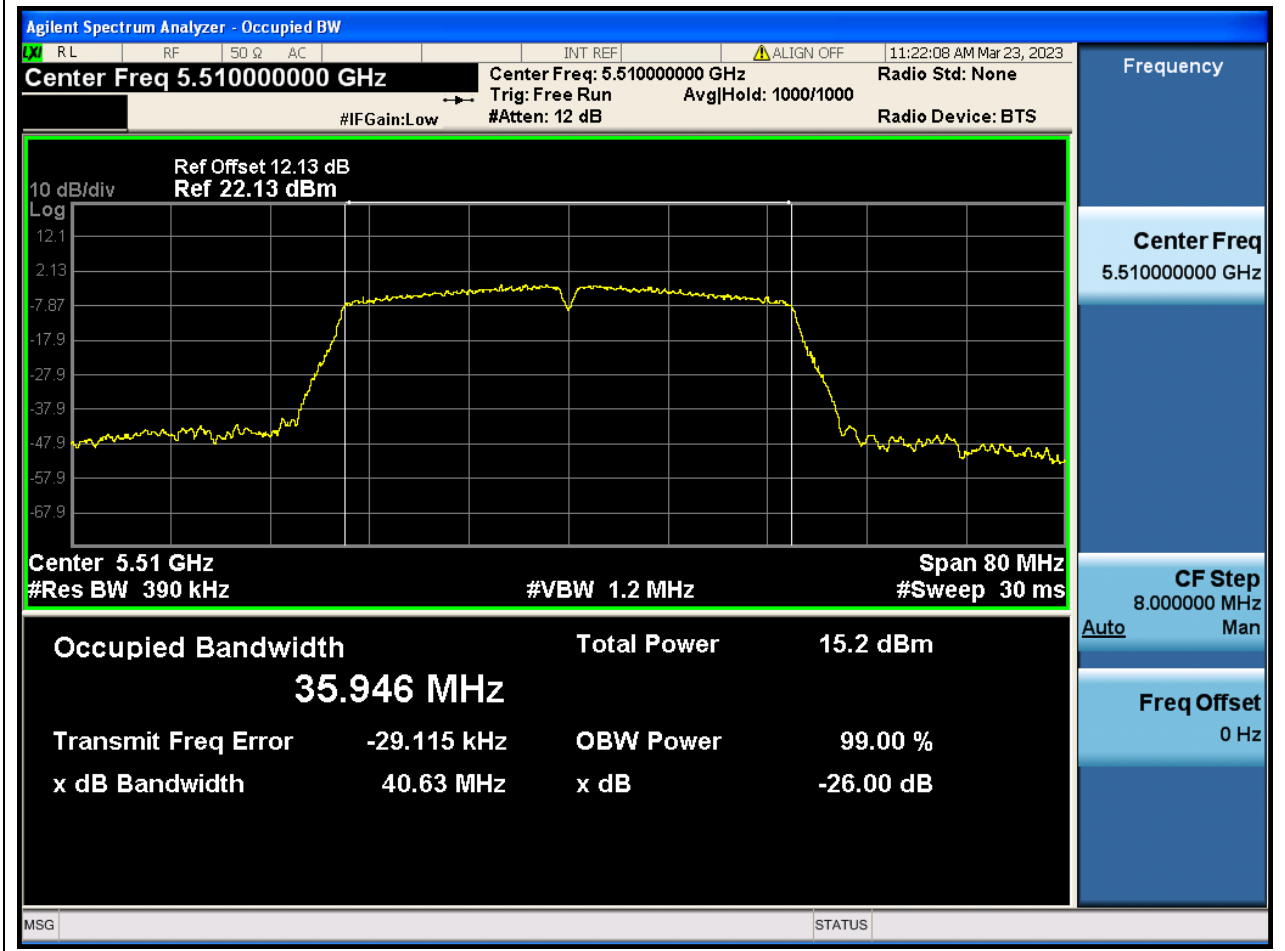

47. 802.11n_40M_Band3_L

47.1. A.2-26dB Bandwidth(NTNV)

Center Frequency (MHz)	XdB Down	RBW (MHz)	Detector	Limit (MHz)	XdB BandWidth (MHz)	Verdict
5510	26	0.39	Peak	0	40.628202	N/A