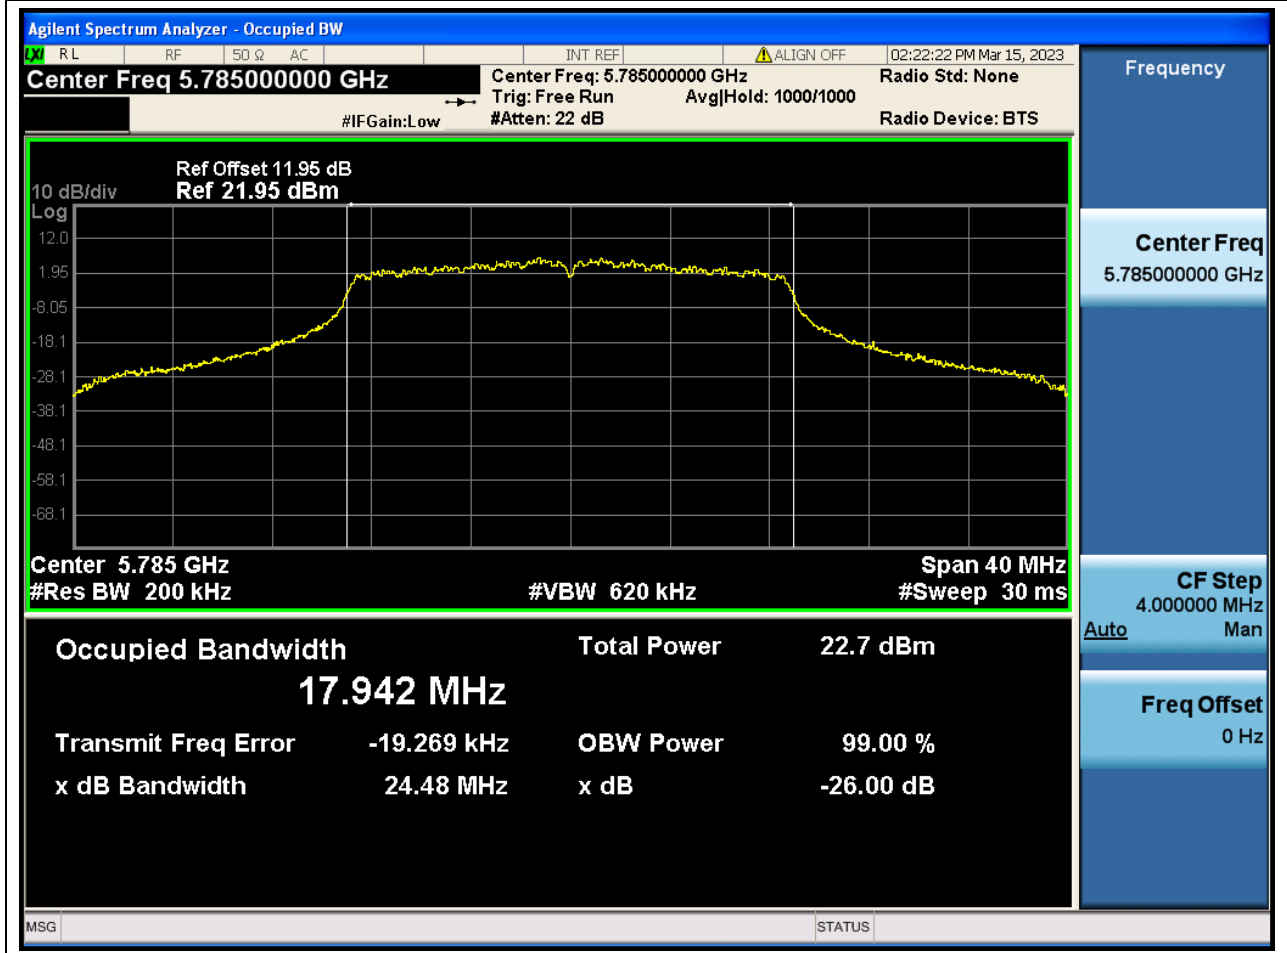

10. 802.11ac_20M_Band4_M

10.1. A.2-26dB Bandwidth(NTNV)

Center Frequency (MHz)	XdB Down	RBW (MHz)	Detector	Limit (MHz)	XdB BandWidth (MHz)	Verdict
5785	26	0.2	Peak	0	24.476267	N/A