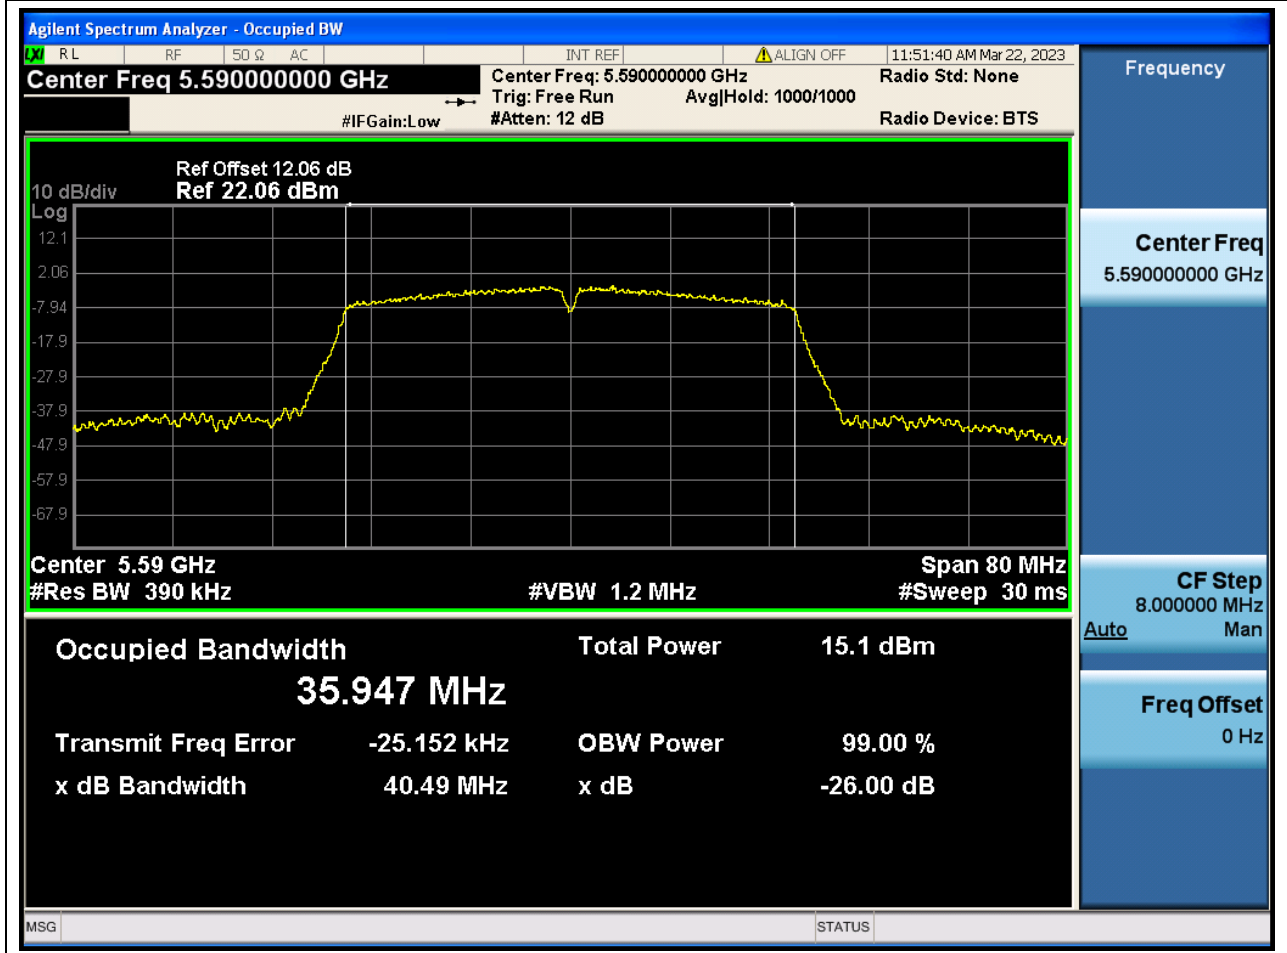

48. 802.11n_40M_Band3_M

48.1. A.2-26dB Bandwidth(NTNV)

Center Frequency (MHz)	XdB Down	RBW (MHz)	Detector	Limit (MHz)	XdB BandWidth (MHz)	Verdict
5590	26	0.39	Peak	0	40.494664	N/A