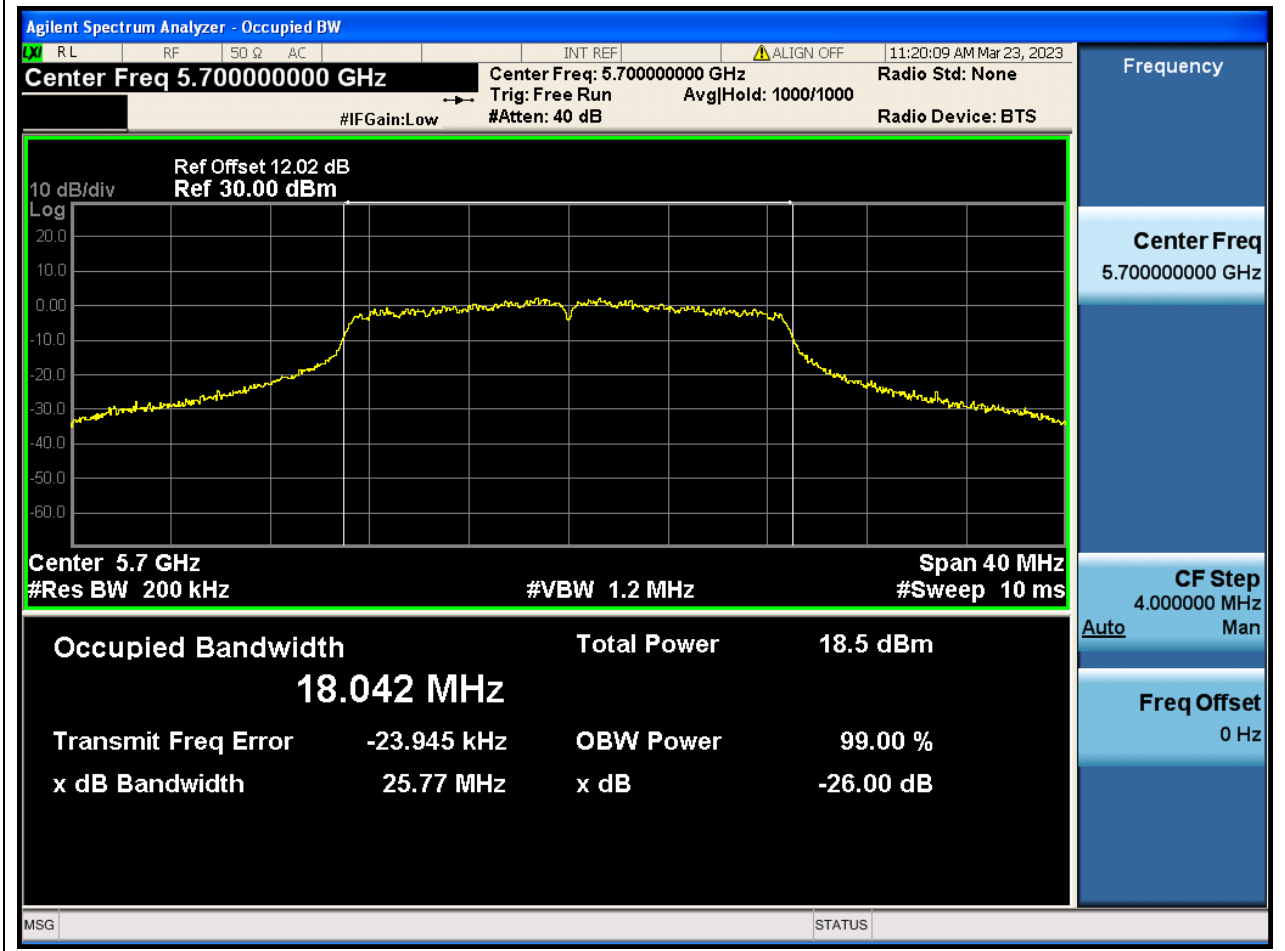

46. 802.11n_20M_Band3_H

46.1. A.2.2-99% Bandwidth(NTNV)

Center Frequency (MHz)	OBW Power (%)	RBW (MHz)	Detector	Limit (MHz)	OBW (MHz)	Verdict
5700	99	0.2	Peak	0	18.04204	N/A