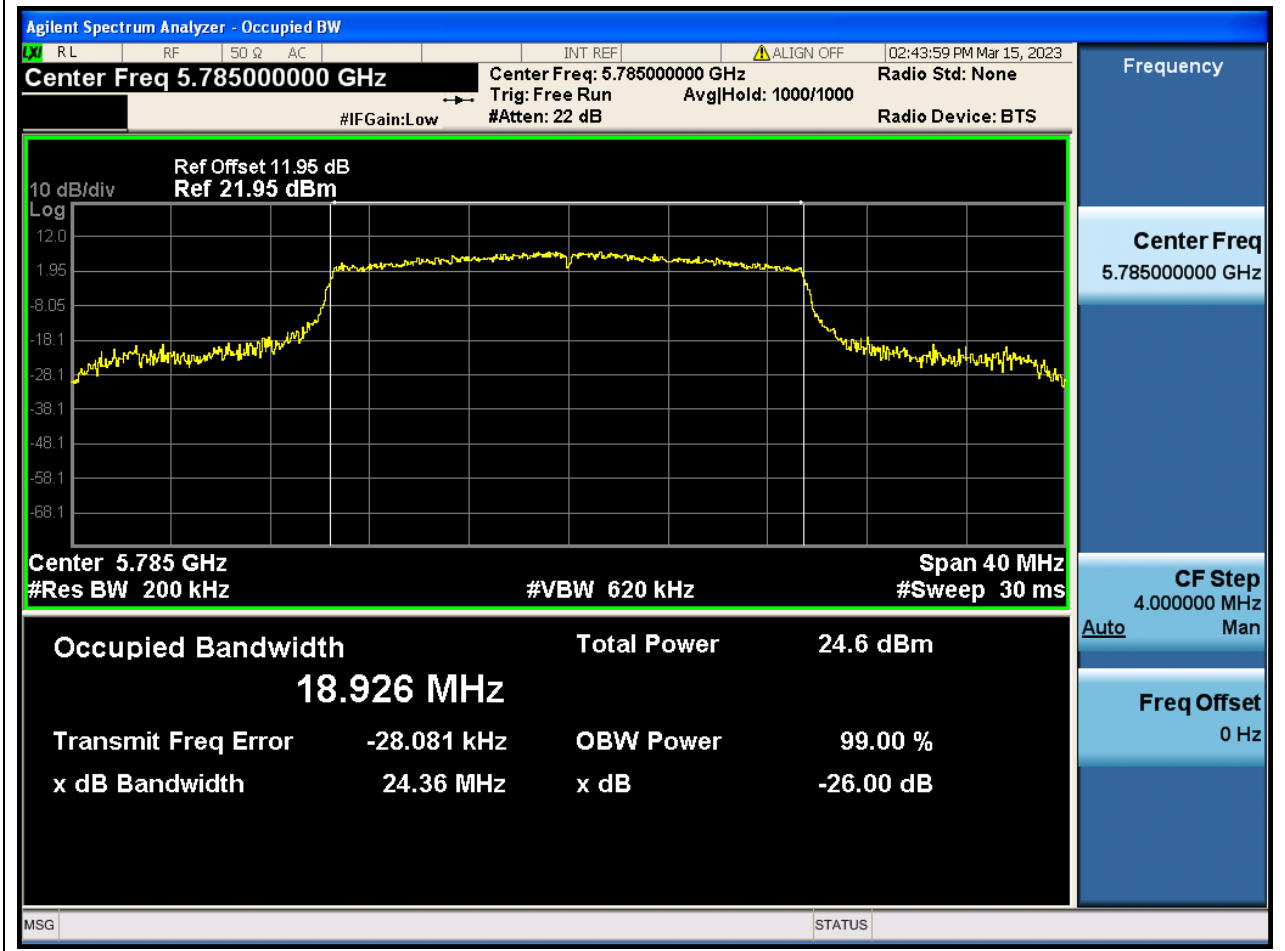

16. 802.11ax_20M_Band4_M

16.1. A.2-26dB Bandwidth(NTNV)

Center Frequency (MHz)	XdB Down	RBW (MHz)	Detector	Limit (MHz)	XdB BandWidth (MHz)	Verdict
5785	26	0.2	Peak	0	24.35997	N/A