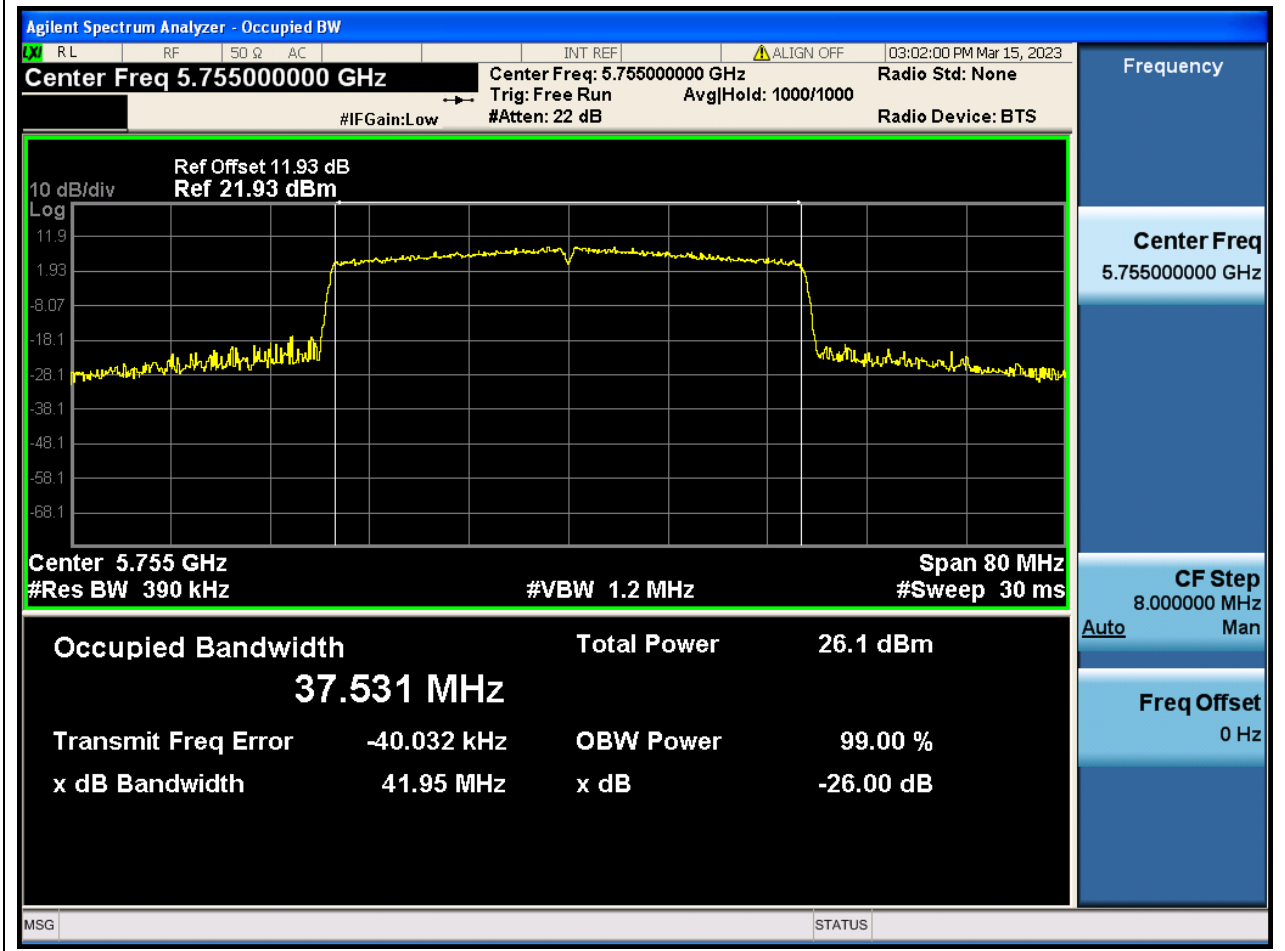

18. 802.11ax_40M_Band4_L

18.1. A.2-26dB Bandwidth(NTNV)

Center Frequency (MHz)	XdB Down	RBW (MHz)	Detector	Limit (MHz)	XdB BandWidth (MHz)	Verdict
5755	26	0.39	Peak	0	41.946757	N/A