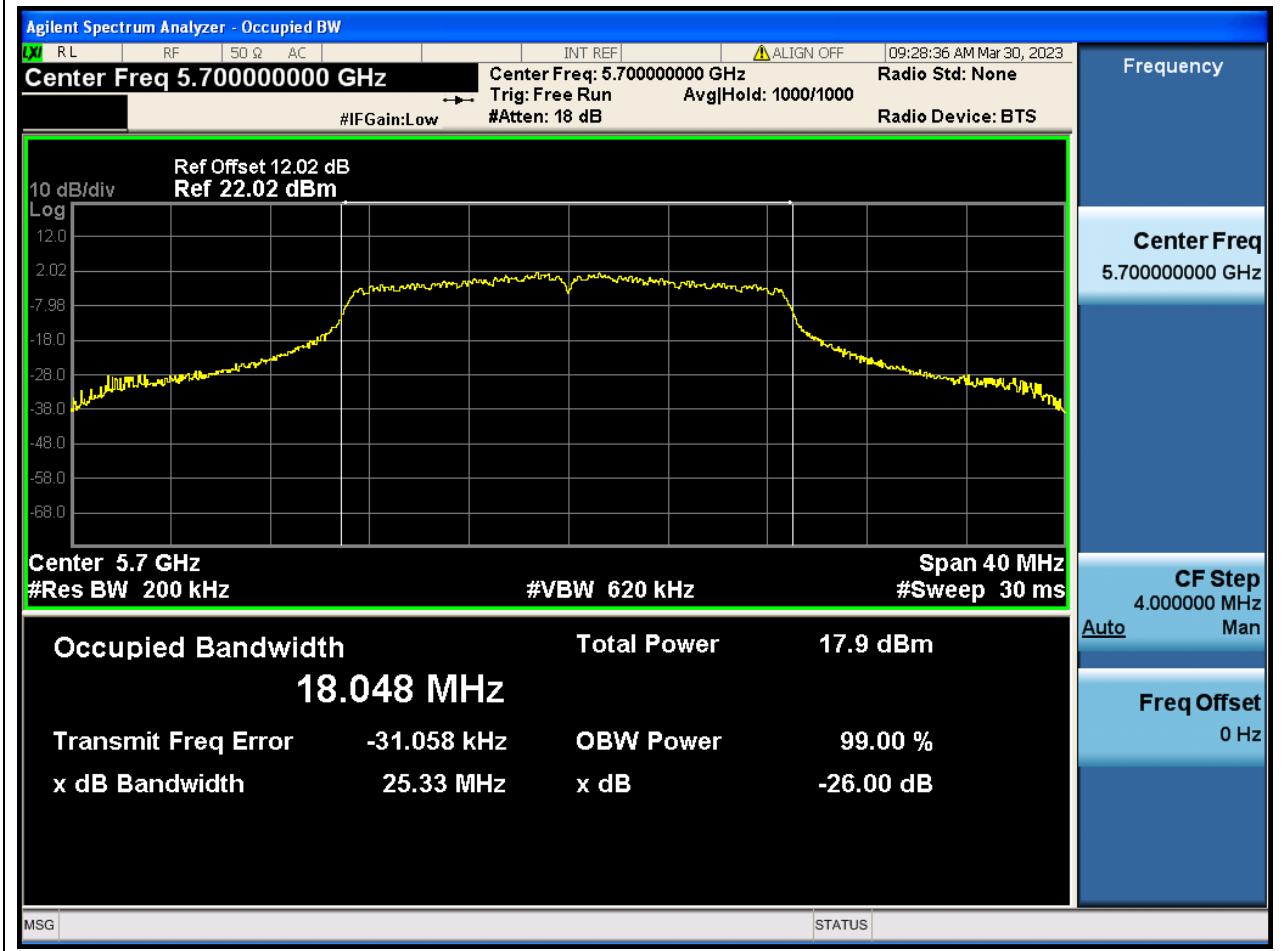

52. 802.11ac_20M_Band3_H

52.1. A.2-26dB Bandwidth(NTNV)

Center Frequency (MHz)	XdB Down	RBW (MHz)	Detector	Limit (MHz)	XdB BandWidth (MHz)	Verdict
5700	26	0.2	Peak	0	25.330192	N/A