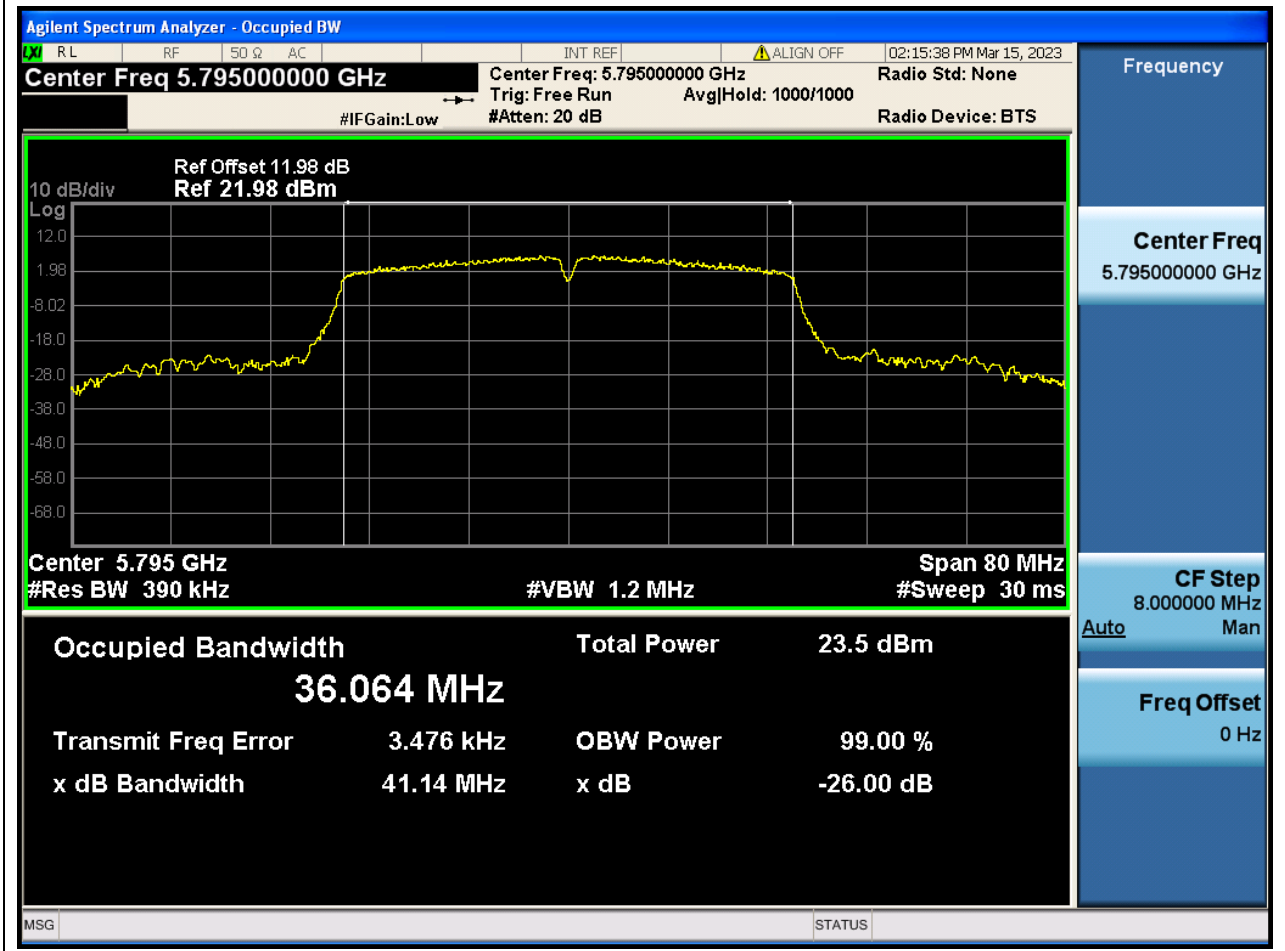

8. 802.11n_40M_Band4_H

8.1. A.2-26dB Bandwidth(NTNV)

Center Frequency (MHz)	XdB Down	RBW (MHz)	Detector	Limit (MHz)	XdB BandWidth (MHz)	Verdict
5795	26	0.39	Peak	0	41.144362	N/A