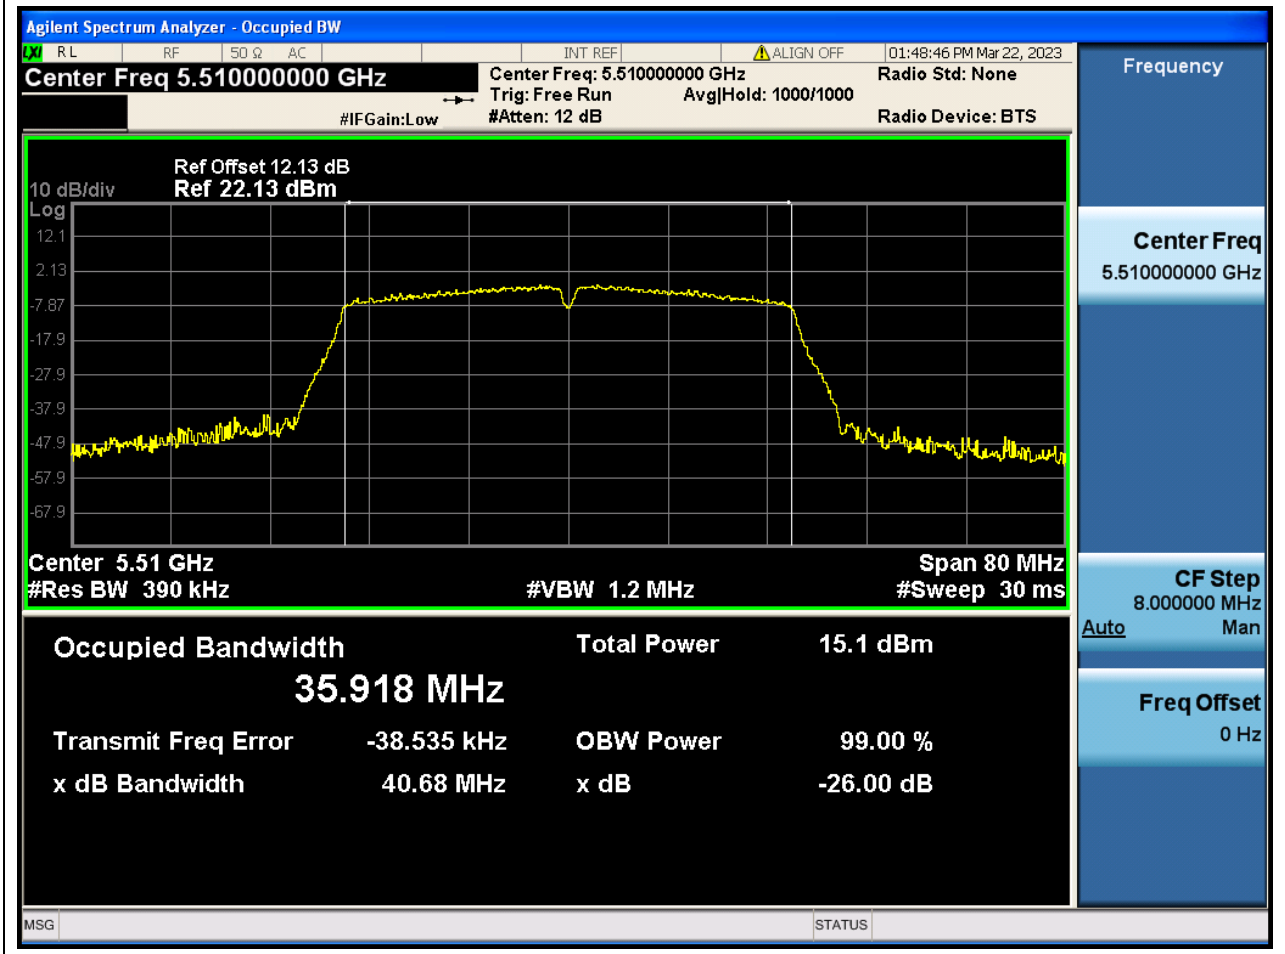

53. 802.11ac_40M_Band3_L

53.1. A.2-26dB Bandwidth(NTNV)

Center Frequency (MHz)	XdB Down	RBW (MHz)	Detector	Limit (MHz)	XdB BandWidth (MHz)	Verdict
5510	26	0.39	Peak	0	40.677533	N/A