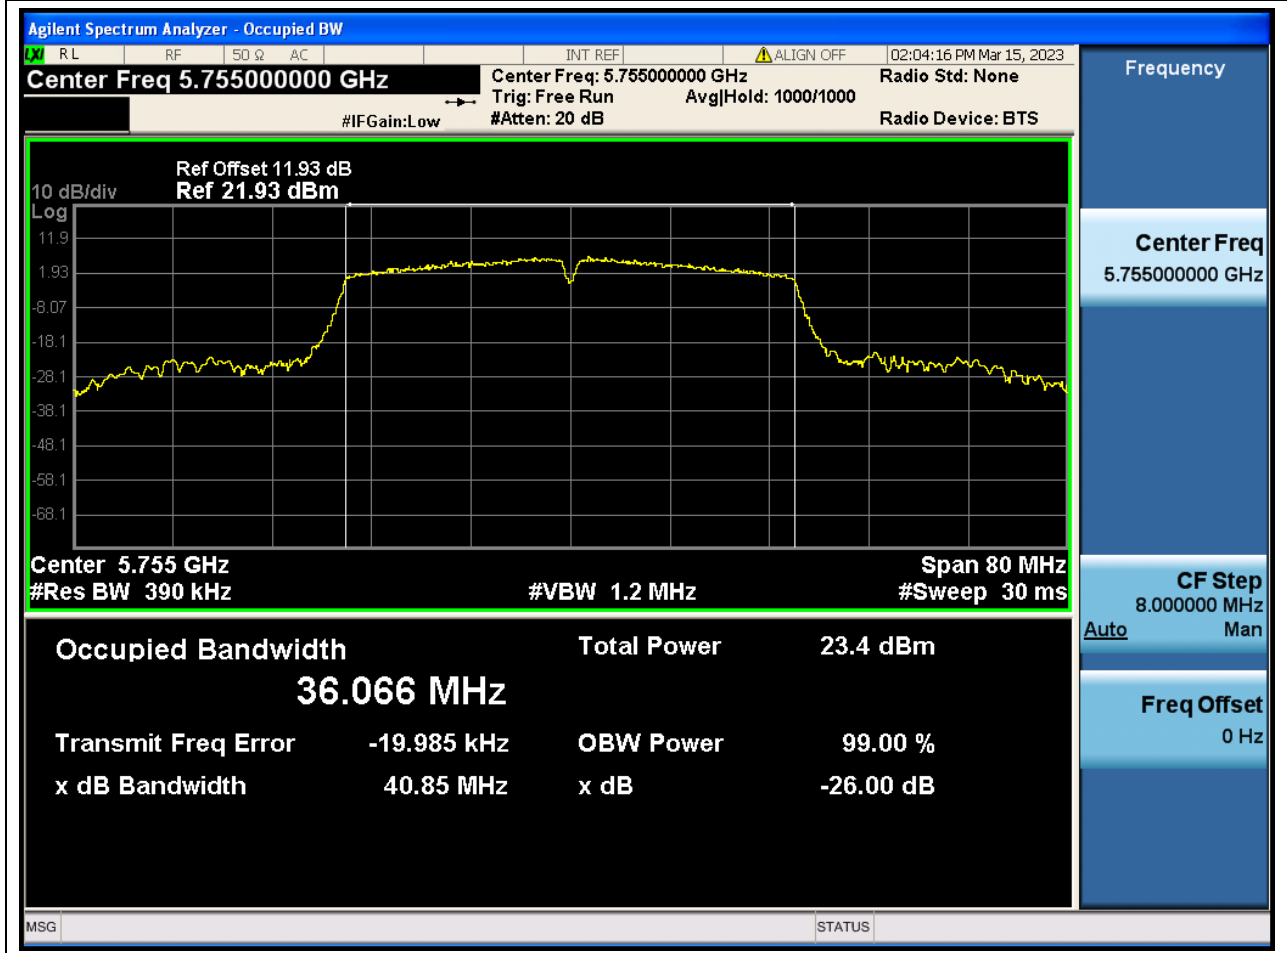

7. 802.11n_40M_Band4_L

7.1. A.2-26dB Bandwidth(NTNV)

Center Frequency (MHz)	XdB Down	RBW (MHz)	Detector	Limit (MHz)	XdB BandWidth (MHz)	Verdict
5755	26	0.39	Peak	0	40.851622	N/A