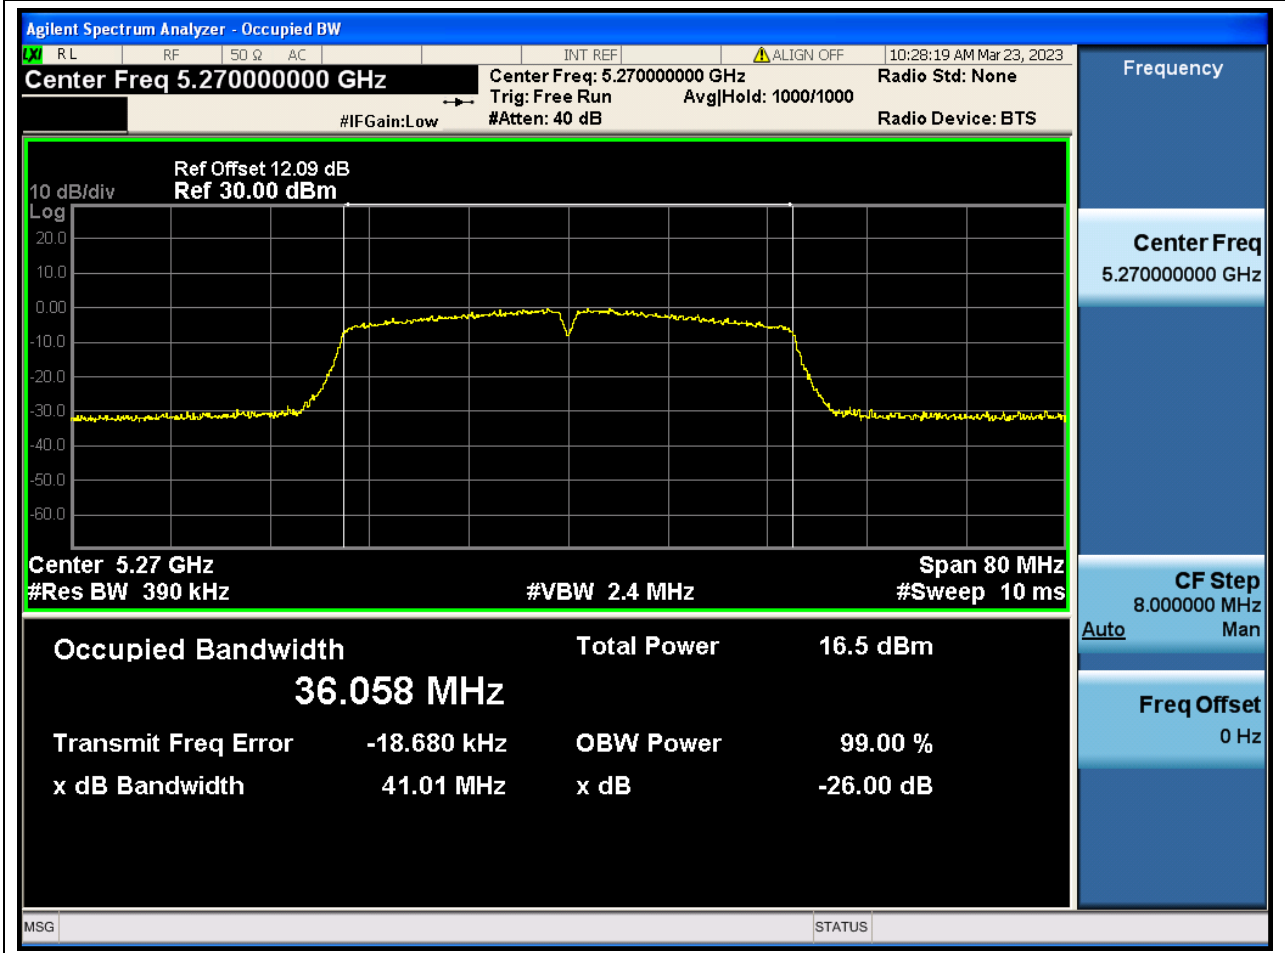

27. 802.11n_40M_Band2_L

27.1. A.2.2-99% Bandwidth(NTNV)

Center Frequency (MHz)	OBW Power (%)	RBW (MHz)	Detector	Limit (MHz)	OBW (MHz)	Verdict
5270	99	0.39	Peak	0	36.058215	N/A