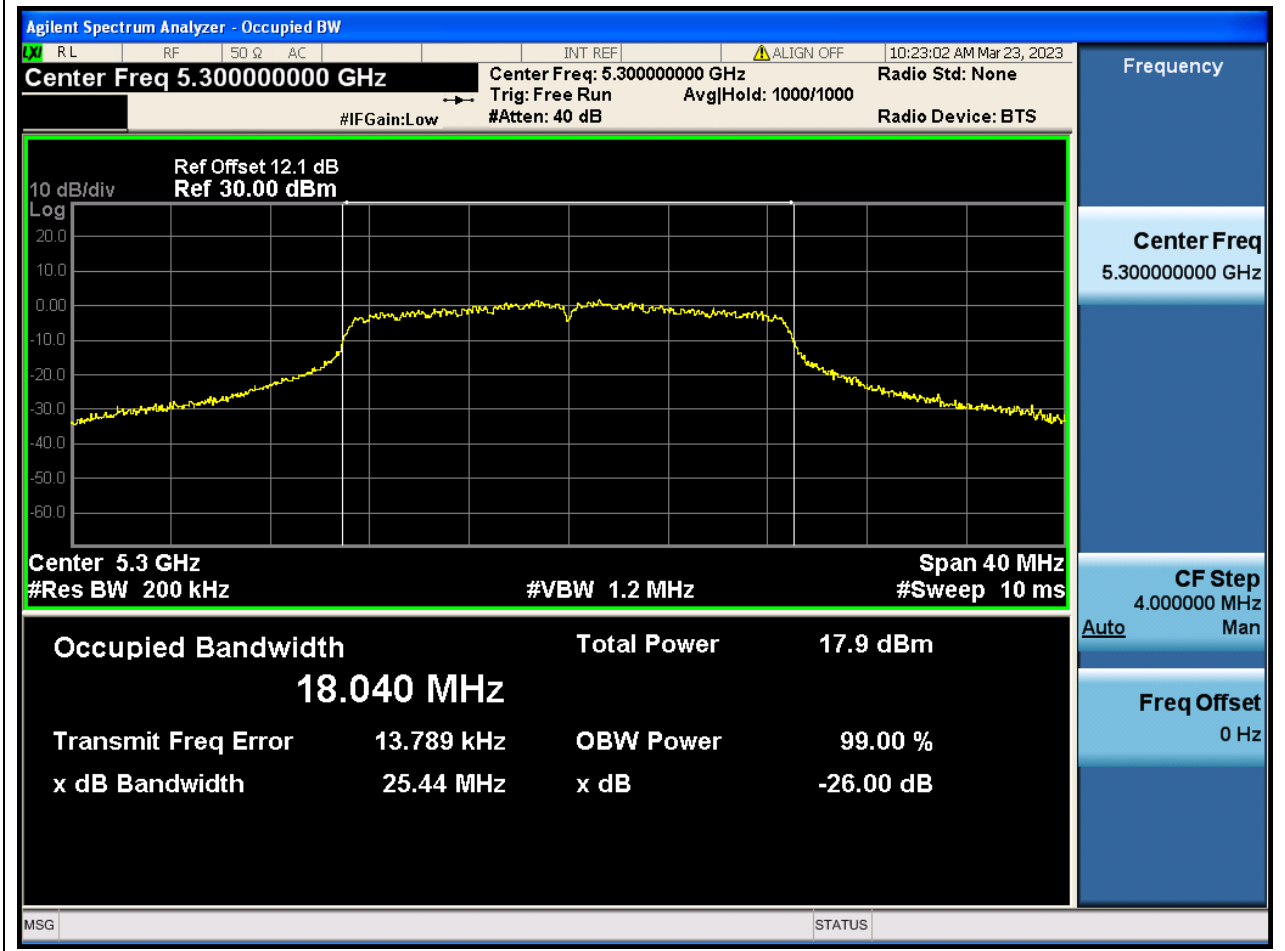

25. 802.11n_20M_Band2_M

25.1. A.2.2-99% Bandwidth(NTNV)

Center Frequency (MHz)	OBW Power (%)	RBW (MHz)	Detector	Limit (MHz)	OBW (MHz)	Verdict
5300	99	0.2	Peak	0	18.040221	N/A