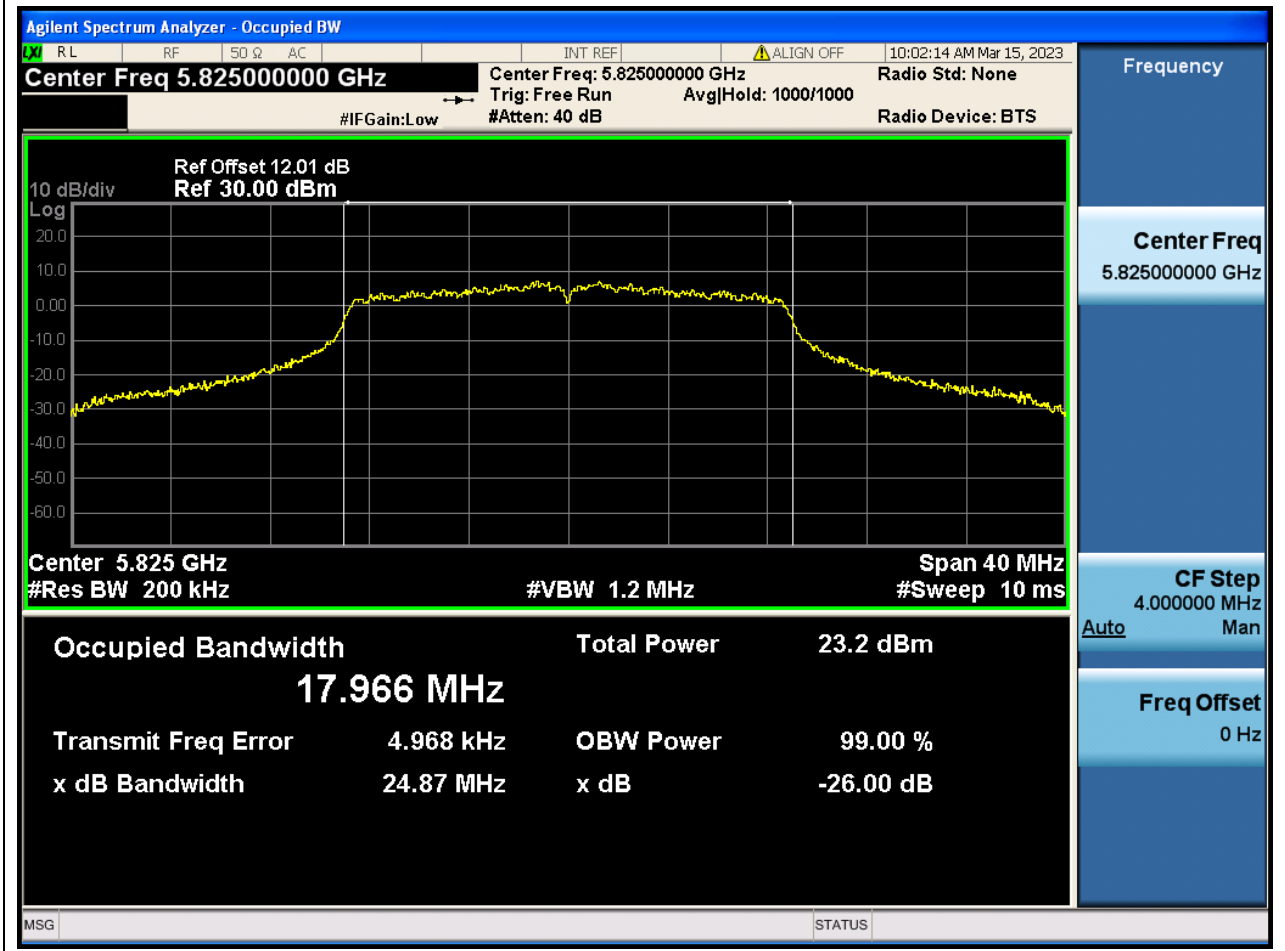

11. 802.11ac_20M_Band4_H

11.1. A.2.2-99% Bandwidth(NTNV)

Center Frequency (MHz)	OBW Power (%)	RBW (MHz)	Detector	Limit (MHz)	OBW (MHz)	Verdict
5825	99	0.2	Peak	0	17.966298	N/A