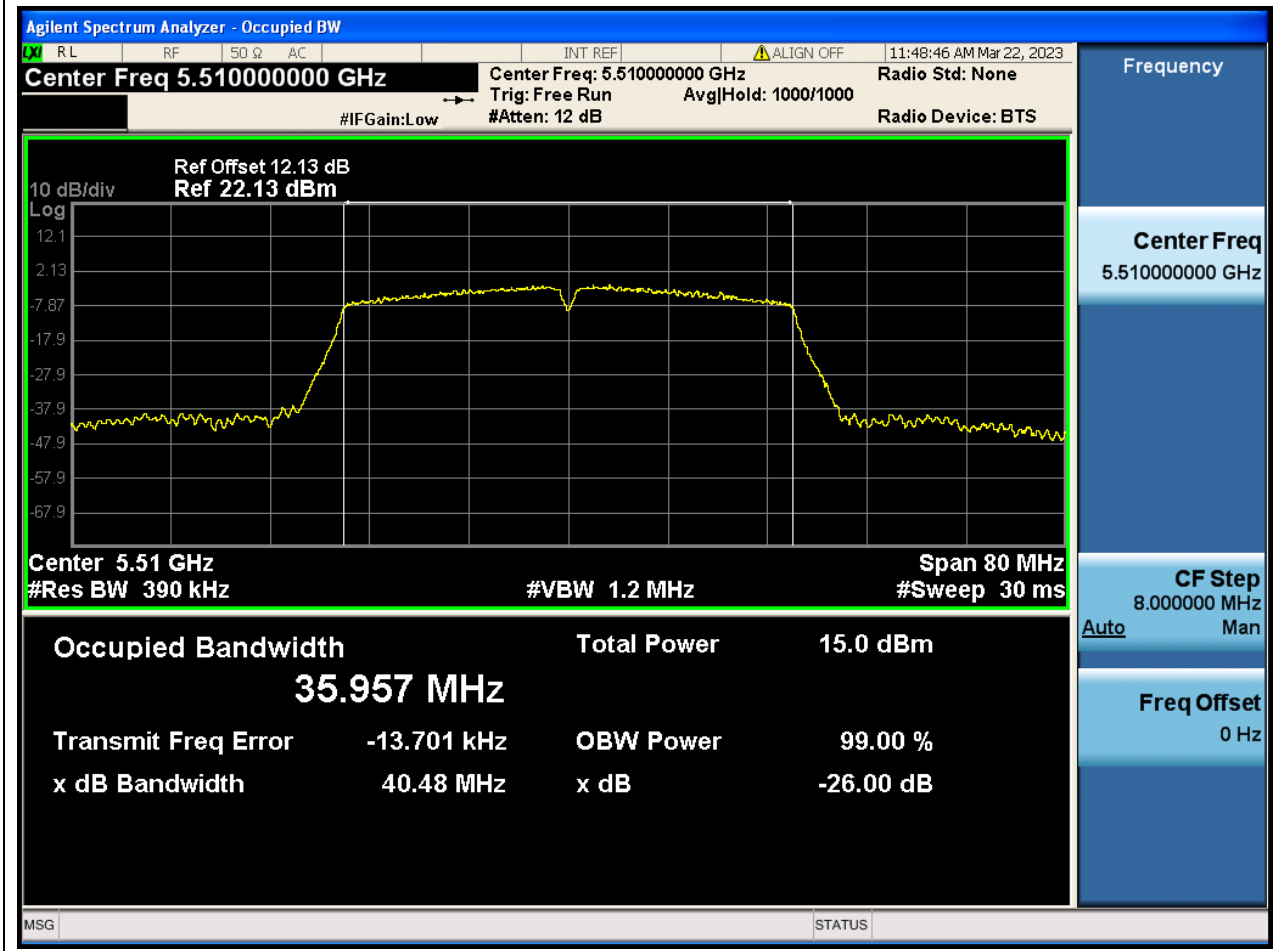

47. 802.11n_40M_Band3_L

47.1. A.2-26dB Bandwidth(NTNV)

Center Frequency (MHz)	XdB Down	RBW (MHz)	Detector	Limit (MHz)	XdB BandWidth (MHz)	Verdict
5510	26	0.39	Peak	0	40.475315	N/A