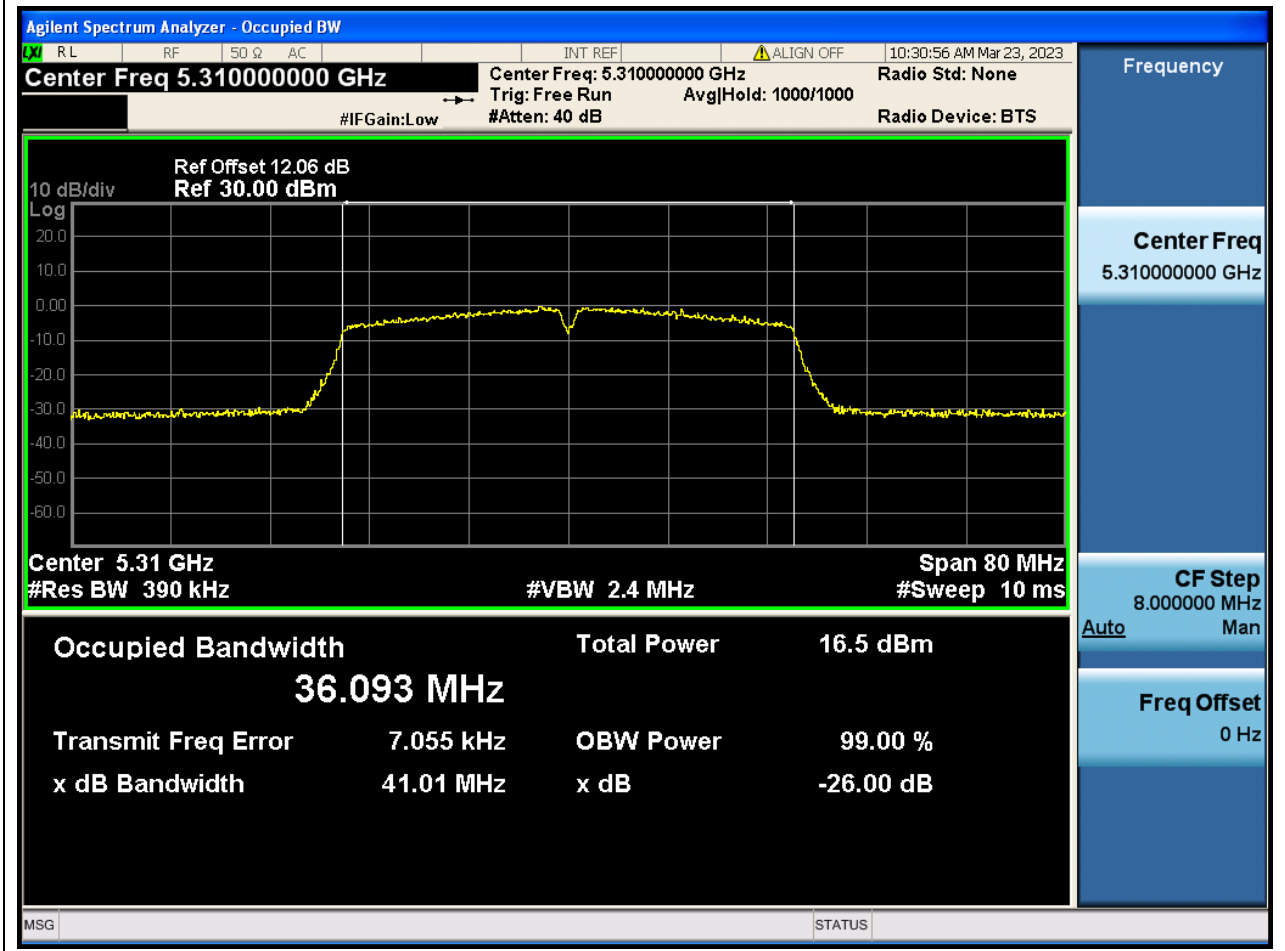

28. 802.11n_40M_Band2_H

28.1. A.2.2-99% Bandwidth(NTNV)

Center Frequency (MHz)	OBW Power (%)	RBW (MHz)	Detector	Limit (MHz)	OBW (MHz)	Verdict
5310	99	0.39	Peak	0	36.093454	N/A