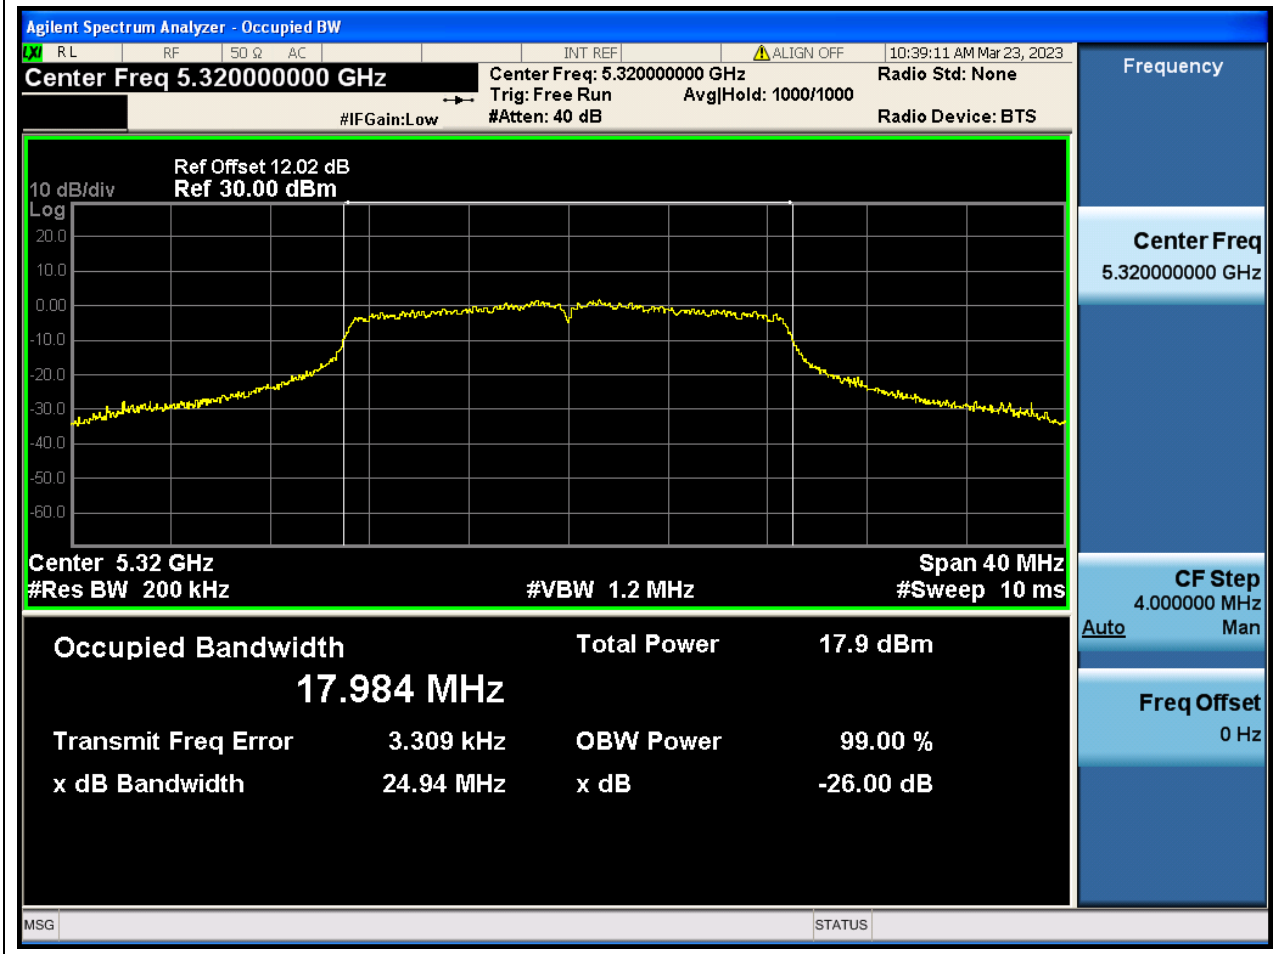

31. 802.11ac_20M_Band2_H

31.1. A.2.2-99% Bandwidth(NTNV)

Center Frequency (MHz)	OBW Power (%)	RBW (MHz)	Detector	Limit (MHz)	OBW (MHz)	Verdict
5320	99	0.2	Peak	0	17.984417	N/A