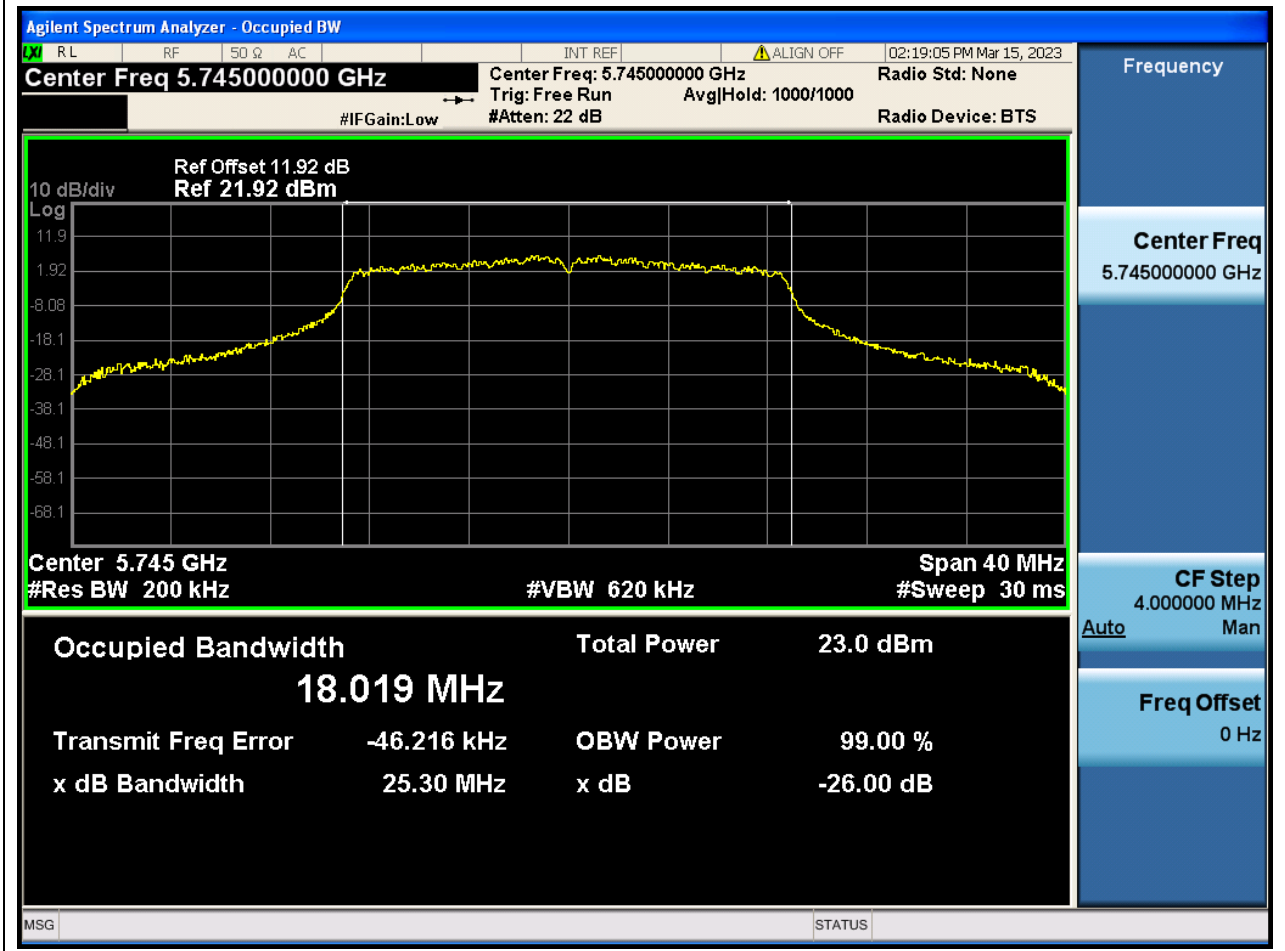

9. 802.11ac_20M_Band4_L

9.1. A.2-26dB Bandwidth(NTNV)

Center Frequency (MHz)	XdB Down	RBW (MHz)	Detector	Limit (MHz)	XdB BandWidth (MHz)	Verdict
5745	26	0.2	Peak	0	25.297067	N/A