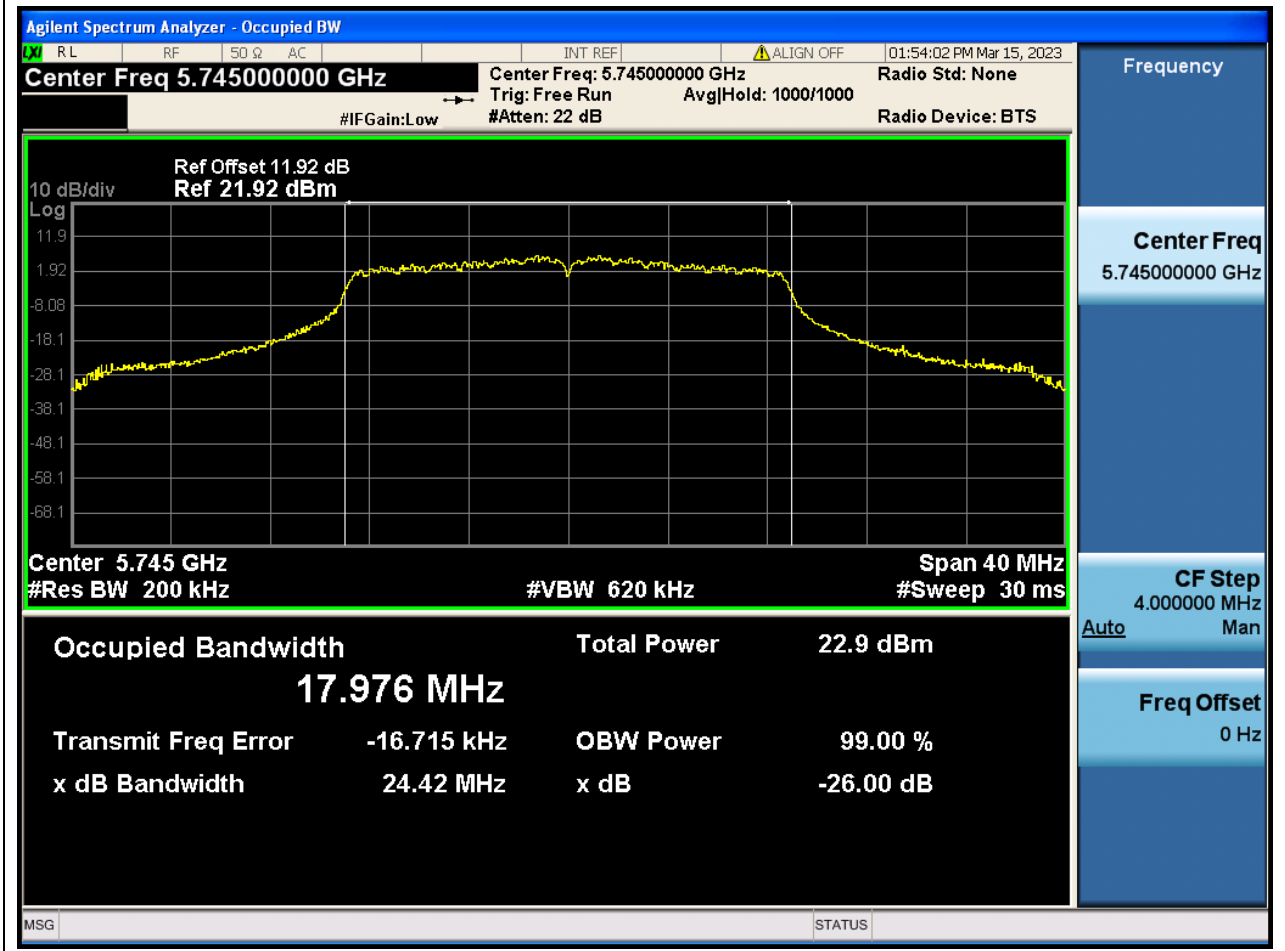

4. 802.11n_20M_Band4_L

4.1. A.2-26dB Bandwidth(NTNV)

Center Frequency (MHz)	XdB Down	RBW (MHz)	Detector	Limit (MHz)	XdB BandWidth (MHz)	Verdict
5745	26	0.2	Peak	0	24.41948	N/A