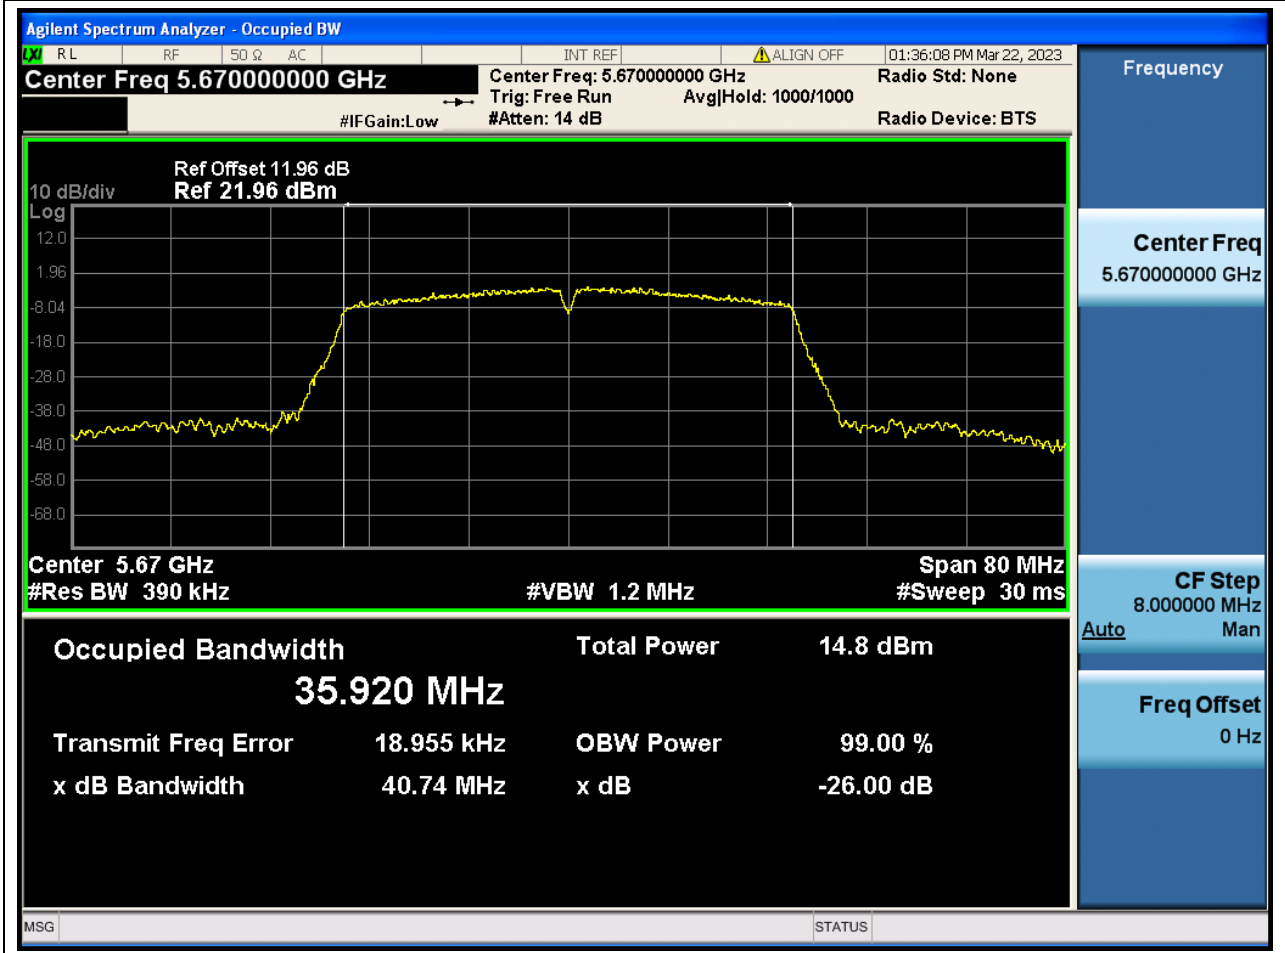

49. 802.11n_40M_Band3_H

49.1. A.2-26dB Bandwidth(NTNV)

Center Frequency (MHz)	XdB Down	RBW (MHz)	Detector	Limit (MHz)	XdB BandWidth (MHz)	Verdict
5670	26	0.39	Peak	0	40.743133	N/A