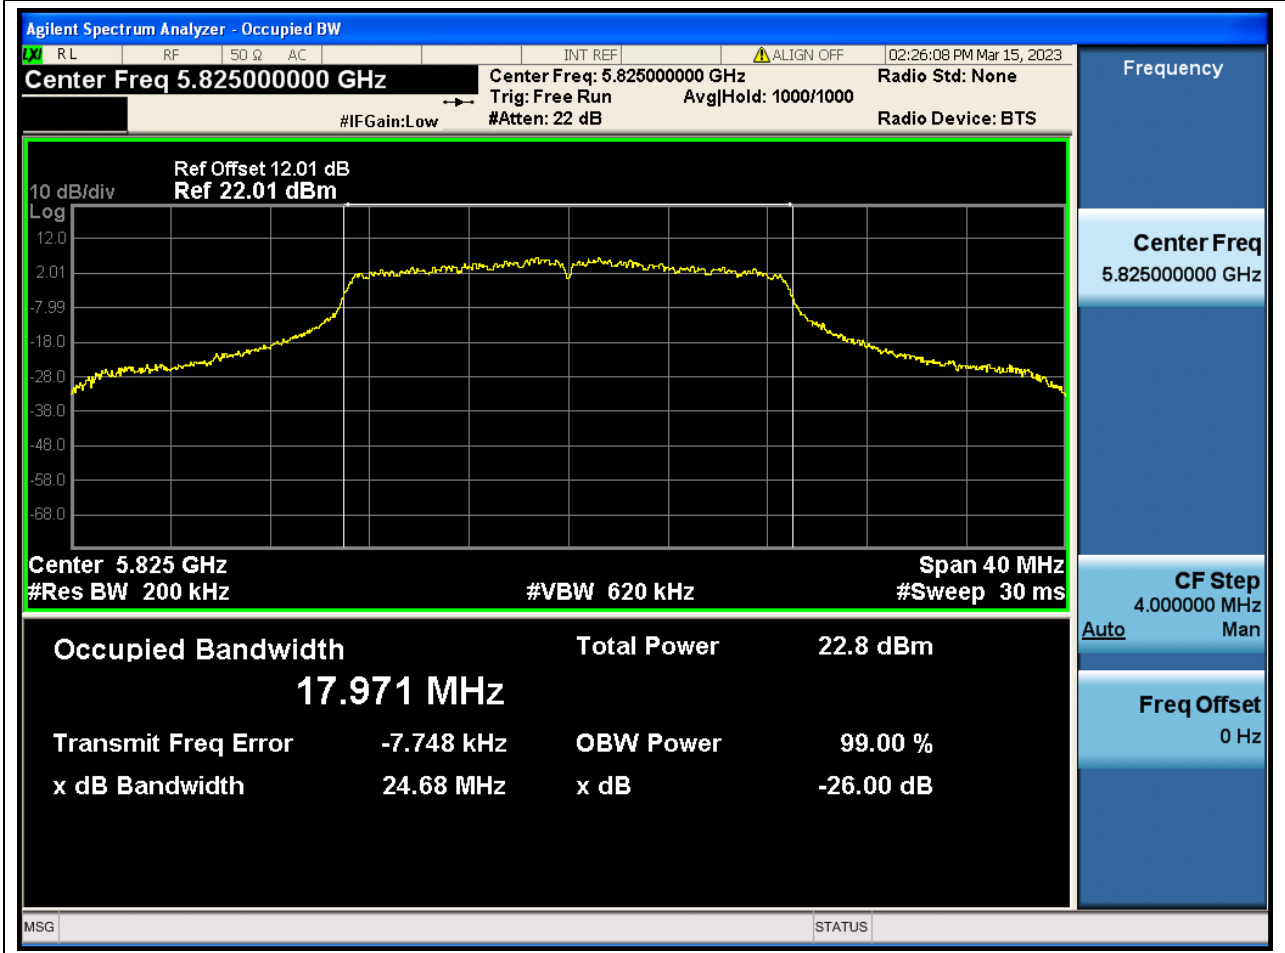

11. 802.11ac_20M_Band4_H

11.1. A.2-26dB Bandwidth(NTNV)

Center Frequency (MHz)	XdB Down	RBW (MHz)	Detector	Limit (MHz)	XdB BandWidth (MHz)	Verdict
5825	26	0.2	Peak	0	24.675501	N/A