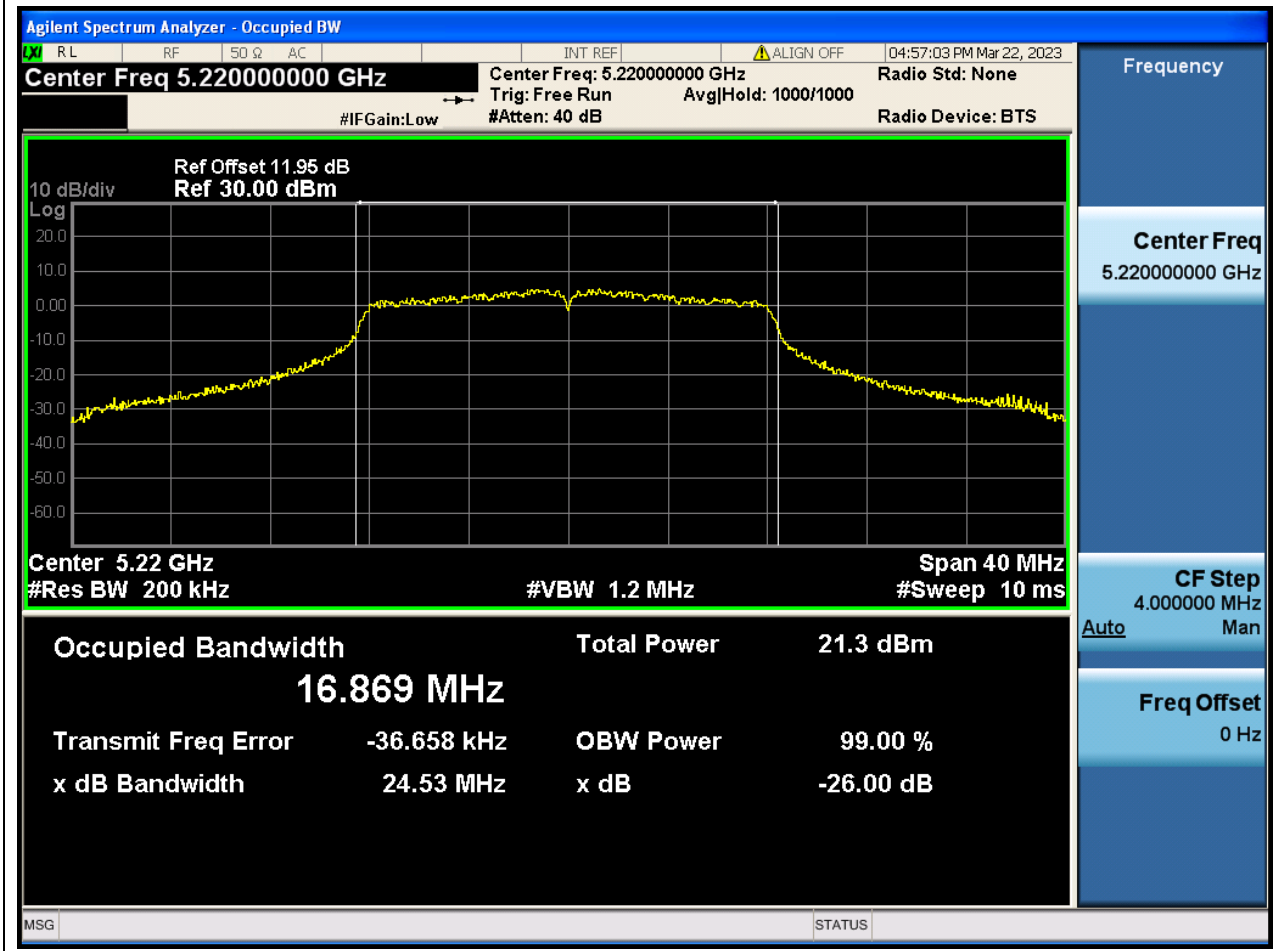

Aux. Antenna

1. 802.11a_20M_Band1_L

1.1. A.2.2-99% Bandwidth(NTNV)

2. 802.11a_20M_Band1_M

2.1. A.2.2-99% Bandwidth(NTNV)

Center Frequency (MHz)	OBW Power (%)	RBW (MHz)	Detector	Limit (MHz)	OBW (MHz)	Verdict
5220	99	0.2	Peak	0	16.868879	N/A