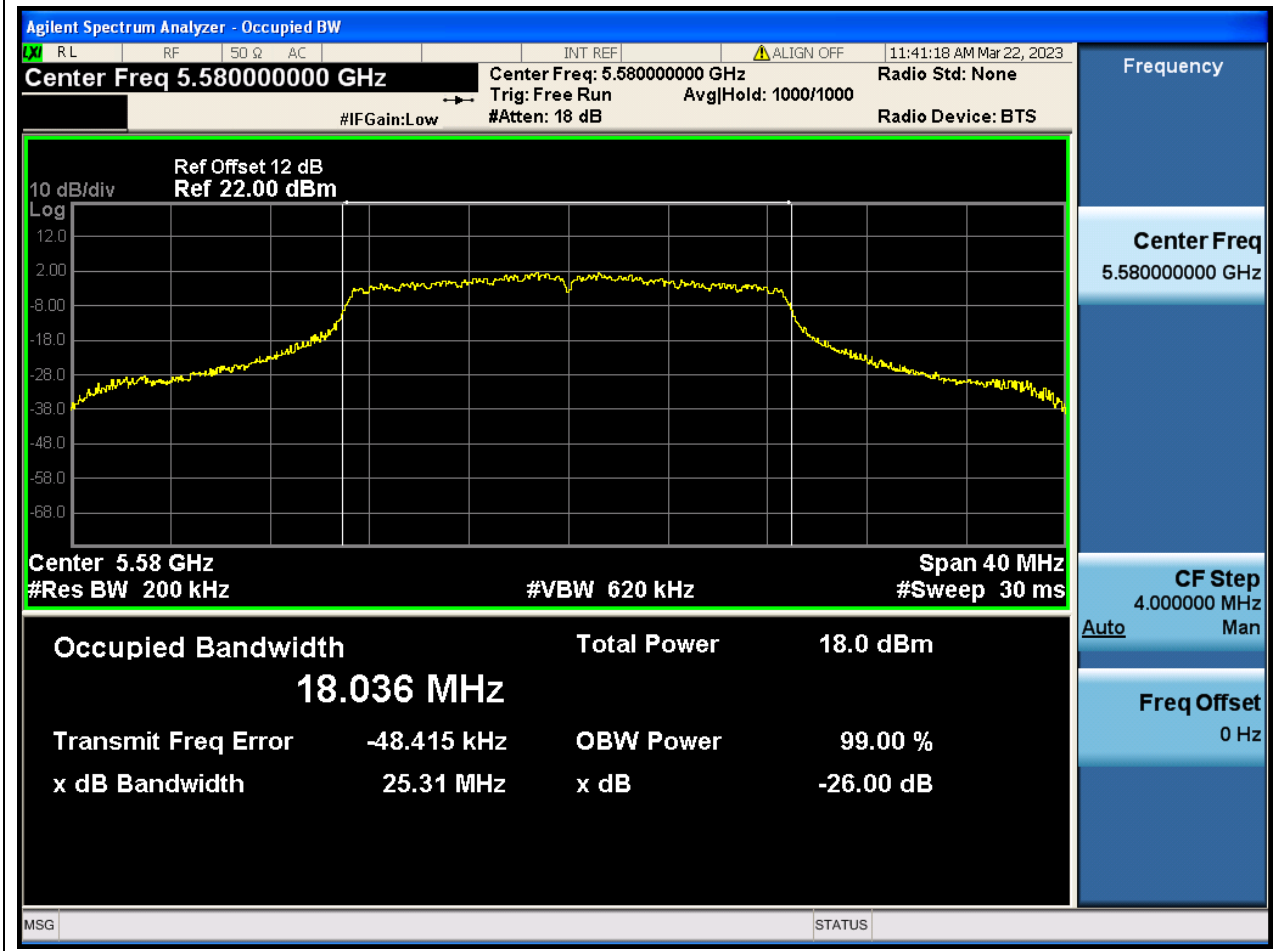

45. 802.11n_20M_Band3_M

45.1. A.2-26dB Bandwidth(NTNV)

Center Frequency (MHz)	XdB Down	RBW (MHz)	Detector	Limit (MHz)	XdB BandWidth (MHz)	Verdict
5580	26	0.2	Peak	0	25.313524	N/A