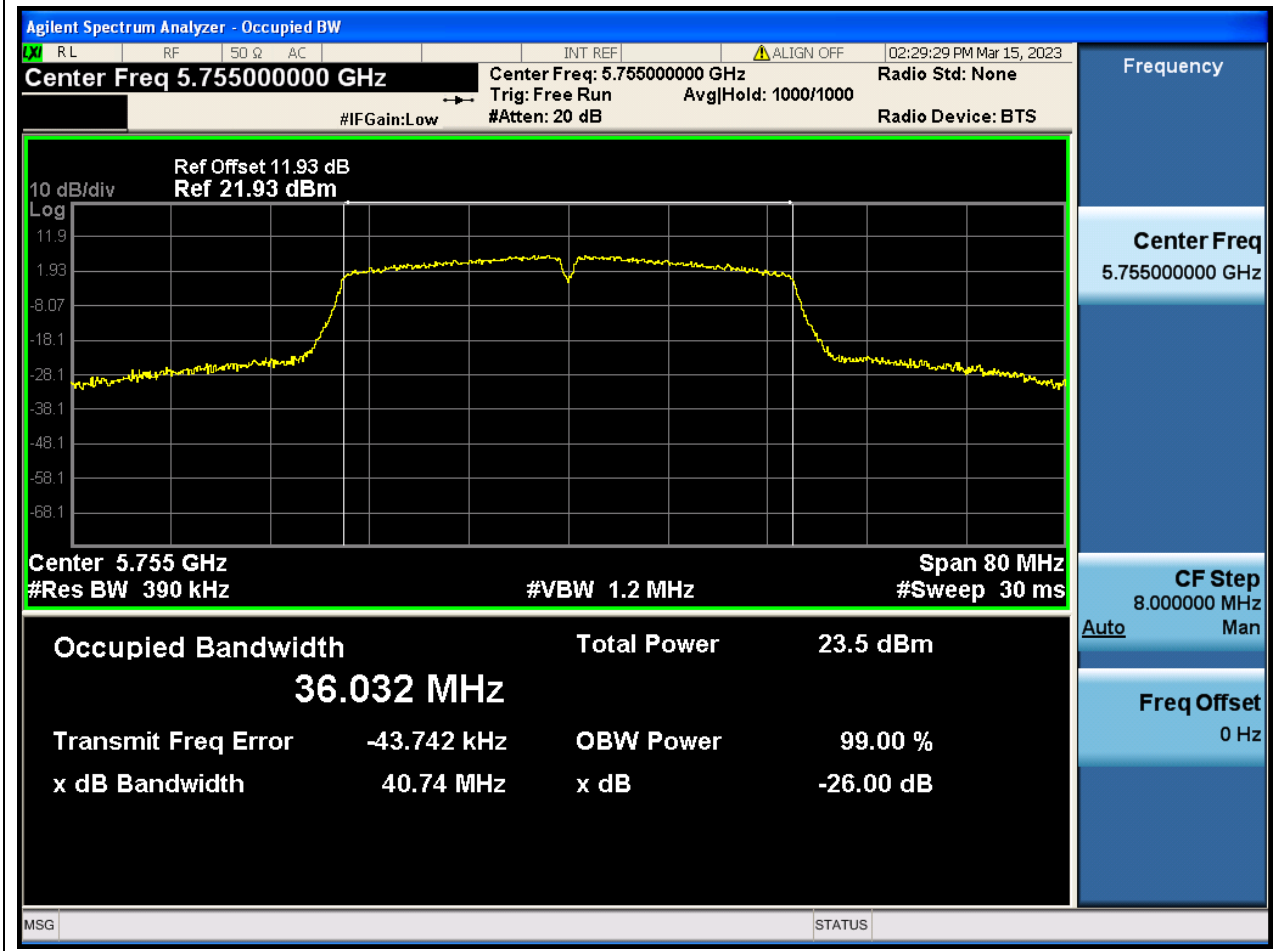

12. 802.11ac_40M_Band4_L

12.1. A.2-26dB Bandwidth(NTNV)

Center Frequency (MHz)	XdB Down	RBW (MHz)	Detector	Limit (MHz)	XdB BandWidth (MHz)	Verdict
5755	26	0.39	Peak	0	40.741432	N/A