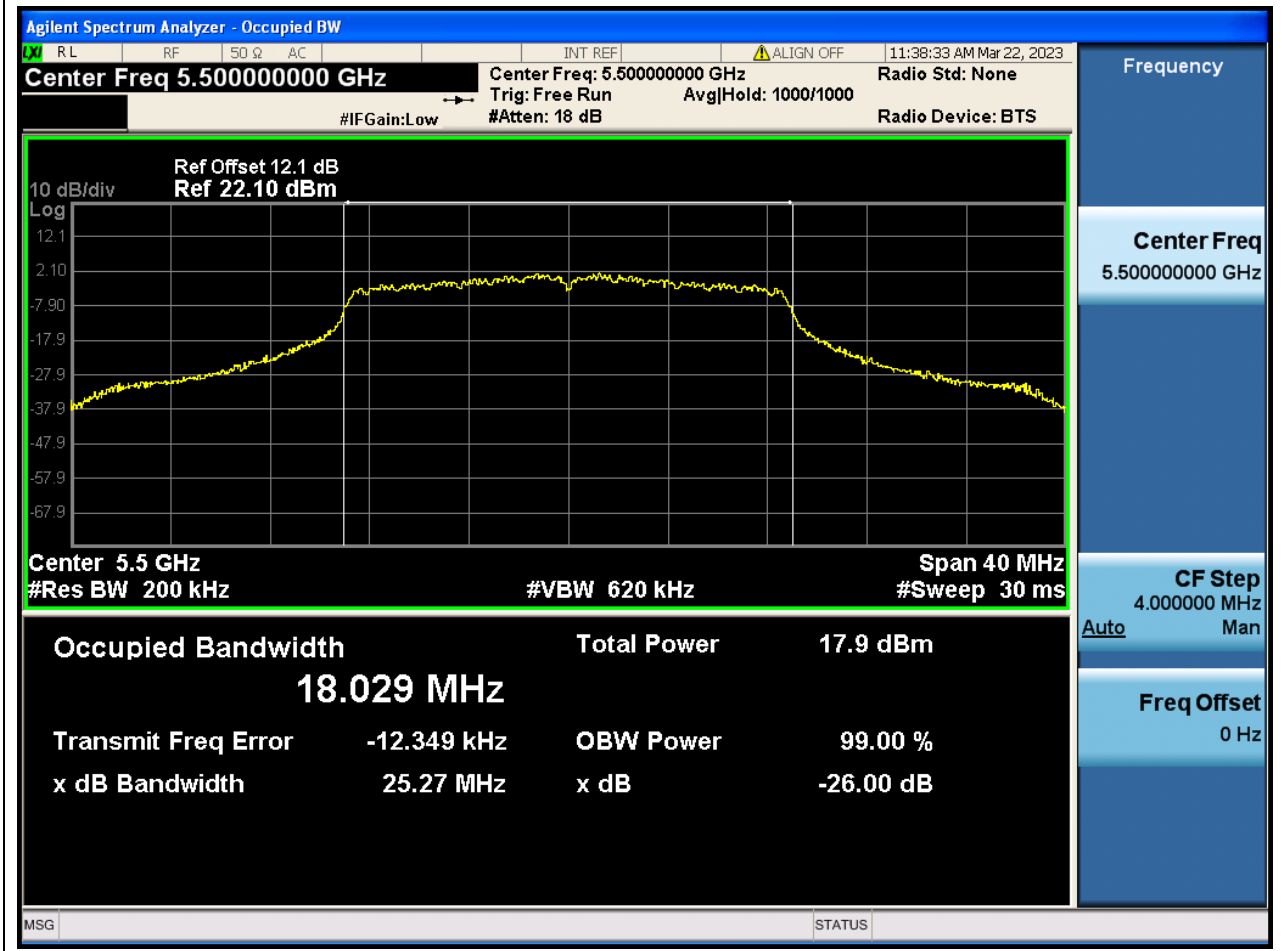

44. 802.11n_20M_Band3_L

44.1. A.2-26dB Bandwidth(NTNV)

Center Frequency (MHz)	XdB Down	RBW (MHz)	Detector	Limit (MHz)	XdB BandWidth (MHz)	Verdict
5500	26	0.2	Peak	0	25.274337	N/A

45. 802.11n_20M_Band3_M

45.1. A.2-26dB Bandwidth(NTNV)