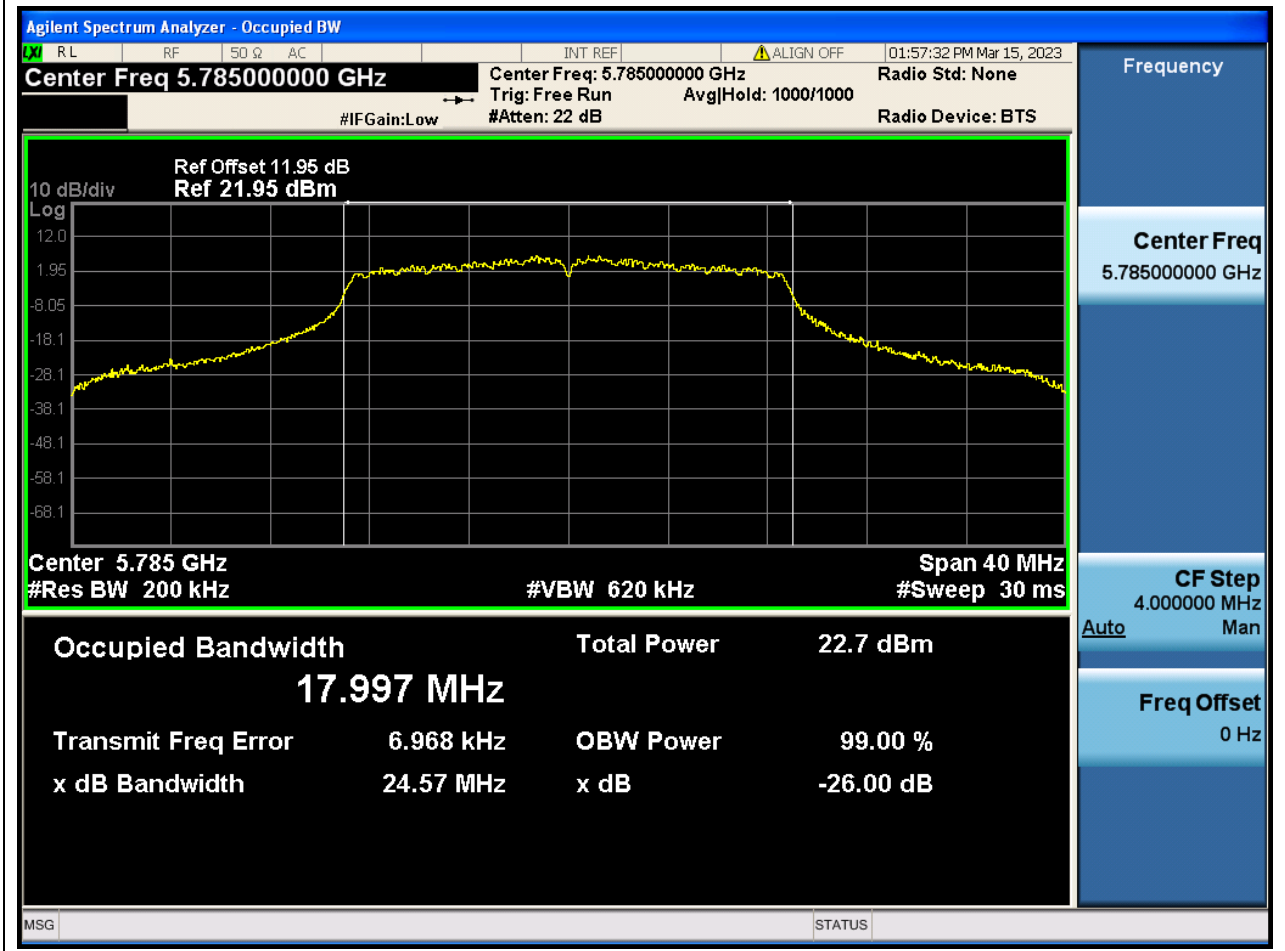

5. 802.11n_20M_Band4_M

5.1. A.2-26dB Bandwidth(NTNV)

Center Frequency (MHz)	XdB Down	RBW (MHz)	Detector	Limit (MHz)	XdB BandWidth (MHz)	Verdict
5785	26	0.2	Peak	0	24.566901	N/A