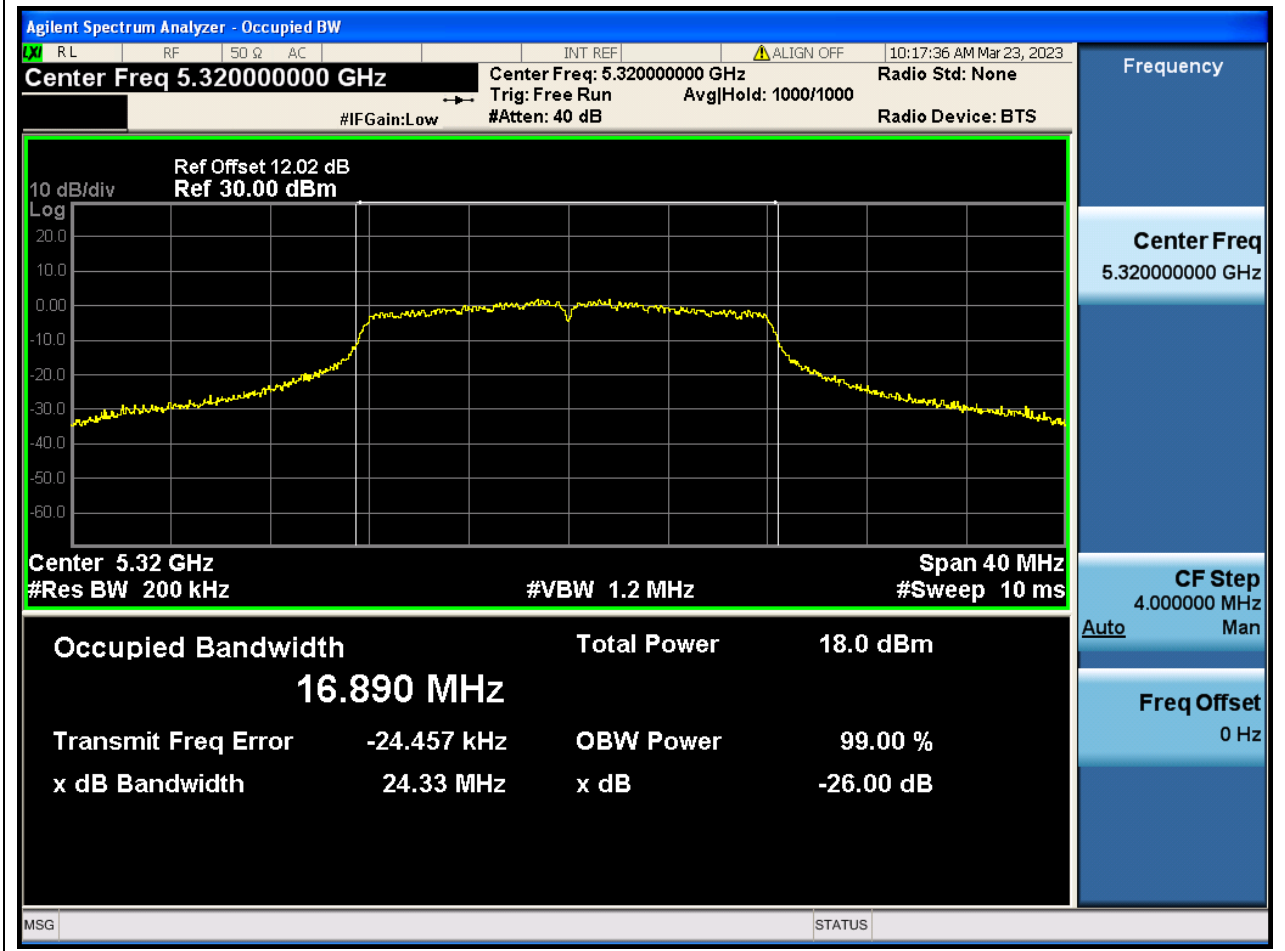

23. 802.11a_20M_Band2_H

23.1. A.2.2-99% Bandwidth(NTNV)

Center Frequency (MHz)	OBW Power (%)	RBW (MHz)	Detector	Limit (MHz)	OBW (MHz)	Verdict
5320	99	0.2	Peak	0	16.889722	N/A