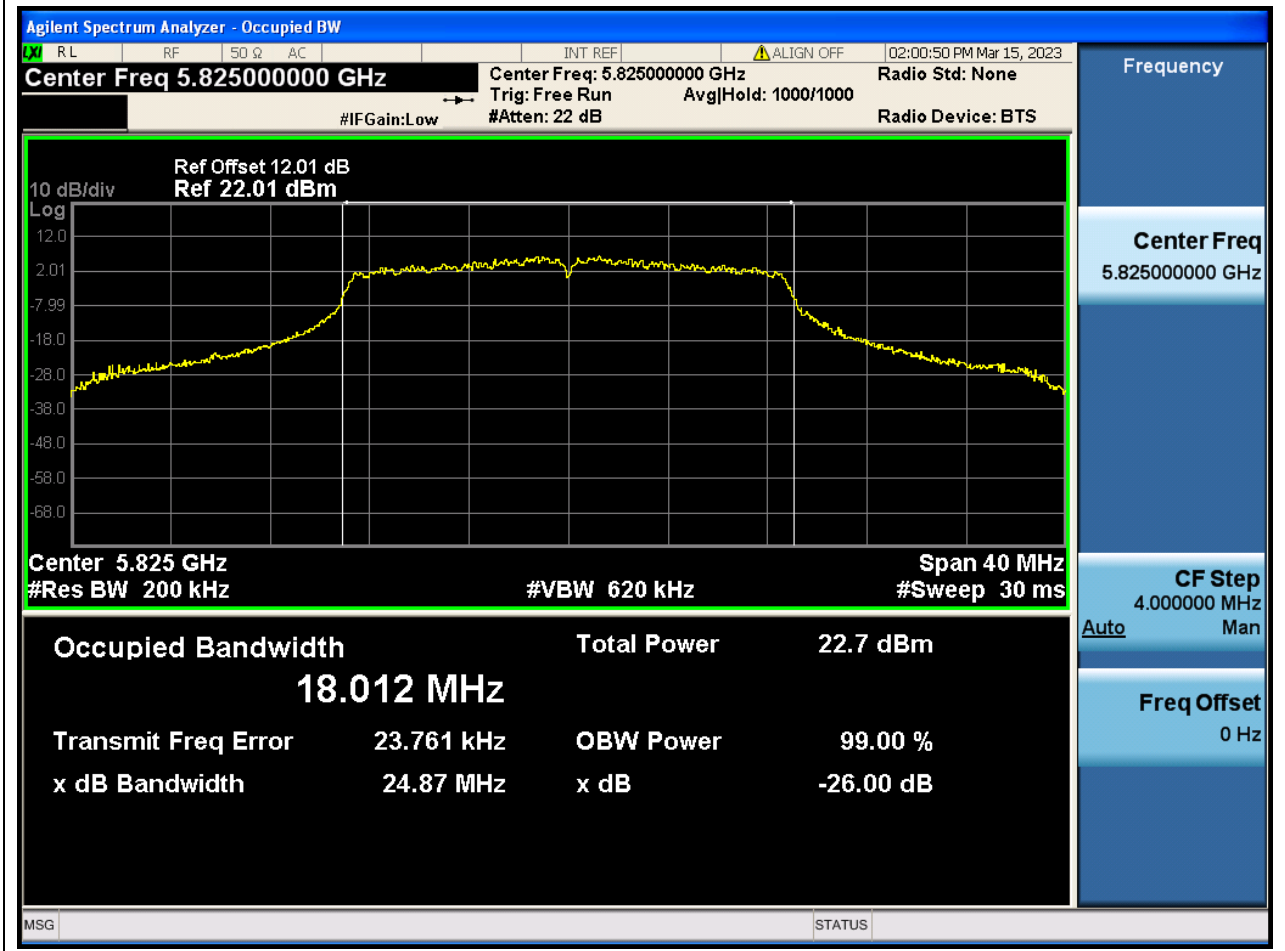

6. 802.11n_20M_Band4_H

6.1. A.2-26dB Bandwidth(NTNV)

Center Frequency (MHz)	XdB Down	RBW (MHz)	Detector	Limit (MHz)	XdB BandWidth (MHz)	Verdict
5825	26	0.2	Peak	0	24.871722	N/A