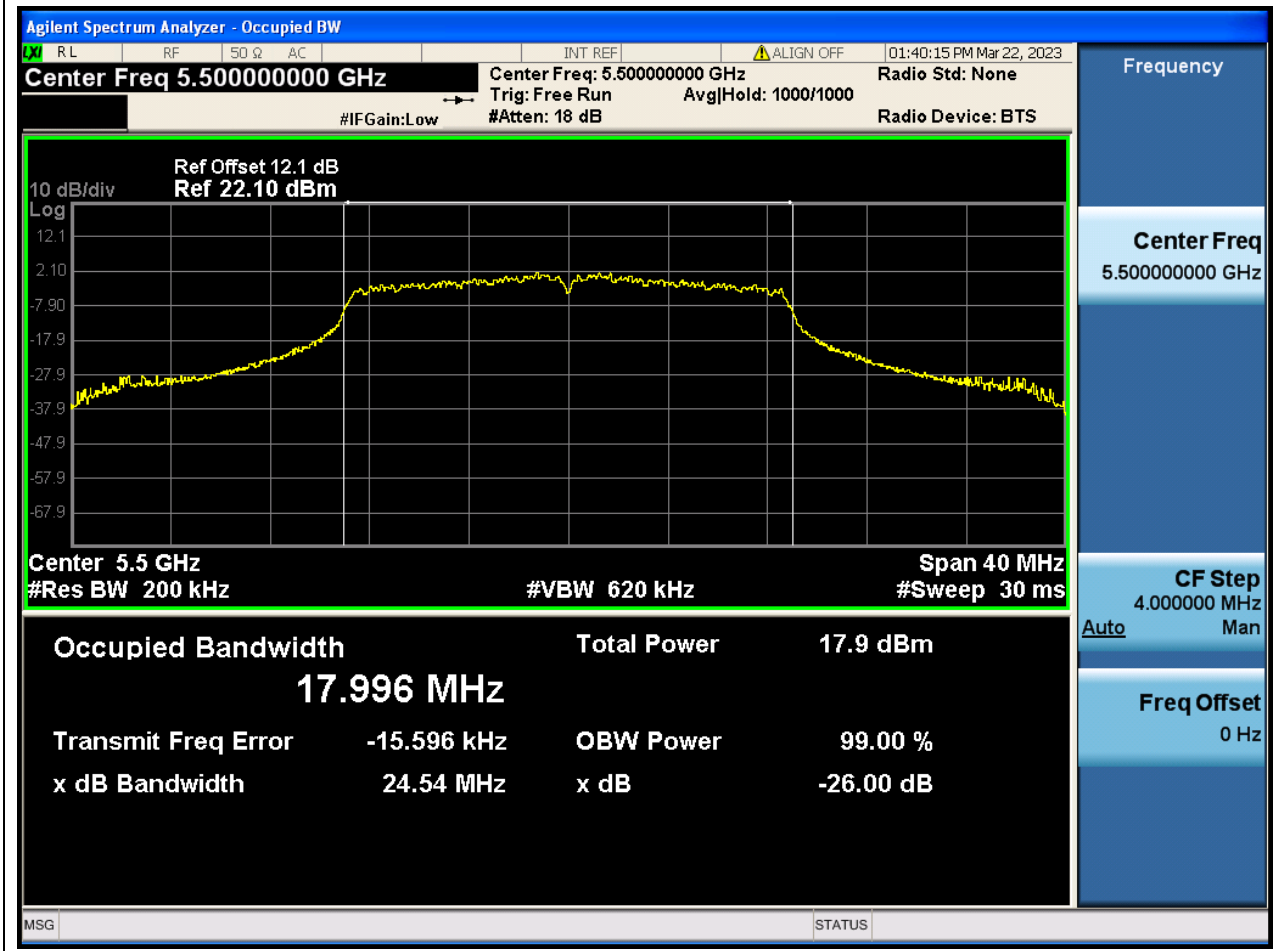

50. 802.11ac_20M_Band3_L

50.1. A.2-26dB Bandwidth(NTNV)

Center Frequency (MHz)	XdB Down	RBW (MHz)	Detector	Limit (MHz)	XdB BandWidth (MHz)	Verdict
5500	26	0.2	Peak	0	24.542924	N/A