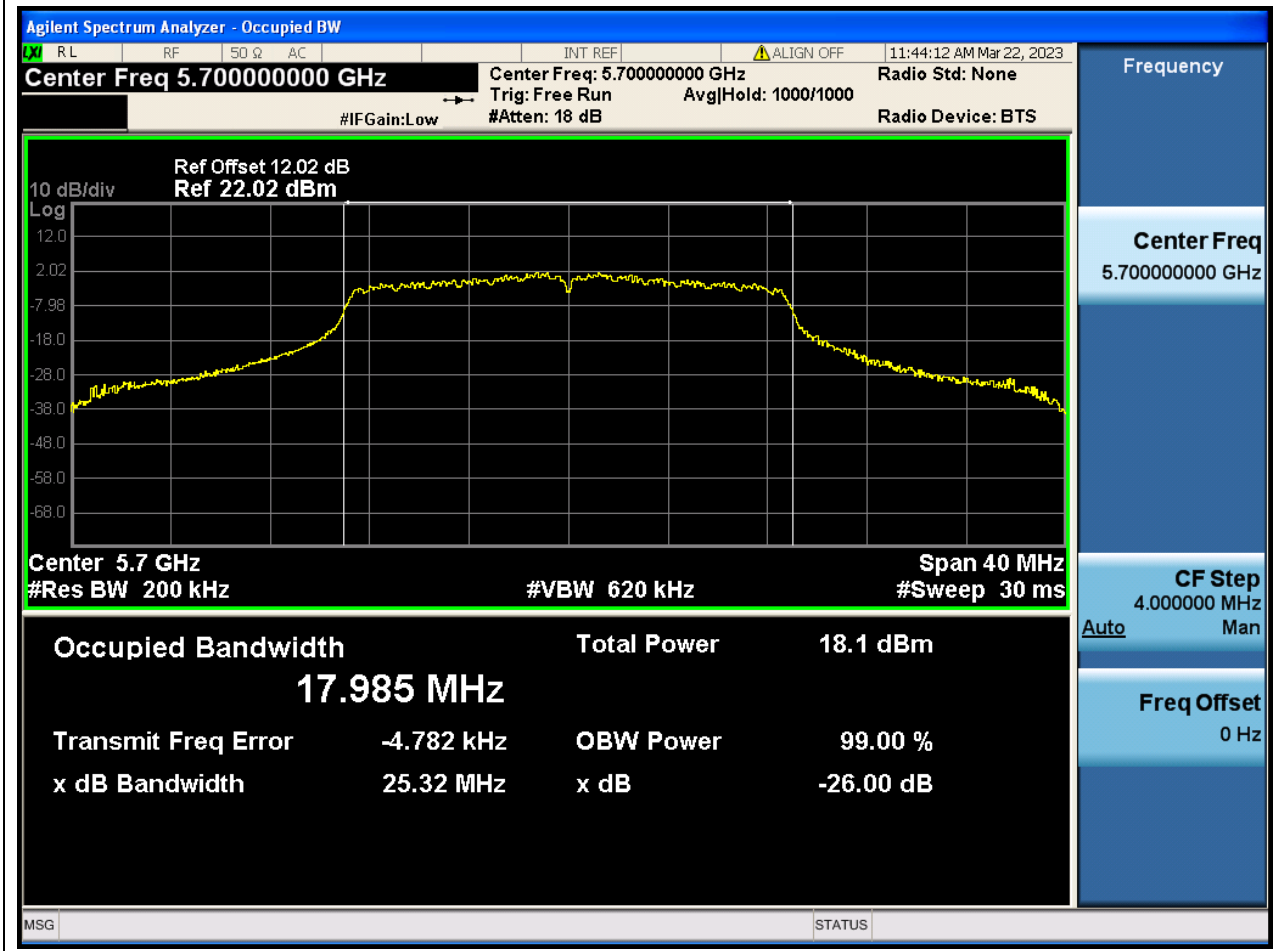

46. 802.11n_20M_Band3_H

46.1. A.2-26dB Bandwidth(NTNV)

Center Frequency (MHz)	XdB Down	RBW (MHz)	Detector	Limit (MHz)	XdB BandWidth (MHz)	Verdict
5700	26	0.2	Peak	0	25.324302	N/A