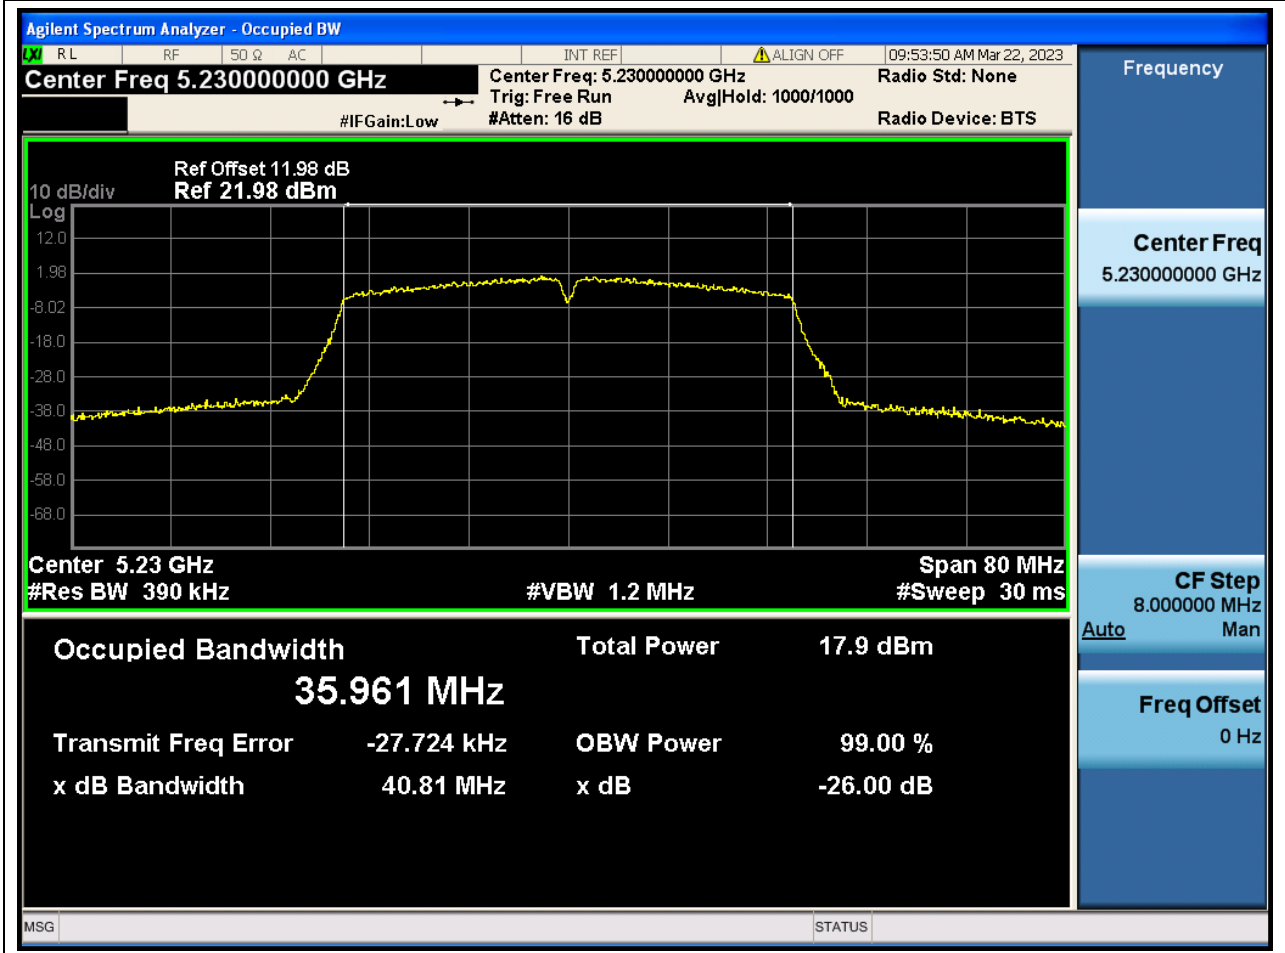

13. 802.11ac_40M_Band1_H

13.1. A.2-26dB Bandwidth(NTNV)

Center Frequency (MHz)	XdB Down	RBW (MHz)	Detector	Limit (MHz)	XdB BandWidth (MHz)	Verdict
5230	26	0.39	Peak	0	40.812657	N/A