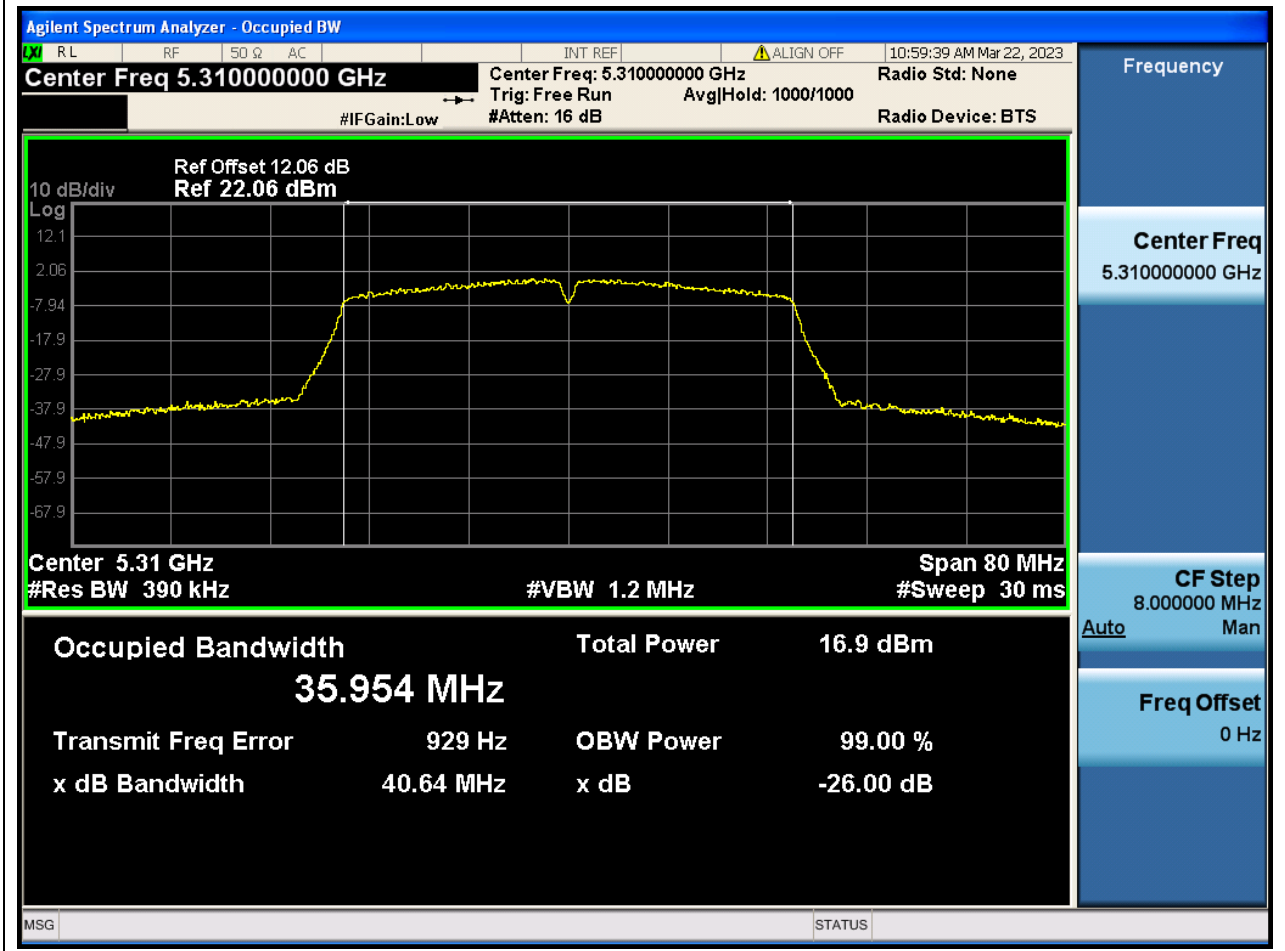

33. 802.11ac_40M_Band2_H

33.1. A.2-26dB Bandwidth(NTNV)

Center Frequency (MHz)	XdB Down	RBW (MHz)	Detector	Limit (MHz)	XdB BandWidth (MHz)	Verdict
5310	26	0.39	Peak	0	40.641215	N/A