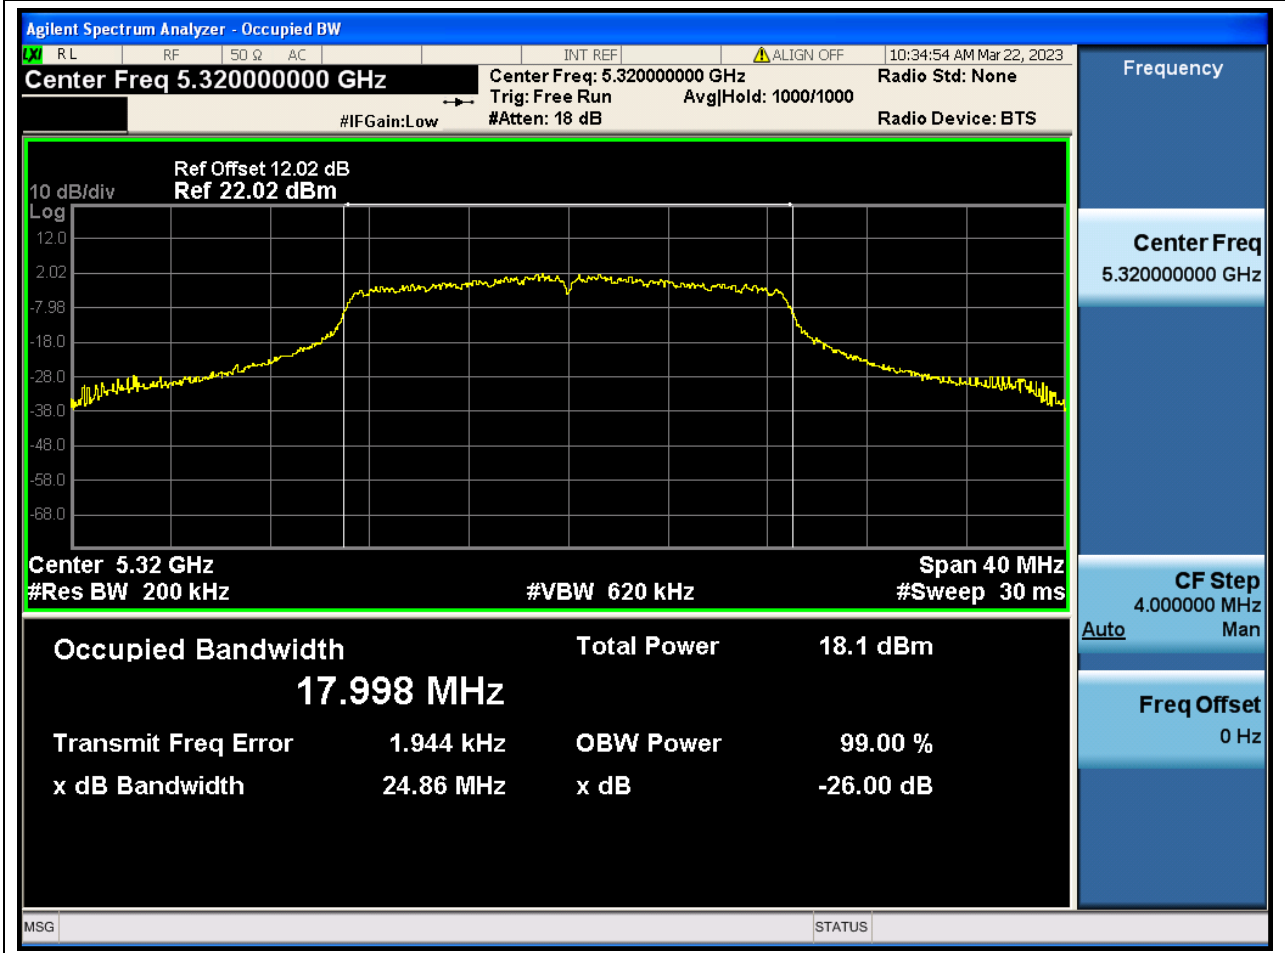

26. 802.11n_20M_Band2_H

26.1. A.2-26dB Bandwidth(NTNV)

Center Frequency (MHz)	XdB Down	RBW (MHz)	Detector	Limit (MHz)	XdB BandWidth (MHz)	Verdict
5320	26	0.2	Peak	0	24.857546	N/A