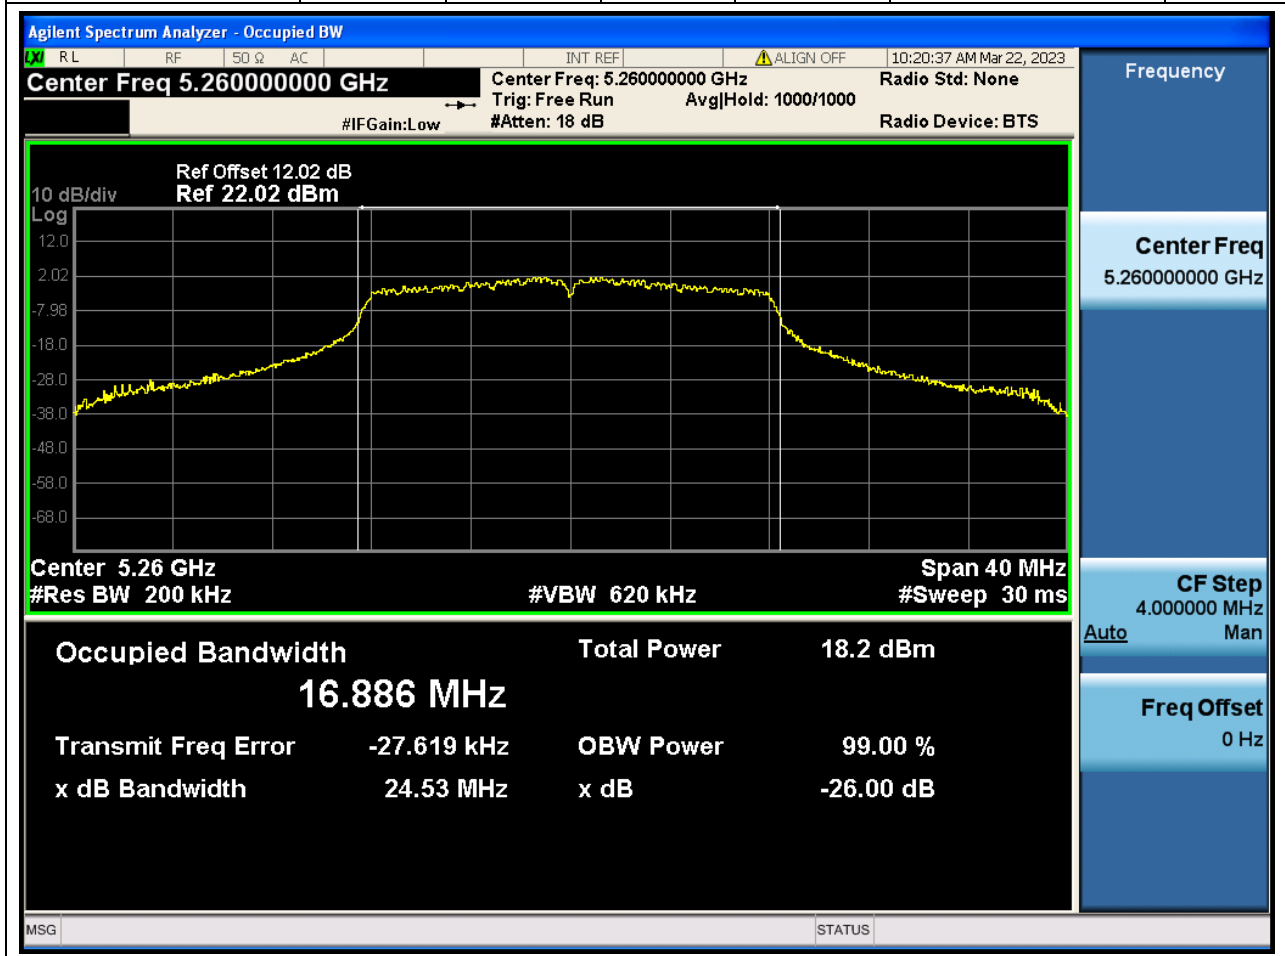

21. 802.11a_20M_Band2_L

21.1. A.2-26dB Bandwidth(NTNV)

Center Frequency (MHz)	XdB Down	RBW (MHz)	Detector	Limit (MHz)	XdB BandWidth (MHz)	Verdict
5260	26	0.2	Peak	0	24.533305	N/A