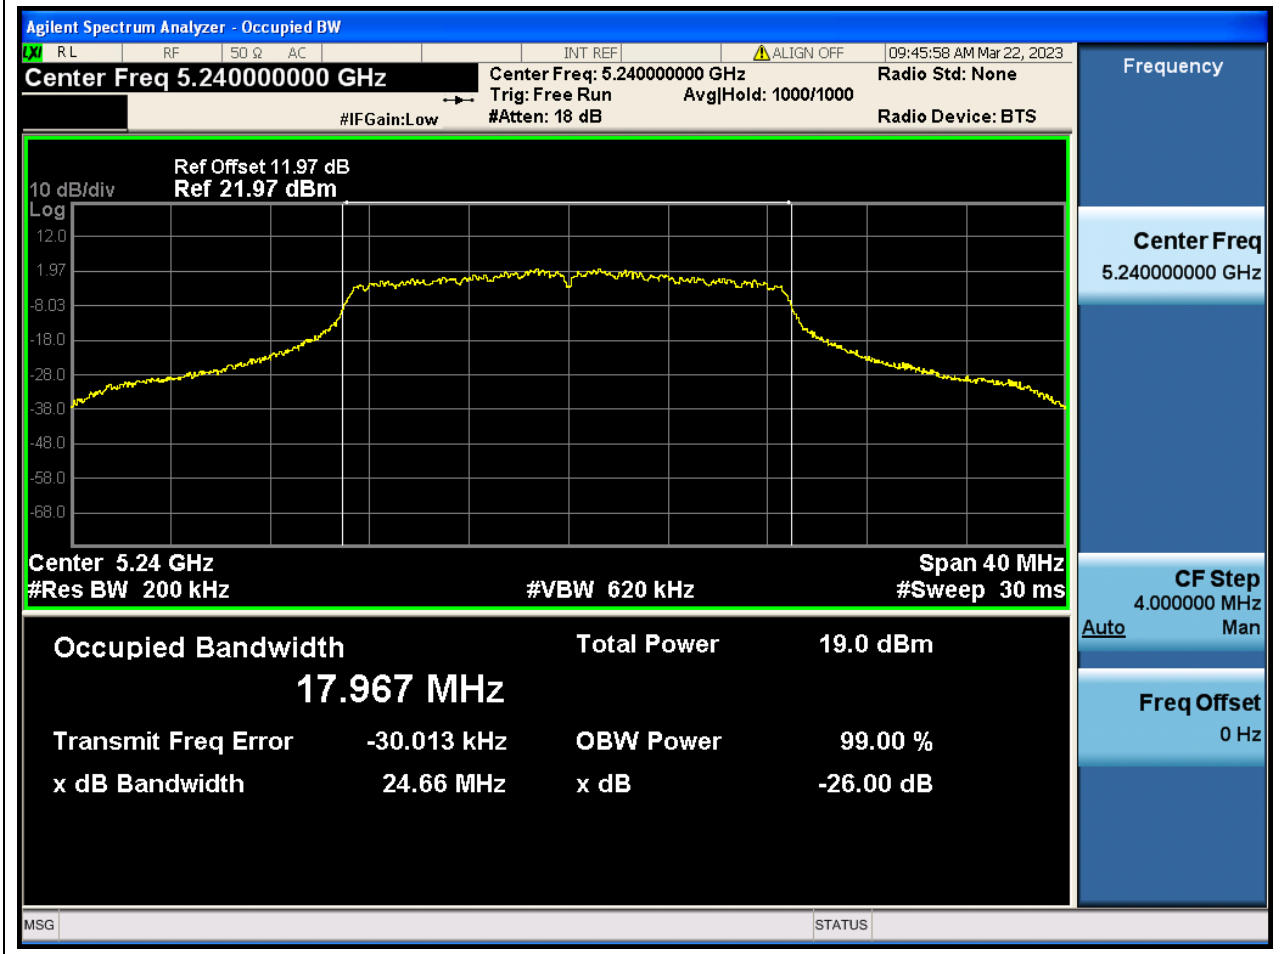

11. 802.11ac_20M_Band1_H

11.1. A.2-26dB Bandwidth(NTNV)

Center Frequency (MHz)	XdB Down	RBW (MHz)	Detector	Limit (MHz)	XdB BandWidth (MHz)	Verdict
5240	26	0.2	Peak	0	24.6553	N/A