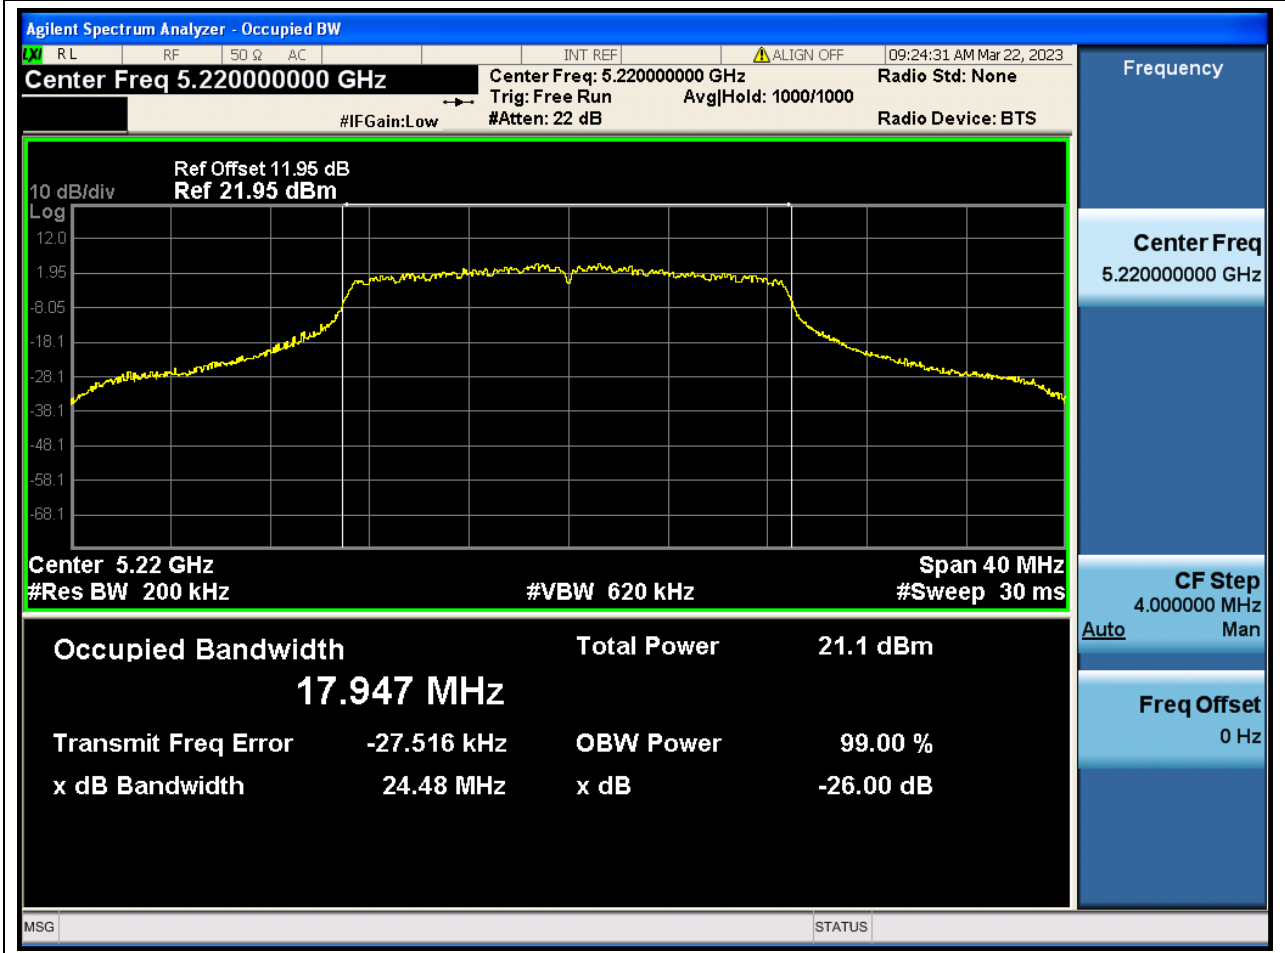

5. 802.11n_20M_Band1_M

5.1. A.2-26dB Bandwidth(NTNV)

Center Frequency (MHz)	XdB Down	RBW (MHz)	Detector	Limit (MHz)	XdB BandWidth (MHz)	Verdict
5220	26	0.2	Peak	0	24.481132	N/A