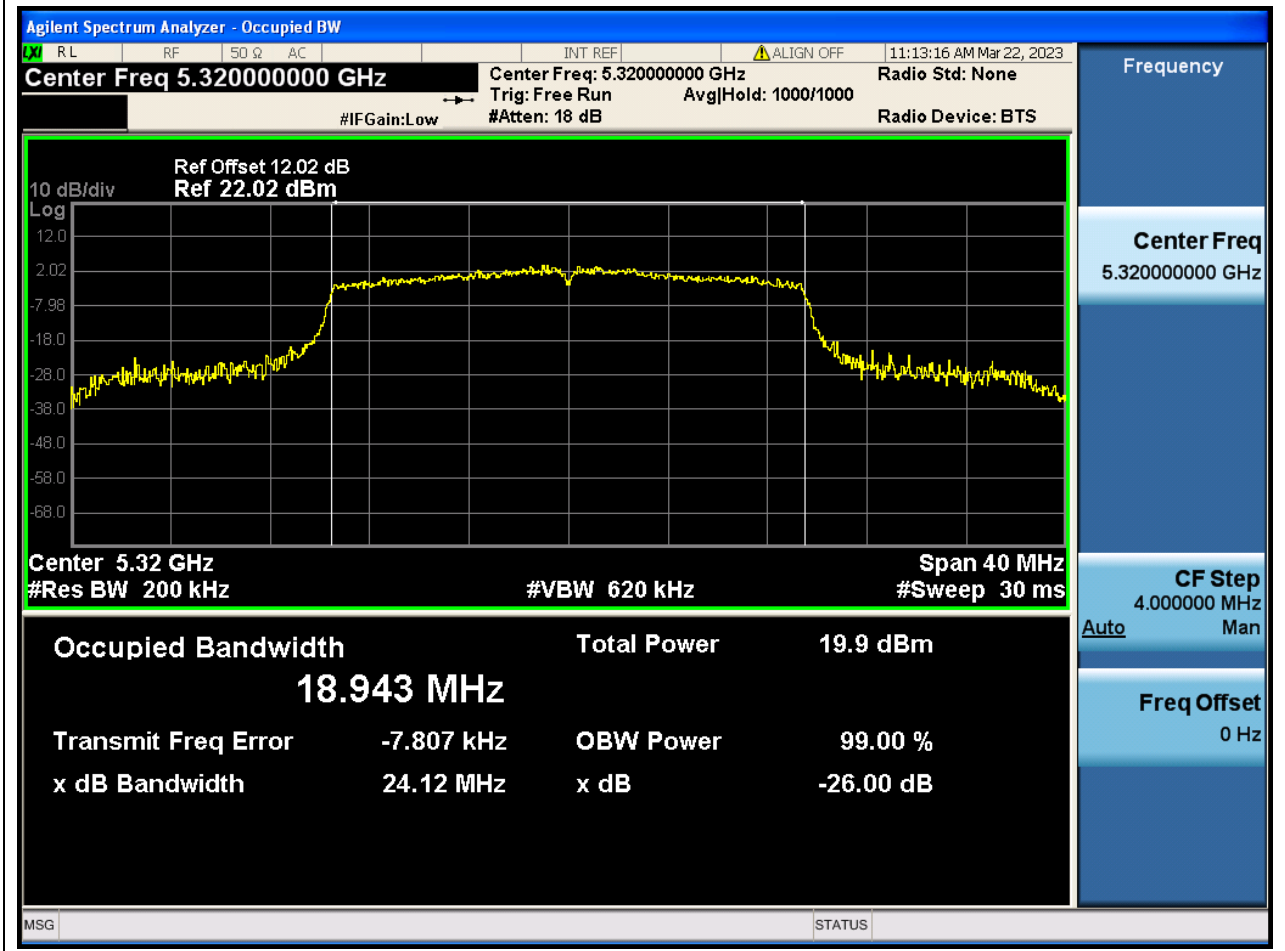

37. 802.11ax_20M_Band2_H

37.1. A.2-26dB Bandwidth(NTNV)

Center Frequency (MHz)	XdB Down	RBW (MHz)	Detector	Limit (MHz)	XdB BandWidth (MHz)	Verdict
5320	26	0.2	Peak	0	24.121053	N/A