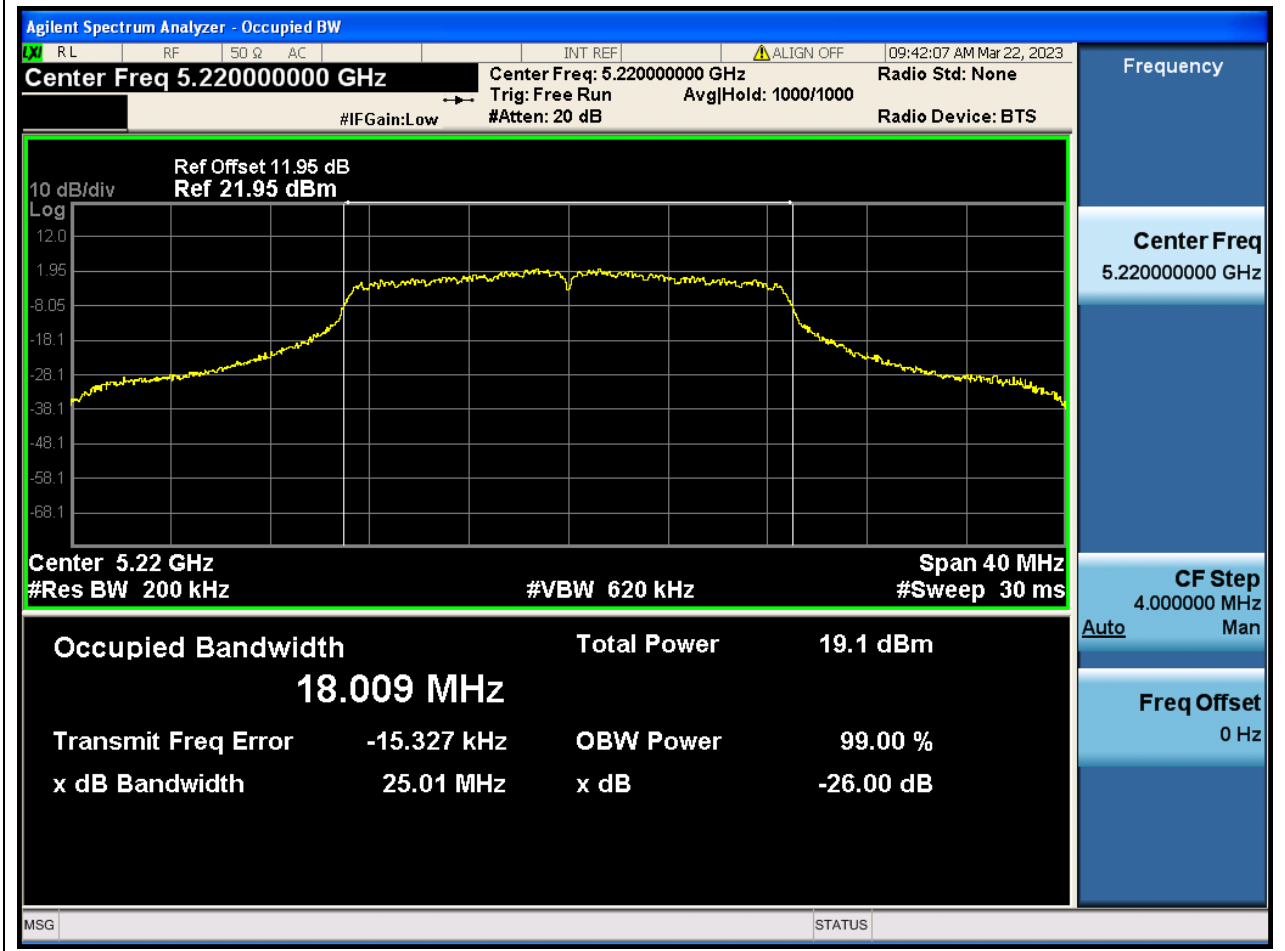

10. 802.11ac_20M_Band1_M

10.1. A.2-26dB Bandwidth(NTNV)

Center Frequency (MHz)	XdB Down	RBW (MHz)	Detector	Limit (MHz)	XdB BandWidth (MHz)	Verdict
5220	26	0.2	Peak	0	25.007796	N/A