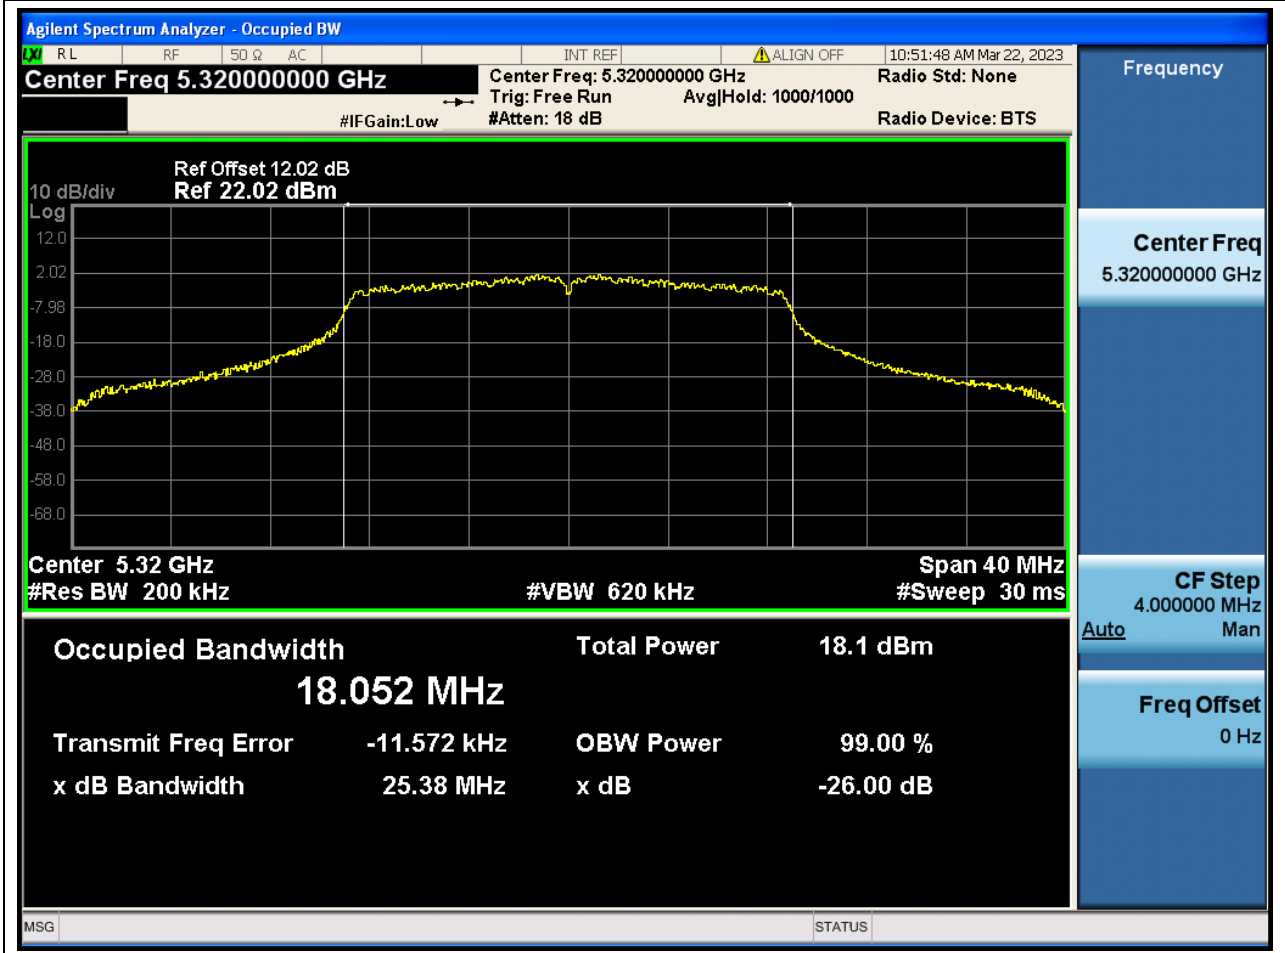

31. 802.11ac_20M_Band2_H

31.1. A.2-26dB Bandwidth(NTNV)

Center Frequency (MHz)	XdB Down	RBW (MHz)	Detector	Limit (MHz)	XdB BandWidth (MHz)	Verdict
5320	26	0.2	Peak	0	25.378621	N/A