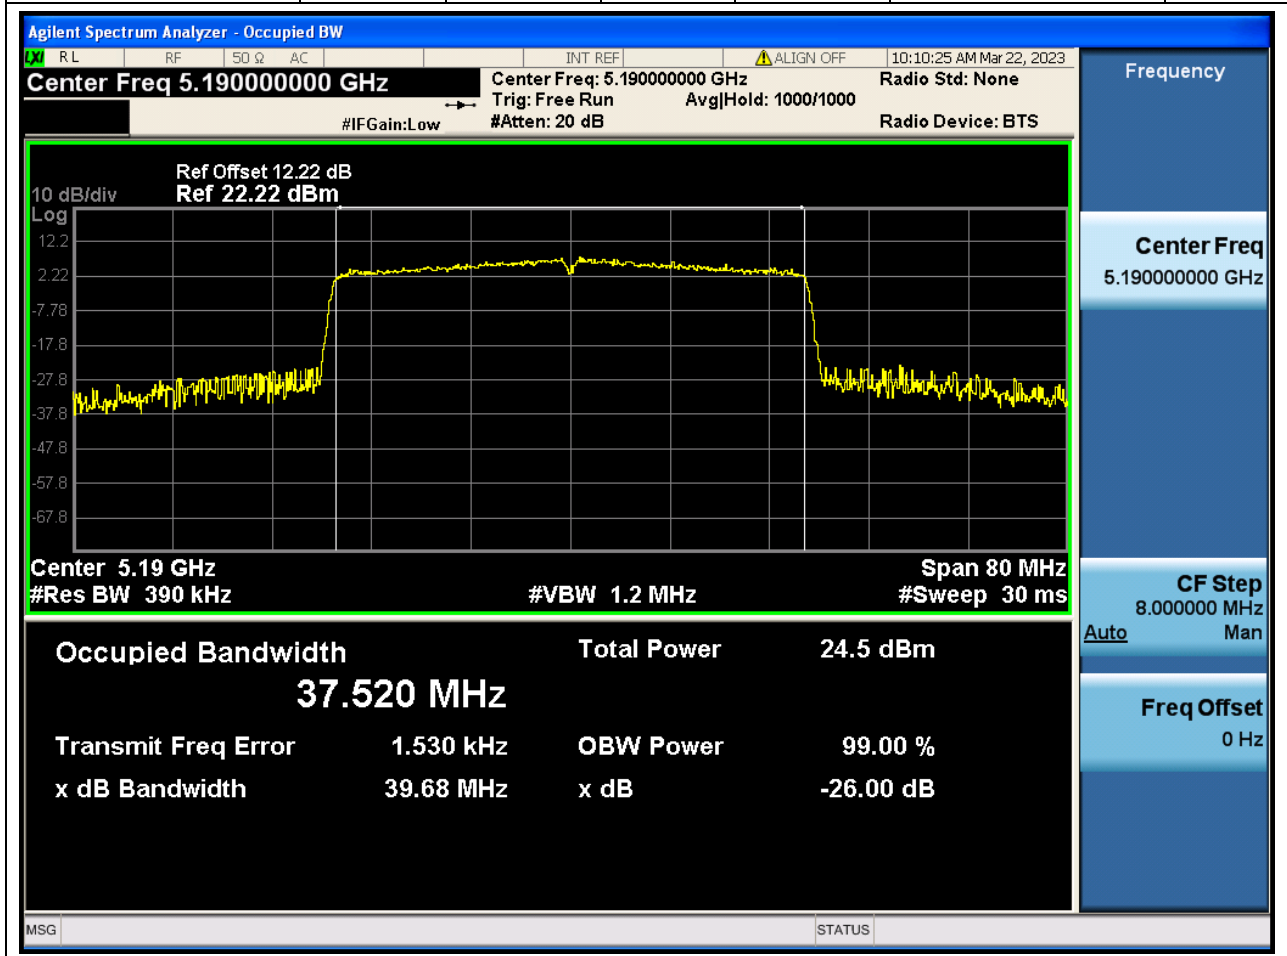

18. 802.11ax_40M_Band1_L

18.1. A.2-26dB Bandwidth(NTNV)

Center Frequency (MHz)	XdB Down	RBW (MHz)	Detector	Limit (MHz)	XdB BandWidth (MHz)	Verdict
5190	26	0.39	Peak	0	39.677116	N/A