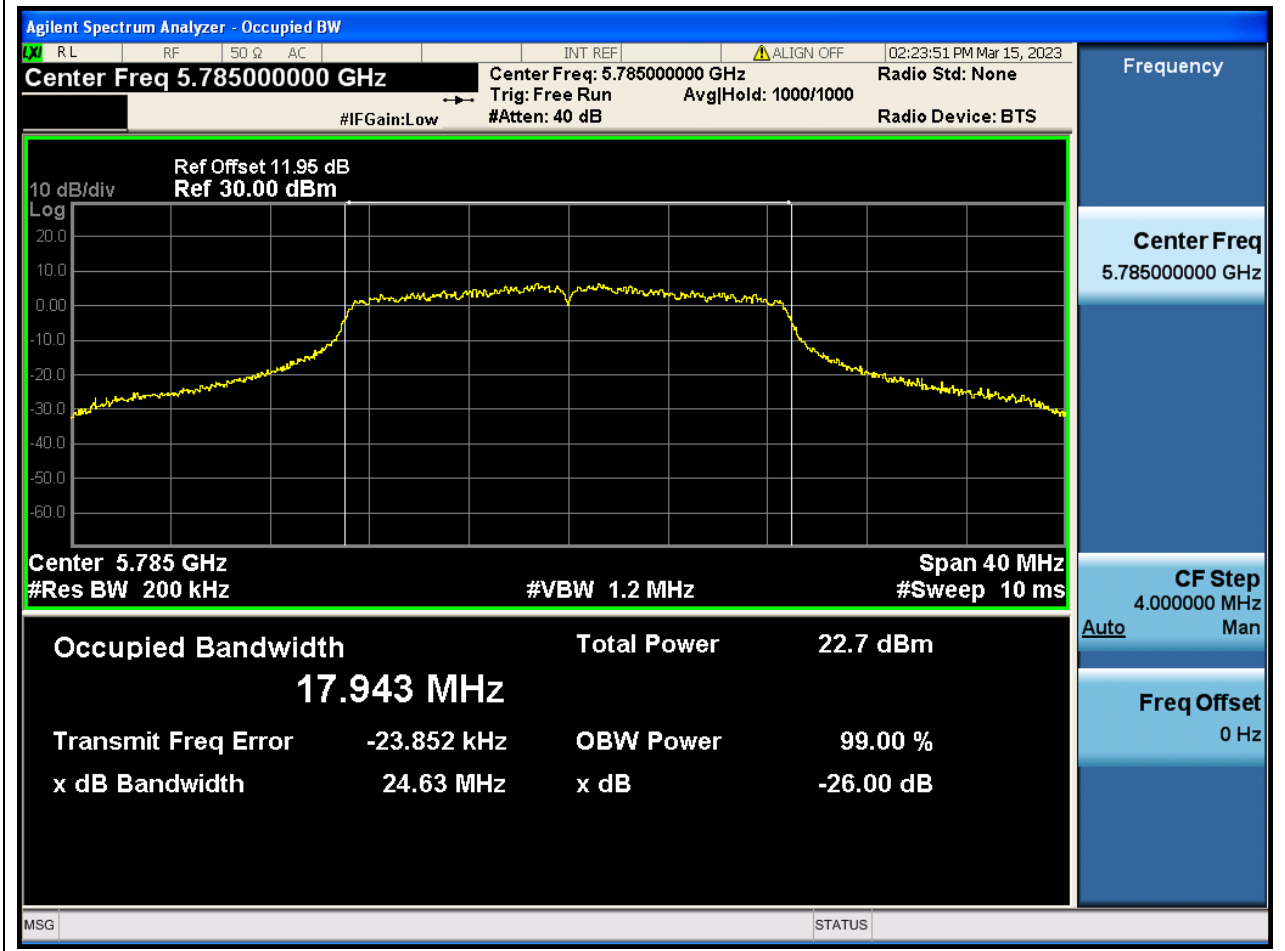

10. 802.11ac_20M_Band4_M

10.1. A.2.2-99% Bandwidth(NTNV)

Center Frequency (MHz)	OBW Power (%)	RBW (MHz)	Detector	Limit (MHz)	OBW (MHz)	Verdict
5785	99	0.2	Peak	0	17.943271	N/A