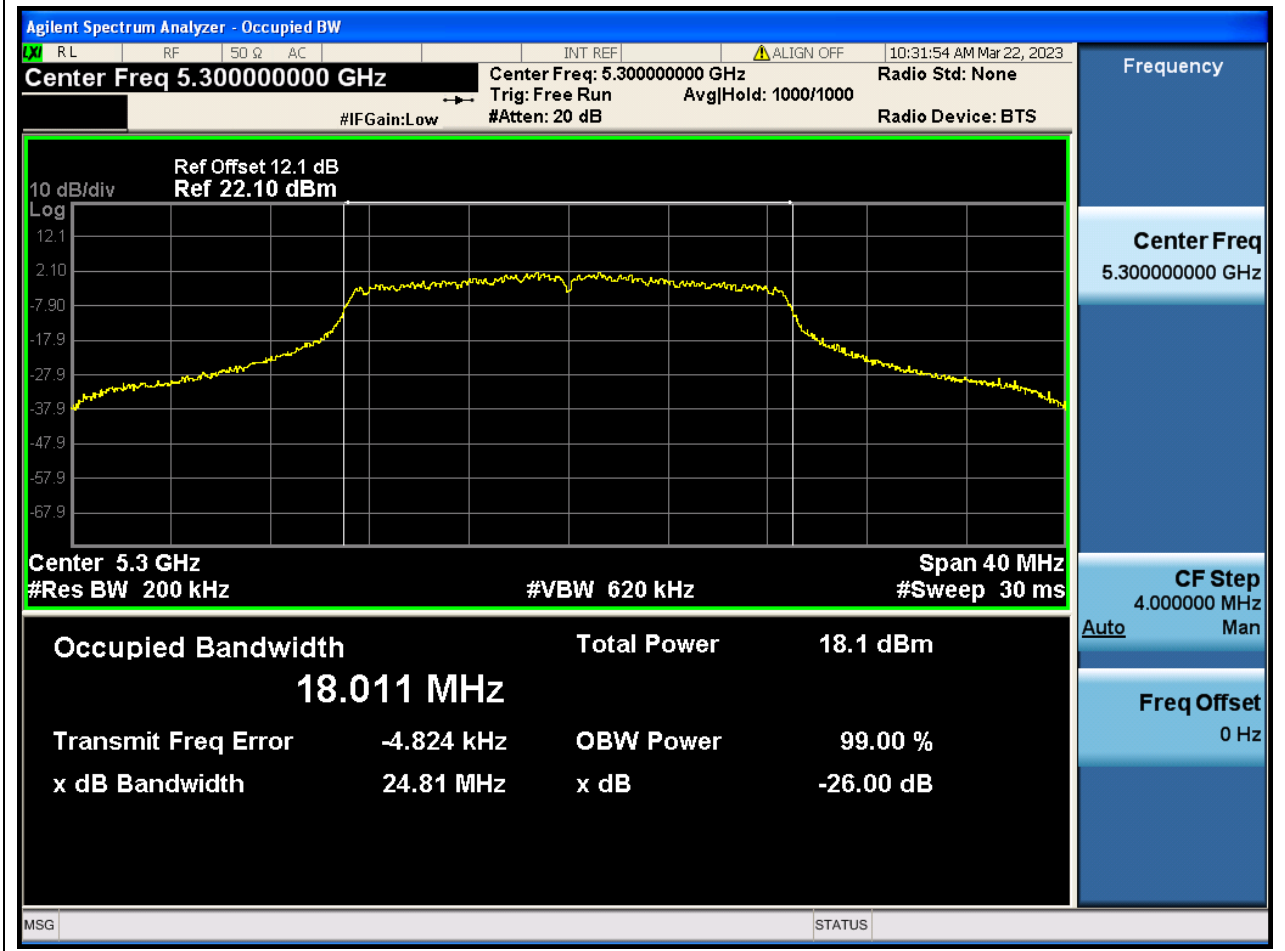

25. 802.11n_20M_Band2_M

25.1. A.2-26dB Bandwidth(NTNV)

Center Frequency (MHz)	XdB Down	RBW (MHz)	Detector	Limit (MHz)	XdB BandWidth (MHz)	Verdict
5300	26	0.2	Peak	0	24.809847	N/A