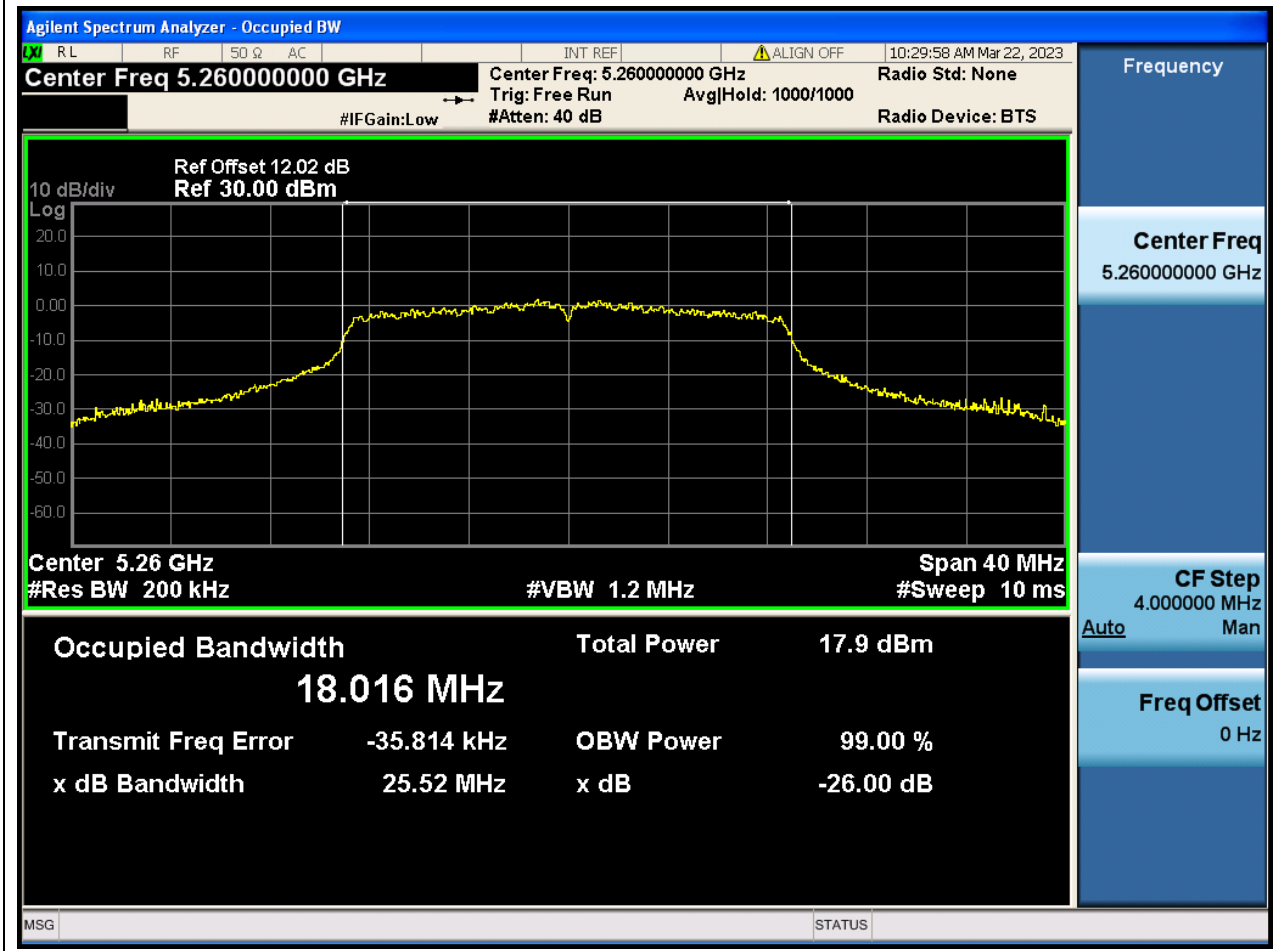

24. 802.11n_20M_Band2_L

24.1. A.2.2-99% Bandwidth(NTNV)

Center Frequency (MHz)	OBW Power (%)	RBW (MHz)	Detector	Limit (MHz)	OBW (MHz)	Verdict
5260	99	0.2	Peak	0	18.016005	N/A