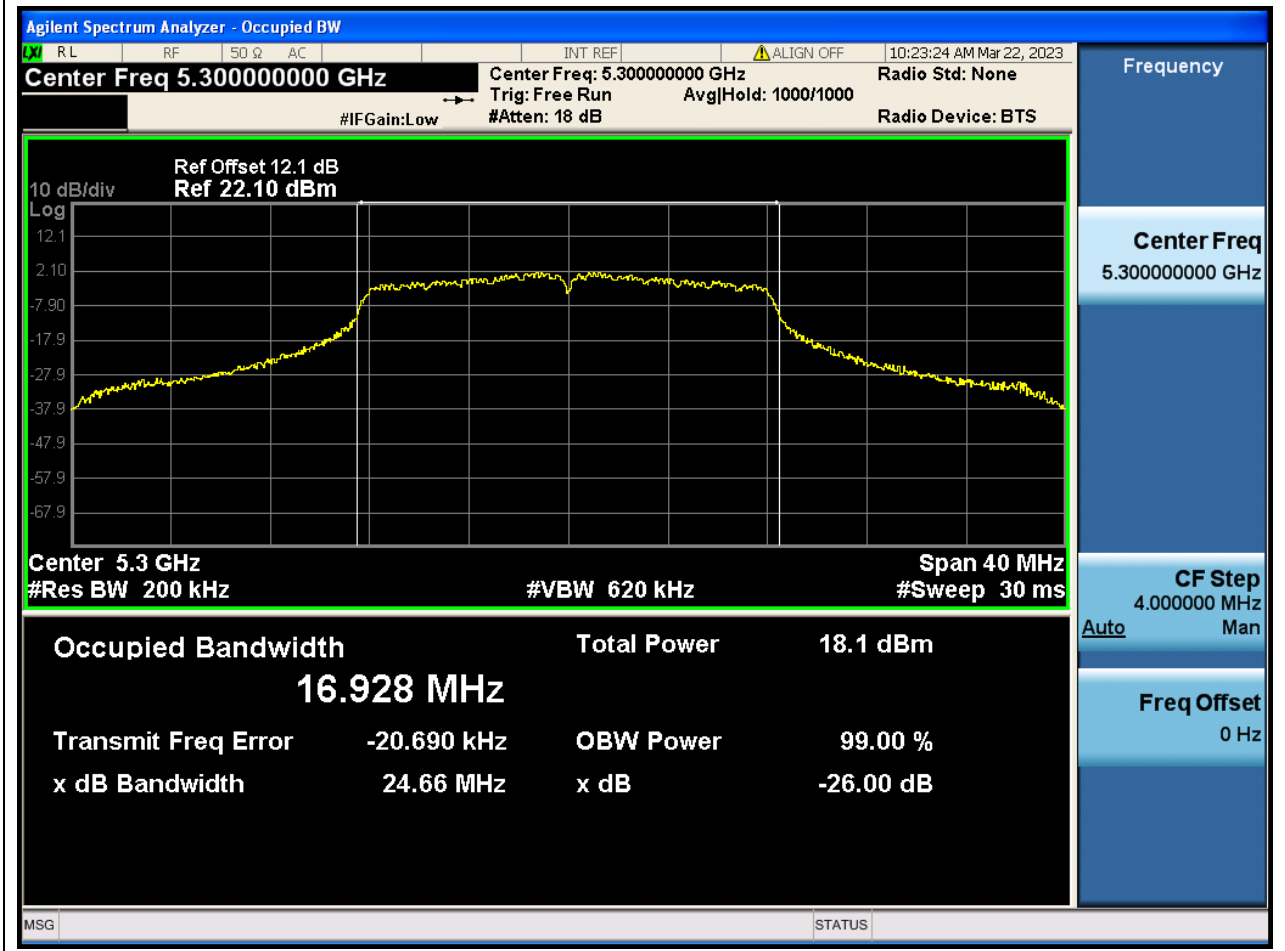

22. 802.11a_20M_Band2_M

22.1. A.2-26dB Bandwidth(NTNV)

Center Frequency (MHz)	XdB Down	RBW (MHz)	Detector	Limit (MHz)	XdB BandWidth (MHz)	Verdict
5300	26	0.2	Peak	0	24.655245	N/A