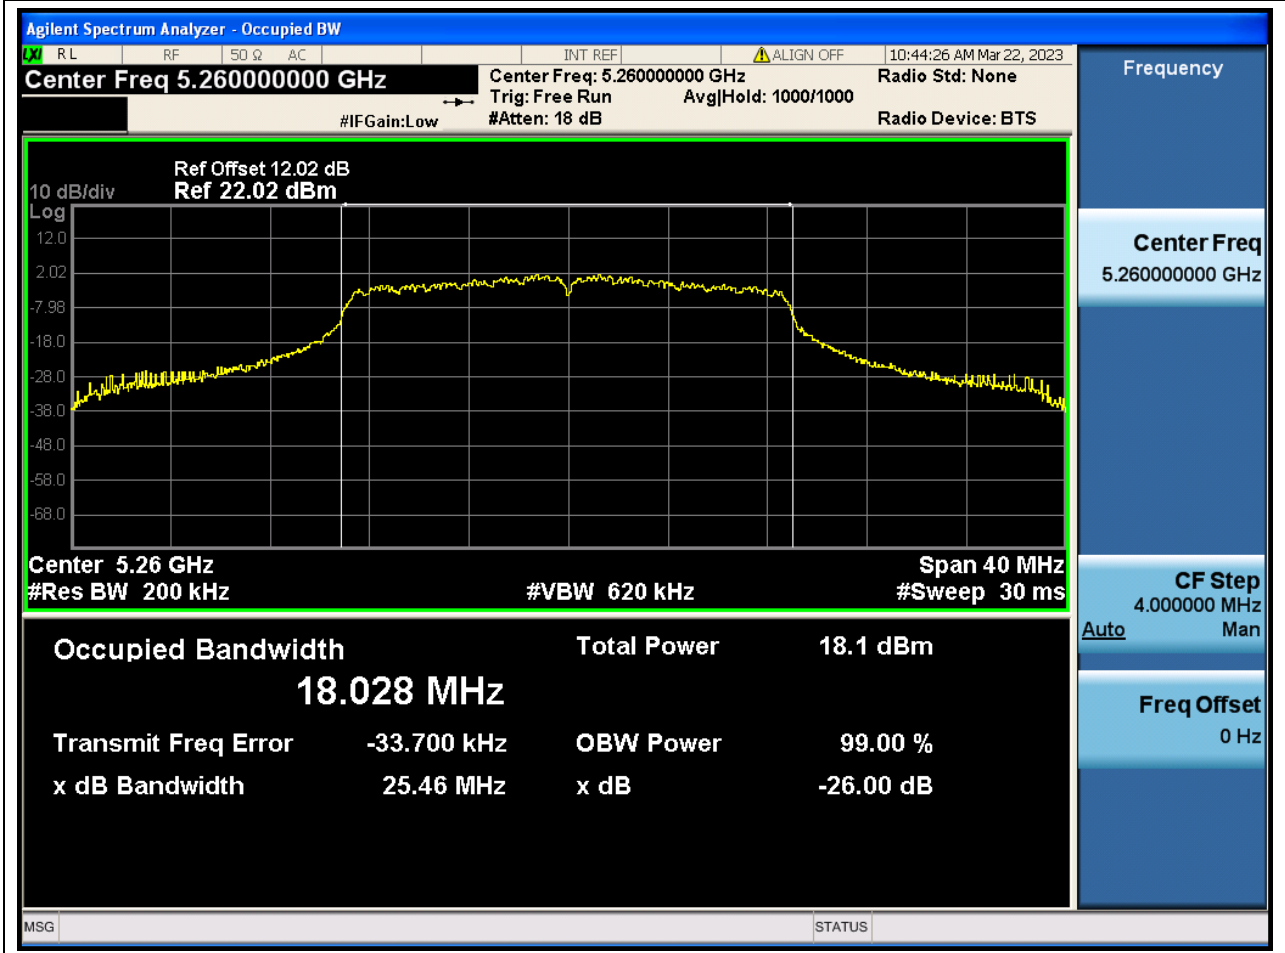

29. 802.11ac_20M_Band2_L

29.1. A.2-26dB Bandwidth(NTNV)

Center Frequency (MHz)	XdB Down	RBW (MHz)	Detector	Limit (MHz)	XdB BandWidth (MHz)	Verdict
5260	26	0.2	Peak	0	25.458858	N/A