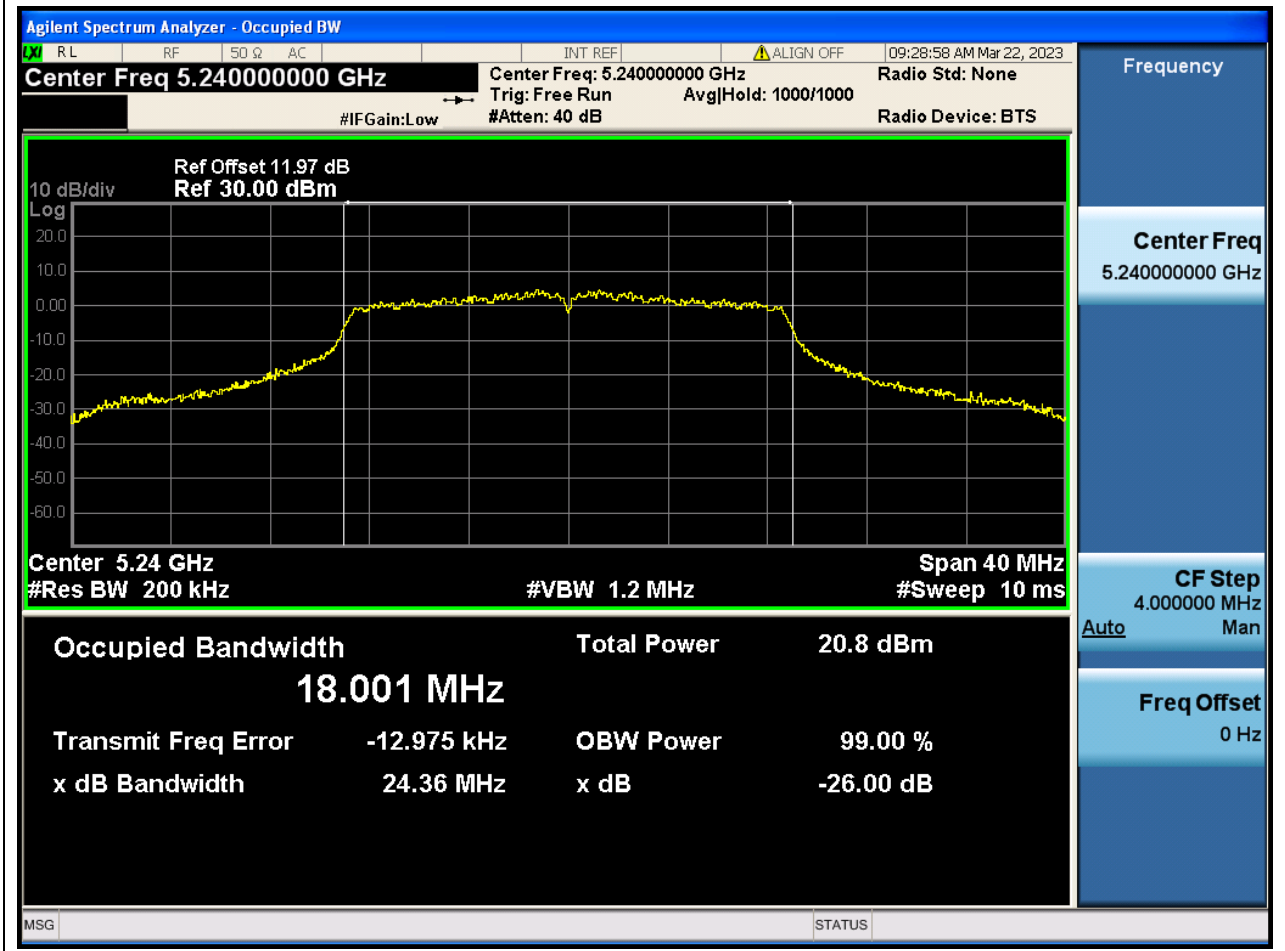

6. 802.11n_20M_Band1_H

6.1. A.2.2-99% Bandwidth(NTNV)

Center Frequency (MHz)	OBW Power (%)	RBW (MHz)	Detector	Limit (MHz)	OBW (MHz)	Verdict
5240	99	0.2	Peak	0	18.000812	N/A