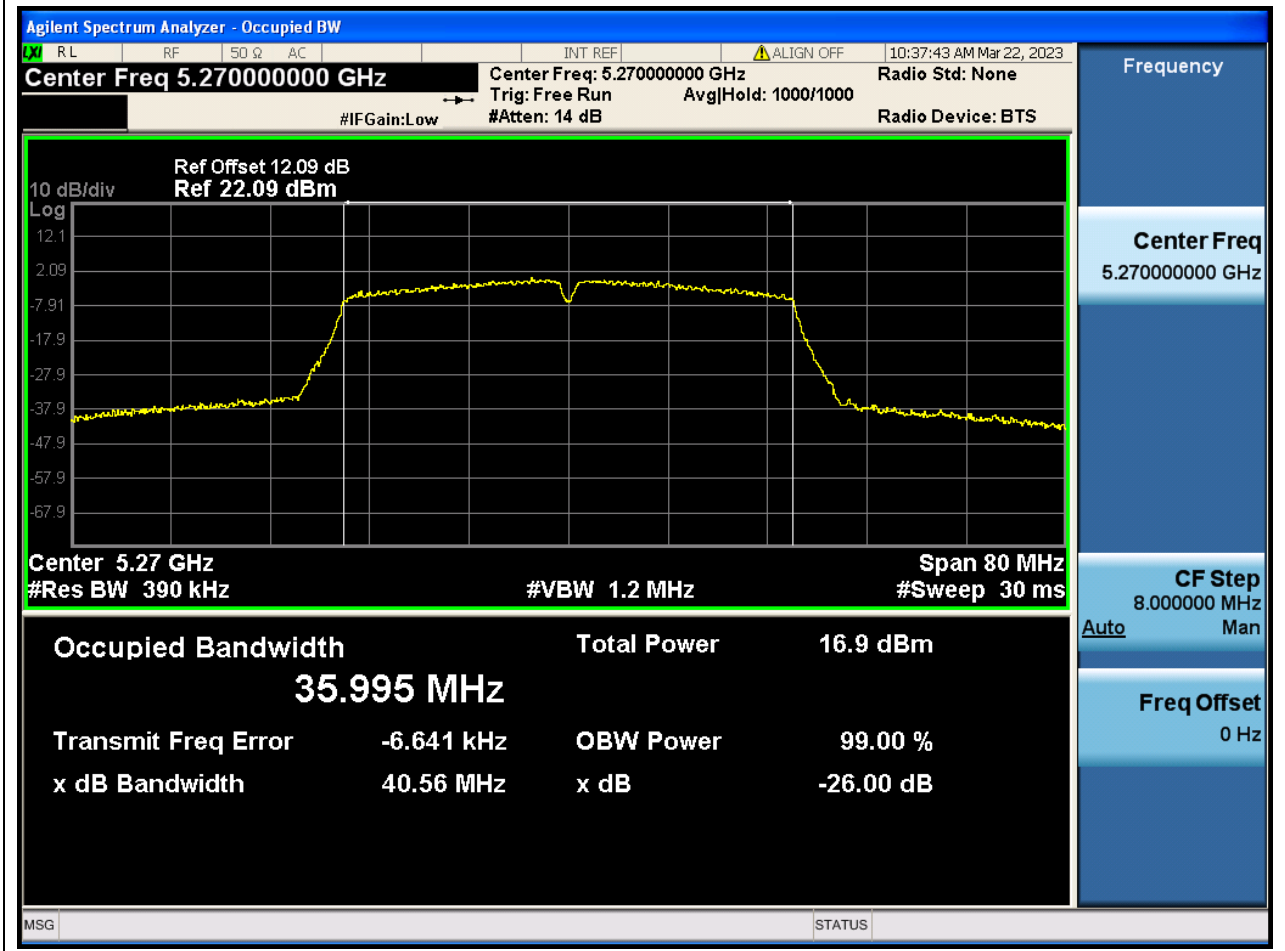

27. 802.11n_40M_Band2_L

27.1. A.2-26dB Bandwidth(NTNV)

Center Frequency (MHz)	XdB Down	RBW (MHz)	Detector	Limit (MHz)	XdB BandWidth (MHz)	Verdict
5270	26	0.39	Peak	0	40.562975	N/A