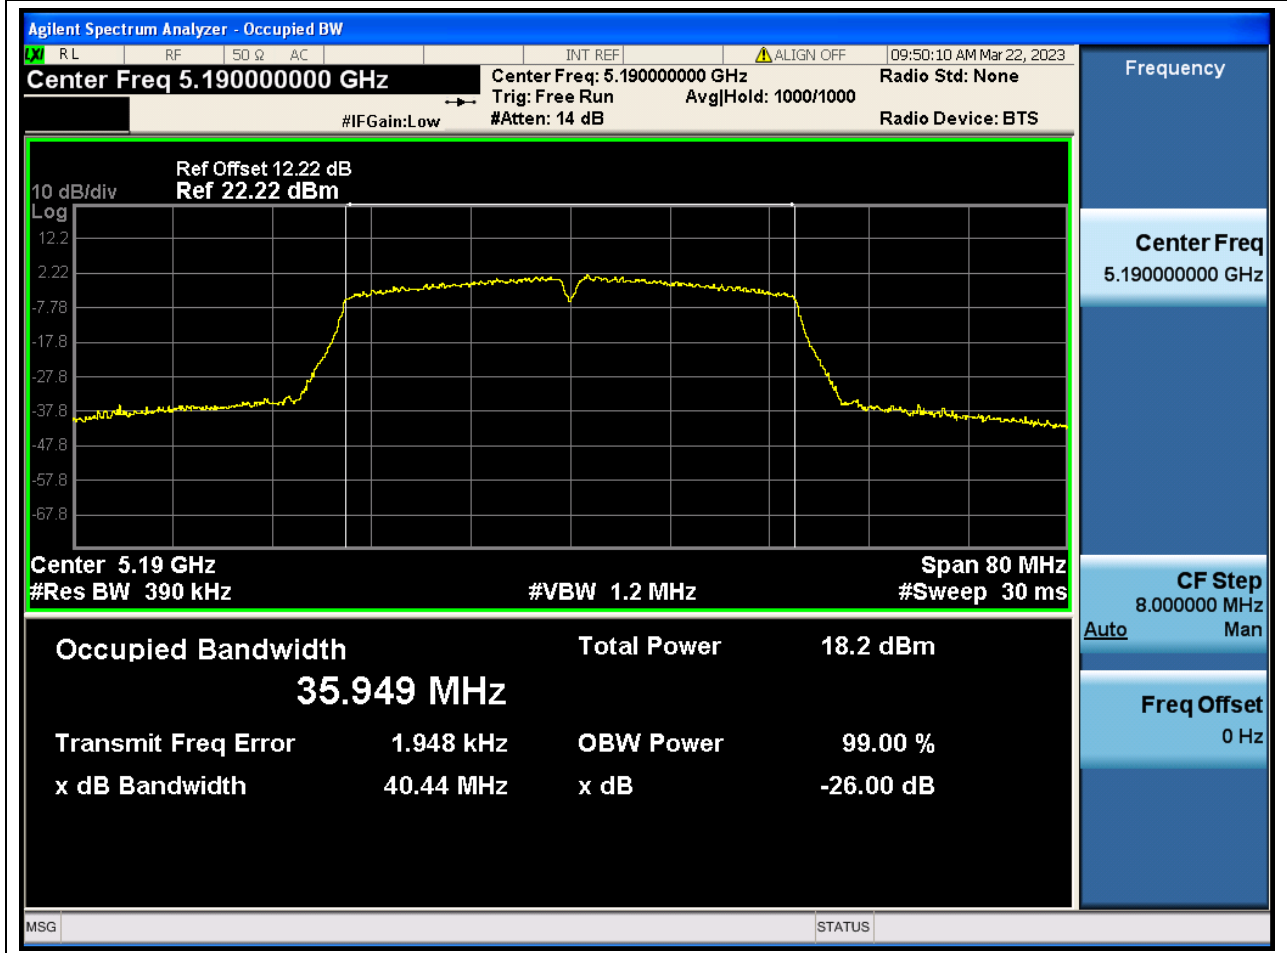

12. 802.11ac_40M_Band1_L

12.1. A.2-26dB Bandwidth(NTNV)

Center Frequency (MHz)	XdB Down	RBW (MHz)	Detector	Limit (MHz)	XdB BandWidth (MHz)	Verdict
5190	26	0.39	Peak	0	40.439348	N/A