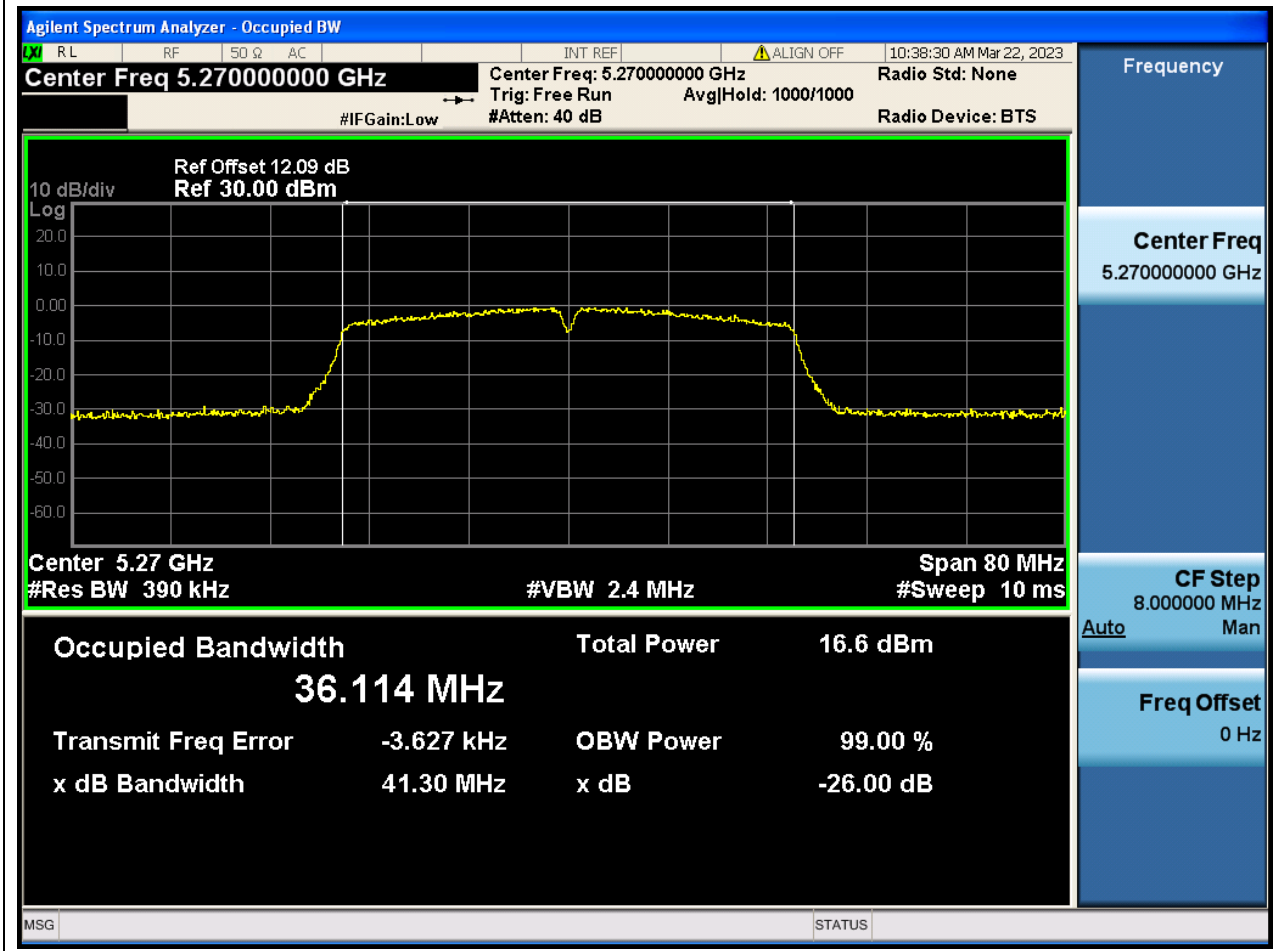

27. 802.11n_40M_Band2_L

27.1. A.2.2-99% Bandwidth(NTNV)

Center Frequency (MHz)	OBW Power (%)	RBW (MHz)	Detector	Limit (MHz)	OBW (MHz)	Verdict
5270	99	0.39	Peak	0	36.113605	N/A