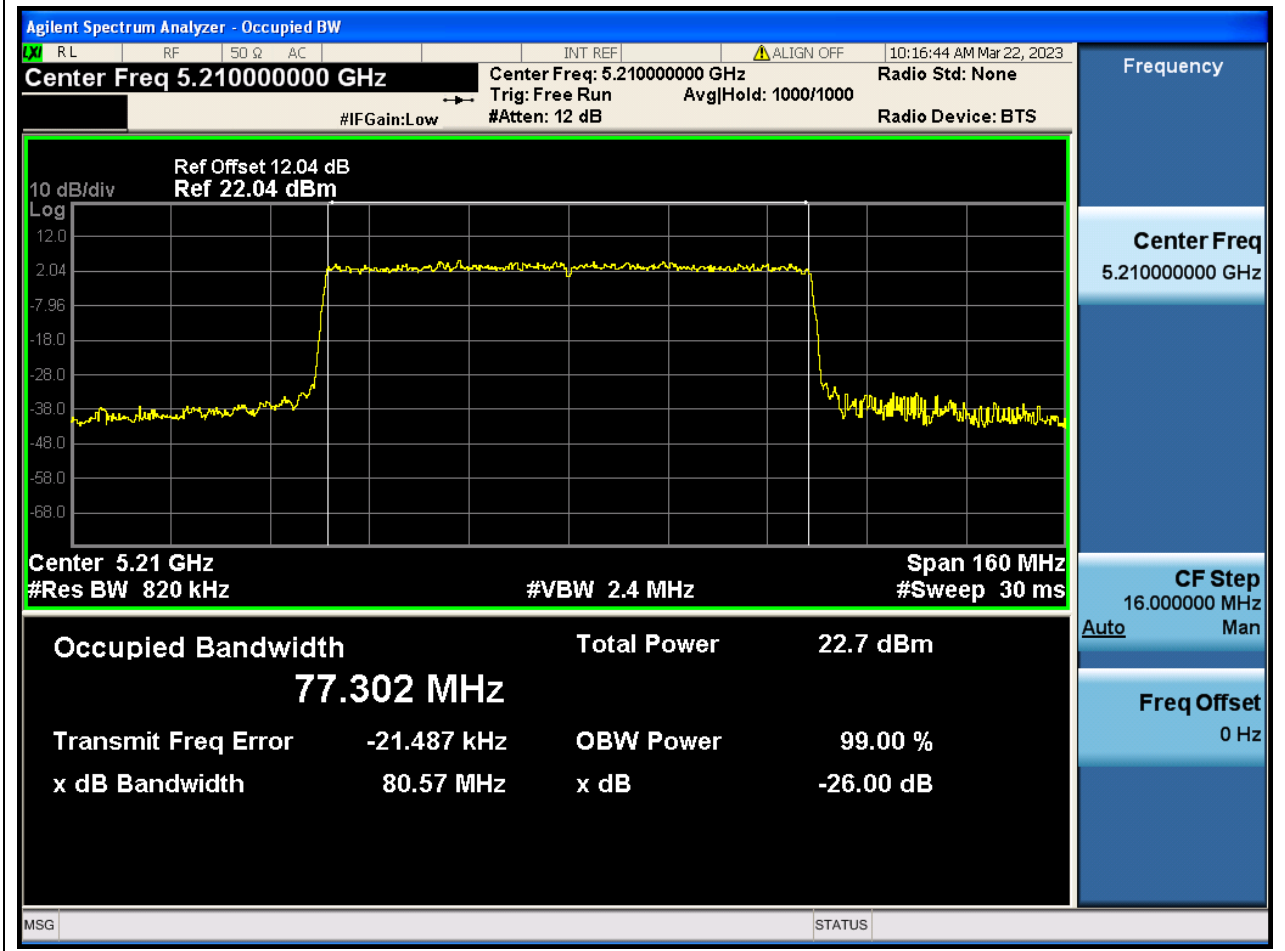

20. 802.11ax_80M_Band1_M

20.1. A.2-26dB Bandwidth(NTNV)

Center Frequency (MHz)	XdB Down	RBW (MHz)	Detector	Limit (MHz)	XdB BandWidth (MHz)	Verdict
5210	26	0.82	Peak	0	80.57437	N/A