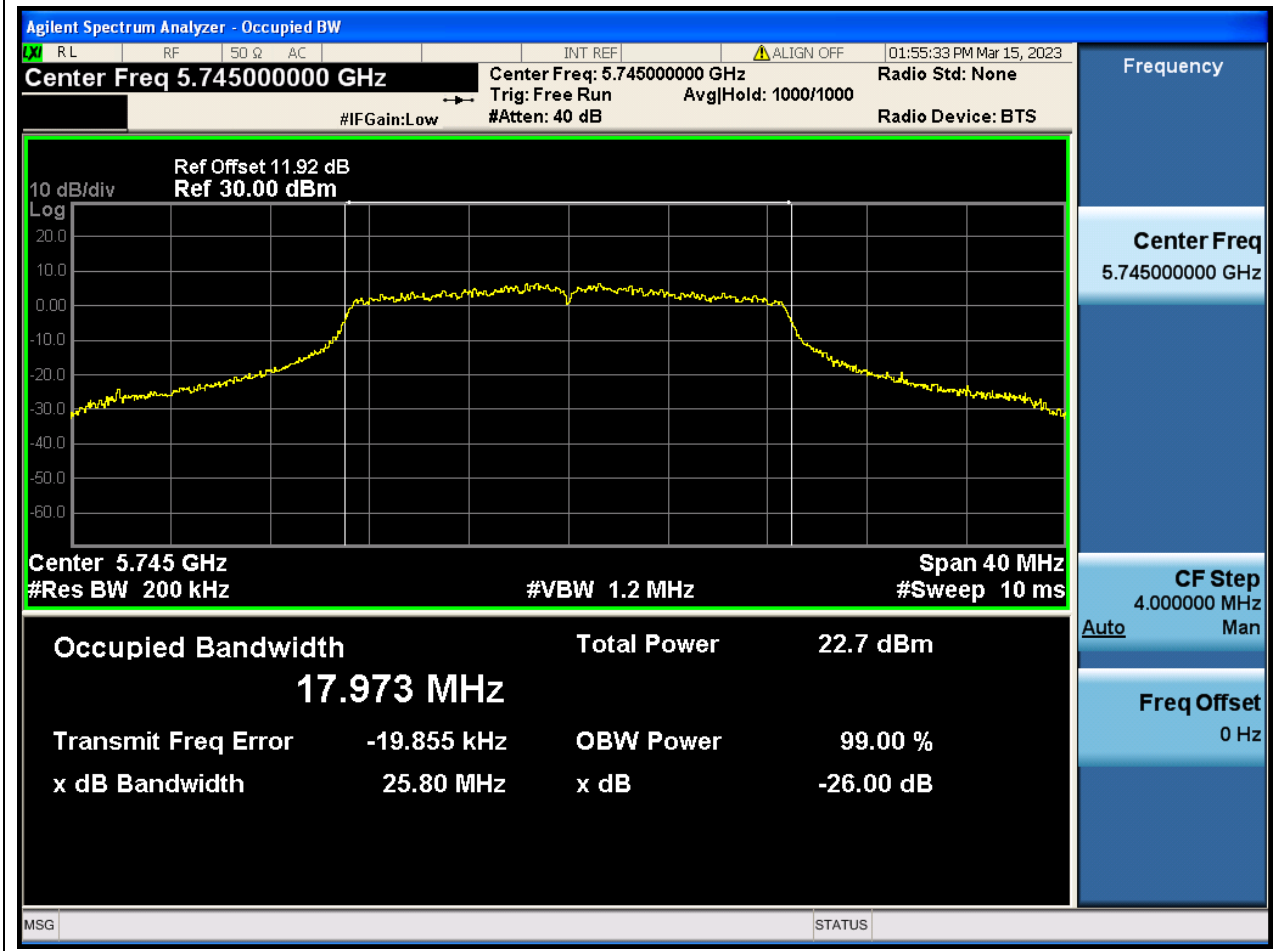

4. 802.11n_20M_Band4_L

4.1. A.2.2-99% Bandwidth(NTNV)

Center Frequency (MHz)	OBW Power (%)	RBW (MHz)	Detector	Limit (MHz)	OBW (MHz)	Verdict
5745	99	0.2	Peak	0	17.972506	N/A