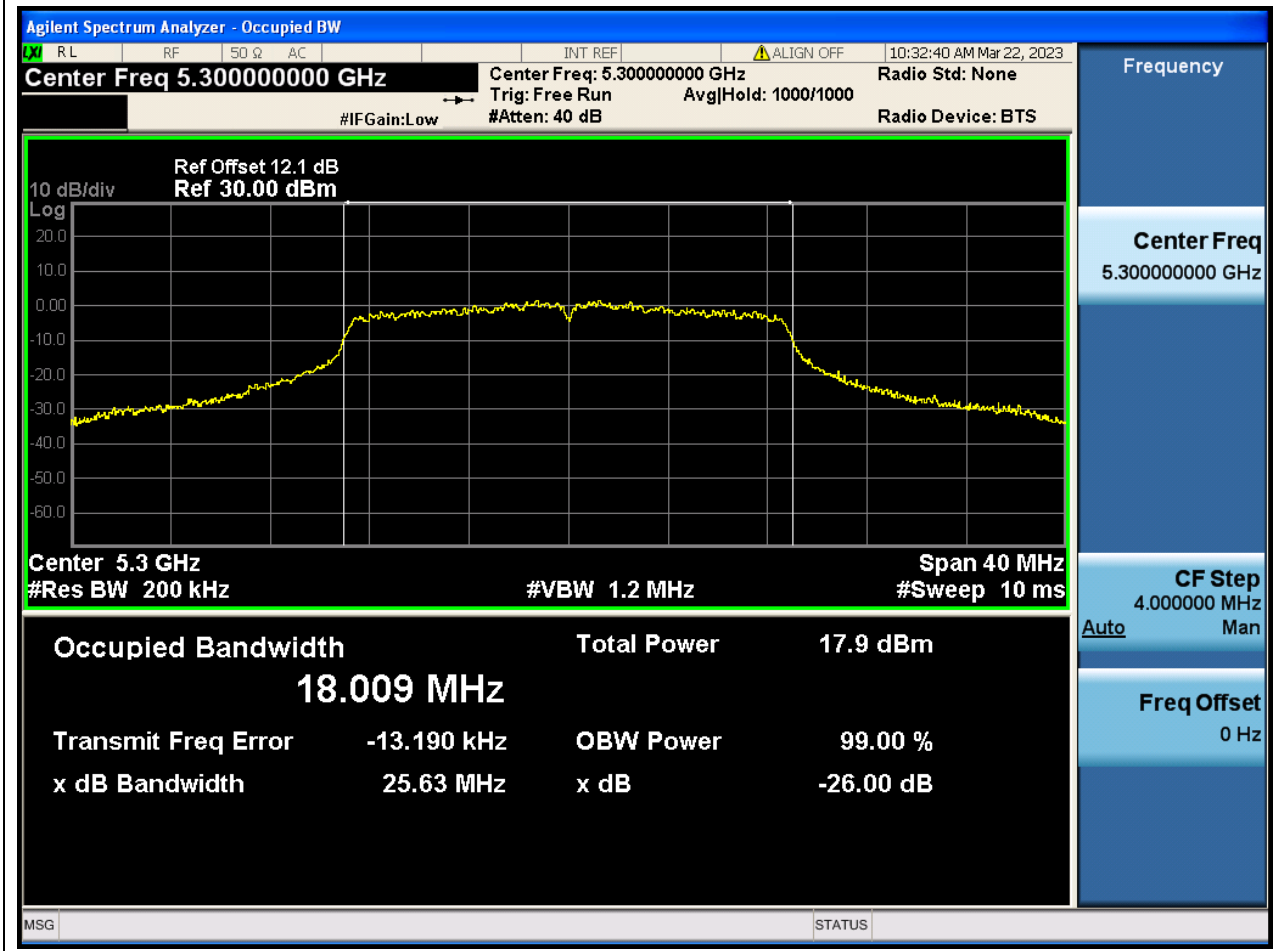

25. 802.11n_20M_Band2_M

25.1. A.2.2-99% Bandwidth(NTNV)

Center Frequency (MHz)	OBW Power (%)	RBW (MHz)	Detector	Limit (MHz)	OBW (MHz)	Verdict
5300	99	0.2	Peak	0	18.008793	N/A