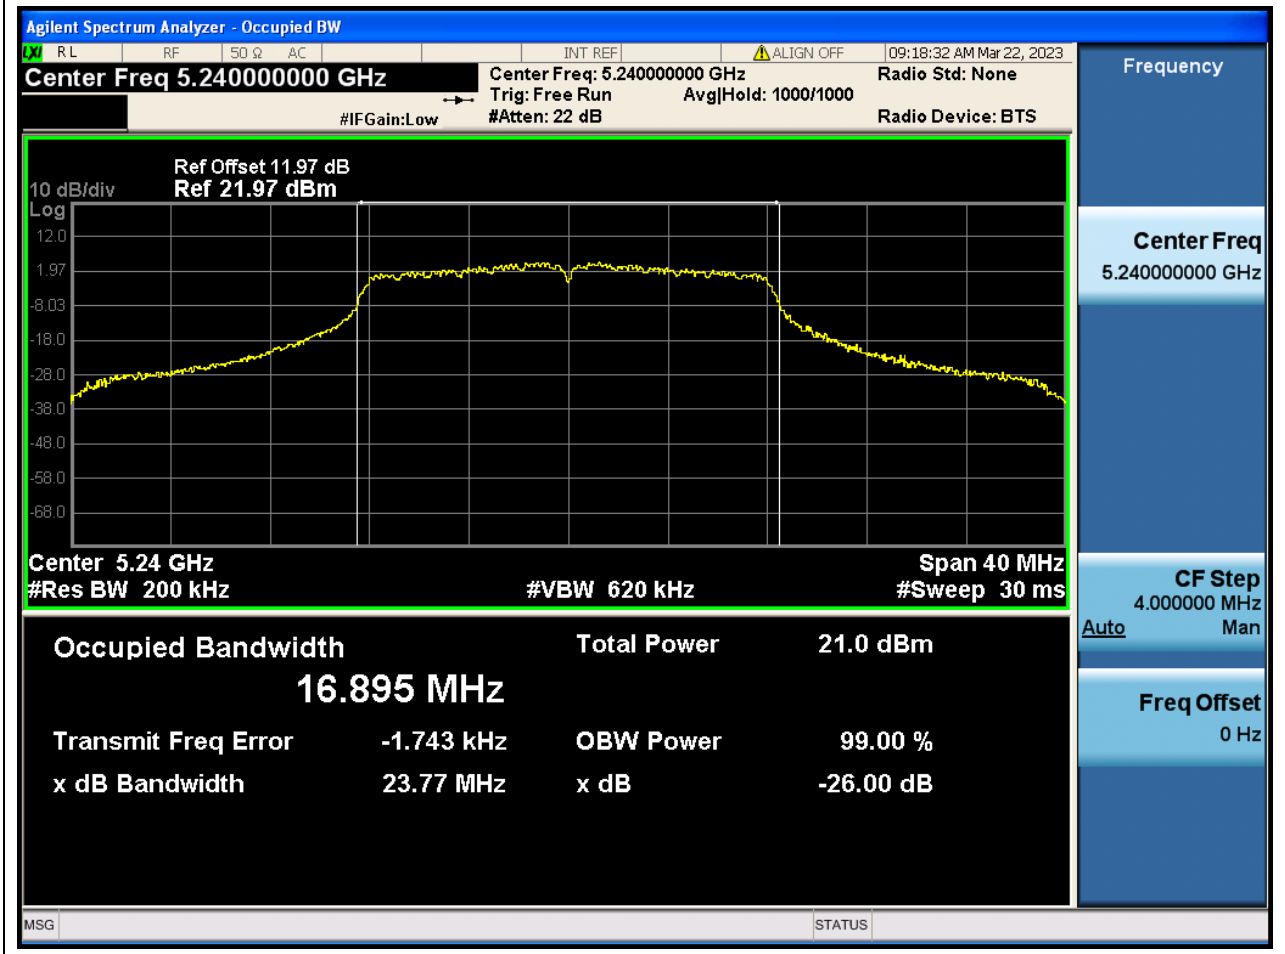

3. 802.11a_20M_Band1_H

3.1. A.2-26dB Bandwidth(NTNV)

Center Frequency (MHz)	XdB Down	RBW (MHz)	Detector	Limit (MHz)	XdB BandWidth (MHz)	Verdict
5240	26	0.2	Peak	0	23.765704	N/A