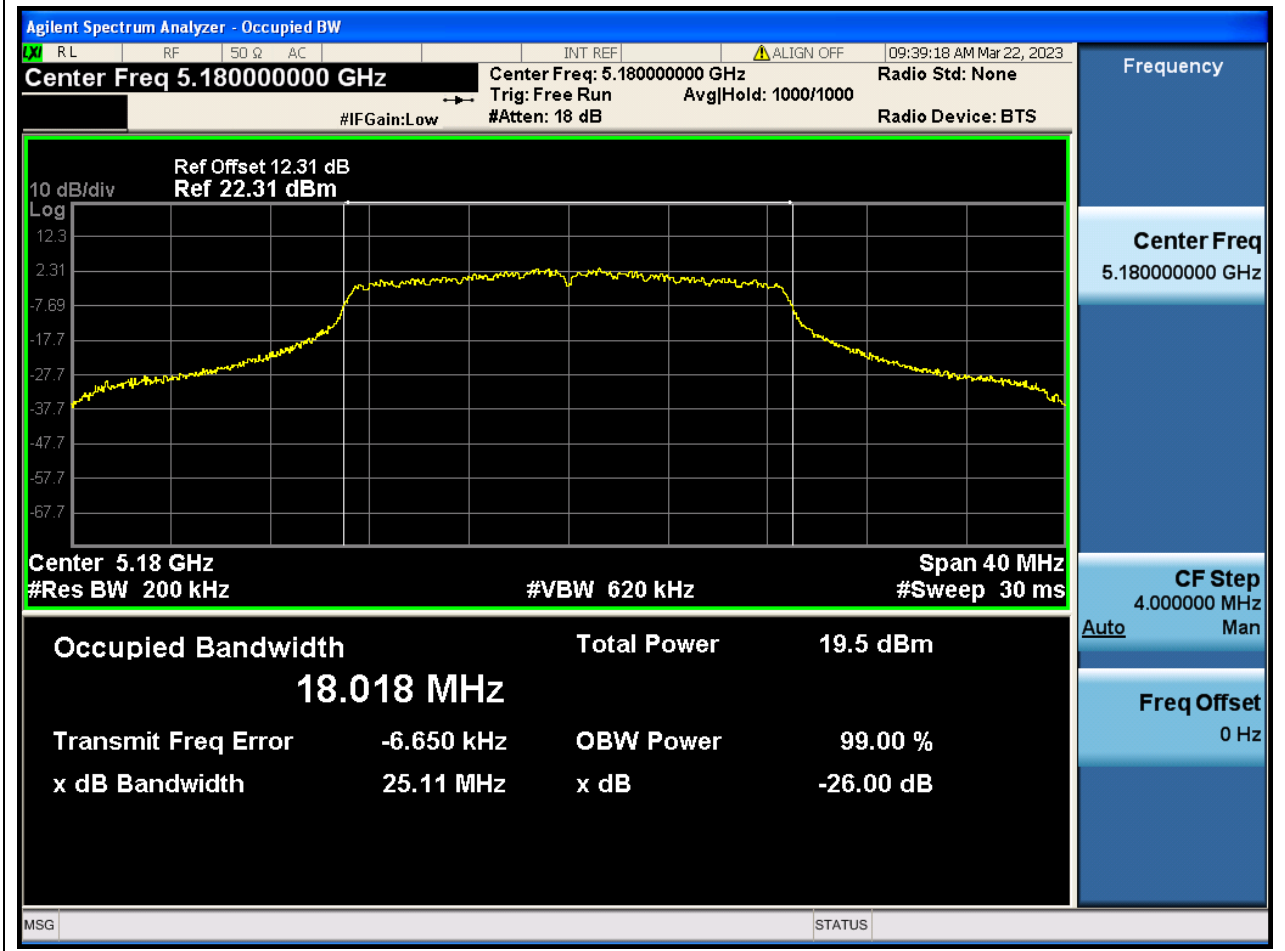

9. 802.11ac_20M_Band1_L

9.1. A.2-26dB Bandwidth(NTNV)

Center Frequency (MHz)	XdB Down	RBW (MHz)	Detector	Limit (MHz)	XdB BandWidth (MHz)	Verdict
5180	26	0.2	Peak	0	25.105012	N/A