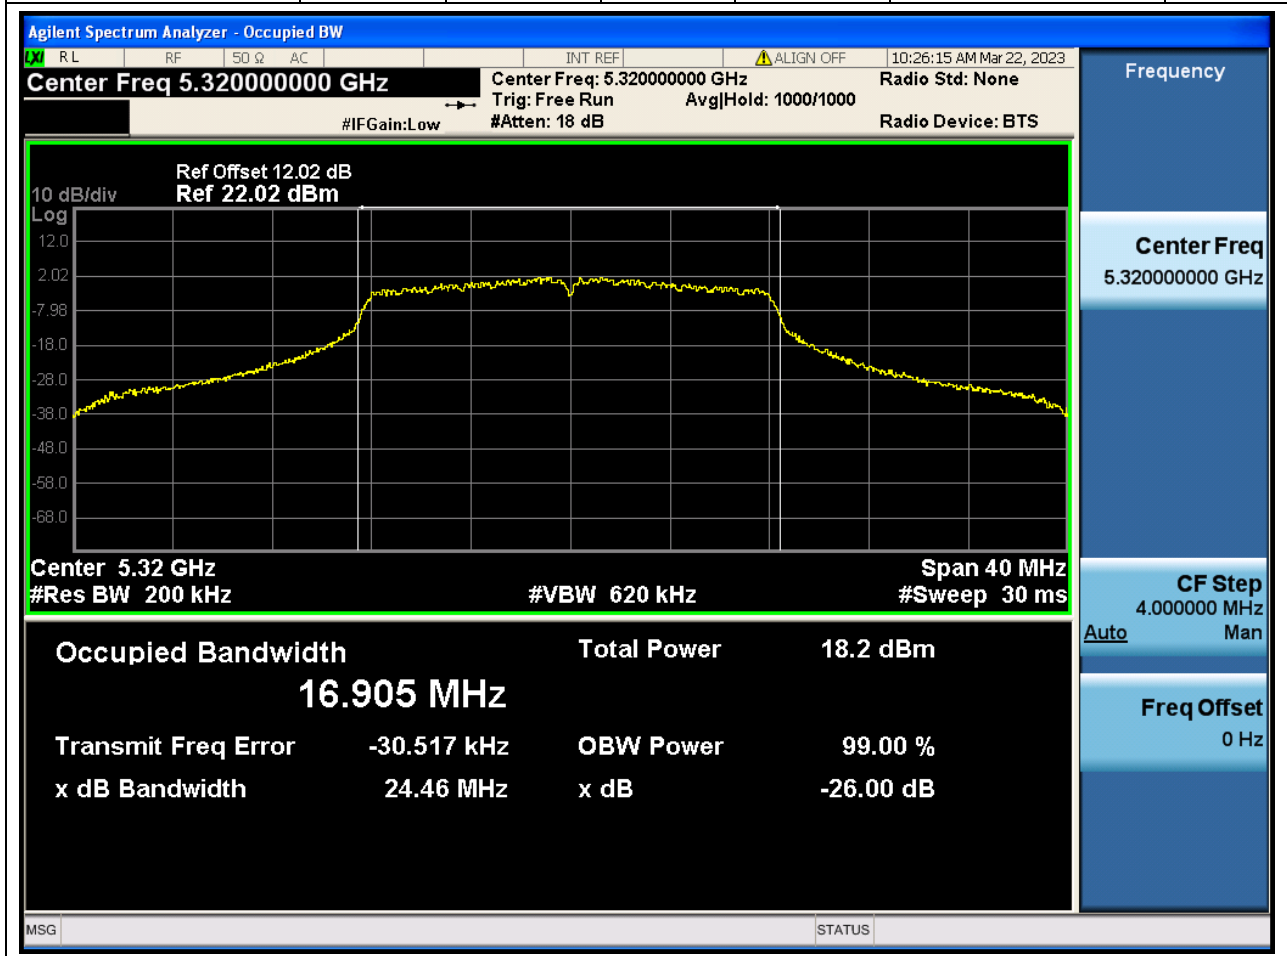

23. 802.11a_20M_Band2_H

23.1. A.2-26dB Bandwidth(NTNV)

Center Frequency (MHz)	XdB Down	RBW (MHz)	Detector	Limit (MHz)	XdB BandWidth (MHz)	Verdict
5320	26	0.2	Peak	0	24.458892	N/A