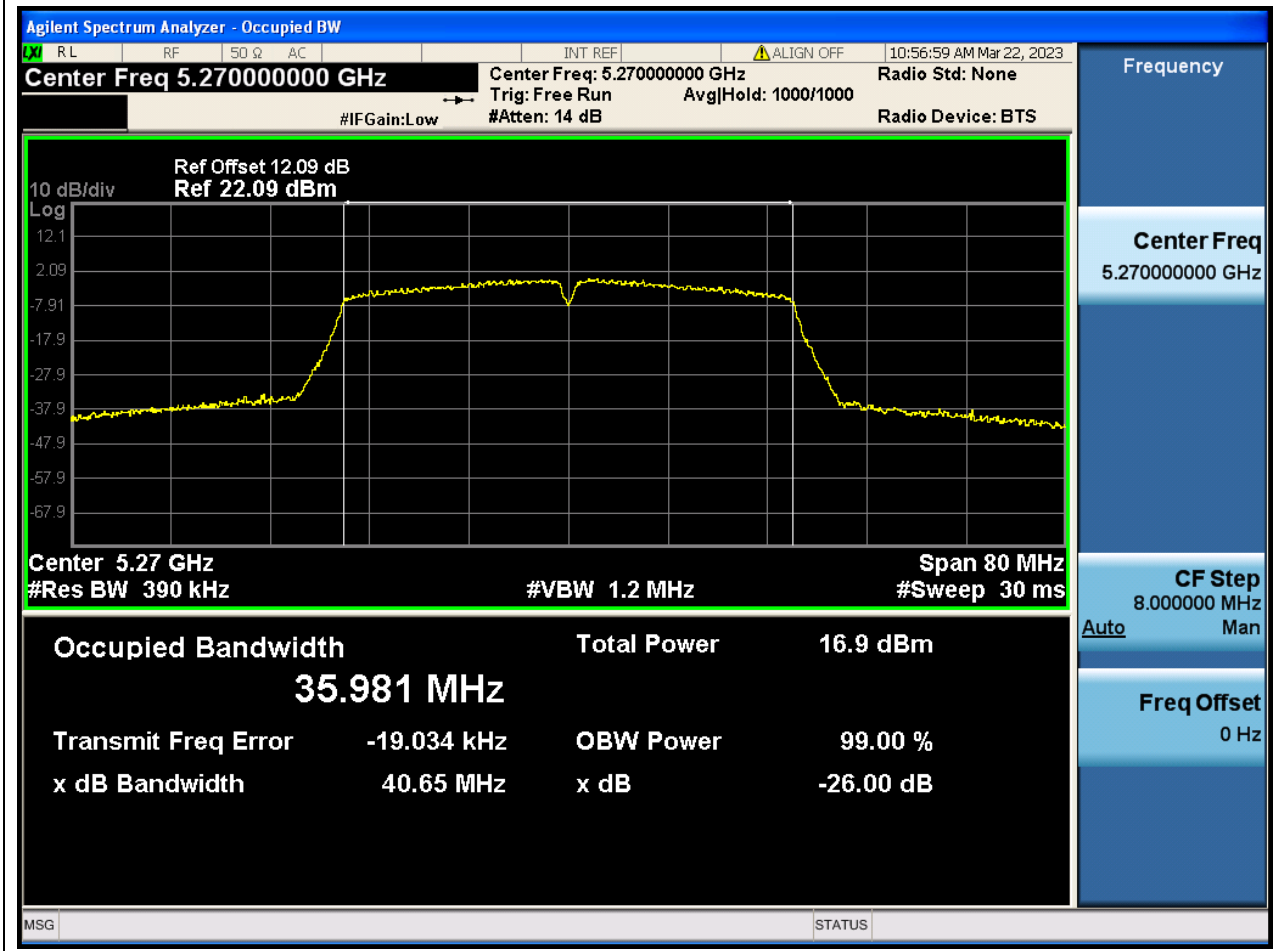

32. 802.11ac_40M_Band2_L

32.1. A.2-26dB Bandwidth(NTNV)

Center Frequency (MHz)	XdB Down	RBW (MHz)	Detector	Limit (MHz)	XdB BandWidth (MHz)	Verdict
5270	26	0.39	Peak	0	40.649477	N/A