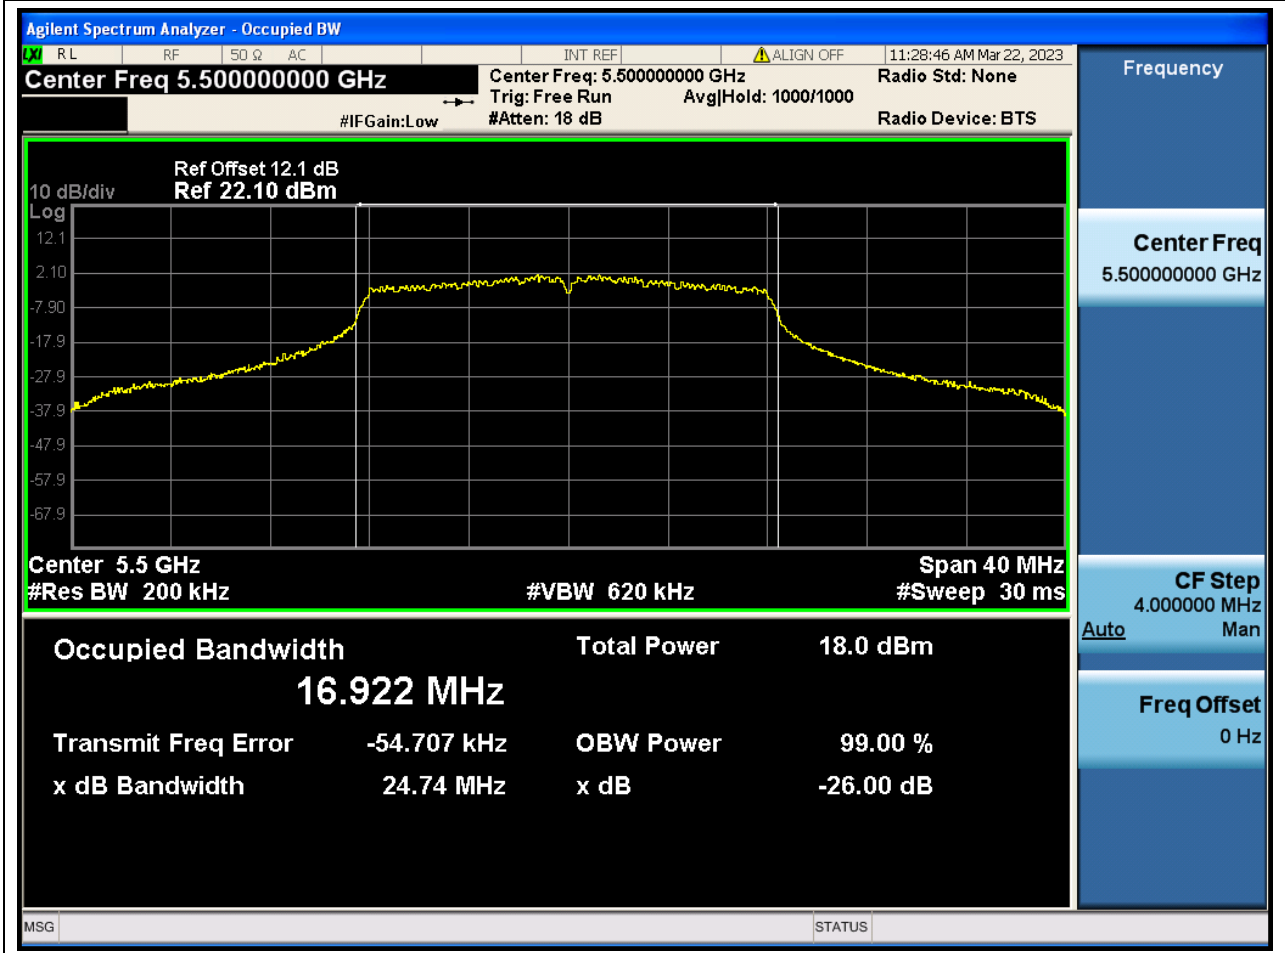

41. 802.11a_20M_Band3_L

41.1. A.2-26dB Bandwidth(NTNV)

Center Frequency (MHz)	XdB Down	RBW (MHz)	Detector	Limit (MHz)	XdB BandWidth (MHz)	Verdict
5500	26	0.2	Peak	0	24.740055	N/A