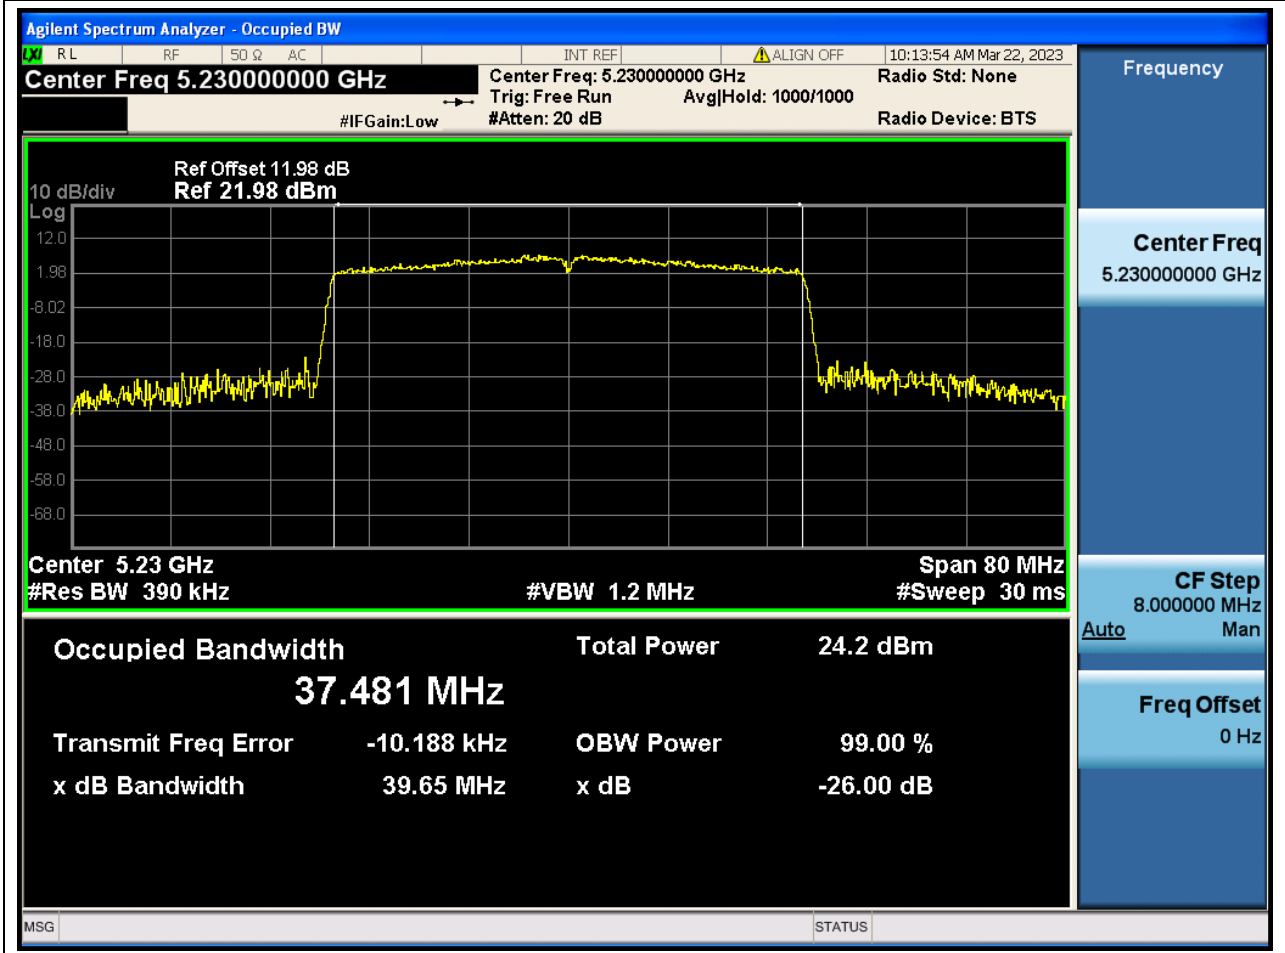

19. 802.11ax_40M_Band1_H

19.1. A.2-26dB Bandwidth(NTNV)

Center Frequency (MHz)	XdB Down	RBW (MHz)	Detector	Limit (MHz)	XdB BandWidth (MHz)	Verdict
5230	26	0.39	Peak	0	39.651059	N/A