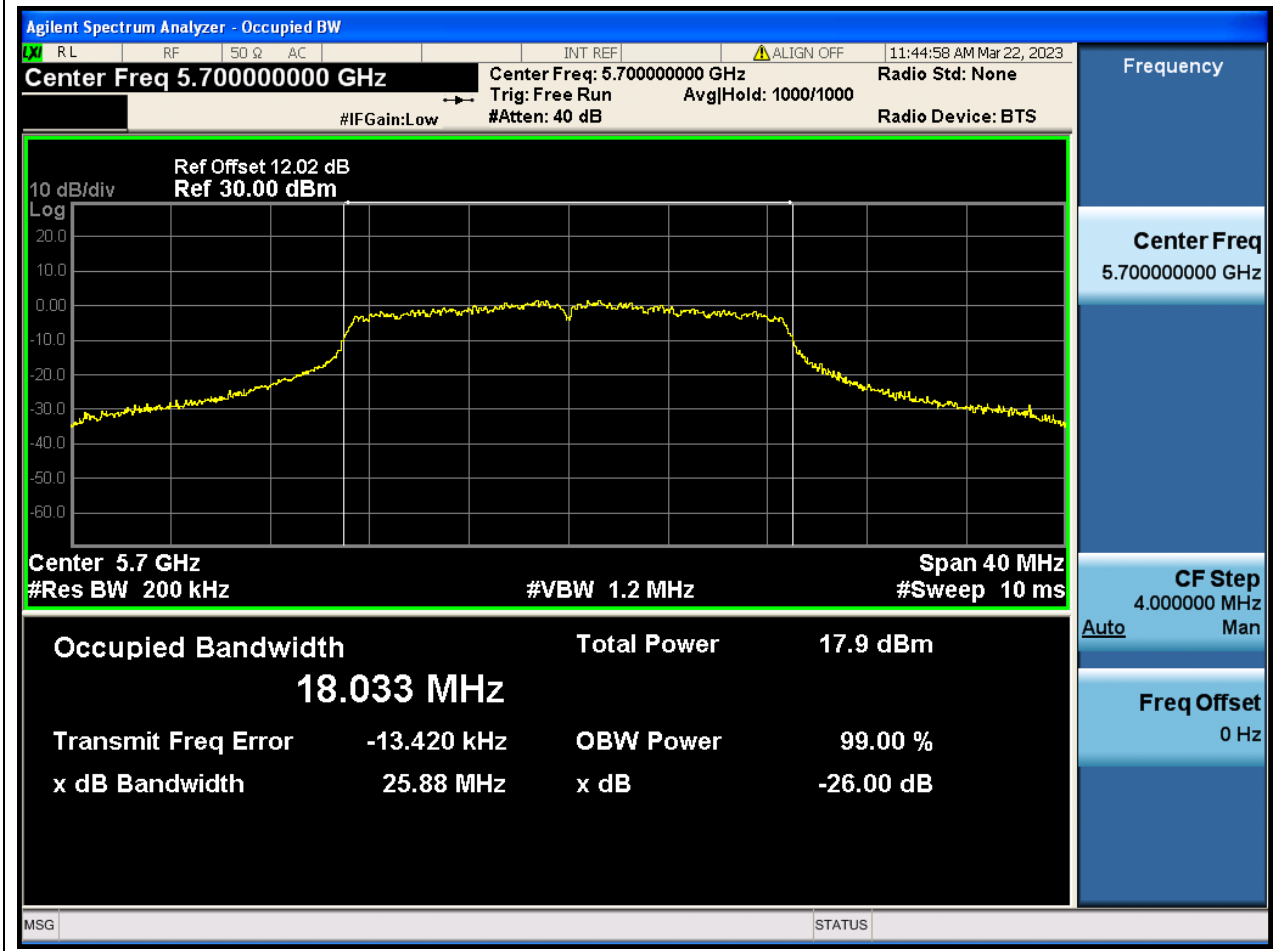

46. 802.11n_20M_Band3_H

46.1. A.2.2-99% Bandwidth(NTNV)

Center Frequency (MHz)	OBW Power (%)	RBW (MHz)	Detector	Limit (MHz)	OBW (MHz)	Verdict
5700	99	0.2	Peak	0	18.033155	N/A