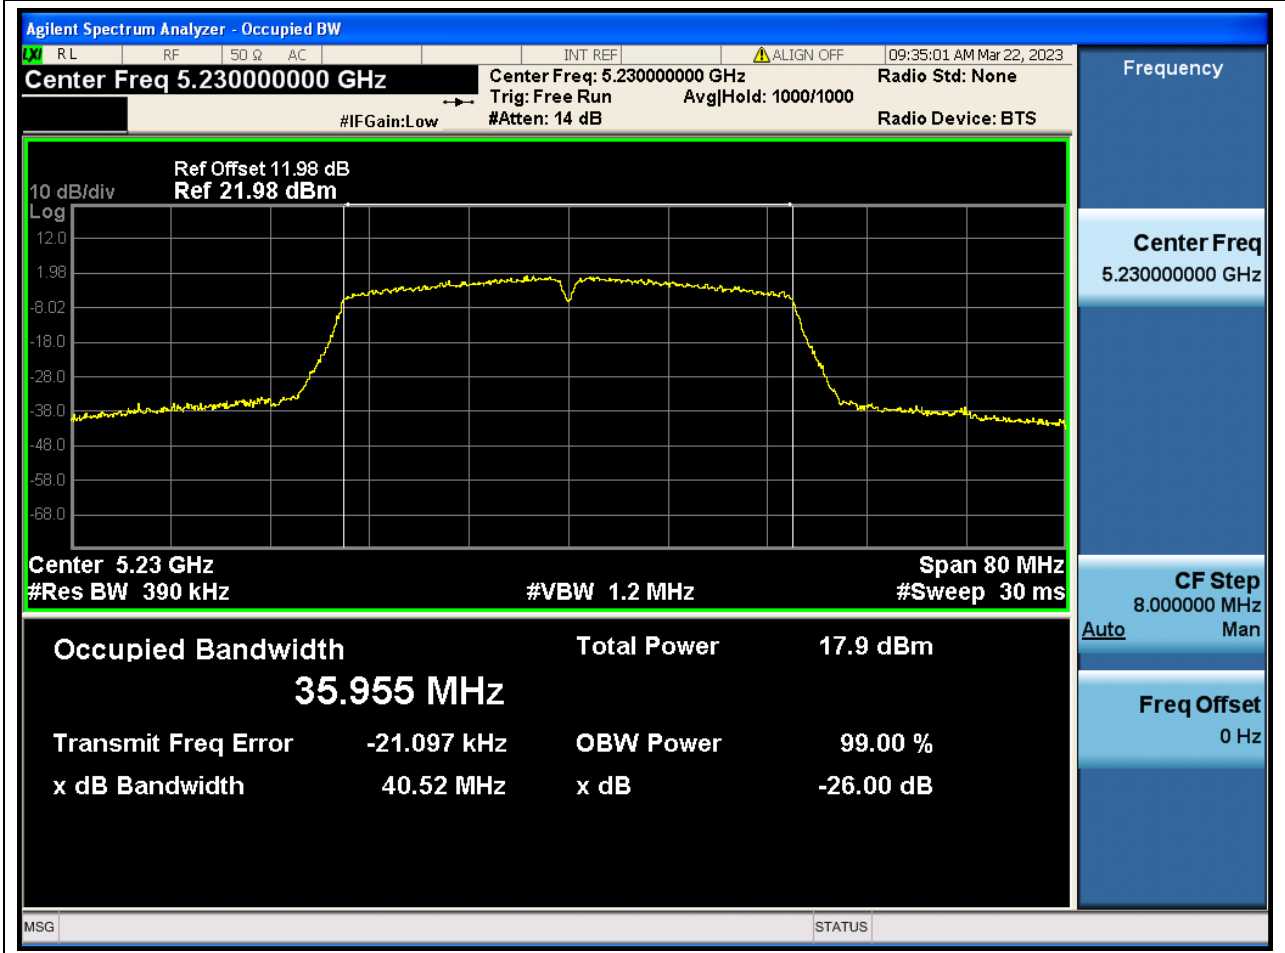

8. 802.11n_40M_Band1_H

8.1. A.2-26dB Bandwidth(NTNV)

Center Frequency (MHz)	XdB Down	RBW (MHz)	Detector	Limit (MHz)	XdB BandWidth (MHz)	Verdict
5230	26	0.39	Peak	0	40.521385	N/A