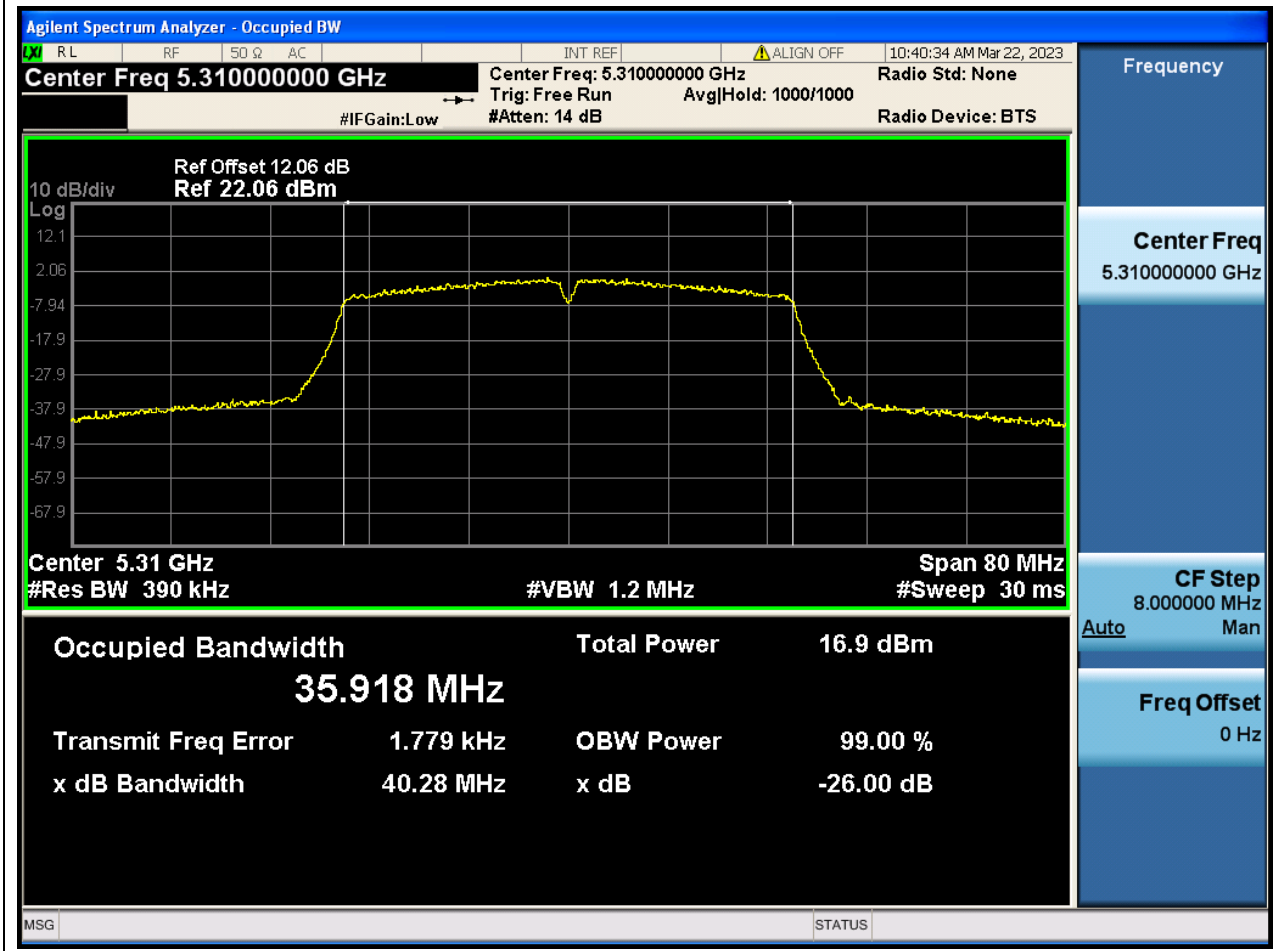

28. 802.11n_40M_Band2_H

28.1. A.2-26dB Bandwidth(NTNV)

Center Frequency (MHz)	XdB Down	RBW (MHz)	Detector	Limit (MHz)	XdB BandWidth (MHz)	Verdict
5310	26	0.39	Peak	0	40.283654	N/A