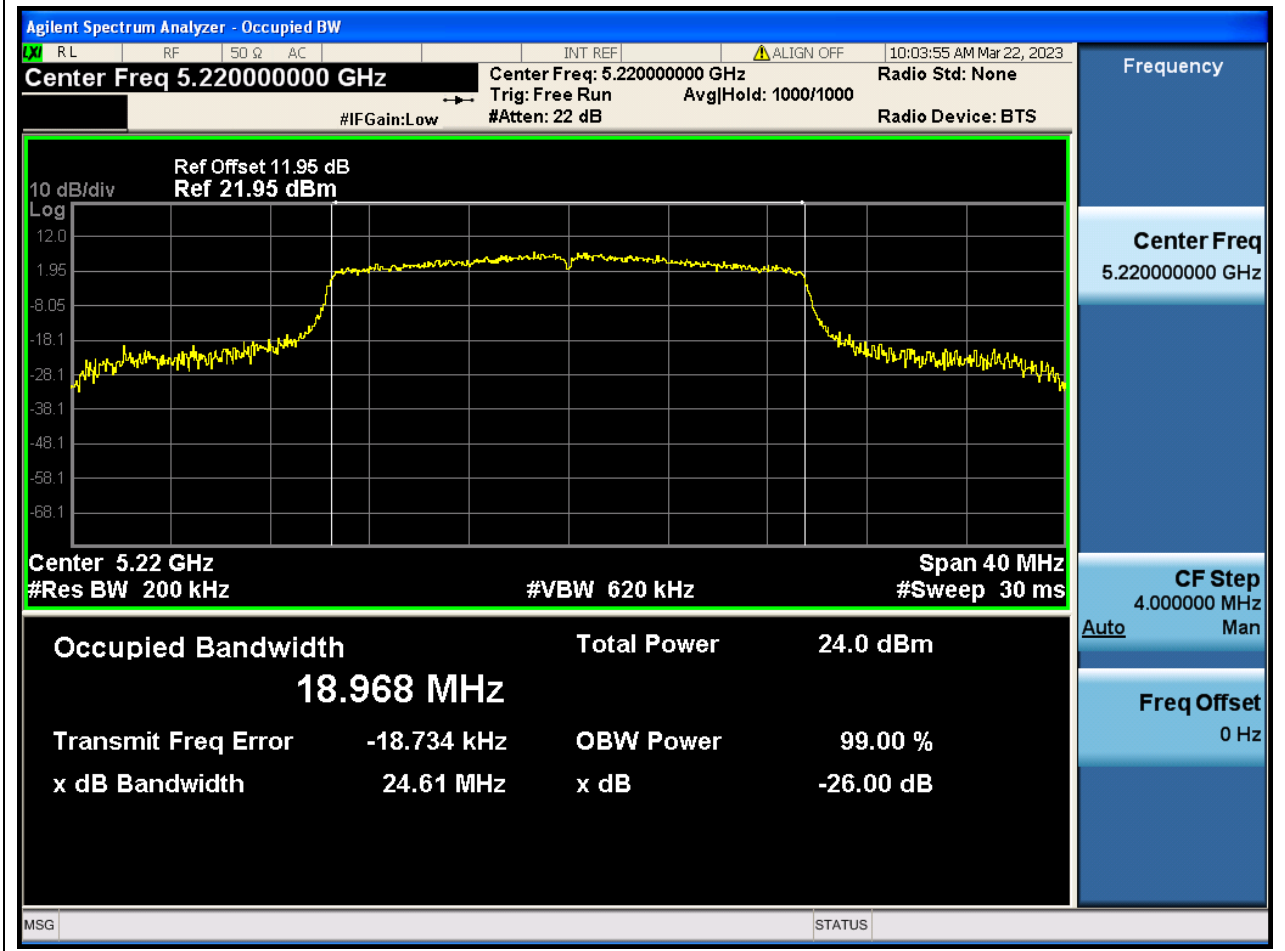

16. 802.11ax_20M_Band1_M

16.1. A.2-26dB Bandwidth(NTNV)

Center Frequency (MHz)	XdB Down	RBW (MHz)	Detector	Limit (MHz)	XdB BandWidth (MHz)	Verdict
5220	26	0.2	Peak	0	24.606048	N/A