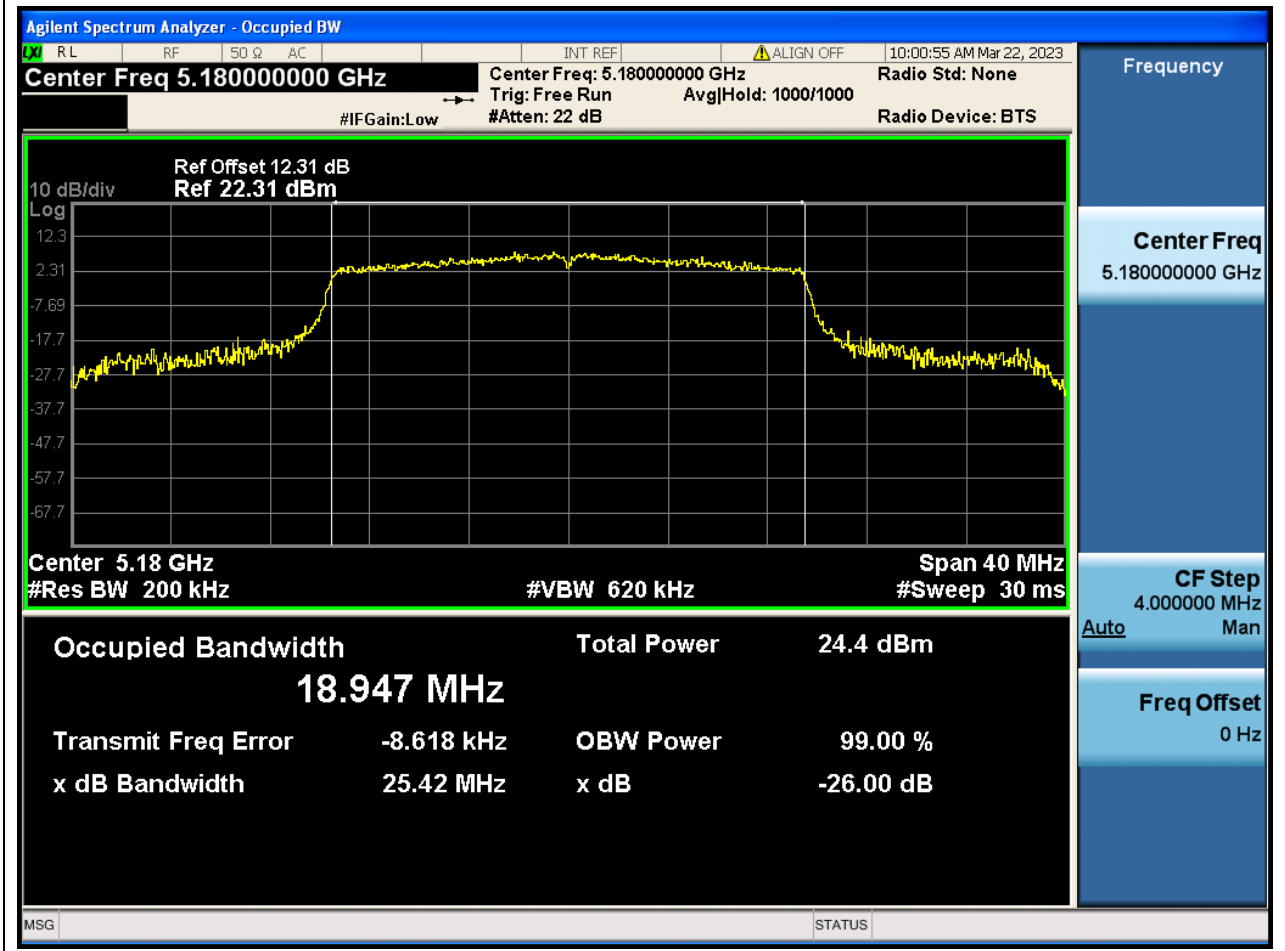

15. 802.11ax_20M_Band1_L

15.1. A.2-26dB Bandwidth(NTNV)

Center Frequency (MHz)	XdB Down	RBW (MHz)	Detector	Limit (MHz)	XdB BandWidth (MHz)	Verdict
5180	26	0.2	Peak	0	25.424454	N/A