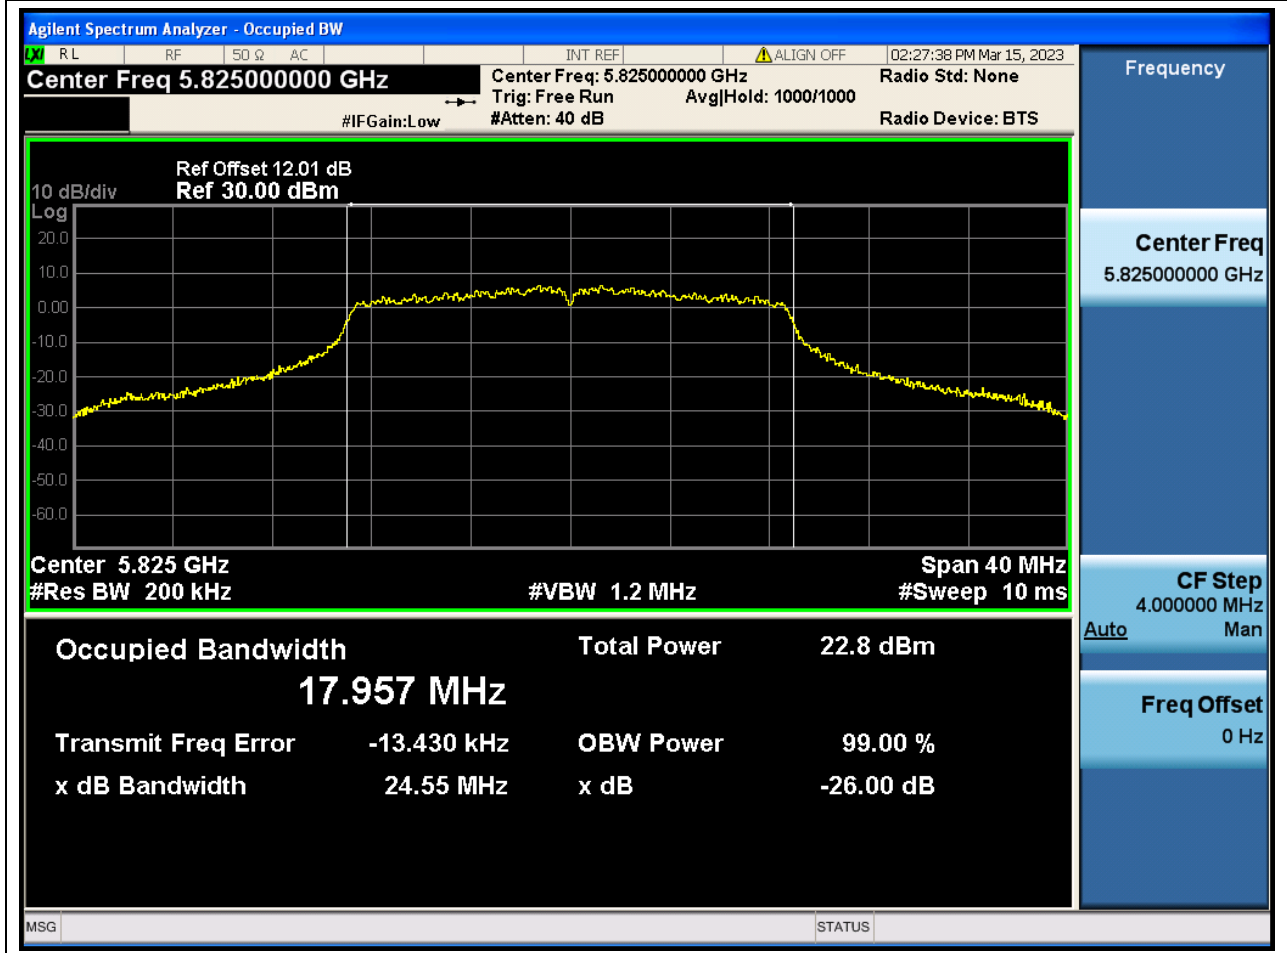

11. 802.11ac_20M_Band4_H

11.1. A.2.2-99% Bandwidth(NTNV)

Center Frequency (MHz)	OBW Power (%)	RBW (MHz)	Detector	Limit (MHz)	OBW (MHz)	Verdict
5825	99	0.2	Peak	0	17.957433	N/A