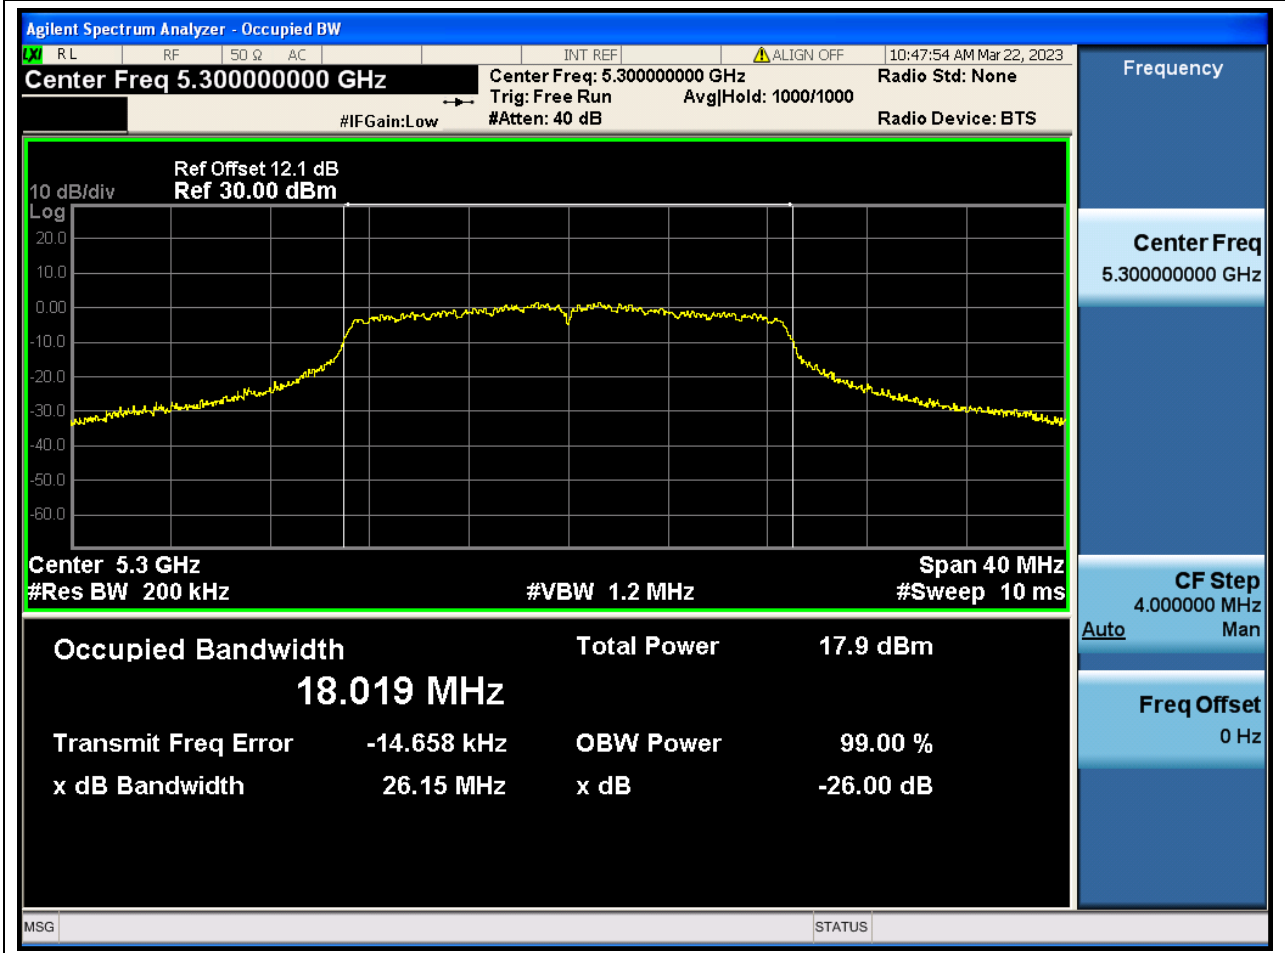

30. 802.11ac_20M_Band2_M

30.1. A.2.2-99% Bandwidth(NTNV)

Center Frequency (MHz)	OBW Power (%)	RBW (MHz)	Detector	Limit (MHz)	OBW (MHz)	Verdict
5300	99	0.2	Peak	0	18.018689	N/A