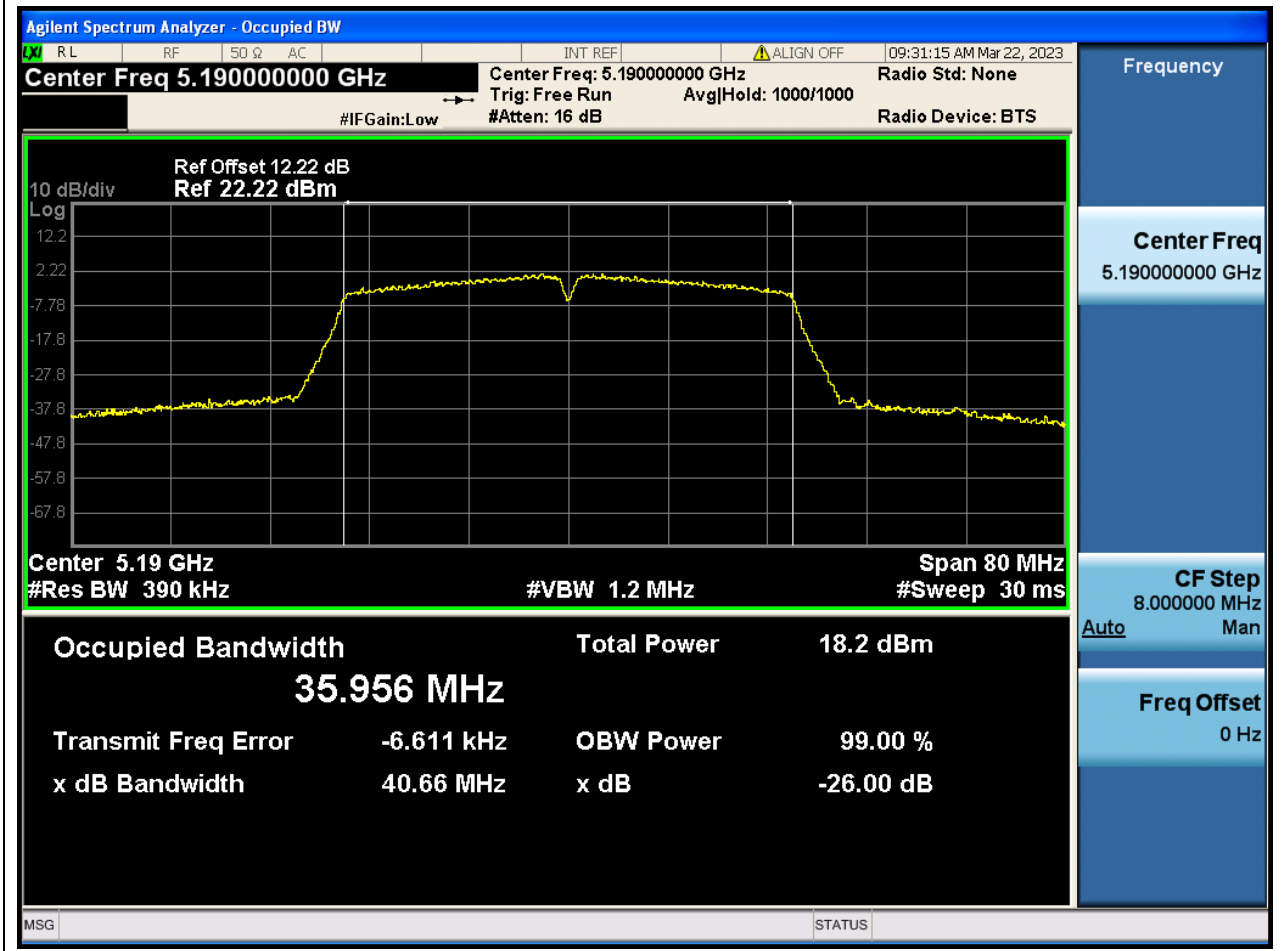

7. 802.11n_40M_Band1_L

7.1. A.2-26dB Bandwidth(NTNV)

Center Frequency (MHz)	XdB Down	RBW (MHz)	Detector	Limit (MHz)	XdB BandWidth (MHz)	Verdict
5190	26	0.39	Peak	0	40.658131	N/A