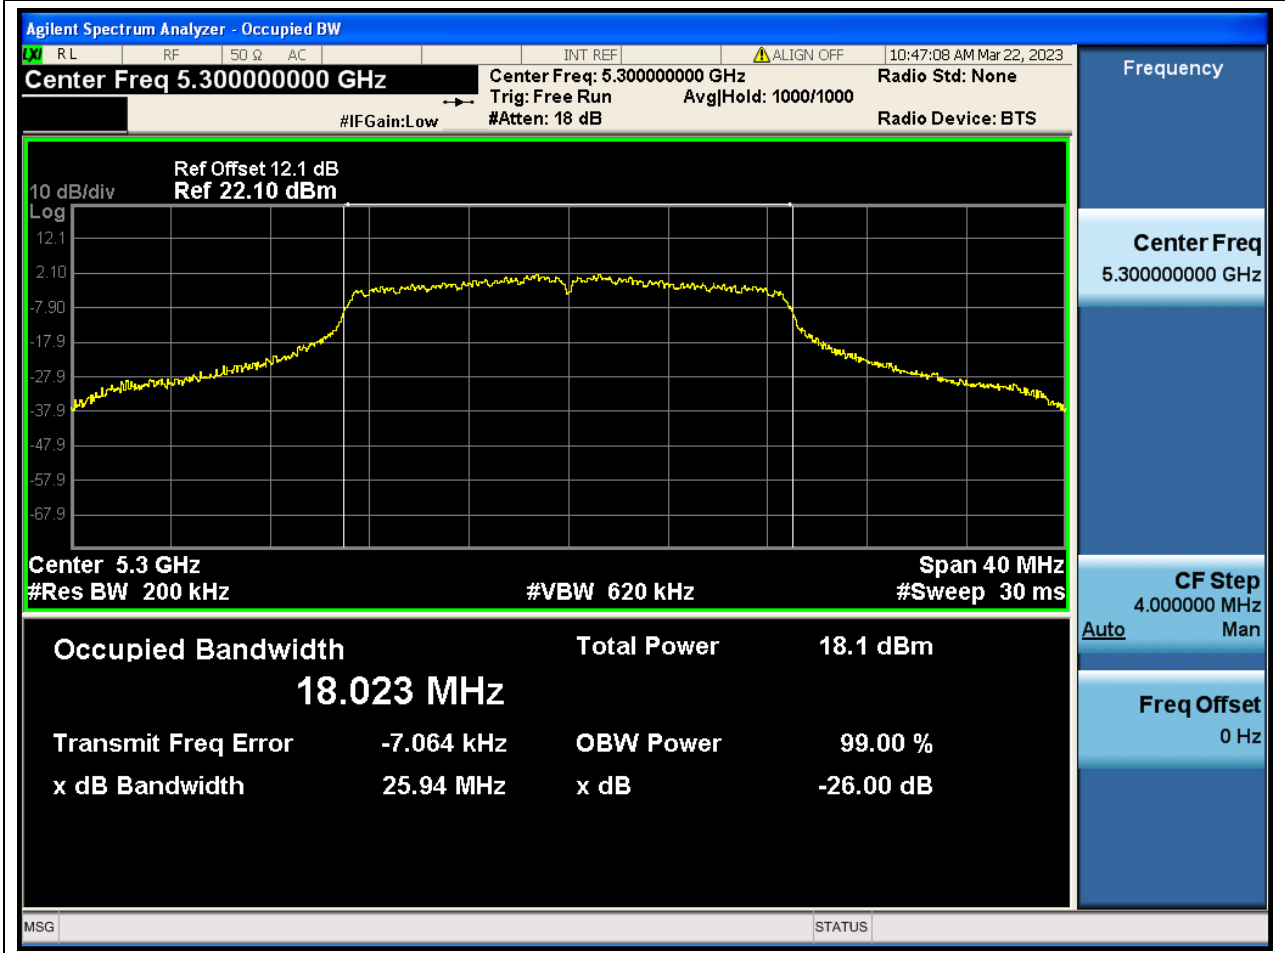

30. 802.11ac_20M_Band2_M

30.1. A.2-26dB Bandwidth(NTNV)

Center Frequency (MHz)	XdB Down	RBW (MHz)	Detector	Limit (MHz)	XdB BandWidth (MHz)	Verdict
5300	26	0.2	Peak	0	25.936075	N/A