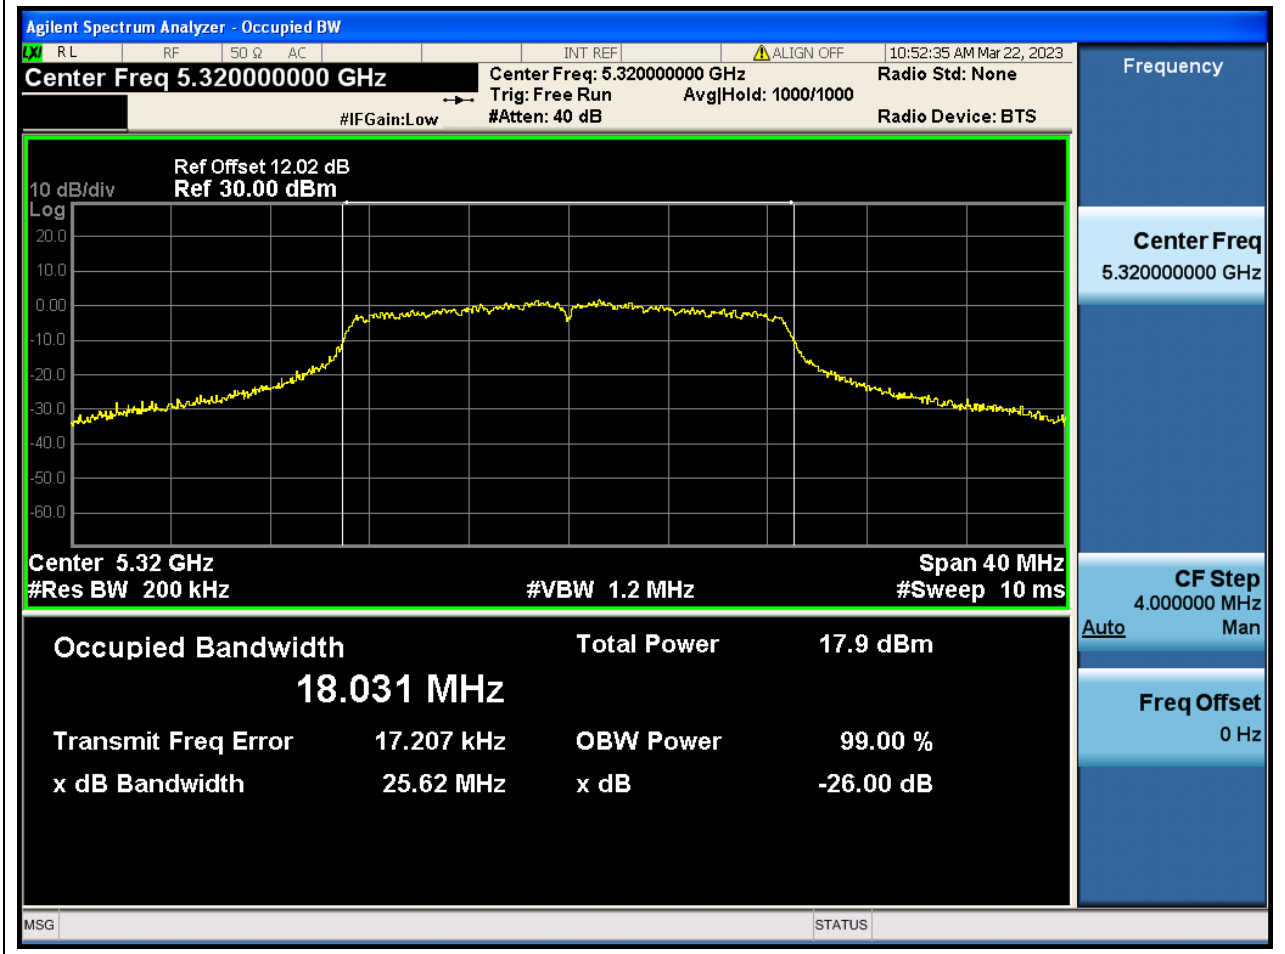

31. 802.11ac_20M_Band2_H

31.1. A.2.2-99% Bandwidth(NTNV)

Center Frequency (MHz)	OBW Power (%)	RBW (MHz)	Detector	Limit (MHz)	OBW (MHz)	Verdict
5320	99	0.2	Peak	0	18.030811	N/A