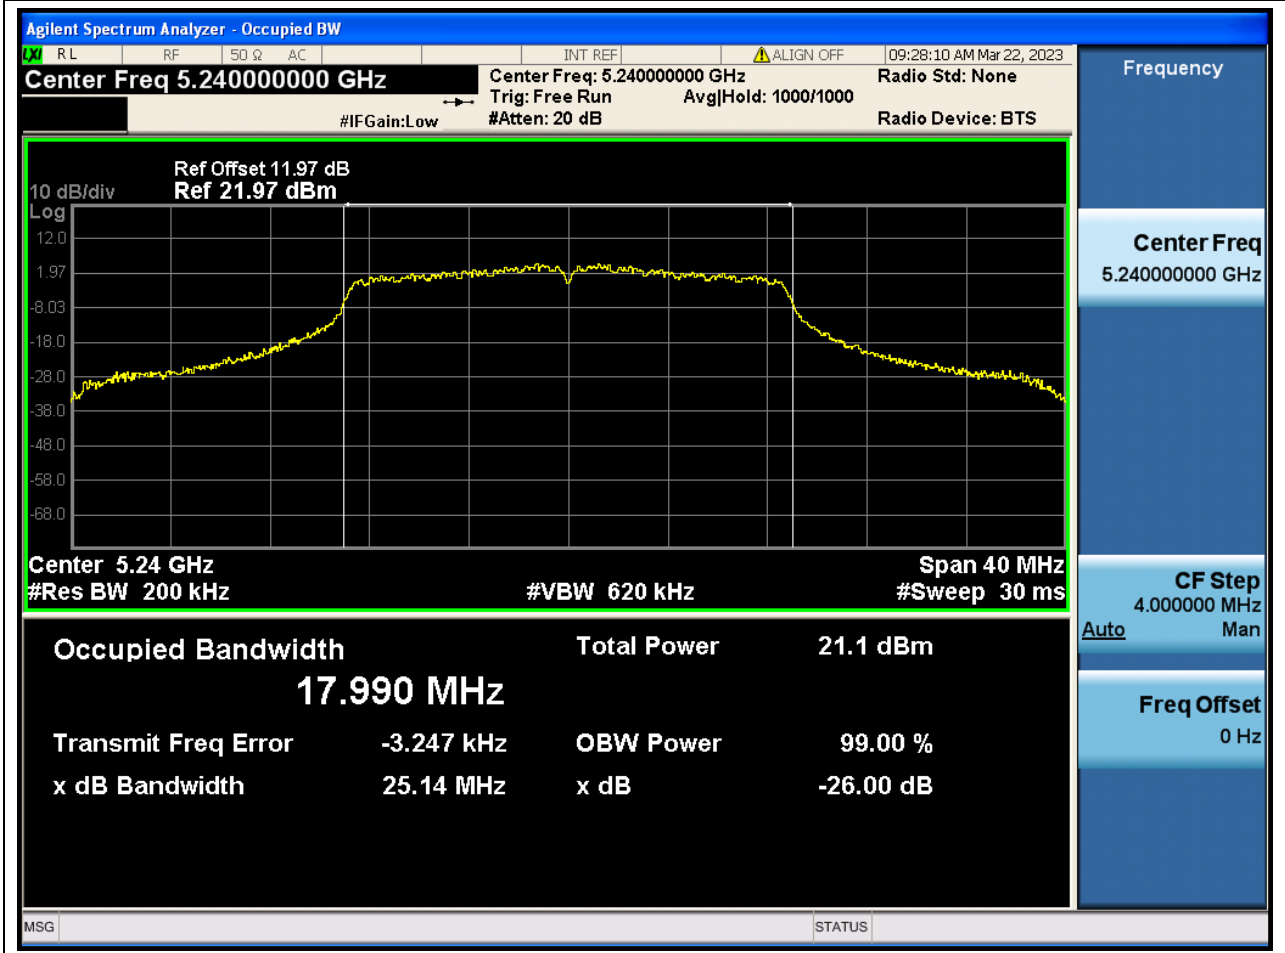

6. 802.11n_20M_Band1_H

6.1. A.2-26dB Bandwidth(NTNV)

Center Frequency (MHz)	XdB Down	RBW (MHz)	Detector	Limit (MHz)	XdB BandWidth (MHz)	Verdict
5240	26	0.2	Peak	0	25.137859	N/A