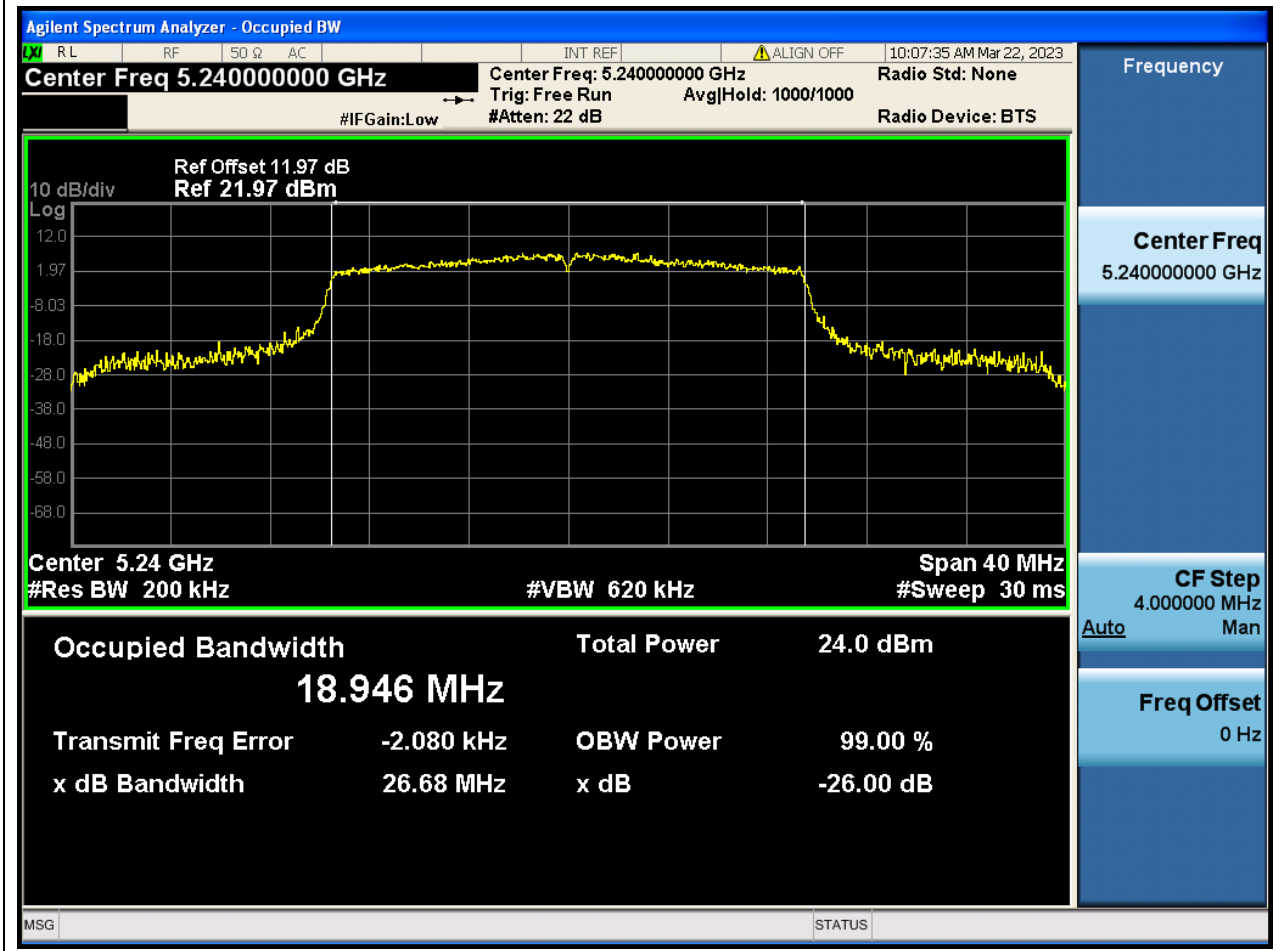

17. 802.11ax_20M_Band1_H

17.1. A.2-26dB Bandwidth(NTNV)

Center Frequency (MHz)	XdB Down	RBW (MHz)	Detector	Limit (MHz)	XdB BandWidth (MHz)	Verdict
5240	26	0.2	Peak	0	26.684773	N/A