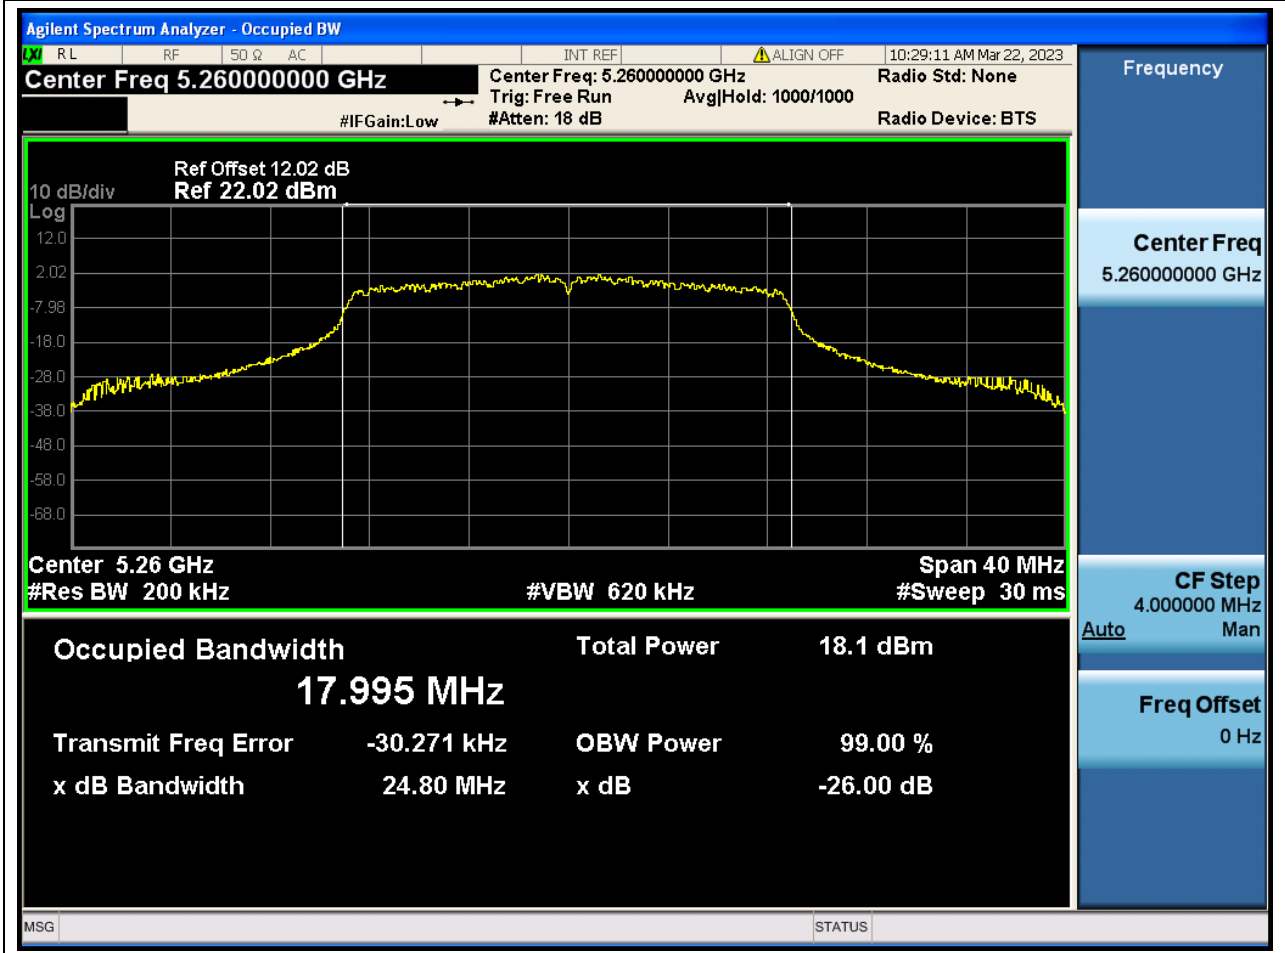

24. 802.11n_20M_Band2_L

24.1. A.2-26dB Bandwidth(NTNV)

Center Frequency (MHz)	XdB Down	RBW (MHz)	Detector	Limit (MHz)	XdB BandWidth (MHz)	Verdict
5260	26	0.2	Peak	0	24.804363	N/A