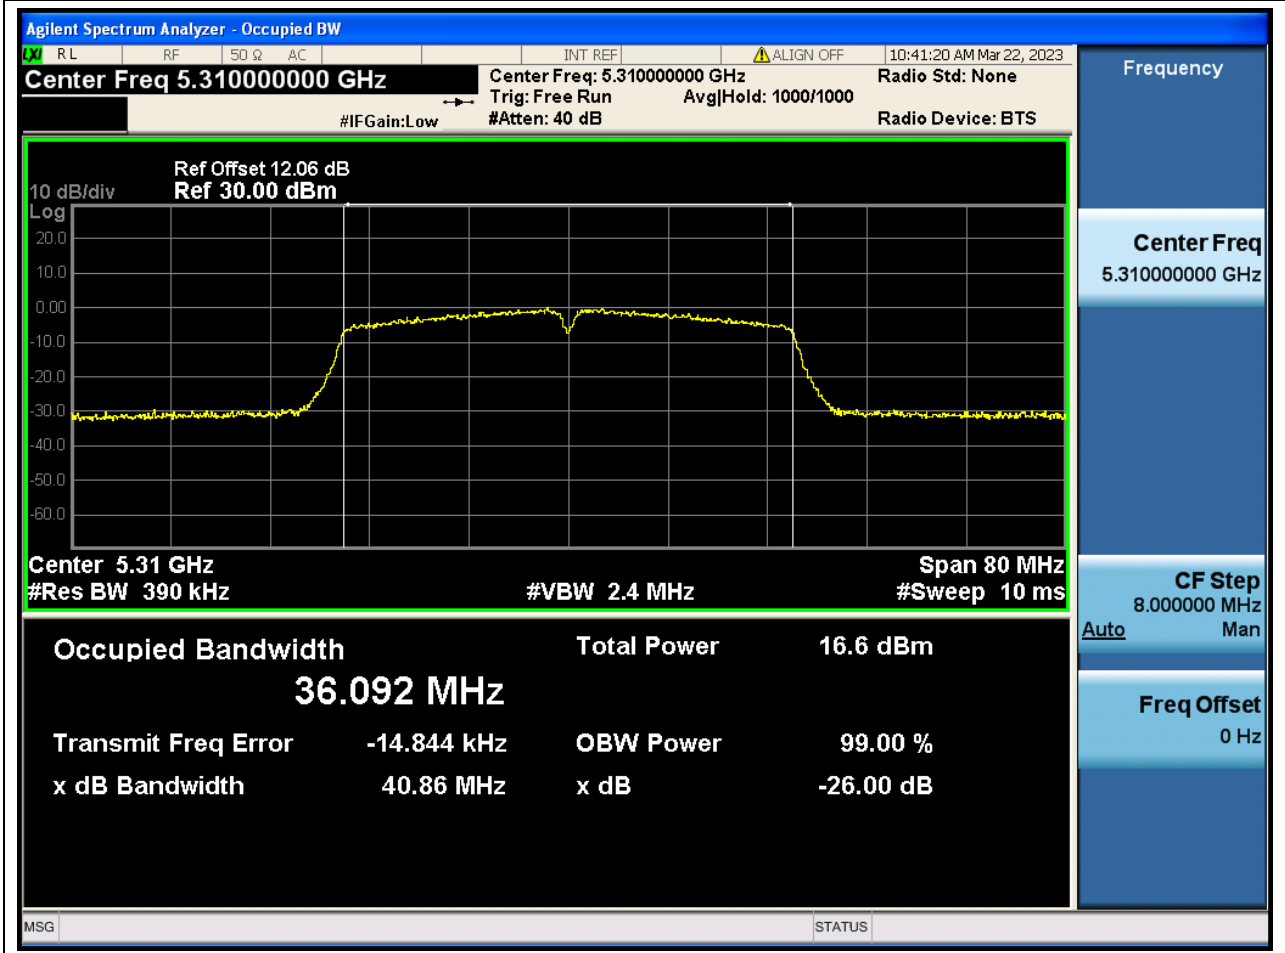

28. 802.11n_40M_Band2_H

28.1. A.2.2-99% Bandwidth(NTNV)

Center Frequency (MHz)	OBW Power (%)	RBW (MHz)	Detector	Limit (MHz)	OBW (MHz)	Verdict
5310	99	0.39	Peak	0	36.09181	N/A