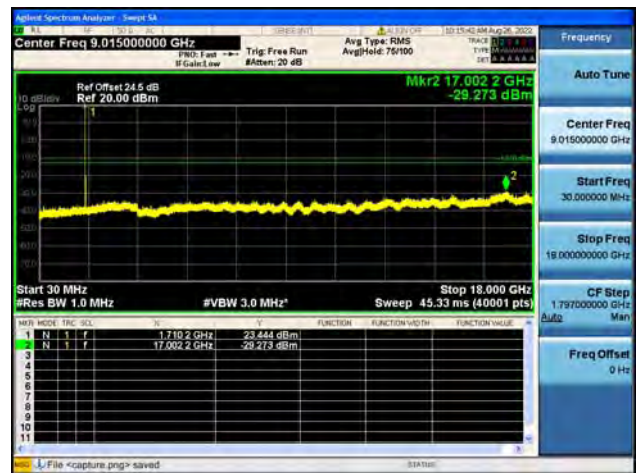

Band66 / 1.4MHz / Mid CH / 16QAM

Band66 / 1.4MHz / Mid CH / 64QAM

Band66 / 1.4MHz / High CH / QPSK

Band66 / 1.4MHz / High CH / 16QAM

Band66 / 1.4MHz / High CH / 64QAM

Band66 / 3MHz / Low CH / QPSK

Band66 / 3MHz / Low CH / 16QAM