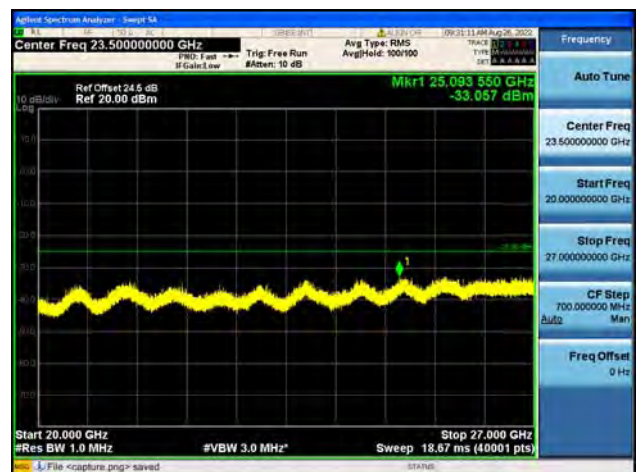

Band41-30M-20G / 15MHz / High CH / 64QAM

Band41-20G-27G / 15MHz / High CH / 64QAM

Band41-30M-20G / 20MHz / Low CH / QPSK

Band41-20G-27G / 20MHz / Low CH / QPSK

Band41-30M-20G / 20MHz / Low CH / 16QAM

Band41-20G-27G / 20MHz / Low CH / 16QAM