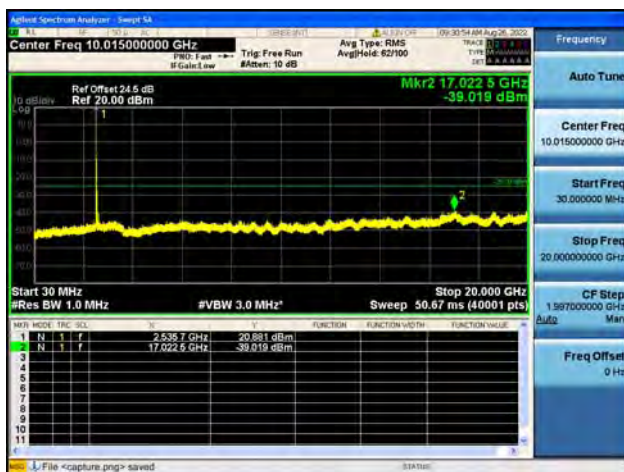

Band41-30M-20G / 15MHz / High CH / 64QAM

Band41-20G-27G / 15MHz / High CH / 64QAM

Band41-30M-20G / 20MHz / Low CH / QPSK

Band41-20G-27G / 20MHz / Low CH / QPSK

Band41-30M-20G / 20MHz / Low CH / 16QAM

Band41-20G-27G / 20MHz / Low CH / 16QAM