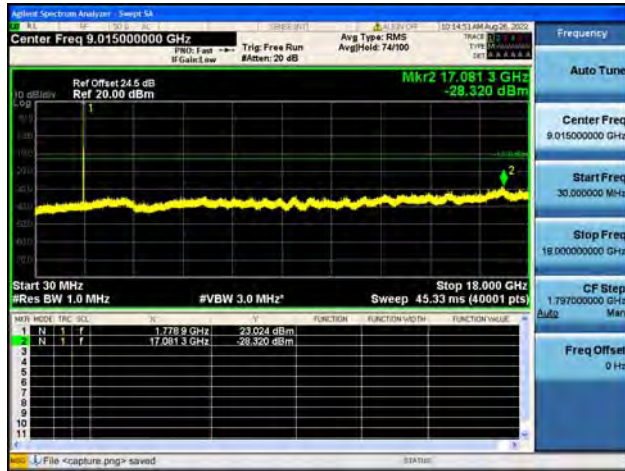

Band66 / 1.4MHz / Mid CH / 16QAM

Band66 / 1.4MHz / Mid CH / 64QAM

Band66 / 1.4MHz / High CH / QPSK

Band66 / 1.4MHz / High CH / 16QAM

Band66 / 1.4MHz / High CH / 64QAM

Band66 / 3MHz / Low CH / QPSK

Band66 / 3MHz / Low CH / 16QAM