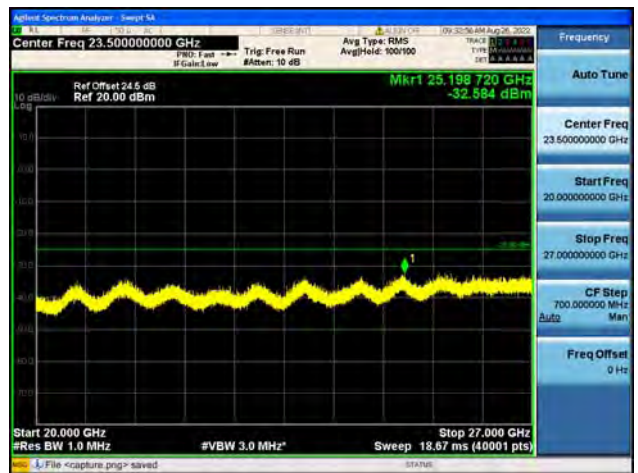

Band41-30M-20G / 20MHz / Low CH / 64QAM

Band41-20G-27G / 20MHz / Low CH / 64QAM

Band41-30M-20G / 20MHz / Mid CH / QPSK

Band41-20G-27G / 20MHz / Mid CH / QPSK

Band41-30M-20G / 20MHz / Mid CH / 16QAM

Band41-20G-27G / 20MHz / Mid CH / 16QAM