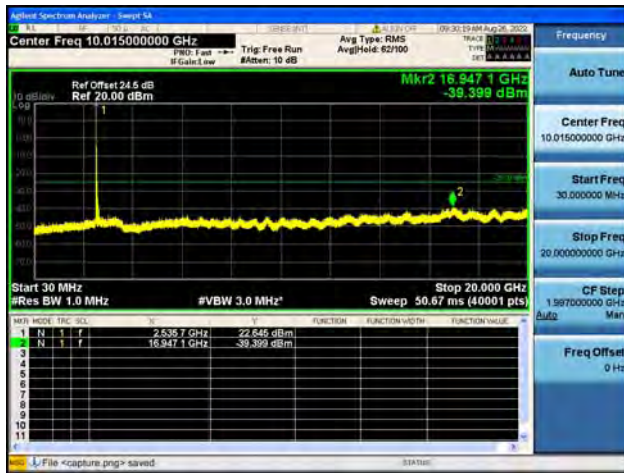

Band41-30M-20G / 15MHz / High CH / 64QAM

Band41-20G-27G / 15MHz / High CH / 64QAM

Band41-30M-20G / 20MHz / Low CH / QPSK

Band41-20G-27G / 20MHz / Low CH / QPSK

Band41-30M-20G / 20MHz / Low CH / 16QAM

Band41-20G-27G / 20MHz / Low CH / 16QAM