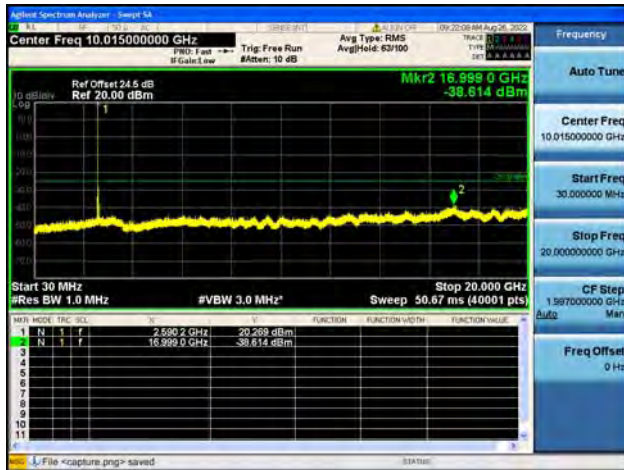

Band41-30M-20G / 10MHz / Low CH / 64QAM

Band41-20G-27G / 10MHz / Low CH / 64QAM

Band41-30M-20G / 10MHz / Mid CH / QPSK

Band41-20G-27G / 10MHz / Mid CH / QPSK

Band41-30M-20G / 10MHz / Mid CH / 16QAM

Band41-20G-27G / 10MHz / Mid CH / 16QAM