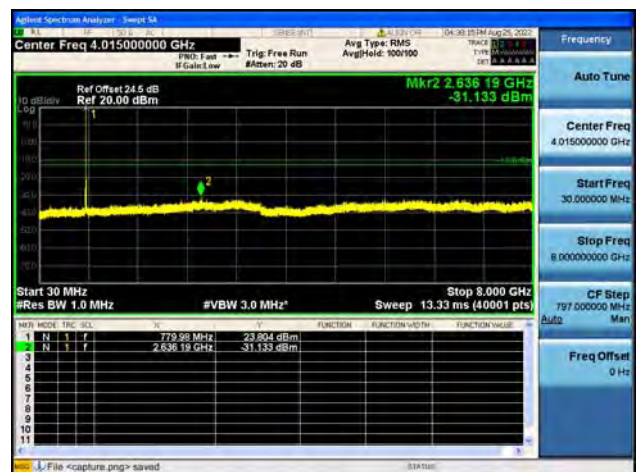

Band13 / 5MHz / High CH / 16QAM