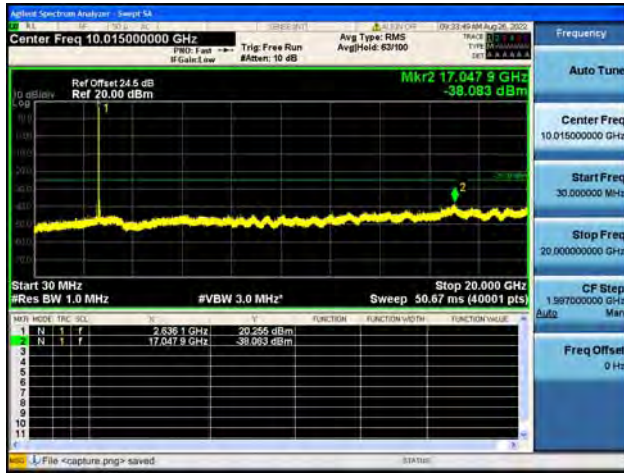

Band41-30M-20G / 20MHz / Mid CH / 64QAM

Band41-20G-27G / 20MHz / Mid CH / 64QAM

Band41-30M-20G / 20MHz / High CH / QPSK

Band41-20G-27G / 20MHz / High CH / QPSK

Band41-30M-20G / 20MHz / High CH / 16QAM

Band41-20G-27G / 20MHz / High CH / 16QAM