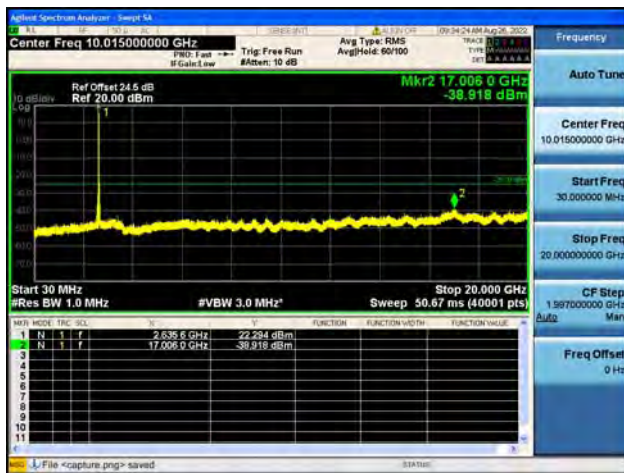

Band41-30M-20G / 20MHz / Mid CH / 64QAM

Band41-20G-27G / 20MHz / Mid CH / 64QAM

Band41-30M-20G / 20MHz / High CH / QPSK

Band41-20G-27G / 20MHz / High CH / QPSK

Band41-30M-20G / 20MHz / High CH / 16QAM

Band41-20G-27G / 20MHz / High CH / 16QAM