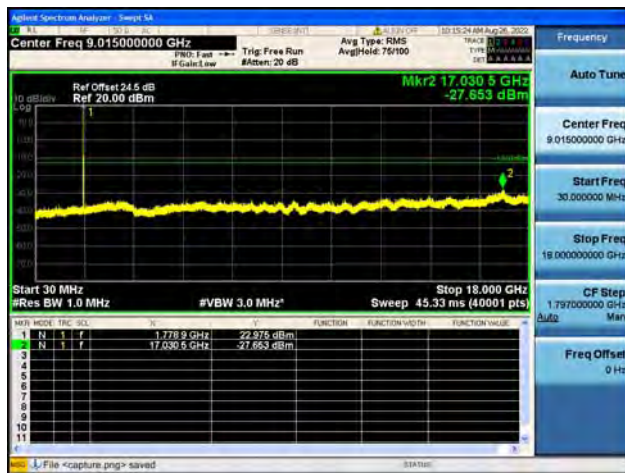

Band66 / 1.4MHz / Mid CH / 16QAM

Band66 / 1.4MHz / Mid CH / 64QAM

Band66 / 1.4MHz / High CH / QPSK

Band66 / 1.4MHz / High CH / 16QAM

Band66 / 1.4MHz / High CH / 64QAM

Band66 / 3MHz / Low CH / QPSK

Band66 / 3MHz / Low CH / 16QAM