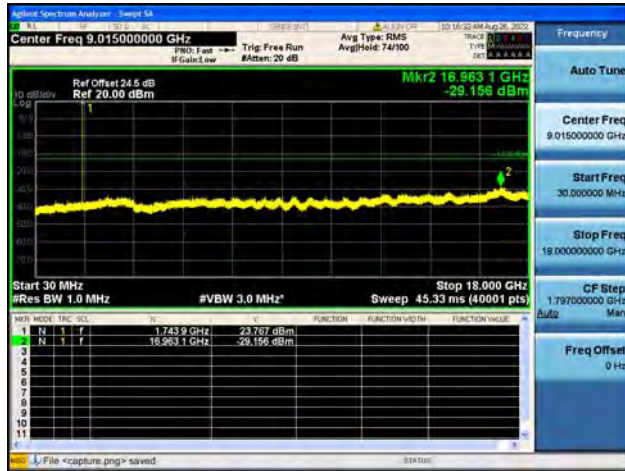

Band66 / 3MHz / Mid CH / 64QAM