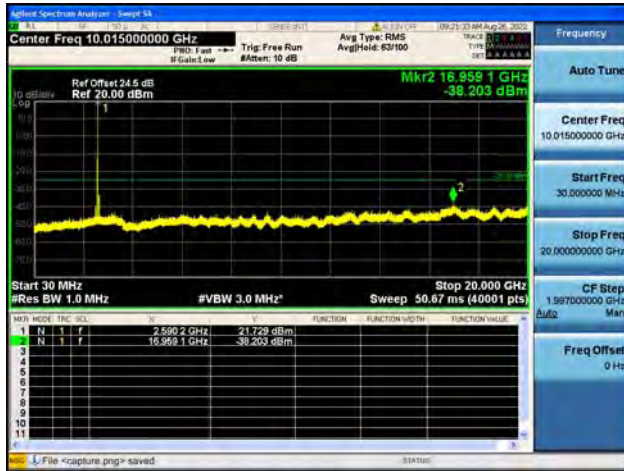

Band41-30M-20G / 10MHz / Low CH / 64QAM

Band41-20G-27G / 10MHz / Low CH / 64QAM

Band41-30M-20G / 10MHz / Mid CH / QPSK

Band41-20G-27G / 10MHz / Mid CH / QPSK

Band41-30M-20G / 10MHz / Mid CH / 16QAM

Band41-20G-27G / 10MHz / Mid CH / 16QAM