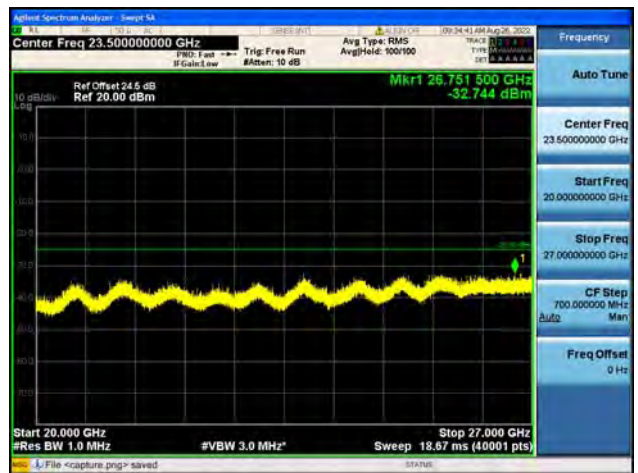

Band41-30M-20G / 20MHz / Mid CH / 64QAM

Band41-20G-27G / 20MHz / Mid CH / 64QAM

Band41-30M-20G / 20MHz / High CH / QPSK

Band41-20G-27G / 20MHz / High CH / QPSK

Band41-30M-20G / 20MHz / High CH / 16QAM

Band41-20G-27G / 20MHz / High CH / 16QAM