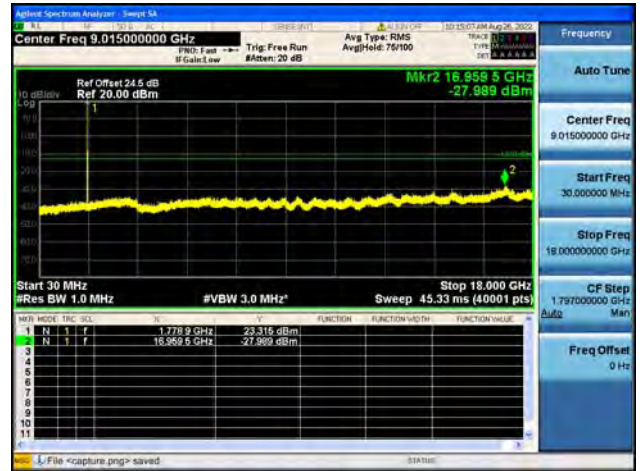

Band66 / 1.4MHz / Mid CH / 16QAM

Band66 / 1.4MHz / Mid CH / 64QAM

Band66 / 1.4MHz / High CH / QPSK

Band66 / 1.4MHz / High CH / 16QAM

Band66 / 1.4MHz / High CH / 64QAM

Band66 / 3MHz / Low CH / QPSK

Band66 / 3MHz / Low CH / 16QAM