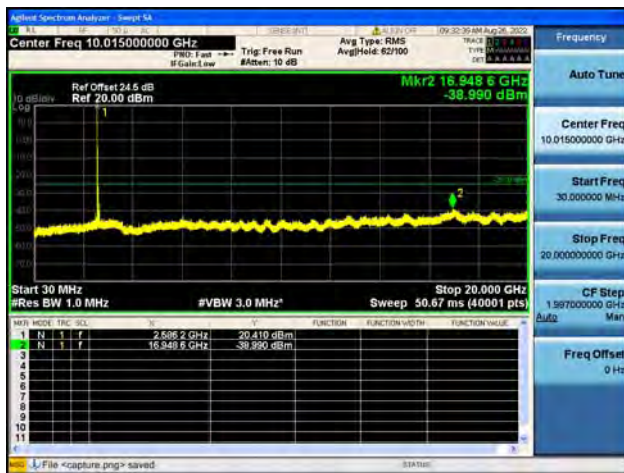

Band41-30M-20G / 20MHz / Low CH / 64QAM

Band41-20G-27G / 20MHz / Low CH / 64QAM

Band41-30M-20G / 20MHz / Mid CH / QPSK

Band41-20G-27G / 20MHz / Mid CH / QPSK

Band41-30M-20G / 20MHz / Mid CH / 16QAM

Band41-20G-27G / 20MHz / Mid CH / 16QAM