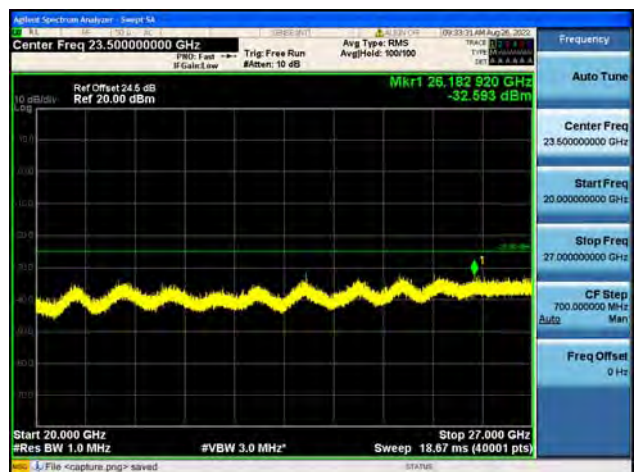

Band41-20G-27G / 20MHz / High CH / QPSK