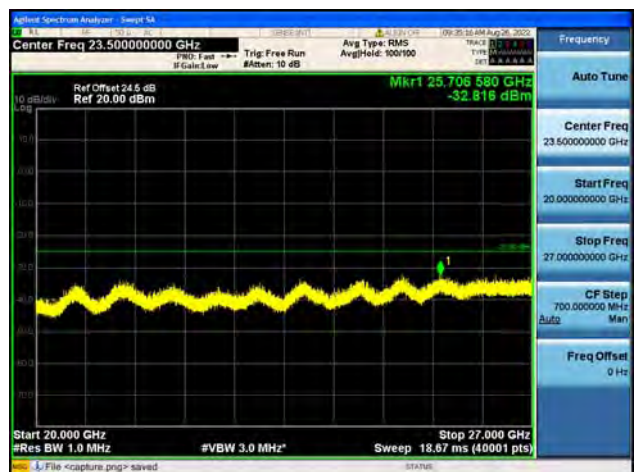

Band66 / 1.4MHz / Low CH / 16QAM