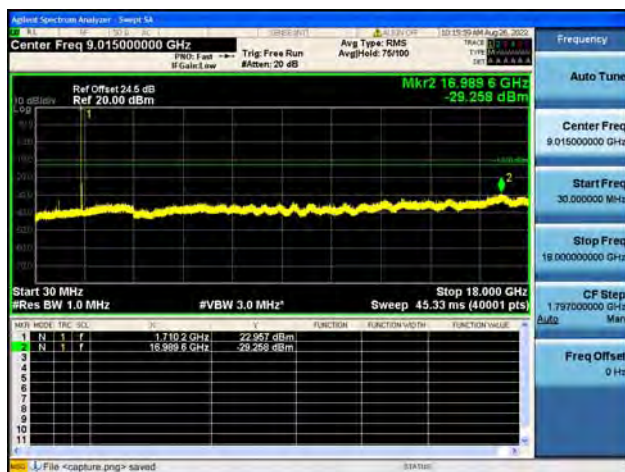

Band66 / 1.4MHz / Mid CH / 16QAM

Band66 / 1.4MHz / Mid CH / 64QAM

Band66 / 1.4MHz / High CH / QPSK

Band66 / 1.4MHz / High CH / 16QAM

Band66 / 1.4MHz / High CH / 64QAM

Band66 / 3MHz / Low CH / QPSK

Band66 / 3MHz / Low CH / 16QAM