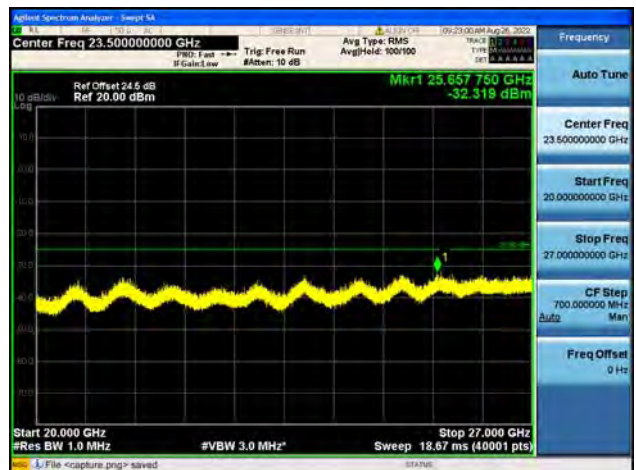

Band41-20G-27G / 10MHz / High CH / QPSK