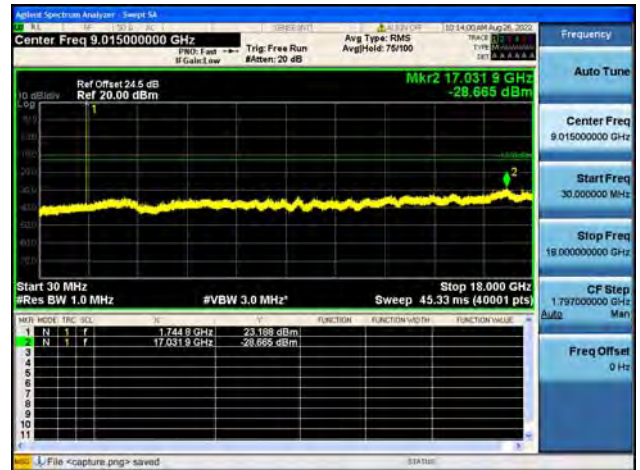

Band41-30M-20G / 20MHz / High CH / 64QAM

Band41-20G-27G / 20MHz / High CH / 64QAM

Band66 / 1.4MHz / Low CH / QPSK

Band66 / 1.4MHz / Low CH / 16QAM

Band66 / 1.4MHz / Low CH / 64QAM

Band66 / 1.4MHz / Mid CH / QPSK