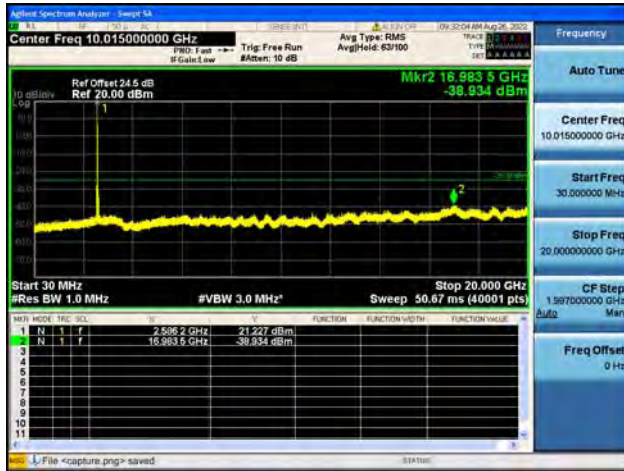

Band41-30M-20G / 20MHz / Low CH / 64QAM

Band41-20G-27G / 20MHz / Low CH / 64QAM

Band41-30M-20G / 20MHz / Mid CH / QPSK

Band41-20G-27G / 20MHz / Mid CH / QPSK

Band41-30M-20G / 20MHz / Mid CH / 16QAM

Band41-20G-27G / 20MHz / Mid CH / 16QAM