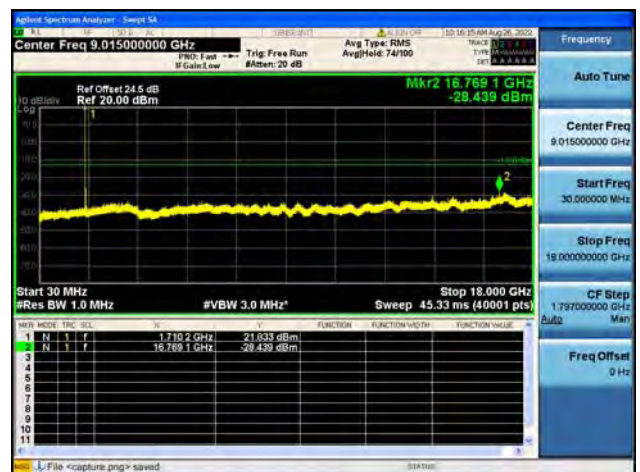

Band66 / 3MHz / Mid CH / 16QAM