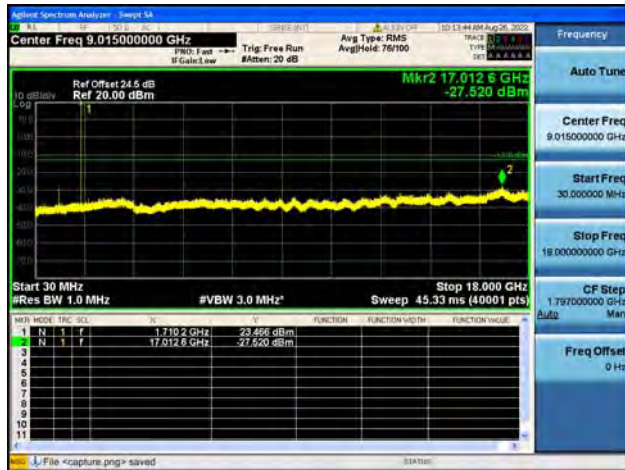

Band41-30M-20G / 20MHz / High CH / 64QAM

Band41-20G-27G / 20MHz / High CH / 64QAM

Band66 / 1.4MHz / Low CH / QPSK

Band66 / 1.4MHz / Low CH / 16QAM

Band66 / 1.4MHz / Low CH / 64QAM

Band66 / 1.4MHz / Mid CH / QPSK