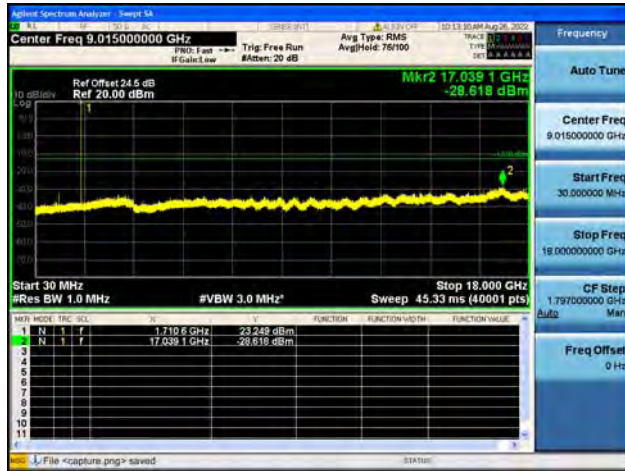

Band41-30M-20G / 20MHz / High CH / 64QAM

Band41-20G-27G / 20MHz / High CH / 64QAM

Band66 / 1.4MHz / Low CH / QPSK

Band66 / 1.4MHz / Low CH / 16QAM

Band66 / 1.4MHz / Low CH / 64QAM

Band66 / 1.4MHz / Mid CH / QPSK