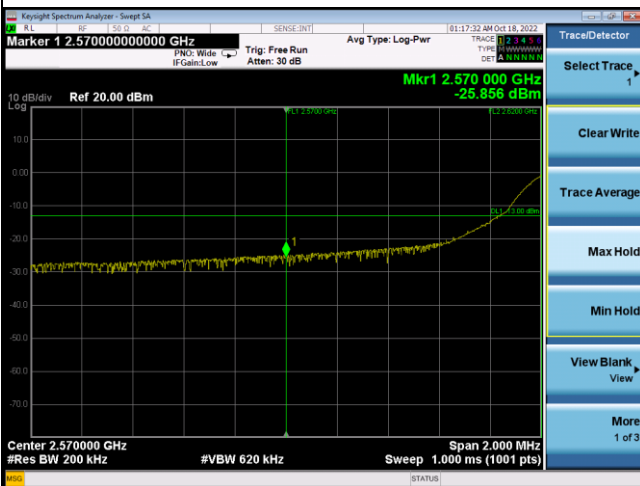

37850

Channel

38150

100RB#0

Channel

37850

Channel

38150