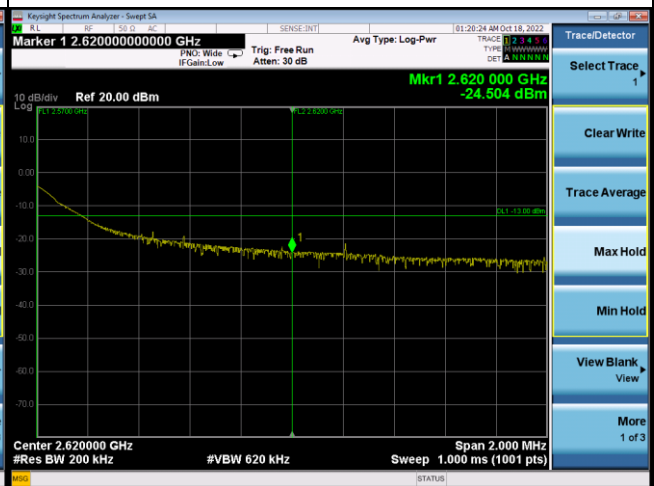

37850

Channel

38150

100RB#0

Channel

37850

Channel

38150