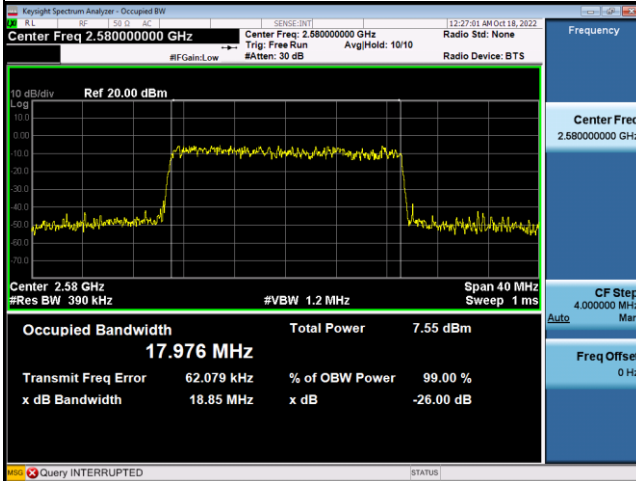

Spectrum Plot

64QAM-37850