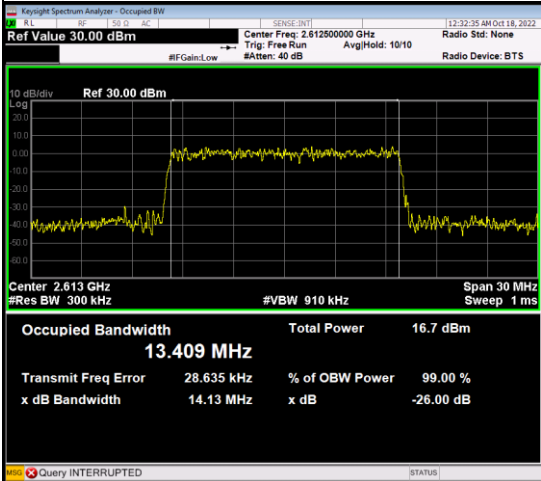

Spectrum Plot

Spectrum Plot

64QAM-37825

64QAM-38000

64QAM-38175

LTE Band 38_20M					
QPSK					
Channel	Frequency (MHz)	99% Occupied Bandwidth (MHz)	Channel	Frequency (MHz)	26dB Bandwidth (MHz)
37850	2580	17.872	37850	2580	18.85
38000	2595	17.939	38000	2595	18.84
38150	2610	17.912	38150	2610	18.82
16QAM					
Channel	Frequency (MHz)	99% Occupied Bandwidth (MHz)	Channel	Frequency (MHz)	26dB Bandwidth (MHz)
37850	2580	17.924	37850	2580	18.91
38000	2595	17.767	38000	2595	18.84
38150	2610	17.847	38150	2610	18.85
64QAM					
Channel	Frequency (MHz)	99% Occupied Bandwidth (MHz)	Channel	Frequency (MHz)	26dB Bandwidth (MHz)
37850	2580	17.976	37850	2580	18.85
38000	2595	17.902	38000	2595	18.82
38150	2610	17.854	38150	2610	18.76