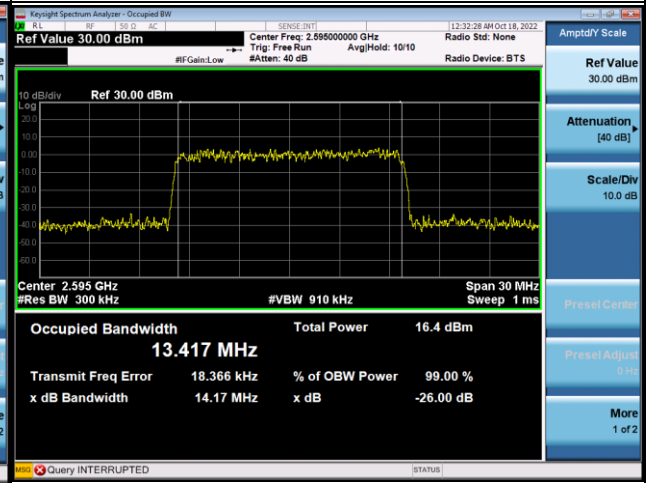

Spectrum Plot

Spectrum Plot

64QAM-37825

64QAM-38000

64QAM-38175

LTE Band 38_20M					
QPSK					
Channel	Frequency (MHz)	99% Occupied Bandwidth (MHz)	Channel	Frequency (MHz)	26dB Bandwidth (MHz)
37850	2580	17.872	37850	2580	18.85
38000	2595	17.939	38000	2595	18.84
38150	2610	17.912	38150	2610	18.82
16QAM					
Channel	Frequency (MHz)	99% Occupied Bandwidth (MHz)	Channel	Frequency (MHz)	26dB Bandwidth (MHz)
37850	2580	17.924	37850	2580	18.91
38000	2595	17.767	38000	2595	18.84
38150	2610	17.847	38150	2610	18.85
64QAM					
Channel	Frequency (MHz)	99% Occupied Bandwidth (MHz)	Channel	Frequency (MHz)	26dB Bandwidth (MHz)
37850	2580	17.976	37850	2580	18.85
38000	2595	17.902	38000	2595	18.82
38150	2610	17.854	38150	2610	18.76