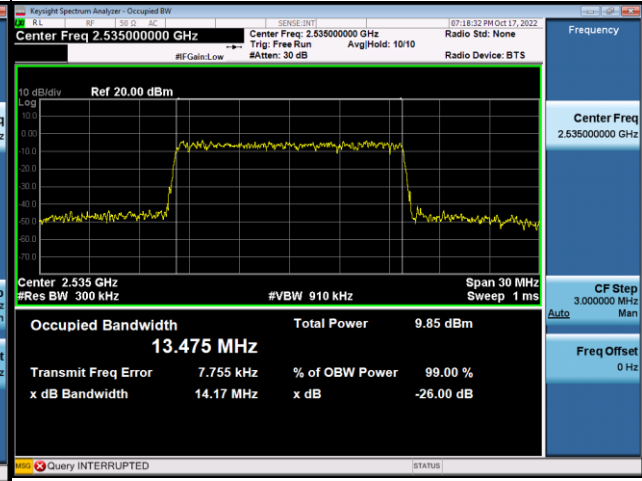

Spectrum Plot

Spectrum Plot

64QAM-20825

64QAM-21100

64QAM-21375

LTE Band 7_20M					
QPSK					
Channel	Frequency (MHz)	99% Occupied Bandwidth (MHz)	Channel	Frequency (MHz)	26dB Bandwidth (MHz)
20850	2510	17.863	20850	2510	18.80
21100	2535	17.993	21100	2535	18.89
21350	2560	17.954	21350	2560	18.86
16QAM					
Channel	Frequency (MHz)	99% Occupied Bandwidth (MHz)	Channel	Frequency (MHz)	26dB Bandwidth (MHz)
20850	2510	17.907	20850	2510	18.88
21100	2535	17.851	21100	2535	18.86
21350	2560	17.906	21350	2560	18.81
64QAM					
Channel	Frequency (MHz)	99% Occupied Bandwidth (MHz)	Channel	Frequency (MHz)	26dB Bandwidth (MHz)
20850	2510	17.892	20850	2510	18.82
21100	2535	17.978	21100	2535	18.86
21350	2560	17.900	21350	2560	18.81