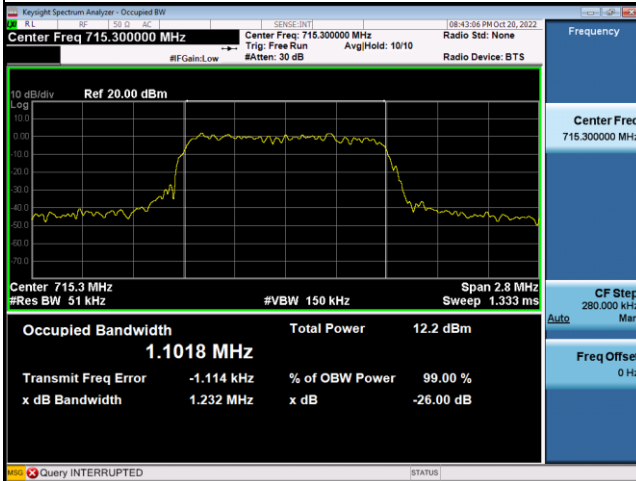

Spectrum Plot

Spectrum Plot

64QAM-20850

64QAM-21100

64QAM-21350

LTE Band 12_1.4M					
QPSK					
Channel	Frequency (MHz)	99% Occupied Bandwidth (MHz)	Channel	Frequency (MHz)	26dB Bandwidth (MHz)
23017	699.7	1.0989	23017	699.7	1.258
23095	707.5	1.1034	23095	707.5	1.228
23173	715.3	1.1018	23173	715.3	1.232
16QAM					
Channel	Frequency (MHz)	99% Occupied Bandwidth (MHz)	Channel	Frequency (MHz)	26dB Bandwidth (MHz)
23017	699.7	1.1102	23017	699.7	1.248
23095	707.5	1.0921	23095	707.5	1.215
23173	715.3	1.0988	23173	715.3	1.197
64QAM					
Channel	Frequency (MHz)	99% Occupied Bandwidth (MHz)	Channel	Frequency (MHz)	26dB Bandwidth (MHz)
23017	699.7	1.1118	23017	699.7	1.216
23095	707.5	1.0916	23095	707.5	1.226
23173	715.3	1.1070	23173	715.3	1.228

Spectrum Plot

QPSK-23017

QPSK-23095

QPSK-23173

16QAM-23017

16QAM-23095

16QAM-23173

LTE Band 12_3M					
QPSK					
Channel	Frequency (MHz)	99% Occupied Bandwidth (MHz)	Channel	Frequency (MHz)	26dB Bandwidth (MHz)
23025	700.5	2.7327	23025	700.5	2.940
23095	707.5	2.7007	23095	707.5	2.922
23165	714.5	2.7117	23165	714.5	2.939
16QAM					
Channel	Frequency (MHz)	99% Occupied Bandwidth (MHz)	Channel	Frequency (MHz)	26dB Bandwidth (MHz)
23025	700.5	2.7305	23025	700.5	2.960
23095	707.5	2.7189	23095	707.5	2.917
23165	714.5	2.7049	23165	714.5	2.921
64QAM					
Channel	Frequency (MHz)	99% Occupied Bandwidth (MHz)	Channel	Frequency (MHz)	26dB Bandwidth (MHz)
23025	700.5	2.7097	23025	700.5	2.919
23095	707.5	2.7246	23095	707.5	2.926
23165	714.5	2.7017	23165	714.5	2.919