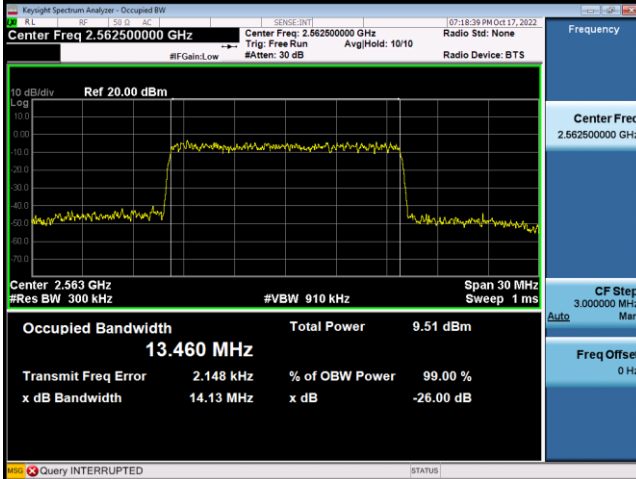

Spectrum Plot

Spectrum Plot

64QAM-20825

64QAM-21100

64QAM-21375

LTE Band 7_20M					
QPSK					
Channel	Frequency (MHz)	99% Occupied Bandwidth (MHz)	Channel	Frequency (MHz)	26dB Bandwidth (MHz)
20850	2510	17.863	20850	2510	18.80
21100	2535	17.993	21100	2535	18.89
21350	2560	17.954	21350	2560	18.86
16QAM					
Channel	Frequency (MHz)	99% Occupied Bandwidth (MHz)	Channel	Frequency (MHz)	26dB Bandwidth (MHz)
20850	2510	17.907	20850	2510	18.88
21100	2535	17.851	21100	2535	18.86
21350	2560	17.906	21350	2560	18.81
64QAM					
Channel	Frequency (MHz)	99% Occupied Bandwidth (MHz)	Channel	Frequency (MHz)	26dB Bandwidth (MHz)
20850	2510	17.892	20850	2510	18.82
21100	2535	17.978	21100	2535	18.86
21350	2560	17.900	21350	2560	18.81