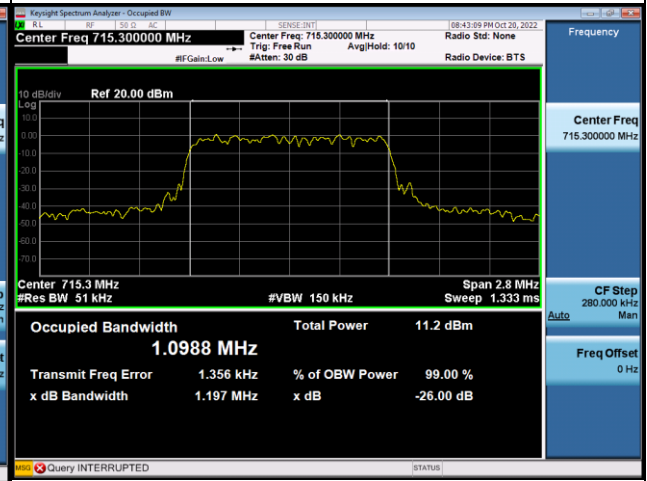

Spectrum Plot

QPSK-23017

QPSK-23095

QPSK-23173

16QAM-23017

16QAM-23095

16QAM-23173

LTE Band 12_3M					
QPSK					
Channel	Frequency (MHz)	99% Occupied Bandwidth (MHz)	Channel	Frequency (MHz)	26dB Bandwidth (MHz)
23025	700.5	2.7327	23025	700.5	2.940
23095	707.5	2.7007	23095	707.5	2.922
23165	714.5	2.7117	23165	714.5	2.939
16QAM					
Channel	Frequency (MHz)	99% Occupied Bandwidth (MHz)	Channel	Frequency (MHz)	26dB Bandwidth (MHz)
23025	700.5	2.7305	23025	700.5	2.960
23095	707.5	2.7189	23095	707.5	2.917
23165	714.5	2.7049	23165	714.5	2.921
64QAM					
Channel	Frequency (MHz)	99% Occupied Bandwidth (MHz)	Channel	Frequency (MHz)	26dB Bandwidth (MHz)
23025	700.5	2.7097	23025	700.5	2.919
23095	707.5	2.7246	23095	707.5	2.926
23165	714.5	2.7017	23165	714.5	2.919