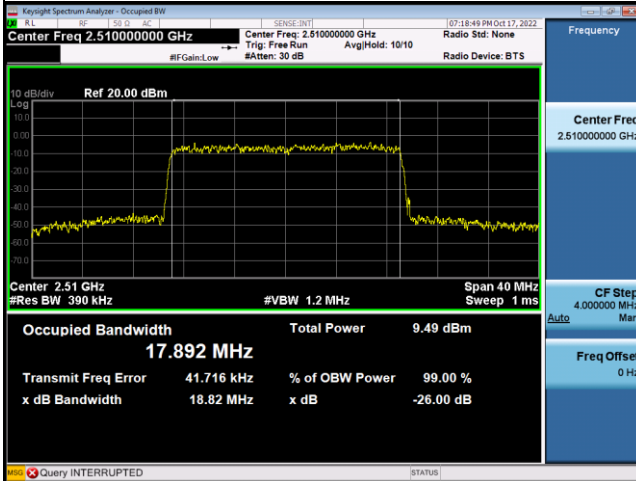

Spectrum Plot

64QAM-20850