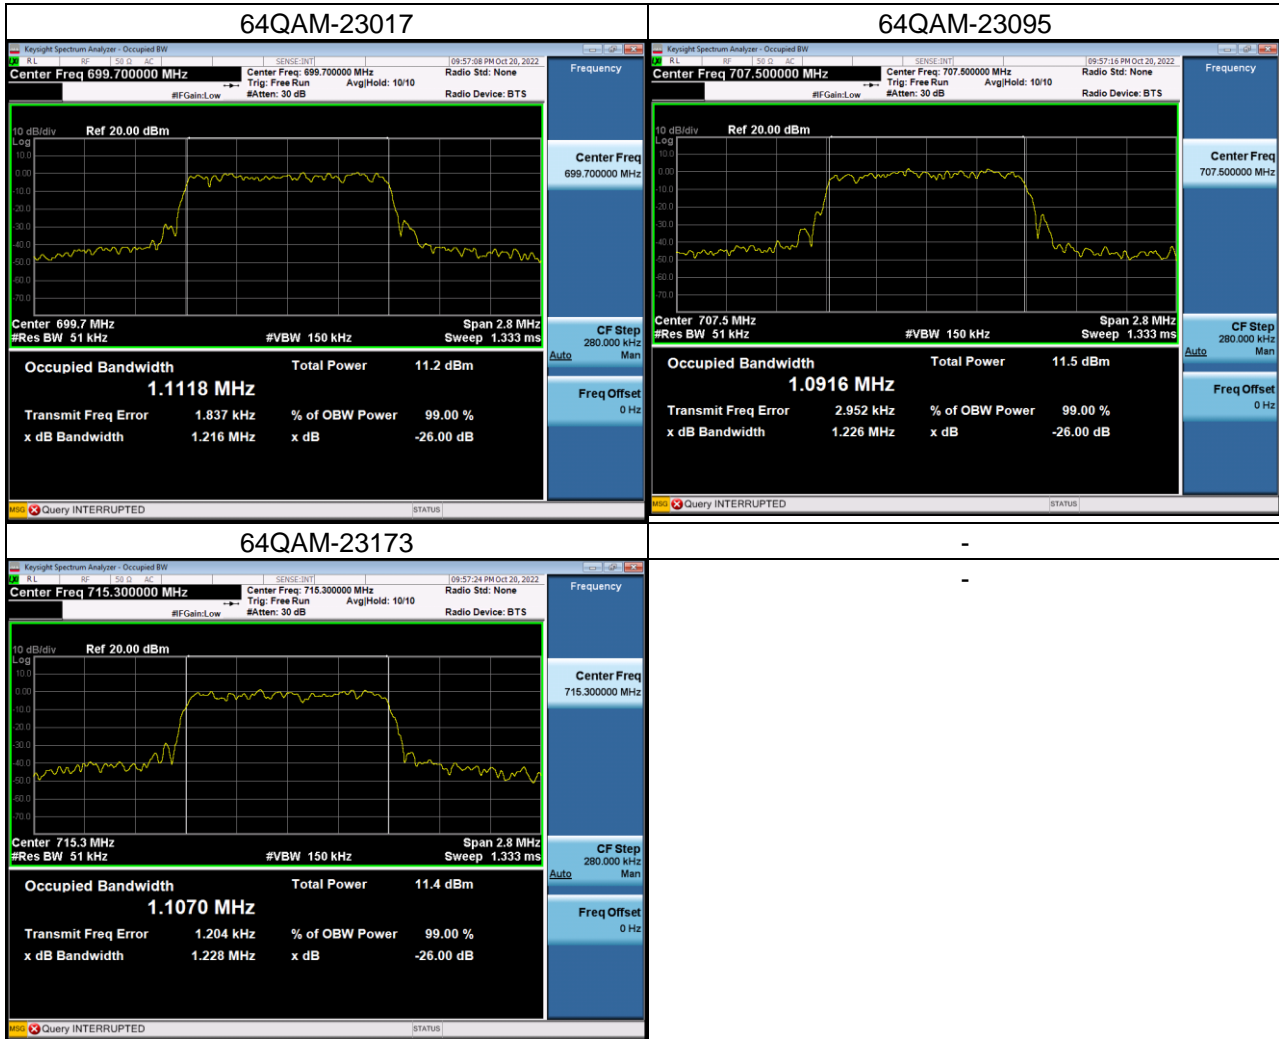

Spectrum Plot

Spectrum Plot

64QAM-20775

64QAM-21100

64QAM-21425

LTE Band 7_10M					
QPSK					
Channel	Frequency (MHz)	99% Occupied Bandwidth (MHz)	Channel	Frequency (MHz)	26dB Bandwidth (MHz)
20800	2505	8.8844	20800	2505	9.422
21100	2535	8.9420	21100	2535	9.424
21400	2565	8.9821	21400	2565	9.471
16QAM					
Channel	Frequency (MHz)	99% Occupied Bandwidth (MHz)	Channel	Frequency (MHz)	26dB Bandwidth (MHz)
20800	2505	8.9677	20800	2505	9.452
21100	2535	8.9590	21100	2535	9.486
21400	2565	8.9643	21400	2565	9.433
64QAM					
Channel	Frequency (MHz)	99% Occupied Bandwidth (MHz)	Channel	Frequency (MHz)	26dB Bandwidth (MHz)
20800	2505	8.9240	20800	2505	9.417
21100	2535	8.9739	21100	2535	9.503
21400	2565	8.9824	21400	2565	9.495

Spectrum Plot

QPSK-23017

QPSK-23095

QPSK-23173

16QAM-23017

16QAM-23095

16QAM-23173

LTE Band 12_3M					
QPSK					
Channel	Frequency (MHz)	99% Occupied Bandwidth (MHz)	Channel	Frequency (MHz)	26dB Bandwidth (MHz)
23025	700.5	2.7327	23025	700.5	2.940
23095	707.5	2.7007	23095	707.5	2.922
23165	714.5	2.7117	23165	714.5	2.939
16QAM					
Channel	Frequency (MHz)	99% Occupied Bandwidth (MHz)	Channel	Frequency (MHz)	26dB Bandwidth (MHz)
23025	700.5	2.7305	23025	700.5	2.960
23095	707.5	2.7189	23095	707.5	2.917
23165	714.5	2.7049	23165	714.5	2.921
64QAM					
Channel	Frequency (MHz)	99% Occupied Bandwidth (MHz)	Channel	Frequency (MHz)	26dB Bandwidth (MHz)
23025	700.5	2.7097	23025	700.5	2.919
23095	707.5	2.7246	23095	707.5	2.926
23165	714.5	2.7017	23165	714.5	2.919