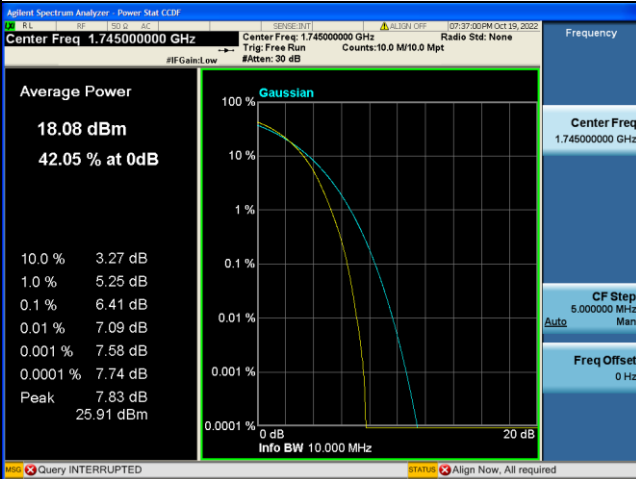

16QAM-132322