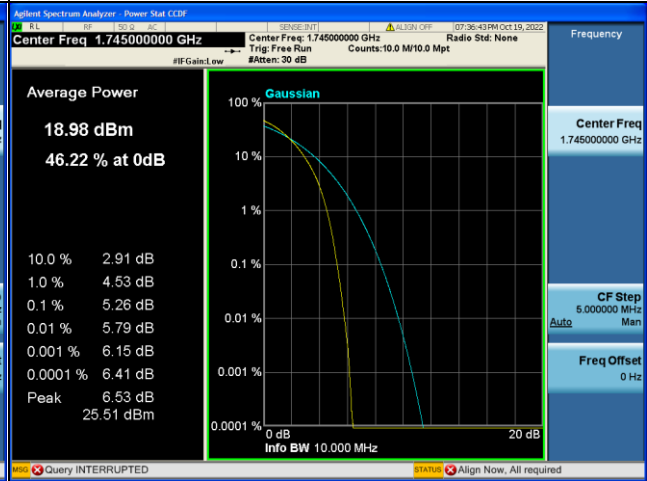

QPSK-132622

16QAM-132022

16QAM-132322

16QAM-132622

LTE Band 66_15M Spectrum Plot

QPSK-132047

QPSK-132322

QPSK-132597