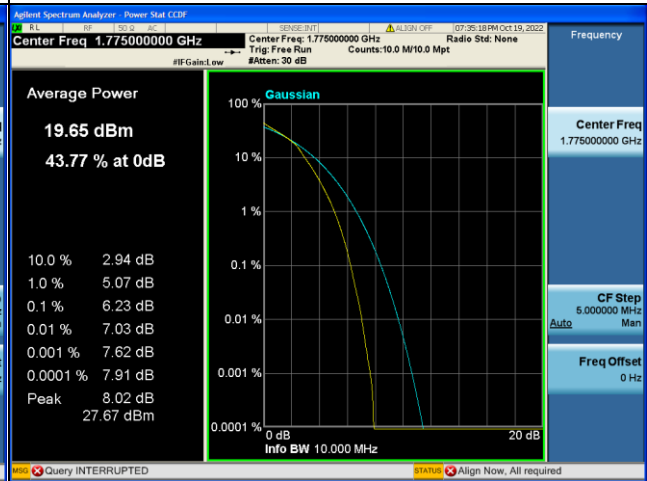

QPSK-132622

16QAM-132022

16QAM-132322

16QAM-132622

LTE Band 66_15M Spectrum Plot

QPSK-132047

QPSK-132322

QPSK-132597