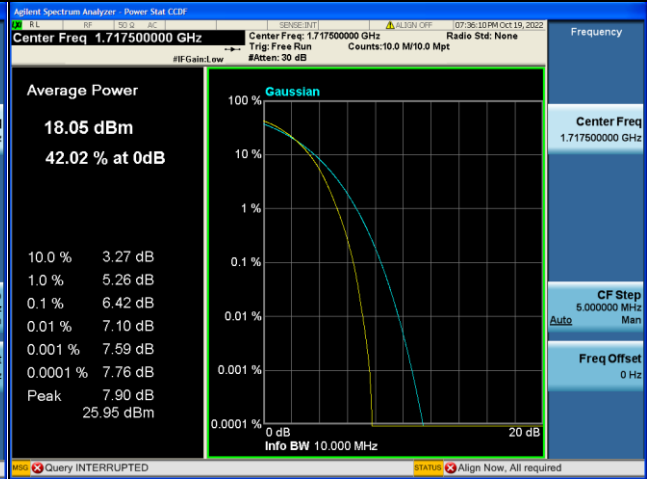

16QAM-132047