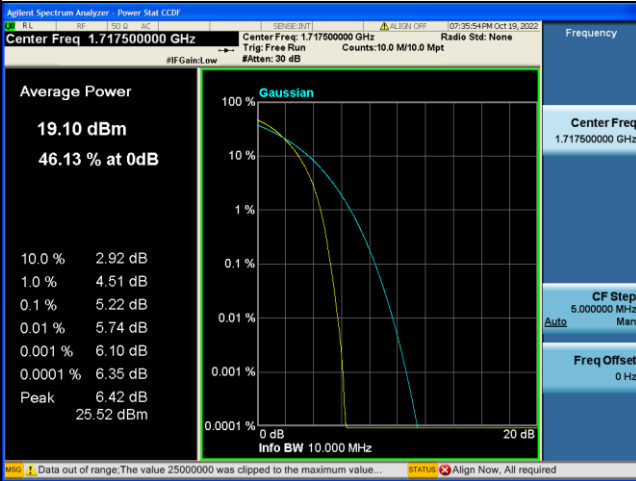

QPSK-132622

16QAM-132022

16QAM-132322

16QAM-132622

LTE Band 66_15M Spectrum Plot

QPSK-132047

QPSK-132322

QPSK-132597