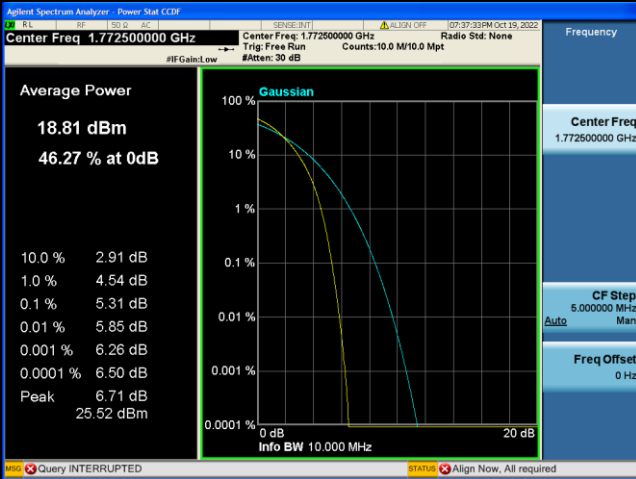

QPSK-132622

16QAM-132022

16QAM-132322

16QAM-132622

LTE Band 66_15M Spectrum Plot

QPSK-132047

QPSK-132322

QPSK-132597