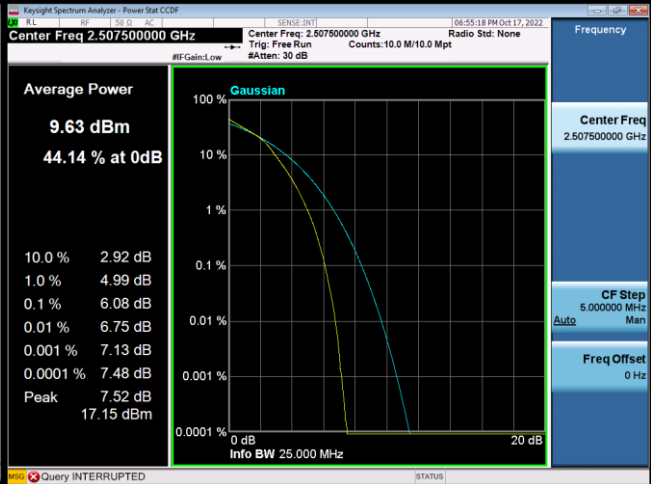

QPSK-20825

QPSK-21100

QPSK-21375

16QAM-20825

16QAM-21100

16QAM-21375

LTE Band 7_20M Spectrum Plot

QPSK-20850