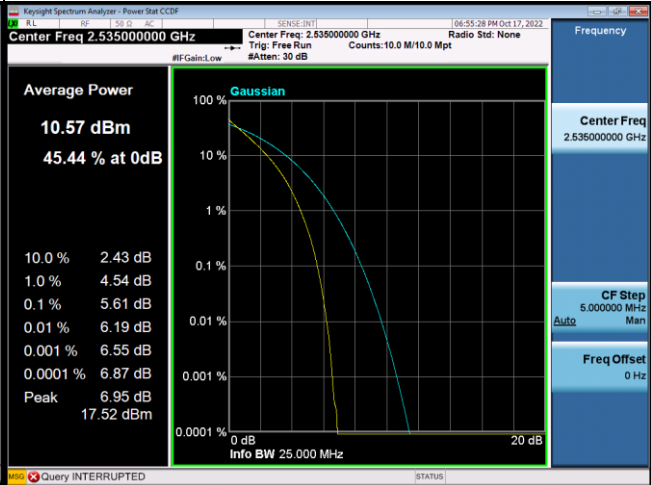

QPSK-21100