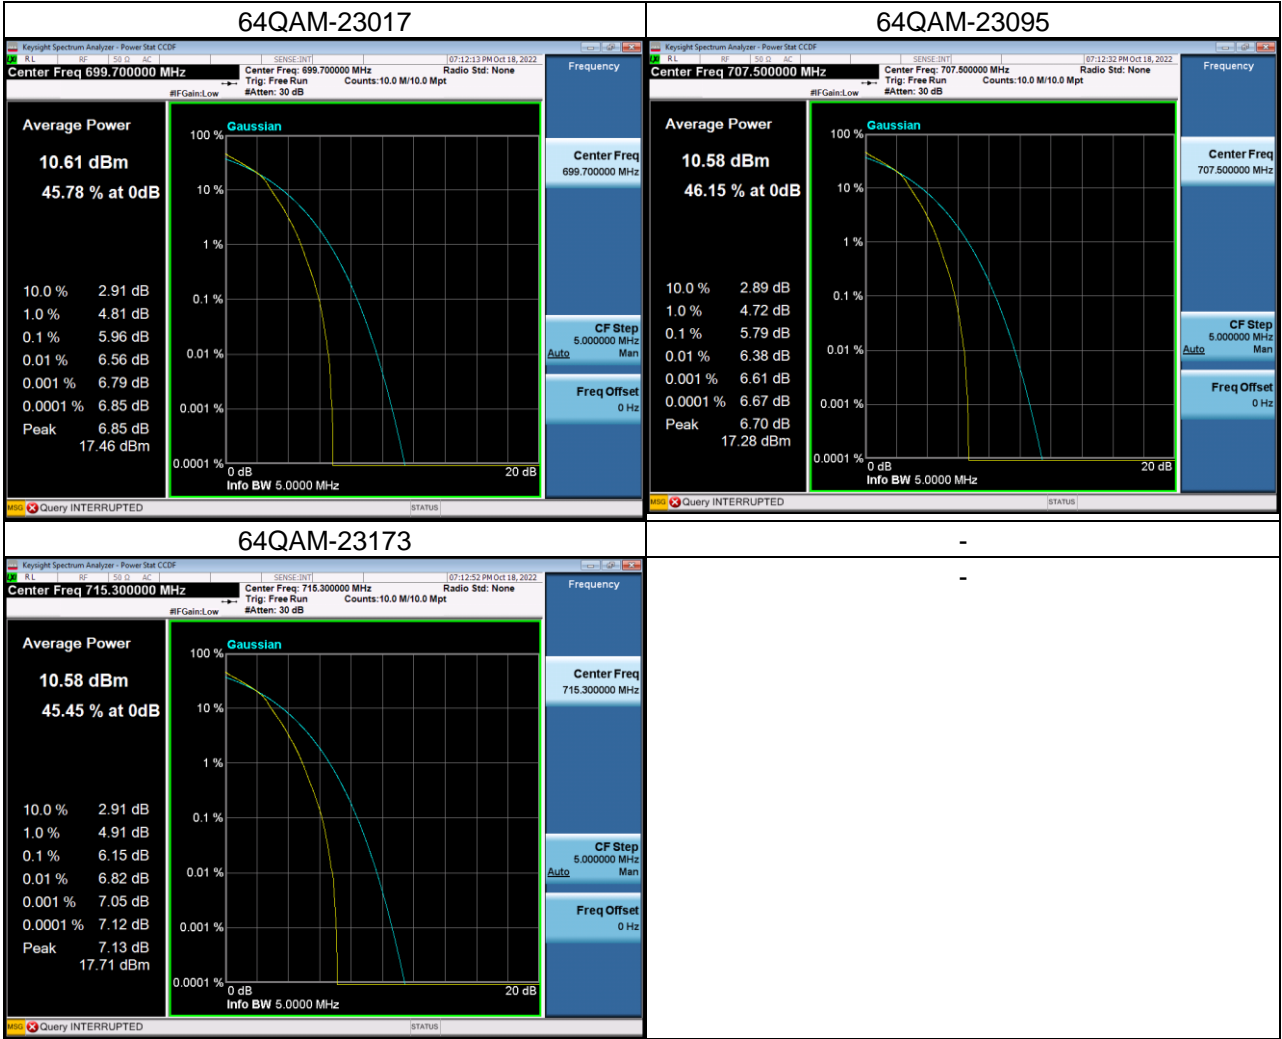

QPSK-21100

QPSK-21350

16QAM-20850

16QAM-21100

16QAM-21350

LTE Band 12_1.4M Spectrum Plot

LTE Band 12_3M Spectrum Plot