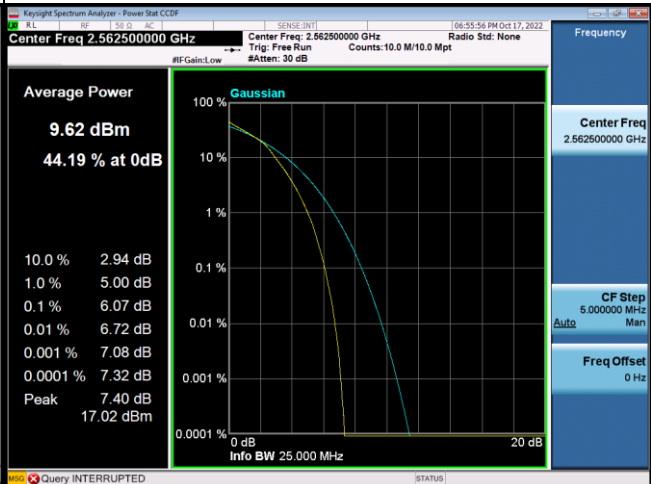

QPSK-20825

QPSK-21100

QPSK-21375

16QAM-20825

16QAM-21100

16QAM-21375

LTE Band 7_20M Spectrum Plot

QPSK-20850