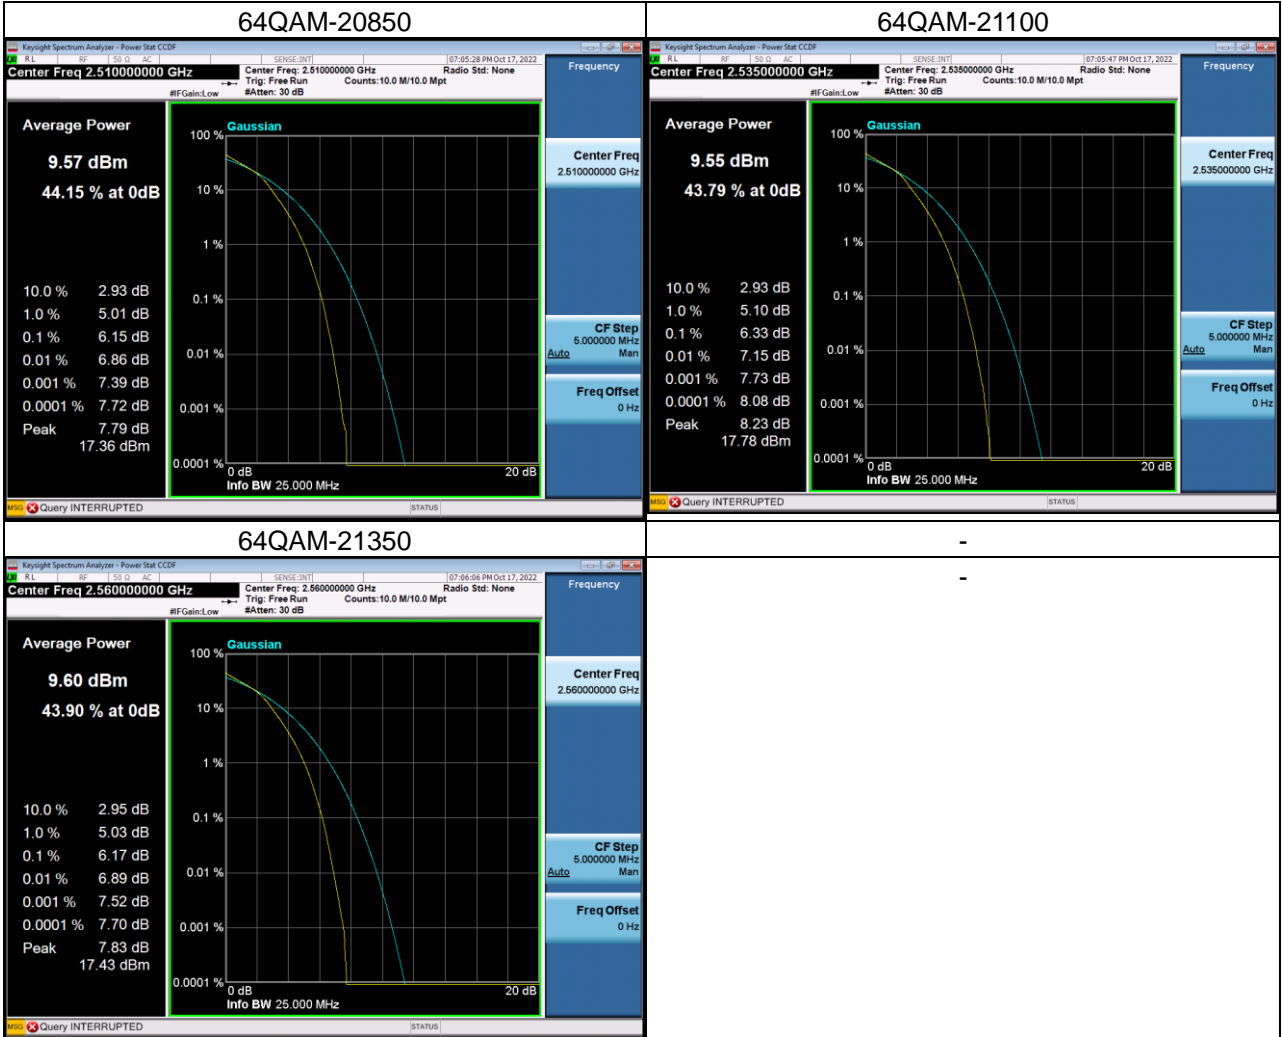

LTE Band 7_10M Spectrum Plot

QPSK-20800

QPSK-21100

QPSK-21400

16QAM-20800

16QAM-21100

16QAM-21400

LTE Band 7_15M Spectrum Plot

QPSK-21100

QPSK-21350

16QAM-20850

16QAM-21100

16QAM-21350

LTE Band 12_1.4M Spectrum Plot

LTE Band 12_3M Spectrum Plot