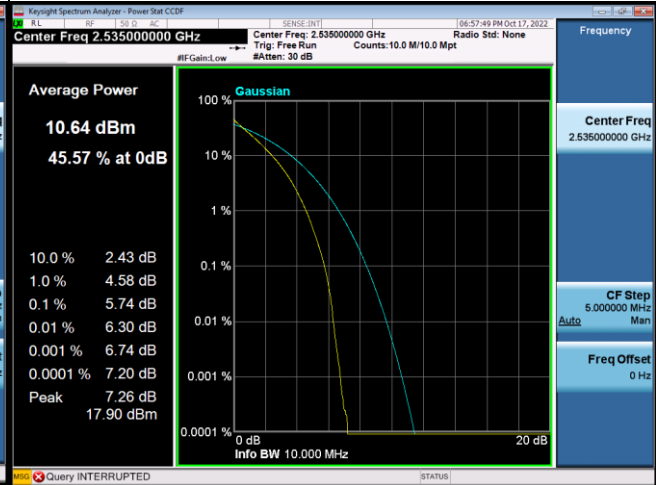

LTE Band 7_10M Spectrum Plot

QPSK-20800

QPSK-21100

QPSK-21400

16QAM-20800

16QAM-21100

16QAM-21400

LTE Band 7_15M Spectrum Plot