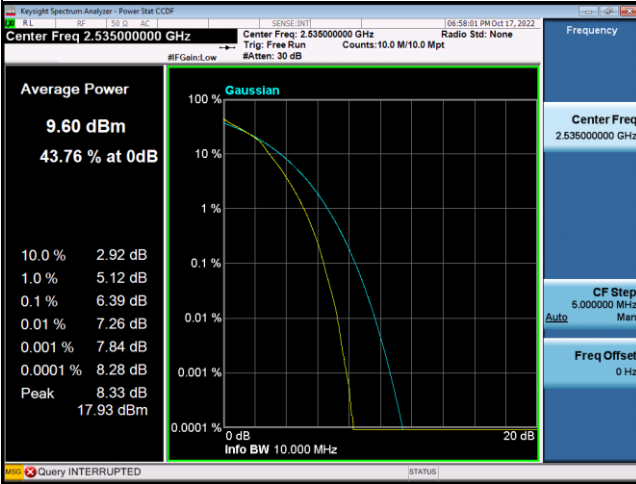

LTE Band 7_10M Spectrum Plot

QPSK-20800

QPSK-21100

QPSK-21400

16QAM-20800

16QAM-21100

16QAM-21400

LTE Band 7_15M Spectrum Plot