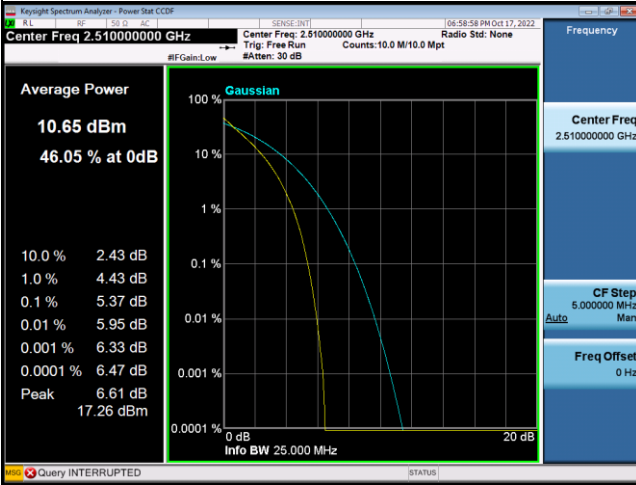

QPSK-20825

QPSK-21100

QPSK-21375

16QAM-20825

16QAM-21100

16QAM-21375

LTE Band 7_20M Spectrum Plot

QPSK-20850