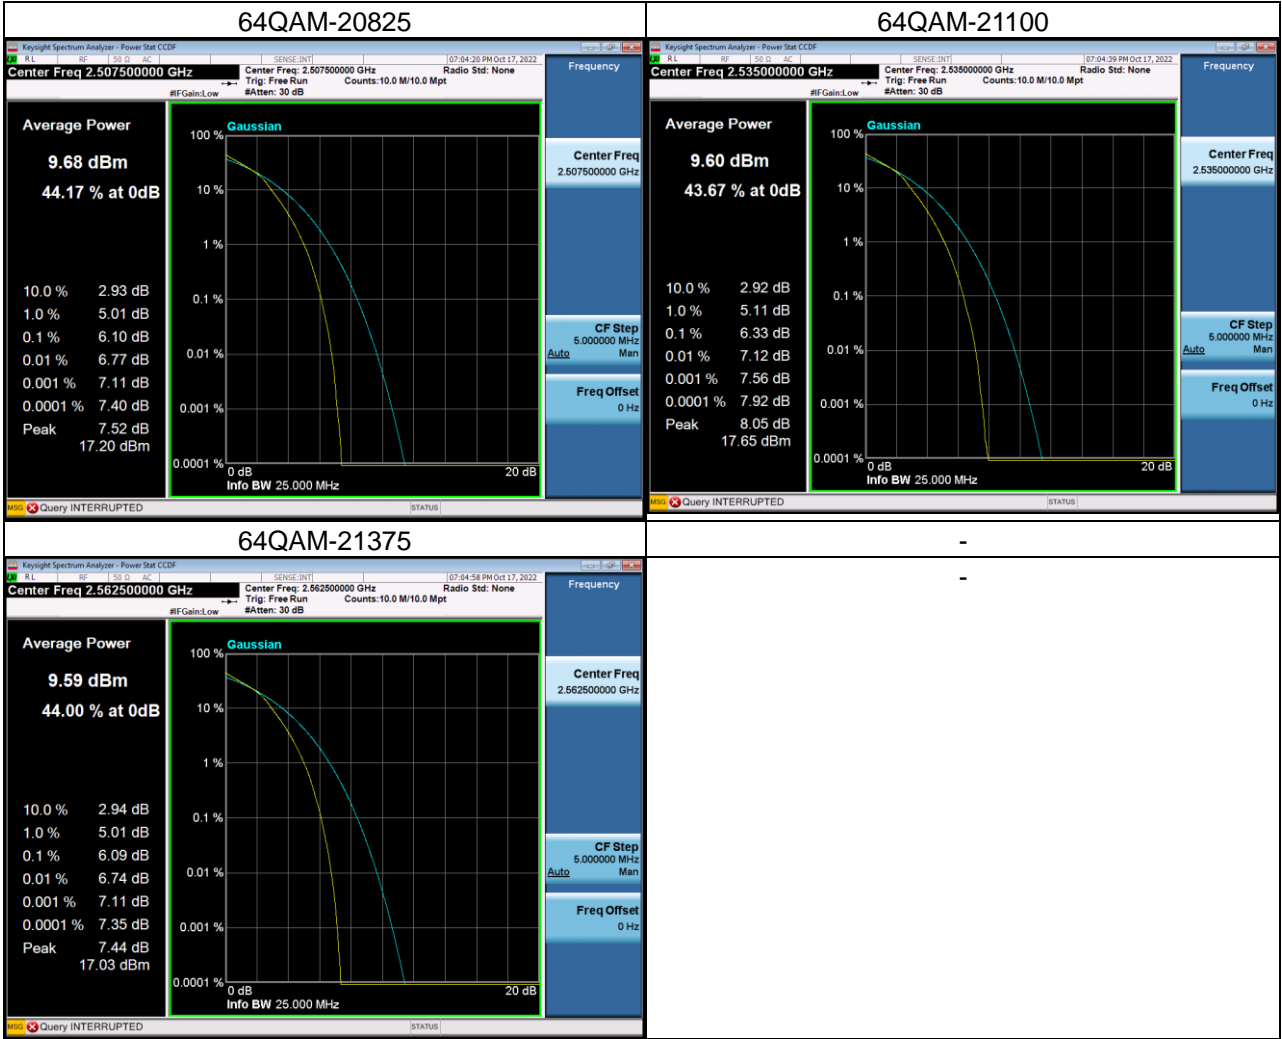

LTE Band 7_10M Spectrum Plot

QPSK-20800

QPSK-21100

QPSK-21400

16QAM-20800

16QAM-21100

16QAM-21400

LTE Band 7_15M Spectrum Plot

QPSK-20825

QPSK-21100

QPSK-21375

16QAM-20825

16QAM-21100

16QAM-21375

LTE Band 7_20M Spectrum Plot

QPSK-20850

QPSK-21100

QPSK-21350

16QAM-20850

16QAM-21100

16QAM-21350

LTE Band 12_1.4M Spectrum Plot

LTE Band 12_3M Spectrum Plot