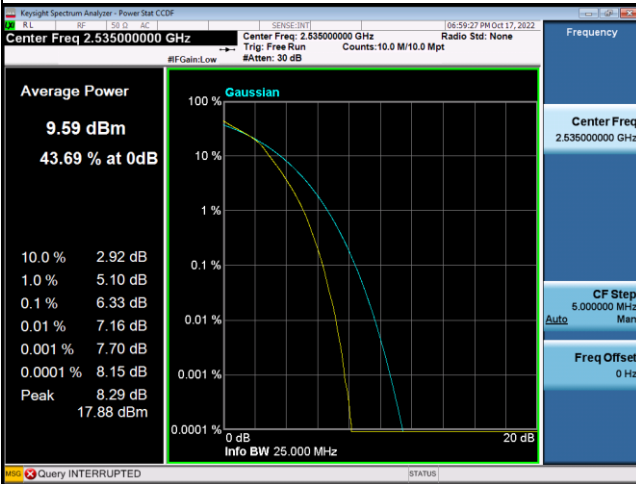

QPSK-21100

QPSK-21350

16QAM-20850

16QAM-21100

16QAM-21350

LTE Band 12_1.4M Spectrum Plot

LTE Band 12_3M Spectrum Plot