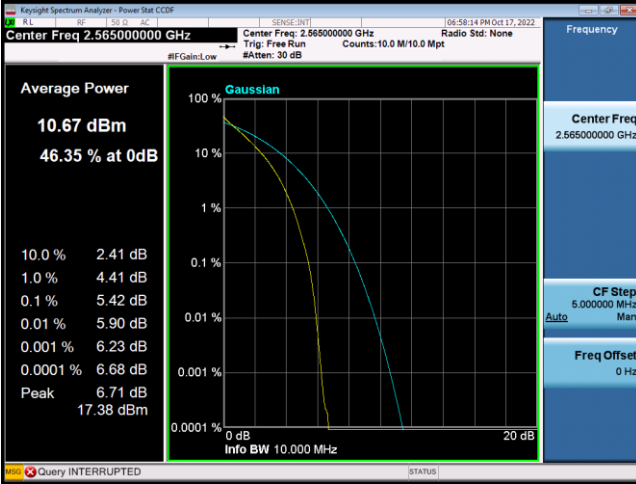

LTE Band 7_10M Spectrum Plot

QPSK-20800

QPSK-21100

QPSK-21400

16QAM-20800

16QAM-21100

16QAM-21400

LTE Band 7_15M Spectrum Plot