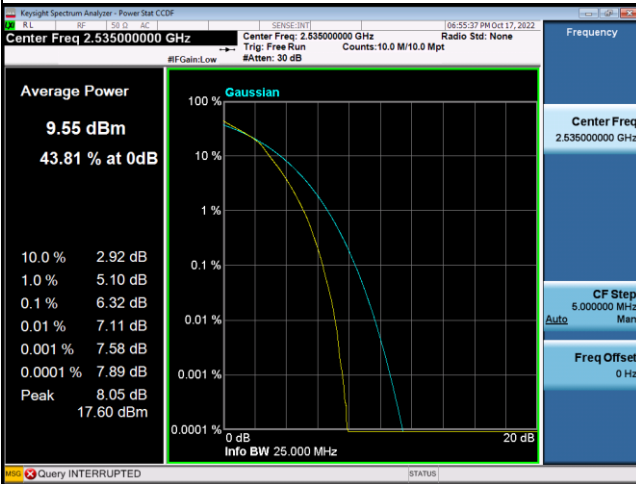

QPSK-20825

QPSK-21100

QPSK-21375

16QAM-20825

16QAM-21100

16QAM-21375

LTE Band 7_20M Spectrum Plot

QPSK-20850