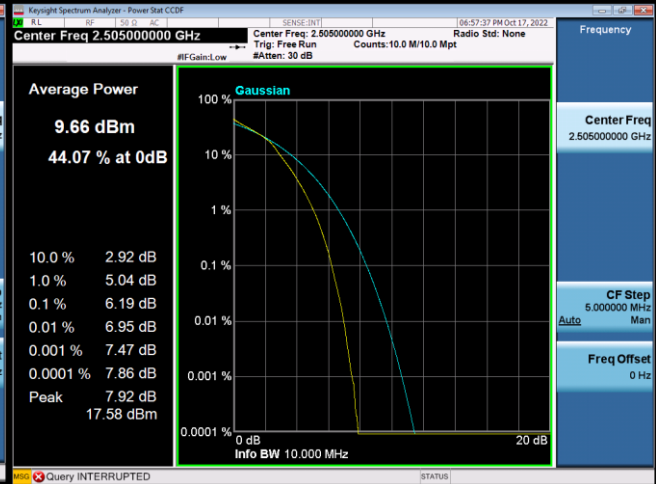

LTE Band 7_10M Spectrum Plot

QPSK-20800

QPSK-21100

QPSK-21400

16QAM-20800

16QAM-21100

16QAM-21400

LTE Band 7_15M Spectrum Plot