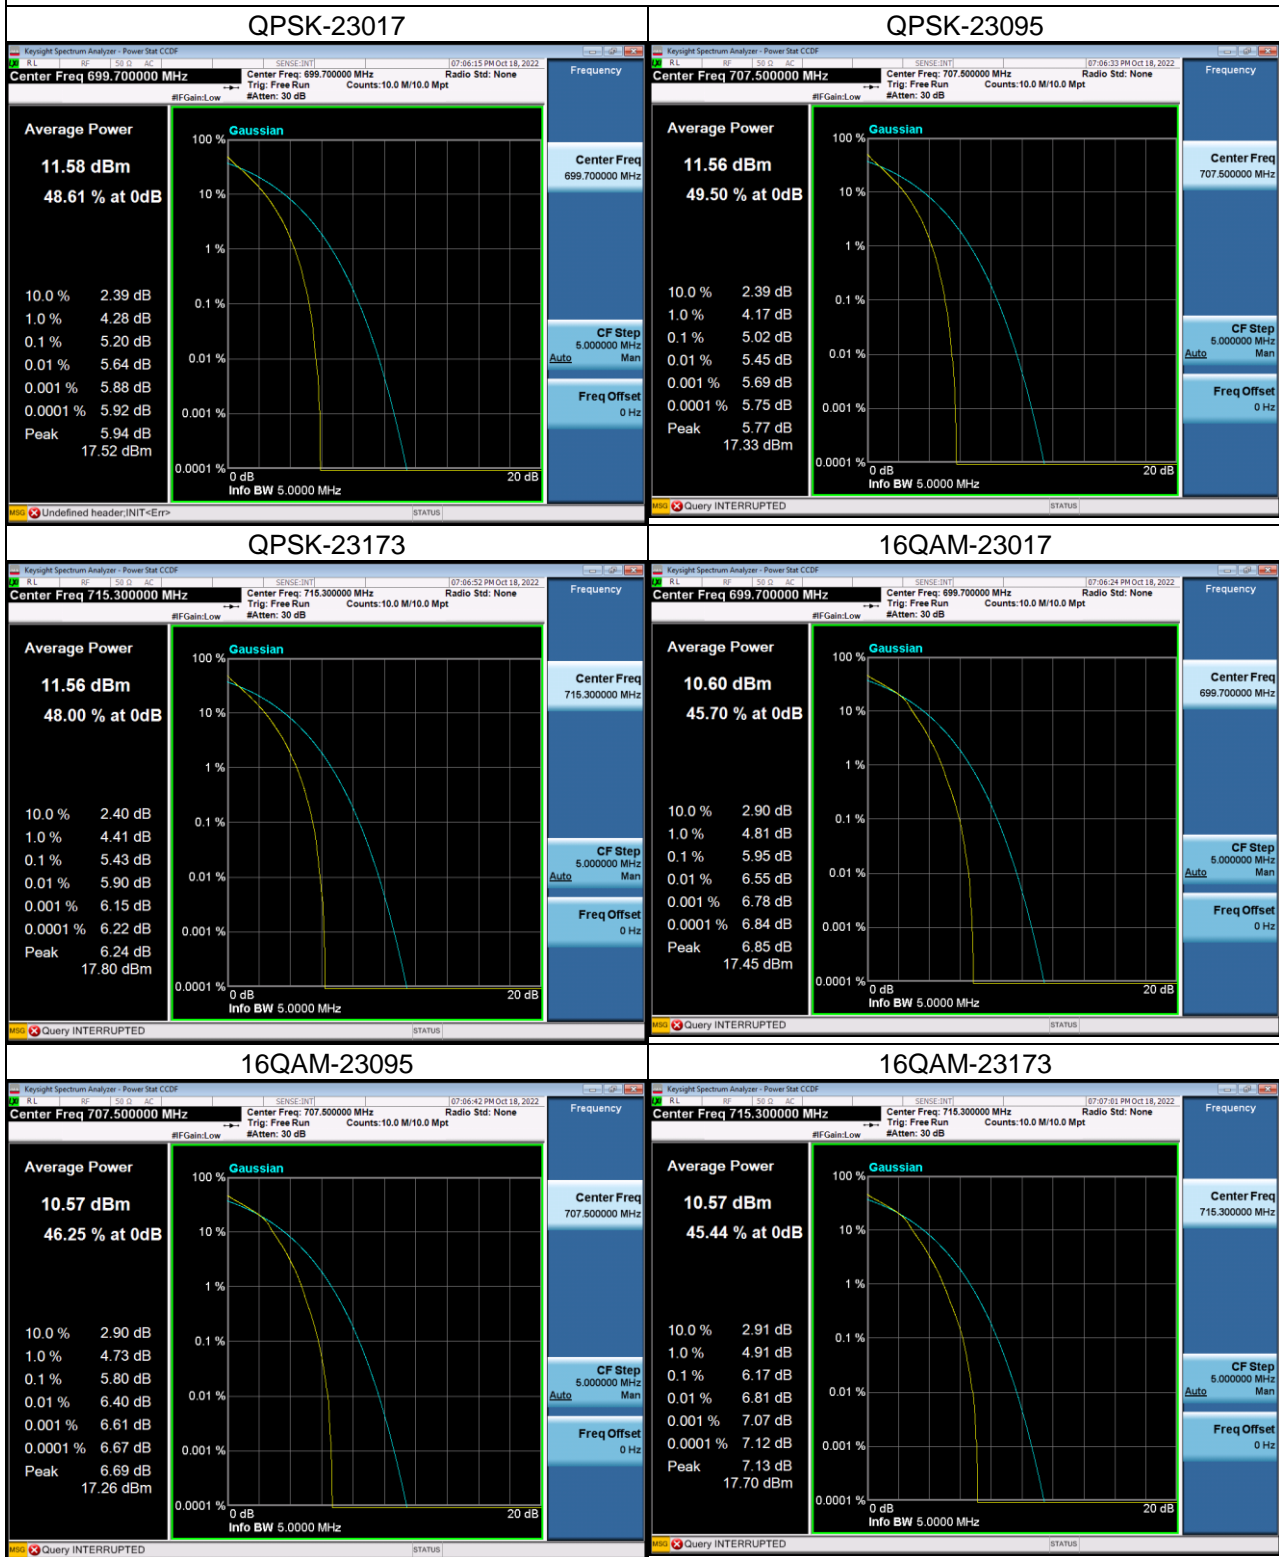

LTE Band 7_10M Spectrum Plot

QPSK-20800

QPSK-21100

QPSK-21400

16QAM-20800

16QAM-21100

16QAM-21400

LTE Band 7_15M Spectrum Plot

QPSK-20825

QPSK-21100

QPSK-21375

16QAM-20825

16QAM-21100

16QAM-21375

LTE Band 7_20M Spectrum Plot

QPSK-20850

QPSK-21100

QPSK-21350

16QAM-20850

16QAM-21100

16QAM-21350

LTE Band 12_1.4M Spectrum Plot

LTE Band 12_3M Spectrum Plot