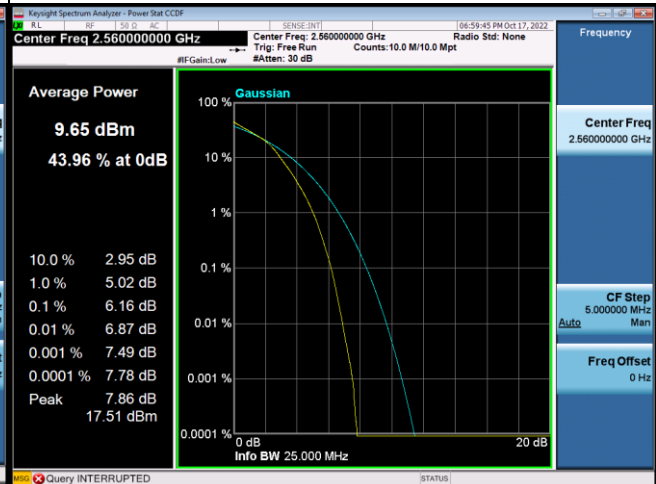

QPSK-21100

QPSK-21350

16QAM-20850

16QAM-21100

16QAM-21350

LTE Band 12_1.4M Spectrum Plot

LTE Band 12_3M Spectrum Plot