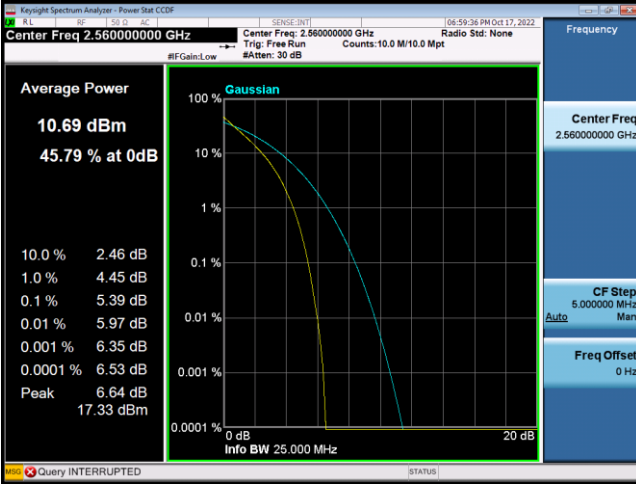

QPSK-21350