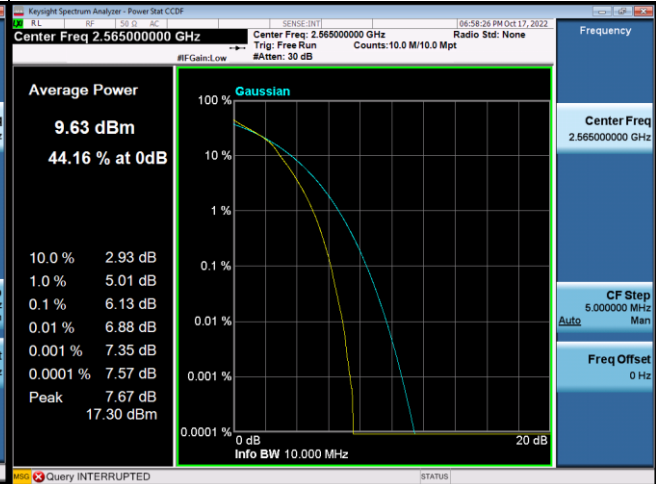

LTE Band 7_10M Spectrum Plot

QPSK-20800

QPSK-21100

QPSK-21400

16QAM-20800

16QAM-21100

16QAM-21400

LTE Band 7_15M Spectrum Plot