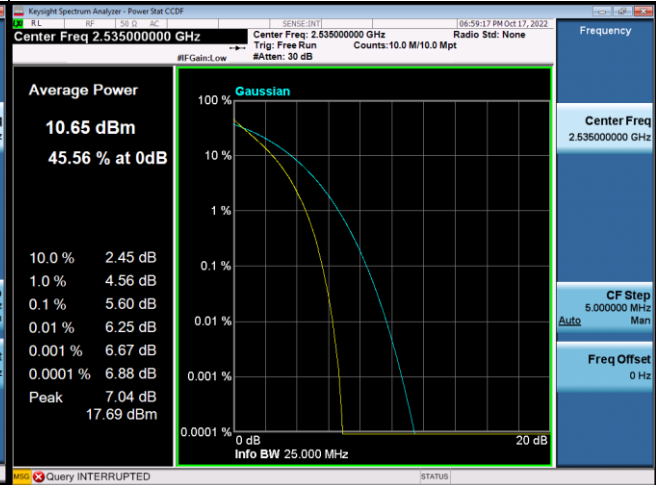

QPSK-21100