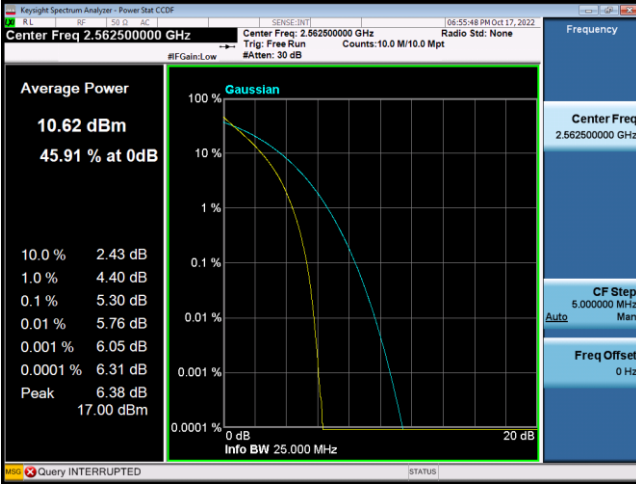

QPSK-21375