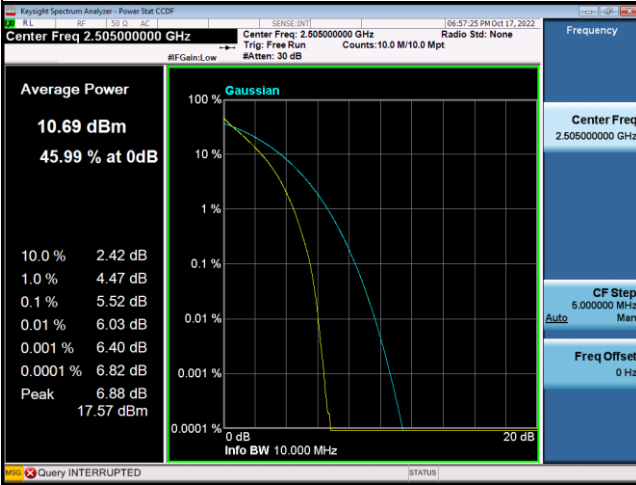

LTE Band 7_10M Spectrum Plot

QPSK-20800

QPSK-21100

QPSK-21400

16QAM-20800

16QAM-21100

16QAM-21400

LTE Band 7_15M Spectrum Plot