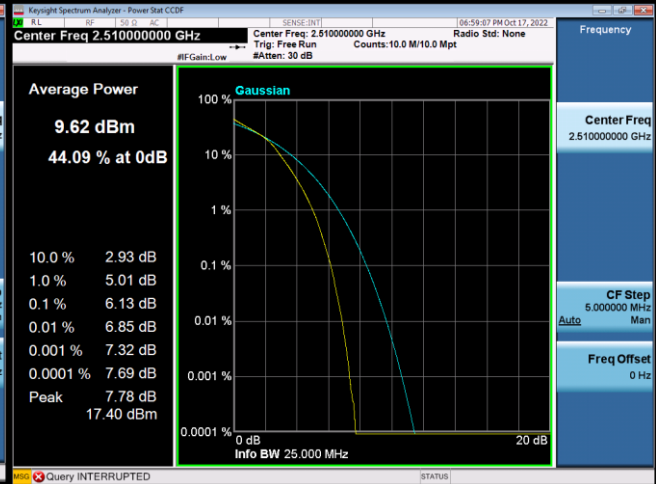

16QAM-20850