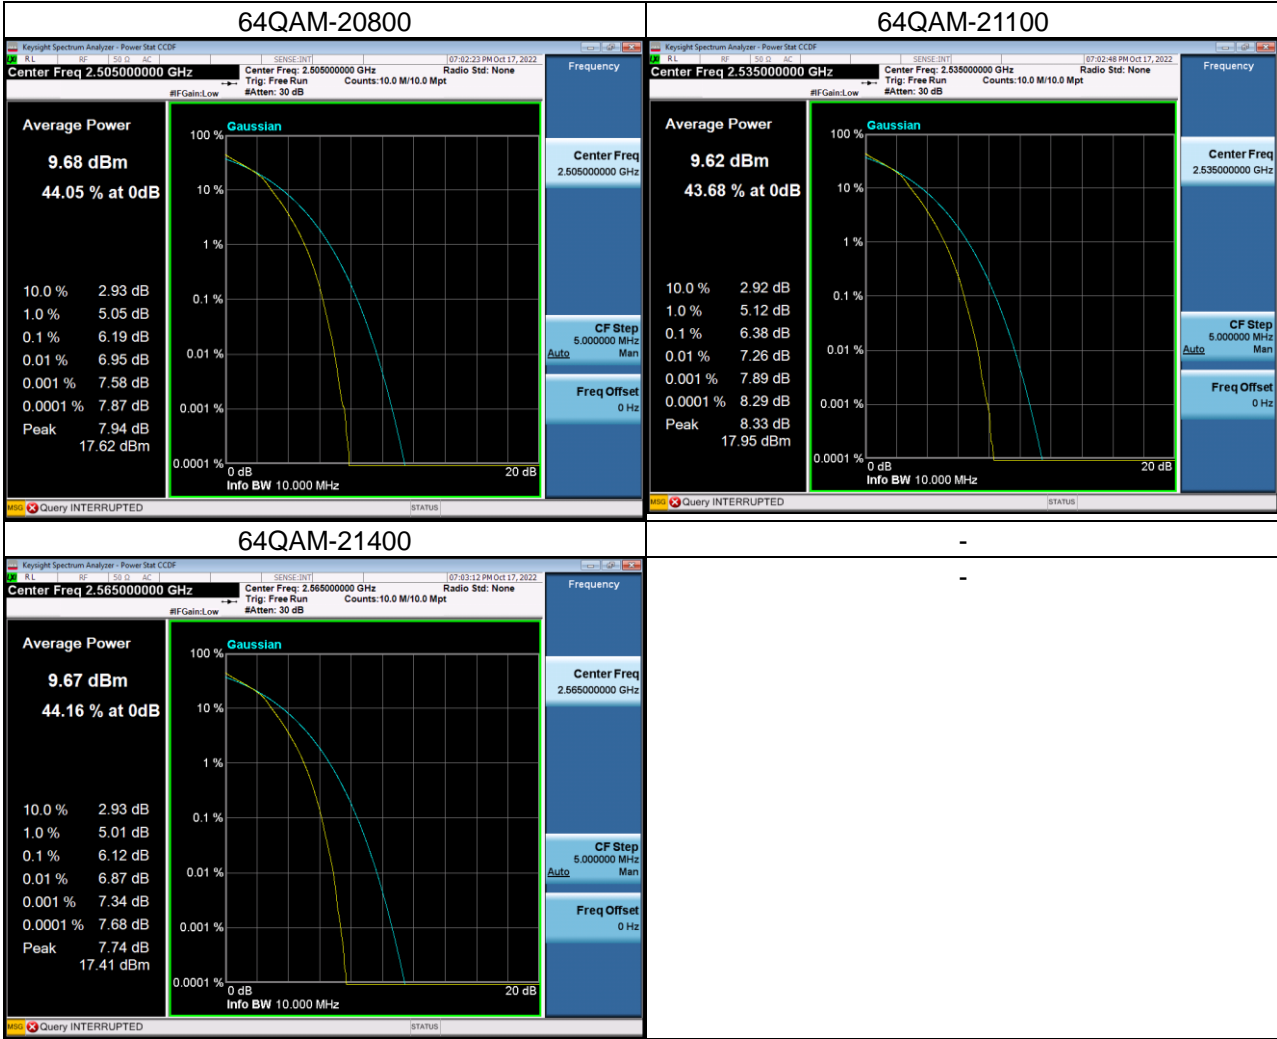

LTE Band 7_10M Spectrum Plot

QPSK-20800

QPSK-21100

QPSK-21400

16QAM-20800

16QAM-21100

16QAM-21400

LTE Band 7_15M Spectrum Plot

QPSK-20825

QPSK-21100

QPSK-21375

16QAM-20825

16QAM-21100

16QAM-21375

LTE Band 7_20M Spectrum Plot

QPSK-20850

QPSK-21100

QPSK-21350

16QAM-20850

16QAM-21100

16QAM-21350

LTE Band 12_1.4M Spectrum Plot

LTE Band 12_3M Spectrum Plot