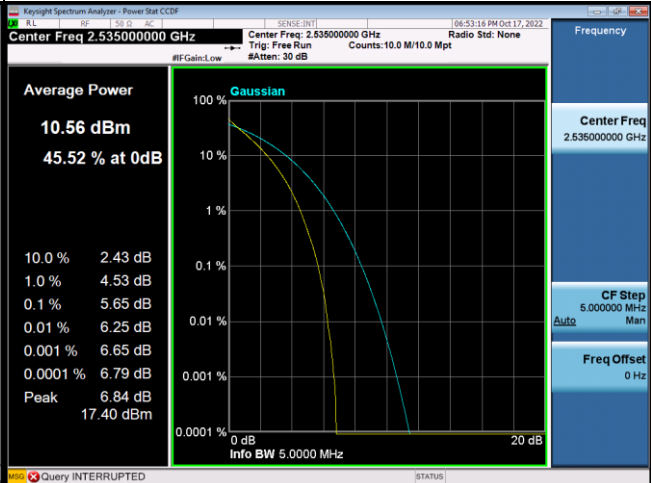

16QAM-20300

LTE Band 7_5M Spectrum Plot

QPSK-20775

QPSK-21100

QPSK-21425

16QAM-20775

16QAM-21100

16QAM-21425