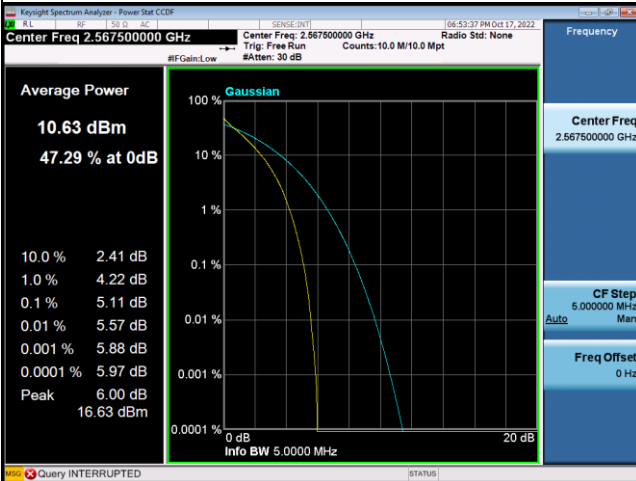

16QAM-20300

LTE Band 7_5M Spectrum Plot

QPSK-20775

QPSK-21100

QPSK-21425

16QAM-20775

16QAM-21100

16QAM-21425