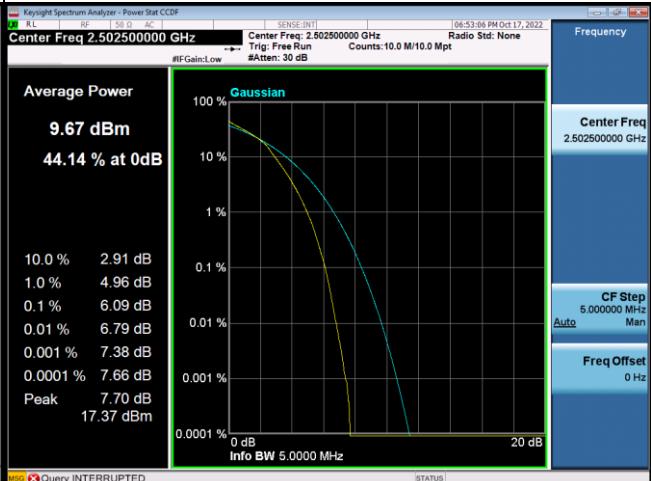

16QAM-20300

LTE Band 7_5M Spectrum Plot

QPSK-20775

QPSK-21100

QPSK-21425

16QAM-20775

16QAM-21100

16QAM-21425