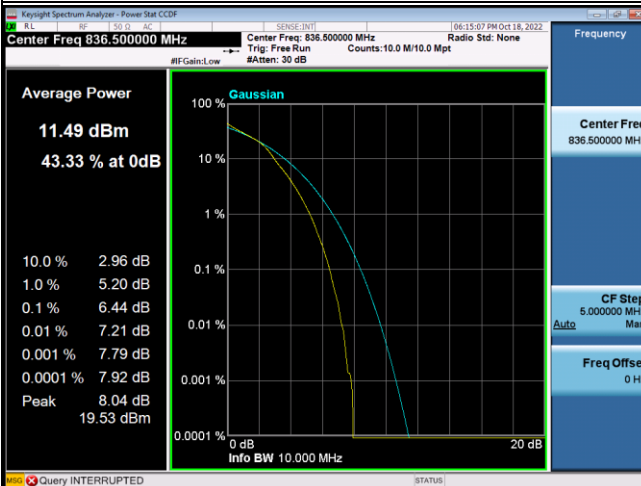

QPSK-20525

QPSK-20600

16QAM-20450

16QAM-20525

16QAM-20600

LTE Band 26_1.4M Spectrum Plot

QPSK-26797

QPSK-26915