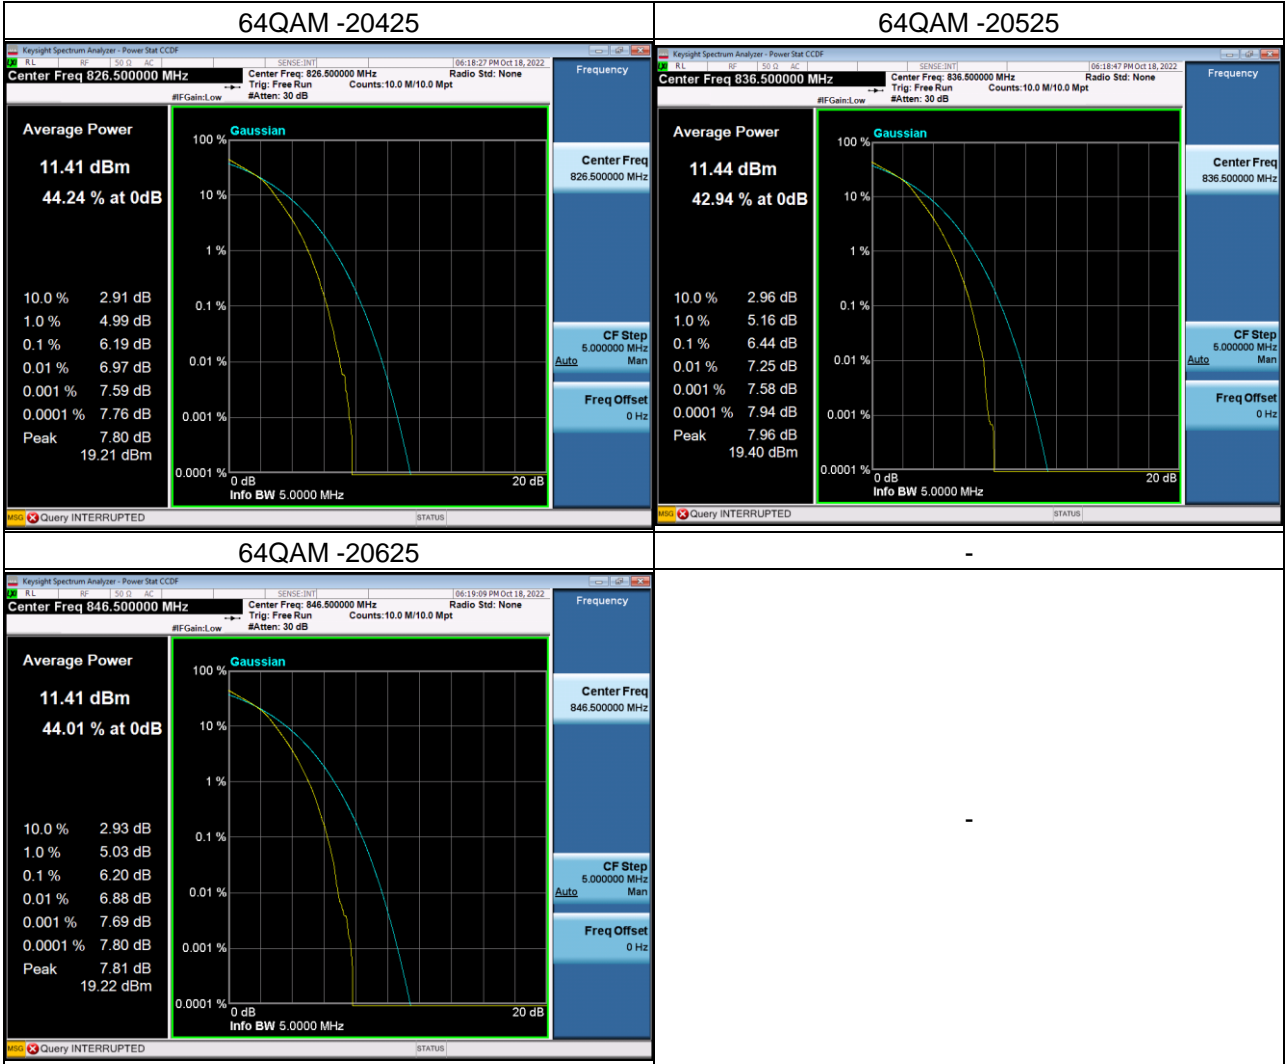

LTE Band 5_3M Spectrum Plot

QPSK-20415

QPSK-20525

QPSK-20635

16QAM-20415

16QAM-20525

16QAM-20635

LTE Band 5_5M Spectrum Plot

QPSK-20425

QPSK-20525

QPSK-20625

16QAM-20425

16QAM-20525

16QAM-20625

LTE Band 5_10M Spectrum Plot

QPSK-20450

QPSK-20525

QPSK-20600

16QAM-20450

16QAM-20525

16QAM-20600

LTE Band 26_1.4M Spectrum Plot

QPSK-26797

QPSK-26915

QPSK-27033

16QAM-26797

16QAM-26915

16QAM-27033

LTE Band 26_1.4M Spectrum Plot

64QAM-26797

64QAM-26915

64QAM-27033