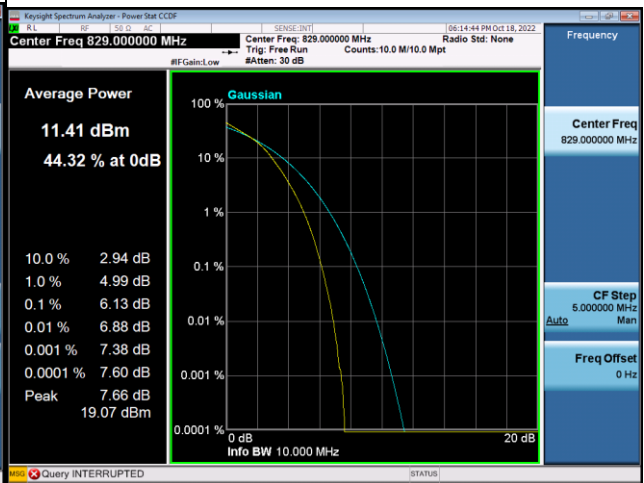

QPSK-20525

QPSK-20600

16QAM-20450

16QAM-20525

16QAM-20600

LTE Band 26_1.4M Spectrum Plot

QPSK-26797

QPSK-26915