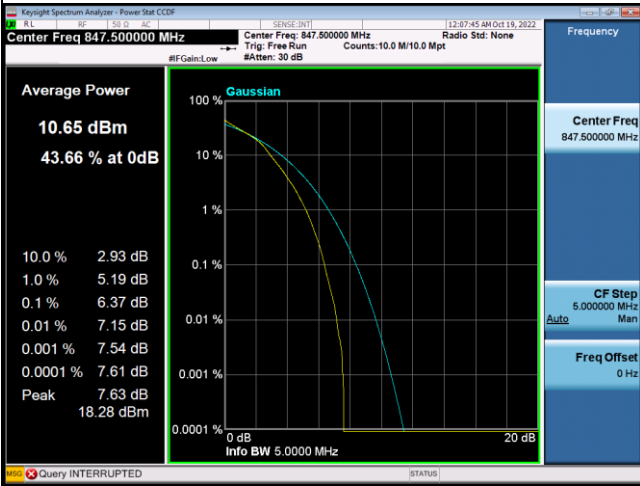

64QAM-27025