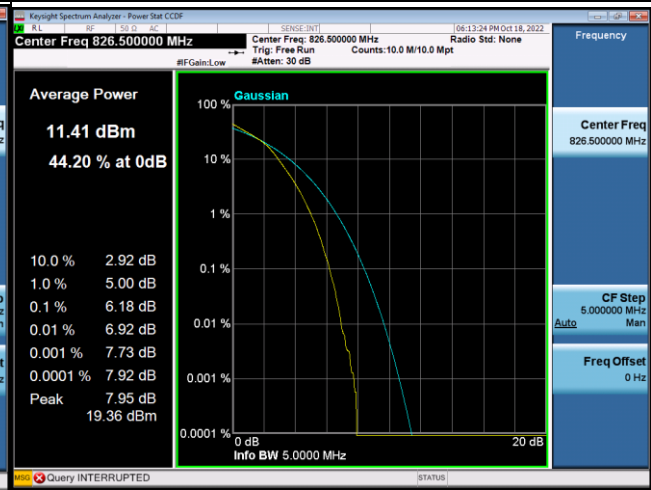

16QAM-20425