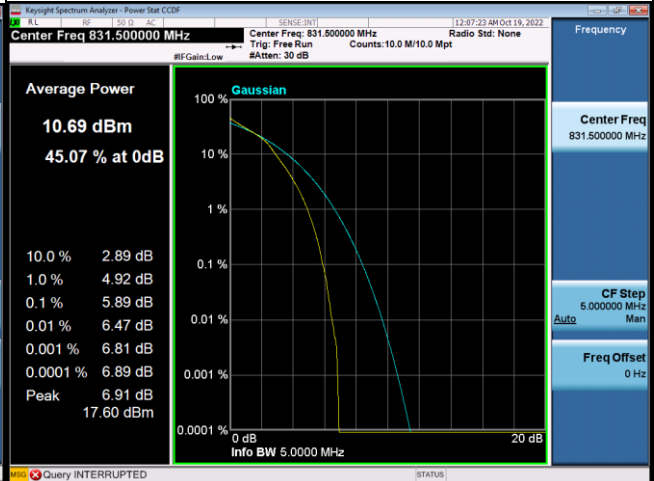

64QAM-26915