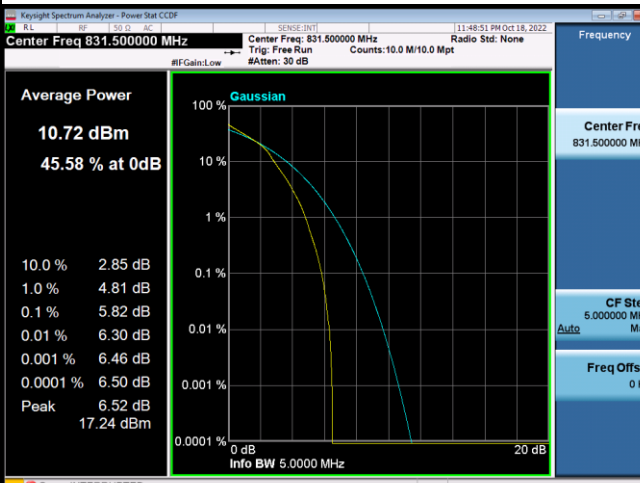

QPSK-20525

QPSK-20600

16QAM-20450

16QAM-20525

16QAM-20600

LTE Band 26_1.4M Spectrum Plot

QPSK-26797

QPSK-26915

QPSK-27033

16QAM-26797

16QAM-26915

16QAM-27033

LTE Band 26_1.4M Spectrum Plot

64QAM-26797

64QAM-26915

64QAM-27033