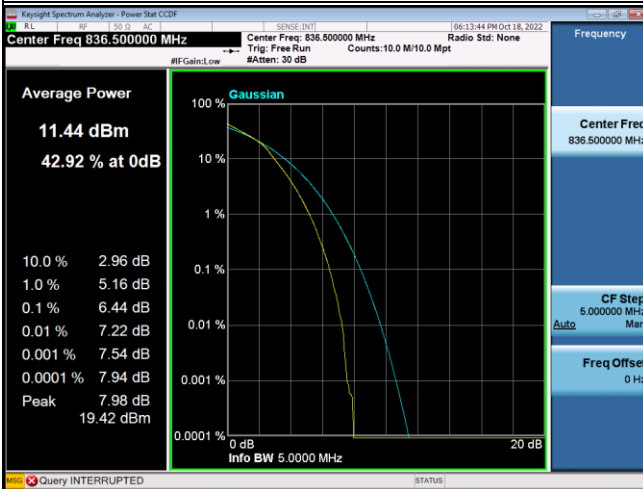

16QAM-20525