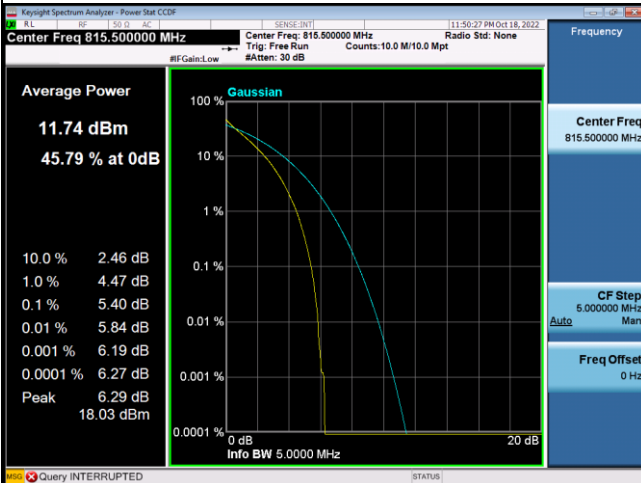

QPSK-27033

16QAM-26797

16QAM-26915

16QAM-27033

LTE Band 26_1.4M Spectrum Plot

64QAM-26797

64QAM-26915

64QAM-27033

LTE Band 26_3M Spectrum Plot

QPSK-26805

QPSK-26915

QPSK-27025

16QAM-26805

16QAM-26915

16QAM-27025

LTE Band 26_3M Spectrum Plot