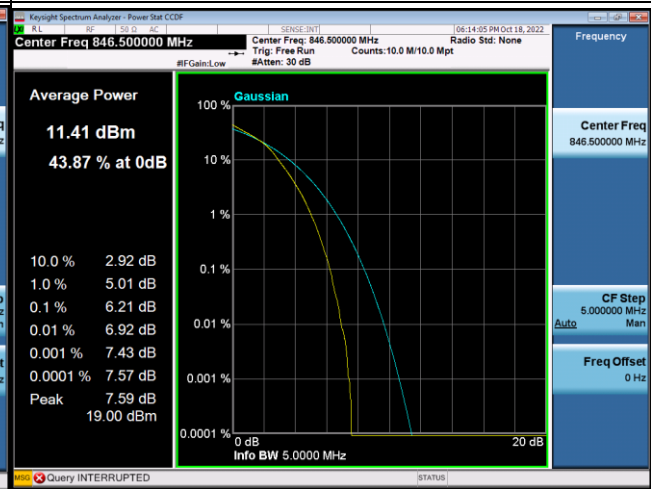

QPSK-20425

QPSK-20525

QPSK-20625

16QAM-20425

16QAM-20525

16QAM-20625

LTE Band 5_10M Spectrum Plot

QPSK-20450

QPSK-20525

QPSK-20600

16QAM-20450

16QAM-20525

16QAM-20600

LTE Band 26_1.4M Spectrum Plot

QPSK-26797

QPSK-26915