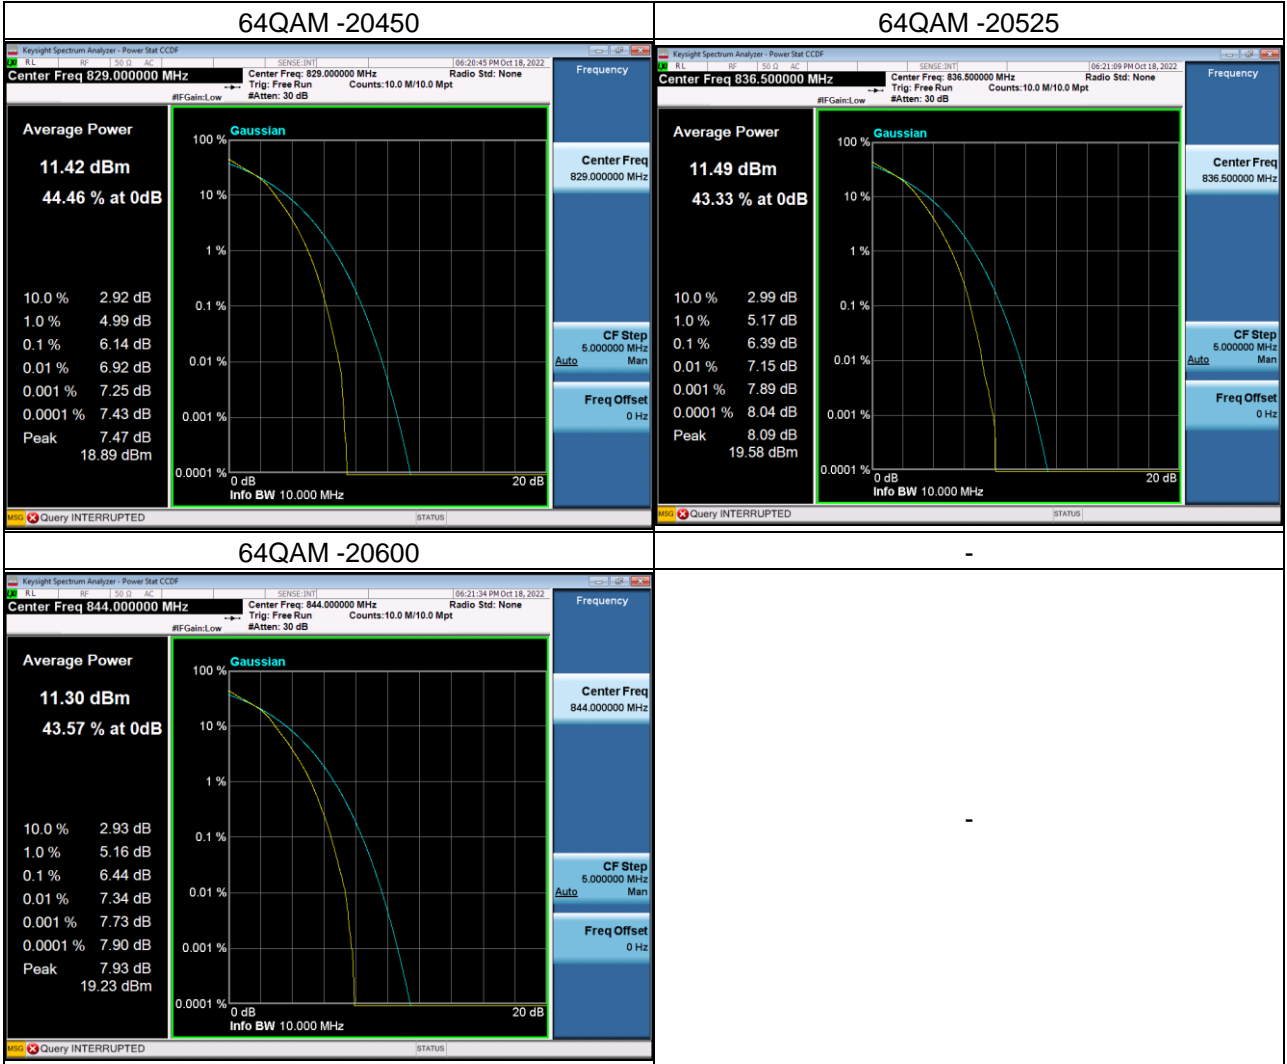

QPSK-20525

QPSK-20600

16QAM-20450

16QAM-20525

16QAM-20600

LTE Band 26_1.4M Spectrum Plot

QPSK-26797

QPSK-26915

QPSK-27033

16QAM-26797

16QAM-26915

16QAM-27033

LTE Band 26_1.4M Spectrum Plot

64QAM-26797

64QAM-26915

64QAM-27033

LTE Band 26_3M Spectrum Plot

QPSK-26805

QPSK-26915

QPSK-27025

16QAM-26805

16QAM-26915

16QAM-27025

LTE Band 26_3M Spectrum Plot