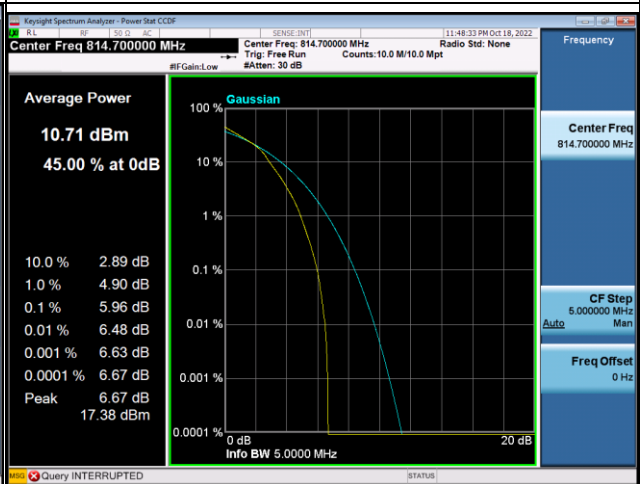

QPSK-20525

QPSK-20600

16QAM-20450

16QAM-20525

16QAM-20600

LTE Band 26_1.4M Spectrum Plot

QPSK-26797

QPSK-26915

QPSK-27033

16QAM-26797

16QAM-26915

16QAM-27033

LTE Band 26_1.4M Spectrum Plot

64QAM-26797

64QAM-26915

64QAM-27033