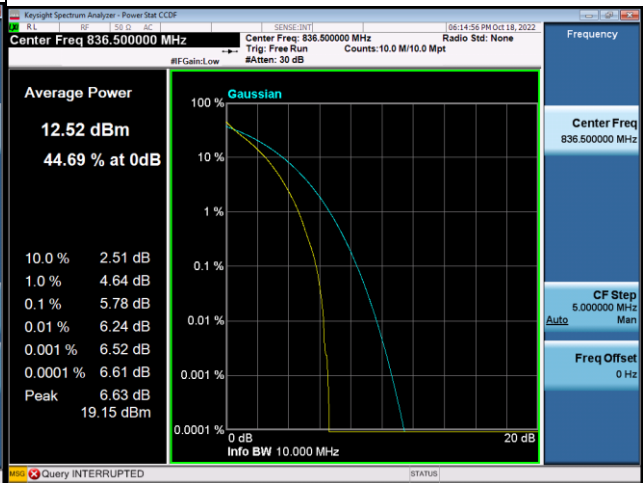

QPSK-20525

QPSK-20600

16QAM-20450

16QAM-20525

16QAM-20600

LTE Band 26_1.4M Spectrum Plot

QPSK-26797

QPSK-26915