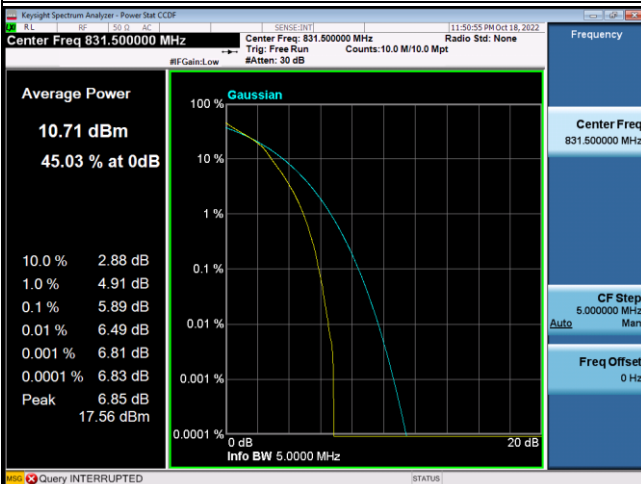

LTE Band 26_3M Spectrum Plot

QPSK-26805

QPSK-26915

QPSK-27025

16QAM-26805

16QAM-26915

16QAM-27025

LTE Band 26_3M Spectrum Plot