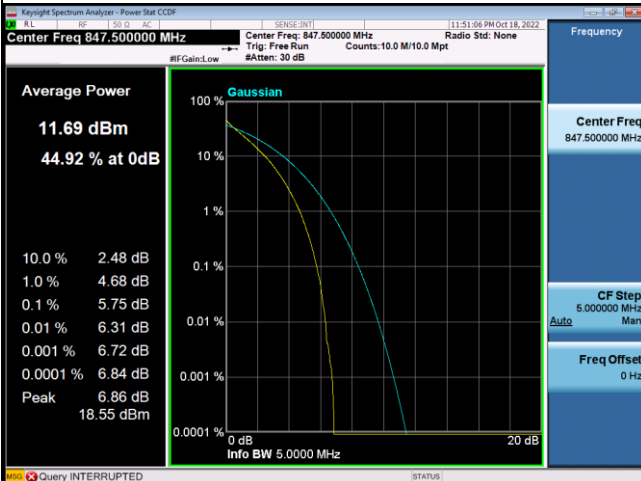

LTE Band 26_3M Spectrum Plot

QPSK-26805

QPSK-26915

QPSK-27025

16QAM-26805

16QAM-26915

16QAM-27025

LTE Band 26_3M Spectrum Plot