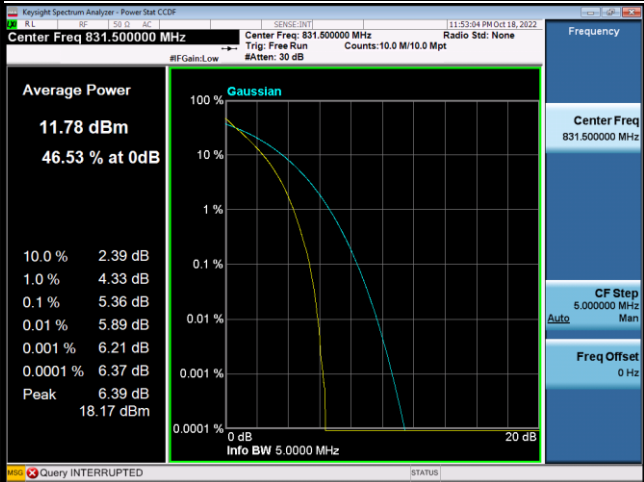

64QAM-26805

64QAM-26915

64QAM-27025

LTE Band 26_5M Spectrum Plot

QPSK-26815

QPSK-26915

QPSK-27015

16QAM-26815