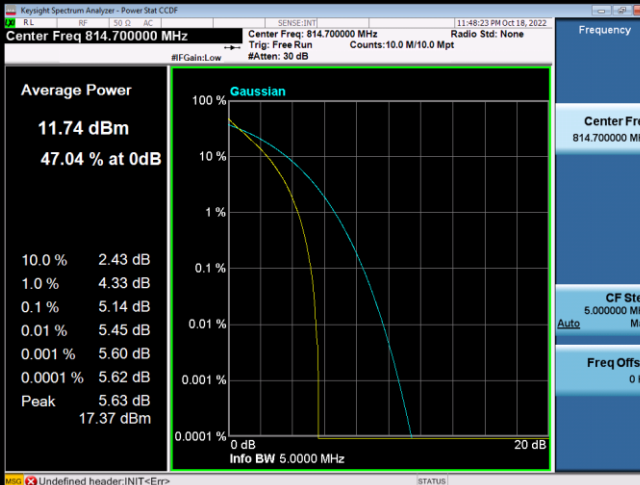

QPSK-20525

QPSK-20600

16QAM-20450

16QAM-20525

16QAM-20600

LTE Band 26_1.4M Spectrum Plot

QPSK-26797

QPSK-26915

QPSK-27033

16QAM-26797

16QAM-26915

16QAM-27033

LTE Band 26_1.4M Spectrum Plot

64QAM-26797

64QAM-26915

64QAM-27033