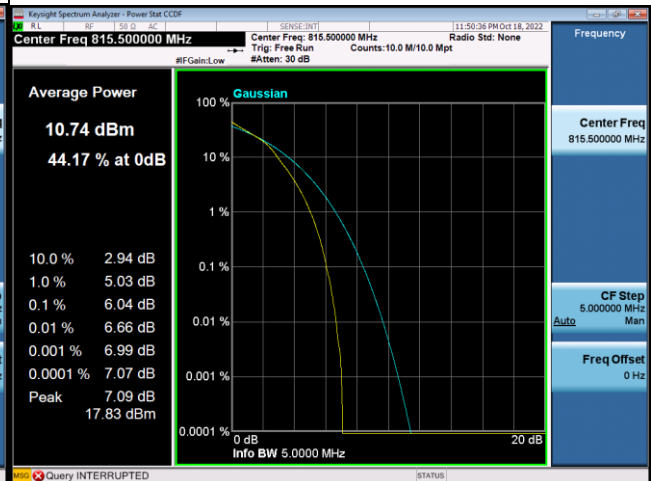

LTE Band 26_3M Spectrum Plot

QPSK-26805

QPSK-26915

QPSK-27025

16QAM-26805

16QAM-26915

16QAM-27025

LTE Band 26_3M Spectrum Plot