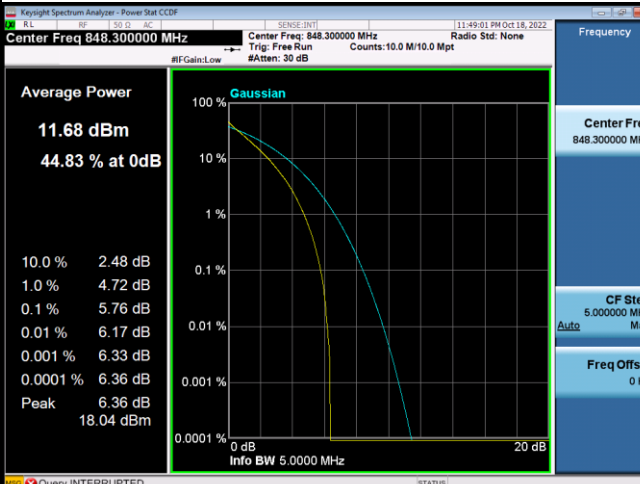

QPSK-20525

QPSK-20600

16QAM-20450

16QAM-20525

16QAM-20600

LTE Band 26_1.4M Spectrum Plot

QPSK-26797

QPSK-26915

QPSK-27033

16QAM-26797

16QAM-26915

16QAM-27033

LTE Band 26_1.4M Spectrum Plot

64QAM-26797

64QAM-26915

64QAM-27033