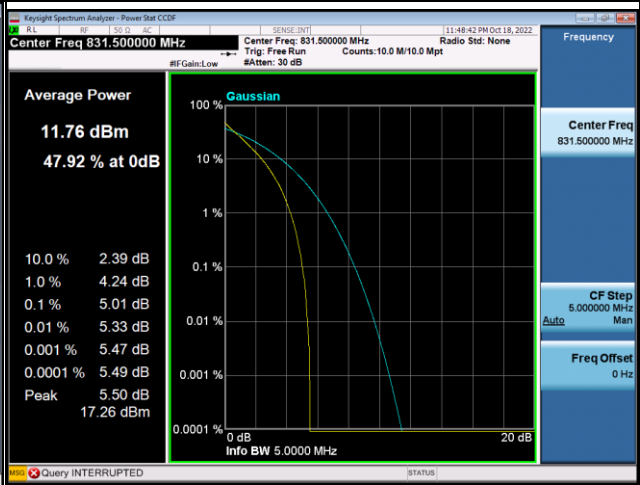

QPSK-20525

QPSK-20600

16QAM-20450

16QAM-20525

16QAM-20600

LTE Band 26_1.4M Spectrum Plot

QPSK-26797

QPSK-26915