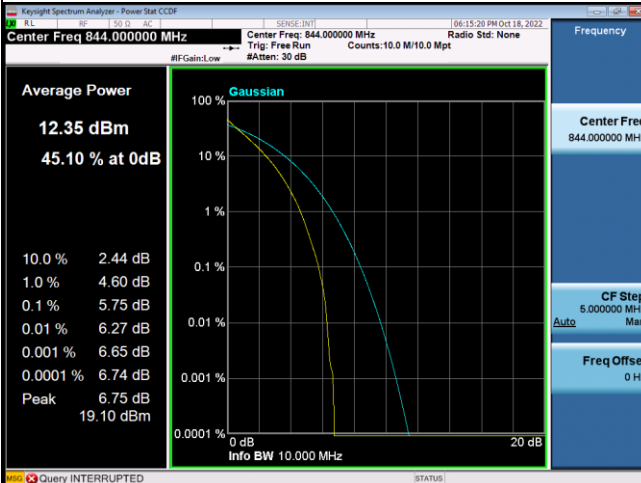

QPSK-20600