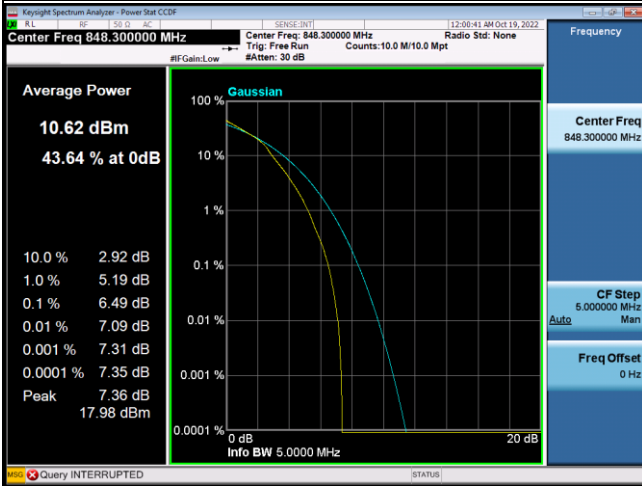

QPSK-27033

16QAM-26797

16QAM-26915

16QAM-27033

LTE Band 26_1.4M Spectrum Plot

64QAM-26797

64QAM-26915

64QAM-27033