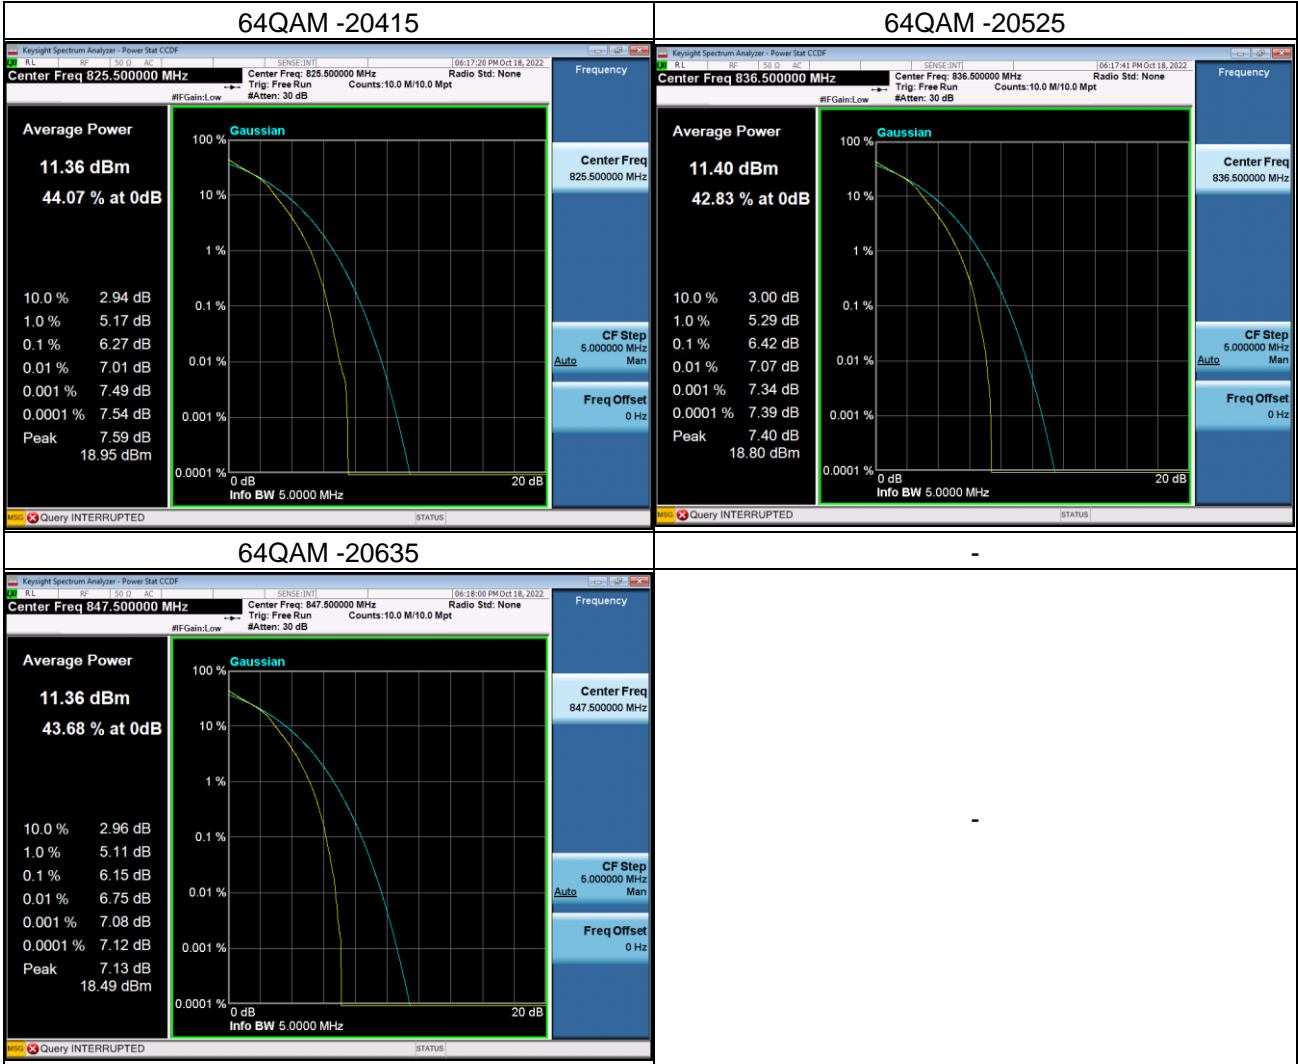

LTE Band 5_3M Spectrum Plot

QPSK-20415

QPSK-20525

QPSK-20635

16QAM-20415

16QAM-20525

16QAM-20635

LTE Band 5_5M Spectrum Plot

QPSK-20425

QPSK-20525

QPSK-20625

16QAM-20425

16QAM-20525

16QAM-20625

LTE Band 5_10M Spectrum Plot

QPSK-20450

QPSK-20525

QPSK-20600

16QAM-20450

16QAM-20525

16QAM-20600

LTE Band 26_1.4M Spectrum Plot

QPSK-26797

QPSK-26915