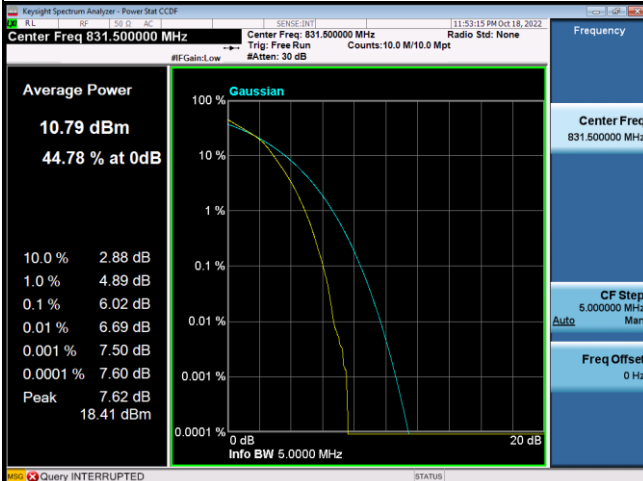

16QAM-26915