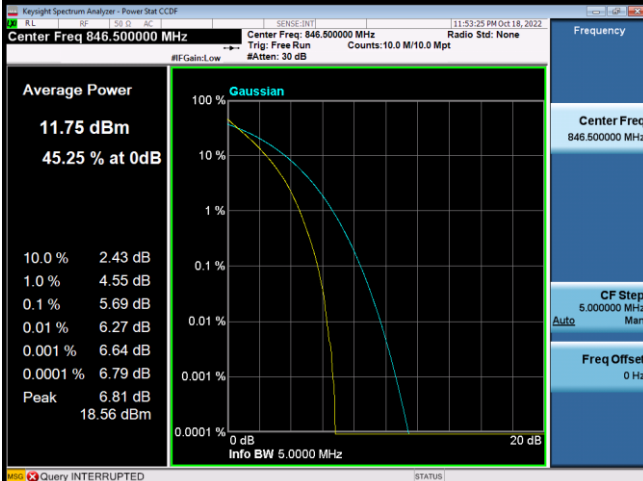

64QAM-26805

64QAM-26915

64QAM-27025

LTE Band 26_5M Spectrum Plot

QPSK-26815

QPSK-26915

QPSK-27015

16QAM-26815