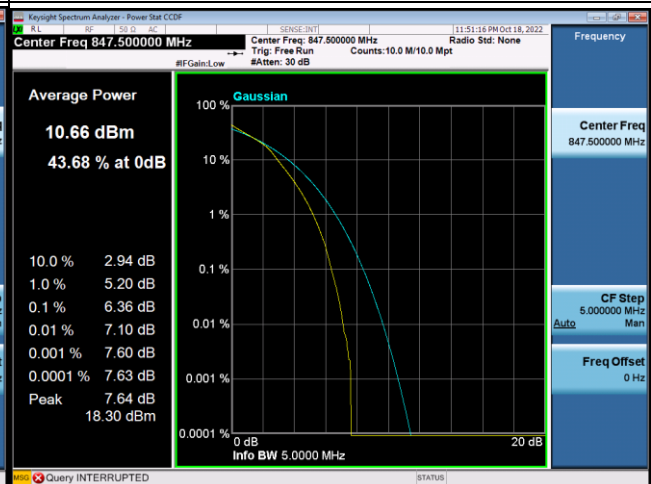

LTE Band 26_3M Spectrum Plot

QPSK-26805

QPSK-26915

QPSK-27025

16QAM-26805

16QAM-26915

16QAM-27025

LTE Band 26_3M Spectrum Plot