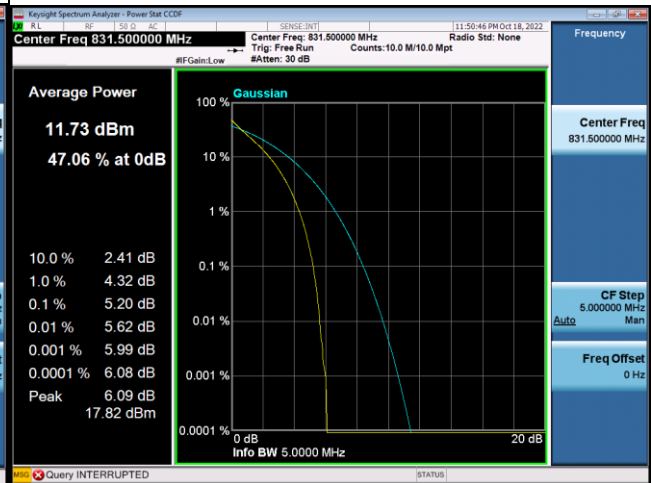

QPSK-26915