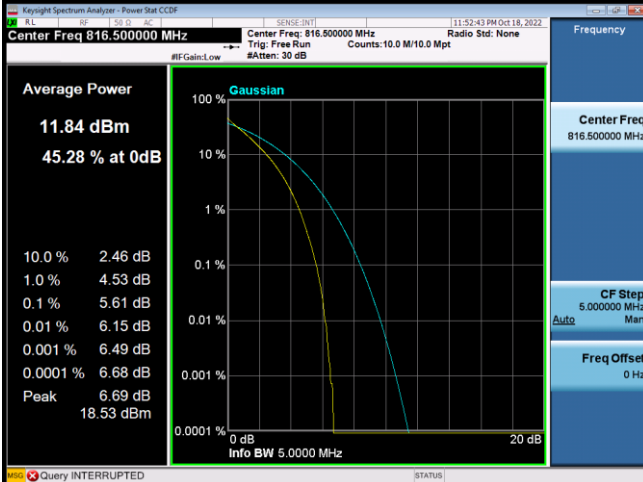

64QAM-26805

64QAM-26915

64QAM-27025

LTE Band 26_5M Spectrum Plot

QPSK-26815

QPSK-26915

QPSK-27015

16QAM-26815