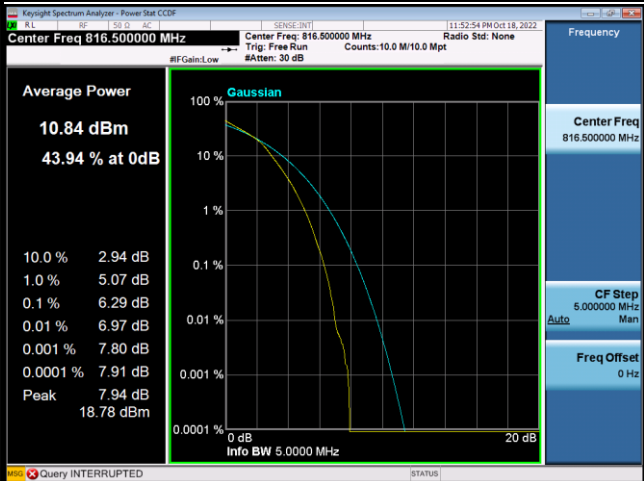

64QAM-26805

64QAM-26915

64QAM-27025

LTE Band 26_5M Spectrum Plot

QPSK-26815

QPSK-26915

QPSK-27015

16QAM-26815