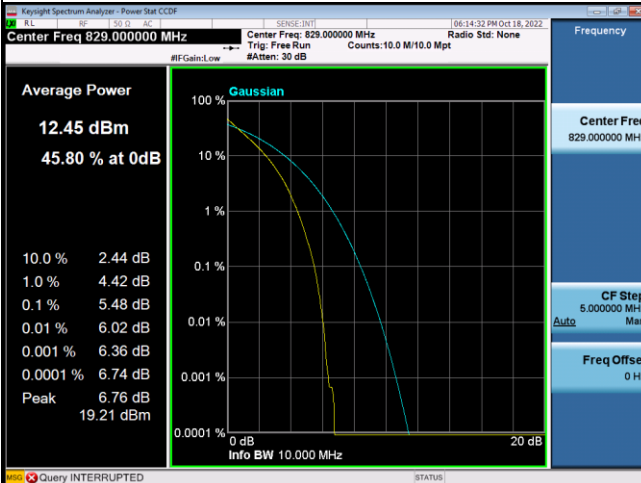

QPSK-20425

QPSK-20525

QPSK-20625

16QAM-20425

16QAM-20525

16QAM-20625

LTE Band 5_10M Spectrum Plot

QPSK-20450