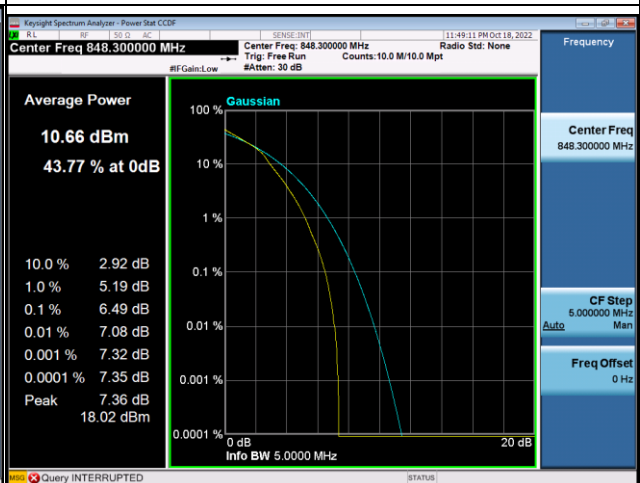

QPSK-27033

16QAM-26797

16QAM-26915

16QAM-27033

LTE Band 26_1.4M Spectrum Plot

64QAM-26797

64QAM-26915

64QAM-27033