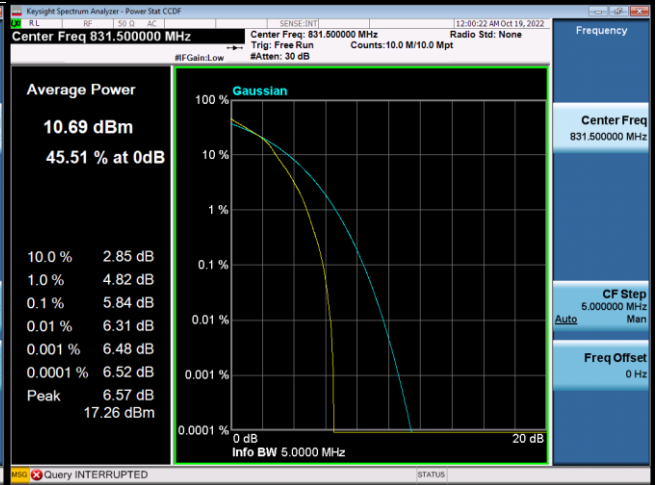

QPSK-27033

16QAM-26797

16QAM-26915

16QAM-27033

LTE Band 26_1.4M Spectrum Plot

64QAM-26797

64QAM-26915

64QAM-27033