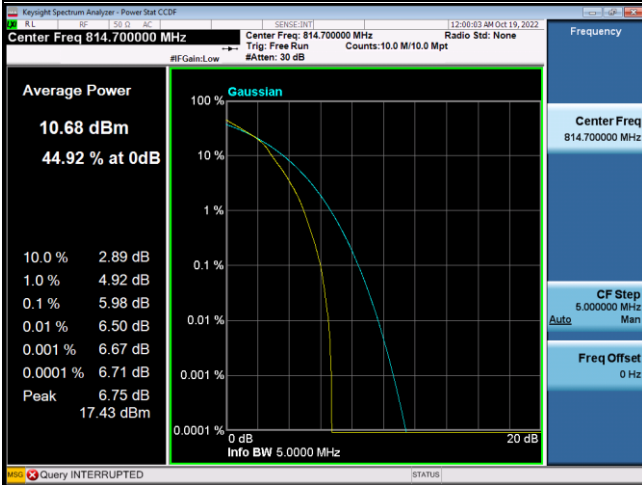

QPSK-27033

16QAM-26797

16QAM-26915

16QAM-27033

LTE Band 26_1.4M Spectrum Plot

64QAM-26797

64QAM-26915

64QAM-27033