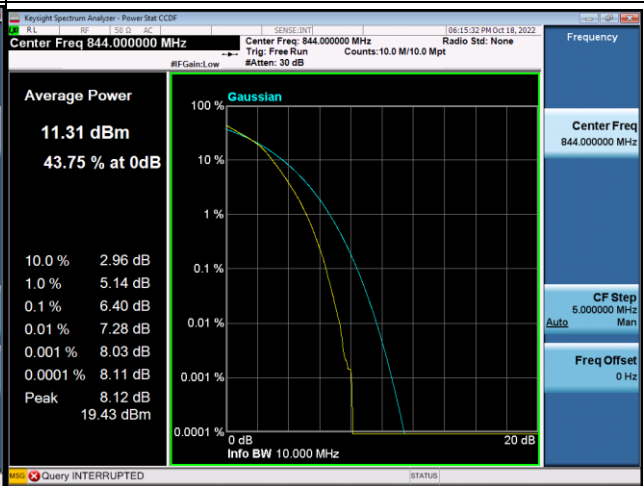

QPSK-20525

QPSK-20600

16QAM-20450

16QAM-20525

16QAM-20600

LTE Band 26_1.4M Spectrum Plot

QPSK-26797

QPSK-26915

QPSK-27033

16QAM-26797

16QAM-26915

16QAM-27033

LTE Band 26_1.4M Spectrum Plot

64QAM-26797

64QAM-26915

64QAM-27033