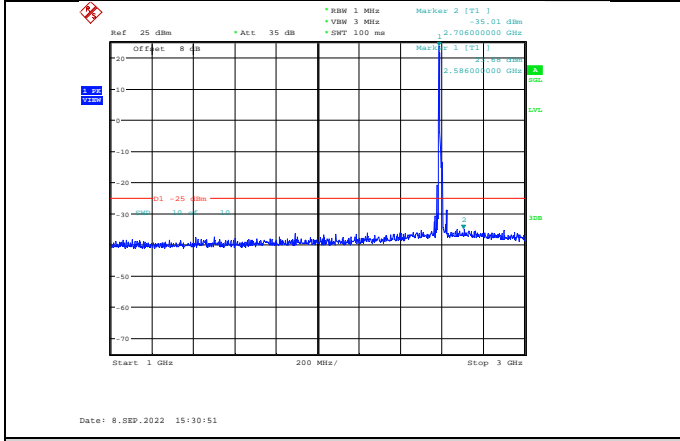

**Band41-20MHz-64QAM-40640-1RB#0-
Range2:1000~3000MHz**