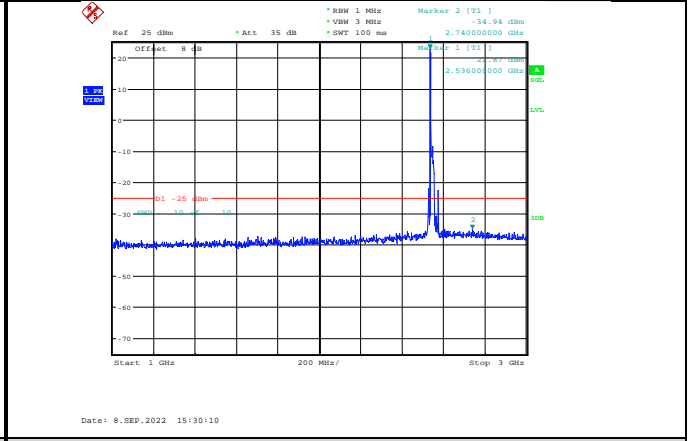

Band41-20MHz-16QAM-41140-1RB#0-Range1:30~1000MHz

Band41-20MHz-64QAM-40140-1RB#0-Range1:30~1000MHz

Band41-20MHz-16QAM-41140-1RB#0-Range2:1000~3000MHz

Band41-20MHz-64QAM-40140-1RB#0-Range2:1000~3000MHz

Band41-20MHz-16QAM-41140-1RB#0-Range3:3000~26500MHz