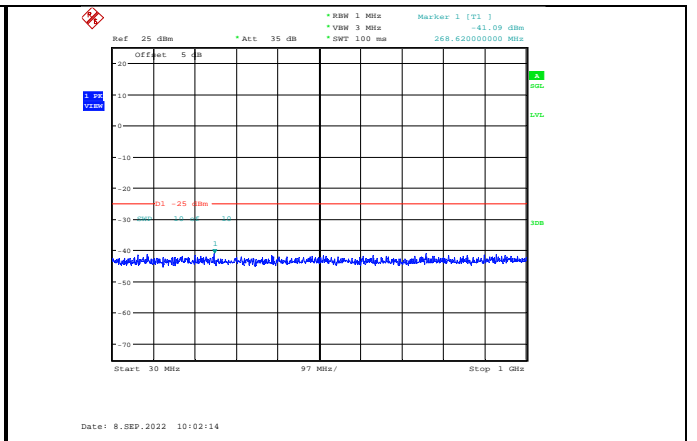

**Band38-5MHz-16QAM-37775-1RB#0-
Range3:3000~26500MHz**