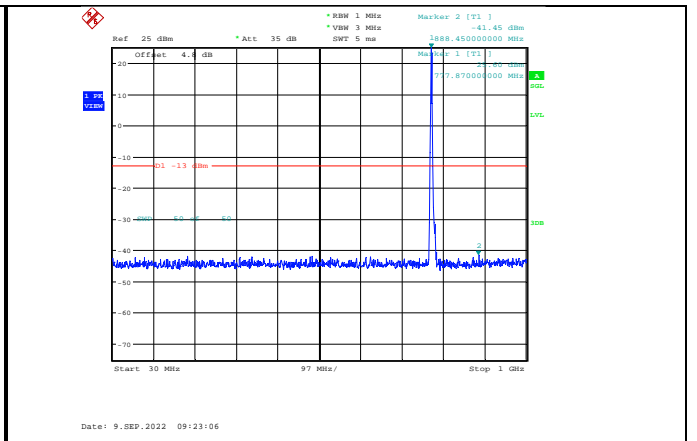

Band13-5MHz-QPSK-23255-1RB#0-Range3:763~775MHz