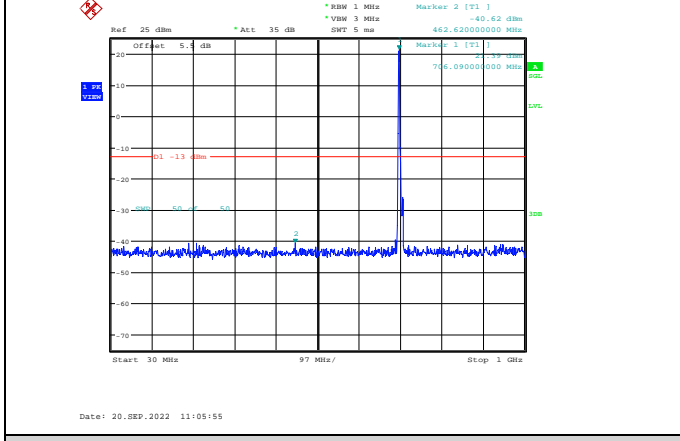

**Band12-5MHz-64QAM-23035-1RB#0-
Range2:1000~10000MHz**