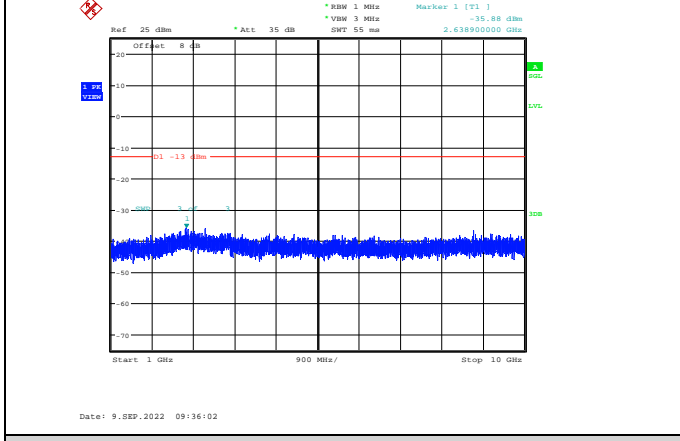

Band13-5MHz-64QAM-23230-1RB#0-Range1:30~1000MHz

Band13-5MHz-64QAM-23230-1RB#0-Range3:763~775MHz

Band13-5MHz-64QAM-23230-1RB#0-Range5:1559~1610MHz

Band13-5MHz-64QAM-23230-1RB#0-Range4:793~805MHz

Band13-5MHz-64QAM-23255-1RB#0-Range1:30~1000MHz