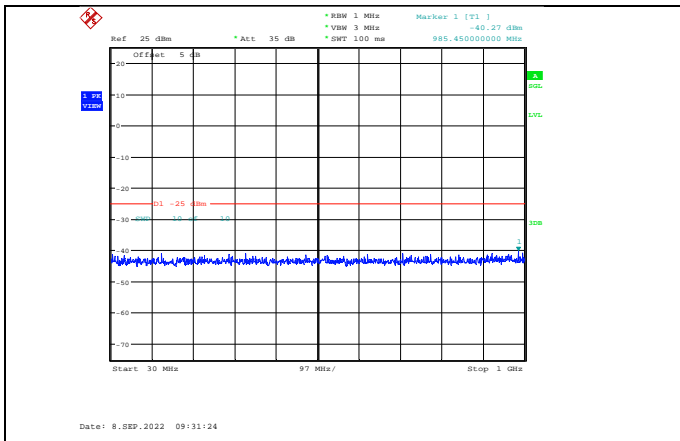

Band41-20MHz-QPSK-40640-1RB#0-Range3:3000~26500MHz