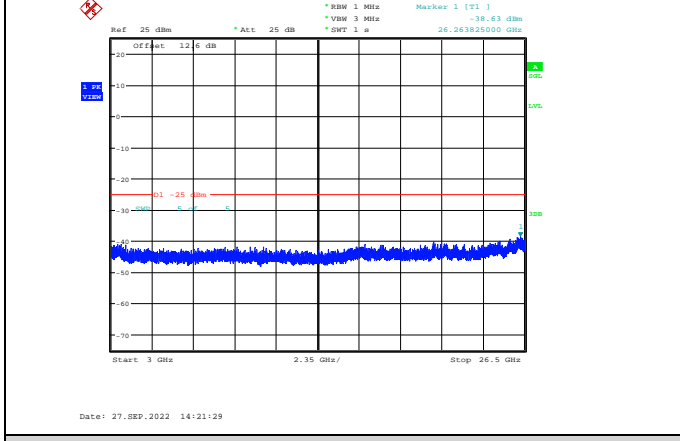

Band41-15MHz-64QAM-41165-1RB#0-Range2:1000~3000MHz