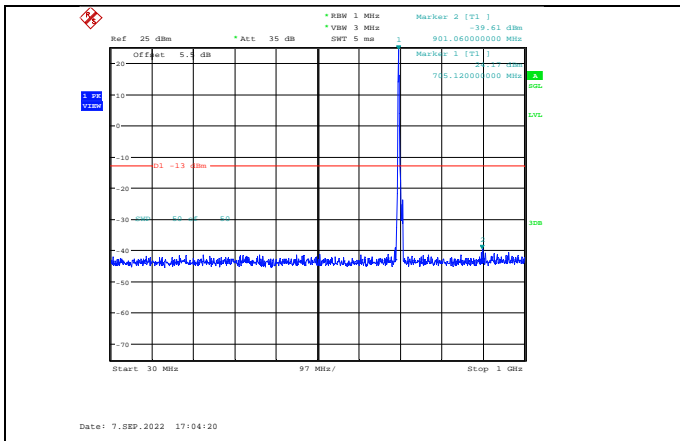

Band13-10MHz-64QAM-23230-1RB#0-Range4:793~805MHz

Band13-10MHz-64QAM-23230-1RB#0-Range1:30~1000MHz

Band13-10MHz-64QAM-23230-1RB#0-Range2:1000~10000MHz

Band13-10MHz-64QAM-23230-1RB#0-Range3:763~775MHz

Band13-10MHz-64QAM-23230-1RB#0-Range5:1559~1610MHz