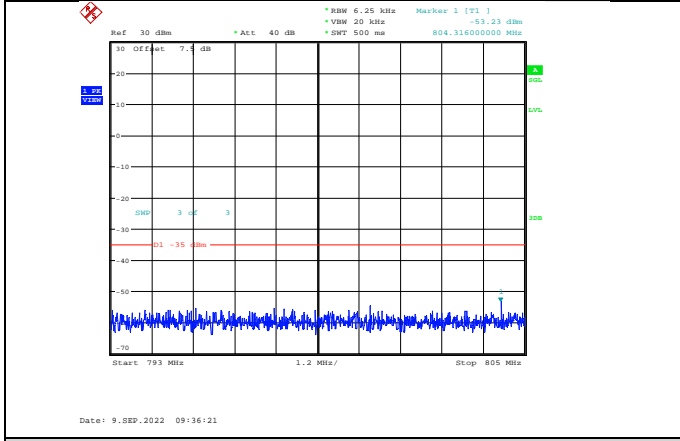

Band13-5MHz-64QAM-23230-1RB#0-Range3:763~775MHz