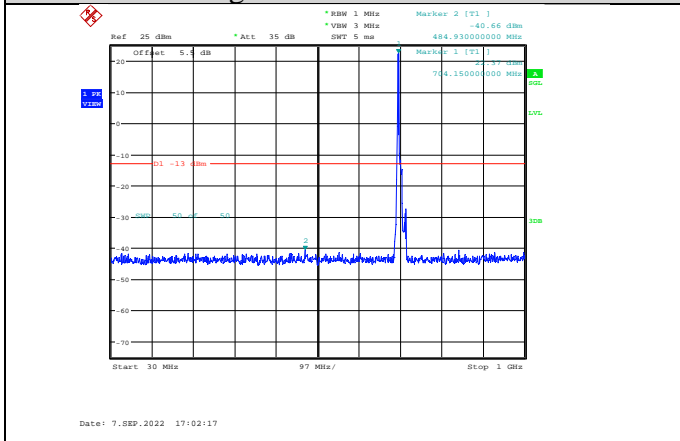

**Band12-10MHz-16QAM-23060-1RB#0-
Range2:1000~10000MHz**