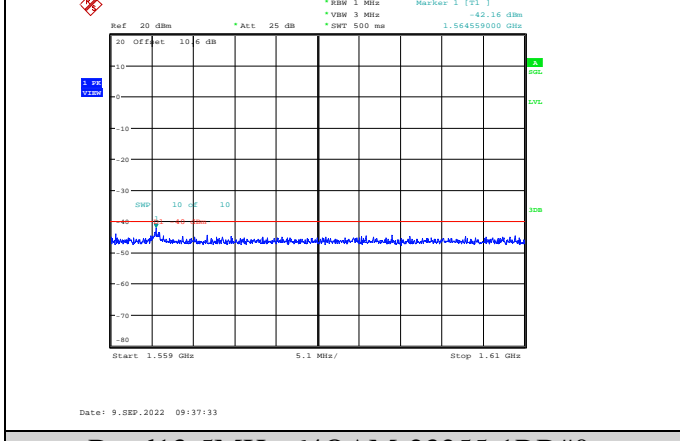

Band13-5MHz-64QAM-23255-1RB#0-Range2:1000~10000MHz