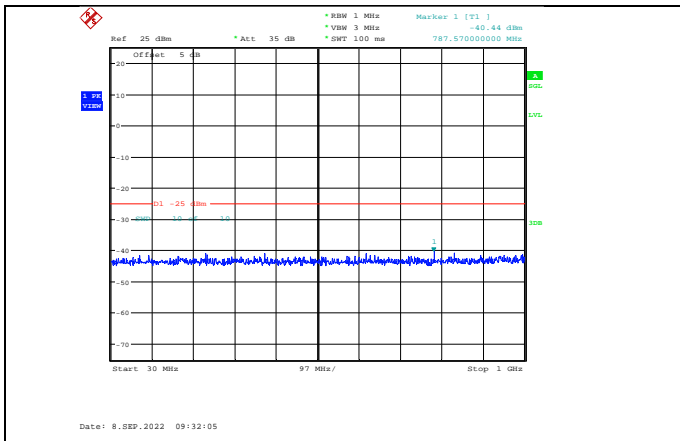

Band41-20MHz-QPSK-40140-1RB#0-Range1:30~1000MHz

Band41-15MHz-64QAM-41165-1RB#0-Range2:1000~3000MHz

Band41-20MHz-QPSK-40140-1RB#0-Range2:1000~3000MHz

Band41-15MHz-64QAM-41165-1RB#0-Range3:3000~26500MHz

Band41-20MHz-QPSK-40140-1RB#0-Range3:3000~26500MHz