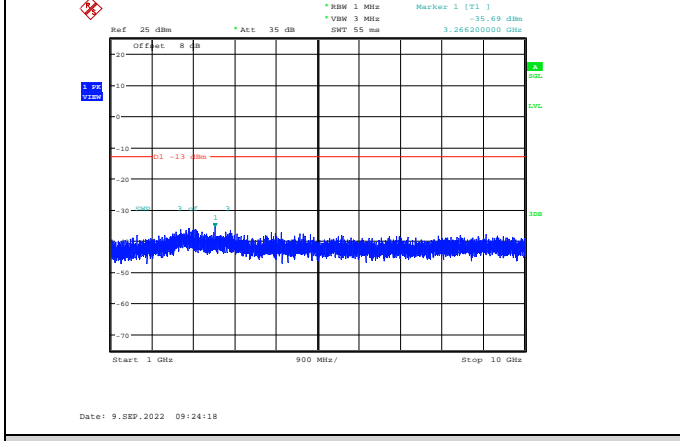

Band13-5MHz-QPSK-23230-1RB#0-Range4:793~805MHz