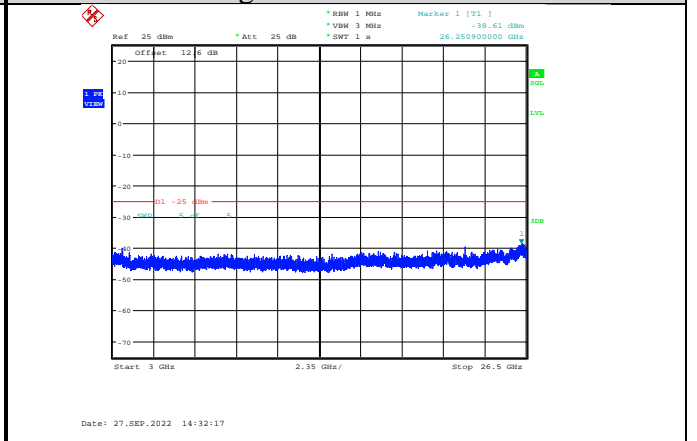

Band38-20MHz-64QAM-38150-1RB#0-Range1:30~1000MHz

Band38-20MHz-64QAM-38000-1RB#0-Range2:1000~3000MHz

Band38-20MHz-64QAM-38150-1RB#0-Range2:1000~3000MHz

Band38-20MHz-64QAM-38000-1RB#0-Range3:3000~26500MHz

Band38-20MHz-64QAM-38150-1RB#0-Range3:3000~26500MHz