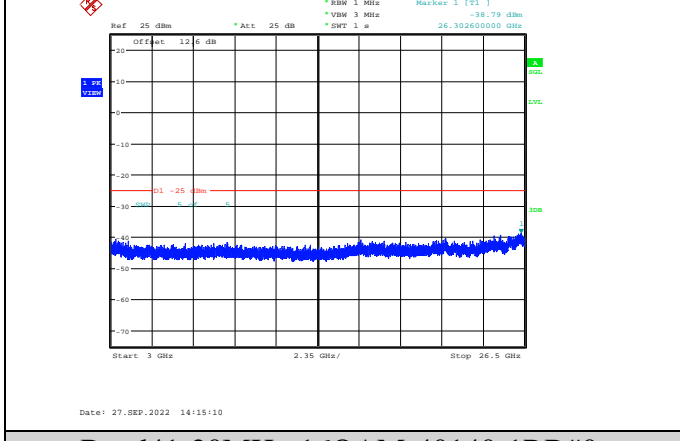

Band41-20MHz-QPSK-41140-1RB#0-Range3:3000~26500MHz

Band41-20MHz-16QAM-40140-1RB#0-Range1:30~1000MHz

Band41-20MHz-16QAM-40640-1RB#0-Range1:30~1000MHz

Band41-20MHz-16QAM-40140-1RB#0-Range2:1000~3000MHz

Band41-20MHz-16QAM-40640-1RB#0-Range2:1000~3000MHz