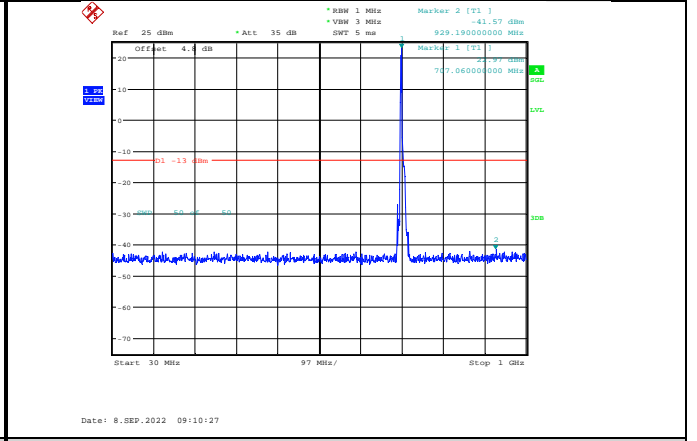

Band17-5MHz-64QAM-23825-1RB#0-Range2:1000~10000MHz

Band17-10MHz-QPSK-23780-1RB#0-Range1:30~1000MHz

Band17-10MHz-QPSK-23790-1RB#0-Range2:1000~10000MHz

Band17-10MHz-QPSK-23780-1RB#0-Range2:1000~10000MHz

Band17-10MHz-QPSK-23800-1RB#0-Range1:30~1000MHz