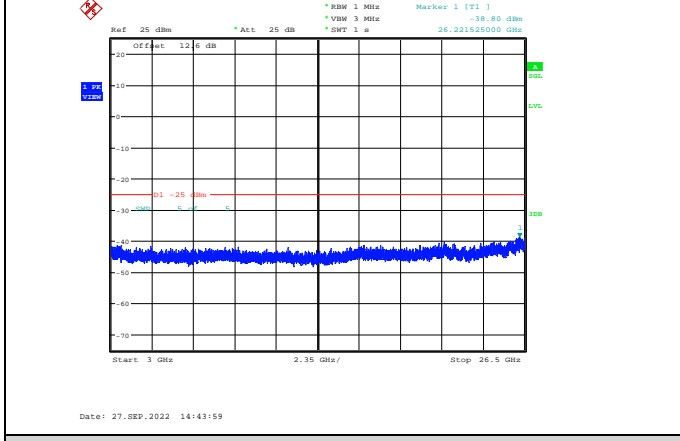

Band38-5MHz-64QAM-38225-1RB#0-Range2:1000~3000MHz