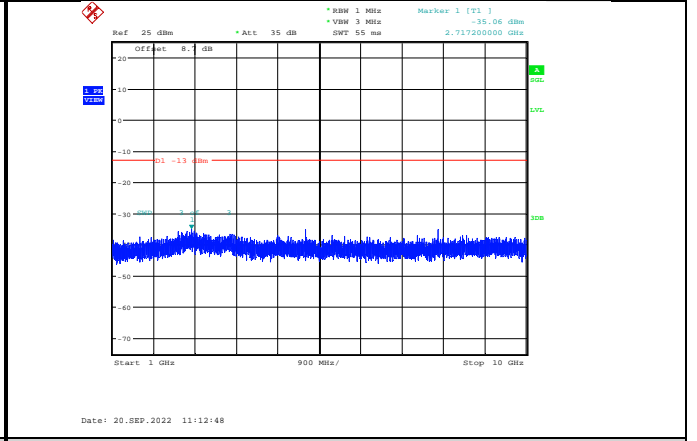

Band13-10MHz-64QAM-23230-1RB#0-Range4:793~805MHz