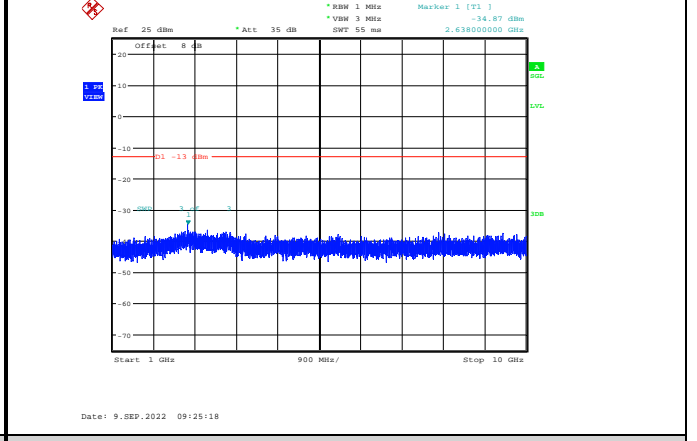

**Band13-5MHz-16QAM-23230-1RB#0-
Range4:793~805MHz**