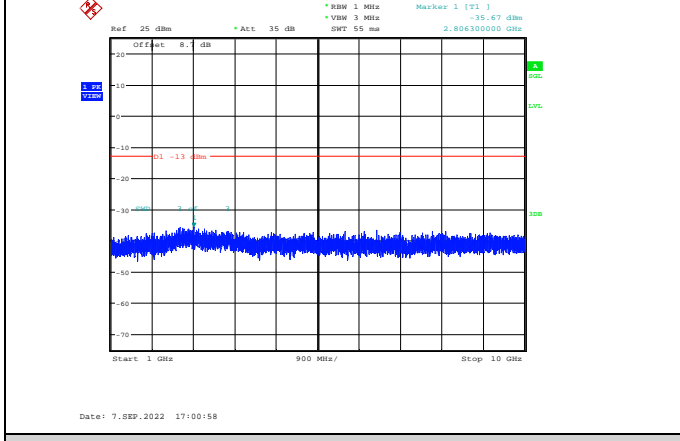

Band12-10MHz-QPSK-23060-1RB#0-Range1:30~1000MHz