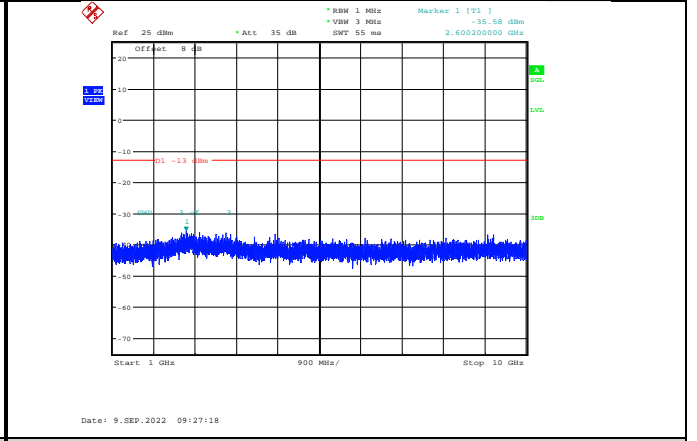

Band13-5MHz-16QAM-23255-1RB#0-Range4:793~805MHz