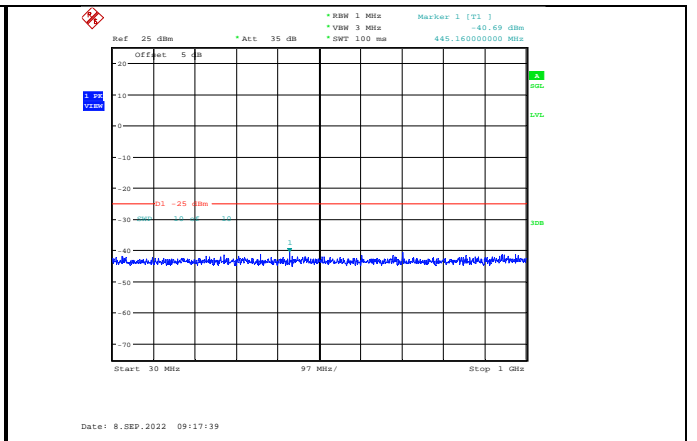

Band38-20MHz-64QAM-38150-1RB#0-Range3:3000~26500MHz