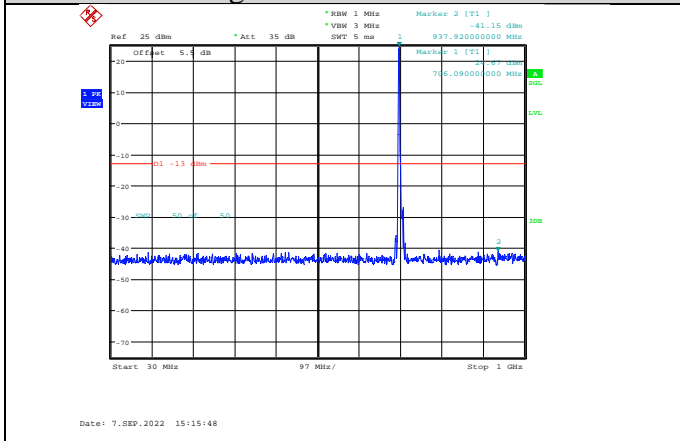

**Band12-5MHz-QPSK-23035-1RB#0-
Range1:30~1000MHz**

**Band12-5MHz-QPSK-23095-1RB#0-
Range2:1000~10000MHz**

**Band12-5MHz-QPSK-23035-1RB#0-
Range2:1000~10000MHz**

**Band12-5MHz-QPSK-23155-1RB#0-
Range1:30~1000MHz**