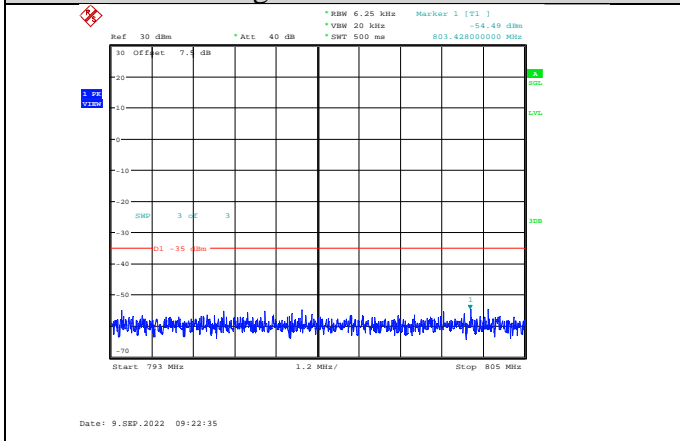

Band13-5MHz-QPSK-23205-1RB#0-Range3:763~775MHz