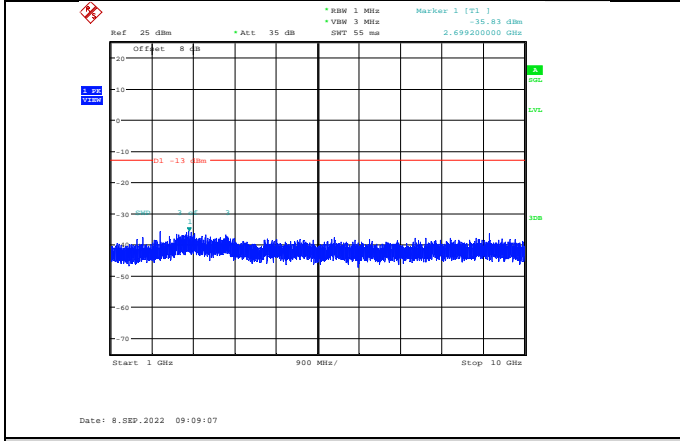

Band17-10MHz-QPSK-23790-1RB#0-Range1:30~1000MHz

Band17-10MHz-QPSK-23800-1RB#0-Range2:1000~10000MHz

Band17-10MHz-16QAM-23780-1RB#0-Range1:30~1000MHz

Band17-10MHz-16QAM-23790-1RB#0-Range2:1000~10000MHz

Band17-10MHz-16QAM-23780-1RB#0-Range2:1000~10000MHz