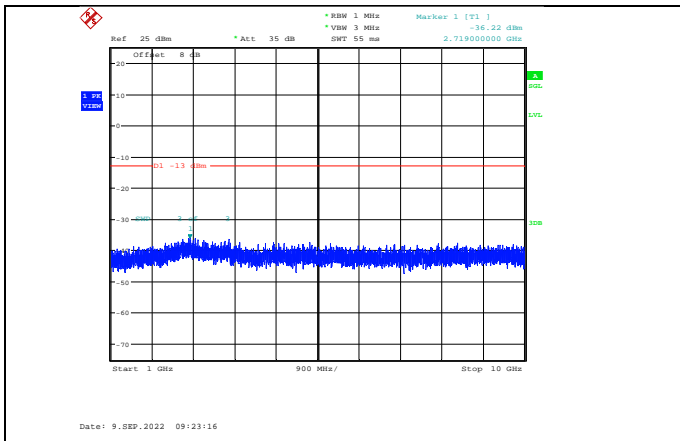

Band13-5MHz-QPSK-23255-1RB#0-Range5:1559~1610MHz