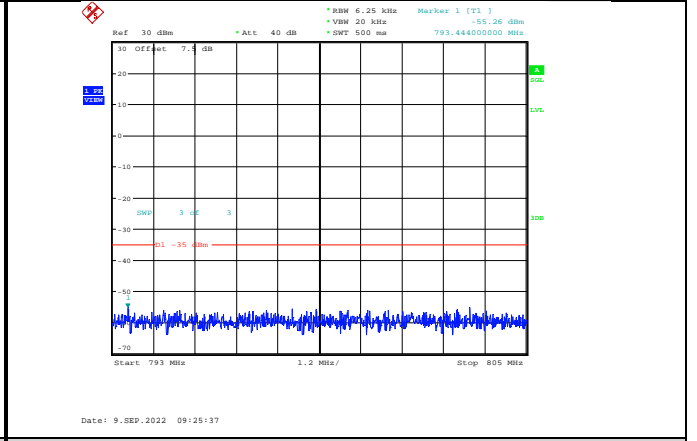

Band13-5MHz-16QAM-23205-1RB#0-Range4:793~805MHz

**Band13-5MHz-16QAM-23205-1RB#0-
Range2:1000~10000MHz**

**Band13-5MHz-16QAM-23230-1RB#0-
Range3:763~775MHz**

**Band13-5MHz-16QAM-23205-1RB#0-
Range5:1559~1610MHz**