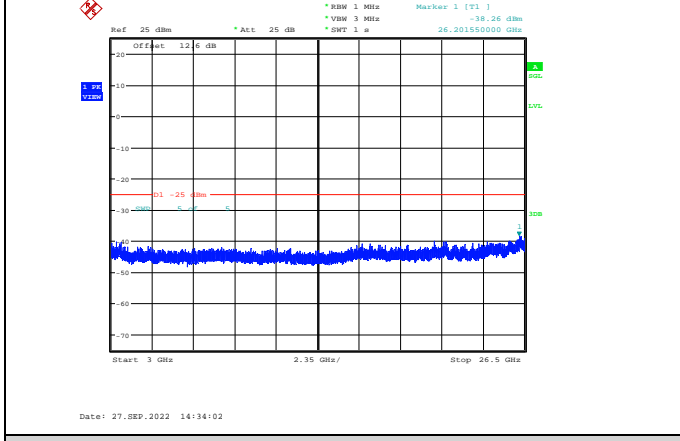

Band38-15MHz-QPSK-37825-1RB#0-Range1:30~1000MHz

Band38-15MHz-QPSK-38000-1RB#0-Range1:30~1000MHz

Band38-15MHz-QPSK-37825-1RB#0-Range2:1000~3000MHz

Band38-15MHz-QPSK-38000-1RB#0-Range2:1000~3000MHz

Band38-15MHz-QPSK-37825-1RB#0-Range2:3000~26500MHz