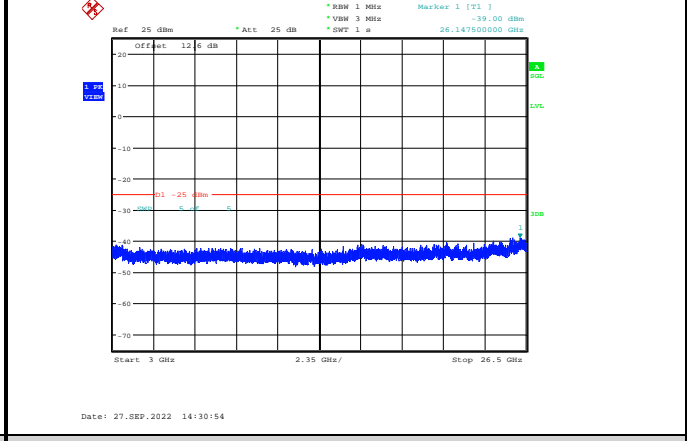

Band38-20MHz-16QAM-38000-1RB#0-Range2:1000~3000MHz