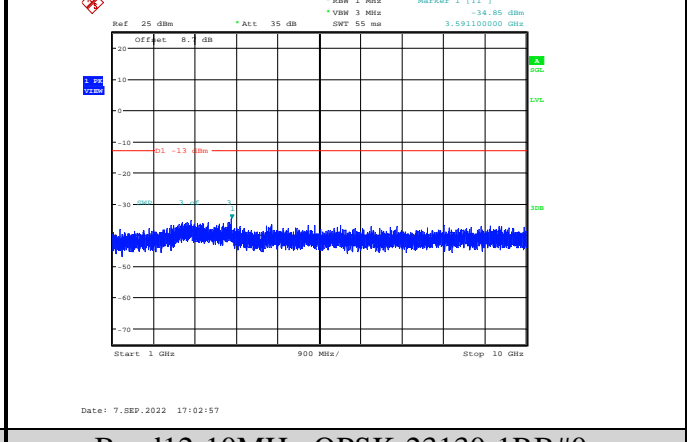

Band12-10MHz-QPSK-23130-1RB#0-Range1:30~1000MHz