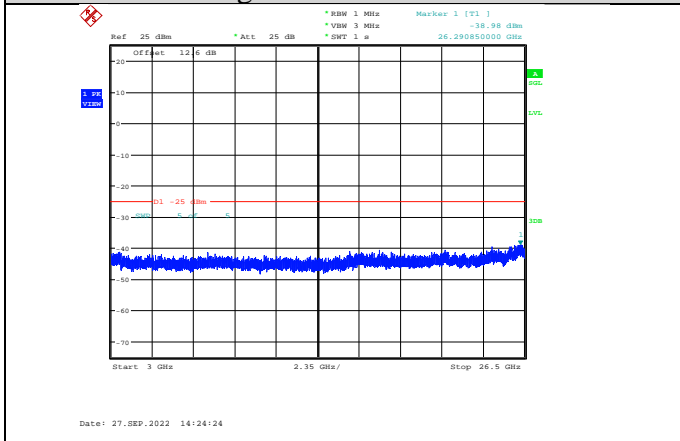

**Band41-5MHz-QPSK-41215-1RB#0-
Range2:1000~3000MHz**