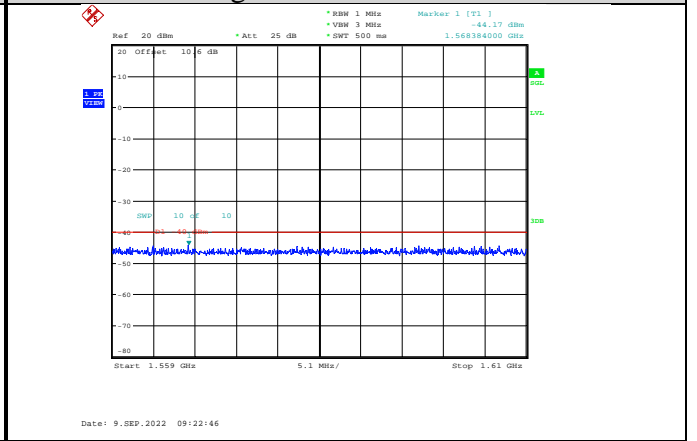

Band13-5MHz-QPSK-23205-1RB#0-Range2:1000~10000MHz