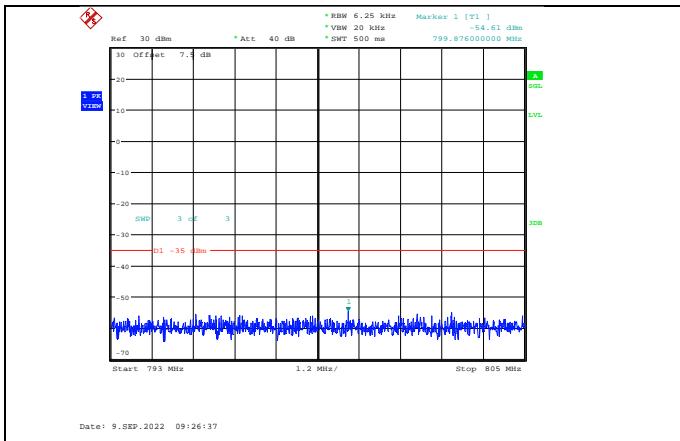

Band13-5MHz-QPSK-23230-1RB#0-Range5:1559~1610MHz

Band13-5MHz-QPSK-23230-1RB#0-Range4:793~805MHz

Band13-5MHz-QPSK-23255-1RB#0-Range1:30~1000MHz

Band13-5MHz-QPSK-23230-1RB#0-Range2:1000~10000MHz

Band13-5MHz-QPSK-23255-1RB#0-Range3:763~775MHz