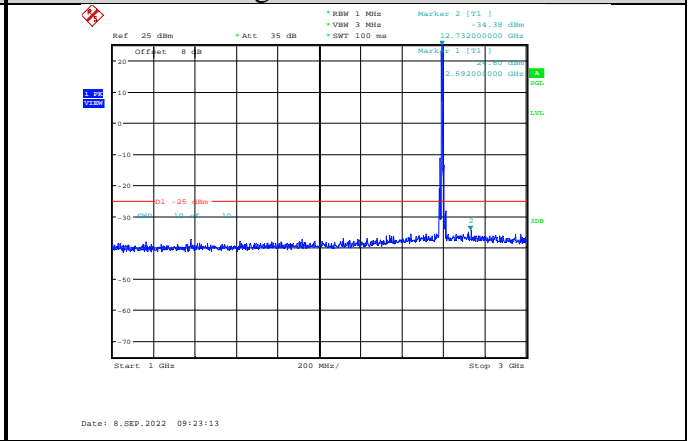

Date: 27.SEP.2022 14:28:01

Band41-10MHz-QPSK-41190-1RB#0-Range3:3000~26500MHz

**Band41-10MHz-16QAM-40090-1RB#0-
Range1:30~1000MHz**

**Band41-10MHz-16QAM-40640-1RB#0-
Range1:30~1000MHz**

**Band41-10MHz-16QAM-40090-1RB#0-
Range2:1000~3000MHz**