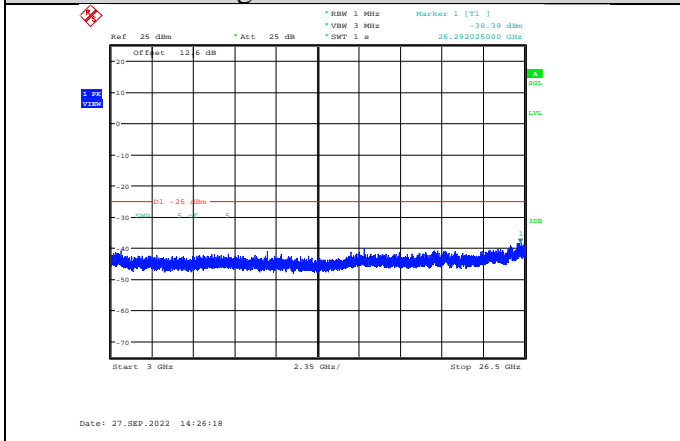

**Band41-10MHz-16QAM-40090-1RB#0-
Range2:1000~3000MHz**