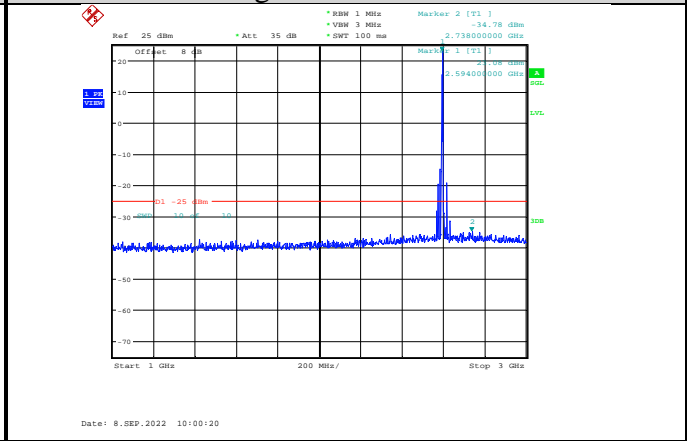

**Band17-10MHz-64QAM-23800-1RB#0-
Range2:1000~10000MHz**

Band38-5MHz-QPSK-37775-1RB#0-Range1:30~1000MHz

Band38-5MHz-QPSK-38000-1RB#0-Range1:30~1000MHz

Band38-5MHz-QPSK-37775-1RB#0-Range2:1000~3000MHz

Band38-5MHz-QPSK-38000-1RB#0-Range2:1000~3000MHz