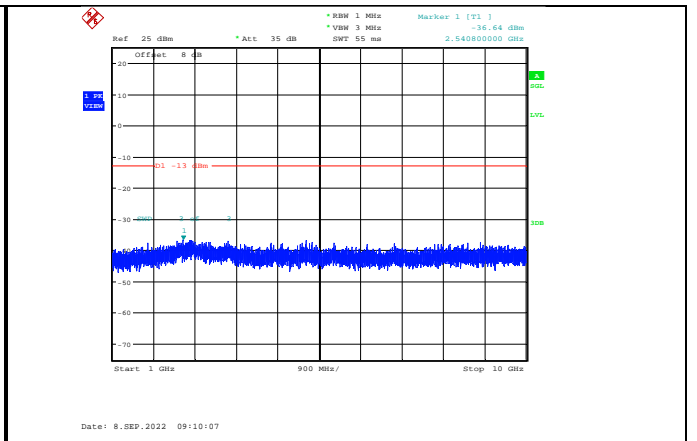

Band17-10MHz-QPSK-23800-1RB#0-Range2:1000~10000MHz