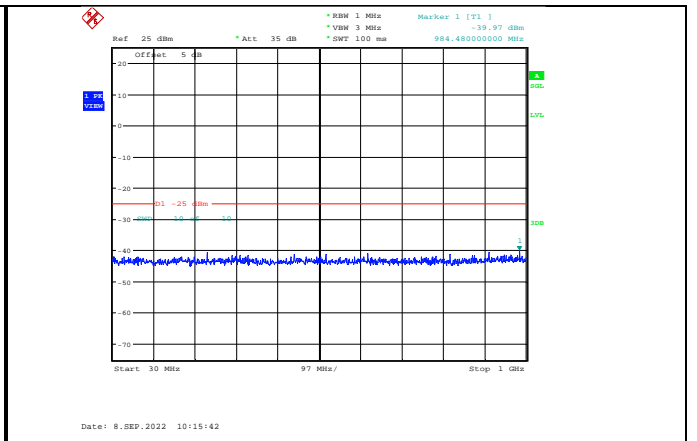

Band38-20MHz-QPSK-37850-1RB#0-Range3:3000~26500MHz

Date: 8.SEP.2022 10:15:42