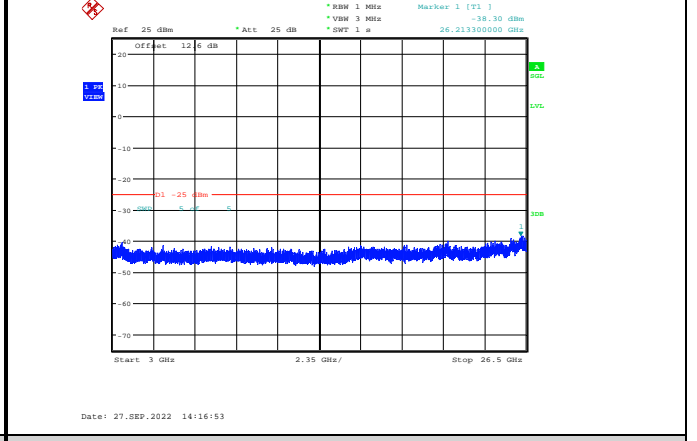

Band41-20MHz-QPSK-40640-1RB#0-Range1:30~1000MHz

Band41-20MHz-QPSK-41140-1RB#0-Range1:30~1000MHz

Band41-20MHz-QPSK-40640-1RB#0-Range2:1000~3000MHz

Band41-20MHz-QPSK-41140-1RB#0-Range2:1000~3000MHz

Band41-20MHz-QPSK-40640-1RB#0-Range3:3000~26500MHz