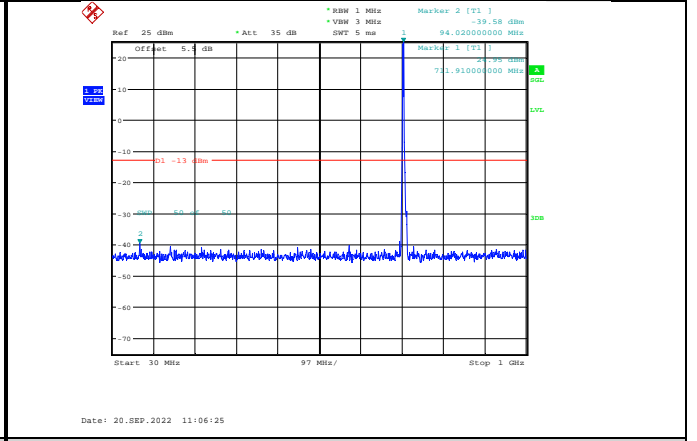

**Band12-5MHz-64QAM-23095-1RB#0-
Range2:1000~10000MHz**