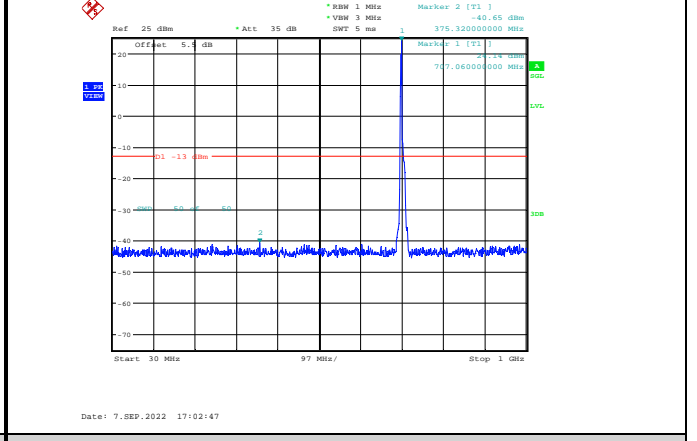

**Band12-5MHz-64QAM-23155-1RB#0-
Range2:1000~10000MHz**

Band12-10MHz-QPSK-23060-1RB#0-Range1:30~1000MHz

Band12-10MHz-QPSK-23095-1RB#0-Range2:1000~10000MHz

Band12-10MHz-QPSK-23060-1RB#0-Range2:1000~10000MHz