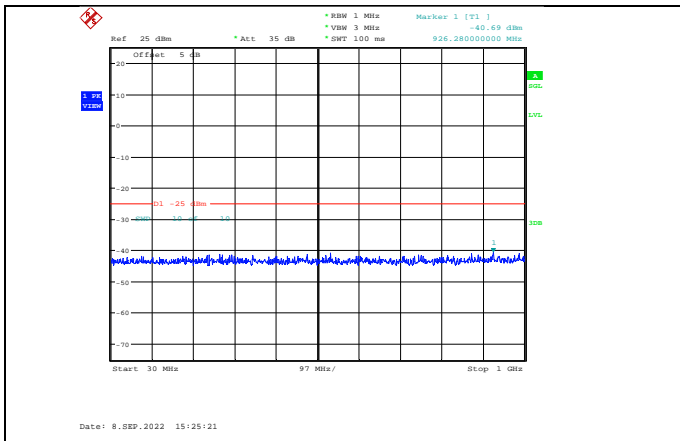

Band41-10MHz-64QAM-40090-1RB#0-Range1:30~1000MHz

Band41-10MHz-16QAM-41190-1RB#0-Range2:1000~3000MHz

Band41-10MHz-64QAM-40090-1RB#0-Range2:1000~3000MHz

Band41-10MHz-16QAM-41190-1RB#0-Range3:3000~26500MHz

Band41-10MHz-64QAM-40090-1RB#0-Range3:3000~26500MHz