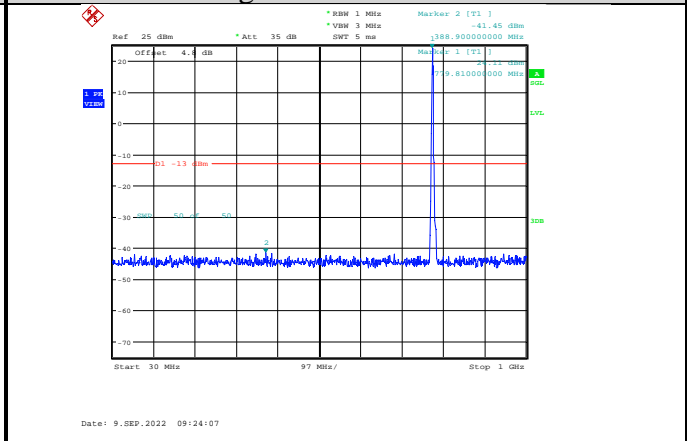

Band13-5MHz-QPSK-23205-1RB#0-Range5:1559~1610MHz