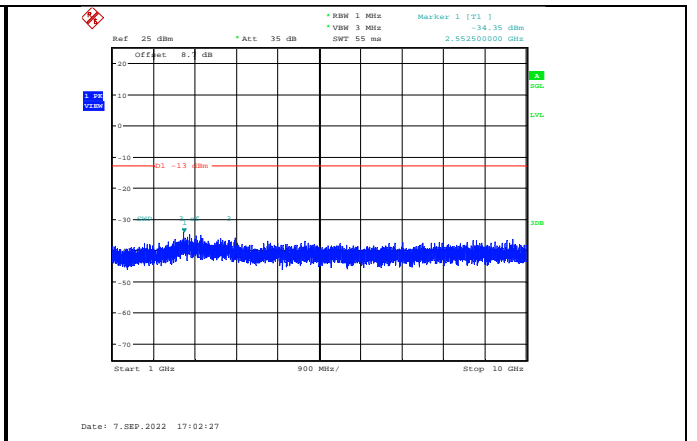

Band12-10MHz-QPSK-23130-1RB#0-Range1:30~1000MHz

Band12-10MHz-QPSK-23095-1RB#0-Range1:30~1000MHz

Band12-10MHz-QPSK-23130-1RB#0-Range2:1000~10000MHz

**Band12-10MHz-16QAM-23060-1RB#0-
Range1:30~1000MHz**

**Band12-10MHz-16QAM-23095-1RB#0-
Range2:1000~10000MHz**