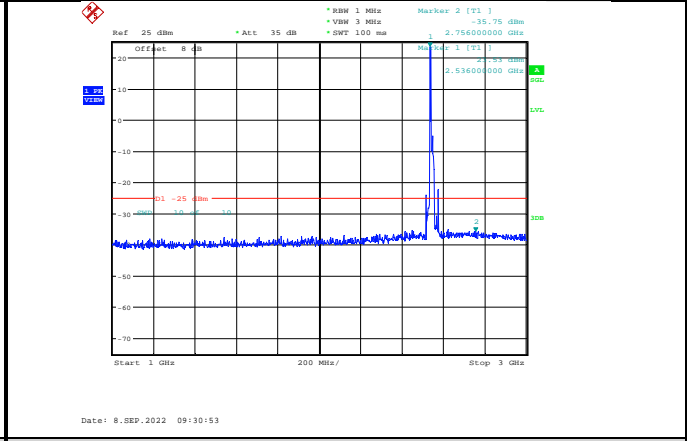

Band41-20MHz-QPSK-40140-1RB#0-Range1:30~1000MHz