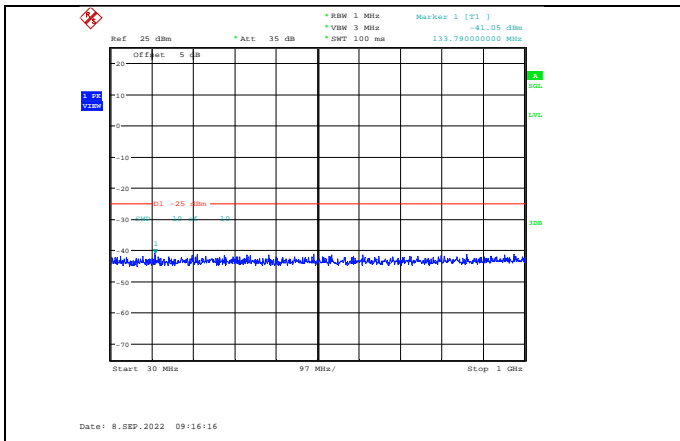

Band38-20MHz-64QAM-38150-1RB#0-Range1:30~1000MHz

Band38-20MHz-64QAM-38000-1RB#0-Range2:1000~3000MHz

Band38-20MHz-64QAM-38150-1RB#0-Range2:1000~3000MHz

Band38-20MHz-64QAM-38000-1RB#0-Range3:3000~26500MHz

Band38-20MHz-64QAM-38150-1RB#0-Range3:3000~26500MHz