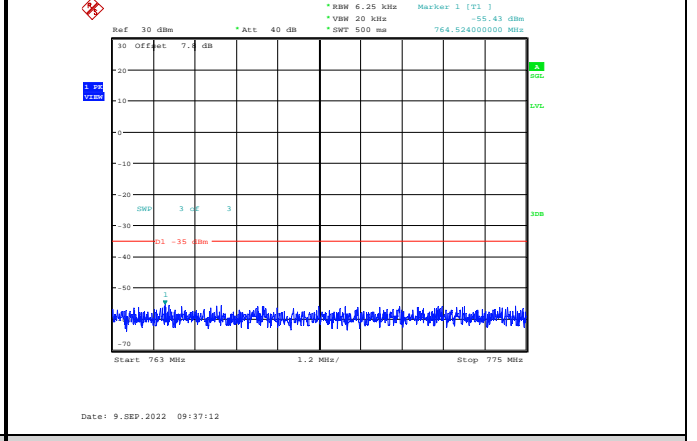

Band13-5MHz-64QAM-23255-1RB#0-Range1:30~1000MHz