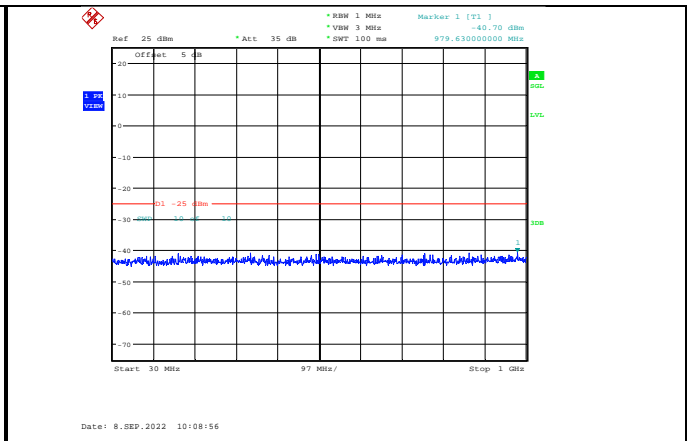

Band38-15MHz-QPSK-38000-1RB#0-Range3:3000~26500MHz