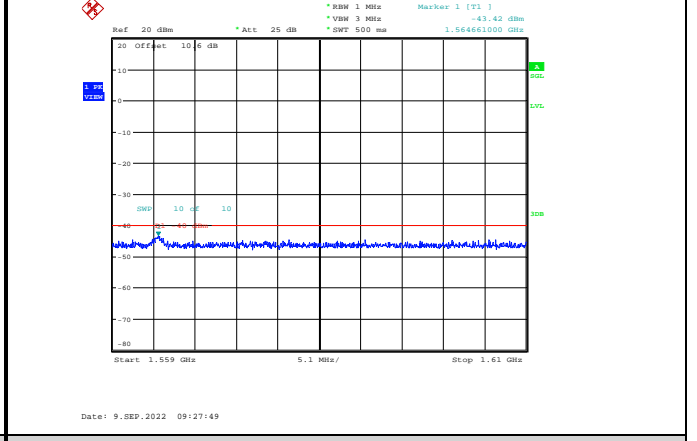

Band13-5MHz-16QAM-23255-1RB#0-Range4:793~805MHz

Band13-5MHz-16QAM-23255-1RB#0-Range1:30~1000MHz

Band13-5MHz-16QAM-23255-1RB#0-Range2:1000~10000MHz

Band13-5MHz-16QAM-23255-1RB#0-Range3:763~775MHz

Band13-5MHz-16QAM-23255-1RB#0-Range5:1559~1610MHz