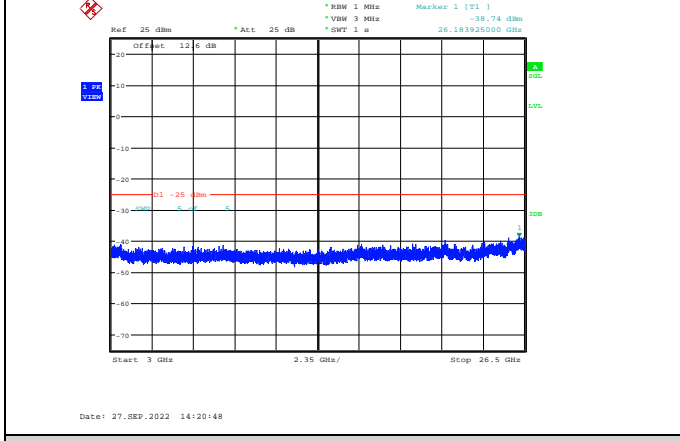

Band41-15MHz-QPSK-41165-1RB#0-Range2:1000~3000MHz