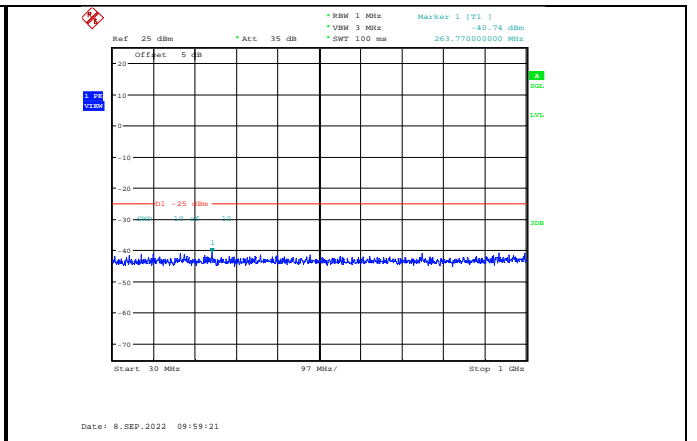

Band38-5MHz-QPSK-38000-1RB#0-Range3:3000~26500MHz