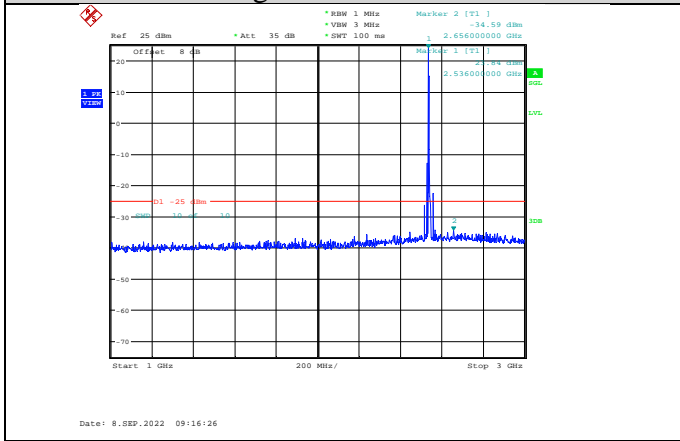

Band41-5MHz-QPSK-40065-1RB#0-Range1:30~1000MHz