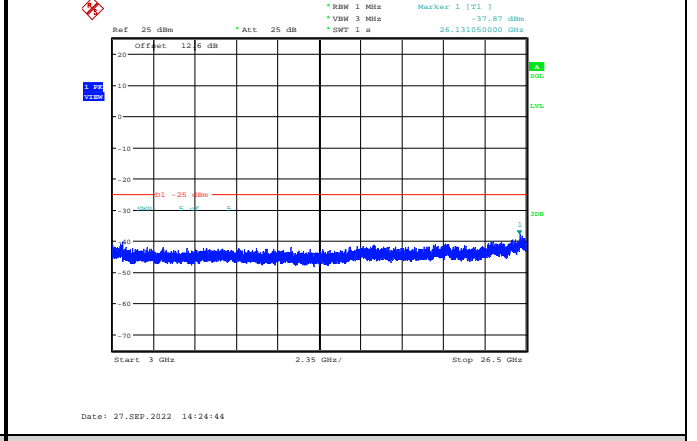

Band41-5MHz-16QAM-41215-1RB#0-Range1:30~1000MHz

Band41-5MHz-16QAM-40640-1RB#0-Range2:1000~3000MHz

Band41-5MHz-16QAM-41215-1RB#0-Range2:1000~3000MHz

Band41-5MHz-16QAM-40640-1RB#0-Range3:3000~26500MHz

Band41-5MHz-16QAM-41215-1RB#0-Range3:3000~26500MHz