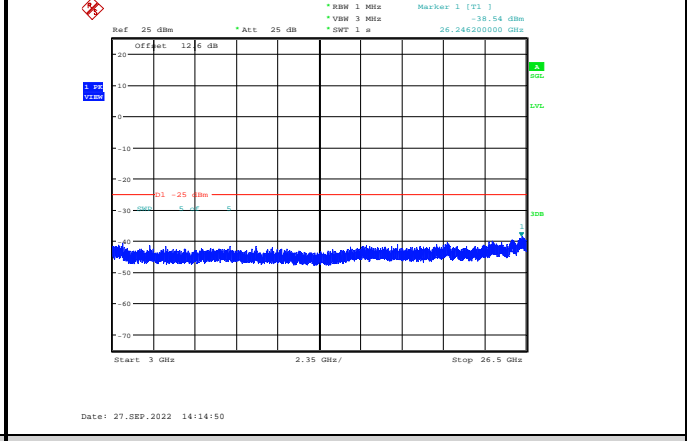

Band41-20MHz-QPSK-40140-1RB#0-Range1:30~1000MHz

Band41-15MHz-64QAM-41165-1RB#0-Range2:1000~3000MHz

Band41-20MHz-QPSK-40140-1RB#0-Range2:1000~3000MHz

Band41-15MHz-64QAM-41165-1RB#0-Range3:3000~26500MHz

Band41-20MHz-QPSK-40140-1RB#0-Range3:3000~26500MHz