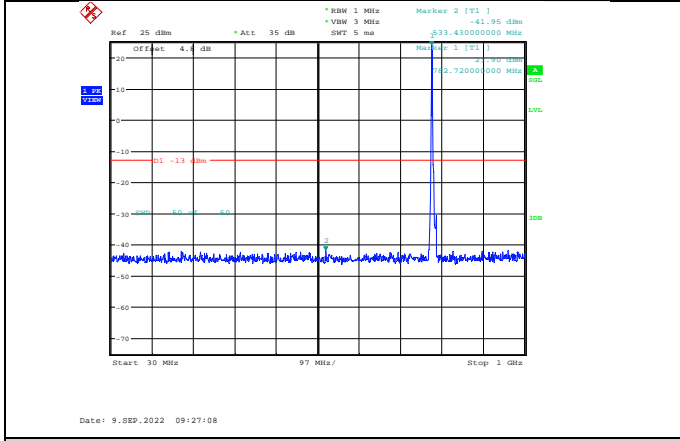

Band13-5MHz-16QAM-23230-1RB#0-Range5:1559~1610MHz