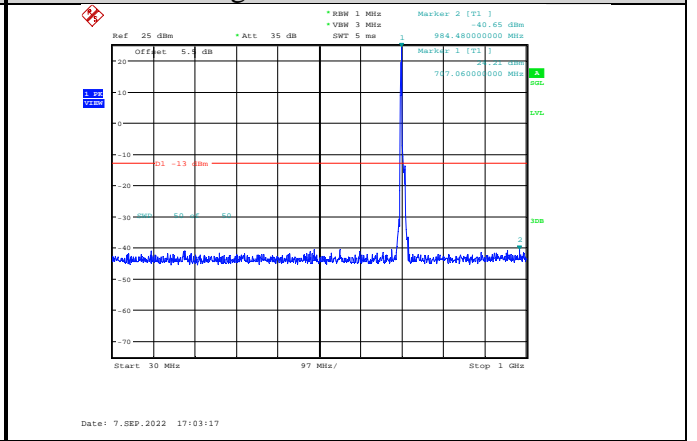

**Band12-10MHz-16QAM-23095-1RB#0-
Range2:1000~10000MHz**