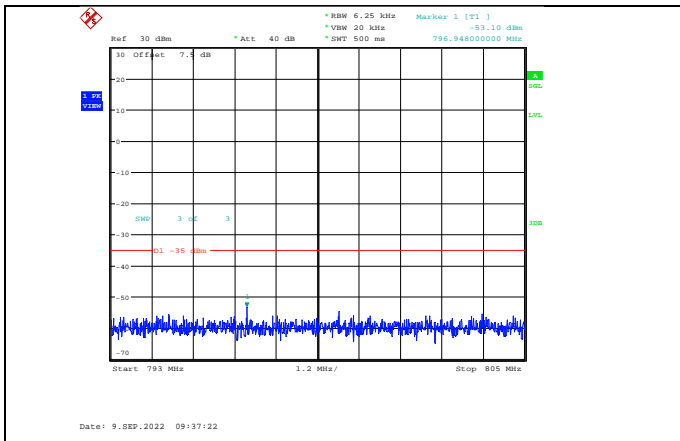

Band13-5MHz-64QAM-23230-1RB#0-Range2:1000~10000MHz