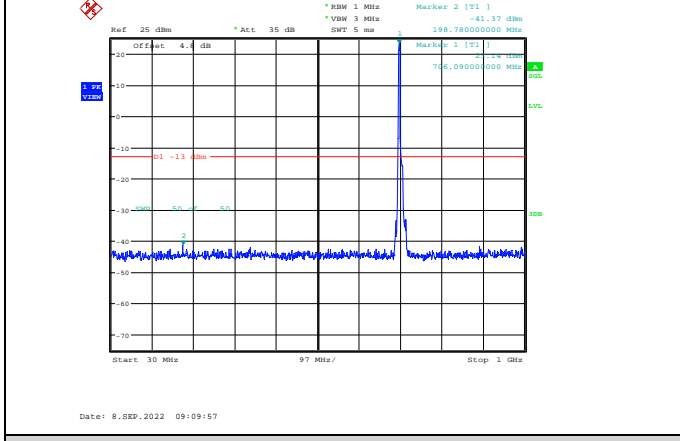

Band17-10MHz-16QAM-23780-1RB#0-Range2:1000~10000MHz