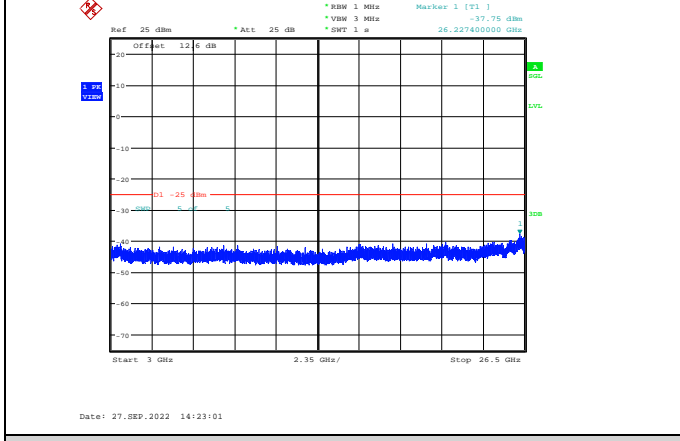

Band41-5MHz-64QAM-40065-1RB#0-Range1:30~1000MHz

Band41-5MHz-64QAM-40640-1RB#0-Range1:30~1000MHz

Band41-5MHz-64QAM-40065-1RB#0-Range2:1000~3000MHz

Band41-5MHz-64QAM-40640-1RB#0-Range2:1000~3000MHz

Band41-5MHz-64QAM-40065-1RB#0-Range3:3000~26500MHz