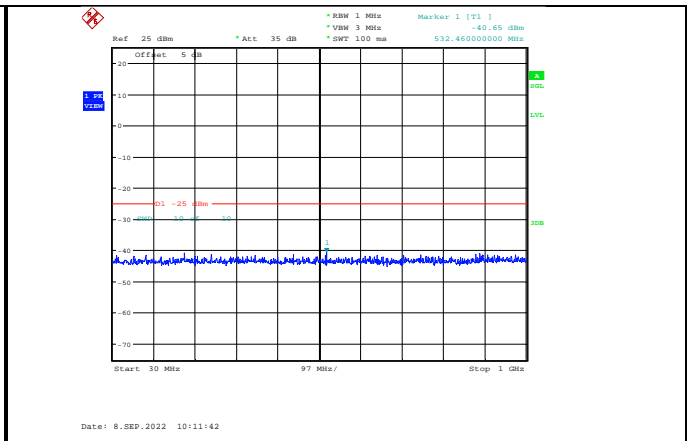

Band38-15MHz-16QAM-37825-1RB#0-Range3:3000~26500MHz