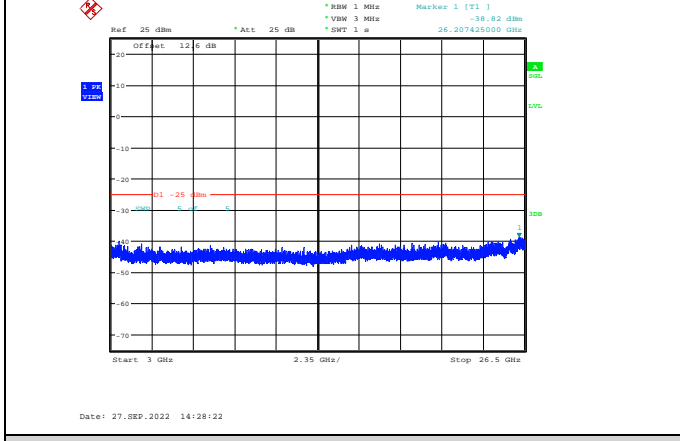

Band41-10MHz-16QAM-41190-1RB#0-Range2:1000~3000MHz