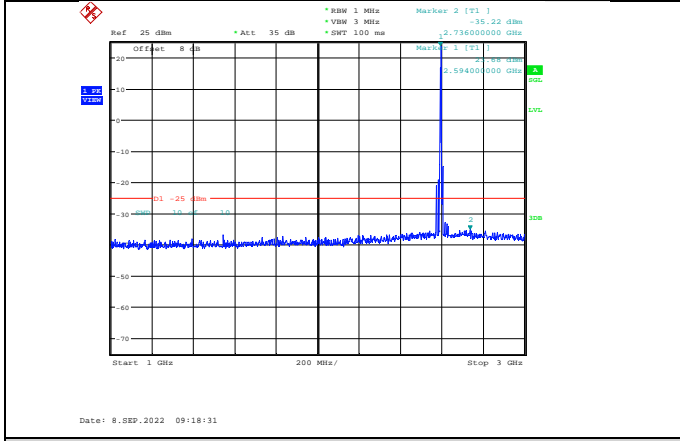

Band41-5MHz-16QAM-40640-1RB#0-Range1:30~1000MHz