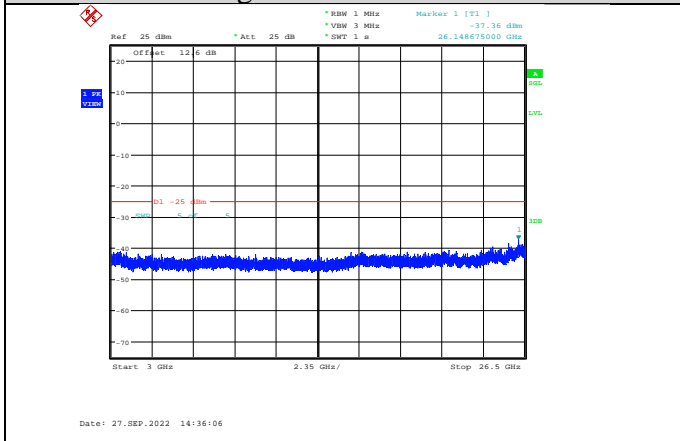

Band38-15MHz-QPSK-38000-1RB#0-Range3:3000~26500MHz

Band38-15MHz-QPSK-38175-1RB#0-Range1:30~1000MHz

Band38-15MHz-16QAM-37825-1RB#0-Range1:30~1000MHz

Band38-15MHz-QPSK-38175-1RB#0-Range2:1000~3000MHz

Band38-15MHz-16QAM-37825-1RB#0-Range2:1000~3000MHz