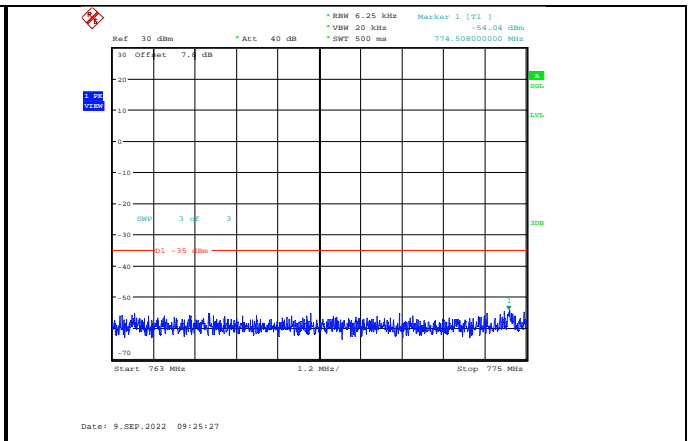

Band13-5MHz-16QAM-23205-1RB#0-Range4:793~805MHz