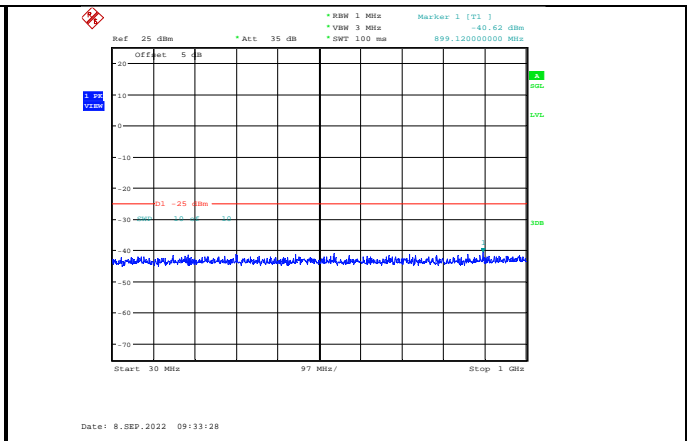

Band41-20MHz-QPSK-40140-1RB#0-Range3:3000~26500MHz