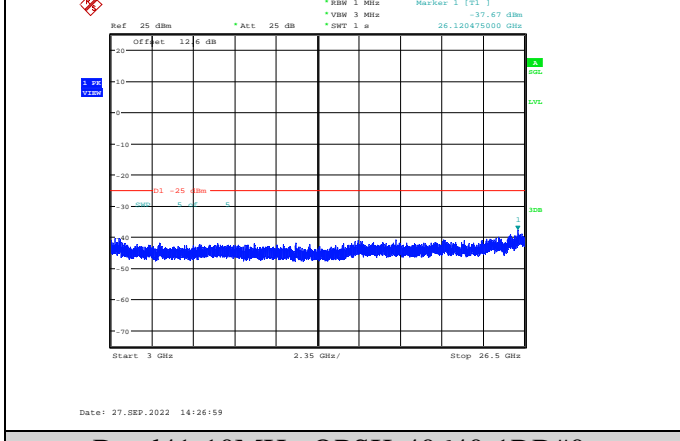

Band41-10MHz-QPSK-40640-1RB#0-Range2:1000~3000MHz

Date: 27.SEP.2022 14:26:59

Band41-10MHz-QPSK-40640-1RB#0-Range3:3000~26500MHz