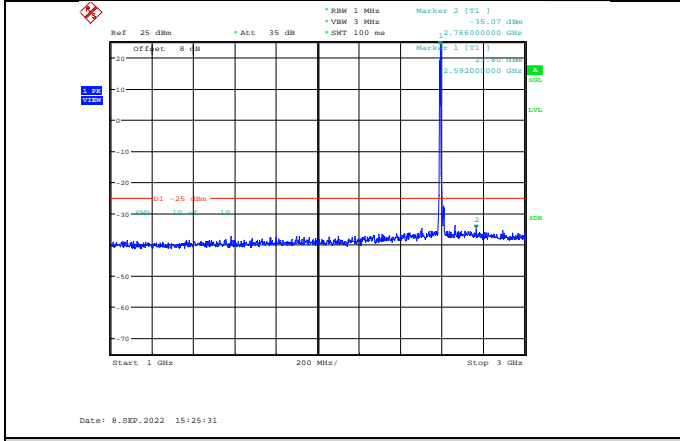

**Band41-10MHz-64QAM-40640-1RB#0-
Range1:30~1000MHz**