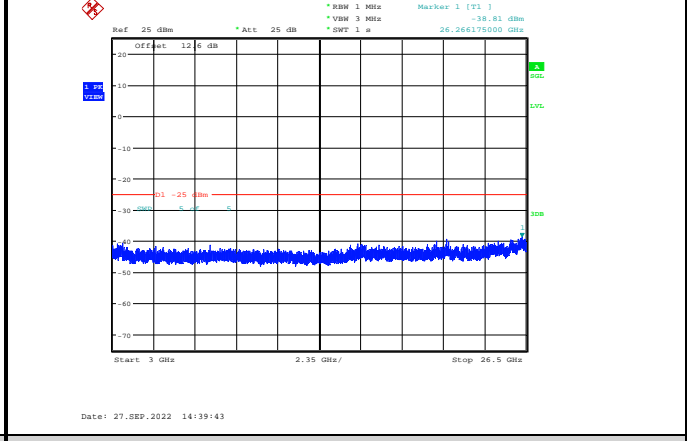

Band38-10MHz-QPSK-38200-1RB#0-Range2:1000~3000MHz