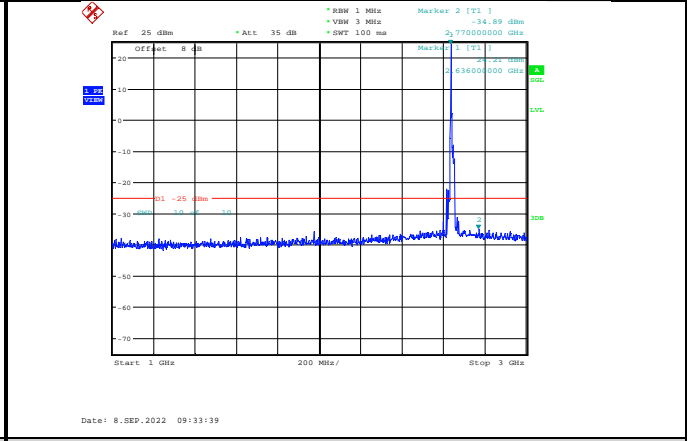

Band41-20MHz-QPSK-41140-1RB#0-Range1:30~1000MHz