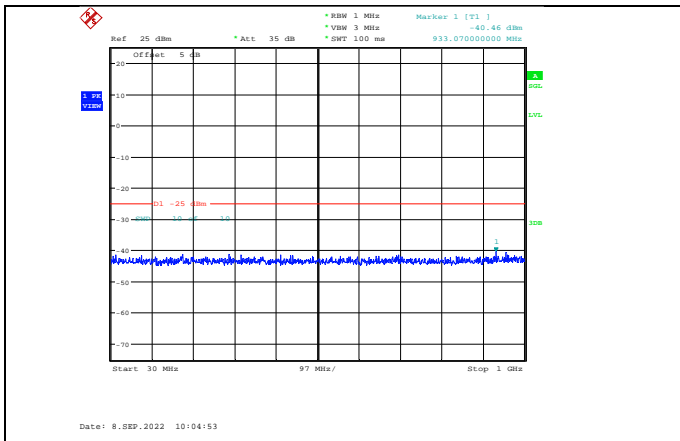

Band38-5MHz-64QAM-38225-1RB#0-Range3:3000~26500MHz