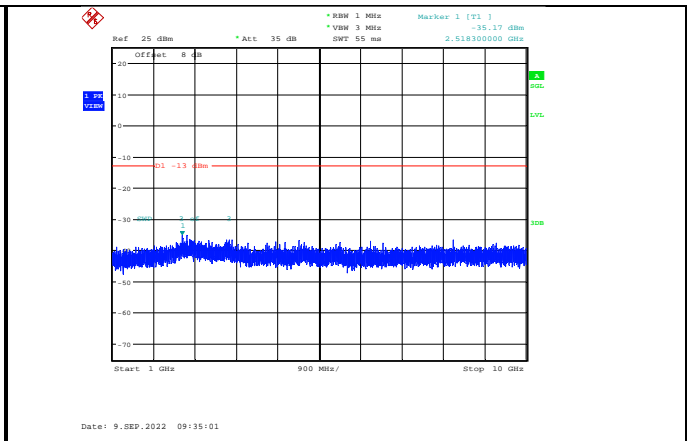

Band13-5MHz-16QAM-23255-1RB#0-Range5:1559~1610MHz