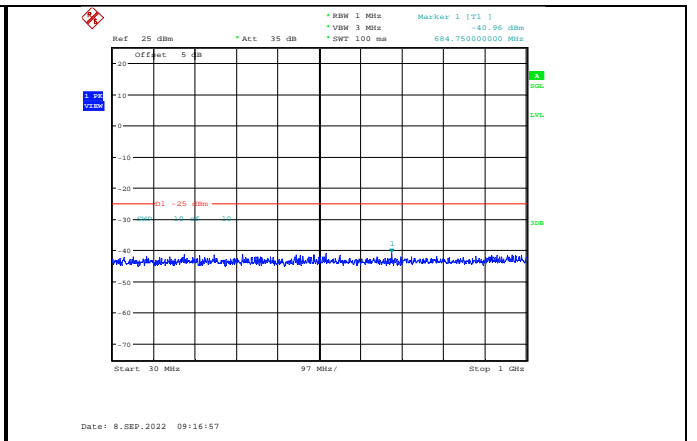

Band41-5MHz-QPSK-40640-1RB#0-Range3:3000~26500MHz