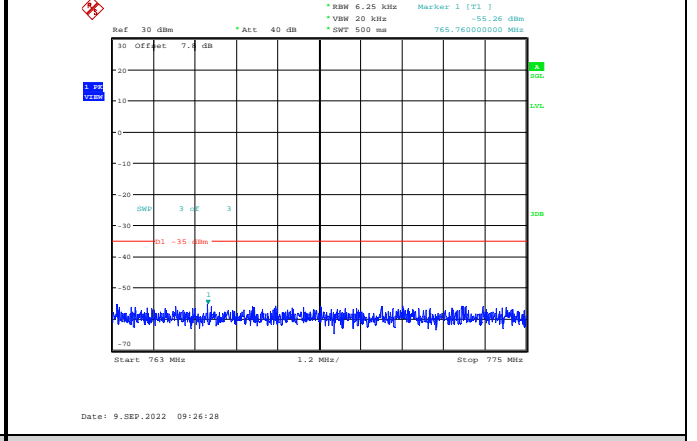

Band13-5MHz-QPSK-23230-1RB#0-Range5:1559~1610MHz

Band13-5MHz-QPSK-23230-1RB#0-Range4:793~805MHz

Band13-5MHz-QPSK-23255-1RB#0-Range1:30~1000MHz

Band13-5MHz-QPSK-23230-1RB#0-Range2:1000~10000MHz

Band13-5MHz-QPSK-23255-1RB#0-Range3:763~775MHz