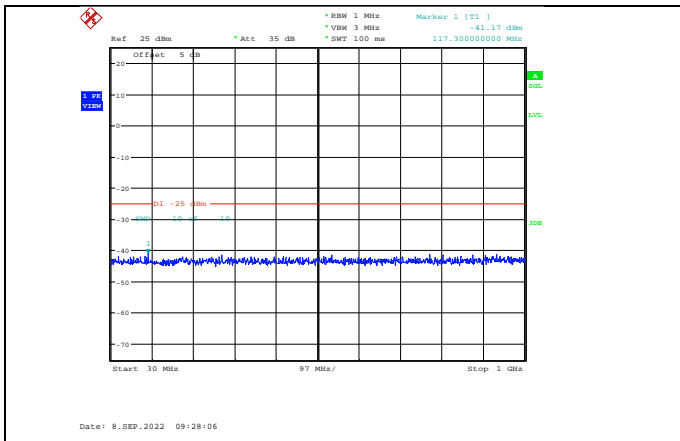

Band41-15MHz-16QAM-40115-1RB#0-Range1:30~1000MHz

Band41-15MHz-QPSK-41165-1RB#0-Range2:1000~3000MHz

Band41-15MHz-16QAM-40115-1RB#0-Range2:1000~3000MHz

Band41-15MHz-QPSK-41165-1RB#0-Range3:3000~26500MHz

Band41-15MHz-16QAM-40115-1RB#0-Range3:3000~26500MHz