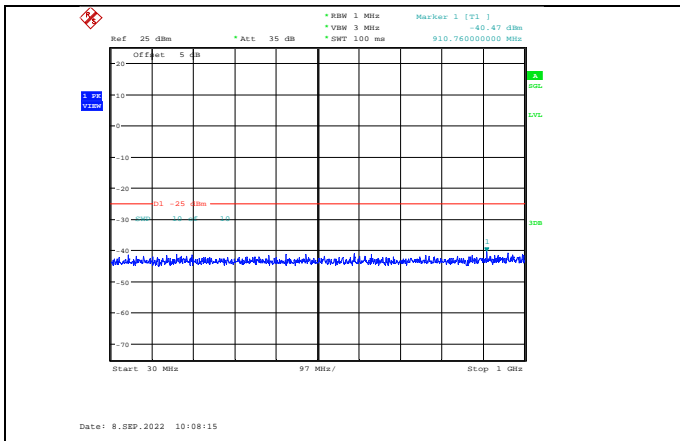

Band38-10MHz-64QAM-38000-1RB#0-Range2:1000~3000MHz

Band38-10MHz-64QAM-38200-1RB#0-Range2:1000~3000MHz

Band38-10MHz-64QAM-38000-1RB#0-Range3:3000~26500MHz

Band38-10MHz-64QAM-38200-1RB#0-Range3:3000~26500MHz