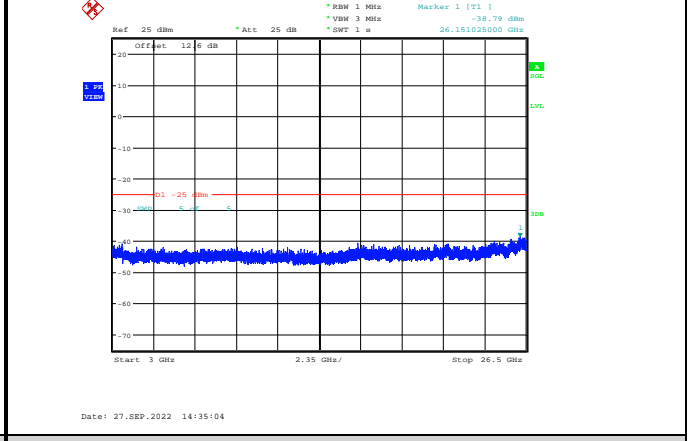

Band38-15MHz-QPSK-37825-1RB#0-Range1:30~1000MHz

Band38-15MHz-QPSK-38000-1RB#0-Range1:30~1000MHz

Band38-15MHz-QPSK-37825-1RB#0-Range2:1000~3000MHz

Band38-15MHz-QPSK-38000-1RB#0-Range2:1000~3000MHz

Band38-15MHz-QPSK-37825-1RB#0-Range2:3000~26500MHz