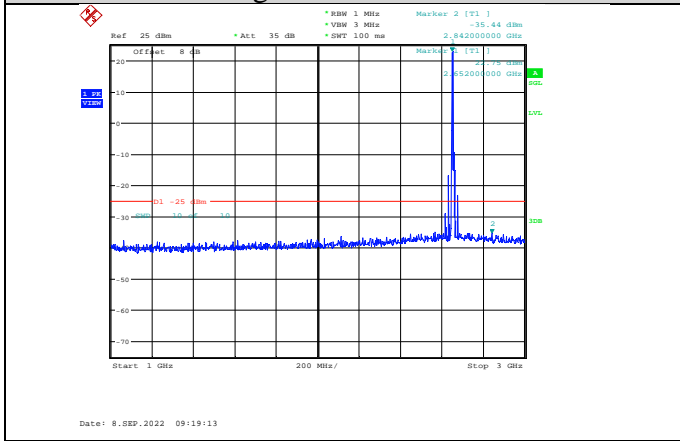

**Band41-5MHz-QPSK-41215-1RB#0-
Range1:30~1000MHz**