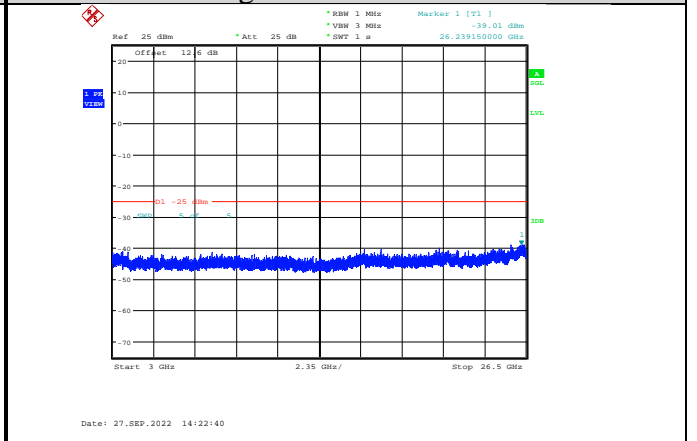

**Band41-5MHz-16QAM-40065-1RB#0-
Range2:1000~3000MHz**