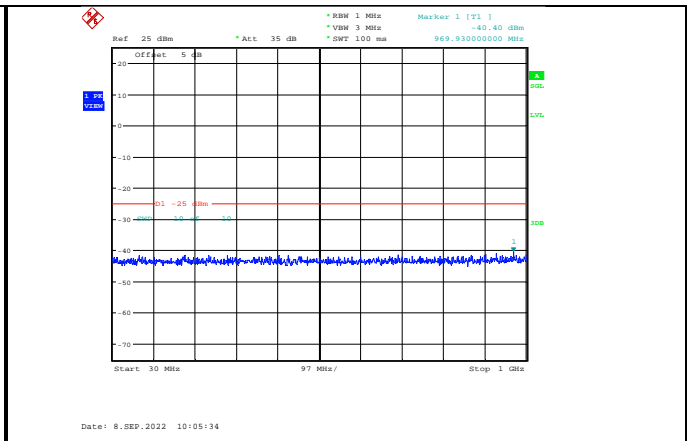

Band38-10MHz-QPSK-38000-1RB#0-Range2:1000~3000MHz

Band38-10MHz-QPSK-38200-1RB#0-Range2:1000~3000MHz

Band38-10MHz-QPSK-38000-1RB#0-Range3:3000~26500MHz

Band38-10MHz-QPSK-38200-1RB#0-Range3:3000~26500MHz

Band38-10MHz-16QAM-37800-1RB#0-Range1:30~1000MHz