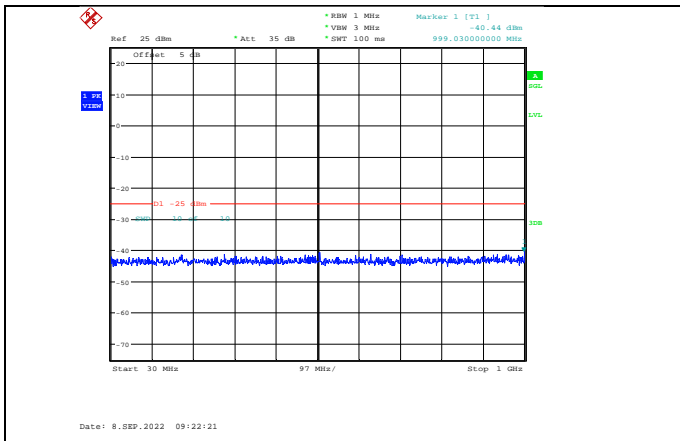

Band41-5MHz-64QAM-41215-1RB#0-Range3:3000~26500MHz

Date: 8.SEP.2022 09:22:21