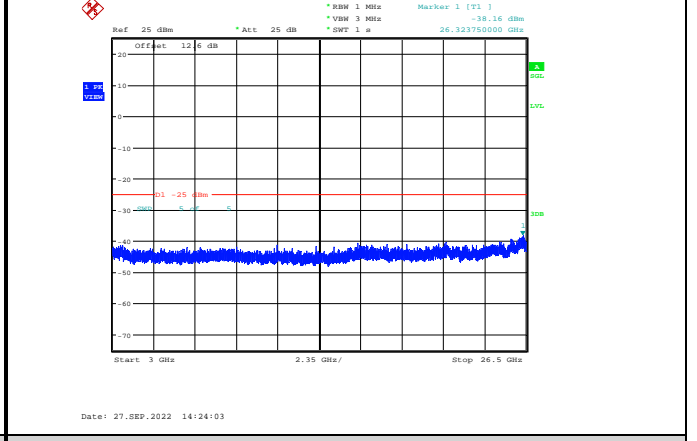

Band41-5MHz-64QAM-40065-1RB#0-Range1:30~1000MHz

Band41-5MHz-64QAM-40640-1RB#0-Range1:30~1000MHz

Band41-5MHz-64QAM-40065-1RB#0-Range2:1000~3000MHz

Band41-5MHz-64QAM-40640-1RB#0-Range2:1000~3000MHz

Band41-5MHz-64QAM-40065-1RB#0-Range3:3000~26500MHz