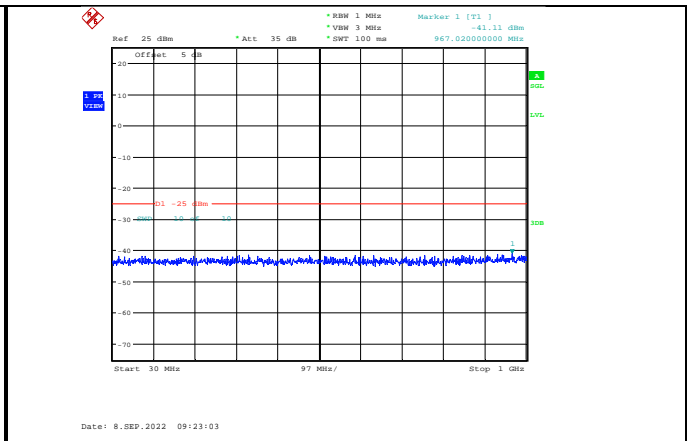

Band41-10MHz-QPSK-41190-1RB#0-Range3:3000~26500MHz