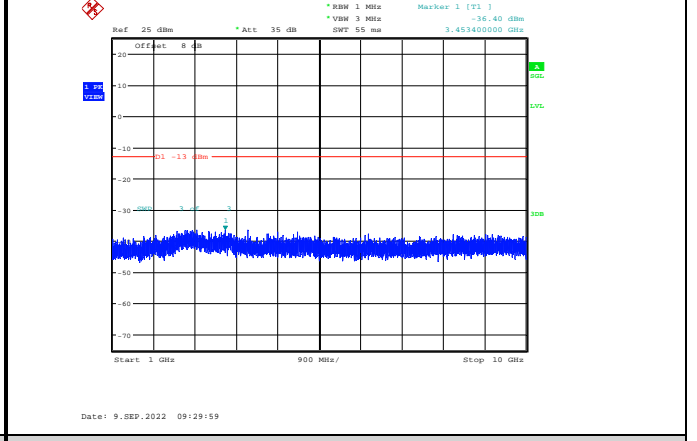

Band13-10MHz-16QAM-23230-1RB#0-Range4:793~805MHz