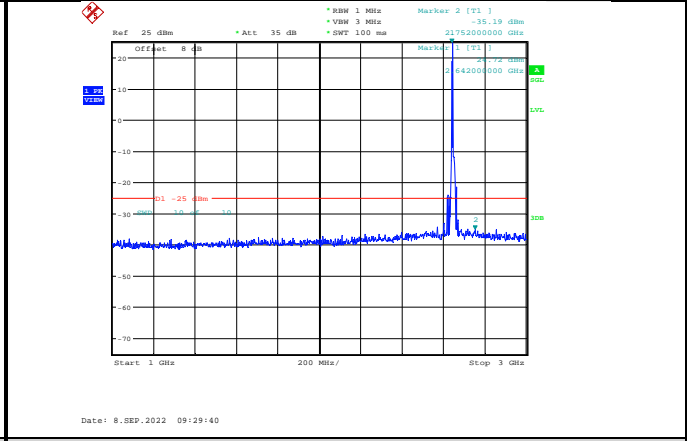

Band41-15MHz-16QAM-41165-1RB#0-Range1:30~1000MHz