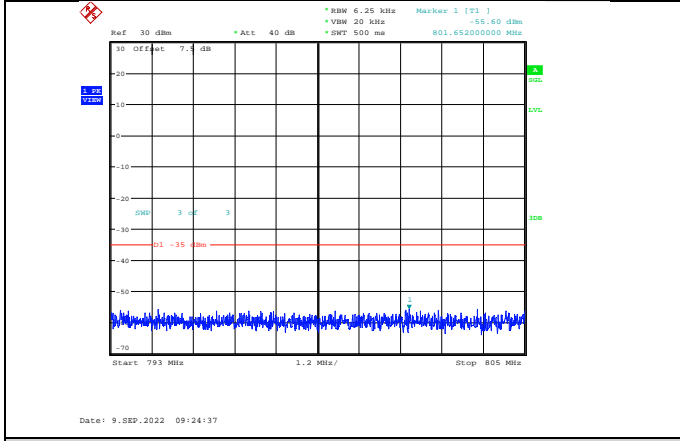

Band13-5MHz-QPSK-23230-1RB#0-Range3:763~775MHz