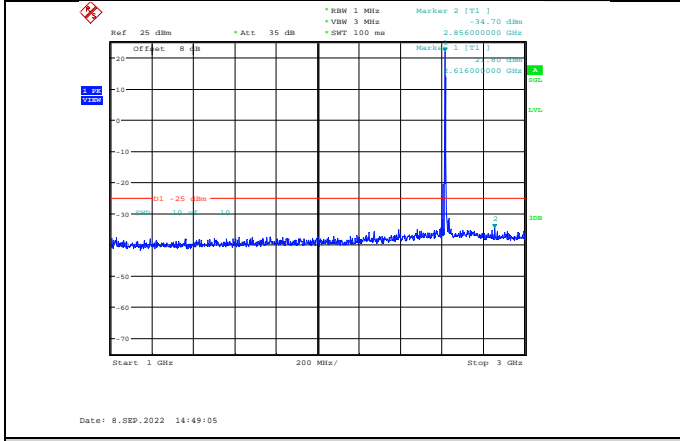

Band38-5MHz-64QAM-37775-1RB#0-Range3:3000~26500MHz

Band38-5MHz-64QAM-38000-1RB#0-Range3:3000~26500MHz

Band38-5MHz-64QAM-38225-1RB#0-Range1:30~1000MHz

Band38-10MHz-QPSK-37800-1RB#0-Range1:30~1000MHz

Band38-5MHz-64QAM-38225-1RB#0-Range2:1000~3000MHz