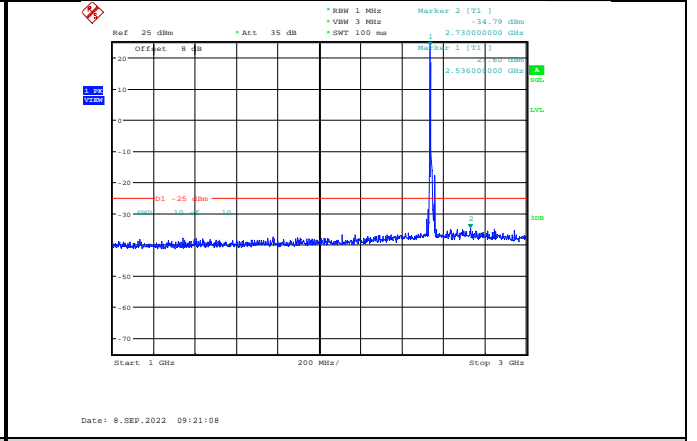

Band41-5MHz-64QAM-40640-1RB#0-Range3:3000~26500MHz

Band41-5MHz-64QAM-41215-1RB#0-Range1:30~1000MHz

Band41-10MHz-QPSK-40090-1RB#0-Range1:30~1000MHz

Band41-5MHz-64QAM-41215-1RB#0-Range2:1000~3000MHz

Band41-10MHz-QPSK-40090-1RB#0-Range2:1000~3000MHz