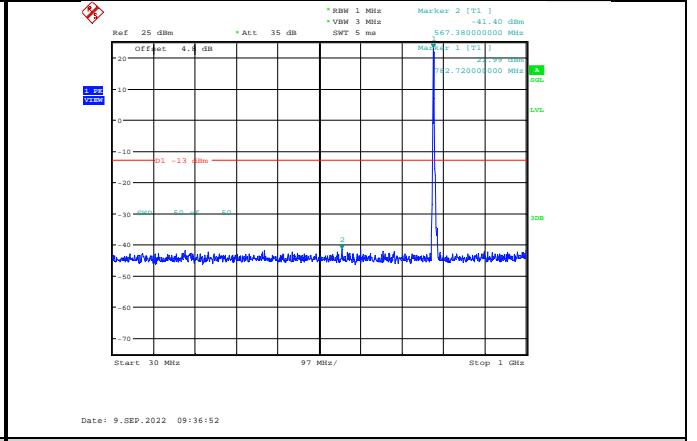

Band13-5MHz-64QAM-23230-1RB#0-Range1:30~1000MHz

Band13-5MHz-64QAM-23230-1RB#0-Range3:763~775MHz

Band13-5MHz-64QAM-23230-1RB#0-Range5:1559~1610MHz

Band13-5MHz-64QAM-23230-1RB#0-Range4:793~805MHz

Band13-5MHz-64QAM-23255-1RB#0-Range1:30~1000MHz