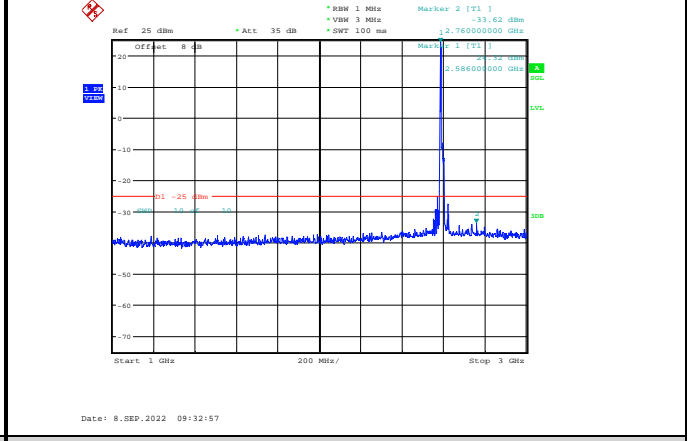

Band41-20MHz-QPSK-41140-1RB#0-Range3:3000~26500MHz

Band41-20MHz-16QAM-40140-1RB#0-Range1:30~1000MHz

Band41-20MHz-16QAM-40640-1RB#0-Range1:30~1000MHz

Band41-20MHz-16QAM-40140-1RB#0-Range2:1000~3000MHz

Band41-20MHz-16QAM-40640-1RB#0-Range2:1000~3000MHz