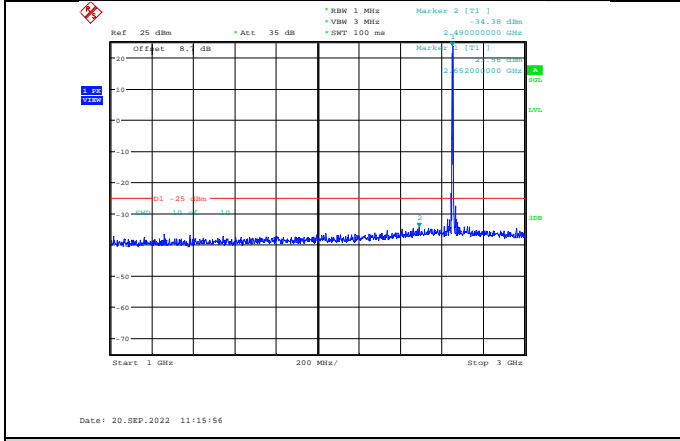

Band41-5MHz-64QAM-41215-1RB#0-Range1:30~1000MHz