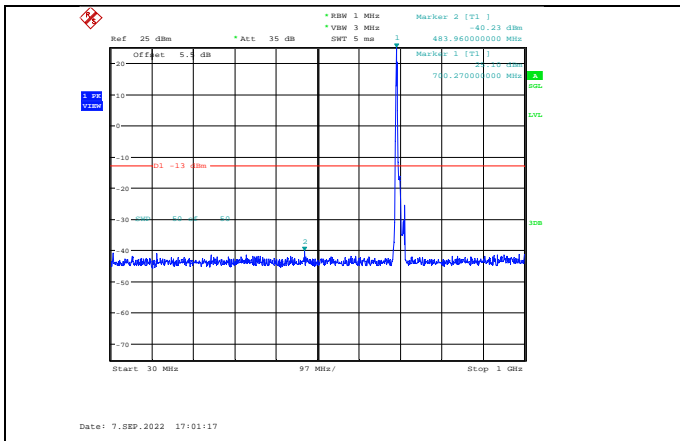

Band12-10MHz-QPSK-23095-1RB#0-Range1:30~1000MHz