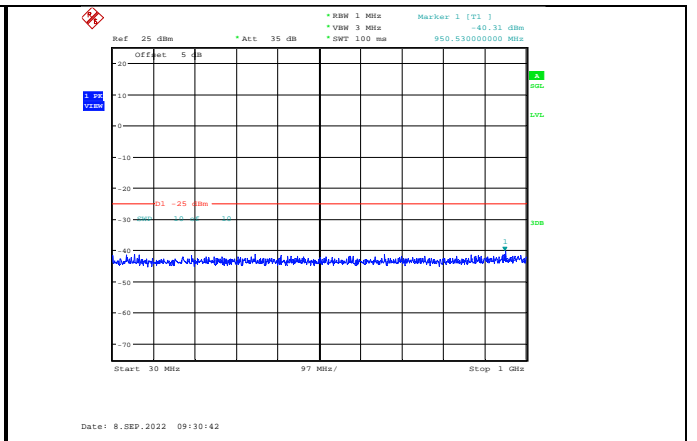

**Band41-15MHz-64QAM-40640-1RB#0-
Range2:1000~3000MHz**

**Band41-15MHz-64QAM-40115-1RB#0-
Range3:3000~26500MHz**

**Band41-15MHz-64QAM-40640-1RB#0-
Range3:3000~26500MHz**

Band41-15MHz-64QAM-41165-1RB#0-Range1:30~1000MHz