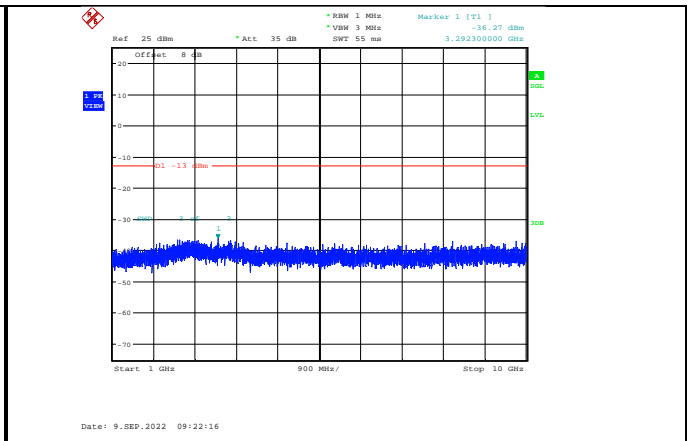

**Band12-10MHz-64QAM-23130-1RB#0-
Range2:1000~10000MHz**