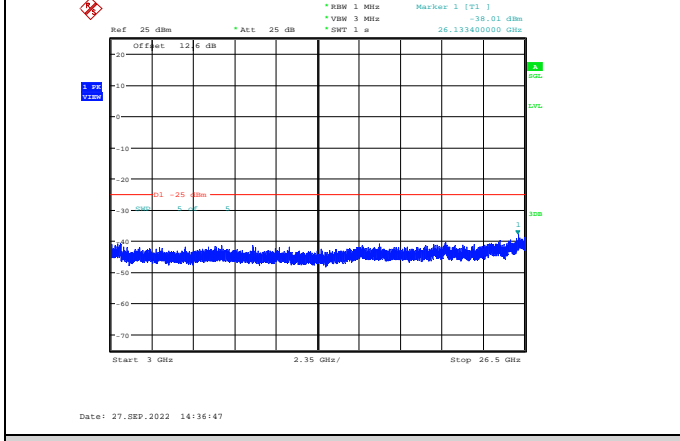

Band38-15MHz-64QAM-38175-1RB#0-Range1:30~1000MHz

Band38-20MHz-QPSK-37850-1RB#0-Range1:30~1000MHz

Band38-15MHz-64QAM-38175-1RB#0-Range2:1000~3000MHz

Band38-20MHz-QPSK-37850-1RB#0-Range2:1000~3000MHz

Band38-15MHz-64QAM-38175-1RB#0-Range3:3000~26500MHz