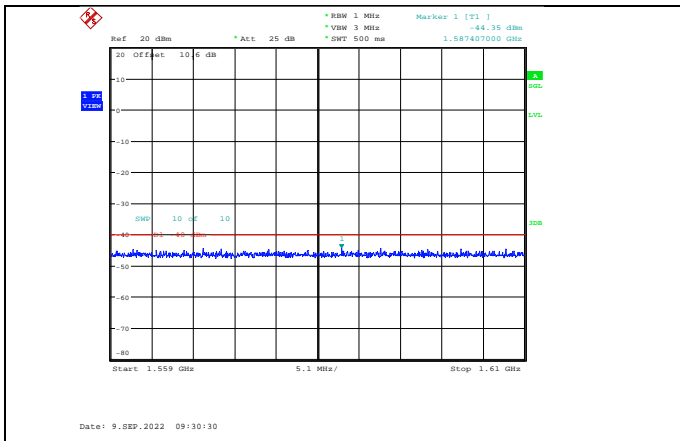

Band13-10MHz-QPSK-23230-1RB#0-Range5:1559~1610MHz

Band13-10MHz-16QAM-23230-1RB#0-Range4:793~805MHz

Band13-10MHz-16QAM-23230-1RB#0-Range1:30~1000MHz

Band13-10MHz-16QAM-23230-1RB#0-Range2:1000~10000MHz

Band13-10MHz-16QAM-23230-1RB#0-Range5:1559~1610MHz