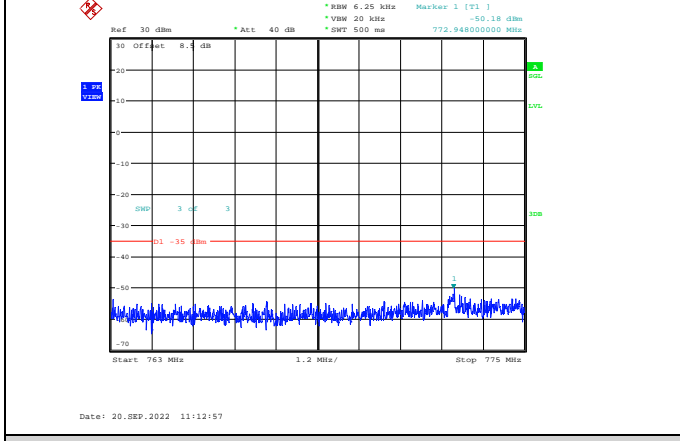

Band13-10MHz-64QAM-23230-1RB#0-Range1:30~1000MHz