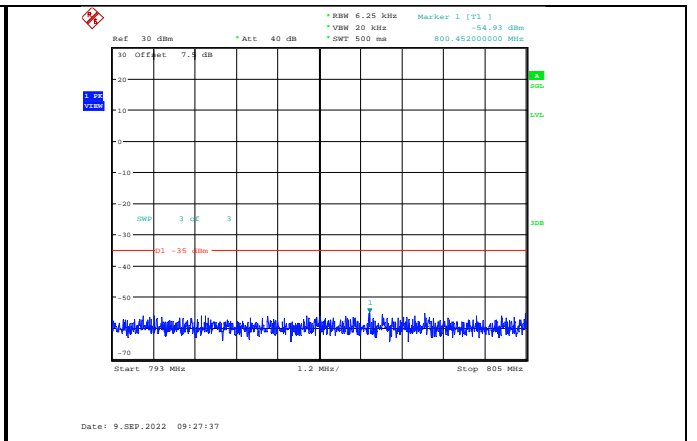

**Band13-5MHz-16QAM-23230-1RB#0-
Range4:793~805MHz**

**Band13-5MHz-16QAM-23230-1RB#0-
Range1:30~1000MHz**

**Band13-5MHz-16QAM-23230-1RB#0-
Range2:1000~10000MHz**

Band13-5MHz-16QAM-23230-1RB#0-Range5:1559~1610MHz