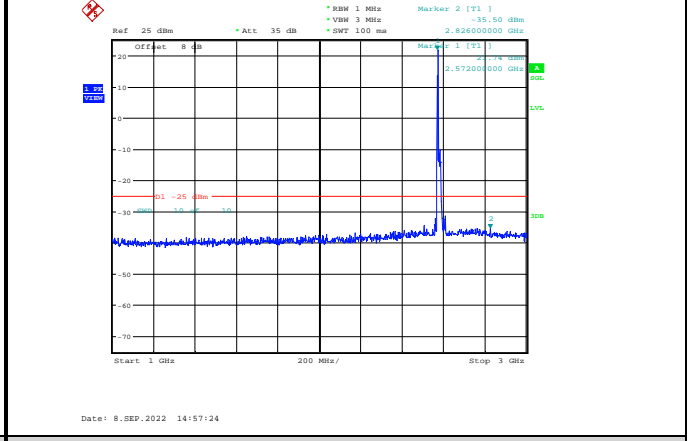

Band38-20MHz-16QAM-37850-1RB#0-Range3:3000~26500MHz

Band38-20MHz-16QAM-38000-1RB#0-Range3:3000~26500MHz

Band38-20MHz-16QAM-38150-1RB#0-Range1:30~1000MHz

Band38-20MHz-64QAM-37850-1RB#0-Range1:30~1000MHz

Band38-20MHz-16QAM-38150-1RB#0-Range2:1000~3000MHz