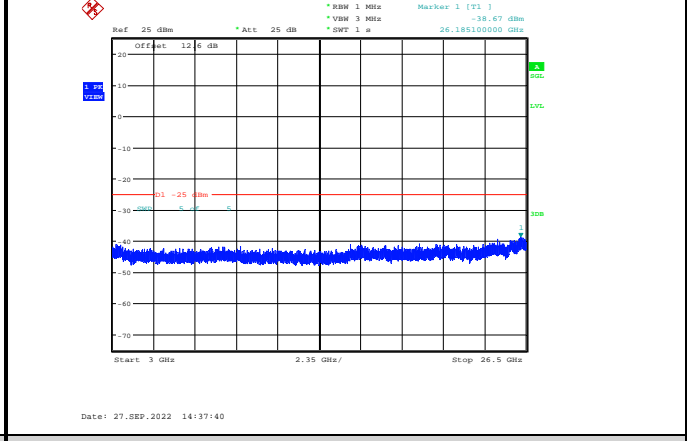

Band38-10MHz-QPSK-37800-1RB#0-Range2:1000~3000MHz