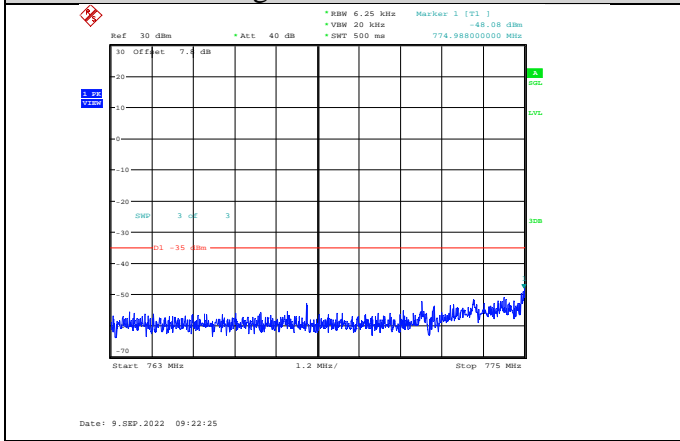

**Band12-10MHz-64QAM-23095-1RB#0-
Range1:30~1000MHz**

**Band12-10MHz-64QAM-23130-1RB#0-
Range2:1000~10000MHz**

Band13-5MHz-QPSK-23205-1RB#0-Range1:30~1000MHz

Band13-5MHz-QPSK-23205-1RB#0-Range2:1000~10000MHz