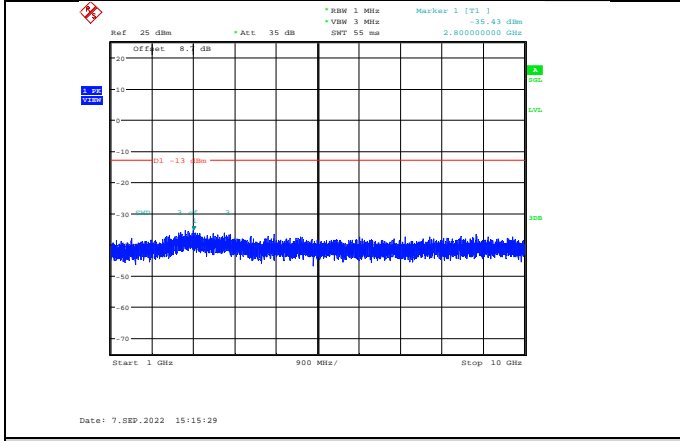

**Band12-5MHz-QPSK-23095-1RB#0-
Range1:30~1000MHz**

**Band12-5MHz-QPSK-23155-1RB#0-
Range2:1000~10000MHz**

Band12-5MHz-16QAM-23035-1RB#0-Range1:30~1000MHz

Band12-5MHz-16QAM-23095-1RB#0-Range2:1000~10000MHz