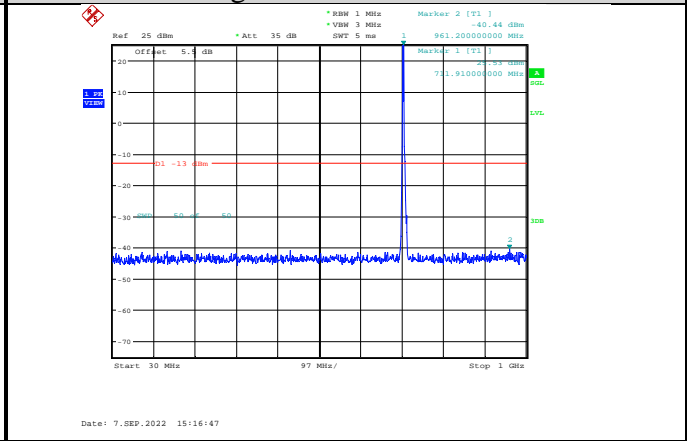

**Band12-5MHz-QPSK-23035-1RB#0-
Range1:30~1000MHz**

**Band12-5MHz-QPSK-23095-1RB#0-
Range2:1000~10000MHz**

**Band12-5MHz-QPSK-23035-1RB#0-
Range2:1000~10000MHz**

**Band12-5MHz-QPSK-23155-1RB#0-
Range1:30~1000MHz**