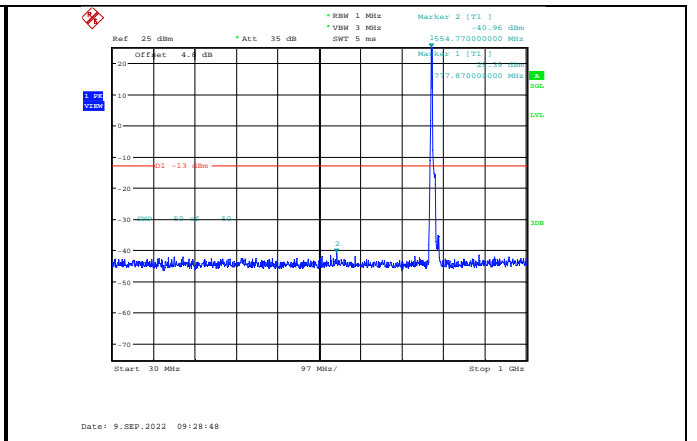

Band13-5MHz-64QAM-23255-1RB#0-Range3:763~775MHz