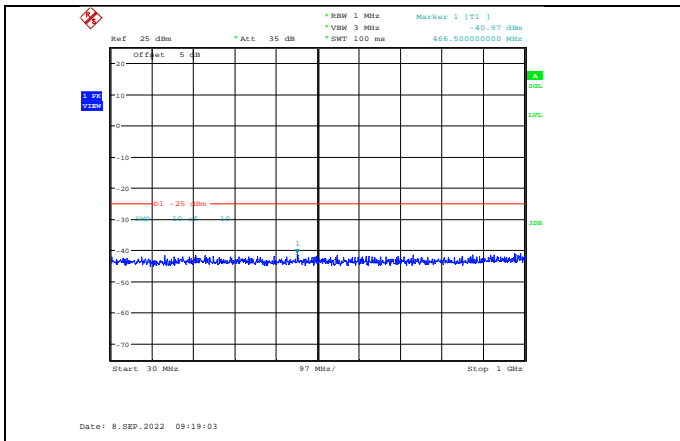

Band41-5MHz-QPSK-40065-1RB#0-Range3:3000~26500MHz