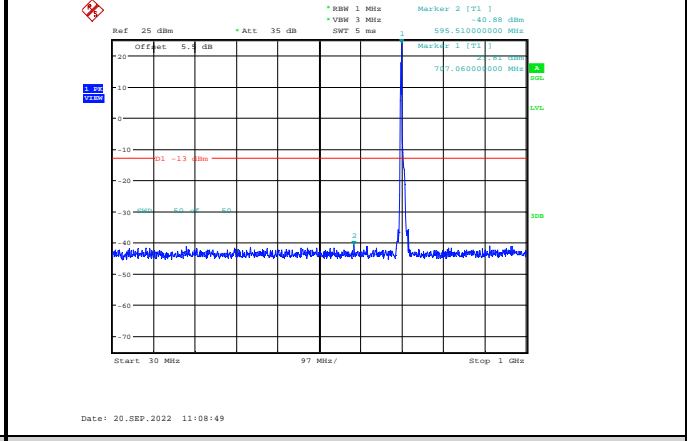

**Band12-10MHz-64QAM-23095-1RB#0-
Range2:1000~10000MHz**