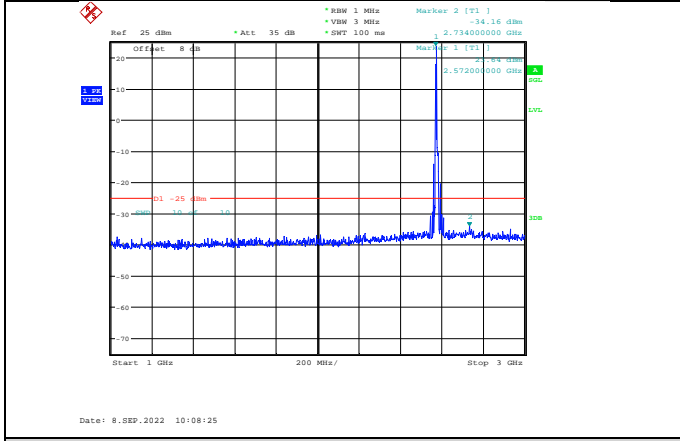

Band38-15MHz-QPSK-37825-1RB#0-Range1:30~1000MHz