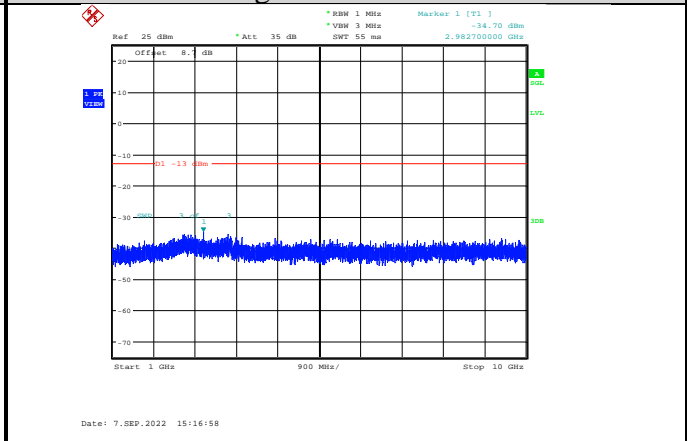

**Band12-5MHz-QPSK-23155-1RB#0-
Range1:30~1000MHz**