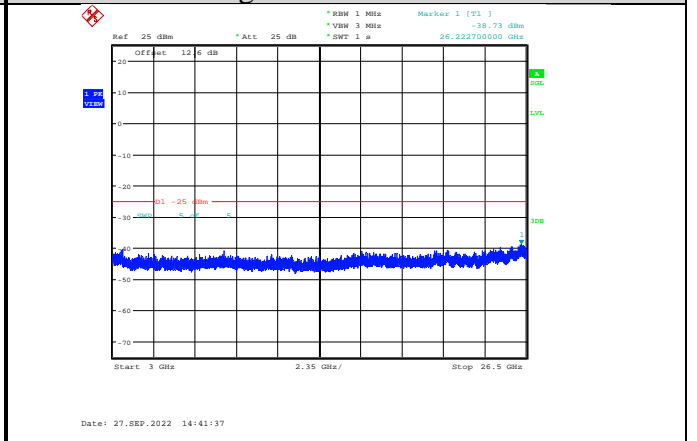

**Band38-5MHz-16QAM-37775-1RB#0-
Range2:1000~3000MHz**