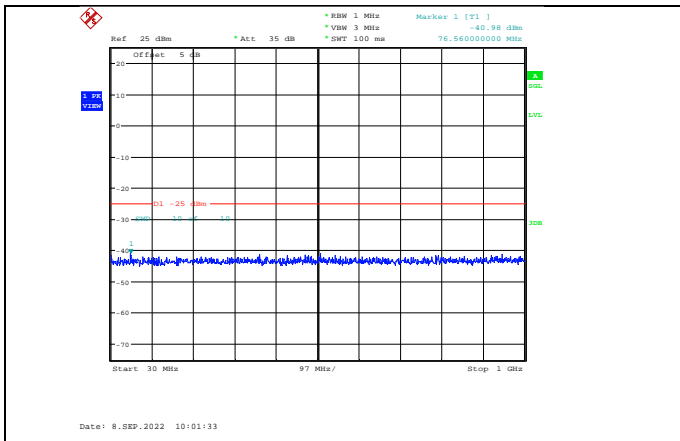

Band38-5MHz-QPSK-37775-1RB#0-Range3:3000~26500MHz