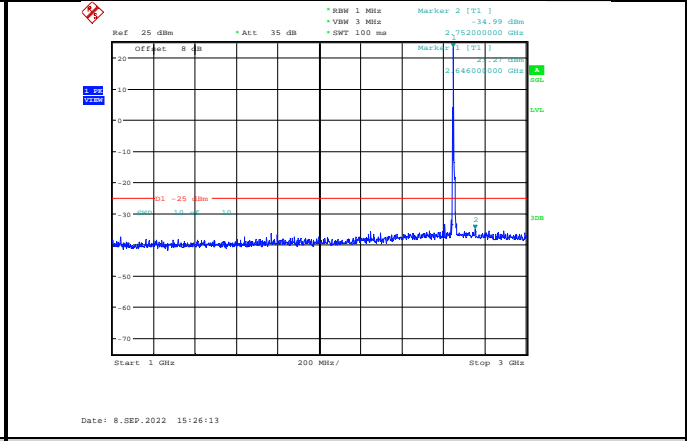

**Band41-10MHz-64QAM-41190-1RB#0-
Range1:30~1000MHz**