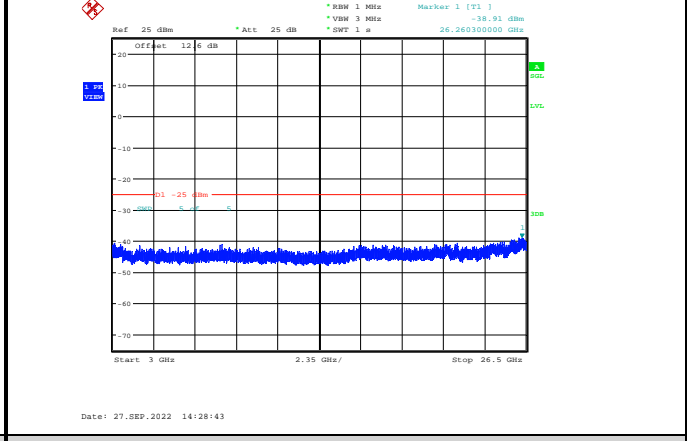

**Band41-10MHz-64QAM-41190-1RB#0-
Range2:1000~3000MHz**