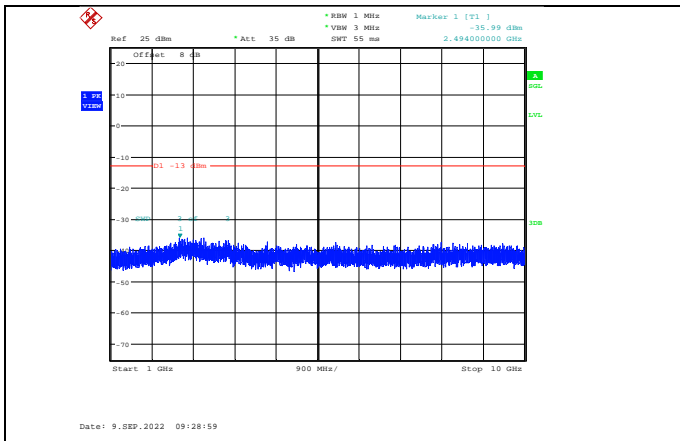

Band13-5MHz-64QAM-23255-1RB#0-Range5:1559~1610MHz