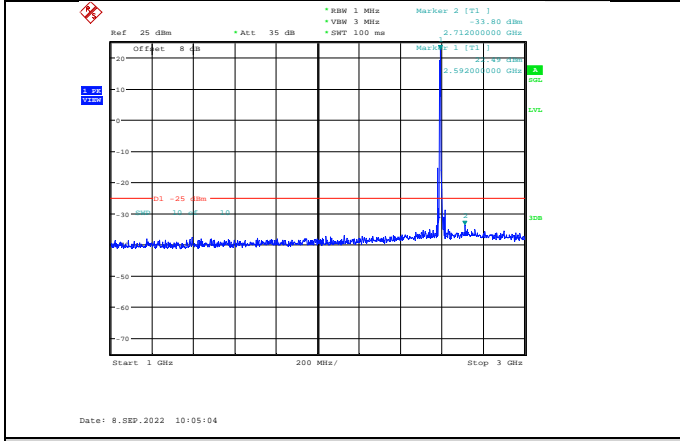

Band38-10MHz-QPSK-37800-1RB#0-Range2:1000~3000MHz

Band38-5MHz-64QAM-38225-1RB#0-Range3:3000~26500MHz

Band38-10MHz-QPSK-37800-1RB#0-Range3:3000~26500MHz

Band38-10MHz-QPSK-38000-1RB#0-Range1:30~1000MHz

Band38-10MHz-QPSK-38200-1RB#0-Range1:30~1000MHz