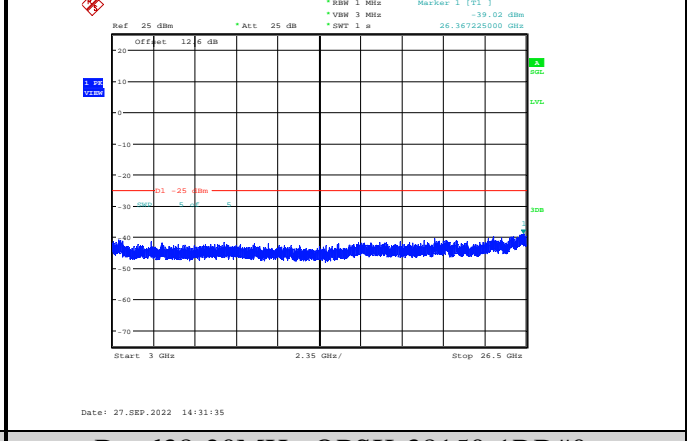

Band38-20MHz-QPSK-38000-1RB#0-Range2:1000~3000MHz

Date: 8.SEP.2022 10:15:52

Band38-20MHz-QPSK-38150-1RB#0-Range2:1000~3000MHz

Date: 27.SEP.2022 14:30:34

Band38-20MHz-QPSK-38000-1RB#0-Range3:3000~26500MHz

Date: 27.SEP.2022 14:31:35