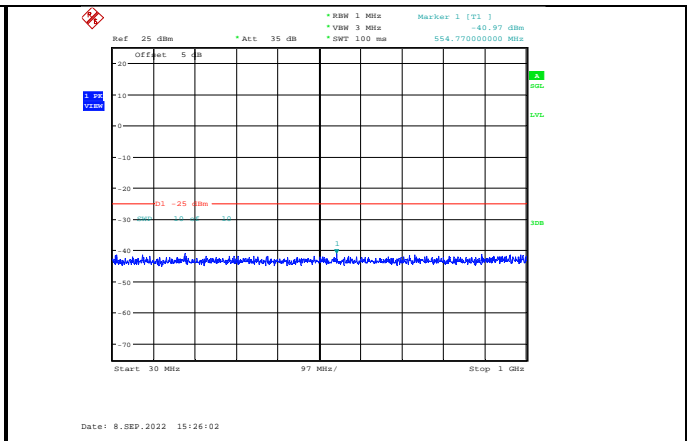

Band41-10MHz-64QAM-40090-1RB#0-Range3:3000~26500MHz