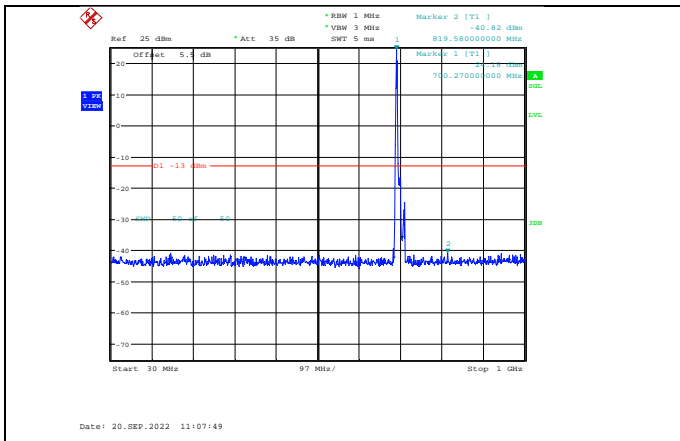

**Band12-10MHz-16QAM-23060-1RB#0-
Range2:1000~10000MHz**

**Band12-10MHz-16QAM-23130-1RB#0-
Range1:30~1000MHz**

**Band12-10MHz-16QAM-23095-1RB#0-
Range1:30~1000MHz**

**Band12-10MHz-16QAM-23130-1RB#0-
Range2:1000~10000MHz**