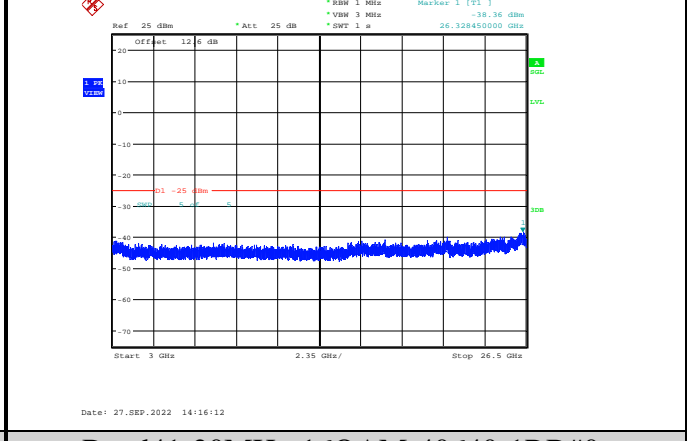

Band41-20MHz-16QAM-40640-1RB#0-Range2:1000~3000MHz

Band41-20MHz-16QAM-40640-1RB#0-Range3:3000~26500MHz