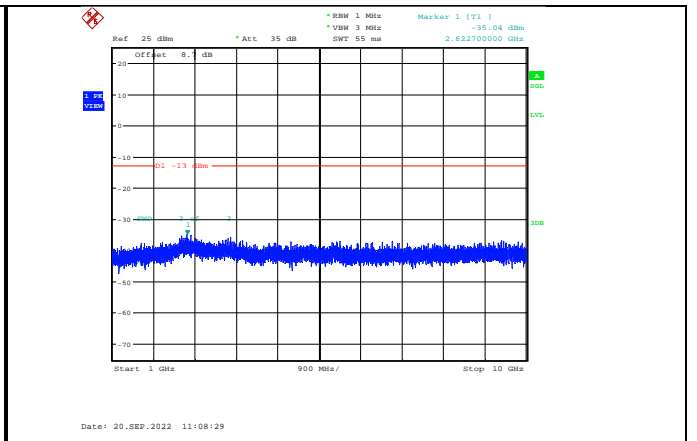

**Band12-10MHz-16QAM-23130-1RB#0-
Range2:1000~10000MHz**