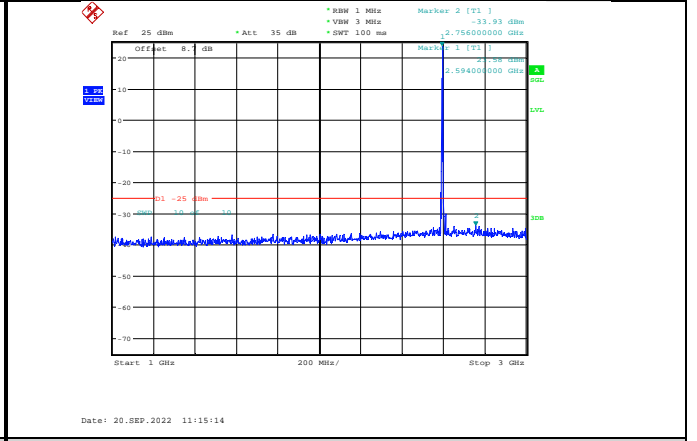

Band41-5MHz-64QAM-40640-1RB#0-Range1:30~1000MHz