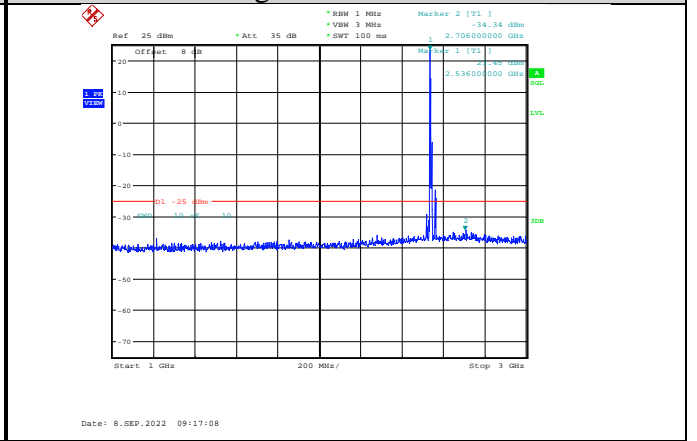

Band41-5MHz-QPSK-40640-1RB#0-Range3:3000~26500MHz

**Band41-5MHz-QPSK-41215-1RB#0-
Range1:30~1000MHz**

**Band41-5MHz-16QAM-40065-1RB#0-
Range1:30~1000MHz**

**Band41-5MHz-QPSK-41215-1RB#0-
Range2:1000~3000MHz**