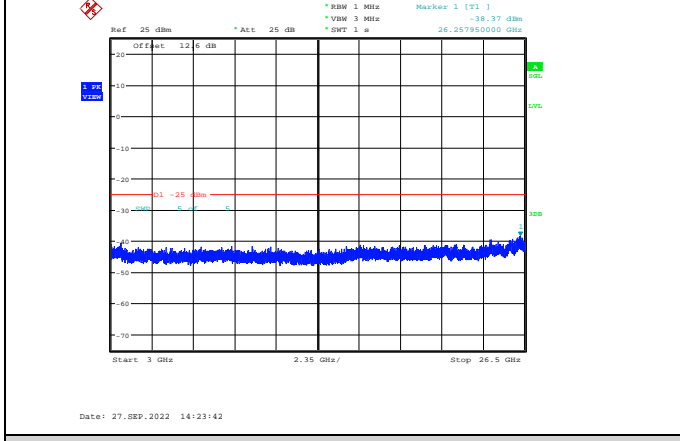

Band41-5MHz-16QAM-40640-1RB#0-Range2:1000~3000MHz