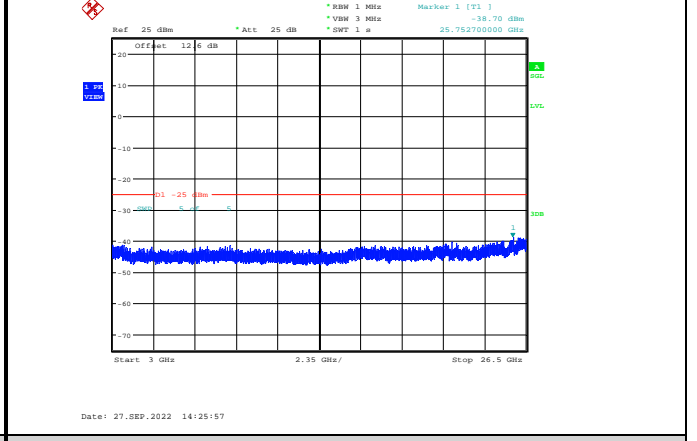

Band41-10MHz-QPSK-40090-1RB#0-Range2:1000~3000MHz