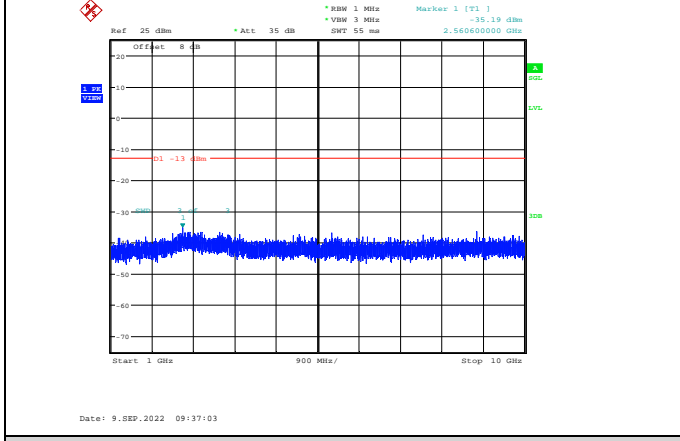

Band13-5MHz-64QAM-23230-1RB#0-Range2:1000~10000MHz

Band13-5MHz-64QAM-23255-1RB#0-Range3:763~775MHz

Band13-5MHz-64QAM-23255-1RB#0-Range4:793~805MHz

Band13-10MHz-QPSK-23230-1RB#0-Range1:30~1000MHz

Band13-5MHz-64QAM-23255-1RB#0-Range2:1000~10000MHz