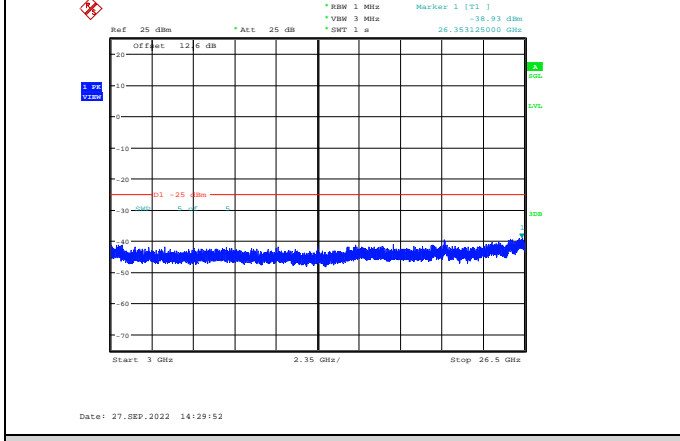

Band38-20MHz-QPSK-38150-1RB#0-Range3:3000~26500MHz

Band38-20MHz-16QAM-37850-1RB#0-Range1:30~1000MHz

Band38-20MHz-16QAM-38000-1RB#0-Range1:30~1000MHz

Band38-20MHz-16QAM-37850-1RB#0-Range2:1000~3000MHz

Band38-20MHz-16QAM-38000-1RB#0-Range2:1000~3000MHz