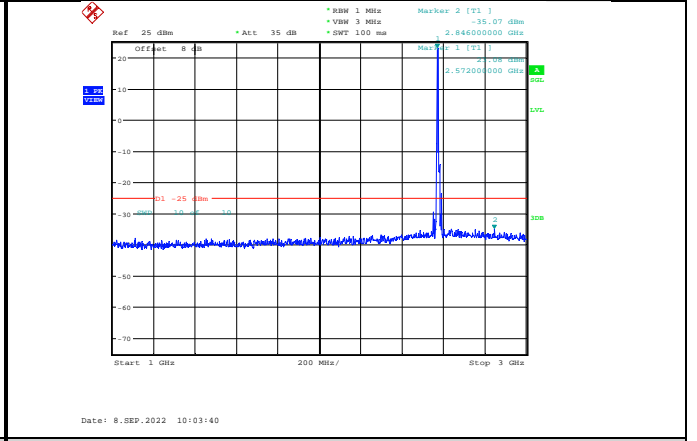

Band38-5MHz-64QAM-37775-1RB#0-Range3:3000~26500MHz

Band38-5MHz-64QAM-38000-1RB#0-Range3:3000~26500MHz

Band38-5MHz-64QAM-38225-1RB#0-Range1:30~1000MHz

Band38-10MHz-QPSK-37800-1RB#0-Range1:30~1000MHz

Band38-5MHz-64QAM-38225-1RB#0-Range2:1000~3000MHz