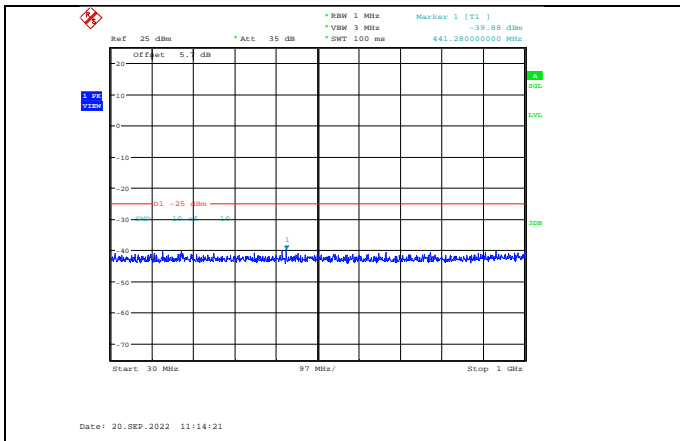

Band41-5MHz-16QAM-41215-1RB#0-Range1:30~1000MHz

Band41-5MHz-16QAM-40640-1RB#0-Range2:1000~3000MHz

Band41-5MHz-16QAM-41215-1RB#0-Range2:1000~3000MHz

Band41-5MHz-16QAM-40640-1RB#0-Range3:3000~26500MHz

Band41-5MHz-16QAM-41215-1RB#0-Range3:3000~26500MHz