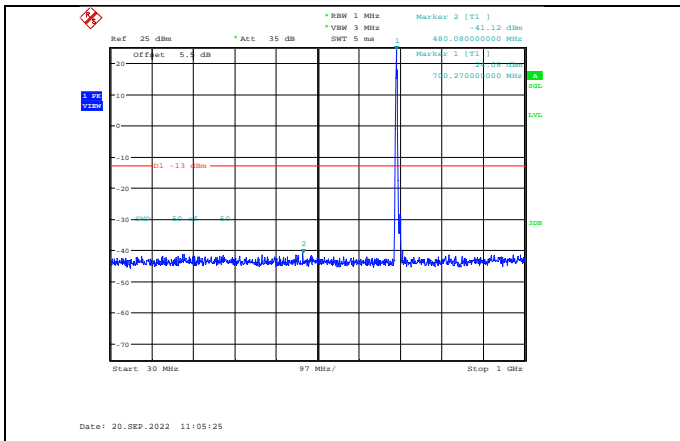

Band12-5MHz-16QAM-23035-1RB#0-Range2:1000~10000MHz

Band12-5MHz-16QAM-23155-1RB#0-Range1:30~1000MHz

Band12-5MHz-16QAM-23095-1RB#0-Range1:30~1000MHz

Band12-5MHz-16QAM-23155-1RB#0-Range2:1000~10000MHz

**Band12-5MHz-64QAM-23035-1RB#0-
Range1:30~1000MHz**