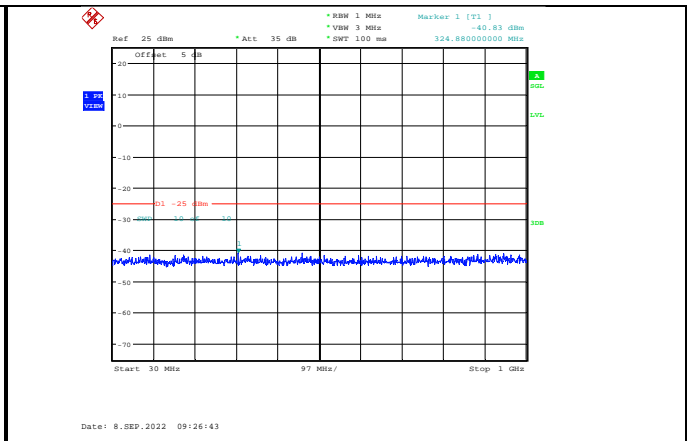

Band41-15MHz-QPSK-40115-1RB#0-Range2:1000~3000MHz

Band41-15MHz-QPSK-40640-1RB#0-Range2:1000~3000MHz

Band41-15MHz-QPSK-40115-1RB#0-Range3:3000~26500MHz

Band41-15MHz-QPSK-40640-1RB#0-Range3:3000~26500MHz

Band41-15MHz-QPSK-41165-1RB#0-Range1:30~1000MHz