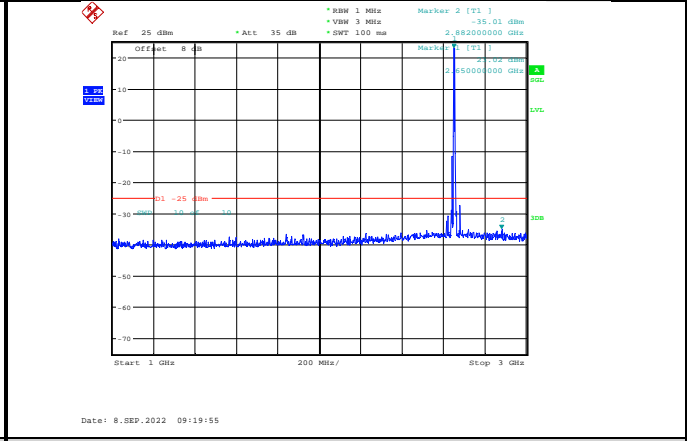

Band41-5MHz-16QAM-41215-1RB#0-Range1:30~1000MHz