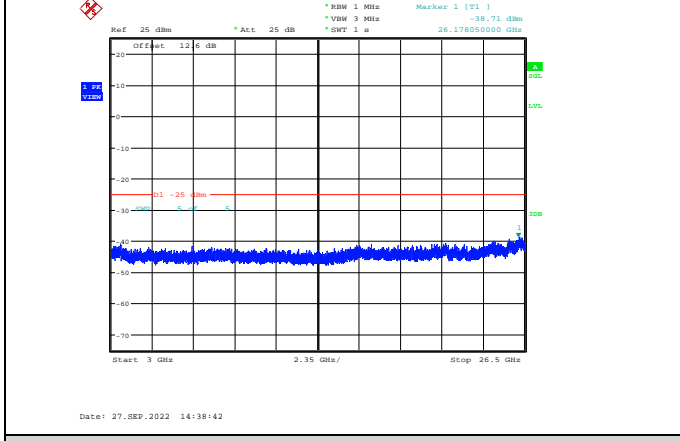

Band38-10MHz-QPSK-38000-1RB#0-Range2:1000~3000MHz