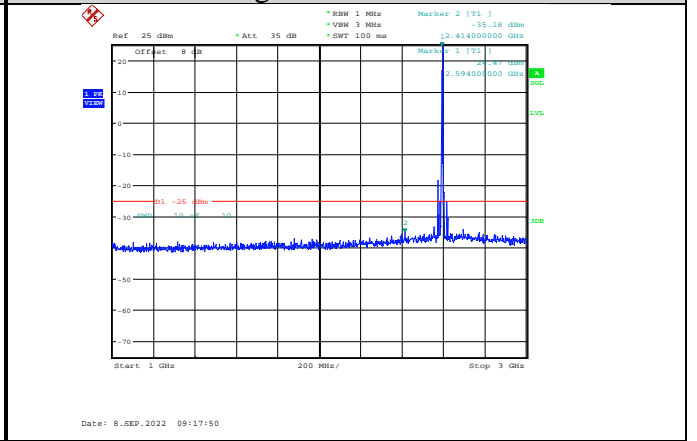

Band41-5MHz-QPSK-40640-1RB#0-Range1:30~1000MHz