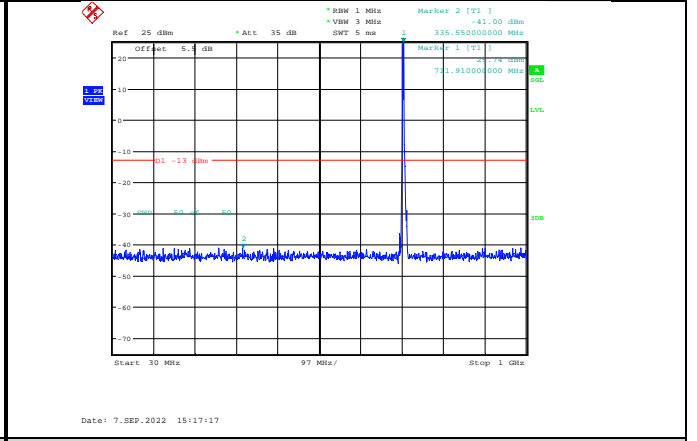

Band12-5MHz-16QAM-23095-1RB#0-Range2:1000~10000MHz