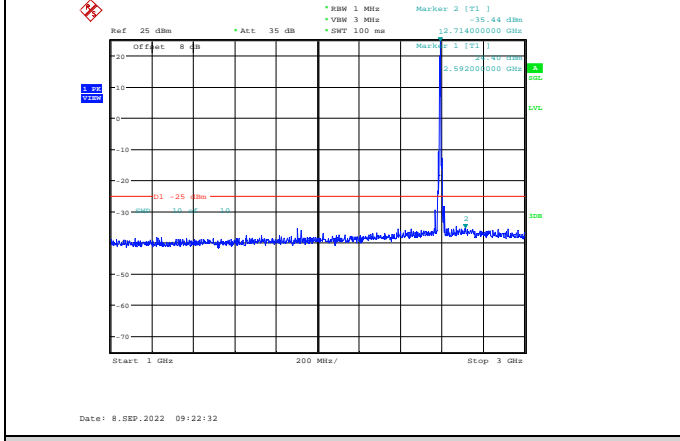

Band41-5MHz-64QAM-41215-1RB#0-Range3:3000~26500MHz

Band41-10MHz-QPSK-40090-1RB#0-Range3:3000~26500MHz

Date: 8.SEP.2022 09:22:21

Band41-10MHz-QPSK-40640-1RB#0-Range1:30~1000MHz

Date: 8.SEP.2022 09:23:44

Band41-10MHz-QPSK-41190-1RB#0-Range1:30~1000MHz