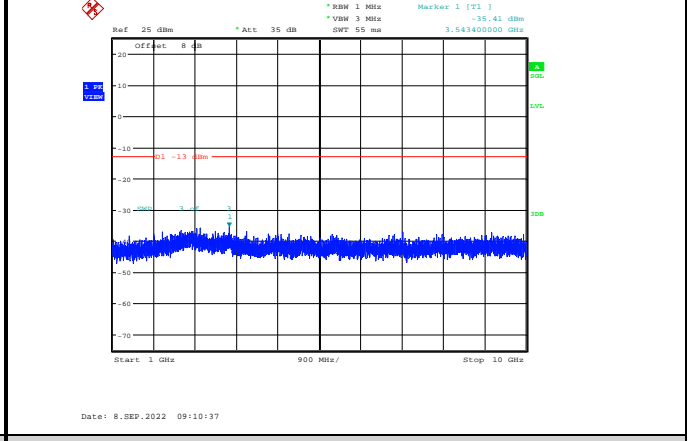

Band17-10MHz-QPSK-23800-1RB#0-Range1:30~1000MHz