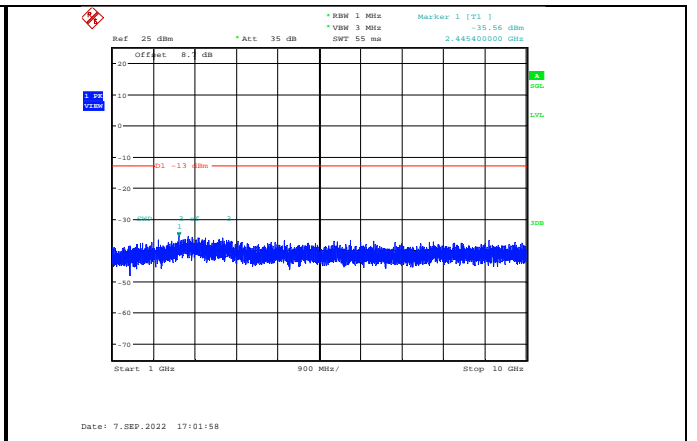

**Band12-5MHz-64QAM-23155-1RB#0-
Range2:1000~10000MHz**