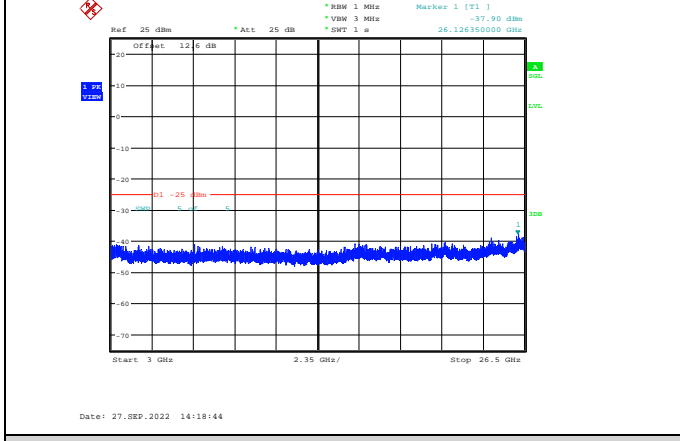

Band41-15MHz-QPSK-40115-1RB#0-Range2:1000~3000MHz