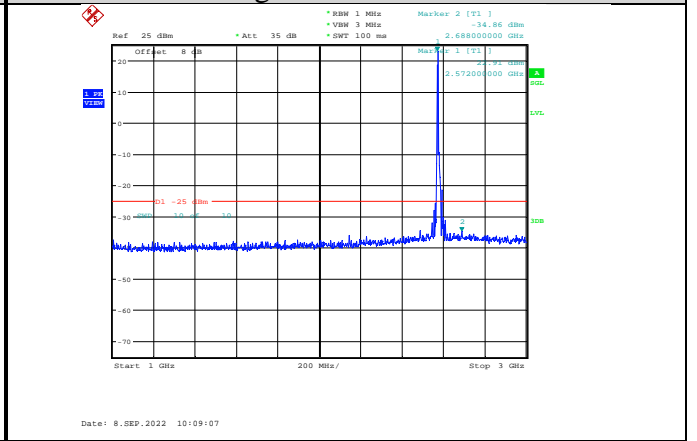

Band38-15MHz-QPSK-38000-1RB#0-Range3:3000~26500MHz

Band38-15MHz-QPSK-38175-1RB#0-Range1:30~1000MHz

Band38-15MHz-16QAM-37825-1RB#0-Range1:30~1000MHz

Band38-15MHz-QPSK-38175-1RB#0-Range2:1000~3000MHz

Band38-15MHz-16QAM-37825-1RB#0-Range2:1000~3000MHz