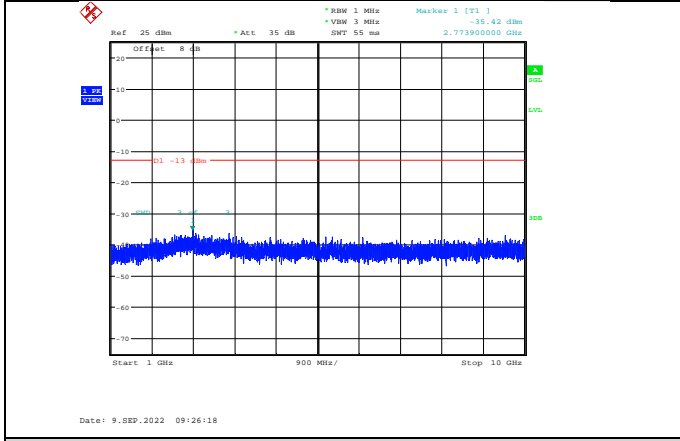

Band13-5MHz-QPSK-23255-1RB#0-Range4:793~805MHz