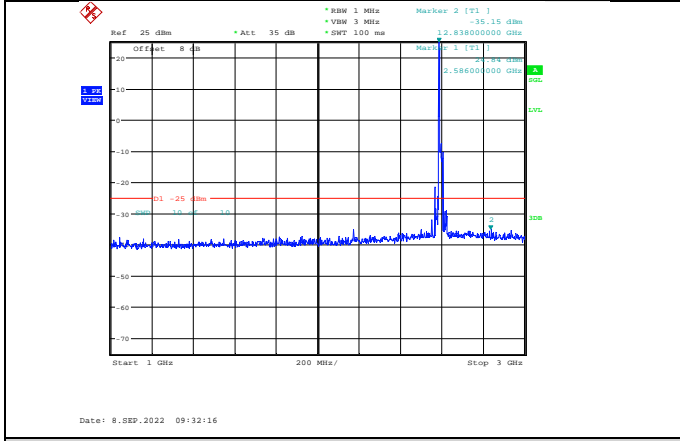

Band41-20MHz-QPSK-40640-1RB#0-Range1:30~1000MHz