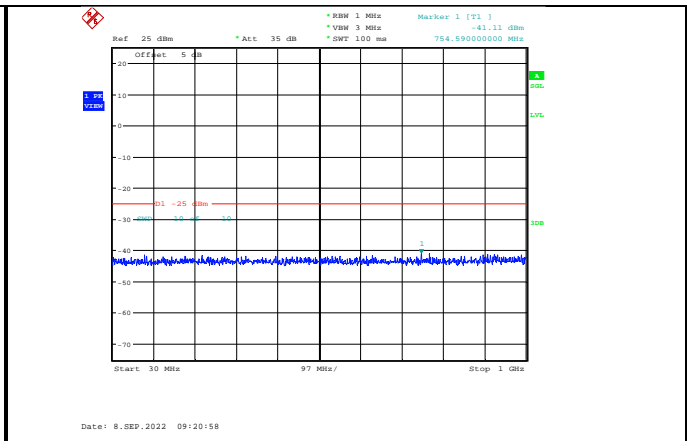

Band41-5MHz-64QAM-40640-1RB#0-Range3:3000~26500MHz