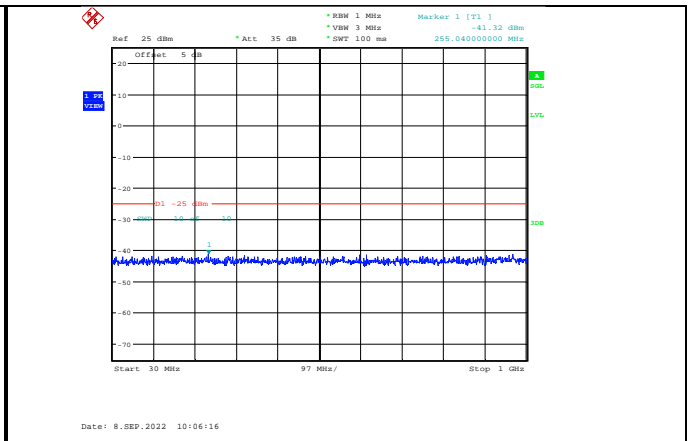

Band38-10MHz-QPSK-37800-1RB#0-Range2:1000~3000MHz

Band38-5MHz-64QAM-38225-1RB#0-Range3:3000~26500MHz

Band38-10MHz-QPSK-37800-1RB#0-Range3:3000~26500MHz

Band38-10MHz-QPSK-38000-1RB#0-Range1:30~1000MHz

Band38-10MHz-QPSK-38200-1RB#0-Range1:30~1000MHz