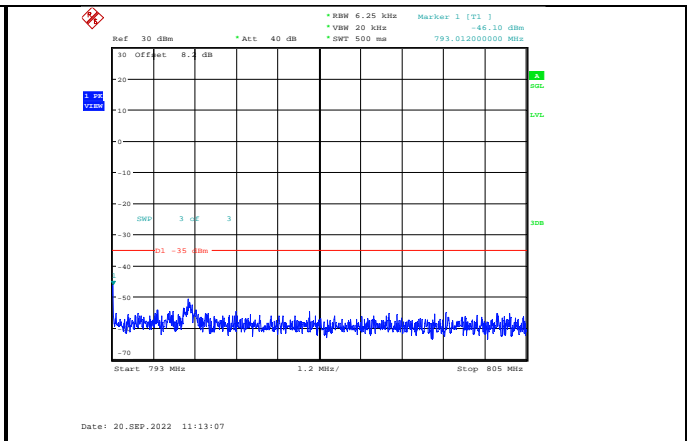

Band13-10MHz-QPSK-23230-1RB#0-Range5:1559~1610MHz

Band13-10MHz-16QAM-23230-1RB#0-Range4:793~805MHz

Band13-10MHz-16QAM-23230-1RB#0-Range1:30~1000MHz

Band13-10MHz-16QAM-23230-1RB#0-Range2:1000~10000MHz

Band13-10MHz-16QAM-23230-1RB#0-Range5:1559~1610MHz