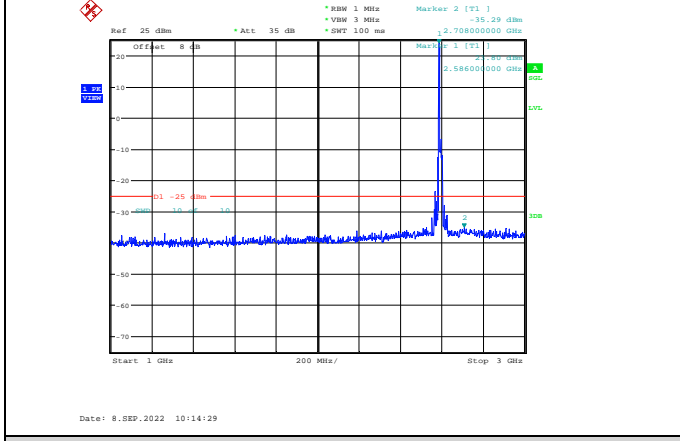

Band38-20MHz-QPSK-37850-1RB#0-Range3:3000~26500MHz

Date: 8.SEP.2022 10:14:18

Band38-20MHz-QPSK-38000-1RB#0-Range1:30~1000MHz

Date: 8.SEP.2022 10:15:42

Band38-20MHz-QPSK-38150-1RB#0-Range1:30~1000MHz

Date: 8.SEP.2022 10:14:29