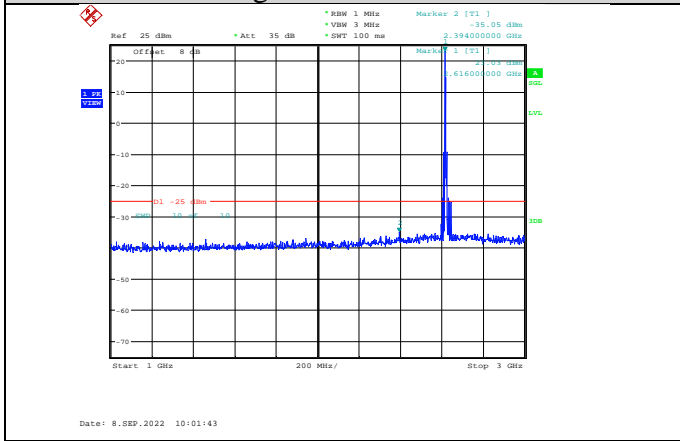

Band38-5MHz-QPSK-37775-1RB#0-Range3:3000~26500MHz

Band38-5MHz-QPSK-38000-1RB#0-Range3:3000~26500MHz

**Band38-5MHz-QPSK-38225-1RB#0-
Range1:30~1000MHz**

**Band38-5MHz-16QAM-37775-1RB#0-
Range1:30~1000MHz**