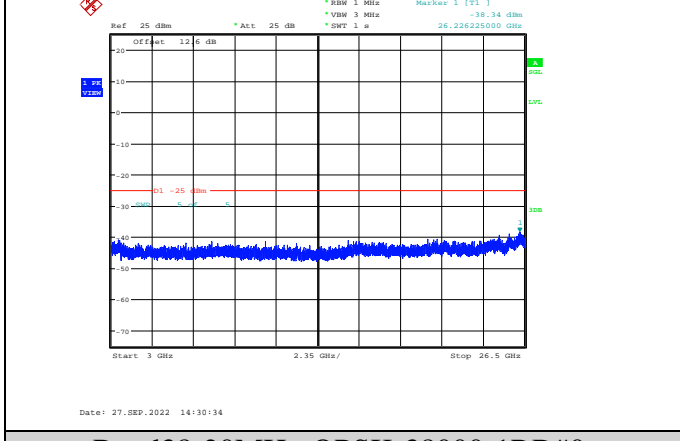

Band38-20MHz-QPSK-38000-1RB#0-Range2:1000~3000MHz

Date: 27.SEP.2022 14:30:34

Band38-20MHz-QPSK-38000-1RB#0-Range3:3000~26500MHz