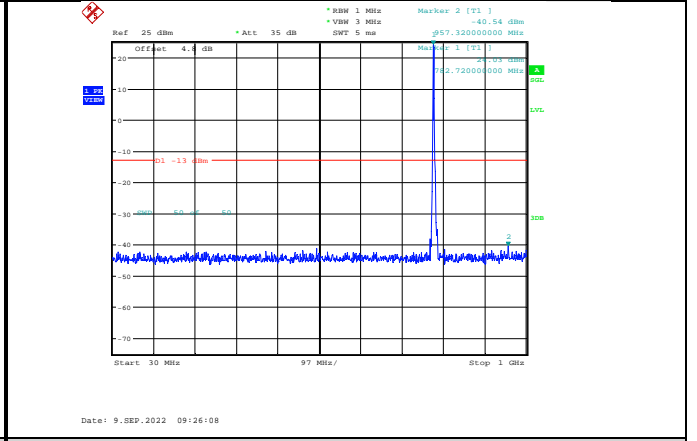

Band13-5MHz-QPSK-23230-1RB#0-Range5:1559~1610MHz