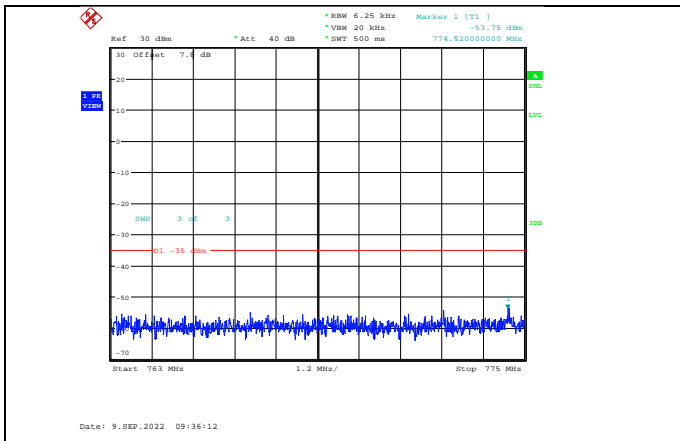

Band13-5MHz-64QAM-23205-1RB#0-Range4:793~805MHz