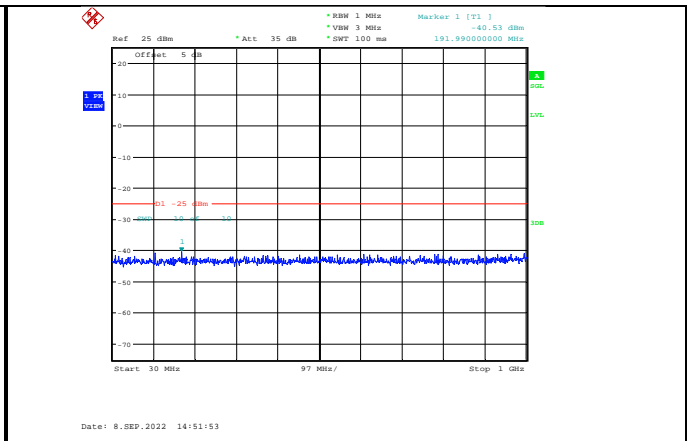

Band38-10MHz-16QAM-38000-1RB#0-Range3:3000~26500MHz