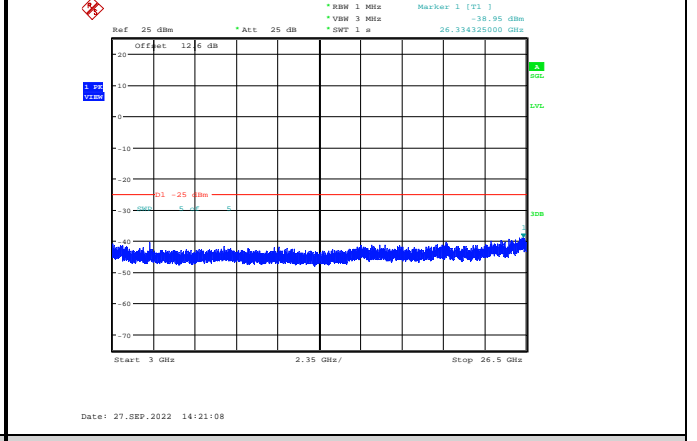

Band41-15MHz-16QAM-40640-1RB#0-Range1:30~1000MHz

Band41-15MHz-16QAM-41165-1RB#0-Range1:30~1000MHz

Band41-15MHz-16QAM-40640-1RB#0-Range2:1000~3000MHz

Band41-15MHz-16QAM-41165-1RB#0-Range2:1000~3000MHz

Band41-15MHz-16QAM-40640-1RB#0-Range3:3000~26500MHz