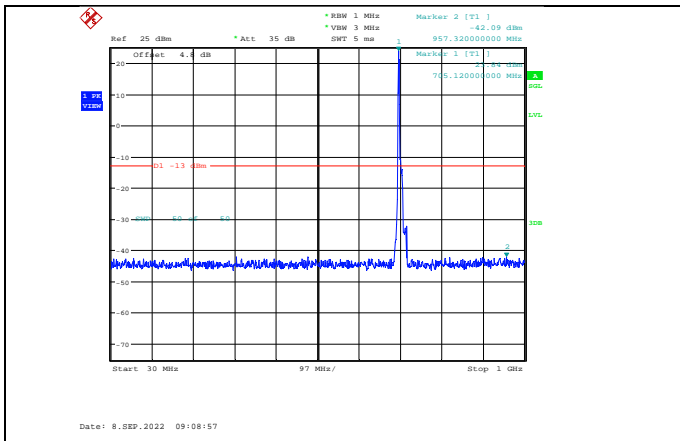

Band17-10MHz-QPSK-23790-1RB#0-Range1:30~1000MHz