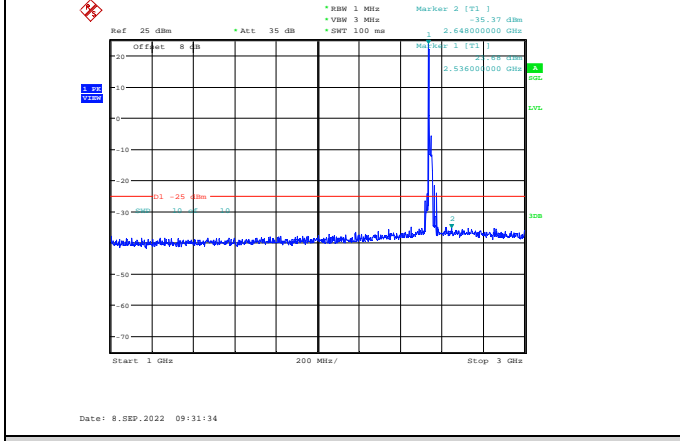

Band41-20MHz-16QAM-40140-1RB#0-Range1:30~1000MHz