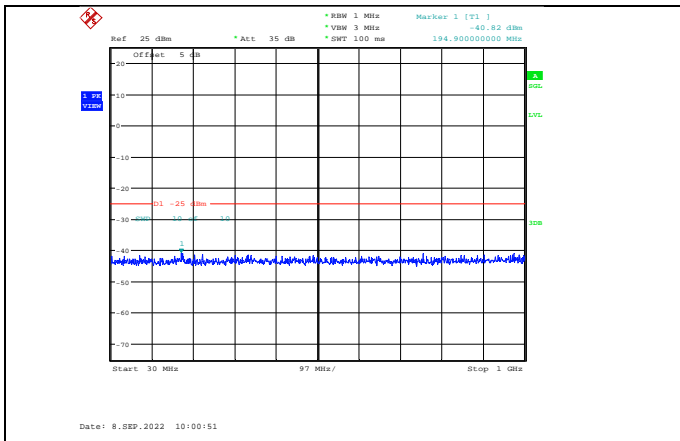

**Band38-5MHz-QPSK-38225-1RB#0-
Range2:1000~3000MHz**

**Band38-5MHz-16QAM-37775-1RB#0-
Range2:1000~3000MHz**

**Band38-5MHz-QPSK-38225-1RB#0-
Range3:3000~26500MHz**

**Band38-5MHz-16QAM-37775-1RB#0-
Range3:3000~26500MHz**