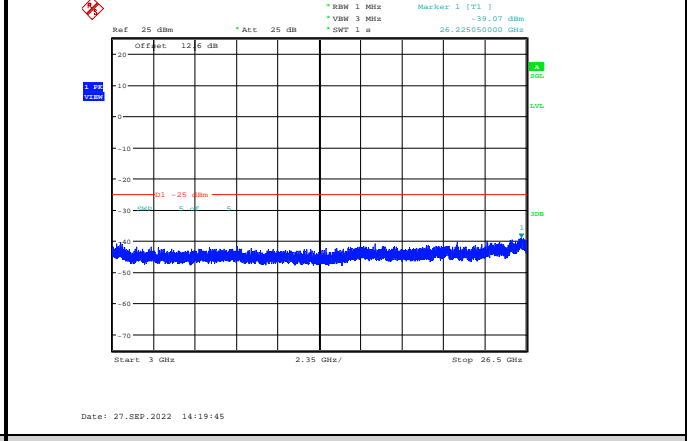

Band41-15MHz-QPSK-40640-1RB#0-Range2:1000~3000MHz