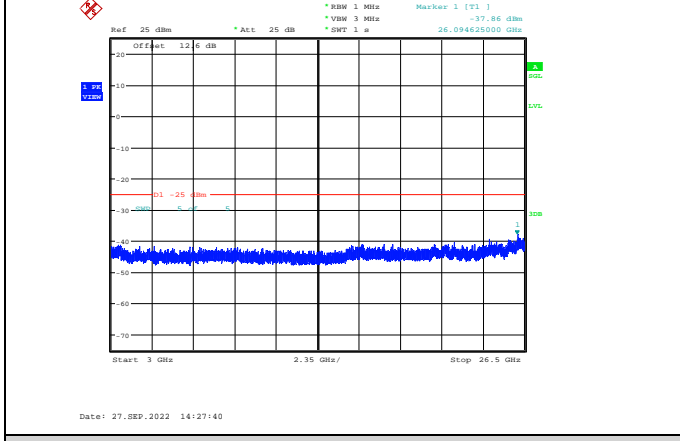

**Band41-10MHz-64QAM-40640-1RB#0-
Range1:30~1000MHz**

**Band41-10MHz-64QAM-41190-1RB#0-
Range1:30~1000MHz**

**Band41-10MHz-64QAM-40640-1RB#0-
Range2:1000~3000MHz**

**Band41-10MHz-64QAM-41190-1RB#0-
Range2:1000~3000MHz**