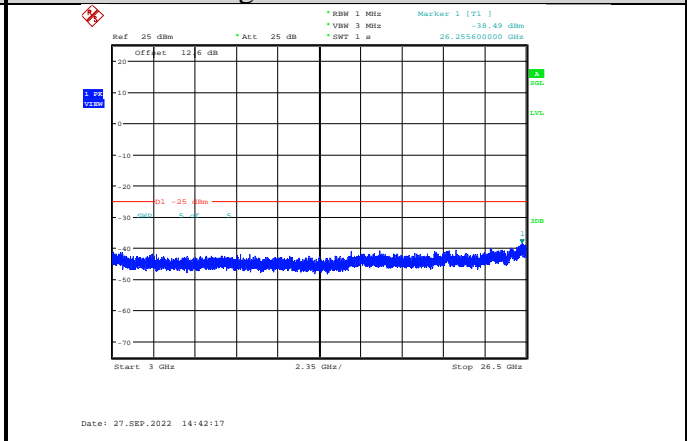

Band38-5MHz-QPSK-38000-1RB#0-Range2:1000~3000MHz