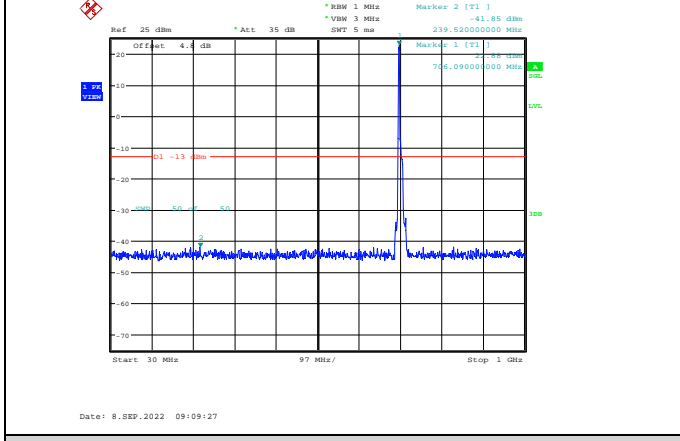

Band17-5MHz-64QAM-23825-1RB#0-Range2:1000~10000MHz

Band17-10MHz-QPSK-23780-1RB#0-Range1:30~1000MHz

Band17-10MHz-QPSK-23790-1RB#0-Range2:1000~10000MHz

Band17-10MHz-QPSK-23780-1RB#0-Range2:1000~10000MHz

Band17-10MHz-QPSK-23800-1RB#0-Range1:30~1000MHz