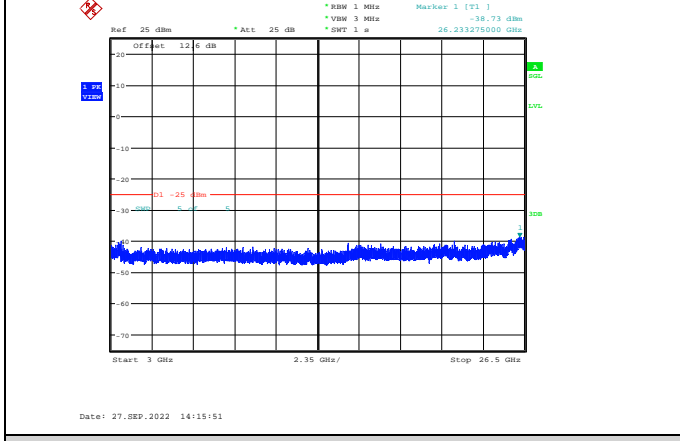

Band41-20MHz-QPSK-40640-1RB#0-Range1:30~1000MHz

Band41-20MHz-QPSK-41140-1RB#0-Range1:30~1000MHz

Band41-20MHz-QPSK-40640-1RB#0-Range2:1000~3000MHz

Band41-20MHz-QPSK-41140-1RB#0-Range2:1000~3000MHz

Band41-20MHz-QPSK-40640-1RB#0-Range3:3000~26500MHz