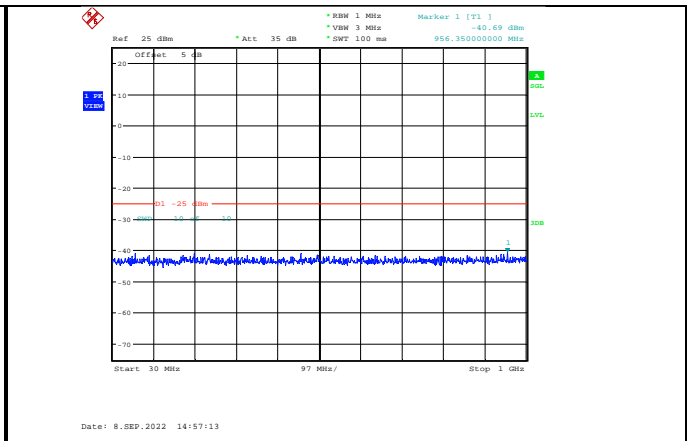

Band38-20MHz-16QAM-38000-1RB#0-Range3:3000~26500MHz