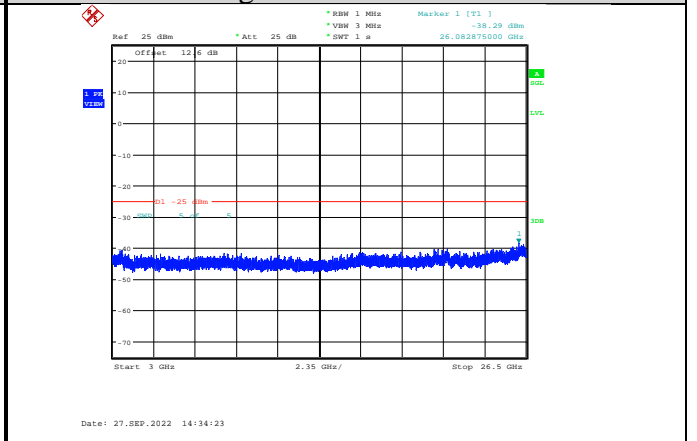

Band38-15MHz-16QAM-37825-1RB#0-Range2:1000~3000MHz