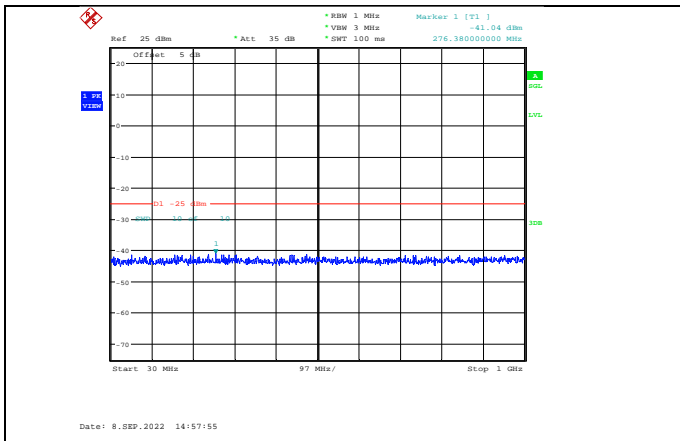

Band38-20MHz-16QAM-38150-1RB#0-Range3:3000~26500MHz