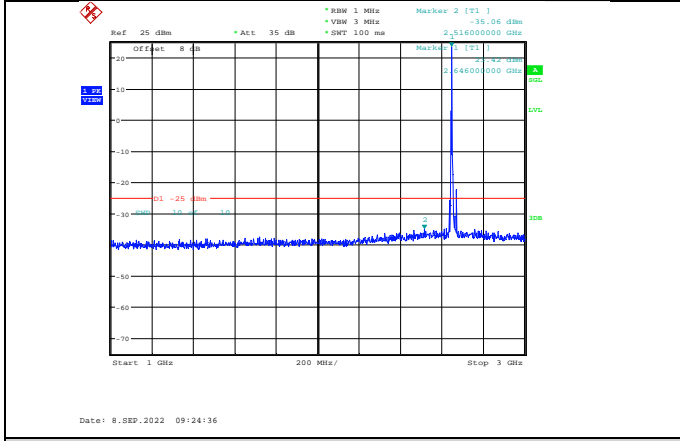

Band41-10MHz-16QAM-41190-1RB#0-Range1:30~1000MHz