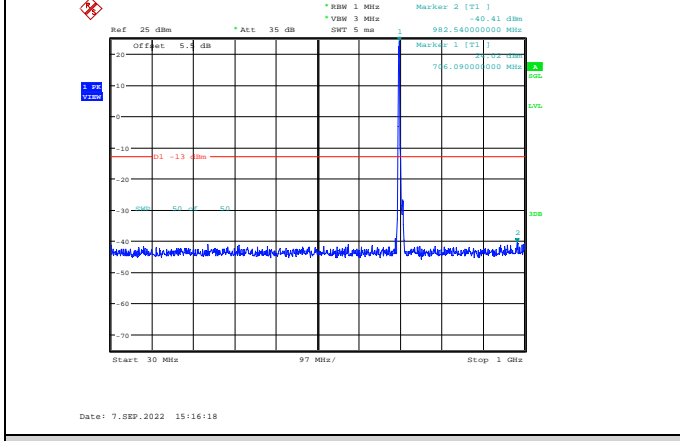

Band12-5MHz-16QAM-23035-1RB#0-Range2:1000~10000MHz