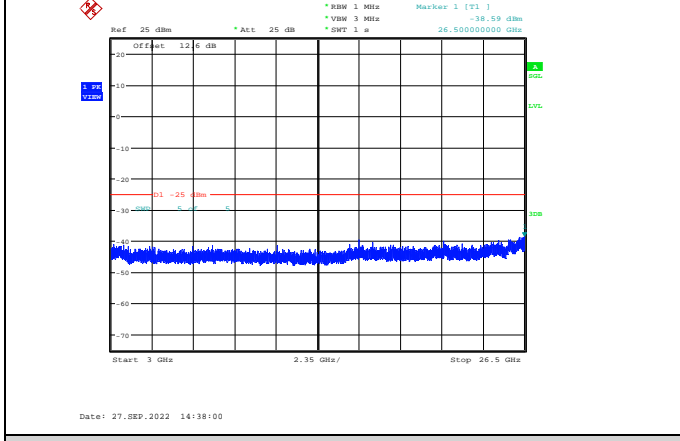

Band38-10MHz-16QAM-37800-1RB#0-Range2:1000~3000MHz