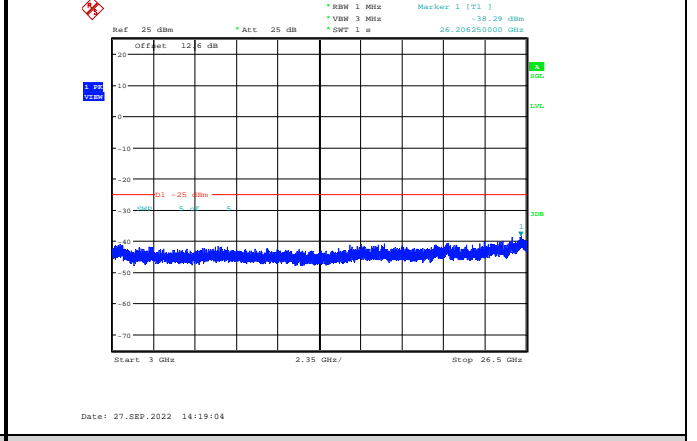

Band41-15MHz-16QAM-40115-1RB#0-Range1:30~1000MHz

Band41-15MHz-QPSK-41165-1RB#0-Range2:1000~3000MHz

Band41-15MHz-16QAM-40115-1RB#0-Range2:1000~3000MHz

Band41-15MHz-QPSK-41165-1RB#0-Range3:3000~26500MHz

Band41-15MHz-16QAM-40115-1RB#0-Range3:3000~26500MHz