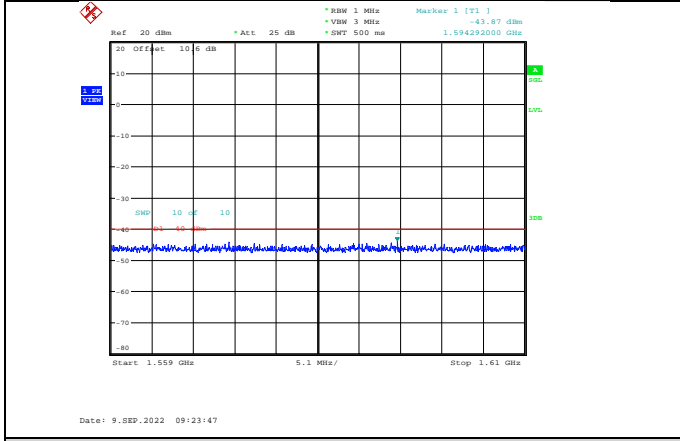

**Band13-5MHz-16QAM-23205-1RB#0-
Range2:1000~10000MHz**