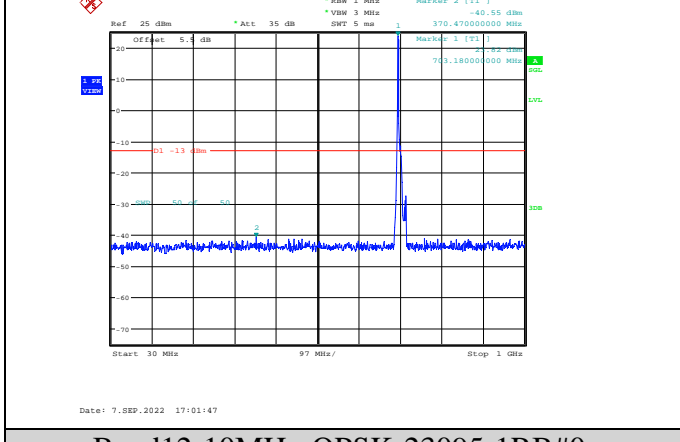

Band12-10MHz-QPSK-23060-1RB#0-Range2:1000~10000MHz