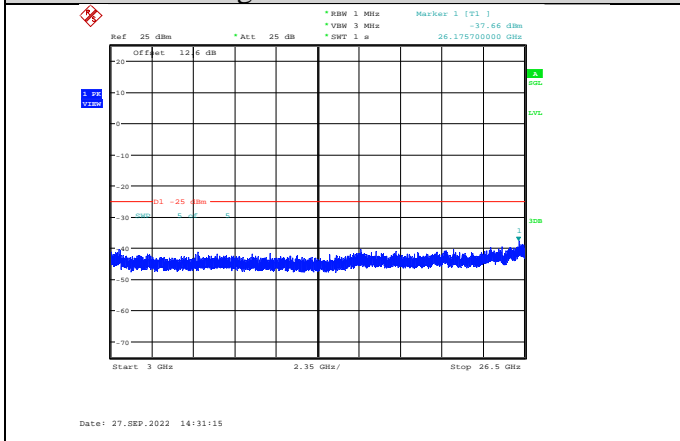

Band38-20MHz-64QAM-38000-1RB#0-Range2:1000~3000MHz