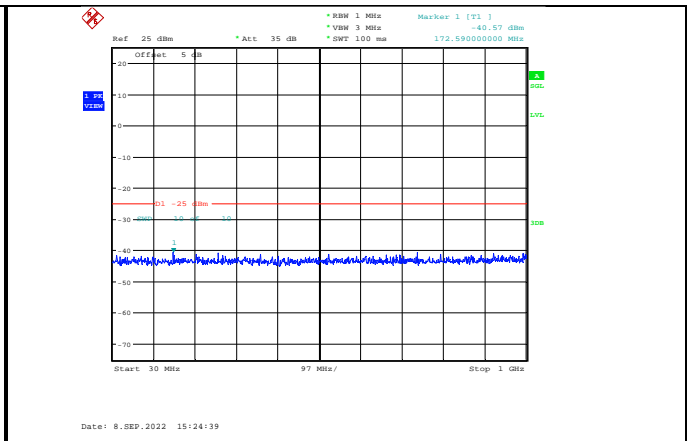

**Band41-10MHz-16QAM-40640-1RB#0-
Range2:1000~3000MHz**

**Band41-10MHz-16QAM-40090-1RB#0-
Range3:3000~26500MHz**

**Band41-10MHz-16QAM-40640-1RB#0-
Range3:3000~26500MHz**

Band41-10MHz-16QAM-41190-1RB#0-Range1:30~1000MHz