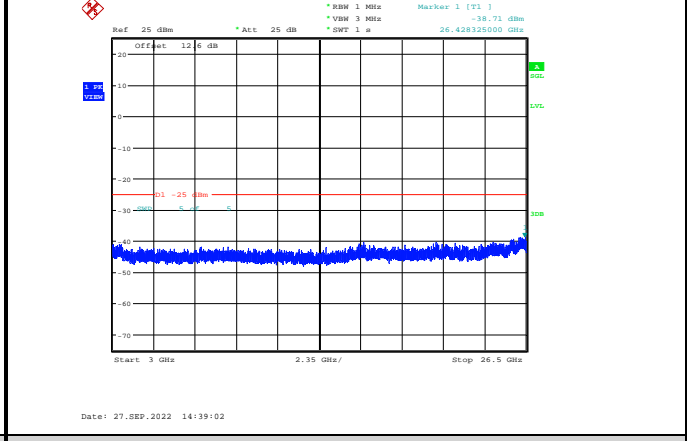

Band38-10MHz-16QAM-38000-1RB#0-Range1:30~1000MHz

Band38-10MHz-16QAM-37800-1RB#0-Range2:1000~3000MHz

Band38-10MHz-16QAM-38000-1RB#0-Range2:1000~3000MHz

Band38-10MHz-16QAM-37800-1RB#0-Range3:3000~26500MHz

Band38-10MHz-16QAM-38000-1RB#0-Range3:3000~26500MHz