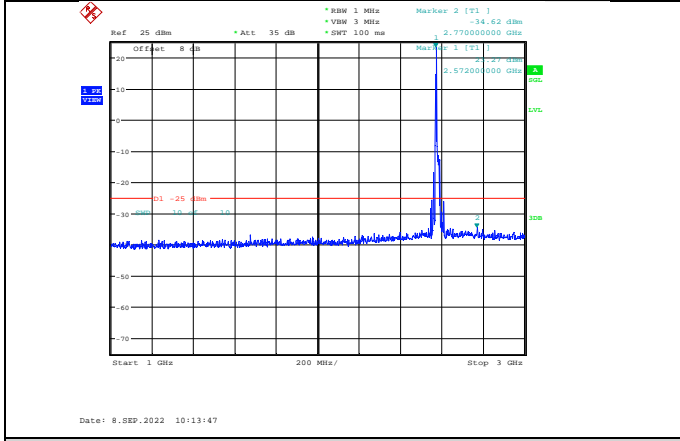

Band38-20MHz-16QAM-37850-1RB#0-Range1:30~1000MHz