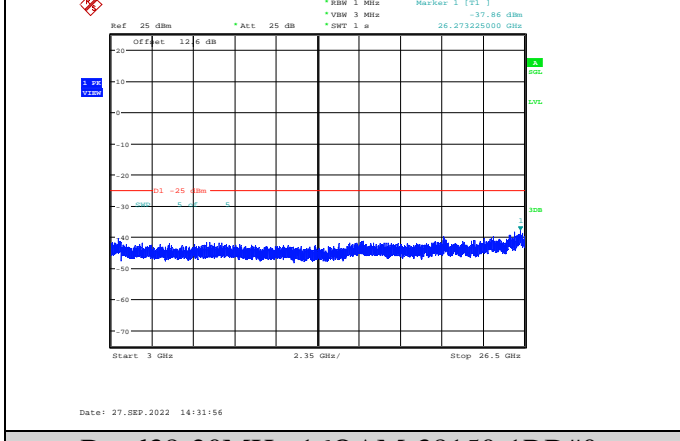

Band38-20MHz-16QAM-38150-1RB#0-Range2:1000~3000MHz