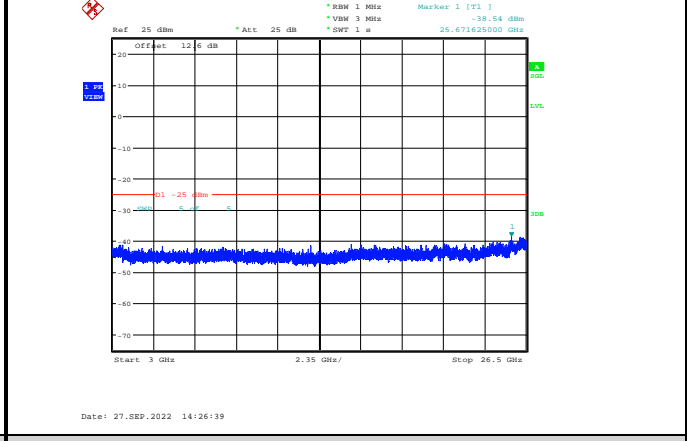

Band41-10MHz-64QAM-40090-1RB#0-Range1:30~1000MHz

Band41-10MHz-16QAM-41190-1RB#0-Range2:1000~3000MHz

Band41-10MHz-64QAM-40090-1RB#0-Range2:1000~3000MHz

Band41-10MHz-16QAM-41190-1RB#0-Range3:3000~26500MHz

Band41-10MHz-64QAM-40090-1RB#0-Range3:3000~26500MHz