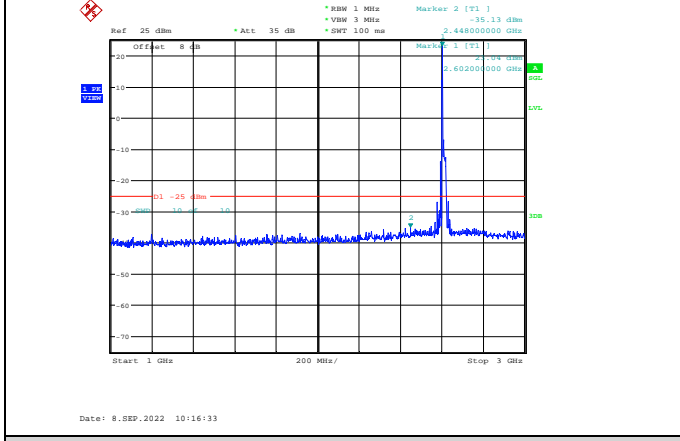

Band38-20MHz-16QAM-37850-1RB#0-Range3:3000~26500MHz

Band38-20MHz-16QAM-38000-1RB#0-Range3:3000~26500MHz

Band38-20MHz-16QAM-38150-1RB#0-Range1:30~1000MHz

Band38-20MHz-64QAM-37850-1RB#0-Range1:30~1000MHz

Band38-20MHz-16QAM-38150-1RB#0-Range2:1000~3000MHz