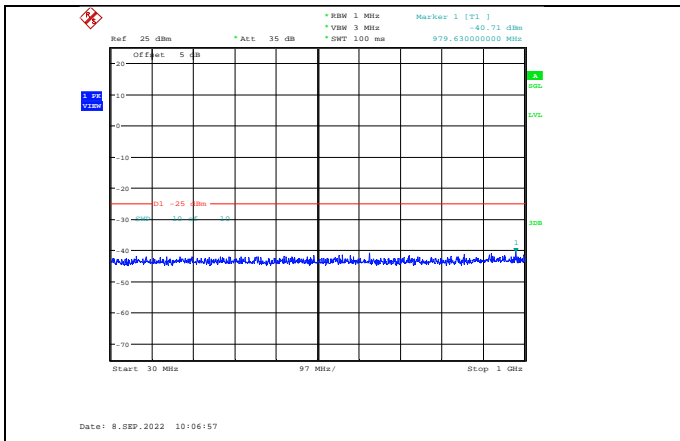

Band38-10MHz-16QAM-38000-1RB#0-Range1:30~1000MHz

Band38-10MHz-16QAM-37800-1RB#0-Range2:1000~3000MHz

Band38-10MHz-16QAM-38000-1RB#0-Range2:1000~3000MHz

Band38-10MHz-16QAM-37800-1RB#0-Range3:3000~26500MHz

Band38-10MHz-16QAM-38000-1RB#0-Range3:3000~26500MHz