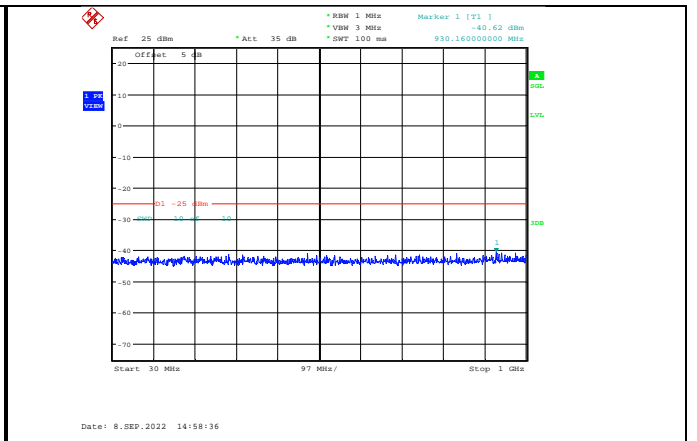

Band38-20MHz-64QAM-37850-1RB#0-Range2:1000~3000MHz

Band38-20MHz-16QAM-38150-1RB#0-Range3:3000~26500MHz

Band38-20MHz-64QAM-37850-1RB#0-Range3:3000~26500MHz

Band38-20MHz-64QAM-38000-1RB#0-Range1:30~1000MHz