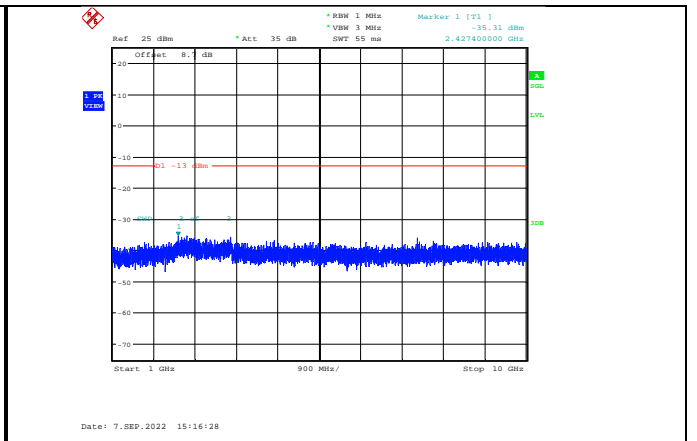

**Band12-5MHz-QPSK-23155-1RB#0-
Range2:1000~10000MHz**