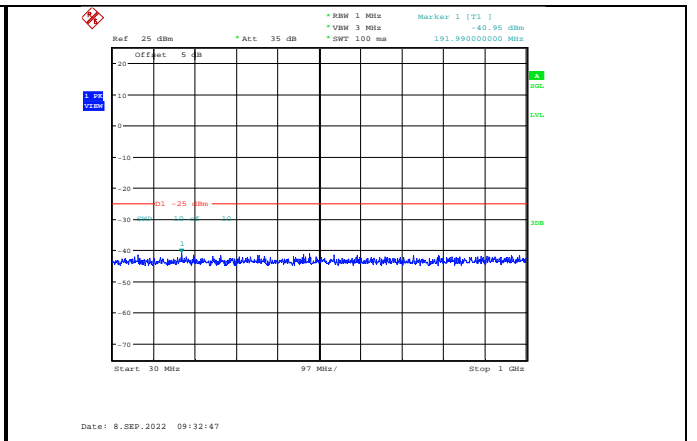

Band41-20MHz-QPSK-41140-1RB#0-Range3:3000~26500MHz