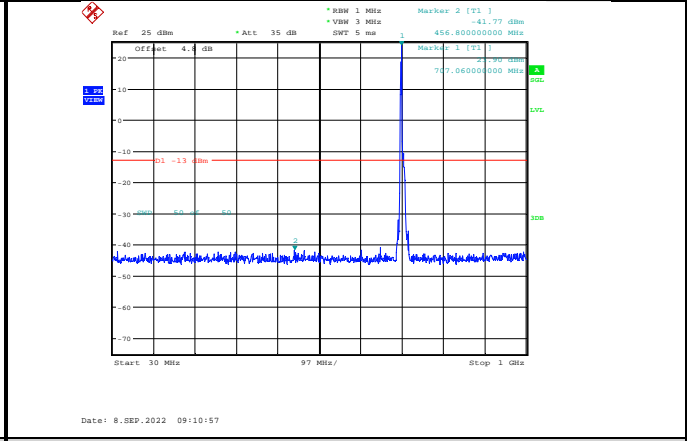

Band17-10MHz-QPSK-23790-1RB#0-Range1:30~1000MHz

Band17-10MHz-QPSK-23800-1RB#0-Range2:1000~10000MHz

Band17-10MHz-16QAM-23780-1RB#0-Range1:30~1000MHz

Band17-10MHz-16QAM-23790-1RB#0-Range2:1000~10000MHz

Band17-10MHz-16QAM-23780-1RB#0-Range2:1000~10000MHz