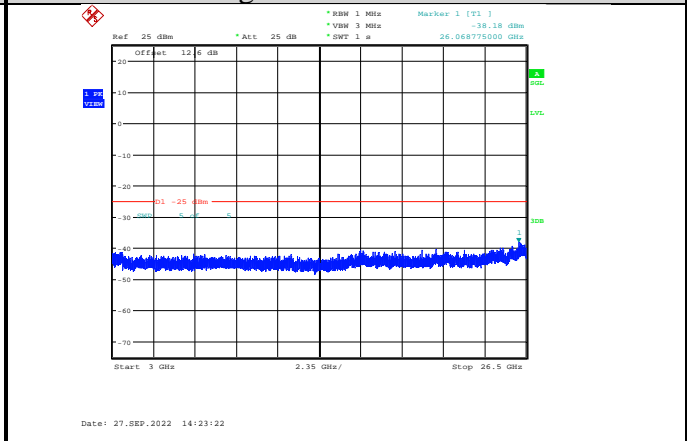

Band41-5MHz-QPSK-40065-1RB#0-Range1:30~1000MHz

Band41-5MHz-QPSK-40640-1RB#0-Range1:30~1000MHz

Band41-5MHz-QPSK-40065-1RB#0-Range2:1000~3000MHz

Band41-5MHz-QPSK-40640-1RB#0-Range2:1000~3000MHz

Band41-5MHz-QPSK-40065-1RB#0-Range3:3000~26500MHz