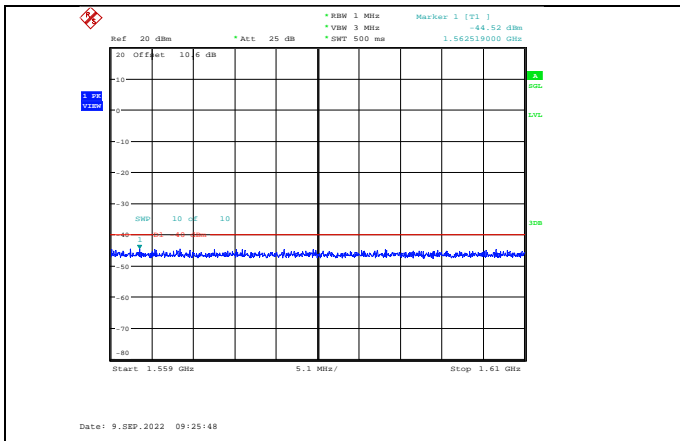

**Band13-5MHz-16QAM-23230-1RB#0-
Range1:30~1000MHz**