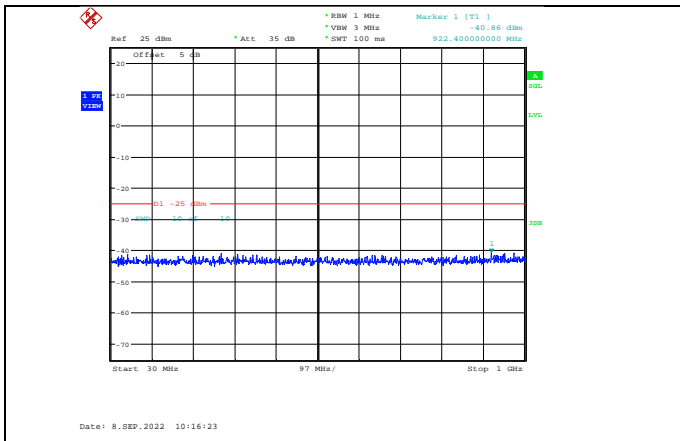

Band38-20MHz-16QAM-37850-1RB#0-Range3:3000~26500MHz