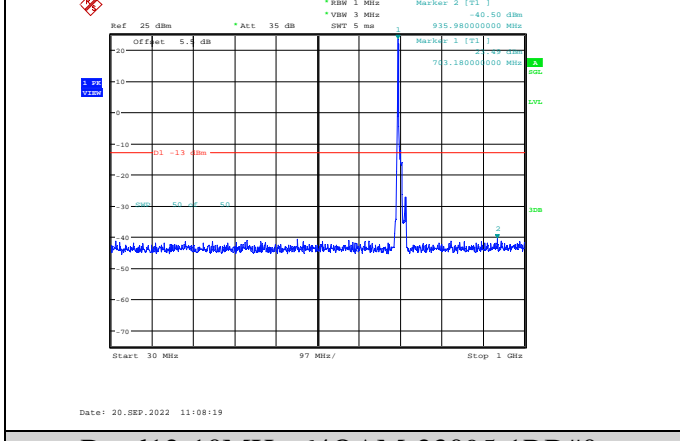

**Band12-10MHz-64QAM-23060-1RB#0-
Range1:30~1000MHz**

**Band12-10MHz-64QAM-23095-1RB#0-
Range2:1000~10000MHz**

**Band12-10MHz-64QAM-23060-1RB#0-
Range2:1000~10000MHz**

**Band12-10MHz-64QAM-23130-1RB#0-
Range1:30~1000MHz**