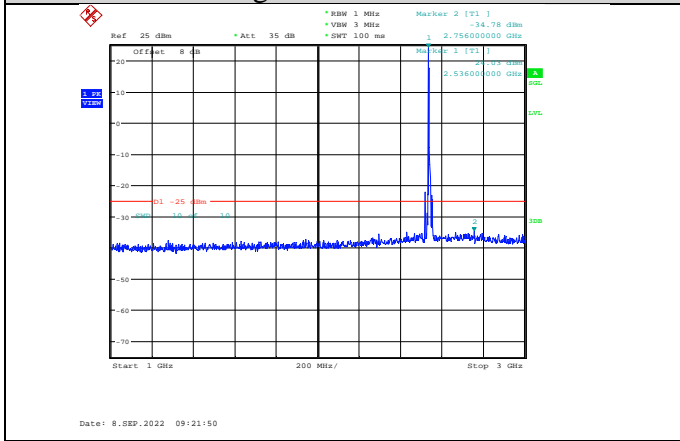

Date: 27.SEP.2022 14:28:01

Band41-10MHz-QPSK-41190-1RB#0-Range3:3000~26500MHz

**Band41-10MHz-16QAM-40090-1RB#0-
Range1:30~1000MHz**

**Band41-10MHz-16QAM-40640-1RB#0-
Range1:30~1000MHz**

**Band41-10MHz-16QAM-40090-1RB#0-
Range2:1000~3000MHz**