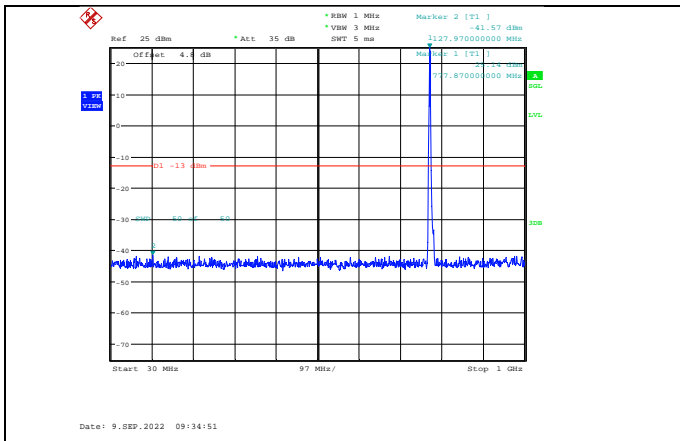

Band13-5MHz-16QAM-23255-1RB#0-Range4:793~805MHz

Band13-5MHz-16QAM-23255-1RB#0-Range1:30~1000MHz

Band13-5MHz-16QAM-23255-1RB#0-Range2:1000~10000MHz

Band13-5MHz-16QAM-23255-1RB#0-Range3:763~775MHz

Band13-5MHz-16QAM-23255-1RB#0-Range5:1559~1610MHz