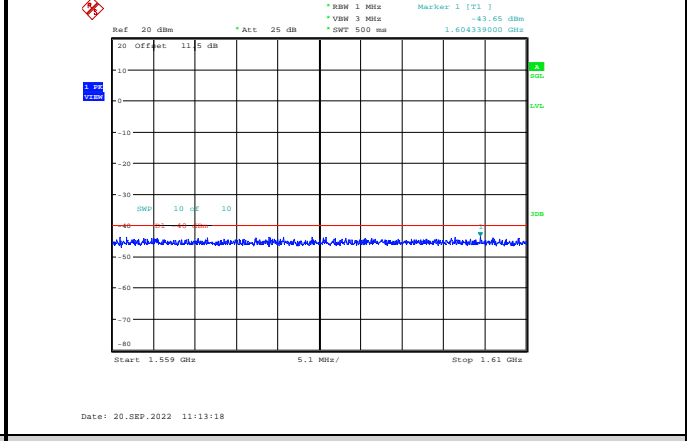

Band13-10MHz-64QAM-23230-1RB#0-Range4:793~805MHz

Band13-10MHz-64QAM-23230-1RB#0-Range1:30~1000MHz

Band13-10MHz-64QAM-23230-1RB#0-Range2:1000~10000MHz

Band13-10MHz-64QAM-23230-1RB#0-Range3:763~775MHz

Band13-10MHz-64QAM-23230-1RB#0-Range5:1559~1610MHz