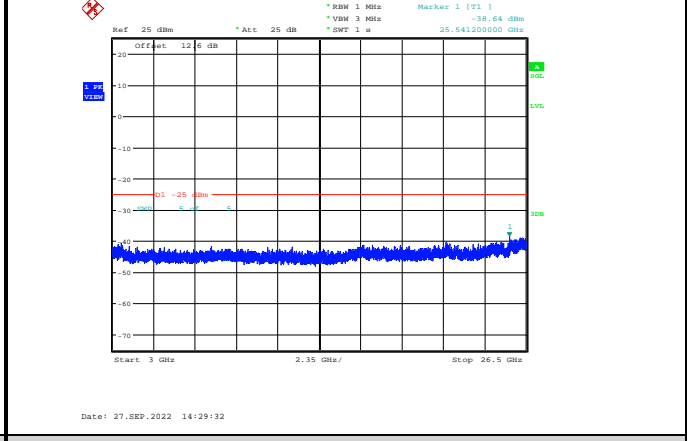

Band38-15MHz-64QAM-38175-1RB#0-Range1:30~1000MHz

Band38-20MHz-QPSK-37850-1RB#0-Range1:30~1000MHz

Band38-15MHz-64QAM-38175-1RB#0-Range2:1000~3000MHz

Band38-20MHz-QPSK-37850-1RB#0-Range2:1000~3000MHz

Band38-15MHz-64QAM-38175-1RB#0-Range3:3000~26500MHz