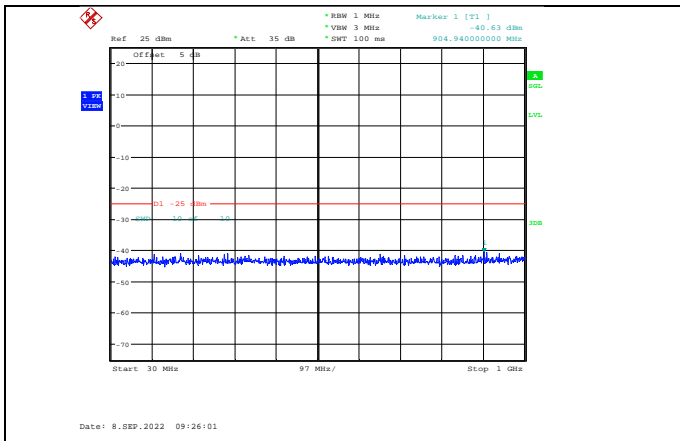

**Band41-10MHz-64QAM-40640-1RB#0-
Range3:3000~26500MHz**