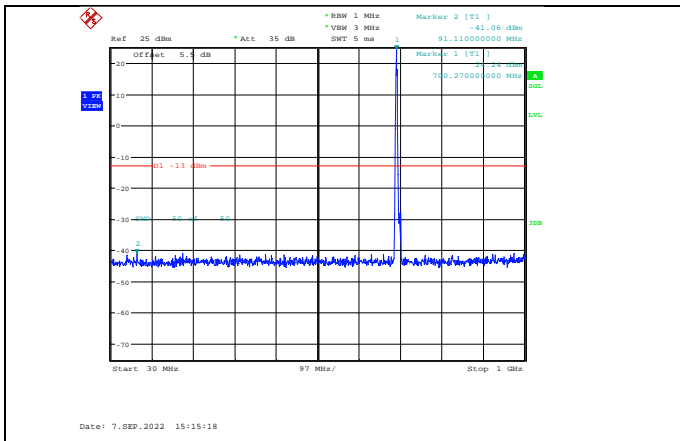

**Band12-5MHz-QPSK-23095-1RB#0-
Range1:30~1000MHz**