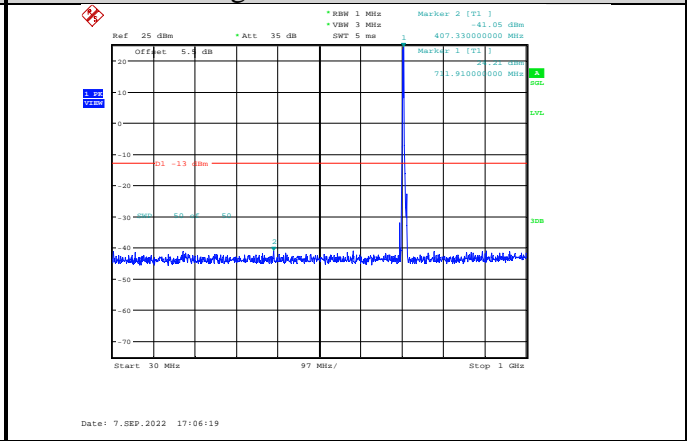

**Band17-5MHz-QPSK-23790-1RB#0-
Range2:1000~10000MHz**