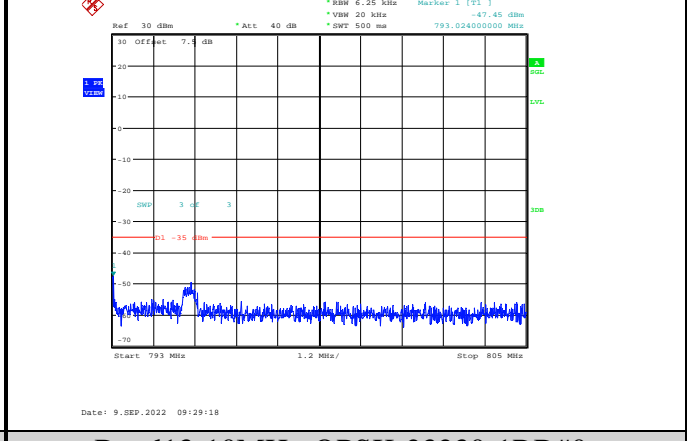

Band13-10MHz-QPSK-23230-1RB#0-Range3:763~775MHz