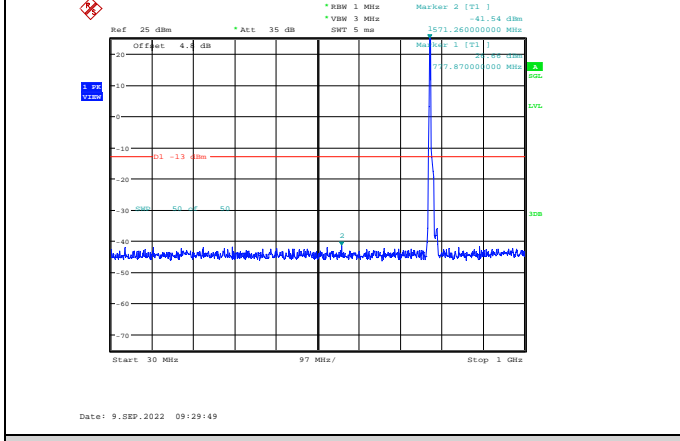

Band13-10MHz-QPSK-23230-1RB#0-Range5:1559~1610MHz