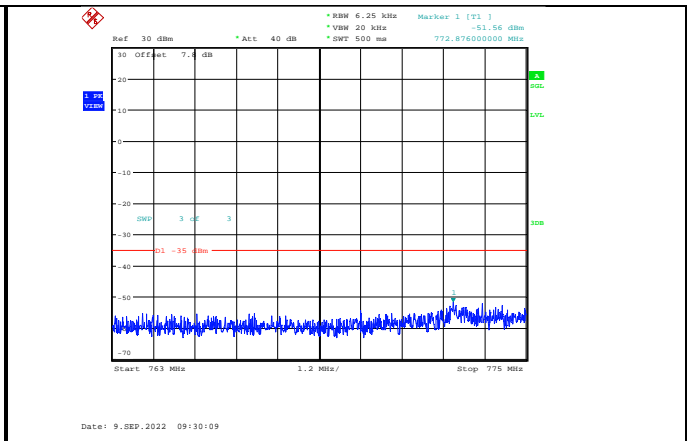

Band13-10MHz-QPSK-23230-1RB#0-Range3:763~775MHz

Band13-5MHz-64QAM-23255-1RB#0-Range5:1559~1610MHz

Band13-10MHz-QPSK-23230-1RB#0-Range4:793~805MHz

Band13-10MHz-QPSK-23230-1RB#0-Range2:1000~10000MHz

Band13-10MHz-16QAM-23230-1RB#0-Range3:763~775MHz