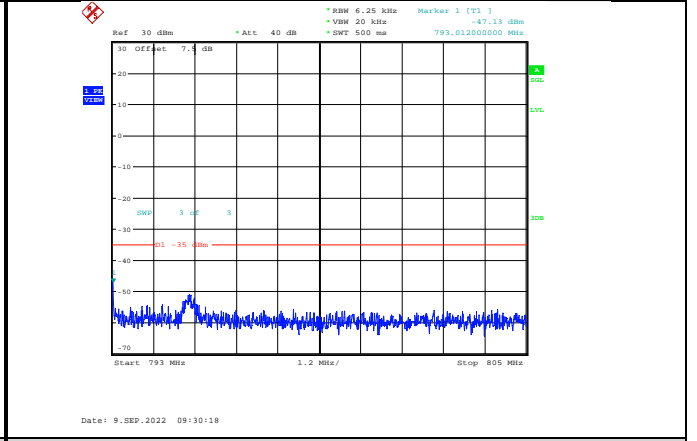

Band13-10MHz-16QAM-23230-1RB#0-Range3:763~775MHz