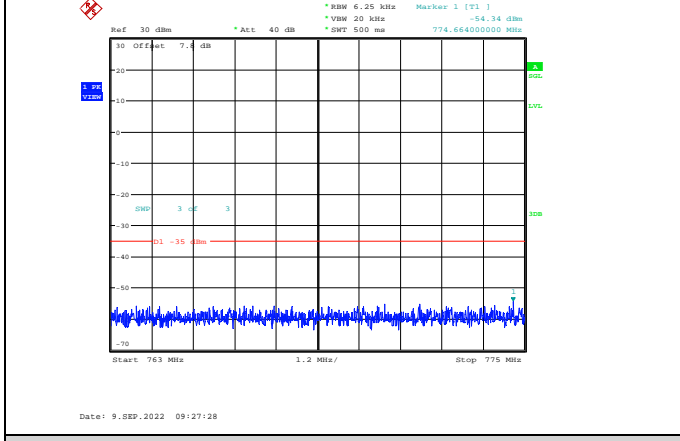

Band13-5MHz-16QAM-23255-1RB#0-Range1:30~1000MHz