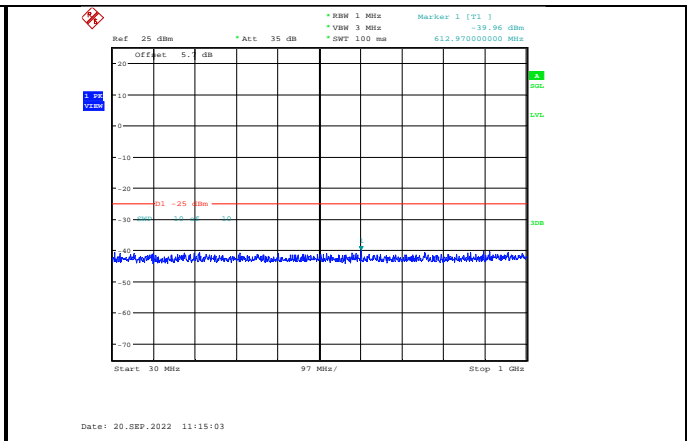

Band41-5MHz-16QAM-41215-1RB#0-Range3:3000~26500MHz