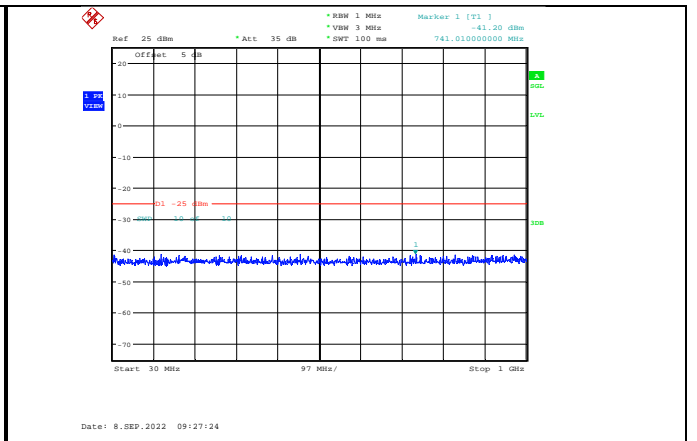

**Band41-10MHz-64QAM-41190-1RB#0-
Range3:3000~26500MHz**