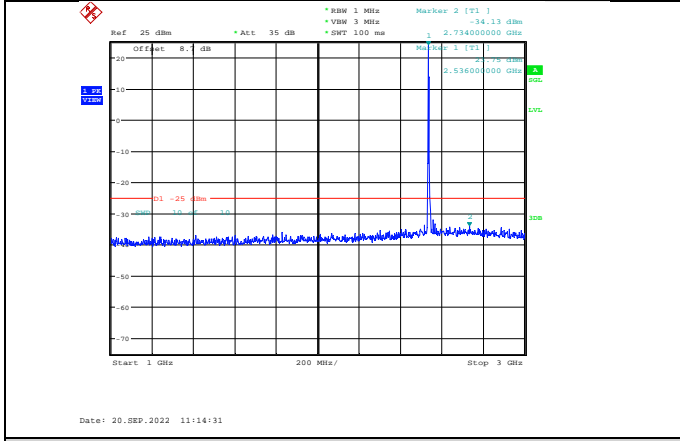

Band41-5MHz-64QAM-40065-1RB#0-Range1:30~1000MHz