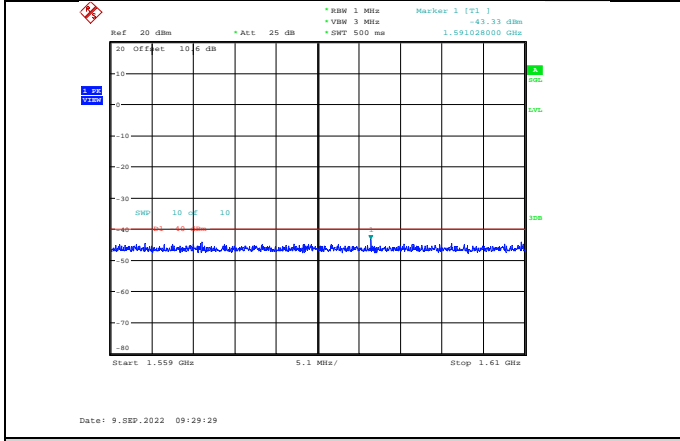

Band13-10MHz-QPSK-23230-1RB#0-Range3:763~775MHz

Band13-5MHz-64QAM-23255-1RB#0-Range5:1559~1610MHz

Band13-10MHz-QPSK-23230-1RB#0-Range4:793~805MHz

Band13-10MHz-QPSK-23230-1RB#0-Range2:1000~10000MHz

Band13-10MHz-16QAM-23230-1RB#0-Range3:763~775MHz