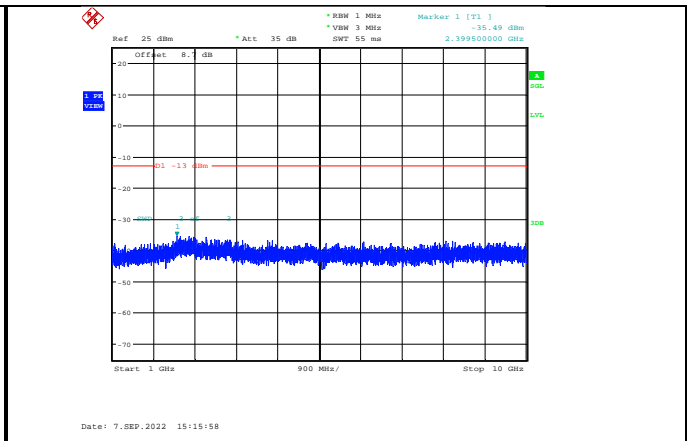

**Band12-5MHz-QPSK-23035-1RB#0-
Range1:30~1000MHz**

**Band12-5MHz-QPSK-23095-1RB#0-
Range2:1000~10000MHz**

**Band12-5MHz-QPSK-23035-1RB#0-
Range2:1000~10000MHz**

**Band12-5MHz-QPSK-23155-1RB#0-
Range1:30~1000MHz**