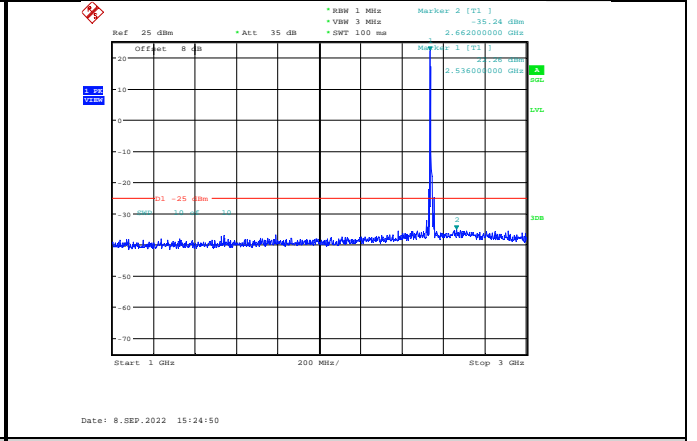

Band41-10MHz-64QAM-40090-1RB#0-Range1:30~1000MHz