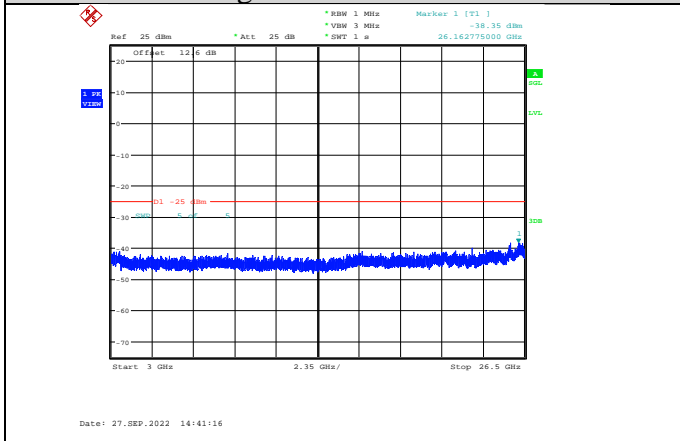

**Band17-10MHz-64QAM-23800-1RB#0-
Range2:1000~10000MHz**

Band38-5MHz-QPSK-37775-1RB#0-Range1:30~1000MHz

Band38-5MHz-QPSK-38000-1RB#0-Range1:30~1000MHz

Band38-5MHz-QPSK-37775-1RB#0-Range2:1000~3000MHz

Band38-5MHz-QPSK-38000-1RB#0-Range2:1000~3000MHz