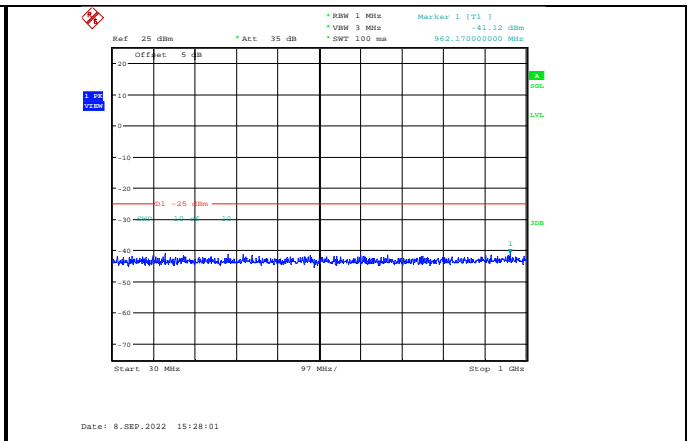

Band41-15MHz-16QAM-41165-1RB#0-Range3:3000~26500MHz