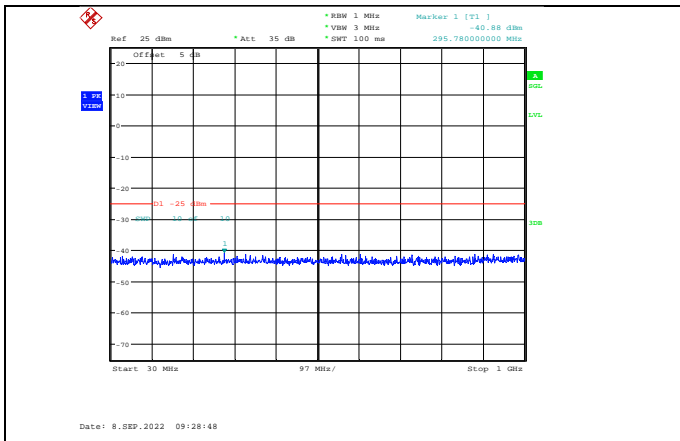

Band41-15MHz-QPSK-40115-1RB#0-Range2:1000~3000MHz

Band41-15MHz-QPSK-40640-1RB#0-Range2:1000~3000MHz

Band41-15MHz-QPSK-40115-1RB#0-Range3:3000~26500MHz

Band41-15MHz-QPSK-40640-1RB#0-Range3:3000~26500MHz

Band41-15MHz-QPSK-41165-1RB#0-Range1:30~1000MHz