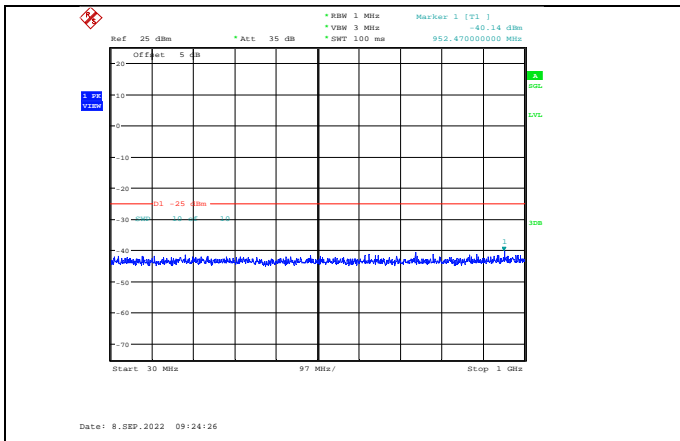

**Band41-10MHz-16QAM-40090-1RB#0-
Range3:3000~26500MHz**