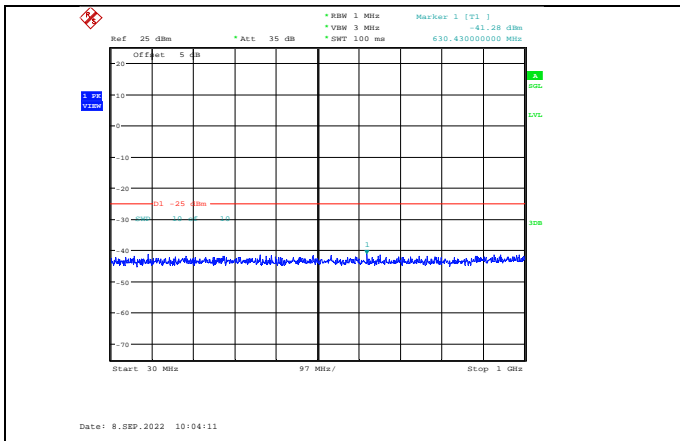

Band38-10MHz-QPSK-38000-1RB#0-Range2:1000~3000MHz

Band38-10MHz-QPSK-38200-1RB#0-Range2:1000~3000MHz

Band38-10MHz-QPSK-38000-1RB#0-Range3:3000~26500MHz

Band38-10MHz-QPSK-38200-1RB#0-Range3:3000~26500MHz

Band38-10MHz-16QAM-37800-1RB#0-Range1:30~1000MHz