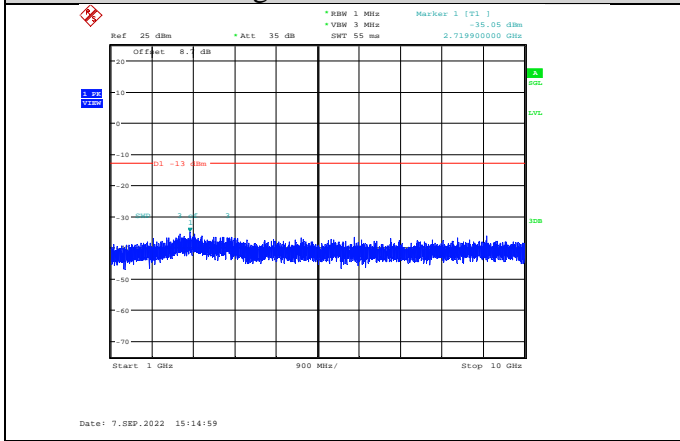

**Band12-5MHz-QPSK-23035-1RB#0-
Range1:30~1000MHz**

**Band12-5MHz-QPSK-23095-1RB#0-
Range2:1000~10000MHz**

**Band12-5MHz-QPSK-23035-1RB#0-
Range2:1000~10000MHz**

**Band12-5MHz-QPSK-23155-1RB#0-
Range1:30~1000MHz**