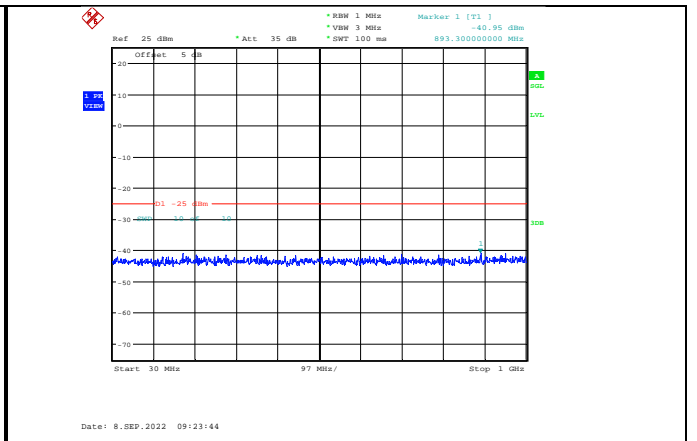

Band41-5MHz-64QAM-41215-1RB#0-Range3:3000~26500MHz

Band41-10MHz-QPSK-40090-1RB#0-Range3:3000~26500MHz

Date: 8.SEP.2022 09:22:21

Band41-10MHz-QPSK-40640-1RB#0-Range1:30~1000MHz

Date: 8.SEP.2022 09:23:44

Band41-10MHz-QPSK-41190-1RB#0-Range1:30~1000MHz