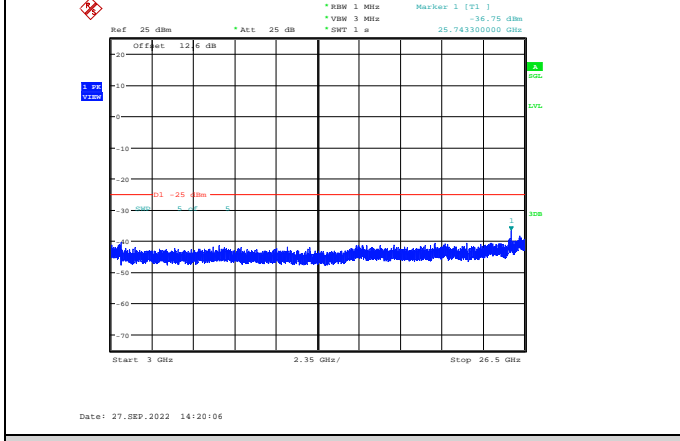

Band41-15MHz-16QAM-40640-1RB#0-Range1:30~1000MHz

Band41-15MHz-16QAM-41165-1RB#0-Range1:30~1000MHz

Band41-15MHz-16QAM-40640-1RB#0-Range2:1000~3000MHz

Band41-15MHz-16QAM-41165-1RB#0-Range2:1000~3000MHz

Band41-15MHz-16QAM-40640-1RB#0-Range3:3000~26500MHz