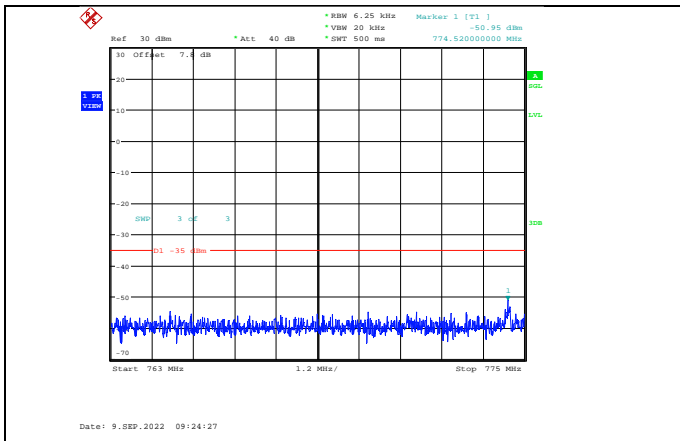

Band13-5MHz-QPSK-23205-1RB#0-Range3:763~775MHz

Band13-5MHz-QPSK-23205-1RB#0-Range5:1559~1610MHz

Band13-5MHz-QPSK-23205-1RB#0-Range4:793~805MHz

Band13-5MHz-QPSK-23230-1RB#0-Range1:30~1000MHz

Band13-5MHz-QPSK-23230-1RB#0-Range3:763~775MHz