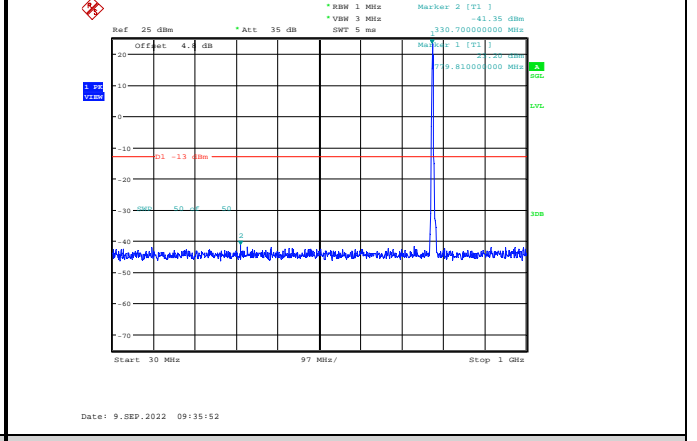

Band13-5MHz-64QAM-23205-1RB#0-Range1:30~1000MHz

Band13-5MHz-64QAM-23205-1RB#0-Range2:1000~10000MHz

Band13-5MHz-64QAM-23205-1RB#0-Range3:763~775MHz

Band13-5MHz-64QAM-23205-1RB#0-Range5:1559~1610MHz

Band13-5MHz-64QAM-23205-1RB#0-Range4:793~805MHz