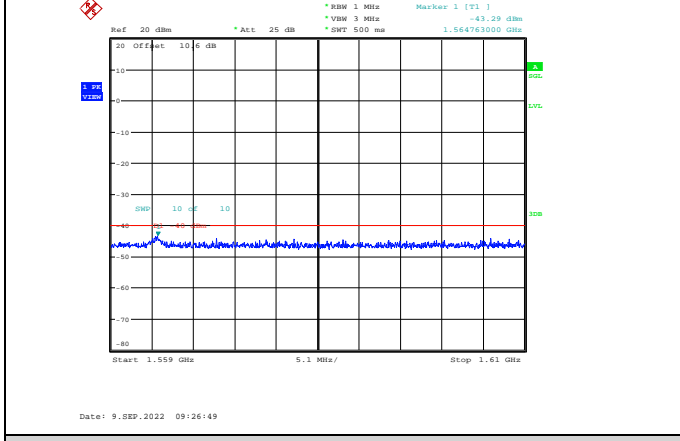

Band13-5MHz-QPSK-23255-1RB#0-Range4:793~805MHz

Band13-5MHz-16QAM-23205-1RB#0-Range1:30~1000MHz

Band13-5MHz-QPSK-23255-1RB#0-Range2:1000~10000MHz

Band13-5MHz-16QAM-23205-1RB#0-Range3:763~775MHz

Band13-5MHz-QPSK-23255-1RB#0-Range5:1559~1610MHz