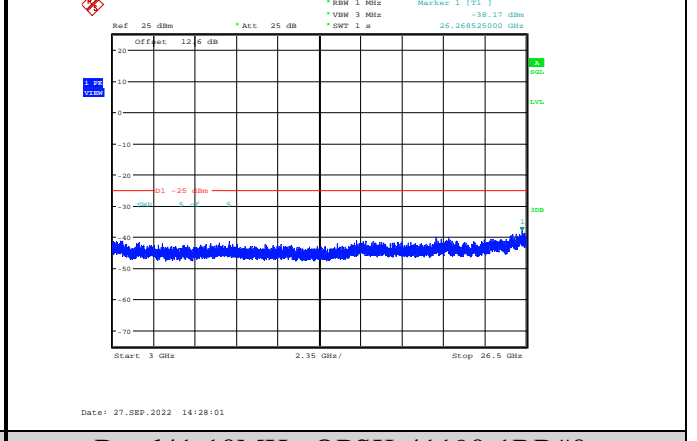

Date: 8.SEP.2022 09:22:32

Band41-10MHz-QPSK-40640-1RB#0-Range2:1000~3000MHz

Date: 8.SEP.2022 09:23:55

Band41-10MHz-QPSK-41190-1RB#0-Range2:1000~3000MHz

Date: 27.SEP.2022 14:26:59

Band41-10MHz-QPSK-40640-1RB#0-Range3:3000~26500MHz