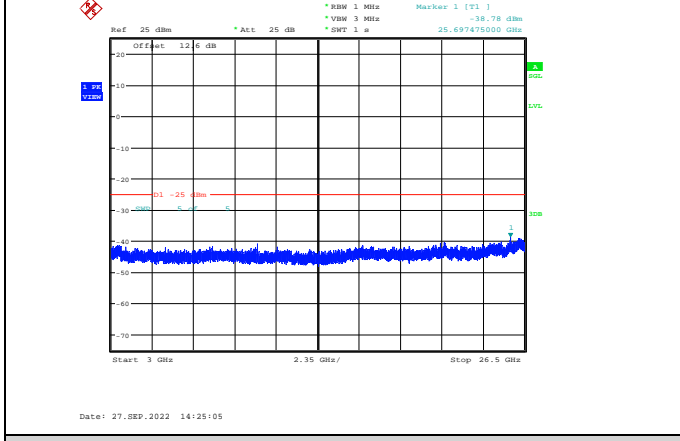

Band41-5MHz-64QAM-40640-1RB#0-Range3:3000~26500MHz

Band41-5MHz-64QAM-41215-1RB#0-Range1:30~1000MHz

Band41-10MHz-QPSK-40090-1RB#0-Range1:30~1000MHz

Band41-5MHz-64QAM-41215-1RB#0-Range2:1000~3000MHz

Band41-10MHz-QPSK-40090-1RB#0-Range2:1000~3000MHz