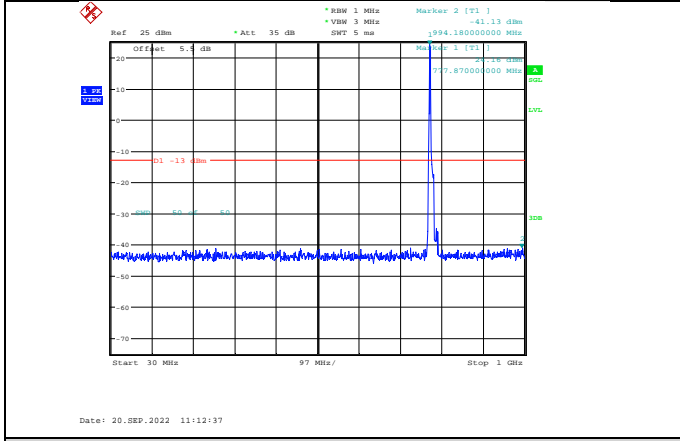

Band13-10MHz-16QAM-23230-1RB#0-Range5:1559~1610MHz