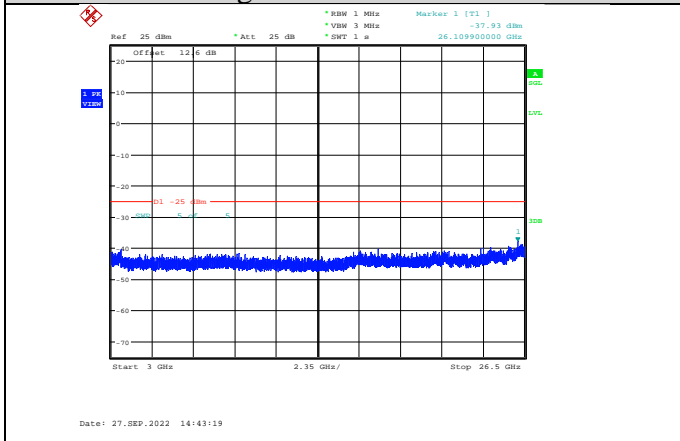

**Band38-5MHz-QPSK-38225-1RB#0-
Range2:1000~3000MHz**