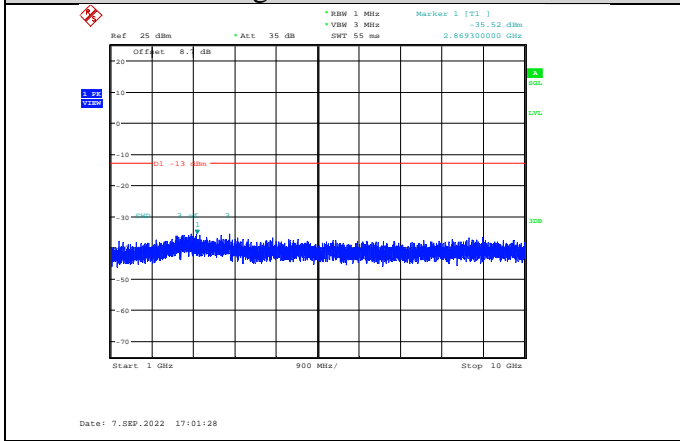

Band12-10MHz-QPSK-23130-1RB#0-Range1:30~1000MHz

Band12-10MHz-QPSK-23095-1RB#0-Range1:30~1000MHz

Band12-10MHz-QPSK-23130-1RB#0-Range2:1000~10000MHz

**Band12-10MHz-16QAM-23060-1RB#0-
Range1:30~1000MHz**

**Band12-10MHz-16QAM-23095-1RB#0-
Range2:1000~10000MHz**