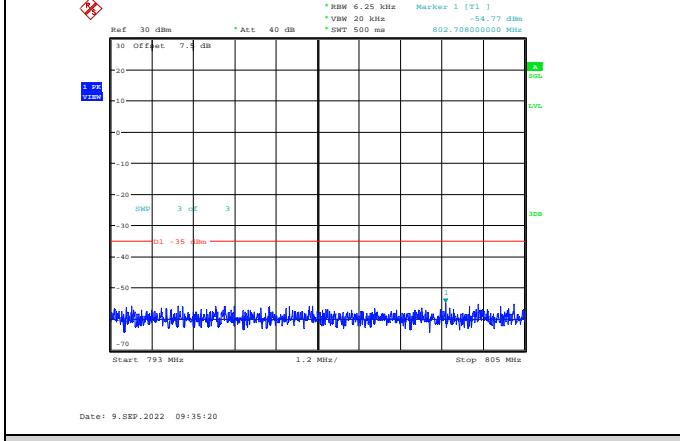

Band13-5MHz-64QAM-23205-1RB#0-Range1:30~1000MHz

Band13-5MHz-64QAM-23205-1RB#0-Range2:1000~10000MHz

Band13-5MHz-64QAM-23205-1RB#0-Range3:763~775MHz

Band13-5MHz-64QAM-23205-1RB#0-Range5:1559~1610MHz

Band13-5MHz-64QAM-23205-1RB#0-Range4:793~805MHz