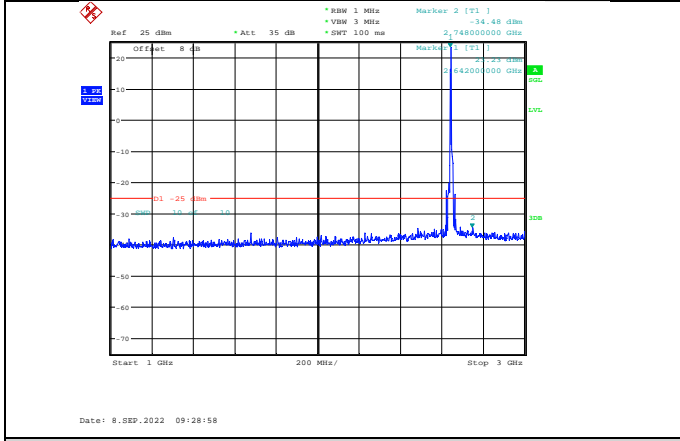

Band41-15MHz-QPSK-41165-1RB#0-Range1:30~1000MHz