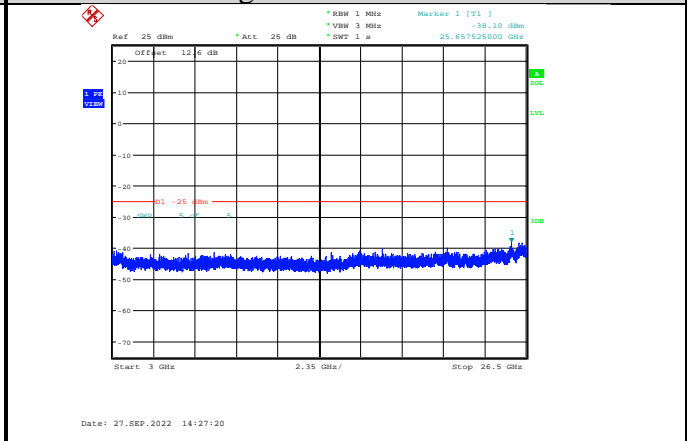

**Band41-10MHz-16QAM-40640-1RB#0-
Range2:1000~3000MHz**