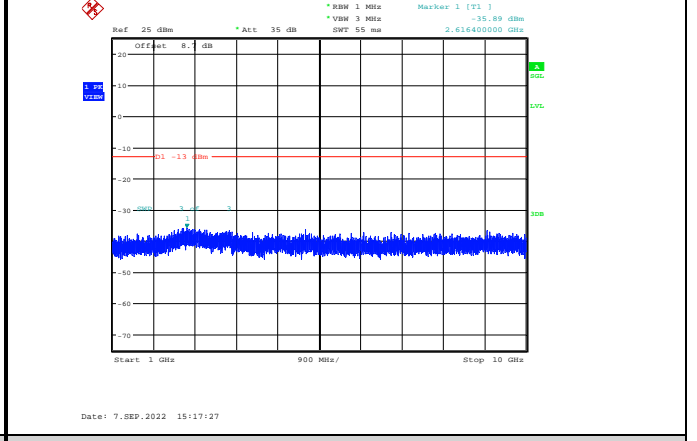

Band12-5MHz-16QAM-23155-1RB#0-Range1:30~1000MHz