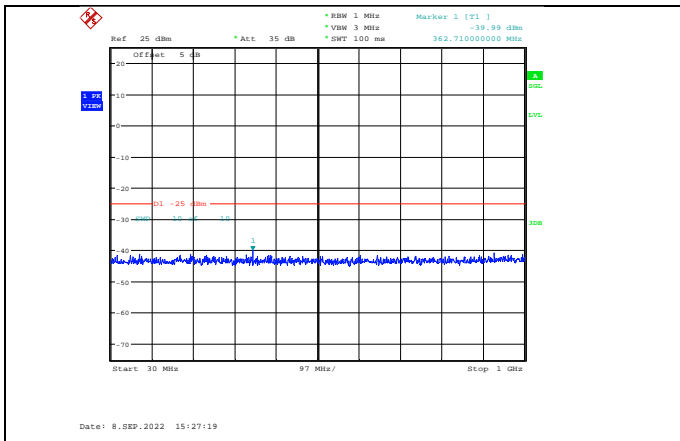

Band41-15MHz-16QAM-40640-1RB#0-Range3:3000~26500MHz