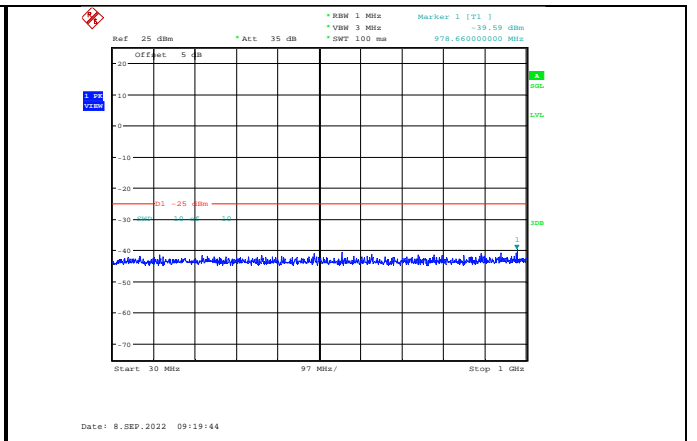

**Band41-5MHz-16QAM-40065-1RB#0-
Range2:1000~3000MHz**

**Band41-5MHz-QPSK-41215-1RB#0-
Range3:3000~26500MHz**

**Band41-5MHz-16QAM-40065-1RB#0-
Range3:3000~26500MHz**

Band41-5MHz-16QAM-40640-1RB#0-Range1:30~1000MHz