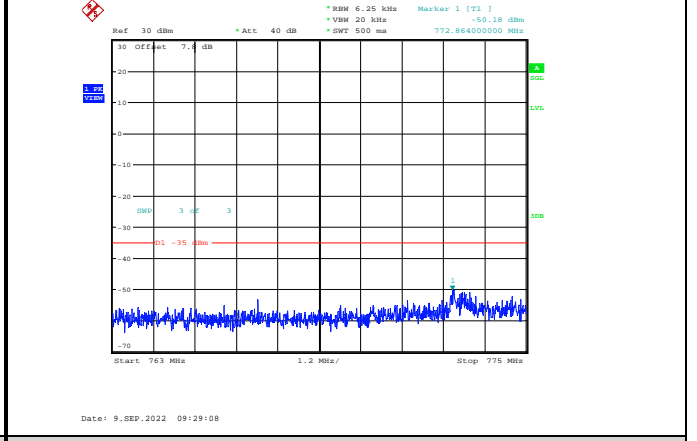

Band13-5MHz-64QAM-23230-1RB#0-Range2:1000~10000MHz

Band13-5MHz-64QAM-23255-1RB#0-Range3:763~775MHz

Band13-5MHz-64QAM-23255-1RB#0-Range4:793~805MHz

Band13-10MHz-QPSK-23230-1RB#0-Range1:30~1000MHz

Band13-5MHz-64QAM-23255-1RB#0-Range2:1000~10000MHz