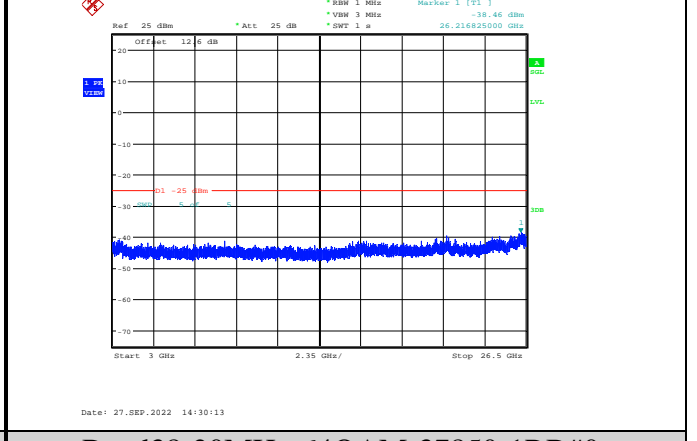

Band38-20MHz-64QAM-37850-1RB#0-Range2:1000~3000MHz