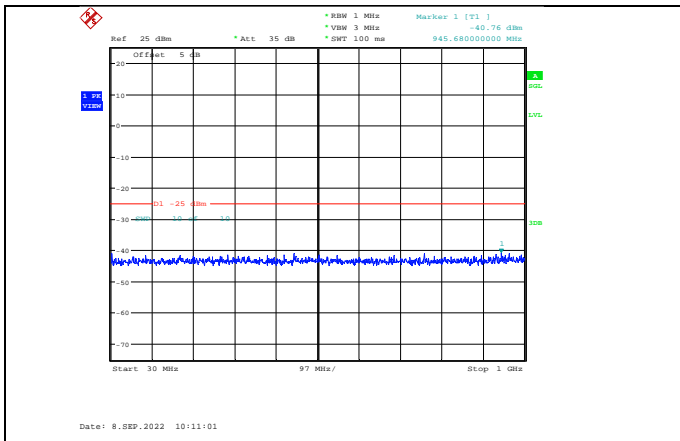

Band38-15MHz-QPSK-37825-1RB#0-Range2:3000~26500MHz