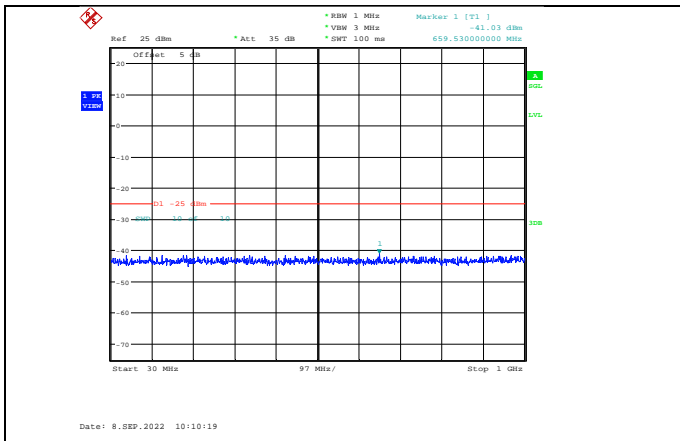

Band38-15MHz-QPSK-38175-1RB#0-Range3:3000~26500MHz