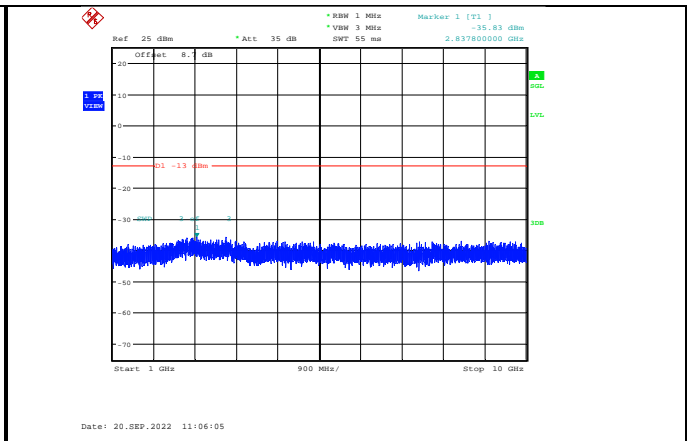

Band12-5MHz-16QAM-23035-1RB#0-Range2:1000~10000MHz

Band12-5MHz-16QAM-23155-1RB#0-Range1:30~1000MHz

Band12-5MHz-16QAM-23095-1RB#0-Range1:30~1000MHz

Band12-5MHz-16QAM-23155-1RB#0-Range2:1000~10000MHz

**Band12-5MHz-64QAM-23035-1RB#0-
Range1:30~1000MHz**