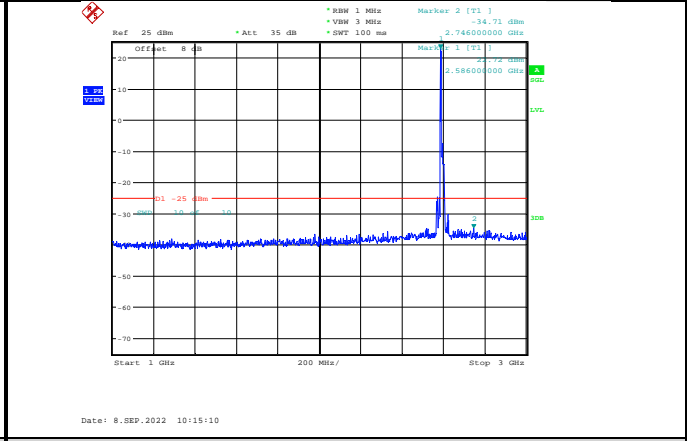

Band38-20MHz-QPSK-38150-1RB#0-Range3:3000~26500MHz

Band38-20MHz-16QAM-37850-1RB#0-Range1:30~1000MHz

Band38-20MHz-16QAM-38000-1RB#0-Range1:30~1000MHz

Band38-20MHz-16QAM-37850-1RB#0-Range2:1000~3000MHz

Band38-20MHz-16QAM-38000-1RB#0-Range2:1000~3000MHz