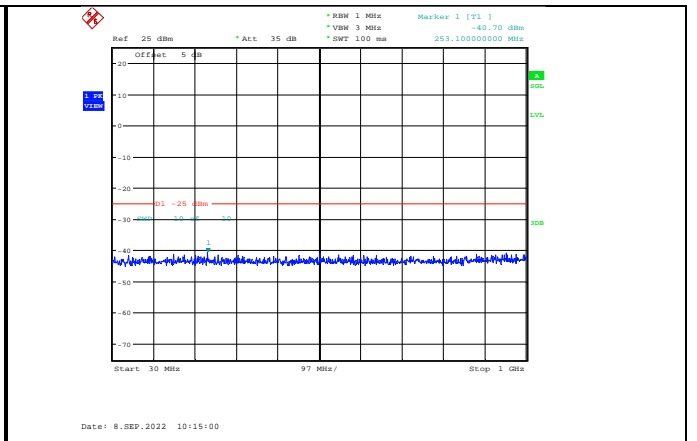

Band38-20MHz-QPSK-38150-1RB#0-Range3:3000~26500MHz