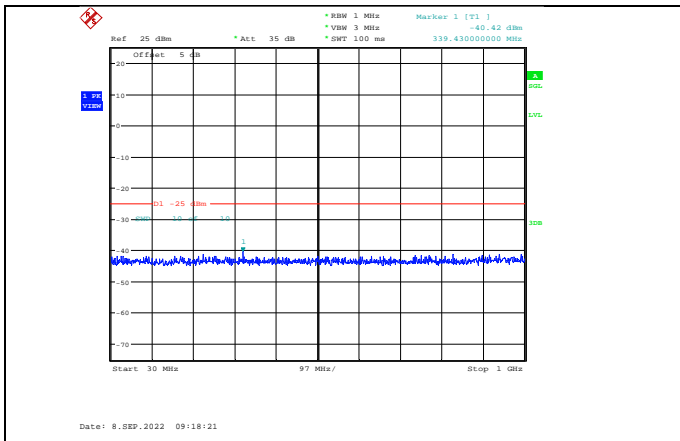

**Band41-5MHz-QPSK-41215-1RB#0-
Range3:3000~26500MHz**