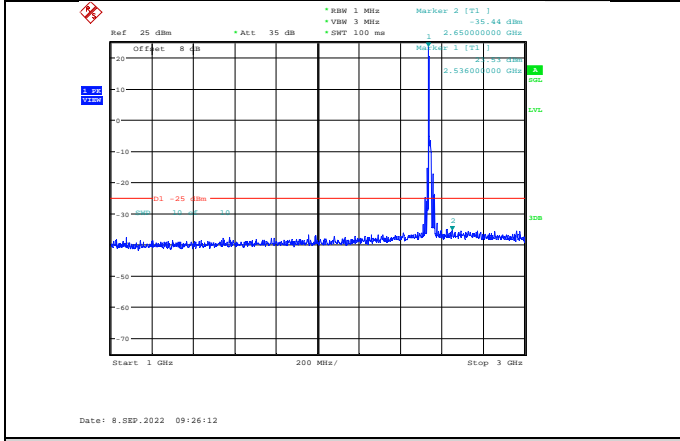

**Band41-10MHz-64QAM-40640-1RB#0-
Range3:3000~26500MHz**

**Band41-10MHz-64QAM-41190-1RB#0-
Range3:3000~26500MHz**

Band41-15MHz-QPSK-40115-1RB#0-Range1:30~1000MHz

Band41-15MHz-QPSK-40640-1RB#0-Range1:30~1000MHz