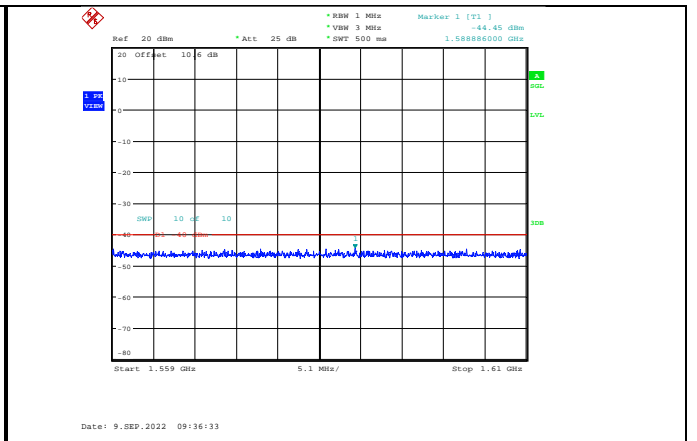

Band13-5MHz-64QAM-23230-1RB#0-Range1:30~1000MHz