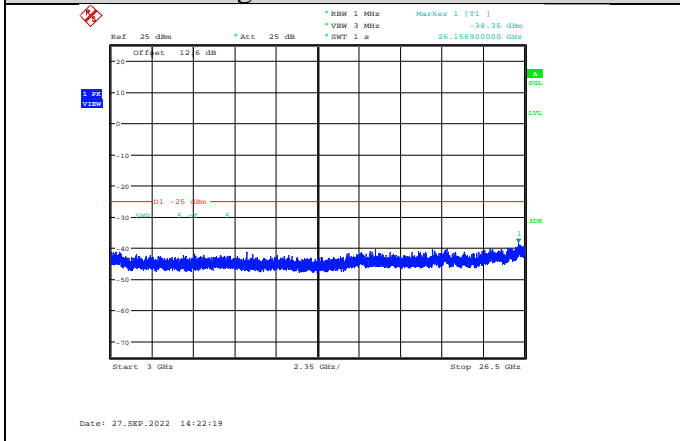

Band41-5MHz-QPSK-40065-1RB#0-Range1:30~1000MHz

Band41-5MHz-QPSK-40640-1RB#0-Range1:30~1000MHz

Band41-5MHz-QPSK-40065-1RB#0-Range2:1000~3000MHz

Band41-5MHz-QPSK-40640-1RB#0-Range2:1000~3000MHz

Band41-5MHz-QPSK-40065-1RB#0-Range3:3000~26500MHz