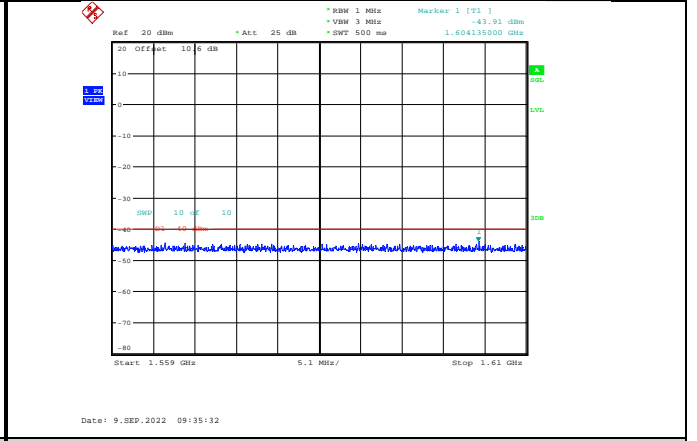

Band13-5MHz-64QAM-23205-1RB#0-Range2:1000~10000MHz