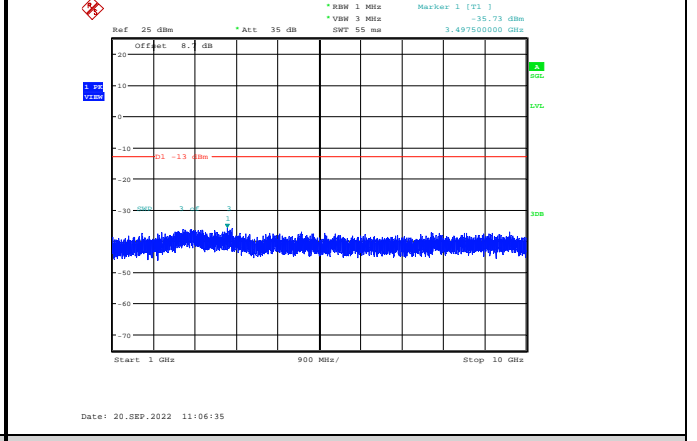

**Band12-5MHz-64QAM-23095-1RB#0-
Range2:1000~10000MHz**

**Band12-5MHz-64QAM-23035-1RB#0-
Range2:1000~10000MHz**

**Band12-5MHz-64QAM-23155-1RB#0-
Range1:30~1000MHz**

**Band12-5MHz-64QAM-23095-1RB#0-
Range1:30~1000MHz**