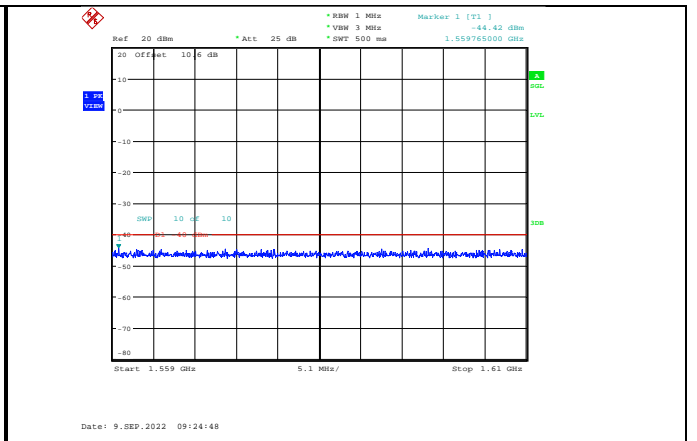

Band13-5MHz-QPSK-23205-1RB#0-Range3:763~775MHz

Band13-5MHz-QPSK-23205-1RB#0-Range5:1559~1610MHz

Band13-5MHz-QPSK-23205-1RB#0-Range4:793~805MHz

Band13-5MHz-QPSK-23230-1RB#0-Range1:30~1000MHz

Band13-5MHz-QPSK-23230-1RB#0-Range3:763~775MHz