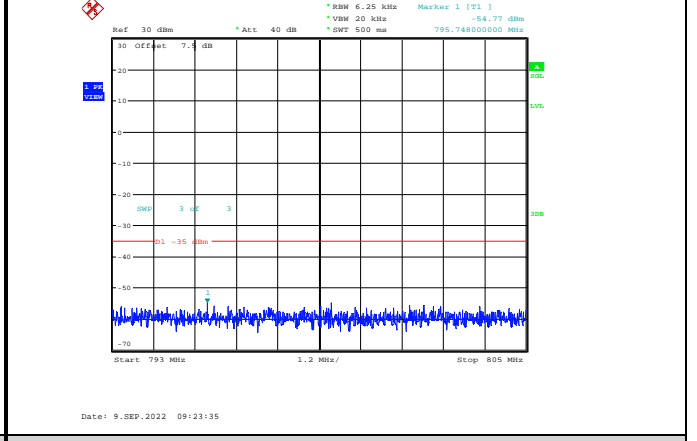

Band13-5MHz-QPSK-23255-1RB#0-Range4:793~805MHz

Band13-5MHz-16QAM-23205-1RB#0-Range1:30~1000MHz

Band13-5MHz-QPSK-23255-1RB#0-Range2:1000~10000MHz

Band13-5MHz-16QAM-23205-1RB#0-Range3:763~775MHz

Band13-5MHz-QPSK-23255-1RB#0-Range5:1559~1610MHz