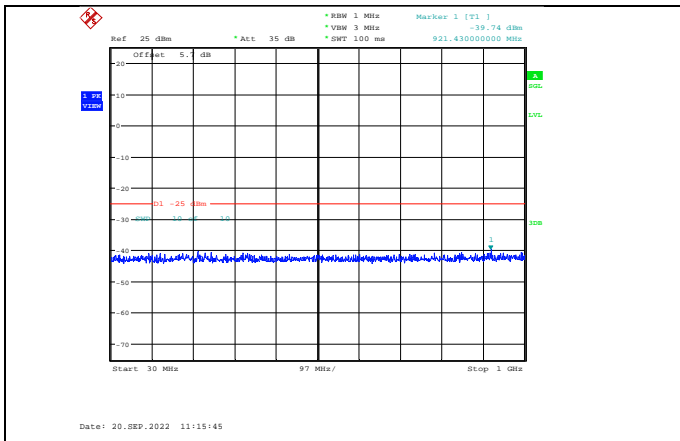

Band41-5MHz-64QAM-40065-1RB#0-Range3:3000~26500MHz