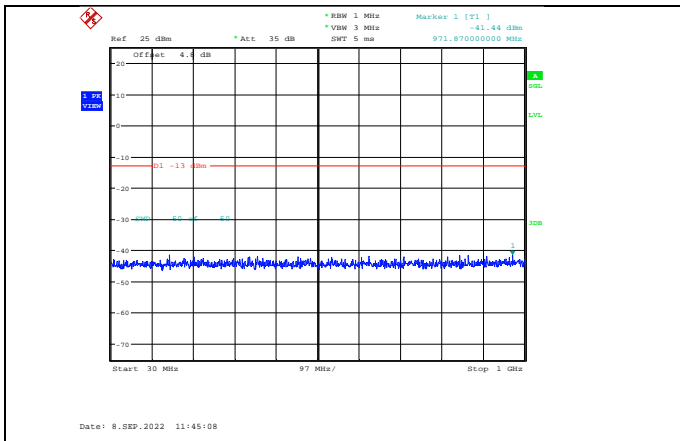

Band2-20MHz-16QAM-18900-1RB#0-Range1:30~1000MHz

Band2-20MHz-64QAM-18700-1RB#0-Range1:30~1000MHz