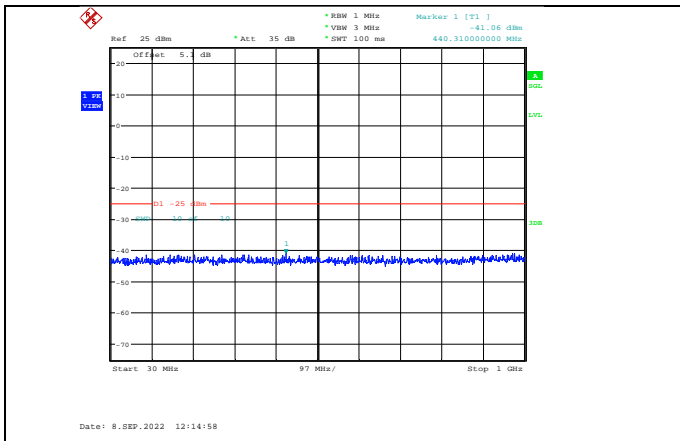

Band7-10MHz-16QAM-21400-1RB#0-Range2:1000~3000MHz

Band7-10MHz-64QAM-20800-1RB#0-Range2:1000~3000MHz

Band7-10MHz-16QAM-21400-1RB#0-Range3:3000~26500MHz

Band7-10MHz-64QAM-20800-1RB#0-Range3:3000~26500MHz

Band7-10MHz-64QAM-21100-1RB#0-Range1:30~1000MHz