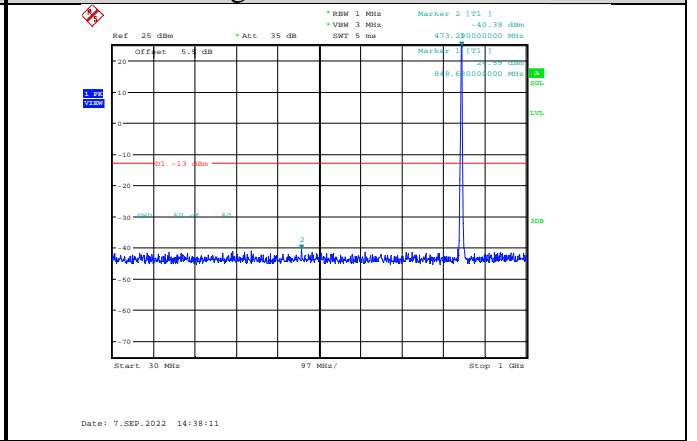

**Band5-1.4MHz-QPSK-20525-1RB#0-
Range2:1000~10000MHz**

**Band5-1.4MHz-QPSK-20643-1RB#0-
Range1:30~1000MHz**