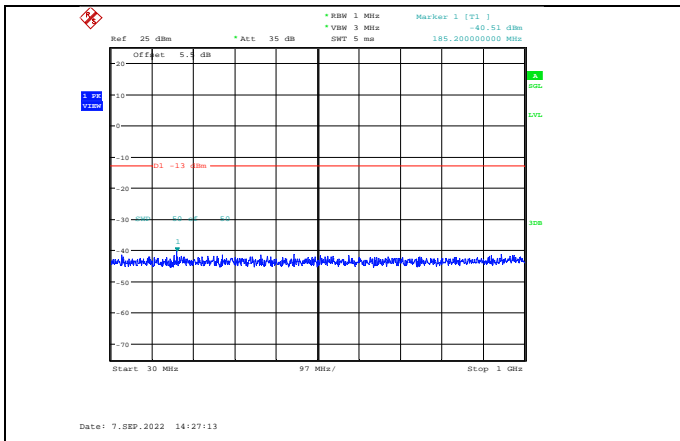

Band4-10MHz-QPSK-20175-1RB#0-Range1:30~1000MHz

Band4-10MHz-16QAM-20000-1RB#0-Range1:30~1000MHz