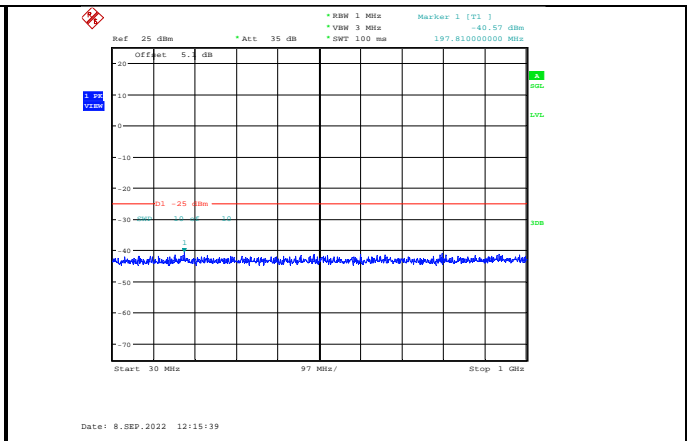

Band7-10MHz-16QAM-21400-1RB#0-Range2:1000~3000MHz

Band7-10MHz-64QAM-20800-1RB#0-Range2:1000~3000MHz

Band7-10MHz-16QAM-21400-1RB#0-Range3:3000~26500MHz

Band7-10MHz-64QAM-20800-1RB#0-Range3:3000~26500MHz

Band7-10MHz-64QAM-21100-1RB#0-Range1:30~1000MHz