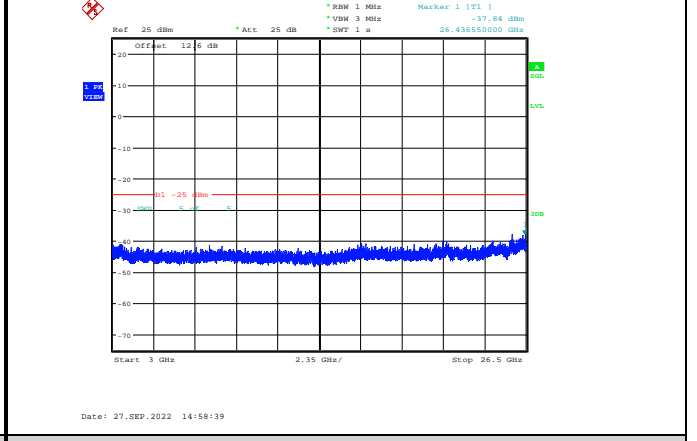

Band7-15MHz-64QAM-20825-1RB#0-Range1:30~1000MHz

Band7-15MHz-64QAM-21100-1RB#0-Range1:30~1000MHz

Band7-15MHz-64QAM-20825-1RB#0-Range2:1000~3000MHz

Band7-15MHz-64QAM-21100-1RB#0-Range2:1000~3000MHz

Band7-15MHz-64QAM-20825-1RB#0-Range3:3000~26500MHz