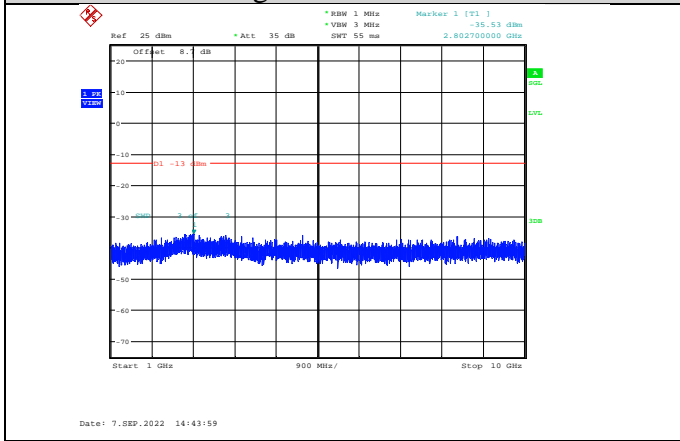

**Band5-5MHz-16QAM-20425-1RB#0-
Range1:30~1000MHz**

**Band5-5MHz-16QAM-20425-1RB#0-
Range2:1000~10000MHz**