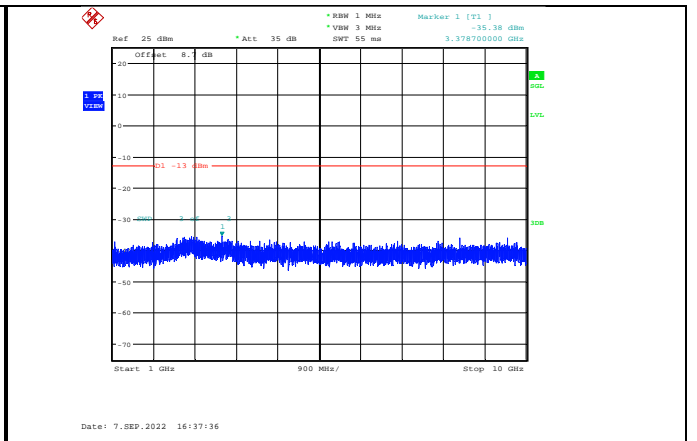

**Band5-5MHz-64QAM-20625-1RB#0-
Range2:1000~10000MHz**

**Band5-10MHz-QPSK-20525-1RB#0-
Range2:1000~10000MHz**