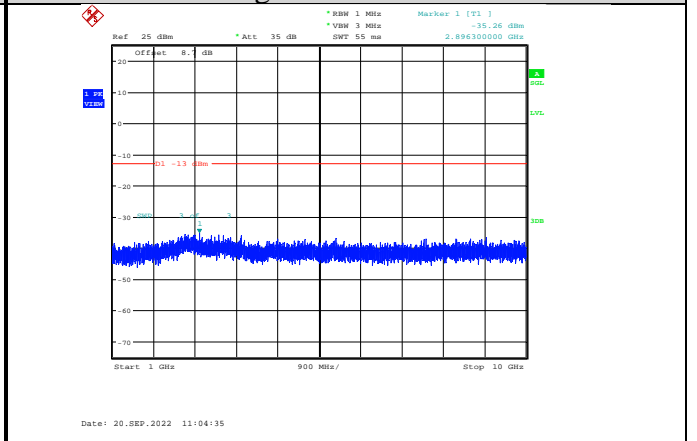

**Band12-3MHz-64QAM-23165-1RB#0-
Range1:30~1000MHz**

**Band12-3MHz-64QAM-23165-1RB#0-
Range2:1000~10000MHz**