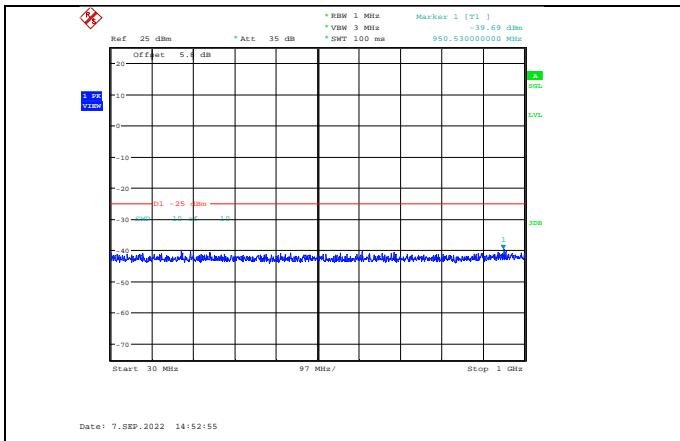

Band7-5MHz-64QAM-21425-1RB#0-Range3:3000~26500MHz

Band7-10MHz-QPSK-21100-1RB#0-Range1:30~1000MHz