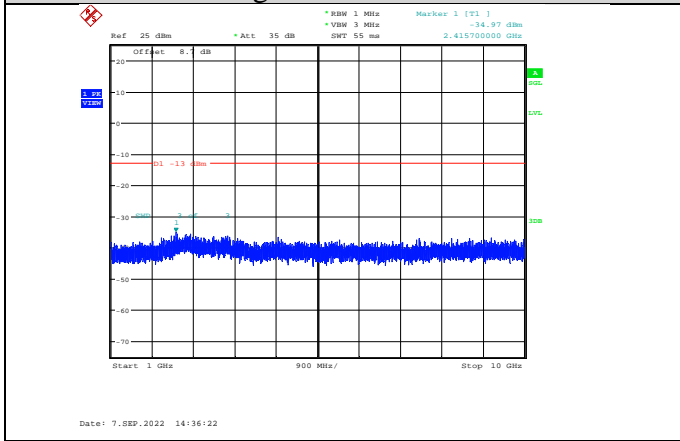

Band4-20MHz-64QAM-20175-1RB#0-Range1:30~1000MHz

Band4-20MHz-64QAM-20300-1RB#0-Range2:1000~20000MHz

**Band5-1.4MHz-QPSK-20407-1RB#0-
Range1:30~1000MHz**

**Band5-1.4MHz-QPSK-20525-1RB#0-
Range2:1000~10000MHz**