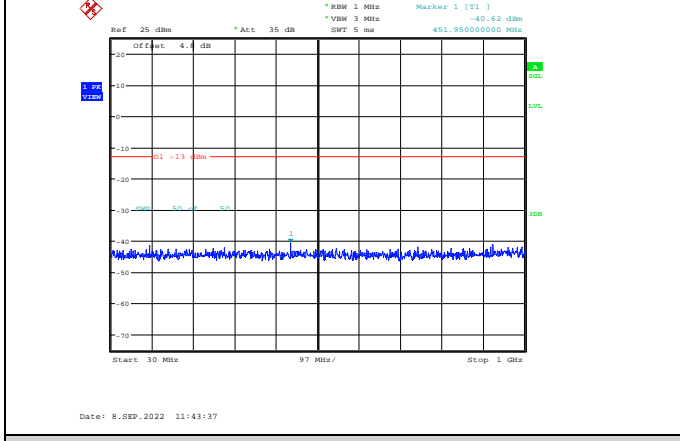

Band2-15MHz-64QAM-18675-1RB#0-Range1:30~1000MHz

Band2-15MHz-64QAM-18900-1RB#0-Range2:1000~20000MHz

Band2-15MHz-64QAM-18675-1RB#0-Range2:1000~20000MHz

Band2-15MHz-64QAM-19125-1RB#0-Range1:30~1000MHz

Band2-15MHz-64QAM-18900-1RB#0-Range1:30~1000MHz