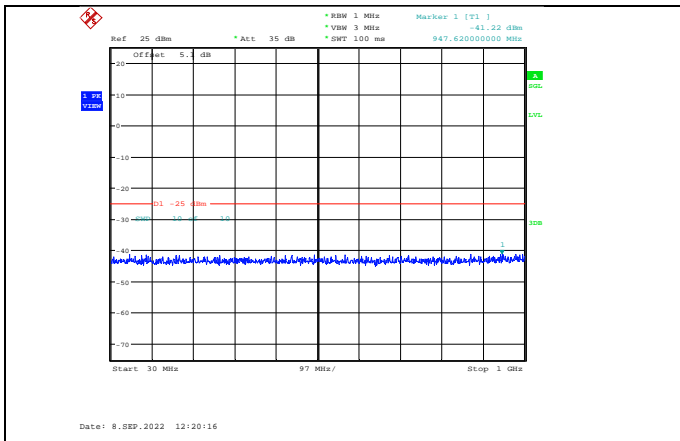

Band7-20MHz-64QAM-20850-1RB#0-Range1:30~1000MHz

Band7-20MHz-16QAM-21350-1RB#0-Range2:1000~3000MHz

Band7-20MHz-64QAM-20850-1RB#0-Range2:1000~3000MHz

Band7-20MHz-16QAM-21350-1RB#0-Range3:3000~26500MHz

Band7-20MHz-64QAM-20850-1RB#0-Range3:3000~26500MHz