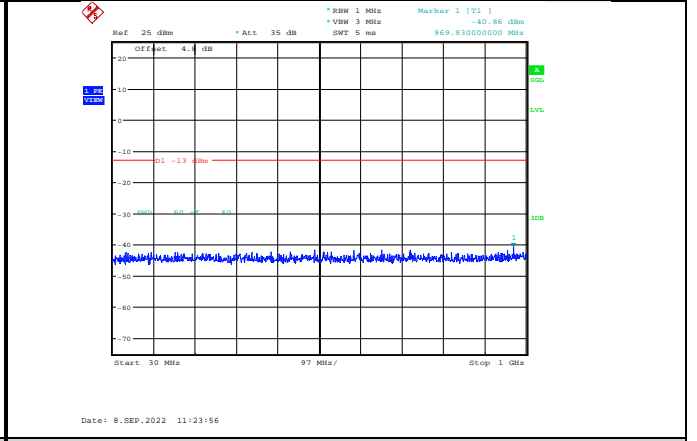

Band4-20MHz-16QAM-20300-1RB#0-Range2:1000~20000MHz

Band4-20MHz-64QAM-20050-1RB#0-Range1:30~1000MHz

Band4-20MHz-64QAM-20175-1RB#0-Range2:1000~20000MHz

Band4-20MHz-64QAM-20050-1RB#0-Range2:1000~20000MHz

Band4-20MHz-64QAM-20300-1RB#0-Range1:30~1000MHz