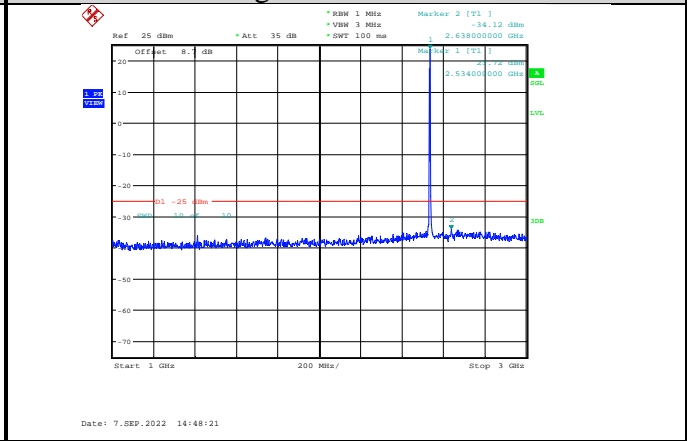

Band7-5MHz-QPSK-21100-1RB#0-Range1:30~1000MHz

Band7-5MHz-QPSK-21100-1RB#0-Range2:1000~3000MHz