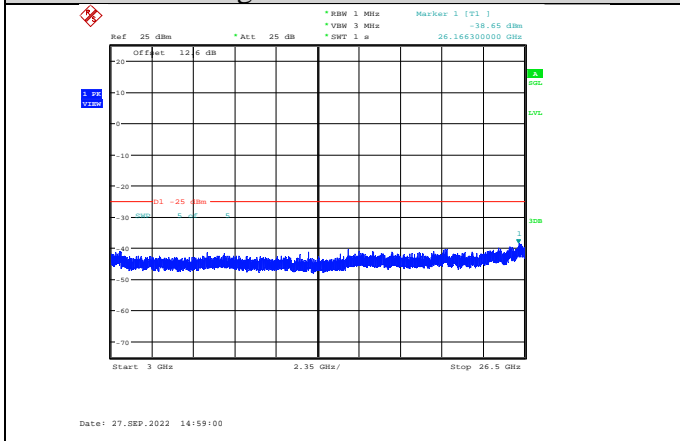

**Band7-15MHz-QPSK-21375-1RB#0-
Range2:1000~3000MHz**

**Band7-15MHz-QPSK-21375-1RB#0-
Range3:3000~26500MHz**