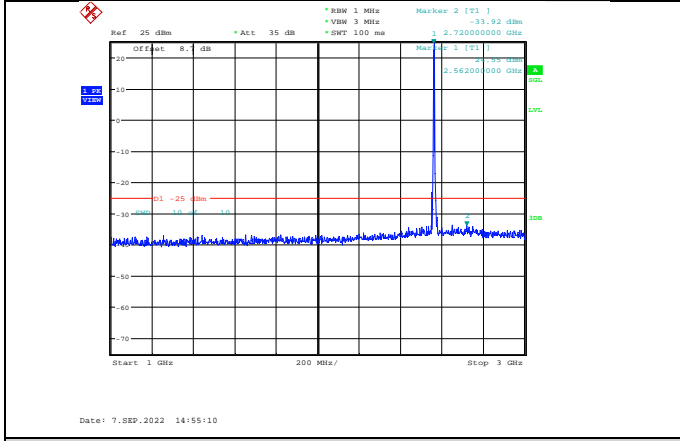

Band7-10MHz-16QAM-21100-1RB#0-Range2:1000~3000MHz

Band7-10MHz-16QAM-20800-1RB#0-Range3:3000~26500MHz

Band7-10MHz-16QAM-21100-1RB#0-Range3:3000~26500MHz

Band7-10MHz-16QAM-21400-1RB#0-Range1:30~1000MHz

Band7-10MHz-64QAM-20800-1RB#0-Range1:30~1000MHz