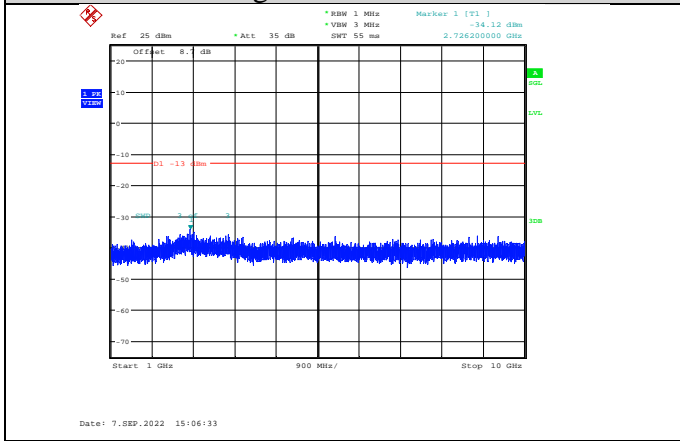

**Band12-1.4MHz-16QAM-23017-1RB#0-
Range1:30~1000MHz**

**Band12-1.4MHz-16QAM-23017-1RB#0-
Range2:1000~10000MHz**