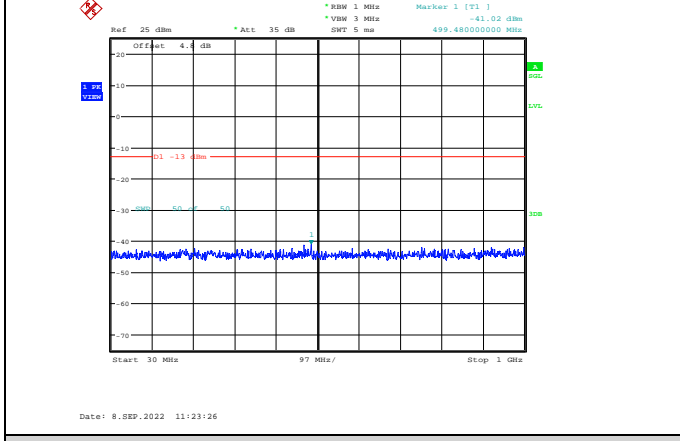

Band4-20MHz-16QAM-20300-1RB#0-Range2:1000~20000MHz

Band4-20MHz-64QAM-20050-1RB#0-Range1:30~1000MHz

Band4-20MHz-64QAM-20175-1RB#0-Range2:1000~20000MHz

Band4-20MHz-64QAM-20050-1RB#0-Range2:1000~20000MHz

Band4-20MHz-64QAM-20300-1RB#0-Range1:30~1000MHz