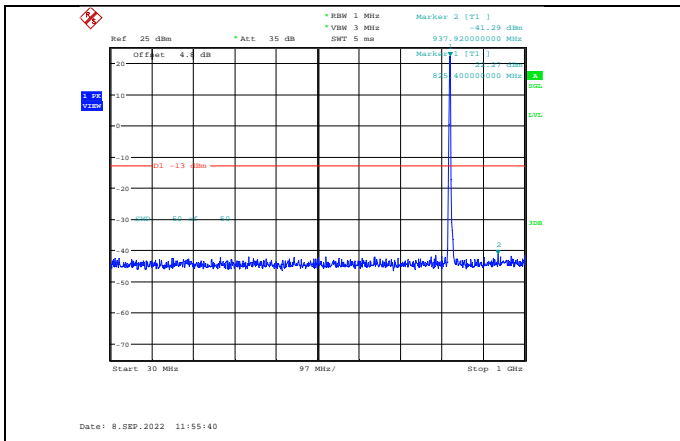

**Band5-3MHz-16QAM-20525-1RB#0-
Range1:30~1000MHz**

**Band5-3MHz-64QAM-20415-1RB#0-
Range1:30~1000MHz**