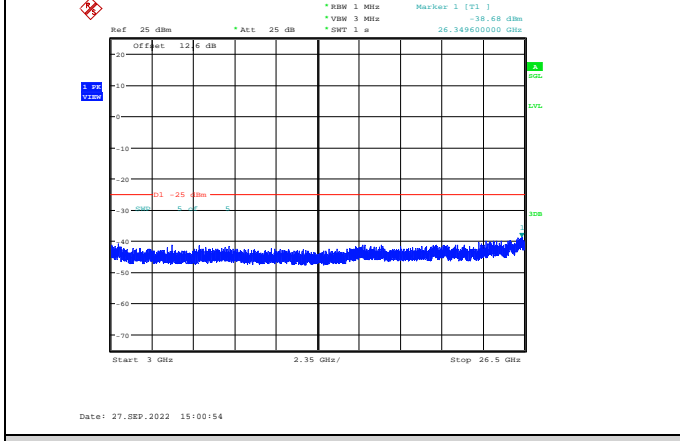

Band7-10MHz-16QAM-20800-1RB#0-Range2:1000~3000MHz

Band7-10MHz-16QAM-20800-1RB#0-Range3:3000~26500MHz