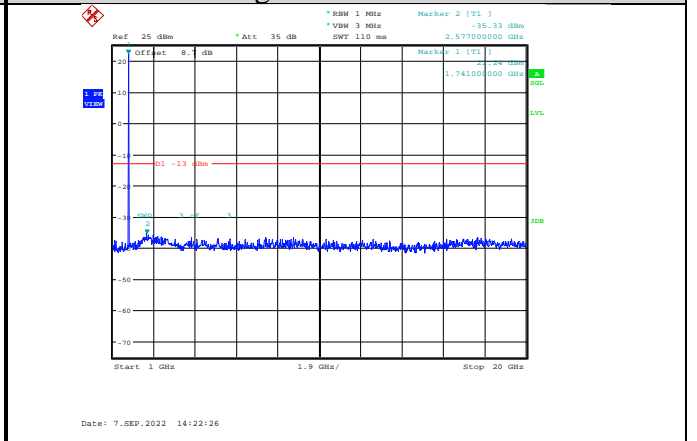

**Band4-3MHz-16QAM-20175-1RB#0-
Range2:1000~20000MHz**

**Band4-3MHz-16QAM-19965-1RB#0-
Range2:1000~20000MHz**

**Band4-3MHz-16QAM-20385-1RB#0-
Range1:30~1000MHz**

**Band4-3MHz-16QAM-20175-1RB#0-
Range1:30~1000MHz**