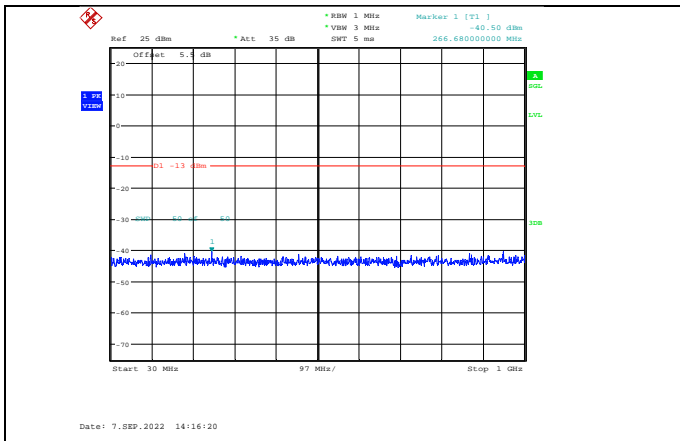

Band2-20MHz-64QAM-18700-1RB#0-Range2:1000~20000MHz

Band2-20MHz-64QAM-19100-1RB#0-Range1:30~1000MHz

Band2-20MHz-64QAM-18900-1RB#0-Range1:30~1000MHz

Band2-20MHz-64QAM-19100-1RB#0-Range2:1000~20000MHz

Band4-1.4MHz-QPSK-19957-1RB#0-Range1:30~1000MHz