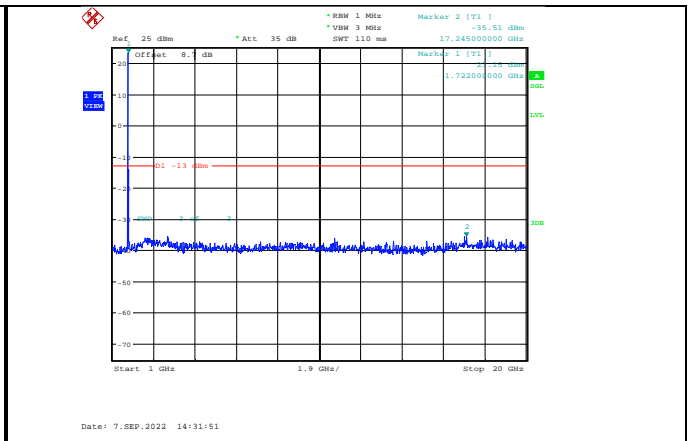

Band4-20MHz-QPSK-20300-1RB#0-Range2:1000~20000MHz

Band4-20MHz-16QAM-20175-1RB#0-Range2:1000~20000MHz