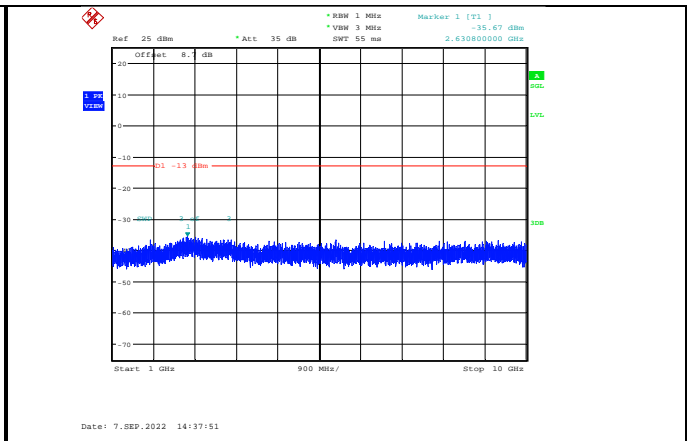

**Band5-1.4MHz-QPSK-20643-1RB#0-
Range2:1000~10000MHz**

Band5-1.4MHz-16QAM-20525-1RB#0-Range2:1000~10000MHz