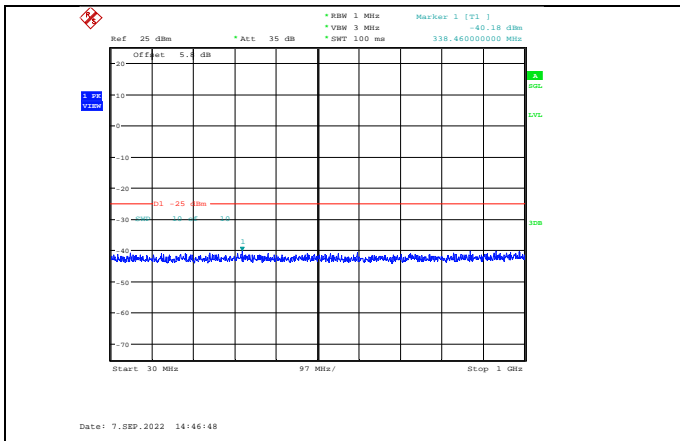

Band5-10MHz-64QAM-20525-1RB#0-Range1:30~1000MHz

Band7-5MHz-QPSK-20775-1RB#0-Range1:30~1000MHz