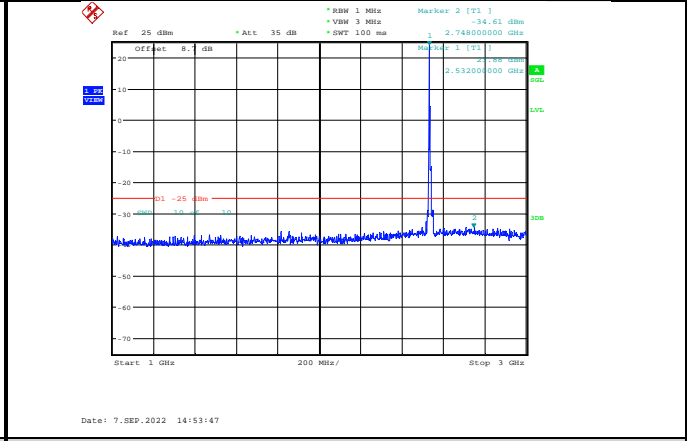

Band7-10MHz-QPSK-21100-1RB#0-Range3:3000~26500MHz

Band7-10MHz-QPSK-21400-1RB#0-Range3:3000~26500MHz

Band7-10MHz-16QAM-20800-1RB#0-Range1:30~1000MHz

Band7-10MHz-16QAM-21100-1RB#0-Range1:30~1000MHz

Band7-10MHz-16QAM-20800-1RB#0-Range2:1000~3000MHz