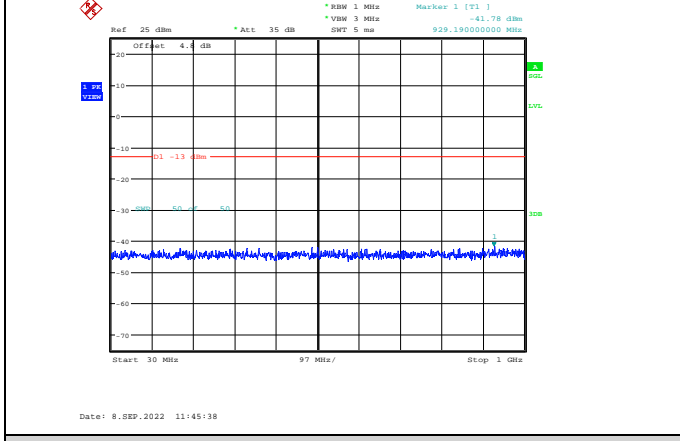

Band2-20MHz-64QAM-18700-1RB#0-Range2:1000~20000MHz

Band2-20MHz-64QAM-18900-1RB#0-Range1:30~1000MHz