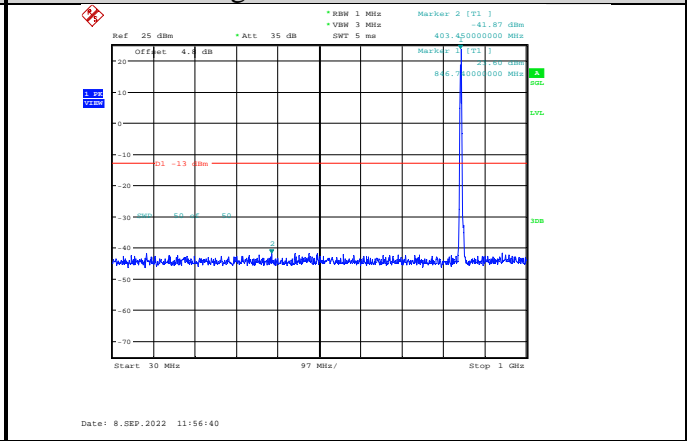

**Band5-3MHz-16QAM-20635-1RB#0-
Range2:1000~10000MHz**

**Band5-3MHz-64QAM-20415-1RB#0-
Range1:30~1000MHz**

**Band5-3MHz-64QAM-20525-1RB#0-
Range2:1000~10000MHz**

**Band5-3MHz-64QAM-20415-1RB#0-
Range2:1000~10000MHz**