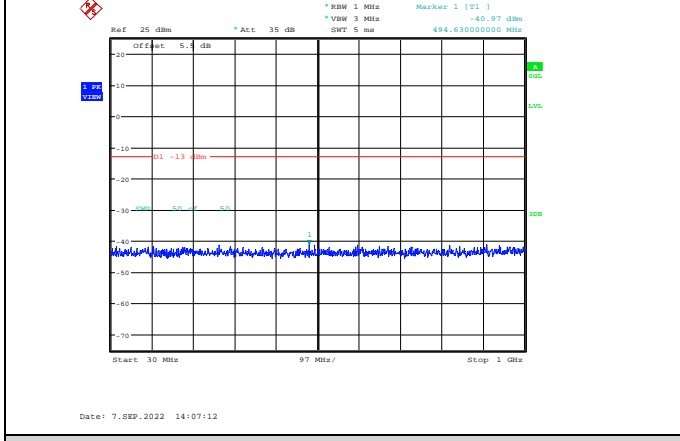

Band2-20MHz-16QAM-18700-1RB#0-Range2:1000~20000MHz

Band2-20MHz-16QAM-18900-1RB#0-Range1:30~1000MHz