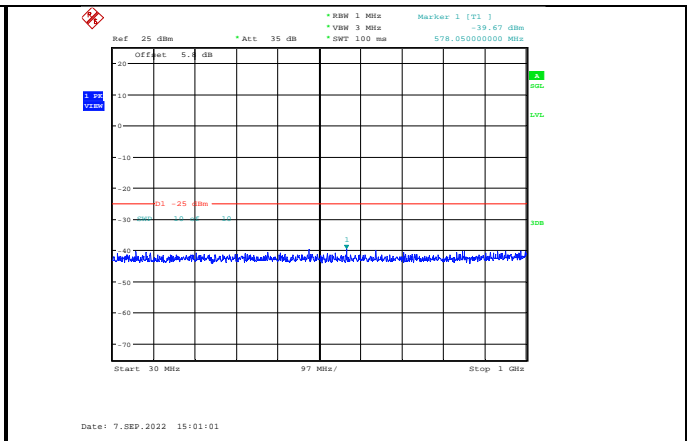

Band7-15MHz-64QAM-21100-1RB#0-Range3:3000~26500MHz

Band7-20MHz-QPSK-20850-1RB#0-Range1:30~1000MHz