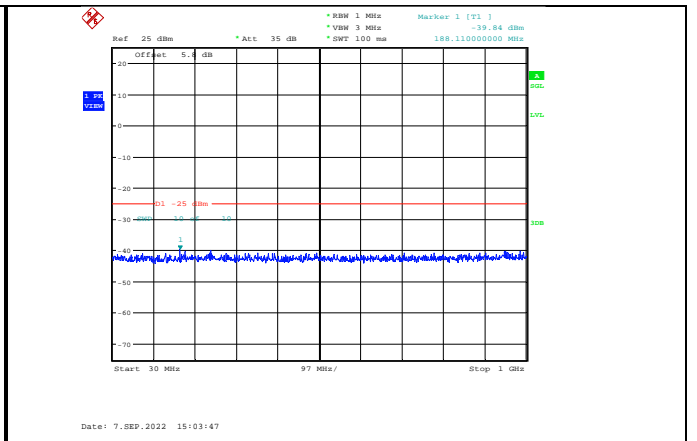

Band7-20MHz-QPSK-20850-1RB#0-Range3:3000~26500MHz

Band7-20MHz-QPSK-21350-1RB#0-Range1:30~1000MHz