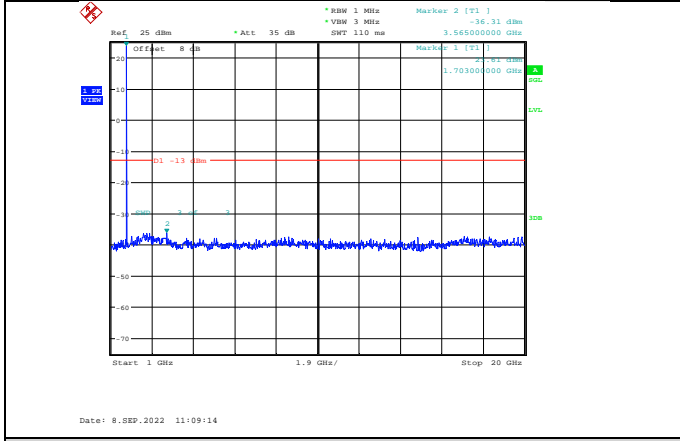

Band4-3MHz-64QAM-19965-1RB#0-Range1:30~1000MHz

Band4-3MHz-64QAM-19965-1RB#0-Range2:1000~20000MHz