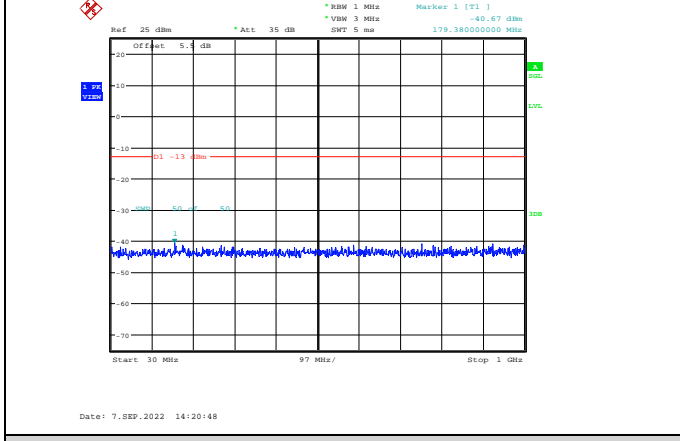

Band4-3MHz-QPSK-19965-1RB#0-Range2:1000~20000MHz

Band4-3MHz-QPSK-20175-1RB#0-Range1:30~1000MHz