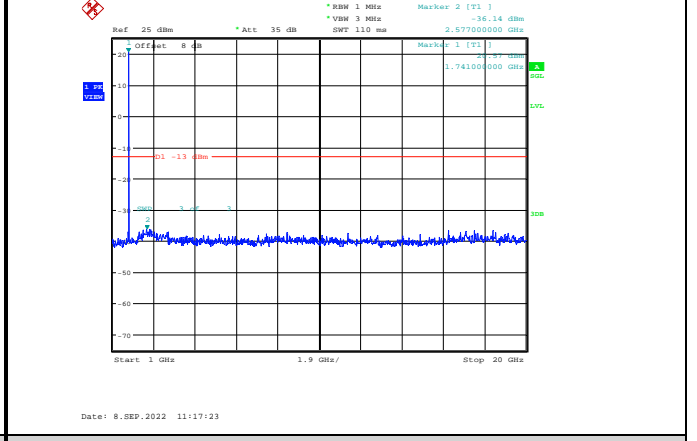

Band4-10MHz-64QAM-20350-1RB#0-Range1:30~1000MHz

Band4-10MHz-64QAM-20350-1RB#0-Range2:1000~20000MHz