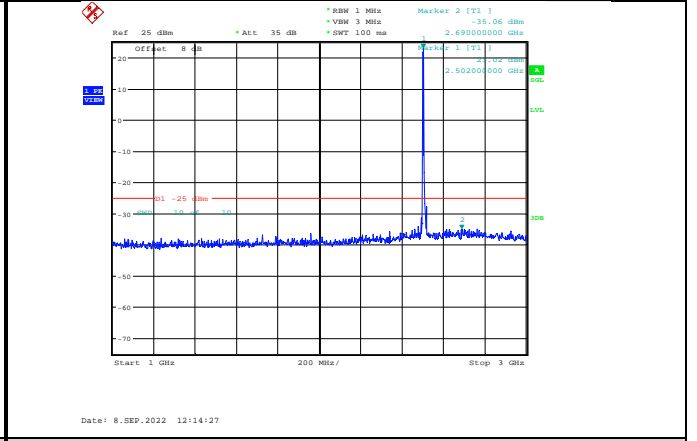

Band7-10MHz-64QAM-20800-1RB#0-Range1:30~1000MHz

Band7-10MHz-64QAM-20800-1RB#0-Range2:1000~3000MHz