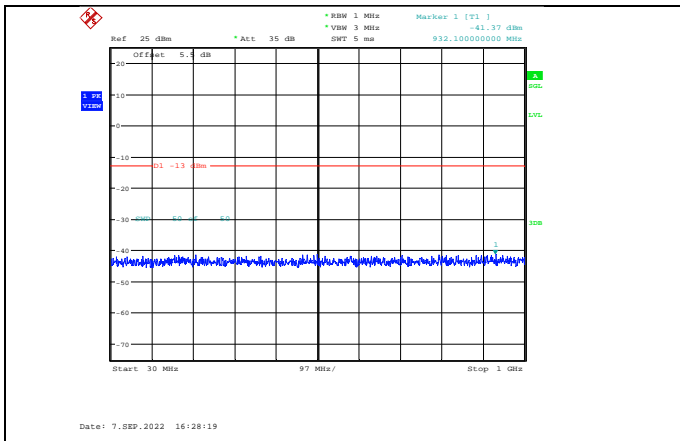

Band4-10MHz-64QAM-20000-1RB#0-Range2:1000~20000MHz

Band4-10MHz-64QAM-20350-1RB#0-Range1:30~1000MHz

Band4-10MHz-64QAM-20175-1RB#0-Range1:30~1000MHz

Band4-10MHz-64QAM-20350-1RB#0-Range2:1000~20000MHz

**Band4-15MHz-QPSK-20025-1RB#0-
Range1:30~1000MHz**