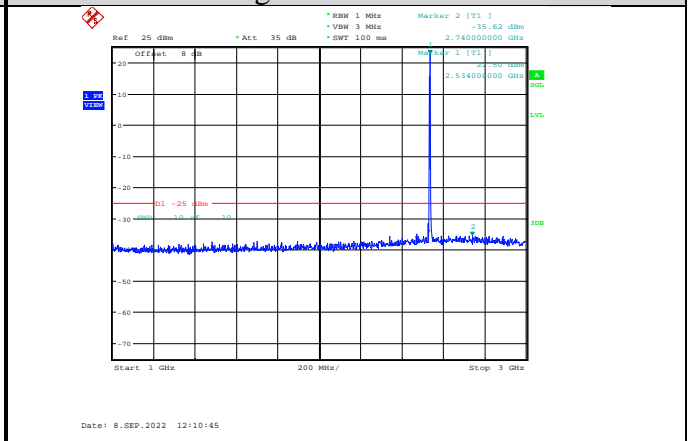

**Band7-5MHz-64QAM-21100-1RB#0-
Range1:30~1000MHz**

**Band7-5MHz-64QAM-21100-1RB#0-
Range2:1000~3000MHz**