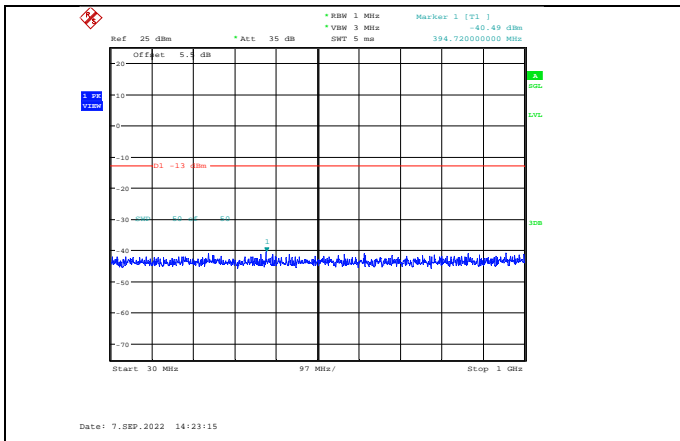

Band4-3MHz-64QAM-20175-1RB#0-Range1:30~1000MHz

Band4-5MHz-QPSK-19975-1RB#0-Range1:30~1000MHz