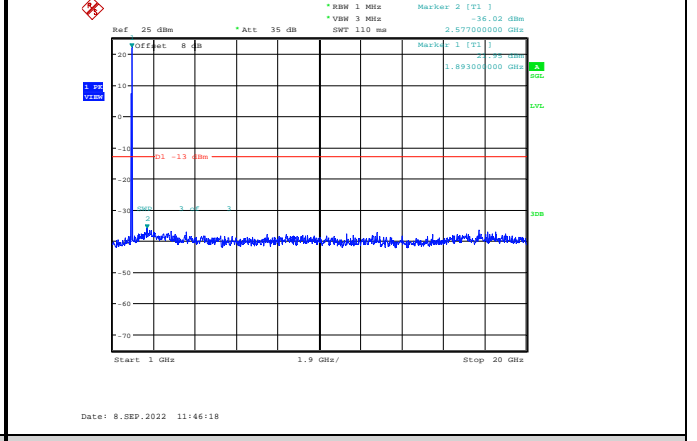

Band2-20MHz-64QAM-19100-1RB#0-Range1:30~1000MHz

Band2-20MHz-64QAM-19100-1RB#0-Range2:1000~20000MHz