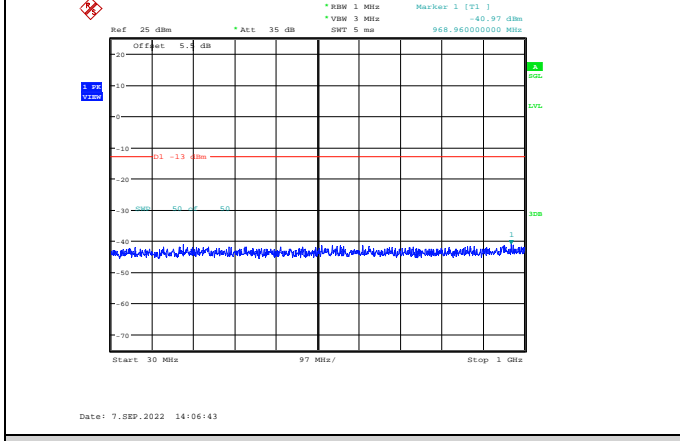

Band2-15MHz-64QAM-19125-1RB#0-Range2:1000~20000MHz

Band2-20MHz-QPSK-18700-1RB#0-Range1:30~1000MHz

Band2-20MHz-QPSK-18900-1RB#0-Range2:1000~20000MHz

Band2-20MHz-QPSK-18700-1RB#0-Range2:1000~20000MHz

Band2-20MHz-QPSK-19100-1RB#0-Range1:30~1000MHz