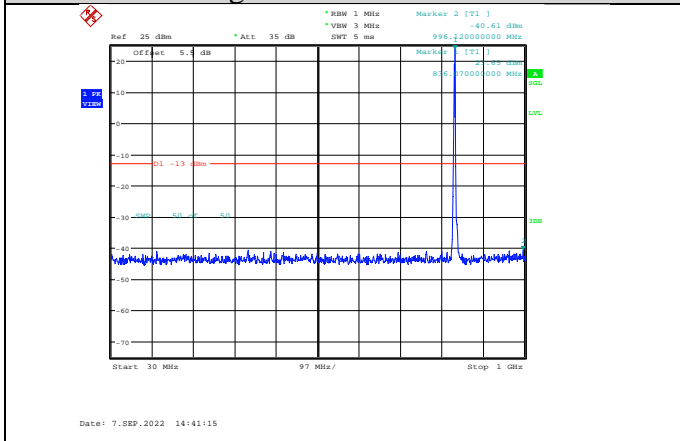

**Band5-3MHz-16QAM-20415-1RB#0-
Range2:1000~10000MHz**

**Band5-3MHz-16QAM-20525-1RB#0-
Range1:30~1000MHz**