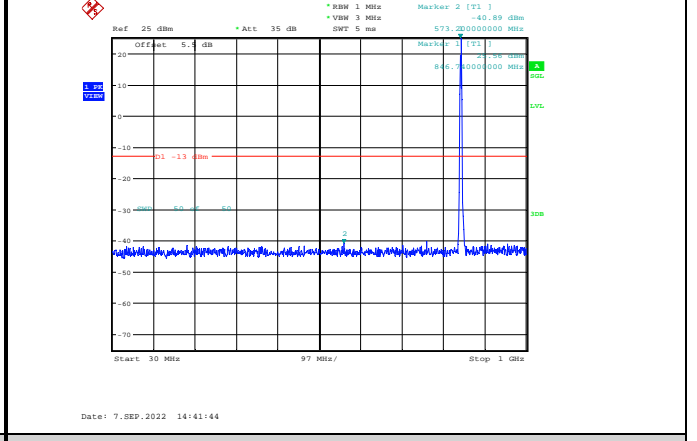

Band5-3MHz-QPSK-20525-1RB#0-Range2:1000~10000MHz

Band5-3MHz-QPSK-20635-1RB#0-Range1:30~1000MHz