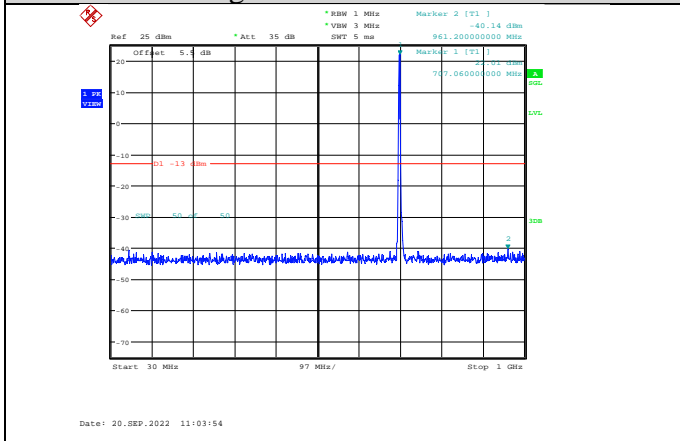

**Band12-3MHz-64QAM-23025-1RB#0-
Range2:1000~10000MHz**

**Band12-3MHz-64QAM-23095-1RB#0-
Range1:30~1000MHz**