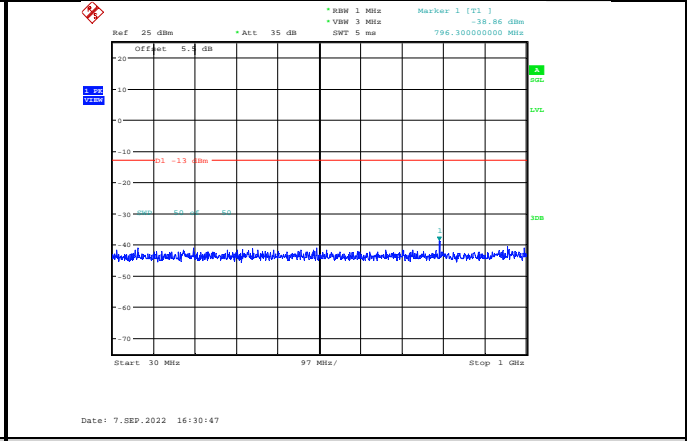

**Band4-15MHz-QPSK-20325-1RB#0-
Range2:1000~20000MHz**

Band4-15MHz-16QAM-20025-1RB#0-Range1:30~1000MHz

Band4-15MHz-16QAM-20175-1RB#0-Range2:1000~20000MHz

Band4-15MHz-16QAM-20025-1RB#0-Range2:1000~20000MHz