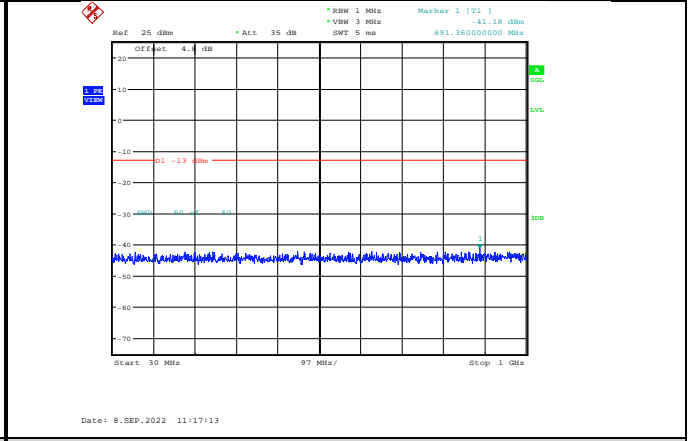

Band4-10MHz-64QAM-20175-1RB#0-Range2:1000~20000MHz

Band4-10MHz-64QAM-20350-1RB#0-Range1:30~1000MHz