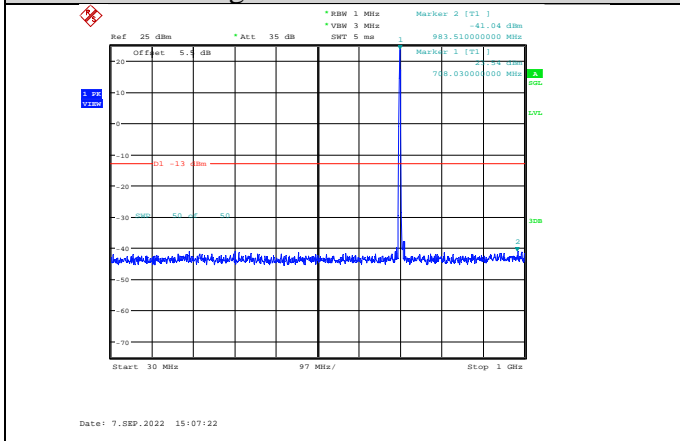

**Band12-1.4MHz-16QAM-23017-1RB#0-
Range2:1000~10000MHz**

**Band12-1.4MHz-16QAM-23095-1RB#0-
Range1:30~1000MHz**