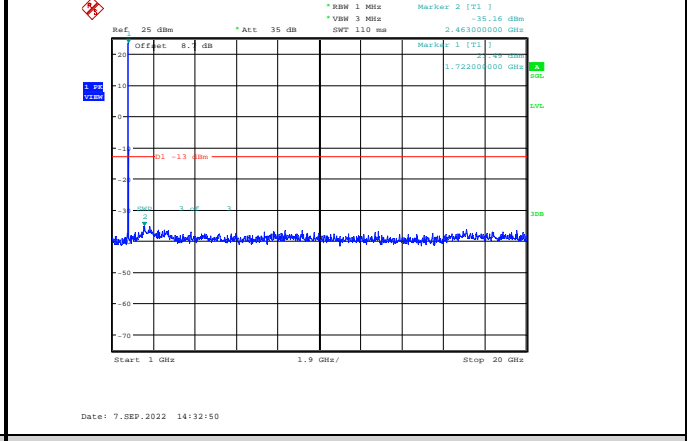

Band4-20MHz-16QAM-20050-1RB#0-Range1:30~1000MHz

Band4-20MHz-16QAM-20175-1RB#0-Range2:1000~20000MHz

Band4-20MHz-16QAM-20050-1RB#0-Range2:1000~20000MHz

Band4-20MHz-16QAM-20300-1RB#0-Range1:30~1000MHz

Band4-20MHz-16QAM-20175-1RB#0-Range1:30~1000MHz