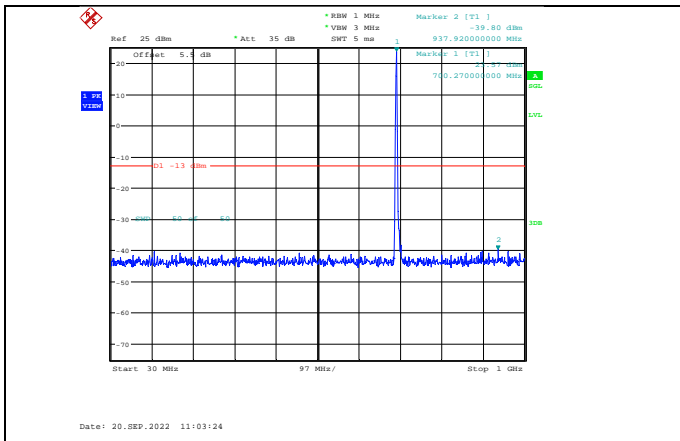

**Band12-3MHz-16QAM-23095-1RB#0-
Range1:30~1000MHz**

**Band12-3MHz-64QAM-23025-1RB#0-
Range1:30~1000MHz**