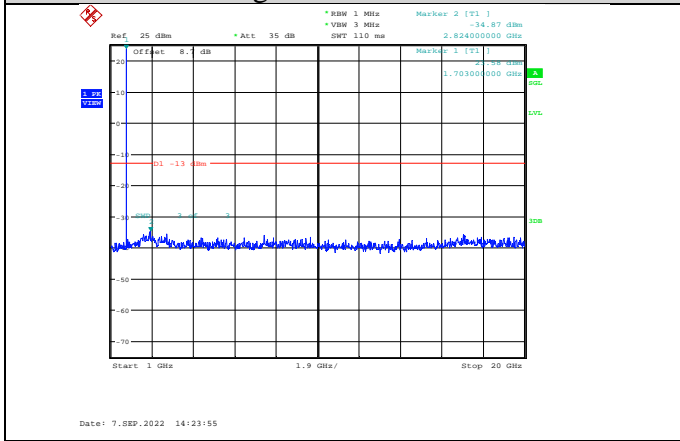

Band4-5MHz-QPSK-20375-1RB#0-Range1:30~1000MHz

Band4-5MHz-QPSK-20175-1RB#0-Range1:30~1000MHz

Band4-5MHz-QPSK-20375-1RB#0-Range2:1000~20000MHz

**Band4-5MHz-16QAM-19975-1RB#0-
Range1:30~1000MHz**

**Band4-5MHz-16QAM-20175-1RB#0-
Range2:1000~20000MHz**