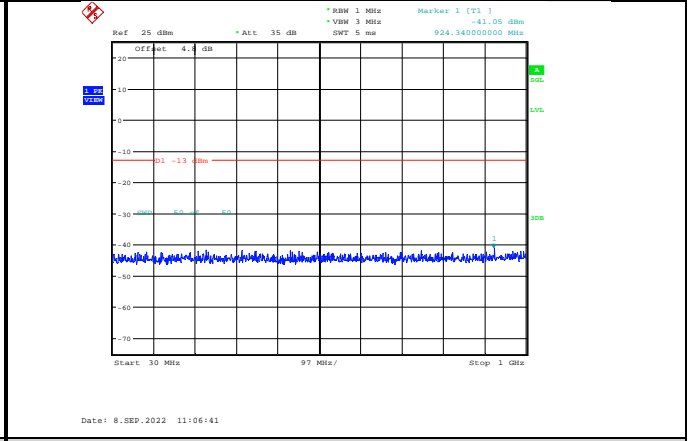

Band4-1.4MHz-16QAM-20393-1RB#0-Range2:1000~20000MHz

Band4-1.4MHz-64QAM-19957-1RB#0-Range1:30~1000MHz

Band4-1.4MHz-64QAM-20175-1RB#0-Range2:1000~20000MHz

Band4-1.4MHz-64QAM-19957-1RB#0-Range2:1000~20000MHz