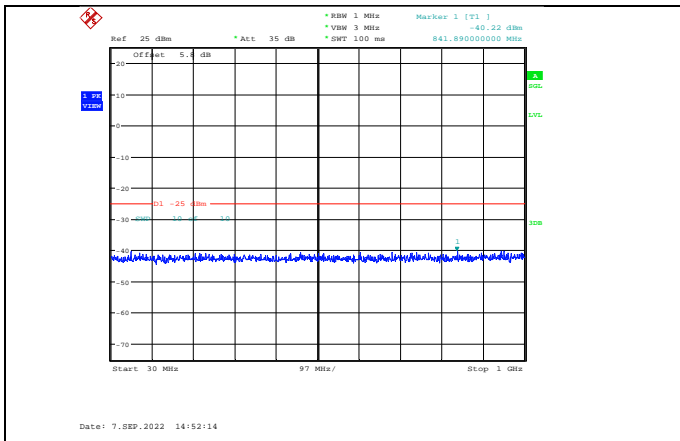

Band7-10MHz-QPSK-21100-1RB#0-Range3:3000~26500MHz

Band7-10MHz-16QAM-20800-1RB#0-Range1:30~1000MHz