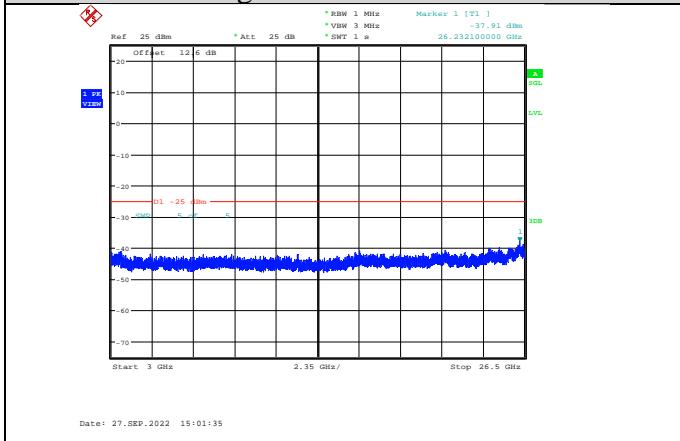

Band7-10MHz-QPSK-20800-1RB#0-Range3:3000~26500MHz

Band7-10MHz-QPSK-21100-1RB#0-Range1:30~1000MHz

Band7-10MHz-QPSK-21400-1RB#0-Range1:30~1000MHz

Band7-10MHz-QPSK-21100-1RB#0-Range2:1000~3000MHz

Band7-10MHz-QPSK-21400-1RB#0-Range2:1000~3000MHz