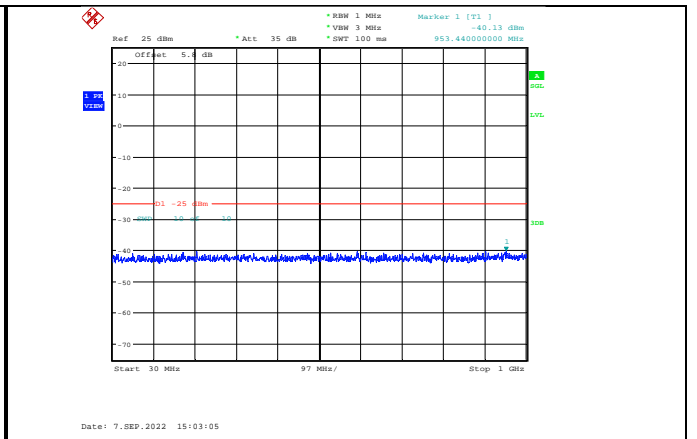

Band7-20MHz-QPSK-21350-1RB#0-Range2:1000~3000MHz

Band7-20MHz-QPSK-21100-1RB#0-Range3:3000~26500MHz

Band7-20MHz-QPSK-21350-1RB#0-Range3:3000~26500MHz

Band7-20MHz-16QAM-20850-1RB#0-Range1:30~1000MHz

Band7-20MHz-16QAM-21100-1RB#0-Range1:30~1000MHz