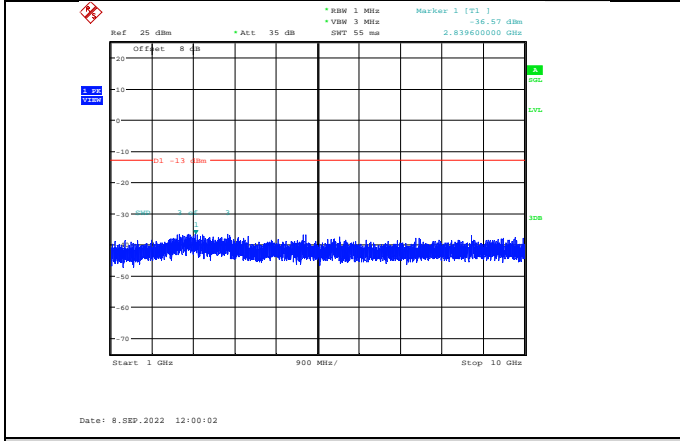

Band5-10MHz-64QAM-20450-1RB#0-Range1:30~1000MHz

Band5-10MHz-64QAM-20450-1RB#0-Range2:1000~10000MHz