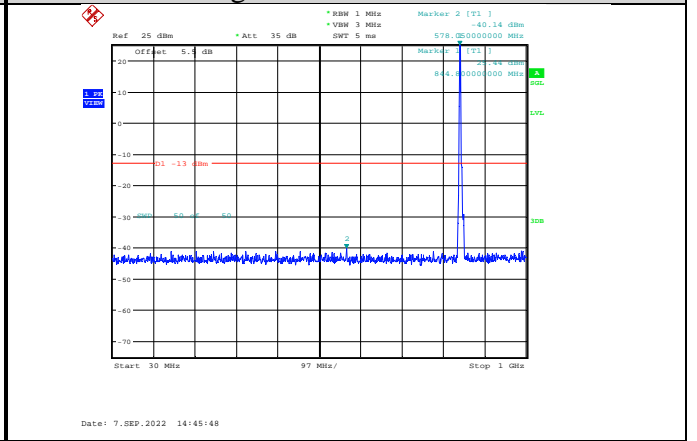

**Band5-5MHz-QPSK-20625-1RB#0-
Range2:1000~10000MHz**

**Band5-5MHz-16QAM-20425-1RB#0-
Range1:30~1000MHz**

**Band5-5MHz-16QAM-20525-1RB#0-
Range2:1000~10000MHz**

**Band5-5MHz-16QAM-20425-1RB#0-
Range2:1000~10000MHz**