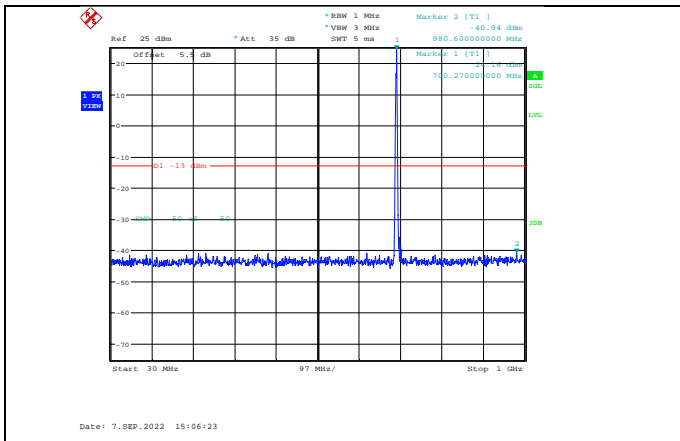

Band12-1.4MHz-QPSK-23095-1RB#0-Range1:30~1000MHz

**Band12-1.4MHz-16QAM-23017-1RB#0-
Range1:30~1000MHz**