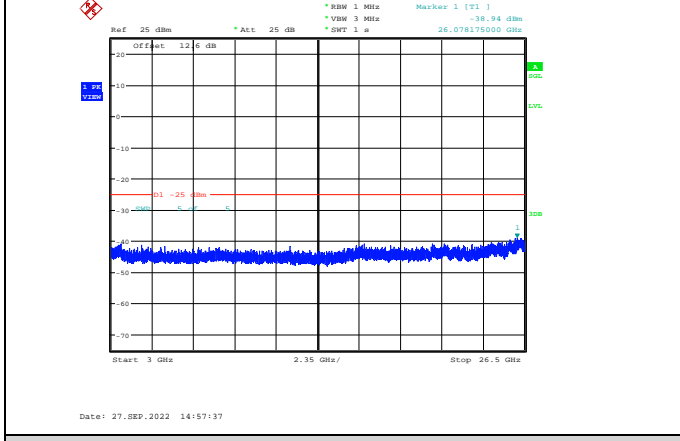

Band7-15MHz-64QAM-20825-1RB#0-Range1:30~1000MHz

Band7-15MHz-64QAM-21100-1RB#0-Range1:30~1000MHz

Band7-15MHz-64QAM-20825-1RB#0-Range2:1000~3000MHz

Band7-15MHz-64QAM-21100-1RB#0-Range2:1000~3000MHz

Band7-15MHz-64QAM-20825-1RB#0-Range3:3000~26500MHz