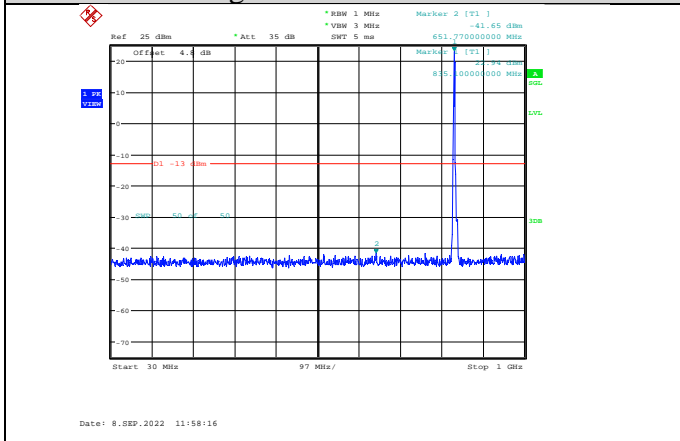

**Band5-5MHz-64QAM-20425-1RB#0-
Range2:1000~10000MHz**

**Band5-5MHz-64QAM-20525-1RB#0-
Range1:30~1000MHz**