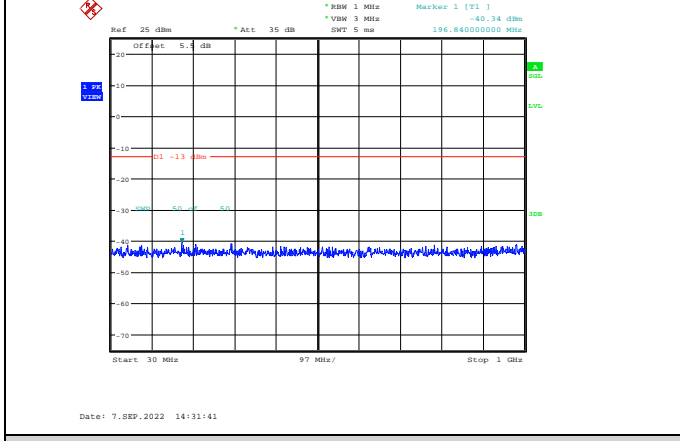

Band4-20MHz-16QAM-20050-1RB#0-Range1:30~1000MHz

Band4-20MHz-16QAM-20175-1RB#0-Range2:1000~20000MHz

Band4-20MHz-16QAM-20050-1RB#0-Range2:1000~20000MHz

Band4-20MHz-16QAM-20300-1RB#0-Range1:30~1000MHz

Band4-20MHz-16QAM-20175-1RB#0-Range1:30~1000MHz