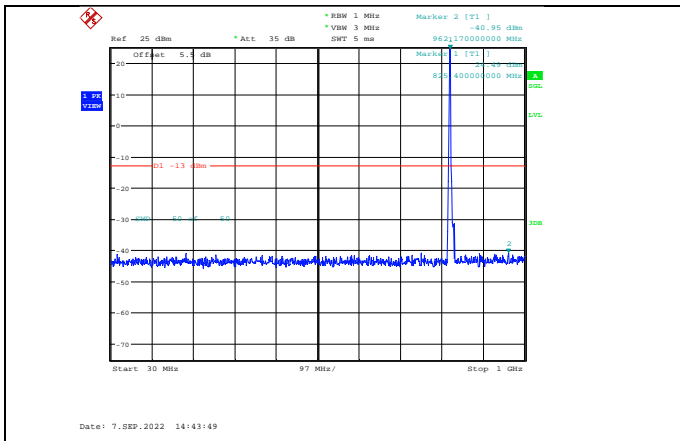

**Band5-5MHz-QPSK-20525-1RB#0-
Range1:30~1000MHz**

**Band5-5MHz-16QAM-20425-1RB#0-
Range1:30~1000MHz**