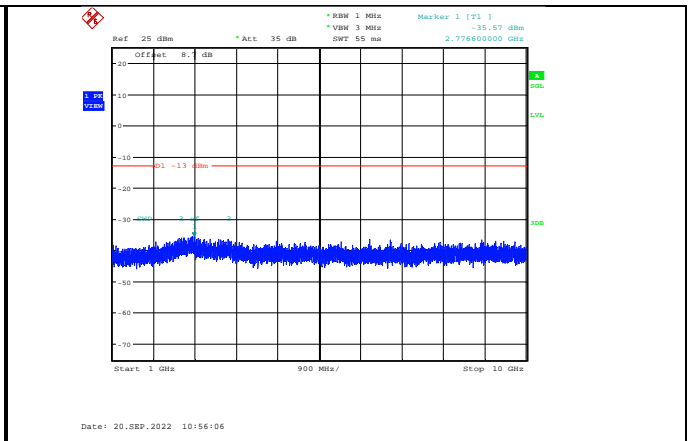

**Band12-1.4MHz-16QAM-23173-1RB#0-
Range2:1000~10000MHz**

**Band12-1.4MHz-64QAM-23095-1RB#0-
Range2:1000~10000MHz**