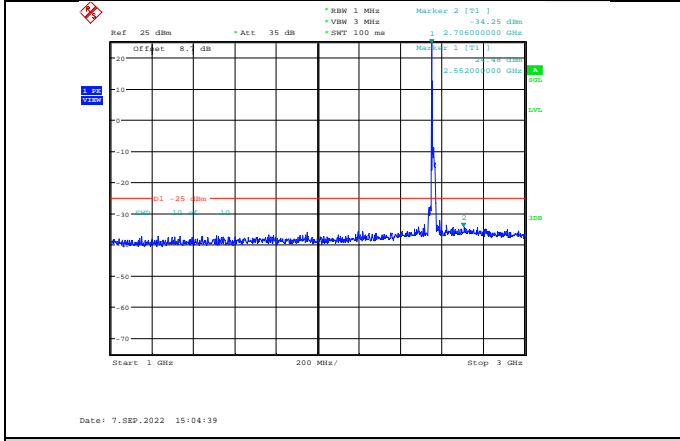

Band7-20MHz-16QAM-21350-1RB#0-Range1:30~1000MHz

Band7-20MHz-16QAM-21350-1RB#0-Range2:1000~3000MHz