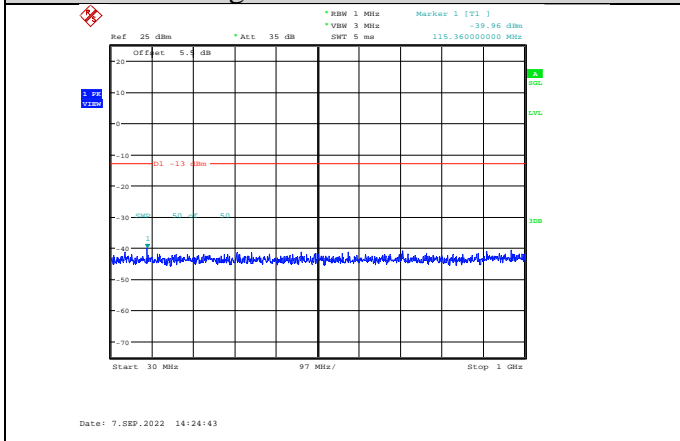

**Band4-5MHz-16QAM-19975-1RB#0-
Range2:1000~20000MHz**

**Band4-5MHz-16QAM-20175-1RB#0-
Range1:30~1000MHz**