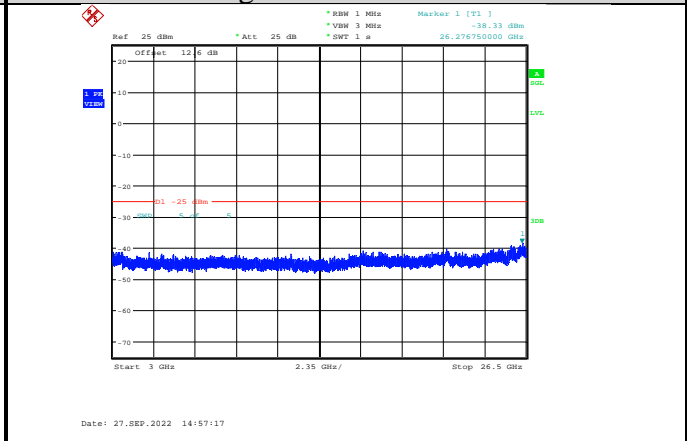

**Band7-15MHz-16QAM-20825-1RB#0-
Range2:1000~3000MHz**

**Band7-15MHz-16QAM-20825-1RB#0-
Range3:3000~26500MHz**