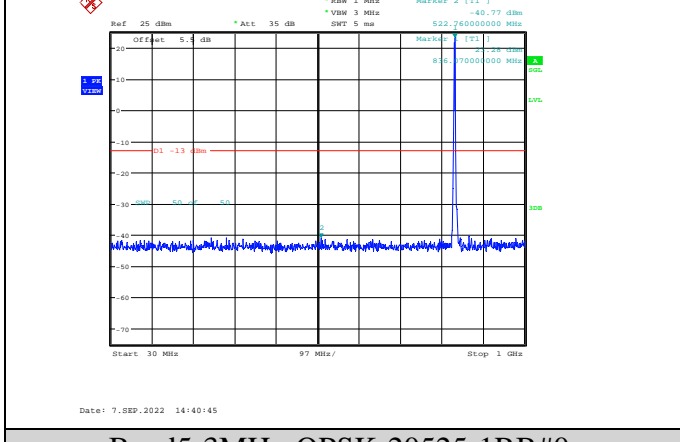

Band5-3MHz-QPSK-20415-1RB#0-Range2:1000~10000MHz

Band5-3MHz-QPSK-20525-1RB#0-Range1:30~1000MHz