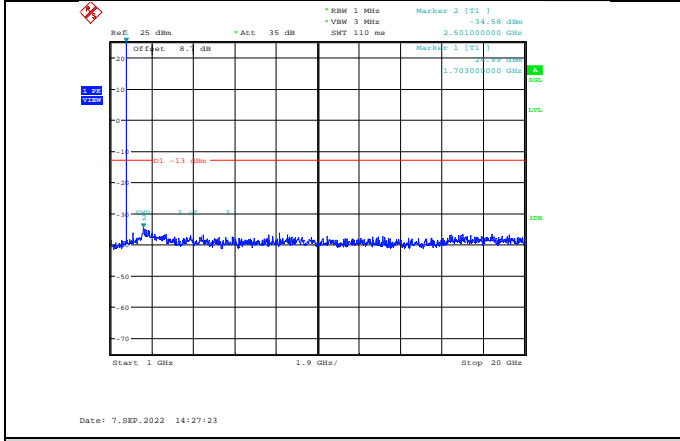

Band4-10MHz-QPSK-20175-1RB#0-Range1:30~1000MHz

Band4-10MHz-QPSK-20350-1RB#0-Range2:1000~20000MHz

Band4-10MHz-16QAM-20000-1RB#0-Range1:30~1000MHz

Band4-10MHz-16QAM-20175-1RB#0-Range2:1000~20000MHz

Band4-10MHz-16QAM-20000-1RB#0-Range2:1000~20000MHz