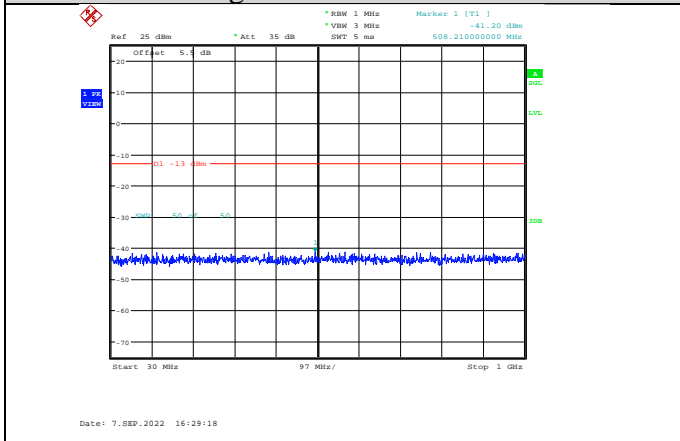

**Band4-15MHz-QPSK-20025-1RB#0-
Range2:1000~20000MHz**

**Band4-15MHz-QPSK-20175-1RB#0-
Range1:30~1000MHz**