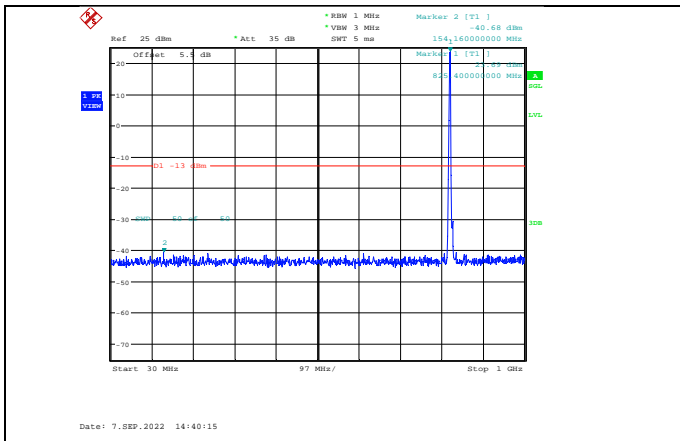

Band5-3MHz-QPSK-20415-1RB#0-Range2:1000~10000MHz

Band5-3MHz-QPSK-20635-1RB#0-Range1:30~1000MHz

Band5-3MHz-QPSK-20525-1RB#0-Range1:30~1000MHz

Band5-3MHz-QPSK-20635-1RB#0-Range2:1000~10000MHz

**Band5-3MHz-16QAM-20415-1RB#0-
Range1:30~1000MHz**