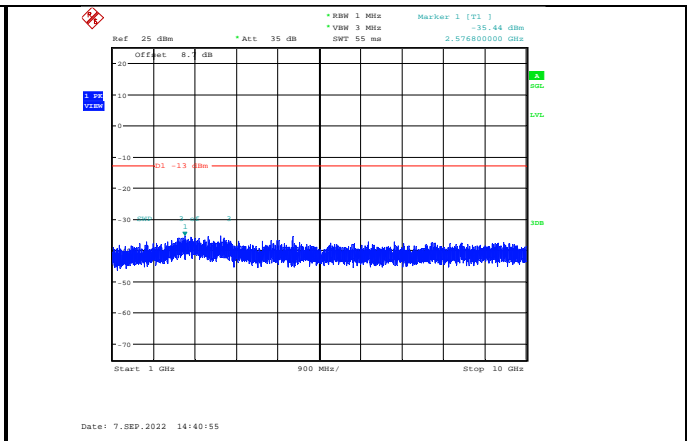

Band5-1.4MHz-64QAM-20643-1RB#0-Range1:30~1000MHz

Band5-1.4MHz-64QAM-20525-1RB#0-Range1:30~1000MHz

Band5-1.4MHz-64QAM-20643-1RB#0-Range2:1000~10000MHz

Band5-3MHz-QPSK-20415-1RB#0-Range1:30~1000MHz

Band5-3MHz-QPSK-20525-1RB#0-Range2:1000~10000MHz