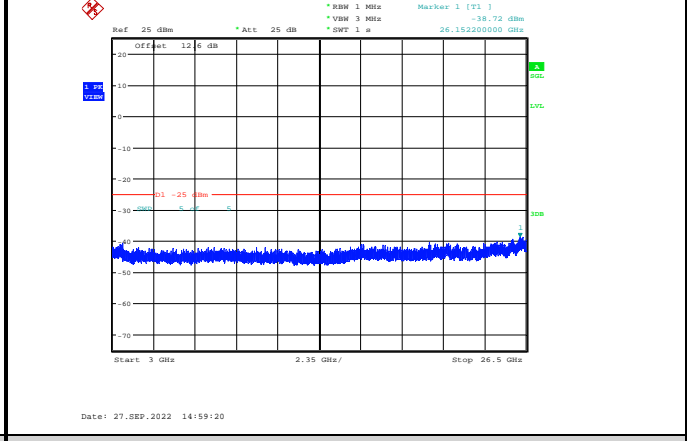

Band7-15MHz-16QAM-21375-1RB#0-Range1:30~1000MHz

Band7-15MHz-16QAM-21100-1RB#0-Range2:1000~3000MHz

Band7-15MHz-16QAM-21375-1RB#0-Range2:1000~3000MHz

Band7-15MHz-16QAM-21100-1RB#0-Range3:3000~26500MHz

Band7-15MHz-16QAM-21375-1RB#0-Range3:3000~26500MHz