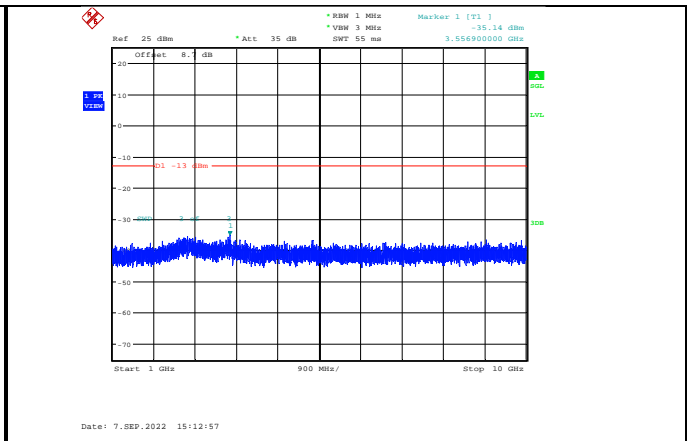

Band12-3MHz-QPSK-23165-1RB#0-Range2:1000~10000MHz

**Band12-3MHz-16QAM-23095-1RB#0-
Range2:1000~10000MHz**