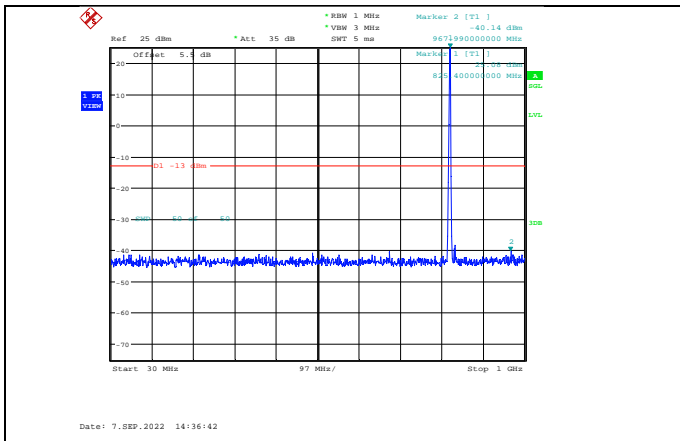

**Band5-1.4MHz-QPSK-20407-1RB#0-
Range2:1000~10000MHz**

**Band5-1.4MHz-QPSK-20643-1RB#0-
Range1:30~1000MHz**

**Band5-1.4MHz-QPSK-20525-1RB#0-
Range1:30~1000MHz**

**Band5-1.4MHz-QPSK-20643-1RB#0-
Range2:1000~10000MHz**