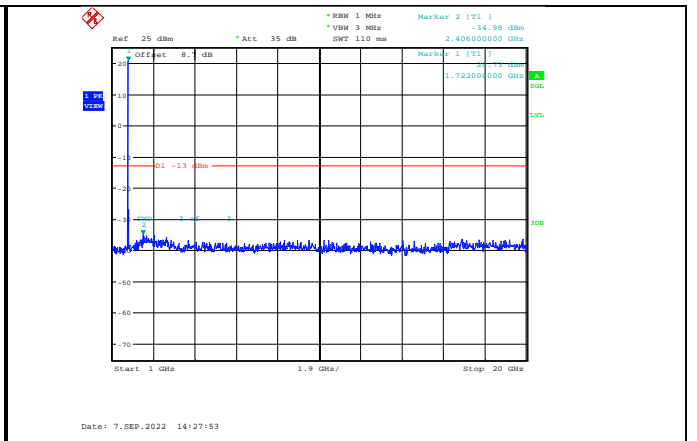

Band4-5MHz-64QAM-20375-1RB#0-Range2:1000~20000MHz

Band4-10MHz-QPSK-20175-1RB#0-Range2:1000~20000MHz