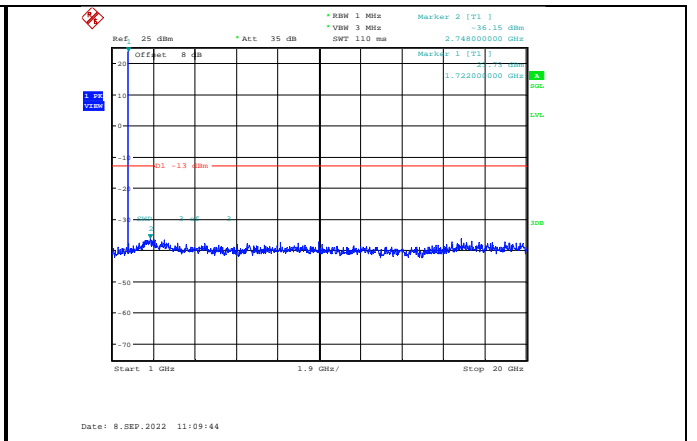

**Band4-3MHz-16QAM-20385-1RB#0-
Range2:1000~20000MHz**

Band4-3MHz-64QAM-20175-1RB#0-Range2:1000~20000MHz