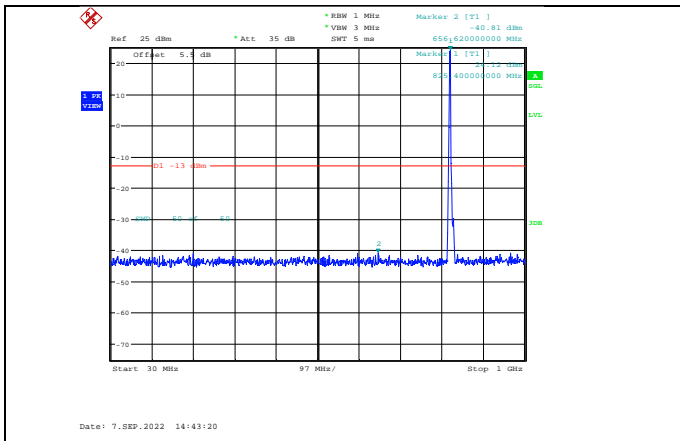

**Band5-3MHz-64QAM-20525-1RB#0-
Range1:30~1000MHz**

**Band5-5MHz-QPSK-20425-1RB#0-
Range1:30~1000MHz**