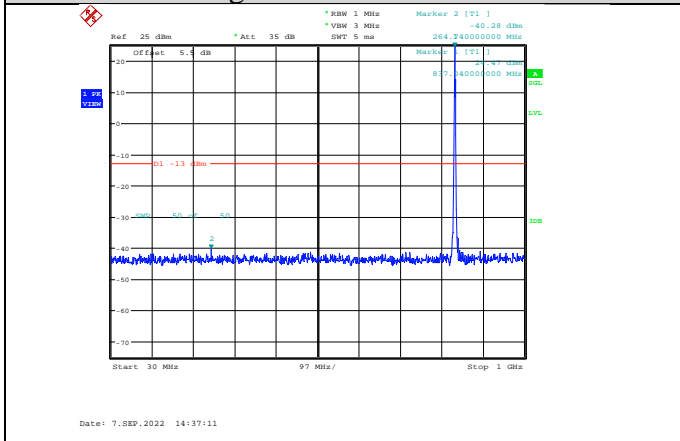

**Band5-1.4MHz-QPSK-20407-1RB#0-
Range2:1000~10000MHz**

**Band5-1.4MHz-QPSK-20525-1RB#0-
Range1:30~1000MHz**