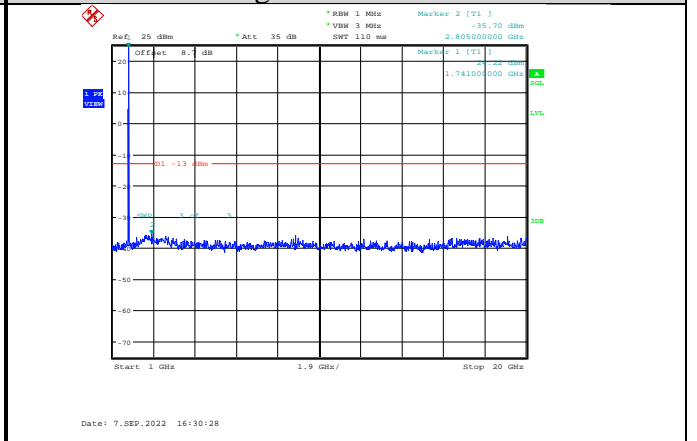

**Band4-15MHz-QPSK-20175-1RB#0-
Range2:1000~20000MHz**

**Band4-15MHz-QPSK-20025-1RB#0-
Range2:1000~20000MHz**

**Band4-15MHz-QPSK-20325-1RB#0-
Range1:30~1000MHz**

**Band4-15MHz-QPSK-20175-1RB#0-
Range1:30~1000MHz**