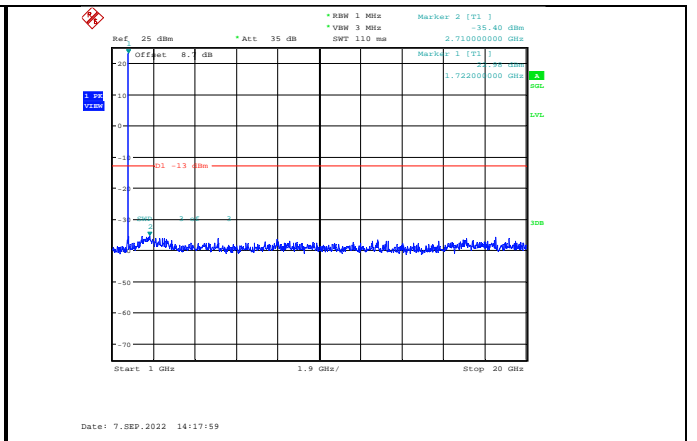

Band4-1.4MHz-QPSK-20393-1RB#0-Range2:1000~20000MHz

Band4-1.4MHz-16QAM-20175-1RB#0-Range2:1000~20000MHz