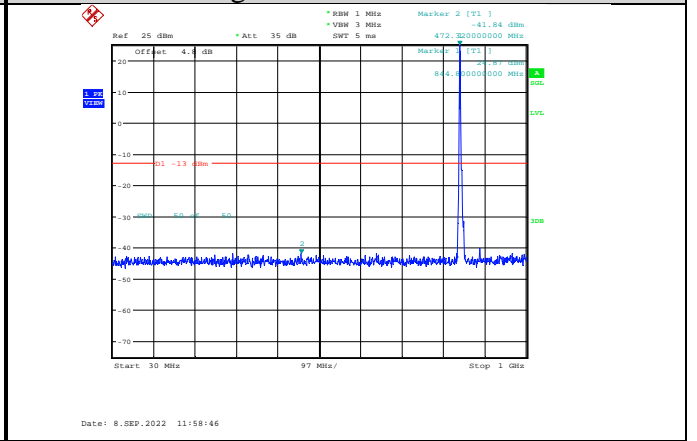

**Band5-5MHz-64QAM-20525-1RB#0-
Range2:1000~10000MHz**

**Band5-5MHz-64QAM-20625-1RB#0-
Range1:30~1000MHz**