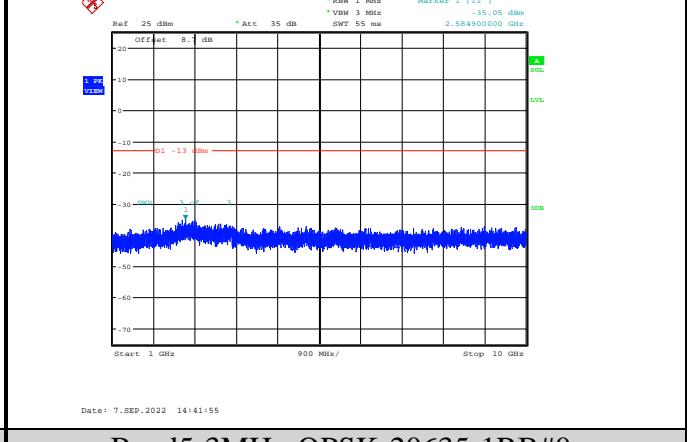

Band5-3MHz-QPSK-20635-1RB#0-Range1:30~1000MHz

Band5-3MHz-QPSK-20635-1RB#0-Range2:1000~10000MHz