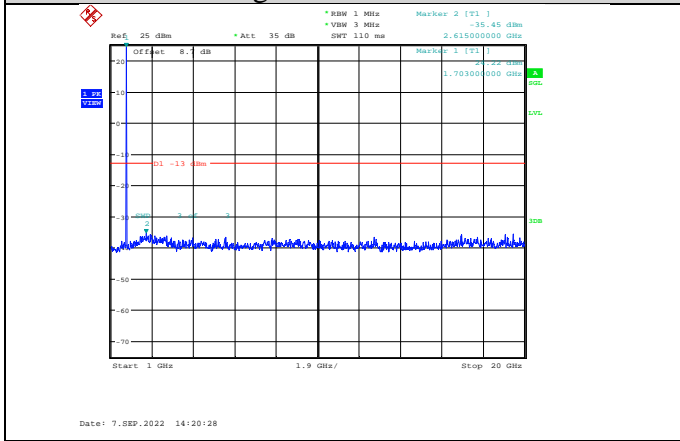

**Band4-3MHz-16QAM-19965-1RB#0-
Range1:30~1000MHz**

**Band4-3MHz-16QAM-19965-1RB#0-
Range2:1000~20000MHz**