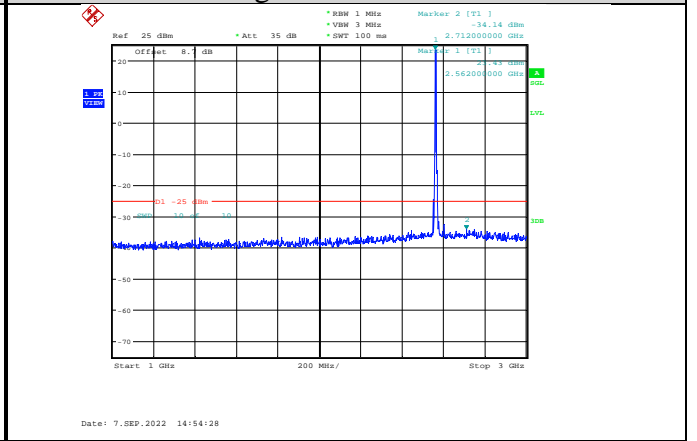

Band7-10MHz-QPSK-20800-1RB#0-Range3:3000~26500MHz

Band7-10MHz-QPSK-21100-1RB#0-Range1:30~1000MHz

Band7-10MHz-QPSK-21400-1RB#0-Range1:30~1000MHz

Band7-10MHz-QPSK-21100-1RB#0-Range2:1000~3000MHz

Band7-10MHz-QPSK-21400-1RB#0-Range2:1000~3000MHz