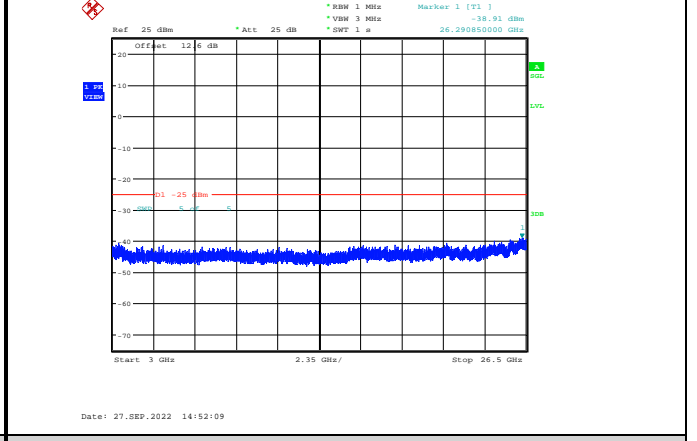

Band7-20MHz-64QAM-20850-1RB#0-Range1:30~1000MHz

Band7-20MHz-16QAM-21350-1RB#0-Range2:1000~3000MHz

Band7-20MHz-64QAM-20850-1RB#0-Range2:1000~3000MHz

Band7-20MHz-16QAM-21350-1RB#0-Range3:3000~26500MHz

Band7-20MHz-64QAM-20850-1RB#0-Range3:3000~26500MHz