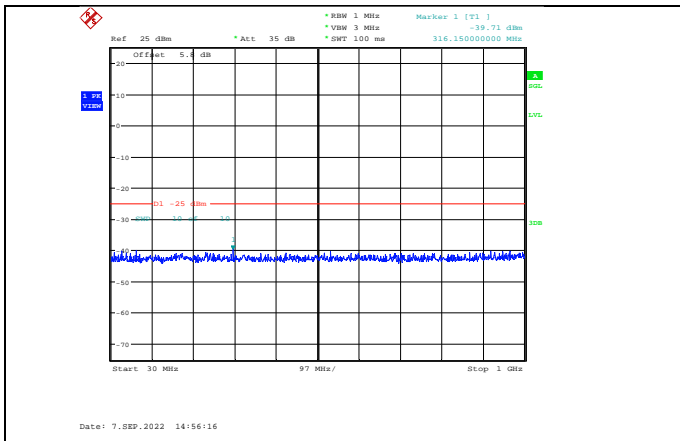

Band7-10MHz-64QAM-21400-1RB#0-Range1:30~1000MHz

Band7-10MHz-64QAM-21100-1RB#0-Range2:1000~3000MHz

Band7-10MHz-64QAM-21400-1RB#0-Range2:1000~3000MHz

Band7-10MHz-64QAM-21100-1RB#0-Range3:3000~26500MHz

Band7-10MHz-64QAM-21400-1RB#0-Range3:3000~26500MHz