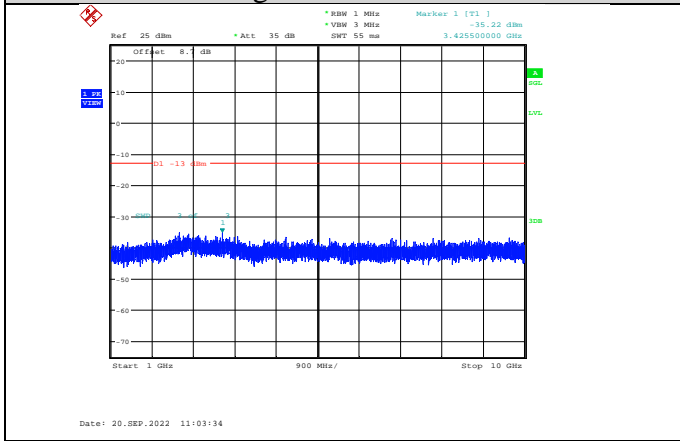

**Band12-3MHz-16QAM-23095-1RB#0-
Range1:30~1000MHz**

**Band12-3MHz-16QAM-23165-1RB#0-
Range2:1000~10000MHz**

**Band12-3MHz-64QAM-23025-1RB#0-
Range1:30~1000MHz**

**Band12-3MHz-64QAM-23095-1RB#0-
Range2:1000~10000MHz**