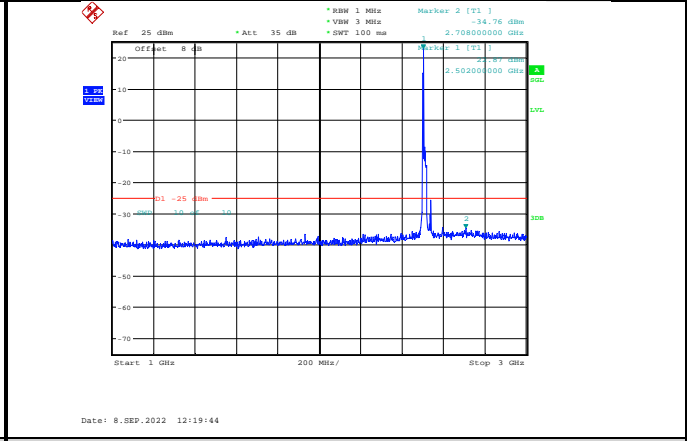

Band7-20MHz-64QAM-20850-1RB#0-Range1:30~1000MHz

Band7-20MHz-64QAM-20850-1RB#0-Range2:1000~3000MHz