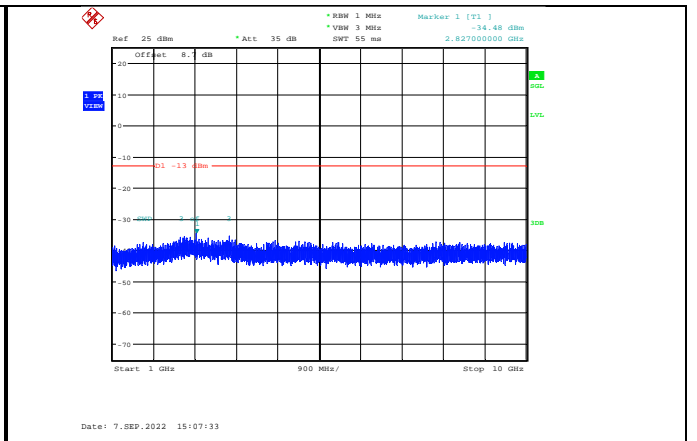

Band12-1.4MHz-QPSK-23173-1RB#0-Range1:30~1000MHz

Band12-1.4MHz-QPSK-23095-1RB#0-Range1:30~1000MHz

Band12-1.4MHz-QPSK-23173-1RB#0-Range2:1000~10000MHz

**Band12-1.4MHz-16QAM-23017-1RB#0-
Range1:30~1000MHz**