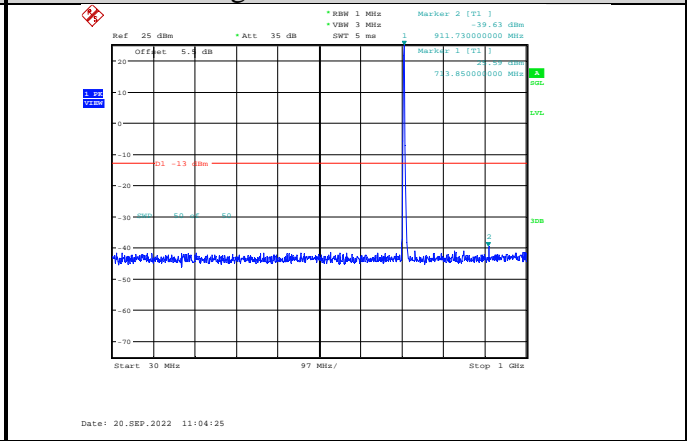

**Band12-3MHz-64QAM-23095-1RB#0-
Range2:1000~10000MHz**

**Band12-3MHz-64QAM-23165-1RB#0-
Range1:30~1000MHz**