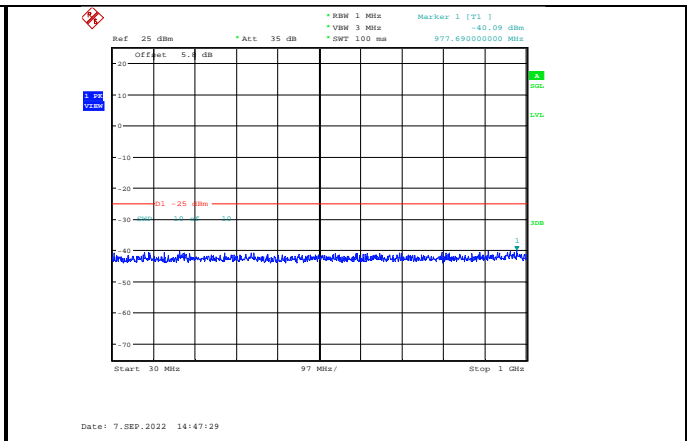

Band7-5MHz-QPSK-20775-1RB#0-Range2:1000~3000MHz

Band7-5MHz-QPSK-21100-1RB#0-Range2:1000~3000MHz

Band7-5MHz-QPSK-20775-1RB#0-Range3:3000~26500MHz

Band7-5MHz-QPSK-21100-1RB#0-Range3:3000~26500MHz

Band7-5MHz-QPSK-21425-1RB#0-Range1:30~1000MHz