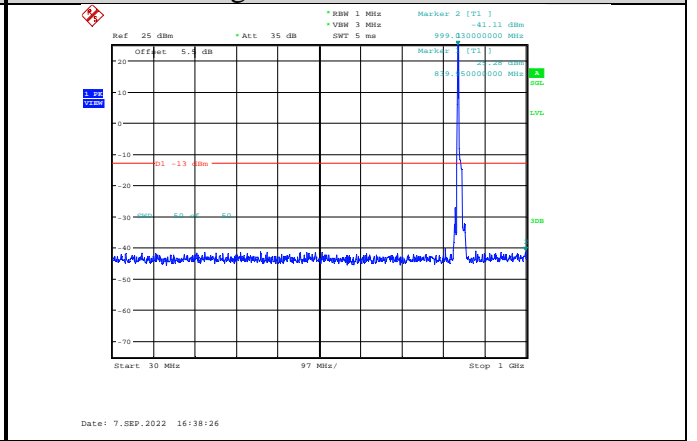

**Band5-5MHz-64QAM-20625-1RB#0-
Range2:1000~10000MHz**

**Band5-10MHz-QPSK-20450-1RB#0-
Range1:30~1000MHz**

**Band5-10MHz-QPSK-20525-1RB#0-
Range2:1000~10000MHz**

**Band5-10MHz-QPSK-20450-1RB#0-
Range2:1000~10000MHz**