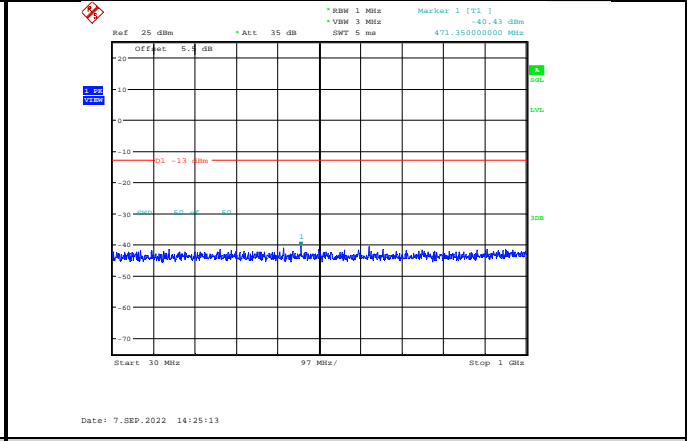

Band4-3MHz-64QAM-20175-1RB#0-Range1:30~1000MHz

Band4-3MHz-64QAM-20385-1RB#0-Range2:1000~20000MHz

Band4-5MHz-QPSK-19975-1RB#0-Range1:30~1000MHz

Band4-5MHz-QPSK-20175-1RB#0-Range2:1000~20000MHz

Band4-5MHz-QPSK-19975-1RB#0-Range2:1000~20000MHz