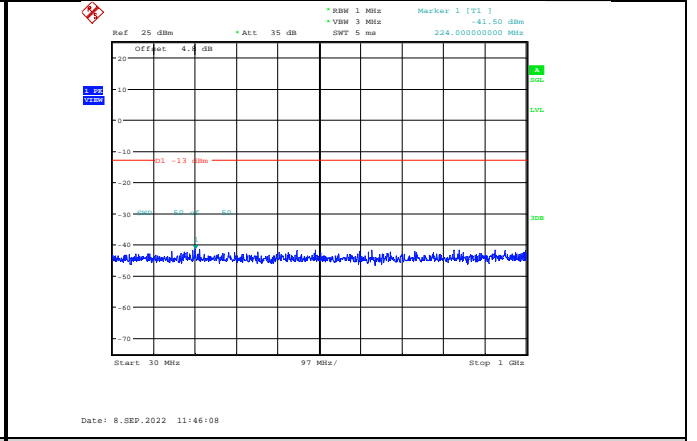

Band2-20MHz-64QAM-18900-1RB#0-Range2:1000~20000MHz

Band2-20MHz-64QAM-19100-1RB#0-Range1:30~1000MHz