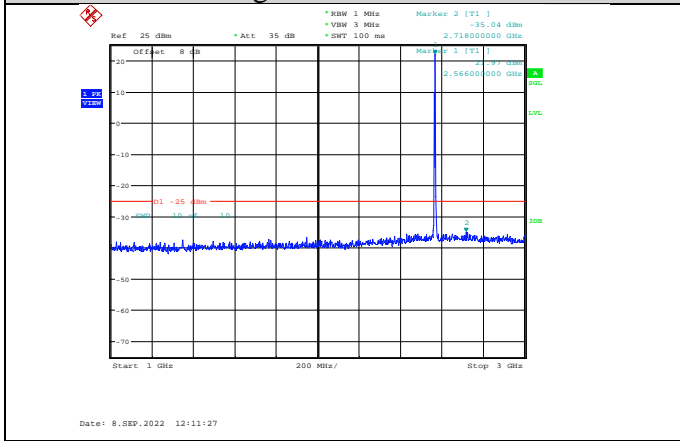

Band7-5MHz-64QAM-21425-1RB#0-Range1:30~1000MHz

Band7-5MHz-64QAM-21425-1RB#0-Range2:1000~3000MHz