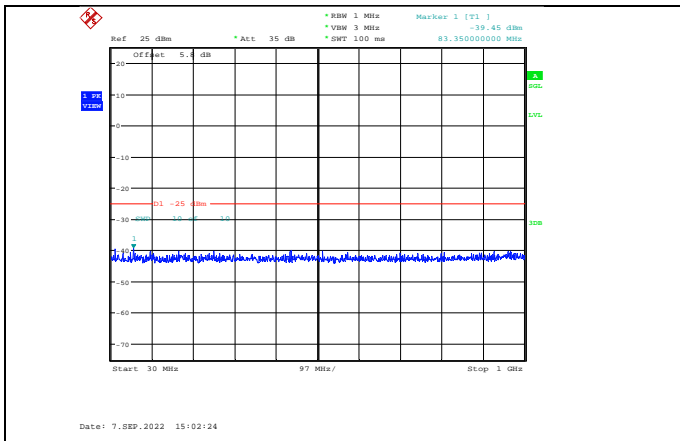

Band7-15MHz-64QAM-21375-1RB#0-Range3:3000~26500MHz

Band7-20MHz-QPSK-21100-1RB#0-Range1:30~1000MHz