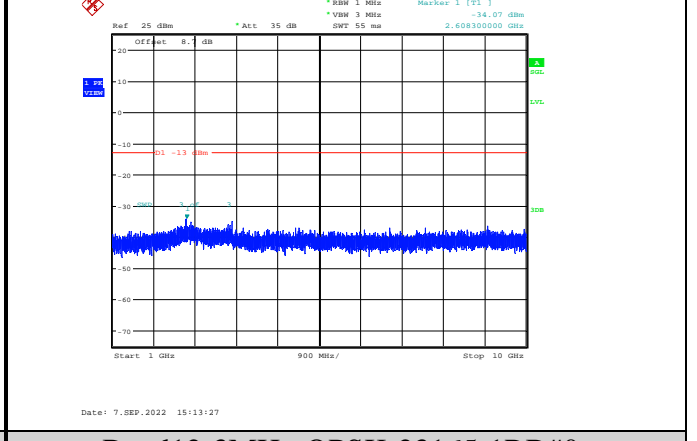

Band12-3MHz-QPSK-23095-1RB#0-Range2:1000~10000MHz

Band12-3MHz-QPSK-23025-1RB#0-Range2:1000~10000MHz

Band12-3MHz-QPSK-23165-1RB#0-Range1:30~1000MHz

Band12-3MHz-QPSK-23095-1RB#0-Range1:30~1000MHz

Band12-3MHz-QPSK-23165-1RB#0-Range2:1000~10000MHz