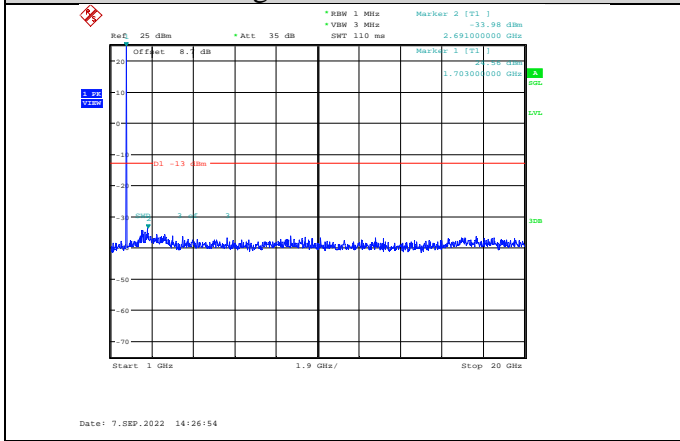

Band4-10MHz-QPSK-20000-1RB#0-Range1:30~1000MHz

Band4-10MHz-QPSK-20000-1RB#0-Range2:1000~20000MHz