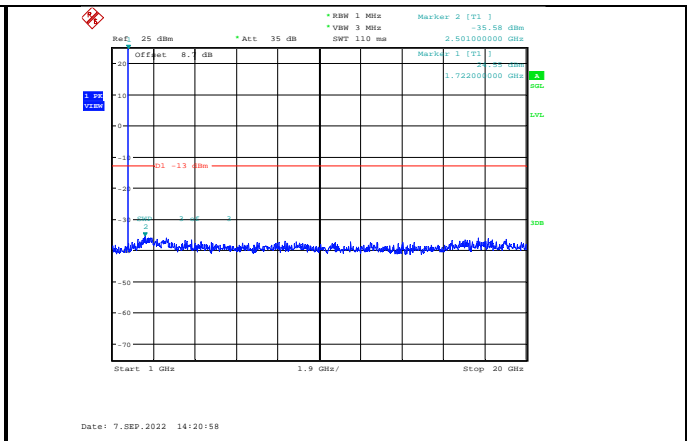

Band4-1.4MHz-64QAM-20393-1RB#0-Range1:30~1000MHz

Band4-1.4MHz-64QAM-20175-1RB#0-Range1:30~1000MHz

Band4-1.4MHz-64QAM-20393-1RB#0-Range2:1000~20000MHz

Band4-3MHz-QPSK-19965-1RB#0-Range1:30~1000MHz

Band4-3MHz-QPSK-20175-1RB#0-Range2:1000~20000MHz