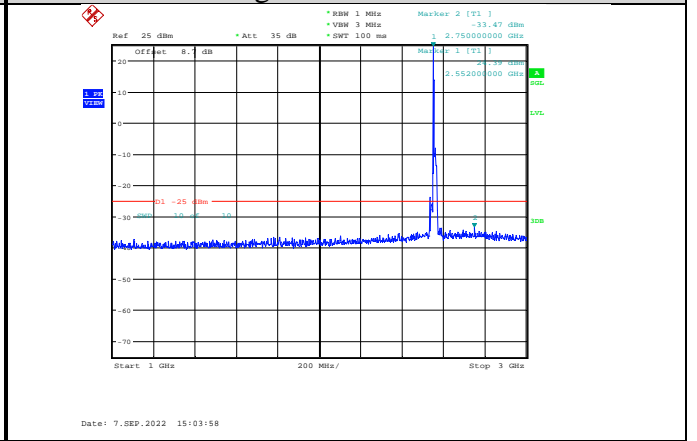

Band7-15MHz-64QAM-21375-1RB#0-Range3:3000~26500MHz

Band7-20MHz-QPSK-20850-1RB#0-Range3:3000~26500MHz

Band7-20MHz-QPSK-21100-1RB#0-Range1:30~1000MHz

Band7-20MHz-QPSK-21350-1RB#0-Range1:30~1000MHz

Band7-20MHz-QPSK-21100-1RB#0-Range2:1000~3000MHz