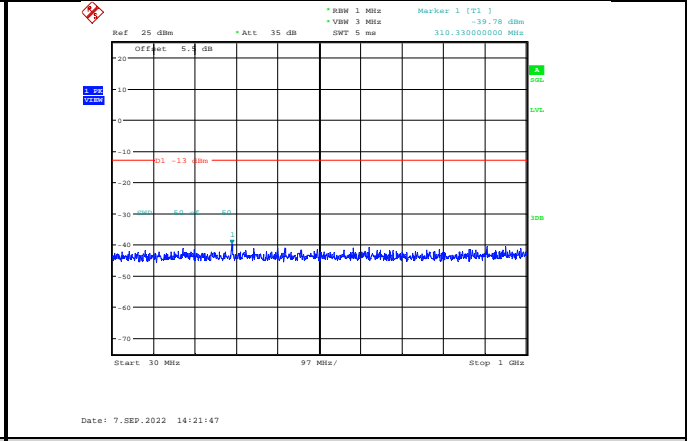

Band4-3MHz-QPSK-20175-1RB#0-Range2:1000~20000MHz

Band4-3MHz-QPSK-20385-1RB#0-Range1:30~1000MHz