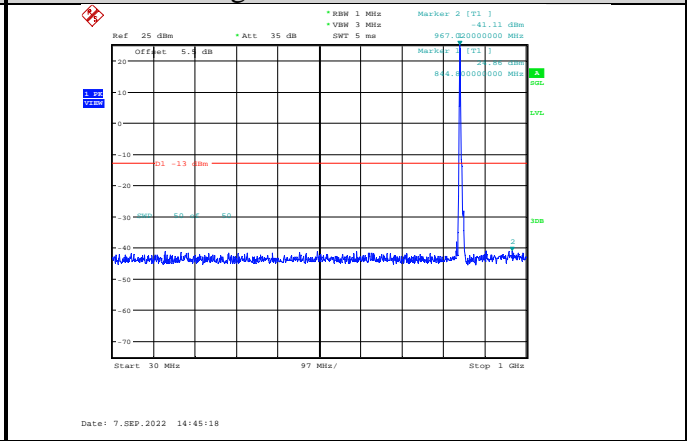

**Band5-5MHz-QPSK-20525-1RB#0-
Range2:1000~10000MHz**

**Band5-5MHz-QPSK-20625-1RB#0-
Range1:30~1000MHz**