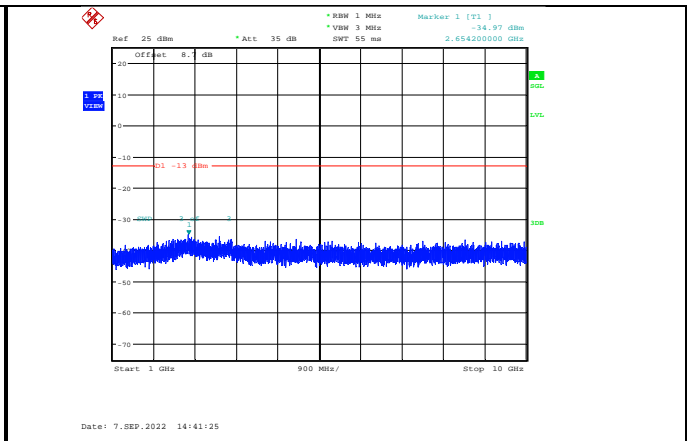

Band5-3MHz-QPSK-20415-1RB#0-Range2:1000~10000MHz

Band5-3MHz-QPSK-20635-1RB#0-Range1:30~1000MHz

Band5-3MHz-QPSK-20525-1RB#0-Range1:30~1000MHz

Band5-3MHz-QPSK-20635-1RB#0-Range2:1000~10000MHz

**Band5-3MHz-16QAM-20415-1RB#0-
Range1:30~1000MHz**