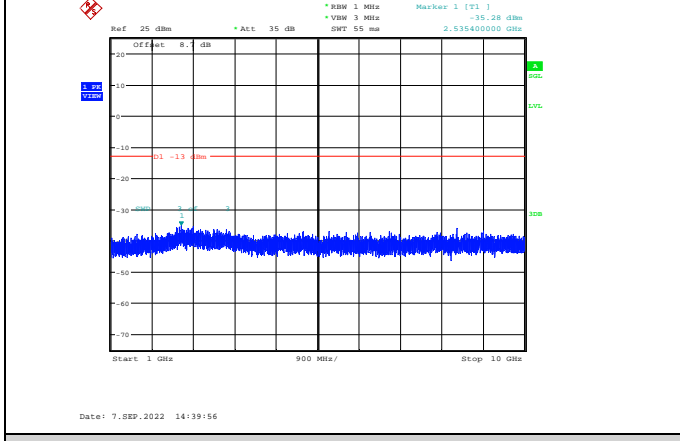

Band5-1.4MHz-64QAM-20643-1RB#0-Range1:30~1000MHz

Band5-1.4MHz-64QAM-20525-1RB#0-Range1:30~1000MHz

Band5-1.4MHz-64QAM-20643-1RB#0-Range2:1000~10000MHz

Band5-3MHz-QPSK-20415-1RB#0-Range1:30~1000MHz

Band5-3MHz-QPSK-20525-1RB#0-Range2:1000~10000MHz