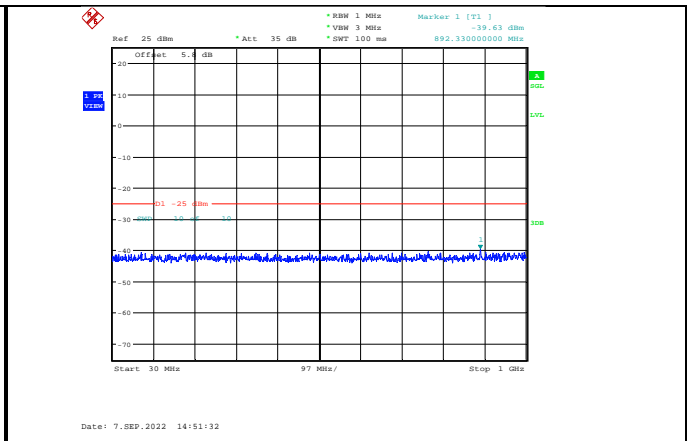

**Band7-5MHz-64QAM-21100-1RB#0-
Range3:3000~26500MHz**

Band7-10MHz-QPSK-20800-1RB#0-Range1:30~1000MHz