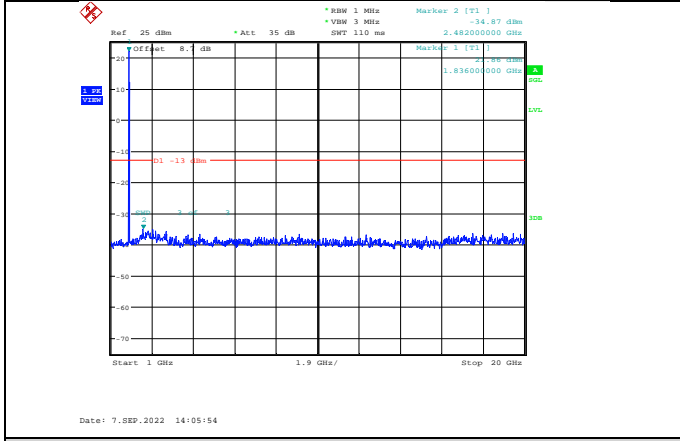

Band2-20MHz-QPSK-18700-1RB#0-Range1:30~1000MHz

Band2-20MHz-QPSK-18700-1RB#0-Range2:1000~20000MHz