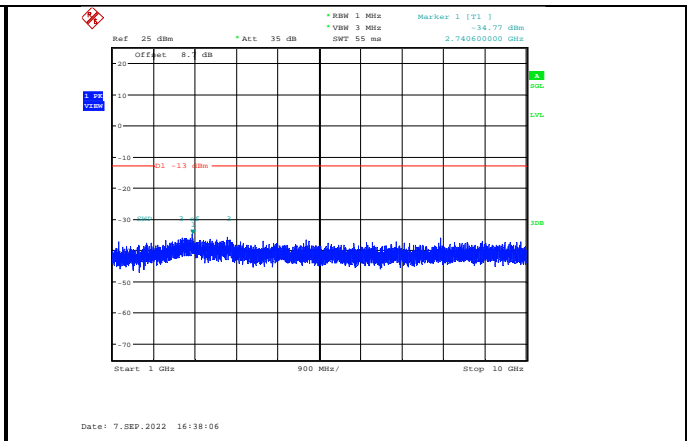

**Band5-10MHz-QPSK-20600-1RB#0-
Range1:30~1000MHz**

**Band5-10MHz-QPSK-20525-1RB#0-
Range1:30~1000MHz**

**Band5-10MHz-QPSK-20600-1RB#0-
Range2:1000~10000MHz**

**Band5-10MHz-16QAM-20450-1RB#0-
Range1:30~1000MHz**