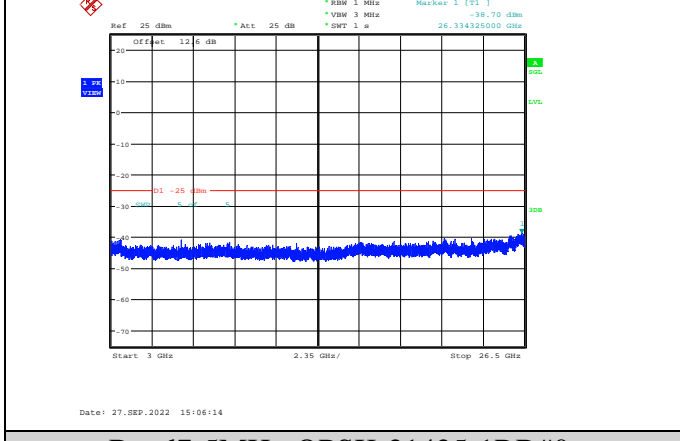

Band7-5MHz-QPSK-21425-1RB#0-Range2:1000~3000MHz

Band7-5MHz-QPSK-21425-1RB#0-Range3:3000~26500MHz