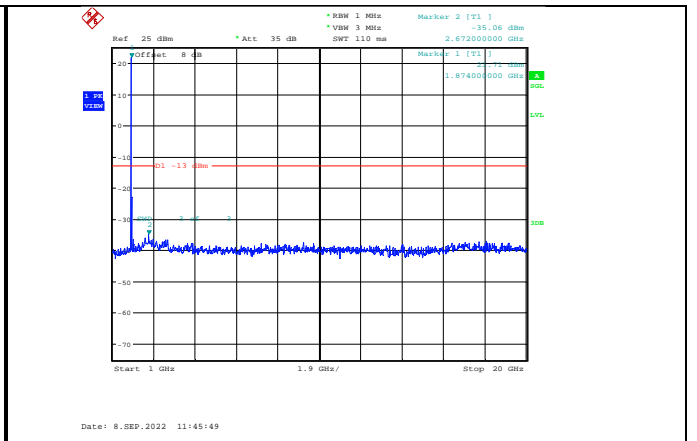

Band2-20MHz-16QAM-19100-1RB#0-Range1:30~1000MHz

Band2-20MHz-16QAM-18900-1RB#0-Range1:30~1000MHz

Band2-20MHz-16QAM-19100-1RB#0-Range2:1000~20000MHz

Band2-20MHz-64QAM-18700-1RB#0-Range1:30~1000MHz

Band2-20MHz-64QAM-18900-1RB#0-Range2:1000~20000MHz