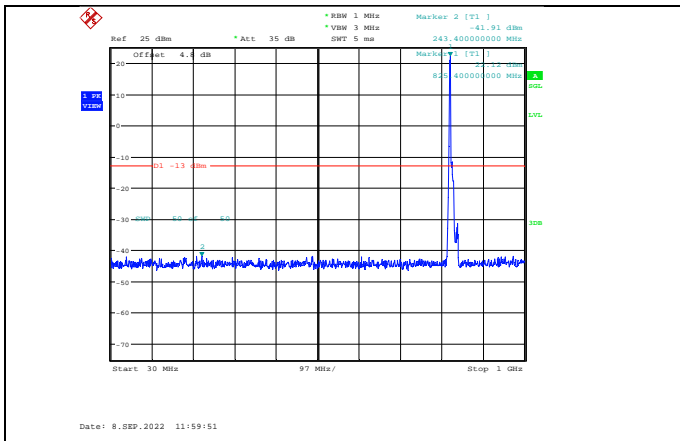

**Band5-10MHz-16QAM-20525-1RB#0-
Range1:30~1000MHz**

Band5-10MHz-64QAM-20450-1RB#0-Range1:30~1000MHz