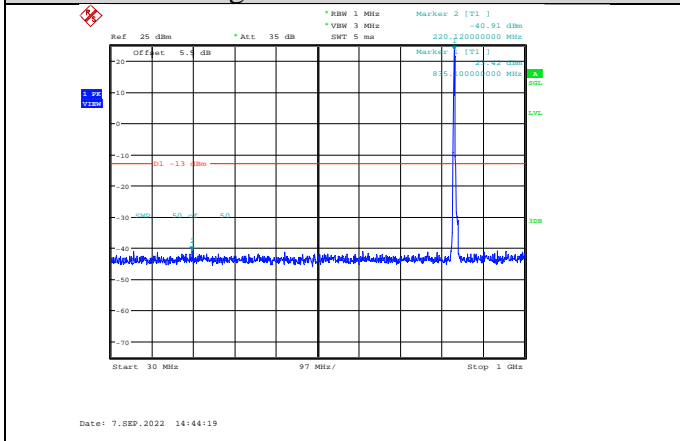

**Band5-5MHz-QPSK-20425-1RB#0-
Range2:1000~10000MHz**

**Band5-5MHz-QPSK-20525-1RB#0-
Range1:30~1000MHz**