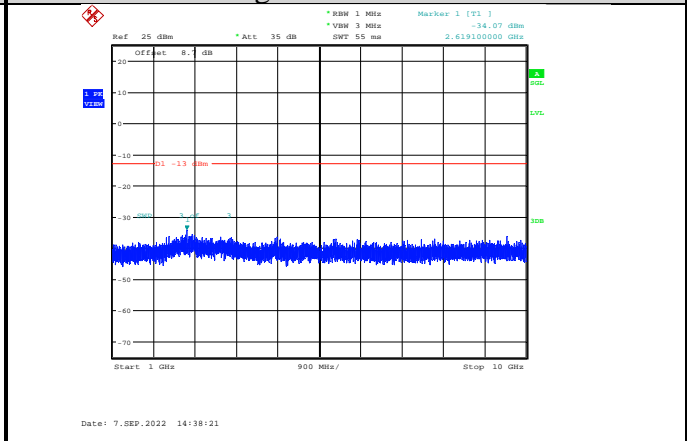

**Band5-1.4MHz-QPSK-20643-1RB#0-
Range1:30~1000MHz**

**Band5-1.4MHz-QPSK-20643-1RB#0-
Range2:1000~10000MHz**