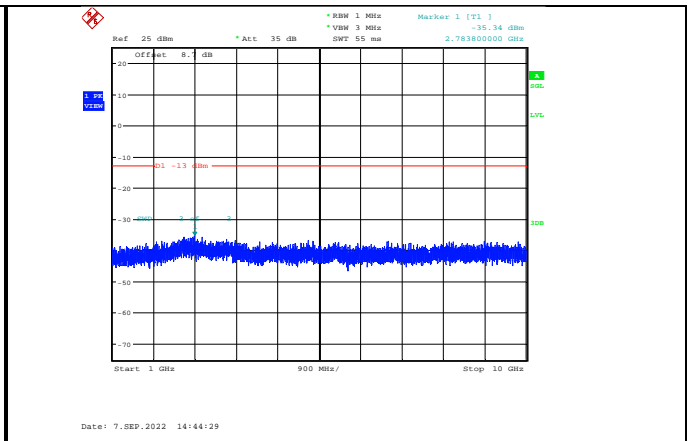

**Band5-3MHz-64QAM-20635-1RB#0-
Range1:30~1000MHz**

**Band5-3MHz-64QAM-20525-1RB#0-
Range1:30~1000MHz**

**Band5-3MHz-64QAM-20635-1RB#0-
Range2:1000~10000MHz**

**Band5-5MHz-QPSK-20425-1RB#0-
Range1:30~1000MHz**