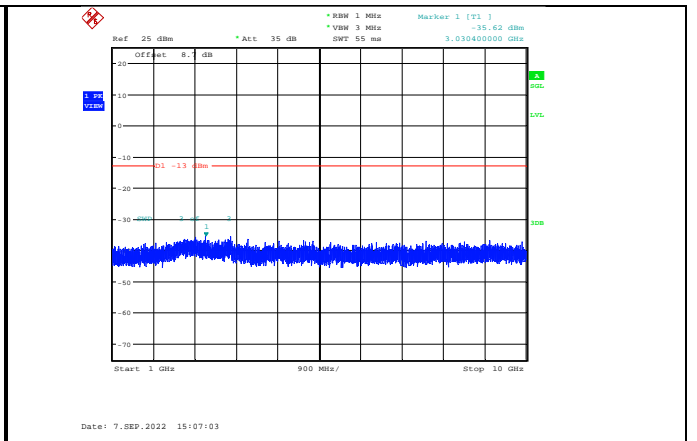

Band7-20MHz-64QAM-21350-1RB#0-Range3:3000~26500MHz

Band12-1.4MHz-QPSK-23095-1RB#0-Range2:1000~10000MHz