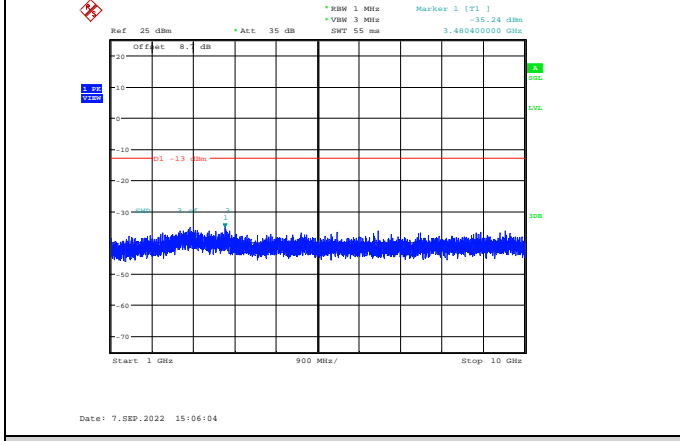

Band12-1.4MHz-QPSK-23017-1RB#0-Range1:30~1000MHz

Band12-1.4MHz-QPSK-23017-1RB#0-Range2:1000~10000MHz