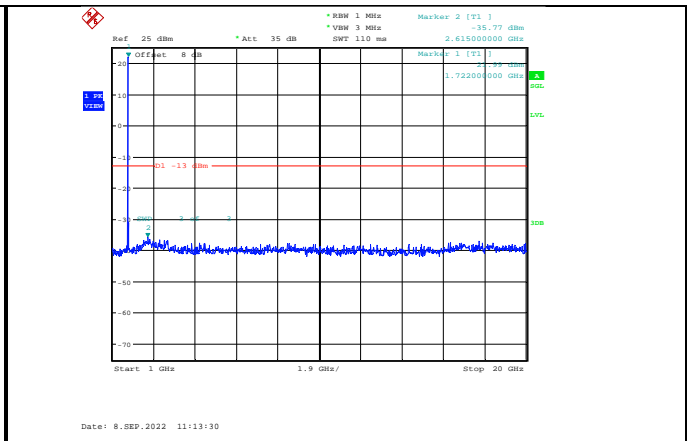

**Band4-5MHz-16QAM-20375-1RB#0-
Range2:1000~20000MHz**

Band4-5MHz-64QAM-20175-1RB#0-Range2:1000~20000MHz