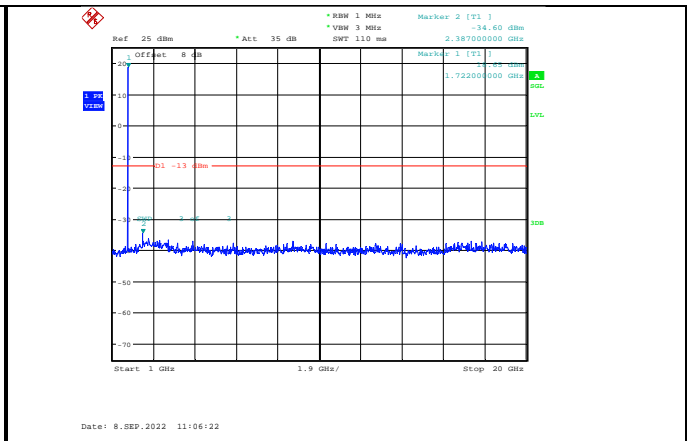

Band4-1.4MHz-16QAM-20393-1RB#0-Range2:1000~20000MHz

Band4-1.4MHz-64QAM-20175-1RB#0-Range2:1000~20000MHz