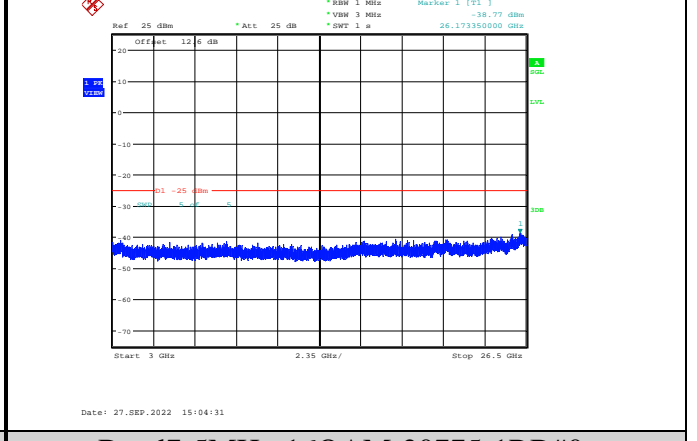

Band7-5MHz-16QAM-20775-1RB#0-Range1:30~1000MHz

Band7-5MHz-QPSK-21425-1RB#0-Range2:1000~3000MHz

Band7-5MHz-16QAM-20775-1RB#0-Range2:1000~3000MHz

Band7-5MHz-QPSK-21425-1RB#0-Range3:3000~26500MHz

Band7-5MHz-16QAM-20775-1RB#0-Range3:3000~26500MHz