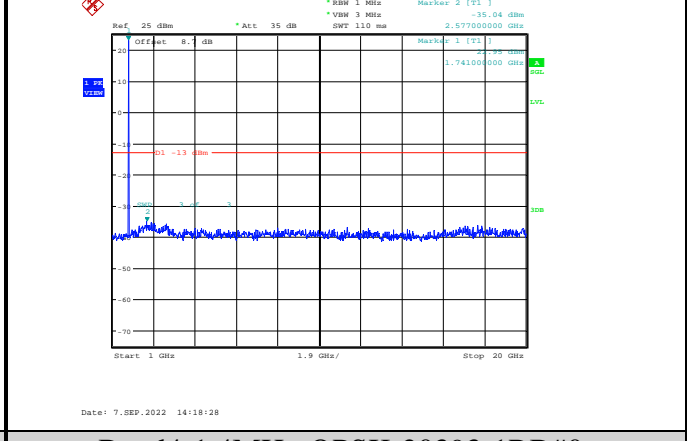

Band4-1.4MHz-QPSK-20175-1RB#0-Range2:1000~20000MHz

Band4-1.4MHz-QPSK-19957-1RB#0-Range2:1000~20000MHz

Band4-1.4MHz-QPSK-20393-1RB#0-Range1:30~1000MHz

Band4-1.4MHz-QPSK-20175-1RB#0-Range1:30~1000MHz

Band4-1.4MHz-QPSK-20393-1RB#0-Range2:1000~20000MHz