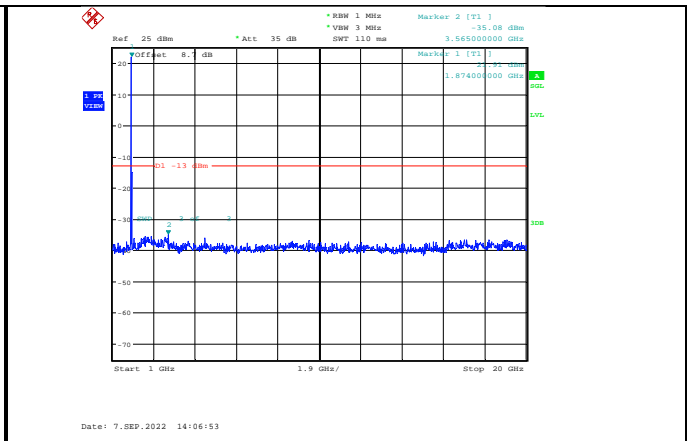

Band2-15MHz-64QAM-19125-1RB#0-Range2:1000~20000MHz

Band2-20MHz-QPSK-18900-1RB#0-Range2:1000~20000MHz