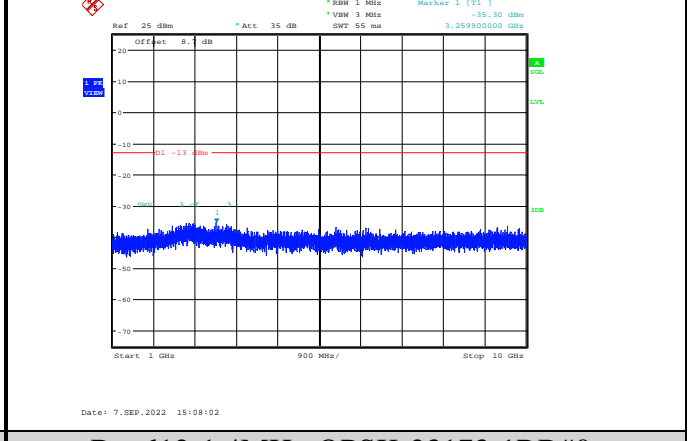

Band12-1.4MHz-QPSK-23173-1RB#0-Range1:30~1000MHz

Band12-1.4MHz-QPSK-23173-1RB#0-Range2:1000~10000MHz