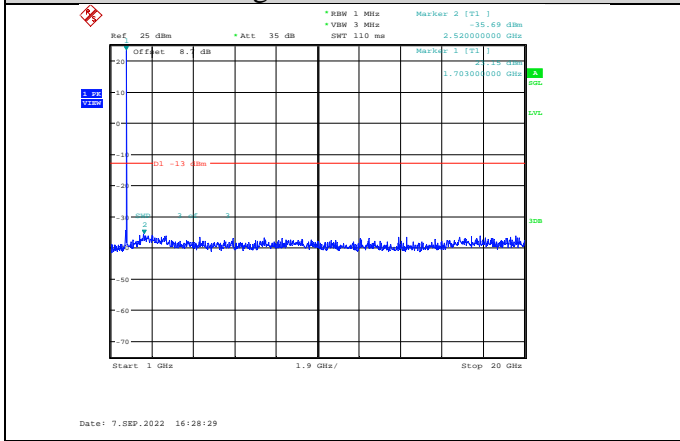

**Band4-15MHz-QPSK-20025-1RB#0-
Range1:30~1000MHz**

**Band4-15MHz-QPSK-20025-1RB#0-
Range2:1000~20000MHz**