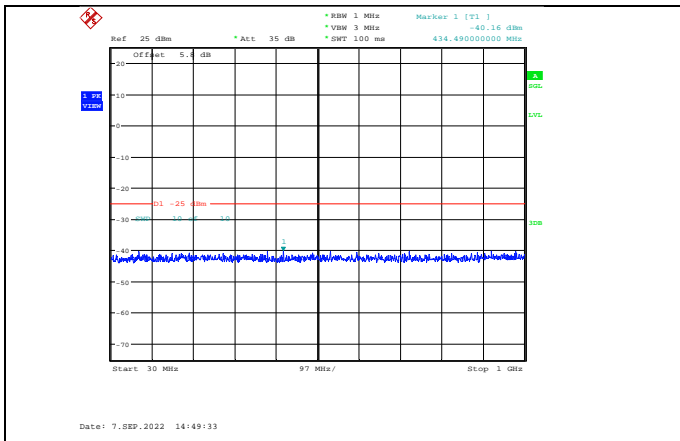

Band7-5MHz-QPSK-20775-1RB#0-Range2:1000~3000MHz

Band7-5MHz-QPSK-21100-1RB#0-Range2:1000~3000MHz

Band7-5MHz-QPSK-20775-1RB#0-Range3:3000~26500MHz

Band7-5MHz-QPSK-21100-1RB#0-Range3:3000~26500MHz

Band7-5MHz-QPSK-21425-1RB#0-Range1:30~1000MHz