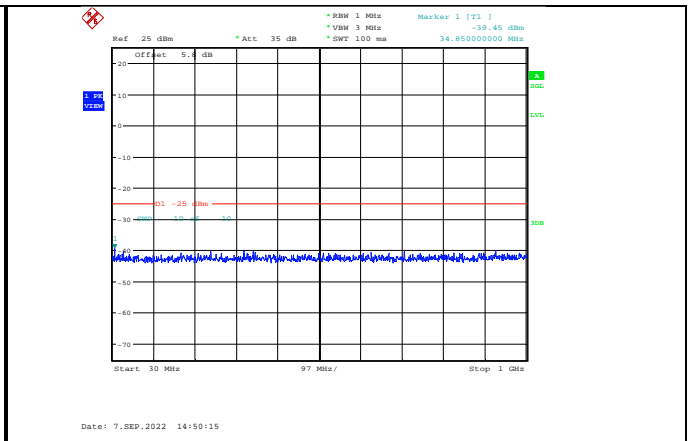

Band7-5MHz-16QAM-20775-1RB#0-Range3:3000~26500MHz

**Band7-5MHz-16QAM-21425-1RB#0-
Range1:30~1000MHz**