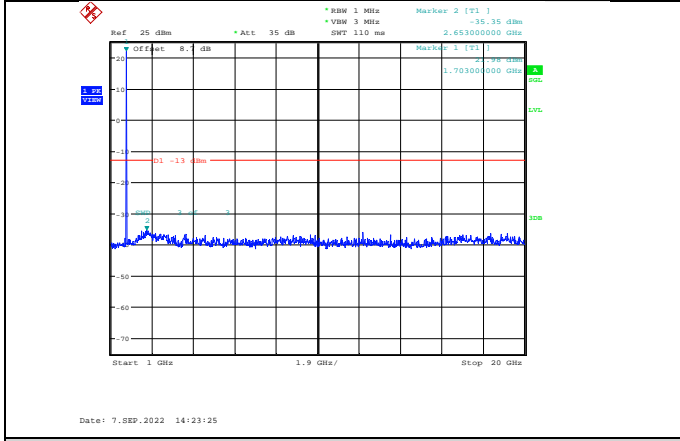

Band4-3MHz-64QAM-20175-1RB#0-Range1:30~1000MHz

Band4-3MHz-64QAM-20385-1RB#0-Range2:1000~20000MHz

Band4-5MHz-QPSK-19975-1RB#0-Range1:30~1000MHz

Band4-5MHz-QPSK-20175-1RB#0-Range2:1000~20000MHz

Band4-5MHz-QPSK-19975-1RB#0-Range2:1000~20000MHz