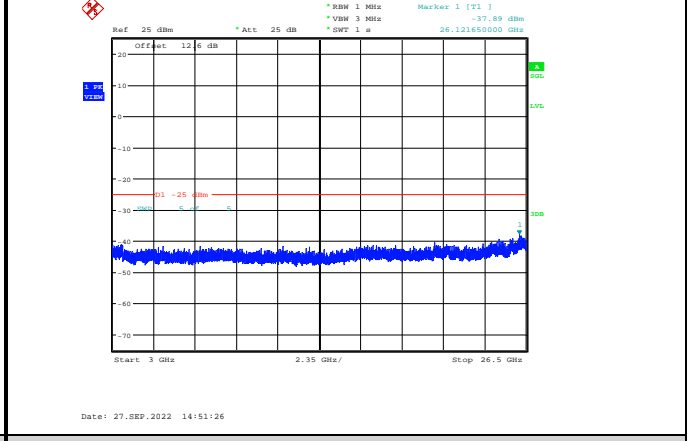

Band7-20MHz-QPSK-20850-1RB#0-Range2:1000~3000MHz

Band7-20MHz-QPSK-20850-1RB#0-Range3:3000~26500MHz