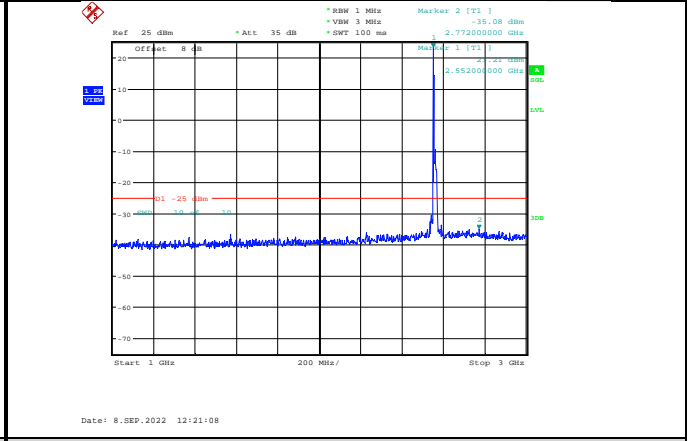

Band7-20MHz-64QAM-21350-1RB#0-Range1:30~1000MHz

Band7-20MHz-64QAM-21350-1RB#0-Range2:1000~3000MHz