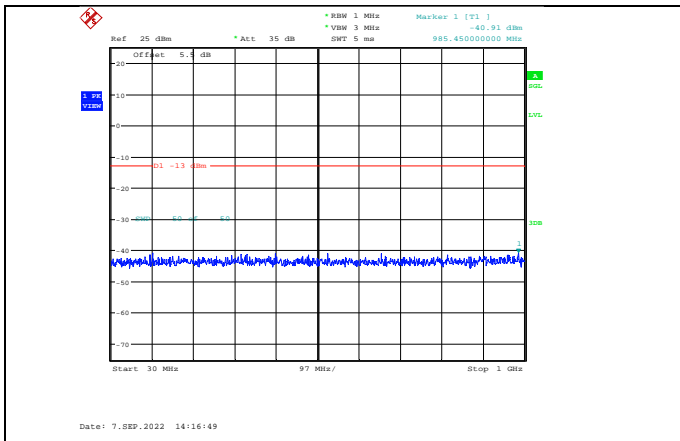

Band4-1.4MHz-QPSK-20175-1RB#0-Range2:1000~20000MHz

Band4-1.4MHz-QPSK-19957-1RB#0-Range2:1000~20000MHz

Band4-1.4MHz-QPSK-20393-1RB#0-Range1:30~1000MHz

Band4-1.4MHz-QPSK-20175-1RB#0-Range1:30~1000MHz

Band4-1.4MHz-QPSK-20393-1RB#0-Range2:1000~20000MHz