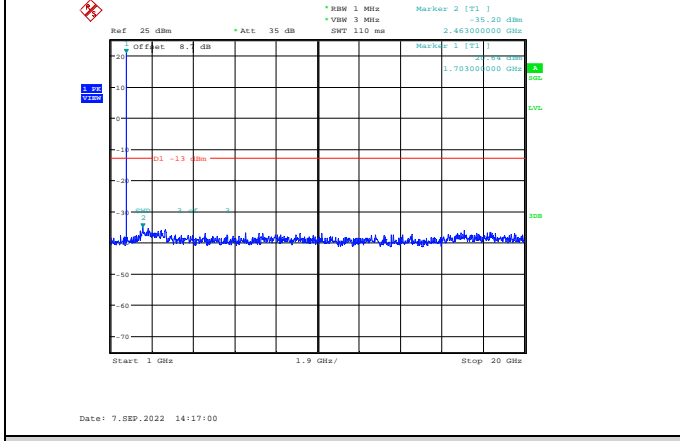

Band4-1.4MHz-16QAM-19957-1RB#0-Range1:30~1000MHz

Band4-1.4MHz-16QAM-19957-1RB#0-Range2:1000~20000MHz