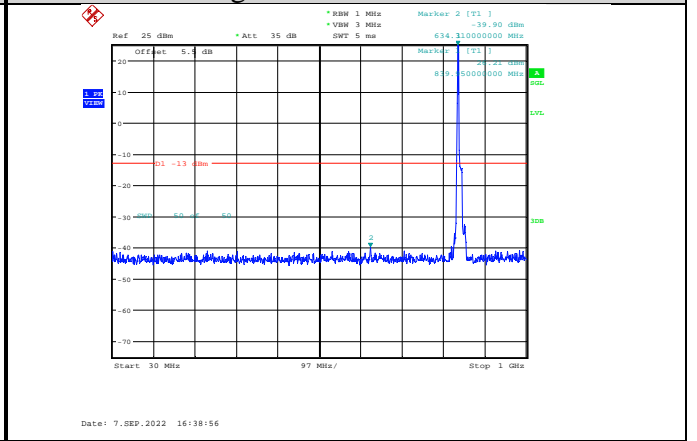

**Band5-10MHz-16QAM-20525-1RB#0-
Range2:1000~10000MHz**

**Band5-10MHz-16QAM-20600-1RB#0-
Range1:30~1000MHz**