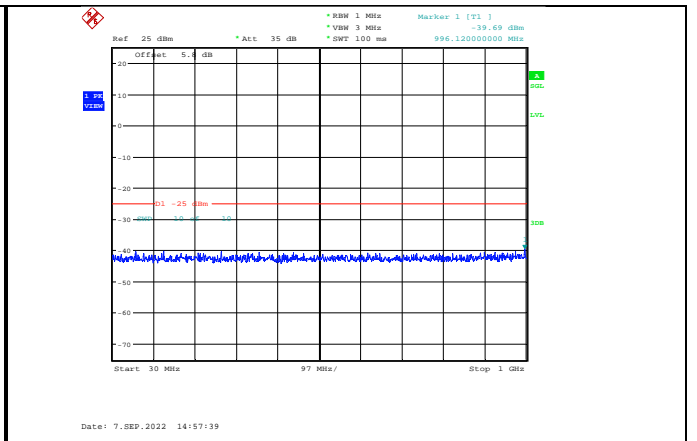

Band7-10MHz-64QAM-21400-1RB#0-Range3:3000~26500MHz

Band7-15MHz-QPSK-21100-1RB#0-Range1:30~1000MHz