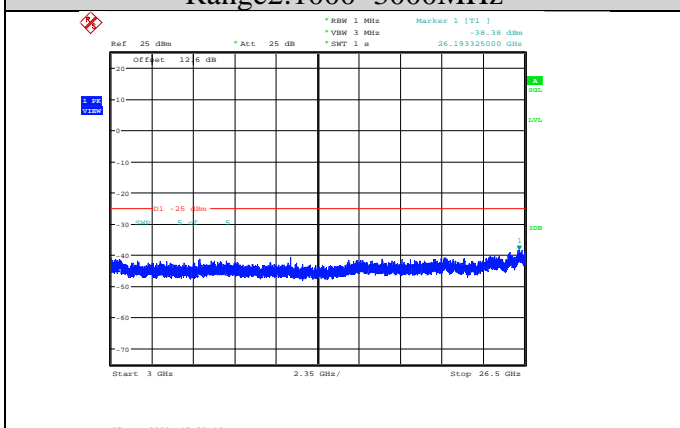

Band7-10MHz-64QAM-21100-1RB#0-Range2:1000~3000MHz

Band7-10MHz-64QAM-21100-1RB#0-Range3:3000~26500MHz