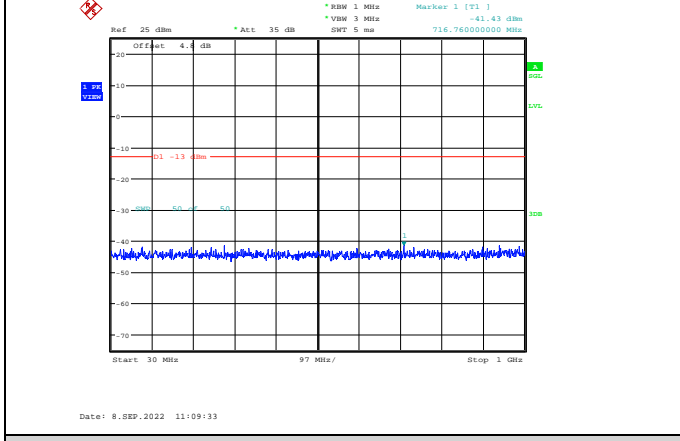

**Band4-3MHz-16QAM-20385-1RB#0-
Range2:1000~20000MHz**

Band4-3MHz-64QAM-19965-1RB#0-Range1:30~1000MHz

Band4-3MHz-64QAM-20175-1RB#0-Range2:1000~20000MHz

Band4-3MHz-64QAM-19965-1RB#0-Range2:1000~20000MHz

Band4-3MHz-64QAM-20385-1RB#0-Range1:30~1000MHz