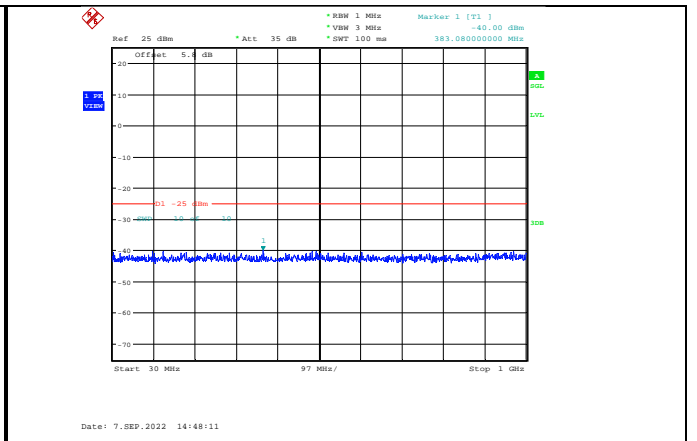

Band5-10MHz-64QAM-20600-1RB#0-Range1:30~1000MHz

Band5-10MHz-64QAM-20525-1RB#0-Range1:30~1000MHz

Band5-10MHz-64QAM-20600-1RB#0-Range2:1000~10000MHz

Band7-5MHz-QPSK-20775-1RB#0-Range1:30~1000MHz

Band7-5MHz-QPSK-21100-1RB#0-Range1:30~1000MHz