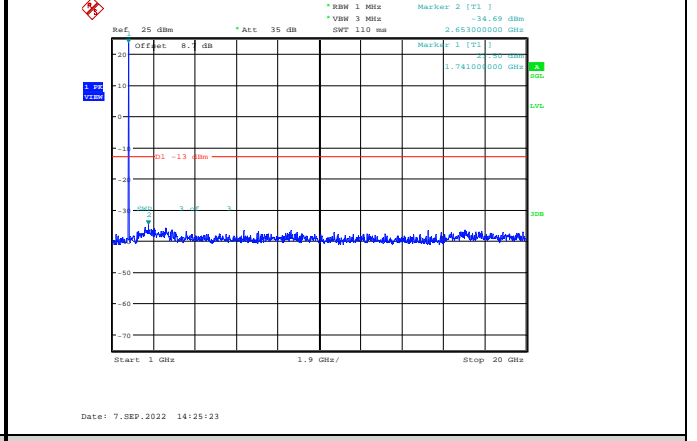

Band4-5MHz-QPSK-20375-1RB#0-Range1:30~1000MHz

Band4-5MHz-QPSK-20375-1RB#0-Range2:1000~20000MHz