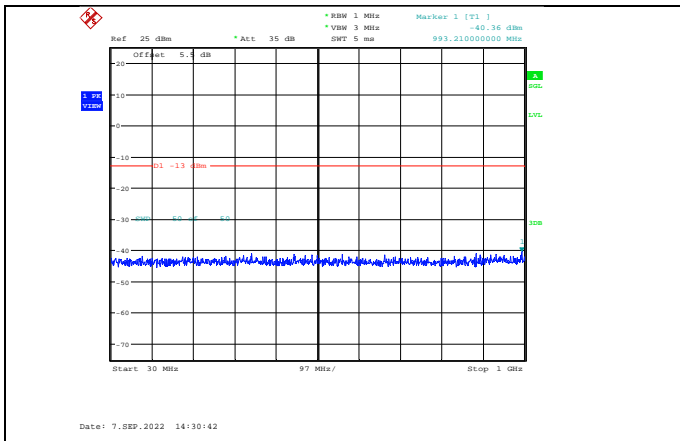

Band4-20MHz-QPSK-20175-1RB#0-Range2:1000~20000MHz

Band4-20MHz-QPSK-20050-1RB#0-Range2:1000~20000MHz

Band4-20MHz-QPSK-20300-1RB#0-Range1:30~1000MHz

Band4-20MHz-QPSK-20175-1RB#0-Range1:30~1000MHz

Band4-20MHz-QPSK-20300-1RB#0-Range2:1000~20000MHz