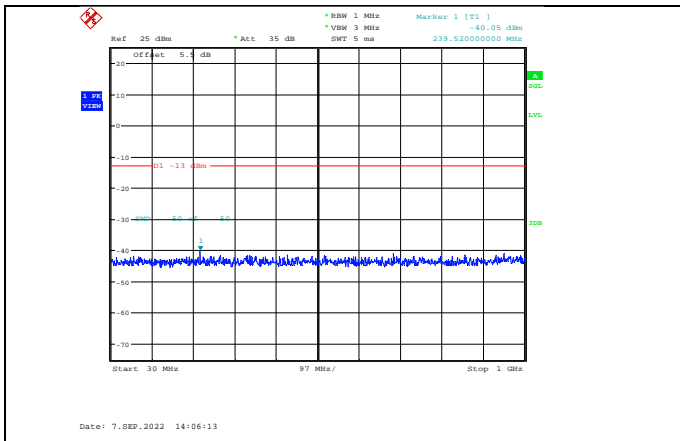

Band2-20MHz-QPSK-18900-1RB#0-Range1:30~1000MHz

Band2-20MHz-16QAM-18700-1RB#0-Range1:30~1000MHz