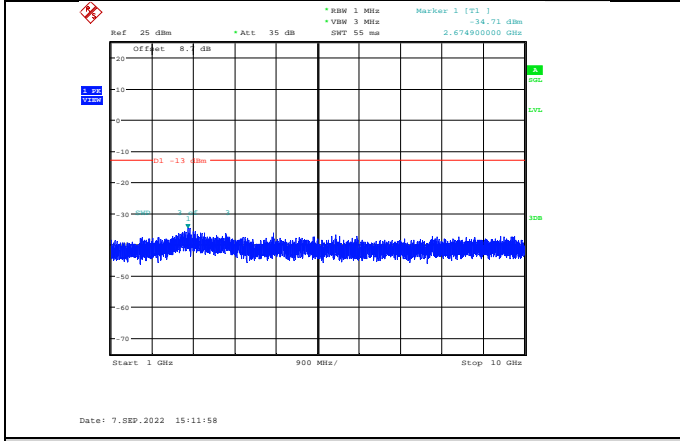

**Band12-3MHz-16QAM-23025-1RB#0-
Range1:30~1000MHz**

**Band12-3MHz-16QAM-23025-1RB#0-
Range2:1000~10000MHz**