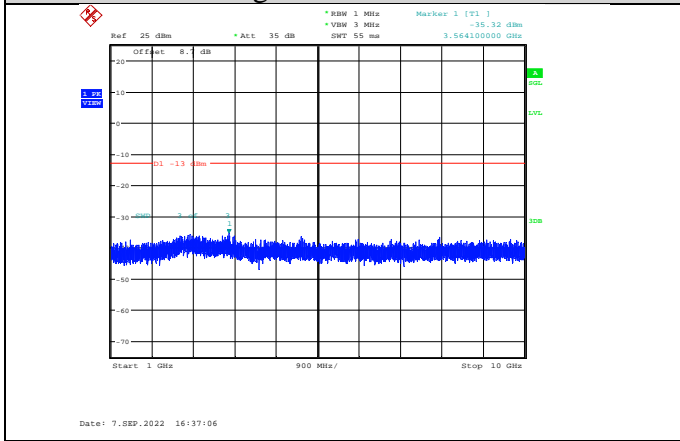

**Band5-10MHz-16QAM-20450-1RB#0-
Range1:30~1000MHz**

**Band5-10MHz-16QAM-20450-1RB#0-
Range2:1000~10000MHz**