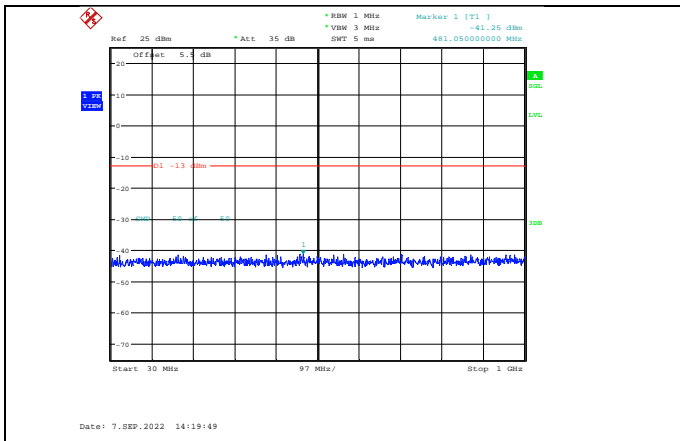

Band4-1.4MHz-64QAM-20175-1RB#0-Range1:30~1000MHz

Band4-3MHz-QPSK-19965-1RB#0-Range1:30~1000MHz