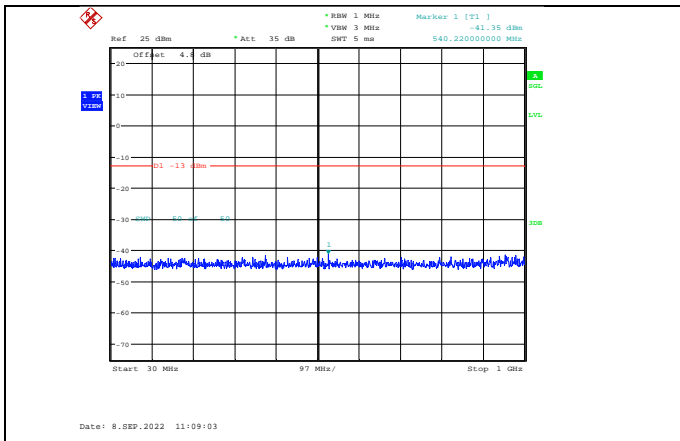

**Band4-3MHz-16QAM-20175-1RB#0-
Range1:30~1000MHz**

Band4-3MHz-64QAM-19965-1RB#0-Range1:30~1000MHz