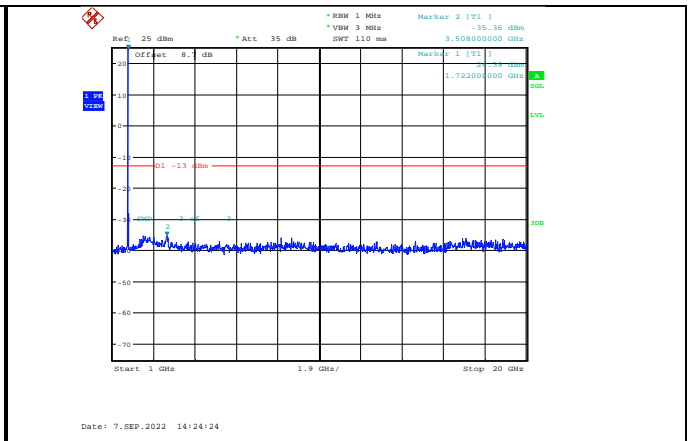

Band4-3MHz-64QAM-20385-1RB#0-Range2:1000~20000MHz

Band4-5MHz-QPSK-20175-1RB#0-Range2:1000~20000MHz