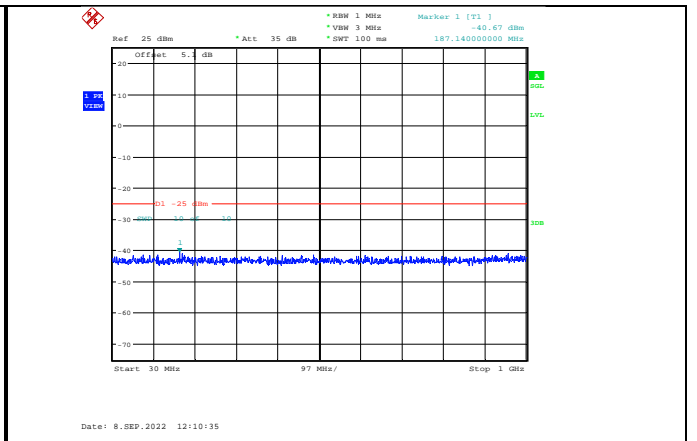

**Band7-5MHz-16QAM-21425-1RB#0-
Range3:3000~26500MHz**

**Band7-5MHz-64QAM-21100-1RB#0-
Range1:30~1000MHz**