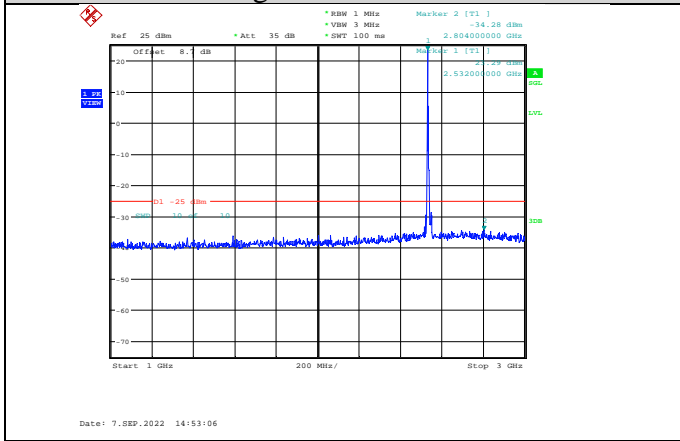

Band7-10MHz-QPSK-21100-1RB#0-Range1:30~1000MHz

Band7-10MHz-QPSK-21100-1RB#0-Range2:1000~3000MHz