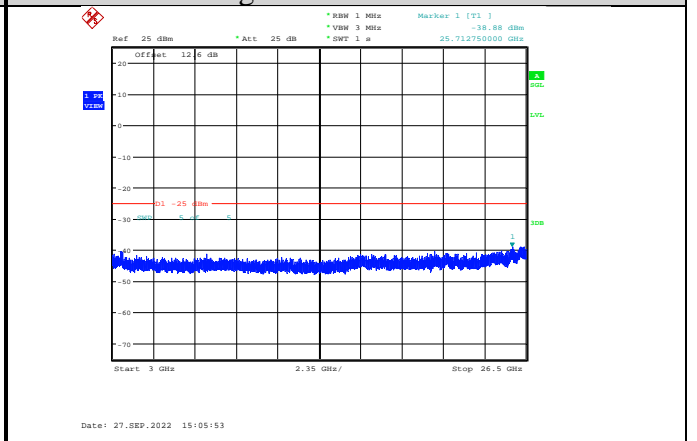

**Band7-5MHz-64QAM-21100-1RB#0-
Range2:1000~3000MHz**

**Band7-5MHz-64QAM-21100-1RB#0-
Range3:3000~26500MHz**