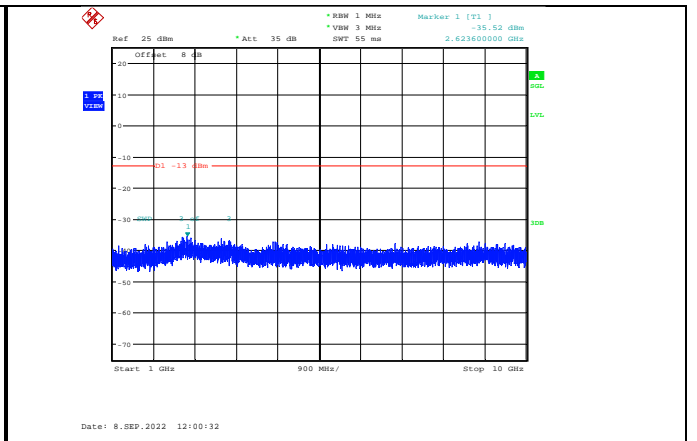

**Band5-10MHz-16QAM-20600-1RB#0-
Range2:1000~10000MHz**

Band5-10MHz-64QAM-20525-1RB#0-Range2:1000~10000MHz