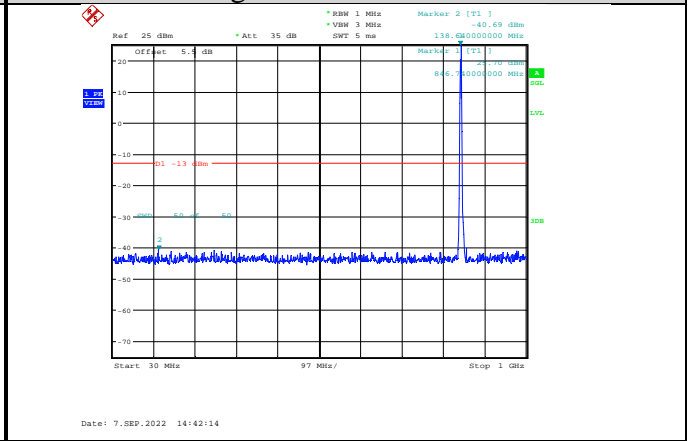

**Band5-3MHz-16QAM-20525-1RB#0-
Range2:1000~10000MHz**

**Band5-3MHz-16QAM-20635-1RB#0-
Range1:30~1000MHz**