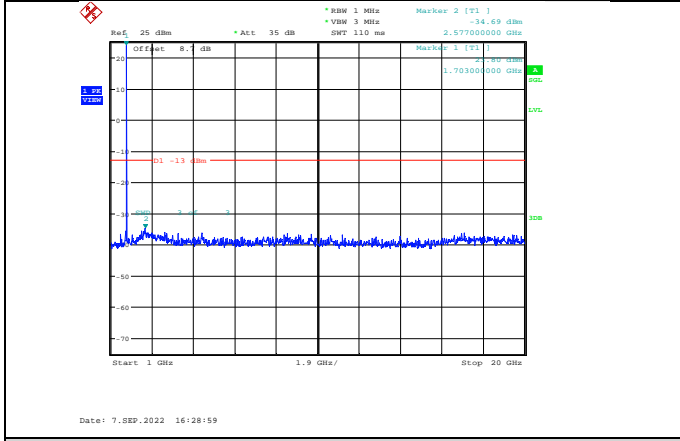

Band4-15MHz-16QAM-20025-1RB#0-Range1:30~1000MHz

Band4-15MHz-16QAM-20025-1RB#0-Range2:1000~20000MHz