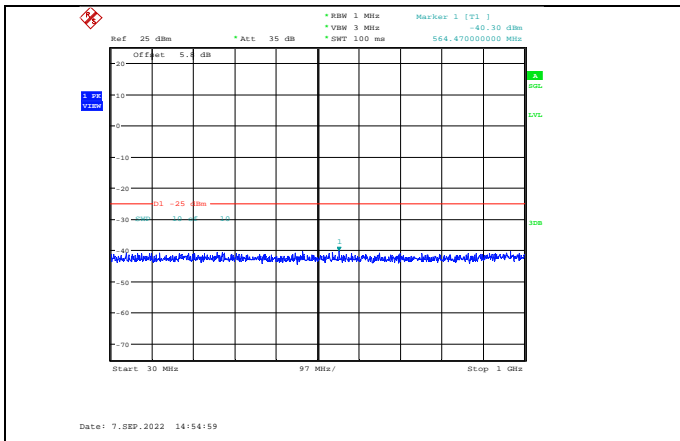

Band7-10MHz-16QAM-20800-1RB#0-Range3:3000~26500MHz

Band7-10MHz-16QAM-21400-1RB#0-Range1:30~1000MHz