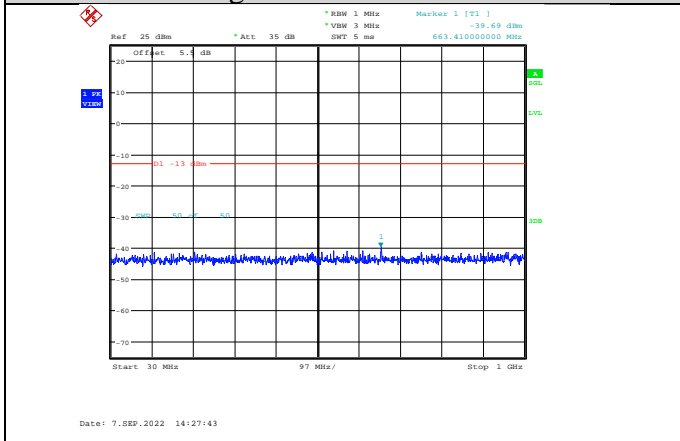

Band4-5MHz-64QAM-20375-1RB#0-Range2:1000~20000MHz

Band4-10MHz-QPSK-20000-1RB#0-Range1:30~1000MHz

Band4-10MHz-QPSK-20175-1RB#0-Range2:1000~20000MHz

Band4-10MHz-QPSK-20000-1RB#0-Range2:1000~20000MHz

Band4-10MHz-QPSK-20350-1RB#0-Range1:30~1000MHz