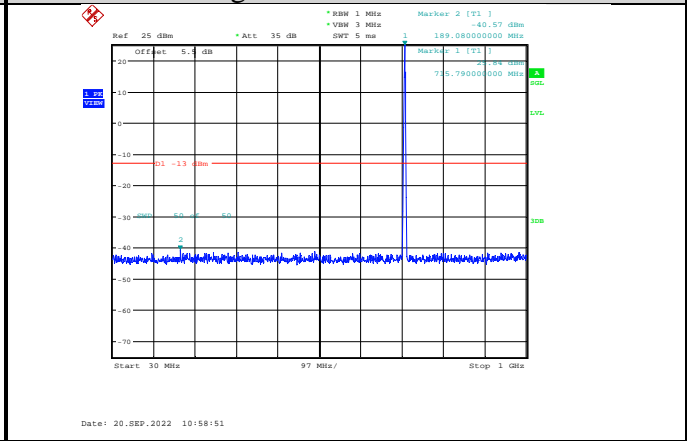

**Band12-1.4MHz-16QAM-23173-1RB#0-
Range2:1000~10000MHz**

**Band12-1.4MHz-64QAM-23017-1RB#0-
Range1:30~1000MHz**

**Band12-1.4MHz-64QAM-23095-1RB#0-
Range2:1000~10000MHz**

**Band12-1.4MHz-64QAM-23017-1RB#0-
Range2:1000~10000MHz**