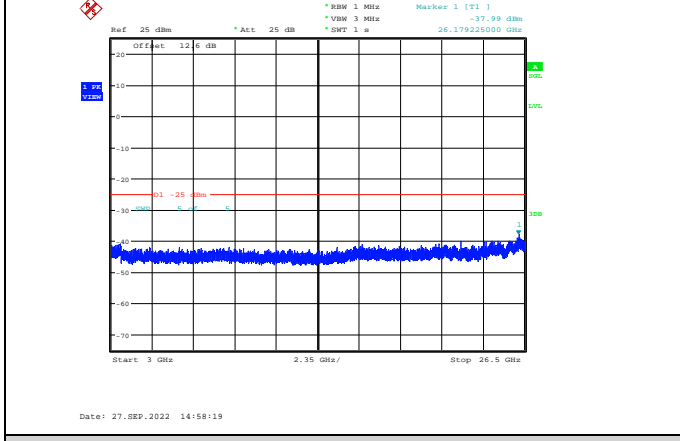

Band7-15MHz-16QAM-21100-1RB#0-Range2:1000~3000MHz

Band7-15MHz-16QAM-21100-1RB#0-Range3:3000~26500MHz