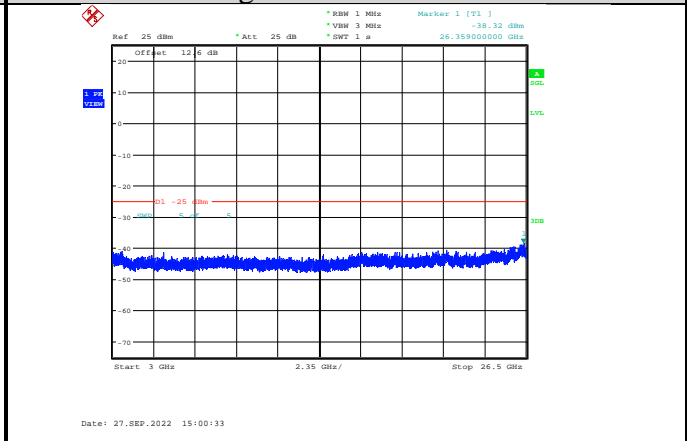

Band7-5MHz-64QAM-21425-1RB#0-Range1:30~1000MHz

Band7-10MHz-QPSK-20800-1RB#0-Range1:30~1000MHz

Band7-5MHz-64QAM-21425-1RB#0-Range2:1000~3000MHz

Band7-10MHz-QPSK-20800-1RB#0-Range2:1000~3000MHz

Band7-5MHz-64QAM-21425-1RB#0-Range3:3000~26500MHz