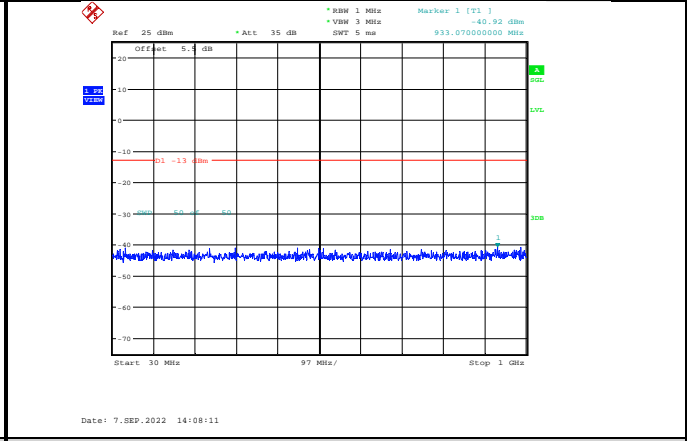

Band2-20MHz-QPSK-18900-1RB#0-Range1:30~1000MHz

Band2-20MHz-QPSK-19100-1RB#0-Range2:1000~20000MHz

Band2-20MHz-16QAM-18700-1RB#0-Range1:30~1000MHz

Band2-20MHz-16QAM-18900-1RB#0-Range2:1000~20000MHz

Band2-20MHz-16QAM-18700-1RB#0-Range2:1000~20000MHz