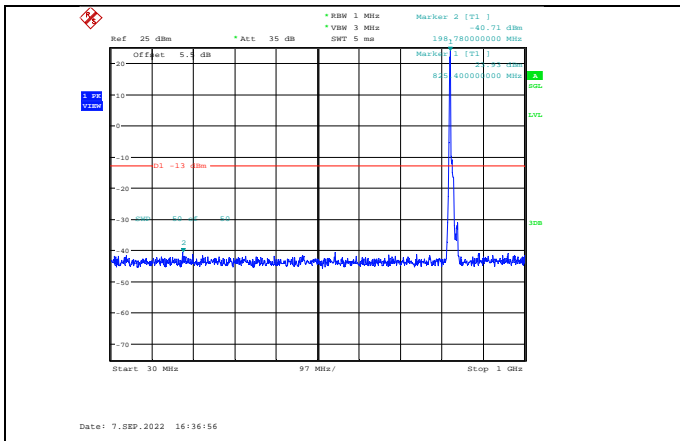

**Band5-10MHz-QPSK-20525-1RB#0-
Range1:30~1000MHz**

**Band5-10MHz-16QAM-20450-1RB#0-
Range1:30~1000MHz**