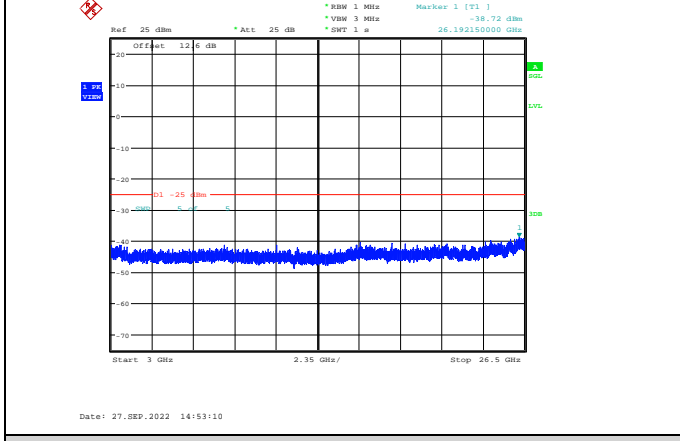

Band7-20MHz-64QAM-21100-1RB#0-Range1:30~1000MHz

Band7-20MHz-64QAM-21350-1RB#0-Range1:30~1000MHz

Band7-20MHz-64QAM-21100-1RB#0-Range2:1000~3000MHz

Band7-20MHz-64QAM-21350-1RB#0-Range2:1000~3000MHz

Band7-20MHz-64QAM-21100-1RB#0-Range3:3000~26500MHz