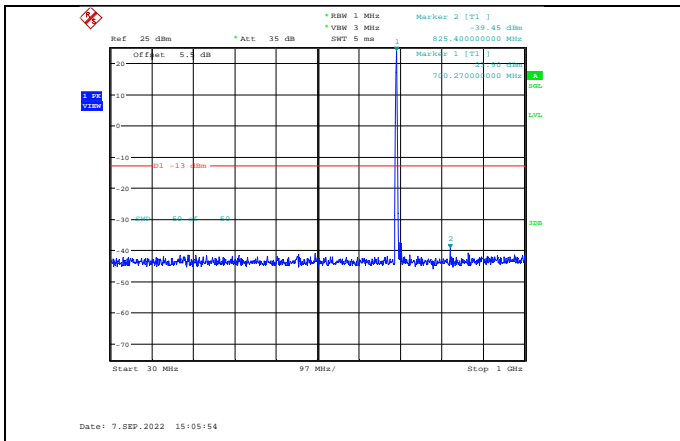

Band7-20MHz-64QAM-21100-1RB#0-Range3:3000~26500MHz

Band12-1.4MHz-QPSK-23017-1RB#0-Range1:30~1000MHz