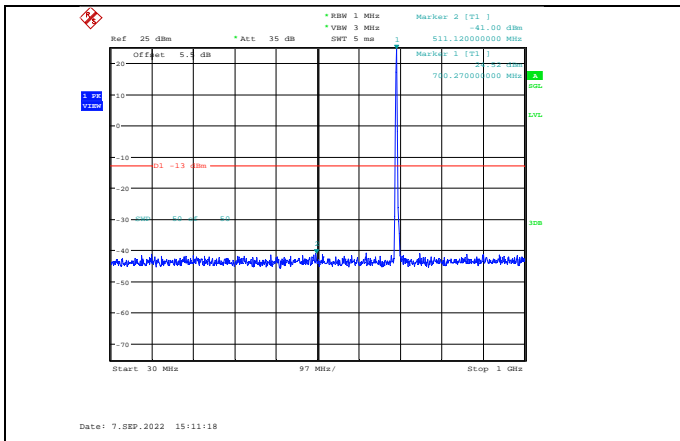

**Band12-1.4MHz-64QAM-23095-1RB#0-
Range1:30~1000MHz**

Band12-3MHz-QPSK-23025-1RB#0-Range1:30~1000MHz