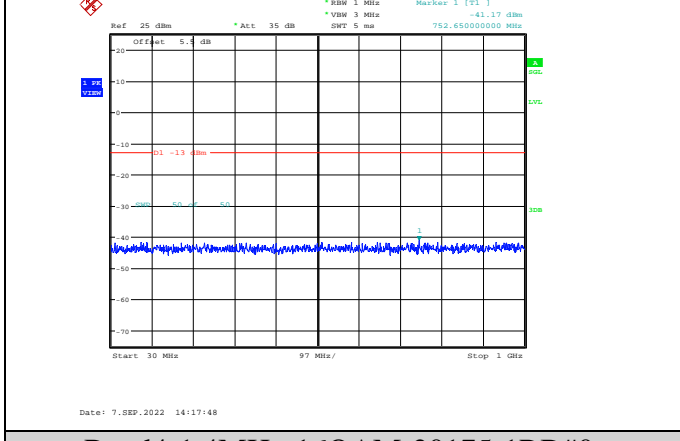

Band4-1.4MHz-16QAM-19957-1RB#0-Range1:30~1000MHz

Band4-1.4MHz-16QAM-20175-1RB#0-Range2:1000~20000MHz

Band4-1.4MHz-16QAM-19957-1RB#0-Range2:1000~20000MHz

Band4-1.4MHz-16QAM-20393-1RB#0-Range1:30~1000MHz

Band4-1.4MHz-16QAM-20175-1RB#0-Range1:30~1000MHz