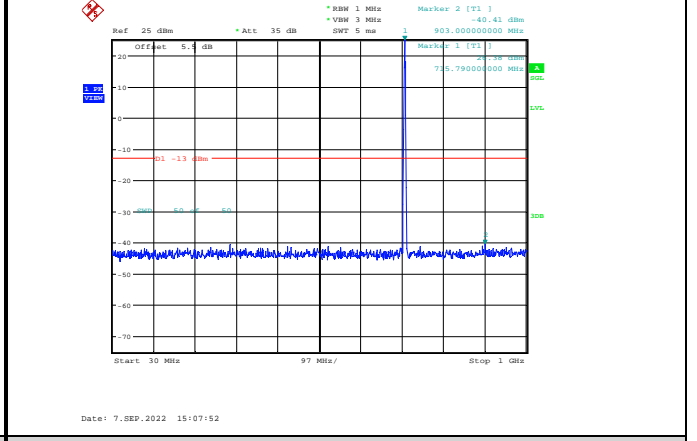

Band7-20MHz-64QAM-21350-1RB#0-Range3:3000~26500MHz

Band12-1.4MHz-QPSK-23017-1RB#0-Range1:30~1000MHz

Band12-1.4MHz-QPSK-23095-1RB#0-Range2:1000~10000MHz

Band12-1.4MHz-QPSK-23017-1RB#0-Range2:1000~10000MHz