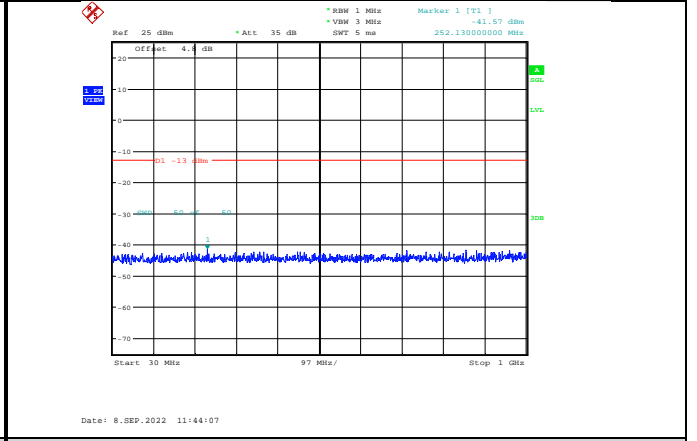

Band2-15MHz-64QAM-18675-1RB#0-Range1:30~1000MHz

Band2-15MHz-64QAM-18900-1RB#0-Range2:1000~20000MHz

Band2-15MHz-64QAM-18675-1RB#0-Range2:1000~20000MHz

Band2-15MHz-64QAM-19125-1RB#0-Range1:30~1000MHz

Band2-15MHz-64QAM-18900-1RB#0-Range1:30~1000MHz