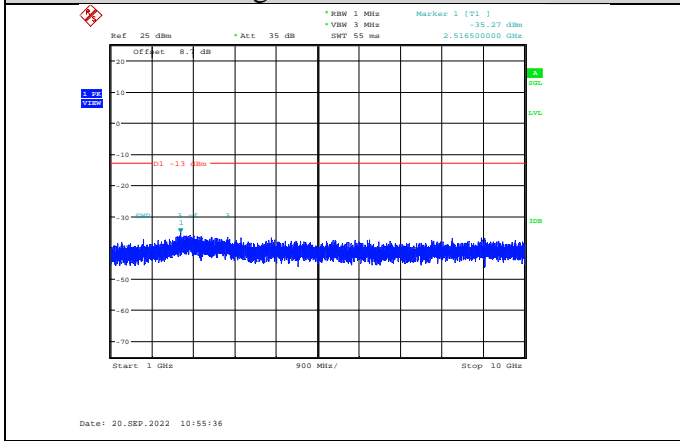

**Band12-1.4MHz-64QAM-23017-1RB#0-
Range1:30~1000MHz**

**Band12-1.4MHz-64QAM-23017-1RB#0-
Range2:1000~10000MHz**