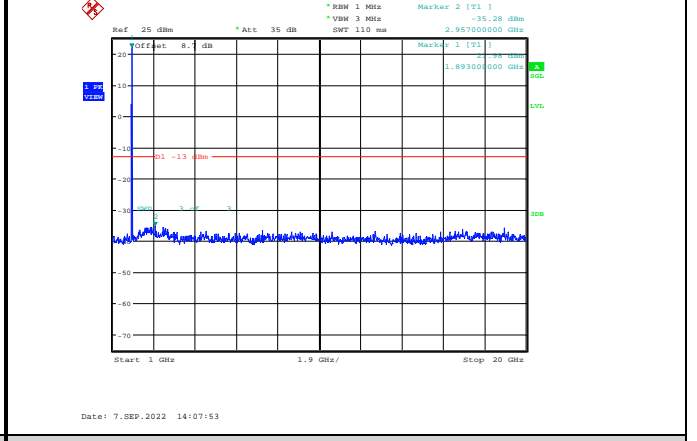

Band2-20MHz-QPSK-19100-1RB#0-Range1:30~1000MHz

Band2-20MHz-QPSK-19100-1RB#0-Range2:1000~20000MHz