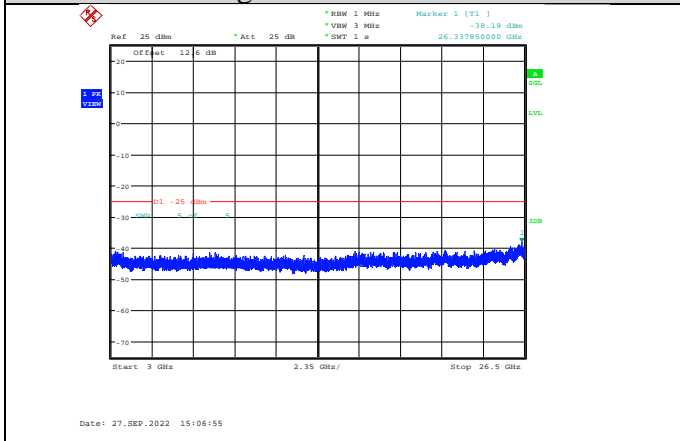

Band7-5MHz-64QAM-21425-1RB#0-Range1:30~1000MHz

Band7-10MHz-QPSK-20800-1RB#0-Range1:30~1000MHz

Band7-5MHz-64QAM-21425-1RB#0-Range2:1000~3000MHz

Band7-10MHz-QPSK-20800-1RB#0-Range2:1000~3000MHz

Band7-5MHz-64QAM-21425-1RB#0-Range3:3000~26500MHz