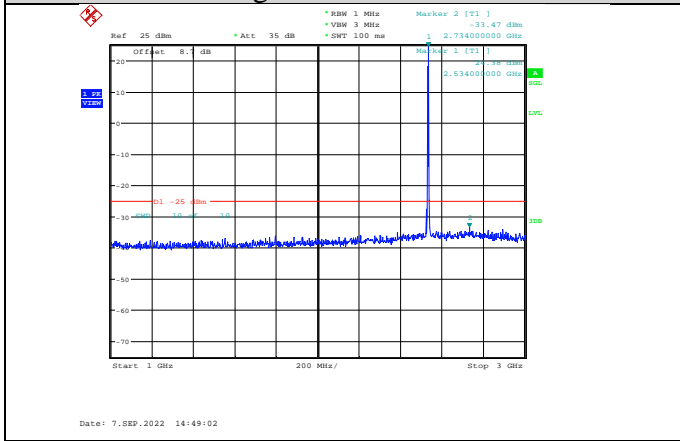

**Band7-5MHz-16QAM-21100-1RB#0-
Range1:30~1000MHz**

**Band7-5MHz-16QAM-21100-1RB#0-
Range2:1000~3000MHz**