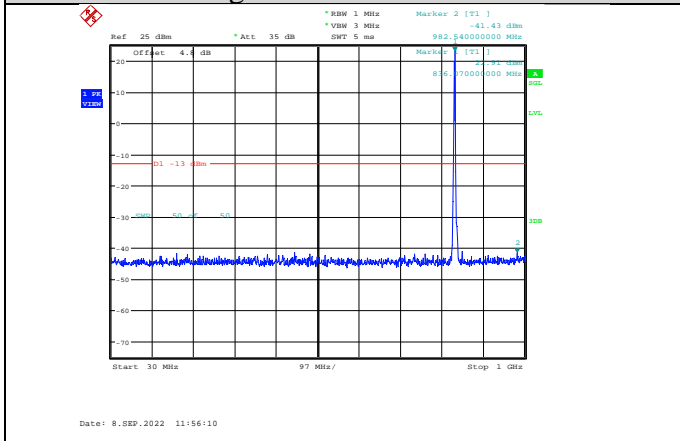

**Band5-3MHz-64QAM-20415-1RB#0-
Range2:1000~10000MHz**

**Band5-3MHz-64QAM-20525-1RB#0-
Range1:30~1000MHz**