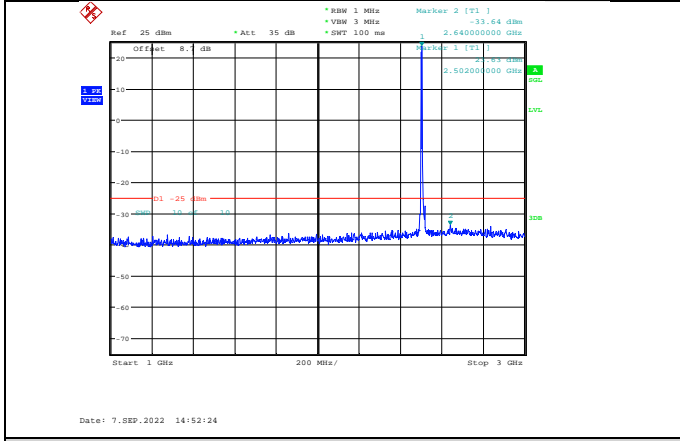

Band7-10MHz-QPSK-21100-1RB#0-Range3:3000~26500MHz

Band7-10MHz-QPSK-21400-1RB#0-Range3:3000~26500MHz

Band7-10MHz-16QAM-20800-1RB#0-Range1:30~1000MHz

Band7-10MHz-16QAM-21100-1RB#0-Range1:30~1000MHz

Band7-10MHz-16QAM-20800-1RB#0-Range2:1000~3000MHz