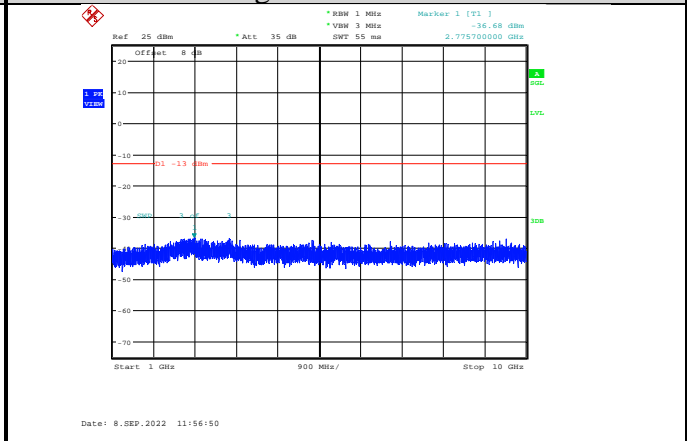

**Band5-3MHz-64QAM-20635-1RB#0-
Range1:30~1000MHz**

**Band5-3MHz-64QAM-20635-1RB#0-
Range2:1000~10000MHz**