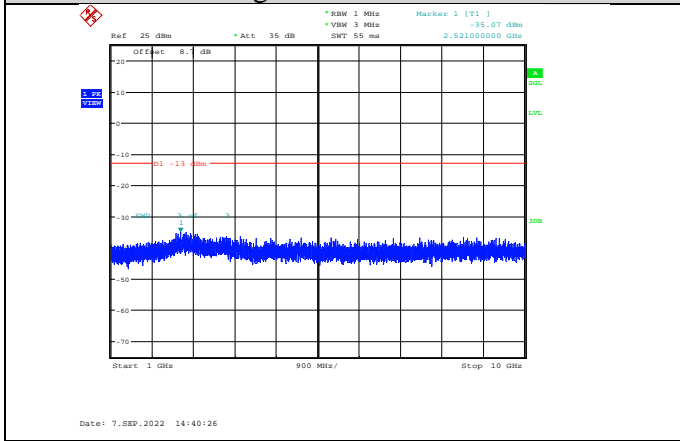

**Band5-3MHz-16QAM-20415-1RB#0-
Range1:30~1000MHz**

**Band5-3MHz-16QAM-20415-1RB#0-
Range2:1000~10000MHz**