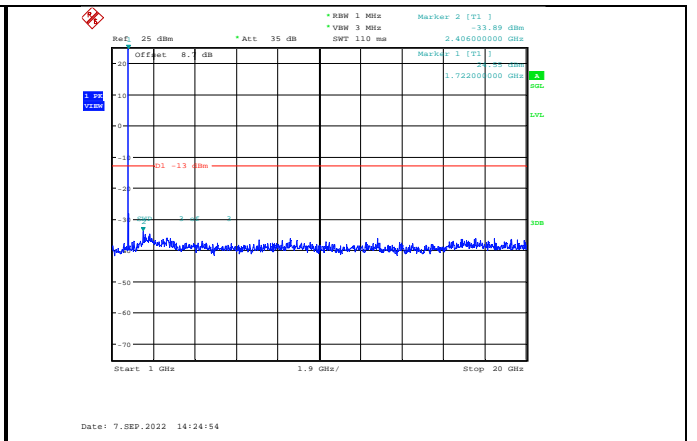

Band4-5MHz-QPSK-20375-1RB#0-Range1:30~1000MHz

Band4-5MHz-QPSK-20175-1RB#0-Range1:30~1000MHz

Band4-5MHz-QPSK-20375-1RB#0-Range2:1000~20000MHz

**Band4-5MHz-16QAM-19975-1RB#0-
Range1:30~1000MHz**

**Band4-5MHz-16QAM-20175-1RB#0-
Range2:1000~20000MHz**