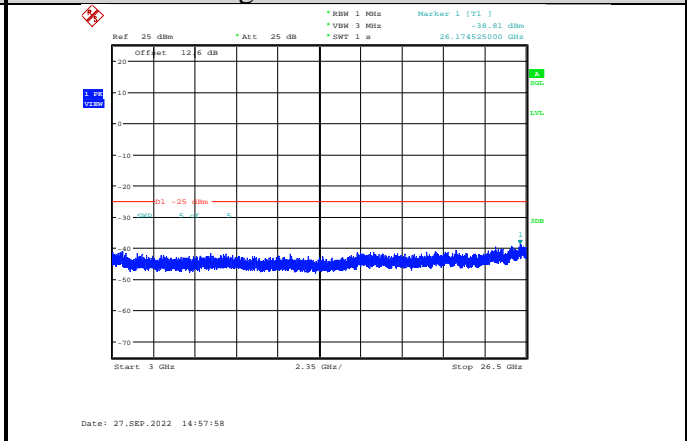

Band7-15MHz-QPSK-20825-1RB#0-Range1:30~1000MHz

Band7-15MHz-QPSK-21100-1RB#0-Range1:30~1000MHz

Band7-15MHz-QPSK-20825-1RB#0-Range2:1000~3000MHz

Band7-15MHz-QPSK-21100-1RB#0-Range2:1000~3000MHz

Band7-15MHz-QPSK-20825-1RB#0-Range3:3000~26500MHz