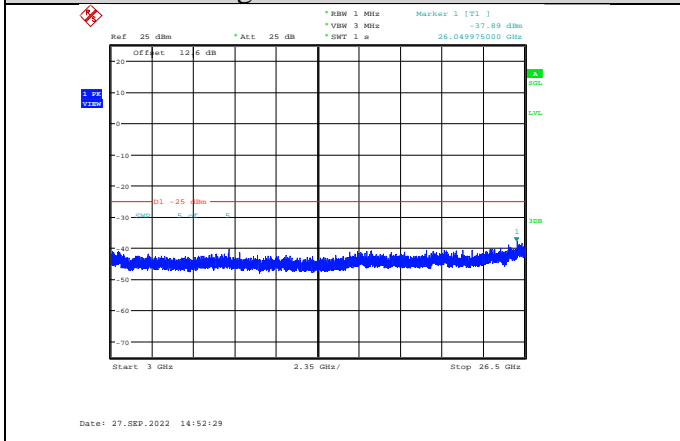

Band7-20MHz-QPSK-21100-1RB#0-Range2:1000~3000MHz

Band7-20MHz-QPSK-21100-1RB#0-Range3:3000~26500MHz