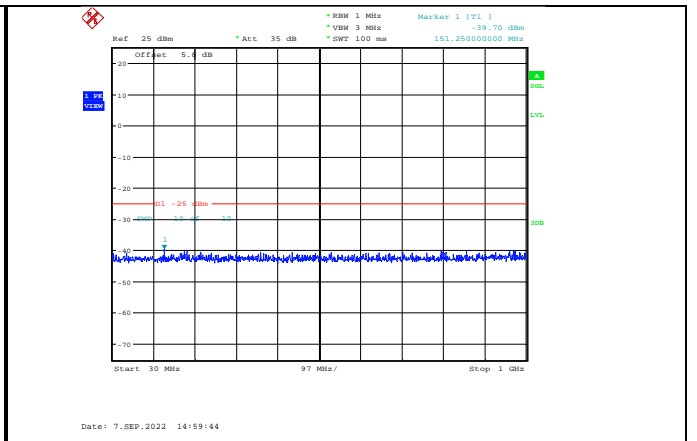

**Band7-15MHz-16QAM-20825-1RB#0-
Range2:1000~3000MHz**

**Band7-15MHz-QPSK-21375-1RB#0-
Range3:3000~26500MHz**

**Band7-15MHz-16QAM-20825-1RB#0-
Range3:3000~26500MHz**

Band7-15MHz-16QAM-21100-1RB#0-Range1:30~1000MHz