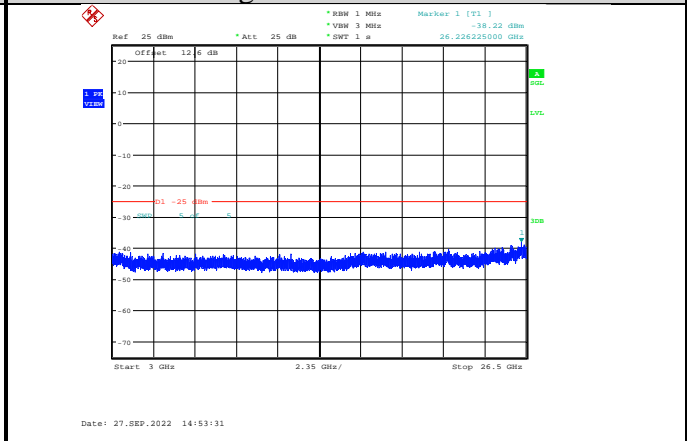

Band7-20MHz-QPSK-21350-1RB#0-Range2:1000~3000MHz

Band7-20MHz-QPSK-21350-1RB#0-Range3:3000~26500MHz