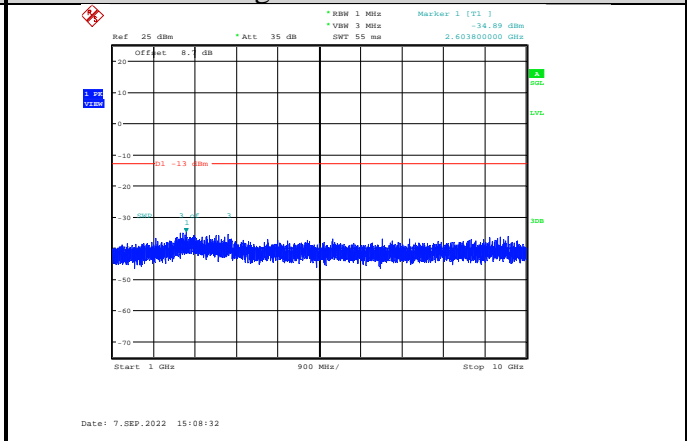

**Band12-1.4MHz-16QAM-23095-1RB#0-
Range2:1000~10000MHz**

**Band12-1.4MHz-16QAM-23017-1RB#0-
Range2:1000~10000MHz**

**Band12-1.4MHz-16QAM-23173-1RB#0-
Range1:30~1000MHz**

**Band12-1.4MHz-16QAM-23095-1RB#0-
Range1:30~1000MHz**