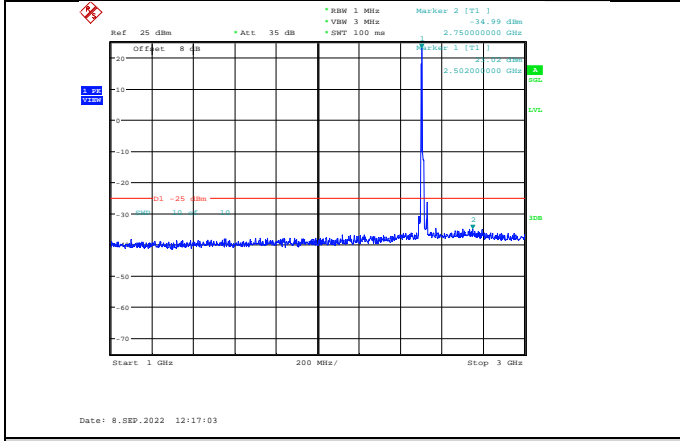

Band7-15MHz-64QAM-20825-1RB#0-Range1:30~1000MHz

Band7-15MHz-64QAM-20825-1RB#0-Range2:1000~3000MHz