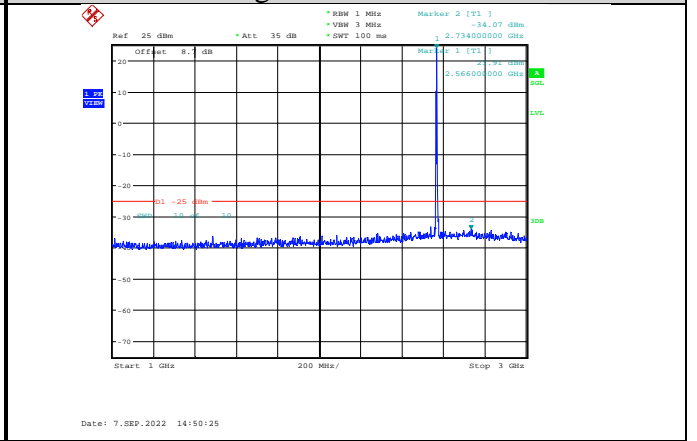

**Band7-5MHz-16QAM-21425-1RB#0-
Range1:30~1000MHz**

**Band7-5MHz-16QAM-21425-1RB#0-
Range2:1000~3000MHz**