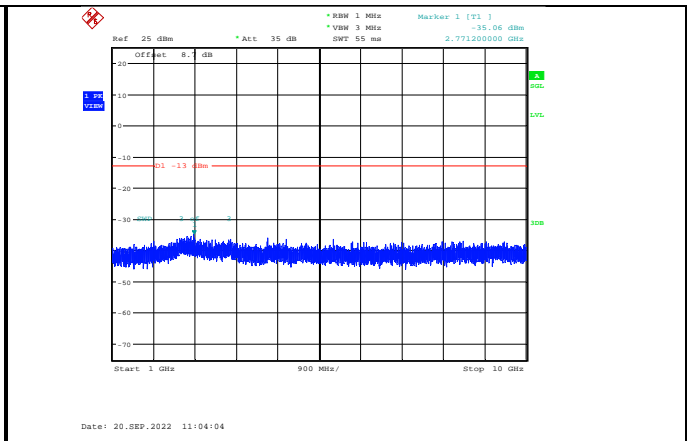

**Band12-3MHz-16QAM-23165-1RB#0-
Range2:1000~10000MHz**

**Band12-3MHz-64QAM-23095-1RB#0-
Range2:1000~10000MHz**