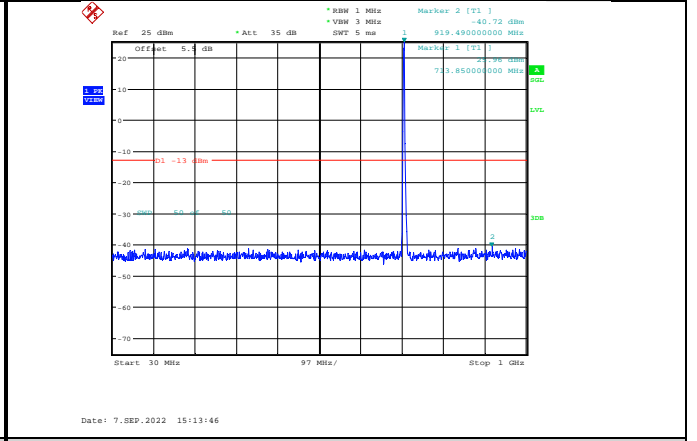

**Band12-3MHz-16QAM-23095-1RB#0-
Range2:1000~10000MHz**

**Band12-3MHz-16QAM-23165-1RB#0-
Range1:30~1000MHz**