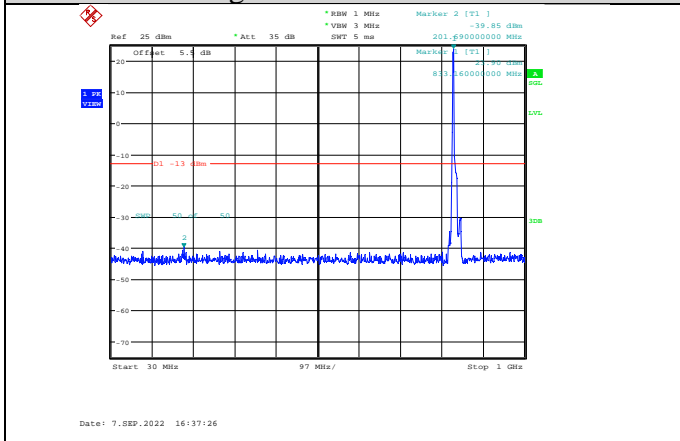

**Band5-10MHz-QPSK-20450-1RB#0-
Range2:1000~10000MHz**

**Band5-10MHz-QPSK-20525-1RB#0-
Range1:30~1000MHz**