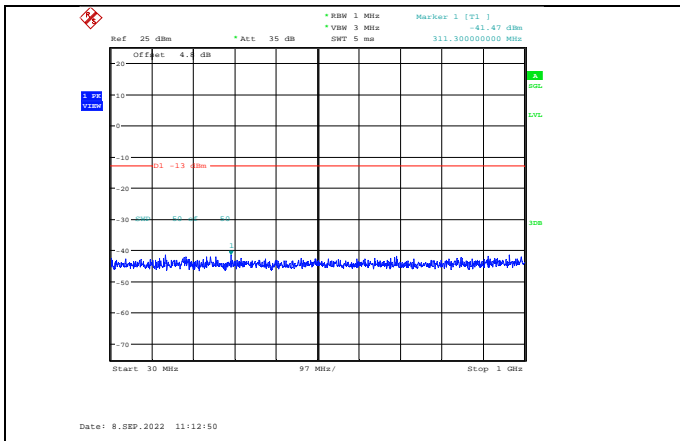

**Band4-5MHz-16QAM-19975-1RB#0-
Range2:1000~20000MHz**

**Band4-5MHz-16QAM-20375-1RB#0-
Range1:30~1000MHz**

**Band4-5MHz-16QAM-20175-1RB#0-
Range1:30~1000MHz**

**Band4-5MHz-16QAM-20375-1RB#0-
Range2:1000~20000MHz**