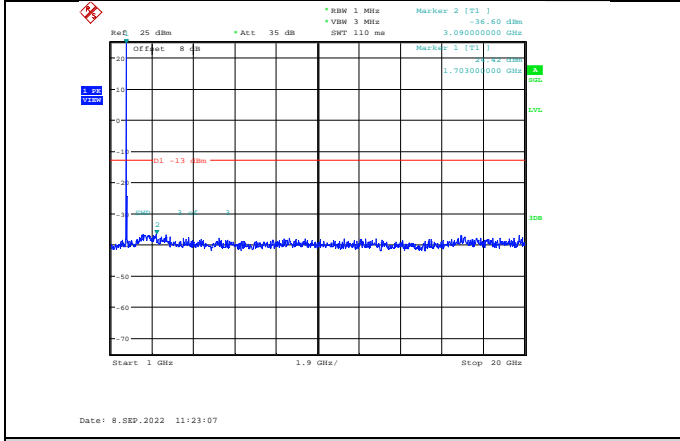

Band4-20MHz-64QAM-20050-1RB#0-Range1:30~1000MHz

Band4-20MHz-64QAM-20050-1RB#0-Range2:1000~20000MHz