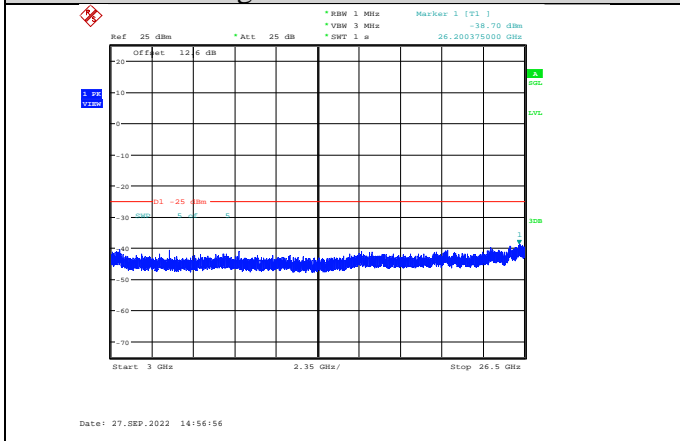

Band7-15MHz-QPSK-20825-1RB#0-Range1:30~1000MHz

Band7-15MHz-QPSK-21100-1RB#0-Range1:30~1000MHz

Band7-15MHz-QPSK-20825-1RB#0-Range2:1000~3000MHz

Band7-15MHz-QPSK-21100-1RB#0-Range2:1000~3000MHz

Band7-15MHz-QPSK-20825-1RB#0-Range3:3000~26500MHz