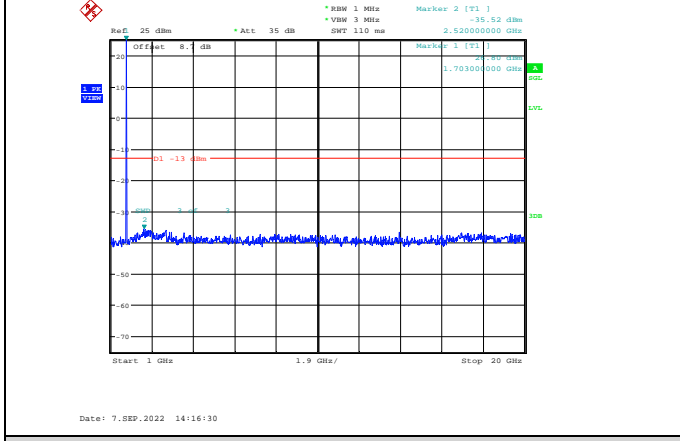

Band4-1.4MHz-QPSK-19957-1RB#0-Range1:30~1000MHz

Band4-1.4MHz-QPSK-19957-1RB#0-Range2:1000~20000MHz