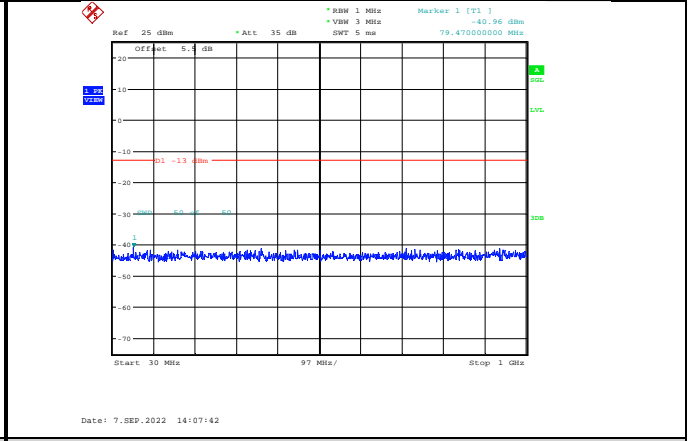

Band2-15MHz-64QAM-19125-1RB#0-Range2:1000~20000MHz

Band2-20MHz-QPSK-18700-1RB#0-Range1:30~1000MHz

Band2-20MHz-QPSK-18900-1RB#0-Range2:1000~20000MHz

Band2-20MHz-QPSK-18700-1RB#0-Range2:1000~20000MHz

Band2-20MHz-QPSK-19100-1RB#0-Range1:30~1000MHz