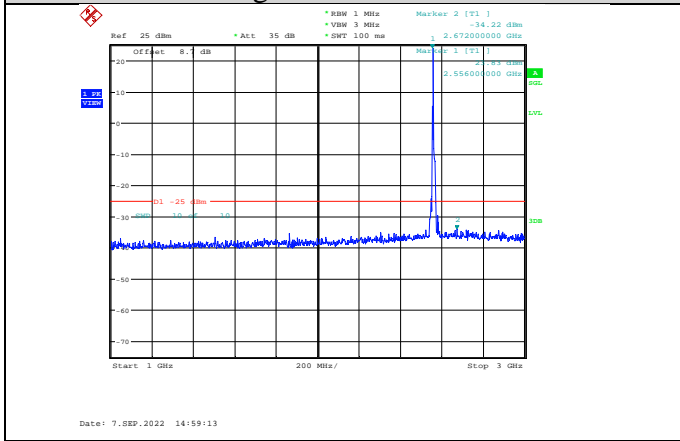

**Band7-15MHz-QPSK-21375-1RB#0-
Range1:30~1000MHz**

**Band7-15MHz-QPSK-21375-1RB#0-
Range2:1000~3000MHz**