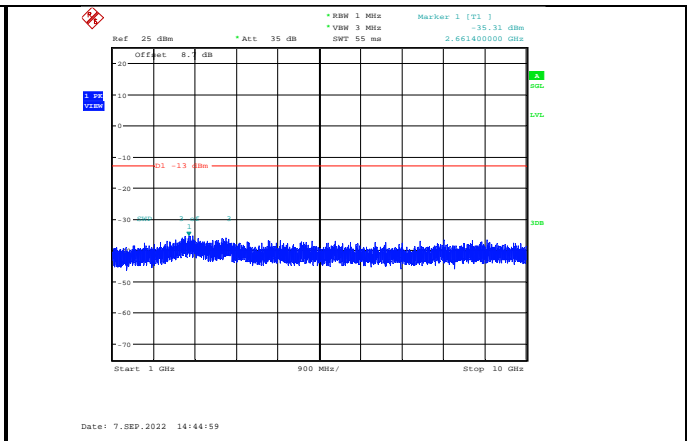

**Band5-5MHz-QPSK-20625-1RB#0-
Range2:1000~10000MHz**

**Band5-5MHz-16QAM-20525-1RB#0-
Range2:1000~10000MHz**