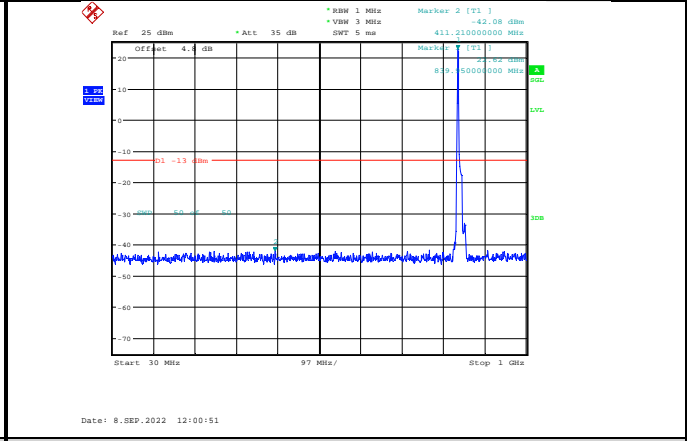

**Band5-10MHz-16QAM-20600-1RB#0-
Range2:1000~10000MHz**

Band5-10MHz-64QAM-20450-1RB#0-Range1:30~1000MHz

Band5-10MHz-64QAM-20525-1RB#0-Range2:1000~10000MHz

Band5-10MHz-64QAM-20450-1RB#0-Range2:1000~10000MHz