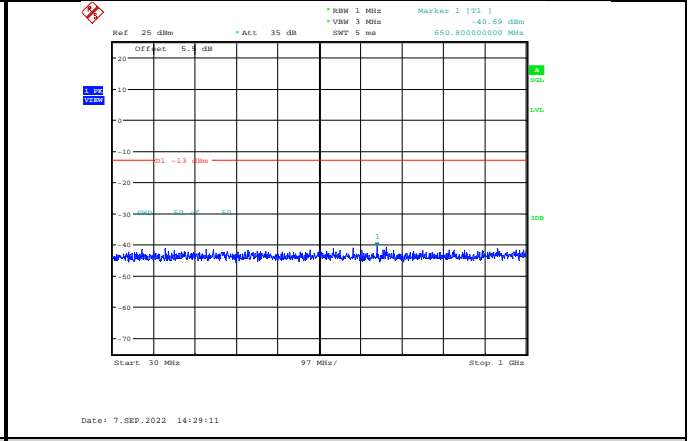

Band4-10MHz-QPSK-20175-1RB#0-Range1:30~1000MHz

Band4-10MHz-QPSK-20350-1RB#0-Range2:1000~20000MHz

Band4-10MHz-16QAM-20000-1RB#0-Range1:30~1000MHz

Band4-10MHz-16QAM-20175-1RB#0-Range2:1000~20000MHz

Band4-10MHz-16QAM-20000-1RB#0-Range2:1000~20000MHz