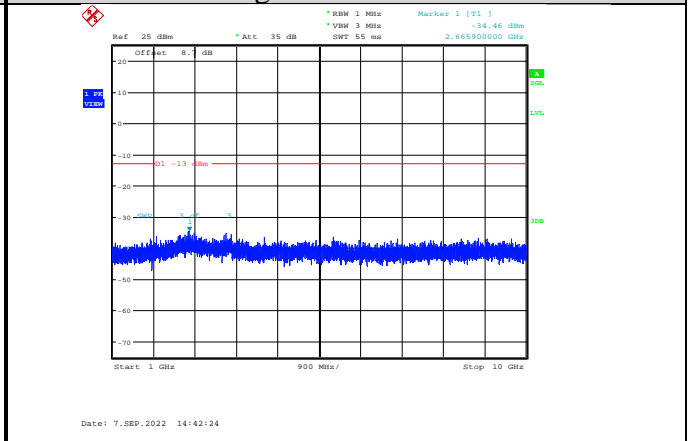

**Band5-3MHz-16QAM-20525-1RB#0-
Range2:1000~10000MHz**

**Band5-3MHz-16QAM-20415-1RB#0-
Range2:1000~10000MHz**

**Band5-3MHz-16QAM-20635-1RB#0-
Range1:30~1000MHz**

**Band5-3MHz-16QAM-20525-1RB#0-
Range1:30~1000MHz**