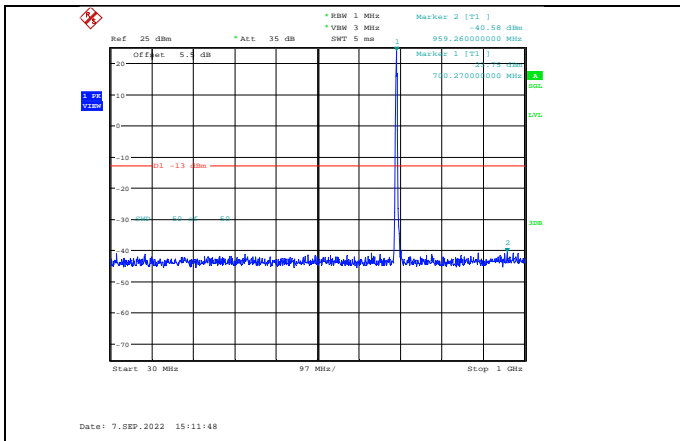

Band12-3MHz-QPSK-23095-1RB#0-Range2:1000~10000MHz

Band12-3MHz-QPSK-23025-1RB#0-Range2:1000~10000MHz

Band12-3MHz-QPSK-23165-1RB#0-Range1:30~1000MHz

Band12-3MHz-QPSK-23095-1RB#0-Range1:30~1000MHz

Band12-3MHz-QPSK-23165-1RB#0-Range2:1000~10000MHz