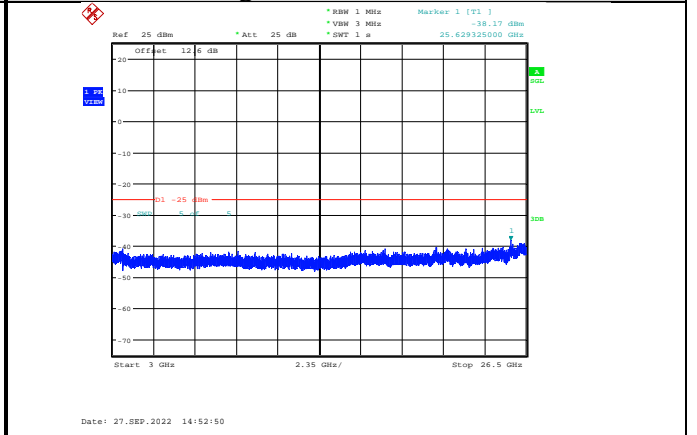

Band7-20MHz-16QAM-21100-1RB#0-Range2:1000~3000MHz

Band7-20MHz-16QAM-21100-1RB#0-Range3:3000~26500MHz