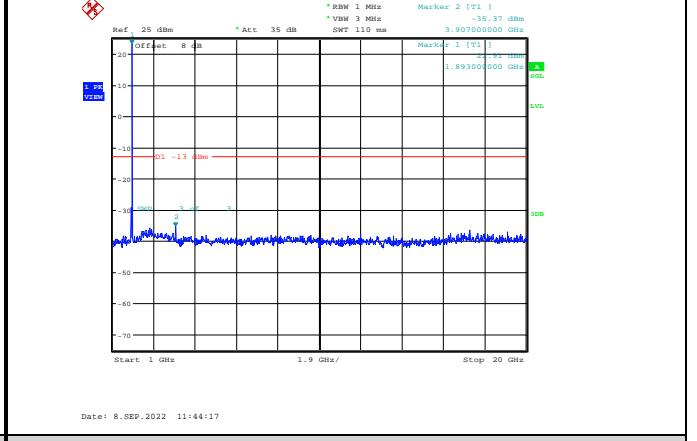

Band2-15MHz-64QAM-18675-1RB#0-Range1:30~1000MHz

Band2-15MHz-64QAM-18900-1RB#0-Range2:1000~20000MHz

Band2-15MHz-64QAM-18675-1RB#0-Range2:1000~20000MHz

Band2-15MHz-64QAM-19125-1RB#0-Range1:30~1000MHz

Band2-15MHz-64QAM-18900-1RB#0-Range1:30~1000MHz