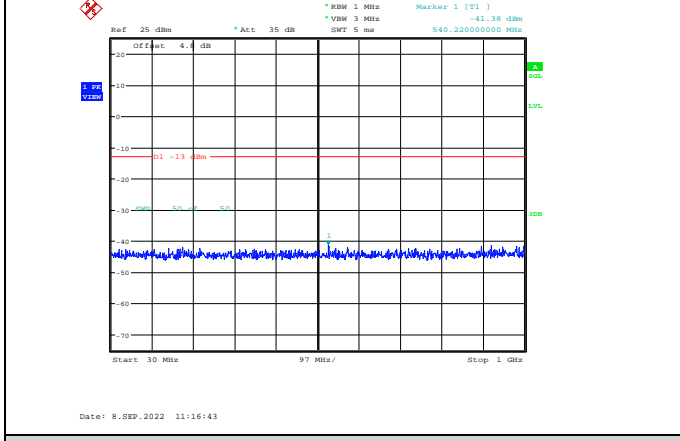

Band4-10MHz-64QAM-20000-1RB#0-Range2:1000~20000MHz

Band4-10MHz-64QAM-20175-1RB#0-Range1:30~1000MHz