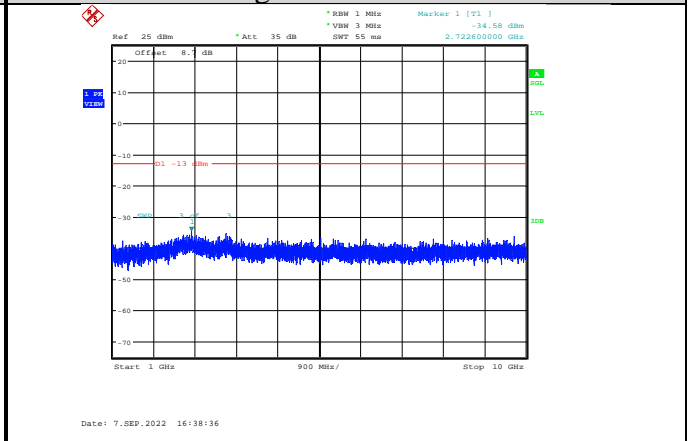

**Band5-10MHz-QPSK-20600-1RB#0-
Range1:30~1000MHz**

**Band5-10MHz-QPSK-20600-1RB#0-
Range2:1000~10000MHz**