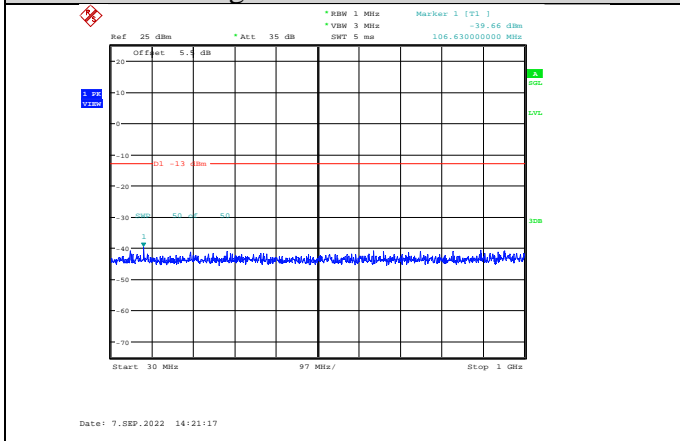

**Band4-3MHz-16QAM-19965-1RB#0-
Range2:1000~20000MHz**

**Band4-3MHz-16QAM-20175-1RB#0-
Range1:30~1000MHz**