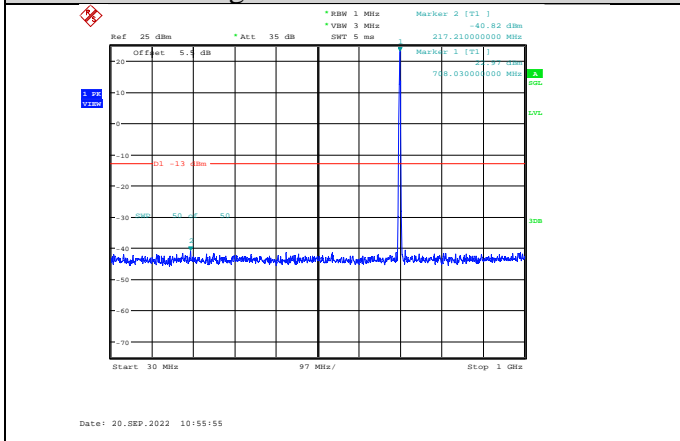

**Band12-1.4MHz-64QAM-23017-1RB#0-
Range2:1000~10000MHz**

**Band12-1.4MHz-64QAM-23095-1RB#0-
Range1:30~1000MHz**