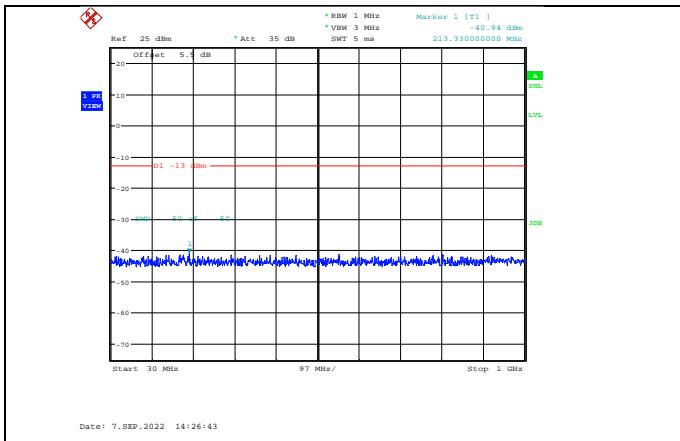

Band4-5MHz-64QAM-20175-1RB#0-Range1:30~1000MHz

Band4-10MHz-QPSK-20000-1RB#0-Range1:30~1000MHz