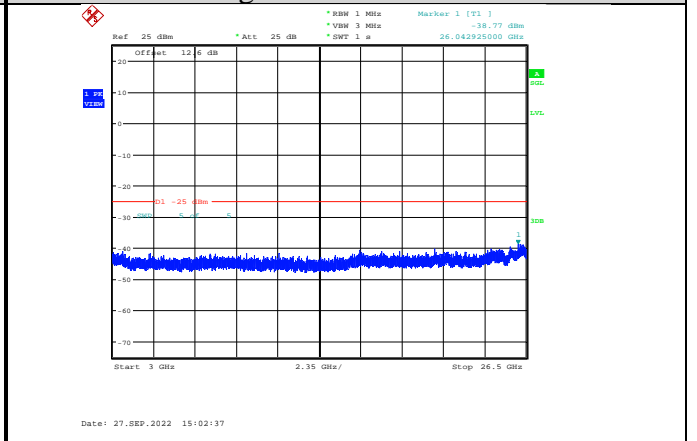

Band7-10MHz-QPSK-21400-1RB#0-Range2:1000~3000MHz

Band7-10MHz-QPSK-21400-1RB#0-Range3:3000~26500MHz