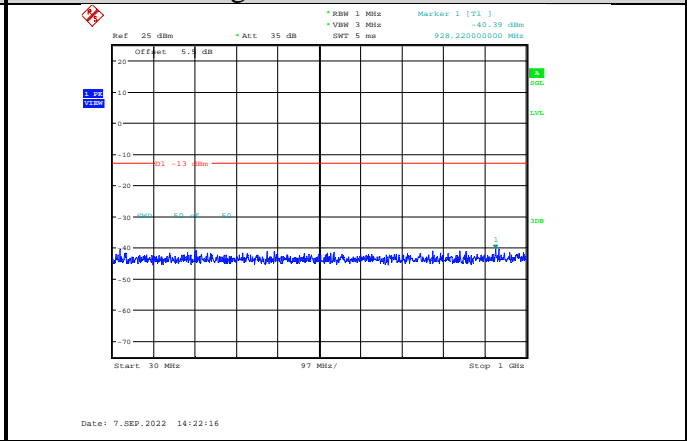

**Band4-3MHz-16QAM-20175-1RB#0-
Range2:1000~20000MHz**

**Band4-3MHz-16QAM-20385-1RB#0-
Range1:30~1000MHz**