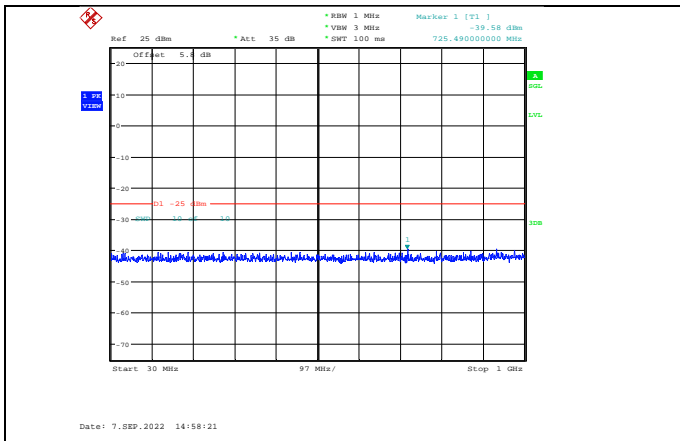

**Band7-15MHz-QPSK-21375-1RB#0-
Range3:3000~26500MHz**

Band7-15MHz-16QAM-21100-1RB#0-Range1:30~1000MHz