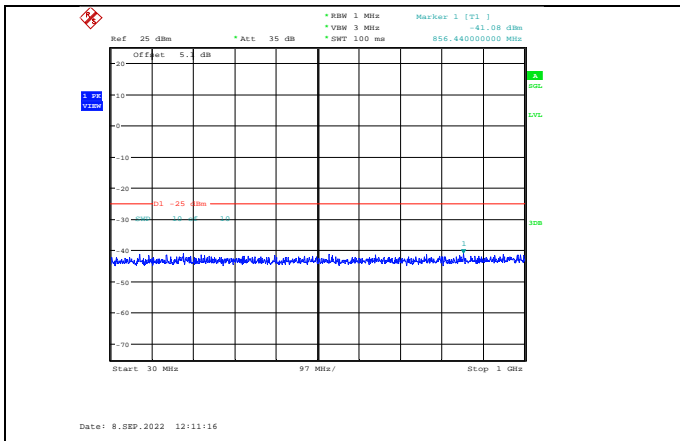

**Band7-5MHz-64QAM-20775-1RB#0-
Range2:1000~3000MHz**

**Band7-5MHz-64QAM-21100-1RB#0-
Range2:1000~3000MHz**

**Band7-5MHz-64QAM-20775-1RB#0-
Range3:3000~26500MHz**

**Band7-5MHz-64QAM-21100-1RB#0-
Range3:3000~26500MHz**