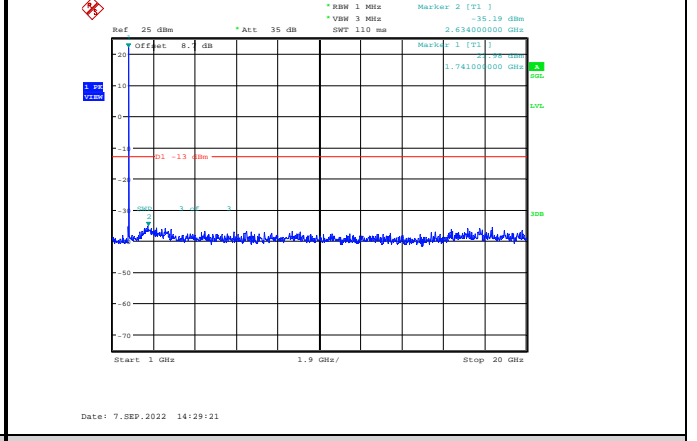

Band4-10MHz-16QAM-20350-1RB#0-Range1:30~1000MHz

Band4-10MHz-16QAM-20350-1RB#0-Range2:1000~20000MHz