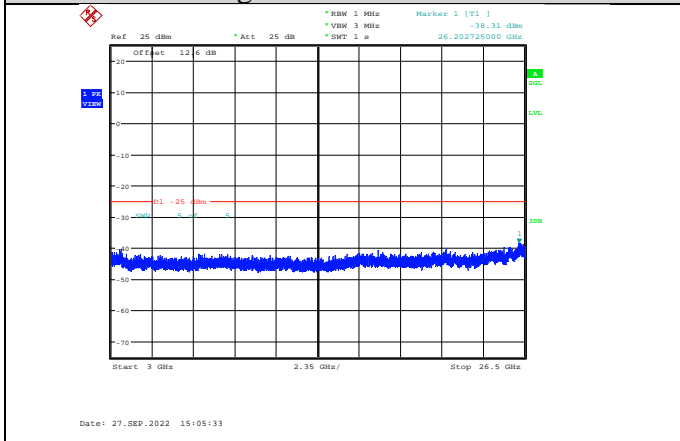

**Band7-5MHz-16QAM-21100-1RB#0-
Range1:30~1000MHz**

**Band7-5MHz-16QAM-21425-1RB#0-
Range1:30~1000MHz**

**Band7-5MHz-16QAM-21100-1RB#0-
Range2:1000~3000MHz**

**Band7-5MHz-16QAM-21425-1RB#0-
Range2:1000~3000MHz**