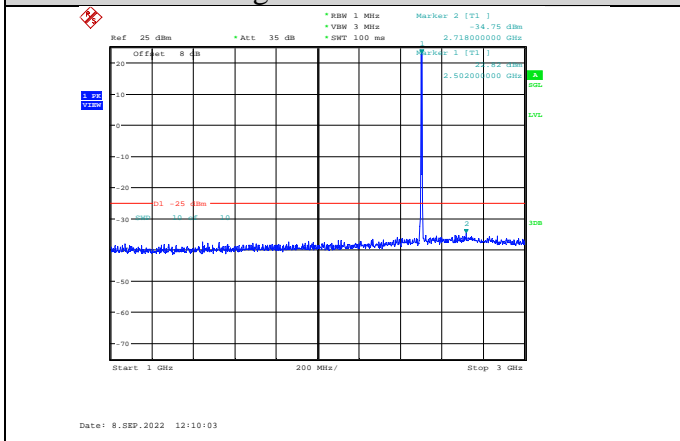

**Band7-5MHz-16QAM-21100-1RB#0-
Range3:3000~26500MHz**

**Band7-5MHz-16QAM-21425-1RB#0-
Range3:3000~26500MHz**

**Band7-5MHz-64QAM-20775-1RB#0-
Range1:30~1000MHz**

**Band7-5MHz-64QAM-21100-1RB#0-
Range1:30~1000MHz**