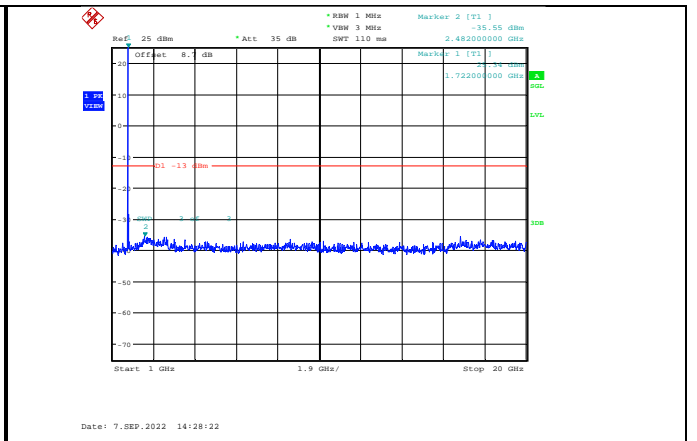

Band4-10MHz-QPSK-20350-1RB#0-Range2:1000~20000MHz

Band4-10MHz-16QAM-20175-1RB#0-Range2:1000~20000MHz