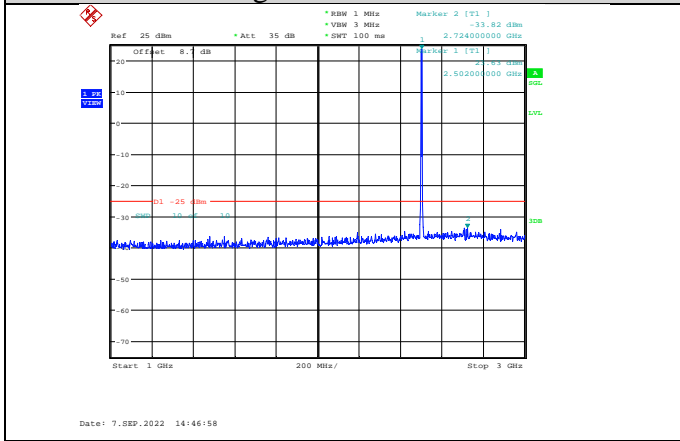

Band5-10MHz-64QAM-20600-1RB#0-Range1:30~1000MHz

Band5-10MHz-64QAM-20525-1RB#0-Range1:30~1000MHz

Band5-10MHz-64QAM-20600-1RB#0-Range2:1000~10000MHz

Band7-5MHz-QPSK-20775-1RB#0-Range1:30~1000MHz

Band7-5MHz-QPSK-21100-1RB#0-Range1:30~1000MHz