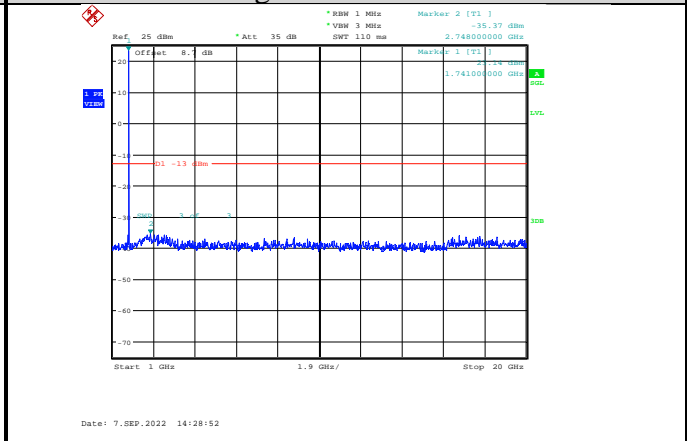

Band4-10MHz-QPSK-20350-1RB#0-Range1:30~1000MHz

Band4-10MHz-QPSK-20350-1RB#0-Range2:1000~20000MHz