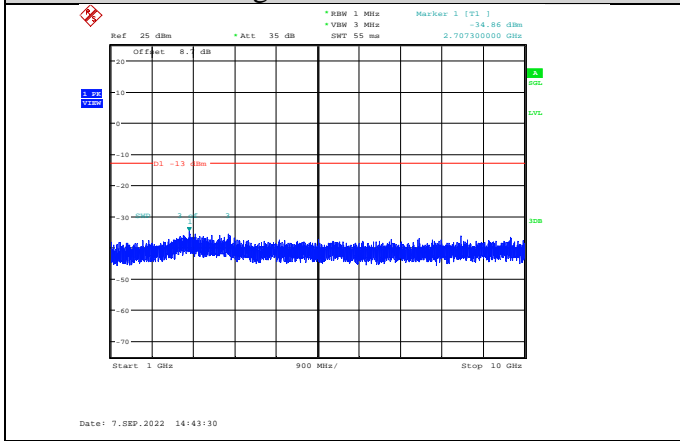

**Band5-5MHz-QPSK-20425-1RB#0-
Range1:30~1000MHz**

**Band5-5MHz-QPSK-20425-1RB#0-
Range2:1000~10000MHz**