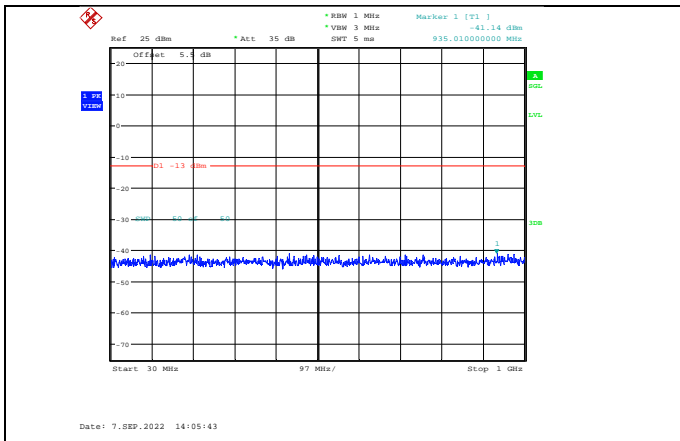

Band2-15MHz-64QAM-18900-1RB#0-Range1:30~1000MHz

Band2-20MHz-QPSK-18700-1RB#0-Range1:30~1000MHz