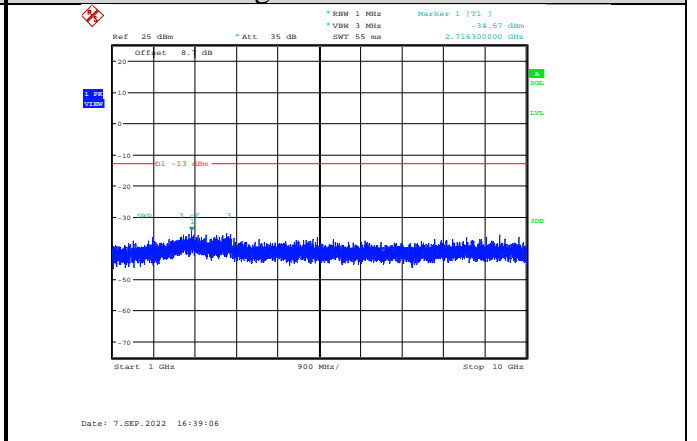

**Band5-10MHz-16QAM-20525-1RB#0-
Range2:1000~10000MHz**

**Band5-10MHz-16QAM-20450-1RB#0-
Range2:1000~10000MHz**

**Band5-10MHz-16QAM-20600-1RB#0-
Range1:30~1000MHz**

**Band5-10MHz-16QAM-20525-1RB#0-
Range1:30~1000MHz**