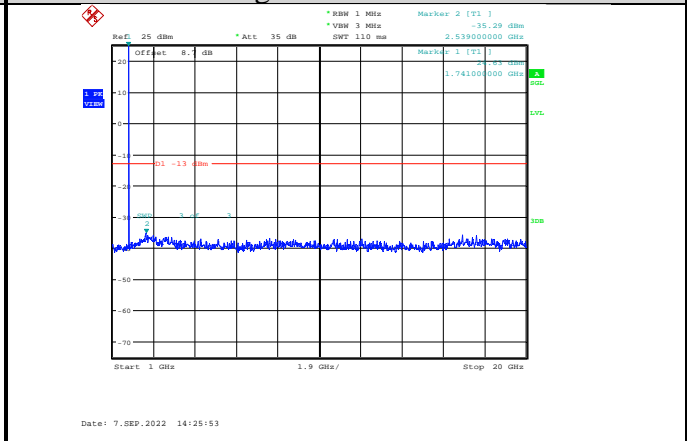

**Band4-5MHz-16QAM-20375-1RB#0-
Range1:30~1000MHz**

**Band4-5MHz-16QAM-20375-1RB#0-
Range2:1000~20000MHz**