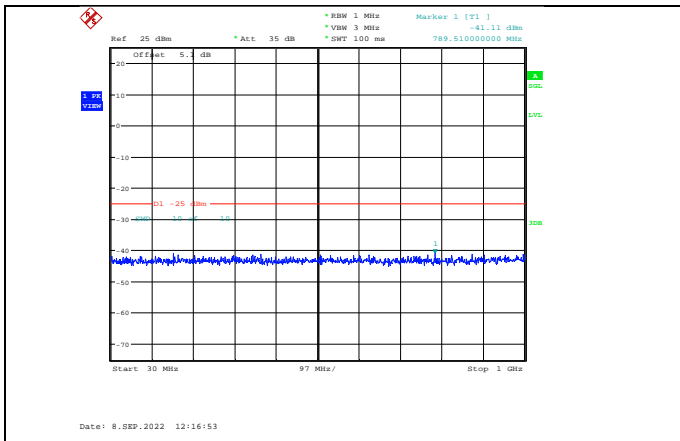

Band7-15MHz-16QAM-21375-1RB#0-Range1:30~1000MHz

Band7-15MHz-16QAM-21100-1RB#0-Range2:1000~3000MHz

Band7-15MHz-16QAM-21375-1RB#0-Range2:1000~3000MHz

Band7-15MHz-16QAM-21100-1RB#0-Range3:3000~26500MHz

Band7-15MHz-16QAM-21375-1RB#0-Range3:3000~26500MHz