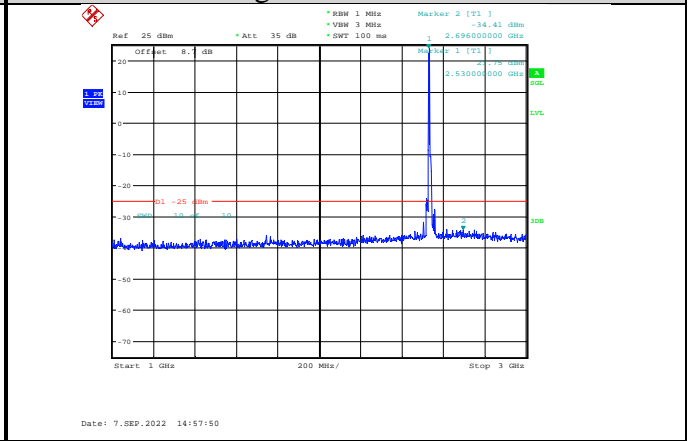

Band7-15MHz-QPSK-21100-1RB#0-Range1:30~1000MHz

Band7-15MHz-QPSK-21100-1RB#0-Range2:1000~3000MHz