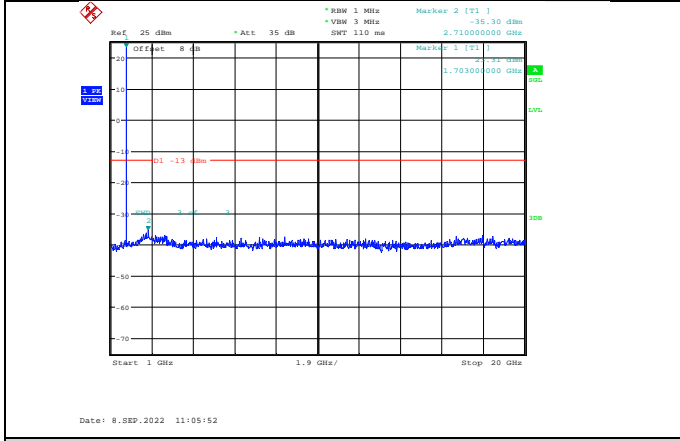

Band4-1.4MHz-64QAM-19957-1RB#0-Range1:30~1000MHz

Band4-1.4MHz-64QAM-19957-1RB#0-Range2:1000~20000MHz