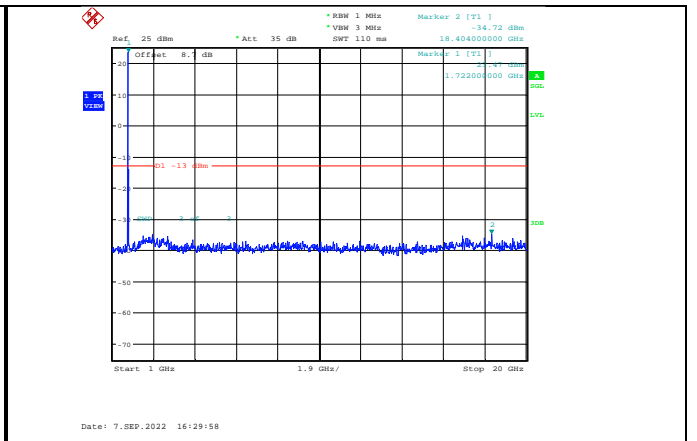

**Band4-15MHz-QPSK-20325-1RB#0-
Range2:1000~20000MHz**

Band4-15MHz-16QAM-20175-1RB#0-Range2:1000~20000MHz