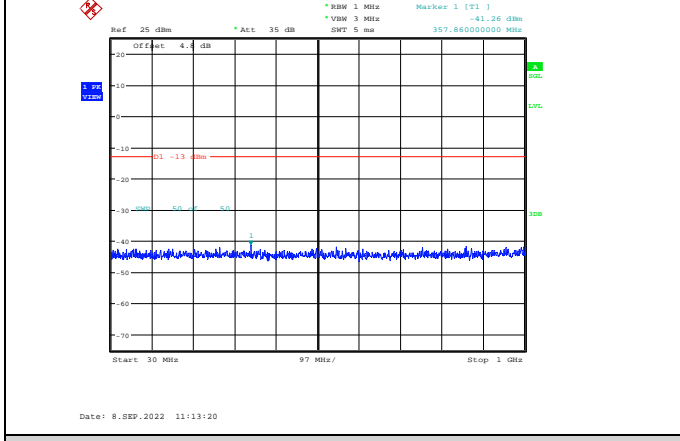

Band4-5MHz-64QAM-19975-1RB#0-Range1:30~1000MHz

Band4-5MHz-64QAM-20175-1RB#0-Range2:1000~20000MHz

Band4-5MHz-64QAM-19975-1RB#0-Range2:1000~20000MHz

Band4-5MHz-64QAM-20375-1RB#0-Range1:30~1000MHz

Band4-5MHz-64QAM-20175-1RB#0-Range1:30~1000MHz