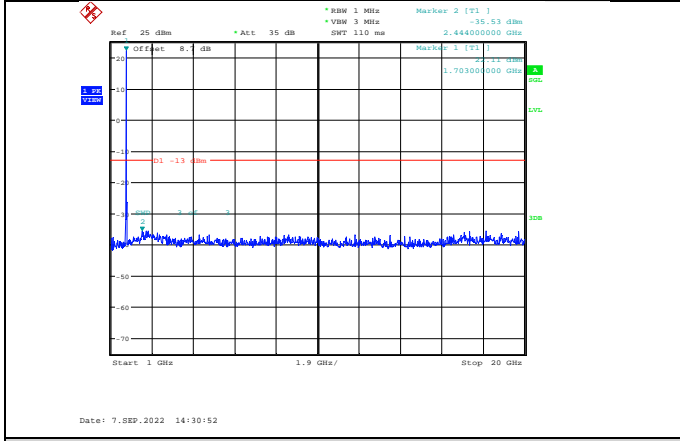

Band4-20MHz-16QAM-20050-1RB#0-Range1:30~1000MHz

Band4-20MHz-16QAM-20050-1RB#0-Range2:1000~20000MHz