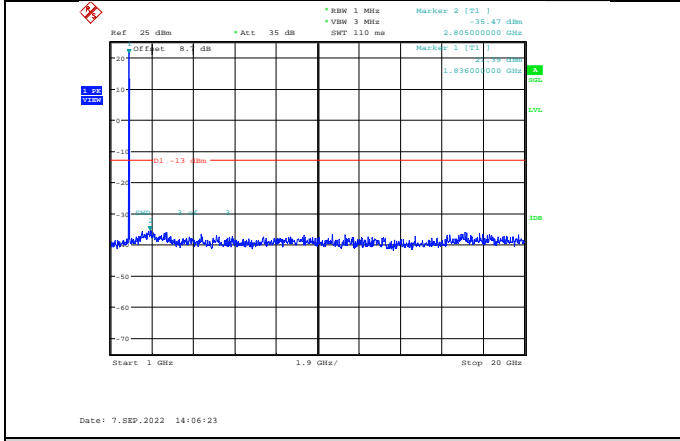

Band2-20MHz-QPSK-18900-1RB#0-Range1:30~1000MHz

Band2-20MHz-QPSK-19100-1RB#0-Range2:1000~20000MHz

Band2-20MHz-16QAM-18700-1RB#0-Range1:30~1000MHz

Band2-20MHz-16QAM-18900-1RB#0-Range2:1000~20000MHz

Band2-20MHz-16QAM-18700-1RB#0-Range2:1000~20000MHz