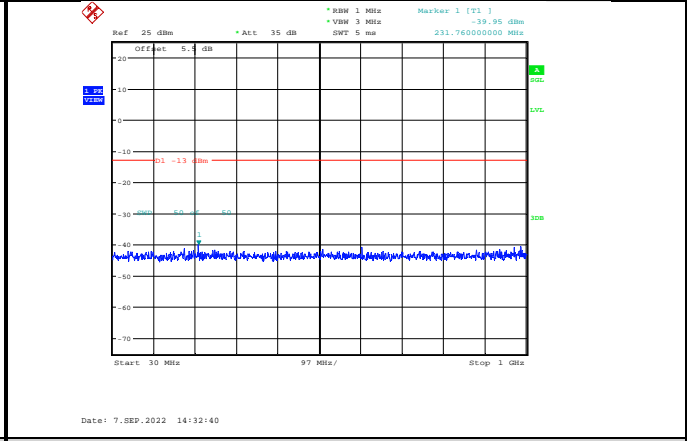

Band4-20MHz-16QAM-20175-1RB#0-Range2:1000~20000MHz

Band4-20MHz-16QAM-20300-1RB#0-Range1:30~1000MHz