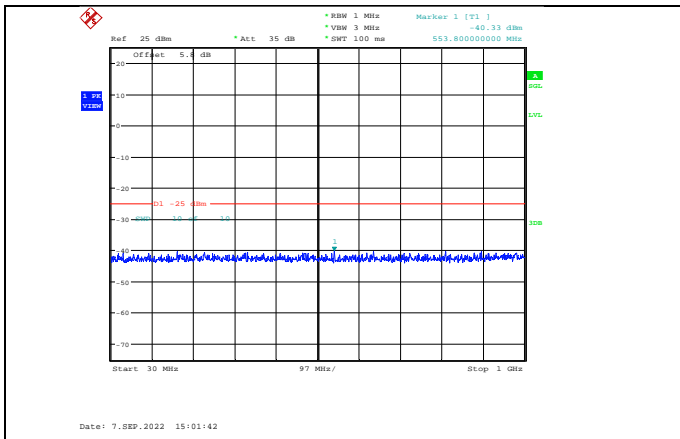

Band7-20MHz-QPSK-21100-1RB#0-Range3:3000~26500MHz

Band7-20MHz-16QAM-20850-1RB#0-Range1:30~1000MHz