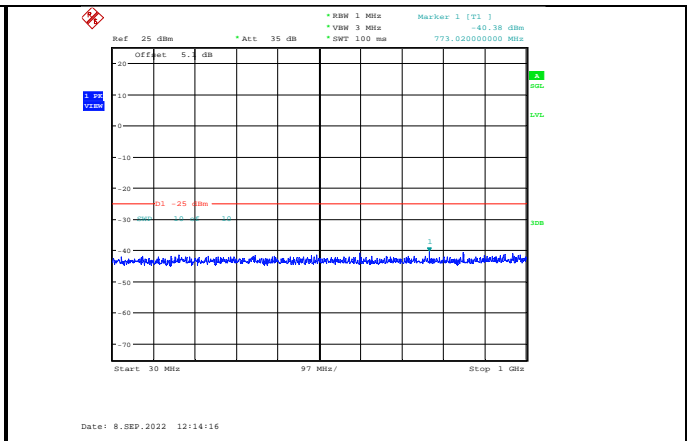

Band7-10MHz-16QAM-21100-1RB#0-Range2:1000~3000MHz

Band7-10MHz-16QAM-20800-1RB#0-Range3:3000~26500MHz

Band7-10MHz-16QAM-21100-1RB#0-Range3:3000~26500MHz

Band7-10MHz-16QAM-21400-1RB#0-Range1:30~1000MHz

Band7-10MHz-64QAM-20800-1RB#0-Range1:30~1000MHz