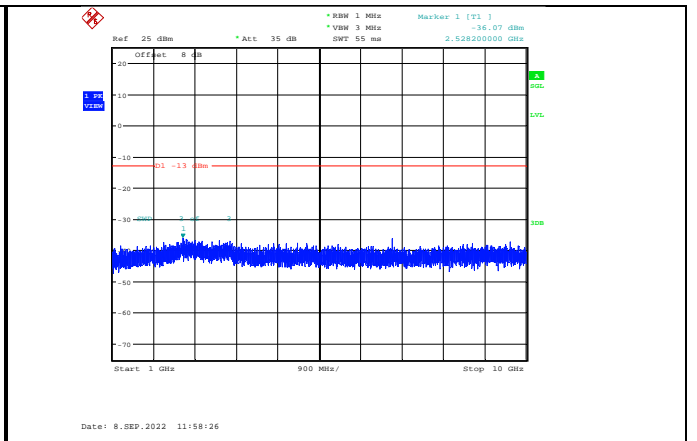

**Band5-5MHz-16QAM-20625-1RB#0-
Range1:30~1000MHz**

**Band5-5MHz-16QAM-20525-1RB#0-
Range1:30~1000MHz**

**Band5-5MHz-16QAM-20625-1RB#0-
Range2:1000~10000MHz**

**Band5-5MHz-64QAM-20425-1RB#0-
Range1:30~1000MHz**