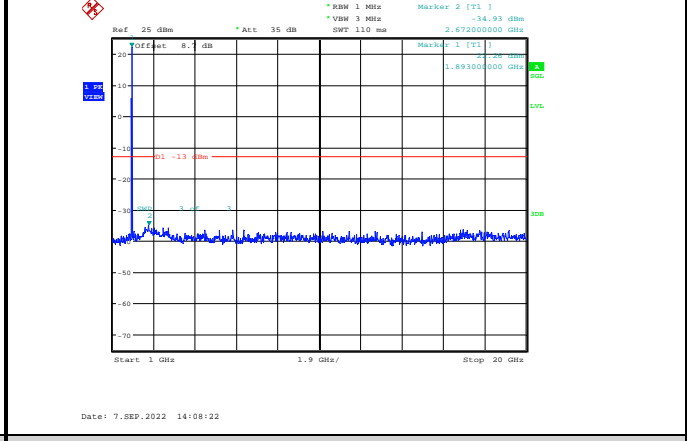

Band2-20MHz-16QAM-19100-1RB#0-Range1:30~1000MHz

Band2-20MHz-16QAM-19100-1RB#0-Range2:1000~20000MHz