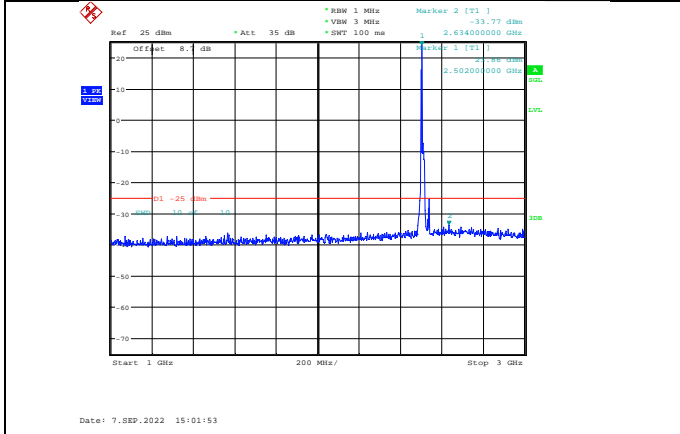

Band7-20MHz-QPSK-21350-1RB#0-Range2:1000~3000MHz

Band7-20MHz-QPSK-21100-1RB#0-Range3:3000~26500MHz

Band7-20MHz-QPSK-21350-1RB#0-Range3:3000~26500MHz

Band7-20MHz-16QAM-20850-1RB#0-Range1:30~1000MHz

Band7-20MHz-16QAM-21100-1RB#0-Range1:30~1000MHz