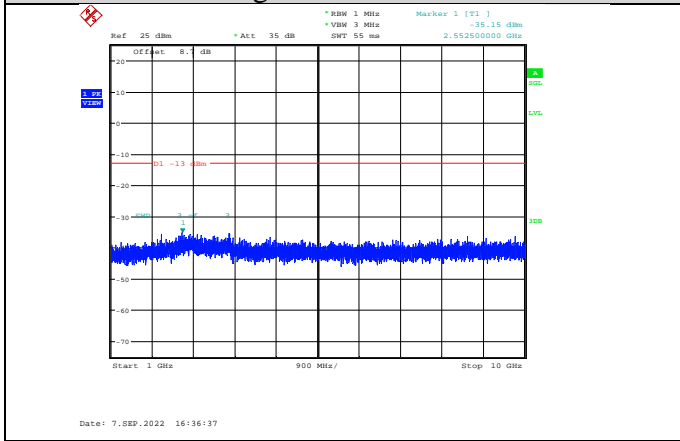

**Band5-10MHz-QPSK-20450-1RB#0-
Range1:30~1000MHz**

**Band5-10MHz-QPSK-20450-1RB#0-
Range2:1000~10000MHz**