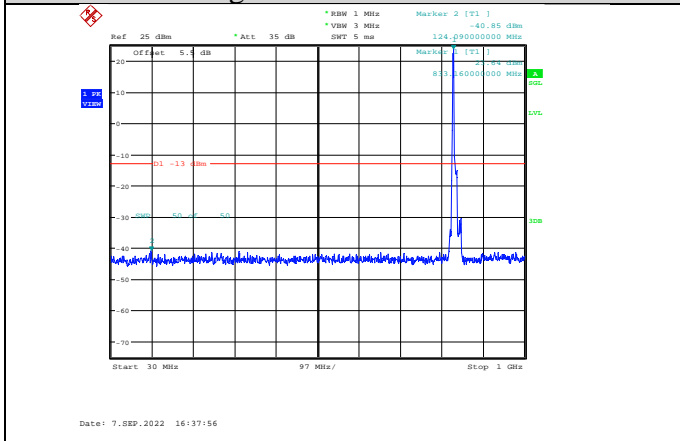

**Band5-10MHz-16QAM-20450-1RB#0-
Range2:1000~10000MHz**

**Band5-10MHz-16QAM-20525-1RB#0-
Range1:30~1000MHz**