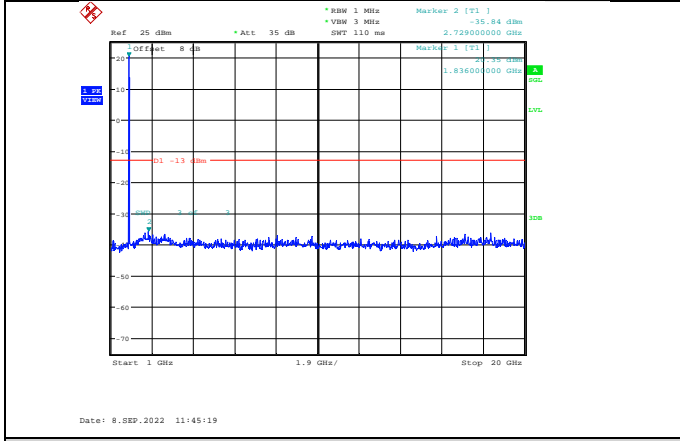

Band2-20MHz-16QAM-19100-1RB#0-Range1:30~1000MHz

Band2-20MHz-16QAM-18900-1RB#0-Range1:30~1000MHz

Band2-20MHz-16QAM-19100-1RB#0-Range2:1000~20000MHz

Band2-20MHz-64QAM-18700-1RB#0-Range1:30~1000MHz

Band2-20MHz-64QAM-18900-1RB#0-Range2:1000~20000MHz