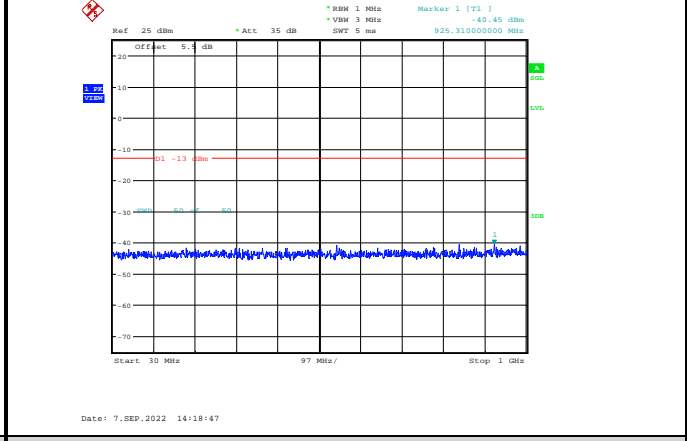

Band4-1.4MHz-16QAM-20175-1RB#0-Range2:1000~20000MHz

Band4-1.4MHz-16QAM-20393-1RB#0-Range1:30~1000MHz