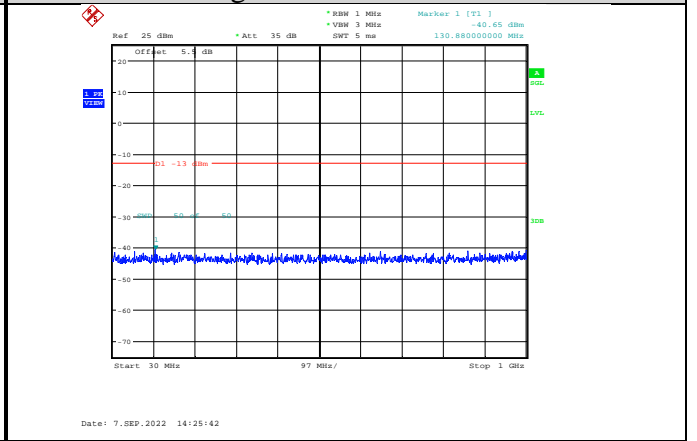

**Band4-5MHz-16QAM-20175-1RB#0-
Range2:1000~20000MHz**

**Band4-5MHz-16QAM-20375-1RB#0-
Range1:30~1000MHz**