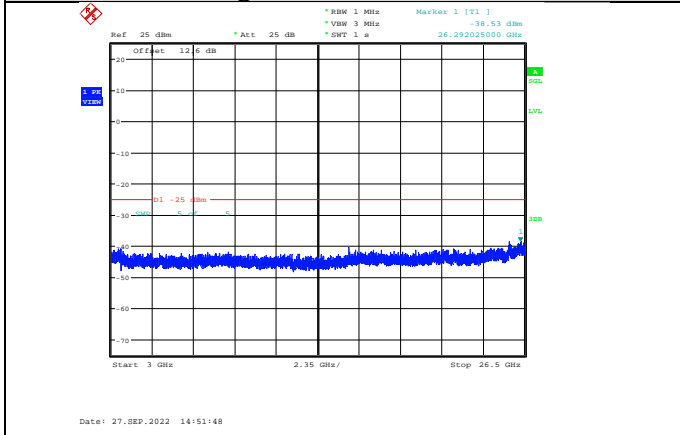

Band7-20MHz-16QAM-20850-1RB#0-Range2:1000~3000MHz

Band7-20MHz-16QAM-20850-1RB#0-Range3:3000~26500MHz