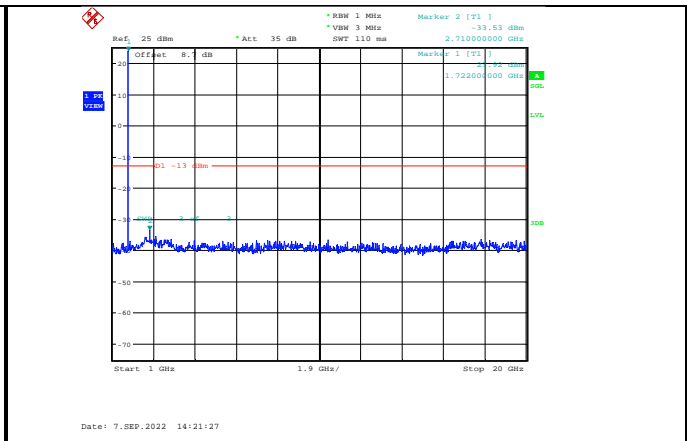

Band4-3MHz-QPSK-19965-1RB#0-Range2:1000~20000MHz

Band4-3MHz-QPSK-20385-1RB#0-Range1:30~1000MHz

Band4-3MHz-QPSK-20175-1RB#0-Range1:30~1000MHz

Band4-3MHz-QPSK-20385-1RB#0-Range2:1000~20000MHz

**Band4-3MHz-16QAM-19965-1RB#0-
Range1:30~1000MHz**