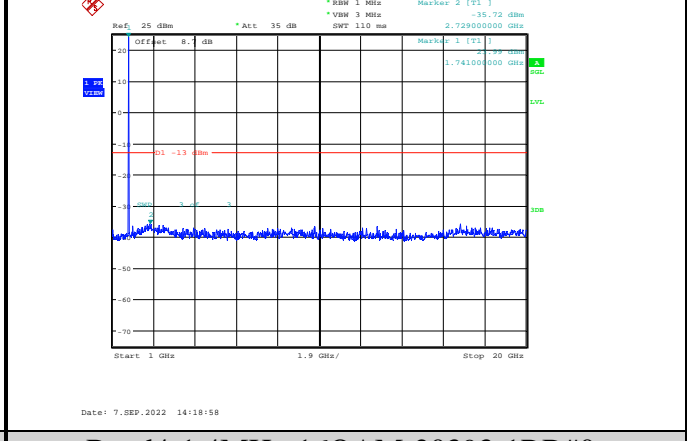

Band4-1.4MHz-16QAM-19957-1RB#0-Range1:30~1000MHz

Band4-1.4MHz-16QAM-20175-1RB#0-Range2:1000~20000MHz

Band4-1.4MHz-16QAM-19957-1RB#0-Range2:1000~20000MHz

Band4-1.4MHz-16QAM-20393-1RB#0-Range1:30~1000MHz

Band4-1.4MHz-16QAM-20175-1RB#0-Range1:30~1000MHz