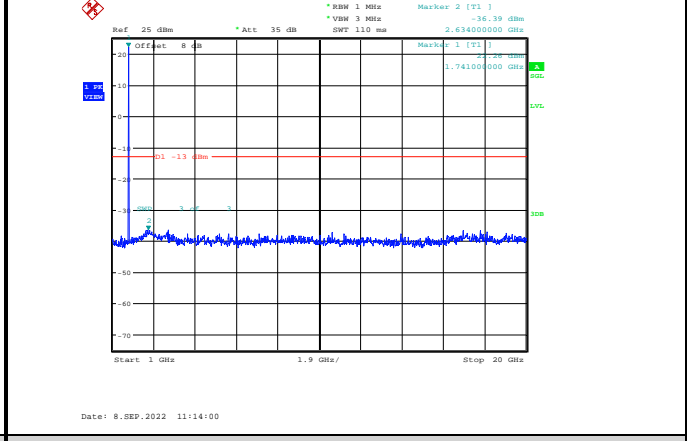

Band4-5MHz-64QAM-19975-1RB#0-Range1:30~1000MHz

Band4-5MHz-64QAM-20175-1RB#0-Range2:1000~20000MHz

Band4-5MHz-64QAM-19975-1RB#0-Range2:1000~20000MHz

Band4-5MHz-64QAM-20375-1RB#0-Range1:30~1000MHz

Band4-5MHz-64QAM-20175-1RB#0-Range1:30~1000MHz