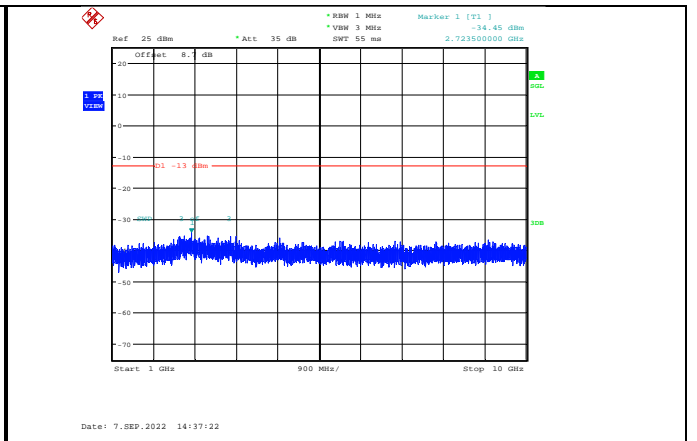

Band4-20MHz-64QAM-20300-1RB#0-Range2:1000~20000MHz

**Band5-1.4MHz-QPSK-20525-1RB#0-
Range2:1000~10000MHz**