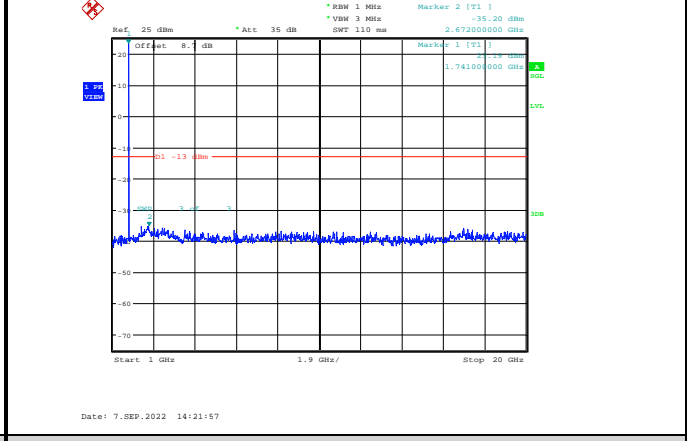

Band4-3MHz-QPSK-20385-1RB#0-Range1:30~1000MHz

Band4-3MHz-QPSK-20385-1RB#0-Range2:1000~20000MHz