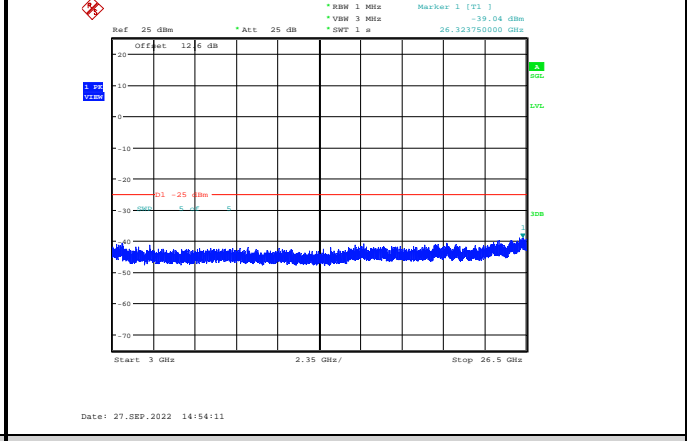

Band7-20MHz-64QAM-21100-1RB#0-Range1:30~1000MHz

Band7-20MHz-64QAM-21350-1RB#0-Range1:30~1000MHz

Band7-20MHz-64QAM-21100-1RB#0-Range2:1000~3000MHz

Band7-20MHz-64QAM-21350-1RB#0-Range2:1000~3000MHz

Band7-20MHz-64QAM-21100-1RB#0-Range3:3000~26500MHz