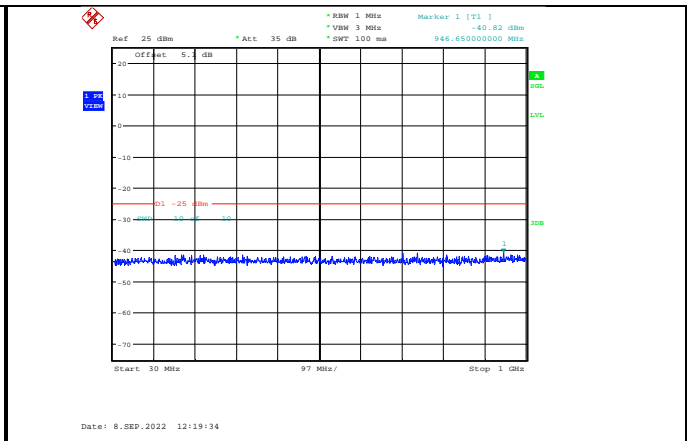

Band7-20MHz-16QAM-20850-1RB#0-Range2:1000~3000MHz

Band7-20MHz-16QAM-21100-1RB#0-Range2:1000~3000MHz

Band7-20MHz-16QAM-20850-1RB#0-Range3:3000~26500MHz

Band7-20MHz-16QAM-21100-1RB#0-Range3:3000~26500MHz

Band7-20MHz-16QAM-21350-1RB#0-Range1:30~1000MHz