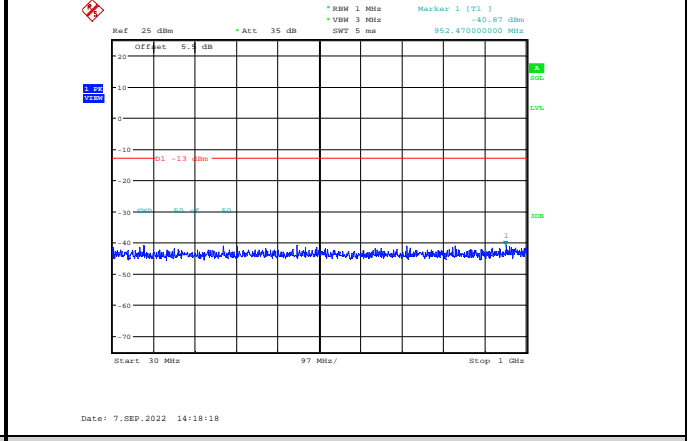

Band4-1.4MHz-QPSK-20175-1RB#0-Range2:1000~20000MHz

Band4-1.4MHz-QPSK-20393-1RB#0-Range1:30~1000MHz