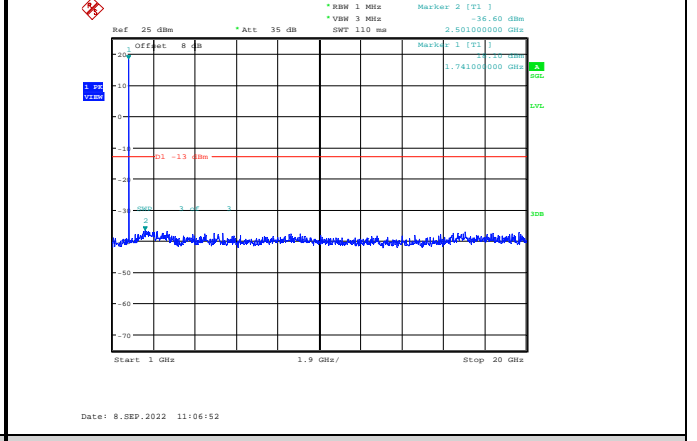

Band4-1.4MHz-64QAM-20393-1RB#0-Range1:30~1000MHz

Band4-1.4MHz-64QAM-20393-1RB#0-Range2:1000~20000MHz