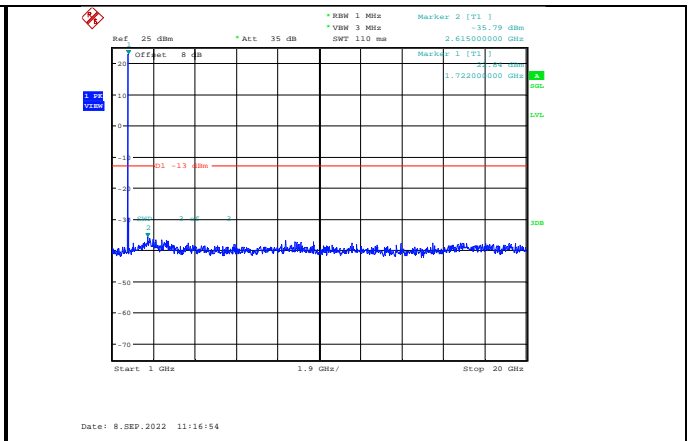

Band4-10MHz-16QAM-20350-1RB#0-Range1:30~1000MHz

Band4-10MHz-16QAM-20175-1RB#0-Range1:30~1000MHz

Band4-10MHz-16QAM-20350-1RB#0-Range2:1000~20000MHz

Band4-10MHz-64QAM-20000-1RB#0-Range1:30~1000MHz

Band4-10MHz-64QAM-20175-1RB#0-Range2:1000~20000MHz