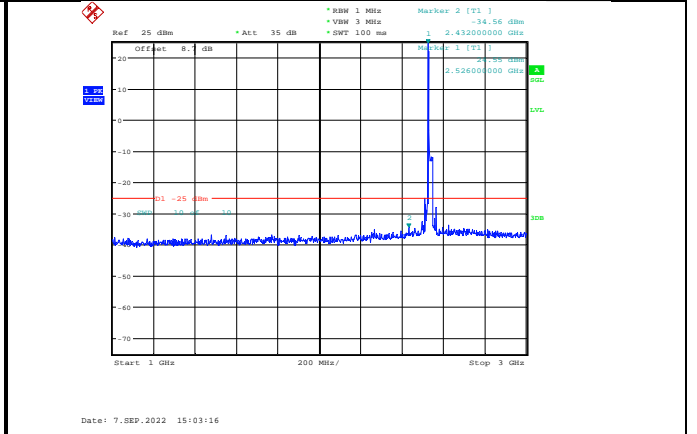

Band7-20MHz-16QAM-21100-1RB#0-Range1:30~1000MHz

Band7-20MHz-16QAM-21100-1RB#0-Range2:1000~3000MHz