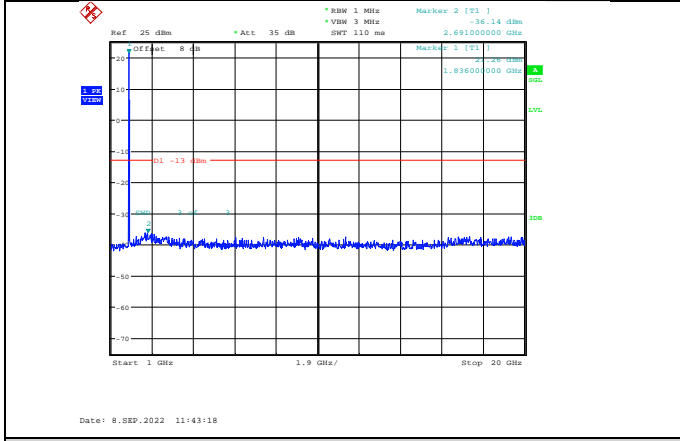

Band2-15MHz-64QAM-18675-1RB#0-Range1:30~1000MHz

Band2-15MHz-64QAM-18900-1RB#0-Range2:1000~20000MHz

Band2-15MHz-64QAM-18675-1RB#0-Range2:1000~20000MHz

Band2-15MHz-64QAM-19125-1RB#0-Range1:30~1000MHz

Band2-15MHz-64QAM-18900-1RB#0-Range1:30~1000MHz