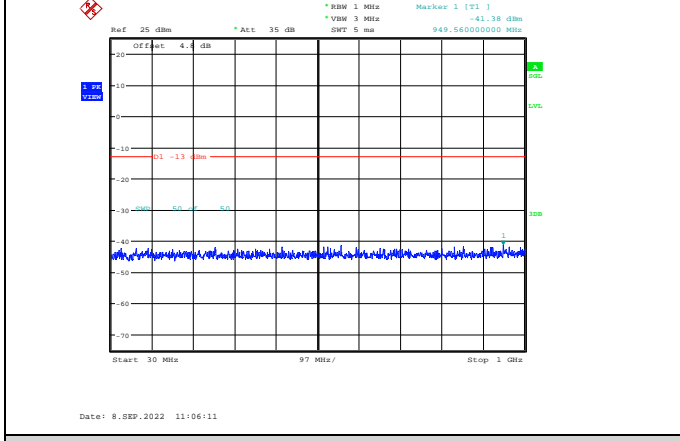

Band4-1.4MHz-64QAM-19957-1RB#0-Range2:1000~20000MHz

Band4-1.4MHz-64QAM-20175-1RB#0-Range1:30~1000MHz