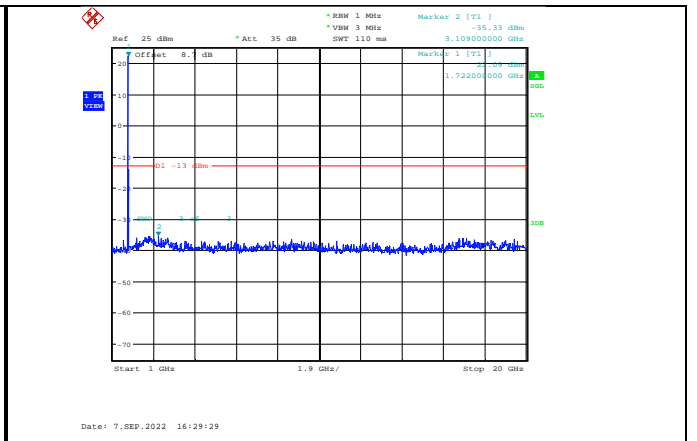

Band4-10MHz-64QAM-20000-1RB#0-Range2:1000~20000MHz

Band4-10MHz-64QAM-20350-1RB#0-Range1:30~1000MHz

Band4-10MHz-64QAM-20175-1RB#0-Range1:30~1000MHz

Band4-10MHz-64QAM-20350-1RB#0-Range2:1000~20000MHz

**Band4-15MHz-QPSK-20025-1RB#0-
Range1:30~1000MHz**