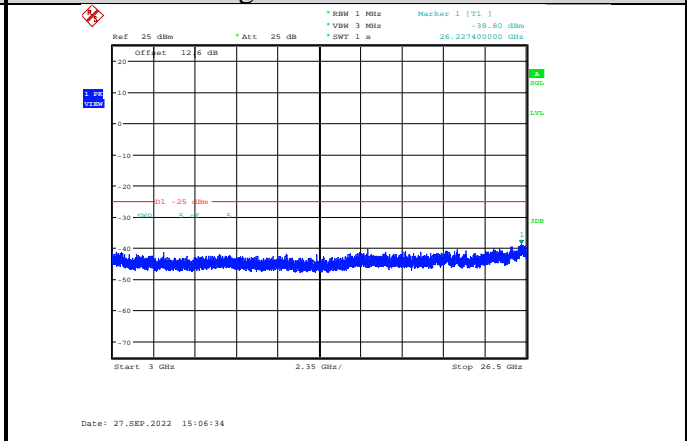

**Band7-5MHz-16QAM-21425-1RB#0-
Range2:1000~3000MHz**

**Band7-5MHz-16QAM-21425-1RB#0-
Range3:3000~26500MHz**