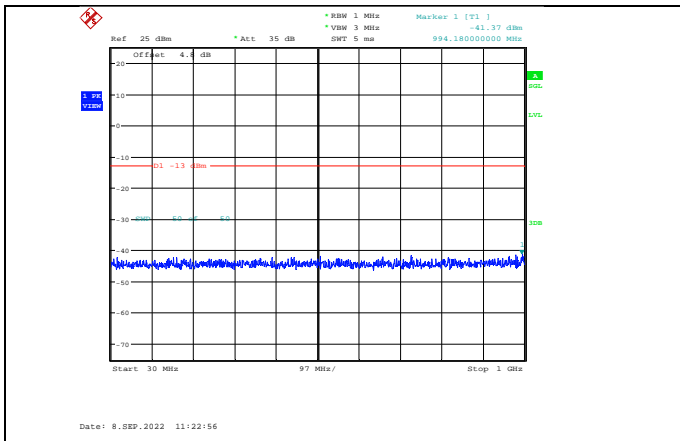

Band4-20MHz-16QAM-20175-1RB#0-Range1:30~1000MHz

Band4-20MHz-64QAM-20050-1RB#0-Range1:30~1000MHz