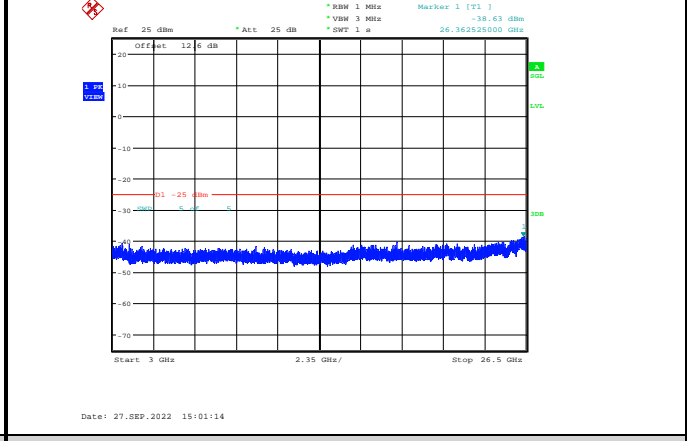

Band7-10MHz-64QAM-20800-1RB#0-Range2:1000~3000MHz

Band7-10MHz-64QAM-20800-1RB#0-Range3:3000~26500MHz