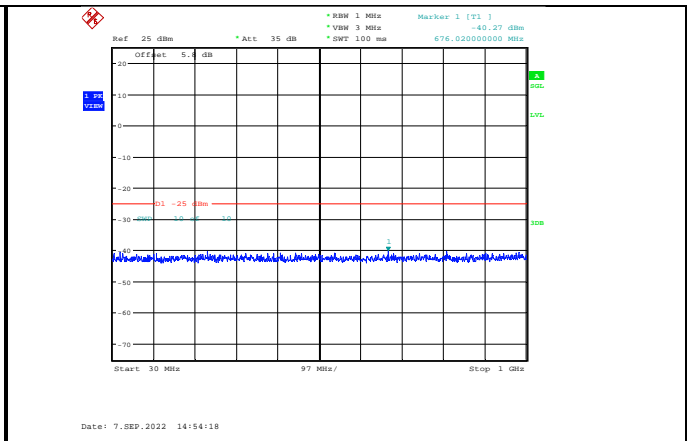

Band7-10MHz-QPSK-20800-1RB#0-Range3:3000~26500MHz

Band7-10MHz-QPSK-21400-1RB#0-Range1:30~1000MHz