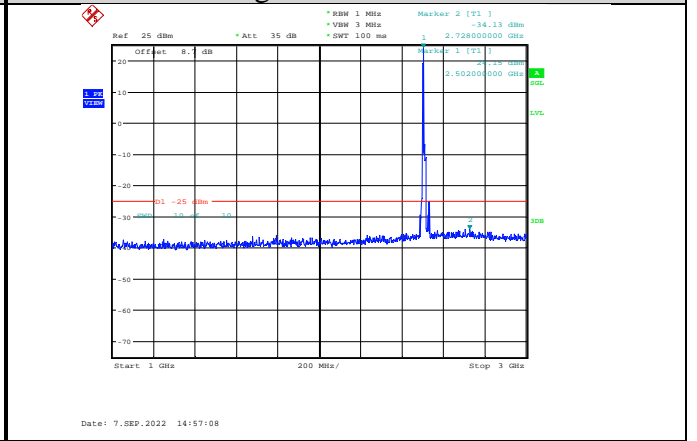

Band7-15MHz-QPSK-21100-1RB#0-Range3:3000~26500MHz

**Band7-15MHz-QPSK-21375-1RB#0-
Range1:30~1000MHz**

**Band7-15MHz-16QAM-20825-1RB#0-
Range1:30~1000MHz**

**Band7-15MHz-QPSK-21375-1RB#0-
Range2:1000~3000MHz**