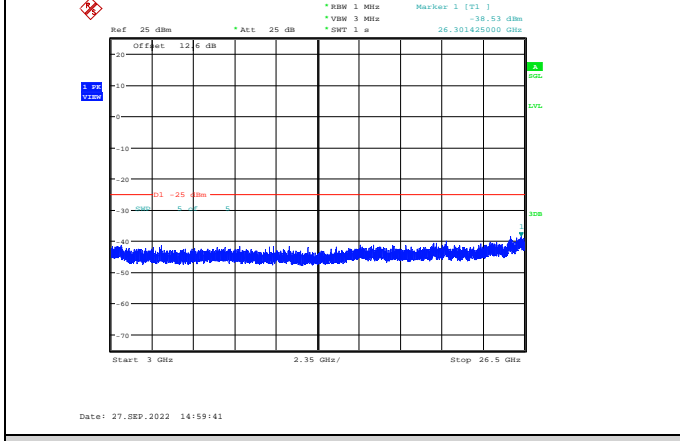

Band7-15MHz-64QAM-21100-1RB#0-Range3:3000~26500MHz

Band7-15MHz-64QAM-21375-1RB#0-Range1:30~1000MHz

Band7-20MHz-QPSK-20850-1RB#0-Range1:30~1000MHz

Band7-15MHz-64QAM-21375-1RB#0-Range2:1000~3000MHz

Band7-20MHz-QPSK-20850-1RB#0-Range2:1000~3000MHz