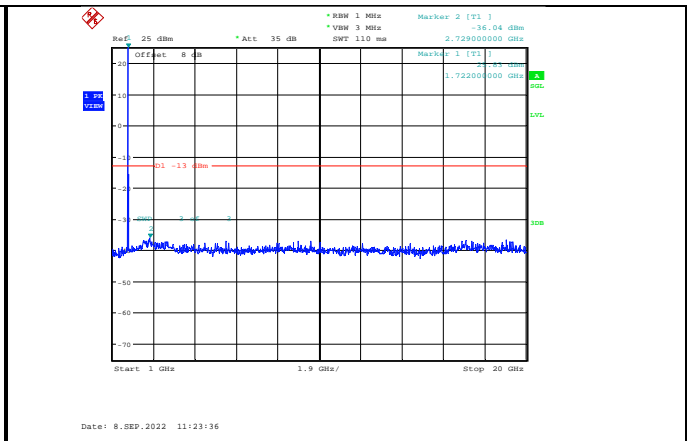

Band4-20MHz-16QAM-20300-1RB#0-Range2:1000~20000MHz

Band4-20MHz-64QAM-20175-1RB#0-Range2:1000~20000MHz