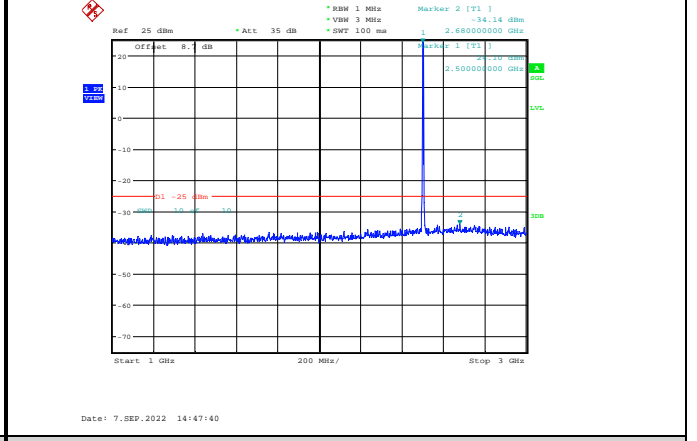

Band7-5MHz-16QAM-20775-1RB#0-Range1:30~1000MHz

Band7-5MHz-16QAM-20775-1RB#0-Range2:1000~3000MHz