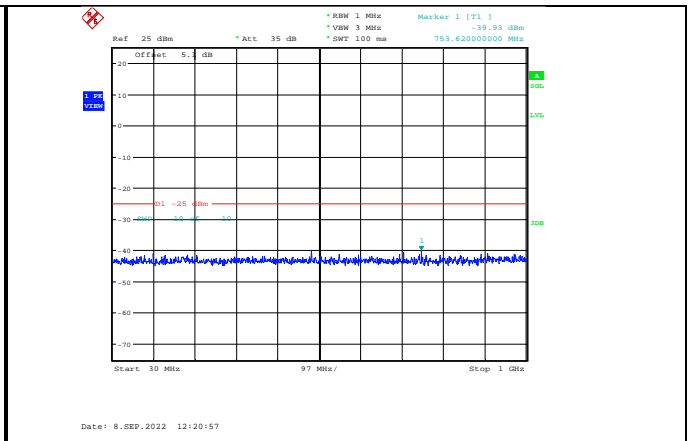

Band7-20MHz-64QAM-20850-1RB#0-Range3:3000~26500MHz

Band7-20MHz-64QAM-21350-1RB#0-Range1:30~1000MHz