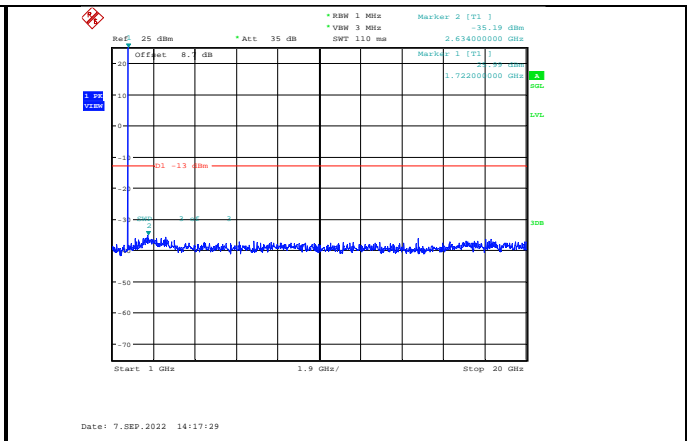

Band2-20MHz-64QAM-18700-1RB#0-Range2:1000~20000MHz

Band2-20MHz-64QAM-19100-1RB#0-Range1:30~1000MHz

Band2-20MHz-64QAM-18900-1RB#0-Range1:30~1000MHz

Band2-20MHz-64QAM-19100-1RB#0-Range2:1000~20000MHz

Band4-1.4MHz-QPSK-19957-1RB#0-Range1:30~1000MHz