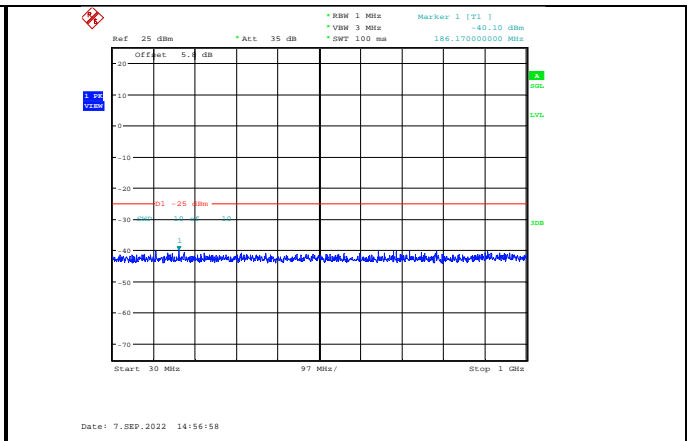

Band7-15MHz-QPSK-21100-1RB#0-Range3:3000~26500MHz

**Band7-15MHz-16QAM-20825-1RB#0-
Range1:30~1000MHz**