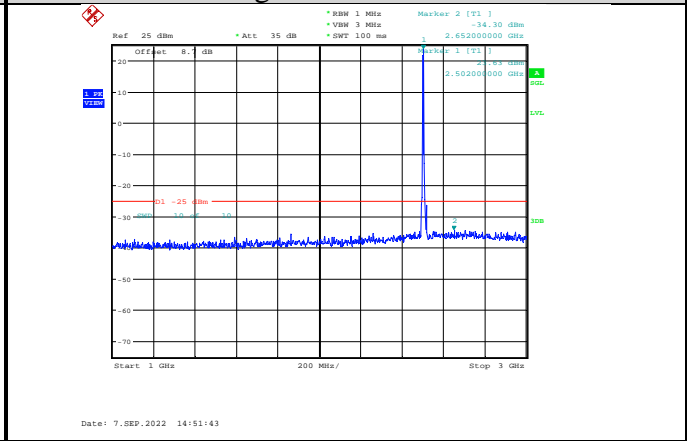

Band7-10MHz-QPSK-20800-1RB#0-Range1:30~1000MHz

Band7-10MHz-QPSK-20800-1RB#0-Range2:1000~3000MHz