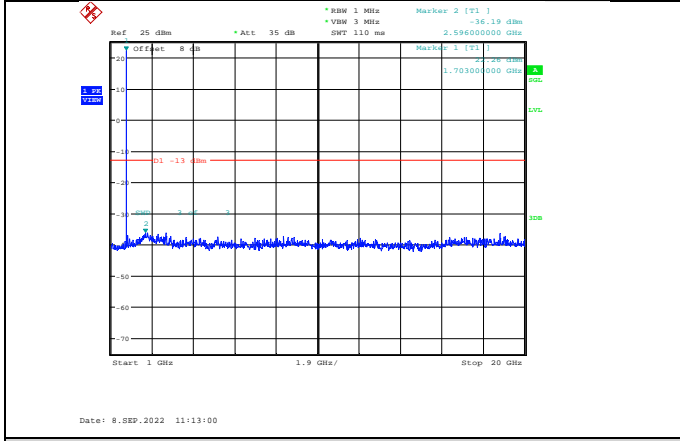

Band4-5MHz-64QAM-19975-1RB#0-Range1:30~1000MHz

Band4-5MHz-64QAM-19975-1RB#0-Range2:1000~20000MHz