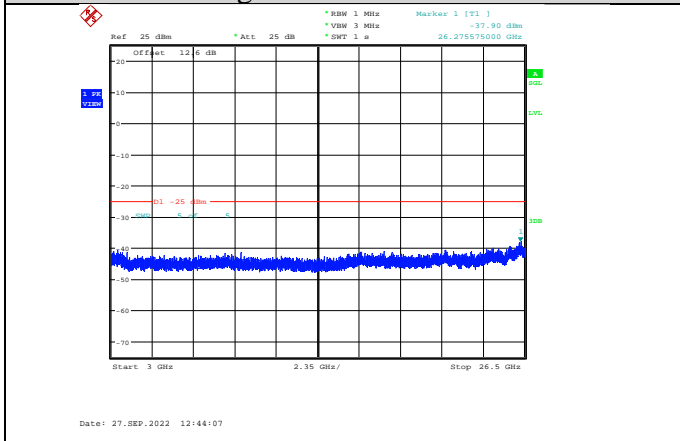

Band7-5MHz-QPSK-20775-1RB#0-Range2:1000~3000MHz

Band7-5MHz-QPSK-20775-1RB#0-Range3:3000~26500MHz