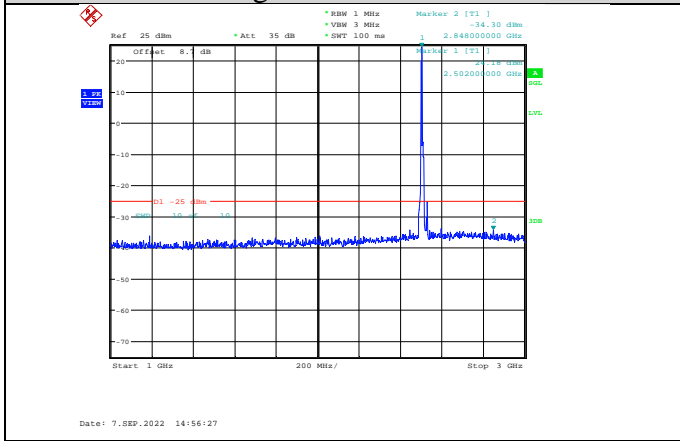

Band7-15MHz-QPSK-20825-1RB#0-Range1:30~1000MHz

Band7-15MHz-QPSK-20825-1RB#0-Range2:1000~3000MHz