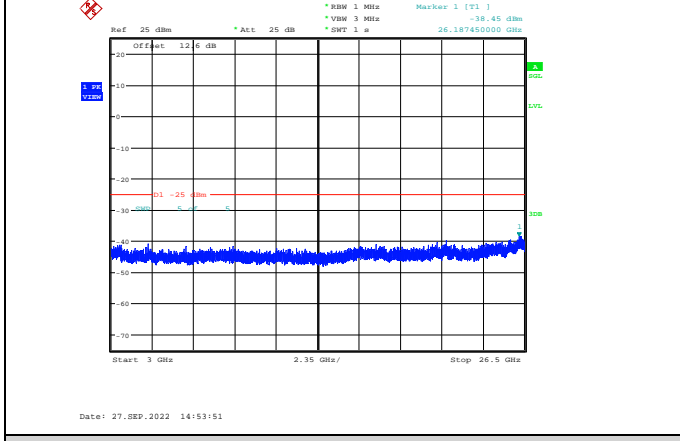

Band7-20MHz-16QAM-21350-1RB#0-Range2:1000~3000MHz

Band7-20MHz-16QAM-21350-1RB#0-Range3:3000~26500MHz