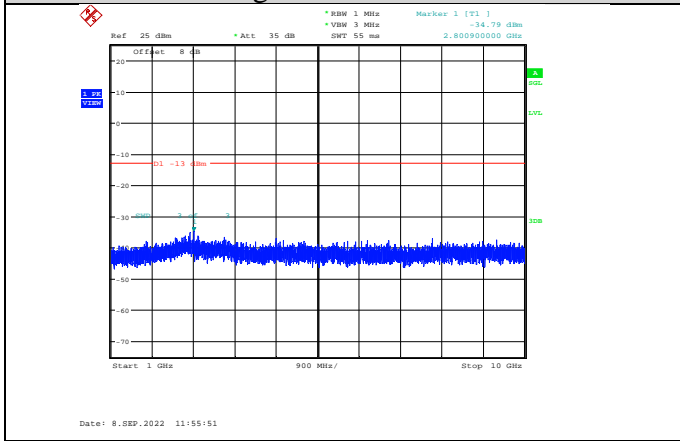

**Band5-3MHz-64QAM-20415-1RB#0-
Range1:30~1000MHz**

**Band5-3MHz-64QAM-20415-1RB#0-
Range2:1000~10000MHz**