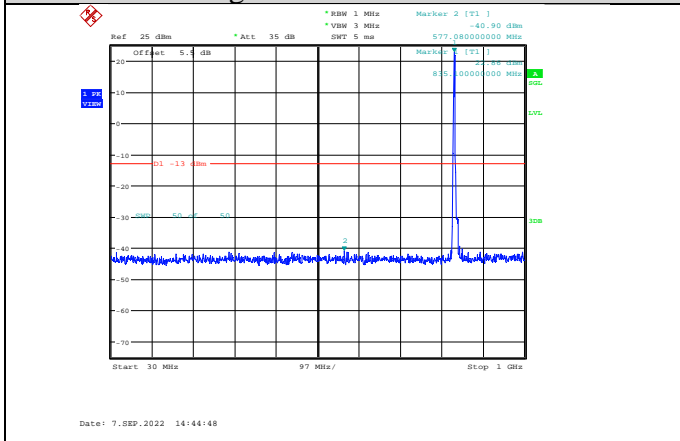

**Band5-5MHz-16QAM-20425-1RB#0-
Range2:1000~10000MHz**

**Band5-5MHz-16QAM-20525-1RB#0-
Range1:30~1000MHz**