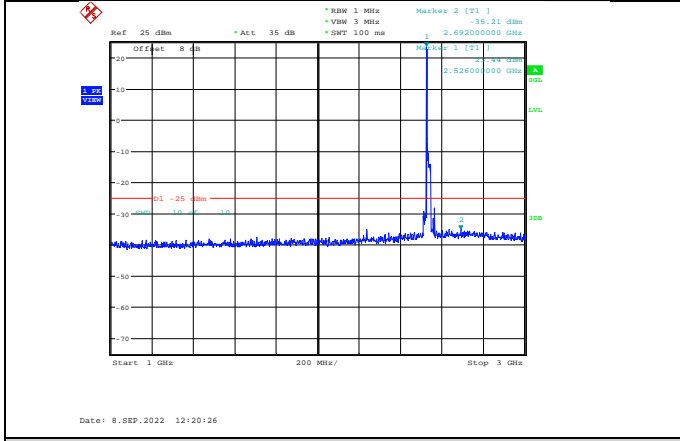

Band7-20MHz-64QAM-21100-1RB#0-Range1:30~1000MHz

Band7-20MHz-64QAM-21100-1RB#0-Range2:1000~3000MHz