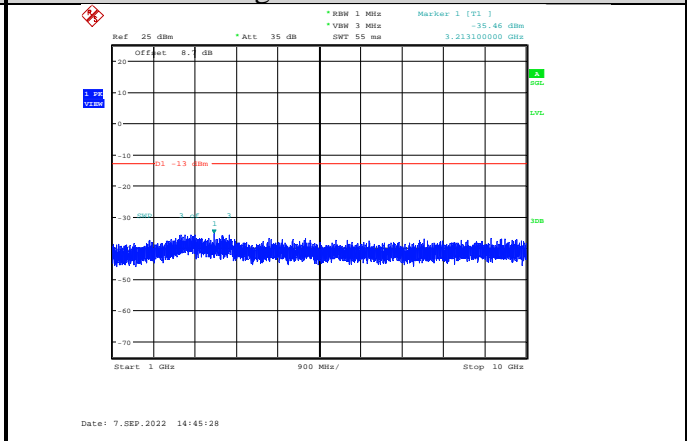

**Band5-5MHz-QPSK-20525-1RB#0-
Range2:1000~10000MHz**

**Band5-5MHz-QPSK-20425-1RB#0-
Range2:1000~10000MHz**

**Band5-5MHz-QPSK-20625-1RB#0-
Range1:30~1000MHz**

**Band5-5MHz-QPSK-20525-1RB#0-
Range1:30~1000MHz**