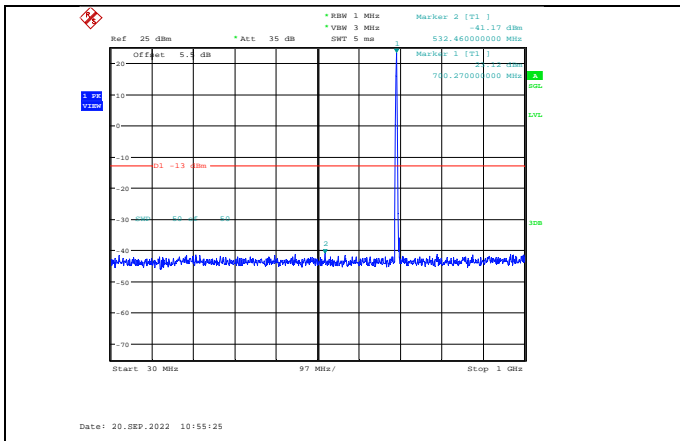

**Band12-1.4MHz-16QAM-23095-1RB#0-
Range1:30~1000MHz**

**Band12-1.4MHz-64QAM-23017-1RB#0-
Range1:30~1000MHz**