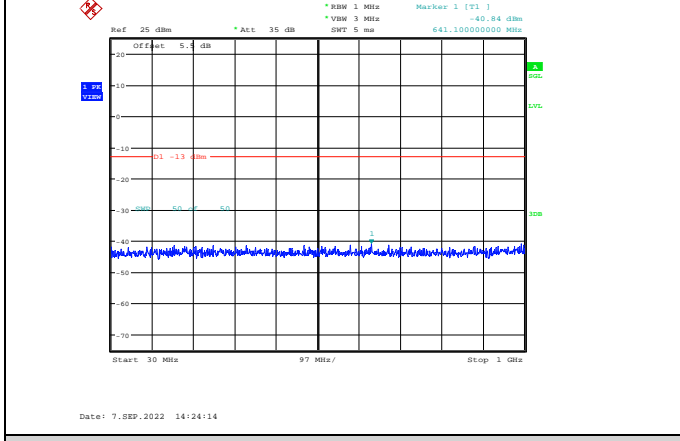

Band4-5MHz-QPSK-19975-1RB#0-Range2:1000~20000MHz

Band4-5MHz-QPSK-20175-1RB#0-Range1:30~1000MHz