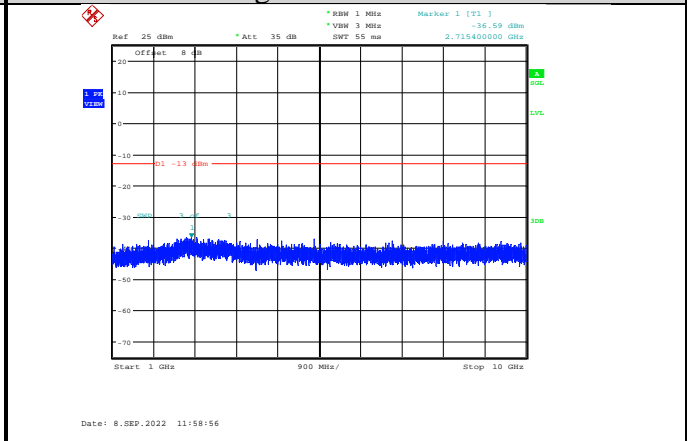

**Band5-5MHz-64QAM-20525-1RB#0-
Range2:1000~10000MHz**

**Band5-5MHz-64QAM-20425-1RB#0-
Range2:1000~10000MHz**

**Band5-5MHz-64QAM-20625-1RB#0-
Range1:30~1000MHz**

**Band5-5MHz-64QAM-20525-1RB#0-
Range1:30~1000MHz**