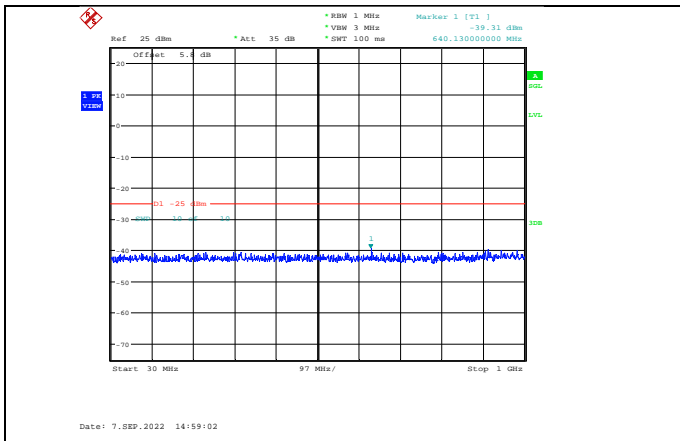

Band7-15MHz-QPSK-20825-1RB#0-Range3:3000~26500MHz

**Band7-15MHz-QPSK-21375-1RB#0-
Range1:30~1000MHz**