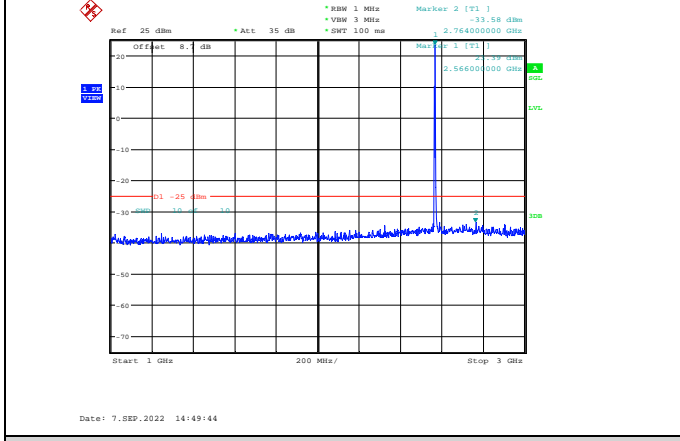

Band7-5MHz-QPSK-21425-1RB#0-Range1:30~1000MHz

Band7-5MHz-QPSK-21425-1RB#0-Range2:1000~3000MHz