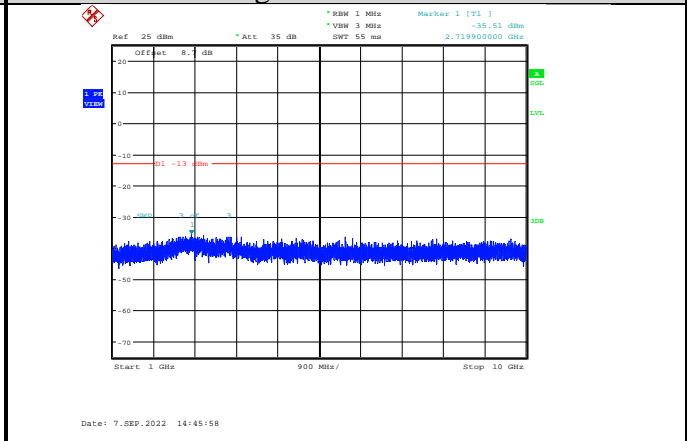

**Band5-5MHz-16QAM-20625-1RB#0-
Range1:30~1000MHz**

**Band5-5MHz-16QAM-20625-1RB#0-
Range2:1000~10000MHz**