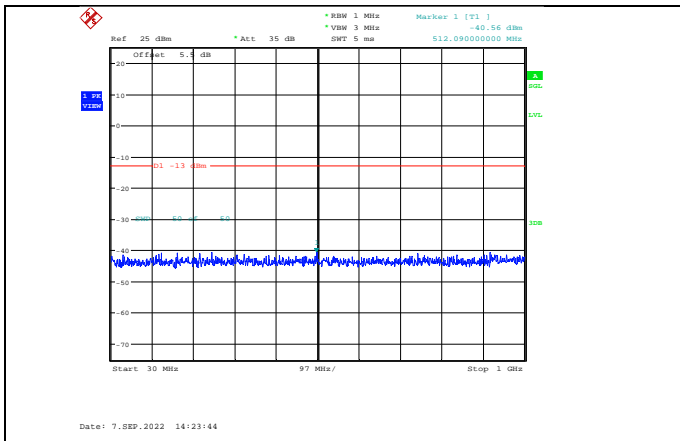

Band4-5MHz-QPSK-20175-1RB#0-Range1:30~1000MHz

**Band4-5MHz-16QAM-19975-1RB#0-
Range1:30~1000MHz**