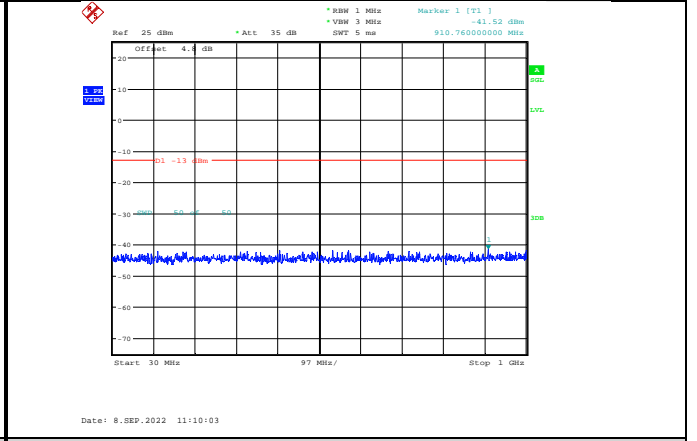

**Band4-3MHz-16QAM-20385-1RB#0-
Range2:1000~20000MHz**

Band4-3MHz-64QAM-19965-1RB#0-Range1:30~1000MHz

Band4-3MHz-64QAM-20175-1RB#0-Range2:1000~20000MHz

Band4-3MHz-64QAM-19965-1RB#0-Range2:1000~20000MHz

Band4-3MHz-64QAM-20385-1RB#0-Range1:30~1000MHz