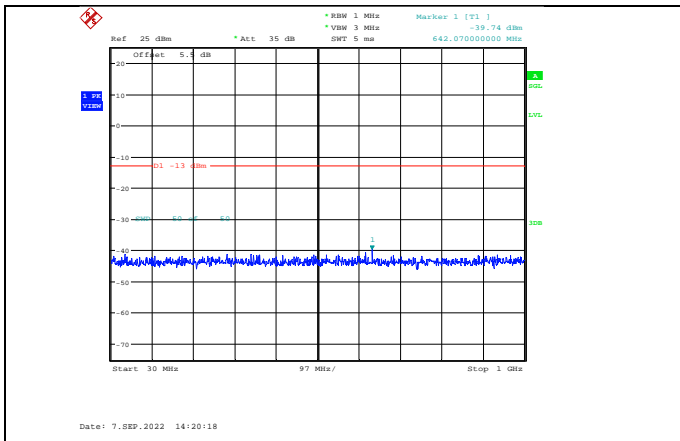

Band4-3MHz-QPSK-19965-1RB#0-Range2:1000~20000MHz

Band4-3MHz-QPSK-20385-1RB#0-Range1:30~1000MHz

Band4-3MHz-QPSK-20175-1RB#0-Range1:30~1000MHz

Band4-3MHz-QPSK-20385-1RB#0-Range2:1000~20000MHz

**Band4-3MHz-16QAM-19965-1RB#0-
Range1:30~1000MHz**