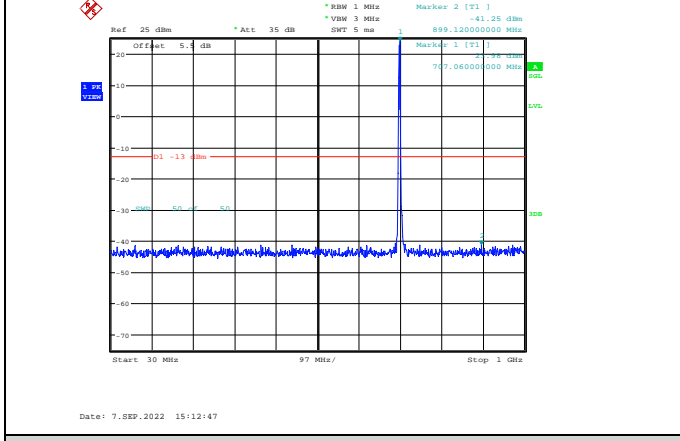

**Band12-3MHz-16QAM-23025-1RB#0-
Range1:30~1000MHz**

**Band12-3MHz-16QAM-23095-1RB#0-
Range2:1000~10000MHz**

**Band12-3MHz-16QAM-23025-1RB#0-
Range2:1000~10000MHz**

**Band12-3MHz-16QAM-23165-1RB#0-
Range1:30~1000MHz**