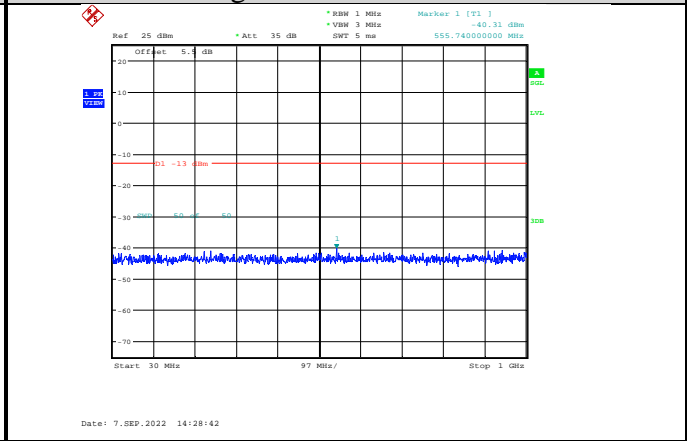

Band4-5MHz-64QAM-20375-1RB#0-Range2:1000~20000MHz

Band4-10MHz-QPSK-20000-1RB#0-Range1:30~1000MHz

Band4-10MHz-QPSK-20175-1RB#0-Range2:1000~20000MHz

Band4-10MHz-QPSK-20000-1RB#0-Range2:1000~20000MHz

Band4-10MHz-QPSK-20350-1RB#0-Range1:30~1000MHz