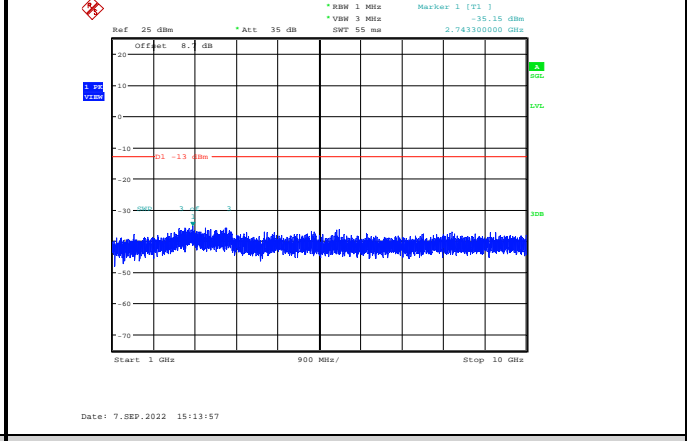

**Band12-3MHz-16QAM-23165-1RB#0-
Range1:30~1000MHz**

**Band12-3MHz-16QAM-23165-1RB#0-
Range2:1000~10000MHz**