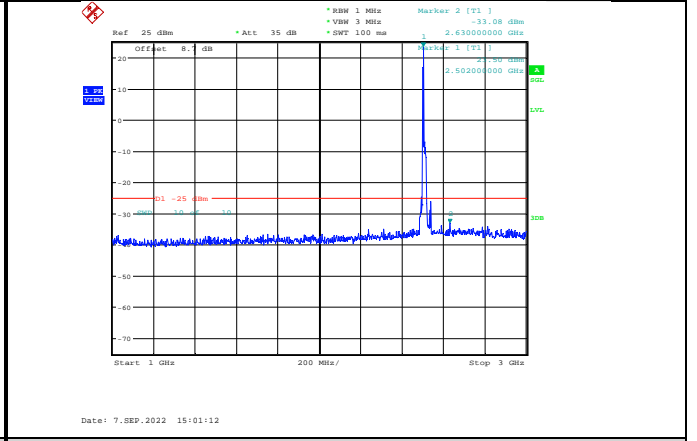

Band7-15MHz-64QAM-21100-1RB#0-Range3:3000~26500MHz

Band7-15MHz-64QAM-21375-1RB#0-Range1:30~1000MHz

Band7-20MHz-QPSK-20850-1RB#0-Range1:30~1000MHz

Band7-15MHz-64QAM-21375-1RB#0-Range2:1000~3000MHz

Band7-20MHz-QPSK-20850-1RB#0-Range2:1000~3000MHz