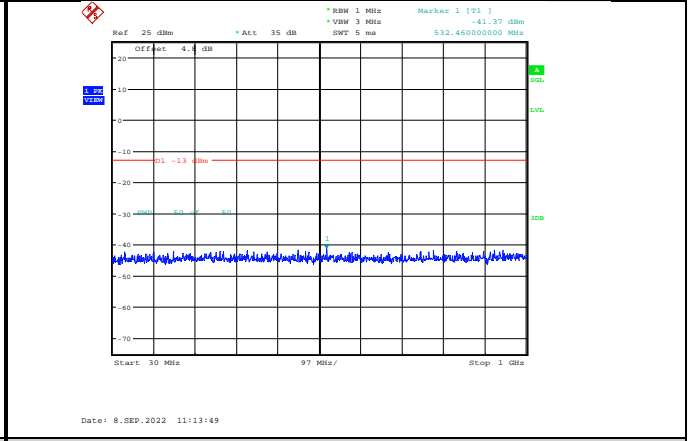

Band4-5MHz-64QAM-20175-1RB#0-Range2:1000~20000MHz

Band4-5MHz-64QAM-20375-1RB#0-Range1:30~1000MHz