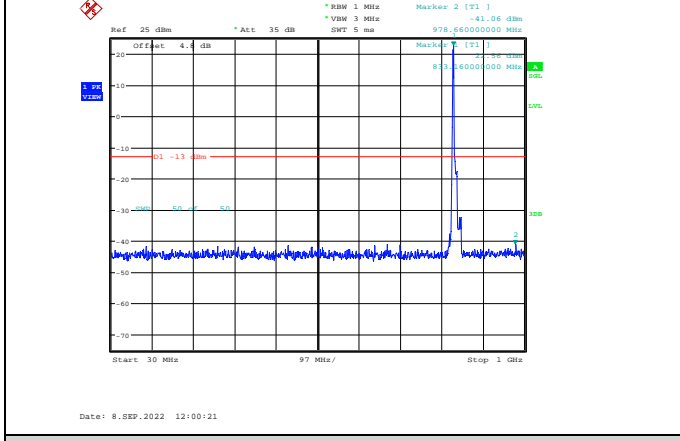

Band5-10MHz-64QAM-20450-1RB#0-Range2:1000~10000MHz

Band5-10MHz-64QAM-20525-1RB#0-Range1:30~1000MHz