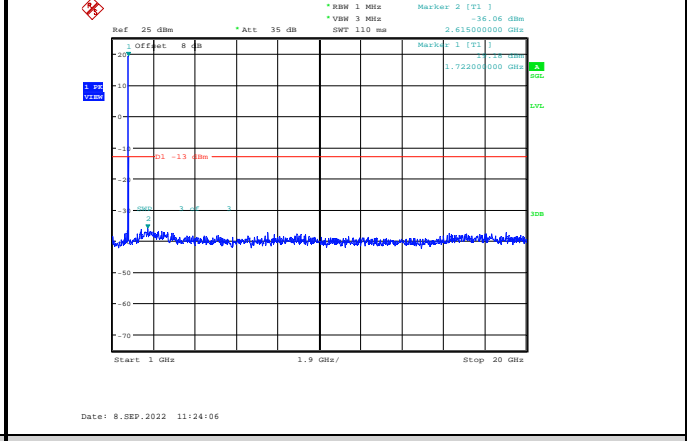

Band4-20MHz-64QAM-20300-1RB#0-Range1:30~1000MHz

Band4-20MHz-64QAM-20300-1RB#0-Range2:1000~20000MHz