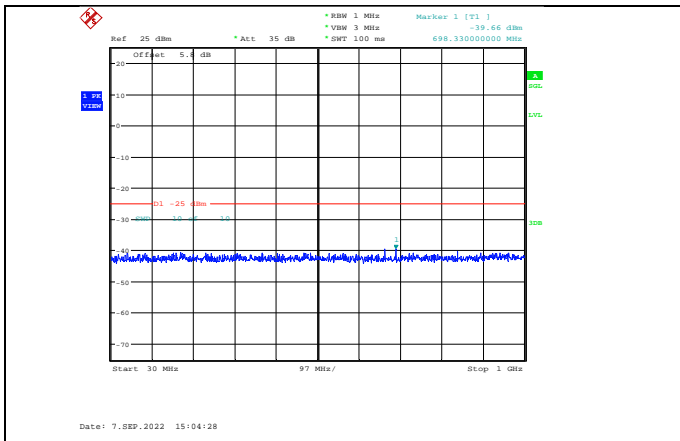

Band7-20MHz-16QAM-20850-1RB#0-Range2:1000~3000MHz

Band7-20MHz-16QAM-21100-1RB#0-Range2:1000~3000MHz

Band7-20MHz-16QAM-20850-1RB#0-Range3:3000~26500MHz

Band7-20MHz-16QAM-21100-1RB#0-Range3:3000~26500MHz

Band7-20MHz-16QAM-21350-1RB#0-Range1:30~1000MHz