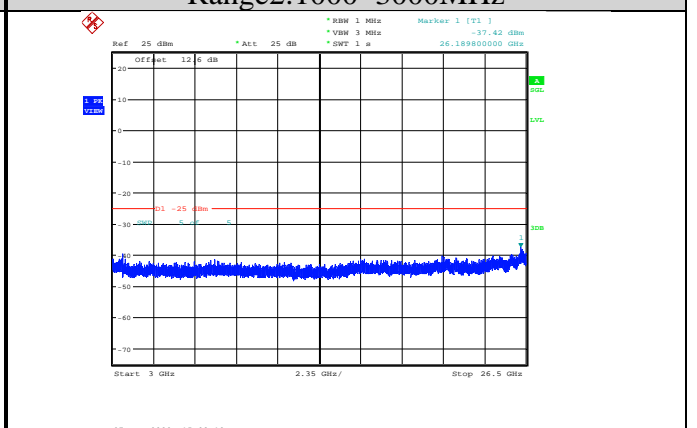

Band7-10MHz-64QAM-21400-1RB#0-Range1:30~1000MHz

Band7-10MHz-64QAM-21100-1RB#0-Range2:1000~3000MHz

Band7-10MHz-64QAM-21400-1RB#0-Range2:1000~3000MHz

Band7-10MHz-64QAM-21100-1RB#0-Range3:3000~26500MHz

Band7-10MHz-64QAM-21400-1RB#0-Range3:3000~26500MHz