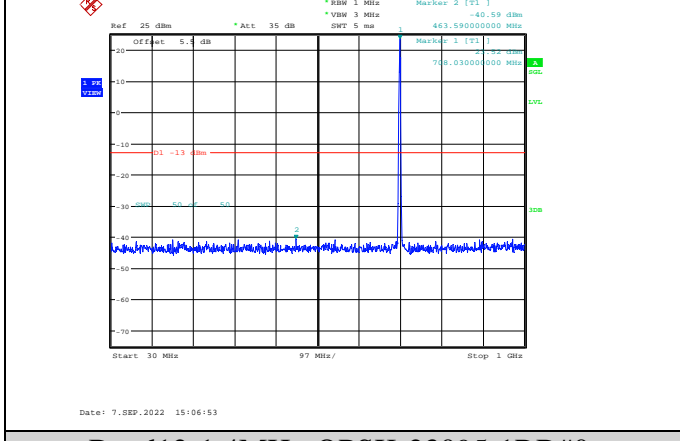

Band12-1.4MHz-QPSK-23017-1RB#0-Range2:1000~10000MHz

Band12-1.4MHz-QPSK-23095-1RB#0-Range1:30~1000MHz