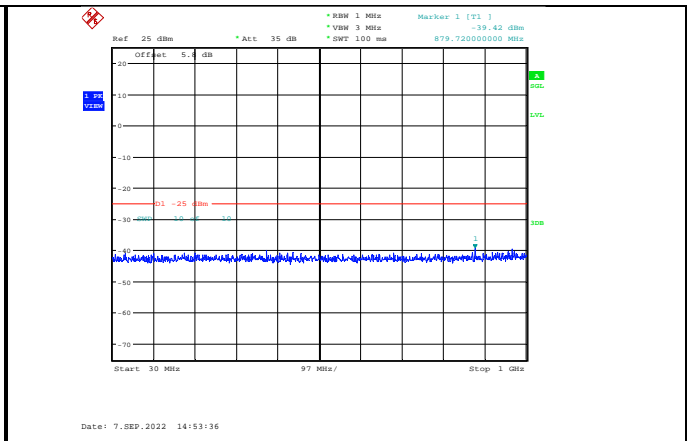

Band7-10MHz-QPSK-21400-1RB#0-Range3:3000~26500MHz

Band7-10MHz-16QAM-21100-1RB#0-Range1:30~1000MHz