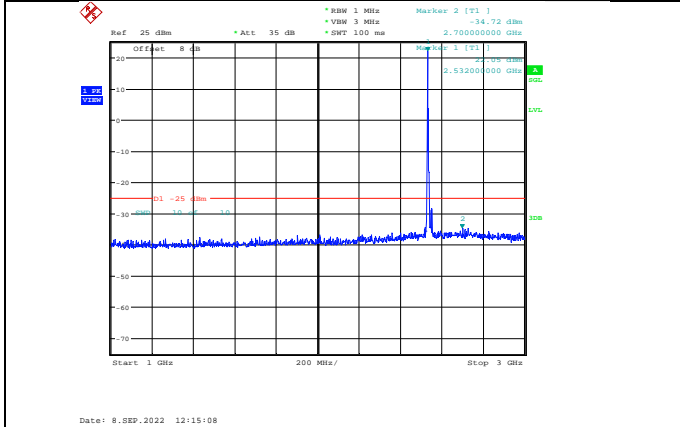

Band7-10MHz-64QAM-21100-1RB#0-Range1:30~1000MHz

Band7-10MHz-64QAM-21100-1RB#0-Range2:1000~3000MHz