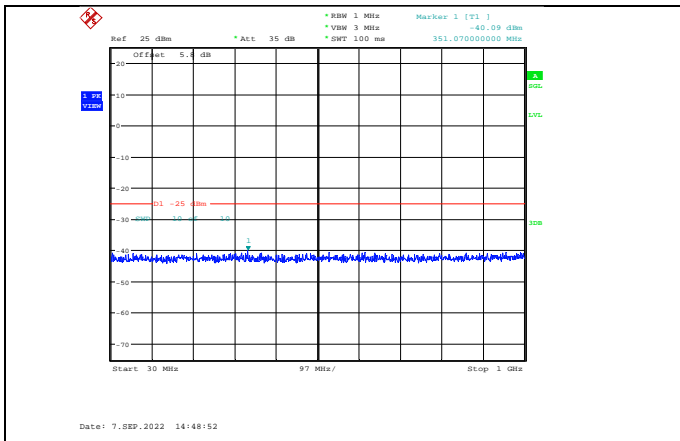

Band7-5MHz-16QAM-20775-1RB#0-Range1:30~1000MHz

Band7-5MHz-QPSK-21425-1RB#0-Range2:1000~3000MHz

Band7-5MHz-16QAM-20775-1RB#0-Range2:1000~3000MHz

Band7-5MHz-QPSK-21425-1RB#0-Range3:3000~26500MHz

Band7-5MHz-16QAM-20775-1RB#0-Range3:3000~26500MHz