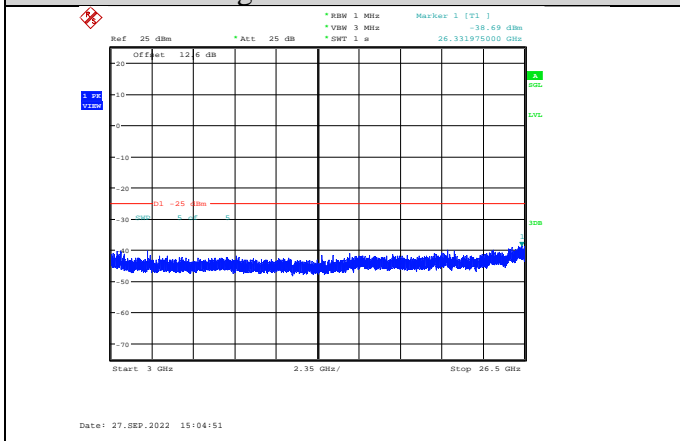

**Band7-5MHz-64QAM-20775-1RB#0-
Range2:1000~3000MHz**

**Band7-5MHz-64QAM-20775-1RB#0-
Range3:3000~26500MHz**