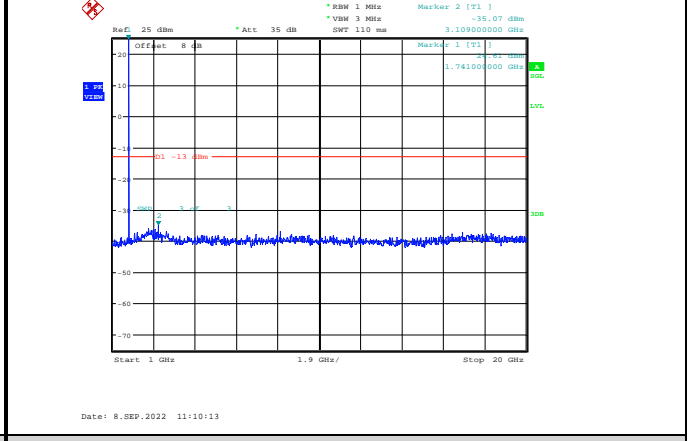

Band4-3MHz-64QAM-20385-1RB#0-Range1:30~1000MHz

Band4-3MHz-64QAM-20385-1RB#0-Range2:1000~20000MHz