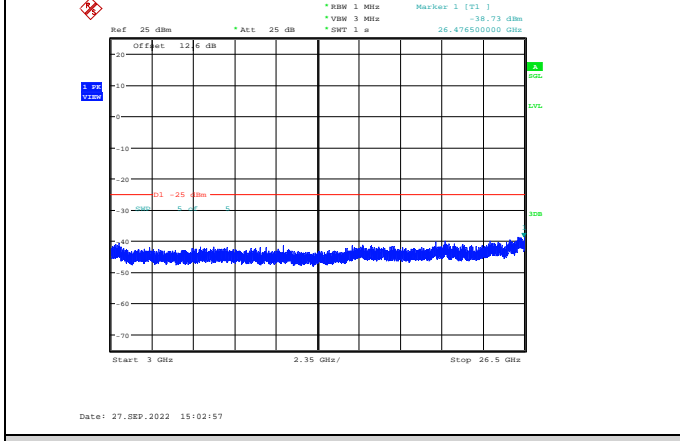

Band7-10MHz-16QAM-21400-1RB#0-Range2:1000~3000MHz

Band7-10MHz-16QAM-21400-1RB#0-Range3:3000~26500MHz