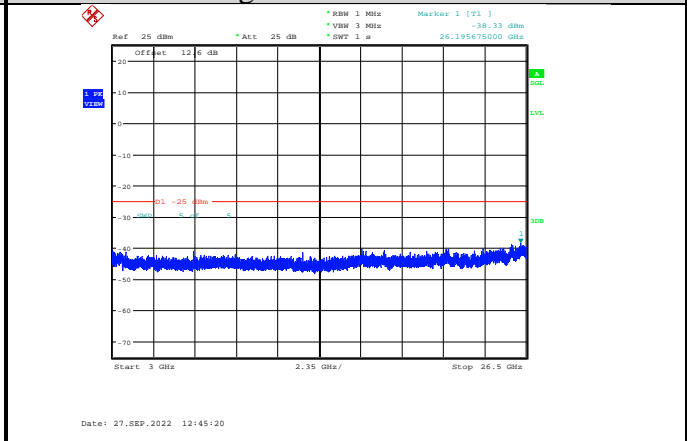

Band7-5MHz-QPSK-21100-1RB#0-Range2:1000~3000MHz

Band7-5MHz-QPSK-21100-1RB#0-Range3:3000~26500MHz