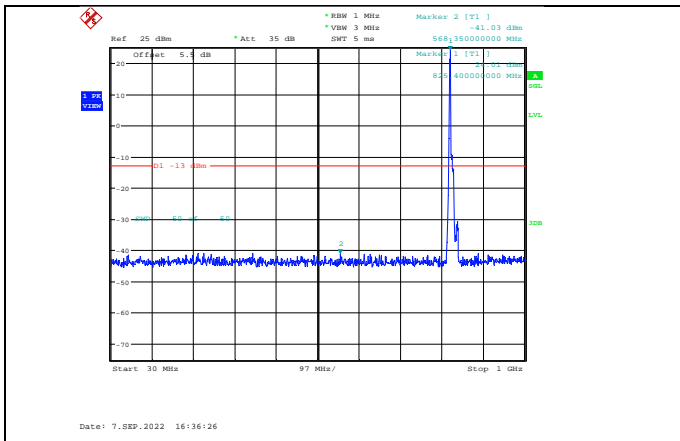

**Band5-5MHz-64QAM-20525-1RB#0-
Range1:30~1000MHz**

**Band5-10MHz-QPSK-20450-1RB#0-
Range1:30~1000MHz**