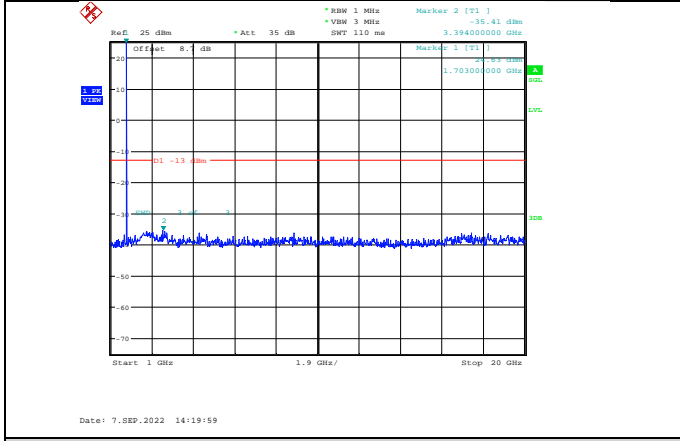

Band4-1.4MHz-64QAM-20393-1RB#0-Range1:30~1000MHz

Band4-1.4MHz-64QAM-20175-1RB#0-Range1:30~1000MHz

Band4-1.4MHz-64QAM-20393-1RB#0-Range2:1000~20000MHz

Band4-3MHz-QPSK-19965-1RB#0-Range1:30~1000MHz

Band4-3MHz-QPSK-20175-1RB#0-Range2:1000~20000MHz