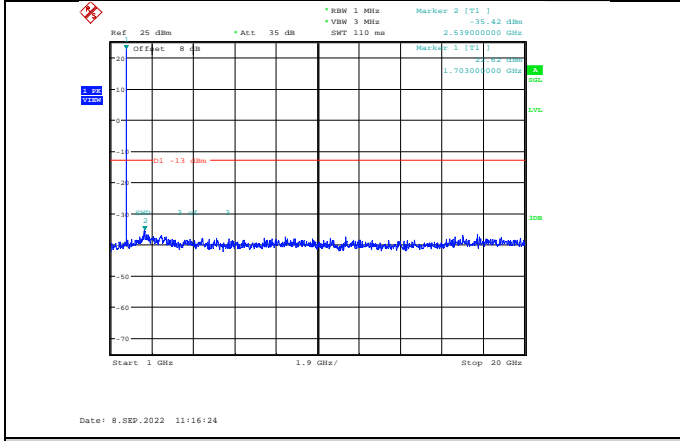

Band4-10MHz-16QAM-20350-1RB#0-Range1:30~1000MHz

Band4-10MHz-16QAM-20175-1RB#0-Range1:30~1000MHz

Band4-10MHz-16QAM-20350-1RB#0-Range2:1000~20000MHz

Band4-10MHz-64QAM-20000-1RB#0-Range1:30~1000MHz

Band4-10MHz-64QAM-20175-1RB#0-Range2:1000~20000MHz