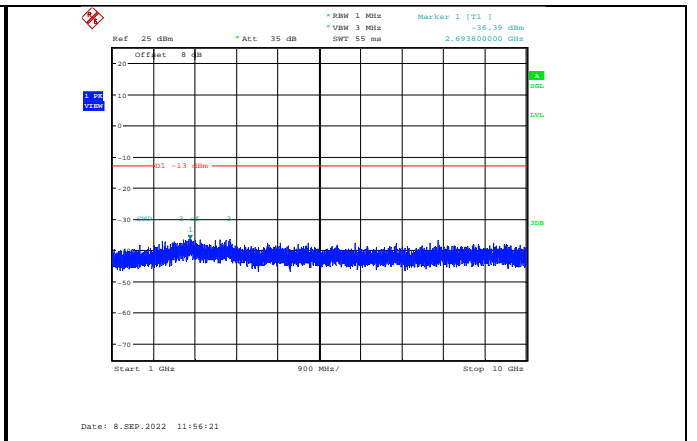

**Band5-3MHz-16QAM-20635-1RB#0-
Range2:1000~10000MHz**

**Band5-3MHz-64QAM-20525-1RB#0-
Range2:1000~10000MHz**