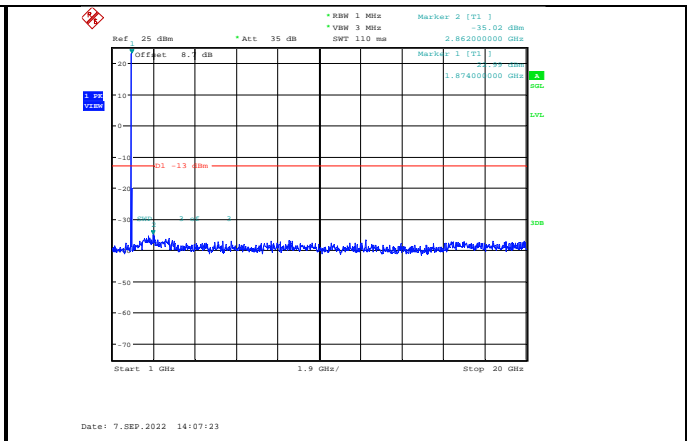

Band2-20MHz-QPSK-19100-1RB#0-Range2:1000~20000MHz

Band2-20MHz-16QAM-18900-1RB#0-Range2:1000~20000MHz