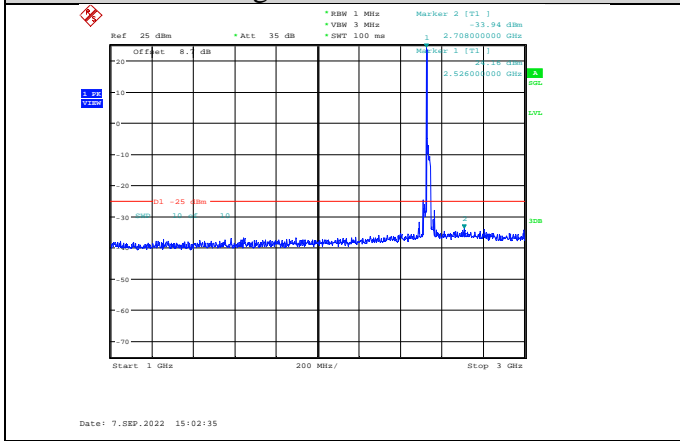

Band7-15MHz-64QAM-21375-1RB#0-Range3:3000~26500MHz

Band7-20MHz-QPSK-20850-1RB#0-Range3:3000~26500MHz

Band7-20MHz-QPSK-21100-1RB#0-Range1:30~1000MHz

Band7-20MHz-QPSK-21350-1RB#0-Range1:30~1000MHz

Band7-20MHz-QPSK-21100-1RB#0-Range2:1000~3000MHz