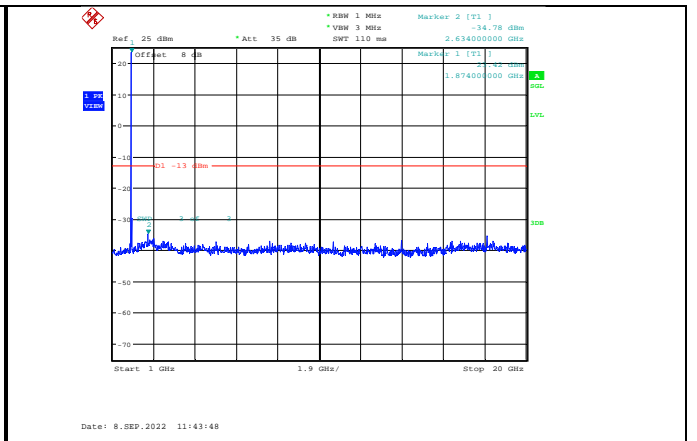

Band2-15MHz-64QAM-18675-1RB#0-Range1:30~1000MHz

Band2-15MHz-64QAM-18900-1RB#0-Range2:1000~20000MHz

Band2-15MHz-64QAM-18675-1RB#0-Range2:1000~20000MHz

Band2-15MHz-64QAM-19125-1RB#0-Range1:30~1000MHz

Band2-15MHz-64QAM-18900-1RB#0-Range1:30~1000MHz