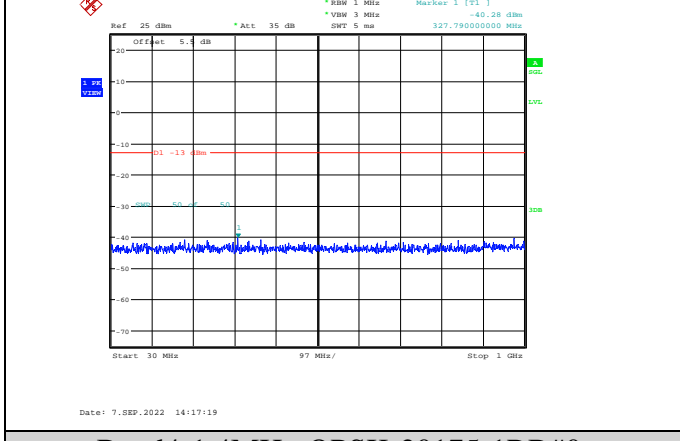

Band4-1.4MHz-QPSK-19957-1RB#0-Range2:1000~20000MHz

Band4-1.4MHz-QPSK-20175-1RB#0-Range1:30~1000MHz