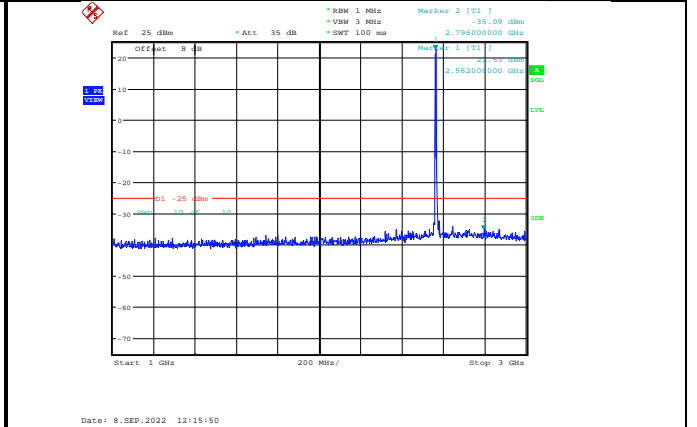

Band7-10MHz-64QAM-21400-1RB#0-Range1:30~1000MHz

Band7-10MHz-64QAM-21400-1RB#0-Range2:1000~3000MHz