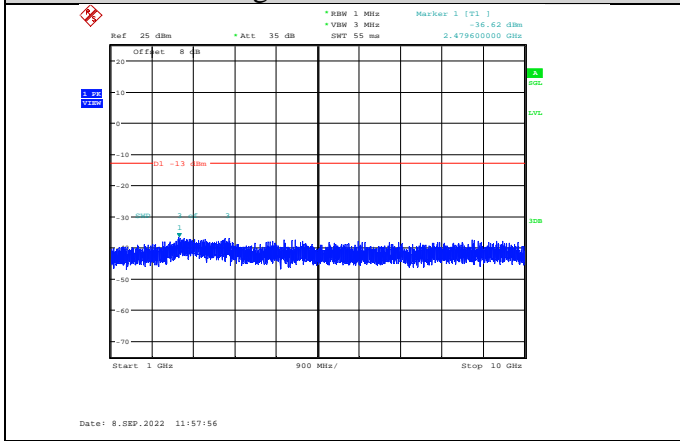

**Band5-5MHz-64QAM-20425-1RB#0-
Range1:30~1000MHz**

**Band5-5MHz-64QAM-20425-1RB#0-
Range2:1000~10000MHz**