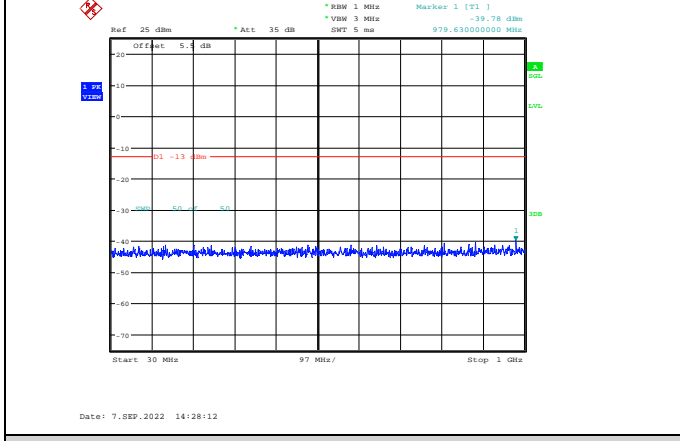

Band4-10MHz-16QAM-20000-1RB#0-Range2:1000~20000MHz

Band4-10MHz-16QAM-20175-1RB#0-Range1:30~1000MHz