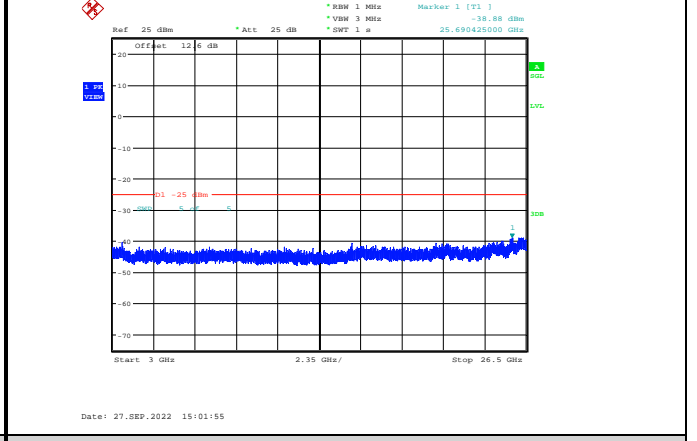

Band7-10MHz-16QAM-21100-1RB#0-Range2:1000~3000MHz

Band7-10MHz-16QAM-21100-1RB#0-Range3:3000~26500MHz