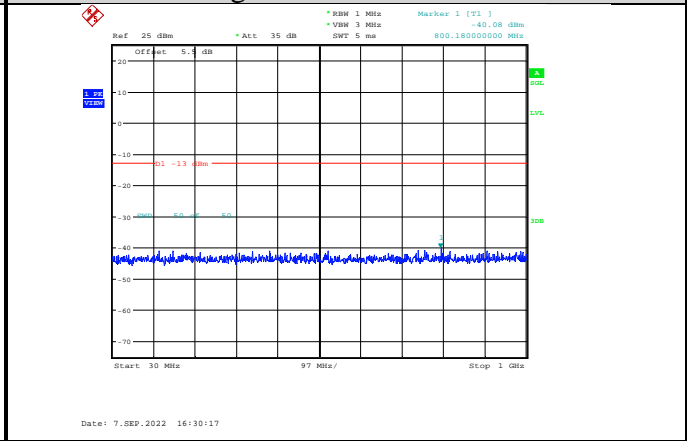

**Band4-15MHz-QPSK-20175-1RB#0-
Range2:1000~20000MHz**

**Band4-15MHz-QPSK-20325-1RB#0-
Range1:30~1000MHz**