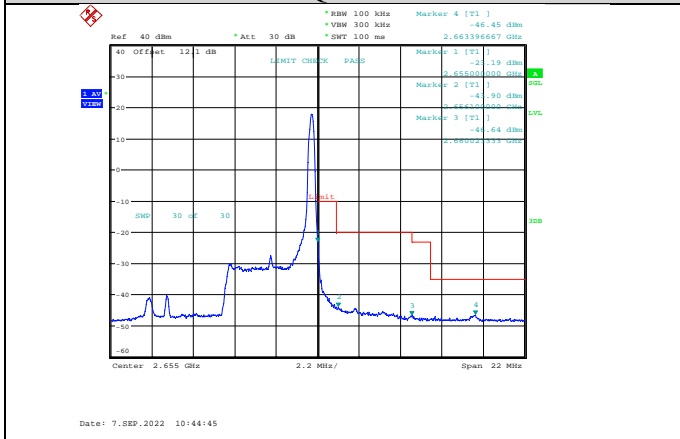

Band38-20MHz-64QAM-38150-100RB#0

Band41-5MHz-QPSK-40065-1RB#0

Band41-5MHz-QPSK-41215-25RB#0

Band41-5MHz-QPSK-40065-25RB#0

Band41-5MHz-16QAM-40065-1RB#0

Band41-5MHz-QPSK-41215-1RB#24

Band41-5MHz-16QAM-40065-25RB#0