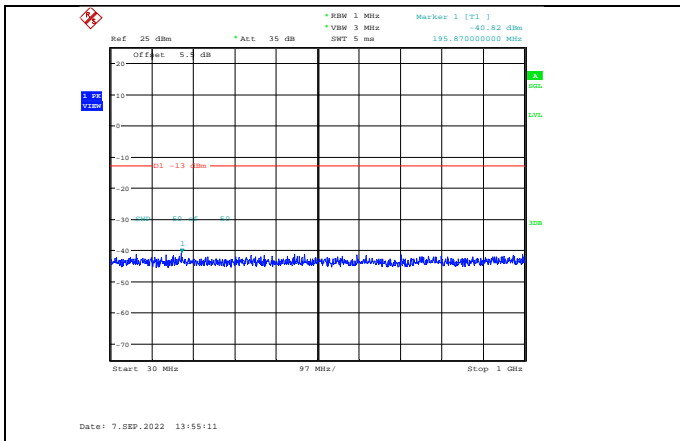

Band2-3MHz-64QAM-18900-1RB#0-Range1:30~1000MHz