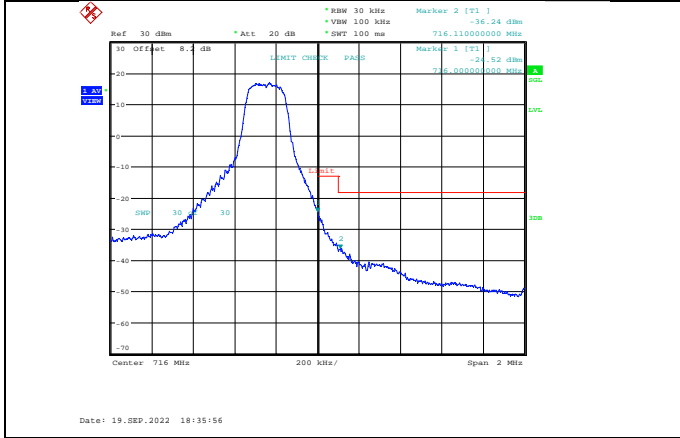

Band7-20MHz-64QAM-20850-1RB#0

Band7-20MHz-64QAM-21350-100RB#0

Band12-1.4MHz-QPSK-23017-1RB#0

Band12-1.4MHz-QPSK-23173-6RB#0

Band12-1.4MHz-QPSK-23017-6RB#0

Band12-1.4MHz-16QAM-23017-1RB#0

Band12-1.4MHz-QPSK-23173-1RB#5