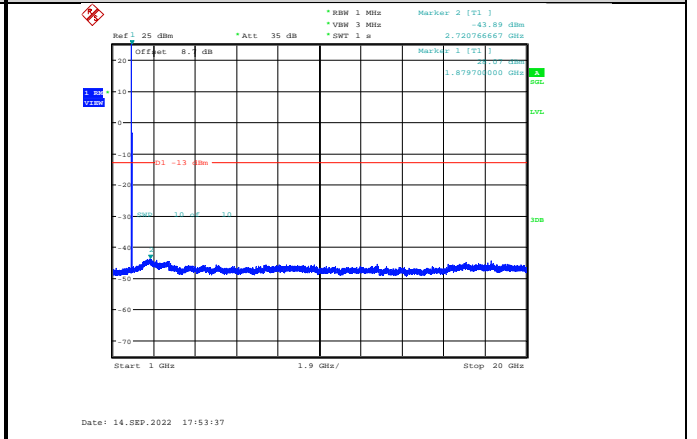

GSM1900-810-0-30~1000MHz