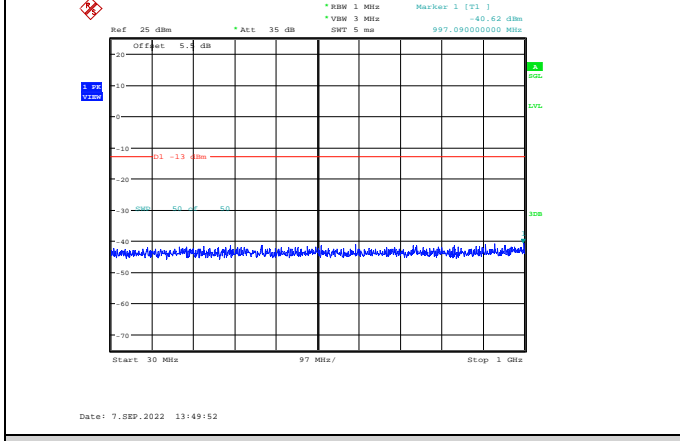

Band5-4233-3000~10000MHz

LTE:

Band2-1.4MHz-16QAM-18607-1RB#0-Range1:30~1000MHz

Band2-1.4MHz-16QAM-18900-1RB#0-Range2:1000~20000MHz

Band2-1.4MHz-16QAM-18607-1RB#0-Range2:1000~20000MHz

Band2-1.4MHz-16QAM-19193-1RB#0-Range1:30~1000MHz