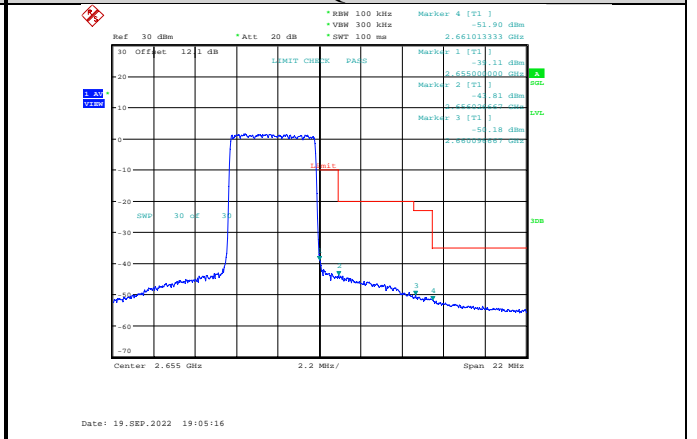

Band41-5MHz-64QAM-41215-1RB#24