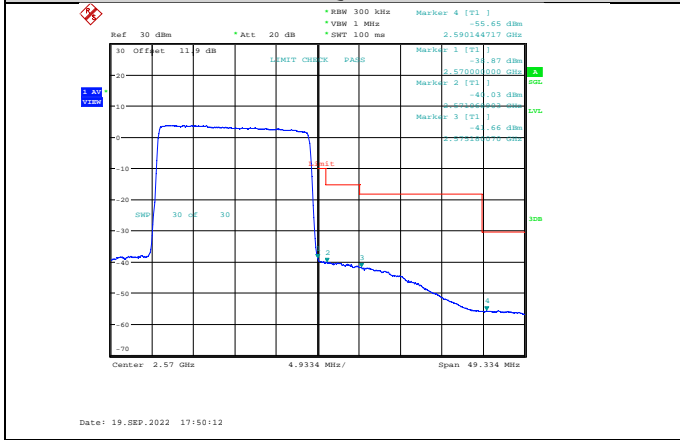

Band7-20MHz-16QAM-20850-1RB#0

Band7-20MHz-QPSK-21350-1RB#99

Band7-20MHz-16QAM-20850-100RB#0

Band7-20MHz-16QAM-21350-1RB#99

Band7-20MHz-64QAM-20850-100RB#0

Band7-20MHz-16QAM-21350-100RB#0

Band7-20MHz-64QAM-21350-1RB#99