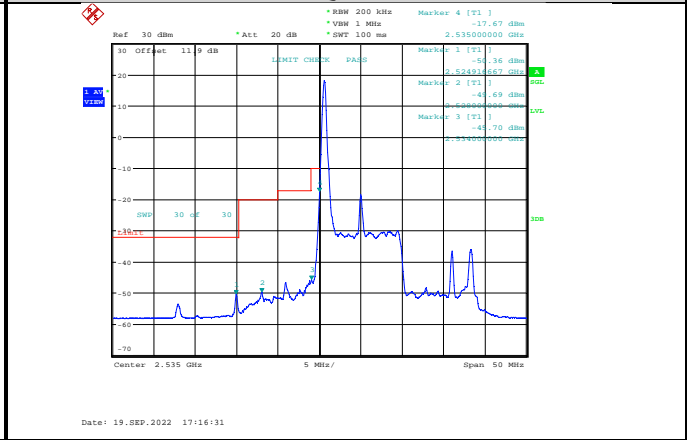

Band41-10MHz-QPSK-41190-50RB#0