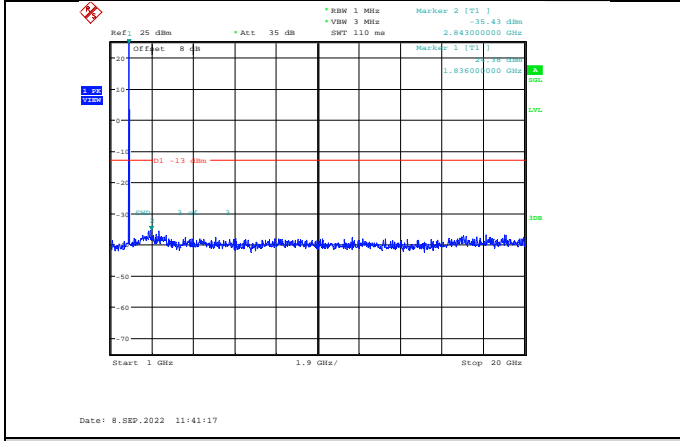

Band2-10MHz-64QAM-18650-1RB#0-Range1:30~1000MHz