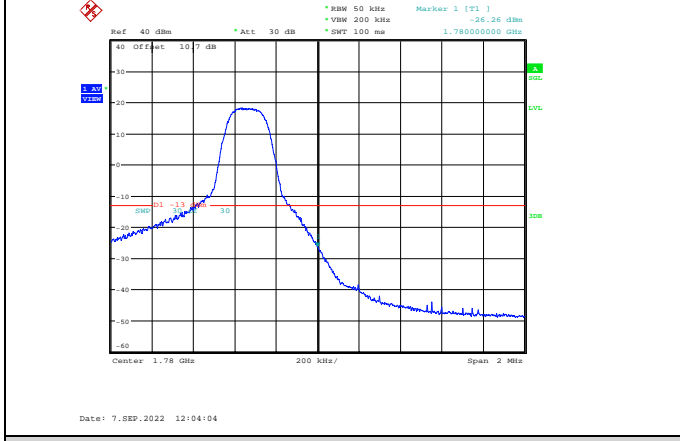

Band66-5MHz-QPSK-131997-25RB#0