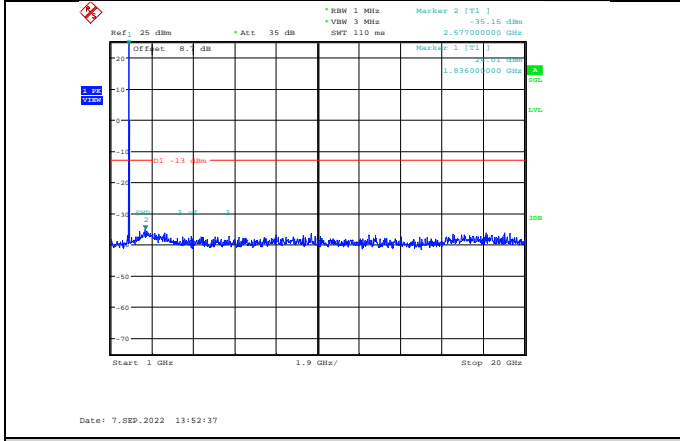

Band2-3MHz-16QAM-18615-1RB#0-Range1:30~1000MHz