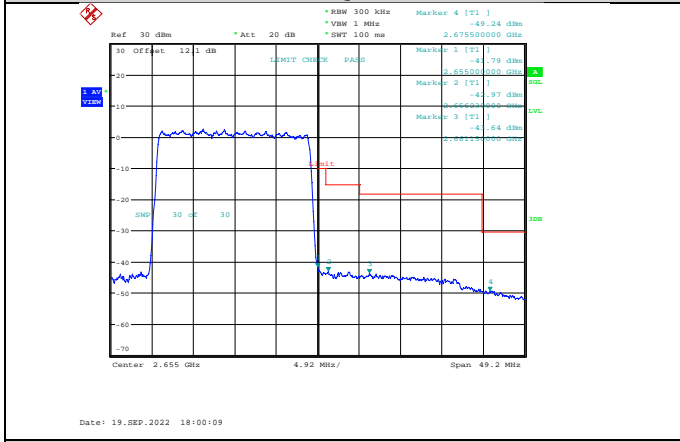

Band41-20MHz-16QAM-40140-1RB#0

Band41-20MHz-16QAM-40140-1RB#0

Band41-20MHz-QPSK-41140-1RB#99

Band41-20MHz-16QAM-40140-100RB#0

Band41-20MHz-16QAM-41140-1RB#99

Band41-20MHz-64QAM-40140-100RB#0

Band41-20MHz-16QAM-41140-100RB#0