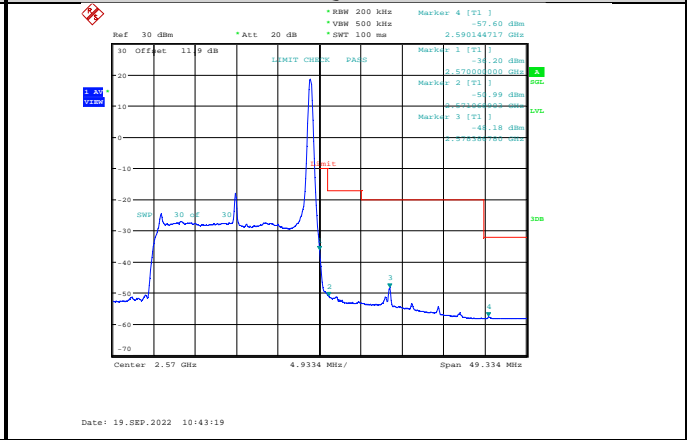

Band7-20MHz-16QAM-20850-1RB#0

Band7-20MHz-QPSK-21350-1RB#99

Band7-20MHz-16QAM-20850-100RB#0

Band7-20MHz-16QAM-21350-1RB#99

Band7-20MHz-64QAM-20850-100RB#0

Band7-20MHz-16QAM-21350-100RB#0

Band7-20MHz-64QAM-21350-1RB#99