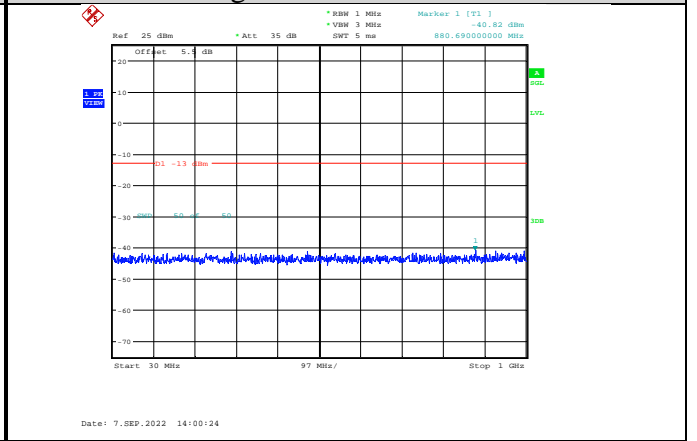

Band2-10MHz-QPSK-18900-1RB#0-Range2:1000~20000MHz