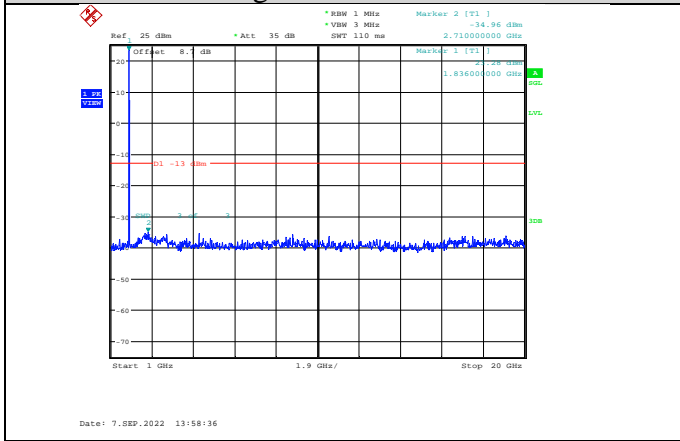

Band2-10MHz-QPSK-18650-1RB#0-Range1:30~1000MHz