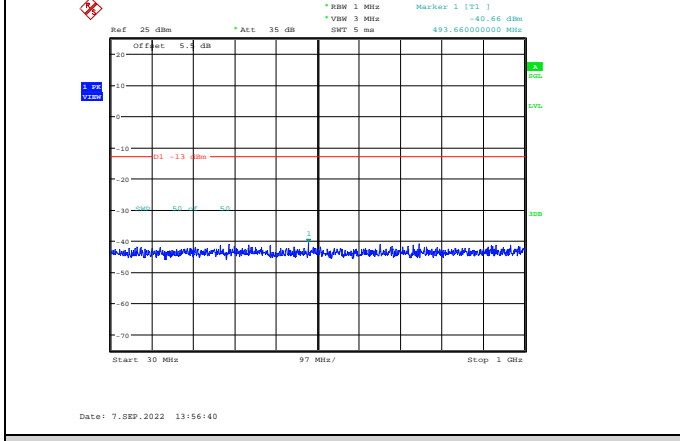

Band2-5MHz-16QAM-18625-1RB#0-Range2:1000~20000MHz