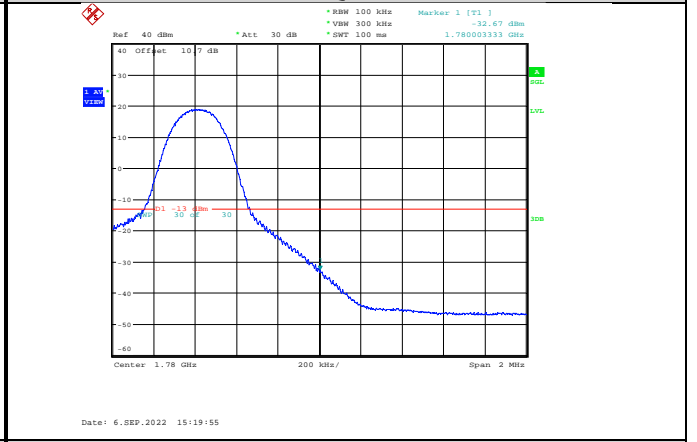

Band66-10MHz-16QAM-132022-1RB#0

Band66-10MHz-QPSK-132622-1RB#49

Band66-10MHz-16QAM-132022-50RB#0

Band66-10MHz-16QAM-132622-1RB#49

Band66-10MHz-64QAM-132022-50RB#0

Band66-10MHz-16QAM-132622-50RB#0

Band66-10MHz-64QAM-132622-1RB#49