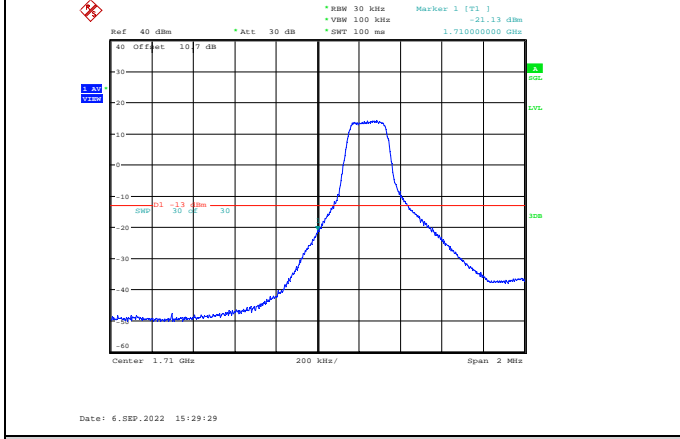

Band66-3MHz-16QAM-132657-15RB#0