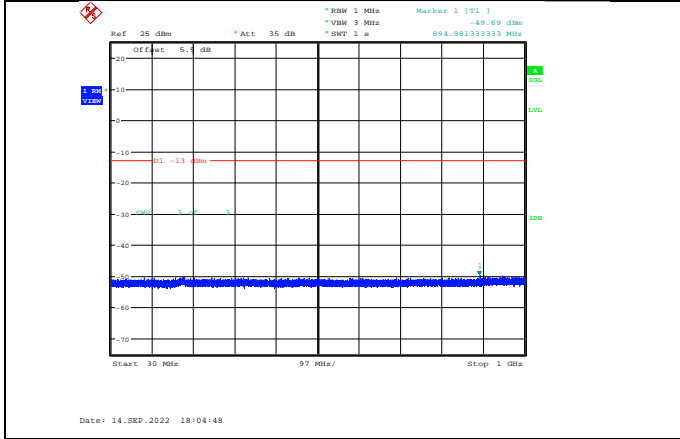

Band4-1312-1000~20000MHz