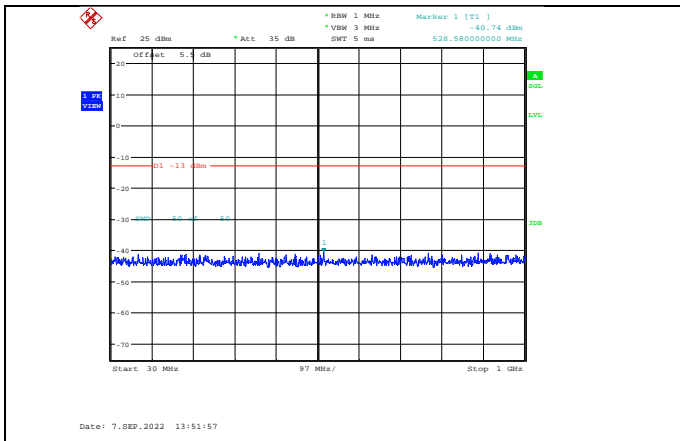

Band2-1.4MHz-64QAM-18900-1RB#0-Range1:30~1000MHz