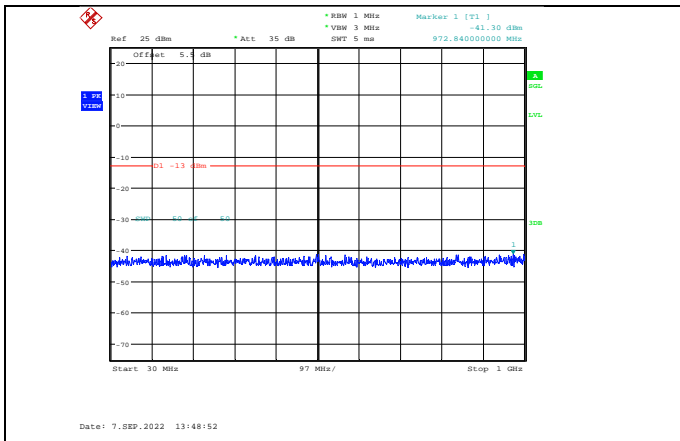

Band5-4233-3000~10000MHz

LTE:

Band2-1.4MHz-16QAM-18607-1RB#0-Range1:30~1000MHz

Band2-1.4MHz-16QAM-18900-1RB#0-Range2:1000~20000MHz

Band2-1.4MHz-16QAM-18607-1RB#0-Range2:1000~20000MHz

Band2-1.4MHz-16QAM-19193-1RB#0-Range1:30~1000MHz