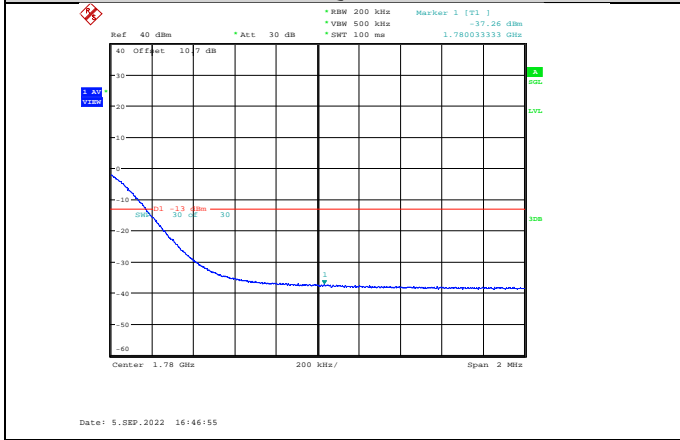

Band66-20MHz-16QAM-132572-1RB#99