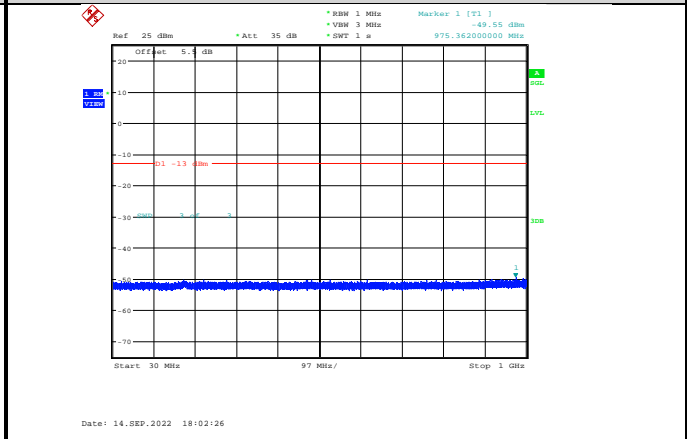

Band2-9400-1000~20000MHz