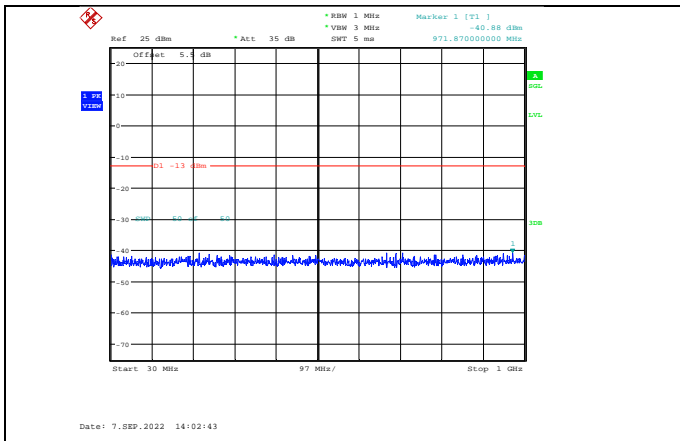

Band2-15MHz-QPSK-18900-1RB#0-Range1:30~1000MHz