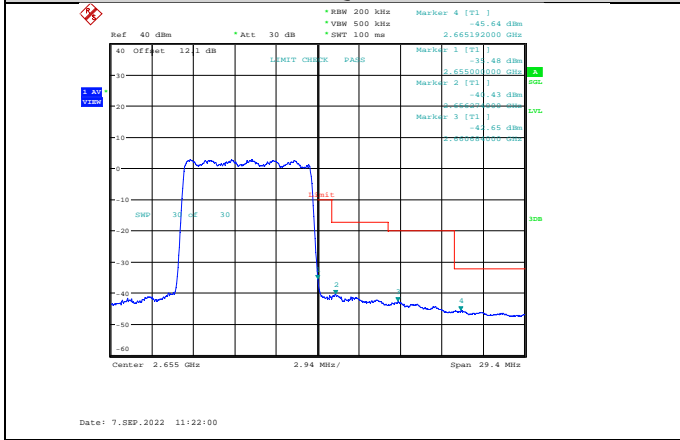

Band41-10MHz-QPSK-41190-50RB#0

Band41-10MHz-QPSK-40090-50RB#0

Band41-10MHz-16QAM-40090-1RB#0

Band41-10MHz-QPSK-41190-1RB#49

Band41-10MHz-16QAM-40090-50RB#0

Band41-10MHz-16QAM-41190-1RB#49

Band41-10MHz-64QAM-40090-50RB#0