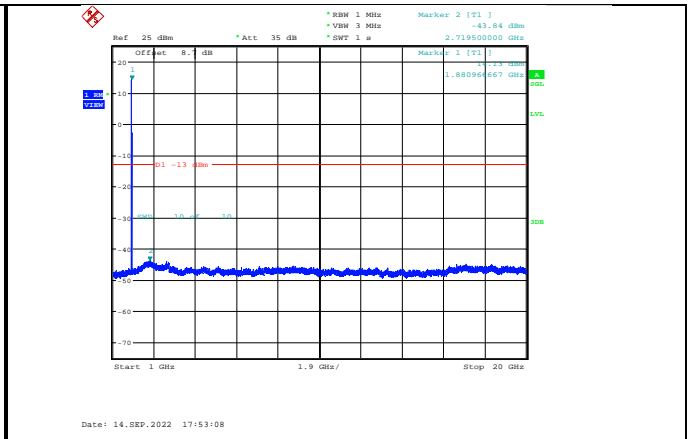

EGPRS850-128-8-30~1000MHz

EGPRS850-190-8-1000~10000MHz

EGPRS850-128-8-1000~10000MHz

EGPRS850-251-8-30~1000MHz

EGPRS850-190-8-30~1000MHz

EGPRS850-251-8-1000~10000MHz

GSM1900-512-0-30~1000MHz

GSM1900-661-0-1000~20000MHz