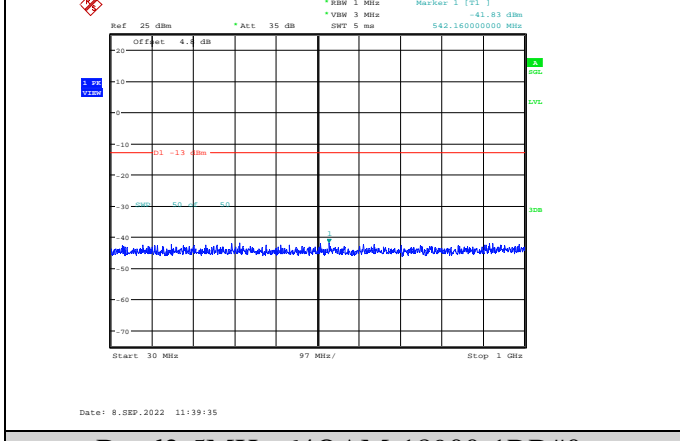

Band2-5MHz-64QAM-18625-1RB#0-Range2:1000~20000MHz