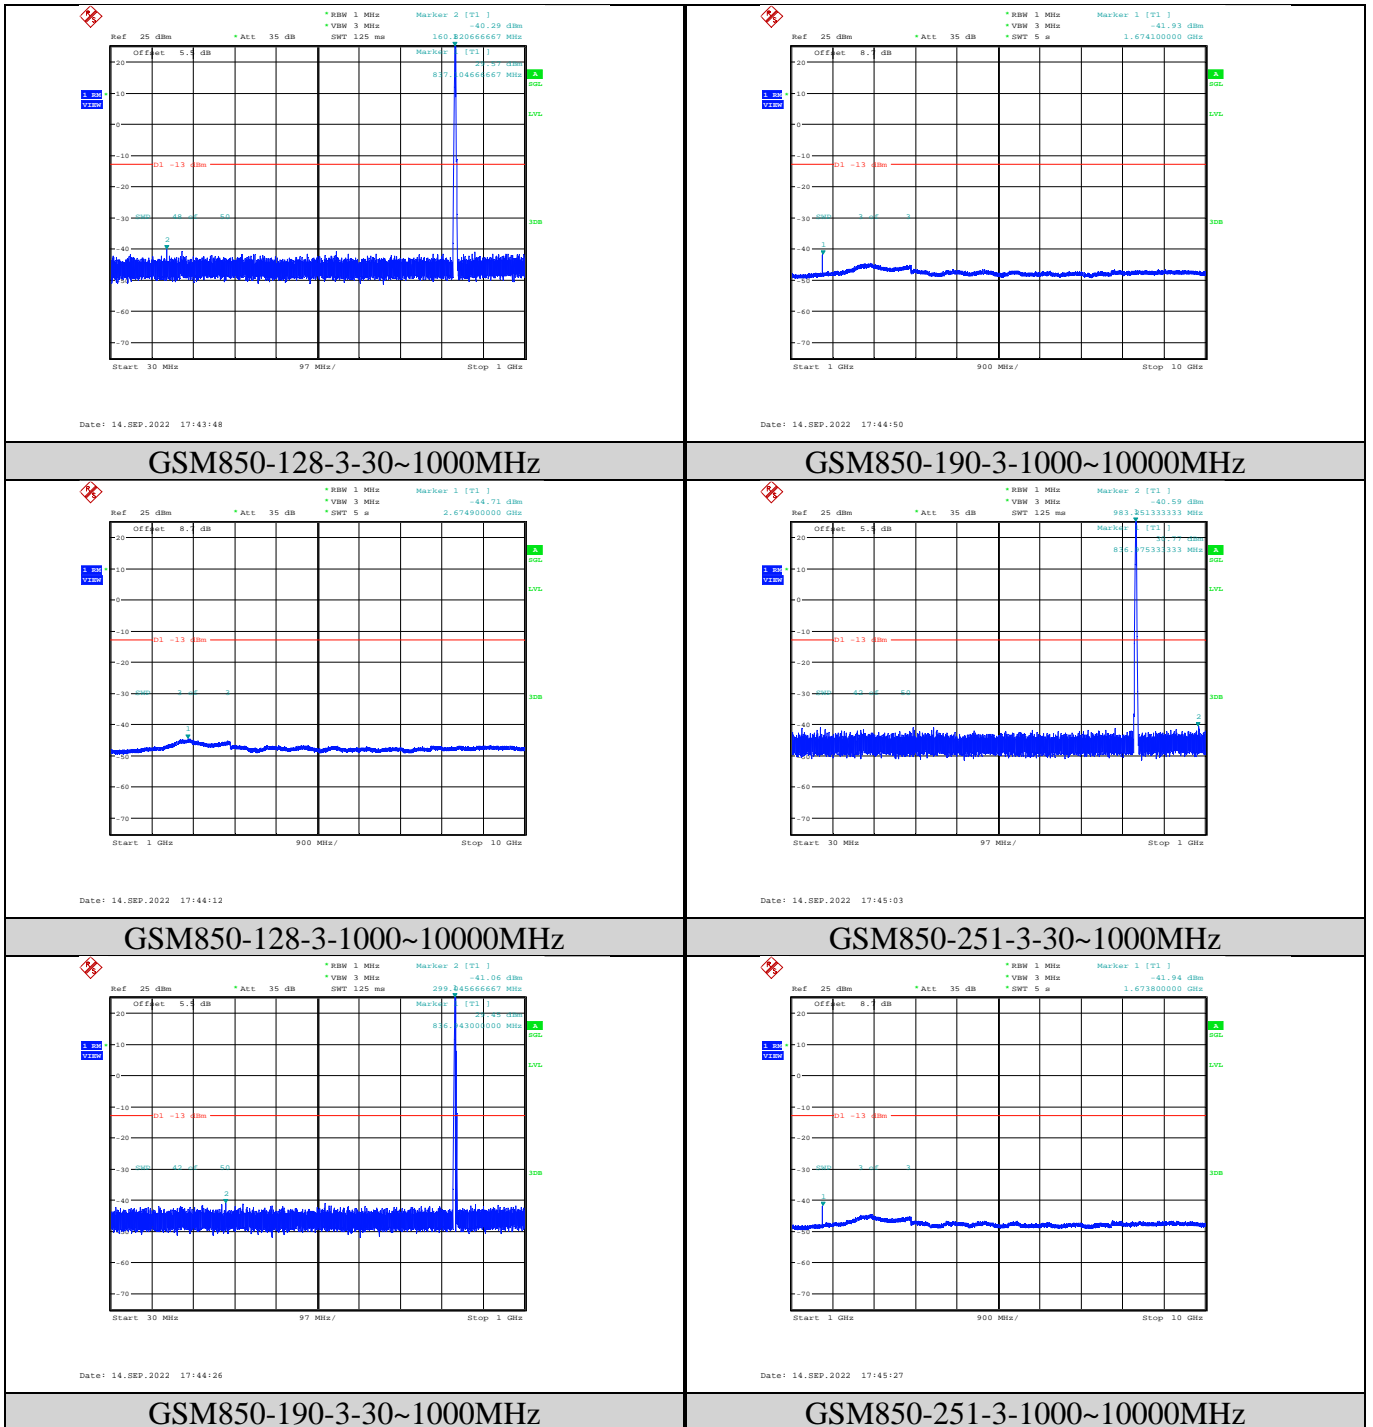

Test Graphs:

GSM :

GPRS850-128-3-30~1000MHz

GPRS850-190-3-1000~10000MHz

GPRS850-128-3-1000~10000MHz

GPRS850-251-3-30~1000MHz

GPRS850-190-3-30~1000MHz

GPRS850-251-3-1000~10000MHz