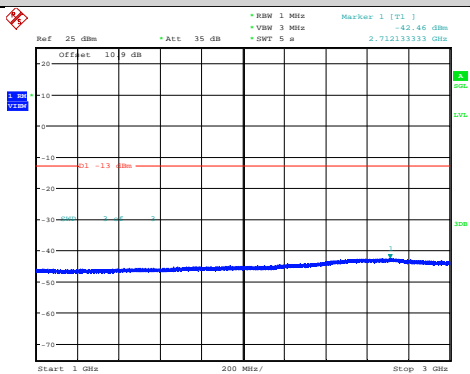

Band5-4233-30~1000MHz

Date: 14.SEP.2022 18:30:38