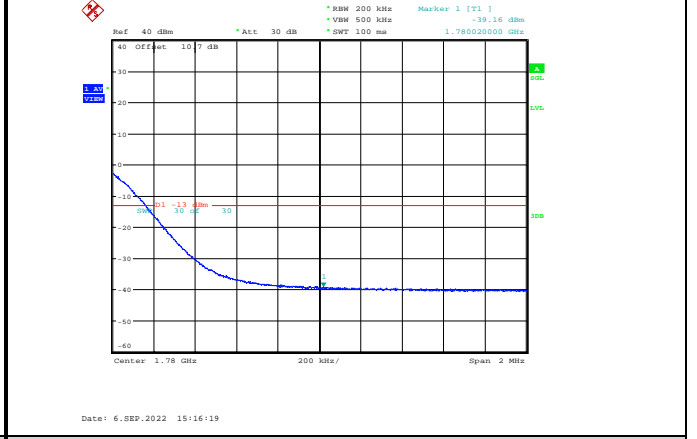

Band66-20MHz-64QAM-132572-1RB#99

Band66-20MHz-64QAM-132572-100RB#0