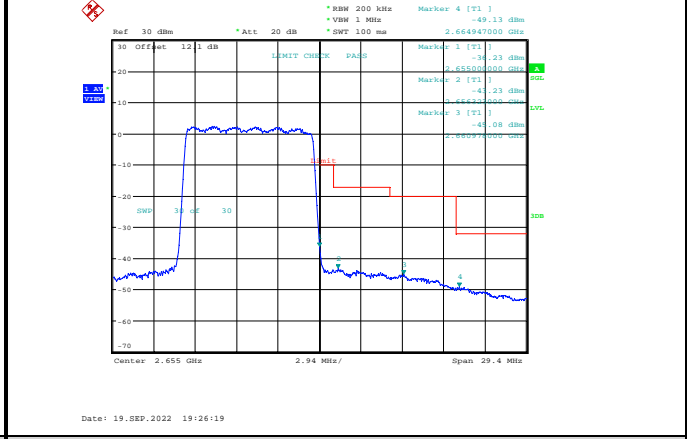

Band41-10MHz-64QAM-41190-1RB#49