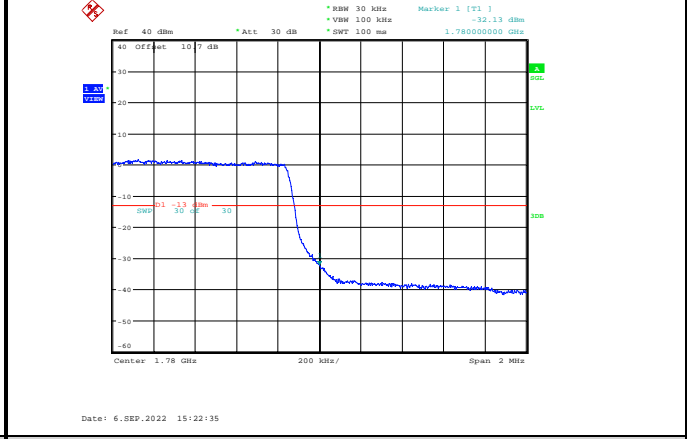

Band66-3MHz-64QAM-132657-1RB#14