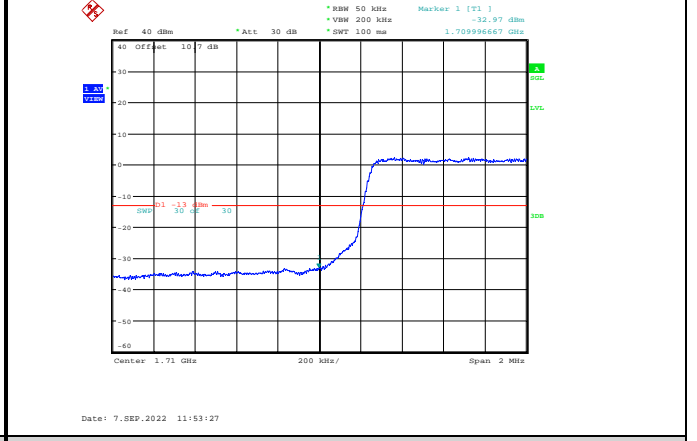

Band66-5MHz-16QAM-131997-1RB#0