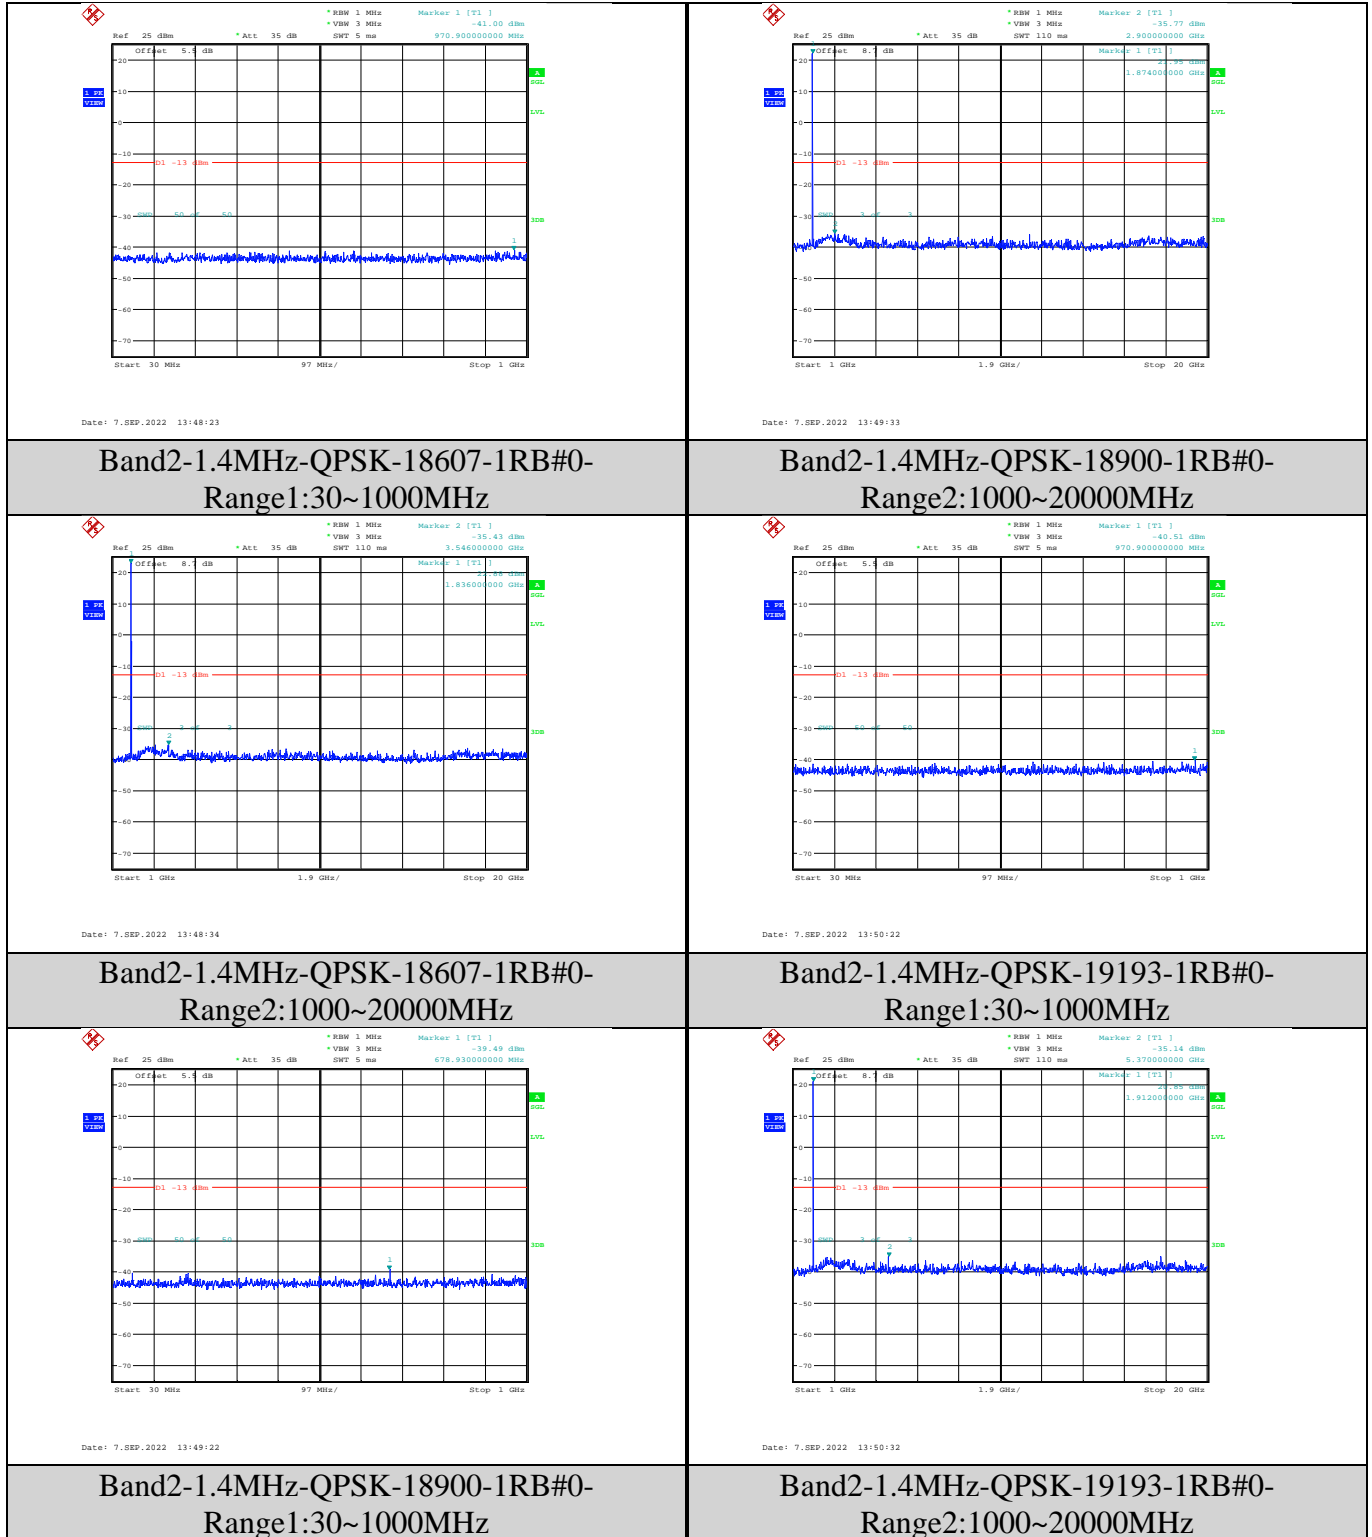

Band5-4233-3000~10000MHz

LTE:

Band2-1.4MHz-16QAM-18607-1RB#0-Range1:30~1000MHz

Band2-1.4MHz-16QAM-18900-1RB#0-Range2:1000~20000MHz

Band2-1.4MHz-16QAM-18607-1RB#0-Range2:1000~20000MHz

Band2-1.4MHz-16QAM-19193-1RB#0-Range1:30~1000MHz