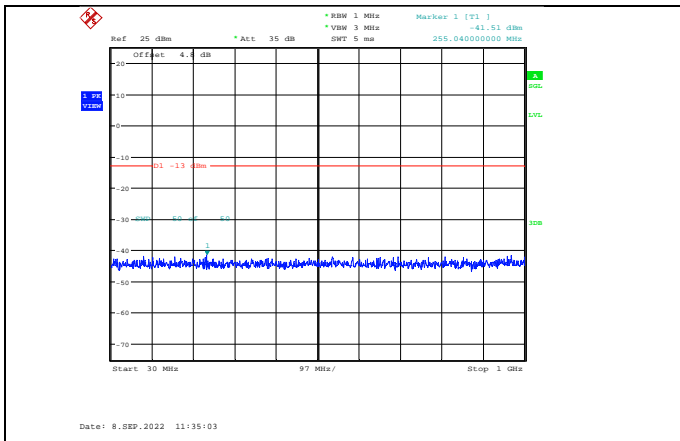

Band2-1.4MHz-16QAM-18900-1RB#0-Range1:30~1000MHz