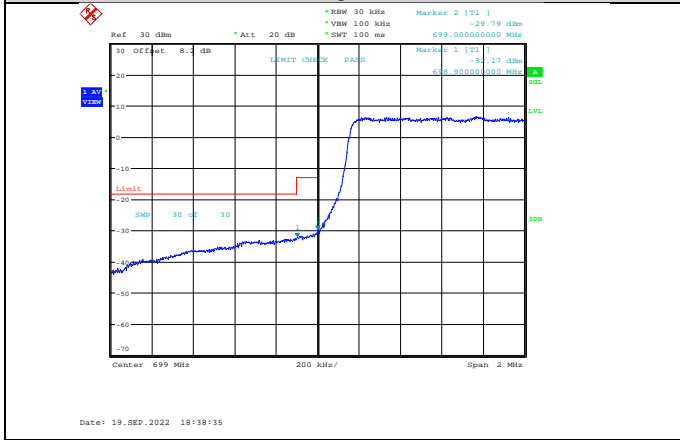

Band12-1.4MHz-QPSK-23017-1RB#0