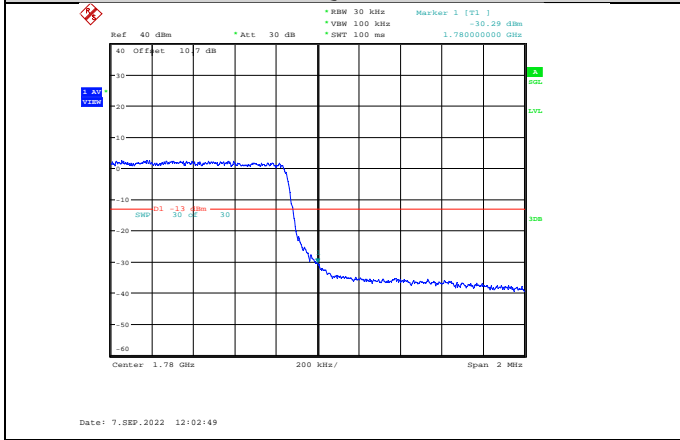

Band66-3MHz-16QAM-132657-1RB#14