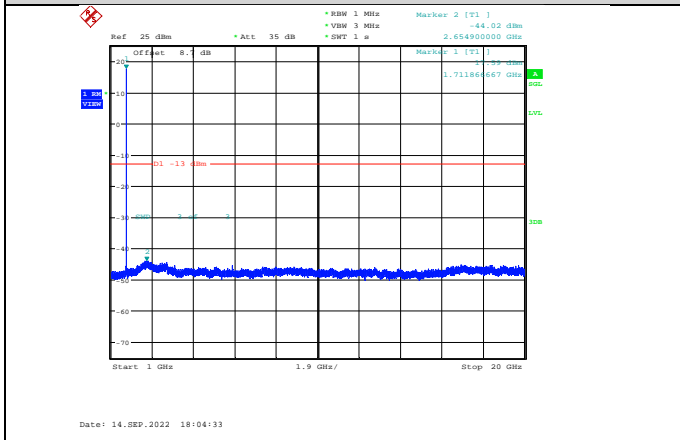

Band4-1312-30~1000MHz