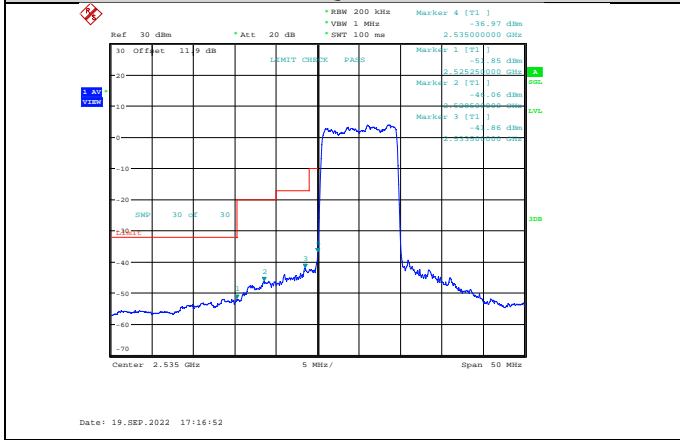

Band41-10MHz-QPSK-40090-1RB#0