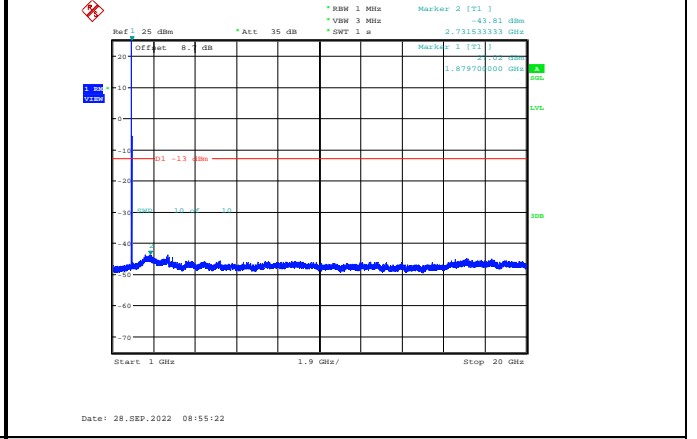

GPRS1900-661-0-30~1000MHz

GPRS1900-810-0-1000~20000MHz

EGPRS1900-512-2-30~1000MHz

EGPRS1900-661-2-1000~20000MHz

EGPRS1900-512-2-1000~20000MHz

EGPRS1900-810-2-30~1000MHz

EGPRS1900-661-2-30~1000MHz

EGPRS1900-810-2-1000~20000MHz