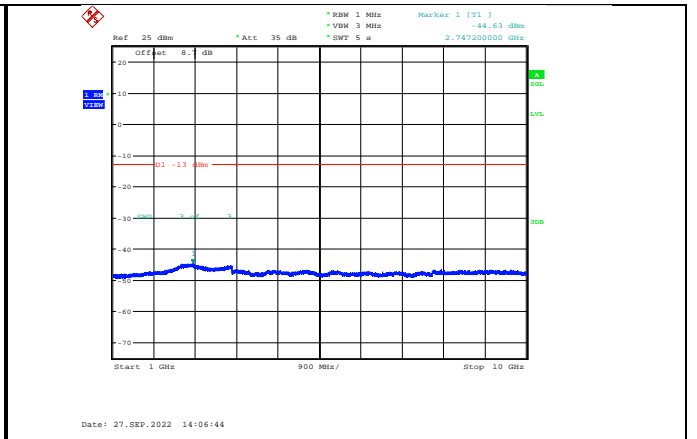

Test Graphs:

GSM :

GPRS850-128-3-30~1000MHz

GPRS850-190-3-1000~10000MHz

GPRS850-128-3-1000~10000MHz

GPRS850-251-3-30~1000MHz

GPRS850-190-3-30~1000MHz

GPRS850-251-3-1000~10000MHz