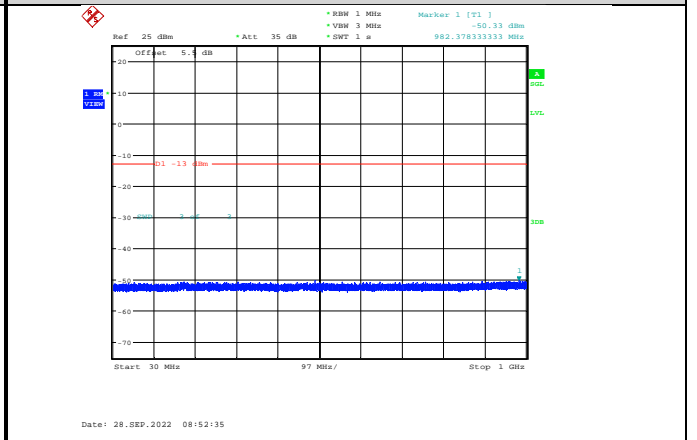

GSM1900-512-0-1000~20000MHz

GSM1900-810-0-30~1000MHz

GSM1900-661-0-30~1000MHz

GSM1900-810-0-1000~20000MHz

GPRS1900-512-0-30~1000MHz

GPRS1900-661-0-1000~20000MHz

GPRS1900-512-0-1000~20000MHz

GPRS1900-810-0-30~1000MHz