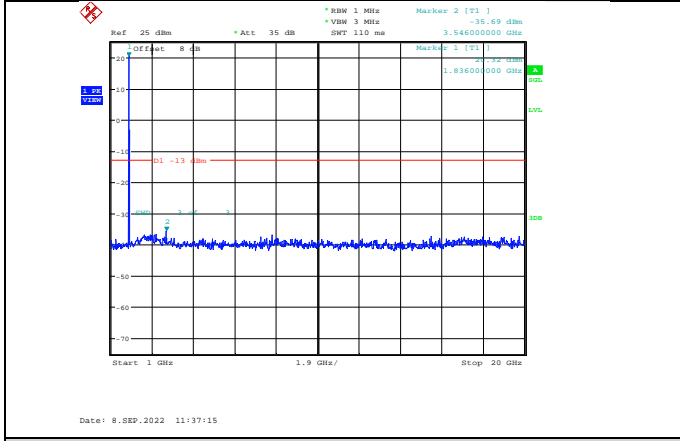

Band2-3MHz-64QAM-18615-1RB#0-Range1:30~1000MHz