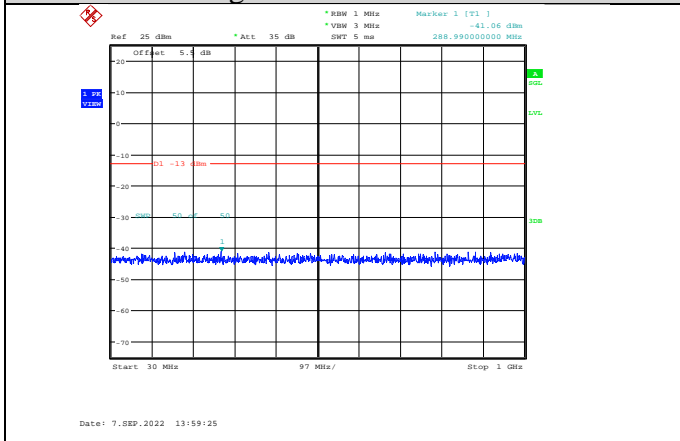

Band2-10MHz-QPSK-18650-1RB#0-Range2:1000~20000MHz