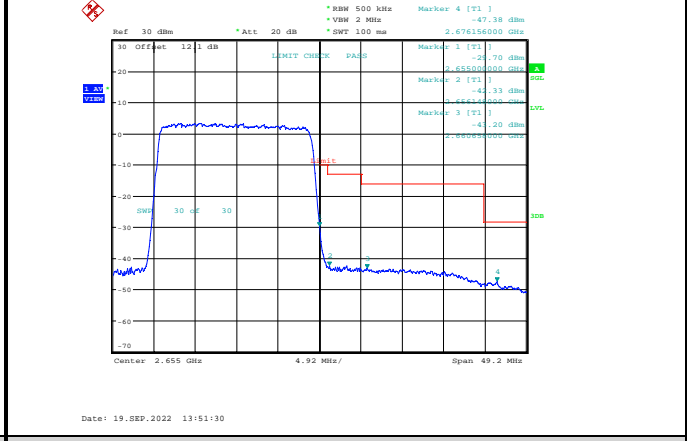

Band41-20MHz-64QAM-41140-1RB#99