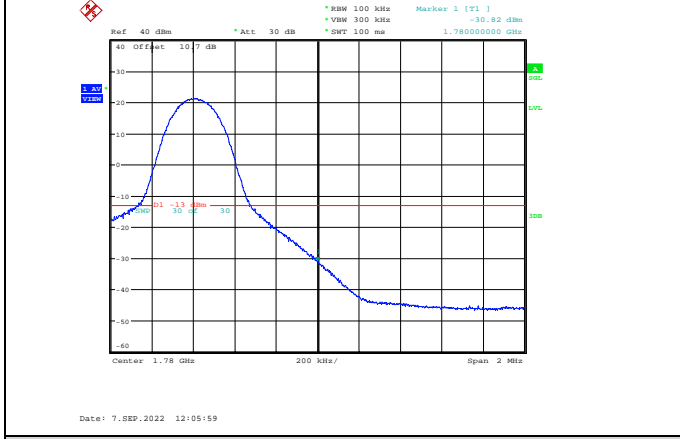

Band66-10MHz-QPSK-132022-50RB#0