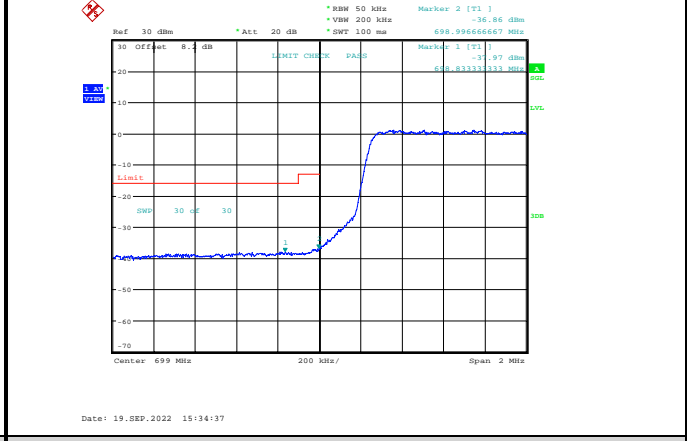

Band12-5MHz-16QAM-23035-1RB#0