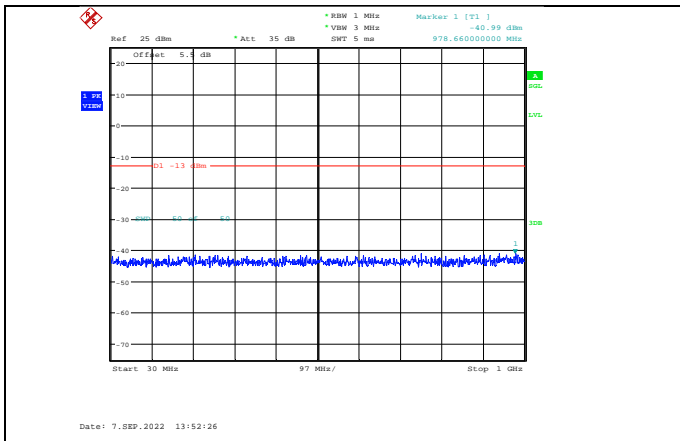

Band2-3MHz-QPSK-18615-1RB#0-Range2:1000~20000MHz

Band2-3MHz-QPSK-19185-1RB#0-Range1:30~1000MHz

Band2-3MHz-QPSK-18900-1RB#0-Range1:30~1000MHz

Band2-3MHz-QPSK-19185-1RB#0-Range2:1000~20000MHz

Band2-3MHz-16QAM-18615-1RB#0-Range1:30~1000MHz