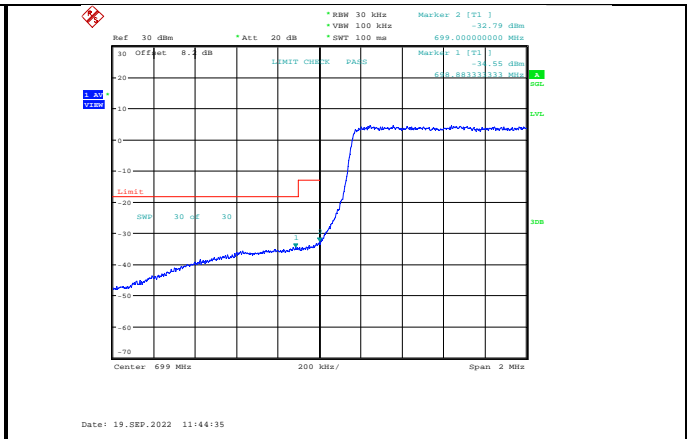

Band12-1.4MHz-16QAM-23017-6RB#0