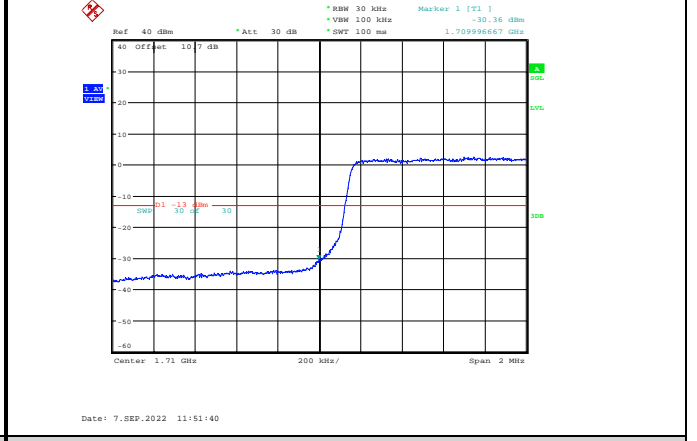

Band66-1.4MHz-64QAM-132665-6RB#0

Band66-3MHz-QPSK-131987-1RB#0

Band66-3MHz-QPSK-132657-15RB#0

Band66-3MHz-QPSK-131987-15RB#0

Band66-3MHz-16QAM-131987-1RB#0

Band66-3MHz-QPSK-132657-1RB#14

Band66-3MHz-16QAM-131987-15RB#0