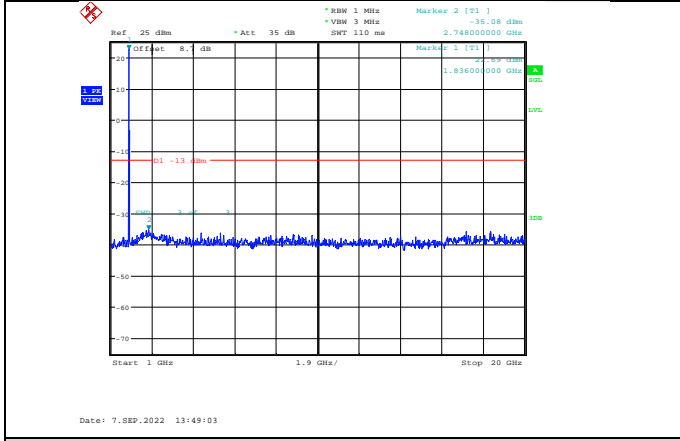

Band5-4233-3000~10000MHz

LTE:

Band2-1.4MHz-16QAM-18607-1RB#0-Range1:30~1000MHz

Band2-1.4MHz-16QAM-18900-1RB#0-Range2:1000~20000MHz

Band2-1.4MHz-16QAM-18607-1RB#0-Range2:1000~20000MHz

Band2-1.4MHz-16QAM-19193-1RB#0-Range1:30~1000MHz