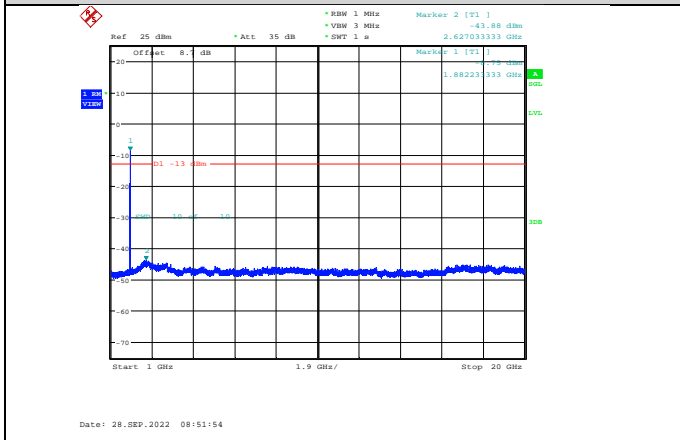

GSM1900-512-0-1000~20000MHz

GSM1900-810-0-30~1000MHz

GSM1900-661-0-30~1000MHz

GSM1900-810-0-1000~20000MHz

GPRS1900-512-0-30~1000MHz

GPRS1900-661-0-1000~20000MHz

GPRS1900-512-0-1000~20000MHz

GPRS1900-810-0-30~1000MHz