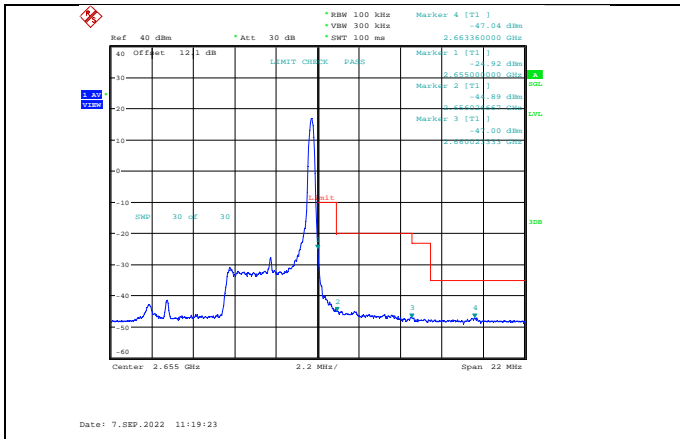

Band38-20MHz-64QAM-38150-100RB#0

Band41-5MHz-QPSK-40065-1RB#0

Band41-5MHz-QPSK-41215-25RB#0

Band41-5MHz-QPSK-40065-25RB#0

Band41-5MHz-16QAM-40065-1RB#0

Band41-5MHz-QPSK-41215-1RB#24

Band41-5MHz-16QAM-40065-25RB#0