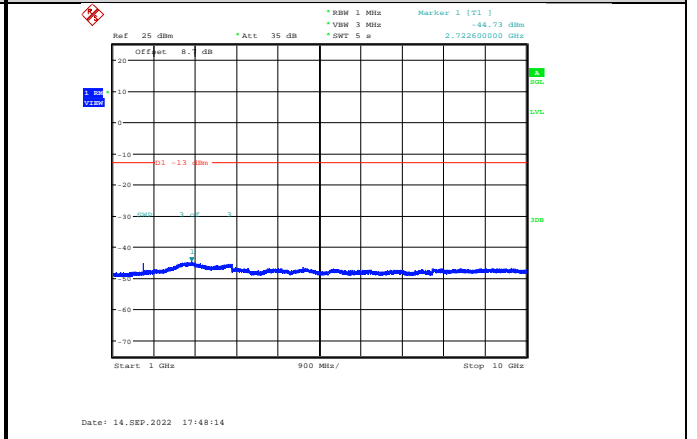

Test Graphs:

GSM :

GPRS850-128-3-30~1000MHz

GPRS850-190-3-1000~10000MHz

GPRS850-128-3-1000~10000MHz

GPRS850-251-3-30~1000MHz

GPRS850-190-3-30~1000MHz

GPRS850-251-3-1000~10000MHz