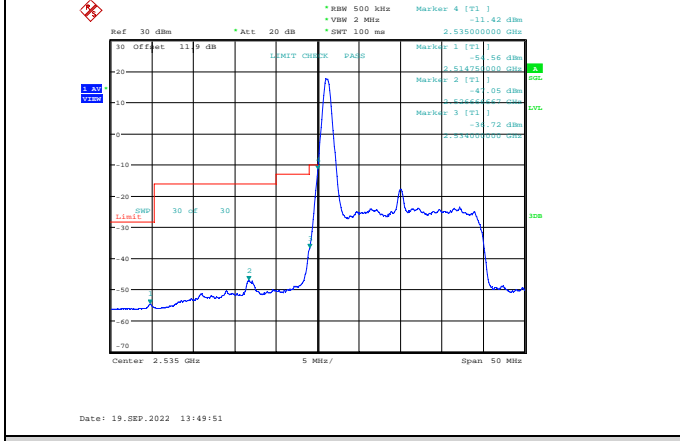

Band41-20MHz-16QAM-41140-100RB#0