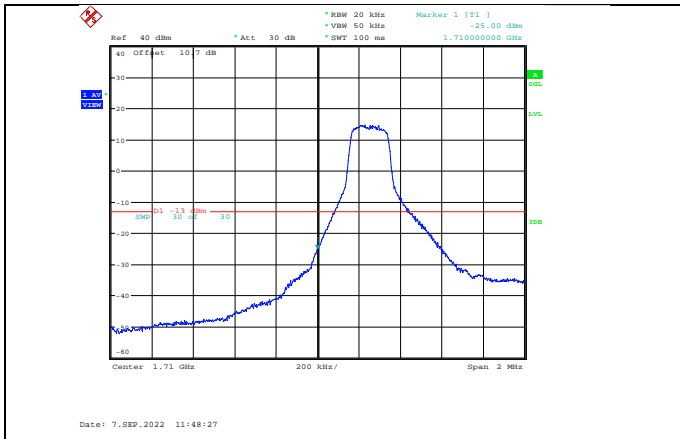

Band41-20MHz-64QAM-40140-1RB#0