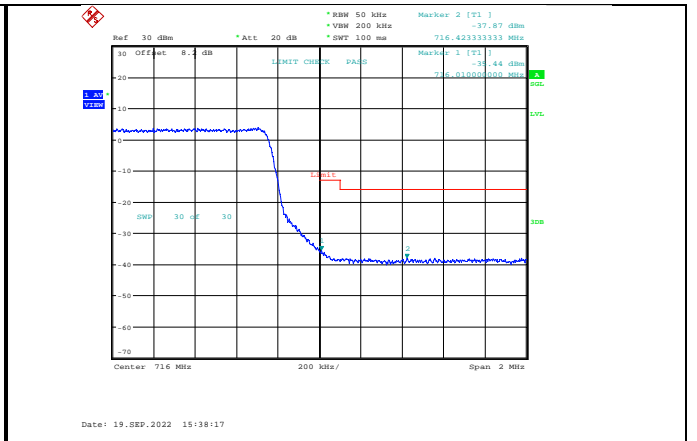

Band12-3MHz-16QAM-23165-1RB#14

Band12-3MHz-64QAM-23025-15RB#0

Band12-3MHz-16QAM-23165-15RB#0

Band12-3MHz-64QAM-23165-1RB#14

Band12-3MHz-64QAM-23025-1RB#0

Band12-3MHz-64QAM-23165-15RB#0

Band12-5MHz-QPSK-23035-1RB#0