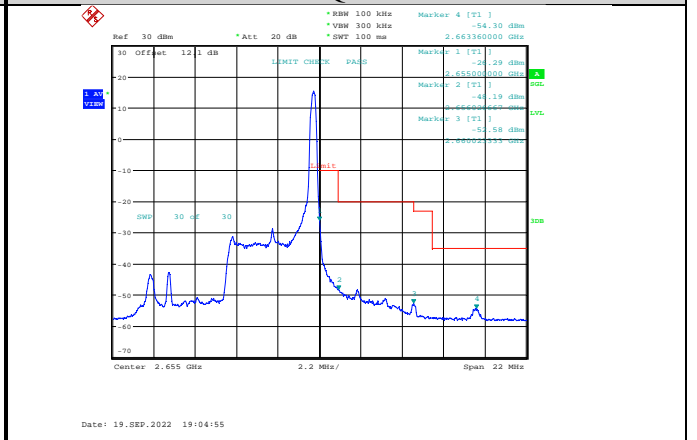

Band41-5MHz-64QAM-40065-25RB#0