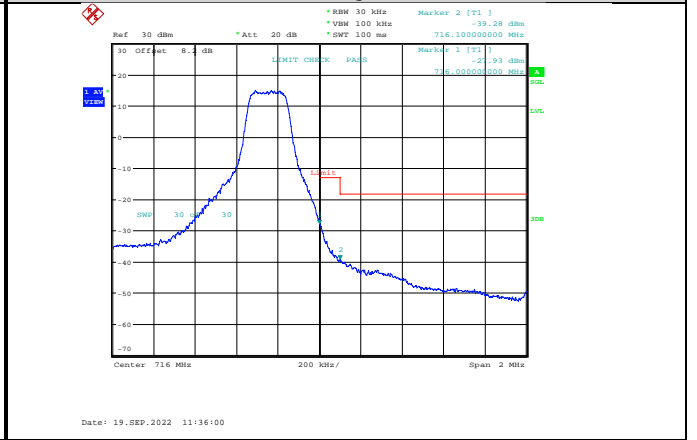

Band12-1.4MHz-64QAM-23017-6RB#0