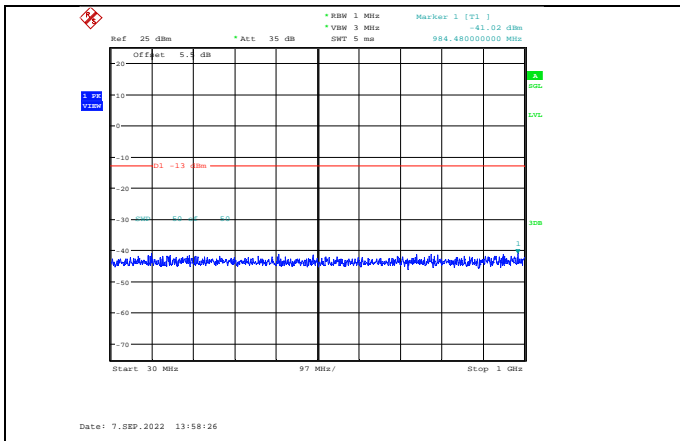

Band2-5MHz-64QAM-18625-1RB#0-Range2:1000~20000MHz

Band2-5MHz-64QAM-19175-1RB#0-Range1:30~1000MHz

Band2-5MHz-64QAM-18900-1RB#0-Range1:30~1000MHz

Band2-5MHz-64QAM-19175-1RB#0-Range2:1000~20000MHz

Band2-10MHz-QPSK-18650-1RB#0-Range1:30~1000MHz