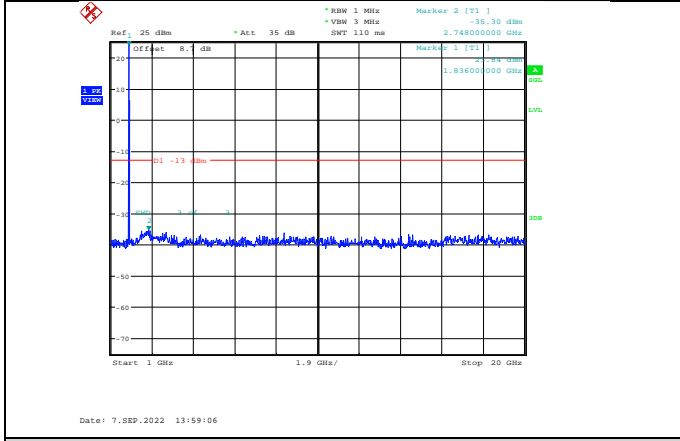

Band2-10MHz-16QAM-18650-1RB#0-Range1:30~1000MHz