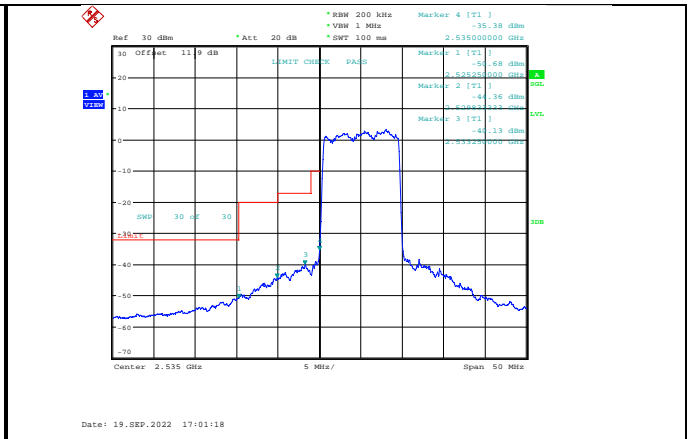

Band41-10MHz-QPSK-41190-50RB#0

Band41-10MHz-QPSK-40090-50RB#0

Band41-10MHz-16QAM-40090-1RB#0

Band41-10MHz-QPSK-41190-1RB#49

Band41-10MHz-16QAM-40090-50RB#0

Band41-10MHz-16QAM-41190-1RB#49

Band41-10MHz-64QAM-40090-50RB#0