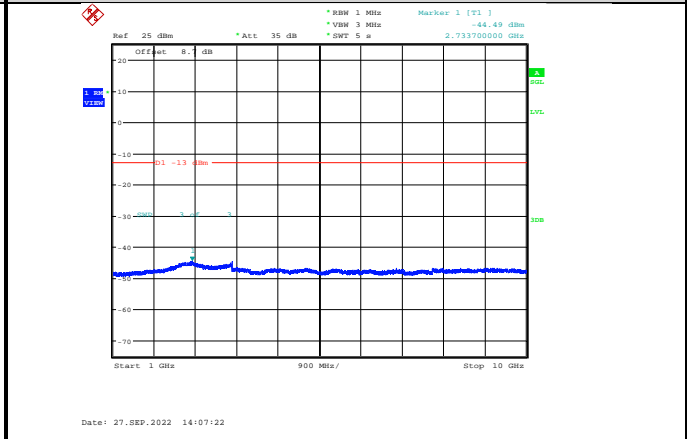

EGPRS850-128-8-1000~10000MHz

EGPRS850-251-8-30~1000MHz

EGPRS850-190-8-30~1000MHz

EGPRS850-251-8-1000~10000MHz