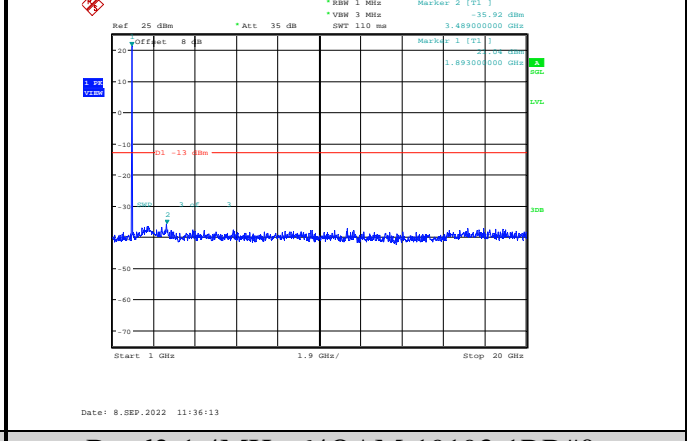

Band2-1.4MHz-64QAM-19193-1RB#0-Range1:30~1000MHz