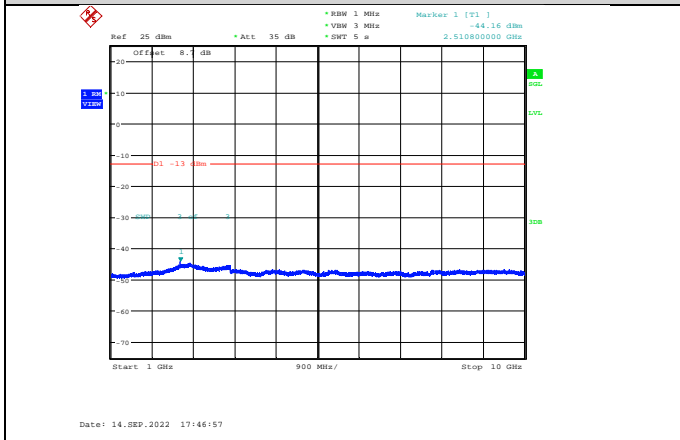

Test Graphs:

GSM :

GPRS850-128-3-30~1000MHz

GPRS850-190-3-1000~10000MHz

GPRS850-128-3-1000~10000MHz

GPRS850-251-3-30~1000MHz

GPRS850-190-3-30~1000MHz

GPRS850-251-3-1000~10000MHz