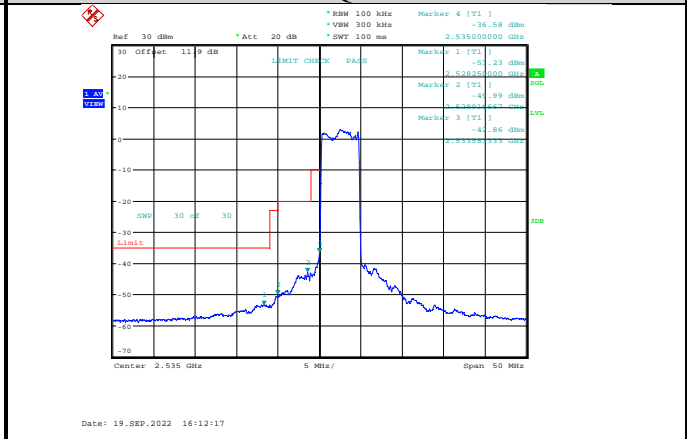

Band38-20MHz-64QAM-38150-100RB#0

Band41-5MHz-QPSK-40065-1RB#0

Band41-5MHz-QPSK-41215-25RB#0

Band41-5MHz-QPSK-40065-25RB#0

Band41-5MHz-16QAM-40065-1RB#0

Band41-5MHz-QPSK-41215-1RB#24

Band41-5MHz-16QAM-40065-25RB#0