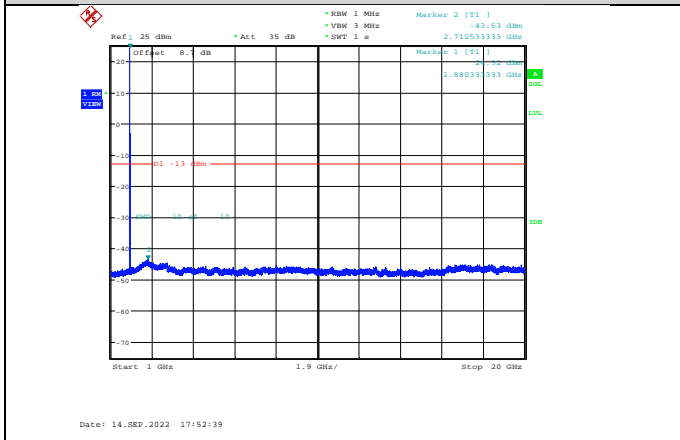

EGPRS850-128-8-30~1000MHz

EGPRS850-190-8-1000~10000MHz

EGPRS850-128-8-1000~10000MHz

EGPRS850-251-8-30~1000MHz

EGPRS850-190-8-30~1000MHz

EGPRS850-251-8-1000~10000MHz

GSM1900-512-0-30~1000MHz

GSM1900-661-0-1000~20000MHz