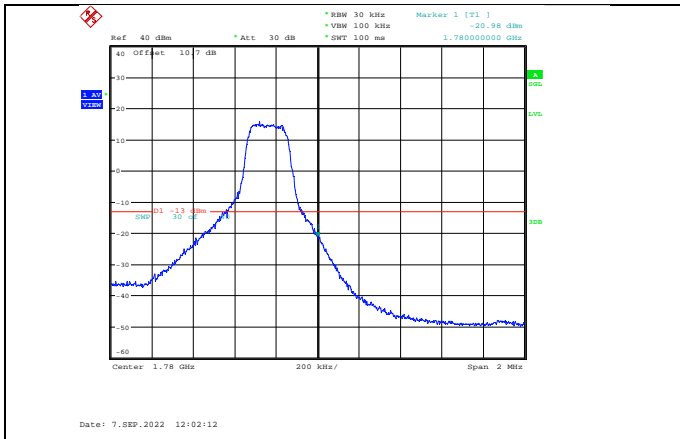

Band66-1.4MHz-64QAM-132665-6RB#0

Band66-3MHz-QPSK-131987-1RB#0

Band66-3MHz-QPSK-132657-15RB#0

Band66-3MHz-QPSK-131987-15RB#0

Band66-3MHz-16QAM-131987-1RB#0

Band66-3MHz-QPSK-132657-1RB#14

Band66-3MHz-16QAM-131987-15RB#0