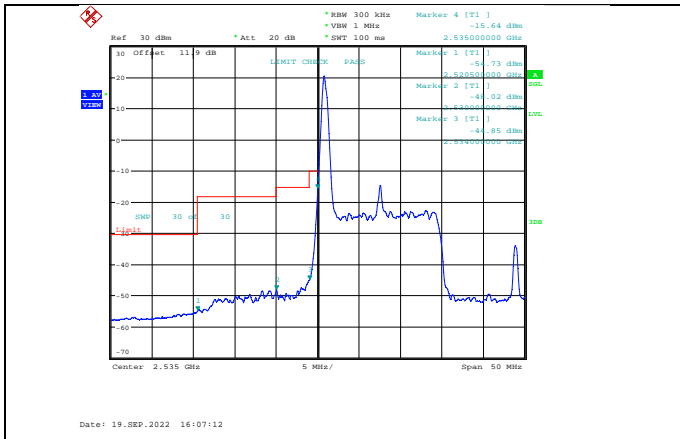

Band41-10MHz-64QAM-40090-1RB#0