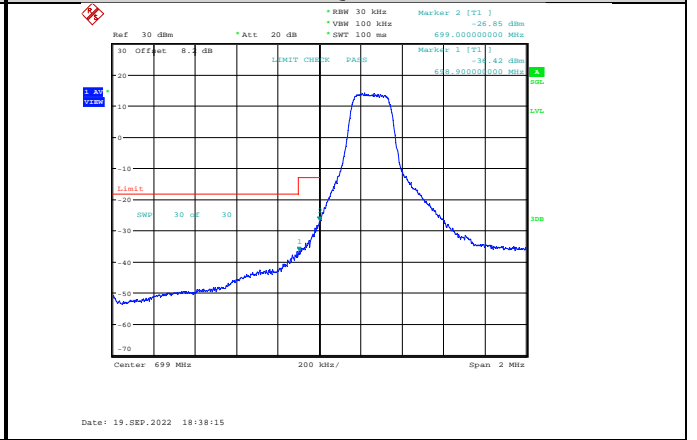

Band12-1.4MHz-QPSK-23173-6RB#0