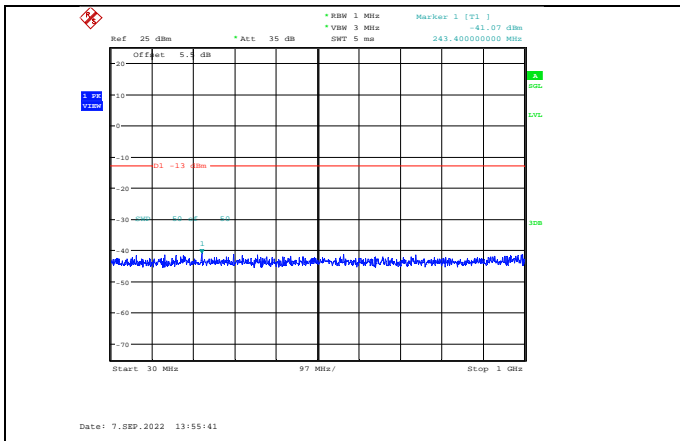

Band2-5MHz-QPSK-18900-1RB#0-Range1:30~1000MHz