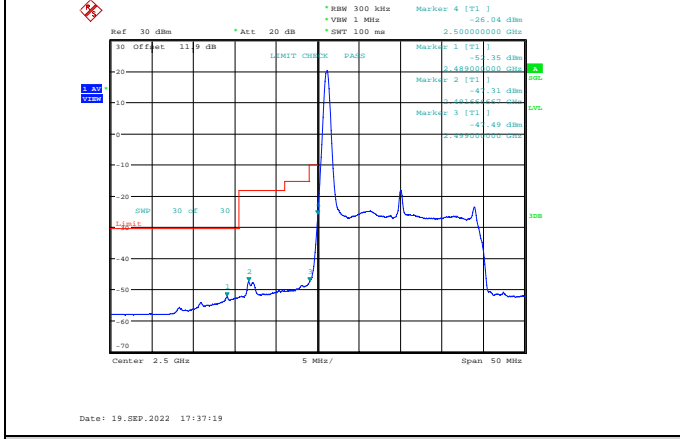

Band7-20MHz-16QAM-20850-1RB#0

Band7-20MHz-QPSK-21350-1RB#99

Band7-20MHz-16QAM-20850-100RB#0

Band7-20MHz-16QAM-21350-1RB#99

Band7-20MHz-64QAM-20850-100RB#0

Band7-20MHz-16QAM-21350-100RB#0

Band7-20MHz-64QAM-21350-1RB#99