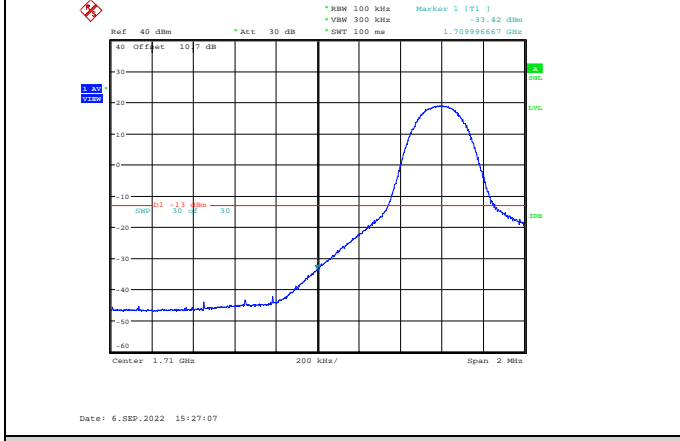

Band66-10MHz-16QAM-132022-1RB#0

Band66-10MHz-QPSK-132622-1RB#49

Band66-10MHz-16QAM-132022-50RB#0

Band66-10MHz-16QAM-132622-1RB#49

Band66-10MHz-64QAM-132022-50RB#0

Band66-10MHz-16QAM-132622-50RB#0

Band66-10MHz-64QAM-132622-1RB#49