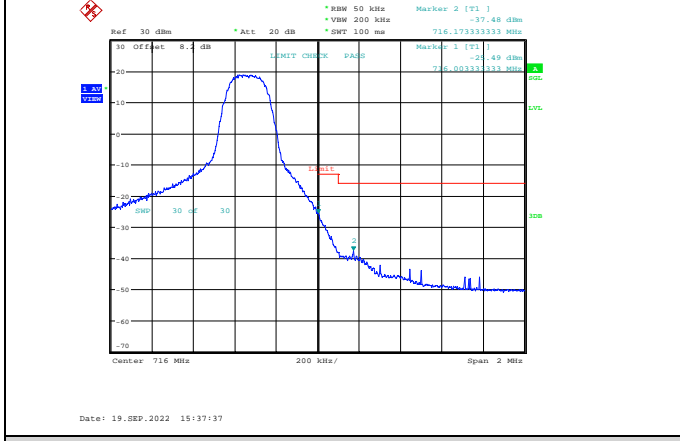

Band12-5MHz-QPSK-23035-25RB#0