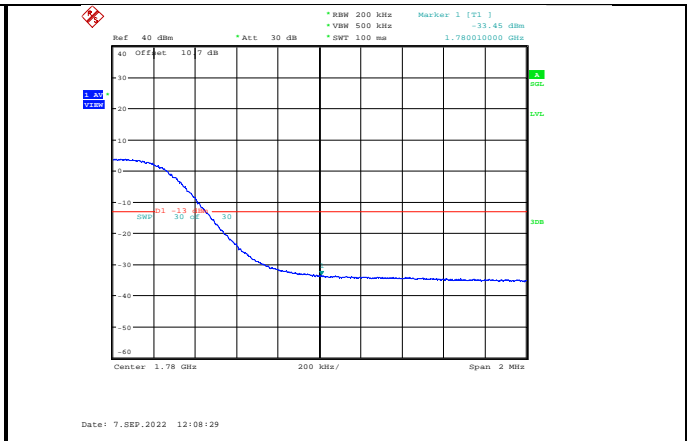

Band66-10MHz-64QAM-132622-50RB#0