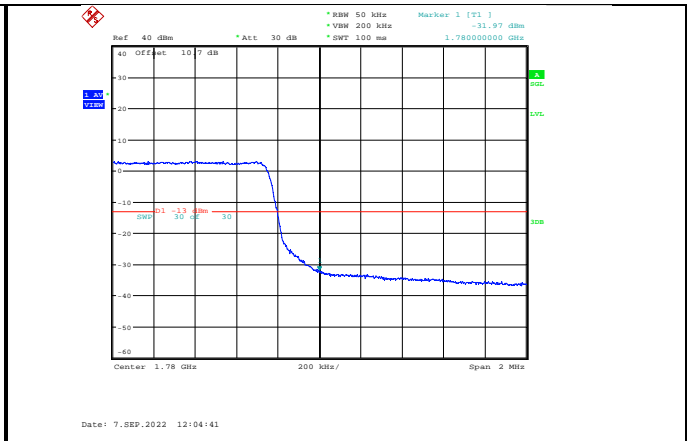

Band66-3MHz-16QAM-132657-1RB#14

Band66-3MHz-64QAM-131987-15RB#0

Band66-3MHz-16QAM-132657-15RB#0

Band66-3MHz-64QAM-132657-1RB#14

Band66-3MHz-16QAM-132657-15RB#0

Band66-3MHz-64QAM-131987-1RB#0

Band66-5MHz-QPSK-131997-1RB#0