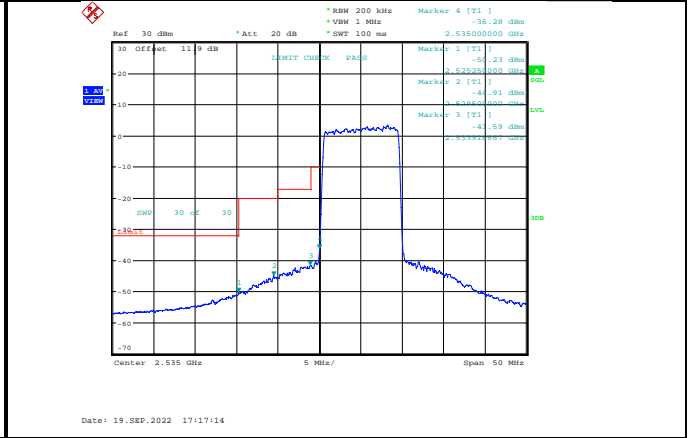

Band41-10MHz-16QAM-40090-1RB#0