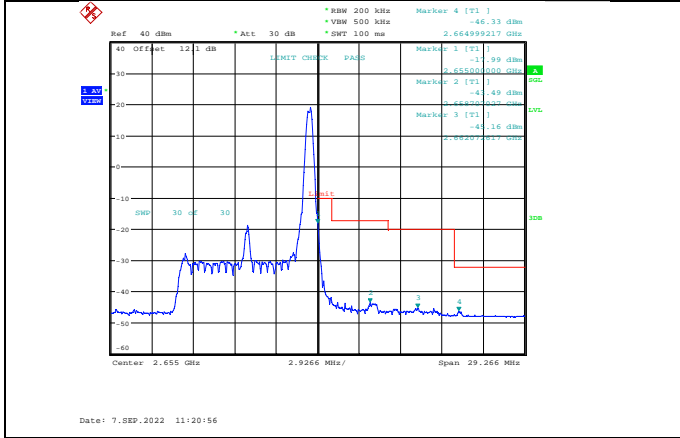

Band41-10MHz-QPSK-40090-50RB#0