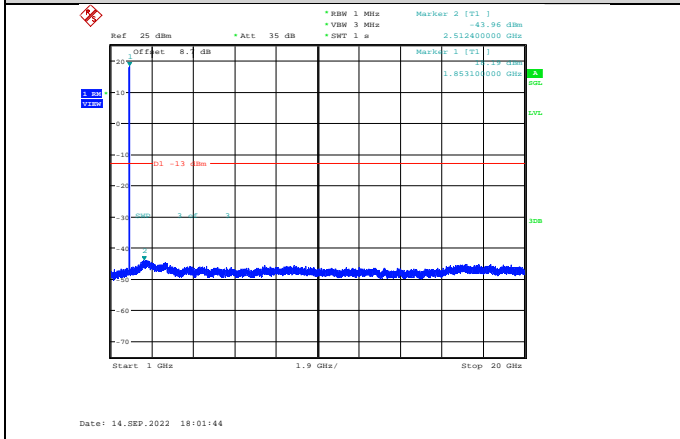

Band2-9262-30~1000MHz