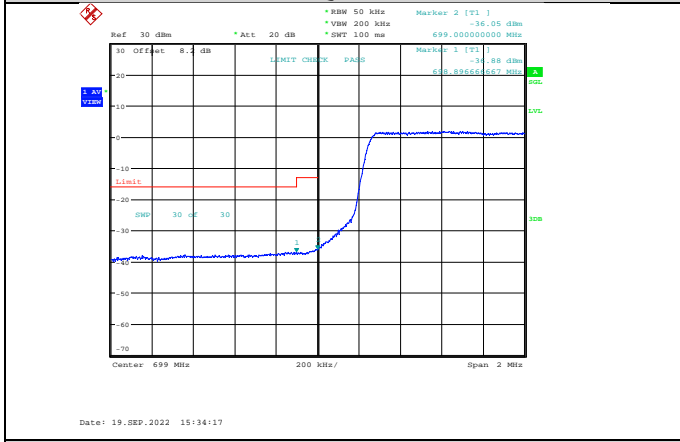

Band12-5MHz-QPSK-23035-1RB#0