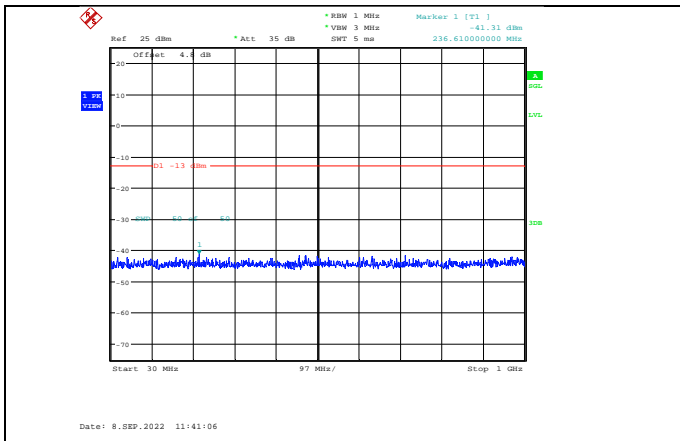

Band2-10MHz-16QAM-18900-1RB#0-Range1:30~1000MHz