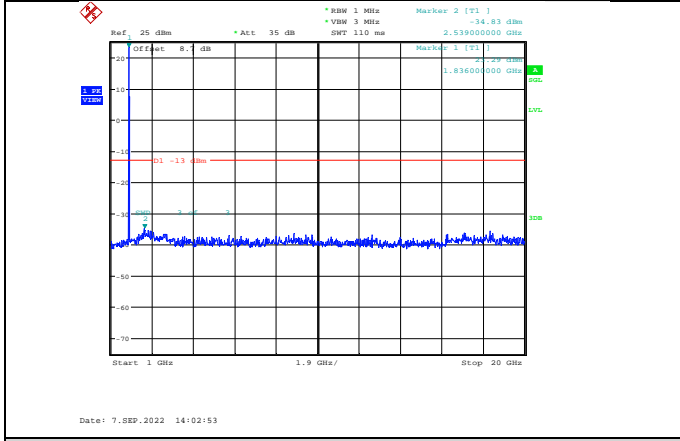

Band2-15MHz-QPSK-19125-1RB#0-Range1:30~1000MHz

Band2-15MHz-QPSK-18900-1RB#0-Range1:30~1000MHz

Band2-15MHz-QPSK-19125-1RB#0-Range2:1000~20000MHz

Band2-15MHz-16QAM-18675-1RB#0-Range1:30~1000MHz

Band2-15MHz-16QAM-18900-1RB#0-Range2:1000~20000MHz