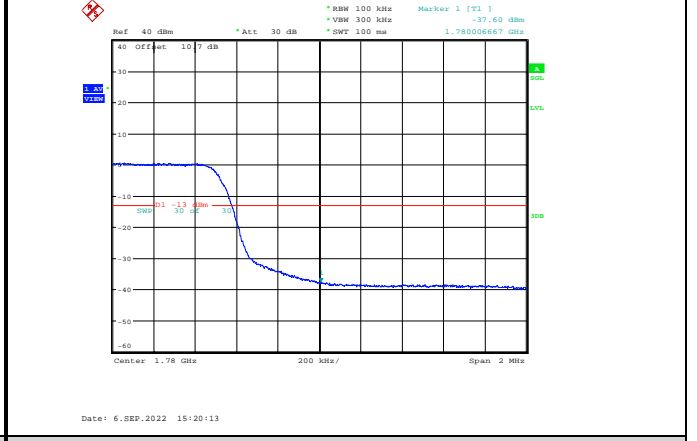

Band66-10MHz-16QAM-132022-1RB#0

Band66-10MHz-QPSK-132622-1RB#49

Band66-10MHz-16QAM-132022-50RB#0

Band66-10MHz-16QAM-132622-1RB#49

Band66-10MHz-64QAM-132022-50RB#0

Band66-10MHz-16QAM-132622-50RB#0

Band66-10MHz-64QAM-132622-1RB#49