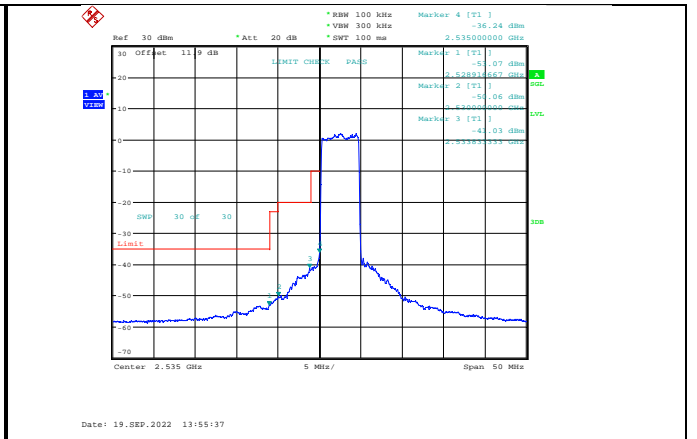

Band38-20MHz-64QAM-38150-100RB#0

Band41-5MHz-QPSK-40065-1RB#0

Band41-5MHz-QPSK-41215-25RB#0

Band41-5MHz-QPSK-40065-25RB#0

Band41-5MHz-16QAM-40065-1RB#0

Band41-5MHz-QPSK-41215-1RB#24

Band41-5MHz-16QAM-40065-25RB#0