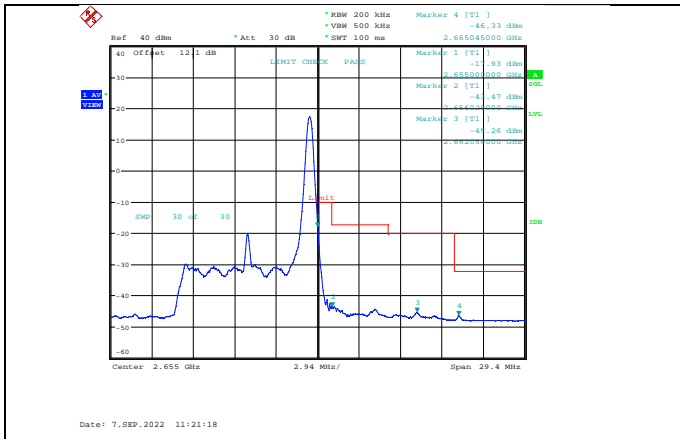

Band41-10MHz-QPSK-41190-50RB#0

Band41-10MHz-QPSK-40090-50RB#0

Band41-10MHz-16QAM-40090-1RB#0

Band41-10MHz-QPSK-41190-1RB#49

Band41-10MHz-16QAM-40090-50RB#0

Band41-10MHz-16QAM-41190-1RB#49

Band41-10MHz-64QAM-40090-50RB#0