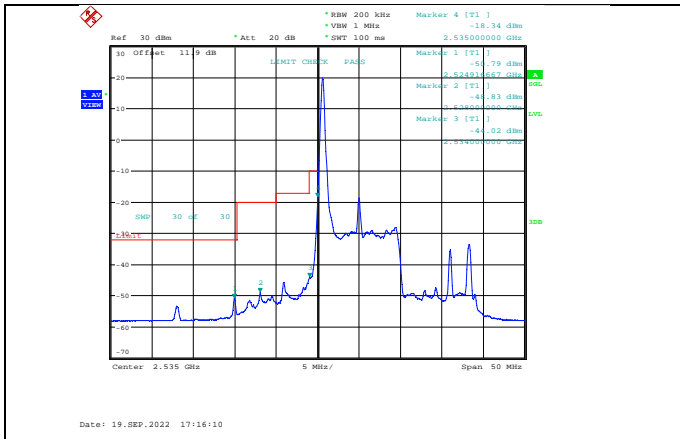

Band41-5MHz-16QAM-41215-1RB#24

Band41-5MHz-64QAM-40065-25RB#0

Band41-5MHz-16QAM-41215-25RB#0

Band41-5MHz-64QAM-41215-1RB#24

Band41-5MHz-64QAM-40065-1RB#0

Band41-5MHz-64QAM-41215-25RB#0

Band41-10MHz-QPSK-40090-1RB#0