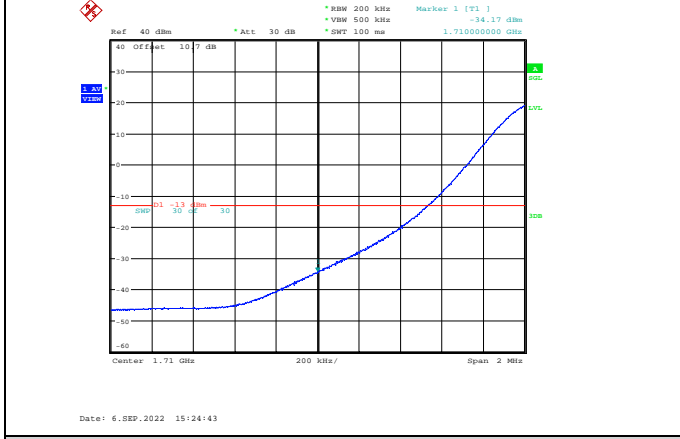

Band66-20MHz-16QAM-132572-100RB#0

Band66-20MHz-64QAM-132072-1RB#0