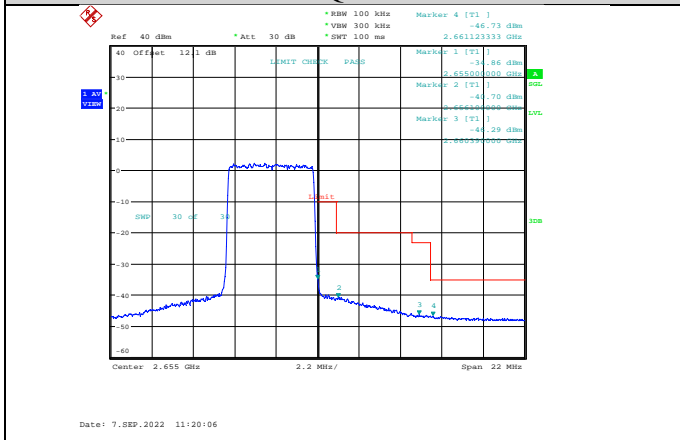

Band41-5MHz-16QAM-41215-1RB#24