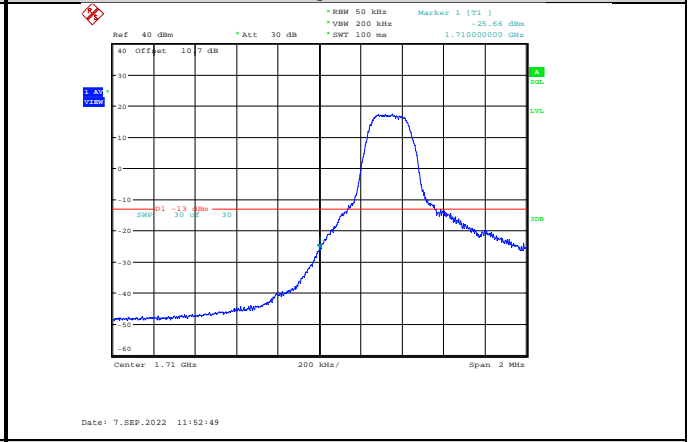

Band66-5MHz-QPSK-132647-25RB#0