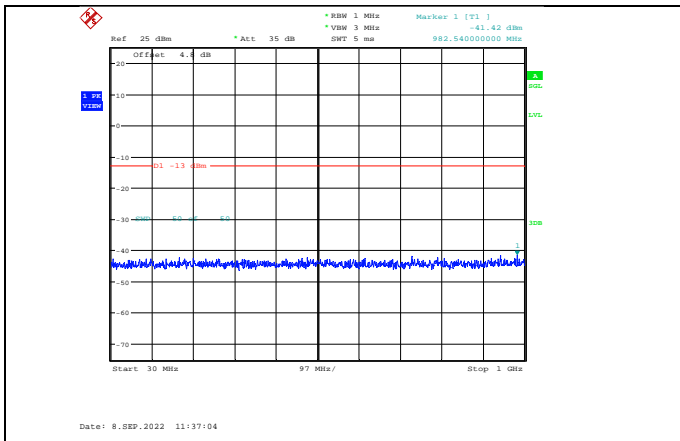

Band2-3MHz-16QAM-18900-1RB#0-Range2:1000~20000MHz

Band2-3MHz-16QAM-18615-1RB#0-Range2:1000~20000MHz

Band2-3MHz-16QAM-19185-1RB#0-Range1:30~1000MHz

Band2-3MHz-16QAM-18900-1RB#0-Range1:30~1000MHz

Band2-3MHz-16QAM-19185-1RB#0-Range2:1000~20000MHz