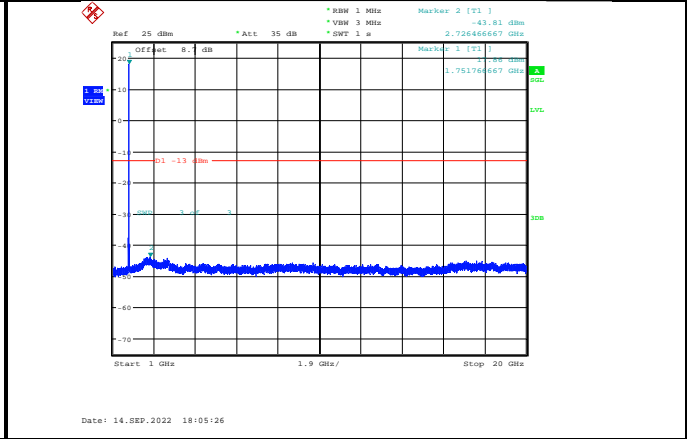

Band4-1513-30~1000MHz