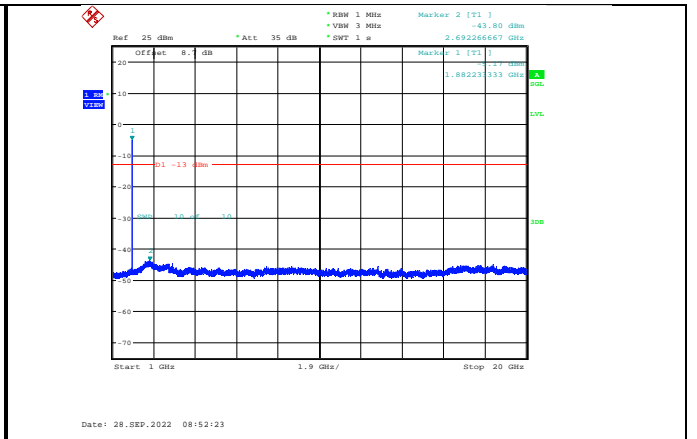

GSM1900-810-0-1000~20000MHz