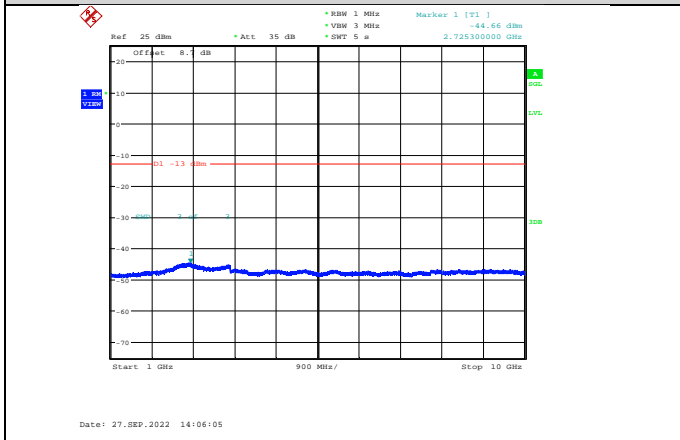

EGPRS850-128-8-30~1000MHz

EGPRS850-190-8-1000~10000MHz