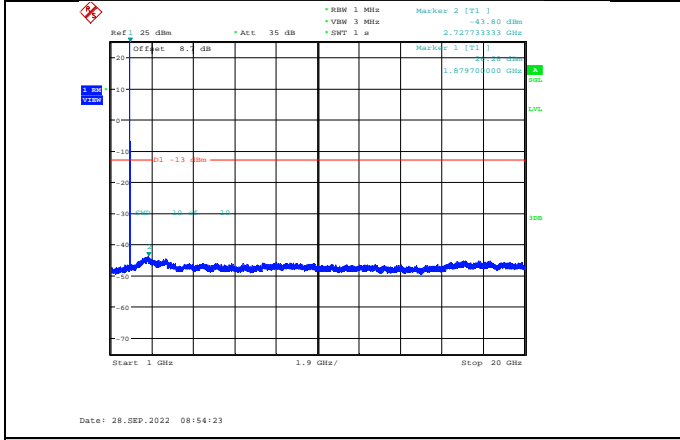

EGPRS1900-512-2-30~1000MHz

EGPRS1900-661-2-1000~20000MHz