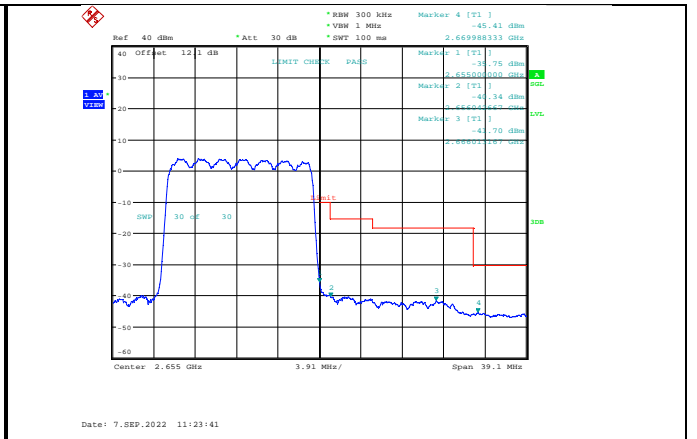

Band41-10MHz-64QAM-41190-50RB#0