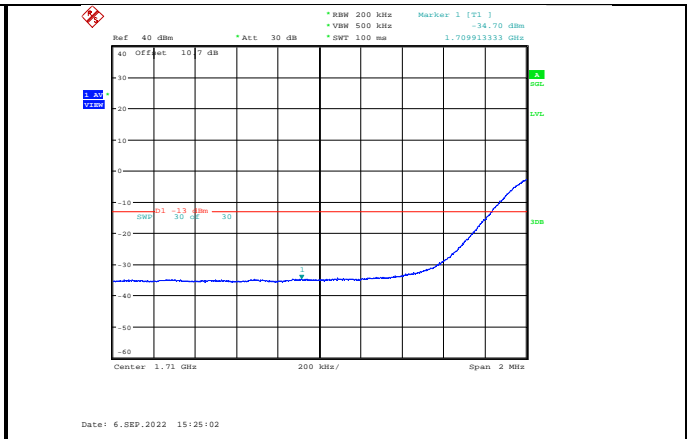

Band66-20MHz-QPSK-132072-1RB#0

Band66-20MHz-QPSK-132572-100RB#0

Band66-20MHz-QPSK-132072-100RB#0

Band66-20MHz-16QAM-132072-1RB#0

Band66-20MHz-QPSK-132572-1RB#99

Band66-20MHz-16QAM-132072-100RB#0

Band66-20MHz-16QAM-132572-1RB#99