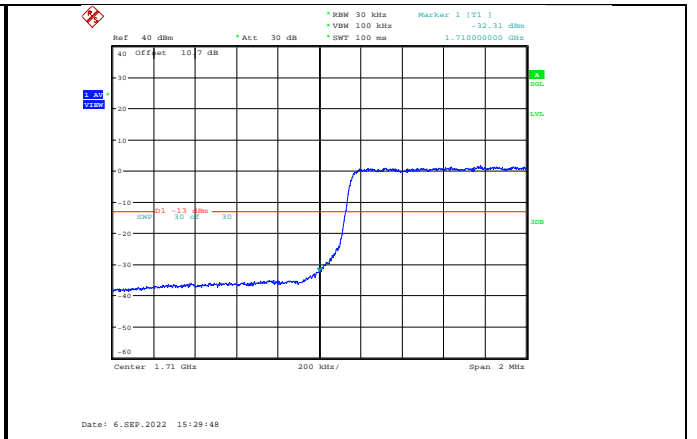

Band66-1.4MHz-64QAM-132665-6RB#0

Band66-3MHz-QPSK-131987-1RB#0

Band66-3MHz-QPSK-132657-15RB#0

Band66-3MHz-QPSK-131987-15RB#0

Band66-3MHz-16QAM-131987-1RB#0

Band66-3MHz-QPSK-132657-1RB#14

Band66-3MHz-16QAM-131987-15RB#0