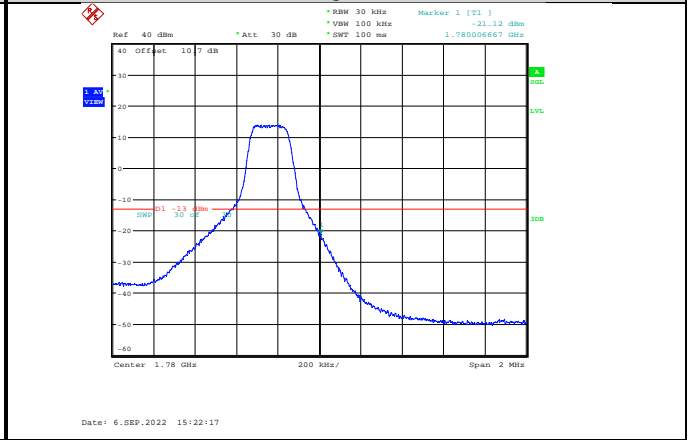

Band66-3MHz-64QAM-131987-15RB#0