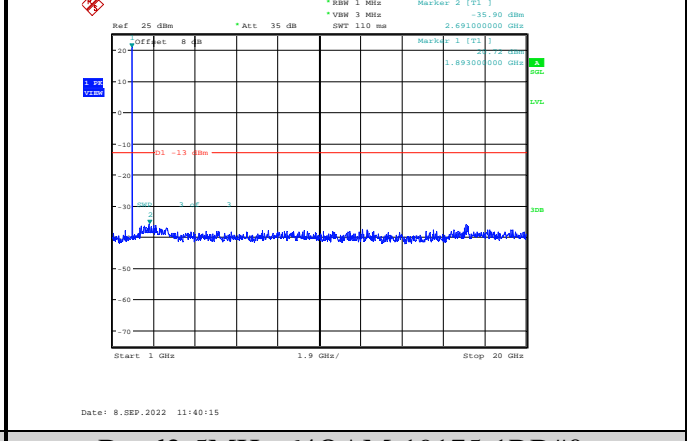

Band2-5MHz-64QAM-19175-1RB#0-Range1:30~1000MHz