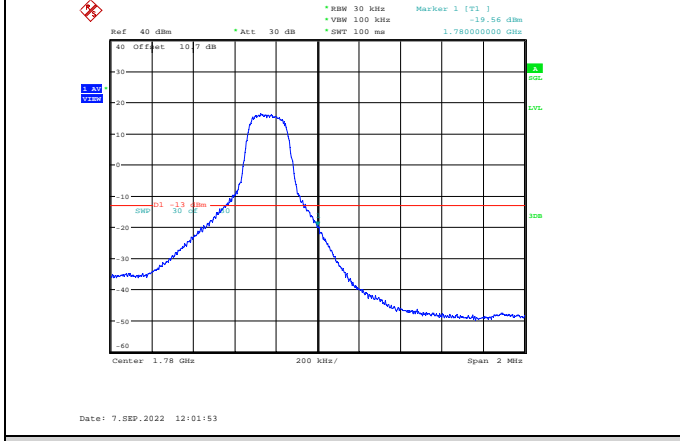

Band66-1.4MHz-64QAM-132665-6RB#0

Band66-3MHz-QPSK-131987-1RB#0

Band66-3MHz-QPSK-132657-15RB#0

Band66-3MHz-QPSK-131987-15RB#0

Band66-3MHz-16QAM-131987-1RB#0

Band66-3MHz-QPSK-132657-1RB#14

Band66-3MHz-16QAM-131987-15RB#0