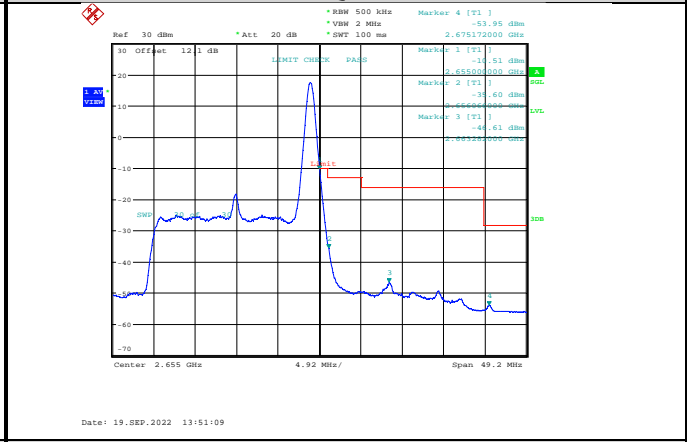

Band41-20MHz-16QAM-40140-1RB#0

Band41-20MHz-16QAM-40140-1RB#0

Band41-20MHz-QPSK-41140-1RB#99

Band41-20MHz-16QAM-40140-100RB#0

Band41-20MHz-16QAM-41140-1RB#99

Band41-20MHz-64QAM-40140-100RB#0

Band41-20MHz-16QAM-41140-100RB#0