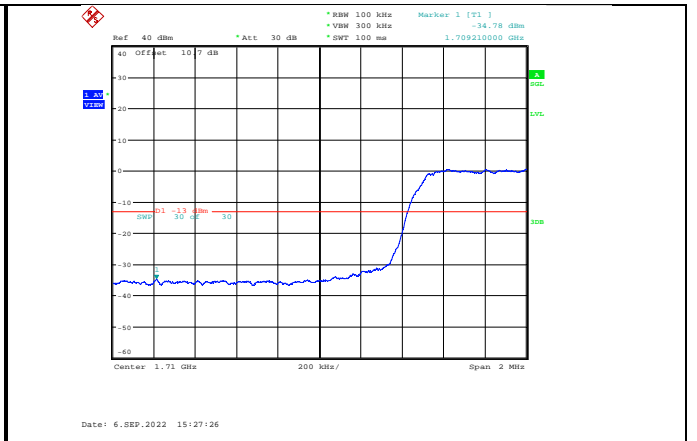

Band66-10MHz-16QAM-132022-50RB#0