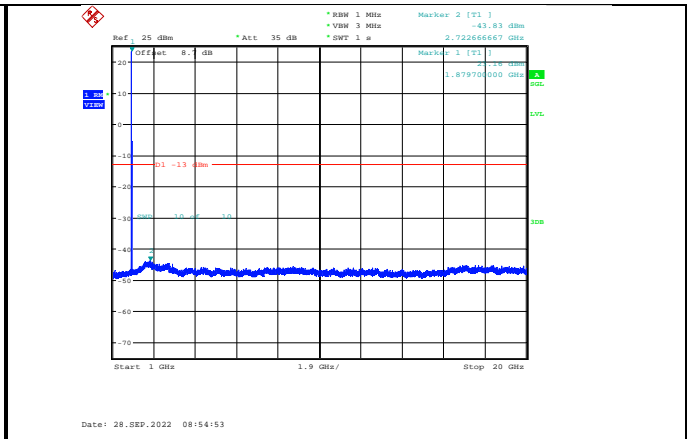

GPRS1900-810-0-1000~20000MHz