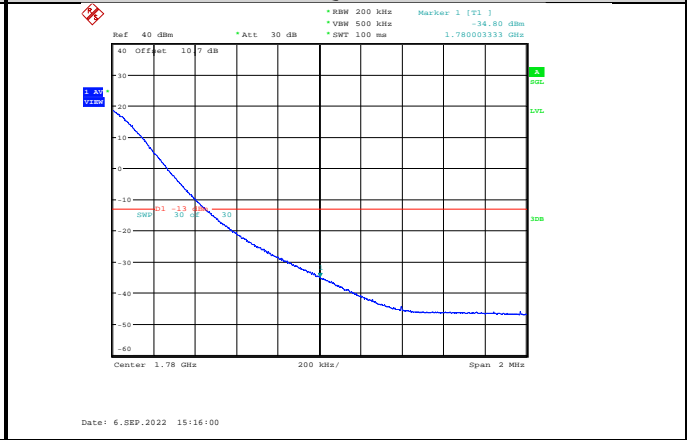

Band66-20MHz-64QAM-132072-100RB#0