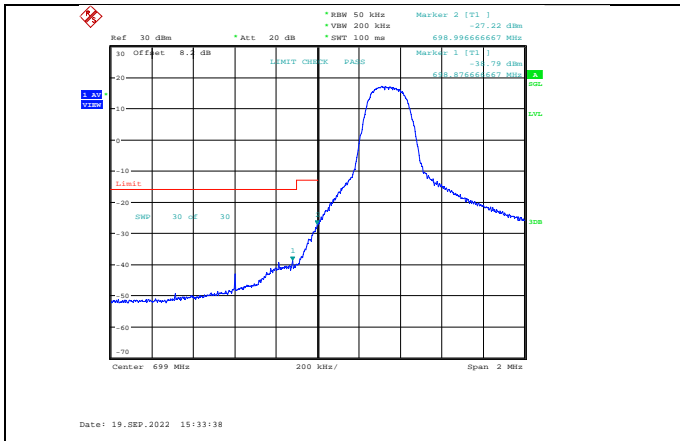

Band12-3MHz-16QAM-23165-1RB#14

Band12-3MHz-64QAM-23025-15RB#0

Band12-3MHz-16QAM-23165-15RB#0

Band12-3MHz-64QAM-23165-1RB#14

Band12-3MHz-64QAM-23025-1RB#0

Band12-3MHz-64QAM-23165-15RB#0

Band12-5MHz-QPSK-23035-1RB#0