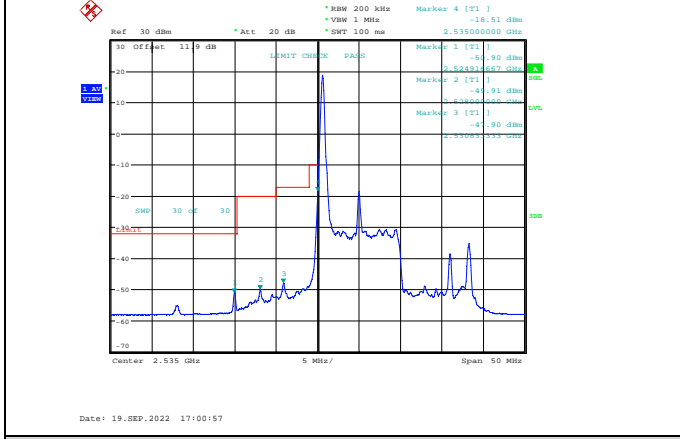

Band41-10MHz-16QAM-41190-50RB#0