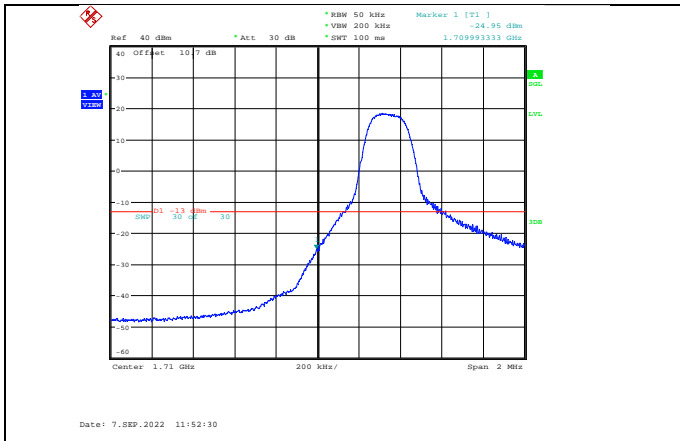

Band66-3MHz-16QAM-132657-1RB#14

Band66-3MHz-64QAM-131987-15RB#0

Band66-3MHz-16QAM-132657-15RB#0

Band66-3MHz-64QAM-132657-1RB#14

Band66-3MHz-16QAM-132657-15RB#0

Band66-3MHz-64QAM-131987-1RB#0

Band66-5MHz-QPSK-131997-1RB#0