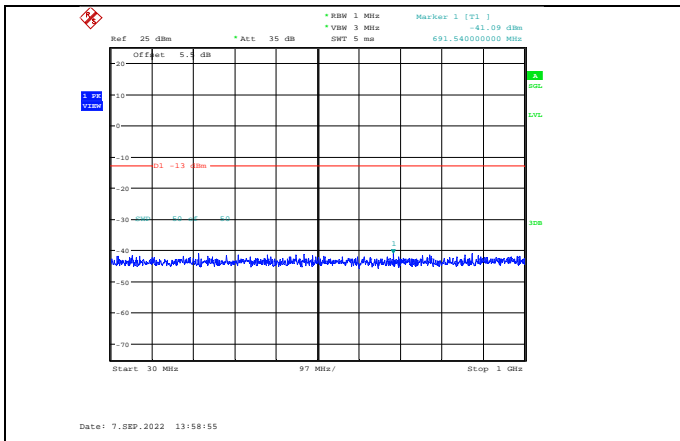

Band2-10MHz-QPSK-18900-1RB#0-Range2:1000~20000MHz

Band2-10MHz-QPSK-18650-1RB#0-Range2:1000~20000MHz

Band2-10MHz-QPSK-19150-1RB#0-Range1:30~1000MHz

Band2-10MHz-QPSK-18900-1RB#0-Range1:30~1000MHz

Band2-10MHz-QPSK-19150-1RB#0-Range2:1000~20000MHz