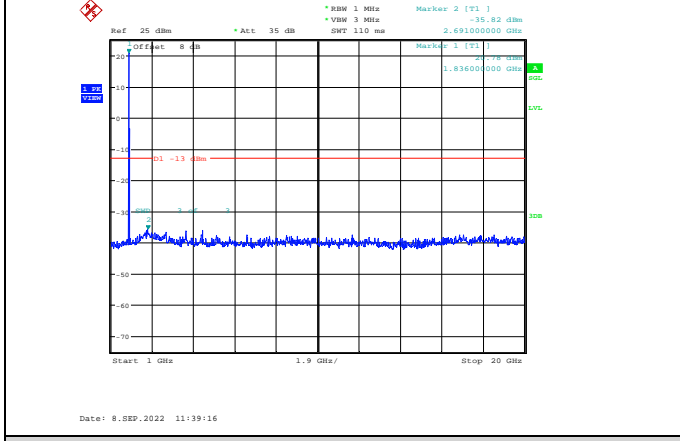

Band2-5MHz-16QAM-19175-1RB#0-Range1:30~1000MHz

Band2-5MHz-16QAM-18900-1RB#0-Range1:30~1000MHz

Band2-5MHz-16QAM-19175-1RB#0-Range2:1000~20000MHz

Band2-5MHz-64QAM-18625-1RB#0-Range1:30~1000MHz

Band2-5MHz-64QAM-18900-1RB#0-Range2:1000~20000MHz