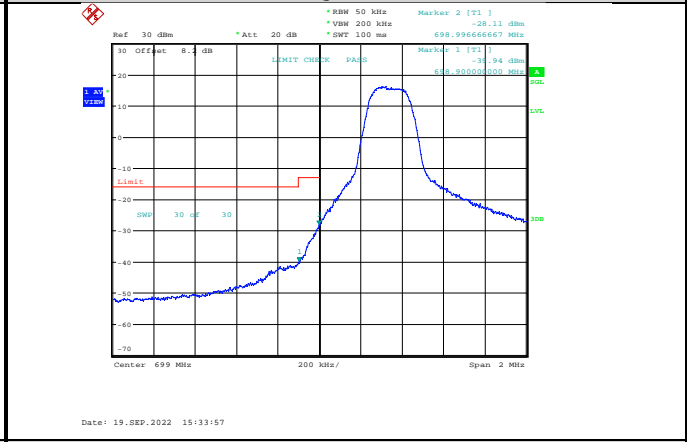

Band12-5MHz-QPSK-23155-25RB#0