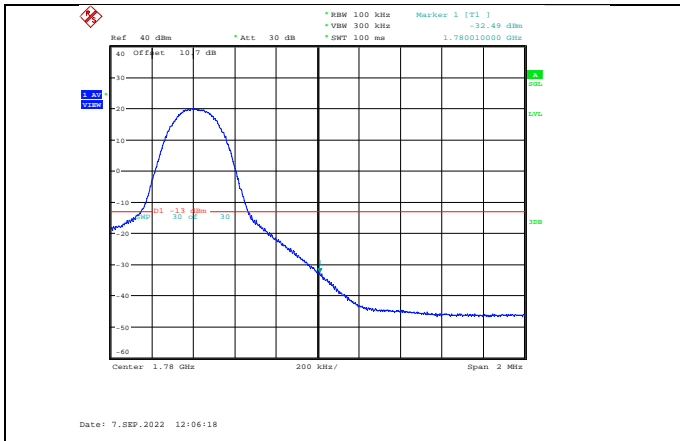

Band66-10MHz-QPSK-132622-1RB#49