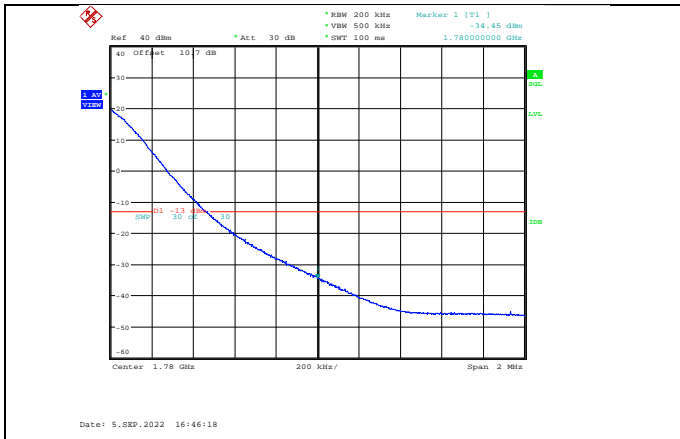

Band66-20MHz-QPSK-132072-1RB#0

Band66-20MHz-QPSK-132572-100RB#0

Band66-20MHz-QPSK-132072-100RB#0

Band66-20MHz-16QAM-132072-1RB#0

Band66-20MHz-QPSK-132572-1RB#99

Band66-20MHz-16QAM-132072-100RB#0

Band66-20MHz-16QAM-132572-1RB#99