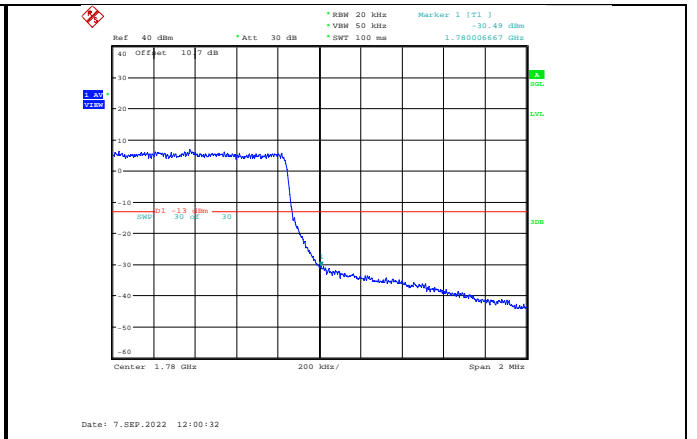

Band41-20MHz-64QAM-41140-100RB#0