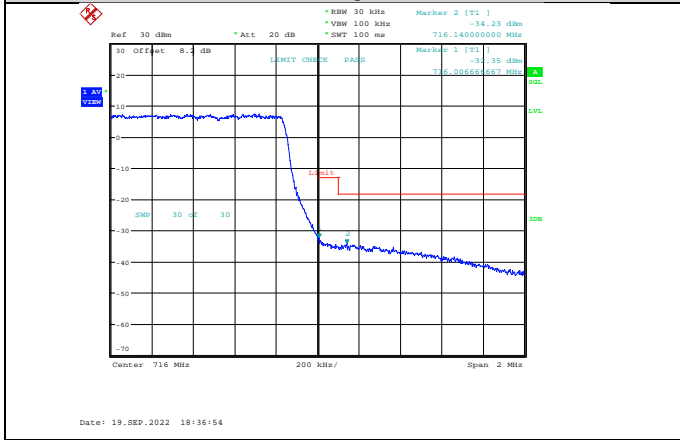

Band12-1.4MHz-16QAM-23173-1RB#5