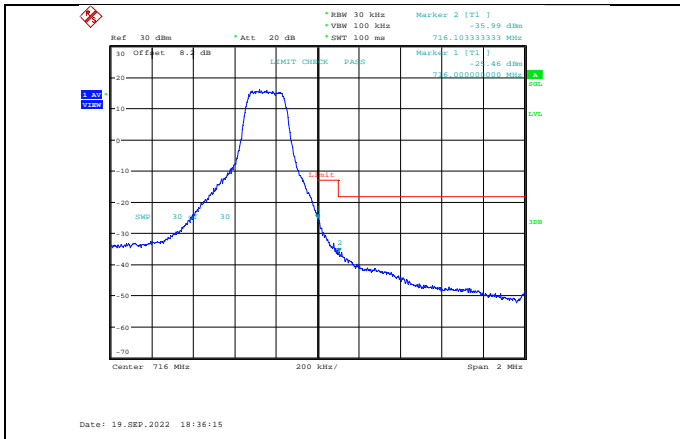

Band12-1.4MHz-QPSK-23173-1RB#5