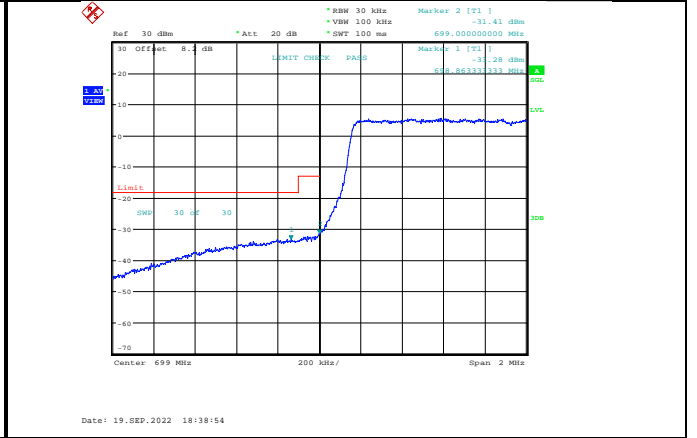

Band7-20MHz-64QAM-20850-1RB#0

Band7-20MHz-64QAM-21350-100RB#0

Band12-1.4MHz-QPSK-23017-1RB#0

Band12-1.4MHz-QPSK-23173-6RB#0

Band12-1.4MHz-QPSK-23017-6RB#0

Band12-1.4MHz-16QAM-23017-1RB#0

Band12-1.4MHz-QPSK-23173-1RB#5