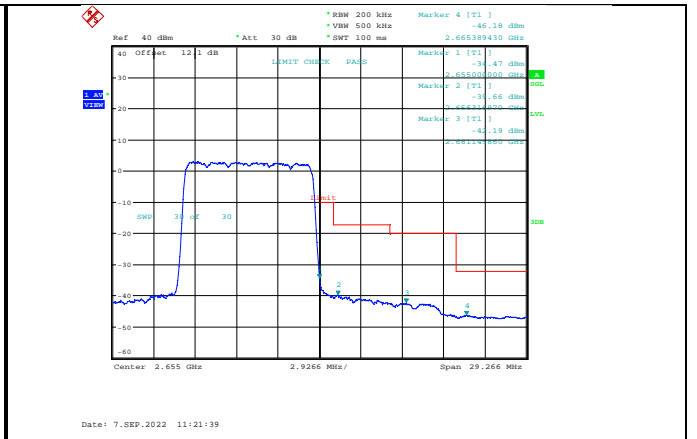

Band41-5MHz-16QAM-41215-1RB#24

Band41-5MHz-64QAM-40065-25RB#0

Band41-5MHz-16QAM-41215-25RB#0

Band41-5MHz-64QAM-41215-1RB#24

Band41-5MHz-64QAM-40065-1RB#0

Band41-5MHz-64QAM-41215-25RB#0

Band41-10MHz-QPSK-40090-1RB#0