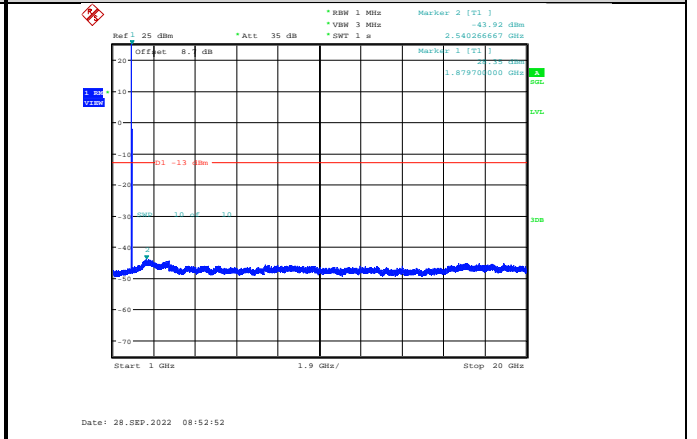

GSM1900-512-0-1000~20000MHz

GSM1900-810-0-30~1000MHz

GSM1900-661-0-30~1000MHz

GSM1900-810-0-1000~20000MHz

GPRS1900-512-0-30~1000MHz

GPRS1900-661-0-1000~20000MHz

GPRS1900-512-0-1000~20000MHz

GPRS1900-810-0-30~1000MHz