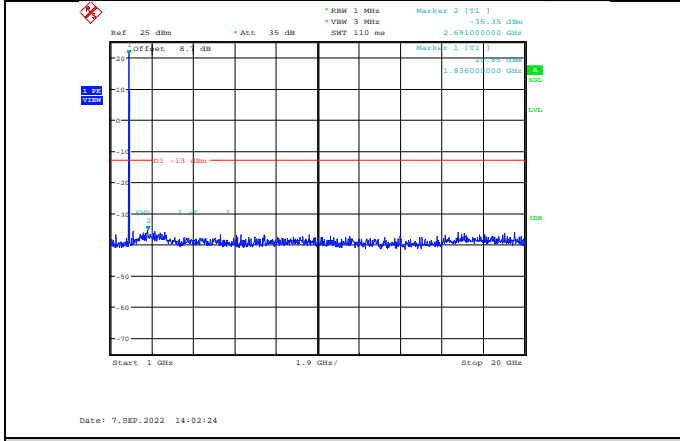

Band2-10MHz-64QAM-18900-1RB#0-Range1:30~1000MHz

Band2-10MHz-64QAM-19150-1RB#0-Range2:1000~20000MHz

Band2-15MHz-QPSK-18675-1RB#0-Range1:30~1000MHz

Band2-15MHz-QPSK-18900-1RB#0-Range2:1000~20000MHz

Band2-15MHz-QPSK-18675-1RB#0-Range2:1000~20000MHz