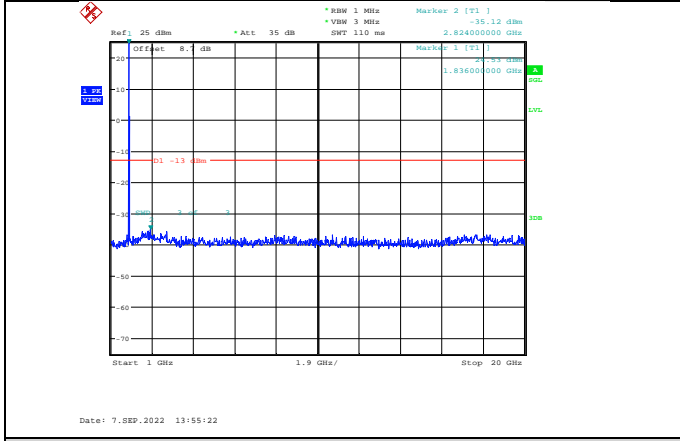

Band2-5MHz-QPSK-18625-1RB#0-Range1:30~1000MHz