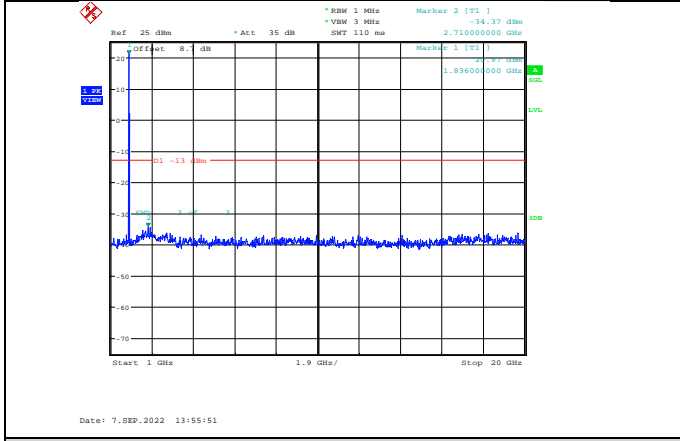

Band2-5MHz-QPSK-18900-1RB#0-Range1:30~1000MHz

Band2-5MHz-QPSK-19175-1RB#0-Range2:1000~20000MHz

Band2-5MHz-16QAM-18625-1RB#0-Range1:30~1000MHz

Band2-5MHz-16QAM-18900-1RB#0-Range2:1000~20000MHz

Band2-5MHz-16QAM-18625-1RB#0-Range2:1000~20000MHz