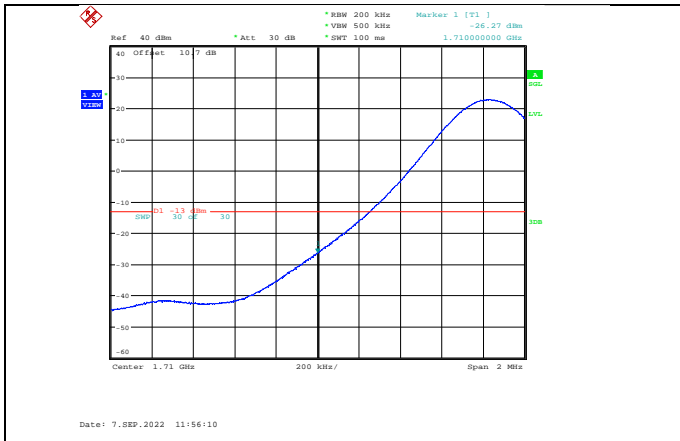

Band66-10MHz-16QAM-132622-50RB#0