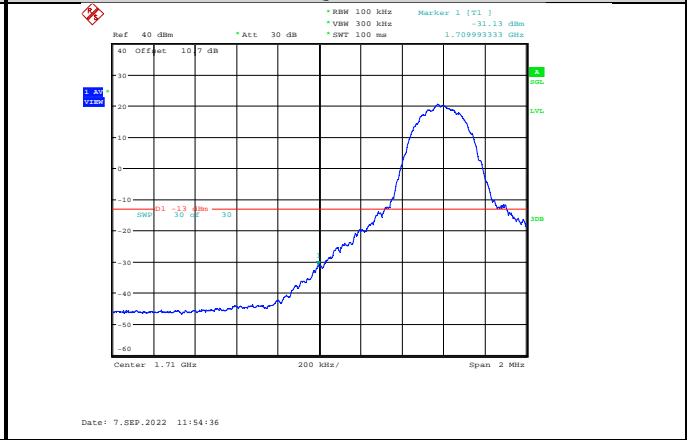

Band66-5MHz-16QAM-132647-25RB#0

Band66-5MHz-64QAM-132647-1RB#24

Band66-5MHz-64QAM-131997-1RB#0

Band66-5MHz-64QAM-132647-25RB#0

Band66-10MHz-QPSK-132022-1RB#0

Band66-10MHz-QPSK-132622-50RB#0

Band66-10MHz-QPSK-132022-50RB#0