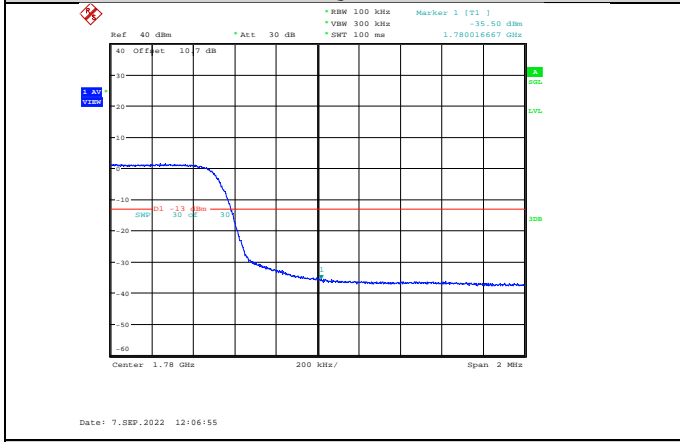

Band66-10MHz-16QAM-132022-1RB#0

Band66-10MHz-QPSK-132622-1RB#49

Band66-10MHz-16QAM-132022-50RB#0

Band66-10MHz-16QAM-132622-1RB#49

Band66-10MHz-64QAM-132022-50RB#0

Band66-10MHz-16QAM-132622-50RB#0

Band66-10MHz-64QAM-132622-1RB#49