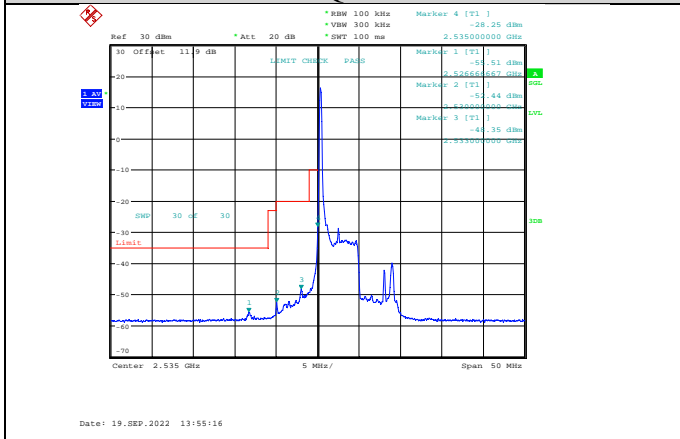

Band41-5MHz-16QAM-41215-25RB#0