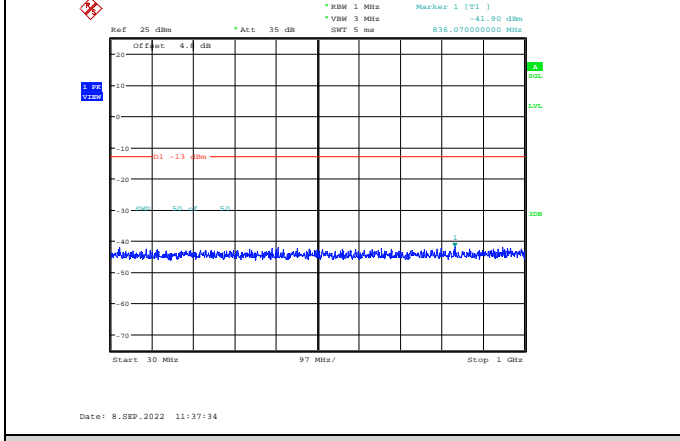

Band2-3MHz-64QAM-18615-1RB#0-Range1:30~1000MHz

Band2-3MHz-64QAM-18900-1RB#0-Range2:1000~20000MHz

Band2-3MHz-64QAM-18615-1RB#0-Range2:1000~20000MHz

Band2-3MHz-64QAM-19185-1RB#0-Range1:30~1000MHz

Band2-3MHz-64QAM-18900-1RB#0-Range1:30~1000MHz