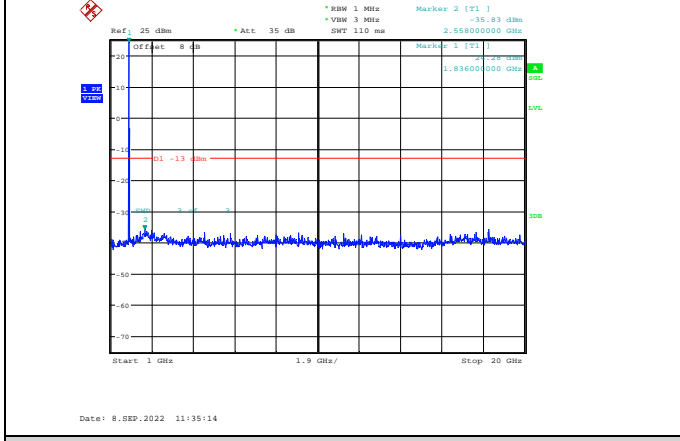

Band5-4233-3000~10000MHz

LTE:

Band2-1.4MHz-16QAM-18607-1RB#0-Range1:30~1000MHz

Band2-1.4MHz-16QAM-18900-1RB#0-Range2:1000~20000MHz

Band2-1.4MHz-16QAM-18607-1RB#0-Range2:1000~20000MHz

Band2-1.4MHz-16QAM-19193-1RB#0-Range1:30~1000MHz

Band2-1.4MHz-16QAM-18900-1RB#0-Range1:30~1000MHz

Band2-1.4MHz-16QAM-19193-1RB#0-Range2:1000~20000MHz

Band2-1.4MHz-64QAM-18607-1RB#0-Range1:30~1000MHz

Band2-1.4MHz-64QAM-18900-1RB#0-Range2:1000~20000MHz

Band2-1.4MHz-64QAM-18607-1RB#0-Range2:1000~20000MHz