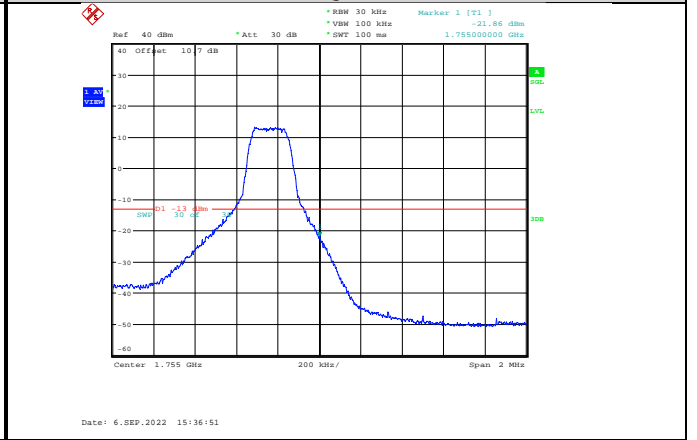

Band4-3MHz-64QAM-20385-1RB#14