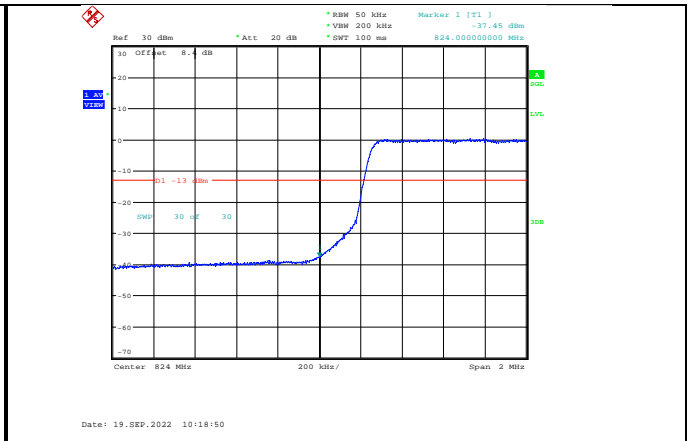

Band5-3MHz-16QAM-20635-15RB#0

Band5-3MHz-64QAM-20635-15RB#0

Band5-5MHz-QPSK-20425-1RB#0

Band5-5MHz-QPSK-20625-25RB#0

Band5-5MHz-QPSK-20425-25RB#0

Band5-5MHz-16QAM-20425-1RB#0

Band5-5MHz-QPSK-20625-1RB#24

Band5-5MHz-16QAM-20425-25RB#0