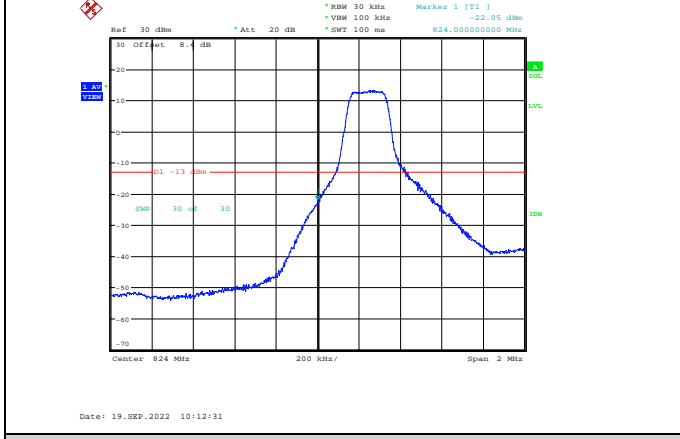

Band5-3MHz-16QAM-20415-1RB#0

Band5-3MHz-QPSK-20635-1RB#14

Band5-3MHz-16QAM-20415-15RB#0

Band5-3MHz-16QAM-20635-1RB#14

Band5-3MHz-64QAM-20415-15RB#0

Band5-3MHz-16QAM-20635-15RB#0

Band5-3MHz-64QAM-20635-1RB#14