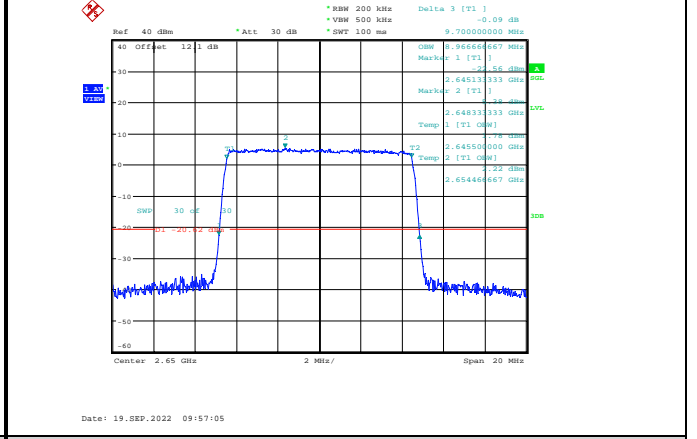

Band41-10MHz-QPSK-41190-50RB#0

Band41-10MHz-16QAM-40090-50RB#0

Band41-10MHz-64QAM-40090-50RB#0

Band41-10MHz-16QAM-40640-50RB#0

Band41-10MHz-64QAM-40640-50RB#0

Band41-10MHz-16QAM-41190-50RB#0

Band41-10MHz-64QAM-41190-50RB#0