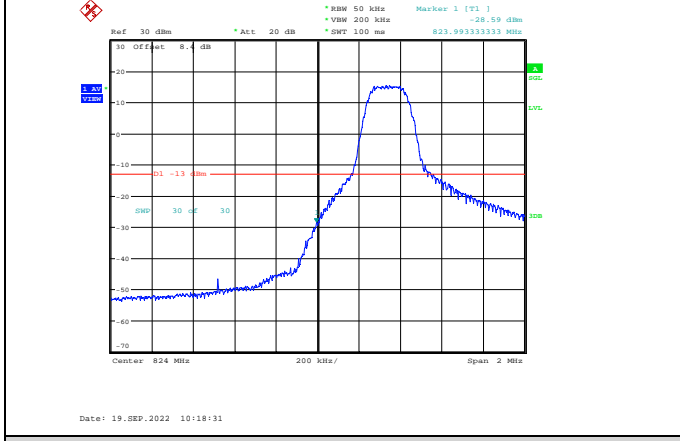

Band5-5MHz-64QAM-20425-1RB#0