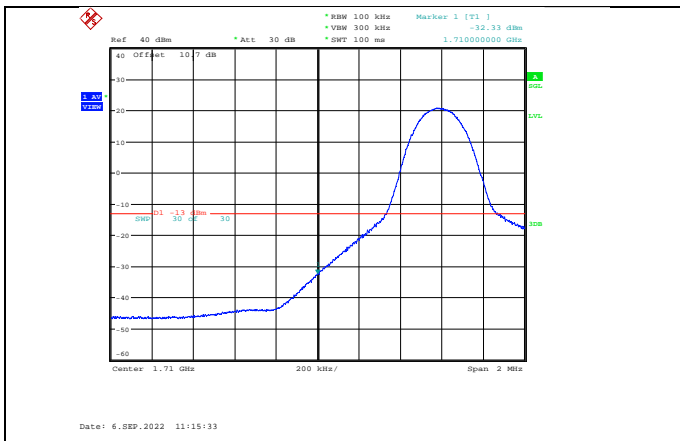

Band4-5MHz-64QAM-19975-25RB#0

Band4-5MHz-16QAM-20375-25RB#0

Band4-5MHz-64QAM-20375-1RB#24

Band4-5MHz-64QAM-19975-1RB#0

Band4-5MHz-64QAM-20375-25RB#0

Band4-10MHz-QPSK-20000-1RB#0

Band4-10MHz-QPSK-20350-50RB#0