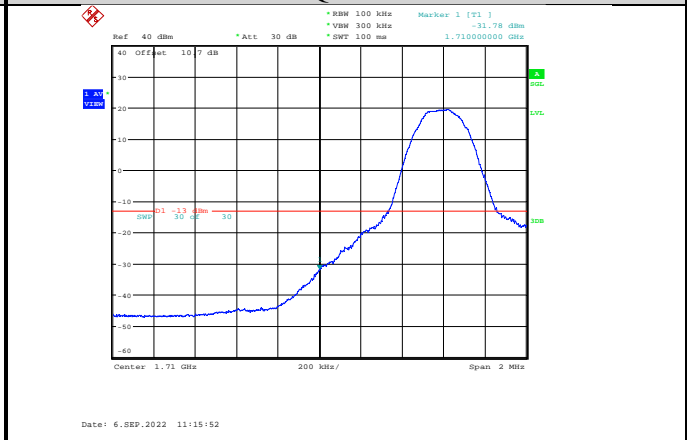

Band4-5MHz-64QAM-19975-25RB#0

Band4-5MHz-16QAM-20375-25RB#0

Band4-5MHz-64QAM-20375-1RB#24

Band4-5MHz-64QAM-19975-1RB#0

Band4-5MHz-64QAM-20375-25RB#0

Band4-10MHz-QPSK-20000-1RB#0

Band4-10MHz-QPSK-20350-50RB#0