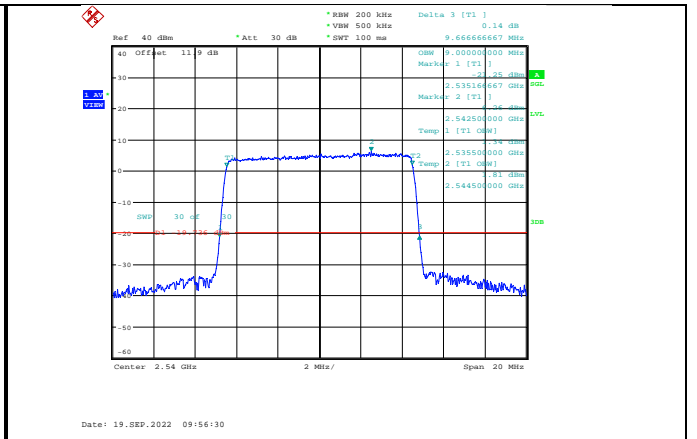

Band41-10MHz-64QAM-40090-50RB#0