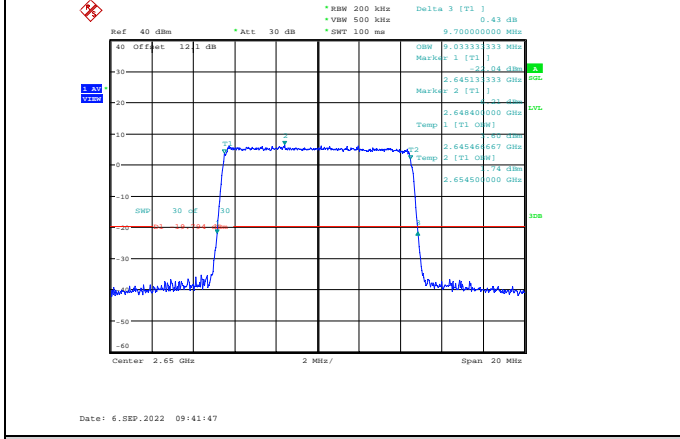

Band41-10MHz-QPSK-41190-50RB#0

Band41-10MHz-16QAM-40090-50RB#0

Band41-10MHz-64QAM-40090-50RB#0

Band41-10MHz-16QAM-40640-50RB#0

Band41-10MHz-64QAM-40640-50RB#0

Band41-10MHz-16QAM-41190-50RB#0

Band41-10MHz-64QAM-41190-50RB#0