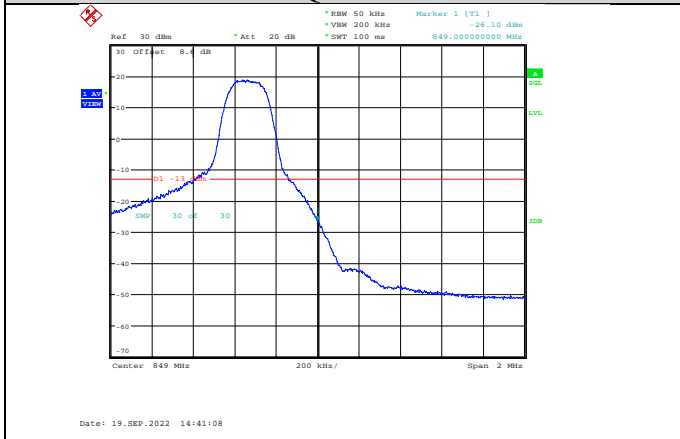

Band5-3MHz-16QAM-20635-15RB#0

Band5-3MHz-64QAM-20635-15RB#0

Band5-5MHz-QPSK-20425-1RB#0

Band5-5MHz-QPSK-20625-25RB#0

Band5-5MHz-QPSK-20425-25RB#0

Band5-5MHz-16QAM-20425-1RB#0

Band5-5MHz-QPSK-20625-1RB#24

Band5-5MHz-16QAM-20425-25RB#0