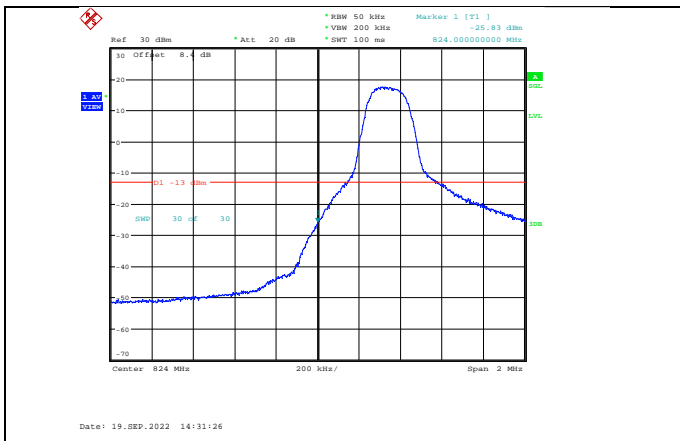

Band5-5MHz-QPSK-20425-1RB#0