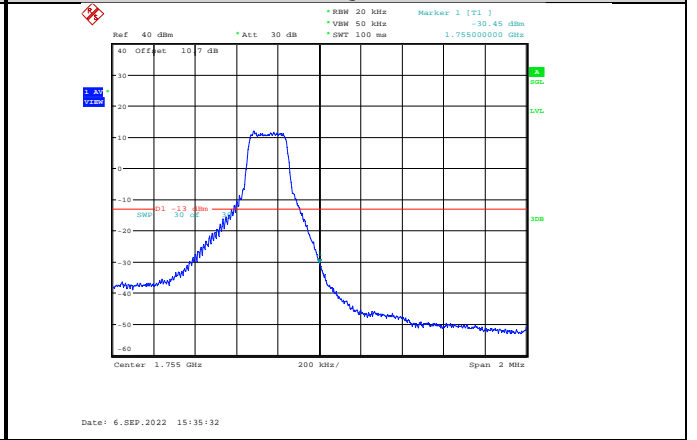

Band4-1.4MHz-QPSK-19957-6RB#0

Band4-1.4MHz-16QAM-19957-1RB#0

Band4-1.4MHz-QPSK-20393-1RB#5

Band4-1.4MHz-16QAM-19957-6RB#0

Band4-1.4MHz-16QAM-20393-1RB#5

Band4-1.4MHz-64QAM-19957-6RB#0

Band4-1.4MHz-16QAM-20393-6RB#0