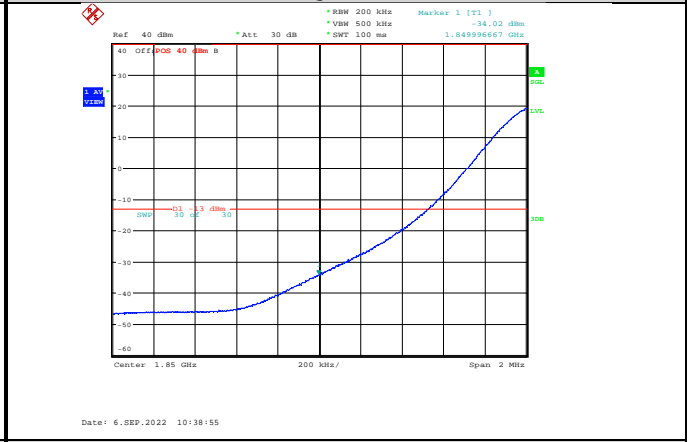

Band2-20MHz-QPSK-19100-100RB#0