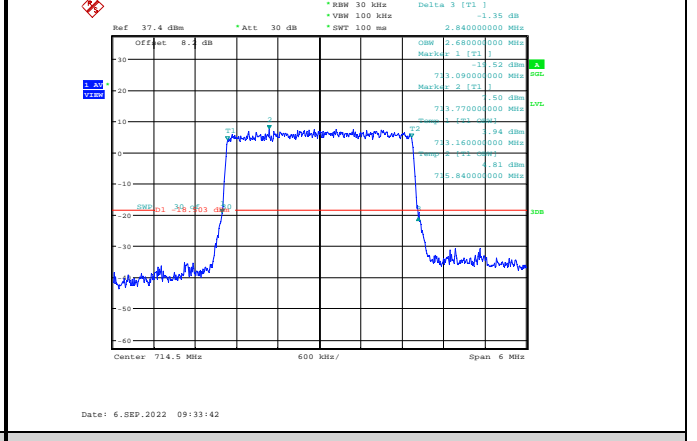

Band12-3MHz-QPSK-23165-15RB#0