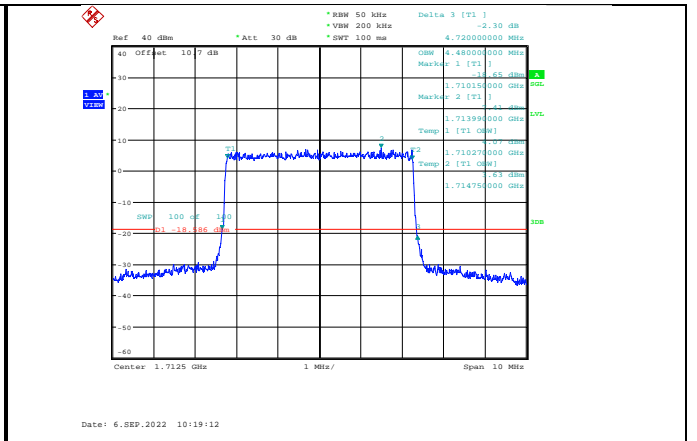

Band66-5MHz-QPSK-131997-25RB#0

Band66-5MHz-16QAM-131997-25RB#0

Band66-5MHz-QPSK-132322-25RB#0

Band66-5MHz-16QAM-132322-25RB#0

Band66-5MHz-QPSK-132647-25RB#0

Band66-5MHz-16QAM-132647-25RB#0