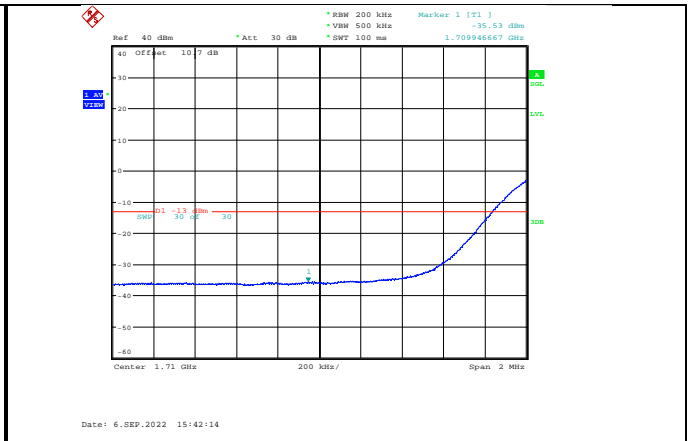

Band4-15MHz-64QAM-20325-75RB#0

Band4-20MHz-QPSK-20050-1RB#0

Band4-20MHz-QPSK-20300-100RB#0

Band4-20MHz-QPSK-20050-100RB#0

Band4-20MHz-16QAM-20050-1RB#0

Band4-20MHz-QPSK-20300-1RB#99

Band4-20MHz-16QAM-20050-100RB#0