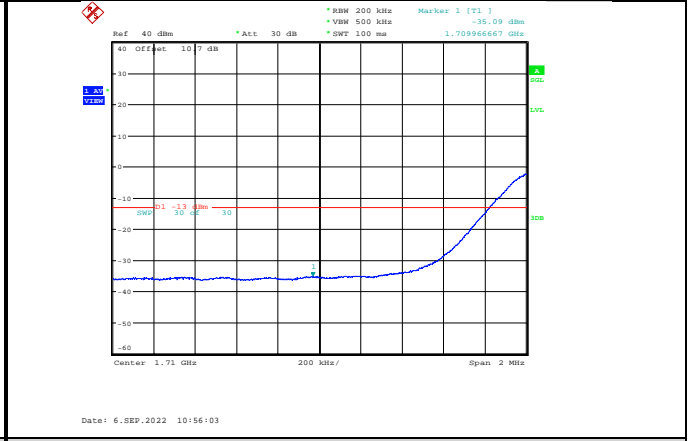

Band4-15MHz-64QAM-20325-75RB#0

Band4-20MHz-QPSK-20050-1RB#0

Band4-20MHz-QPSK-20300-100RB#0

Band4-20MHz-QPSK-20050-100RB#0

Band4-20MHz-16QAM-20050-1RB#0

Band4-20MHz-QPSK-20300-1RB#99

Band4-20MHz-16QAM-20050-100RB#0