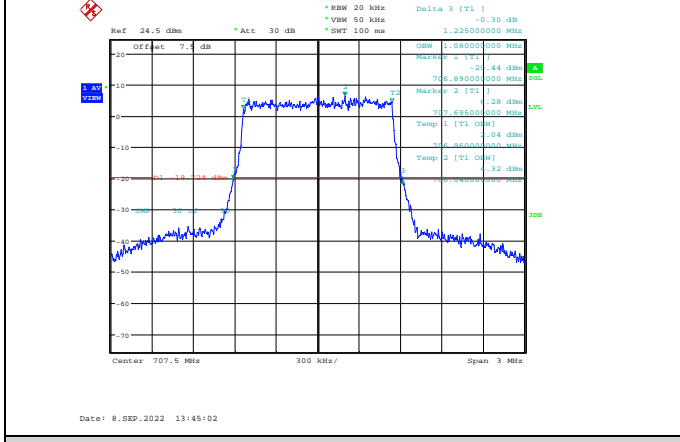

Band12-1.4MHz-16QAM-23017-6RB#0

Band12-1.4MHz-QPSK-23095-6RB#0

Band12-1.4MHz-16QAM-23095-6RB#0

Band12-1.4MHz-QPSK-23173-6RB#0

Band12-1.4MHz-16QAM-23173-6RB#0

Band12-1.4MHz-64QAM-23017-6RB#0

Band12-3MHz-QPSK-23025-15RB#0