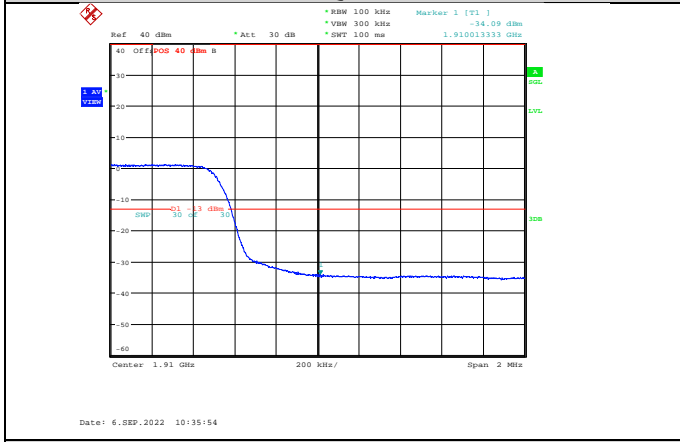

Band2-10MHz-QPSK-18650-50RB#0

Band2-10MHz-16QAM-18650-1RB#0

Band2-10MHz-QPSK-19150-1RB#49

Band2-10MHz-16QAM-18650-50RB#0

Band2-10MHz-16QAM-19150-1RB#49

Band2-10MHz-64QAM-18650-50RB#0

Band2-10MHz-16QAM-19150-50RB#0