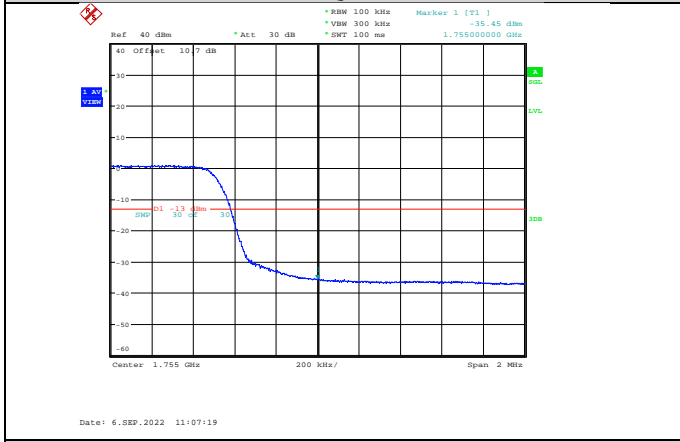

Band4-10MHz-QPSK-20000-50RB#0

Band4-10MHz-16QAM-20000-1RB#0

Band4-10MHz-QPSK-20350-1RB#49

Band4-10MHz-16QAM-20000-50RB#0

Band4-10MHz-16QAM-20350-1RB#49

Band4-10MHz-64QAM-20000-50RB#0

Band4-10MHz-16QAM-20350-50RB#0