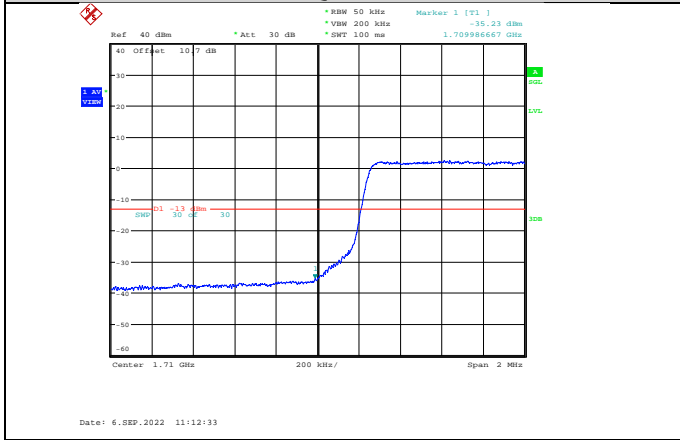

Band4-5MHz-QPSK-19975-25RB#0