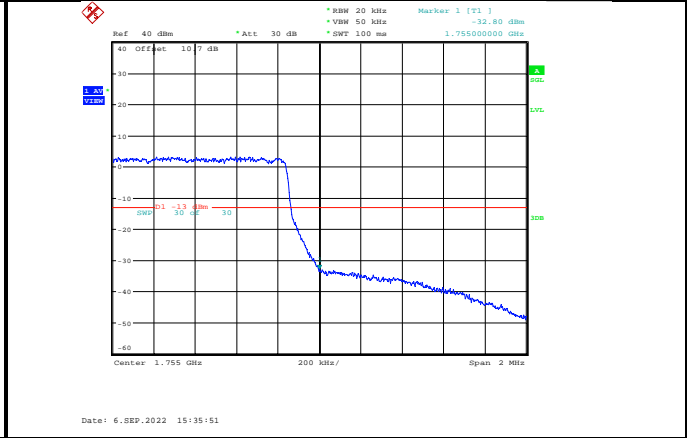

Band4-1.4MHz-64QAM-20393-6RB#0