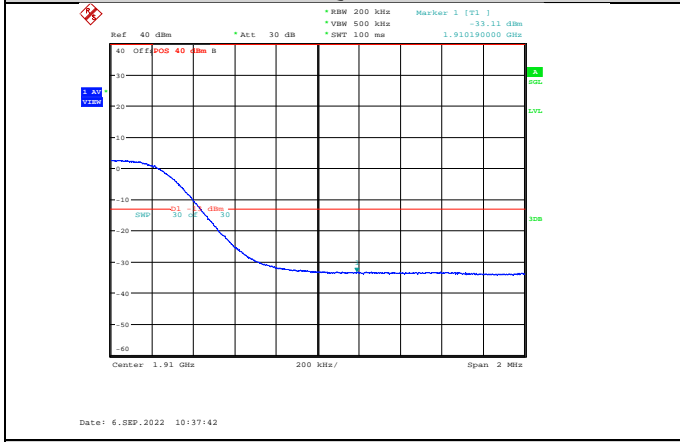

Band2-15MHz-QPSK-18675-75RB#0

Band2-15MHz-16QAM-18675-1RB#0

Band2-15MHz-QPSK-19125-1RB#74

Band2-15MHz-16QAM-18675-75RB#0

Band2-15MHz-16QAM-19125-1RB#74

Band2-15MHz-64QAM-18675-75RB#0

Band2-15MHz-16QAM-19125-75RB#0