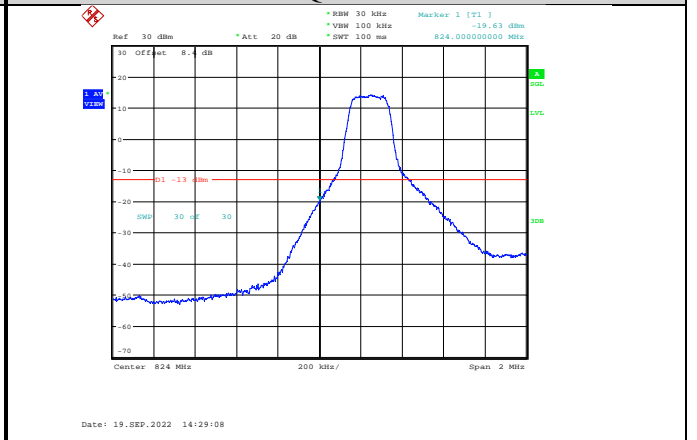

Band5-1.4MHz-16QAM-20643-6RB#0

Band5-1.4MHz-64QAM-20643-1RB#5

Band5-1.4MHz-64QAM-20407-1RB#0

Band5-1.4MHz-64QAM-20643-6RB#0

Band5-3MHz-QPSK-20415-1RB#0

Band5-3MHz-QPSK-20635-15RB#0

Band5-3MHz-QPSK-20415-15RB#0