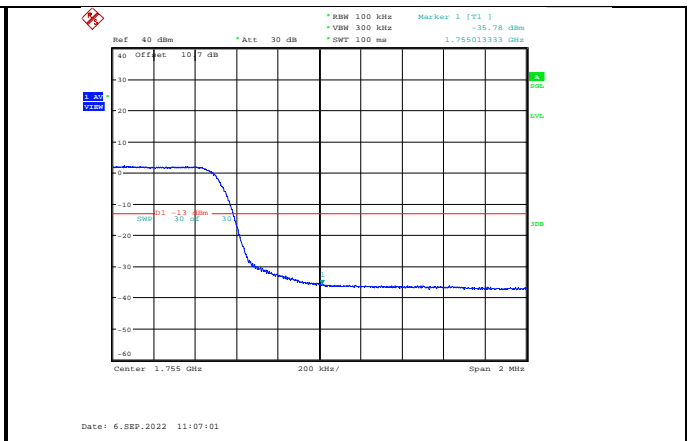

Band4-5MHz-64QAM-19975-25RB#0

Band4-5MHz-16QAM-20375-25RB#0

Band4-5MHz-64QAM-20375-1RB#24

Band4-5MHz-64QAM-19975-1RB#0

Band4-5MHz-64QAM-20375-25RB#0

Band4-10MHz-QPSK-20000-1RB#0

Band4-10MHz-QPSK-20350-50RB#0