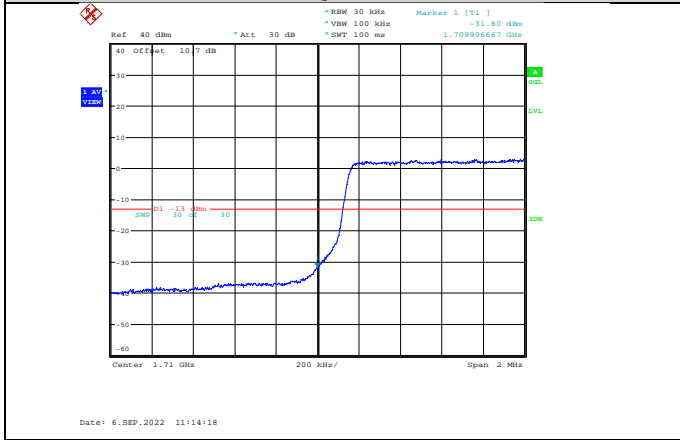

Band4-1.4MHz-64QAM-20393-1RB#5

Band4-1.4MHz-64QAM-19957-1RB#0

Band4-1.4MHz-64QAM-20393-6RB#0

Band4-3MHz-QPSK-19965-1RB#0

Band4-3MHz-QPSK-20385-15RB#0

Band4-3MHz-QPSK-19965-15RB#0

Band4-3MHz-16QAM-19965-1RB#0