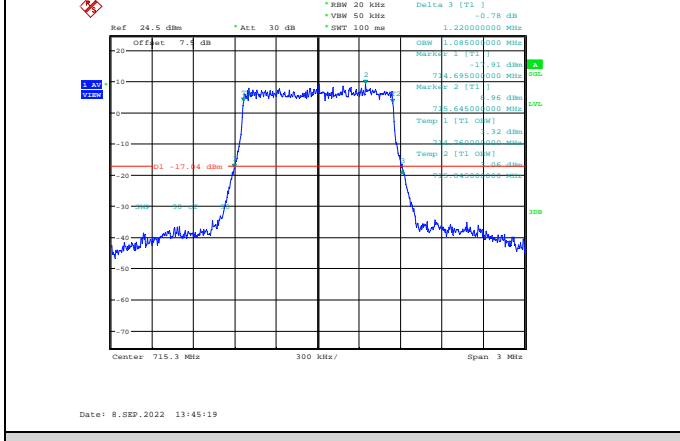

Band12-1.4MHz-64QAM-23173-6RB#0