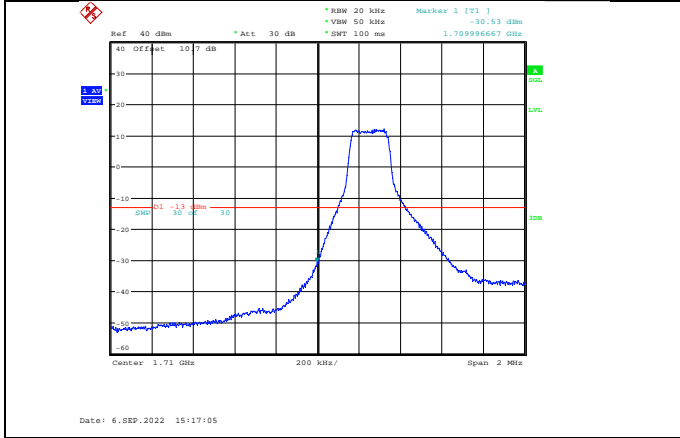

Band4-1.4MHz-64QAM-19957-1RB#0