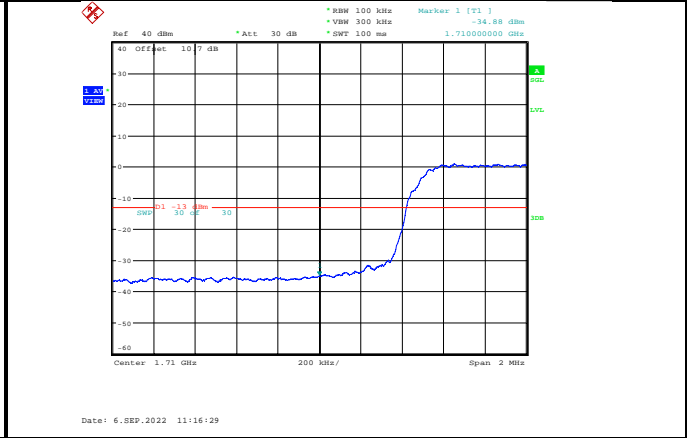

Band4-10MHz-16QAM-20000-50RB#0