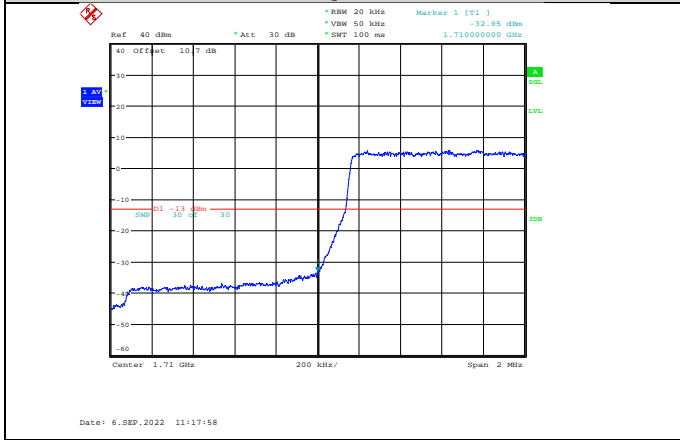

Band2-20MHz-64QAM-19100-1RB#99

Band2-20MHz-16QAM-19100-100RB#0

Band2-20MHz-64QAM-18700-1RB#0

Band2-20MHz-64QAM-18700-1RB#0

Band2-20MHz-64QAM-19100-100RB#0

Band4-1.4MHz-QPSK-19957-1RB#0

Band4-1.4MHz-QPSK-20393-6RB#0