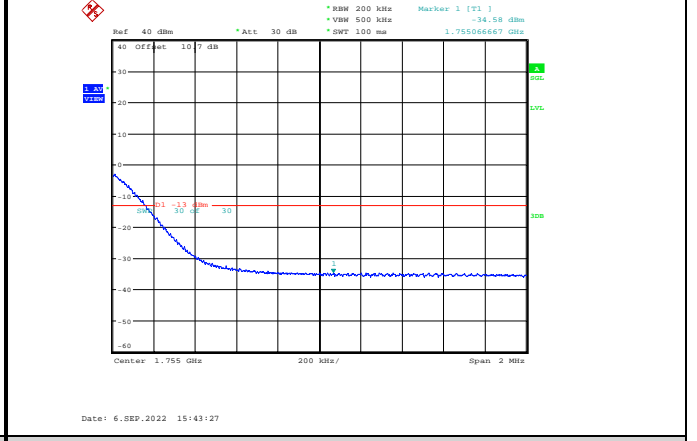

Band4-20MHz-64QAM-20300-100RB#0