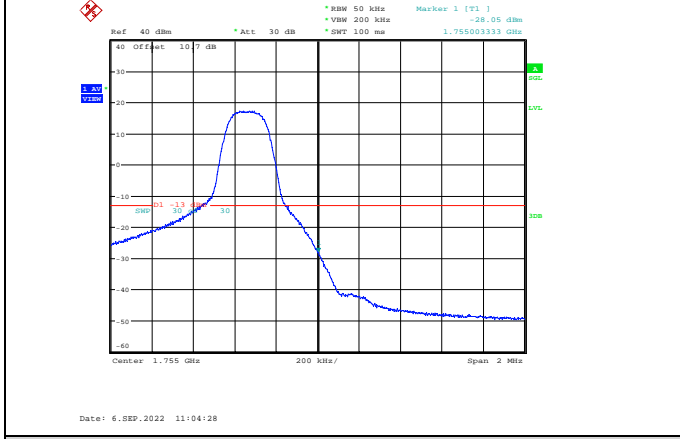

Band4-3MHz-64QAM-19965-1RB#0

Band4-5MHz-QPSK-19975-1RB#0

Band4-5MHz-QPSK-20375-25RB#0

Band4-5MHz-QPSK-19975-25RB#0

Band4-5MHz-16QAM-19975-1RB#0

Band4-5MHz-QPSK-20375-1RB#24

Band4-5MHz-16QAM-19975-25RB#0

Band4-5MHz-16QAM-20375-1RB#24