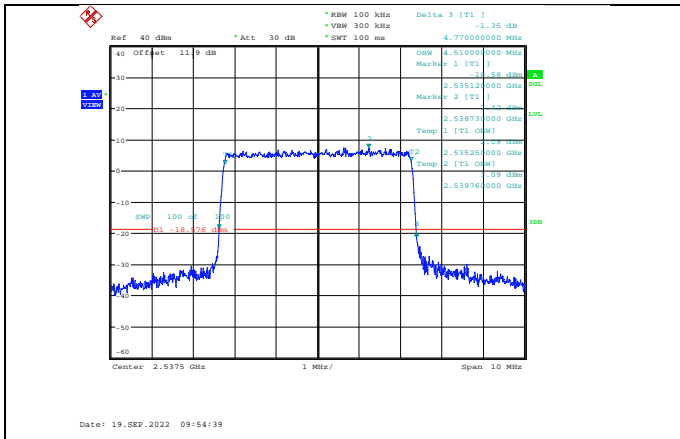

Band41-5MHz-64QAM-40065-25RB#0