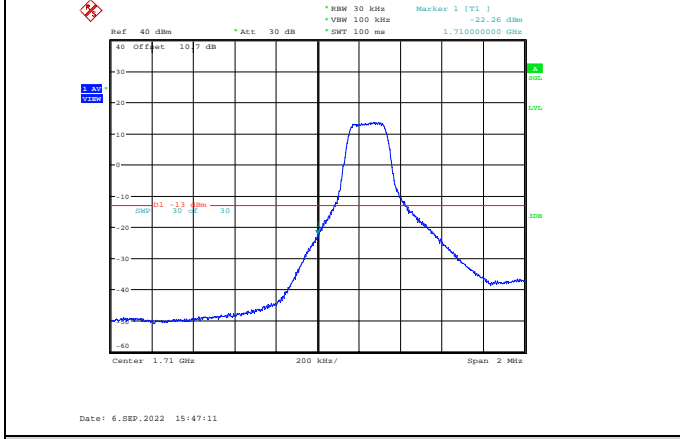

Band4-3MHz-QPSK-20385-1RB#14

Band4-3MHz-16QAM-19965-15RB#0

Band4-3MHz-16QAM-20385-1RB#14

Band4-3MHz-64QAM-19965-15RB#0

Band4-3MHz-16QAM-20385-15RB#0

Band4-3MHz-64QAM-20385-1RB#14

Band4-3MHz-16QAM-20385-15RB#0