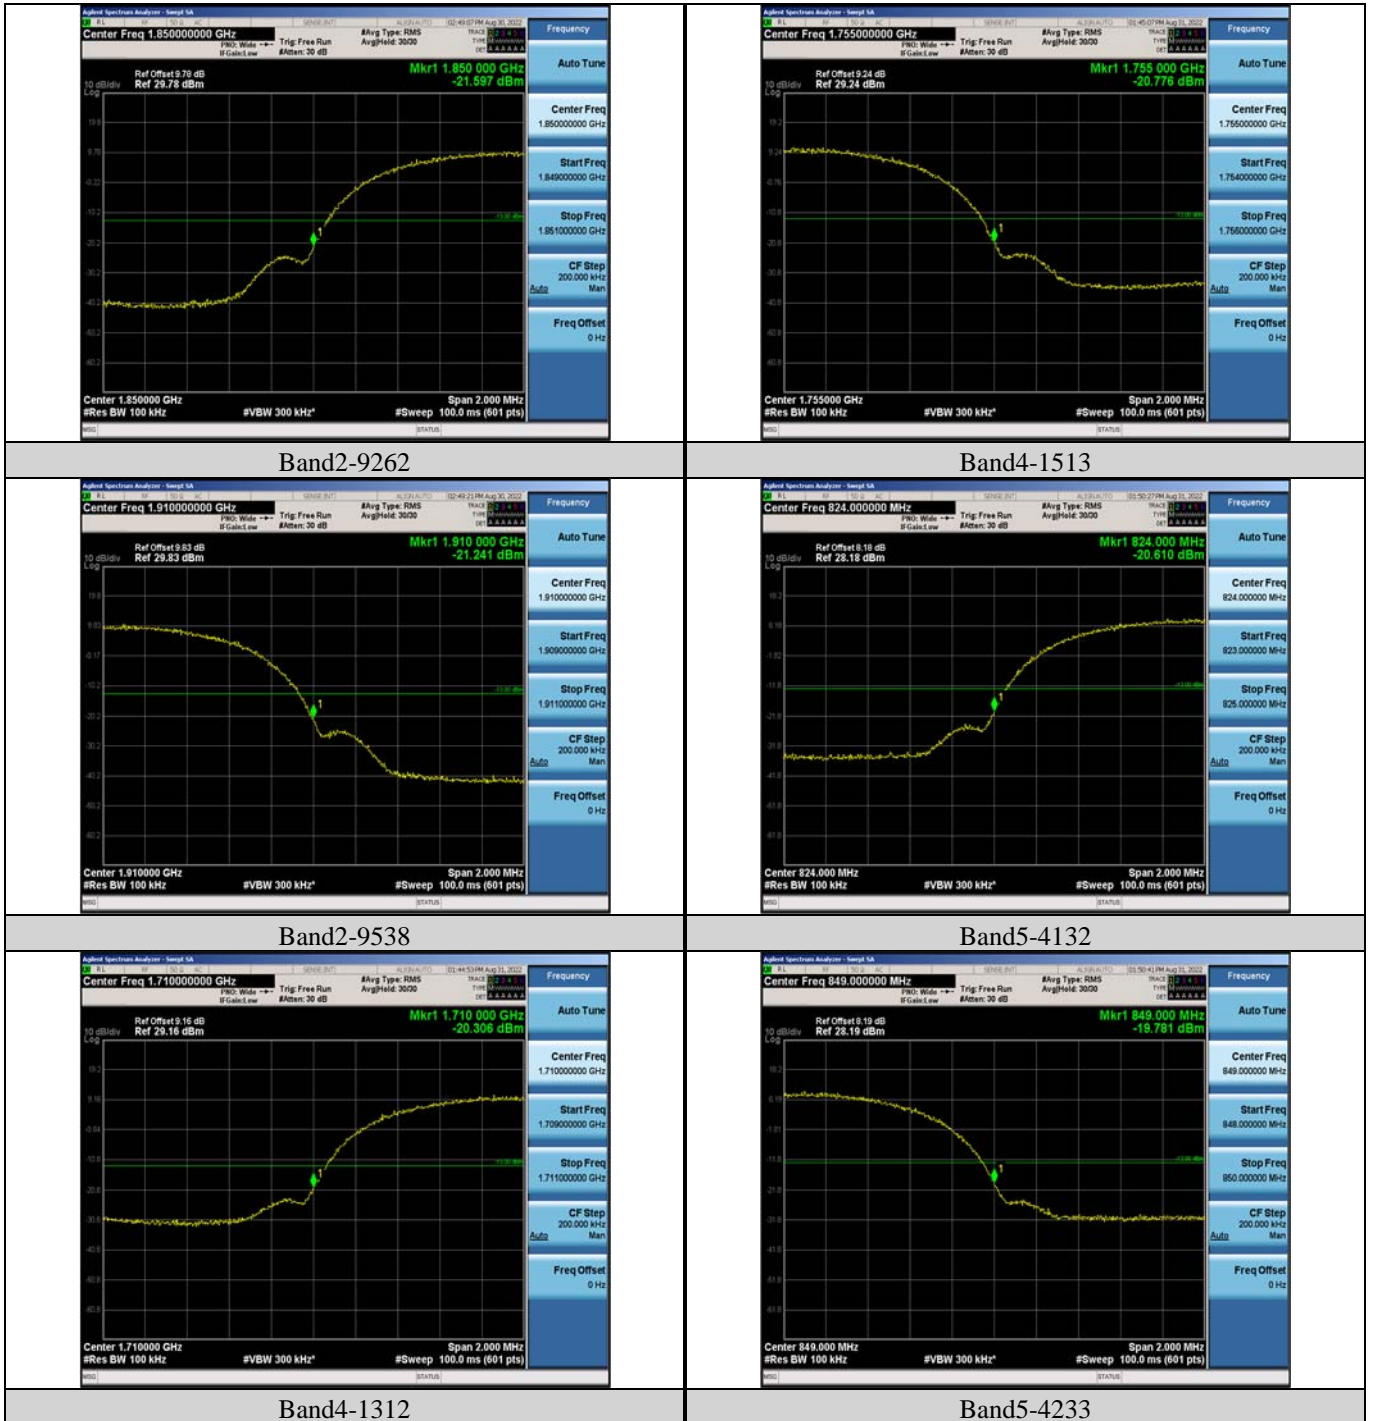

EGPRS1900-512-2

GPRS1900-512-0

EGPRS1900-810-2

WCDMA :

LTE

Band2-1.4MHz-16QAM-19193-1RB#5

Band2-1.4MHz-64QAM-18607-6RB#0

Band2-1.4MHz-16QAM-19193-6RB#0