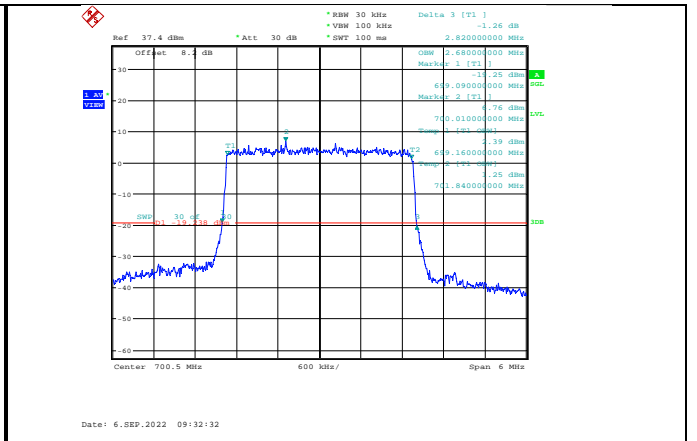

Band12-1.4MHz-16QAM-23017-6RB#0

Band12-1.4MHz-QPSK-23095-6RB#0

Band12-1.4MHz-16QAM-23095-6RB#0

Band12-1.4MHz-QPSK-23173-6RB#0

Band12-1.4MHz-16QAM-23173-6RB#0

Band12-1.4MHz-64QAM-23017-6RB#0

Band12-3MHz-QPSK-23025-15RB#0