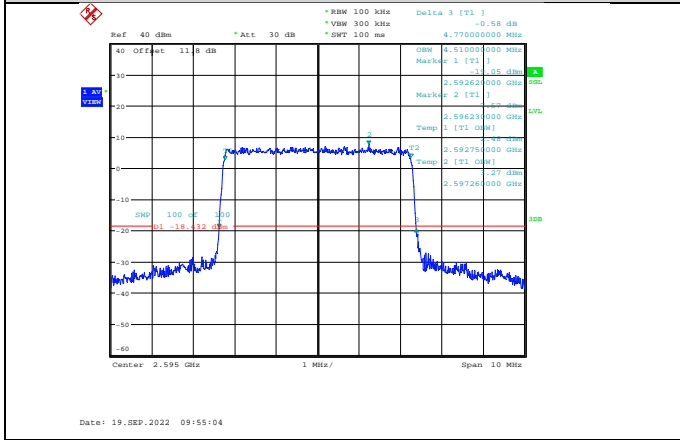

Band41-5MHz-64QAM-40640-25RB#0