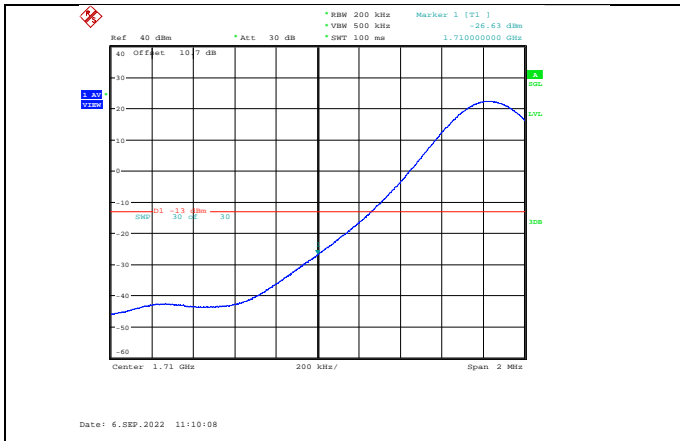

Band4-15MHz-QPSK-20025-1RB#0