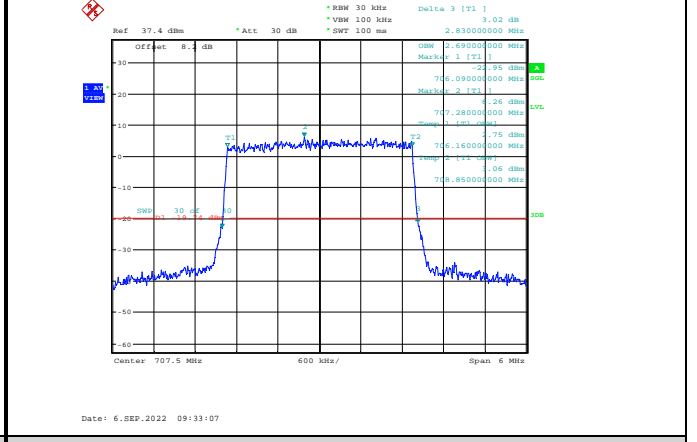

Band12-1.4MHz-16QAM-23017-6RB#0

Band12-1.4MHz-QPSK-23095-6RB#0

Band12-1.4MHz-16QAM-23095-6RB#0

Band12-1.4MHz-QPSK-23173-6RB#0

Band12-1.4MHz-16QAM-23173-6RB#0

Band12-1.4MHz-64QAM-23017-6RB#0

Band12-3MHz-QPSK-23025-15RB#0