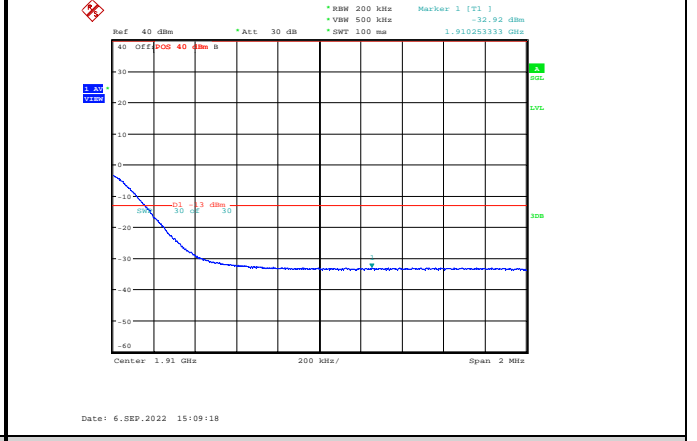

Band2-20MHz-64QAM-18700-1RB#0

Band2-20MHz-64QAM-19100-100RB#0