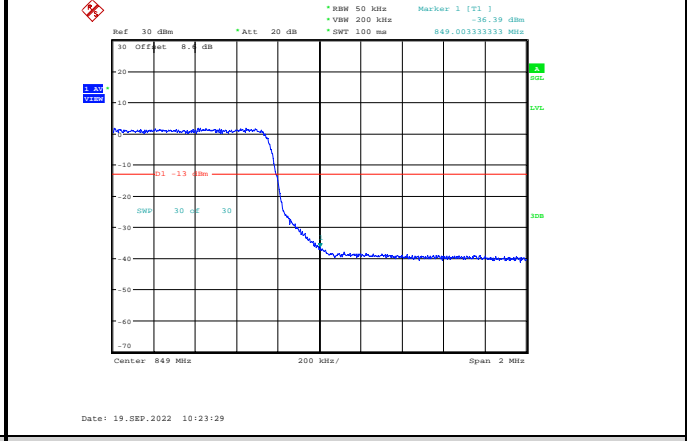

Band5-5MHz-64QAM-20625-25RB#0