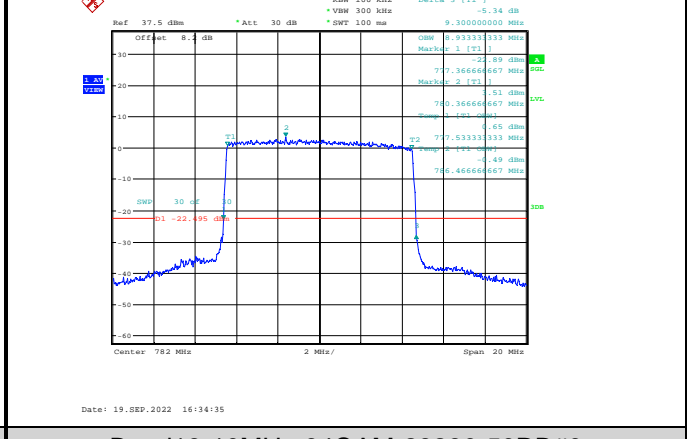

Band13-10MHz-64QAM-23230-50RB#0