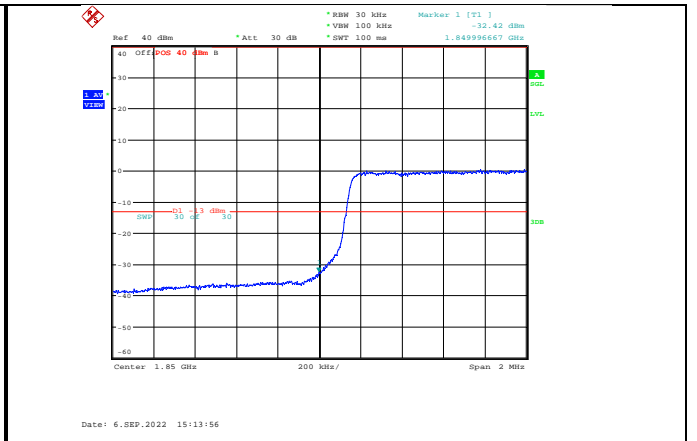

Band2-3MHz-64QAM-18615-15RB#0