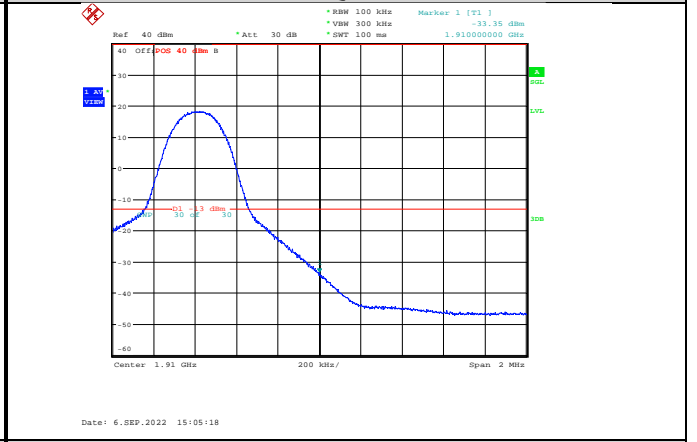

Band2-10MHz-QPSK-18650-50RB#0

Band2-10MHz-16QAM-18650-1RB#0

Band2-10MHz-QPSK-19150-1RB#49

Band2-10MHz-16QAM-18650-50RB#0

Band2-10MHz-16QAM-19150-1RB#49

Band2-10MHz-64QAM-18650-50RB#0

Band2-10MHz-16QAM-19150-50RB#0