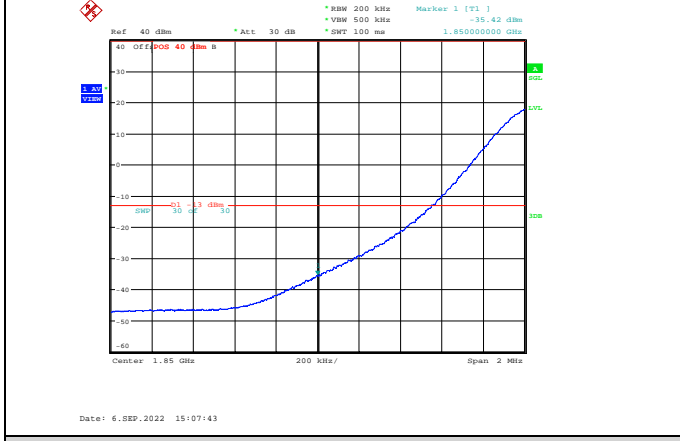

Band2-20MHz-16QAM-19100-100RB#0

Band2-20MHz-64QAM-18700-1RB#0