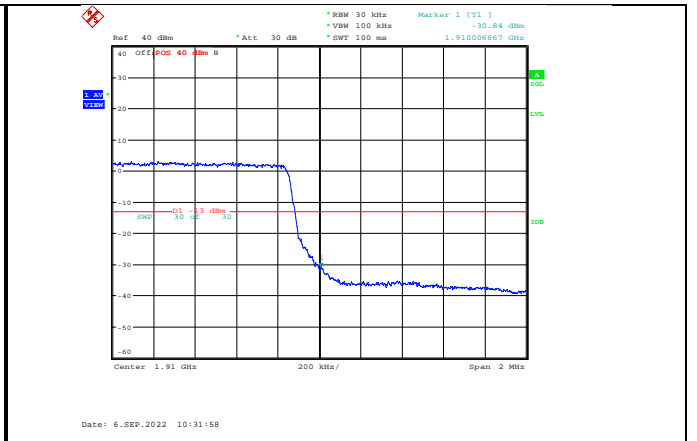

Band2-3MHz-QPSK-19185-15RB#0