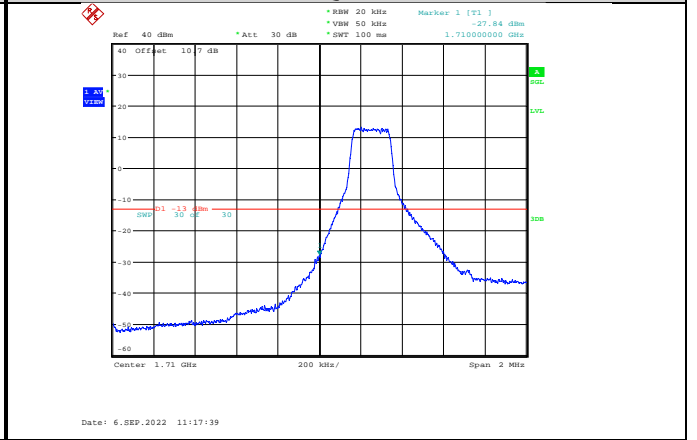

Band2-20MHz-64QAM-19100-1RB#99

Band2-20MHz-16QAM-19100-100RB#0

Band2-20MHz-64QAM-18700-1RB#0

Band2-20MHz-64QAM-18700-1RB#0

Band2-20MHz-64QAM-19100-100RB#0

Band4-1.4MHz-QPSK-19957-1RB#0

Band4-1.4MHz-QPSK-20393-6RB#0