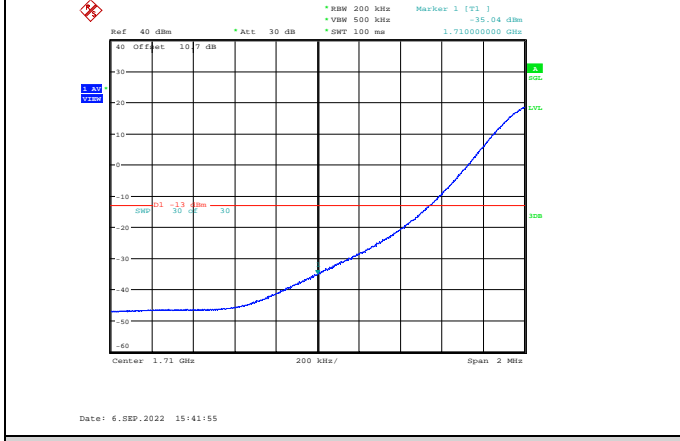

Band4-20MHz-64QAM-20050-1RB#0