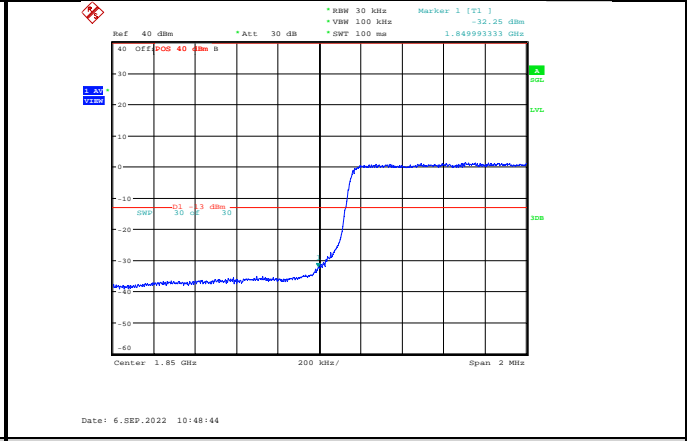

Band2-3MHz-16QAM-18615-15RB#0