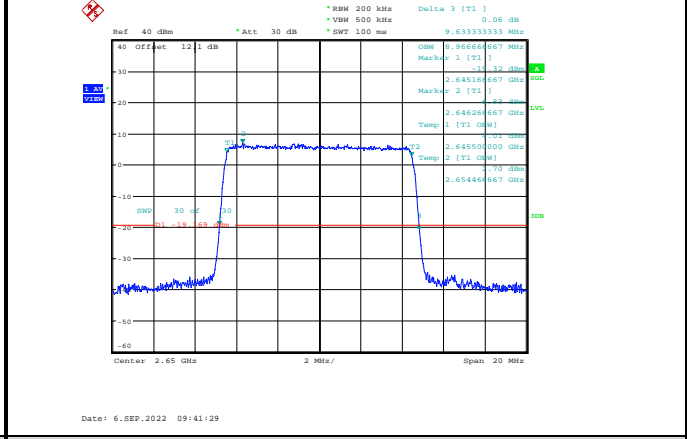

Band41-5MHz-QPSK-41215-25RB#0

Band41-5MHz-16QAM-41215-25RB#0

Band41-5MHz-64QAM-40065-25RB#0

Band41-10MHz-QPSK-40090-50RB#0

Band41-5MHz-64QAM-40640-25RB#0

Band41-10MHz-QPSK-40640-50RB#0

Band41-5MHz-64QAM-41215-25RB#0