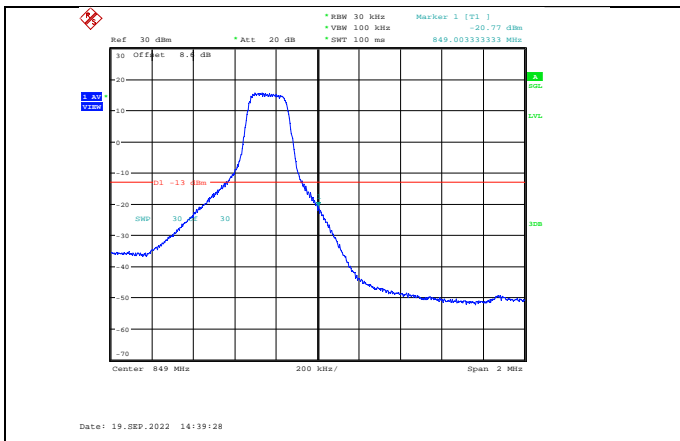

Band5-3MHz-16QAM-20635-1RB#14