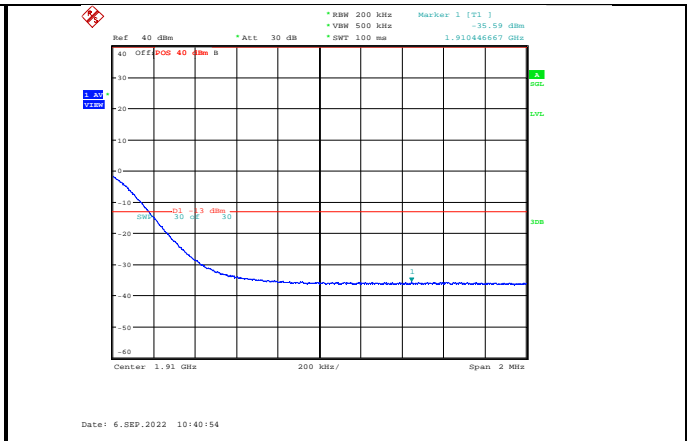

Band2-15MHz-64QAM-18675-75RB#0

Band2-15MHz-16QAM-19125-75RB#0

Band2-15MHz-64QAM-19125-1RB#74

Band2-15MHz-64QAM-18675-1RB#0

Band2-15MHz-64QAM-19125-75RB#0

Band2-20MHz-QPSK-18700-1RB#0

Band2-20MHz-QPSK-19100-100RB#0