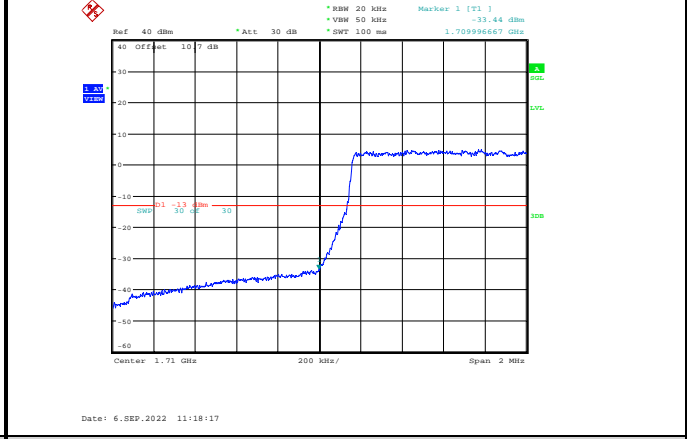

Band4-1.4MHz-16QAM-19957-6RB#0