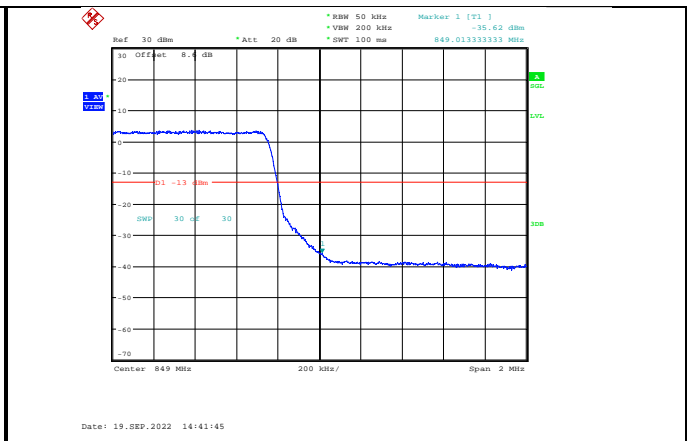

Band5-5MHz-QPSK-20625-25RB#0