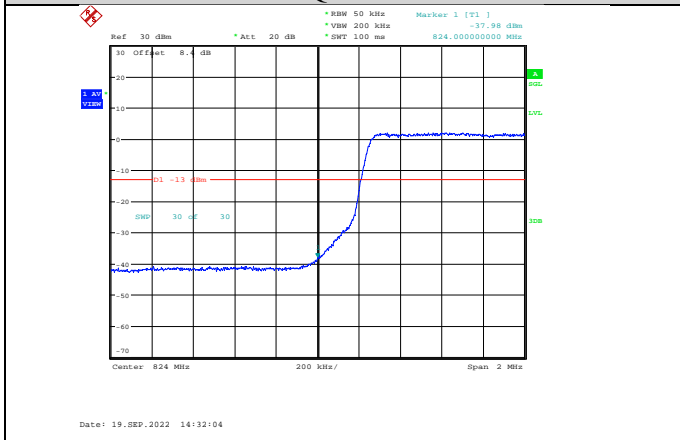

Band5-5MHz-QPSK-20425-25RB#0