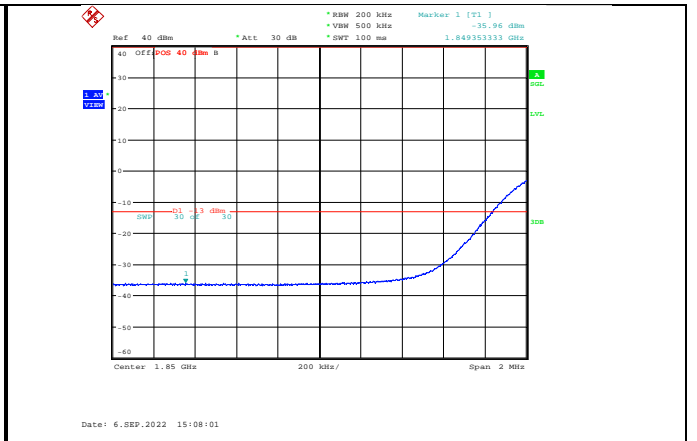

Band2-20MHz-QPSK-18700-100RB#0

Band2-20MHz-QPSK-19100-100RB#0

Band2-20MHz-16QAM-18700-1RB#0

Band2-20MHz-16QAM-18700-100RB#0

Band2-20MHz-16QAM-19100-1RB#99

Band2-20MHz-64QAM-18700-100RB#0

Band2-20MHz-16QAM-19100-100RB#0