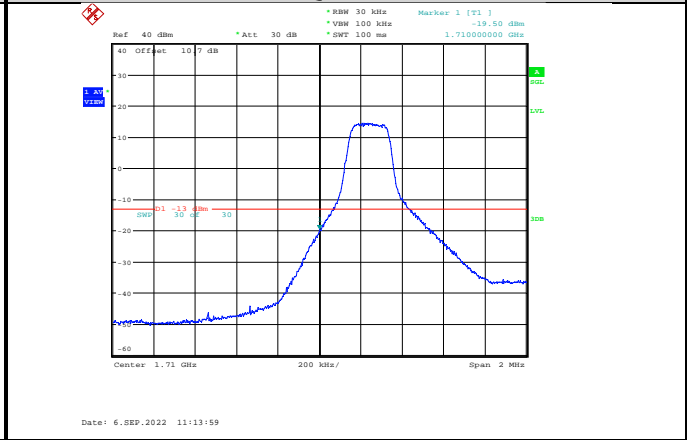

Band4-1.4MHz-64QAM-20393-1RB#5

Band4-1.4MHz-64QAM-19957-1RB#0

Band4-1.4MHz-64QAM-20393-6RB#0

Band4-3MHz-QPSK-19965-1RB#0

Band4-3MHz-QPSK-20385-15RB#0

Band4-3MHz-QPSK-19965-15RB#0

Band4-3MHz-16QAM-19965-1RB#0