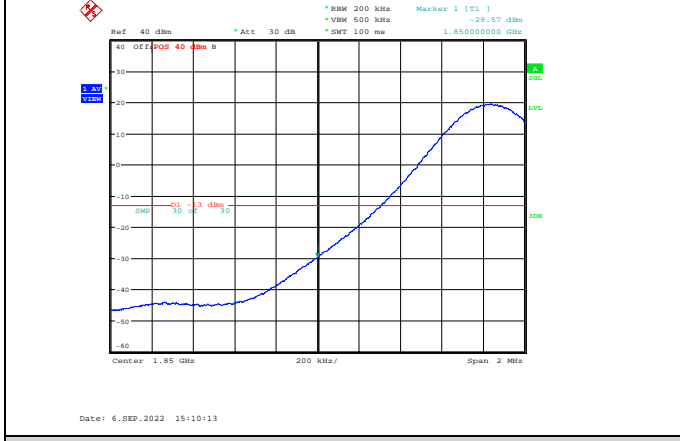

Band2-15MHz-16QAM-19125-75RB#0

Band2-15MHz-64QAM-18675-1RB#0