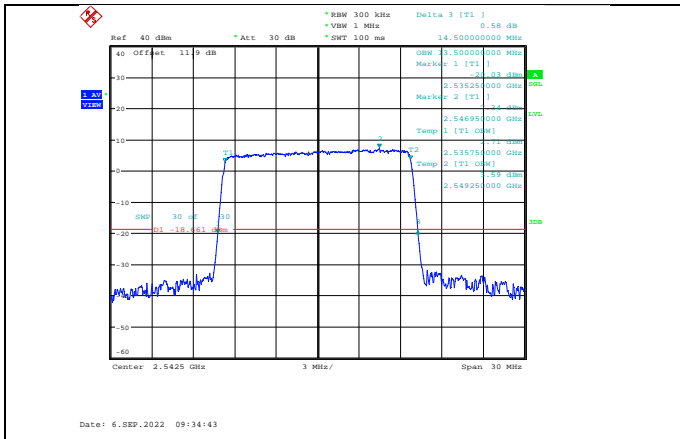

Band41-10MHz-QPSK-41190-50RB#0

Band41-10MHz-16QAM-40090-50RB#0

Band41-10MHz-64QAM-40090-50RB#0

Band41-10MHz-16QAM-40640-50RB#0

Band41-10MHz-64QAM-40640-50RB#0

Band41-10MHz-16QAM-41190-50RB#0

Band41-10MHz-64QAM-41190-50RB#0