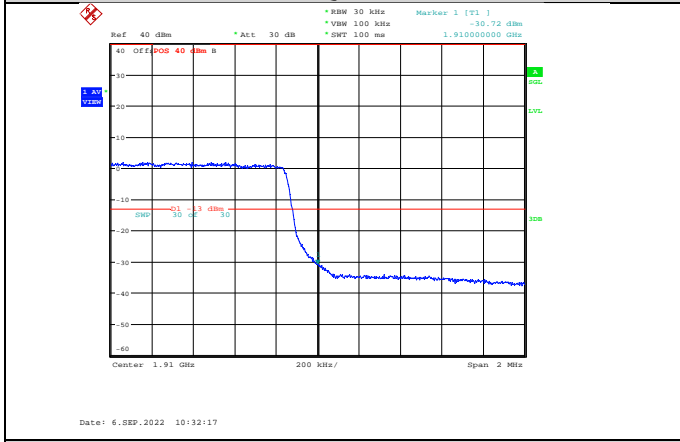

Band2-3MHz-16QAM-19185-15RB#0