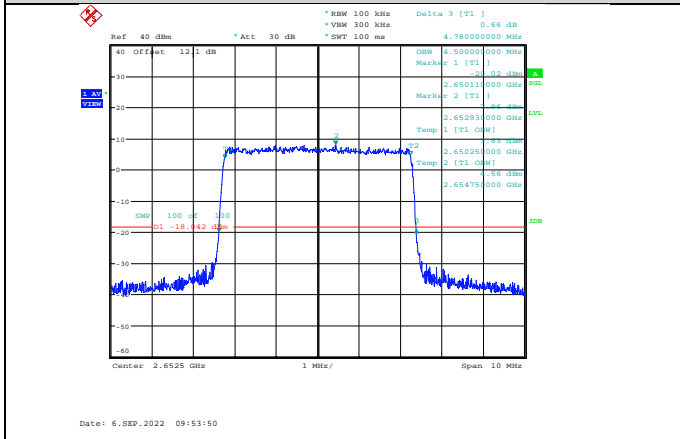

Band38-20MHz-64QAM-38000-100RB#0

Band38-20MHz-16QAM-38150-100RB#0

Band38-20MHz-64QAM-38150-100RB#0

Band41-5MHz-QPSK-40065-25RB#0

Band41-5MHz-16QAM-40065-25RB#0

Band41-5MHz-QPSK-40640-25RB#0

Band41-5MHz-16QAM-40640-25RB#0