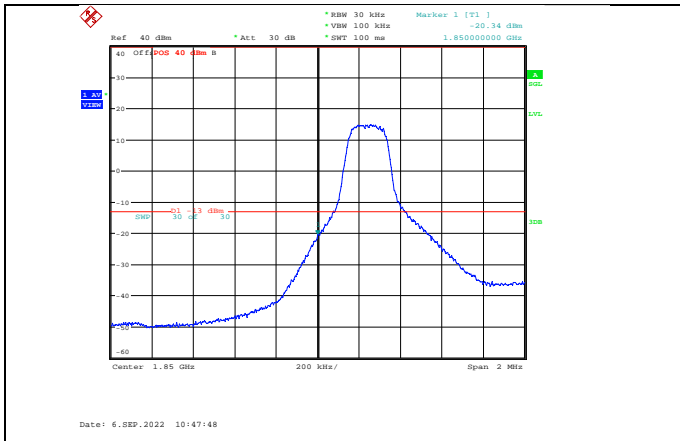

Band2-3MHz-QPSK-18615-1RB#0