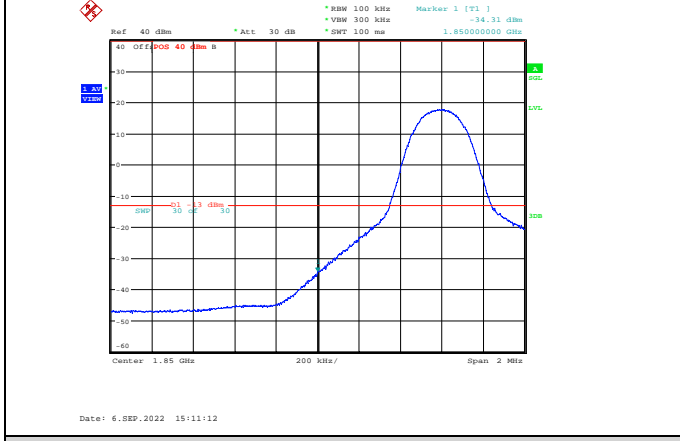

Band2-10MHz-16QAM-19150-50RB#0

Band2-10MHz-64QAM-18650-1RB#0