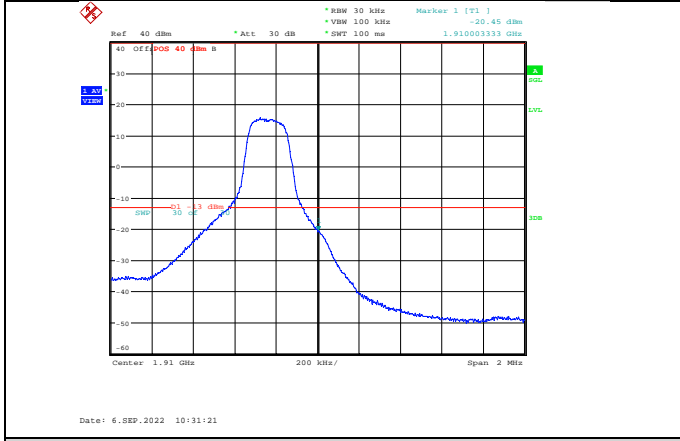

Band2-3MHz-QPSK-19185-1RB#14