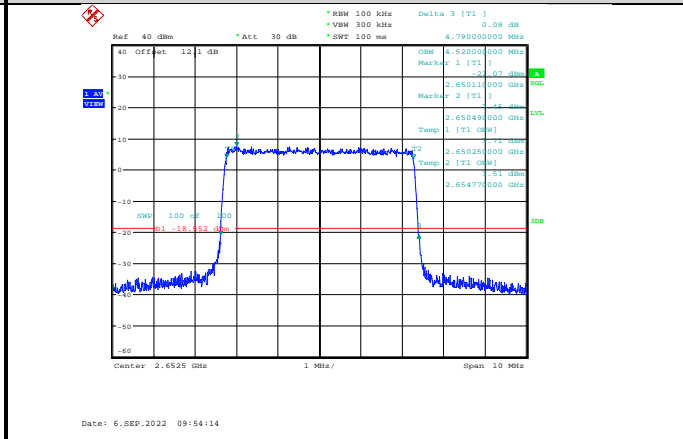

Band38-20MHz-64QAM-38000-100RB#0

Band38-20MHz-16QAM-38150-100RB#0

Band38-20MHz-64QAM-38150-100RB#0

Band41-5MHz-QPSK-40065-25RB#0

Band41-5MHz-16QAM-40065-25RB#0

Band41-5MHz-QPSK-40640-25RB#0

Band41-5MHz-16QAM-40640-25RB#0