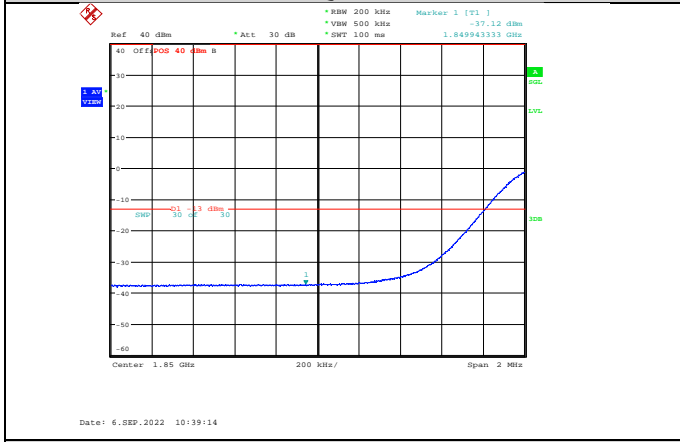

Band2-15MHz-64QAM-18675-75RB#0

Band2-15MHz-16QAM-19125-75RB#0

Band2-15MHz-64QAM-19125-1RB#74

Band2-15MHz-64QAM-18675-1RB#0

Band2-15MHz-64QAM-19125-75RB#0

Band2-20MHz-QPSK-18700-1RB#0

Band2-20MHz-QPSK-19100-100RB#0