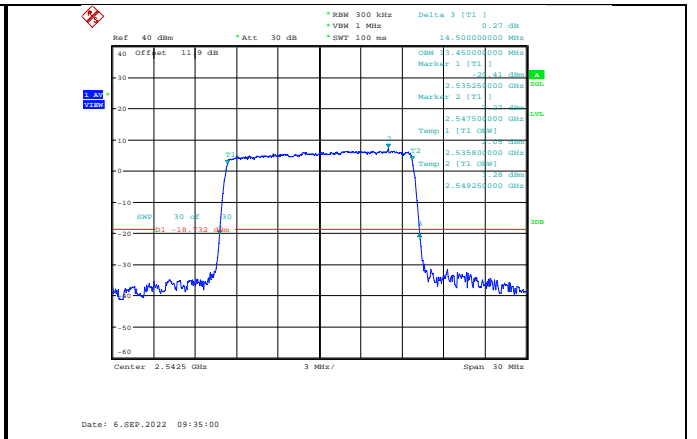

Band41-10MHz-QPSK-41190-50RB#0

Band41-10MHz-16QAM-40090-50RB#0

Band41-10MHz-64QAM-40090-50RB#0

Band41-10MHz-16QAM-40640-50RB#0

Band41-10MHz-64QAM-40640-50RB#0

Band41-10MHz-16QAM-41190-50RB#0

Band41-10MHz-64QAM-41190-50RB#0