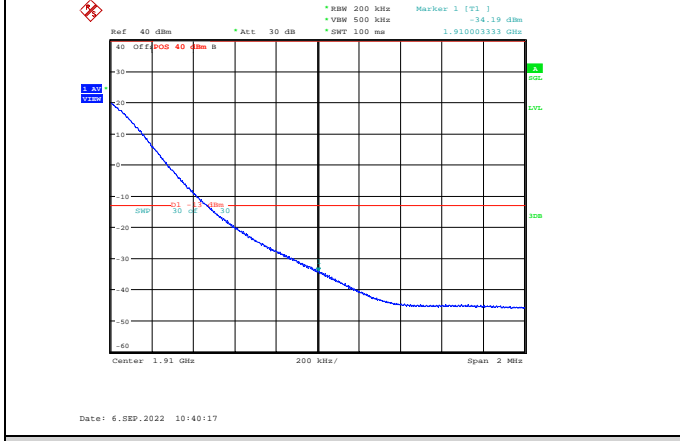

Band2-20MHz-16QAM-18700-1RB#0