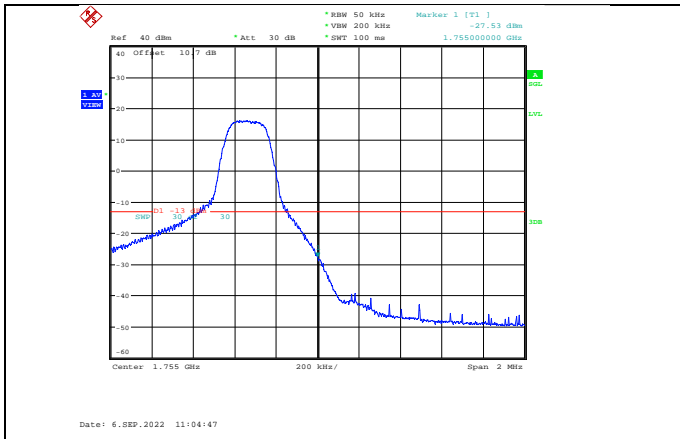

Band4-3MHz-64QAM-19965-1RB#0

Band4-5MHz-QPSK-19975-1RB#0

Band4-5MHz-QPSK-20375-25RB#0

Band4-5MHz-QPSK-19975-25RB#0

Band4-5MHz-16QAM-19975-1RB#0

Band4-5MHz-QPSK-20375-1RB#24

Band4-5MHz-16QAM-19975-25RB#0

Band4-5MHz-16QAM-20375-1RB#24