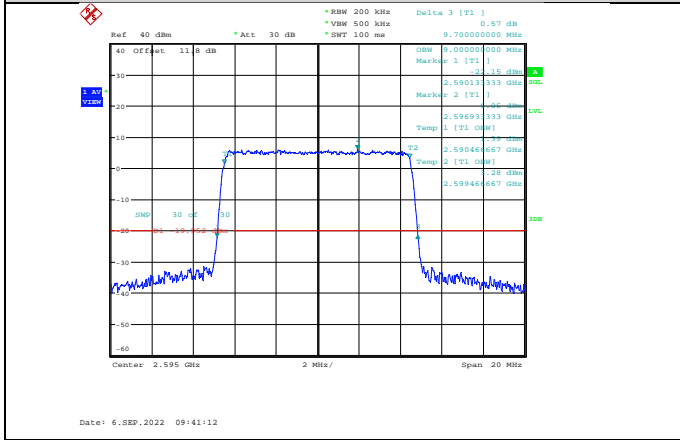

Band41-10MHz-16QAM-40640-50RB#0