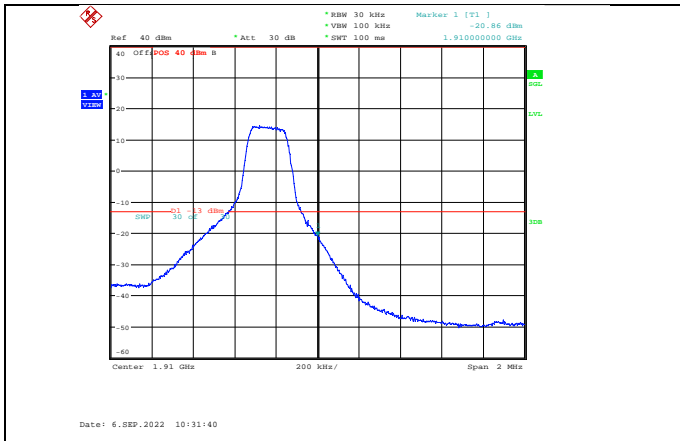

Band2-3MHz-16QAM-19185-1RB#14