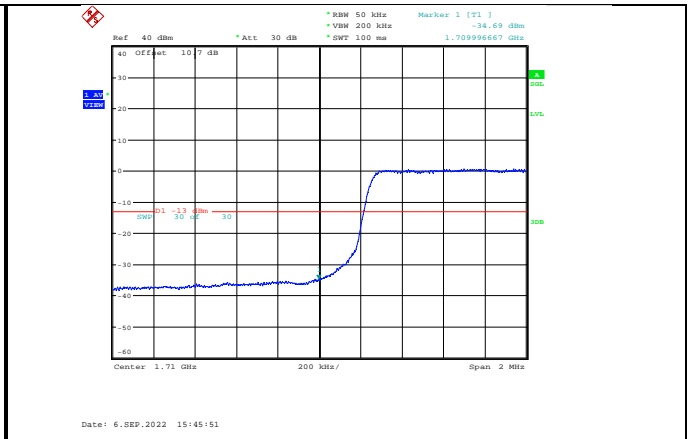

Band4-3MHz-64QAM-19965-1RB#0

Band4-5MHz-QPSK-19975-1RB#0

Band4-5MHz-QPSK-20375-25RB#0

Band4-5MHz-QPSK-19975-25RB#0

Band4-5MHz-16QAM-19975-1RB#0

Band4-5MHz-QPSK-20375-1RB#24

Band4-5MHz-16QAM-19975-25RB#0

Band4-5MHz-16QAM-20375-1RB#24