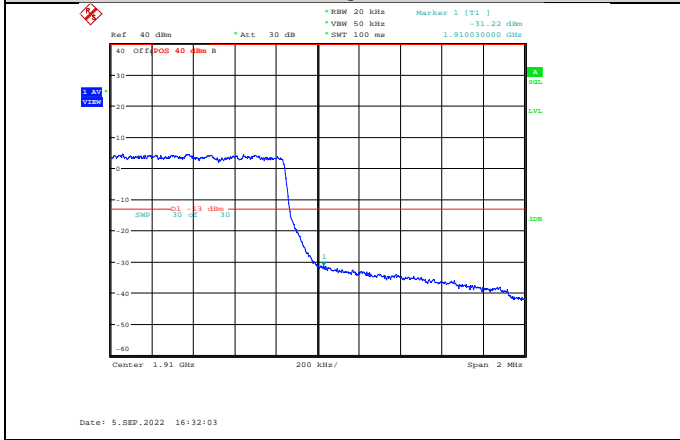

EGPRS1900-512-2

GPRS1900-512-0

EGPRS1900-810-2

WCDMA :

LTE

Band2-1.4MHz-16QAM-19193-1RB#5

Band2-1.4MHz-64QAM-18607-6RB#0

Band2-1.4MHz-16QAM-19193-6RB#0