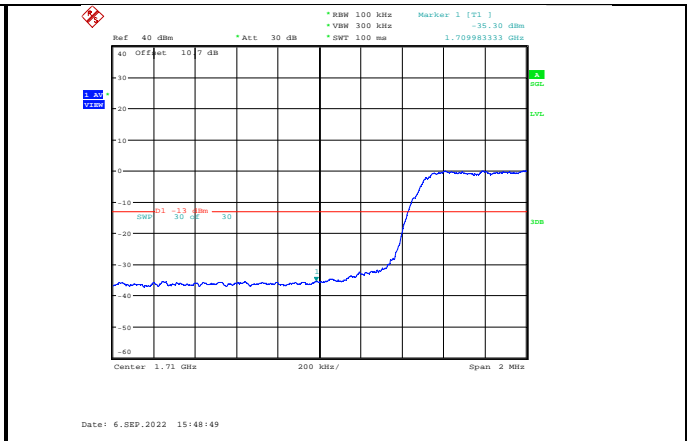

Band4-10MHz-64QAM-20000-50RB#0