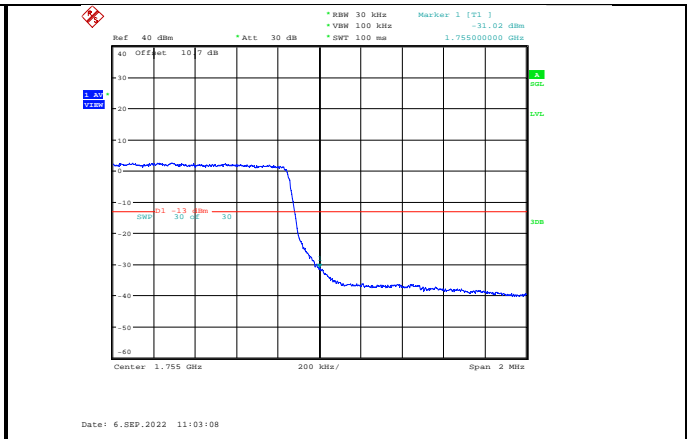

Band4-3MHz-QPSK-20385-15RB#0