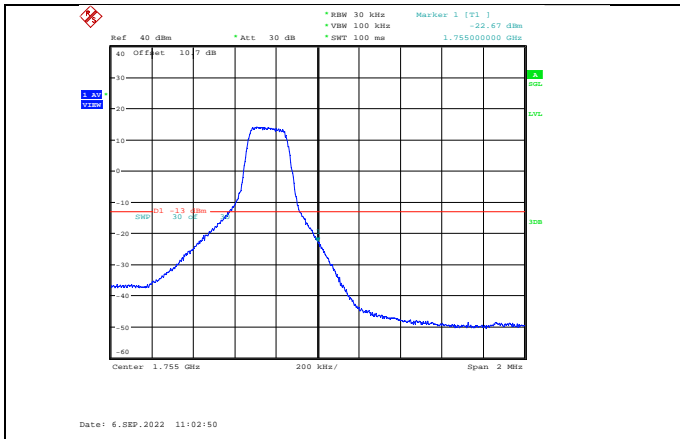

Band4-3MHz-16QAM-20385-1RB#14