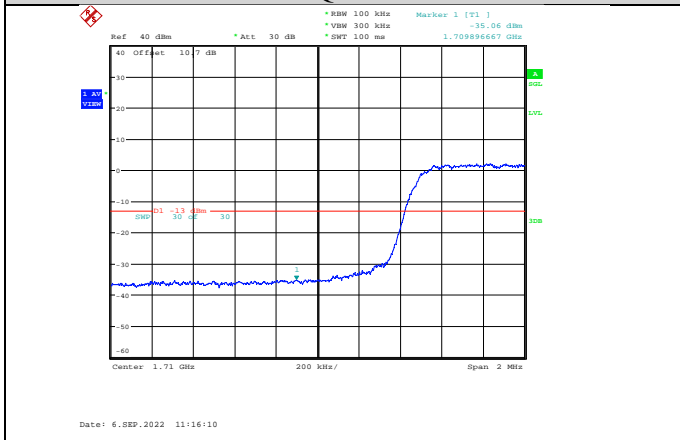

Band4-5MHz-64QAM-19975-25RB#0

Band4-5MHz-16QAM-20375-25RB#0

Band4-5MHz-64QAM-20375-1RB#24

Band4-5MHz-64QAM-19975-1RB#0

Band4-5MHz-64QAM-20375-25RB#0

Band4-10MHz-QPSK-20000-1RB#0

Band4-10MHz-QPSK-20350-50RB#0