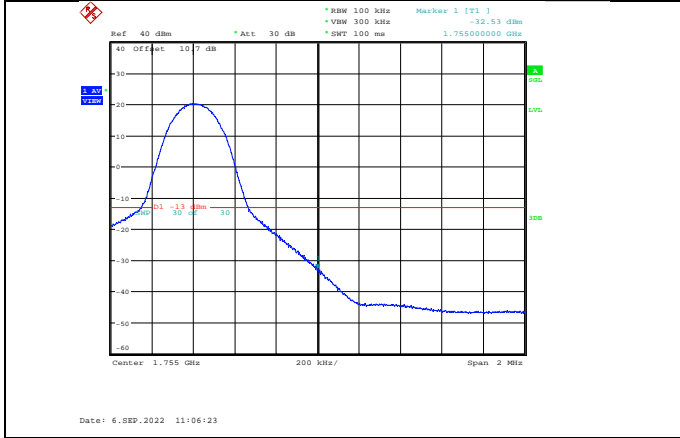

Band4-10MHz-QPSK-20350-1RB#49