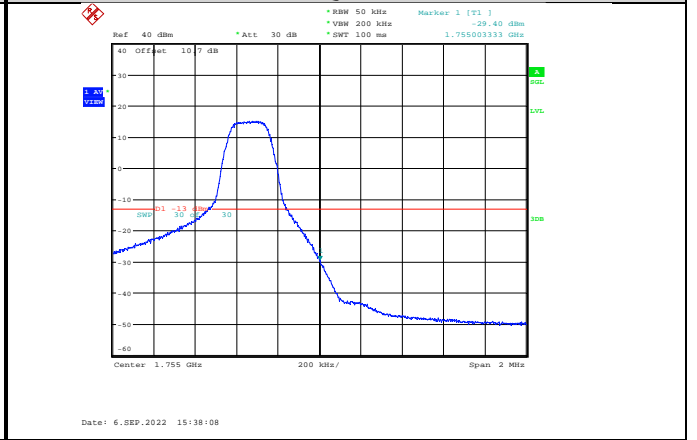

Band4-5MHz-64QAM-20375-1RB#24