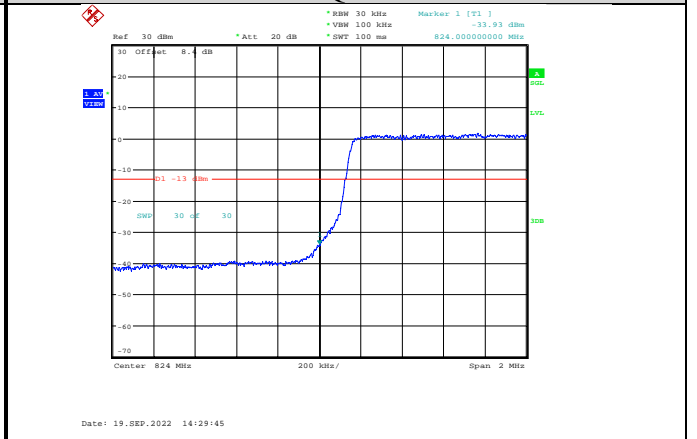

Band5-3MHz-16QAM-20415-15RB#0