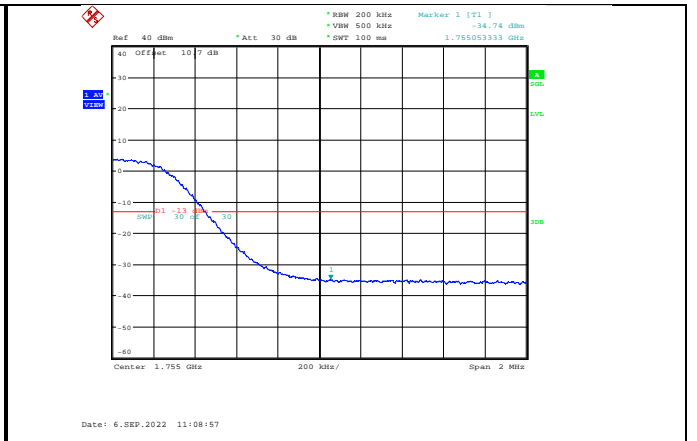

Band4-15MHz-QPSK-20325-75RB#0