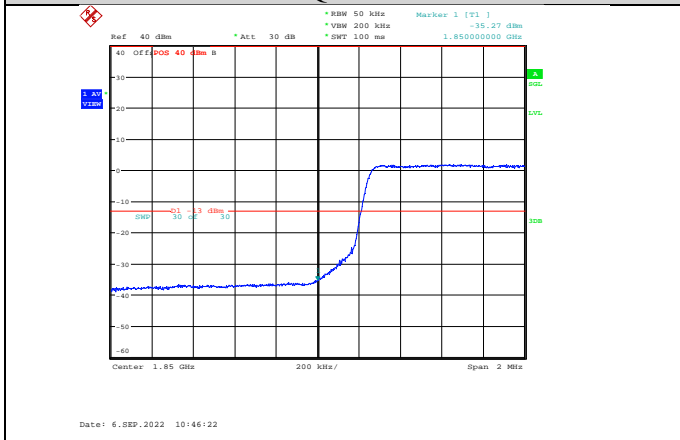

Band2-5MHz-QPSK-18625-25RB#0