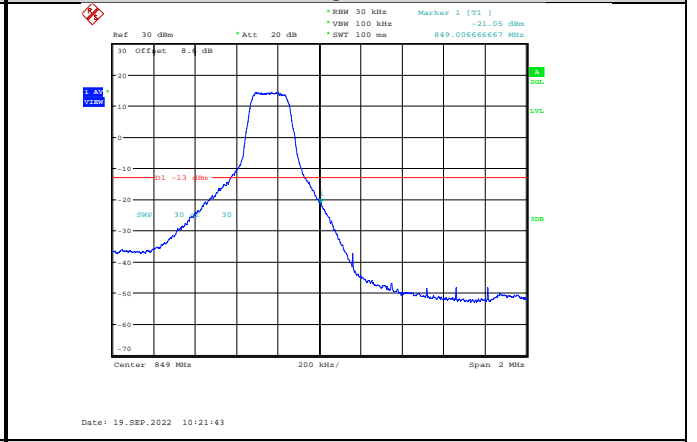

Band5-3MHz-16QAM-20415-1RB#0

Band5-3MHz-QPSK-20635-1RB#14

Band5-3MHz-16QAM-20415-15RB#0

Band5-3MHz-16QAM-20635-1RB#14

Band5-3MHz-64QAM-20415-15RB#0

Band5-3MHz-16QAM-20635-15RB#0

Band5-3MHz-64QAM-20635-1RB#14