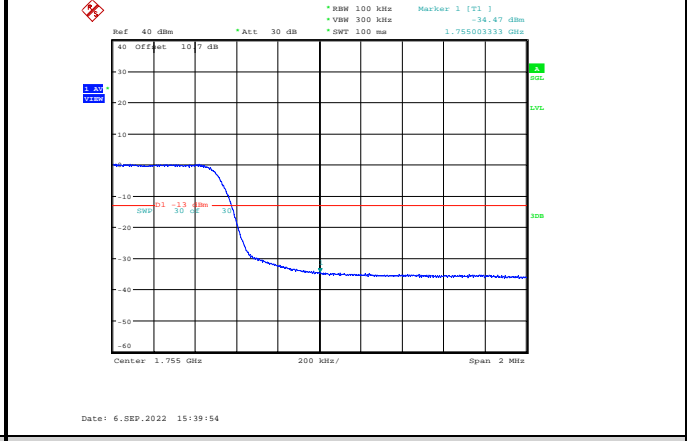

Band4-10MHz-64QAM-20350-50RB#0