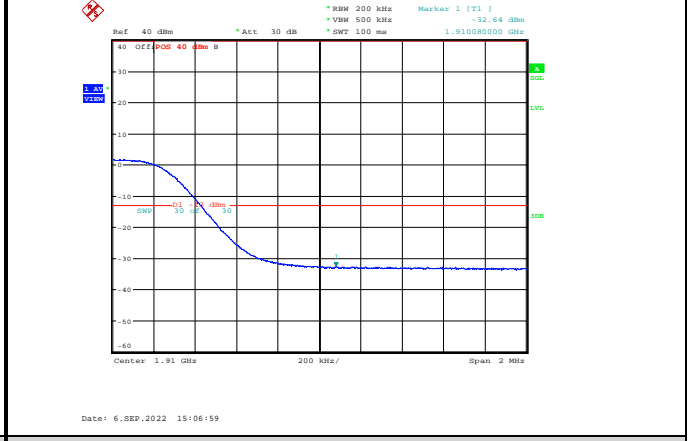

Band2-15MHz-64QAM-19125-1RB#74

Band2-15MHz-64QAM-19125-75RB#0