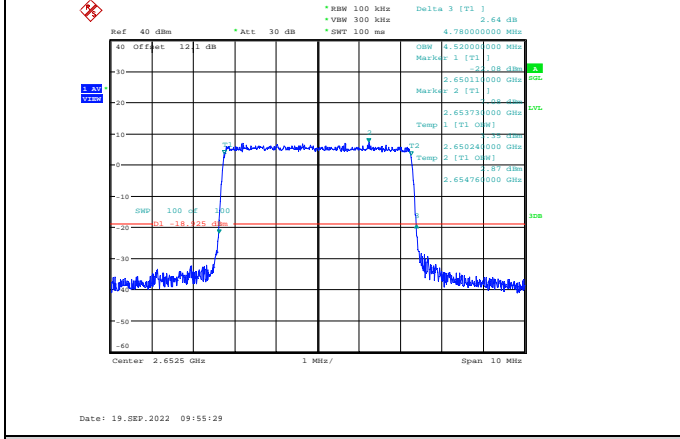

Band41-5MHz-QPSK-41215-25RB#0

Band41-5MHz-16QAM-41215-25RB#0

Band41-5MHz-64QAM-40065-25RB#0

Band41-10MHz-QPSK-40090-50RB#0

Band41-5MHz-64QAM-40640-25RB#0

Band41-10MHz-QPSK-40640-50RB#0

Band41-5MHz-64QAM-41215-25RB#0