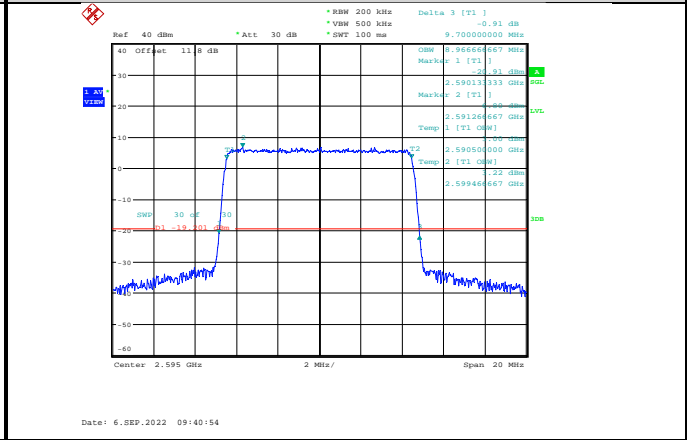

Band41-10MHz-QPSK-40640-50RB#0