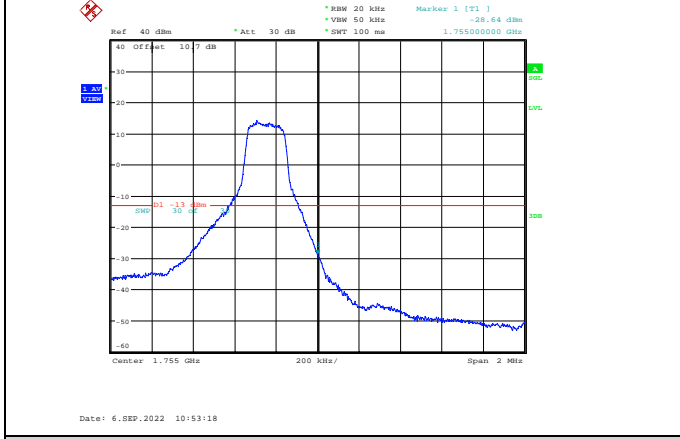

Band4-1.4MHz-QPSK-20393-1RB#5