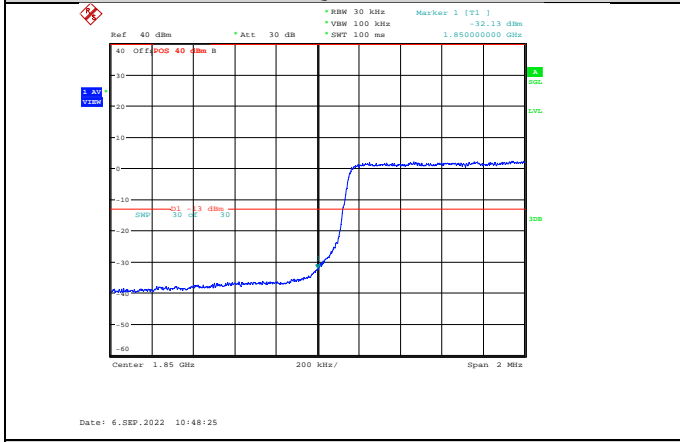

Band2-3MHz-QPSK-18615-15RB#0