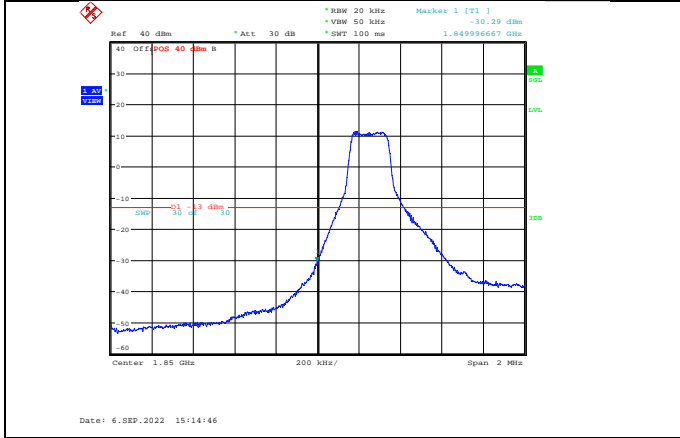

Band2-1.4MHz-64QAM-18607-1RB#0