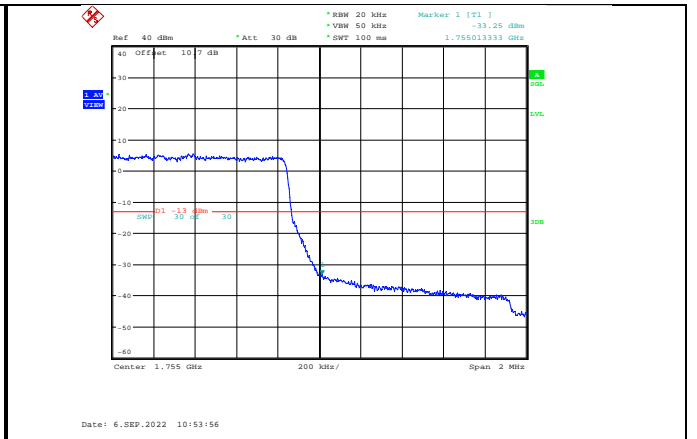

Band2-20MHz-64QAM-19100-1RB#99

Band2-20MHz-16QAM-19100-100RB#0

Band2-20MHz-64QAM-18700-1RB#0

Band2-20MHz-64QAM-18700-1RB#0

Band2-20MHz-64QAM-19100-100RB#0

Band4-1.4MHz-QPSK-19957-1RB#0

Band4-1.4MHz-QPSK-20393-6RB#0