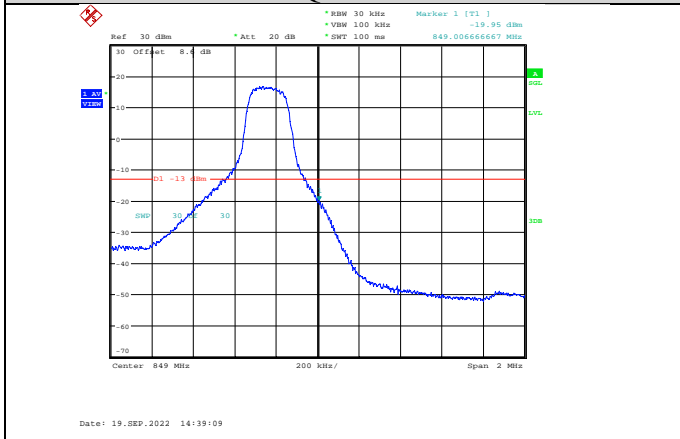

Band5-3MHz-QPSK-20635-1RB#14