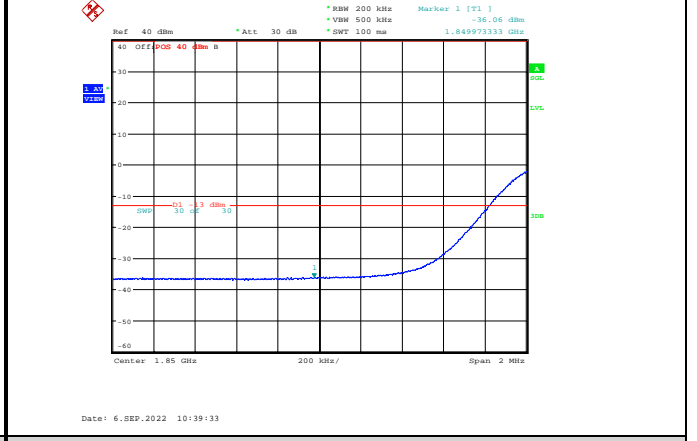

Band2-20MHz-16QAM-18700-100RB#0