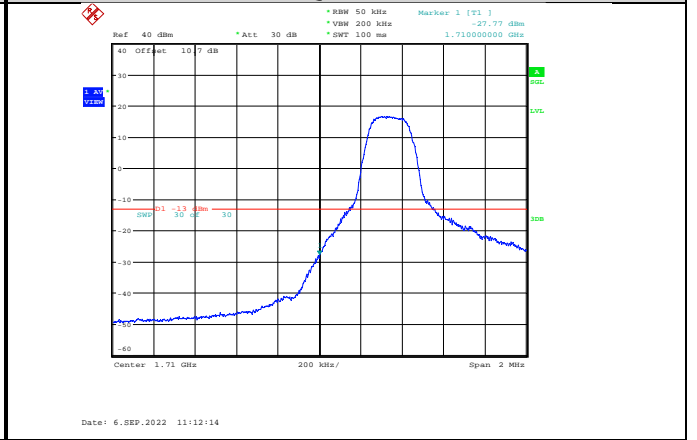

Band4-3MHz-64QAM-19965-1RB#0

Band4-5MHz-QPSK-19975-1RB#0

Band4-5MHz-QPSK-20375-25RB#0

Band4-5MHz-QPSK-19975-25RB#0

Band4-5MHz-16QAM-19975-1RB#0

Band4-5MHz-QPSK-20375-1RB#24

Band4-5MHz-16QAM-19975-25RB#0

Band4-5MHz-16QAM-20375-1RB#24