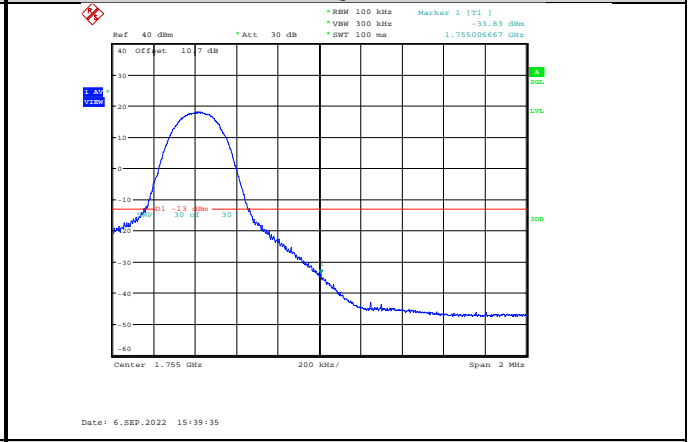

Band4-10MHz-QPSK-20000-50RB#0

Band4-10MHz-16QAM-20000-1RB#0

Band4-10MHz-QPSK-20350-1RB#49

Band4-10MHz-16QAM-20000-50RB#0

Band4-10MHz-16QAM-20350-1RB#49

Band4-10MHz-64QAM-20000-50RB#0

Band4-10MHz-16QAM-20350-50RB#0