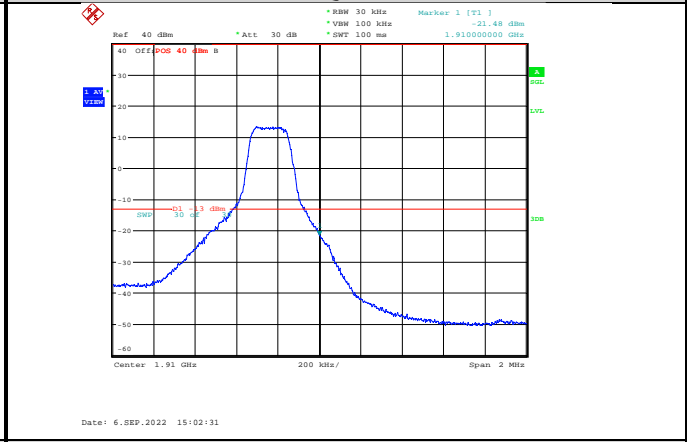

Band2-3MHz-64QAM-19185-1RB#14