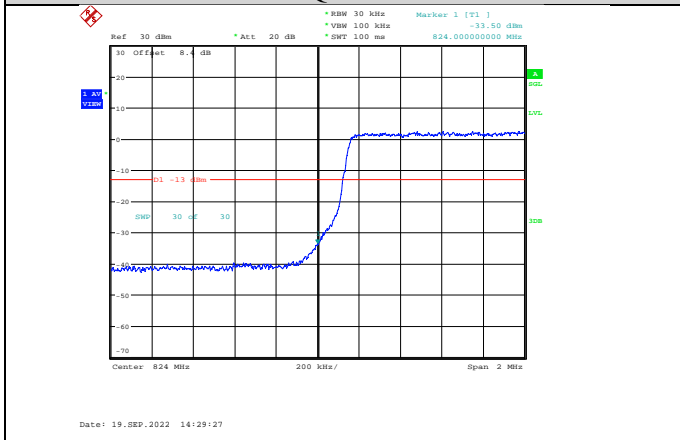

Band5-1.4MHz-16QAM-20643-6RB#0

Band5-1.4MHz-64QAM-20643-1RB#5

Band5-1.4MHz-64QAM-20407-1RB#0

Band5-1.4MHz-64QAM-20643-6RB#0

Band5-3MHz-QPSK-20415-1RB#0

Band5-3MHz-QPSK-20635-15RB#0

Band5-3MHz-QPSK-20415-15RB#0