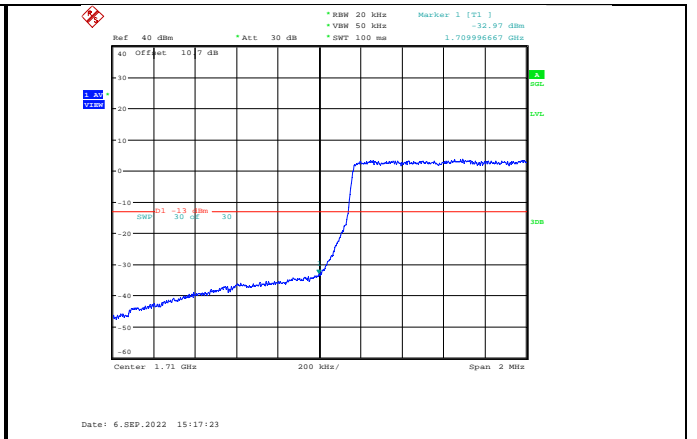

Band4-1.4MHz-64QAM-19957-6RB#0