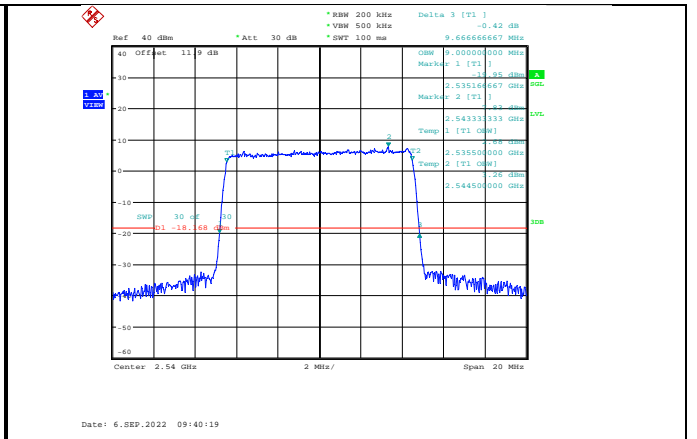

Band41-10MHz-QPSK-40090-50RB#0