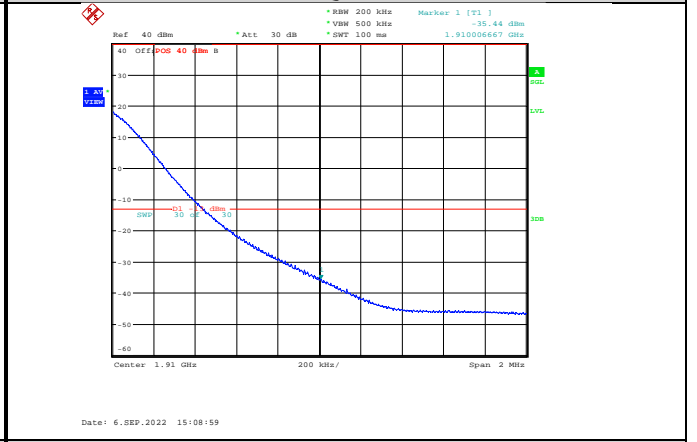

Band2-20MHz-QPSK-18700-100RB#0

Band2-20MHz-QPSK-19100-100RB#0

Band2-20MHz-16QAM-18700-1RB#0

Band2-20MHz-16QAM-18700-100RB#0

Band2-20MHz-16QAM-19100-1RB#99

Band2-20MHz-64QAM-18700-100RB#0

Band2-20MHz-16QAM-19100-100RB#0