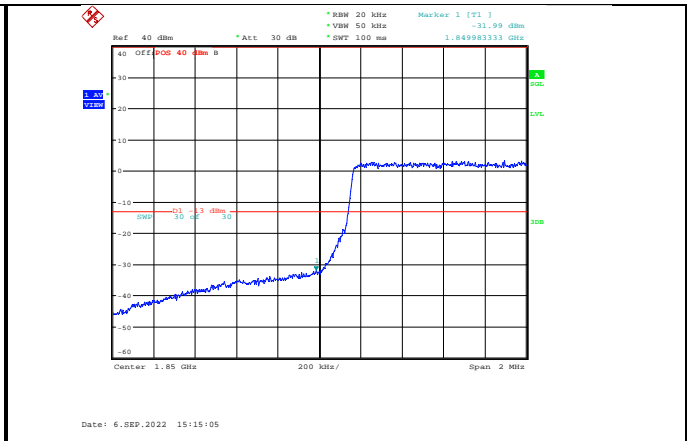

EGPRS1900-512-2

GPRS1900-512-0

EGPRS1900-810-2

WCDMA :

LTE

Band2-1.4MHz-16QAM-19193-1RB#5

Band2-1.4MHz-64QAM-18607-6RB#0

Band2-1.4MHz-16QAM-19193-6RB#0