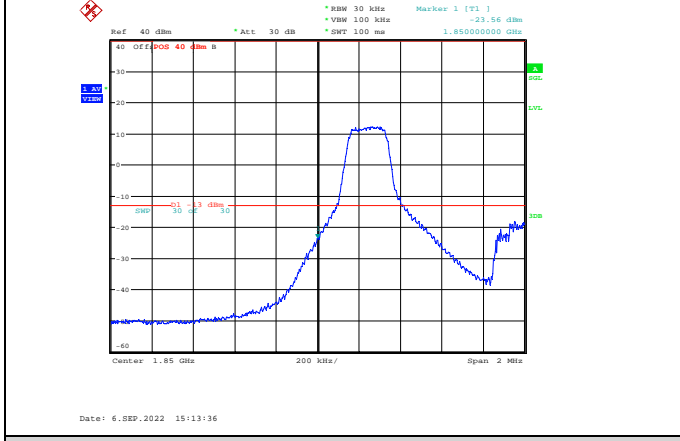

Band2-3MHz-QPSK-19185-1RB#14

Band2-3MHz-16QAM-18615-15RB#0

Band2-3MHz-16QAM-19185-1RB#14

Band2-3MHz-64QAM-18615-15RB#0

Band2-3MHz-16QAM-19185-15RB#0

Band2-3MHz-64QAM-19185-1RB#14

Band2-3MHz-16QAM-19185-15RB#0