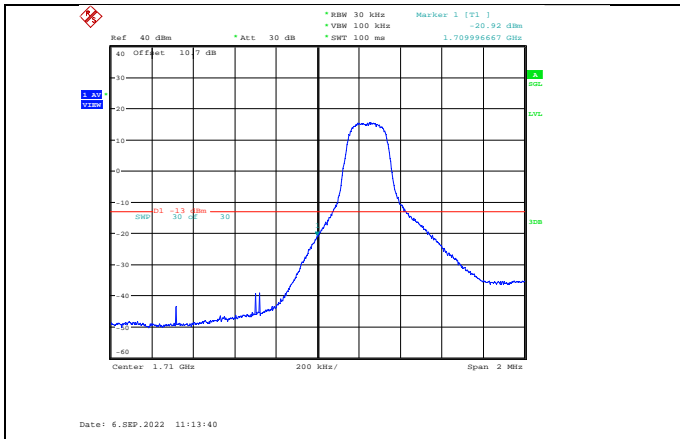

Band4-3MHz-QPSK-19965-1RB#0