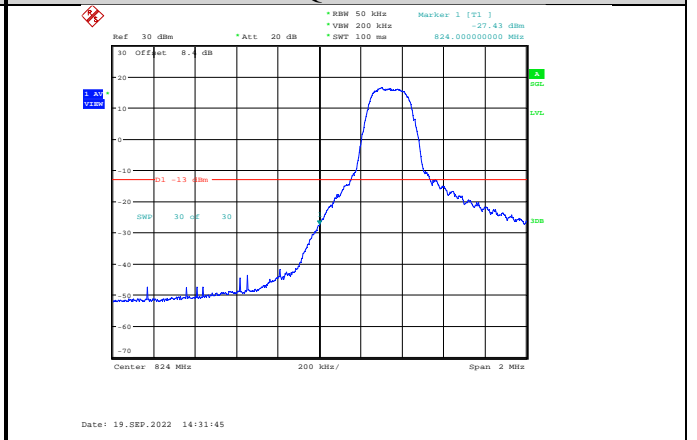

Band5-5MHz-16QAM-20425-1RB#0