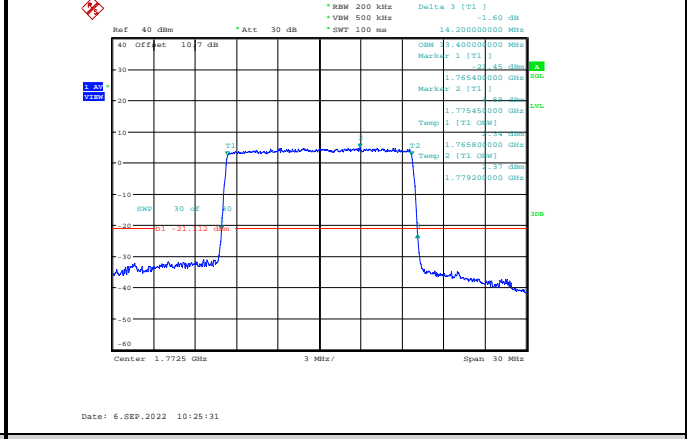

Band66-15MHz-16QAM-132597-75RB#0