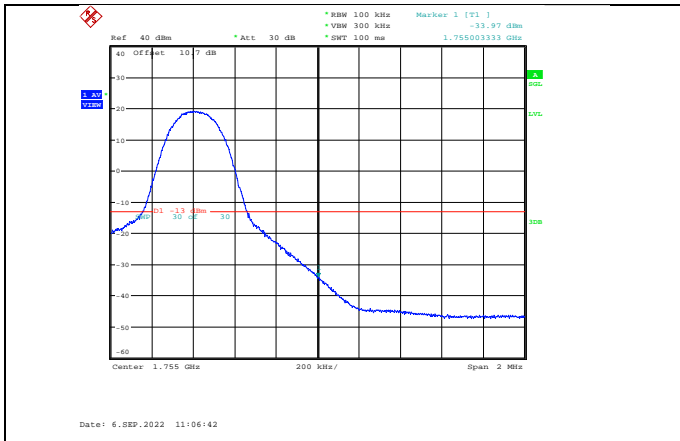

Band4-10MHz-16QAM-20350-1RB#49