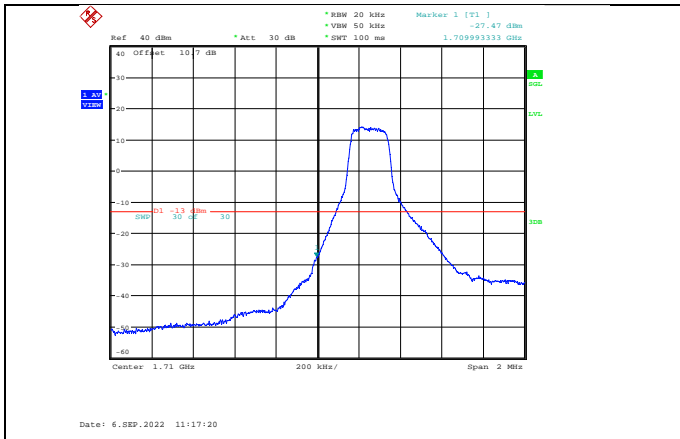

Band2-20MHz-64QAM-19100-1RB#99

Band2-20MHz-16QAM-19100-100RB#0

Band2-20MHz-64QAM-18700-1RB#0

Band2-20MHz-64QAM-18700-1RB#0

Band2-20MHz-64QAM-19100-100RB#0

Band4-1.4MHz-QPSK-19957-1RB#0

Band4-1.4MHz-QPSK-20393-6RB#0