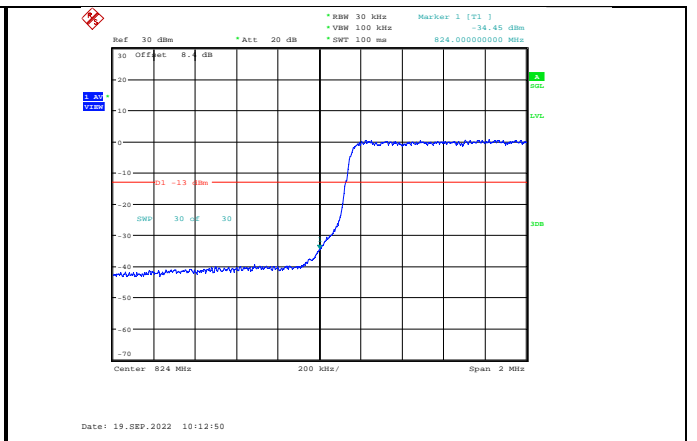

Band5-3MHz-64QAM-20415-15RB#0