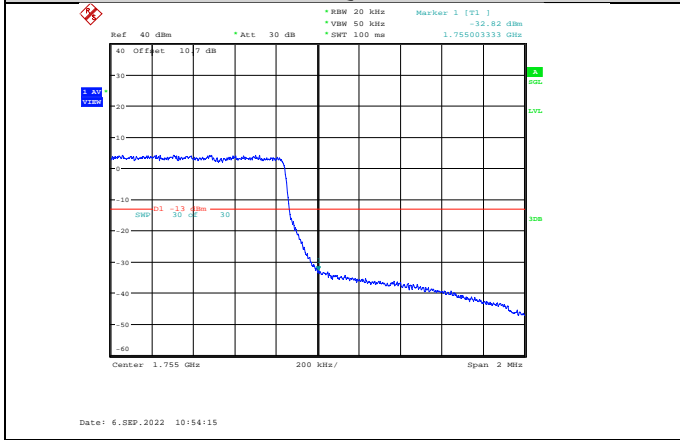

Band4-1.4MHz-QPSK-19957-6RB#0

Band4-1.4MHz-16QAM-19957-1RB#0

Band4-1.4MHz-QPSK-20393-1RB#5

Band4-1.4MHz-16QAM-19957-6RB#0

Band4-1.4MHz-16QAM-20393-1RB#5

Band4-1.4MHz-64QAM-19957-6RB#0

Band4-1.4MHz-16QAM-20393-6RB#0