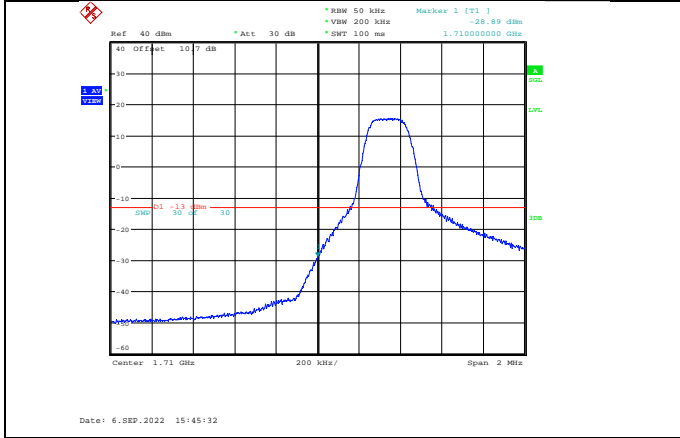

Band4-5MHz-64QAM-19975-1RB#0