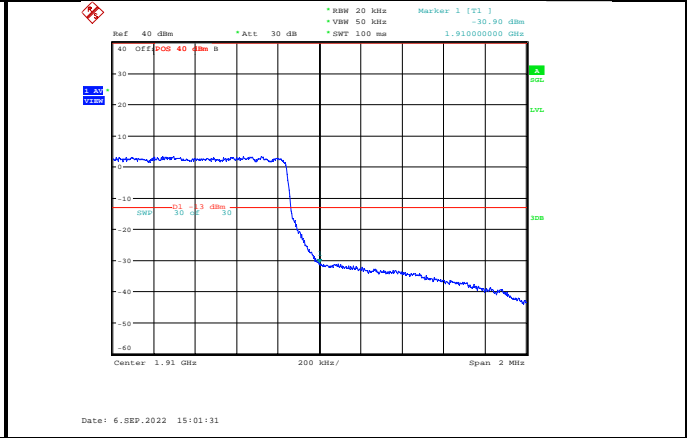

Band2-1.4MHz-64QAM-19193-6RB#0