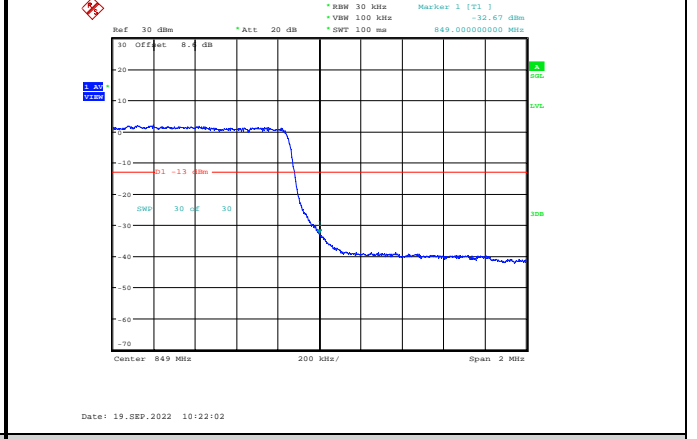

Band5-3MHz-16QAM-20415-1RB#0

Band5-3MHz-QPSK-20635-1RB#14

Band5-3MHz-16QAM-20415-15RB#0

Band5-3MHz-16QAM-20635-1RB#14

Band5-3MHz-64QAM-20415-15RB#0

Band5-3MHz-16QAM-20635-15RB#0

Band5-3MHz-64QAM-20635-1RB#14