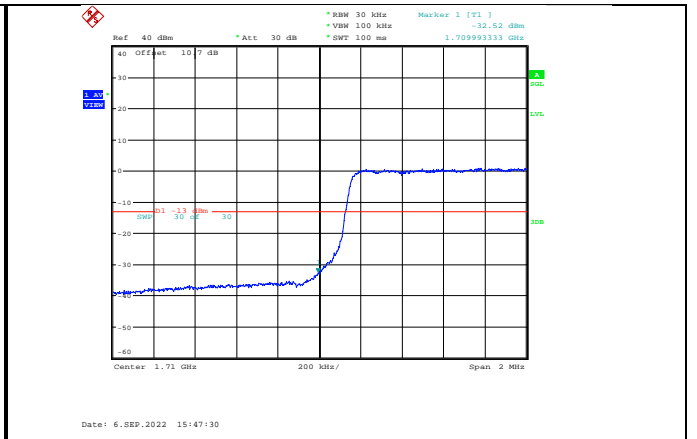

Band4-3MHz-64QAM-19965-15RB#0