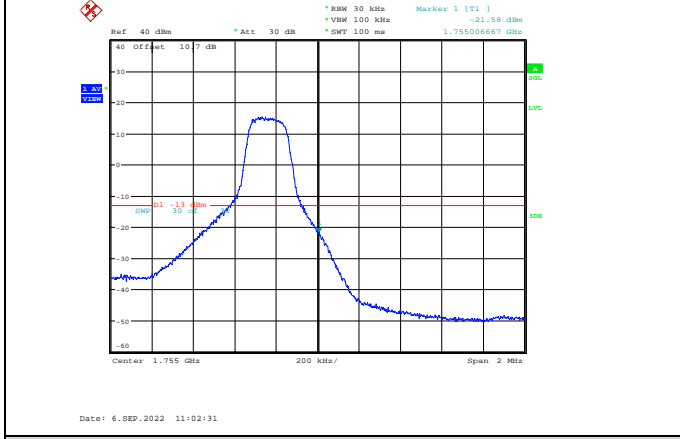

Band4-1.4MHz-64QAM-20393-1RB#5

Band4-1.4MHz-64QAM-19957-1RB#0

Band4-1.4MHz-64QAM-20393-6RB#0

Band4-3MHz-QPSK-19965-1RB#0

Band4-3MHz-QPSK-20385-15RB#0

Band4-3MHz-QPSK-19965-15RB#0

Band4-3MHz-16QAM-19965-1RB#0