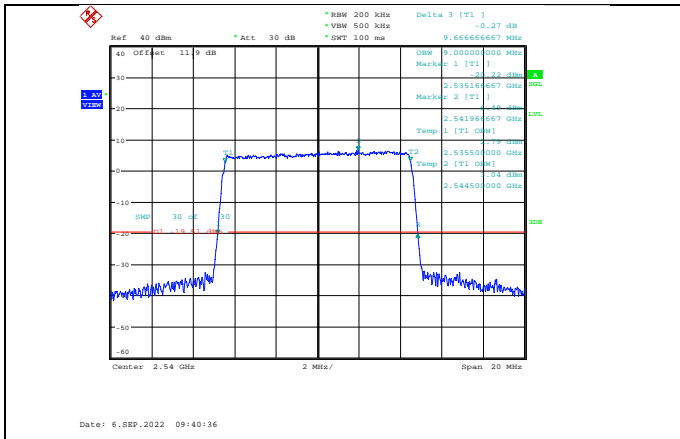

Band41-10MHz-16QAM-40090-50RB#0