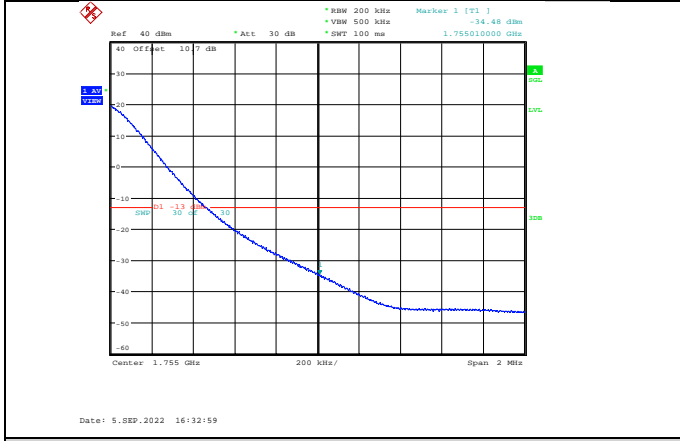

Band4-15MHz-64QAM-20325-75RB#0

Band4-20MHz-QPSK-20050-1RB#0

Band4-20MHz-QPSK-20300-100RB#0

Band4-20MHz-QPSK-20050-100RB#0

Band4-20MHz-16QAM-20050-1RB#0

Band4-20MHz-QPSK-20300-1RB#99

Band4-20MHz-16QAM-20050-100RB#0