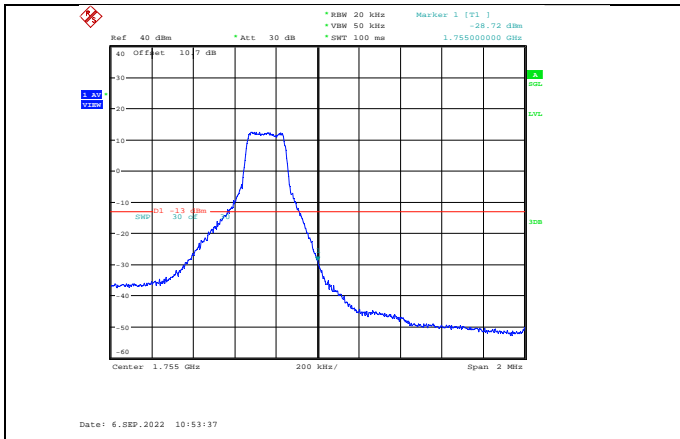

Band4-1.4MHz-16QAM-20393-1RB#5