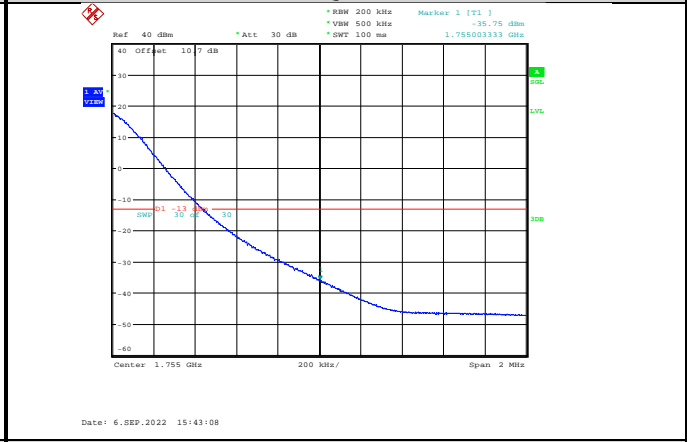

Band4-20MHz-64QAM-20300-1RB#99