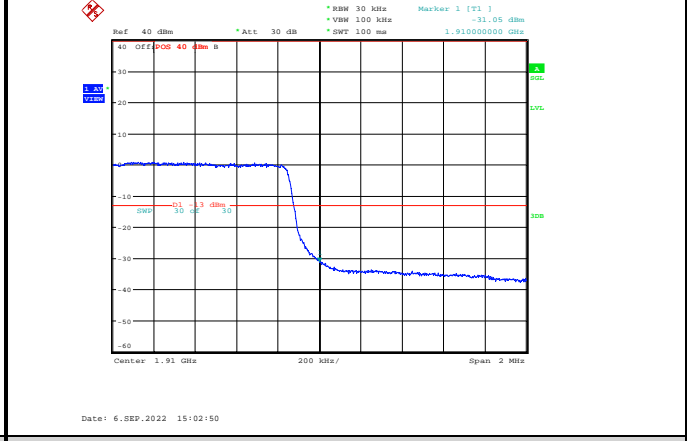

Band2-3MHz-QPSK-19185-1RB#14

Band2-3MHz-16QAM-18615-15RB#0

Band2-3MHz-16QAM-19185-1RB#14

Band2-3MHz-64QAM-18615-15RB#0

Band2-3MHz-16QAM-19185-15RB#0

Band2-3MHz-64QAM-19185-1RB#14

Band2-3MHz-16QAM-19185-15RB#0