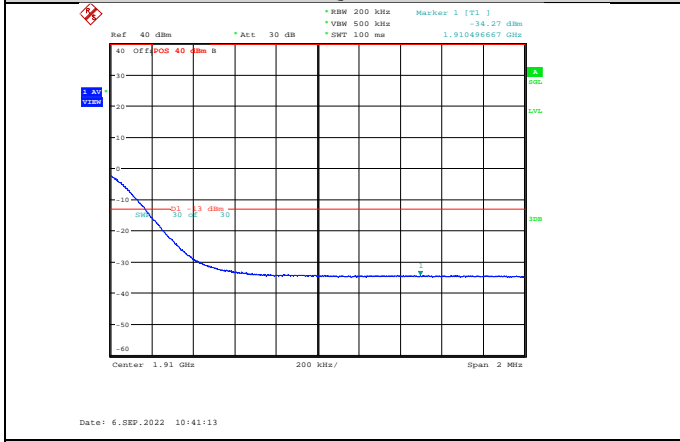

Band2-20MHz-QPSK-18700-100RB#0

Band2-20MHz-QPSK-19100-100RB#0

Band2-20MHz-16QAM-18700-1RB#0

Band2-20MHz-16QAM-18700-100RB#0

Band2-20MHz-16QAM-19100-1RB#99

Band2-20MHz-64QAM-18700-100RB#0

Band2-20MHz-16QAM-19100-100RB#0