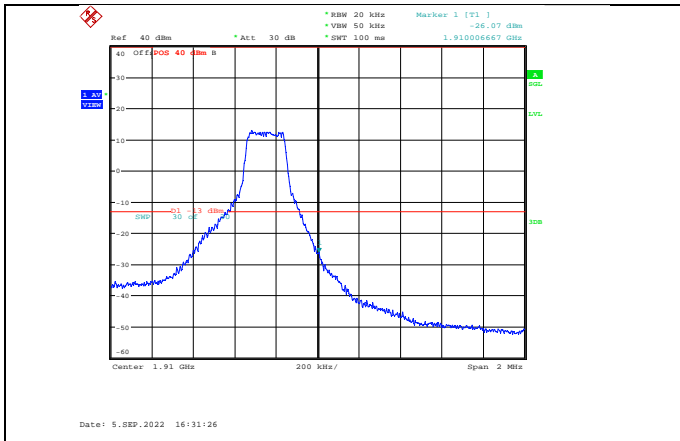

EGPRS1900-512-2

GPRS1900-512-0

EGPRS1900-810-2

WCDMA :

LTE

Band2-1.4MHz-16QAM-19193-1RB#5

Band2-1.4MHz-64QAM-18607-6RB#0

Band2-1.4MHz-16QAM-19193-6RB#0