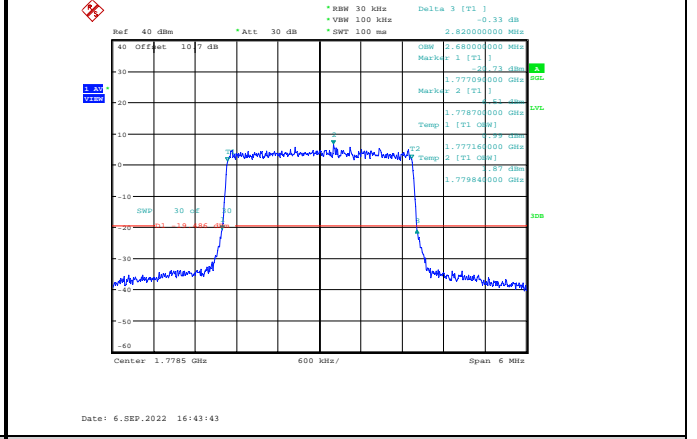

Band66-1.4MHz-64QAM-132665-6RB#0

Band66-3MHz-QPSK-132665-15RB#0

Band66-3MHz-16QAM-131987-15RB#0

Band66-3MHz-64QAM-131987-15RB#0

Band66-3MHz-16QAM-132322-15RB#0

Band66-3MHz-64QAM-132322-15RB#0

Band66-3MHz-16QAM-132657-15RB#0