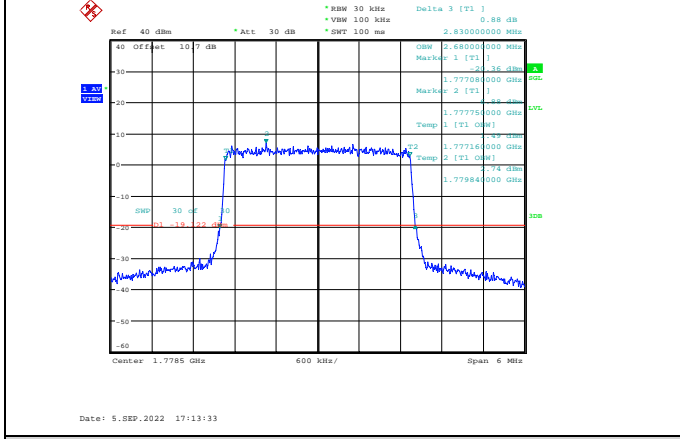

Band66-1.4MHz-64QAM-132665-6RB#0

Band66-3MHz-QPSK-132665-15RB#0

Band66-3MHz-16QAM-131987-15RB#0

Band66-3MHz-64QAM-131987-15RB#0

Band66-3MHz-16QAM-132322-15RB#0

Band66-3MHz-64QAM-132322-15RB#0

Band66-3MHz-16QAM-132657-15RB#0