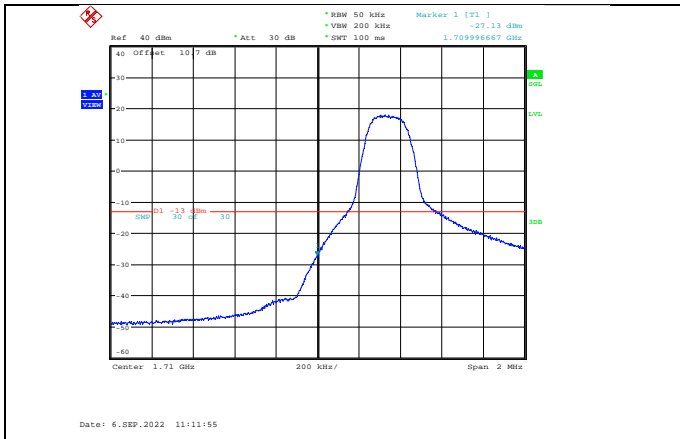

Band4-5MHz-QPSK-19975-1RB#0