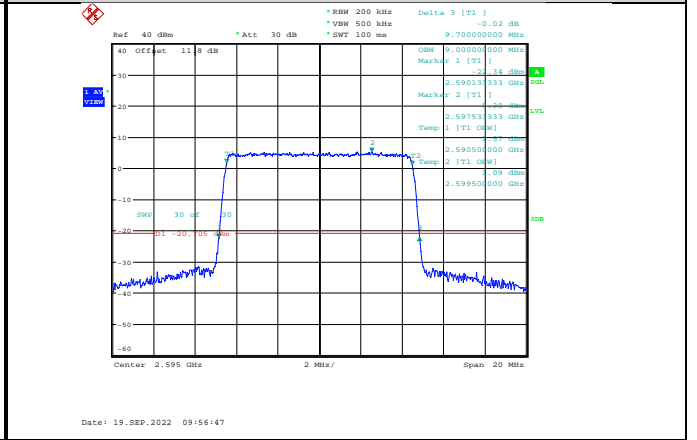

Band41-10MHz-64QAM-40640-50RB#0