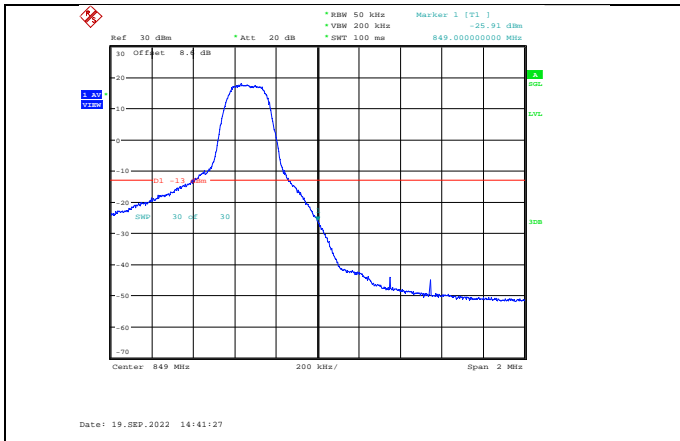

Band5-3MHz-16QAM-20635-15RB#0

Band5-3MHz-64QAM-20635-15RB#0

Band5-5MHz-QPSK-20425-1RB#0

Band5-5MHz-QPSK-20625-25RB#0

Band5-5MHz-QPSK-20425-25RB#0

Band5-5MHz-16QAM-20425-1RB#0

Band5-5MHz-QPSK-20625-1RB#24

Band5-5MHz-16QAM-20425-25RB#0