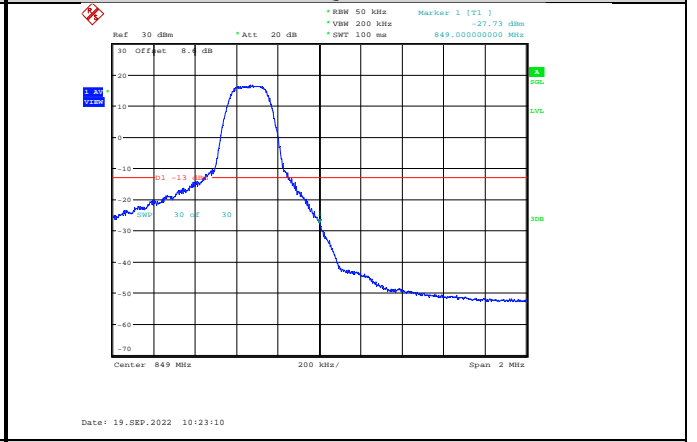

Band5-5MHz-64QAM-20625-1RB#24