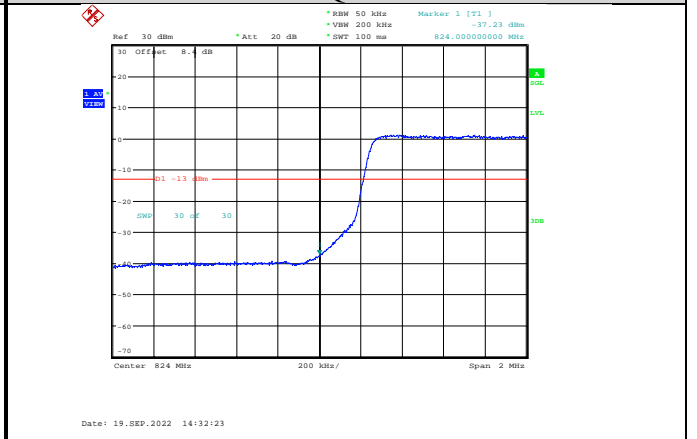

Band5-3MHz-16QAM-20635-15RB#0

Band5-3MHz-64QAM-20635-15RB#0

Band5-5MHz-QPSK-20425-1RB#0

Band5-5MHz-QPSK-20625-25RB#0

Band5-5MHz-QPSK-20425-25RB#0

Band5-5MHz-16QAM-20425-1RB#0

Band5-5MHz-QPSK-20625-1RB#24

Band5-5MHz-16QAM-20425-25RB#0