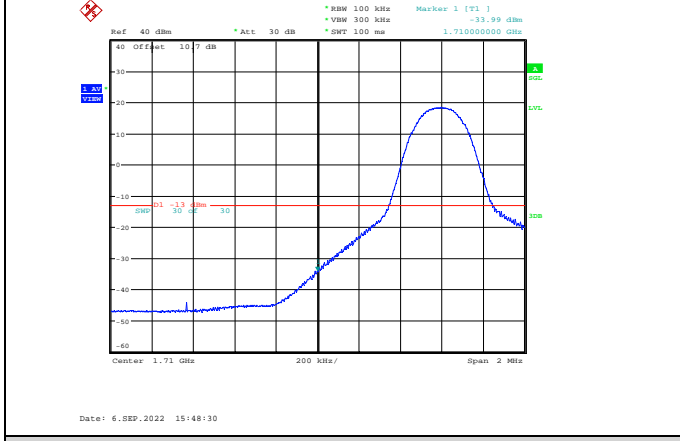

Band4-10MHz-64QAM-20000-1RB#0