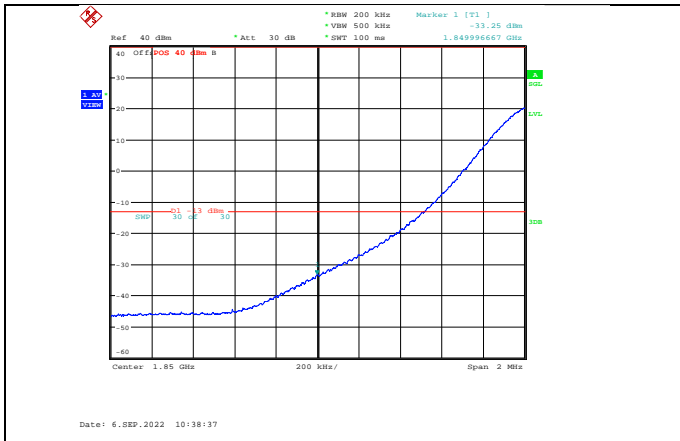

Band2-15MHz-64QAM-18675-75RB#0

Band2-15MHz-16QAM-19125-75RB#0

Band2-15MHz-64QAM-19125-1RB#74

Band2-15MHz-64QAM-18675-1RB#0

Band2-15MHz-64QAM-19125-75RB#0

Band2-20MHz-QPSK-18700-1RB#0

Band2-20MHz-QPSK-19100-100RB#0