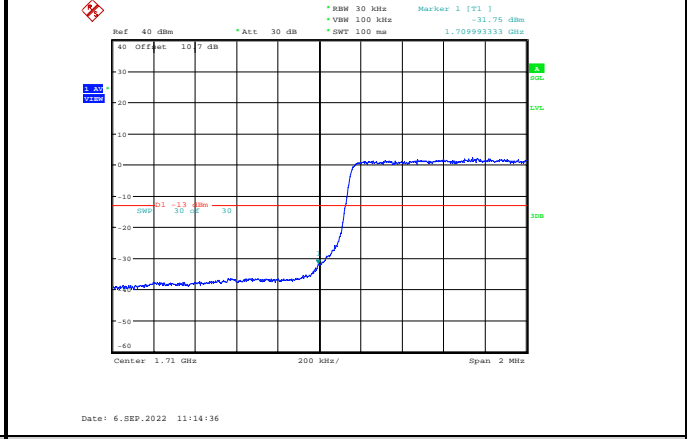

Band4-1.4MHz-64QAM-20393-1RB#5

Band4-1.4MHz-64QAM-19957-1RB#0

Band4-1.4MHz-64QAM-20393-6RB#0

Band4-3MHz-QPSK-19965-1RB#0

Band4-3MHz-QPSK-20385-15RB#0

Band4-3MHz-QPSK-19965-15RB#0

Band4-3MHz-16QAM-19965-1RB#0