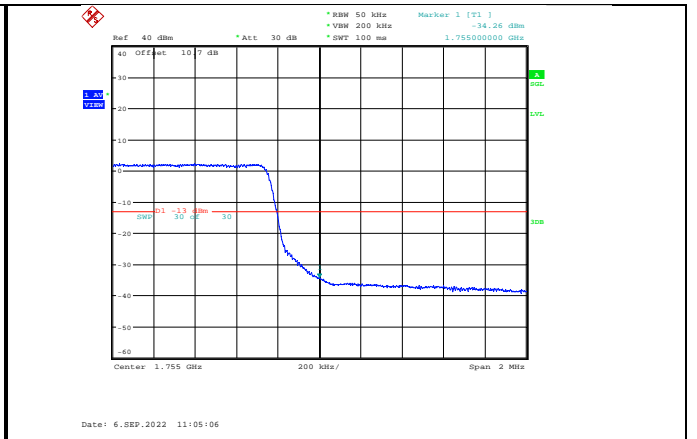

Band4-5MHz-QPSK-20375-25RB#0