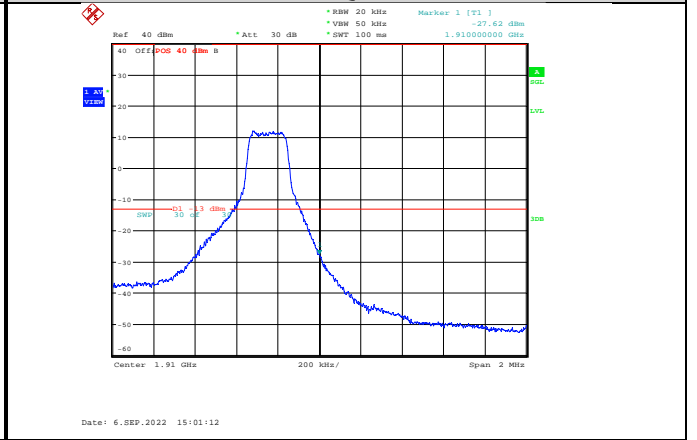

EGPRS1900-512-2

GPRS1900-512-0

EGPRS1900-810-2

WCDMA :

LTE

Band2-1.4MHz-16QAM-19193-1RB#5

Band2-1.4MHz-64QAM-18607-6RB#0

Band2-1.4MHz-16QAM-19193-6RB#0