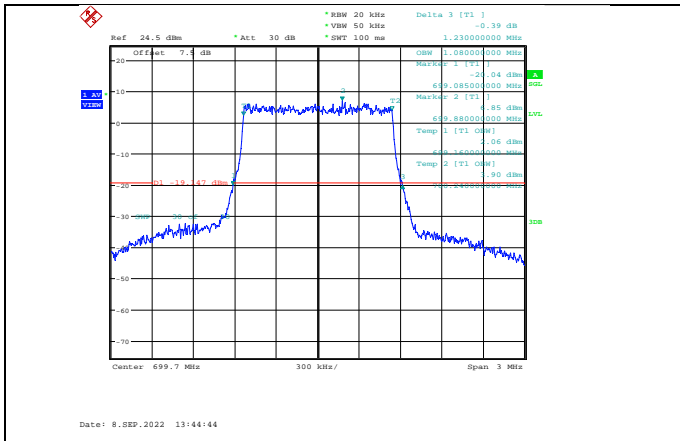

Band12-1.4MHz-16QAM-23017-6RB#0

Band12-1.4MHz-QPSK-23095-6RB#0

Band12-1.4MHz-16QAM-23095-6RB#0

Band12-1.4MHz-QPSK-23173-6RB#0

Band12-1.4MHz-16QAM-23173-6RB#0

Band12-1.4MHz-64QAM-23017-6RB#0

Band12-3MHz-QPSK-23025-15RB#0