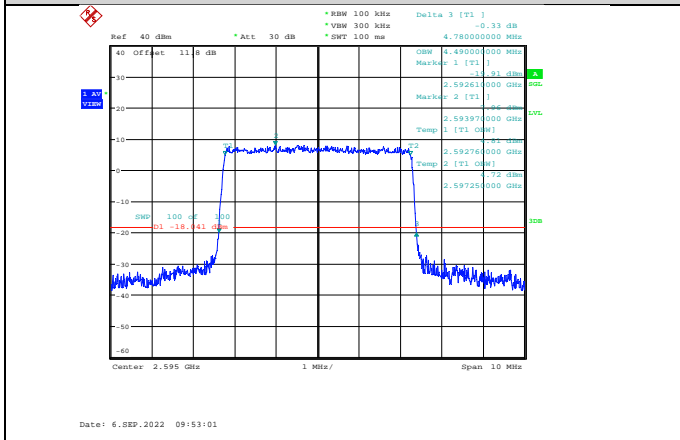

Band38-20MHz-64QAM-38000-100RB#0

Band38-20MHz-16QAM-38150-100RB#0

Band38-20MHz-64QAM-38150-100RB#0

Band41-5MHz-QPSK-40065-25RB#0

Band41-5MHz-16QAM-40065-25RB#0

Band41-5MHz-QPSK-40640-25RB#0

Band41-5MHz-16QAM-40640-25RB#0