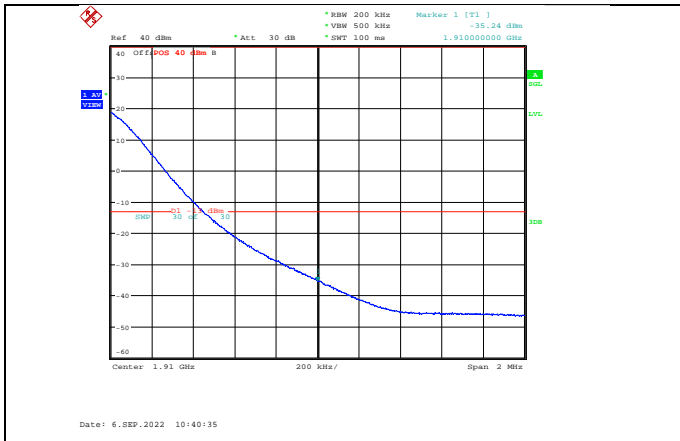

Band2-20MHz-QPSK-18700-100RB#0

Band2-20MHz-QPSK-19100-100RB#0

Band2-20MHz-16QAM-18700-1RB#0

Band2-20MHz-16QAM-18700-100RB#0

Band2-20MHz-16QAM-19100-1RB#99

Band2-20MHz-64QAM-18700-100RB#0

Band2-20MHz-16QAM-19100-100RB#0