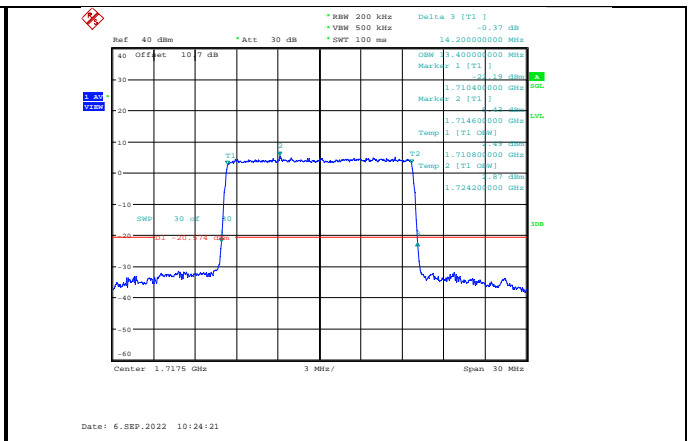

Band66-10MHz-64QAM-132022-50RB#0

Band66-10MHz-16QAM-132322-50RB#0

Band66-10MHz-64QAM-132322-50RB#0

Band66-10MHz-16QAM-132622-50RB#0

Band66-10MHz-64QAM-132622-50RB#0

Band66-15MHz-QPSK-132047-75RB#0

Band66-15MHz-16QAM-132047-75RB#0