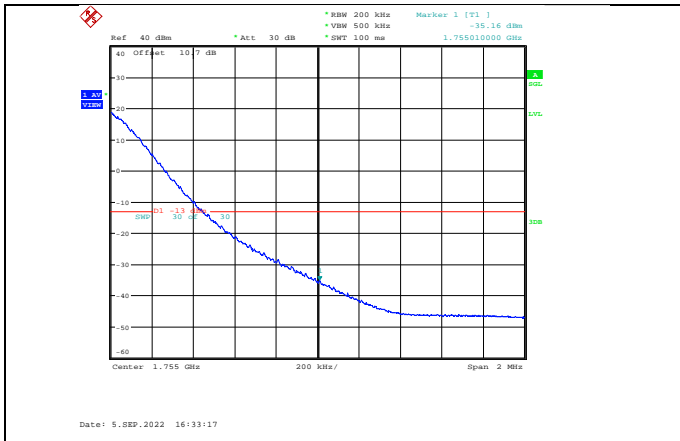

Band4-15MHz-64QAM-20325-75RB#0

Band4-20MHz-QPSK-20050-1RB#0

Band4-20MHz-QPSK-20300-100RB#0

Band4-20MHz-QPSK-20050-100RB#0

Band4-20MHz-16QAM-20050-1RB#0

Band4-20MHz-QPSK-20300-1RB#99

Band4-20MHz-16QAM-20050-100RB#0