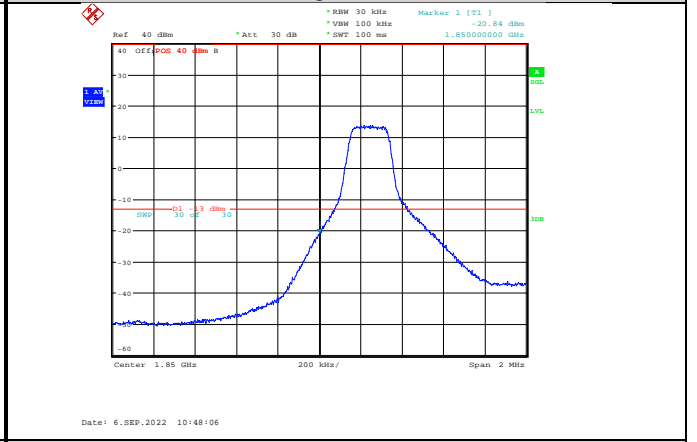

Band2-3MHz-16QAM-18615-1RB#0