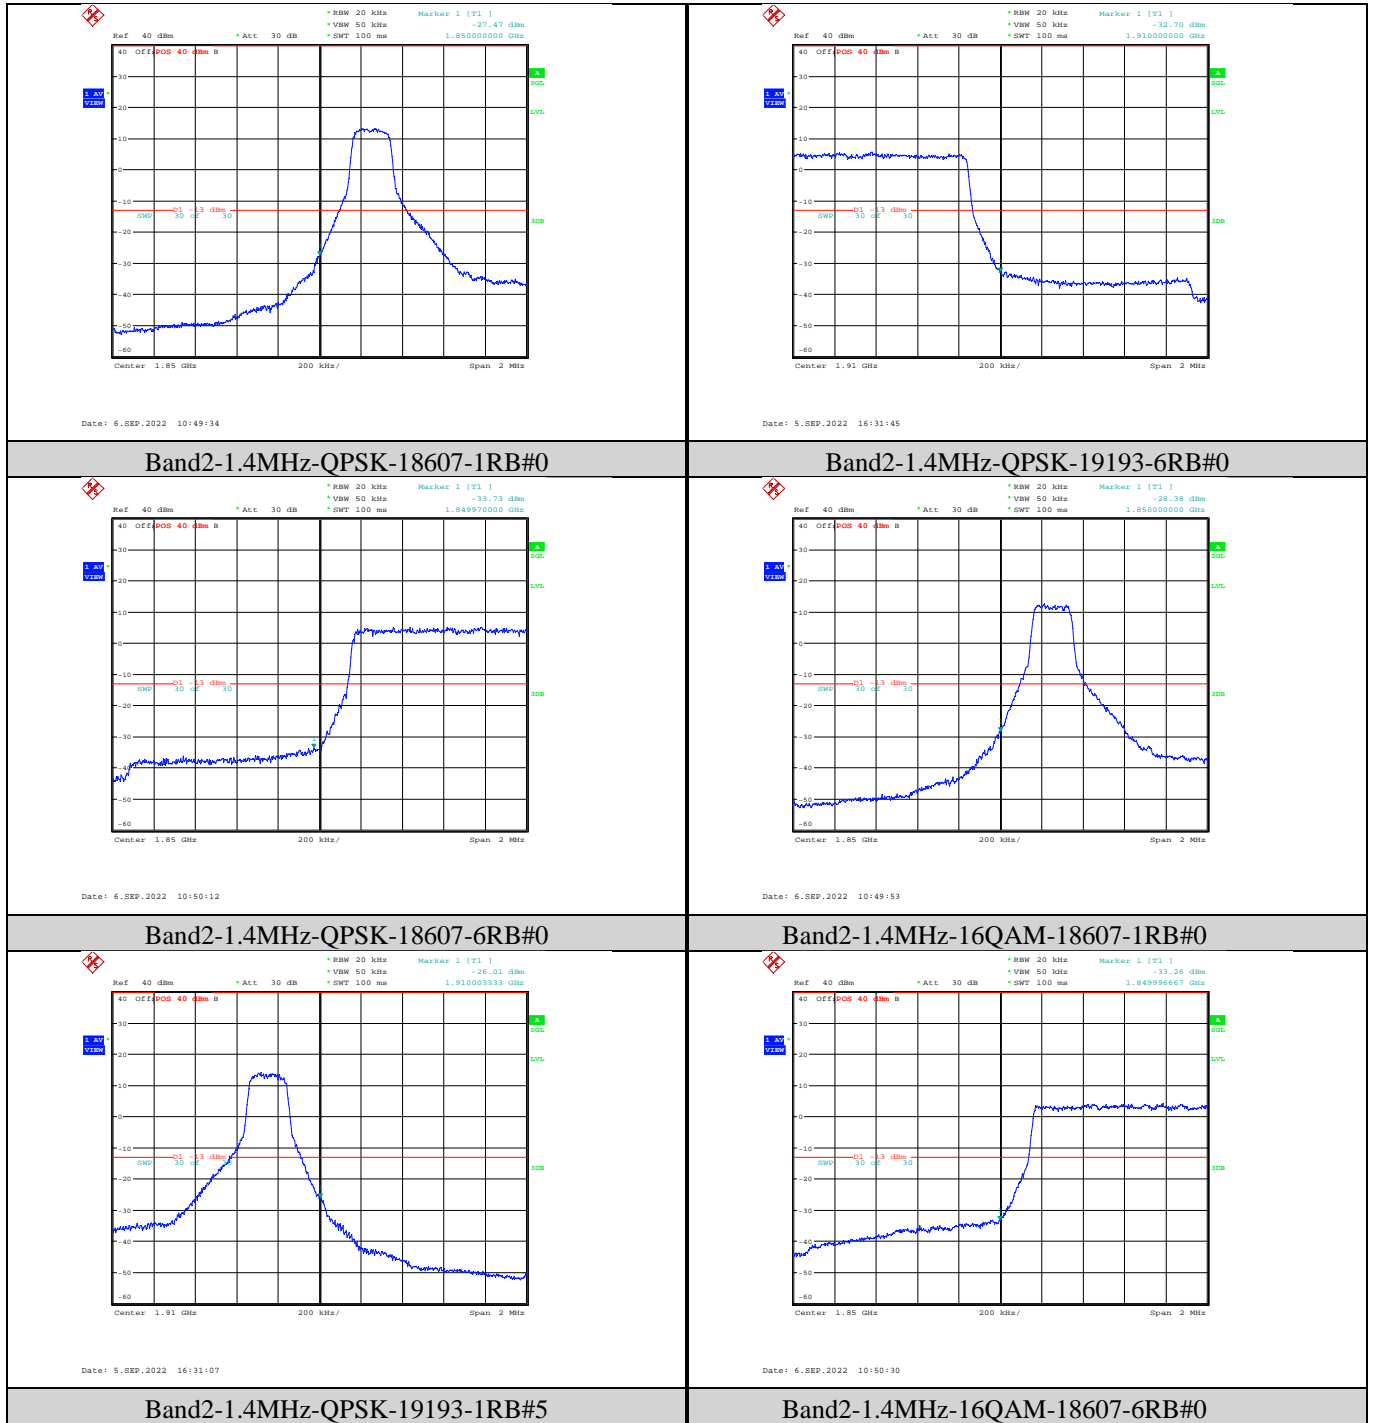

EGPRS1900-512-2

GPRS1900-512-0

EGPRS1900-810-2

WCDMA :

LTE

Band2-1.4MHz-16QAM-19193-1RB#5

Band2-1.4MHz-64QAM-18607-6RB#0

Band2-1.4MHz-16QAM-19193-6RB#0