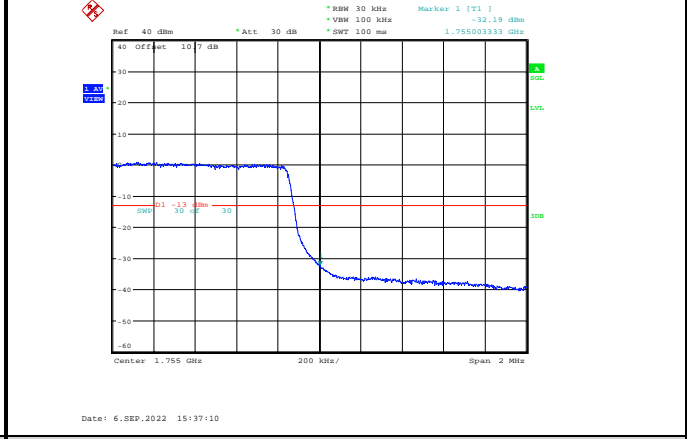

Band4-3MHz-QPSK-20385-1RB#14

Band4-3MHz-16QAM-19965-15RB#0

Band4-3MHz-16QAM-20385-1RB#14

Band4-3MHz-64QAM-19965-15RB#0

Band4-3MHz-16QAM-20385-15RB#0

Band4-3MHz-64QAM-20385-1RB#14

Band4-3MHz-16QAM-20385-15RB#0