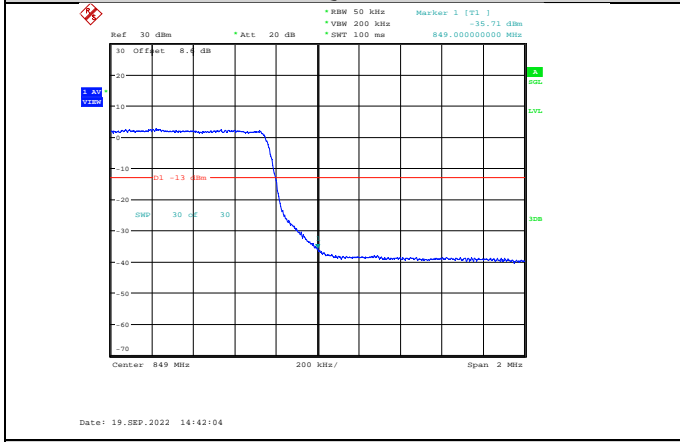

Band5-5MHz-16QAM-20625-25RB#0