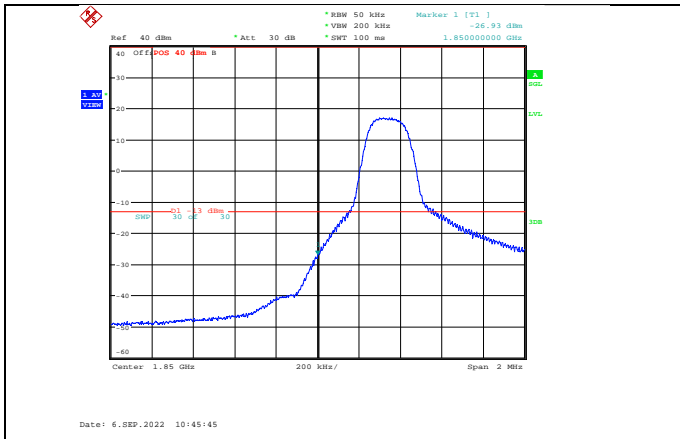

Band2-5MHz-QPSK-18625-1RB#0