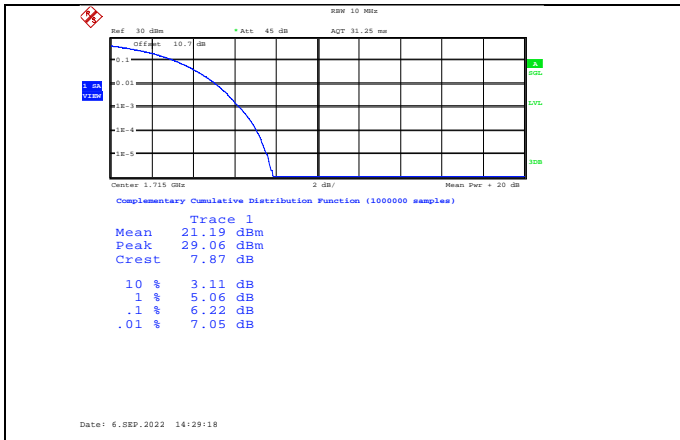

Band66-10MHz-16QAM-132022-50RB#0

Band66-10MHz-64QAM-132022-50RB#0

Band66-10MHz-16QAM-132322-50RB#0

Band66-10MHz-64QAM-132322-50RB#0

Band66-10MHz-16QAM-132622-50RB#0

Band66-10MHz-64QAM-132622-50RB#0