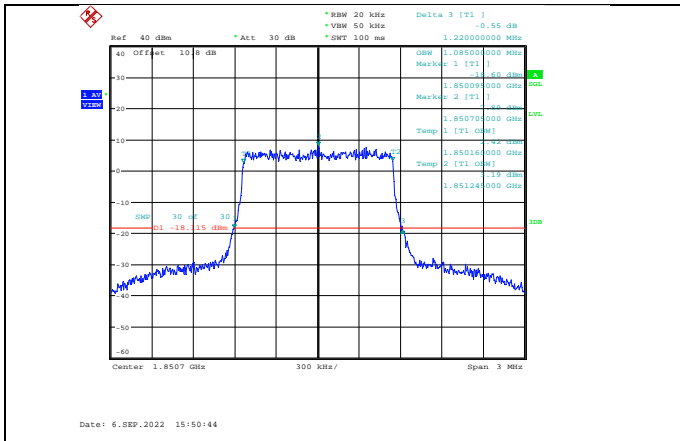

Band2-1.4MHz-64QAM-18607-6RB#0