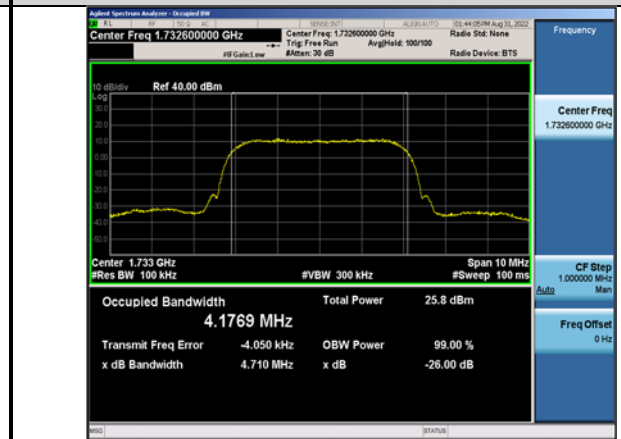

Band4-1413-4.710