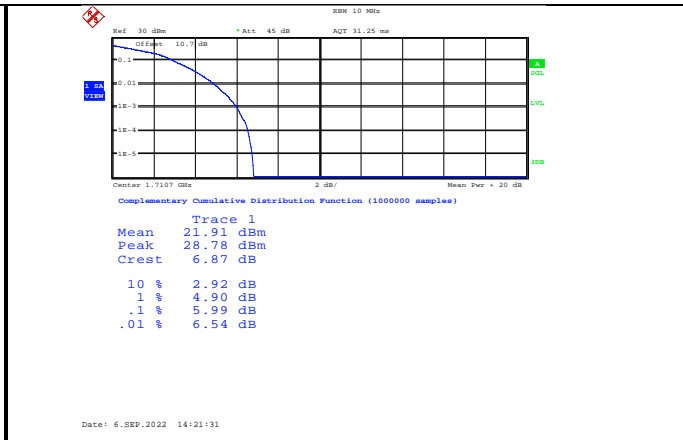

Band66-1.4MHz-QPSK-132665-6RB#0

Band66-1.4MHz-16QAM-132665-6RB#0