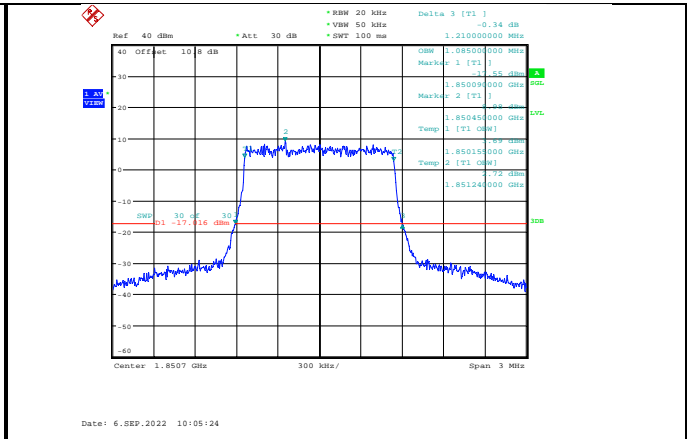

Band2-9400-4.719

Band4-1413-4.710

Band2-9538-4.714

Band4-1513-4.707

LTE

Band2-1.4MHz-QPSK-18607-6RB#0

Band2-1.4MHz-16QAM-18607-6RB#0

Band2-1.4MHz-QPSK-18900-6RB#0