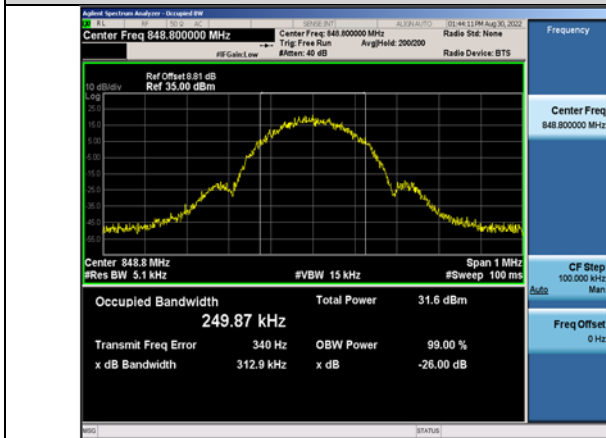

**Test Graphs:
GSM:**

EGPRS850-128-8-0.3134

GSM1900-512-0-0.3184

EGPRS850-190-8-0.3096

GSM1900-661-0-0.3066

EGPRS850-251-8-0.3129

GSM1900-810-0-0.3104

GPRS1900-512-0-0.3128