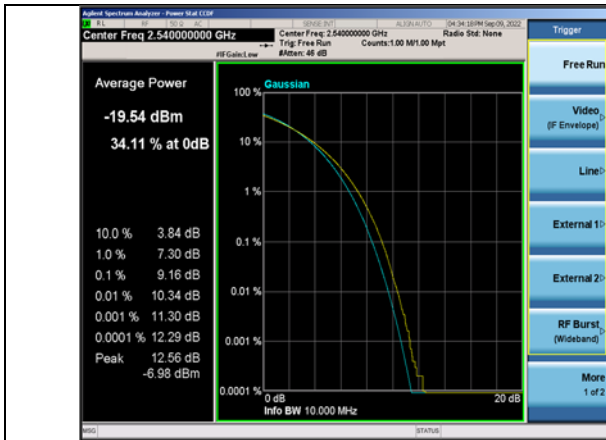

Band41-5MHz-64QAM-40065-25RB#0

Band41-10MHz-QPSK-40090-50RB#0

Band41-5MHz-64QAM-40640-25RB#0

Band41-10MHz-QPSK-40640-50RB#0

Band41-5MHz-64QAM-41215-25RB#0

Band41-10MHz-QPSK-41190-50RB#0

Band41-10MHz-16QAM-40090-50RB#0