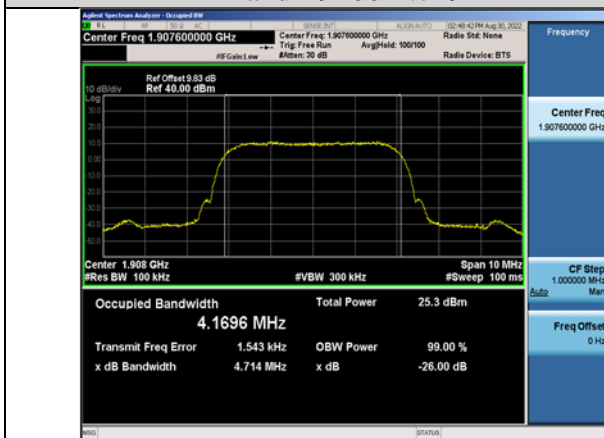

Band2-9538-4.714