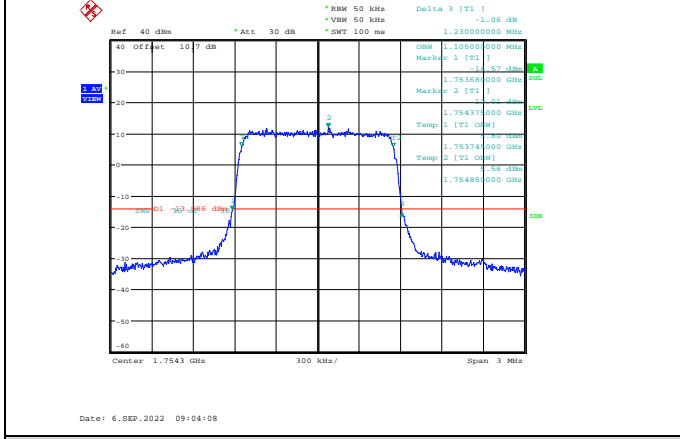

Band2-20MHz-16QAM-19100-100RB#0

Band2-20MHz-64QAM-19100-100RB#0

Band4-1.4MHz-QPSK-19957-6RB#0

Band4-1.4MHz-16QAM-19957-6RB#0

Band4-1.4MHz-QPSK-20175-6RB#0

Band4-1.4MHz-16QAM-20175-6RB#0

Band4-1.4MHz-QPSK-20393-6RB#0