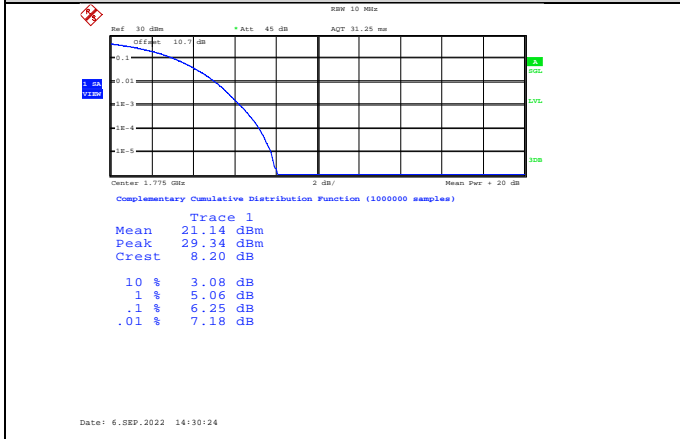

Band66-10MHz-QPSK-132322-50RB#0

Band66-5MHz-64QAM-132647-25RB#0

Band66-10MHz-QPSK-132622-50RB#0

Band66-10MHz-16QAM-132022-50RB#0

Band66-10MHz-64QAM-132022-50RB#0

Band66-10MHz-16QAM-132322-50RB#0

Band66-10MHz-64QAM-132322-50RB#0