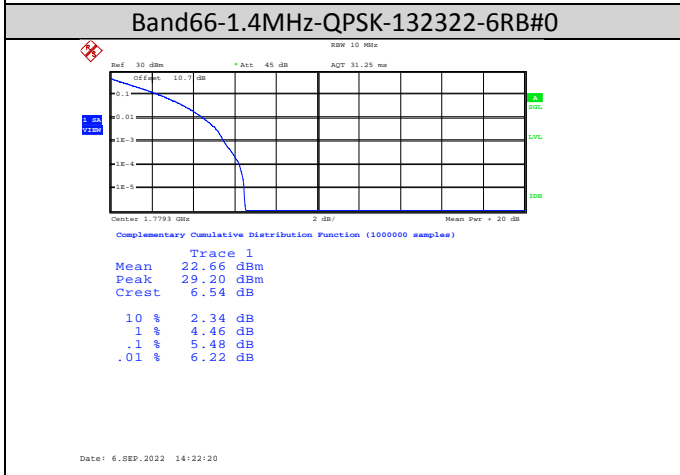

Band66-1.4MHz-QPSK-132665-6RB#0