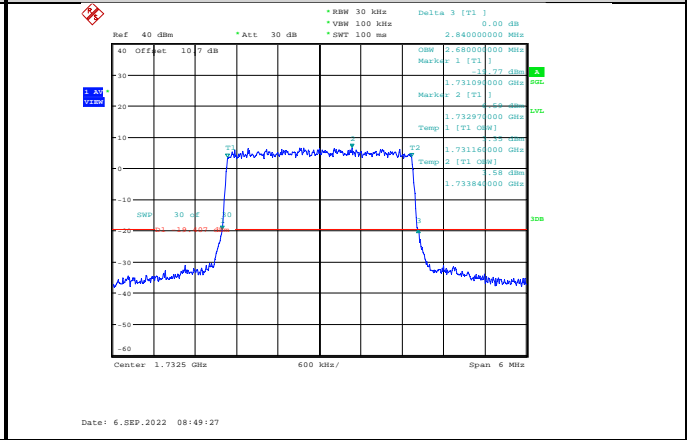

Band4-3MHz-QPSK-20175-15RB#0