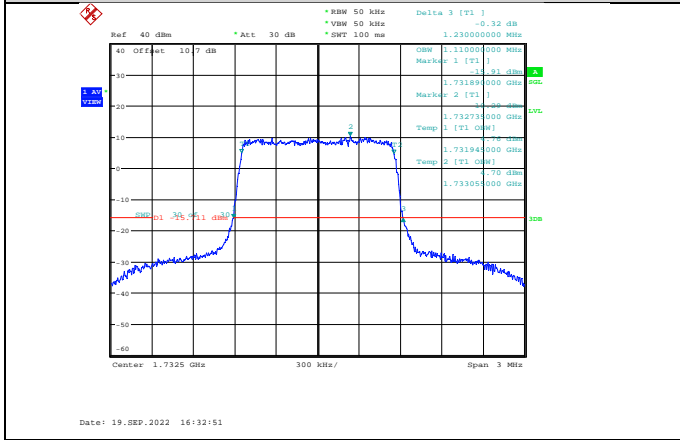

Band4-1.4MHz-64QAM-20175-6RB#0