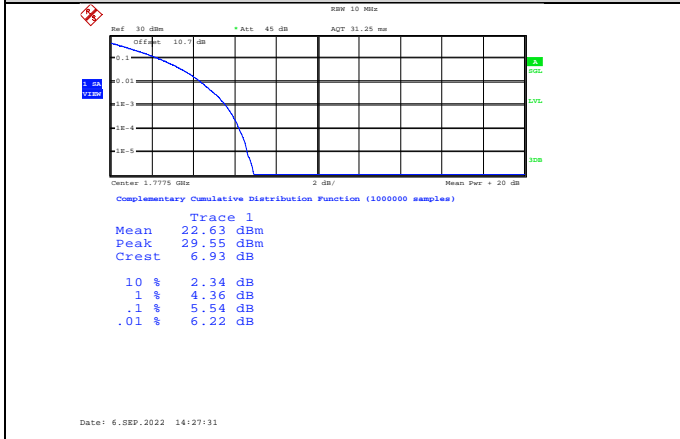

Band66-5MHz-QPSK-132647-25RB#0