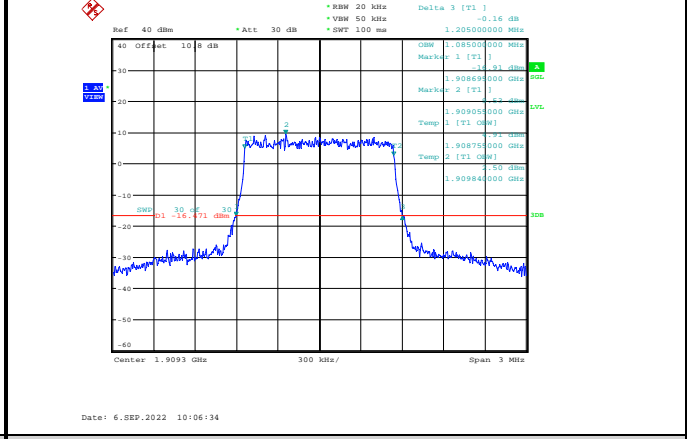

Band2-1.4MHz-16QAM-19193-6RB#0