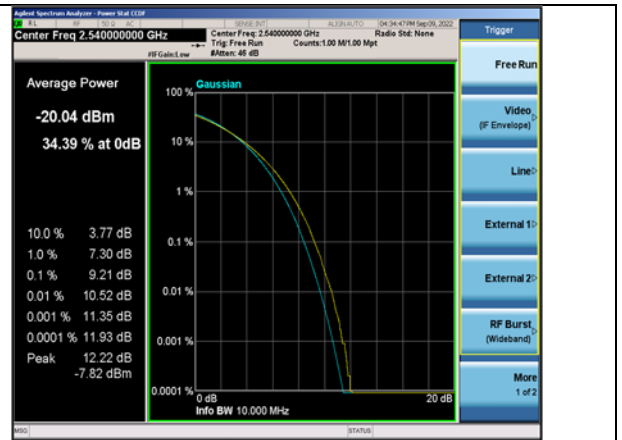

Band41-5MHz-64QAM-40065-25RB#0

Band41-10MHz-QPSK-40090-50RB#0

Band41-5MHz-64QAM-40640-25RB#0

Band41-10MHz-QPSK-40640-50RB#0

Band41-5MHz-64QAM-41215-25RB#0

Band41-10MHz-QPSK-41190-50RB#0

Band41-10MHz-16QAM-40090-50RB#0