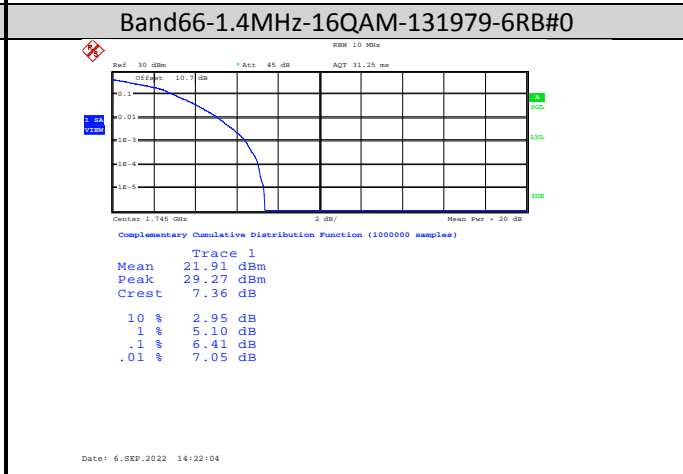

Band66-1.4MHz-QPSK-132665-6RB#0

Band66-1.4MHz-16QAM-132665-6RB#0