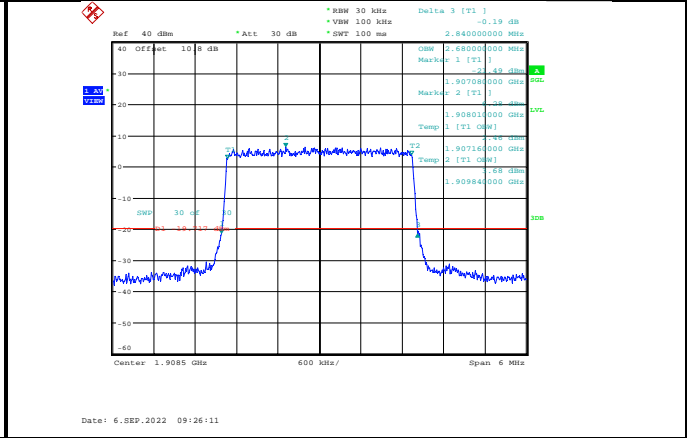

Band2-3MHz-QPSK-19185-15RB#0