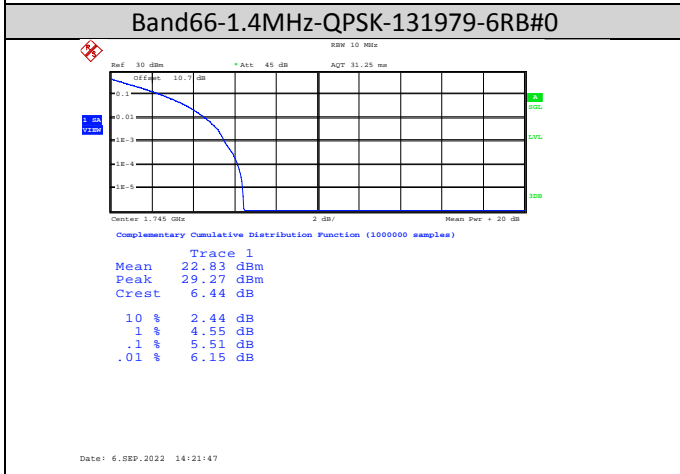

Band66-1.4MHz-QPSK-132665-6RB#0

Band66-1.4MHz-16QAM-132665-6RB#0