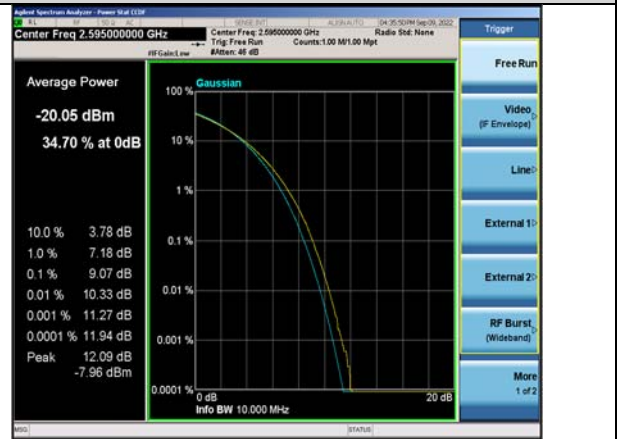

Band41-10MHz-64QAM-40640-50RB#0