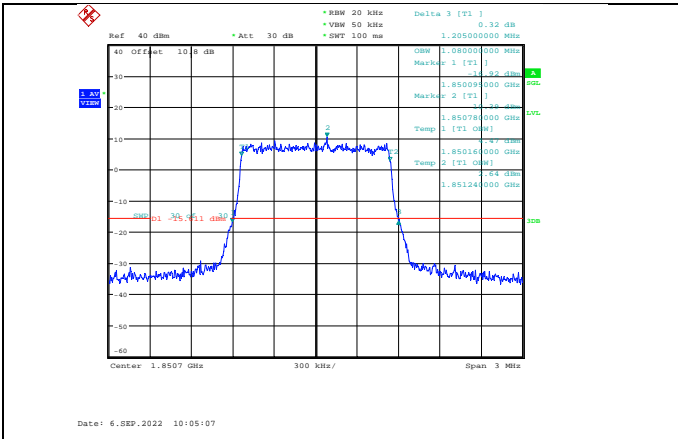

Band2-9400-4.719

Band4-1413-4.710

Band2-9538-4.714

Band4-1513-4.707

LTE

Band2-1.4MHz-QPSK-18607-6RB#0

Band2-1.4MHz-16QAM-18607-6RB#0

Band2-1.4MHz-QPSK-18900-6RB#0