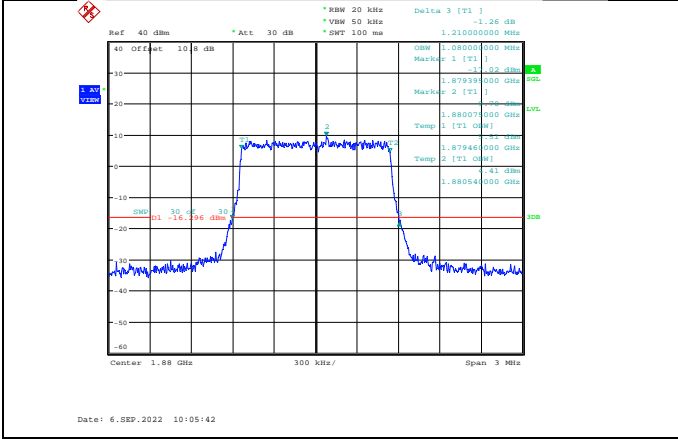

Band2-9400-4.719

Band4-1413-4.710

Band2-9538-4.714

Band4-1513-4.707

LTE

Band2-1.4MHz-QPSK-18607-6RB#0

Band2-1.4MHz-16QAM-18607-6RB#0

Band2-1.4MHz-QPSK-18900-6RB#0