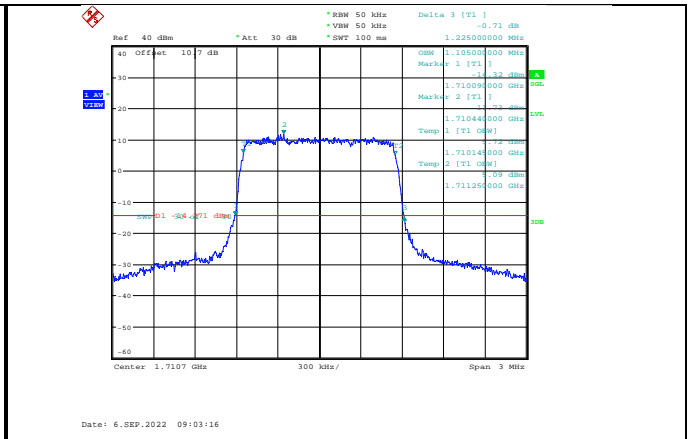

Band4-1.4MHz-16QAM-19957-6RB#0