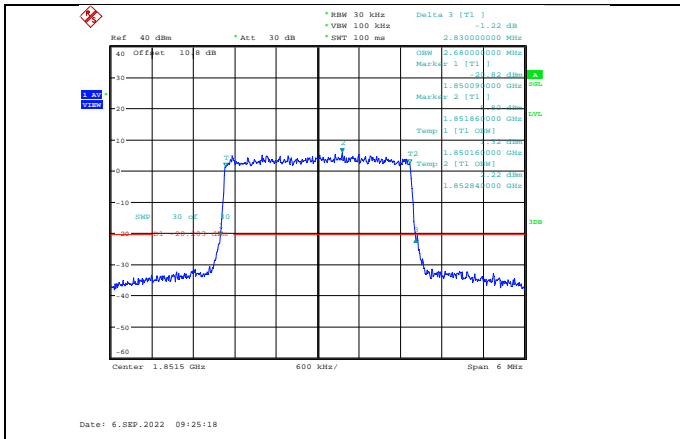

Band2-3MHz-16QAM-18615-15RB#0