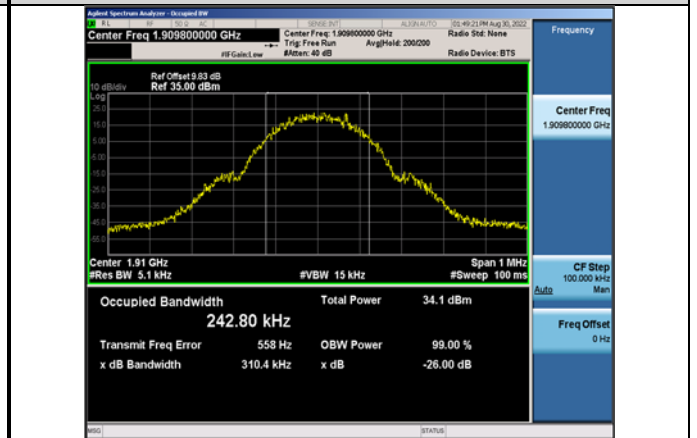

**Test Graphs:
GSM:**

EGPRS850-128-8-0.3134

GSM1900-512-0-0.3184

EGPRS850-190-8-0.3096

GSM1900-661-0-0.3066

EGPRS850-251-8-0.3129

GSM1900-810-0-0.3104

GPRS1900-512-0-0.3128