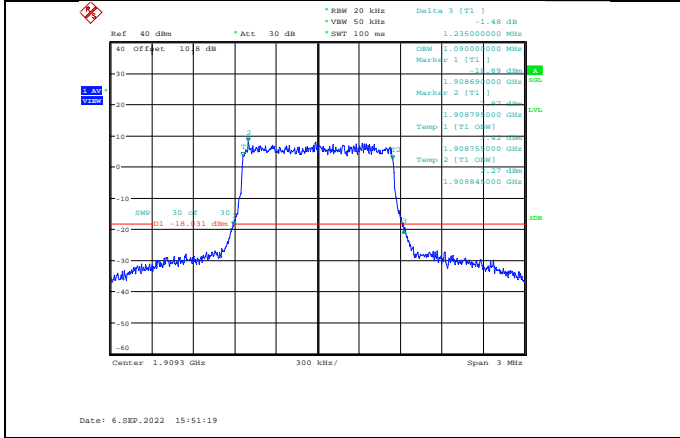

Band2-1.4MHz-64QAM-19193-6RB#0