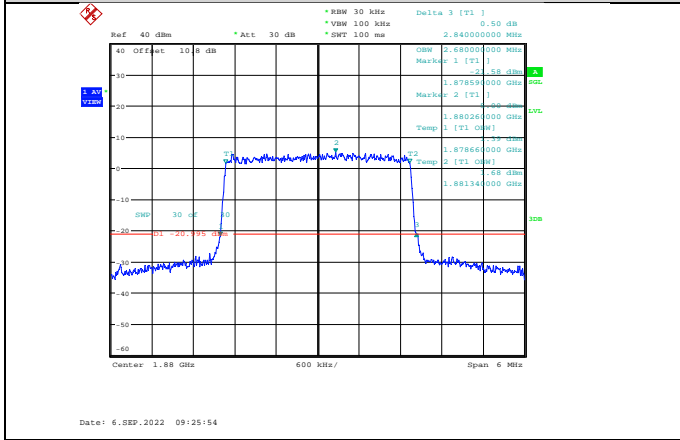

Band2-3MHz-16QAM-18900-15RB#0