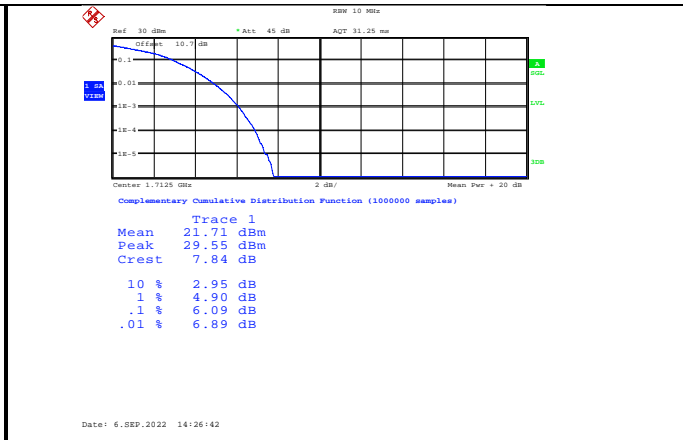

Band66-3MHz-QPSK-132322-15RB#0

Band66-1.4MHz-64QAM-132665-6RB#0

Band66-3MHz-QPSK-132665-15RB#0

Band66-3MHz-16QAM-132657-15RB#0

Band66-3MHz-64QAM-132657-15RB#0

Band66-5MHz-QPSK-131997-25RB#0

Band66-5MHz-16QAM-131997-25RB#0