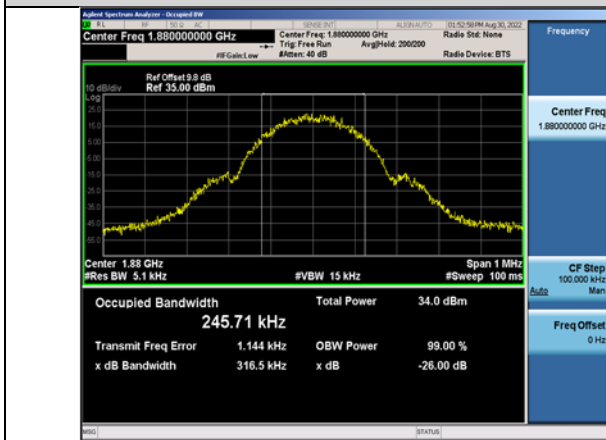

GPRS1900-661-0-0.3165