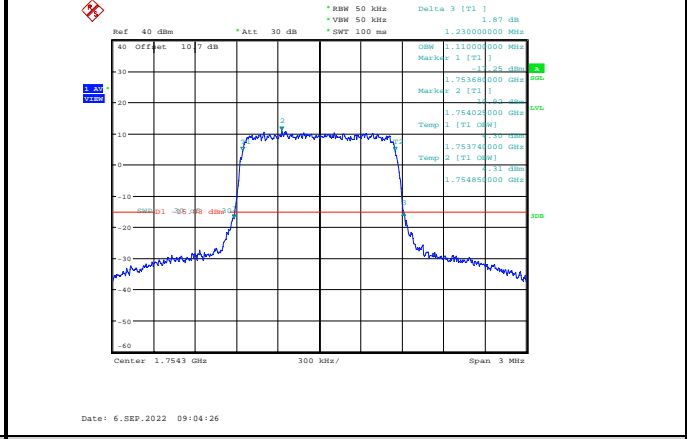

Band2-20MHz-16QAM-19100-100RB#0

Band2-20MHz-64QAM-19100-100RB#0

Band4-1.4MHz-QPSK-19957-6RB#0

Band4-1.4MHz-16QAM-19957-6RB#0

Band4-1.4MHz-QPSK-20175-6RB#0

Band4-1.4MHz-16QAM-20175-6RB#0

Band4-1.4MHz-QPSK-20393-6RB#0