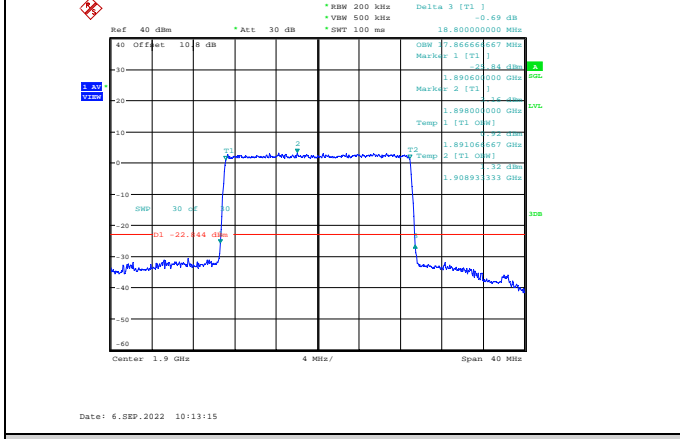

Band2-20MHz-QPSK-18900-100RB#0

Band2-15MHz-64QAM-19125-75RB#0

Band2-20MHz-QPSK-19100-100RB#0

Band2-20MHz-16QAM-18700-100RB#0

Band2-20MHz-64QAM-18700-100RB#0

Band2-20MHz-16QAM-18900-100RB#0

Band2-20MHz-64QAM-18900-100RB#0