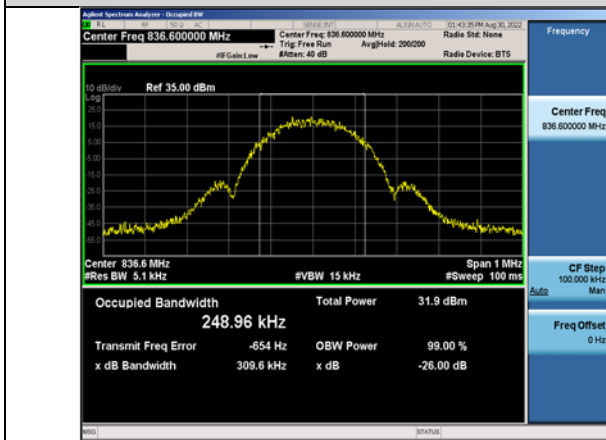

**Test Graphs:
GSM:**

EGPRS850-128-8-0.3134

GSM1900-512-0-0.3184

EGPRS850-190-8-0.3096

GSM1900-661-0-0.3066

EGPRS850-251-8-0.3129

GSM1900-810-0-0.3104

GPRS1900-512-0-0.3128