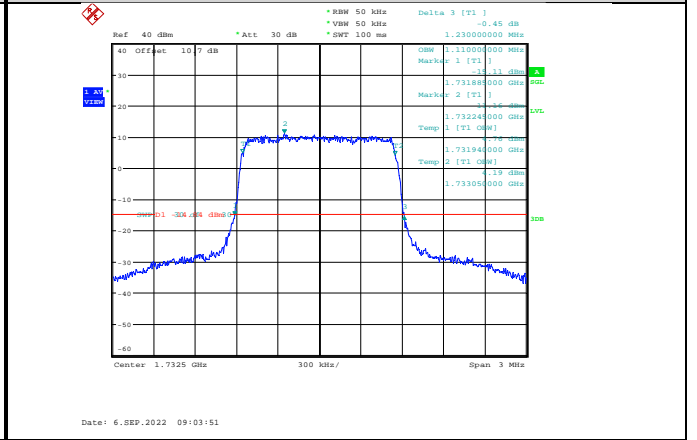

Band4-1.4MHz-16QAM-20175-6RB#0