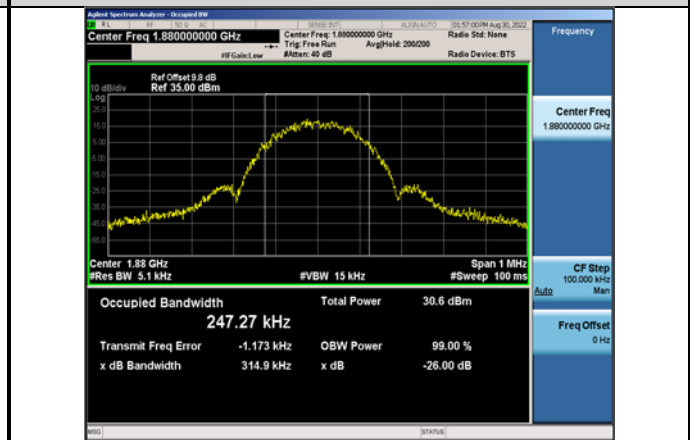

EGPRS1900-661-2-0.3149