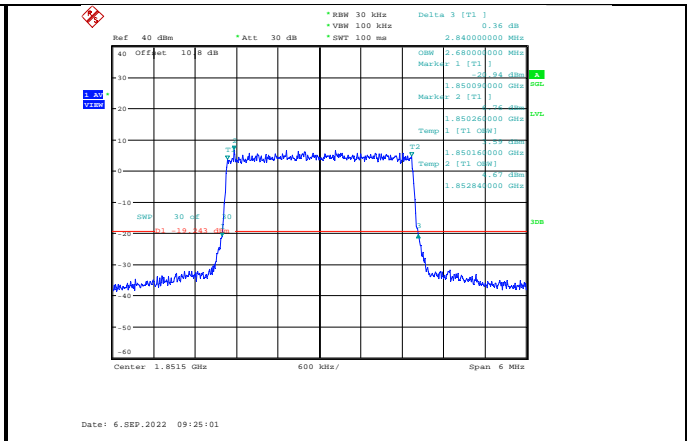

Band2-3MHz-QPSK-18615-15RB#0