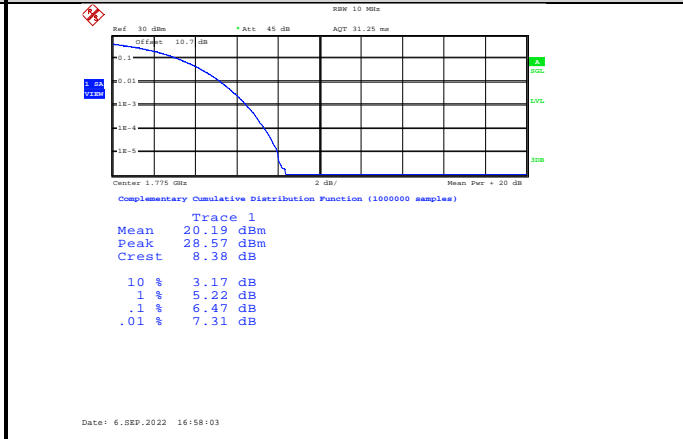

Band66-10MHz-QPSK-132322-50RB#0

Band66-5MHz-64QAM-132647-25RB#0

Band66-10MHz-QPSK-132622-50RB#0

Band66-10MHz-16QAM-132022-50RB#0

Band66-10MHz-64QAM-132022-50RB#0

Band66-10MHz-16QAM-132322-50RB#0

Band66-10MHz-64QAM-132322-50RB#0