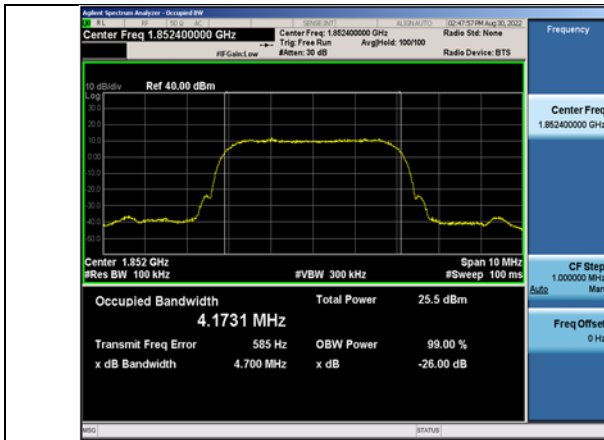

EGPRS1900-512-2-0.3082

GPRS1900-661-0-0.3165

EGPRS1900-661-2-0.3149

GPRS1900-810-0-0.3192

EGPRS1900-810-2-0.3146

WCDMA:

Band2-9262-4.700

Band4-1312-4.712