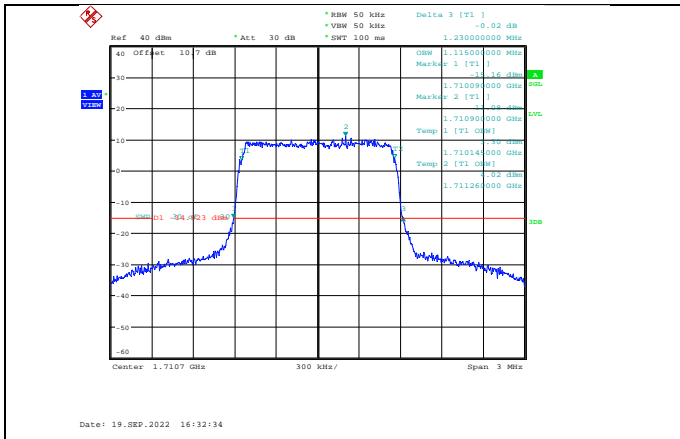

Band4-1.4MHz-64QAM-19957-6RB#0