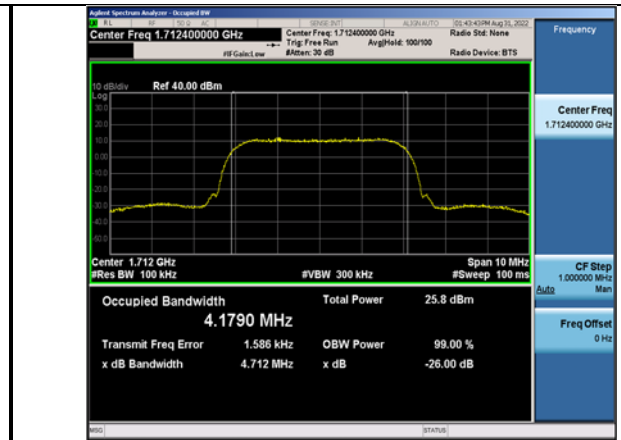

EGPRS1900-512-2-0.3082

GPRS1900-661-0-0.3165

EGPRS1900-661-2-0.3149

GPRS1900-810-0-0.3192

EGPRS1900-810-2-0.3146

WCDMA:

Band2-9262-4.700

Band4-1312-4.712