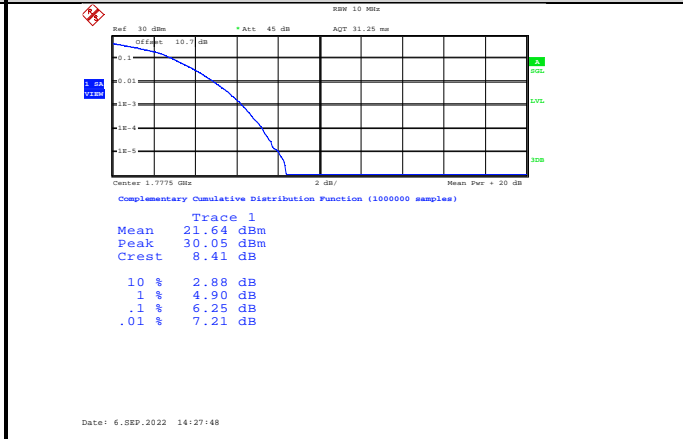

Band66-5MHz-16QAM-132647-25RB#0