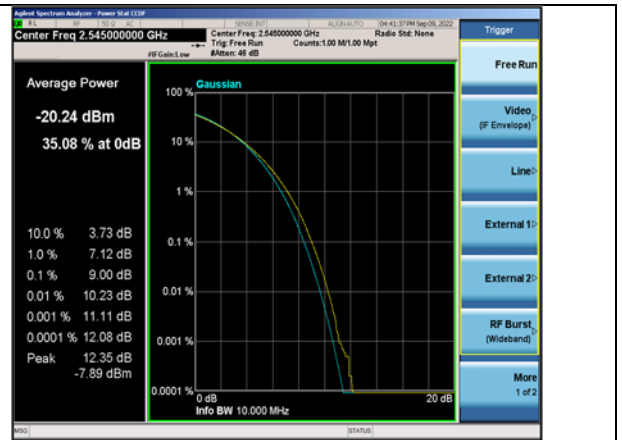

Band41-20MHz-QPSK-40640-100RB#0

Band41-15MHz-64QAM-41165-75RB#0

Band41-20MHz-QPSK-41140-100RB#0

Band41-20MHz-16QAM-40140-100RB#0

Band41-20MHz-64QAM-40140-100RB#0

Band41-20MHz-16QAM-40640-100RB#0

Band41-20MHz-64QAM-40640-100RB#0