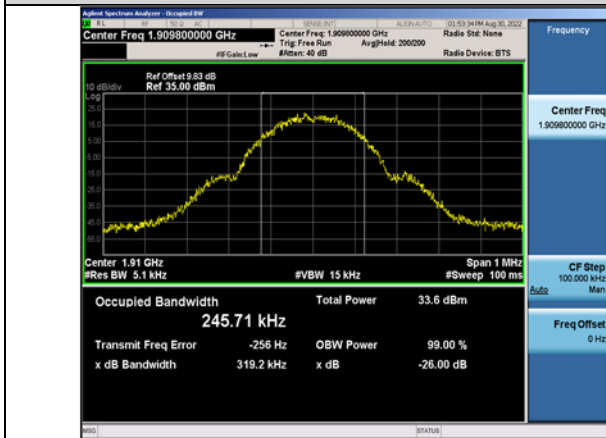

GPRS1900-810-0-0.3192