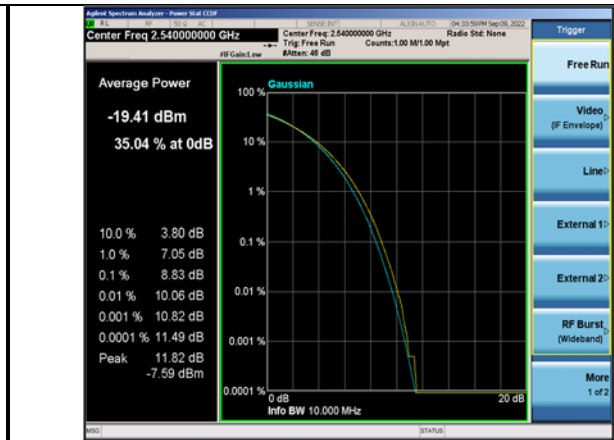

Band41-5MHz-64QAM-40065-25RB#0

Band41-10MHz-QPSK-40090-50RB#0

Band41-5MHz-64QAM-40640-25RB#0

Band41-10MHz-QPSK-40640-50RB#0

Band41-5MHz-64QAM-41215-25RB#0

Band41-10MHz-QPSK-41190-50RB#0

Band41-10MHz-16QAM-40090-50RB#0