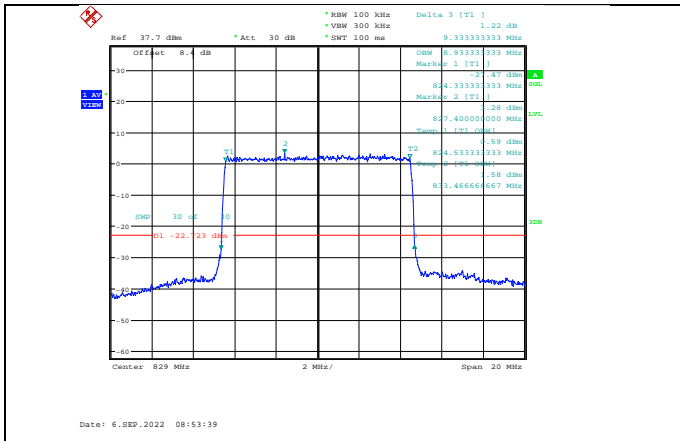

Band5-10MHz-16QAM-20450-50RB#0