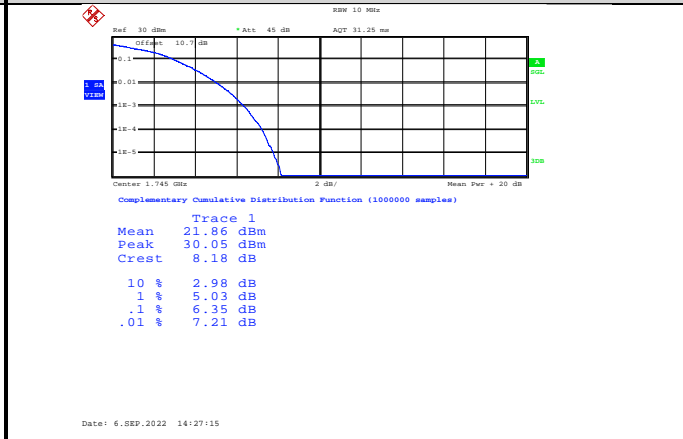

Band66-3MHz-QPSK-132322-15RB#0

Band66-1.4MHz-64QAM-132665-6RB#0

Band66-3MHz-QPSK-132665-15RB#0

Band66-3MHz-16QAM-132657-15RB#0

Band66-3MHz-64QAM-132657-15RB#0

Band66-5MHz-QPSK-131997-25RB#0

Band66-5MHz-16QAM-131997-25RB#0