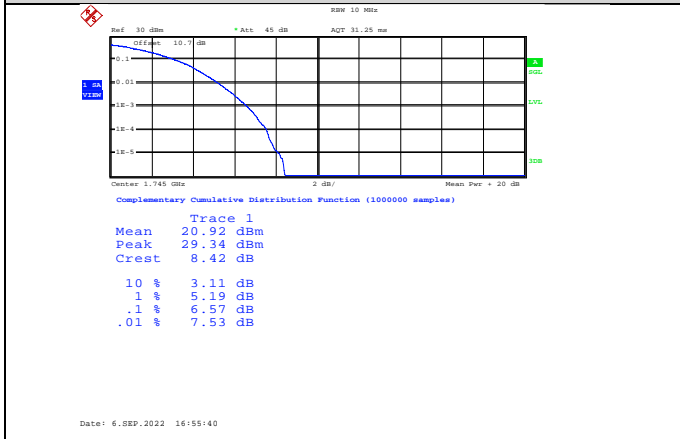

Band66-5MHz-QPSK-132322-25RB#0

Band66-5MHz-16QAM-132322-25RB#0

Band66-5MHz-QPSK-132647-25RB#0

Band66-5MHz-16QAM-132647-25RB#0

Band66-5MHz-64QAM-131997-25RB#0

Band66-10MHz-QPSK-132022-50RB#0

Band66-5MHz-64QAM-132322-25RB#0