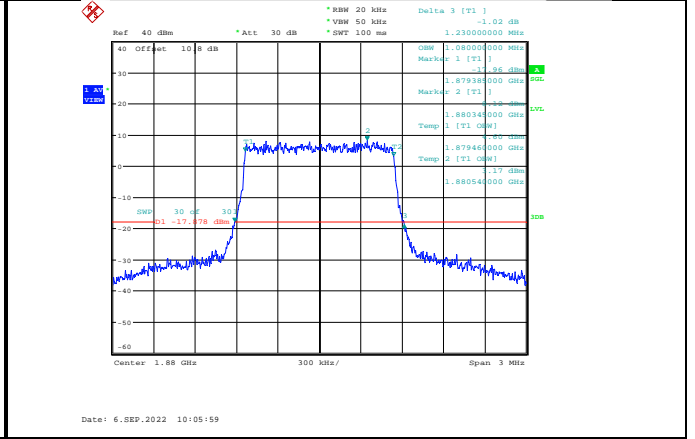

Band2-9400-4.719

Band4-1413-4.710

Band2-9538-4.714

Band4-1513-4.707

LTE

Band2-1.4MHz-QPSK-18607-6RB#0

Band2-1.4MHz-16QAM-18607-6RB#0

Band2-1.4MHz-QPSK-18900-6RB#0