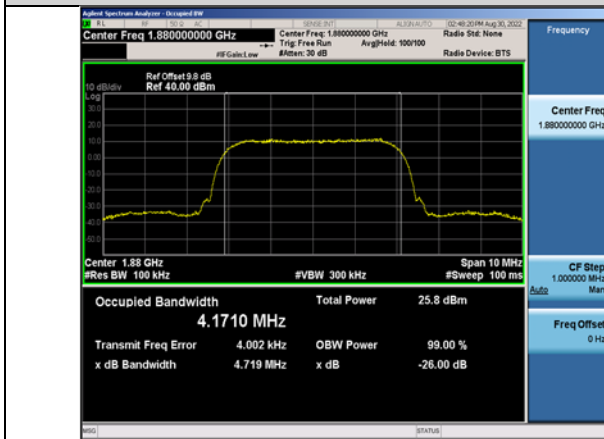

EGPRS1900-512-2-0.3082

GPRS1900-661-0-0.3165

EGPRS1900-661-2-0.3149

GPRS1900-810-0-0.3192

EGPRS1900-810-2-0.3146

WCDMA:

Band2-9262-4.700

Band4-1312-4.712