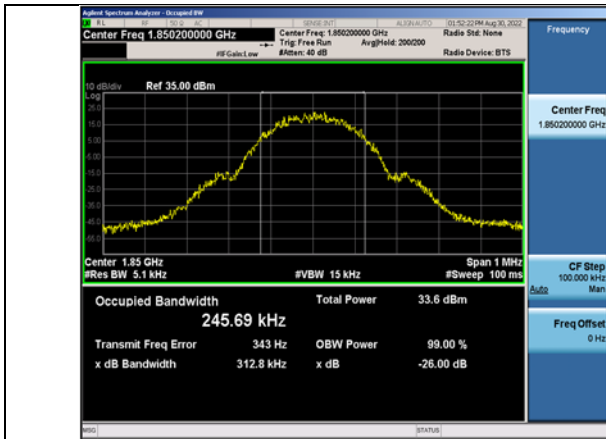

**Test Graphs:
GSM:**

EGPRS850-128-8-0.3134

GSM1900-512-0-0.3184

EGPRS850-190-8-0.3096

GSM1900-661-0-0.3066

EGPRS850-251-8-0.3129

GSM1900-810-0-0.3104

GPRS1900-512-0-0.3128