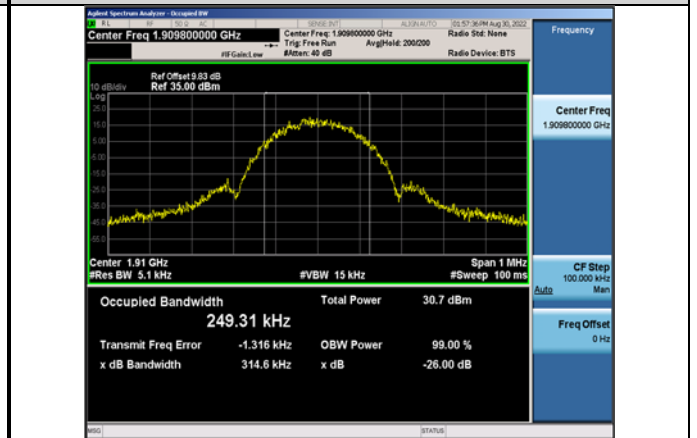

EGPRS1900-512-2-0.3082

GPRS1900-661-0-0.3165

EGPRS1900-661-2-0.3149

GPRS1900-810-0-0.3192

EGPRS1900-810-2-0.3146

WCDMA:

Band2-9262-4.700

Band4-1312-4.712