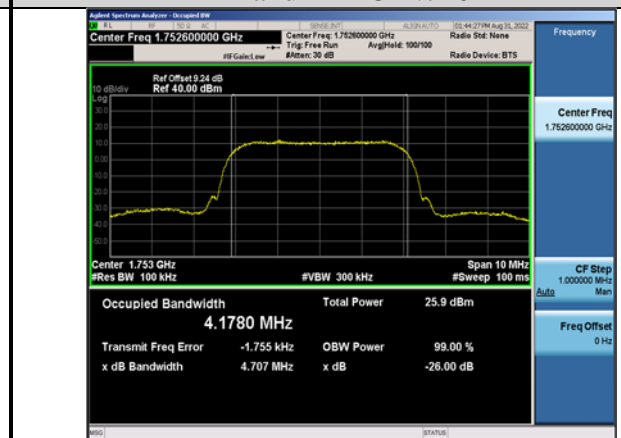

Band4-1513-4.707