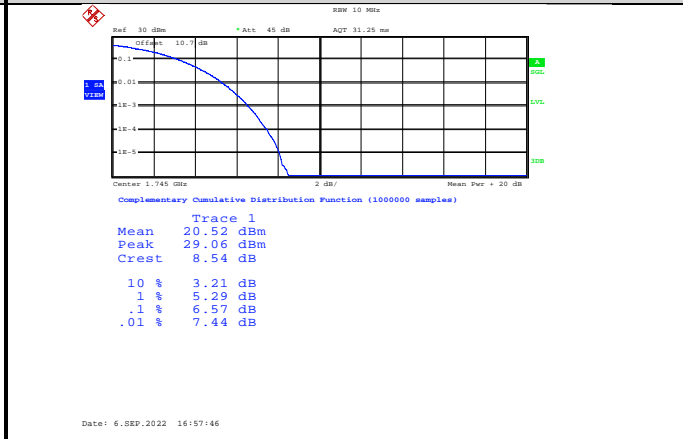

Band66-10MHz-QPSK-132322-50RB#0

Band66-5MHz-64QAM-132647-25RB#0

Band66-10MHz-QPSK-132622-50RB#0

Band66-10MHz-16QAM-132022-50RB#0

Band66-10MHz-64QAM-132022-50RB#0

Band66-10MHz-16QAM-132322-50RB#0

Band66-10MHz-64QAM-132322-50RB#0