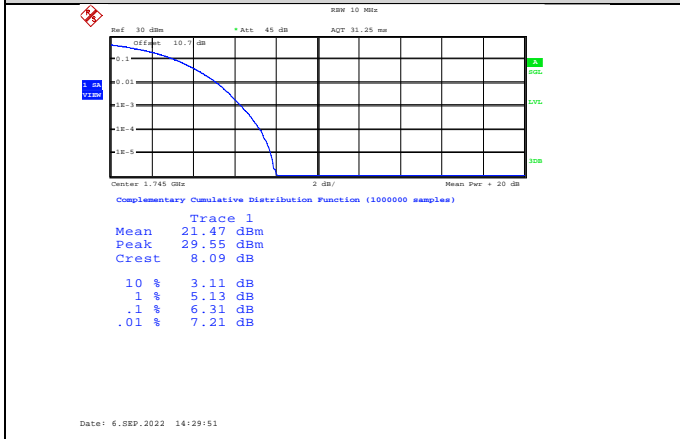

Band66-10MHz-QPSK-132322-50RB#0

Band66-5MHz-64QAM-132647-25RB#0

Band66-10MHz-QPSK-132622-50RB#0

Band66-10MHz-16QAM-132022-50RB#0

Band66-10MHz-64QAM-132022-50RB#0

Band66-10MHz-16QAM-132322-50RB#0

Band66-10MHz-64QAM-132322-50RB#0