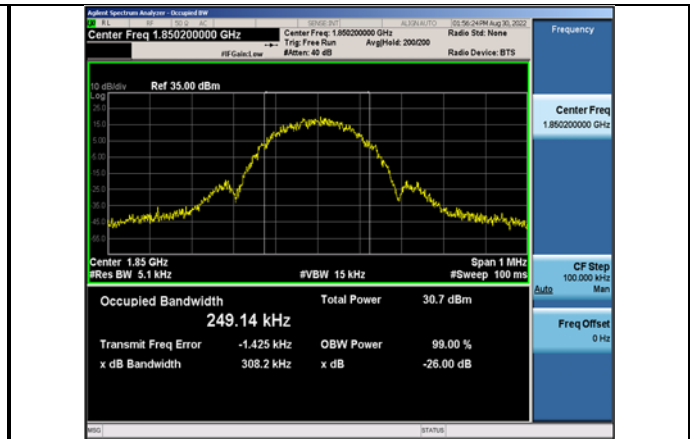

**Test Graphs:
GSM:**

EGPRS850-128-8-0.3134

GSM1900-512-0-0.3184

EGPRS850-190-8-0.3096

GSM1900-661-0-0.3066

EGPRS850-251-8-0.3129

GSM1900-810-0-0.3104

GPRS1900-512-0-0.3128