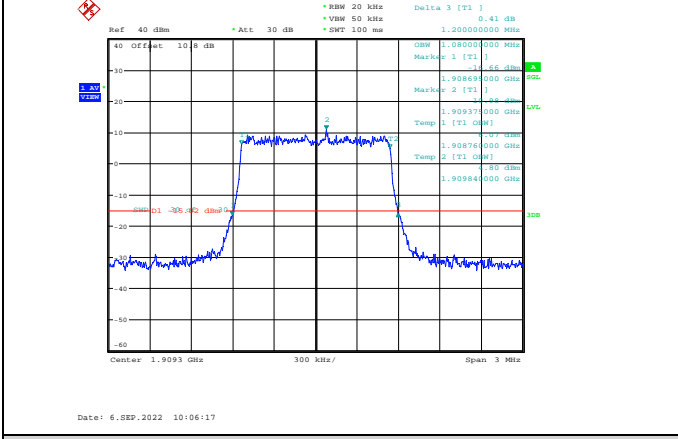

Band2-1.4MHz-QPSK-19193-6RB#0