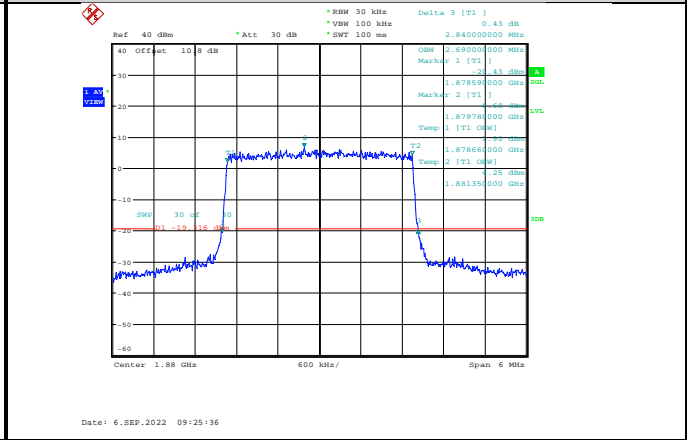

Band2-3MHz-QPSK-18900-15RB#0