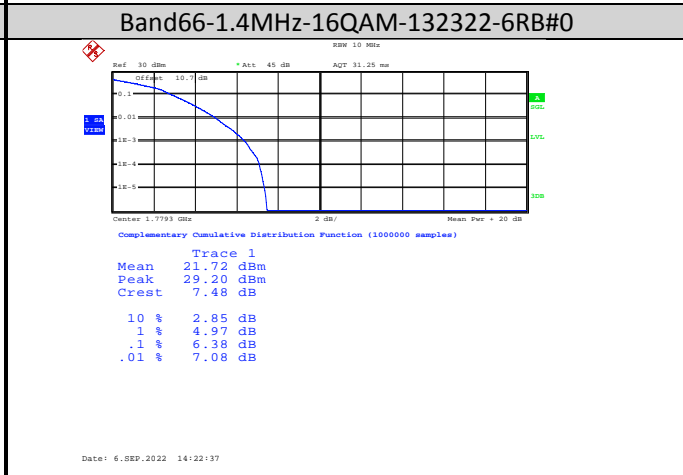

Band66-1.4MHz-16QAM-132665-6RB#0