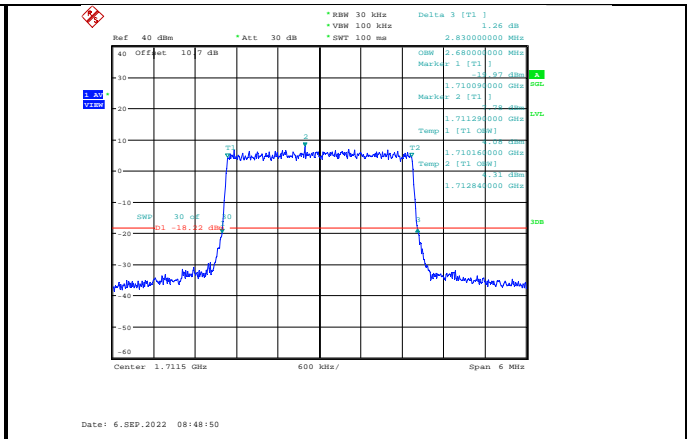

Band4-3MHz-QPSK-19965-15RB#0