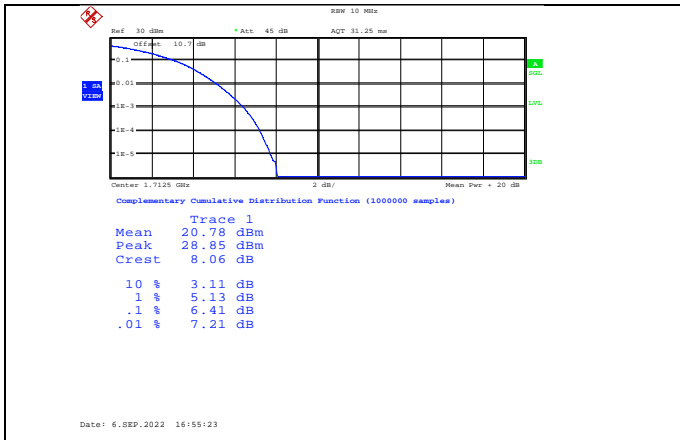

Band66-5MHz-64QAM-131997-25RB#0

Band66-10MHz-QPSK-132022-50RB#0

Band66-5MHz-64QAM-132322-25RB#0

Band66-10MHz-QPSK-132322-50RB#0

Band66-5MHz-64QAM-132647-25RB#0

Band66-10MHz-QPSK-132622-50RB#0