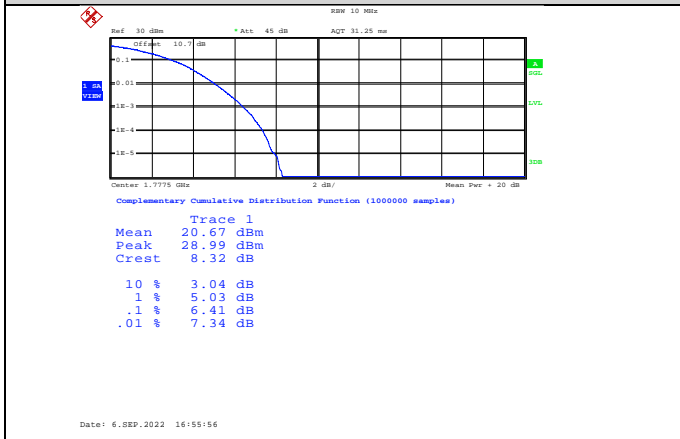

Band66-5MHz-64QAM-132322-25RB#0

Band66-10MHz-QPSK-132322-50RB#0

Band66-5MHz-64QAM-132647-25RB#0

Band66-10MHz-QPSK-132622-50RB#0