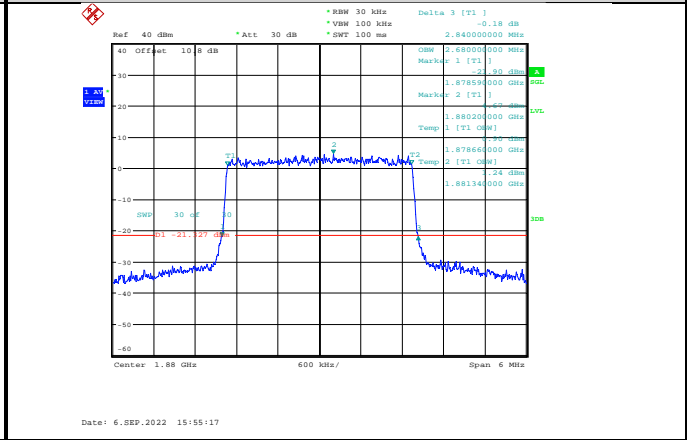

Band2-3MHz-64QAM-18900-15RB#0