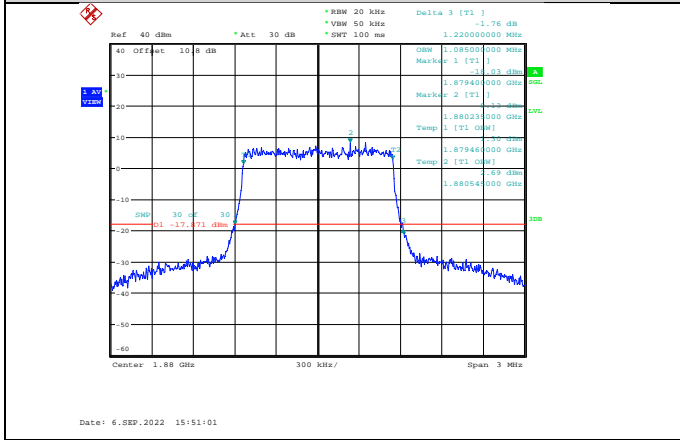

Band2-1.4MHz-64QAM-18900-6RB#0