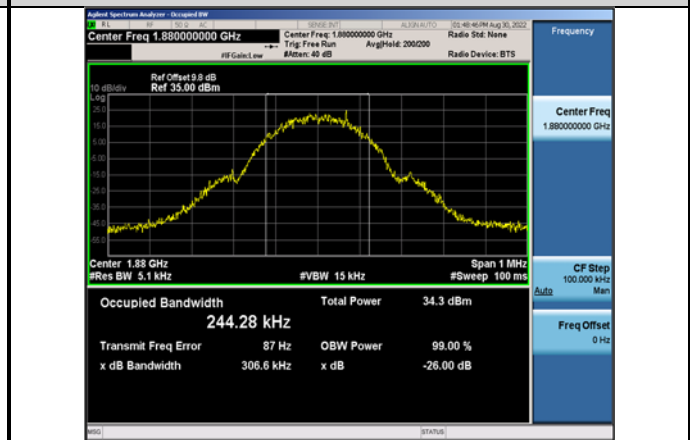

**Test Graphs:
GSM:**

EGPRS850-128-8-0.3134

GSM1900-512-0-0.3184

EGPRS850-190-8-0.3096

GSM1900-661-0-0.3066

EGPRS850-251-8-0.3129

GSM1900-810-0-0.3104

GPRS1900-512-0-0.3128