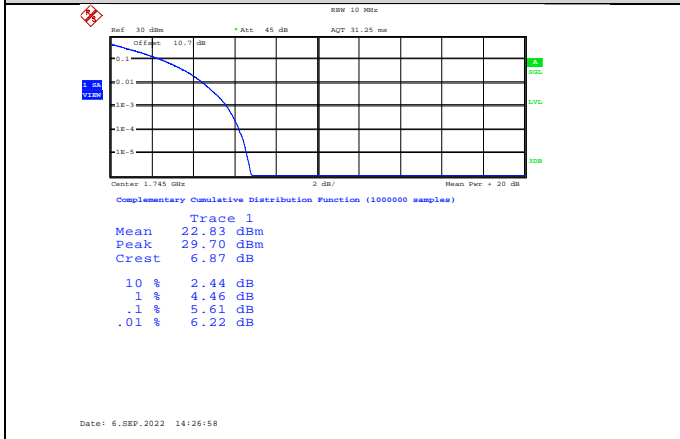

Band66-3MHz-QPSK-132322-15RB#0

Band66-1.4MHz-64QAM-132665-6RB#0

Band66-3MHz-QPSK-132665-15RB#0

Band66-3MHz-16QAM-132657-15RB#0

Band66-3MHz-64QAM-132657-15RB#0

Band66-5MHz-QPSK-131997-25RB#0

Band66-5MHz-16QAM-131997-25RB#0