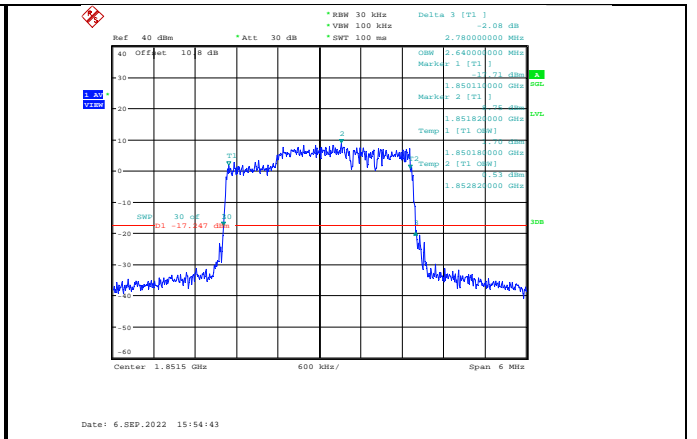

Band2-3MHz-64QAM-18615-15RB#0