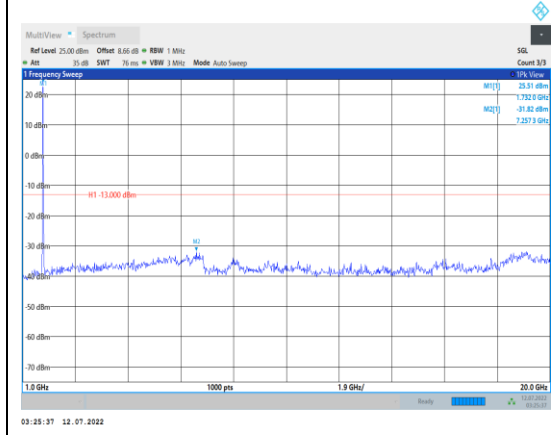

**Band66-20MHz-16QAM-132322-1RB#0-
Range2:1000~20000MHz**