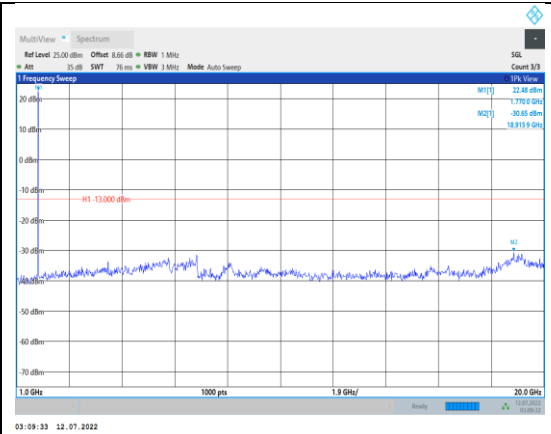

**Band66-1.4MHz-16QAM-132665-1RB#0-
Range2:1000~20000MHz**