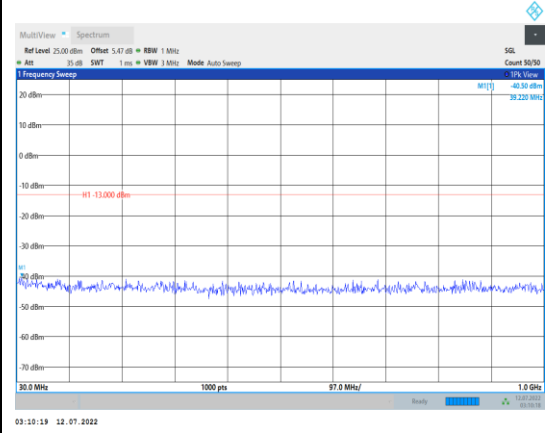

**Band66-1.4MHz-16QAM-131979-1RB#0-
Range2:1000~20000MHz**

**Band66-1.4MHz-16QAM-132322-1RB#0-
Range1:30~1000MHz**

**Band66-1.4MHz-16QAM-132665-1RB#0-
Range2:1000~20000MHz**

**Band66-1.4MHz-16QAM-132322-1RB#0-
Range2:1000~20000MHz**