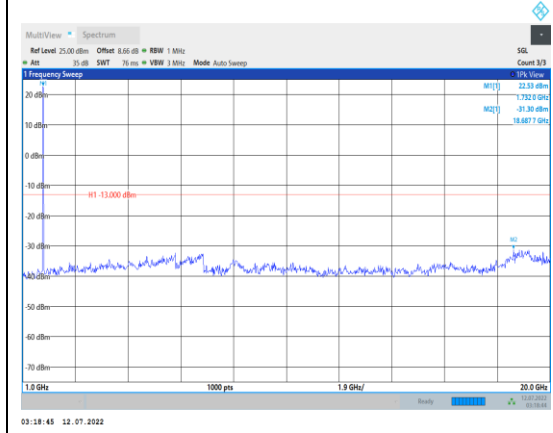

**Band66-10MHz-16QAM-132322-1RB#0-
Range2:1000~20000MHz**