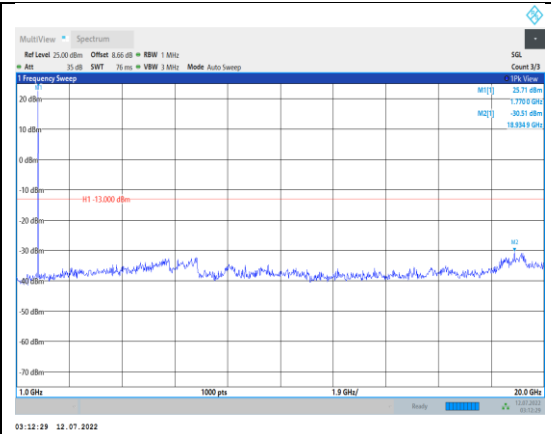

**Band66-3MHz-QPSK-131987-1RB#0-
Range1:30~1000MHz**

**Band66-1.4MHz-16QAM-132665-1RB#0-
Range1:30~1000MHz**

**Band66-3MHz-QPSK-131987-1RB#0-
Range2:1000~20000MHz**

**Band66-3MHz-QPSK-132322-1RB#0-
Range1:30~1000MHz**