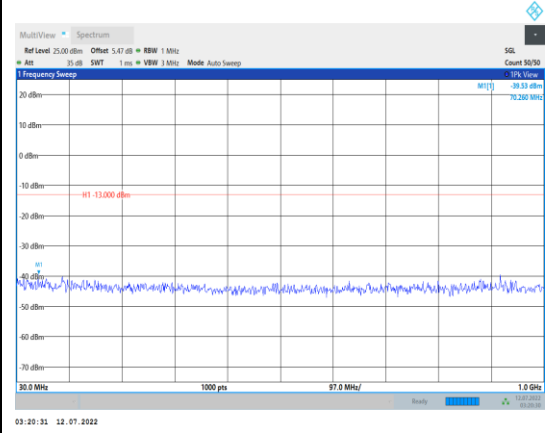

**Band66-10MHz-16QAM-132022-1RB#0-
Range2:1000~20000MHz**

**Band66-10MHz-16QAM-132322-1RB#0-
Range1:30~1000MHz**

**Band66-10MHz-16QAM-132622-1RB#0-
Range2:1000~20000MHz**

**Band66-10MHz-16QAM-132322-1RB#0-
Range2:1000~20000MHz**