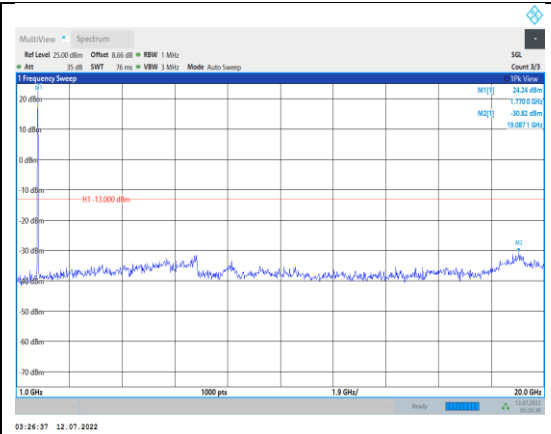

**Band66-20MHz-16QAM-132572-1RB#0-
Range2:1000~20000MHz**