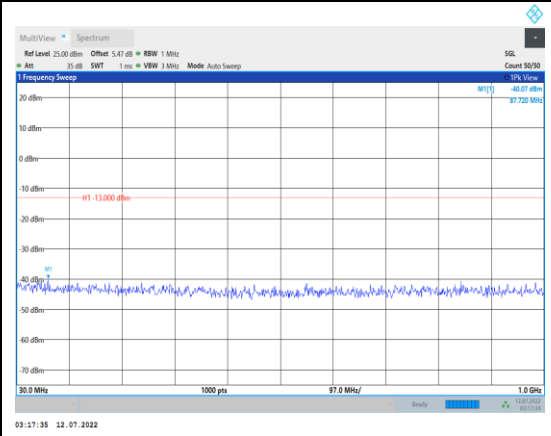

**Band66-10MHz-16QAM-132022-1RB#0-
Range1:30~1000MHz**