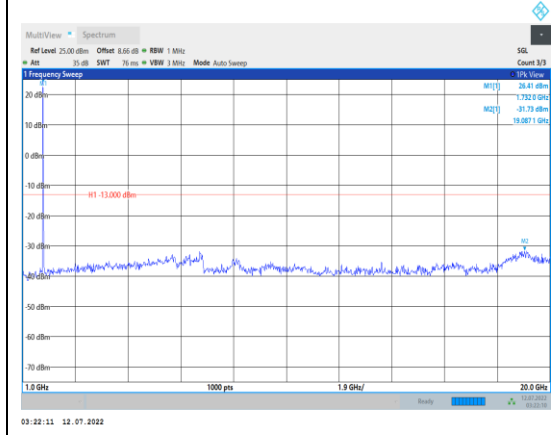

**Band66-15MHz-16QAM-132322-1RB#0-
Range2:1000~20000MHz**