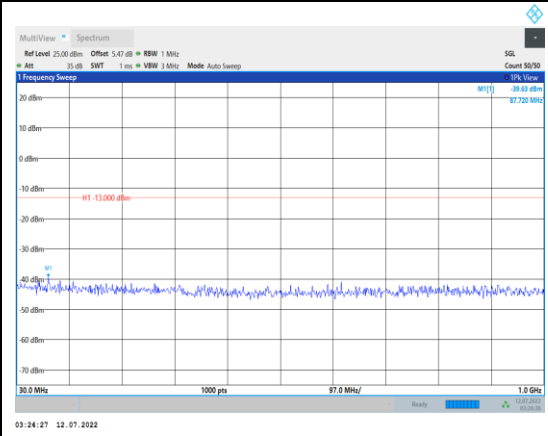

**Band66-20MHz-16QAM-132072-1RB#0-
Range1:30~1000MHz**