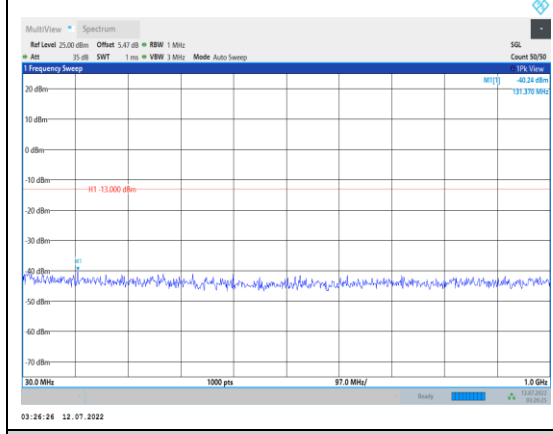

**Band66-20MHz-16QAM-132072-1RB#0-
Range2:1000~20000MHz**

**Band66-20MHz-16QAM-132322-1RB#0-
 Range1:30~1000MHz**

**Band66-20MHz-16QAM-132572-1RB#0-
 Range2:1000~20000MHz**

**Band66-20MHz-16QAM-132322-1RB#0-
 Range2:1000~20000MHz**