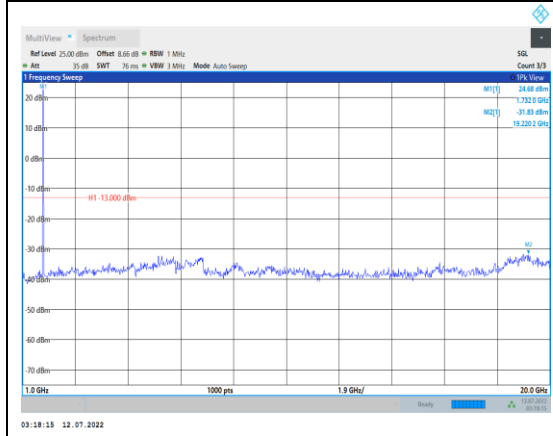

**Band66-10MHz-QPSK-132322-1RB#0-
Range2:1000~20000MHz**