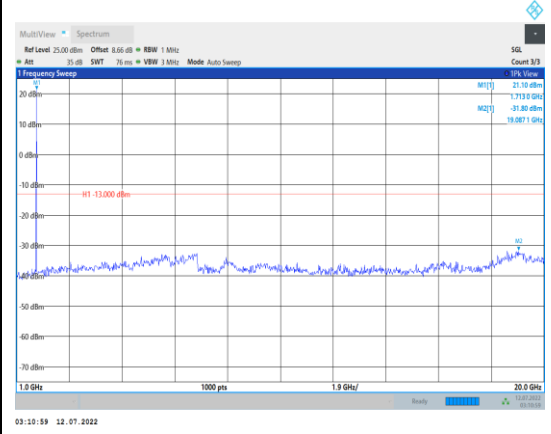

**Band66-3MHz-QPSK-132657-1RB#0-
Range2:1000~20000MHz**

**Band66-3MHz-QPSK-132322-1RB#0-
Range2:1000~20000MHz**

**Band66-3MHz-16QAM-131987-1RB#0-
Range1:30~1000MHz**

**Band66-3MHz-QPSK-132657-1RB#0-
Range1:30~1000MHz**