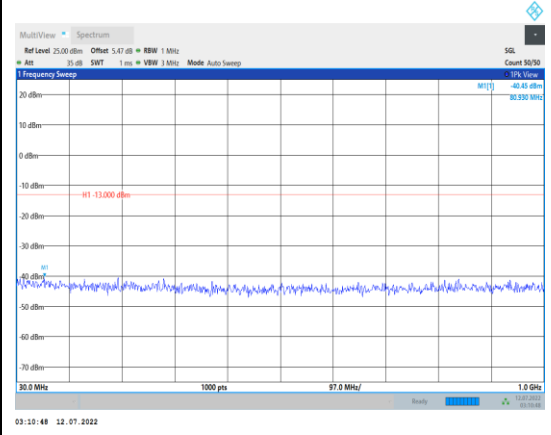

**Band66-3MHz-16QAM-131987-1RB#0-
Range1:30~1000MHz**