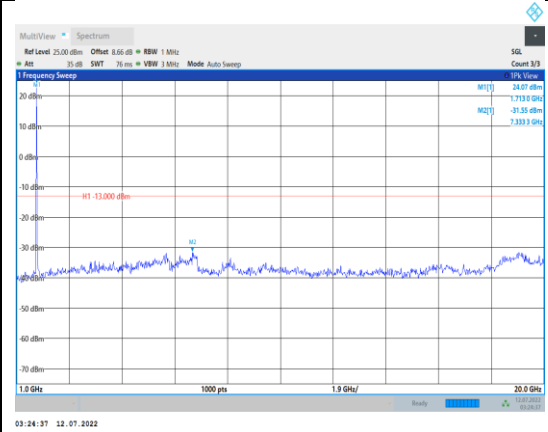

**Band66-20MHz-QPSK-132572-1RB#0-
Range2:1000~20000MHz**

**Band66-20MHz-QPSK-132322-1RB#0-
Range2:1000~20000MHz**

**Band66-20MHz-16QAM-132072-1RB#0-
Range1:30~1000MHz**

**Band66-20MHz-QPSK-132572-1RB#0-
Range1:30~1000MHz**