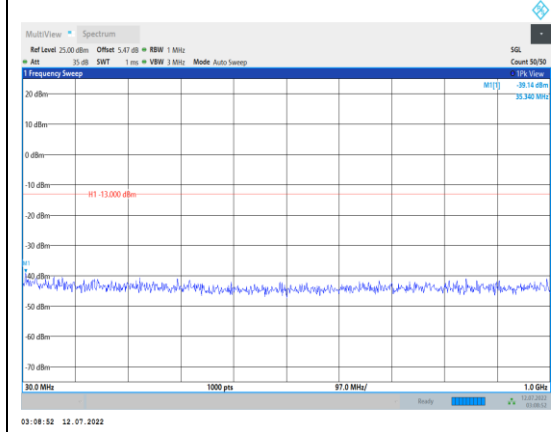

**Band66-1.4MHz-QPSK-132665-1RB#0-
Range1:30~1000MHz**