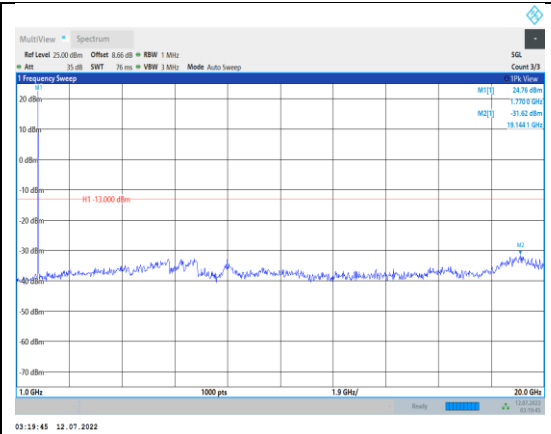

**Band66-10MHz-16QAM-132622-1RB#0-
Range2:1000~20000MHz**