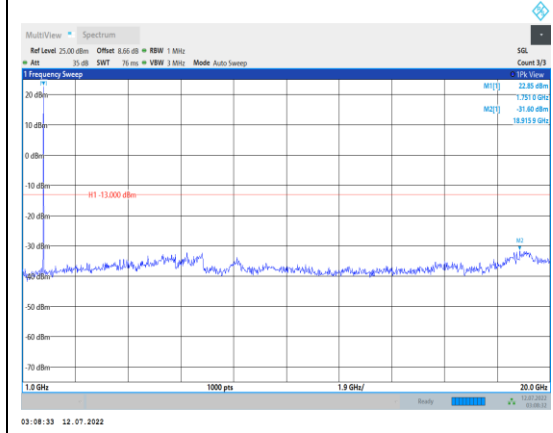

**Band66-1.4MHz-16QAM-132322-1RB#0-
Range2:1000~20000MHz**