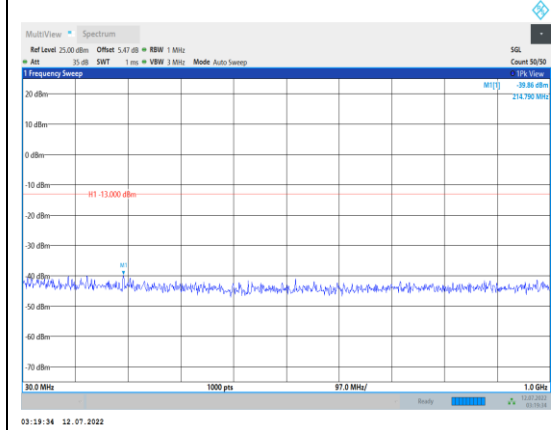

**Band66-10MHz-16QAM-132622-1RB#0-
Range1:30~1000MHz**