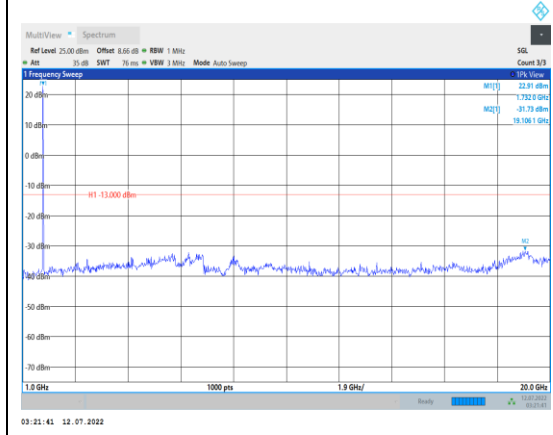

**Band66-15MHz-QPSK-132322-1RB#0-
Range2:1000~20000MHz**