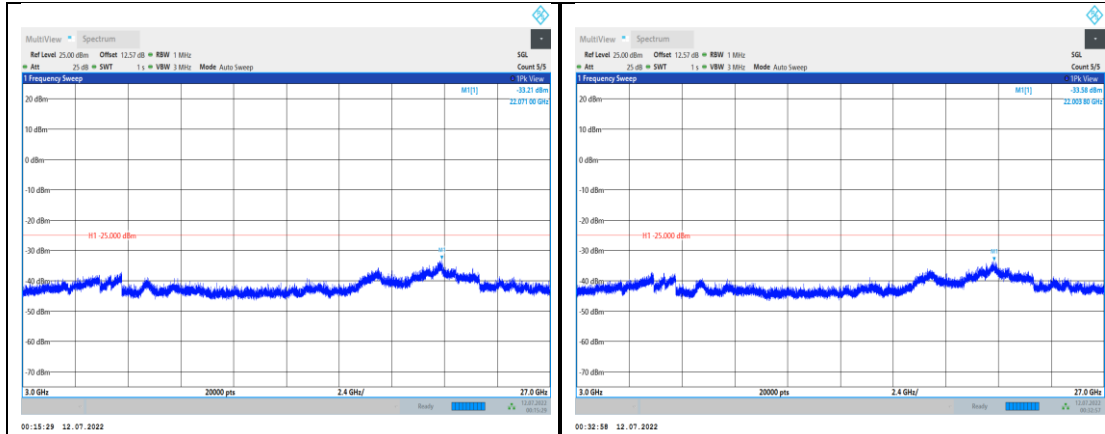

**Band41-20MHz-16QAM-40620-1RB#0-
Range3:3000~27000MHz**

**Band41-20MHz-16QAM-41490-1RB#0-
Range3:3000~27000MHz**