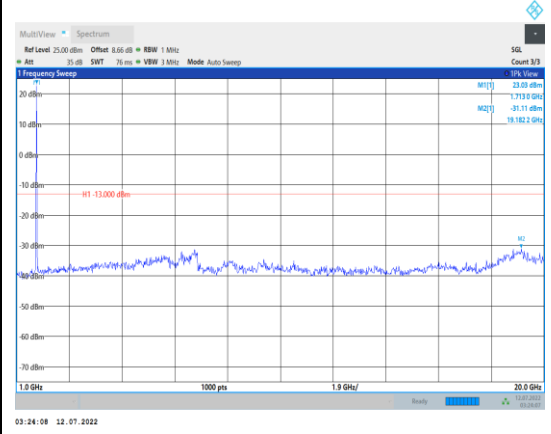

**Band66-20MHz-QPSK-132072-1RB#0-
Range2:1000~20000MHz**