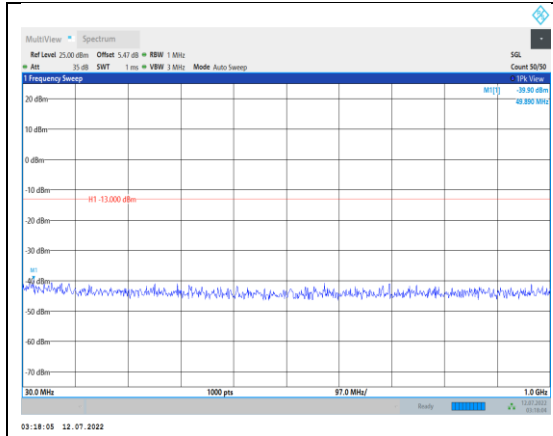

**Band66-10MHz-QPSK-132322-1RB#0-
Range1:30~1000MHz**