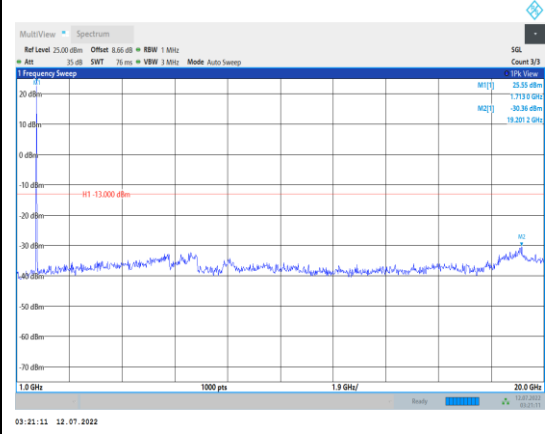

**Band66-15MHz-QPSK-132597-1RB#0-
Range2:1000~20000MHz**

**Band66-15MHz-QPSK-132322-1RB#0-
Range2:1000~20000MHz**

**Band66-15MHz-16QAM-132047-1RB#0-
Range1:30~1000MHz**

**Band66-15MHz-QPSK-132597-1RB#0-
Range1:30~1000MHz**