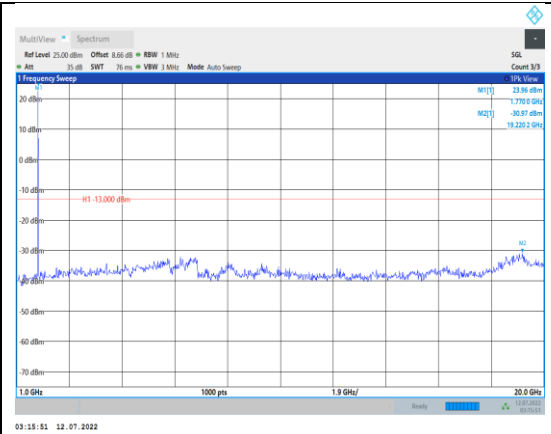

**Band66-5MHz-QPSK-131997-1RB#0-
Range1:30~1000MHz**

**Band66-3MHz-16QAM-132657-1RB#0-
Range1:30~1000MHz**

**Band66-5MHz-QPSK-131997-1RB#0-
Range2:1000~20000MHz**

**Band66-5MHz-QPSK-132322-1RB#0-
Range1:30~1000MHz**