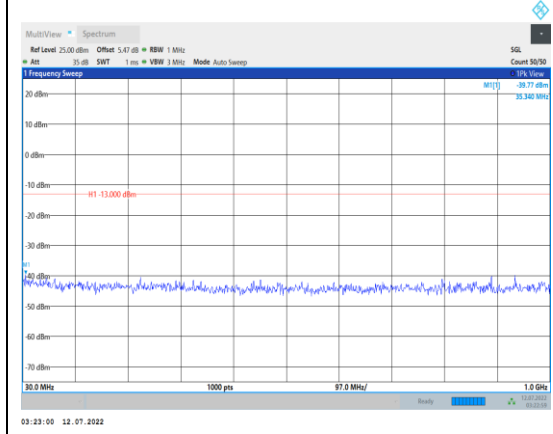

**Band66-15MHz-16QAM-132597-1RB#0-
Range1:30~1000MHz**