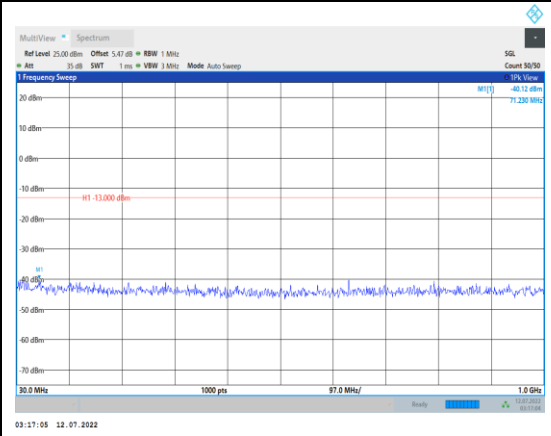

**Band66-5MHz-16QAM-131997-1RB#0-
Range2:1000~20000MHz**

**Band66-5MHz-16QAM-132322-1RB#0-
Range1:30~1000MHz**

**Band66-5MHz-16QAM-132647-1RB#0-
Range2:1000~20000MHz**

**Band66-5MHz-16QAM-132322-1RB#0-
Range2:1000~20000MHz**