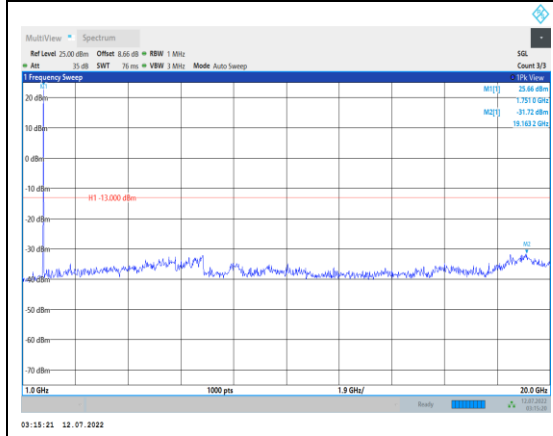

**Band66-5MHz-16QAM-132322-1RB#0-
Range2:1000~20000MHz**