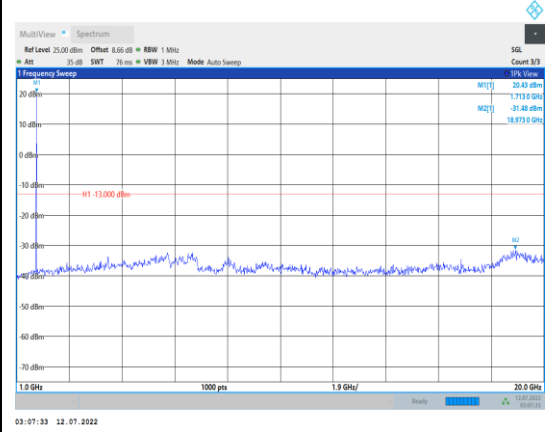

**Band66-1.4MHz-QPSK-132665-1RB#0-
Range2:1000~20000MHz**

**Band66-1.4MHz-QPSK-132322-1RB#0-
Range2:1000~20000MHz**

**Band66-1.4MHz-16QAM-131979-1RB#0-
Range1:30~1000MHz**

**Band66-1.4MHz-QPSK-132665-1RB#0-
Range1:30~1000MHz**