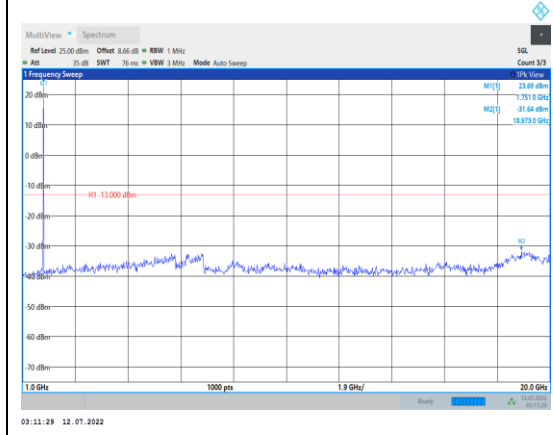

**Band66-3MHz-QPSK-132322-1RB#0-
Range2:1000~20000MHz**