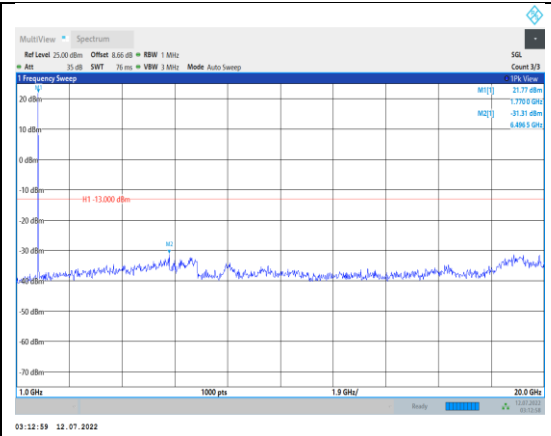

**Band66-3MHz-16QAM-132657-1RB#0-
Range2:1000~20000MHz**