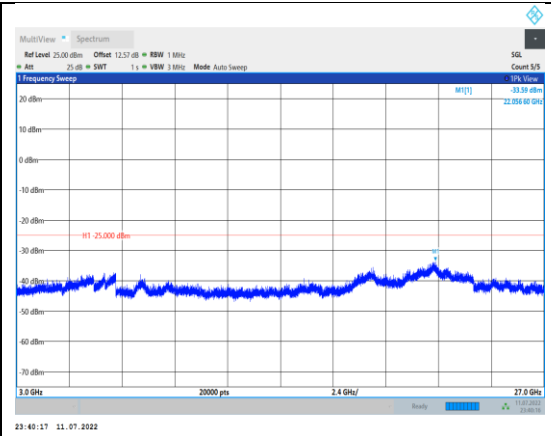

**Band41-15MHz-16QAM-40620-1RB#0-
Range3:3000~27000MHz**

**Band41-15MHz-16QAM-41515-1RB#0-
Range3:3000~27000MHz**

**Band41-15MHz-16QAM-41515-1RB#0-
Range1:30~1000MHz**

**Band41-20MHz-QPSK-39750-1RB#0-
Range1:30~1000MHz**