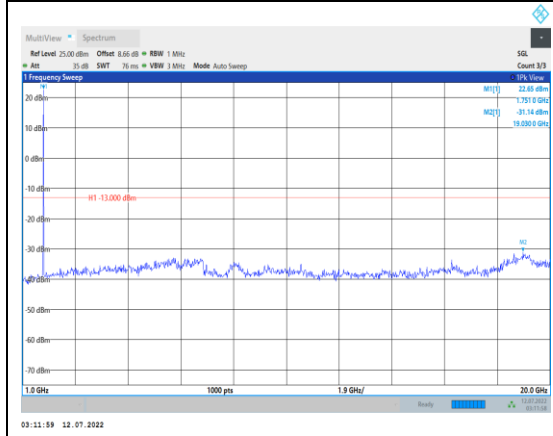

**Band66-3MHz-16QAM-132322-1RB#0-
Range2:1000~20000MHz**