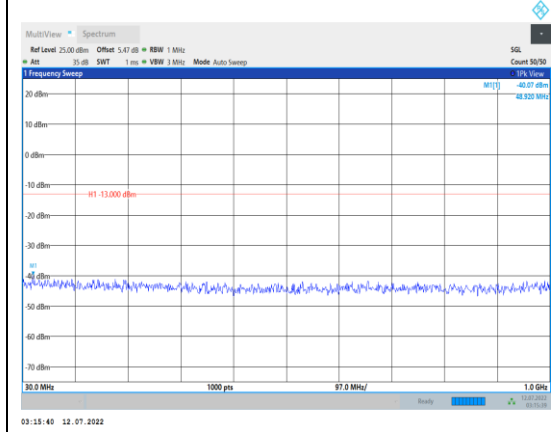

**Band66-5MHz-QPSK-132647-1RB#0-
Range1:30~1000MHz**