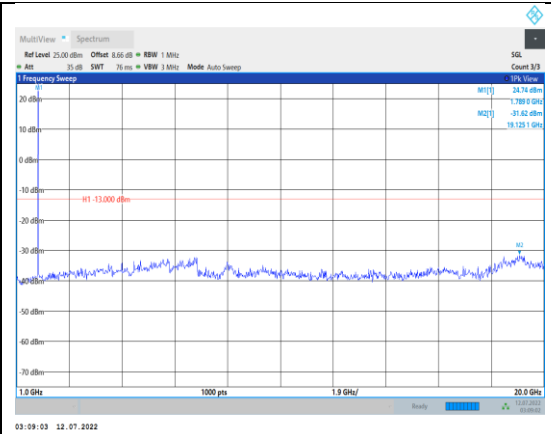

**Band66-1.4MHz-QPSK-131979-1RB#0-
Range1:30~1000MHz**

**Band41-20MHz-16QAM-41490-1RB#0-
Range2:1000~3000MHz**

**Band66-1.4MHz-QPSK-131979-1RB#0-
Range2:1000~20000MHz**

**Band66-1.4MHz-QPSK-132322-1RB#0-
Range1:30~1000MHz**