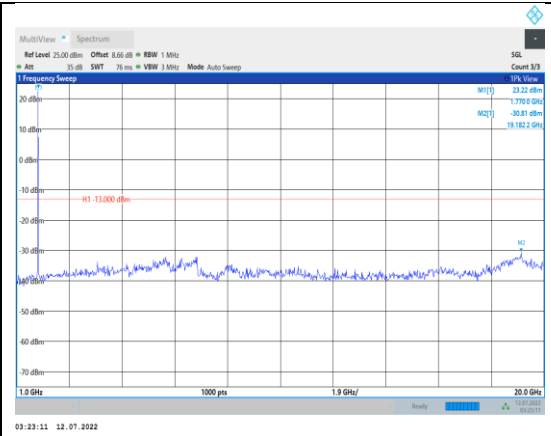

**Band66-15MHz-16QAM-132597-1RB#0-
Range2:1000~20000MHz**