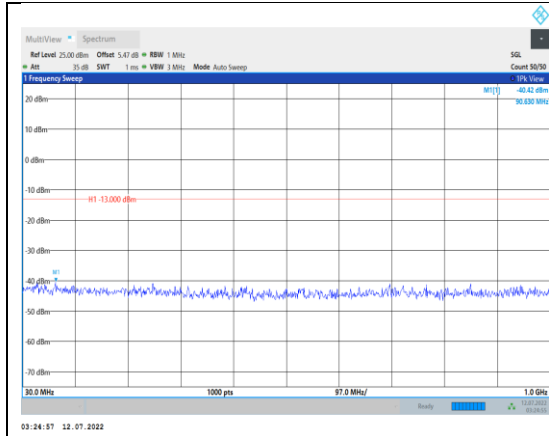

**Band66-20MHz-QPSK-132322-1RB#0-
Range1:30~1000MHz**