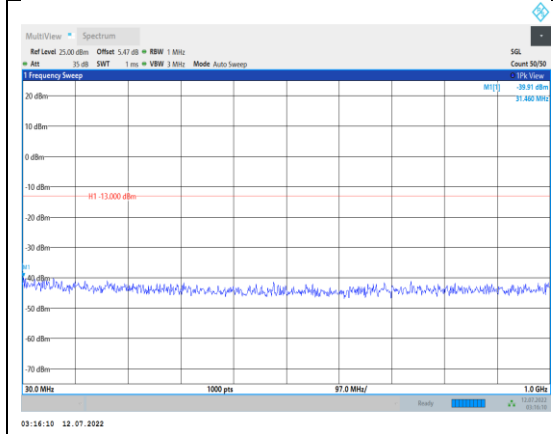

**Band66-5MHz-16QAM-132647-1RB#0-
Range1:30~1000MHz**