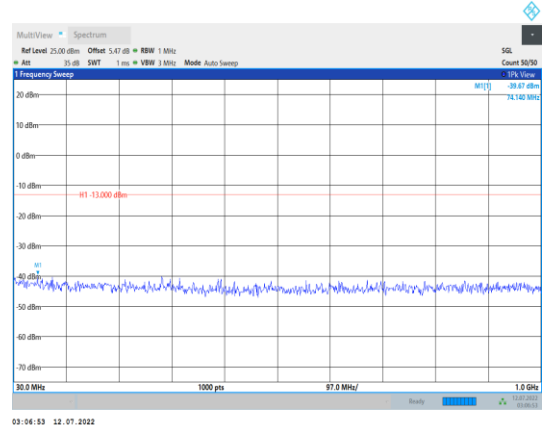

Band41-20MHz-16QAM-40620-1RB#0-Range2:1000~3000MHz

**Band41-20MHz-16QAM-40620-1RB#0-
Range3:3000~27000MHz**

**Band41-20MHz-16QAM-41490-1RB#0-
Range3:3000~27000MHz**

**Band41-20MHz-16QAM-41490-1RB#0-
Range1:30~1000MHz**