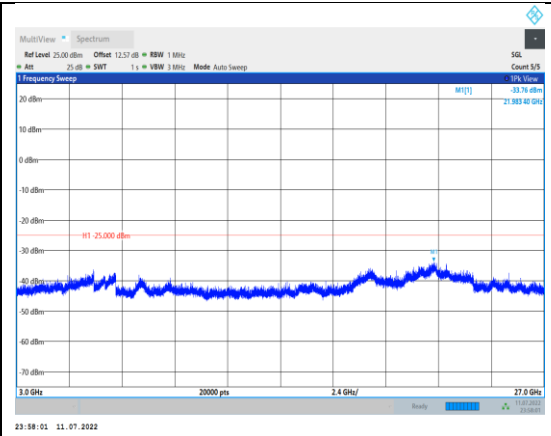

Band41-20MHz-16QAM-39750-1RB#0-Range3:3000~27000MHz