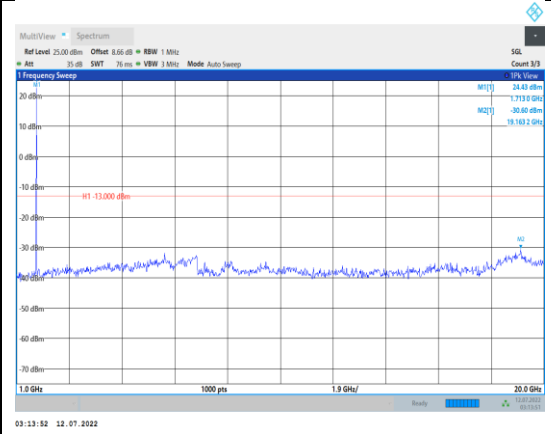

**Band66-5MHz-QPSK-131997-1RB#0-
Range2:1000~20000MHz**