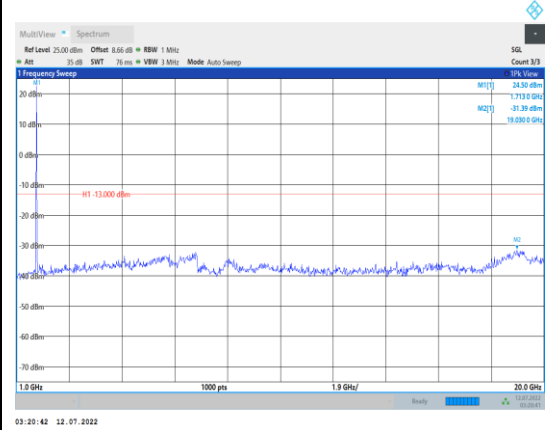

**Band66-15MHz-QPSK-132047-1RB#0-
Range2:1000~20000MHz**