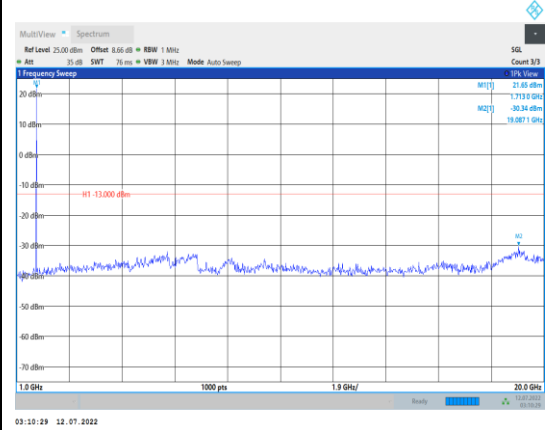

**Band66-3MHz-QPSK-131987-1RB#0-
Range2:1000~20000MHz**