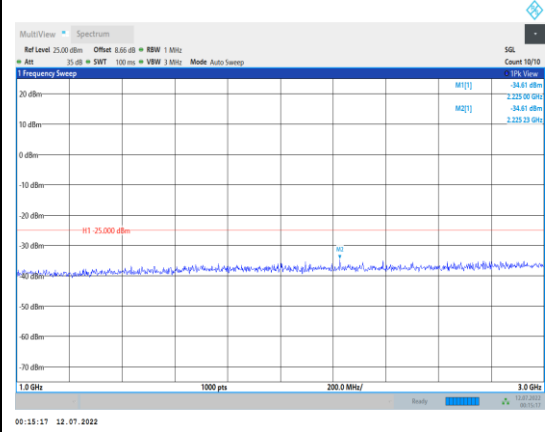

Band41-20MHz-QPSK-41490-1RB#0-Range3:3000~27000MHz

Band41-20MHz-16QAM-39750-1RB#0-Range3:3000~27000MHz

Band41-20MHz-16QAM-39750-1RB#0-Range1:30~1000MHz

Band41-20MHz-16QAM-40620-1RB#0-Range1:30~1000MHz

Band41-20MHz-16QAM-39750-1RB#0-Range2:1000~3000MHz