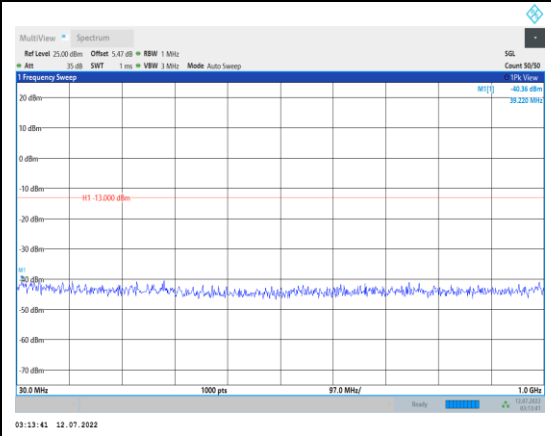

**Band66-3MHz-16QAM-131987-1RB#0-
Range2:1000~20000MHz**

**Band66-3MHz-16QAM-132322-1RB#0-
Range1:30~1000MHz**

**Band66-3MHz-16QAM-132657-1RB#0-
Range2:1000~20000MHz**

**Band66-3MHz-16QAM-132322-1RB#0-
Range2:1000~20000MHz**