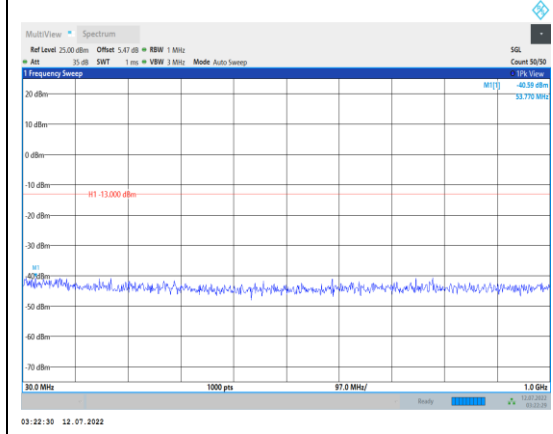

**Band66-15MHz-QPSK-132597-1RB#0-
Range1:30~1000MHz**