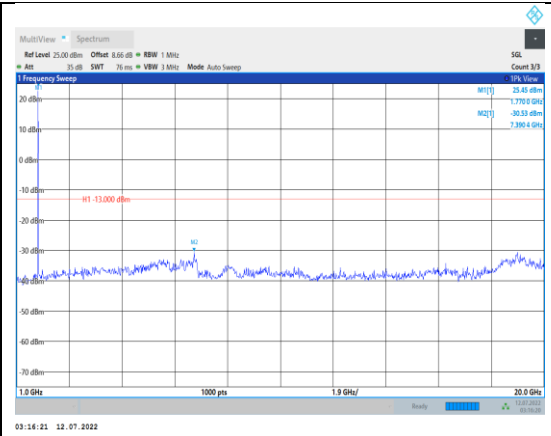

**Band66-5MHz-16QAM-132647-1RB#0-
Range2:1000~20000MHz**