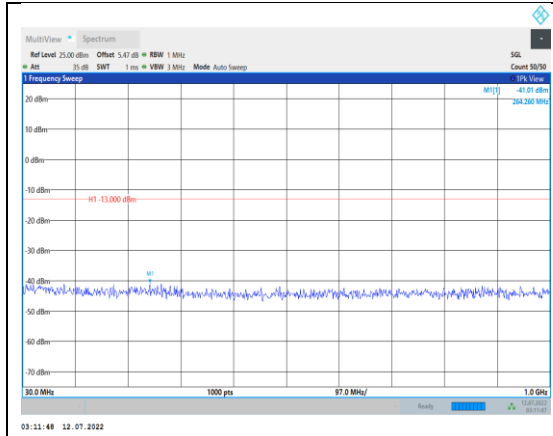

**Band66-3MHz-16QAM-132322-1RB#0-
Range1:30~1000MHz**