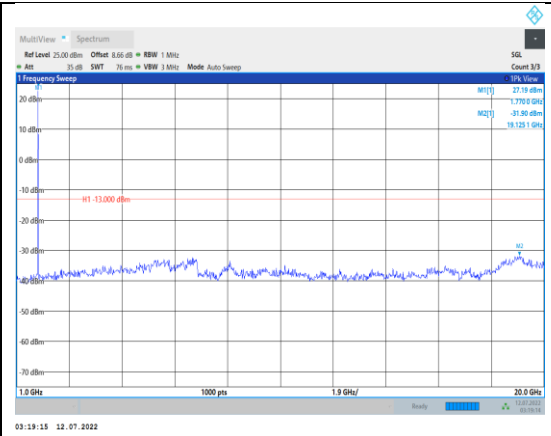

**Band66-10MHz-QPSK-132022-1RB#0-
Range1:30~1000MHz**

**Band66-5MHz-16QAM-132647-1RB#0-
Range1:30~1000MHz**

**Band66-10MHz-QPSK-132022-1RB#0-
Range2:1000~20000MHz**

**Band66-10MHz-QPSK-132322-1RB#0-
Range1:30~1000MHz**