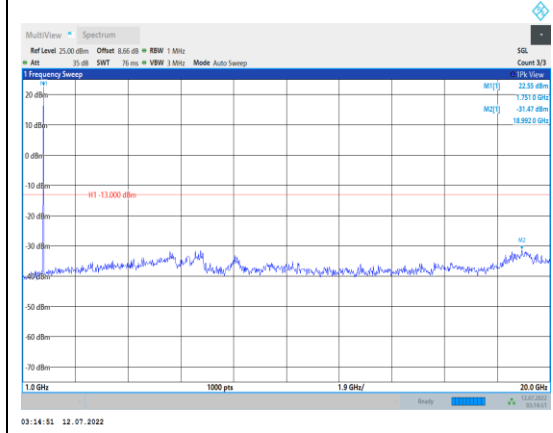

**Band66-5MHz-QPSK-132322-1RB#0-
Range2:1000~20000MHz**