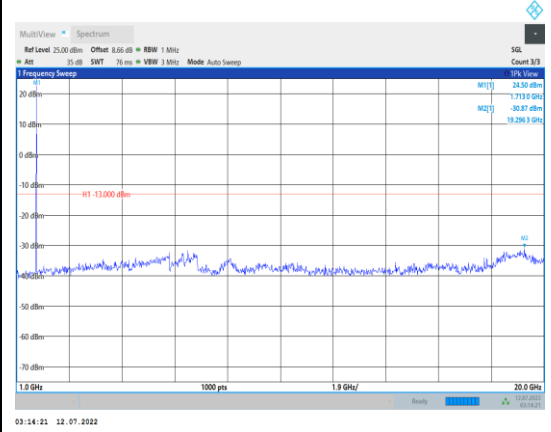

**Band66-5MHz-QPSK-132647-1RB#0-
Range2:1000~20000MHz**

**Band66-5MHz-QPSK-132322-1RB#0-
Range2:1000~20000MHz**

**Band66-5MHz-16QAM-131997-1RB#0-
Range1:30~1000MHz**

**Band66-5MHz-QPSK-132647-1RB#0-
Range1:30~1000MHz**