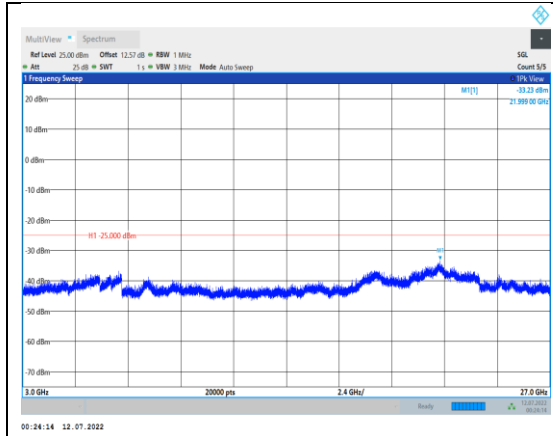

**Band41-20MHz-QPSK-40620-1RB#0-
Range1:30~1000MHz**

**Band41-20MHz-QPSK-41490-1RB#0-
Range1:30~1000MHz**

**Band41-20MHz-QPSK-40620-1RB#0-
Range2:1000~3000MHz**

**Band41-20MHz-QPSK-41490-1RB#0-
Range2:1000~3000MHz**