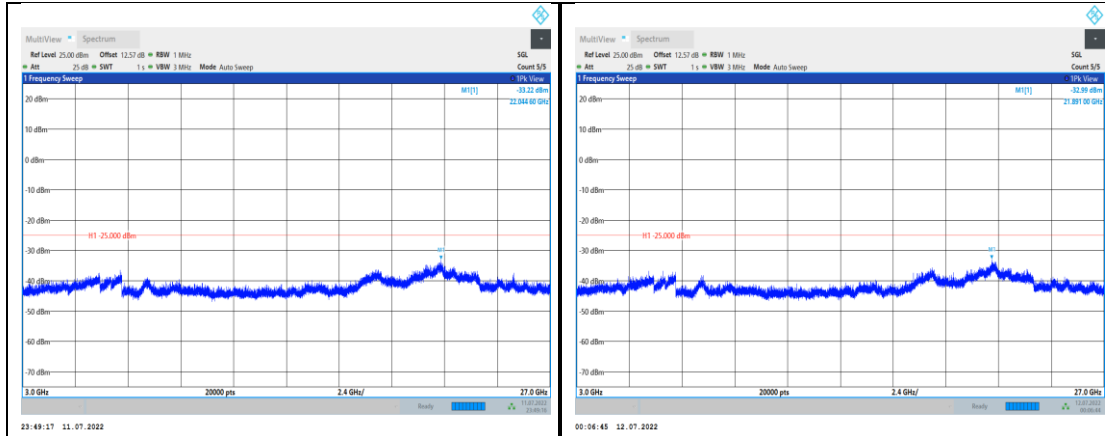

**Band41-20MHz-QPSK-39750-1RB#0-
Range3:3000~27000MHz**

**Band41-20MHz-QPSK-40620-1RB#0-
Range3:3000~27000MHz**