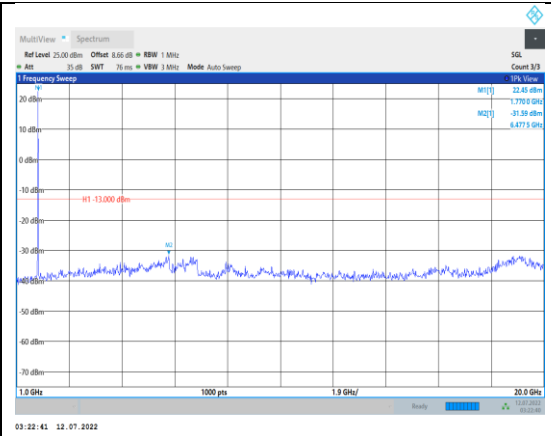

**Band66-15MHz-QPSK-132047-1RB#0-
Range1:30~1000MHz**

**Band66-10MHz-16QAM-132622-1RB#0-
Range1:30~1000MHz**

**Band66-15MHz-QPSK-132047-1RB#0-
Range2:1000~20000MHz**

**Band66-15MHz-QPSK-132322-1RB#0-
Range1:30~1000MHz**