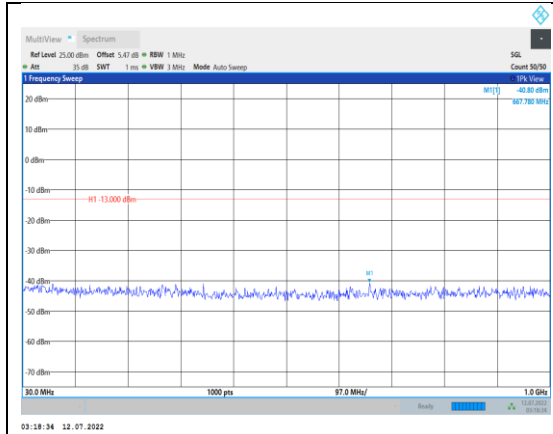

**Band66-10MHz-16QAM-132322-1RB#0-
Range1:30~1000MHz**