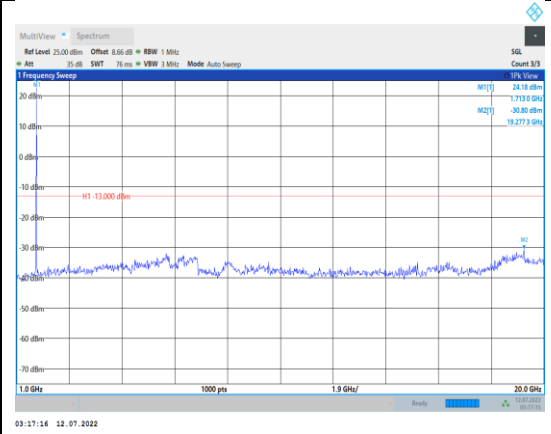

**Band66-10MHz-QPSK-132022-1RB#0-
Range2:1000~20000MHz**