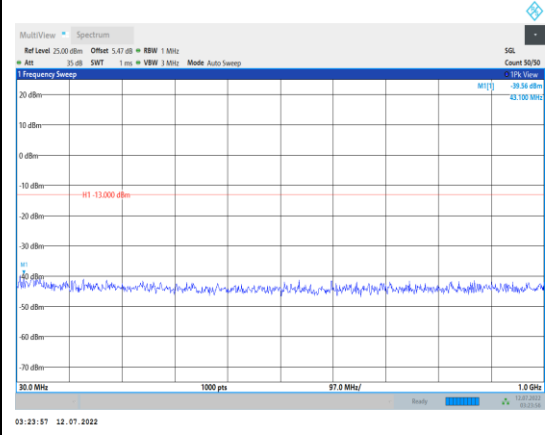

**Band66-15MHz-16QAM-132047-1RB#0-
Range2:1000~20000MHz**

**Band66-15MHz-16QAM-132322-1RB#0-
Range1:30~1000MHz**

**Band66-15MHz-16QAM-132597-1RB#0-
Range2:1000~20000MHz**

**Band66-15MHz-16QAM-132322-1RB#0-
Range2:1000~20000MHz**