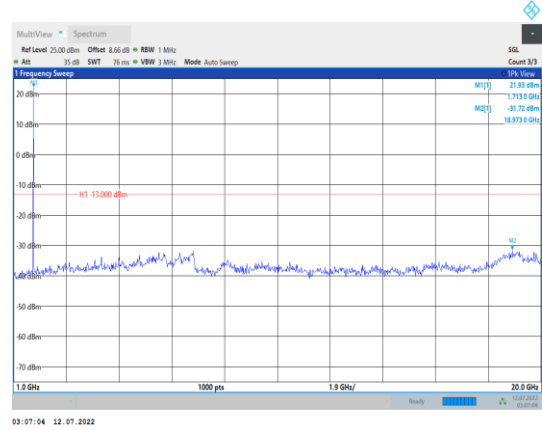

**Band66-1.4MHz-QPSK-131979-1RB#0-
Range2:1000~20000MHz**