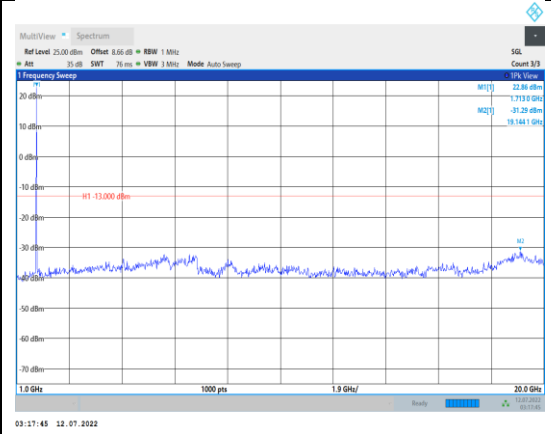

**Band66-10MHz-QPSK-132622-1RB#0-
Range2:1000~20000MHz**

**Band66-10MHz-QPSK-132322-1RB#0-
Range2:1000~20000MHz**

**Band66-10MHz-16QAM-132022-1RB#0-
Range1:30~1000MHz**

**Band66-10MHz-QPSK-132622-1RB#0-
Range1:30~1000MHz**