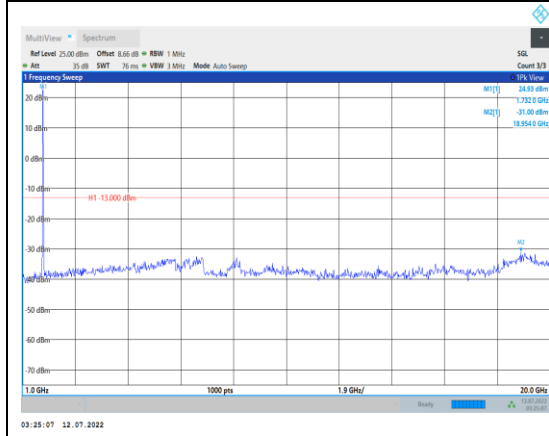

**Band66-20MHz-QPSK-132322-1RB#0-
Range2:1000~20000MHz**