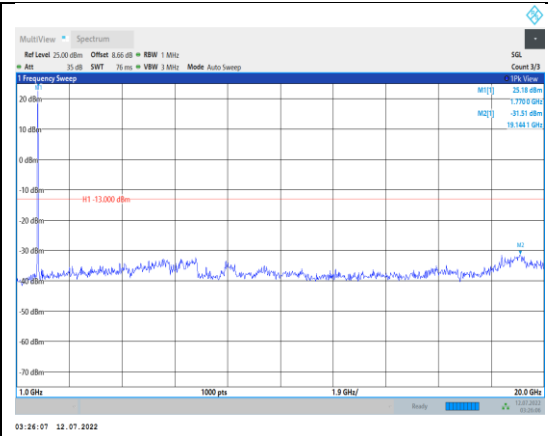

**Band66-20MHz-QPSK-132072-1RB#0-
Range1:30~1000MHz**

**Band66-15MHz-16QAM-132597-1RB#0-
Range1:30~1000MHz**

**Band66-20MHz-QPSK-132072-1RB#0-
Range2:1000~20000MHz**

**Band66-20MHz-QPSK-132322-1RB#0-
Range1:30~1000MHz**