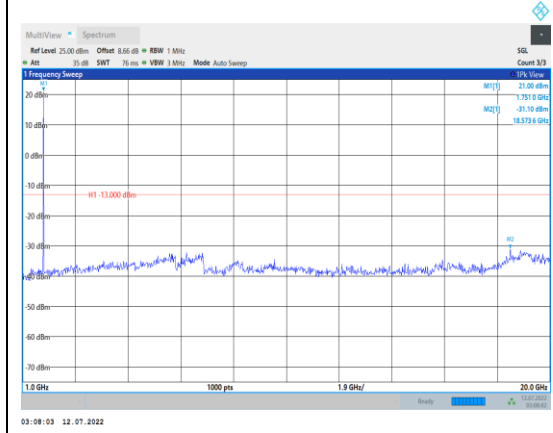

**Band66-1.4MHz-QPSK-132322-1RB#0-
Range2:1000~20000MHz**