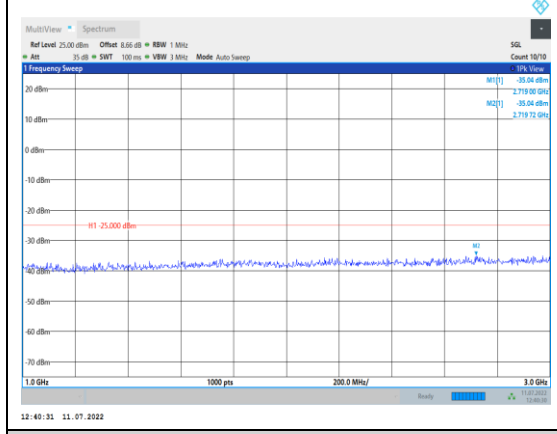

**Band38-20MHz-QPSK-38000-1RB#0-
Range1:30~1000MHz**

**Band38-20MHz-QPSK-38000-1RB#0-
Range2:1000~3000MHz**