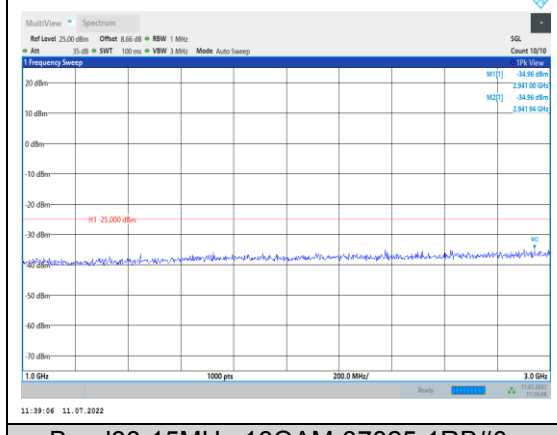

**Band38-15MHz-16QAM-37825-1RB#0-
Range1:30~1000MHz**

**Band38-15MHz-16QAM-37825-1RB#0-
Range2:1000~3000MHz**