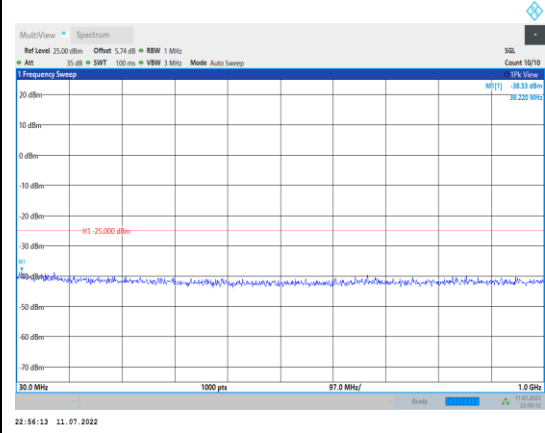

**Band41-10MHz-16QAM-40620-1RB#0-  
Range2:1000~3000MHz**

**Band41-10MHz-16QAM-40620-1RB#0-  
Range3:3000~27000MHz**

**Band41-10MHz-16QAM-41540-1RB#0-  
Range3:3000~27000MHz**

**Band41-10MHz-16QAM-41540-1RB#0-  
Range1:30~1000MHz**