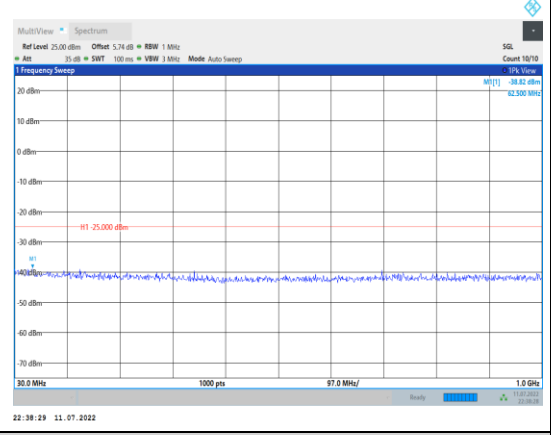

**Band41-10MHz-QPSK-39700-1RB#0-  
Range2:1000~3000MHz**

**Band41-10MHz-QPSK-39700-1RB#0-  
Range3:3000~27000MHz**

**Band41-10MHz-QPSK-40620-1RB#0-  
Range3:3000~27000MHz**

**Band41-10MHz-QPSK-40620-1RB#0-  
Range1:30~1000MHz**