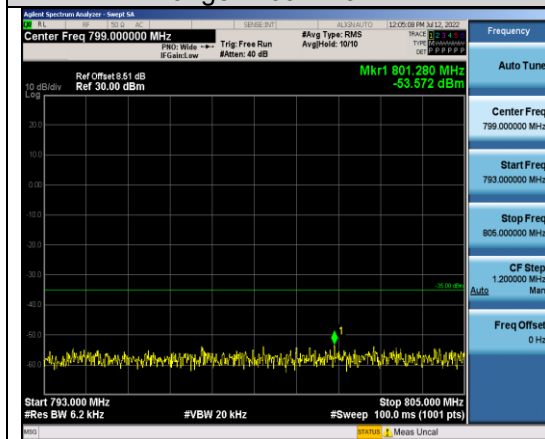

Band13-10MHz-QPSK-23230-1RB#0-  
Range1:30~1000MHz

Band13-10MHz-QPSK-23230-1RB#0-  
Range2:1000~10000MHz

Band13-10MHz-QPSK-23230-1RB#0-  
Range4:763~775MHz

Band13-10MHz-QPSK-23230-1RB#0-  
Range3:1559~1610MHz