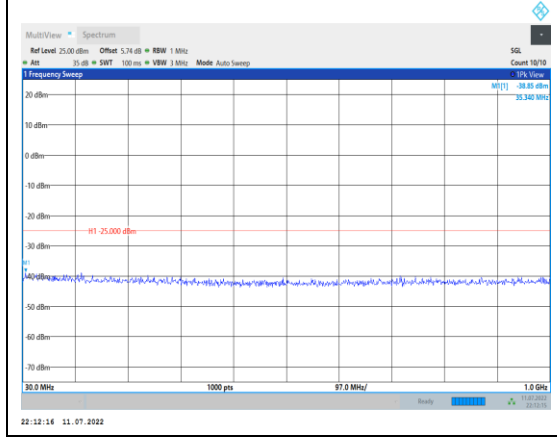

**Band41-10MHz-QPSK-41540-1RB#0-
Range3:3000~27000MHz**

**Band41-10MHz-16QAM-39700-1RB#0-
Range1:30~1000MHz**