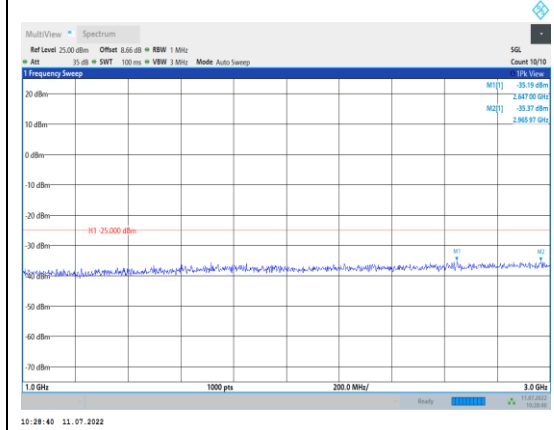

**Band38-5MHz-16QAM-38225-1RB#0-
Range1:30~1000MHz**

**Band38-5MHz-16QAM-38225-1RB#0-
Range2:1000~3000MHz**