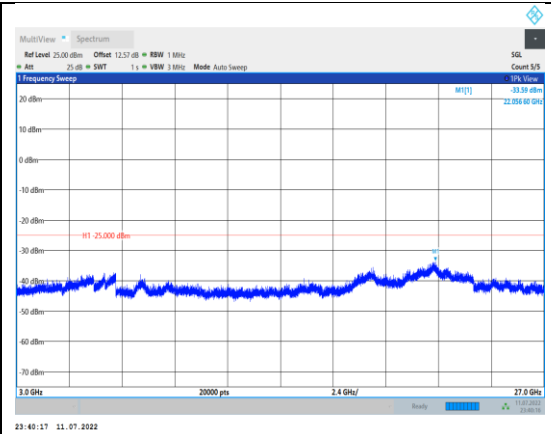

**Band41-15MHz-16QAM-40620-1RB#0-  
Range1:30~1000MHz**

**Band41-15MHz-16QAM-39725-1RB#0-  
Range2:1000~3000MHz**

**Band41-15MHz-16QAM-40620-1RB#0-  
Range2:1000~3000MHz**

**Band41-15MHz-16QAM-40620-1RB#0-  
 Range3:3000~27000MHz**