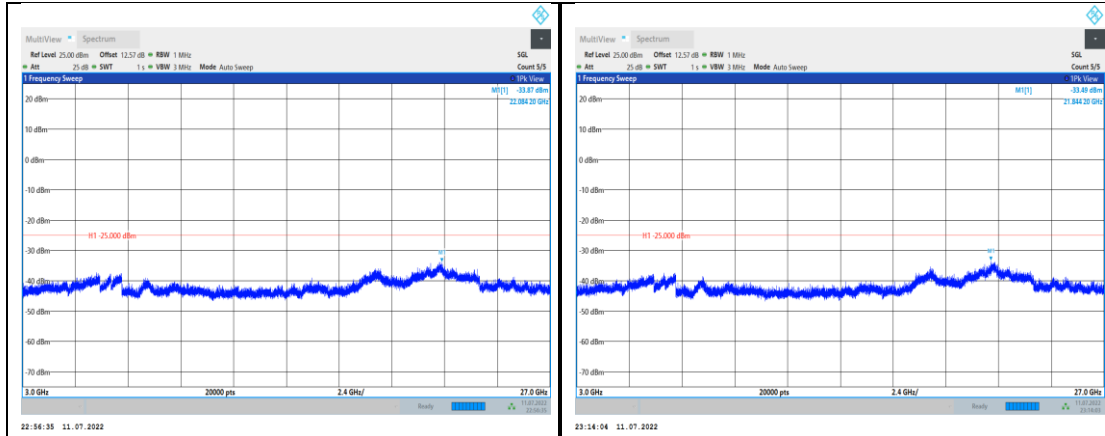

**Band41-10MHz-16QAM-41540-1RB#0-
Range2:1000~3000MHz**

**Band41-15MHz-QPSK-39725-1RB#0-
Range2:1000~3000MHz**

**Band41-15MHz-QPSK-39725-1RB#0-
Range3:3000~27000MHz**

**Band41-15MHz-QPSK-40620-1RB#0-
Range3:3000~27000MHz**