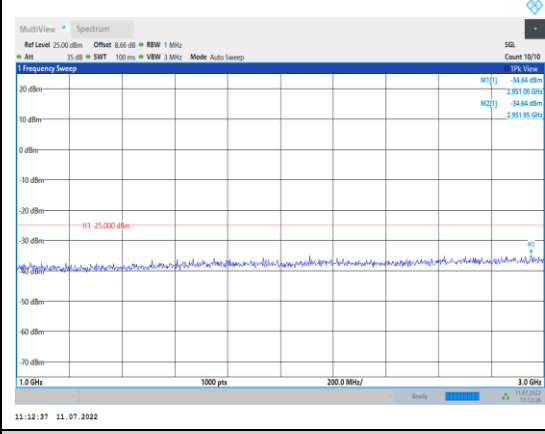

**Band38-10MHz-QPSK-38200-1RB#0-
Range1:30~1000MHz**

**Band38-10MHz-QPSK-38200-1RB#0-
Range2:1000~3000MHz**