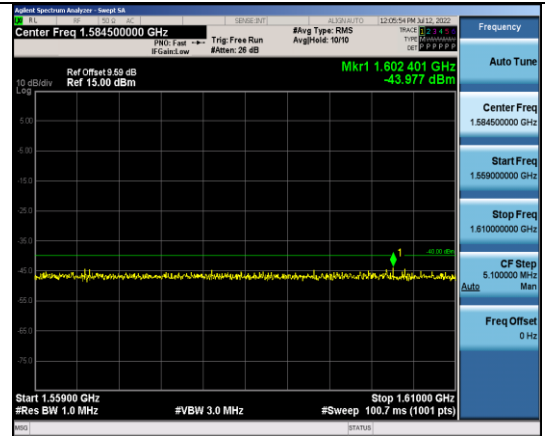

Band13-10MHz-16QAM-23230-1RB#0-
Range1:30~1000MHz

Band13-10MHz-16QAM-23230-1RB#0-Range3:1559~1610MHz