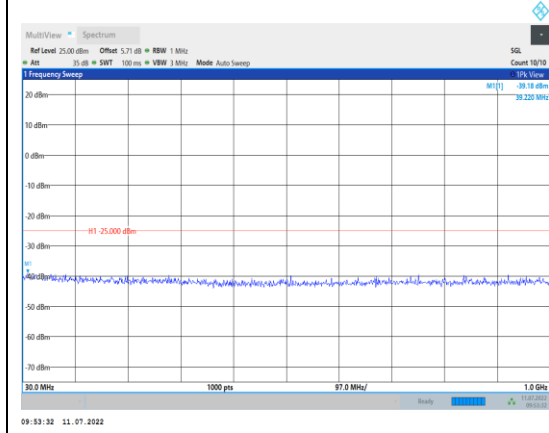

**Band38-5MHz-QPSK-38225-1RB#0-
Range3:3000~27000MHz**

**Band38-5MHz-16QAM-37775-1RB#0-
Range1:30~1000MHz**