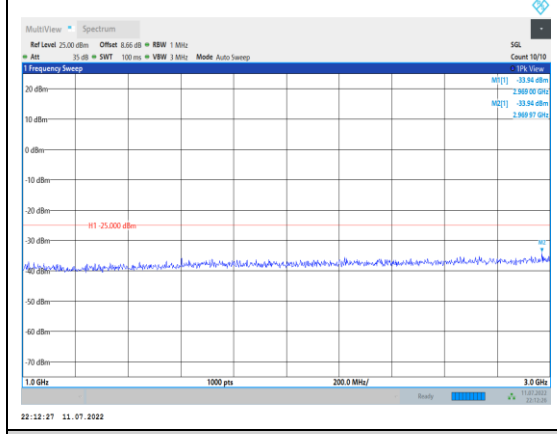

**Band41-10MHz-16QAM-39700-1RB#0-
Range1:30~1000MHz**

**Band41-10MHz-16QAM-39700-1RB#0-
Range2:1000~3000MHz**