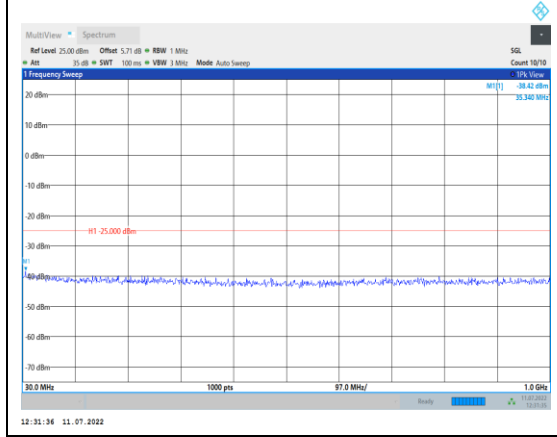

**Band38-20MHz-QPSK-38150-1RB#0-
Range3:3000~27000MHz**

**Band38-20MHz-16QAM-37850-1RB#0-
Range1:30~1000MHz**