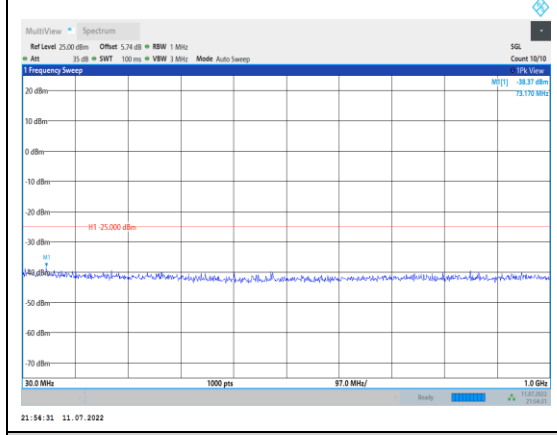

**Band41-5MHz-16QAM-40620-1RB#0-
Range3:3000~27000MHz**

**Band41-5MHz-16QAM-41565-1RB#0-
Range1:30~1000MHz**