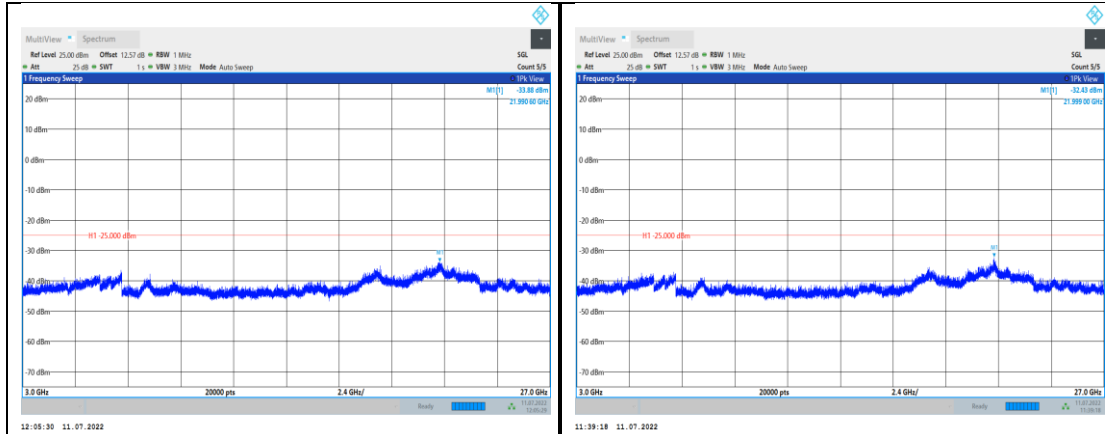

**Band38-15MHz-QPSK-38000-1RB#0-
Range2:1000~3000MHz**

**Band38-15MHz-QPSK-38175-1RB#0-
Range2:1000~3000MHz**

**Band38-15MHz-QPSK-38175-1RB#0-
Range3:3000~27000MHz**

**Band38-15MHz-16QAM-37825-1RB#0-
Range3:3000~27000MHz**