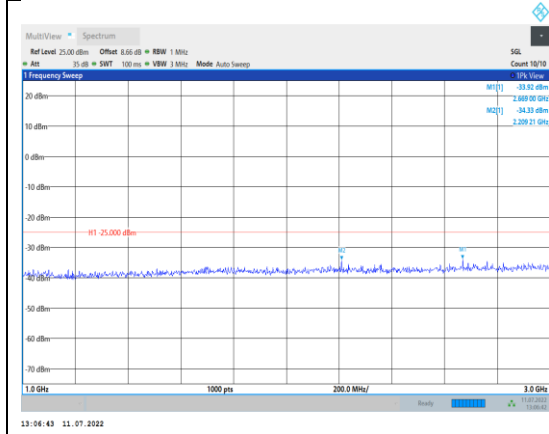

**Band38-20MHz-16QAM-38150-1RB#0-
Range1:30~1000MHz**

**Band38-20MHz-16QAM-38150-1RB#0-
Range2:1000~3000MHz**