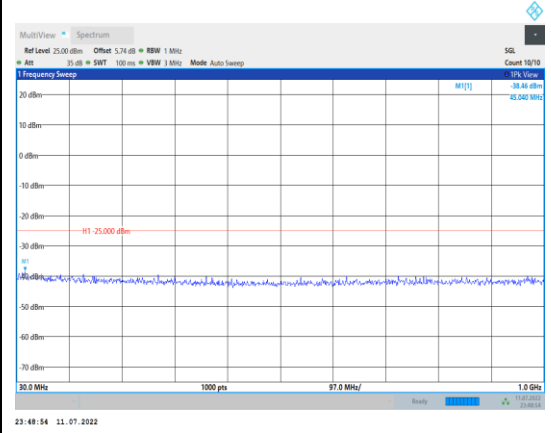

**Band41-15MHz-16QAM-41515-1RB#0-
Range3:3000~27000MHz**

**Band41-20MHz-QPSK-39750-1RB#0-
Range1:30~1000MHz**