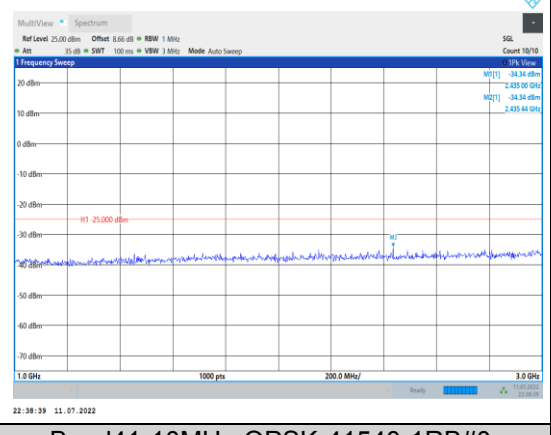

**Band41-10MHz-QPSK-41540-1RB#0-
Range1:30~1000MHz**

**Band41-10MHz-QPSK-41540-1RB#0-
Range2:1000~3000MHz**