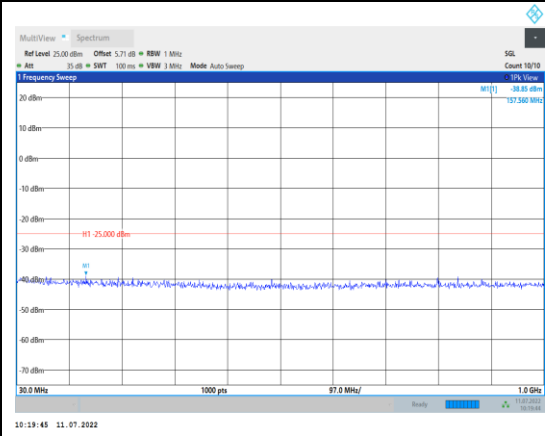

**Band38-5MHz-QPSK-38000-1RB#0-
Range3:3000~27000MHz**

**Band38-5MHz-QPSK-38225-1RB#0-
Range1:30~1000MHz**