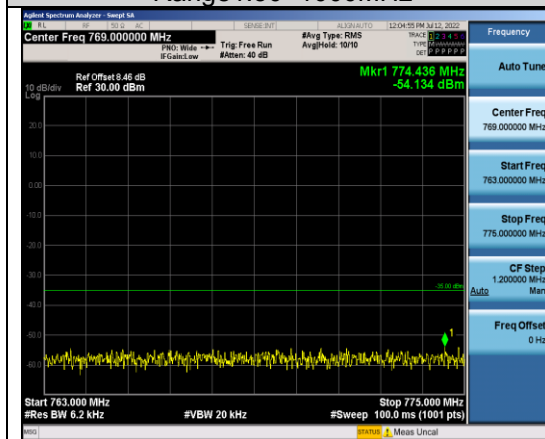

Band13-10MHz-QPSK-23230-1RB#0-  
Range1:30~1000MHz

Band13-10MHz-QPSK-23230-1RB#0-  
Range2:1000~10000MHz

Band13-10MHz-QPSK-23230-1RB#0-  
Range4:763~775MHz

Band13-10MHz-QPSK-23230-1RB#0-  
Range3:1559~1610MHz