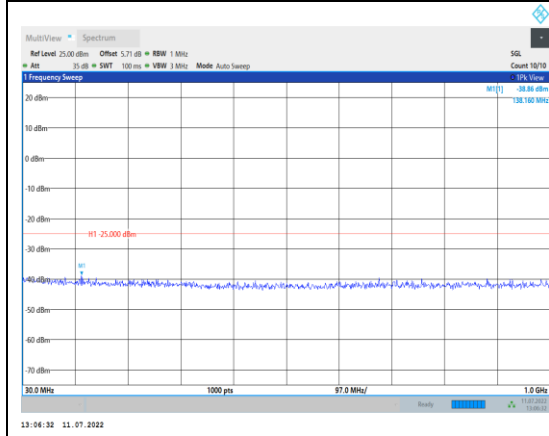

**Band38-20MHz-16QAM-38000-1RB#0-
Range3:3000~27000MHz**

**Band38-20MHz-16QAM-38150-1RB#0-
Range1:30~1000MHz**