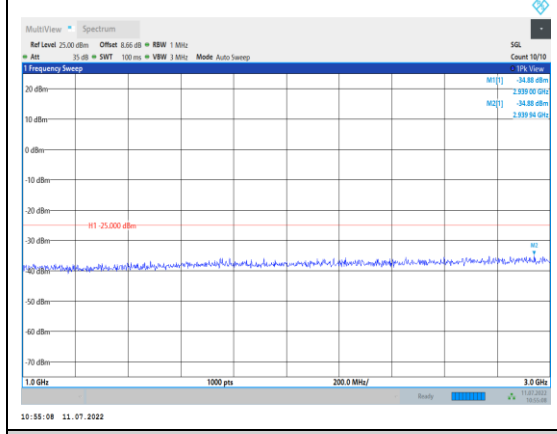

**Band38-10MHz-QPSK-38000-1RB#0-
Range1:30~1000MHz**

**Band38-10MHz-QPSK-38000-1RB#0-
Range2:1000~3000MHz**