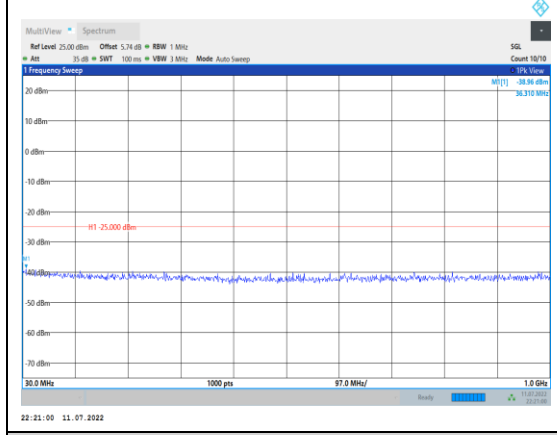

**Band41-10MHz-QPSK-39700-1RB#0-
Range3:3000~27000MHz**

**Band41-10MHz-QPSK-40620-1RB#0-
Range1:30~1000MHz**