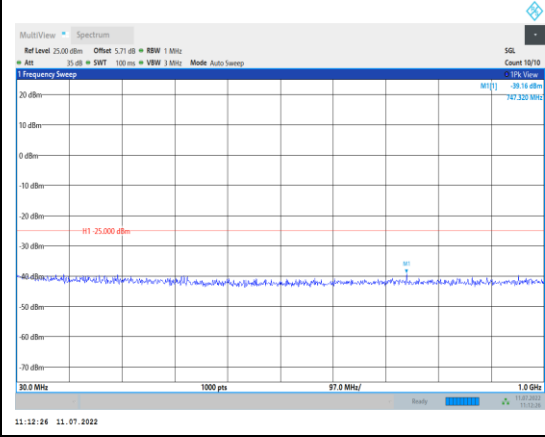

**Band38-10MHz-QPSK-37800-1RB#0-  
Range2:1000~3000MHz**

**Band38-10MHz-QPSK-37800-1RB#0-  
Range3:3000~27000MHz**

**Band38-10MHz-QPSK-38000-1RB#0-  
Range3:3000~27000MHz**

**Band38-10MHz-QPSK-38000-1RB#0-  
Range1:30~1000MHz**