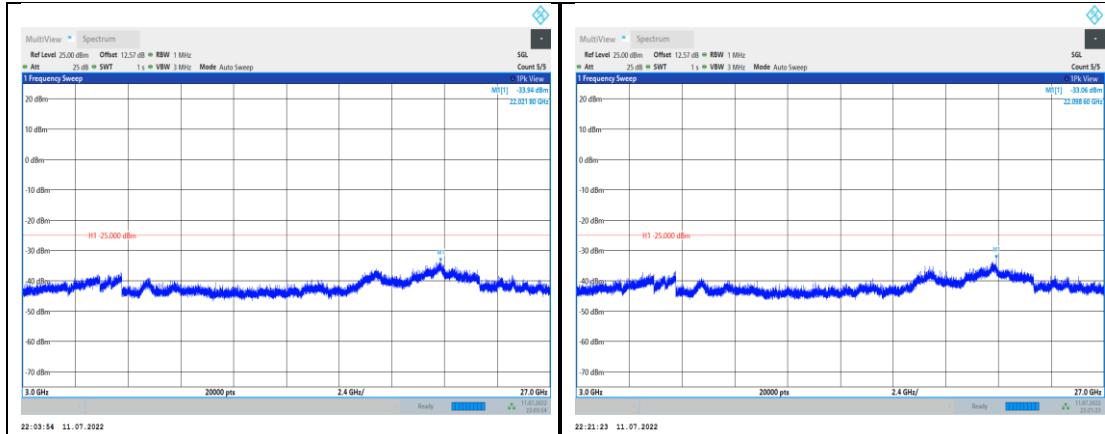

**Band41-5MHz-16QAM-41565-1RB#0-
Range2:1000~3000MHz**

**Band41-10MHz-QPSK-39700-1RB#0-
Range2:1000~3000MHz**

**Band41-10MHz-QPSK-39700-1RB#0-
Range3:3000~27000MHz**

**Band41-10MHz-QPSK-40620-1RB#0-
Range3:3000~27000MHz**