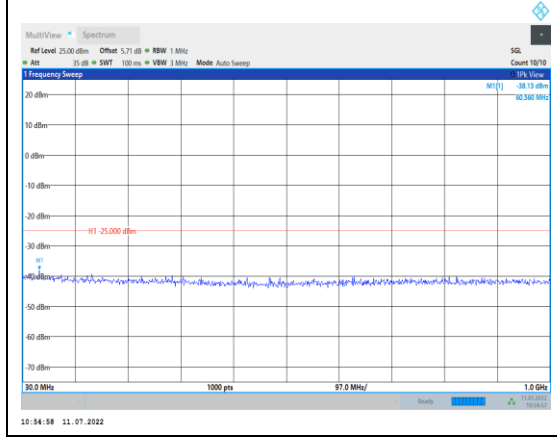

**Band38-10MHz-QPSK-37800-1RB#0-
Range3:3000~27000MHz**

**Band38-10MHz-QPSK-38000-1RB#0-
Range1:30~1000MHz**