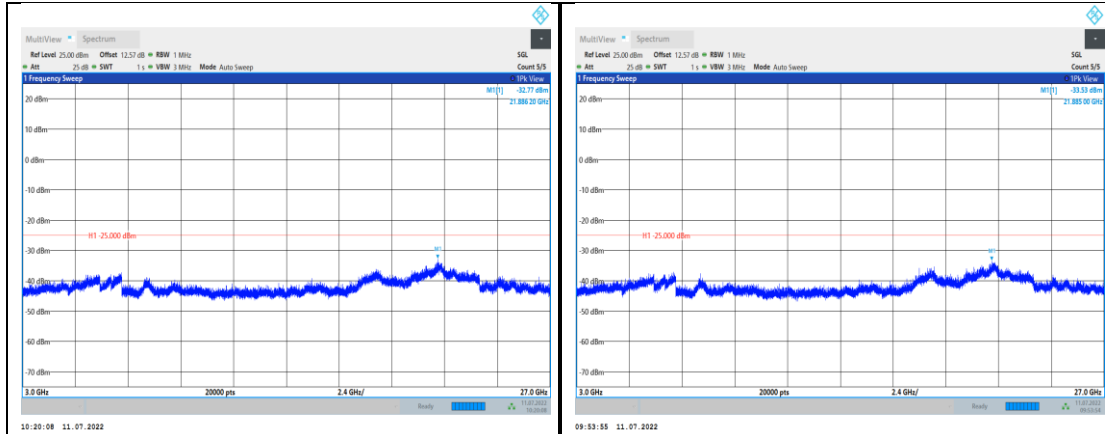

**Band38-5MHz-QPSK-38000-1RB#0-
Range2:1000~3000MHz**

**Band38-5MHz-QPSK-38225-1RB#0-
Range2:1000~3000MHz**

**Band38-5MHz-QPSK-38225-1RB#0-
Range3:3000~27000MHz**

**Band38-5MHz-16QAM-37775-1RB#0-
Range3:3000~27000MHz**