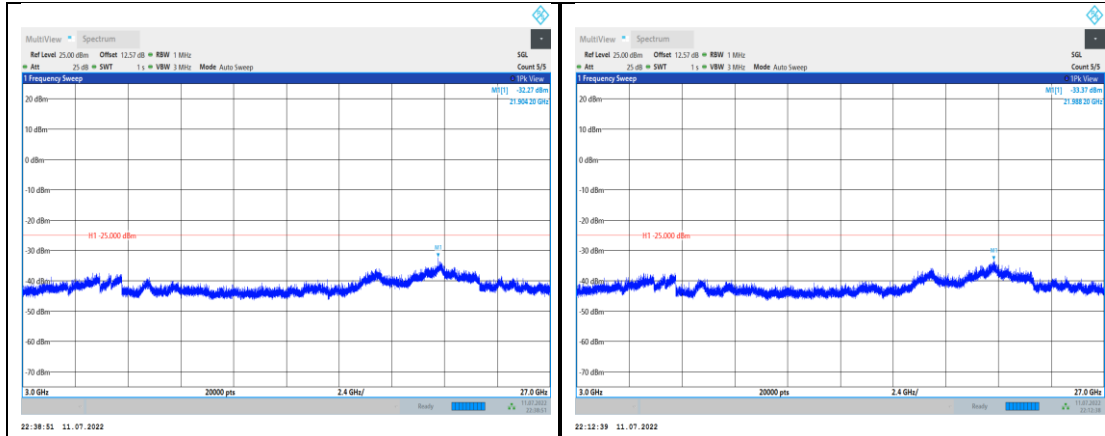

**Band41-10MHz-QPSK-40620-1RB#0-
Range2:1000~3000MHz**

**Band41-10MHz-QPSK-41540-1RB#0-
Range2:1000~3000MHz**

**Band41-10MHz-QPSK-41540-1RB#0-
Range3:3000~27000MHz**

**Band41-10MHz-16QAM-39700-1RB#0-
Range3:3000~27000MHz**