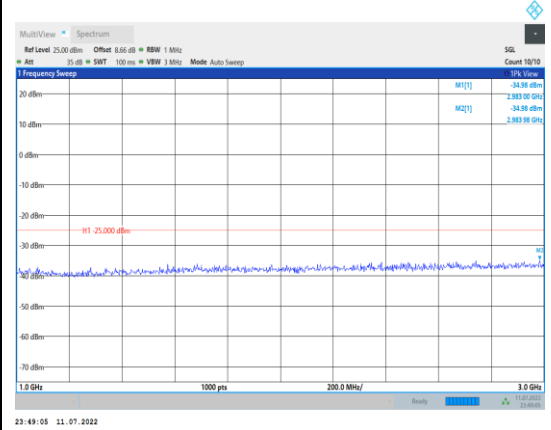

**Band41-15MHz-16QAM-41515-1RB#0-  
 Range3:3000~27000MHz**

**Band41-15MHz-16QAM-41515-1RB#0-  
 Range1:30~1000MHz**

**Band41-20MHz-QPSK-39750-1RB#0-  
 Range1:30~1000MHz**

**Band41-15MHz-16QAM-41515-1RB#0-  
 Range2:1000~3000MHz**