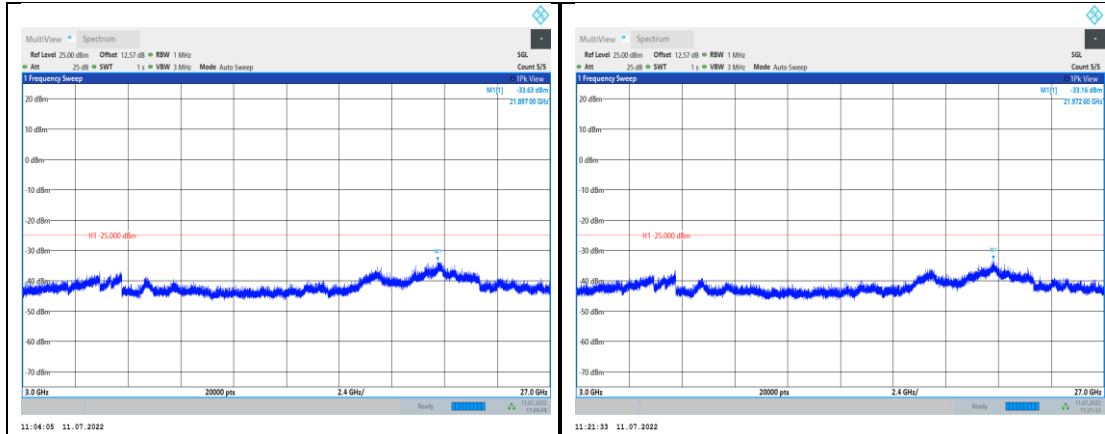

Band38-10MHz-16QAM-37800-1RB#0-Range2:1000~3000MHz

Band38-10MHz-16QAM-38000-1RB#0-Range2:1000~3000MHz

**Band38-10MHz-16QAM-38000-1RB#0-
Range3:3000~27000MHz**

**Band38-10MHz-16QAM-38200-1RB#0-
Range3:3000~27000MHz**