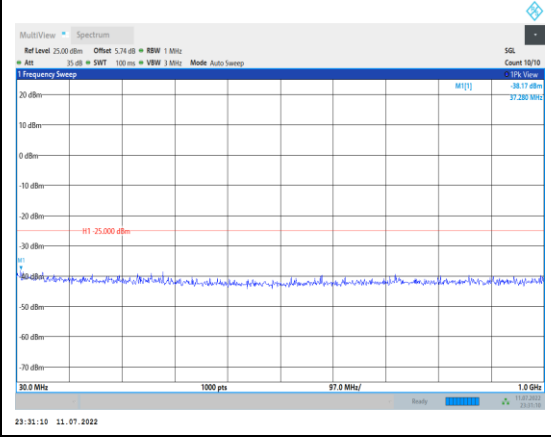

**Band41-15MHz-QPSK-40620-1RB#0-
Range3:3000~27000MHz**

**Band41-15MHz-QPSK-41515-1RB#0-
Range1:30~1000MHz**