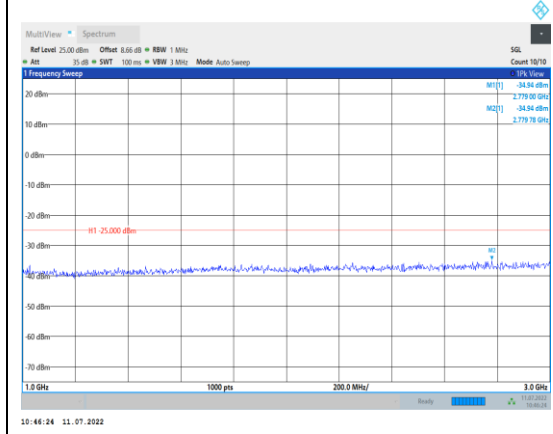

Band38-10MHz-16QAM-37800-1RB#0-Range1:30~1000MHz

Band38-10MHz-16QAM-37800-1RB#0-Range2:1000~3000MHz