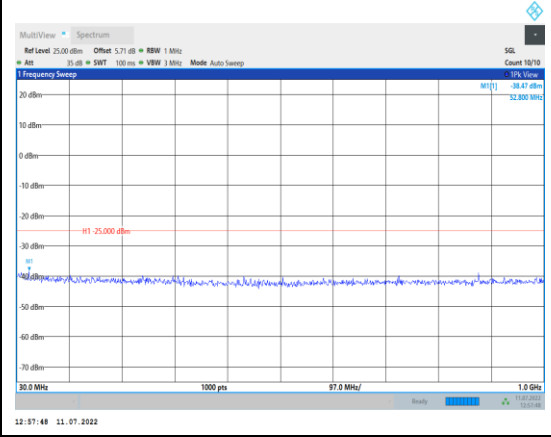

**Band38-20MHz-QPSK-37850-1RB#0-  
Range2:1000~3000MHz**

**Band38-20MHz-QPSK-37850-1RB#0-  
Range3:3000~27000MHz**

**Band38-20MHz-QPSK-38000-1RB#0-  
Range3:3000~27000MHz**

**Band38-20MHz-QPSK-38000-1RB#0-  
Range1:30~1000MHz**