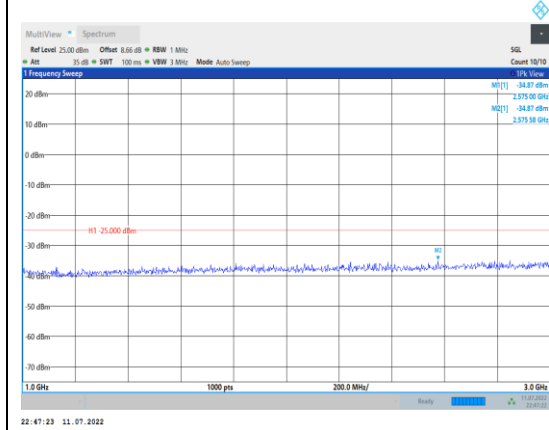

**Band41-10MHz-16QAM-41540-1RB#0-
Range1:30~1000MHz**

**Band41-10MHz-16QAM-41540-1RB#0-
Range2:1000~3000MHz**