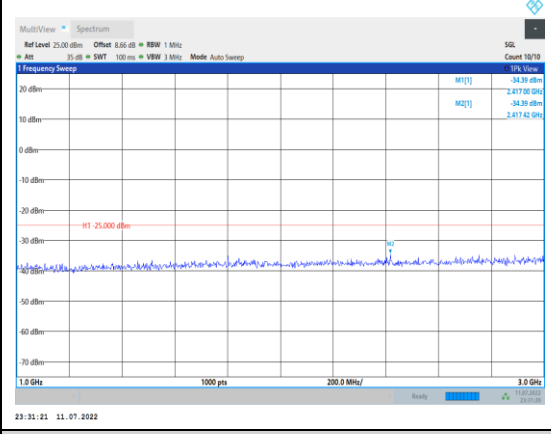

**Band41-15MHz-QPSK-40620-1RB#0-  
Range3:3000~27000MHz**

**Band41-15MHz-QPSK-40620-1RB#0-  
Range1:30~1000MHz**

**Band41-15MHz-QPSK-41515-1RB#0-  
Range1:30~1000MHz**

**Band41-15MHz-QPSK-40620-1RB#0-  
Range2:1000~3000MHz**