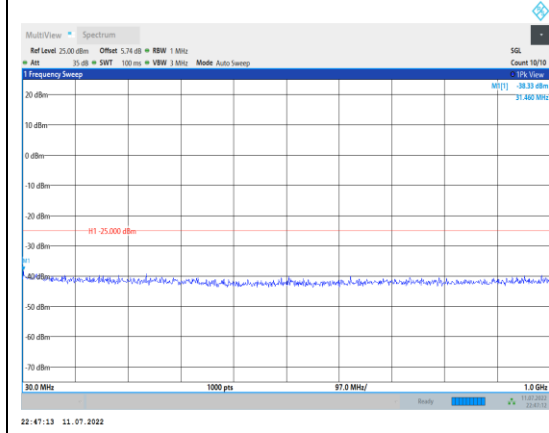

**Band41-10MHz-16QAM-40620-1RB#0-
Range3:3000~27000MHz**

**Band41-10MHz-16QAM-41540-1RB#0-
Range1:30~1000MHz**