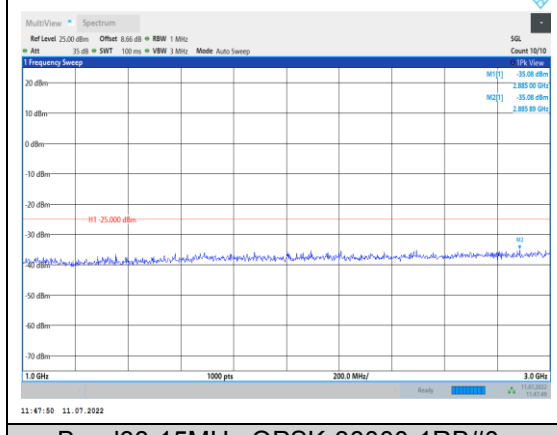

**Band38-15MHz-QPSK-38000-1RB#0-
Range1:30~1000MHz**

**Band38-15MHz-QPSK-38000-1RB#0-
Range2:1000~3000MHz**