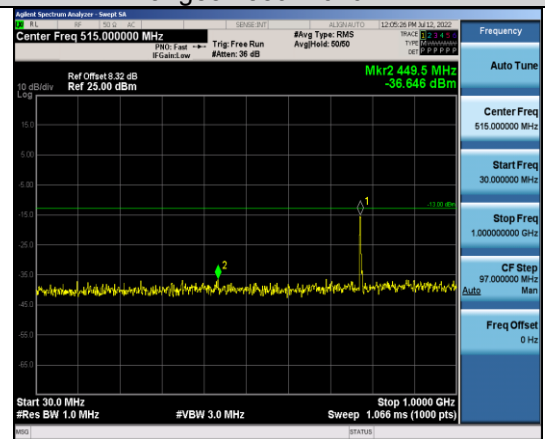

Band13-10MHz-QPSK-23230-1RB#0-
Range3:1559~1610MHz

Band13-10MHz-16QAM-23230-1RB#0-
Range1:30~1000MHz