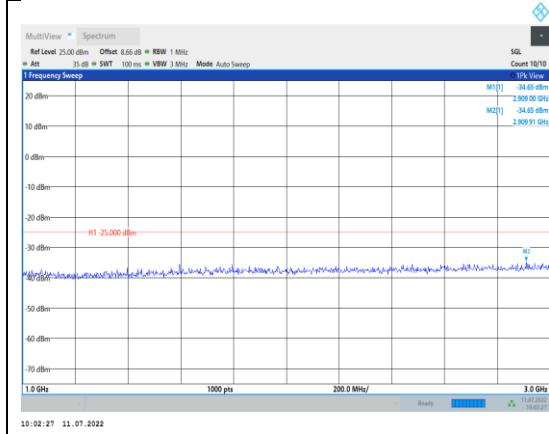

**Band38-5MHz-QPSK-38000-1RB#0-
Range1:30~1000MHz**

**Band38-5MHz-QPSK-38000-1RB#0-
Range2:1000~3000MHz**