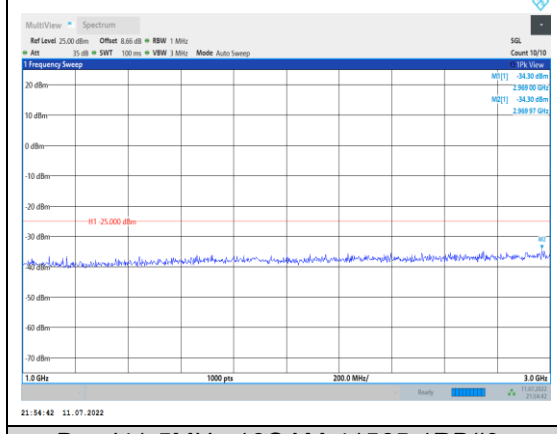

**Band41-5MHz-16QAM-41565-1RB#0-
Range1:30~1000MHz**

**Band41-5MHz-16QAM-41565-1RB#0-
Range2:1000~3000MHz**