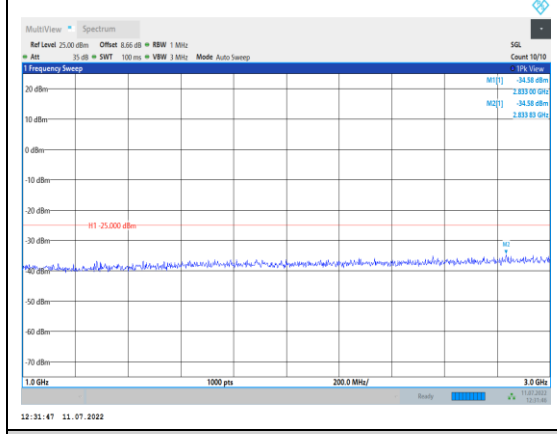

**Band38-20MHz-16QAM-37850-1RB#0-
Range1:30~1000MHz**

**Band38-20MHz-16QAM-37850-1RB#0-
Range2:1000~3000MHz**