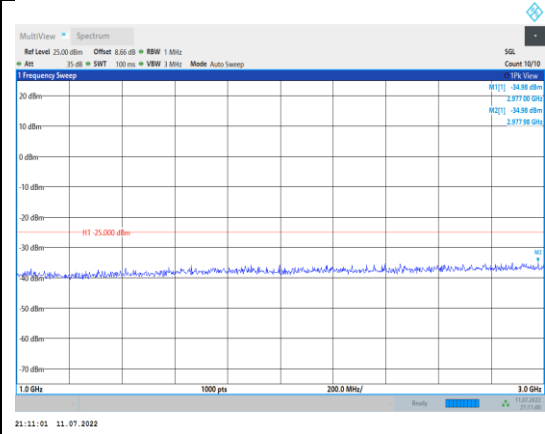

**Band41-5MHz-QPSK-39675-1RB#0-
Range1:30~1000MHz**

**Band41-5MHz-QPSK-39675-1RB#0-
Range2:1000~3000MHz**