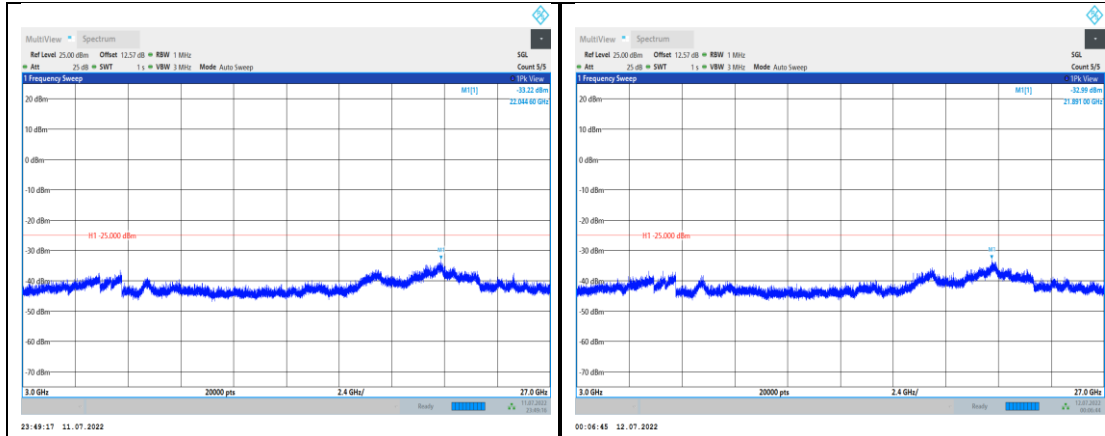

**Band41-15MHz-16QAM-41515-1RB#0-
Range2:1000~3000MHz**

**Band41-20MHz-QPSK-39750-1RB#0-
Range2:1000~3000MHz**

**Band41-20MHz-QPSK-39750-1RB#0-
Range3:3000~27000MHz**

**Band41-20MHz-QPSK-40620-1RB#0-
Range3:3000~27000MHz**