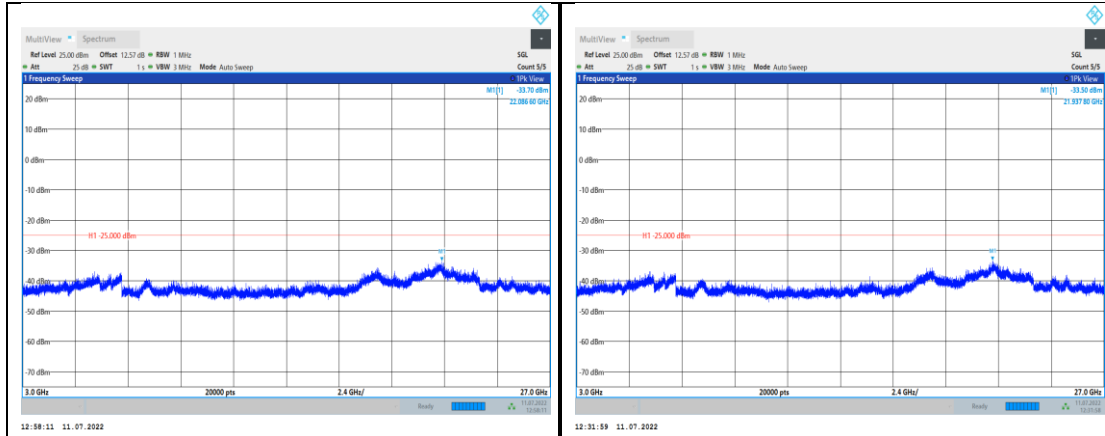

**Band38-20MHz-QPSK-38000-1RB#0-
Range2:1000~3000MHz**

**Band38-20MHz-QPSK-38150-1RB#0-
Range2:1000~3000MHz**

**Band38-20MHz-QPSK-38150-1RB#0-
Range3:3000~27000MHz**

**Band38-20MHz-16QAM-37850-1RB#0-
Range3:3000~27000MHz**