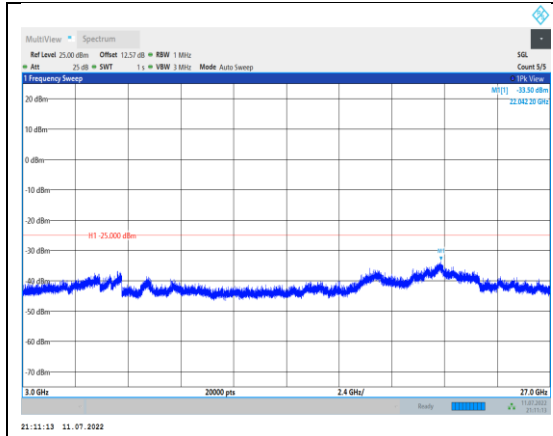

**Band38-20MHz-16QAM-38150-1RB#0-
Range2:1000~3000MHz**

**Band41-5MHz-QPSK-39675-1RB#0-
Range3:3000~27000MHz**