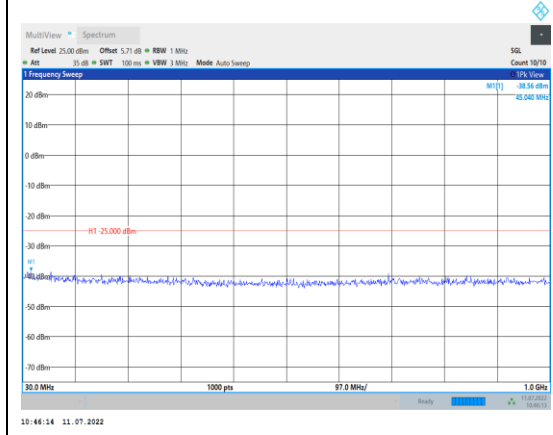

Band38-10MHz-QPSK-38200-1RB#0-Range3:3000~27000MHz

Band38-10MHz-16QAM-37800-1RB#0-Range1:30~1000MHz