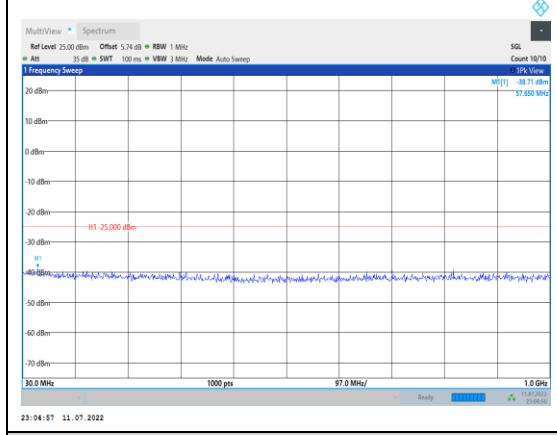

**Band41-15MHz-QPSK-41515-1RB#0-
Range3:3000~27000MHz**

**Band41-15MHz-16QAM-39725-1RB#0-
Range1:30~1000MHz**