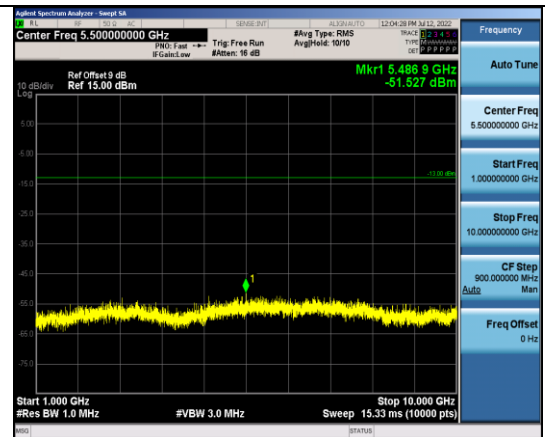

Band13-10MHz-QPSK-23230-1RB#0-  
Range1:30~1000MHz

Band13-10MHz-QPSK-23230-1RB#0-  
Range2:1000~10000MHz

Band13-10MHz-QPSK-23230-1RB#0-  
Range4:763~775MHz

Band13-10MHz-QPSK-23230-1RB#0-  
Range3:1559~1610MHz