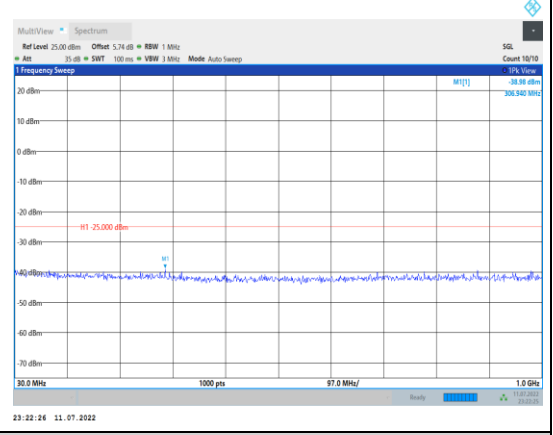

**Band41-15MHz-QPSK-41515-1RB#0-  
Range2:1000~3000MHz**

**Band41-15MHz-QPSK-41515-1RB#0-  
Range3:3000~27000MHz**

**Band41-15MHz-16QAM-39725-1RB#0-  
Range3:3000~27000MHz**

**Band41-15MHz-16QAM-39725-1RB#0-  
Range1:30~1000MHz**