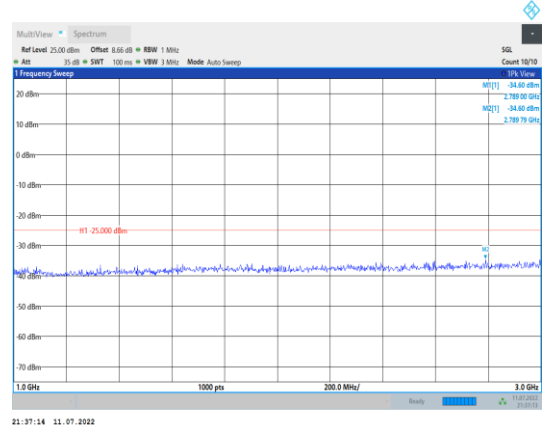

**Band41-5MHz-16QAM-40620-1RB#0-
Range1:30~1000MHz**

**Band41-5MHz-16QAM-40620-1RB#0-
Range2:1000~3000MHz**