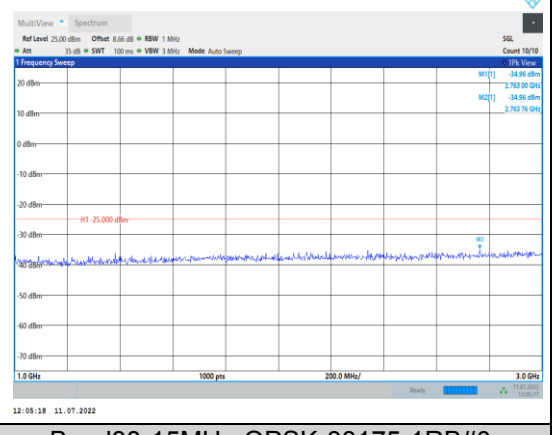

**Band38-15MHz-QPSK-38000-1RB#0-  
Range3:3000~27000MHz**

**Band38-15MHz-QPSK-38000-1RB#0-  
Range1:30~1000MHz**

**Band38-15MHz-QPSK-38175-1RB#0-  
Range1:30~1000MHz**

**Band38-15MHz-QPSK-38000-1RB#0-  
Range2:1000~3000MHz**