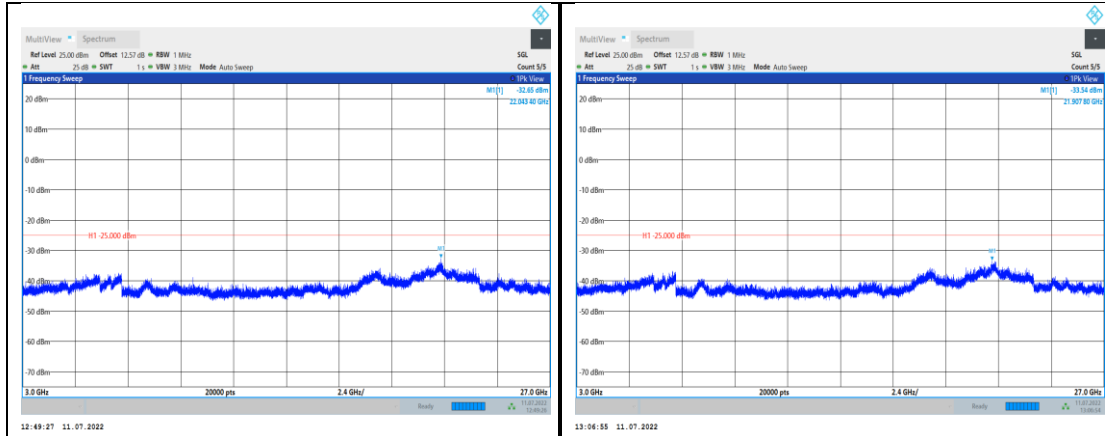

**Band38-20MHz-16QAM-37850-1RB#0-
Range2:1000~3000MHz**

**Band38-20MHz-16QAM-38000-1RB#0-
Range2:1000~3000MHz**

**Band38-20MHz-16QAM-38000-1RB#0-
Range3:3000~27000MHz**

**Band38-20MHz-16QAM-38150-1RB#0-
Range3:3000~27000MHz**