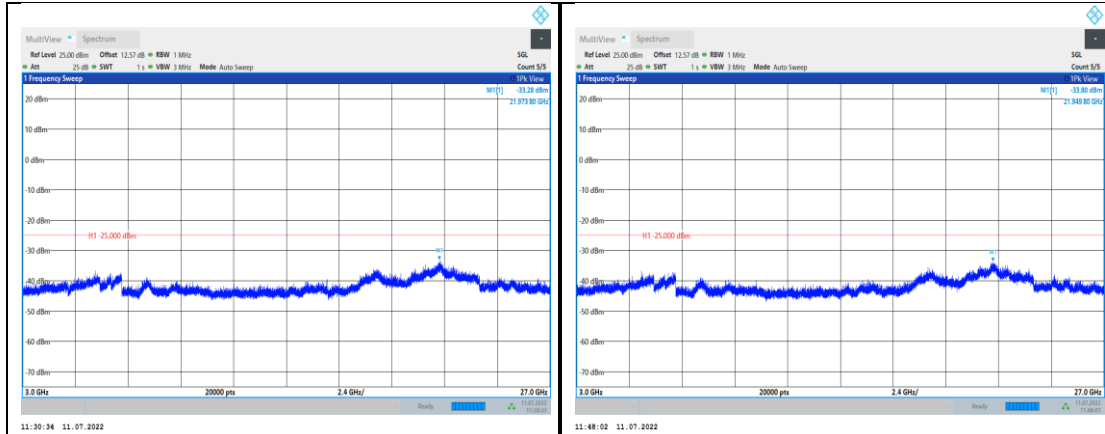

**Band38-15MHz-QPSK-37825-1RB#0-  
Range1:30~1000MHz**

**Band38-10MHz-16QAM-38200-1RB#0-  
Range2:1000~3000MHz**

**Band38-15MHz-QPSK-37825-1RB#0-  
Range2:1000~3000MHz**

**Band38-15MHz-QPSK-37825-1RB#0-  
Range3:3000~27000MHz**