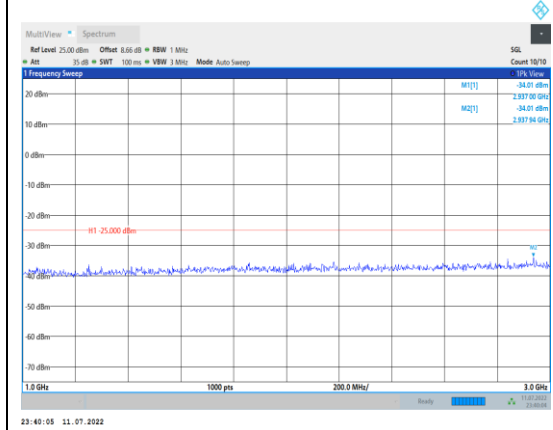

**Band41-15MHz-16QAM-41515-1RB#0-
Range1:30~1000MHz**

**Band41-15MHz-16QAM-41515-1RB#0-
Range2:1000~3000MHz**