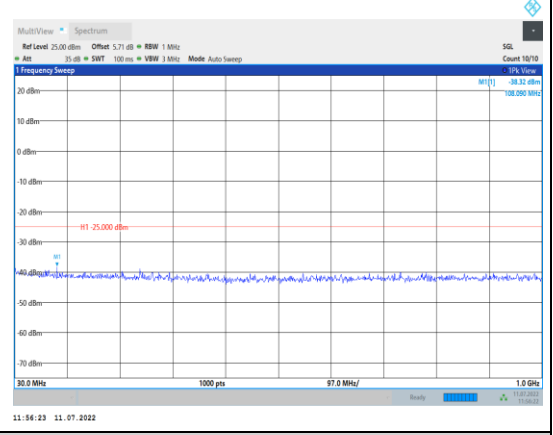

**Band38-15MHz-QPSK-38175-1RB#0-  
Range2:1000~3000MHz**

**Band38-15MHz-QPSK-38175-1RB#0-  
Range3:3000~27000MHz**

**Band38-15MHz-16QAM-37825-1RB#0-  
Range3:3000~27000MHz**

**Band38-15MHz-16QAM-37825-1RB#0-  
Range1:30~1000MHz**