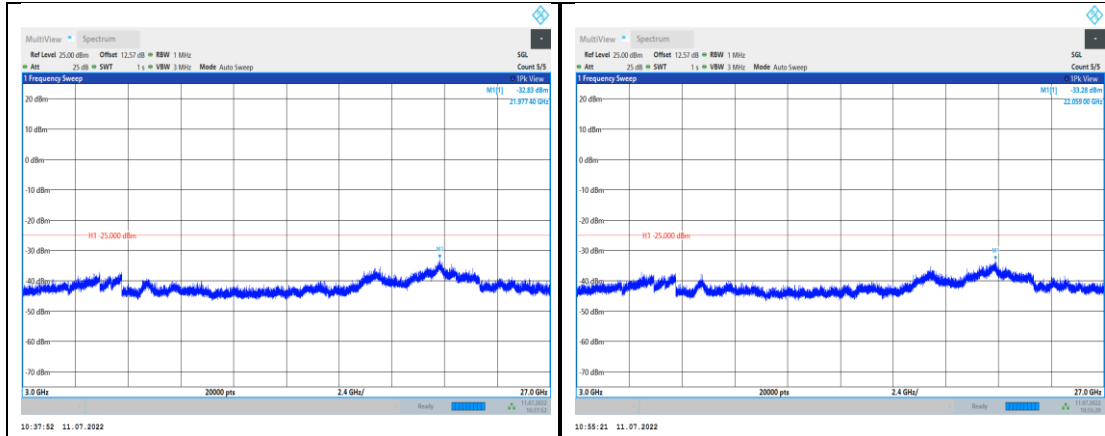

**Band38-5MHz-16QAM-38225-1RB#0-
Range2:1000~3000MHz**

**Band38-10MHz-QPSK-37800-1RB#0-
Range2:1000~3000MHz**

**Band38-10MHz-QPSK-37800-1RB#0-
Range3:3000~27000MHz**

**Band38-10MHz-QPSK-38000-1RB#0-
Range3:3000~27000MHz**