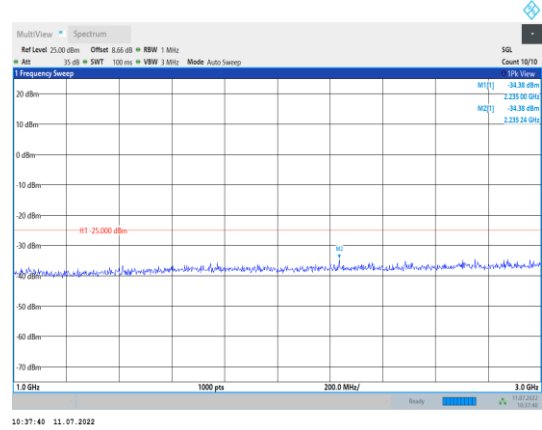

**Band38-5MHz-16QAM-38225-1RB#0-  
Range3:3000~27000MHz**

**Band38-5MHz-16QAM-38225-1RB#0-  
Range1:30~1000MHz**

**Band38-10MHz-QPSK-37800-1RB#0-  
Range1:30~1000MHz**

**Band38-5MHz-16QAM-38225-1RB#0-  
Range2:1000~3000MHz**