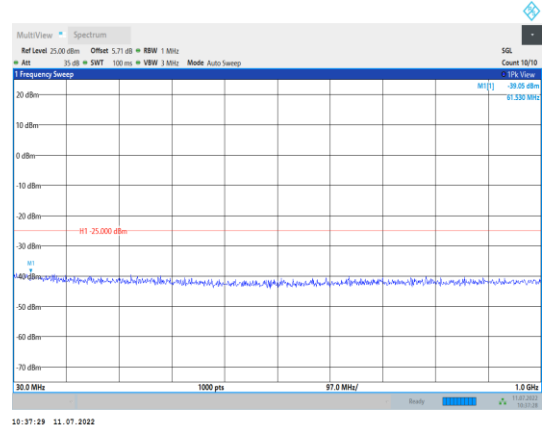

**Band38-5MHz-16QAM-38225-1RB#0-
Range3:3000~27000MHz**

**Band38-10MHz-QPSK-37800-1RB#0-
Range1:30~1000MHz**