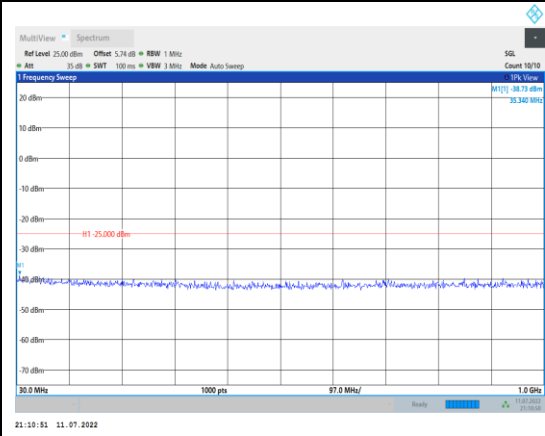

**Band38-20MHz-16QAM-38000-1RB#0-  
Range2:1000~3000MHz**

**Band38-20MHz-16QAM-38000-1RB#0-  
Range3:3000~27000MHz**

**Band38-20MHz-16QAM-38150-1RB#0-  
Range3:3000~27000MHz**

**Band38-20MHz-16QAM-38150-1RB#0-  
Range1:30~1000MHz**