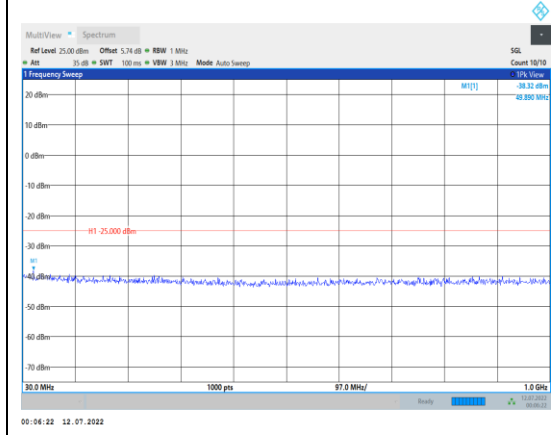

**Band41-20MHz-QPSK-39750-1RB#0-
Range3:3000~27000MHz**

**Band41-20MHz-QPSK-40620-1RB#0-
Range1:30~1000MHz**