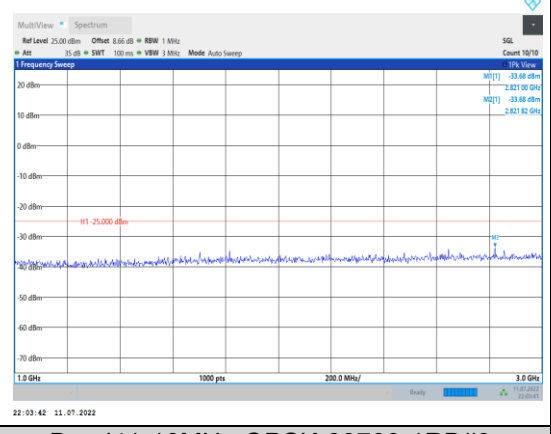

**Band41-5MHz-16QAM-41565-1RB#0-  
Range3:3000~27000MHz**

**Band41-5MHz-16QAM-41565-1RB#0-  
Range1:30~1000MHz**

**Band41-10MHz-QPSK-39700-1RB#0-  
Range1:30~1000MHz**

**Band41-5MHz-16QAM-41565-1RB#0-  
Range2:1000~3000MHz**