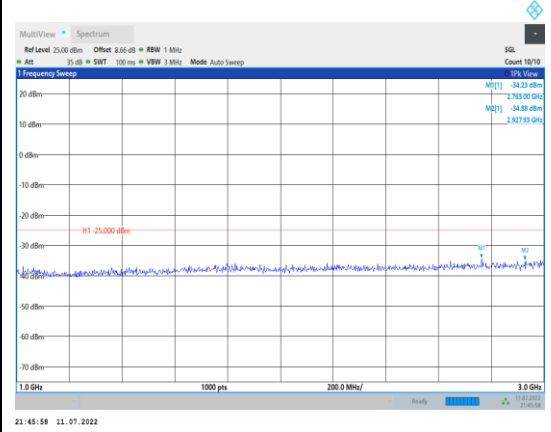

**Band41-5MHz-QPSK-40620-1RB#0-  
Range3:3000~27000MHz**

**Band41-5MHz-QPSK-40620-1RB#0-  
Range1:30~1000MHz**

**Band41-5MHz-QPSK-41565-1RB#0-  
Range1:30~1000MHz**

**Band41-5MHz-QPSK-40620-1RB#0-  
Range2:1000~3000MHz**