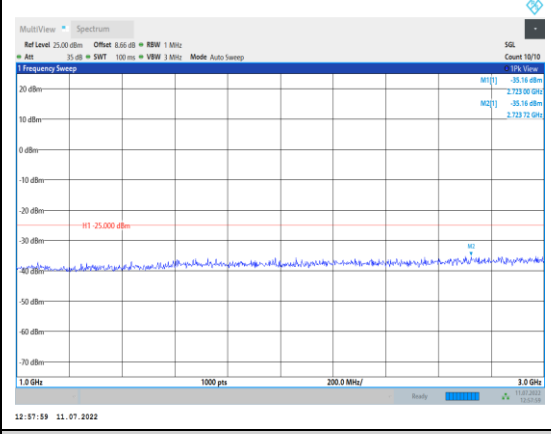

**Band38-20MHz-QPSK-38150-1RB#0-
Range1:30~1000MHz**

**Band38-20MHz-QPSK-38150-1RB#0-
Range2:1000~3000MHz**