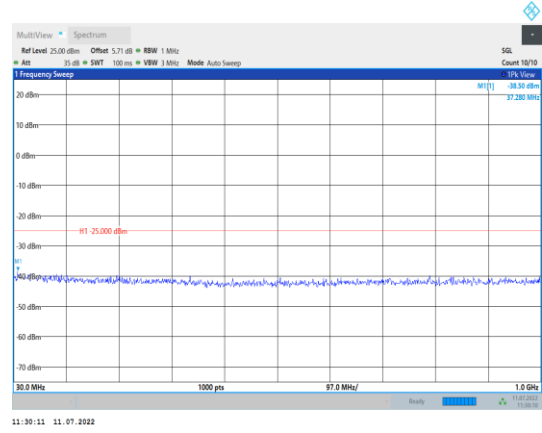

**Band38-10MHz-16QAM-38000-1RB#0-Range2:1000~3000MHz**

**Band38-10MHz-16QAM-38000-1RB#0-  
Range3:3000~27000MHz**

**Band38-10MHz-16QAM-38200-1RB#0-  
Range3:3000~27000MHz**

**Band38-10MHz-16QAM-38200-1RB#0-  
Range1:30~1000MHz**