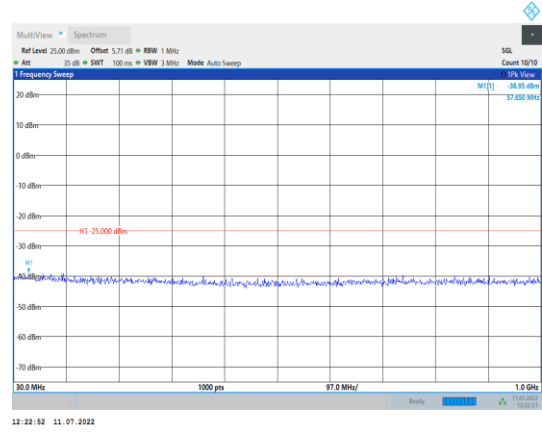

**Band38-15MHz-16QAM-38175-1RB#0-
Range3:3000~27000MHz**

**Band38-20MHz-QPSK-37850-1RB#0-
Range1:30~1000MHz**