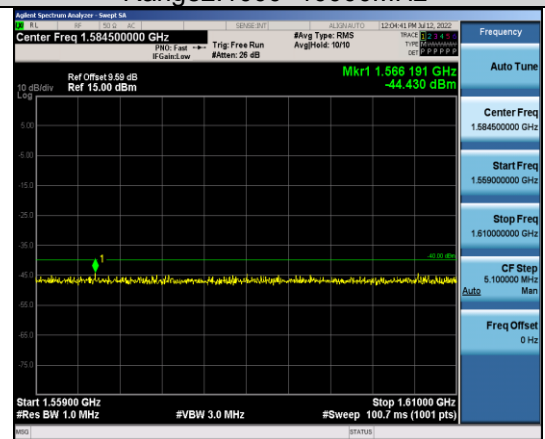

Band13-10MHz-QPSK-23230-1RB#0-  
Range1:30~1000MHz

Band13-10MHz-QPSK-23230-1RB#0-  
Range2:1000~10000MHz

Band13-10MHz-QPSK-23230-1RB#0-  
Range4:763~775MHz

Band13-10MHz-QPSK-23230-1RB#0-  
Range3:1559~1610MHz