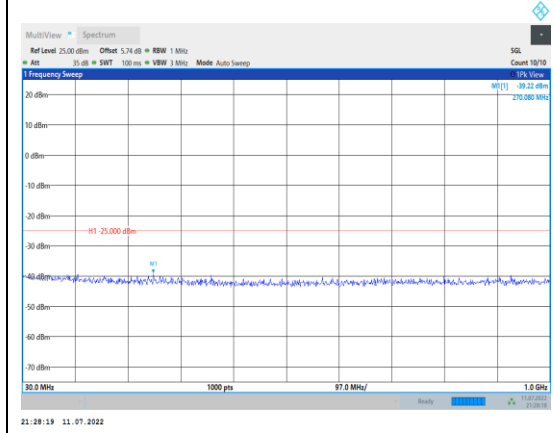

**Band41-5MHz-QPSK-39675-1RB#0-
Range3:3000~27000MHz**

**Band41-5MHz-QPSK-40620-1RB#0-
Range1:30~1000MHz**