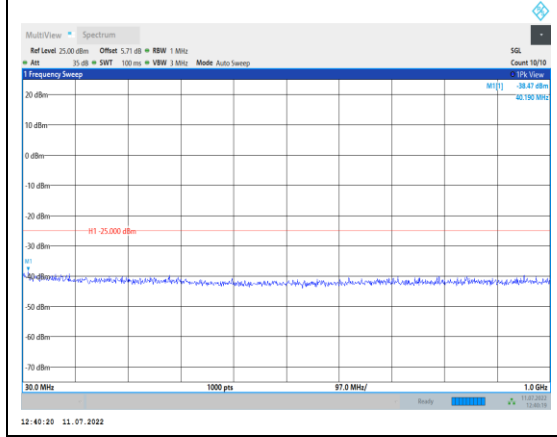

**Band38-20MHz-QPSK-37850-1RB#0-
Range3:3000~27000MHz**

**Band38-20MHz-QPSK-38000-1RB#0-
Range1:30~1000MHz**