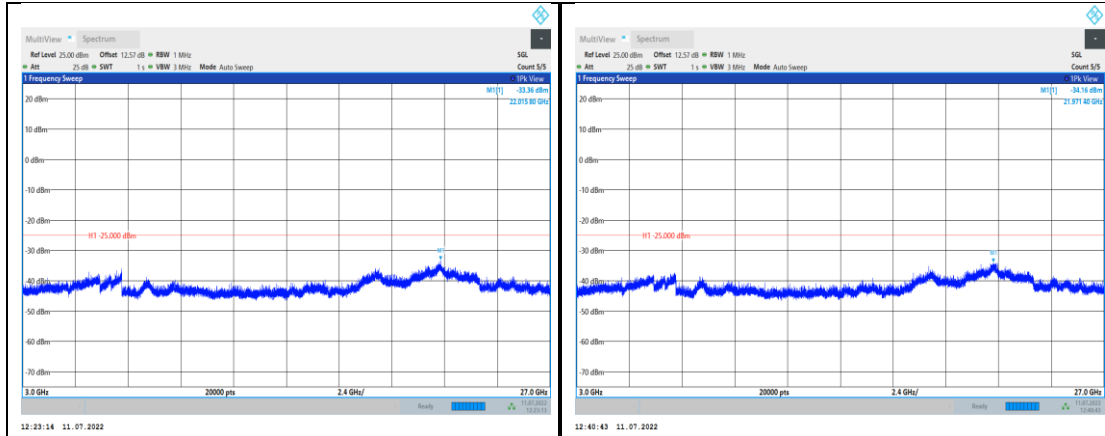

**Band38-15MHz-16QAM-38175-1RB#0-
Range2:1000~3000MHz**

**Band38-20MHz-QPSK-37850-1RB#0-
Range2:1000~3000MHz**

**Band38-20MHz-QPSK-37850-1RB#0-
Range3:3000~27000MHz**

**Band38-20MHz-QPSK-38000-1RB#0-
Range3:3000~27000MHz**