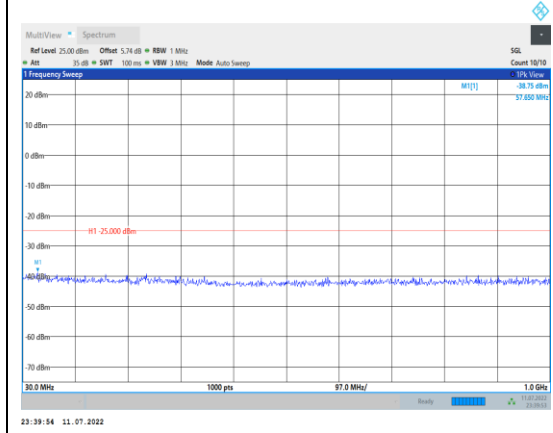

**Band41-15MHz-16QAM-40620-1RB#0-
Range3:3000~27000MHz**

**Band41-15MHz-16QAM-41515-1RB#0-
Range1:30~1000MHz**