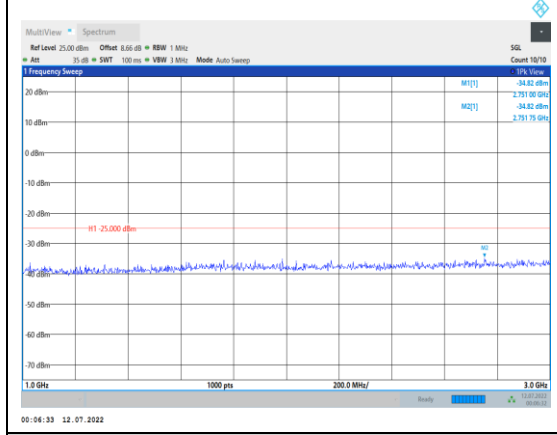

**Band41-20MHz-QPSK-40620-1RB#0-
Range1:30~1000MHz**

**Band41-20MHz-QPSK-40620-1RB#0-
Range2:1000~3000MHz**