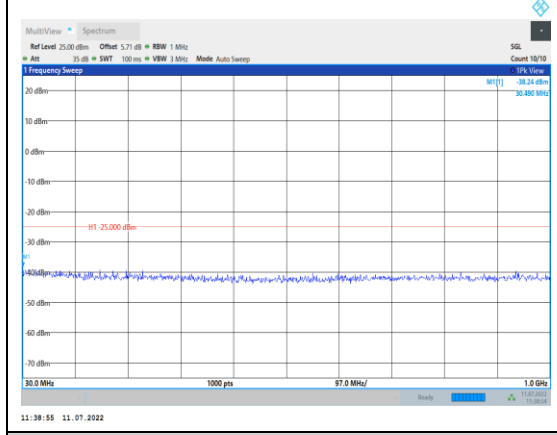

**Band38-15MHz-QPSK-38175-1RB#0-
Range3:3000~27000MHz**

**Band38-15MHz-16QAM-37825-1RB#0-
Range1:30~1000MHz**