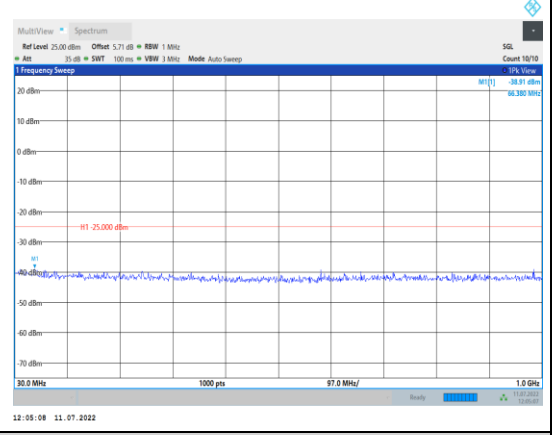

**Band38-15MHz-QPSK-38000-1RB#0-
Range3:3000~27000MHz**

**Band38-15MHz-QPSK-38175-1RB#0-
Range1:30~1000MHz**