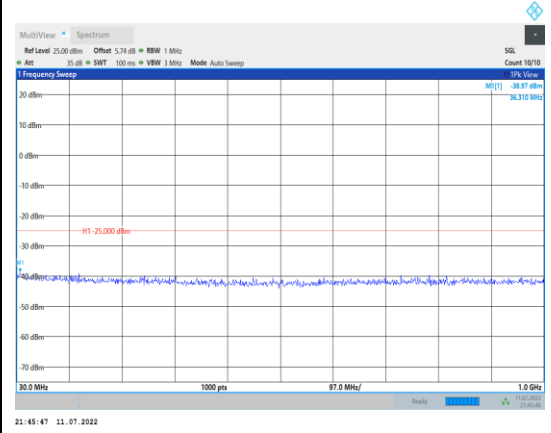

**Band41-5MHz-QPSK-40620-1RB#0-
Range3:3000~27000MHz**

**Band41-5MHz-QPSK-41565-1RB#0-
Range1:30~1000MHz**