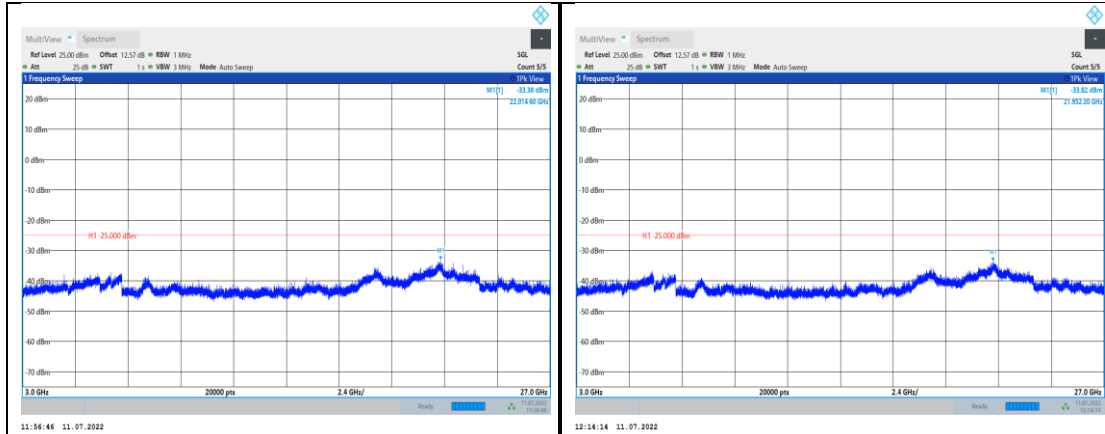

**Band38-15MHz-16QAM-37825-1RB#0-
Range2:1000~3000MHz**

**Band38-15MHz-16QAM-38000-1RB#0-
Range2:1000~3000MHz**

**Band38-15MHz-16QAM-38000-1RB#0-
Range3:3000~27000MHz**

**Band38-15MHz-16QAM-38175-1RB#0-
Range3:3000~27000MHz**