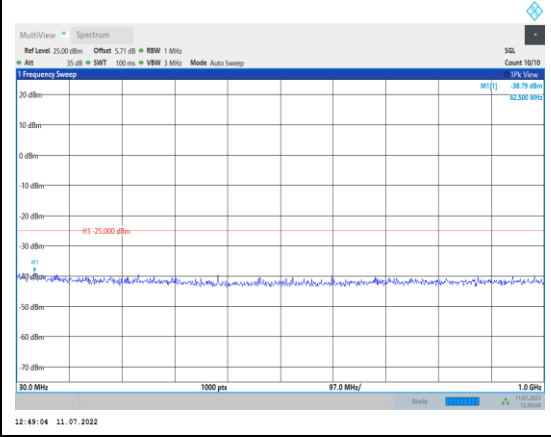

**Band38-20MHz-16QAM-37850-1RB#0-
Range3:3000~27000MHz**

**Band38-20MHz-16QAM-38000-1RB#0-
Range1:30~1000MHz**