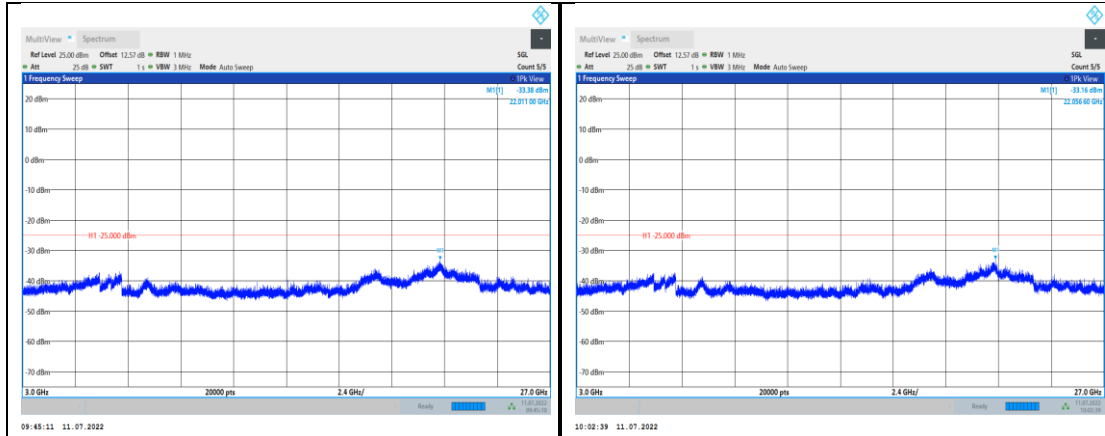

Band13-10MHz-16QAM-23230-1RB#0-Range2:1000~10000MHz

Band38-5MHz-QPSK-37775-1RB#0-Range2:1000~3000MHz

**Band38-5MHz-QPSK-37775-1RB#0-
Range3:3000~27000MHz**

**Band38-5MHz-QPSK-38000-1RB#0-
Range3:3000~27000MHz**