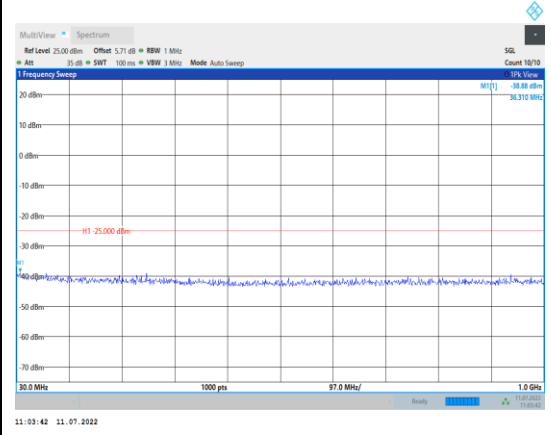

Band38-10MHz-16QAM-37800-1RB#0-Range3:3000~27000MHz

Band38-10MHz-16QAM-38000-1RB#0-Range1:30~1000MHz