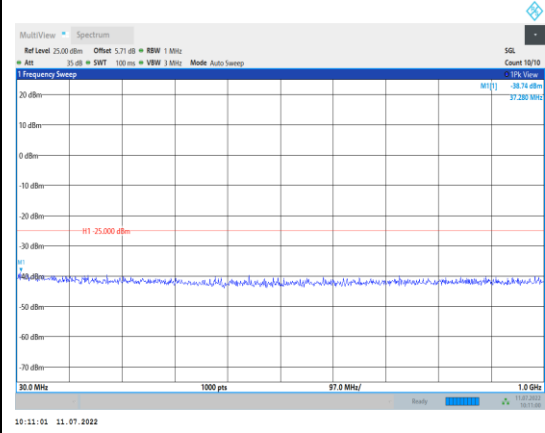

**Band38-5MHz-QPSK-38225-1RB#0-  
Range2:1000~3000MHz**

**Band38-5MHz-QPSK-38225-1RB#0-  
Range3:3000~27000MHz**

**Band38-5MHz-16QAM-37775-1RB#0-  
Range3:3000~27000MHz**

**Band38-5MHz-16QAM-37775-1RB#0-  
Range1:30~1000MHz**