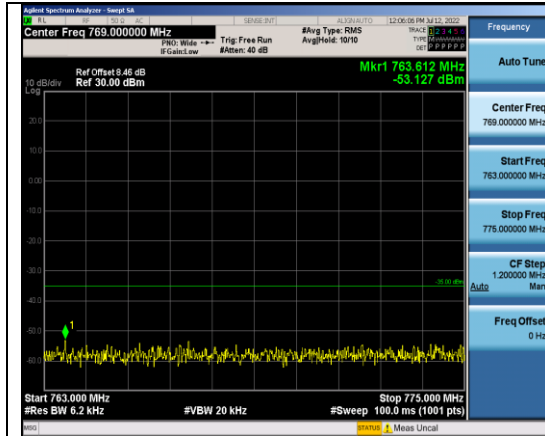

Band13-10MHz-QPSK-23230-1RB#0-
Range5:793~805MHz

Band13-10MHz-16QAM-23230-1RB#0-Range4:763~775MHz