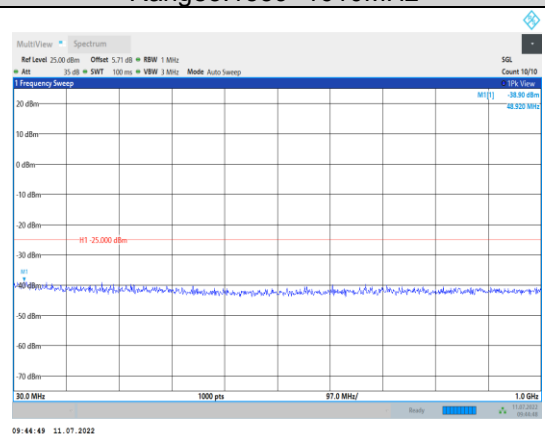

Band13-10MHz-QPSK-23230-1RB#0-  
Range5:793~805MHz

Band13-10MHz-16QAM-23230-1RB#0-  
Range1:30~1000MHz

Band13-10MHz-16QAM-23230-1RB#0-Range4:763~775MHz

Band13-10MHz-16QAM-23230-1RB#0-Range3:1559~1610MHz

Band13-10MHz-16QAM-23230-1RB#0-Range5:793~805MHz