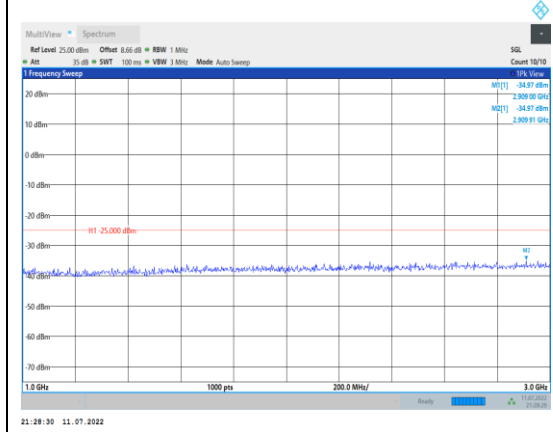

**Band41-5MHz-QPSK-40620-1RB#0-
Range1:30~1000MHz**

**Band41-5MHz-QPSK-40620-1RB#0-
Range2:1000~3000MHz**