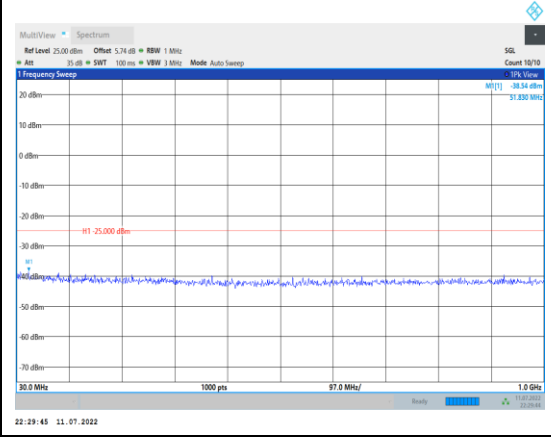

**Band41-10MHz-16QAM-39700-1RB#0-
Range3:3000~27000MHz**

**Band41-10MHz-16QAM-40620-1RB#0-
Range1:30~1000MHz**