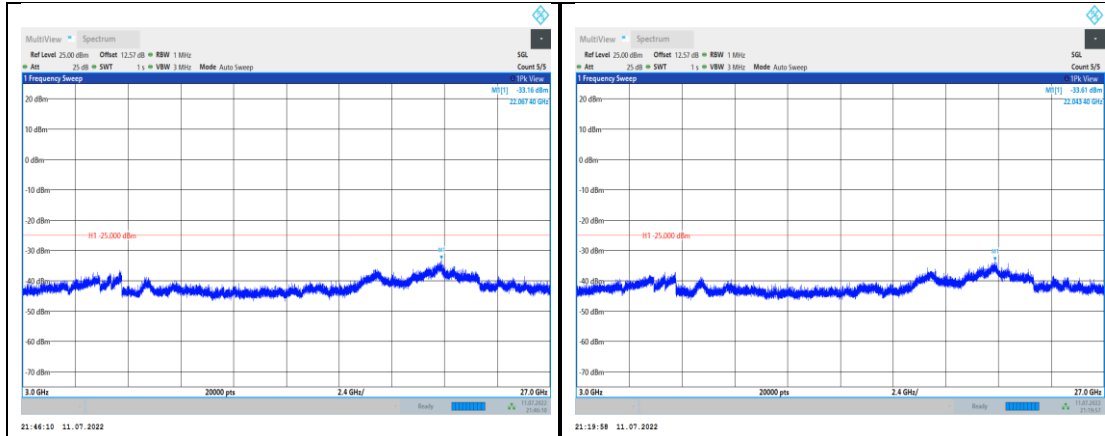

**Band41-5MHz-QPSK-40620-1RB#0-
Range2:1000~3000MHz**

**Band41-5MHz-QPSK-41565-1RB#0-
Range2:1000~3000MHz**

**Band41-5MHz-QPSK-41565-1RB#0-
Range3:3000~27000MHz**

**Band41-5MHz-16QAM-39675-1RB#0-
Range3:3000~27000MHz**