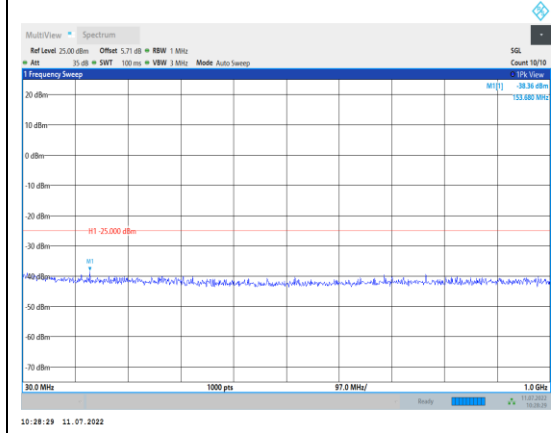

**Band38-5MHz-16QAM-38000-1RB#0-
Range3:3000~27000MHz**

**Band38-5MHz-16QAM-38225-1RB#0-
Range1:30~1000MHz**