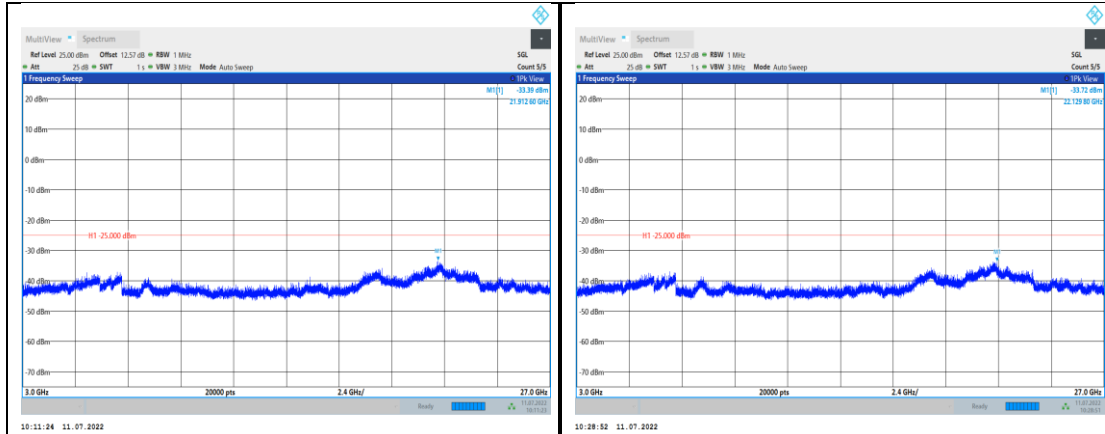

**Band38-5MHz-16QAM-37775-1RB#0-
Range2:1000~3000MHz**

**Band38-5MHz-16QAM-38000-1RB#0-
Range2:1000~3000MHz**

**Band38-5MHz-16QAM-38000-1RB#0-
Range3:3000~27000MHz**

**Band38-5MHz-16QAM-38225-1RB#0-
Range3:3000~27000MHz**