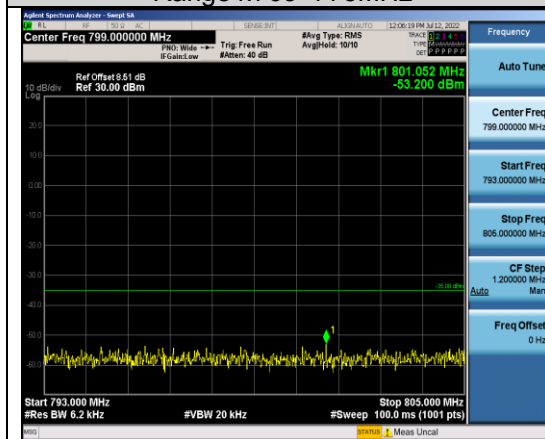

Band13-10MHz-QPSK-23230-1RB#0-  
Range5:793~805MHz

Band13-10MHz-16QAM-23230-1RB#0-  
Range1:30~1000MHz

Band13-10MHz-16QAM-23230-1RB#0-Range4:763~775MHz

Band13-10MHz-16QAM-23230-1RB#0-Range3:1559~1610MHz

Band13-10MHz-16QAM-23230-1RB#0-Range5:793~805MHz