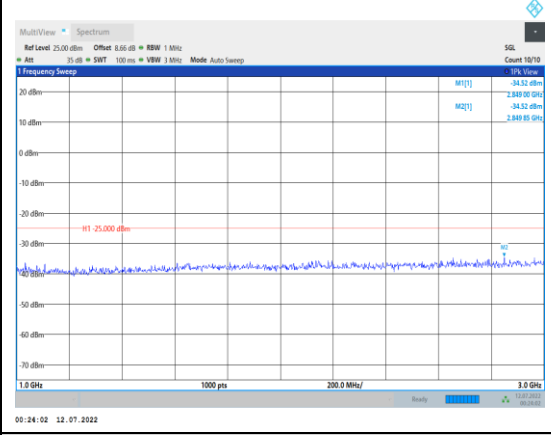

**Band41-20MHz-QPSK-41490-1RB#0-
Range1:30~1000MHz**

**Band41-20MHz-QPSK-41490-1RB#0-
Range2:1000~3000MHz**