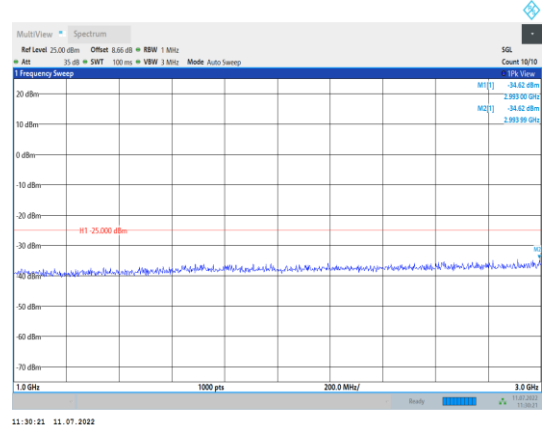

**Band38-15MHz-QPSK-37825-1RB#0-
Range1:30~1000MHz**

**Band38-15MHz-QPSK-37825-1RB#0-
Range2:1000~3000MHz**