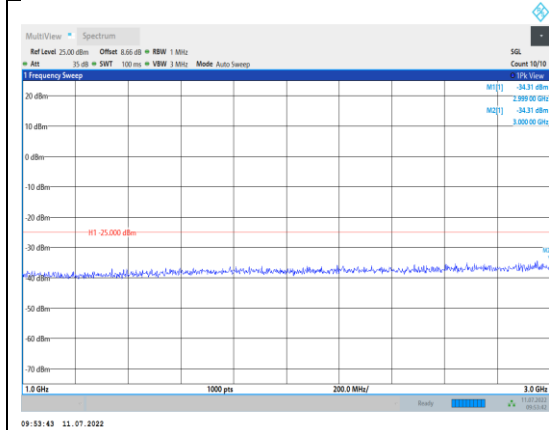

**Band38-5MHz-16QAM-37775-1RB#0-
Range1:30~1000MHz**

**Band38-5MHz-16QAM-37775-1RB#0-
Range2:1000~3000MHz**