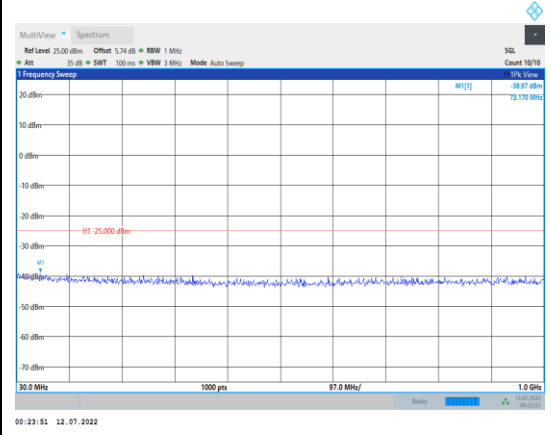

**Band41-20MHz-QPSK-39750-1RB#0-  
 Range2:1000~3000MHz**

**Band41-20MHz-QPSK-39750-1RB#0-  
Range3:3000~27000MHz**

**Band41-20MHz-QPSK-40620-1RB#0-  
Range3:3000~27000MHz**

**Band41-20MHz-QPSK-40620-1RB#0-  
Range1:30~1000MHz**