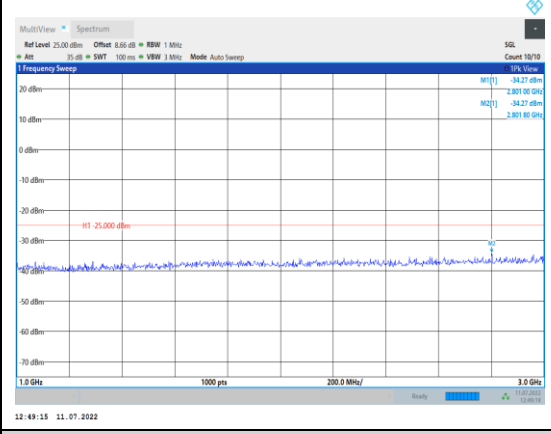

**Band38-20MHz-16QAM-38000-1RB#0-
Range1:30~1000MHz**

**Band38-20MHz-16QAM-38000-1RB#0-
Range2:1000~3000MHz**