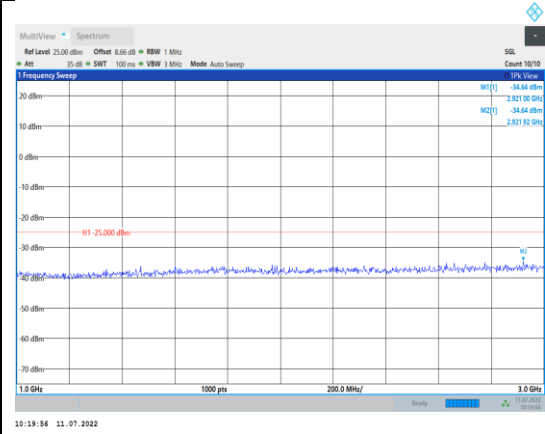

**Band38-5MHz-QPSK-38000-1RB#0-  
Range3:3000~27000MHz**

**Band38-5MHz-QPSK-38000-1RB#0-  
Range1:30~1000MHz**

**Band38-5MHz-QPSK-38225-1RB#0-  
Range1:30~1000MHz**

**Band38-5MHz-QPSK-38000-1RB#0-  
Range2:1000~3000MHz**