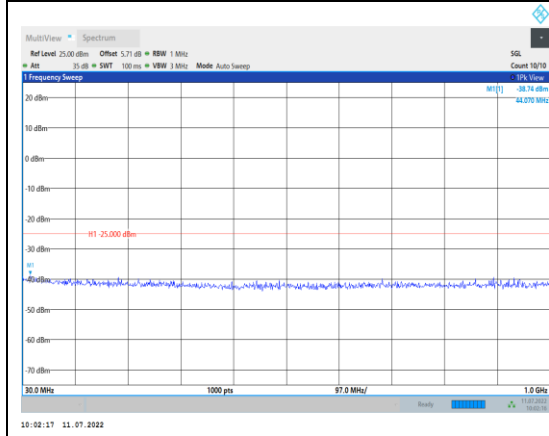

**Band38-5MHz-QPSK-37775-1RB#0-
Range3:3000~27000MHz**

**Band38-5MHz-QPSK-38000-1RB#0-
Range1:30~1000MHz**