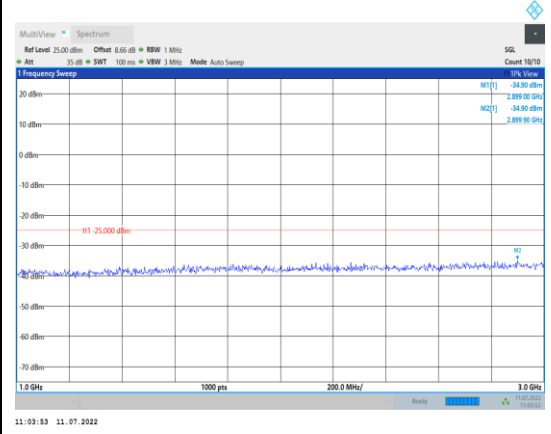

**Band38-10MHz-16QAM-37800-1RB#0-Range3:3000~27000MHz**

**Band38-10MHz-16QAM-37800-1RB#0-Range1:30~1000MHz**

**Band38-10MHz-16QAM-38000-1RB#0-Range1:30~1000MHz**

**Band38-10MHz-16QAM-37800-1RB#0-Range2:1000~3000MHz**