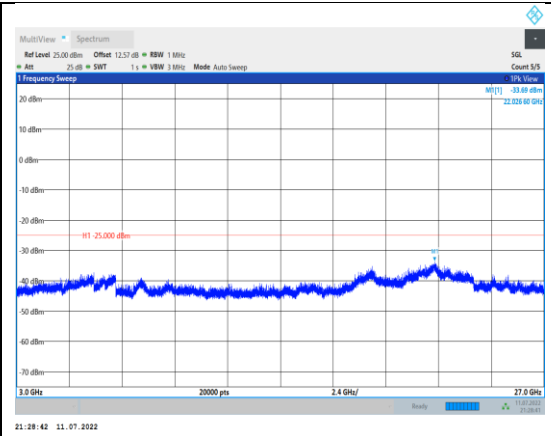

**Band41-5MHz-QPSK-39675-1RB#0-  
Range1:30~1000MHz**

**Band38-20MHz-16QAM-38150-1RB#0-  
Range2:1000~3000MHz**

**Band41-5MHz-QPSK-39675-1RB#0-  
Range2:1000~3000MHz**

**Band41-5MHz-QPSK-39675-1RB#0-  
Range3:3000~27000MHz**