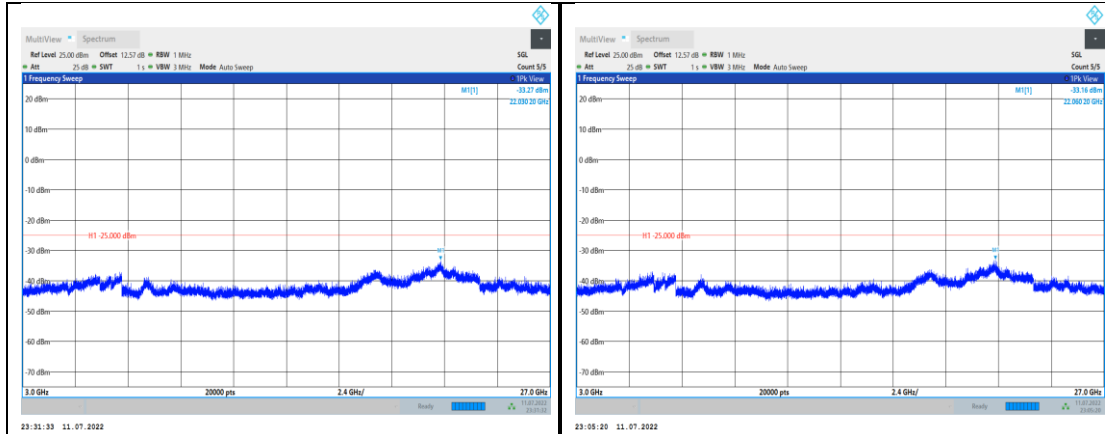

**Band41-15MHz-QPSK-40620-1RB#0-
Range2:1000~3000MHz**

**Band41-15MHz-QPSK-41515-1RB#0-
Range2:1000~3000MHz**

**Band41-15MHz-QPSK-41515-1RB#0-
Range3:3000~27000MHz**

**Band41-15MHz-16QAM-39725-1RB#0-
Range3:3000~27000MHz**