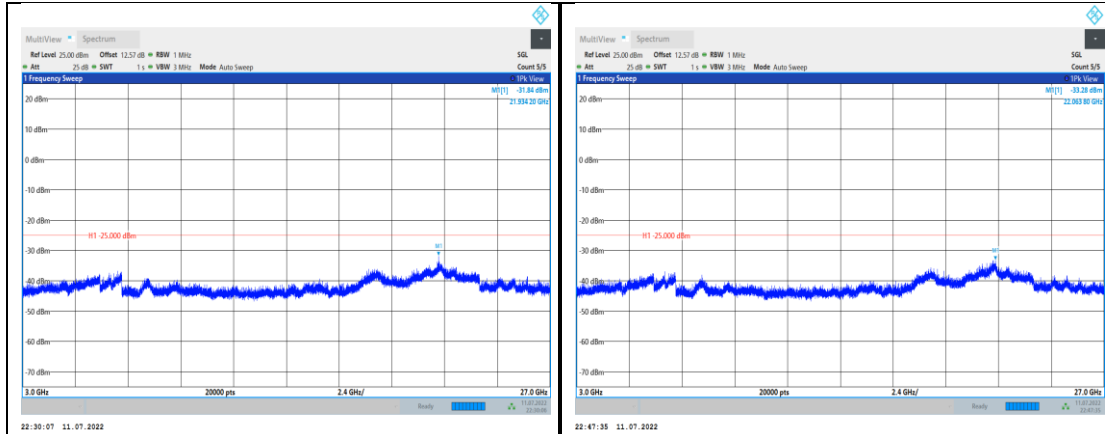

**Band41-10MHz-16QAM-39700-1RB#0-
Range2:1000~3000MHz**

**Band41-10MHz-16QAM-40620-1RB#0-
Range2:1000~3000MHz**

**Band41-10MHz-16QAM-40620-1RB#0-
Range3:3000~27000MHz**

**Band41-10MHz-16QAM-41540-1RB#0-
Range3:3000~27000MHz**