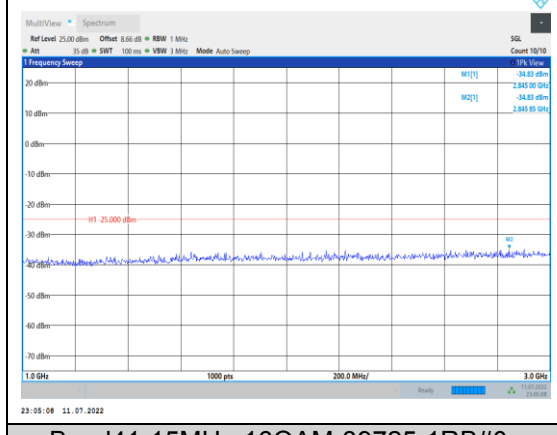

**Band41-15MHz-16QAM-39725-1RB#0-
Range1:30~1000MHz**

**Band41-15MHz-16QAM-39725-1RB#0-
Range2:1000~3000MHz**