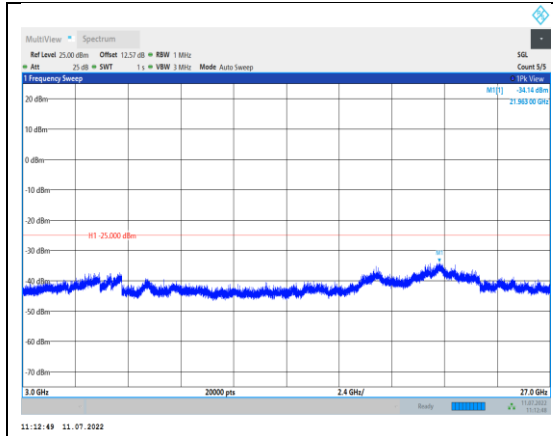

**Band38-10MHz-QPSK-38000-1RB#0-
Range2:1000~3000MHz**

Band38-10MHz-QPSK-38200-1RB#0-Range3:3000~27000MHz