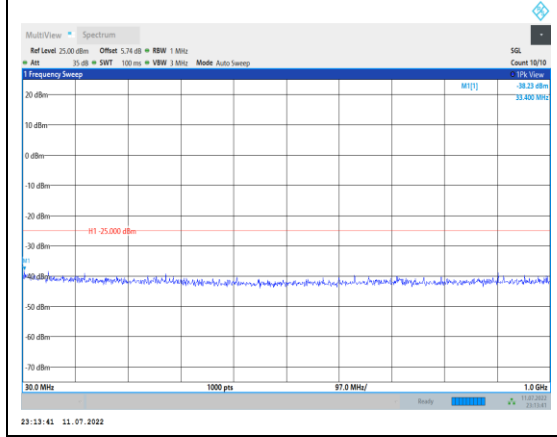

**Band41-15MHz-QPSK-39725-1RB#0-
Range3:3000~27000MHz**

**Band41-15MHz-QPSK-40620-1RB#0-
Range1:30~1000MHz**