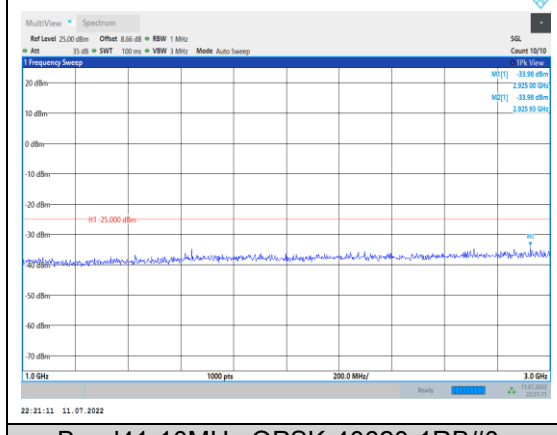

**Band41-10MHz-QPSK-40620-1RB#0-
Range1:30~1000MHz**

**Band41-10MHz-QPSK-40620-1RB#0-
Range2:1000~3000MHz**