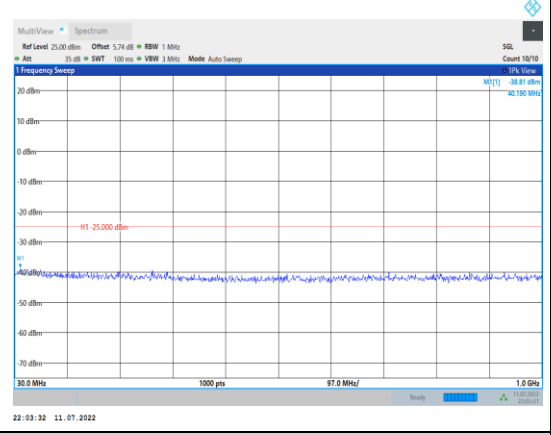

**Band41-5MHz-16QAM-41565-1RB#0-
Range3:3000~27000MHz**

**Band41-10MHz-QPSK-39700-1RB#0-
Range1:30~1000MHz**