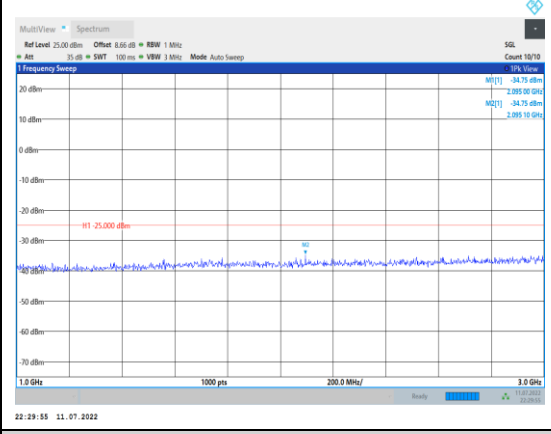

**Band41-10MHz-16QAM-39700-1RB#0-  
Range3:3000~27000MHz**

**Band41-10MHz-16QAM-39700-1RB#0-  
Range1:30~1000MHz**

**Band41-10MHz-16QAM-40620-1RB#0-  
Range1:30~1000MHz**

**Band41-10MHz-16QAM-39700-1RB#0-  
Range2:1000~3000MHz**