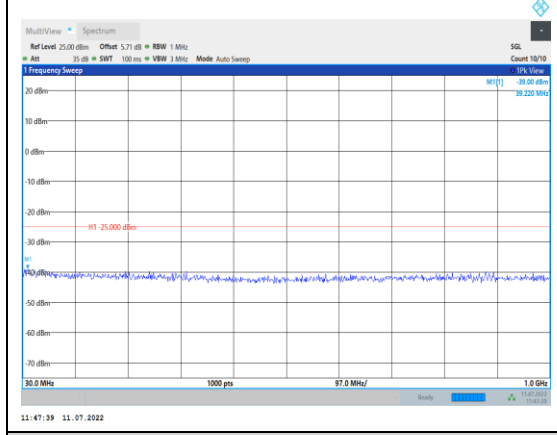

**Band38-15MHz-QPSK-37825-1RB#0-
Range3:3000~27000MHz**

**Band38-15MHz-QPSK-38000-1RB#0-
Range1:30~1000MHz**