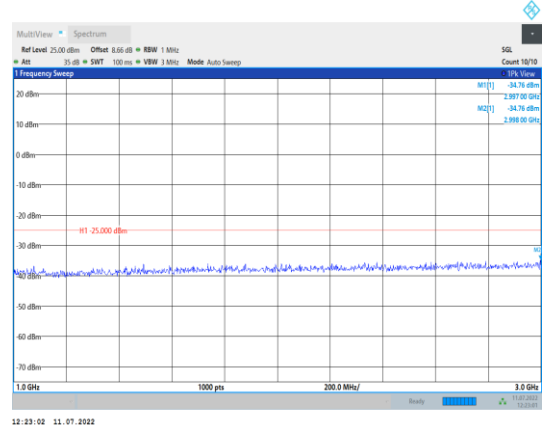

**Band38-15MHz-16QAM-38175-1RB#0-  
Range3:3000~27000MHz**

**Band38-15MHz-16QAM-38175-1RB#0-  
Range1:30~1000MHz**

**Band38-20MHz-QPSK-37850-1RB#0-  
Range1:30~1000MHz**

**Band38-15MHz-16QAM-38175-1RB#0-  
Range2:1000~3000MHz**