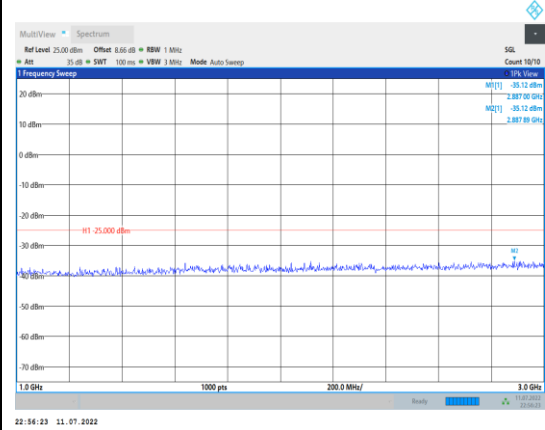

**Band41-15MHz-QPSK-39725-1RB#0-
Range1:30~1000MHz**

**Band41-15MHz-QPSK-39725-1RB#0-
Range2:1000~3000MHz**