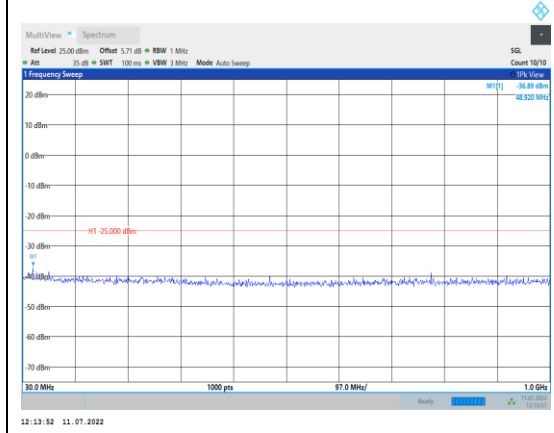

**Band38-15MHz-16QAM-38000-1RB#0-
Range3:3000~27000MHz**

**Band38-15MHz-16QAM-38175-1RB#0-
Range1:30~1000MHz**