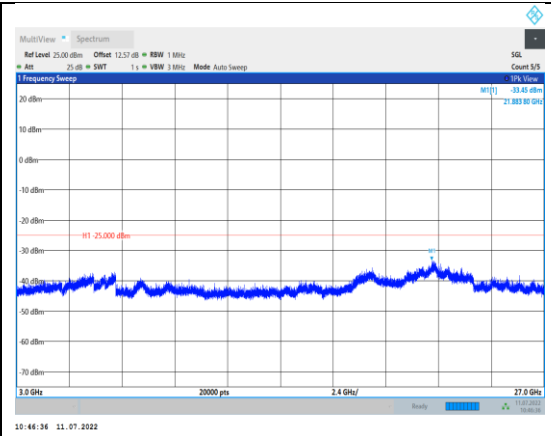

**Band38-10MHz-QPSK-38200-1RB#0-  
Range1:30~1000MHz**

**Band38-10MHz-QPSK-38000-1RB#0-  
Range2:1000~3000MHz**

**Band38-10MHz-QPSK-38200-1RB#0-  
Range2:1000~3000MHz**

**Band38-10MHz-QPSK-38200-1RB#0-Range3:3000~27000MHz**