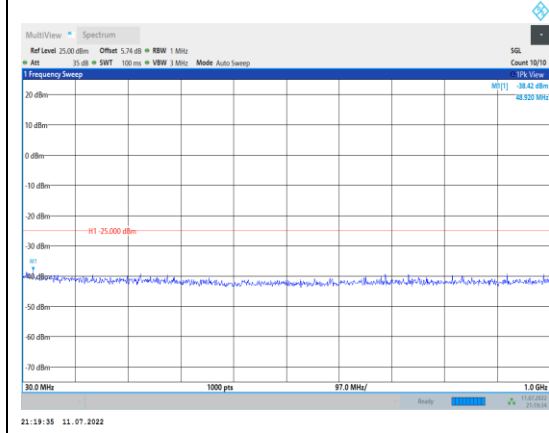

**Band41-5MHz-QPSK-41565-1RB#0-
Range3:3000~27000MHz**

**Band41-5MHz-16QAM-39675-1RB#0-
Range1:30~1000MHz**