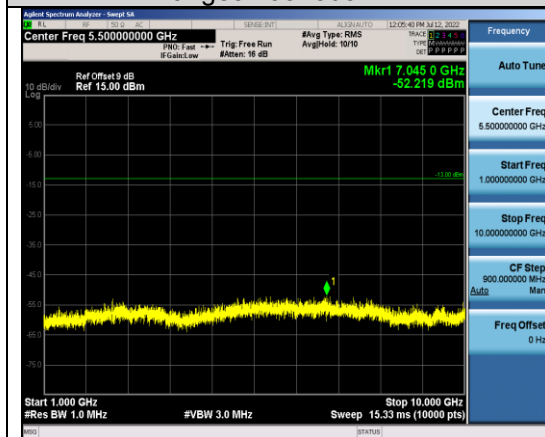

Band13-10MHz-16QAM-23230-1RB#0-Range5:793~805MHz

Band13-10MHz-16QAM-23230-1RB#0-Range2:1000~10000MHz