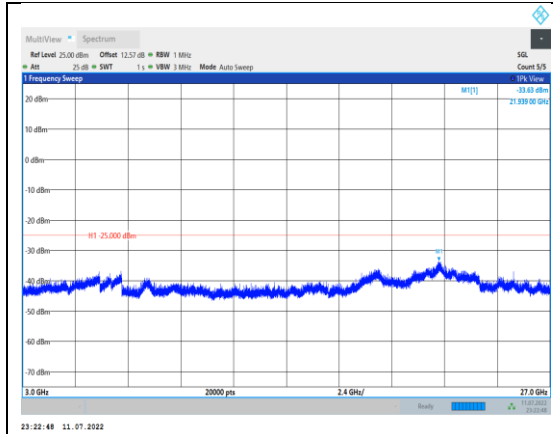

**Band41-15MHz-16QAM-39725-1RB#0-
Range2:1000~3000MHz**

**Band41-15MHz-16QAM-40620-1RB#0-
Range3:3000~27000MHz**