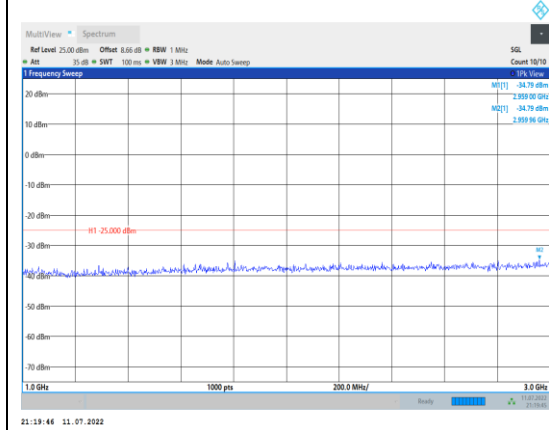

**Band41-5MHz-16QAM-39675-1RB#0-
Range1:30~1000MHz**

**Band41-5MHz-16QAM-39675-1RB#0-
Range2:1000~3000MHz**