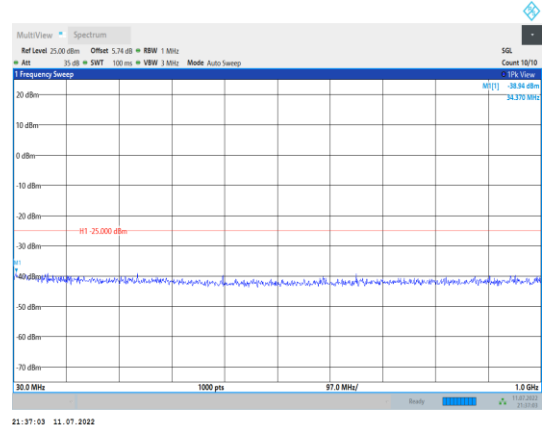

**Band41-5MHz-QPSK-41565-1RB#0-  
Range2:1000~3000MHz**

**Band41-5MHz-QPSK-41565-1RB#0-  
Range3:3000~27000MHz**

**Band41-5MHz-16QAM-39675-1RB#0-  
Range3:3000~27000MHz**

**Band41-5MHz-16QAM-39675-1RB#0-  
Range1:30~1000MHz**