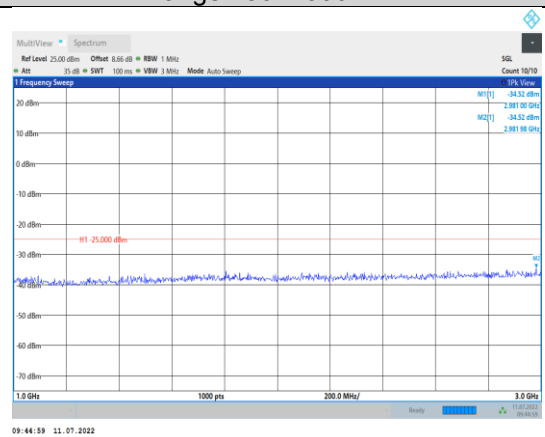

Band38-5MHz-QPSK-37775-1RB#0-Range1:30~1000MHz

Band38-5MHz-QPSK-37775-1RB#0-Range2:1000~3000MHz