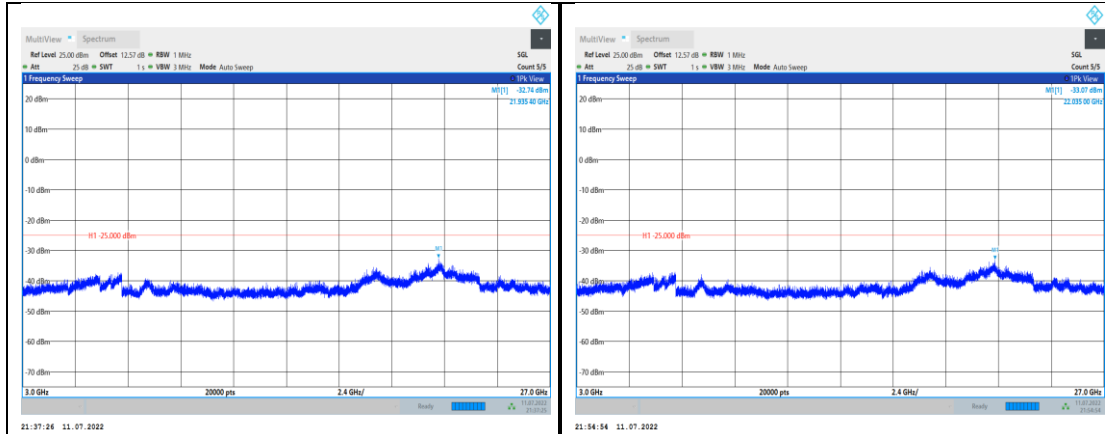

**Band41-5MHz-16QAM-40620-1RB#0-  
Range1:30~1000MHz**

**Band41-5MHz-16QAM-39675-1RB#0-  
Range2:1000~3000MHz**

**Band41-5MHz-16QAM-40620-1RB#0-  
Range2:1000~3000MHz**

**Band41-5MHz-16QAM-40620-1RB#0-  
Range3:3000~27000MHz**