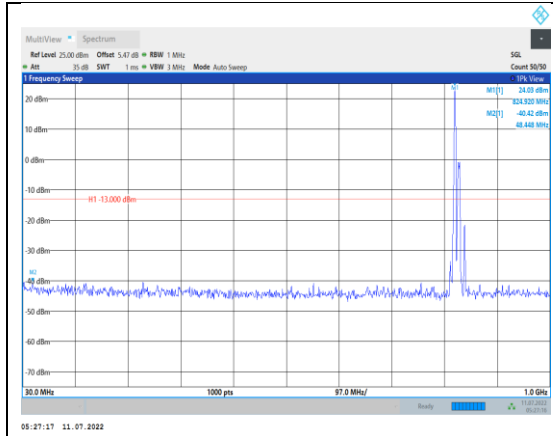

**Band5-10MHz-QPSK-20450-1RB#0-  
Range2:1000~10000MHz**

**Band5-10MHz-QPSK-20600-1RB#0-  
Range1:30~1000MHz**

**Band5-10MHz-QPSK-20525-1RB#0-  
Range1:30~1000MHz**

**Band5-10MHz-QPSK-20600-1RB#0-  
Range2:1000~10000MHz**