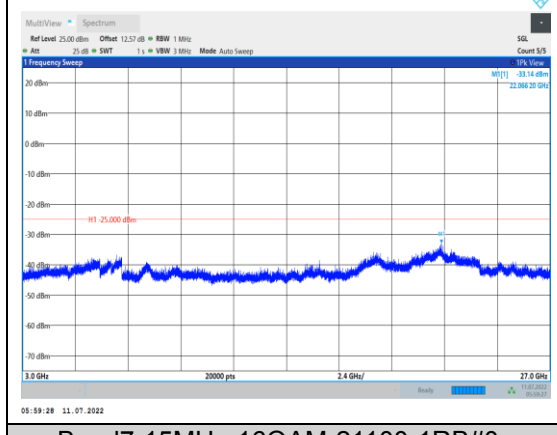

**Band7-15MHz-16QAM-21100-1RB#0-
Range2:1000~3000MHz**

**Band7-15MHz-16QAM-21100-1RB#0-
Range3:3000~27000MHz**