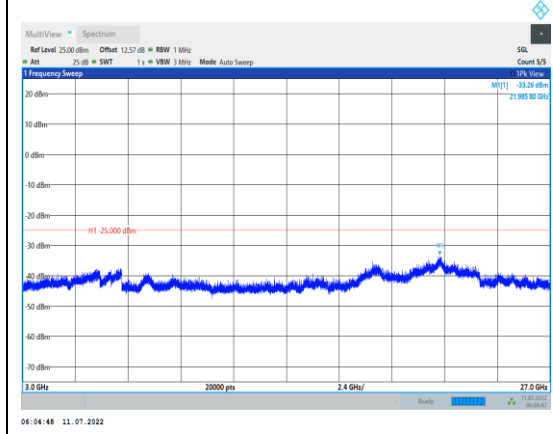

**Band7-20MHz-QPSK-20850-1RB#0-Range1:30~1000MHz**

**Band7-20MHz-QPSK-21100-1RB#0-Range1:30~1000MHz**

**Band7-20MHz-QPSK-20850-1RB#0-Range2:1000~3000MHz**

**Band7-20MHz-QPSK-21100-1RB#0-Range2:1000~3000MHz**