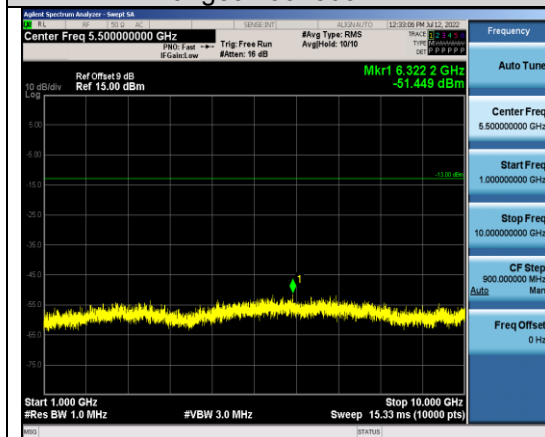

Band13-5MHz-QPSK-23230-1RB#0-
Range5:793~805MHz

Band13-5MHz-QPSK-23230-1RB#0-
Range2:1000~10000MHz