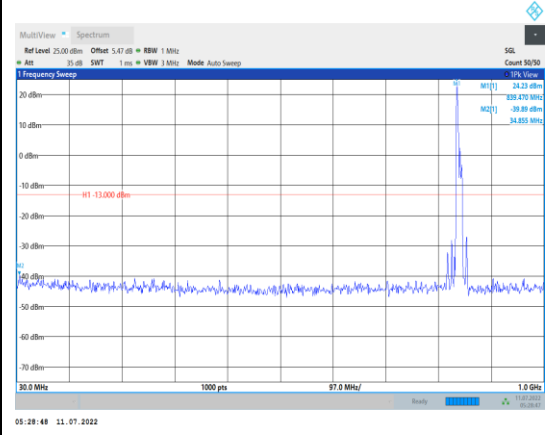

**Band5-10MHz-QPSK-20525-1RB#0-
Range2:1000~10000MHz**

**Band5-10MHz-QPSK-20600-1RB#0-
Range1:30~1000MHz**