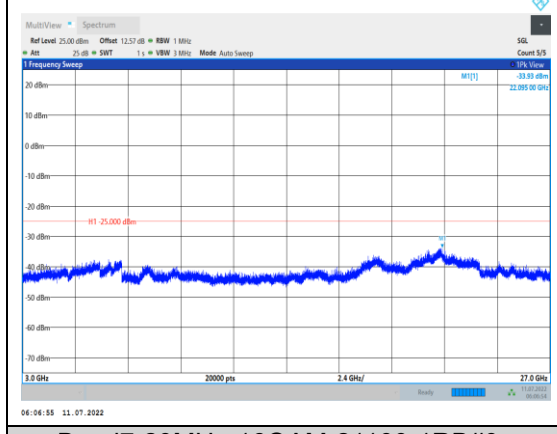

**Band7-20MHz-16QAM-21100-1RB#0-  
Range1:30~1000MHz**

**Band7-20MHz-16QAM-21350-1RB#0-  
Range1:30~1000MHz**

**Band7-20MHz-16QAM-21100-1RB#0-  
Range2:1000~3000MHz**

**Band7-20MHz-16QAM-21350-1RB#0-  
Range2:1000~3000MHz**