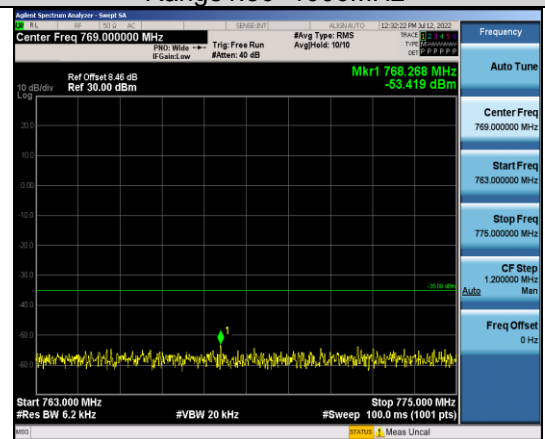

Band13-5MHz-QPSK-23255-1RB#0-  
 Range4:763~775MHz

Band13-5MHz-QPSK-23255-1RB#0-  
 Range5:793~805MHz

Band13-5MHz-16QAM-23205-1RB#0-  
 Range1:30~1000MHz

Band13-5MHz-QPSK-23255-1RB#0-  
 Range2:1000~10000MHz