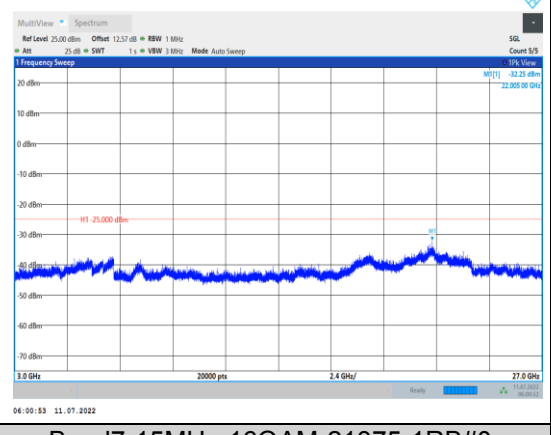

**Band7-15MHz-16QAM-21375-1RB#0-
Range2:1000~3000MHz**

**Band7-15MHz-16QAM-21375-1RB#0-
Range3:3000~27000MHz**