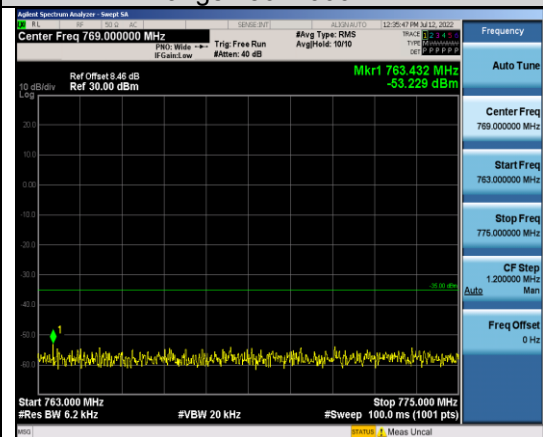

Band13-5MHz-QPSK-23230-1RB#0-  
 Range3:1559~1610MHz

Band13-5MHz-QPSK-23230-1RB#0-  
 Range5:793~805MHz

Band13-5MHz-QPSK-23255-1RB#0-  
 Range1:30~1000MHz

Band13-5MHz-QPSK-23230-1RB#0-  
 Range2:1000~10000MHz