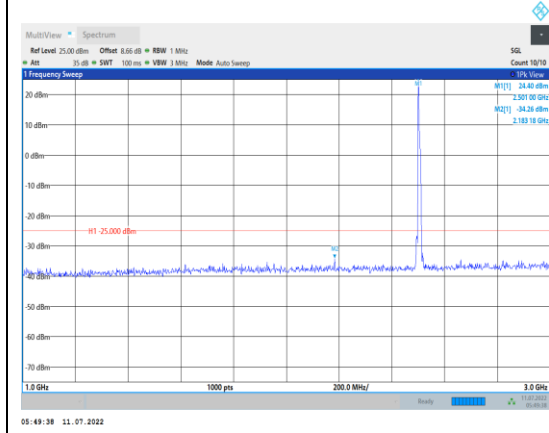

**Band7-10MHz-QPSK-20800-1RB#0-
Range1:30~1000MHz**

**Band7-10MHz-QPSK-20800-1RB#0-
Range2:1000~3000MHz**