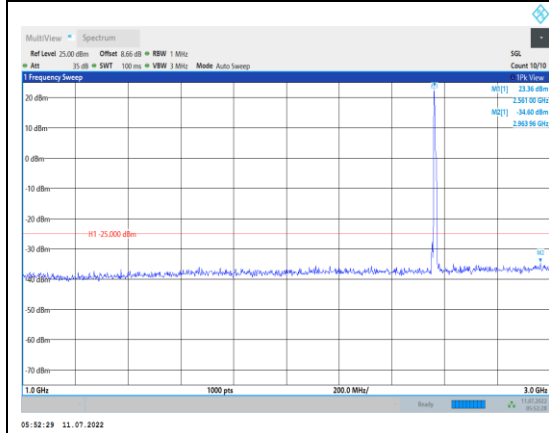

**Band7-10MHz-QPSK-20800-1RB#0-  
Range3:3000~27000MHz**

**Band7-10MHz-QPSK-21100-1RB#0-  
Range3:3000~27000MHz**

**Band7-10MHz-QPSK-21400-1RB#0-  
Range1:30~1000MHz**

**Band7-10MHz-16QAM-20800-1RB#0-  
Range1:30~1000MHz**