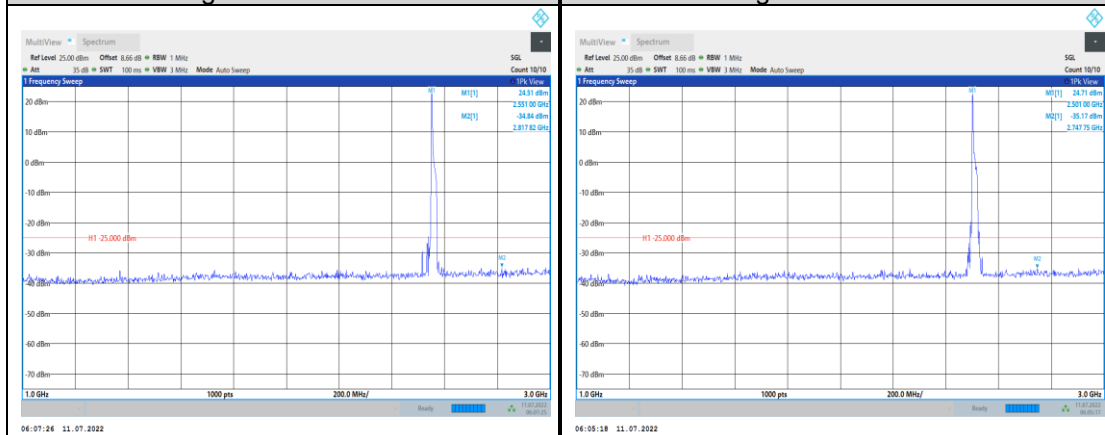

**Band7-20MHz-QPSK-20850-1RB#0-Range3:3000~27000MHz**

**Band7-20MHz-QPSK-21100-1RB#0-Range3:3000~27000MHz**

**Band7-20MHz-QPSK-21350-1RB#0-  
Range1:30~1000MHz**

**Band7-20MHz-16QAM-20850-1RB#0-  
Range1:30~1000MHz**