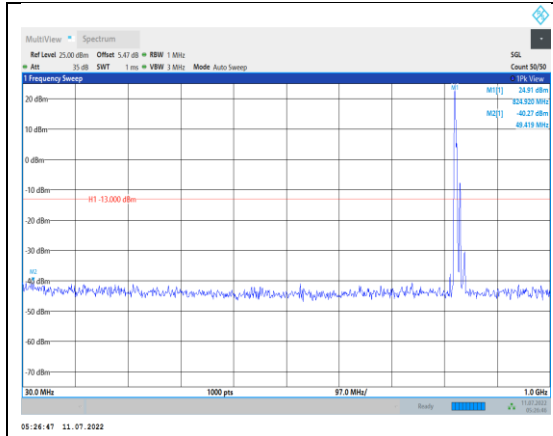

**Band5-5MHz-16QAM-20525-1RB#0-
Range1:30~1000MHz**

**Band5-10MHz-QPSK-20450-1RB#0-
Range1:30~1000MHz**