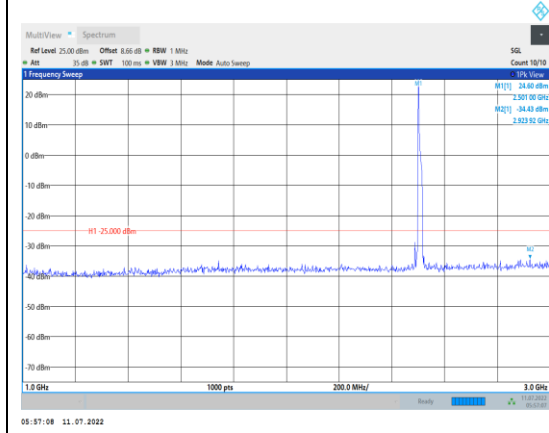

**Band7-10MHz-16QAM-21100-1RB#0-  
Range3:3000~27000MHz**

**Band7-10MHz-16QAM-21400-1RB#0-  
Range3:3000~27000MHz**

**Band7-15MHz-QPSK-20825-1RB#0-  
Range1:30~1000MHz**

**Band7-15MHz-QPSK-21100-1RB#0-  
Range1:30~1000MHz**