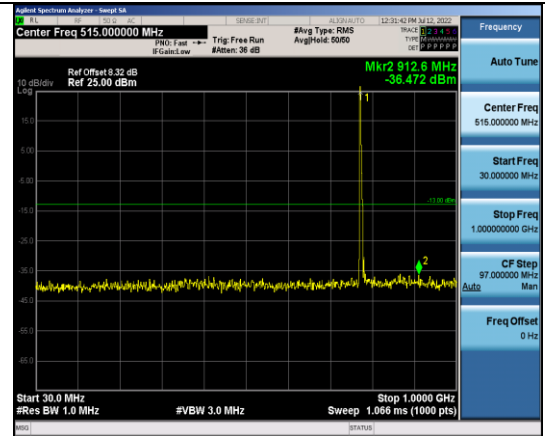

Band13-5MHz-QPSK-23255-1RB#0-
Range4:763~775MHz

Band13-5MHz-16QAM-23205-1RB#0-
Range1:30~1000MHz