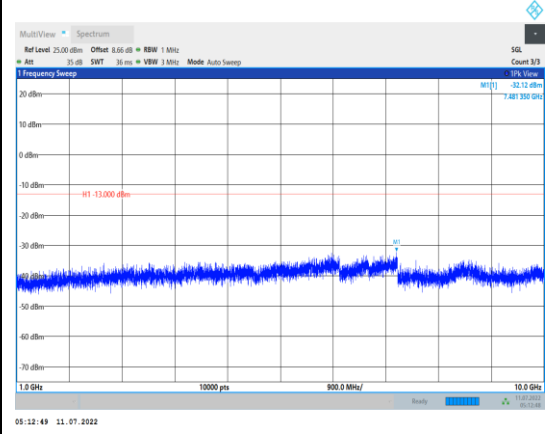

**Band5-5MHz-16QAM-20625-1RB#0-
Range1:30~1000MHz**

**Band5-5MHz-16QAM-20625-1RB#0-
Range2:1000~10000MHz**