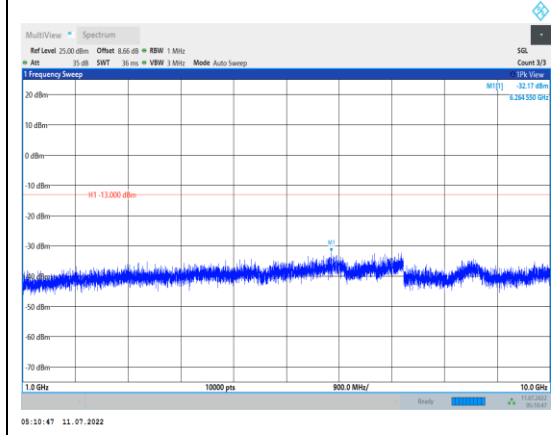

**Band5-5MHz-16QAM-20425-1RB#0-  
Range1:30~1000MHz**

**Band5-5MHz-16QAM-20525-1RB#0-  
Range2:1000~10000MHz**

**Band5-5MHz-16QAM-20425-1RB#0-  
Range2:1000~10000MHz**

**Band5-5MHz-16QAM-20625-1RB#0-  
Range1:30~1000MHz**