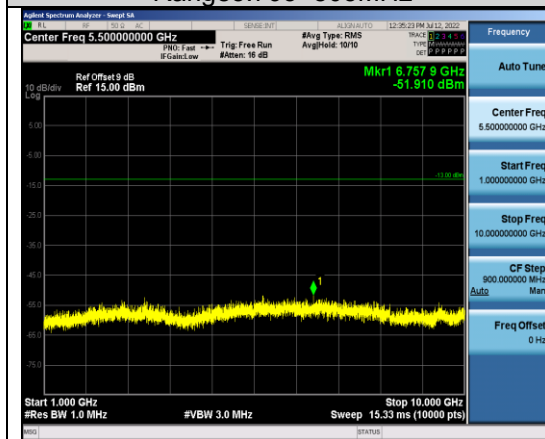

Band13-5MHz-QPSK-23255-1RB#0-
Range5:793~805MHz

Band13-5MHz-QPSK-23255-1RB#0-
Range2:1000~10000MHz