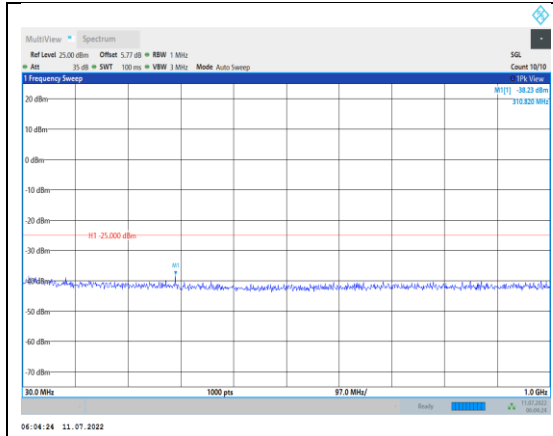

**Band7-15MHz-16QAM-21100-1RB#0-  
Range2:1000~3000MHz**

**Band7-15MHz-16QAM-21375-1RB#0-  
Range2:1000~3000MHz**

**Band7-15MHz-16QAM-21100-1RB#0-  
Range3:3000~27000MHz**

**Band7-15MHz-16QAM-21375-1RB#0-  
Range3:3000~27000MHz**