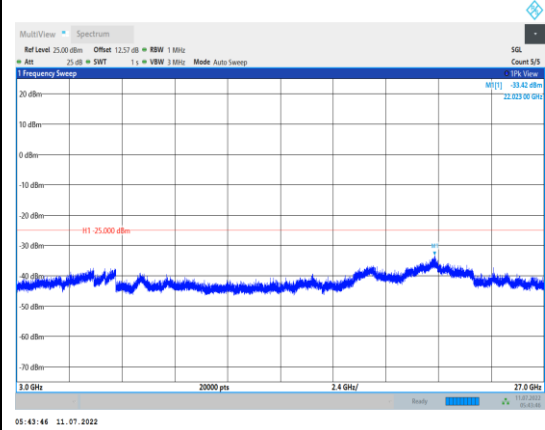

**Band7-5MHz-QPSK-21100-1RB#0-
Range2:1000~3000MHz**

**Band7-5MHz-QPSK-21100-1RB#0-
Range3:3000~27000MHz**