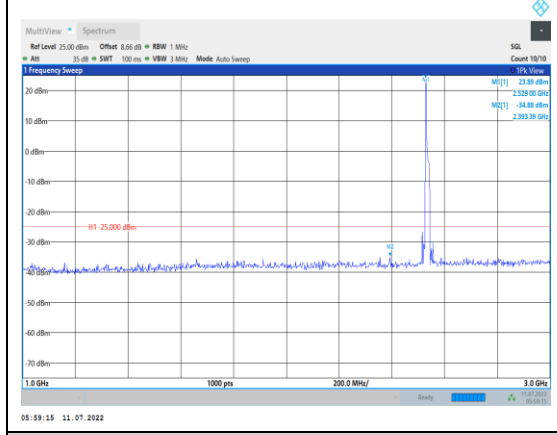

**Band7-15MHz-QPSK-21375-1RB#0-  
Range3:3000~27000MHz**

**Band7-15MHz-16QAM-20825-1RB#0-  
Range3:3000~27000MHz**

**Band7-15MHz-16QAM-21100-1RB#0-  
Range1:30~1000MHz**

**Band7-15MHz-16QAM-21375-1RB#0-  
Range1:30~1000MHz**