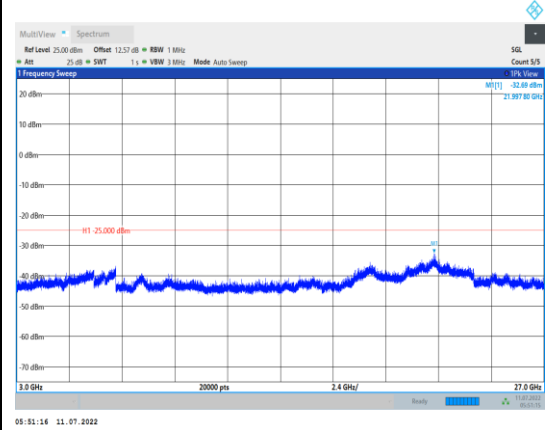

**Band7-10MHz-QPSK-21100-1RB#0-
Range2:1000~3000MHz**

**Band7-10MHz-QPSK-21100-1RB#0-
Range3:3000~27000MHz**