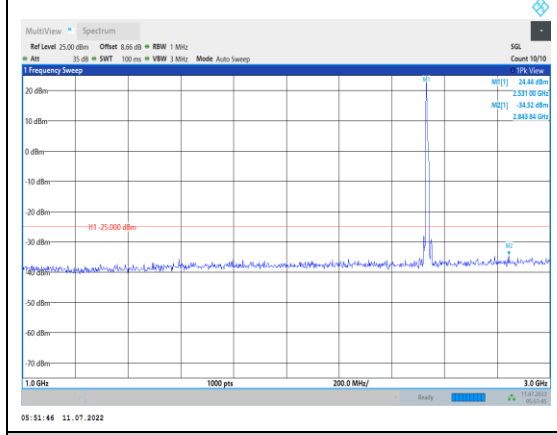

**Band7-10MHz-16QAM-21100-1RB#0-
Range1:30~1000MHz**

**Band7-10MHz-16QAM-21100-1RB#0-
Range2:1000~3000MHz**