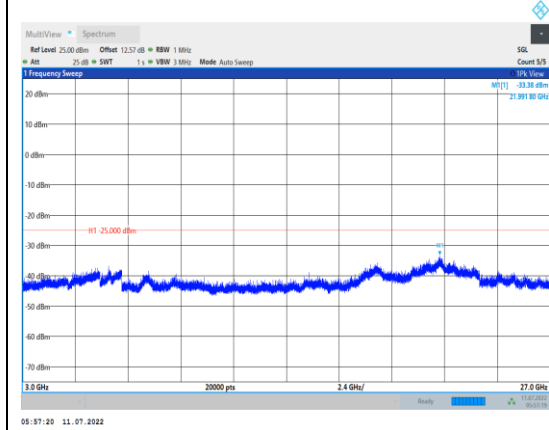

**Band7-15MHz-QPSK-20825-1RB#0-
Range2:1000~3000MHz**

**Band7-15MHz-QPSK-20825-1RB#0-
Range3:3000~27000MHz**