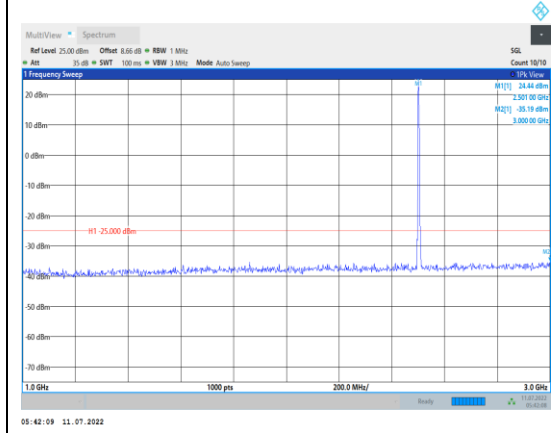

**Band5-10MHz-16QAM-20525-1RB#0-  
Range1:30~1000MHz**

**Band5-10MHz-16QAM-20600-1RB#0-  
Range2:1000~10000MHz**

**Band7-5MHz-QPSK-20775-1RB#0-  
Range1:30~1000MHz**

**Band7-5MHz-QPSK-21100-1RB#0-  
Range1:30~1000MHz**