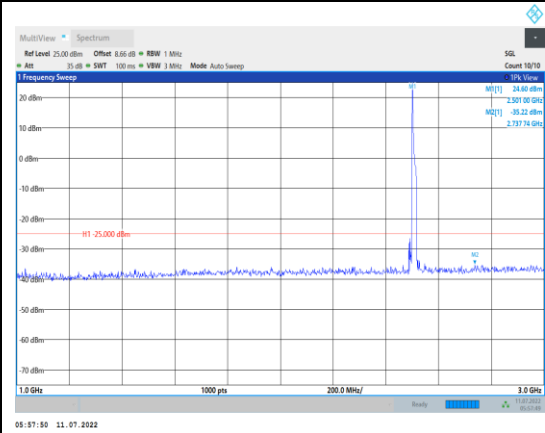

**Band7-15MHz-16QAM-20825-1RB#0-
Range1:30~1000MHz**

**Band7-15MHz-16QAM-20825-1RB#0-
Range2:1000~3000MHz**