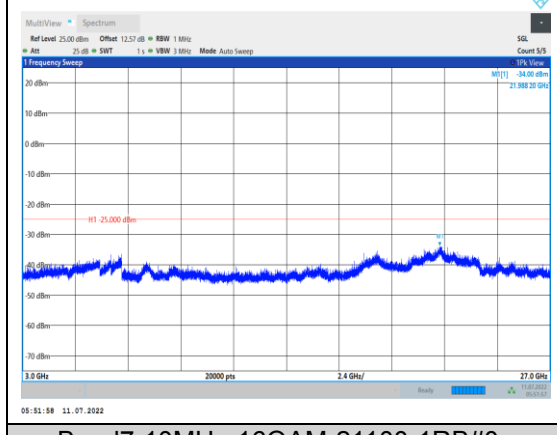

**Band7-10MHz-16QAM-21100-1RB#0-  
Range1:30~1000MHz**

**Band7-10MHz-16QAM-21400-1RB#0-  
Range1:30~1000MHz**

**Band7-10MHz-16QAM-21100-1RB#0-  
Range2:1000~3000MHz**

**Band7-10MHz-16QAM-21400-1RB#0-  
Range2:1000~3000MHz**