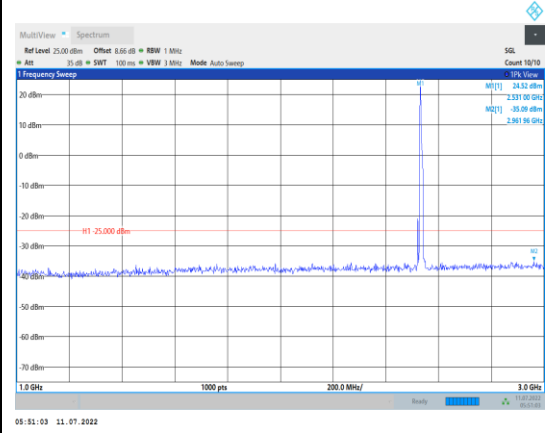

**Band7-10MHz-QPSK-21100-1RB#0-
Range1:30~1000MHz**

**Band7-10MHz-QPSK-21100-1RB#0-
Range2:1000~3000MHz**