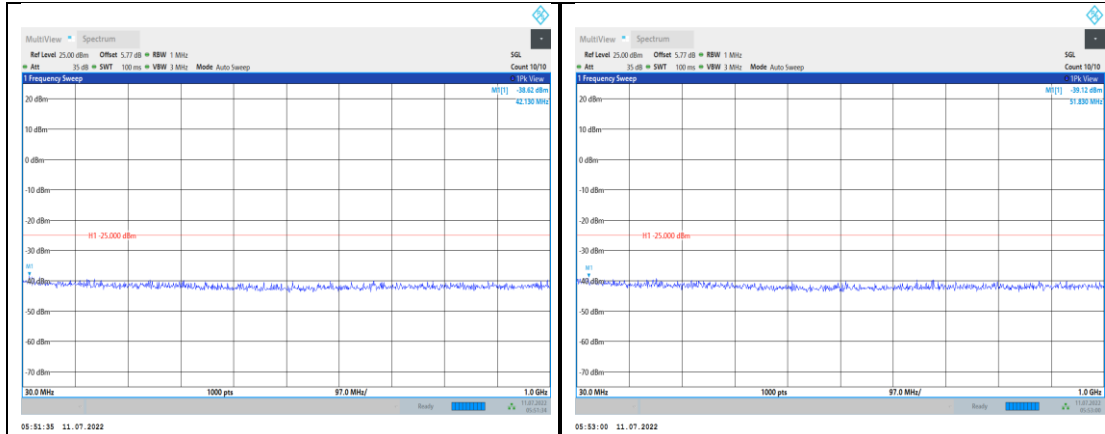

**Band7-10MHz-QPSK-21400-1RB#0-  
Range2:1000~3000MHz**

**Band7-10MHz-16QAM-20800-1RB#0-  
Range2:1000~3000MHz**

**Band7-10MHz-QPSK-21400-1RB#0-  
Range3:3000~27000MHz**

**Band7-10MHz-16QAM-20800-1RB#0-  
Range3:3000~27000MHz**