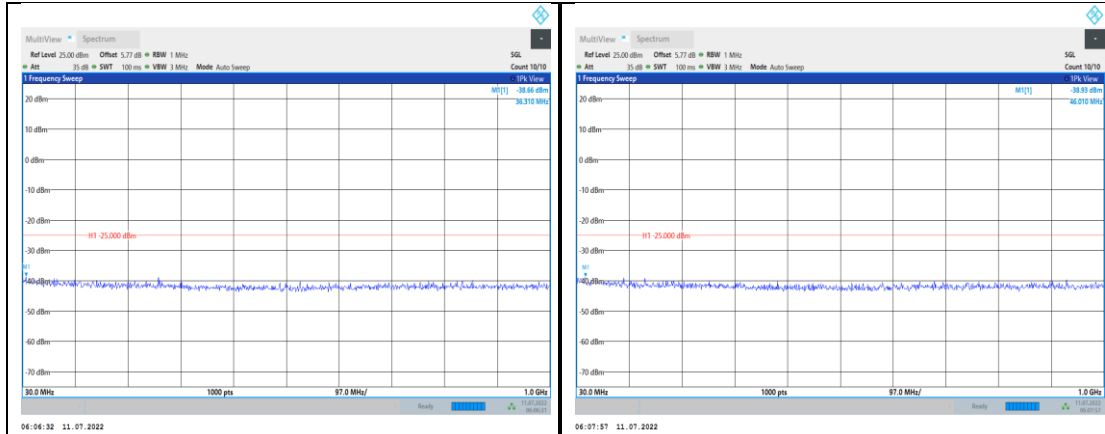

**Band7-20MHz-QPSK-21350-1RB#0-
Range3:3000~27000MHz**

**Band7-20MHz-16QAM-20850-1RB#0-
Range3:3000~27000MHz**

**Band7-20MHz-16QAM-21100-1RB#0-
Range1:30~1000MHz**

**Band7-20MHz-16QAM-21350-1RB#0-
Range1:30~1000MHz**