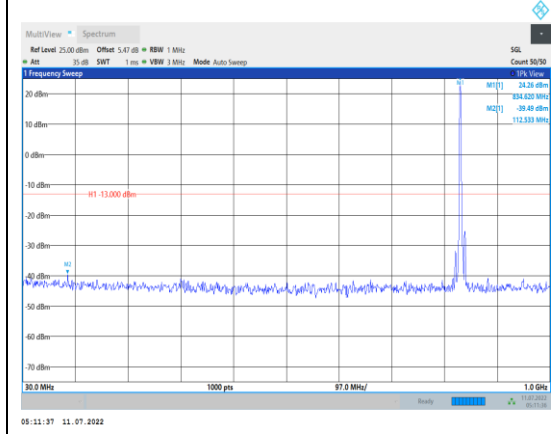

**Band5-5MHz-16QAM-20425-1RB#0-  
Range1:30~1000MHz**

**Band5-5MHz-16QAM-20525-1RB#0-  
Range2:1000~10000MHz**

**Band5-5MHz-16QAM-20425-1RB#0-  
Range2:1000~10000MHz**

**Band5-5MHz-16QAM-20625-1RB#0-  
Range1:30~1000MHz**