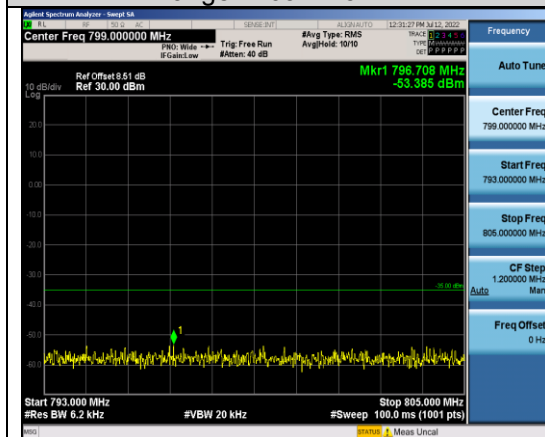

Band13-5MHz-QPSK-23205-1RB#0-
Range4:763~775MHz

Band13-5MHz-QPSK-23205-1RB#0-
Range5:793~805MHz