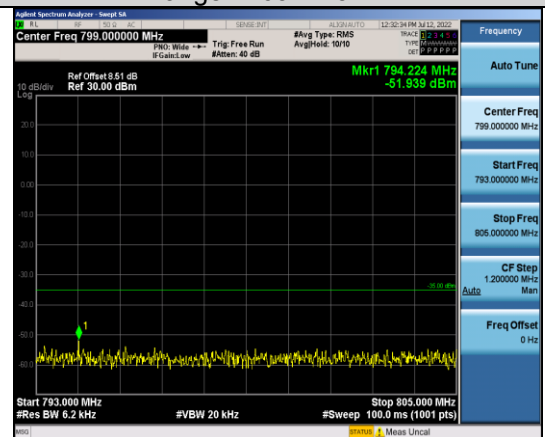

Band13-5MHz-16QAM-23205-1RB#0-
Range4:763~775MHz

Band13-5MHz-16QAM-23205-1RB#0-
Range5:793~805MHz