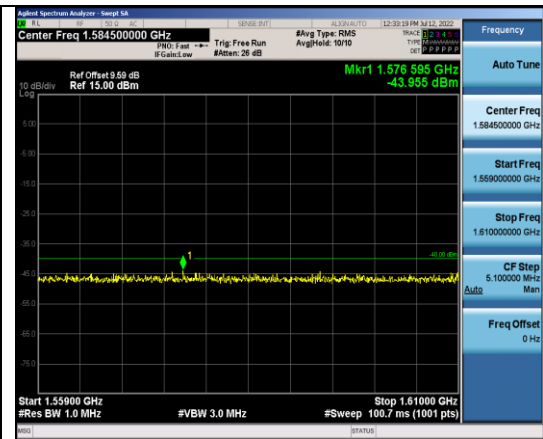

Band13-5MHz-QPSK-23205-1RB#0-  
Range4:763~775MHz

Band13-5MHz-QPSK-23205-1RB#0-  
Range3:1559~1610MHz

Band13-5MHz-QPSK-23205-1RB#0-  
Range5:793~805MHz

Band13-5MHz-QPSK-23230-1RB#0-  
Range1:30~1000MHz

Band13-5MHz-QPSK-23230-1RB#0-  
 Range4:763~775MHz