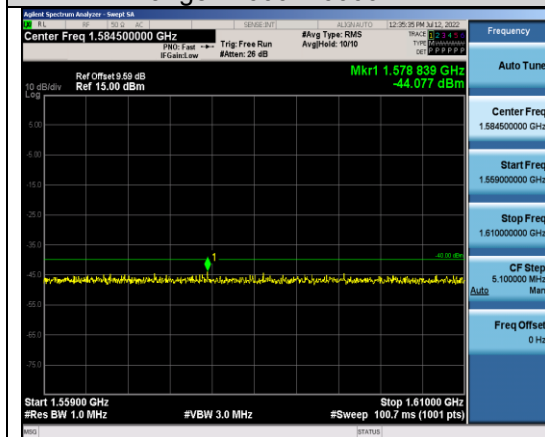

Band13-5MHz-QPSK-23255-1RB#0-
Range2:1000~10000MHz

Band13-5MHz-QPSK-23255-1RB#0-
Range3:1559~1610MHz