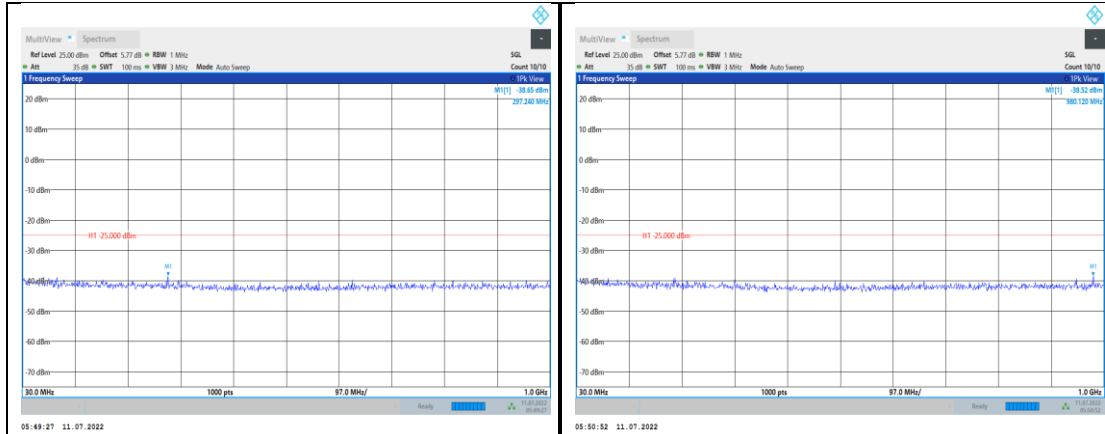

**Band7-5MHz-16QAM-21100-1RB#0-
Range3:3000~27000MHz**

**Band7-5MHz-16QAM-21425-1RB#0-
Range3:3000~27000MHz**

**Band7-10MHz-QPSK-20800-1RB#0-
Range1:30~1000MHz**

**Band7-10MHz-QPSK-21100-1RB#0-
Range1:30~1000MHz**