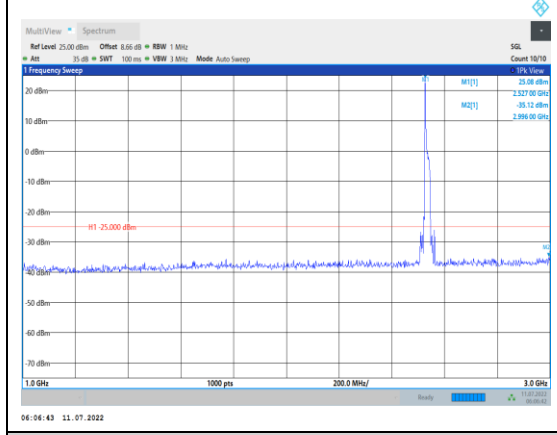

**Band7-20MHz-16QAM-21100-1RB#0-
Range1:30~1000MHz**

**Band7-20MHz-16QAM-21100-1RB#0-
Range2:1000~3000MHz**