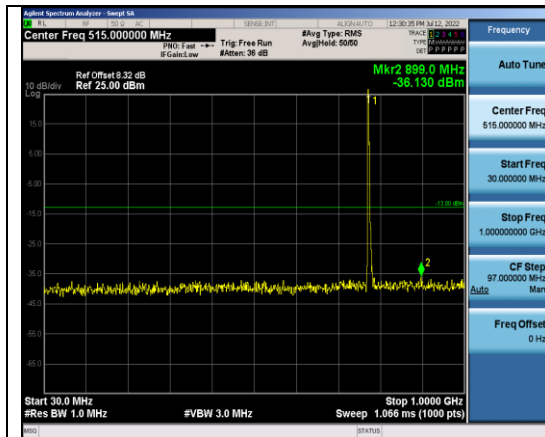

**Band7-20MHz-16QAM-21100-1RB#0-
Range3:3000~27000MHz**

Band13-5MHz-QPSK-23205-1RB#0-
Range1:30~1000MHz