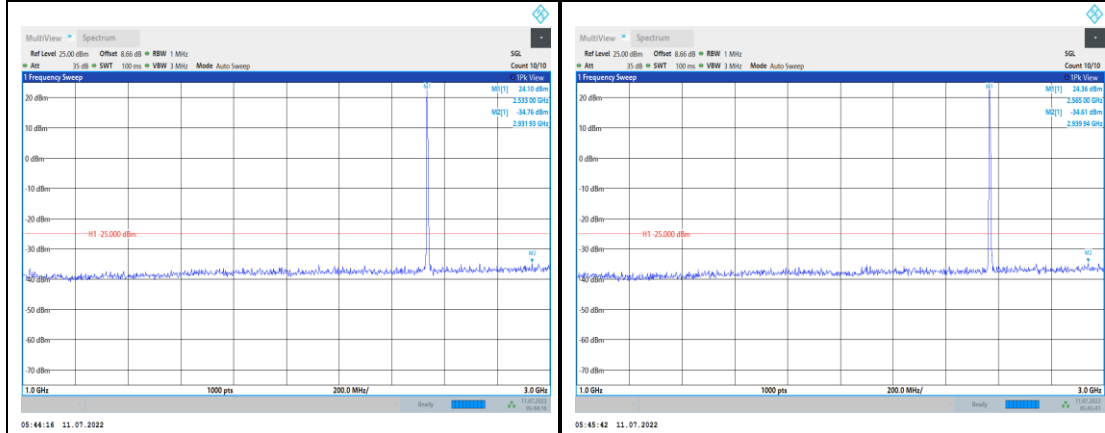

**Band7-5MHz-QPSK-21425-1RB#0-  
Range3:3000~27000MHz**

**Band7-5MHz-16QAM-20775-1RB#0-  
Range3:3000~27000MHz**

**Band7-5MHz-16QAM-21100-1RB#0-  
Range1:30~1000MHz**

**Band7-5MHz-16QAM-21425-1RB#0-  
Range1:30~1000MHz**