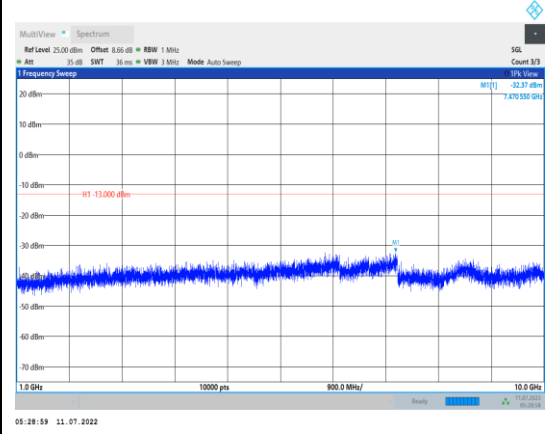

**Band5-10MHz-QPSK-20600-1RB#0-
Range1:30~1000MHz**

**Band5-10MHz-QPSK-20600-1RB#0-
Range2:1000~10000MHz**