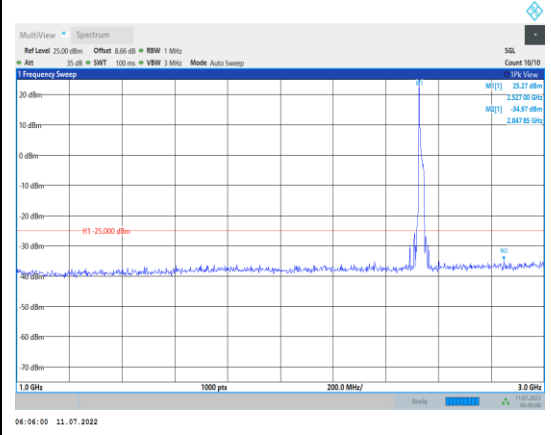

Band7-20MHz-QPSK-21100-1RB#0-Range1:30~1000MHz

Band7-20MHz-QPSK-21100-1RB#0-Range2:1000~3000MHz