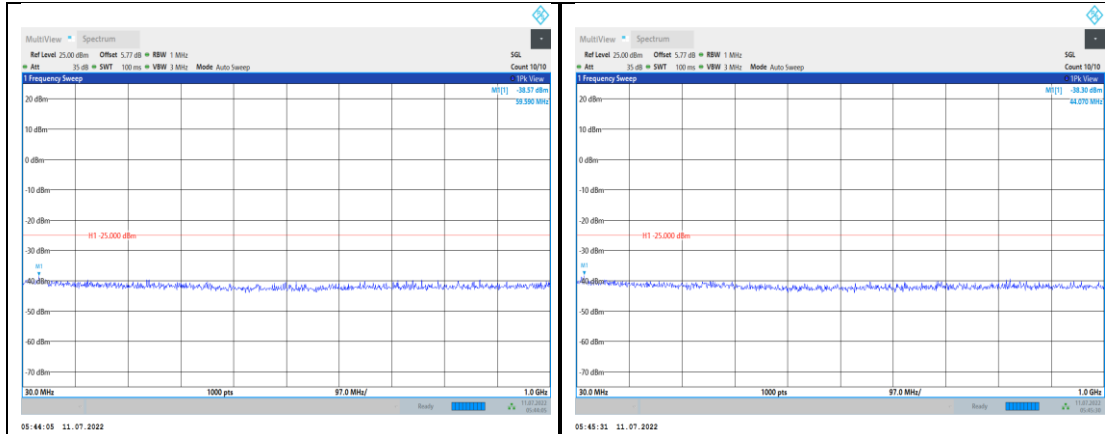

**Band7-5MHz-QPSK-21425-1RB#0-
Range3:3000~27000MHz**

**Band7-5MHz-16QAM-20775-1RB#0-
Range3:3000~27000MHz**

**Band7-5MHz-16QAM-21100-1RB#0-
Range1:30~1000MHz**

**Band7-5MHz-16QAM-21425-1RB#0-
Range1:30~1000MHz**