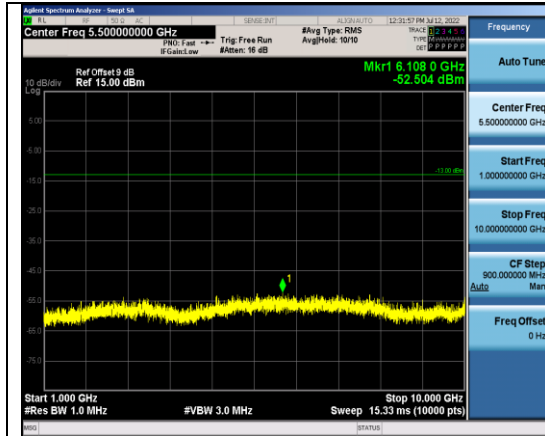

Band13-5MHz-QPSK-23255-1RB#0-
Range3:1559~1610MHz

Band13-5MHz-16QAM-23205-1RB#0-
Range2:1000~10000MHz