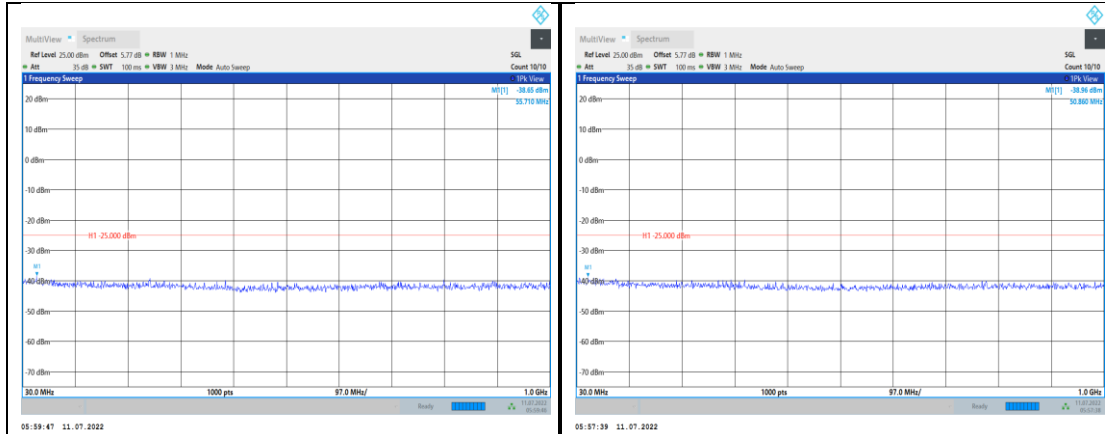

**Band7-15MHz-QPSK-20825-1RB#0-  
Range2:1000~3000MHz**

**Band7-15MHz-QPSK-21100-1RB#0-  
Range2:1000~3000MHz**

**Band7-15MHz-QPSK-20825-1RB#0-  
Range3:3000~27000MHz**

**Band7-15MHz-QPSK-21100-1RB#0-  
Range3:3000~27000MHz**