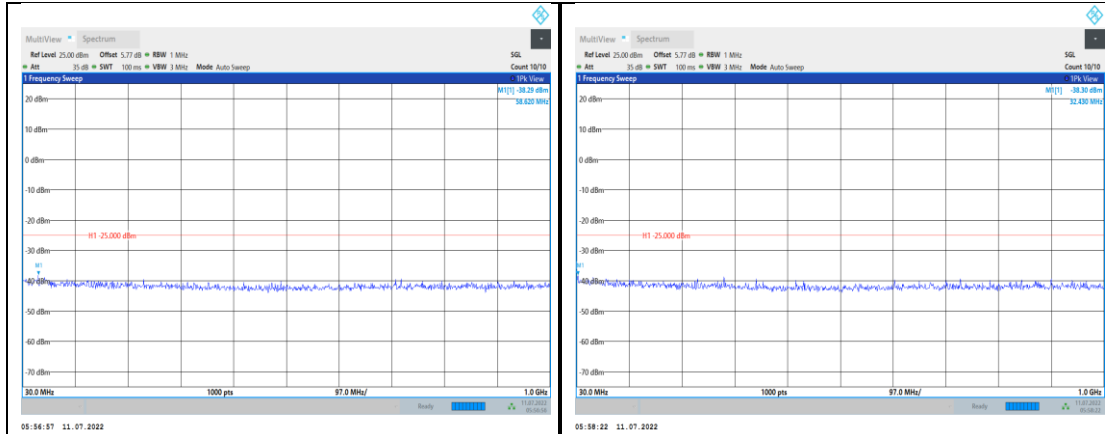

**Band7-10MHz-16QAM-21100-1RB#0-
Range3:3000~27000MHz**

**Band7-10MHz-16QAM-21400-1RB#0-
Range3:3000~27000MHz**

**Band7-15MHz-QPSK-20825-1RB#0-
Range1:30~1000MHz**

**Band7-15MHz-QPSK-21100-1RB#0-
Range1:30~1000MHz**