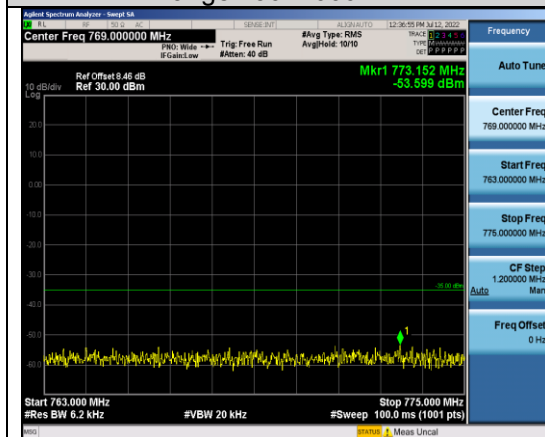

Band13-5MHz-16QAM-23255-1RB#0-
Range1:30~1000MHz

Band13-5MHz-16QAM-23255-1RB#0-
Range4:763~775MHz