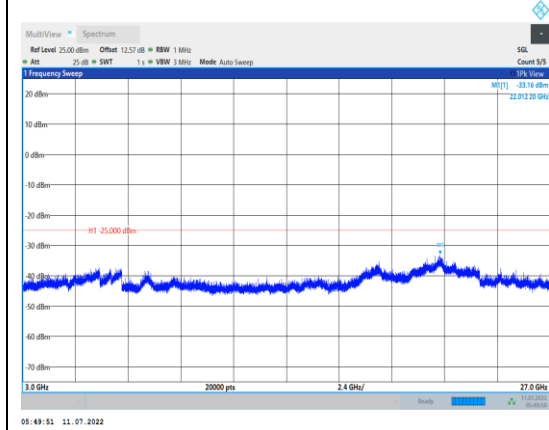

**Band7-10MHz-QPSK-20800-1RB#0-  
Range1:30~1000MHz**

**Band7-10MHz-QPSK-21100-1RB#0-  
Range1:30~1000MHz**

**Band7-10MHz-QPSK-20800-1RB#0-  
Range2:1000~3000MHz**

**Band7-10MHz-QPSK-21100-1RB#0-  
Range2:1000~3000MHz**