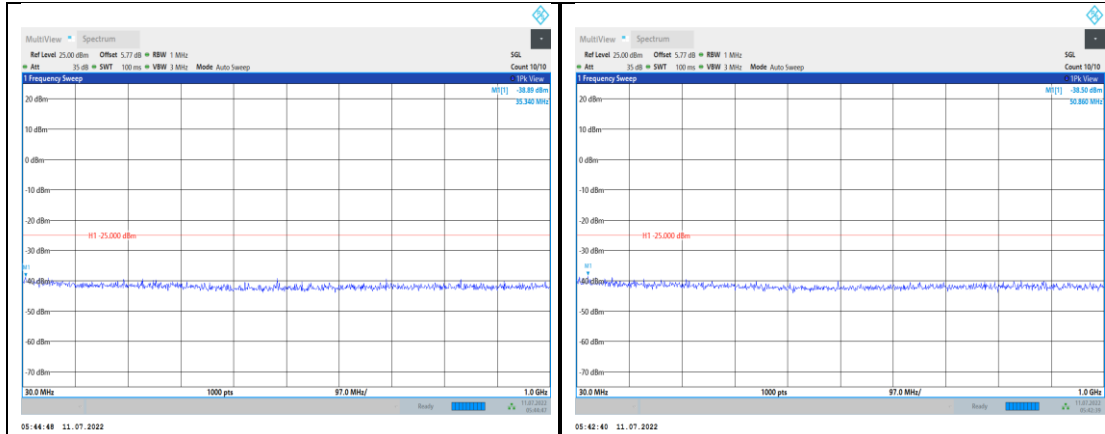

**Band7-5MHz-QPSK-20775-1RB#0-  
Range2:1000~3000MHz**

**Band7-5MHz-QPSK-21100-1RB#0-  
Range2:1000~3000MHz**

**Band7-5MHz-QPSK-20775-1RB#0-  
Range3:3000~27000MHz**

**Band7-5MHz-QPSK-21100-1RB#0-  
Range3:3000~27000MHz**