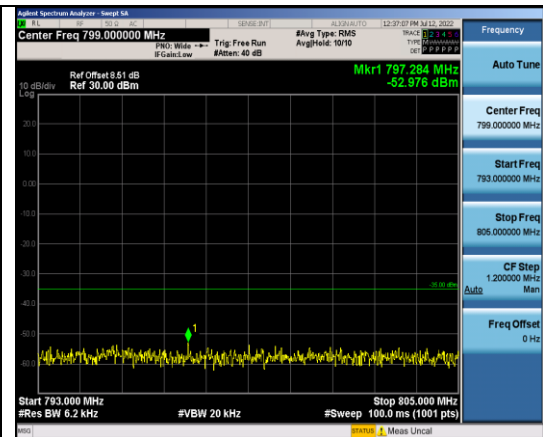

Band13-5MHz-16QAM-23230-1RB#0-
Range2:1000~10000MHz

Band13-5MHz-16QAM-23255-1RB#0-
Range5:793~805MHz