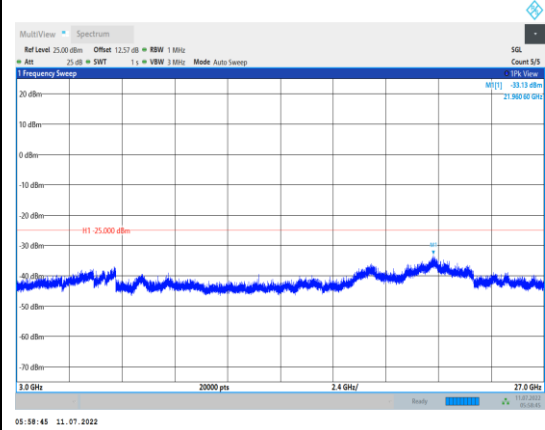

**Band7-15MHz-QPSK-21100-1RB#0-
Range2:1000~3000MHz**

**Band7-15MHz-QPSK-21100-1RB#0-
Range3:3000~27000MHz**