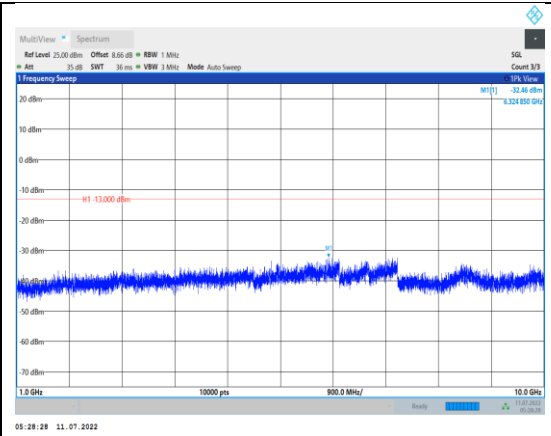

**Band5-10MHz-QPSK-20600-1RB#0-
Range2:1000~10000MHz**

**Band5-10MHz-16QAM-20525-1RB#0-
Range2:1000~10000MHz**