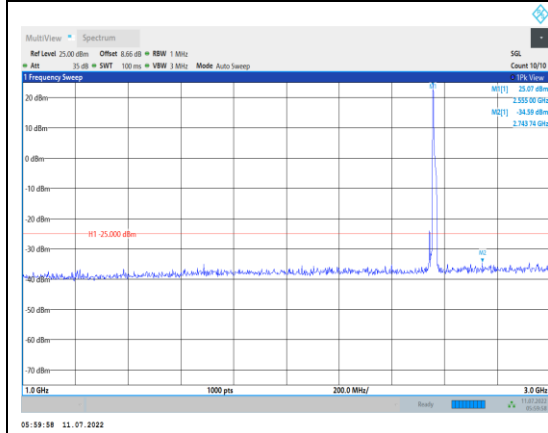

**Band7-15MHz-QPSK-21375-1RB#0-
Range1:30~1000MHz**

**Band7-15MHz-QPSK-21375-1RB#0-
Range2:1000~3000MHz**