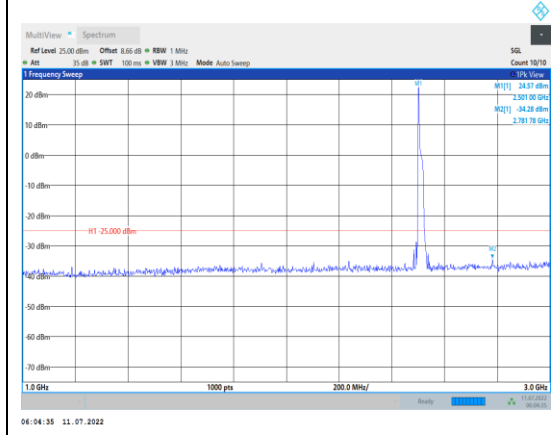

Band7-20MHz-QPSK-20850-1RB#0-Range1:30~1000MHz

Band7-20MHz-QPSK-20850-1RB#0-Range2:1000~3000MHz