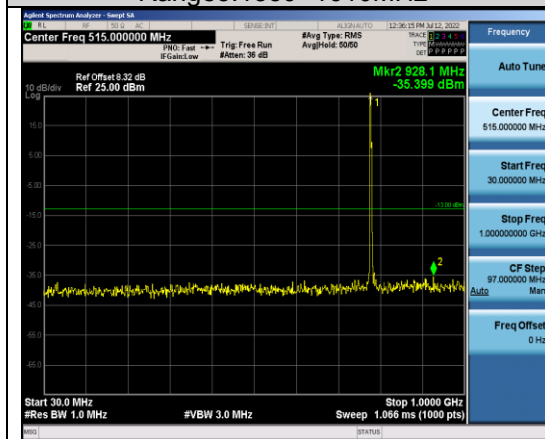

Band13-5MHz-16QAM-23230-1RB#0-
Range3:1559~1610MHz

Band13-5MHz-16QAM-23255-1RB#0-
Range1:30~1000MHz