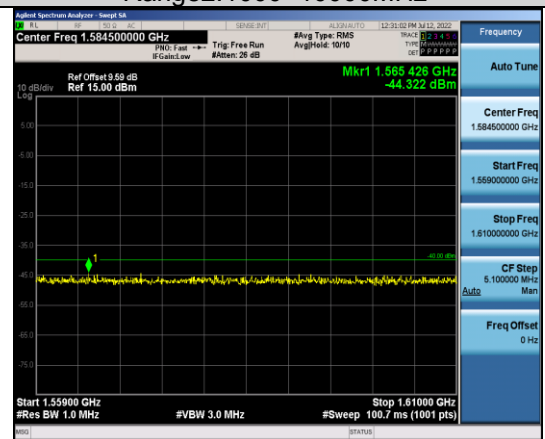

Band13-5MHz-QPSK-23205-1RB#0-
Range2:1000~10000MHz

Band13-5MHz-QPSK-23205-1RB#0-
Range3:1559~1610MHz