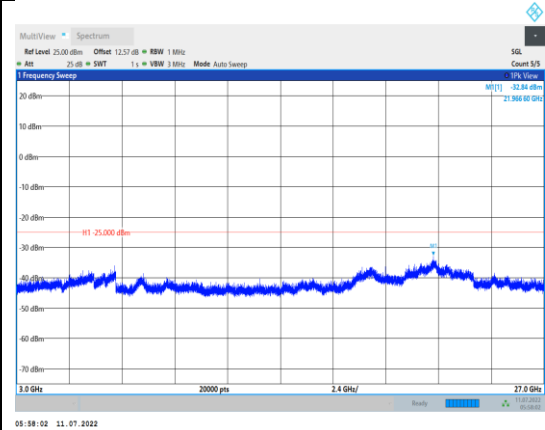

**Band7-15MHz-16QAM-20825-1RB#0-
Range2:1000~3000MHz**

**Band7-15MHz-16QAM-20825-1RB#0-
Range3:3000~27000MHz**