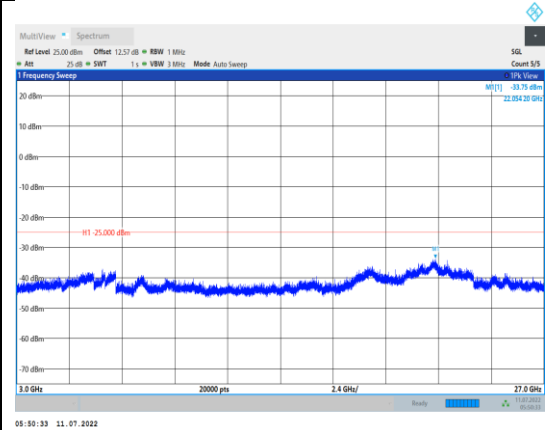

**Band7-10MHz-16QAM-20800-1RB#0-
Range2:1000~3000MHz**

**Band7-10MHz-16QAM-20800-1RB#0-
Range3:3000~27000MHz**