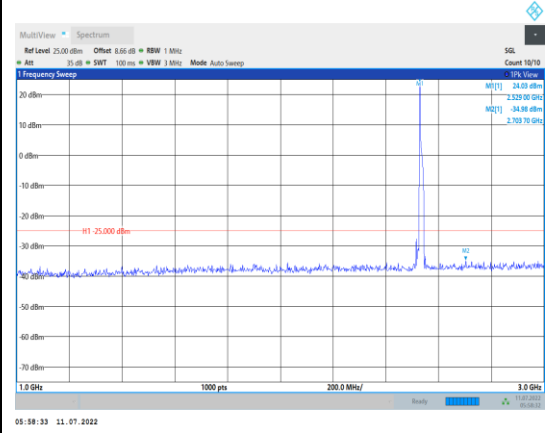

**Band7-15MHz-QPSK-21100-1RB#0-
Range1:30~1000MHz**

**Band7-15MHz-QPSK-21100-1RB#0-
Range2:1000~3000MHz**