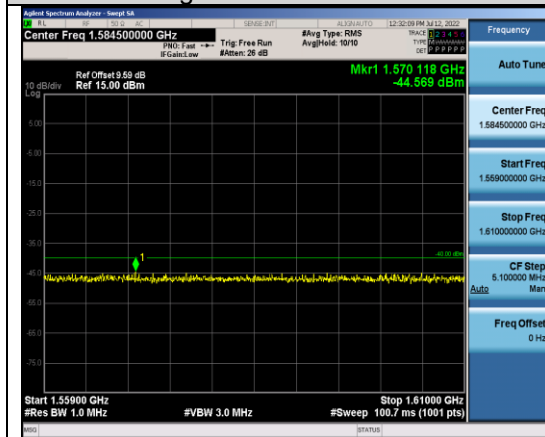

Band13-5MHz-16QAM-23205-1RB#0-
Range2:1000~10000MHz

Band13-5MHz-16QAM-23205-1RB#0-
Range3:1559~1610MHz