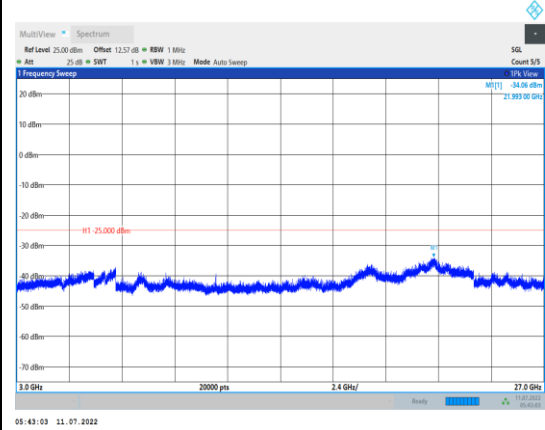

**Band7-5MHz-16QAM-20775-1RB#0-
Range2:1000~3000MHz**

**Band7-5MHz-16QAM-20775-1RB#0-
Range3:3000~27000MHz**