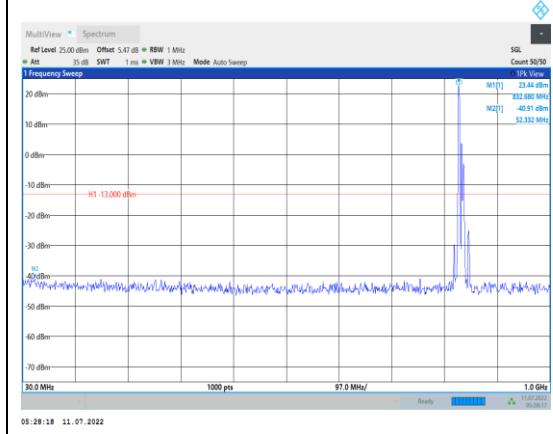

**Band5-10MHz-16QAM-20450-1RB#0-  
Range1:30~1000MHz**

**Band5-10MHz-16QAM-20525-1RB#0-  
Range2:1000~10000MHz**

**Band5-10MHz-16QAM-20450-1RB#0-  
Range2:1000~10000MHz**

**Band5-10MHz-16QAM-20600-1RB#0-  
Range1:30~1000MHz**