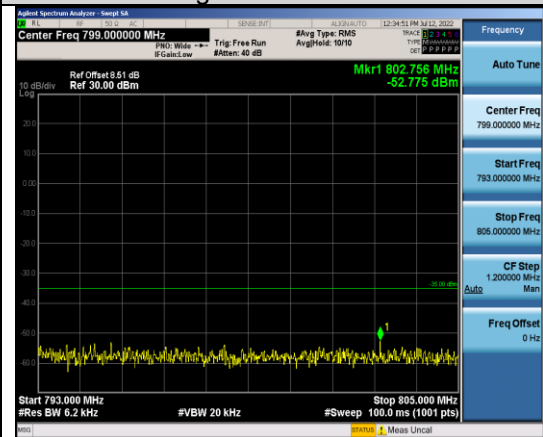

Band13-5MHz-16QAM-23230-1RB#0-
Range4:763~775MHz

Band13-5MHz-16QAM-23230-1RB#0-
Range5:793~805MHz