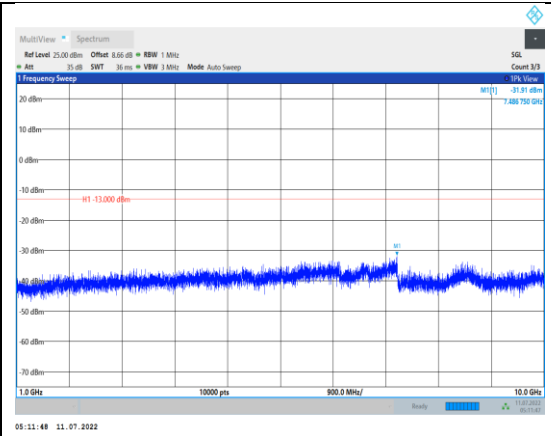

**Band5-5MHz-16QAM-20425-1RB#0-  
Range1:30~1000MHz**

**Band5-5MHz-16QAM-20525-1RB#0-  
Range2:1000~10000MHz**

**Band5-5MHz-16QAM-20425-1RB#0-  
Range2:1000~10000MHz**

**Band5-5MHz-16QAM-20625-1RB#0-  
Range1:30~1000MHz**