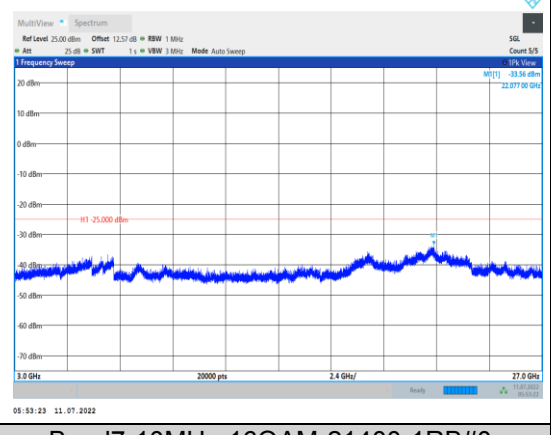

**Band7-10MHz-16QAM-21400-1RB#0-
Range2:1000~3000MHz**

**Band7-10MHz-16QAM-21400-1RB#0-
Range3:3000~27000MHz**