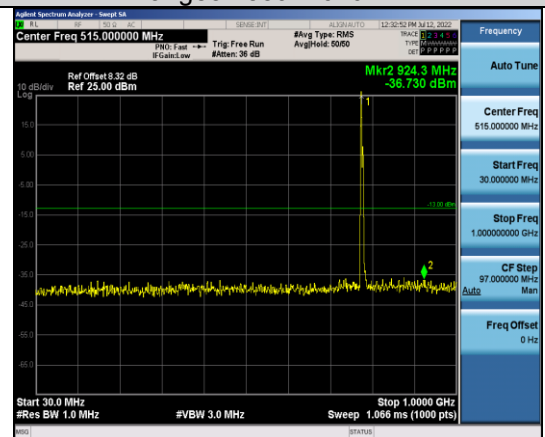

Band13-5MHz-QPSK-23205-1RB#0-
Range3:1559~1610MHz

Band13-5MHz-QPSK-23230-1RB#0-
Range1:30~1000MHz