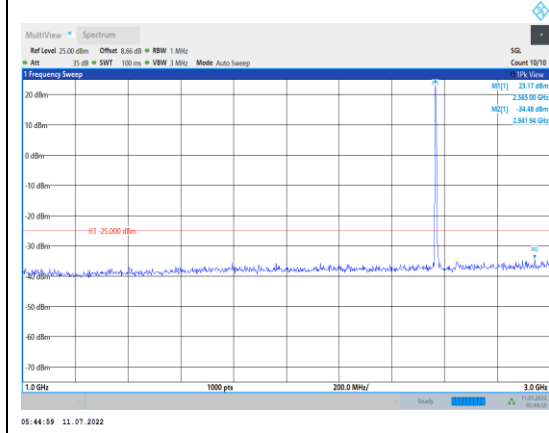

**Band7-5MHz-QPSK-21425-1RB#0-
Range1:30~1000MHz**

**Band7-5MHz-QPSK-21425-1RB#0-
Range2:1000~3000MHz**