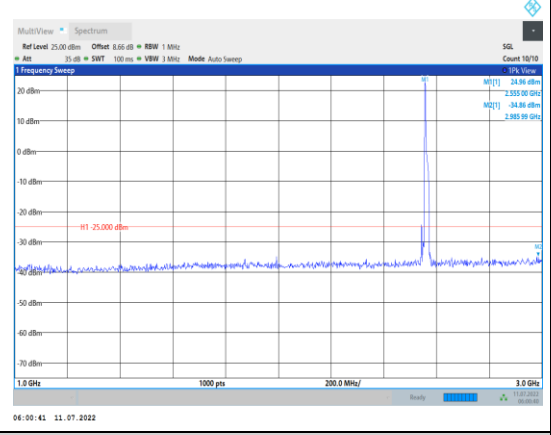

**Band7-15MHz-16QAM-21375-1RB#0-
Range1:30~1000MHz**

**Band7-15MHz-16QAM-21375-1RB#0-
Range2:1000~3000MHz**