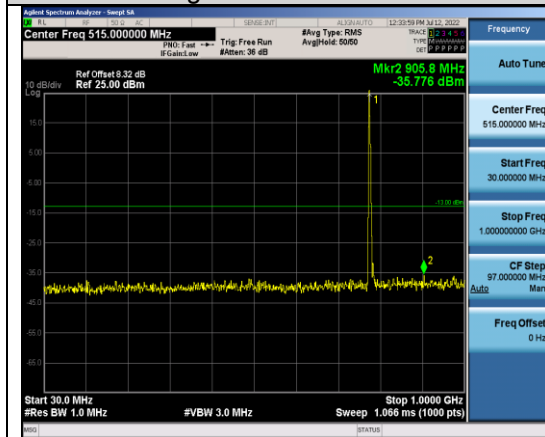

Band13-5MHz-16QAM-23205-1RB#0-
Range3:1559~1610MHz

Band13-5MHz-16QAM-23230-1RB#0-
Range1:30~1000MHz