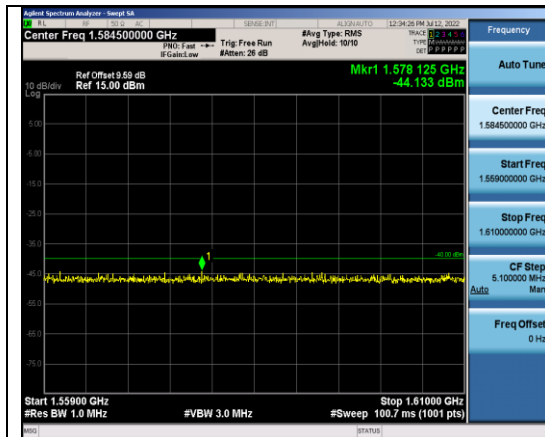

Band13-5MHz-16QAM-23230-1RB#0-
Range1:30~1000MHz

Band13-5MHz-16QAM-23230-1RB#0-
Range3:1559~1610MHz