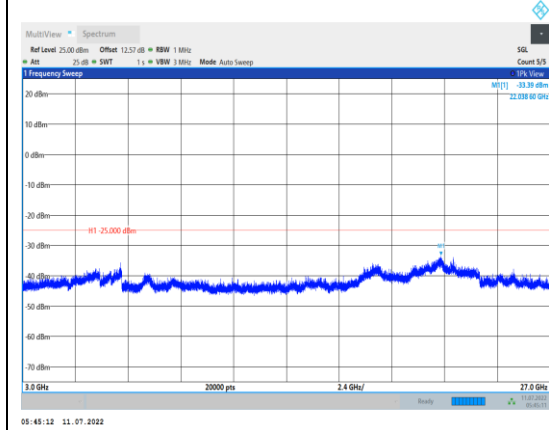

**Band7-5MHz-QPSK-21425-1RB#0-  
Range1:30~1000MHz**

**Band7-5MHz-16QAM-20775-1RB#0-  
Range1:30~1000MHz**

**Band7-5MHz-QPSK-21425-1RB#0-  
Range2:1000~3000MHz**

**Band7-5MHz-16QAM-20775-1RB#0-  
Range2:1000~3000MHz**