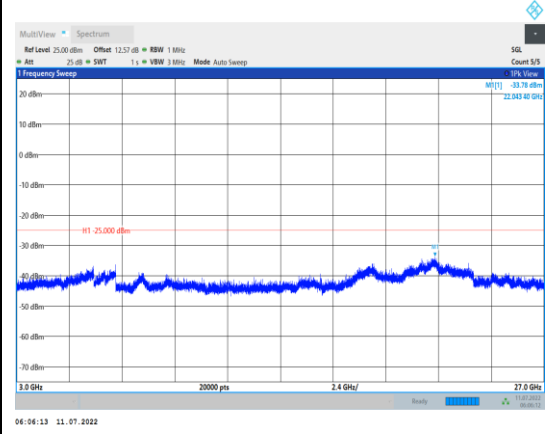

Band7-20MHz-QPSK-21100-1RB#0-Range2:1000~3000MHz

Band7-20MHz-QPSK-21100-1RB#0-Range3:3000~27000MHz