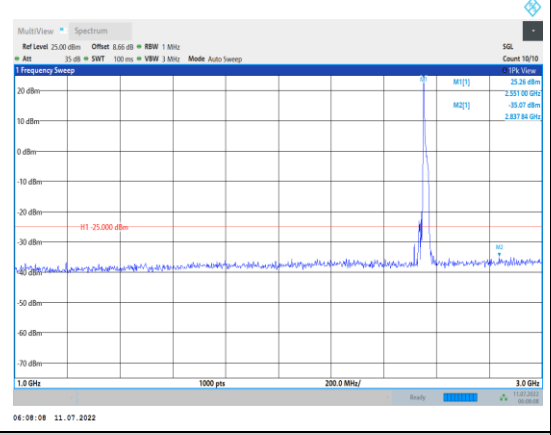

**Band7-20MHz-16QAM-21350-1RB#0-
Range1:30~1000MHz**

**Band7-20MHz-16QAM-21350-1RB#0-
Range2:1000~3000MHz**