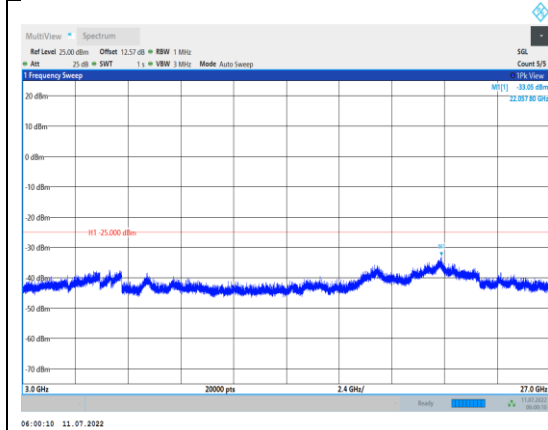

**Band7-15MHz-QPSK-21375-1RB#0-  
Range1:30~1000MHz**

**Band7-15MHz-16QAM-20825-1RB#0-  
Range1:30~1000MHz**

**Band7-15MHz-QPSK-21375-1RB#0-  
Range2:1000~3000MHz**

**Band7-15MHz-16QAM-20825-1RB#0-  
Range2:1000~3000MHz**