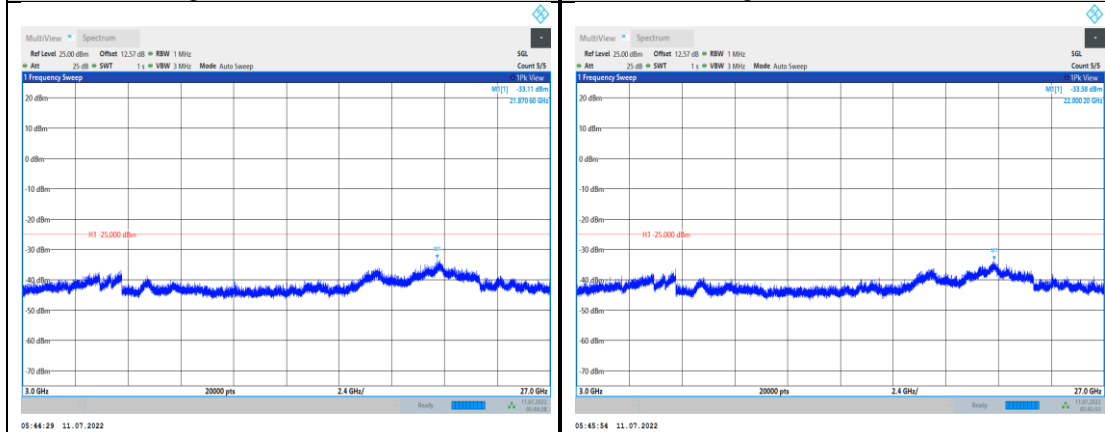

**Band7-5MHz-16QAM-21100-1RB#0-
Range2:1000~3000MHz**

**Band7-5MHz-16QAM-21425-1RB#0-
Range2:1000~3000MHz**

**Band7-5MHz-16QAM-21100-1RB#0-
Range3:3000~27000MHz**

**Band7-5MHz-16QAM-21425-1RB#0-
Range3:3000~27000MHz**