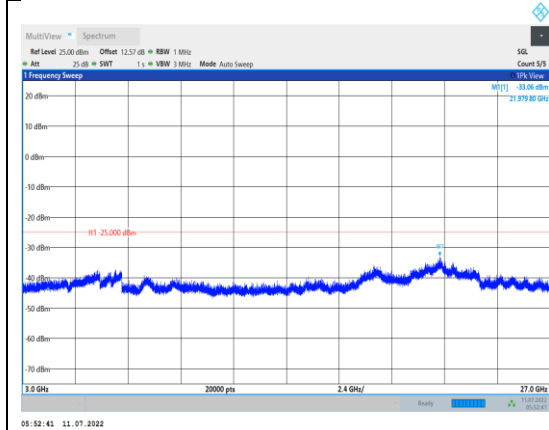

**Band7-10MHz-QPSK-21400-1RB#0-
Range2:1000~3000MHz**

**Band7-10MHz-QPSK-21400-1RB#0-
Range3:3000~27000MHz**