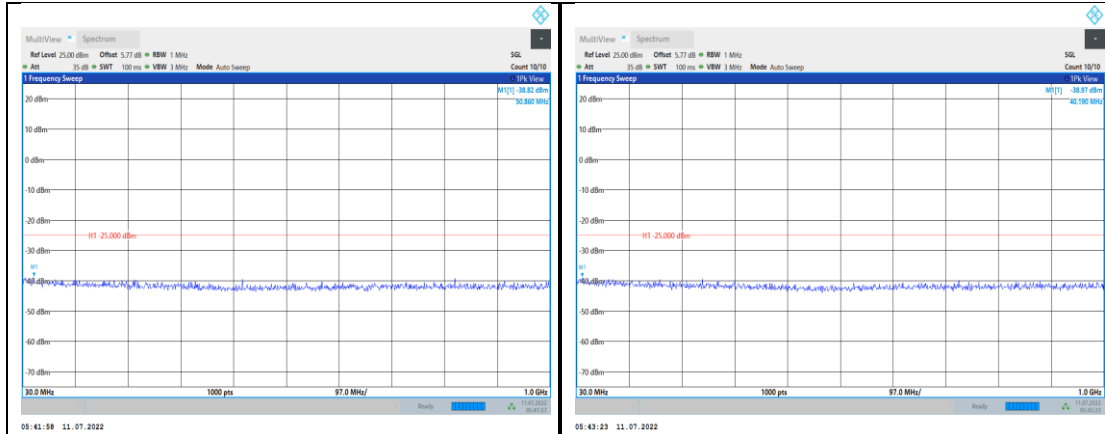

**Band5-10MHz-16QAM-20525-1RB#0-
Range1:30~1000MHz**

**Band5-10MHz-16QAM-20600-1RB#0-
Range2:1000~10000MHz**

**Band7-5MHz-QPSK-20775-1RB#0-
Range1:30~1000MHz**

**Band7-5MHz-QPSK-21100-1RB#0-
Range1:30~1000MHz**