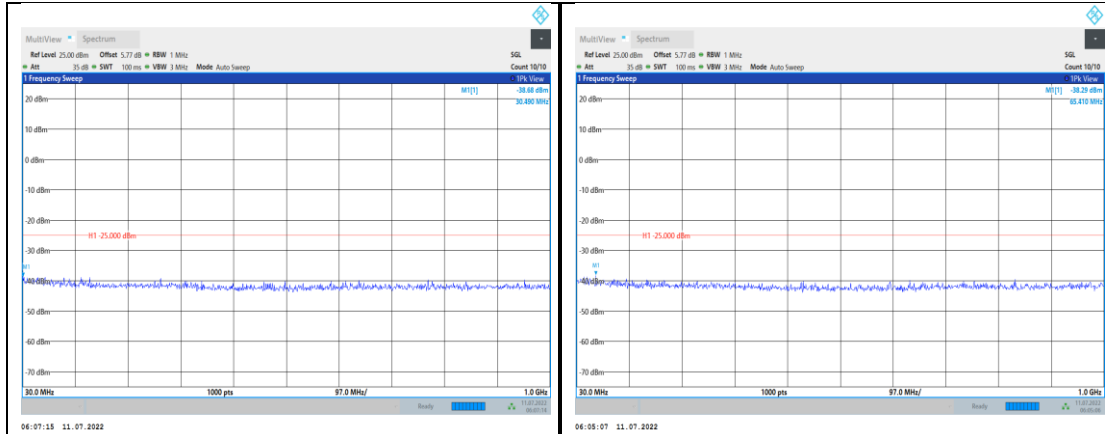

Band7-20MHz-QPSK-20850-1RB#0-Range3:3000~27000MHz

Band7-20MHz-QPSK-21100-1RB#0-Range3:3000~27000MHz

**Band7-20MHz-QPSK-21350-1RB#0-
Range1:30~1000MHz**

**Band7-20MHz-16QAM-20850-1RB#0-
Range1:30~1000MHz**