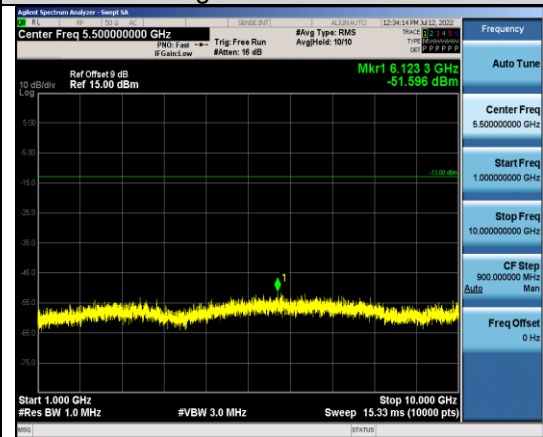

Band13-5MHz-16QAM-23230-1RB#0-  
 Range4:763~775MHz

Band13-5MHz-16QAM-23205-1RB#0-  
 Range3:1559~1610MHz

Band13-5MHz-16QAM-23230-1RB#0-  
 Range5:793~805MHz

Band13-5MHz-16QAM-23230-1RB#0-  
 Range1:30~1000MHz