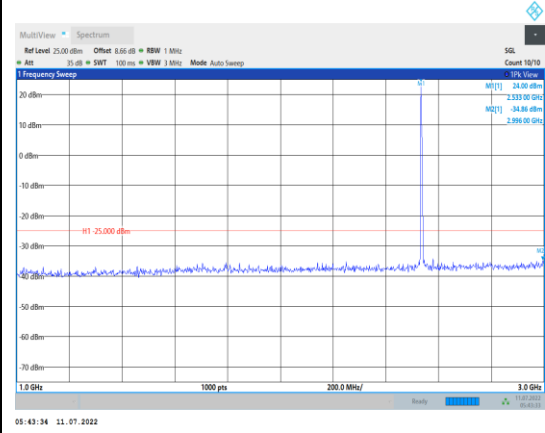

**Band7-5MHz-QPSK-21100-1RB#0-
Range1:30~1000MHz**

**Band7-5MHz-QPSK-21100-1RB#0-
Range2:1000~3000MHz**