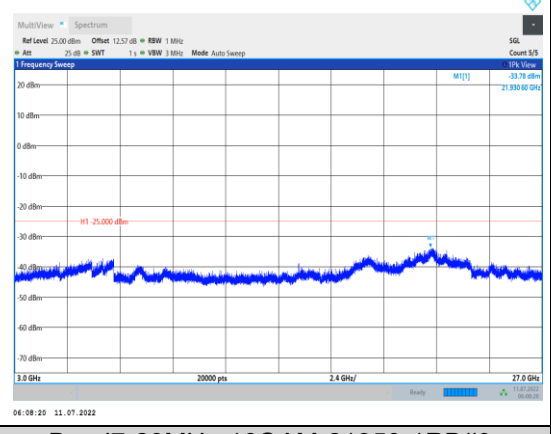

**Band7-20MHz-16QAM-21350-1RB#0-
Range2:1000~3000MHz**

**Band7-20MHz-16QAM-21350-1RB#0-
Range3:3000~27000MHz**