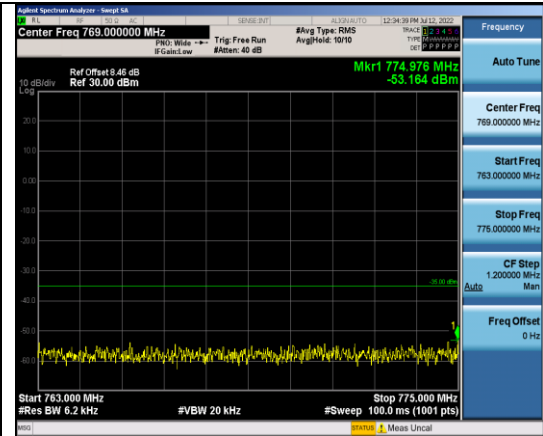

Band13-5MHz-16QAM-23205-1RB#0-  
 Range4:763~775MHz

Band13-5MHz-QPSK-23255-1RB#0-  
 Range3:1559~1610MHz

Band13-5MHz-16QAM-23205-1RB#0-  
 Range5:793~805MHz

Band13-5MHz-16QAM-23205-1RB#0-  
 Range2:1000~10000MHz