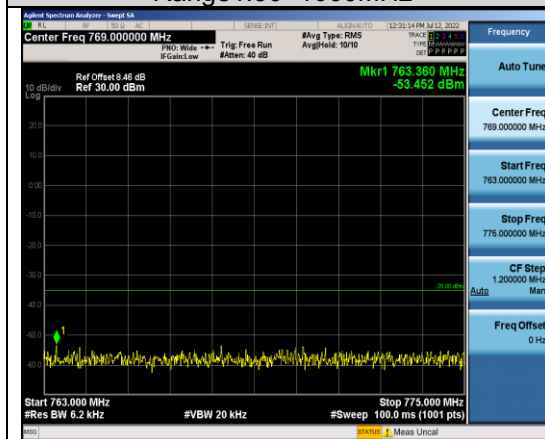

**Band7-20MHz-16QAM-21100-1RB#0-  
Range3:3000~27000MHz**

**Band7-20MHz-16QAM-21350-1RB#0-  
Range3:3000~27000MHz**

Band13-5MHz-QPSK-23205-1RB#0-  
Range1:30~1000MHz

Band13-5MHz-QPSK-23205-1RB#0-  
Range2:1000~10000MHz