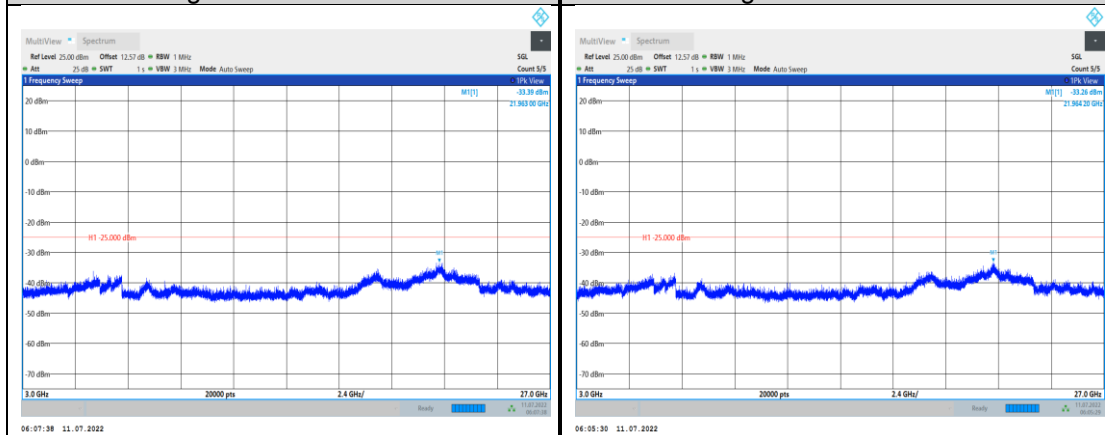

**Band7-20MHz-QPSK-21350-1RB#0-
Range2:1000~3000MHz**

**Band7-20MHz-16QAM-20850-1RB#0-
Range2:1000~3000MHz**

**Band7-20MHz-QPSK-21350-1RB#0-
Range3:3000~27000MHz**

**Band7-20MHz-16QAM-20850-1RB#0-
Range3:3000~27000MHz**