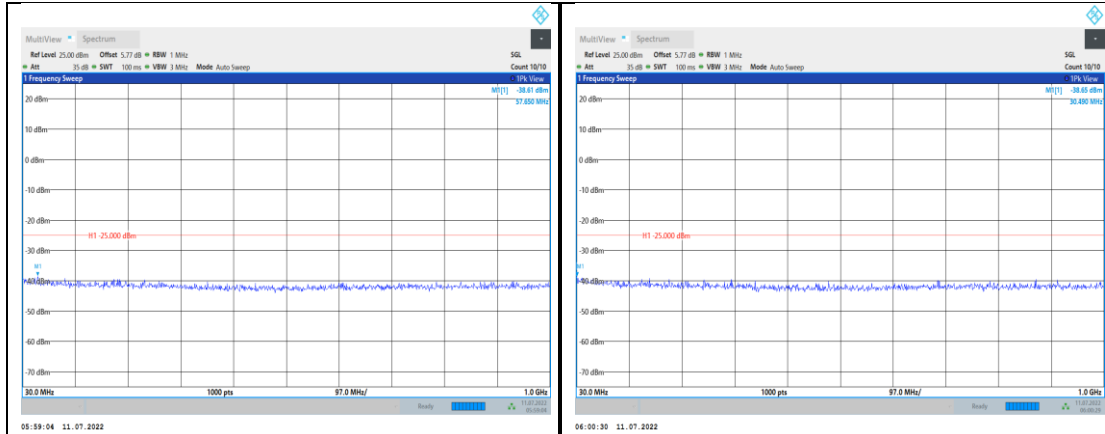

**Band7-15MHz-QPSK-21375-1RB#0-
Range3:3000~27000MHz**

**Band7-15MHz-16QAM-20825-1RB#0-
Range3:3000~27000MHz**

**Band7-15MHz-16QAM-21100-1RB#0-
Range1:30~1000MHz**

**Band7-15MHz-16QAM-21375-1RB#0-
Range1:30~1000MHz**