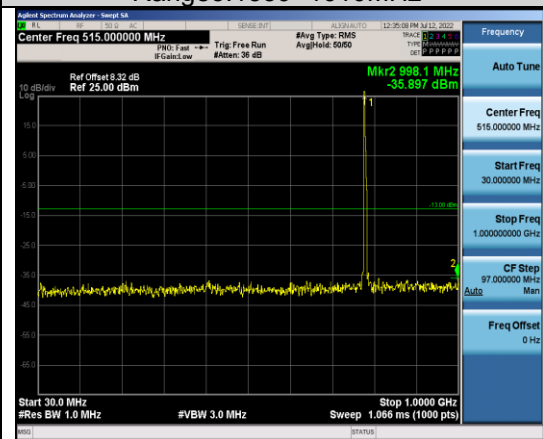

Band13-5MHz-QPSK-23230-1RB#0-
Range3:1559~1610MHz

Band13-5MHz-QPSK-23255-1RB#0-
Range1:30~1000MHz