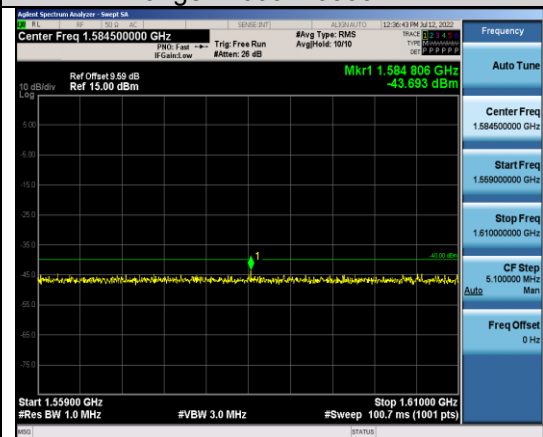

Band13-5MHz-16QAM-23255-1RB#0-
Range2:1000~10000MHz

Band13-5MHz-16QAM-23255-1RB#0-
Range3:1559~1610MHz