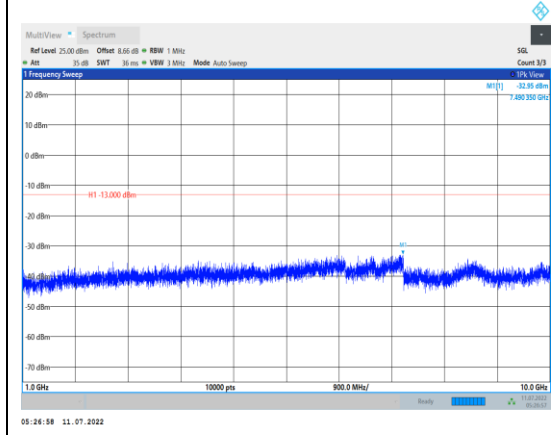

**Band5-5MHz-16QAM-20525-1RB#0-  
Range1:30~1000MHz**

**Band5-5MHz-16QAM-20625-1RB#0-  
Range2:1000~10000MHz**

**Band5-10MHz-QPSK-20450-1RB#0-  
Range1:30~1000MHz**

**Band5-10MHz-QPSK-20525-1RB#0-  
Range2:1000~10000MHz**