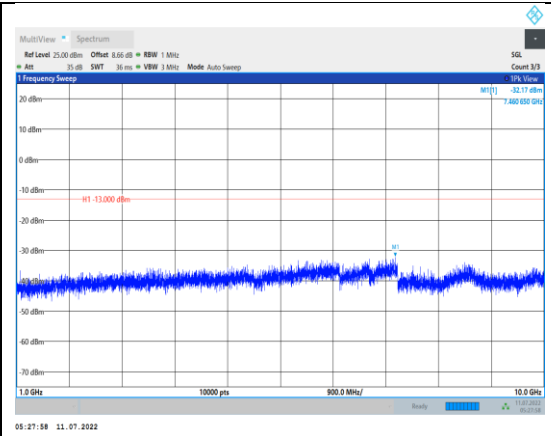

**Band5-5MHz-16QAM-20625-1RB#0-
Range2:1000~10000MHz**

**Band5-10MHz-QPSK-20525-1RB#0-
Range2:1000~10000MHz**