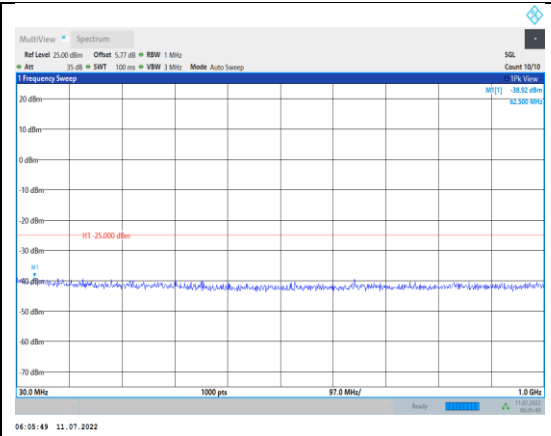

**Band7-15MHz-16QAM-21375-1RB#0-
Range3:3000~27000MHz**

Band7-20MHz-QPSK-21100-1RB#0-Range1:30~1000MHz