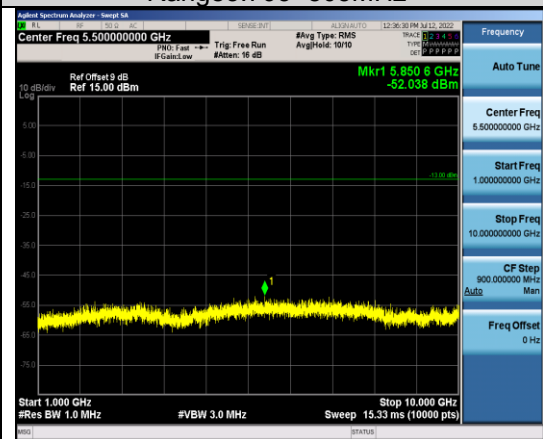

Band13-5MHz-16QAM-23230-1RB#0-  
 Range2:1000~10000MHz

Band13-5MHz-16QAM-23230-1RB#0-  
Range3:1559~1610MHz

Band13-5MHz-16QAM-23255-1RB#0-  
Range5:793~805MHz

Band13-5MHz-16QAM-23255-1RB#0-  
Range1:30~1000MHz