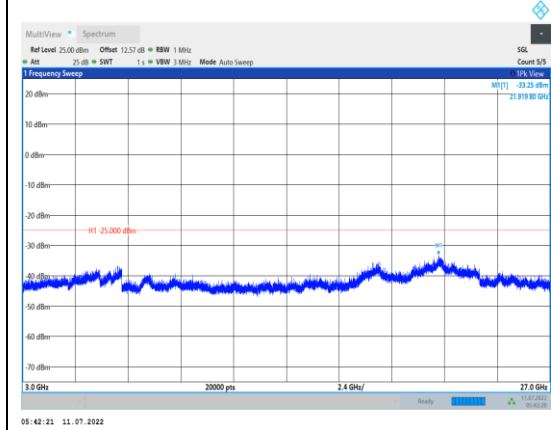

**Band7-5MHz-QPSK-20775-1RB#0-
Range2:1000~3000MHz**

**Band7-5MHz-QPSK-20775-1RB#0-
Range3:3000~27000MHz**