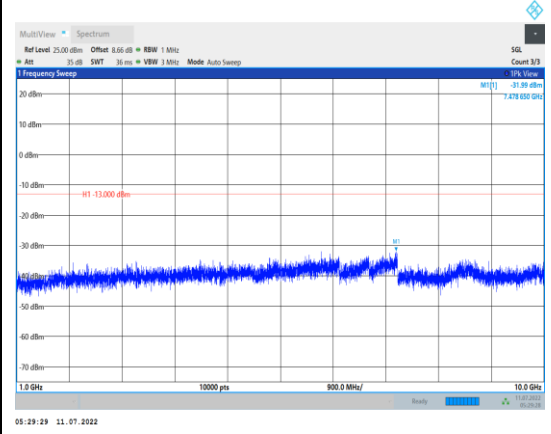

**Band5-10MHz-16QAM-20600-1RB#0-
Range1:30~1000MHz**

**Band5-10MHz-16QAM-20600-1RB#0-
Range2:1000~10000MHz**