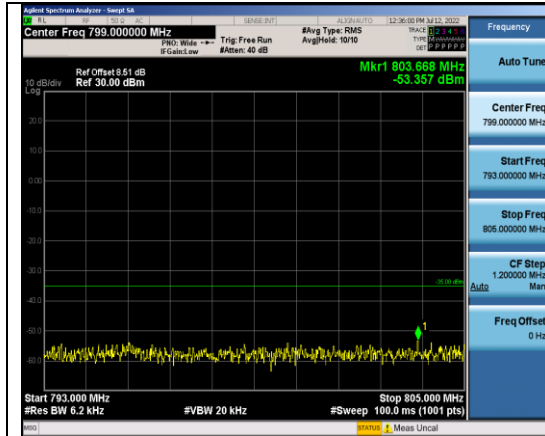

Band13-5MHz-QPSK-23230-1RB#0-
Range2:1000~10000MHz

Band13-5MHz-QPSK-23255-1RB#0-
Range5:793~805MHz