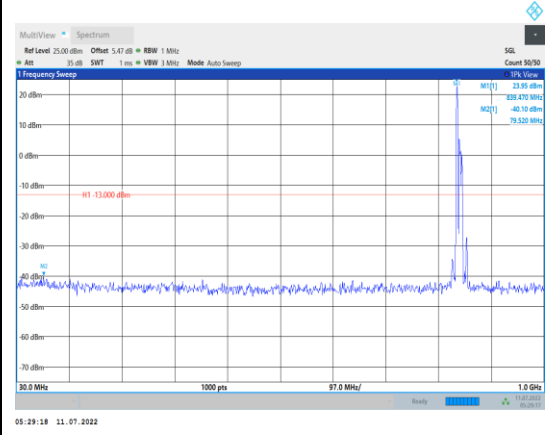

**Band5-10MHz-16QAM-20525-1RB#0-
Range2:1000~10000MHz**

**Band5-10MHz-16QAM-20600-1RB#0-
Range1:30~1000MHz**