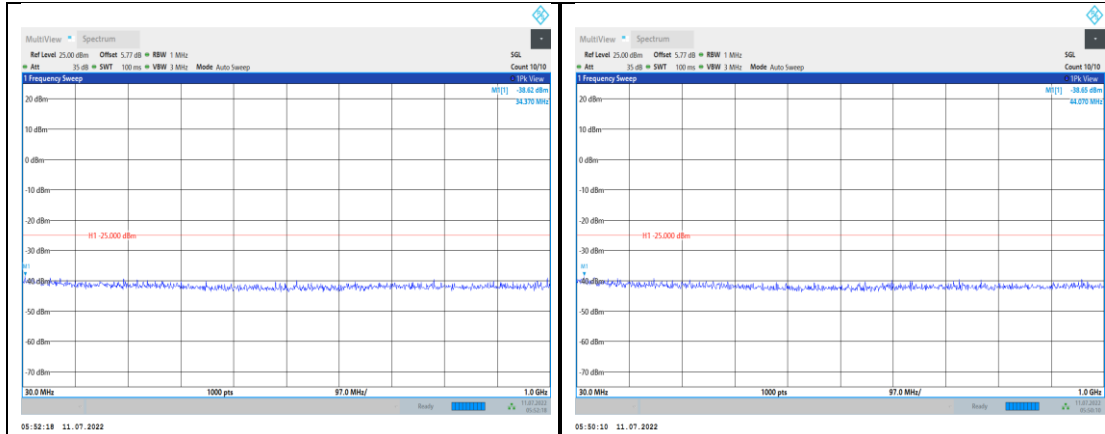

**Band7-10MHz-QPSK-20800-1RB#0-
Range3:3000~27000MHz**

**Band7-10MHz-QPSK-21100-1RB#0-
Range3:3000~27000MHz**

**Band7-10MHz-QPSK-21400-1RB#0-
Range1:30~1000MHz**

**Band7-10MHz-16QAM-20800-1RB#0-
Range1:30~1000MHz**