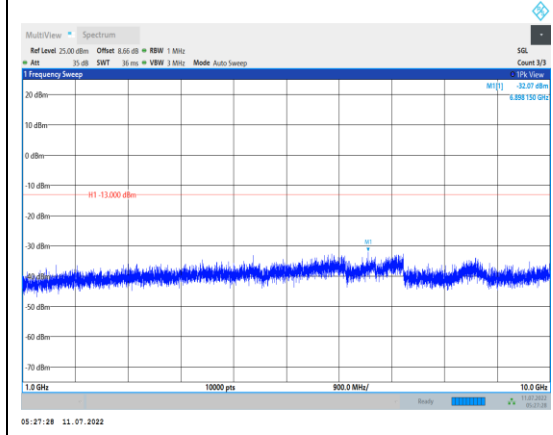

**Band5-10MHz-16QAM-20450-1RB#0-
Range1:30~1000MHz**

**Band5-10MHz-16QAM-20450-1RB#0-
Range2:1000~10000MHz**