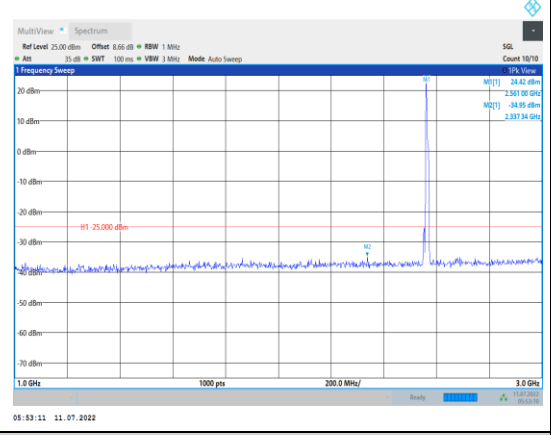

**Band7-10MHz-16QAM-21400-1RB#0-
Range1:30~1000MHz**

**Band7-10MHz-16QAM-21400-1RB#0-
Range2:1000~3000MHz**