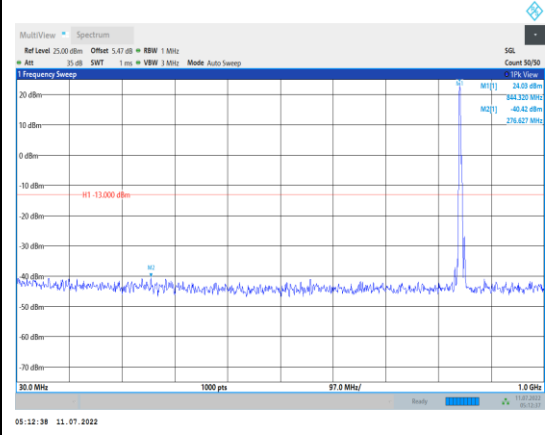

**Band5-5MHz-16QAM-20425-1RB#0-  
Range1:30~1000MHz**

**Band5-5MHz-16QAM-20525-1RB#0-  
Range2:1000~10000MHz**

**Band5-5MHz-16QAM-20425-1RB#0-  
Range2:1000~10000MHz**

**Band5-5MHz-16QAM-20625-1RB#0-  
Range1:30~1000MHz**