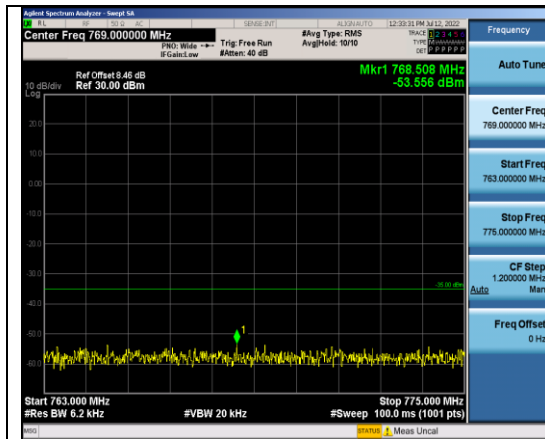

Band13-5MHz-QPSK-23205-1RB#0-  
Range4:763~775MHz

Band13-5MHz-QPSK-23205-1RB#0-  
Range3:1559~1610MHz

Band13-5MHz-QPSK-23205-1RB#0-  
Range5:793~805MHz

Band13-5MHz-QPSK-23230-1RB#0-  
Range1:30~1000MHz

Band13-5MHz-QPSK-23230-1RB#0-  
 Range4:763~775MHz