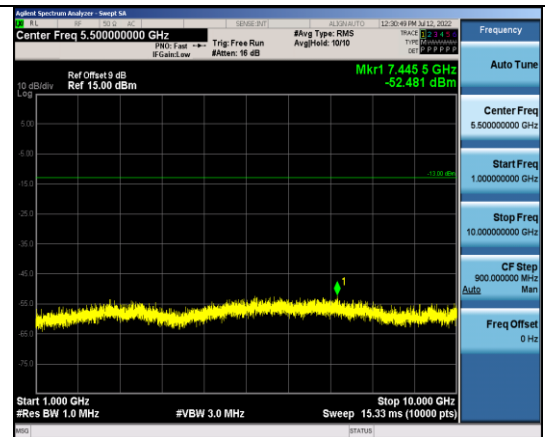

**Band7-20MHz-16QAM-21350-1RB#0-
Range3:3000~27000MHz**

Band13-5MHz-QPSK-23205-1RB#0-
Range2:1000~10000MHz