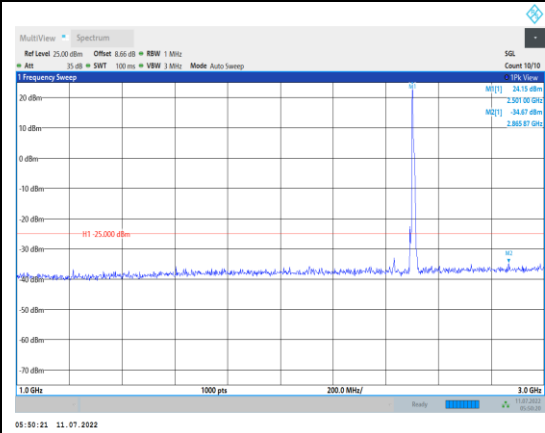

**Band7-10MHz-16QAM-20800-1RB#0-
Range1:30~1000MHz**

**Band7-10MHz-16QAM-20800-1RB#0-
Range2:1000~3000MHz**