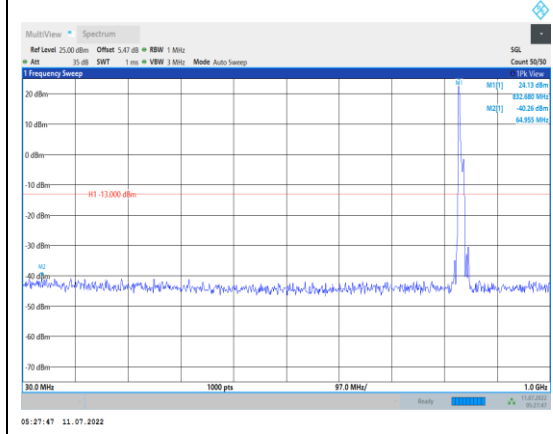

**Band5-10MHz-QPSK-20450-1RB#0-
Range2:1000~10000MHz**

**Band5-10MHz-QPSK-20525-1RB#0-
Range1:30~1000MHz**