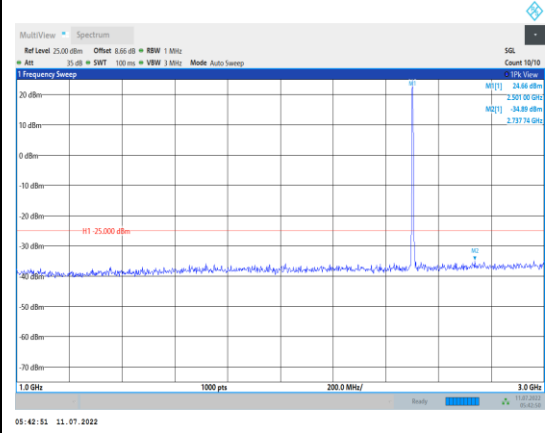

**Band7-5MHz-16QAM-20775-1RB#0-
Range1:30~1000MHz**

**Band7-5MHz-16QAM-20775-1RB#0-
Range2:1000~3000MHz**