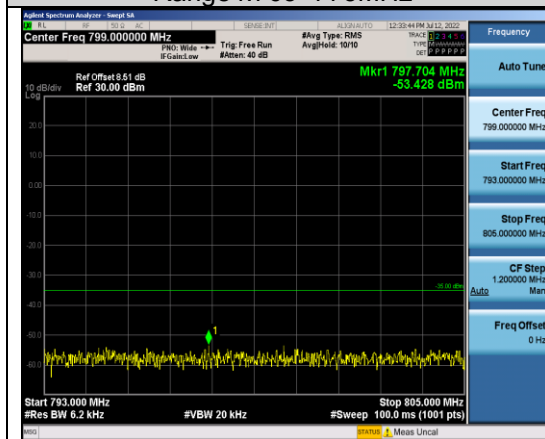

Band13-5MHz-QPSK-23230-1RB#0-
Range4:763~775MHz

Band13-5MHz-QPSK-23230-1RB#0-
Range5:793~805MHz