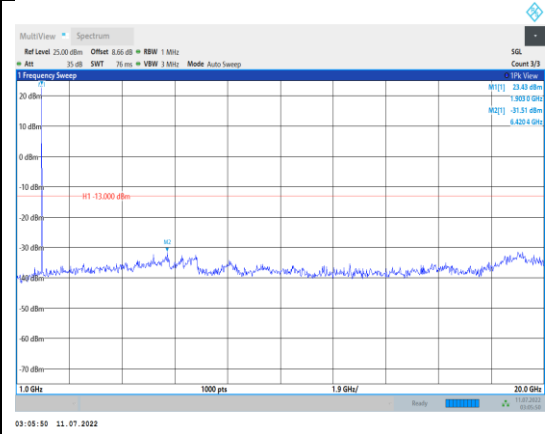

**Band2-5MHz-QPSK-18900-1RB#0-  
Range1:30~1000MHz**

**Band2-5MHz-QPSK-19175-1RB#0-  
Range2:1000~20000MHz**

**Band2-5MHz-16QAM-18625-1RB#0-  
Range1:30~1000MHz**

**Band2-5MHz-16QAM-18900-1RB#0-  
Range2:1000~20000MHz**

**Band2-5MHz-16QAM-18625-1RB#0-  
Range2:1000~20000MHz**

**Band2-5MHz-16QAM-19175-1RB#0-  
Range1:30~1000MHz**

**Band2-5MHz-16QAM-18900-1RB#0-  
Range1:30~1000MHz**

**Band2-5MHz-16QAM-19175-1RB#0-  
Range2:1000~20000MHz**