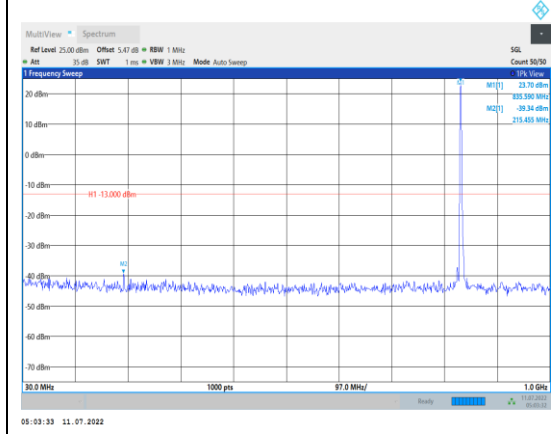

**Band5-3MHz-16QAM-20415-1RB#0-
Range2:1000~10000MHz**

**Band5-3MHz-16QAM-20525-1RB#0-
Range1:30~1000MHz**