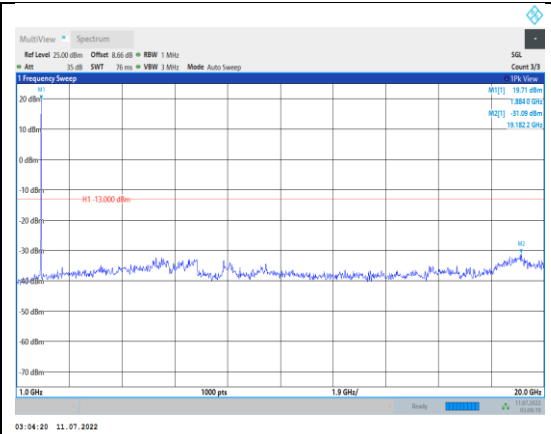

**Band2-5MHz-QPSK-18625-1RB#0-  
Range1:30~1000MHz**

**Band2-5MHz-QPSK-18900-1RB#0-  
Range2:1000~20000MHz**

**Band2-5MHz-QPSK-18625-1RB#0-  
Range2:1000~20000MHz**

**Band2-5MHz-QPSK-19175-1RB#0-  
Range1:30~1000MHz**

**Band2-5MHz-QPSK-18900-1RB#0-  
Range1:30~1000MHz**

**Band2-5MHz-QPSK-19175-1RB#0-  
Range2:1000~20000MHz**

**Band2-5MHz-16QAM-18625-1RB#0-  
Range1:30~1000MHz**

**Band2-5MHz-16QAM-18900-1RB#0-  
Range2:1000~20000MHz**