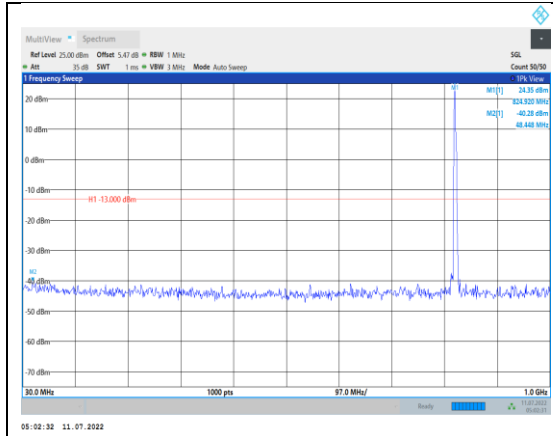

**Band5-3MHz-QPSK-20525-1RB#0-
Range1:30~1000MHz**

**Band5-3MHz-16QAM-20415-1RB#0-
Range1:30~1000MHz**