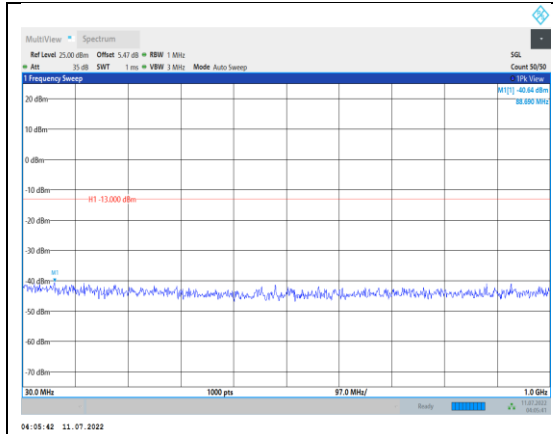

**Band4-1.4MHz-16QAM-19957-1RB#0-  
 Range2:1000~20000MHz**

**Band4-1.4MHz-16QAM-20393-1RB#0-  
 Range1:30~1000MHz**

**Band4-1.4MHz-16QAM-20175-1RB#0-  
 Range1:30~1000MHz**

**Band4-1.4MHz-16QAM-20393-1RB#0-  
 Range2:1000~20000MHz**