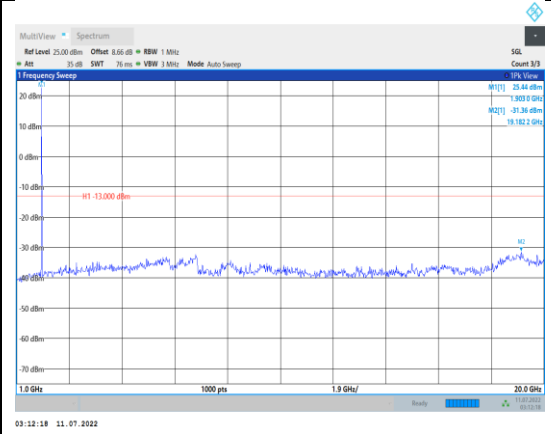

**Band2-15MHz-QPSK-19125-1RB#0-
Range1:30~1000MHz**

**Band2-15MHz-QPSK-19125-1RB#0-
Range2:1000~20000MHz**