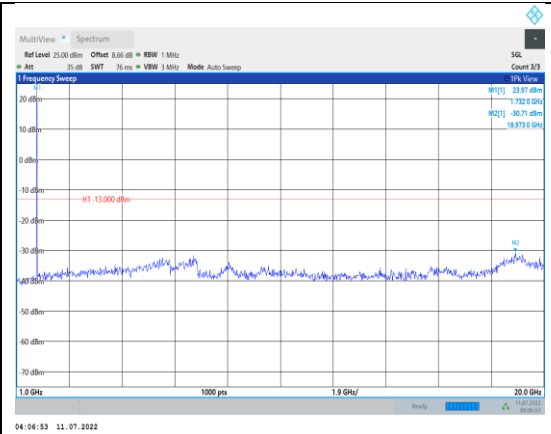

**Band4-1.4MHz-16QAM-20393-1RB#0-
Range2:1000~20000MHz**

**Band4-3MHz-QPSK-20175-1RB#0-
Range2:1000~20000MHz**