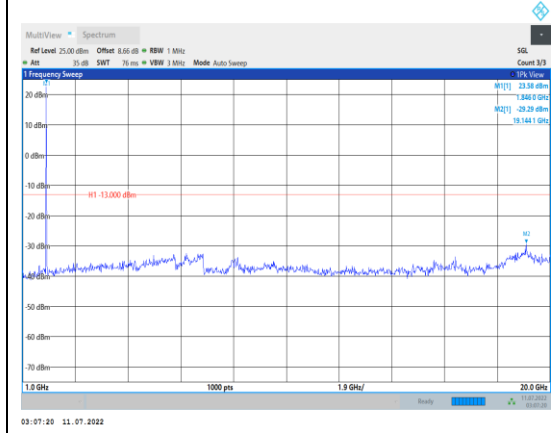

**Band2-10MHz-QPSK-18900-1RB#0-  
 Range1:30~1000MHz**

**Band2-10MHz-QPSK-19150-1RB#0-  
 Range2:1000~20000MHz**

**Band2-10MHz-16QAM-18650-1RB#0-  
Range1:30~1000MHz**

**Band2-10MHz-16QAM-18900-1RB#0-  
Range2:1000~20000MHz**