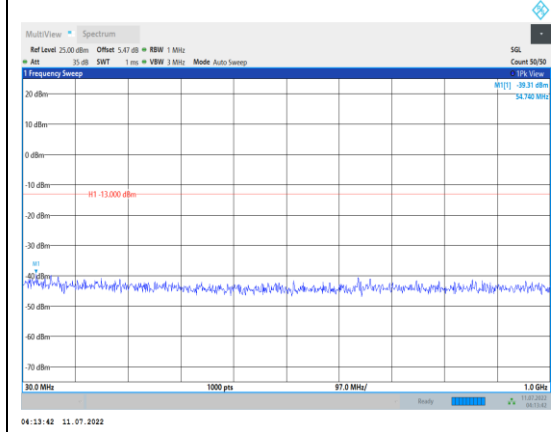

**Band4-5MHz-16QAM-19975-1RB#0-
Range2:1000~20000MHz**

**Band4-5MHz-16QAM-20175-1RB#0-
Range1:30~1000MHz**