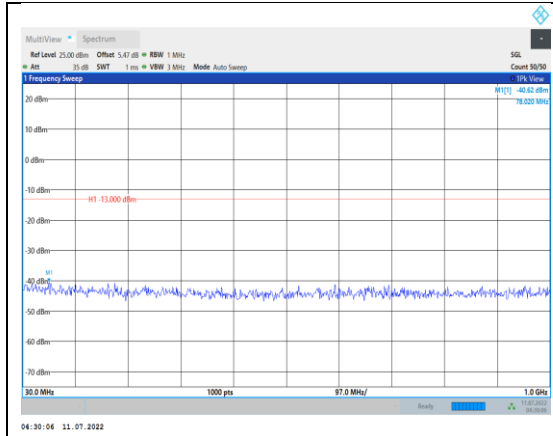

**Band4-20MHz-QPSK-20175-1RB#0-
Range1:30~1000MHz**

**Band4-20MHz-16QAM-20050-1RB#0-
Range1:30~1000MHz**