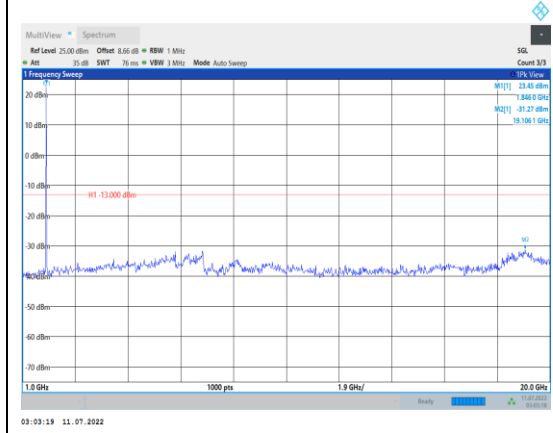

**Band2-5MHz-QPSK-18625-1RB#0-  
Range1:30~1000MHz**

**Band2-5MHz-QPSK-18900-1RB#0-  
Range2:1000~20000MHz**

**Band2-5MHz-QPSK-18625-1RB#0-  
Range2:1000~20000MHz**

**Band2-5MHz-QPSK-19175-1RB#0-  
Range1:30~1000MHz**

**Band2-5MHz-QPSK-18900-1RB#0-  
Range1:30~1000MHz**

**Band2-5MHz-QPSK-19175-1RB#0-  
Range2:1000~20000MHz**

**Band2-5MHz-16QAM-18625-1RB#0-  
Range1:30~1000MHz**

**Band2-5MHz-16QAM-18900-1RB#0-  
Range2:1000~20000MHz**