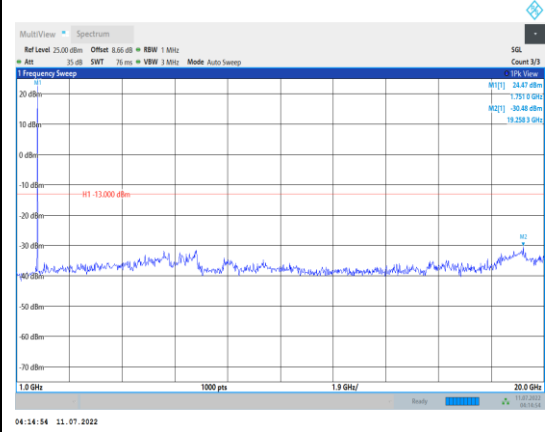

**Band4-5MHz-16QAM-20375-1RB#0-
Range1:30~1000MHz**

**Band4-5MHz-16QAM-20375-1RB#0-
Range2:1000~20000MHz**