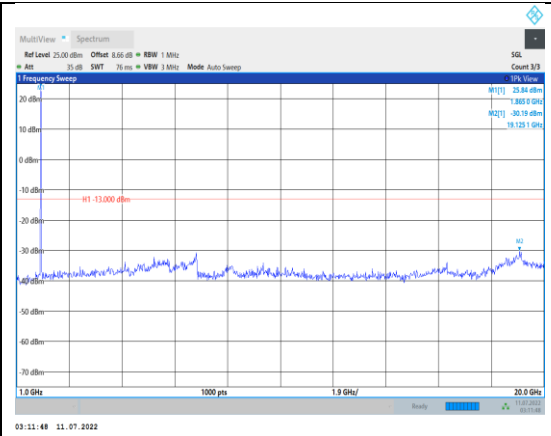

**Band2-15MHz-QPSK-19125-1RB#0-
Range2:1000~20000MHz**

**Band2-15MHz-16QAM-18900-1RB#0-
Range2:1000~20000MHz**