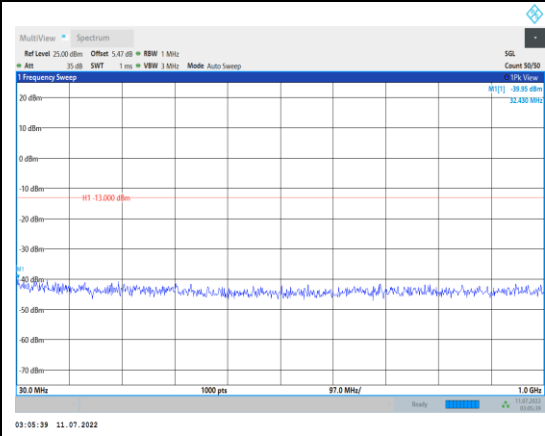

**Band2-5MHz-16QAM-18900-1RB#0-
Range2:1000~20000MHz**

**Band2-5MHz-16QAM-19175-1RB#0-
Range1:30~1000MHz**