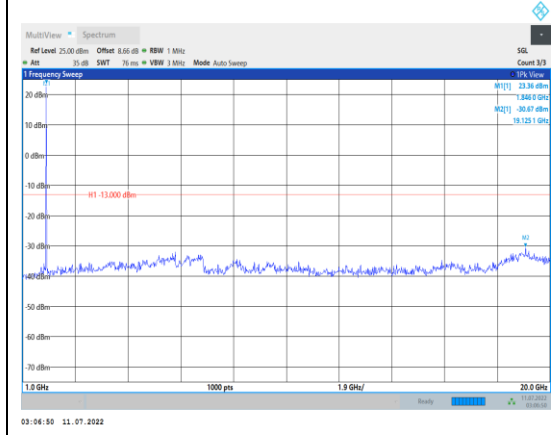

**Band2-5MHz-16QAM-18625-1RB#0-  
Range2:1000~20000MHz**

**Band2-5MHz-16QAM-19175-1RB#0-  
Range1:30~1000MHz**

**Band2-5MHz-16QAM-18900-1RB#0-  
Range1:30~1000MHz**

**Band2-5MHz-16QAM-19175-1RB#0-  
Range2:1000~20000MHz**

**Band2-10MHz-QPSK-18650-1RB#0-  
 Range1:30~1000MHz**

**Band2-10MHz-QPSK-18900-1RB#0-  
 Range2:1000~20000MHz**

**Band2-10MHz-QPSK-18650-1RB#0-  
 Range2:1000~20000MHz**

**Band2-10MHz-QPSK-19150-1RB#0-  
 Range1:30~1000MHz**