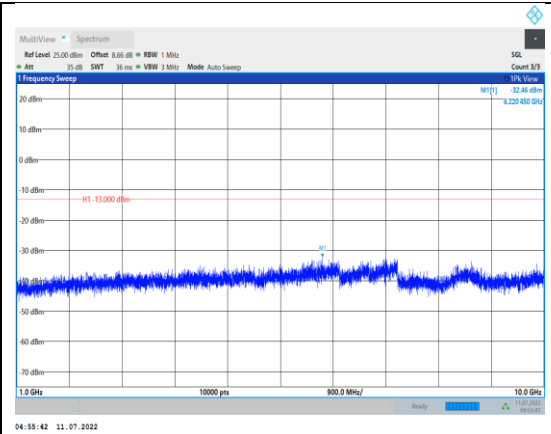

**Band4-20MHz-16QAM-20300-1RB#0-
Range2:1000~20000MHz**

**Band5-1.4MHz-QPSK-20525-1RB#0-
Range2:1000~10000MHz**