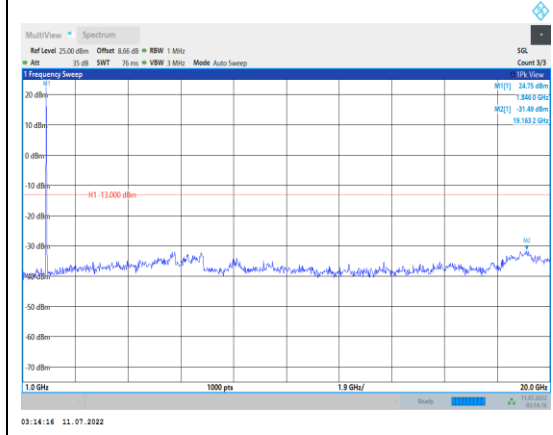

**Band2-20MHz-QPSK-18900-1RB#0-  
Range1:30~1000MHz**

**Band2-20MHz-QPSK-19100-1RB#0-  
Range2:1000~20000MHz**

**Band2-20MHz-16QAM-18700-1RB#0-  
Range1:30~1000MHz**

**Band2-20MHz-16QAM-18900-1RB#0-  
Range2:1000~20000MHz**