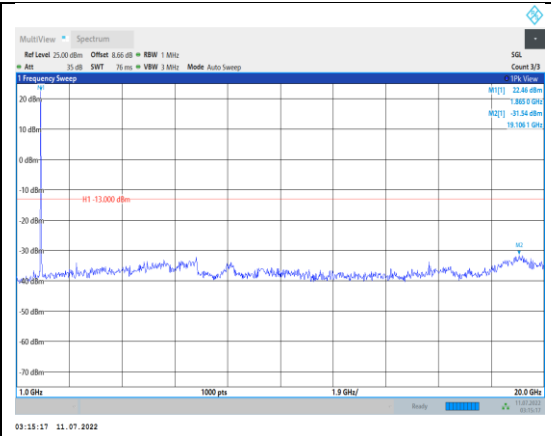

**Band2-20MHz-QPSK-19100-1RB#0-
Range2:1000~20000MHz**

**Band2-20MHz-16QAM-18900-1RB#0-
Range2:1000~20000MHz**