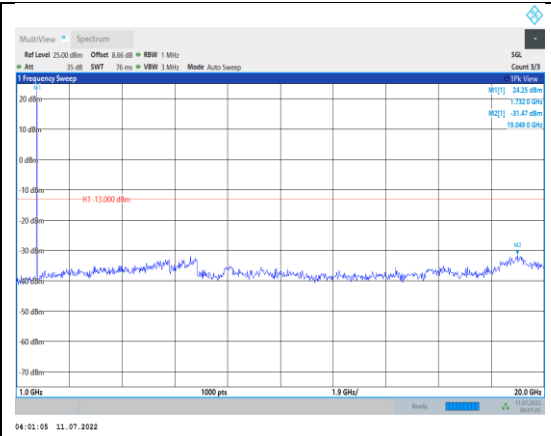

**Band2-20MHz-16QAM-19100-1RB#0-
Range2:1000~20000MHz**

**Band4-1.4MHz-QPSK-20175-1RB#0-
Range2:1000~20000MHz**