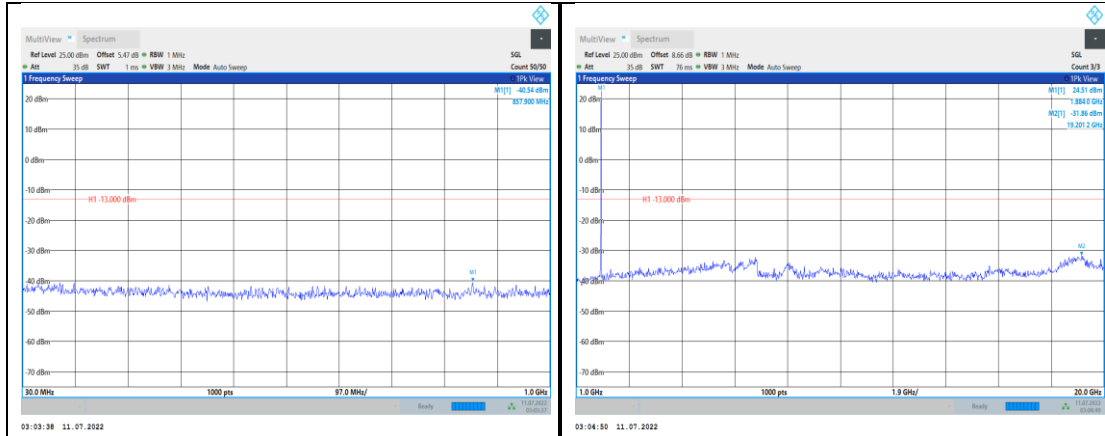

**Band2-5MHz-QPSK-18625-1RB#0-  
Range1:30~1000MHz**

**Band2-5MHz-QPSK-18900-1RB#0-  
Range2:1000~20000MHz**

**Band2-5MHz-QPSK-18625-1RB#0-  
Range2:1000~20000MHz**

**Band2-5MHz-QPSK-19175-1RB#0-  
Range1:30~1000MHz**

**Band2-5MHz-QPSK-18900-1RB#0-  
Range1:30~1000MHz**

**Band2-5MHz-QPSK-19175-1RB#0-  
Range2:1000~20000MHz**

**Band2-5MHz-16QAM-18625-1RB#0-  
Range1:30~1000MHz**

**Band2-5MHz-16QAM-18900-1RB#0-  
Range2:1000~20000MHz**