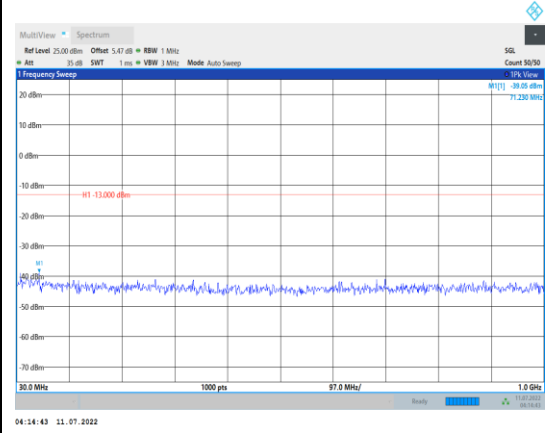

**Band4-5MHz-16QAM-20175-1RB#0-
Range2:1000~20000MHz**

**Band4-5MHz-16QAM-20375-1RB#0-
Range1:30~1000MHz**