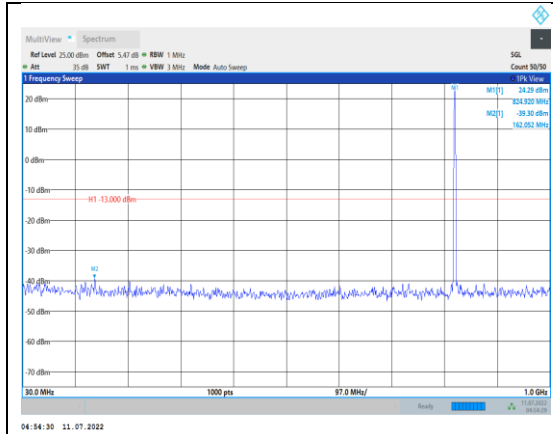

**Band4-20MHz-16QAM-20050-1RB#0-  
Range2:1000~20000MHz**

**Band4-20MHz-16QAM-20300-1RB#0-  
Range1:30~1000MHz**

**Band4-20MHz-16QAM-20175-1RB#0-  
Range1:30~1000MHz**

**Band4-20MHz-16QAM-20300-1RB#0-  
Range2:1000~20000MHz**