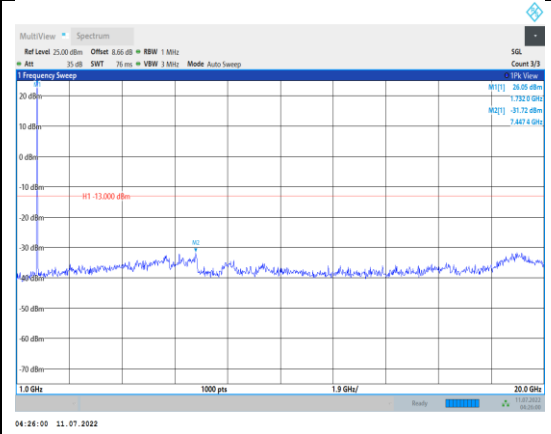

**Band4-15MHz-QPSK-20325-1RB#0-
Range1:30~1000MHz**

**Band4-15MHz-QPSK-20325-1RB#0-
Range2:1000~20000MHz**