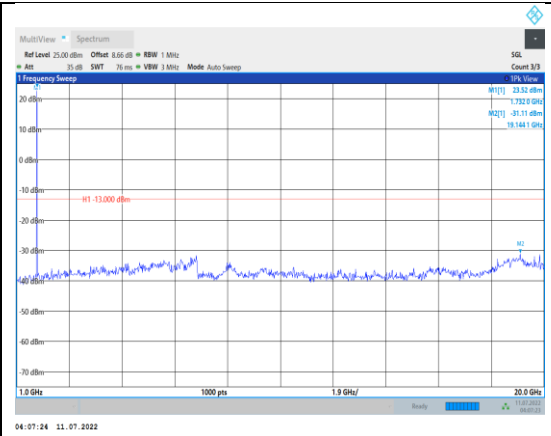

**Band4-3MHz-QPSK-20385-1RB#0-
Range2:1000~20000MHz**

**Band4-3MHz-16QAM-20175-1RB#0-
Range2:1000~20000MHz**