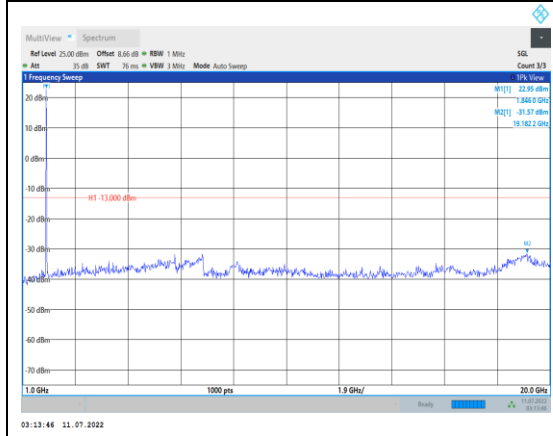

**Band2-20MHz-QPSK-18700-1RB#0-
Range1:30~1000MHz**

**Band2-20MHz-QPSK-18700-1RB#0-
Range2:1000~20000MHz**