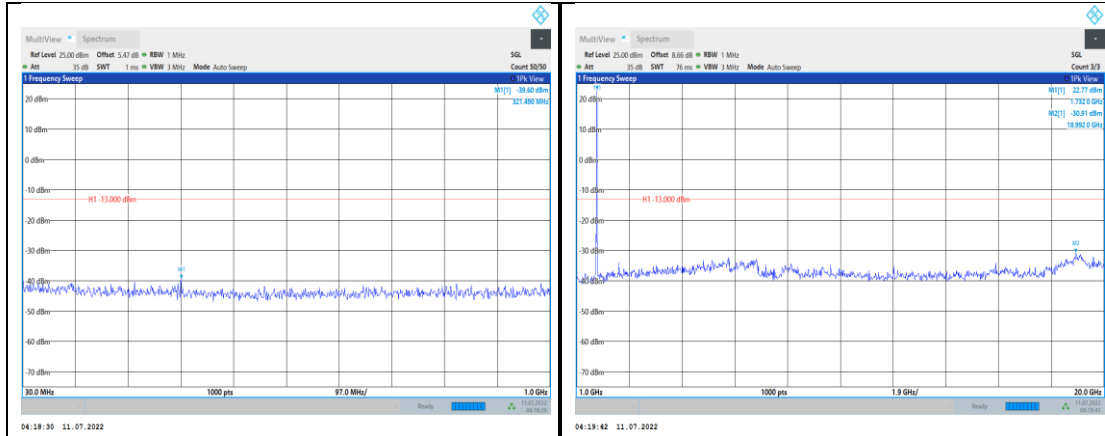

**Band4-10MHz-QPSK-20175-1RB#0-
Range1:30~1000MHz**

**Band4-10MHz-QPSK-20350-1RB#0-
Range2:1000~20000MHz**

**Band4-10MHz-16QAM-20175-1RB#0-
Range2:1000~20000MHz**

**Band4-10MHz-16QAM-2000-1RB#0-
Range1:30~1000MHz**