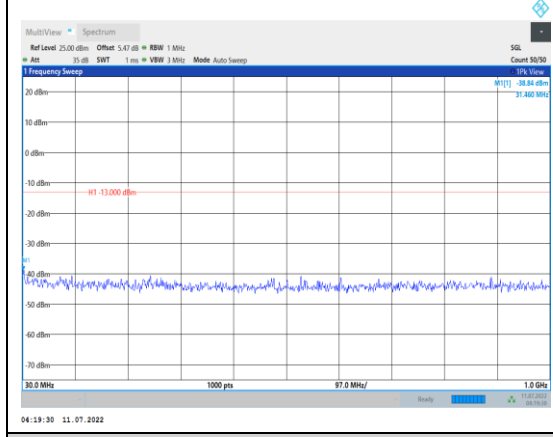

**Band4-10MHz-16QAM-20000-1RB#0-
Range2:1000~20000MHz**

**Band4-10MHz-16QAM-20175-1RB#0-
Range1:30~1000MHz**