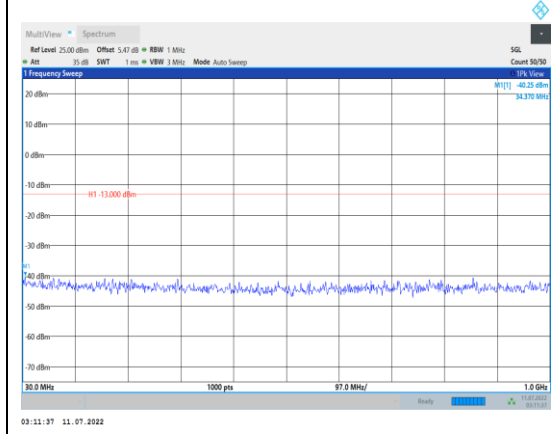

**Band2-15MHz-16QAM-18675-1RB#0-
Range2:1000~20000MHz**

**Band2-15MHz-16QAM-18900-1RB#0-
Range1:30~1000MHz**