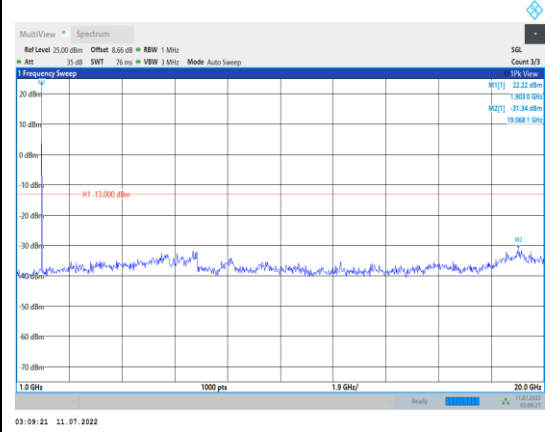

**Band2-10MHz-16QAM-19150-1RB#0-
Range1:30~1000MHz**

**Band2-10MHz-16QAM-19150-1RB#0-
Range2:1000~20000MHz**