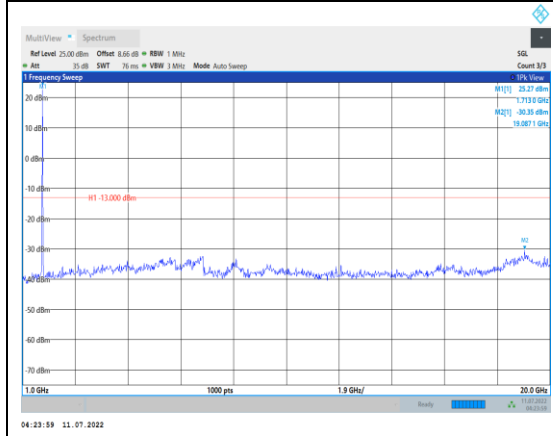

**Band4-15MHz-QPSK-20025-1RB#0-
Range1:30~1000MHz**

**Band4-15MHz-QPSK-20025-1RB#0-
Range2:1000~20000MHz**