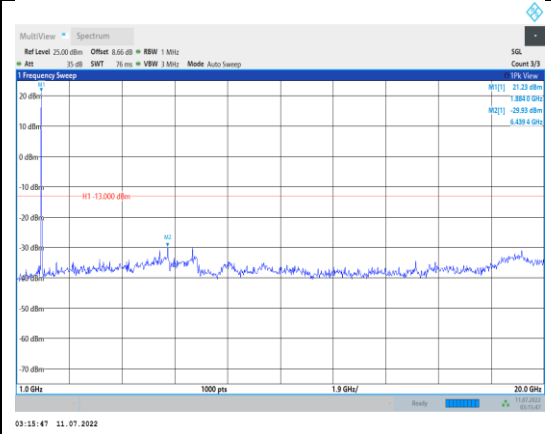

**Band2-20MHz-QPSK-19100-1RB#0-
Range1:30~1000MHz**

**Band2-20MHz-QPSK-19100-1RB#0-
Range2:1000~20000MHz**