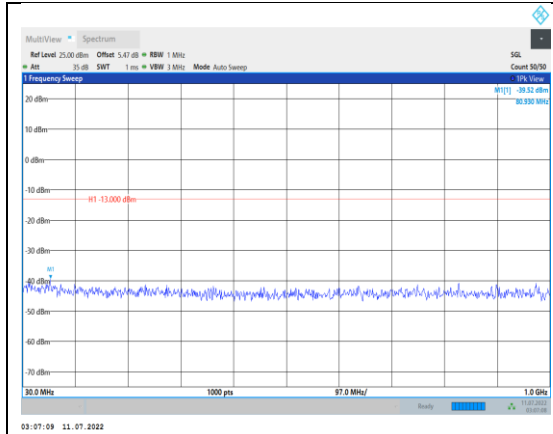

**Band2-10MHz-QPSK-18900-1RB#0-
Range1:30~1000MHz**

**Band2-10MHz-16QAM-18650-1RB#0-
Range1:30~1000MHz**