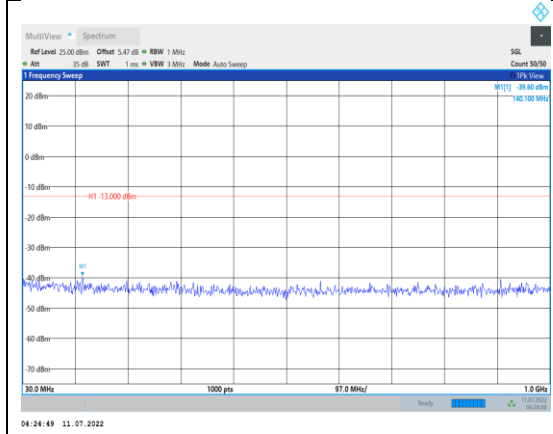

**Band4-15MHz-QPSK-20025-1RB#0-  
Range1:30~1000MHz**

**Band4-15MHz-QPSK-20175-1RB#0-  
Range2:1000~20000MHz**

**Band4-15MHz-QPSK-20025-1RB#0-  
Range2:1000~20000MHz**

**Band4-15MHz-QPSK-20325-1RB#0-  
Range1:30~1000MHz**