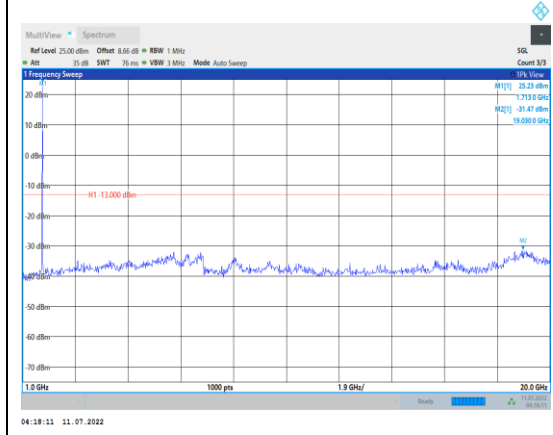

**Band4-10MHz-QPSK-20000-1RB#0-
Range1:30~1000MHz**

**Band4-10MHz-QPSK-20000-1RB#0-
Range2:1000~20000MHz**