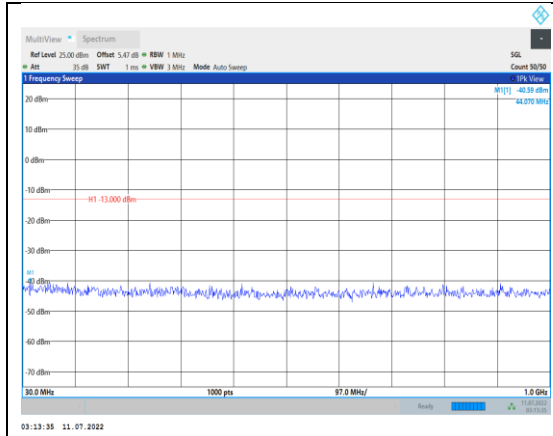

**Band2-15MHz-16QAM-18675-1RB#0-  
Range2:1000~20000MHz**

**Band2-15MHz-16QAM-19125-1RB#0-  
Range1:30~1000MHz**

**Band2-15MHz-16QAM-18900-1RB#0-  
Range1:30~1000MHz**

**Band2-15MHz-16QAM-19125-1RB#0-  
Range2:1000~20000MHz**