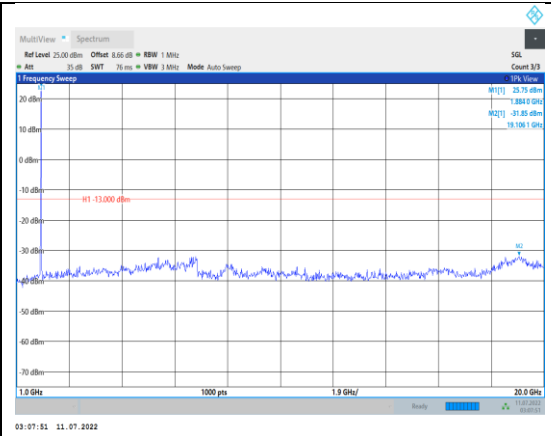

**Band2-5MHz-16QAM-18625-1RB#0-  
Range2:1000~20000MHz**

**Band2-5MHz-16QAM-19175-1RB#0-  
Range1:30~1000MHz**

**Band2-5MHz-16QAM-18900-1RB#0-  
Range1:30~1000MHz**

**Band2-5MHz-16QAM-19175-1RB#0-  
Range2:1000~20000MHz**

**Band2-10MHz-QPSK-18650-1RB#0-  
 Range1:30~1000MHz**

**Band2-10MHz-QPSK-18900-1RB#0-  
 Range2:1000~20000MHz**

**Band2-10MHz-QPSK-18650-1RB#0-  
 Range2:1000~20000MHz**

**Band2-10MHz-QPSK-19150-1RB#0-  
 Range1:30~1000MHz**