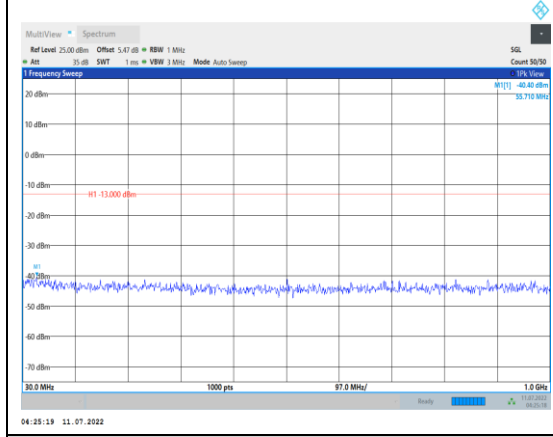

**Band4-15MHz-16QAM-20025-1RB#0-
Range2:1000~20000MHz**

**Band4-15MHz-16QAM-20175-1RB#0-
Range1:30~1000MHz**