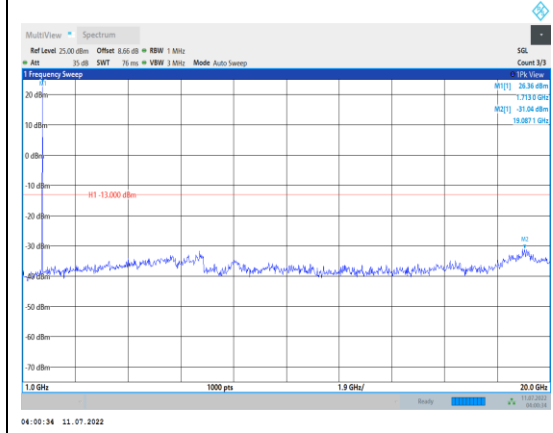

**Band4-1.4MHz-QPSK-20175-1RB#0-  
 Range1:30~1000MHz**

**Band4-1.4MHz-QPSK-20393-1RB#0-  
 Range2:1000~20000MHz**

**Band4-1.4MHz-16QAM-19957-1RB#0-  
 Range1:30~1000MHz**

**Band4-1.4MHz-16QAM-20175-1RB#0-  
 Range2:1000~20000MHz**