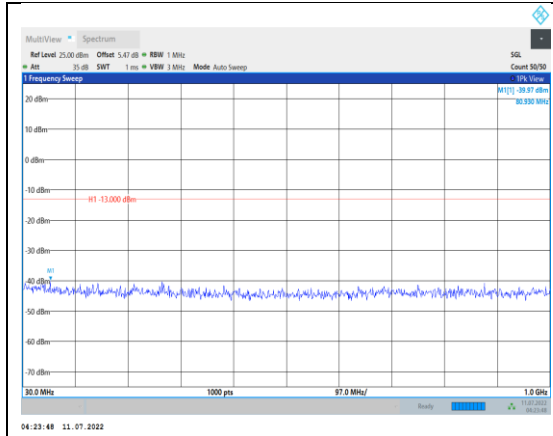

**Band4-10MHz-16QAM-20000-1RB#0-  
Range2:1000~20000MHz**

**Band4-10MHz-16QAM-20350-1RB#0-  
Range1:30~1000MHz**

**Band4-10MHz-16QAM-20175-1RB#0-  
Range1:30~1000MHz**

**Band4-10MHz-16QAM-20350-1RB#0-  
Range2:1000~20000MHz**