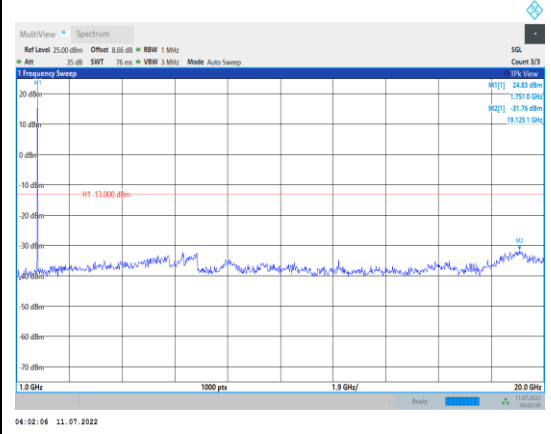

**Band4-1.4MHz-QPSK-20393-1RB#0-
Range1:30~1000MHz**

**Band4-1.4MHz-QPSK-20393-1RB#0-
Range2:1000~20000MHz**