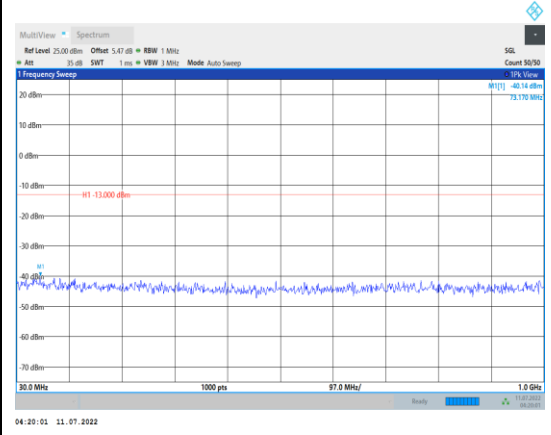

**Band4-10MHz-QPSK-20175-1RB#0-
Range2:1000~20000MHz**

**Band4-10MHz-QPSK-20350-1RB#0-
Range1:30~1000MHz**