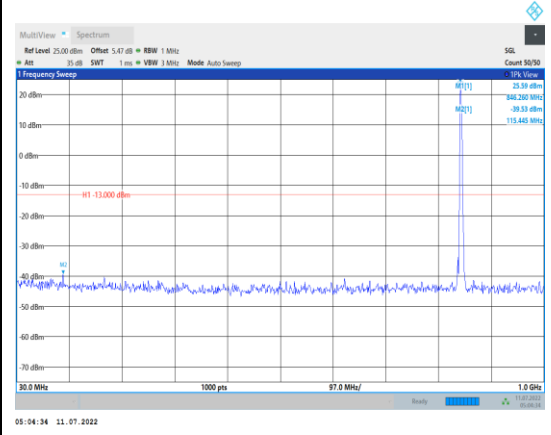

**Band5-3MHz-16QAM-20525-1RB#0-
Range2:1000~10000MHz**

**Band5-3MHz-16QAM-20635-1RB#0-
Range1:30~1000MHz**