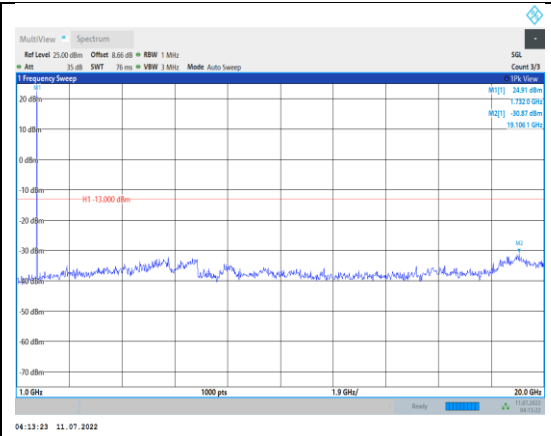

**Band4-3MHz-16QAM-20385-1RB#0-
Range2:1000~20000MHz**

**Band4-5MHz-QPSK-20175-1RB#0-
Range2:1000~20000MHz**