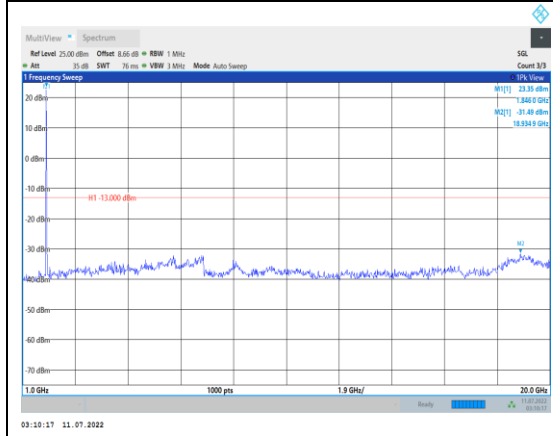

**Band2-15MHz-QPSK-18675-1RB#0-
Range1:30~1000MHz**

**Band2-15MHz-QPSK-18675-1RB#0-
Range2:1000~20000MHz**