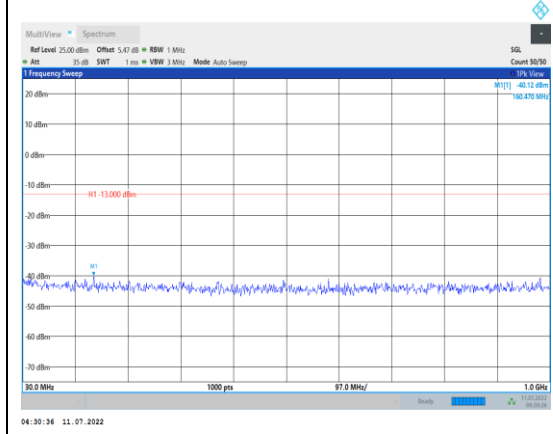

**Band4-20MHz-QPSK-20050-1RB#0-  
 Range1:30~1000MHz**

**Band4-20MHz-QPSK-20175-1RB#0-  
 Range2:1000~20000MHz**

**Band4-20MHz-QPSK-20050-1RB#0-  
 Range2:1000~20000MHz**

**Band4-20MHz-QPSK-20300-1RB#0-  
 Range1:30~1000MHz**