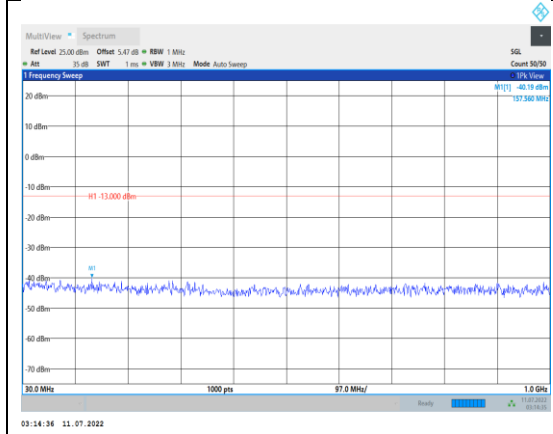

**Band2-20MHz-QPSK-18700-1RB#0-  
Range1:30~1000MHz**

**Band2-20MHz-QPSK-18900-1RB#0-  
Range2:1000~20000MHz**

**Band2-20MHz-QPSK-18700-1RB#0-  
Range2:1000~20000MHz**

**Band2-20MHz-QPSK-19100-1RB#0-  
Range1:30~1000MHz**