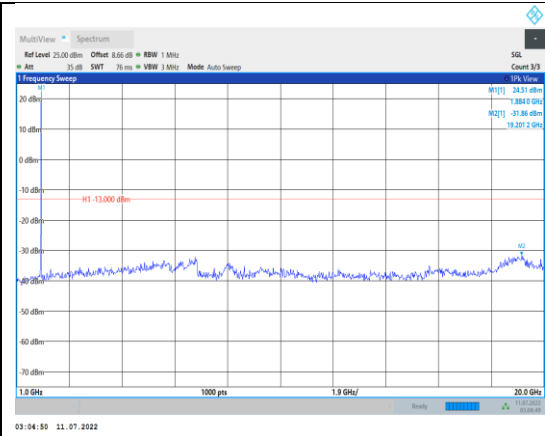

**Band2-5MHz-QPSK-18625-1RB#0-  
Range1:30~1000MHz**

**Band2-5MHz-QPSK-18900-1RB#0-  
Range2:1000~20000MHz**

**Band2-5MHz-QPSK-18625-1RB#0-  
Range2:1000~20000MHz**

**Band2-5MHz-QPSK-19175-1RB#0-  
Range1:30~1000MHz**

**Band2-5MHz-QPSK-18900-1RB#0-  
Range1:30~1000MHz**

**Band2-5MHz-QPSK-19175-1RB#0-  
Range2:1000~20000MHz**

**Band2-5MHz-16QAM-18625-1RB#0-  
Range1:30~1000MHz**

**Band2-5MHz-16QAM-18900-1RB#0-  
Range2:1000~20000MHz**