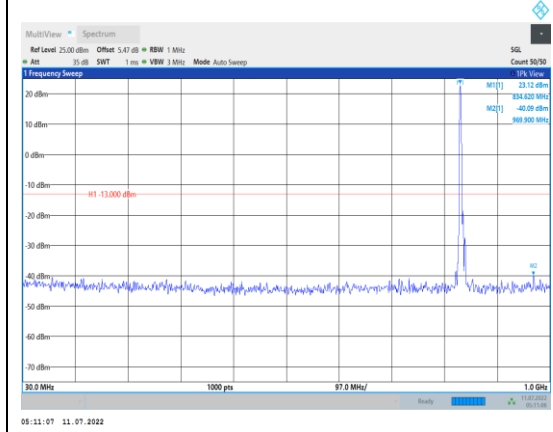

**Band5-5MHz-QPSK-20425-1RB#0-  
Range1:30~1000MHz**

**Band5-5MHz-QPSK-20525-1RB#0-  
Range2:1000~10000MHz**

**Band5-5MHz-QPSK-20425-1RB#0-  
Range2:1000~10000MHz**

**Band5-5MHz-QPSK-20625-1RB#0-  
Range1:30~1000MHz**