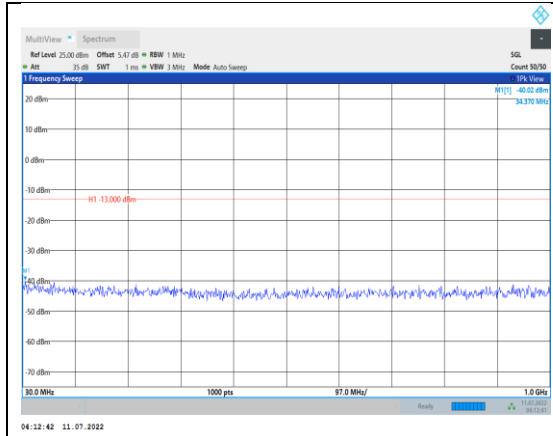

**Band4-5MHz-QPSK-20175-1RB#0-
Range1:30~1000MHz**

**Band4-5MHz-16QAM-19975-1RB#0-
Range1:30~1000MHz**