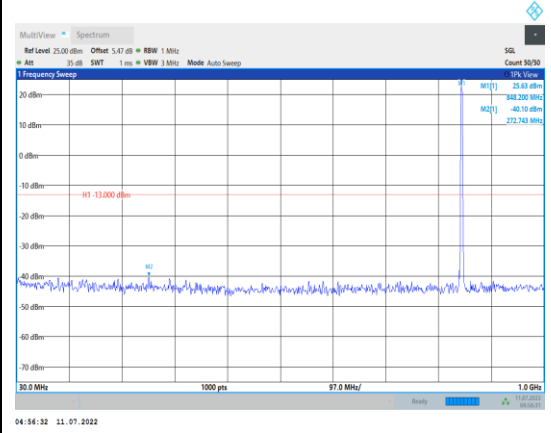

**Band5-1.4MHz-QPSK-20525-1RB#0-
Range2:1000~10000MHz**

**Band5-1.4MHz-QPSK-20643-1RB#0-
Range1:30~1000MHz**