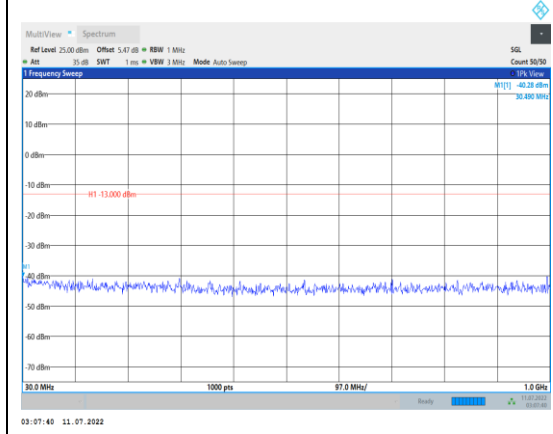

**Band2-10MHz-QPSK-18650-1RB#0-  
 Range1:30~1000MHz**

**Band2-10MHz-QPSK-18900-1RB#0-  
 Range2:1000~20000MHz**

**Band2-10MHz-QPSK-18650-1RB#0-  
 Range2:1000~20000MHz**

**Band2-10MHz-QPSK-19150-1RB#0-  
 Range1:30~1000MHz**