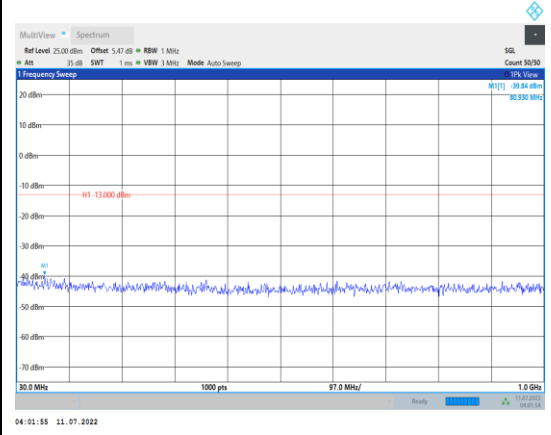

**Band4-1.4MHz-QPSK-20175-1RB#0-
Range2:1000~20000MHz**

**Band4-1.4MHz-QPSK-20393-1RB#0-
Range1:30~1000MHz**