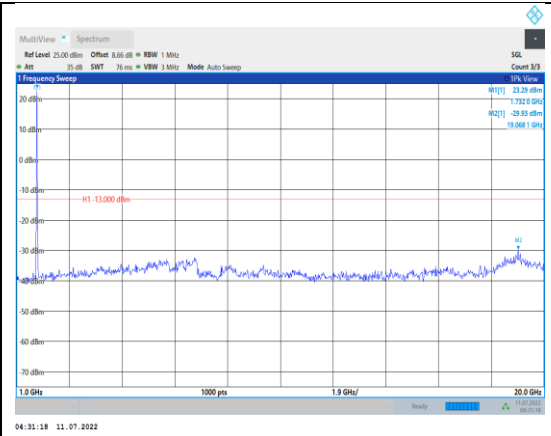

**Band4-20MHz-QPSK-20300-1RB#0-
Range2:1000~20000MHz**

**Band4-20MHz-16QAM-20175-1RB#0-
Range2:1000~20000MHz**