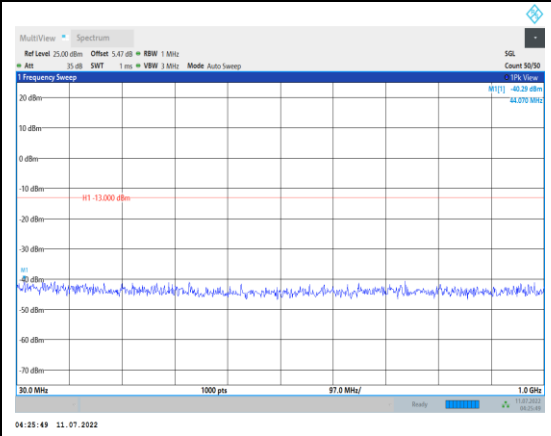

**Band4-15MHz-QPSK-20175-1RB#0-
Range2:1000~20000MHz**

**Band4-15MHz-QPSK-20325-1RB#0-
Range1:30~1000MHz**