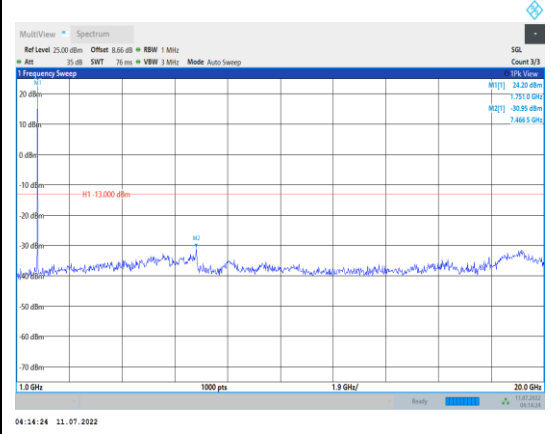

**Band4-5MHz-QPSK-20375-1RB#0-
Range1:30~1000MHz**

**Band4-5MHz-QPSK-20375-1RB#0-
Range2:1000~20000MHz**