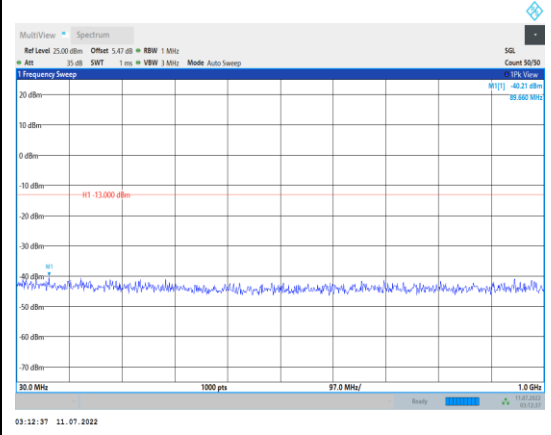

**Band2-15MHz-16QAM-18900-1RB#0-
Range2:1000~20000MHz**

**Band2-15MHz-16QAM-19125-1RB#0-
Range1:30~1000MHz**