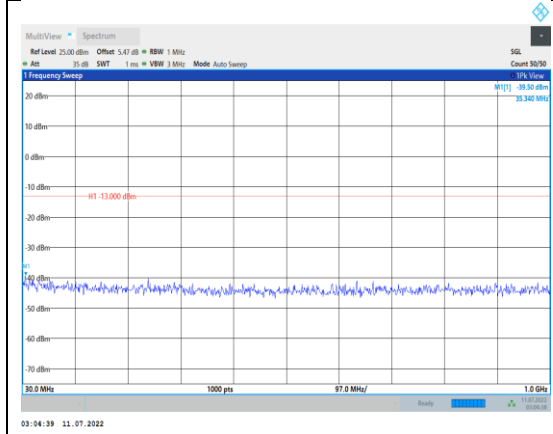

**Band2-5MHz-16QAM-18625-1RB#0-
Range2:1000~20000MHz**

**Band2-5MHz-16QAM-18900-1RB#0-
Range1:30~1000MHz**