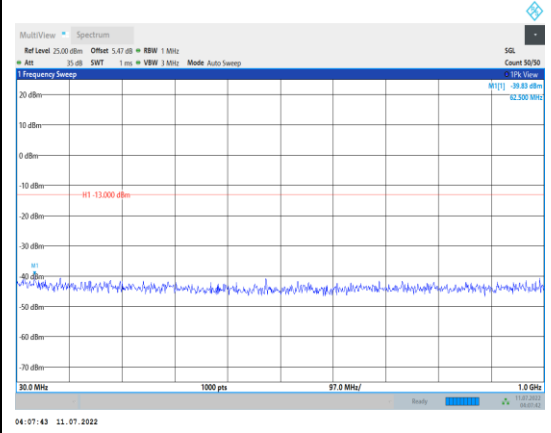

**Band4-3MHz-QPSK-20175-1RB#0-
Range2:1000~20000MHz**

**Band4-3MHz-QPSK-20385-1RB#0-
Range1:30~1000MHz**