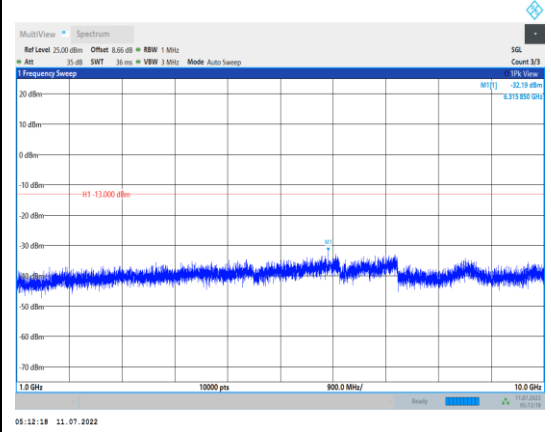

**Band5-5MHz-QPSK-20625-1RB#0-
Range1:30~1000MHz**

**Band5-5MHz-QPSK-20625-1RB#0-
Range2:1000~10000MHz**