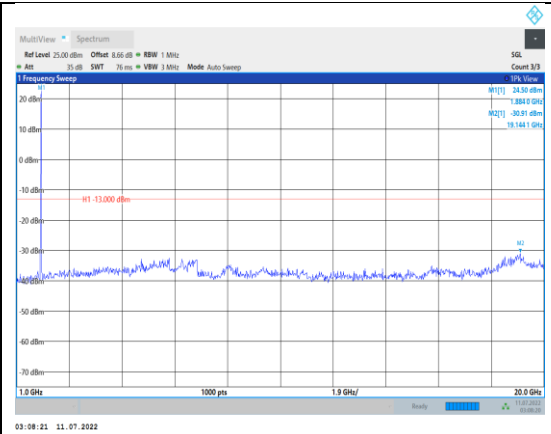

**Band2-5MHz-16QAM-18625-1RB#0-  
Range2:1000~20000MHz**

**Band2-5MHz-16QAM-19175-1RB#0-  
Range1:30~1000MHz**

**Band2-5MHz-16QAM-18900-1RB#0-  
Range1:30~1000MHz**

**Band2-5MHz-16QAM-19175-1RB#0-  
Range2:1000~20000MHz**

**Band2-10MHz-QPSK-18650-1RB#0-  
 Range1:30~1000MHz**

**Band2-10MHz-QPSK-18900-1RB#0-  
 Range2:1000~20000MHz**

**Band2-10MHz-QPSK-18650-1RB#0-  
 Range2:1000~20000MHz**

**Band2-10MHz-QPSK-19150-1RB#0-  
 Range1:30~1000MHz**

**Band2-10MHz-QPSK-18900-1RB#0-  
 Range1:30~1000MHz**

**Band2-10MHz-QPSK-19150-1RB#0-  
 Range2:1000~20000MHz**

**Band2-10MHz-16QAM-18650-1RB#0-  
Range1:30~1000MHz**

**Band2-10MHz-16QAM-18900-1RB#0-  
Range2:1000~20000MHz**