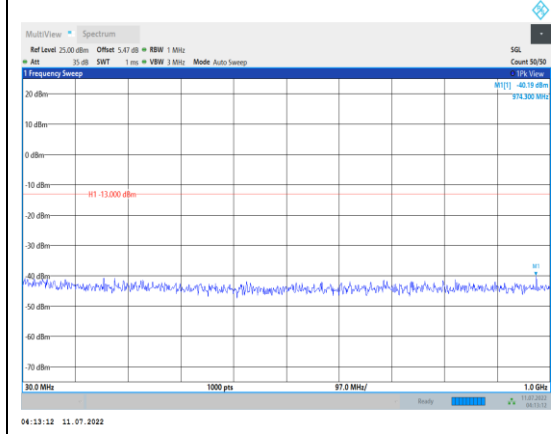

**Band4-5MHz-QPSK-19975-1RB#0-  
Range1:30~1000MHz**

**Band4-5MHz-QPSK-20175-1RB#0-  
Range2:1000~20000MHz**

**Band4-5MHz-QPSK-19975-1RB#0-  
Range2:1000~20000MHz**

**Band4-5MHz-QPSK-20375-1RB#0-  
Range1:30~1000MHz**