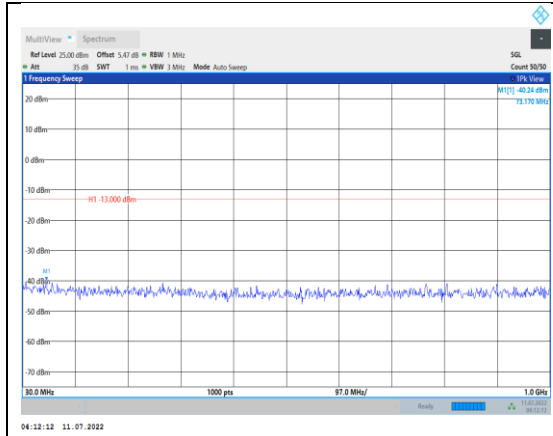

**Band4-3MHz-16QAM-19965-1RB#0-  
Range2:1000~20000MHz**

**Band4-3MHz-16QAM-20385-1RB#0-  
Range1:30~1000MHz**

**Band4-3MHz-16QAM-20175-1RB#0-  
Range1:30~1000MHz**

**Band4-3MHz-16QAM-20385-1RB#0-  
Range2:1000~20000MHz**