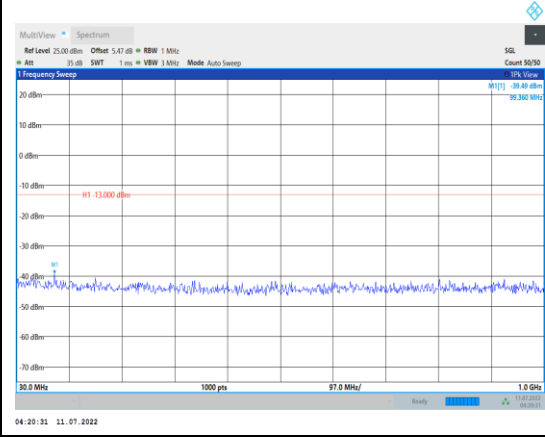

**Band4-10MHz-16QAM-20175-1RB#0-
Range2:1000~20000MHz**

**Band4-10MHz-16QAM-20350-1RB#0-
Range1:30~1000MHz**