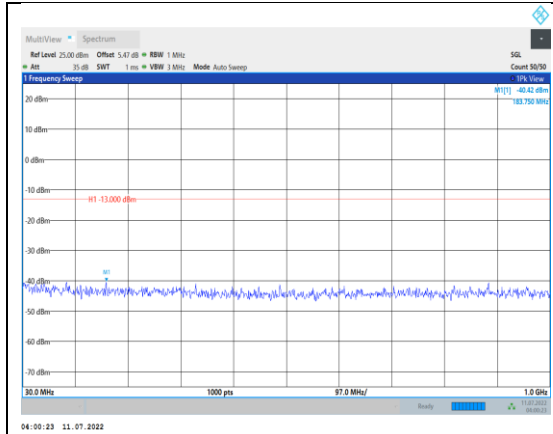

**Band4-1.4MHz-QPSK-20175-1RB#0-
Range1:30~1000MHz**

**Band4-1.4MHz-16QAM-19957-1RB#0-
Range1:30~1000MHz**