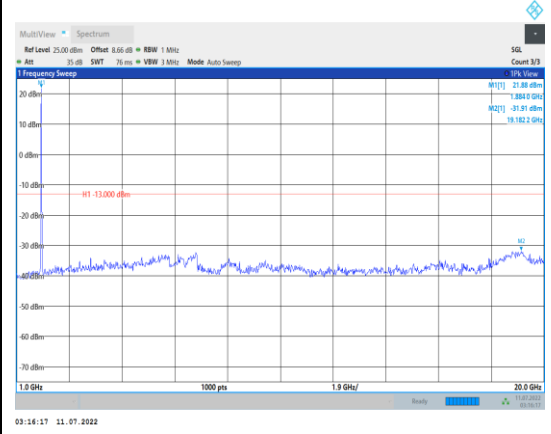

**Band2-20MHz-16QAM-19100-1RB#0-
Range1:30~1000MHz**

**Band2-20MHz-16QAM-19100-1RB#0-
Range2:1000~20000MHz**