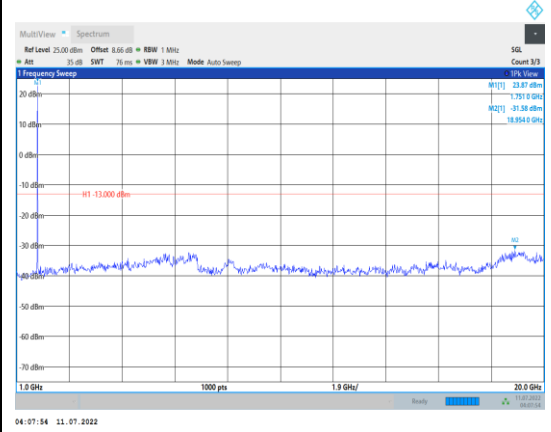

**Band4-3MHz-QPSK-20385-1RB#0-
Range1:30~1000MHz**

**Band4-3MHz-QPSK-20385-1RB#0-
Range2:1000~20000MHz**