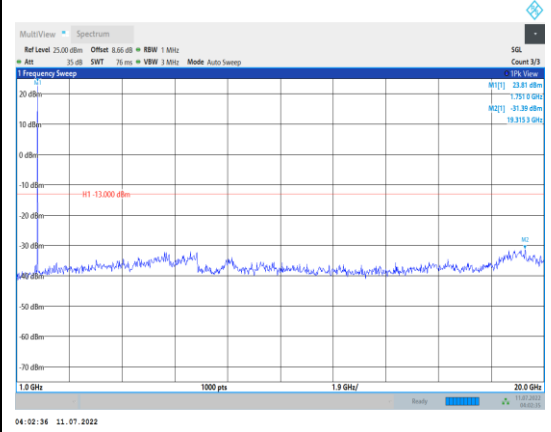

**Band4-1.4MHz-16QAM-20393-1RB#0-
Range1:30~1000MHz**

**Band4-1.4MHz-16QAM-20393-1RB#0-
Range2:1000~20000MHz**