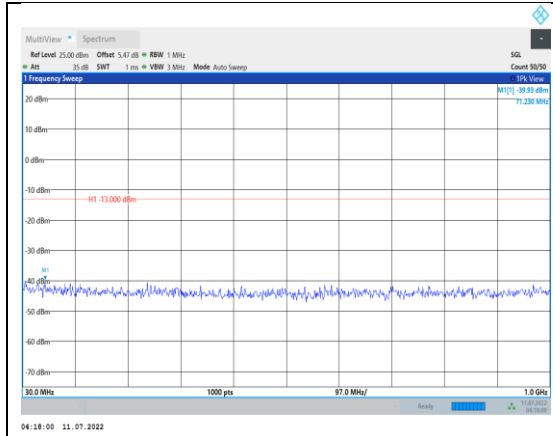

**Band4-5MHz-16QAM-19975-1RB#0-  
Range2:1000~20000MHz**

**Band4-5MHz-16QAM-20375-1RB#0-  
Range1:30~1000MHz**

**Band4-5MHz-16QAM-20175-1RB#0-  
Range1:30~1000MHz**

**Band4-5MHz-16QAM-20375-1RB#0-  
Range2:1000~20000MHz**