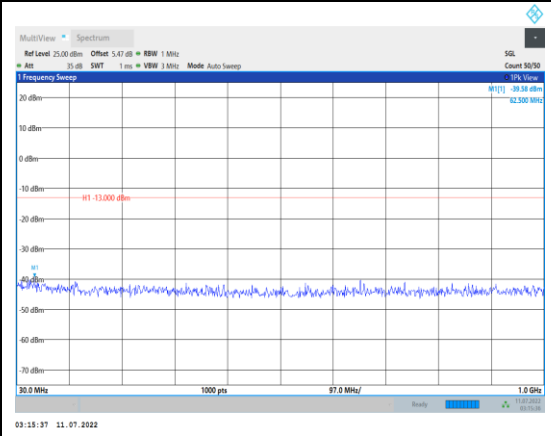

**Band2-20MHz-QPSK-18900-1RB#0-
Range2:1000~20000MHz**

**Band2-20MHz-QPSK-19100-1RB#0-
Range1:30~1000MHz**