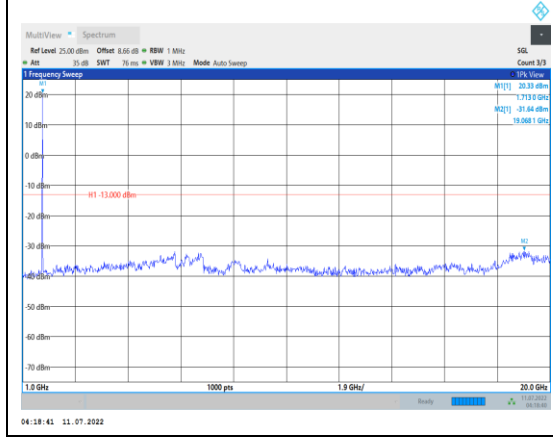

**Band4-10MHz-QPSK-20175-1RB#0-  
 Range1:30~1000MHz**

**Band4-10MHz-QPSK-20350-1RB#0-  
 Range2:1000~20000MHz**

**Band4-10MHz-16QAM-2000-1RB#0-  
Range1:30~1000MHz**

**Band4-10MHz-16QAM-20175-1RB#0-  
Range2:1000~20000MHz**