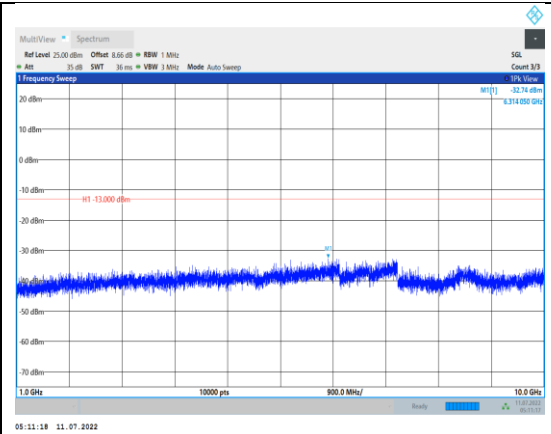

**Band5-3MHz-16QAM-20415-1RB#0-  
Range2:1000~10000MHz**

**Band5-3MHz-16QAM-20635-1RB#0-  
Range1:30~1000MHz**

**Band5-3MHz-16QAM-20525-1RB#0-  
Range1:30~1000MHz**

**Band5-3MHz-16QAM-20635-1RB#0-  
Range2:1000~10000MHz**

**Band5-5MHz-QPSK-20425-1RB#0-  
Range1:30~1000MHz**

**Band5-5MHz-QPSK-20525-1RB#0-  
Range2:1000~10000MHz**

**Band5-5MHz-QPSK-20425-1RB#0-  
Range2:1000~10000MHz**

**Band5-5MHz-QPSK-20625-1RB#0-  
Range1:30~1000MHz**