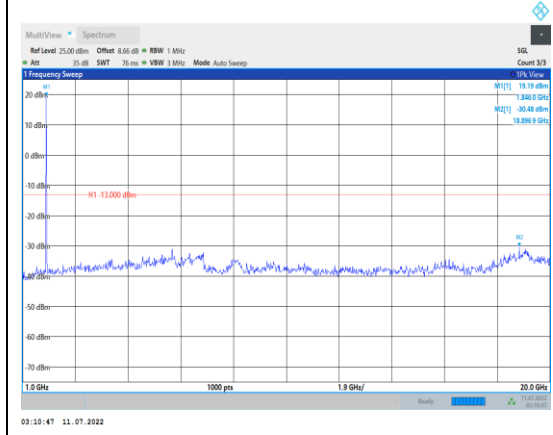

**Band2-15MHz-QPSK-18900-1RB#0-  
Range1:30~1000MHz**

**Band2-15MHz-QPSK-19125-1RB#0-  
Range2:1000~20000MHz**

**Band2-15MHz-16QAM-18675-1RB#0-  
Range1:30~1000MHz**

**Band2-15MHz-16QAM-18900-1RB#0-  
Range2:1000~20000MHz**