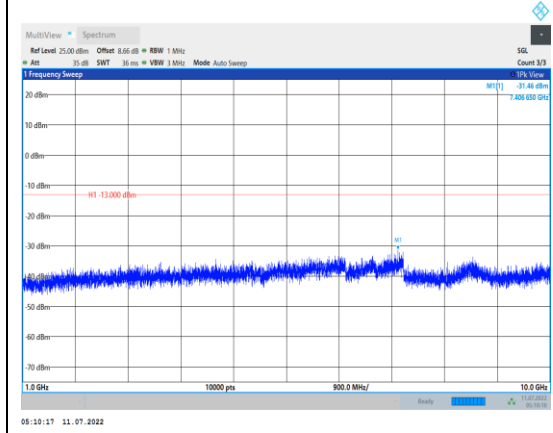

**Band5-5MHz-QPSK-20425-1RB#0-
Range1:30~1000MHz**

**Band5-5MHz-QPSK-20425-1RB#0-
Range2:1000~10000MHz**