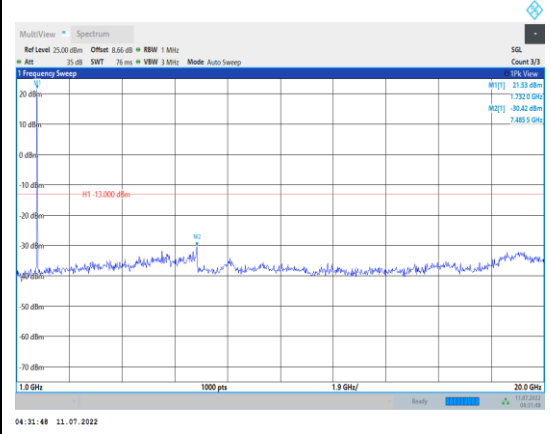

**Band4-20MHz-QPSK-20300-1RB#0-
Range1:30~1000MHz**

**Band4-20MHz-QPSK-20300-1RB#0-
Range2:1000~20000MHz**