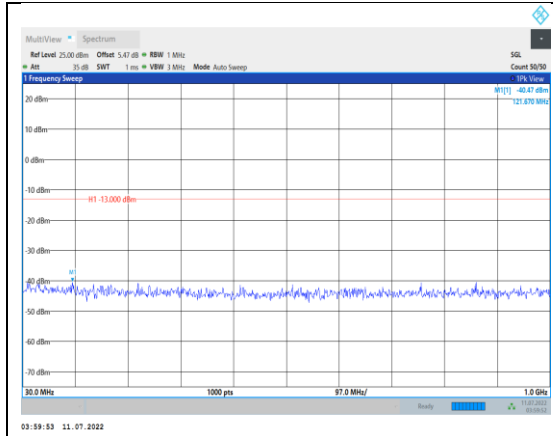

**Band2-20MHz-16QAM-18700-1RB#0-  
Range2:1000~20000MHz**

**Band2-20MHz-16QAM-19100-1RB#0-  
Range1:30~1000MHz**

**Band2-20MHz-16QAM-18900-1RB#0-  
Range1:30~1000MHz**

**Band2-20MHz-16QAM-19100-1RB#0-  
Range2:1000~20000MHz**