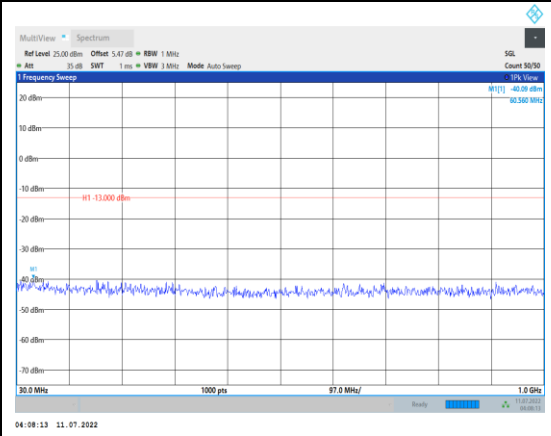

**Band4-3MHz-16QAM-20175-1RB#0-
Range2:1000~20000MHz**

**Band4-3MHz-16QAM-20385-1RB#0-
Range1:30~1000MHz**