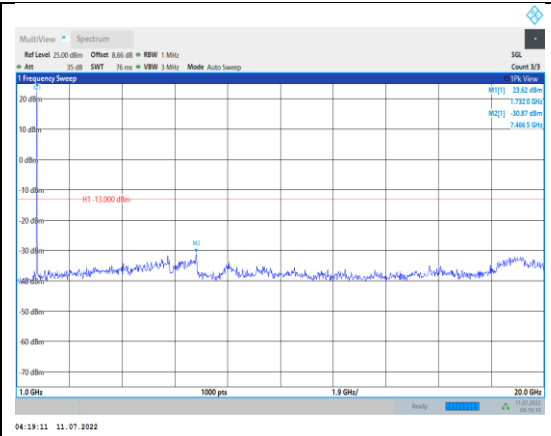

**Band4-5MHz-16QAM-20375-1RB#0-
Range2:1000~20000MHz**

**Band4-10MHz-QPSK-20175-1RB#0-
Range2:1000~20000MHz**