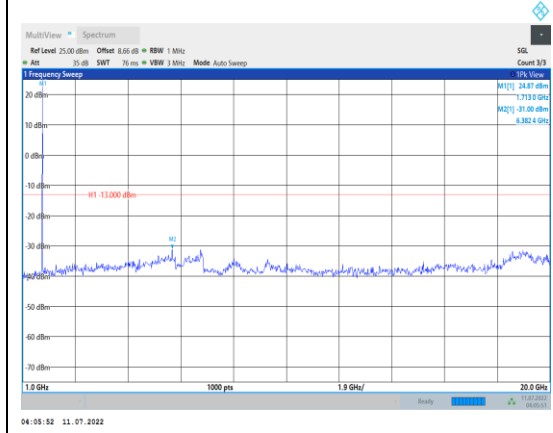

**Band4-3MHz-QPSK-19965-1RB#0-
Range1:30~1000MHz**

**Band4-3MHz-QPSK-19965-1RB#0-
Range2:1000~20000MHz**