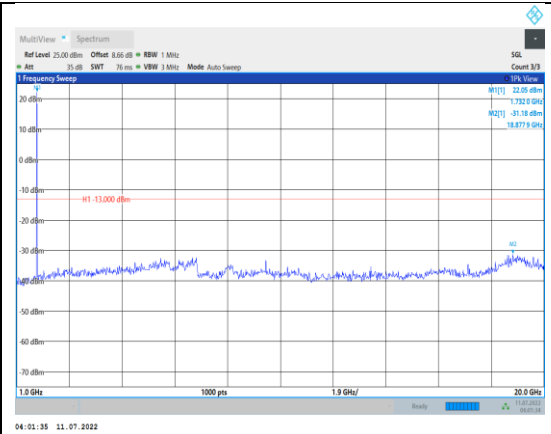

**Band4-1.4MHz-QPSK-20393-1RB#0-
Range2:1000~20000MHz**

**Band4-1.4MHz-16QAM-20175-1RB#0-
Range2:1000~20000MHz**