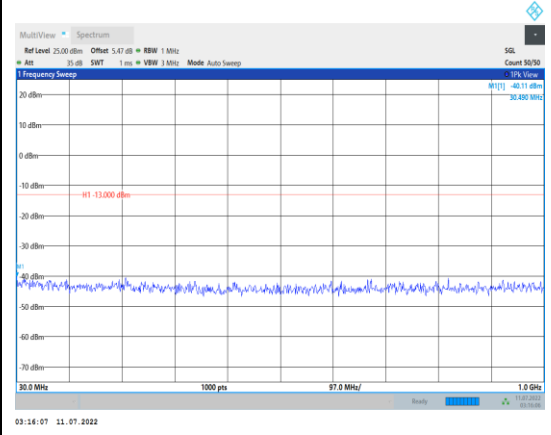

**Band2-20MHz-16QAM-18900-1RB#0-
Range2:1000~20000MHz**

**Band2-20MHz-16QAM-19100-1RB#0-
Range1:30~1000MHz**