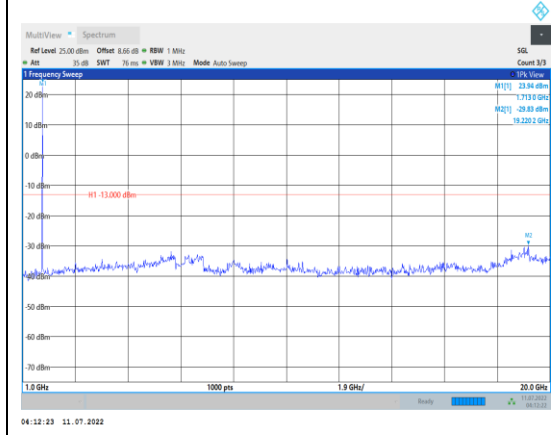

**Band4-5MHz-QPSK-19975-1RB#0-
Range1:30~1000MHz**

**Band4-5MHz-QPSK-19975-1RB#0-
Range2:1000~20000MHz**