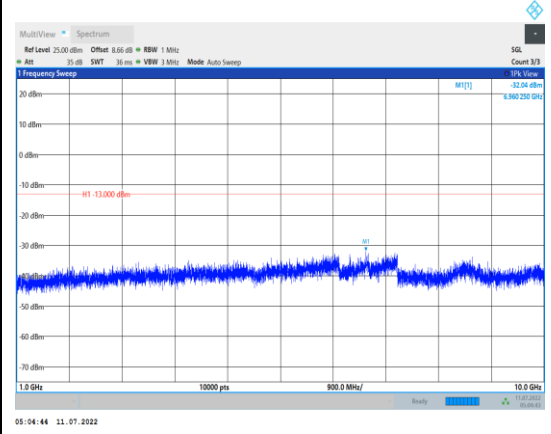

**Band5-3MHz-16QAM-20635-1RB#0-
Range1:30~1000MHz**

**Band5-3MHz-16QAM-20635-1RB#0-
Range2:1000~10000MHz**