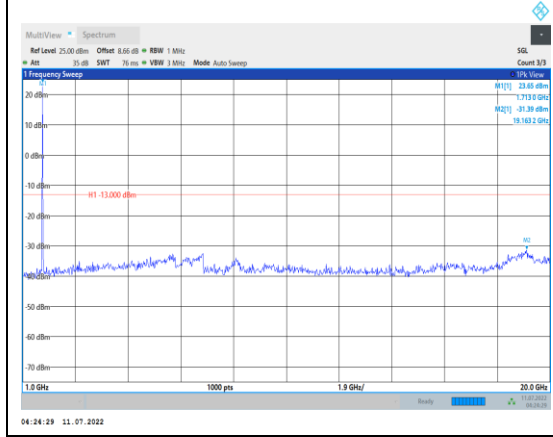

**Band4-15MHz-QPSK-20175-1RB#0-  
Range1:30~1000MHz**

**Band4-15MHz-QPSK-20325-1RB#0-  
Range2:1000~20000MHz**

**Band4-15MHz-16QAM-20025-1RB#0-  
Range1:30~1000MHz**

**Band4-15MHz-16QAM-20175-1RB#0-  
Range2:1000~20000MHz**