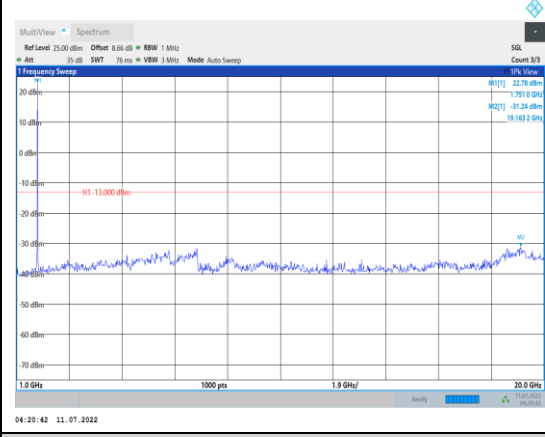

**Band4-10MHz-16QAM-20350-1RB#0-
Range1:30~1000MHz**

**Band4-10MHz-16QAM-20350-1RB#0-
Range2:1000~20000MHz**