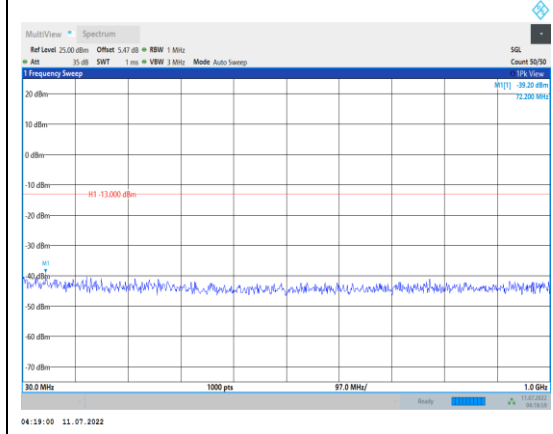

**Band4-10MHz-QPSK-20000-1RB#0-  
 Range1:30~1000MHz**

**Band4-10MHz-QPSK-20175-1RB#0-  
 Range2:1000~20000MHz**

**Band4-10MHz-QPSK-20000-1RB#0-  
 Range2:1000~20000MHz**

**Band4-10MHz-QPSK-20350-1RB#0-  
 Range1:30~1000MHz**