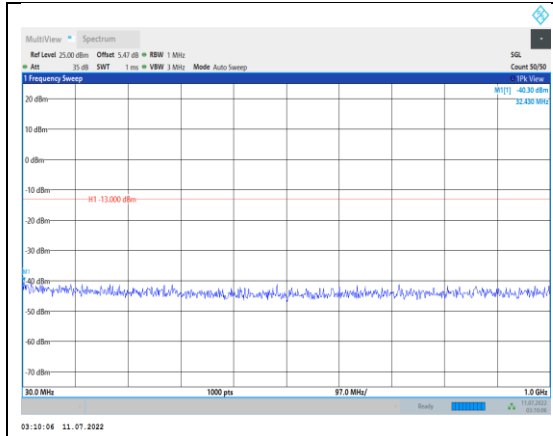

**Band2-10MHz-16QAM-18650-1RB#0-  
Range2:1000~20000MHz**

**Band2-10MHz-16QAM-19150-1RB#0-  
Range1:30~1000MHz**

**Band2-10MHz-16QAM-18900-1RB#0-  
Range1:30~1000MHz**

**Band2-10MHz-16QAM-19150-1RB#0-  
Range2:1000~20000MHz**