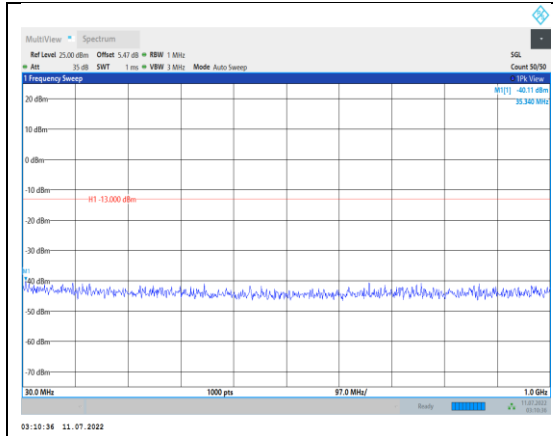

**Band2-15MHz-QPSK-18900-1RB#0-
Range1:30~1000MHz**

**Band2-15MHz-16QAM-18675-1RB#0-
Range1:30~1000MHz**