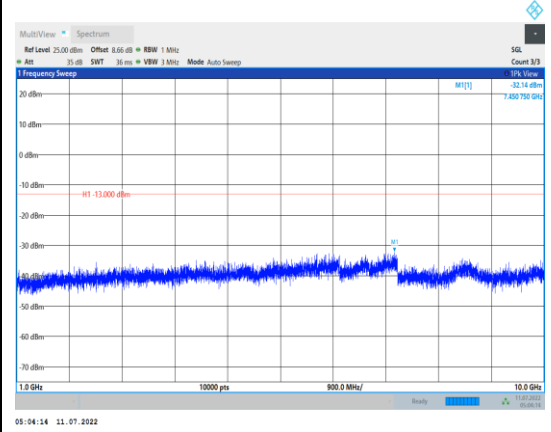

**Band5-3MHz-QPSK-20635-1RB#0-
Range1:30~1000MHz**

**Band5-3MHz-QPSK-20635-1RB#0-
Range2:1000~10000MHz**