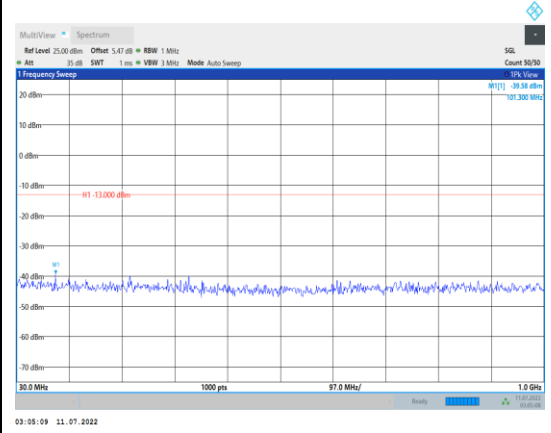

**Band2-5MHz-QPSK-18625-1RB#0-  
Range1:30~1000MHz**

**Band2-5MHz-QPSK-18900-1RB#0-  
Range2:1000~20000MHz**

**Band2-5MHz-QPSK-18625-1RB#0-  
Range2:1000~20000MHz**

**Band2-5MHz-QPSK-19175-1RB#0-  
Range1:30~1000MHz**