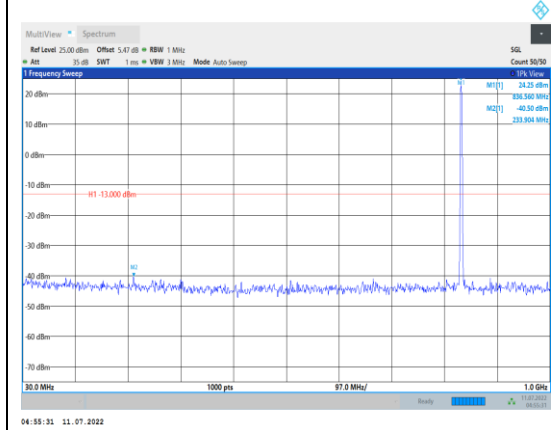

**Band5-1.4MHz-QPSK-20407-1RB#0-  
Range1:30~1000MHz**

**Band5-1.4MHz-QPSK-20525-1RB#0-  
Range2:1000~10000MHz**

**Band5-1.4MHz-QPSK-20407-1RB#0-  
Range2:1000~10000MHz**

**Band5-1.4MHz-QPSK-20643-1RB#0-  
Range1:30~1000MHz**