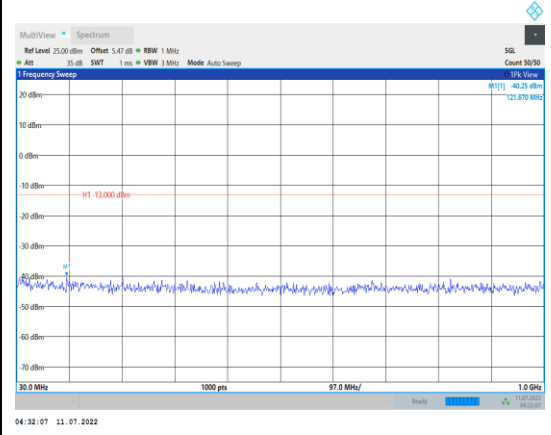

**Band4-20MHz-16QAM-20175-1RB#0-
Range2:1000~20000MHz**

**Band4-20MHz-16QAM-20300-1RB#0-
Range1:30~1000MHz**