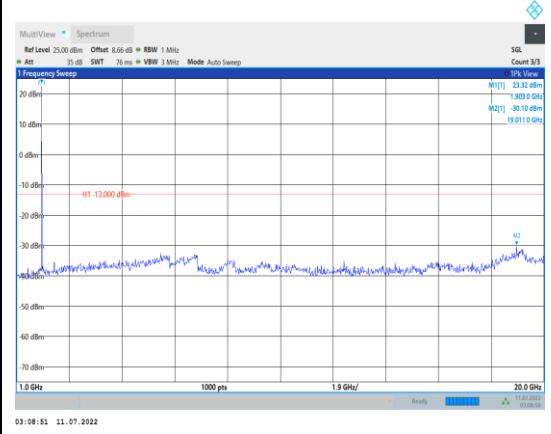

**Band2-10MHz-QPSK-19150-1RB#0-
Range1:30~1000MHz**

**Band2-10MHz-QPSK-19150-1RB#0-
Range2:1000~20000MHz**