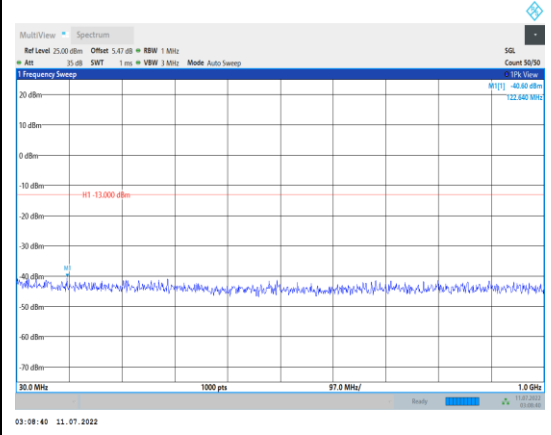

**Band2-10MHz-QPSK-18900-1RB#0-
Range2:1000~20000MHz**

**Band2-10MHz-QPSK-19150-1RB#0-
Range1:30~1000MHz**