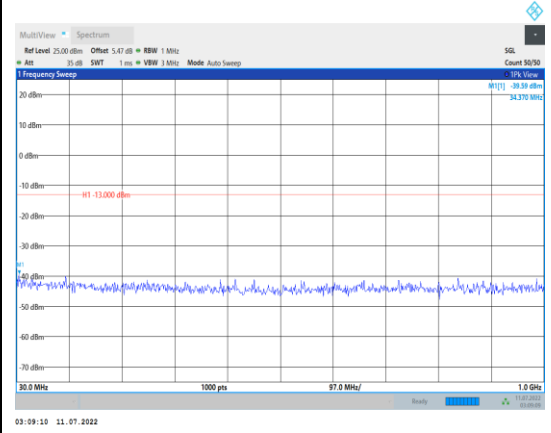

**Band2-10MHz-16QAM-18900-1RB#0-
Range2:1000~20000MHz**

**Band2-10MHz-16QAM-19150-1RB#0-
Range1:30~1000MHz**