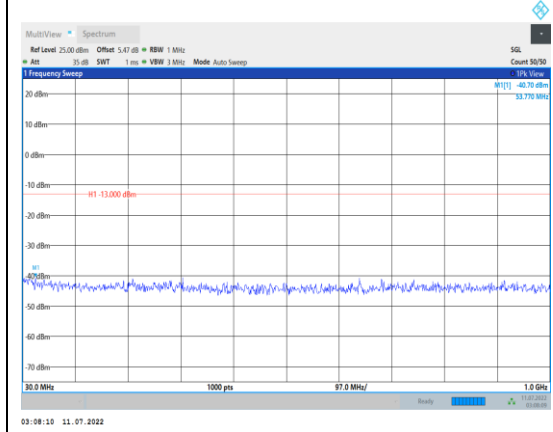

**Band2-10MHz-16QAM-18650-1RB#0-
Range2:1000~20000MHz**

**Band2-10MHz-16QAM-18900-1RB#0-
Range1:30~1000MHz**