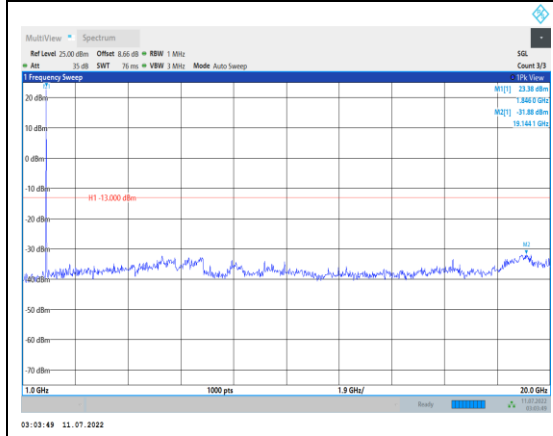

**Band2-5MHz-QPSK-18900-1RB#0-  
Range1:30~1000MHz**

**Band2-5MHz-QPSK-19175-1RB#0-  
Range2:1000~20000MHz**

**Band2-5MHz-16QAM-18625-1RB#0-  
Range1:30~1000MHz**

**Band2-5MHz-16QAM-18900-1RB#0-  
Range2:1000~20000MHz**

**Band2-5MHz-16QAM-18625-1RB#0-  
Range2:1000~20000MHz**

**Band2-5MHz-16QAM-19175-1RB#0-  
Range1:30~1000MHz**

**Band2-5MHz-16QAM-18900-1RB#0-  
Range1:30~1000MHz**

**Band2-5MHz-16QAM-19175-1RB#0-  
Range2:1000~20000MHz**