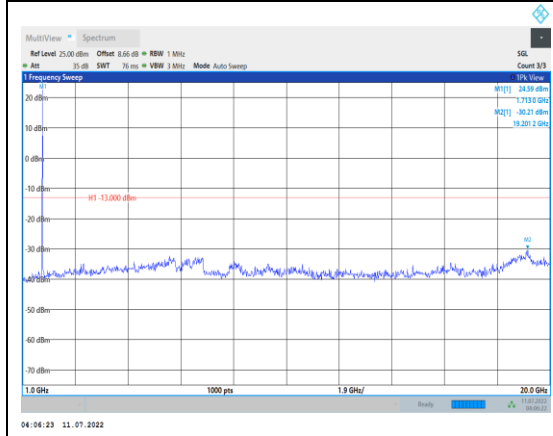

**Band4-3MHz-QPSK-20175-1RB#0-  
 Range1:30~1000MHz**

**Band4-3MHz-QPSK-20385-1RB#0-  
 Range2:1000~20000MHz**

**Band4-3MHz-16QAM-19965-1RB#0-  
Range1:30~1000MHz**

**Band4-3MHz-16QAM-20175-1RB#0-  
Range2:1000~20000MHz**