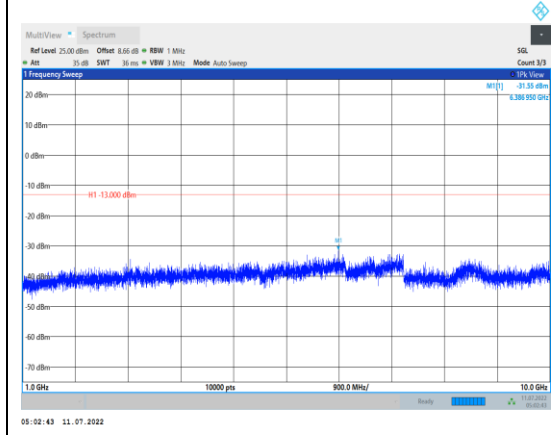

**Band5-3MHz-QPSK-20525-1RB#0-  
Range1:30~1000MHz**

**Band5-3MHz-QPSK-20635-1RB#0-  
Range2:1000~10000MHz**

**Band5-3MHz-16QAM-20415-1RB#0-  
Range1:30~1000MHz**

**Band5-3MHz-16QAM-20525-1RB#0-  
Range2:1000~10000MHz**