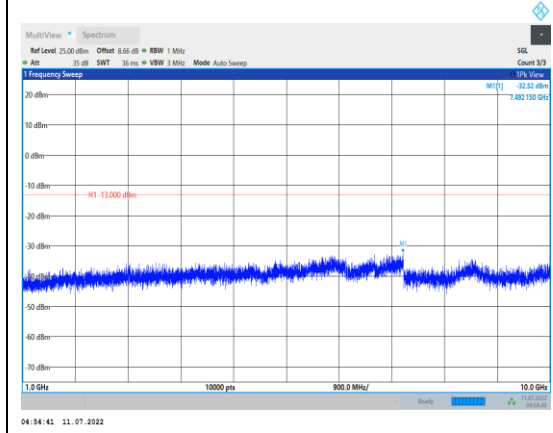

**Band5-1.4MHz-QPSK-20407-1RB#0-
Range1:30~1000MHz**

**Band5-1.4MHz-QPSK-20407-1RB#0-
Range2:1000~10000MHz**