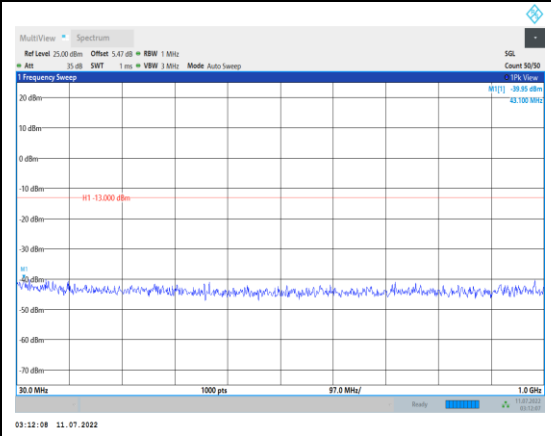

**Band2-15MHz-QPSK-18900-1RB#0-
Range2:1000~20000MHz**

**Band2-15MHz-QPSK-19125-1RB#0-
Range1:30~1000MHz**