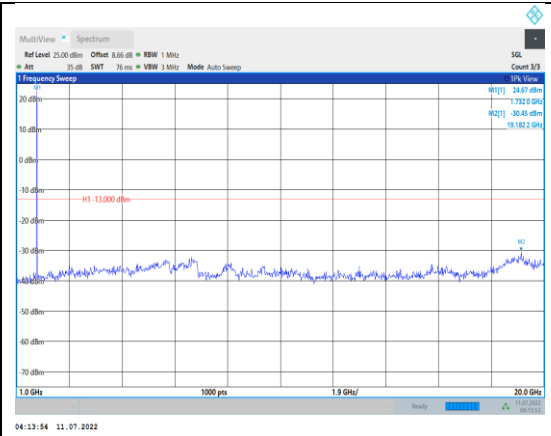

**Band4-5MHz-QPSK-20375-1RB#0-
Range2:1000~20000MHz**

**Band4-5MHz-16QAM-20175-1RB#0-
Range2:1000~20000MHz**