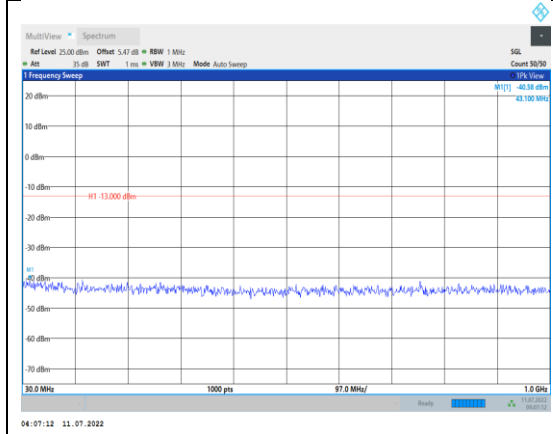

**Band4-3MHz-16QAM-19965-1RB#0-
Range2:1000~20000MHz**

**Band4-3MHz-16QAM-20175-1RB#0-
Range1:30~1000MHz**