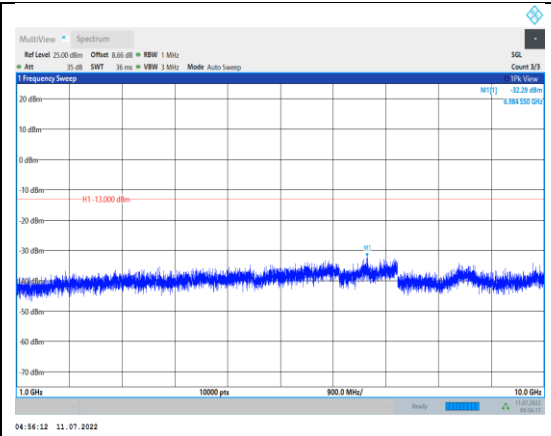

**Band5-1.4MHz-QPSK-20643-1RB#0-
Range2:1000~10000MHz**

**Band5-1.4MHz-16QAM-20525-1RB#0-
Range2:1000~10000MHz**