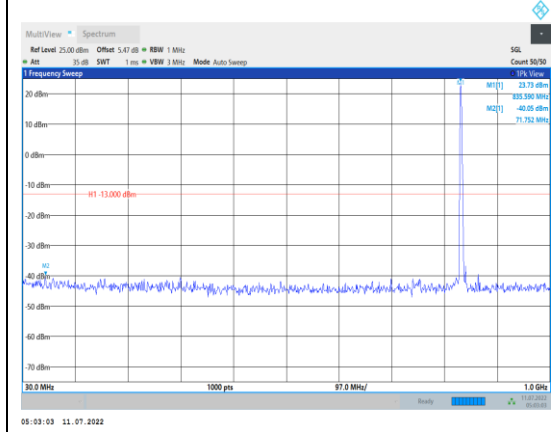

**Band5-3MHz-QPSK-20415-1RB#0-  
Range1:30~1000MHz**

**Band5-3MHz-QPSK-20525-1RB#0-  
Range2:1000~10000MHz**

**Band5-3MHz-QPSK-20415-1RB#0-  
Range2:1000~10000MHz**

**Band5-3MHz-QPSK-20635-1RB#0-  
Range1:30~1000MHz**