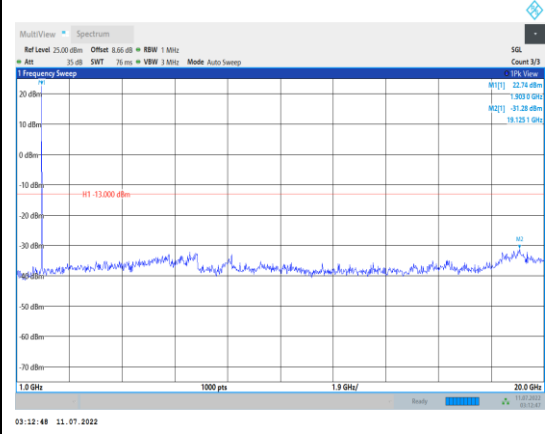

**Band2-15MHz-16QAM-19125-1RB#0-
Range1:30~1000MHz**

**Band2-15MHz-16QAM-19125-1RB#0-
Range2:1000~20000MHz**