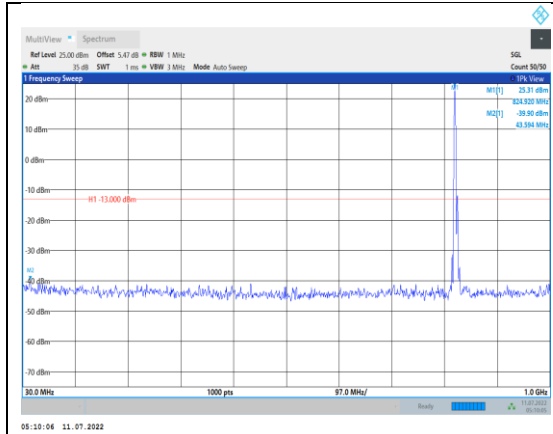

**Band5-3MHz-16QAM-20415-1RB#0-  
Range2:1000~10000MHz**

**Band5-3MHz-16QAM-20635-1RB#0-  
Range1:30~1000MHz**

**Band5-3MHz-16QAM-20525-1RB#0-  
Range1:30~1000MHz**

**Band5-3MHz-16QAM-20635-1RB#0-  
Range2:1000~10000MHz**