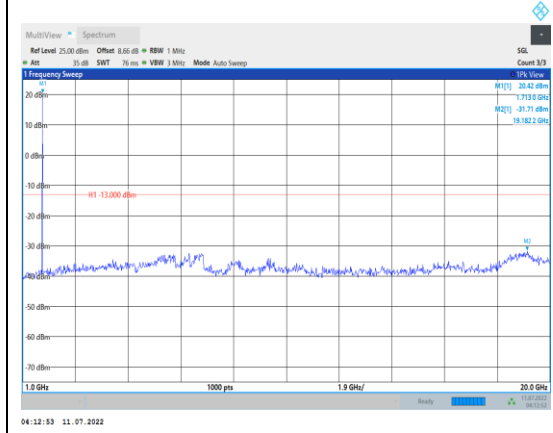

**Band4-5MHz-QPSK-20175-1RB#0-  
Range1:30~1000MHz**

**Band4-5MHz-QPSK-20375-1RB#0-  
Range2:1000~20000MHz**

**Band4-5MHz-16QAM-19975-1RB#0-  
Range1:30~1000MHz**

**Band4-5MHz-16QAM-20175-1RB#0-  
Range2:1000~20000MHz**