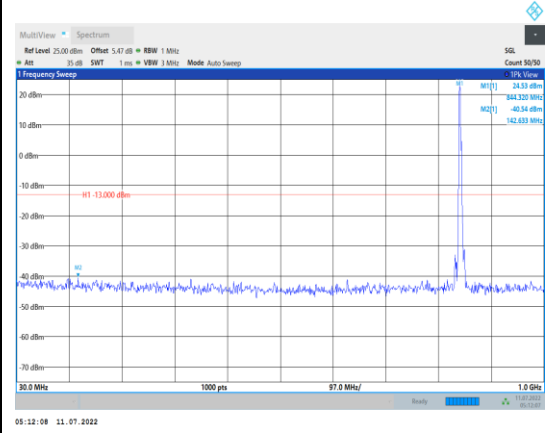

**Band5-5MHz-QPSK-20525-1RB#0-
Range2:1000~10000MHz**

**Band5-5MHz-QPSK-20625-1RB#0-
Range1:30~1000MHz**