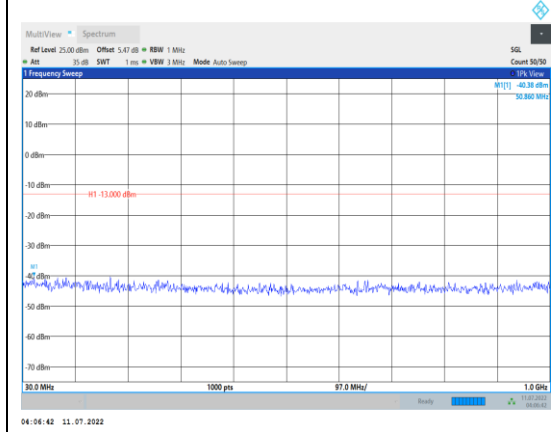

**Band4-3MHz-QPSK-19965-1RB#0-  
 Range1:30~1000MHz**

**Band4-3MHz-QPSK-20175-1RB#0-  
 Range2:1000~20000MHz**

**Band4-3MHz-QPSK-19965-1RB#0-  
 Range2:1000~20000MHz**

**Band4-3MHz-QPSK-20385-1RB#0-  
 Range1:30~1000MHz**