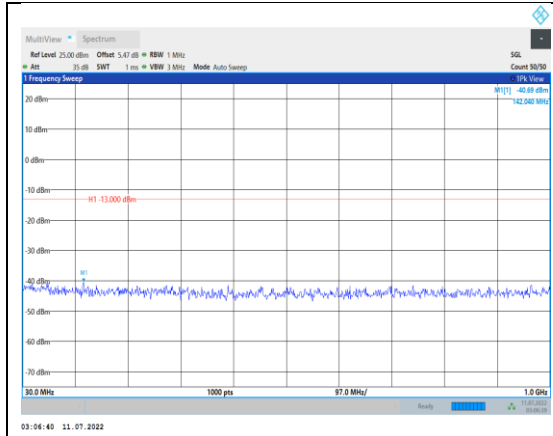

**Band2-5MHz-16QAM-18625-1RB#0-  
Range2:1000~20000MHz**

**Band2-5MHz-16QAM-19175-1RB#0-  
Range1:30~1000MHz**

**Band2-5MHz-16QAM-18900-1RB#0-  
Range1:30~1000MHz**

**Band2-5MHz-16QAM-19175-1RB#0-  
Range2:1000~20000MHz**