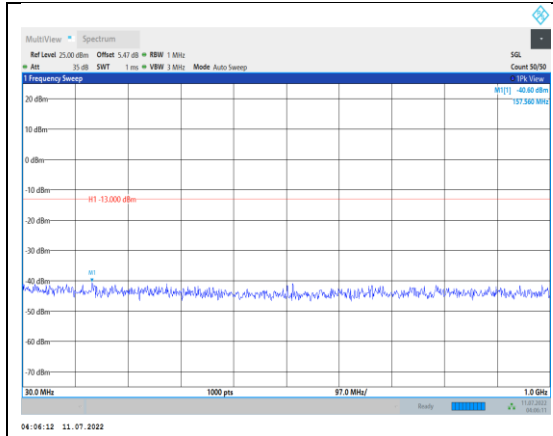

**Band4-3MHz-QPSK-20175-1RB#0-
Range1:30~1000MHz**

**Band4-3MHz-16QAM-19965-1RB#0-
Range1:30~1000MHz**