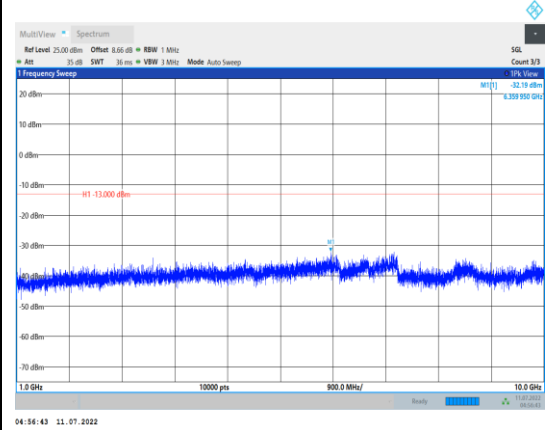

**Band5-1.4MHz-QPSK-20643-1RB#0-
Range1:30~1000MHz**

**Band5-1.4MHz-QPSK-20643-1RB#0-
Range2:1000~10000MHz**