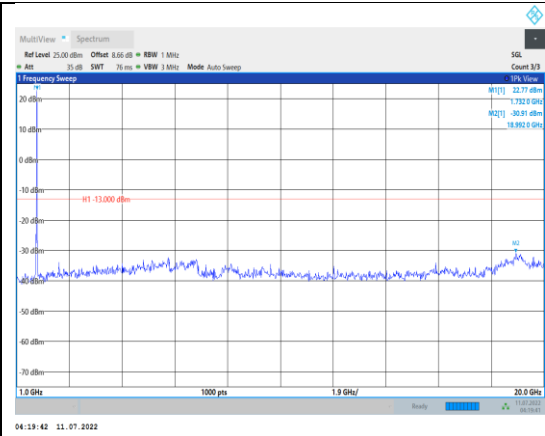

**Band4-10MHz-16QAM-20175-1RB#0-
Range2:1000~20000MHz**