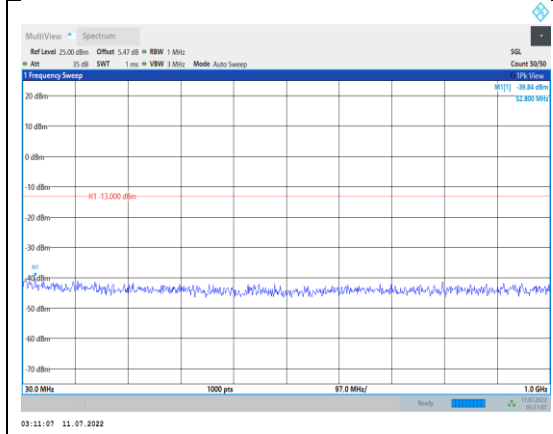

**Band2-15MHz-QPSK-18675-1RB#0-  
Range1:30~1000MHz**

**Band2-15MHz-QPSK-18900-1RB#0-  
Range2:1000~20000MHz**

**Band2-15MHz-QPSK-18675-1RB#0-  
Range2:1000~20000MHz**

**Band2-15MHz-QPSK-19125-1RB#0-  
Range1:30~1000MHz**