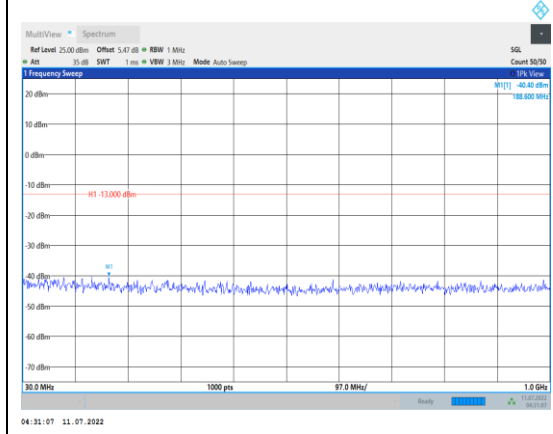

**Band4-20MHz-16QAM-20050-1RB#0-
Range2:1000~20000MHz**

**Band4-20MHz-16QAM-20175-1RB#0-
Range1:30~1000MHz**