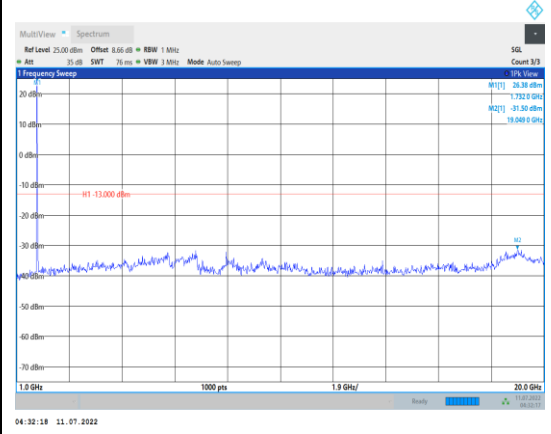

**Band4-20MHz-16QAM-20300-1RB#0-
Range1:30~1000MHz**

**Band4-20MHz-16QAM-20300-1RB#0-
Range2:1000~20000MHz**