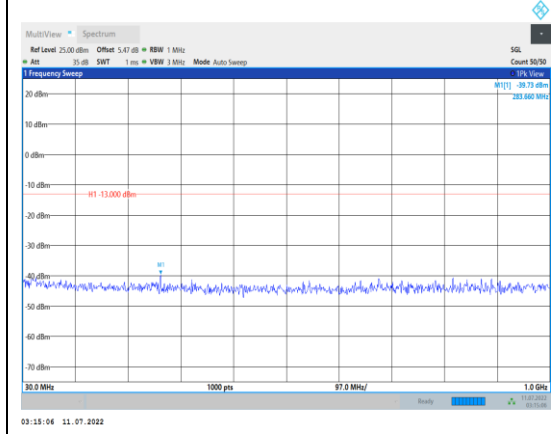

**Band2-20MHz-16QAM-18700-1RB#0-
Range2:1000~20000MHz**

**Band2-20MHz-16QAM-18900-1RB#0-
Range1:30~1000MHz**