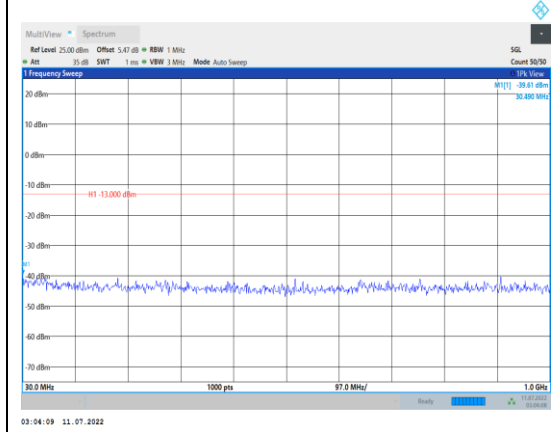

**Band2-5MHz-QPSK-18625-1RB#0-  
Range1:30~1000MHz**

**Band2-5MHz-QPSK-18900-1RB#0-  
Range2:1000~20000MHz**

**Band2-5MHz-QPSK-18625-1RB#0-  
Range2:1000~20000MHz**

**Band2-5MHz-QPSK-19175-1RB#0-  
Range1:30~1000MHz**