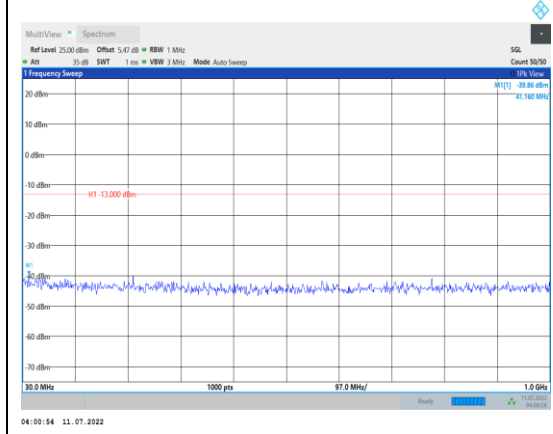

**Band4-1.4MHz-QPSK-19957-1RB#0-  
 Range1:30~1000MHz**

**Band4-1.4MHz-QPSK-20175-1RB#0-  
 Range2:1000~20000MHz**

**Band4-1.4MHz-QPSK-19957-1RB#0-  
 Range2:1000~20000MHz**

**Band4-1.4MHz-QPSK-20393-1RB#0-  
 Range1:30~1000MHz**