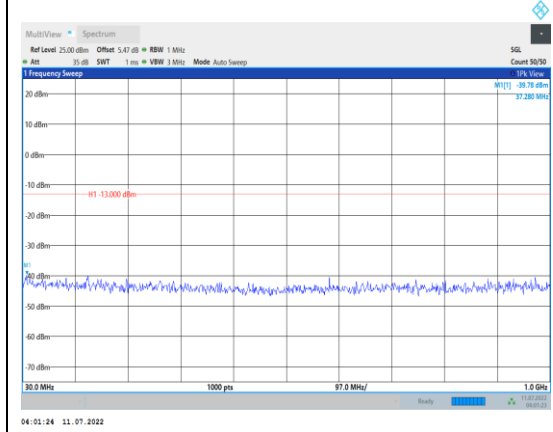

**Band4-1.4MHz-16QAM-19957-1RB#0-
Range2:1000~20000MHz**

**Band4-1.4MHz-16QAM-20175-1RB#0-
Range1:30~1000MHz**