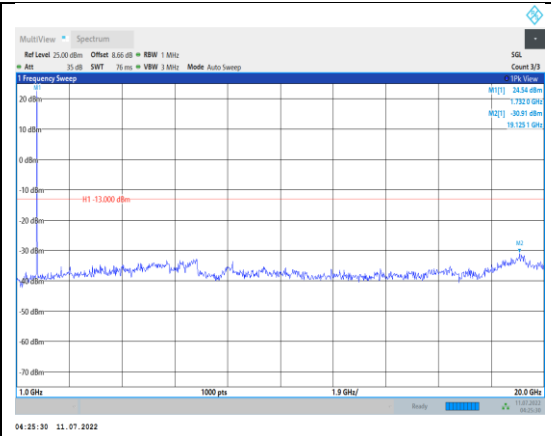

**Band4-15MHz-QPSK-20325-1RB#0-
Range2:1000~20000MHz**

**Band4-15MHz-16QAM-20175-1RB#0-
Range2:1000~20000MHz**