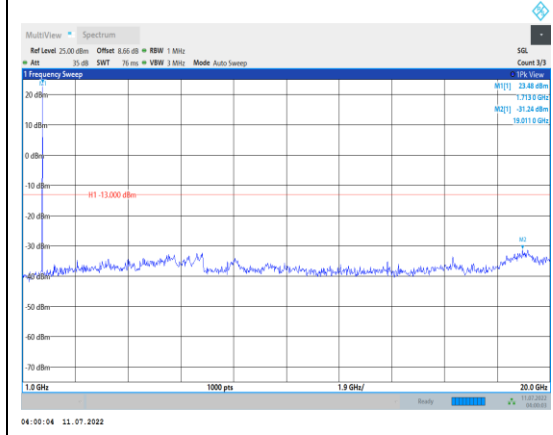

**Band4-1.4MHz-QPSK-19957-1RB#0-
Range1:30~1000MHz**

**Band4-1.4MHz-QPSK-19957-1RB#0-
Range2:1000~20000MHz**