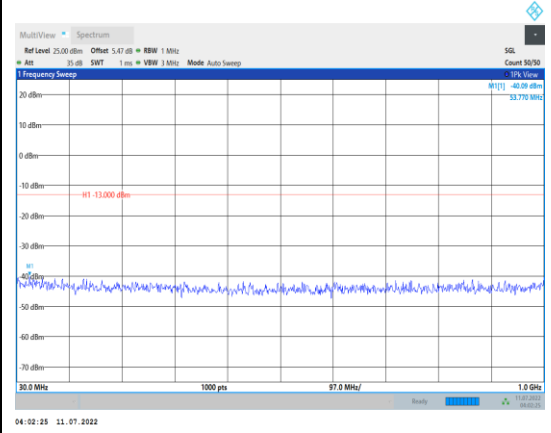

**Band4-1.4MHz-16QAM-20175-1RB#0-
Range2:1000~20000MHz**

**Band4-1.4MHz-16QAM-20393-1RB#0-
Range1:30~1000MHz**