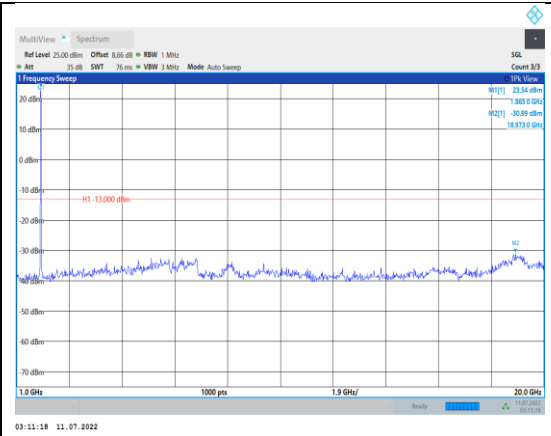

**Band2-10MHz-16QAM-19150-1RB#0-
Range2:1000~20000MHz**

**Band2-15MHz-QPSK-18900-1RB#0-
Range2:1000~20000MHz**