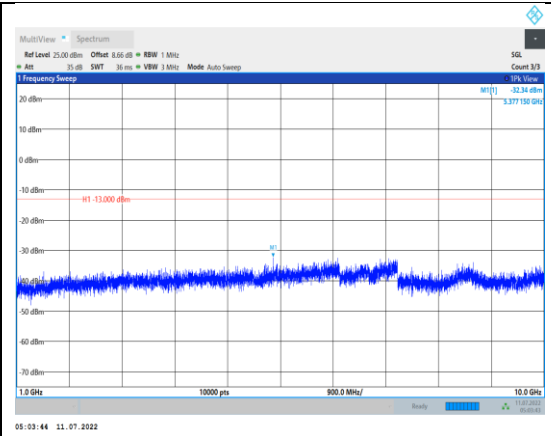

**Band5-3MHz-QPSK-20635-1RB#0-
Range2:1000~10000MHz**

**Band5-3MHz-16QAM-20525-1RB#0-
Range2:1000~10000MHz**