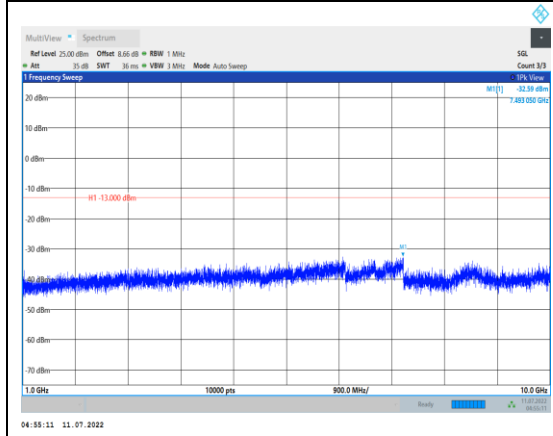

**Band5-1.4MHz-QPSK-20525-1RB#0-  
Range1:30~1000MHz**

**Band5-1.4MHz-QPSK-20643-1RB#0-  
Range2:1000~10000MHz**

**Band5-1.4MHz-16QAM-20407-1RB#0-  
Range1:30~1000MHz**

**Band5-1.4MHz-16QAM-20525-1RB#0-  
Range2:1000~10000MHz**