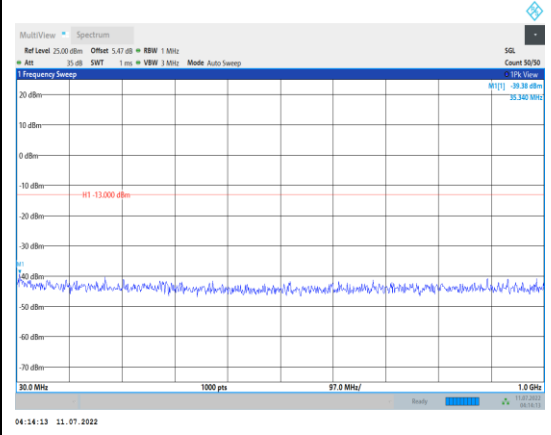

**Band4-5MHz-QPSK-20175-1RB#0-
Range2:1000~20000MHz**

**Band4-5MHz-QPSK-20375-1RB#0-
Range1:30~1000MHz**