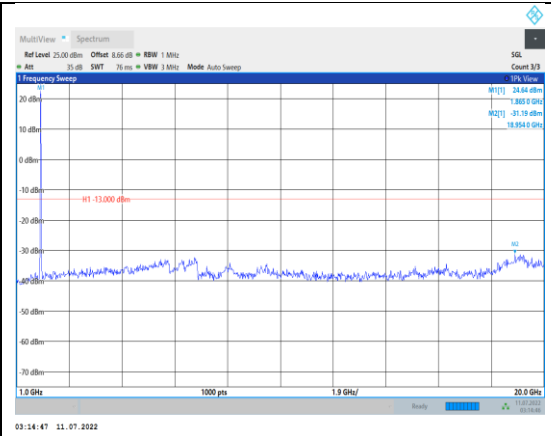

**Band2-15MHz-16QAM-18675-1RB#0-  
Range2:1000~20000MHz**

**Band2-15MHz-16QAM-19125-1RB#0-  
Range1:30~1000MHz**

**Band2-15MHz-16QAM-18900-1RB#0-  
Range1:30~1000MHz**

**Band2-15MHz-16QAM-19125-1RB#0-  
Range2:1000~20000MHz**

**Band2-20MHz-QPSK-18700-1RB#0-  
Range1:30~1000MHz**

**Band2-20MHz-QPSK-18900-1RB#0-  
Range2:1000~20000MHz**

**Band2-20MHz-QPSK-18700-1RB#0-  
Range2:1000~20000MHz**

**Band2-20MHz-QPSK-19100-1RB#0-  
Range1:30~1000MHz**