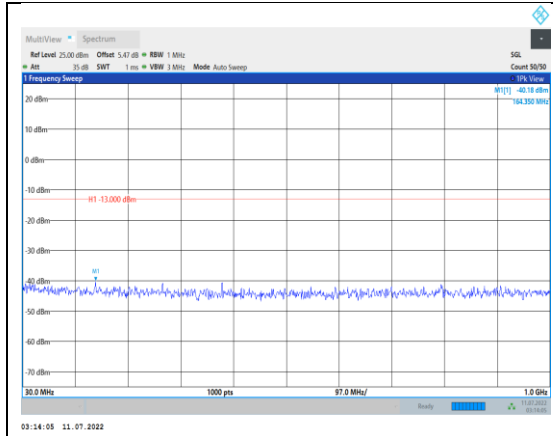

**Band2-20MHz-QPSK-18900-1RB#0-
Range1:30~1000MHz**

**Band2-20MHz-16QAM-18700-1RB#0-
Range1:30~1000MHz**