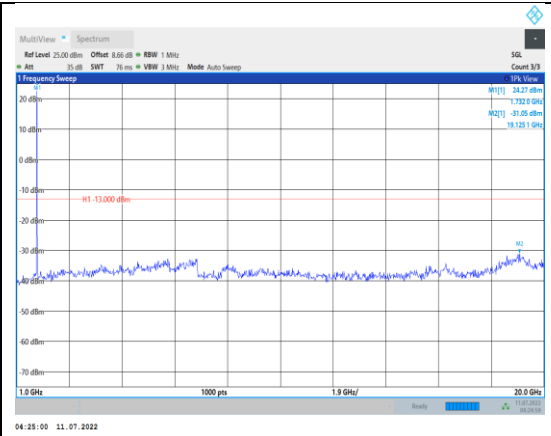

**Band4-10MHz-16QAM-20350-1RB#0-
Range2:1000~20000MHz**

**Band4-15MHz-QPSK-20175-1RB#0-
Range2:1000~20000MHz**