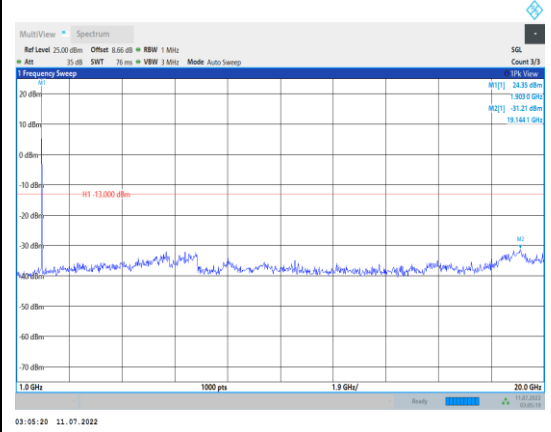

**Band2-5MHz-QPSK-19175-1RB#0-
Range1:30~1000MHz**

**Band2-5MHz-QPSK-19175-1RB#0-
Range2:1000~20000MHz**