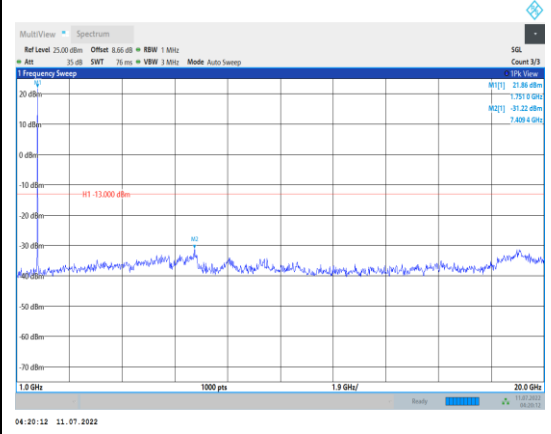

**Band4-10MHz-QPSK-20350-1RB#0-
Range1:30~1000MHz**

**Band4-10MHz-QPSK-20350-1RB#0-
Range2:1000~20000MHz**