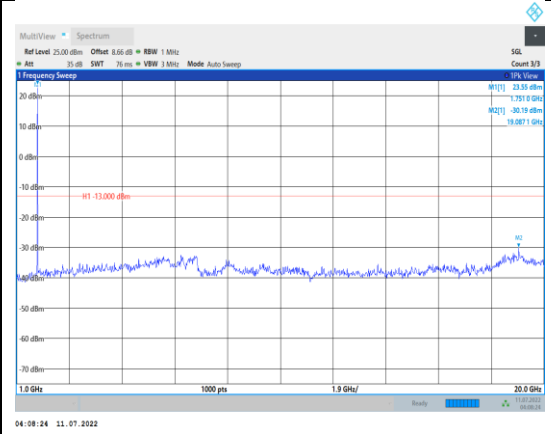

**Band4-3MHz-16QAM-20385-1RB#0-
Range1:30~1000MHz**

**Band4-3MHz-16QAM-20385-1RB#0-
Range2:1000~20000MHz**