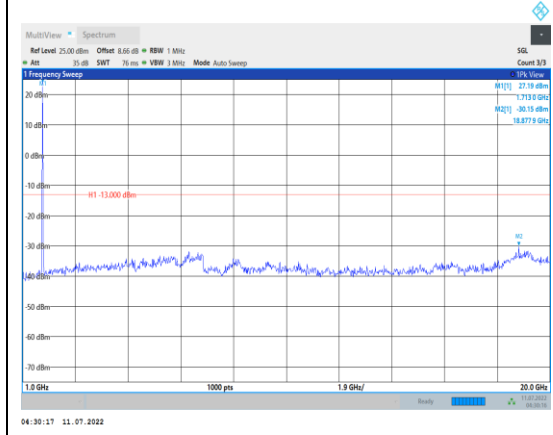

**Band4-20MHz-QPSK-20175-1RB#0-  
 Range1:30~1000MHz**

**Band4-20MHz-QPSK-20300-1RB#0-  
 Range2:1000~20000MHz**

**Band4-20MHz-16QAM-20050-1RB#0-  
Range1:30~1000MHz**

**Band4-20MHz-16QAM-20175-1RB#0-  
Range2:1000~20000MHz**

**Band4-20MHz-16QAM-20050-1RB#0-  
Range2:1000~20000MHz**

**Band4-20MHz-16QAM-20300-1RB#0-  
Range1:30~1000MHz**

**Band4-20MHz-16QAM-20175-1RB#0-  
Range1:30~1000MHz**

**Band4-20MHz-16QAM-20300-1RB#0-  
Range2:1000~20000MHz**