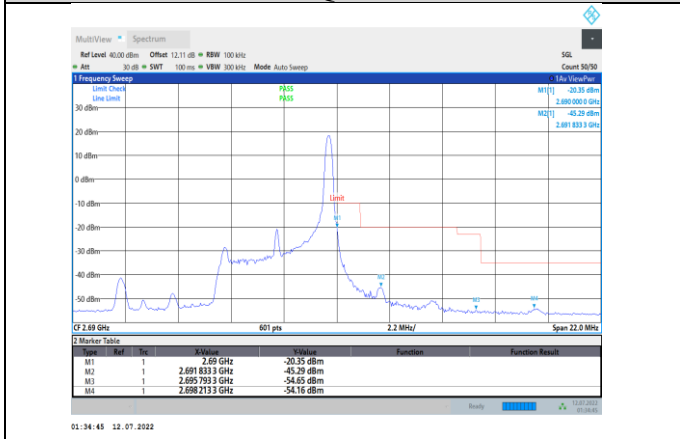

Band41-5MHz-QPSK-41565-1RB#24

Band41-5MHz-QPSK-39675-1RB#0

Band41-5MHz-QPSK-41565-25RB#0

Band41-5MHz-16QAM-39675-1RB#0

Band41-5MHz-16QAM-41565-25RB#0

Band41-5MHz-16QAM-39675-25RB#0

Band41-10MHz-QPSK-39700-1RB#0