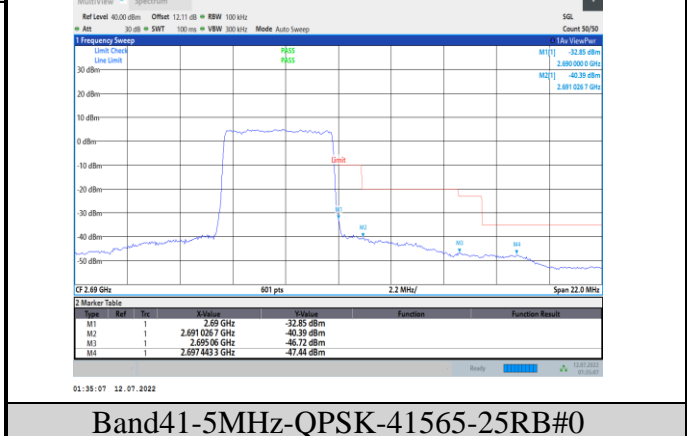

Band41-5MHz-QPSK-41565-1RB#24

Band41-5MHz-QPSK-41565-25RB#0