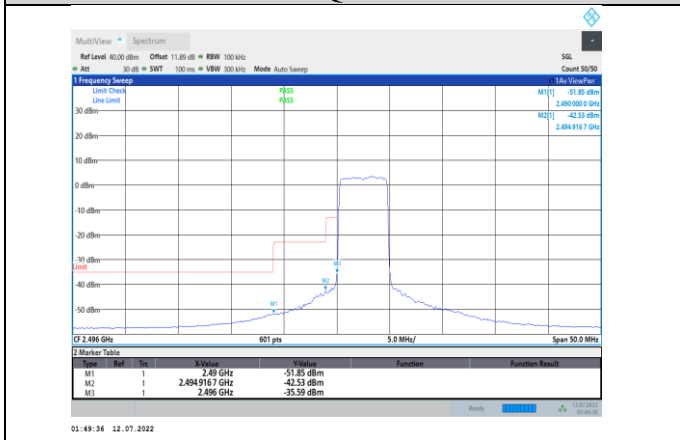

Band41-5MHz-QPSK-41565-1RB#24

Band41-5MHz-QPSK-39675-1RB#0

Band41-5MHz-QPSK-41565-25RB#0

Band41-5MHz-16QAM-39675-1RB#0

Band41-5MHz-16QAM-41565-25RB#0

Band41-5MHz-16QAM-39675-25RB#0

Band41-10MHz-QPSK-39700-1RB#0