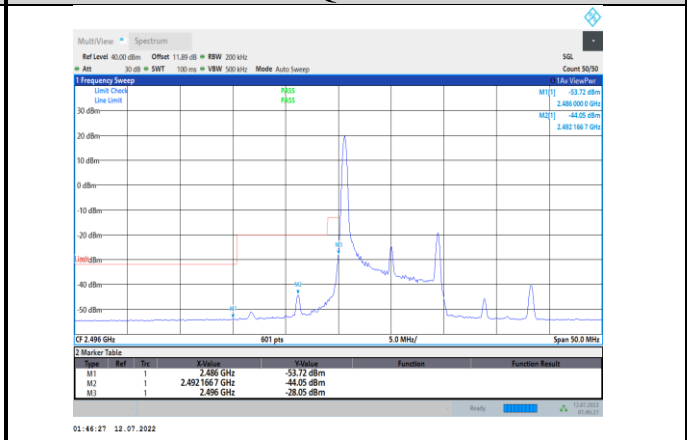

Band41-5MHz-QPSK-41565-1RB#24

Band41-5MHz-QPSK-39675-1RB#0

Band41-5MHz-QPSK-41565-25RB#0

Band41-5MHz-16QAM-39675-1RB#0

Band41-5MHz-16QAM-41565-25RB#0

Band41-5MHz-16QAM-39675-25RB#0

Band41-10MHz-QPSK-39700-1RB#0