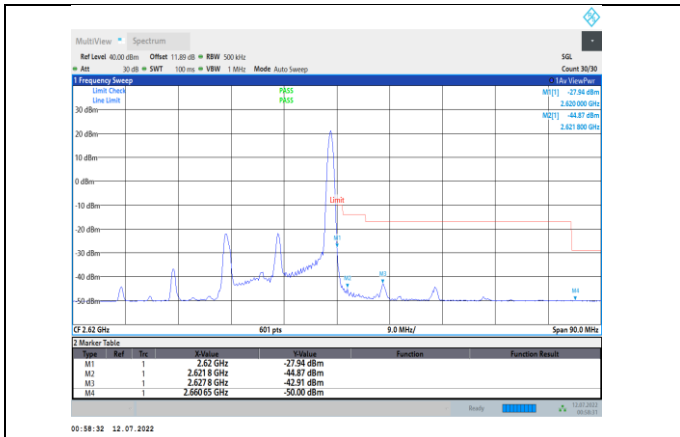

Band38-20MHz-QPSK-37850-100RB#0

Band38-20MHz-16QAM-37850-1RB#0

Band38-20MHz-QPSK-38150-1RB#99

Band38-20MHz-16QAM-37850-100RB#0

Band38-20MHz-16QAM-38150-1RB#99

Band41-5MHz-QPSK-39675-25RB#0

Band38-20MHz-16QAM-38150-100RB#0