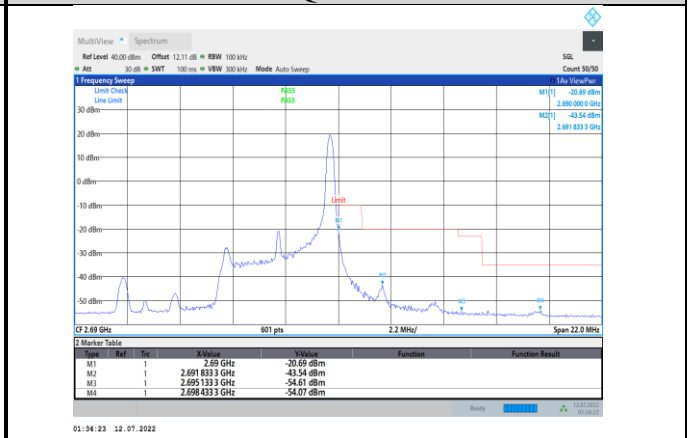

Band38-20MHz-QPSK-37850-100RB#0

Band38-20MHz-16QAM-37850-1RB#0

Band38-20MHz-QPSK-38150-1RB#99

Band38-20MHz-16QAM-37850-100RB#0

Band38-20MHz-16QAM-38150-1RB#99

Band41-5MHz-QPSK-39675-25RB#0

Band38-20MHz-16QAM-38150-100RB#0