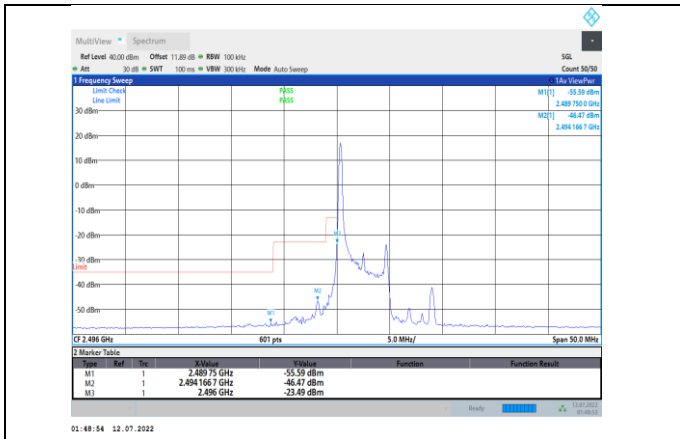

Band41-5MHz-QPSK-41565-1RB#24

Band41-5MHz-QPSK-39675-1RB#0

Band41-5MHz-QPSK-41565-25RB#0

Band41-5MHz-16QAM-39675-1RB#0

Band41-5MHz-16QAM-41565-25RB#0

Band41-5MHz-16QAM-39675-25RB#0

Band41-10MHz-QPSK-39700-1RB#0