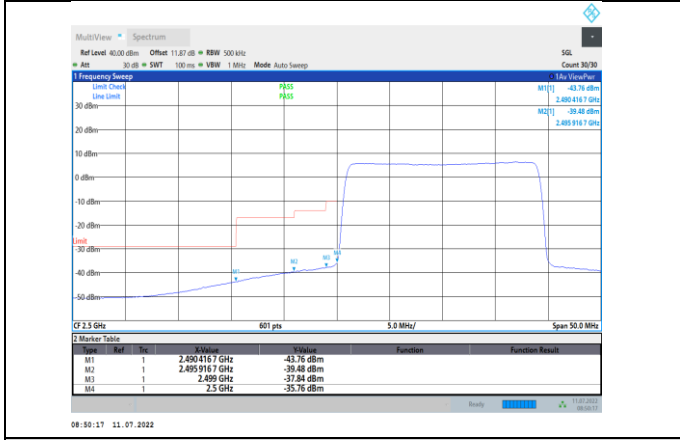

Band7-15MHz-16QAM-21375-75RB#0

Band7-20MHz-QPSK-21350-1RB#0

Band7-20MHz-QPSK-20850-1RB#99

Band7-20MHz-QPSK-21350-100RB#0

Band7-20MHz-16QAM-20850-1RB#99

Band7-20MHz-16QAM-21350-100RB#0

Band7-20MHz-16QAM-20850-100RB#0