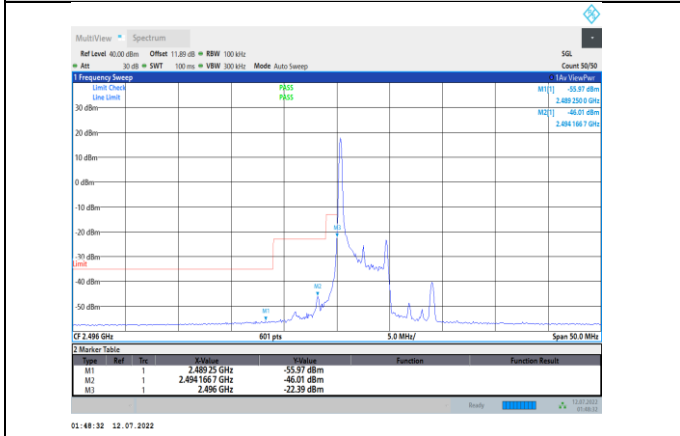

Band38-20MHz-16QAM-38150-100RB#0

Band41-5MHz-QPSK-39675-1RB#0