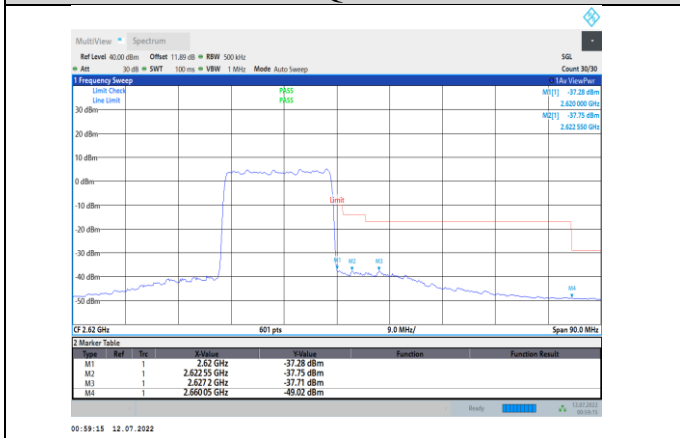

Band38-20MHz-QPSK-37850-100RB#0

Band38-20MHz-16QAM-37850-1RB#0

Band38-20MHz-QPSK-38150-1RB#99

Band38-20MHz-16QAM-37850-100RB#0

Band38-20MHz-16QAM-38150-1RB#99

Band41-5MHz-QPSK-39675-25RB#0

Band38-20MHz-16QAM-38150-100RB#0