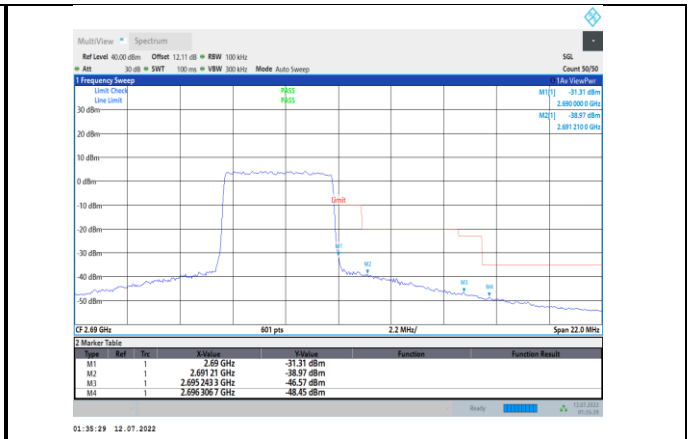

Band41-5MHz-QPSK-41565-1RB#24

Band41-5MHz-QPSK-39675-1RB#0

Band41-5MHz-QPSK-41565-25RB#0

Band41-5MHz-16QAM-39675-1RB#0

Band41-5MHz-16QAM-41565-25RB#0

Band41-5MHz-16QAM-39675-25RB#0

Band41-10MHz-QPSK-39700-1RB#0