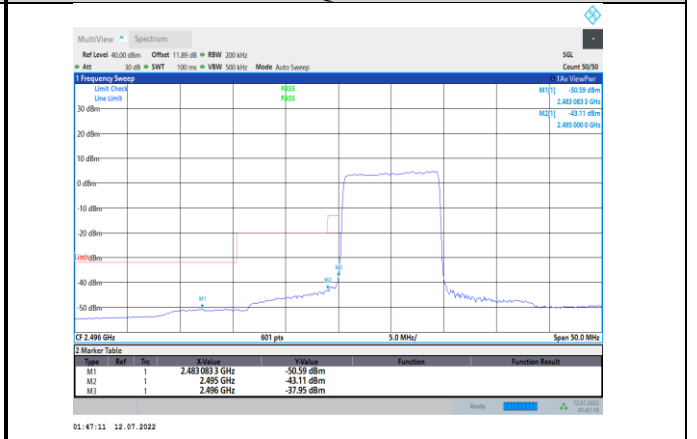

Band41-10MHz-QPSK-39700-1RB#0

Band41-10MHz-QPSK-39700-50RB#0