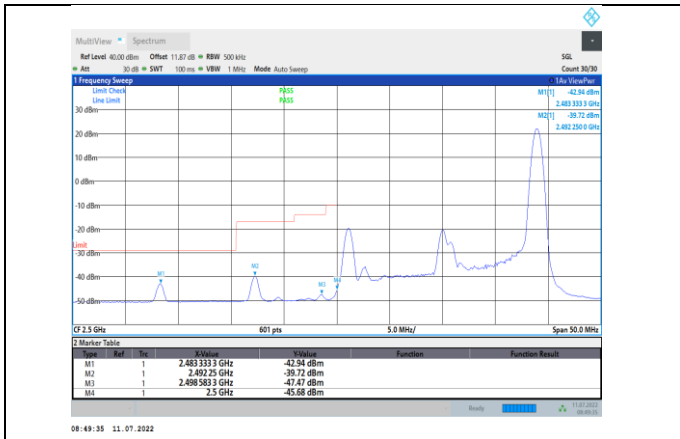

Band7-15MHz-16QAM-21375-75RB#0

Band7-20MHz-QPSK-21350-1RB#0

Band7-20MHz-QPSK-20850-1RB#99

Band7-20MHz-QPSK-21350-100RB#0

Band7-20MHz-16QAM-20850-1RB#99

Band7-20MHz-16QAM-21350-100RB#0

Band7-20MHz-16QAM-20850-100RB#0