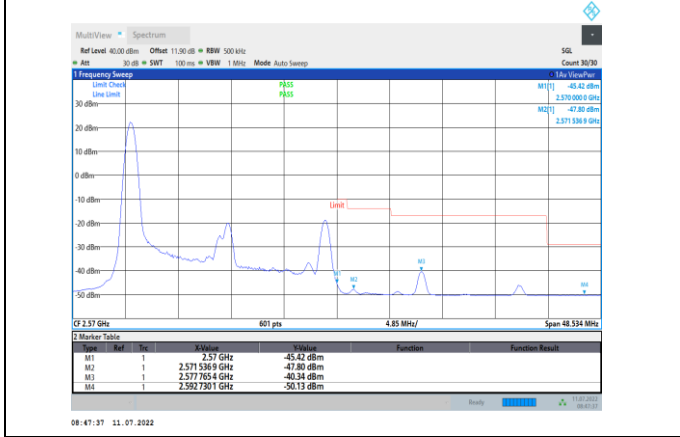

Band7-20MHz-16QAM-20850-100RB#0

Band7-20MHz-16QAM-21350-1RB#0