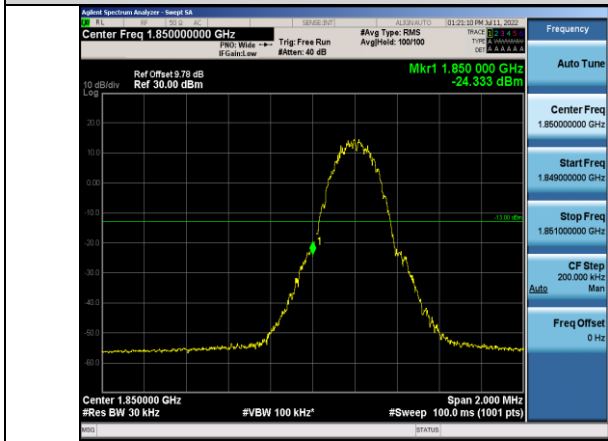

10. APPENDIX D: CONDUCTED BAND EDGE

Test Graphs:

GSM:

GSM1900-512-0

GPRS1900-810-0

GSM1900-810-0

EGPRS1900-512-2

GPRS1900-512-0

EGPRS1900-810-2

WCDMA:

LTE :

Band2-1.4MHz-QPSK-18607-1RB#0

Band2-1.4MHz-QPSK-19193-6RB#0

Band2-1.4MHz-QPSK-18607-6RB#0

Band2-1.4MHz-16QAM-18607-1RB#0

Band2-1.4MHz-QPSK-19193-1RB#5