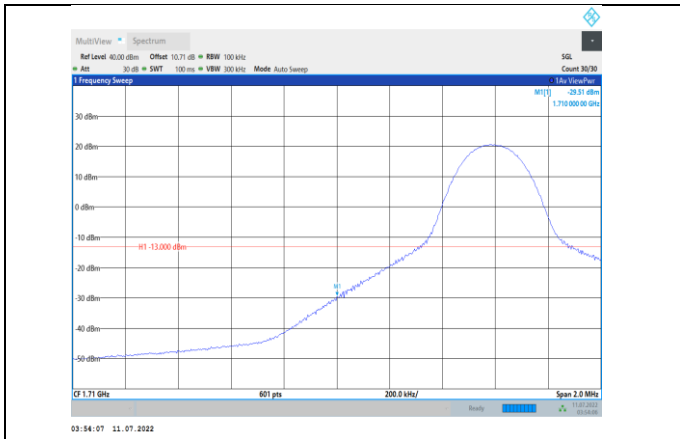

Band4-10MHz-QPSK-20000-1RB#0