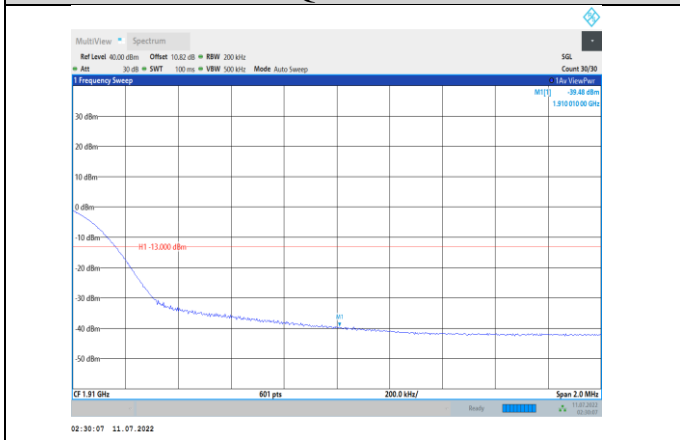

Band2-20MHz-QPSK-19100-100RB#0