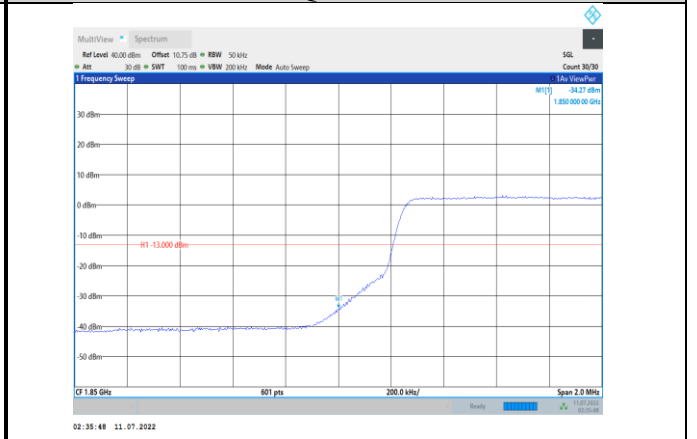

Band2-5MHz-QPSK-18625-25RB#0