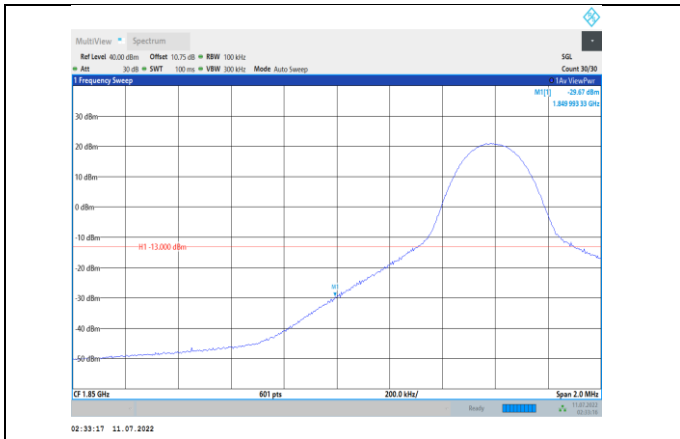

Band2-5MHz-QPSK-19175-25RB#0

Band2-5MHz-16QAM-19175-1RB#24

Band2-5MHz-16QAM-18625-1RB#0

Band2-5MHz-16QAM-19175-25RB#0

Band2-10MHz-QPSK-18650-1RB#0

Band2-10MHz-QPSK-19150-50RB#0

Band2-10MHz-QPSK-18650-50RB#0