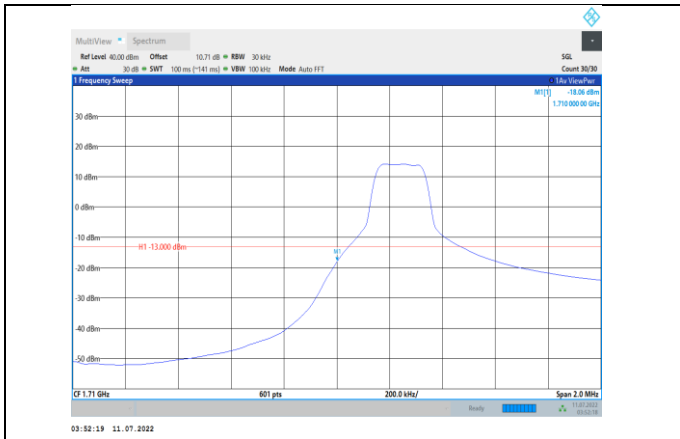

Band4-3MHz-QPSK-19965-15RB#0

Band4-1.4MHz-16QAM-20393-6RB#0

Band4-3MHz-QPSK-20385-1RB#14

Band4-3MHz-QPSK-19965-1RB#0

Band4-3MHz-QPSK-20385-15RB#0

Band4-3MHz-16QAM-19965-1RB#0

Band4-3MHz-16QAM-20385-15RB#0

Band4-3MHz-16QAM-19965-15RB#0