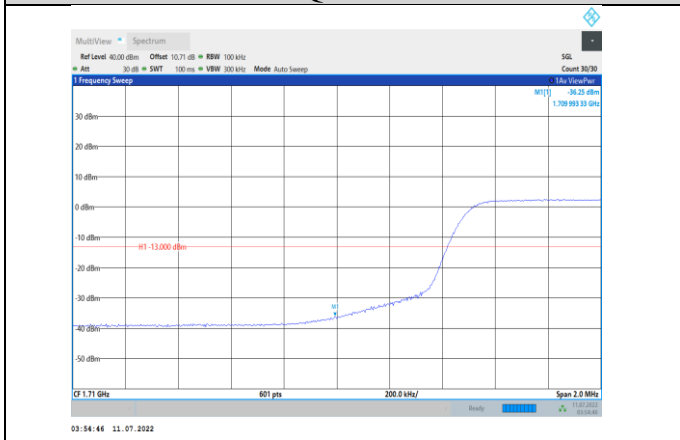

Band4-10MHz-QPSK-20000-50RB#0