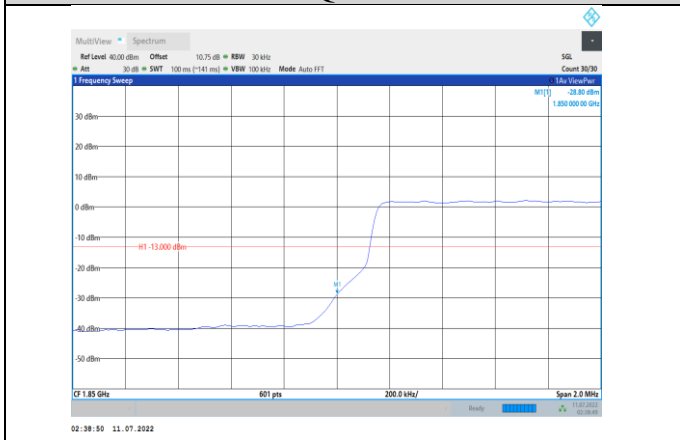

Band2-3MHz-16QAM-18615-15RB#0