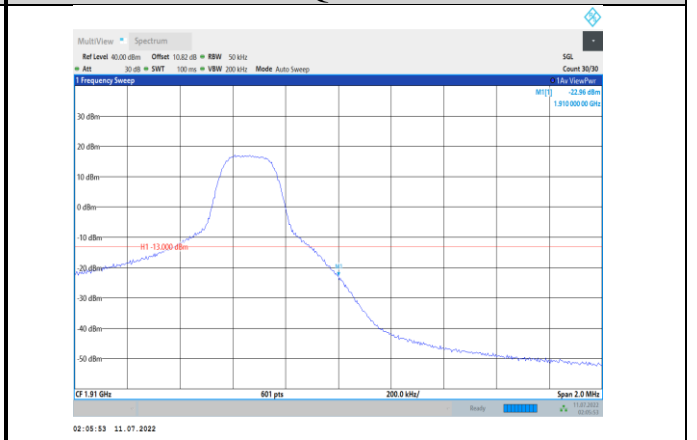

Band2-5MHz-16QAM-19175-1RB#24