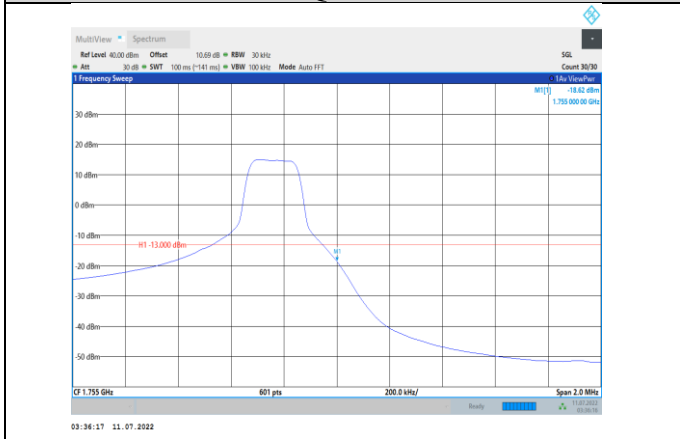

Band4-3MHz-16QAM-20385-1RB#14