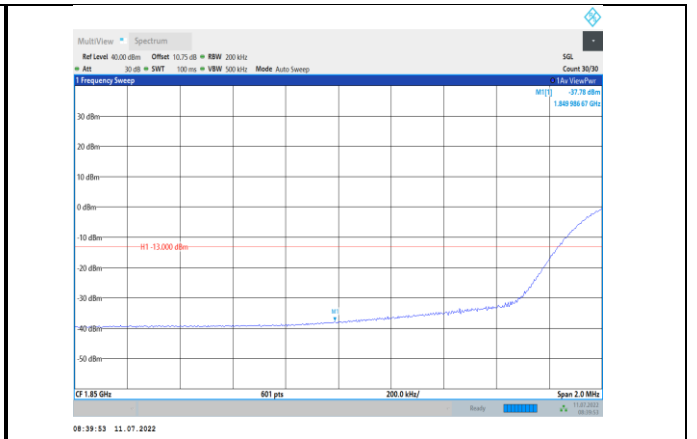

Band2-20MHz-16QAM-18700-100RB#0