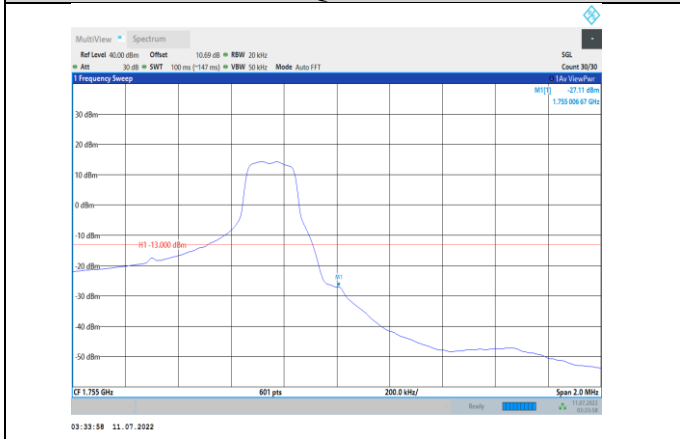

Band4-1.4MHz-QPSK-19957-1RB#0

Band4-1.4MHz-QPSK-20393-6RB#0

Band4-1.4MHz-QPSK-19957-6RB#0

Band4-1.4MHz-16QAM-19957-1RB#0

Band4-1.4MHz-QPSK-20393-1RB#5

Band4-1.4MHz-16QAM-19957-6RB#0

Band4-1.4MHz-16QAM-20393-1RB#5