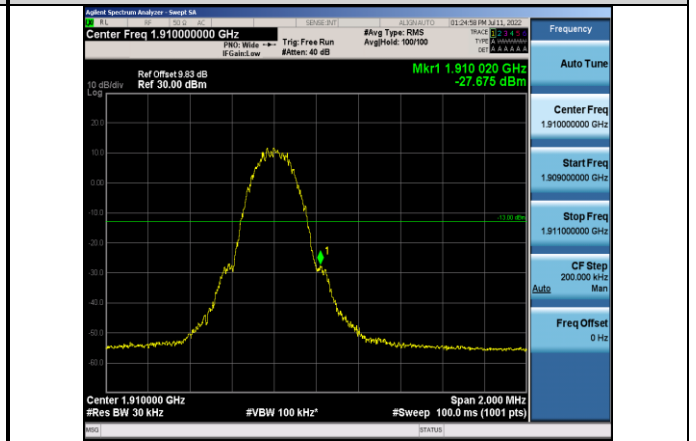

10. APPENDIX D: CONDUCTED BAND EDGE

Test Graphs:

GSM:

GSM1900-512-0

GPRS1900-810-0

GSM1900-810-0

EGPRS1900-512-2

GPRS1900-512-0

EGPRS1900-810-2

WCDMA:

LTE :

Band2-1.4MHz-QPSK-18607-1RB#0

Band2-1.4MHz-QPSK-19193-6RB#0

Band2-1.4MHz-QPSK-18607-6RB#0

Band2-1.4MHz-16QAM-18607-1RB#0

Band2-1.4MHz-QPSK-19193-1RB#5