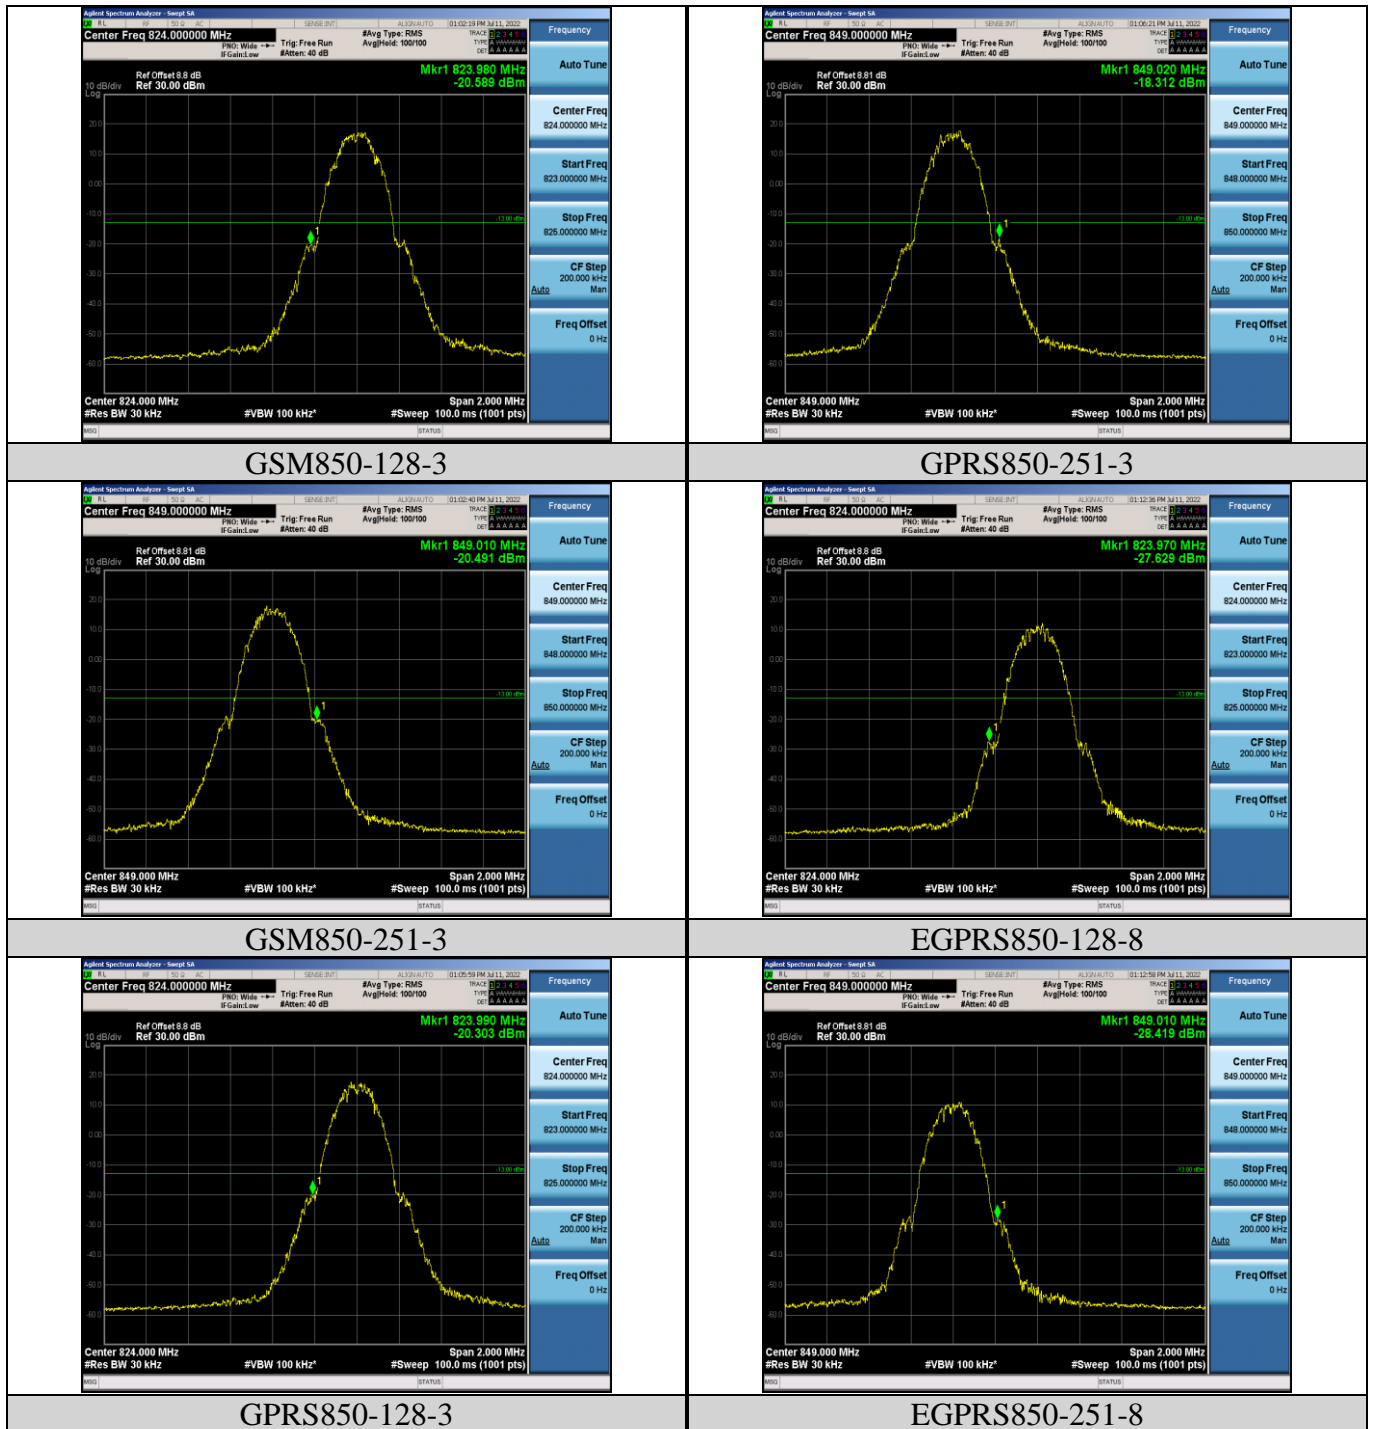

10. APPENDIX D: CONDUCTED BAND EDGE

Test Graphs:

GSM:

GSM1900-512-0

GPRS1900-810-0

GSM1900-810-0

EGPRS1900-512-2

GPRS1900-512-0

EGPRS1900-810-2

WCDMA:

LTE :

Band2-1.4MHz-QPSK-18607-1RB#0

Band2-1.4MHz-QPSK-19193-6RB#0

Band2-1.4MHz-QPSK-18607-6RB#0

Band2-1.4MHz-16QAM-18607-1RB#0

Band2-1.4MHz-QPSK-19193-1RB#5