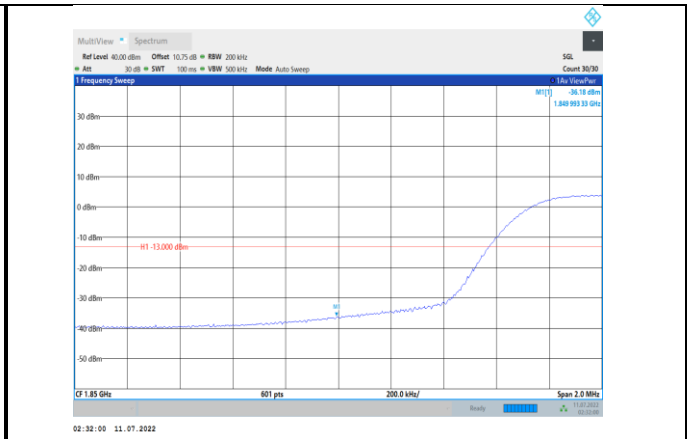

Band2-10MHz-16QAM-18650-1RB#0

Band2-10MHz-QPSK-19150-1RB#49

Band2-10MHz-16QAM-18650-50RB#0

Band2-10MHz-16QAM-19150-1RB#49

Band2-15MHz-QPSK-18675-75RB#0

Band2-10MHz-16QAM-19150-50RB#0

Band2-15MHz-QPSK-19125-1RB#74