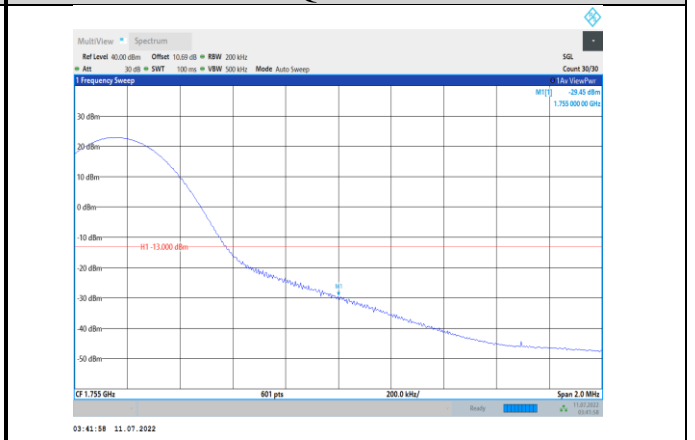

Band4-15MHz-QPSK-20325-1RB#74