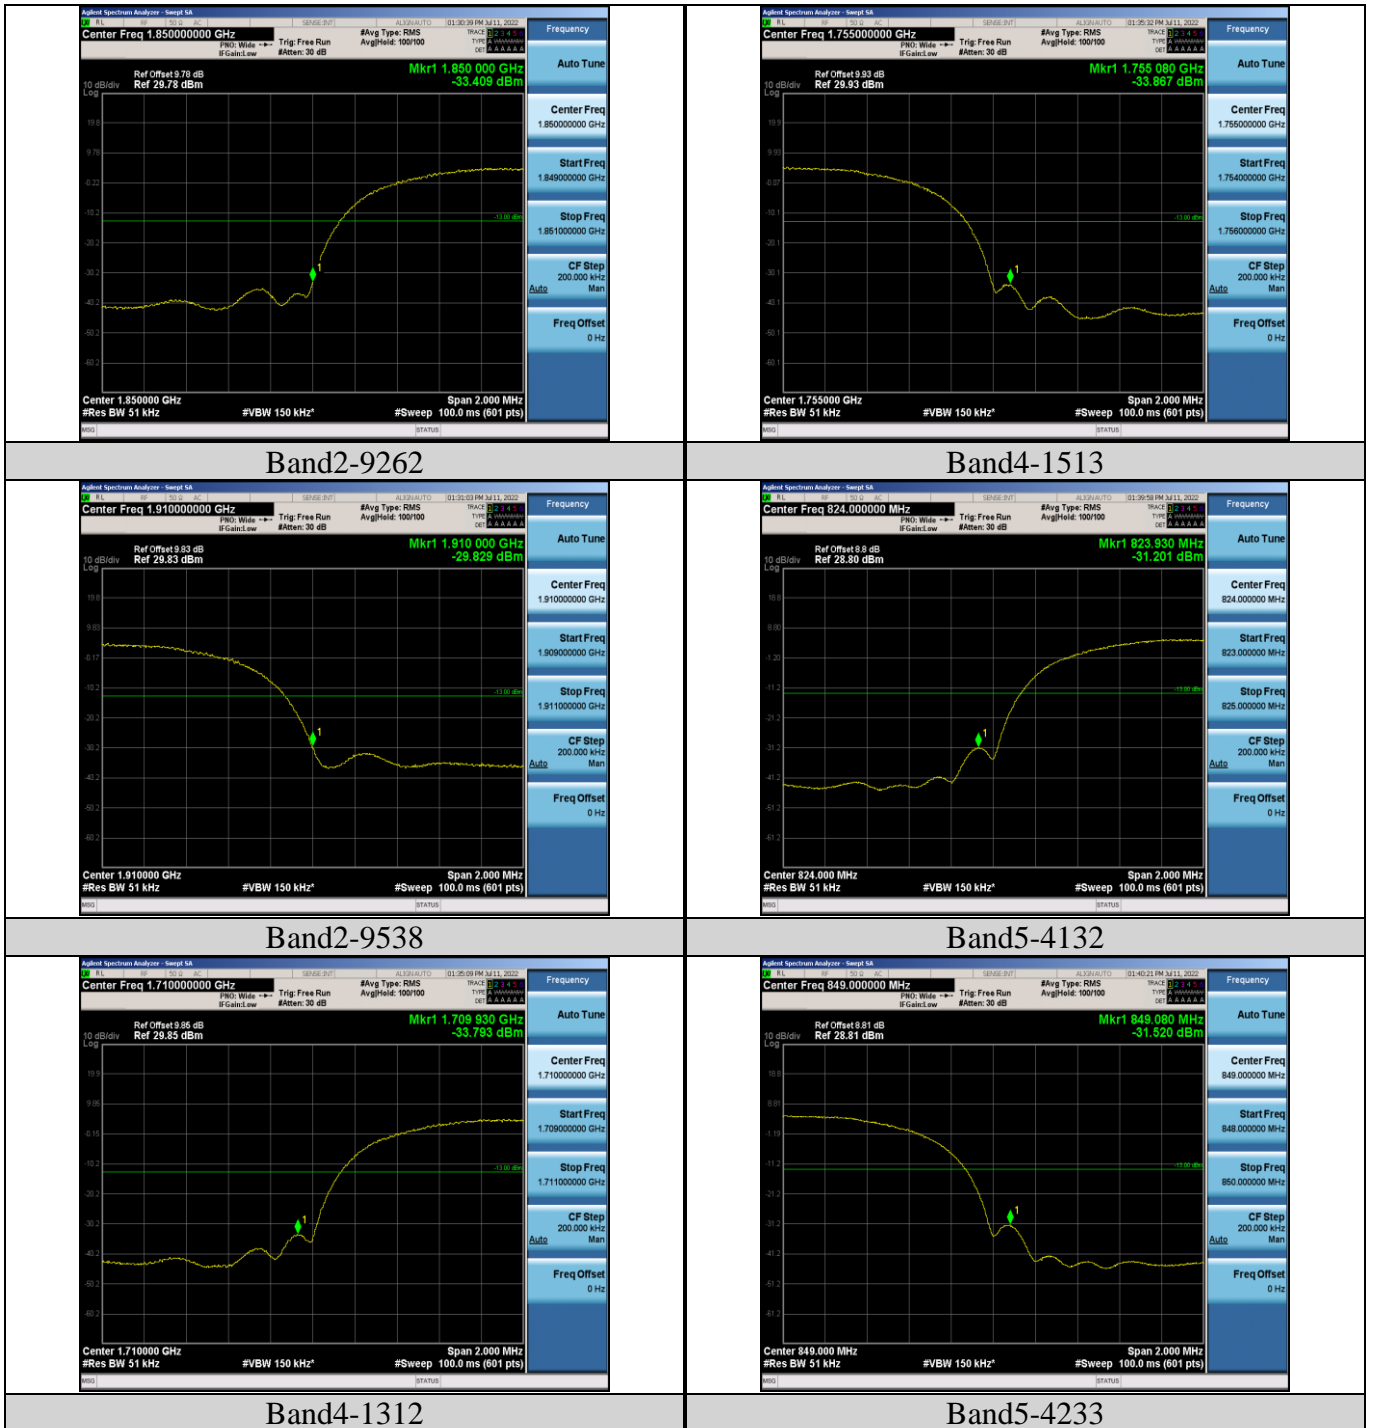

10. APPENDIX D: CONDUCTED BAND EDGE

Test Graphs:

GSM:

GSM1900-512-0

GPRS1900-810-0

GSM1900-810-0

EGPRS1900-512-2

GPRS1900-512-0

EGPRS1900-810-2

WCDMA:

LTE :

Band2-1.4MHz-QPSK-18607-1RB#0

Band2-1.4MHz-QPSK-19193-6RB#0

Band2-1.4MHz-QPSK-18607-6RB#0

Band2-1.4MHz-16QAM-18607-1RB#0

Band2-1.4MHz-QPSK-19193-1RB#5