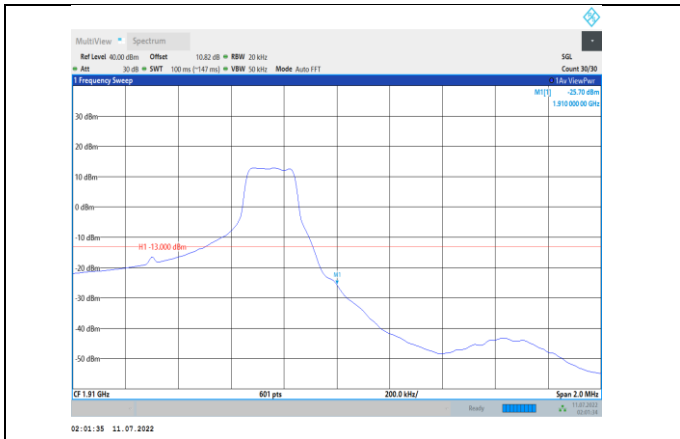

Band2-1.4MHz-16QAM-19193-1RB#5