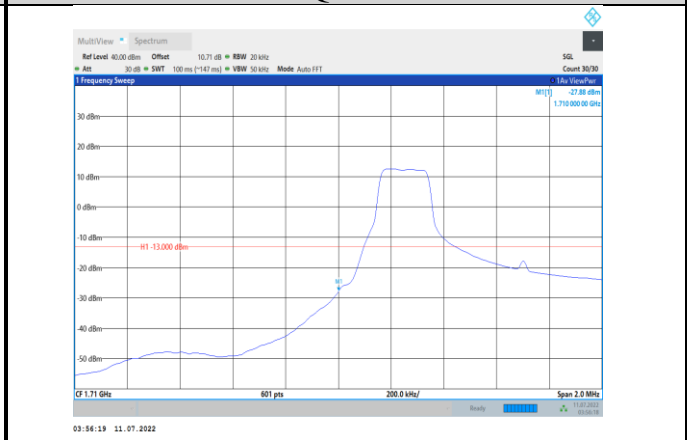

Band4-1.4MHz-16QAM-19957-1RB#0