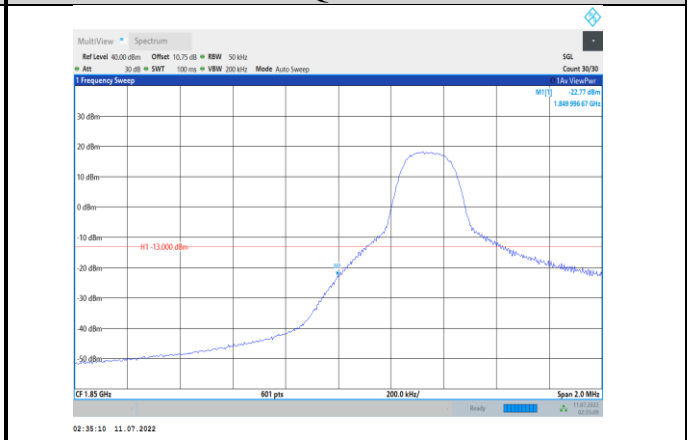

Band2-5MHz-QPSK-18625-1RB#0