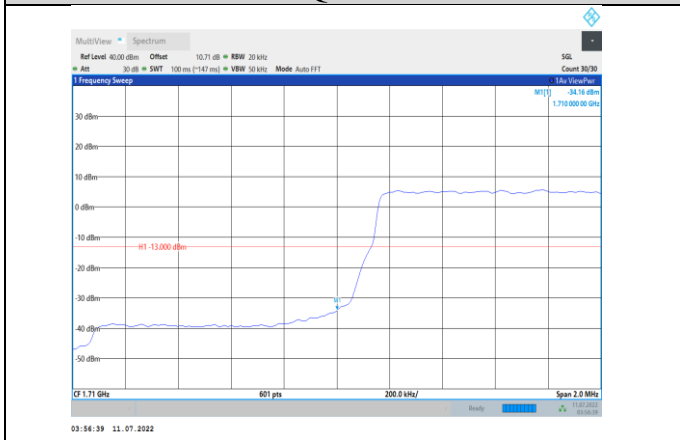

Band4-1.4MHz-QPSK-19957-6RB#0