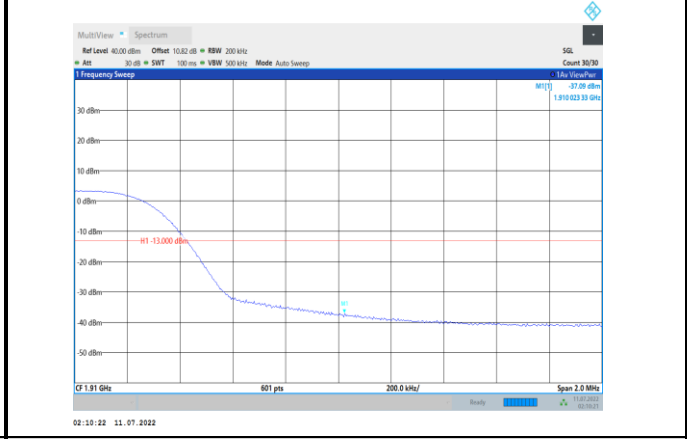

Band2-15MHz-QPSK-19125-75RB#0