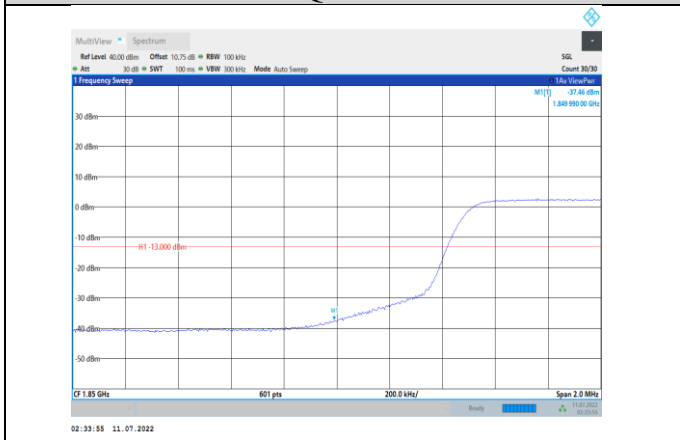

Band2-5MHz-QPSK-19175-25RB#0

Band2-5MHz-16QAM-19175-1RB#24

Band2-5MHz-16QAM-18625-1RB#0

Band2-5MHz-16QAM-19175-25RB#0

Band2-10MHz-QPSK-18650-1RB#0

Band2-10MHz-QPSK-19150-50RB#0

Band2-10MHz-QPSK-18650-50RB#0