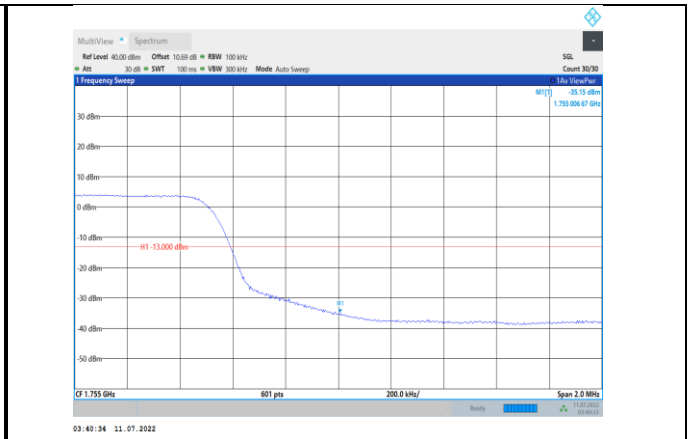

Band4-10MHz-QPSK-20350-50RB#0