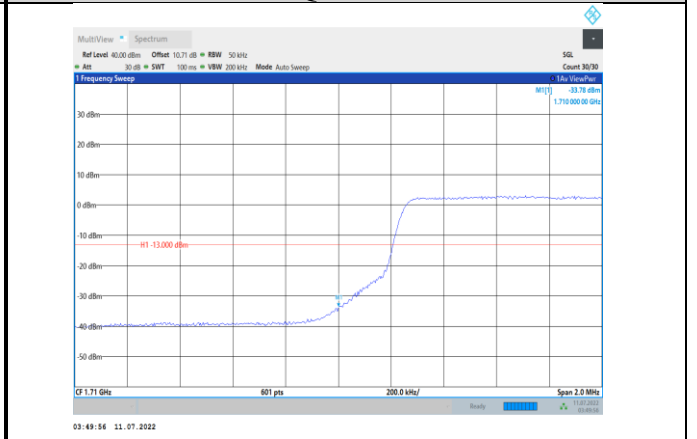

Band4-5MHz-QPSK-19975-25RB#0