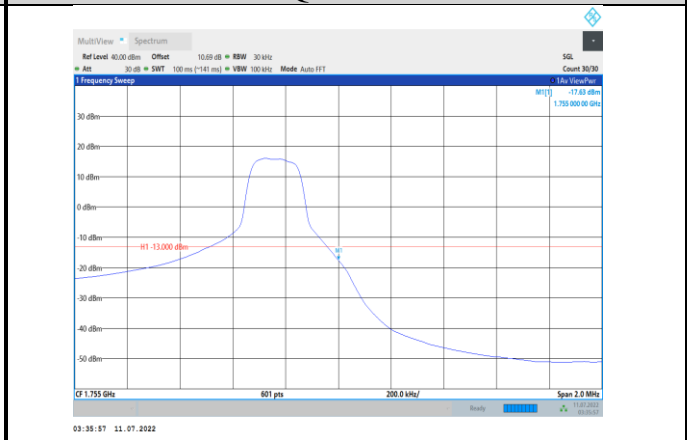

Band4-3MHz-QPSK-20385-1RB#14