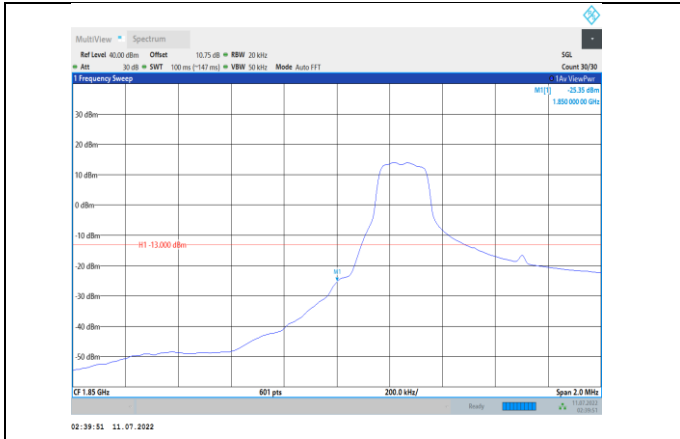

10. APPENDIX D: CONDUCTED BAND EDGE

Test Graphs:

GSM:

GSM1900-512-0

GPRS1900-810-0

GSM1900-810-0

EGPRS1900-512-2

GPRS1900-512-0

EGPRS1900-810-2

WCDMA:

LTE :

Band2-1.4MHz-QPSK-18607-1RB#0

Band2-1.4MHz-QPSK-19193-6RB#0

Band2-1.4MHz-QPSK-18607-6RB#0

Band2-1.4MHz-16QAM-18607-1RB#0

Band2-1.4MHz-QPSK-19193-1RB#5