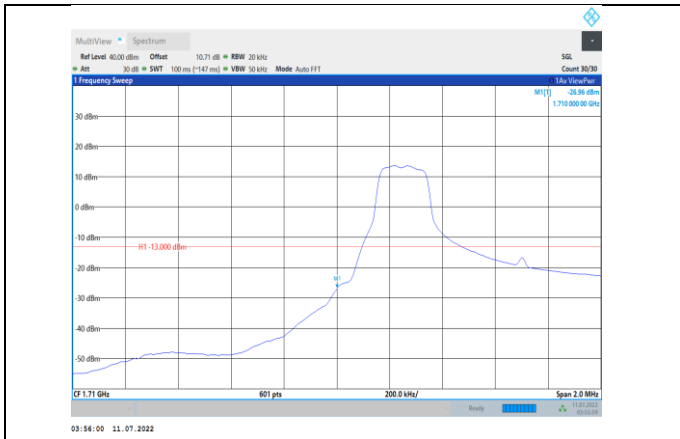

Band2-20MHz-QPSK-18700-100RB#0

Band2-20MHz-QPSK-19100-1RB#99

Band2-20MHz-16QAM-18700-100RB#0

Band2-20MHz-QPSK-19100-100RB#0

Band2-20MHz-16QAM-19100-1RB#99

Band2-20MHz-16QAM-18700-1RB#0

Band2-20MHz-16QAM-19100-100RB#0