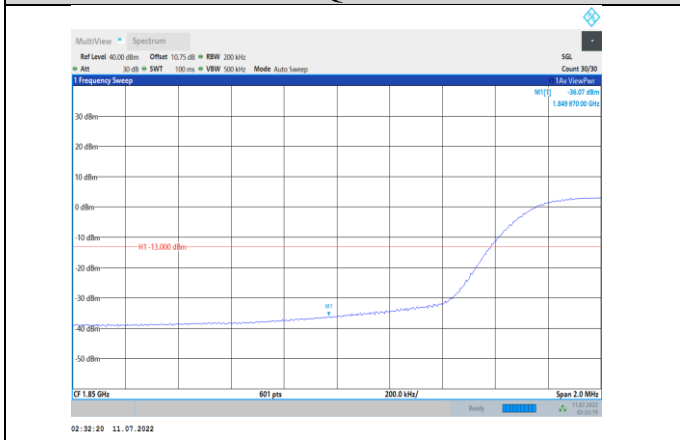

Band2-15MHz-QPSK-18675-1RB#0

Band2-15MHz-QPSK-19125-75RB#0

Band2-15MHz-16QAM-18675-1RB#0

Band2-15MHz-16QAM-19125-75RB#0

Band2-15MHz-16QAM-18675-75RB#0

Band2-20MHz-QPSK-18700-1RB#0

Band2-15MHz-16QAM-19125-1RB#74