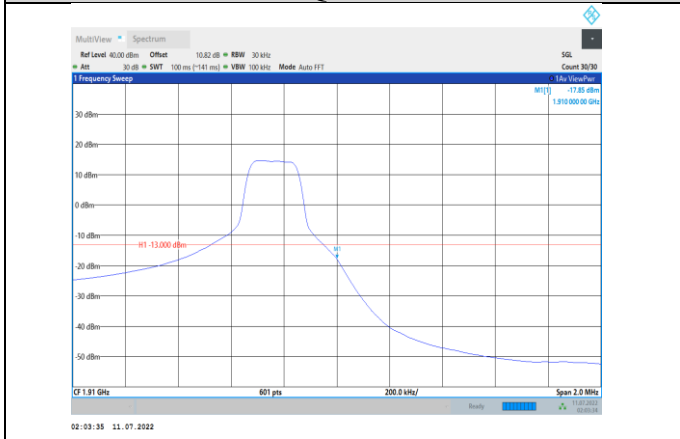

Band2-3MHz-16QAM-19185-1RB#14