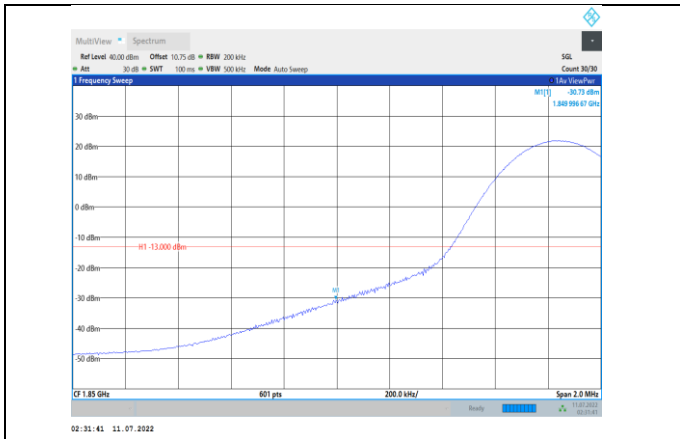

Band2-15MHz-16QAM-18675-1RB#0