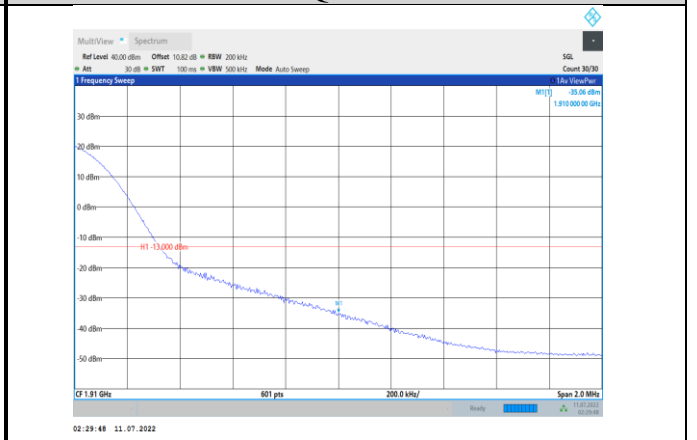

Band2-20MHz-QPSK-18700-100RB#0

Band2-20MHz-QPSK-19100-1RB#99

Band2-20MHz-16QAM-18700-100RB#0

Band2-20MHz-QPSK-19100-100RB#0

Band2-20MHz-16QAM-19100-1RB#99

Band2-20MHz-16QAM-18700-1RB#0

Band2-20MHz-16QAM-19100-100RB#0