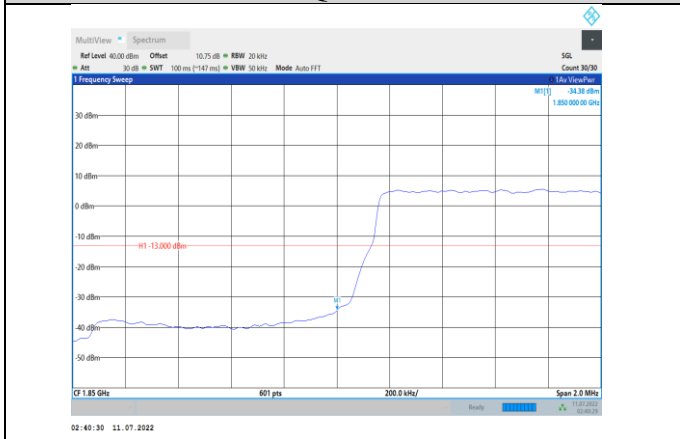

10. APPENDIX D: CONDUCTED BAND EDGE

Test Graphs:

GSM:

GSM1900-512-0

GPRS1900-810-0

GSM1900-810-0

EGPRS1900-512-2

GPRS1900-512-0

EGPRS1900-810-2

WCDMA:

LTE :

Band2-1.4MHz-QPSK-18607-1RB#0

Band2-1.4MHz-QPSK-19193-6RB#0

Band2-1.4MHz-QPSK-18607-6RB#0

Band2-1.4MHz-16QAM-18607-1RB#0

Band2-1.4MHz-QPSK-19193-1RB#5