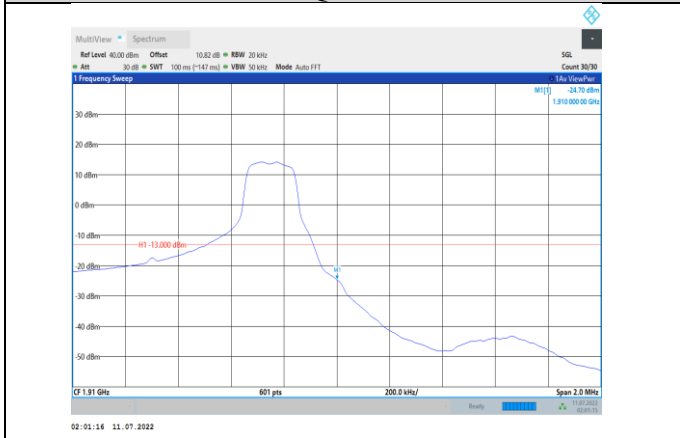

10. APPENDIX D: CONDUCTED BAND EDGE

Test Graphs:

GSM:

GSM1900-512-0

GPRS1900-810-0

GSM1900-810-0

EGPRS1900-512-2

GPRS1900-512-0

EGPRS1900-810-2

WCDMA:

LTE :

Band2-1.4MHz-QPSK-18607-1RB#0

Band2-1.4MHz-QPSK-19193-6RB#0

Band2-1.4MHz-QPSK-18607-6RB#0

Band2-1.4MHz-16QAM-18607-1RB#0

Band2-1.4MHz-QPSK-19193-1RB#5