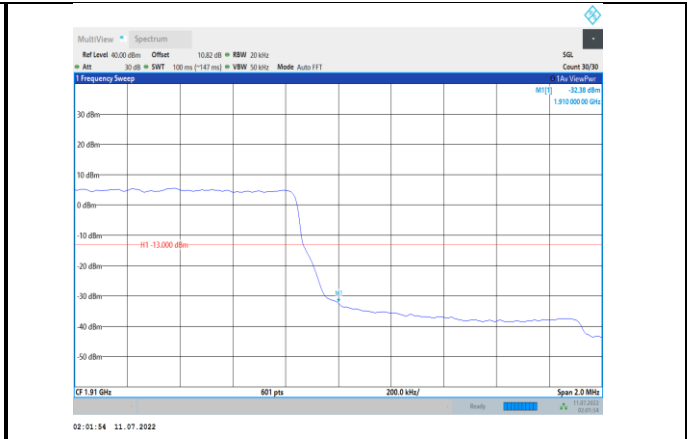

10. APPENDIX D: CONDUCTED BAND EDGE

Test Graphs:

GSM:

GSM1900-512-0

GPRS1900-810-0

GSM1900-810-0

EGPRS1900-512-2

GPRS1900-512-0

EGPRS1900-810-2

WCDMA:

LTE :

Band2-1.4MHz-QPSK-18607-1RB#0

Band2-1.4MHz-QPSK-19193-6RB#0

Band2-1.4MHz-QPSK-18607-6RB#0

Band2-1.4MHz-16QAM-18607-1RB#0

Band2-1.4MHz-QPSK-19193-1RB#5