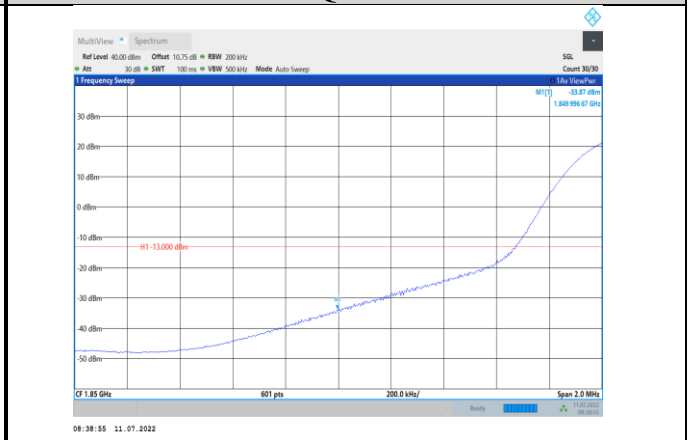

Band2-15MHz-QPSK-18675-1RB#0

Band2-15MHz-QPSK-19125-75RB#0

Band2-15MHz-16QAM-18675-1RB#0

Band2-15MHz-16QAM-19125-75RB#0

Band2-15MHz-16QAM-18675-75RB#0

Band2-20MHz-QPSK-18700-1RB#0

Band2-15MHz-16QAM-19125-1RB#74