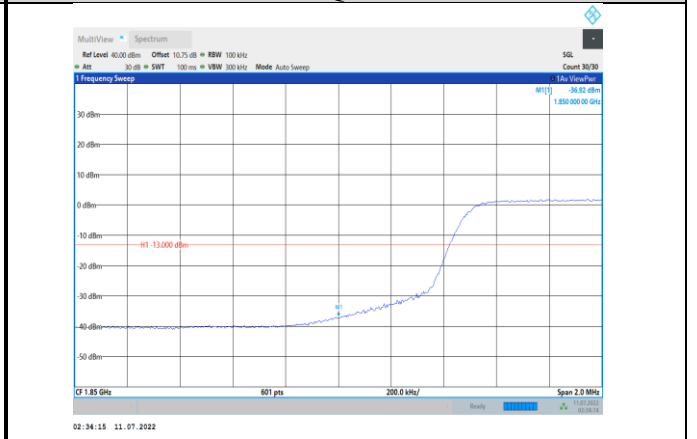

Band2-10MHz-16QAM-18650-50RB#0