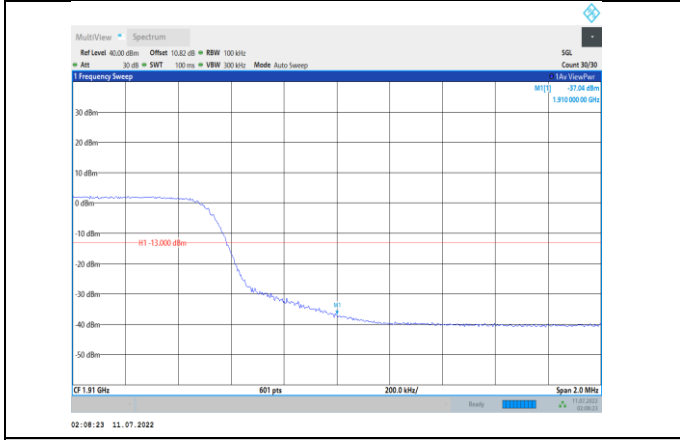

Band2-10MHz-16QAM-18650-1RB#0

Band2-10MHz-QPSK-19150-1RB#49

Band2-10MHz-16QAM-18650-50RB#0

Band2-10MHz-16QAM-19150-1RB#49

Band2-15MHz-QPSK-18675-75RB#0

Band2-10MHz-16QAM-19150-50RB#0

Band2-15MHz-QPSK-19125-1RB#74