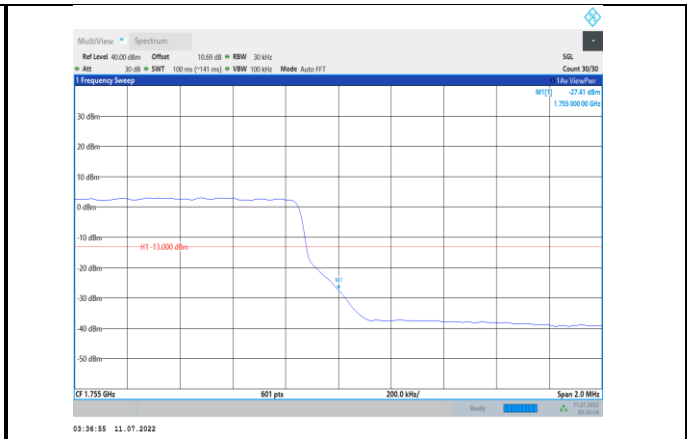

Band4-3MHz-QPSK-19965-15RB#0

Band4-1.4MHz-16QAM-20393-6RB#0

Band4-3MHz-QPSK-20385-1RB#14

Band4-3MHz-QPSK-19965-1RB#0

Band4-3MHz-QPSK-20385-15RB#0

Band4-3MHz-16QAM-19965-1RB#0

Band4-3MHz-16QAM-20385-15RB#0

Band4-3MHz-16QAM-19965-15RB#0