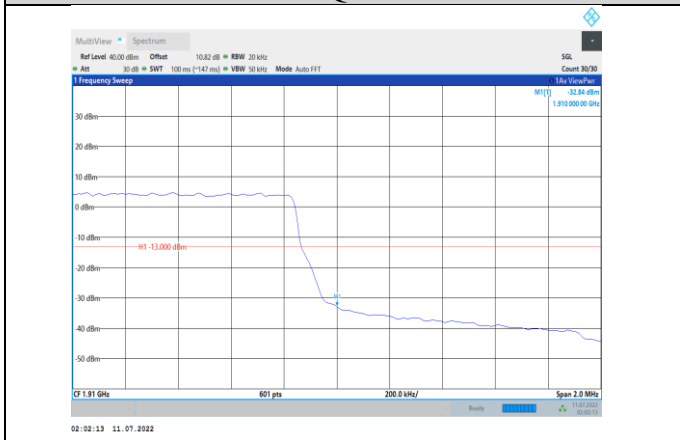

Band2-1.4MHz-16QAM-19193-6RB#0