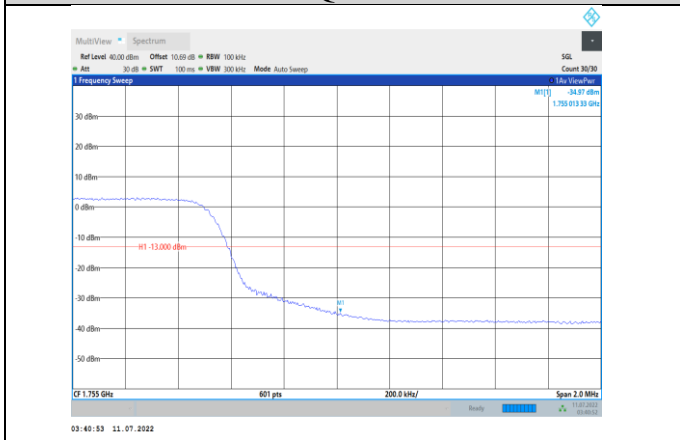

Band4-10MHz-16QAM-20350-50RB#0