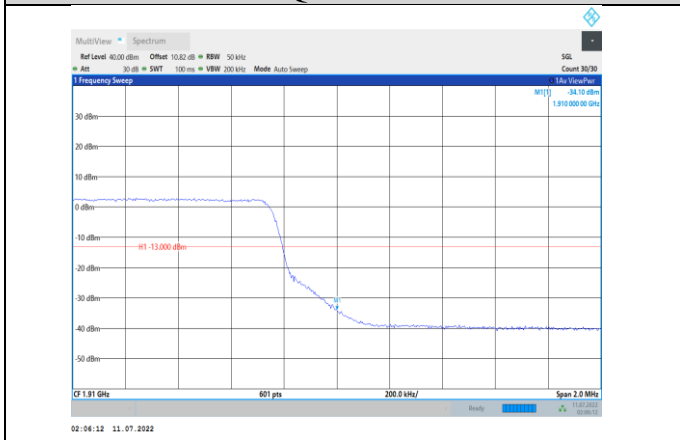

Band2-5MHz-QPSK-19175-25RB#0