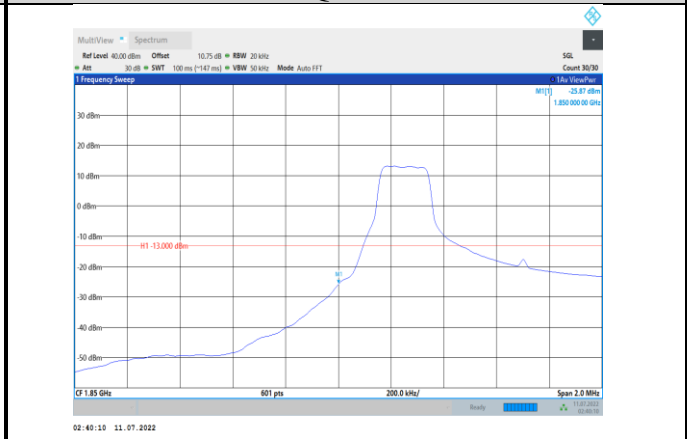

10. APPENDIX D: CONDUCTED BAND EDGE

Test Graphs:

GSM:

GSM1900-512-0

GPRS1900-810-0

GSM1900-810-0

EGPRS1900-512-2

GPRS1900-512-0

EGPRS1900-810-2

WCDMA:

LTE :

Band2-1.4MHz-QPSK-18607-1RB#0

Band2-1.4MHz-QPSK-19193-6RB#0

Band2-1.4MHz-QPSK-18607-6RB#0

Band2-1.4MHz-16QAM-18607-1RB#0

Band2-1.4MHz-QPSK-19193-1RB#5