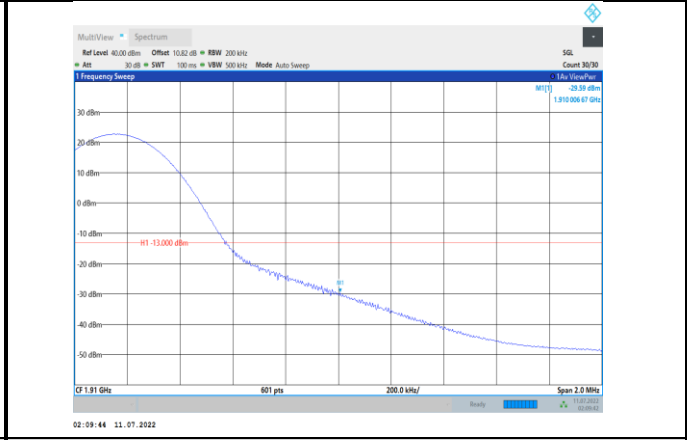

Band2-10MHz-16QAM-18650-1RB#0

Band2-10MHz-QPSK-19150-1RB#49

Band2-10MHz-16QAM-18650-50RB#0

Band2-10MHz-16QAM-19150-1RB#49

Band2-15MHz-QPSK-18675-75RB#0

Band2-10MHz-16QAM-19150-50RB#0

Band2-15MHz-QPSK-19125-1RB#74