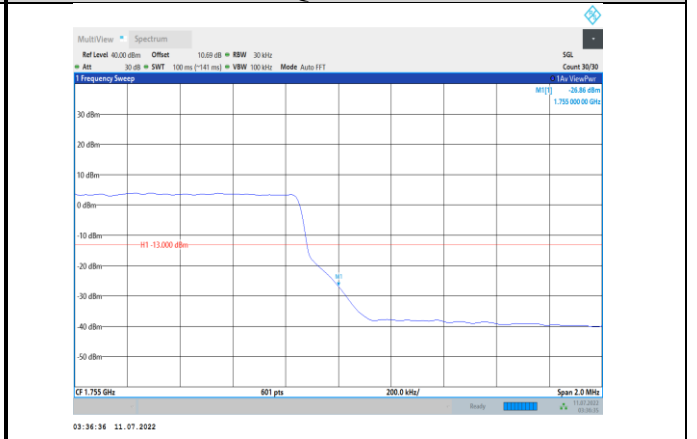

Band4-3MHz-QPSK-19965-15RB#0

Band4-1.4MHz-16QAM-20393-6RB#0

Band4-3MHz-QPSK-20385-1RB#14

Band4-3MHz-QPSK-19965-1RB#0

Band4-3MHz-QPSK-20385-15RB#0

Band4-3MHz-16QAM-19965-1RB#0

Band4-3MHz-16QAM-20385-15RB#0

Band4-3MHz-16QAM-19965-15RB#0