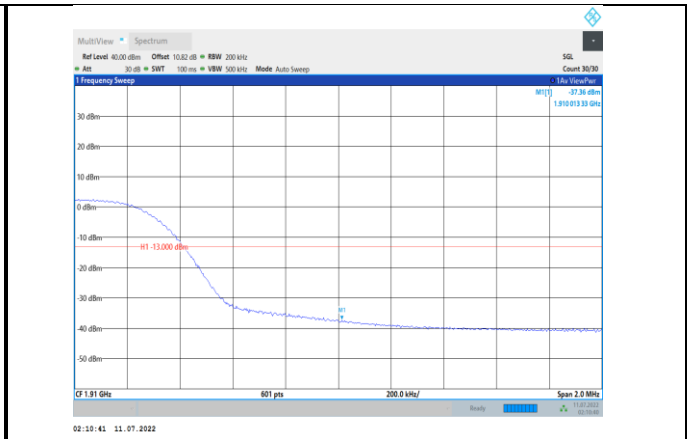

Band2-15MHz-16QAM-19125-75RB#0