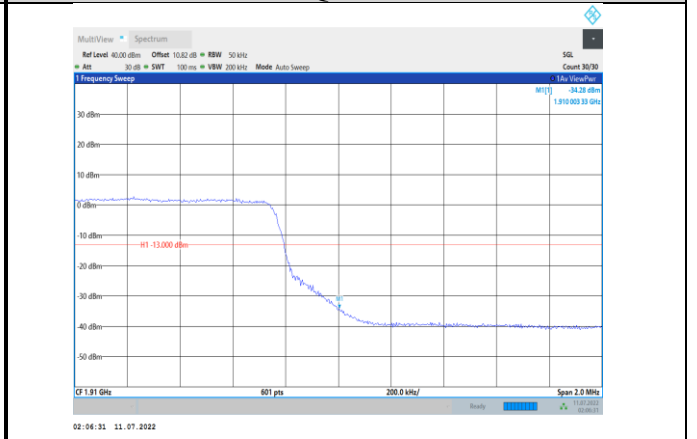

Band2-5MHz-16QAM-19175-25RB#0