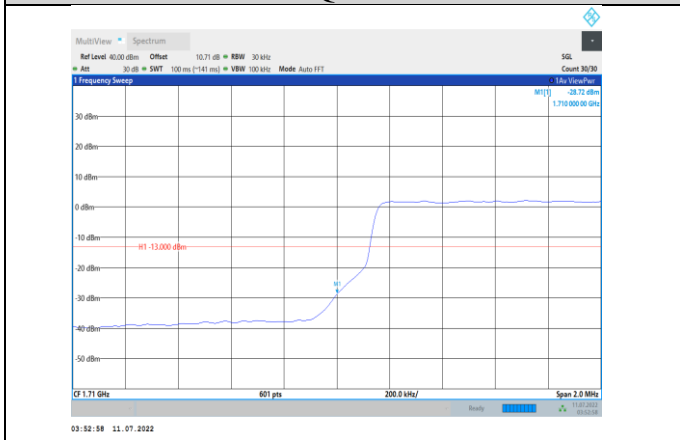

Band4-3MHz-QPSK-19965-15RB#0

Band4-1.4MHz-16QAM-20393-6RB#0

Band4-3MHz-QPSK-20385-1RB#14

Band4-3MHz-QPSK-19965-1RB#0

Band4-3MHz-QPSK-20385-15RB#0

Band4-3MHz-16QAM-19965-1RB#0

Band4-3MHz-16QAM-20385-15RB#0

Band4-3MHz-16QAM-19965-15RB#0