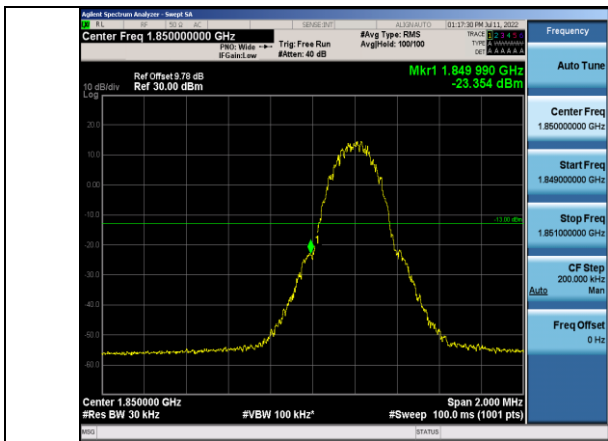

10. APPENDIX D: CONDUCTED BAND EDGE

Test Graphs:

GSM:

GSM1900-512-0

GPRS1900-810-0

GSM1900-810-0

EGPRS1900-512-2

GPRS1900-512-0

EGPRS1900-810-2

WCDMA:

LTE :

Band2-1.4MHz-QPSK-18607-1RB#0

Band2-1.4MHz-QPSK-19193-6RB#0

Band2-1.4MHz-QPSK-18607-6RB#0

Band2-1.4MHz-16QAM-18607-1RB#0

Band2-1.4MHz-QPSK-19193-1RB#5