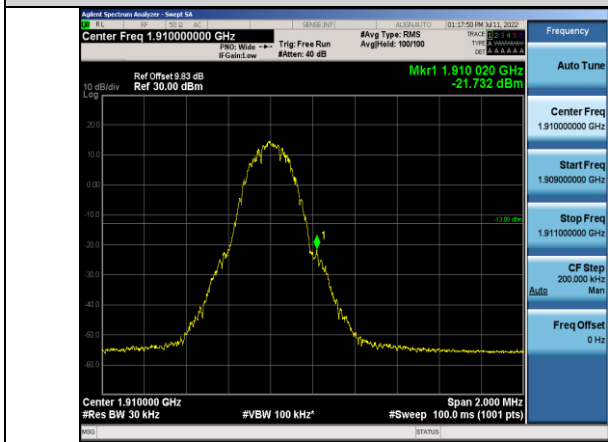

10. APPENDIX D: CONDUCTED BAND EDGE

Test Graphs:

GSM:

GSM1900-512-0

GPRS1900-810-0

GSM1900-810-0

EGPRS1900-512-2

GPRS1900-512-0

EGPRS1900-810-2

WCDMA:

LTE :

Band2-1.4MHz-QPSK-18607-1RB#0

Band2-1.4MHz-QPSK-19193-6RB#0

Band2-1.4MHz-QPSK-18607-6RB#0

Band2-1.4MHz-16QAM-18607-1RB#0

Band2-1.4MHz-QPSK-19193-1RB#5