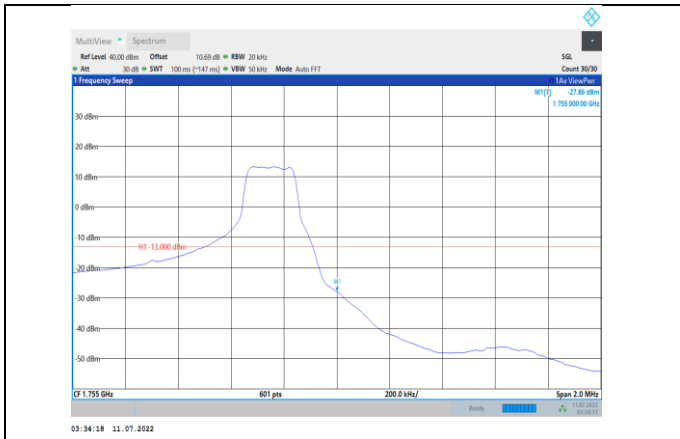

Band4-1.4MHz-QPSK-19957-1RB#0

Band4-1.4MHz-QPSK-20393-6RB#0

Band4-1.4MHz-QPSK-19957-6RB#0

Band4-1.4MHz-16QAM-19957-1RB#0

Band4-1.4MHz-QPSK-20393-1RB#5

Band4-1.4MHz-16QAM-19957-6RB#0

Band4-1.4MHz-16QAM-20393-1RB#5