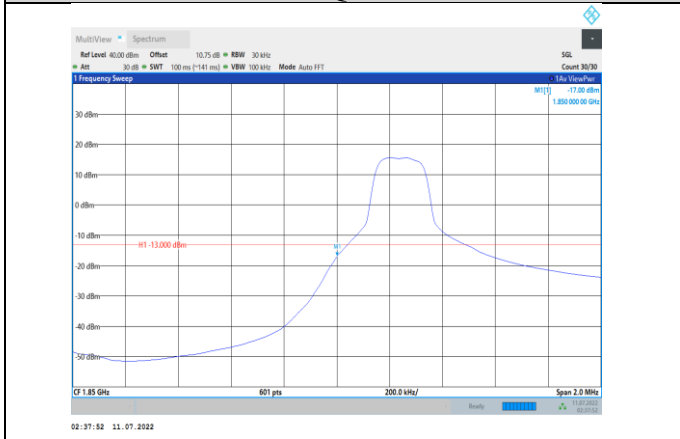

Band2-3MHz-QPSK-18615-1RB#0