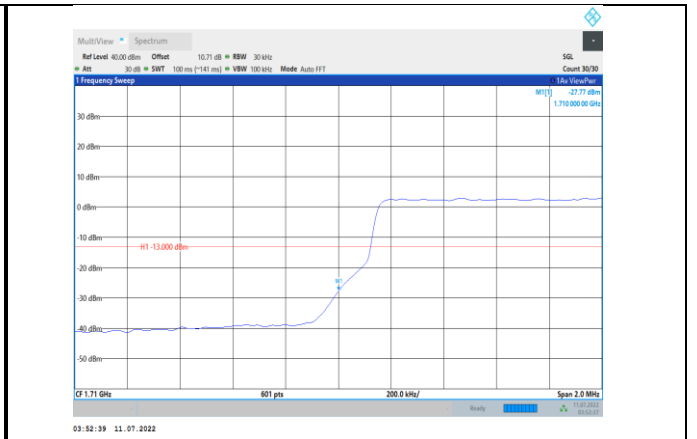

Band4-1.4MHz-QPSK-19957-1RB#0

Band4-1.4MHz-QPSK-20393-6RB#0

Band4-1.4MHz-QPSK-19957-6RB#0

Band4-1.4MHz-16QAM-19957-1RB#0

Band4-1.4MHz-QPSK-20393-1RB#5

Band4-1.4MHz-16QAM-19957-6RB#0

Band4-1.4MHz-16QAM-20393-1RB#5