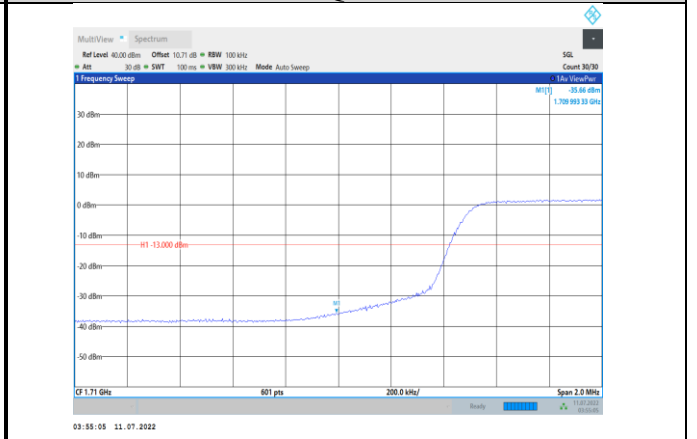

Band4-5MHz-16QAM-20375-25RB#0

Band4-10MHz-QPSK-20000-1RB#0

Band4-10MHz-QPSK-20350-50RB#0

Band4-10MHz-QPSK-20000-50RB#0

Band4-10MHz-16QAM-20000-1RB#0

Band4-10MHz-QPSK-20350-1RB#49

Band4-10MHz-16QAM-20000-50RB#0