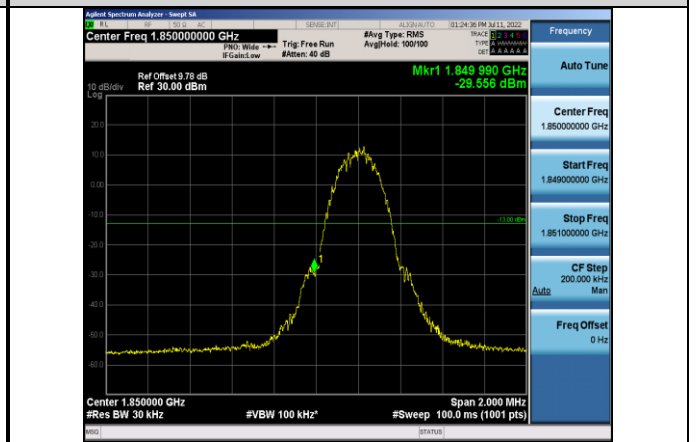

10. APPENDIX D: CONDUCTED BAND EDGE

Test Graphs:

GSM:

GSM1900-512-0

GPRS1900-810-0

GSM1900-810-0

EGPRS1900-512-2

GPRS1900-512-0

EGPRS1900-810-2

WCDMA:

LTE :

Band2-1.4MHz-QPSK-18607-1RB#0

Band2-1.4MHz-QPSK-19193-6RB#0

Band2-1.4MHz-QPSK-18607-6RB#0

Band2-1.4MHz-16QAM-18607-1RB#0

Band2-1.4MHz-QPSK-19193-1RB#5