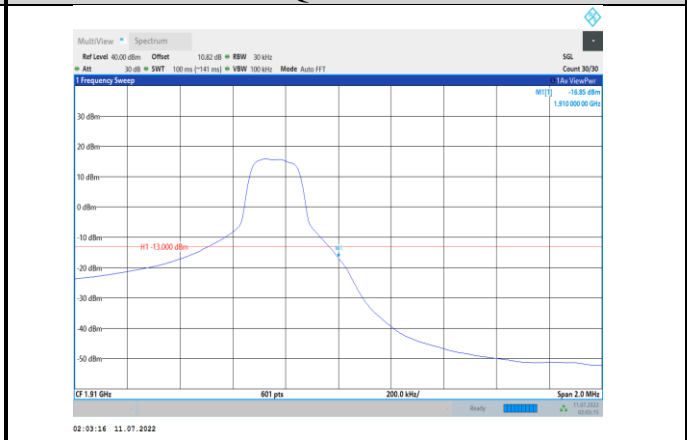

Band2-3MHz-QPSK-19185-1RB#14