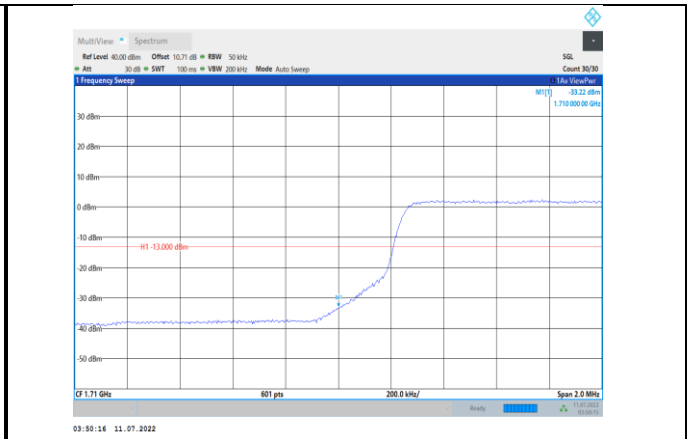

Band4-5MHz-QPSK-19975-1RB#0

Band4-3MHz-16QAM-20385-1RB#14

Band4-5MHz-QPSK-19975-25RB#0

Band4-5MHz-QPSK-20375-1RB#24

Band4-5MHz-16QAM-19975-25RB#0

Band4-5MHz-QPSK-20375-25RB#0

Band4-5MHz-16QAM-20375-1RB#24

Band4-5MHz-16QAM-19975-1RB#0