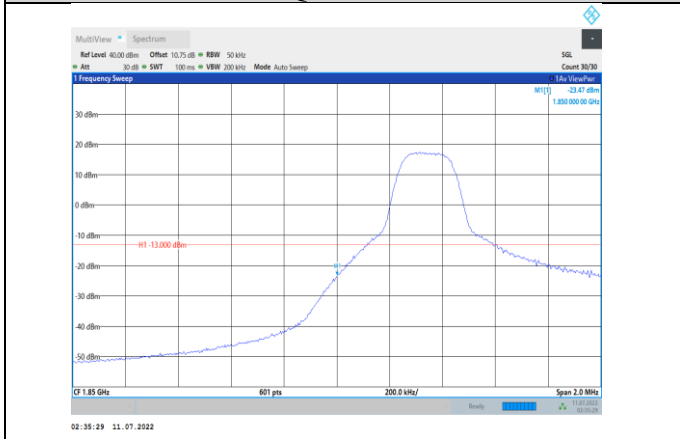

Band2-5MHz-16QAM-18625-1RB#0