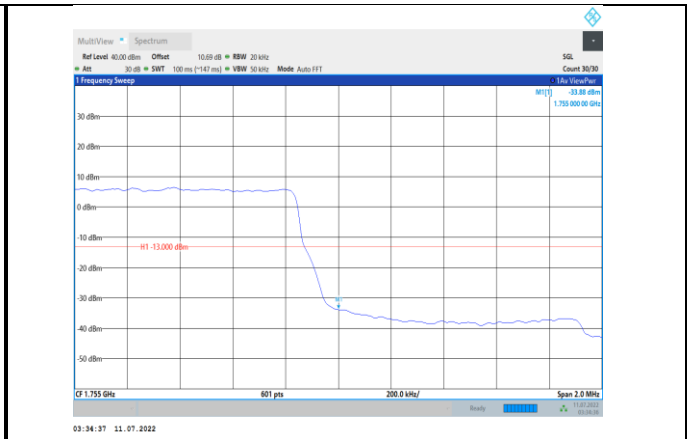

Band4-1.4MHz-QPSK-20393-6RB#0