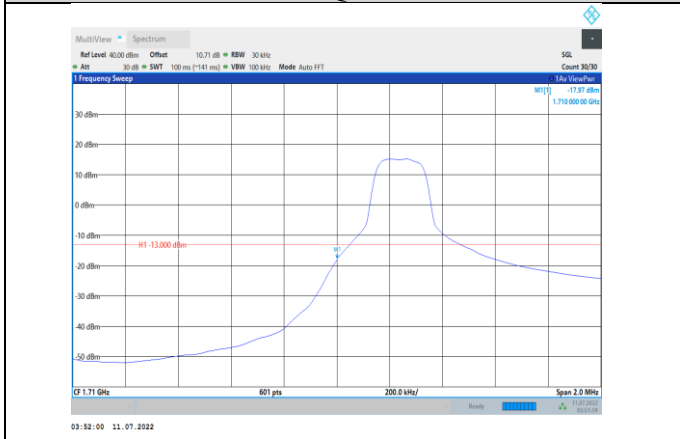

Band4-3MHz-QPSK-19965-1RB#0