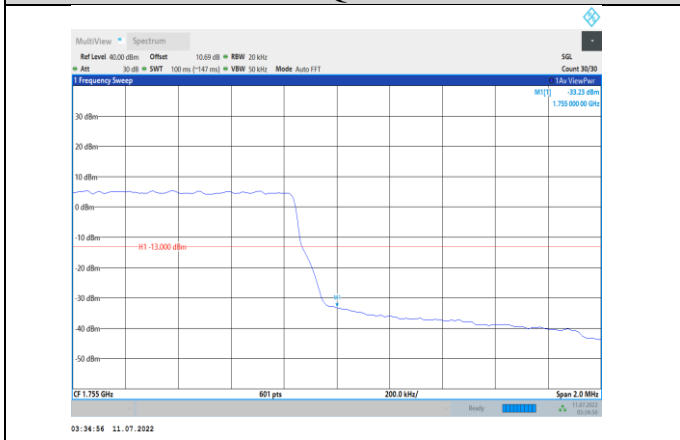

Band4-1.4MHz-16QAM-20393-6RB#0