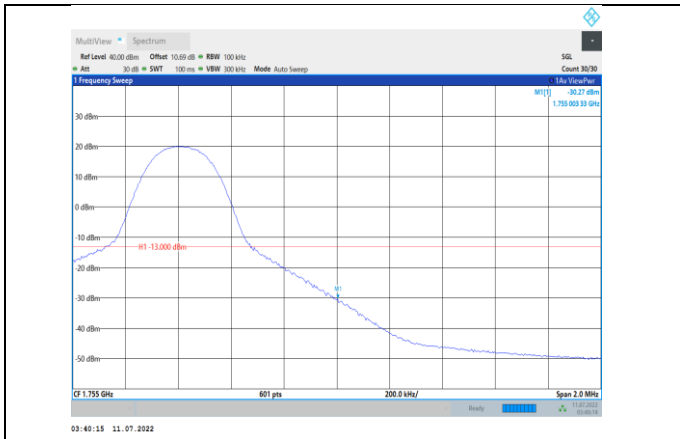

Band4-5MHz-16QAM-20375-25RB#0

Band4-10MHz-QPSK-20000-1RB#0

Band4-10MHz-QPSK-20350-50RB#0

Band4-10MHz-QPSK-20000-50RB#0

Band4-10MHz-16QAM-20000-1RB#0

Band4-10MHz-QPSK-20350-1RB#49

Band4-10MHz-16QAM-20000-50RB#0