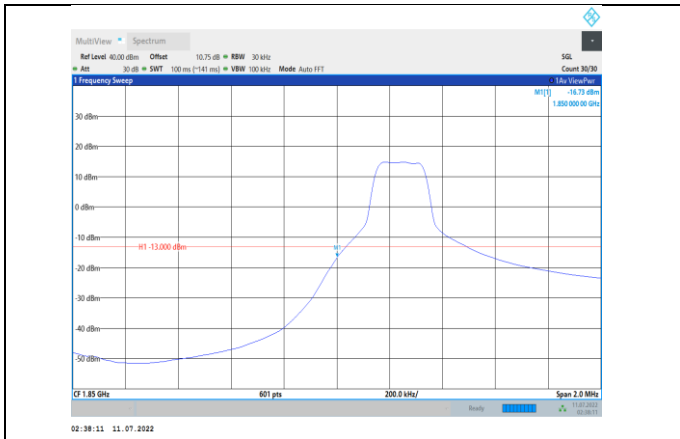

Band2-3MHz-16QAM-18615-1RB#0