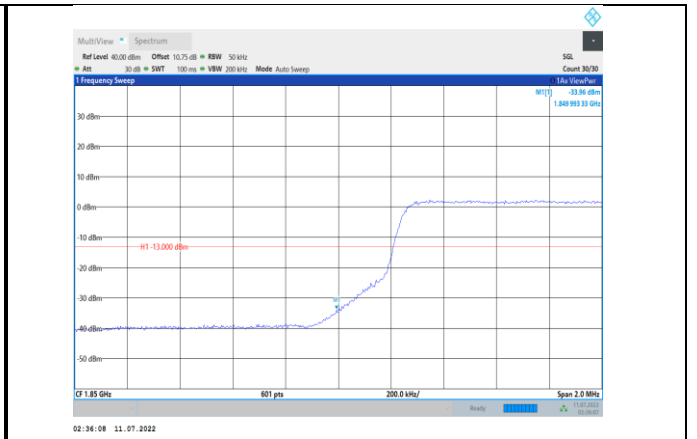

Band2-5MHz-16QAM-18625-25RB#0