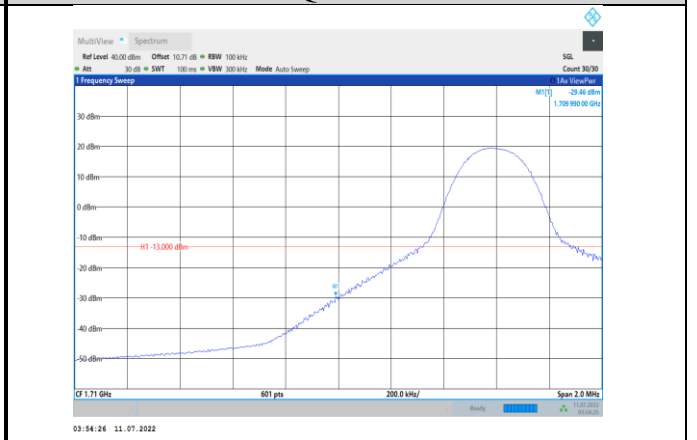

Band4-5MHz-16QAM-20375-25RB#0

Band4-10MHz-QPSK-20000-1RB#0

Band4-10MHz-QPSK-20350-50RB#0

Band4-10MHz-QPSK-20000-50RB#0

Band4-10MHz-16QAM-20000-1RB#0

Band4-10MHz-QPSK-20350-1RB#49

Band4-10MHz-16QAM-20000-50RB#0