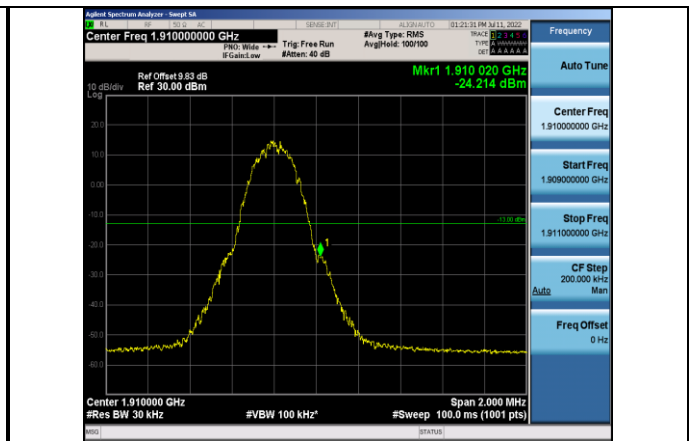

10. APPENDIX D: CONDUCTED BAND EDGE

Test Graphs:

GSM:

GSM1900-512-0

GPRS1900-810-0

GSM1900-810-0

EGPRS1900-512-2

GPRS1900-512-0

EGPRS1900-810-2

WCDMA:

LTE :

Band2-1.4MHz-QPSK-18607-1RB#0

Band2-1.4MHz-QPSK-19193-6RB#0

Band2-1.4MHz-QPSK-18607-6RB#0

Band2-1.4MHz-16QAM-18607-1RB#0

Band2-1.4MHz-QPSK-19193-1RB#5