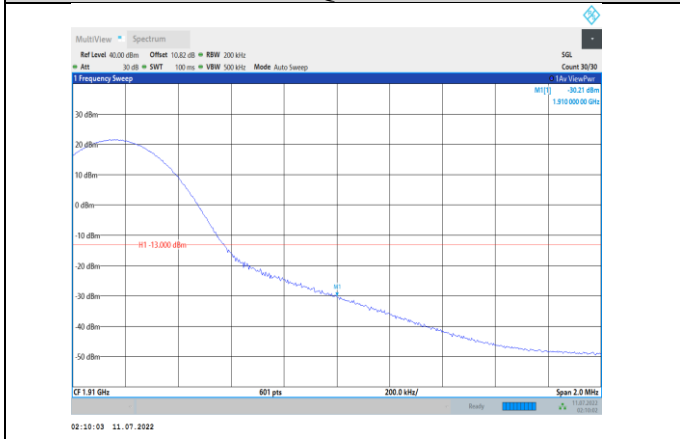

Band2-15MHz-QPSK-18675-1RB#0

Band2-15MHz-QPSK-19125-75RB#0

Band2-15MHz-16QAM-18675-1RB#0

Band2-15MHz-16QAM-19125-75RB#0

Band2-15MHz-16QAM-18675-75RB#0

Band2-20MHz-QPSK-18700-1RB#0

Band2-15MHz-16QAM-19125-1RB#74