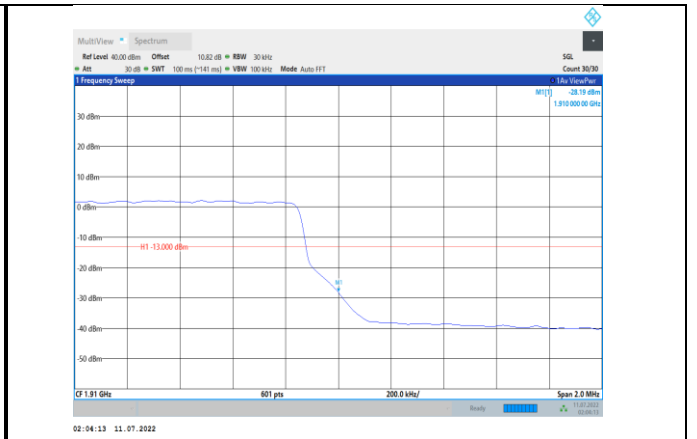

Band2-3MHz-16QAM-19185-15RB#0