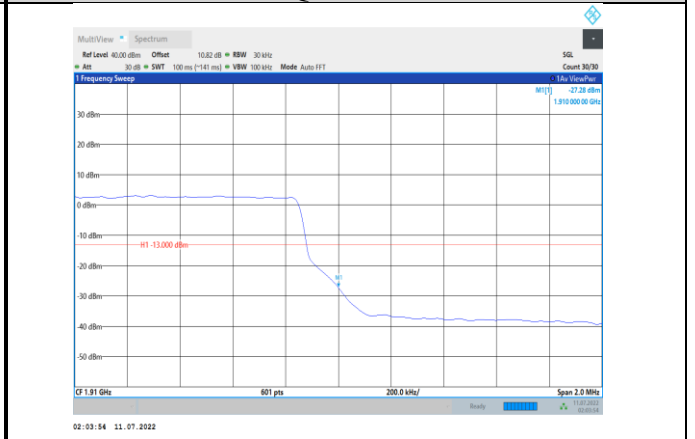

Band2-3MHz-QPSK-19185-15RB#0