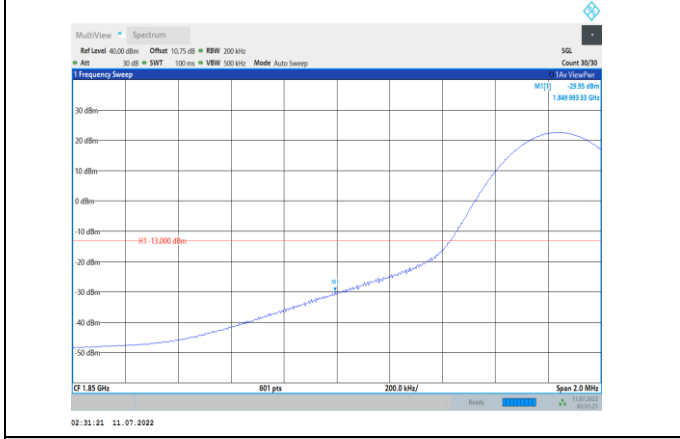

Band2-10MHz-16QAM-18650-1RB#0

Band2-10MHz-QPSK-19150-1RB#49

Band2-10MHz-16QAM-18650-50RB#0

Band2-10MHz-16QAM-19150-1RB#49

Band2-15MHz-QPSK-18675-75RB#0

Band2-10MHz-16QAM-19150-50RB#0

Band2-15MHz-QPSK-19125-1RB#74