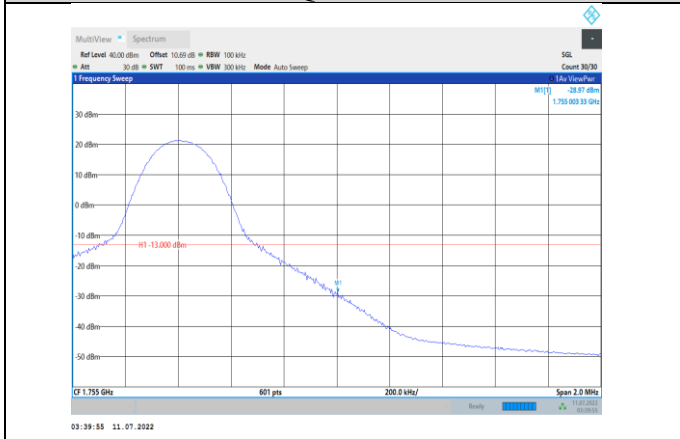

Band4-5MHz-16QAM-20375-25RB#0

Band4-10MHz-QPSK-20000-1RB#0

Band4-10MHz-QPSK-20350-50RB#0

Band4-10MHz-QPSK-20000-50RB#0

Band4-10MHz-16QAM-20000-1RB#0

Band4-10MHz-QPSK-20350-1RB#49

Band4-10MHz-16QAM-20000-50RB#0