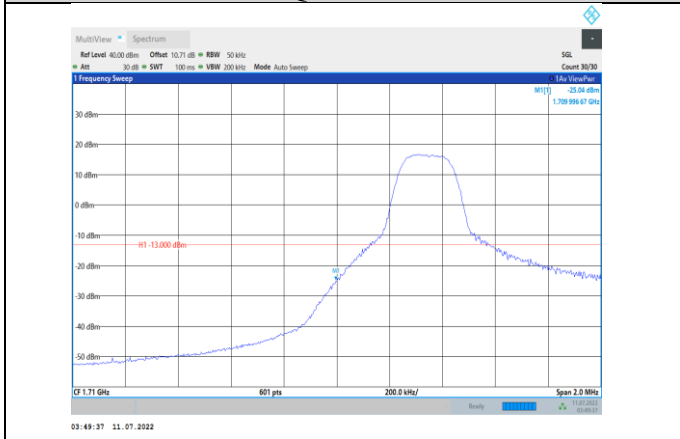

Band4-5MHz-QPSK-19975-1RB#0

Band4-3MHz-16QAM-20385-1RB#14

Band4-5MHz-QPSK-19975-25RB#0

Band4-5MHz-QPSK-20375-1RB#24

Band4-5MHz-16QAM-19975-25RB#0

Band4-5MHz-QPSK-20375-25RB#0

Band4-5MHz-16QAM-20375-1RB#24

Band4-5MHz-16QAM-19975-1RB#0