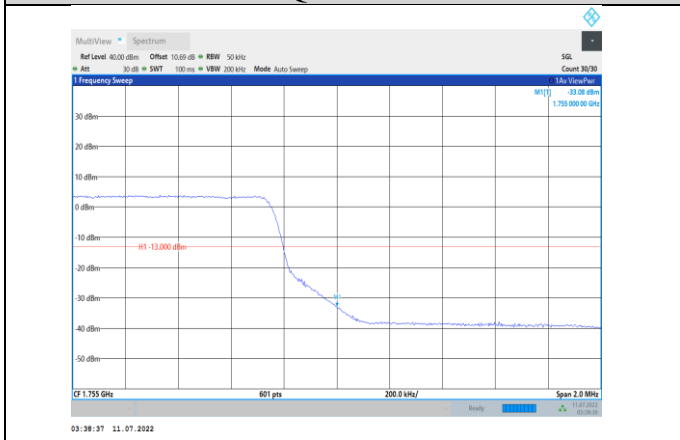

Band4-5MHz-QPSK-19975-1RB#0

Band4-3MHz-16QAM-20385-1RB#14

Band4-5MHz-QPSK-19975-25RB#0

Band4-5MHz-QPSK-20375-1RB#24

Band4-5MHz-16QAM-19975-25RB#0

Band4-5MHz-QPSK-20375-25RB#0

Band4-5MHz-16QAM-20375-1RB#24

Band4-5MHz-16QAM-19975-1RB#0