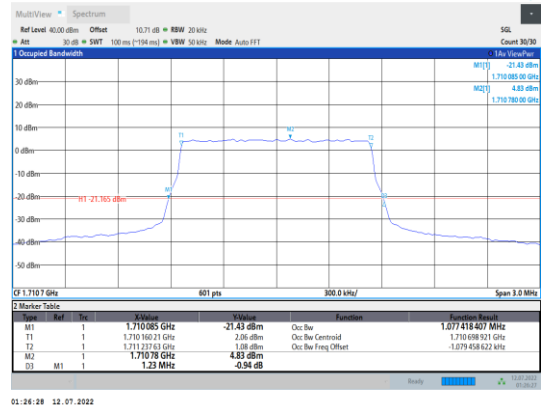

Band41-20MHz-QPSK-39750-100RB#0

Band41-20MHz-16QAM-39750-100RB#0

Band41-20MHz-QPSK-40620-100RB#0

Band41-20MHz-16QAM-40620-100RB#0

Band41-20MHz-QPSK-41490-100RB#0

Band41-20MHz-16QAM-41490-100RB#0

Band66-1.4MHz-QPSK-131979-6RB#0