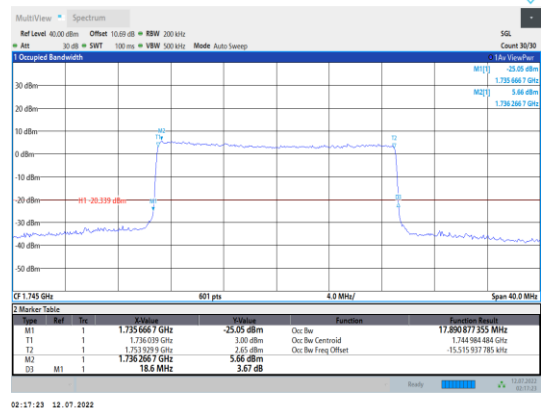

Band66-15MHz-16QAM-132597-75RB#0

Band66-20MHz-QPSK-132072-100RB#0

Band66-20MHz-16QAM-132072-100RB#0

Band66-20MHz-QPSK-132322-100RB#0

Band66-20MHz-16QAM-132322-100RB#0

Band66-20MHz-QPSK-132572-100RB#0

Band66-20MHz-16QAM-132572-100RB#0