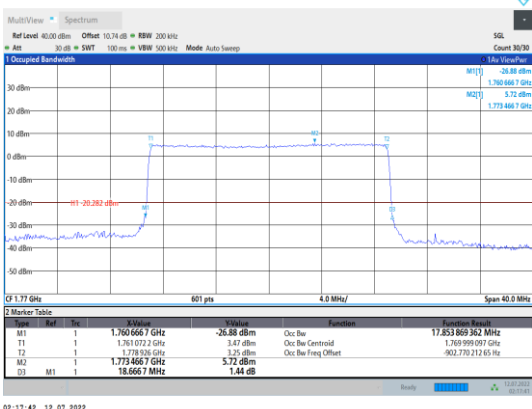

Band66-15MHz-16QAM-132597-75RB#0

Band66-20MHz-QPSK-132072-100RB#0

Band66-20MHz-16QAM-132072-100RB#0

Band66-20MHz-QPSK-132322-100RB#0

Band66-20MHz-16QAM-132322-100RB#0

Band66-20MHz-QPSK-132572-100RB#0

Band66-20MHz-16QAM-132572-100RB#0