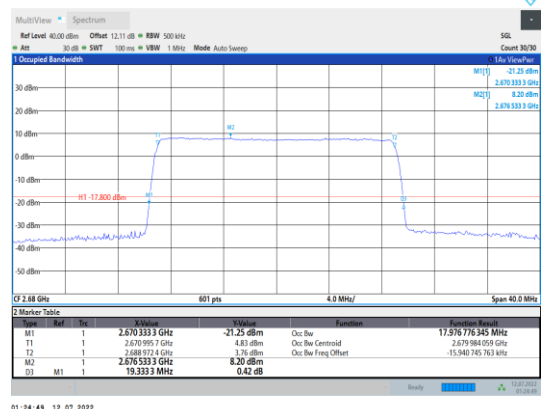

Band41-20MHz-QPSK-39750-100RB#0

Band41-20MHz-16QAM-39750-100RB#0

Band41-20MHz-QPSK-40620-100RB#0

Band41-20MHz-16QAM-40620-100RB#0

Band41-20MHz-QPSK-41490-100RB#0

Band41-20MHz-16QAM-41490-100RB#0

Band66-1.4MHz-QPSK-131979-6RB#0