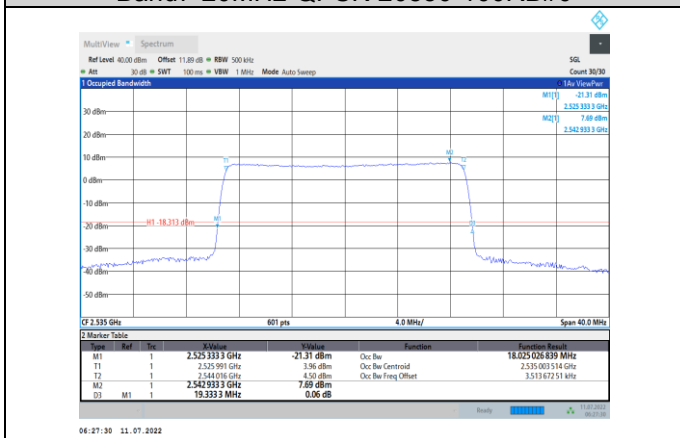

Band7-20MHz-QPSK-20850-100RB#0

Band7-20MHz-16QAM-20850-100RB#0

Band7-20MHz-QPSK-21100-100RB#0

Band7-20MHz-16QAM-21100-100RB#0

Band7-20MHz-QPSK-21350-100RB#0

Band7-20MHz-16QAM-21350-100RB#0

Band13-5MHz-QPSK-23205-25RB#0