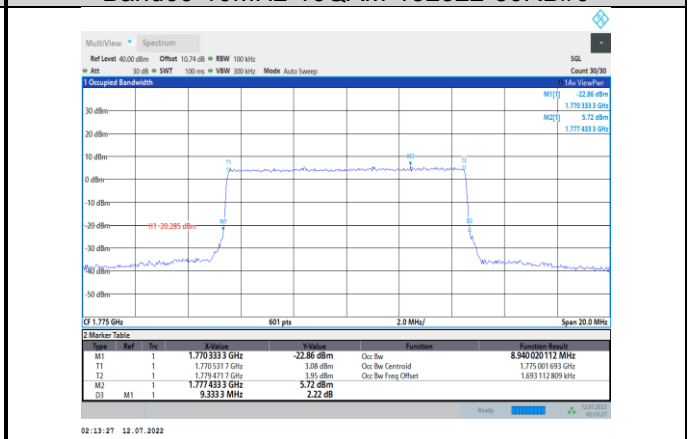

Band66-10MHz-16QAM-132322-50RB#0

Band66-10MHz-16QAM-132622-50RB#0