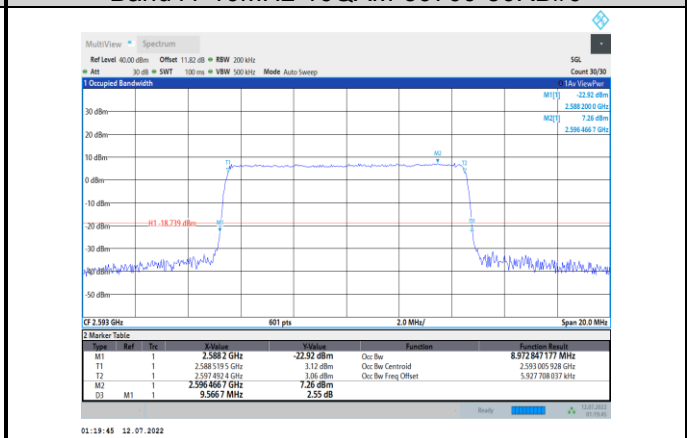

Band41-5MHz-QPSK-41565-25RB#0

Band41-5MHz-16QAM-41565-25RB#0

Band41-10MHz-QPSK-39700-50RB#0

Band41-10MHz-16QAM-39700-50RB#0

Band41-10MHz-QPSK-40620-50RB#0

Band41-10MHz-16QAM-40620-50RB#0

Band41-10MHz-QPSK-41540-50RB#0