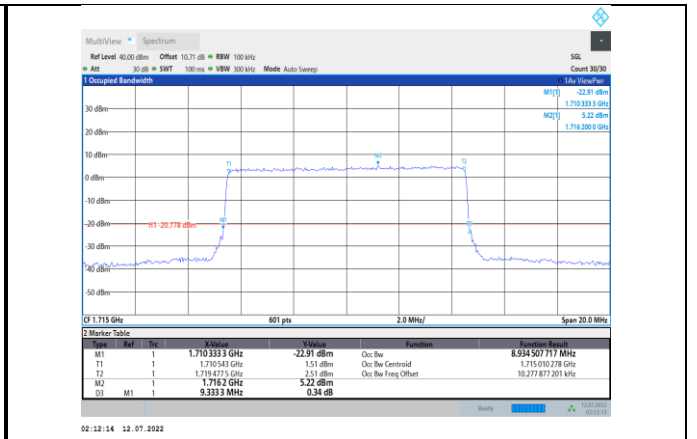

Band66-5MHz-16QAM-132322-25RB#0

Band66-5MHz-QPSK-132647-25RB#0

Band66-5MHz-16QAM-132647-25RB#0

Band66-10MHz-QPSK-132022-50RB#0

Band66-10MHz-16QAM-132022-50RB#0

Band66-10MHz-QPSK-132322-50RB#0

Band66-10MHz-16QAM-132322-50RB#0