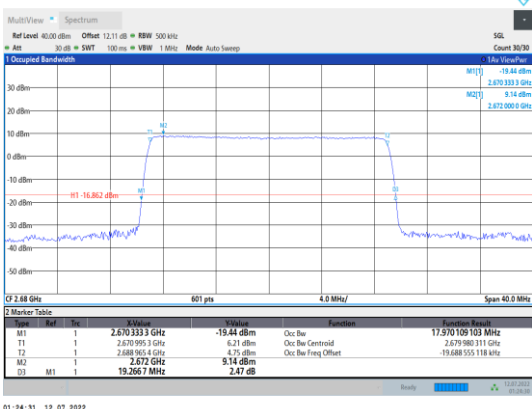

Band41-20MHz-QPSK-39750-100RB#0

Band41-20MHz-16QAM-39750-100RB#0

Band41-20MHz-QPSK-40620-100RB#0

Band41-20MHz-16QAM-40620-100RB#0

Band41-20MHz-QPSK-41490-100RB#0

Band41-20MHz-16QAM-41490-100RB#0

Band66-1.4MHz-QPSK-131979-6RB#0