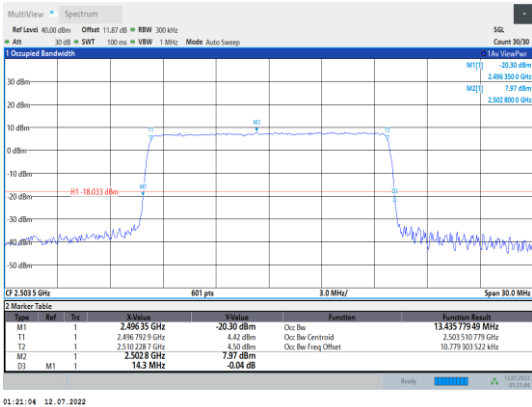

Band41-10MHz-QPSK-41540-50RB#0

Band41-15MHz-QPSK-39725-75RB#0