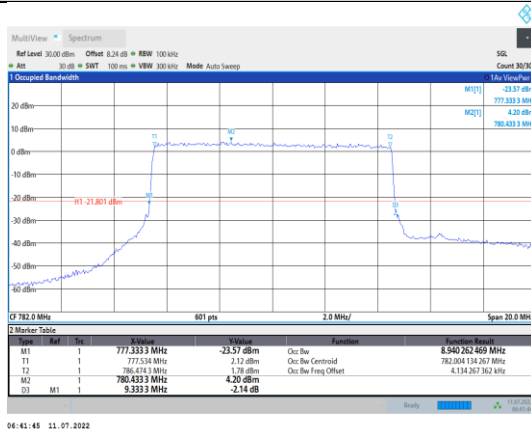

Band13-5MHz-16QAM-23205-25RB#0

Band13-5MHz-QPSK-23230-25RB#0

Band13-5MHz-16QAM-23230-25RB#0

Band13-5MHz-QPSK-23255-25RB#0

Band13-5MHz-16QAM-23255-25RB#0

Band13-10MHz-QPSK-23230-50RB#0

Band13-10MHz-16QAM-23230-50RB#0