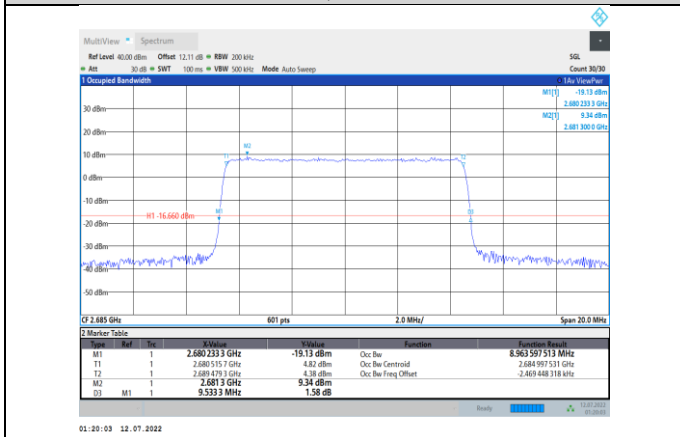

Band41-5MHz-QPSK-41565-25RB#0

Band41-5MHz-16QAM-41565-25RB#0

Band41-10MHz-QPSK-39700-50RB#0

Band41-10MHz-16QAM-39700-50RB#0

Band41-10MHz-QPSK-40620-50RB#0

Band41-10MHz-16QAM-40620-50RB#0

Band41-10MHz-QPSK-41540-50RB#0