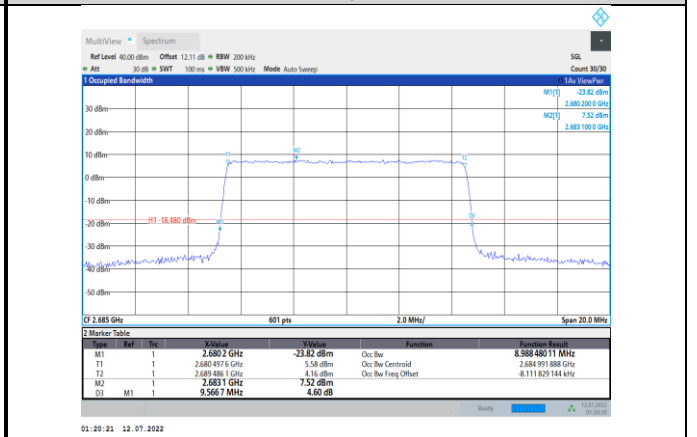

Band41-5MHz-QPSK-41565-25RB#0

Band41-5MHz-16QAM-41565-25RB#0

Band41-10MHz-QPSK-39700-50RB#0

Band41-10MHz-16QAM-39700-50RB#0

Band41-10MHz-QPSK-40620-50RB#0

Band41-10MHz-16QAM-40620-50RB#0

Band41-10MHz-QPSK-41540-50RB#0