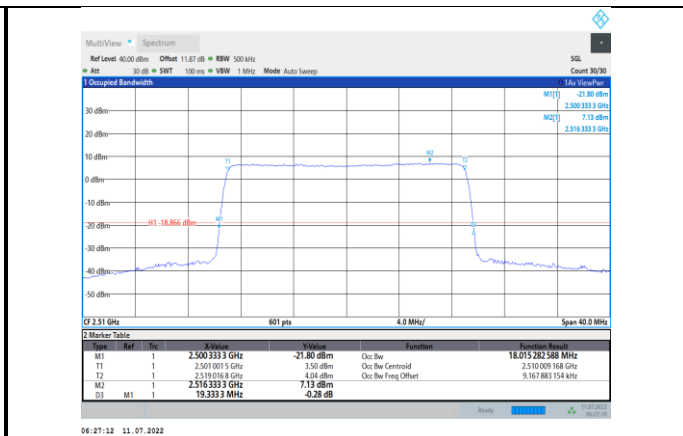

Band7-20MHz-QPSK-20850-100RB#0

Band7-20MHz-16QAM-20850-100RB#0

Band7-20MHz-QPSK-21100-100RB#0

Band7-20MHz-16QAM-21100-100RB#0

Band7-20MHz-QPSK-21350-100RB#0

Band7-20MHz-16QAM-21350-100RB#0

Band13-5MHz-QPSK-23205-25RB#0