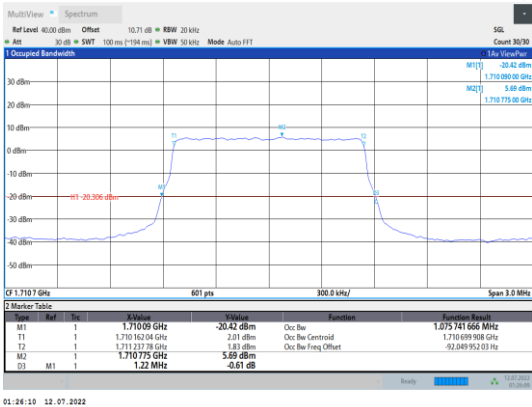

Band41-20MHz-QPSK-39750-100RB#0

Band41-20MHz-16QAM-39750-100RB#0

Band41-20MHz-QPSK-40620-100RB#0

Band41-20MHz-16QAM-40620-100RB#0

Band41-20MHz-QPSK-41490-100RB#0

Band41-20MHz-16QAM-41490-100RB#0

Band66-1.4MHz-QPSK-131979-6RB#0