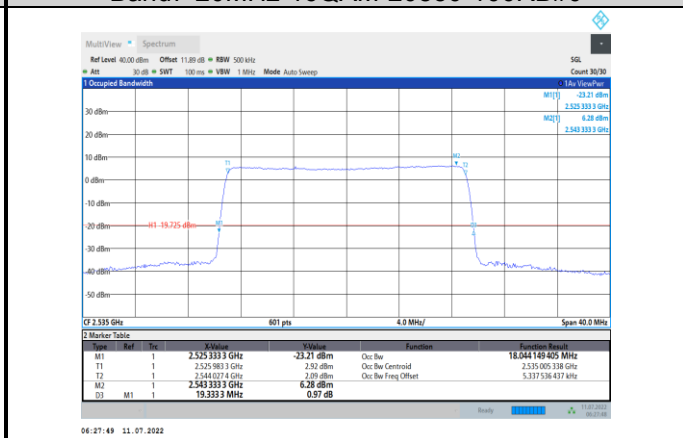

Band7-20MHz-QPSK-20850-100RB#0

Band7-20MHz-16QAM-20850-100RB#0

Band7-20MHz-QPSK-21100-100RB#0

Band7-20MHz-16QAM-21100-100RB#0

Band7-20MHz-QPSK-21350-100RB#0

Band7-20MHz-16QAM-21350-100RB#0

Band13-5MHz-QPSK-23205-25RB#0