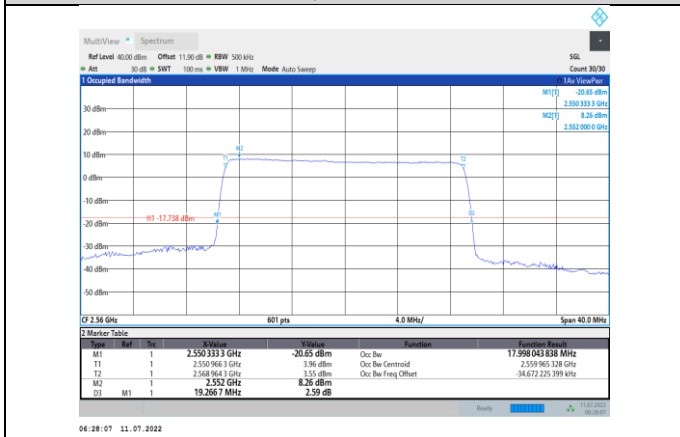

Band7-20MHz-QPSK-20850-100RB#0

Band7-20MHz-16QAM-20850-100RB#0

Band7-20MHz-QPSK-21100-100RB#0

Band7-20MHz-16QAM-21100-100RB#0

Band7-20MHz-QPSK-21350-100RB#0

Band7-20MHz-16QAM-21350-100RB#0

Band13-5MHz-QPSK-23205-25RB#0