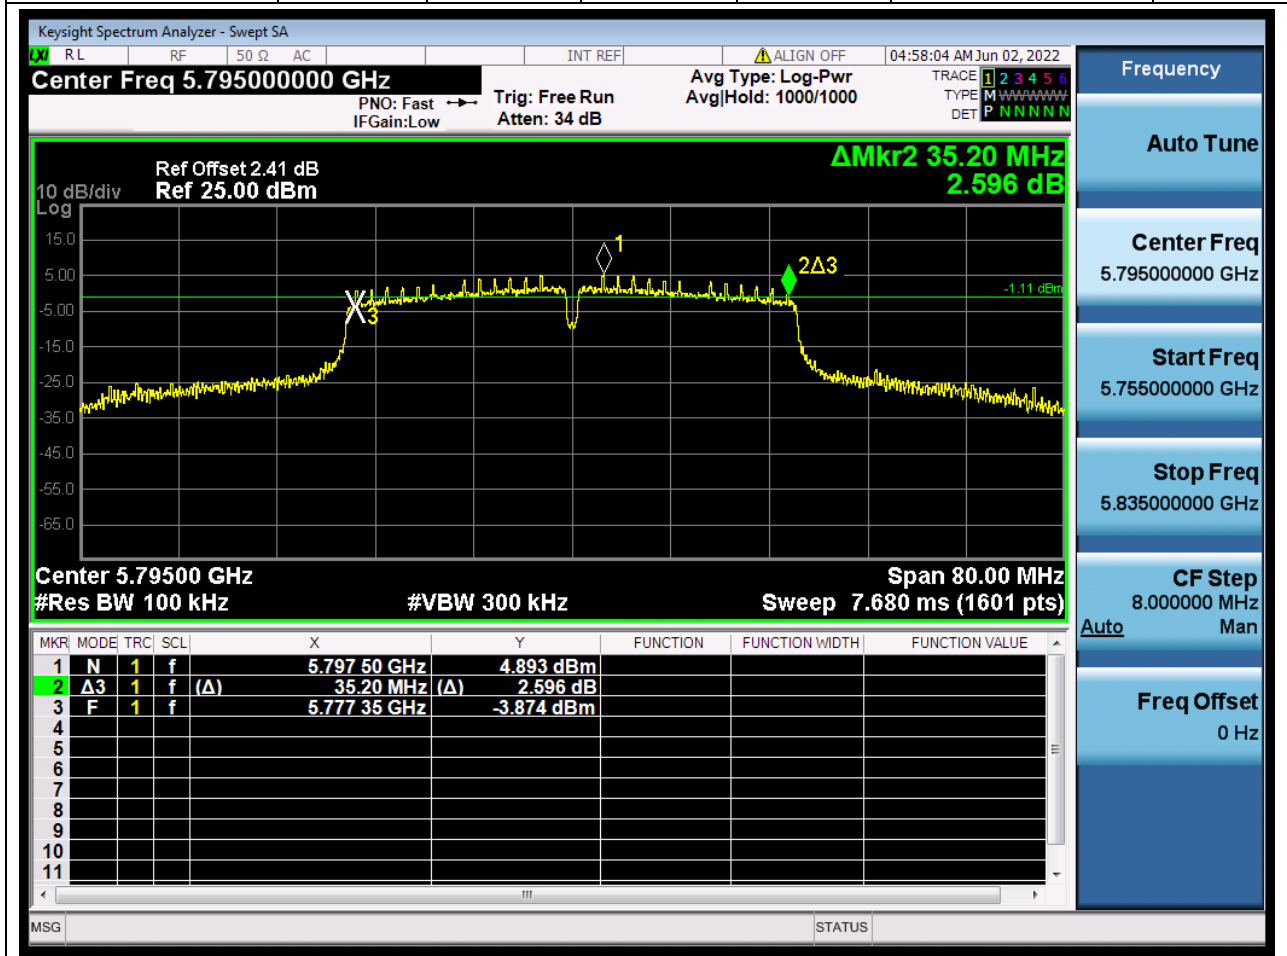

12. 802.11ac_40M_U-NII-3_L

12.1. A.2.1-6dB BandWidth(NTNV)

Center Frequency (MHz)	XdB Down	RBW (MHz)	Detector	Limit (MHz)	XdB BandWidth (MHz)	Verdict
5755	6	0.1	Peak	0.5	35.199707	Pass

13. 802.11ac_40M_U-NII-3_H

13.1. A.2.1-6dB BandWidth(NTNV)

Center Frequency (MHz)	XdB Down	RBW (MHz)	Detector	Limit (MHz)	XdB BandWidth (MHz)	Verdict
5795	6	0.1	Peak	0.5	35.199707	Pass

14. 802.11ac_80M_U-NII-3_M

14.1. A.2.1-6dB BandWidth(NTNV)