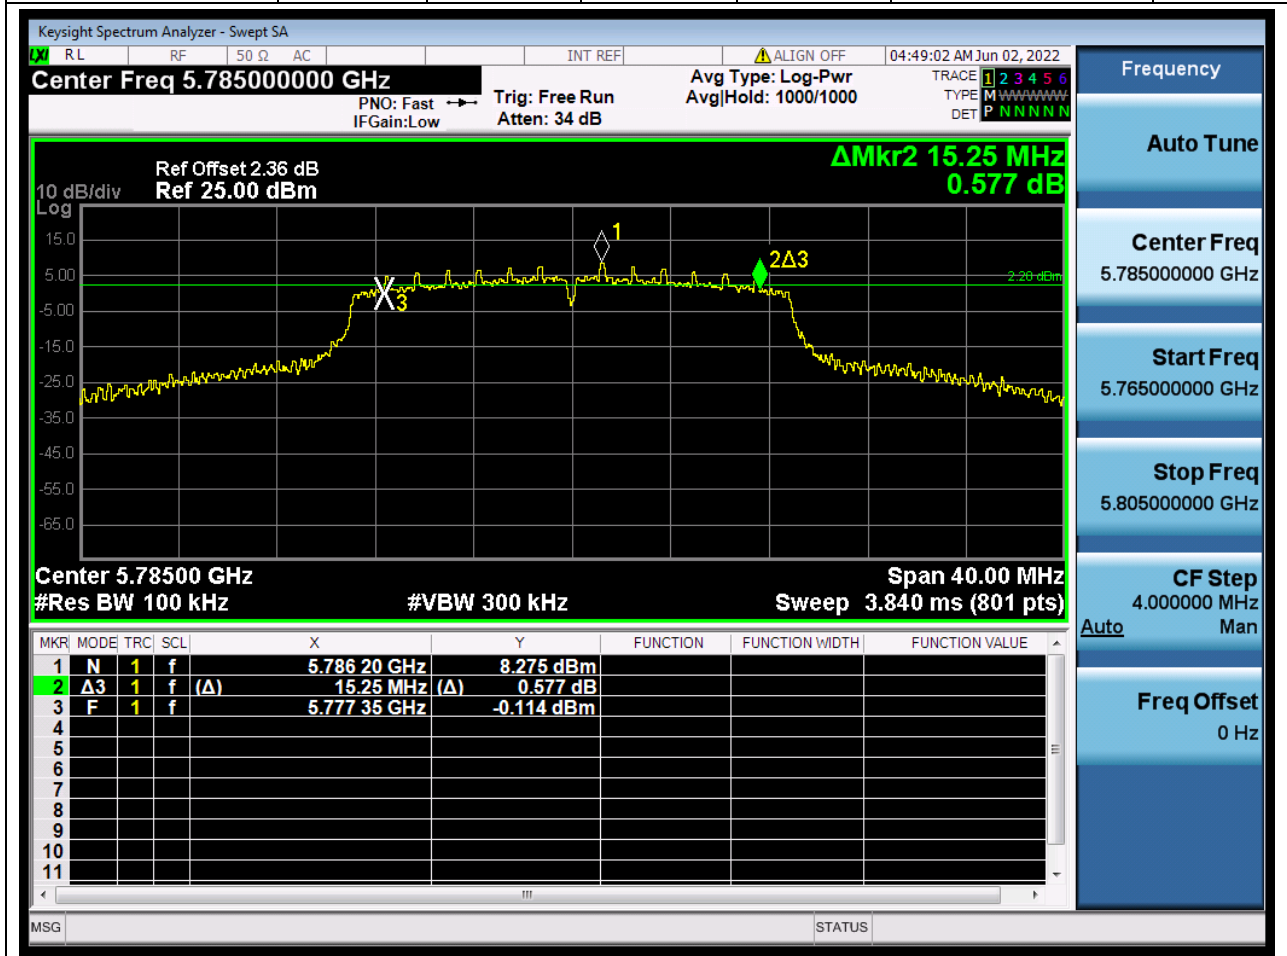

10. 802.11ac_20M_U-NII-3_M

10.1. A.2.1-6dB BandWidth(NTNV)

Center Frequency (MHz)	XdB Down	RBW (MHz)	Detector	Limit (MHz)	XdB BandWidth (MHz)	Verdict
5785	6	0.1	Peak	0.5	15.25	Pass