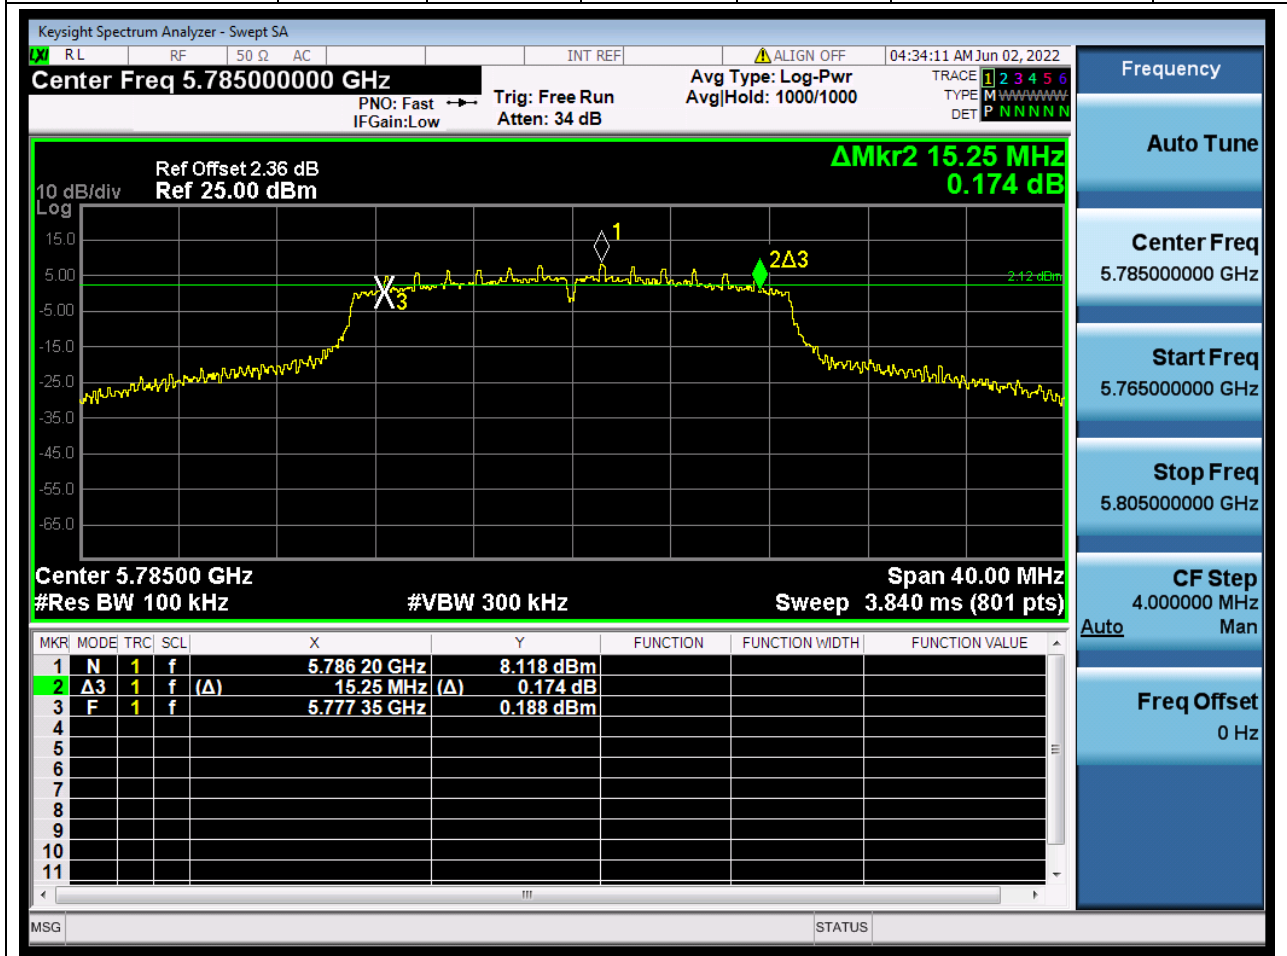

5. 802.11n_20M_U-NII-3_M

5.1. A.2.1-6dB BandWidth(NTNV)

Center Frequency (MHz)	XdB Down	RBW (MHz)	Detector	Limit (MHz)	XdB BandWidth (MHz)	Verdict
5785	6	0.1	Peak	0.5	15.25	Pass