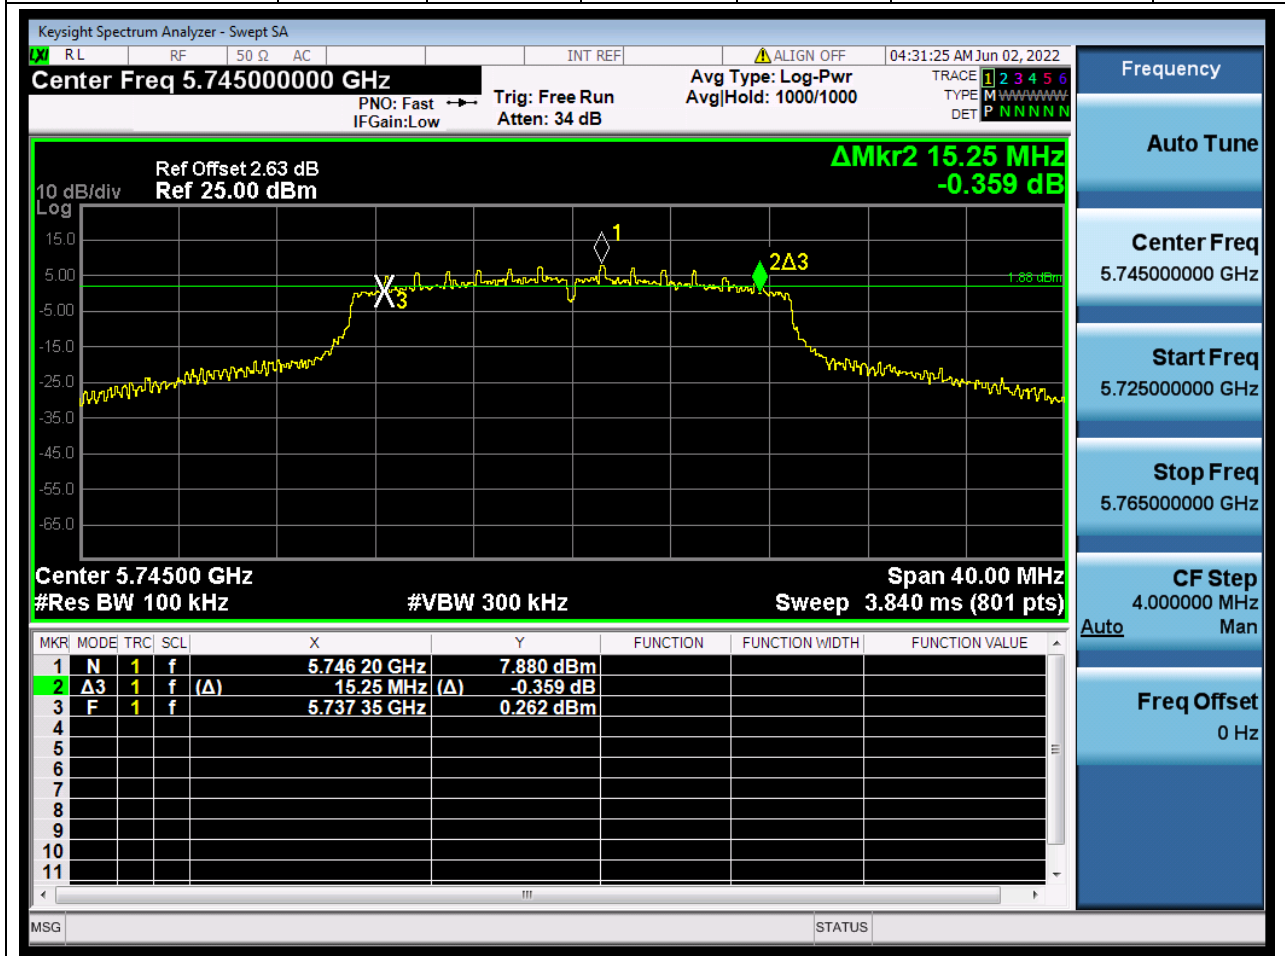

4. 802.11n_20M_U-NII-3_L

4.1. A.2.1-6dB BandWidth(NTNV)

Center Frequency (MHz)	XdB Down	RBW (MHz)	Detector	Limit (MHz)	XdB BandWidth (MHz)	Verdict
5745	6	0.1	Peak	0.5	15.25	Pass