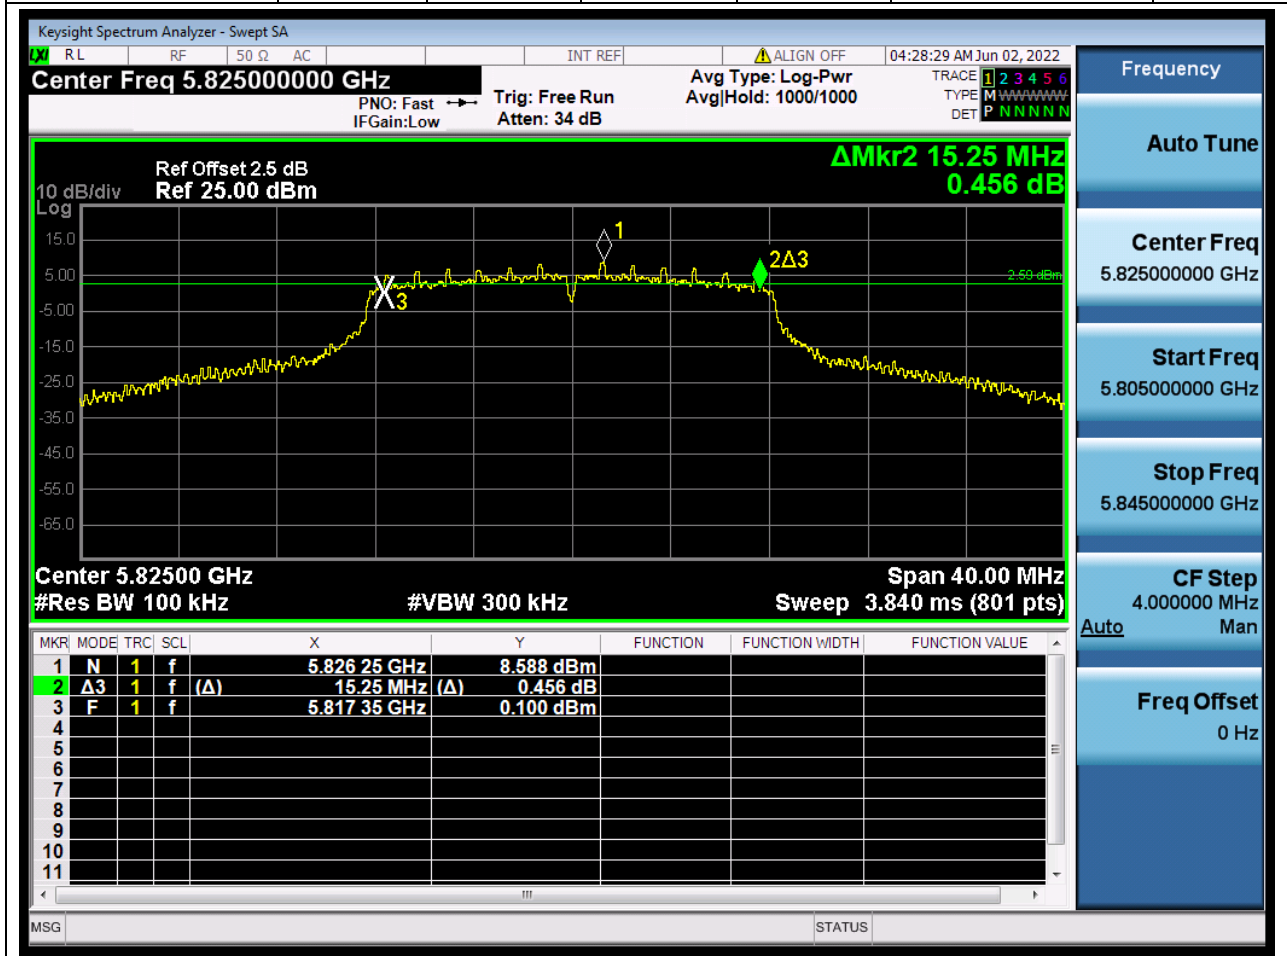

3. 802.11a_20M_U-NII-3_H

3.1. A.2.1-6dB BandWidth(NTNV)

Center Frequency (MHz)	XdB Down	RBW (MHz)	Detector	Limit (MHz)	XdB BandWidth (MHz)	Verdict
5825	6	0.1	Peak	0.5	15.25	Pass