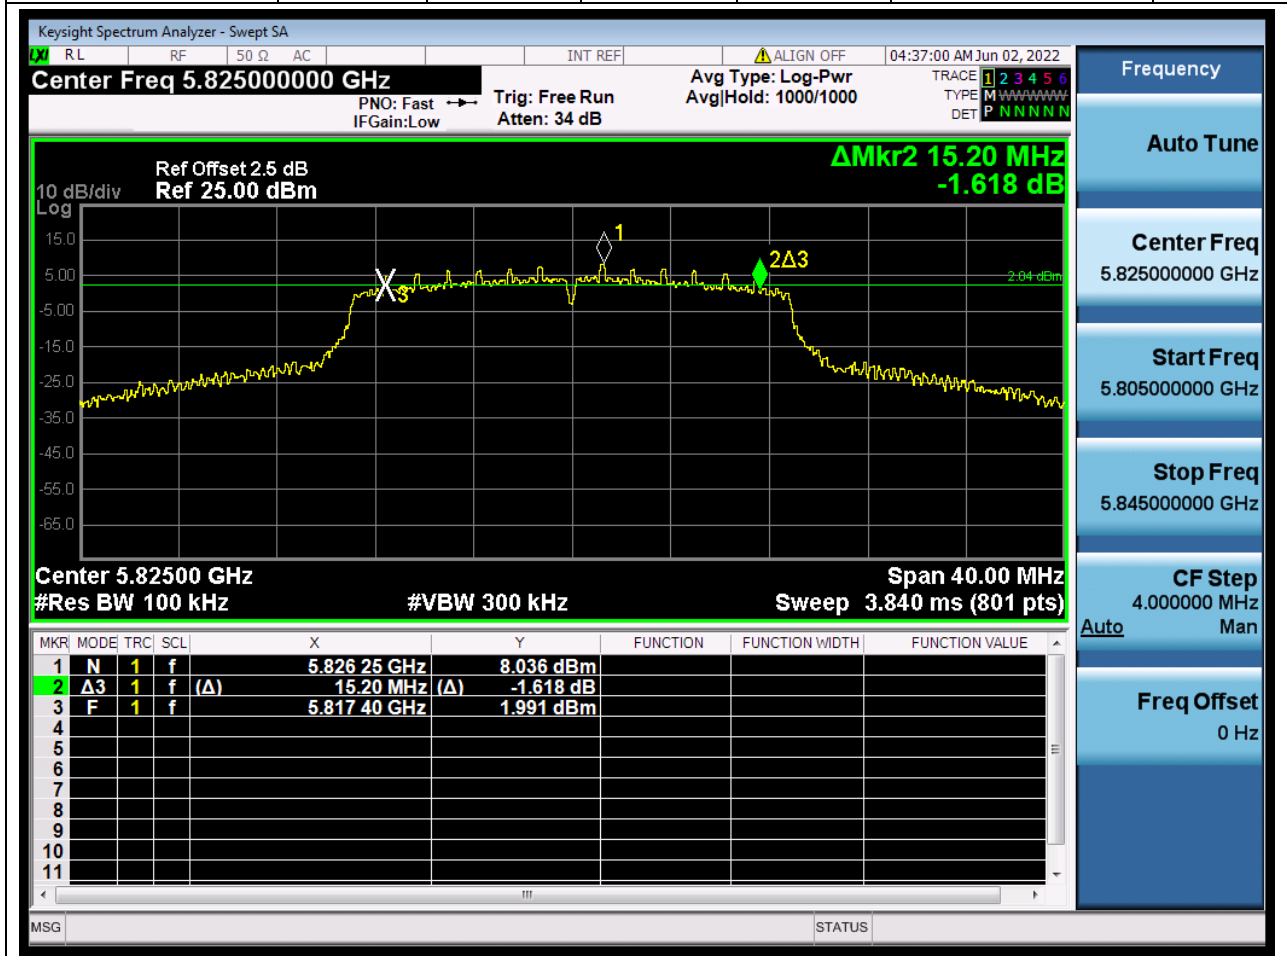

6. 802.11n_20M_U-NII-3_H

6.1. A.2.1-6dB BandWidth(NTNV)

Center Frequency (MHz)	XdB Down	RBW (MHz)	Detector	Limit (MHz)	XdB BandWidth (MHz)	Verdict
5825	6	0.1	Peak	0.5	15.200195	Pass