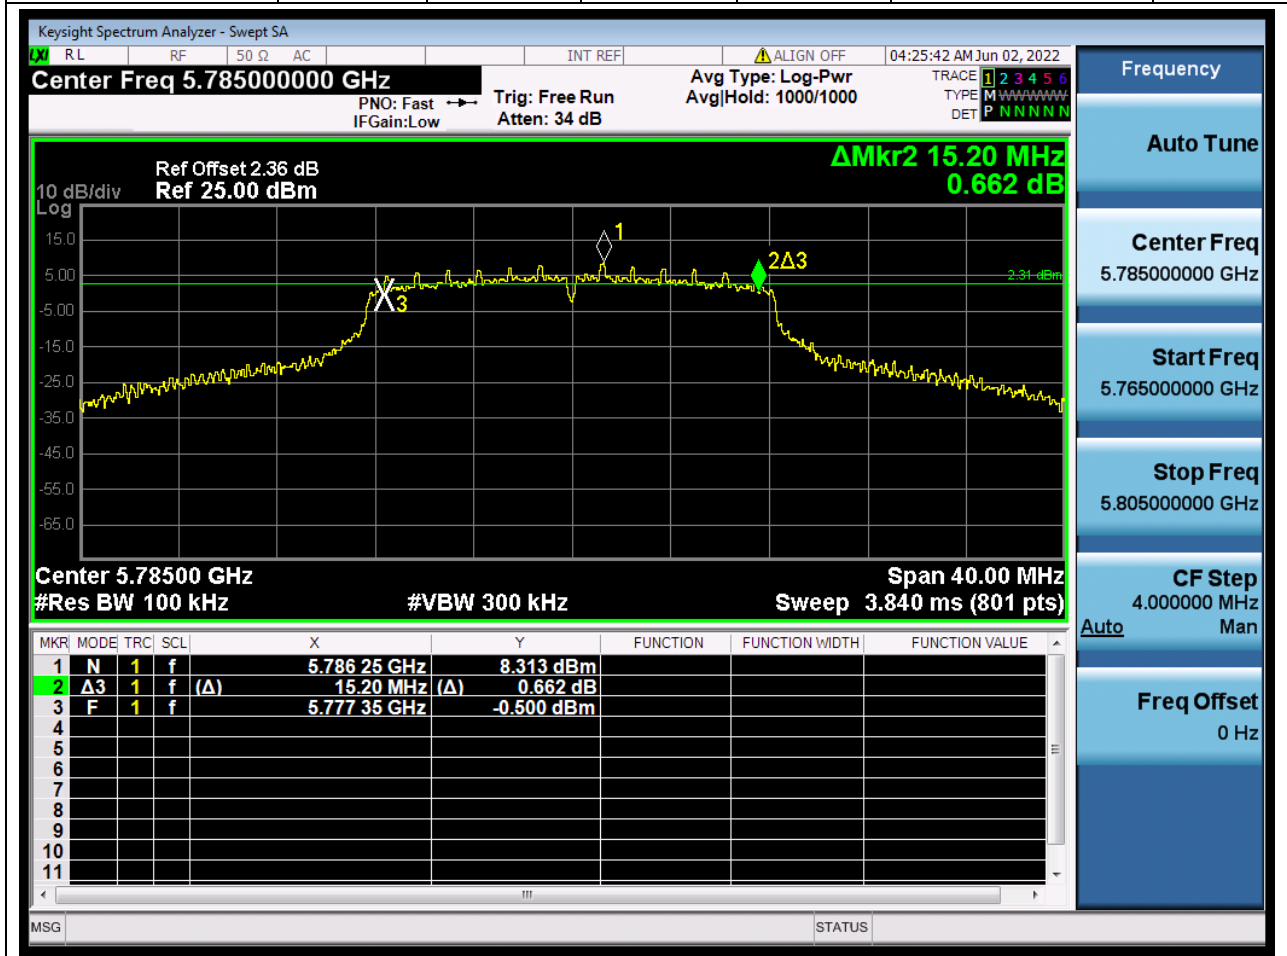

A.3 6db Bandwidth

1. 802.11a_20M_U-NII-3_L

1.1. A.2.1-6dB BandWidth(NTNV)

Center Frequency (MHz)	XdB Down	RBW (MHz)	Detector	Limit (MHz)	XdB BandWidth (MHz)	Verdict
5745	6	0.1	Peak	0.5	15.199707	Pass

2. 802.11a_20M_U-NII-3_M

2.1. A.2.1-6dB BandWidth(NTNV)

Center Frequency (MHz)	XdB Down	RBW (MHz)	Detector	Limit (MHz)	XdB BandWidth (MHz)	Verdict
5785	6	0.1	Peak	0.5	15.199707	Pass

3. 802.11a_20M_U-NII-3_H

3.1. A.2.1-6dB BandWidth(NTNV)