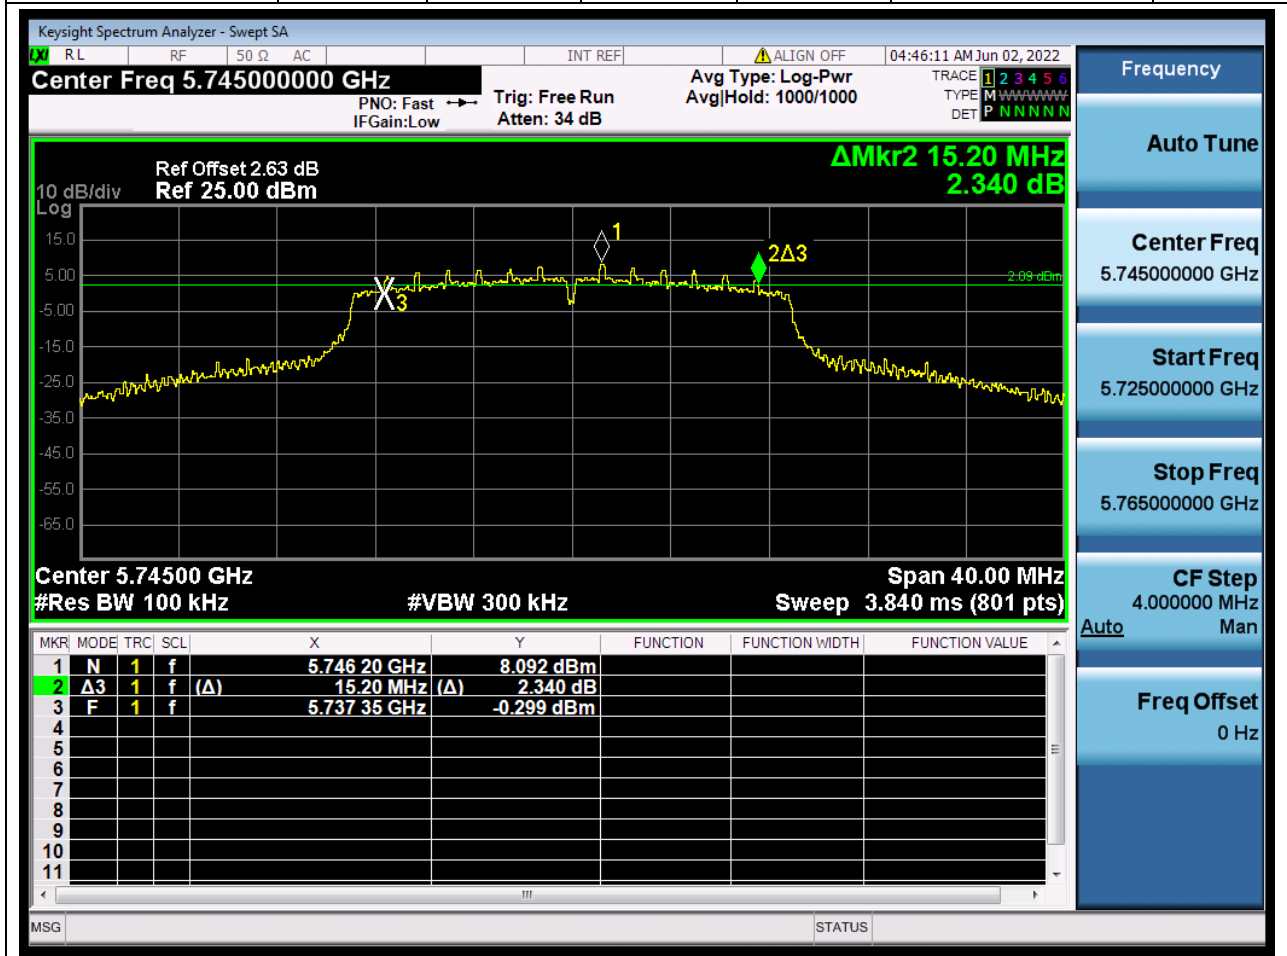

9. 802.11ac_20M_U-NII-3_L

9.1. A.2.1-6dB BandWidth(NTNV)

Center Frequency (MHz)	XdB Down	RBW (MHz)	Detector	Limit (MHz)	XdB BandWidth (MHz)	Verdict
5745	6	0.1	Peak	0.5	15.199707	Pass