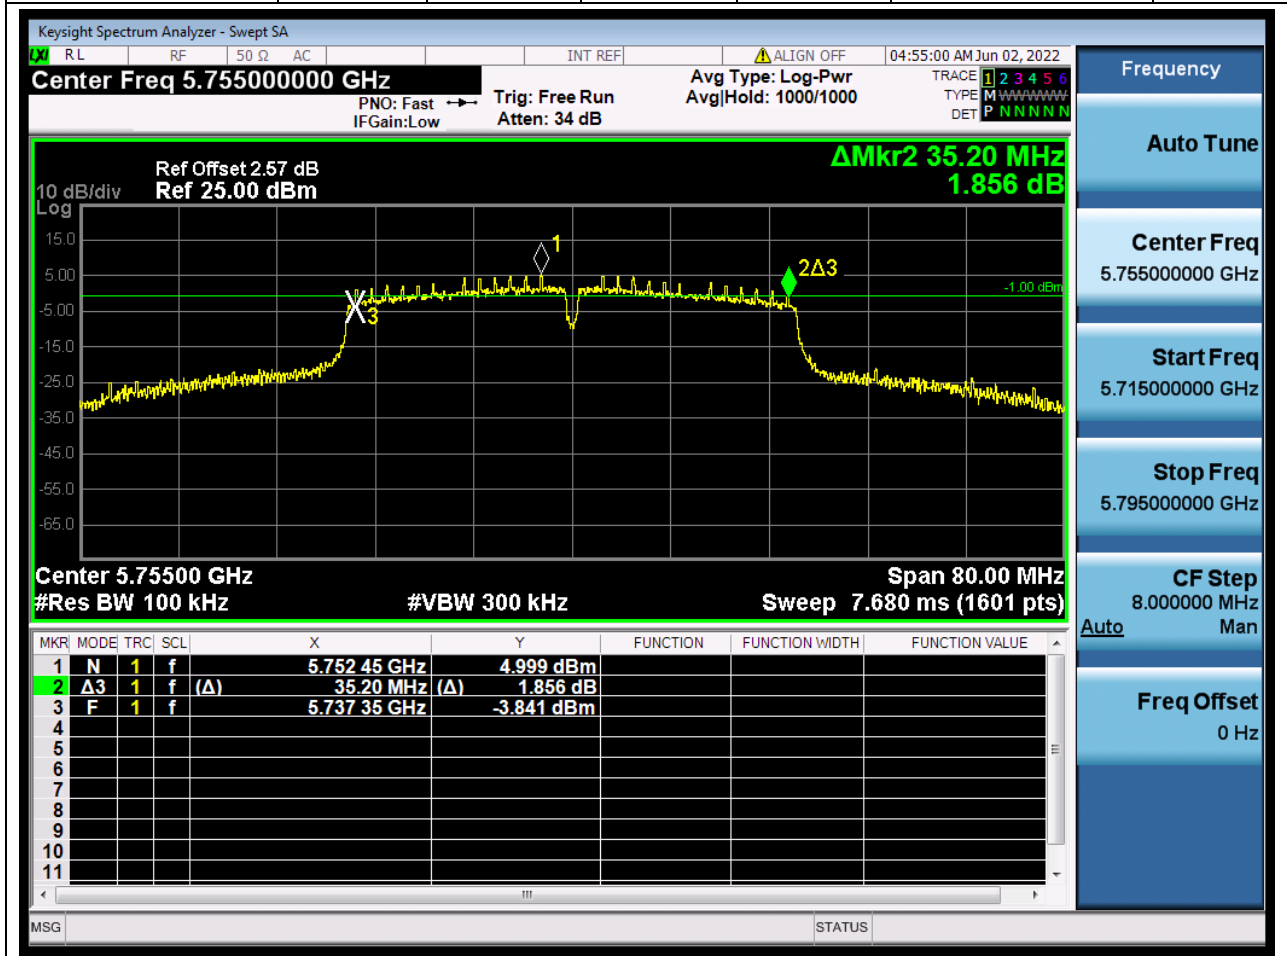

12. 802.11ac_40M_U-NII-3_L

12.1. A.2.1-6dB BandWidth(NTNV)

Center Frequency (MHz)	XdB Down	RBW (MHz)	Detector	Limit (MHz)	XdB BandWidth (MHz)	Verdict
5755	6	0.1	Peak	0.5	35.199707	Pass