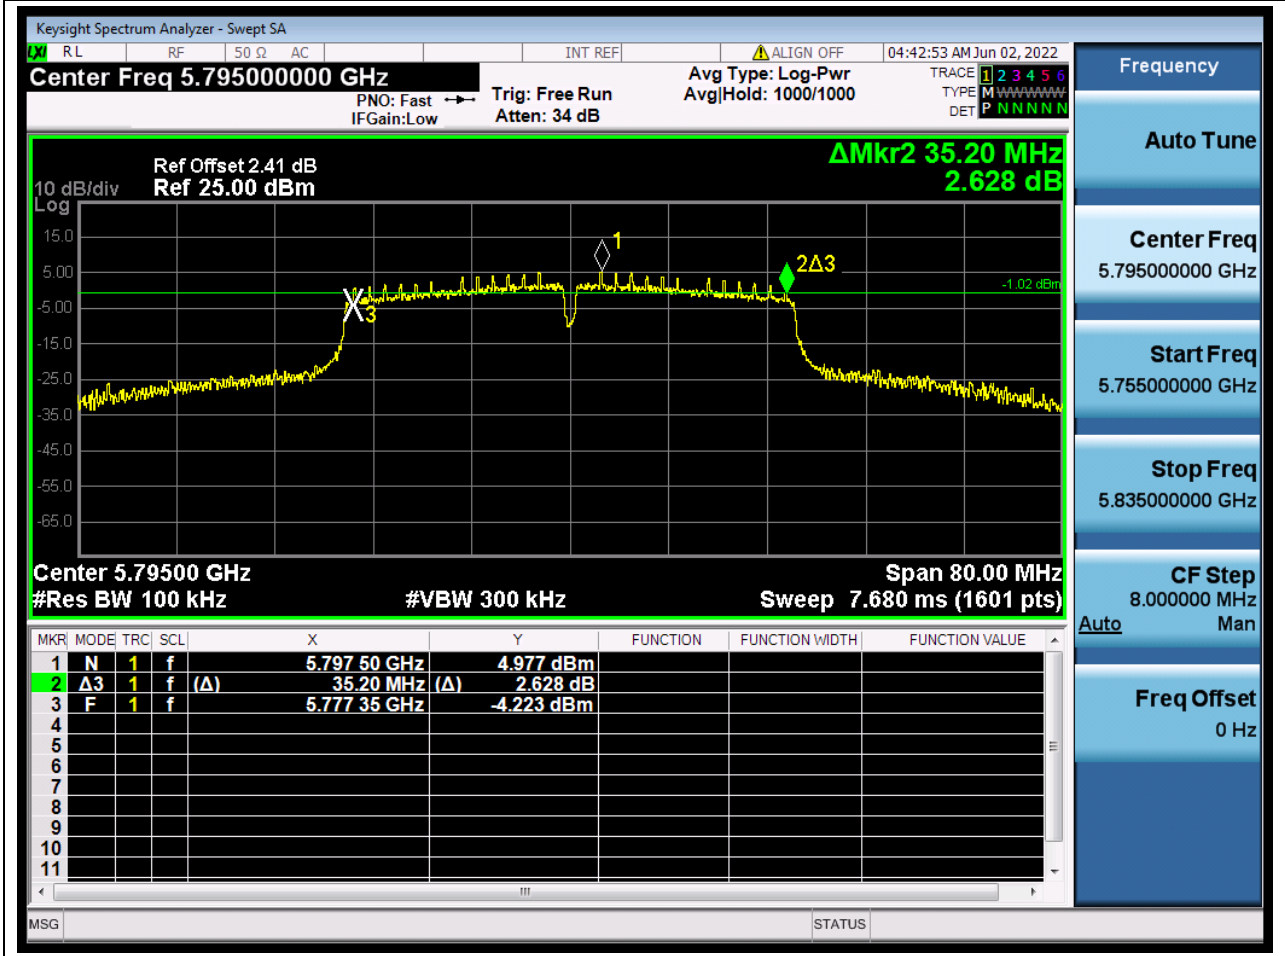

8. 802.11n_40M_U-NII-3_H

8.1. A.2.1-6dB BandWidth(NTNV)

Center Frequency (MHz)	XdB Down	RBW (MHz)	Detector	Limit (MHz)	XdB BandWidth (MHz)	Verdict
5795	6	0.1	Peak	0.5	35.199707	Pass