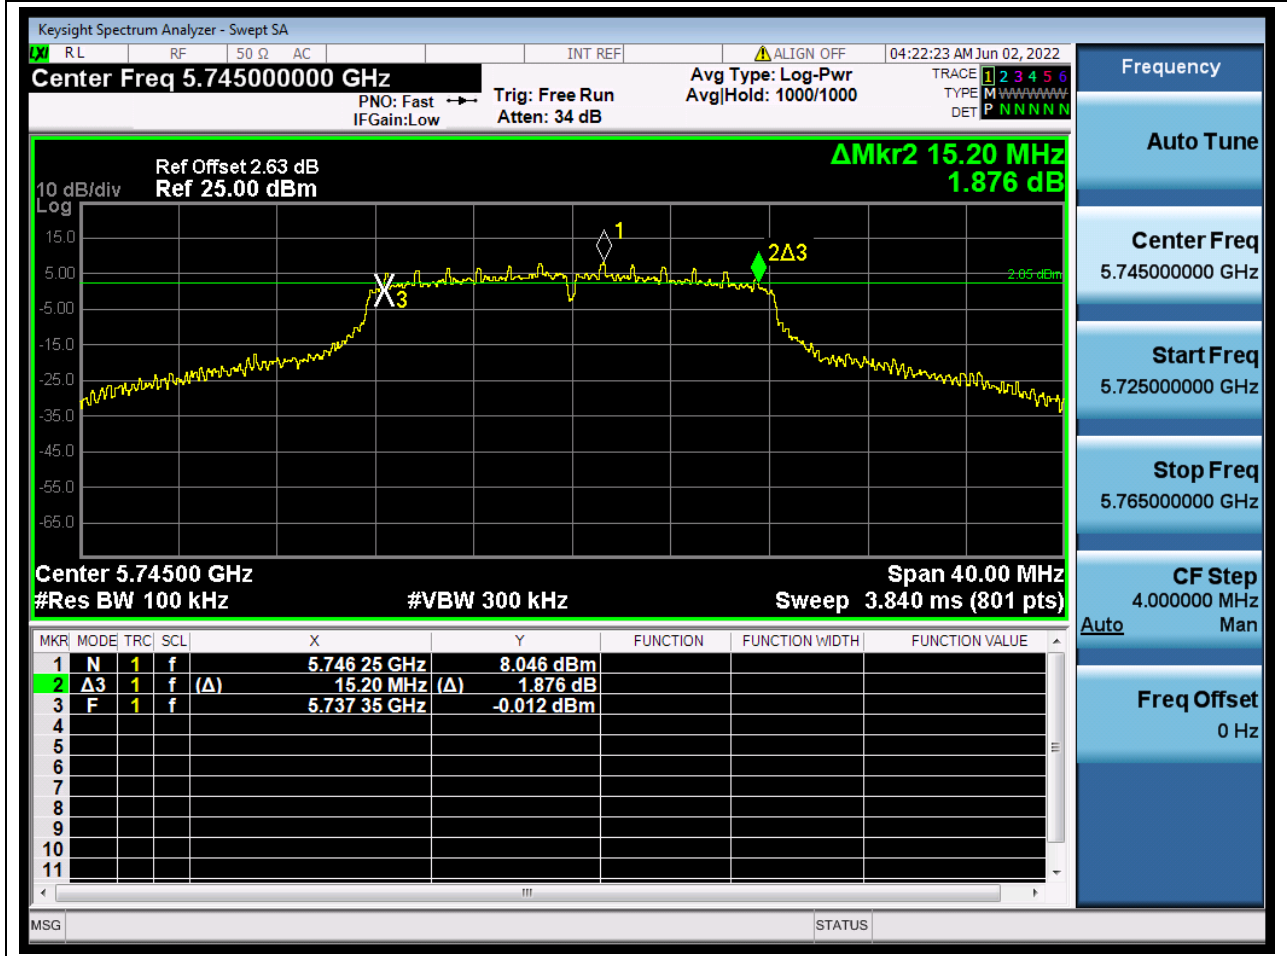

A.3 6db Bandwidth

1. 802.11a_20M_U-NII-3_L

1.1. A.2.1-6dB BandWidth(NTNV)

Center Frequency (MHz)	XdB Down	RBW (MHz)	Detector	Limit (MHz)	XdB BandWidth (MHz)	Verdict
5745	6	0.1	Peak	0.5	15.199707	Pass

2. 802.11a_20M_U-NII-3_M

2.1. A.2.1-6dB BandWidth(NTNV)

Center Frequency (MHz)	XdB Down	RBW (MHz)	Detector	Limit (MHz)	XdB BandWidth (MHz)	Verdict
5785	6	0.1	Peak	0.5	15.199707	Pass

3. 802.11a_20M_U-NII-3_H

3.1. A.2.1-6dB BandWidth(NTNV)