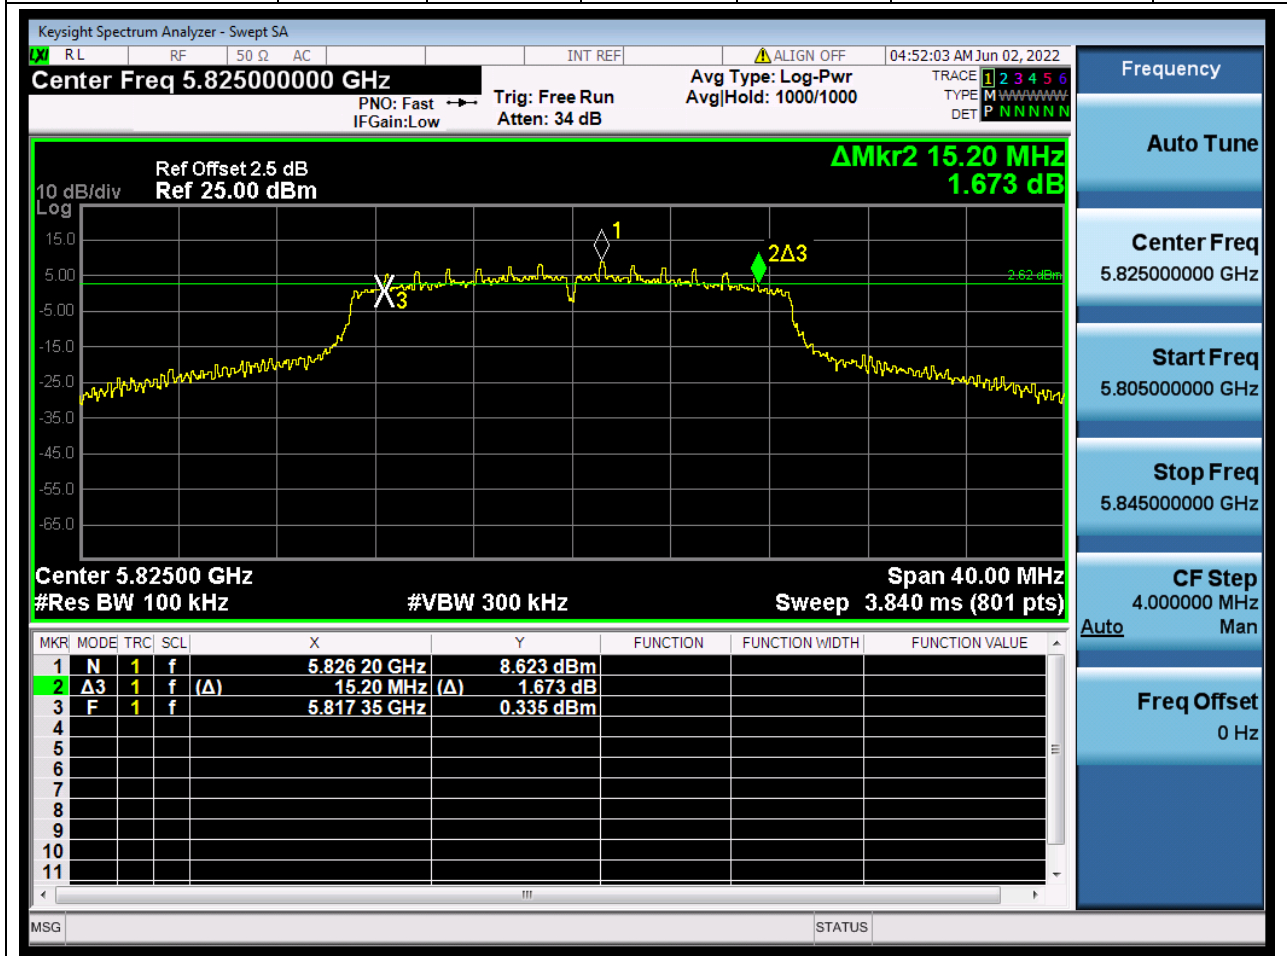

11. 802.11ac_20M_U-NII-3_H

11.1. A.2.1-6dB BandWidth(NTNV)

Center Frequency (MHz)	XdB Down	RBW (MHz)	Detector	Limit (MHz)	XdB BandWidth (MHz)	Verdict
5825	6	0.1	Peak	0.5	15.199707	Pass