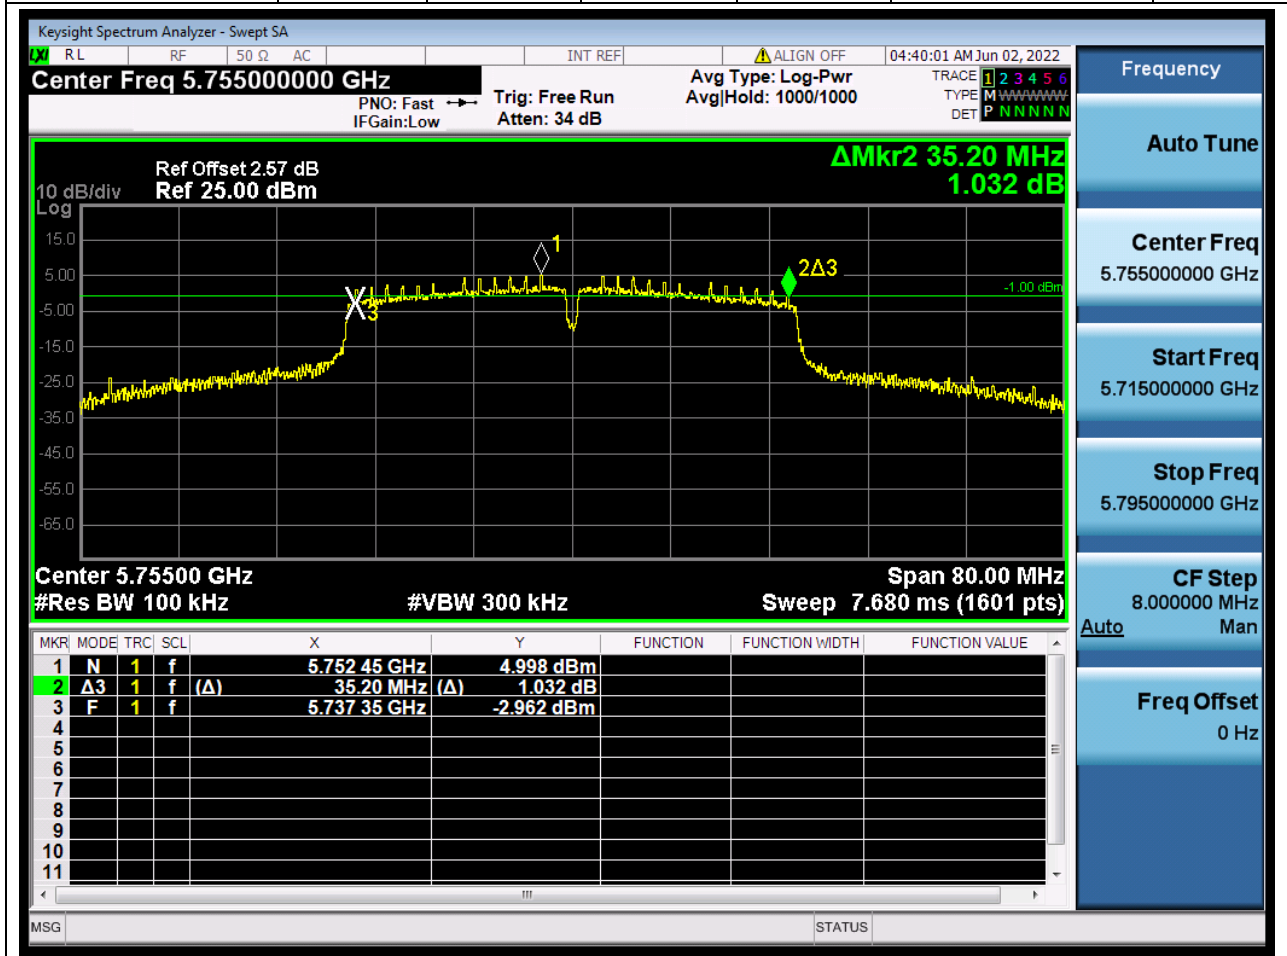

7. 802.11n_40M_U-NII-3_L

7.1. A.2.1-6dB BandWidth(NTNV)

Center Frequency (MHz)	XdB Down	RBW (MHz)	Detector	Limit (MHz)	XdB BandWidth (MHz)	Verdict
5755	6	0.1	Peak	0.5	35.199707	Pass