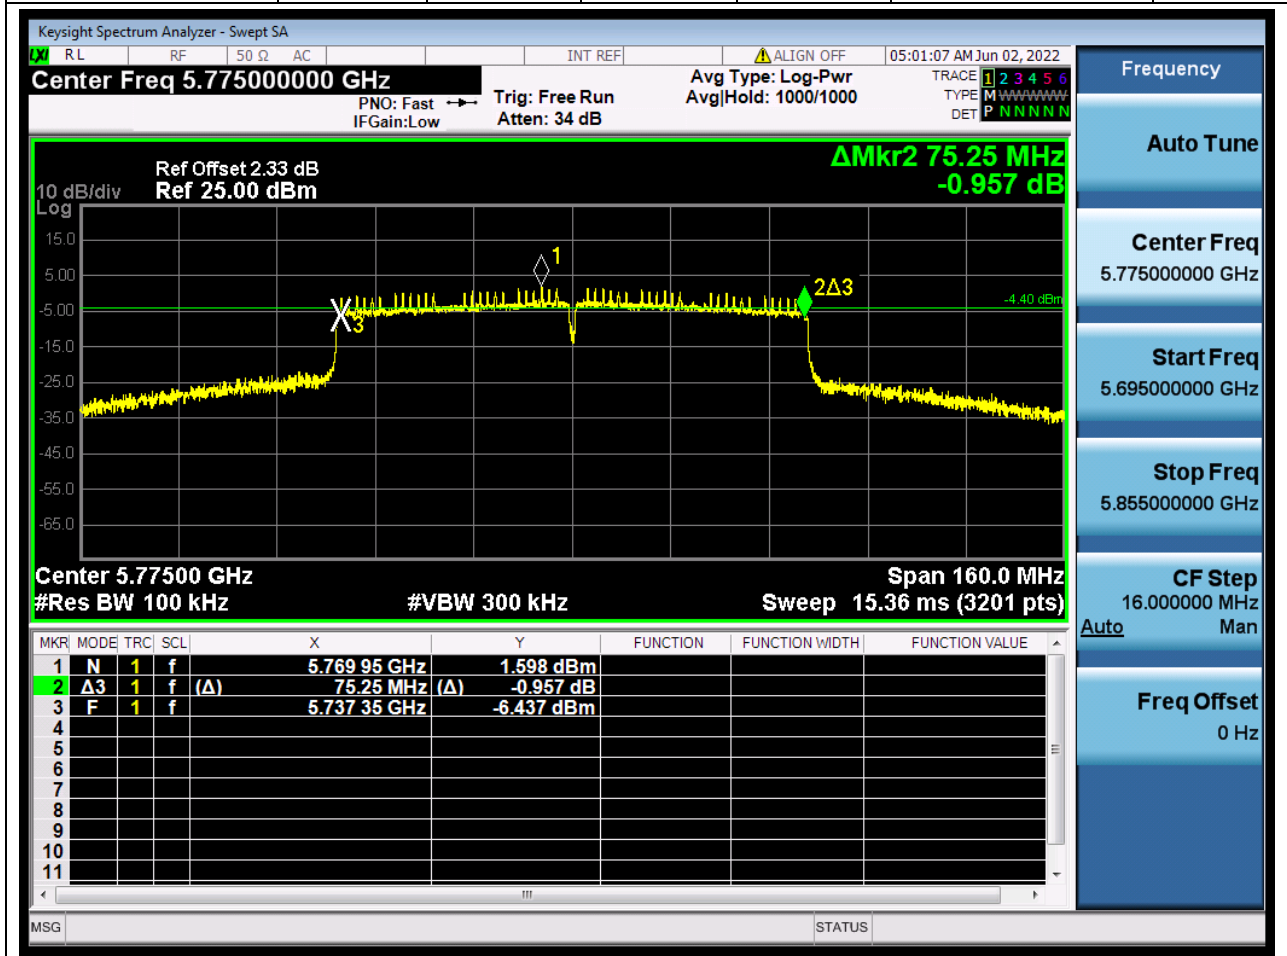

14. 802.11ac_80M_U-NII-3_M

14.1. A.2.1-6dB BandWidth(NTNV)

Center Frequency (MHz)	XdB Down	RBW (MHz)	Detector	Limit (MHz)	XdB BandWidth (MHz)	Verdict
5775	6	0.1	Peak	0.5	75.25	Pass