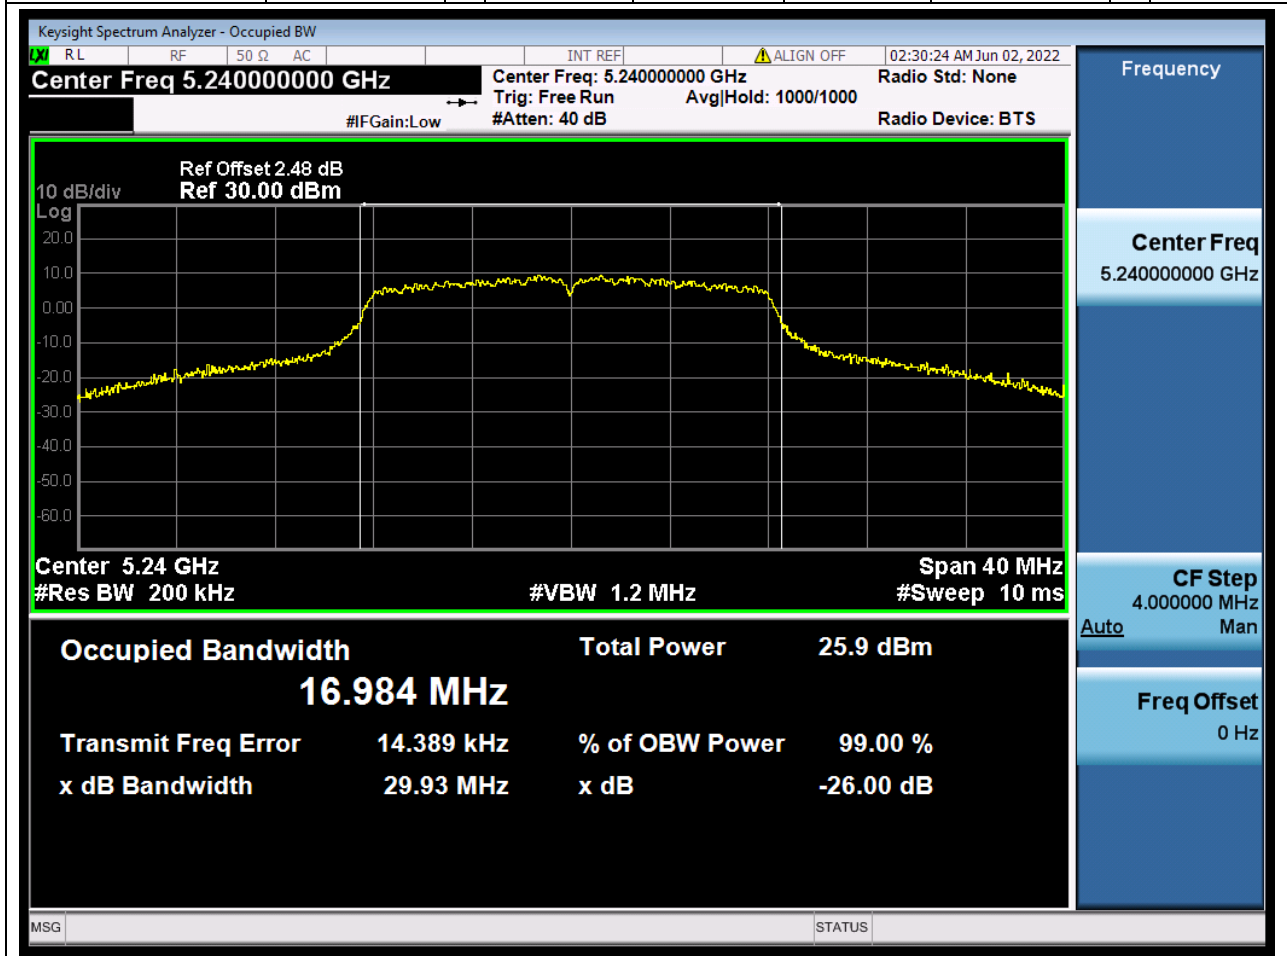

3. 802.11a_20M_U-NII-1_H

3.1. A.2.2-99% Bandwidth(NTNV)

Center Frequency (MHz)	OBW Power (%)	RBW (MHz)	Detector	Limit (MHz)	OBW (MHz)	Verdict
5240	99	0.2	Peak	0	16.984178	Unknow