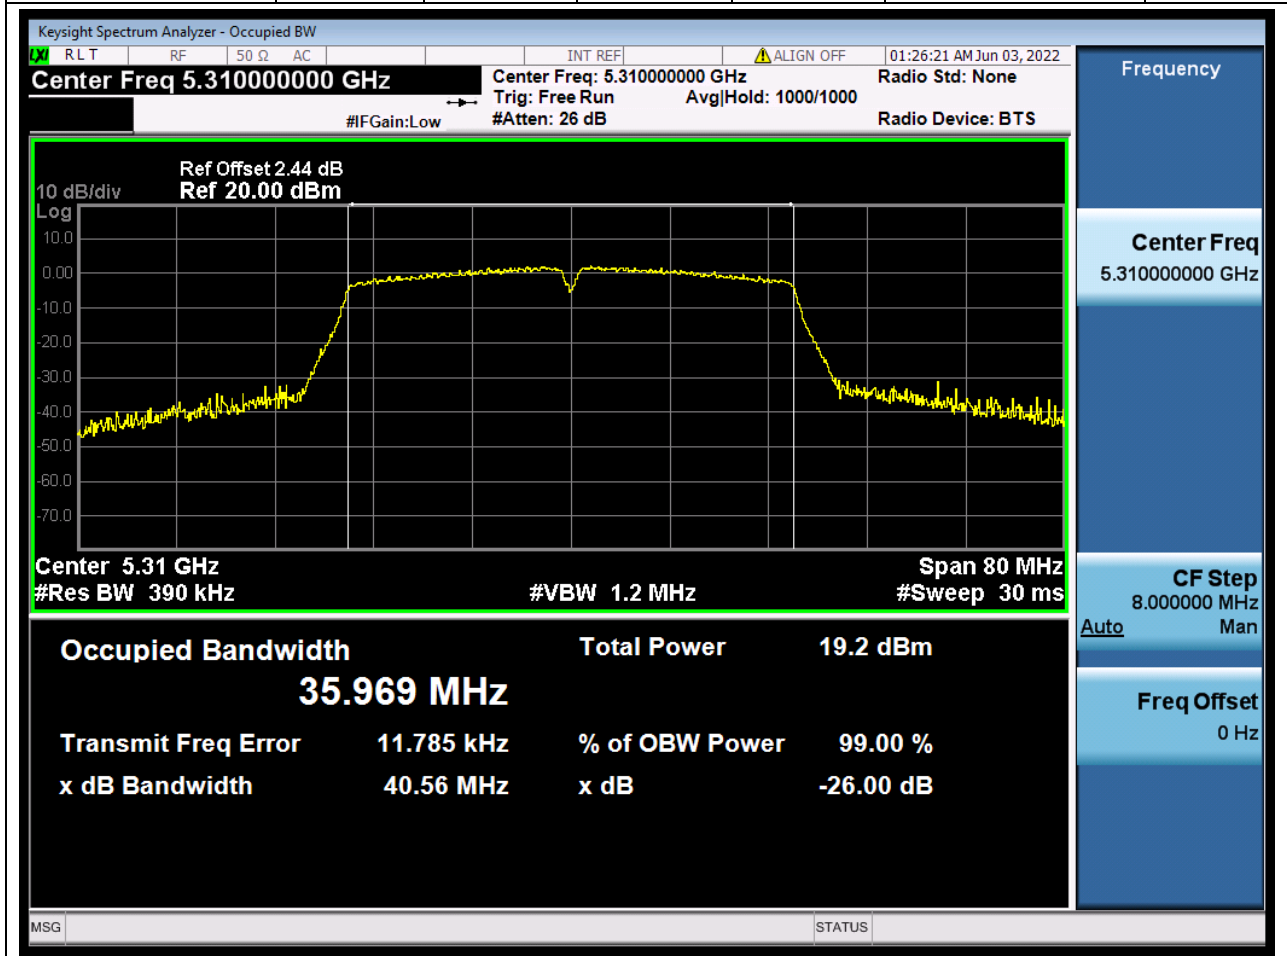

27. 802.11ac_40M_U-NII-2A_H

27.2. A.2-26dB Bandwidth(NTNV)

Center Frequency (MHz)	XdB Down	RBW (MHz)	Detector	Limit (MHz)	XdB BandWidth (MHz)	Verdict
5310	26	0.39	Peak	0	40.558812	Unknow