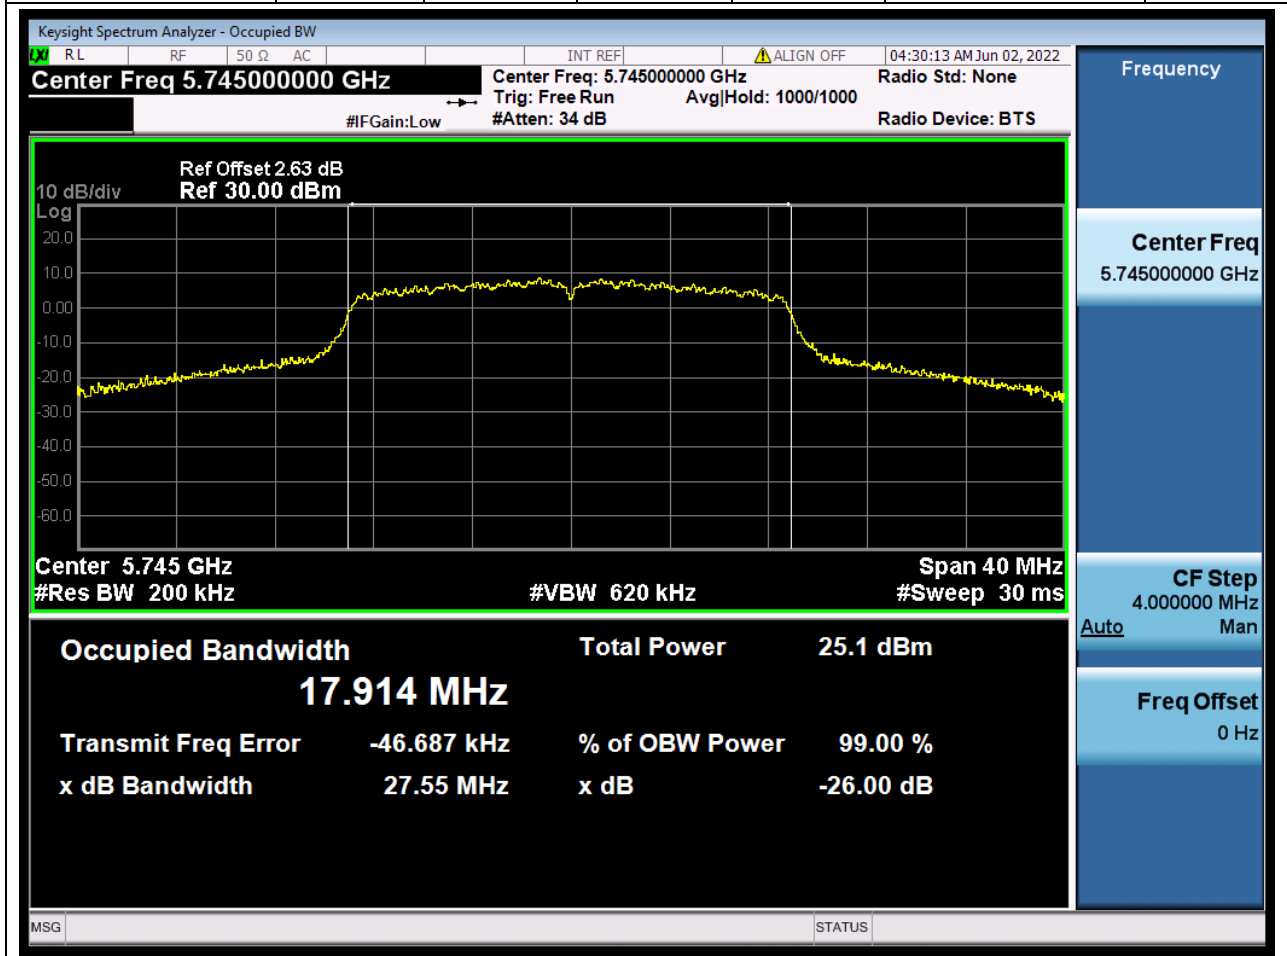

49. 802.11n_20M_U-NII-3_L

49.1. A.2-26dB Bandwidth(NTNV)

Center Frequency (MHz)	XdB Down	RBW (MHz)	Detector	Limit (MHz)	XdB BandWidth (MHz)	Verdict
5745	26	0.2	Peak	0	27.552648	Unknown