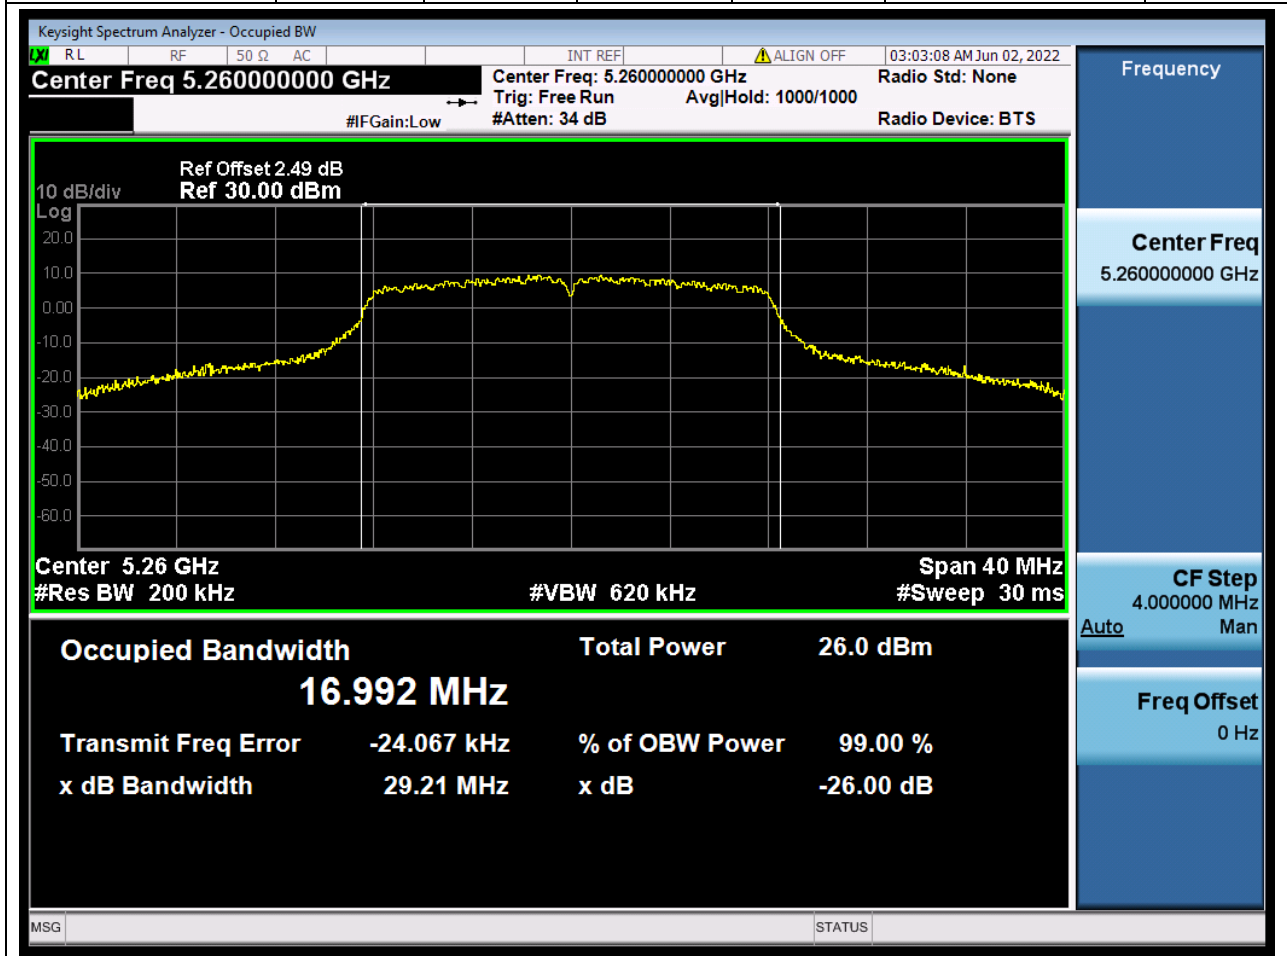

15. 802.11a_20M_U-NII-2A_L

15.1. A.2-26dB Bandwidth(NTNV)

Center Frequency (MHz)	XdB Down	RBW (MHz)	Detector	Limit (MHz)	XdB BandWidth (MHz)	Verdict
5260	26	0.2	Peak	0	29.208431	Unknown