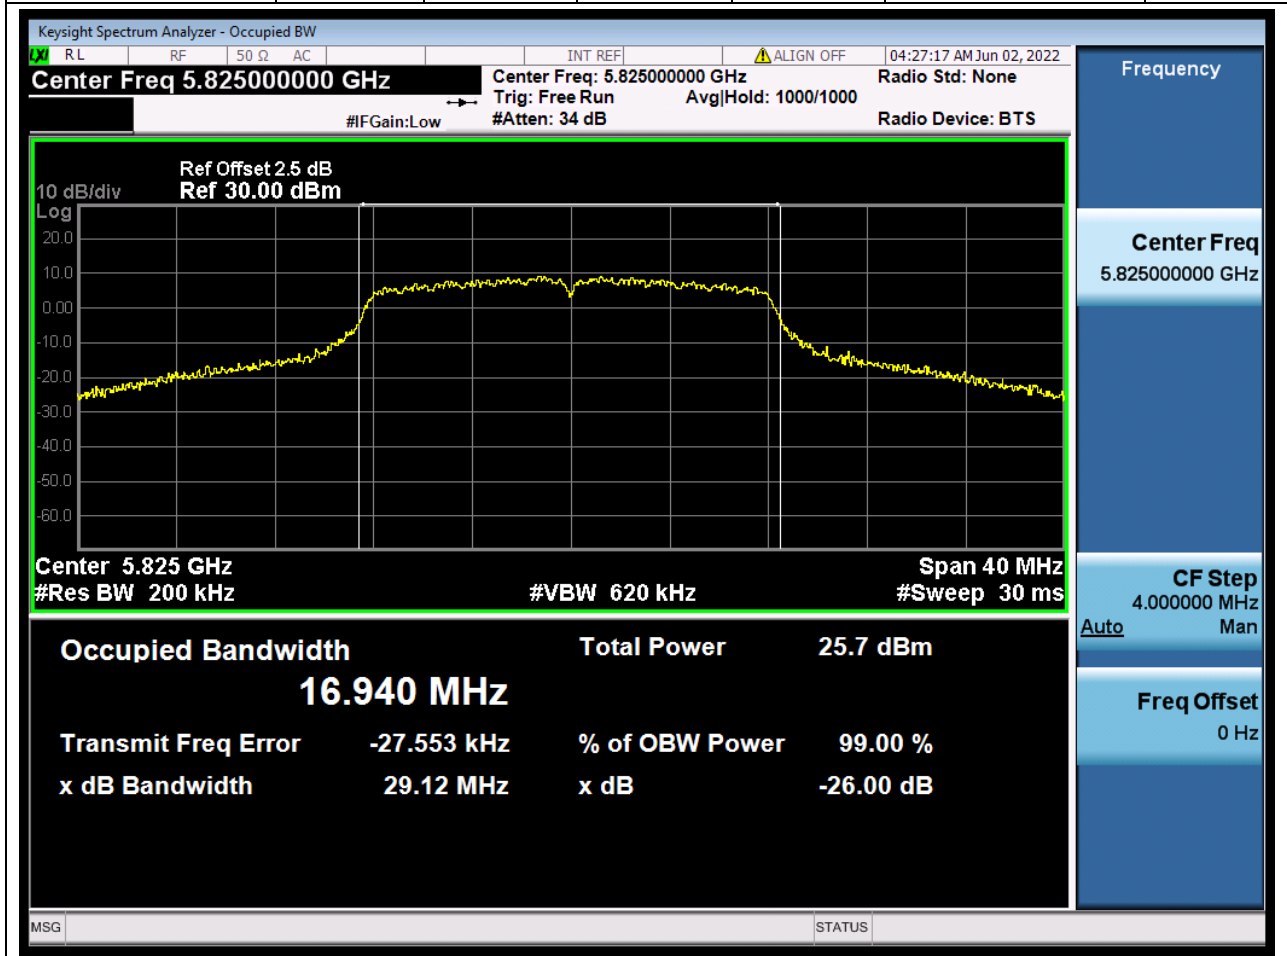

48. 802.11a_20M_U-NII-3_H

48.1. A.2-26dB Bandwidth(NTNV)

Center Frequency (MHz)	XdB Down	RBW (MHz)	Detector	Limit (MHz)	XdB BandWidth (MHz)	Verdict
5825	26	0.2	Peak	0	29.117962	Unknown