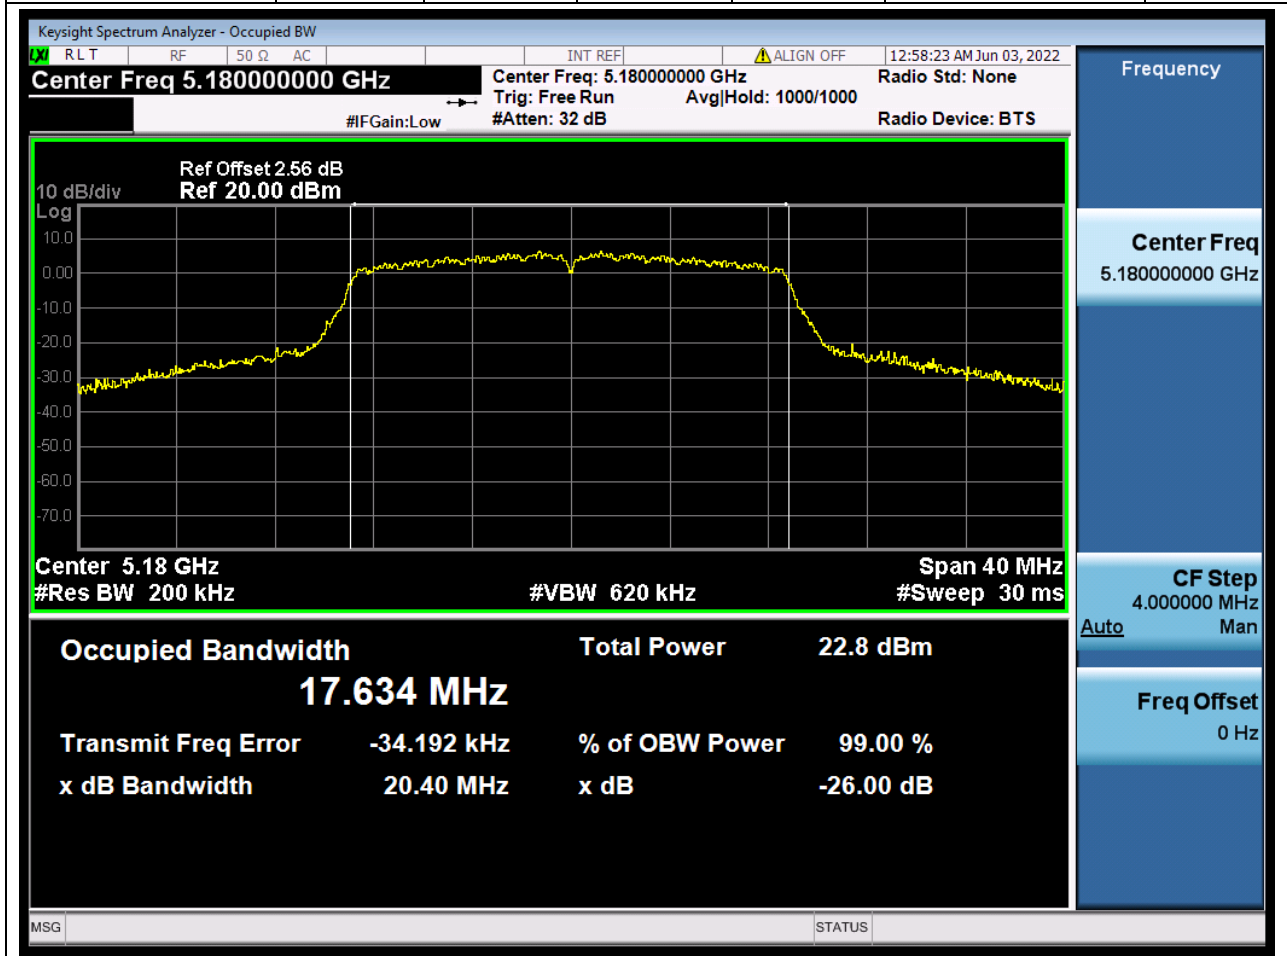

4. 802.11n_20M_U-NII-1_L

4.2. A.2-26dB Bandwidth(NTNV)

Center Frequency (MHz)	XdB Down	RBW (MHz)	Detector	Limit (MHz)	XdB BandWidth (MHz)	Verdict
5180	26	0.2	Peak	0	20.39666	Unknown