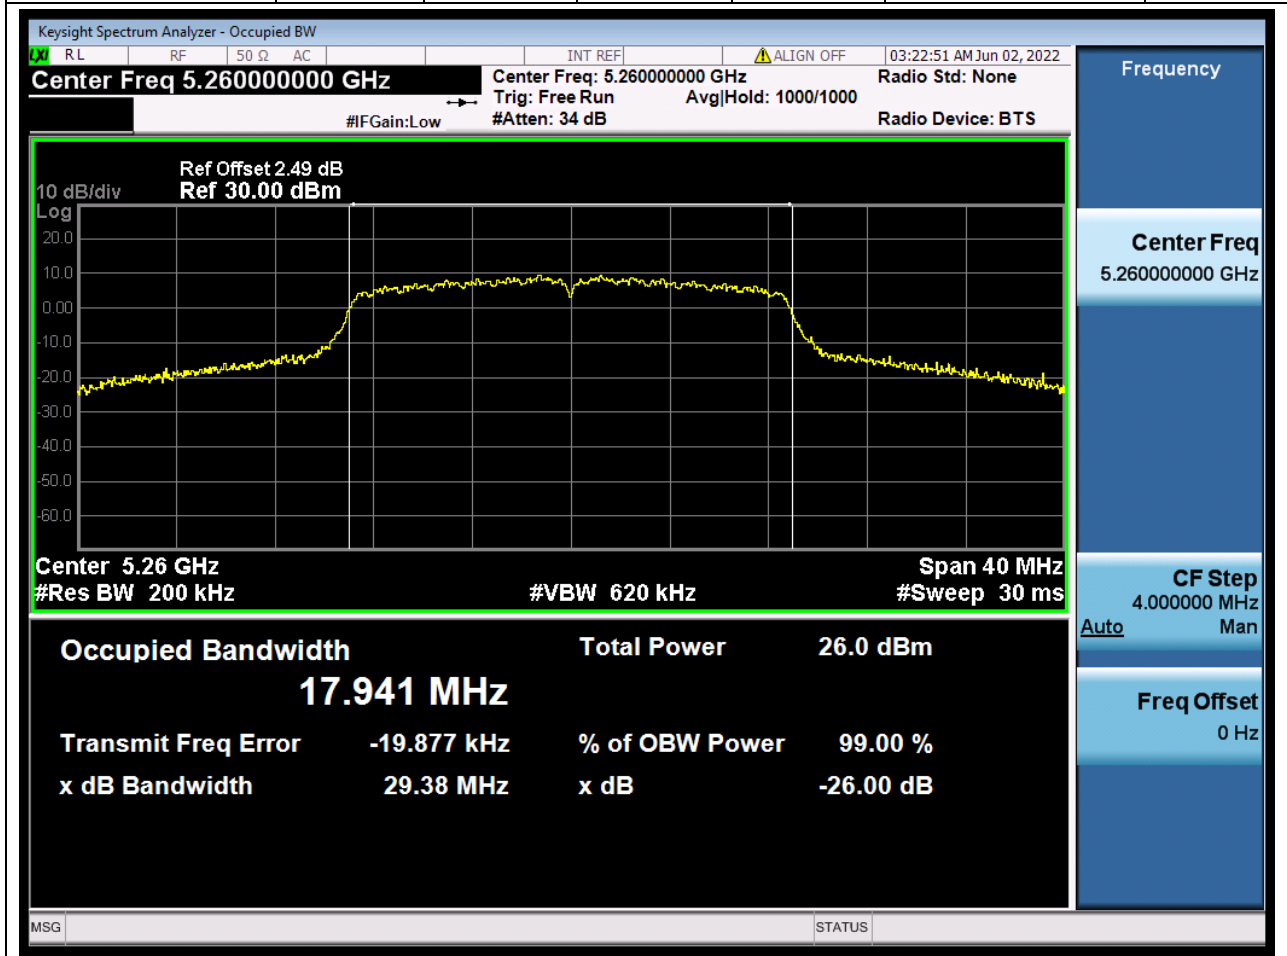

23. 802.11ac_20M_U-NII-2A_L

23.1. A.2-26dB Bandwidth(NTNV)

Center Frequency (MHz)	XdB Down	RBW (MHz)	Detector	Limit (MHz)	XdB BandWidth (MHz)	Verdict
5260	26	0.2	Peak	0	29.380818	Unknown