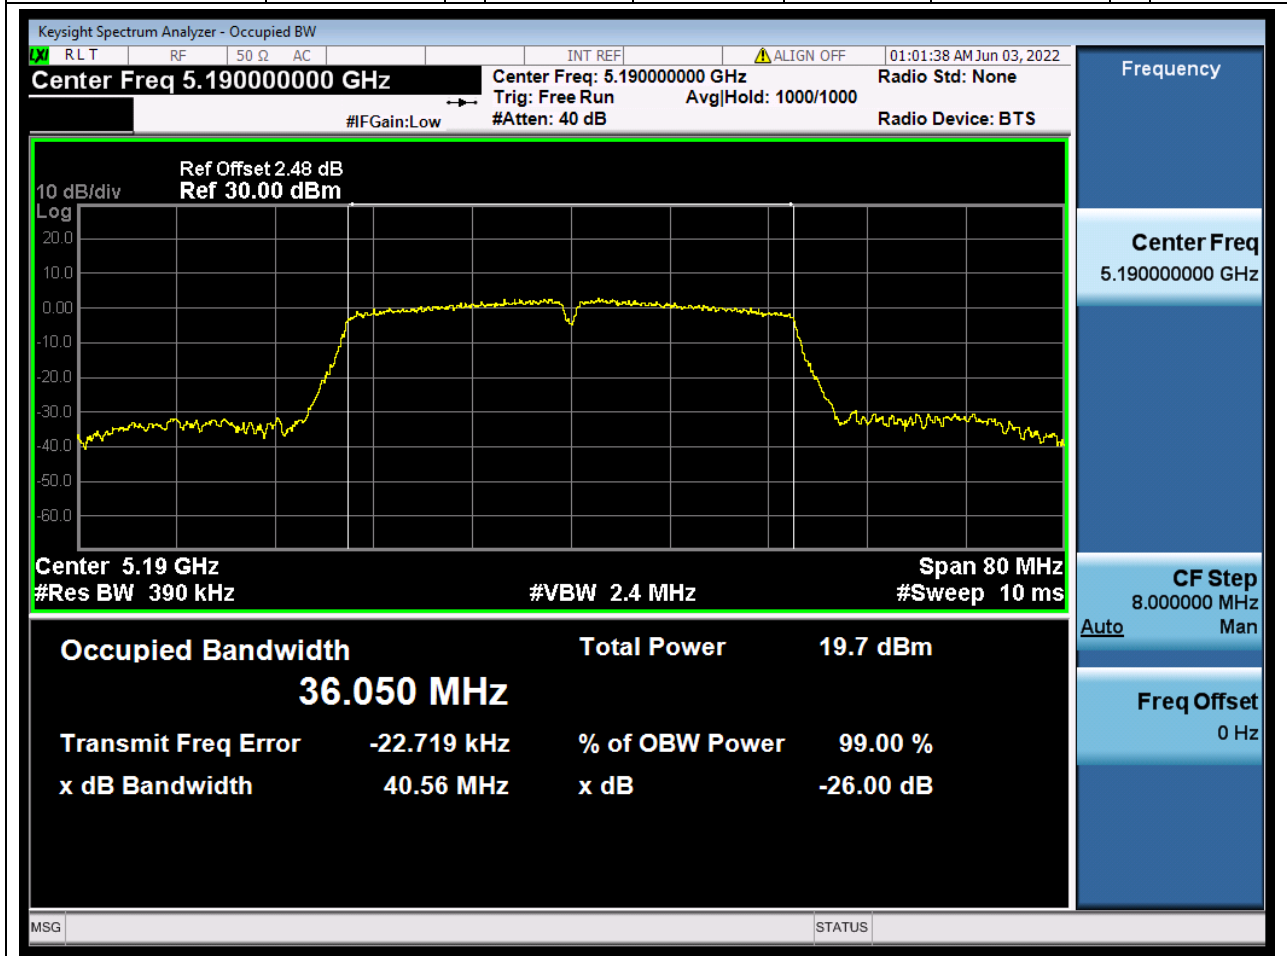

7. 802.11n_40M_U-NII-1_L

7.2. A.2.2-99% Bandwidth(NTNV)

Center Frequency (MHz)	OBW Power (%)	RBW (MHz)	Detector	Limit (MHz)	OBW (MHz)	Verdict
5190	99	0.39	Peak	0	36.050131	Unknow