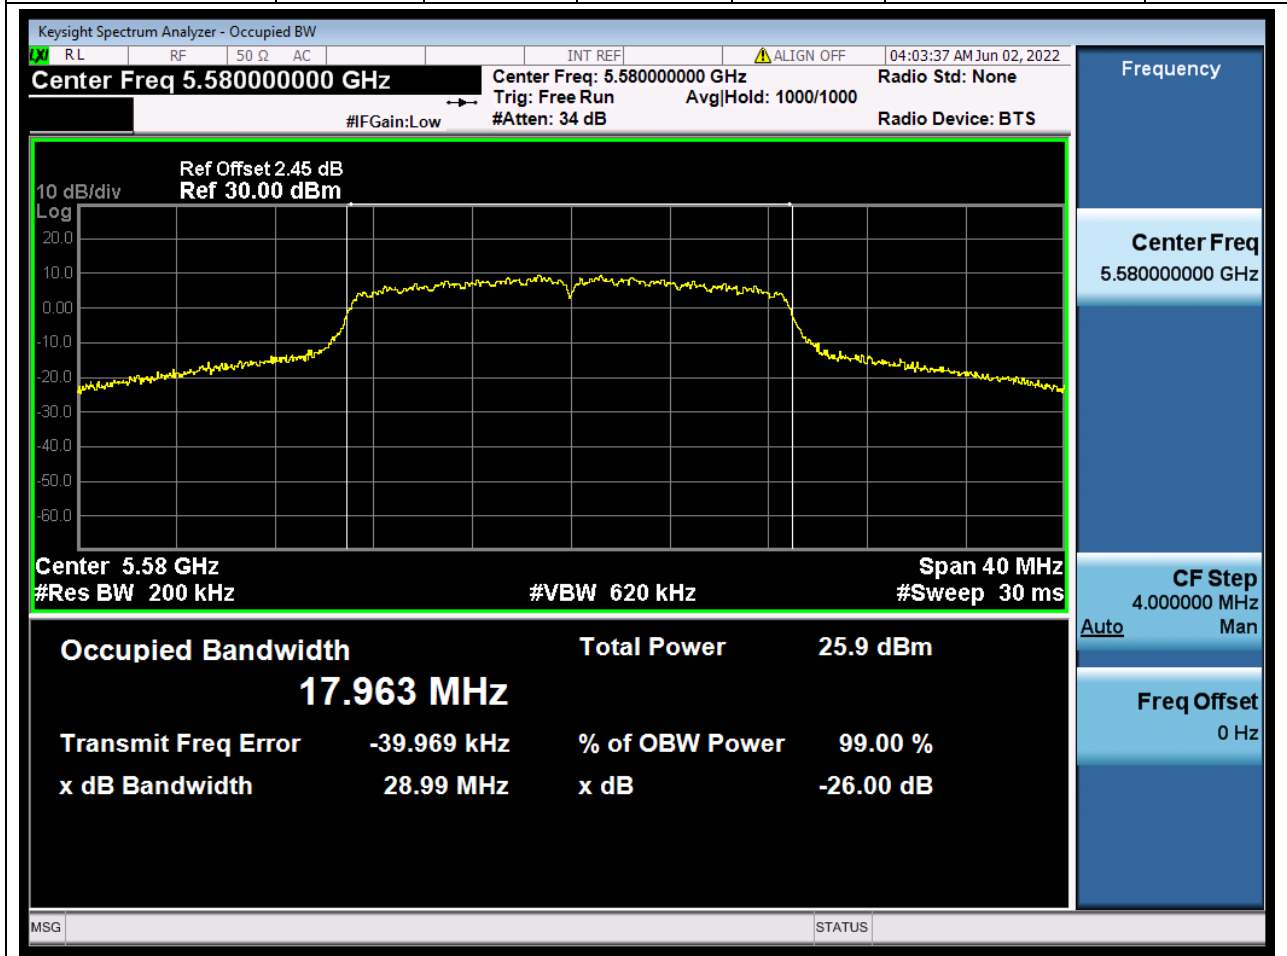

39. 802.11ac_20M_U-NII-2C_M

39.1. A.2-26dB Bandwidth(NTNV)

Center Frequency (MHz)	XdB Down	RBW (MHz)	Detector	Limit (MHz)	XdB BandWidth (MHz)	Verdict
5580	26	0.2	Peak	0	28.985072	Unknow