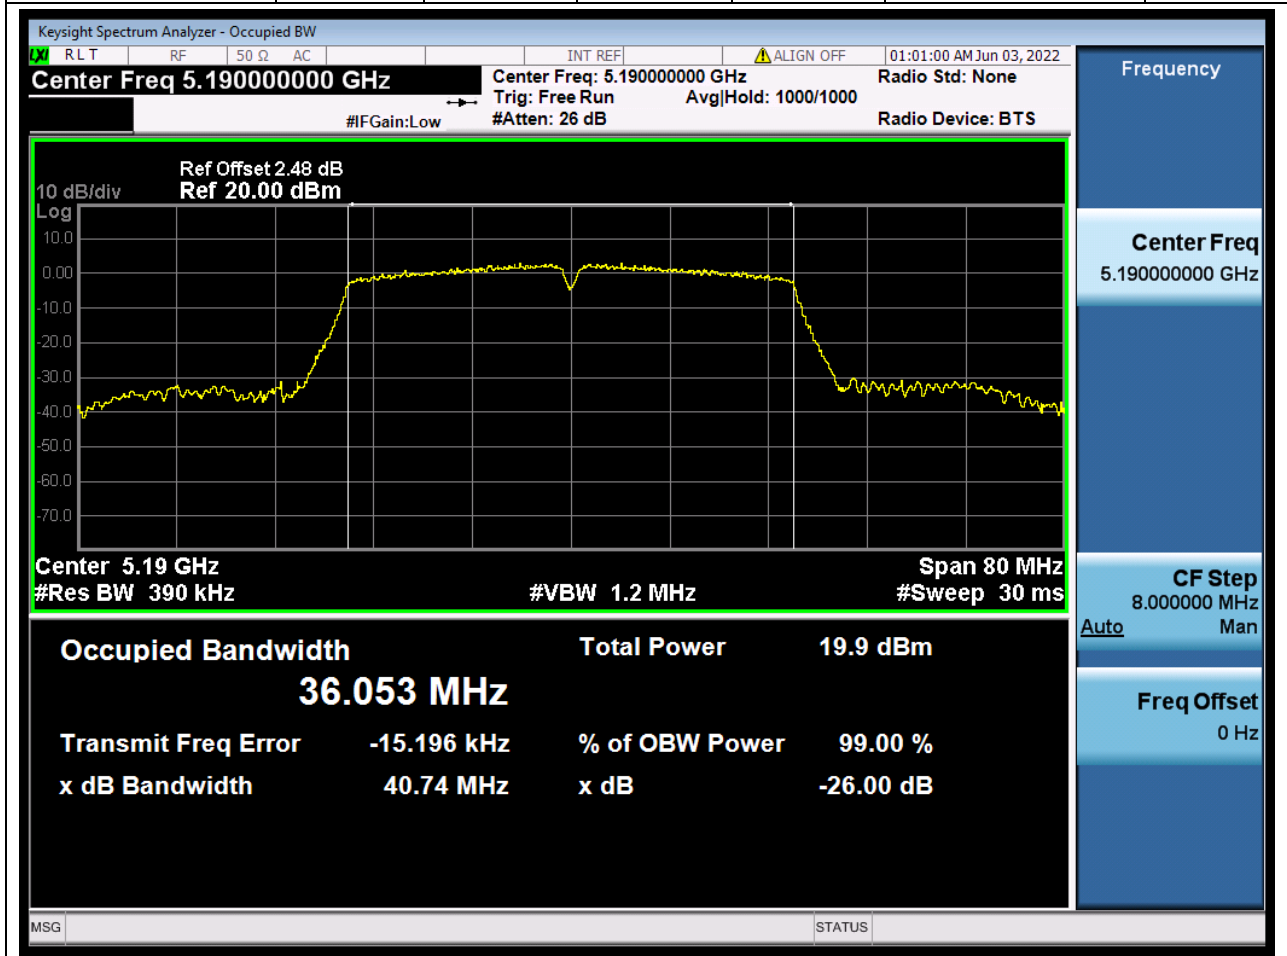

7. 802.11n_40M_U-NII-1_L

7.2. A.2-26dB Bandwidth(NTNV)

Center Frequency (MHz)	XdB Down	RBW (MHz)	Detector	Limit (MHz)	XdB BandWidth (MHz)	Verdict
5190	26	0.39	Peak	0	40.739783	Unknown