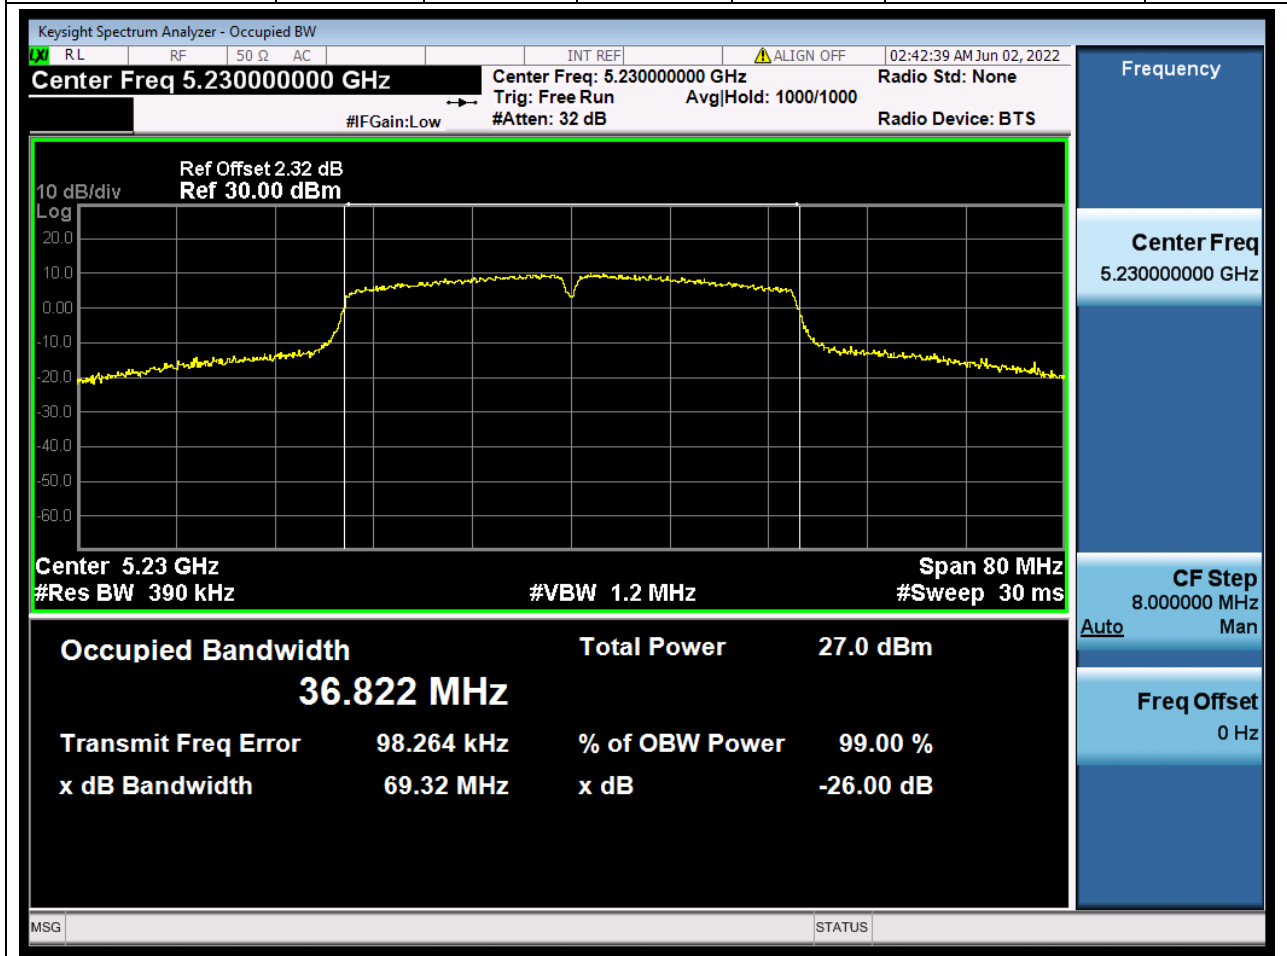

8. 802.11n_40M_U-NII-1_H

8.1. A.2-26dB Bandwidth(NTNV)

Center Frequency (MHz)	XdB Down	RBW (MHz)	Detector	Limit (MHz)	XdB BandWidth (MHz)	Verdict
5230	26	0.39	Peak	0	69.315681	Unknown