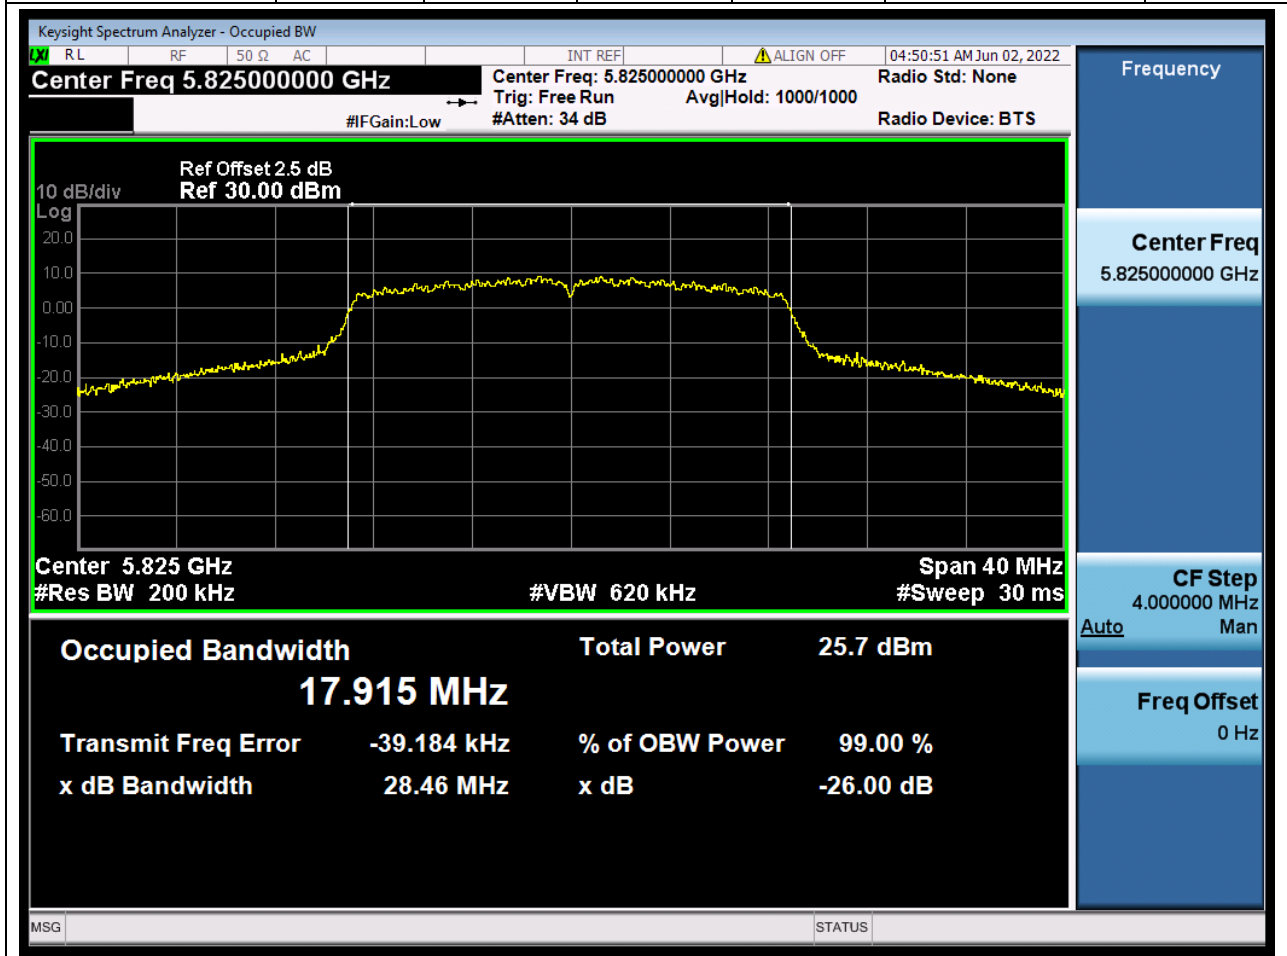

56. 802.11ac_20M_U-NII-3_H

56.1. A.2-26dB Bandwidth(NTNV)

Center Frequency (MHz)	XdB Down	RBW (MHz)	Detector	Limit (MHz)	XdB BandWidth (MHz)	Verdict
5825	26	0.2	Peak	0	28.45814	Unknown