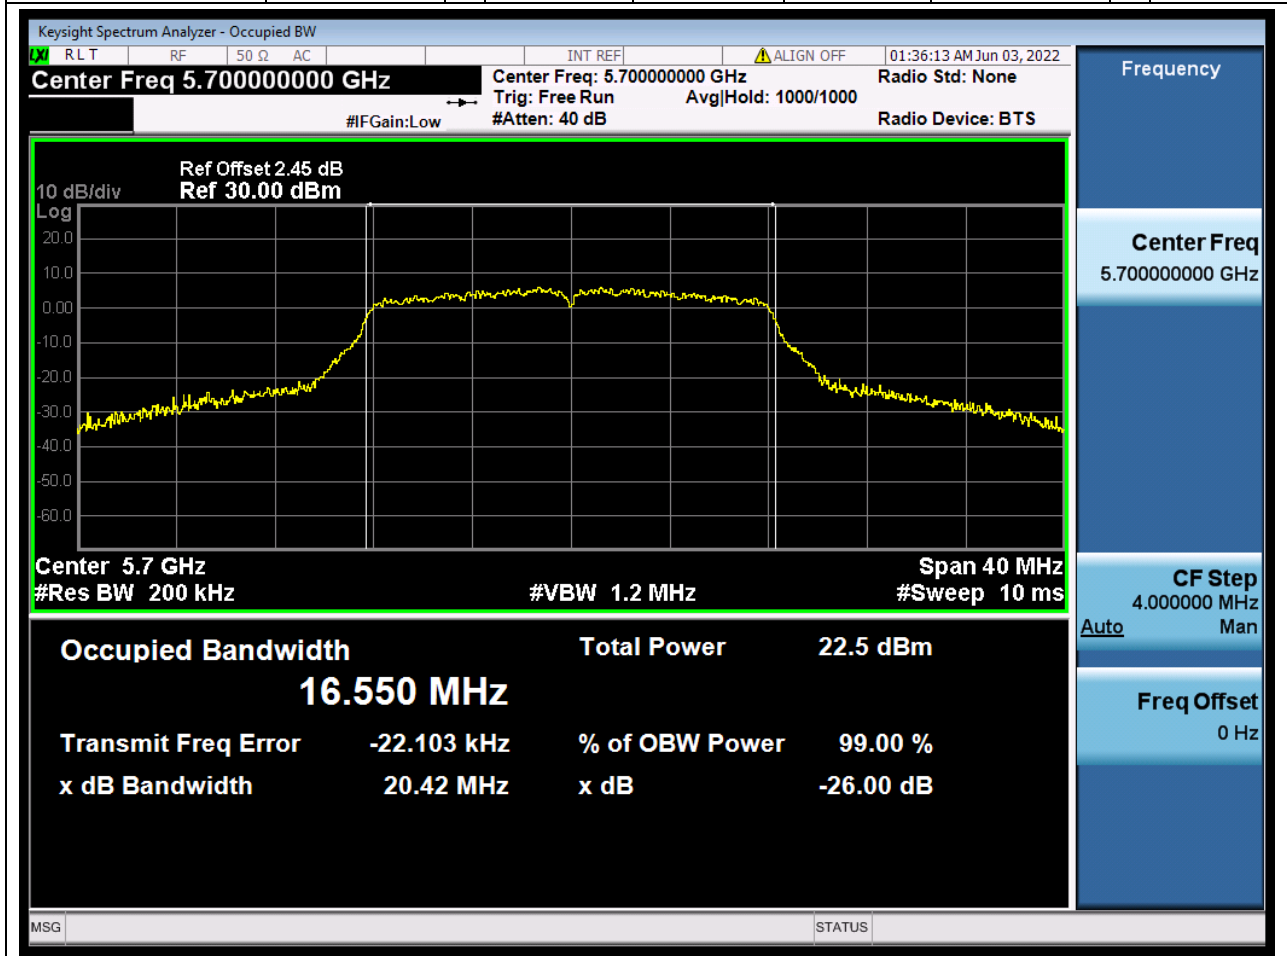

31. 802.11a_20M_U-NII-2C_H

31.2. A.2.2-99% Bandwidth(NTNV)

Center Frequency (MHz)	OBW Power (%)	RBW (MHz)	Detector	Limit (MHz)	OBW (MHz)	Verdict
5700	99	0.2	Peak	0	16.550053	Unknow