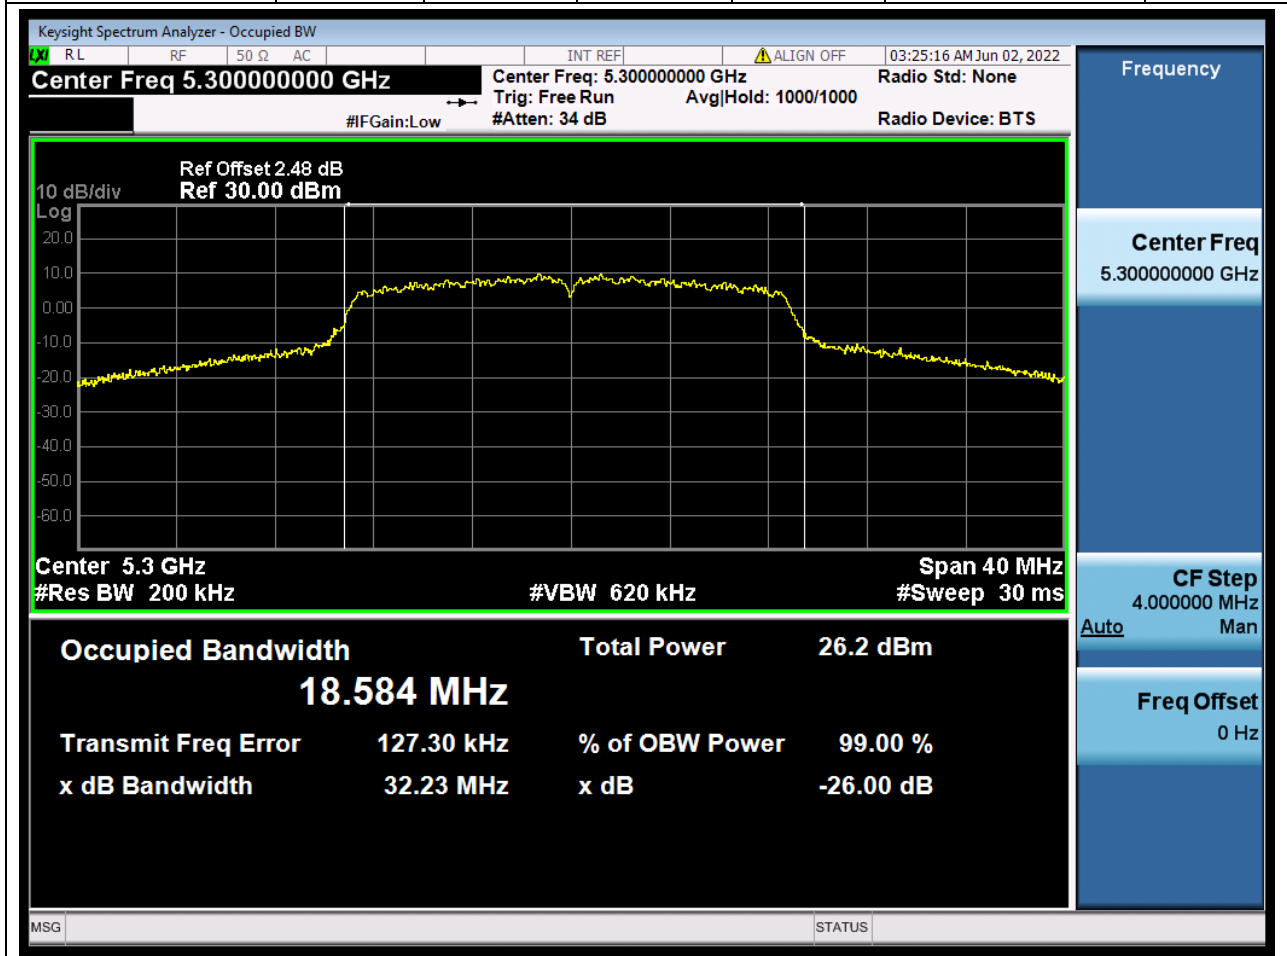

24. 802.11ac_20M_U-NII-2A_M

24.1. A.2-26dB Bandwidth(NTNV)

Center Frequency (MHz)	XdB Down	RBW (MHz)	Detector	Limit (MHz)	XdB BandWidth (MHz)	Verdict
5300	26	0.2	Peak	0	32.226555	Unknown