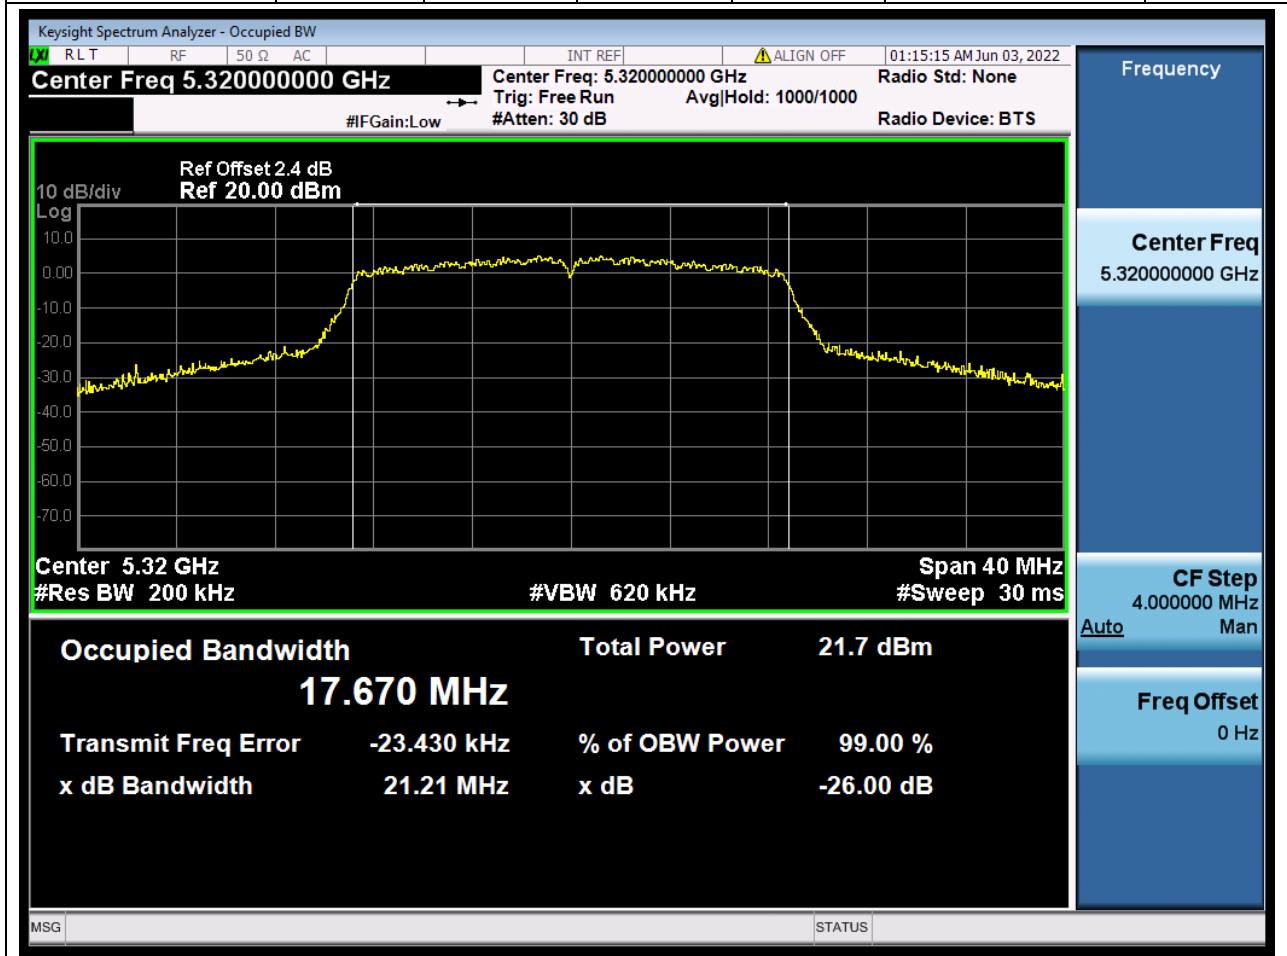

20. 802.11n_20M_U-NII-2A_H

20.2. A.2-26dB Bandwidth(NTNV)

Center Frequency (MHz)	XdB Down	RBW (MHz)	Detector	Limit (MHz)	XdB BandWidth (MHz)	Verdict
5320	26	0.2	Peak	0	21.214427	Unknown