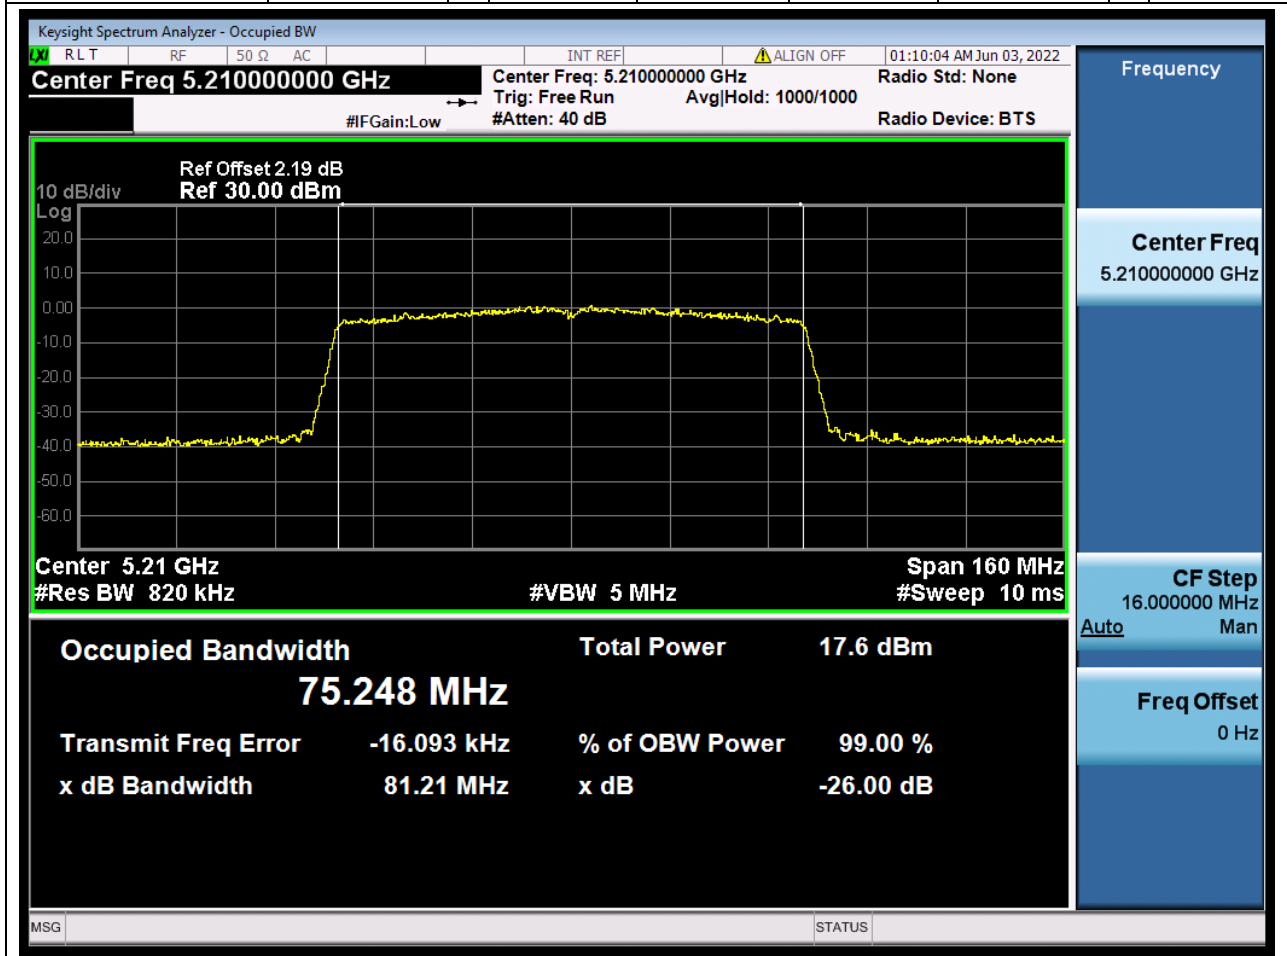

14. 802.11ac_80M_U-NII-1_M

14.2. A.2.2-99% Bandwidth(NTNV)

Center Frequency (MHz)	OBW Power (%)	RBW (MHz)	Detector	Limit (MHz)	OBW (MHz)	Verdict
5210	99	0.82	Peak	0	75.24829	Unknow