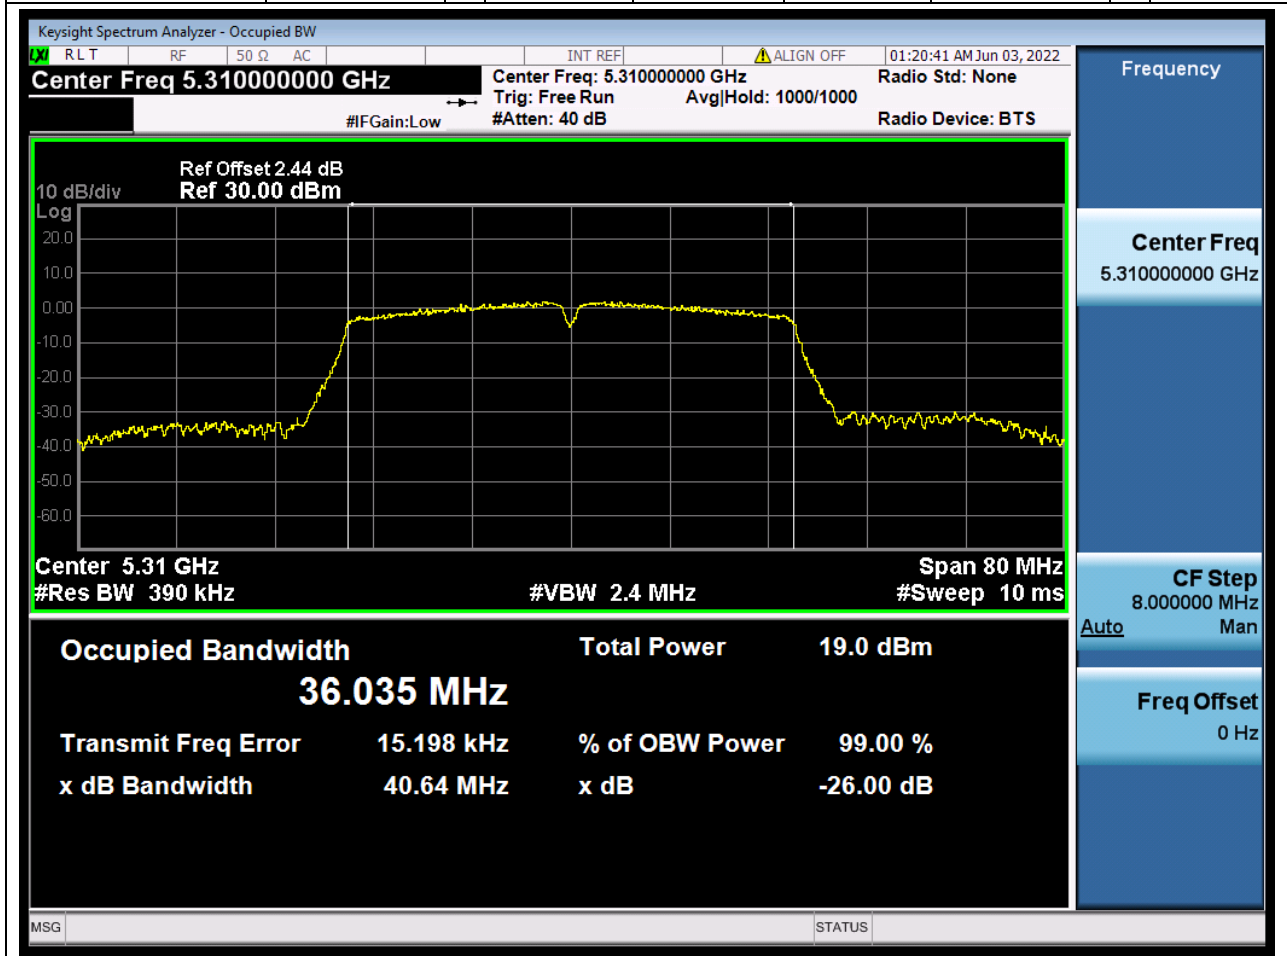

22. 802.11n_40M_U-NII-2A_H

22.2. A.2.2-99% Bandwidth(NTNV)

Center Frequency (MHz)	OBW Power (%)	RBW (MHz)	Detector	Limit (MHz)	OBW (MHz)	Verdict
5310	99	0.39	Peak	0	36.034556	Unknow