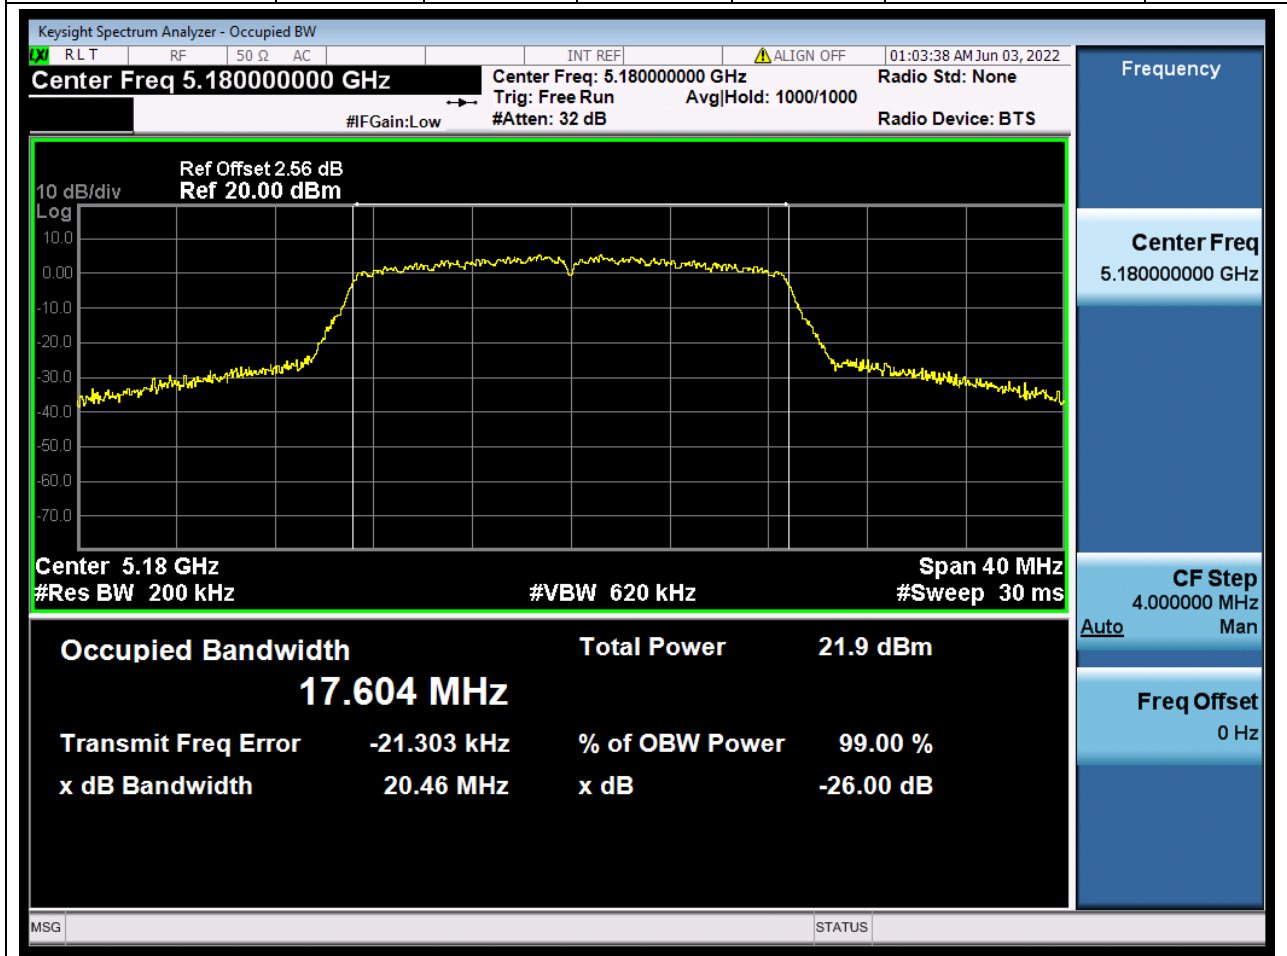

9. 802.11ac_20M_U-NII-1_L

9.2. A.2-26dB Bandwidth(NTNV)

Center Frequency (MHz)	XdB Down	RBW (MHz)	Detector	Limit (MHz)	XdB BandWidth (MHz)	Verdict
5180	26	0.2	Peak	0	20.458454	Unknow