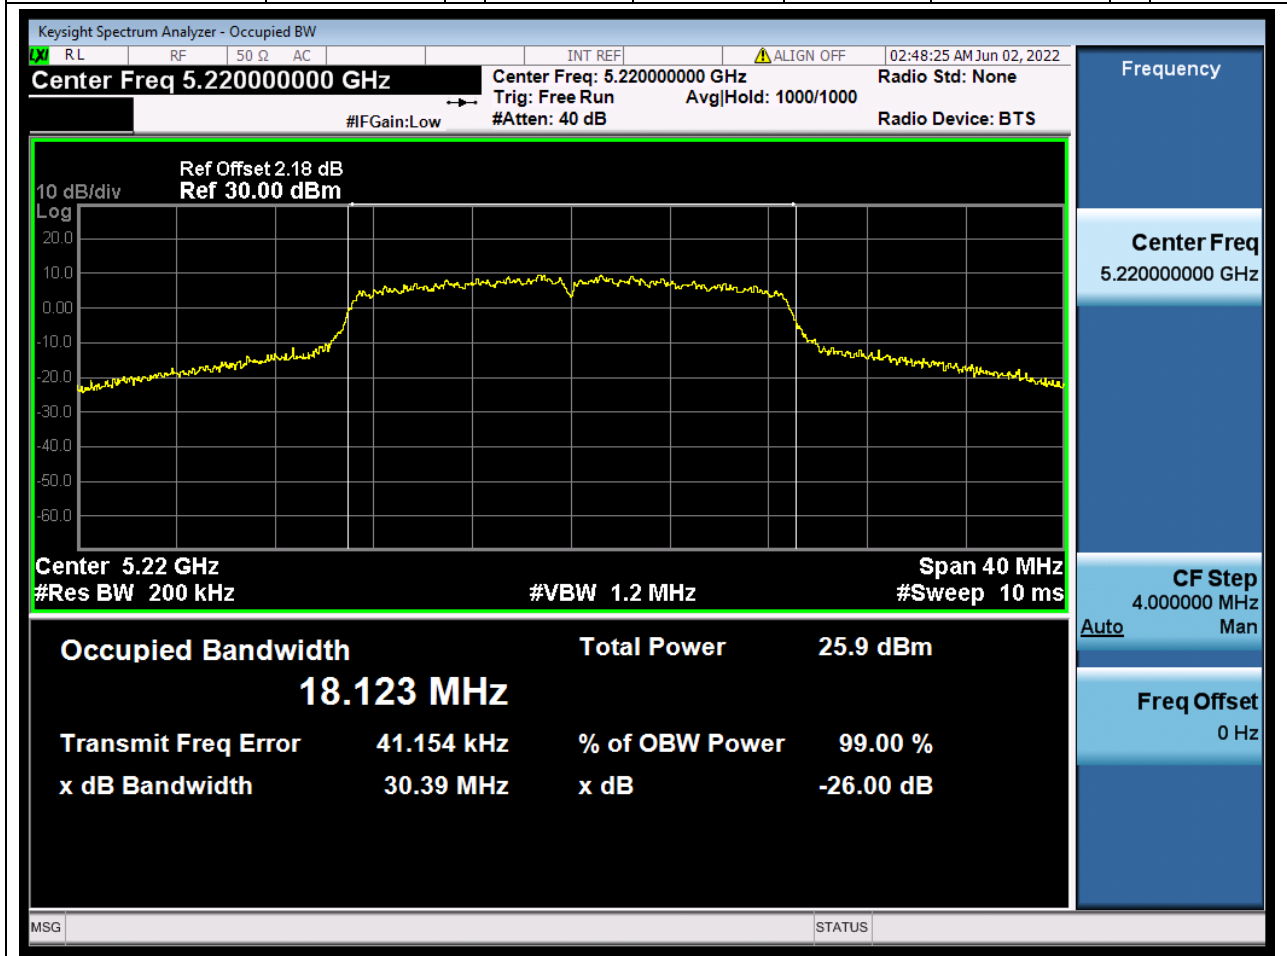

10. 802.11ac_20M_U-NII-1_M

10.1. A.2.2-99% Bandwidth(NTNV)

Center Frequency (MHz)	OBW Power (%)	RBW (MHz)	Detector	Limit (MHz)	OBW (MHz)	Verdict
5220	99	0.2	Peak	0	18.123152	Unknow