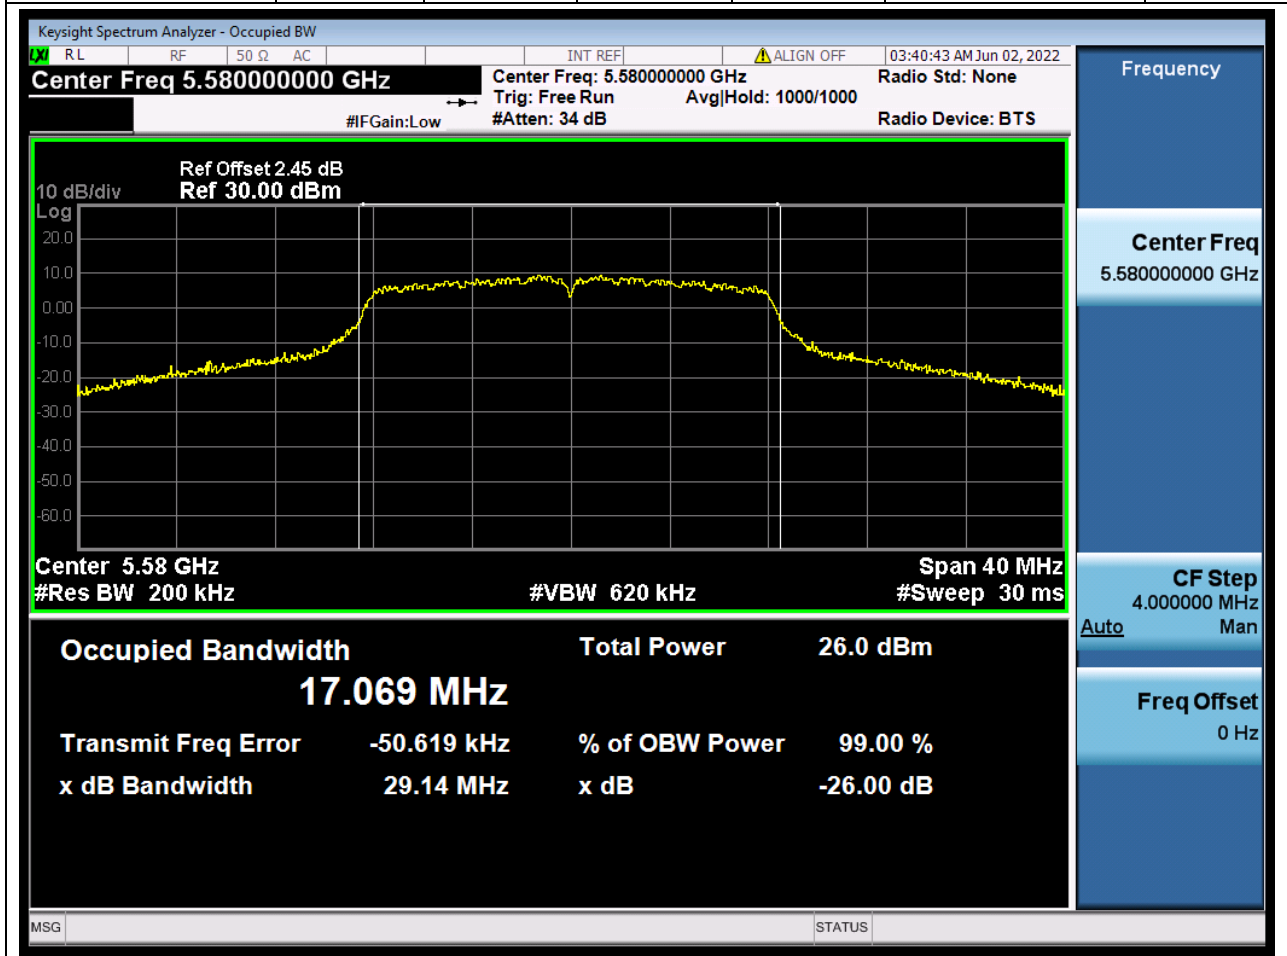

30. 802.11a_20M_U-NII-2C_M

30.1. A.2-26dB Bandwidth(NTNV)

Center Frequency (MHz)	XdB Down	RBW (MHz)	Detector	Limit (MHz)	XdB BandWidth (MHz)	Verdict
5580	26	0.2	Peak	0	29.138336	Unknown