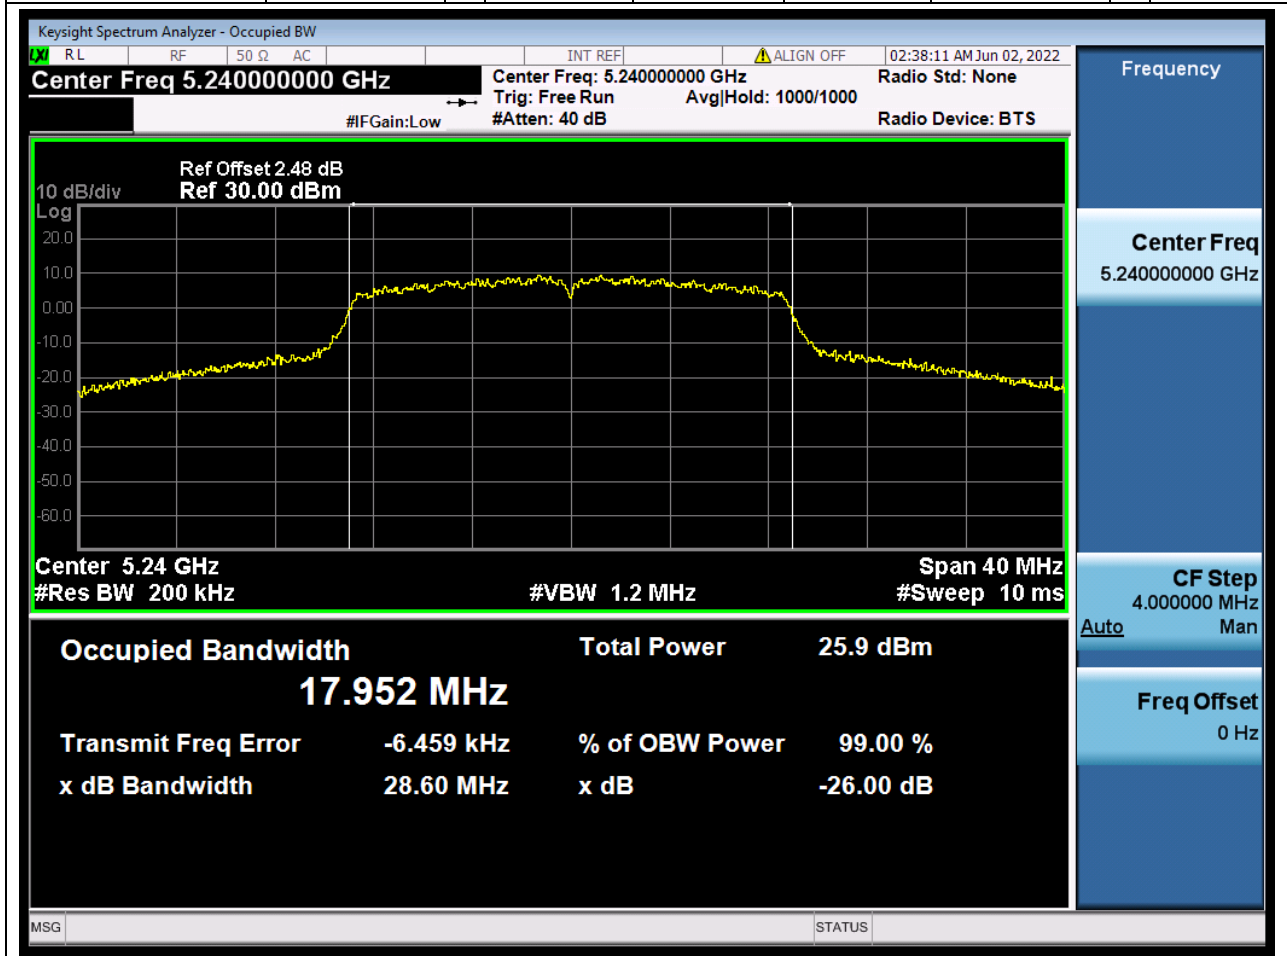

6. 802.11n_20M_U-NII-1_H

6.1. A.2.2-99% Bandwidth(NTNV)

Center Frequency (MHz)	OBW Power (%)	RBW (MHz)	Detector	Limit (MHz)	OBW (MHz)	Verdict
5240	99	0.2	Peak	0	17.952006	Unknow