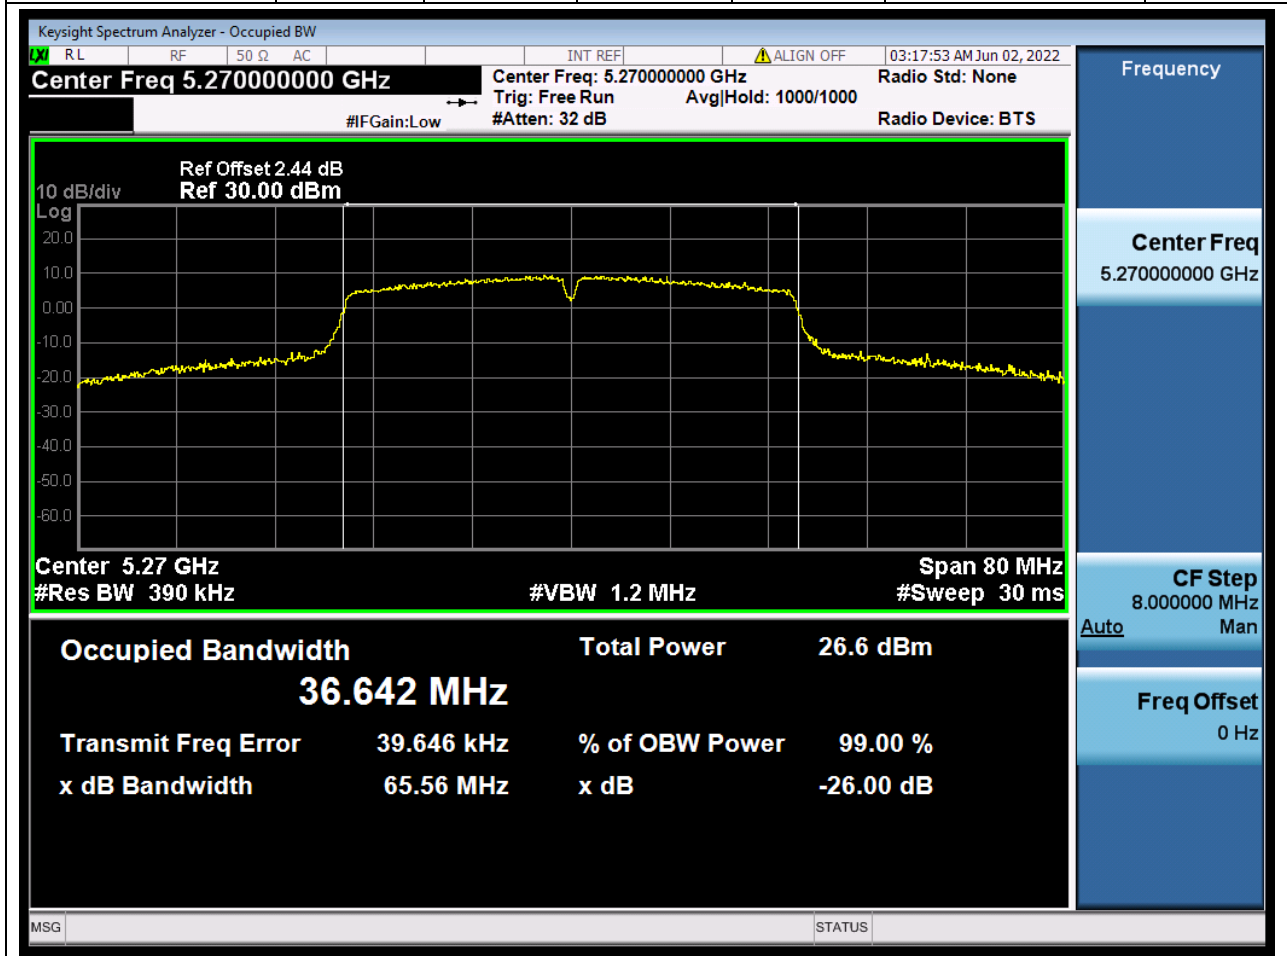

21. 802.11n_40M_U-NII-2A_L

21.1. A.2-26dB Bandwidth(NTNV)

Center Frequency (MHz)	XdB Down	RBW (MHz)	Detector	Limit (MHz)	XdB BandWidth (MHz)	Verdict
5270	26	0.39	Peak	0	65.557139	Unknow