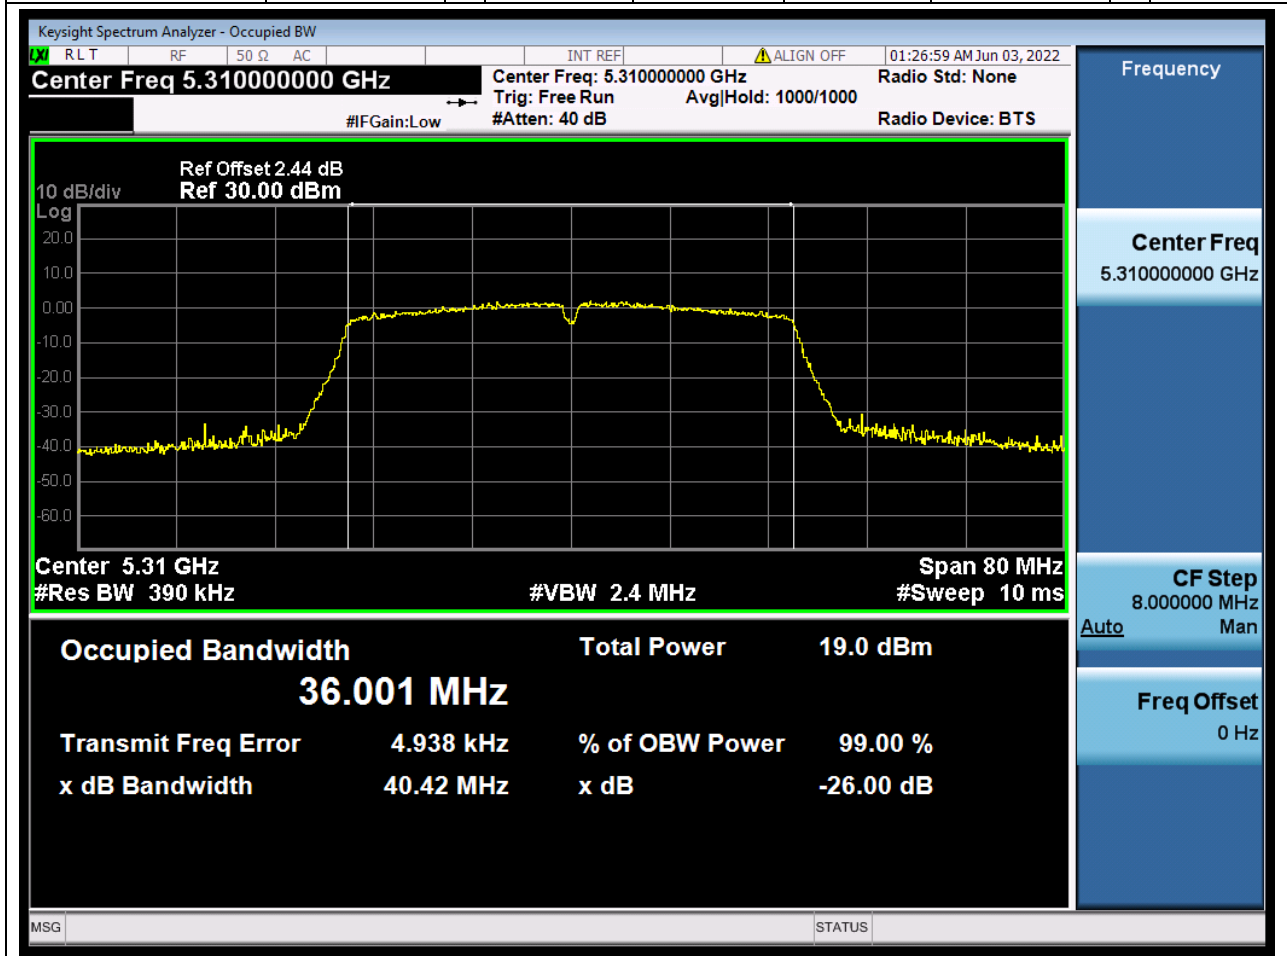

27. 802.11ac_40M_U-NII-2A_H

27.2. A.2.2-99% Bandwidth(NTNV)

Center Frequency (MHz)	OBW Power (%)	RBW (MHz)	Detector	Limit (MHz)	OBW (MHz)	Verdict
5310	99	0.39	Peak	0	36.000558	Unknow