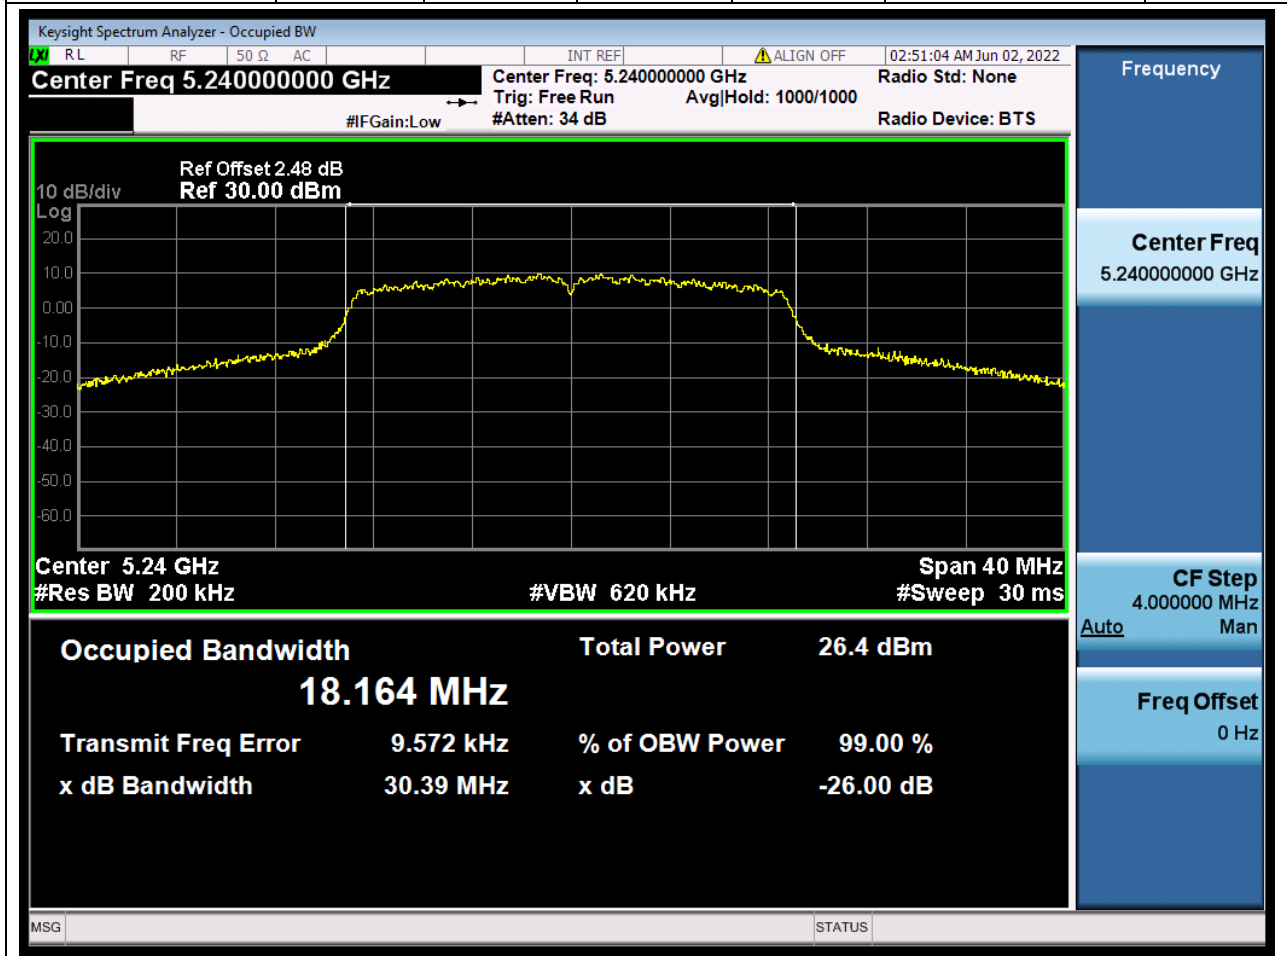

11. 802.11ac_20M_U-NII-1_H

11.1. A.2-26dB Bandwidth(NTNV)

Center Frequency (MHz)	XdB Down	RBW (MHz)	Detector	Limit (MHz)	XdB BandWidth (MHz)	Verdict
5240	26	0.2	Peak	0	30.389979	Unknown