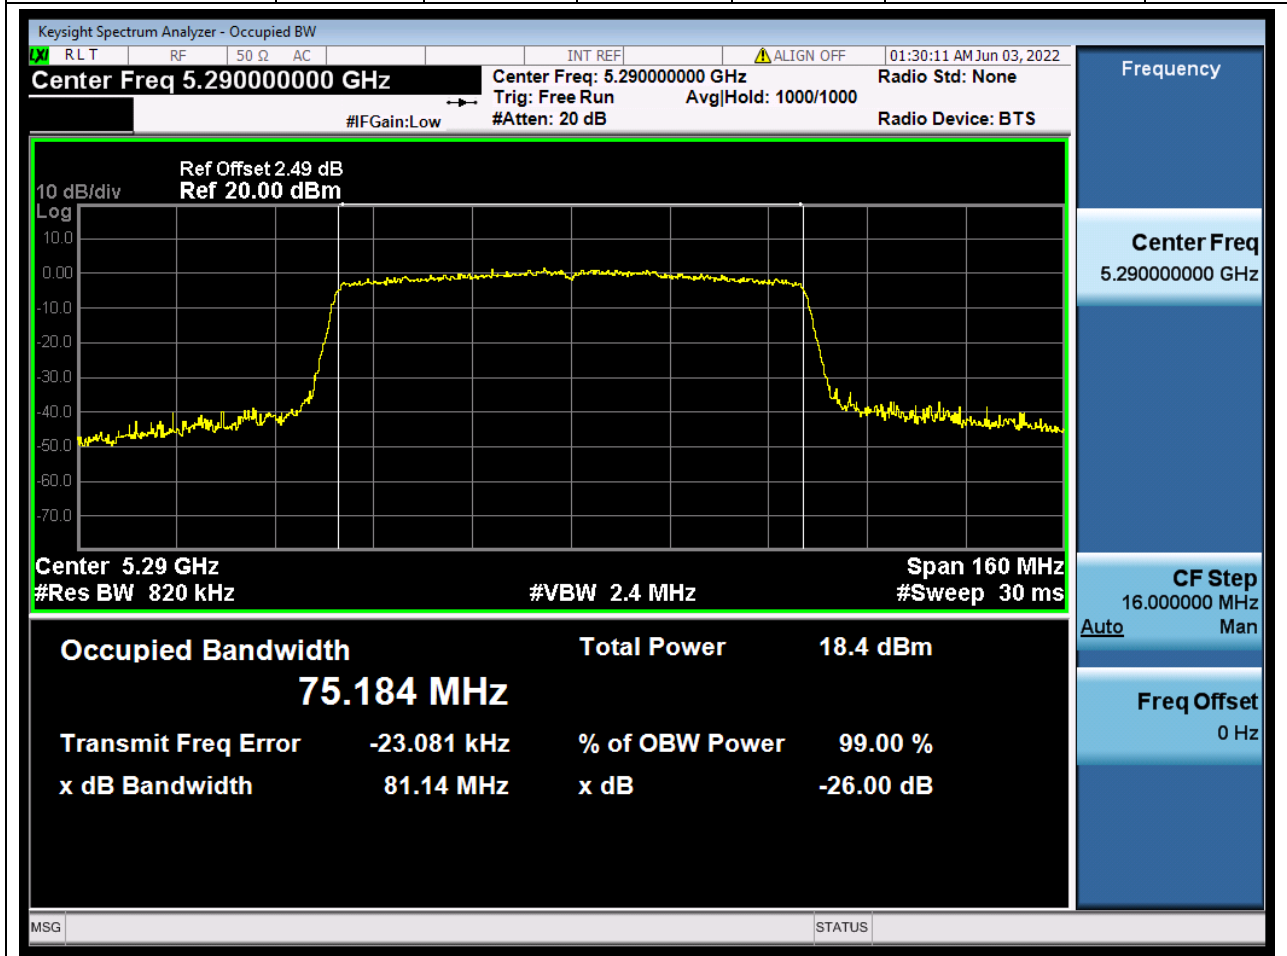

28. 802.11ac_80M_U-NII-2A_M

28.2. A.2-26dB Bandwidth(NTNV)

Center Frequency (MHz)	XdB Down	RBW (MHz)	Detector	Limit (MHz)	XdB BandWidth (MHz)	Verdict
5290	26	0.82	Peak	0	81.13806	Unknow