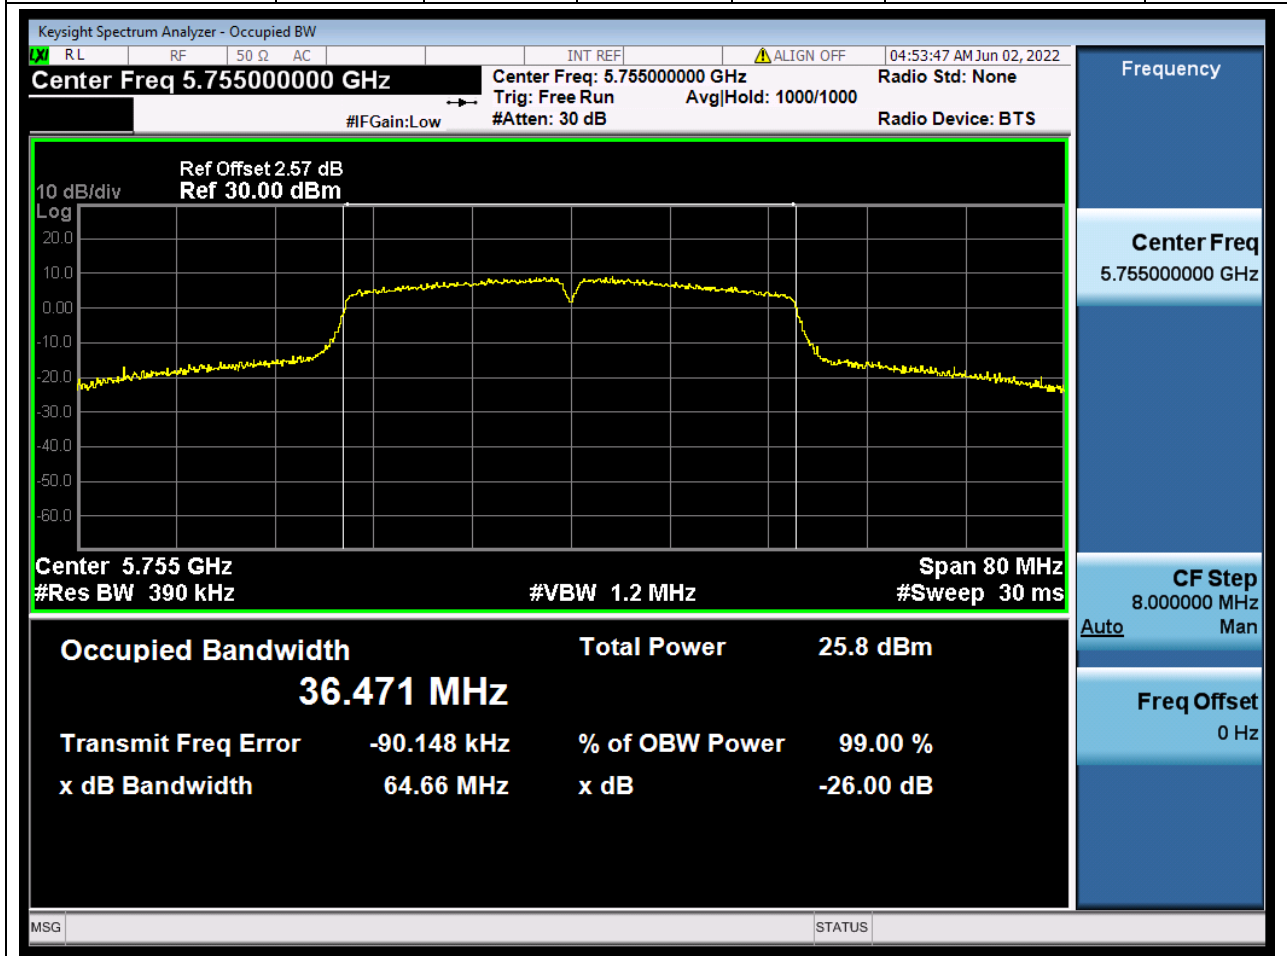

57. 802.11ac_40M_U-NII-3_L

57.1. A.2-26dB Bandwidth(NTNV)

Center Frequency (MHz)	XdB Down	RBW (MHz)	Detector	Limit (MHz)	XdB BandWidth (MHz)	Verdict
5755	26	0.39	Peak	0	64.657417	Unknow