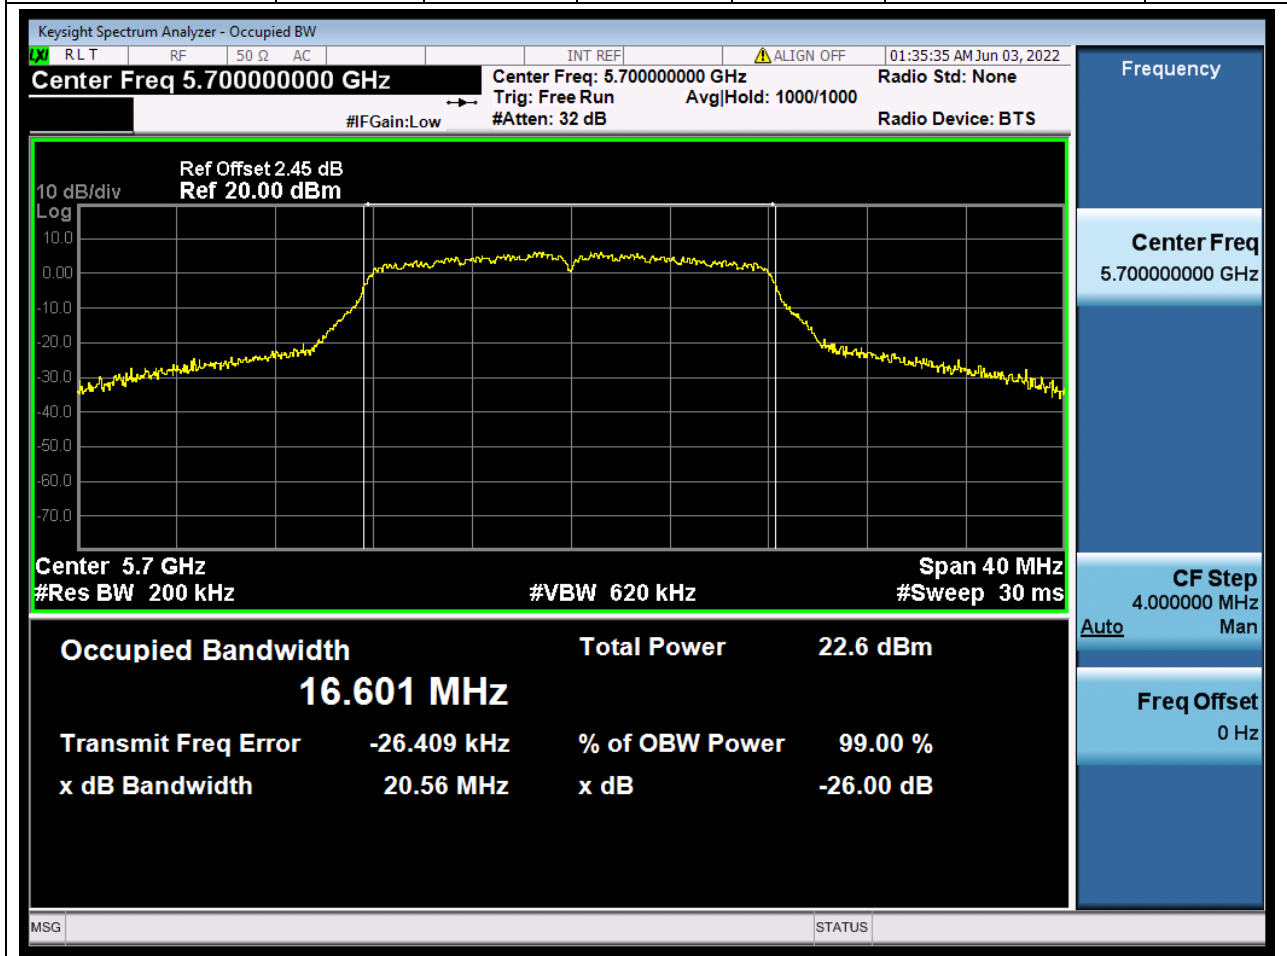

31. 802.11a_20M_U-NII-2C_H

31.2. A.2-26dB Bandwidth(NTNV)

Center Frequency (MHz)	XdB Down	RBW (MHz)	Detector	Limit (MHz)	XdB BandWidth (MHz)	Verdict
5700	26	0.2	Peak	0	20.558032	Unknown