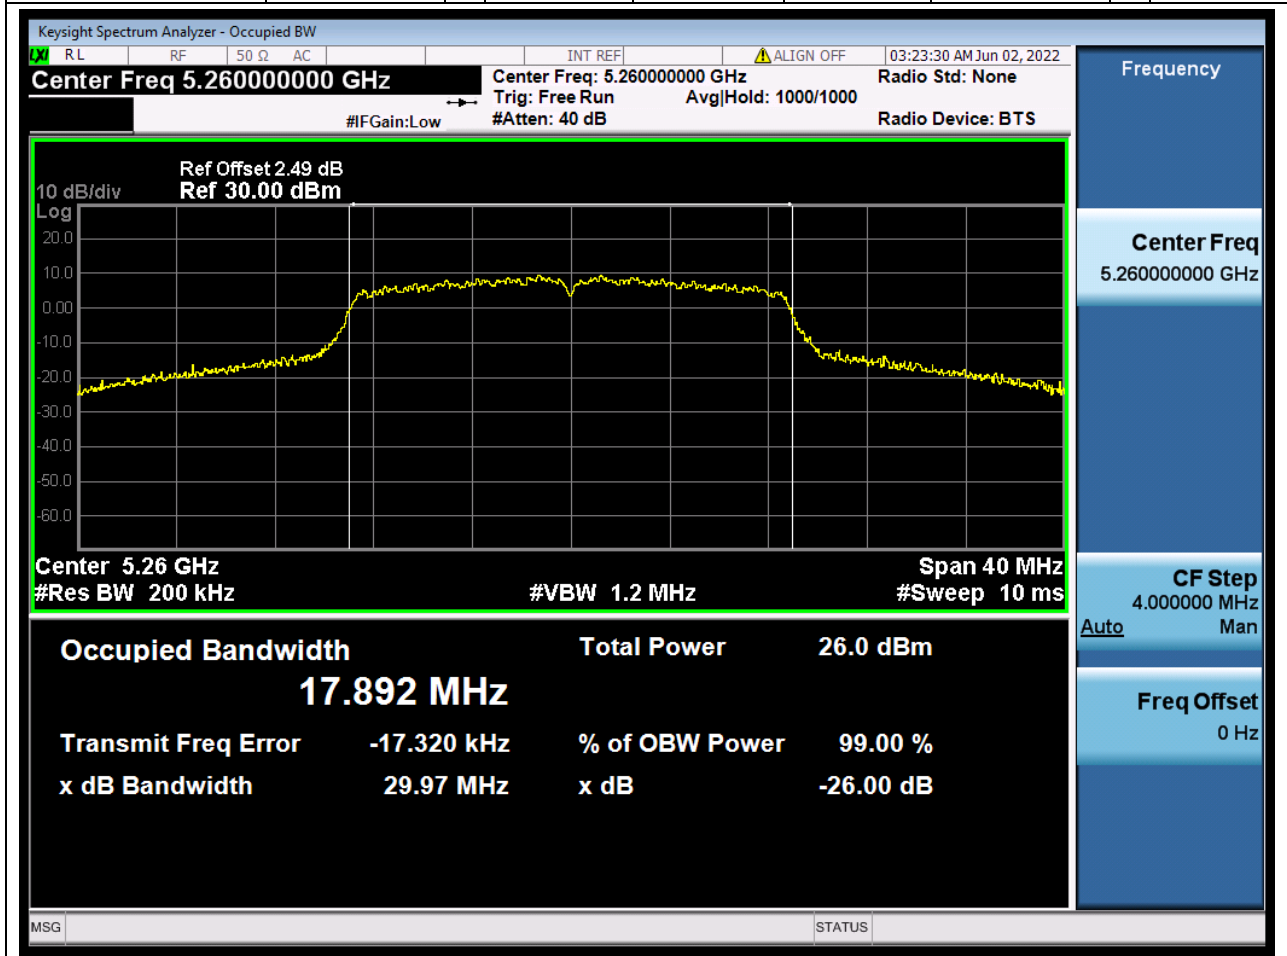

23. 802.11ac_20M_U-NII-2A_L

23.1. A.2.2-99% Bandwidth(NTNV)

Center Frequency (MHz)	OBW Power (%)	RBW (MHz)	Detector	Limit (MHz)	OBW (MHz)	Verdict
5260	99	0.2	Peak	0	17.892021	Unknow