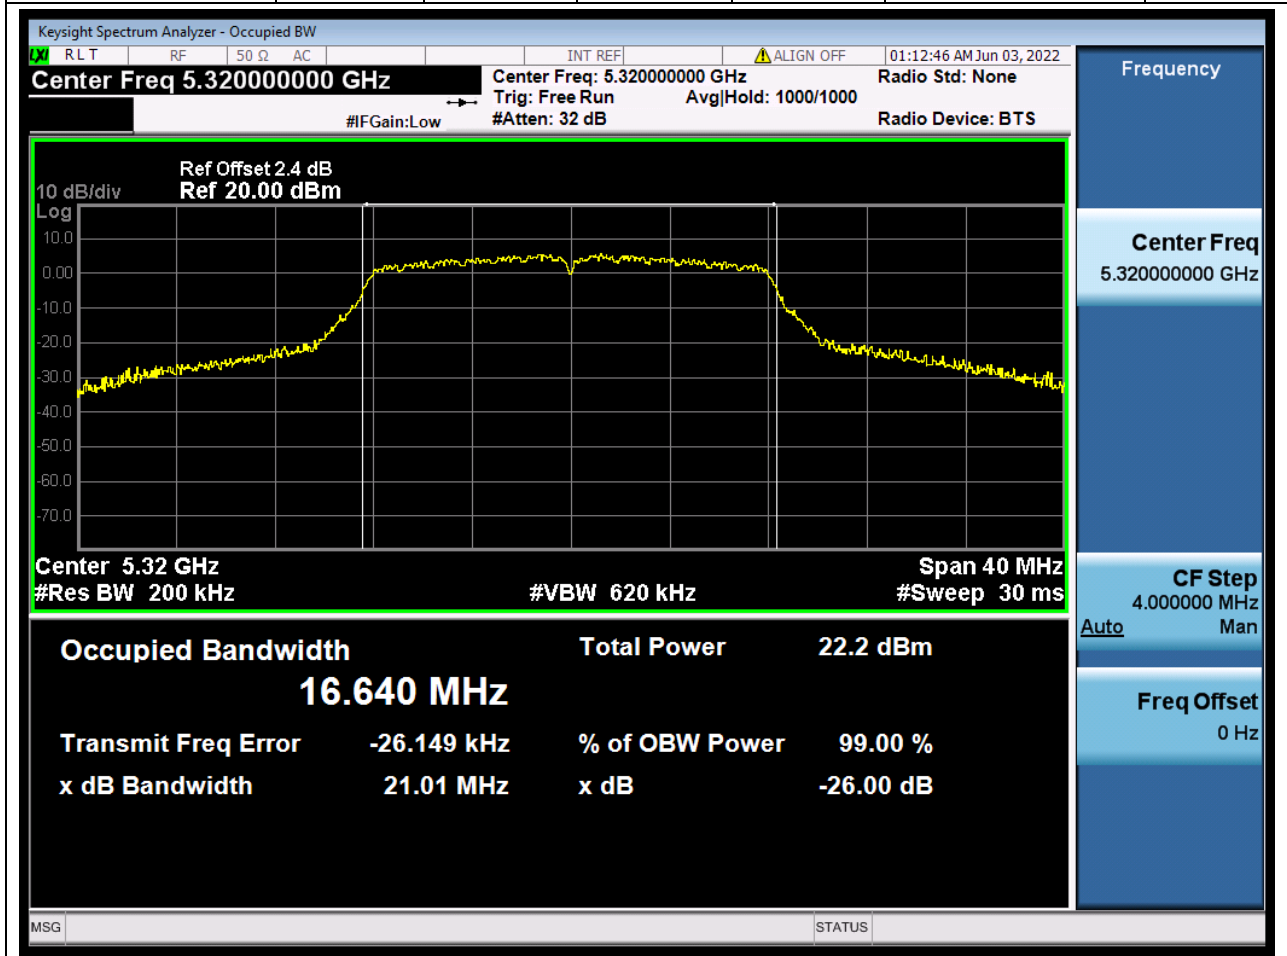

17. 802.11a_20M_U-NII-2A_H

17.2. A.2-26dB Bandwidth(NTNV)

Center Frequency (MHz)	XdB Down	RBW (MHz)	Detector	Limit (MHz)	XdB BandWidth (MHz)	Verdict
5320	26	0.2	Peak	0	21.00693	Unknown