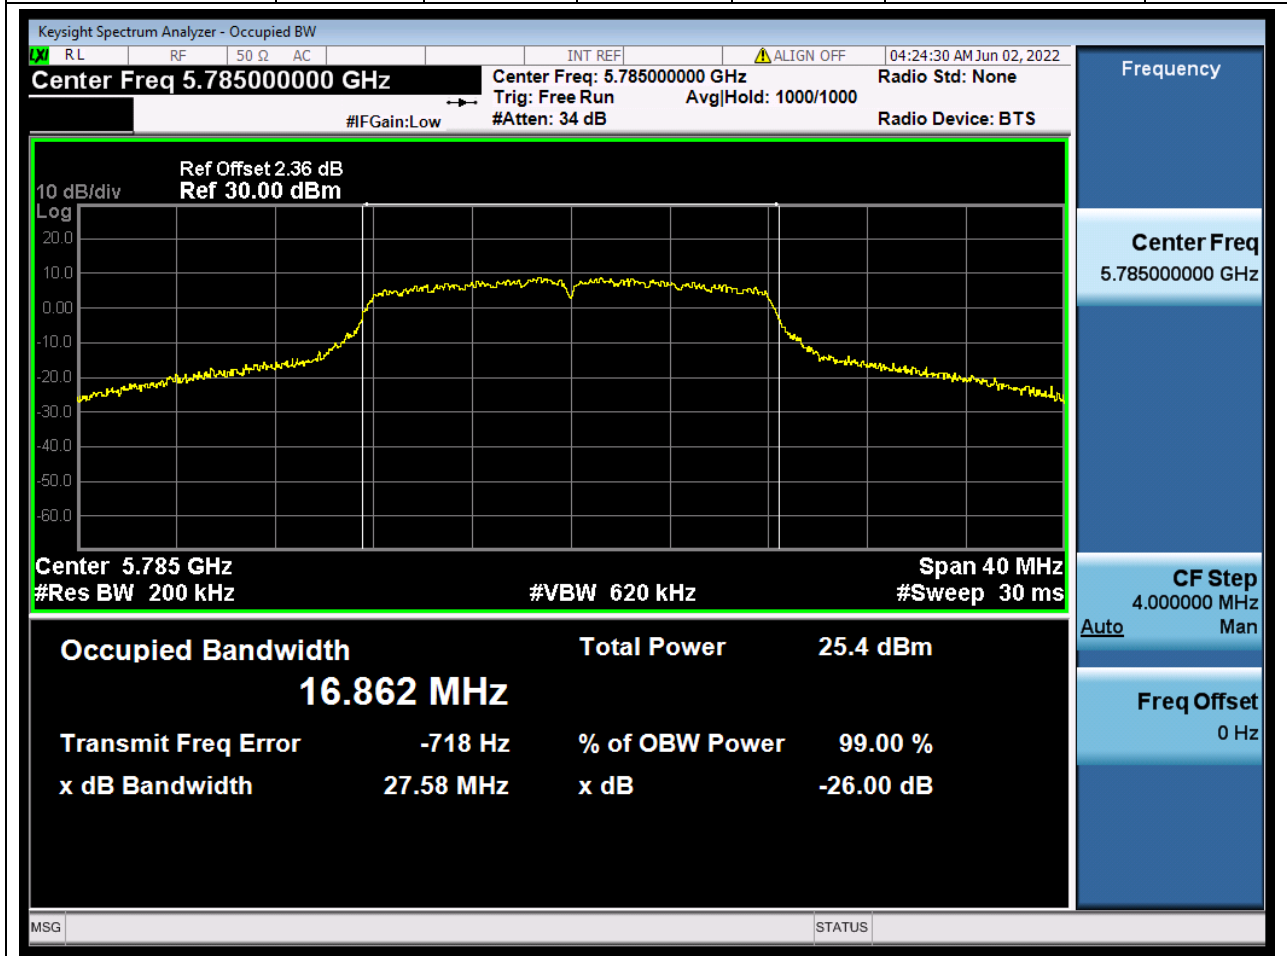

47. 802.11a_20M_U-NII-3_M

47.1. A.2-26dB Bandwidth(NTNV)

Center Frequency (MHz)	XdB Down	RBW (MHz)	Detector	Limit (MHz)	XdB BandWidth (MHz)	Verdict
5785	26	0.2	Peak	0	27.584028	Unknown