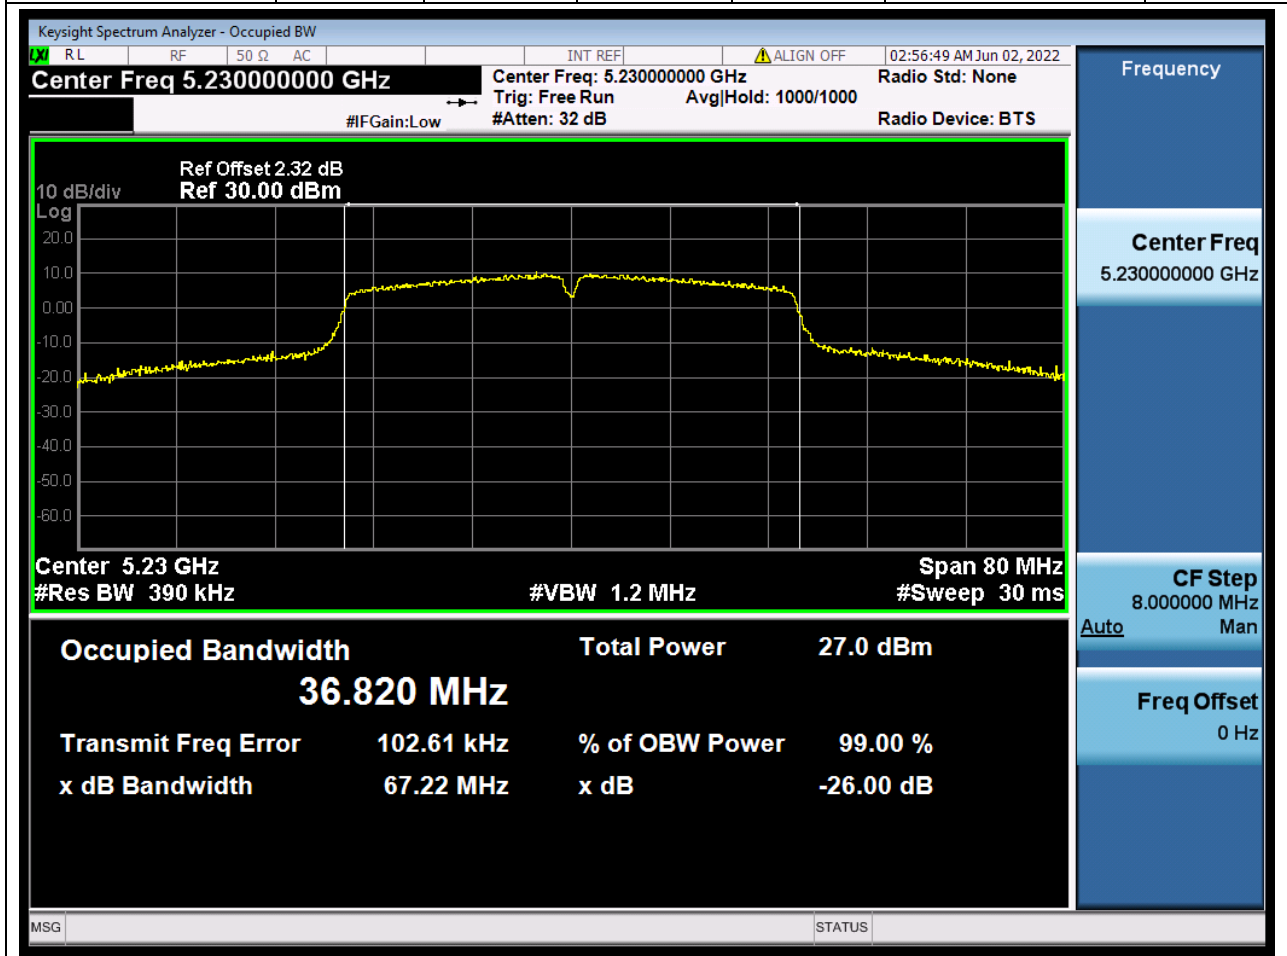

13. 802.11ac_40M_U-NII-1_H

13.1. A.2-26dB Bandwidth(NTNV)

Center Frequency (MHz)	XdB Down	RBW (MHz)	Detector	Limit (MHz)	XdB BandWidth (MHz)	Verdict
5230	26	0.39	Peak	0	67.216955	Unknow