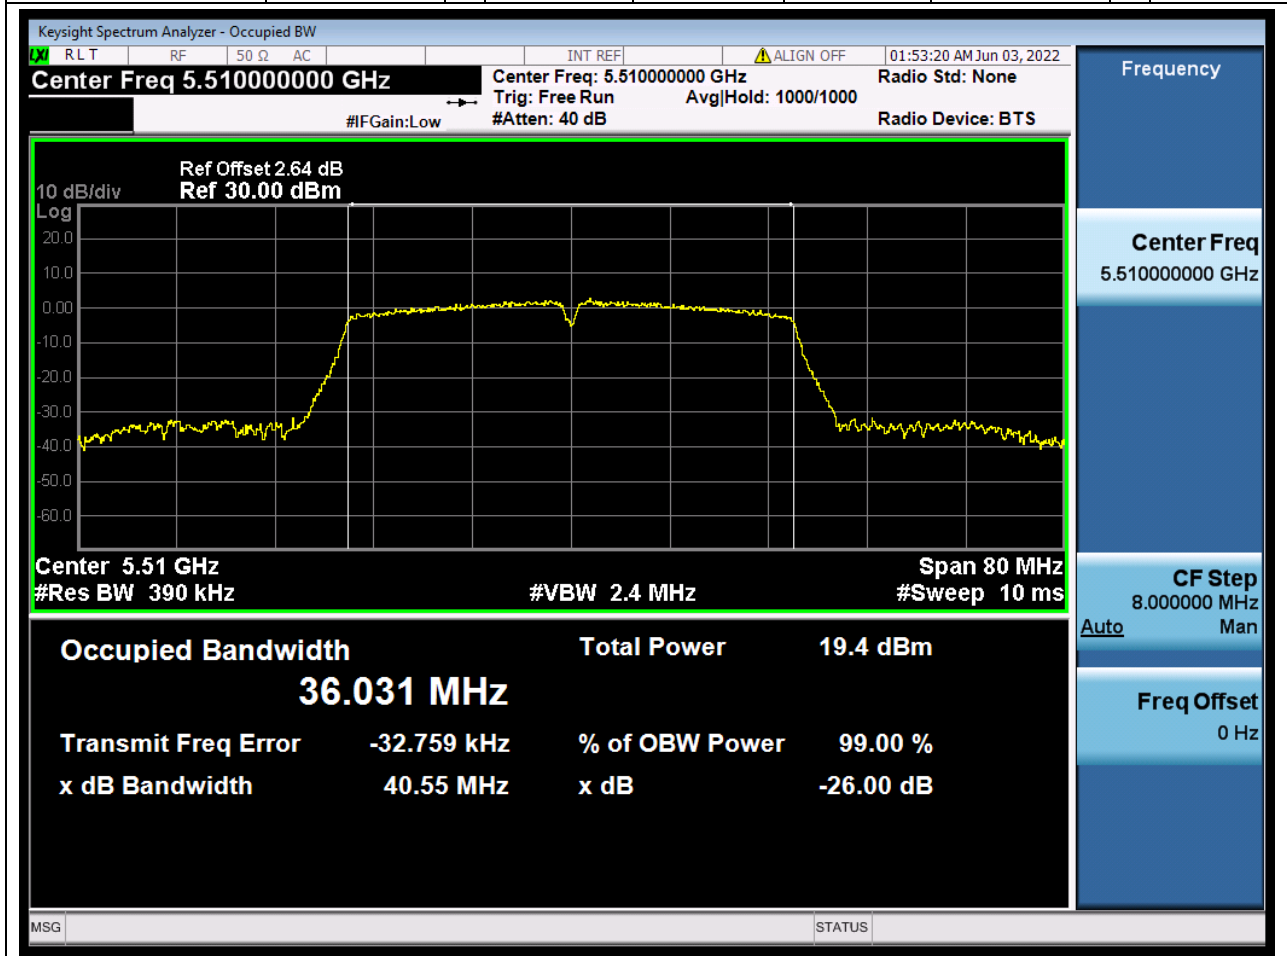

35. 802.11n_40M_U-NII-2C_L

35.2. A.2.2-99% Bandwidth(NTNV)

Center Frequency (MHz)	OBW Power (%)	RBW (MHz)	Detector	Limit (MHz)	OBW (MHz)	Verdict
5510	99	0.39	Peak	0	36.031054	Unknow