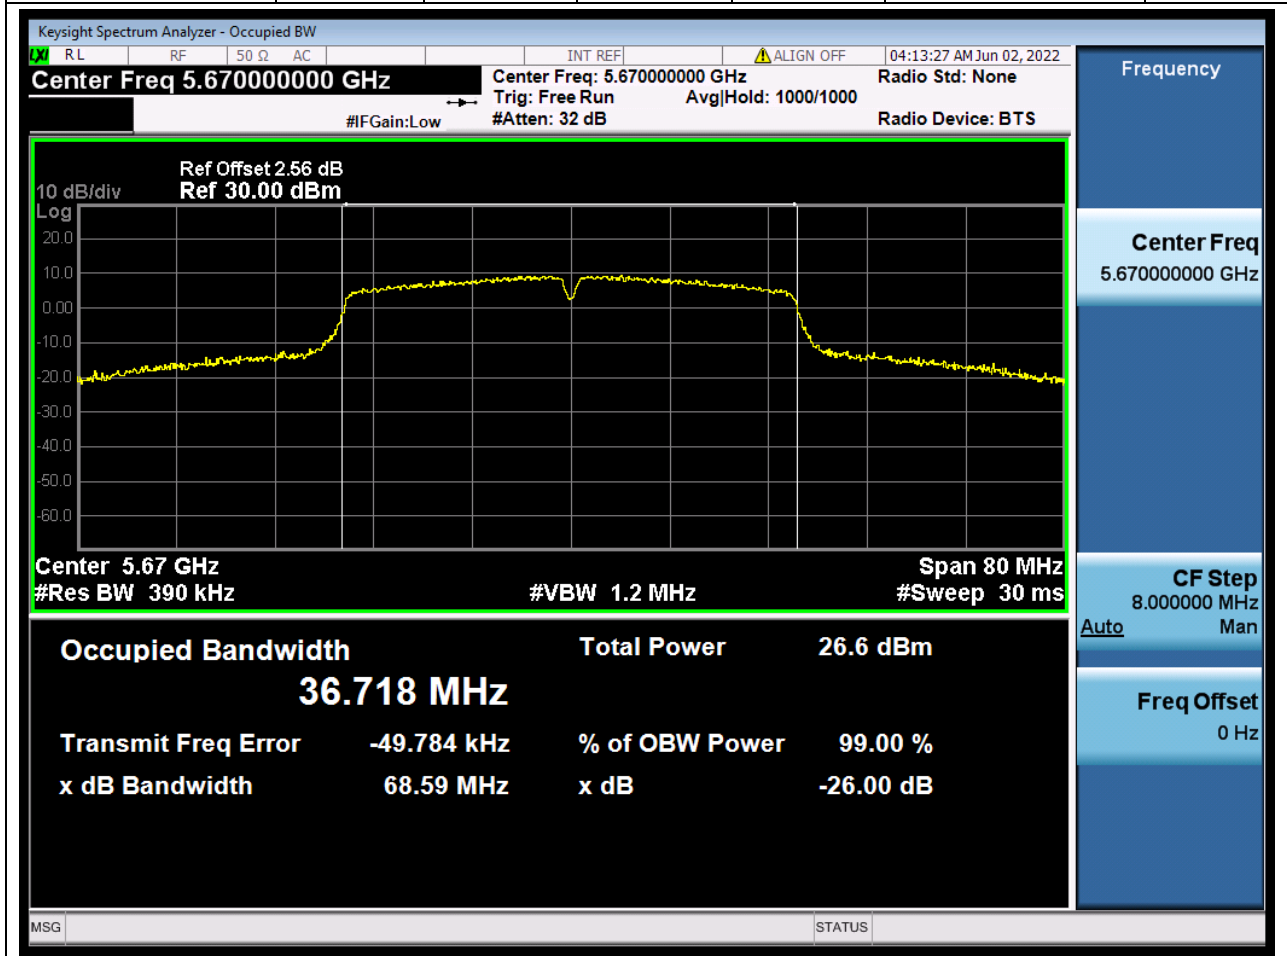

43. 802.11ac_40M_U-NII-2C_H

43.1. A.2-26dB Bandwidth(NTNV)

Center Frequency (MHz)	XdB Down	RBW (MHz)	Detector	Limit (MHz)	XdB BandWidth (MHz)	Verdict
5670	26	0.39	Peak	0	68.592312	Unknow