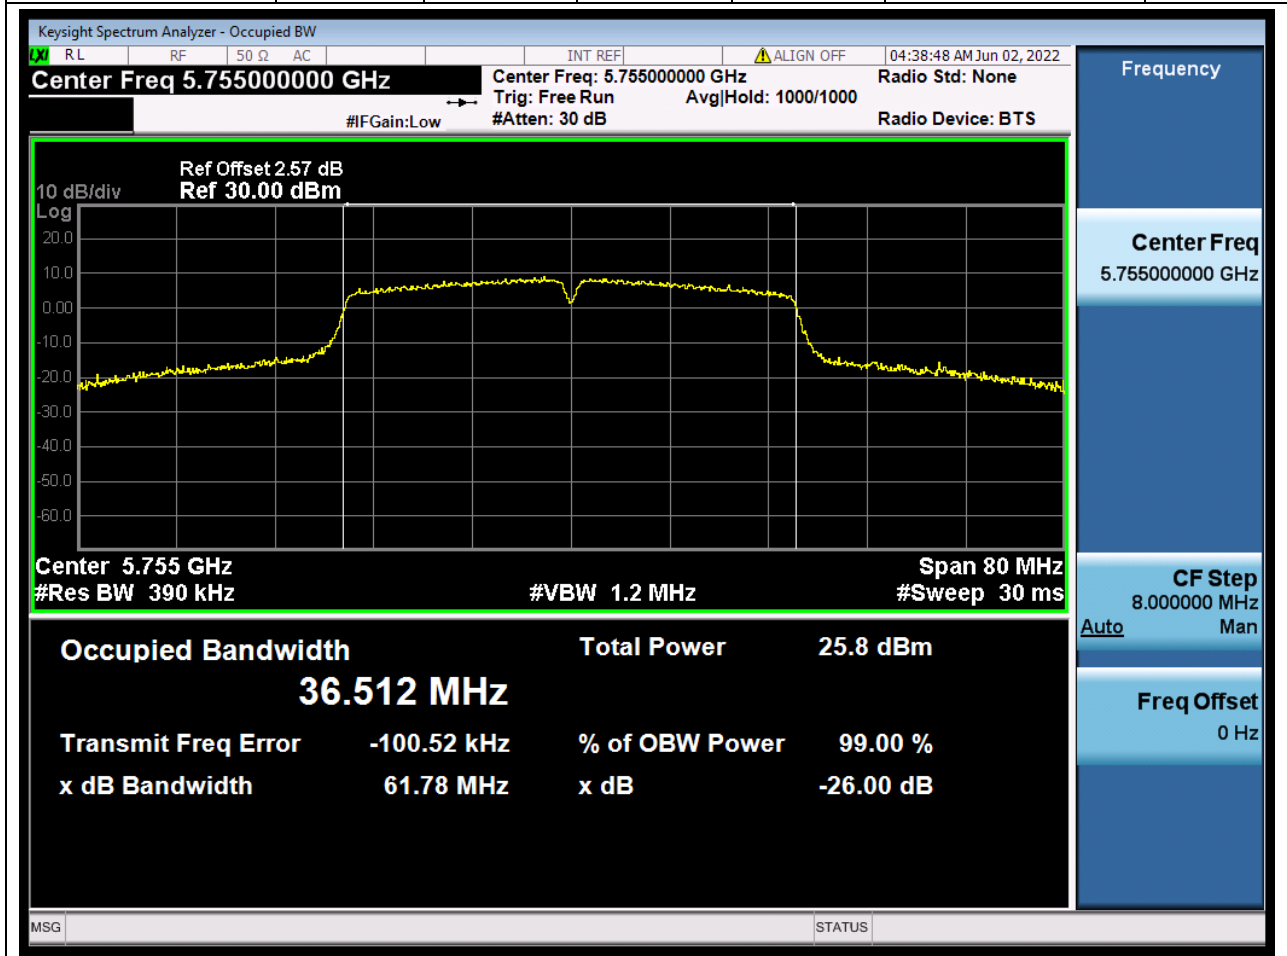

52. 802.11n_40M_U-NII-3_L

52.1. A.2-26dB Bandwidth(NTNV)

Center Frequency (MHz)	XdB Down	RBW (MHz)	Detector	Limit (MHz)	XdB BandWidth (MHz)	Verdict
5755	26	0.39	Peak	0	61.781949	Unknown