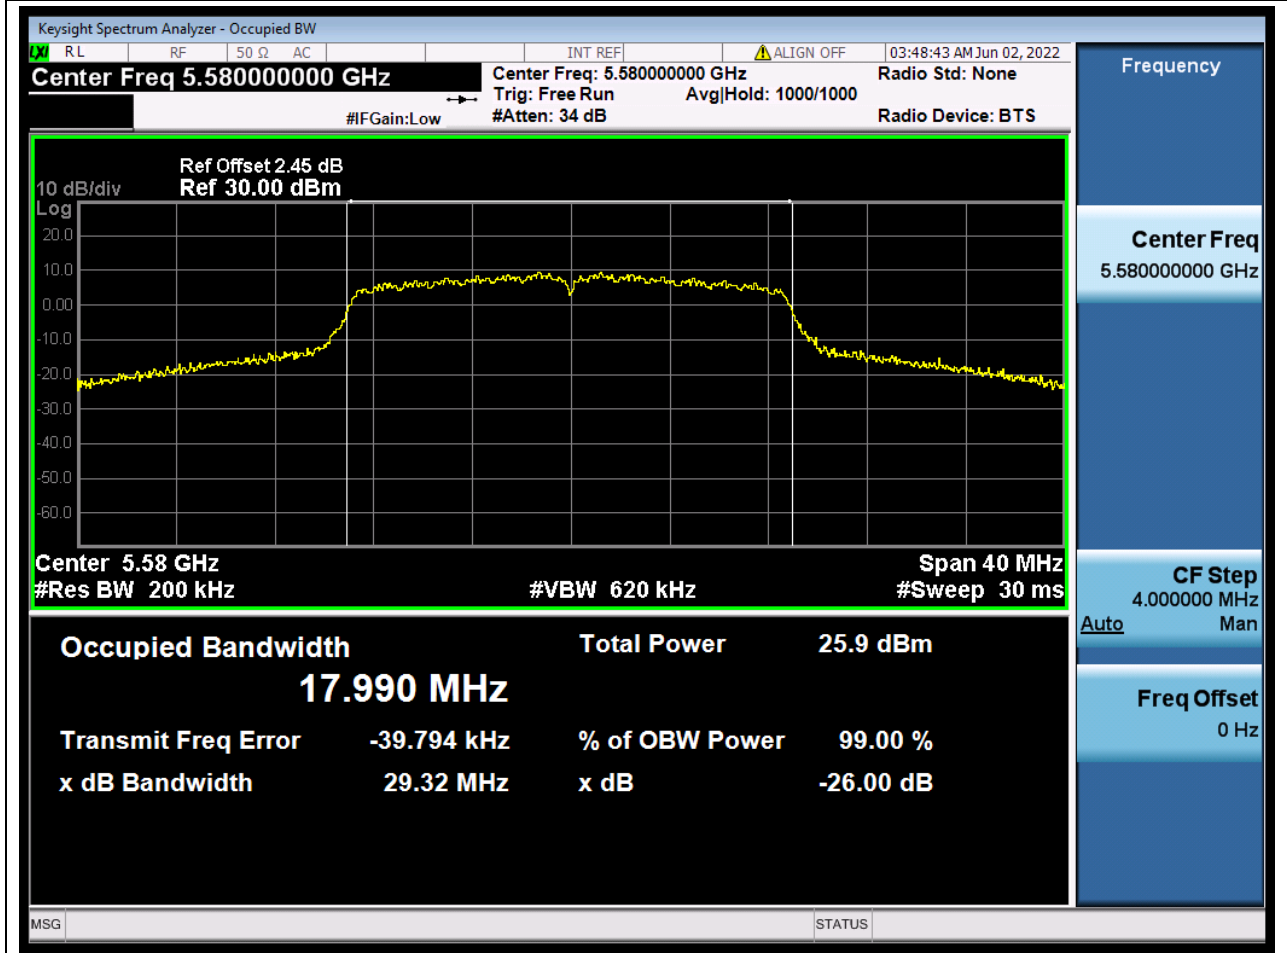

33. 802.11n_20M_U-NII-2C_M

33.1. A.2-26dB Bandwidth(NTNV)

Center Frequency (MHz)	XdB Down	RBW (MHz)	Detector	Limit (MHz)	XdB BandWidth (MHz)	Verdict
5580	26	0.2	Peak	0	29.318525	Unknow