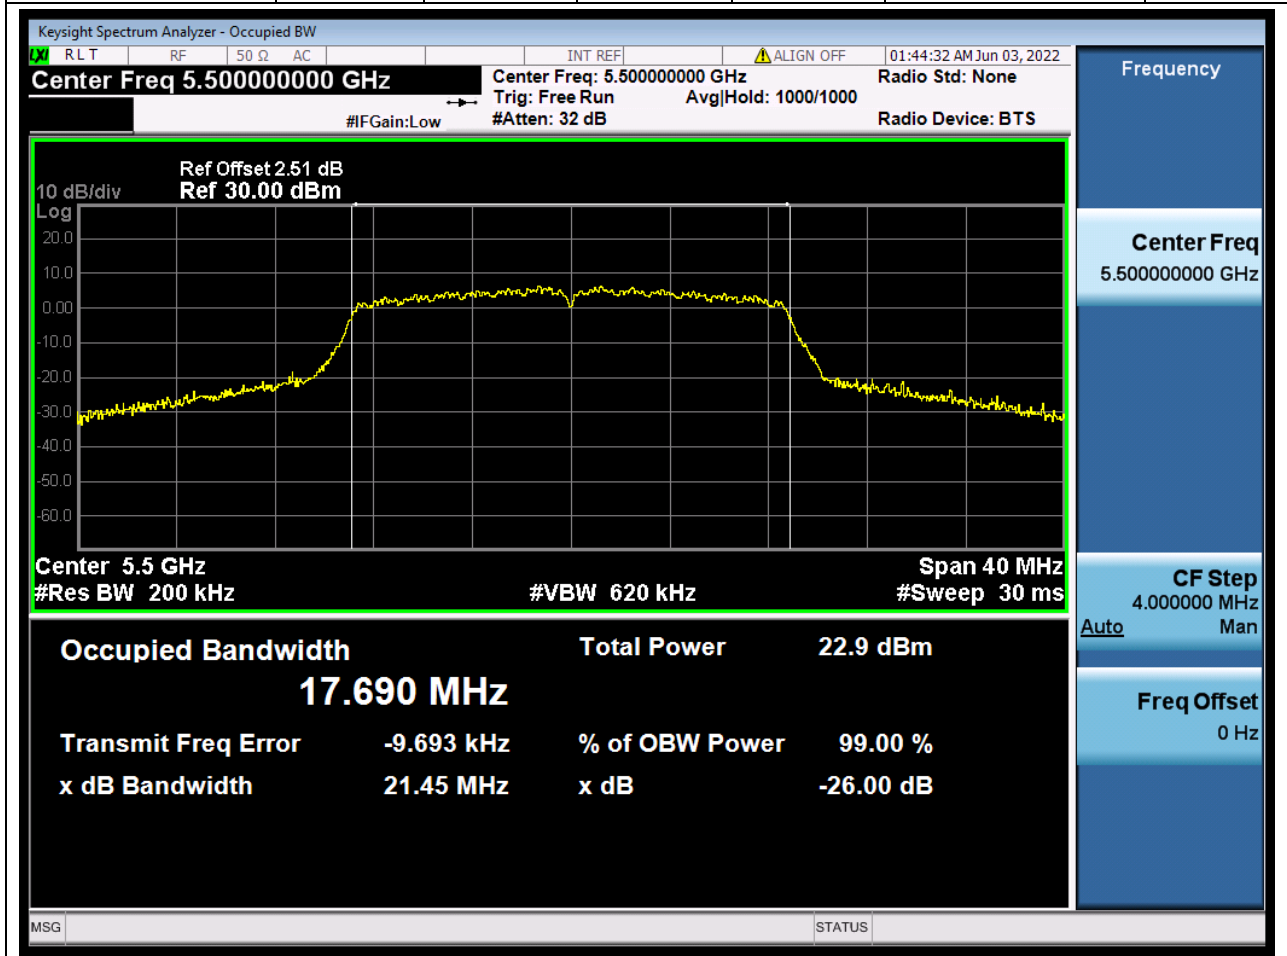

32. 802.11n_20M_U-NII-2C_L

32.2. A.2-26dB Bandwidth(NTNV)

Center Frequency (MHz)	XdB Down	RBW (MHz)	Detector	Limit (MHz)	XdB BandWidth (MHz)	Verdict
5500	26	0.2	Peak	0	21.454617	Unknown