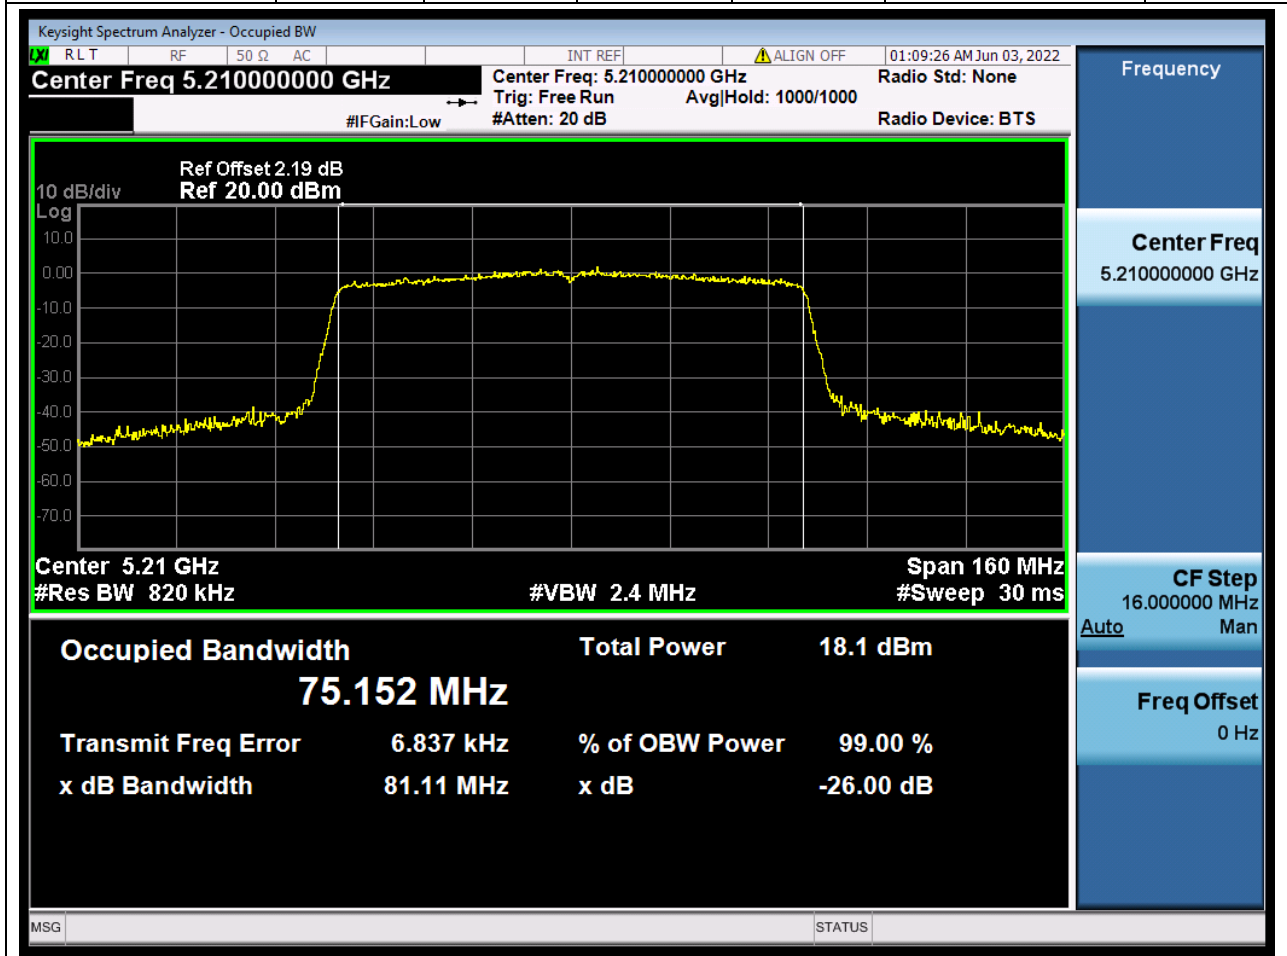

14. 802.11ac_80M_U-NII-1_M

14.2. A.2-26dB Bandwidth(NTNV)

Center Frequency (MHz)	XdB Down	RBW (MHz)	Detector	Limit (MHz)	XdB BandWidth (MHz)	Verdict
5210	26	0.82	Peak	0	81.109621	Unknow