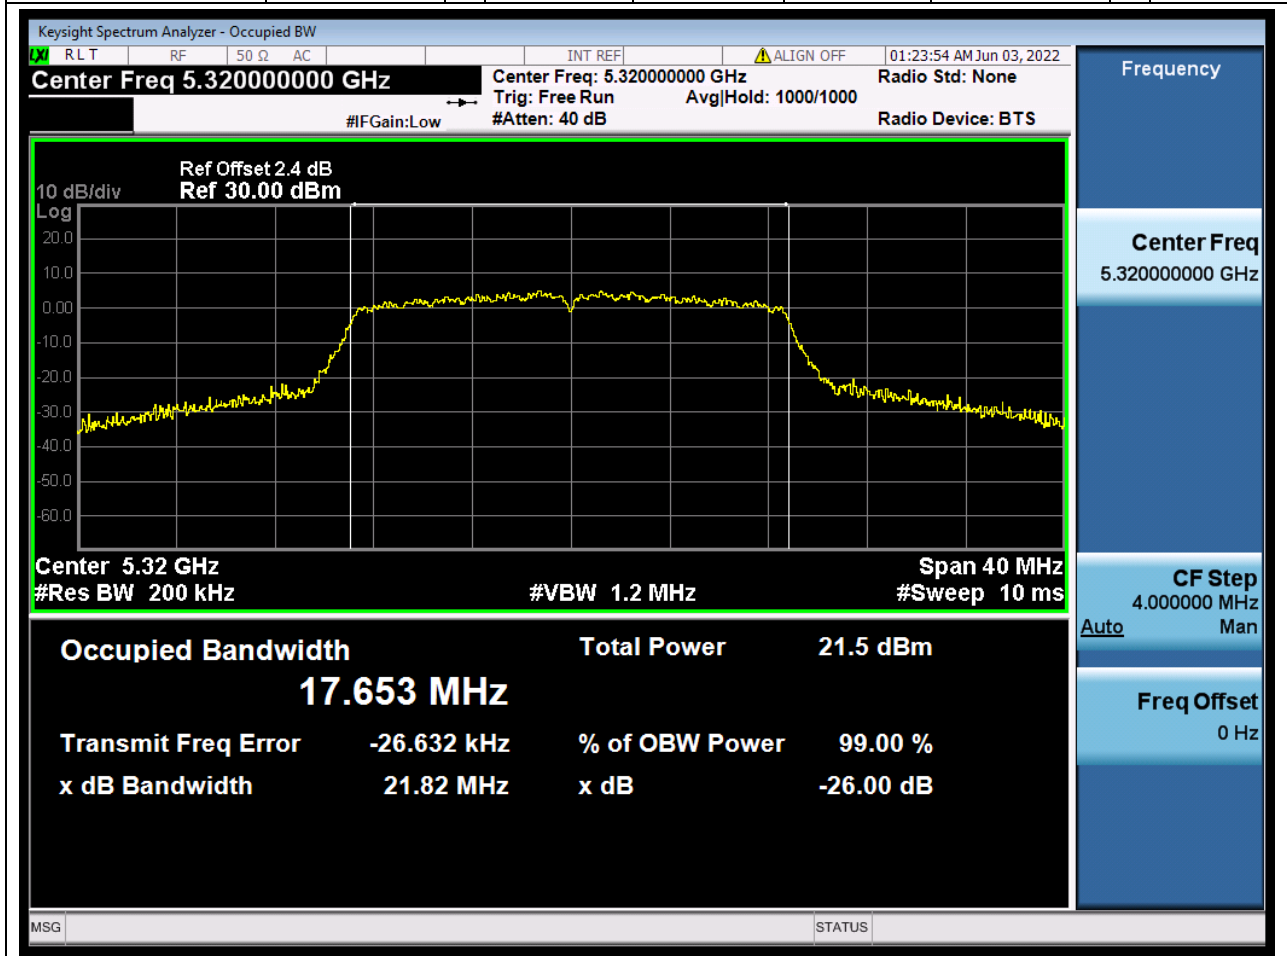

25. 802.11ac_20M_U-NII-2A_H

25.2. A.2.2-99% Bandwidth(NTNV)

Center Frequency (MHz)	OBW Power (%)	RBW (MHz)	Detector	Limit (MHz)	OBW (MHz)	Verdict
5320	99	0.2	Peak	0	17.653276	Unknow