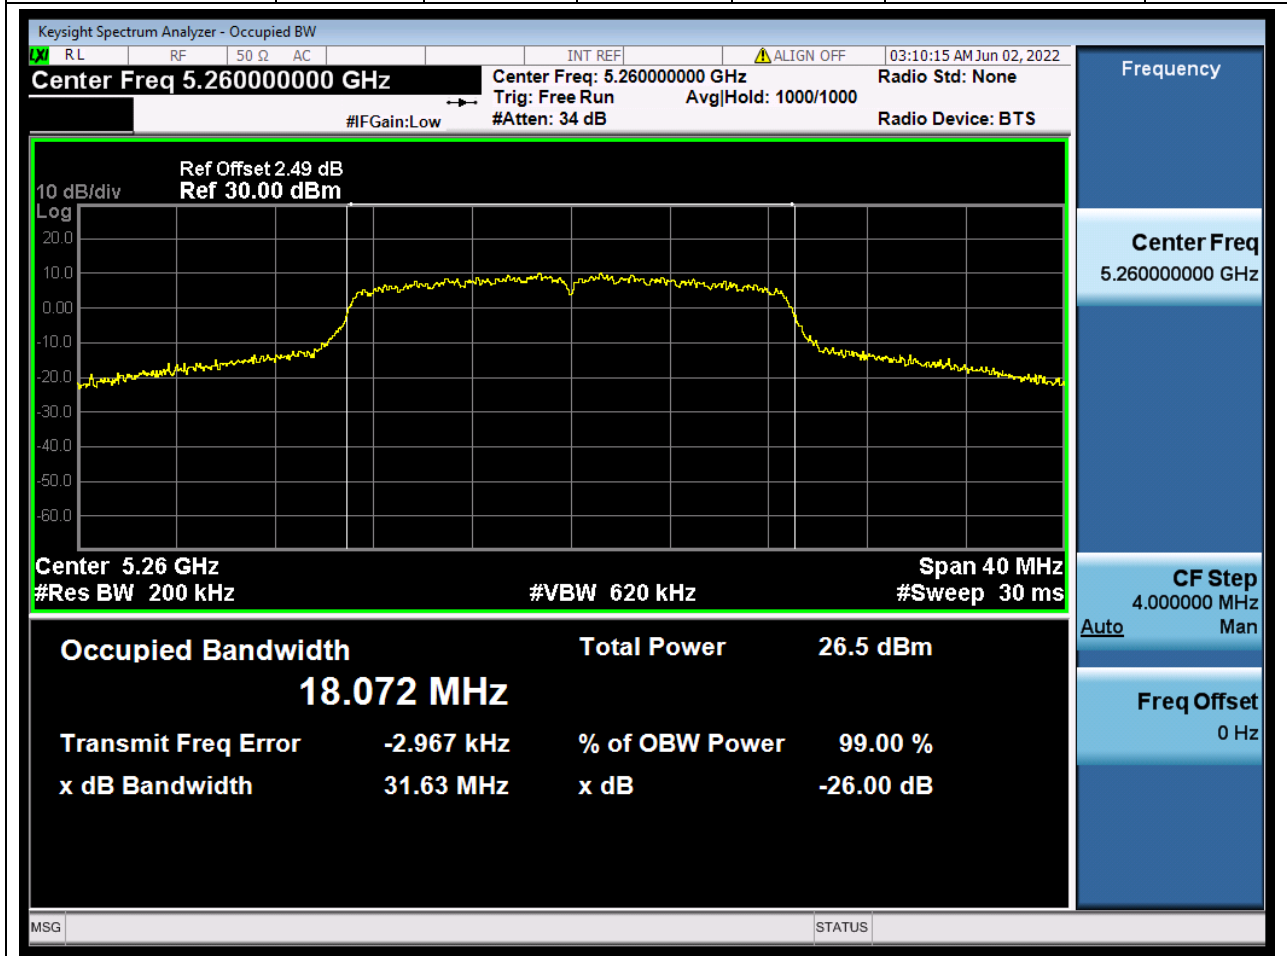

18. 802.11n_20M_U-NII-2A_L

18.1. A.2-26dB Bandwidth(NTNV)

Center Frequency (MHz)	XdB Down	RBW (MHz)	Detector	Limit (MHz)	XdB BandWidth (MHz)	Verdict
5260	26	0.2	Peak	0	31.631402	Unknown