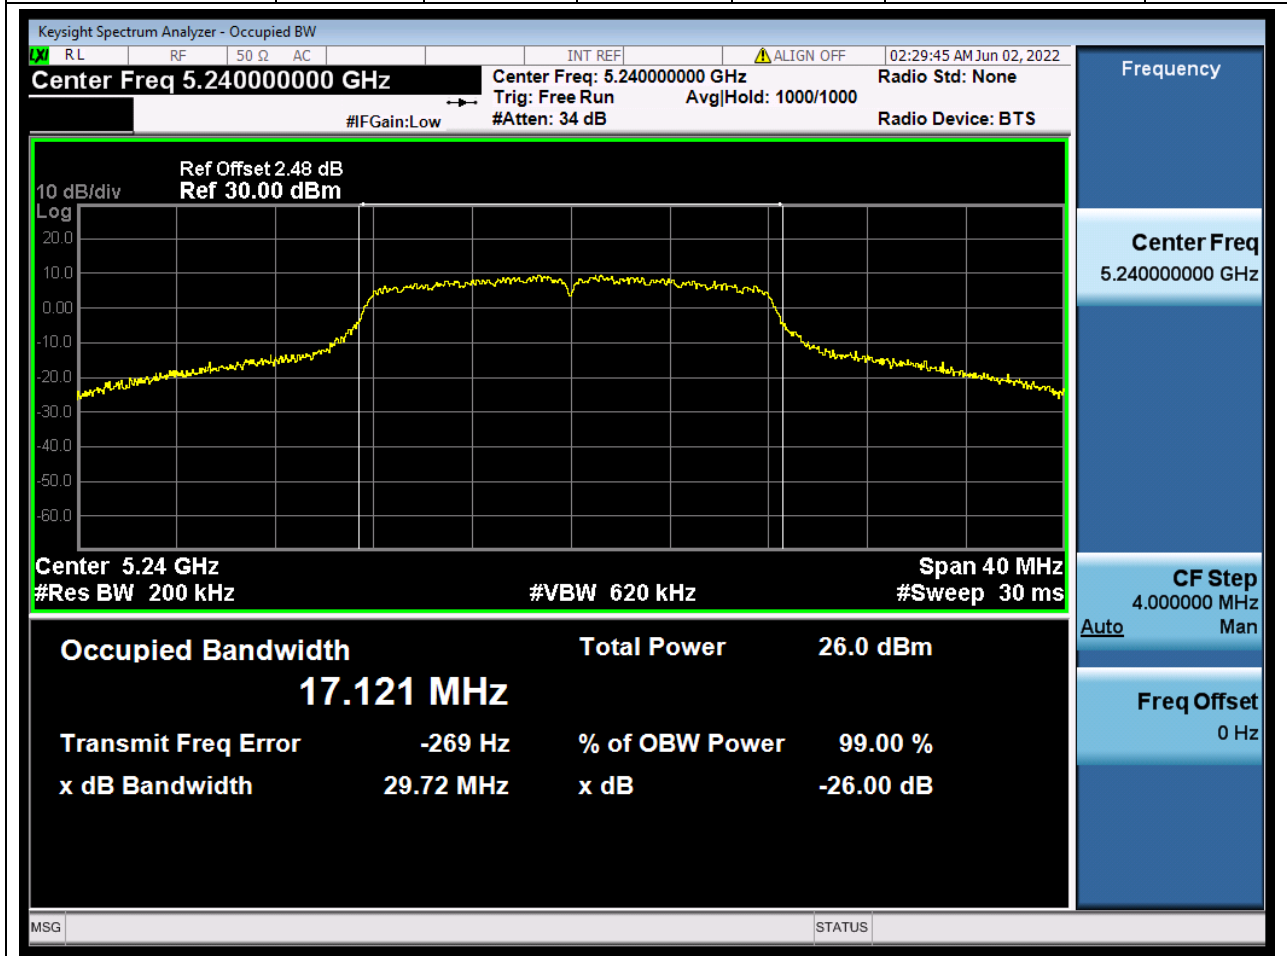

3. 802.11a_20M_U-NII-1_H

3.1. A.2-26dB Bandwidth(NTNV)

Center Frequency (MHz)	XdB Down	RBW (MHz)	Detector	Limit (MHz)	XdB BandWidth (MHz)	Verdict
5240	26	0.2	Peak	0	29.717752	Unknown