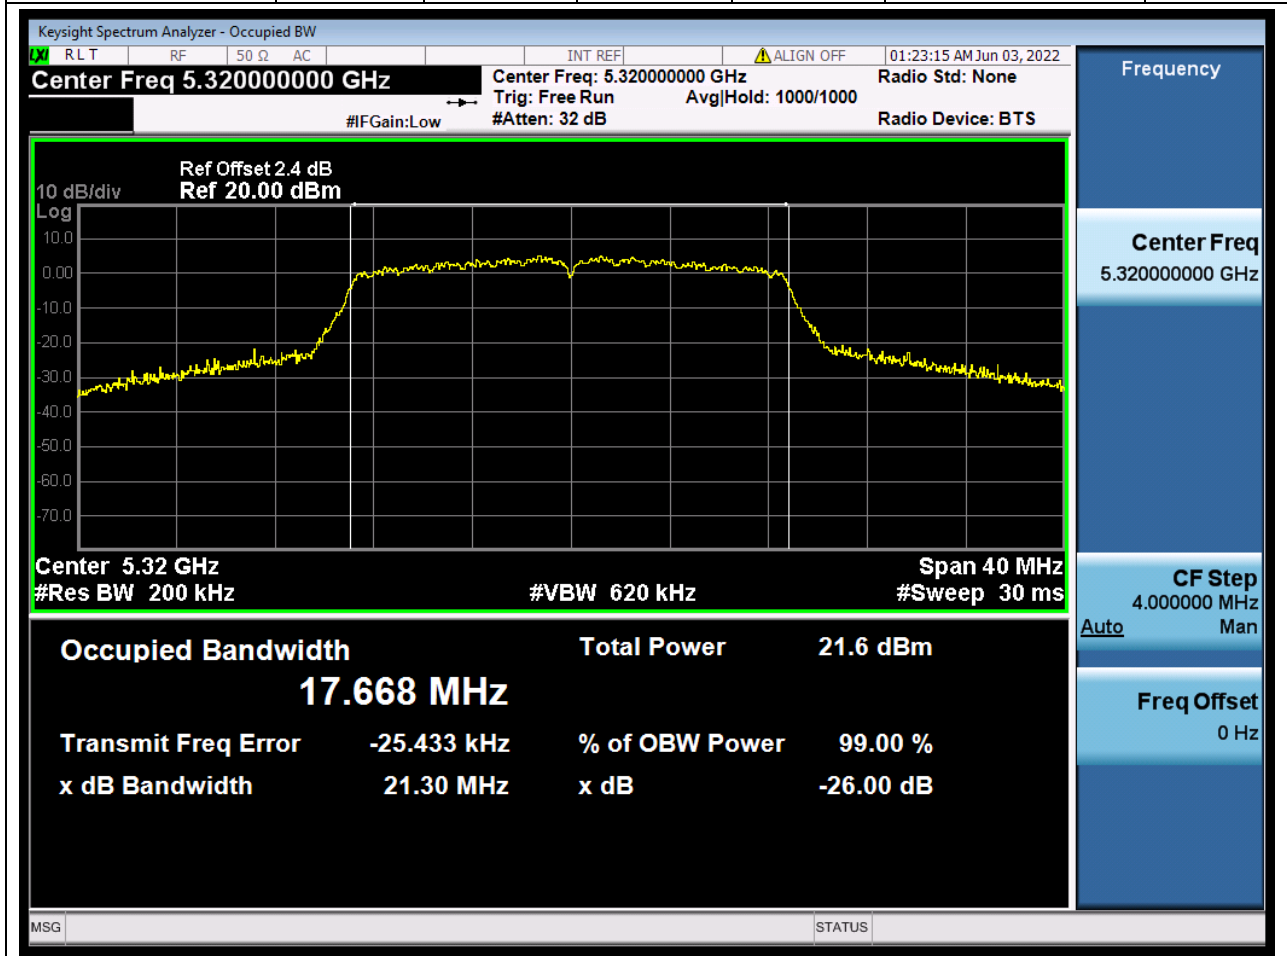

25. 802.11ac_20M_U-NII-2A_H

25.2. A.2-26dB Bandwidth(NTNV)

Center Frequency (MHz)	XdB Down	RBW (MHz)	Detector	Limit (MHz)	XdB BandWidth (MHz)	Verdict
5320	26	0.2	Peak	0	21.301928	Unknown