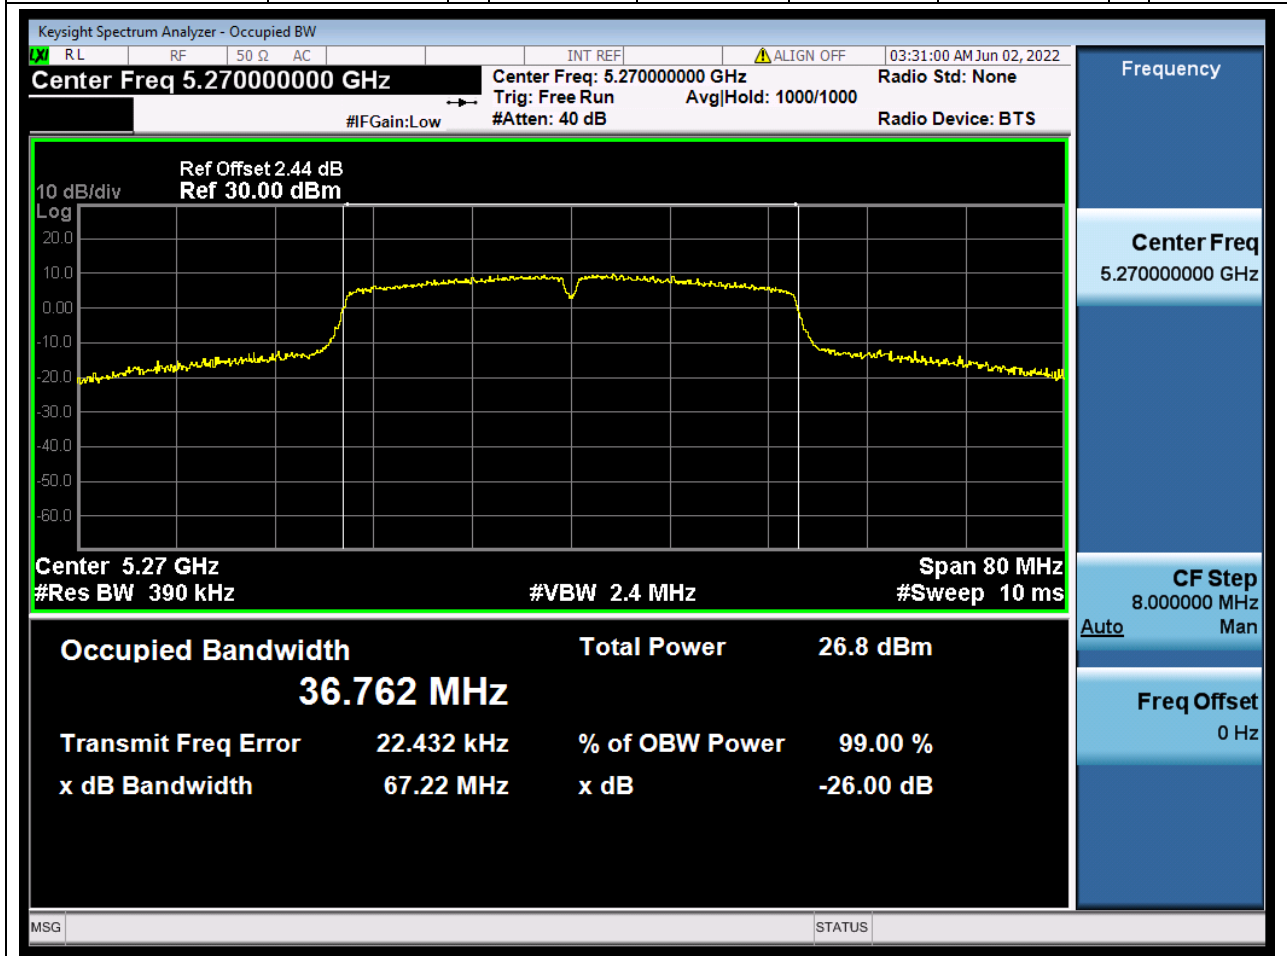

26. 802.11ac_40M_U-NII-2A_L

26.1. A.2.2-99% Bandwidth(NTNV)

Center Frequency (MHz)	OBW Power (%)	RBW (MHz)	Detector	Limit (MHz)	OBW (MHz)	Verdict
5270	99	0.39	Peak	0	36.76224	Unknow