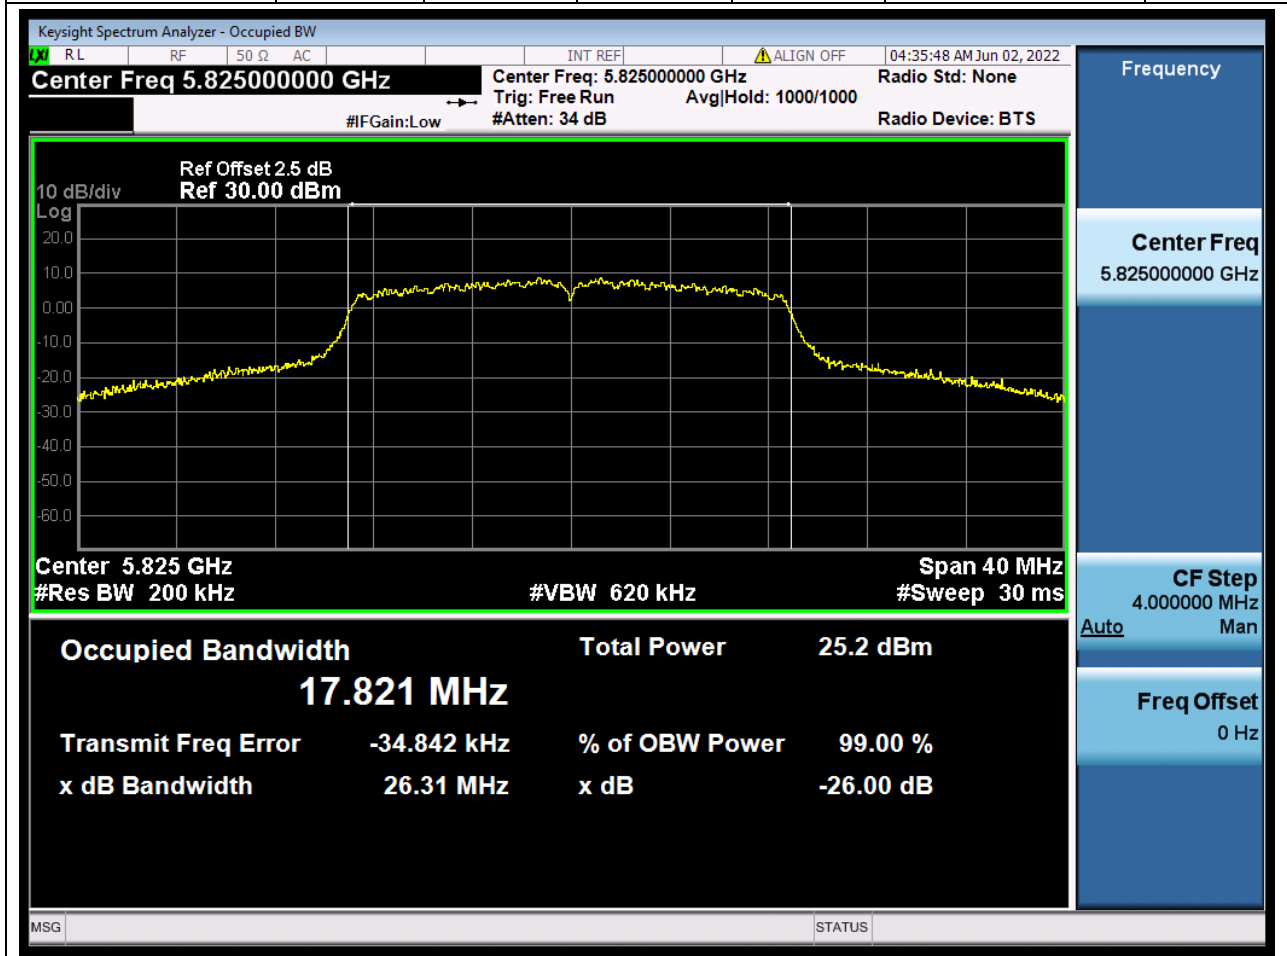

51. 802.11n_20M_U-NII-3_H

51.1. A.2-26dB Bandwidth(NTNV)

Center Frequency (MHz)	XdB Down	RBW (MHz)	Detector	Limit (MHz)	XdB BandWidth (MHz)	Verdict
5825	26	0.2	Peak	0	26.309554	Unknown