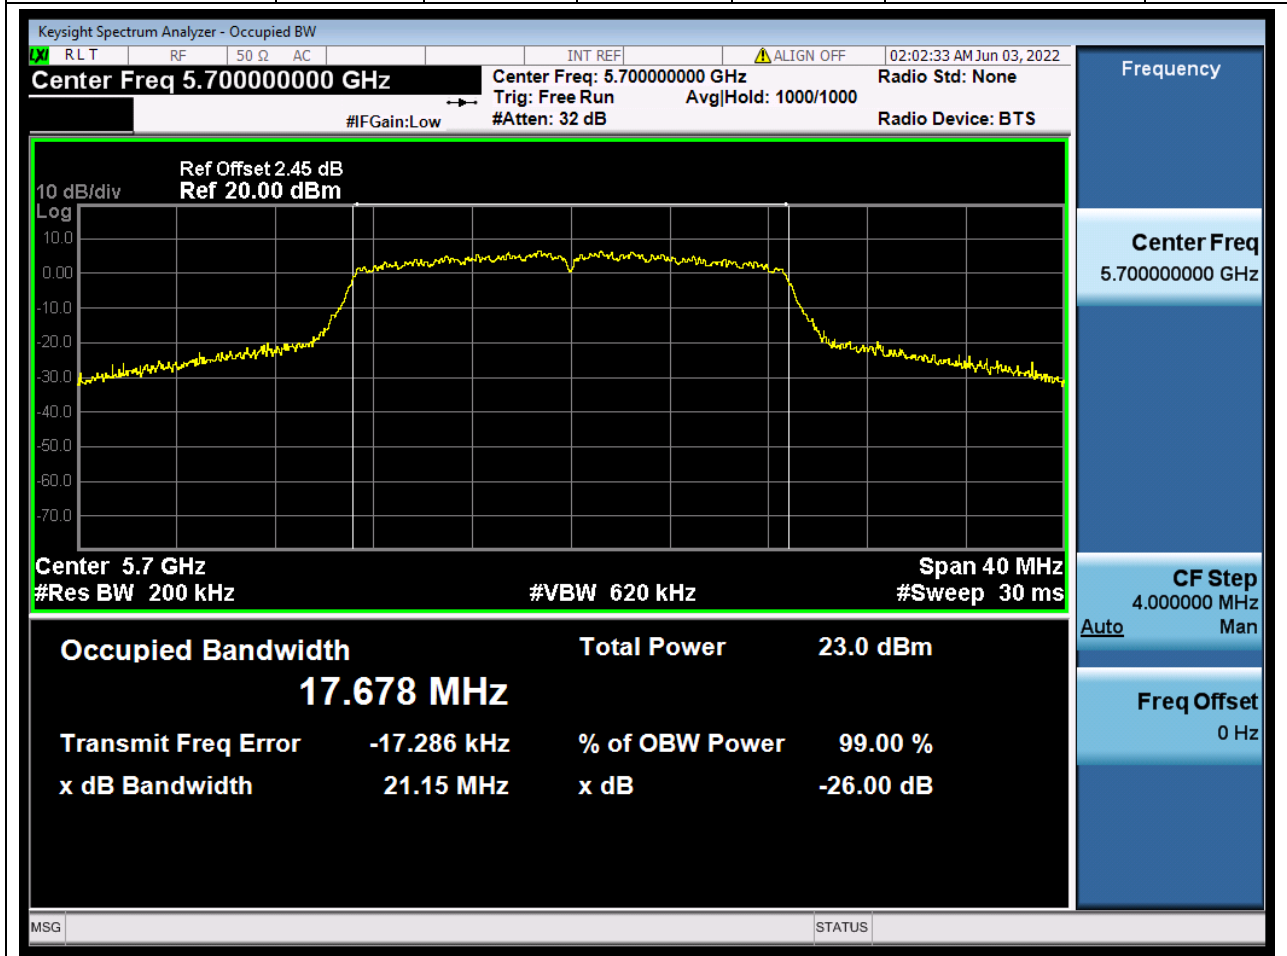

40. 802.11ac_20M_U-NII-2C_H

40.2. A.2-26dB Bandwidth(NTNV)

Center Frequency (MHz)	XdB Down	RBW (MHz)	Detector	Limit (MHz)	XdB BandWidth (MHz)	Verdict
5700	26	0.2	Peak	0	21.151163	Unknown