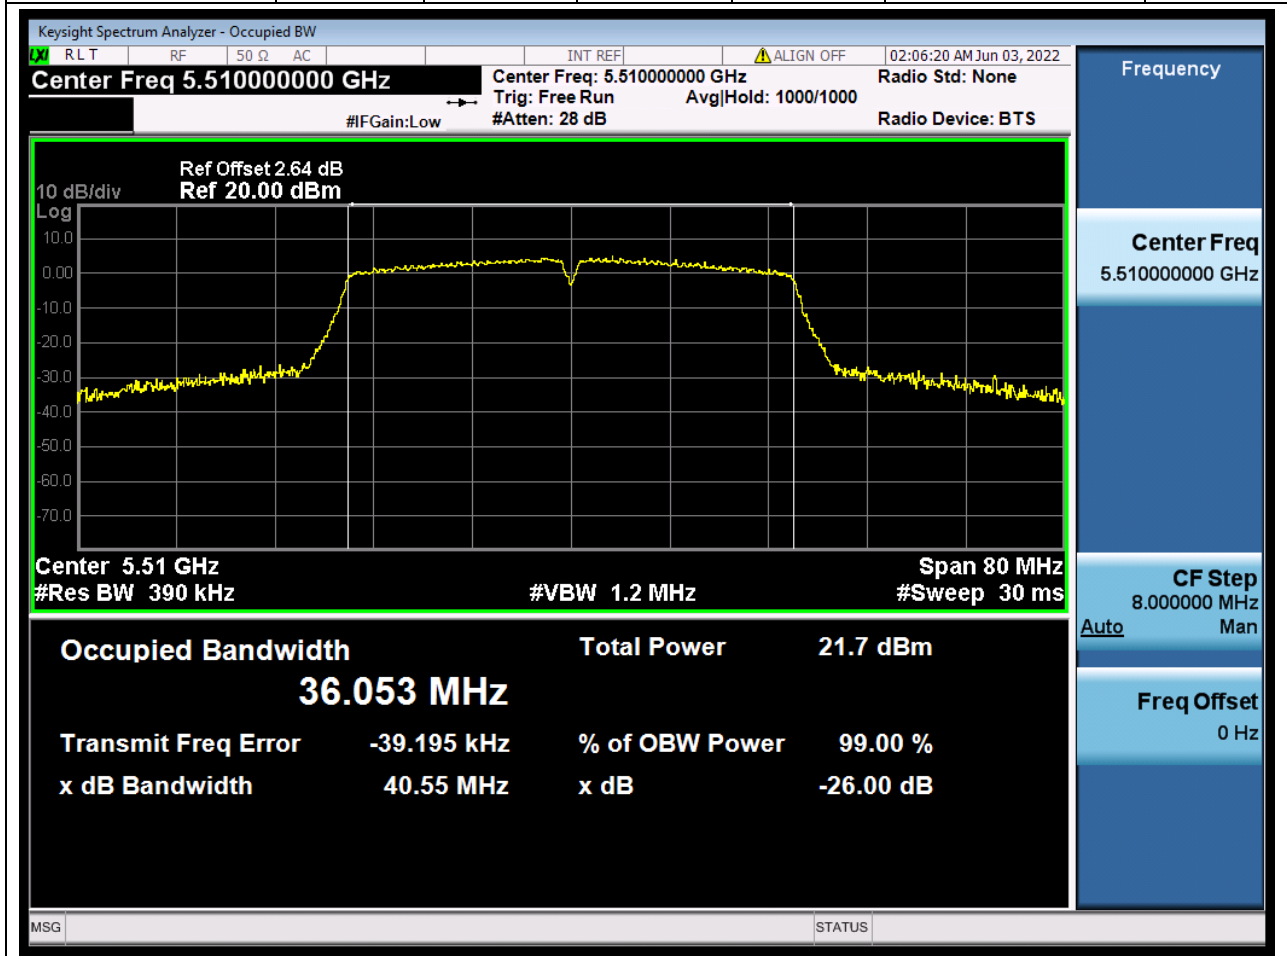

41. 802.11ac_40M_U-NII-2C_L

41.2. A.2-26dB Bandwidth(NTNV)

Center Frequency (MHz)	XdB Down	RBW (MHz)	Detector	Limit (MHz)	XdB BandWidth (MHz)	Verdict
5510	26	0.39	Peak	0	40.551126	Unknow