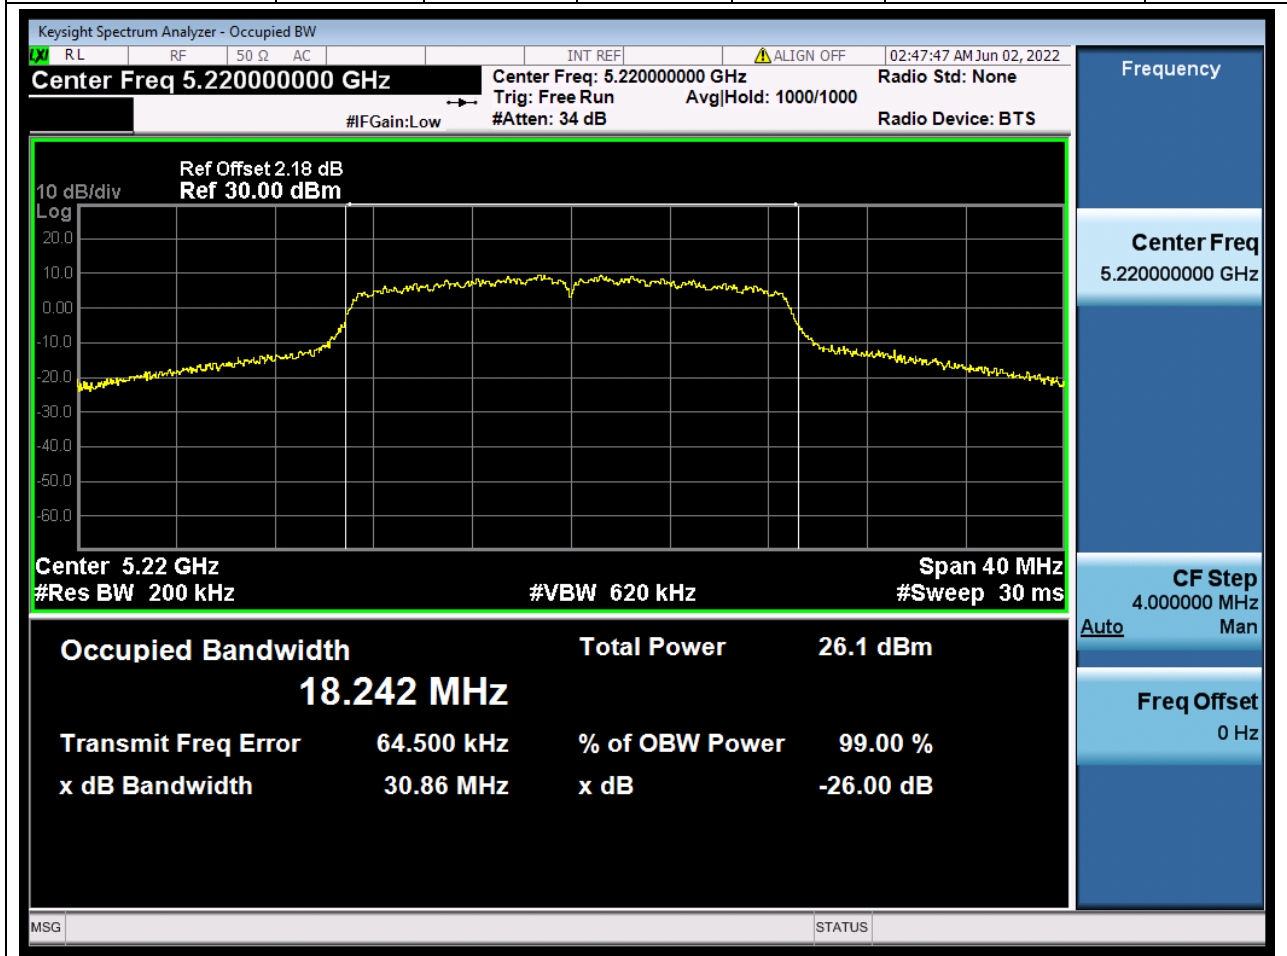

10. 802.11ac_20M_U-NII-1_M

10.1. A.2-26dB Bandwidth(NTNV)

Center Frequency (MHz)	XdB Down	RBW (MHz)	Detector	Limit (MHz)	XdB BandWidth (MHz)	Verdict
5220	26	0.2	Peak	0	30.855867	Unknown