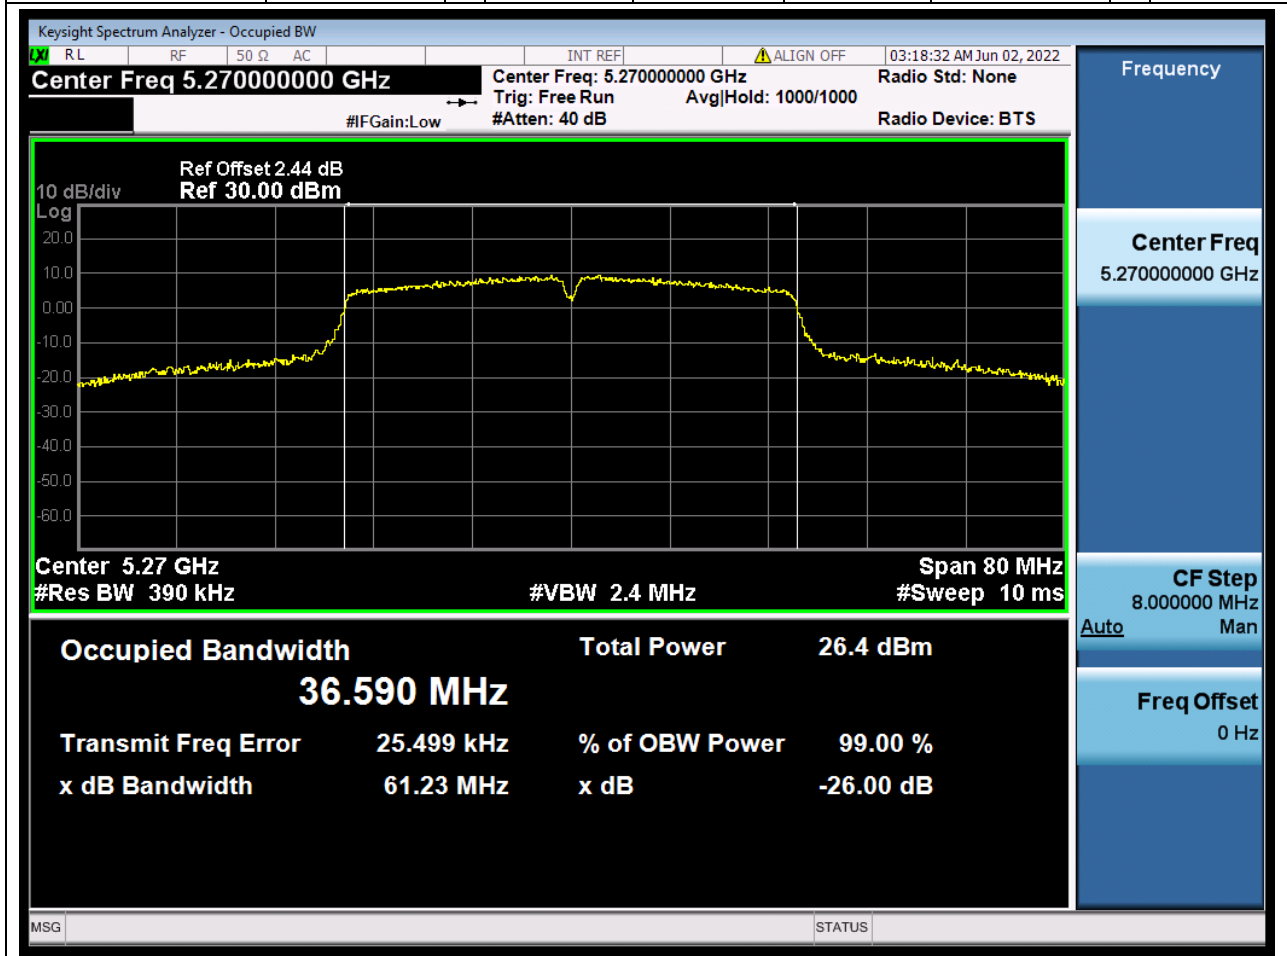

21. 802.11n_40M_U-NII-2A_L

21.1. A.2.2-99% Bandwidth(NTNV)

Center Frequency (MHz)	OBW Power (%)	RBW (MHz)	Detector	Limit (MHz)	OBW (MHz)	Verdict
5270	99	0.39	Peak	0	36.590046	Unknow