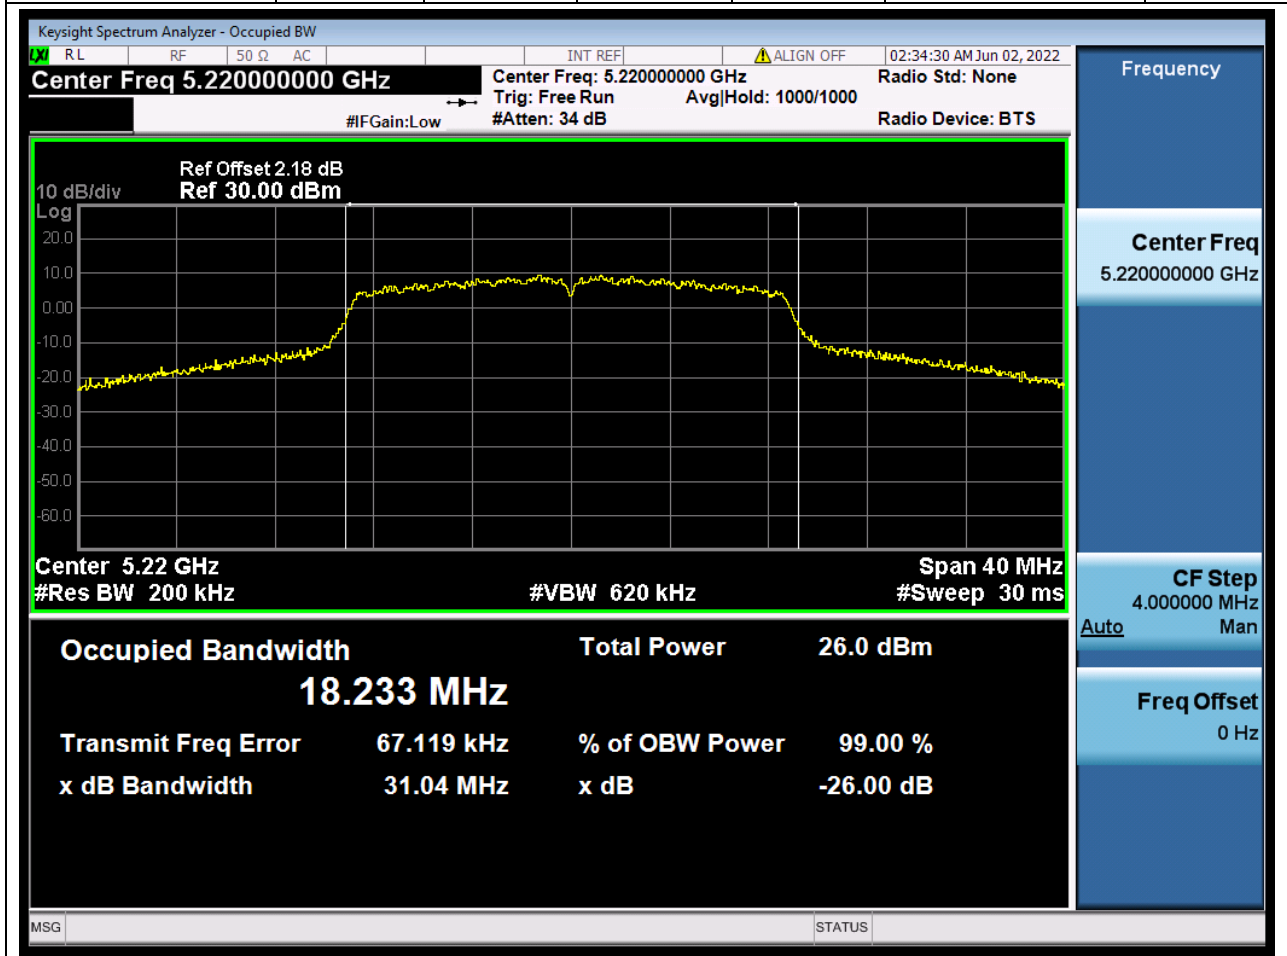

5. 802.11n_20M_U-NII-1_M

5.1. A.2-26dB Bandwidth(NTNV)

Center Frequency (MHz)	XdB Down	RBW (MHz)	Detector	Limit (MHz)	XdB BandWidth (MHz)	Verdict
5220	26	0.2	Peak	0	31.038193	Unknown