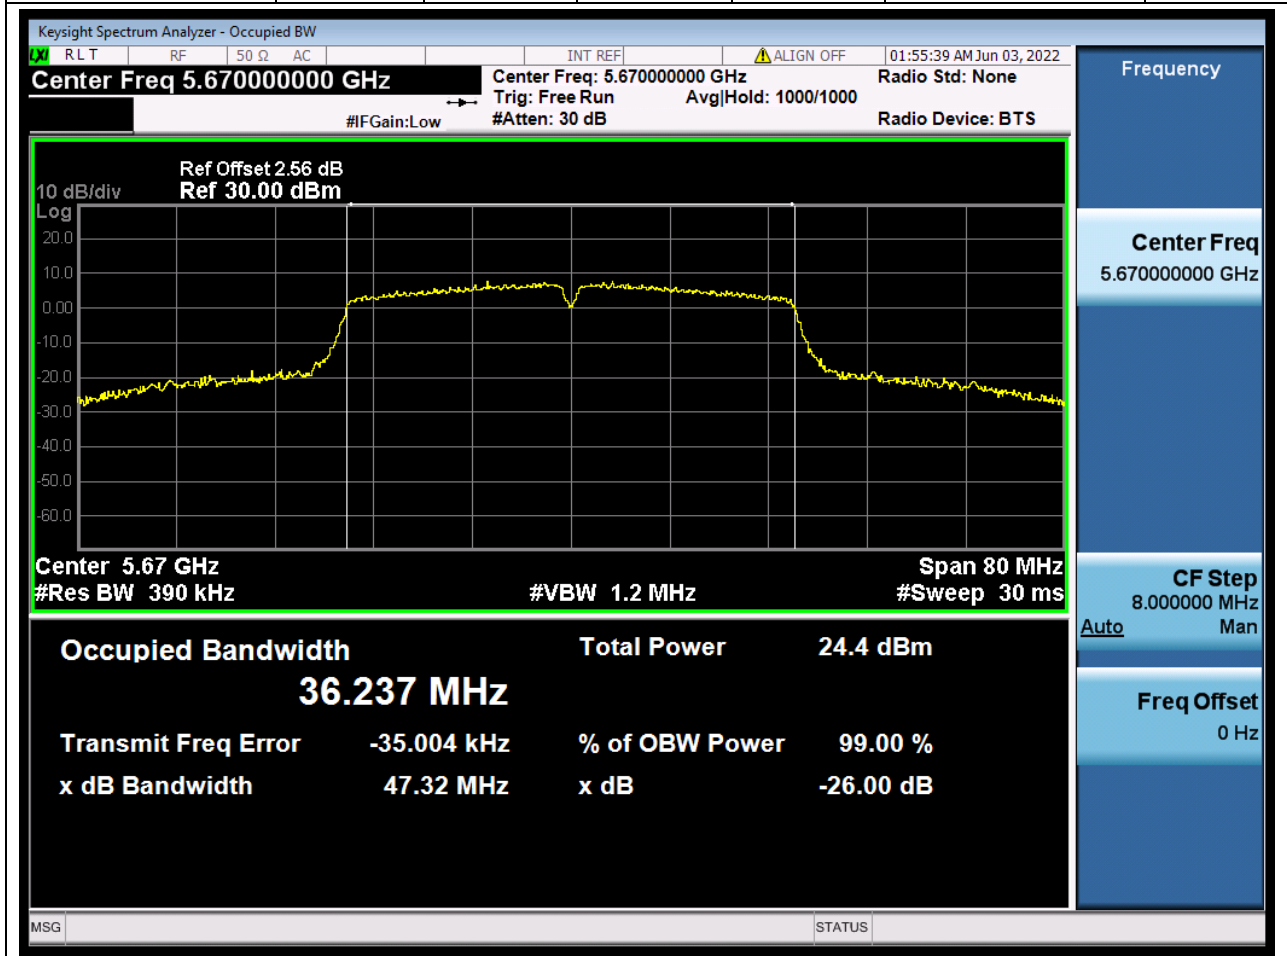

37. 802.11n_40M_U-NII-2C_H

37.2. A.2-26dB Bandwidth(NTNV)

Center Frequency (MHz)	XdB Down	RBW (MHz)	Detector	Limit (MHz)	XdB BandWidth (MHz)	Verdict
5670	26	0.39	Peak	0	47.322871	Unknown