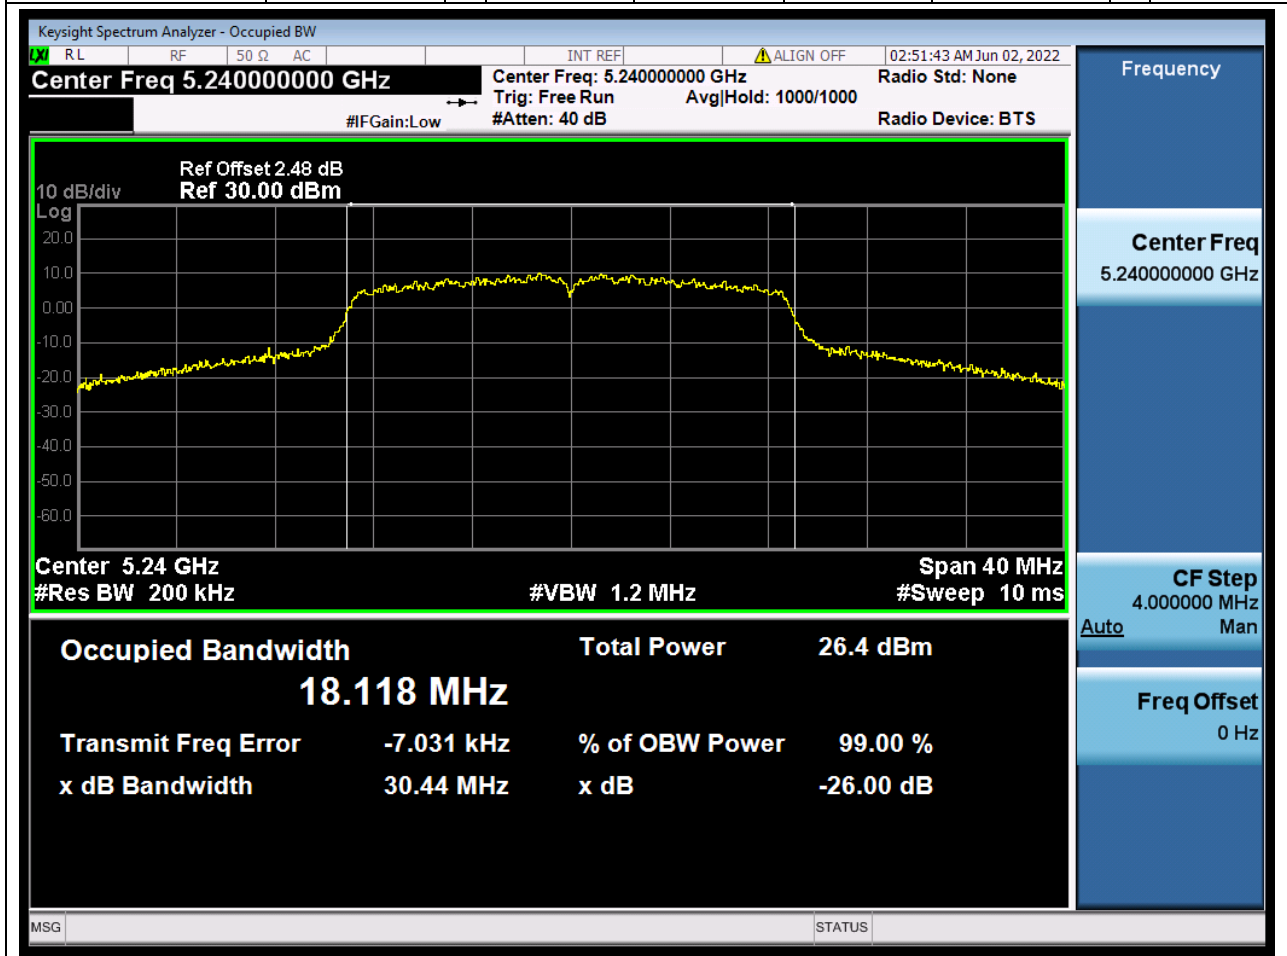

11. 802.11ac_20M_U-NII-1_H

11.1. A.2.2-99% Bandwidth(NTNV)

Center Frequency (MHz)	OBW Power (%)	RBW (MHz)	Detector	Limit (MHz)	OBW (MHz)	Verdict
5240	99	0.2	Peak	0	18.117837	Unknow