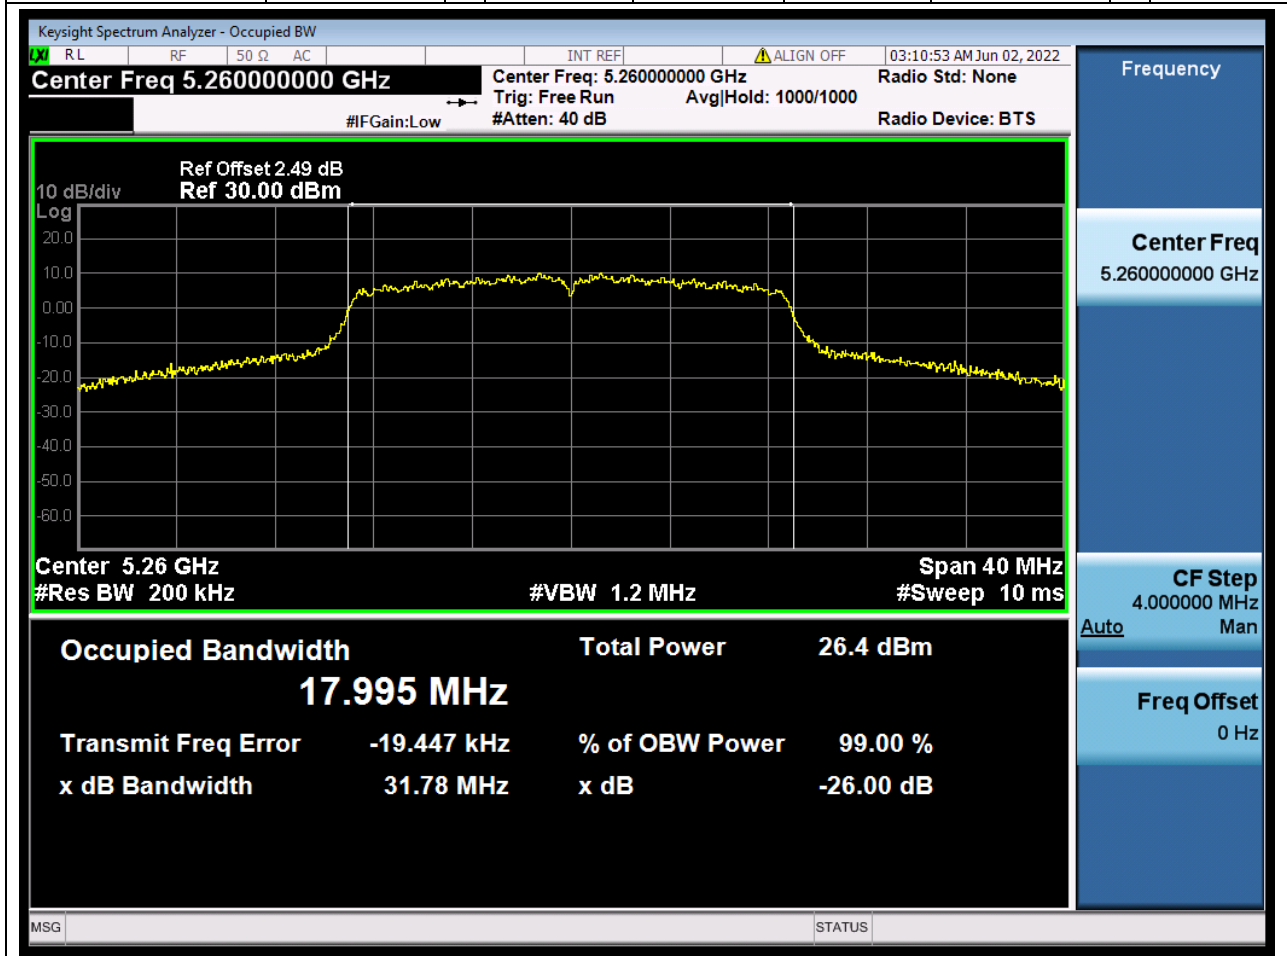

18. 802.11n_20M_U-NII-2A_L

18.1. A.2.2-99% Bandwidth(NTNV)

Center Frequency (MHz)	OBW Power (%)	RBW (MHz)	Detector	Limit (MHz)	OBW (MHz)	Verdict
5260	99	0.2	Peak	0	17.995297	Unknow