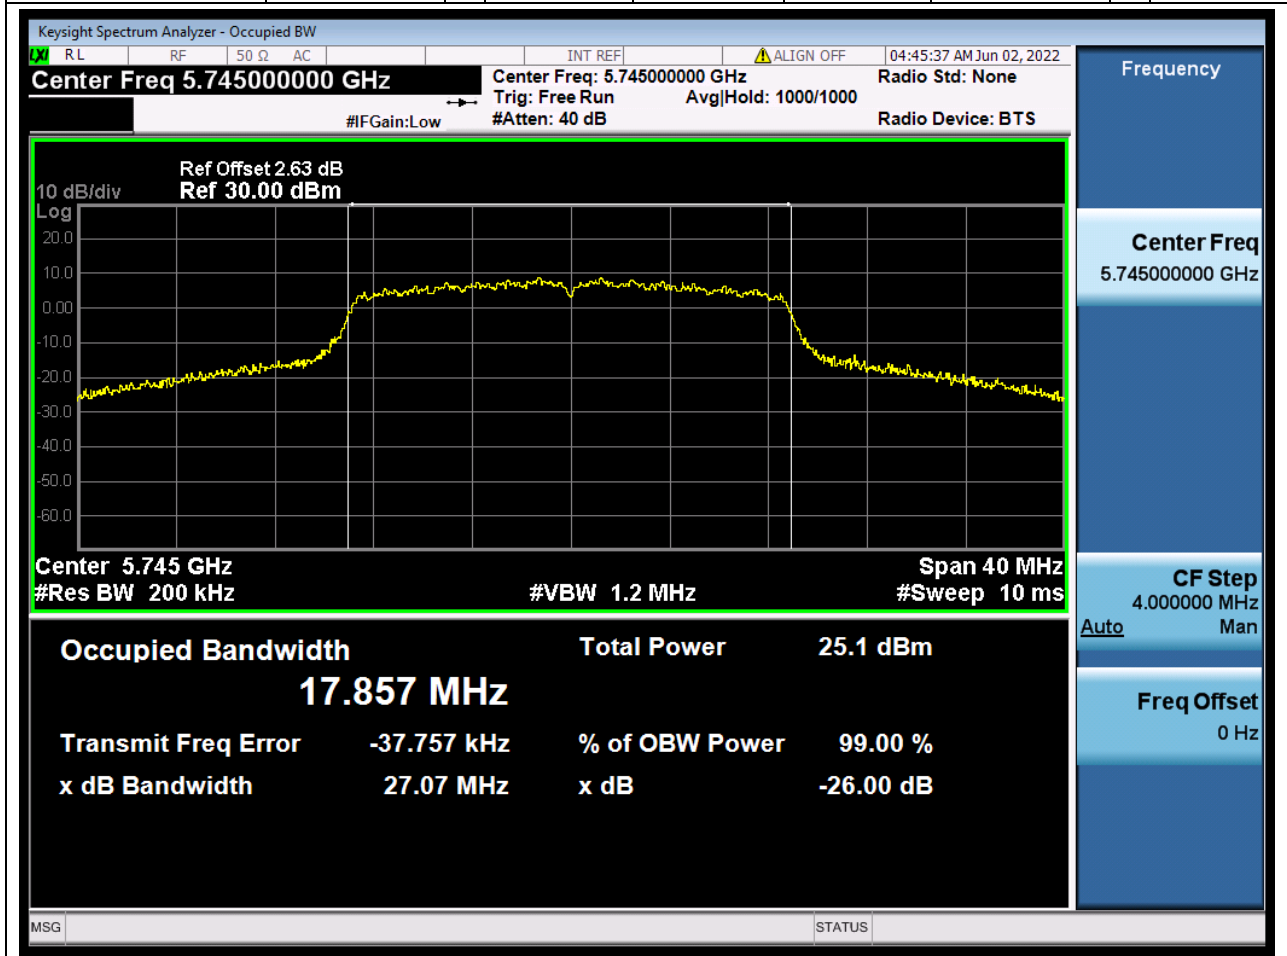

54. 802.11ac_20M_U-NII-3_L

54.1. A.2.2-99% Bandwidth(NTNV)

Center Frequency (MHz)	OBW Power (%)	RBW (MHz)	Detector	Limit (MHz)	OBW (MHz)	Verdict
5745	99	0.2	Peak	0	17.856567	Unknow