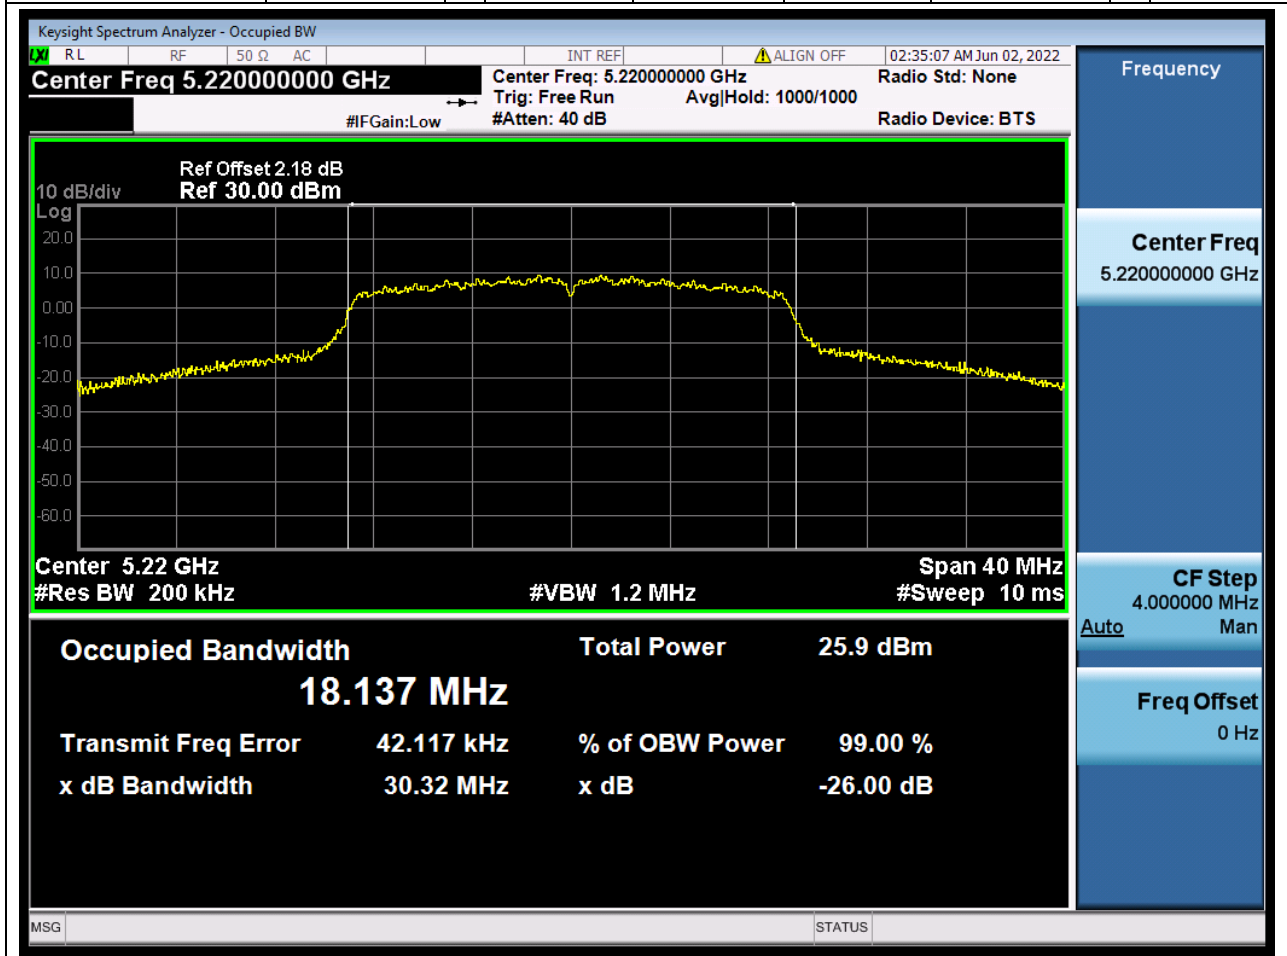

5. 802.11n_20M_U-NII-1_M

5.1. A.2.2-99% Bandwidth(NTNV)

Center Frequency (MHz)	OBW Power (%)	RBW (MHz)	Detector	Limit (MHz)	OBW (MHz)	Verdict
5220	99	0.2	Peak	0	18.136823	Unknow