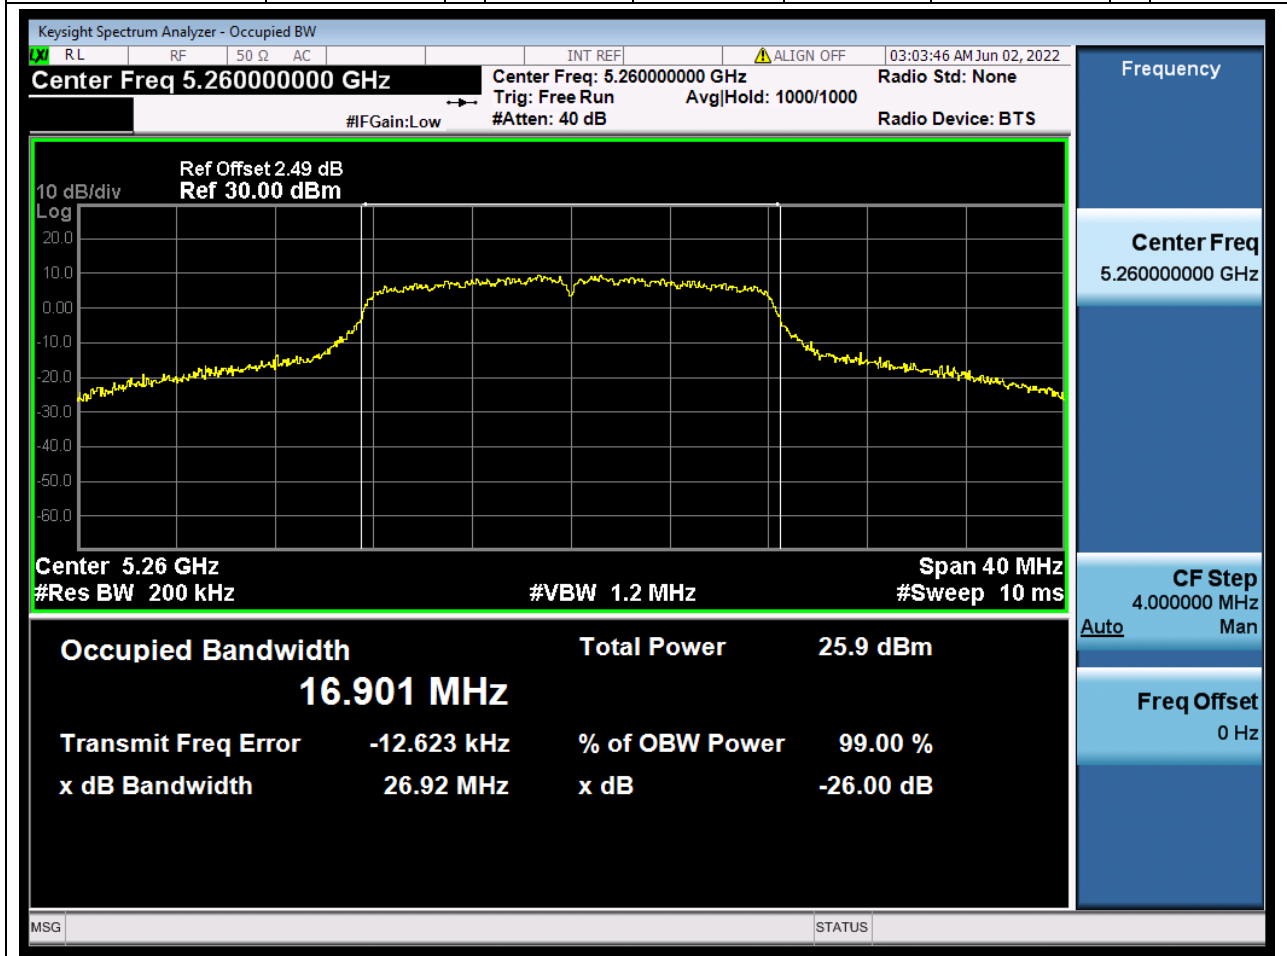

15. 802.11a_20M_U-NII-2A_L

15.1. A.2.2-99% Bandwidth(NTNV)

Center Frequency (MHz)	OBW Power (%)	RBW (MHz)	Detector	Limit (MHz)	OBW (MHz)	Verdict
5260	99	0.2	Peak	0	16.901473	Unknow