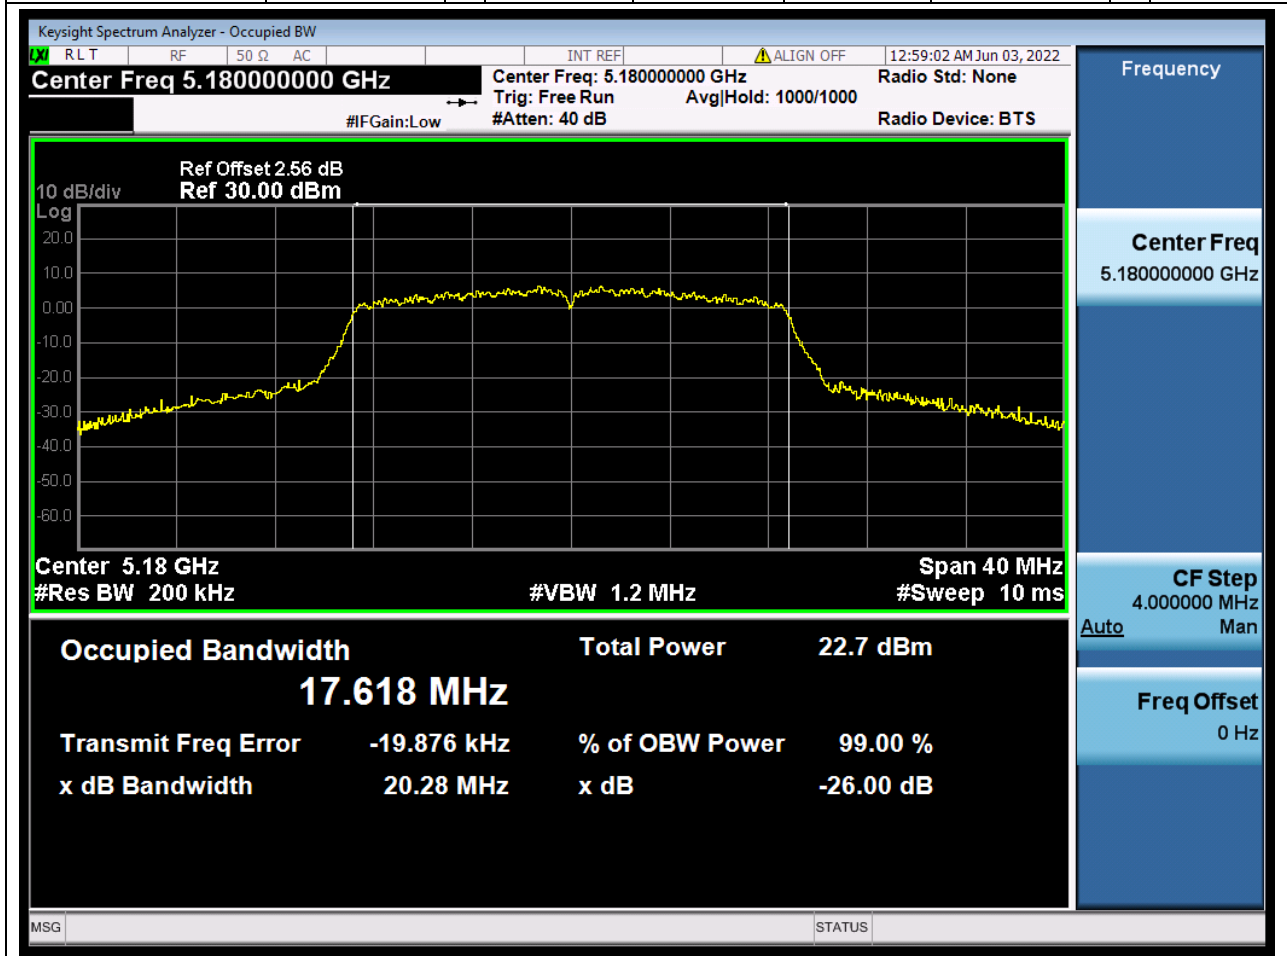

4. 802.11n_20M_U-NII-1_L

4.2. A.2.2-99% Bandwidth(NTNV)

Center Frequency (MHz)	OBW Power (%)	RBW (MHz)	Detector	Limit (MHz)	OBW (MHz)	Verdict
5180	99	0.2	Peak	0	17.618185	Unknow