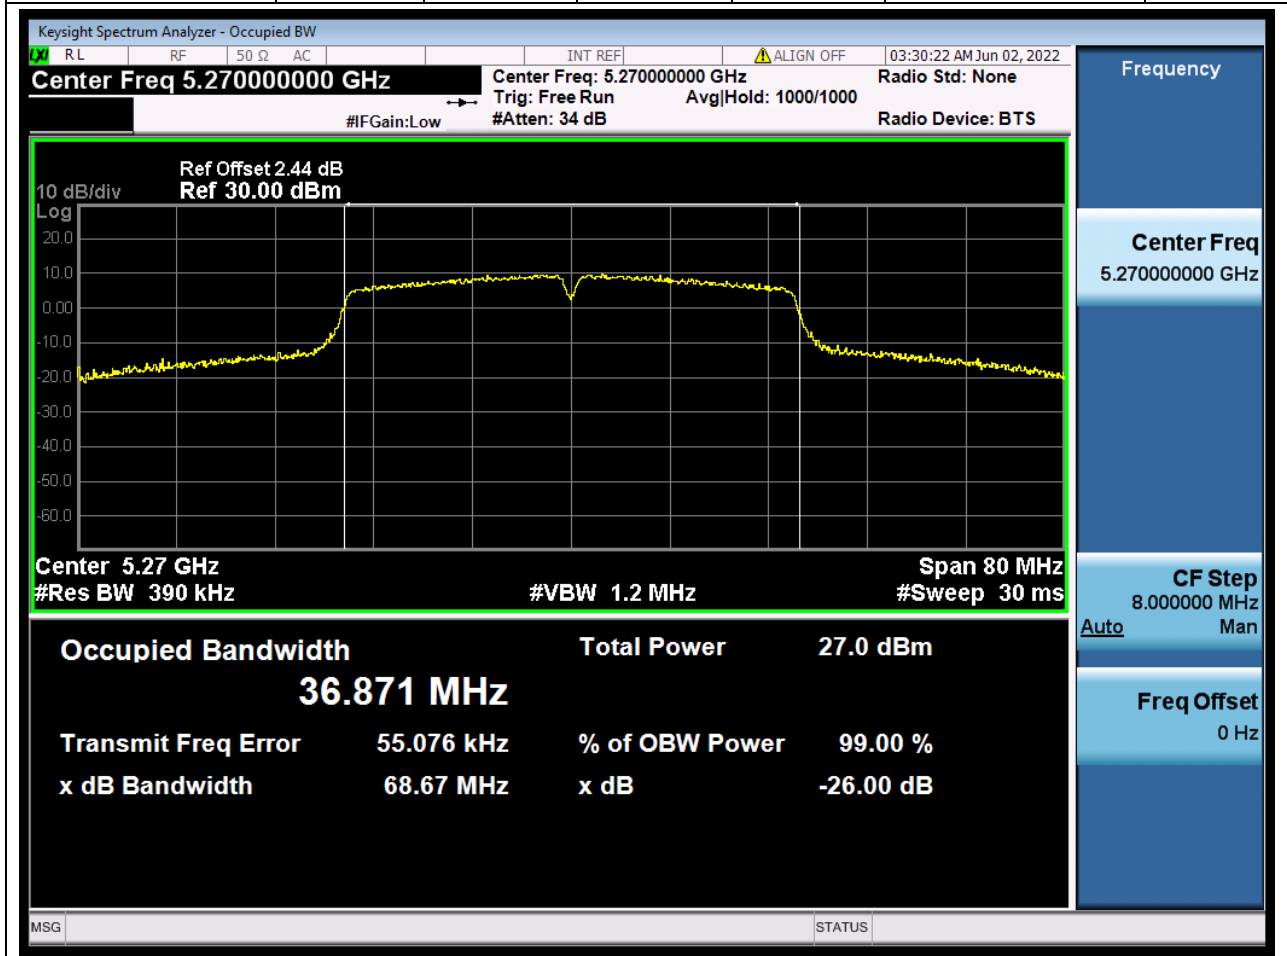

26. 802.11ac_40M_U-NII-2A_L

26.1. A.2-26dB Bandwidth(NTNV)

Center Frequency (MHz)	XdB Down	RBW (MHz)	Detector	Limit (MHz)	XdB BandWidth (MHz)	Verdict
5270	26	0.39	Peak	0	68.66527	Unknow