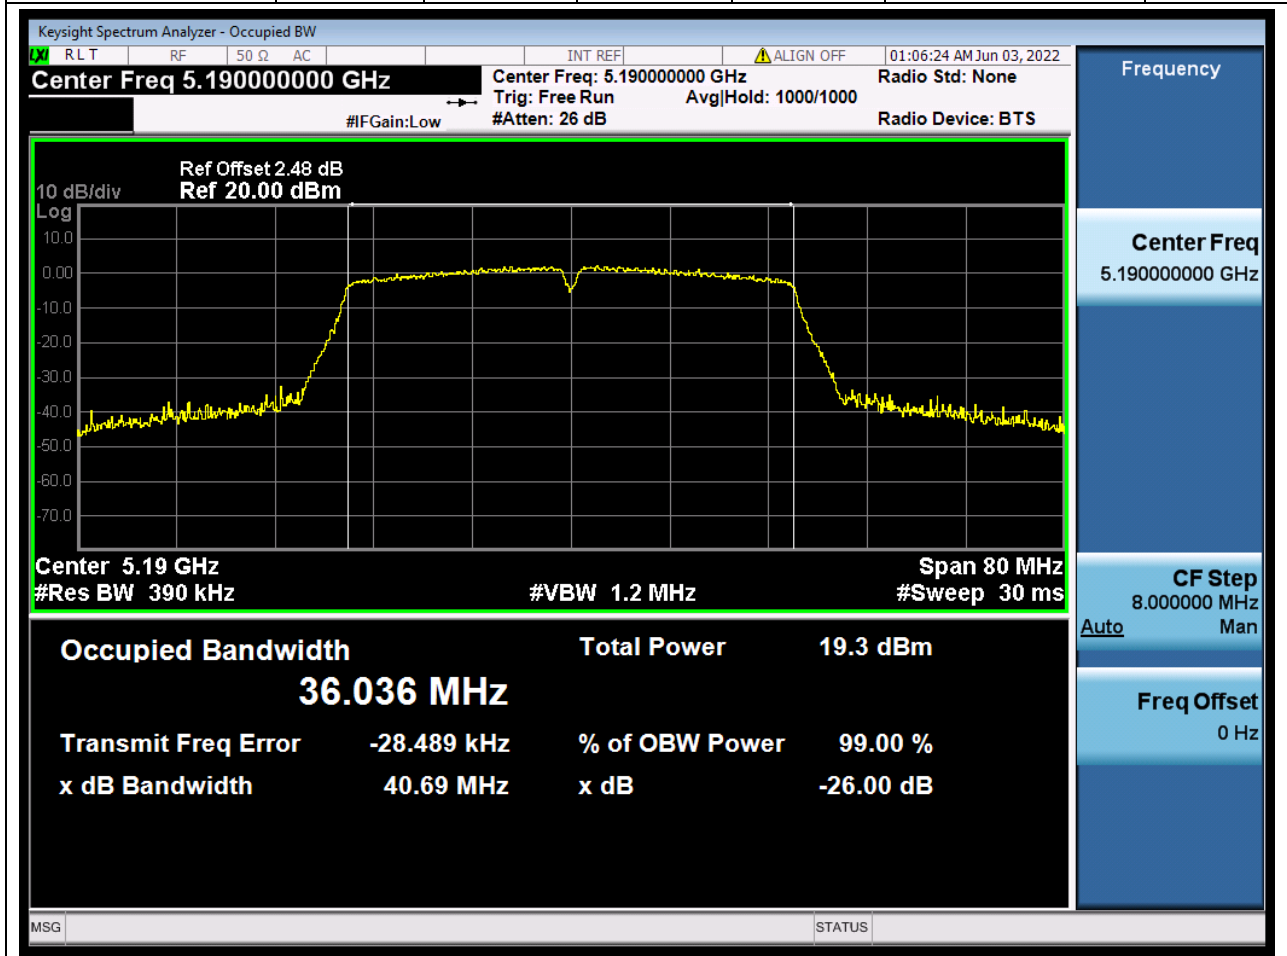

12. 802.11ac_40M_U-NII-1_L

12.2. A.2-26dB Bandwidth(NTNV)

Center Frequency (MHz)	XdB Down	RBW (MHz)	Detector	Limit (MHz)	XdB BandWidth (MHz)	Verdict
5190	26	0.39	Peak	0	40.694579	Unknow