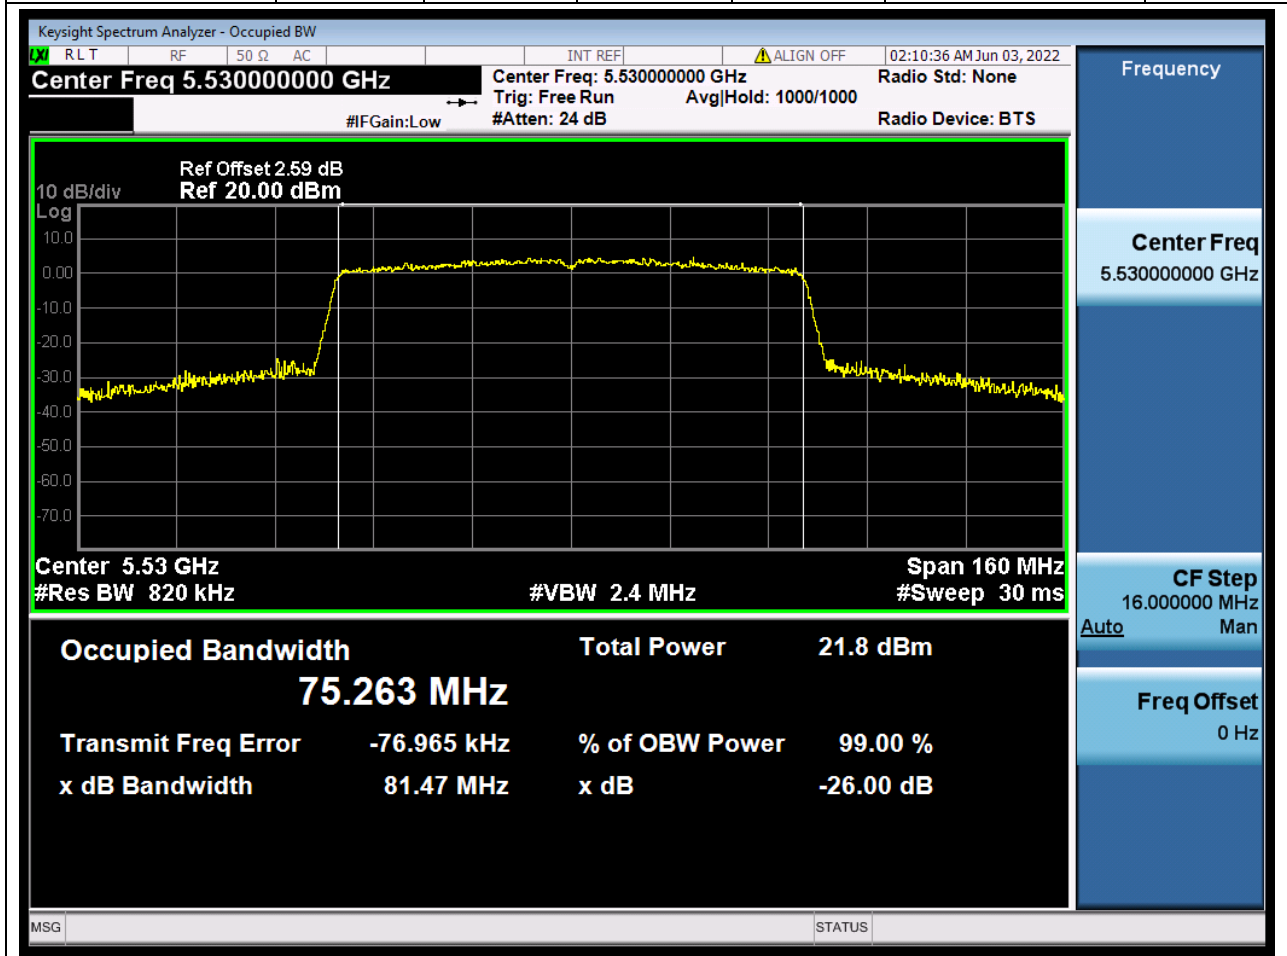

44. 802.11ac_80M_U-NII-2C_L

44.2. A.2-26dB Bandwidth(NTNV)

Center Frequency (MHz)	XdB Down	RBW (MHz)	Detector	Limit (MHz)	XdB BandWidth (MHz)	Verdict
5530	26	0.82	Peak	0	81.47146	Unknow