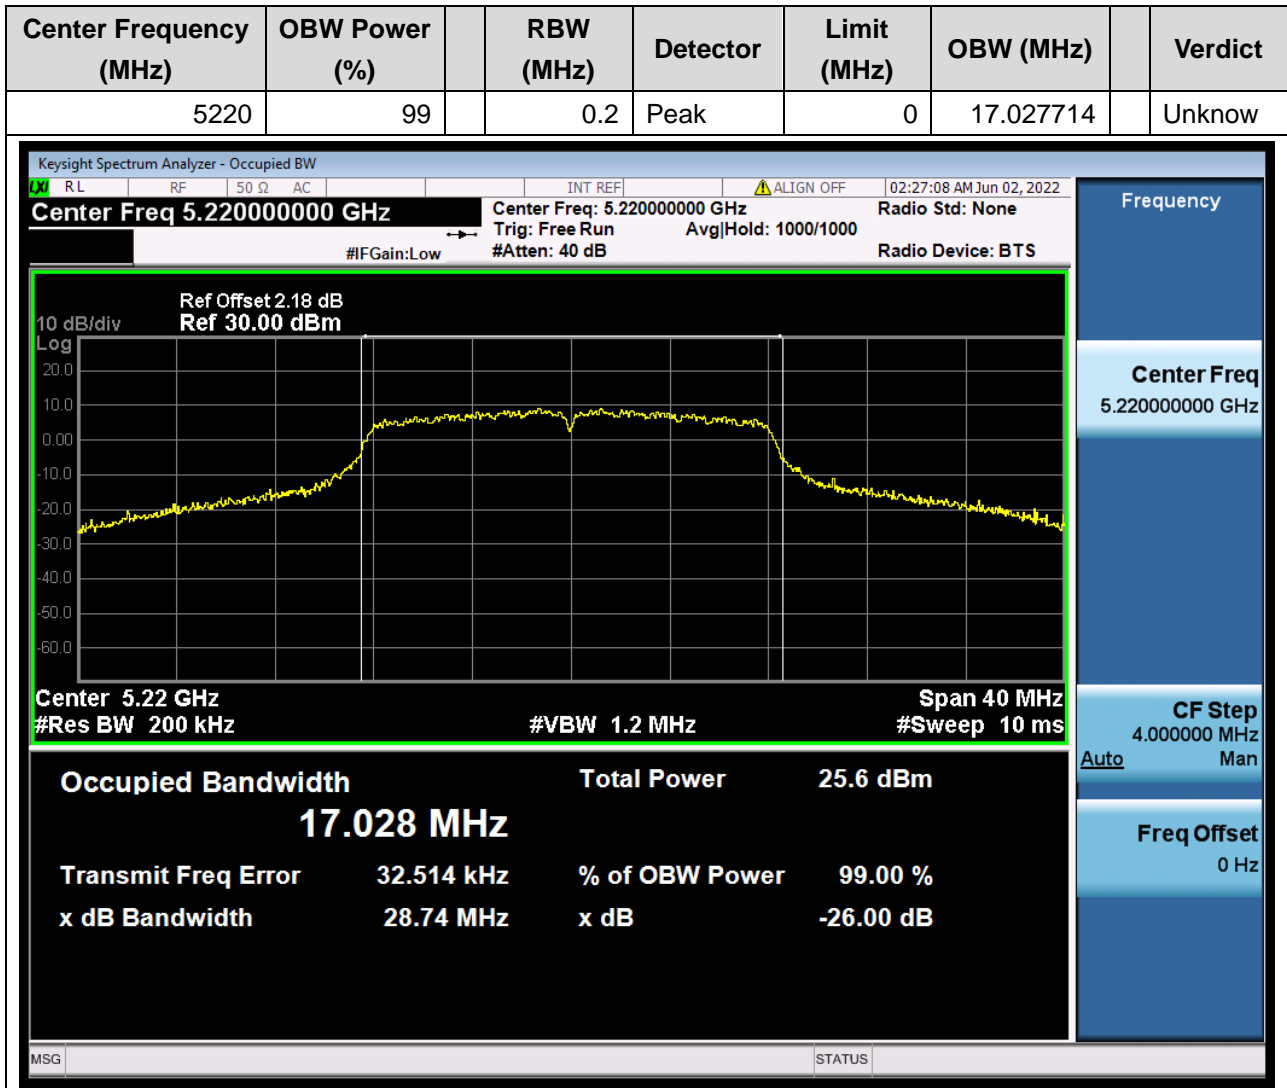

2. 802.11a_20M_U-NII-1_M

2.1. A.2.2-99% Bandwidth(NTNV)