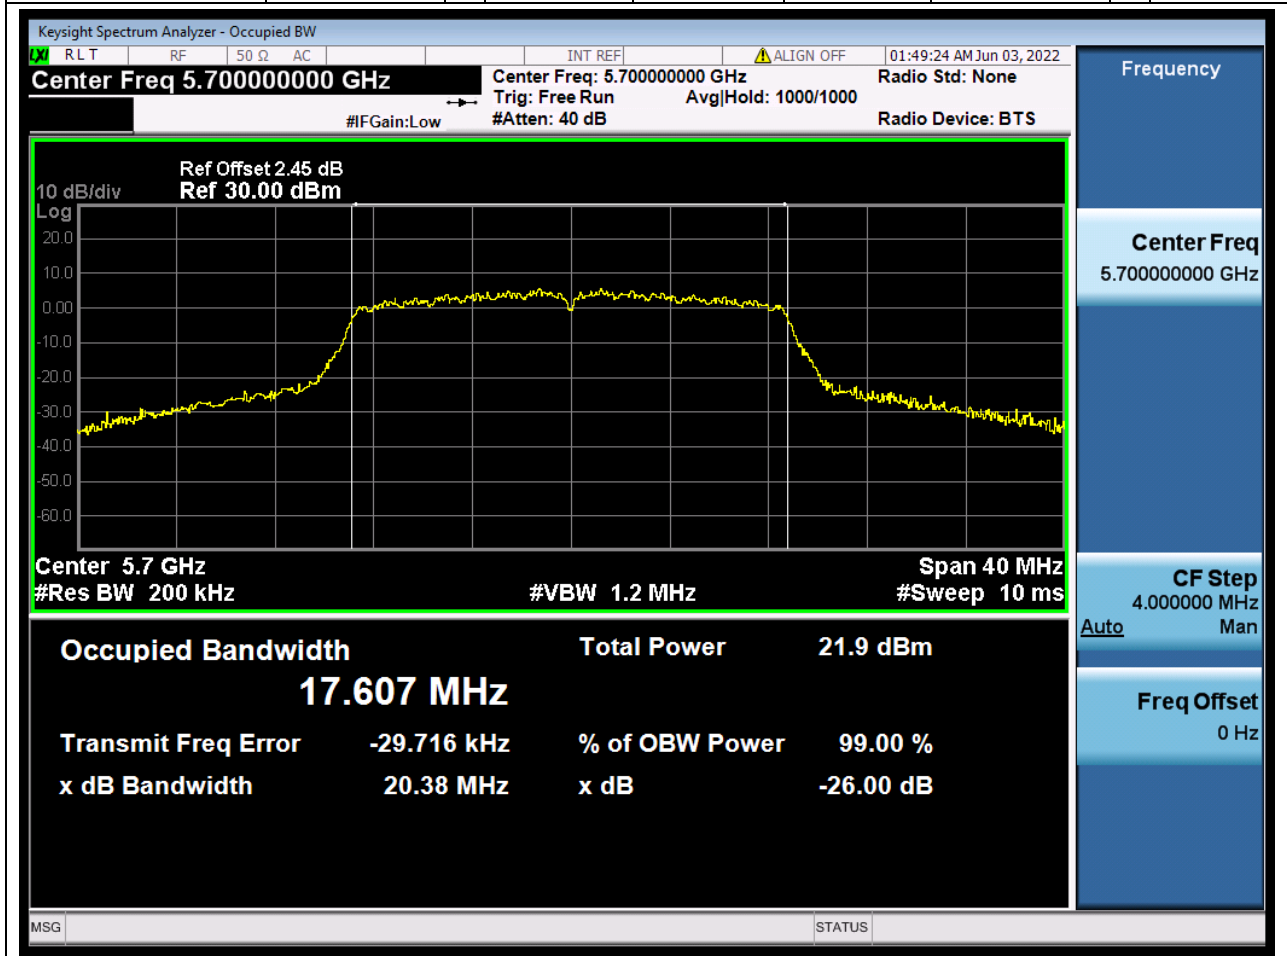

34. 802.11n_20M_U-NII-2C_H

34.2. A.2.2-99% Bandwidth(NTNV)

Center Frequency (MHz)	OBW Power (%)	RBW (MHz)	Detector	Limit (MHz)	OBW (MHz)	Verdict
5700	99	0.2	Peak	0	17.606924	Unknow