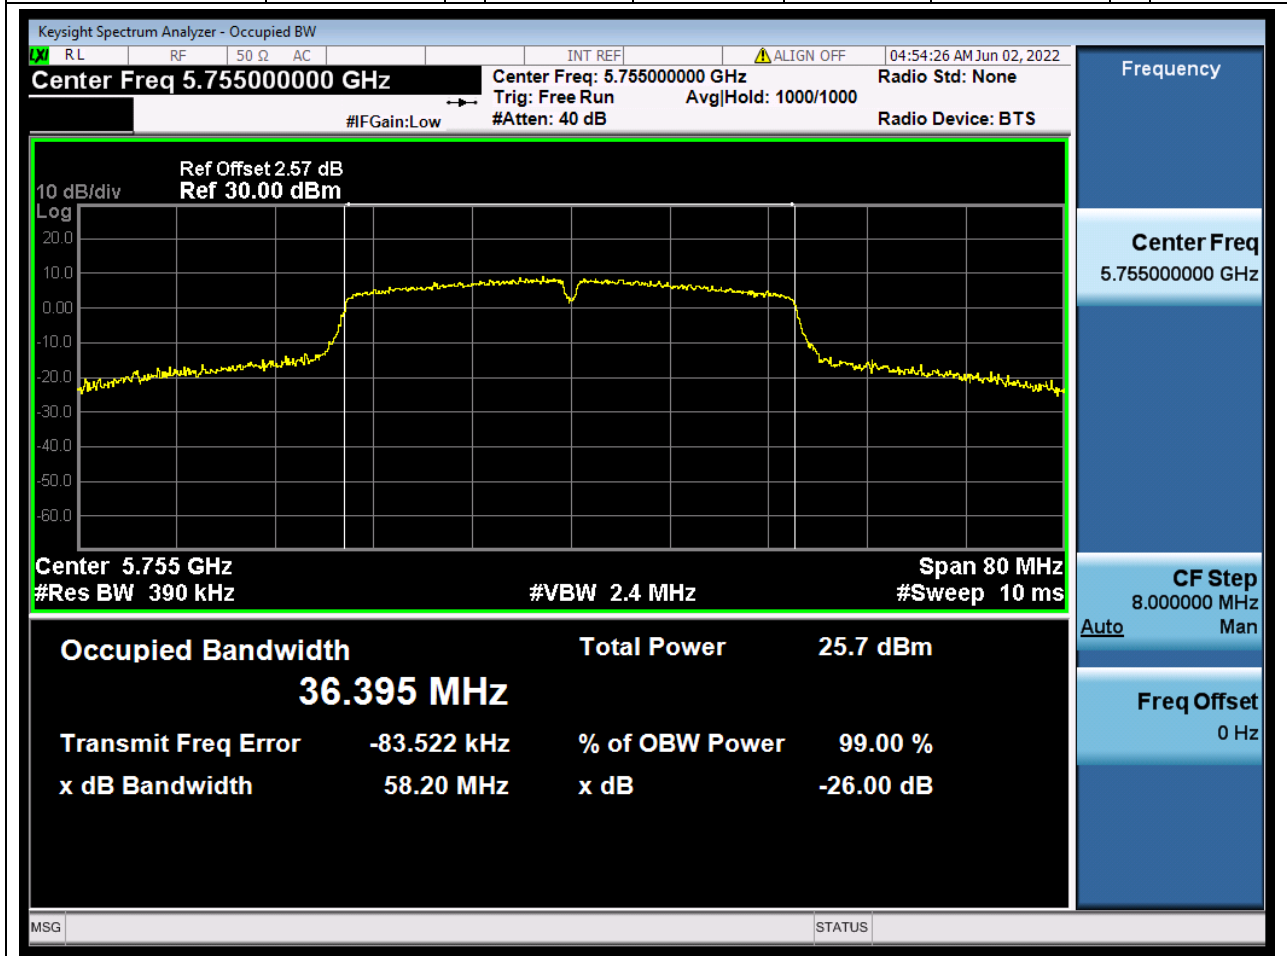

57. 802.11ac_40M_U-NII-3_L

57.1. A.2.2-99% Bandwidth(NTNV)

Center Frequency (MHz)	OBW Power (%)	RBW (MHz)	Detector	Limit (MHz)	OBW (MHz)	Verdict
5755	99	0.39	Peak	0	36.394779	Unknow