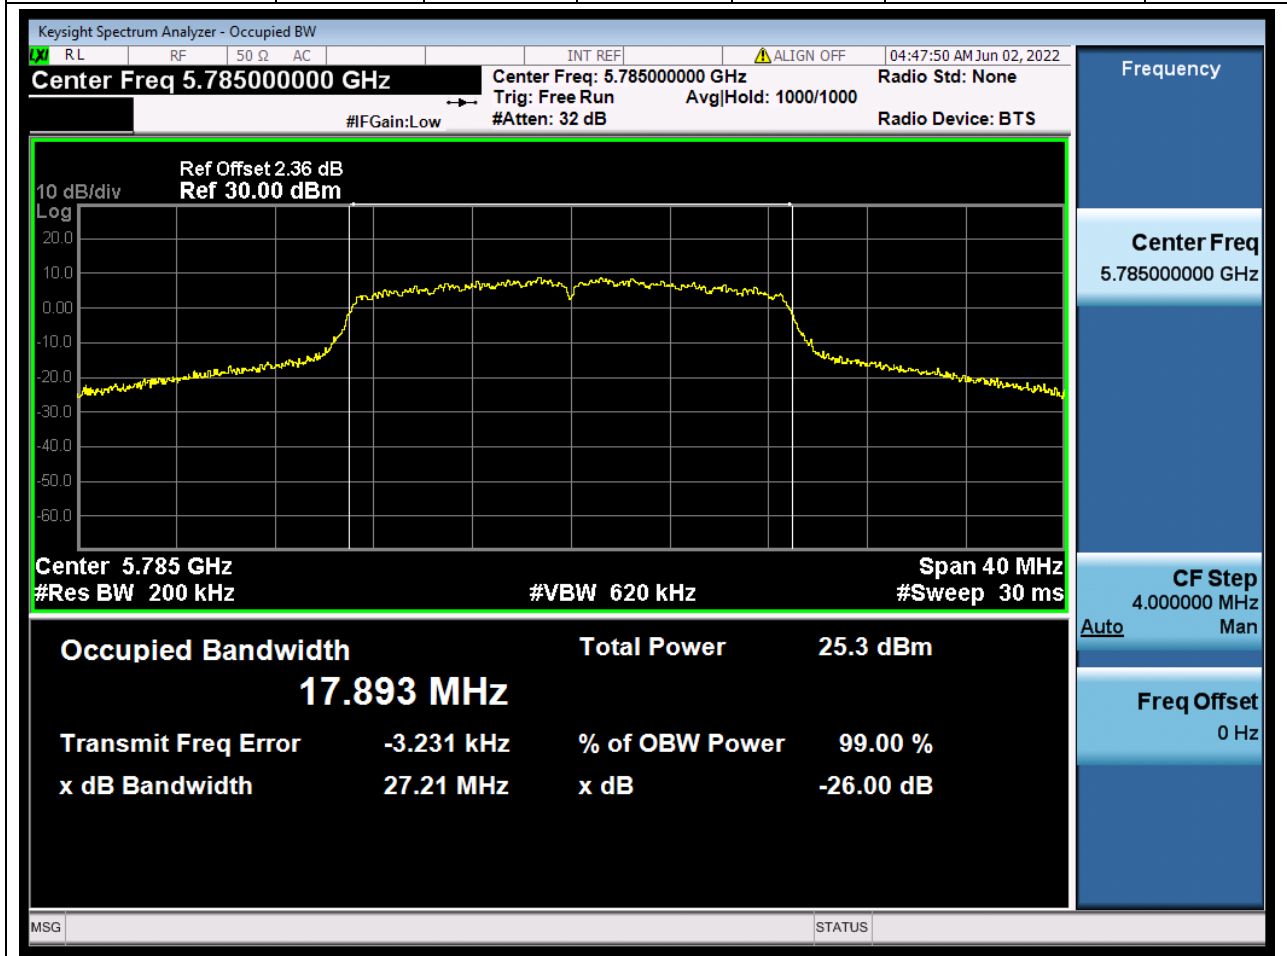

55. 802.11ac_20M_U-NII-3_M

55.1. A.2-26dB Bandwidth(NTNV)

Center Frequency (MHz)	XdB Down	RBW (MHz)	Detector	Limit (MHz)	XdB BandWidth (MHz)	Verdict
5785	26	0.2	Peak	0	27.211095	Unknown