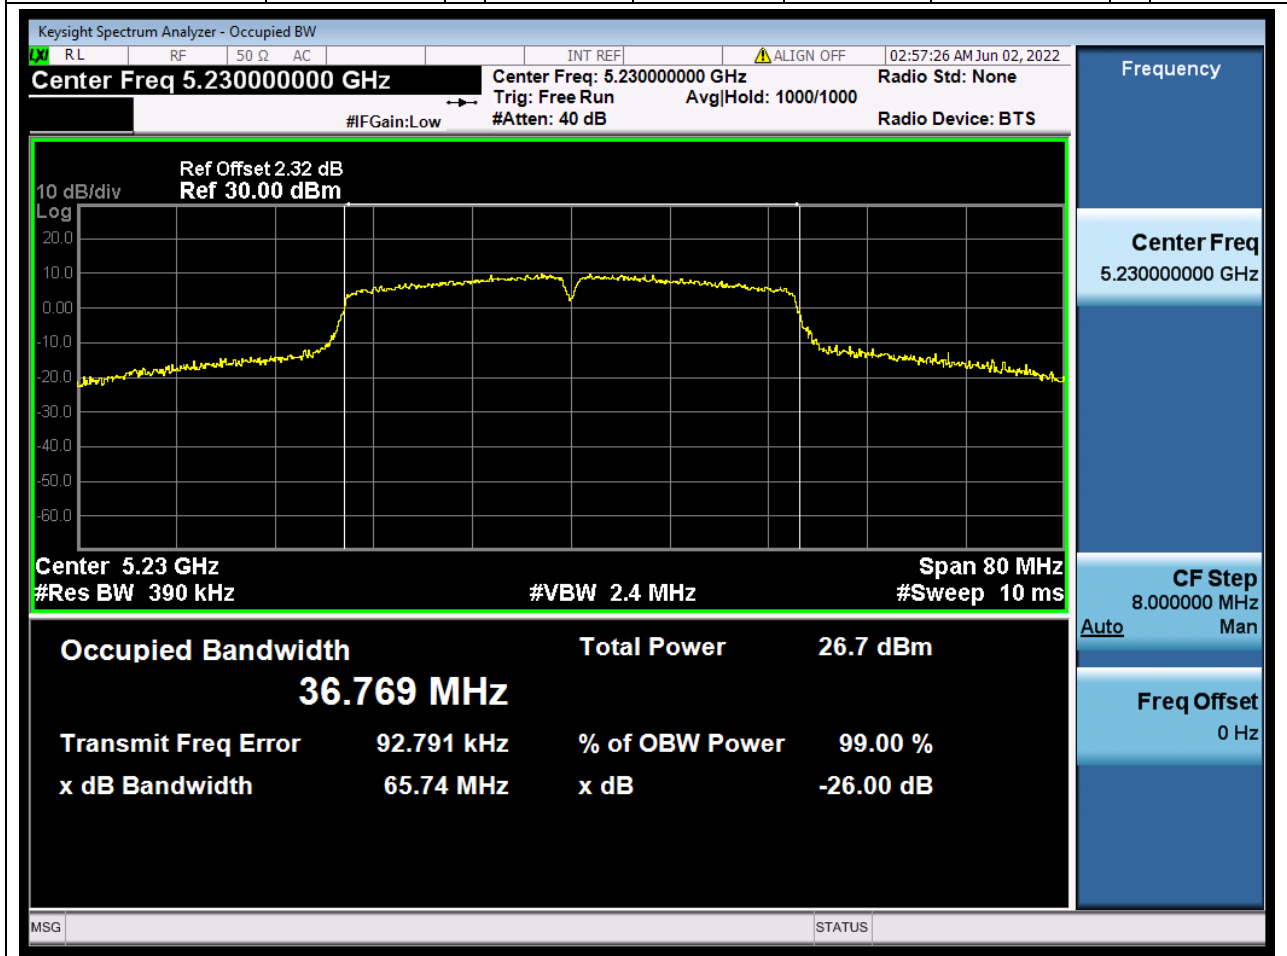

13. 802.11ac_40M_U-NII-1_H

13.1. A.2.2-99% Bandwidth(NTNV)

Center Frequency (MHz)	OBW Power (%)	RBW (MHz)	Detector	Limit (MHz)	OBW (MHz)	Verdict
5230	99	0.39	Peak	0	36.768682	Unknow