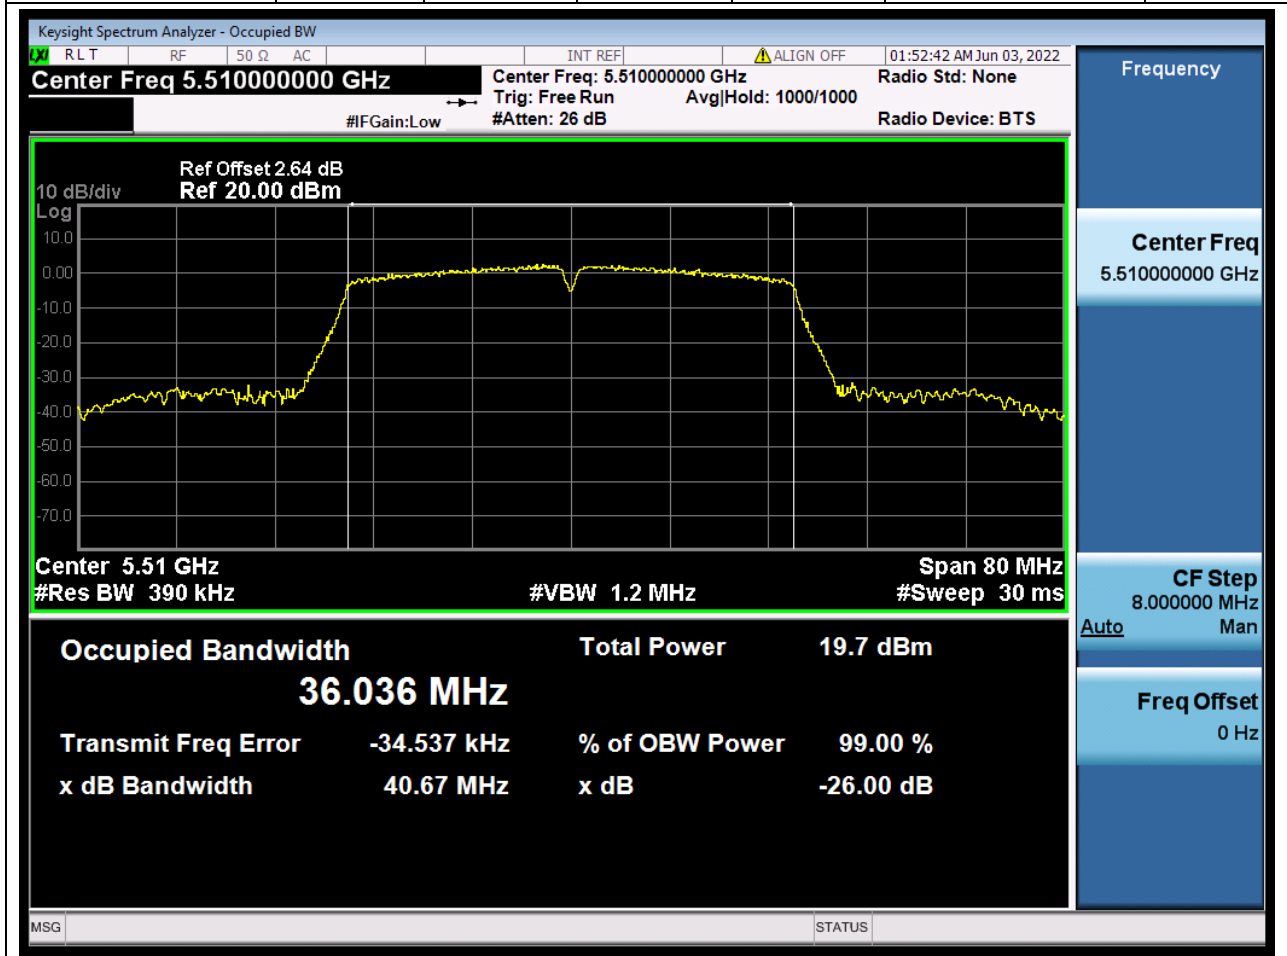

35. 802.11n_40M_U-NII-2C_L

35.2. A.2-26dB Bandwidth(NTNV)

Center Frequency (MHz)	XdB Down	RBW (MHz)	Detector	Limit (MHz)	XdB BandWidth (MHz)	Verdict
5510	26	0.39	Peak	0	40.673801	Unknown