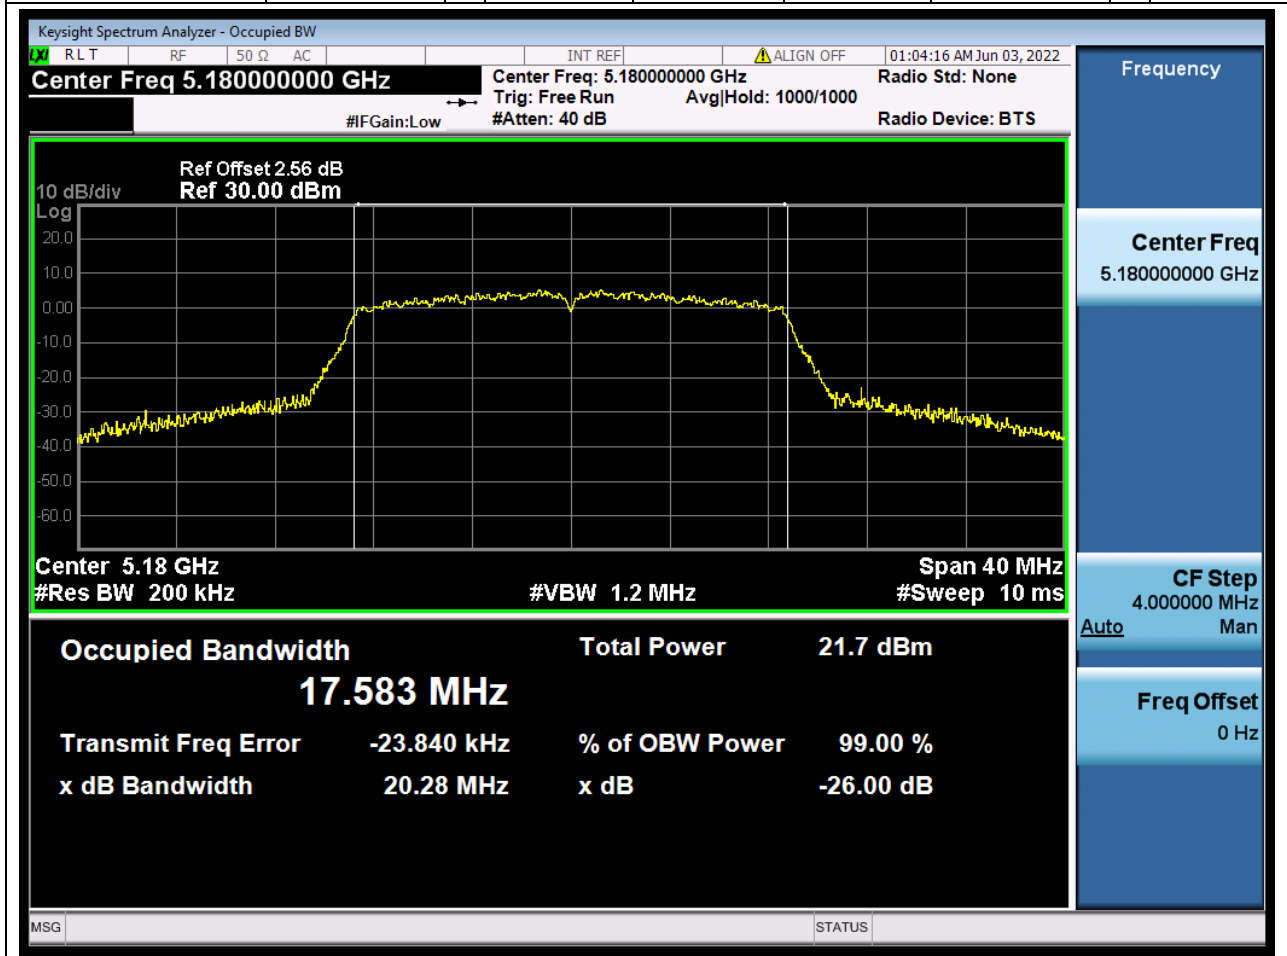

9. 802.11ac_20M_U-NII-1_L

9.2. A.2.2-99% Bandwidth(NTNV)

Center Frequency (MHz)	OBW Power (%)	RBW (MHz)	Detector	Limit (MHz)	OBW (MHz)	Verdict
5180	99	0.2	Peak	0	17.582672	Unknow