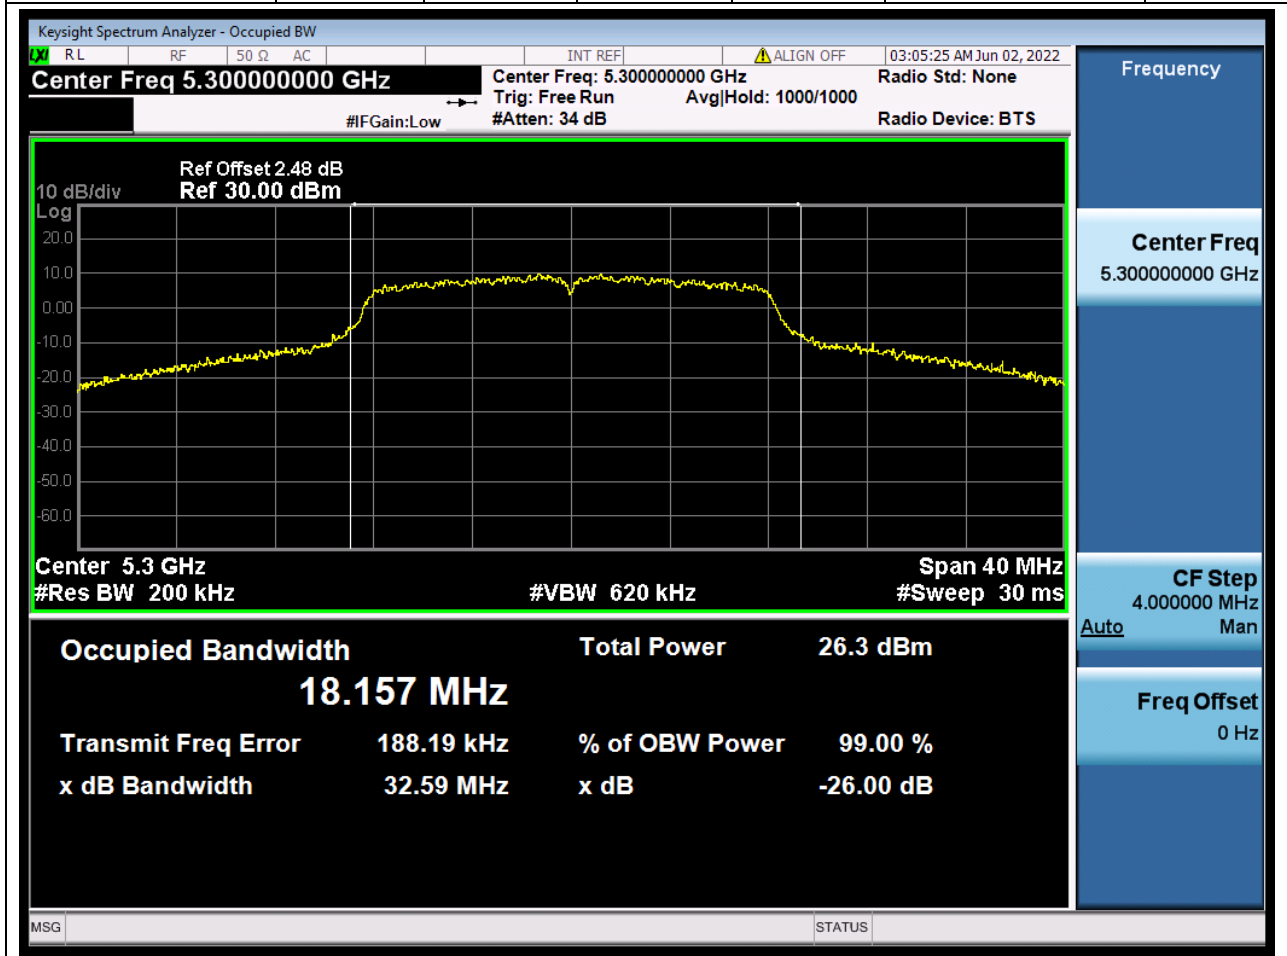

16. 802.11a_20M_U-NII-2A_M

16.1. A.2-26dB Bandwidth(NTNV)

Center Frequency (MHz)	XdB Down	RBW (MHz)	Detector	Limit (MHz)	XdB BandWidth (MHz)	Verdict
5300	26	0.2	Peak	0	32.592241	Unknown