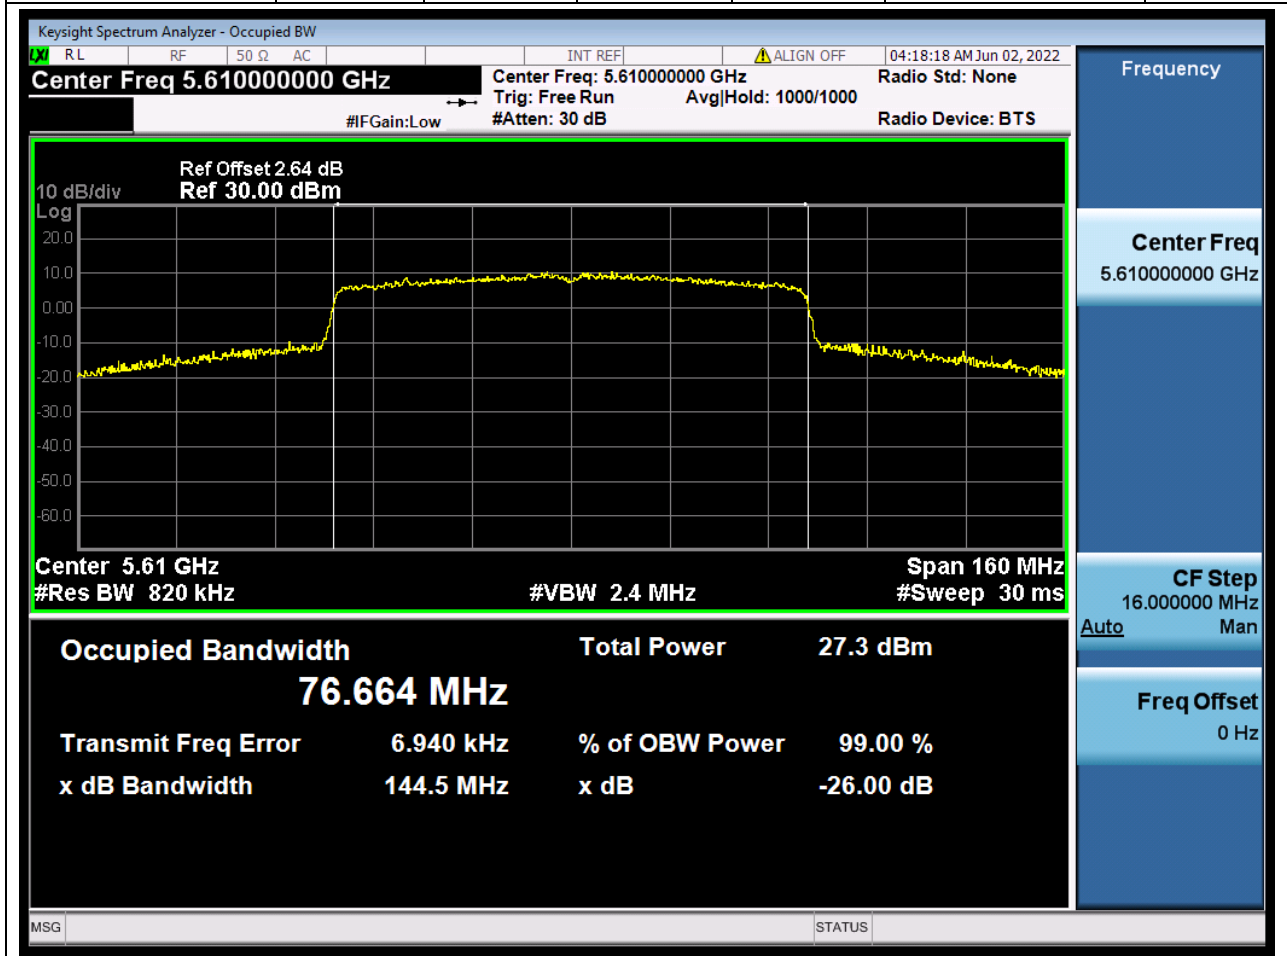

45. 802.11ac_80M_U-NII-2C_M

45.1. A.2-26dB Bandwidth(NTNV)

Center Frequency (MHz)	XdB Down	RBW (MHz)	Detector	Limit (MHz)	XdB BandWidth (MHz)	Verdict
5610	26	0.82	Peak	0	144.549224	Unknown