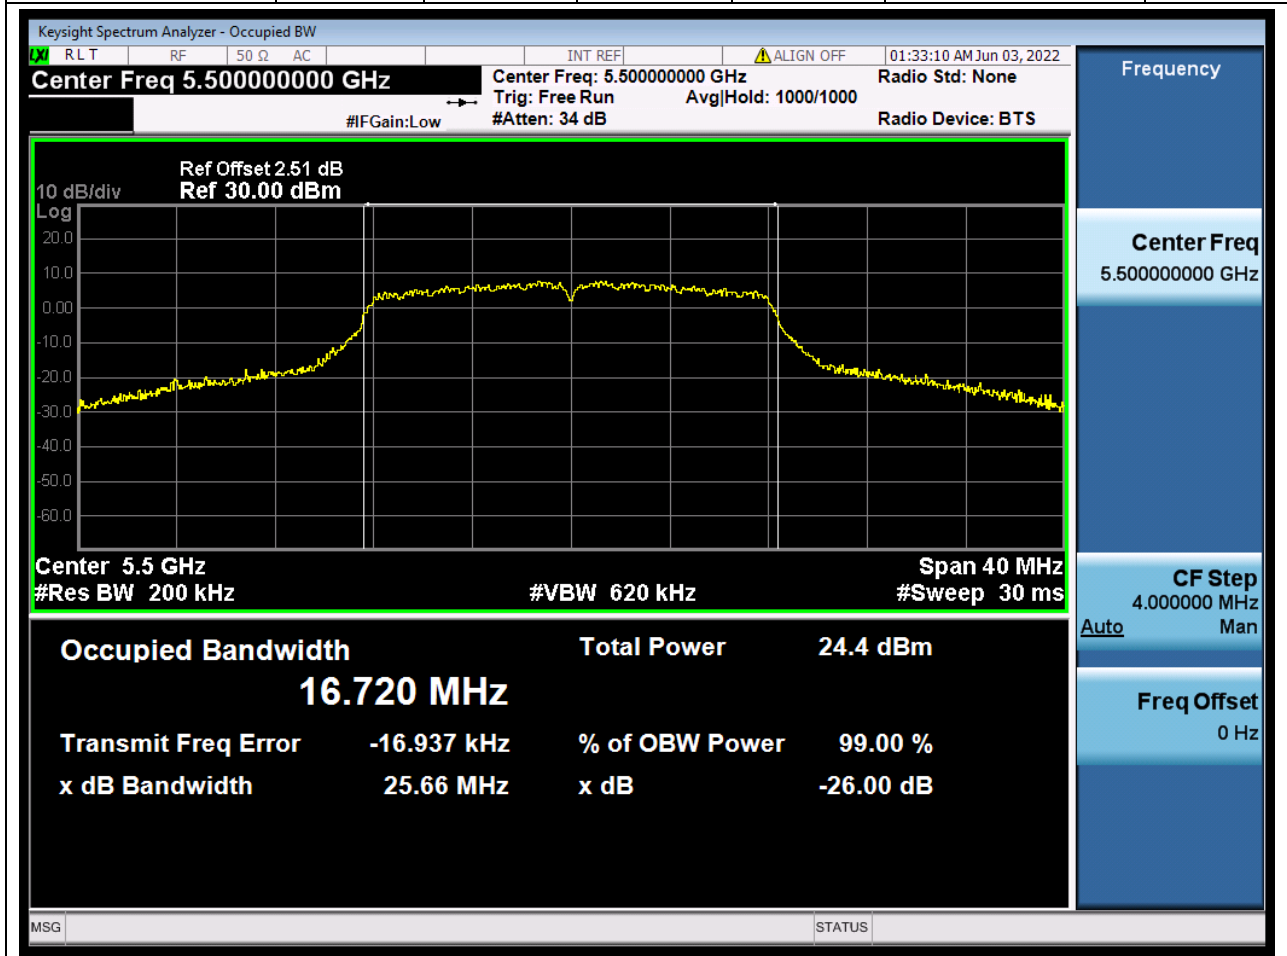

29. 802.11a_20M_U-NII-2C_L

29.2. A.2-26dB Bandwidth(NTNV)

Center Frequency (MHz)	XdB Down	RBW (MHz)	Detector	Limit (MHz)	XdB BandWidth (MHz)	Verdict
5500	26	0.2	Peak	0	25.664139	Unknown