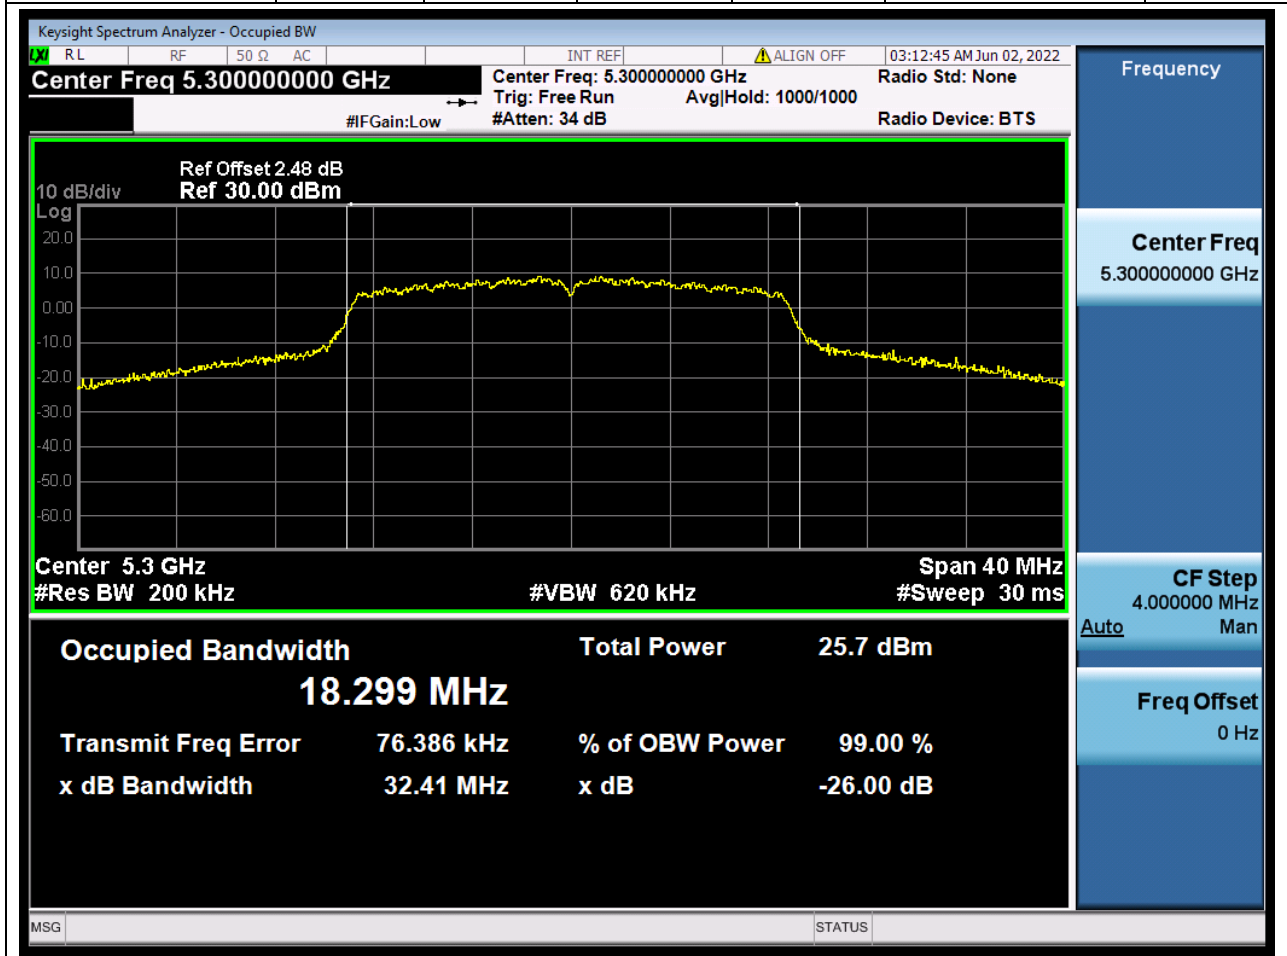

19. 802.11n_20M_U-NII-2A_M

19.1. A.2-26dB Bandwidth(NTNV)

Center Frequency (MHz)	XdB Down	RBW (MHz)	Detector	Limit (MHz)	XdB BandWidth (MHz)	Verdict
5300	26	0.2	Peak	0	32.411299	Unknown