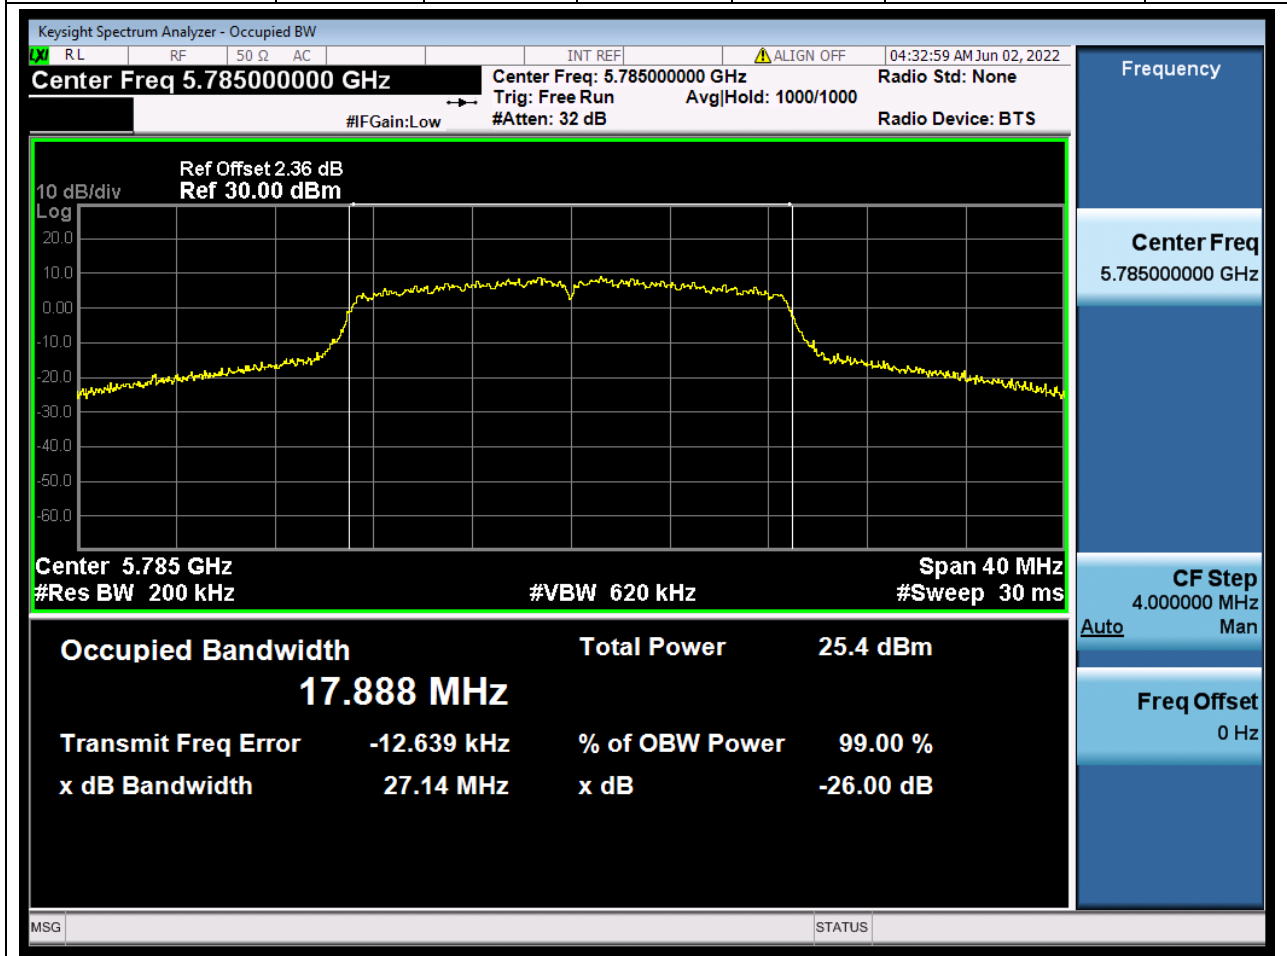

50. 802.11n_20M_U-NII-3_M

50.1. A.2-26dB Bandwidth(NTNV)

Center Frequency (MHz)	XdB Down	RBW (MHz)	Detector	Limit (MHz)	XdB BandWidth (MHz)	Verdict
5785	26	0.2	Peak	0	27.138583	Unknown