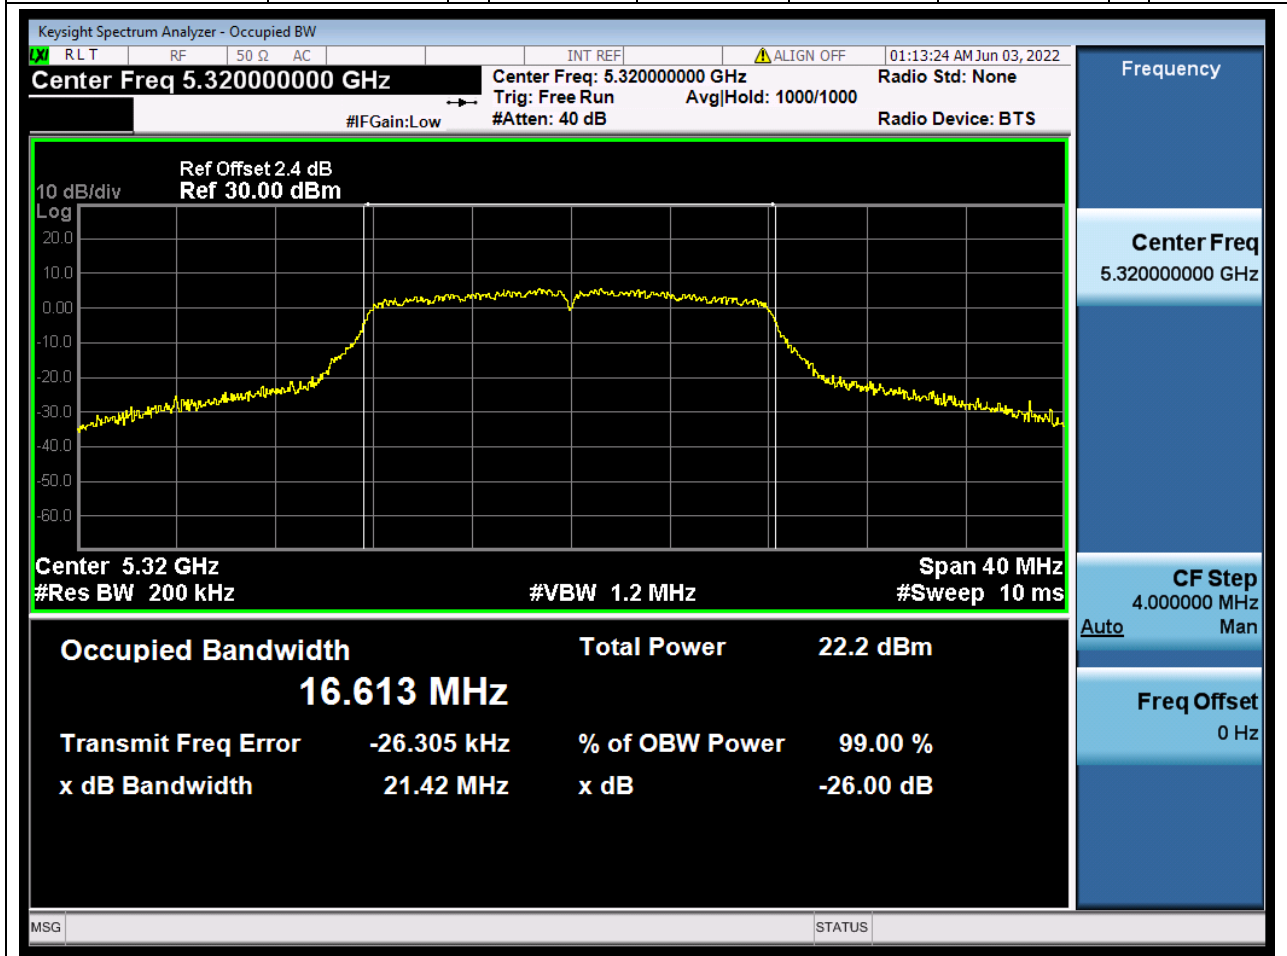

17. 802.11a_20M_U-NII-2A_H

17.2. A.2.2-99% Bandwidth(NTNV)

Center Frequency (MHz)	OBW Power (%)	RBW (MHz)	Detector	Limit (MHz)	OBW (MHz)	Verdict
5320	99	0.2	Peak	0	16.61269	Unknow