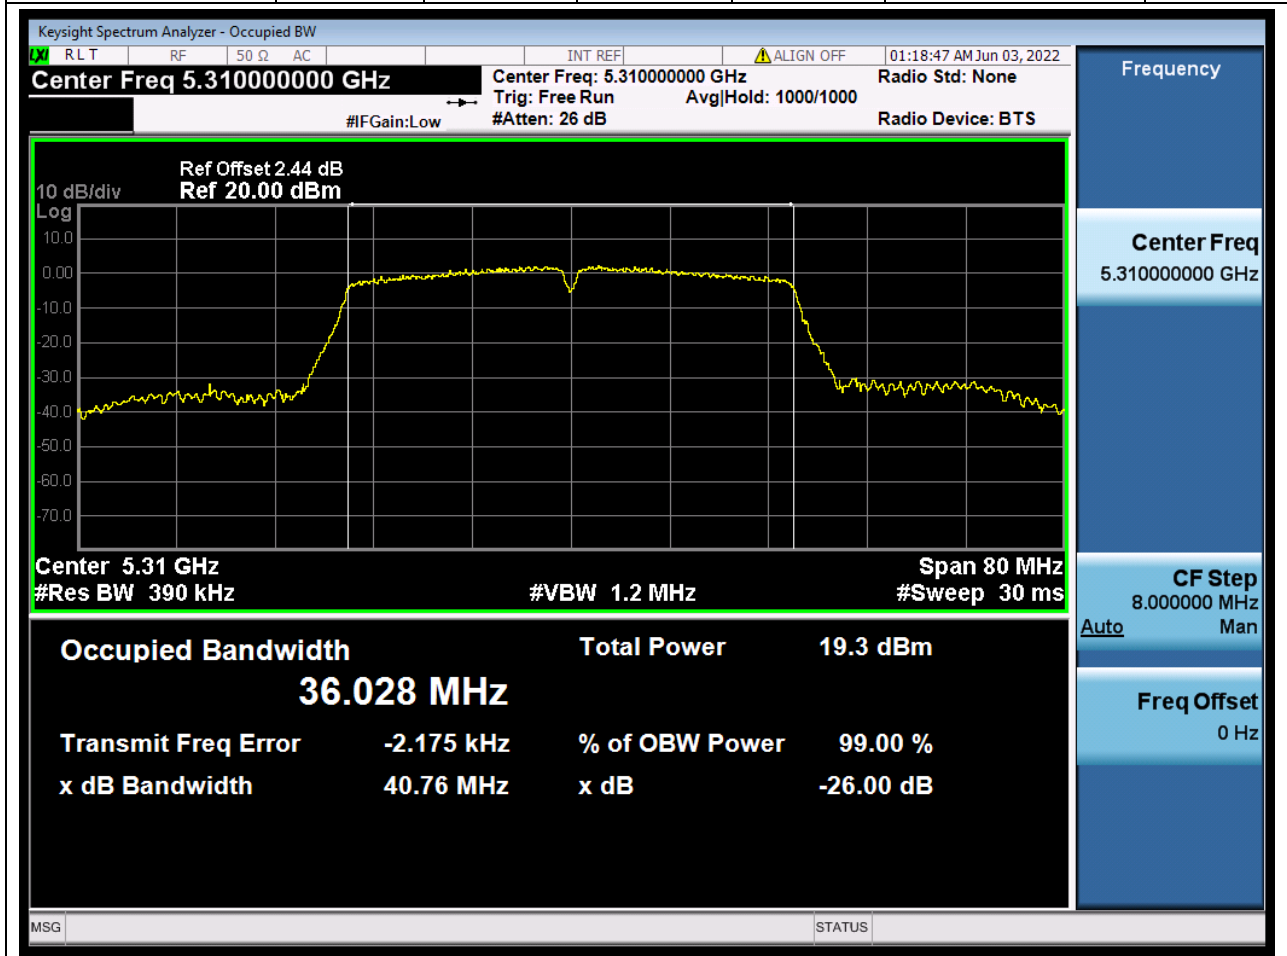

22. 802.11n_40M_U-NII-2A_H

22.2. A.2-26dB Bandwidth(NTNV)

Center Frequency (MHz)	XdB Down	RBW (MHz)	Detector	Limit (MHz)	XdB BandWidth (MHz)	Verdict
5310	26	0.39	Peak	0	40.760643	Unknown