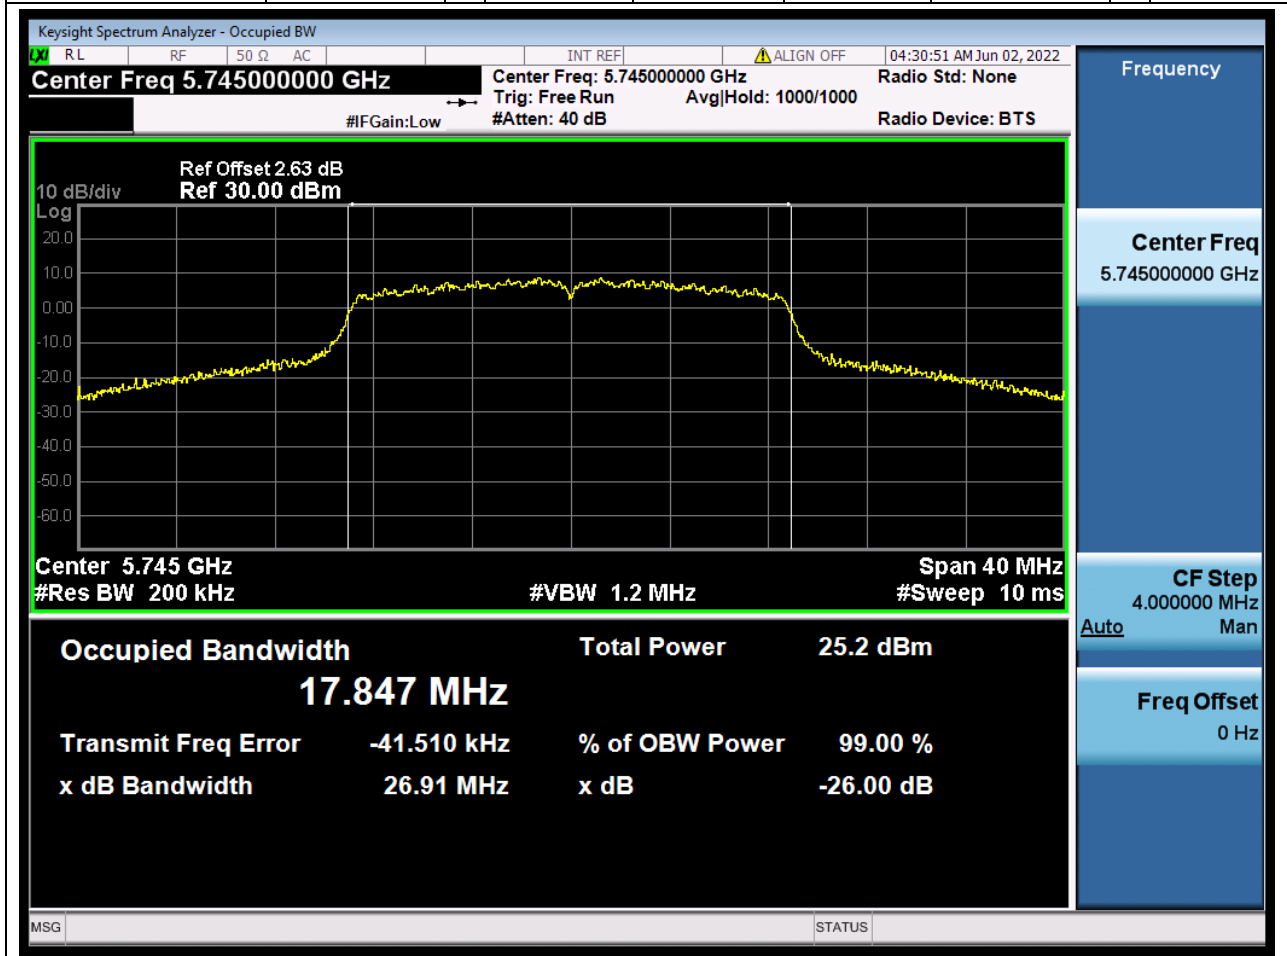

49. 802.11n_20M_U-NII-3_L

49.1. A.2.2-99% Bandwidth(NTNV)

Center Frequency (MHz)	OBW Power (%)	RBW (MHz)	Detector	Limit (MHz)	OBW (MHz)	Verdict
5745	99	0.2	Peak	0	17.847348	Unknow