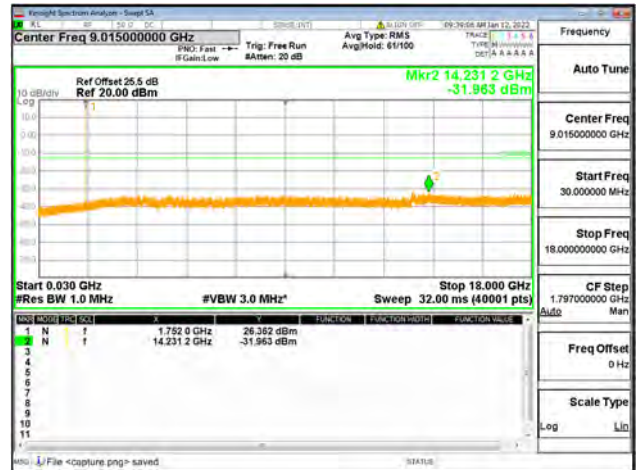

Band4 / 3MHz / High CH / QPSK