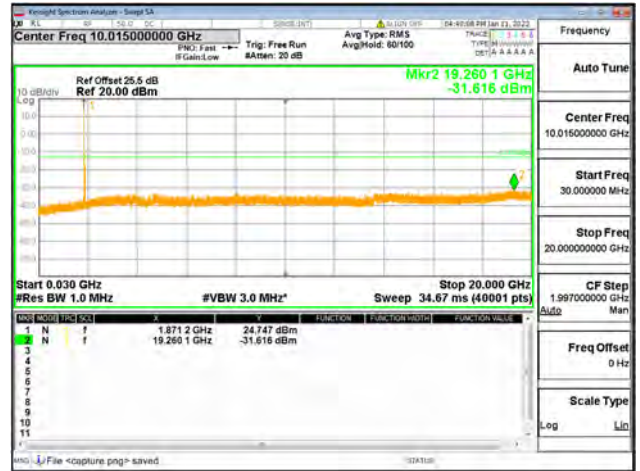

Band2 / 20MHz / Low CH / 64QAM

Band2 / 20MHz / Mid CH / QPSK

Band2 / 20MHz / Mid CH / 16QAM

Band2 / 20MHz / Mid CH / 64QAM

Band2 / 20MHz / High CH / QPSK

Band2 / 20MHz / High CH / 16QAM

Band2 / 20MHz / High CH / 64QAM