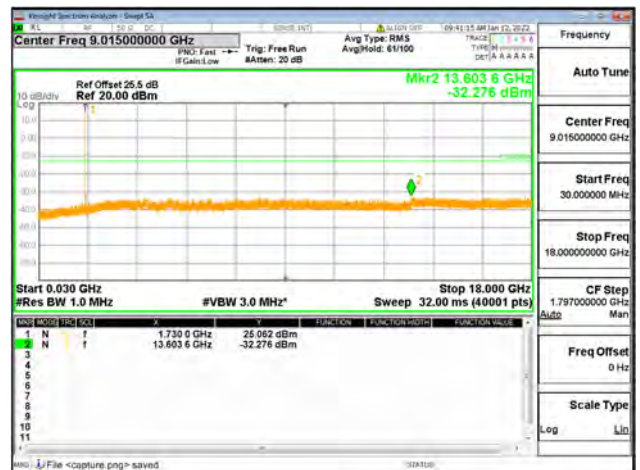

Band4 / 5MHz / Mid CH / 64QAM