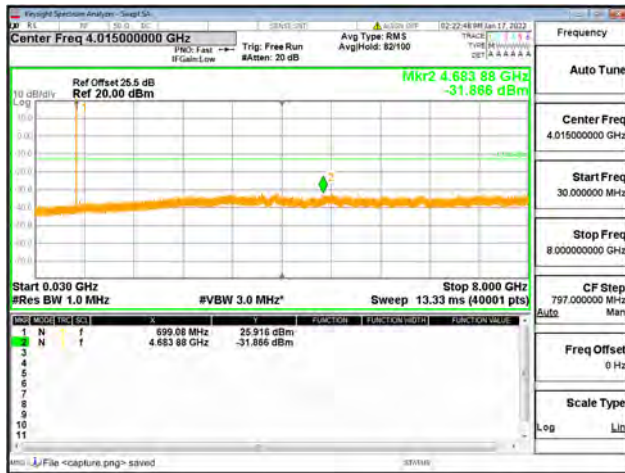

Band12 / 1.4MHz / Low CH / 64QAM