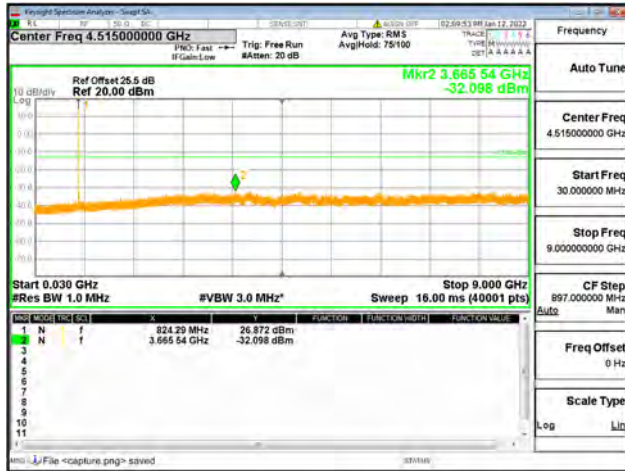

Band17 / 10MHz / Mid CH / 16QAM

Band17 / 10MHz / Mid CH / 64QAM

Band17 / 10MHz / High CH / QPSK

Band17 / 10MHz / High CH / 16QAM

Band17 / 10MHz / High CH / 64QAM

Band26 / 1.4MHz / Low CH / QPSK

Band26 / 1.4MHz / Low CH / 16QAM