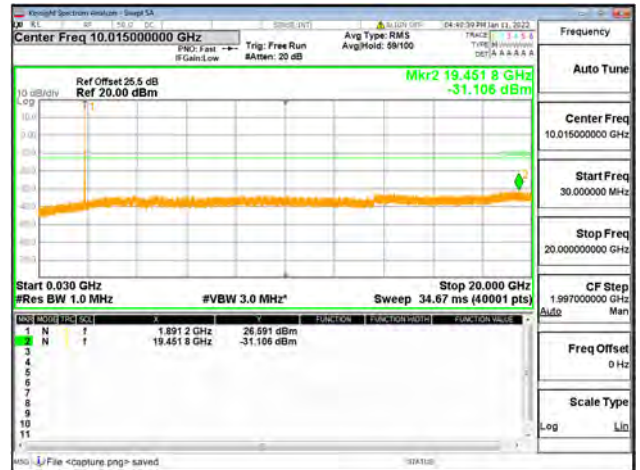

Band2 / 20MHz / Low CH / 64QAM

Band2 / 20MHz / Mid CH / QPSK

Band2 / 20MHz / Mid CH / 16QAM

Band2 / 20MHz / Mid CH / 64QAM

Band2 / 20MHz / High CH / QPSK

Band2 / 20MHz / High CH / 16QAM

Band2 / 20MHz / High CH / 64QAM