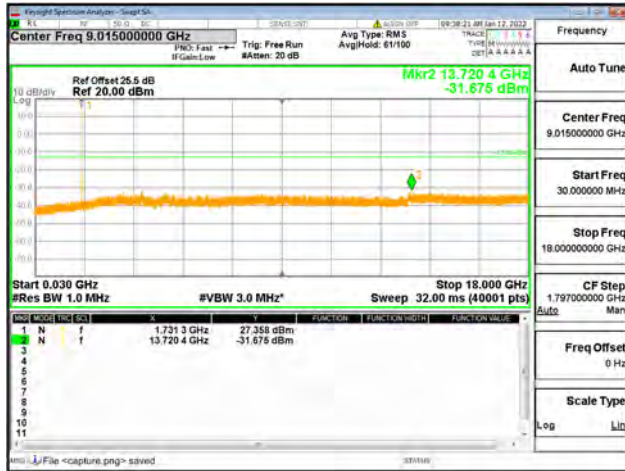

Band4 / 1.4MHz / High CH / 16QAM

Band4 / 1.4MHz / High CH / 64QAM

Band4 / 3MHz / Low CH / QPSK

Band4 / 3MHz / Low CH / 16QAM

Band4 / 3MHz / Low CH / 64QAM

Band4 / 3MHz / Mid CH / QPSK

Band4 / 3MHz / Mid CH / 16QAM