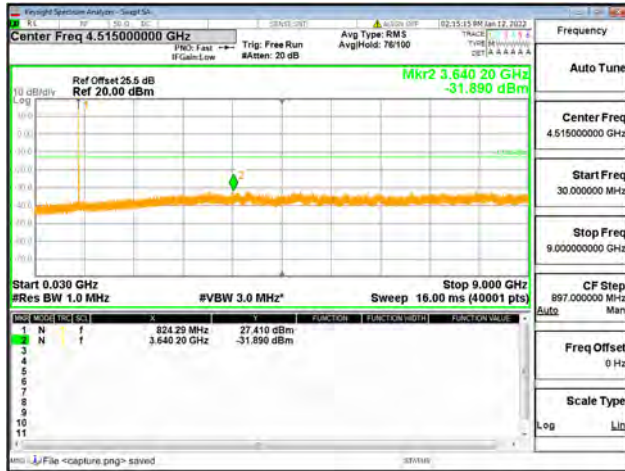

Band26 / 3MHz / High CH / 16QAM

Band26 / 3MHz / High CH / 64QAM

Band26 / 5MHz / Low CH / QPSK

Band26 / 5MHz / Low CH / 16QAM

Band26 / 5MHz / Low CH / 64QAM

Band26 / 5MHz / Mid CH / QPSK

Band26 / 5MHz / Mid CH / 16QAM