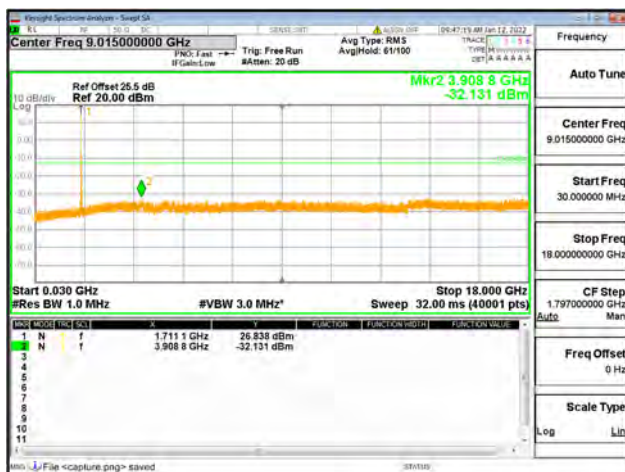

Band4 / 15MHz / High CH / QPSK

Band4 / 15MHz / High CH / 16QAM

Band4 / 15MHz / High CH / 64QAM

Band4 / 20MHz / Low CH / QPSK

Band4 / 20MHz / Low CH / 16QAM

Band4 / 20MHz / Low CH / 64QAM

Band4 / 20MHz / Mid CH / QPSK