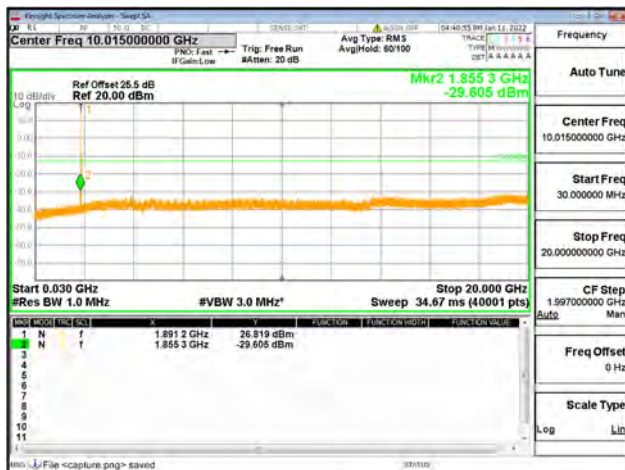

Band2 / 20MHz / Low CH / 64QAM

Band2 / 20MHz / Mid CH / QPSK

Band2 / 20MHz / Mid CH / 16QAM

Band2 / 20MHz / Mid CH / 64QAM

Band2 / 20MHz / High CH / QPSK

Band2 / 20MHz / High CH / 16QAM

Band2 / 20MHz / High CH / 64QAM