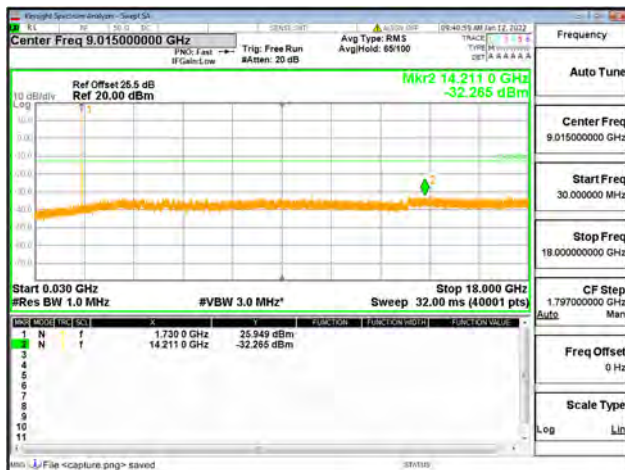

Band4 / 5MHz / Mid CH / 16QAM