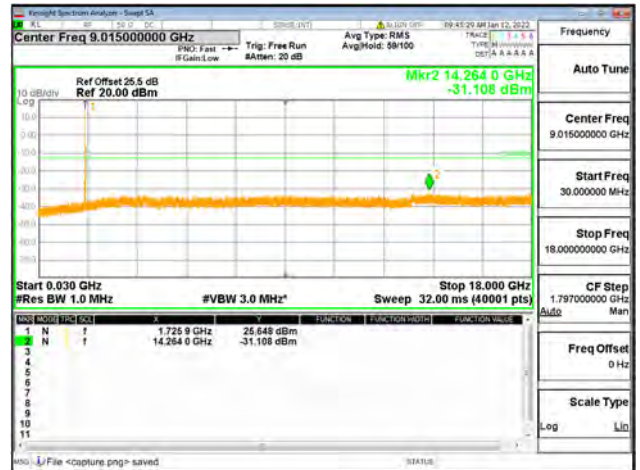

Band4 / 10MHz / High CH / 64QAM

Band4 / 15MHz / Low CH / QPSK

Band4 / 15MHz / Low CH / 16QAM

Band4 / 15MHz / Low CH / 64QAM

Band4 / 15MHz / Mid CH / QPSK

Band4 / 15MHz / Mid CH / 16QAM

Band4 / 15MHz / Mid CH / 64QAM