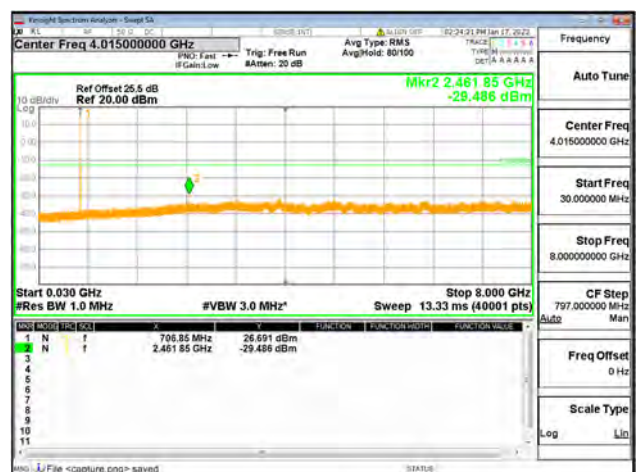

Band12 / 1.4MHz / Low CH / QPSK

Band12 / 1.4MHz / Low CH / 16QAM

Band12 / 1.4MHz / Low CH / 64QAM

Band12 / 1.4MHz / Mid CH / QPSK

Band12 / 1.4MHz / Mid CH / 16QAM

Band12 / 1.4MHz / Mid CH / 64QAM

Band12 / 1.4MHz / High CH / QPSK