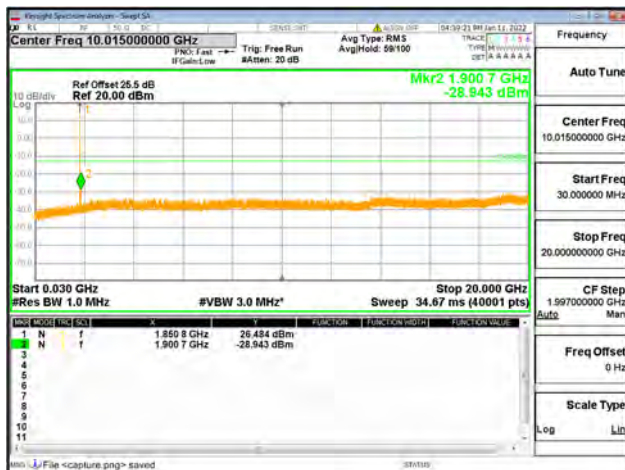

Band2 / 15MHz / Mid CH / 16QAM

Band2 / 15MHz / Mid CH / 64QAM

Band2 / 15MHz / High CH / QPSK

Band2 / 15MHz / High CH / 16QAM

Band2 / 15MHz / High CH / 64QAM

Band2 / 20MHz / Low CH / QPSK

Band2 / 20MHz / Low CH / 16QAM