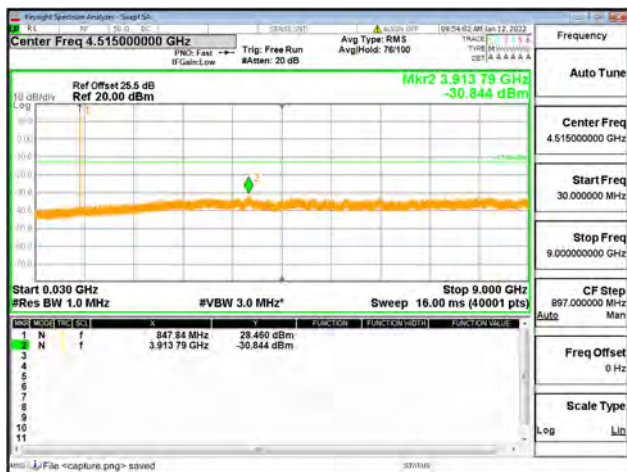

Band5 / 1.4MHz / Low CH / 64QAM

Band5 / 1.4MHz / Mid CH / QPSK

Band5 / 1.4MHz / Mid CH / 16QAM

Band5 / 1.4MHz / Mid CH / 64QAM

Band5 / 1.4MHz / High CH / QPSK

Band5 / 1.4MHz / High CH / 16QAM

Band5 / 1.4MHz / High CH / 64QAM