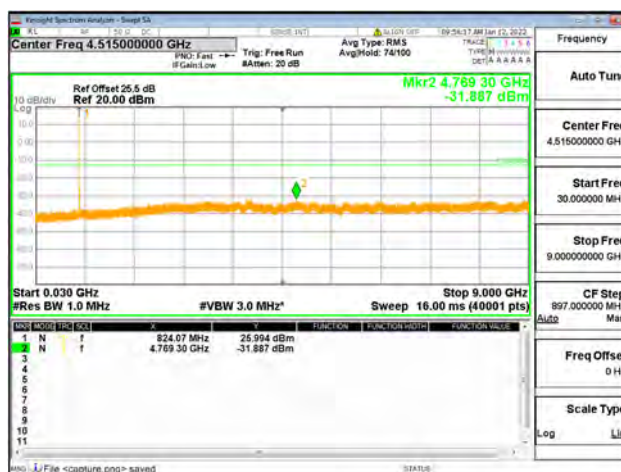

Band5 / 3MHz / Low CH / 64QAM