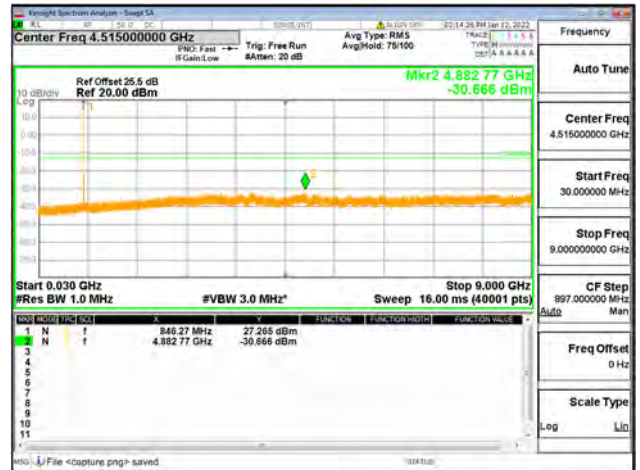

Band26 / 3MHz / Low CH / QPSK

Band26 / 3MHz / Low CH / 16QAM

Band26 / 3MHz / Low CH / 64QAM

Band26 / 3MHz / Mid CH / QPSK

Band26 / 3MHz / Mid CH / 16QAM

Band26 / 3MHz / Mid CH / 64QAM

Band26 / 3MHz / High CH / QPSK