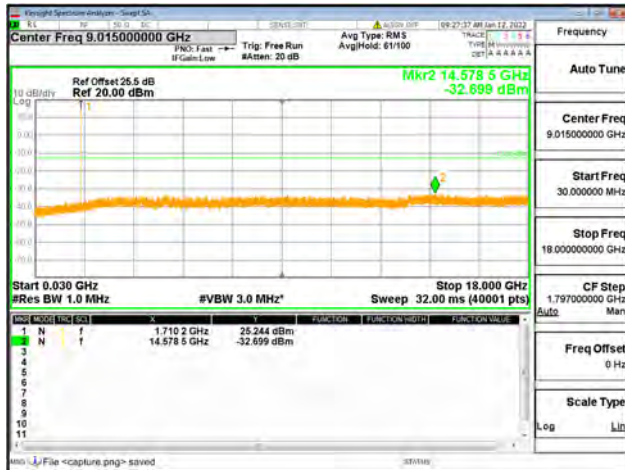

Band4 / 1.4MHz / Low CH / 64QAM