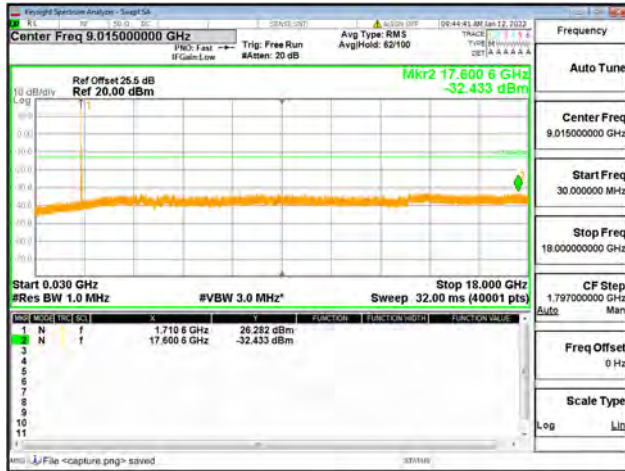

Band4 / 15MHz / Low CH / QPSK