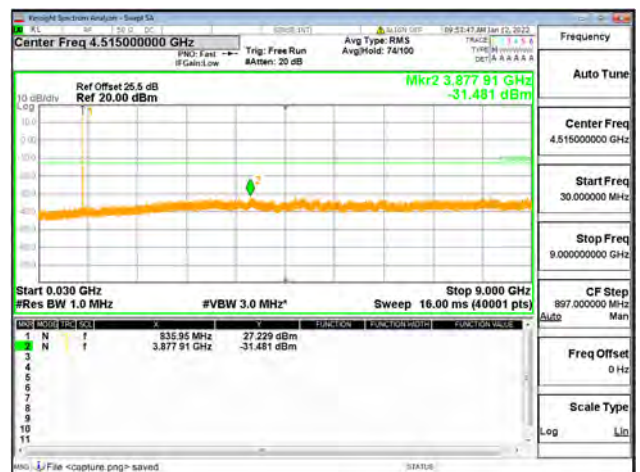

Band5 / 1.4MHz / Low CH / 64QAM

Band5 / 1.4MHz / Mid CH / QPSK

Band5 / 1.4MHz / Mid CH / 16QAM

Band5 / 1.4MHz / Mid CH / 64QAM

Band5 / 1.4MHz / High CH / QPSK

Band5 / 1.4MHz / High CH / 16QAM

Band5 / 1.4MHz / High CH / 64QAM