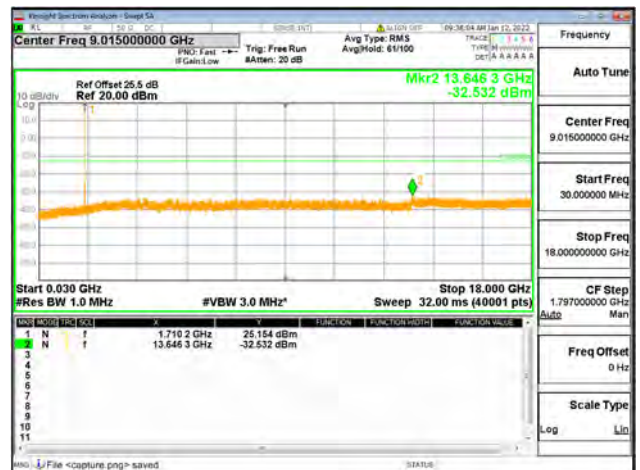

Band4 / 1.4MHz / High CH / 16QAM

Band4 / 1.4MHz / High CH / 64QAM

Band4 / 3MHz / Low CH / QPSK

Band4 / 3MHz / Low CH / 16QAM

Band4 / 3MHz / Low CH / 64QAM

Band4 / 3MHz / Mid CH / QPSK

Band4 / 3MHz / Mid CH / 16QAM