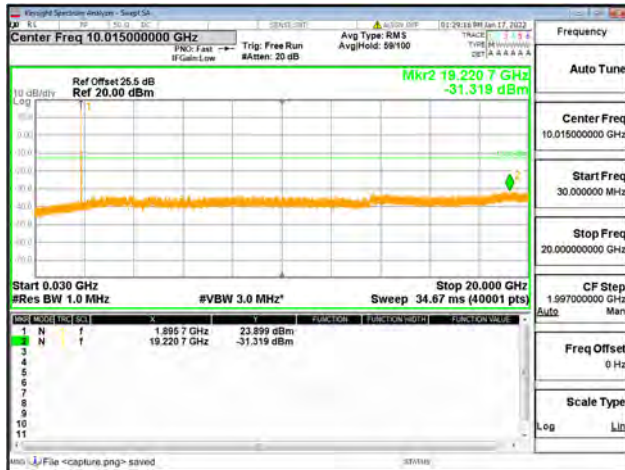

Band2 / 15MHz / Mid CH / 16QAM

Band2 / 15MHz / Mid CH / 64QAM

Band2 / 15MHz / High CH / QPSK

Band2 / 15MHz / High CH / 16QAM

Band2 / 15MHz / High CH / 64QAM

Band2 / 20MHz / Low CH / QPSK

Band2 / 20MHz / Low CH / 16QAM