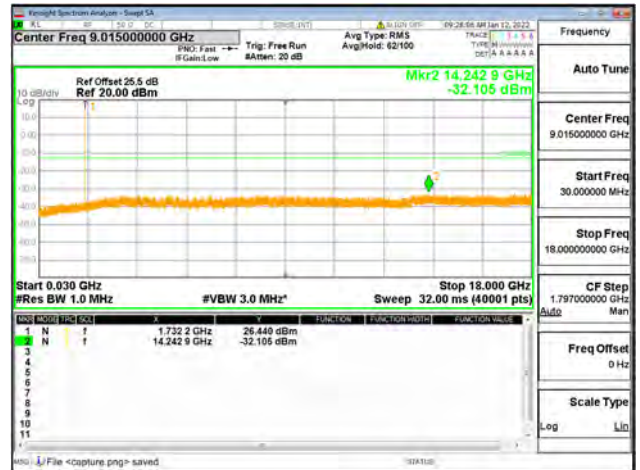

Band4 / 1.4MHz / Low CH / QPSK

Band4 / 1.4MHz / Low CH / 16QAM

Band4 / 1.4MHz / Low CH / 64QAM

Band4 / 1.4MHz / Mid CH / QPSK

Band4 / 1.4MHz / Mid CH / 16QAM

Band4 / 1.4MHz / Mid CH / 64QAM

Band4 / 1.4MHz / High CH / QPSK