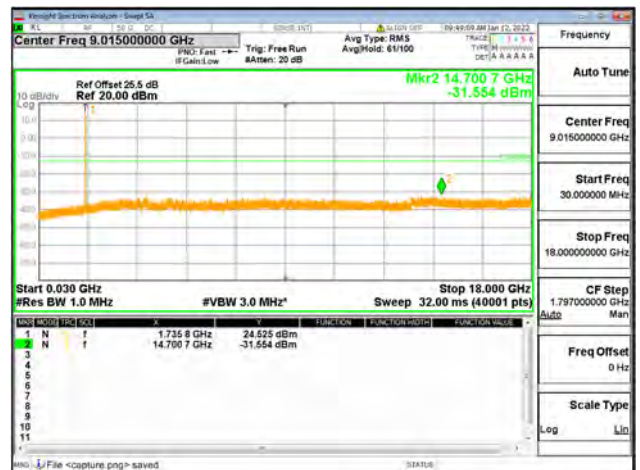

Band4 / 20MHz / Mid CH / 16QAM

Band4 / 20MHz / Mid CH / 64QAM

Band4 / 20MHz / High CH / QPSK

Band4 / 20MHz / High CH / 16QAM

Band4 / 20MHz / High CH / 64QAM

Band5 / 1.4MHz / Low CH / QPSK

Band5 / 1.4MHz / Low CH / 16QAM