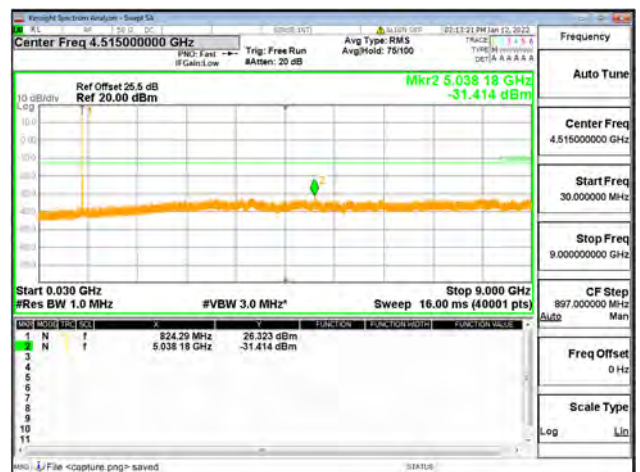

Band26 / 3MHz / Mid CH / 16QAM