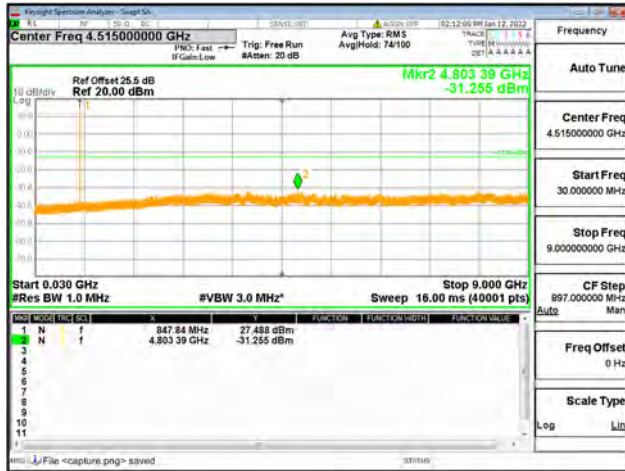

Band26 / 1.4MHz / Low CH / 64QAM

Band26 / 1.4MHz / Mid CH / QPSK

Band26 / 1.4MHz / Mid CH / 16QAM

Band26 / 1.4MHz / Mid CH / 64QAM

Band26 / 1.4MHz / High CH / QPSK

Band26 / 1.4MHz / High CH / 16QAM

Band26 / 1.4MHz / High CH / 64QAM