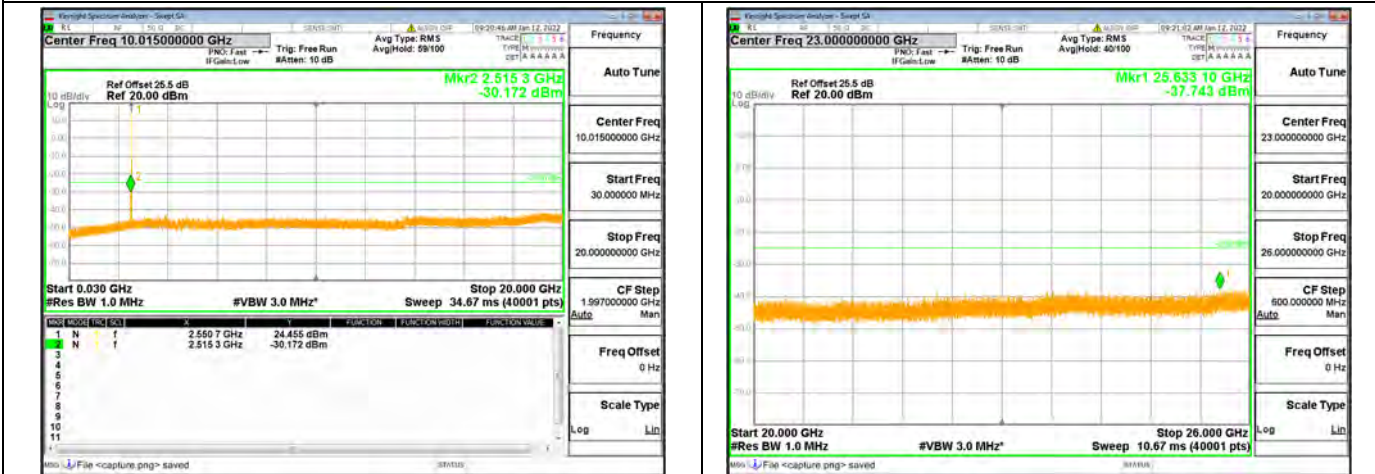

Band 7 / 20MHz / Low CH / 64QAM

Band 7 / 20MHz / Mid CH / QPSK

Band 7 / 20MHz / Mid CH / 16QAM

Band 7 / 20MHz / Mid CH / 64QAM

Band 7 / 20MHz / High CH / QPSK

Band 7 / 20MHz / High CH / 16QAM

Band 7 / 20MHz / High CH / 64QAM