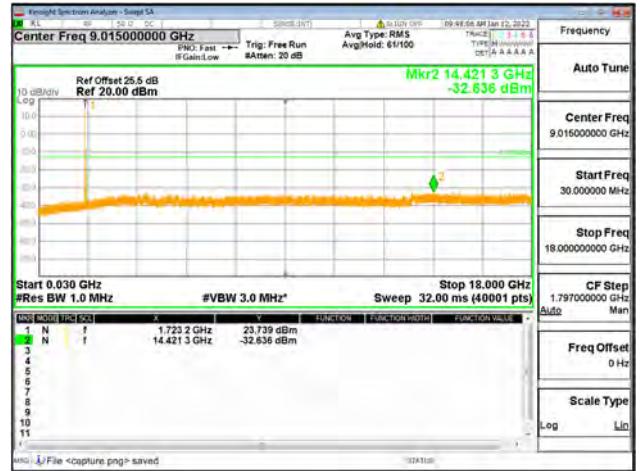

Band4 / 20MHz / Mid CH / 16QAM