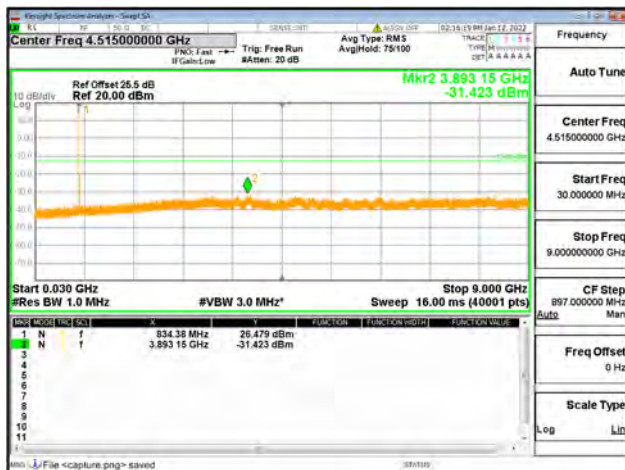

Band26 / 3MHz / High CH / 16QAM

Band26 / 3MHz / High CH / 64QAM

Band26 / 5MHz / Low CH / QPSK

Band26 / 5MHz / Low CH / 16QAM

Band26 / 5MHz / Low CH / 64QAM

Band26 / 5MHz / Mid CH / QPSK

Band26 / 5MHz / Mid CH / 16QAM