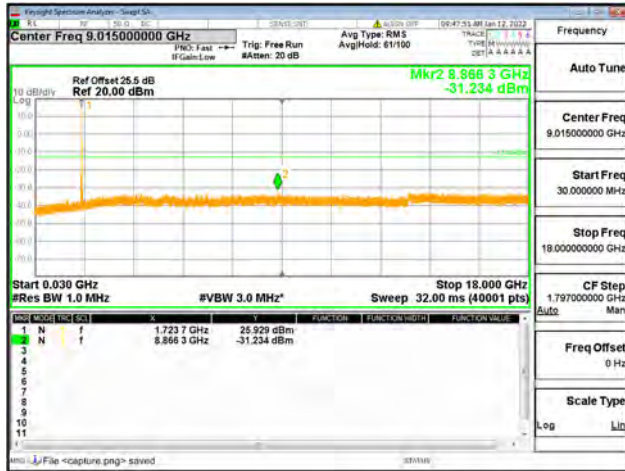

Band4 / 15MHz / High CH / QPSK

Band4 / 15MHz / High CH / 16QAM

Band4 / 15MHz / High CH / 64QAM

Band4 / 20MHz / Low CH / QPSK

Band4 / 20MHz / Low CH / 16QAM

Band4 / 20MHz / Low CH / 64QAM

Band4 / 20MHz / Mid CH / QPSK