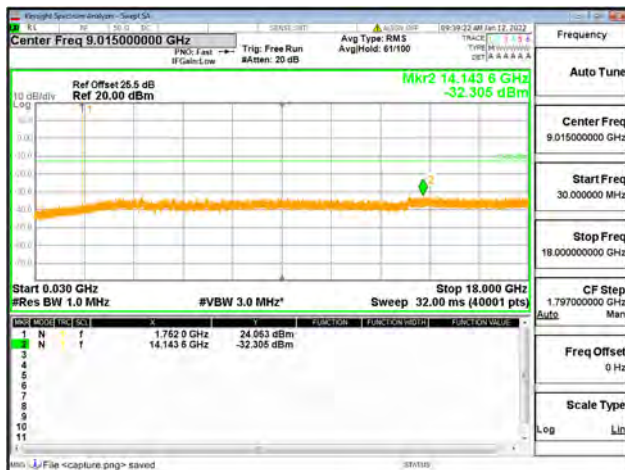

Band4 / 3MHz / High CH / 16QAM