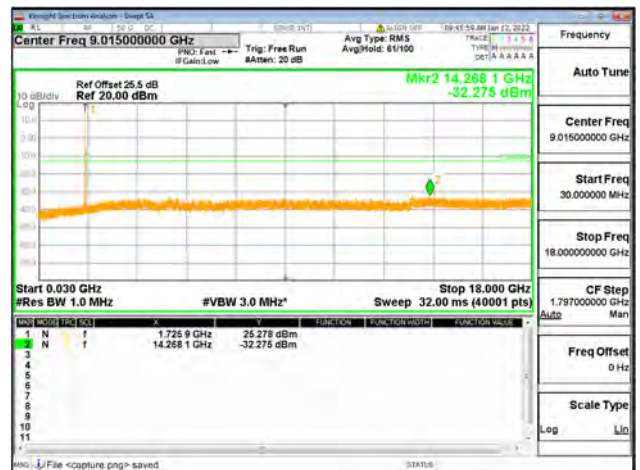

Band4 / 10MHz / High CH / 64QAM

Band4 / 15MHz / Low CH / QPSK

Band4 / 15MHz / Low CH / 16QAM

Band4 / 15MHz / Low CH / 64QAM

Band4 / 15MHz / Mid CH / QPSK

Band4 / 15MHz / Mid CH / 16QAM

Band4 / 15MHz / Mid CH / 64QAM