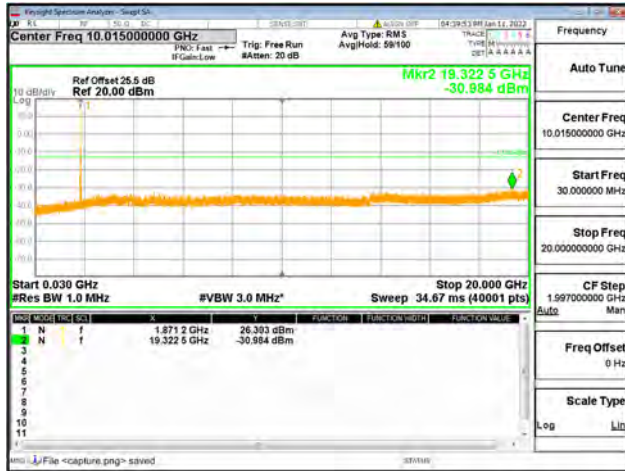

Band2 / 20MHz / Mid CH / QPSK