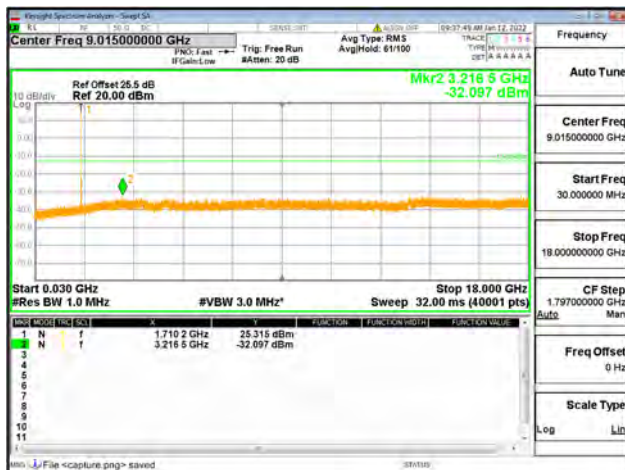

Band4 / 1.4MHz / High CH / 16QAM

Band4 / 1.4MHz / High CH / 64QAM

Band4 / 3MHz / Low CH / QPSK

Band4 / 3MHz / Low CH / 16QAM

Band4 / 3MHz / Low CH / 64QAM

Band4 / 3MHz / Mid CH / QPSK

Band4 / 3MHz / Mid CH / 16QAM