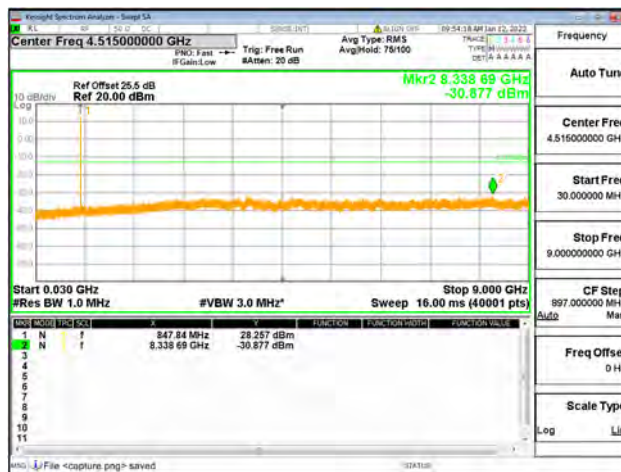

Band5 / 1.4MHz / Low CH / 64QAM

Band5 / 1.4MHz / Mid CH / QPSK

Band5 / 1.4MHz / Mid CH / 16QAM

Band5 / 1.4MHz / Mid CH / 64QAM

Band5 / 1.4MHz / High CH / QPSK

Band5 / 1.4MHz / High CH / 16QAM

Band5 / 1.4MHz / High CH / 64QAM