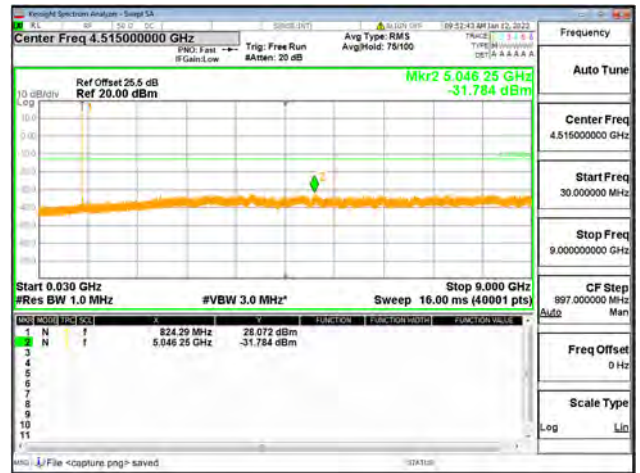

Band4 / 20MHz / Mid CH / 16QAM

Band4 / 20MHz / Mid CH / 64QAM

Band4 / 20MHz / High CH / QPSK

Band4 / 20MHz / High CH / 16QAM

Band4 / 20MHz / High CH / 64QAM

Band5 / 1.4MHz / Low CH / QPSK

Band5 / 1.4MHz / Low CH / 16QAM