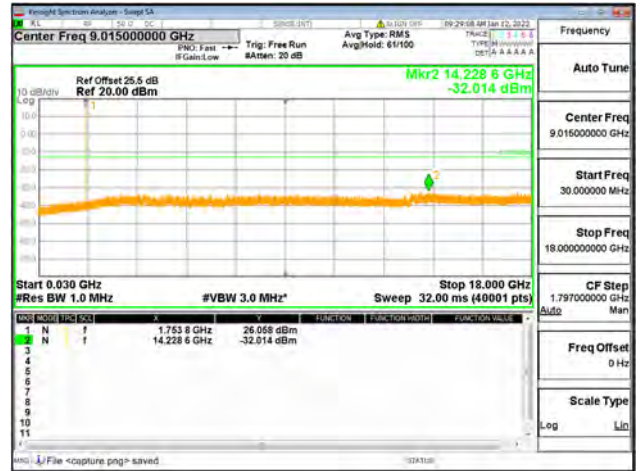

Band4 / 1.4MHz / High CH / 16QAM