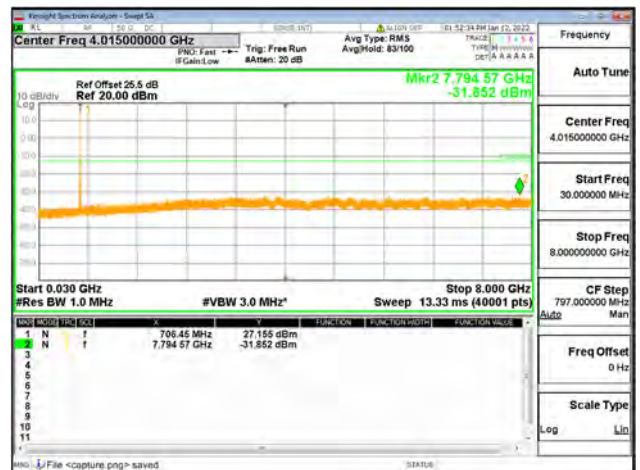

Band17 / 10MHz / Mid CH / 16QAM

Band17 / 10MHz / Mid CH / 64QAM

Band17 / 10MHz / High CH / QPSK

Band17 / 10MHz / High CH / 16QAM

Band17 / 10MHz / High CH / 64QAM

Band26 / 1.4MHz / Low CH / QPSK

Band26 / 1.4MHz / Low CH / 16QAM