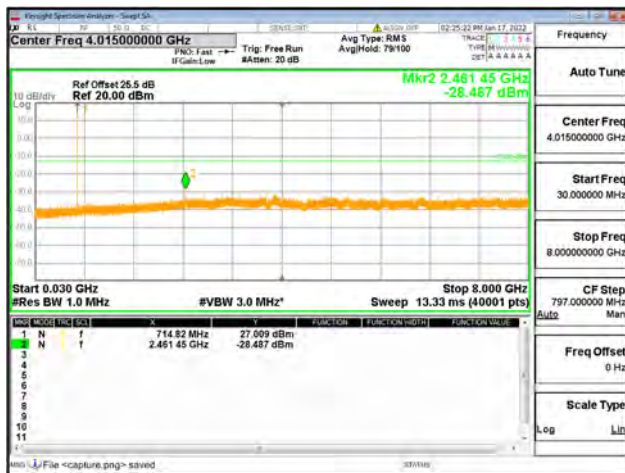

Band12 / 3MHz / Low CH / 16QAM