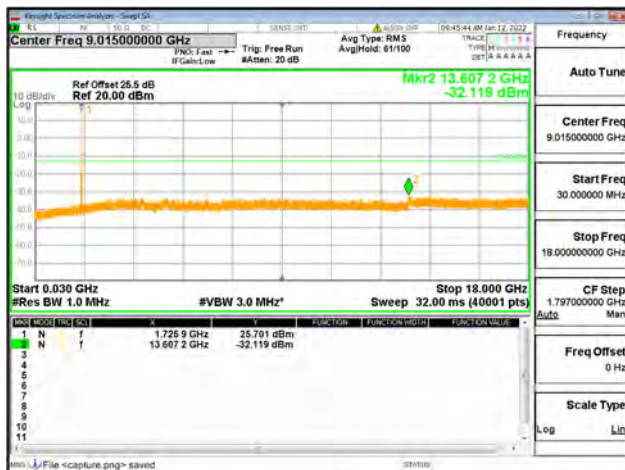

Band4 / 10MHz / High CH / 64QAM

Band4 / 15MHz / Low CH / QPSK

Band4 / 15MHz / Low CH / 16QAM

Band4 / 15MHz / Low CH / 64QAM

Band4 / 15MHz / Mid CH / QPSK

Band4 / 15MHz / Mid CH / 16QAM

Band4 / 15MHz / Mid CH / 64QAM