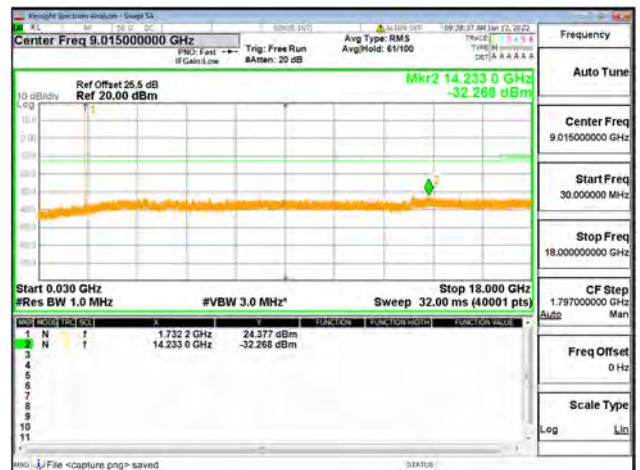

Band4 / 1.4MHz / Low CH / QPSK

Band4 / 1.4MHz / Low CH / 16QAM

Band4 / 1.4MHz / Low CH / 64QAM

Band4 / 1.4MHz / Mid CH / QPSK

Band4 / 1.4MHz / Mid CH / 16QAM

Band4 / 1.4MHz / Mid CH / 64QAM

Band4 / 1.4MHz / High CH / QPSK