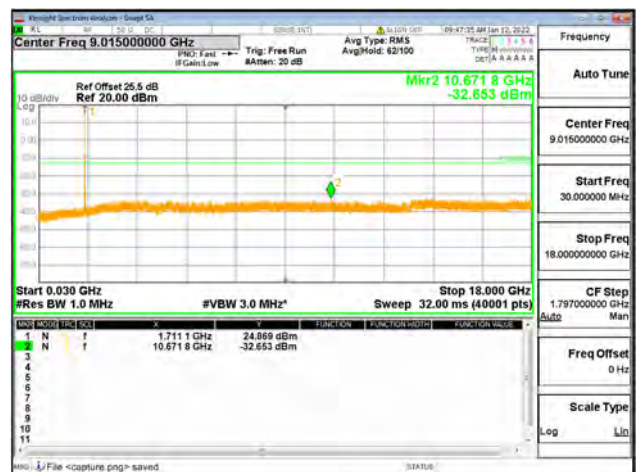

Band4 / 15MHz / High CH / QPSK

Band4 / 15MHz / High CH / 16QAM

Band4 / 15MHz / High CH / 64QAM

Band4 / 20MHz / Low CH / QPSK

Band4 / 20MHz / Low CH / 16QAM

Band4 / 20MHz / Low CH / 64QAM

Band4 / 20MHz / Mid CH / QPSK