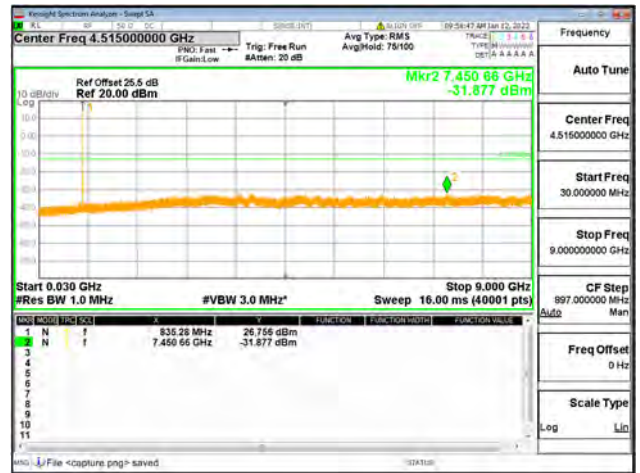

Band5 / 3MHz / Low CH / QPSK

Band5 / 3MHz / Low CH / 16QAM

Band5 / 3MHz / Low CH / 64QAM

Band5 / 3MHz / Mid CH / QPSK

Band5 / 3MHz / Mid CH / 16QAM

Band5 / 3MHz / Mid CH / 64QAM

Band5 / 3MHz / High CH / QPSK