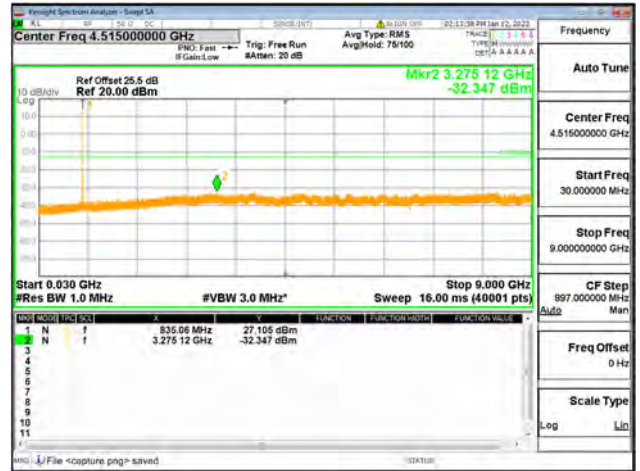

Band26 / 3MHz / Low CH / QPSK

Band26 / 3MHz / Low CH / 16QAM

Band26 / 3MHz / Low CH / 64QAM

Band26 / 3MHz / Mid CH / QPSK

Band26 / 3MHz / Mid CH / 16QAM

Band26 / 3MHz / Mid CH / 64QAM

Band26 / 3MHz / High CH / QPSK