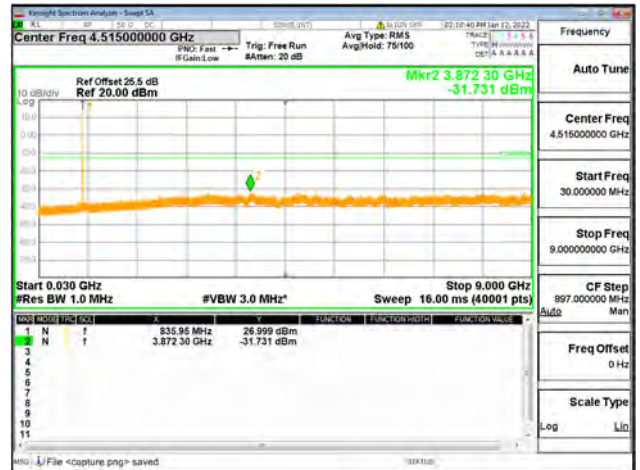

Band26 / 1.4MHz / Mid CH / 64QAM