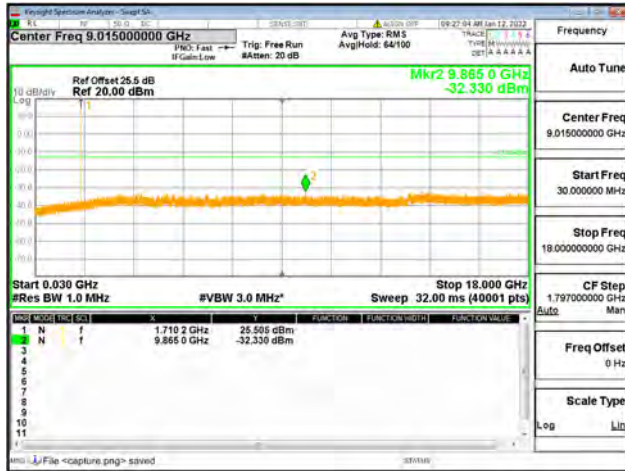

Band4 / 1.4MHz / Low CH / QPSK