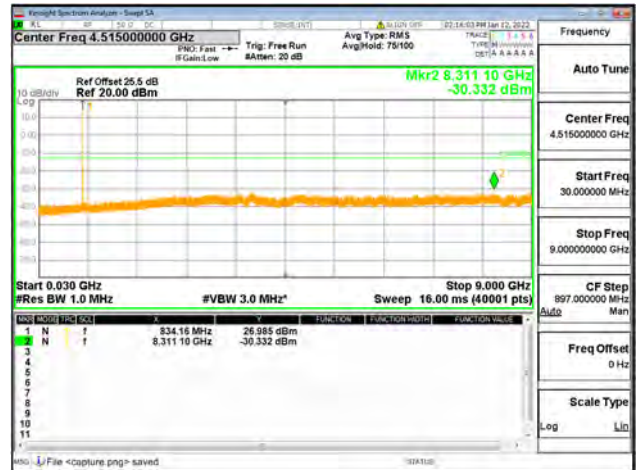

Band26 / 3MHz / High CH / 16QAM

Band26 / 3MHz / High CH / 64QAM

Band26 / 5MHz / Low CH / QPSK

Band26 / 5MHz / Low CH / 16QAM

Band26 / 5MHz / Low CH / 64QAM

Band26 / 5MHz / Mid CH / QPSK

Band26 / 5MHz / Mid CH / 16QAM