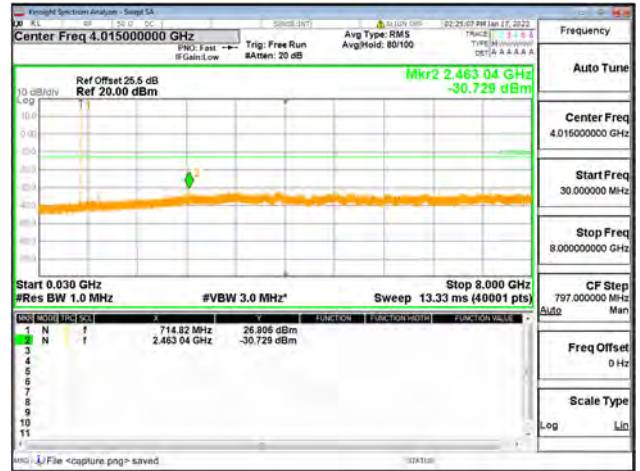

Band12 / 3MHz / Low CH / QPSK