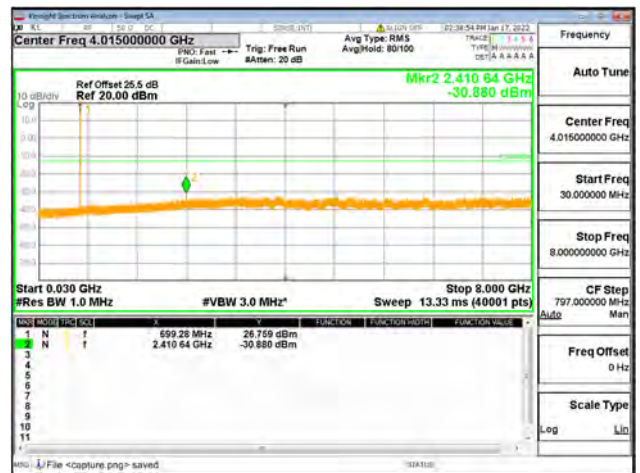

Band12 / 3MHz / Low CH / 64QAM