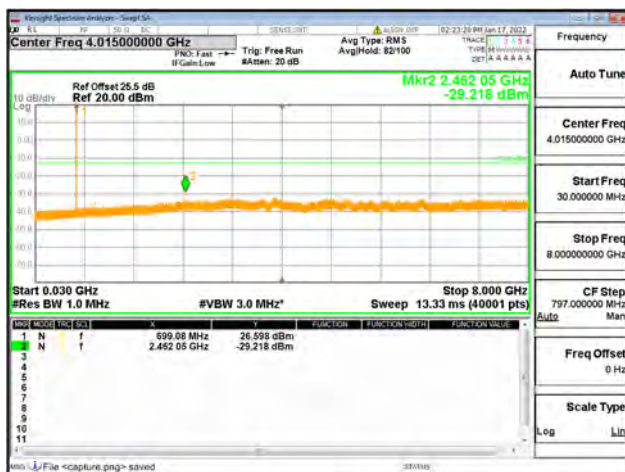

Band12 / 1.4MHz / Mid CH / 16QAM