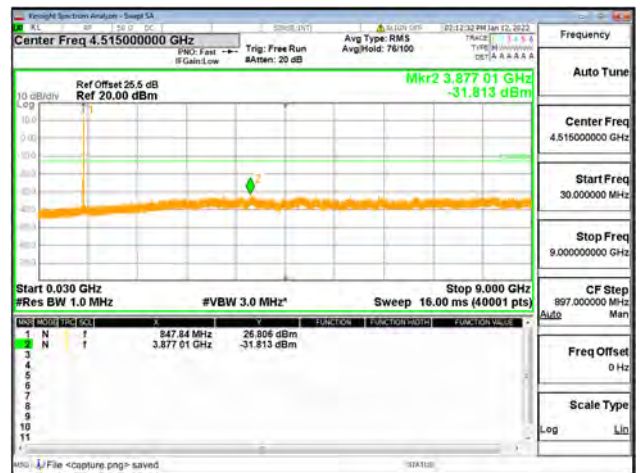

Band26 / 3MHz / Low CH / 64QAM