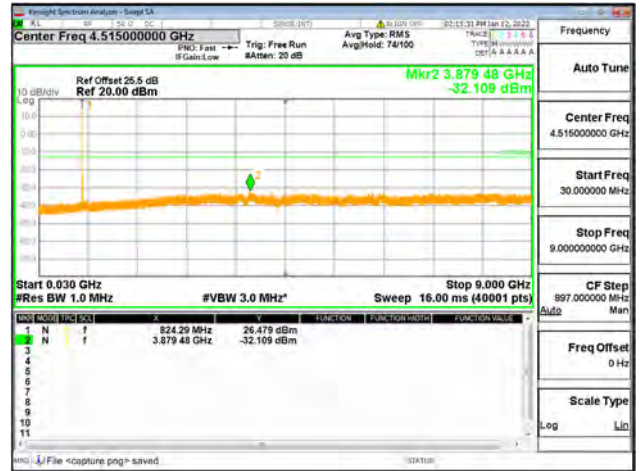

Band26 / 3MHz / High CH / 16QAM

Band26 / 3MHz / High CH / 64QAM

Band26 / 5MHz / Low CH / QPSK

Band26 / 5MHz / Low CH / 16QAM

Band26 / 5MHz / Low CH / 64QAM

Band26 / 5MHz / Mid CH / QPSK

Band26 / 5MHz / Mid CH / 16QAM