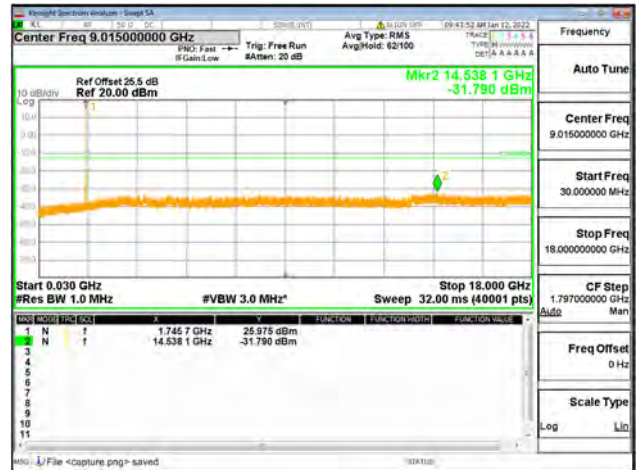

Band4 / 10MHz / Low CH / 16QAM

Band4 / 10MHz / Low CH / 64QAM

Band4 / 10MHz / Mid CH / QPSK

Band4 / 10MHz / Mid CH / 16QAM

Band4 / 10MHz / Mid CH / 64QAM

Band4 / 10MHz / High CH / QPSK

Band4 / 10MHz / High CH / 16QAM