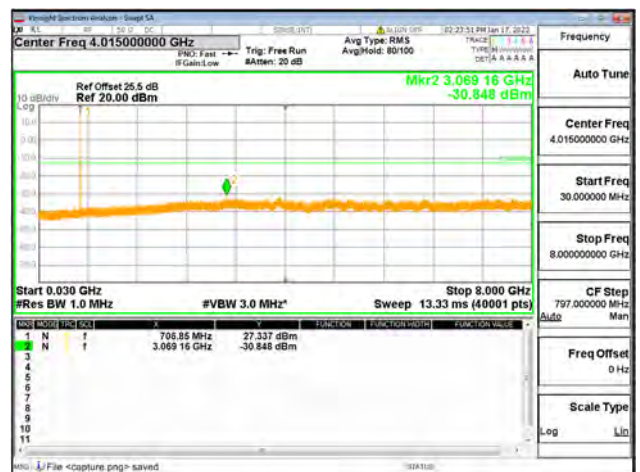

Band12 / 1.4MHz / Low CH / QPSK

Band12 / 1.4MHz / Low CH / 16QAM

Band12 / 1.4MHz / Low CH / 64QAM

Band12 / 1.4MHz / Mid CH / QPSK

Band12 / 1.4MHz / Mid CH / 16QAM

Band12 / 1.4MHz / Mid CH / 64QAM

Band12 / 1.4MHz / High CH / QPSK