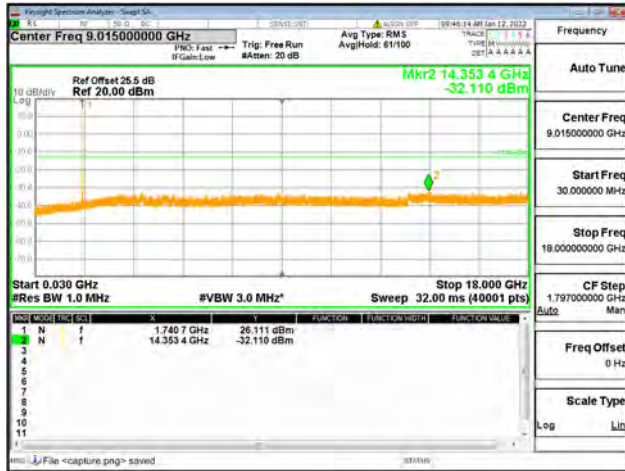

Band4 / 15MHz / High CH / QPSK