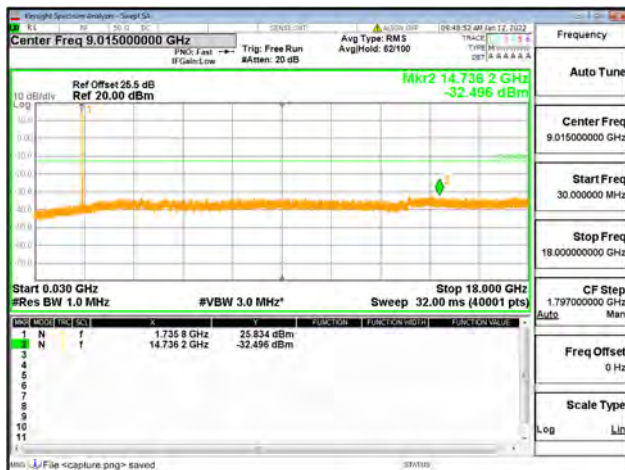

Band4 / 20MHz / Mid CH / 16QAM

Band4 / 20MHz / Mid CH / 64QAM

Band4 / 20MHz / High CH / QPSK

Band4 / 20MHz / High CH / 16QAM

Band4 / 20MHz / High CH / 64QAM

Band5 / 1.4MHz / Low CH / QPSK

Band5 / 1.4MHz / Low CH / 16QAM