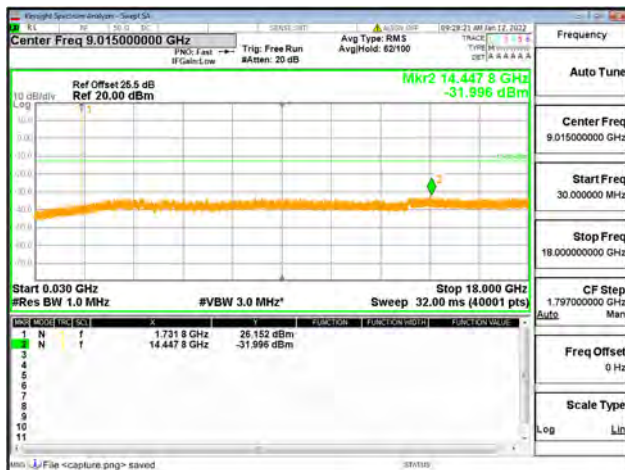

Band4 / 1.4MHz / Low CH / QPSK

Band4 / 1.4MHz / Low CH / 16QAM

Band4 / 1.4MHz / Low CH / 64QAM

Band4 / 1.4MHz / Mid CH / QPSK

Band4 / 1.4MHz / Mid CH / 16QAM

Band4 / 1.4MHz / Mid CH / 64QAM

Band4 / 1.4MHz / High CH / QPSK