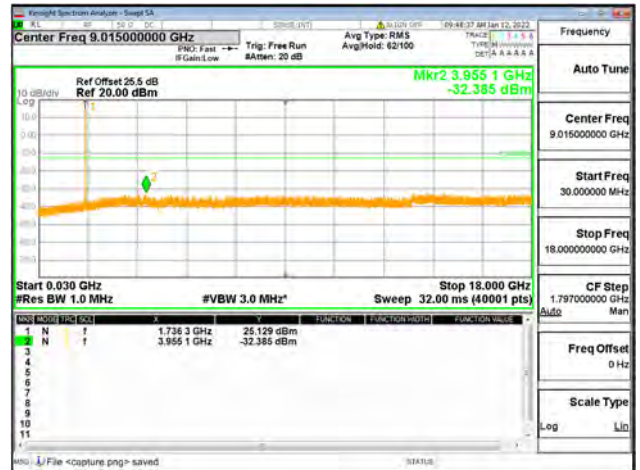

Band4 / 20MHz / High CH / QPSK