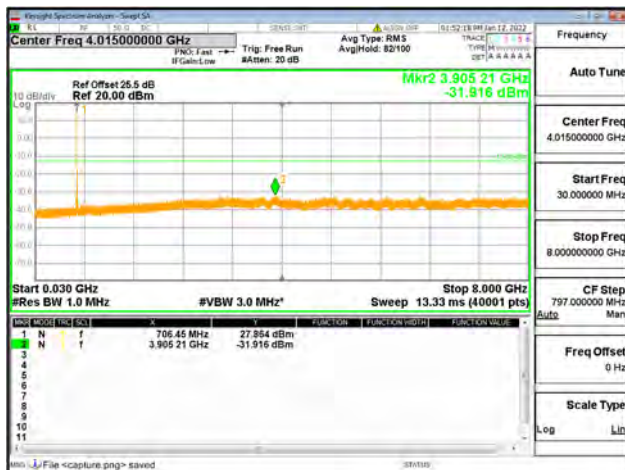

Band17 / 10MHz / Mid CH / 16QAM

Band17 / 10MHz / Mid CH / 64QAM

Band17 / 10MHz / High CH / QPSK

Band17 / 10MHz / High CH / 16QAM

Band17 / 10MHz / High CH / 64QAM

Band26 / 1.4MHz / Low CH / QPSK

Band26 / 1.4MHz / Low CH / 16QAM