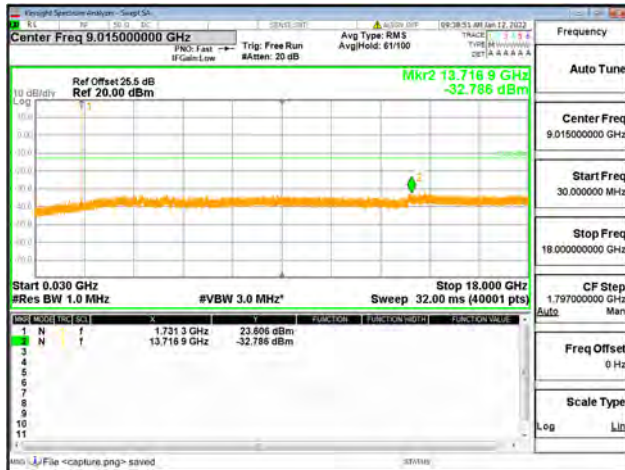

Band4 / 3MHz / Mid CH / 64QAM