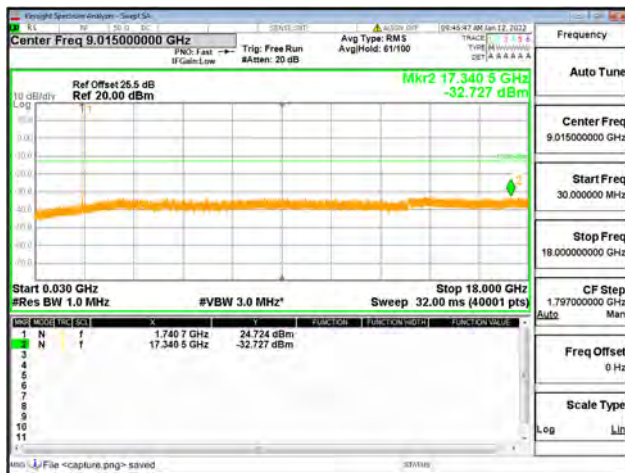

Band4 / 15MHz / High CH / 64QAM