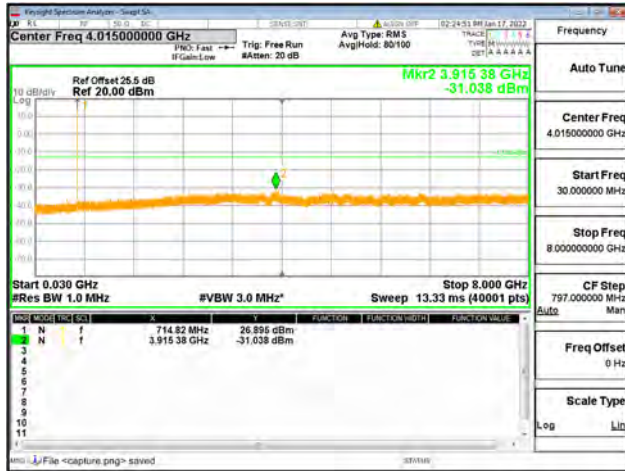

Band12 / 1.4MHz / Low CH / QPSK

Band12 / 1.4MHz / Low CH / 16QAM

Band12 / 1.4MHz / Low CH / 64QAM

Band12 / 1.4MHz / Mid CH / QPSK

Band12 / 1.4MHz / Mid CH / 16QAM

Band12 / 1.4MHz / Mid CH / 64QAM

Band12 / 1.4MHz / High CH / QPSK