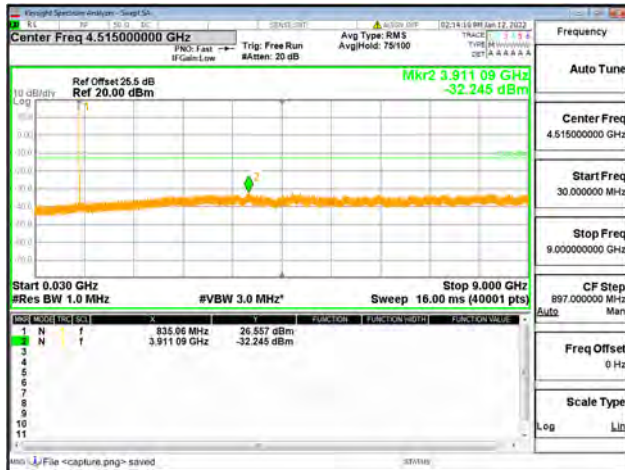

Band26 / 3MHz / Low CH / QPSK

Band26 / 3MHz / Low CH / 16QAM

Band26 / 3MHz / Low CH / 64QAM

Band26 / 3MHz / Mid CH / QPSK

Band26 / 3MHz / Mid CH / 16QAM

Band26 / 3MHz / Mid CH / 64QAM

Band26 / 3MHz / High CH / QPSK