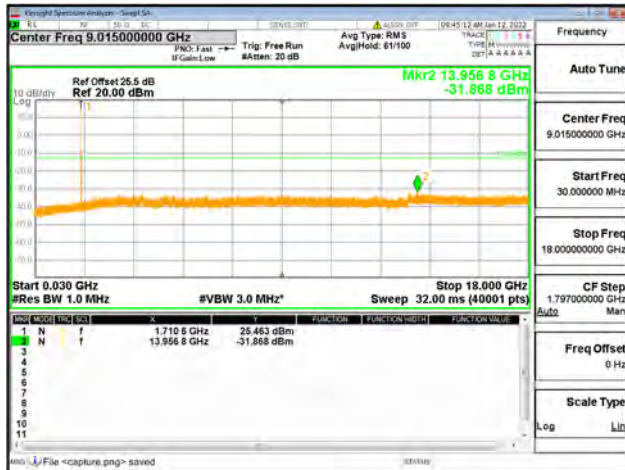

Band4 / 10MHz / High CH / 64QAM

Band4 / 15MHz / Low CH / QPSK

Band4 / 15MHz / Low CH / 16QAM

Band4 / 15MHz / Low CH / 64QAM

Band4 / 15MHz / Mid CH / QPSK

Band4 / 15MHz / Mid CH / 16QAM

Band4 / 15MHz / Mid CH / 64QAM