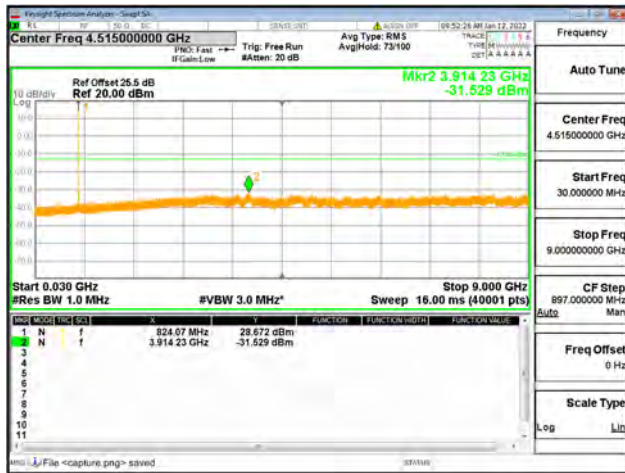

Band4 / 20MHz / Mid CH / 16QAM

Band4 / 20MHz / Mid CH / 64QAM

Band4 / 20MHz / High CH / QPSK

Band4 / 20MHz / High CH / 16QAM

Band4 / 20MHz / High CH / 64QAM

Band5 / 1.4MHz / Low CH / QPSK

Band5 / 1.4MHz / Low CH / 16QAM