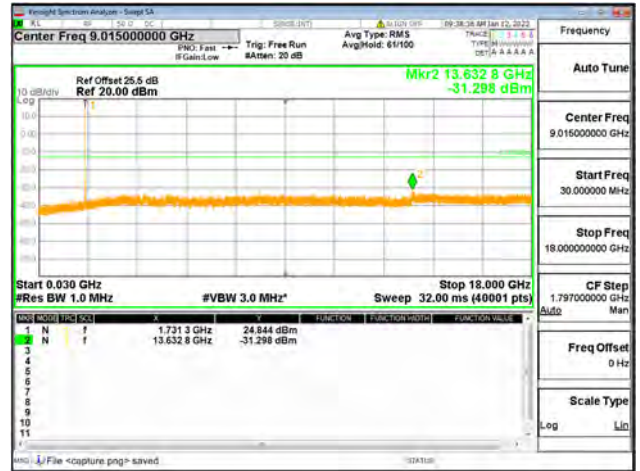

Band4 / 1.4MHz / High CH / 16QAM

Band4 / 1.4MHz / High CH / 64QAM

Band4 / 3MHz / Low CH / QPSK

Band4 / 3MHz / Low CH / 16QAM

Band4 / 3MHz / Low CH / 64QAM

Band4 / 3MHz / Mid CH / QPSK

Band4 / 3MHz / Mid CH / 16QAM