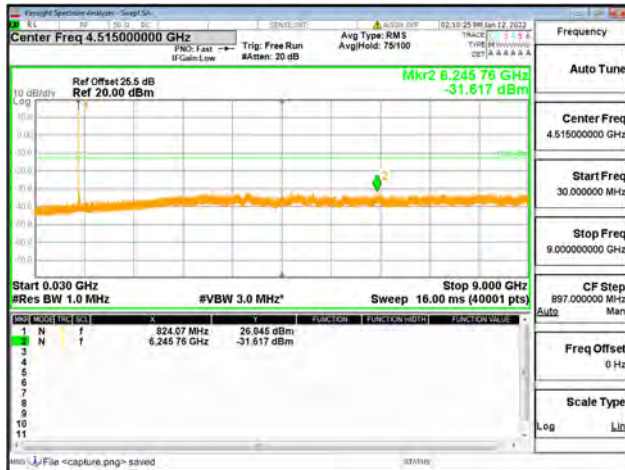

Band26 / 1.4MHz / Mid CH / 16QAM