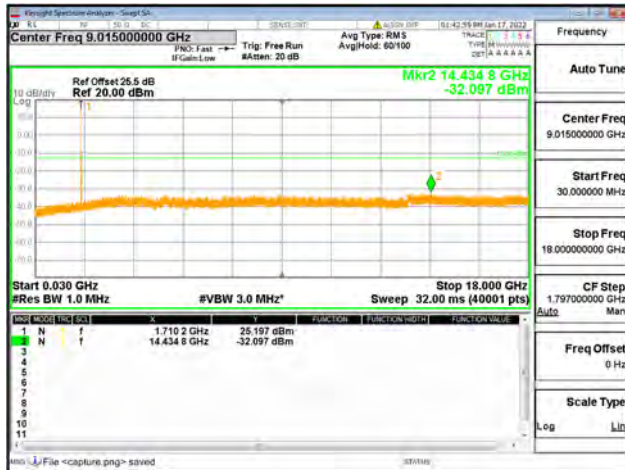

Band4 / 3MHz / Mid CH / 64QAM

Band4 / 3MHz / High CH / QPSK

Band4 / 3MHz / High CH / 16QAM

Band4 / 3MHz / High CH / 64QAM

Band4 / 5MHz / Low CH / QPSK

Band4 / 5MHz / Low CH / 16QAM

Band4 / 5MHz / Low CH / 64QAM