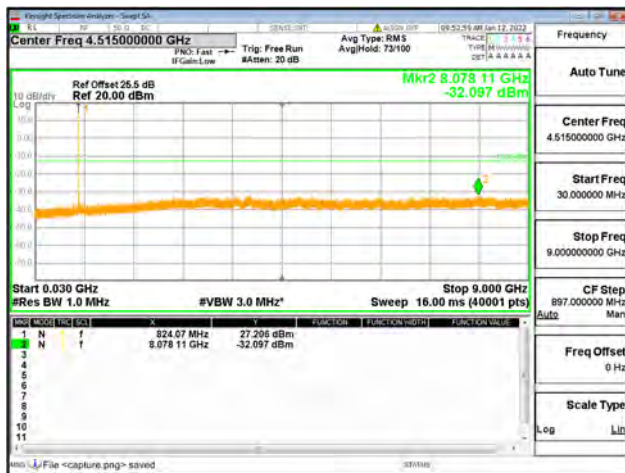

Band5 / 1.4MHz / Low CH / 64QAM