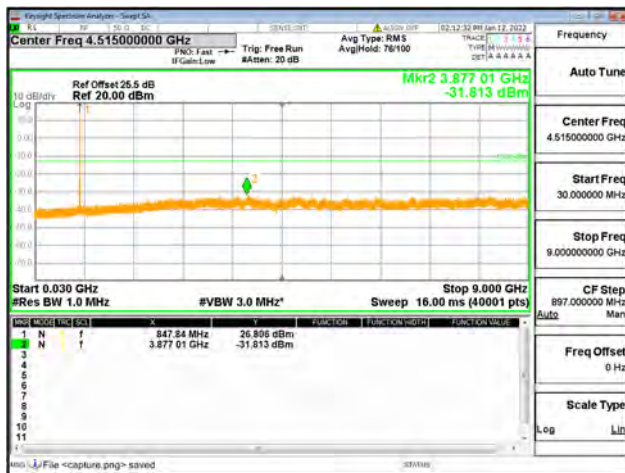

Band26 / 1.4MHz / Low CH / 64QAM

Band26 / 1.4MHz / Mid CH / QPSK

Band26 / 1.4MHz / Mid CH / 16QAM

Band26 / 1.4MHz / Mid CH / 64QAM

Band26 / 1.4MHz / High CH / QPSK

Band26 / 1.4MHz / High CH / 16QAM

Band26 / 1.4MHz / High CH / 64QAM