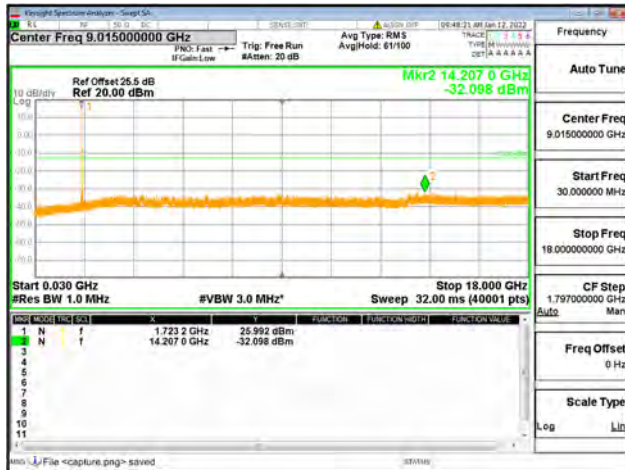

Band4 / 20MHz / Mid CH / 64QAM