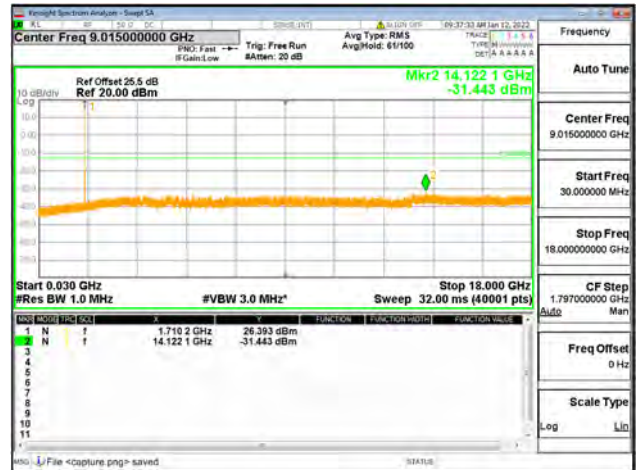

Band4 / 3MHz / Low CH / QPSK