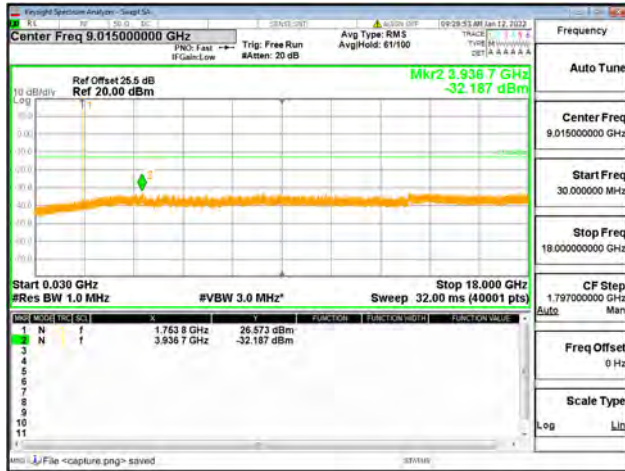

Band4 / 1.4MHz / Low CH / QPSK

Band4 / 1.4MHz / Low CH / 16QAM

Band4 / 1.4MHz / Low CH / 64QAM

Band4 / 1.4MHz / Mid CH / QPSK

Band4 / 1.4MHz / Mid CH / 16QAM

Band4 / 1.4MHz / Mid CH / 64QAM

Band4 / 1.4MHz / High CH / QPSK