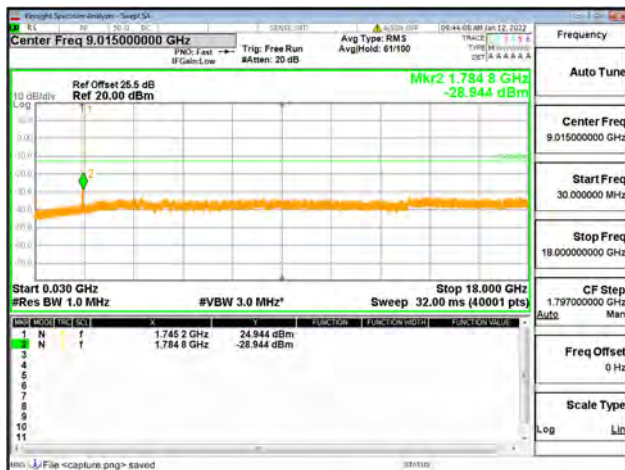

Band4 / 10MHz / Low CH / 16QAM

Band4 / 10MHz / Low CH / 64QAM

Band4 / 10MHz / Mid CH / QPSK

Band4 / 10MHz / Mid CH / 16QAM

Band4 / 10MHz / Mid CH / 64QAM

Band4 / 10MHz / High CH / QPSK

Band4 / 10MHz / High CH / 16QAM