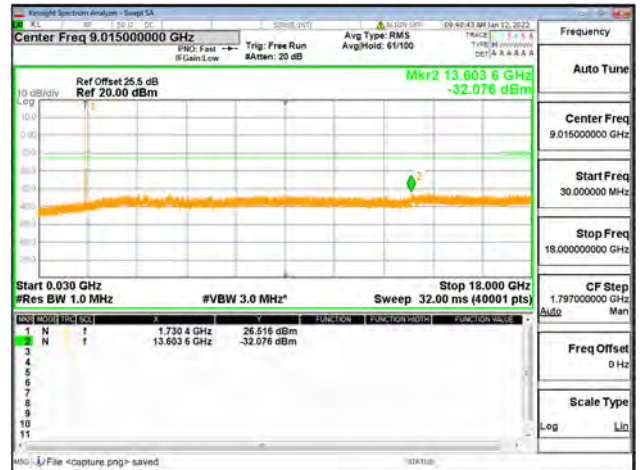

Band4 / 5MHz / Mid CH / QPSK