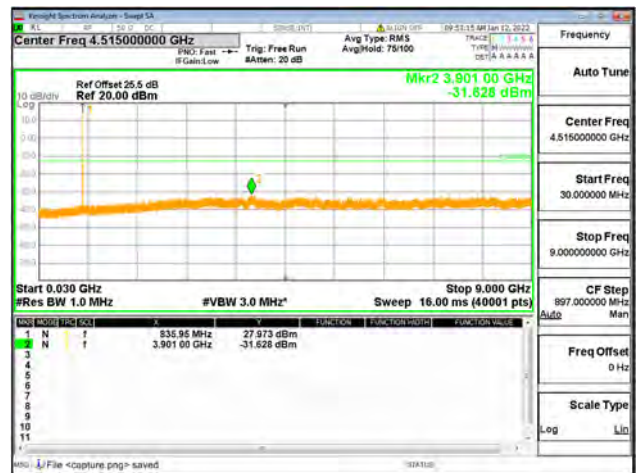

Band5 / 1.4MHz / Mid CH / QPSK