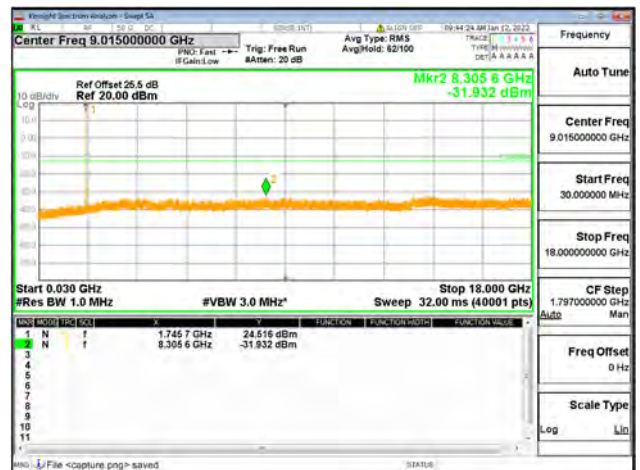

Band4 / 10MHz / High CH / 64QAM