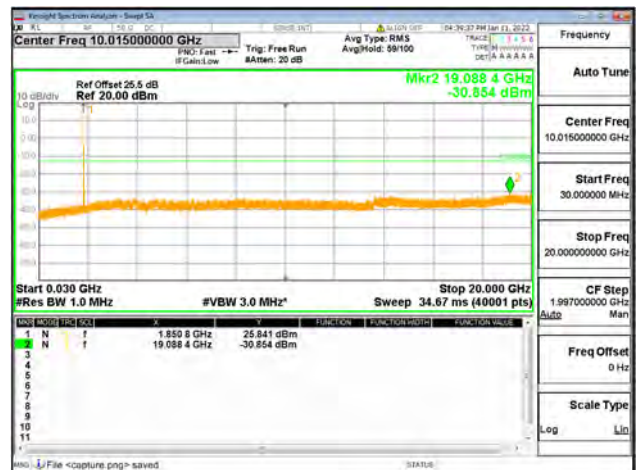

Band2 / 20MHz / Low CH / 64QAM