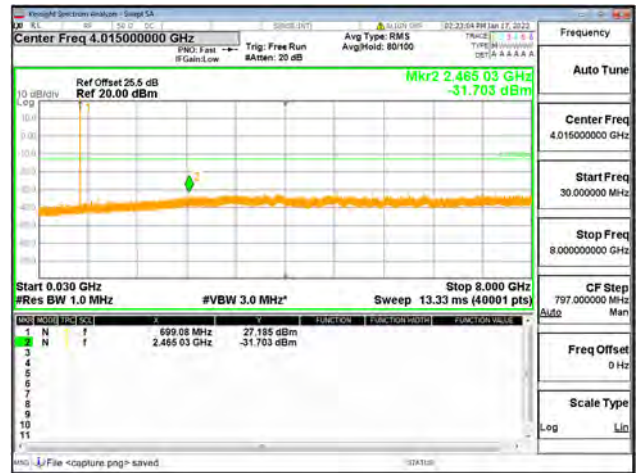

Band12 / 1.4MHz / Mid CH / QPSK