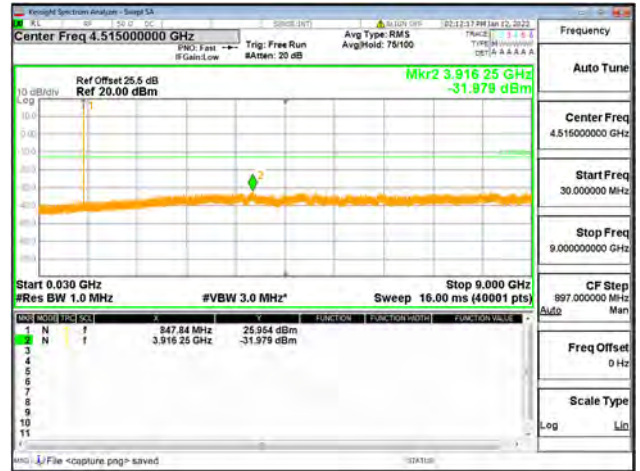

Band26 / 1.4MHz / Low CH / 64QAM

Band26 / 1.4MHz / Mid CH / QPSK

Band26 / 1.4MHz / Mid CH / 16QAM

Band26 / 1.4MHz / Mid CH / 64QAM

Band26 / 1.4MHz / High CH / QPSK

Band26 / 1.4MHz / High CH / 16QAM

Band26 / 1.4MHz / High CH / 64QAM