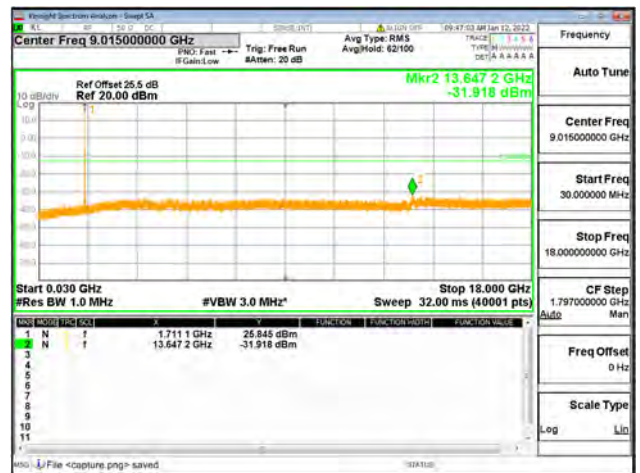

Band4 / 15MHz / High CH / QPSK

Band4 / 15MHz / High CH / 16QAM

Band4 / 15MHz / High CH / 64QAM

Band4 / 20MHz / Low CH / QPSK

Band4 / 20MHz / Low CH / 16QAM

Band4 / 20MHz / Low CH / 64QAM

Band4 / 20MHz / Mid CH / QPSK