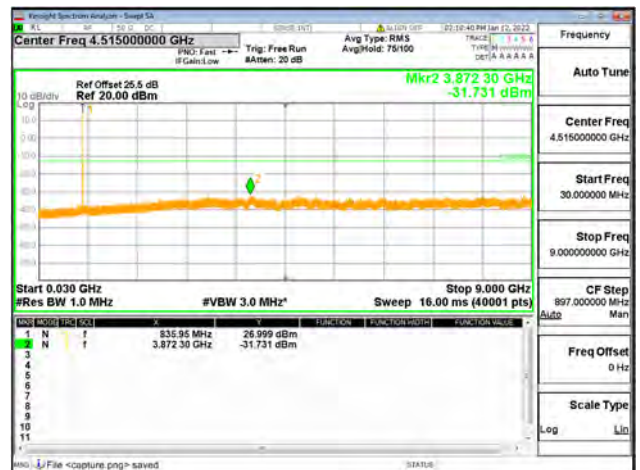

Band26 / 1.4MHz / Low CH / 64QAM

Band26 / 1.4MHz / Mid CH / QPSK

Band26 / 1.4MHz / Mid CH / 16QAM

Band26 / 1.4MHz / Mid CH / 64QAM

Band26 / 1.4MHz / High CH / QPSK

Band26 / 1.4MHz / High CH / 16QAM

Band26 / 1.4MHz / High CH / 64QAM