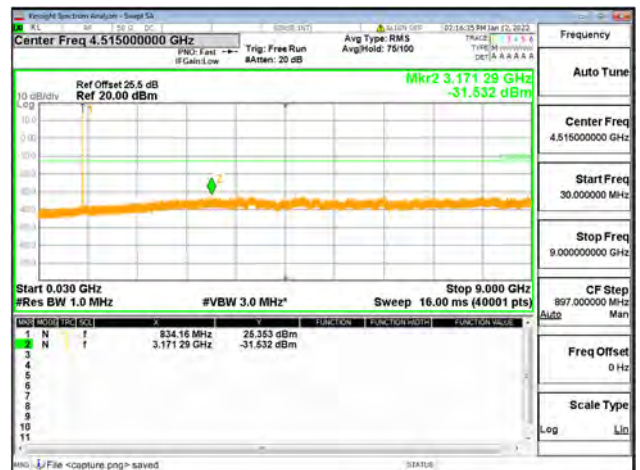

Band26 / 5MHz / High CH / 16QAM