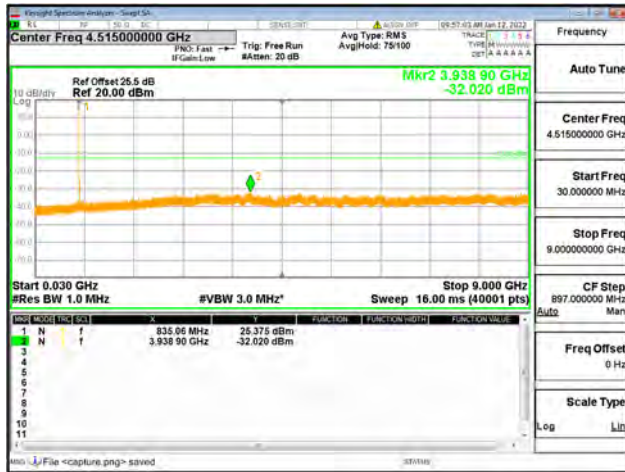

Band5 / 3MHz / Low CH / QPSK

Band5 / 3MHz / Low CH / 16QAM

Band5 / 3MHz / Low CH / 64QAM

Band5 / 3MHz / Mid CH / QPSK

Band5 / 3MHz / Mid CH / 16QAM

Band5 / 3MHz / Mid CH / 64QAM

Band5 / 3MHz / High CH / QPSK