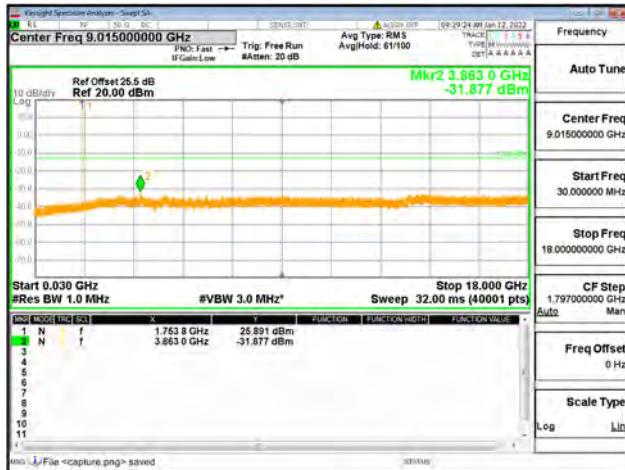

Band4 / 1.4MHz / High CH / 64QAM