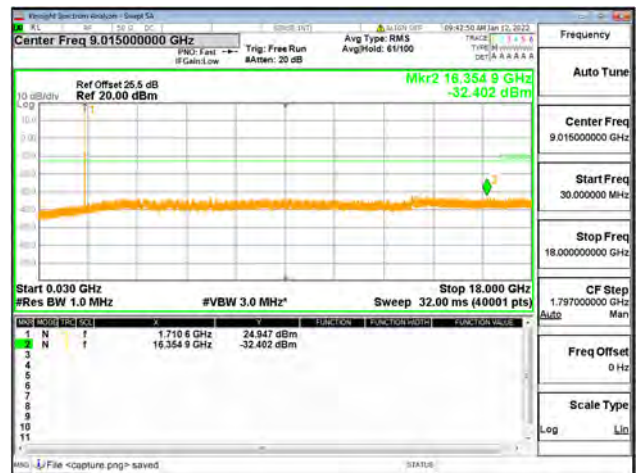

Band4 / 10MHz / Low CH / 64QAM