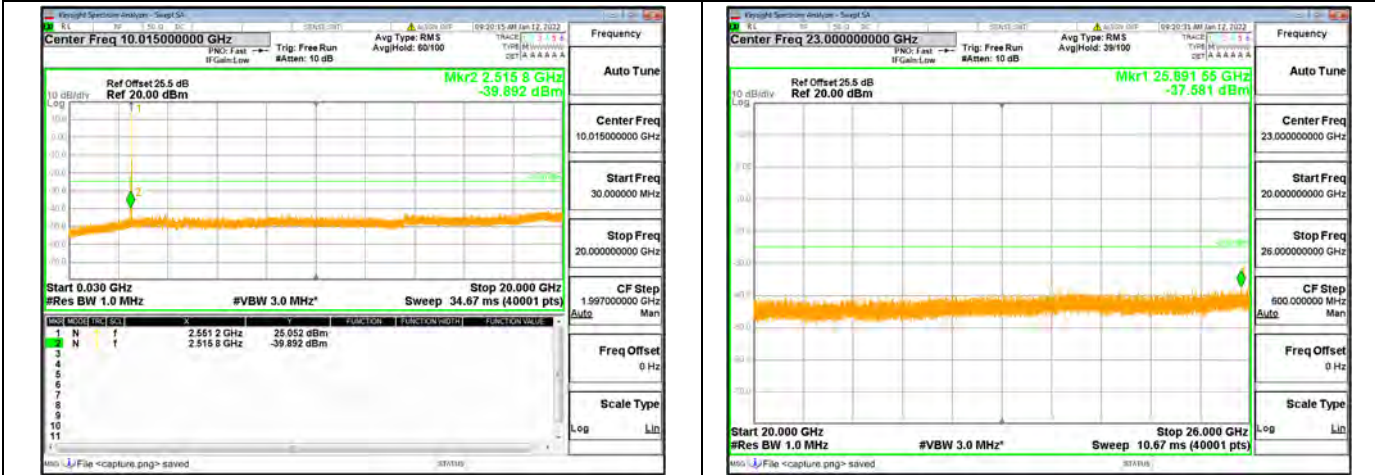

Band 7 / 20MHz / Low CH / 64QAM

Band 7 / 20MHz / Mid CH / QPSK

Band 7 / 20MHz / Mid CH / 16QAM

Band 7 / 20MHz / Mid CH / 64QAM

Band 7 / 20MHz / High CH / QPSK

Band 7 / 20MHz / High CH / 16QAM

Band 7 / 20MHz / High CH / 64QAM