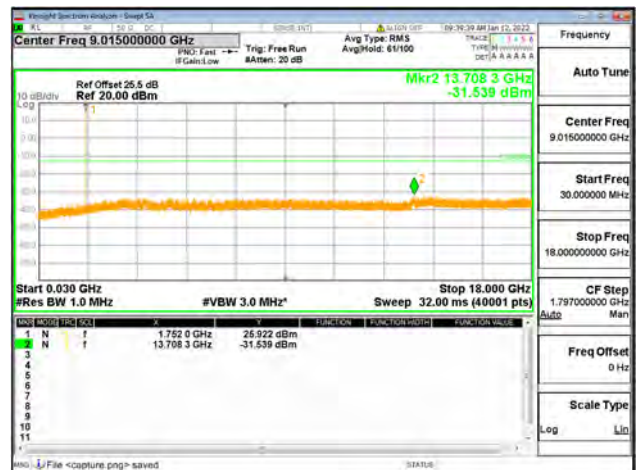

Band4 / 3MHz / Mid CH / 64QAM

Band4 / 3MHz / High CH / QPSK

Band4 / 3MHz / High CH / 16QAM

Band4 / 3MHz / High CH / 64QAM

Band4 / 5MHz / Low CH / QPSK

Band4 / 5MHz / Low CH / 16QAM

Band4 / 5MHz / Low CH / 64QAM