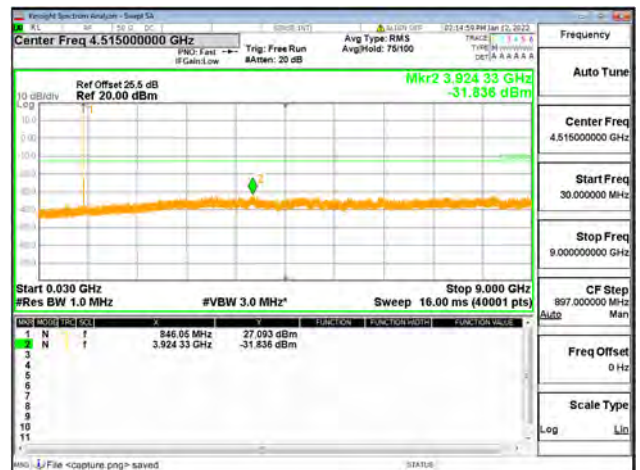

Band26 / 5MHz / Low CH / 16QAM