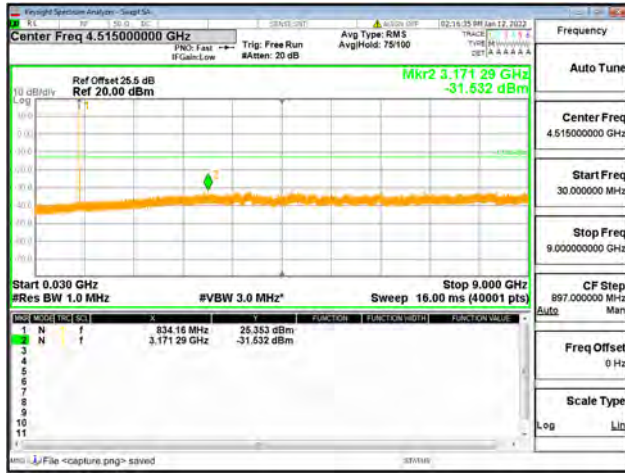

Band26 / 5MHz / High CH / 64QAM