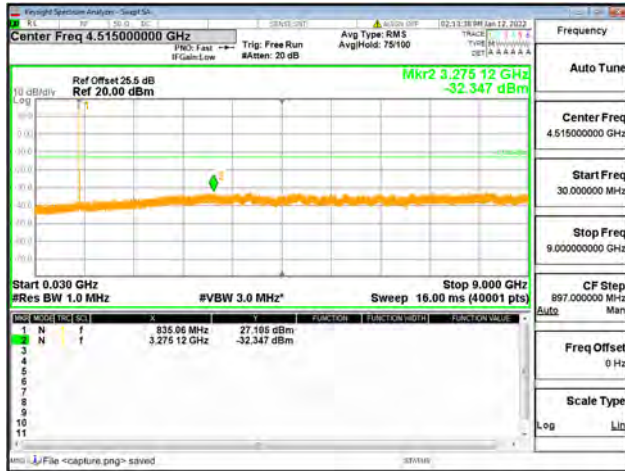

Band26 / 3MHz / Low CH / QPSK

Band26 / 3MHz / Low CH / 16QAM

Band26 / 3MHz / Low CH / 64QAM

Band26 / 3MHz / Mid CH / QPSK

Band26 / 3MHz / Mid CH / 16QAM

Band26 / 3MHz / Mid CH / 64QAM

Band26 / 3MHz / High CH / QPSK