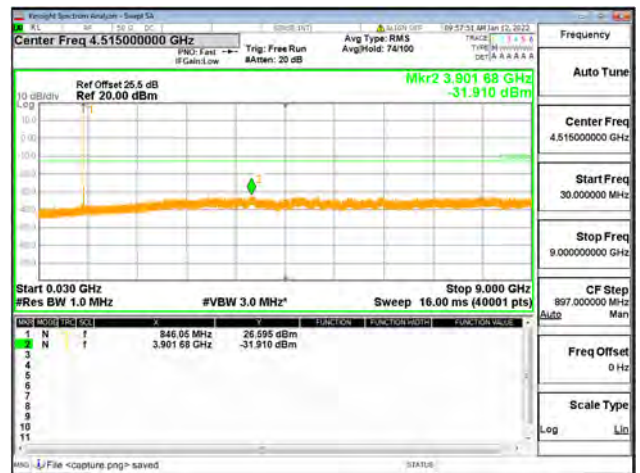

Band5 / 3MHz / High CH / 64QAM