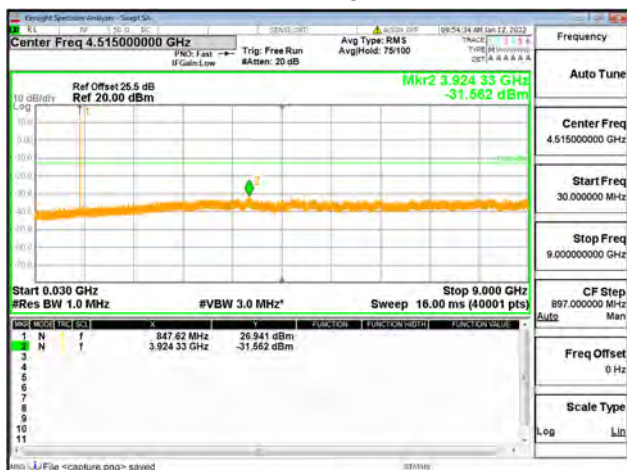

Band5 / 1.4MHz / Low CH / 64QAM

Band5 / 1.4MHz / Mid CH / QPSK

Band5 / 1.4MHz / Mid CH / 16QAM

Band5 / 1.4MHz / Mid CH / 64QAM

Band5 / 1.4MHz / High CH / QPSK

Band5 / 1.4MHz / High CH / 16QAM

Band5 / 1.4MHz / High CH / 64QAM