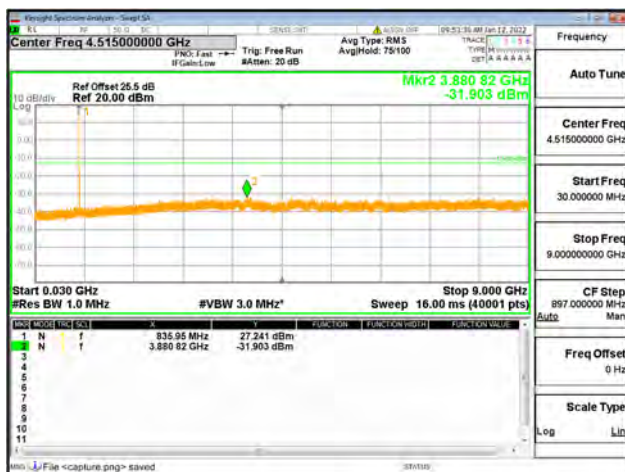

Band5 / 1.4MHz / Mid CH / 16QAM