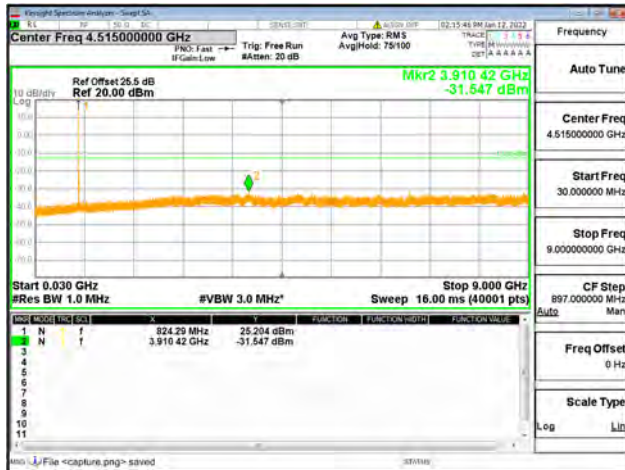

Band26 / 3MHz / High CH / 16QAM

Band26 / 3MHz / High CH / 64QAM

Band26 / 5MHz / Low CH / QPSK

Band26 / 5MHz / Low CH / 16QAM

Band26 / 5MHz / Low CH / 64QAM

Band26 / 5MHz / Mid CH / QPSK

Band26 / 5MHz / Mid CH / 16QAM