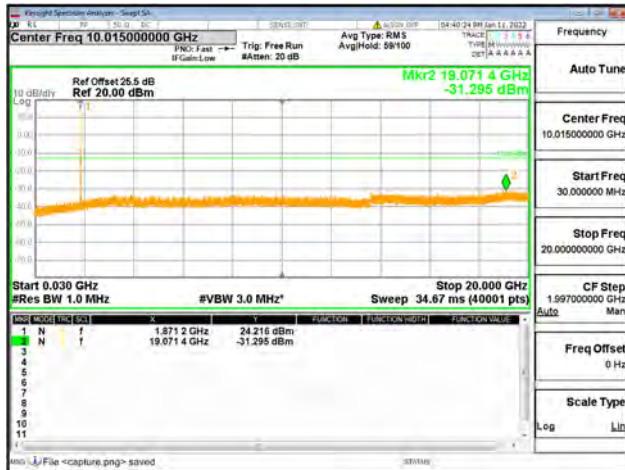

Band2 / 20MHz / Low CH / 64QAM

Band2 / 20MHz / Mid CH / QPSK

Band2 / 20MHz / Mid CH / 16QAM

Band2 / 20MHz / Mid CH / 64QAM

Band2 / 20MHz / High CH / QPSK

Band2 / 20MHz / High CH / 16QAM

Band2 / 20MHz / High CH / 64QAM