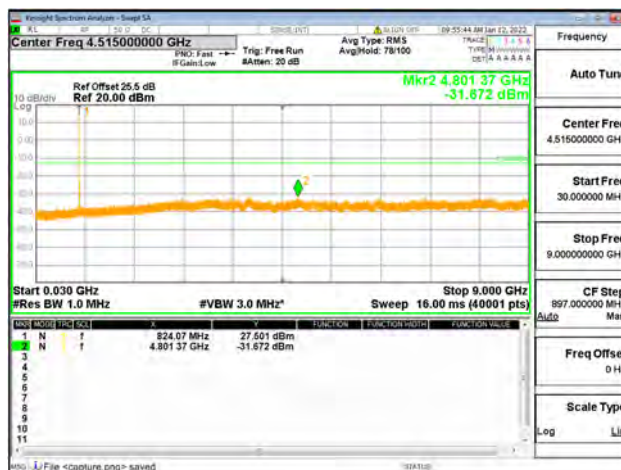

Band5 / 3MHz / Low CH / QPSK