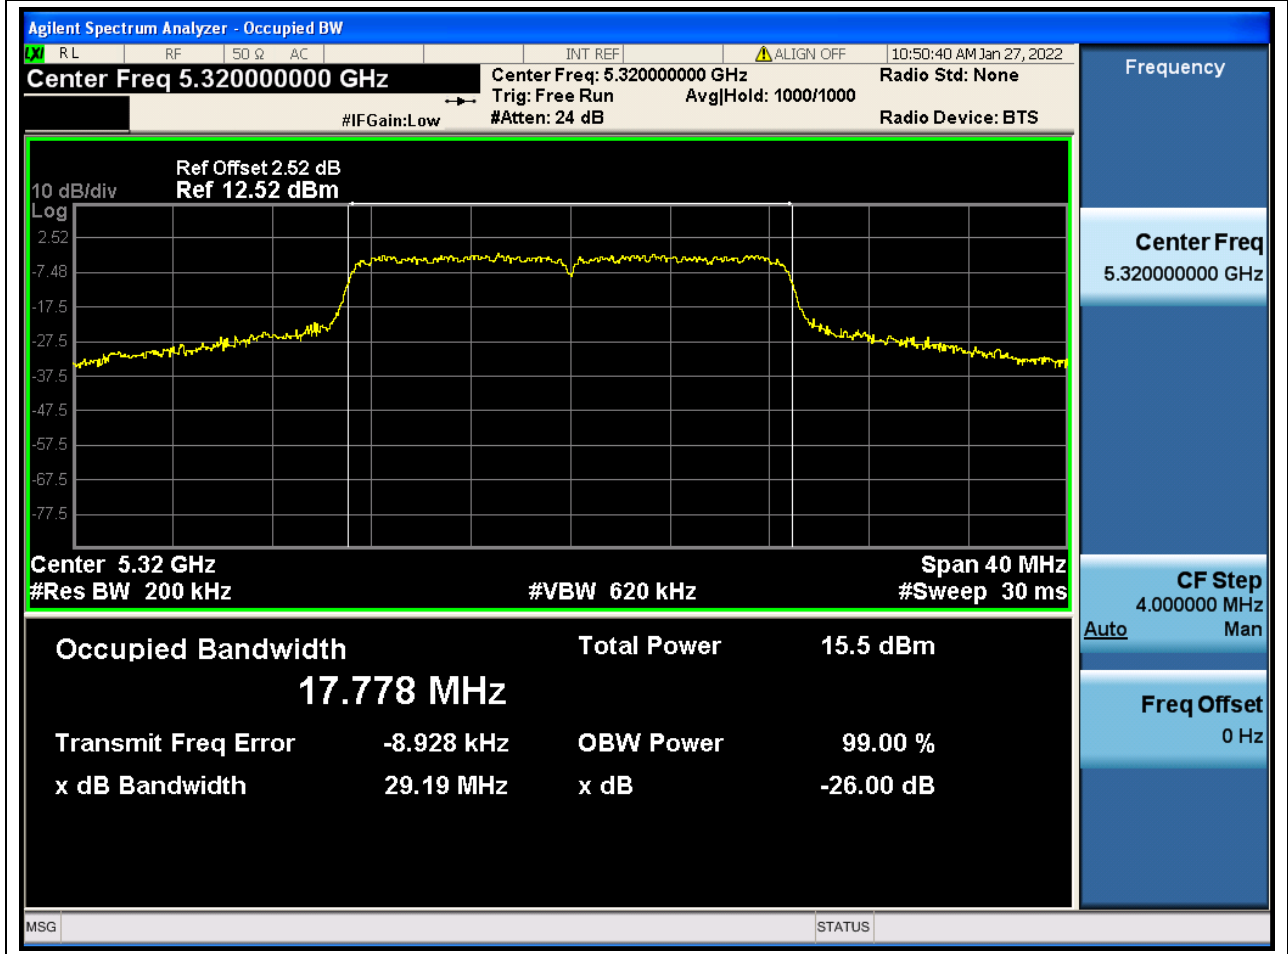

20. 802.11n_20M_U-NII-2A_H

20.1. A.2-26dB Bandwidth(NTNV)

Center Frequency (MHz)	XdB Down	RBW (MHz)	Detector	Limit (MHz)	XdB BandWidth (MHz)	Verdict
5320	26	0.2	Peak	0	29.190985	Unknow