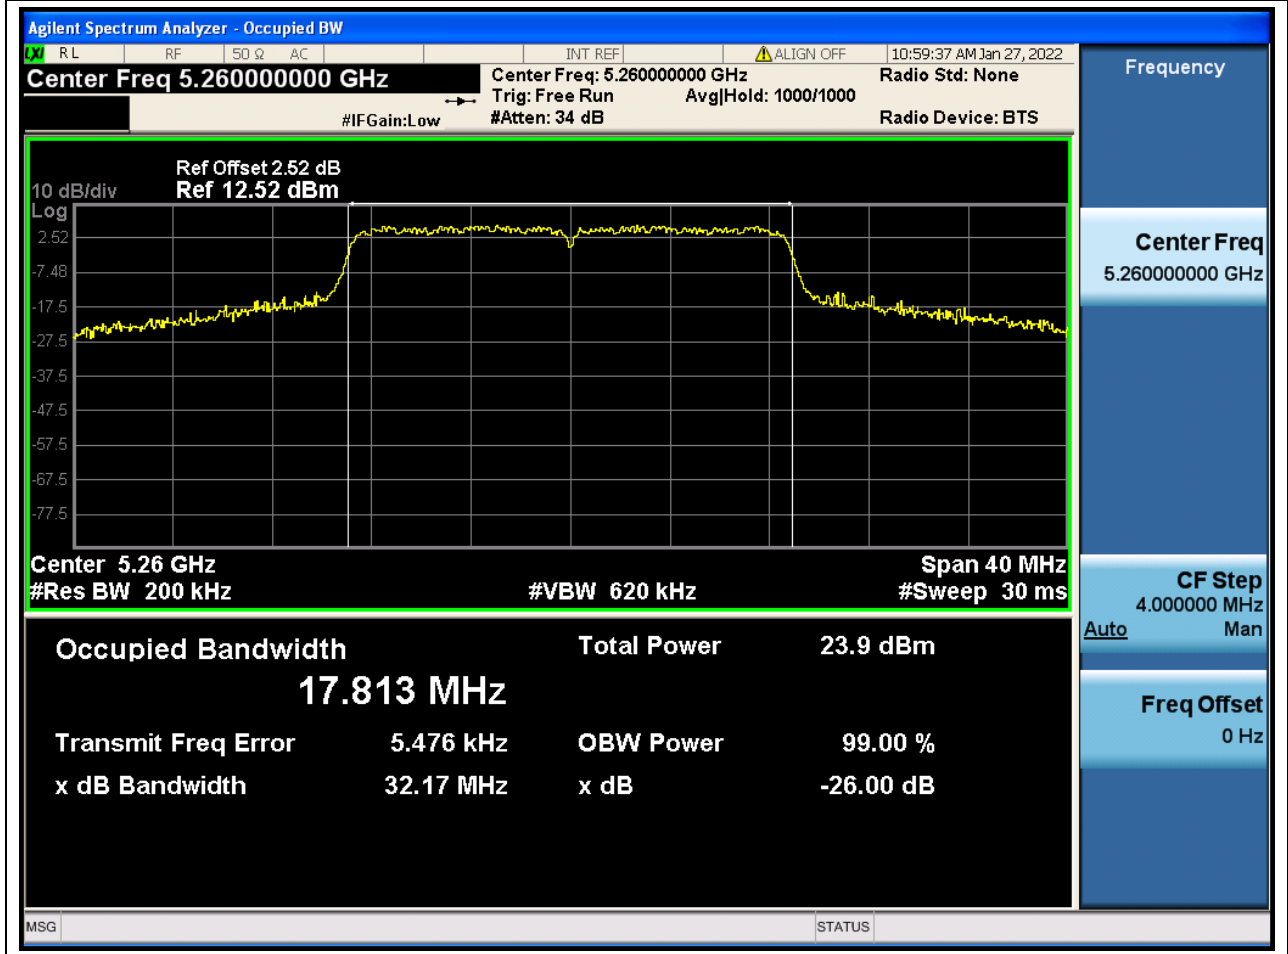

23. 802.11ac_20M_U-NII-2A_L

23.1. A.2-26dB Bandwidth(NTNV)

Center Frequency (MHz)	XdB Down	RBW (MHz)	Detector	Limit (MHz)	XdB BandWidth (MHz)	Verdict
5260	26	0.2	Peak	0	32.172775	Unknow