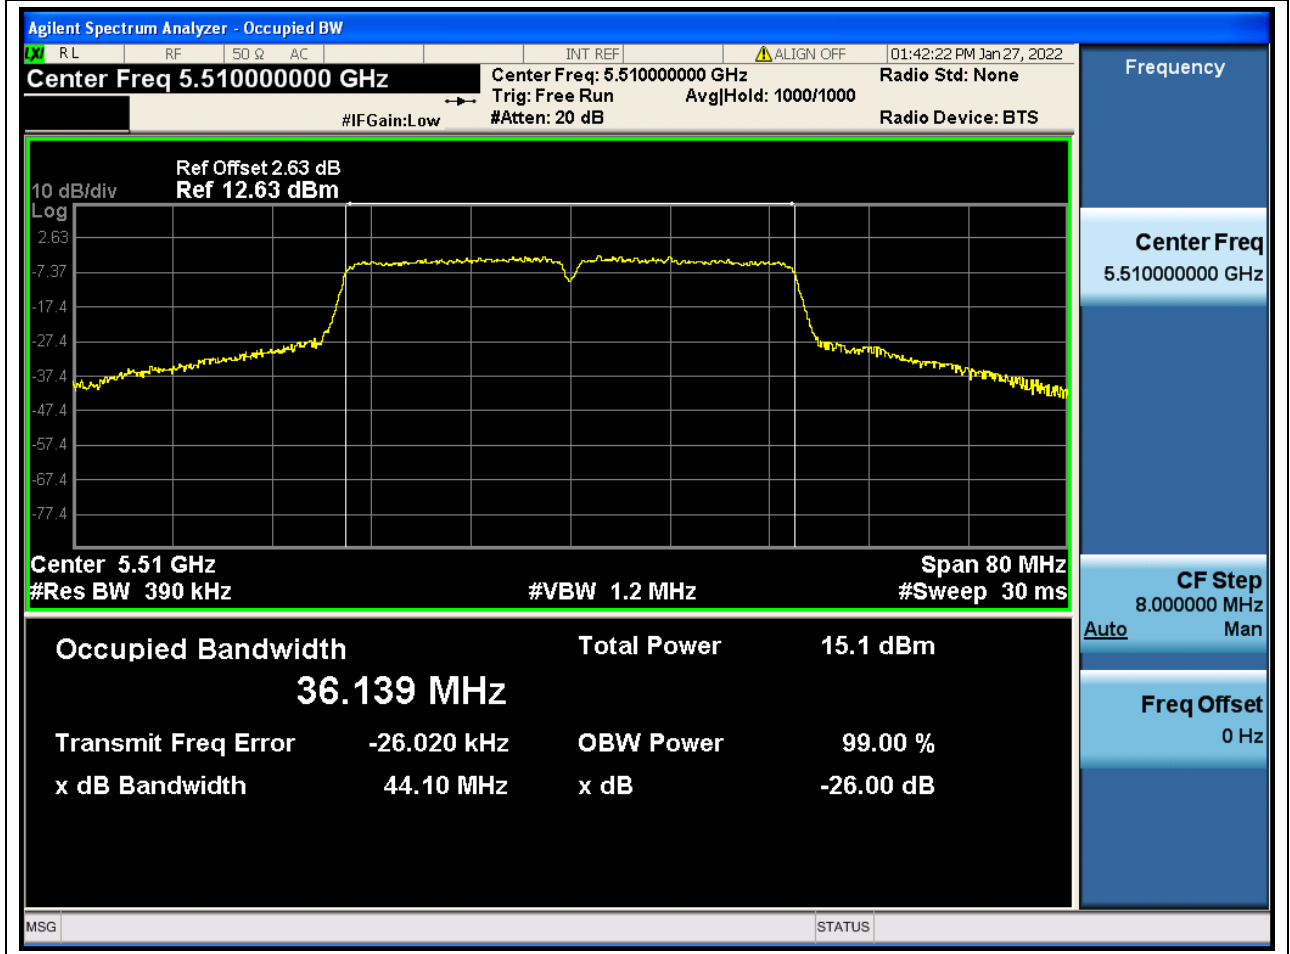

41. 802.11ac_40M_U-NII-2C_L

41.1. A.2-26dB Bandwidth(NTNV)

Center Frequency (MHz)	XdB Down	RBW (MHz)	Detector	Limit (MHz)	XdB BandWidth (MHz)	Verdict
5510	26	0.39	Peak	0	44.103229	Unknow