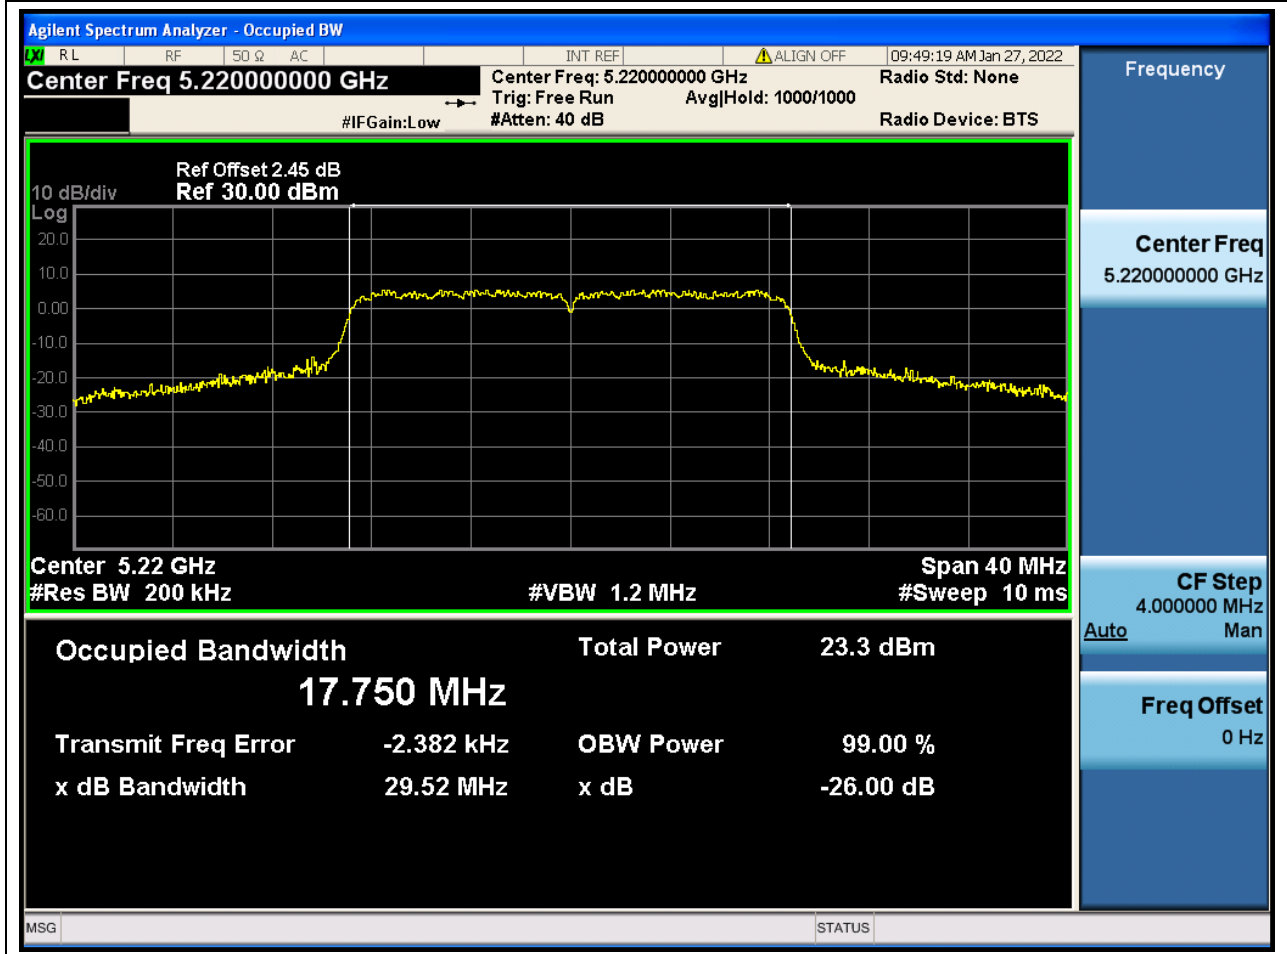

5. 802.11n_20M_U-NII-1_M

5.1. A.2.2-99% Bandwidth(NTNV)

Center Frequency (MHz)	OBW Power (%)	RBW (MHz)	Detector	Limit (MHz)	OBW (MHz)	Verdict
5220	99	0.2	Peak	0	17.749852	Unknown