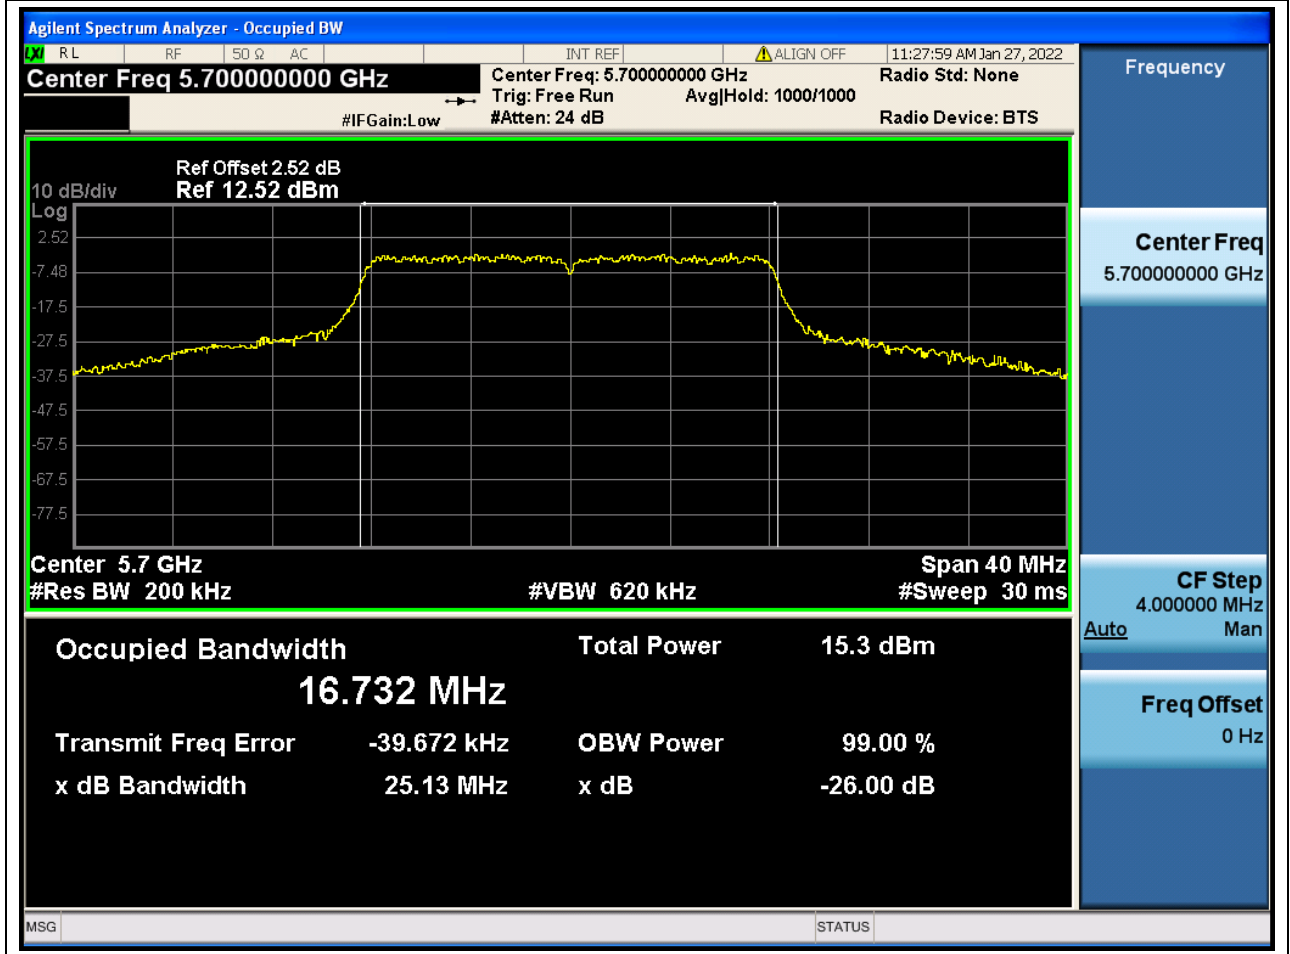

31. 802.11a_20M_U-NII-2C_H

31.1. A.2-26dB Bandwidth(NTNV)

Center Frequency (MHz)	XdB Down	RBW (MHz)	Detector	Limit (MHz)	XdB BandWidth (MHz)	Verdict
5700	26	0.2	Peak	0	25.128808	Unknow