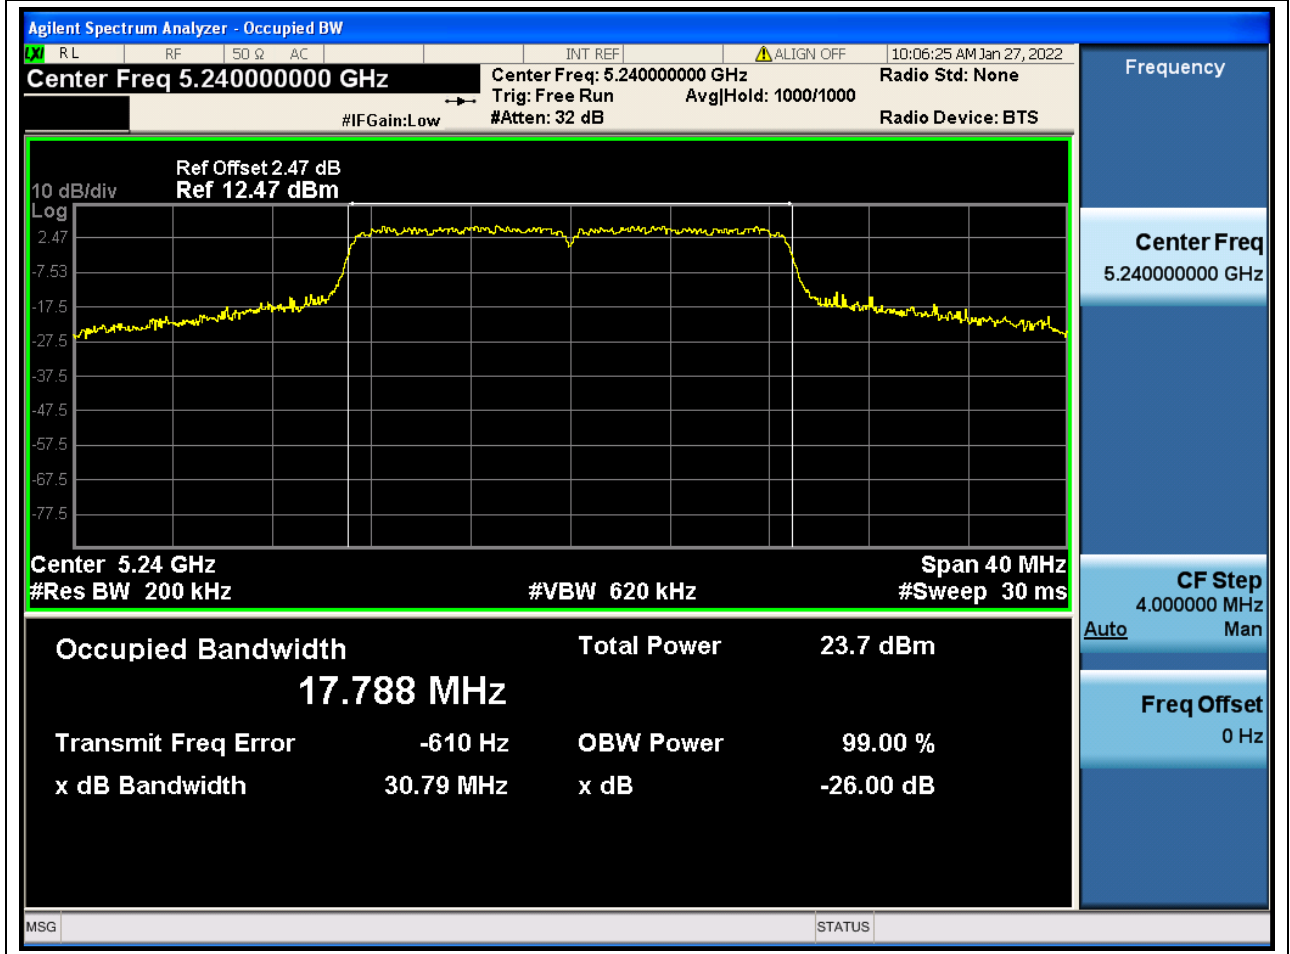

11. 802.11ac_20M_U-NII-1_H

11.1. A.2-26dB Bandwidth(NTNV)

Center Frequency (MHz)	XdB Down	RBW (MHz)	Detector	Limit (MHz)	XdB BandWidth (MHz)	Verdict
5240	26	0.2	Peak	0	30.788597	Unknow