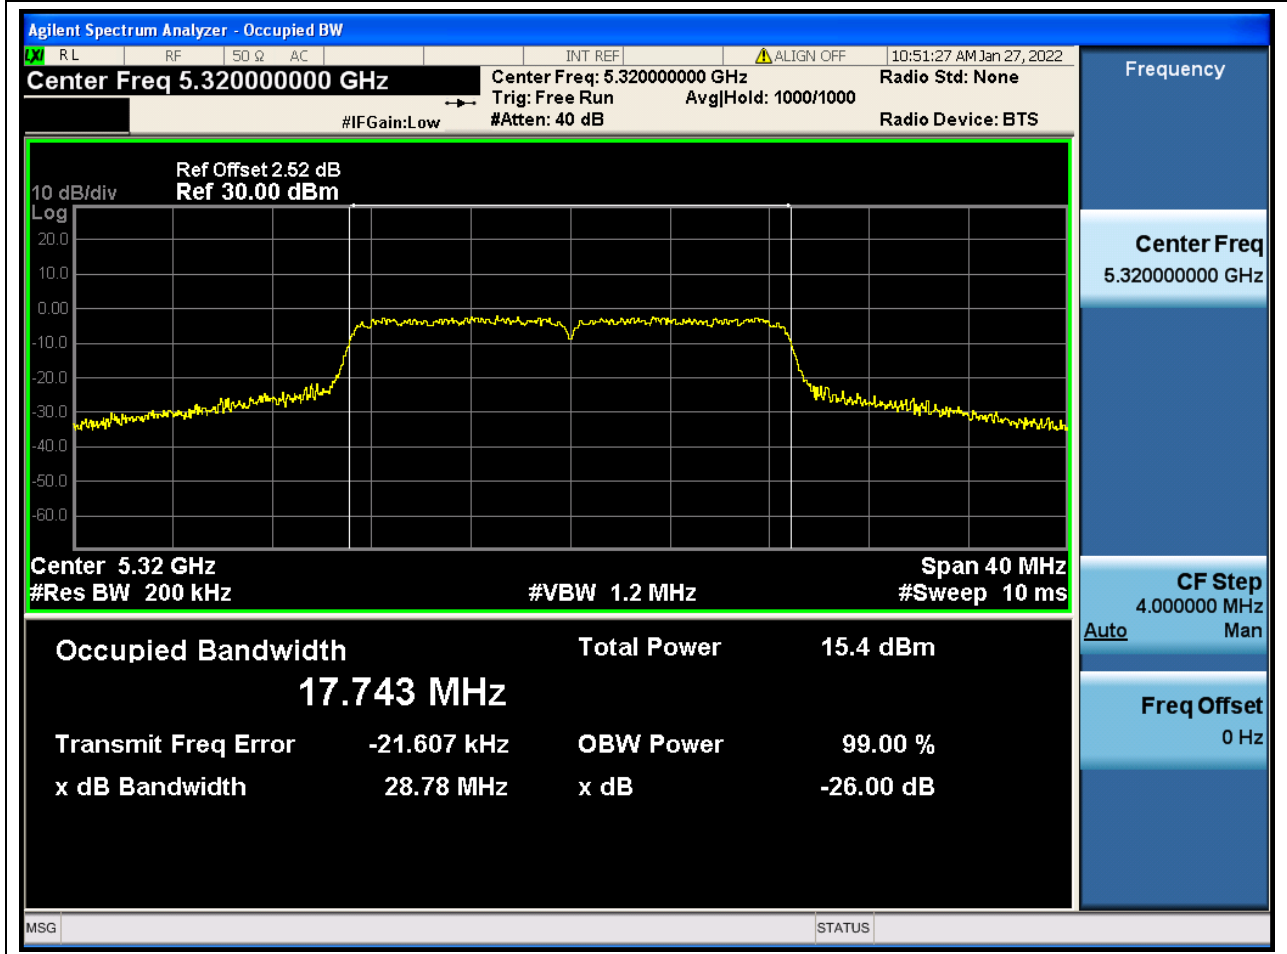

20. 802.11n_20M_U-NII-2A_H

20.1. A.2.2-99% Bandwidth(NTNV)

Center Frequency (MHz)	OBW Power (%)	RBW (MHz)	Detector	Limit (MHz)	OBW (MHz)	Verdict
5320	99	0.2	Peak	0	17.743321	Unknown