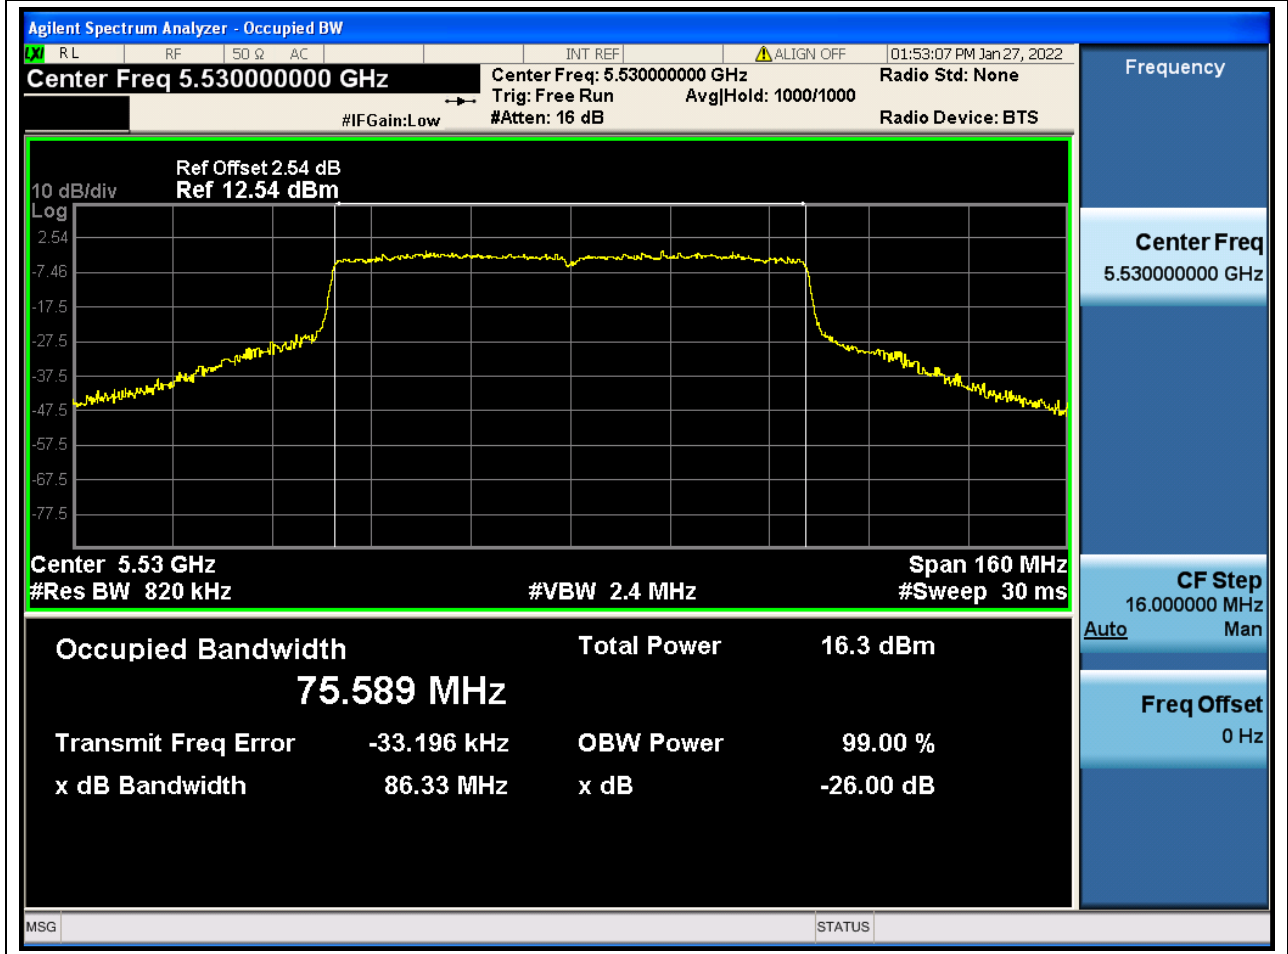

44. 802.11ac_80M_U-NII-2C_L

44.1. A.2-26dB Bandwidth(NTNV)

Center Frequency (MHz)	XdB Down	RBW (MHz)	Detector	Limit (MHz)	XdB BandWidth (MHz)	Verdict
5530	26	0.82	Peak	0	86.327748	Unknow