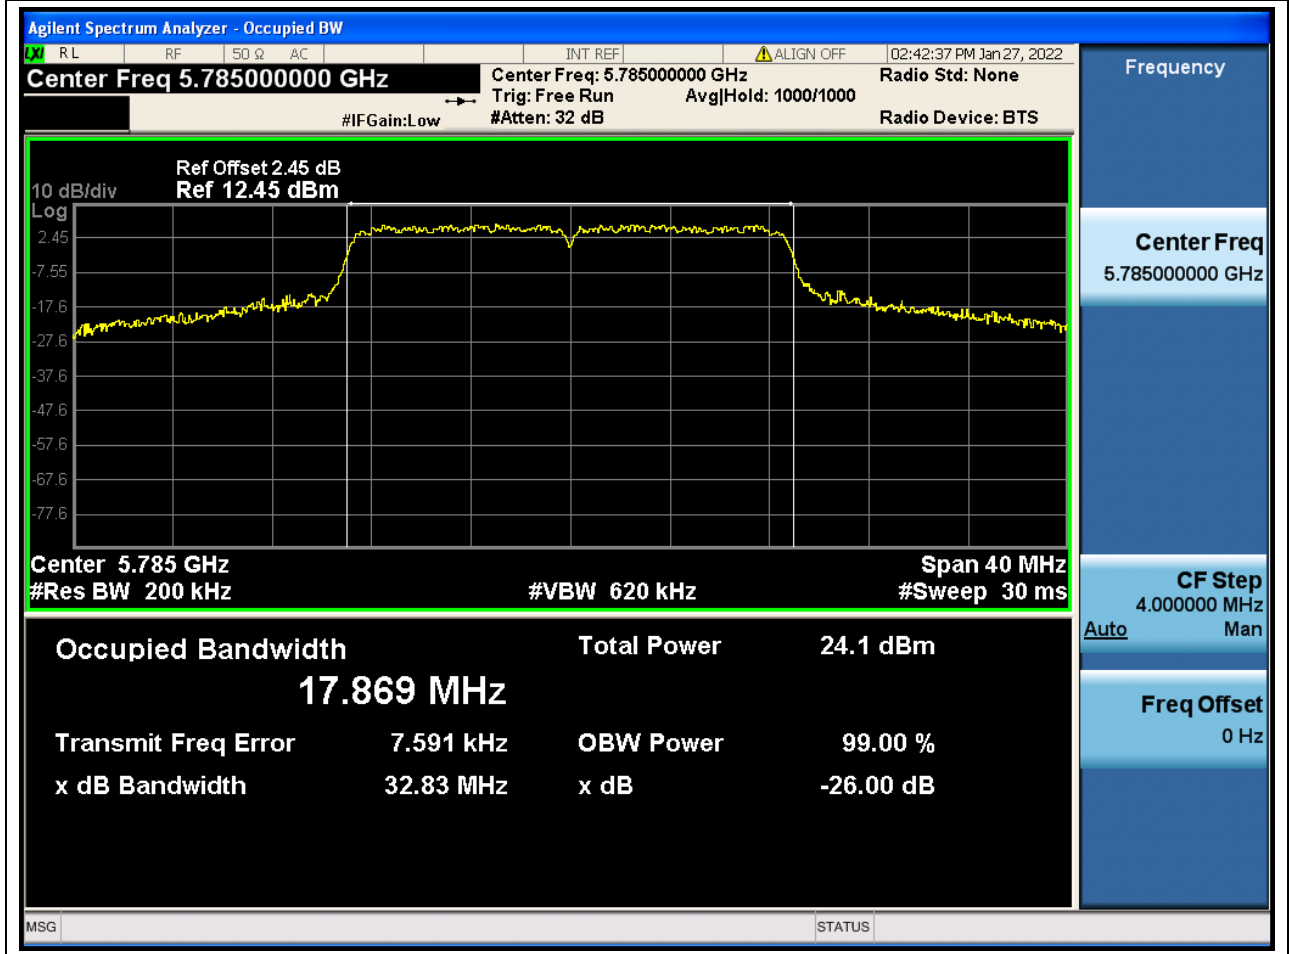

55. 802.11ac_20M_U-NII-3_M

55.1. A.2-26dB Bandwidth(NTNV)

Center Frequency (MHz)	XdB Down	RBW (MHz)	Detector	Limit (MHz)	XdB BandWidth (MHz)	Verdict
5785	26	0.2	Peak	0	32.830351	Unknow