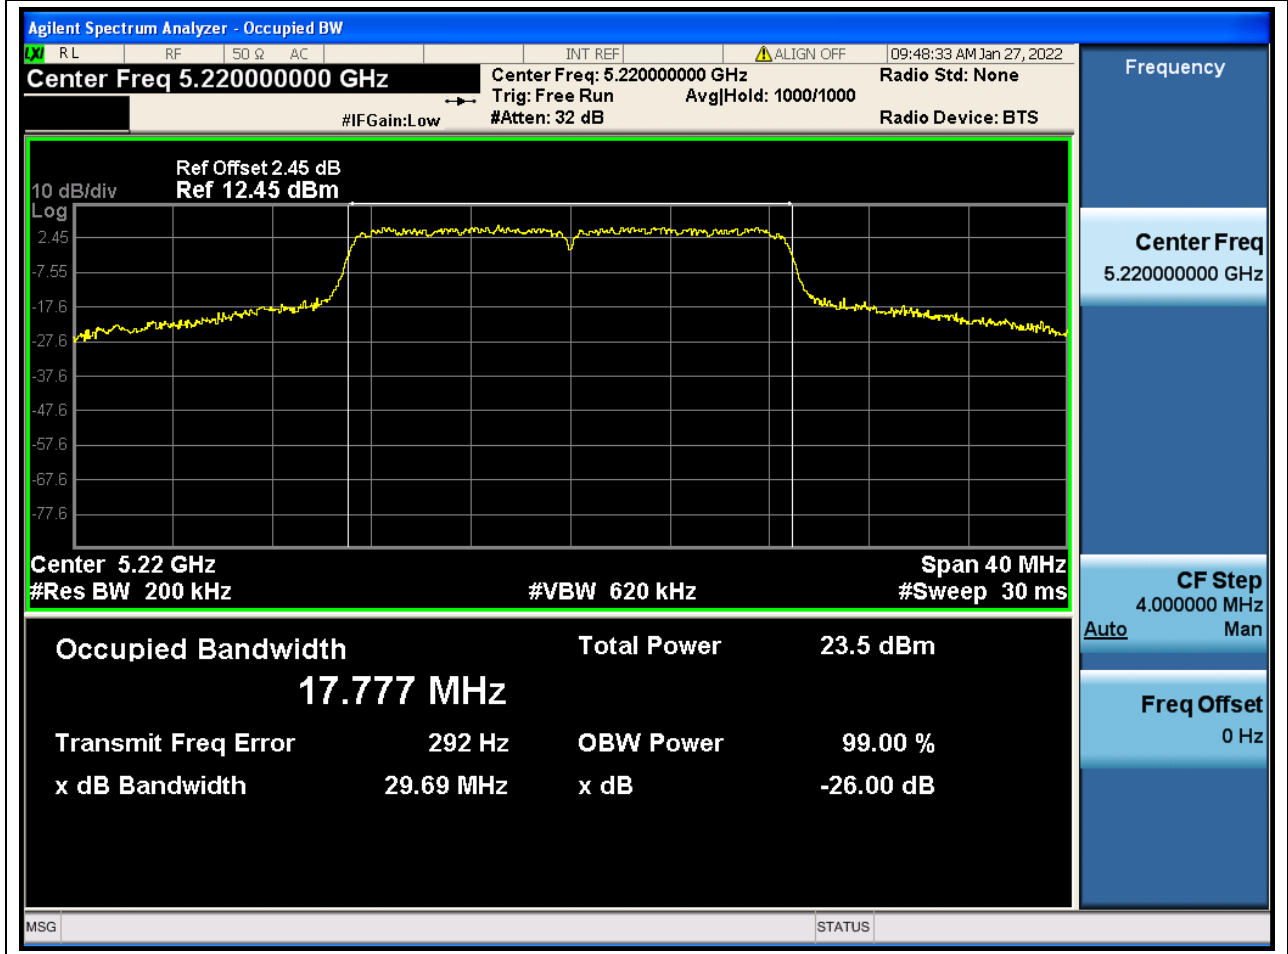

5. 802.11n_20M_U-NII-1_M

5.1. A.2-26dB Bandwidth(NTNV)

Center Frequency (MHz)	XdB Down	RBW (MHz)	Detector	Limit (MHz)	XdB BandWidth (MHz)	Verdict
5220	26	0.2	Peak	0	29.686206	Unknow