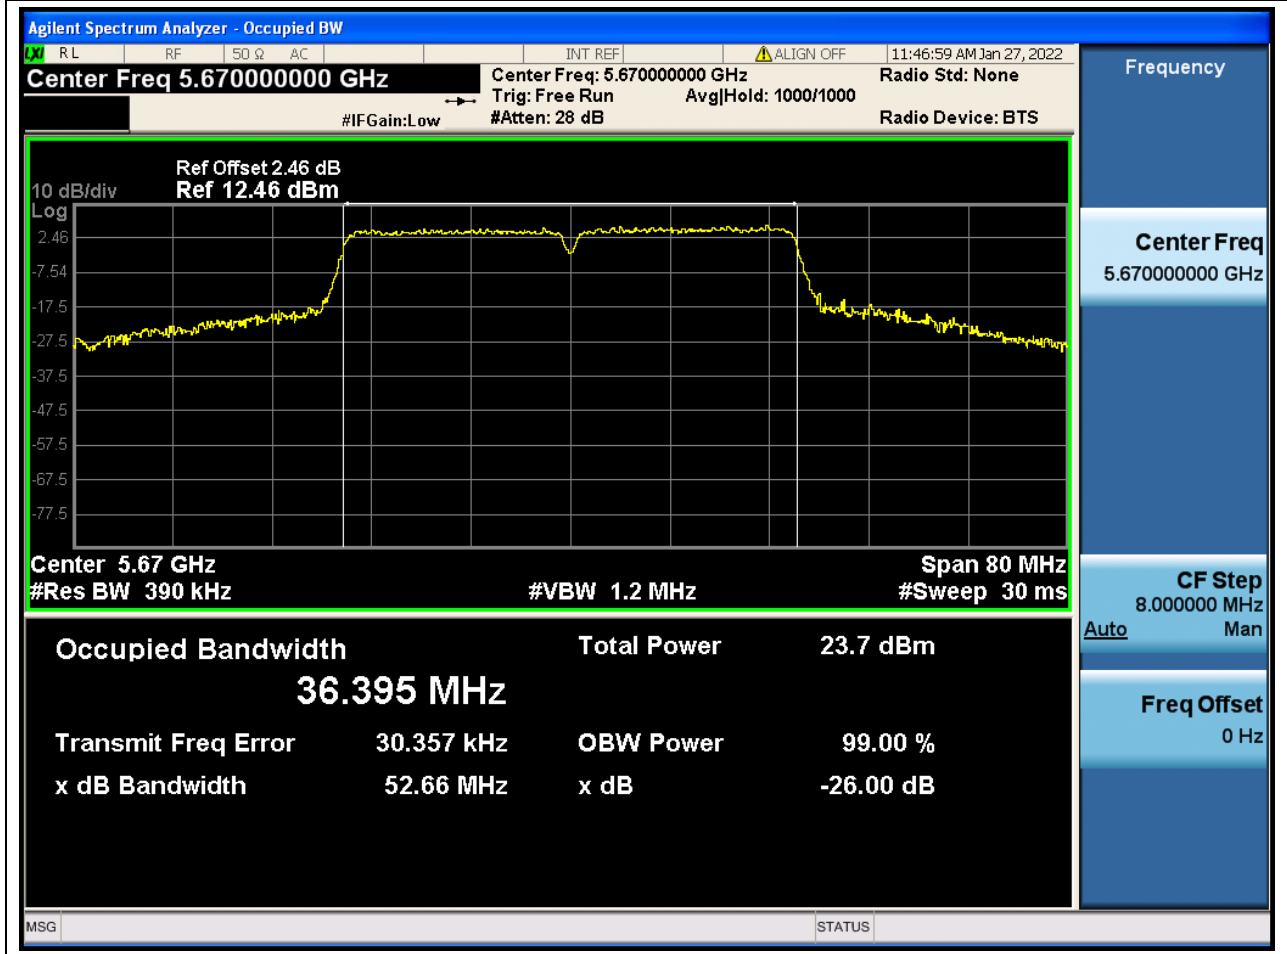

37. 802.11n_40M_U-NII-2C_H

37.1. A.2-26dB Bandwidth(NTNV)

Center Frequency (MHz)	XdB Down	RBW (MHz)	Detector	Limit (MHz)	XdB BandWidth (MHz)	Verdict
5670	26	0.39	Peak	0	52.660706	Unknow