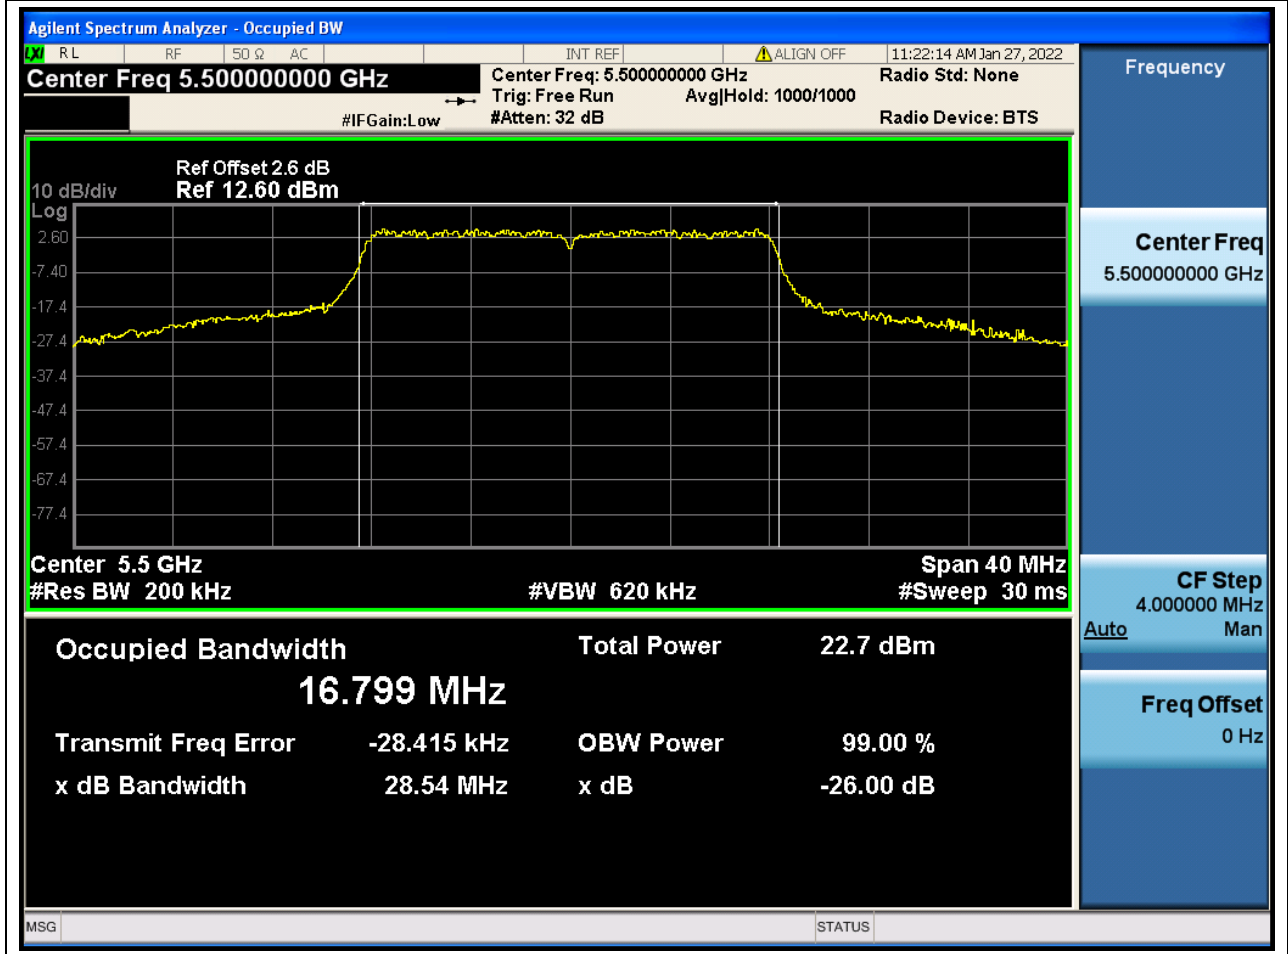

29. 802.11a_20M_U-NII-2C_L

29.1. A.2-26dB Bandwidth(NTNV)

Center Frequency (MHz)	XdB Down	RBW (MHz)	Detector	Limit (MHz)	XdB BandWidth (MHz)	Verdict
5500	26	0.2	Peak	0	28.538822	Unknow