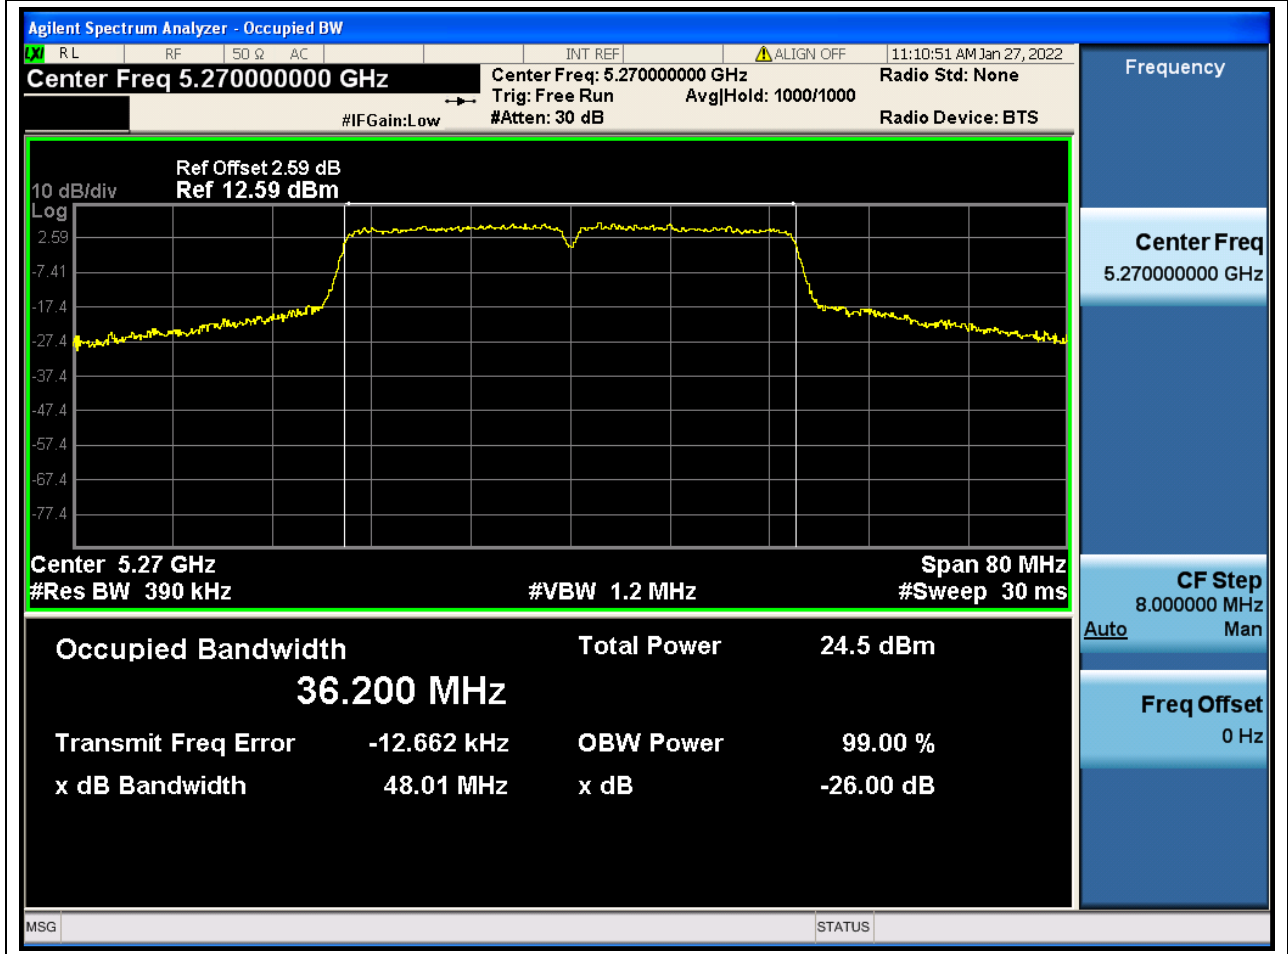

26. 802.11ac_40M_U-NII-2A_L

26.1. A.2-26dB Bandwidth(NTNV)

Center Frequency (MHz)	XdB Down	RBW (MHz)	Detector	Limit (MHz)	XdB BandWidth (MHz)	Verdict
5270	26	0.39	Peak	0	48.01489	Unknow