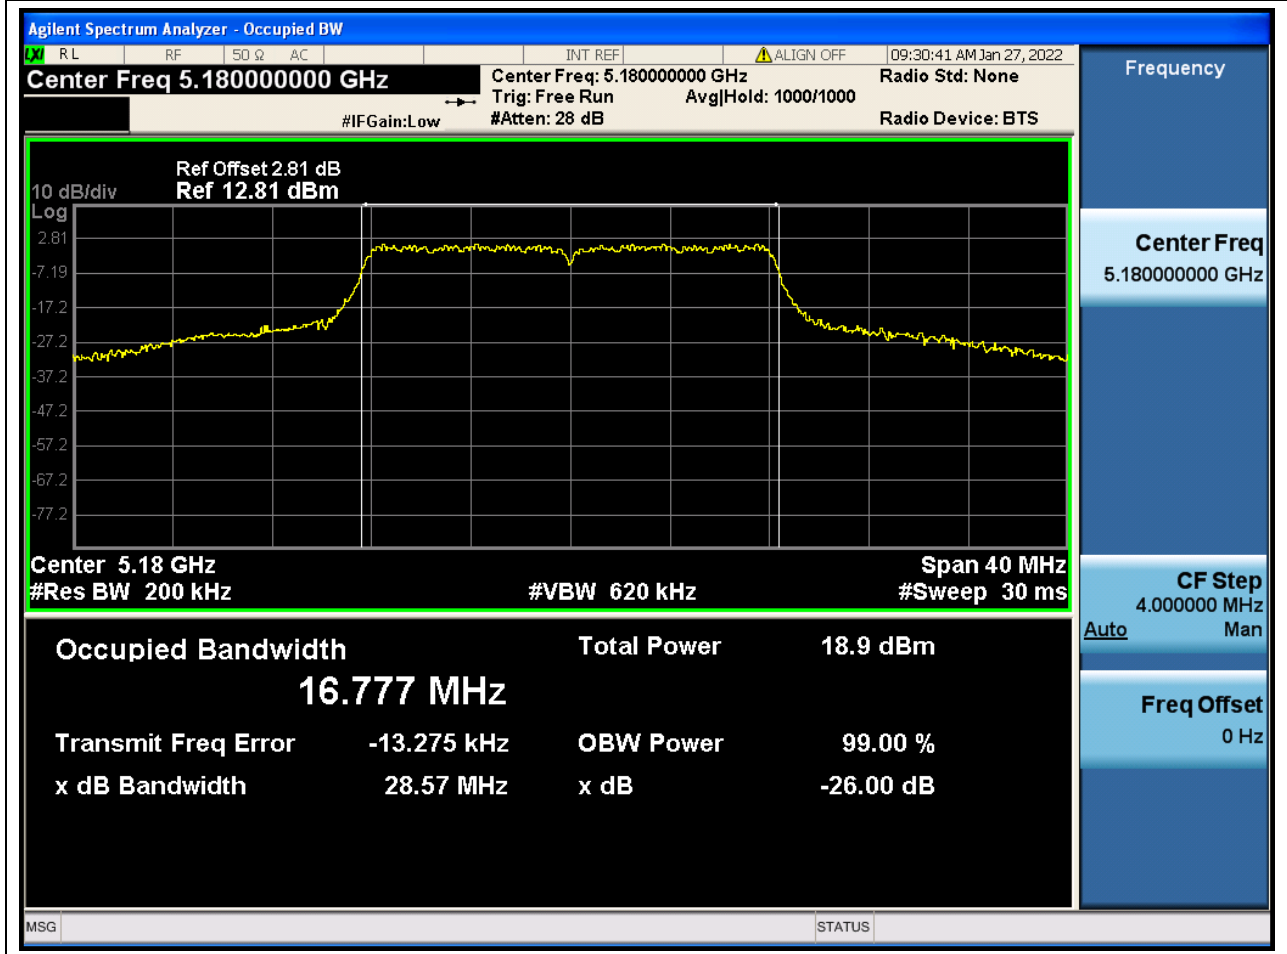

Annex A.2. 26dB Bandwidth & Annex A. 99% Bandwidth

1. 802.11a_20M_U-NII-1_L

1.1. A.2-26dB Bandwidth(NTNV)

Center Frequency (MHz)	XdB Down	RBW (MHz)	Detector	Limit (MHz)	XdB BandWidth (MHz)	Verdict
5180	26	0.2	Peak	0	28.569537	Unknown