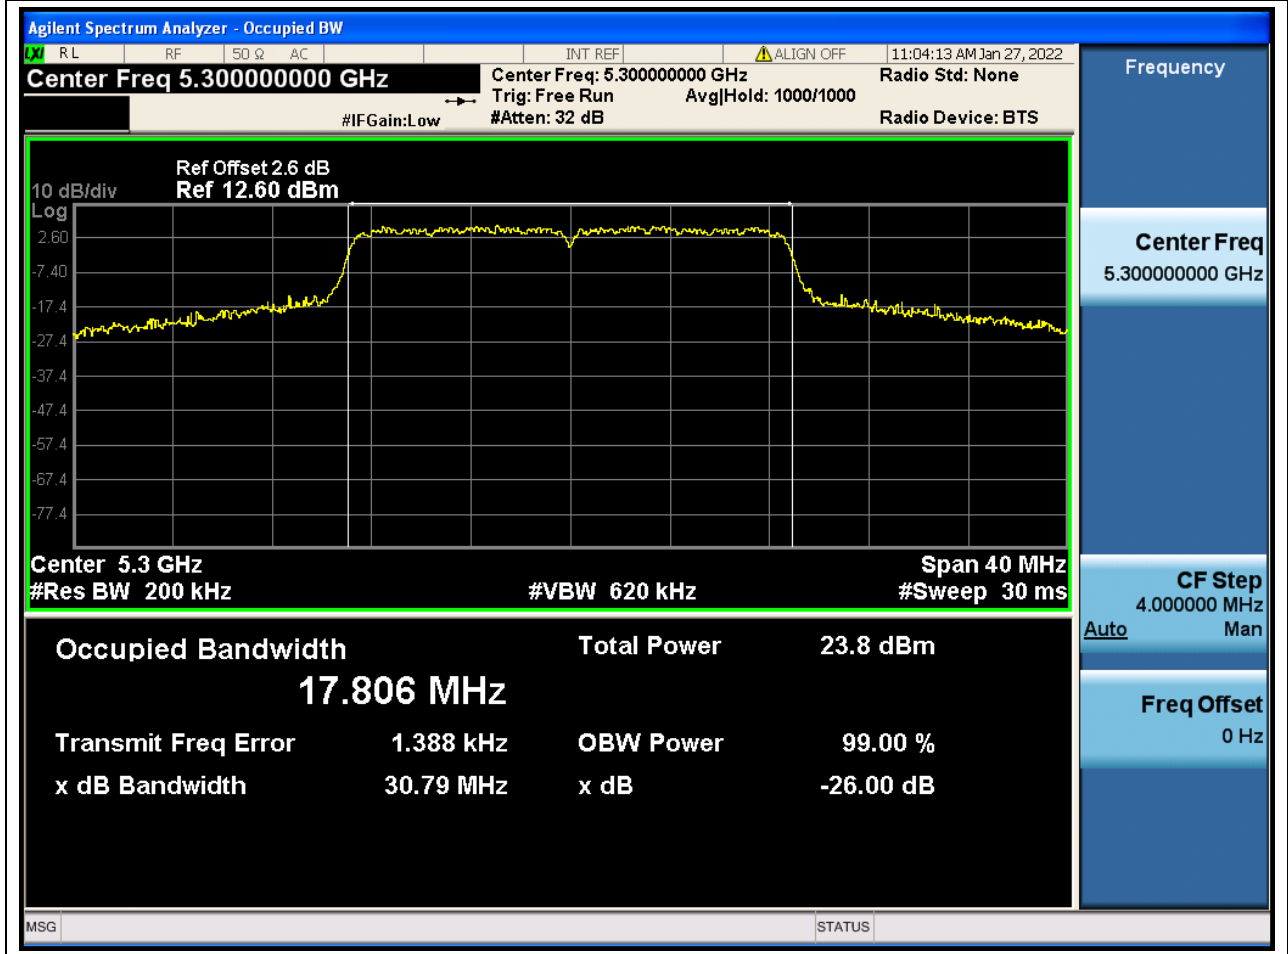

24. 802.11ac_20M_U-NII-2A_M

24.1. A.2-26dB Bandwidth(NTNV)

Center Frequency (MHz)	XdB Down	RBW (MHz)	Detector	Limit (MHz)	XdB BandWidth (MHz)	Verdict
5300	26	0.2	Peak	0	30.788453	Unknow