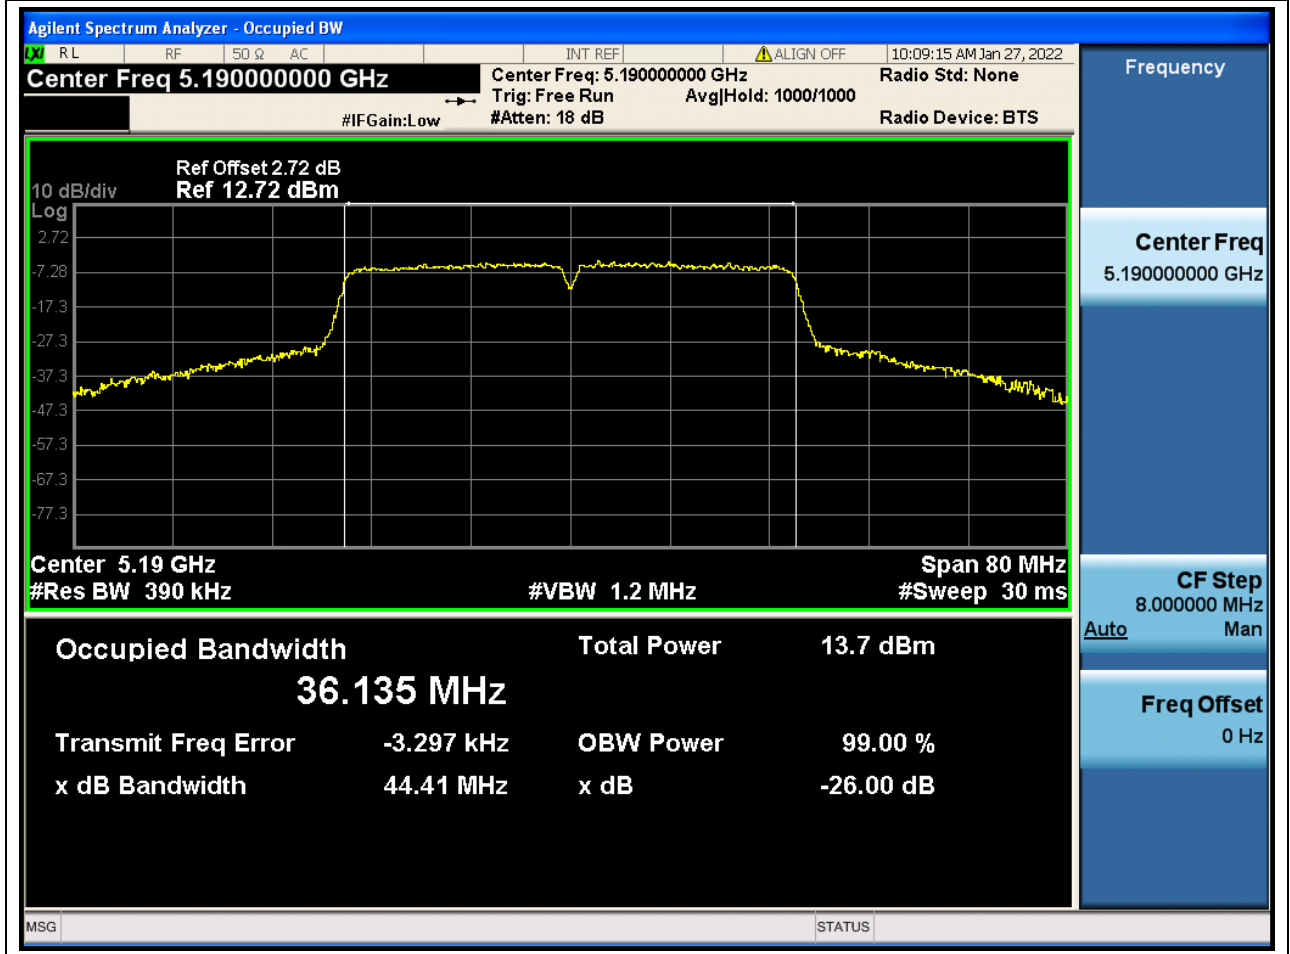

12. 802.11ac_40M_U-NII-1_L

12.1. A.2-26dB Bandwidth(NTNV)

Center Frequency (MHz)	XdB Down	RBW (MHz)	Detector	Limit (MHz)	XdB BandWidth (MHz)	Verdict
5190	26	0.39	Peak	0	44.410668	Unknow