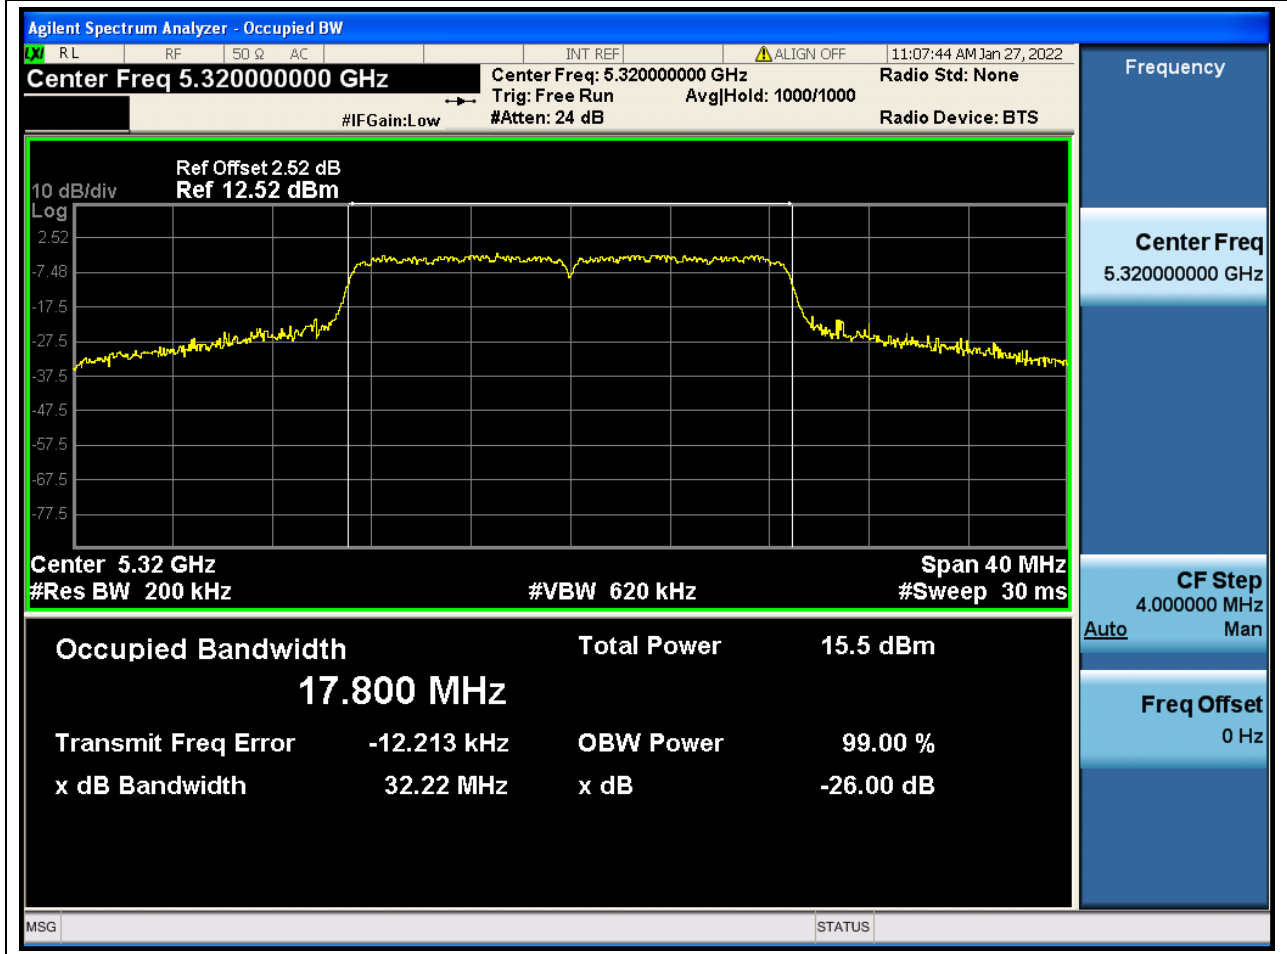

25. 802.11ac_20M_U-NII-2A_H

25.1. A.2-26dB Bandwidth(NTNV)

Center Frequency (MHz)	XdB Down	RBW (MHz)	Detector	Limit (MHz)	XdB BandWidth (MHz)	Verdict
5320	26	0.2	Peak	0	32.218614	Unknow