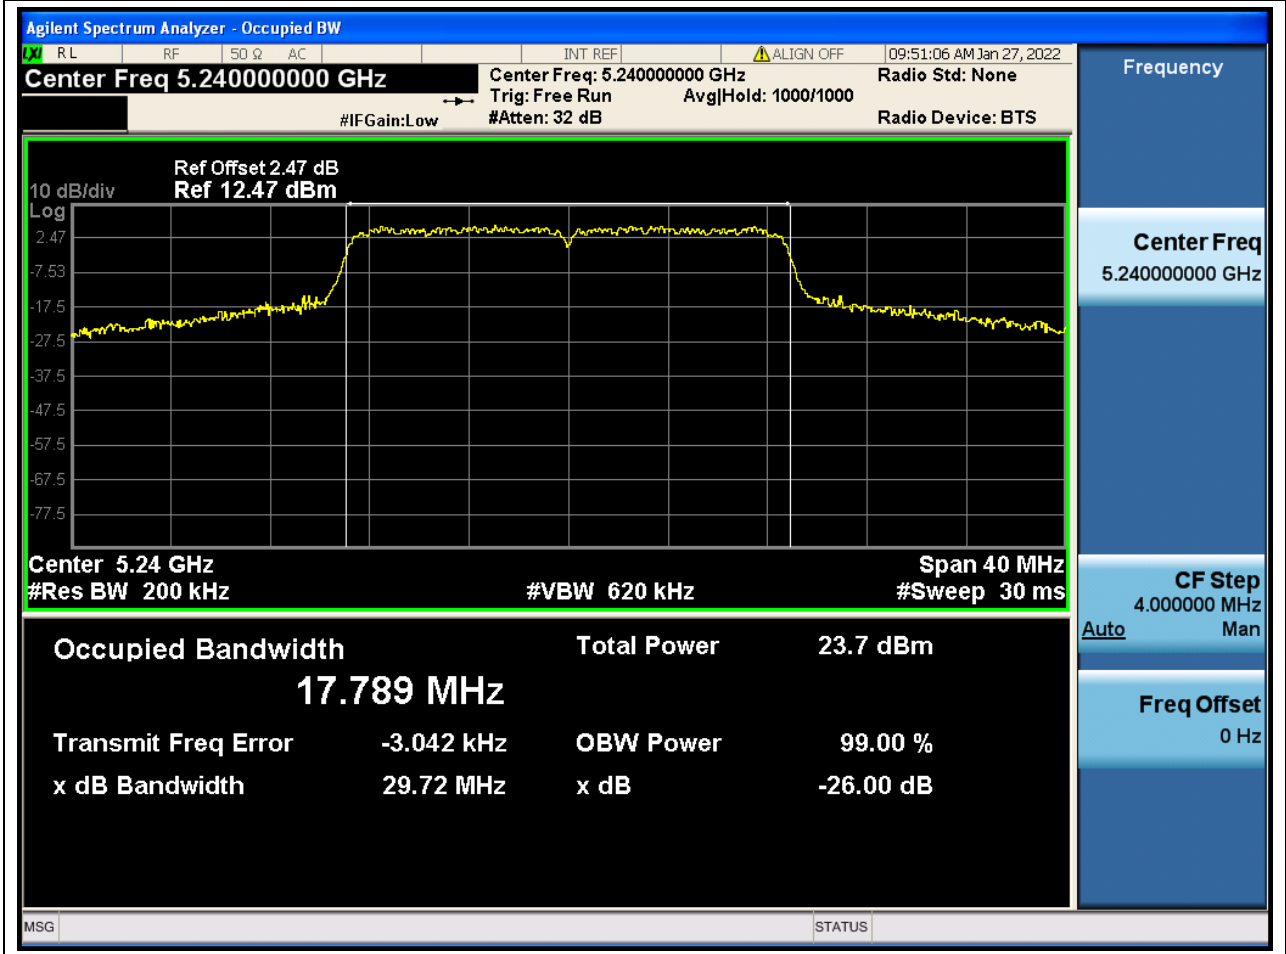

6. 802.11n_20M_U-NII-1_H

6.1. A.2-26dB Bandwidth(NTNV)

Center Frequency (MHz)	XdB Down	RBW (MHz)	Detector	Limit (MHz)	XdB BandWidth (MHz)	Verdict
5240	26	0.2	Peak	0	29.721859	Unknow