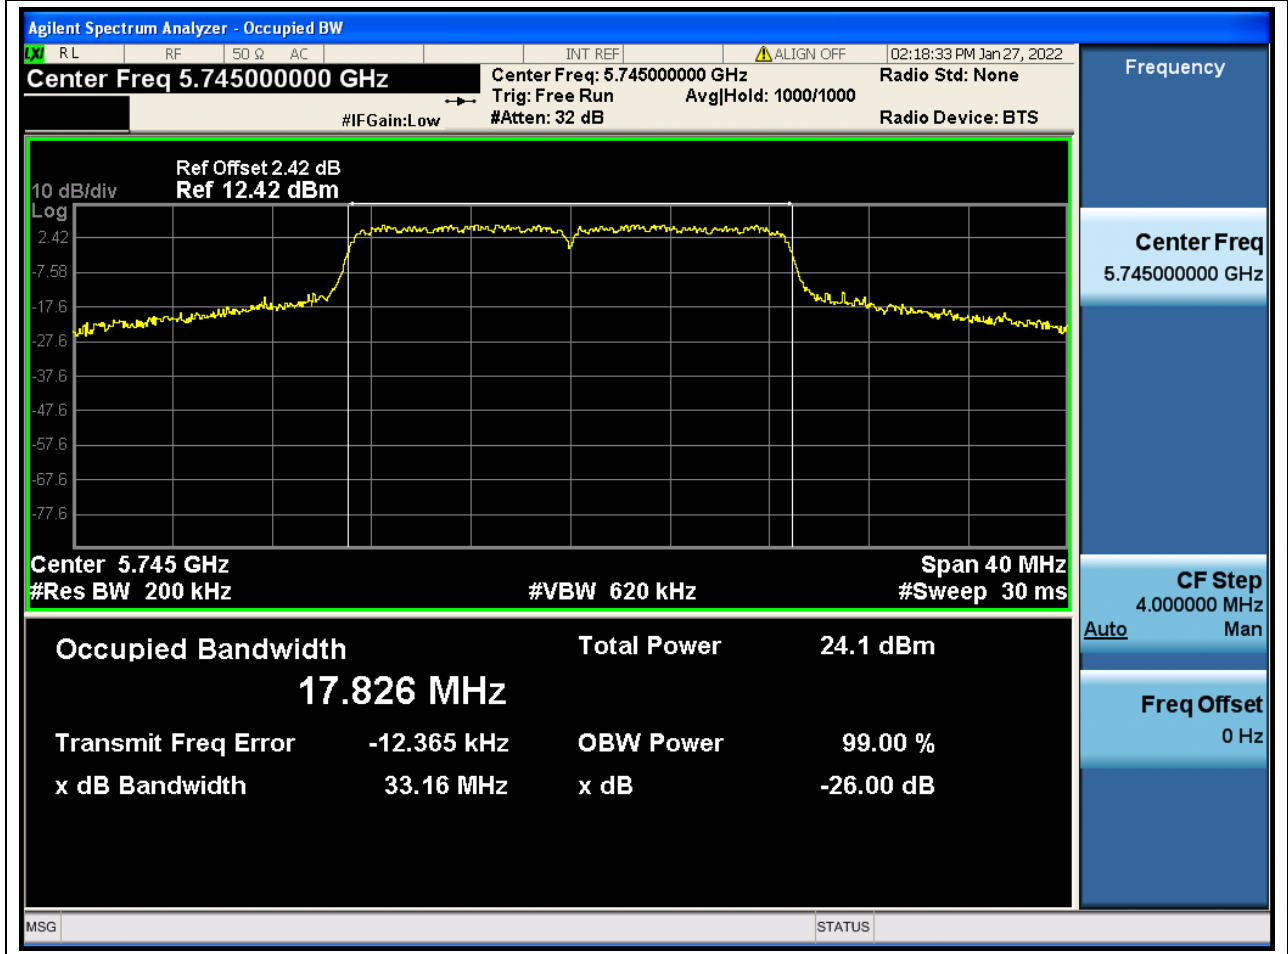

49. 802.11n_20M_U-NII-3_L

49.1. A.2-26dB Bandwidth(NTNV)

Center Frequency (MHz)	XdB Down	RBW (MHz)	Detector	Limit (MHz)	XdB BandWidth (MHz)	Verdict
5745	26	0.2	Peak	0	33.157882	Unknow