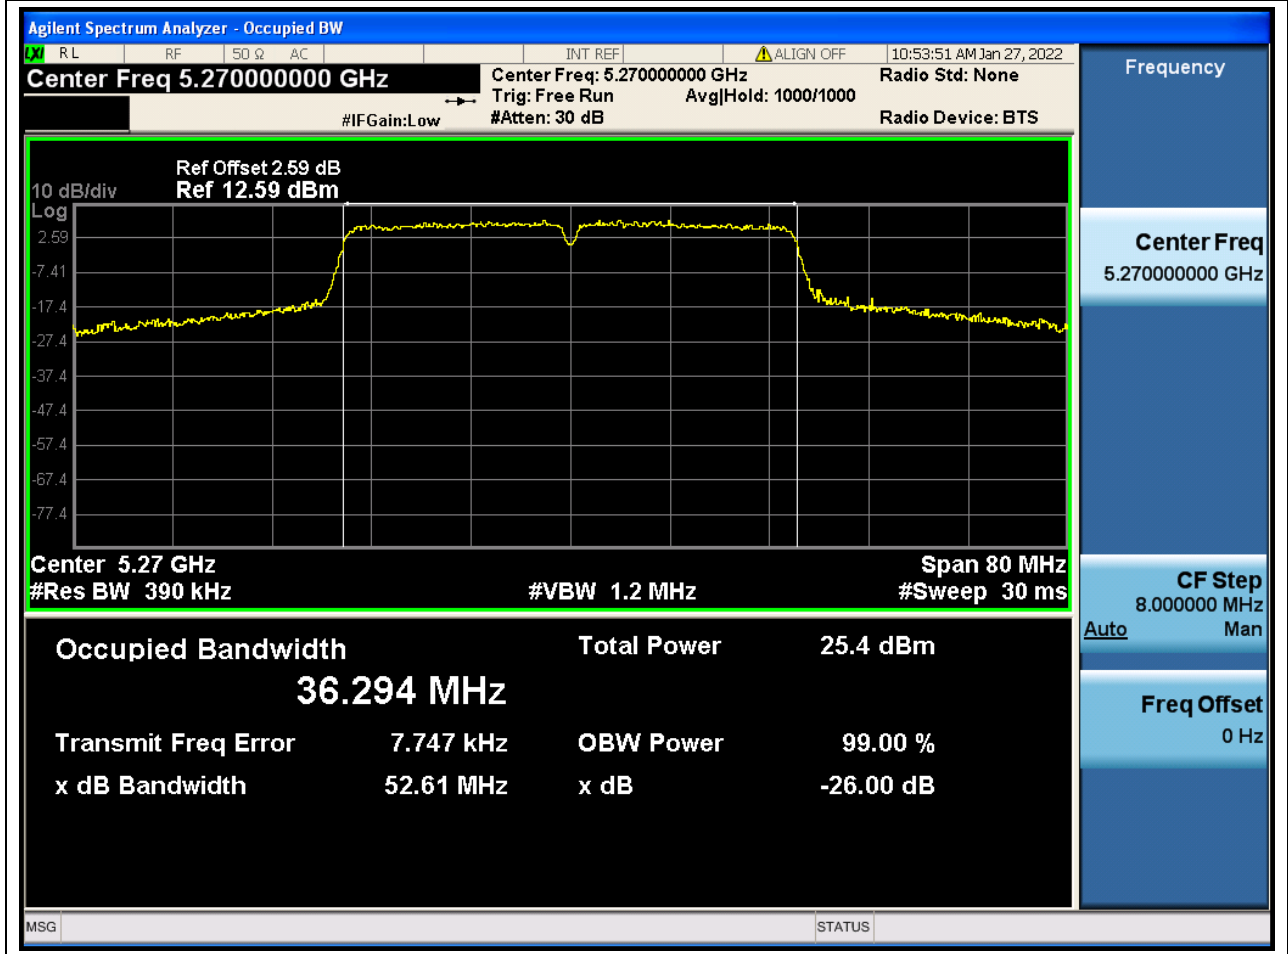

21. 802.11n_40M_U-NII-2A_L

21.1. A.2-26dB Bandwidth(NTNV)

Center Frequency (MHz)	XdB Down	RBW (MHz)	Detector	Limit (MHz)	XdB BandWidth (MHz)	Verdict
5270	26	0.39	Peak	0	52.608048	Unknow