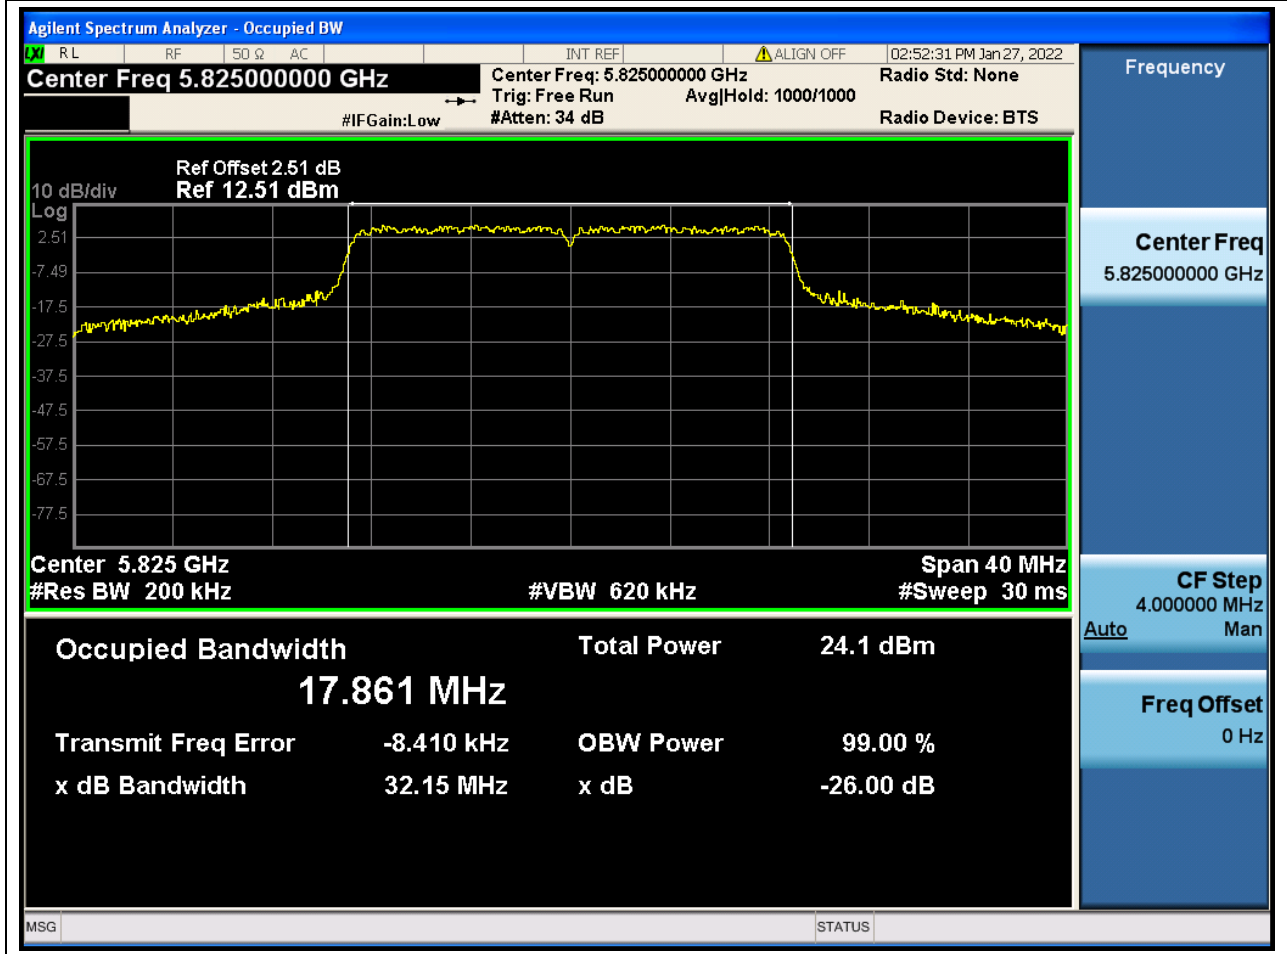

56. 802.11ac_20M_U-NII-3_H

56.1. A.2-26dB Bandwidth(NTNV)

Center Frequency (MHz)	XdB Down	RBW (MHz)	Detector	Limit (MHz)	XdB BandWidth (MHz)	Verdict
5825	26	0.2	Peak	0	32.152591	Unknow