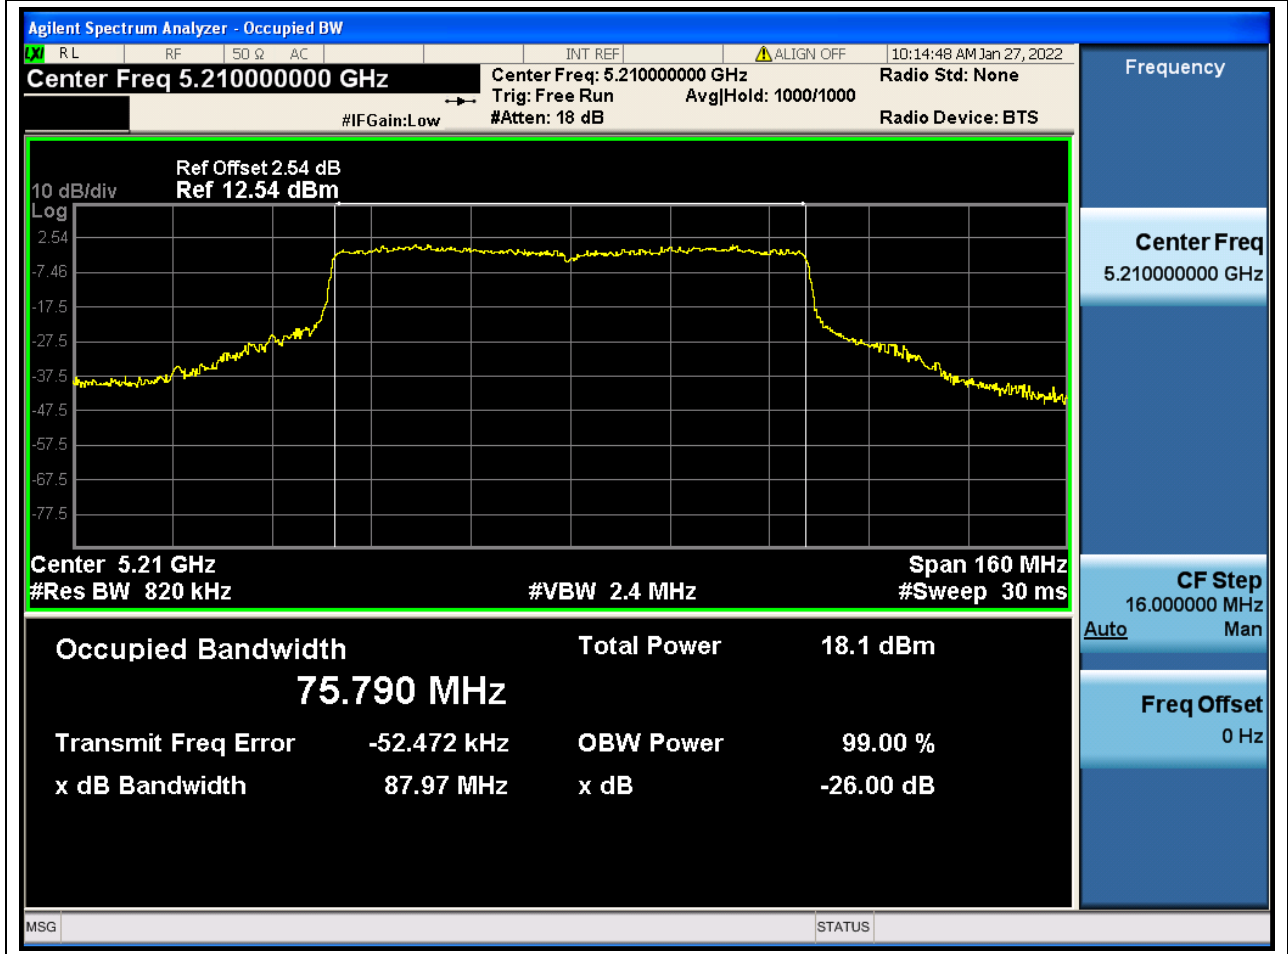

14. 802.11ac_80M_U-NII-1_M

14.1. A.2-26dB Bandwidth(NTNV)

Center Frequency (MHz)	XdB Down	RBW (MHz)	Detector	Limit (MHz)	XdB BandWidth (MHz)	Verdict
5210	26	0.82	Peak	0	87.966427	Unknow