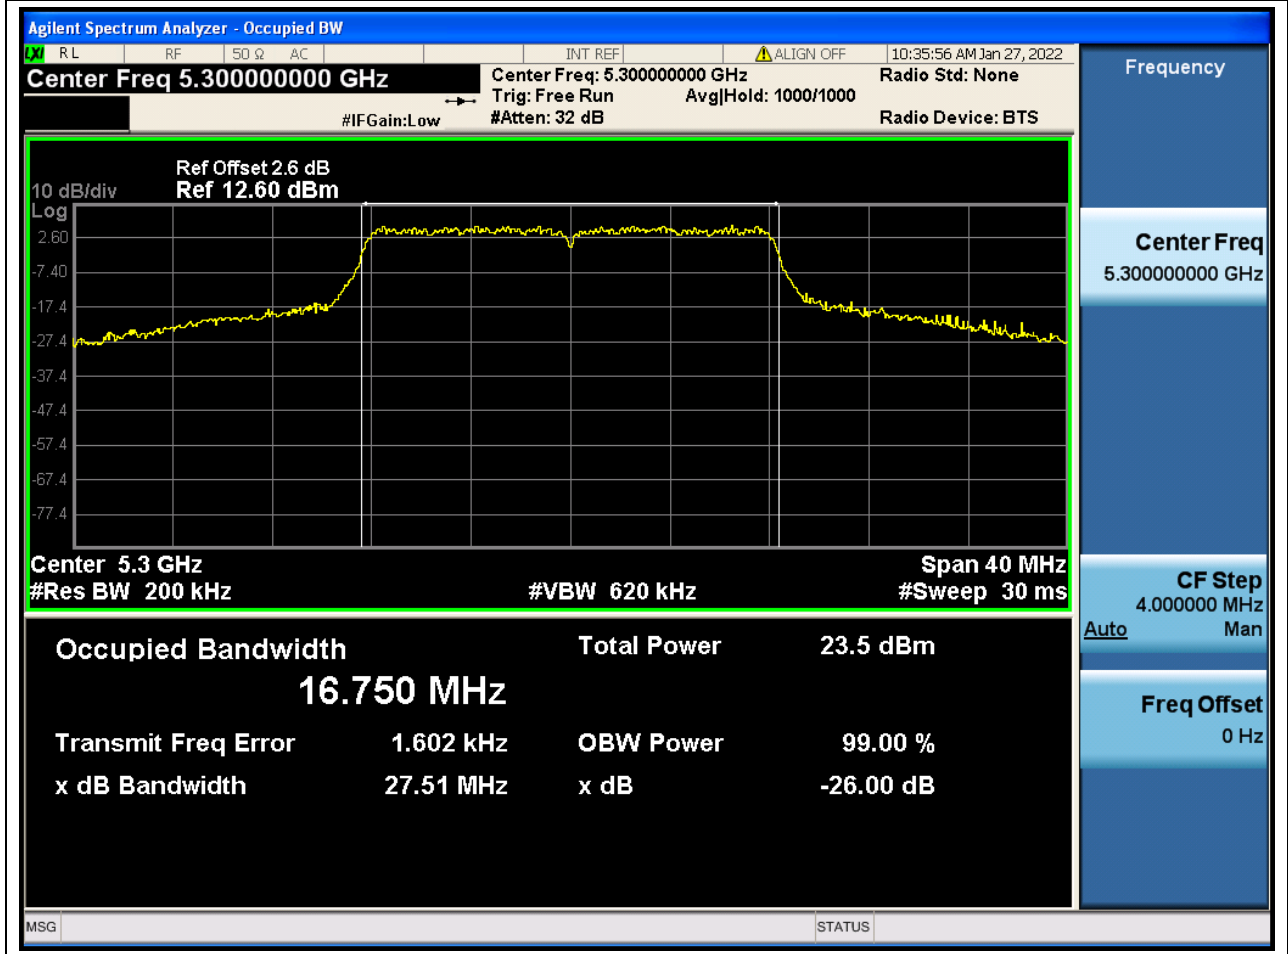

16. 802.11a_20M_U-NII-2A_M

16.1. A.2-26dB Bandwidth(NTNV)

Center Frequency (MHz)	XdB Down	RBW (MHz)	Detector	Limit (MHz)	XdB BandWidth (MHz)	Verdict
5300	26	0.2	Peak	0	27.509703	Unknow