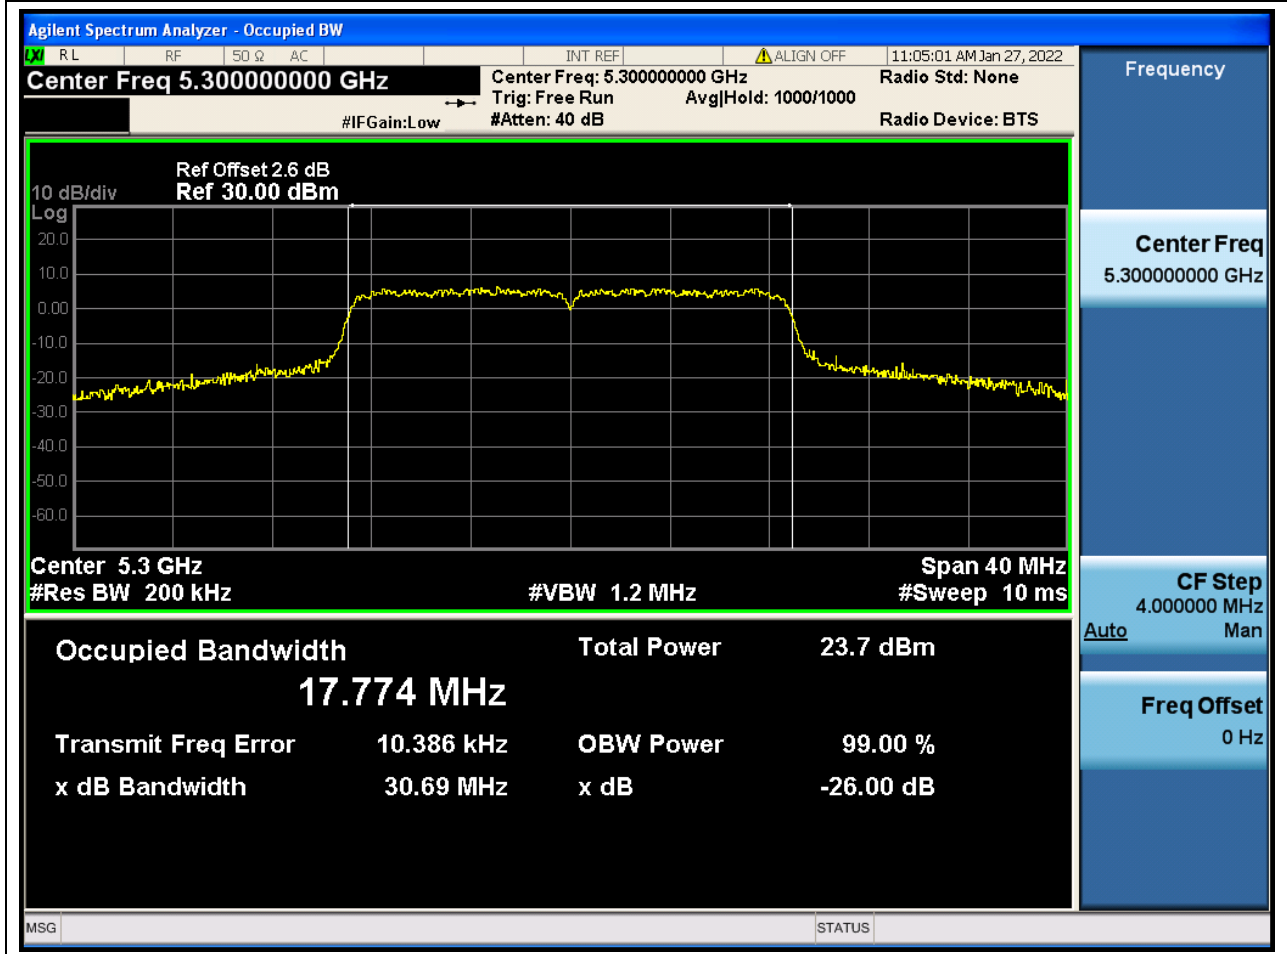

24. 802.11ac_20M_U-NII-2A_M

24.1. A.2.2-99% Bandwidth(NTNV)

Center Frequency (MHz)	OBW Power (%)	RBW (MHz)	Detector	Limit (MHz)	OBW (MHz)	Verdict
5300	99	0.2	Peak	0	17.773521	Unknown