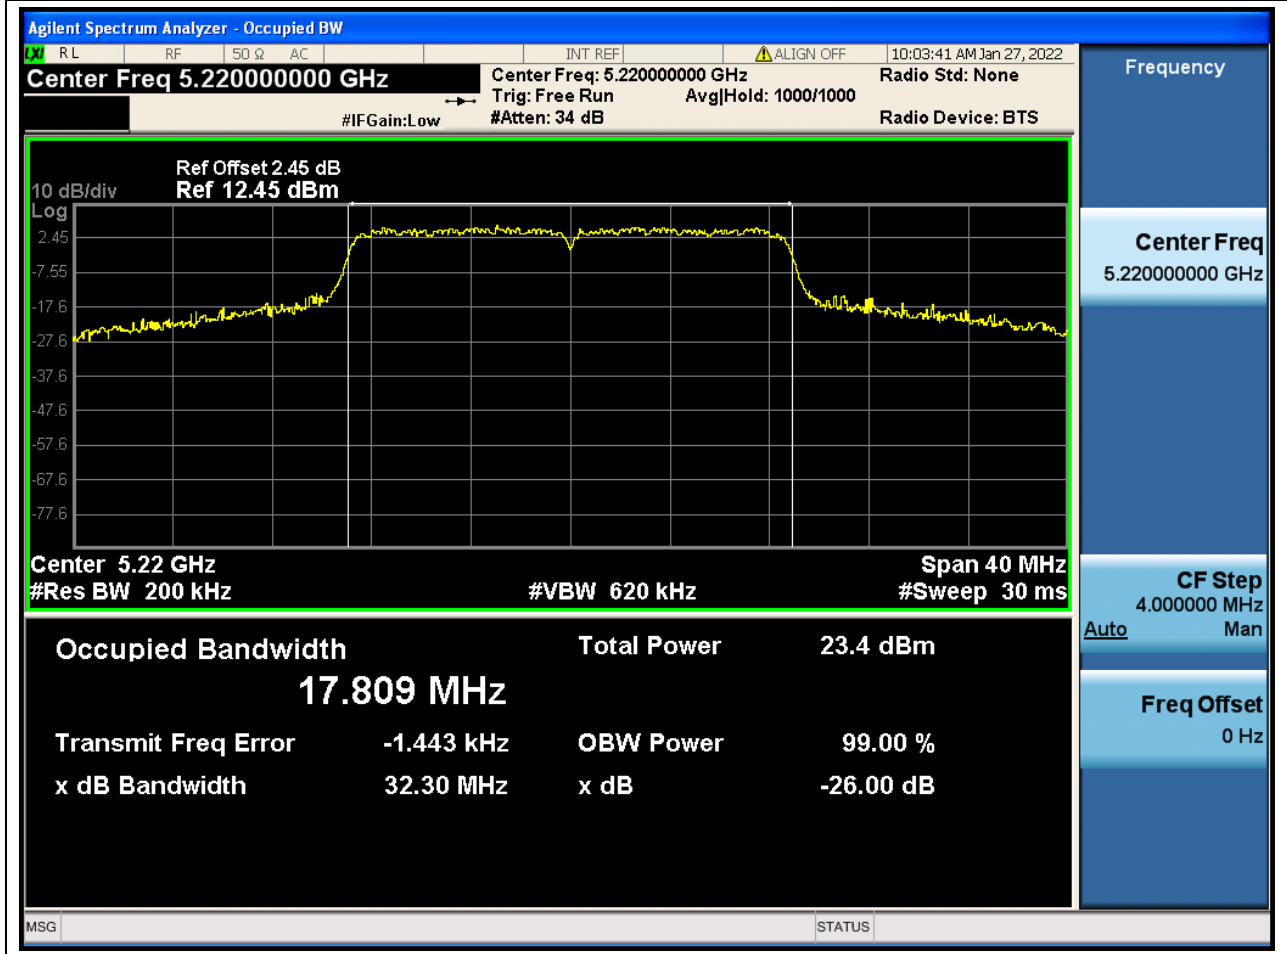

10. 802.11ac_20M_U-NII-1_M

10.1. A.2-26dB Bandwidth(NTNV)

Center Frequency (MHz)	XdB Down	RBW (MHz)	Detector	Limit (MHz)	XdB BandWidth (MHz)	Verdict
5220	26	0.2	Peak	0	32.297632	Unknow