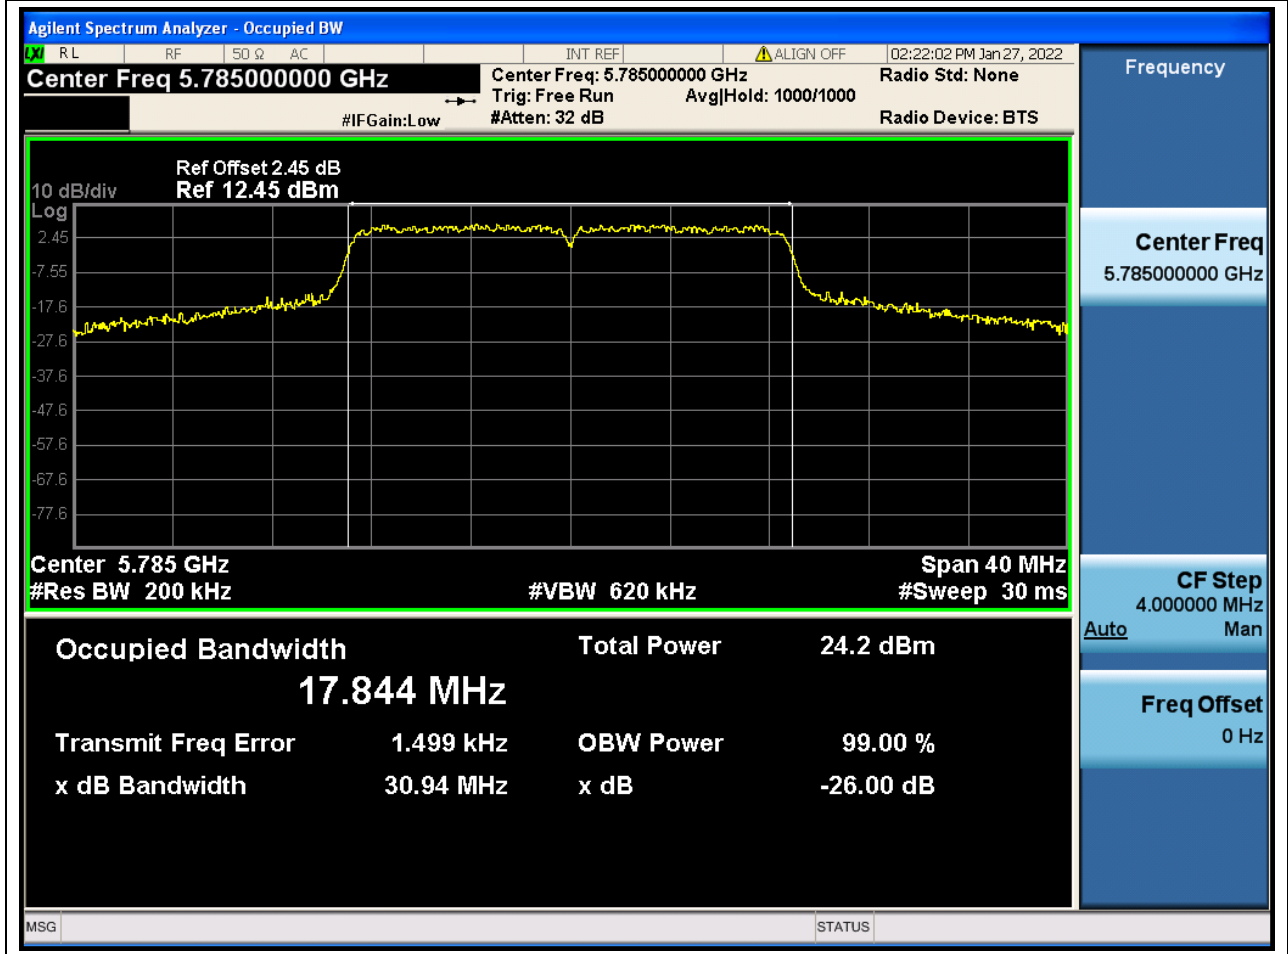

50. 802.11n_20M_U-NII-3_M

50.1. A.2-26dB Bandwidth(NTNV)

Center Frequency (MHz)	XdB Down	RBW (MHz)	Detector	Limit (MHz)	XdB BandWidth (MHz)	Verdict
5785	26	0.2	Peak	0	30.939719	Unknow