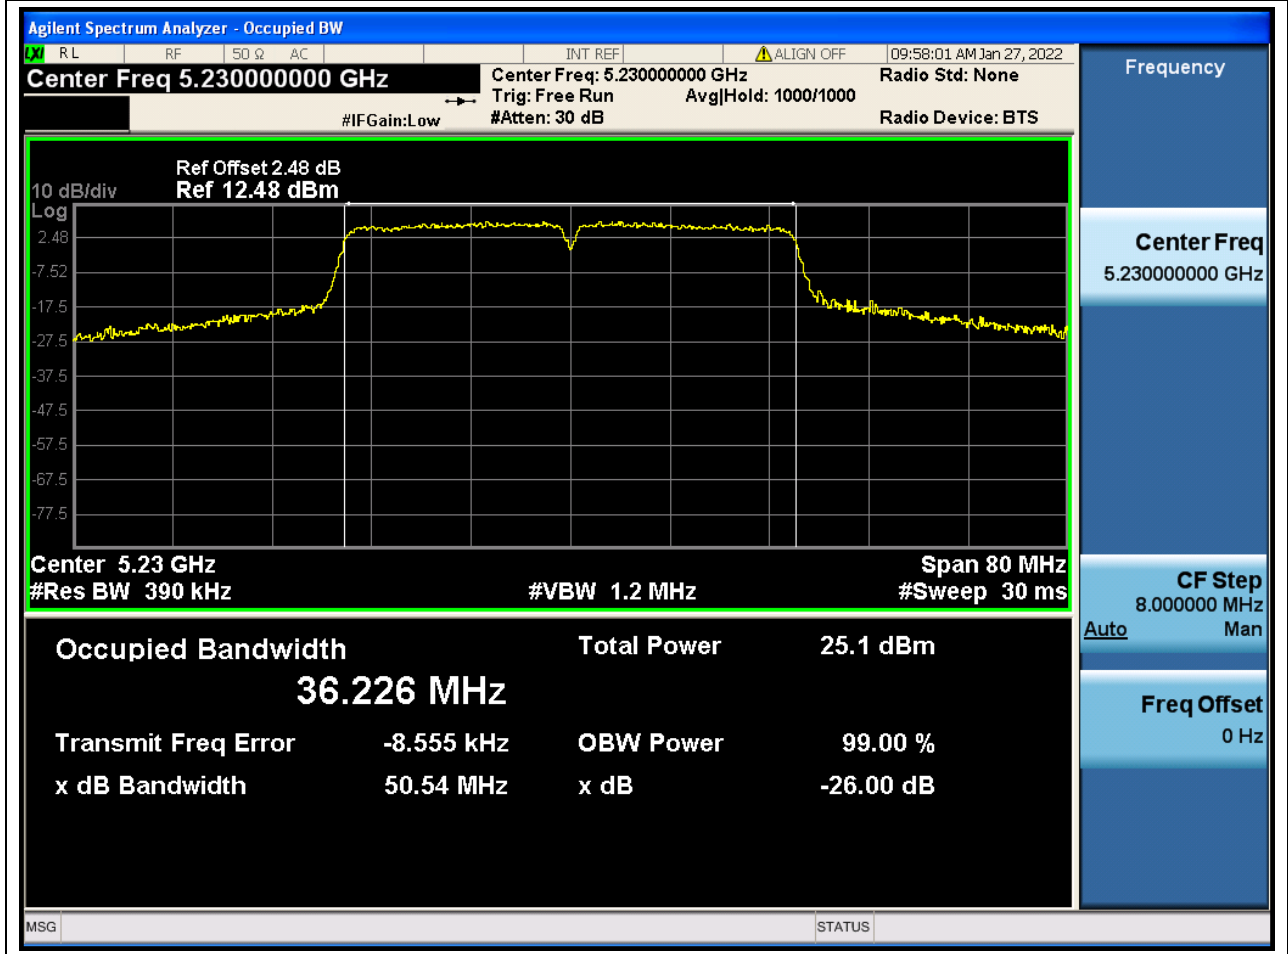

8. 802.11n_40M_U-NII-1_H

8.1. A.2-26dB Bandwidth(NTNV)

Center Frequency (MHz)	XdB Down	RBW (MHz)	Detector	Limit (MHz)	XdB BandWidth (MHz)	Verdict
5230	26	0.39	Peak	0	50.543058	Unknow