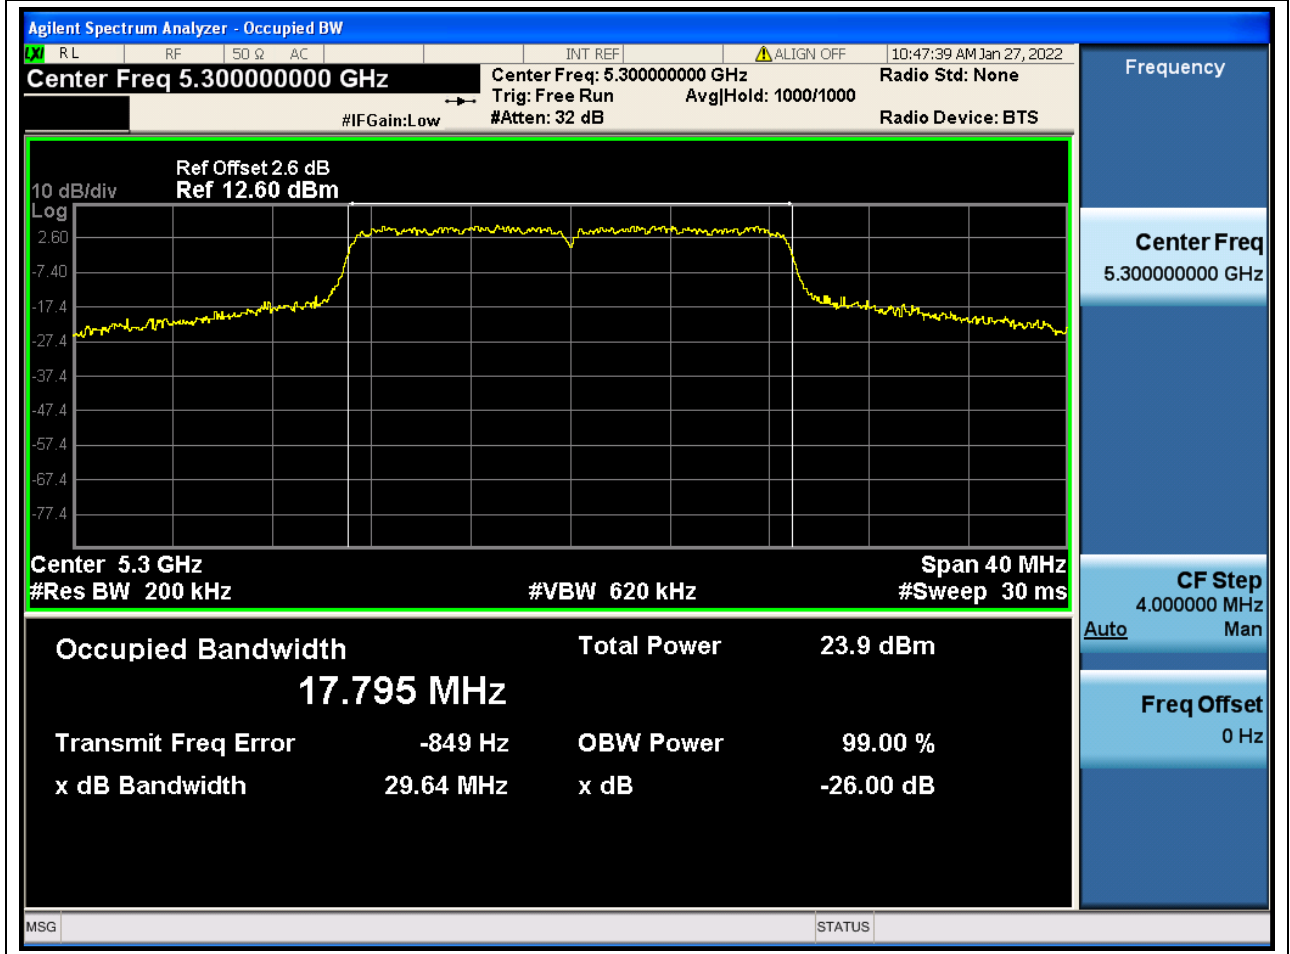

19. 802.11n_20M_U-NII-2A_M

19.1. A.2-26dB Bandwidth(NTNV)

Center Frequency (MHz)	XdB Down	RBW (MHz)	Detector	Limit (MHz)	XdB BandWidth (MHz)	Verdict
5300	26	0.2	Peak	0	29.641098	Unknow