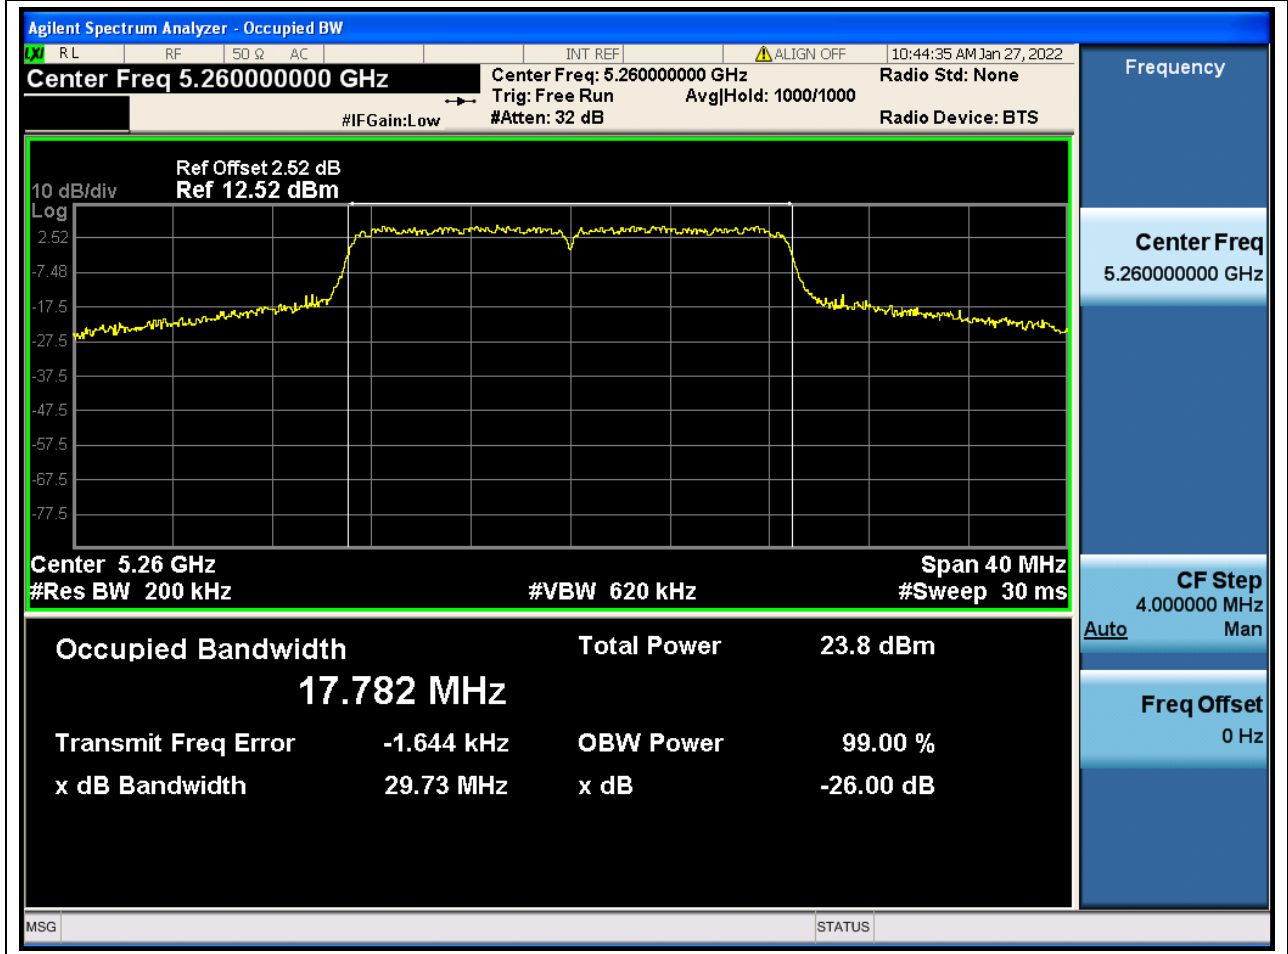

18. 802.11n_20M_U-NII-2A_L

18.1. A.2-26dB Bandwidth(NTNV)

Center Frequency (MHz)	XdB Down	RBW (MHz)	Detector	Limit (MHz)	XdB BandWidth (MHz)	Verdict
5260	26	0.2	Peak	0	29.729162	Unknow