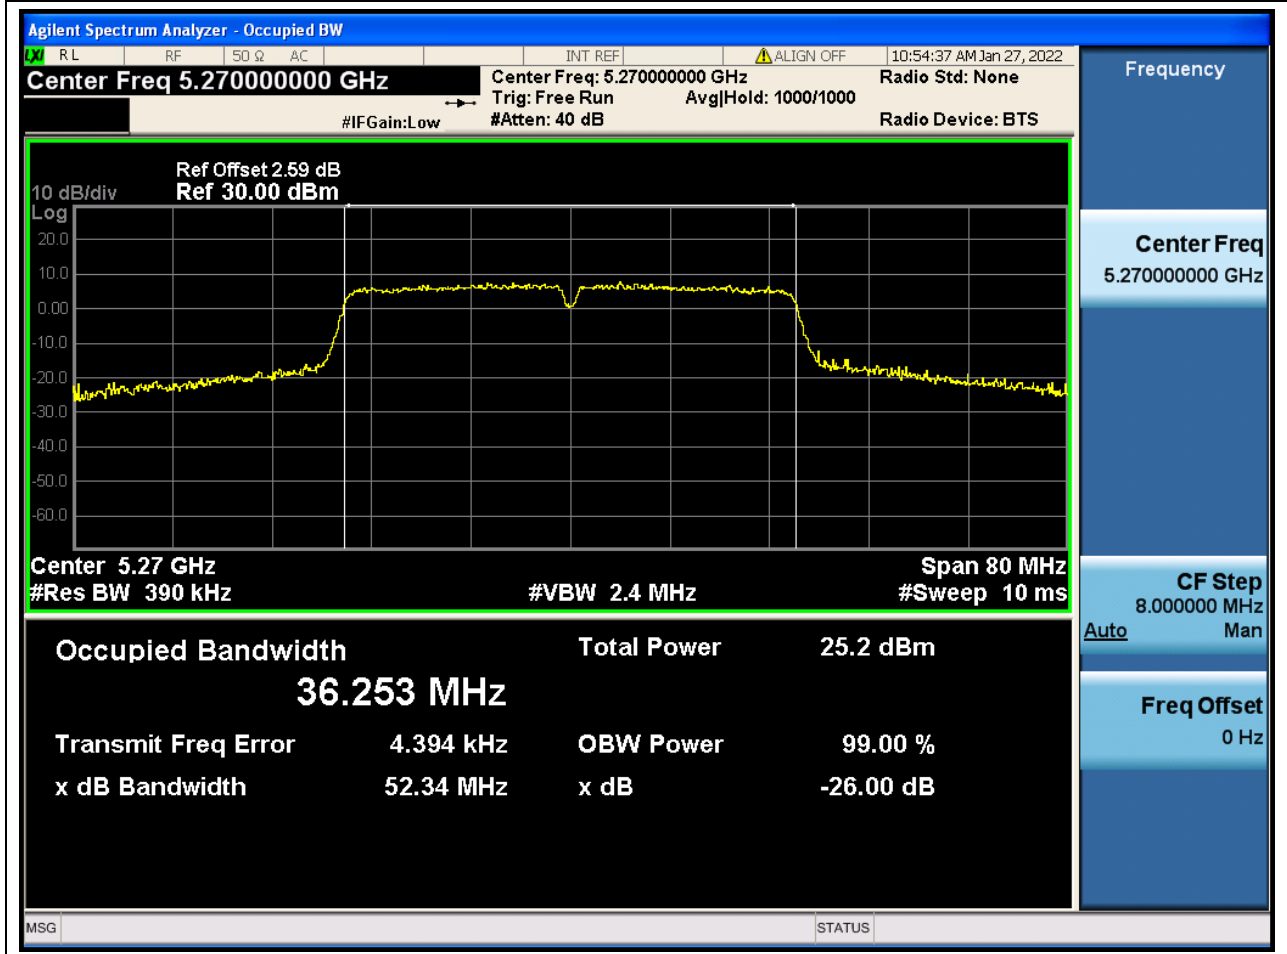

21. 802.11n_40M_U-NII-2A_L

21.1. A.2.2-99% Bandwidth(NTNV)

Center Frequency (MHz)	OBW Power (%)	RBW (MHz)	Detector	Limit (MHz)	OBW (MHz)	Verdict
5270	99	0.39	Peak	0	36.253477	Unknown