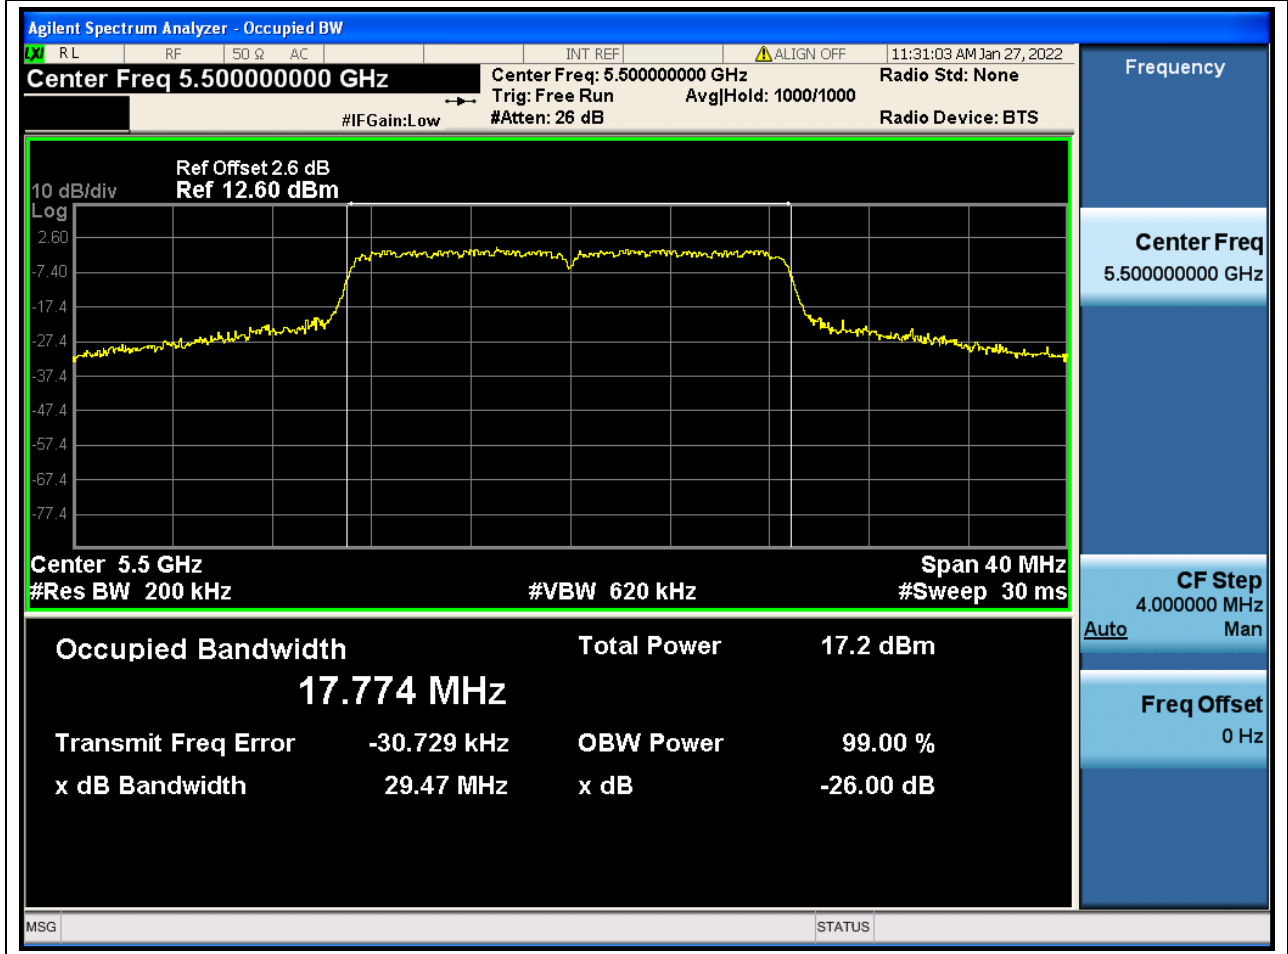

32. 802.11n_20M_U-NII-2C_L

32.1. A.2-26dB Bandwidth(NTNV)

Center Frequency (MHz)	XdB Down	RBW (MHz)	Detector	Limit (MHz)	XdB BandWidth (MHz)	Verdict
5500	26	0.2	Peak	0	29.471987	Unknow