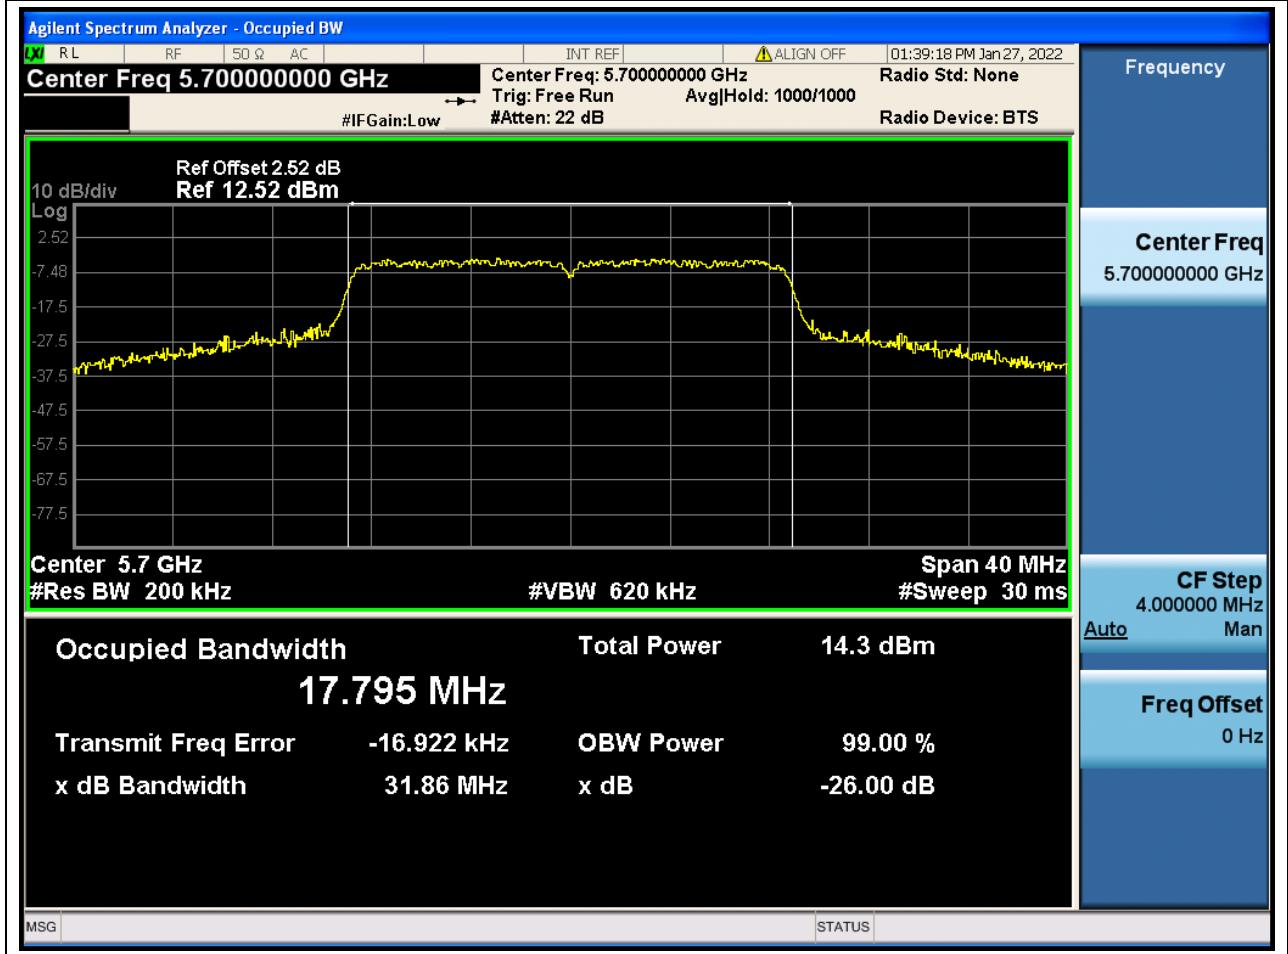

40. 802.11ac_20M_U-NII-2C_H

40.1. A.2-26dB Bandwidth(NTNV)

Center Frequency (MHz)	XdB Down	RBW (MHz)	Detector	Limit (MHz)	XdB BandWidth (MHz)	Verdict
5700	26	0.2	Peak	0	31.86003	Unknow