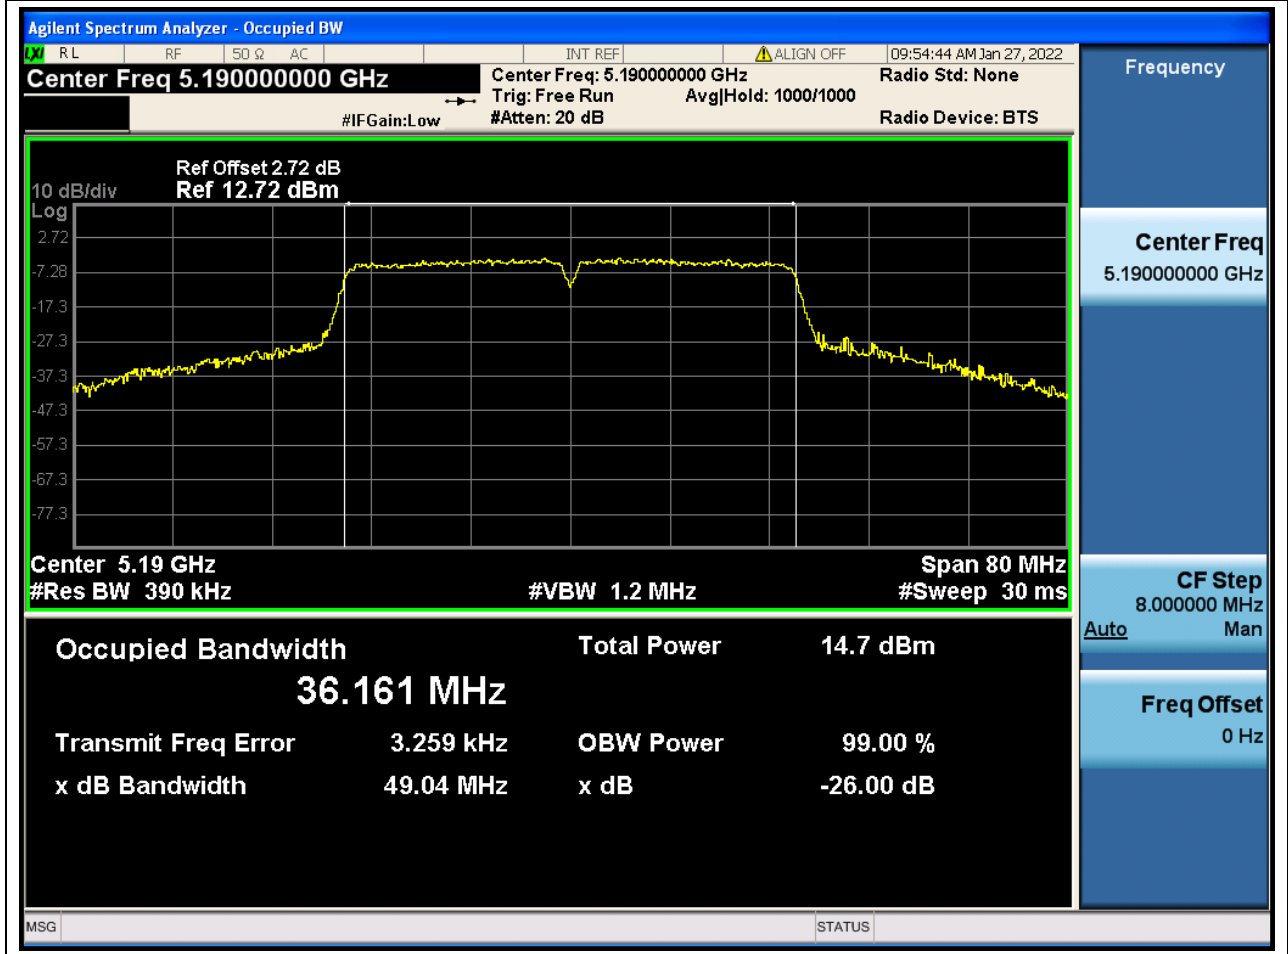

7. 802.11n_40M_U-NII-1_L

7.1. A.2-26dB Bandwidth(NTNV)

Center Frequency (MHz)	XdB Down	RBW (MHz)	Detector	Limit (MHz)	XdB BandWidth (MHz)	Verdict
5190	26	0.39	Peak	0	49.039027	Unknow