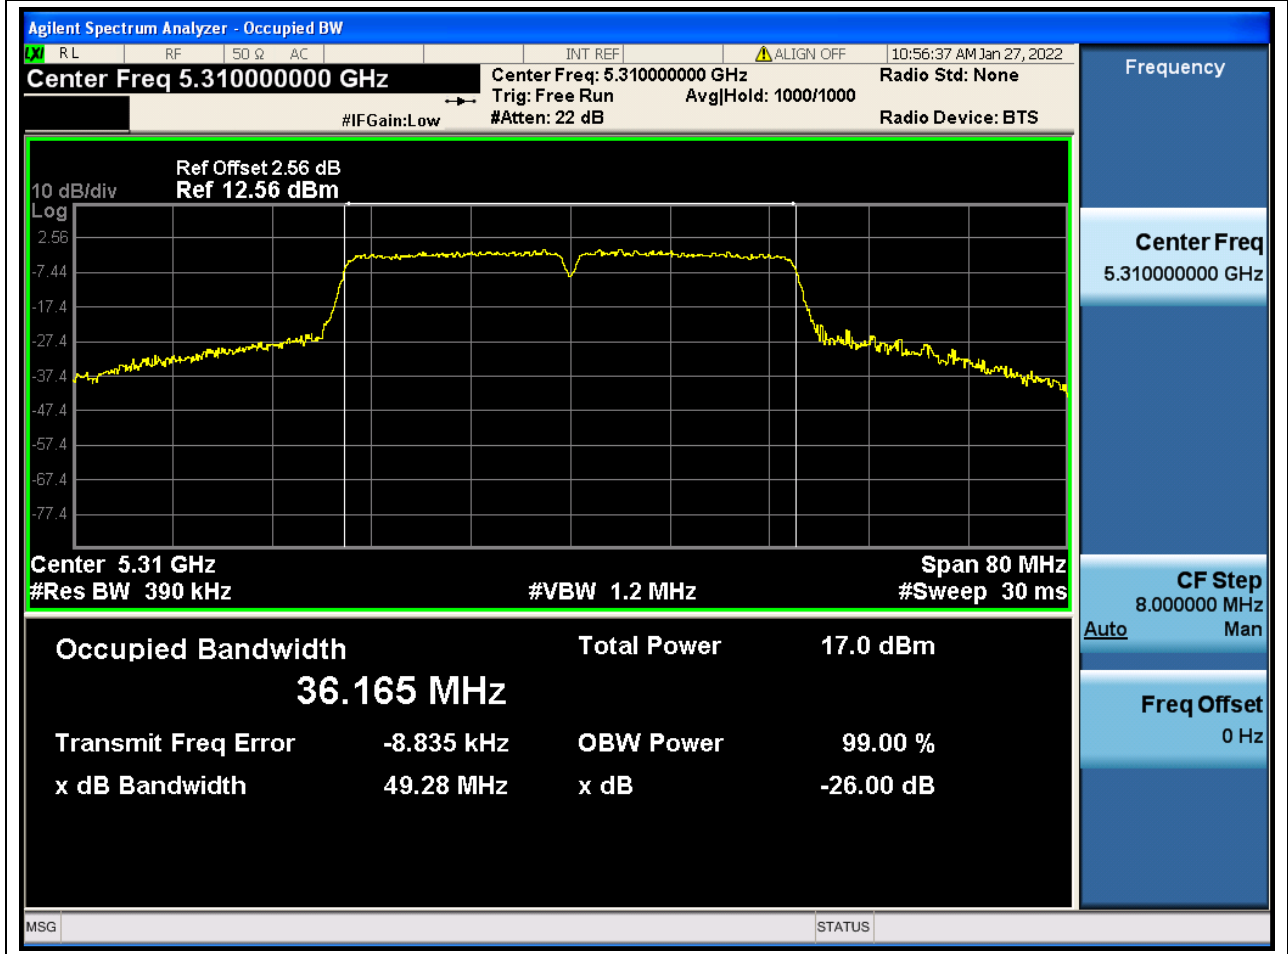

22. 802.11n_40M_U-NII-2A_H

22.1. A.2-26dB Bandwidth(NTNV)

Center Frequency (MHz)	XdB Down	RBW (MHz)	Detector	Limit (MHz)	XdB BandWidth (MHz)	Verdict
5310	26	0.39	Peak	0	49.283431	Unknow