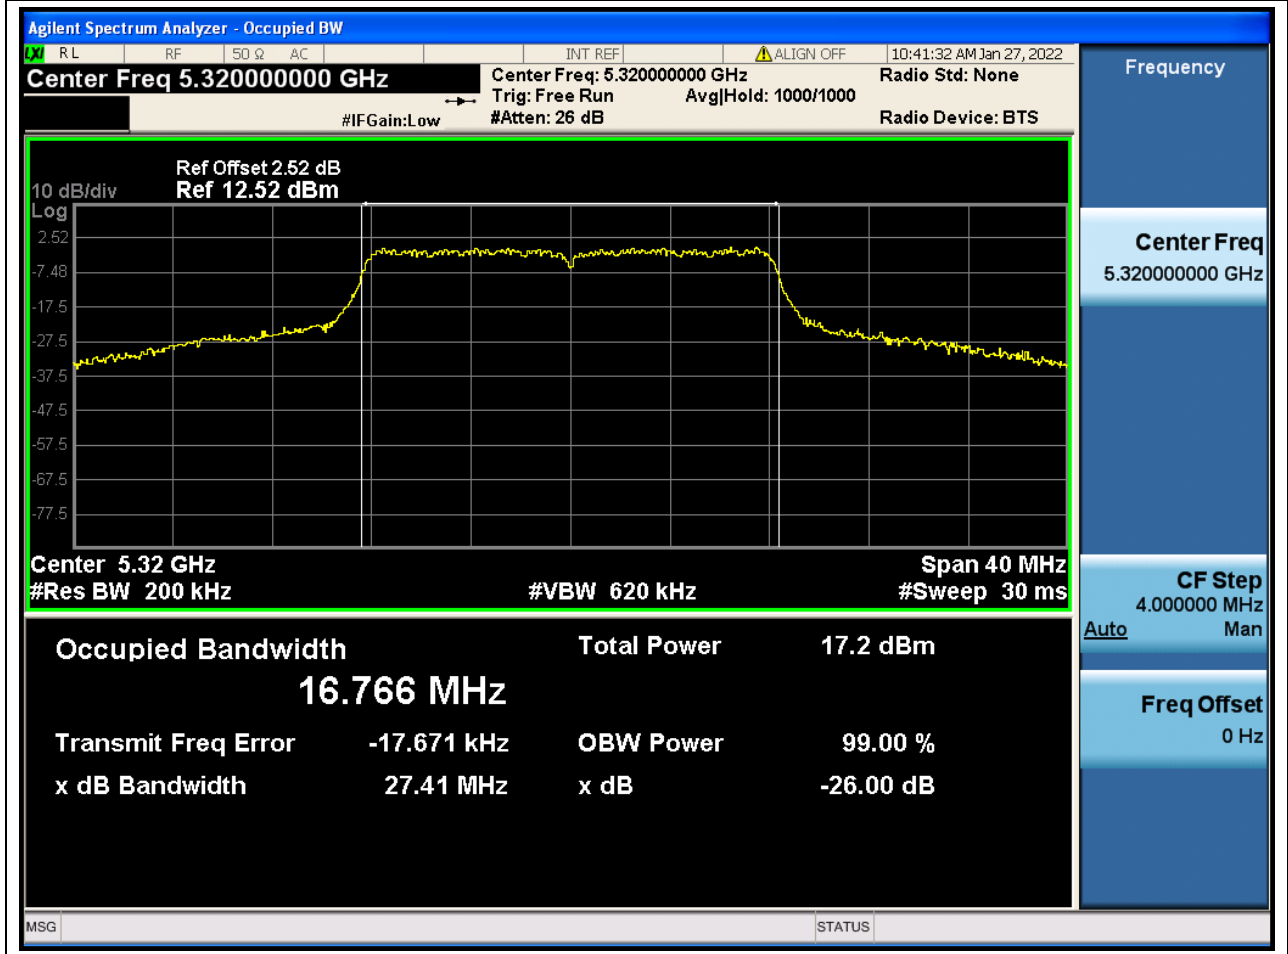

17. 802.11a_20M_U-NII-2A_H

17.1. A.2-26dB Bandwidth(NTNV)

Center Frequency (MHz)	XdB Down	RBW (MHz)	Detector	Limit (MHz)	XdB BandWidth (MHz)	Verdict
5320	26	0.2	Peak	0	27.408669	Unknow