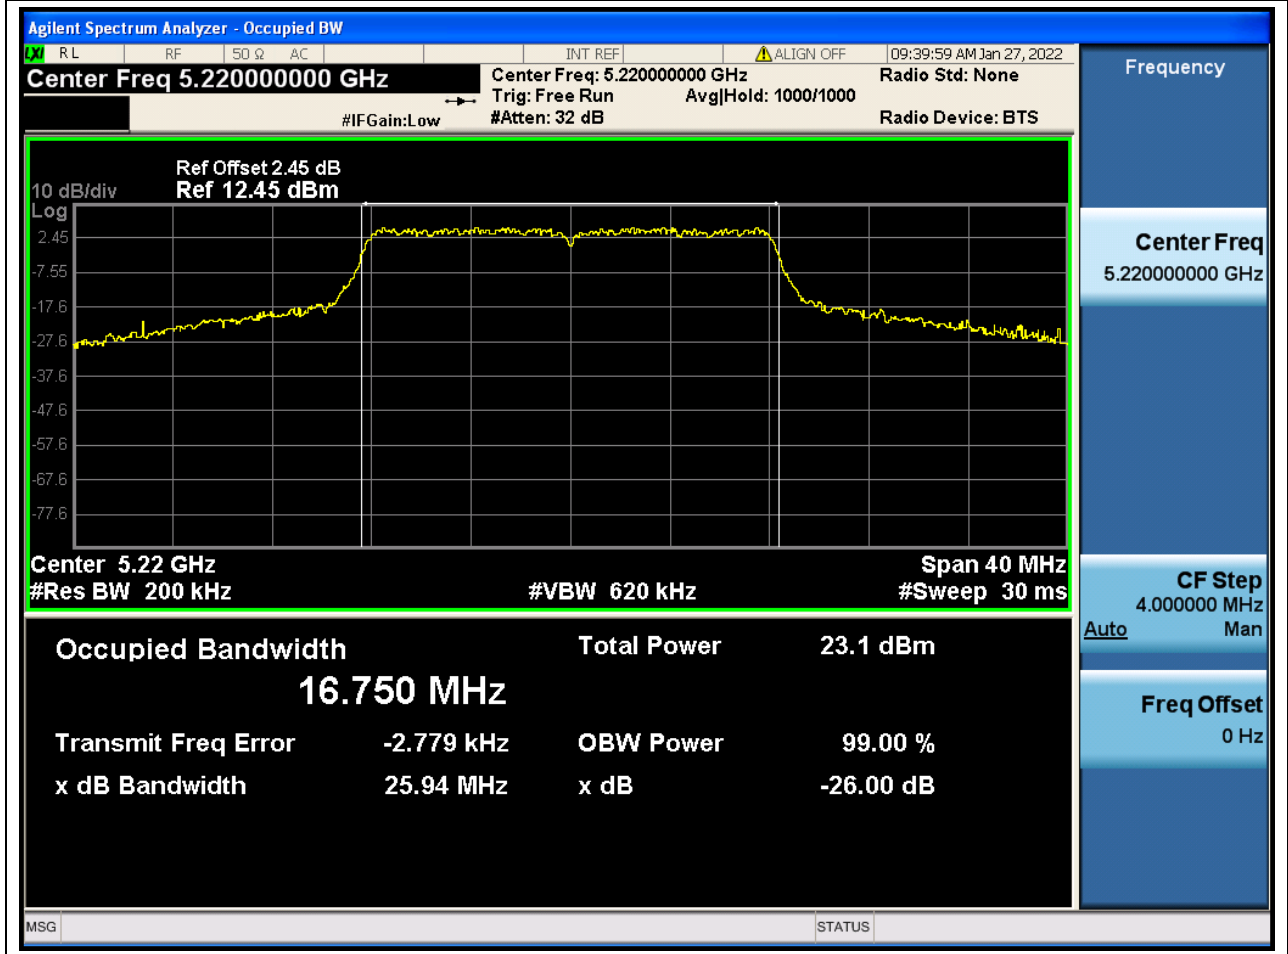

2. 802.11a_20M_U-NII-1_M

2.1. A.2-26dB Bandwidth(NTNV)

Center Frequency (MHz)	XdB Down	RBW (MHz)	Detector	Limit (MHz)	XdB BandWidth (MHz)	Verdict
5220	26	0.2	Peak	0	25.93625	Unknow