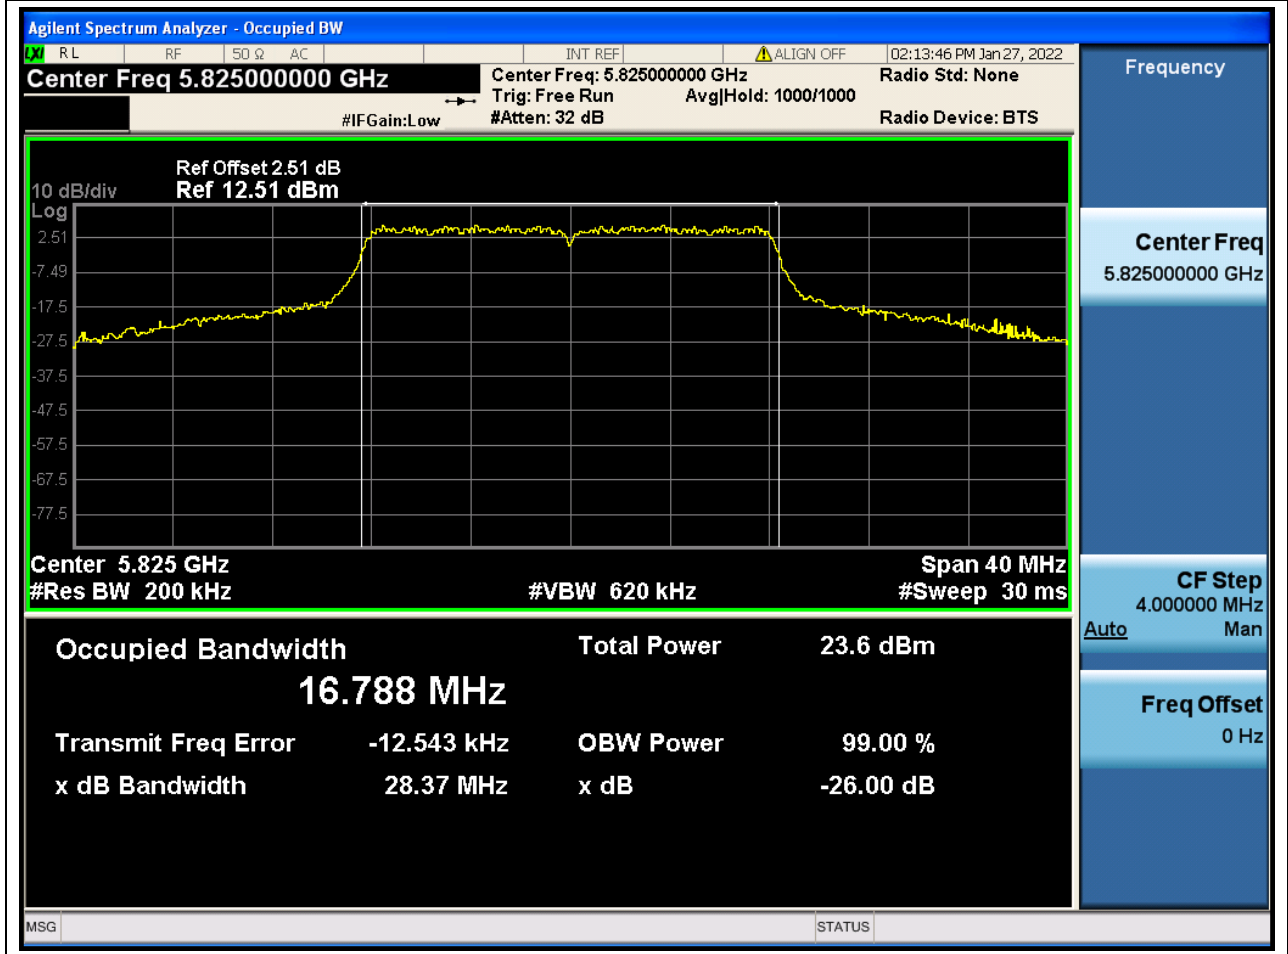

48. 802.11a_20M_U-NII-3_H

48.1. A.2-26dB Bandwidth(NTNV)

Center Frequency (MHz)	XdB Down	RBW (MHz)	Detector	Limit (MHz)	XdB BandWidth (MHz)	Verdict
5825	26	0.2	Peak	0	28.371124	Unknow