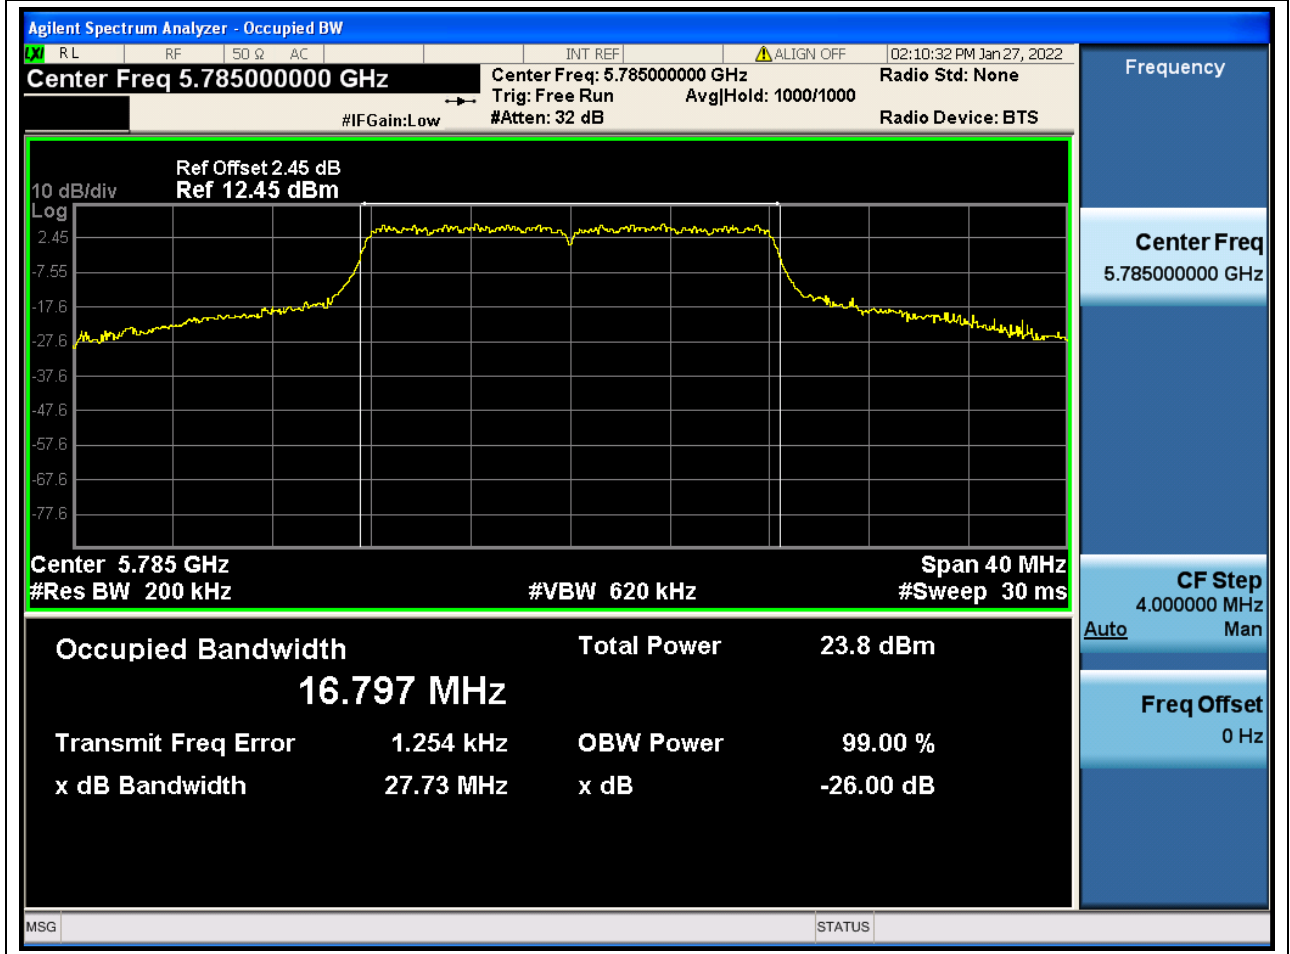

47. 802.11a_20M_U-NII-3_M

47.1. A.2-26dB Bandwidth(NTNV)

Center Frequency (MHz)	XdB Down	RBW (MHz)	Detector	Limit (MHz)	XdB BandWidth (MHz)	Verdict
5785	26	0.2	Peak	0	27.72756	Unknow