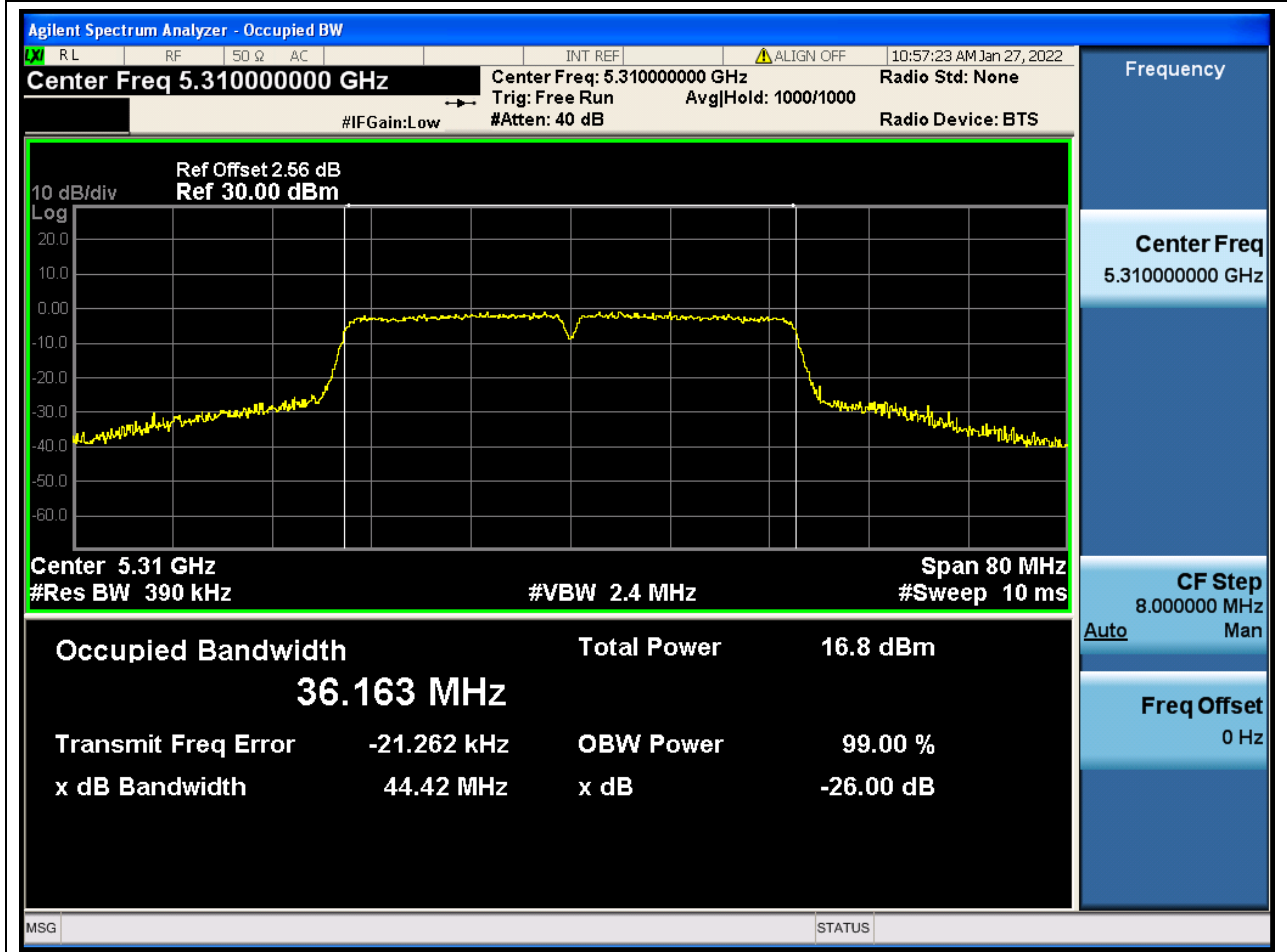

22. 802.11n_40M_U-NII-2A_H

22.1. A.2.2-99% Bandwidth(NTNV)

Center Frequency (MHz)	OBW Power (%)	RBW (MHz)	Detector	Limit (MHz)	OBW (MHz)	Verdict
5310	99	0.39	Peak	0	36.162708	Unknown