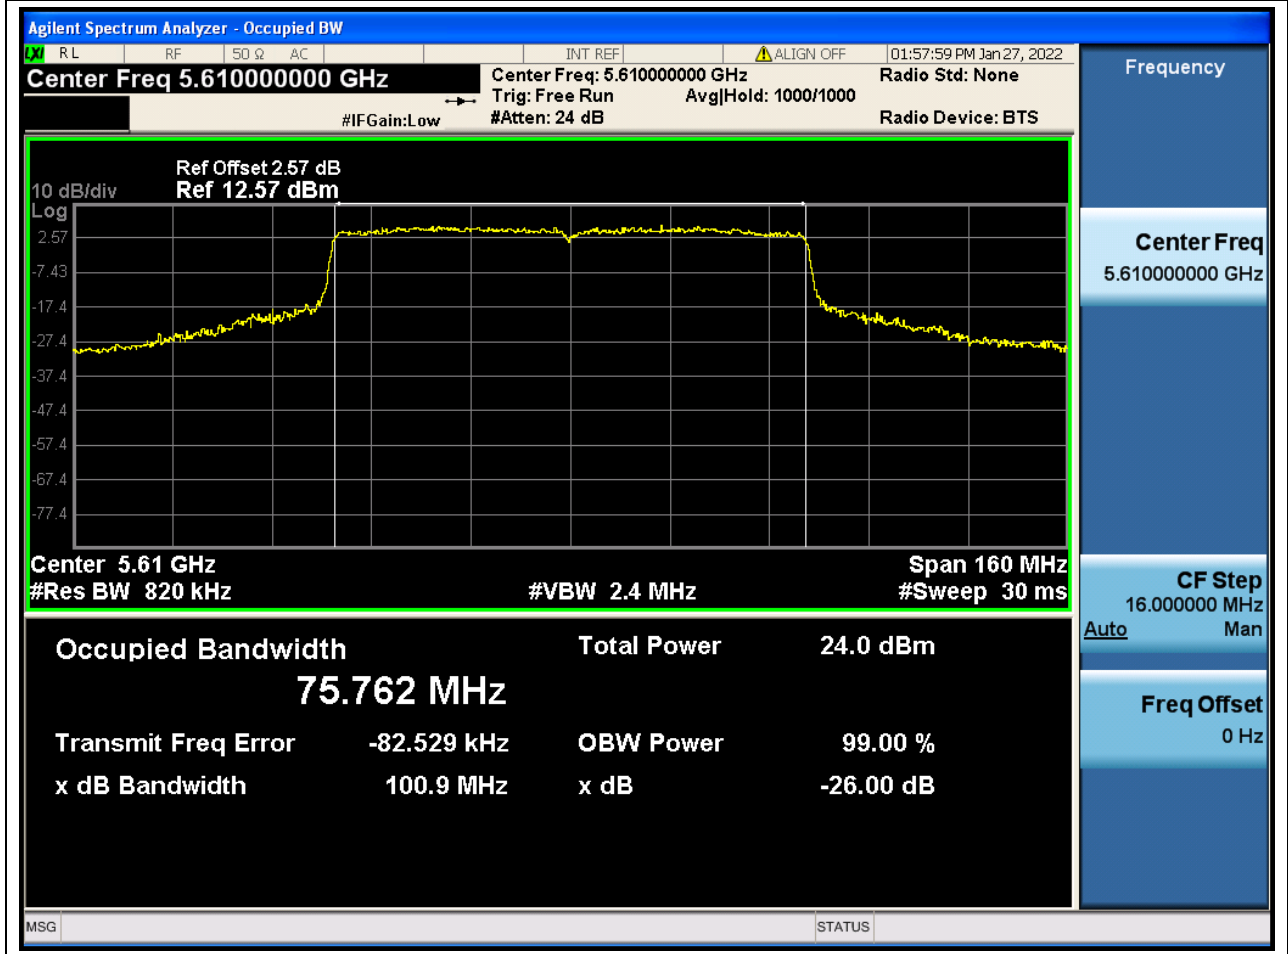

45. 802.11ac_80M_U-NII-2C_M

45.2. A.2-26dB Bandwidth(NTNV)

Center Frequency (MHz)	XdB Down	RBW (MHz)	Detector	Limit (MHz)	XdB BandWidth (MHz)	Verdict
5610	26	0.82	Peak	0	100.896189	Unknow