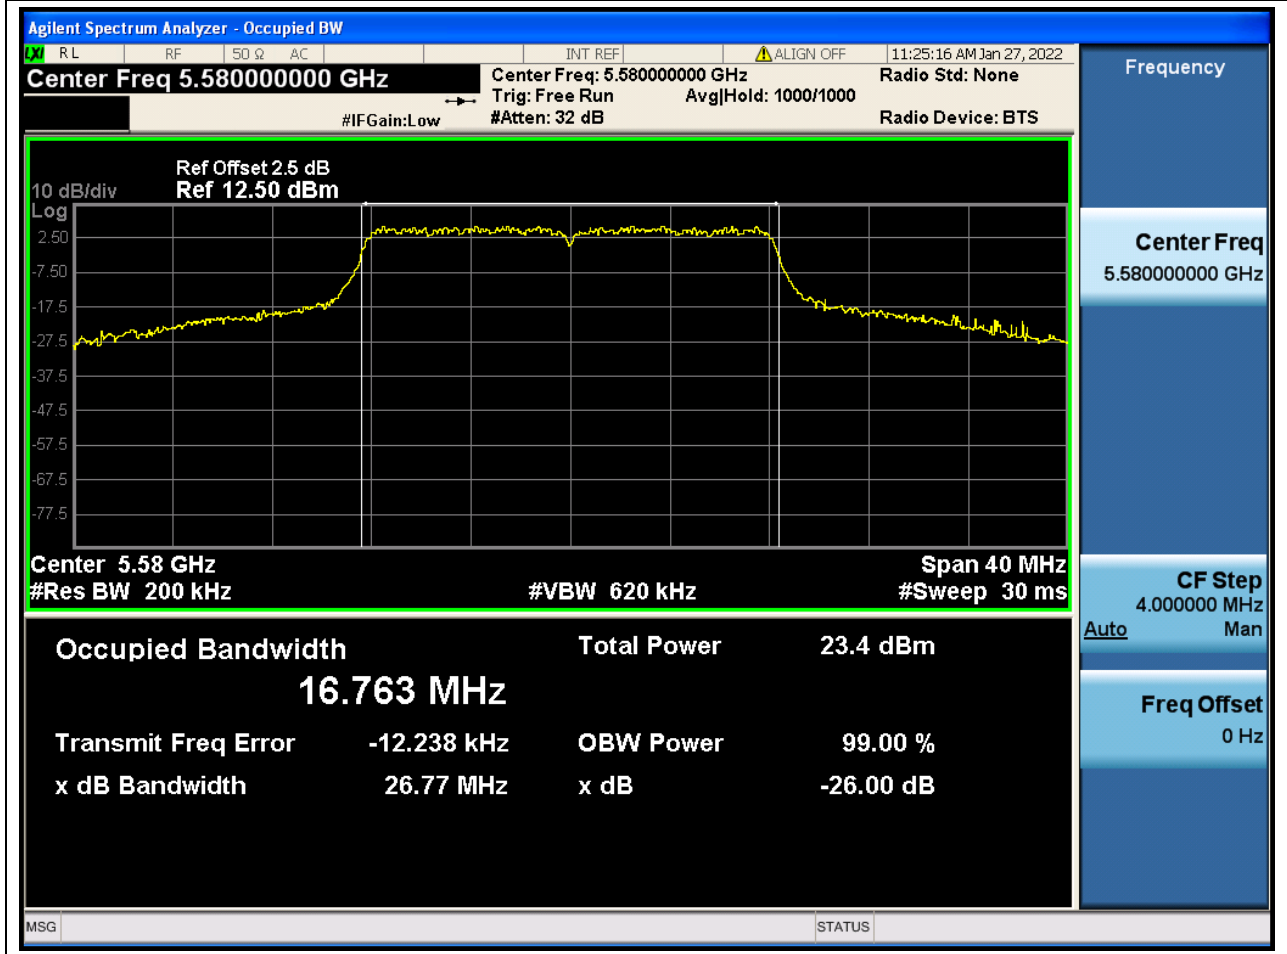

30. 802.11a_20M_U-NII-2C_M

30.1. A.2-26dB Bandwidth(NTNV)

Center Frequency (MHz)	XdB Down	RBW (MHz)	Detector	Limit (MHz)	XdB BandWidth (MHz)	Verdict
5580	26	0.2	Peak	0	26.772411	Unknow