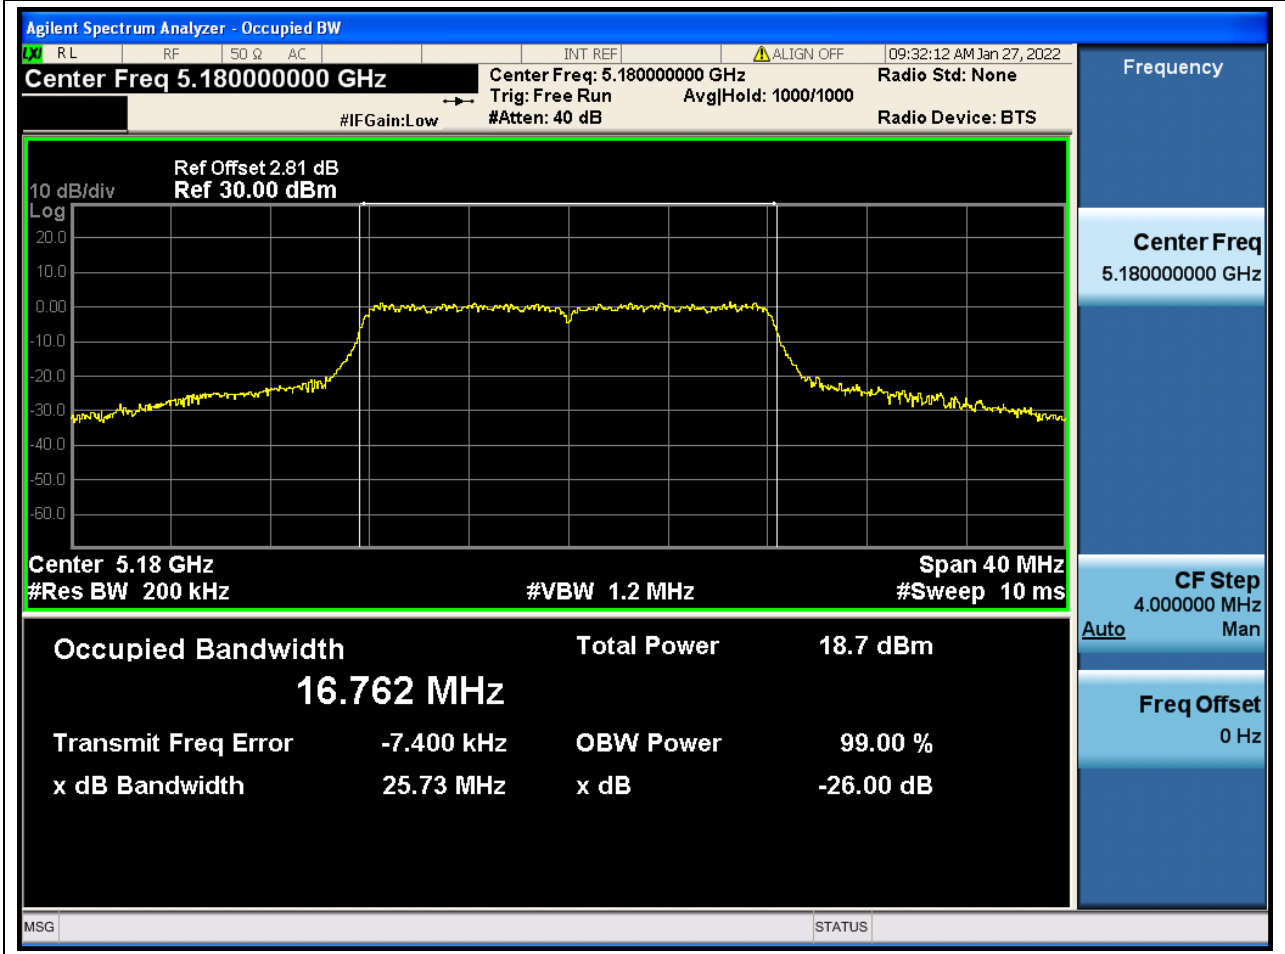

1. 802.11a_20M_U-NII-1_L

1.1. A.2.2-99% Bandwidth(NTNV)

Center Frequency (MHz)	OBW Power (%)	RBW (MHz)	Detector	Limit (MHz)	OBW (MHz)	Verdict
5180	99	0.2	Peak	0	16.761842	Unknow