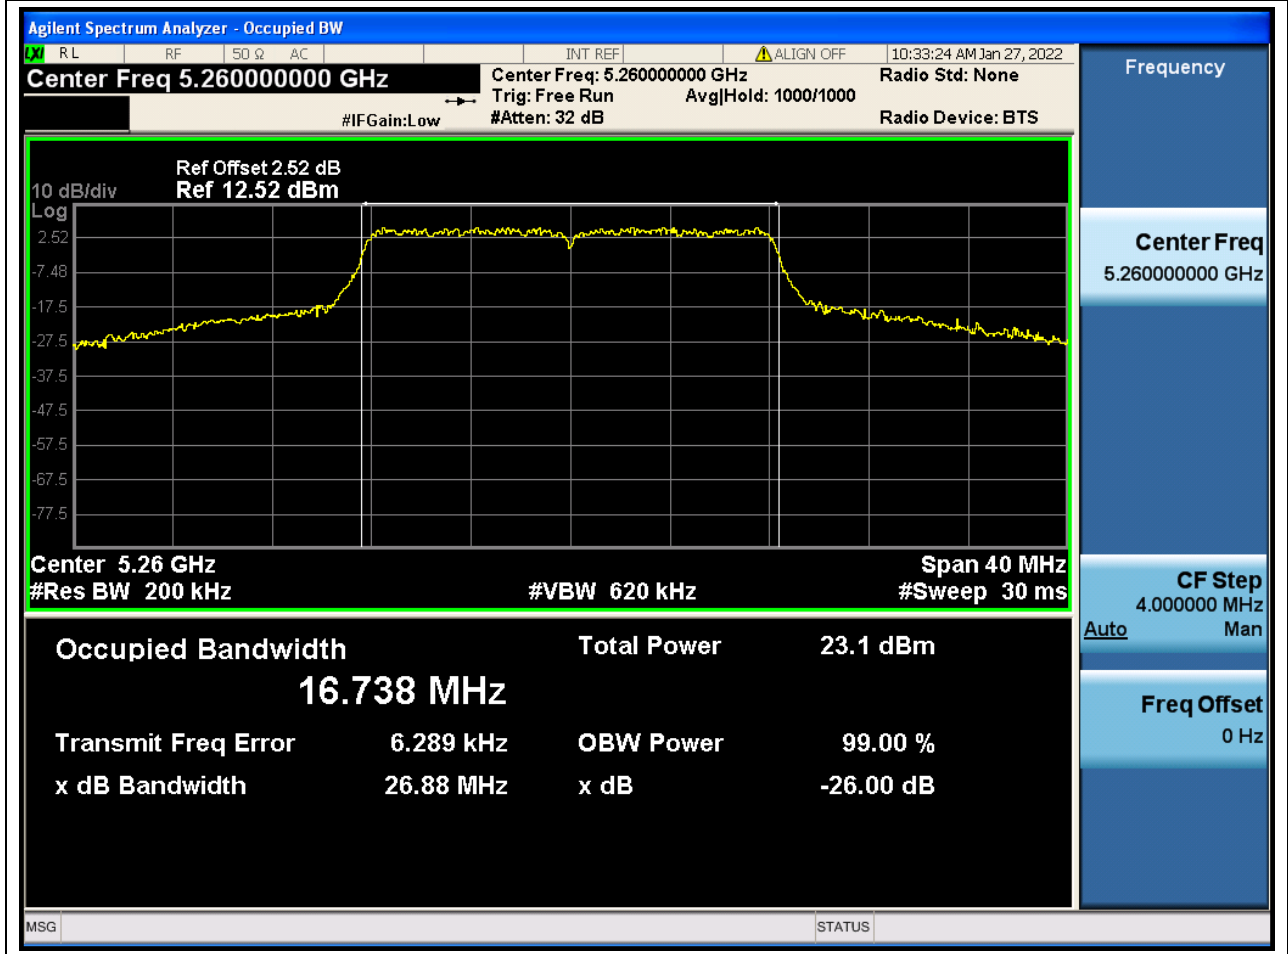

15. 802.11a_20M_U-NII-2A_L

15.1. A.2-26dB Bandwidth(NTNV)

Center Frequency (MHz)	XdB Down	RBW (MHz)	Detector	Limit (MHz)	XdB BandWidth (MHz)	Verdict
5260	26	0.2	Peak	0	26.877627	Unknow