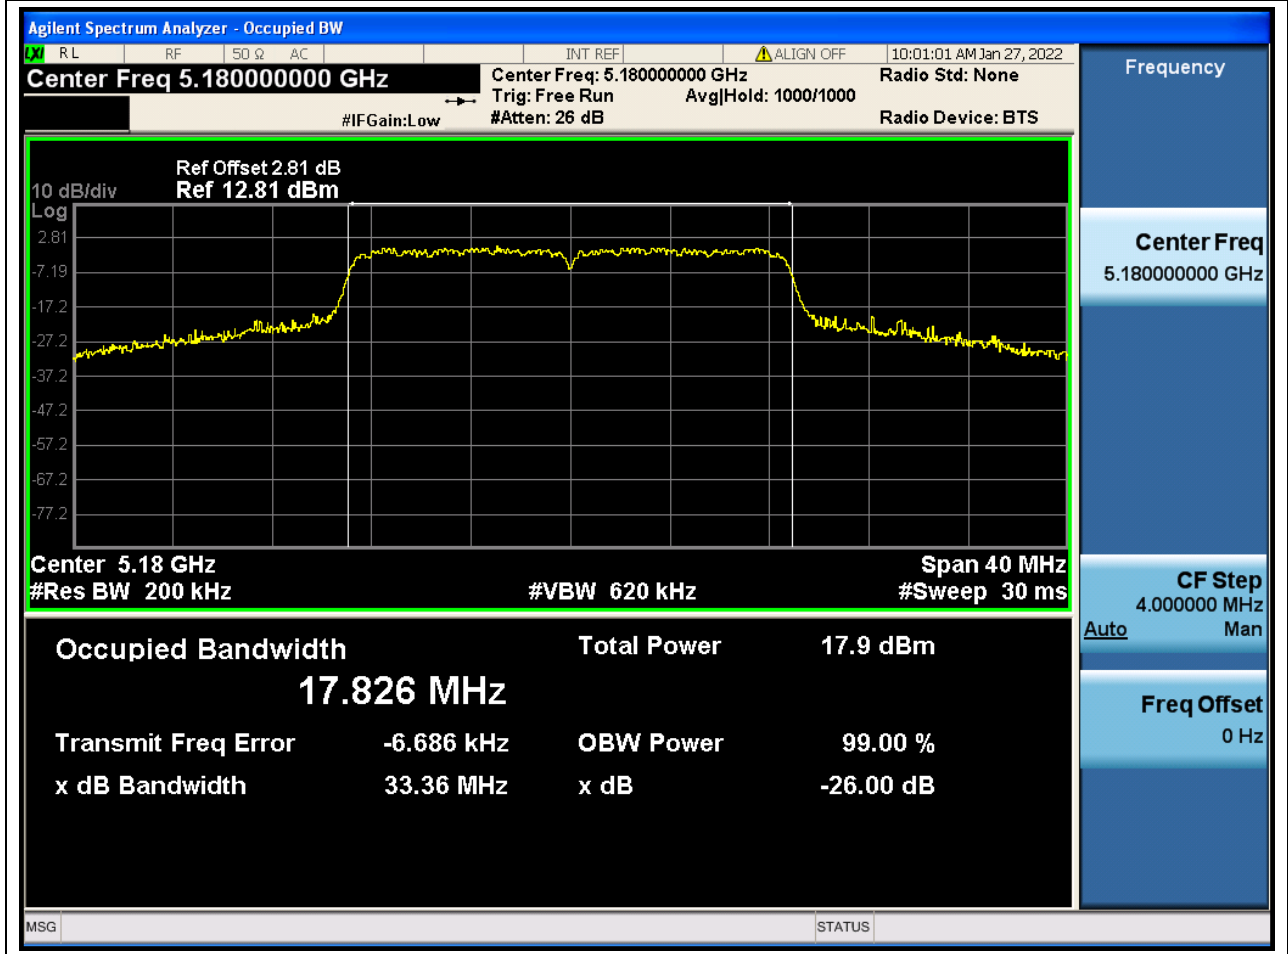

9. 802.11ac_20M_U-NII-1_L

9.1. A.2-26dB Bandwidth(NTNV)

Center Frequency (MHz)	XdB Down	RBW (MHz)	Detector	Limit (MHz)	XdB BandWidth (MHz)	Verdict
5180	26	0.2	Peak	0	33.355803	Unknow