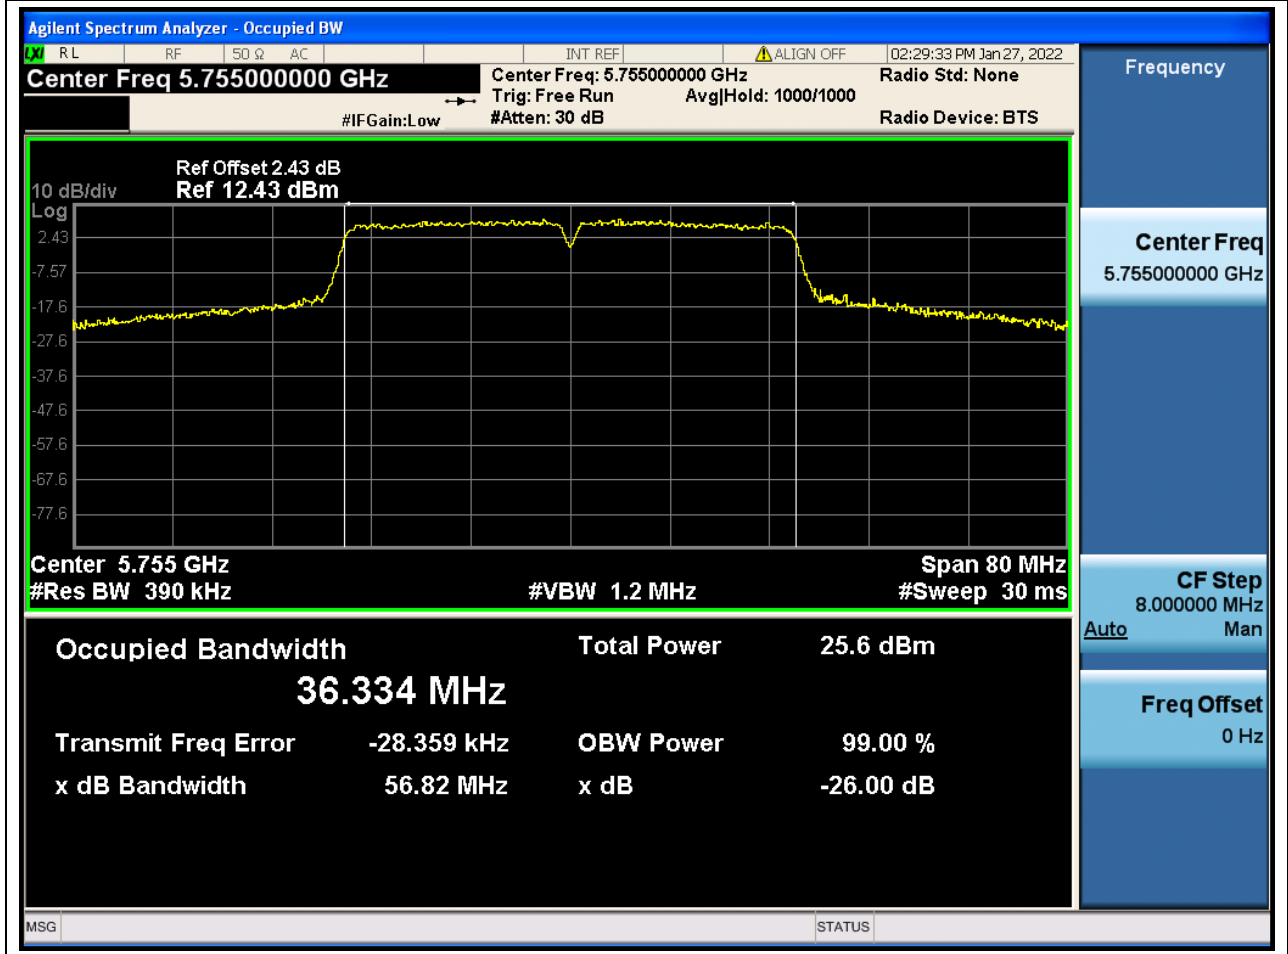

52. 802.11n_40M_U-NII-3_L

52.1. A.2-26dB Bandwidth(NTNV)

Center Frequency (MHz)	XdB Down	RBW (MHz)	Detector	Limit (MHz)	XdB BandWidth (MHz)	Verdict
5755	26	0.39	Peak	0	56.820448	Unknow