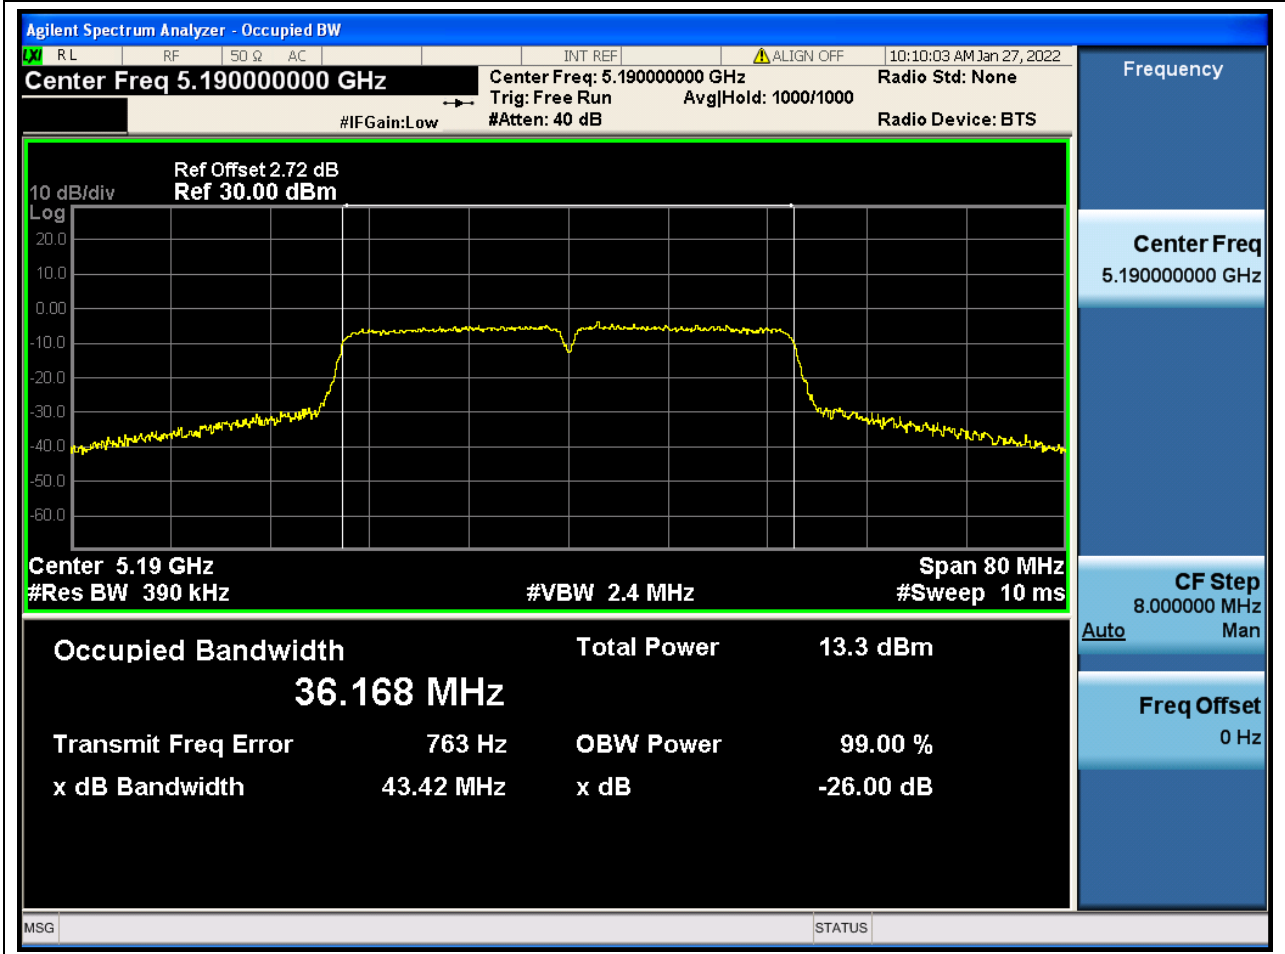

12. 802.11ac_40M_U-NII-1_L

12.1. A.2.2-99% Bandwidth(NTNV)

Center Frequency (MHz)	OBW Power (%)	RBW (MHz)	Detector	Limit (MHz)	OBW (MHz)	Verdict
5190	99	0.39	Peak	0	36.168465	Unknow