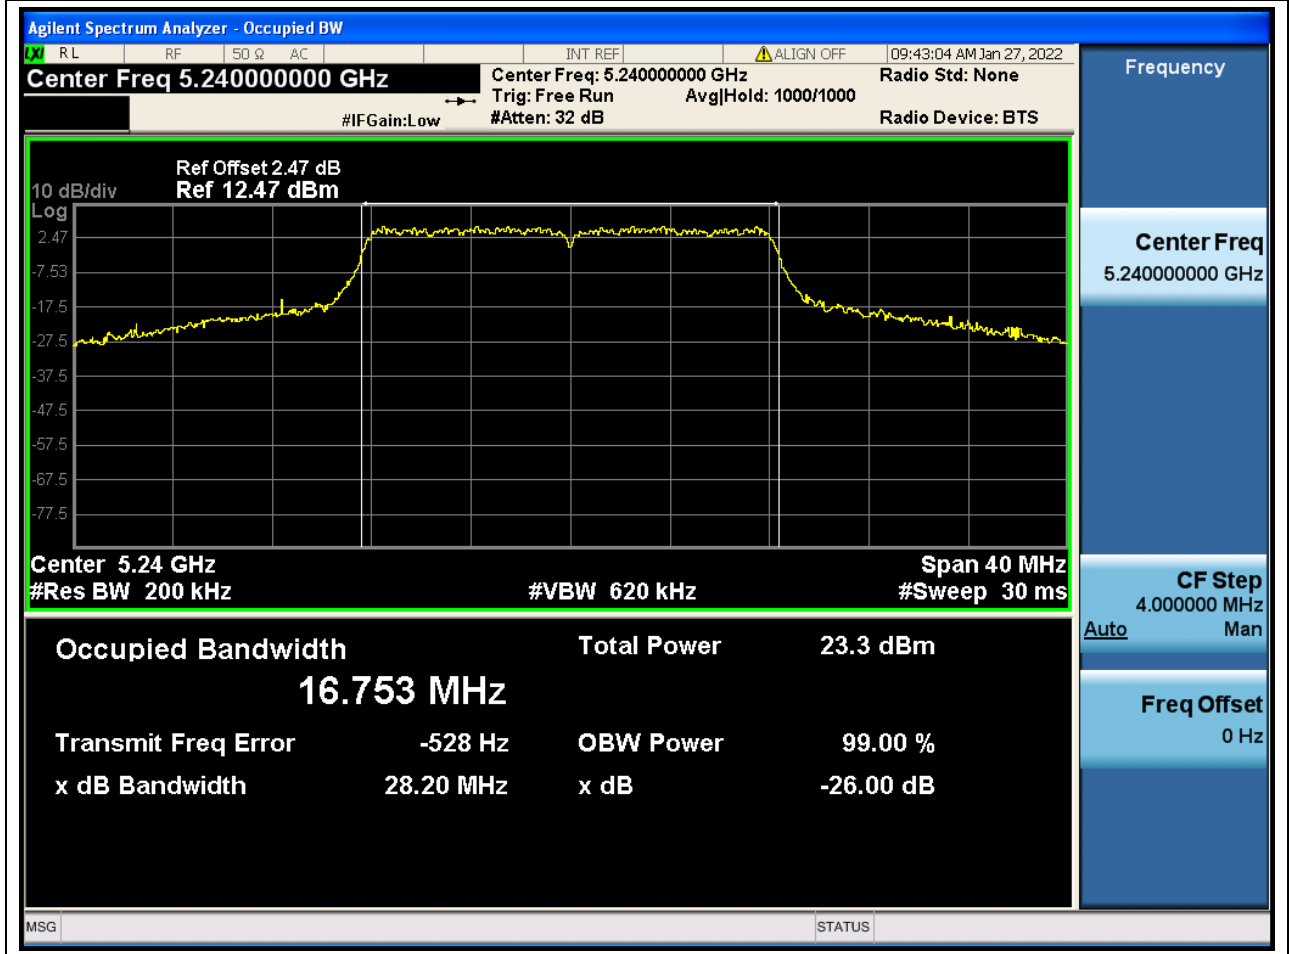

3. 802.11a_20M_U-NII-1_H

3.1. A.2-26dB Bandwidth(NTNV)

Center Frequency (MHz)	XdB Down	RBW (MHz)	Detector	Limit (MHz)	XdB BandWidth (MHz)	Verdict
5240	26	0.2	Peak	0	28.195811	Unknow