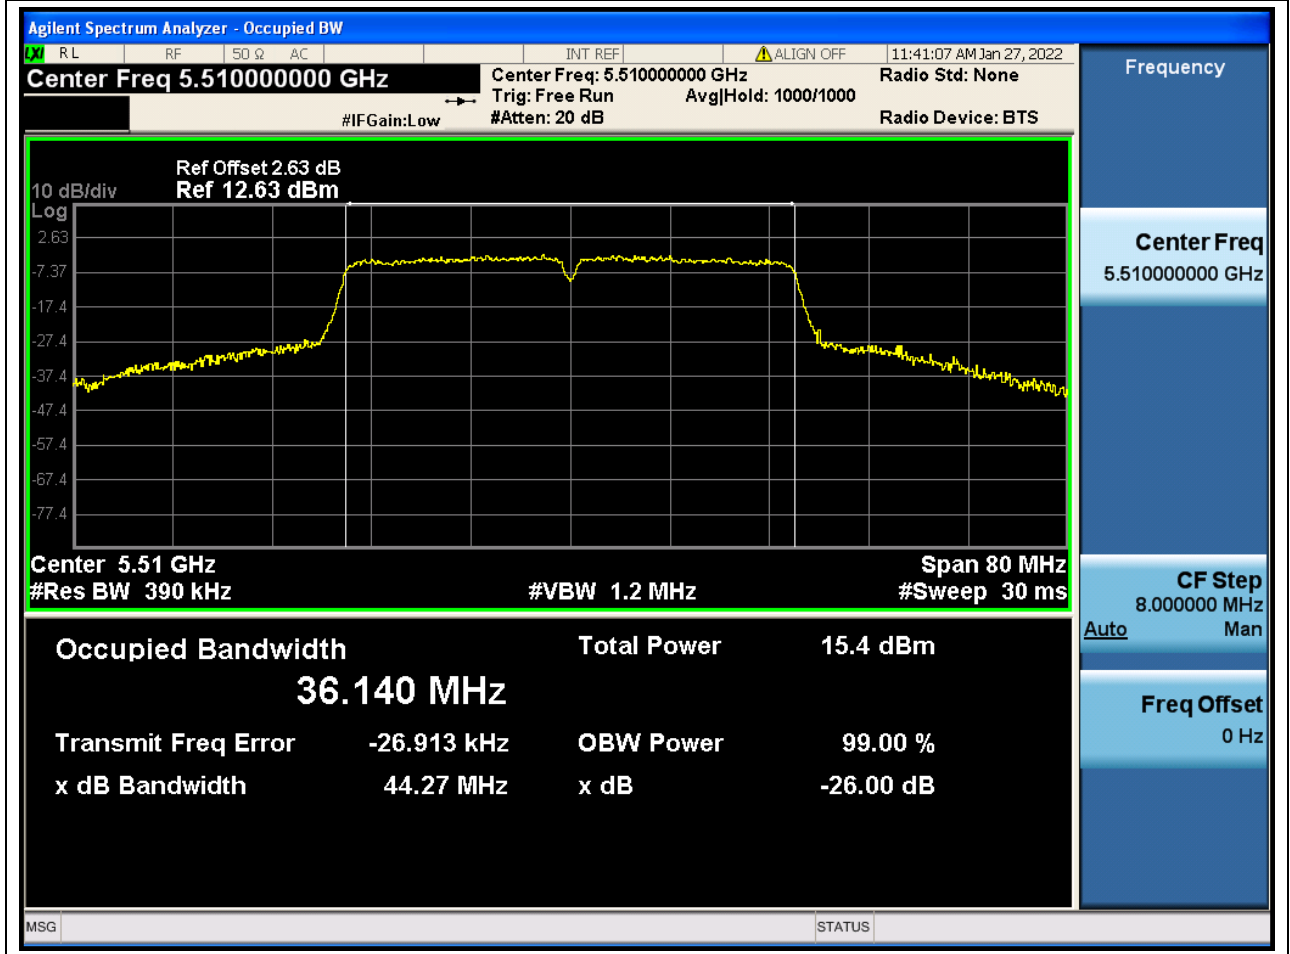

35. 802.11n_40M_U-NII-2C_L

35.1. A.2-26dB Bandwidth(NTNV)

Center Frequency (MHz)	XdB Down	RBW (MHz)	Detector	Limit (MHz)	XdB BandWidth (MHz)	Verdict
5510	26	0.39	Peak	0	44.265074	Unknow