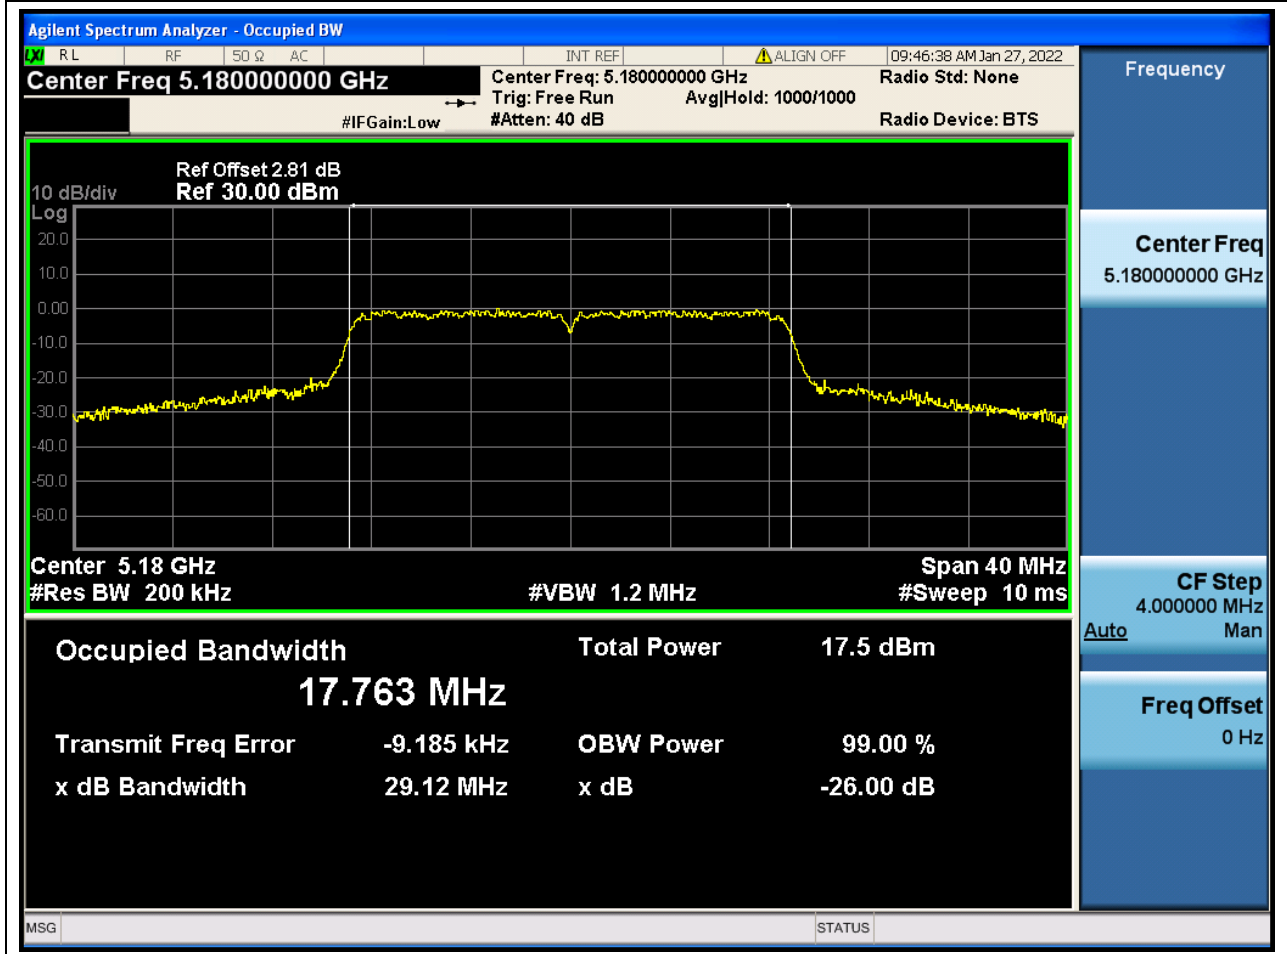

4. 802.11n_20M_U-NII-1_L

4.1. A.2.2-99% Bandwidth(NTNV)

Center Frequency (MHz)	OBW Power (%)	RBW (MHz)	Detector	Limit (MHz)	OBW (MHz)	Verdict
5180	99	0.2	Peak	0	17.763053	Unknown