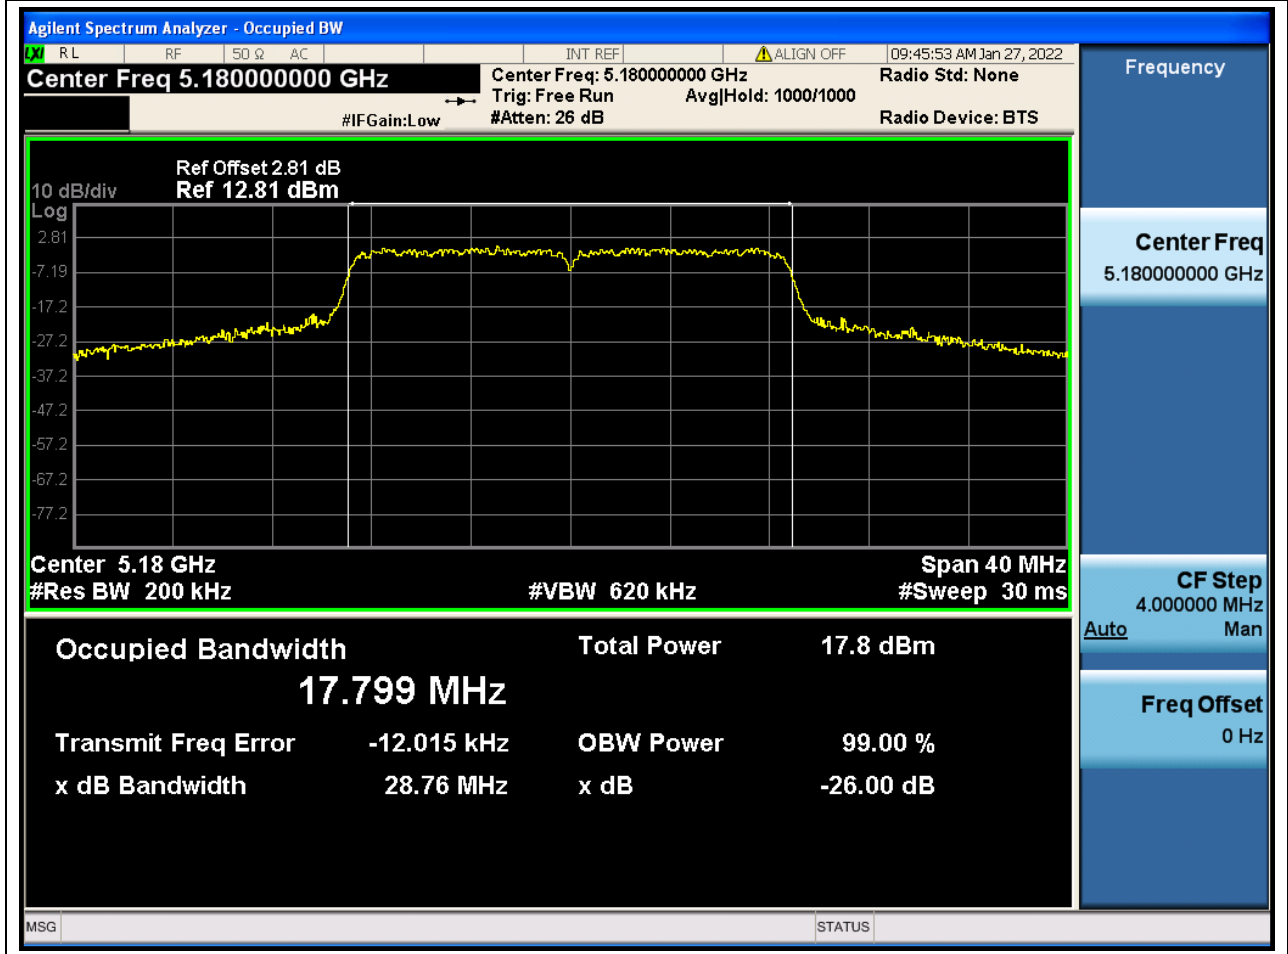

4. 802.11n_20M_U-NII-1_L

4.1. A.2-26dB Bandwidth(NTNV)

Center Frequency (MHz)	XdB Down	RBW (MHz)	Detector	Limit (MHz)	XdB BandWidth (MHz)	Verdict
5180	26	0.2	Peak	0	28.759754	Unknow