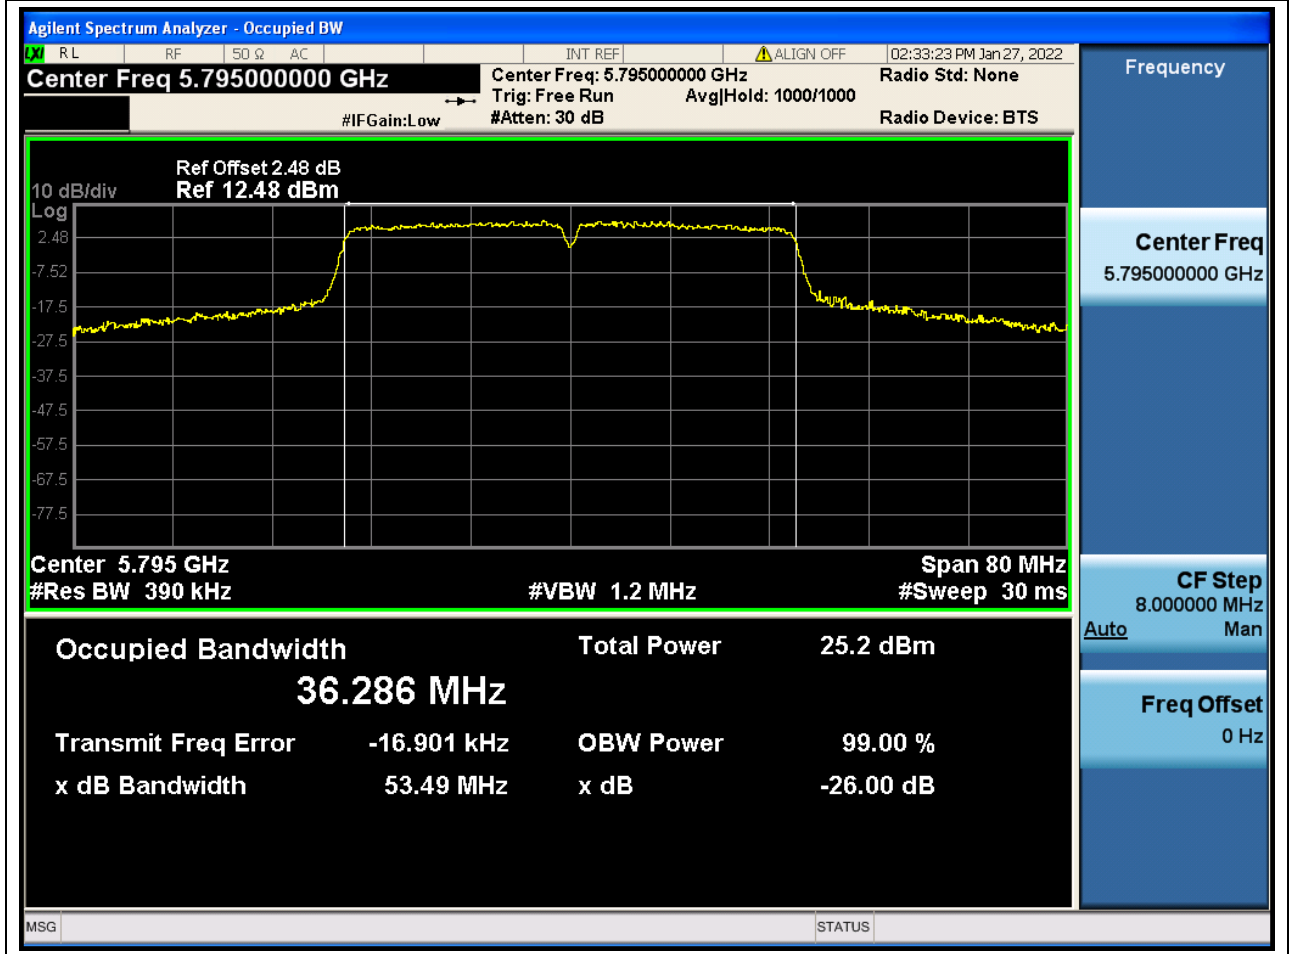

53. 802.11n_40M_U-NII-3_H

53.1. A.2-26dB Bandwidth(NTNV)

Center Frequency (MHz)	XdB Down	RBW (MHz)	Detector	Limit (MHz)	XdB BandWidth (MHz)	Verdict
5795	26	0.39	Peak	0	53.485594	Unknow