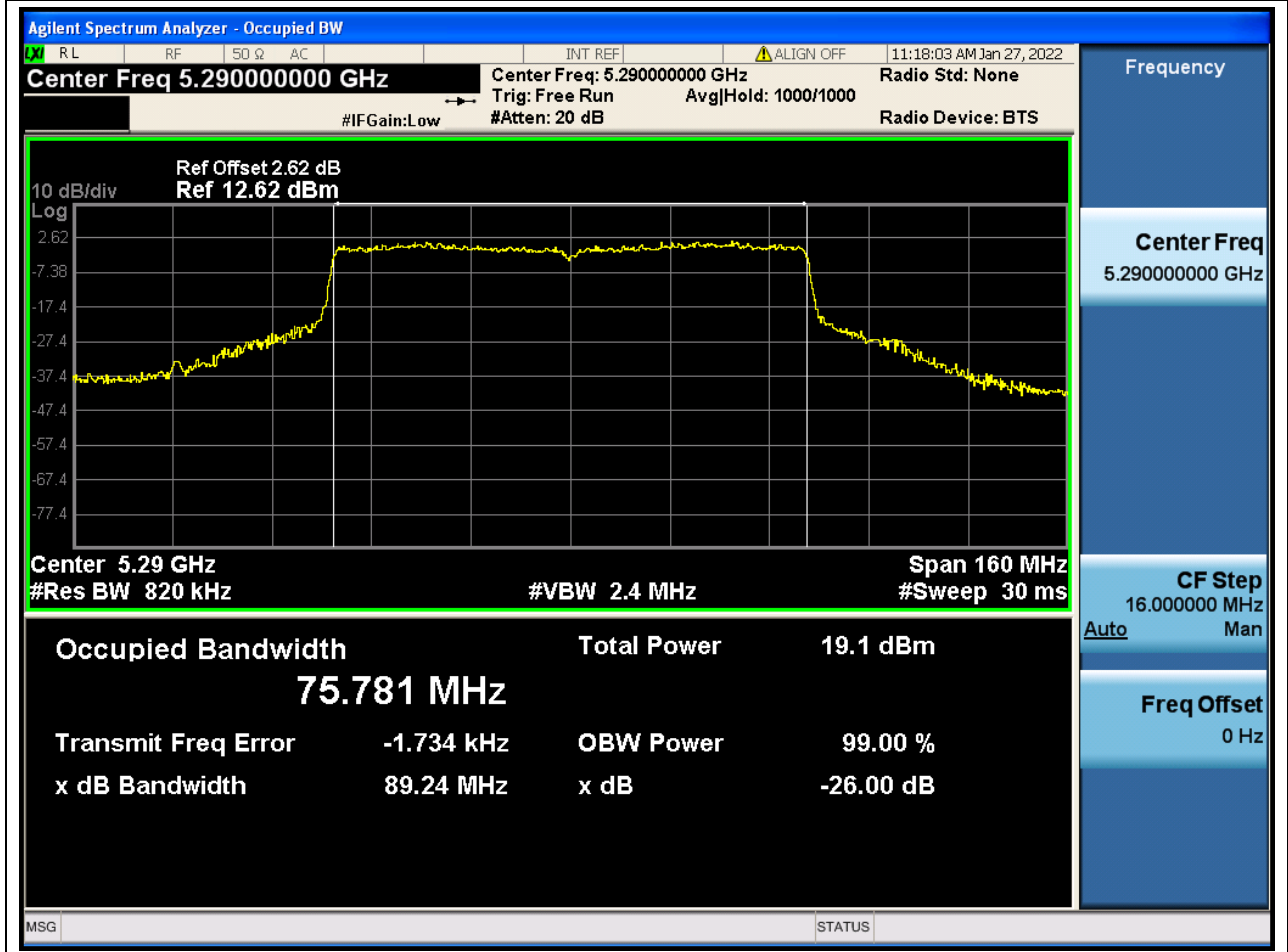

28. 802.11ac_80M_U-NII-2A_M

28.1. A.2-26dB Bandwidth(NTNV)

Center Frequency (MHz)	XdB Down	RBW (MHz)	Detector	Limit (MHz)	XdB BandWidth (MHz)	Verdict
5290	26	0.82	Peak	0	89.235226	Unknow