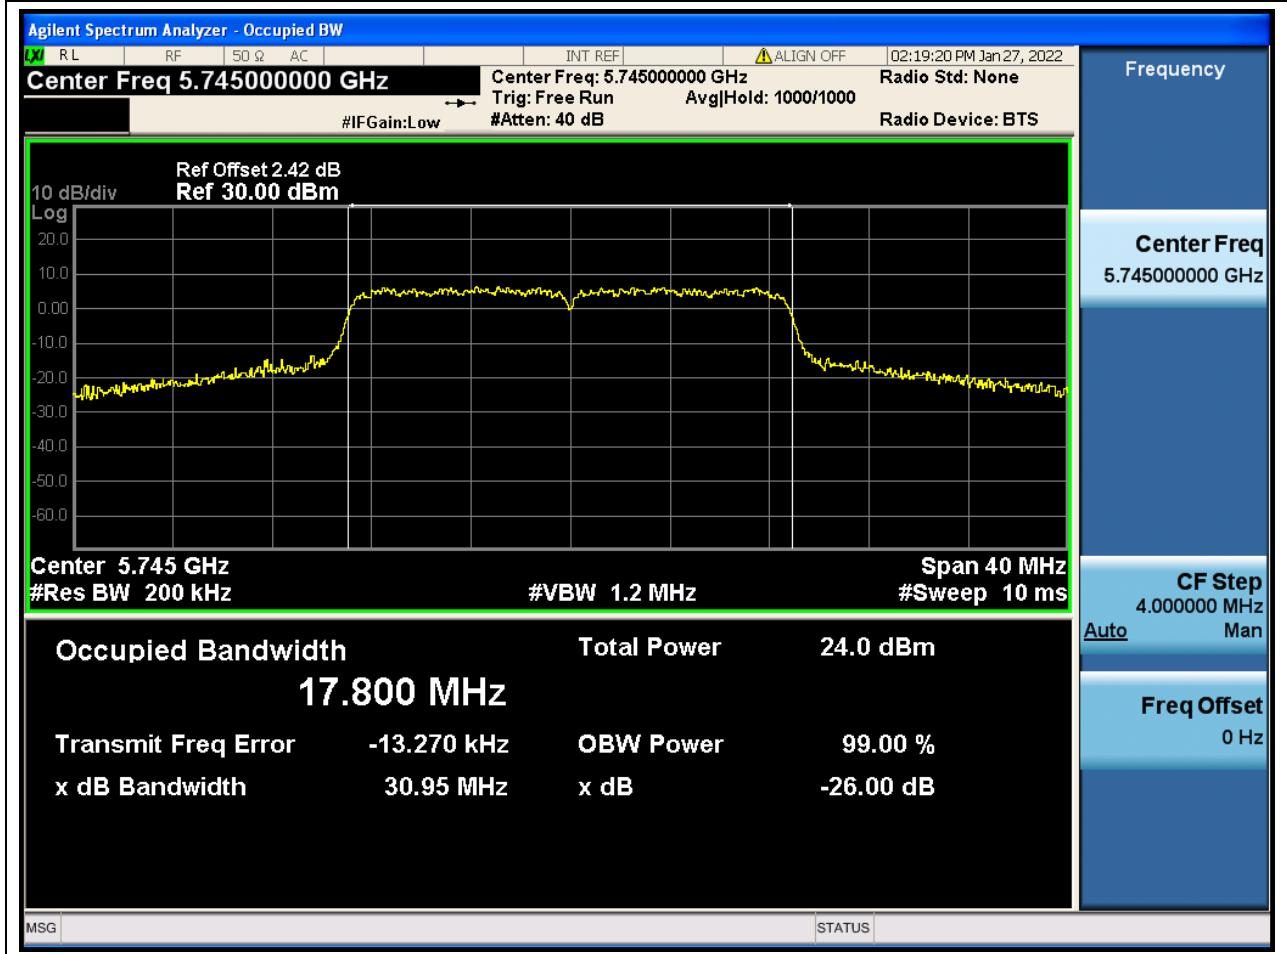

49. 802.11n_20M_U-NII-3_L

49.1. A.2.2-99% Bandwidth(NTNV)

Center Frequency (MHz)	OBW Power (%)	RBW (MHz)	Detector	Limit (MHz)	OBW (MHz)	Verdict
5745	99	0.2	Peak	0	17.80028	Unknown