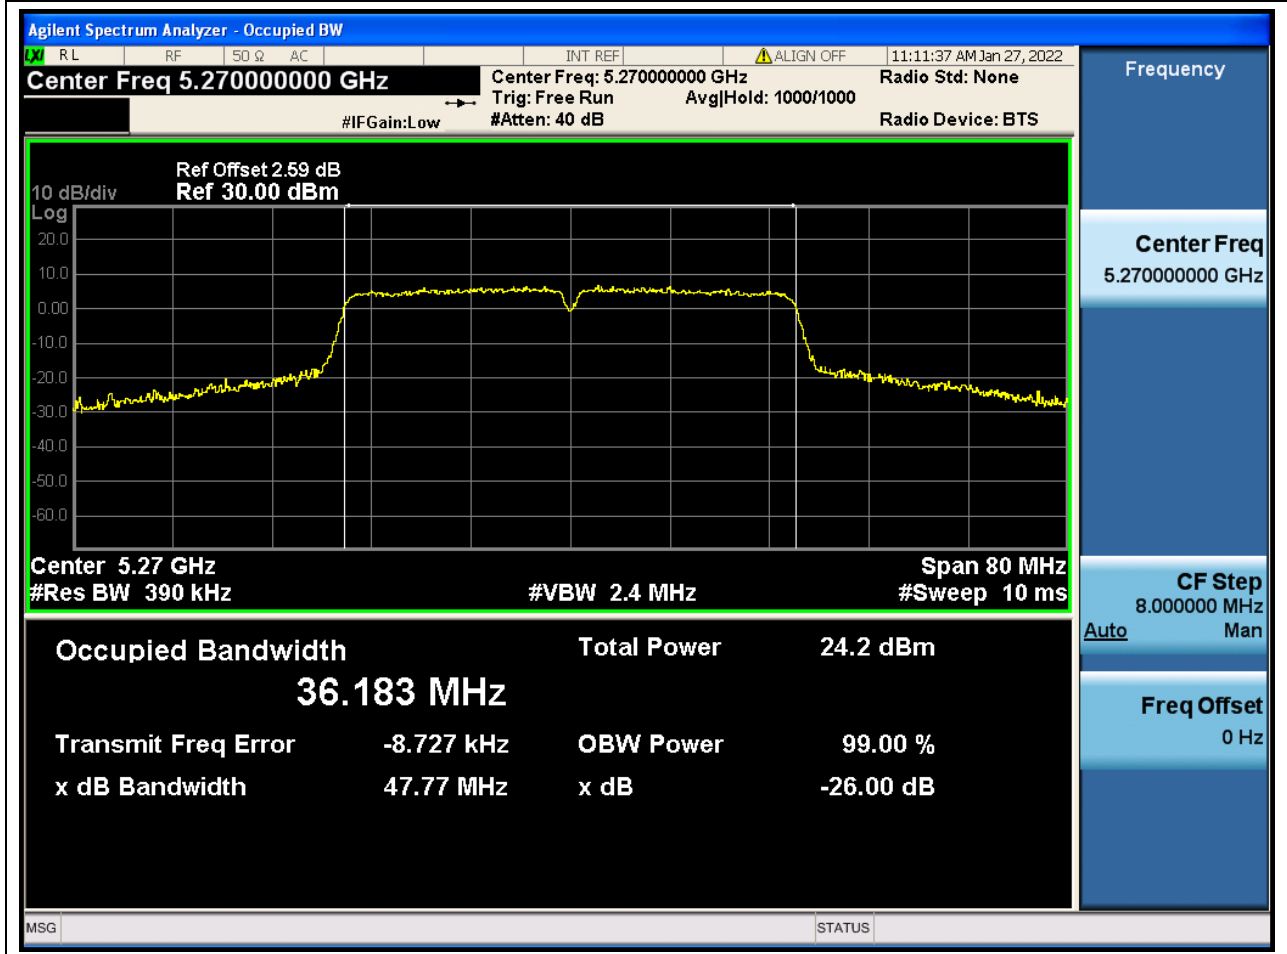

26. 802.11ac_40M_U-NII-2A_L

26.1. A.2.2-99% Bandwidth(NTNV)

Center Frequency (MHz)	OBW Power (%)	RBW (MHz)	Detector	Limit (MHz)	OBW (MHz)	Verdict
5270	99	0.39	Peak	0	36.182921	Unknown