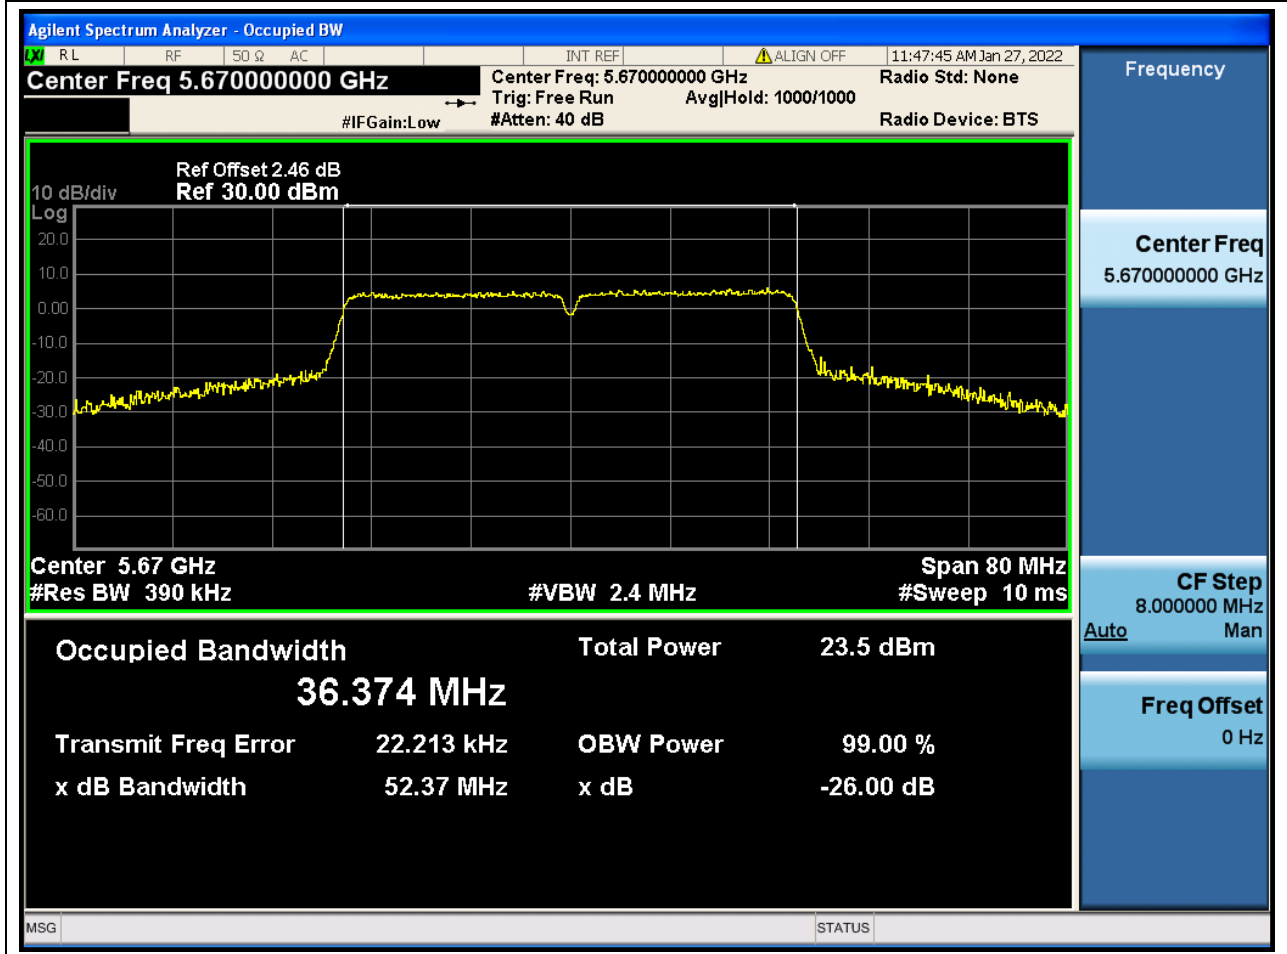

37. 802.11n_40M_U-NII-2C_H

37.1. A.2.2-99% Bandwidth(NTNV)

Center Frequency (MHz)	OBW Power (%)	RBW (MHz)	Detector	Limit (MHz)	OBW (MHz)	Verdict
5670	99	0.39	Peak	0	36.37409	Unknown