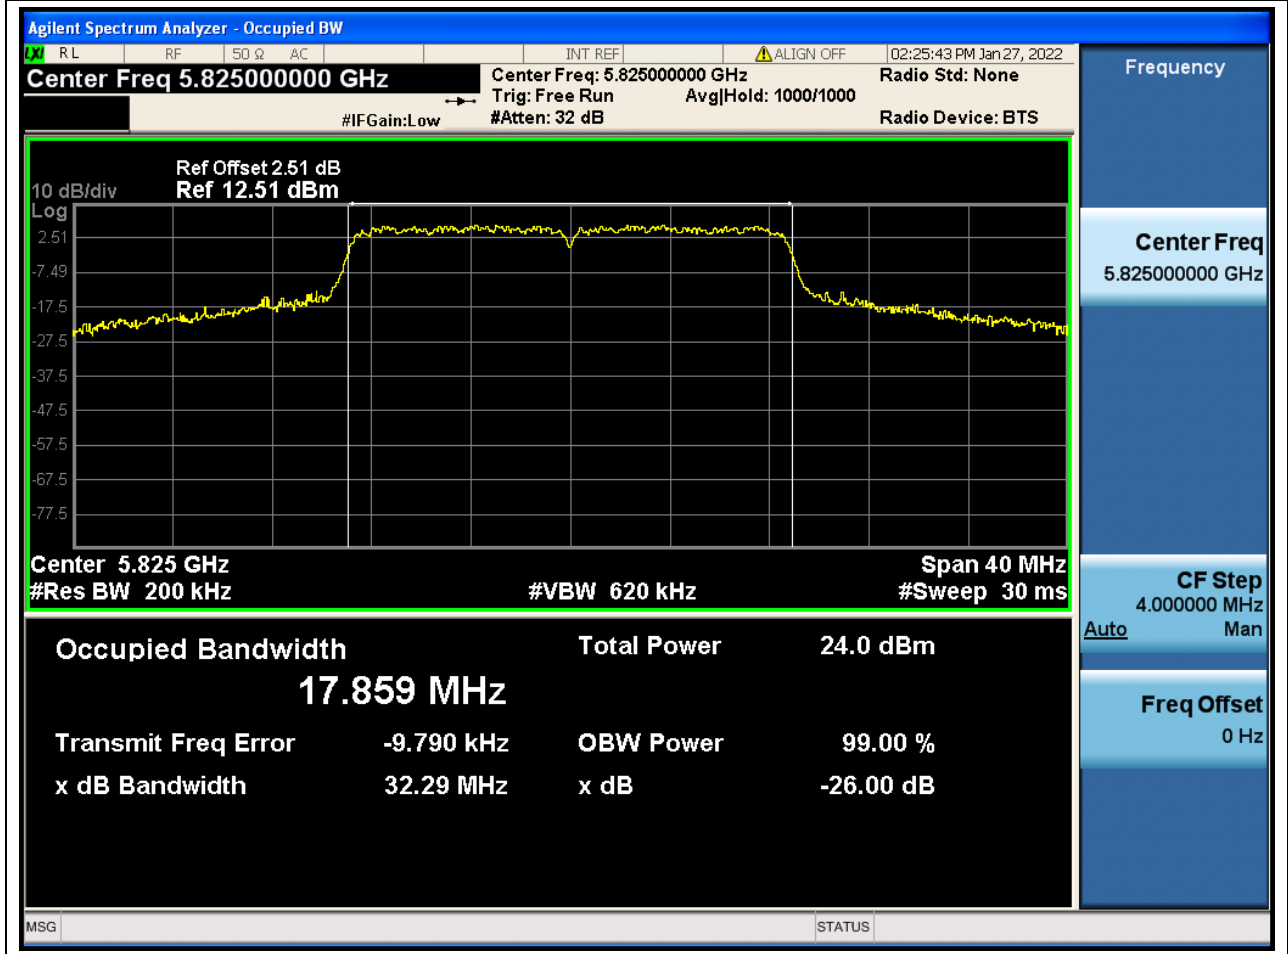

51. 802.11n_20M_U-NII-3_H

51.1. A.2-26dB Bandwidth(NTNV)

Center Frequency (MHz)	XdB Down	RBW (MHz)	Detector	Limit (MHz)	XdB BandWidth (MHz)	Verdict
5825	26	0.2	Peak	0	32.288649	Unknow