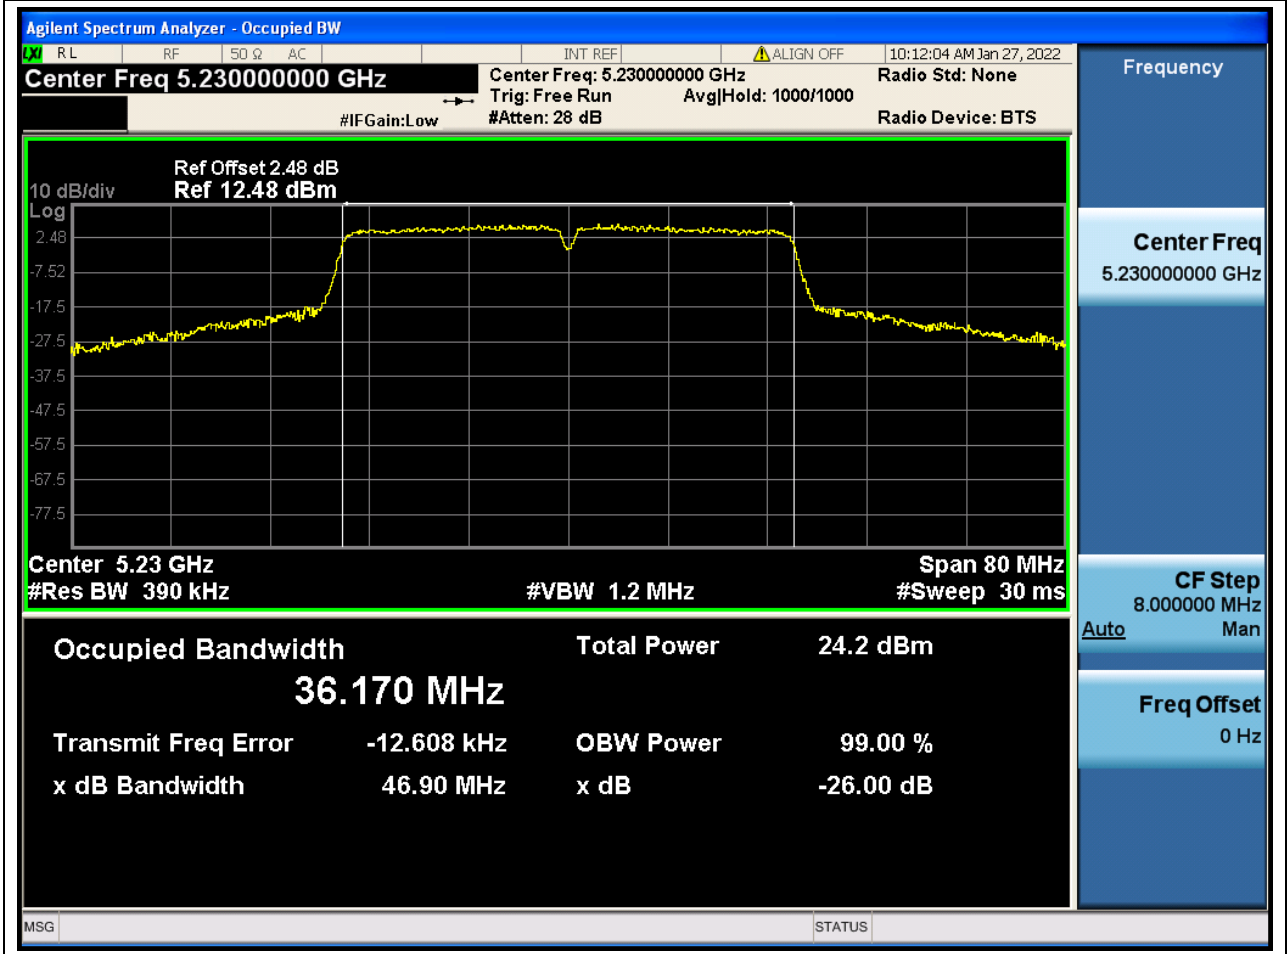

13. 802.11ac_40M_U-NII-1_H

13.1. A.2-26dB Bandwidth(NTNV)

Center Frequency (MHz)	XdB Down	RBW (MHz)	Detector	Limit (MHz)	XdB BandWidth (MHz)	Verdict
5230	26	0.39	Peak	0	46.899529	Unknow