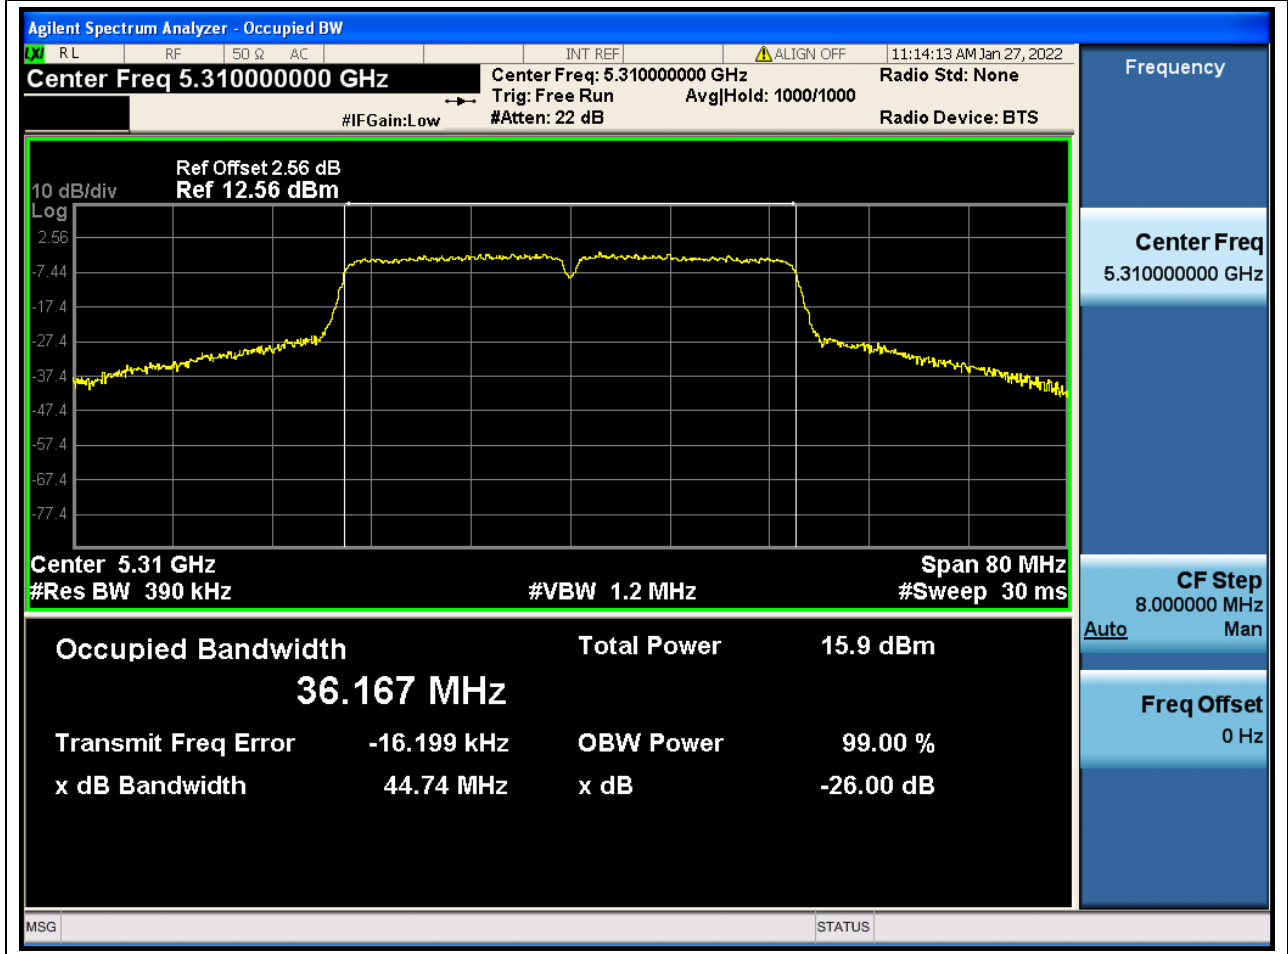

27. 802.11ac_40M_U-NII-2A_H

27.1. A.2-26dB Bandwidth(NTNV)

Center Frequency (MHz)	XdB Down	RBW (MHz)	Detector	Limit (MHz)	XdB BandWidth (MHz)	Verdict
5310	26	0.39	Peak	0	44.744001	Unknow