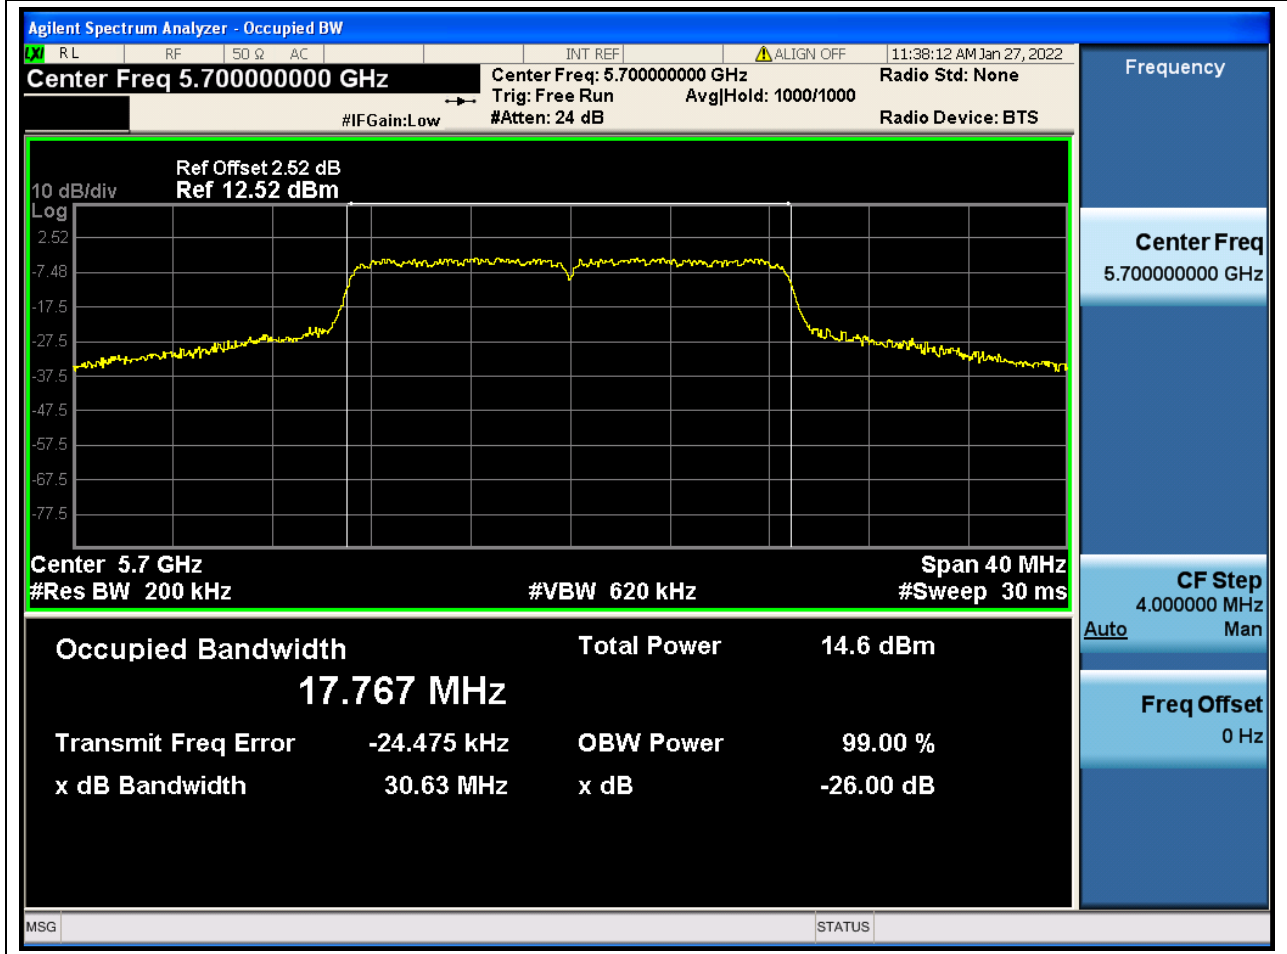

34. 802.11n_20M_U-NII-2C_H

34.1. A.2-26dB Bandwidth(NTNV)

Center Frequency (MHz)	XdB Down	RBW (MHz)	Detector	Limit (MHz)	XdB BandWidth (MHz)	Verdict
5700	26	0.2	Peak	0	30.628357	Unknow