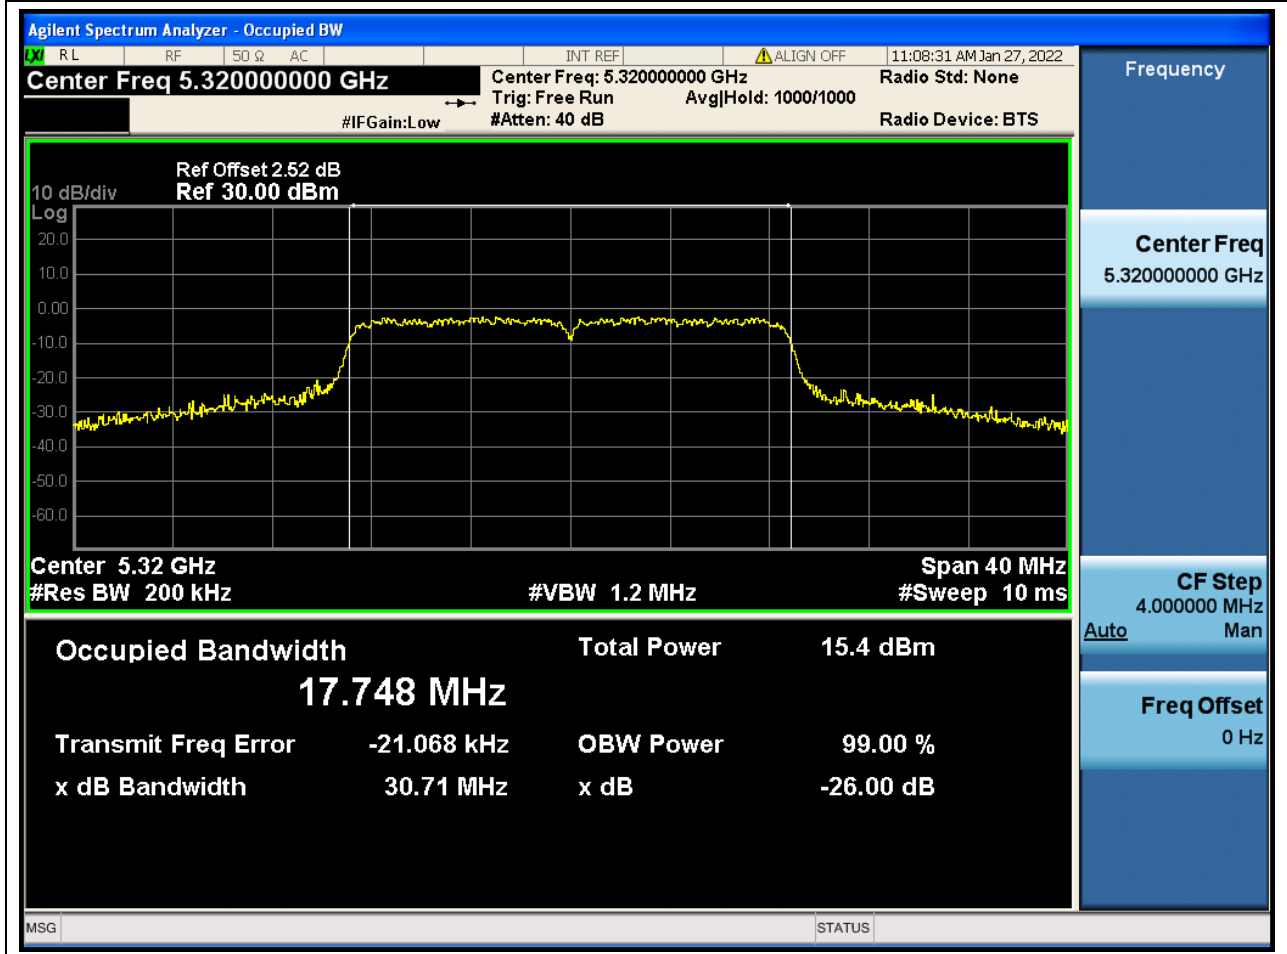

25. 802.11ac_20M_U-NII-2A_H

25.1. A.2.2-99% Bandwidth(NTNV)

Center Frequency (MHz)	OBW Power (%)	RBW (MHz)	Detector	Limit (MHz)	OBW (MHz)	Verdict
5320	99	0.2	Peak	0	17.74788	Unknown