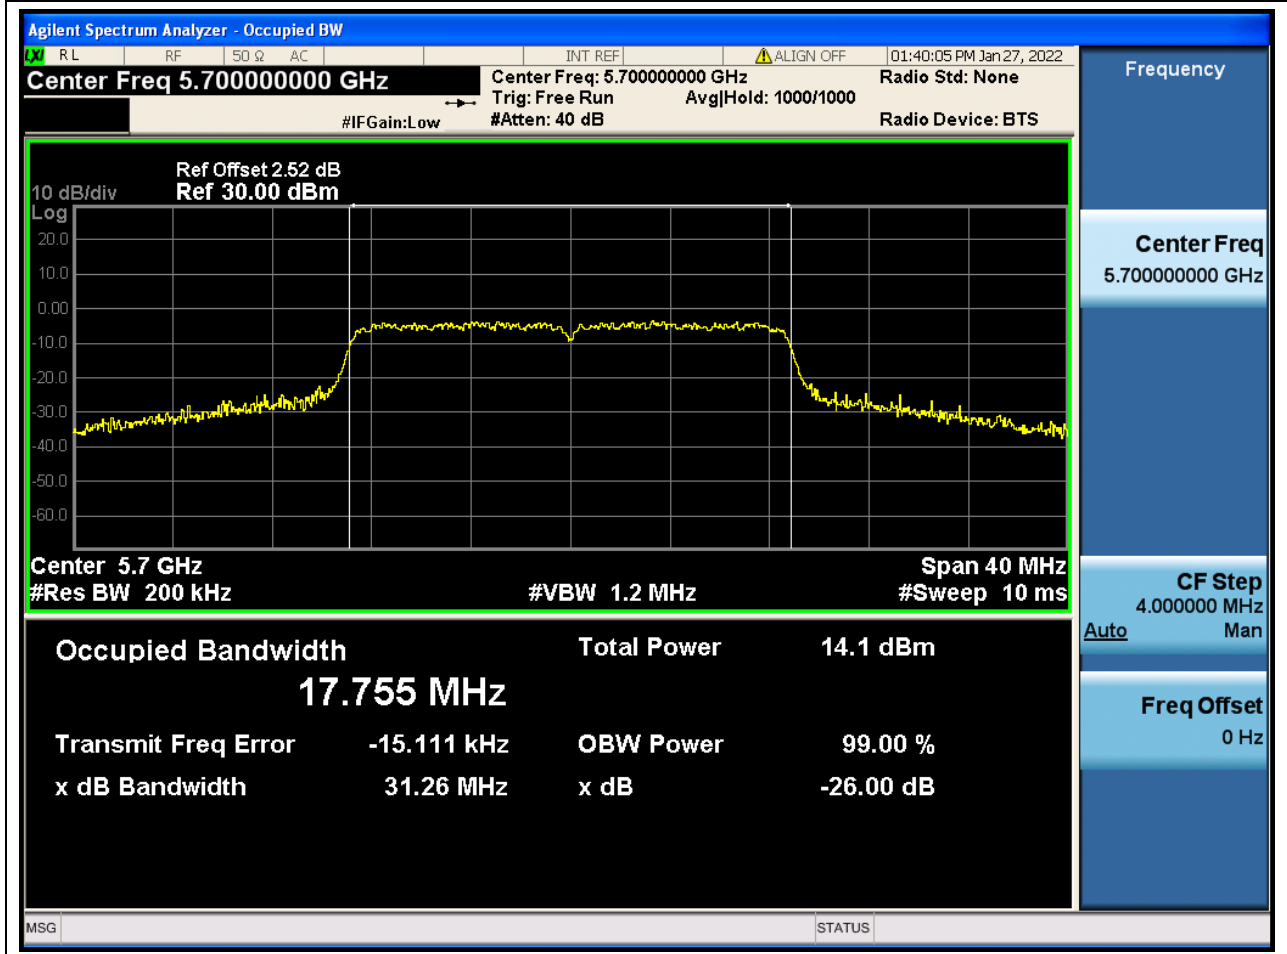

40. 802.11ac_20M_U-NII-2C_H

40.1. A.2.2-99% Bandwidth(NTNV)

Center Frequency (MHz)	OBW Power (%)	RBW (MHz)	Detector	Limit (MHz)	OBW (MHz)	Verdict
5700	99	0.2	Peak	0	17.754947	Unknown