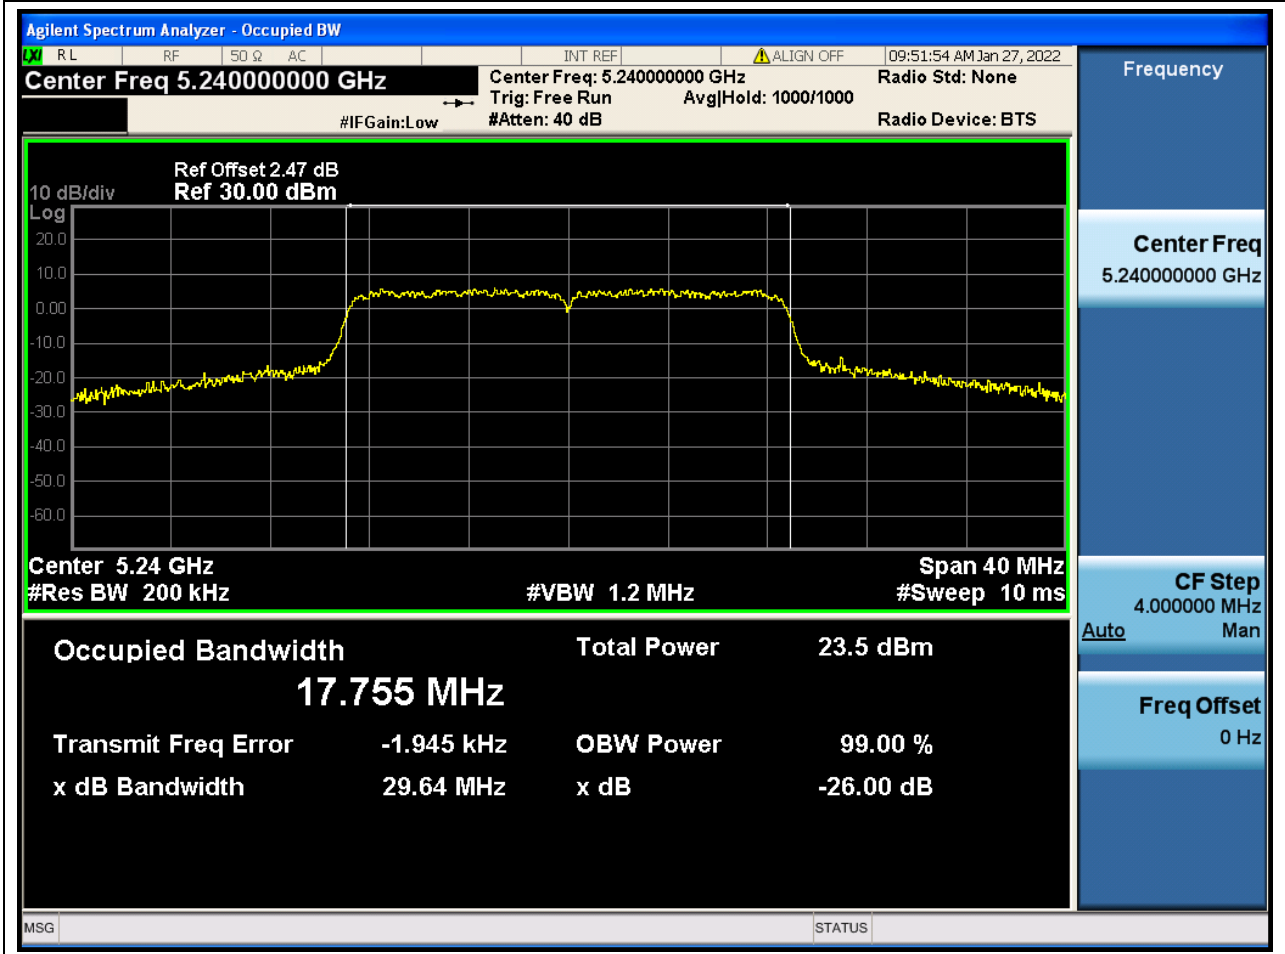

6. 802.11n_20M_U-NII-1_H

6.1. A.2.2-99% Bandwidth(NTNV)

Center Frequency (MHz)	OBW Power (%)	RBW (MHz)	Detector	Limit (MHz)	OBW (MHz)	Verdict
5240	99	0.2	Peak	0	17.755139	Unknown