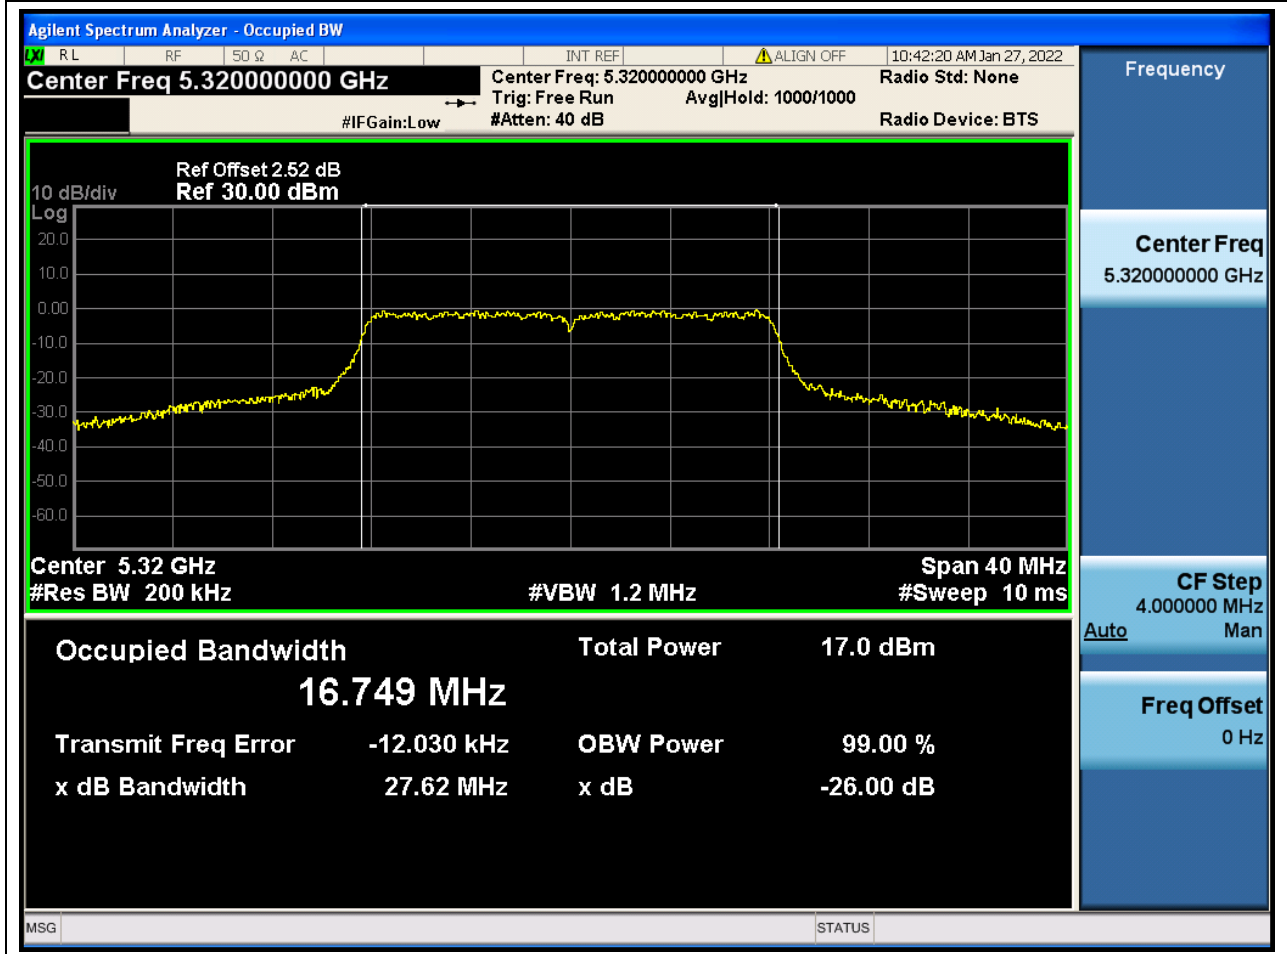

17. 802.11a_20M_U-NII-2A_H

17.1. A.2.2-99% Bandwidth(NTNV)

Center Frequency (MHz)	OBW Power (%)	RBW (MHz)	Detector	Limit (MHz)	OBW (MHz)	Verdict
5320	99	0.2	Peak	0	16.748565	Unknow