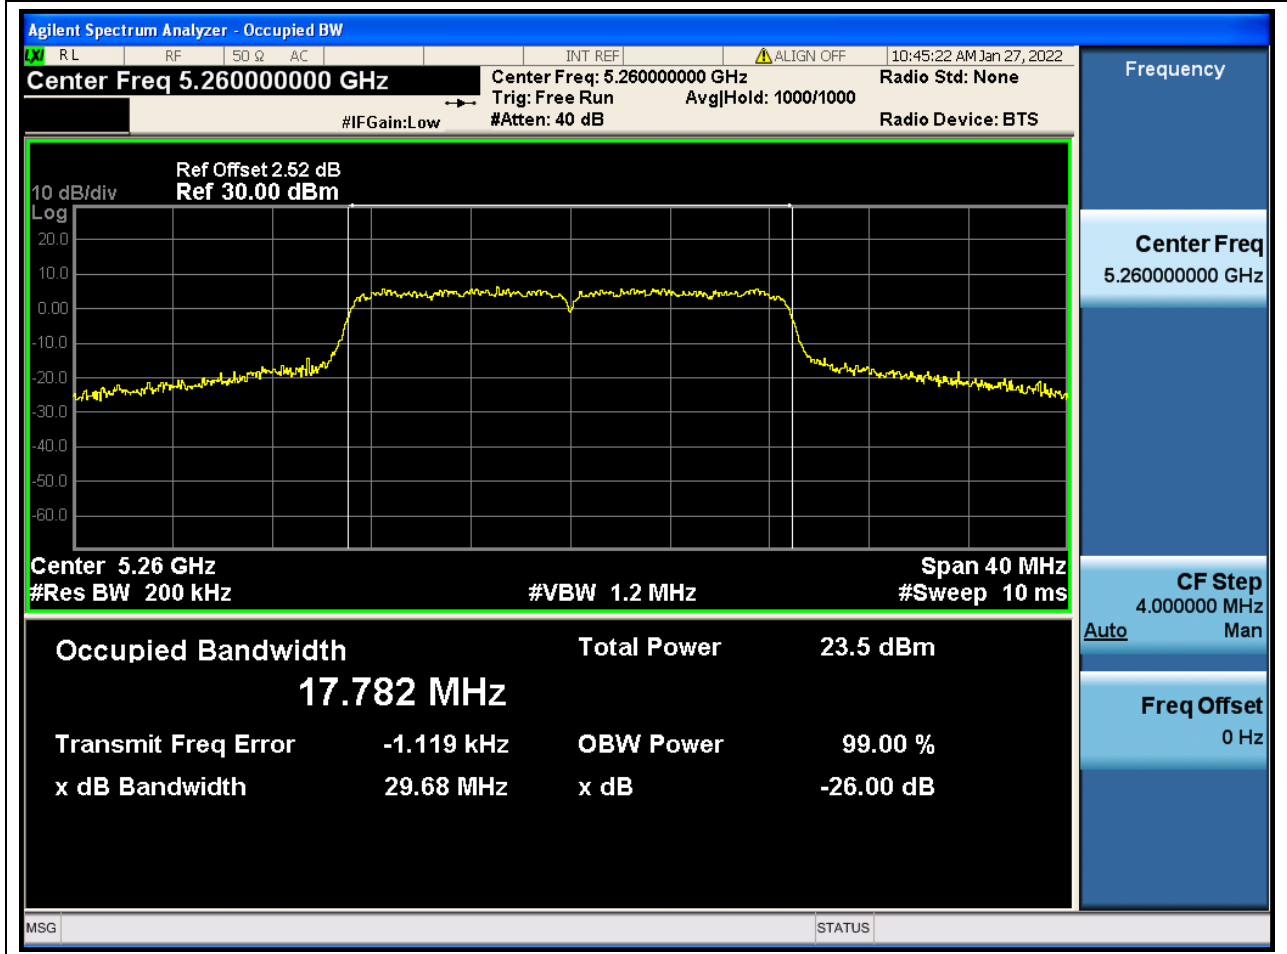

18. 802.11n_20M_U-NII-2A_L

18.1. A.2.2-99% Bandwidth(NTNV)

Center Frequency (MHz)	OBW Power (%)	RBW (MHz)	Detector	Limit (MHz)	OBW (MHz)	Verdict
5260	99	0.2	Peak	0	17.781772	Unknow