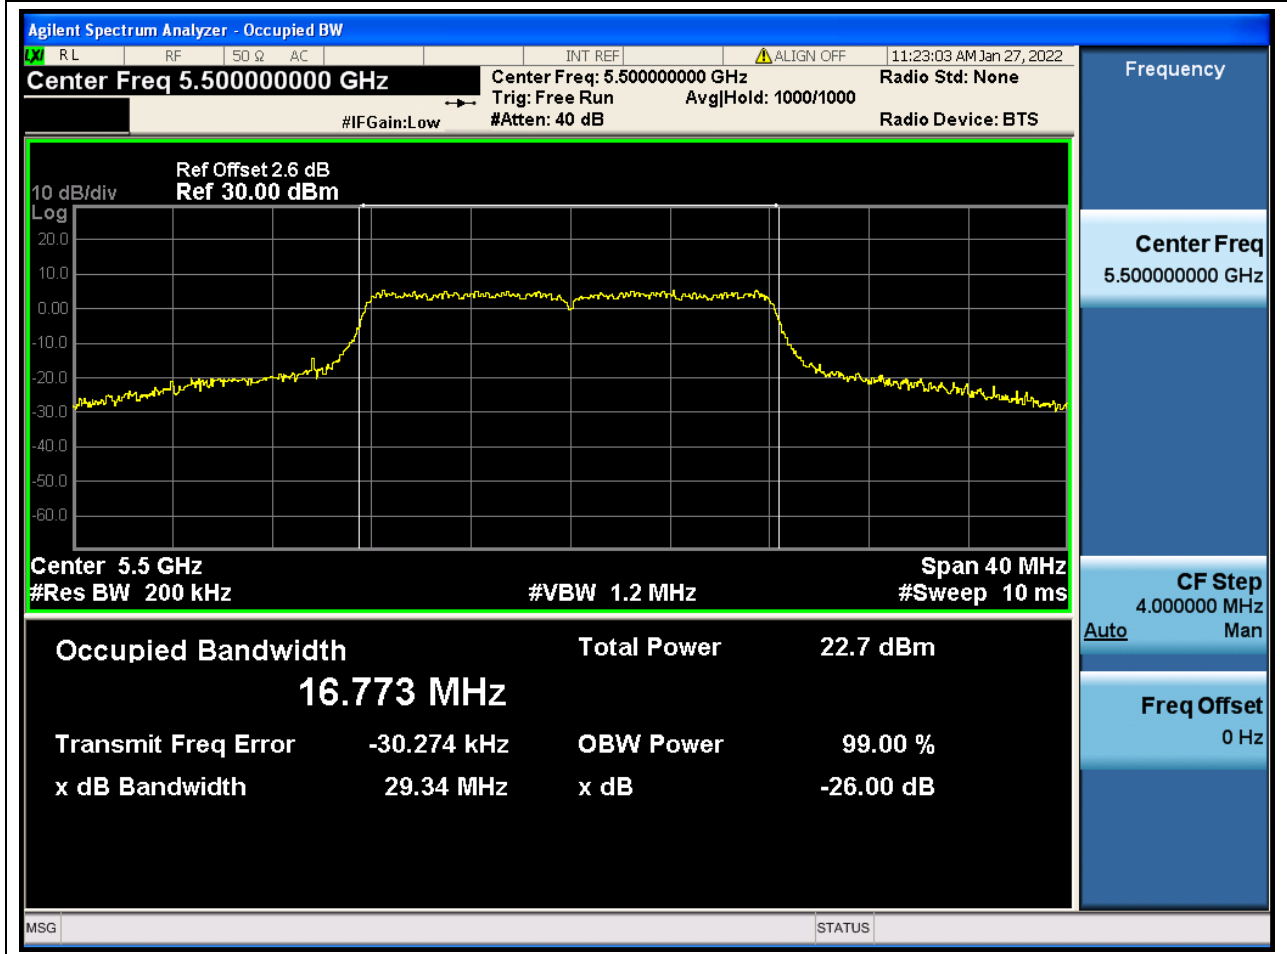

29. 802.11a_20M_U-NII-2C_L

29.1. A.2.2-99% Bandwidth(NTNV)

Center Frequency (MHz)	OBW Power (%)	RBW (MHz)	Detector	Limit (MHz)	OBW (MHz)	Verdict
5500	99	0.2	Peak	0	16.77302	Unknown