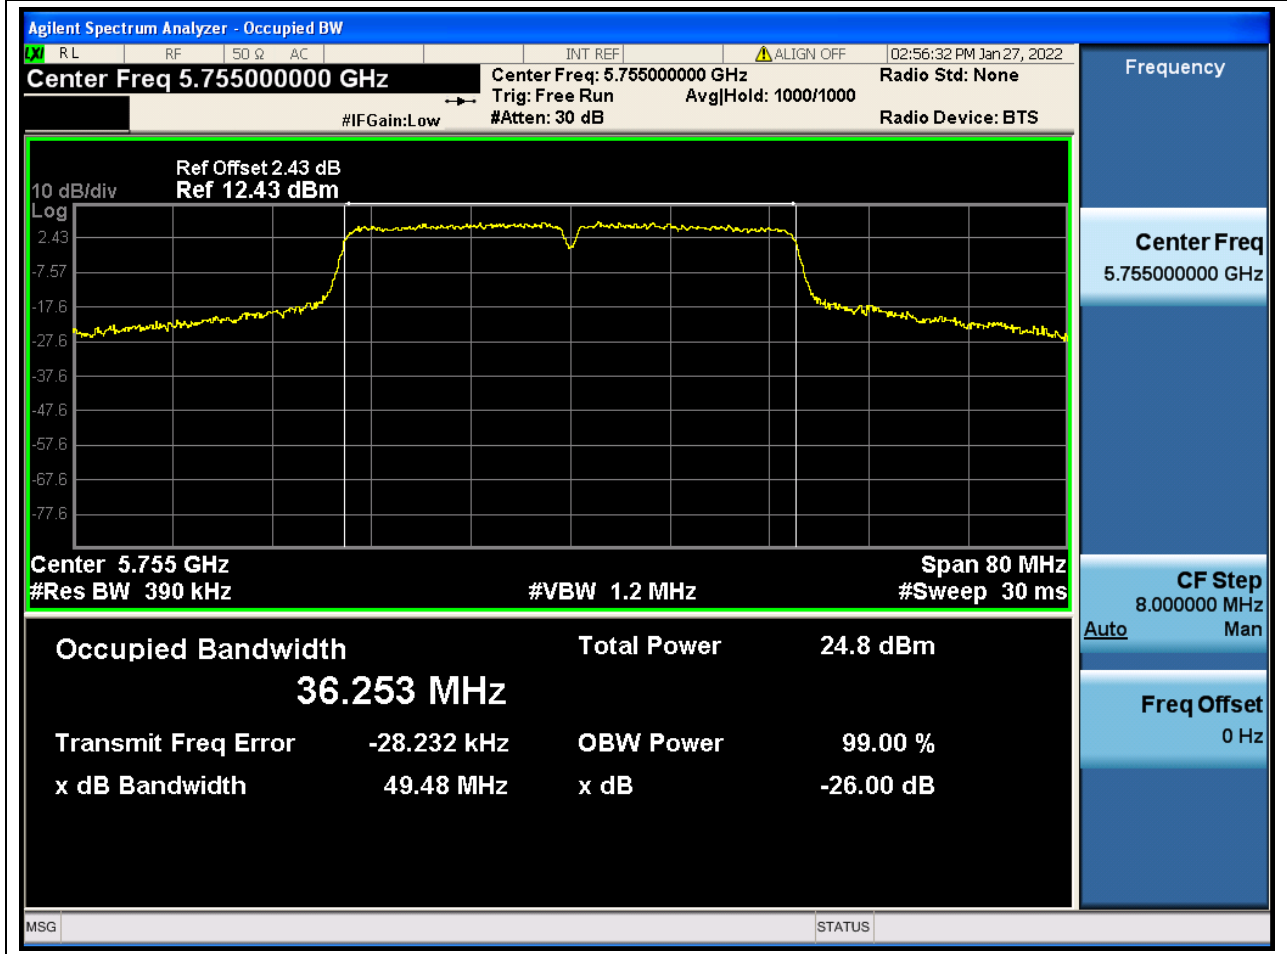

57. 802.11ac_40M_U-NII-3_L

57.1. A.2-26dB Bandwidth(NTNV)

Center Frequency (MHz)	XdB Down	RBW (MHz)	Detector	Limit (MHz)	XdB BandWidth (MHz)	Verdict
5755	26	0.39	Peak	0	49.480344	Unknow