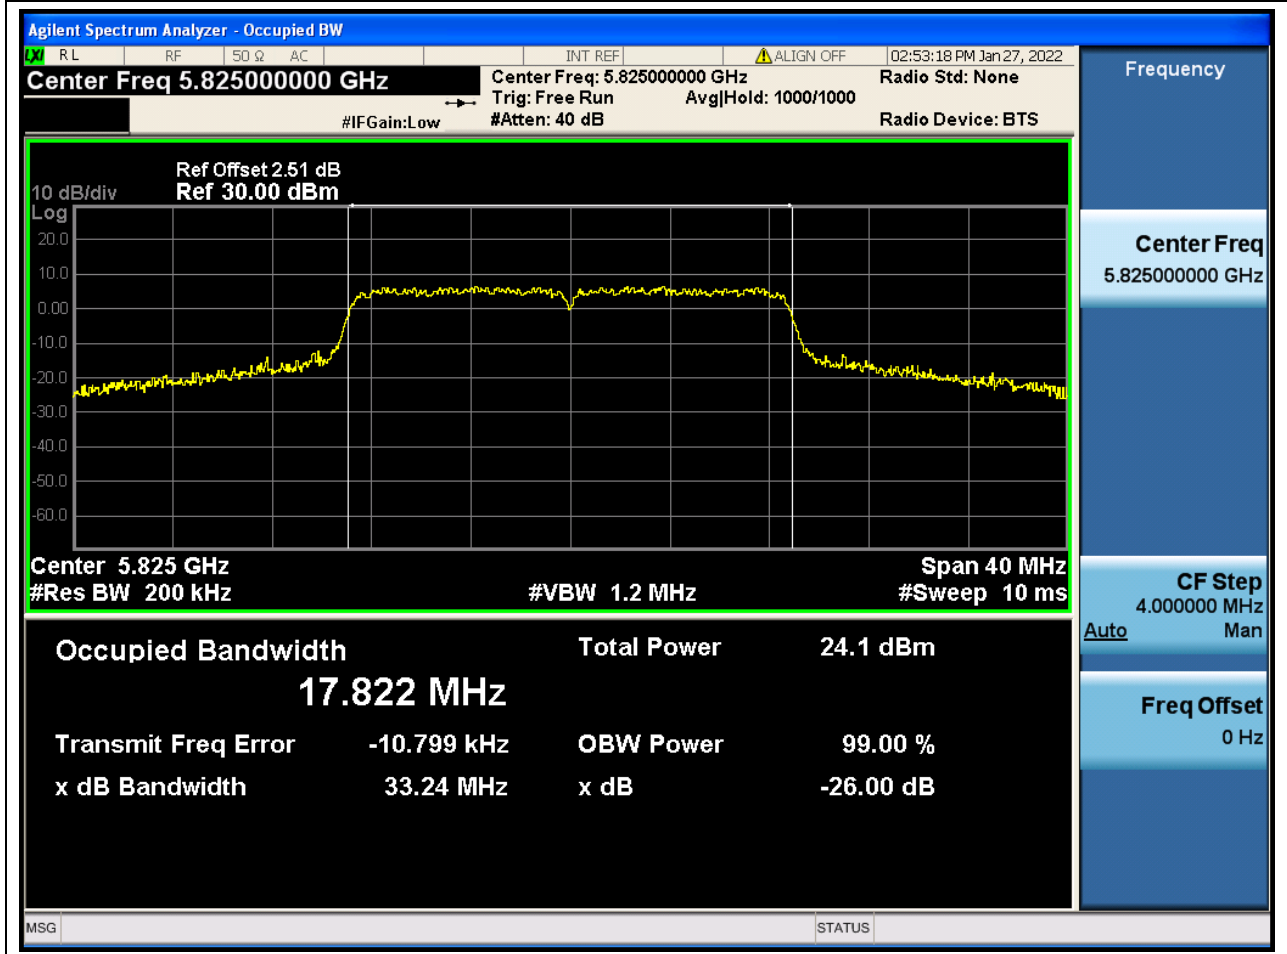

56. 802.11ac_20M_U-NII-3_H

56.1. A.2.2-99% Bandwidth(NTNV)

Center Frequency (MHz)	OBW Power (%)	RBW (MHz)	Detector	Limit (MHz)	OBW (MHz)	Verdict
5825	99	0.2	Peak	0	17.821967	Unknown