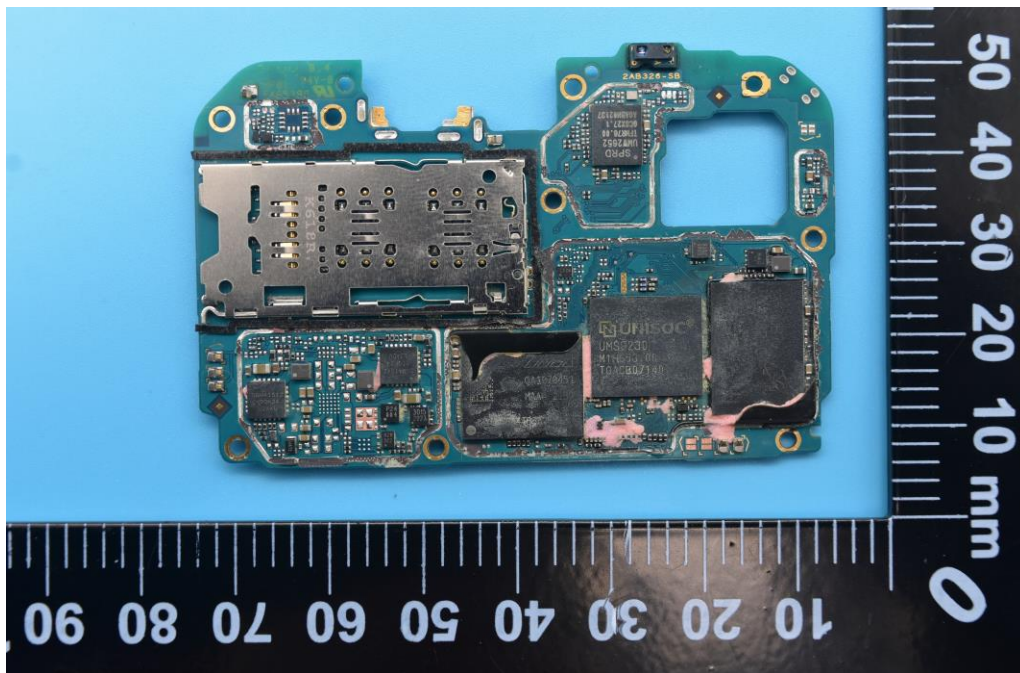

FCC ID: 2AUYFRMX3513

Internal Photos

1. EUT uncover view

2. Antenna view

Antenna	Band
ANT0	LMHB GSM:850/1900 WCDMA:5 FDD-LTE:5/7 TDD-LTE: 38/40/41
ANT1	LMHB GSM:850/1900 WCDMA:5 FDD-LTE:5/7 TDD-LTE: 38/40/41
ANT2	BT/Wi-Fi (2.4G/5G)