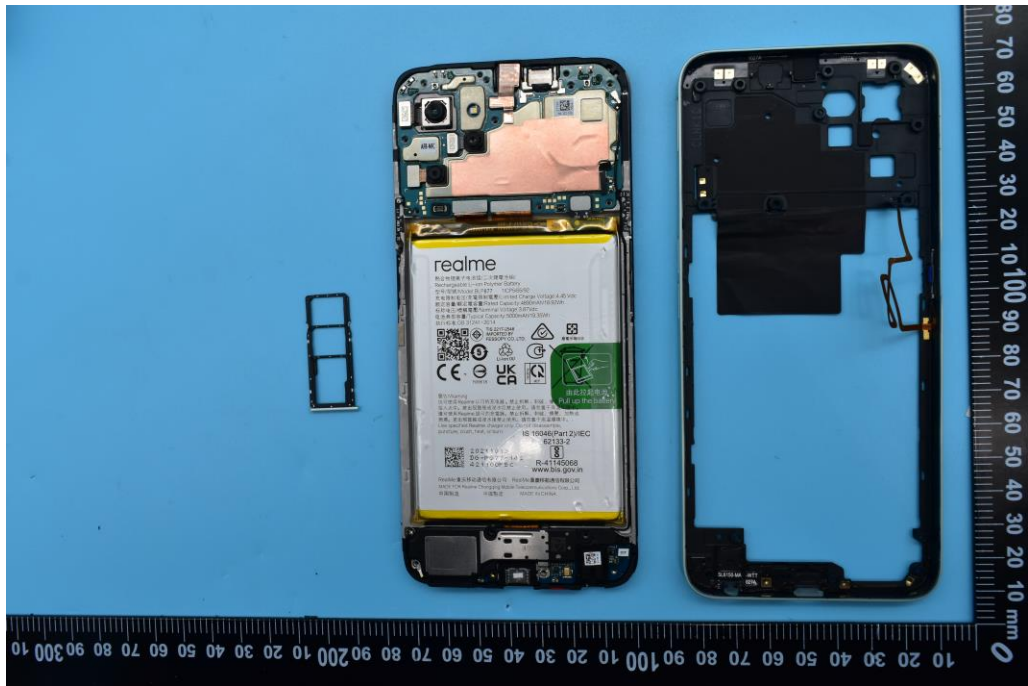

FCC ID: 2AUYFRMX3513

Internal Photos

1. EUT uncover view

2. Antenna view

Antenna	Band
ANT0	LMHB GSM:850/1900 WCDMA:5 FDD-LTE:5/7 TDD-LTE: 38/40/41
ANT1	LMHB GSM:850/1900 WCDMA:5 FDD-LTE:5/7 TDD-LTE: 38/40/41
ANT2	BT/Wi-Fi (2.4G/5G)