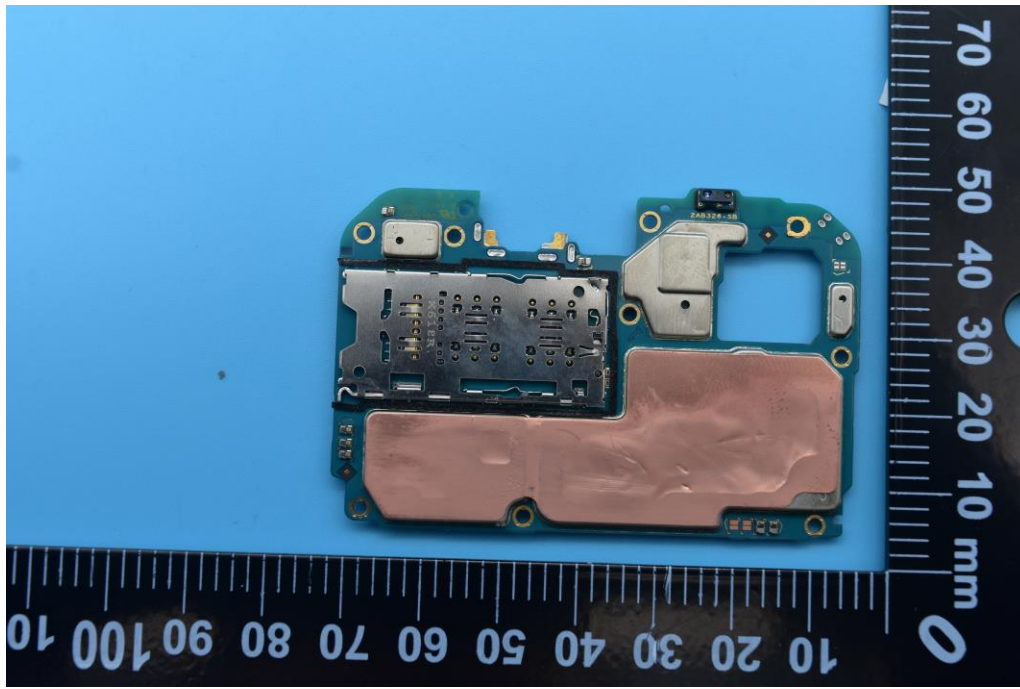

FCC ID: 2AUYFRMX3513

Internal Photos

1. EUT uncover view

2. Antenna view

Antenna	Band
ANT0	LMHB GSM:850/1900 WCDMA:5 FDD-LTE:5/7 TDD-LTE: 38/40/41
ANT1	LMHB GSM:850/1900 WCDMA:5 FDD-LTE:5/7 TDD-LTE: 38/40/41
ANT2	BT/Wi-Fi (2.4G/5G)