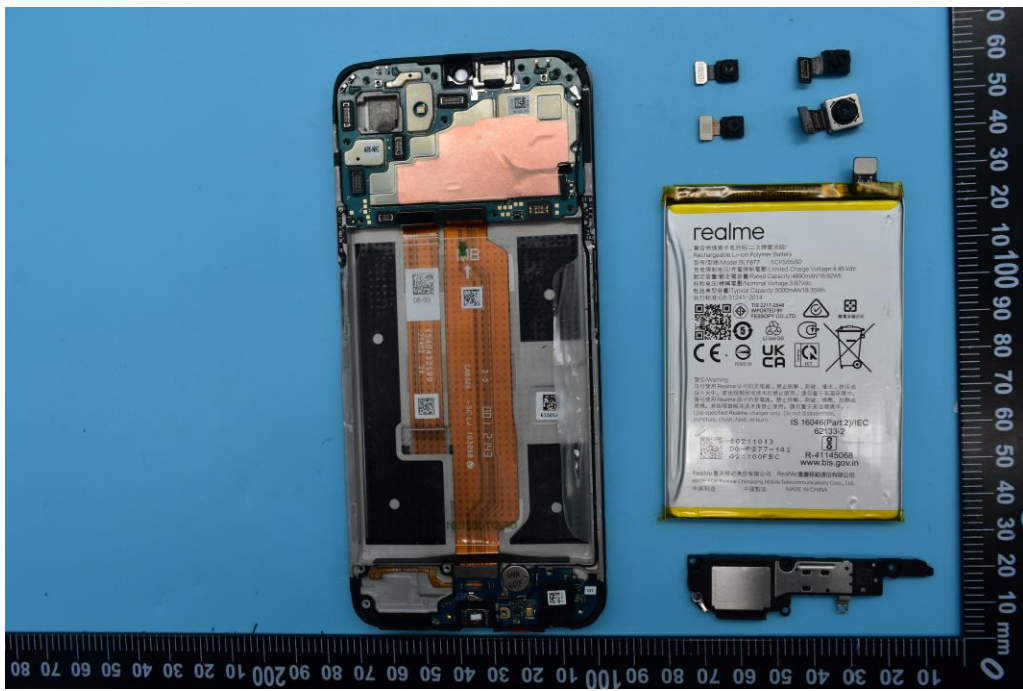

FCC ID: 2AUYFRMX3513

Internal Photos

1. EUT uncover view

2. Antenna view

Antenna	Band
ANT0	LMHB GSM:850/1900 WCDMA:5 FDD-LTE:5/7 TDD-LTE: 38/40/41
ANT1	LMHB GSM:850/1900 WCDMA:5 FDD-LTE:5/7 TDD-LTE: 38/40/41
ANT2	BT/Wi-Fi (2.4G/5G)