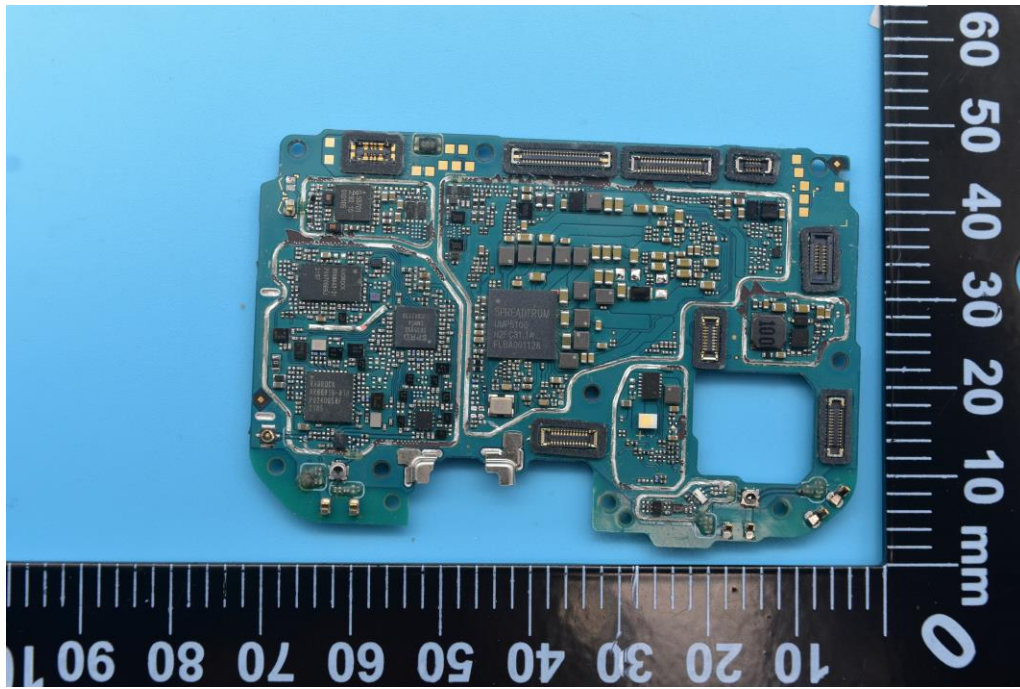

FCC ID: 2AUYFRMX3513

Internal Photos

1. EUT uncover view

2. Antenna view

Antenna	Band
ANT0	LMHB GSM:850/1900 WCDMA:5 FDD-LTE:5/7 TDD-LTE: 38/40/41
ANT1	LMHB GSM:850/1900 WCDMA:5 FDD-LTE:5/7 TDD-LTE: 38/40/41
ANT2	BT/Wi-Fi (2.4G/5G)