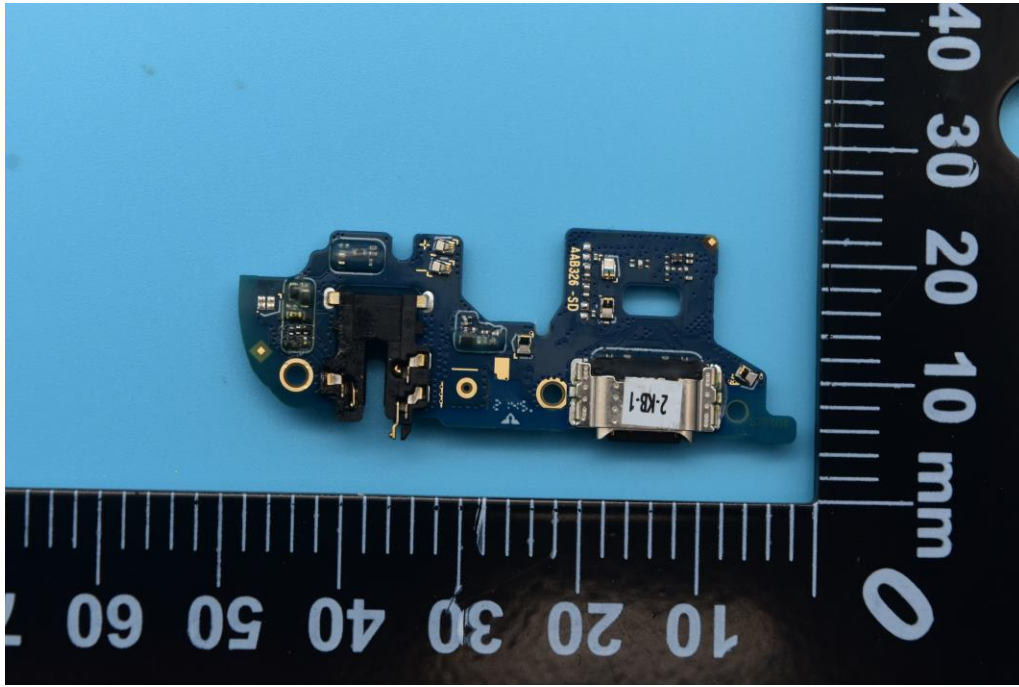

FCC ID: 2AUYFRMX3513

Internal Photos

1. EUT uncover view

2. Antenna view

Antenna	Band
ANT0	LMHB GSM:850/1900 WCDMA:5 FDD-LTE:5/7 TDD-LTE: 38/40/41
ANT1	LMHB GSM:850/1900 WCDMA:5 FDD-LTE:5/7 TDD-LTE: 38/40/41
ANT2	BT/Wi-Fi (2.4G/5G)