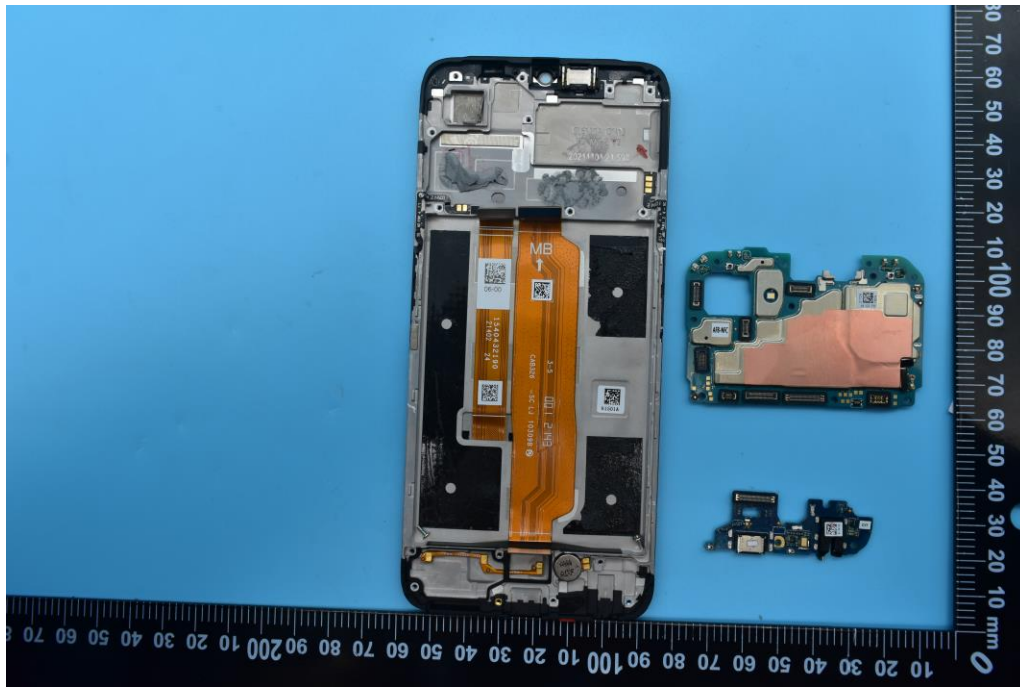

FCC ID: 2AUYFRMX3513

Internal Photos

1. EUT uncover view

2. Antenna view

Antenna	Band
ANT0	LMHB GSM:850/1900 WCDMA:5 FDD-LTE:5/7 TDD-LTE: 38/40/41
ANT1	LMHB GSM:850/1900 WCDMA:5 FDD-LTE:5/7 TDD-LTE: 38/40/41
ANT2	BT/Wi-Fi (2.4G/5G)