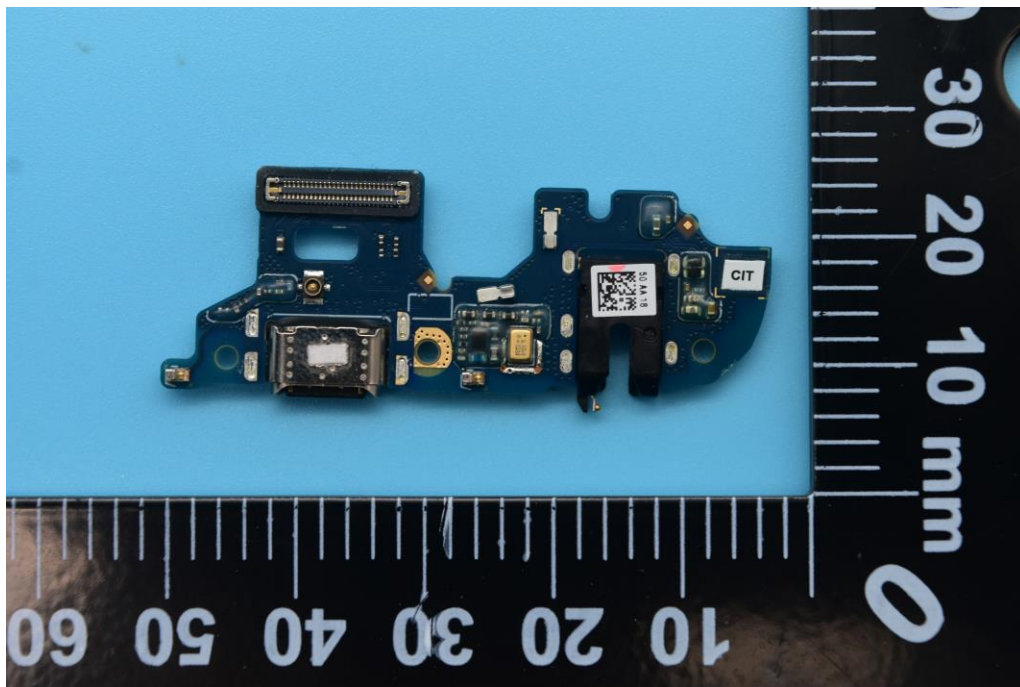

FCC ID: 2AUYFRMX3513

Internal Photos

1. EUT uncover view

2. Antenna view

Antenna	Band
ANT0	LMHB GSM:850/1900 WCDMA:5 FDD-LTE:5/7 TDD-LTE: 38/40/41
ANT1	LMHB GSM:850/1900 WCDMA:5 FDD-LTE:5/7 TDD-LTE: 38/40/41
ANT2	BT/Wi-Fi (2.4G/5G)