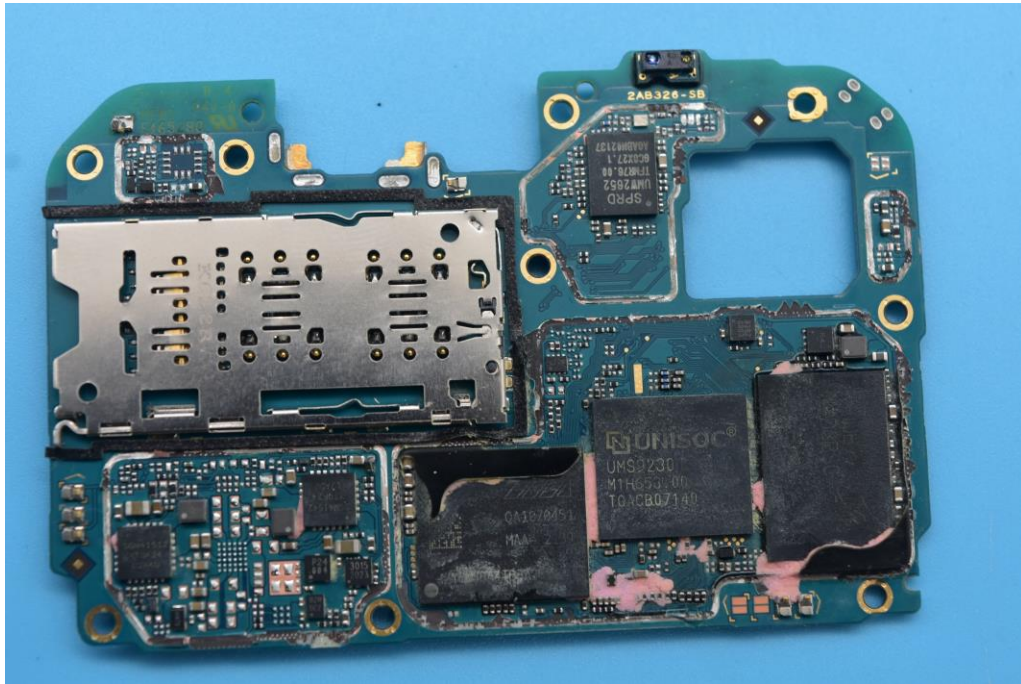

FCC ID: 2AUYFRMX3513

Internal Photos

1. EUT uncover view

2. Antenna view

Antenna	Band
ANT0	LMHB GSM:850/1900 WCDMA:5 FDD-LTE:5/7 TDD-LTE: 38/40/41
ANT1	LMHB GSM:850/1900 WCDMA:5 FDD-LTE:5/7 TDD-LTE: 38/40/41
ANT2	BT/Wi-Fi (2.4G/5G)