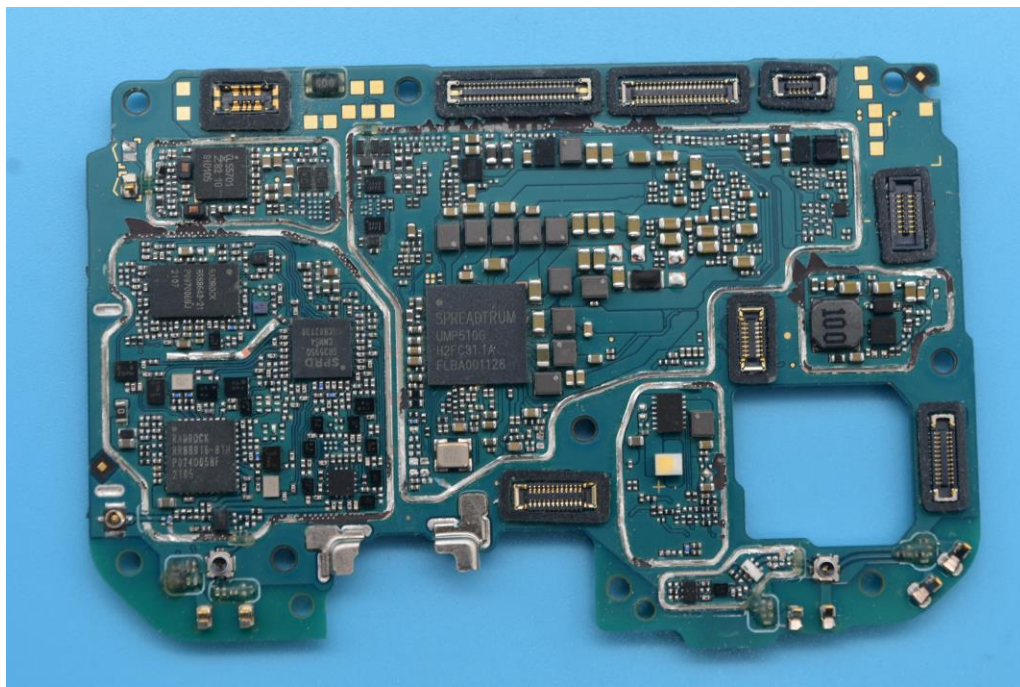

FCC ID: 2AUYFRMX3513

Internal Photos

1. EUT uncover view

2. Antenna view

Antenna	Band
ANT0	LMHB GSM:850/1900 WCDMA:5 FDD-LTE:5/7 TDD-LTE: 38/40/41
ANT1	LMHB GSM:850/1900 WCDMA:5 FDD-LTE:5/7 TDD-LTE: 38/40/41
ANT2	BT/Wi-Fi (2.4G/5G)