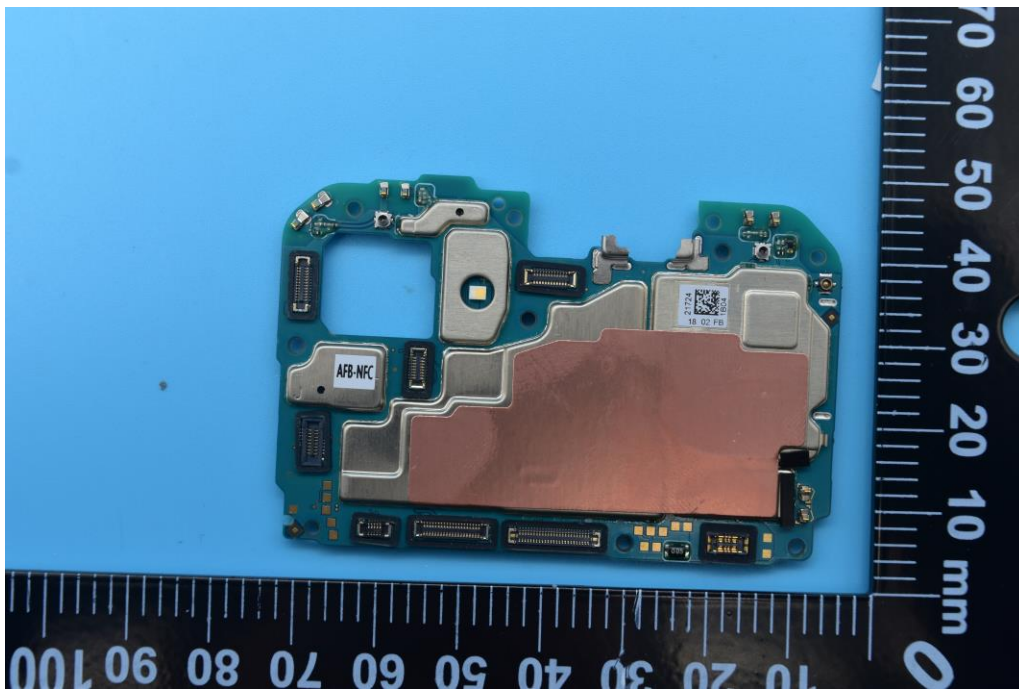

FCC ID: 2AUYFRMX3513

Internal Photos

1. EUT uncover view

2. Antenna view

Antenna	Band
ANT0	LMHB GSM:850/1900 WCDMA:5 FDD-LTE:5/7 TDD-LTE: 38/40/41
ANT1	LMHB GSM:850/1900 WCDMA:5 FDD-LTE:5/7 TDD-LTE: 38/40/41
ANT2	BT/Wi-Fi (2.4G/5G)