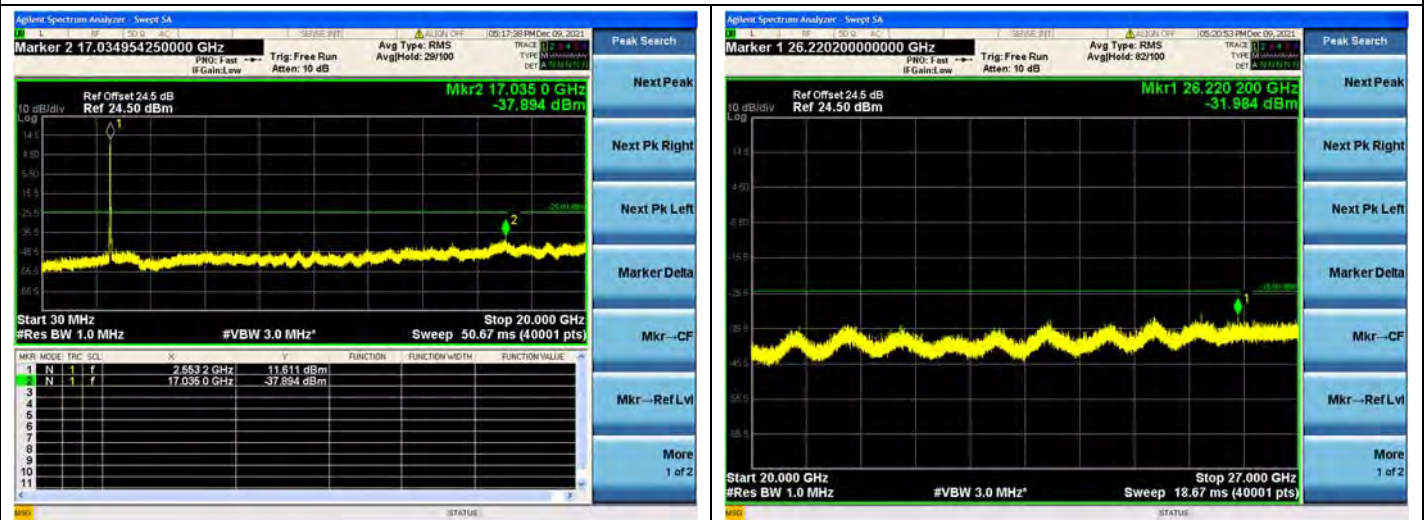

Band 41 / 15MHz / High CH / 16QAM

Band 41 / 15MHz / High CH / 64QAM

Band 41 / 20MHz / Low CH / QPSK

Band 41 / 20MHz / Low CH / 16QAM

Band 41 / 20MHz / Low CH / 64QAM

Band 41 / 20MHz / Mid CH / QPSK

Band 41 / 20MHz / Mid CH / 16QAM