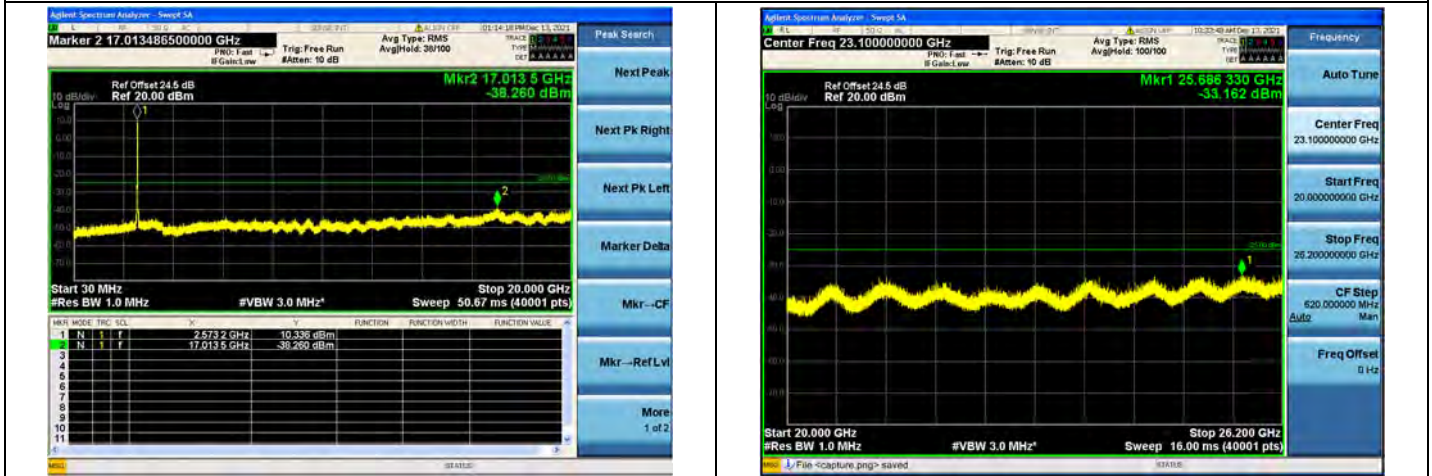

Band 38 / 15MHz / High CH / 16QAM

Band 38 / 15MHz / High CH / 64QAM

Band 38 / 20MHz / Low CH / QPSK

Band 38 / 20MHz / Low CH / 16QAM

Band 38 / 20MHz / Low CH / 64QAM

Band 38 / 20MHz / Mid CH / QPSK

Band 38 / 20MHz / Mid CH / 16QAM