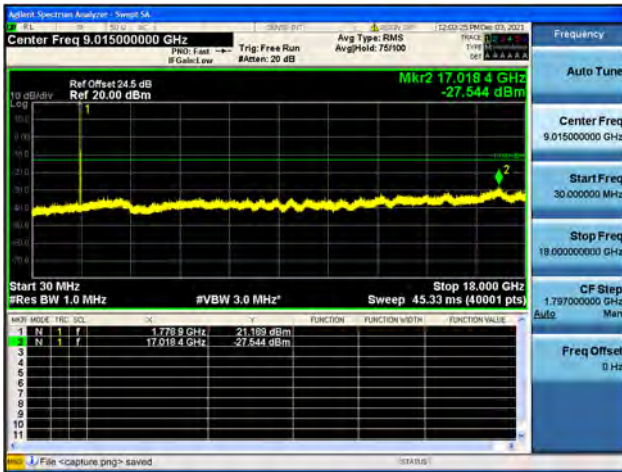

Band66 / 1.4MHz / Mid CH / QPSK

Band66 / 1.4MHz / Mid CH / 16QAM

Band66 / 1.4MHz / Mid CH / 64QAM

Band66 / 1.4MHz / High CH / QPSK

Band66 / 1.4MHz / High CH / 16QAM

Band66 / 1.4MHz / High CH / 64QAM

Band66 / 3MHz / Low CH / QPSK