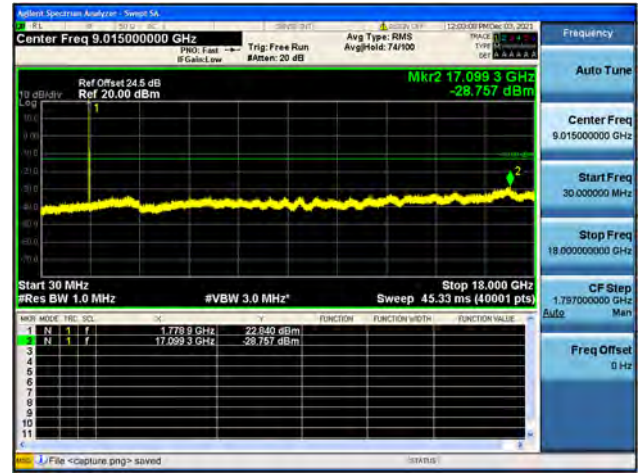

Band66 / 1.4MHz / Mid CH / QPSK

Band66 / 1.4MHz / Mid CH / 16QAM

Band66 / 1.4MHz / Mid CH / 64QAM

Band66 / 1.4MHz / High CH / QPSK

Band66 / 1.4MHz / High CH / 16QAM

Band66 / 1.4MHz / High CH / 64QAM

Band66 / 3MHz / Low CH / QPSK