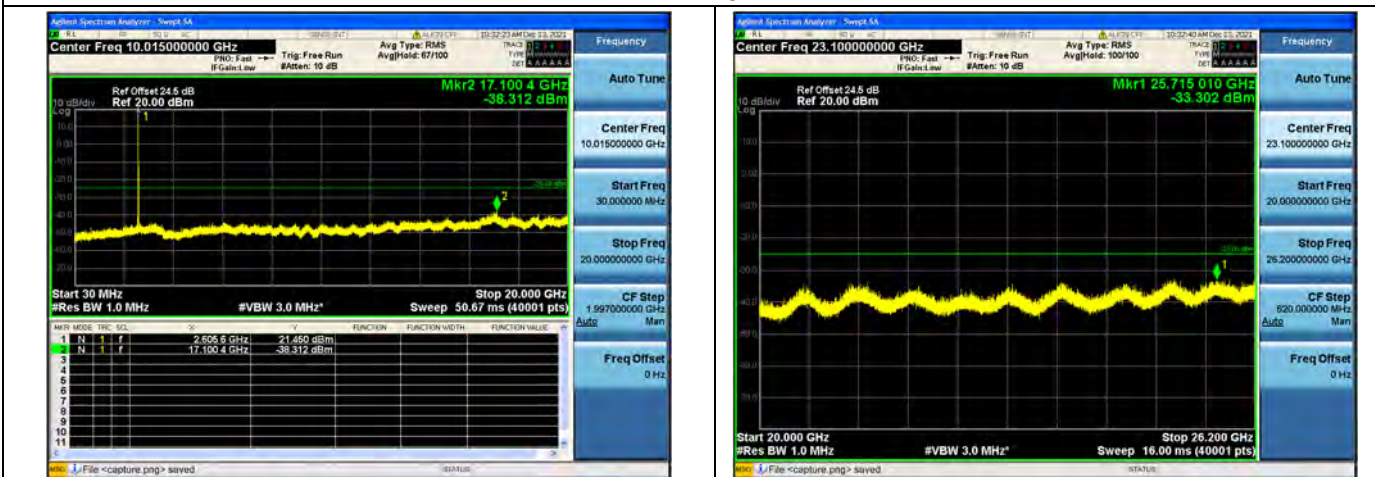

Band 38 / 15MHz / High CH / 64QAM