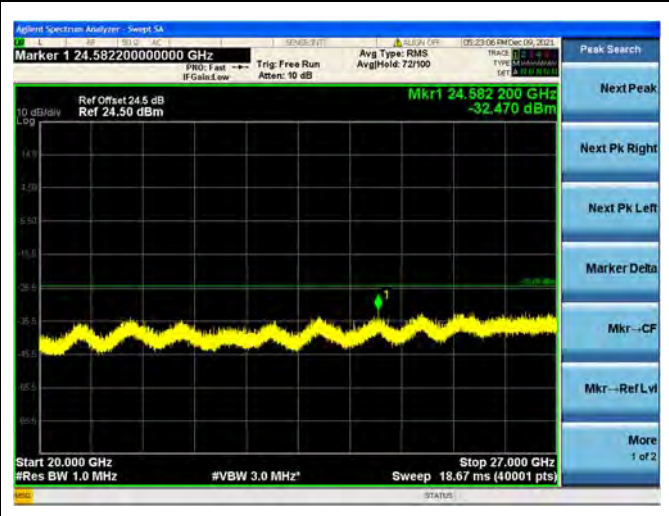

Band 41 / 15MHz / Low CH / QPSK

Band 41 / 15MHz / Low CH / 16QAM

Band 41 / 15MHz / Low CH / 64QAM

Band 41 / 15MHz / Mid CH / QPSK

Band 41 / 15MHz / Mid CH / 16QAM

Band 41 / 15MHz / Mid CH / 64QAM

Band 41 / 15MHz / High CH / QPSK