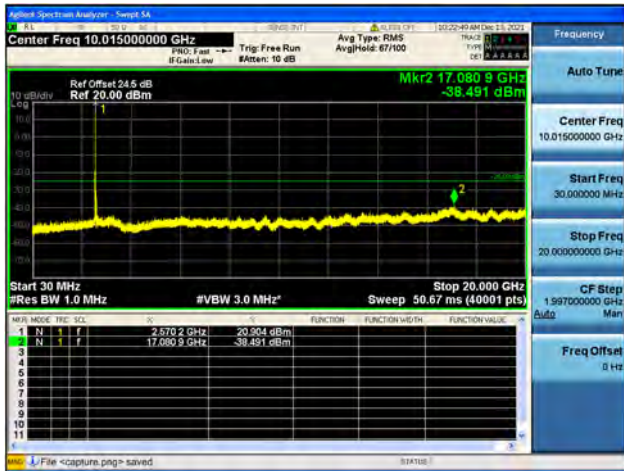

Band 38 / 5MHz / Mid CH / 16QAM

Band 38 / 5MHz / Mid CH / 64QAM

Band 38 / 5MHz / High CH / QPSK

Band 38 / 5MHz / High CH / 16QAM

Band 38 / 5MHz / High CH / 64QAM

Band 38 / 10MHz / Low CH / QPSK

Band 38 / 10MHz / Low CH / 16QAM