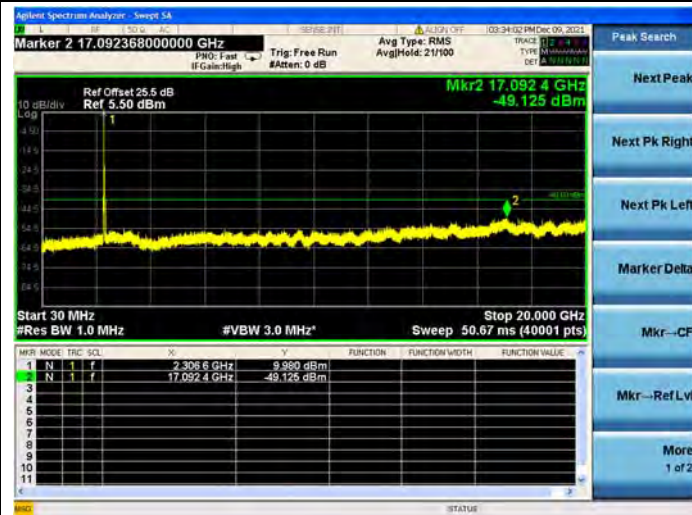

Band 38 / 20MHz / Mid CH / 64QAM

Band 38 / 20MHz / High CH / QPSK

Band 38 / 20MHz / High CH / 16QAM

Band 38 / 20MHz / High CH / 64QAM

Band 40 / Block A / 5MHz / Low CH / QPSK

Band 40 / Block A / 5MHz / Low CH / 16QAM