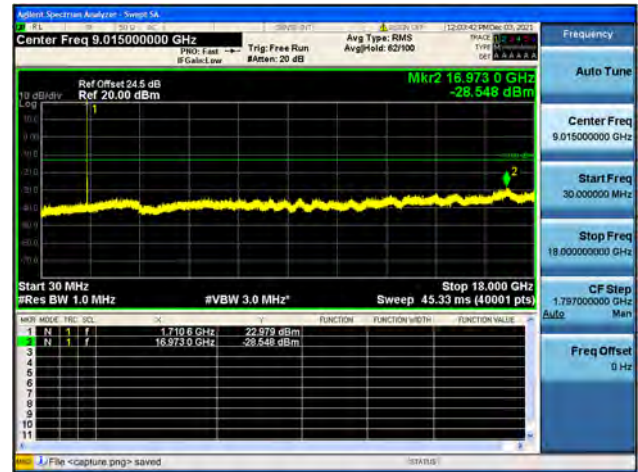

Band66 / 1.4MHz / Mid CH / QPSK

Band66 / 1.4MHz / Mid CH / 16QAM

Band66 / 1.4MHz / Mid CH / 64QAM

Band66 / 1.4MHz / High CH / QPSK

Band66 / 1.4MHz / High CH / 16QAM

Band66 / 1.4MHz / High CH / 64QAM

Band66 / 3MHz / Low CH / QPSK