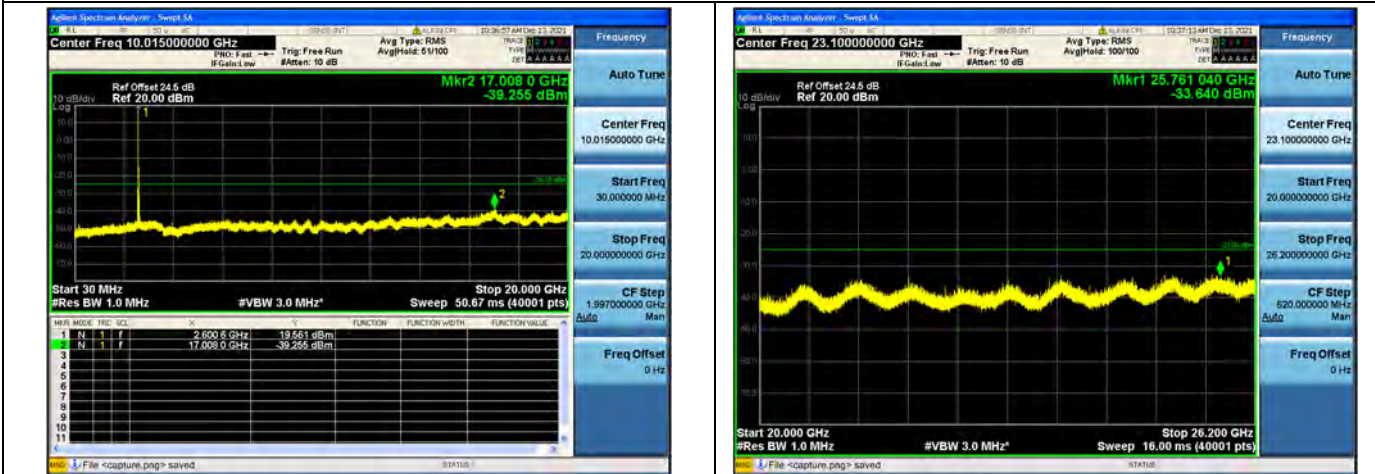

Band 38 / 20MHz / Mid CH / 64QAM

Band 38 / 20MHz / High CH / QPSK

Band 38 / 20MHz / High CH / 16QAM

Band 38 / 20MHz / High CH / 64QAM

Band 40 / Block A / 5MHz / Low CH / QPSK

Band 40 / Block A / 5MHz / Low CH / 16QAM