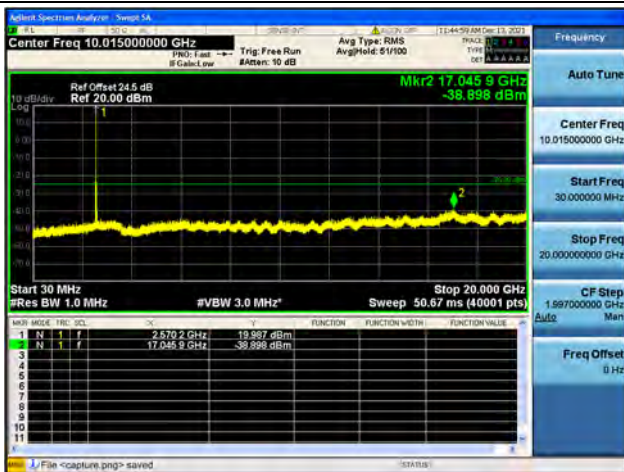

Band 38 / 5MHz / Mid CH / 16QAM

Band 38 / 5MHz / Mid CH / 64QAM

Band 38 / 5MHz / High CH / QPSK

Band 38 / 5MHz / High CH / 16QAM

Band 38 / 5MHz / High CH / 64QAM

Band 38 / 10MHz / Low CH / QPSK

Band 38 / 10MHz / Low CH / 16QAM