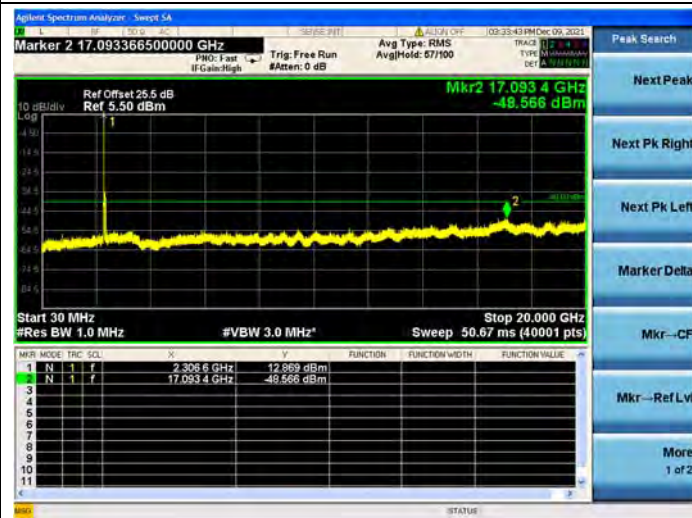

Band 40 / Block A / 5MHz / Low CH / 64QAM