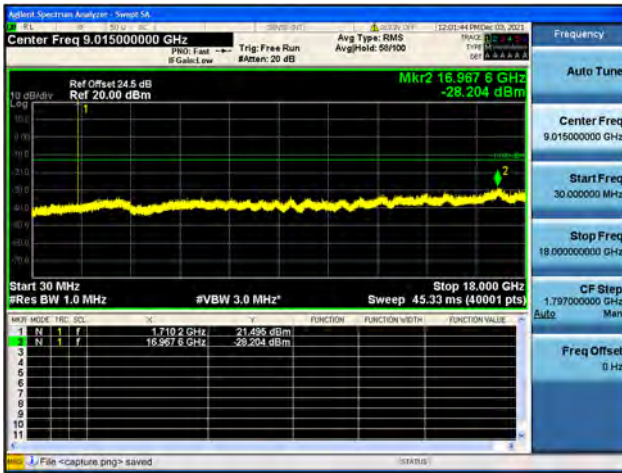

Band 41 / 20MHz / Mid CH / 64QAM

Band 41 / 20MHz / High CH / QPSK

Band 41 / 20MHz / High CH / 16QAM

Band 41 / 20MHz / High CH / 64QAM

Band66 / 1.4MHz / Low CH / QPSK

Band66 / 1.4MHz / Low CH / 16QAM

Band66 / 1.4MHz / Low CH / 64QAM