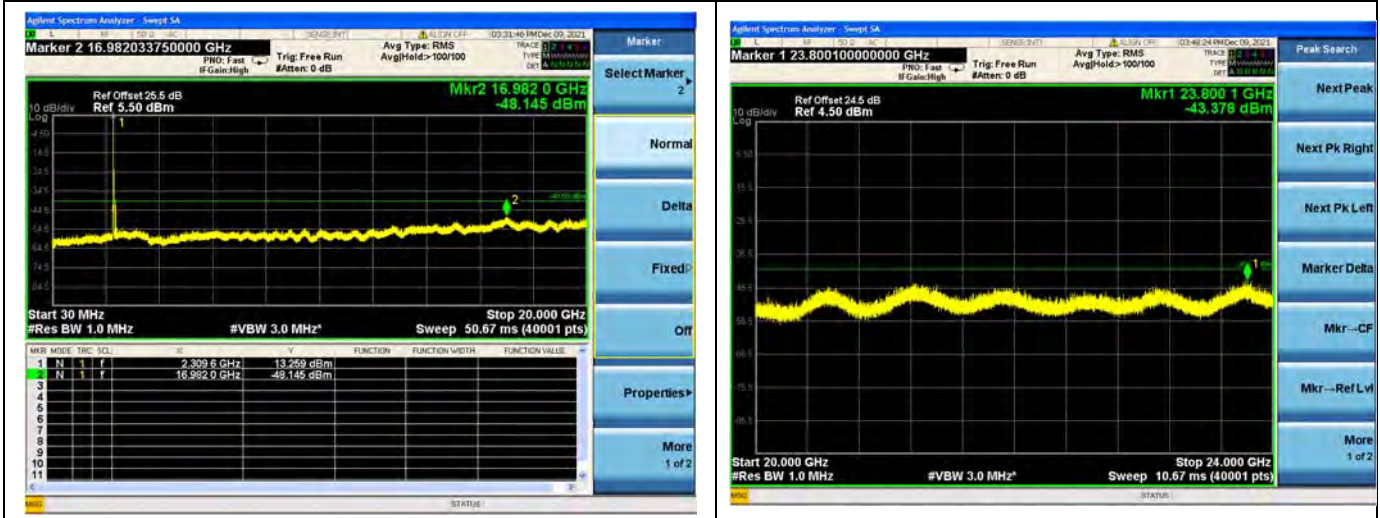

Band 40 / Block A / 5MHz / Mid CH / QPSK