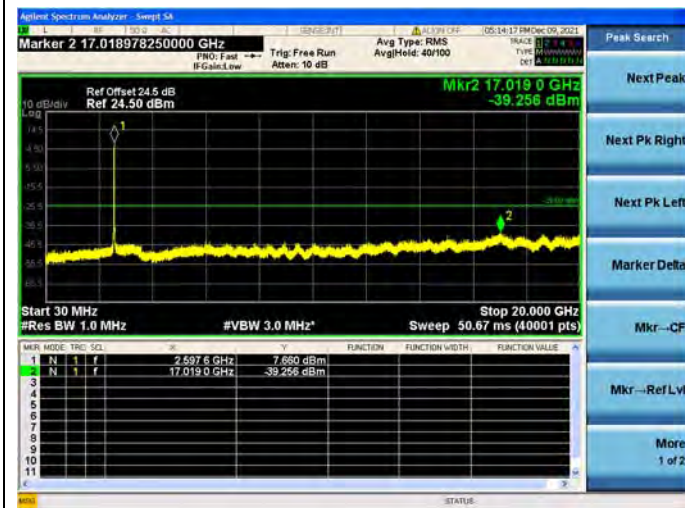

Band 41 / 15MHz / High CH / 16QAM

Band 41 / 15MHz / High CH / 64QAM

Band 41 / 20MHz / Low CH / QPSK

Band 41 / 20MHz / Low CH / 16QAM

Band 41 / 20MHz / Low CH / 64QAM

Band 41 / 20MHz / Mid CH / QPSK

Band 41 / 20MHz / Mid CH / 16QAM