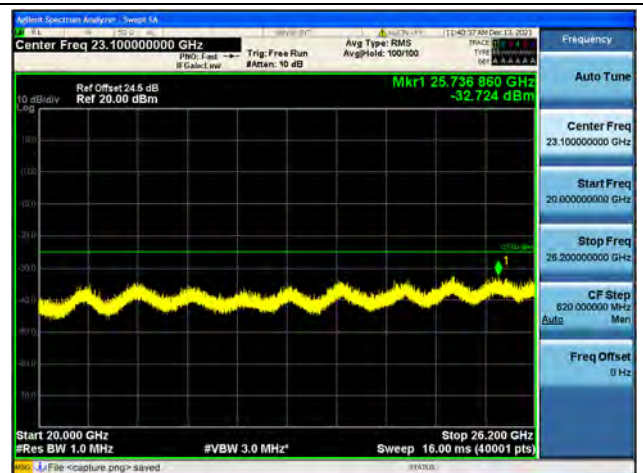

Band26 / 15MHz / Mid CH / QPSK

Band26 / 15MHz / Mid CH / 16QAM

Band26 / 15MHz / Mid CH / 64QAM

Band 38 / 5MHz / Low CH / QPSK

Band 38 / 5MHz / Low CH / 16QAM

Band 38 / 5MHz / Low CH / 64QAM

Band 38 / 5MHz / Mid CH / QPSK