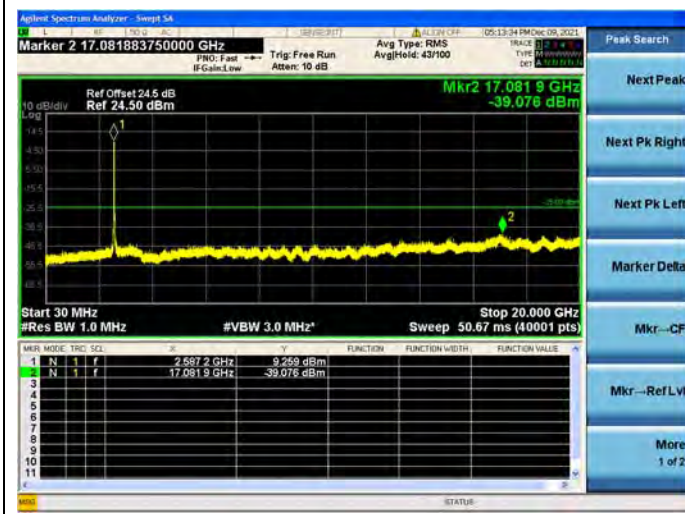

Band 41 / 15MHz / High CH / 16QAM

Band 41 / 15MHz / High CH / 64QAM

Band 41 / 20MHz / Low CH / QPSK

Band 41 / 20MHz / Low CH / 16QAM

Band 41 / 20MHz / Low CH / 64QAM

Band 41 / 20MHz / Mid CH / QPSK

Band 41 / 20MHz / Mid CH / 16QAM