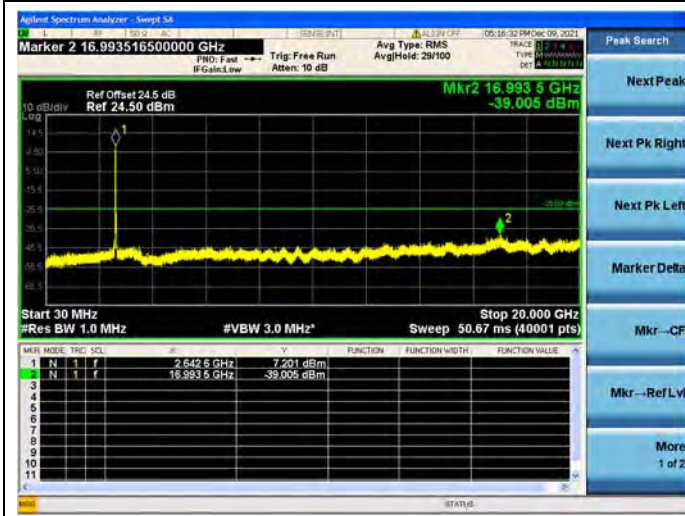

Band 41 / 20MHz / Mid CH / 64QAM

Band 41 / 20MHz / High CH / QPSK

Band 41 / 20MHz / High CH / 16QAM

Band 41 / 20MHz / High CH / 64QAM

Band66 / 1.4MHz / Low CH / QPSK

Band66 / 1.4MHz / Low CH / 16QAM

Band66 / 1.4MHz / Low CH / 64QAM