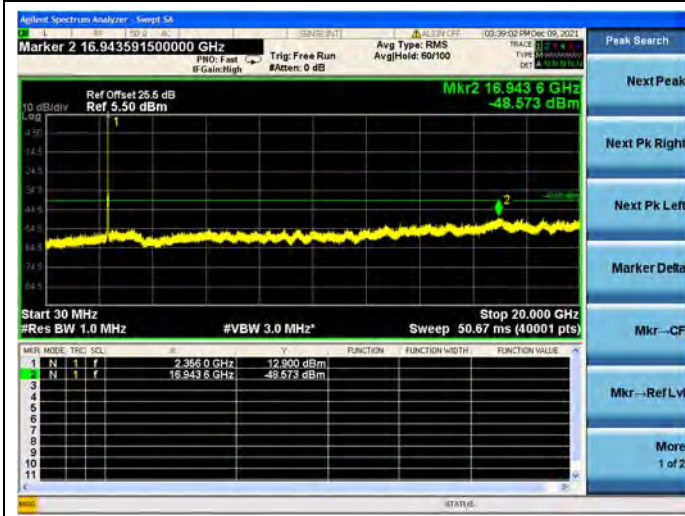

Band 40 / Block B / 5MHz / Mid CH / 64QAM