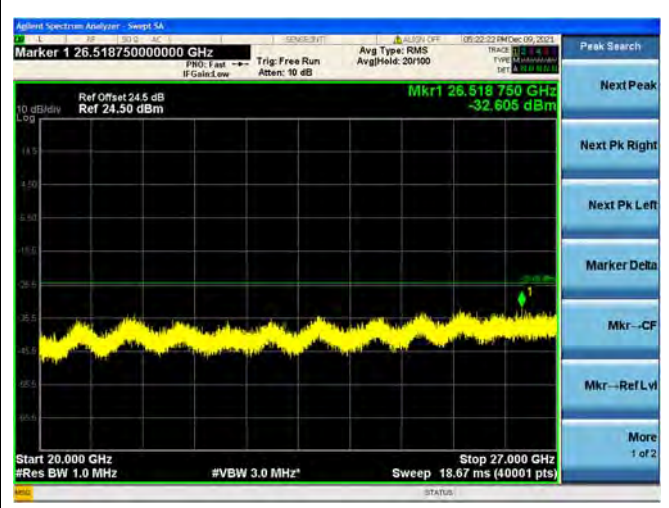

Band 41 / 15MHz / High CH / 16QAM