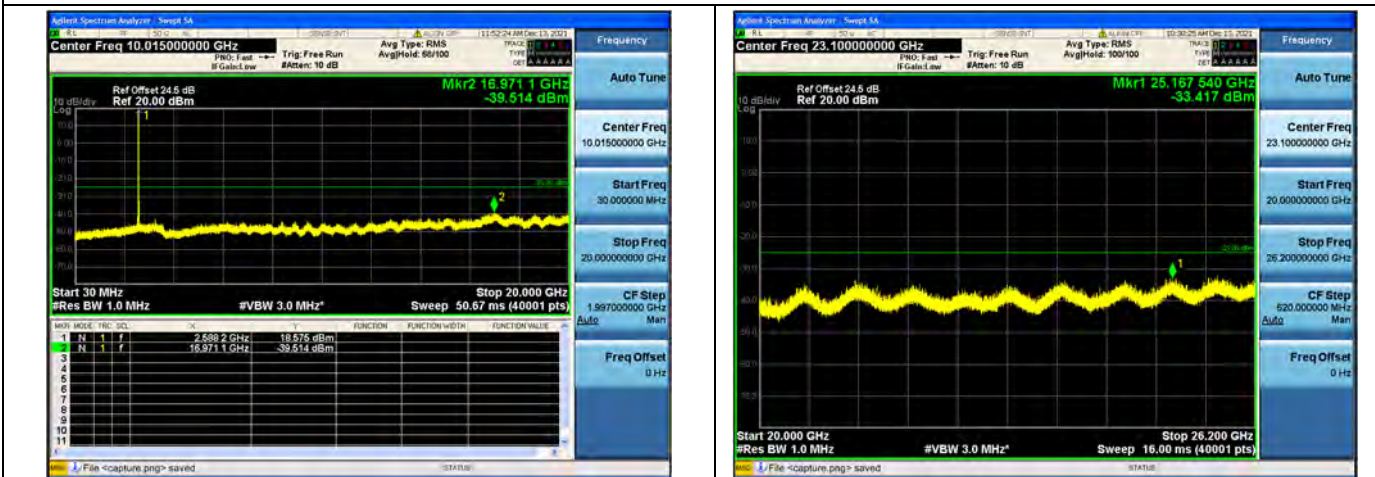

Band 38 / 15MHz / Low CH / QPSK

Band 38 / 15MHz / Low CH / 16QAM

Band 38 / 15MHz / Low CH / 64QAM

Band 38 / 15MHz / Mid CH / QPSK

Band 38 / 15MHz / Mid CH / 16QAM

Band 38 / 15MHz / Mid CH / 64QAM

Band 38 / 15MHz / High CH / QPSK