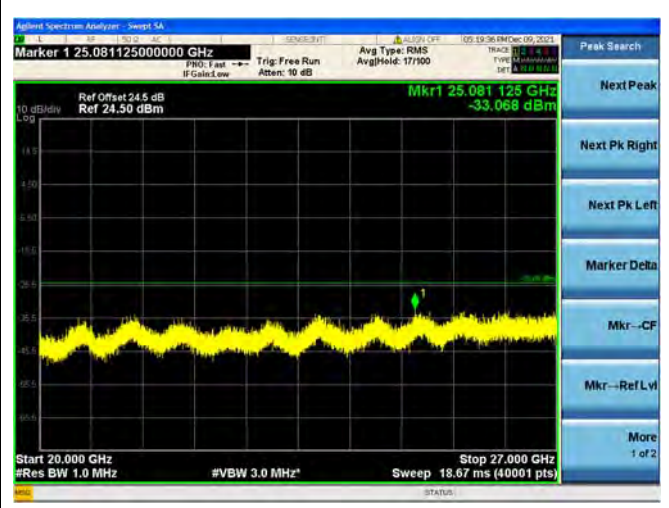

Band 41 / 15MHz / High CH / 16QAM

Band 41 / 15MHz / High CH / 64QAM

Band 41 / 20MHz / Low CH / QPSK

Band 41 / 20MHz / Low CH / 16QAM

Band 41 / 20MHz / Low CH / 64QAM

Band 41 / 20MHz / Mid CH / QPSK

Band 41 / 20MHz / Mid CH / 16QAM