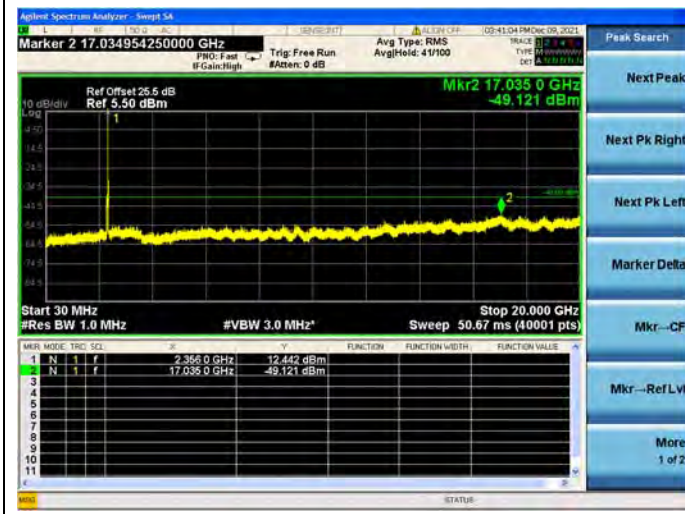

Band 40 / Block B / 5MHz / High CH / QPSK