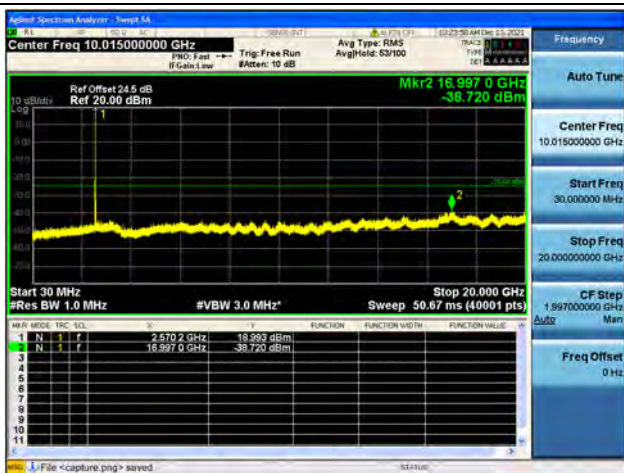

Band 38 / 10MHz / Low CH / 64QAM