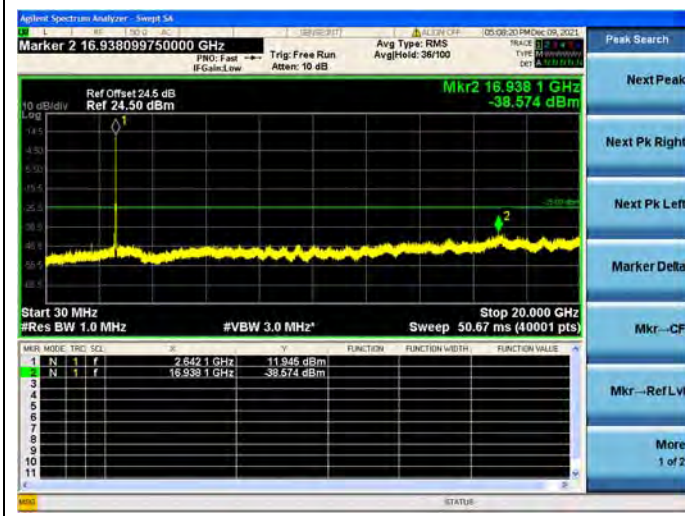

Band 41 / 15MHz / Low CH / QPSK

Band 41 / 15MHz / Low CH / 16QAM

Band 41 / 15MHz / Low CH / 64QAM

Band 41 / 15MHz / Mid CH / QPSK

Band 41 / 15MHz / Mid CH / 16QAM

Band 41 / 15MHz / Mid CH / 64QAM

Band 41 / 15MHz / High CH / QPSK