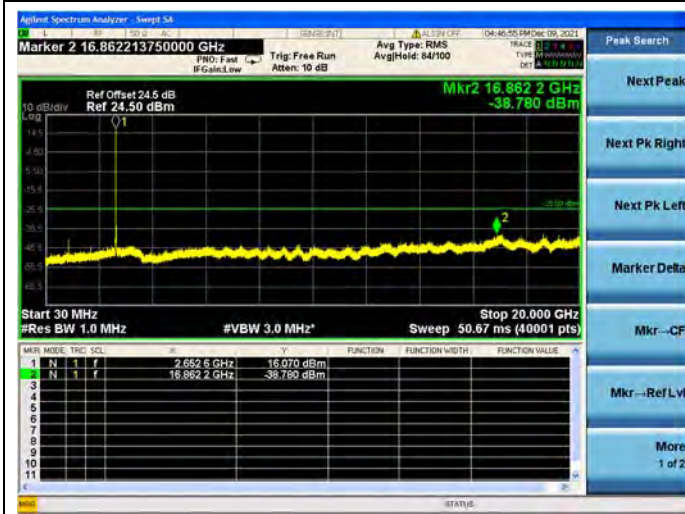

Band 41 / 5MHz / Mid CH / 16QAM

Band 41 / 5MHz / Mid CH / 64QAM

Band 41 / 5MHz / High CH / QPSK

Band 41 / 5MHz / High CH / 16QAM

Band 41 / 5MHz / High CH / 64QAM

Band 41 / 10MHz / Low CH / QPSK

Band 41 / 10MHz / Low CH / 16QAM