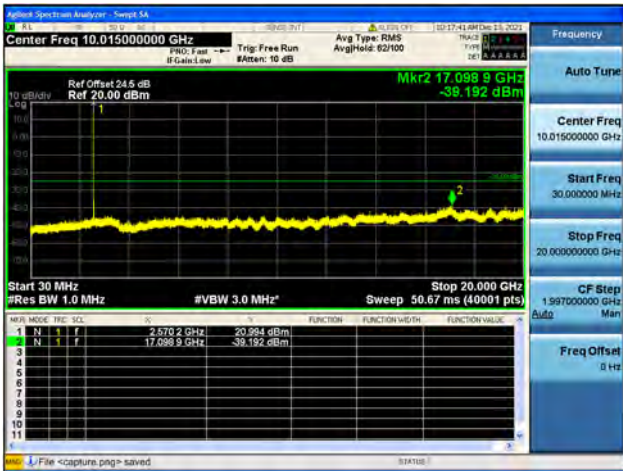

Band26 / 15MHz / Mid CH / QPSK

Band26 / 15MHz / Mid CH / 16QAM

Band26 / 15MHz / Mid CH / 64QAM

Band 38 / 5MHz / Low CH / QPSK

Band 38 / 5MHz / Low CH / 16QAM

Band 38 / 5MHz / Low CH / 64QAM

Band 38 / 5MHz / Mid CH / QPSK