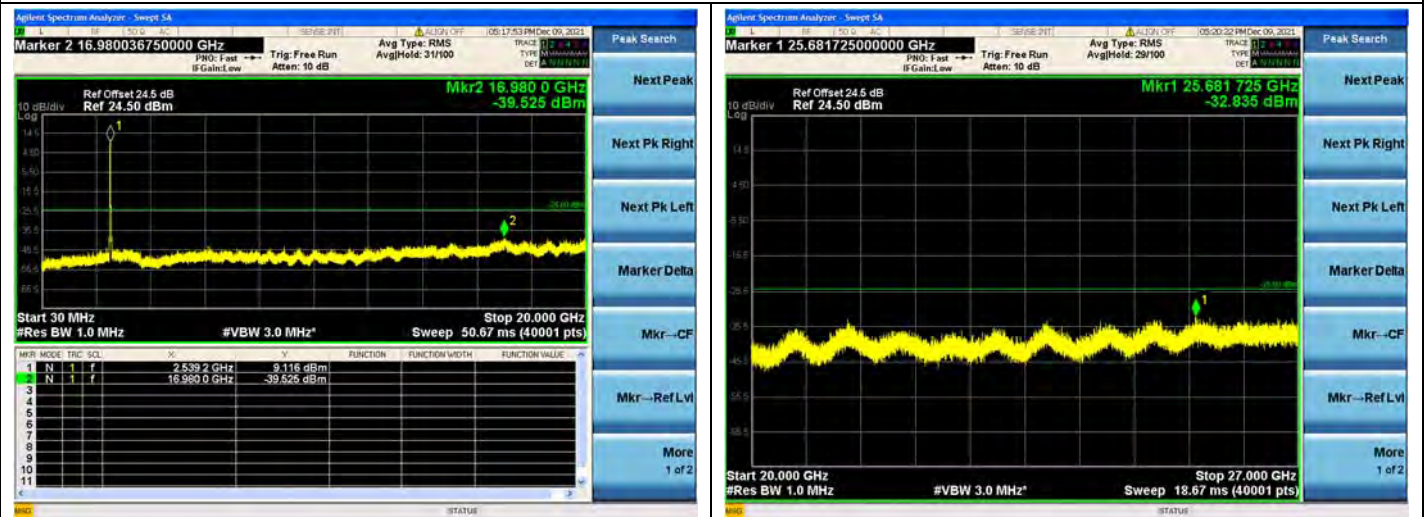

Band 41 / 15MHz / High CH / 16QAM

Band 41 / 15MHz / High CH / 64QAM

Band 41 / 20MHz / Low CH / QPSK

Band 41 / 20MHz / Low CH / 16QAM

Band 41 / 20MHz / Low CH / 64QAM

Band 41 / 20MHz / Mid CH / QPSK

Band 41 / 20MHz / Mid CH / 16QAM