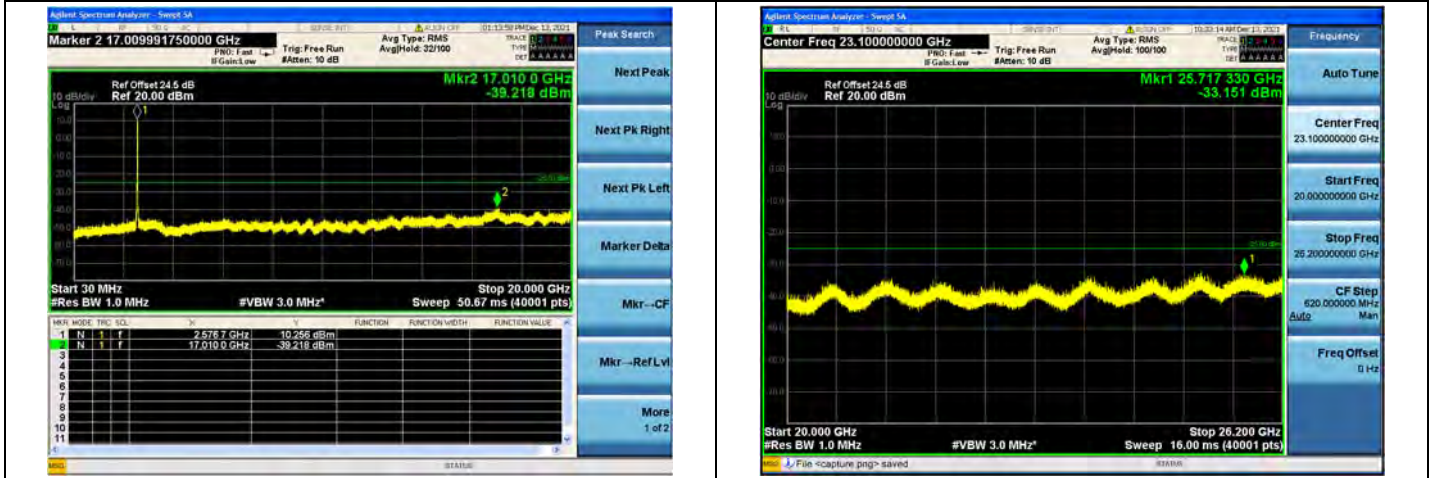

Band 38 / 15MHz / High CH / 16QAM

Band 38 / 15MHz / High CH / 64QAM

Band 38 / 20MHz / Low CH / QPSK

Band 38 / 20MHz / Low CH / 16QAM

Band 38 / 20MHz / Low CH / 64QAM

Band 38 / 20MHz / Mid CH / QPSK

Band 38 / 20MHz / Mid CH / 16QAM