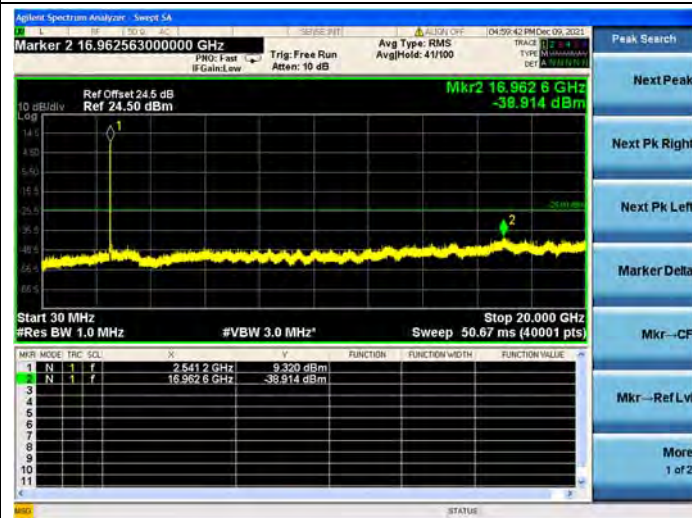

Band 41 / 10MHz / Low CH / 64QAM