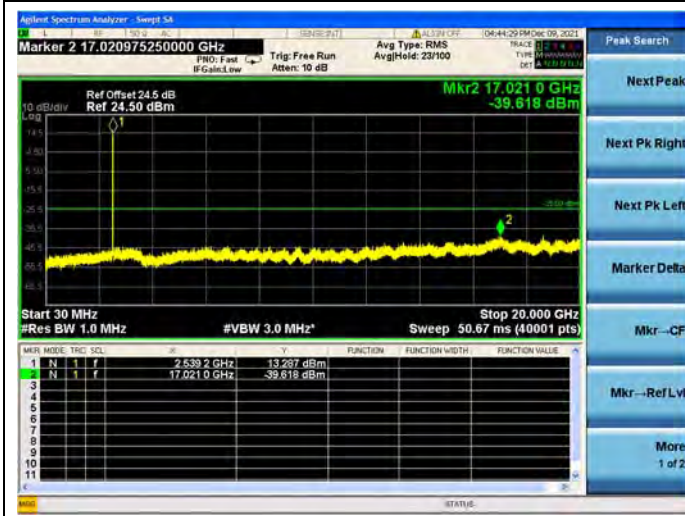

Band 41 / 5MHz / Mid CH / 64QAM