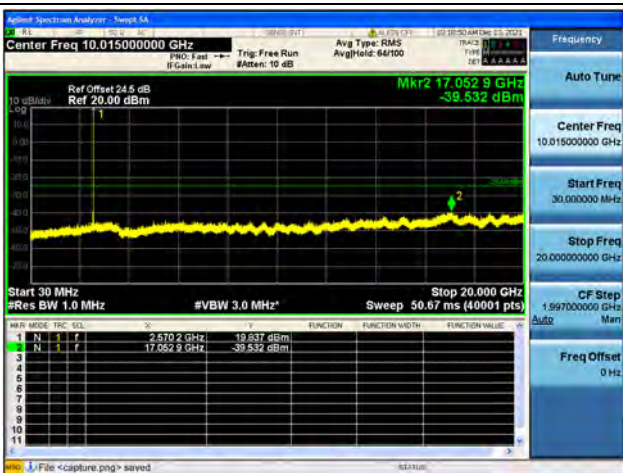

Band26 / 15MHz / Mid CH / QPSK

Band26 / 15MHz / Mid CH / 16QAM

Band26 / 15MHz / Mid CH / 64QAM

Band 38 / 5MHz / Low CH / QPSK

Band 38 / 5MHz / Low CH / 16QAM

Band 38 / 5MHz / Low CH / 64QAM

Band 38 / 5MHz / Mid CH / QPSK