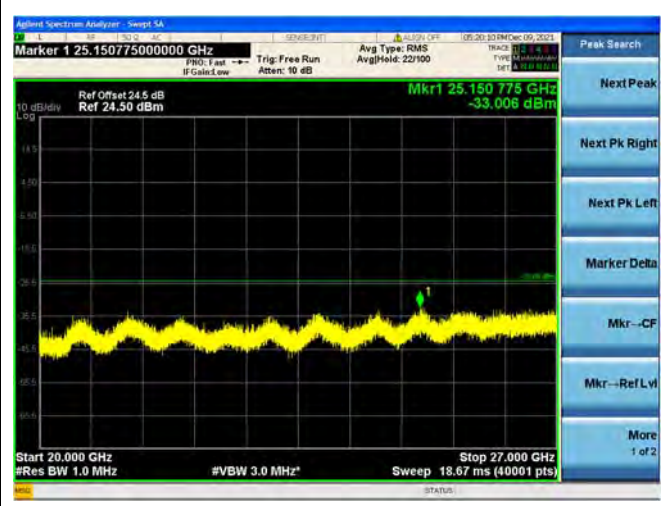

Band 41 / 20MHz / Mid CH / 64QAM

Band 41 / 20MHz / High CH / QPSK

Band 41 / 20MHz / High CH / 16QAM

Band 41 / 20MHz / High CH / 64QAM

Band66 / 1.4MHz / Low CH / QPSK

Band66 / 1.4MHz / Low CH / 16QAM

Band66 / 1.4MHz / Low CH / 64QAM