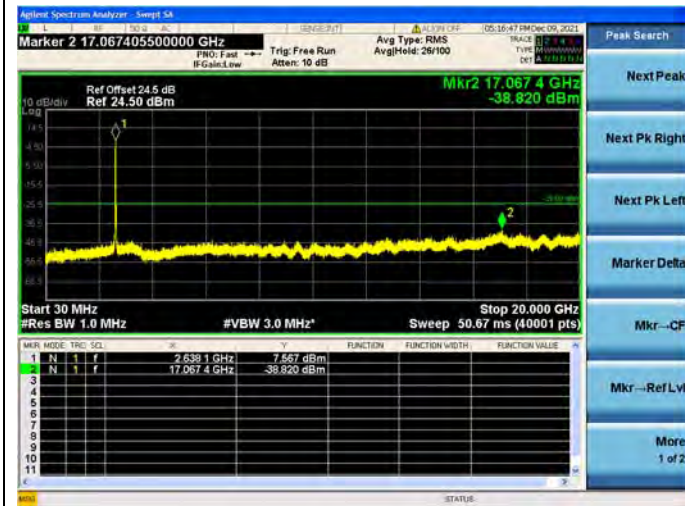

Band 41 / 20MHz / Mid CH / 64QAM

Band 41 / 20MHz / High CH / QPSK

Band 41 / 20MHz / High CH / 16QAM

Band 41 / 20MHz / High CH / 64QAM

Band66 / 1.4MHz / Low CH / QPSK

Band66 / 1.4MHz / Low CH / 16QAM

Band66 / 1.4MHz / Low CH / 64QAM