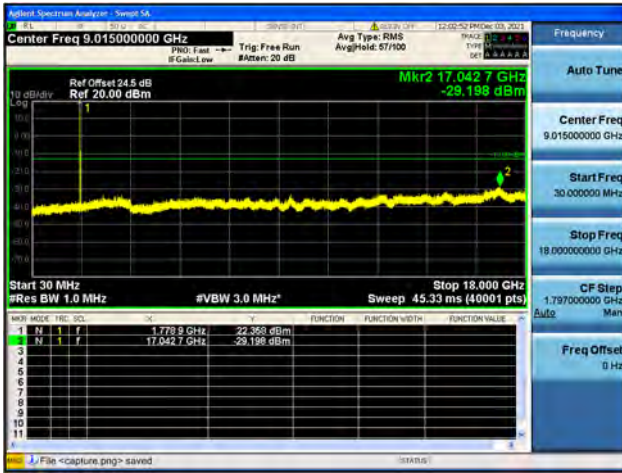

Band66 / 1.4MHz / Mid CH / QPSK

Band66 / 1.4MHz / Mid CH / 16QAM

Band66 / 1.4MHz / Mid CH / 64QAM

Band66 / 1.4MHz / High CH / QPSK

Band66 / 1.4MHz / High CH / 16QAM

Band66 / 1.4MHz / High CH / 64QAM

Band66 / 3MHz / Low CH / QPSK