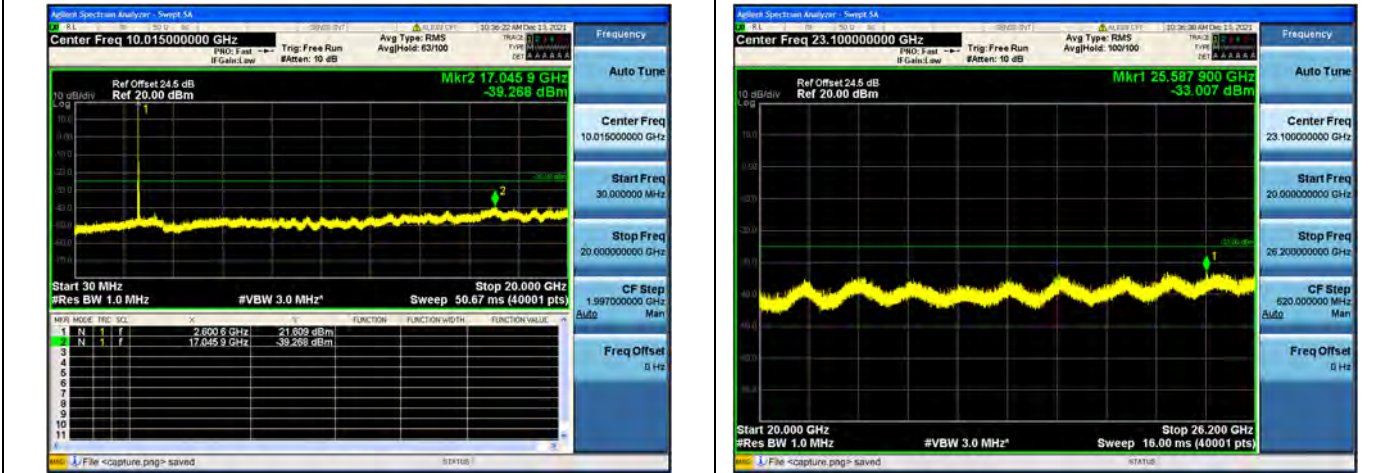

Band 38 / 20MHz / High CH / QPSK