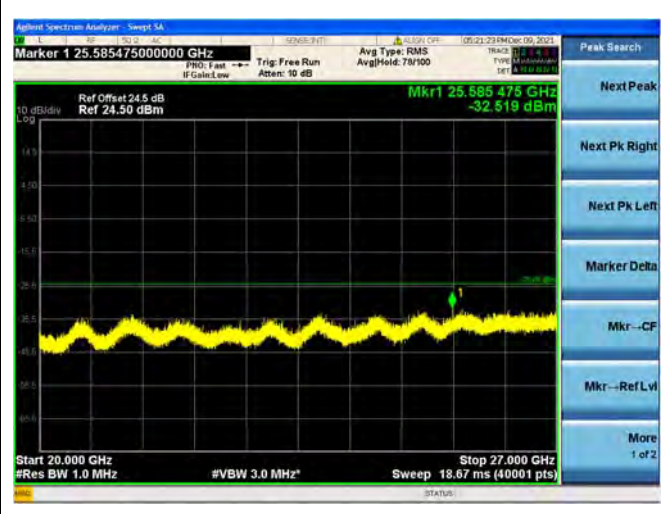

Band 41 / 15MHz / Low CH / QPSK

Band 41 / 15MHz / Low CH / 16QAM

Band 41 / 15MHz / Low CH / 64QAM

Band 41 / 15MHz / Mid CH / QPSK

Band 41 / 15MHz / Mid CH / 16QAM

Band 41 / 15MHz / Mid CH / 64QAM

Band 41 / 15MHz / High CH / QPSK