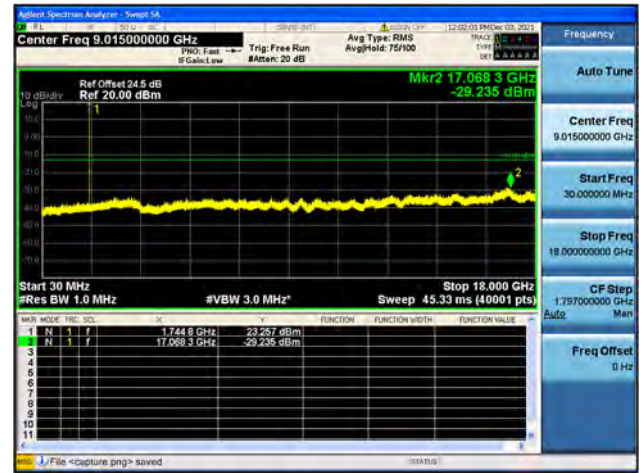

Band66 / 1.4MHz / Mid CH / 64QAM

Band66 / 1.4MHz / Mid CH / QPSK