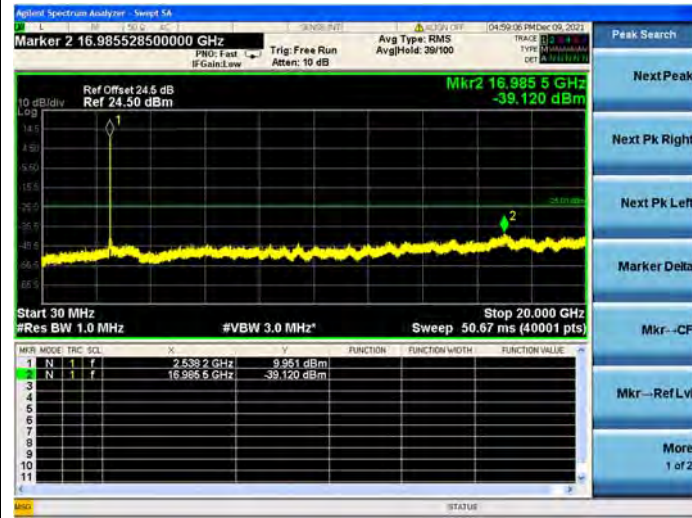

Band 41 / 5MHz / Mid CH / 16QAM

Band 41 / 5MHz / Mid CH / 64QAM

Band 41 / 5MHz / High CH / QPSK

Band 41 / 5MHz / High CH / 16QAM

Band 41 / 5MHz / High CH / 64QAM

Band 41 / 10MHz / Low CH / QPSK

Band 41 / 10MHz / Low CH / 16QAM