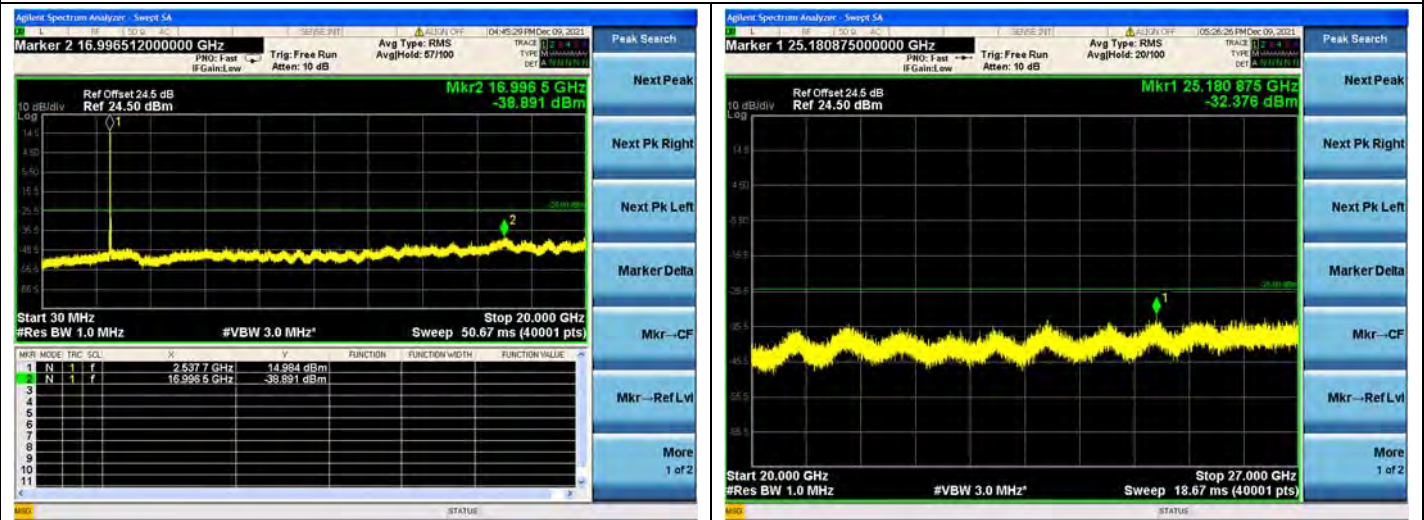

Band 40 / Block B / 10MHz / Mid CH / 16QAM

Band 40 / Block B / 10MHz / Mid CH / 64QAM

Band 41 / 5MHz / Low CH / QPSK

Band 41 / 5MHz / Low CH / 16QAM

Band 41 / 5MHz / Low CH / 64QAM

Band 41 / 5MHz / Mid CH / QPSK