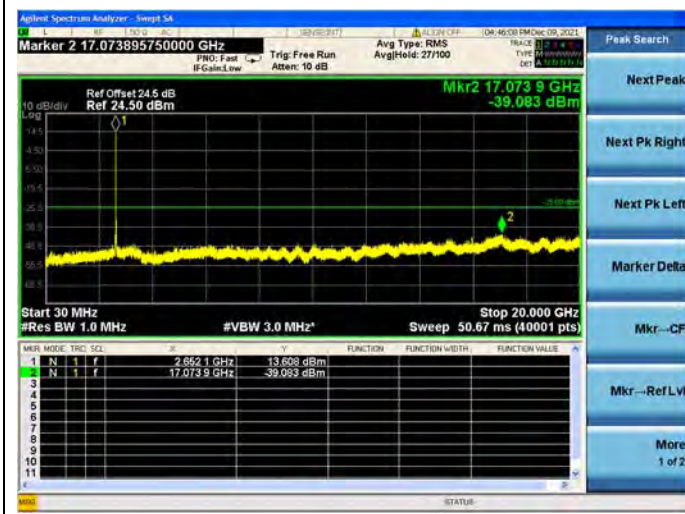

Band 41 / 5MHz / Mid CH / 16QAM

Band 41 / 5MHz / Mid CH / 64QAM

Band 41 / 5MHz / High CH / QPSK

Band 41 / 5MHz / High CH / 16QAM

Band 41 / 5MHz / High CH / 64QAM

Band 41 / 10MHz / Low CH / QPSK

Band 41 / 10MHz / Low CH / 16QAM