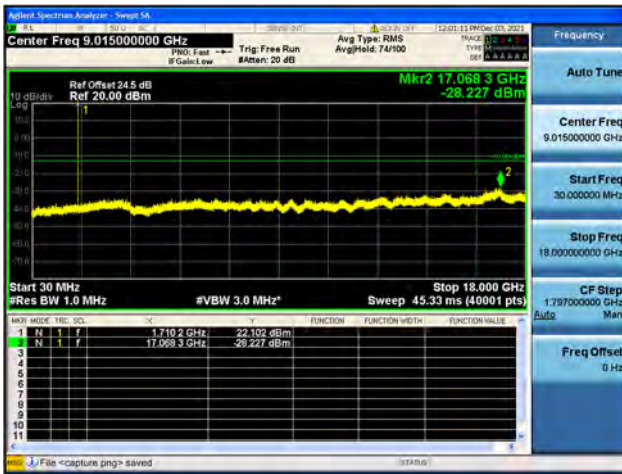

Band 41 / 20MHz / Mid CH / 64QAM

Band 41 / 20MHz / High CH / QPSK

Band 41 / 20MHz / High CH / 16QAM

Band 41 / 20MHz / High CH / 64QAM

Band66 / 1.4MHz / Low CH / QPSK

Band66 / 1.4MHz / Low CH / 16QAM

Band66 / 1.4MHz / Low CH / 64QAM