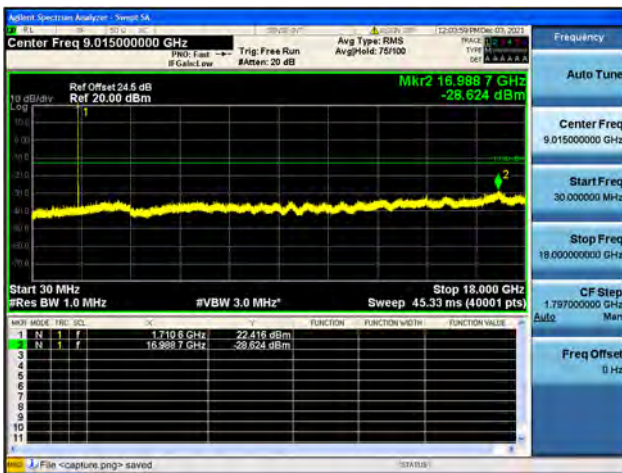

Band66 / 3MHz / Low CH / 16QAM