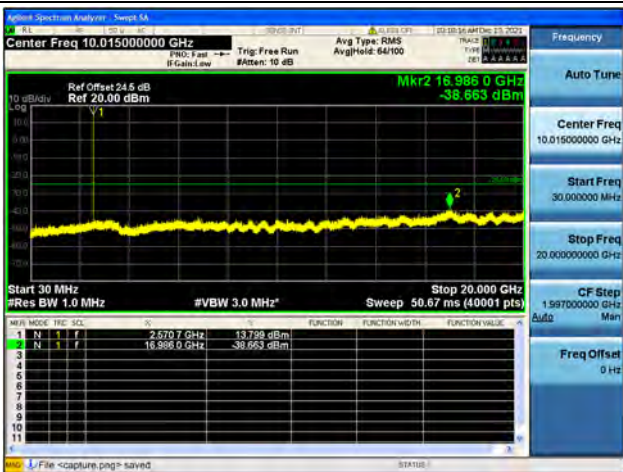

Band26 / 15MHz / Mid CH / QPSK

Band26 / 15MHz / Mid CH / 16QAM

Band26 / 15MHz / Mid CH / 64QAM

Band 38 / 5MHz / Low CH / QPSK

Band 38 / 5MHz / Low CH / 16QAM

Band 38 / 5MHz / Low CH / 64QAM

Band 38 / 5MHz / Mid CH / QPSK