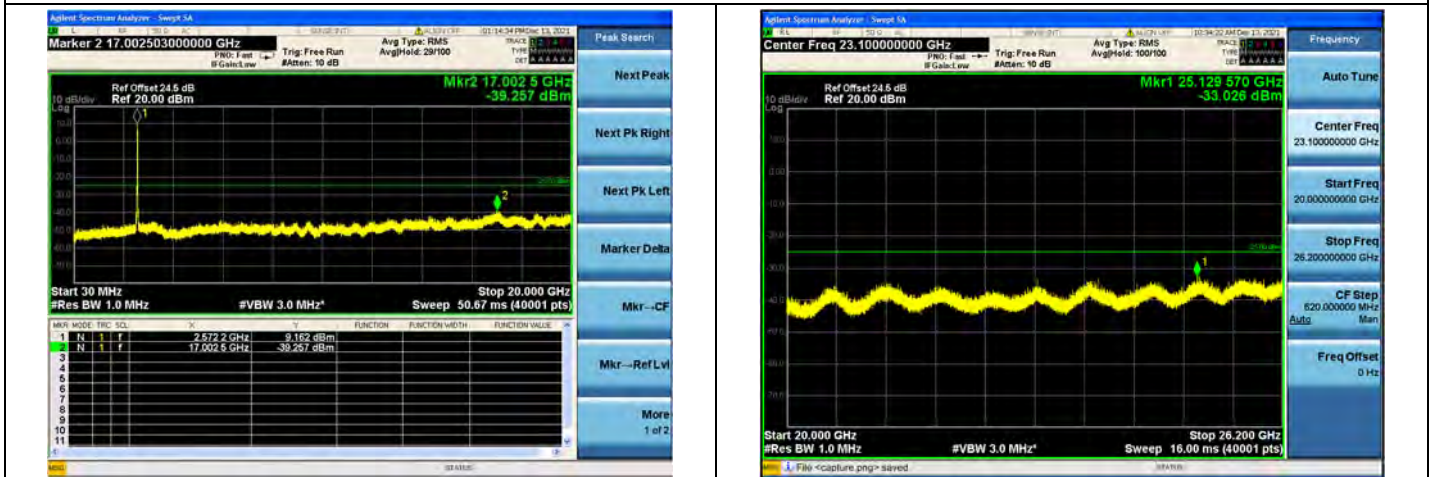

Band 38 / 15MHz / High CH / 16QAM

Band 38 / 15MHz / High CH / 64QAM

Band 38 / 20MHz / Low CH / QPSK

Band 38 / 20MHz / Low CH / 16QAM

Band 38 / 20MHz / Low CH / 64QAM

Band 38 / 20MHz / Mid CH / QPSK

Band 38 / 20MHz / Mid CH / 16QAM