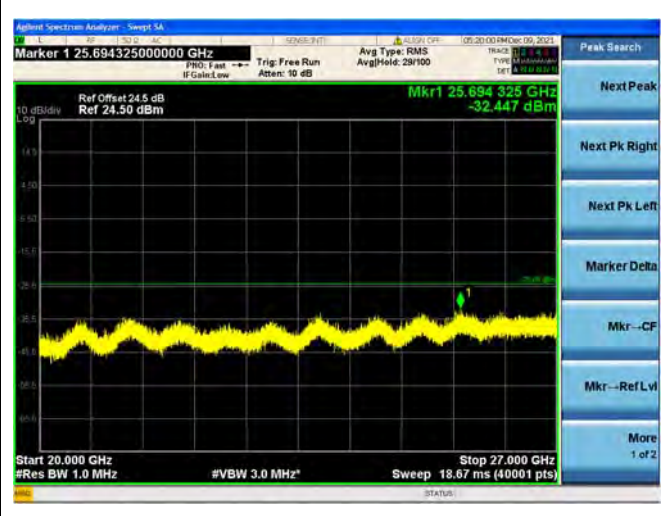

Band 41 / 20MHz / High CH / QPSK