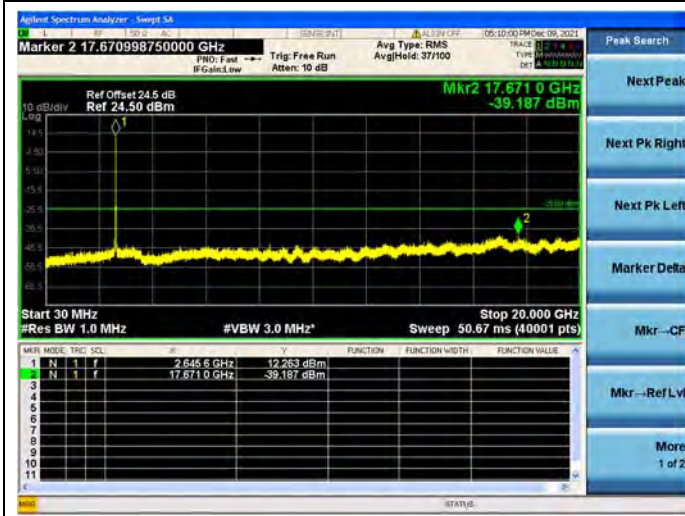

Band 41 / 15MHz / High CH / 64QAM