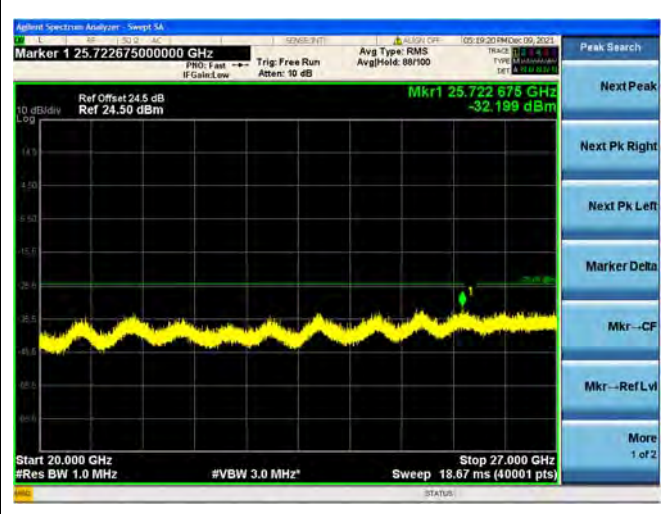

Band 41 / 15MHz / High CH / 16QAM

Band 41 / 15MHz / High CH / 64QAM

Band 41 / 20MHz / Low CH / QPSK

Band 41 / 20MHz / Low CH / 16QAM

Band 41 / 20MHz / Low CH / 64QAM

Band 41 / 20MHz / Mid CH / QPSK

Band 41 / 20MHz / Mid CH / 16QAM