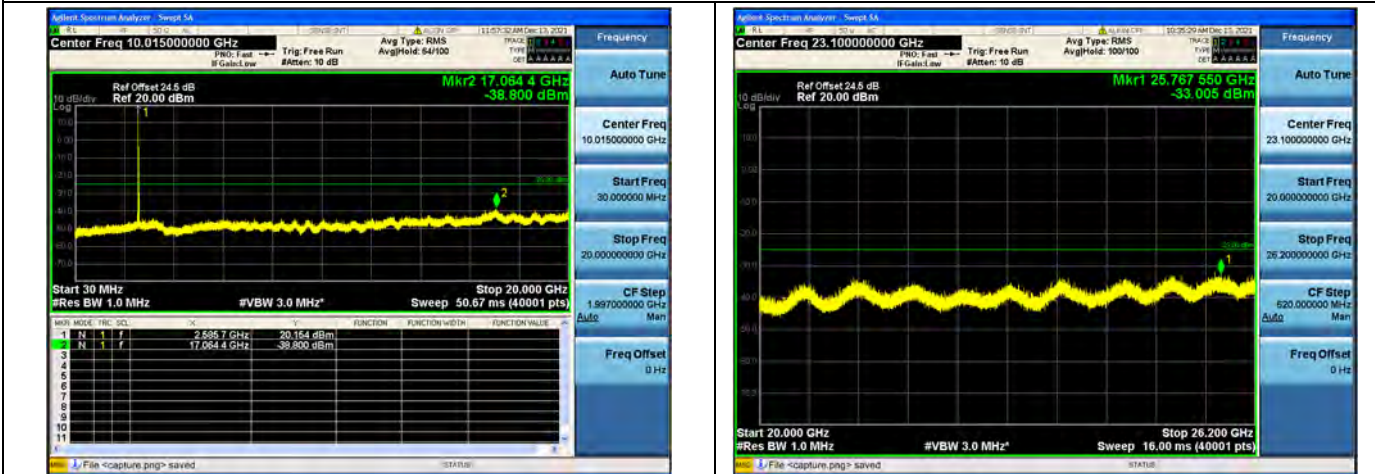

Band 38 / 15MHz / High CH / 16QAM

Band 38 / 15MHz / High CH / 64QAM

Band 38 / 20MHz / Low CH / QPSK

Band 38 / 20MHz / Low CH / 16QAM

Band 38 / 20MHz / Low CH / 64QAM

Band 38 / 20MHz / Mid CH / QPSK

Band 38 / 20MHz / Mid CH / 16QAM