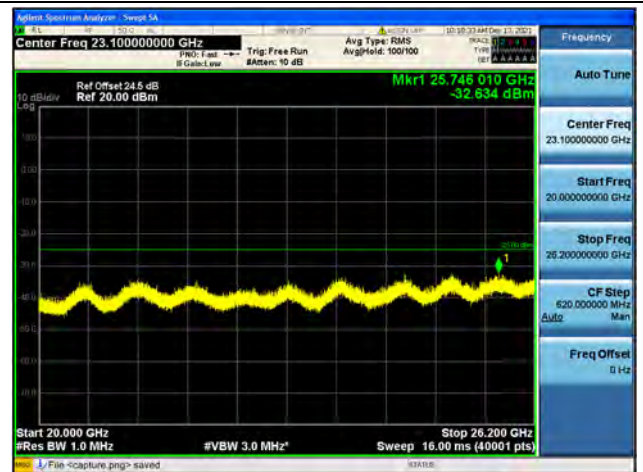

Band26 / 15MHz / Mid CH / QPSK

Band26 / 15MHz / Mid CH / 16QAM

Band26 / 15MHz / Mid CH / 64QAM

Band 38 / 5MHz / Low CH / QPSK

Band 38 / 5MHz / Low CH / 16QAM

Band 38 / 5MHz / Low CH / 64QAM

Band 38 / 5MHz / Mid CH / QPSK