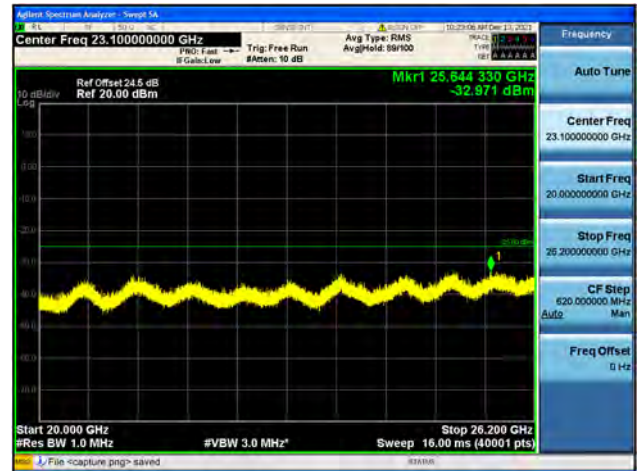

Band 38 / 5MHz / Mid CH / 16QAM

Band 38 / 5MHz / Mid CH / 64QAM

Band 38 / 5MHz / High CH / QPSK

Band 38 / 5MHz / High CH / 16QAM

Band 38 / 5MHz / High CH / 64QAM

Band 38 / 10MHz / Low CH / QPSK

Band 38 / 10MHz / Low CH / 16QAM