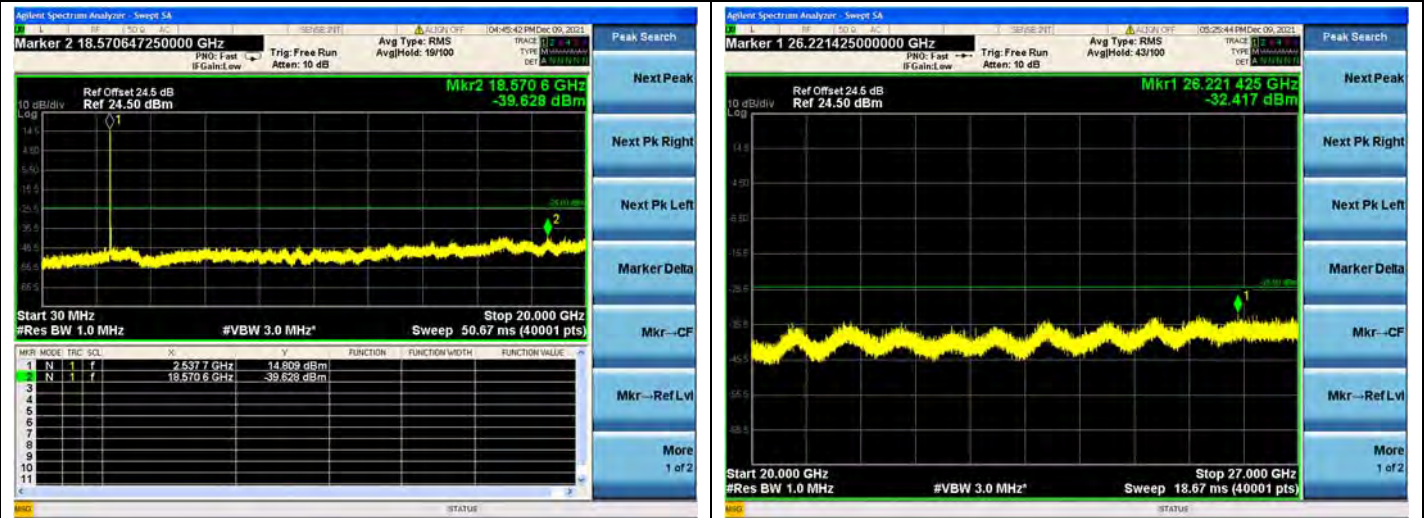

Band 40 / Block B / 10MHz / Mid CH / 16QAM

Band 40 / Block B / 10MHz / Mid CH / 64QAM

Band 41 / 5MHz / Low CH / QPSK

Band 41 / 5MHz / Low CH / 16QAM

Band 41 / 5MHz / Low CH / 64QAM

Band 41 / 5MHz / Mid CH / QPSK