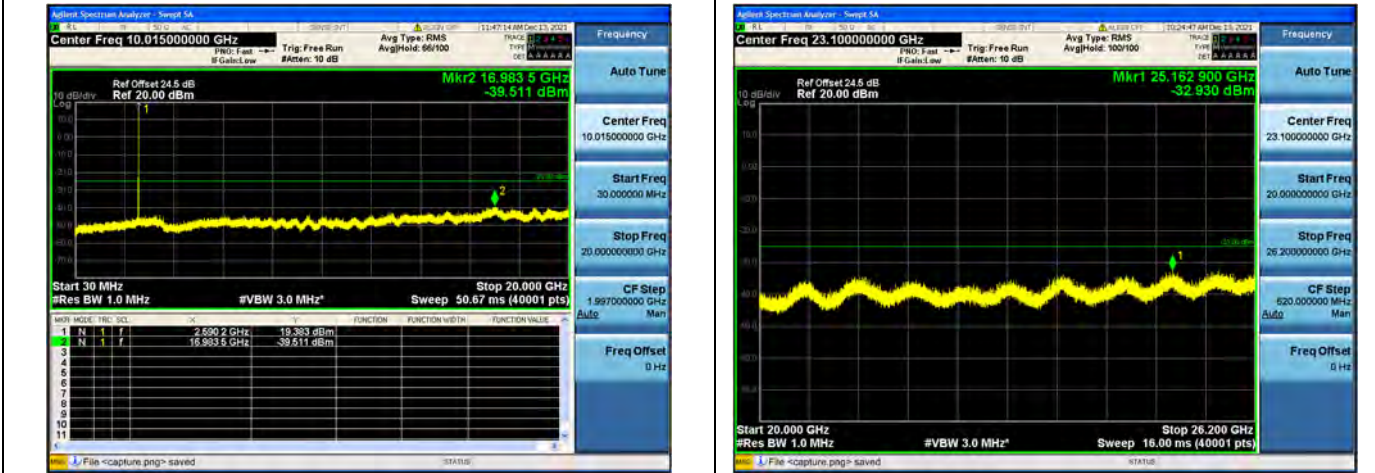

Band 38 / 10MHz / Mid CH / QPSK