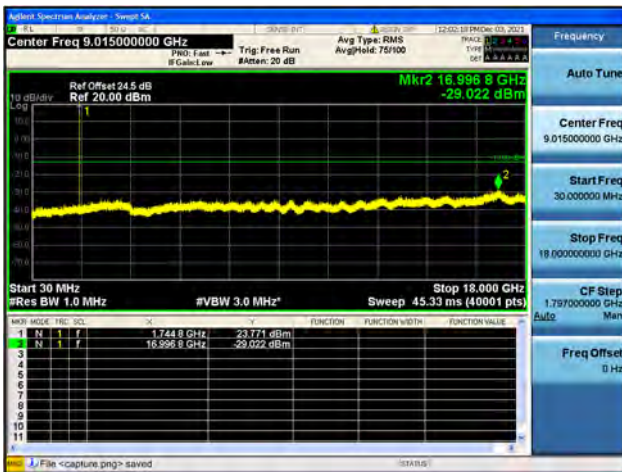

Band66 / 1.4MHz / Mid CH / 16QAM