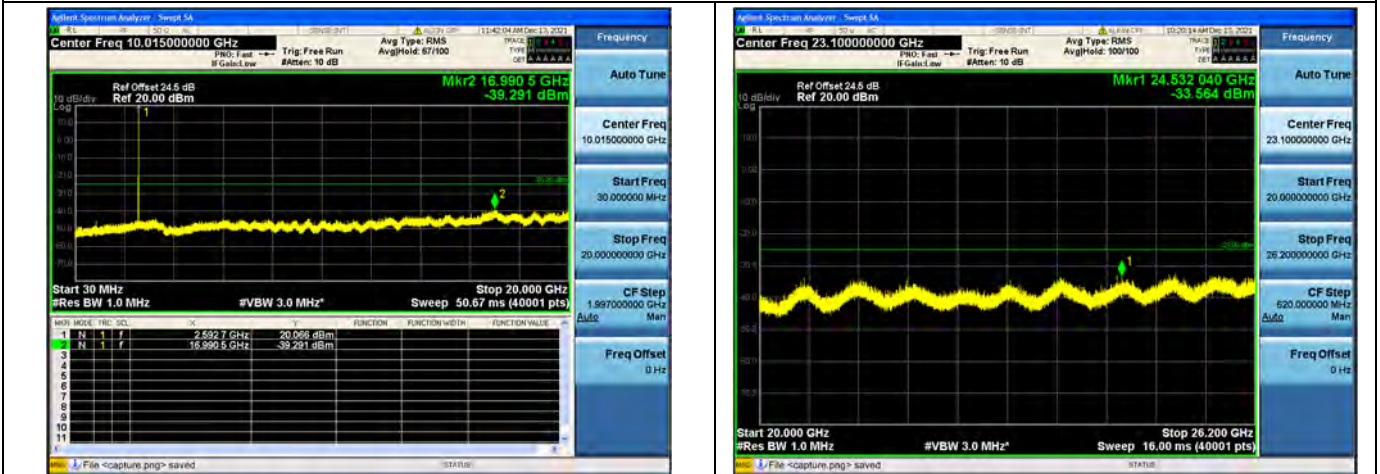

Band 38 / 5MHz / Mid CH / 16QAM