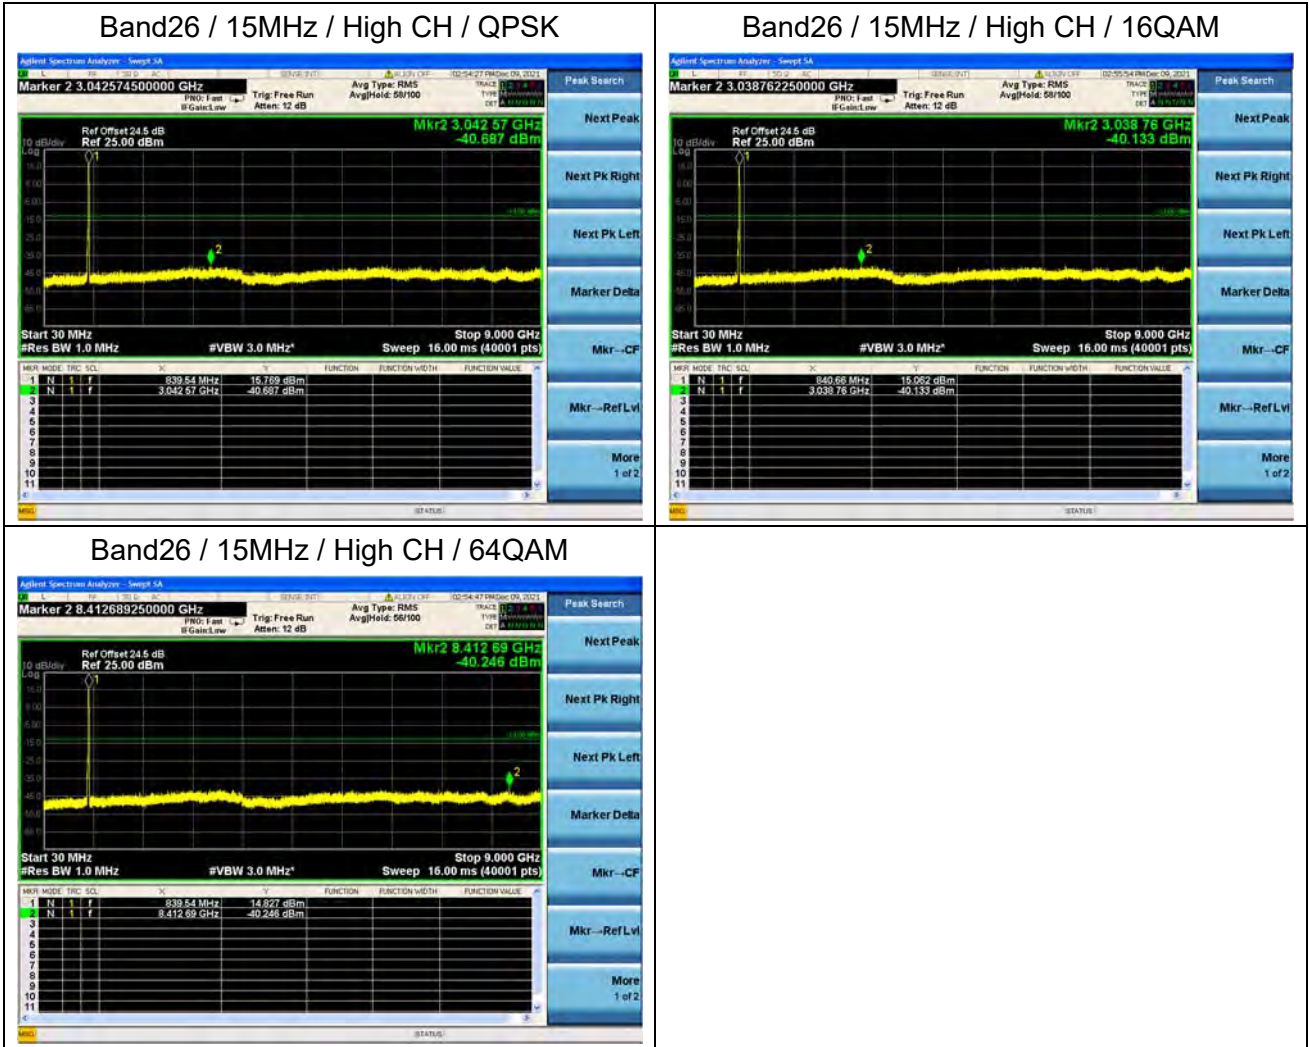

Band26 / 15MHz / Mid CH / QPSK

Band26 / 15MHz / Mid CH / 16QAM

Band26 / 15MHz / Mid CH / 64QAM

Band 38 / 5MHz / Low CH / QPSK

Band 38 / 5MHz / Low CH / 16QAM

Band 38 / 5MHz / Low CH / 64QAM

Band 38 / 5MHz / Mid CH / QPSK