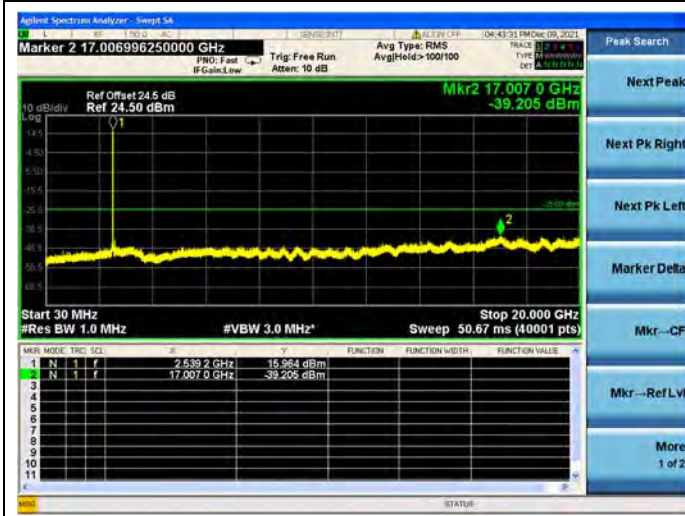

Band 40 / Block B / 10MHz / Mid CH / 16QAM

Band 40 / Block B / 10MHz / Mid CH / 64QAM

Band 41 / 5MHz / Low CH / QPSK

Band 41 / 5MHz / Low CH / 16QAM

Band 41 / 5MHz / Low CH / 64QAM

Band 41 / 5MHz / Mid CH / QPSK