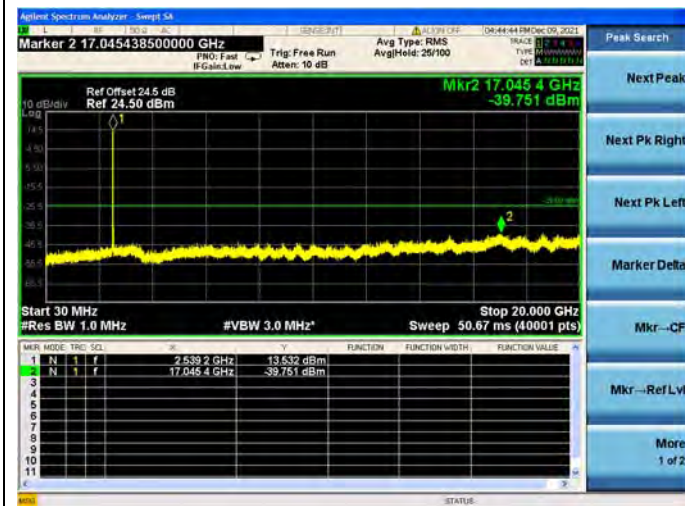

Band 41 / 5MHz / Mid CH / 16QAM