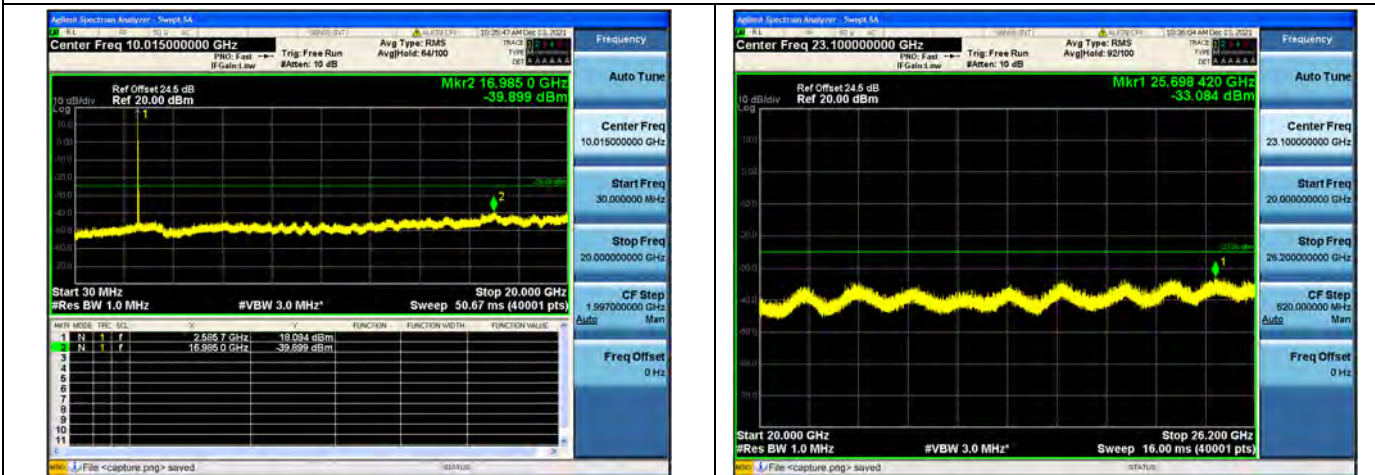

Band 38 / 20MHz / Mid CH / 64QAM