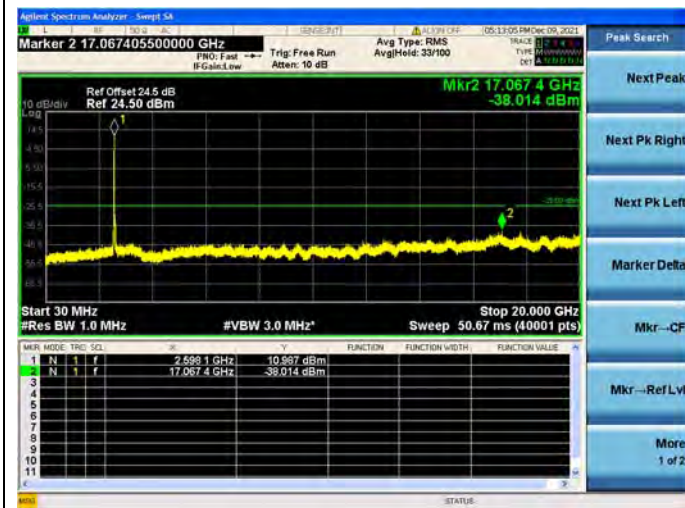

Band 41 / 15MHz / Low CH / QPSK

Band 41 / 15MHz / Low CH / 16QAM

Band 41 / 15MHz / Low CH / 64QAM

Band 41 / 15MHz / Mid CH / QPSK

Band 41 / 15MHz / Mid CH / 16QAM

Band 41 / 15MHz / Mid CH / 64QAM

Band 41 / 15MHz / High CH / QPSK