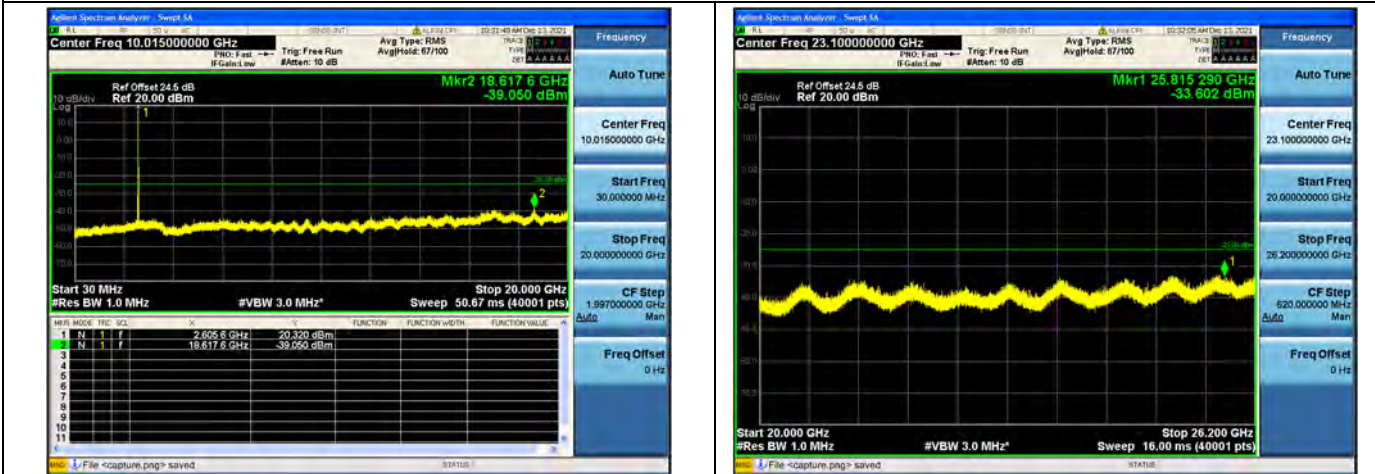

Band 38 / 15MHz / High CH / 16QAM