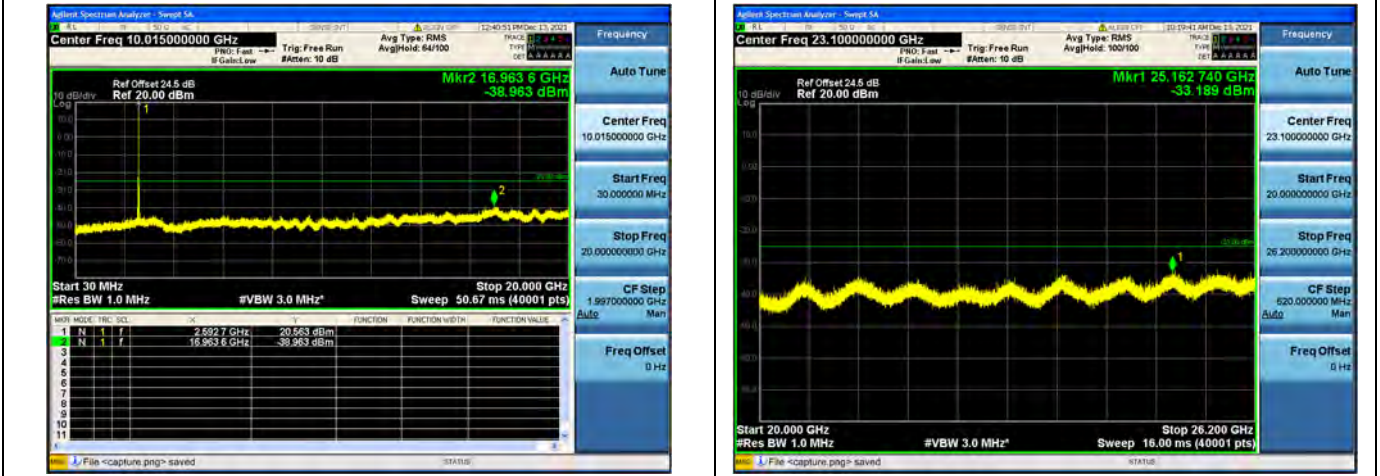

Band26 / 15MHz / Mid CH / QPSK

Band26 / 15MHz / Mid CH / 16QAM

Band26 / 15MHz / Mid CH / 64QAM

Band 38 / 5MHz / Low CH / QPSK

Band 38 / 5MHz / Low CH / 16QAM

Band 38 / 5MHz / Low CH / 64QAM

Band 38 / 5MHz / Mid CH / QPSK