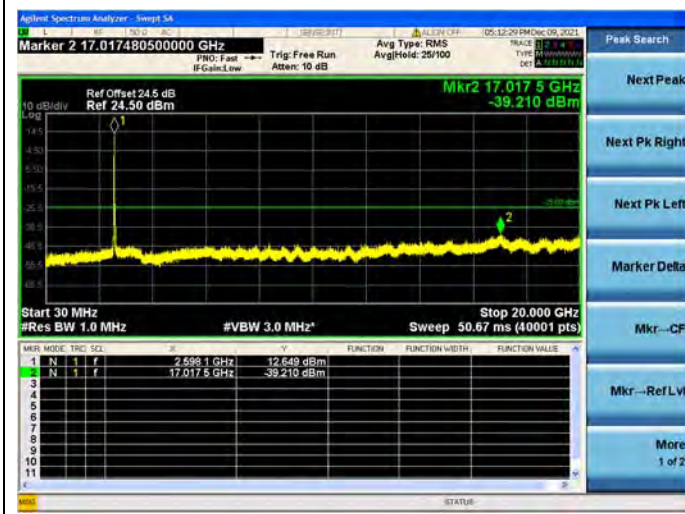

Band 41 / 15MHz / Low CH / QPSK

Band 41 / 15MHz / Low CH / 16QAM

Band 41 / 15MHz / Low CH / 64QAM

Band 41 / 15MHz / Mid CH / QPSK

Band 41 / 15MHz / Mid CH / 16QAM

Band 41 / 15MHz / Mid CH / 64QAM

Band 41 / 15MHz / High CH / QPSK