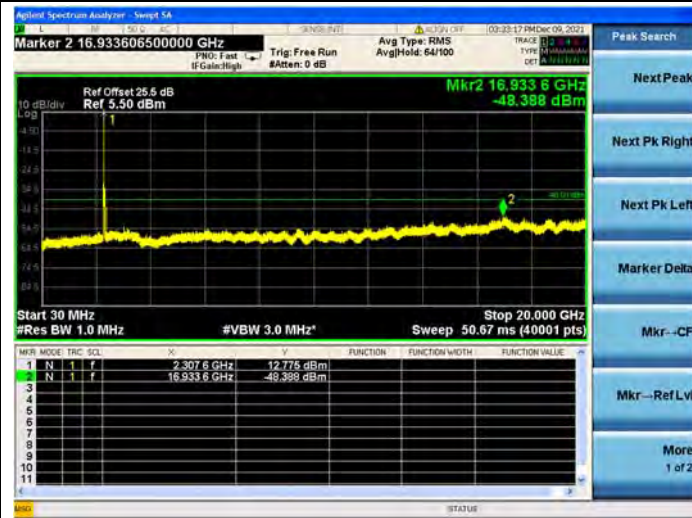

Band 38 / 20MHz / Mid CH / 64QAM

Band 38 / 20MHz / High CH / QPSK

Band 38 / 20MHz / High CH / 16QAM

Band 38 / 20MHz / High CH / 64QAM

Band 40 / Block A / 5MHz / Low CH / QPSK

Band 40 / Block A / 5MHz / Low CH / 16QAM