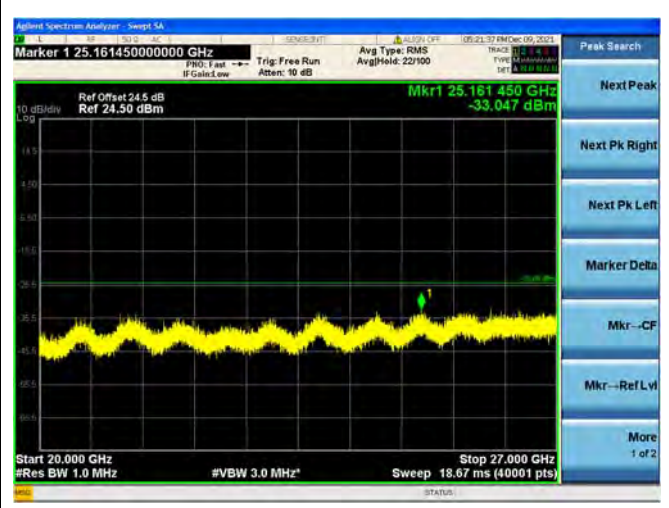

Band 41 / 15MHz / Low CH / QPSK

Band 41 / 15MHz / Low CH / 16QAM

Band 41 / 15MHz / Low CH / 64QAM

Band 41 / 15MHz / Mid CH / QPSK

Band 41 / 15MHz / Mid CH / 16QAM

Band 41 / 15MHz / Mid CH / 64QAM

Band 41 / 15MHz / High CH / QPSK