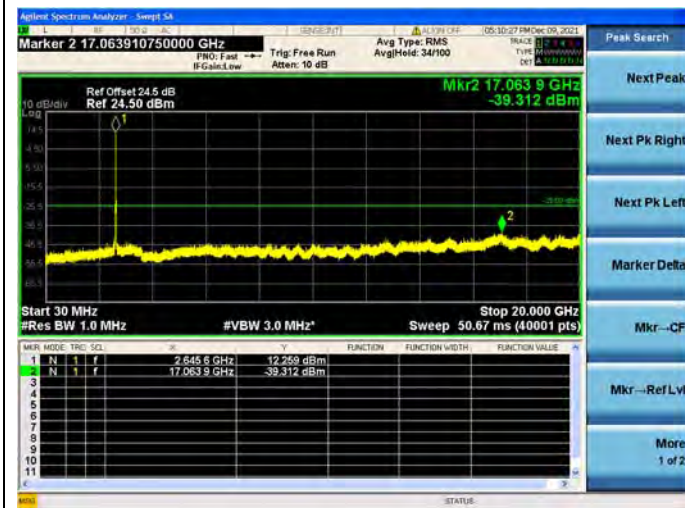

Band 41 / 15MHz / High CH / 16QAM