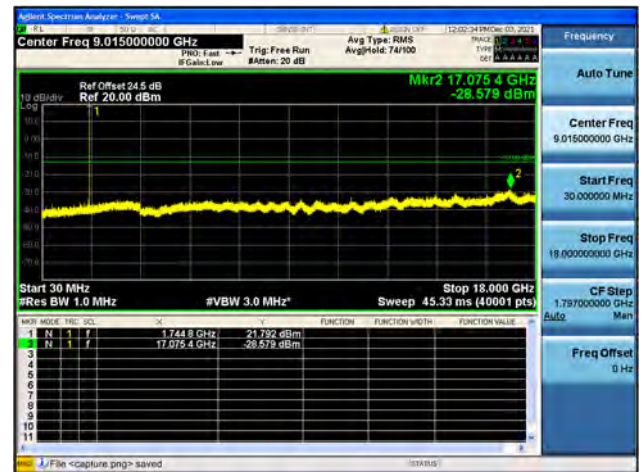

Band66 / 1.4MHz / High CH / 16QAM

Band66 / 1.4MHz / Mid CH / 64QAM