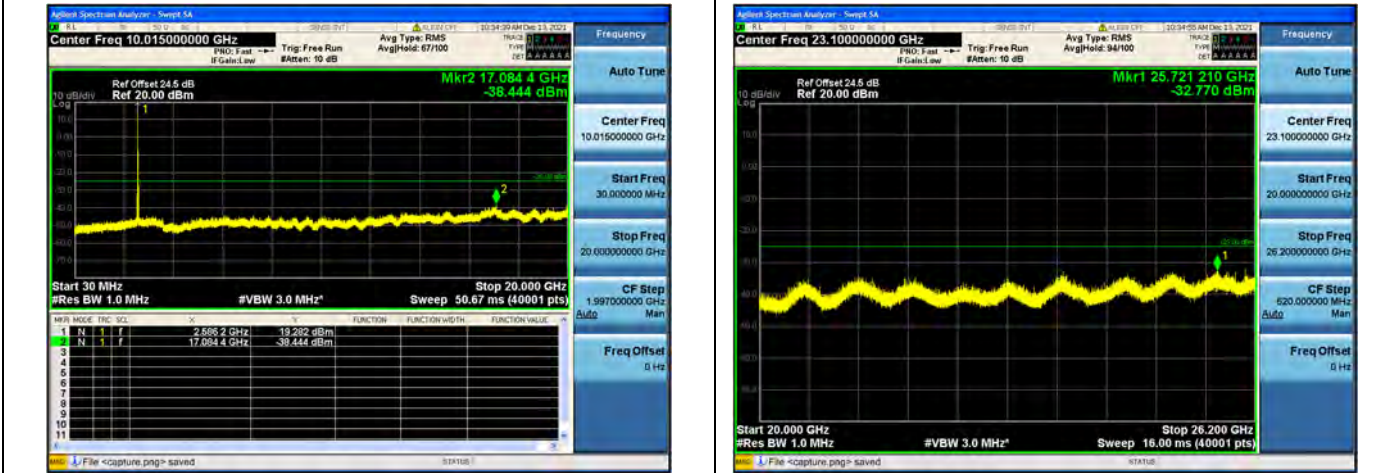

Band 38 / 15MHz / High CH / 16QAM

Band 38 / 15MHz / High CH / 64QAM

Band 38 / 20MHz / Low CH / QPSK

Band 38 / 20MHz / Low CH / 16QAM

Band 38 / 20MHz / Low CH / 64QAM

Band 38 / 20MHz / Mid CH / QPSK

Band 38 / 20MHz / Mid CH / 16QAM