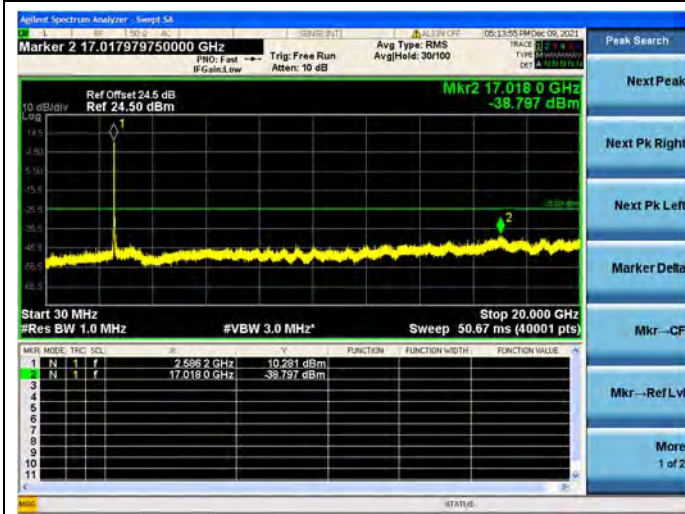

Band 41 / 20MHz / Mid CH / 64QAM