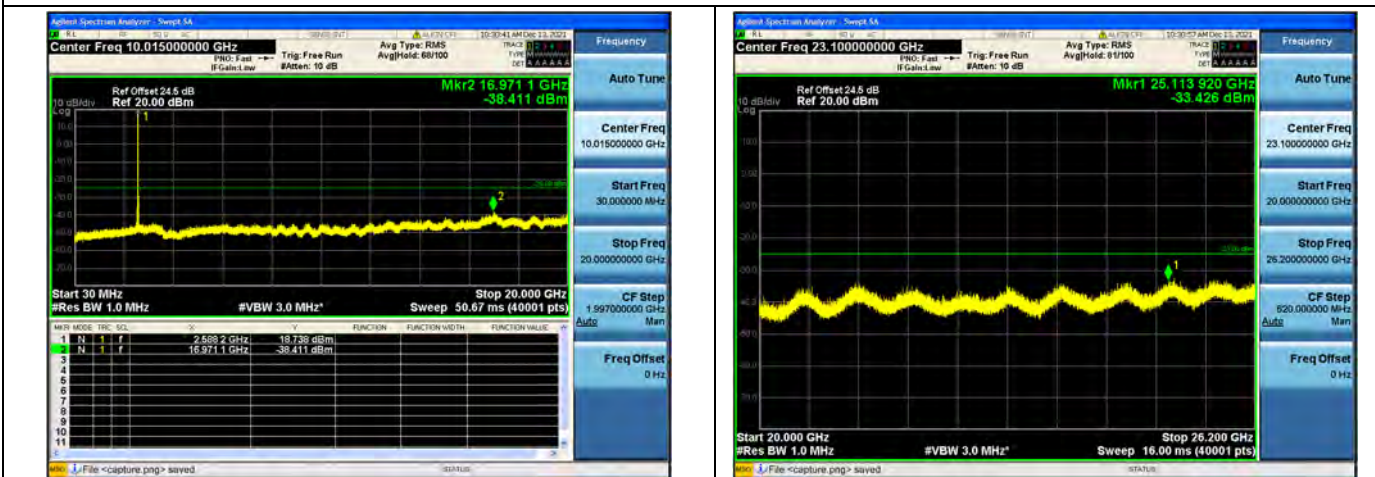

Band 38 / 15MHz / Low CH / QPSK

Band 38 / 15MHz / Low CH / 16QAM

Band 38 / 15MHz / Low CH / 64QAM

Band 38 / 15MHz / Mid CH / QPSK

Band 38 / 15MHz / Mid CH / 16QAM

Band 38 / 15MHz / Mid CH / 64QAM

Band 38 / 15MHz / High CH / QPSK