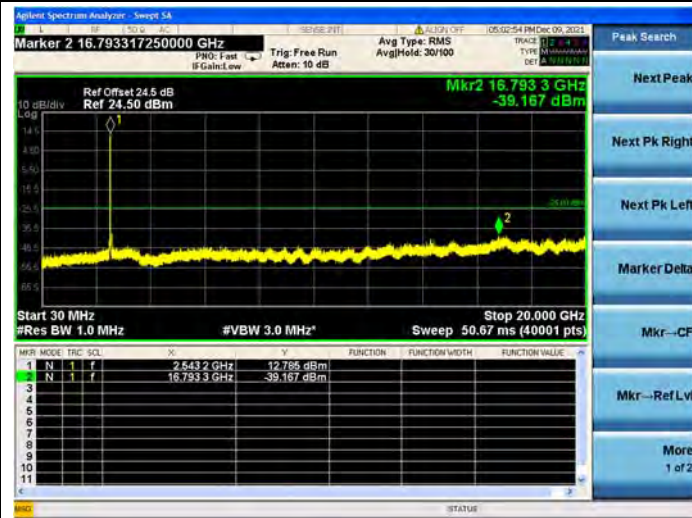

Band 41 / 5MHz / Mid CH / 16QAM

Band 41 / 5MHz / Mid CH / 64QAM

Band 41 / 5MHz / High CH / QPSK

Band 41 / 5MHz / High CH / 16QAM

Band 41 / 5MHz / High CH / 64QAM

Band 41 / 10MHz / Low CH / QPSK

Band 41 / 10MHz / Low CH / 16QAM