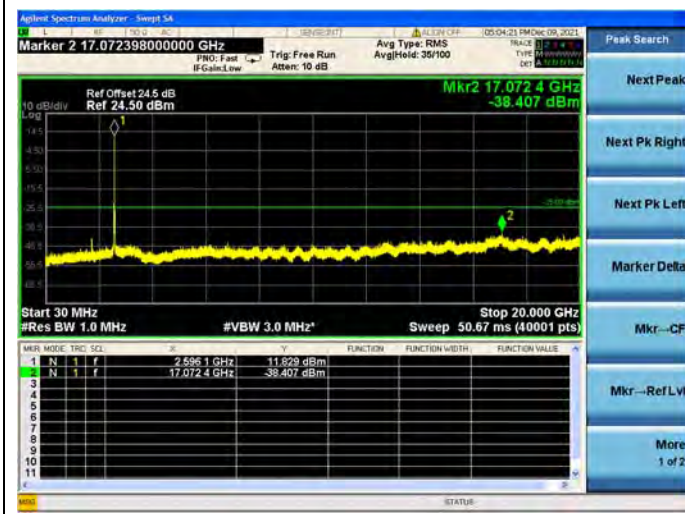

Band 41 / 10MHz / Mid CH / QPSK