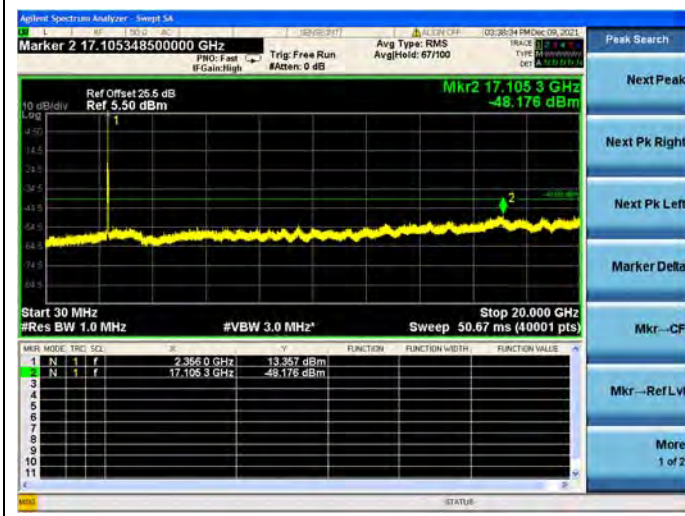

Band 40 / Block B / 5MHz / Low CH / QPSK

Band 40 / Block B / 5MHz / Low CH / 16QAM

Band 40 / Block B / 5MHz / Low CH / 64QAM

Band 40 / Block B / 5MHz / Mid CH / QPSK

Band 40 / Block B / 5MHz / Mid CH / 16QAM