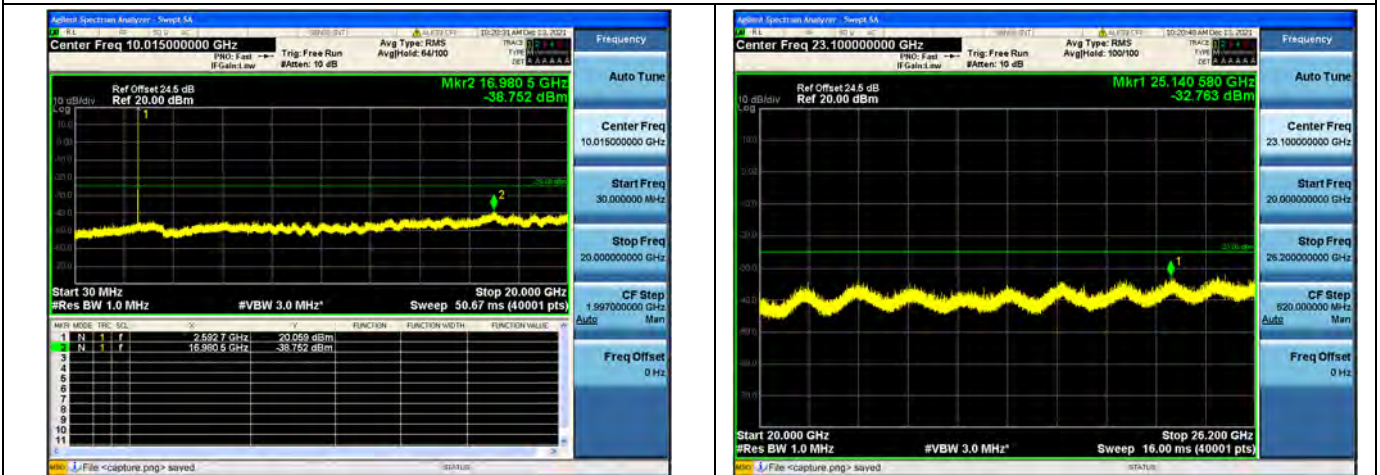

Band 38 / 5MHz / Mid CH / 64QAM