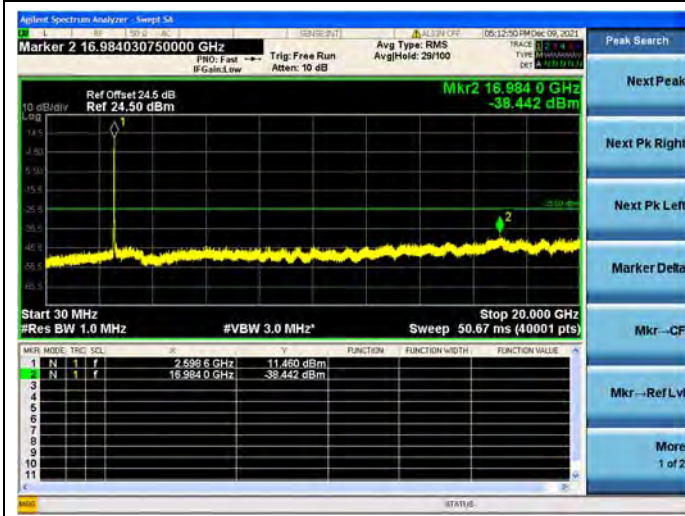

Band 41 / 15MHz / Low CH / QPSK

Band 41 / 15MHz / Low CH / 16QAM

Band 41 / 15MHz / Low CH / 64QAM

Band 41 / 15MHz / Mid CH / QPSK

Band 41 / 15MHz / Mid CH / 16QAM

Band 41 / 15MHz / Mid CH / 64QAM

Band 41 / 15MHz / High CH / QPSK