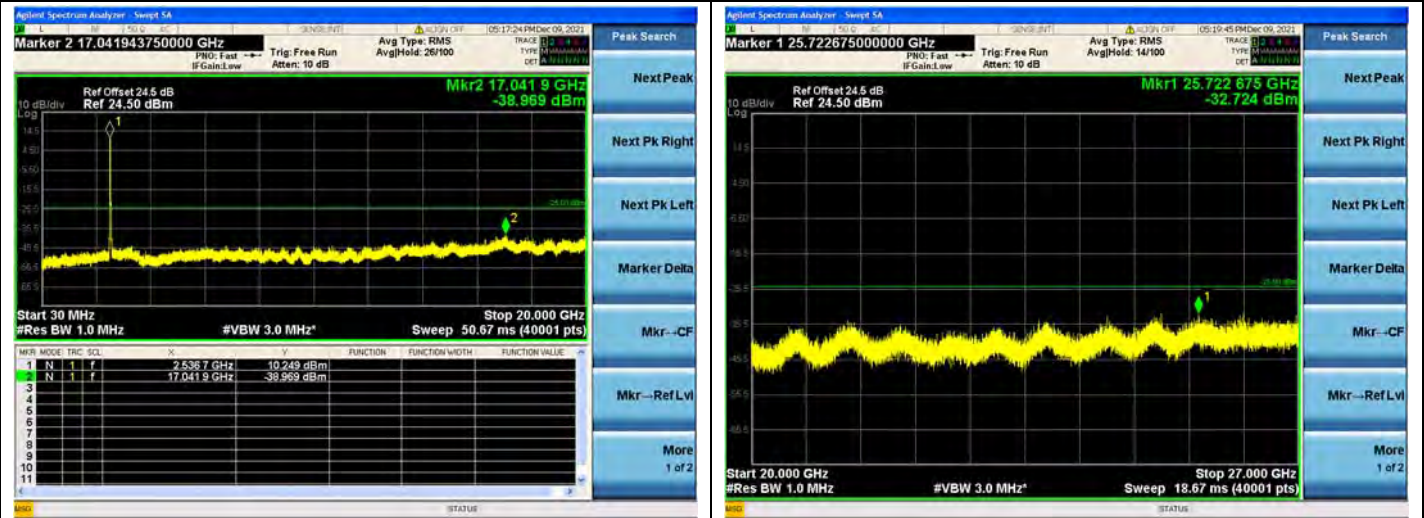

Band 41 / 15MHz / High CH / 16QAM

Band 41 / 15MHz / High CH / 64QAM

Band 41 / 20MHz / Low CH / QPSK

Band 41 / 20MHz / Low CH / 16QAM

Band 41 / 20MHz / Low CH / 64QAM

Band 41 / 20MHz / Mid CH / QPSK

Band 41 / 20MHz / Mid CH / 16QAM