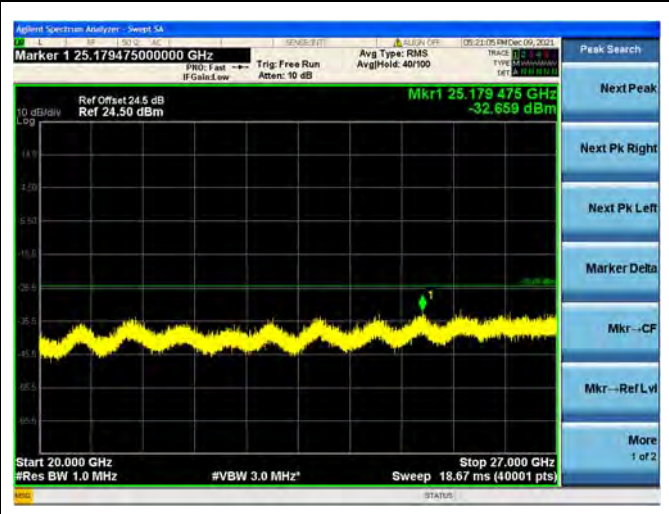

Band 41 / 20MHz / Mid CH / 64QAM