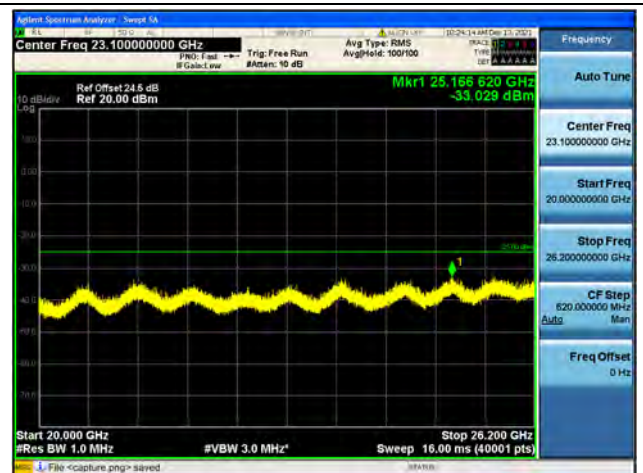

Band 38 / 10MHz / Low CH / 64QAM