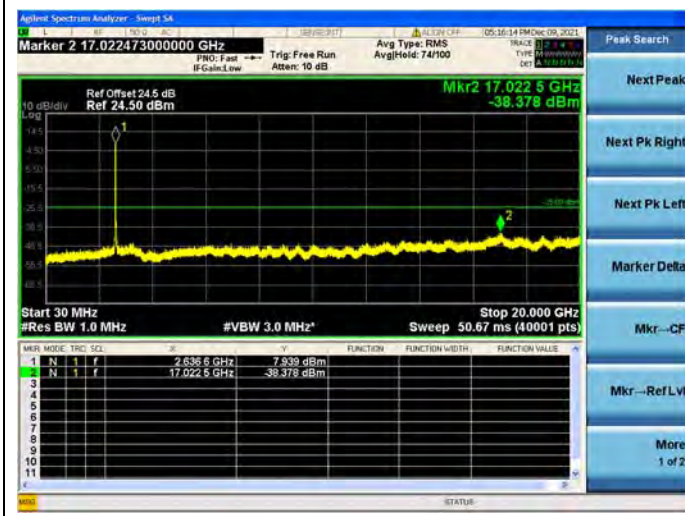

Band 41 / 20MHz / High CH / QPSK