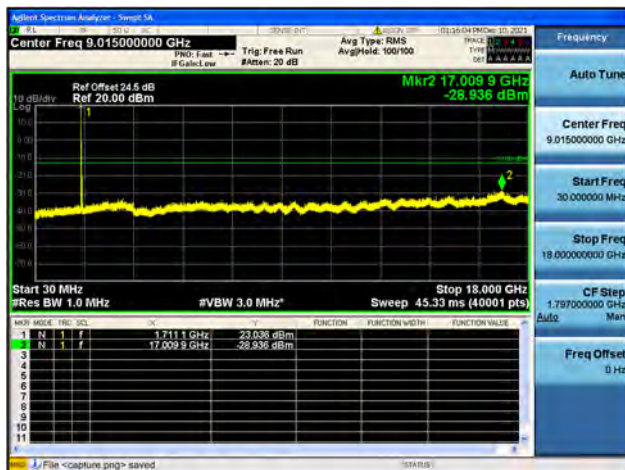

Band4 / 15MHz / Mid CH / 64QAM

Band4 / 15MHz / High CH / QPSK

Band4 / 15MHz / High CH / 16QAM

Band4 / 15MHz / High CH / 64QAM

Band4 / 20MHz / Low CH / QPSK

Band4 / 20MHz / Low CH / 16QAM

Band4 / 20MHz / Low CH / 64QAM