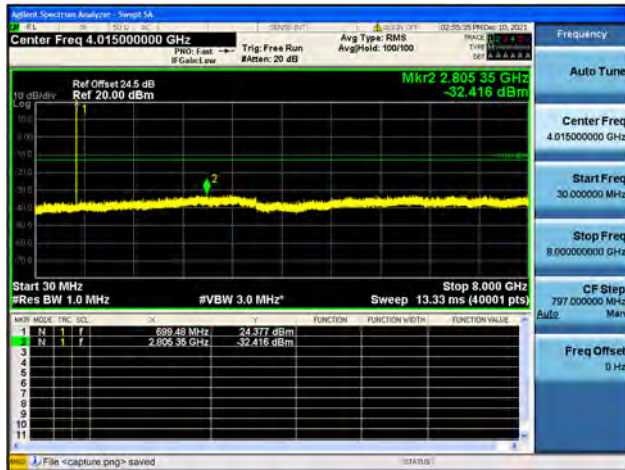

Band 7 / 20MHz / High CH / 64QAM

Band12 / 1.4MHz / Low CH / QPSK

Band12 / 1.4MHz / Low CH / 16QAM

Band12 / 1.4MHz / Low CH / 64QAM

Band12 / 1.4MHz / Mid CH / QPSK

Band12 / 1.4MHz / Mid CH / 16QAM

Band12 / 1.4MHz / Mid CH / 64QAM