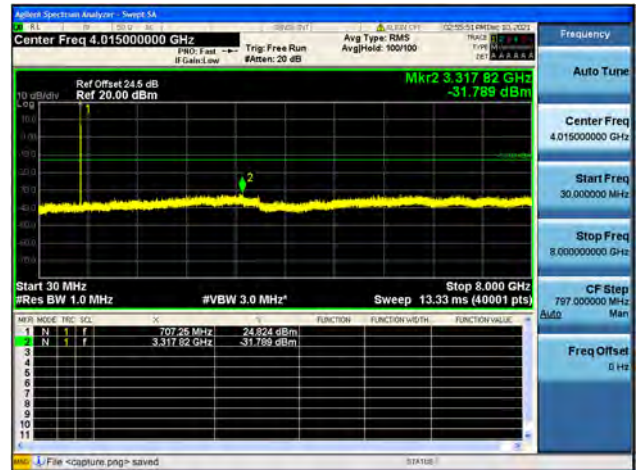

Band 7 / 20MHz / High CH / 64QAM

Band12 / 1.4MHz / Low CH / QPSK

Band12 / 1.4MHz / Low CH / 16QAM

Band12 / 1.4MHz / Low CH / 64QAM

Band12 / 1.4MHz / Mid CH / QPSK

Band12 / 1.4MHz / Mid CH / 16QAM

Band12 / 1.4MHz / Mid CH / 64QAM