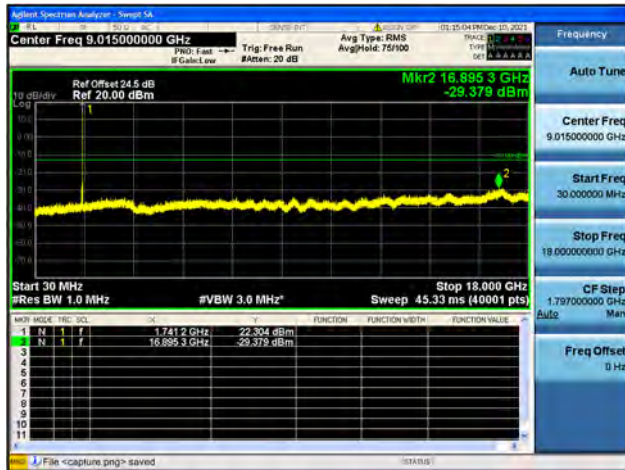

Band4 / 15MHz / Mid CH / 64QAM

Band4 / 15MHz / High CH / QPSK

Band4 / 15MHz / High CH / 16QAM

Band4 / 15MHz / High CH / 64QAM

Band4 / 20MHz / Low CH / QPSK

Band4 / 20MHz / Low CH / 16QAM

Band4 / 20MHz / Low CH / 64QAM