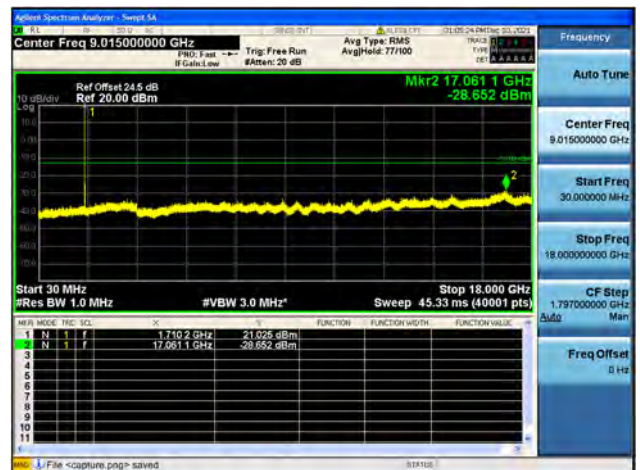

Band4 / 1.4MHz / High CH / QPSK

Band4 / 1.4MHz / High CH / 16QAM

Band4 / 1.4MHz / High CH / 64QAM

Band4 / 3MHz / Low CH / QPSK

Band4 / 3MHz / Low CH / 16QAM

Band4 / 3MHz / Low CH / 64QAM

Band4 / 3MHz / Mid CH / QPSK