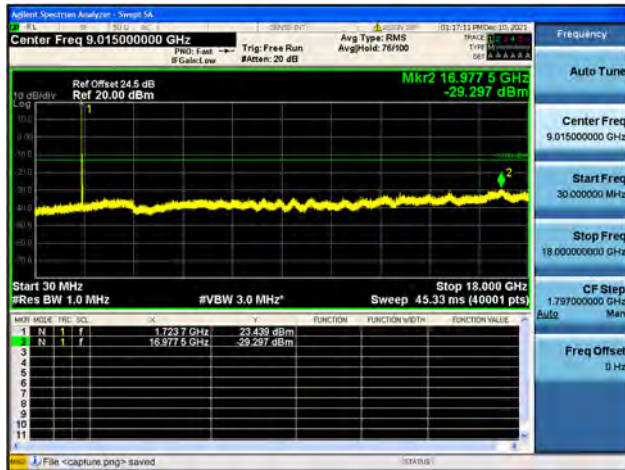

Band4 / 20MHz / Mid CH / 64QAM