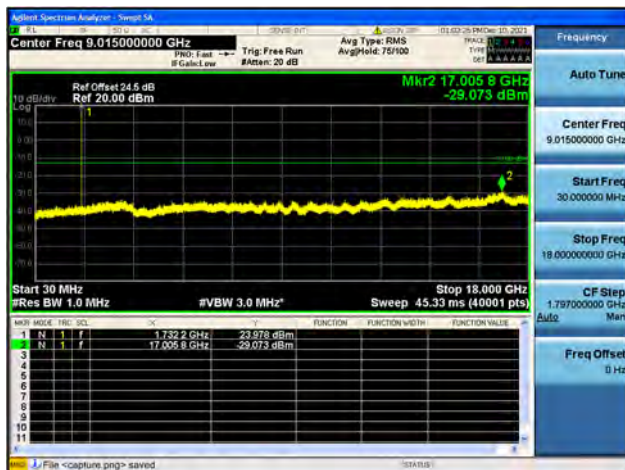

Band2 / 20MHz / High CH / 64QAM

Band4 / 1.4MHz / Low CH / QPSK

Band4 / 1.4MHz / Low CH / 16QAM

Band4 / 1.4MHz / Low CH / 64QAM

Band4 / 1.4MHz / Mid CH / QPSK

Band4 / 1.4MHz / Mid CH / 16QAM

Band4 / 1.4MHz / Mid CH / 64QAM