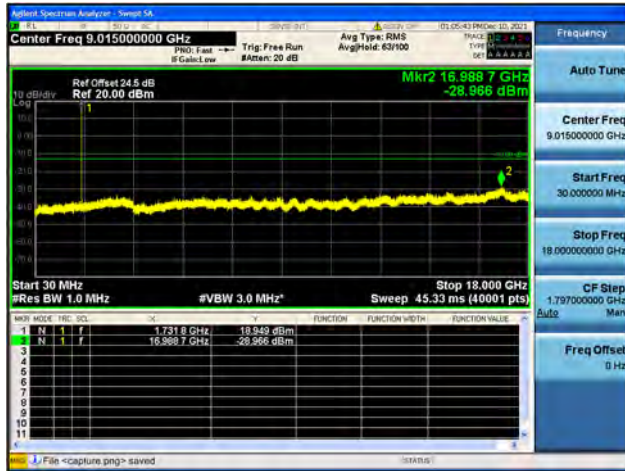

Band4 / 1.4MHz / High CH / QPSK

Band4 / 1.4MHz / High CH / 16QAM

Band4 / 1.4MHz / High CH / 64QAM

Band4 / 3MHz / Low CH / QPSK

Band4 / 3MHz / Low CH / 16QAM

Band4 / 3MHz / Low CH / 64QAM

Band4 / 3MHz / Mid CH / QPSK