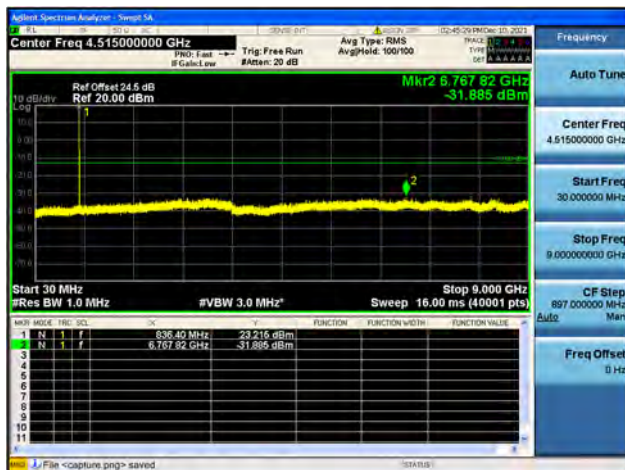

Band5 / 1.4MHz / Low CH / 16QAM

Band5 / 1.4MHz / Low CH / 64QAM

Band5 / 1.4MHz / Mid CH / QPSK

Band5 / 1.4MHz / Mid CH / 16QAM

Band5 / 1.4MHz / Mid CH / 64QAM

Band5 / 1.4MHz / High CH / QPSK

Band5 / 1.4MHz / High CH / 16QAM