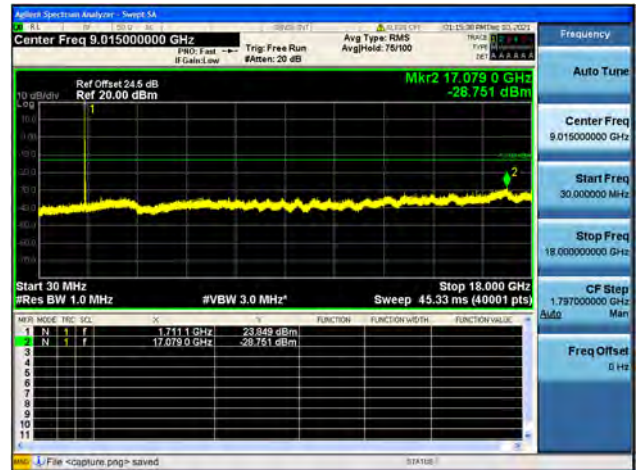

Band4 / 15MHz / Mid CH / 64QAM

Band4 / 15MHz / High CH / QPSK

Band4 / 15MHz / High CH / 16QAM

Band4 / 15MHz / High CH / 64QAM

Band4 / 20MHz / Low CH / QPSK

Band4 / 20MHz / Low CH / 16QAM

Band4 / 20MHz / Low CH / 64QAM