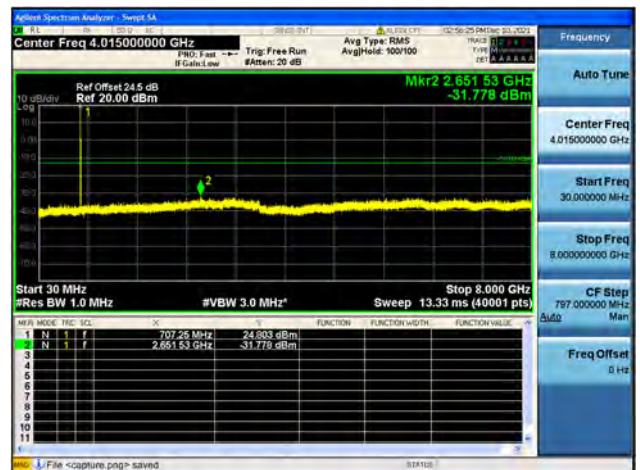

Band 7 / 20MHz / High CH / 64QAM

Band12 / 1.4MHz / Low CH / QPSK

Band12 / 1.4MHz / Low CH / 16QAM

Band12 / 1.4MHz / Low CH / 64QAM

Band12 / 1.4MHz / Mid CH / QPSK

Band12 / 1.4MHz / Mid CH / 16QAM

Band12 / 1.4MHz / Mid CH / 64QAM