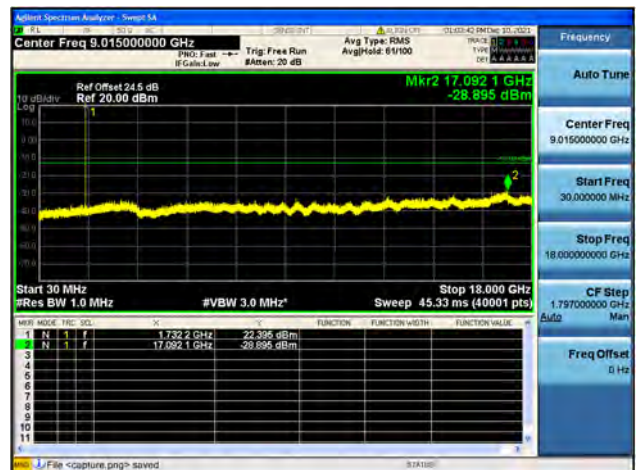

Band2 / 20MHz / High CH / 64QAM

Band4 / 1.4MHz / Low CH / QPSK

Band4 / 1.4MHz / Low CH / 16QAM

Band4 / 1.4MHz / Low CH / 64QAM

Band4 / 1.4MHz / Mid CH / QPSK

Band4 / 1.4MHz / Mid CH / 16QAM

Band4 / 1.4MHz / Mid CH / 64QAM