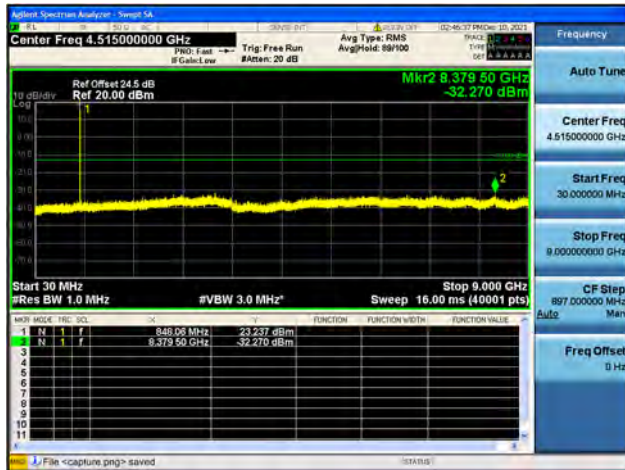

Band5 / 1.4MHz / High CH / 64QAM