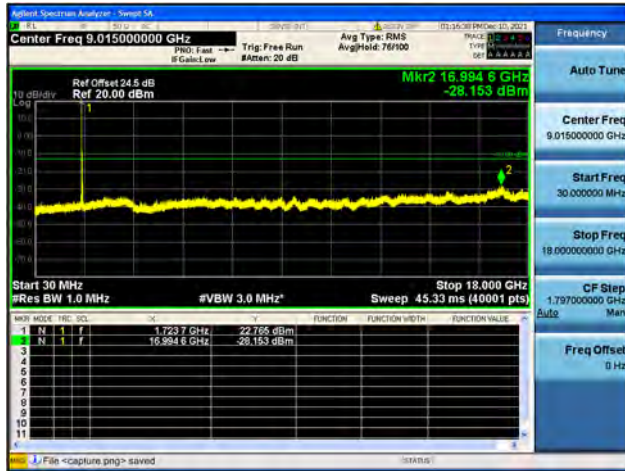

Band4 / 20MHz / Mid CH / QPSK