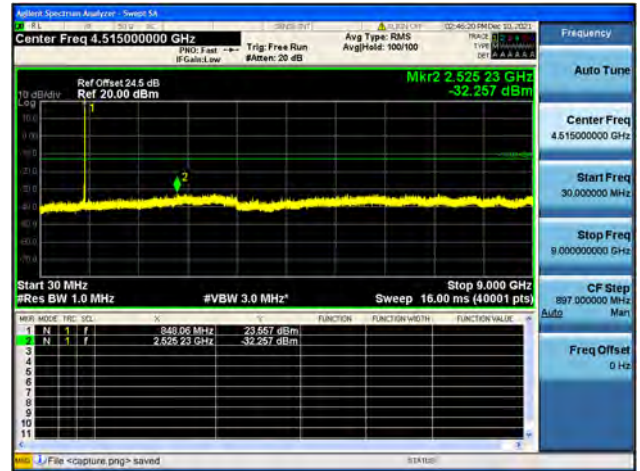

Band5 / 1.4MHz / Low CH / 16QAM

Band5 / 1.4MHz / Low CH / 64QAM

Band5 / 1.4MHz / Mid CH / QPSK

Band5 / 1.4MHz / Mid CH / 16QAM

Band5 / 1.4MHz / Mid CH / 64QAM

Band5 / 1.4MHz / High CH / QPSK

Band5 / 1.4MHz / High CH / 16QAM