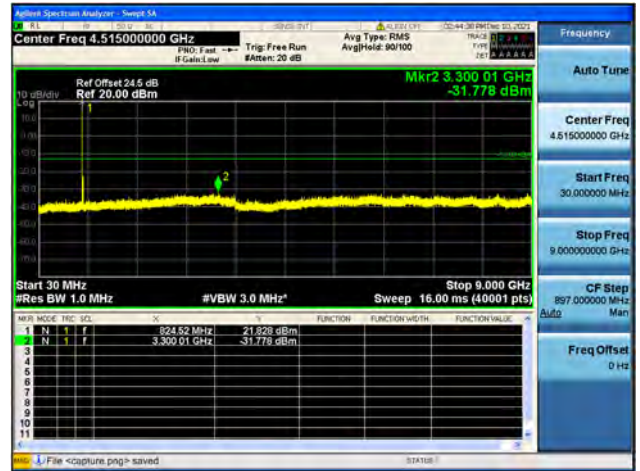

Band5 / 1.4MHz / Low CH / 16QAM