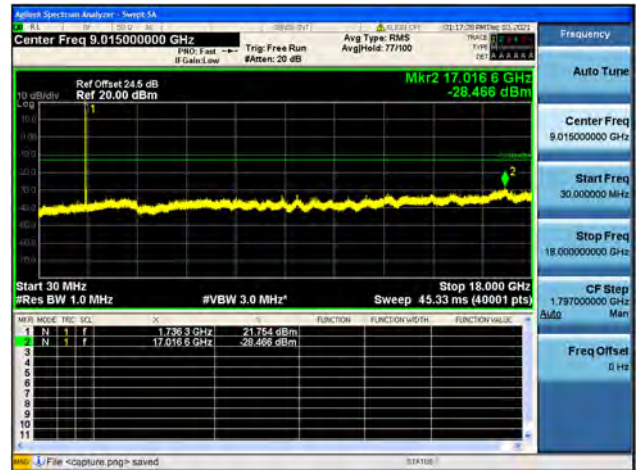

Band4 / 20MHz / Mid CH / QPSK

Band4 / 20MHz / Mid CH / 16QAM

Band4 / 20MHz / Mid CH / 64QAM

Band4 / 20MHz / High CH / QPSK

Band4 / 20MHz / High CH / 16QAM

Band4 / 20MHz / High CH / 64QAM

Band5 / 1.4MHz / Low CH / QPSK