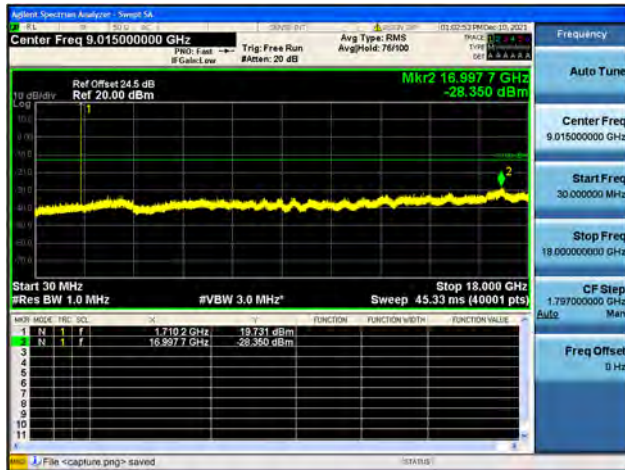

Band2 / 20MHz / High CH / 64QAM

Band4 / 1.4MHz / Low CH / QPSK

Band4 / 1.4MHz / Low CH / 16QAM

Band4 / 1.4MHz / Low CH / 64QAM

Band4 / 1.4MHz / Mid CH / QPSK

Band4 / 1.4MHz / Mid CH / 16QAM

Band4 / 1.4MHz / Mid CH / 64QAM