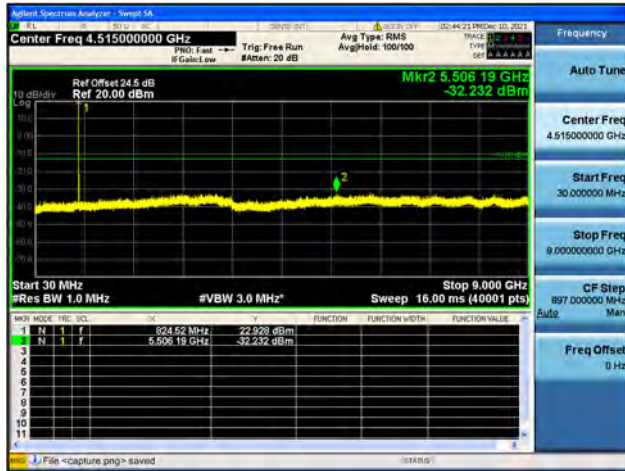

Band4 / 20MHz / Mid CH / QPSK

Band4 / 20MHz / Mid CH / 16QAM

Band4 / 20MHz / Mid CH / 64QAM

Band4 / 20MHz / High CH / QPSK

Band4 / 20MHz / High CH / 16QAM

Band4 / 20MHz / High CH / 64QAM

Band5 / 1.4MHz / Low CH / QPSK