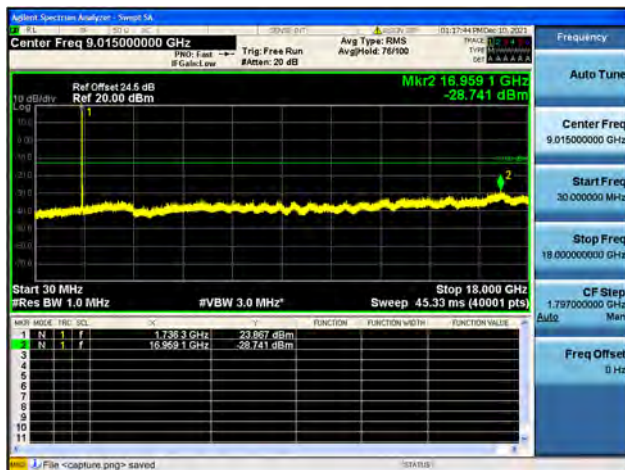

Band4 / 20MHz / Mid CH / QPSK

Band4 / 20MHz / Mid CH / 16QAM

Band4 / 20MHz / Mid CH / 64QAM

Band4 / 20MHz / High CH / QPSK

Band4 / 20MHz / High CH / 16QAM

Band4 / 20MHz / High CH / 64QAM

Band5 / 1.4MHz / Low CH / QPSK