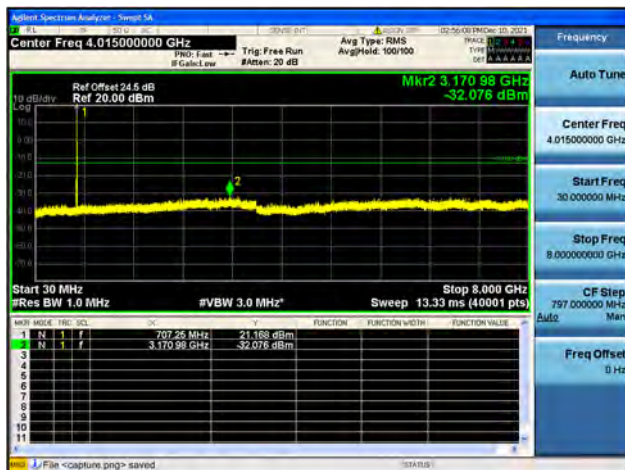

Band 7 / 20MHz / High CH / 64QAM

Band12 / 1.4MHz / Low CH / QPSK

Band12 / 1.4MHz / Low CH / 16QAM

Band12 / 1.4MHz / Low CH / 64QAM

Band12 / 1.4MHz / Mid CH / QPSK

Band12 / 1.4MHz / Mid CH / 16QAM

Band12 / 1.4MHz / Mid CH / 64QAM