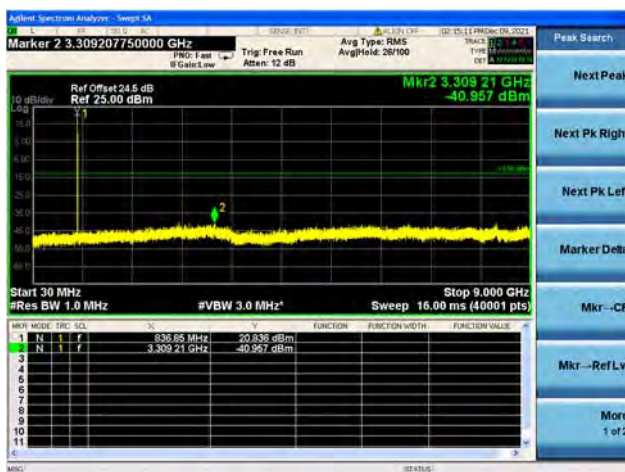

Band26 / 1.4MHz / Low CH / 16QAM

Band26 / 1.4MHz / Low CH / 64QAM

Band26 / 1.4MHz / Mid CH / QPSK

Band26 / 1.4MHz / Mid CH / 16QAM

Band26 / 1.4MHz / Mid CH / 64QAM