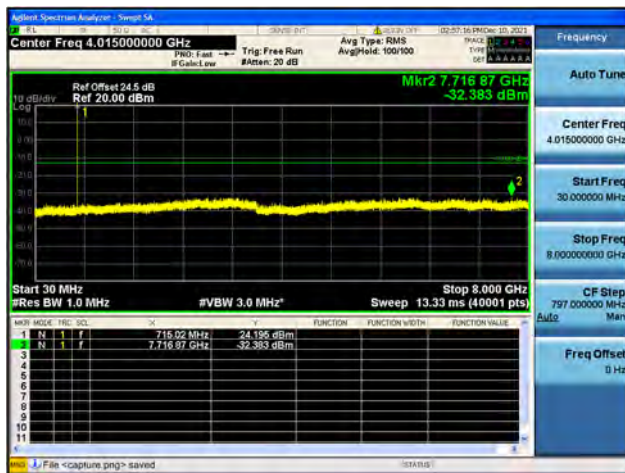

Band12 / 3MHz / Low CH / 16QAM