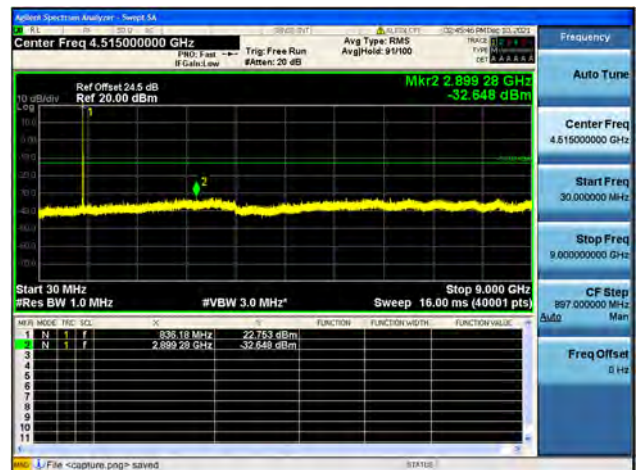

Band5 / 1.4MHz / Low CH / 16QAM

Band5 / 1.4MHz / Low CH / 64QAM

Band5 / 1.4MHz / Mid CH / QPSK

Band5 / 1.4MHz / Mid CH / 16QAM

Band5 / 1.4MHz / Mid CH / 64QAM

Band5 / 1.4MHz / High CH / QPSK

Band5 / 1.4MHz / High CH / 16QAM