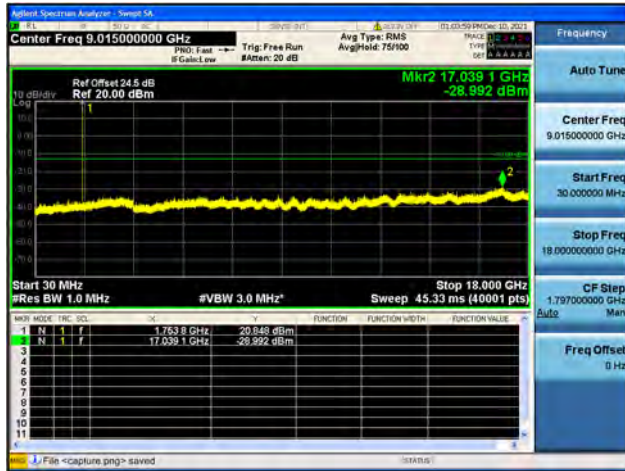

Band4 / 1.4MHz / High CH / QPSK