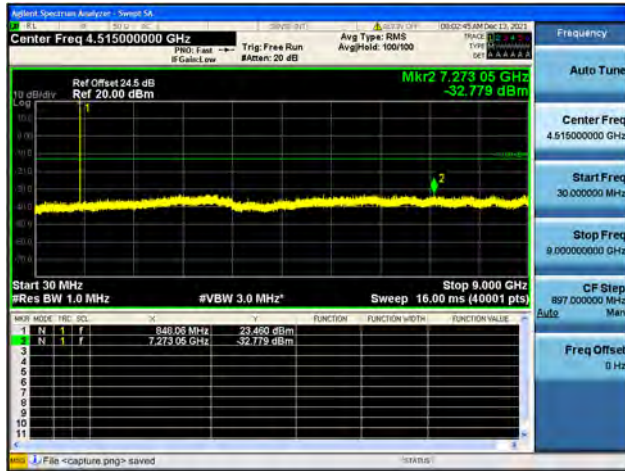

Band5 / 1.4MHz / Low CH / 16QAM

Band5 / 1.4MHz / Low CH / 64QAM

Band5 / 1.4MHz / Mid CH / QPSK

Band5 / 1.4MHz / Mid CH / 16QAM

Band5 / 1.4MHz / Mid CH / 64QAM

Band5 / 1.4MHz / High CH / QPSK

Band5 / 1.4MHz / High CH / 16QAM