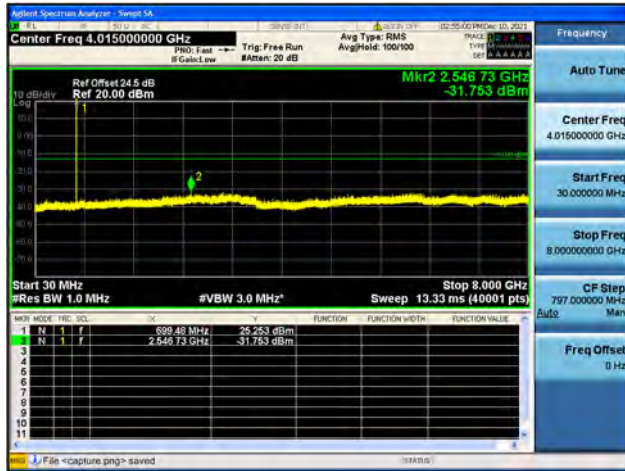

Band12 / 1.4MHz / Low CH / 64QAM