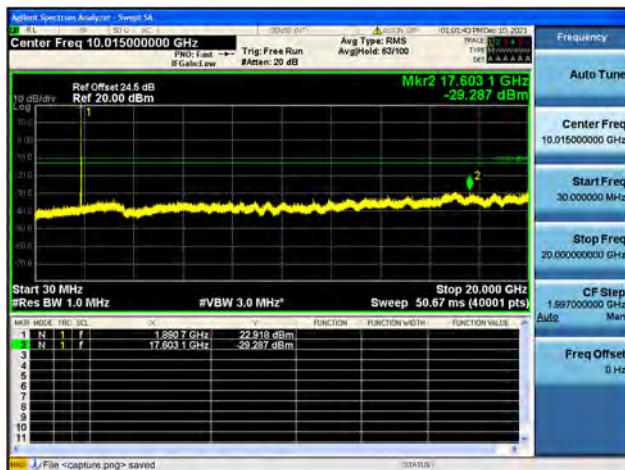

Band2 / 20MHz / Low CH / 16QAM

Band2 / 20MHz / Low CH / 64QAM

Band2 / 20MHz / Mid CH / QPSK

Band2 / 20MHz / Mid CH / 16QAM

Band2 / 20MHz / Mid CH / 64QAM

Band2 / 20MHz / High CH / QPSK

Band2 / 20MHz / High CH / 16QAM