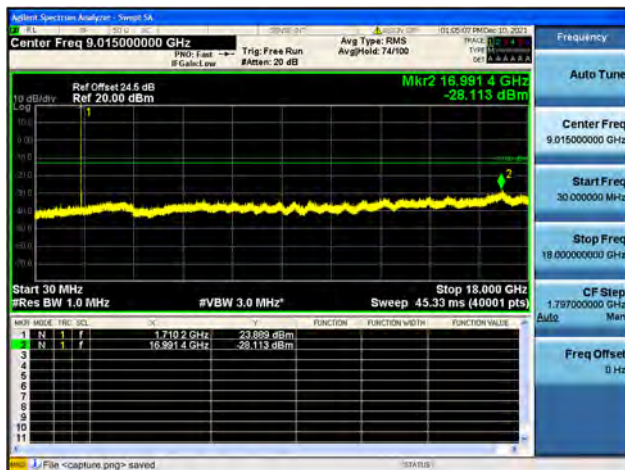

Band4 / 1.4MHz / High CH / QPSK

Band4 / 1.4MHz / High CH / 16QAM

Band4 / 1.4MHz / High CH / 64QAM

Band4 / 3MHz / Low CH / QPSK

Band4 / 3MHz / Low CH / 16QAM

Band4 / 3MHz / Low CH / 64QAM

Band4 / 3MHz / Mid CH / QPSK