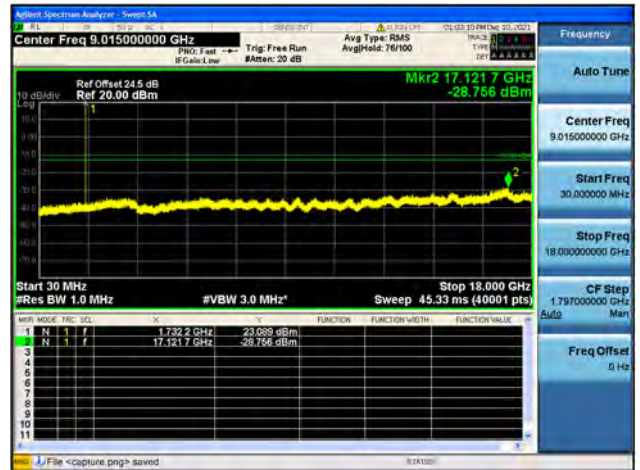

Band2 / 20MHz / High CH / 64QAM

Band4 / 1.4MHz / Low CH / QPSK

Band4 / 1.4MHz / Low CH / 16QAM

Band4 / 1.4MHz / Low CH / 64QAM

Band4 / 1.4MHz / Mid CH / QPSK

Band4 / 1.4MHz / Mid CH / 16QAM

Band4 / 1.4MHz / Mid CH / 64QAM