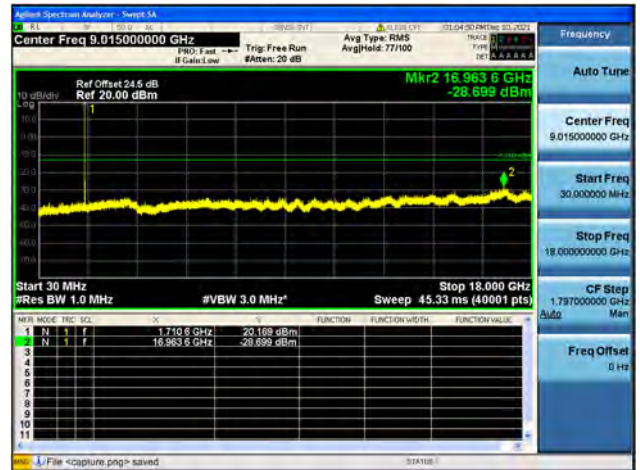

Band4 / 1.4MHz / High CH / QPSK

Band4 / 1.4MHz / High CH / 16QAM

Band4 / 1.4MHz / High CH / 64QAM

Band4 / 3MHz / Low CH / QPSK

Band4 / 3MHz / Low CH / 16QAM

Band4 / 3MHz / Low CH / 64QAM

Band4 / 3MHz / Mid CH / QPSK