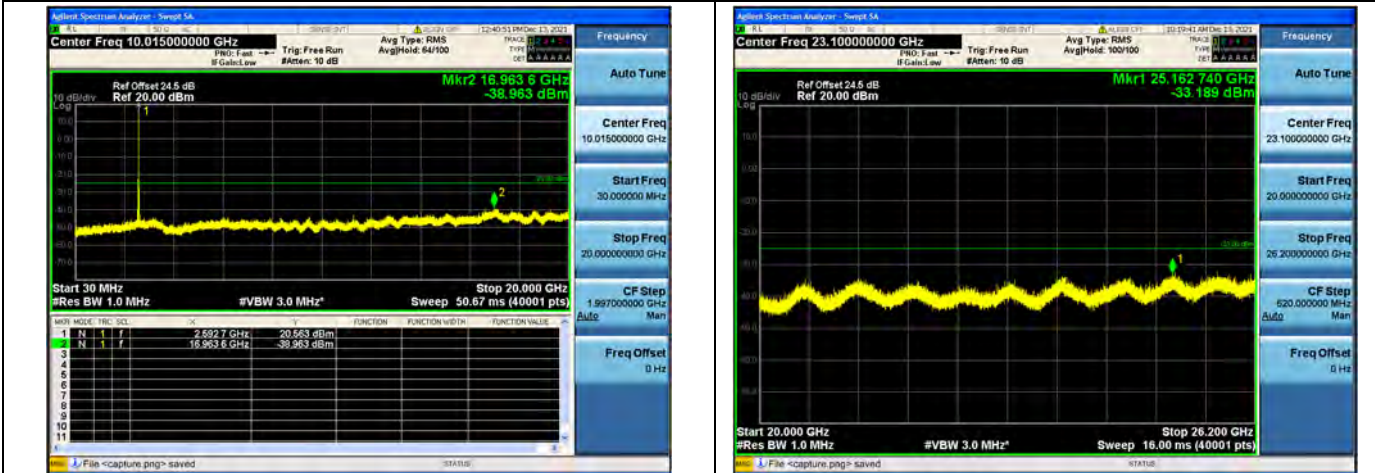

Band26 / 15MHz / Mid CH / 16QAM

Band26 / 15MHz / Mid CH / 64QAM

Band 38 / 5MHz / Low CH / QPSK

Band 38 / 5MHz / Low CH / 16QAM

Band 38 / 5MHz / Low CH / 64QAM

Band 38 / 5MHz / Mid CH / QPSK

Band 38 / 5MHz / Mid CH / 16QAM