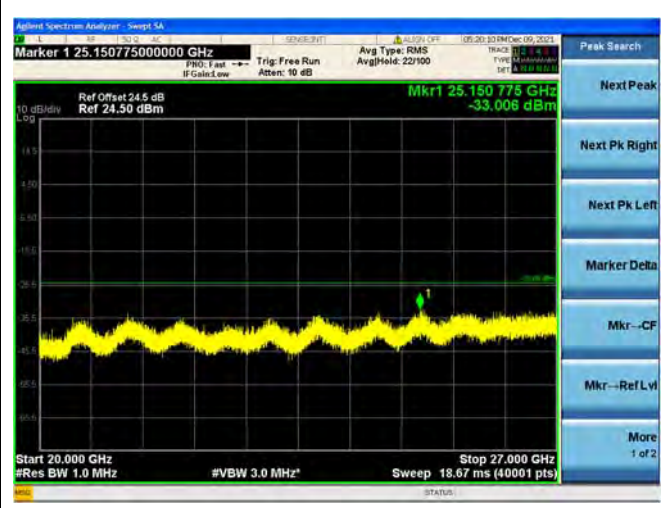

Band 41 / 20MHz / Low CH / QPSK

Band 41 / 20MHz / Low CH / 16QAM

Band 41 / 20MHz / Low CH / 64QAM

Band 41 / 20MHz / Mid CH / QPSK

Band 41 / 20MHz / Mid CH / 16QAM

Band 41 / 20MHz / Mid CH / 64QAM

Band 41 / 20MHz / High CH / QPSK

Band 41 / 20MHz / High CH / 16QAM

Band 41 / 20MHz / High CH / 64QAM