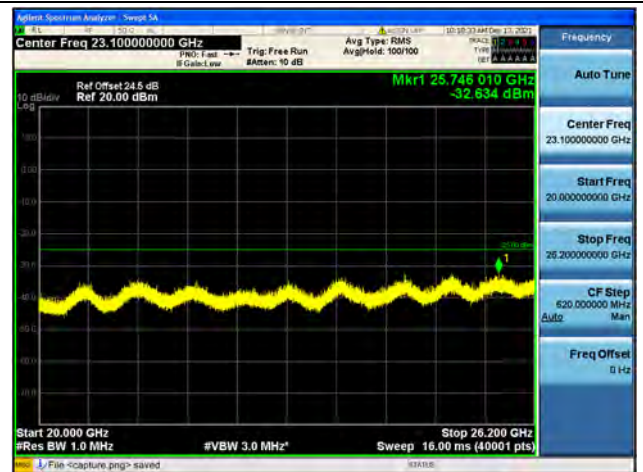

Band26 / 15MHz / Mid CH / 16QAM

Band26 / 15MHz / Mid CH / 64QAM

Band 38 / 5MHz / Low CH / QPSK

Band 38 / 5MHz / Low CH / 16QAM

Band 38 / 5MHz / Low CH / 64QAM

Band 38 / 5MHz / Mid CH / QPSK

Band 38 / 5MHz / Mid CH / 16QAM