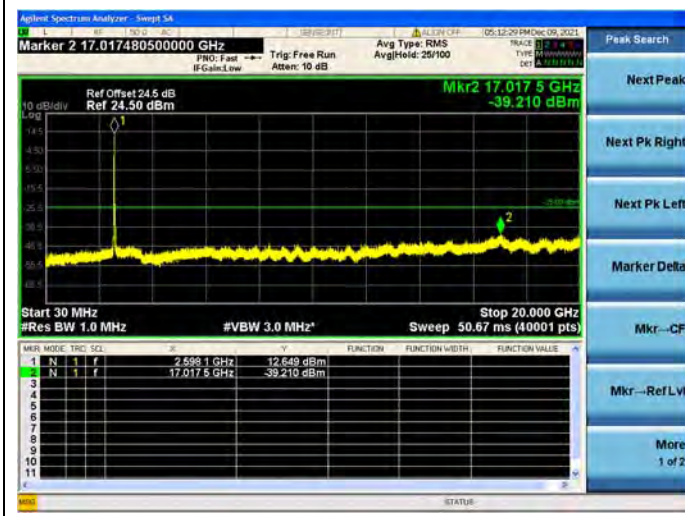

Band 41 / 15MHz / Mid CH / QPSK