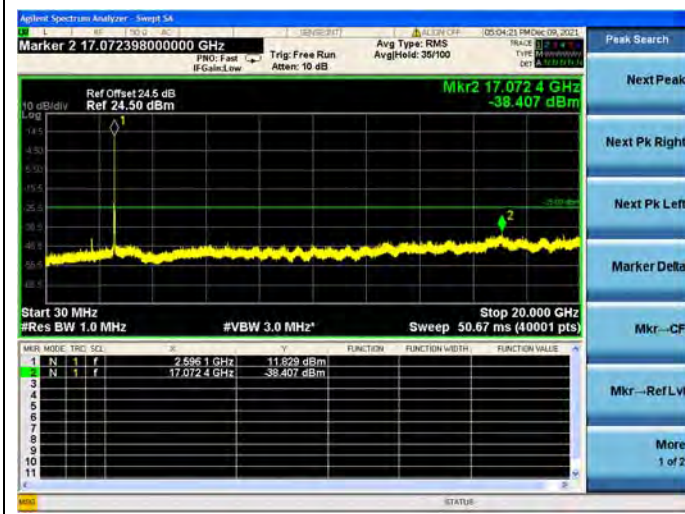

Band 41 / 5MHz / High CH / QPSK

Band 41 / 5MHz / High CH / 16QAM

Band 41 / 5MHz / High CH / 64QAM

Band 41 / 10MHz / Low CH / QPSK

Band 41 / 10MHz / Low CH / 16QAM

Band 41 / 10MHz / Low CH / 64QAM

Band 41 / 10MHz / Mid CH / QPSK