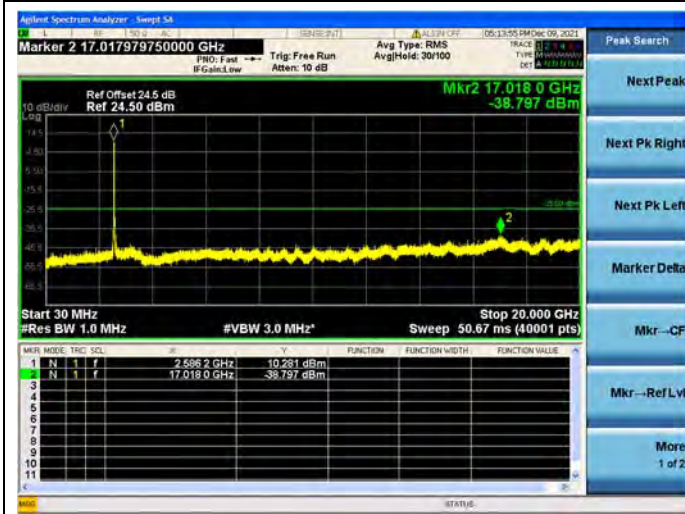

Band 41 / 20MHz / Low CH / QPSK

Band 41 / 20MHz / Low CH / 16QAM

Band 41 / 20MHz / Low CH / 64QAM

Band 41 / 20MHz / Mid CH / QPSK

Band 41 / 20MHz / Mid CH / 16QAM

Band 41 / 20MHz / Mid CH / 64QAM

Band 41 / 20MHz / High CH / QPSK