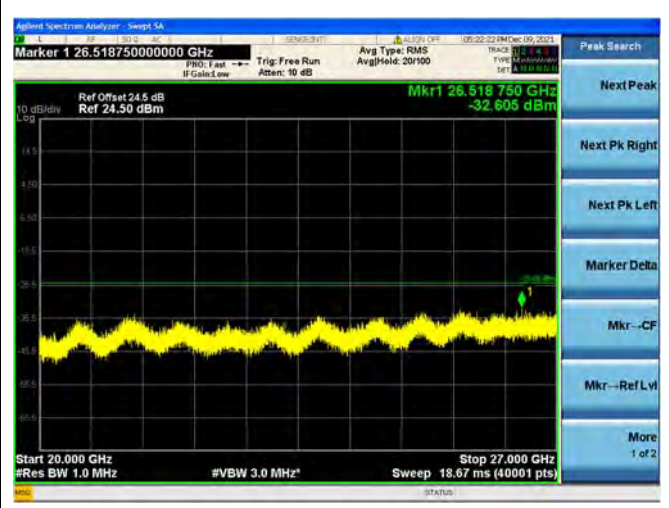

Band 41 / 15MHz / Low CH / 64QAM

Band 41 / 15MHz / Mid CH / QPSK

Band 41 / 15MHz / Mid CH / 16QAM

Band 41 / 15MHz / Mid CH / 64QAM

Band 41 / 15MHz / High CH / QPSK

Band 41 / 15MHz / High CH / 16QAM

Band 41 / 15MHz / High CH / 64QAM