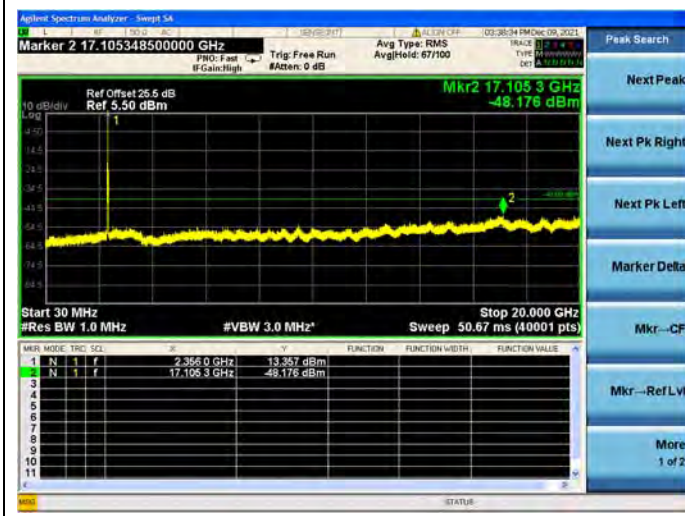

Band 40 / Block B / 5MHz / Low CH / 16QAM

Band 40 / Block B / 5MHz / Low CH / 64QAM

Band 40 / Block B / 5MHz / Mid CH / QPSK

Band 40 / Block B / 5MHz / Mid CH / 16QAM

Band 40 / Block B / 5MHz / Mid CH / 64QAM