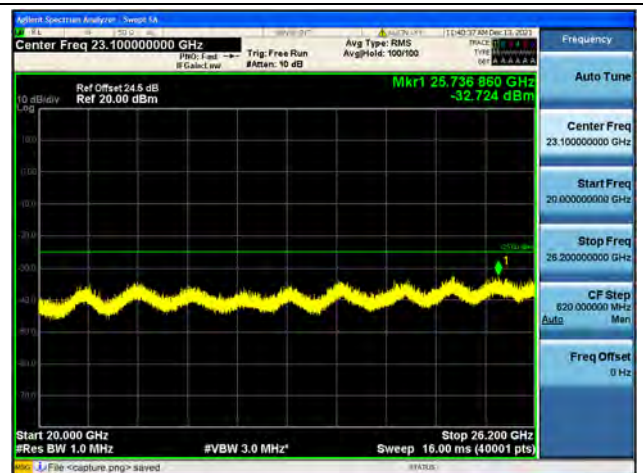

Band26 / 15MHz / Mid CH / 16QAM

Band26 / 15MHz / Mid CH / 64QAM

Band 38 / 5MHz / Low CH / QPSK

Band 38 / 5MHz / Low CH / 16QAM

Band 38 / 5MHz / Low CH / 64QAM

Band 38 / 5MHz / Mid CH / QPSK

Band 38 / 5MHz / Mid CH / 16QAM