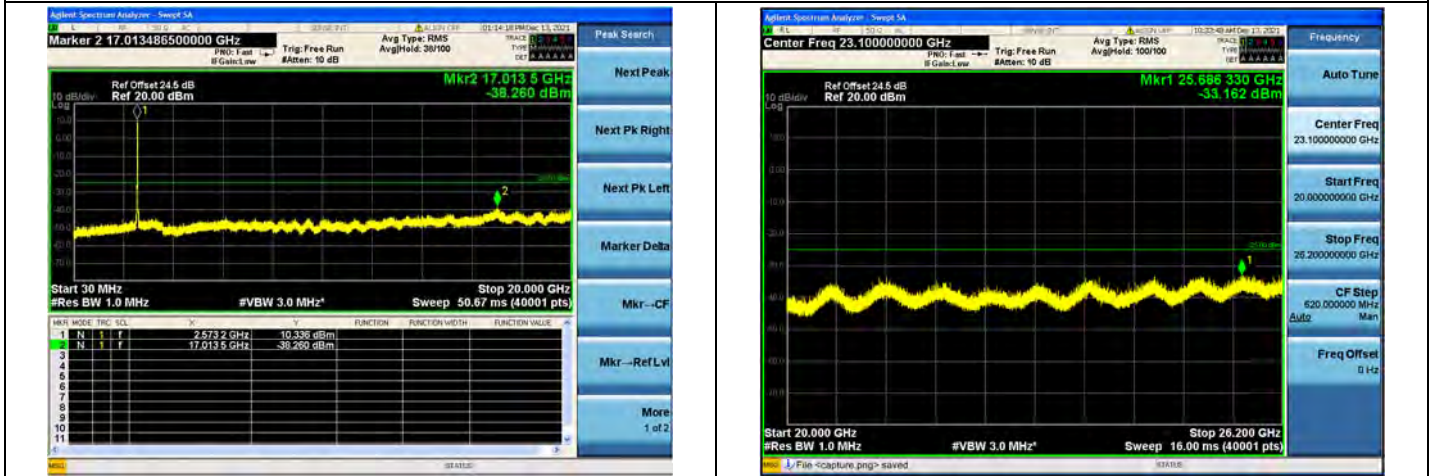

Band 38 / 15MHz / High CH / 64QAM

Band 38 / 20MHz / Low CH / QPSK

Band 38 / 20MHz / Low CH / 16QAM

Band 38 / 20MHz / Low CH / 64QAM

Band 38 / 20MHz / Mid CH / QPSK

Band 38 / 20MHz / Mid CH / 16QAM

Band 38 / 20MHz / Mid CH / 64QAM