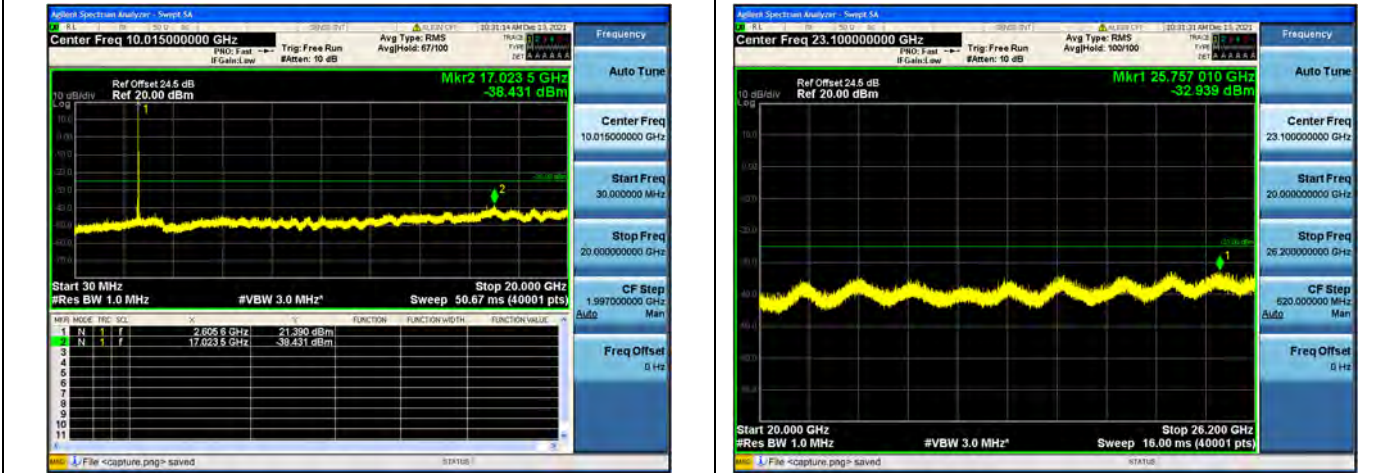

Band 38 / 15MHz / Low CH / 16QAM

Band 38 / 15MHz / Low CH / 64QAM

Band 38 / 15MHz / Mid CH / QPSK

Band 38 / 15MHz / Mid CH / 16QAM

Band 38 / 15MHz / Mid CH / 64QAM

Band 38 / 15MHz / High CH / QPSK

Band 38 / 15MHz / High CH / 16QAM