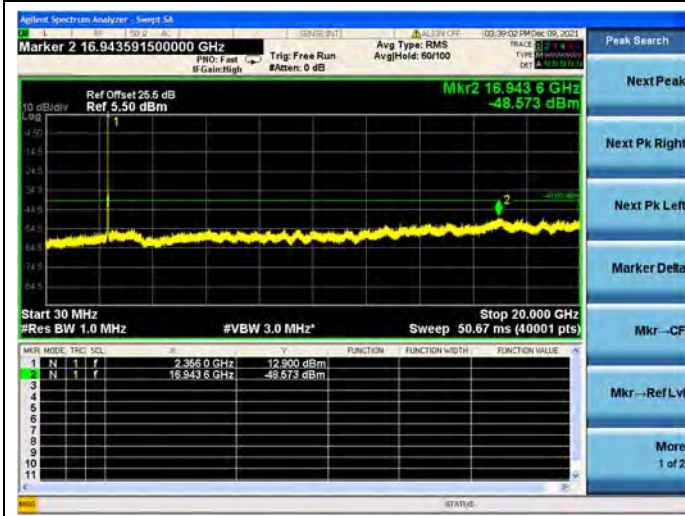

Band 40 / Block B / 5MHz / Low CH / 16QAM

Band 40 / Block B / 5MHz / Low CH / 64QAM

Band 40 / Block B / 5MHz / Mid CH / QPSK

Band 40 / Block B / 5MHz / Mid CH / 16QAM

Band 40 / Block B / 5MHz / Mid CH / 64QAM