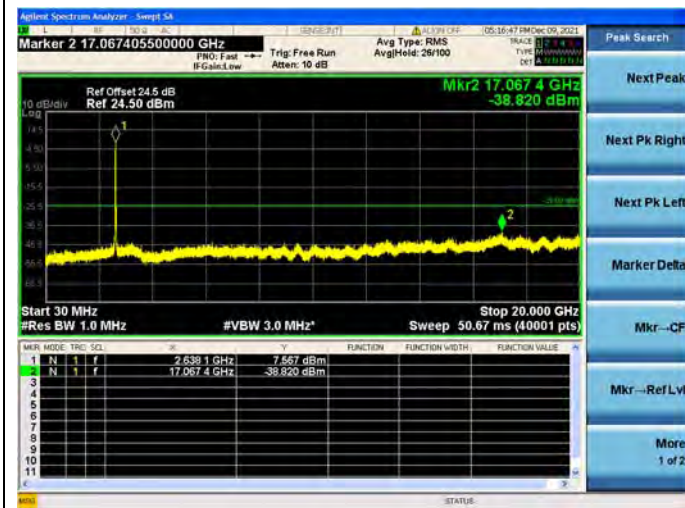

Band 41 / 20MHz / High CH / 16QAM