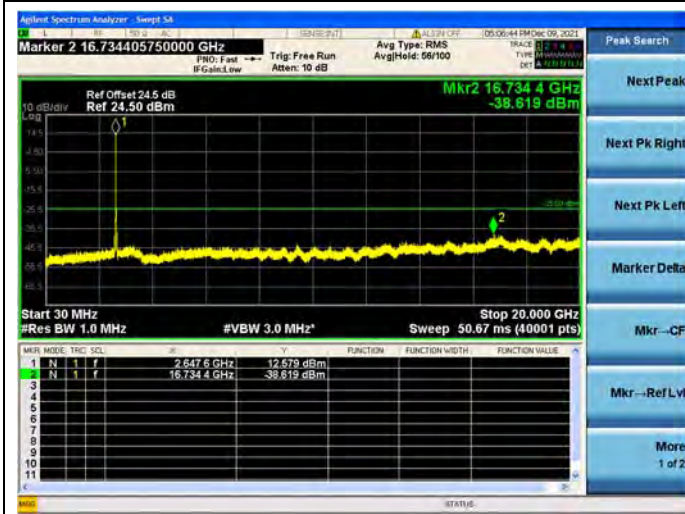

Band 41 / 10MHz / Mid CH / 16QAM

Band 41 / 10MHz / Mid CH / 64QAM

Band 41 / 10MHz / High CH / QPSK

Band 41 / 10MHz / High CH / 16QAM

Band 41 / 10MHz / High CH / 64QAM

Band 41 / 15MHz / Low CH / QPSK

Band 41 / 15MHz / Low CH / 16QAM