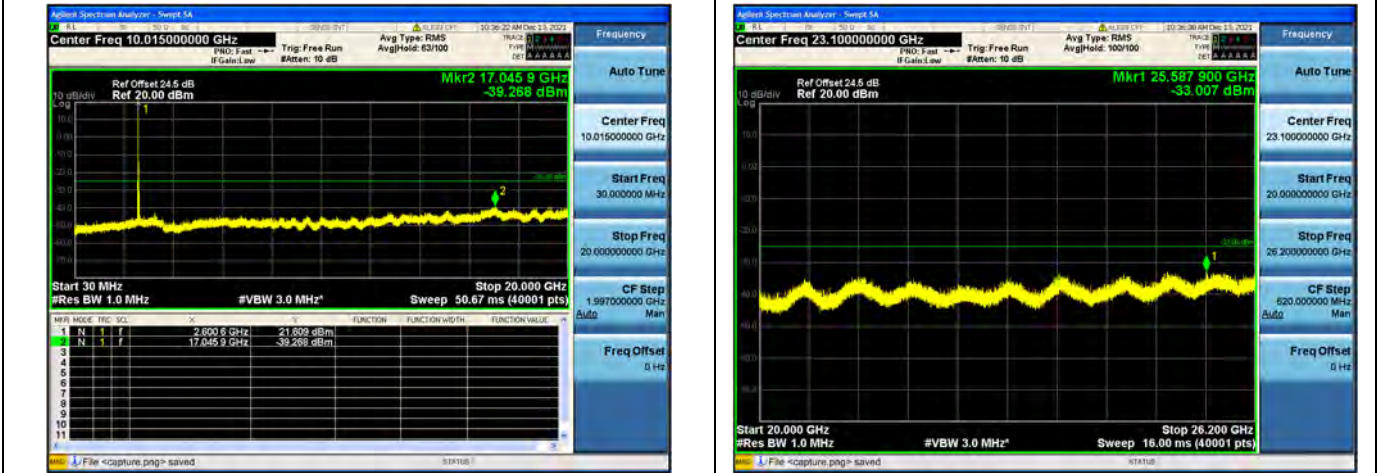

Band 38 / 20MHz / High CH / QPSK