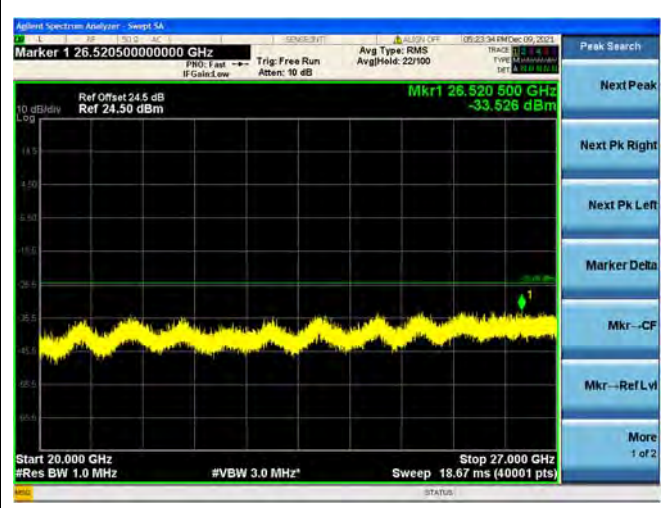

Band 41 / 10MHz / Mid CH / 16QAM