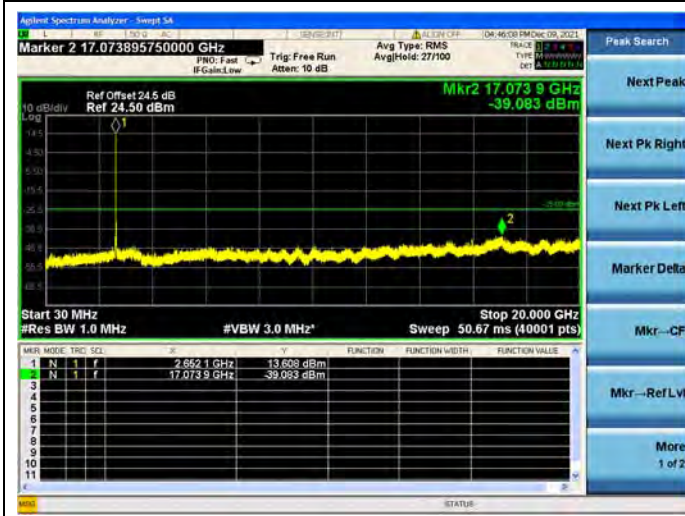

Band 41 / 5MHz / High CH / QPSK