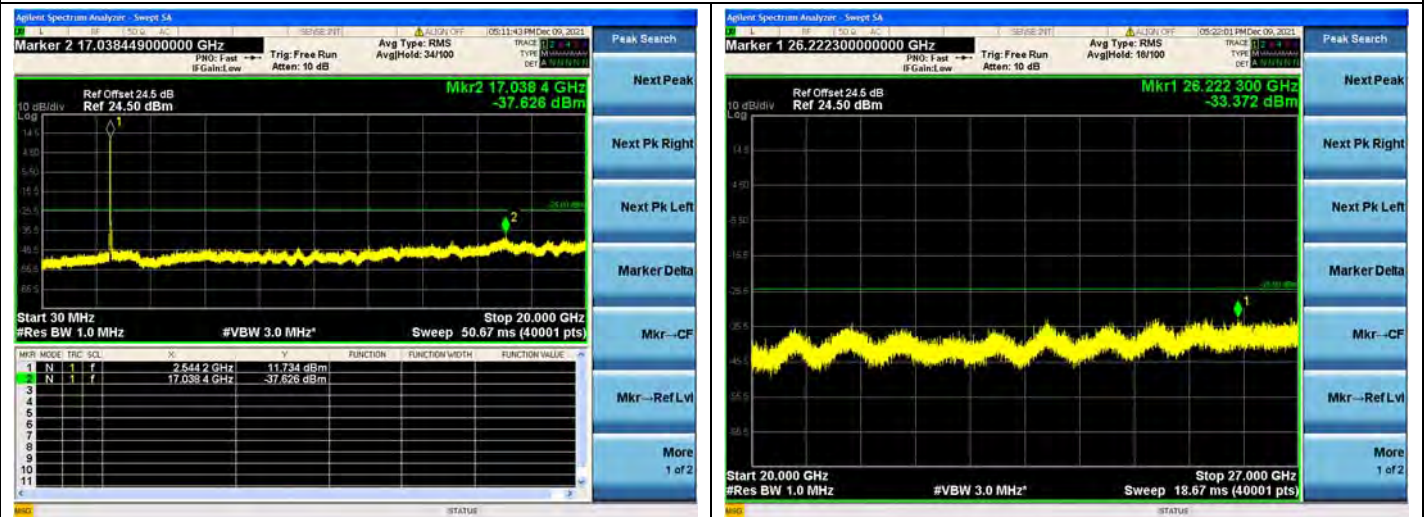

Band 41 / 10MHz / Mid CH / 16QAM

Band 41 / 10MHz / Mid CH / 64QAM

Band 41 / 10MHz / High CH / QPSK

Band 41 / 10MHz / High CH / 16QAM

Band 41 / 10MHz / High CH / 64QAM

Band 41 / 15MHz / Low CH / QPSK

Band 41 / 15MHz / Low CH / 16QAM