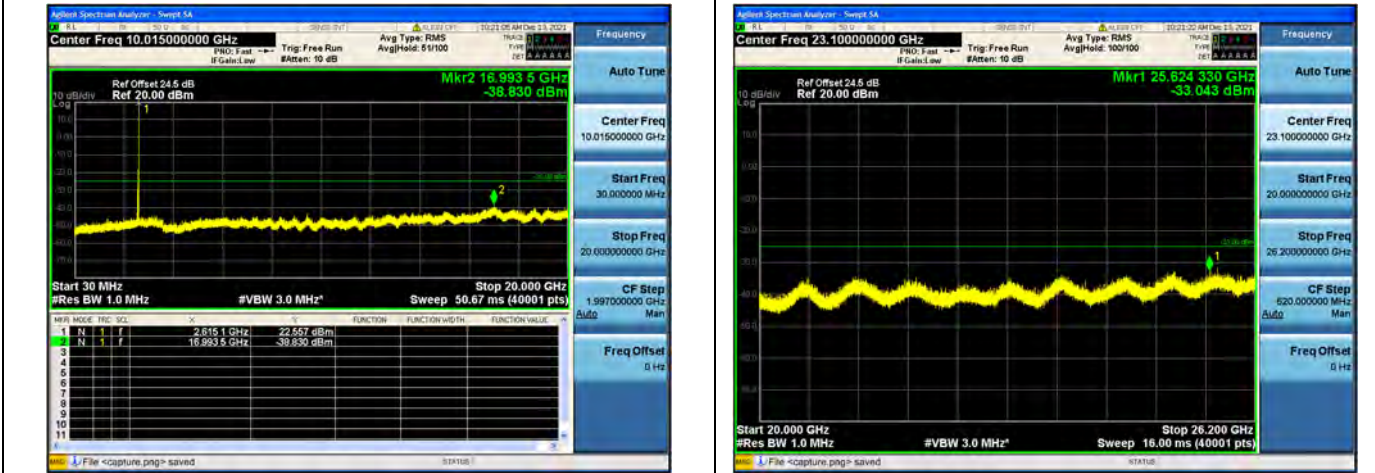

Band 38 / 5MHz / High CH / QPSK