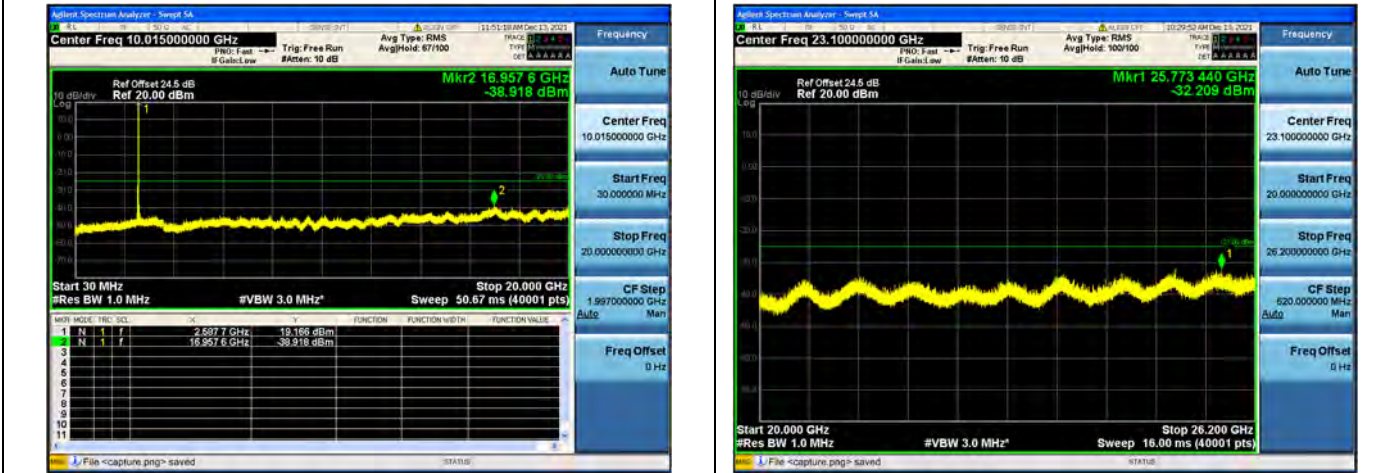

Band 38 / 15MHz / Low CH / 16QAM

Band 38 / 15MHz / Low CH / 64QAM

Band 38 / 15MHz / Mid CH / QPSK

Band 38 / 15MHz / Mid CH / 16QAM

Band 38 / 15MHz / Mid CH / 64QAM

Band 38 / 15MHz / High CH / QPSK

Band 38 / 15MHz / High CH / 16QAM