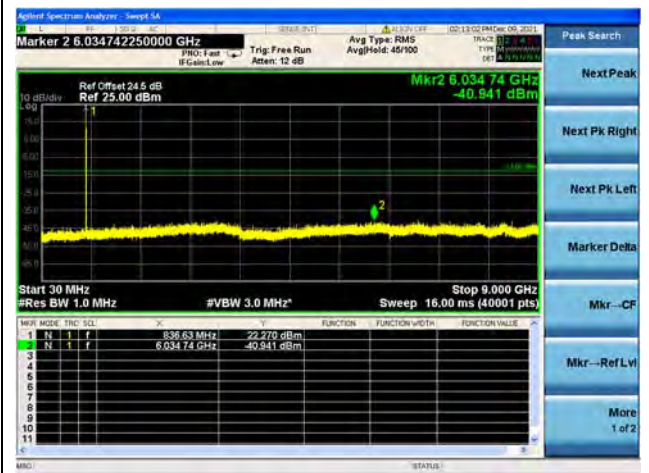

Band26 / 1.4MHz / Low CH / QPSK

Band26 / 1.4MHz / Low CH / 16QAM

Band26 / 1.4MHz / Low CH / 64QAM

Band26 / 1.4MHz / Mid CH / QPSK

Band26 / 1.4MHz / Mid CH / 16QAM

Band26 / 1.4MHz / Mid CH / 64QAM

Band26 / 5MHz / Low CH / QPSK