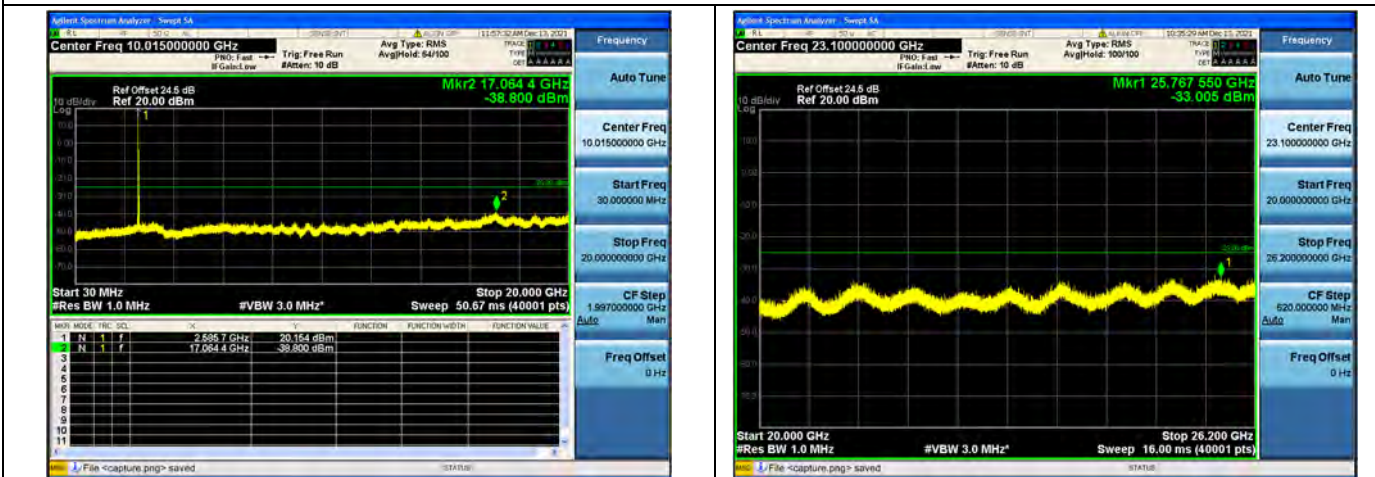

Band 38 / 15MHz / High CH / 64QAM

Band 38 / 20MHz / Low CH / QPSK

Band 38 / 20MHz / Low CH / 16QAM

Band 38 / 20MHz / Low CH / 64QAM

Band 38 / 20MHz / Mid CH / QPSK

Band 38 / 20MHz / Mid CH / 16QAM

Band 38 / 20MHz / Mid CH / 64QAM