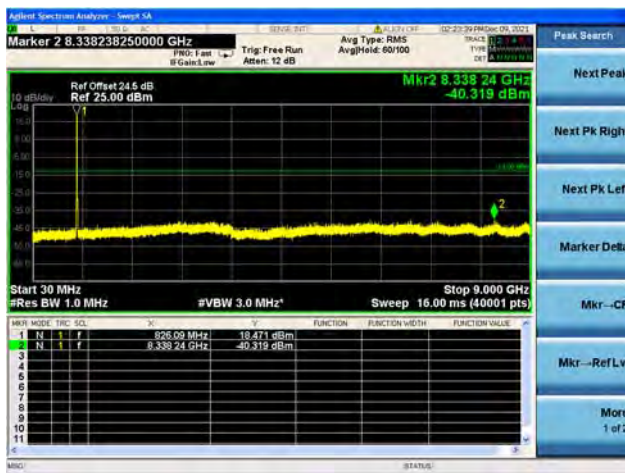

Band26 / 5MHz / Mid CH / 16QAM

Band26 / 5MHz / Low CH / 64QAM