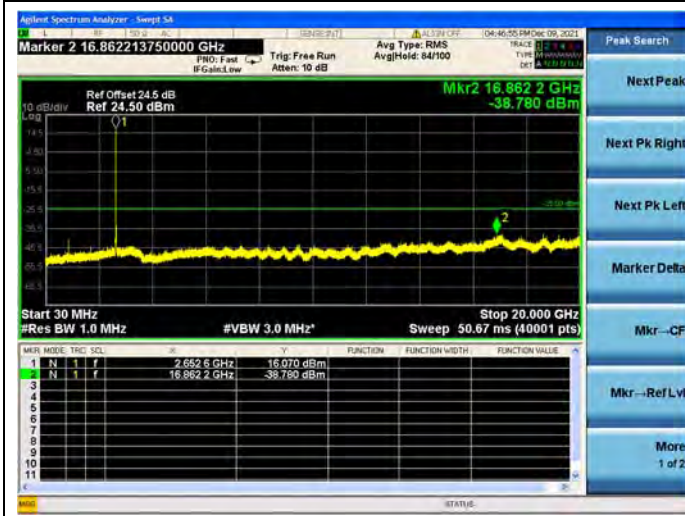

Band 41 / 5MHz / High CH / 64QAM