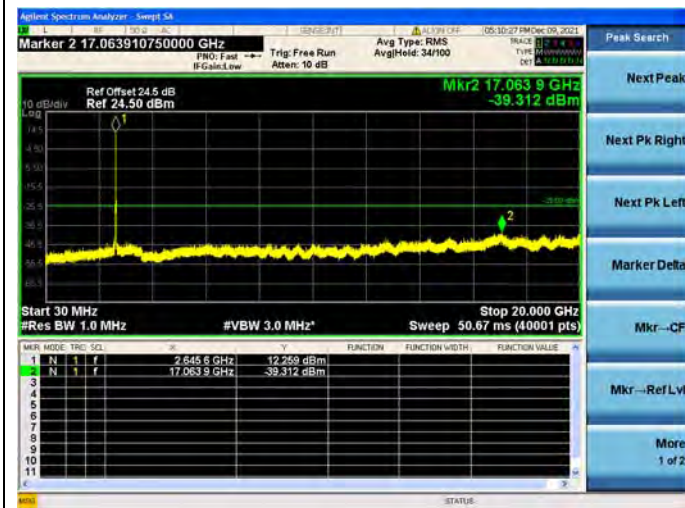

Band 41 / 15MHz / Low CH / 64QAM

Band 41 / 15MHz / Mid CH / QPSK

Band 41 / 15MHz / Mid CH / 16QAM

Band 41 / 15MHz / Mid CH / 64QAM

Band 41 / 15MHz / High CH / QPSK

Band 41 / 15MHz / High CH / 16QAM

Band 41 / 15MHz / High CH / 64QAM