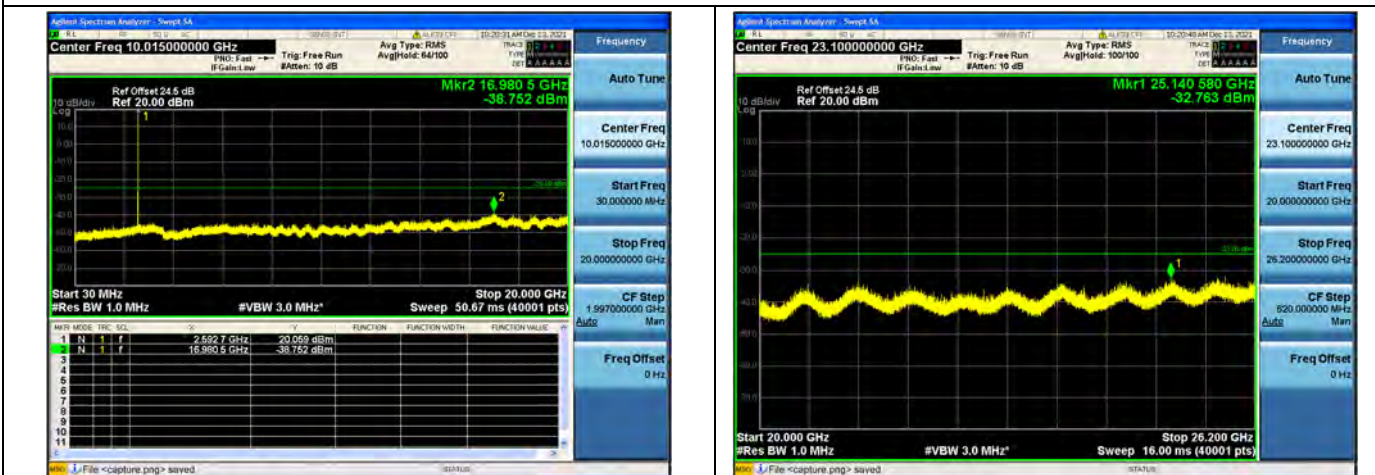

Band 38 / 5MHz / Mid CH / 64QAM