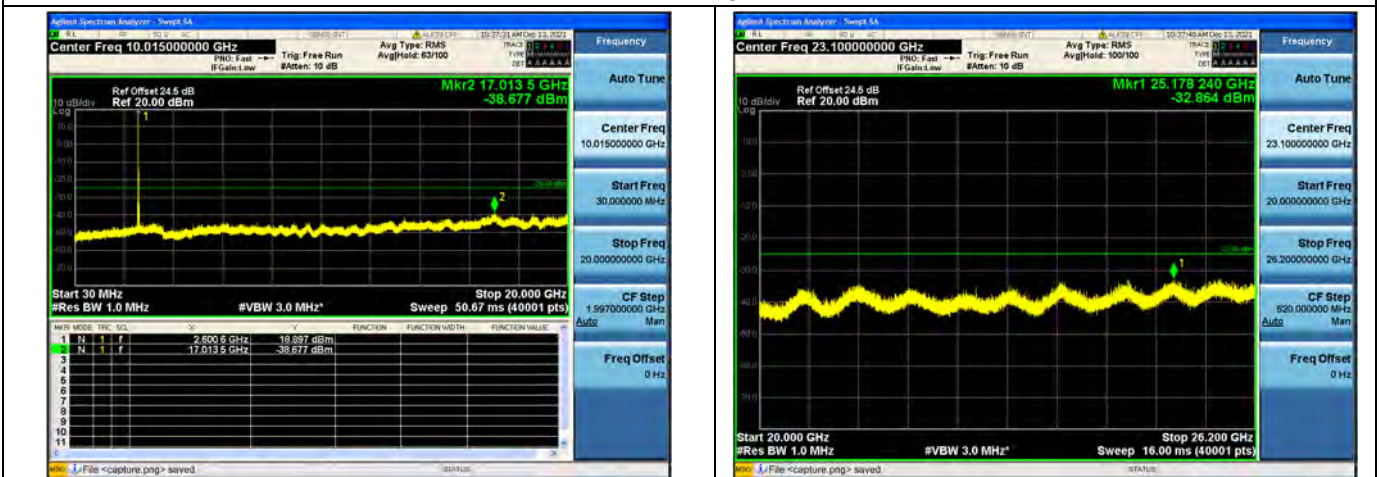

Band 38 / 20MHz / High CH / 64QAM