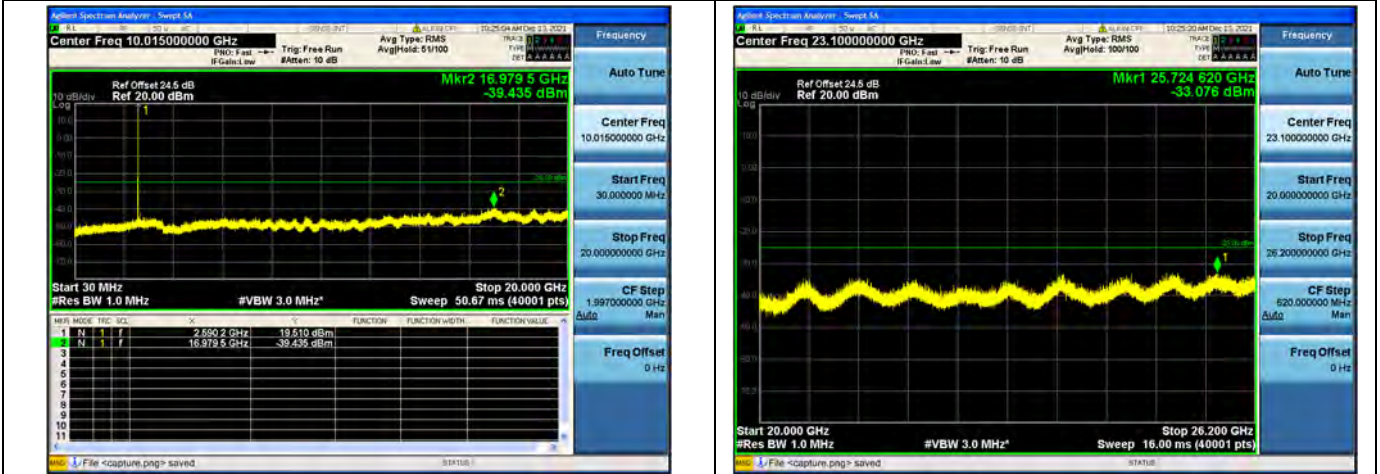

Band 38 / 10MHz / Mid CH / 16QAM