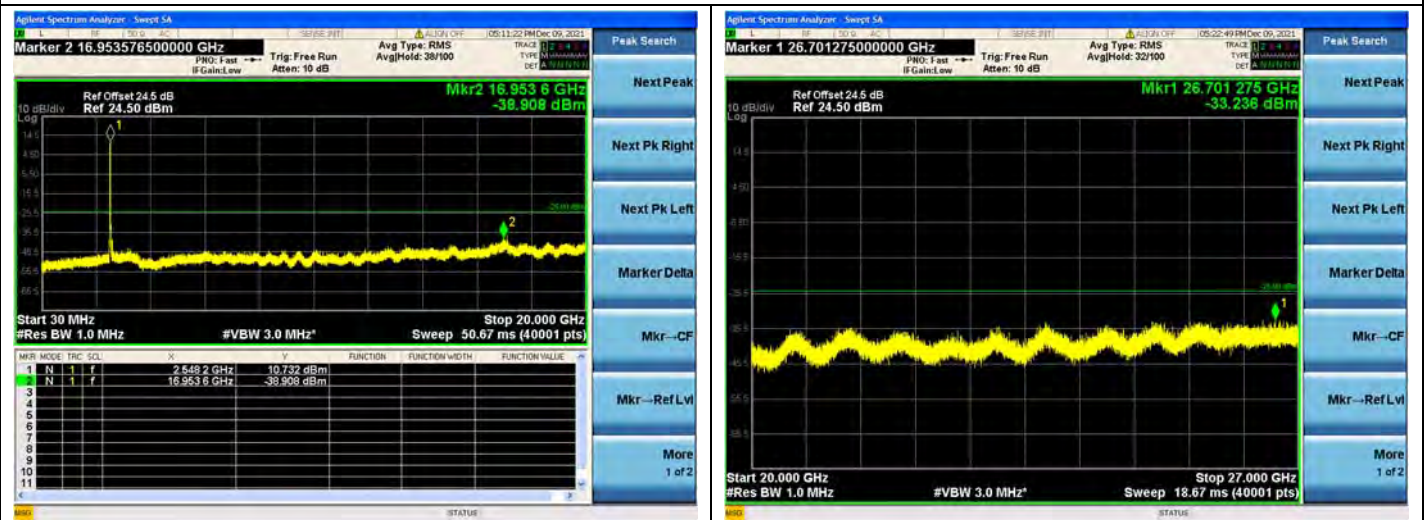

Band 41 / 15MHz / Low CH / 64QAM