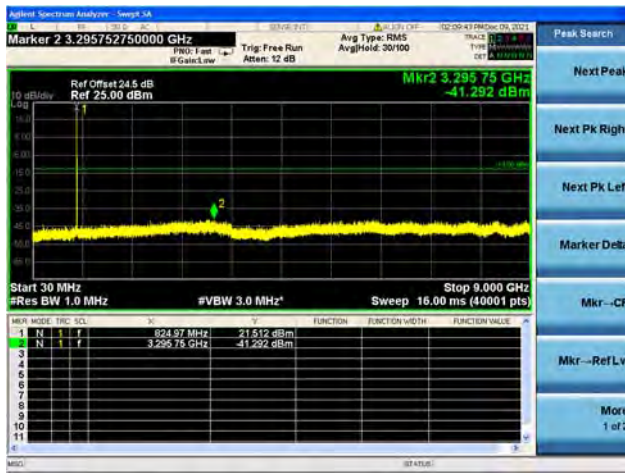

Band26 / 1.4MHz / Low CH / QPSK

Band26 / 1.4MHz / Low CH / 16QAM

Band26 / 1.4MHz / Low CH / 64QAM

Band26 / 1.4MHz / Mid CH / QPSK

Band26 / 1.4MHz / Mid CH / 16QAM

Band26 / 1.4MHz / Mid CH / 64QAM

Band26 / 5MHz / Low CH / QPSK