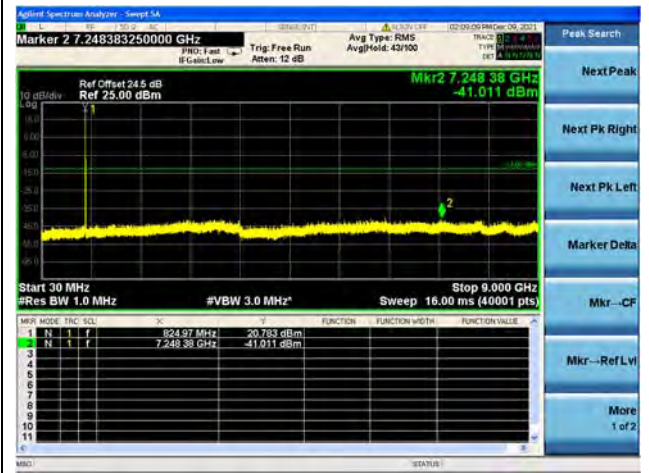

Band26 / 1.4MHz / Low CH / QPSK

Band26 / 1.4MHz / Low CH / 16QAM

Band26 / 1.4MHz / Low CH / 64QAM

Band26 / 1.4MHz / Mid CH / QPSK

Band26 / 1.4MHz / Mid CH / 16QAM

Band26 / 1.4MHz / Mid CH / 64QAM

Band26 / 5MHz / Low CH / QPSK