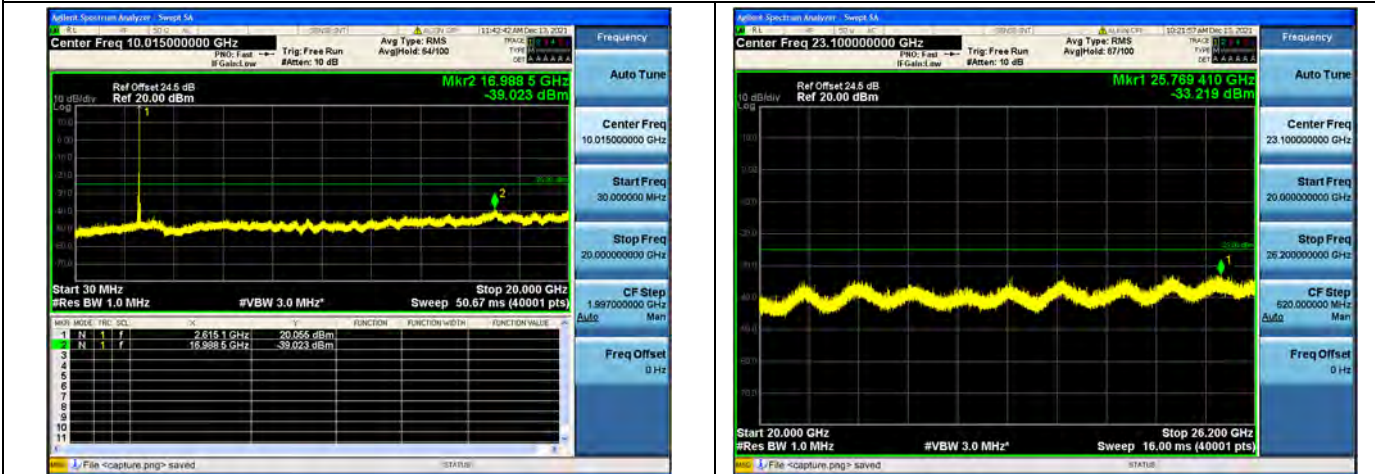

Band 38 / 5MHz / Mid CH / 64QAM

Band 38 / 5MHz / High CH / QPSK

Band 38 / 5MHz / High CH / 16QAM

Band 38 / 5MHz / High CH / 64QAM

Band 38 / 10MHz / Low CH / QPSK

Band 38 / 10MHz / Low CH / 16QAM

Band 38 / 10MHz / Low CH / 64QAM