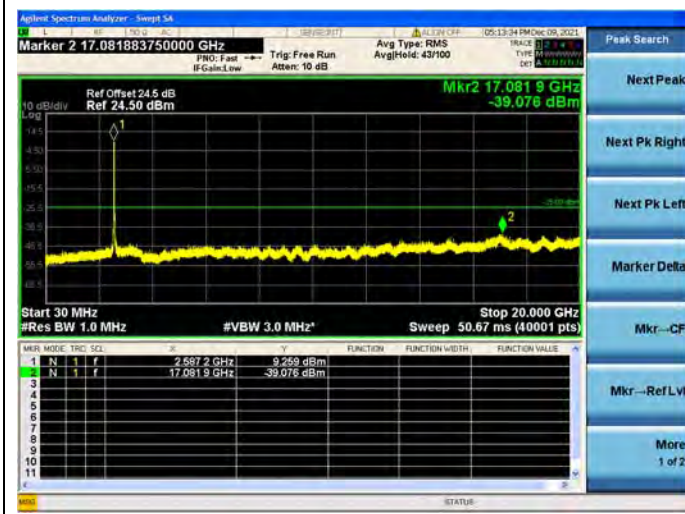

Band 41 / 20MHz / Low CH / QPSK

Band 41 / 20MHz / Low CH / 16QAM

Band 41 / 20MHz / Low CH / 64QAM

Band 41 / 20MHz / Mid CH / QPSK

Band 41 / 20MHz / Mid CH / 16QAM

Band 41 / 20MHz / Mid CH / 64QAM

Band 41 / 20MHz / High CH / QPSK