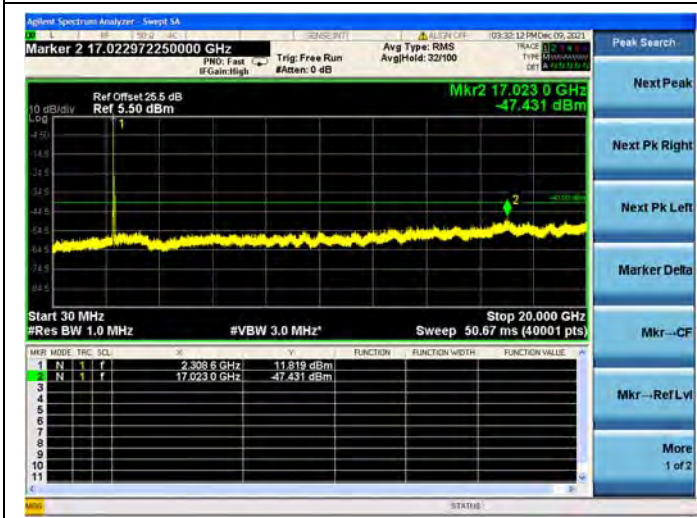

Band 40 / Block A / 5MHz / Mid CH / 64QAM