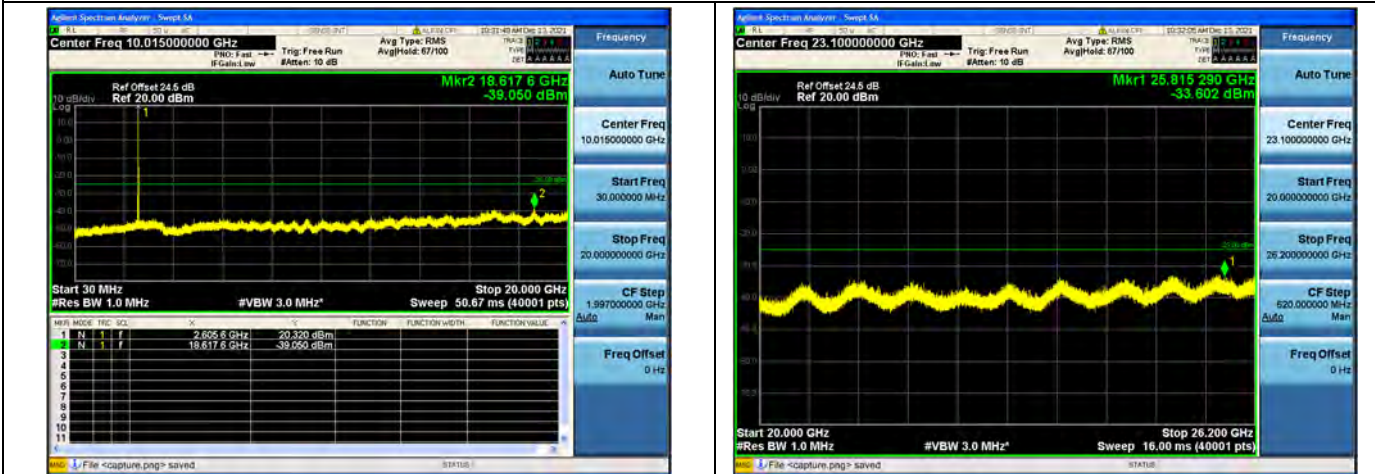

Band 38 / 15MHz / Low CH / 16QAM

Band 38 / 15MHz / Low CH / 64QAM

Band 38 / 15MHz / Mid CH / QPSK

Band 38 / 15MHz / Mid CH / 16QAM

Band 38 / 15MHz / Mid CH / 64QAM

Band 38 / 15MHz / High CH / QPSK

Band 38 / 15MHz / High CH / 16QAM