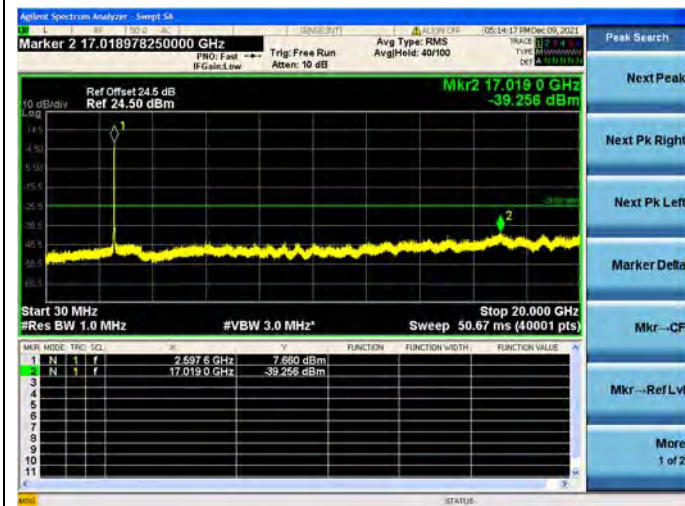

Band 41 / 20MHz / Low CH / QPSK

Band 41 / 20MHz / Low CH / 16QAM

Band 41 / 20MHz / Low CH / 64QAM

Band 41 / 20MHz / Mid CH / QPSK

Band 41 / 20MHz / Mid CH / 16QAM

Band 41 / 20MHz / Mid CH / 64QAM

Band 41 / 20MHz / High CH / QPSK