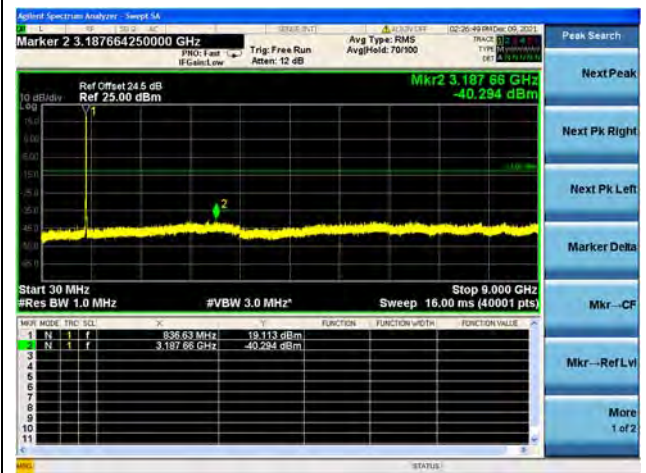

Band26 / 5MHz / Mid CH / 64QAM

Band26 / 5MHz / Mid CH / QPSK