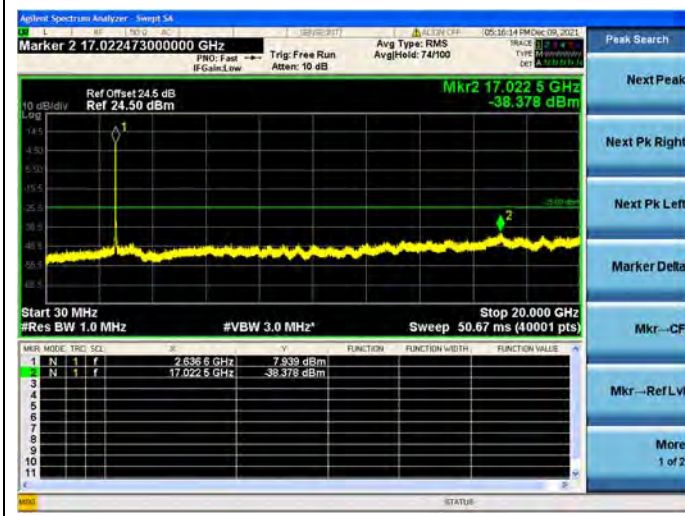

Band 41 / 20MHz / Low CH / QPSK

Band 41 / 20MHz / Low CH / 16QAM

Band 41 / 20MHz / Low CH / 64QAM

Band 41 / 20MHz / Mid CH / QPSK

Band 41 / 20MHz / Mid CH / 16QAM

Band 41 / 20MHz / Mid CH / 64QAM

Band 41 / 20MHz / High CH / QPSK

Band 41 / 20MHz / High CH / 16QAM

Band 41 / 20MHz / High CH / 64QAM