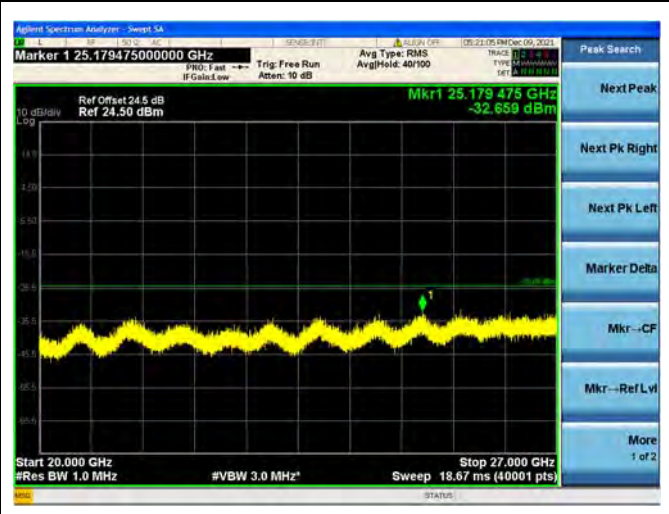

Band 41 / 20MHz / Low CH / QPSK

Band 41 / 20MHz / Low CH / 16QAM

Band 41 / 20MHz / Low CH / 64QAM

Band 41 / 20MHz / Mid CH / QPSK

Band 41 / 20MHz / Mid CH / 16QAM

Band 41 / 20MHz / Mid CH / 64QAM

Band 41 / 20MHz / High CH / QPSK

Band 41 / 20MHz / High CH / 16QAM

Band 41 / 20MHz / High CH / 64QAM