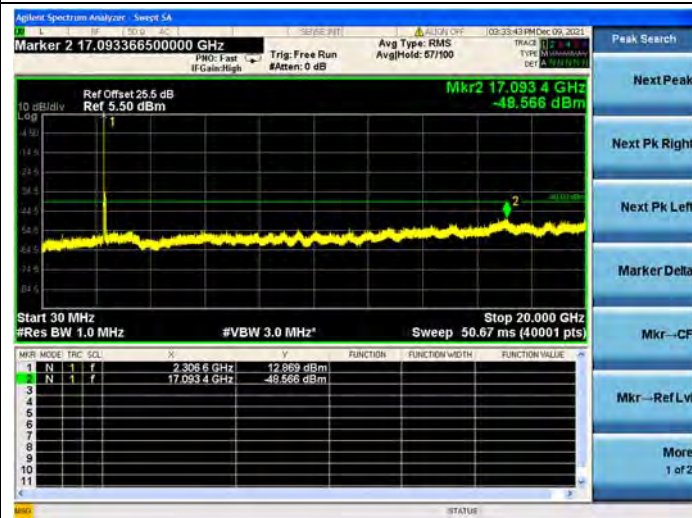

Band 38 / 20MHz / High CH / QPSK

Band 38 / 20MHz / High CH / 16QAM

Band 38 / 20MHz / High CH / 64QAM

Band 40 / Block A / 5MHz / Low CH / QPSK

Band 40 / Block A / 5MHz / Low CH / 16QAM

Band 40 / Block A / 5MHz / Low CH / 64QAM