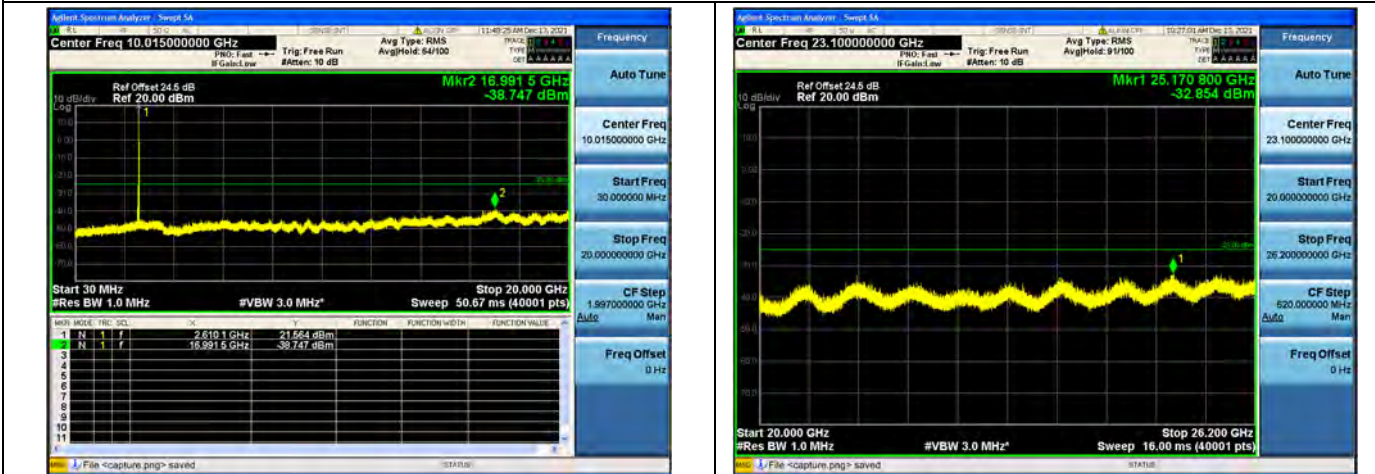

Band 38 / 10MHz / Mid CH / QPSK

Band 38 / 10MHz / Mid CH / 16QAM

Band 38 / 10MHz / Mid CH / 64QAM

Band 38 / 10MHz / High CH / QPSK

Band 38 / 10MHz / High CH / 16QAM

Band 38 / 10MHz / High CH / 64QAM

Band 38 / 15MHz / Low CH / QPSK