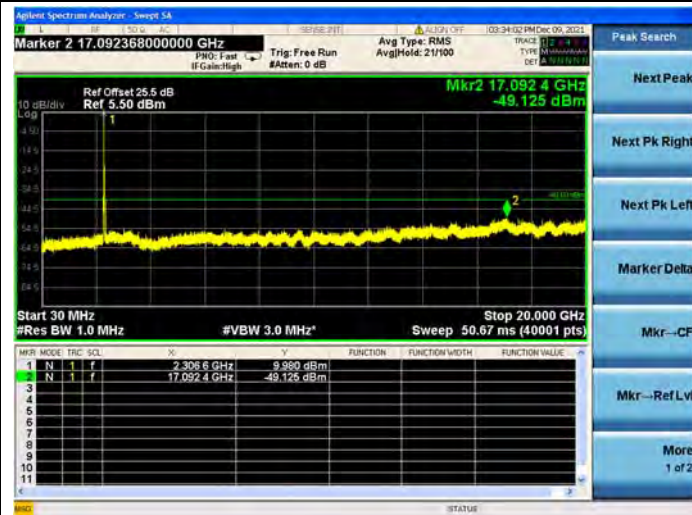

Band 38 / 20MHz / High CH / QPSK

Band 38 / 20MHz / High CH / 16QAM

Band 38 / 20MHz / High CH / 64QAM

Band 40 / Block A / 5MHz / Low CH / QPSK

Band 40 / Block A / 5MHz / Low CH / 16QAM

Band 40 / Block A / 5MHz / Low CH / 64QAM