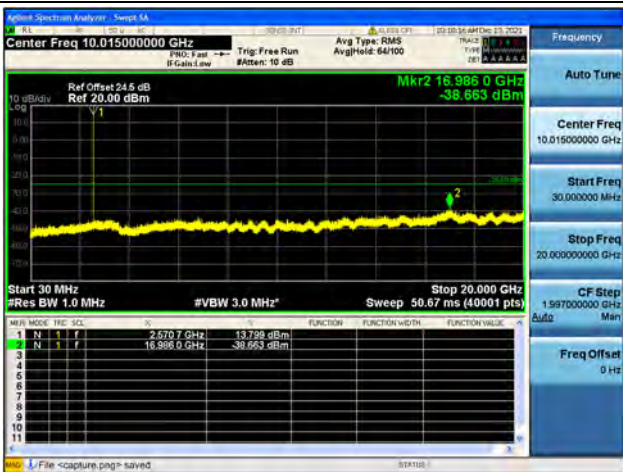

Band26 / 15MHz / Mid CH / 16QAM

Band26 / 15MHz / Mid CH / 64QAM

Band 38 / 5MHz / Low CH / QPSK

Band 38 / 5MHz / Low CH / 16QAM

Band 38 / 5MHz / Low CH / 64QAM

Band 38 / 5MHz / Mid CH / QPSK

Band 38 / 5MHz / Mid CH / 16QAM