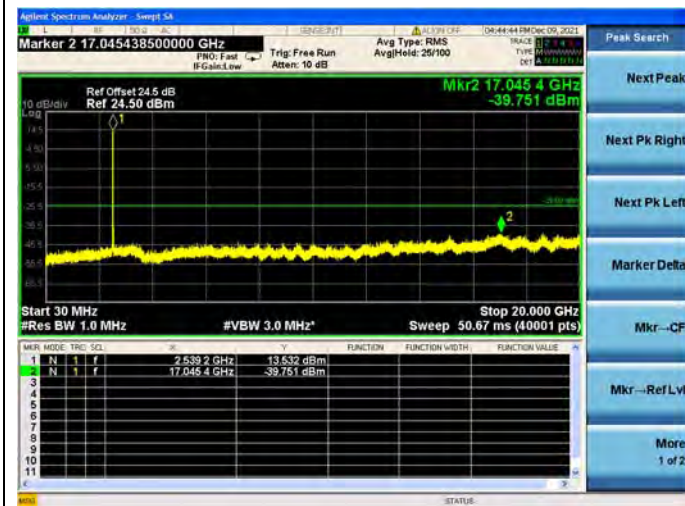

Band 40 / Block B / 10MHz / Mid CH / 64QAM

Band 41 / 5MHz / Low CH / QPSK

Band 41 / 5MHz / Low CH / 16QAM

Band 41 / 5MHz / Low CH / 64QAM

Band 41 / 5MHz / Mid CH / QPSK

Band 41 / 5MHz / Mid CH / 16QAM

Band 41 / 5MHz / Mid CH / 64QAM