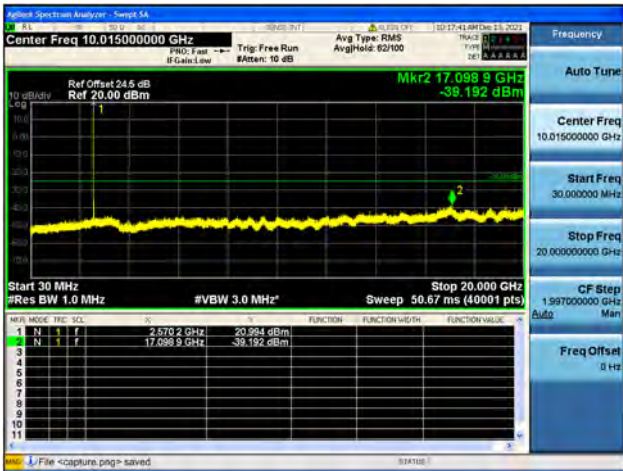

Band26 / 15MHz / Mid CH / 16QAM

Band26 / 15MHz / Mid CH / 64QAM

Band 38 / 5MHz / Low CH / QPSK

Band 38 / 5MHz / Low CH / 16QAM

Band 38 / 5MHz / Low CH / 64QAM

Band 38 / 5MHz / Mid CH / QPSK

Band 38 / 5MHz / Mid CH / 16QAM