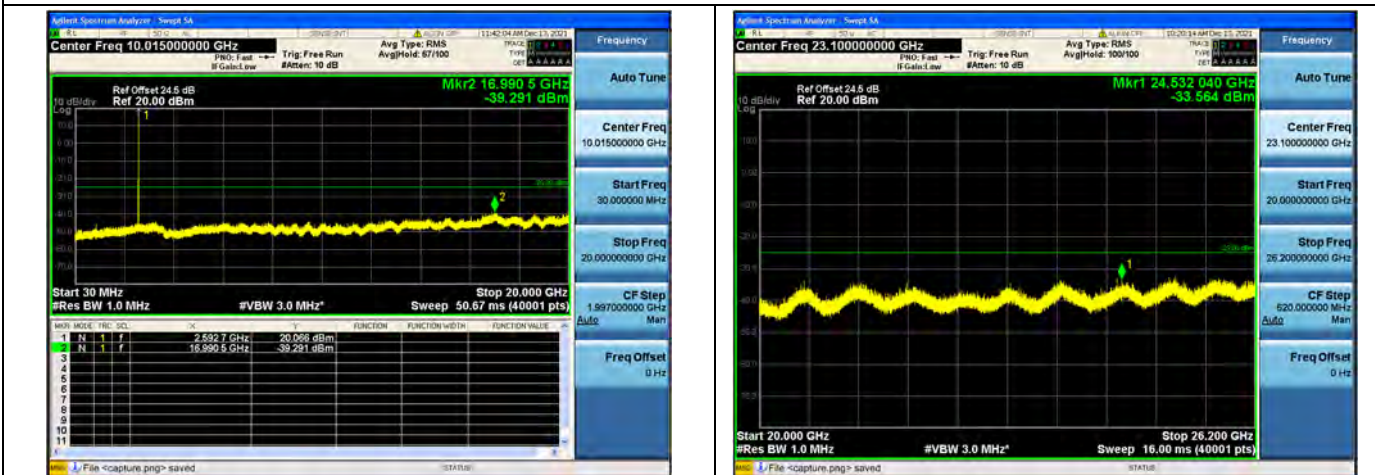

Band26 / 15MHz / Mid CH / 16QAM

Band26 / 15MHz / Mid CH / 64QAM

Band 38 / 5MHz / Low CH / QPSK

Band 38 / 5MHz / Low CH / 16QAM

Band 38 / 5MHz / Low CH / 64QAM

Band 38 / 5MHz / Mid CH / QPSK

Band 38 / 5MHz / Mid CH / 16QAM