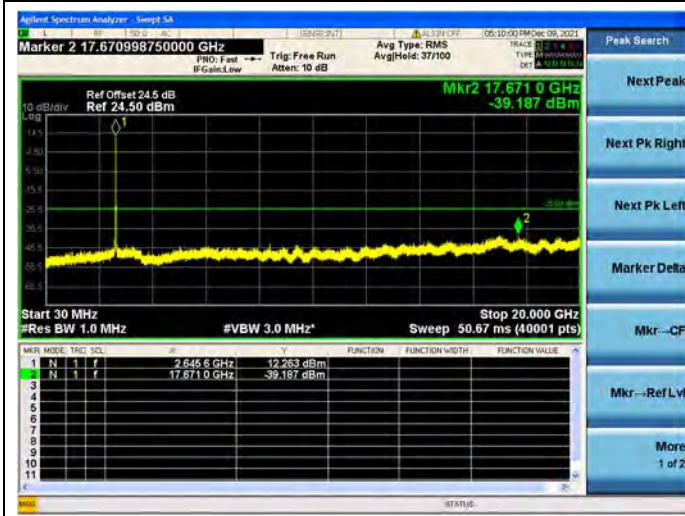

Band 41 / 15MHz / Low CH / 64QAM

Band 41 / 15MHz / Mid CH / QPSK

Band 41 / 15MHz / Mid CH / 16QAM

Band 41 / 15MHz / Mid CH / 64QAM

Band 41 / 15MHz / High CH / QPSK

Band 41 / 15MHz / High CH / 16QAM

Band 41 / 15MHz / High CH / 64QAM