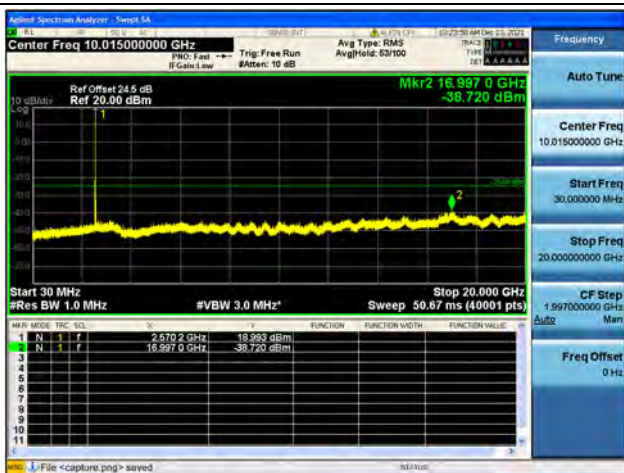

Band 38 / 5MHz / Mid CH / 64QAM

Band 38 / 5MHz / High CH / QPSK

Band 38 / 5MHz / High CH / 16QAM

Band 38 / 5MHz / High CH / 64QAM

Band 38 / 10MHz / Low CH / QPSK

Band 38 / 10MHz / Low CH / 16QAM

Band 38 / 10MHz / Low CH / 64QAM