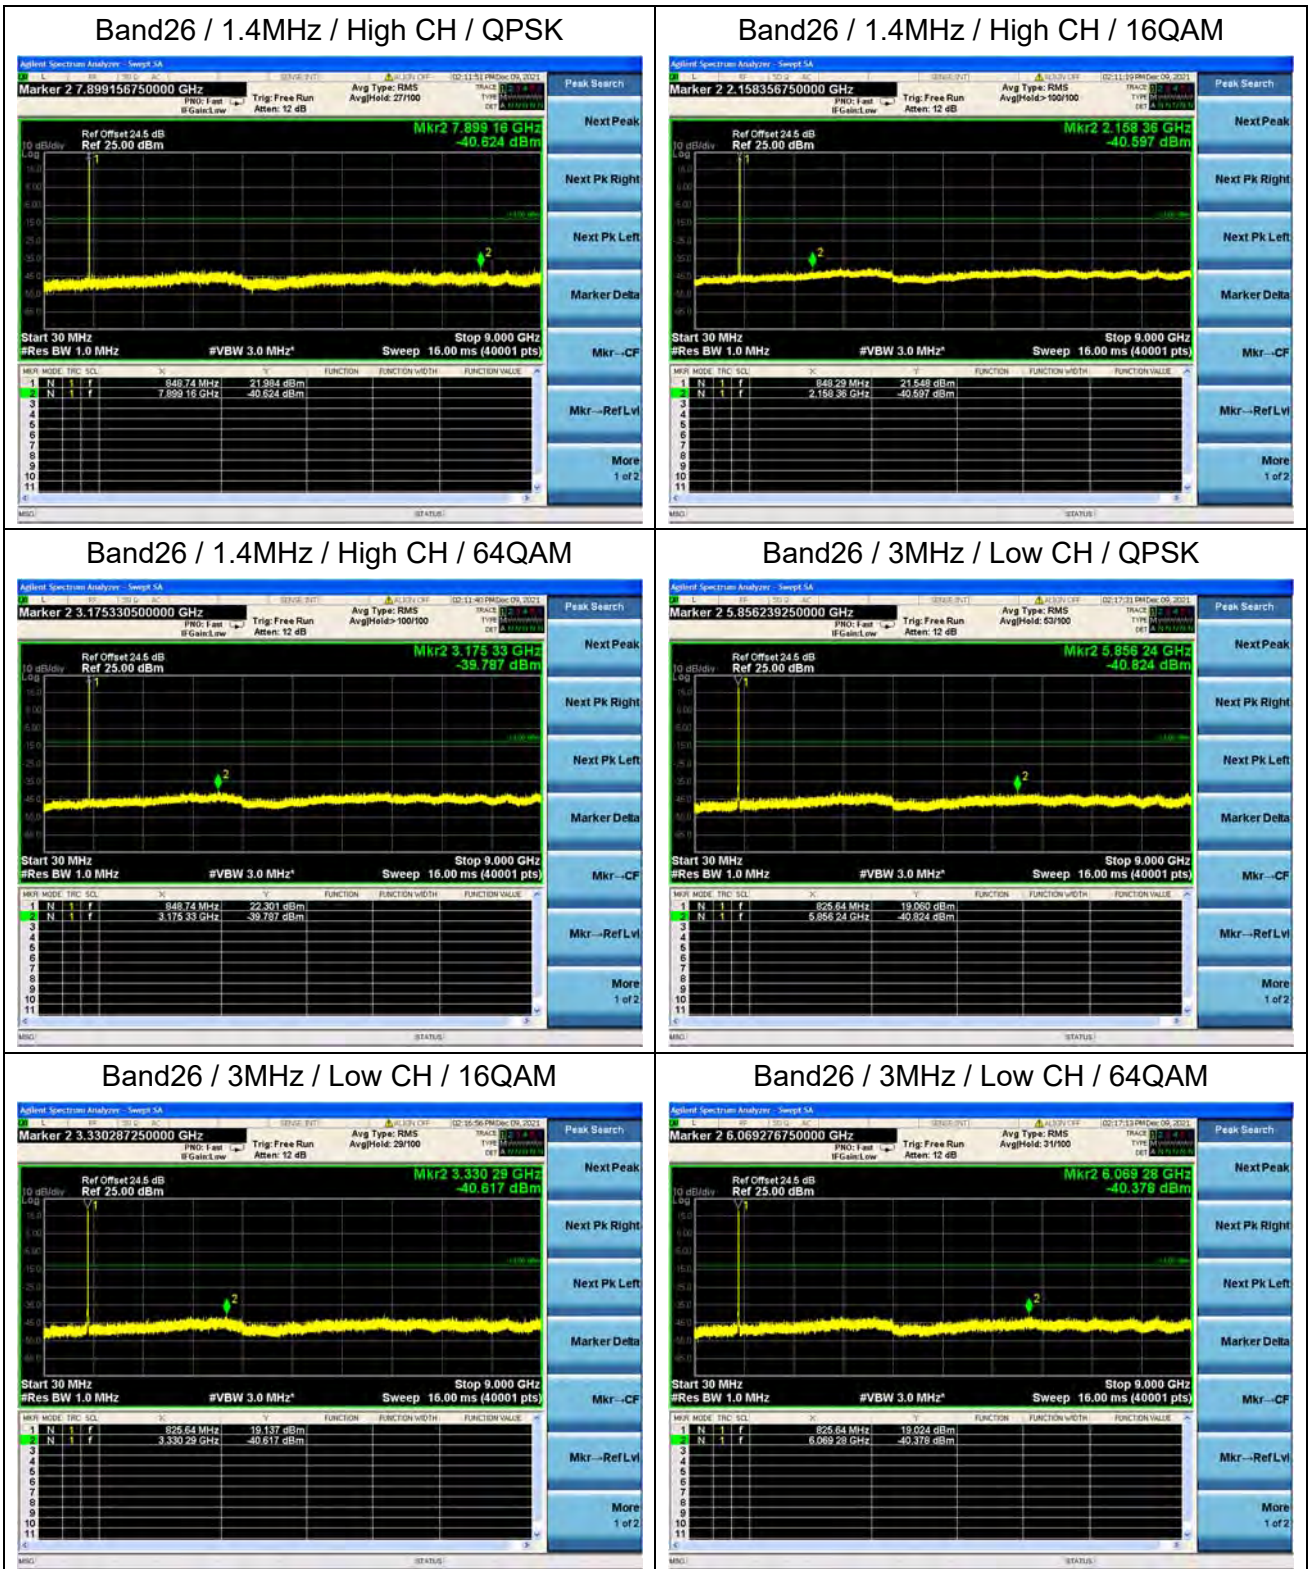

Band26 / 1.4MHz / Low CH / QPSK

Band26 / 1.4MHz / Low CH / 16QAM

Band26 / 1.4MHz / Low CH / 64QAM

Band26 / 1.4MHz / Mid CH / QPSK

Band26 / 1.4MHz / Mid CH / 16QAM

Band26 / 1.4MHz / Mid CH / 64QAM

Band26 / 5MHz / Low CH / QPSK

Band26 / 5MHz / Low CH / 16QAM

Band26 / 5MHz / Low CH / 64QAM

Band26 / 5MHz / Mid CH / QPSK

Band26 / 5MHz / Mid CH / 16QAM

Band26 / 5MHz / Mid CH / 64QAM

Band26 / 5MHz / High CH / QPSK

Band26 / 5MHz / High CH / 16QAM