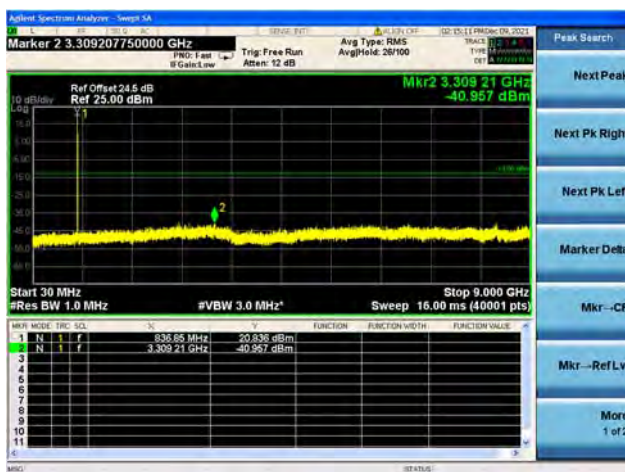

Band26 / 1.4MHz / Low CH / QPSK

Band26 / 1.4MHz / Low CH / 16QAM

Band26 / 1.4MHz / Low CH / 64QAM

Band26 / 1.4MHz / Mid CH / QPSK

Band26 / 1.4MHz / Mid CH / 16QAM

Band26 / 1.4MHz / Mid CH / 64QAM

Band26 / 5MHz / Low CH / QPSK