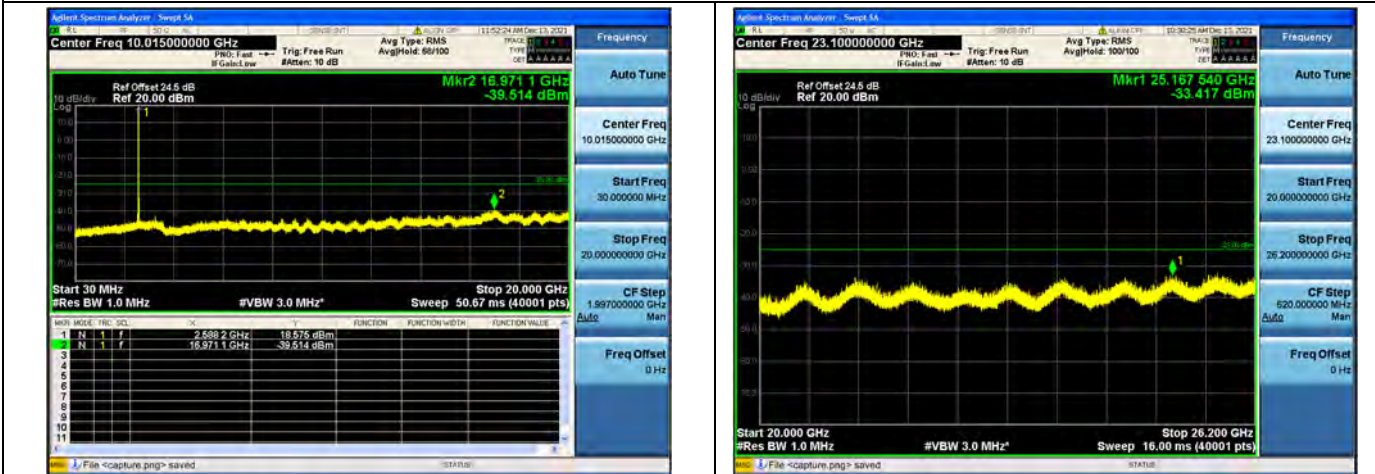

Band 38 / 15MHz / Low CH / 16QAM

Band 38 / 15MHz / Low CH / 64QAM

Band 38 / 15MHz / Mid CH / QPSK

Band 38 / 15MHz / Mid CH / 16QAM

Band 38 / 15MHz / Mid CH / 64QAM

Band 38 / 15MHz / High CH / QPSK

Band 38 / 15MHz / High CH / 16QAM