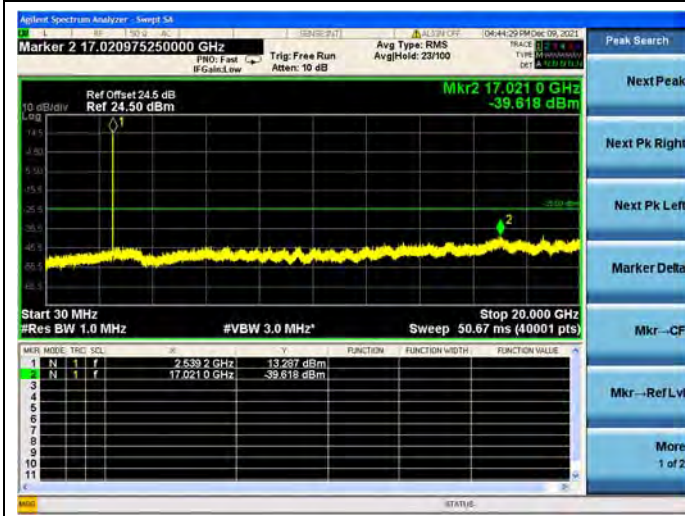

Band 40 / Block B / 10MHz / Mid CH / 64QAM

Band 41 / 5MHz / Low CH / QPSK

Band 41 / 5MHz / Low CH / 16QAM

Band 41 / 5MHz / Low CH / 64QAM

Band 41 / 5MHz / Mid CH / QPSK

Band 41 / 5MHz / Mid CH / 16QAM

Band 41 / 5MHz / Mid CH / 64QAM