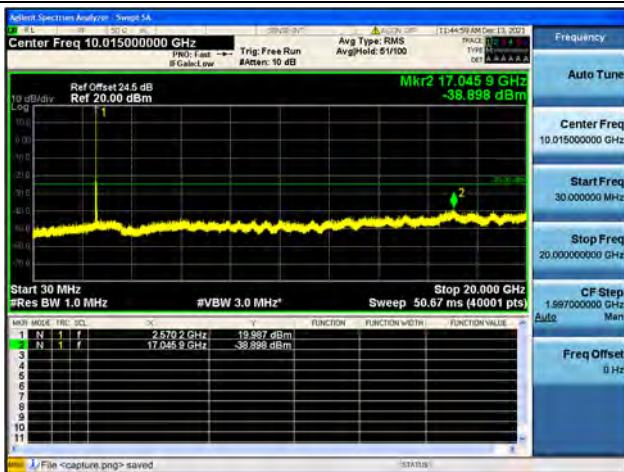

Band 38 / 5MHz / Mid CH / 64QAM

Band 38 / 5MHz / High CH / QPSK

Band 38 / 5MHz / High CH / 16QAM

Band 38 / 5MHz / High CH / 64QAM

Band 38 / 10MHz / Low CH / QPSK

Band 38 / 10MHz / Low CH / 16QAM

Band 38 / 10MHz / Low CH / 64QAM