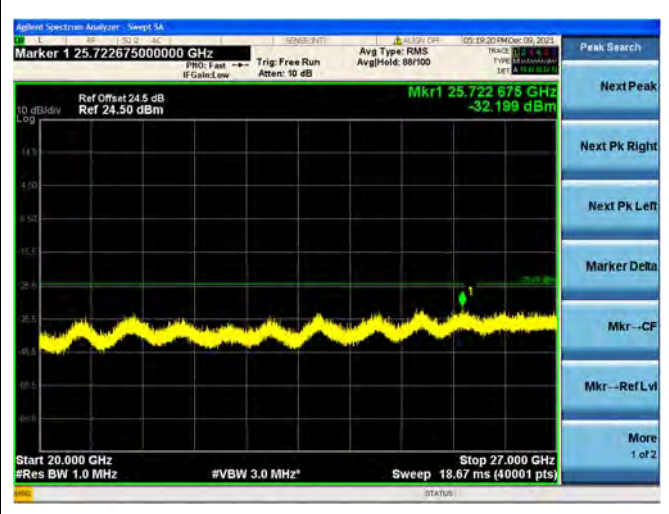

Band 41 / 20MHz / Low CH / QPSK

Band 41 / 20MHz / Low CH / 16QAM

Band 41 / 20MHz / Low CH / 64QAM

Band 41 / 20MHz / Mid CH / QPSK

Band 41 / 20MHz / Mid CH / 16QAM

Band 41 / 20MHz / Mid CH / 64QAM

Band 41 / 20MHz / High CH / QPSK

Band 41 / 20MHz / High CH / 16QAM

Band 41 / 20MHz / High CH / 64QAM