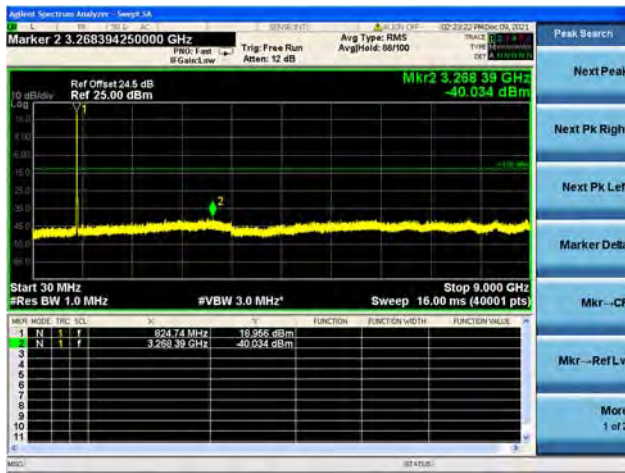

Band26 / 1.4MHz / Low CH / QPSK

Band26 / 1.4MHz / Low CH / 16QAM

Band26 / 1.4MHz / Low CH / 64QAM

Band26 / 1.4MHz / Mid CH / QPSK

Band26 / 1.4MHz / Mid CH / 16QAM

Band26 / 1.4MHz / Mid CH / 64QAM

Band26 / 5MHz / Low CH / QPSK