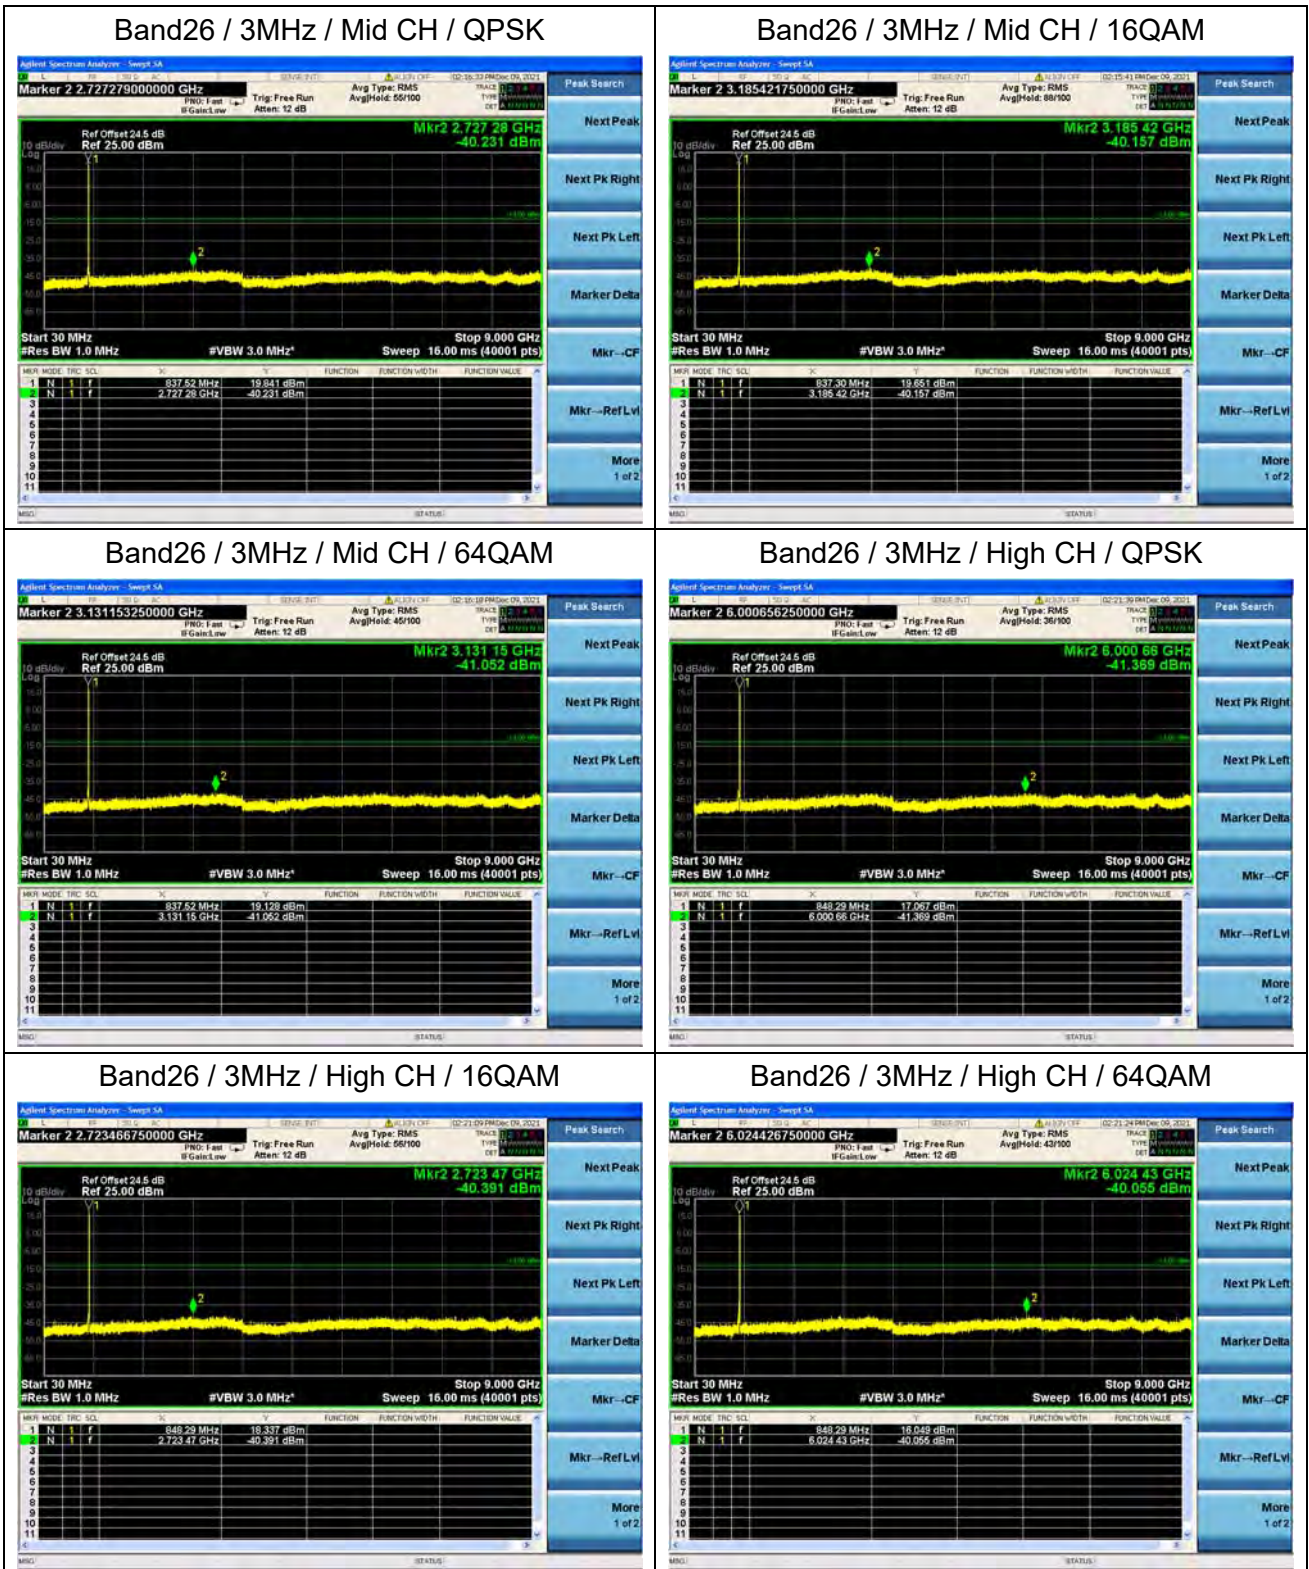

Band26 / 1.4MHz / Low CH / QPSK

Band26 / 1.4MHz / Low CH / 16QAM

Band26 / 1.4MHz / Low CH / 64QAM

Band26 / 1.4MHz / Mid CH / QPSK

Band26 / 1.4MHz / Mid CH / 16QAM

Band26 / 1.4MHz / Mid CH / 64QAM

Band26 / 5MHz / Low CH / QPSK