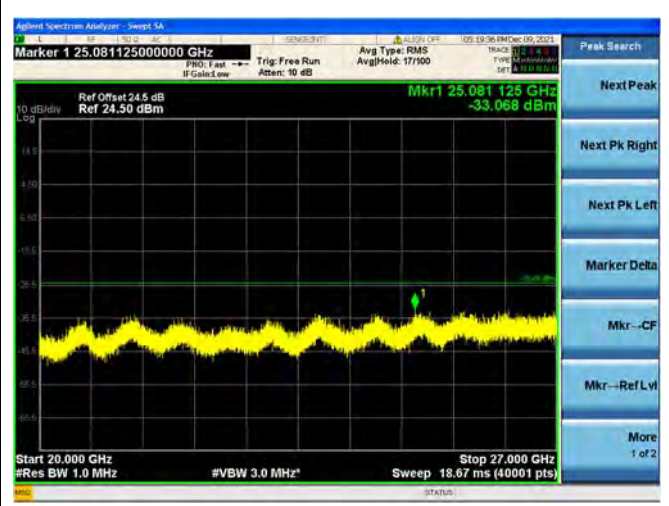

Band 41 / 20MHz / Low CH / QPSK

Band 41 / 20MHz / Low CH / 16QAM

Band 41 / 20MHz / Low CH / 64QAM

Band 41 / 20MHz / Mid CH / QPSK

Band 41 / 20MHz / Mid CH / 16QAM

Band 41 / 20MHz / Mid CH / 64QAM

Band 41 / 20MHz / High CH / QPSK