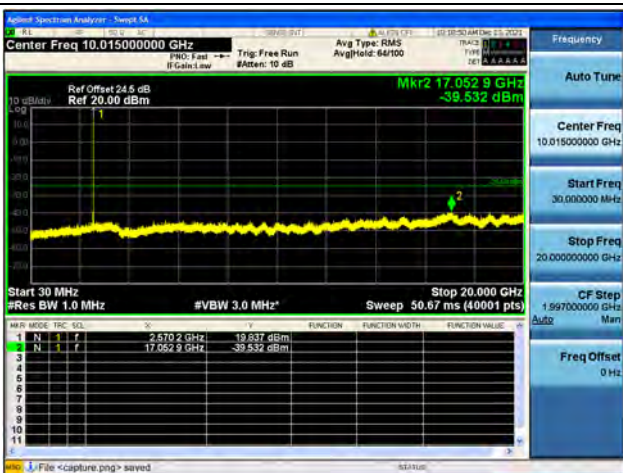

Band26 / 15MHz / Mid CH / 16QAM

Band26 / 15MHz / Mid CH / 64QAM

Band 38 / 5MHz / Low CH / QPSK

Band 38 / 5MHz / Low CH / 16QAM

Band 38 / 5MHz / Low CH / 64QAM

Band 38 / 5MHz / Mid CH / QPSK

Band 38 / 5MHz / Mid CH / 16QAM