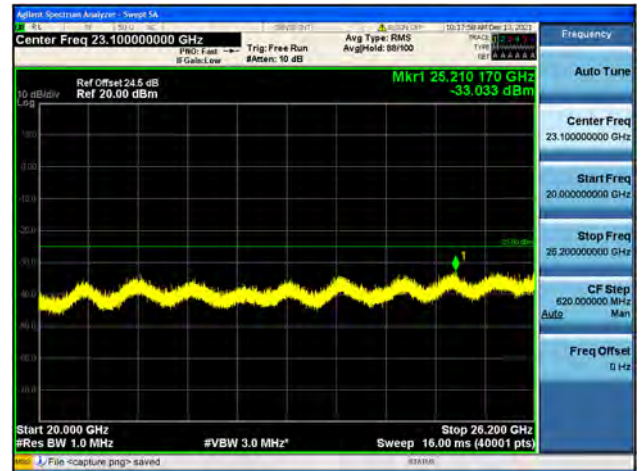

Band26 / 15MHz / Mid CH / 16QAM

Band26 / 15MHz / Mid CH / 64QAM

Band 38 / 5MHz / Low CH / QPSK

Band 38 / 5MHz / Low CH / 16QAM

Band 38 / 5MHz / Low CH / 64QAM

Band 38 / 5MHz / Mid CH / QPSK

Band 38 / 5MHz / Mid CH / 16QAM