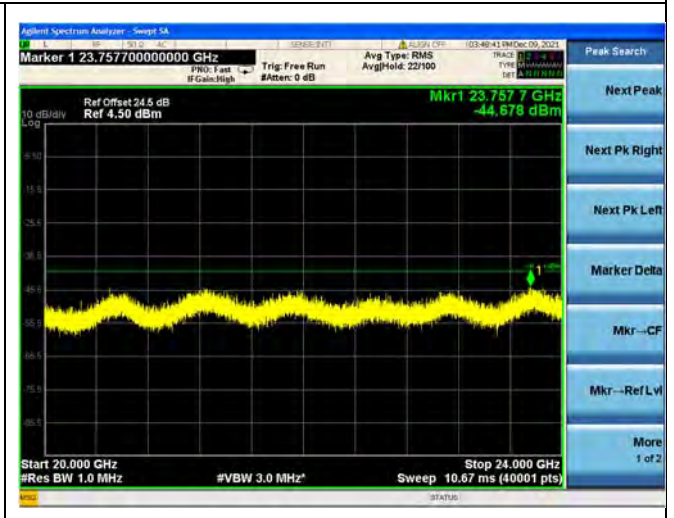

Band 40 / Block A / 5MHz / Mid CH / 64QAM