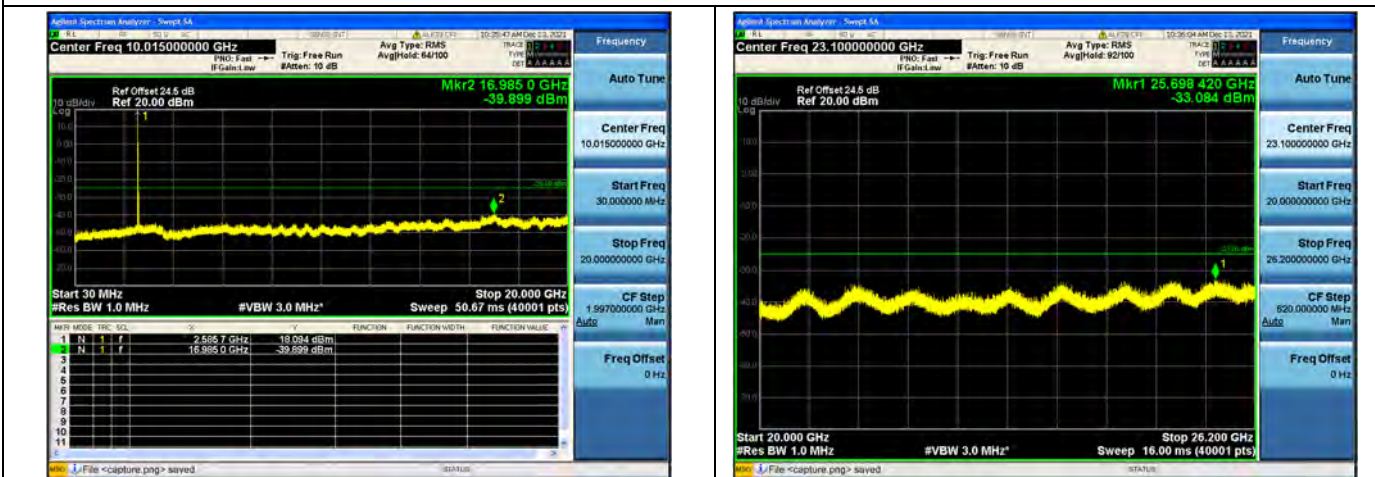

Band 38 / 15MHz / High CH / 64QAM

Band 38 / 20MHz / Low CH / QPSK

Band 38 / 20MHz / Low CH / 16QAM

Band 38 / 20MHz / Low CH / 64QAM

Band 38 / 20MHz / Mid CH / QPSK

Band 38 / 20MHz / Mid CH / 16QAM

Band 38 / 20MHz / Mid CH / 64QAM