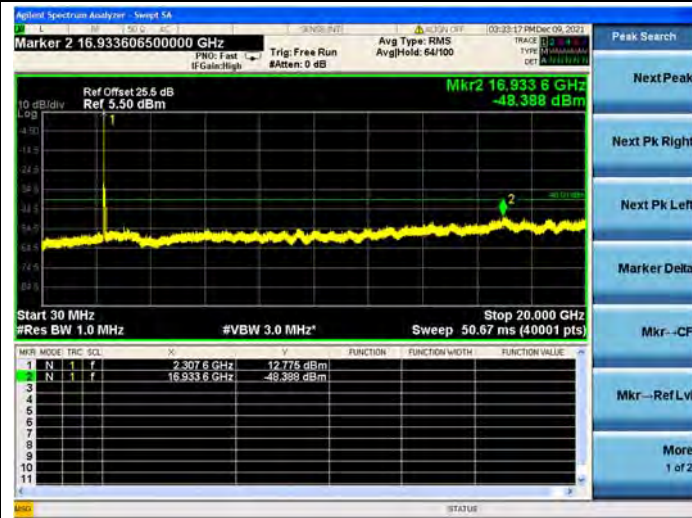

Band 38 / 20MHz / High CH / QPSK

Band 38 / 20MHz / High CH / 16QAM

Band 38 / 20MHz / High CH / 64QAM

Band 40 / Block A / 5MHz / Low CH / QPSK

Band 40 / Block A / 5MHz / Low CH / 16QAM

Band 40 / Block A / 5MHz / Low CH / 64QAM