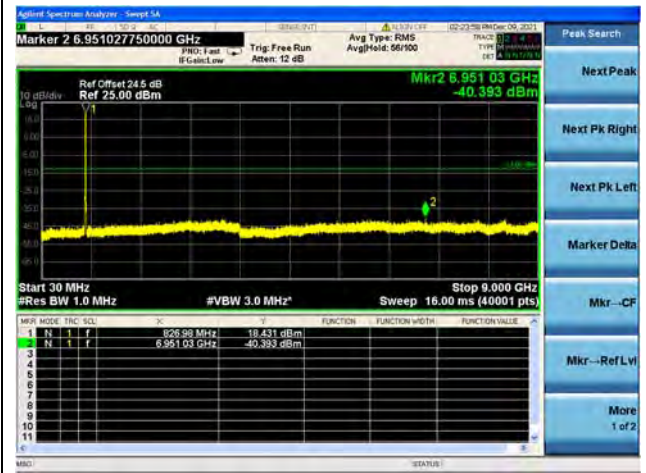

Band26 / 5MHz / Mid CH / QPSK

Band26 / 5MHz / Low CH / 16QAM