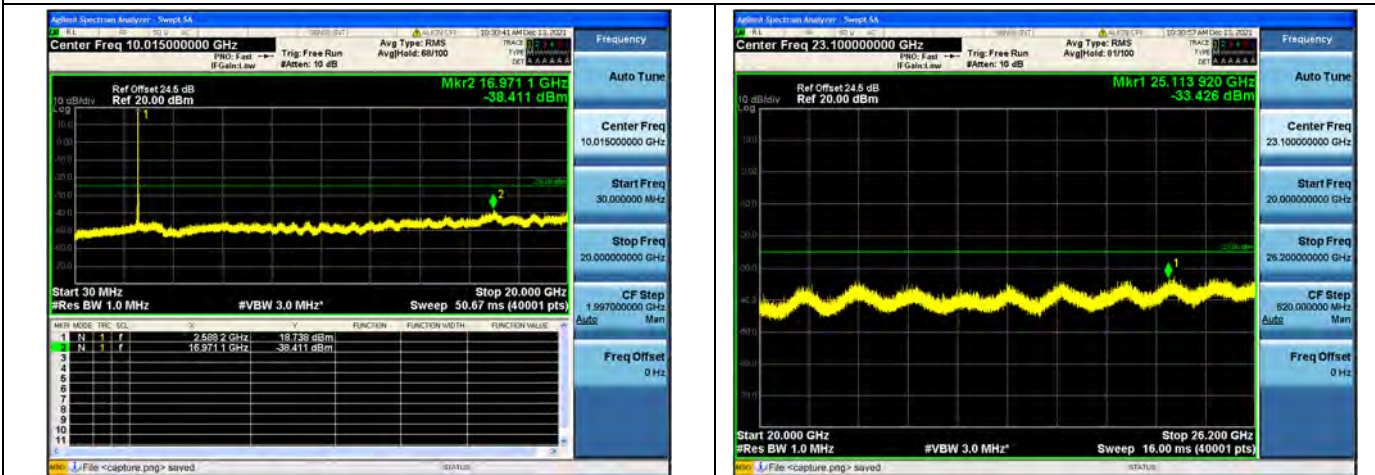

Band 38 / 15MHz / Low CH / 16QAM

Band 38 / 15MHz / Low CH / 64QAM

Band 38 / 15MHz / Mid CH / QPSK

Band 38 / 15MHz / Mid CH / 16QAM

Band 38 / 15MHz / Mid CH / 64QAM

Band 38 / 15MHz / High CH / QPSK

Band 38 / 15MHz / High CH / 16QAM