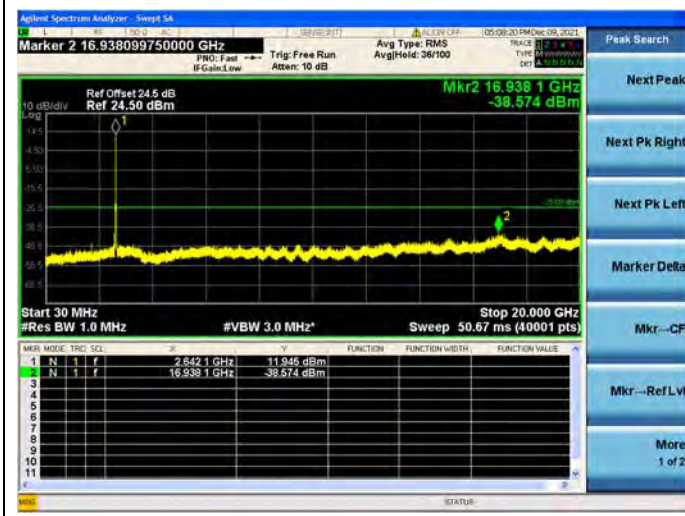

Band 41 / 15MHz / Low CH / 64QAM

Band 41 / 15MHz / Mid CH / QPSK

Band 41 / 15MHz / Mid CH / 16QAM

Band 41 / 15MHz / Mid CH / 64QAM

Band 41 / 15MHz / High CH / QPSK

Band 41 / 15MHz / High CH / 16QAM

Band 41 / 15MHz / High CH / 64QAM