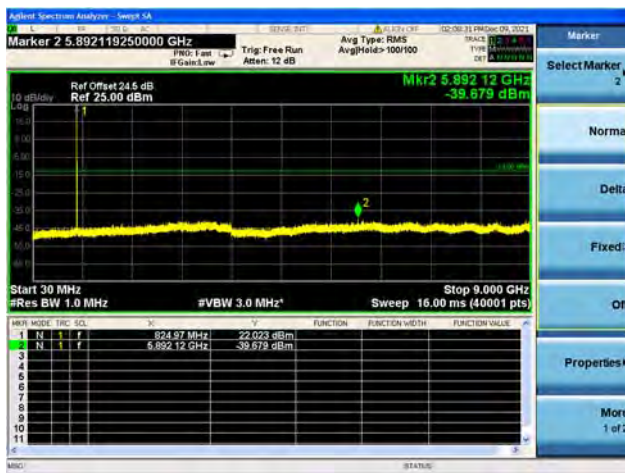

Band26 / 1.4MHz / Low CH / QPSK

Band26 / 1.4MHz / Low CH / 16QAM

Band26 / 1.4MHz / Low CH / 64QAM

Band26 / 1.4MHz / Mid CH / QPSK

Band26 / 1.4MHz / Mid CH / 16QAM

Band26 / 1.4MHz / Mid CH / 64QAM

Band26 / 5MHz / Low CH / QPSK