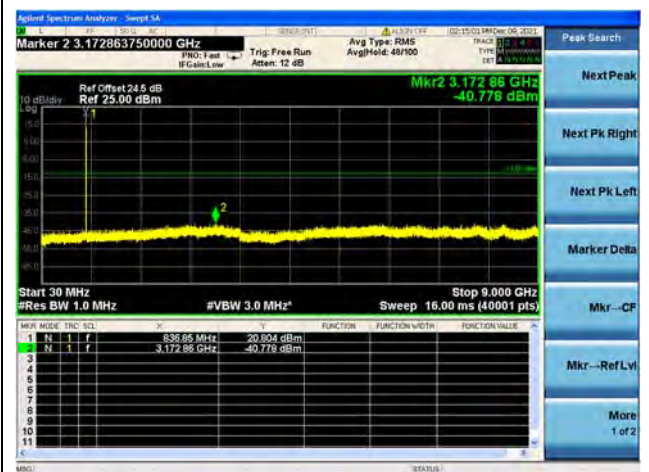

Band26 / 1.4MHz / Low CH / QPSK

Band26 / 1.4MHz / Low CH / 16QAM

Band26 / 1.4MHz / Low CH / 64QAM

Band26 / 1.4MHz / Mid CH / QPSK

Band26 / 1.4MHz / Mid CH / 16QAM

Band26 / 1.4MHz / Mid CH / 64QAM

Band26 / 5MHz / Low CH / QPSK