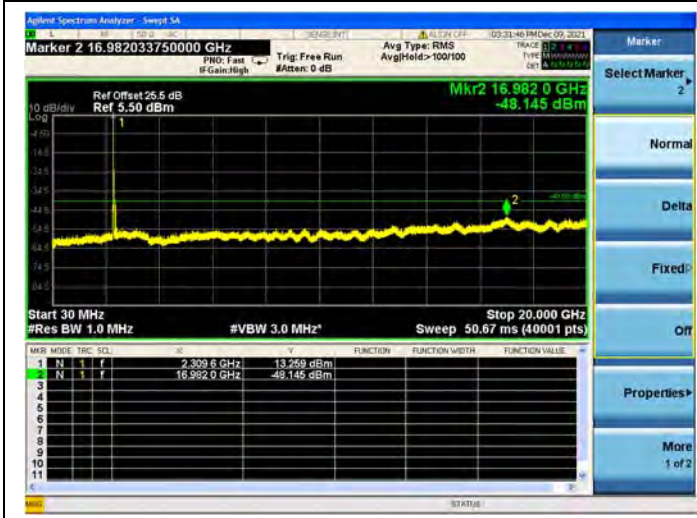

Band 40 / Block A / 5MHz / Mid CH / QPSK