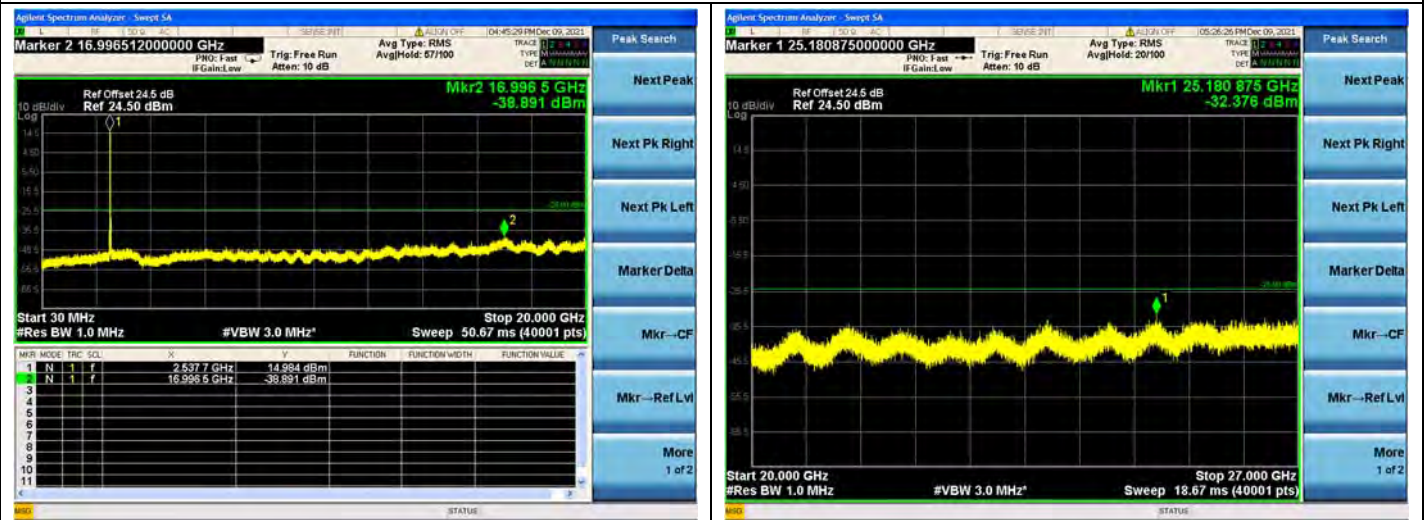

Band 40 / Block B / 10MHz / Mid CH / 64QAM

Band 41 / 5MHz / Low CH / QPSK

Band 41 / 5MHz / Low CH / 16QAM

Band 41 / 5MHz / Low CH / 64QAM

Band 41 / 5MHz / Mid CH / QPSK

Band 41 / 5MHz / Mid CH / 16QAM

Band 41 / 5MHz / Mid CH / 64QAM