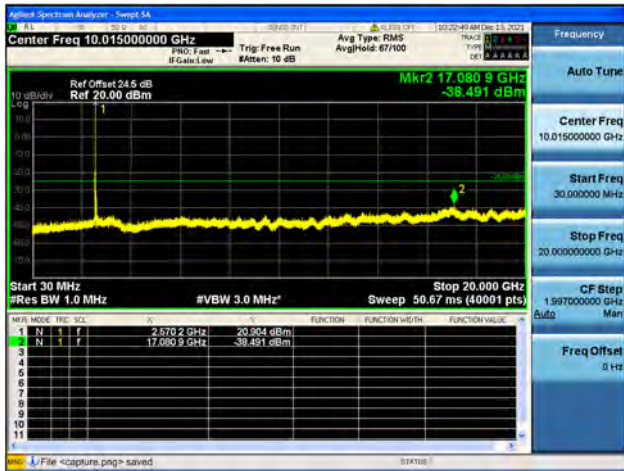

Band 38 / 5MHz / Mid CH / 64QAM

Band 38 / 5MHz / High CH / QPSK

Band 38 / 5MHz / High CH / 16QAM

Band 38 / 5MHz / High CH / 64QAM

Band 38 / 10MHz / Low CH / QPSK

Band 38 / 10MHz / Low CH / 16QAM

Band 38 / 10MHz / Low CH / 64QAM