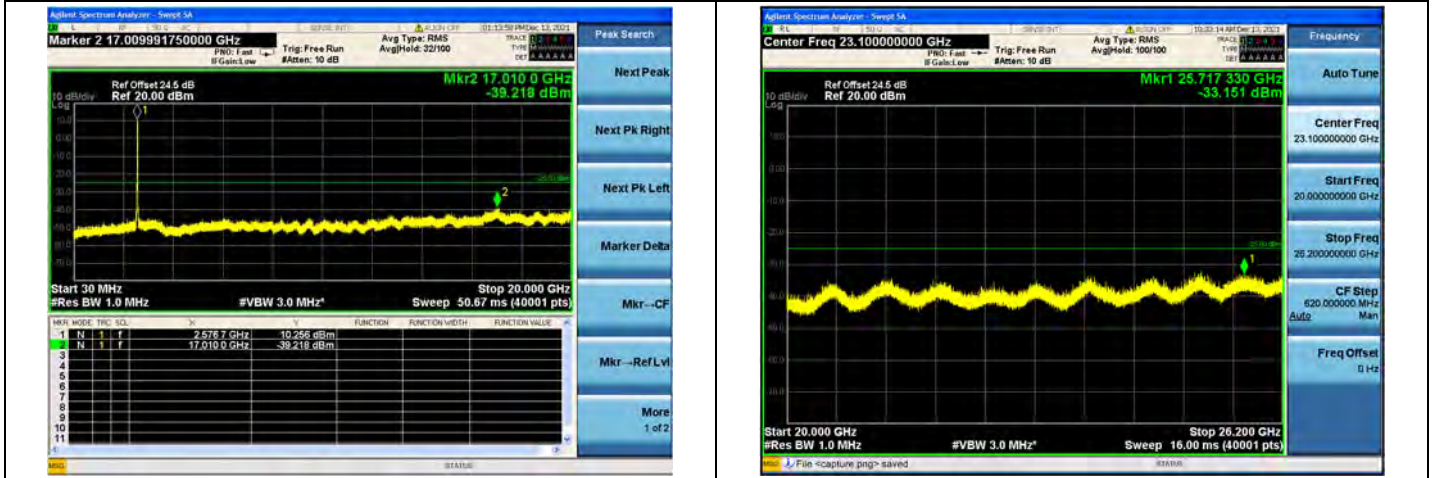

Band 38 / 20MHz / Low CH / QPSK