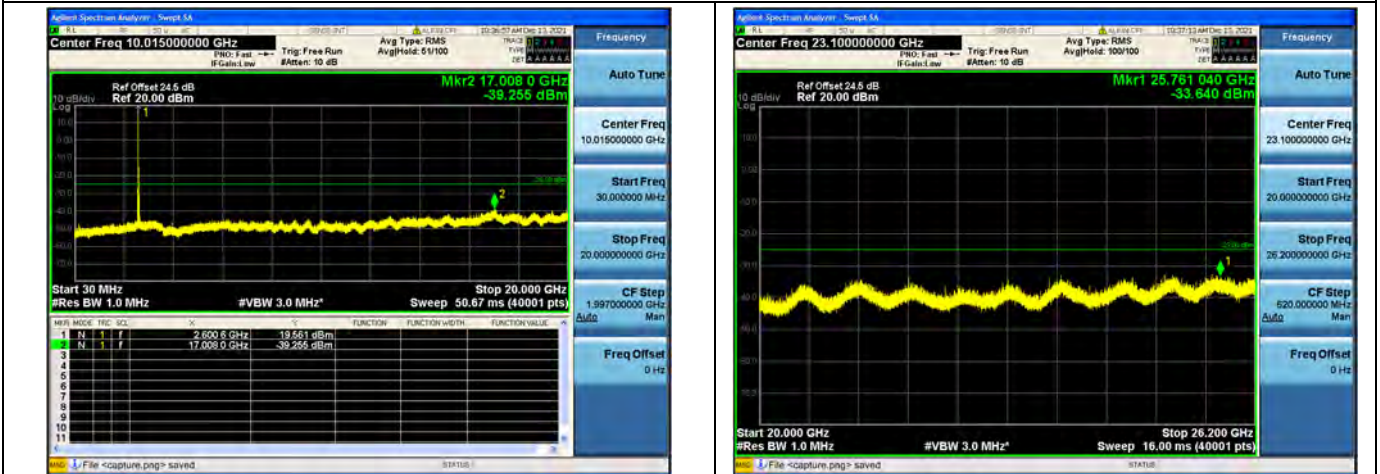

Band 38 / 20MHz / High CH / 16QAM