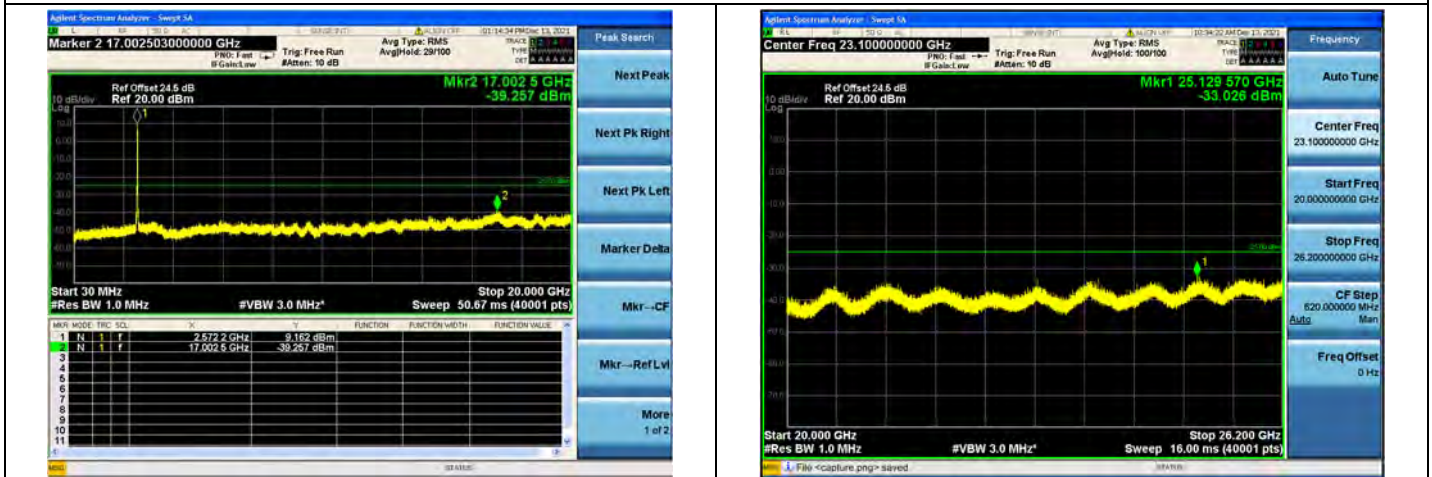

Band 38 / 15MHz / High CH / 64QAM

Band 38 / 20MHz / Low CH / QPSK

Band 38 / 20MHz / Low CH / 16QAM

Band 38 / 20MHz / Low CH / 64QAM

Band 38 / 20MHz / Mid CH / QPSK

Band 38 / 20MHz / Mid CH / 16QAM

Band 38 / 20MHz / Mid CH / 64QAM