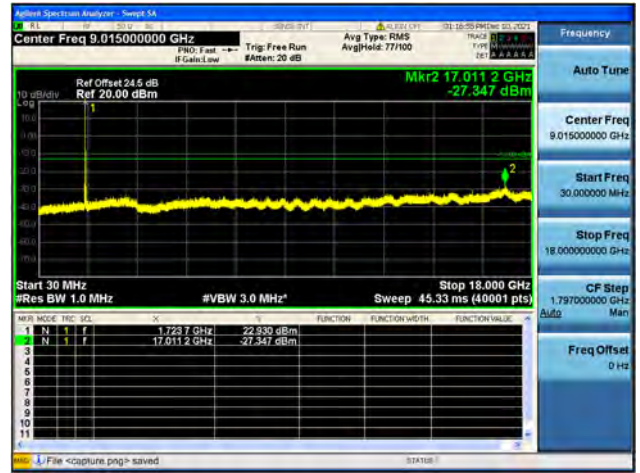

Band4 / 20MHz / Mid CH / 16QAM