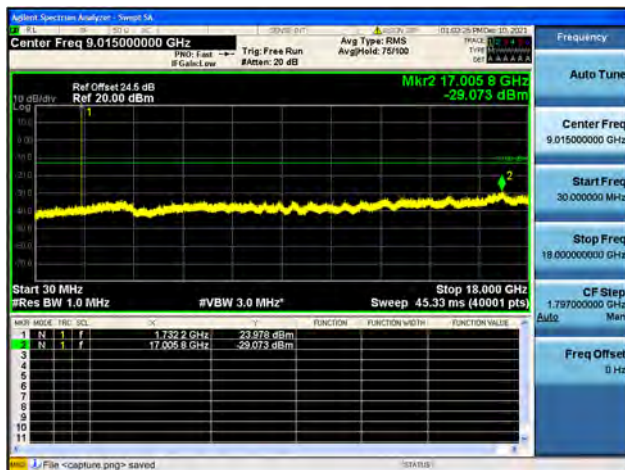

Band4 / 1.4MHz / Low CH / QPSK

Band4 / 1.4MHz / Low CH / 16QAM

Band4 / 1.4MHz / Low CH / 64QAM

Band4 / 1.4MHz / Mid CH / QPSK

Band4 / 1.4MHz / Mid CH / 16QAM

Band4 / 1.4MHz / Mid CH / 64QAM

Band4 / 1.4MHz / High CH / QPSK