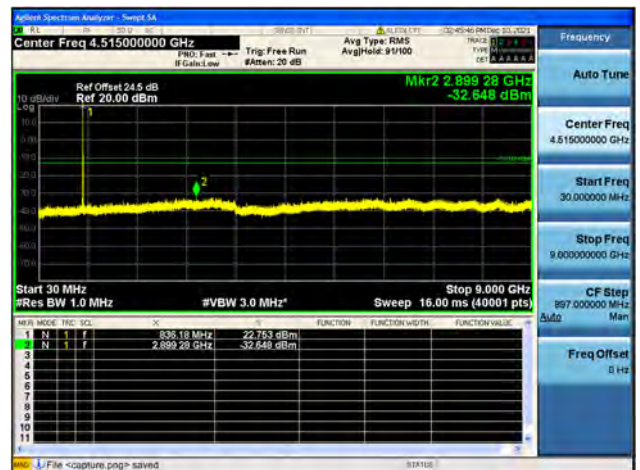

Band5 / 1.4MHz / Low CH / 64QAM

Band5 / 1.4MHz / Mid CH / QPSK

Band5 / 1.4MHz / Mid CH / 16QAM

Band5 / 1.4MHz / Mid CH / 64QAM

Band5 / 1.4MHz / High CH / QPSK

Band5 / 1.4MHz / High CH / 16QAM

Band5 / 1.4MHz / High CH / 64QAM