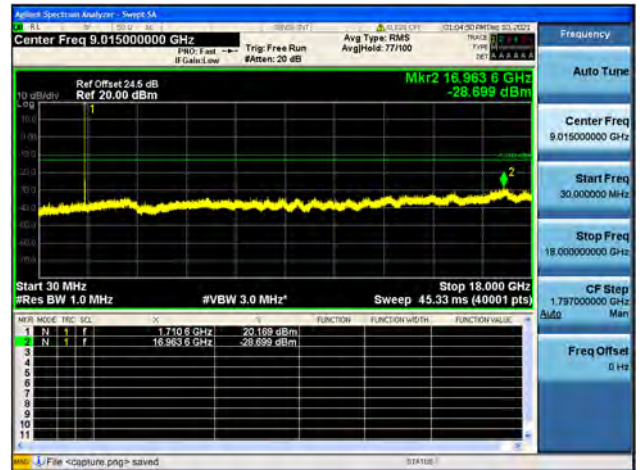

Band4 / 3MHz / Low CH / QPSK