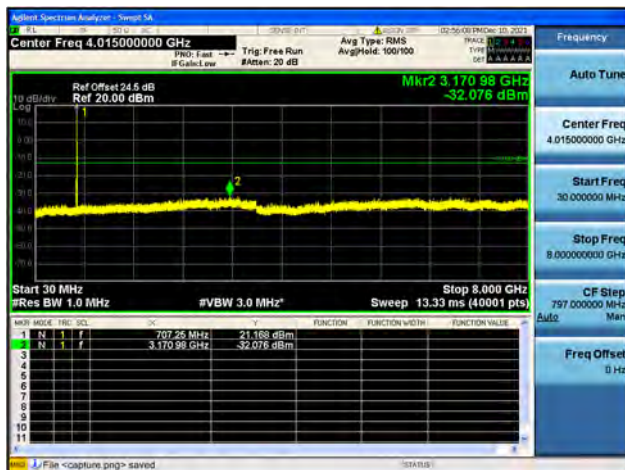

Band12 / 1.4MHz / Low CH / QPSK

Band12 / 1.4MHz / Low CH / 16QAM

Band12 / 1.4MHz / Low CH / 64QAM

Band12 / 1.4MHz / Mid CH / QPSK

Band12 / 1.4MHz / Mid CH / 16QAM

Band12 / 1.4MHz / Mid CH / 64QAM

Band12 / 1.4MHz / High CH / QPSK