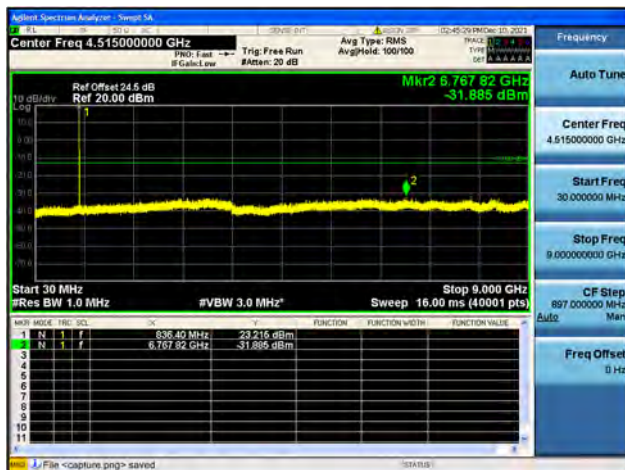

Band5 / 1.4MHz / Mid CH / 16QAM