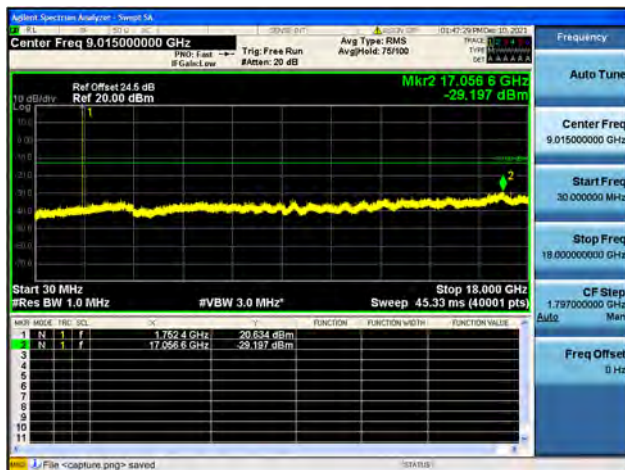

Band4 / 3MHz / High CH / 16QAM