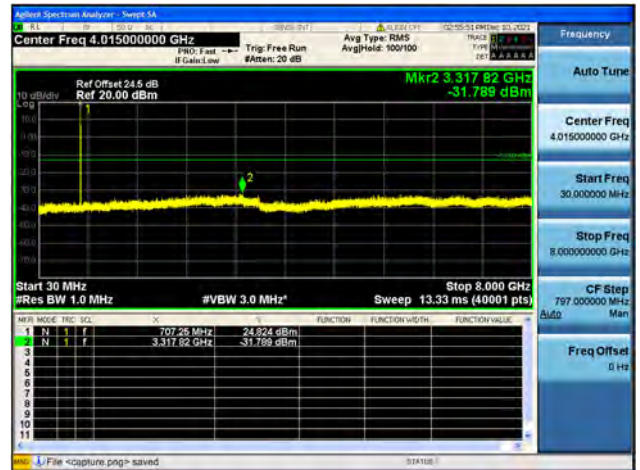

Band12 / 1.4MHz / Low CH / QPSK

Band12 / 1.4MHz / Low CH / 16QAM

Band12 / 1.4MHz / Low CH / 64QAM

Band12 / 1.4MHz / Mid CH / QPSK

Band12 / 1.4MHz / Mid CH / 16QAM

Band12 / 1.4MHz / Mid CH / 64QAM

Band12 / 1.4MHz / High CH / QPSK