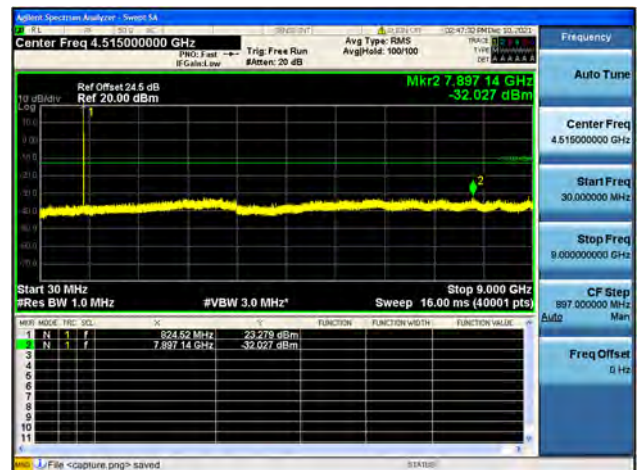

Band5 / 3MHz / Low CH / 64QAM