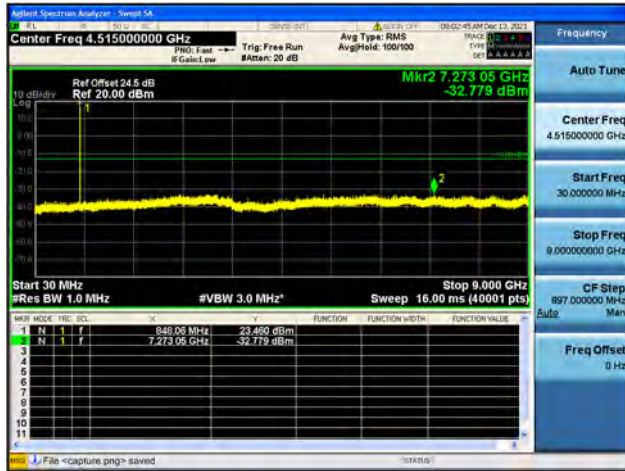

Band5 / 1.4MHz / Low CH / 64QAM

Band5 / 1.4MHz / Mid CH / QPSK

Band5 / 1.4MHz / Mid CH / 16QAM

Band5 / 1.4MHz / Mid CH / 64QAM

Band5 / 1.4MHz / High CH / QPSK

Band5 / 1.4MHz / High CH / 16QAM

Band5 / 1.4MHz / High CH / 64QAM