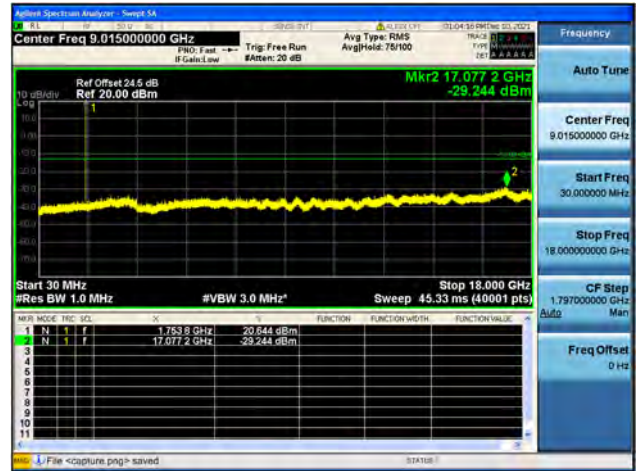

Band4 / 1.4MHz / High CH / 16QAM