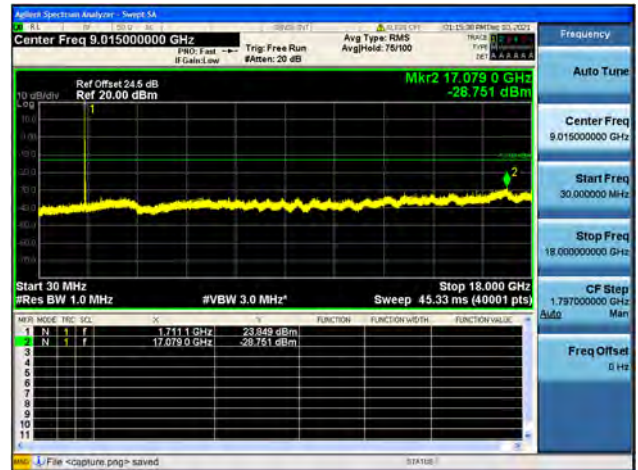

Band4 / 15MHz / High CH / QPSK

Band4 / 15MHz / High CH / 16QAM

Band4 / 15MHz / High CH / 64QAM

Band4 / 20MHz / Low CH / QPSK

Band4 / 20MHz / Low CH / 16QAM

Band4 / 20MHz / Low CH / 64QAM

Band4 / 20MHz / Mid CH / QPSK