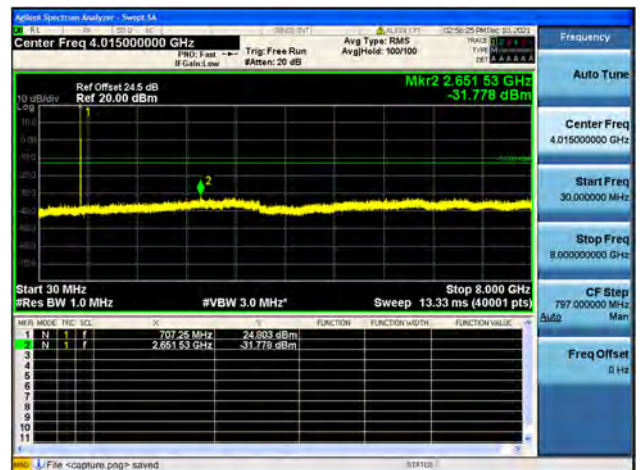

Band12 / 1.4MHz / Low CH / QPSK

Band12 / 1.4MHz / Low CH / 16QAM

Band12 / 1.4MHz / Low CH / 64QAM

Band12 / 1.4MHz / Mid CH / QPSK

Band12 / 1.4MHz / Mid CH / 16QAM

Band12 / 1.4MHz / Mid CH / 64QAM

Band12 / 1.4MHz / High CH / QPSK