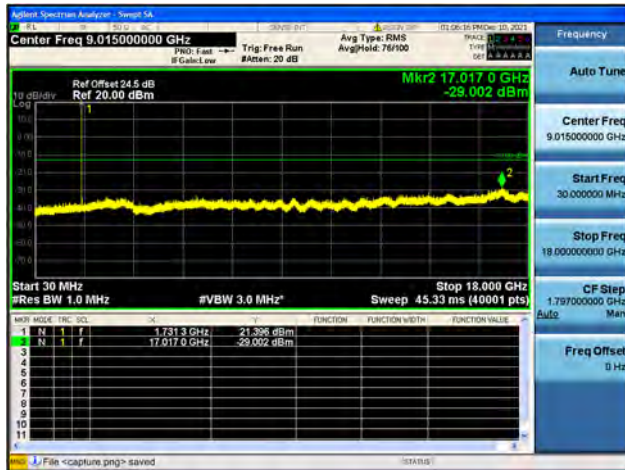

Band4 / 3MHz / Mid CH / 64QAM