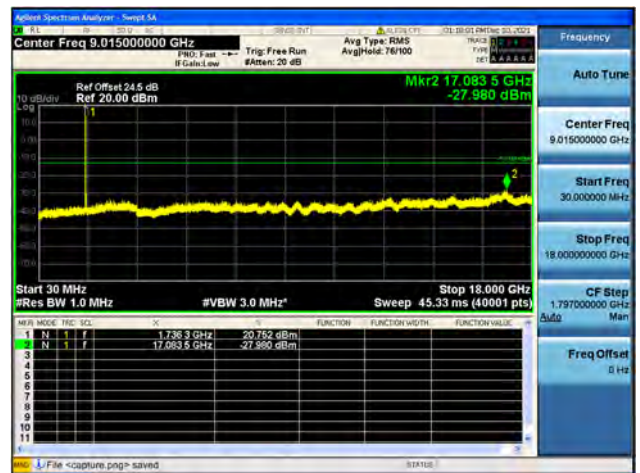

Band4 / 20MHz / Mid CH / 16QAM

Band4 / 20MHz / Mid CH / 64QAM

Band4 / 20MHz / High CH / QPSK

Band4 / 20MHz / High CH / 16QAM

Band4 / 20MHz / High CH / 64QAM

Band5 / 1.4MHz / Low CH / QPSK

Band5 / 1.4MHz / Low CH / 16QAM