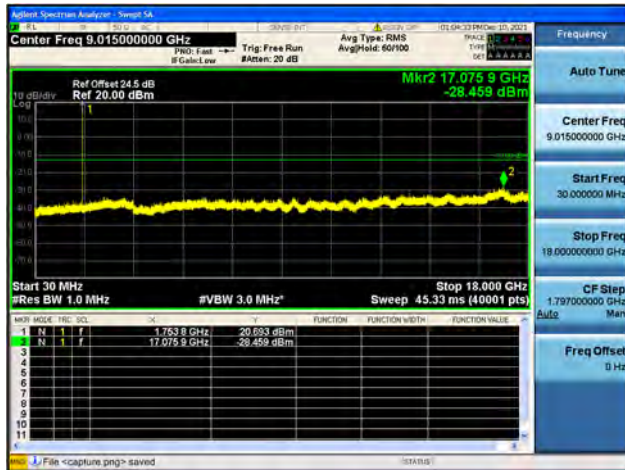

Band4 / 1.4MHz / High CH / 64QAM