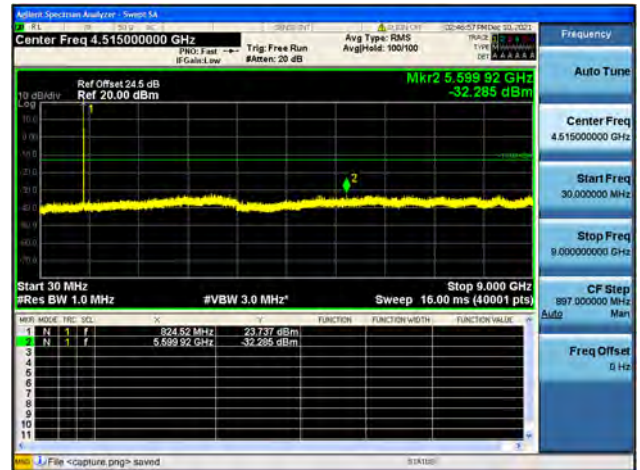

Band5 / 3MHz / Low CH / QPSK