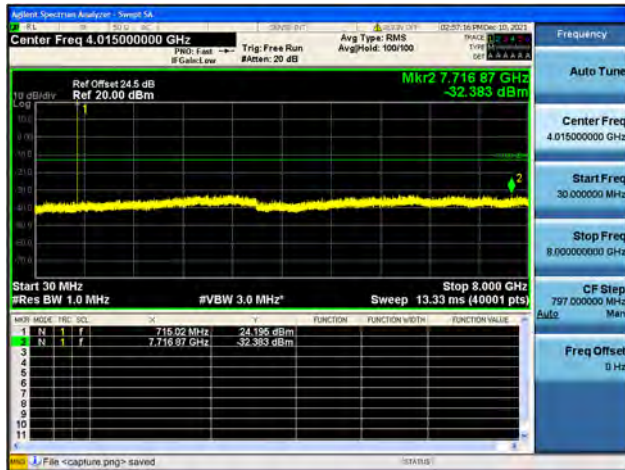

Band12 / 3MHz / Low CH / 16QAM