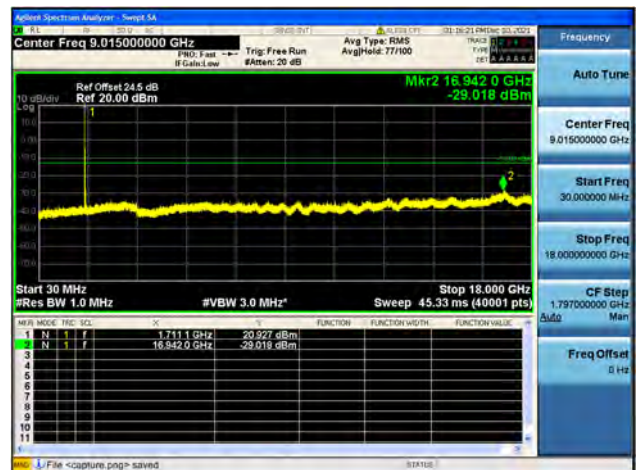

Band4 / 15MHz / High CH / QPSK

Band4 / 15MHz / High CH / 16QAM

Band4 / 15MHz / High CH / 64QAM

Band4 / 20MHz / Low CH / QPSK

Band4 / 20MHz / Low CH / 16QAM

Band4 / 20MHz / Low CH / 64QAM

Band4 / 20MHz / Mid CH / QPSK