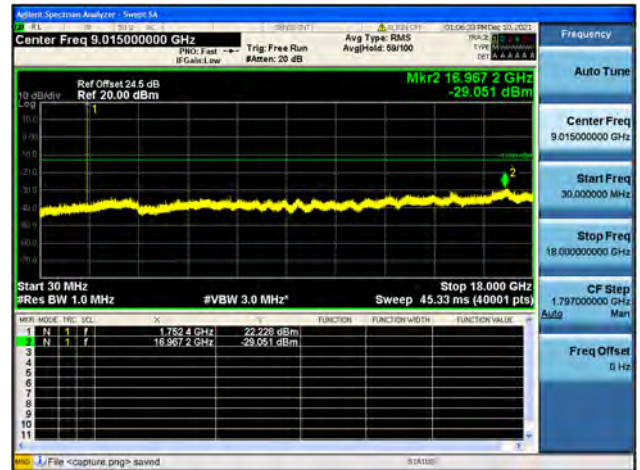

Band4 / 3MHz / High CH / QPSK