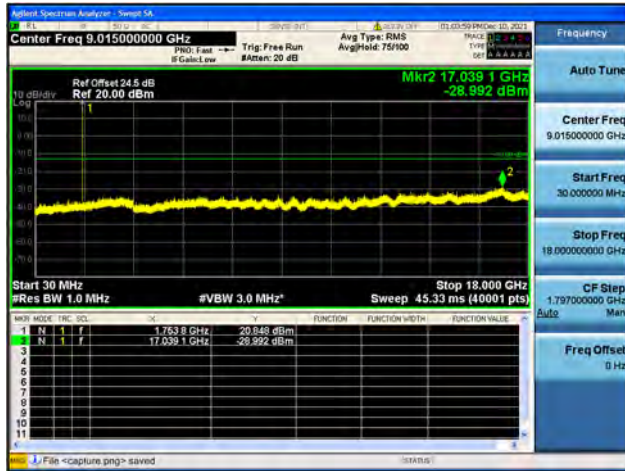

Band4 / 1.4MHz / Low CH / QPSK

Band4 / 1.4MHz / Low CH / 16QAM

Band4 / 1.4MHz / Low CH / 64QAM

Band4 / 1.4MHz / Mid CH / QPSK

Band4 / 1.4MHz / Mid CH / 16QAM

Band4 / 1.4MHz / Mid CH / 64QAM

Band4 / 1.4MHz / High CH / QPSK