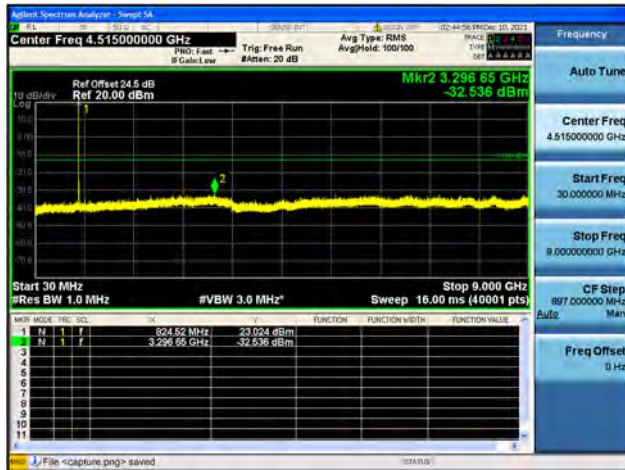

Band5 / 1.4MHz / Low CH / 64QAM