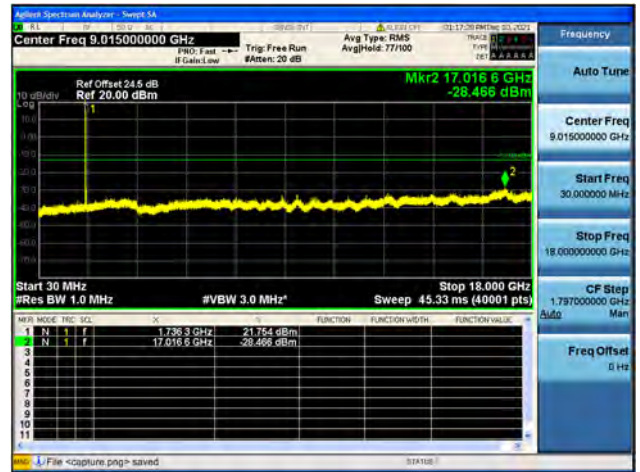

Band4 / 20MHz / High CH / QPSK