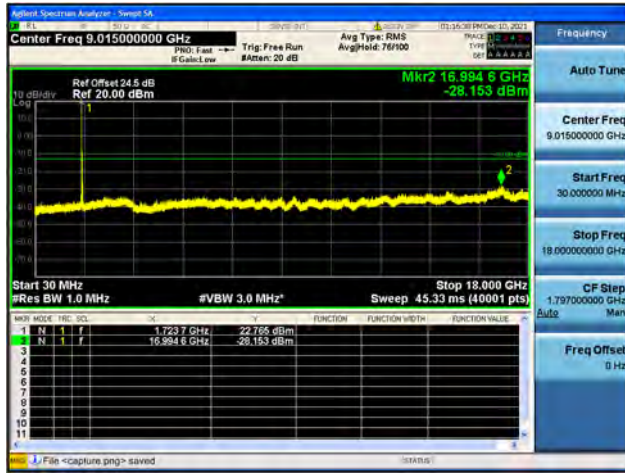

Band4 / 15MHz / High CH / QPSK

Band4 / 15MHz / High CH / 16QAM

Band4 / 15MHz / High CH / 64QAM

Band4 / 20MHz / Low CH / QPSK

Band4 / 20MHz / Low CH / 16QAM

Band4 / 20MHz / Low CH / 64QAM

Band4 / 20MHz / Mid CH / QPSK