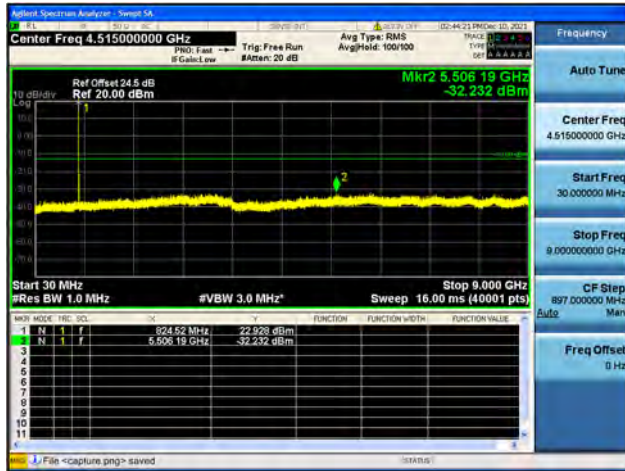

Band4 / 20MHz / Mid CH / 16QAM

Band4 / 20MHz / Mid CH / 64QAM

Band4 / 20MHz / High CH / QPSK

Band4 / 20MHz / High CH / 16QAM

Band4 / 20MHz / High CH / 64QAM

Band5 / 1.4MHz / Low CH / QPSK

Band5 / 1.4MHz / Low CH / 16QAM