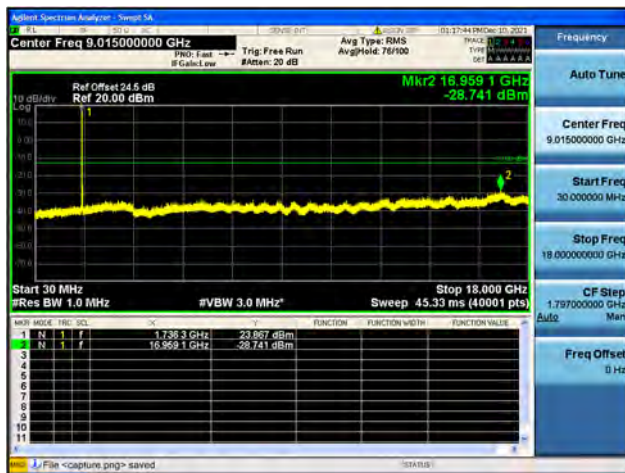

Band4 / 20MHz / Mid CH / 16QAM

Band4 / 20MHz / Mid CH / 64QAM

Band4 / 20MHz / High CH / QPSK

Band4 / 20MHz / High CH / 16QAM

Band4 / 20MHz / High CH / 64QAM

Band5 / 1.4MHz / Low CH / QPSK

Band5 / 1.4MHz / Low CH / 16QAM