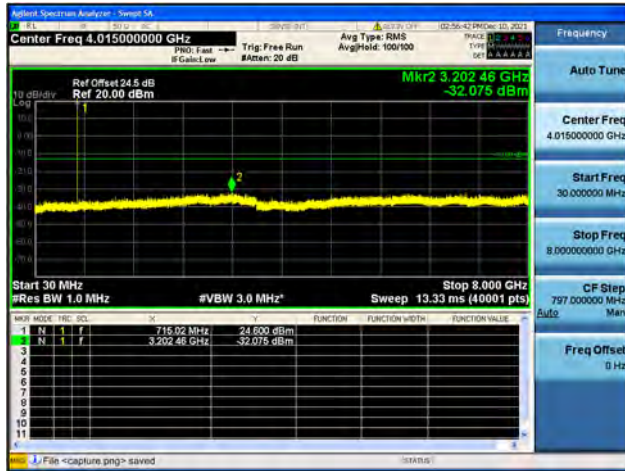

Band12 / 1.4MHz / Low CH / QPSK

Band12 / 1.4MHz / Low CH / 16QAM

Band12 / 1.4MHz / Low CH / 64QAM

Band12 / 1.4MHz / Mid CH / QPSK

Band12 / 1.4MHz / Mid CH / 16QAM

Band12 / 1.4MHz / Mid CH / 64QAM

Band12 / 1.4MHz / High CH / QPSK