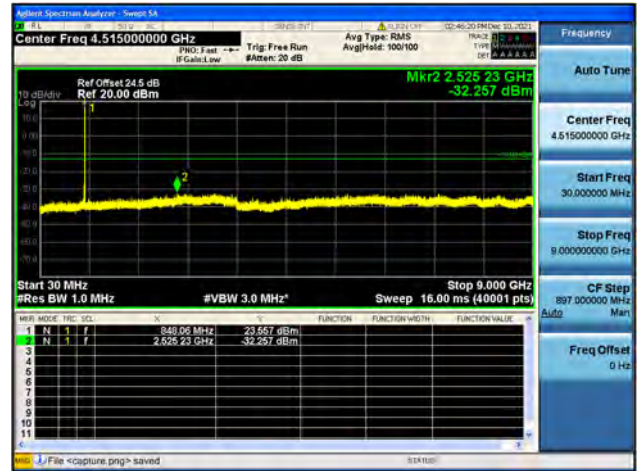

Band5 / 1.4MHz / Low CH / 64QAM

Band5 / 1.4MHz / Mid CH / QPSK

Band5 / 1.4MHz / Mid CH / 16QAM

Band5 / 1.4MHz / Mid CH / 64QAM

Band5 / 1.4MHz / High CH / QPSK

Band5 / 1.4MHz / High CH / 16QAM

Band5 / 1.4MHz / High CH / 64QAM