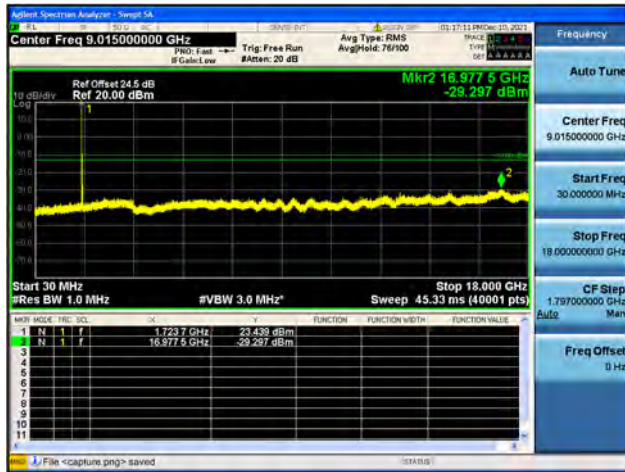

Band4 / 20MHz / Mid CH / 64QAM