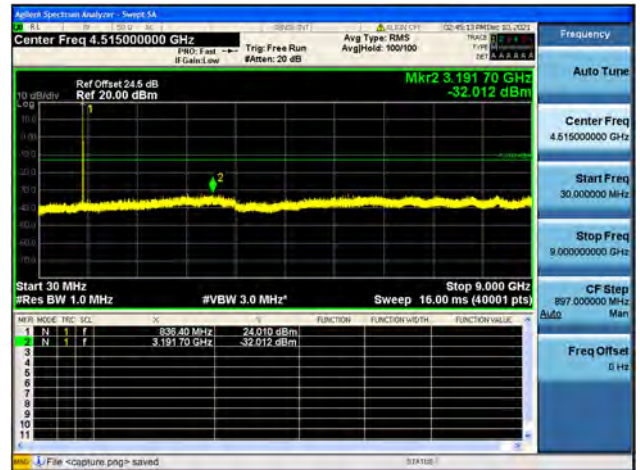

Band5 / 1.4MHz / Mid CH / QPSK