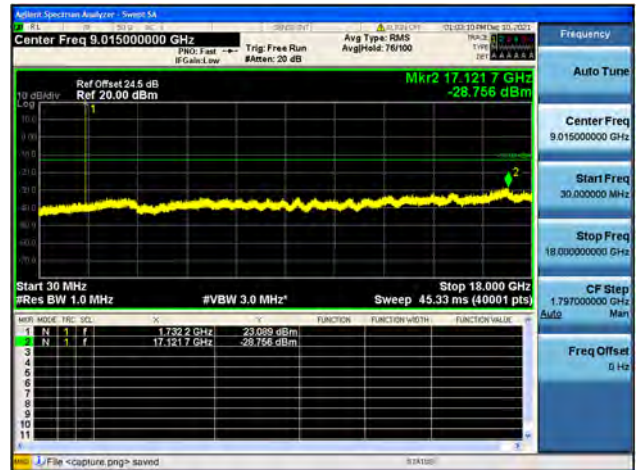

Band4 / 1.4MHz / Low CH / QPSK

Band4 / 1.4MHz / Low CH / 16QAM

Band4 / 1.4MHz / Low CH / 64QAM

Band4 / 1.4MHz / Mid CH / QPSK

Band4 / 1.4MHz / Mid CH / 16QAM

Band4 / 1.4MHz / Mid CH / 64QAM

Band4 / 1.4MHz / High CH / QPSK