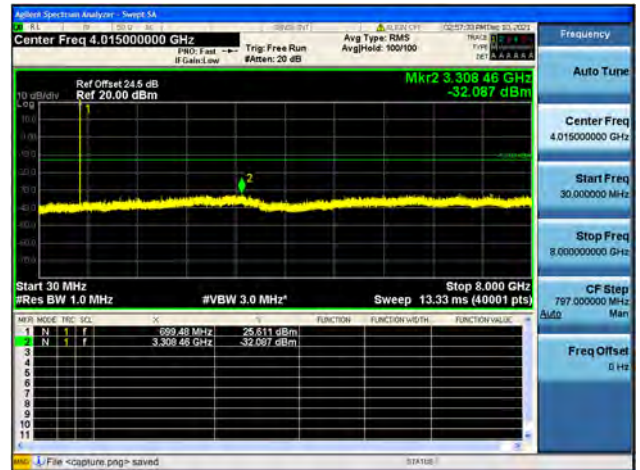

Band12 / 3MHz / Low CH / 64QAM