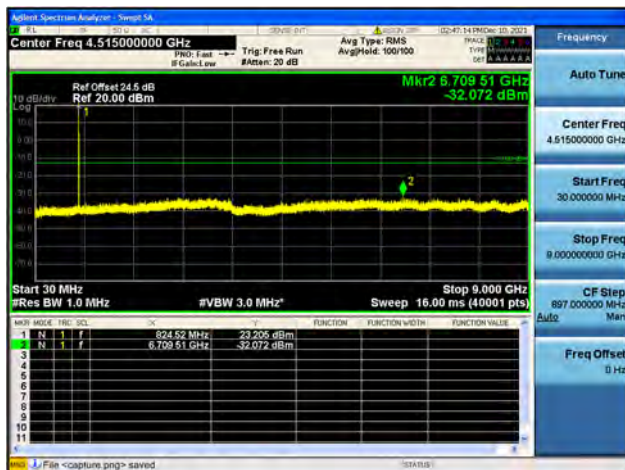

Band5 / 3MHz / Low CH / 16QAM