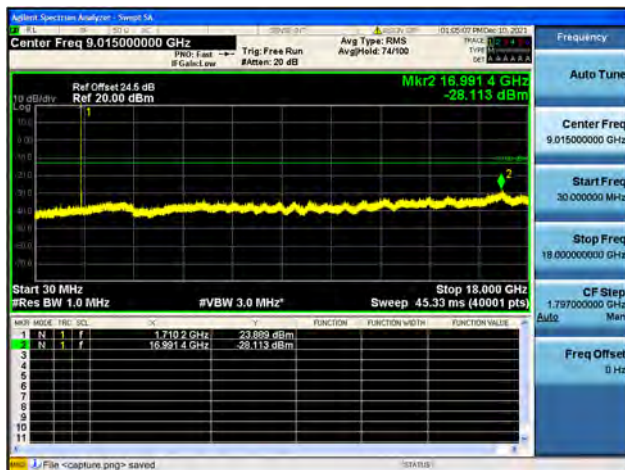

Band4 / 1.4MHz / High CH / 16QAM

Band4 / 1.4MHz / High CH / 64QAM

Band4 / 3MHz / Low CH / QPSK

Band4 / 3MHz / Low CH / 16QAM

Band4 / 3MHz / Low CH / 64QAM

Band4 / 3MHz / Mid CH / QPSK

Band4 / 3MHz / Mid CH / 16QAM