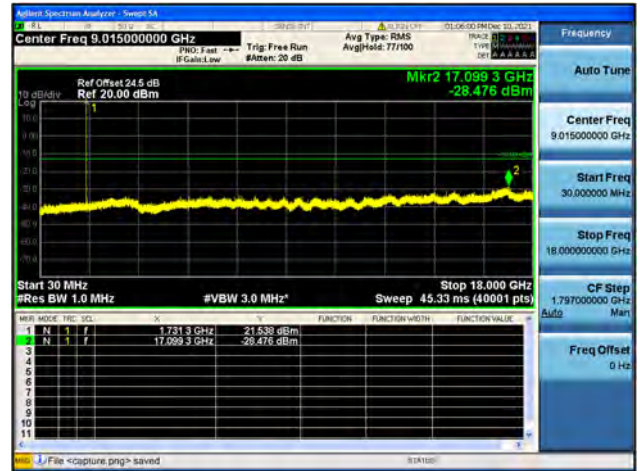

Band4 / 1.4MHz / High CH / 16QAM

Band4 / 1.4MHz / High CH / 64QAM

Band4 / 3MHz / Low CH / QPSK

Band4 / 3MHz / Low CH / 16QAM

Band4 / 3MHz / Low CH / 64QAM

Band4 / 3MHz / Mid CH / QPSK

Band4 / 3MHz / Mid CH / 16QAM