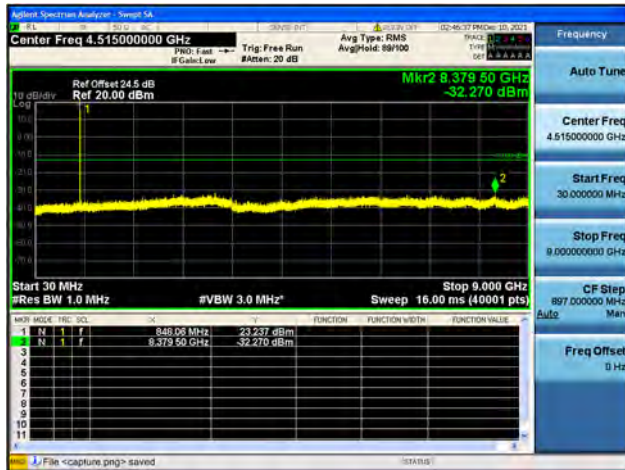

Band5 / 1.4MHz / Low CH / 64QAM

Band5 / 1.4MHz / Mid CH / QPSK

Band5 / 1.4MHz / Mid CH / 16QAM

Band5 / 1.4MHz / Mid CH / 64QAM

Band5 / 1.4MHz / High CH / QPSK

Band5 / 1.4MHz / High CH / 16QAM

Band5 / 1.4MHz / High CH / 64QAM