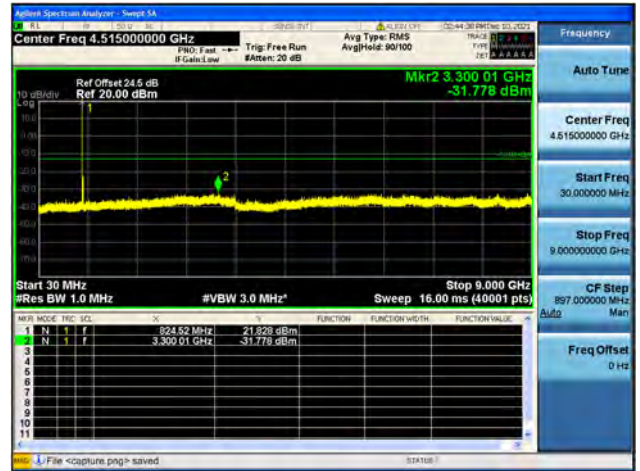

Band4 / 20MHz / Mid CH / 16QAM

Band4 / 20MHz / Mid CH / 64QAM

Band4 / 20MHz / High CH / QPSK

Band4 / 20MHz / High CH / 16QAM

Band4 / 20MHz / High CH / 64QAM

Band5 / 1.4MHz / Low CH / QPSK

Band5 / 1.4MHz / Low CH / 16QAM