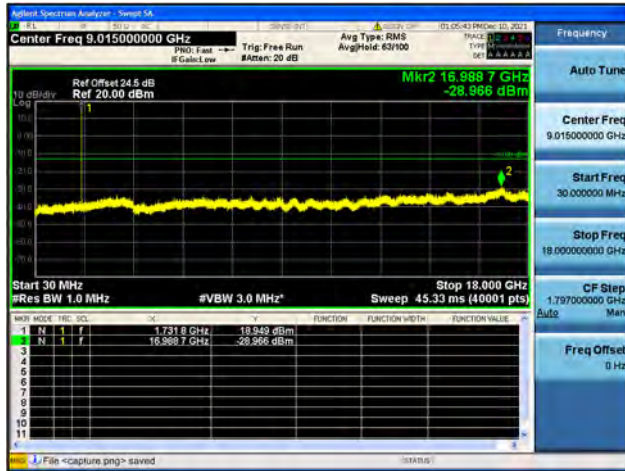

Band4 / 1.4MHz / High CH / 16QAM

Band4 / 1.4MHz / High CH / 64QAM

Band4 / 3MHz / Low CH / QPSK

Band4 / 3MHz / Low CH / 16QAM

Band4 / 3MHz / Low CH / 64QAM

Band4 / 3MHz / Mid CH / QPSK

Band4 / 3MHz / Mid CH / 16QAM