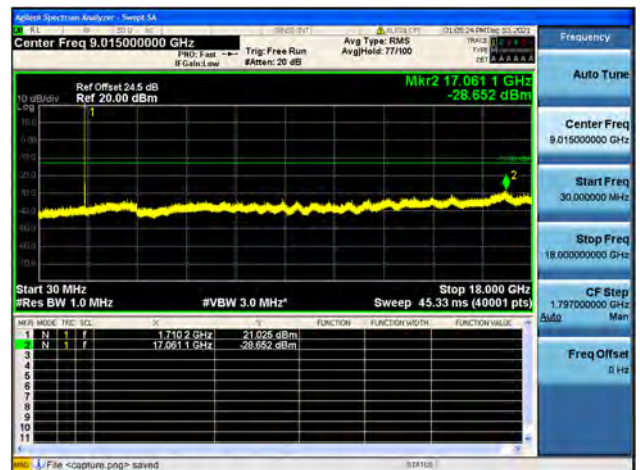

Band4 / 1.4MHz / High CH / 16QAM

Band4 / 1.4MHz / High CH / 64QAM

Band4 / 3MHz / Low CH / QPSK

Band4 / 3MHz / Low CH / 16QAM

Band4 / 3MHz / Low CH / 64QAM

Band4 / 3MHz / Mid CH / QPSK

Band4 / 3MHz / Mid CH / 16QAM