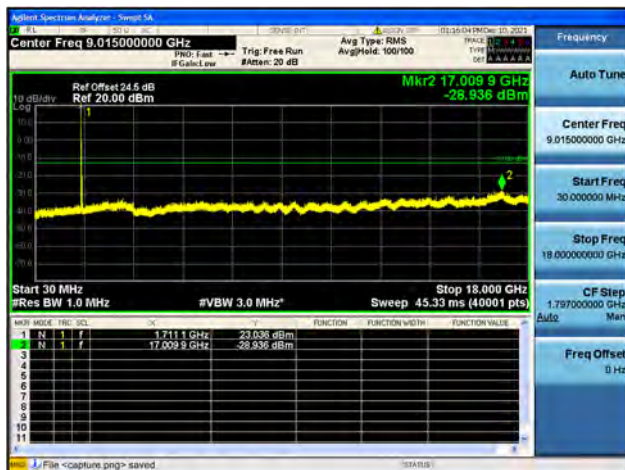

Band4 / 15MHz / High CH / QPSK

Band4 / 15MHz / High CH / 16QAM

Band4 / 15MHz / High CH / 64QAM

Band4 / 20MHz / Low CH / QPSK

Band4 / 20MHz / Low CH / 16QAM

Band4 / 20MHz / Low CH / 64QAM

Band4 / 20MHz / Mid CH / QPSK