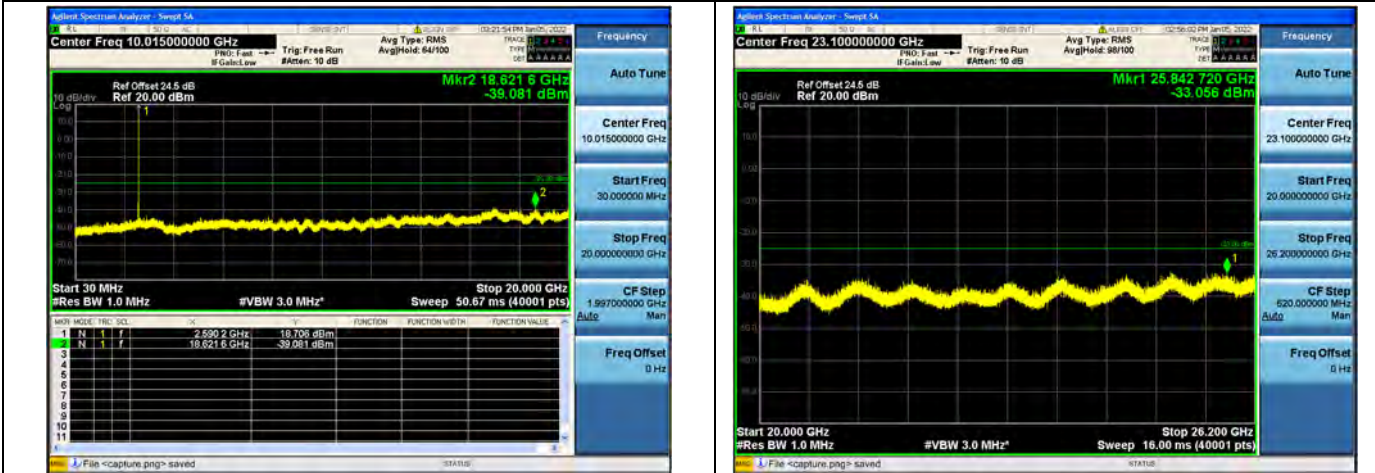

Band 38 / 10MHz / Low CH / 16QAM

Band 38 / 10MHz / Low CH / 64QAM

Band 38 / 10MHz / Mid CH / QPSK

Band 38 / 10MHz / Mid CH / 16QAM

Band 38 / 10MHz / Mid CH / 64QAM

Band 38 / 10MHz / High CH / QPSK

Band 38 / 10MHz / High CH / 16QAM