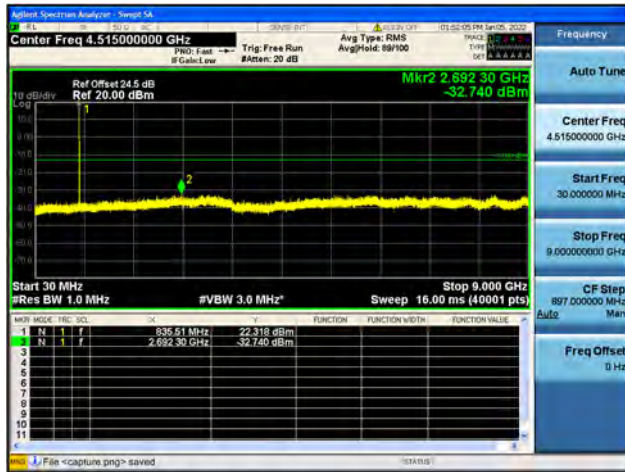

Band26 / 3MHz / High CH / 16QAM

Band26 / 3MHz / Mid CH / 64QAM