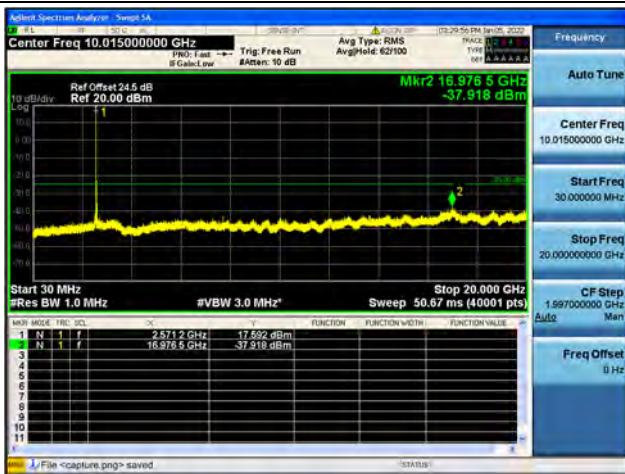

Band 38 / 15MHz / High CH / QPSK

Band 38 / 15MHz / High CH / 16QAM

Band 38 / 15MHz / High CH / 64QAM

Band 38 / 20MHz / Low CH / QPSK

Band 38 / 20MHz / Low CH / 16QAM

Band 38 / 20MHz / Low CH / 64QAM

Band 38 / 20MHz / Mid CH / QPSK