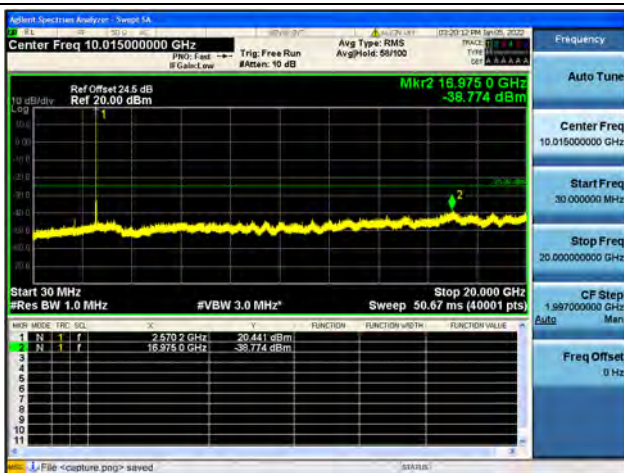

Band 38 / 10MHz / Low CH / 64QAM