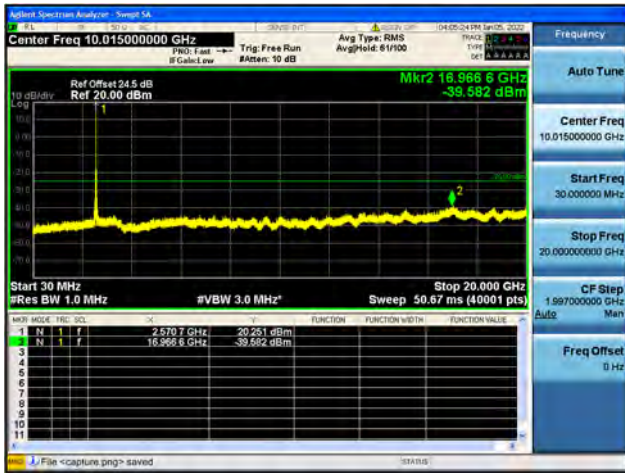

Band 38 / 15MHz / High CH / QPSK

Band 38 / 15MHz / High CH / 16QAM

Band 38 / 15MHz / High CH / 64QAM

Band 38 / 20MHz / Low CH / QPSK

Band 38 / 20MHz / Low CH / 16QAM

Band 38 / 20MHz / Low CH / 64QAM

Band 38 / 20MHz / Mid CH / QPSK