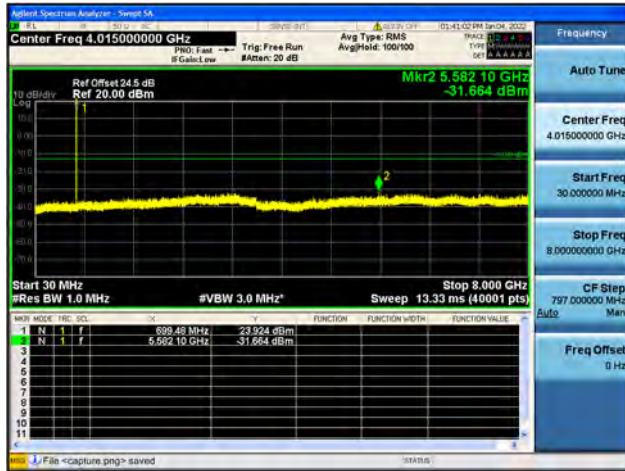

Band 7 / 20MHz / High CH / QPSK

Band 7 / 20MHz / High CH / 16QAM

Band 7 / 20MHz / High CH / 64QAM

Band12 / 1.4MHz / Low CH / QPSK

Band12 / 1.4MHz / Low CH / 16QAM

Band12 / 1.4MHz / Low CH / 64QAM

Band12 / 1.4MHz / Mid CH / QPSK