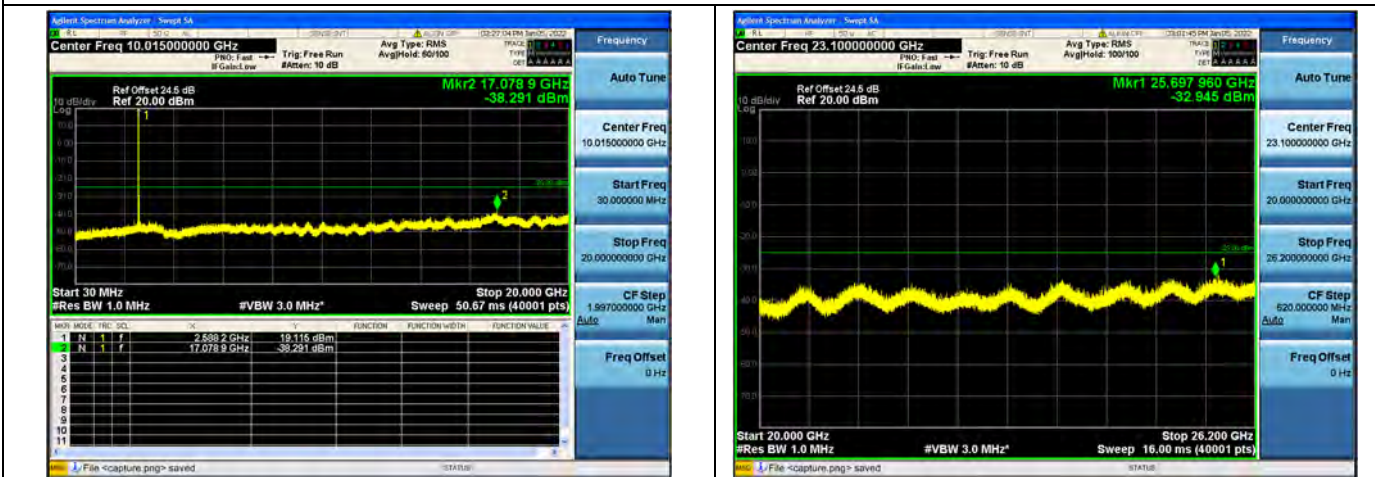

Band 38 / 10MHz / High CH / 64QAM

Band 38 / 15MHz / Low CH / QPSK

Band 38 / 15MHz / Low CH / 16QAM

Band 38 / 15MHz / Low CH / 64QAM

Band 38 / 15MHz / Mid CH / QPSK

Band 38 / 15MHz / Mid CH / 16QAM

Band 38 / 15MHz / Mid CH / 64QAM