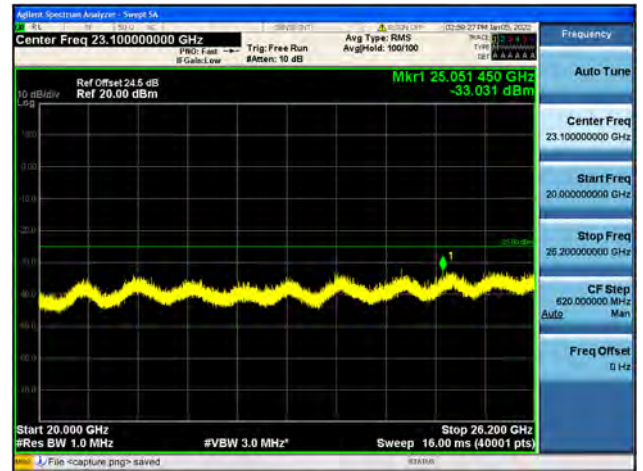

Band 38 / 15MHz / Low CH / QPSK