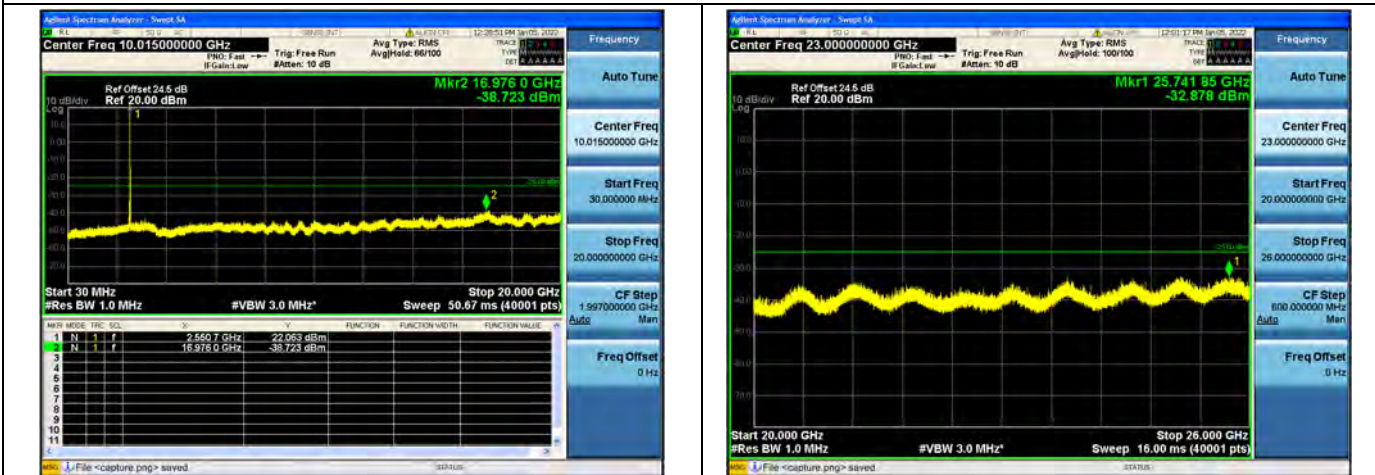

Band 7 / 20MHz / High CH / QPSK

Band 7 / 20MHz / High CH / 16QAM

Band 7 / 20MHz / High CH / 64QAM

Band12 / 1.4MHz / Low CH / QPSK

Band12 / 1.4MHz / Low CH / 16QAM

Band12 / 1.4MHz / Low CH / 64QAM

Band12 / 1.4MHz / Mid CH / QPSK