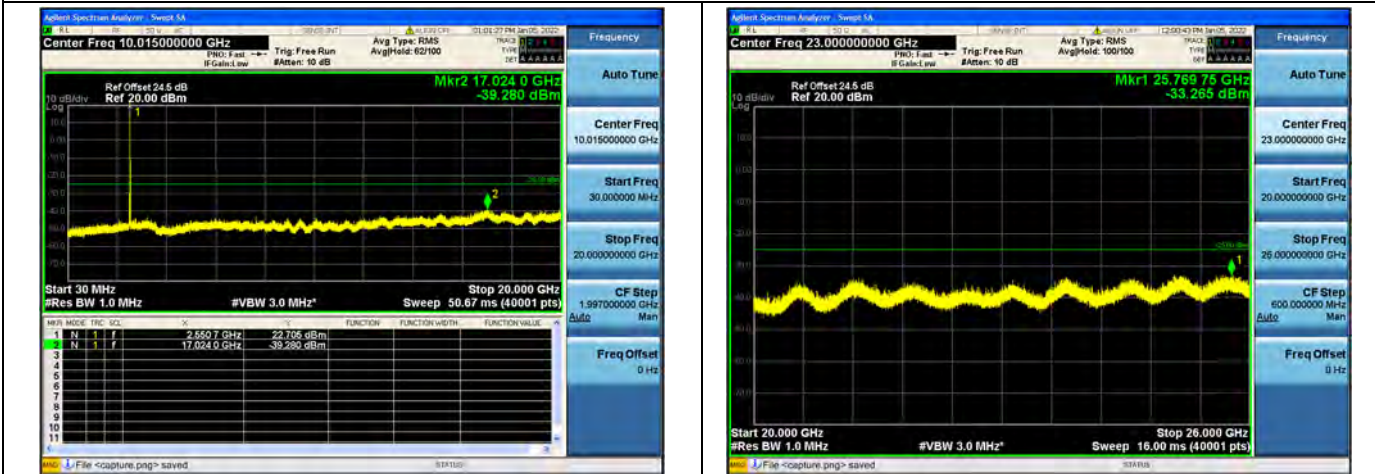

Band 7 / 20MHz / High CH / QPSK

Band 7 / 20MHz / High CH / 16QAM

Band 7 / 20MHz / High CH / 64QAM

Band12 / 1.4MHz / Low CH / QPSK

Band12 / 1.4MHz / Low CH / 16QAM

Band12 / 1.4MHz / Low CH / 64QAM

Band12 / 1.4MHz / Mid CH / QPSK