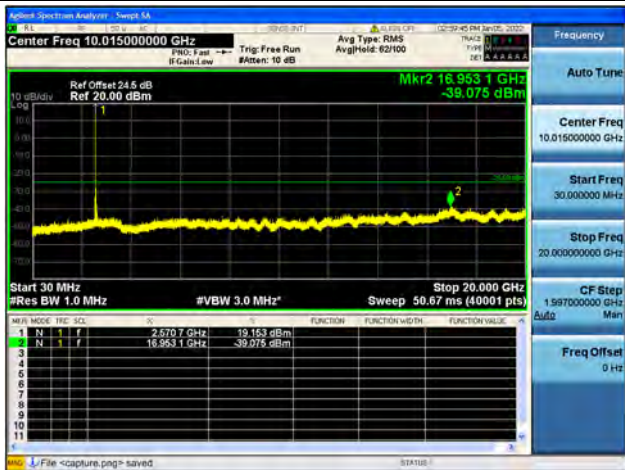

Band 38 / 10MHz / High CH / 64QAM

Band 38 / 15MHz / Low CH / QPSK

Band 38 / 15MHz / Low CH / 16QAM

Band 38 / 15MHz / Low CH / 64QAM

Band 38 / 15MHz / Mid CH / QPSK

Band 38 / 15MHz / Mid CH / 16QAM

Band 38 / 15MHz / Mid CH / 64QAM