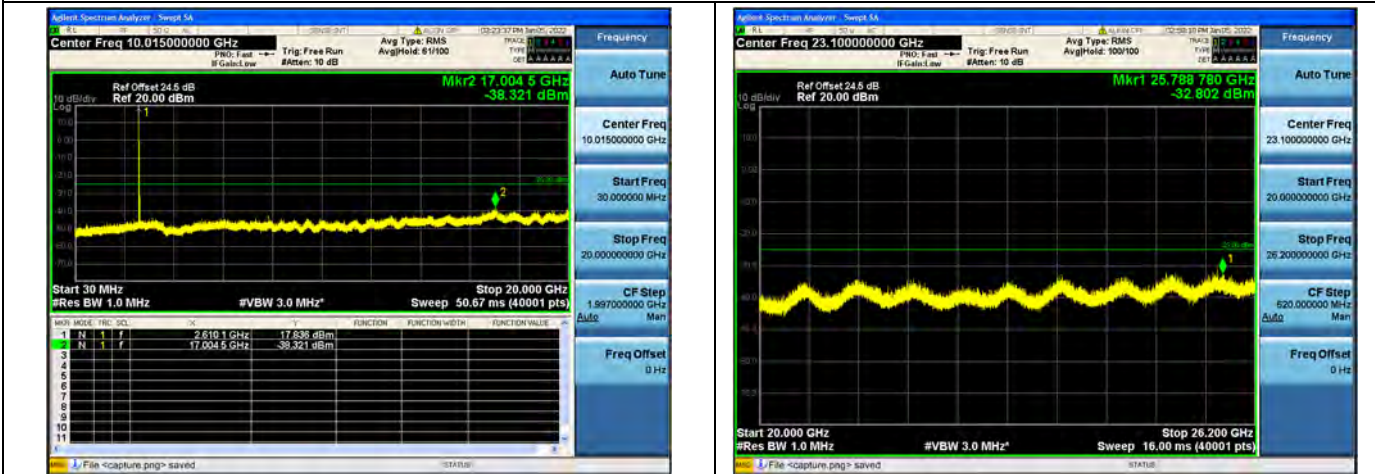

Band 38 / 10MHz / Low CH / 16QAM

Band 38 / 10MHz / Low CH / 64QAM

Band 38 / 10MHz / Mid CH / QPSK

Band 38 / 10MHz / Mid CH / 16QAM

Band 38 / 10MHz / Mid CH / 64QAM

Band 38 / 10MHz / High CH / QPSK

Band 38 / 10MHz / High CH / 16QAM