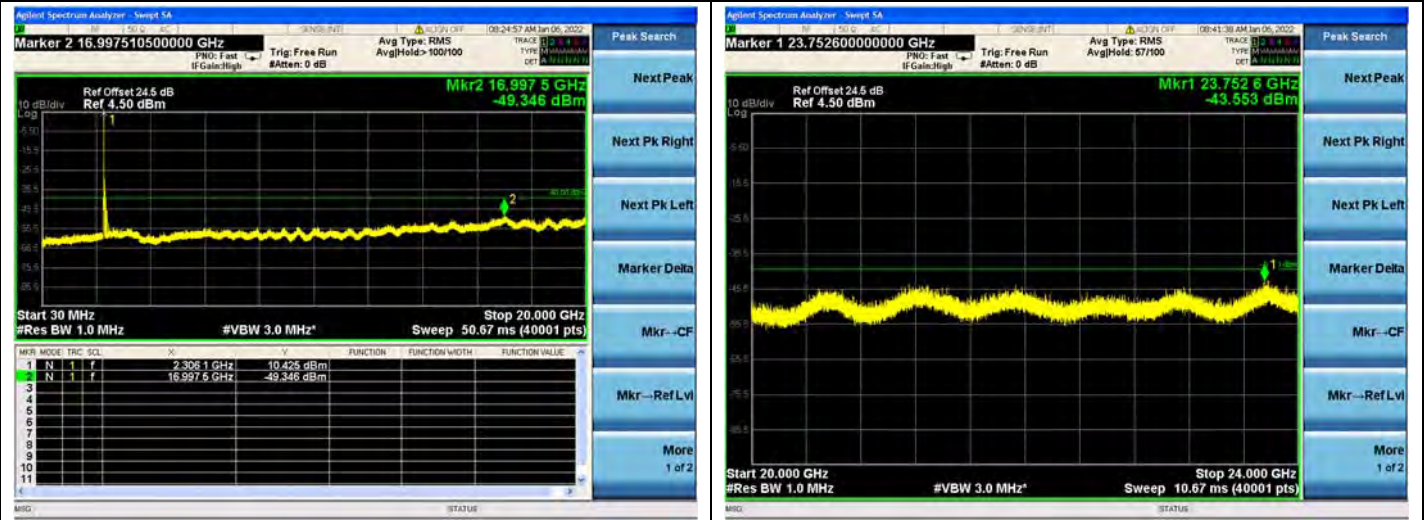

Band 38 / 20MHz / Mid CH / 16QAM

Band 38 / 20MHz / Mid CH / 64QAM

Band 38 / 20MHz / High CH / QPSK

Band 38 / 20MHz / High CH / 16QAM

Band 38 / 20MHz / High CH / 64QAM

Band 40 / Block A / 5MHz / Low CH / QPSK