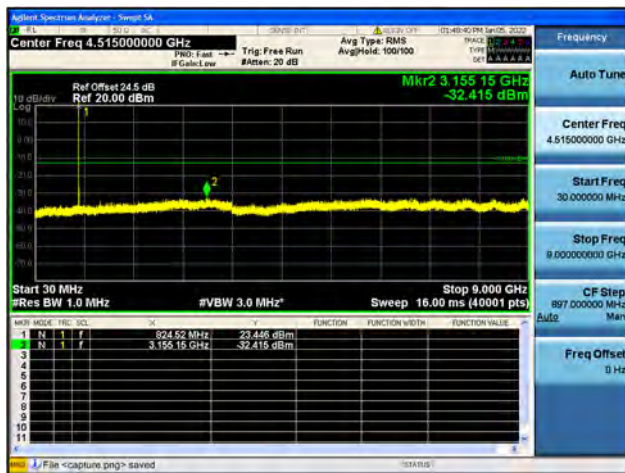

Band17 / 10MHz / High CH / 64QAM

Band26 / 1.4MHz / Low CH / QPSK

Band26 / 1.4MHz / Low CH / 16QAM

Band26 / 1.4MHz / Low CH / 64QAM

Band26 / 1.4MHz / Mid CH / QPSK

Band26 / 1.4MHz / Mid CH / 16QAM

Band26 / 1.4MHz / Mid CH / 64QAM