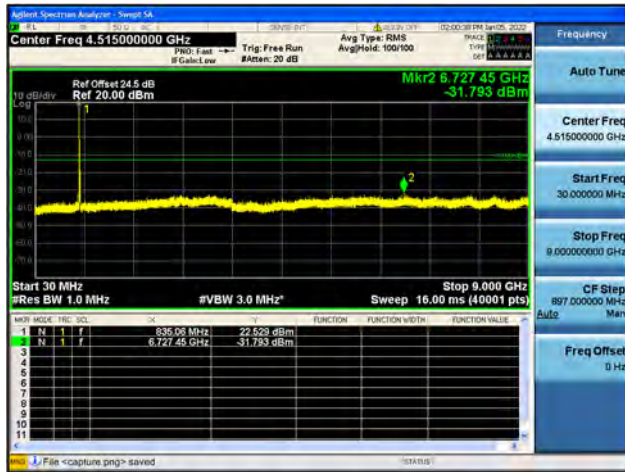

Band26 / 15MHz / Mid CH / 64QAM

Band26 / 15MHz / High CH / QPSK

Band26 / 15MHz / High CH / 16QAM

Band26 / 15MHz / High CH / 64QAM

Band 38 / 5MHz / Low CH / QPSK

Band 38 / 5MHz / Low CH / 16QAM

Band 38 / 5MHz / Low CH / 64QAM