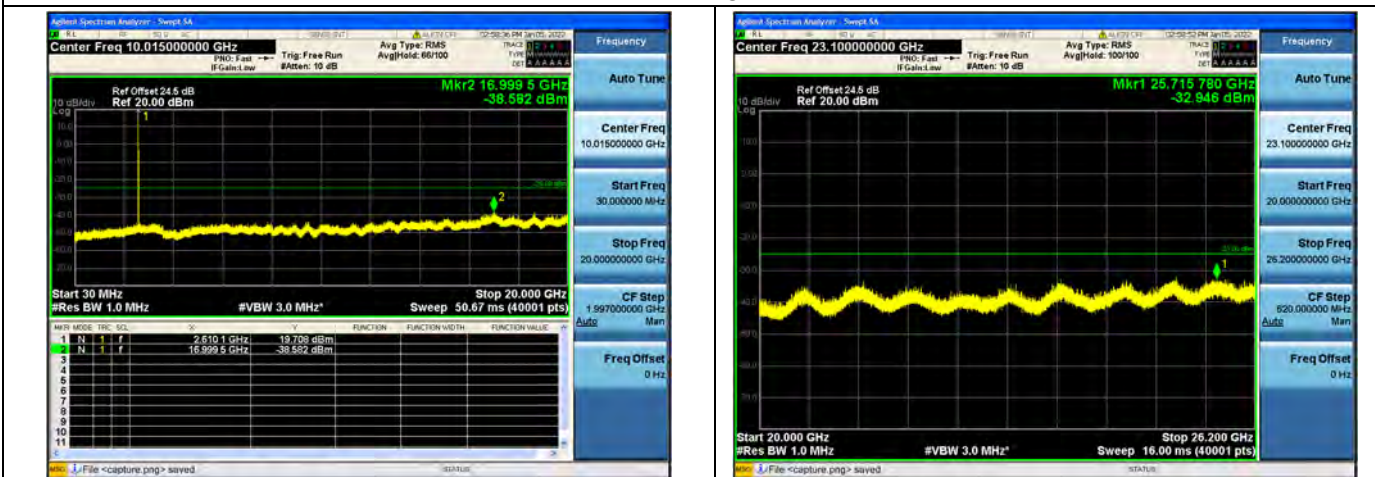

Band 38 / 10MHz / High CH / 64QAM