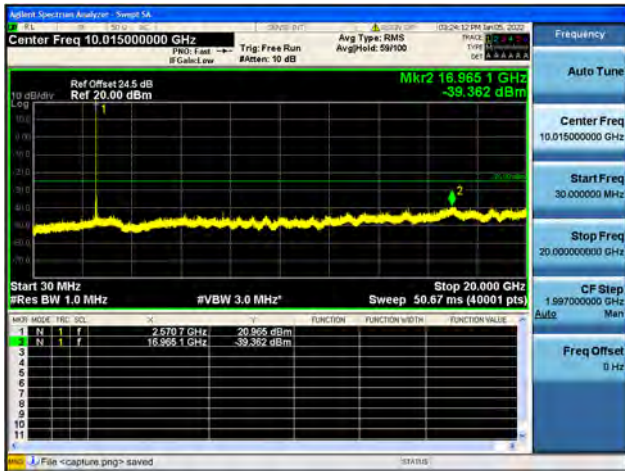

Band 38 / 15MHz / Low CH / QPSK