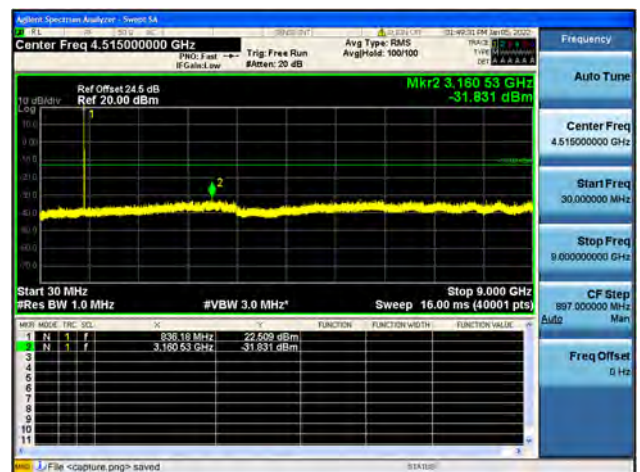

Band17 / 10MHz / High CH / 64QAM

Band26 / 1.4MHz / Low CH / QPSK

Band26 / 1.4MHz / Low CH / 16QAM

Band26 / 1.4MHz / Low CH / 64QAM

Band26 / 1.4MHz / Mid CH / QPSK

Band26 / 1.4MHz / Mid CH / 16QAM

Band26 / 1.4MHz / Mid CH / 64QAM