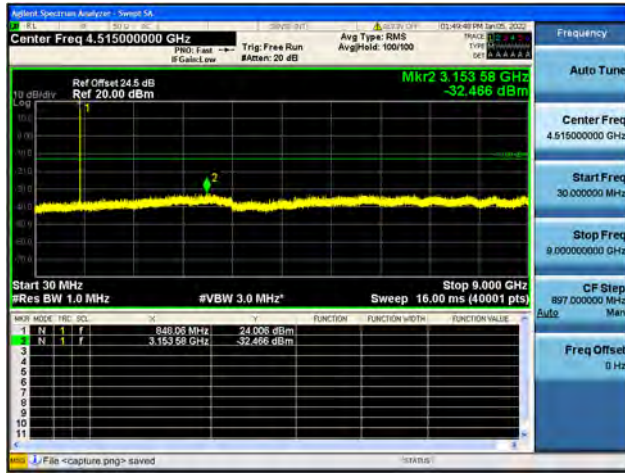

Band26 / 1.4MHz / High CH / 64QAM

Band26 / 1.4MHz / High CH / QPSK