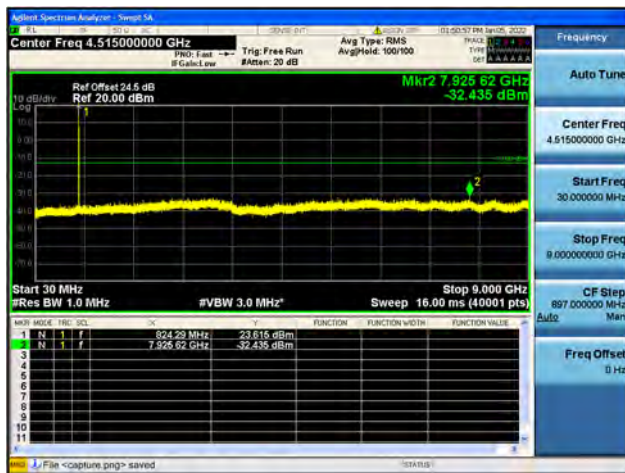

Band26 / 1.4MHz / High CH / QPSK

Band26 / 1.4MHz / High CH / 16QAM

Band26 / 1.4MHz / High CH / 64QAM

Band26 / 3MHz / Low CH / QPSK

Band26 / 3MHz / Low CH / 16QAM

Band26 / 3MHz / Low CH / 64QAM

Band26 / 3MHz / Mid CH / QPSK