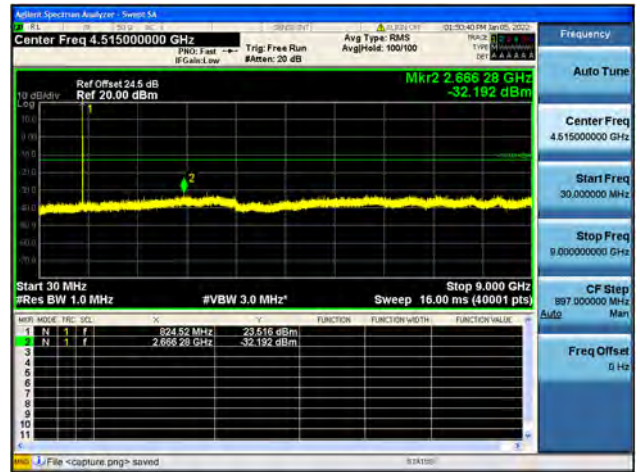

Band26 / 1.4MHz / High CH / QPSK

Band26 / 1.4MHz / High CH / 16QAM

Band26 / 1.4MHz / High CH / 64QAM

Band26 / 3MHz / Low CH / QPSK

Band26 / 3MHz / Low CH / 16QAM

Band26 / 3MHz / Low CH / 64QAM

Band26 / 3MHz / Mid CH / QPSK