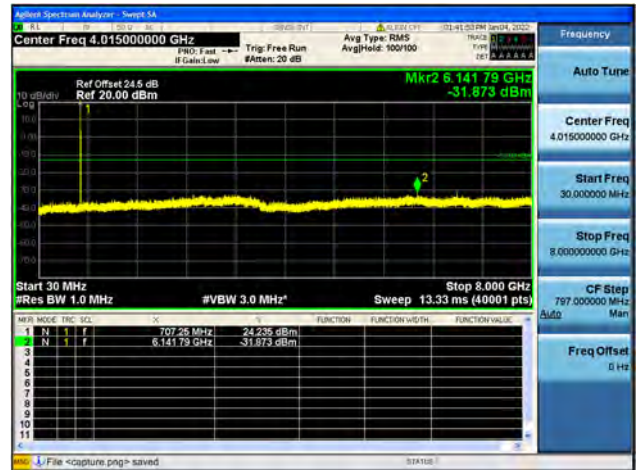

Band 7 / 20MHz / High CH / QPSK

Band 7 / 20MHz / High CH / 16QAM

Band 7 / 20MHz / High CH / 64QAM

Band12 / 1.4MHz / Low CH / QPSK

Band12 / 1.4MHz / Low CH / 16QAM

Band12 / 1.4MHz / Low CH / 64QAM

Band12 / 1.4MHz / Mid CH / QPSK