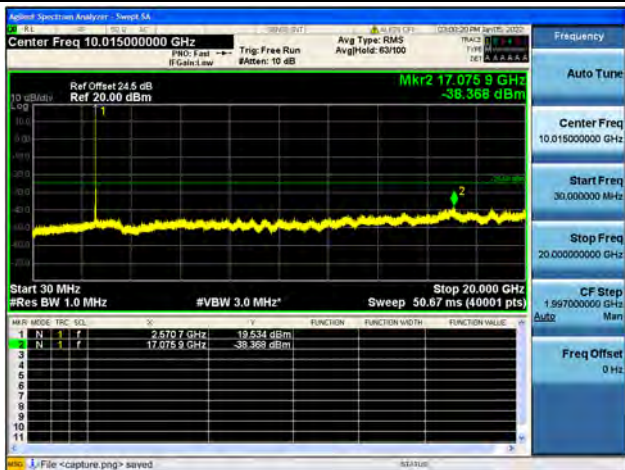

Band 38 / 10MHz / High CH / 64QAM

Band 38 / 15MHz / Low CH / QPSK

Band 38 / 15MHz / Low CH / 16QAM

Band 38 / 15MHz / Low CH / 64QAM

Band 38 / 15MHz / Mid CH / QPSK

Band 38 / 15MHz / Mid CH / 16QAM

Band 38 / 15MHz / Mid CH / 64QAM