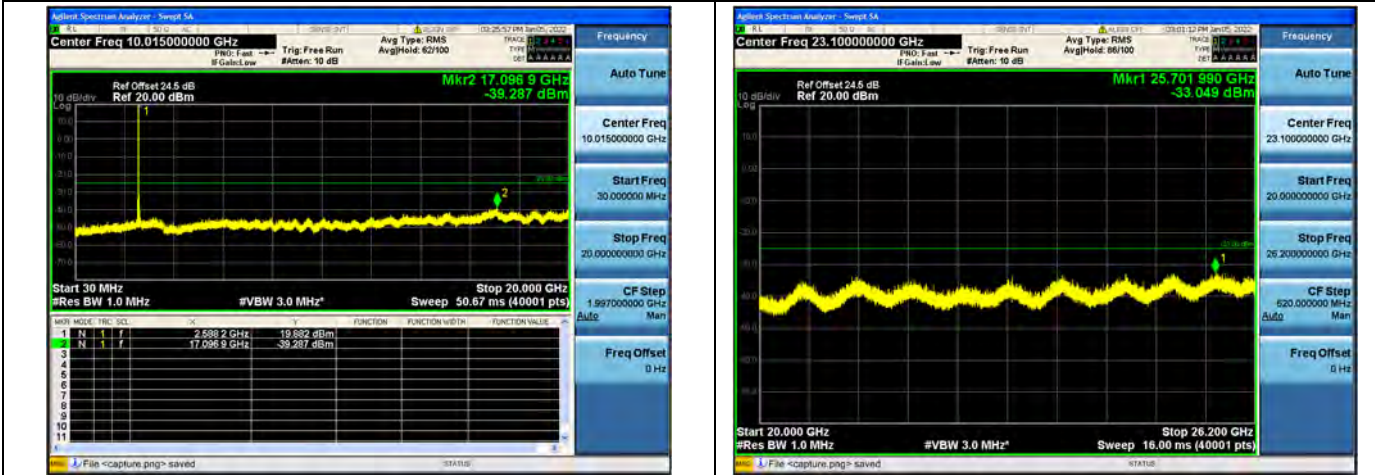

Band 38 / 10MHz / High CH / 64QAM

Band 38 / 15MHz / Low CH / QPSK

Band 38 / 15MHz / Low CH / 16QAM

Band 38 / 15MHz / Low CH / 64QAM

Band 38 / 15MHz / Mid CH / QPSK

Band 38 / 15MHz / Mid CH / 16QAM

Band 38 / 15MHz / Mid CH / 64QAM