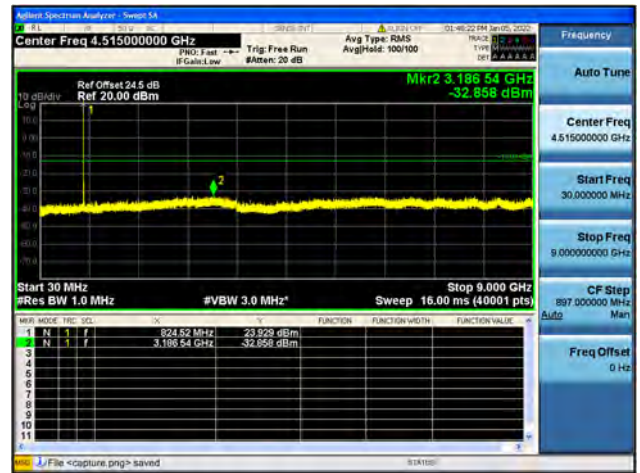

Band17 / 10MHz / High CH / 64QAM

Band26 / 1.4MHz / Low CH / QPSK

Band26 / 1.4MHz / Low CH / 16QAM

Band26 / 1.4MHz / Low CH / 64QAM

Band26 / 1.4MHz / Mid CH / QPSK

Band26 / 1.4MHz / Mid CH / 16QAM

Band26 / 1.4MHz / Mid CH / 64QAM