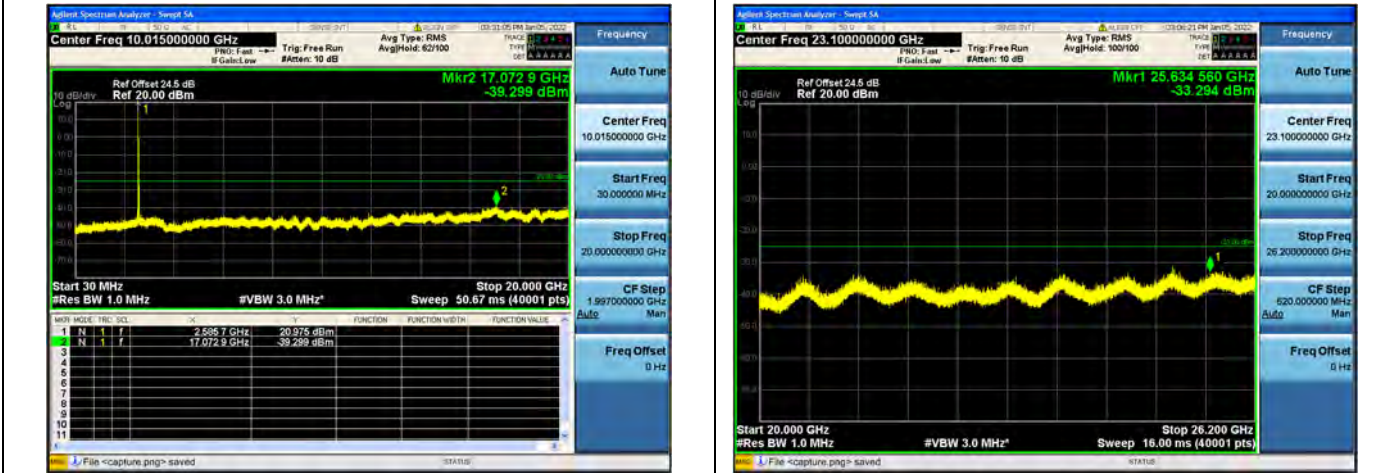

Band 38 / 15MHz / High CH / QPSK

Band 38 / 15MHz / High CH / 16QAM

Band 38 / 15MHz / High CH / 64QAM

Band 38 / 20MHz / Low CH / QPSK

Band 38 / 20MHz / Low CH / 16QAM

Band 38 / 20MHz / Low CH / 64QAM

Band 38 / 20MHz / Mid CH / QPSK