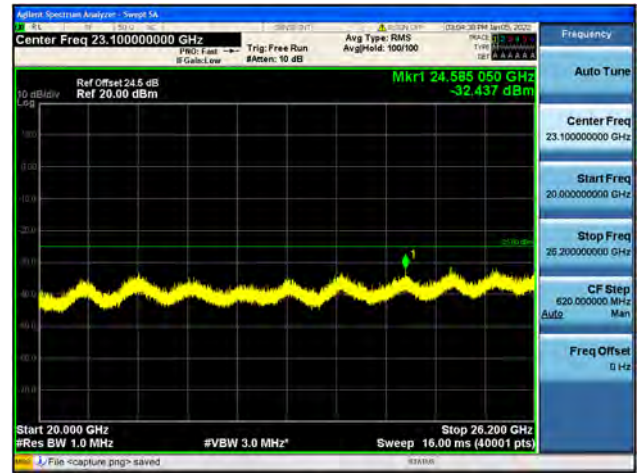

Band 38 / 15MHz / High CH / QPSK

Band 38 / 15MHz / High CH / 16QAM

Band 38 / 15MHz / High CH / 64QAM

Band 38 / 20MHz / Low CH / QPSK

Band 38 / 20MHz / Low CH / 16QAM

Band 38 / 20MHz / Low CH / 64QAM

Band 38 / 20MHz / Mid CH / QPSK