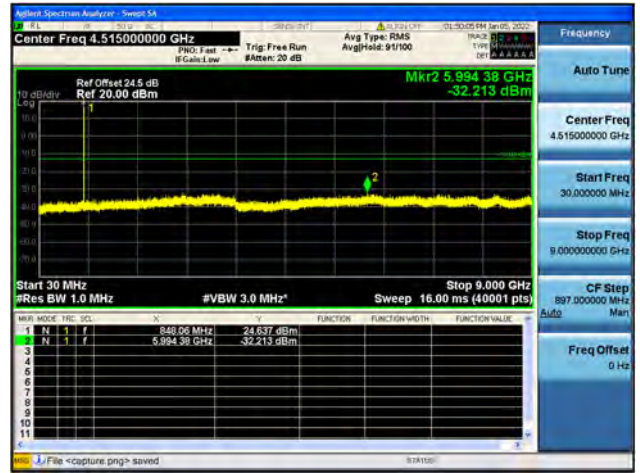

Band26 / 3MHz / Low CH / QPSK

Band26 / 1.4MHz / High CH / 16QAM