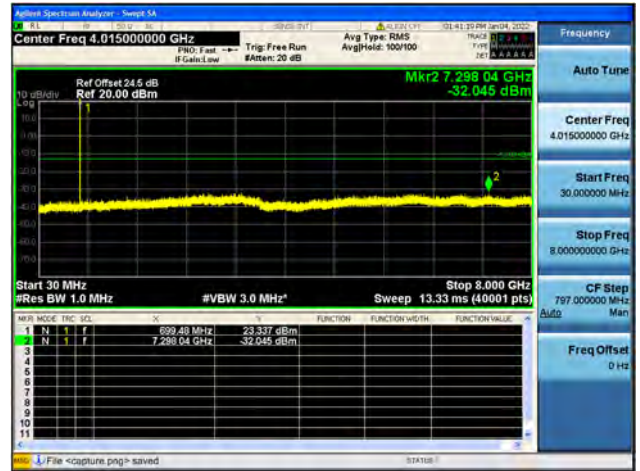

Band 7 / 20MHz / High CH / QPSK

Band 7 / 20MHz / High CH / 16QAM

Band 7 / 20MHz / High CH / 64QAM

Band12 / 1.4MHz / Low CH / QPSK

Band12 / 1.4MHz / Low CH / 16QAM

Band12 / 1.4MHz / Low CH / 64QAM

Band12 / 1.4MHz / Mid CH / QPSK