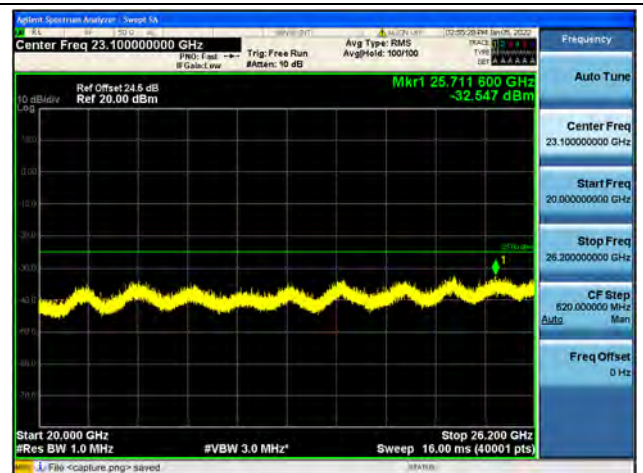

Band 38 / 10MHz / Low CH / 64QAM