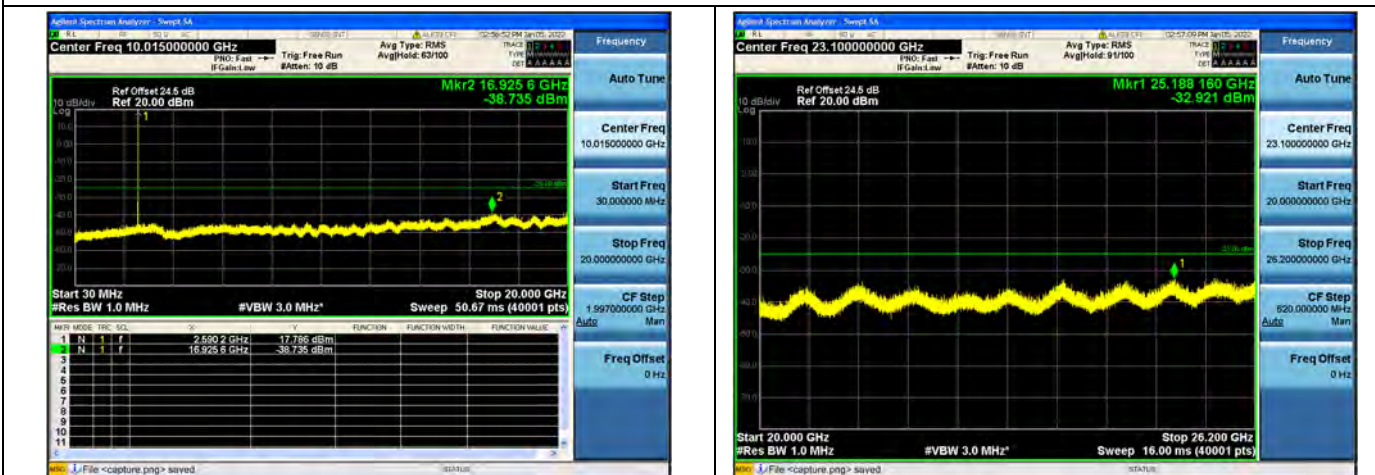

Band 38 / 10MHz / Low CH / 16QAM

Band 38 / 10MHz / Low CH / 64QAM

Band 38 / 10MHz / Mid CH / QPSK

Band 38 / 10MHz / Mid CH / 16QAM

Band 38 / 10MHz / Mid CH / 64QAM

Band 38 / 10MHz / High CH / QPSK

Band 38 / 10MHz / High CH / 16QAM