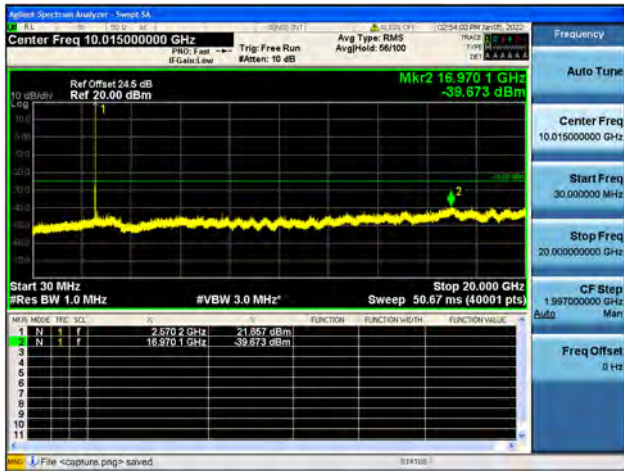

Band 38 / 5MHz / Mid CH / QPSK

Band 38 / 5MHz / Mid CH / 16QAM

Band 38 / 5MHz / Mid CH / 64QAM

Band 38 / 5MHz / High CH / QPSK

Band 38 / 5MHz / High CH / 16QAM

Band 38 / 5MHz / High CH / 64QAM

Band 38 / 10MHz / Low CH / QPSK