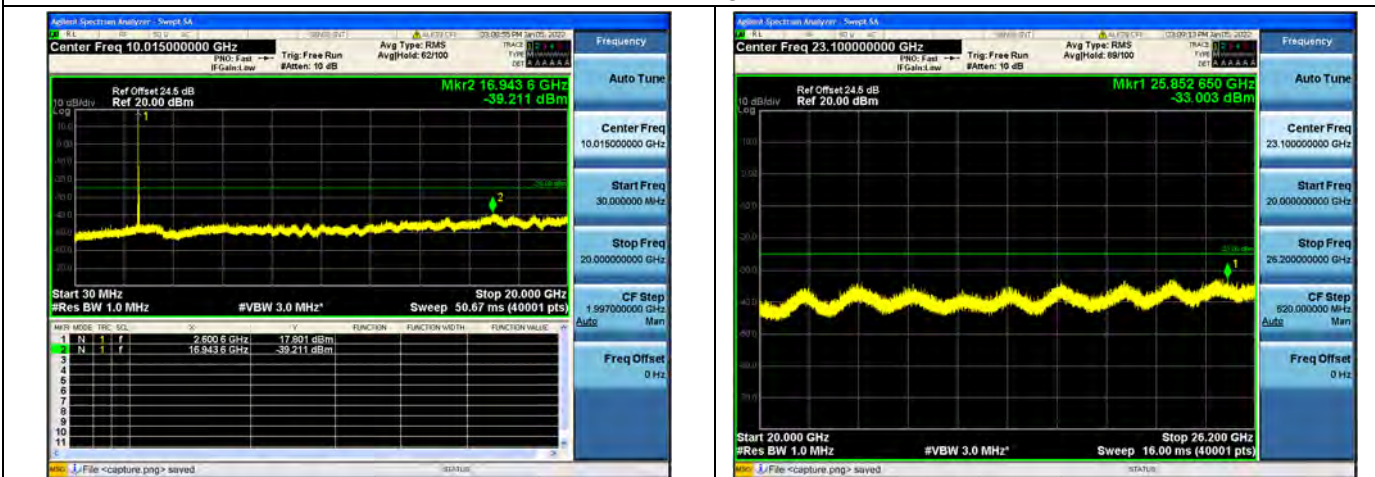

Band 38 / 20MHz / Mid CH / 16QAM

Band 38 / 20MHz / Mid CH / 64QAM

Band 38 / 20MHz / High CH / QPSK

Band 38 / 20MHz / High CH / 16QAM

Band 38 / 20MHz / High CH / 64QAM

Band 40 / Block A / 5MHz / Low CH / QPSK