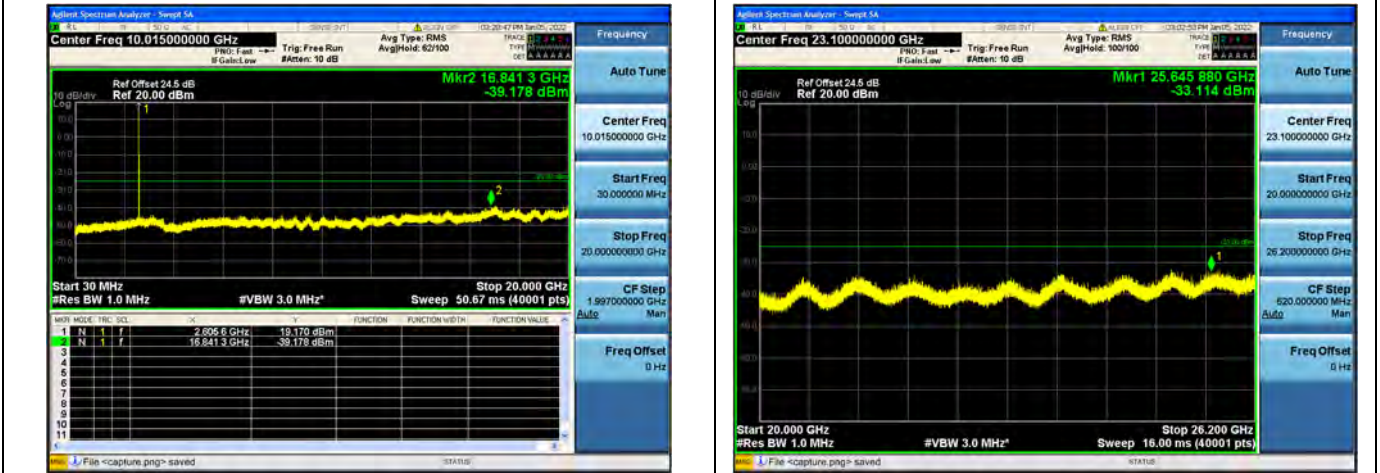

Band 38 / 15MHz / High CH / QPSK