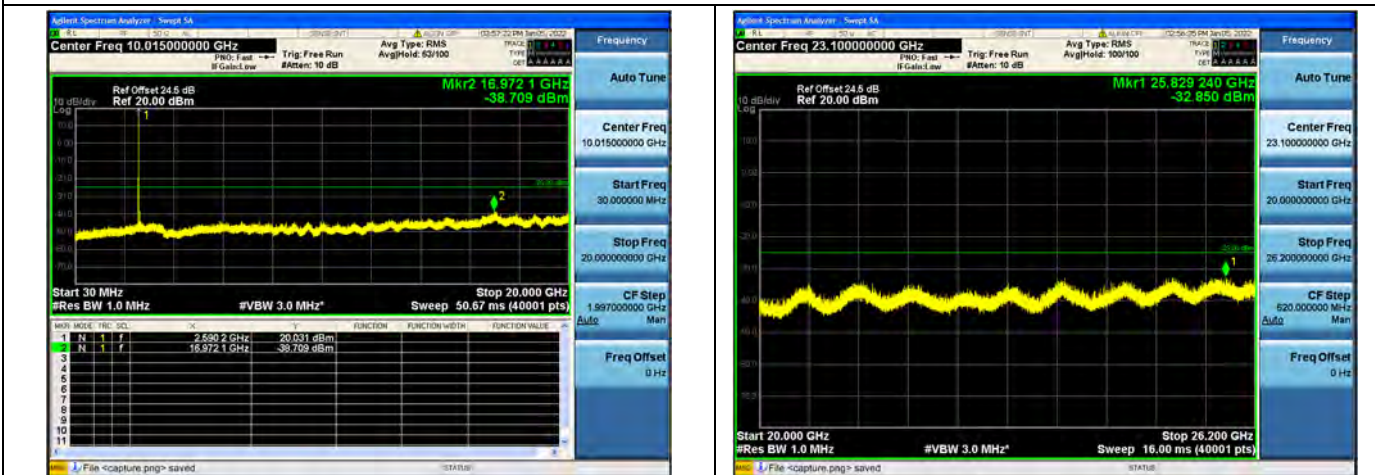

Band 38 / 10MHz / Low CH / 16QAM

Band 38 / 10MHz / Low CH / 64QAM

Band 38 / 10MHz / Mid CH / QPSK

Band 38 / 10MHz / Mid CH / 16QAM

Band 38 / 10MHz / Mid CH / 64QAM

Band 38 / 10MHz / High CH / QPSK

Band 38 / 10MHz / High CH / 16QAM