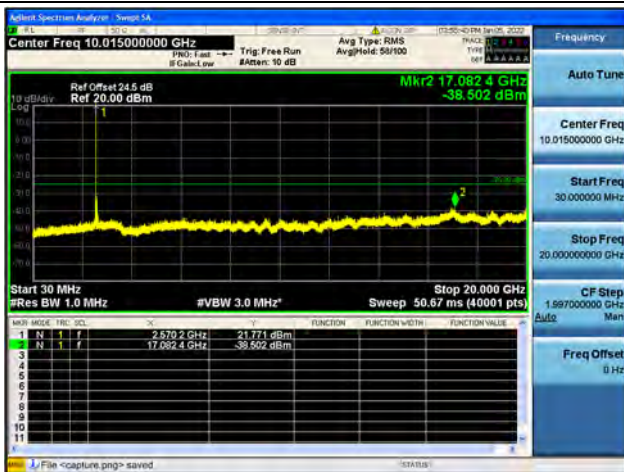

Band 38 / 10MHz / Low CH / 16QAM