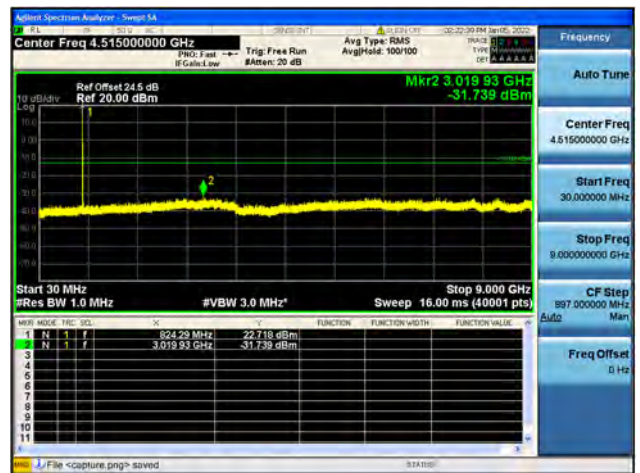

Band26 / 1.4MHz / High CH / QPSK

Band26 / 1.4MHz / High CH / 16QAM

Band26 / 1.4MHz / High CH / 64QAM

Band26 / 3MHz / Low CH / QPSK

Band26 / 3MHz / Low CH / 16QAM

Band26 / 3MHz / Low CH / 64QAM

Band26 / 3MHz / Mid CH / QPSK