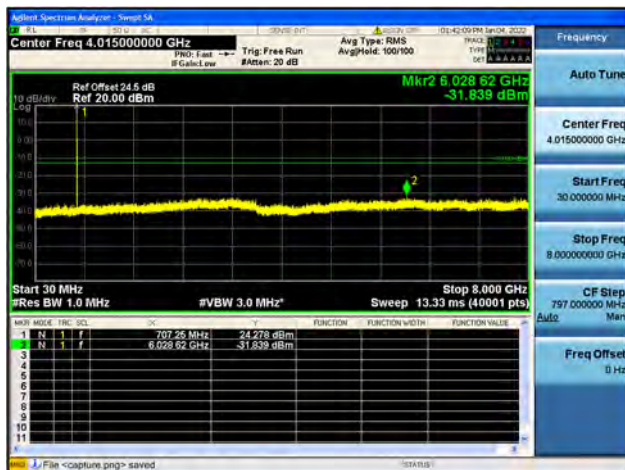

Band12 / 1.4MHz / Mid CH / 16QAM