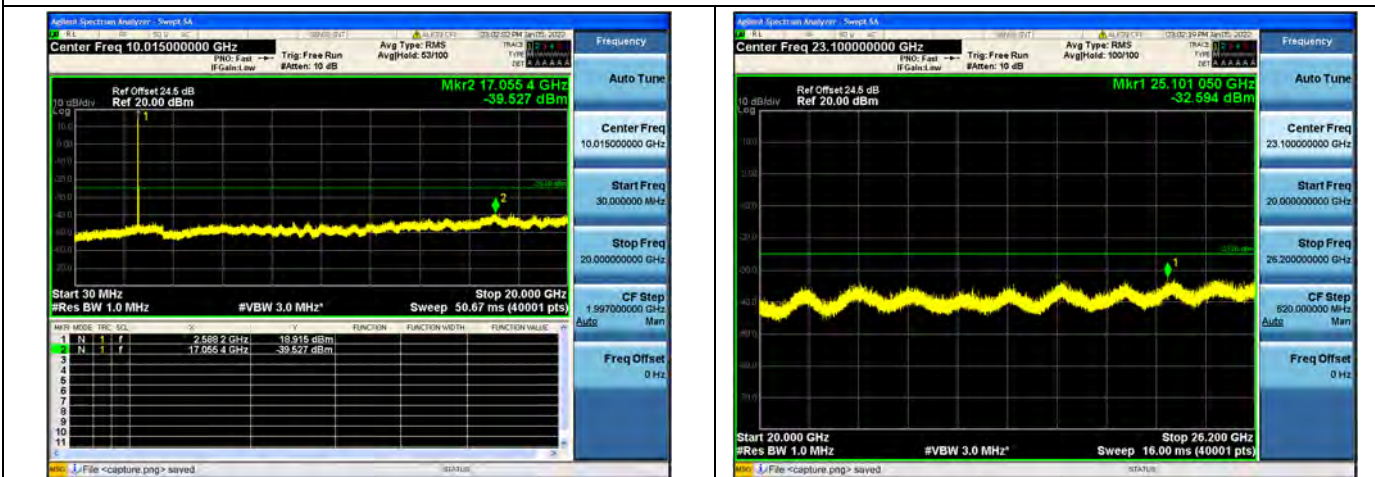

Band 38 / 10MHz / High CH / 64QAM

Band 38 / 15MHz / Low CH / QPSK

Band 38 / 15MHz / Low CH / 16QAM

Band 38 / 15MHz / Low CH / 64QAM

Band 38 / 15MHz / Mid CH / QPSK

Band 38 / 15MHz / Mid CH / 16QAM

Band 38 / 15MHz / Mid CH / 64QAM