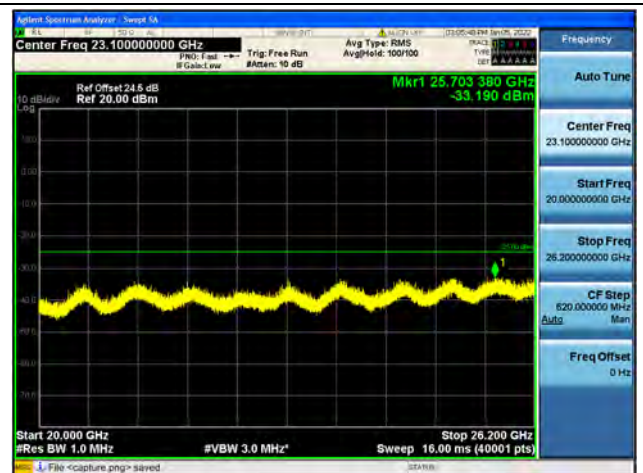

Band 38 / 15MHz / High CH / QPSK

Band 38 / 15MHz / High CH / 16QAM

Band 38 / 15MHz / High CH / 64QAM

Band 38 / 20MHz / Low CH / QPSK

Band 38 / 20MHz / Low CH / 16QAM

Band 38 / 20MHz / Low CH / 64QAM

Band 38 / 20MHz / Mid CH / QPSK