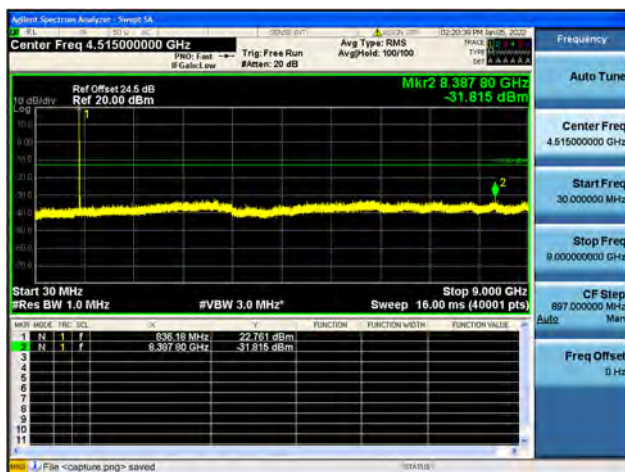

Band17 / 10MHz / High CH / 64QAM

Band26 / 1.4MHz / Low CH / QPSK

Band26 / 1.4MHz / Low CH / 16QAM

Band26 / 1.4MHz / Low CH / 64QAM

Band26 / 1.4MHz / Mid CH / QPSK

Band26 / 1.4MHz / Mid CH / 16QAM

Band26 / 1.4MHz / Mid CH / 64QAM