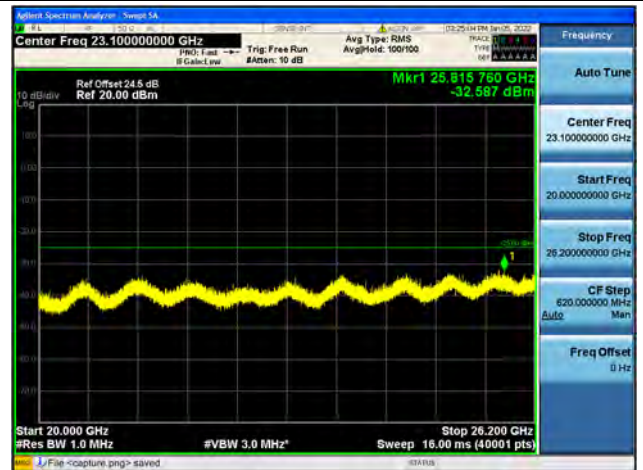

Band 38 / 10MHz / High CH / 64QAM

Band 38 / 15MHz / Low CH / QPSK

Band 38 / 15MHz / Low CH / 16QAM

Band 38 / 15MHz / Low CH / 64QAM

Band 38 / 15MHz / Mid CH / QPSK

Band 38 / 15MHz / Mid CH / 16QAM

Band 38 / 15MHz / Mid CH / 64QAM