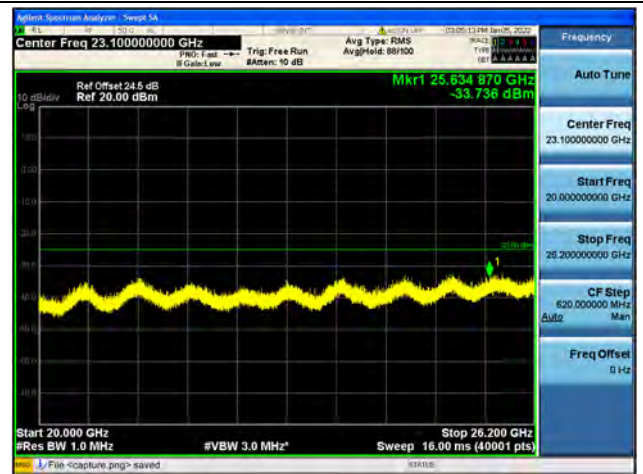

Band 38 / 15MHz / High CH / QPSK

Band 38 / 15MHz / High CH / 16QAM

Band 38 / 15MHz / High CH / 64QAM

Band 38 / 20MHz / Low CH / QPSK

Band 38 / 20MHz / Low CH / 16QAM

Band 38 / 20MHz / Low CH / 64QAM

Band 38 / 20MHz / Mid CH / QPSK