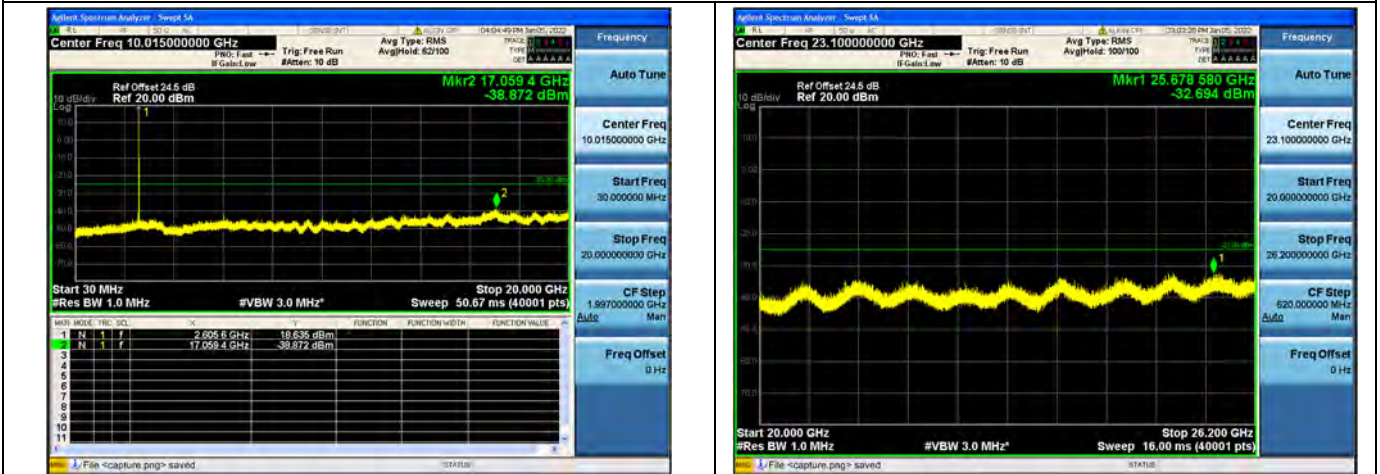

Band 38 / 15MHz / High CH / 16QAM