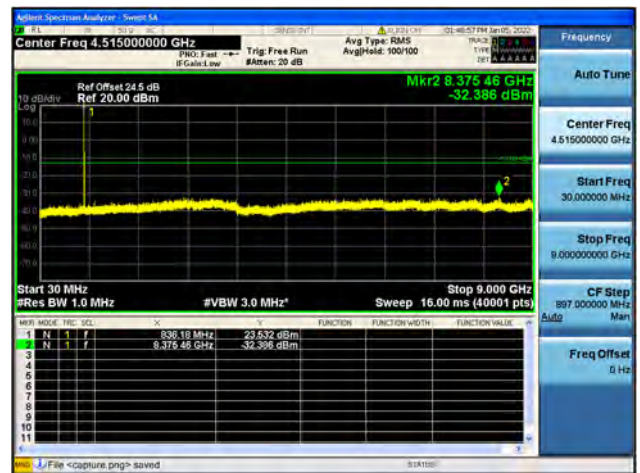

Band17 / 10MHz / High CH / 64QAM

Band26 / 1.4MHz / Low CH / QPSK

Band26 / 1.4MHz / Low CH / 16QAM

Band26 / 1.4MHz / Low CH / 64QAM

Band26 / 1.4MHz / Mid CH / QPSK

Band26 / 1.4MHz / Mid CH / 16QAM

Band26 / 1.4MHz / Mid CH / 64QAM