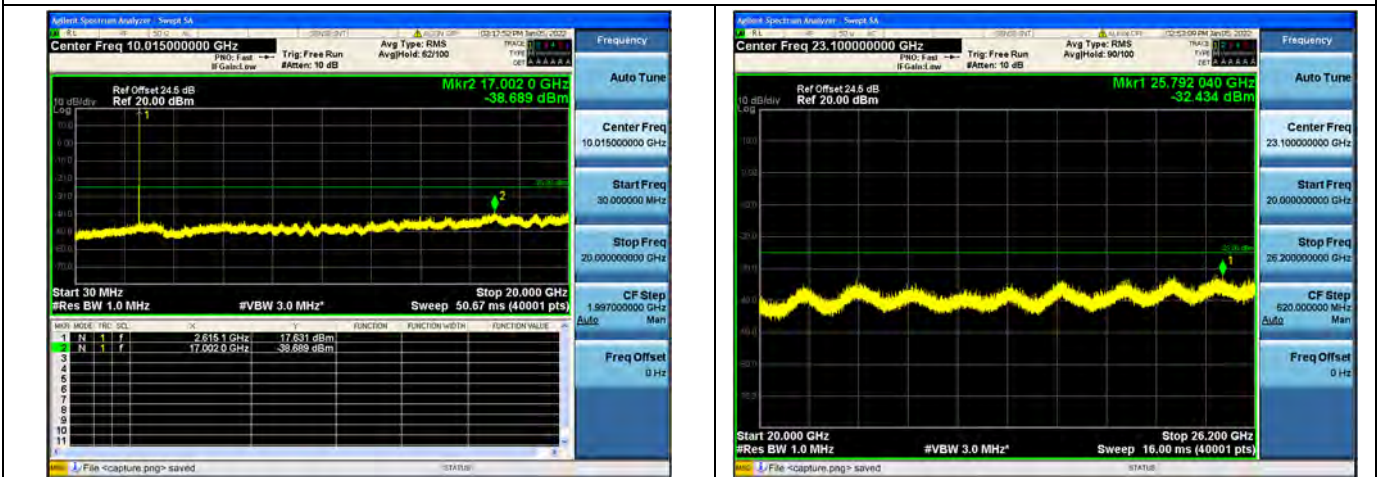

Band 38 / 5MHz / Mid CH / QPSK

Band 38 / 5MHz / Mid CH / 16QAM

Band 38 / 5MHz / Mid CH / 64QAM

Band 38 / 5MHz / High CH / QPSK

Band 38 / 5MHz / High CH / 16QAM

Band 38 / 5MHz / High CH / 64QAM

Band 38 / 10MHz / Low CH / QPSK