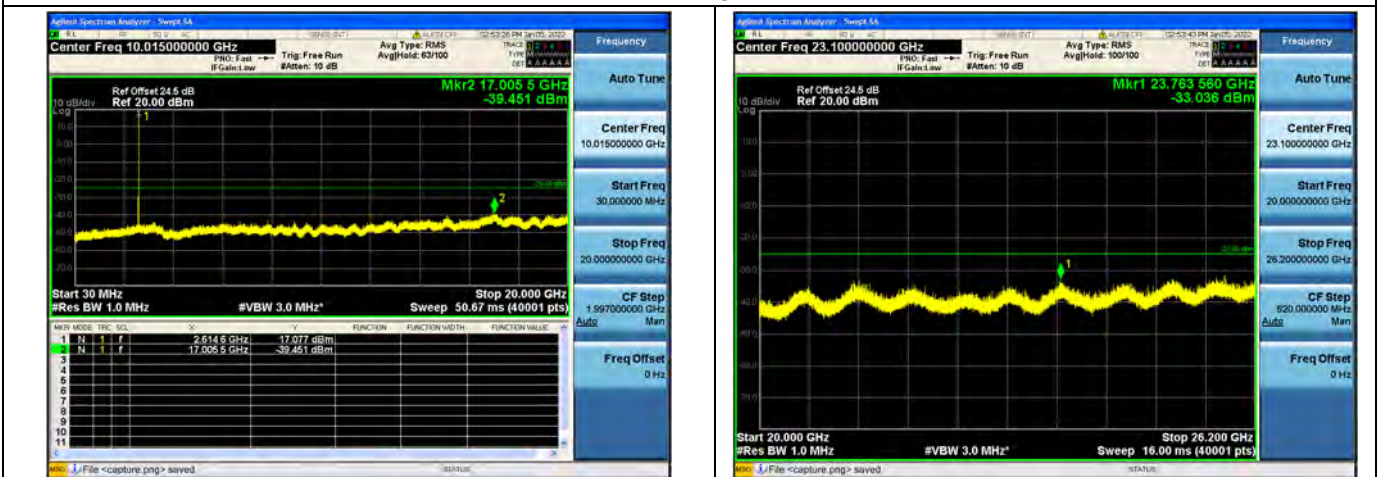

Band 38 / 5MHz / Mid CH / QPSK

Band 38 / 5MHz / Mid CH / 16QAM

Band 38 / 5MHz / Mid CH / 64QAM

Band 38 / 5MHz / High CH / QPSK

Band 38 / 5MHz / High CH / 16QAM

Band 38 / 5MHz / High CH / 64QAM

Band 38 / 10MHz / Low CH / QPSK