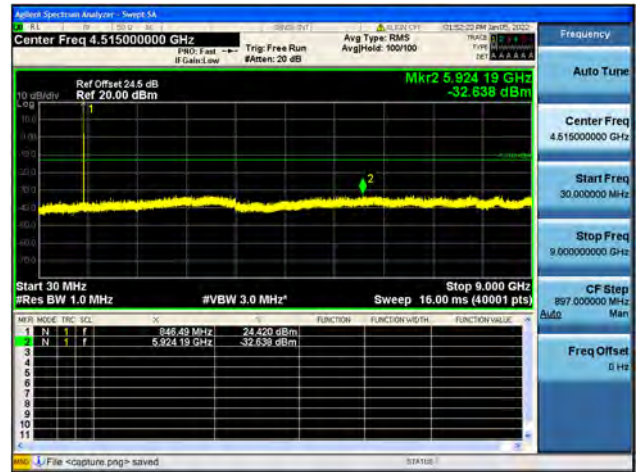

Band26 / 3MHz / High CH / 64QAM

Band26 / 3MHz / High CH / QPSK