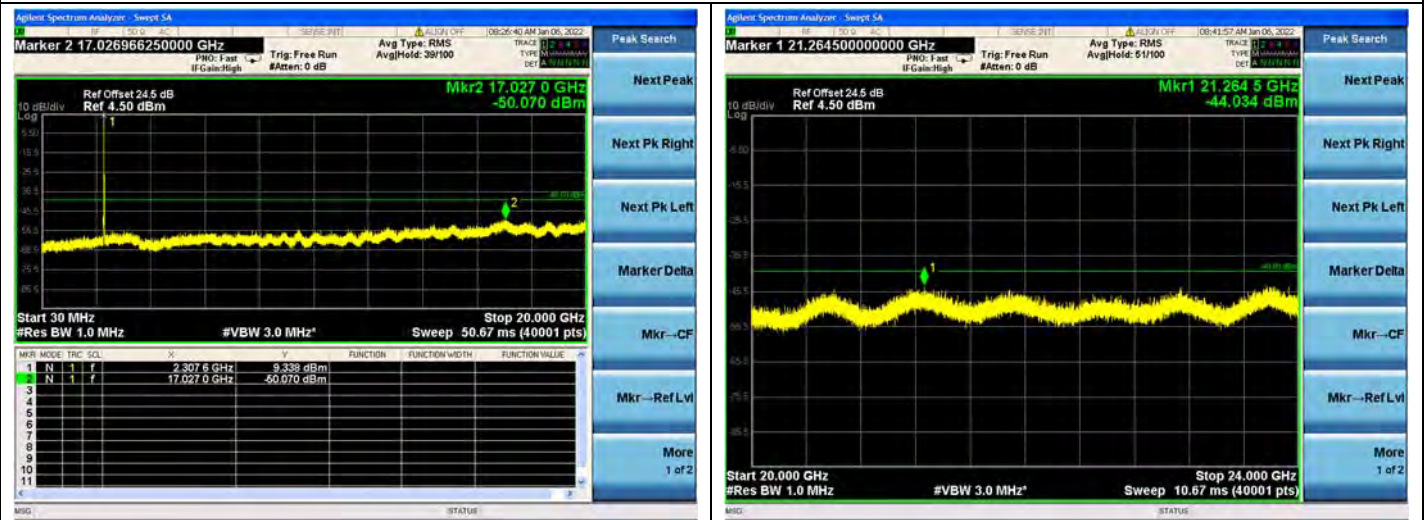

Band 40 / Block A / 5MHz / Low CH / 64QAM