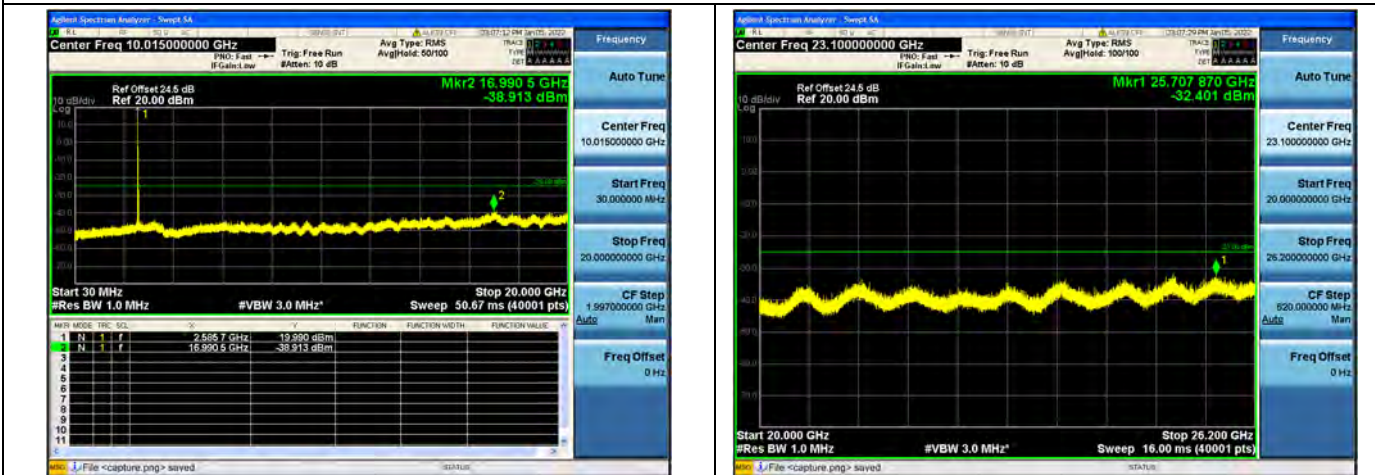

Band 38 / 20MHz / Mid CH / 64QAM