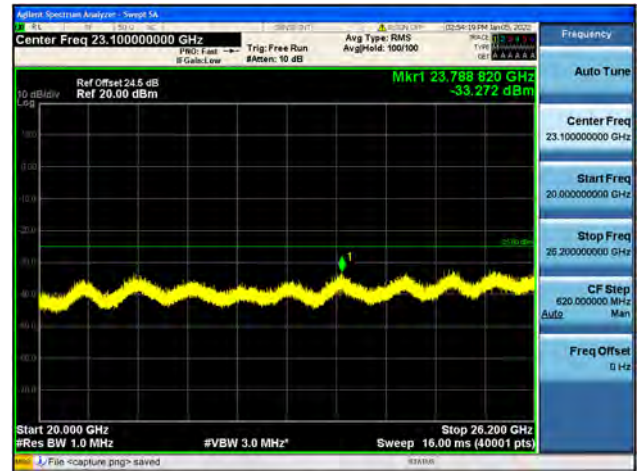

Band 38 / 5MHz / Mid CH / QPSK

Band 38 / 5MHz / Mid CH / 16QAM

Band 38 / 5MHz / Mid CH / 64QAM

Band 38 / 5MHz / High CH / QPSK

Band 38 / 5MHz / High CH / 16QAM

Band 38 / 5MHz / High CH / 64QAM

Band 38 / 10MHz / Low CH / QPSK