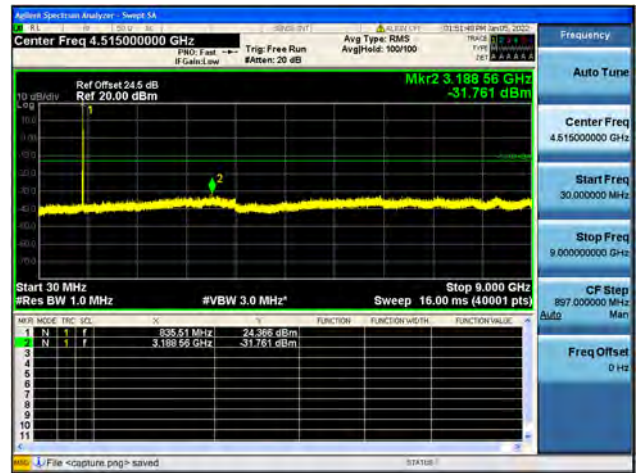

Band26 / 3MHz / High CH / QPSK

Band26 / 3MHz / Mid CH / 16QAM