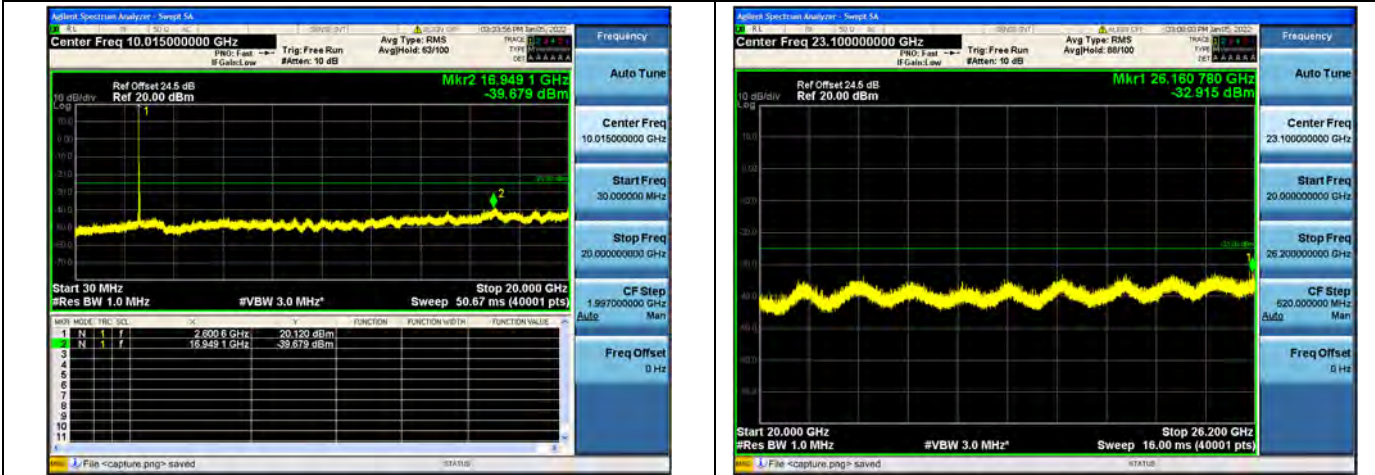

Band 38 / 20MHz / Mid CH / 16QAM

Band 38 / 20MHz / Mid CH / 64QAM

Band 38 / 20MHz / High CH / QPSK

Band 38 / 20MHz / High CH / 16QAM

Band 38 / 20MHz / High CH / 64QAM

Band 40 / Block A / 5MHz / Low CH / QPSK