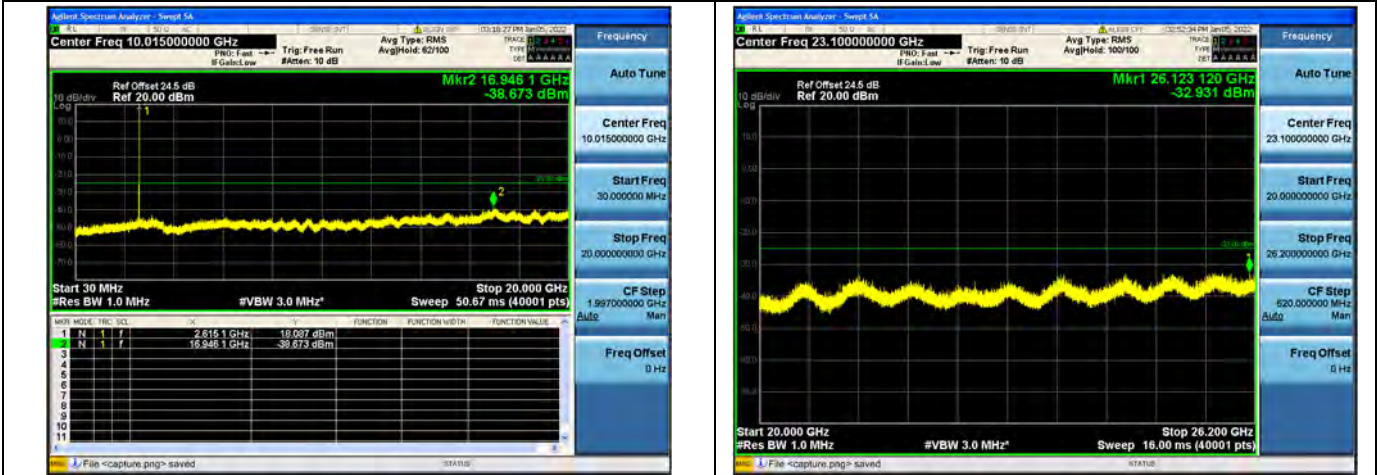

Band 38 / 5MHz / Mid CH / QPSK

Band 38 / 5MHz / Mid CH / 16QAM

Band 38 / 5MHz / Mid CH / 64QAM

Band 38 / 5MHz / High CH / QPSK

Band 38 / 5MHz / High CH / 16QAM

Band 38 / 5MHz / High CH / 64QAM

Band 38 / 10MHz / Low CH / QPSK