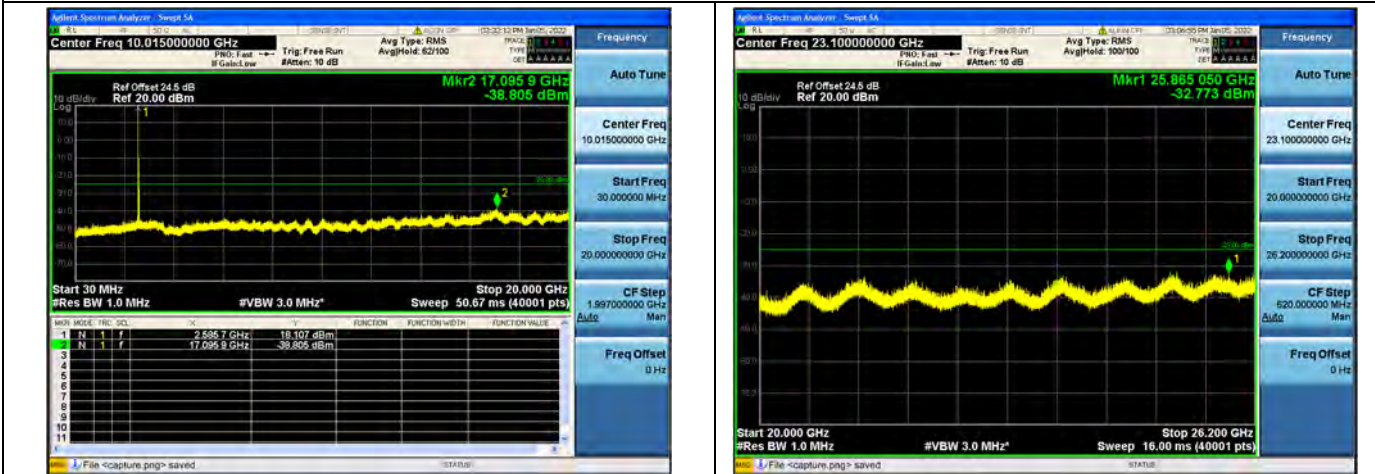

Band 38 / 20MHz / Mid CH / 16QAM