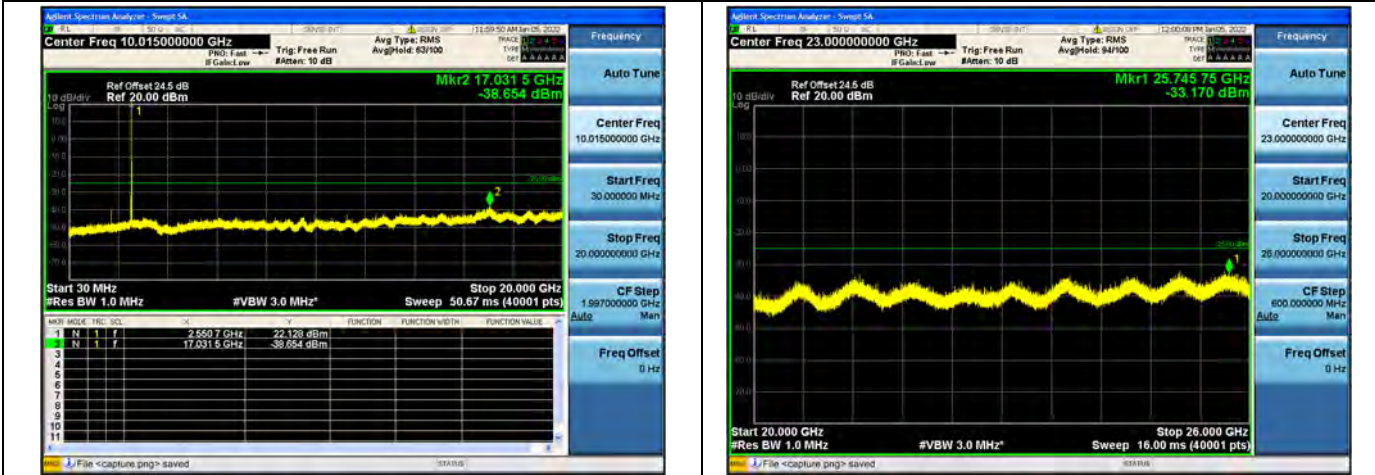

Band 7 / 20MHz / High CH / QPSK

Band 7 / 20MHz / High CH / 16QAM

Band 7 / 20MHz / High CH / 64QAM

Band12 / 1.4MHz / Low CH / QPSK

Band12 / 1.4MHz / Low CH / 16QAM

Band12 / 1.4MHz / Low CH / 64QAM

Band12 / 1.4MHz / Mid CH / QPSK