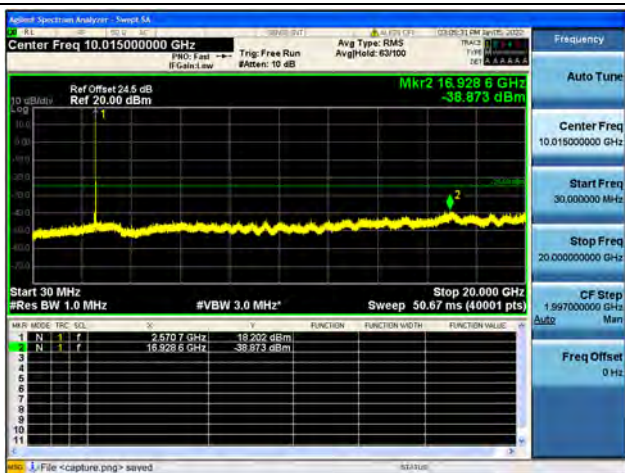

Band 38 / 15MHz / High CH / QPSK

Band 38 / 15MHz / High CH / 16QAM

Band 38 / 15MHz / High CH / 64QAM

Band 38 / 20MHz / Low CH / QPSK

Band 38 / 20MHz / Low CH / 16QAM

Band 38 / 20MHz / Low CH / 64QAM

Band 38 / 20MHz / Mid CH / QPSK