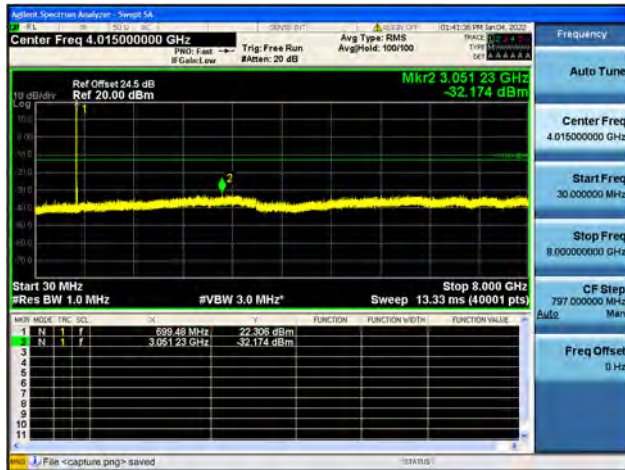

Band 7 / 20MHz / High CH / QPSK

Band 7 / 20MHz / High CH / 16QAM

Band 7 / 20MHz / High CH / 64QAM

Band12 / 1.4MHz / Low CH / QPSK

Band12 / 1.4MHz / Low CH / 16QAM

Band12 / 1.4MHz / Low CH / 64QAM

Band12 / 1.4MHz / Mid CH / QPSK