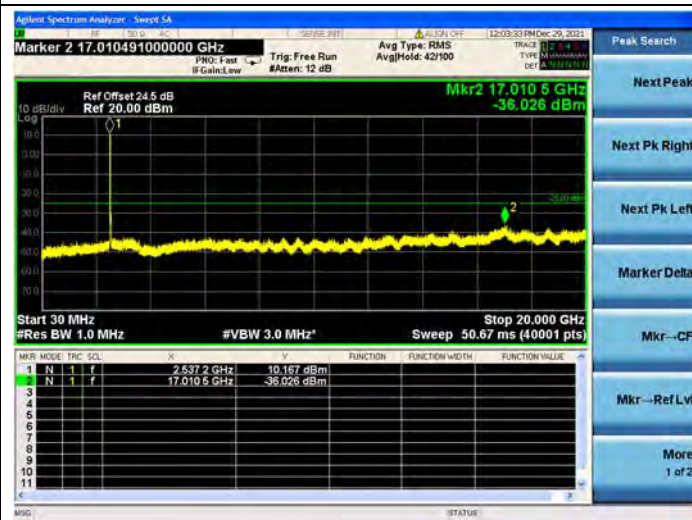

Band 41 / 10MHz / High CH / 64QAM

Band 41 / 15MHz / Low CH / QPSK

Band 41 / 15MHz / Low CH / 16QAM

Band 41 / 15MHz / Low CH / 64QAM

Band 41 / 15MHz / Mid CH / QPSK

Band 41 / 15MHz / Mid CH / 16QAM

Band 41 / 15MHz / Mid CH / 64QAM