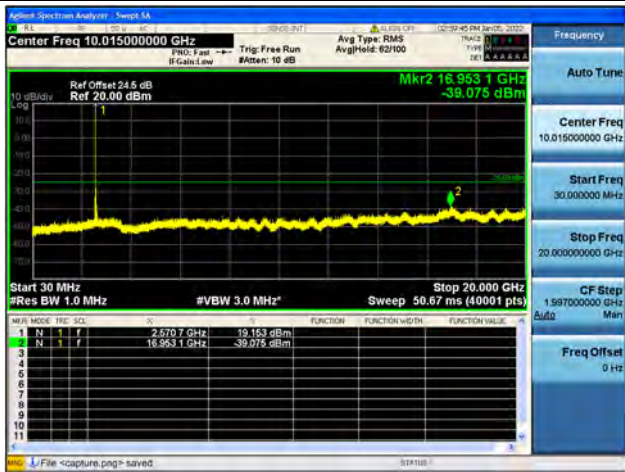

Band 38 / 10MHz / High CH / 64QAM

Band 38 / 15MHz / Low CH / QPSK

Band 38 / 15MHz / Low CH / 16QAM

Band 38 / 15MHz / Low CH / 64QAM

Band 38 / 15MHz / Mid CH / QPSK

Band 38 / 15MHz / Mid CH / 16QAM

Band 38 / 15MHz / Mid CH / 64QAM