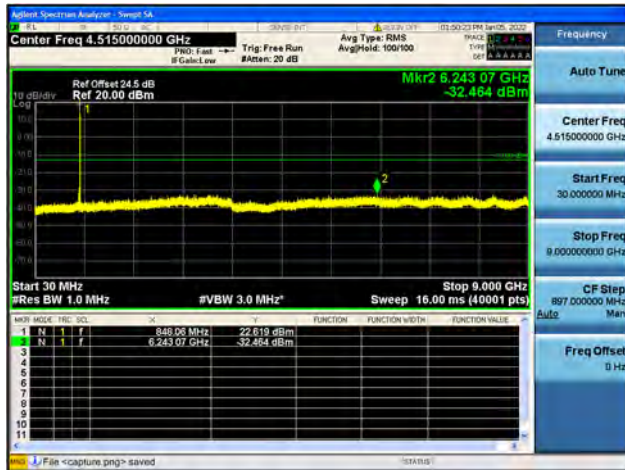

Band26 / 1.4MHz / High CH / QPSK

Band26 / 1.4MHz / High CH / 16QAM

Band26 / 1.4MHz / High CH / 64QAM

Band26 / 3MHz / Low CH / QPSK

Band26 / 3MHz / Low CH / 16QAM

Band26 / 3MHz / Low CH / 64QAM

Band26 / 3MHz / Mid CH / QPSK