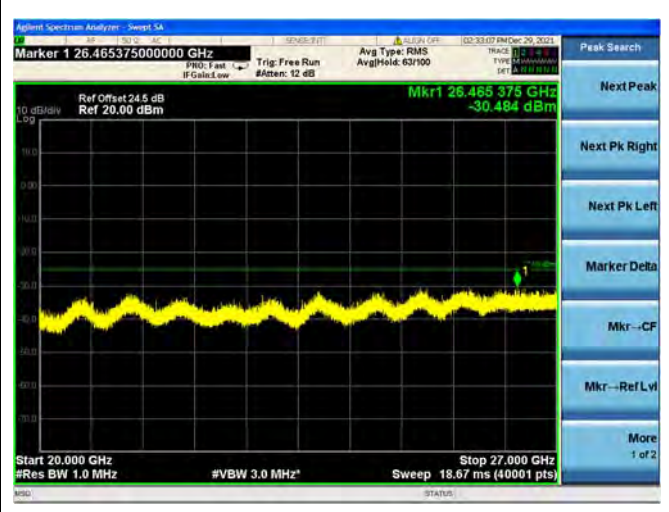

Band 41 / 5MHz / Mid CH / 64QAM