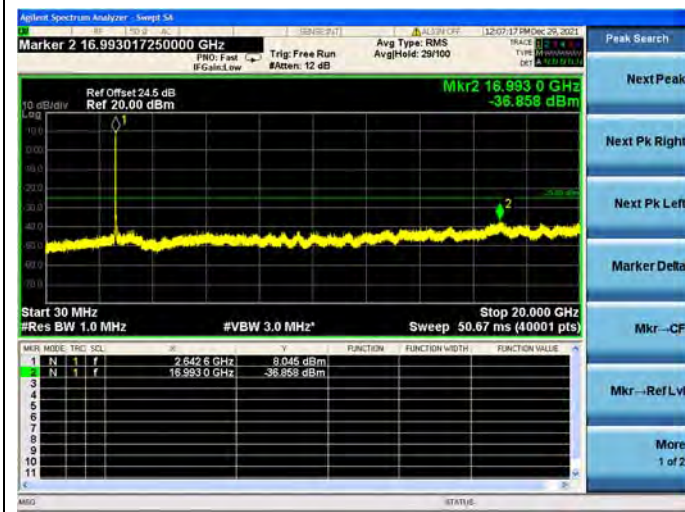

Band 41 / 20MHz / Mid CH / 16QAM

Band 41 / 20MHz / Mid CH / 64QAM

Band 41 / 20MHz / High CH / QPSK

Band 41 / 20MHz / High CH / 16QAM

Band 41 / 20MHz / High CH / 64QAM

Band66 / 1.4MHz / High CH / QPSK

Band66 / 1.4MHz / High CH / 16QAM