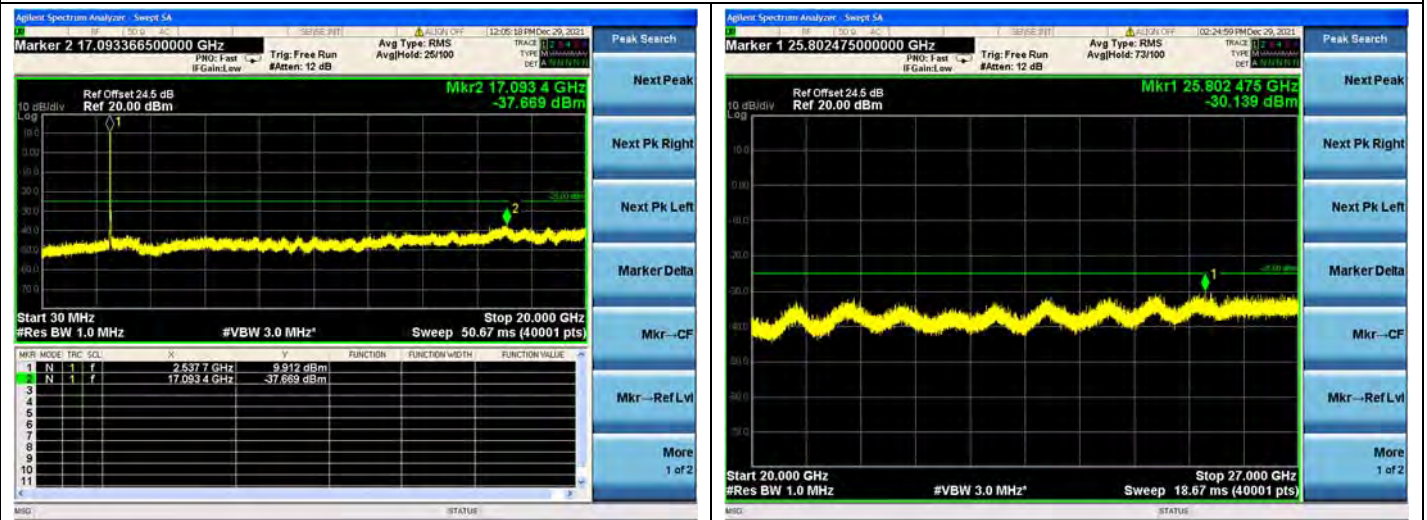

Band 41 / 15MHz / High CH / QPSK

Band 41 / 15MHz / High CH / 16QAM

Band 41 / 15MHz / High CH / 64QAM

Band 41 / 20MHz / Low CH / QPSK

Band 41 / 20MHz / Low CH / 16QAM

Band 41 / 20MHz / Low CH / 64QAM

Band 41 / 20MHz / Mid CH / QPSK