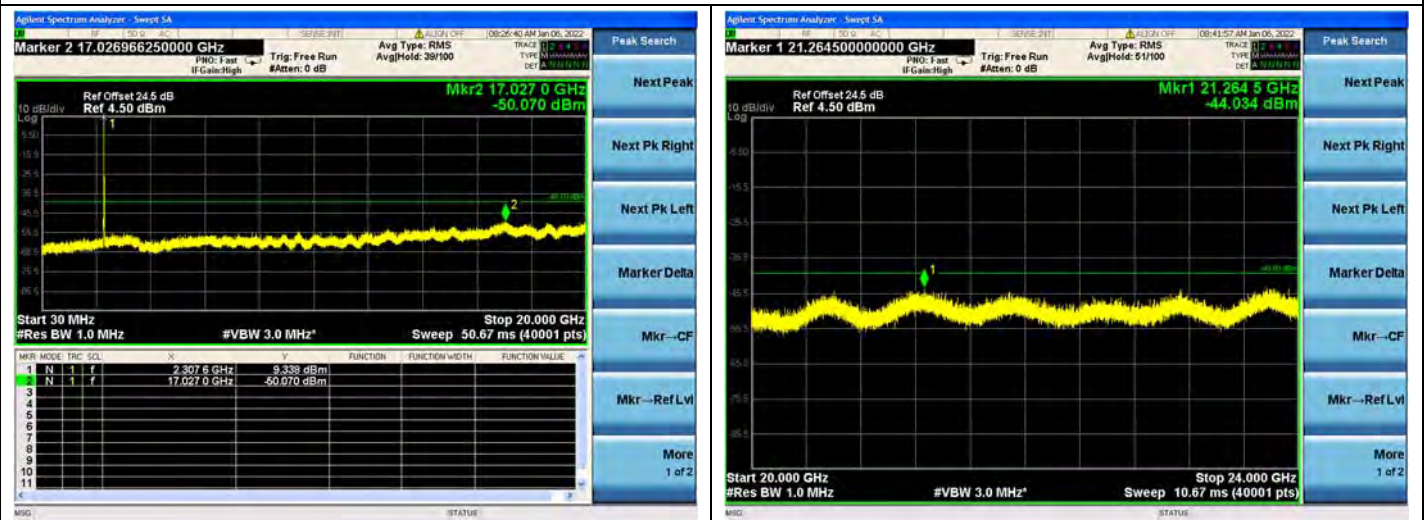

Band 40 / Block A / 5MHz / Low CH / 64QAM