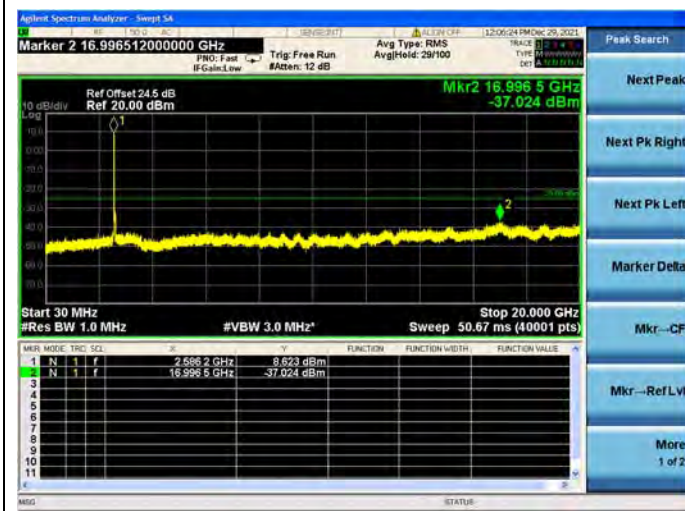

Band 41 / 15MHz / High CH / QPSK

Band 41 / 15MHz / High CH / 16QAM

Band 41 / 15MHz / High CH / 64QAM

Band 41 / 20MHz / Low CH / QPSK

Band 41 / 20MHz / Low CH / 16QAM

Band 41 / 20MHz / Low CH / 64QAM

Band 41 / 20MHz / Mid CH / QPSK