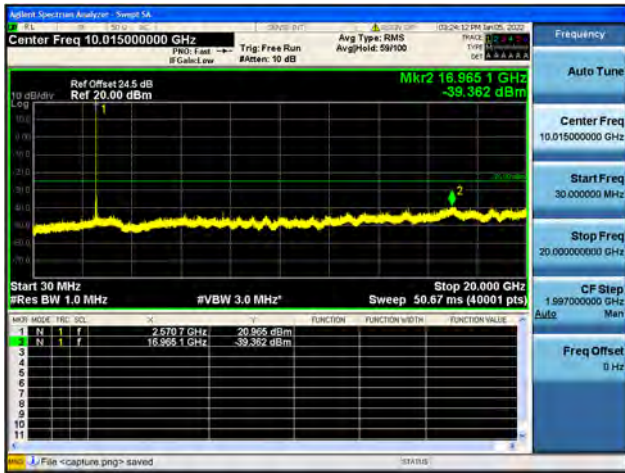

Band 38 / 15MHz / Low CH / QPSK