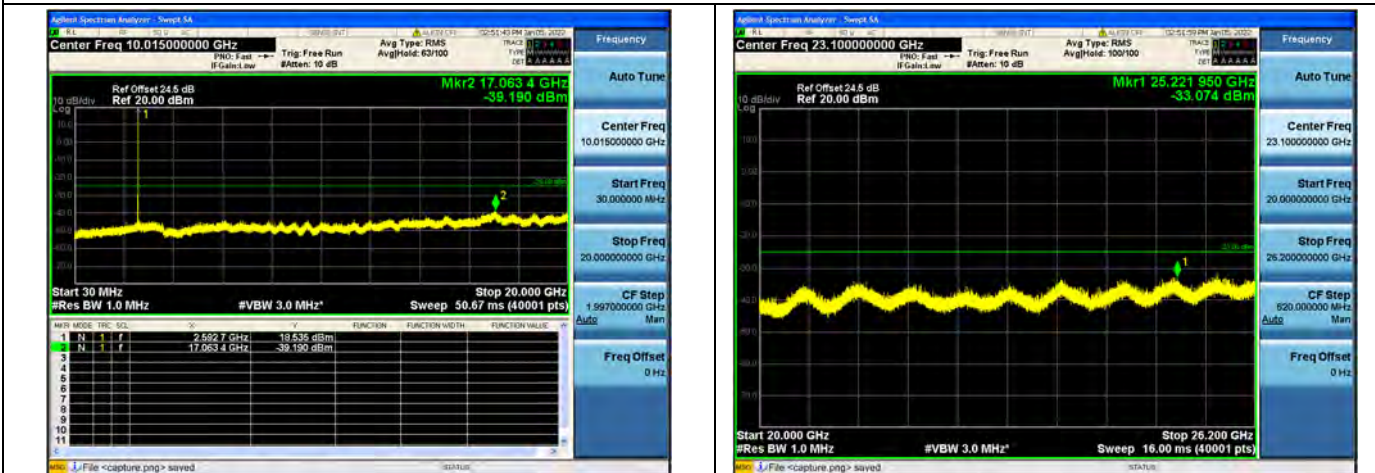

Band 38 / 5MHz / Mid CH / 64QAM