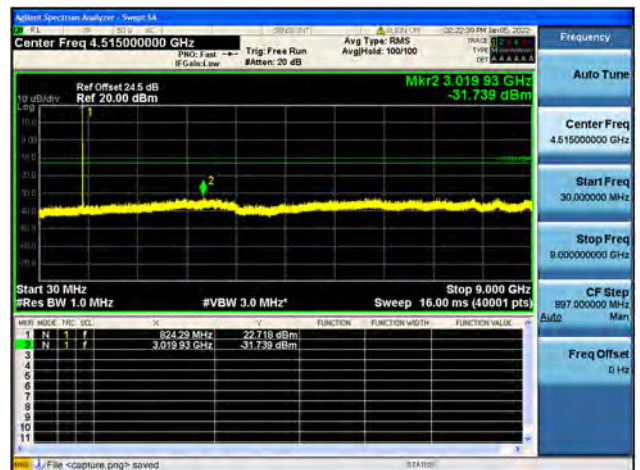

Band26 / 1.4MHz / High CH / QPSK

Band26 / 1.4MHz / High CH / 16QAM

Band26 / 1.4MHz / High CH / 64QAM

Band26 / 3MHz / Low CH / QPSK

Band26 / 3MHz / Low CH / 16QAM

Band26 / 3MHz / Low CH / 64QAM

Band26 / 3MHz / Mid CH / QPSK