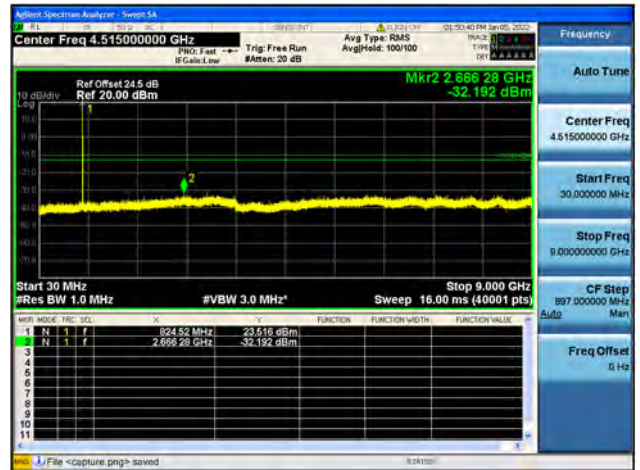

Band26 / 1.4MHz / High CH / QPSK

Band26 / 1.4MHz / High CH / 16QAM

Band26 / 1.4MHz / High CH / 64QAM

Band26 / 3MHz / Low CH / QPSK

Band26 / 3MHz / Low CH / 16QAM

Band26 / 3MHz / Low CH / 64QAM

Band26 / 3MHz / Mid CH / QPSK