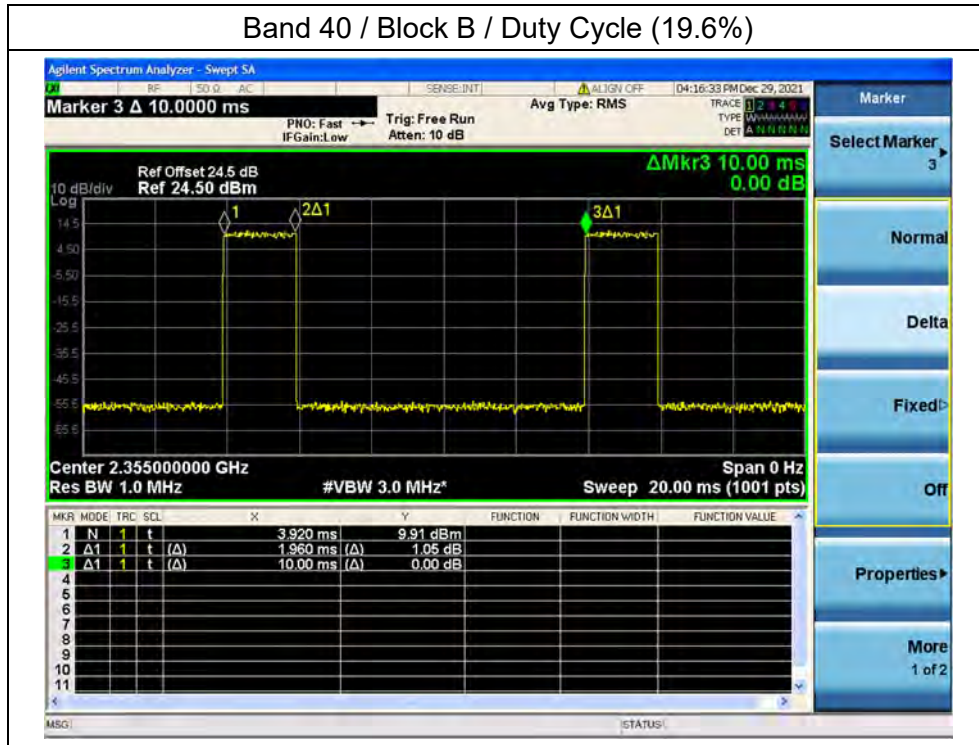

Band 40 / Block B / 10MHz / Mid CH / QPSK

Band 40 / Block B / 10MHz / Mid CH / 16QAM

Band 40 / Block B / 10MHz / Mid CH / 64QAM

Band 41 / 5MHz / Low CH / QPSK

Band 41 / 5MHz / Low CH / 16QAM

Band 41 / 5MHz / Low CH / 64QAM