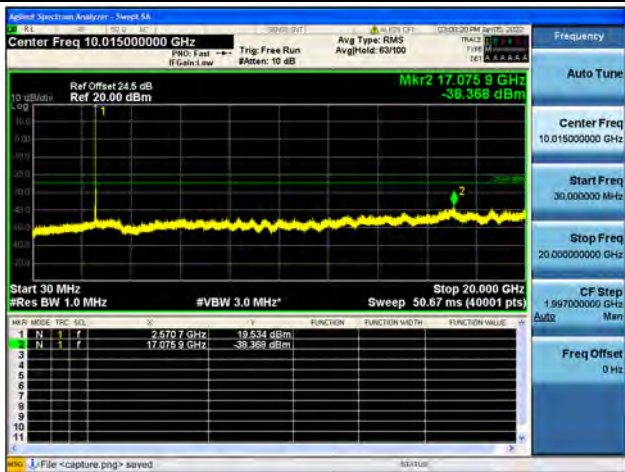

Band 38 / 10MHz / High CH / 64QAM

Band 38 / 15MHz / Low CH / QPSK

Band 38 / 15MHz / Low CH / 16QAM

Band 38 / 15MHz / Low CH / 64QAM

Band 38 / 15MHz / Mid CH / QPSK

Band 38 / 15MHz / Mid CH / 16QAM

Band 38 / 15MHz / Mid CH / 64QAM