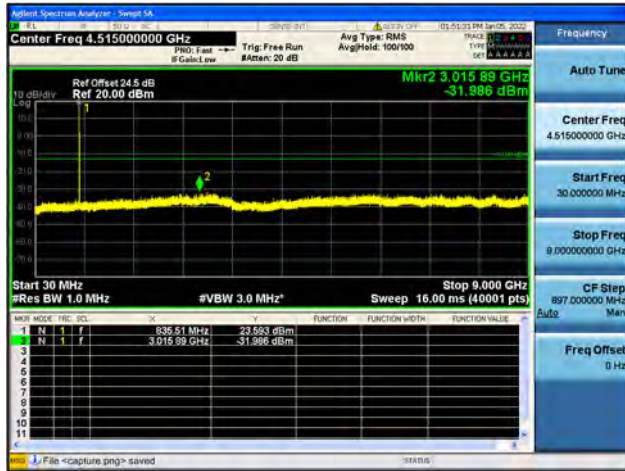

Band26 / 1.4MHz / High CH / QPSK

Band26 / 1.4MHz / High CH / 16QAM

Band26 / 1.4MHz / High CH / 64QAM

Band26 / 3MHz / Low CH / QPSK

Band26 / 3MHz / Low CH / 16QAM

Band26 / 3MHz / Low CH / 64QAM

Band26 / 3MHz / Mid CH / QPSK