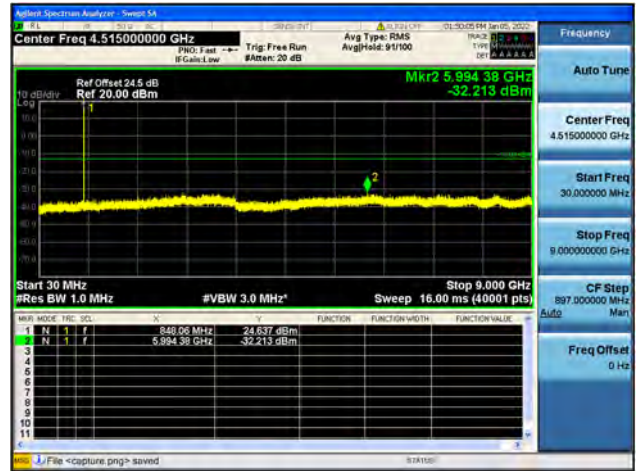

Band26 / 1.4MHz / High CH / QPSK

Band26 / 1.4MHz / High CH / 16QAM

Band26 / 1.4MHz / High CH / 64QAM

Band26 / 3MHz / Low CH / QPSK

Band26 / 3MHz / Low CH / 16QAM

Band26 / 3MHz / Low CH / 64QAM

Band26 / 3MHz / Mid CH / QPSK