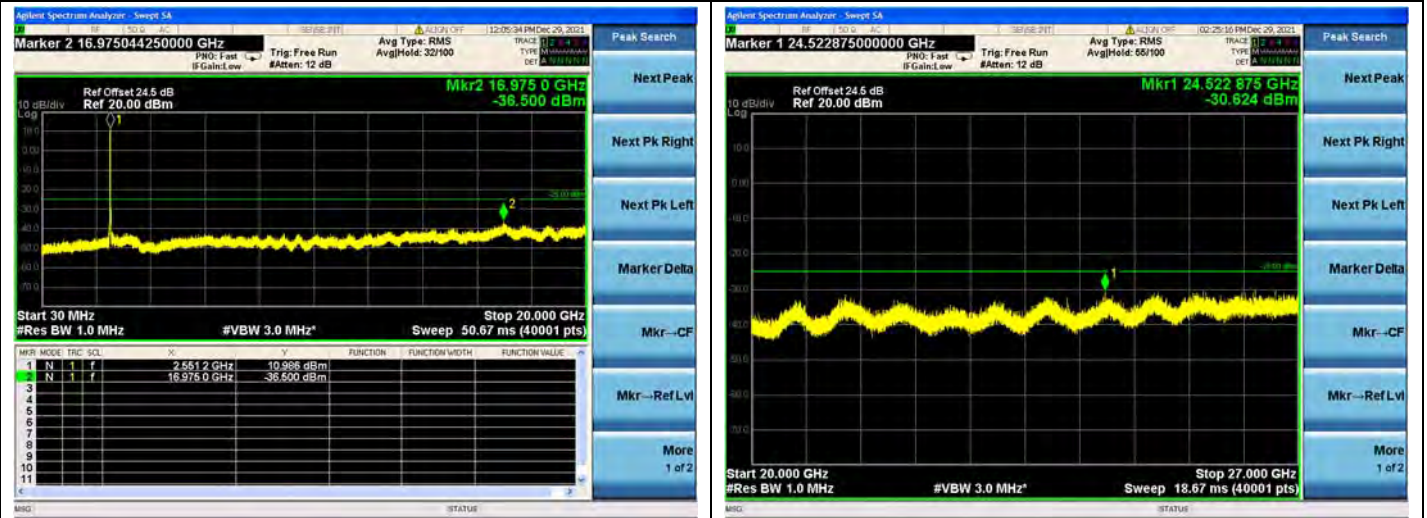

Band 41 / 15MHz / High CH / QPSK

Band 41 / 15MHz / High CH / 16QAM

Band 41 / 15MHz / High CH / 64QAM

Band 41 / 20MHz / Low CH / QPSK

Band 41 / 20MHz / Low CH / 16QAM

Band 41 / 20MHz / Low CH / 64QAM

Band 41 / 20MHz / Mid CH / QPSK