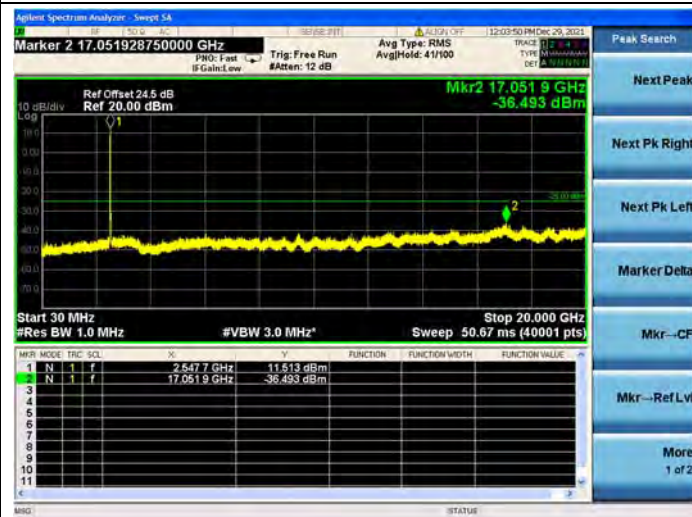

Band 41 / 10MHz / High CH / 64QAM

Band 41 / 15MHz / Low CH / QPSK

Band 41 / 15MHz / Low CH / 16QAM

Band 41 / 15MHz / Low CH / 64QAM

Band 41 / 15MHz / Mid CH / QPSK

Band 41 / 15MHz / Mid CH / 16QAM

Band 41 / 15MHz / Mid CH / 64QAM