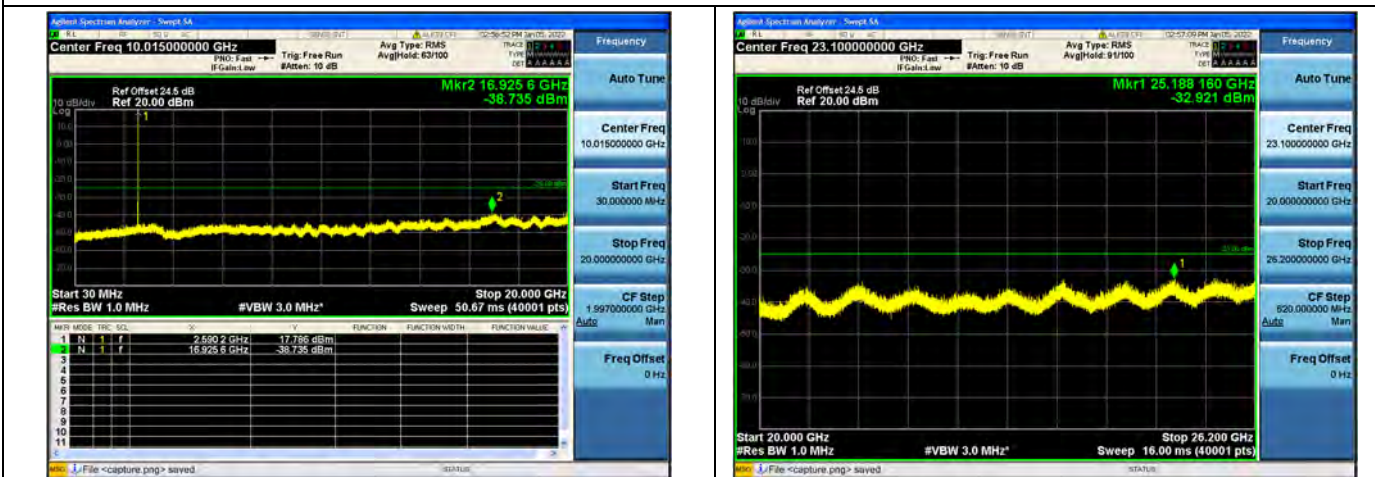

Band 38 / 10MHz / Low CH / 16QAM

Band 38 / 10MHz / Low CH / 64QAM

Band 38 / 10MHz / Mid CH / QPSK

Band 38 / 10MHz / Mid CH / 16QAM

Band 38 / 10MHz / Mid CH / 64QAM

Band 38 / 10MHz / High CH / QPSK

Band 38 / 10MHz / High CH / 16QAM