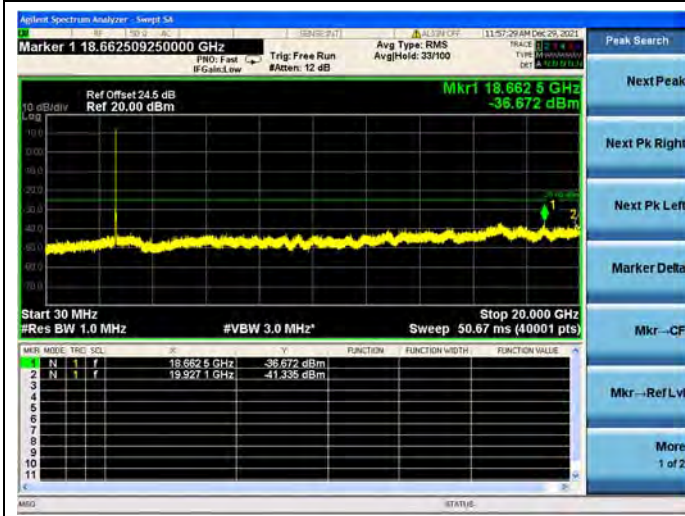

Band 41 / 10MHz / High CH / 64QAM