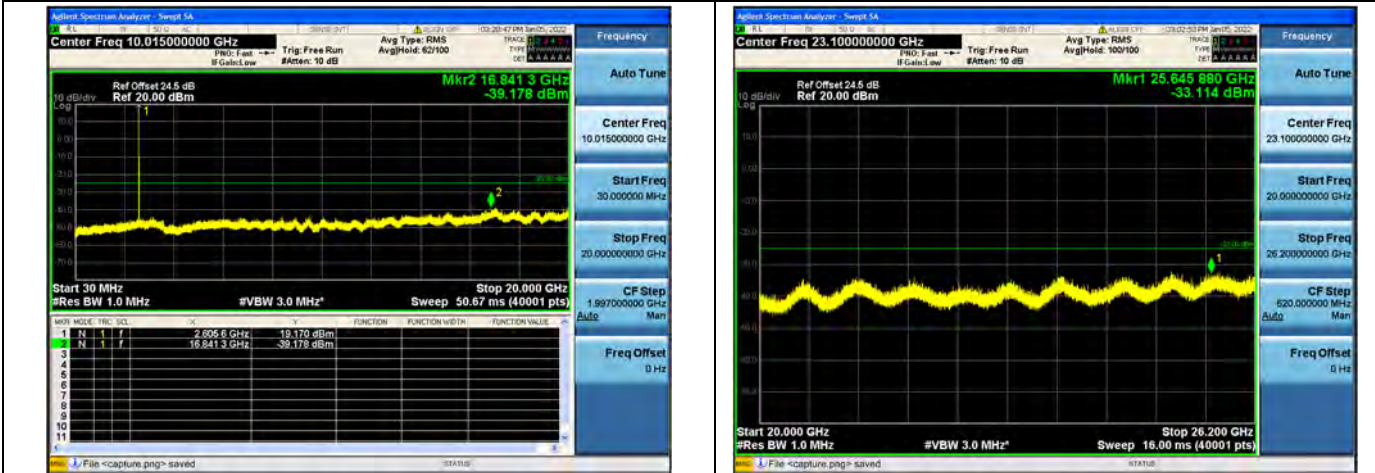

Band 38 / 15MHz / High CH / QPSK