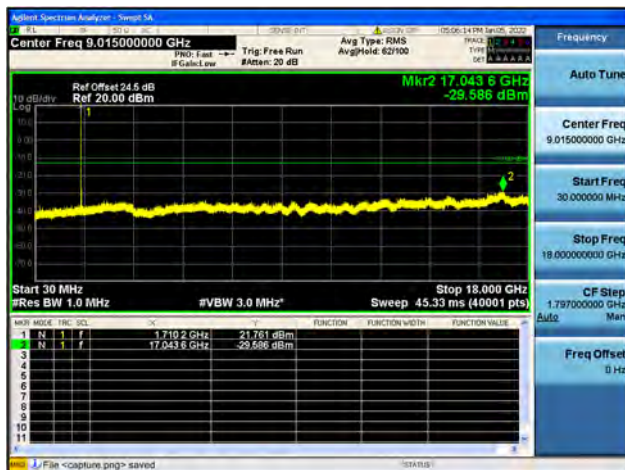

Band66 / 3MHz / Low CH / 16QAM