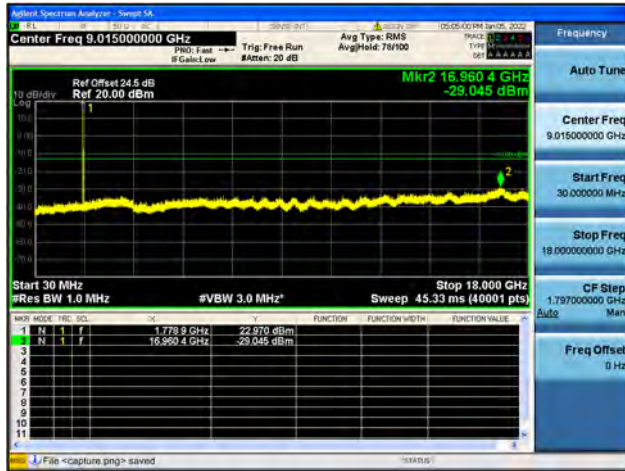

Band 41 / 20MHz / Mid CH / 16QAM

Band 41 / 20MHz / Mid CH / 64QAM

Band 41 / 20MHz / High CH / QPSK

Band 41 / 20MHz / High CH / 16QAM

Band 41 / 20MHz / High CH / 64QAM

Band66 / 1.4MHz / High CH / QPSK

Band66 / 1.4MHz / High CH / 16QAM