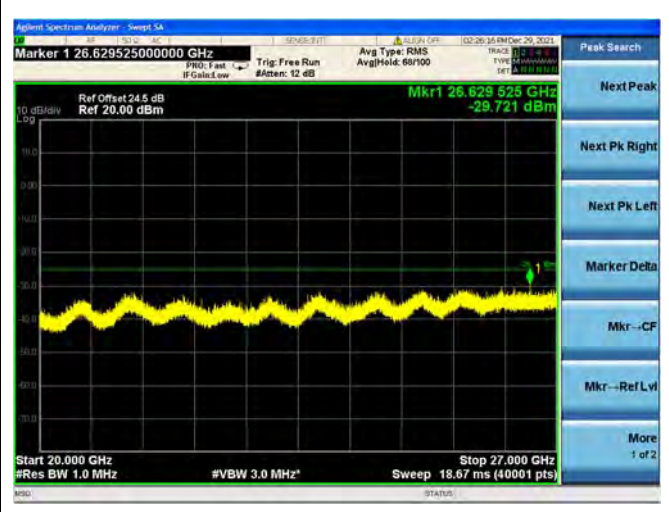

Band 41 / 20MHz / Mid CH / 16QAM

Band 41 / 20MHz / Mid CH / 64QAM

Band 41 / 20MHz / High CH / QPSK

Band 41 / 20MHz / High CH / 16QAM

Band 41 / 20MHz / High CH / 64QAM

Band66 / 1.4MHz / High CH / QPSK

Band66 / 1.4MHz / High CH / 16QAM