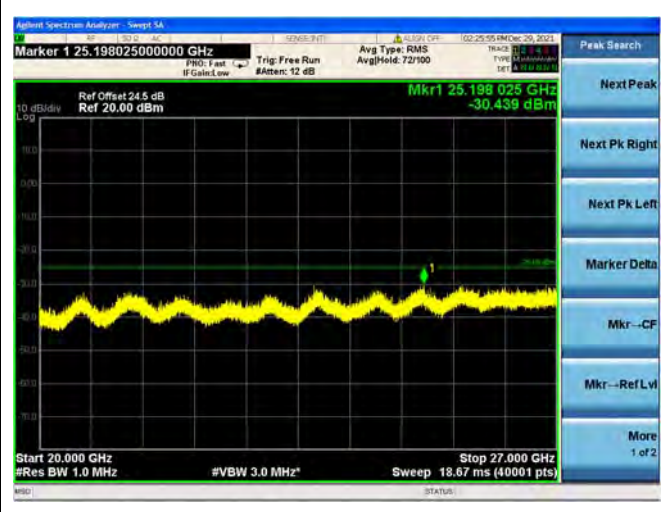

Band 41 / 20MHz / Mid CH / 16QAM

Band 41 / 20MHz / Mid CH / 64QAM

Band 41 / 20MHz / High CH / QPSK

Band 41 / 20MHz / High CH / 16QAM

Band 41 / 20MHz / High CH / 64QAM

Band66 / 1.4MHz / High CH / QPSK

Band66 / 1.4MHz / High CH / 16QAM