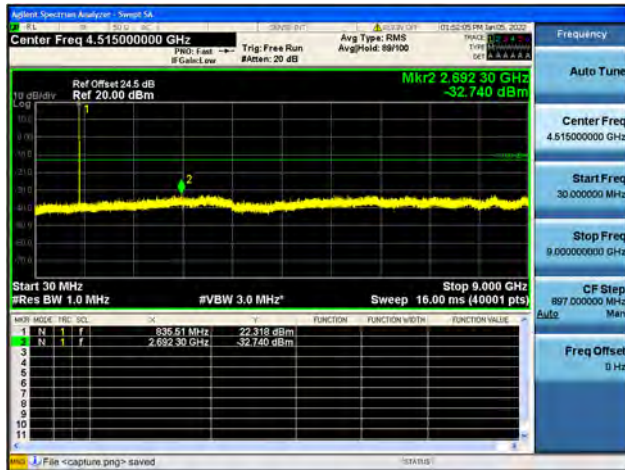

Band26 / 3MHz / Mid CH / 64QAM