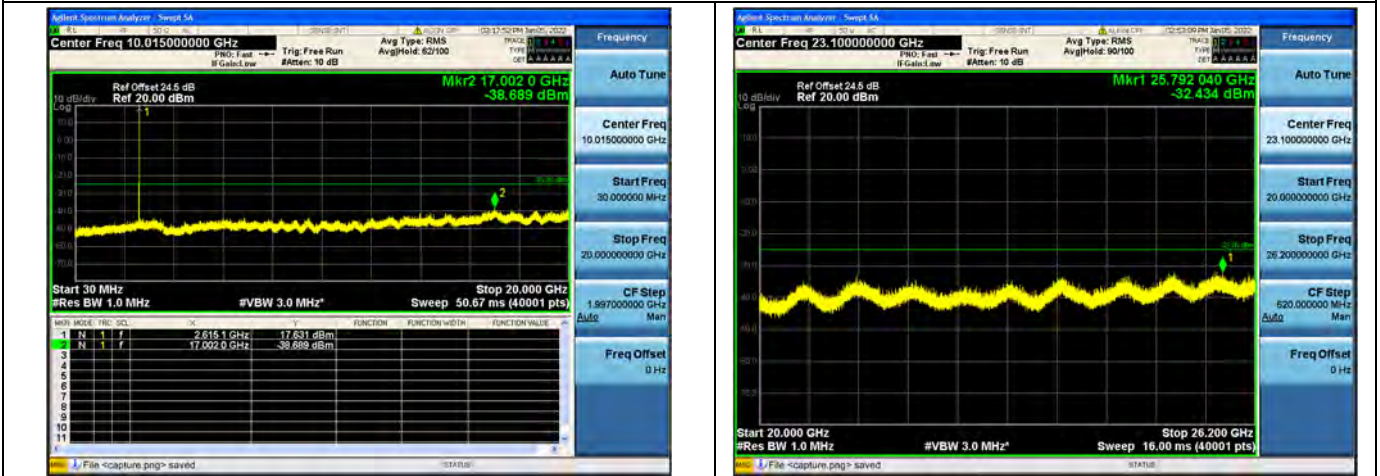

Band 38 / 5MHz / Mid CH / QPSK

Band 38 / 5MHz / Mid CH / 16QAM

Band 38 / 5MHz / Mid CH / 64QAM

Band 38 / 5MHz / High CH / QPSK

Band 38 / 5MHz / High CH / 16QAM

Band 38 / 5MHz / High CH / 64QAM

Band 38 / 10MHz / Low CH / QPSK