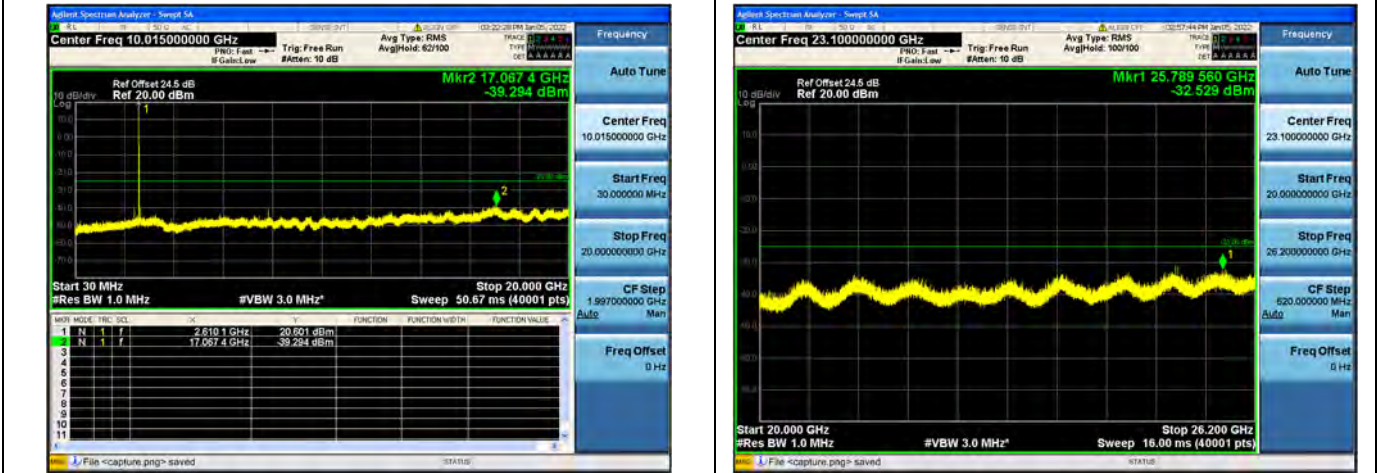

Band 38 / 10MHz / Low CH / 16QAM

Band 38 / 10MHz / Low CH / 64QAM

Band 38 / 10MHz / Mid CH / QPSK

Band 38 / 10MHz / Mid CH / 16QAM

Band 38 / 10MHz / Mid CH / 64QAM

Band 38 / 10MHz / High CH / QPSK

Band 38 / 10MHz / High CH / 16QAM