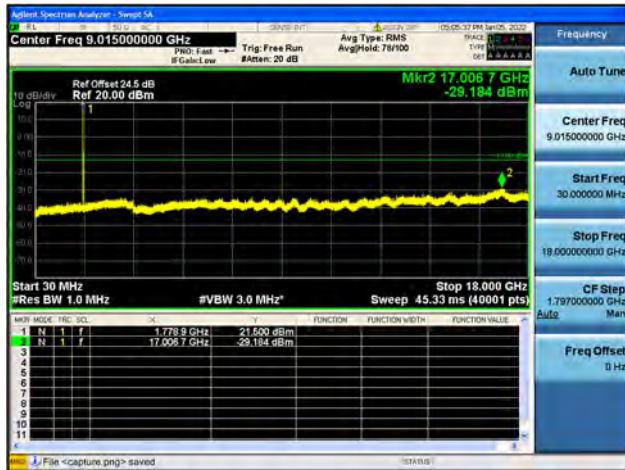

Band66 / 1.4MHz / High CH / 64QAM