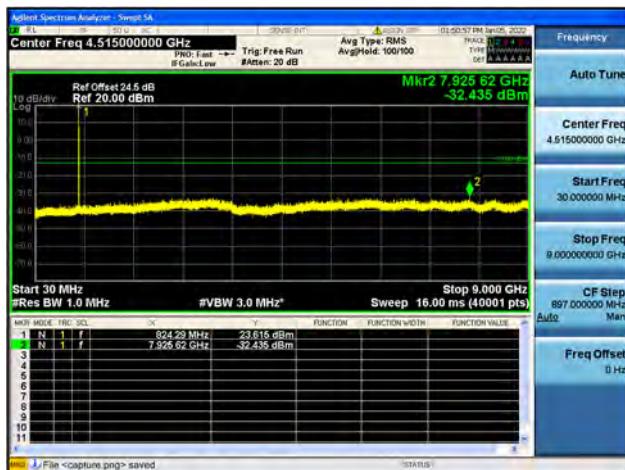

Band26 / 1.4MHz / High CH / QPSK

Band26 / 1.4MHz / High CH / 16QAM

Band26 / 1.4MHz / High CH / 64QAM

Band26 / 3MHz / Low CH / QPSK

Band26 / 3MHz / Low CH / 16QAM

Band26 / 3MHz / Low CH / 64QAM

Band26 / 3MHz / Mid CH / QPSK