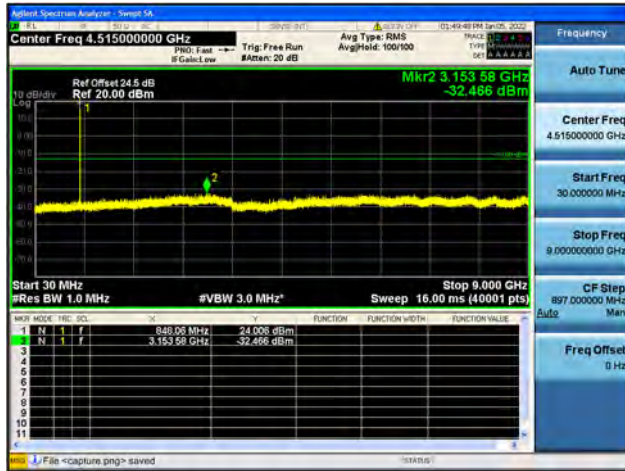

Band26 / 1.4MHz / High CH / QPSK

Band26 / 1.4MHz / High CH / 16QAM

Band26 / 1.4MHz / High CH / 64QAM

Band26 / 3MHz / Low CH / QPSK

Band26 / 3MHz / Low CH / 16QAM

Band26 / 3MHz / Low CH / 64QAM

Band26 / 3MHz / Mid CH / QPSK