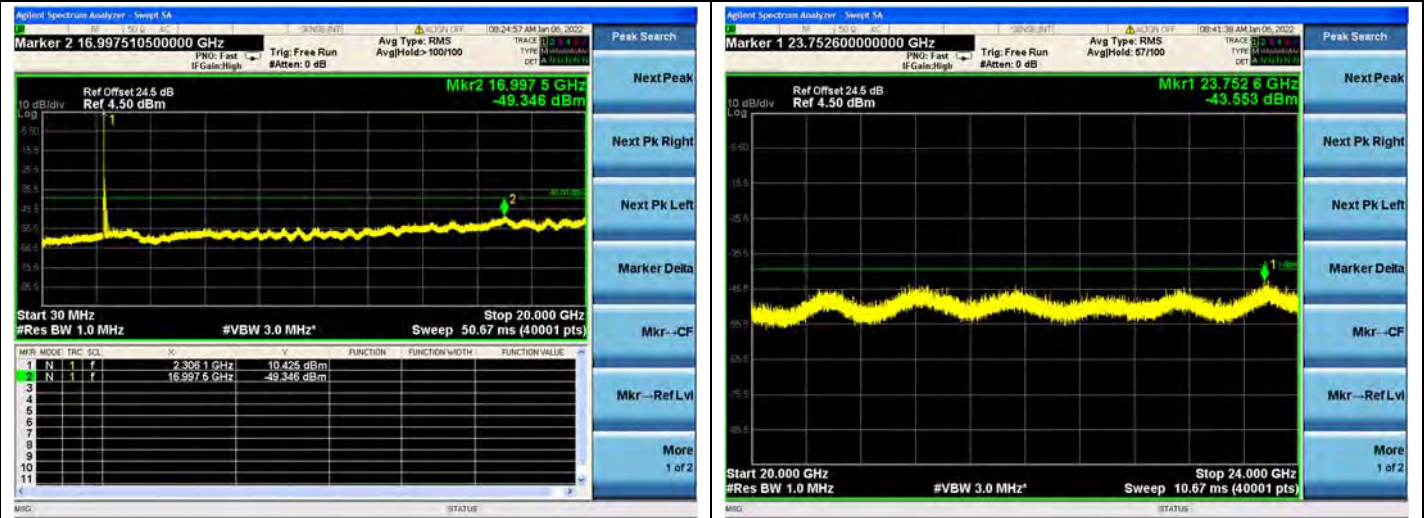

Band 38 / 20MHz / Mid CH / 16QAM

Band 38 / 20MHz / Mid CH / 64QAM

Band 38 / 20MHz / High CH / QPSK

Band 38 / 20MHz / High CH / 16QAM

Band 38 / 20MHz / High CH / 64QAM

Band 40 / Block A / 5MHz / Low CH / QPSK