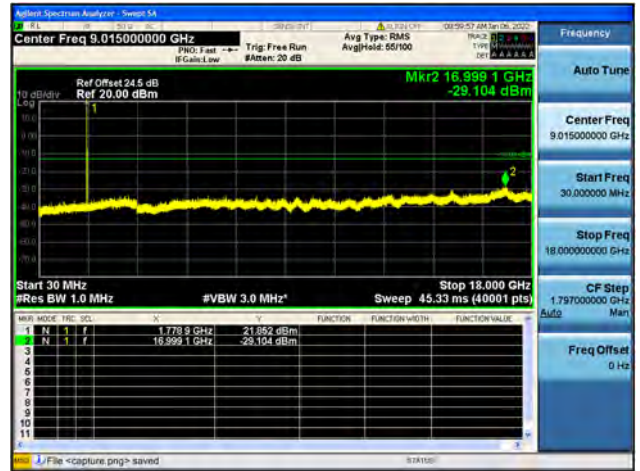

Band 41 / 20MHz / Mid CH / 16QAM

Band 41 / 20MHz / Mid CH / 64QAM

Band 41 / 20MHz / High CH / QPSK

Band 41 / 20MHz / High CH / 16QAM

Band 41 / 20MHz / High CH / 64QAM

Band66 / 1.4MHz / High CH / QPSK

Band66 / 1.4MHz / High CH / 16QAM