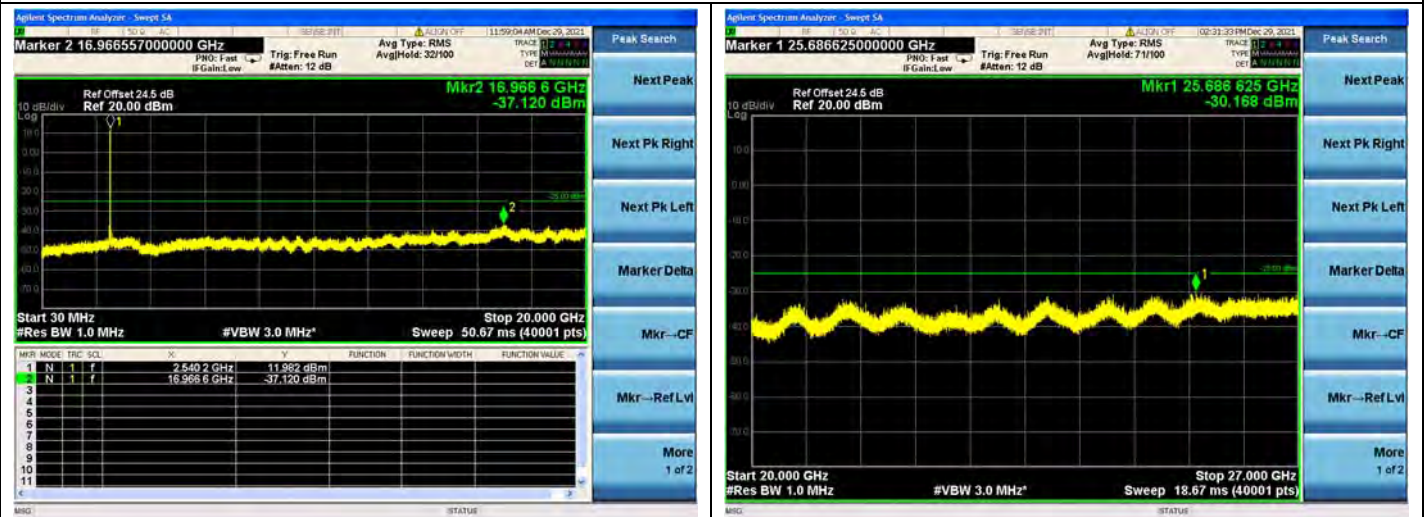

Band 41 / 10MHz / Low CH / 16QAM