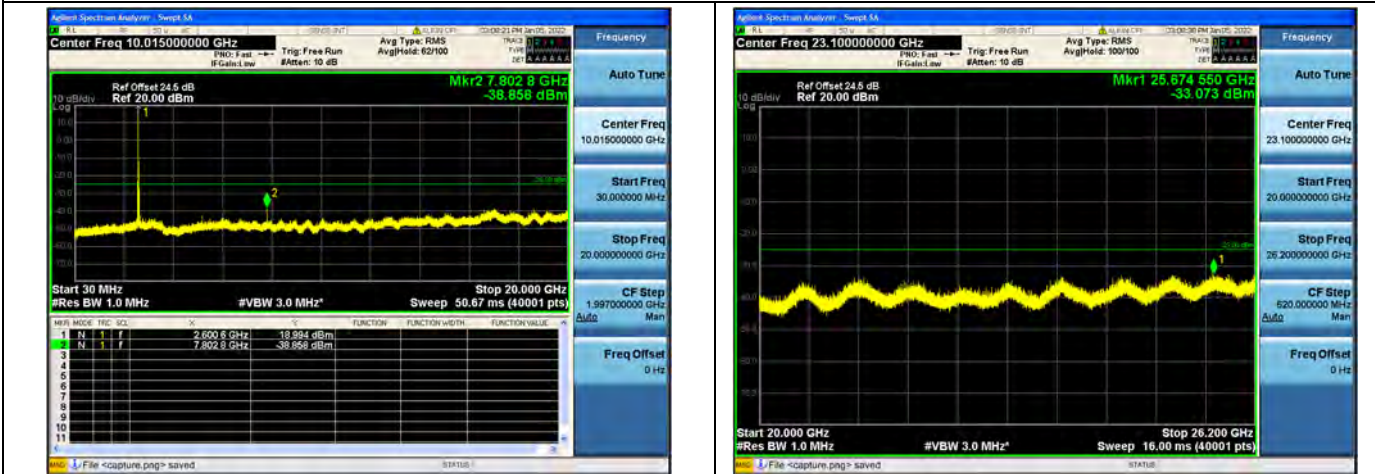

Band 38 / 20MHz / Mid CH / 16QAM

Band 38 / 20MHz / Mid CH / 64QAM

Band 38 / 20MHz / High CH / QPSK

Band 38 / 20MHz / High CH / 16QAM

Band 38 / 20MHz / High CH / 64QAM

Band 40 / Block A / 5MHz / Low CH / QPSK