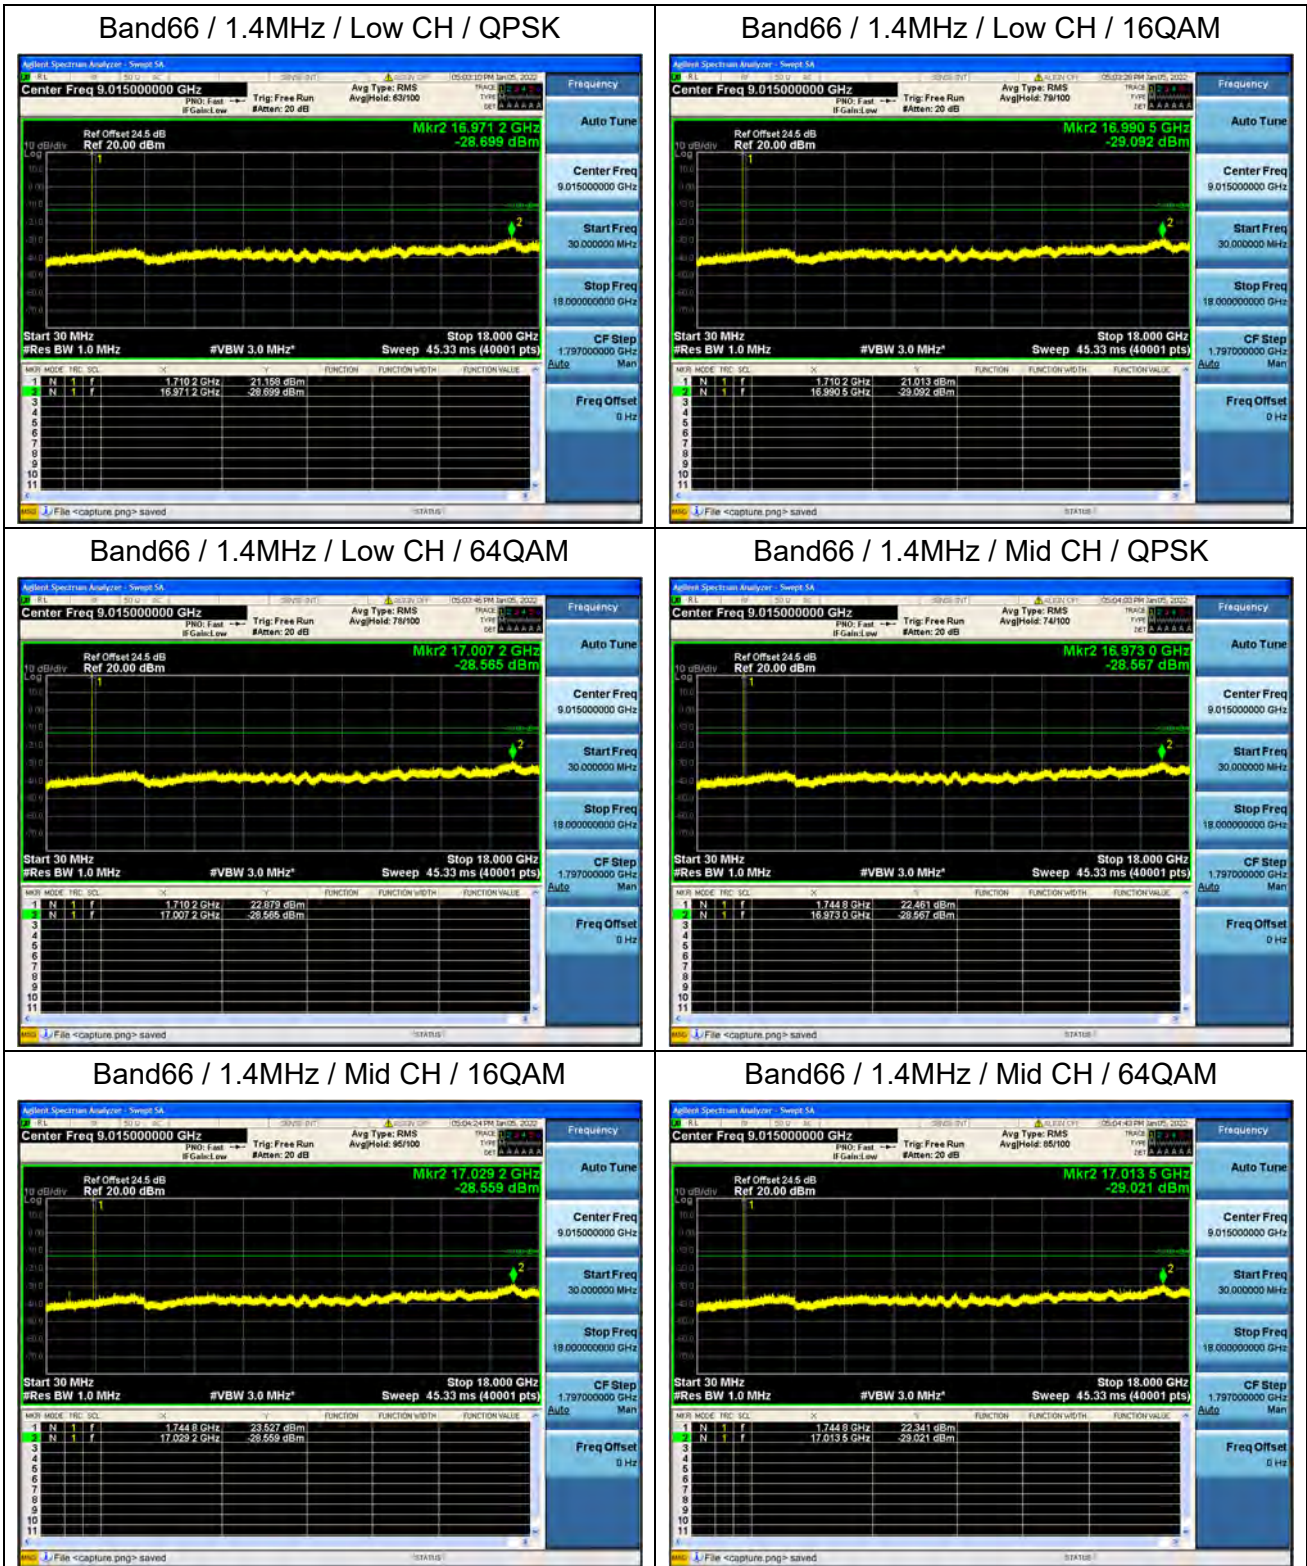

Band 41 / 20MHz / Mid CH / 16QAM

Band 41 / 20MHz / Mid CH / 64QAM

Band 41 / 20MHz / High CH / QPSK

Band 41 / 20MHz / High CH / 16QAM

Band 41 / 20MHz / High CH / 64QAM

Band66 / 1.4MHz / High CH / QPSK

Band66 / 1.4MHz / High CH / 16QAM