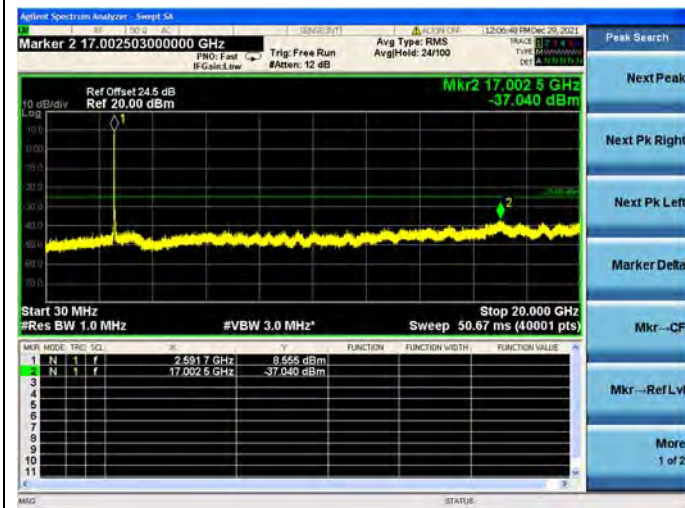

Band 41 / 20MHz / Mid CH / 16QAM