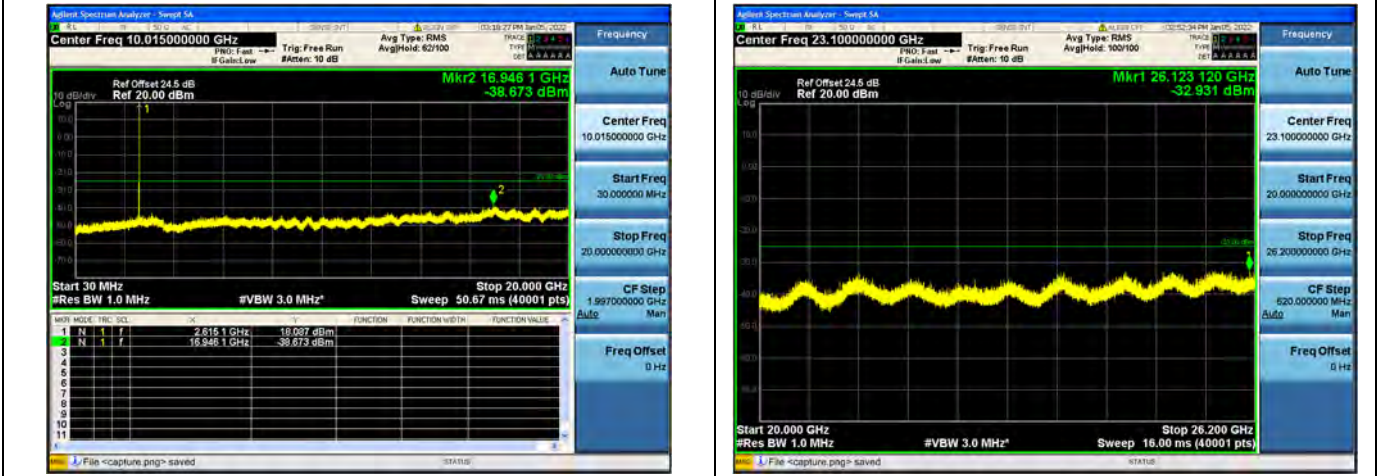

Band 38 / 5MHz / Mid CH / QPSK

Band 38 / 5MHz / Mid CH / 16QAM

Band 38 / 5MHz / Mid CH / 64QAM

Band 38 / 5MHz / High CH / QPSK

Band 38 / 5MHz / High CH / 16QAM

Band 38 / 5MHz / High CH / 64QAM

Band 38 / 10MHz / Low CH / QPSK