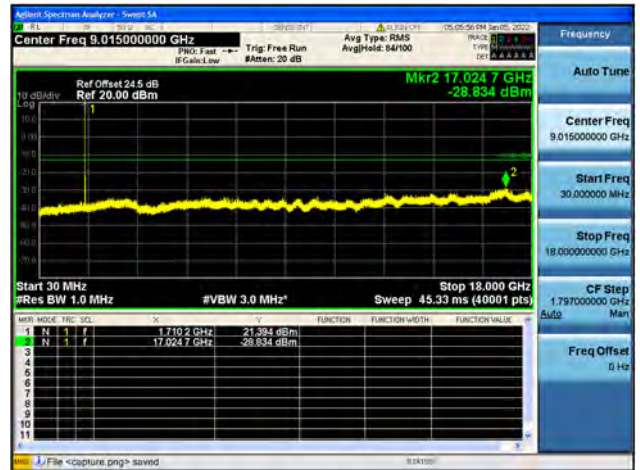

Band66 / 3MHz / Low CH / QPSK