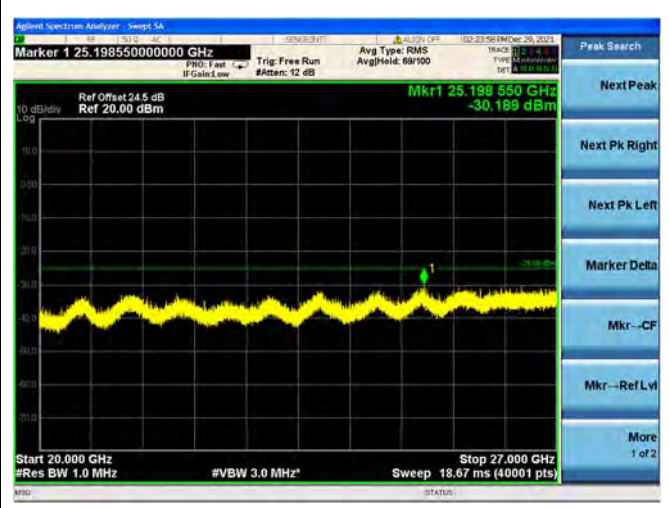

Band 41 / 20MHz / Mid CH / 16QAM