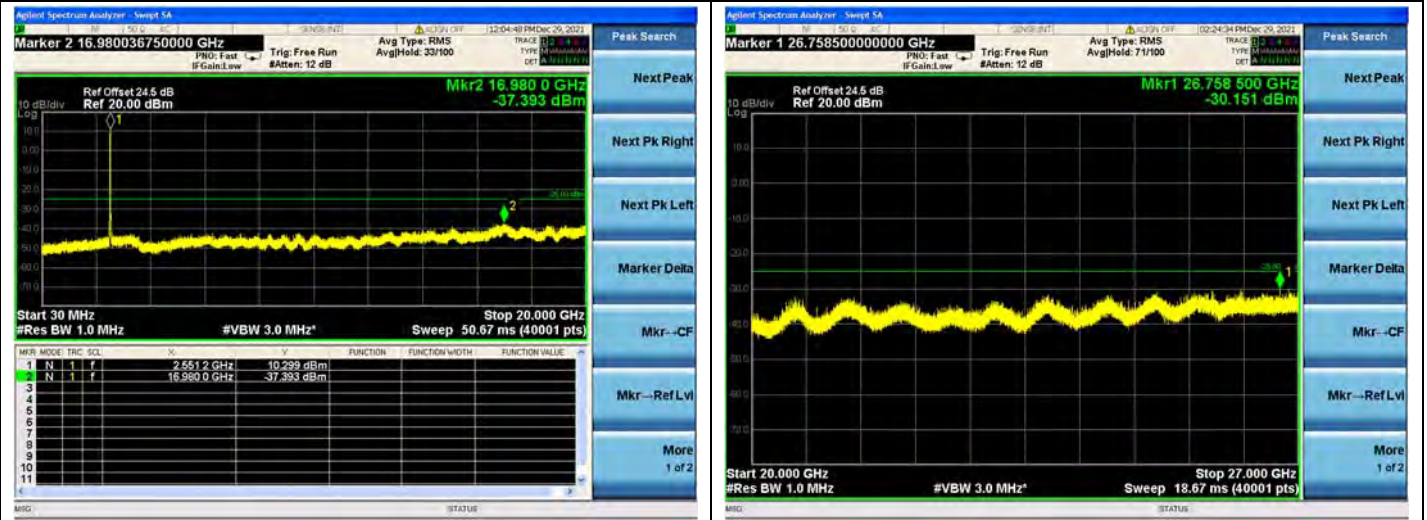

Band 41 / 15MHz / High CH / QPSK

Band 41 / 15MHz / High CH / 16QAM

Band 41 / 15MHz / High CH / 64QAM

Band 41 / 20MHz / Low CH / QPSK

Band 41 / 20MHz / Low CH / 16QAM

Band 41 / 20MHz / Low CH / 64QAM

Band 41 / 20MHz / Mid CH / QPSK