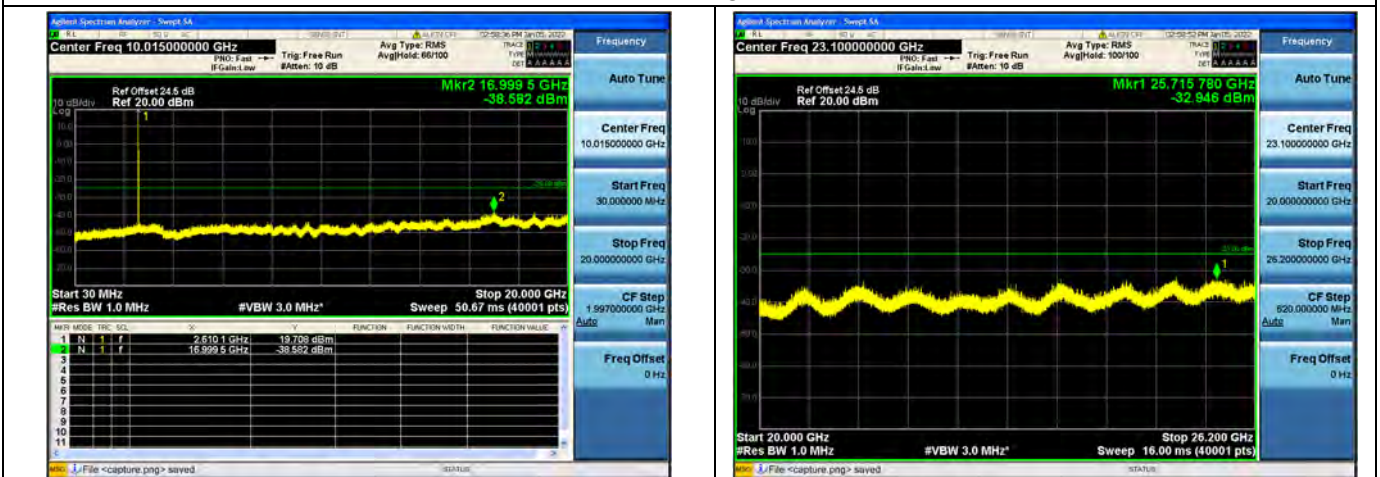

Band 38 / 10MHz / High CH / 64QAM