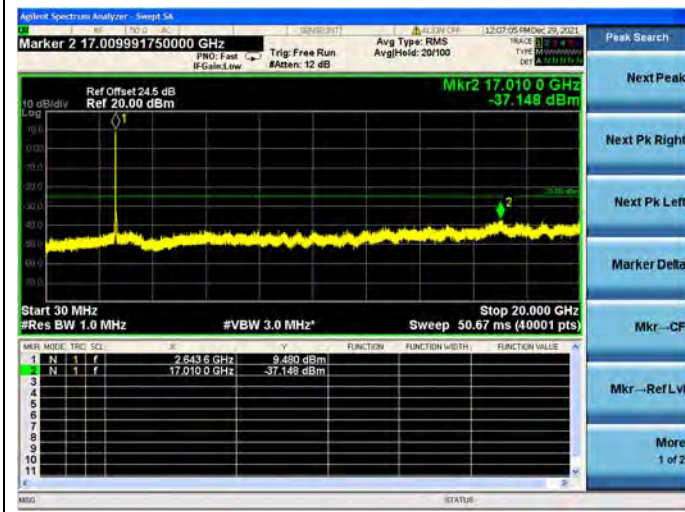

Band 41 / 20MHz / Mid CH / 16QAM

Band 41 / 20MHz / Mid CH / 64QAM

Band 41 / 20MHz / High CH / QPSK

Band 41 / 20MHz / High CH / 16QAM

Band 41 / 20MHz / High CH / 64QAM

Band66 / 1.4MHz / High CH / QPSK

Band66 / 1.4MHz / High CH / 16QAM