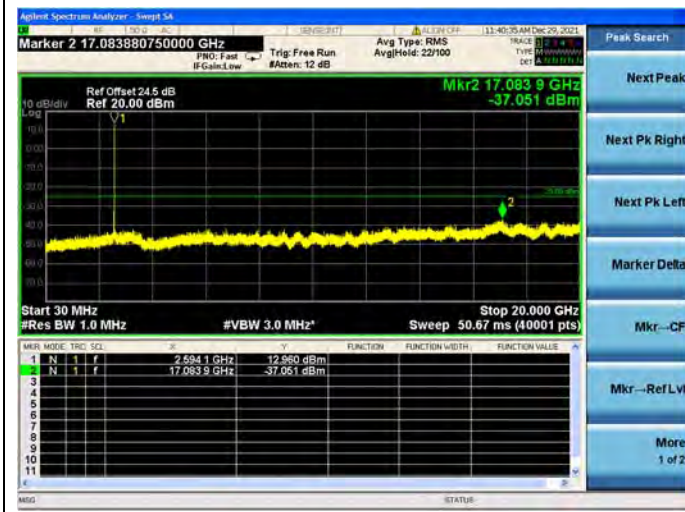

Band 41 / 5MHz / Mid CH / QPSK