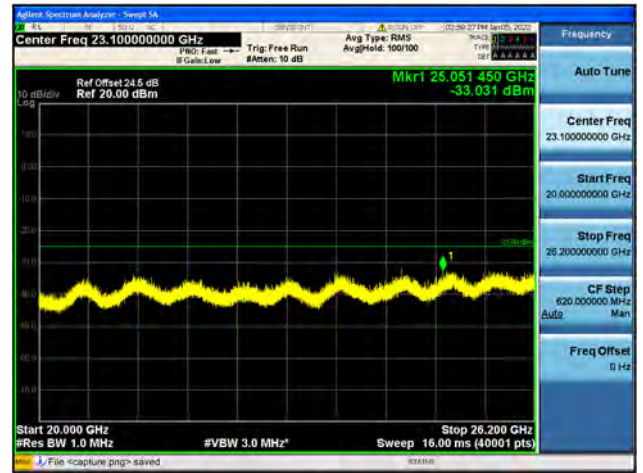

Band 38 / 15MHz / Low CH / QPSK