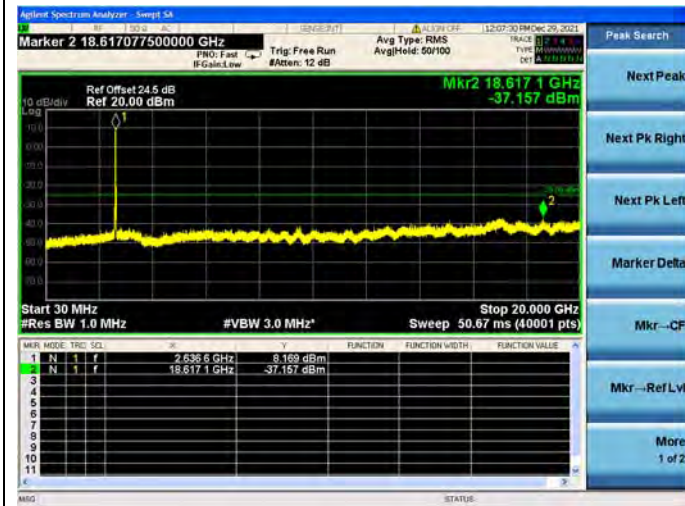

Band 41 / 20MHz / Mid CH / 16QAM

Band 41 / 20MHz / Mid CH / 64QAM

Band 41 / 20MHz / High CH / QPSK

Band 41 / 20MHz / High CH / 16QAM

Band 41 / 20MHz / High CH / 64QAM

Band66 / 1.4MHz / High CH / QPSK

Band66 / 1.4MHz / High CH / 16QAM