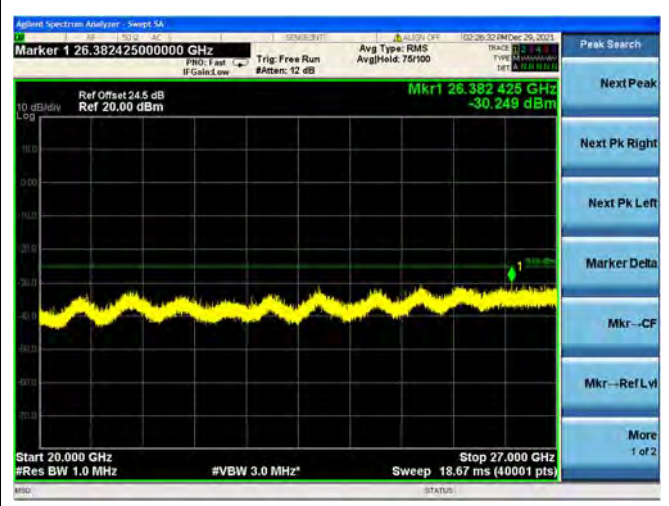

Band 41 / 20MHz / Mid CH / 16QAM

Band 41 / 20MHz / Mid CH / 64QAM

Band 41 / 20MHz / High CH / QPSK

Band 41 / 20MHz / High CH / 16QAM

Band 41 / 20MHz / High CH / 64QAM

Band66 / 1.4MHz / High CH / QPSK

Band66 / 1.4MHz / High CH / 16QAM

Band66 / 1.4MHz / High CH / 64QAM

Band66 / 3MHz / Low CH / QPSK

Band66 / 3MHz / Low CH / 16QAM

Band66 / 3MHz / Low CH / 64QAM