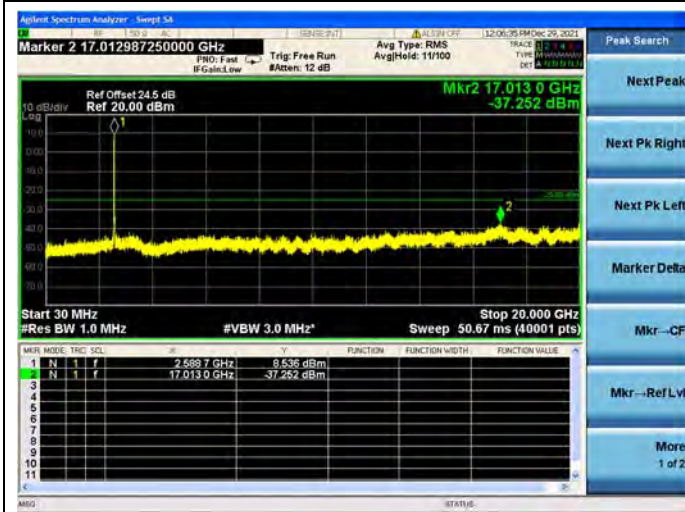

Band 41 / 20MHz / Mid CH / 64QAM