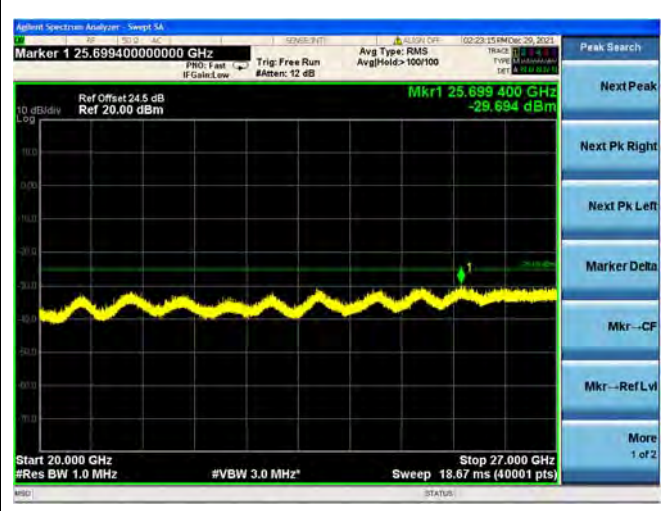

Band 41 / 15MHz / High CH / QPSK

Band 41 / 15MHz / High CH / 16QAM

Band 41 / 15MHz / High CH / 64QAM

Band 41 / 20MHz / Low CH / QPSK

Band 41 / 20MHz / Low CH / 16QAM

Band 41 / 20MHz / Low CH / 64QAM

Band 41 / 20MHz / Mid CH / QPSK