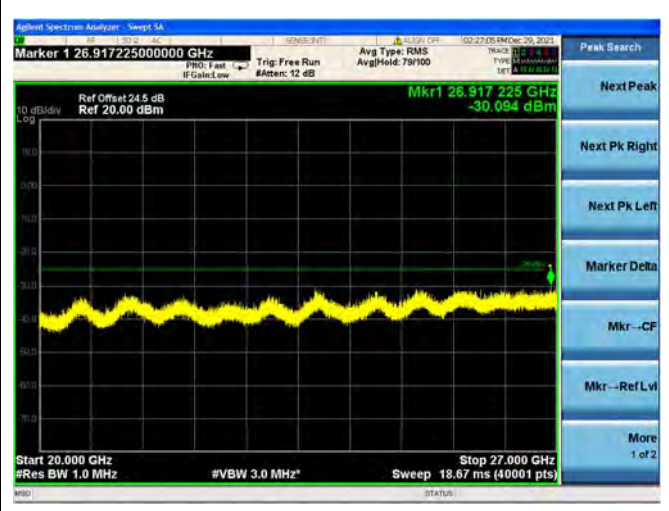

Band 41 / 10MHz / High CH / 64QAM

Band 41 / 15MHz / Low CH / QPSK

Band 41 / 15MHz / Low CH / 16QAM

Band 41 / 15MHz / Low CH / 64QAM

Band 41 / 15MHz / Mid CH / QPSK

Band 41 / 15MHz / Mid CH / 16QAM

Band 41 / 15MHz / Mid CH / 64QAM