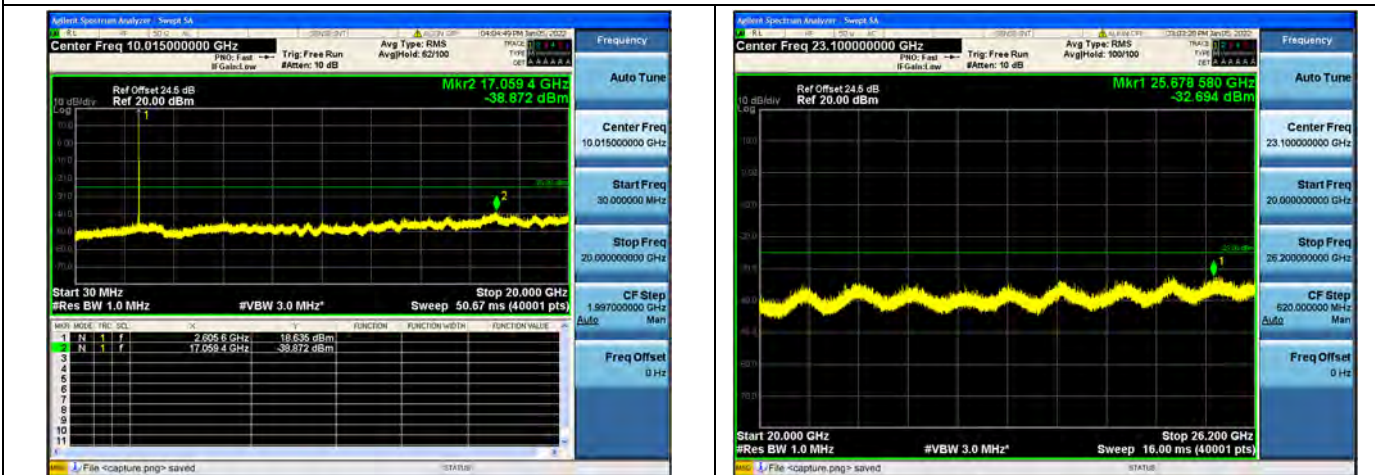

Band 38 / 15MHz / High CH / 16QAM