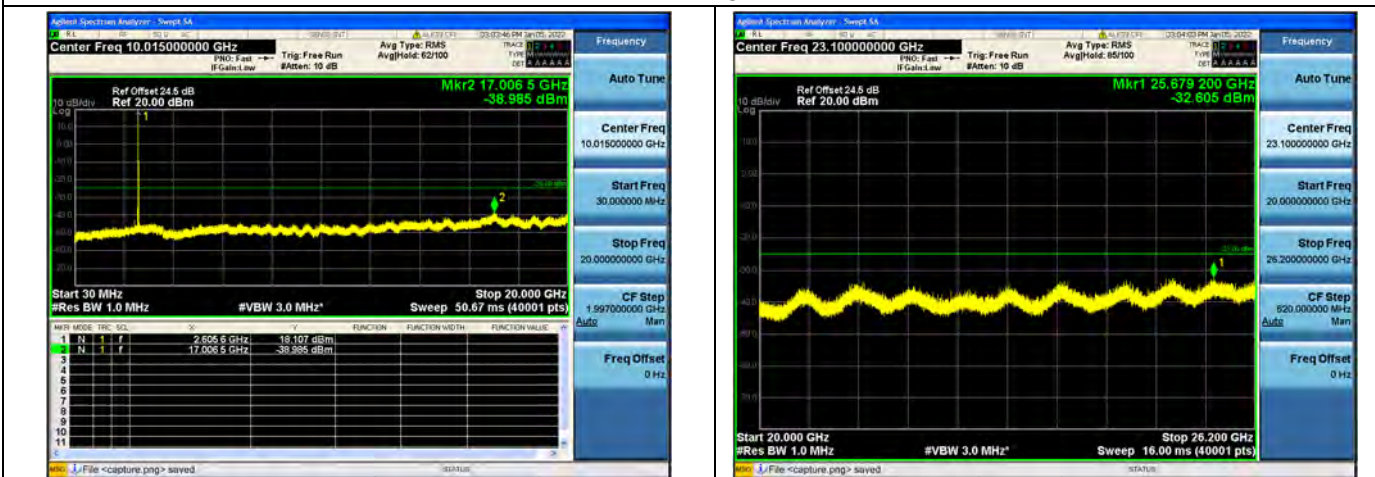

Band 38 / 15MHz / High CH / 64QAM