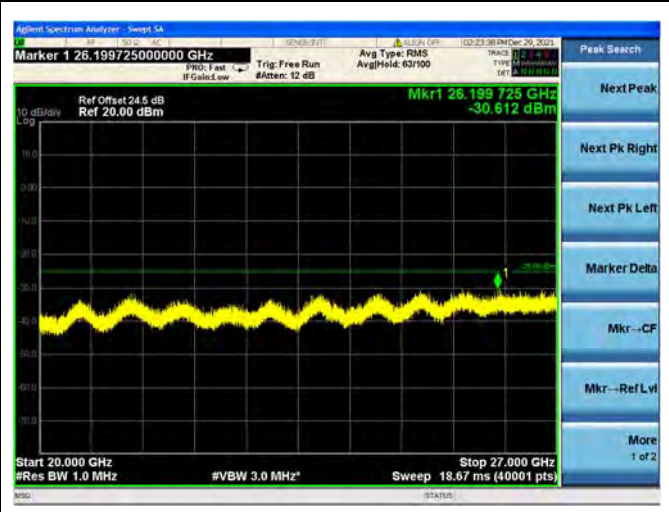

Band 41 / 20MHz / Mid CH / 64QAM