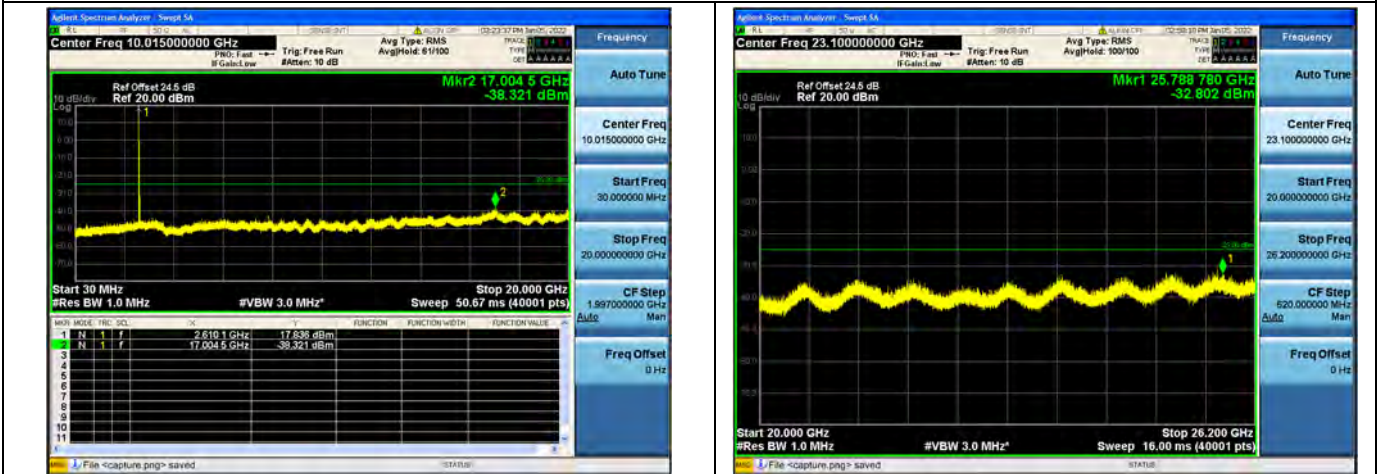

Band 38 / 10MHz / Low CH / 16QAM

Band 38 / 10MHz / Low CH / 64QAM

Band 38 / 10MHz / Mid CH / QPSK

Band 38 / 10MHz / Mid CH / 16QAM

Band 38 / 10MHz / Mid CH / 64QAM

Band 38 / 10MHz / High CH / QPSK

Band 38 / 10MHz / High CH / 16QAM