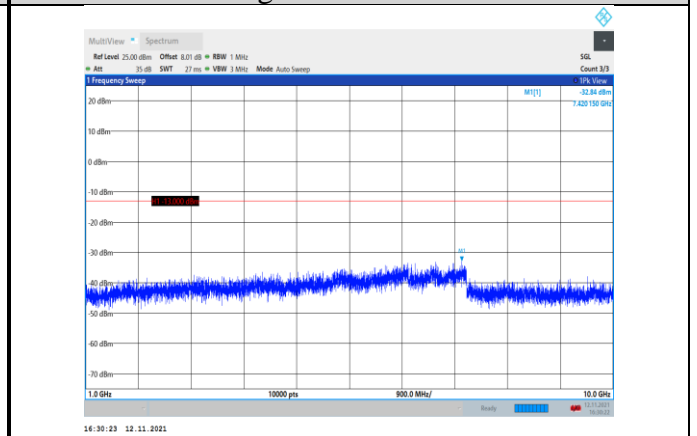

Band12-10MHz-QPSK-23130-1RB#0-
Range1:30~1000MHz

Band12-10MHz-QPSK-23130-1RB#0-
Range2:1000~10000MHz