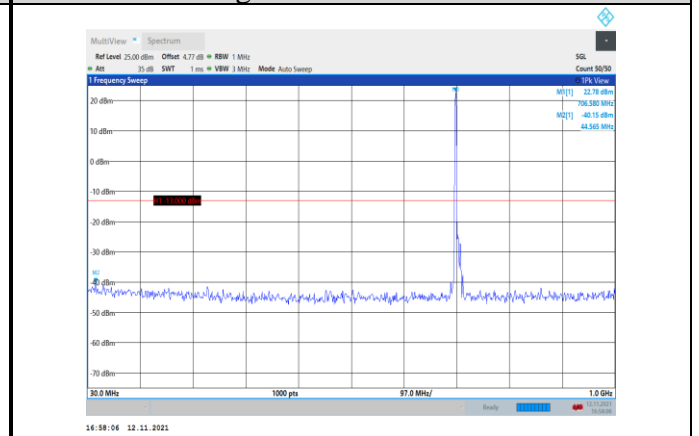

**Band17-5MHz-16QAM-23825-1RB#0-
Range2:1000~10000MHz**

**Band17-10MHz-QPSK-23780-1RB#0-
Range1:30~1000MHz**

**Band17-10MHz-QPSK-23790-1RB#0-
Range2:1000~10000MHz**

**Band17-10MHz-QPSK-23780-1RB#0-
Range2:1000~10000MHz**