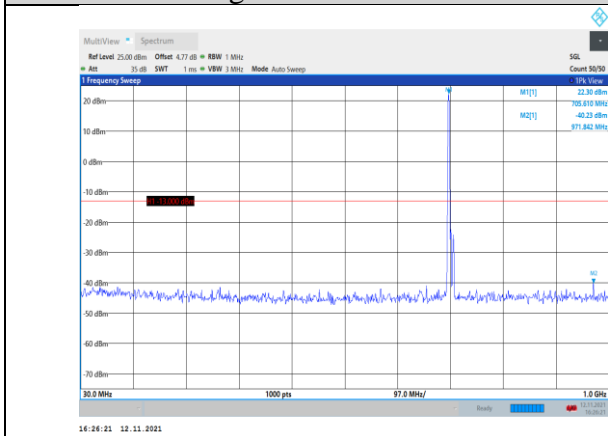

**Band12-5MHz-16QAM-23035-1RB#0-
Range1:30~1000MHz**

**Band12-5MHz-16QAM-23095-1RB#0-
Range2:1000~10000MHz**

**Band12-5MHz-16QAM-23035-1RB#0-
Range2:1000~10000MHz**

**Band12-5MHz-16QAM-23155-1RB#0-
Range1:30~1000MHz**