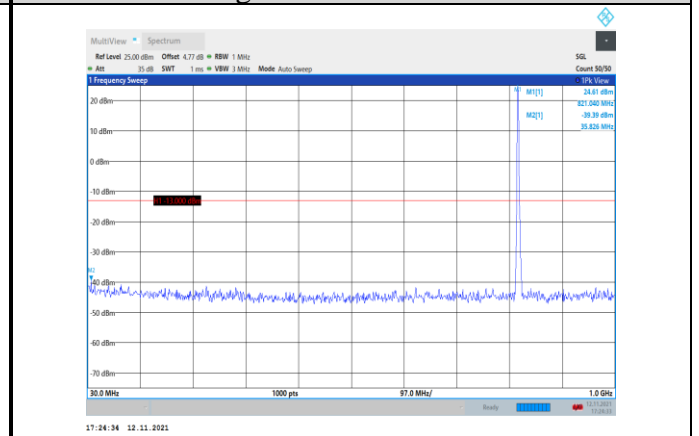

Band26-3MHz-16QAM-26740-1RB#0-
Range2:1000~10000MHz

Band26-3MHz-16QAM-26775-1RB#0-
Range1:30~1000MHz