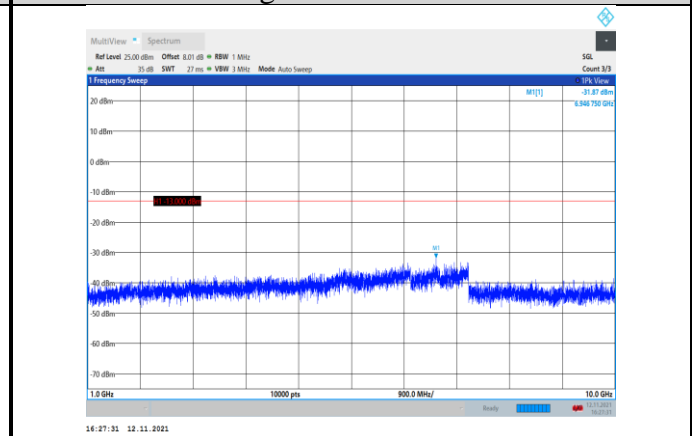

**Band12-5MHz-16QAM-23155-1RB#0-
Range1:30~1000MHz**

**Band12-5MHz-16QAM-23155-1RB#0-
Range2:1000~10000MHz**