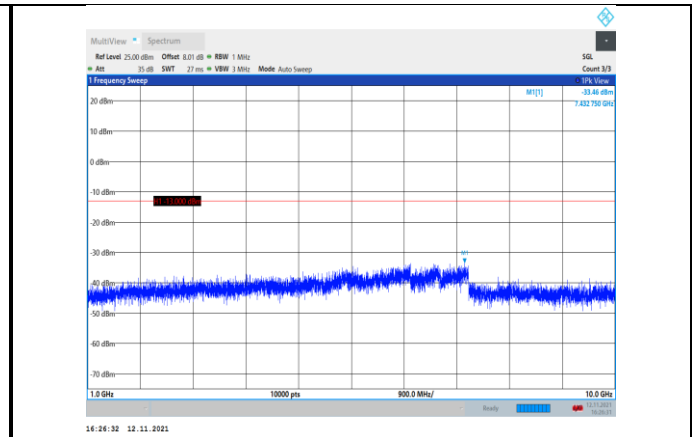

Band12-5MHz-QPSK-23155-1RB#0-
Range2:1000~10000MHz

**Band12-5MHz-16QAM-23095-1RB#0-
Range2:1000~10000MHz**