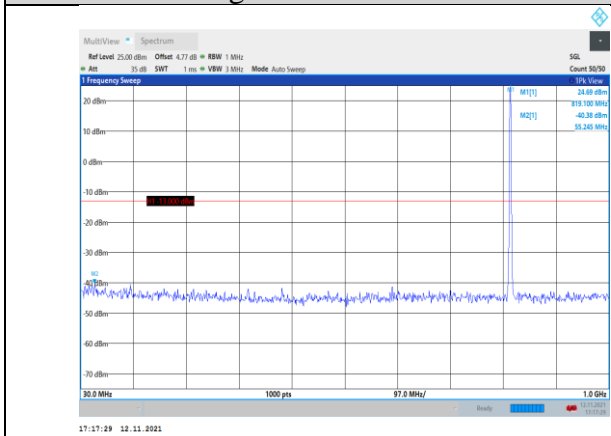

Band26-1.4MHz-16QAM-26697-1RB#0-
Range2:1000~10000MHz

Band26-1.4MHz-16QAM-26740-1RB#0-
Range1:30~1000MHz