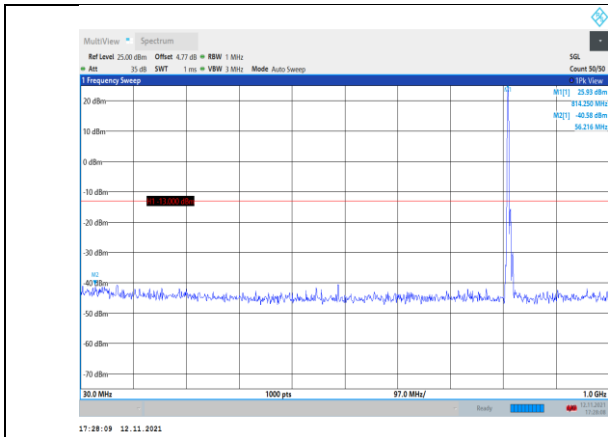

Band26-3MHz-16QAM-26705-1RB#0-
Range2:1000~10000MHz

Band26-3MHz-16QAM-26775-1RB#0-
Range1:30~1000MHz

Band26-3MHz-16QAM-26740-1RB#0-
Range1:30~1000MHz

Band26-3MHz-16QAM-26775-1RB#0-
Range2:1000~10000MHz

**Band26-5MHz-QPSK-26715-1RB#0-
Range1:30~1000MHz**