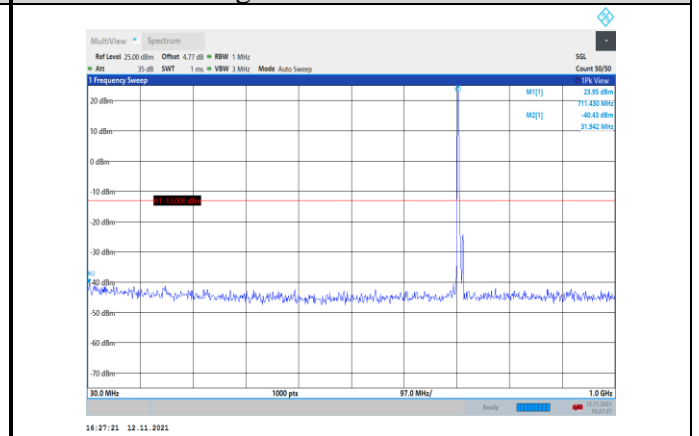

**Band12-5MHz-16QAM-23095-1RB#0-
Range2:1000~10000MHz**

**Band12-5MHz-16QAM-23155-1RB#0-
Range1:30~1000MHz**