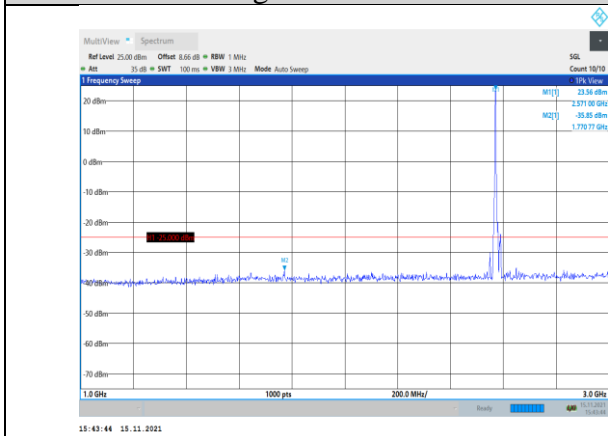

Band38-5MHz-16QAM-37775-1RB#0-
Range1:30~1000MHz

Band38-5MHz-16QAM-37775-1RB#0-
Range2:1000~3000MHz