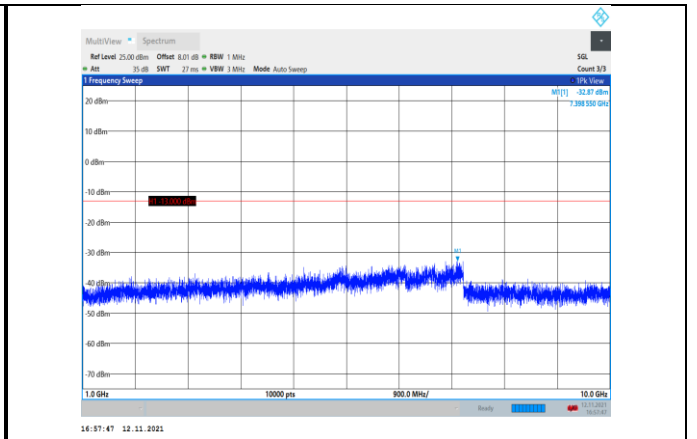

**Band17-10MHz-QPSK-23800-1RB#0-
Range1:30~1000MHz**

**Band17-10MHz-QPSK-23790-1RB#0-
Range1:30~1000MHz**

**Band17-10MHz-QPSK-23800-1RB#0-
Range2:1000~10000MHz**

Band17-10MHz-16QAM-23780-1RB#0-
Range1:30~1000MHz