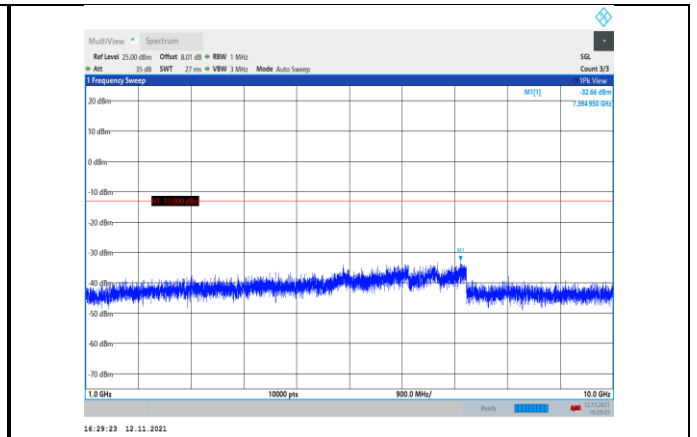

**Band12-5MHz-16QAM-23155-1RB#0-
Range2:1000~10000MHz**

Band12-10MHz-QPSK-23095-1RB#0-
Range2:1000~10000MHz