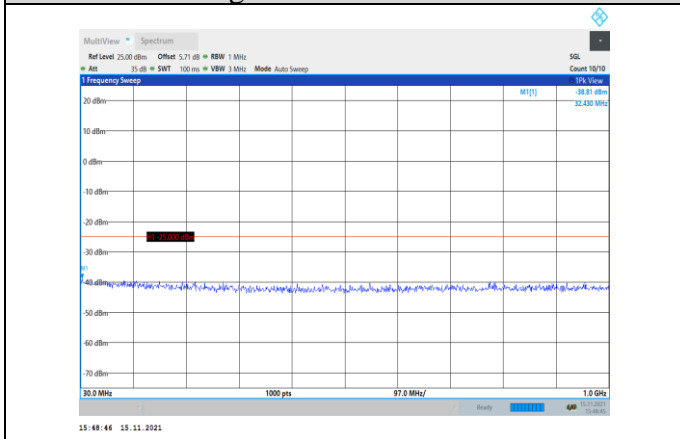

Band38-10MHz-QPSK-37800-1RB#0-
Range3:3000~27000MHz

Band38-10MHz-QPSK-38000-1RB#0-
Range1:30~1000MHz