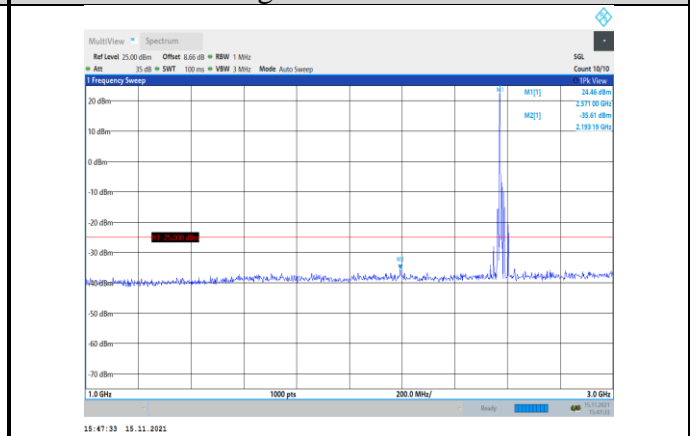

Band38-5MHz-16QAM-38225-1RB#0-
Range3:3000~27000MHz

Band38-5MHz-16QAM-38225-1RB#0-
Range1:30~1000MHz

Band38-10MHz-QPSK-37800-1RB#0-
Range1:30~1000MHz

Band38-5MHz-16QAM-38225-1RB#0-
Range2:1000~3000MHz

Band38-10MHz-QPSK-37800-1RB#0-
Range2:1000~3000MHz