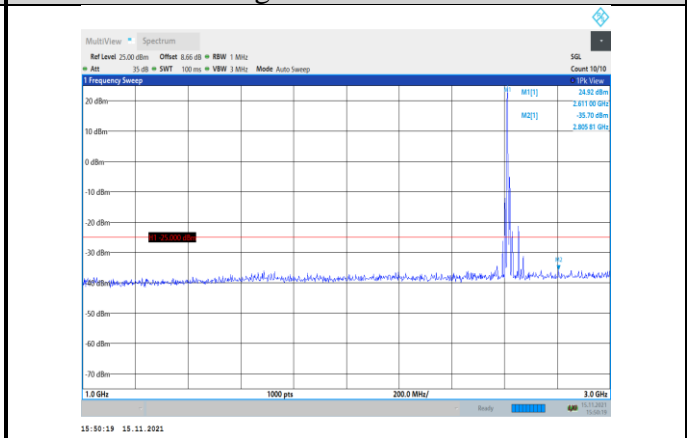

Band38-10MHz-QPSK-37800-1RB#0-
Range3:3000~27000MHz

Band38-10MHz-QPSK-38000-1RB#0-
Range3:3000~27000MHz

Band38-10MHz-QPSK-38000-1RB#0-
Range1:30~1000MHz

Band38-10MHz-QPSK-38200-1RB#0-
Range1:30~1000MHz

Band38-10MHz-QPSK-38000-1RB#0-
Range2:1000~3000MHz