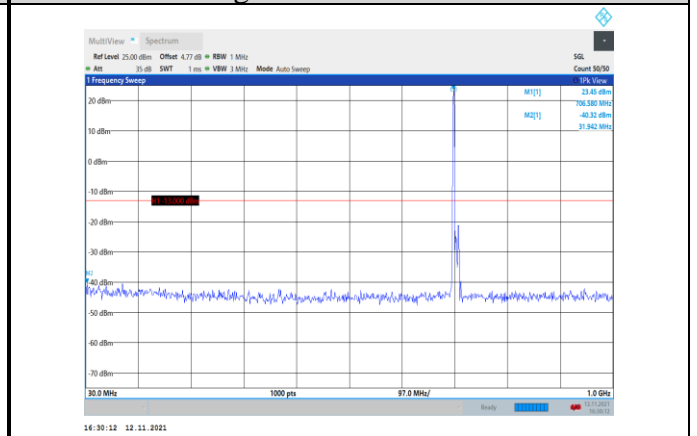

Band12-10MHz-QPSK-23095-1RB#0-
Range2:1000~10000MHz

Band12-10MHz-QPSK-23130-1RB#0-
Range1:30~1000MHz