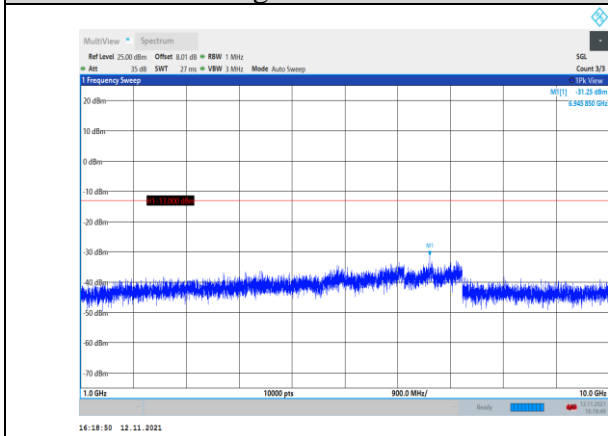

Band12-1.4MHz-16QAM-23017-1RB#0-
Range1:30~1000MHz

Band12-1.4MHz-16QAM-23017-1RB#0-
Range2:1000~10000MHz