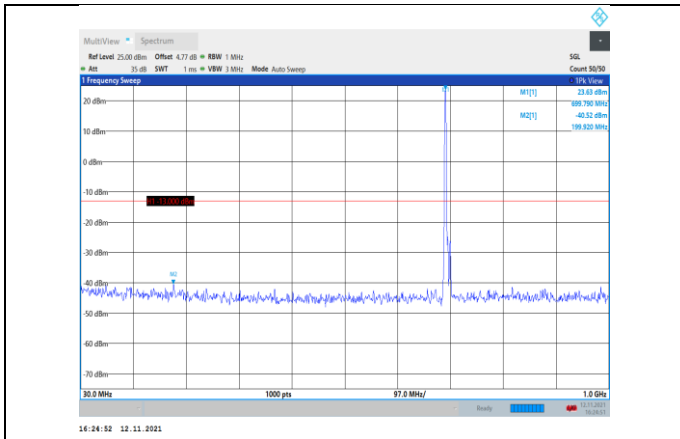

Band12-3MHz-16QAM-23095-1RB#0-
Range1:30~1000MHz

Band12-5MHz-QPSK-23035-1RB#0-
Range1:30~1000MHz