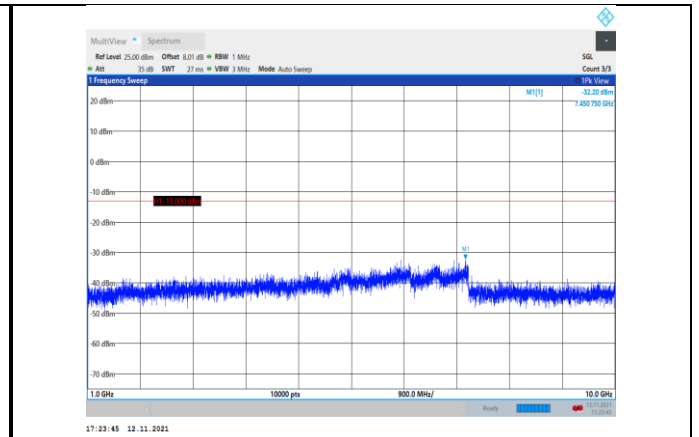

Band26-3MHz-QPSK-26775-1RB#0-
 Range1:30~1000MHz

Band26-3MHz-QPSK-26740-1RB#0-
 Range1:30~1000MHz

Band26-3MHz-QPSK-26775-1RB#0-
 Range2:1000~10000MHz

Band26-3MHz-16QAM-26705-1RB#0-
Range1:30~1000MHz

Band26-3MHz-16QAM-26740-1RB#0-
Range2:1000~10000MHz