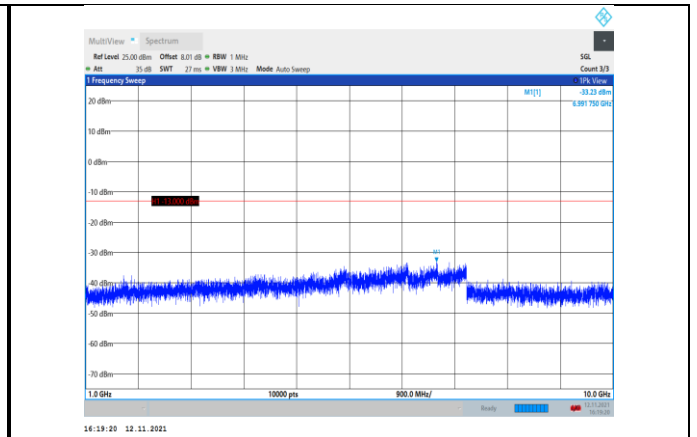

Band7-20MHz-16QAM-21350-1RB#0-
Range3:3000~27000MHz

Band12-1.4MHz-QPSK-23095-1RB#0-
Range2:1000~10000MHz