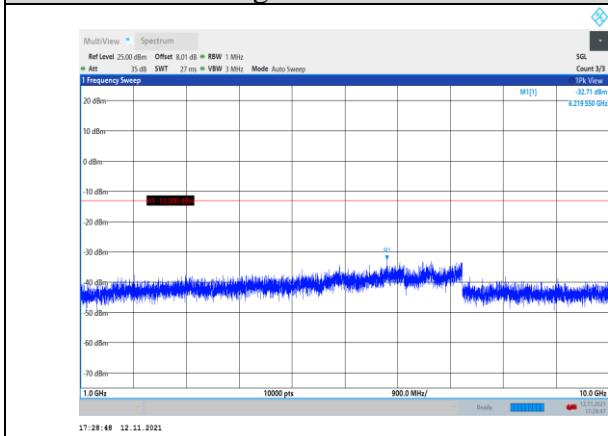

Band26-5MHz-16QAM-26715-1RB#0-
Range1:30~1000MHz

Band26-5MHz-16QAM-26715-1RB#0-
Range2:1000~10000MHz