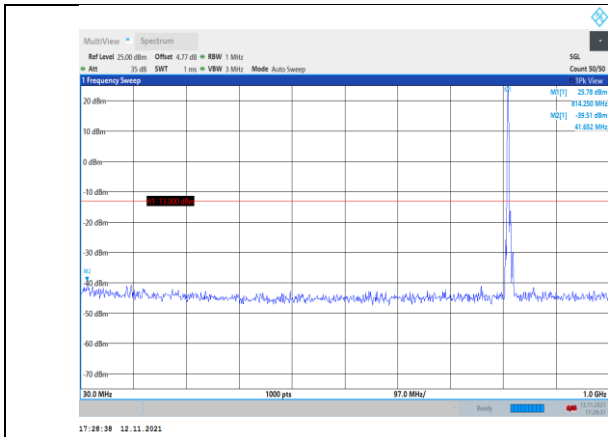

**Band26-5MHz-QPSK-26740-1RB#0-
Range1:30~1000MHz**

Band26-5MHz-16QAM-26715-1RB#0-
Range1:30~1000MHz