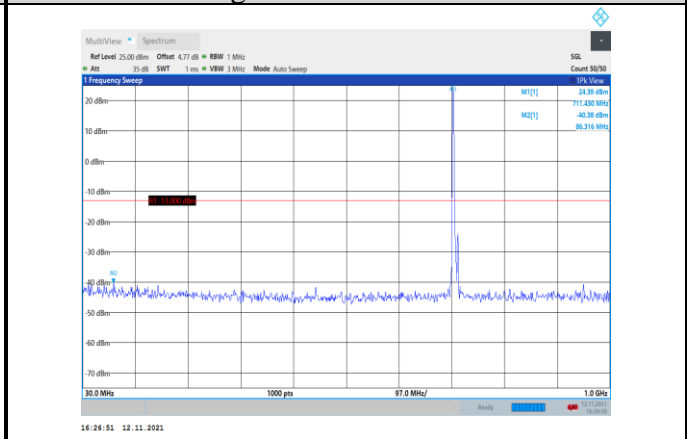

Band12-5MHz-QPSK-23095-1RB#0-
Range2:1000~10000MHz

Band12-5MHz-QPSK-23035-1RB#0-
Range2:1000~10000MHz

Band12-5MHz-QPSK-23155-1RB#0-
Range1:30~1000MHz

Band12-5MHz-QPSK-23095-1RB#0-
Range1:30~1000MHz

Band12-5MHz-QPSK-23155-1RB#0-
Range2:1000~10000MHz