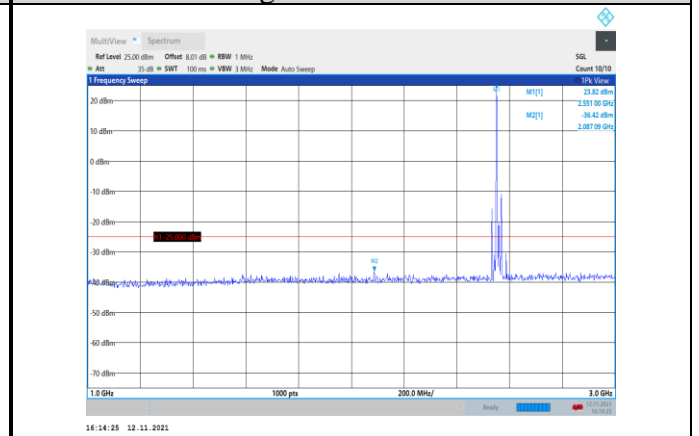

Band7-20MHz-16QAM-21100-1RB#0-
Range1:30~1000MHz

Band7-20MHz-16QAM-21350-1RB#0-
Range1:30~1000MHz

Band7-20MHz-16QAM-21100-1RB#0-
Range2:1000~3000MHz

Band7-20MHz-16QAM-21350-1RB#0-
Range2:1000~3000MHz

Band7-20MHz-16QAM-21100-1RB#0-
Range3:3000~27000MHz