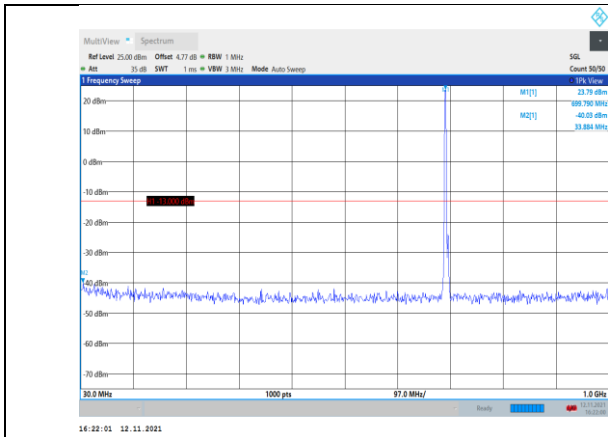

Band12-3MHz-QPSK-23095-1RB#0-
Range1:30~1000MHz

Band12-3MHz-16QAM-23025-1RB#0-
Range1:30~1000MHz