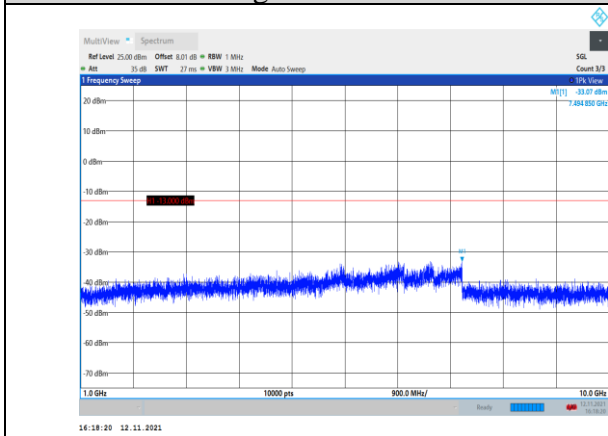

Band12-1.4MHz-QPSK-23017-1RB#0-
Range1:30~1000MHz

Band12-1.4MHz-QPSK-23017-1RB#0-
Range2:1000~10000MHz