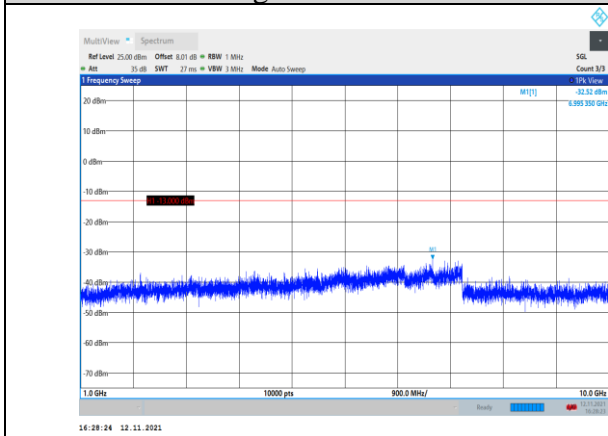

**Band12-5MHz-16QAM-23095-1RB#0-
Range1:30~1000MHz**

**Band12-5MHz-16QAM-23155-1RB#0-
Range2:1000~10000MHz**

Band12-10MHz-QPSK-23060-1RB#0-
Range1:30~1000MHz

Band12-10MHz-QPSK-23095-1RB#0-
Range2:1000~10000MHz