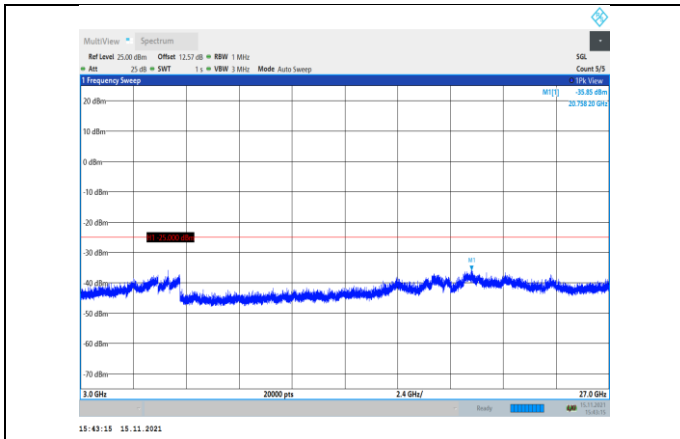

**Band26-10MHz-QPSK-26740-1RB#0-
Range2:1000~10000MHz**

**Band38-5MHz-QPSK-37775-1RB#0-
Range1:30~1000MHz**

**Band26-10MHz-16QAM-26740-1RB#0-
Range1:30~1000MHz**

**Band38-5MHz-QPSK-37775-1RB#0-
Range2:1000~3000MHz**