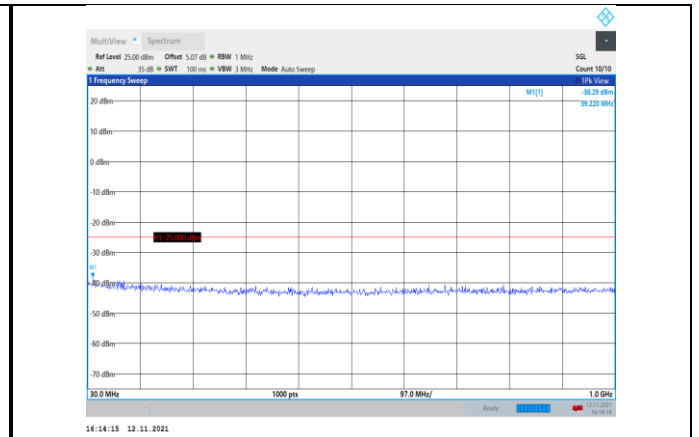

Band7-20MHz-16QAM-21100-1RB#0-
Range1:30~1000MHz

Band7-20MHz-16QAM-21350-1RB#0-
Range1:30~1000MHz

Band7-20MHz-16QAM-21100-1RB#0-
Range2:1000~3000MHz

Band7-20MHz-16QAM-21350-1RB#0-
Range2:1000~3000MHz

Band7-20MHz-16QAM-21100-1RB#0-
Range3:3000~27000MHz