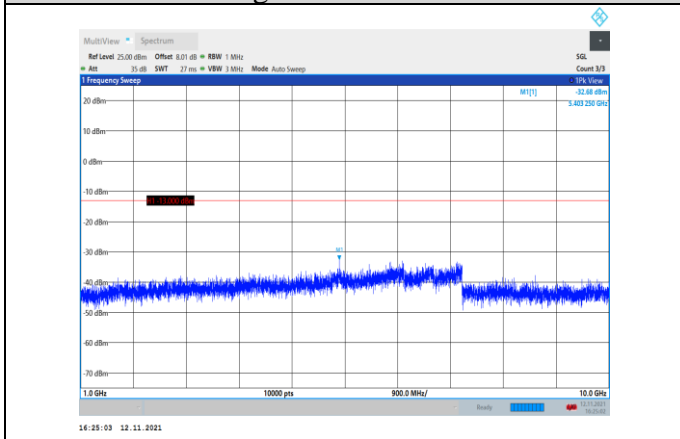

Band12-5MHz-QPSK-23035-1RB#0-
Range1:30~1000MHz

Band12-5MHz-QPSK-23035-1RB#0-
Range2:1000~10000MHz