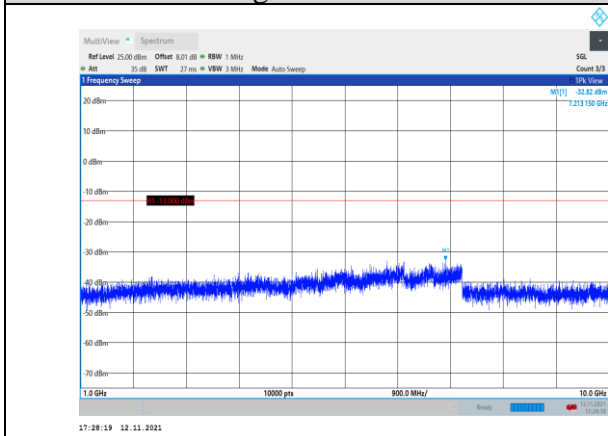

**Band26-5MHz-QPSK-26715-1RB#0-
Range1:30~1000MHz**

**Band26-5MHz-QPSK-26715-1RB#0-
Range2:1000~10000MHz**