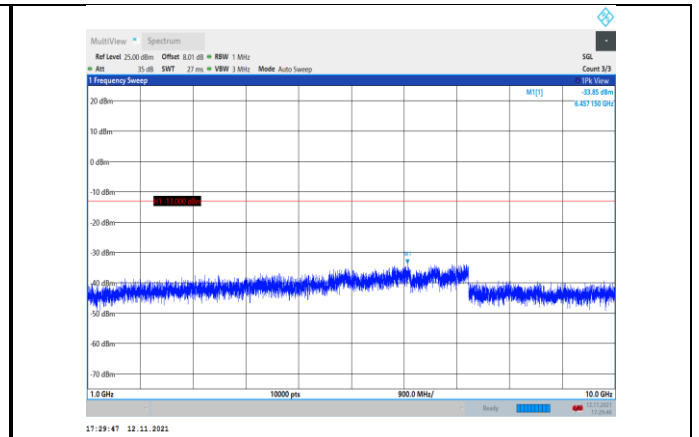

**Band26-5MHz-QPSK-26765-1RB#0-
Range2:1000~10000MHz**

Band26-5MHz-16QAM-26740-1RB#0-
Range2:1000~10000MHz