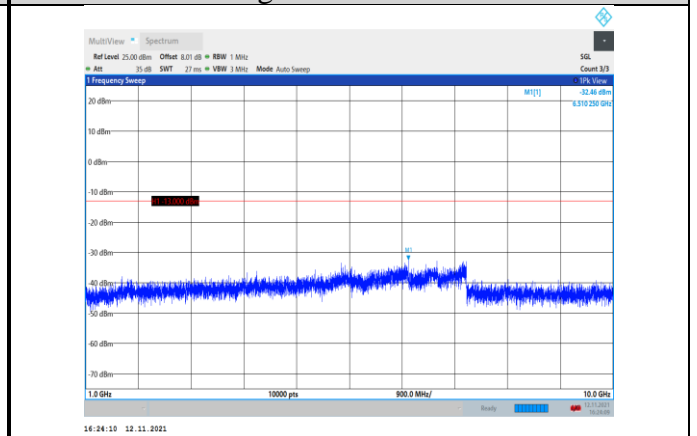

Band12-3MHz-16QAM-23165-1RB#0-
Range1:30~1000MHz

Band12-3MHz-16QAM-23165-1RB#0-
Range2:1000~10000MHz