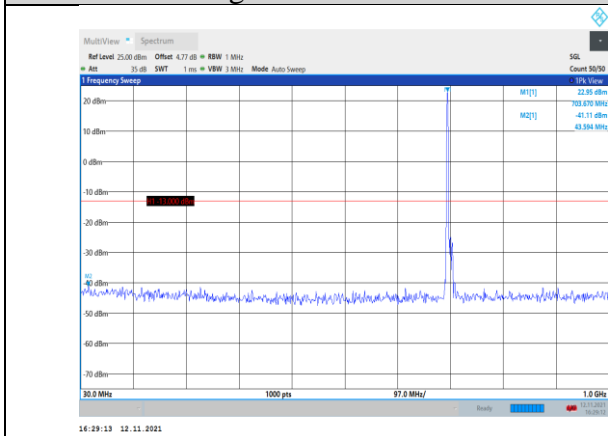

Band12-10MHz-QPSK-23060-1RB#0-
Range2:1000~10000MHz

Band12-10MHz-QPSK-23095-1RB#0-
Range1:30~1000MHz