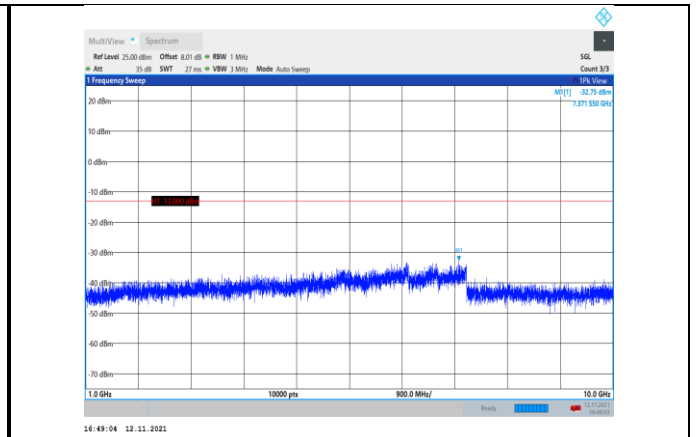

Band12-10MHz-16QAM-23130-1RB#0-
Range2:1000~10000MHz

**Band17-5MHz-QPSK-23790-1RB#0-
Range2:1000~10000MHz**