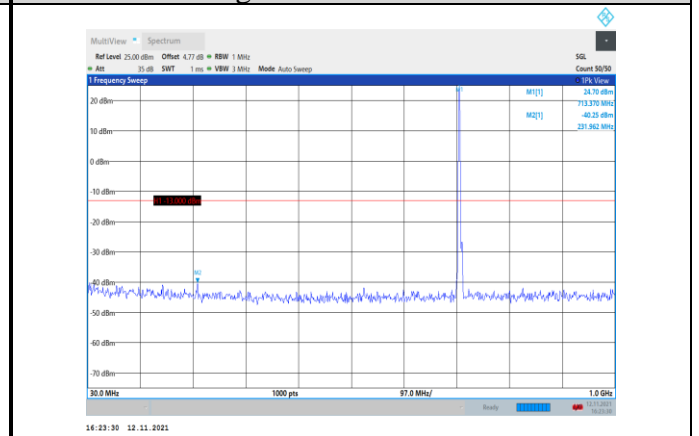

Band12-1.4MHz-16QAM-23173-1RB#0-
 Range2:1000~10000MHz

Band12-3MHz-QPSK-23025-1RB#0-
Range1:30~1000MHz

Band12-3MHz-QPSK-23095-1RB#0-
Range2:1000~10000MHz

Band12-3MHz-QPSK-23025-1RB#0-
Range2:1000~10000MHz