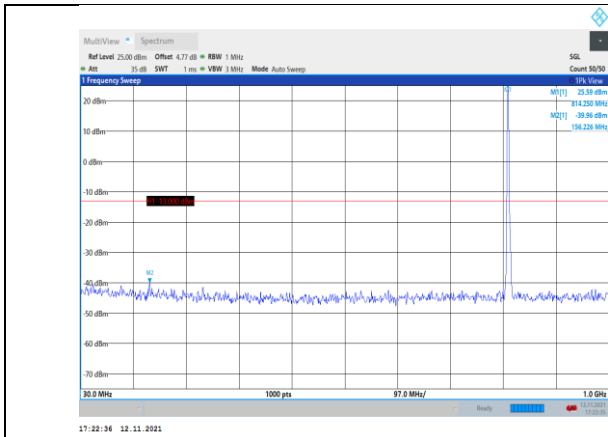

Band26-3MHz-QPSK-26740-1RB#0-
Range1:30~1000MHz

Band26-3MHz-16QAM-26705-1RB#0-
Range1:30~1000MHz