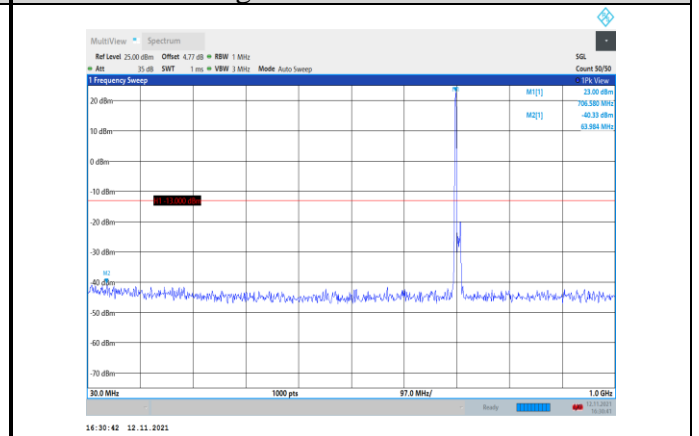

Band12-10MHz-16QAM-23095-1RB#0-
Range2:1000~10000MHz

Band12-10MHz-16QAM-23130-1RB#0-
Range1:30~1000MHz