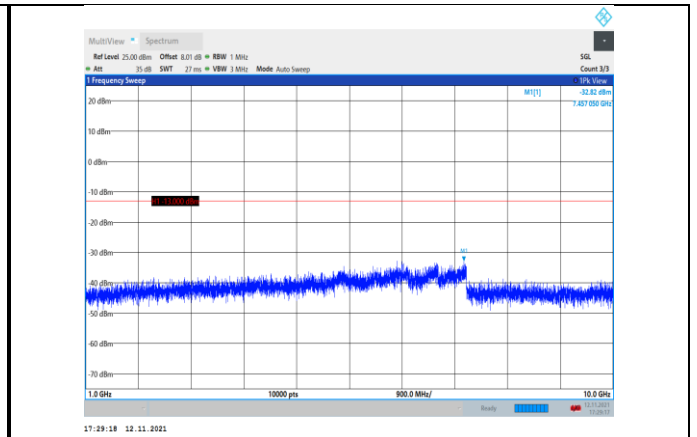

Band26-3MHz-16QAM-26705-1RB#0-
Range2:1000~10000MHz

Band26-3MHz-16QAM-26775-1RB#0-
Range1:30~1000MHz

Band26-3MHz-16QAM-26740-1RB#0-
Range1:30~1000MHz

Band26-3MHz-16QAM-26775-1RB#0-
Range2:1000~10000MHz

**Band26-5MHz-QPSK-26715-1RB#0-
Range1:30~1000MHz**