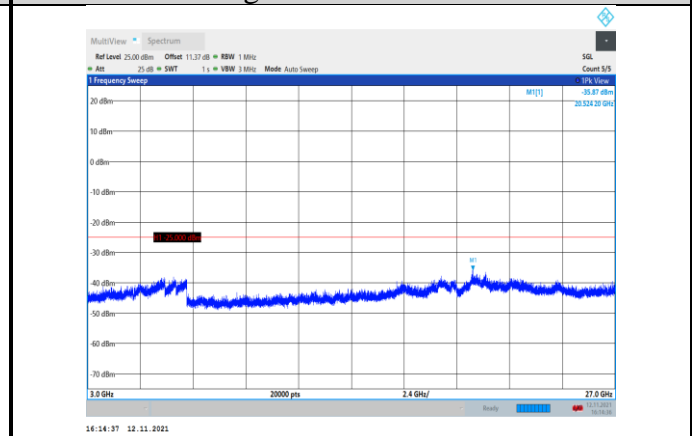

Band7-20MHz-16QAM-21100-1RB#0-
Range1:30~1000MHz

Band7-20MHz-16QAM-21350-1RB#0-
Range1:30~1000MHz

Band7-20MHz-16QAM-21100-1RB#0-
Range2:1000~3000MHz

Band7-20MHz-16QAM-21350-1RB#0-
Range2:1000~3000MHz

Band7-20MHz-16QAM-21100-1RB#0-
Range3:3000~27000MHz