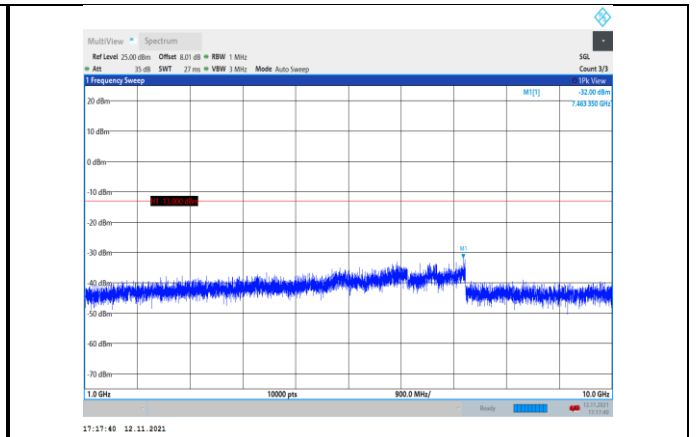

**Band26-1.4MHz-QPSK-26783-1RB#0-
Range1:30~1000MHz**

**Band26-1.4MHz-QPSK-26740-1RB#0-
Range1:30~1000MHz**

**Band26-1.4MHz-QPSK-26783-1RB#0-
Range2:1000~10000MHz**

Band26-1.4MHz-16QAM-26697-1RB#0-
 Range1:30~1000MHz