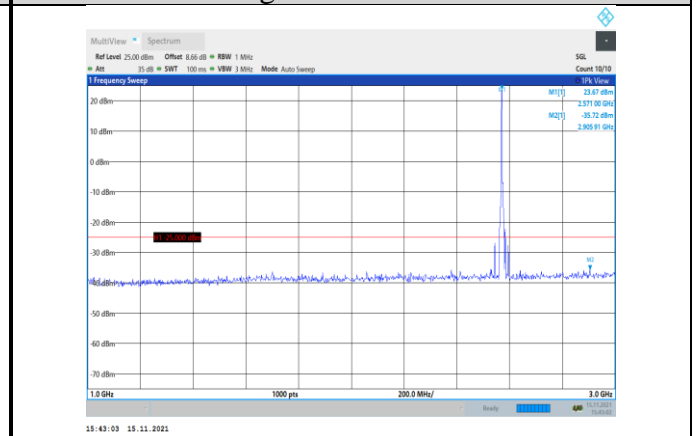

**Band38-5MHz-QPSK-37775-1RB#0-
Range1:30~1000MHz**

**Band38-5MHz-QPSK-37775-1RB#0-
Range2:1000~3000MHz**