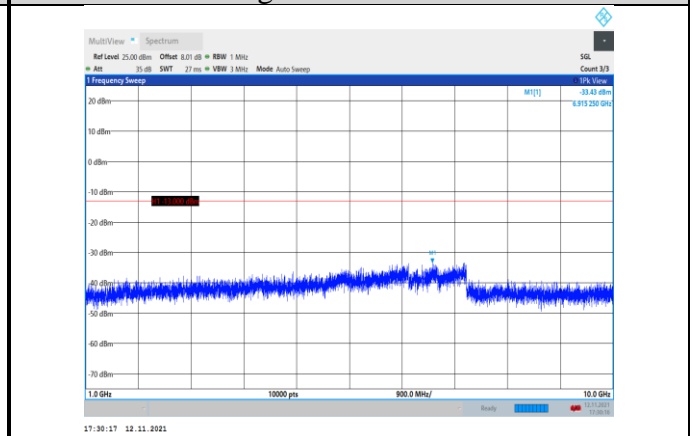

**Band26-5MHz-QPSK-26740-1RB#0-
Range2:1000~10000MHz**

**Band26-5MHz-QPSK-26715-1RB#0-
Range2:1000~10000MHz**

**Band26-5MHz-QPSK-26765-1RB#0-
Range1:30~1000MHz**

**Band26-5MHz-QPSK-26740-1RB#0-
Range1:30~1000MHz**