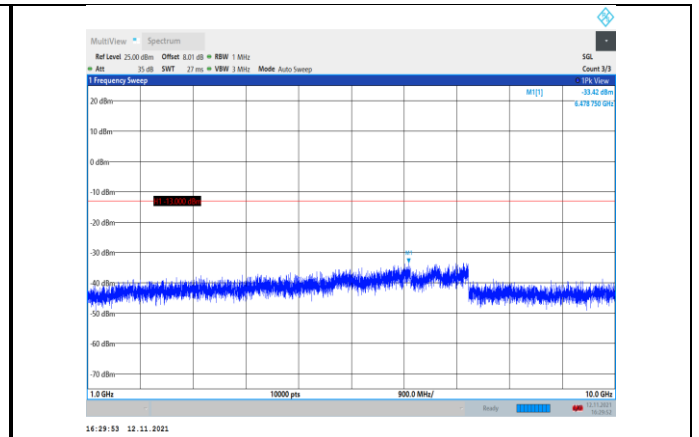

Band12-10MHz-QPSK-23060-1RB#0-
Range2:1000~10000MHz

Band12-10MHz-QPSK-23130-1RB#0-
Range1:30~1000MHz

Band12-10MHz-QPSK-23095-1RB#0-
Range1:30~1000MHz

Band12-10MHz-QPSK-23130-1RB#0-
Range2:1000~10000MHz

Band12-10MHz-16QAM-23060-1RB#0-
Range1:30~1000MHz