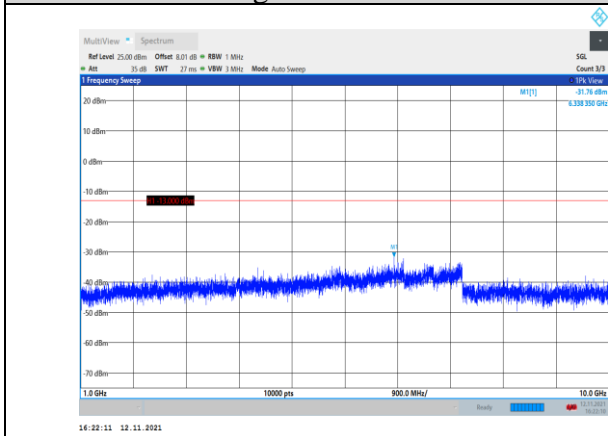

Band12-3MHz-QPSK-23165-1RB#0-
Range1:30~1000MHz

Band12-3MHz-QPSK-23095-1RB#0-
Range1:30~1000MHz

Band12-3MHz-QPSK-23165-1RB#0-
Range2:1000~10000MHz

Band12-3MHz-16QAM-23025-1RB#0-
Range1:30~1000MHz

Band12-3MHz-16QAM-23095-1RB#0-
Range2:1000~10000MHz