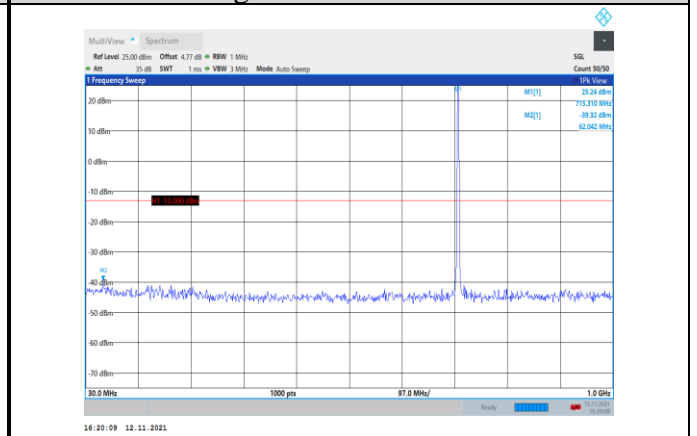

Band7-20MHz-16QAM-21350-1RB#0-
Range3:3000~27000MHz

Band12-1.4MHz-QPSK-23017-1RB#0-
Range1:30~1000MHz

Band12-1.4MHz-QPSK-23095-1RB#0-
Range2:1000~10000MHz

Band12-1.4MHz-QPSK-23017-1RB#0-
Range2:1000~10000MHz