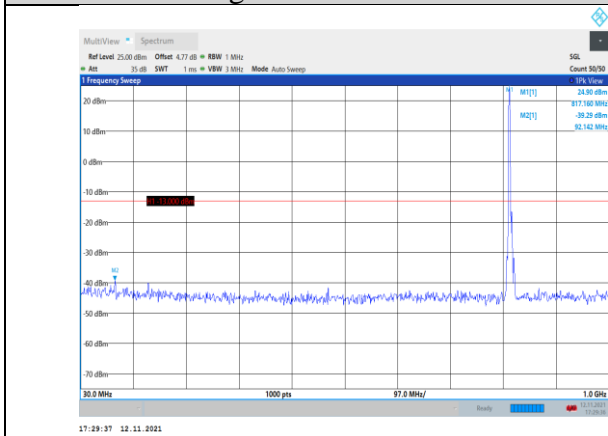

Band26-5MHz-16QAM-26715-1RB#0-
Range2:1000~10000MHz

Band26-5MHz-16QAM-26740-1RB#0-
Range1:30~1000MHz