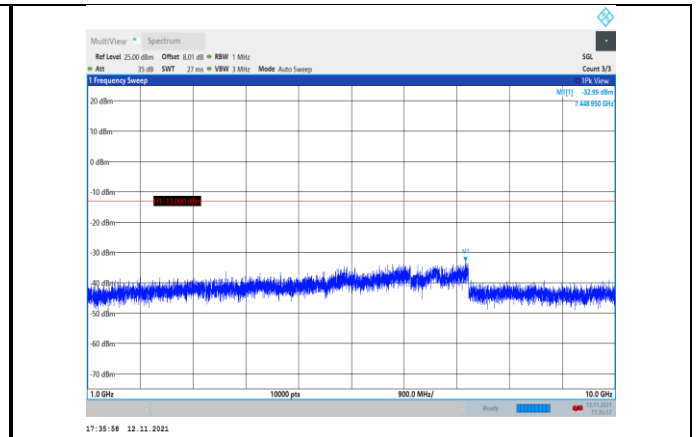

Band26-5MHz-16QAM-26765-1RB#0-
Range1:30~1000MHz

Band26-5MHz-16QAM-26740-1RB#0-
Range1:30~1000MHz

Band26-5MHz-16QAM-26765-1RB#0-
Range2:1000~10000MHz

**Band26-10MHz-QPSK-26740-1RB#0-
Range1:30~1000MHz**

**Band26-10MHz-16QAM-26740-1RB#0-
Range2:1000~10000MHz**