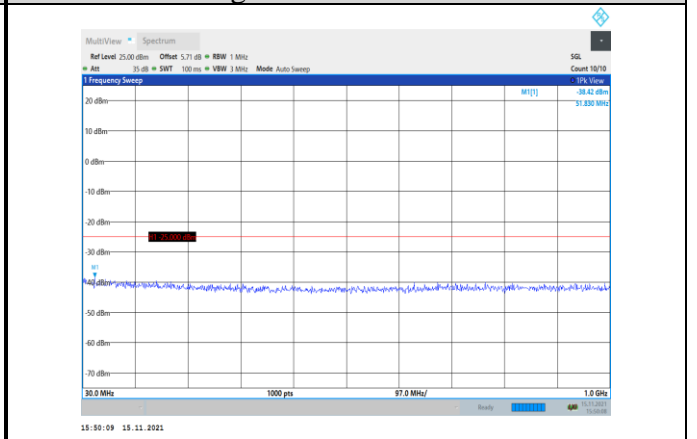

Band38-10MHz-QPSK-38000-1RB#0-
Range3:3000~27000MHz

Band38-10MHz-QPSK-38200-1RB#0-
Range1:30~1000MHz