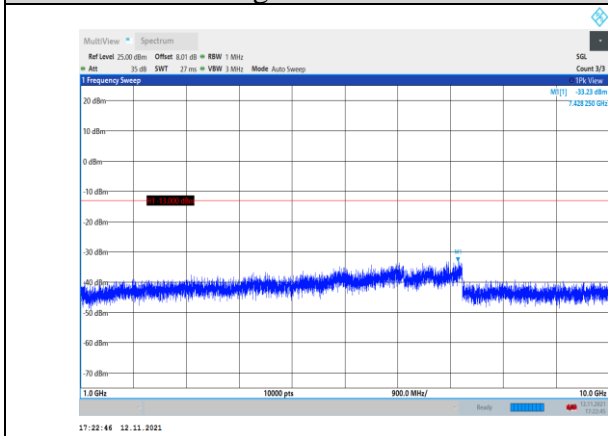

Band26-3MHz-QPSK-26775-1RB#0-
 Range1:30~1000MHz

Band26-3MHz-QPSK-26740-1RB#0-
 Range1:30~1000MHz

Band26-3MHz-QPSK-26775-1RB#0-
 Range2:1000~10000MHz

Band26-3MHz-16QAM-26705-1RB#0-
Range1:30~1000MHz

Band26-3MHz-16QAM-26740-1RB#0-
Range2:1000~10000MHz