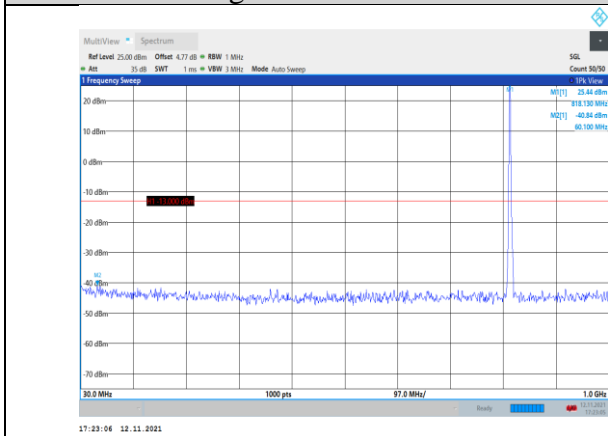

Band26-3MHz-QPSK-26705-1RB#0-
Range2:1000~10000MHz

Band26-3MHz-QPSK-26740-1RB#0-
Range1:30~1000MHz