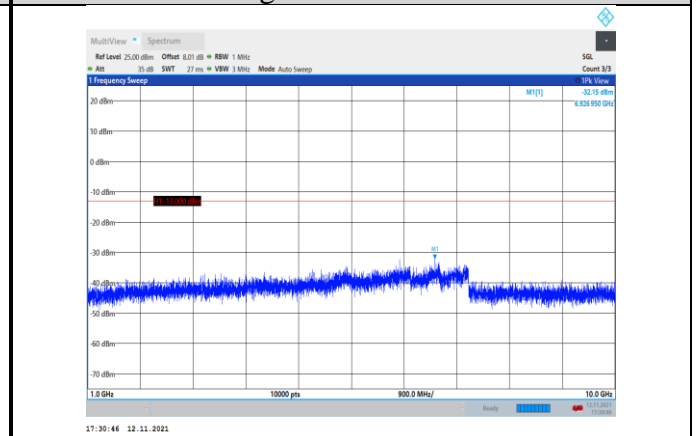

Band26-5MHz-16QAM-26765-1RB#0-
Range1:30~1000MHz

Band26-5MHz-16QAM-26765-1RB#0-
Range2:1000~10000MHz