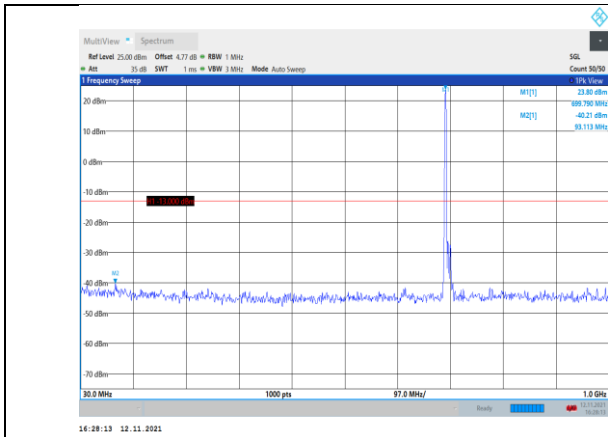

**Band12-5MHz-16QAM-23095-1RB#0-
Range1:30~1000MHz**

Band12-10MHz-QPSK-23060-1RB#0-
Range1:30~1000MHz