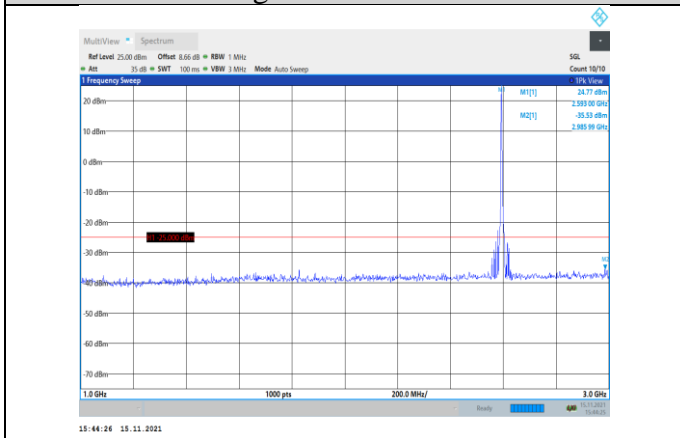

**Band38-5MHz-QPSK-37775-1RB#0-
Range3:3000~27000MHz**

**Band38-5MHz-QPSK-38000-1RB#0-
Range3:3000~27000MHz**

**Band38-5MHz-QPSK-38000-1RB#0-
Range1:30~1000MHz**

**Band38-5MHz-QPSK-38225-1RB#0-
Range1:30~1000MHz**