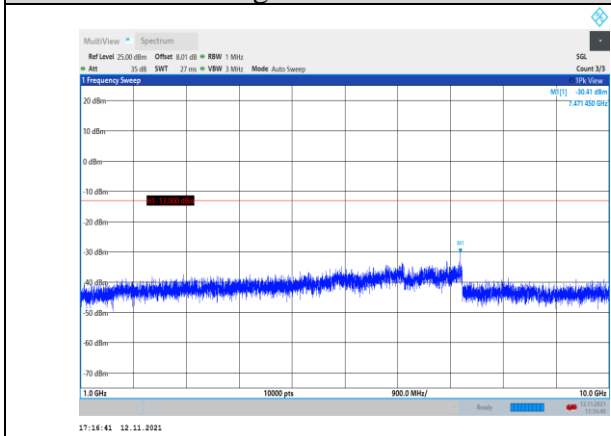

Band26-1.4MHz-16QAM-26697-1RB#0-
Range1:30~1000MHz

Band26-1.4MHz-16QAM-26697-1RB#0-
Range2:1000~10000MHz