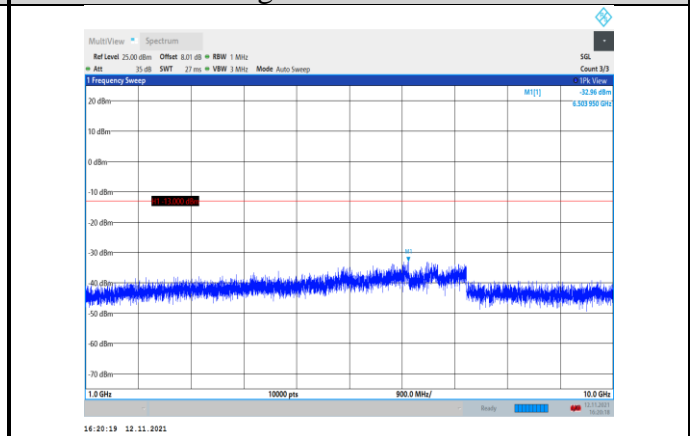

Band12-1.4MHz-QPSK-23173-1RB#0-
Range1:30~1000MHz

Band12-1.4MHz-QPSK-23173-1RB#0-
Range2:1000~10000MHz