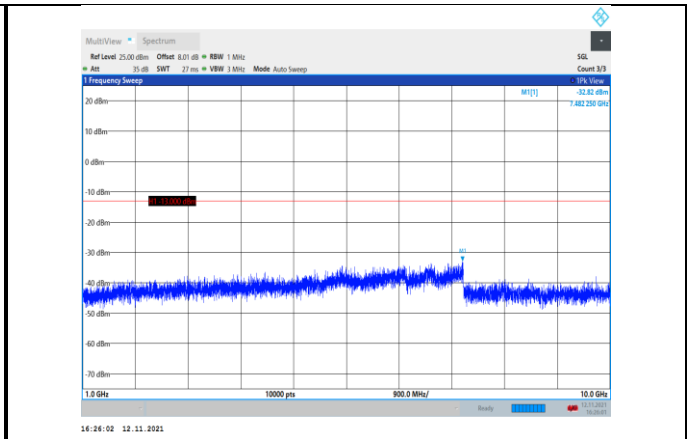

Band12-5MHz-QPSK-23095-1RB#0-
Range2:1000~10000MHz

Band12-5MHz-QPSK-23035-1RB#0-
Range2:1000~10000MHz

Band12-5MHz-QPSK-23155-1RB#0-
Range1:30~1000MHz

Band12-5MHz-QPSK-23095-1RB#0-
Range1:30~1000MHz

Band12-5MHz-QPSK-23155-1RB#0-
Range2:1000~10000MHz