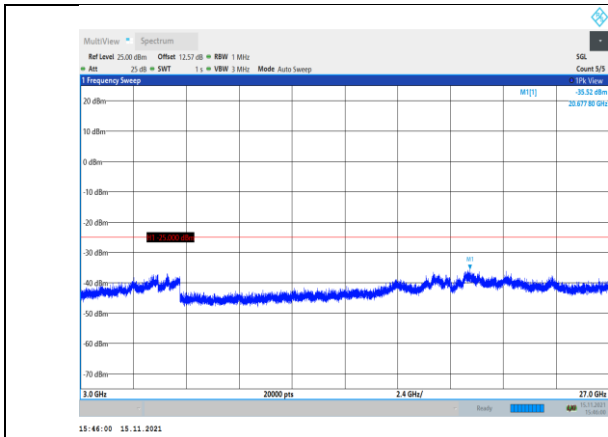

**Band38-5MHz-QPSK-38000-1RB#0-
Range2:1000~3000MHz**

Band38-5MHz-QPSK-38225-1RB#0-
Range3:3000~27000MHz