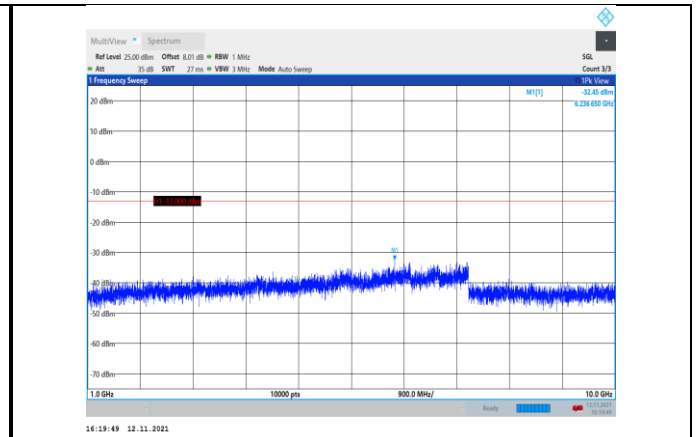

Band12-1.4MHz-QPSK-23173-1RB#0-
Range1:30~1000MHz

Band12-1.4MHz-QPSK-23095-1RB#0-
Range1:30~1000MHz

Band12-1.4MHz-QPSK-23173-1RB#0-
Range2:1000~10000MHz

Band12-1.4MHz-16QAM-23017-1RB#0-
 Range1:30~1000MHz