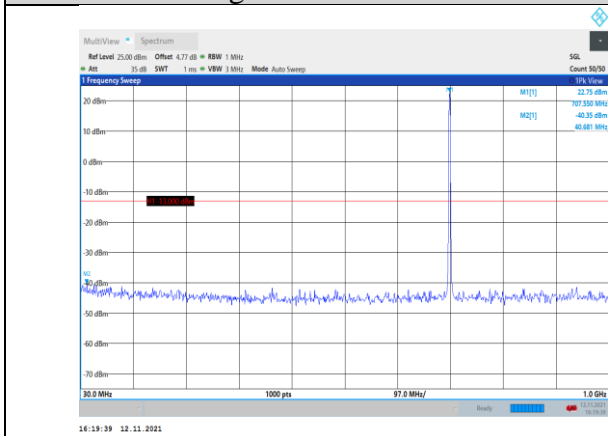

Band12-1.4MHz-16QAM-23017-1RB#0-
Range2:1000~10000MHz

Band12-1.4MHz-16QAM-23095-1RB#0-
Range1:30~1000MHz