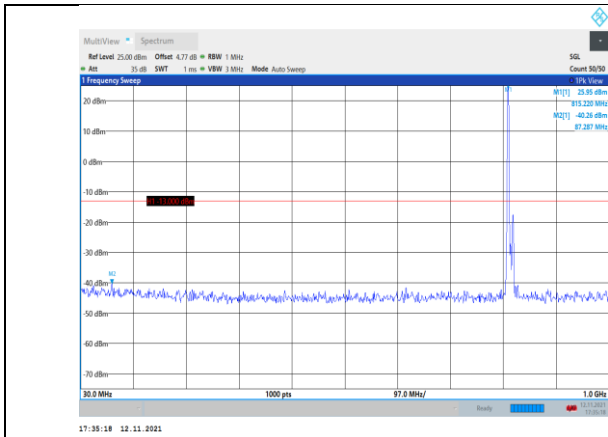

Band26-5MHz-16QAM-26740-1RB#0-
Range1:30~1000MHz

**Band26-10MHz-QPSK-26740-1RB#0-
Range1:30~1000MHz**