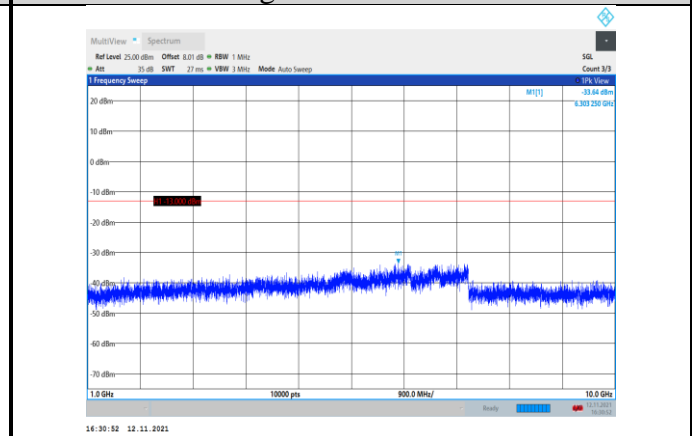

Band12-10MHz-16QAM-23095-1RB#0-
Range2:1000~10000MHz

Band12-10MHz-16QAM-23060-1RB#0-
Range2:1000~10000MHz

Band12-10MHz-16QAM-23130-1RB#0-
Range1:30~1000MHz

Band12-10MHz-16QAM-23095-1RB#0-
Range1:30~1000MHz