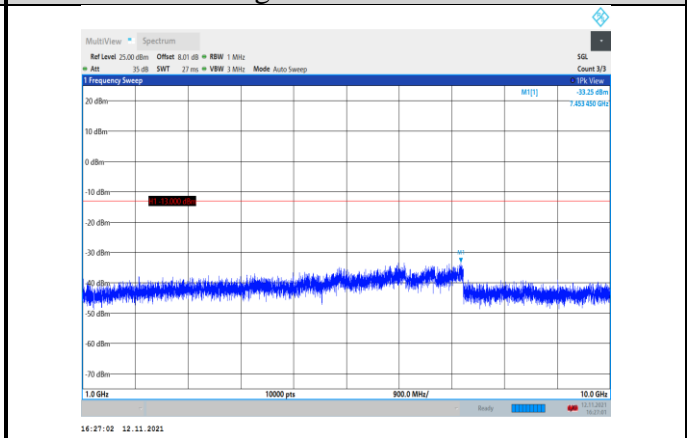

Band12-5MHz-QPSK-23095-1RB#0-
Range2:1000~10000MHz

Band12-5MHz-QPSK-23035-1RB#0-
Range2:1000~10000MHz

Band12-5MHz-QPSK-23155-1RB#0-
Range1:30~1000MHz

Band12-5MHz-QPSK-23095-1RB#0-
Range1:30~1000MHz

Band12-5MHz-QPSK-23155-1RB#0-
Range2:1000~10000MHz