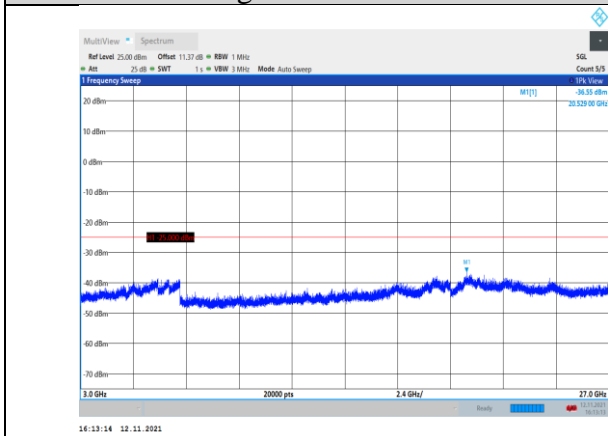

Band7-20MHz-16QAM-21100-1RB#0-
Range1:30~1000MHz

Band7-20MHz-16QAM-21350-1RB#0-
Range1:30~1000MHz

Band7-20MHz-16QAM-21100-1RB#0-
Range2:1000~3000MHz

Band7-20MHz-16QAM-21350-1RB#0-
Range2:1000~3000MHz

Band7-20MHz-16QAM-21100-1RB#0-
Range3:3000~27000MHz