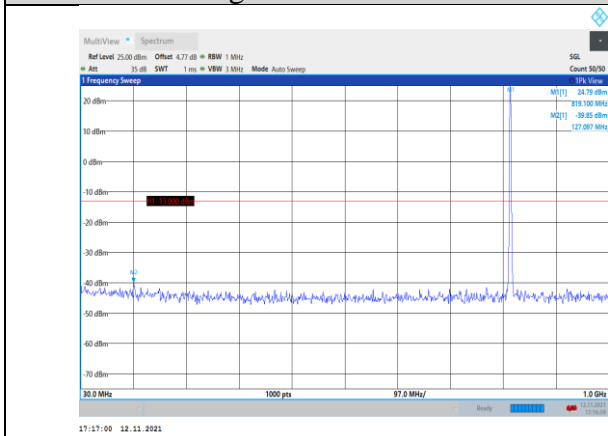

**Band26-1.4MHz-QPSK-26697-1RB#0-
Range2:1000~10000MHz**

**Band26-1.4MHz-QPSK-26740-1RB#0-
Range1:30~1000MHz**