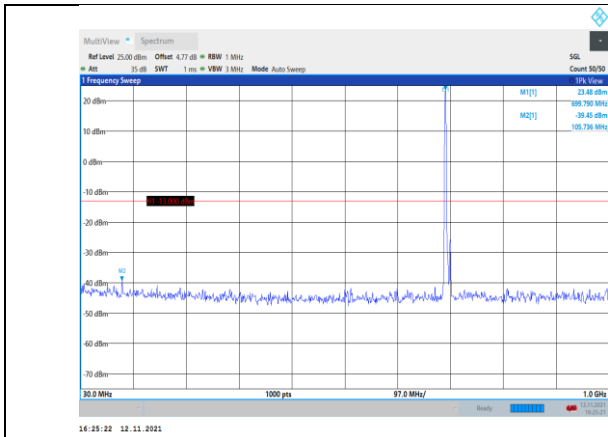

Band12-5MHz-QPSK-23095-1RB#0-
Range2:1000~10000MHz

Band12-5MHz-QPSK-23035-1RB#0-
Range2:1000~10000MHz

Band12-5MHz-QPSK-23155-1RB#0-
Range1:30~1000MHz

Band12-5MHz-QPSK-23095-1RB#0-
Range1:30~1000MHz

Band12-5MHz-QPSK-23155-1RB#0-
Range2:1000~10000MHz