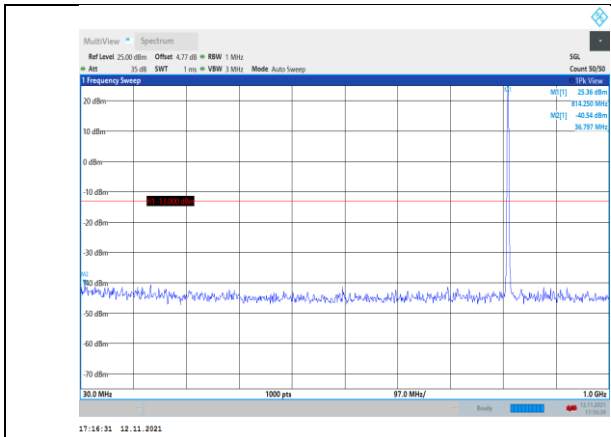

**Band26-1.4MHz-QPSK-26740-1RB#0-
Range1:30~1000MHz**

Band26-1.4MHz-16QAM-26697-1RB#0-
Range1:30~1000MHz