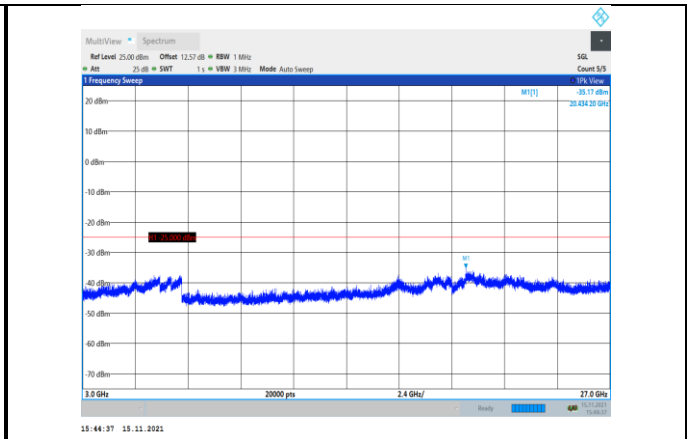

**Band38-5MHz-QPSK-37775-1RB#0-
Range2:1000~3000MHz**

**Band38-5MHz-QPSK-38000-1RB#0-
Range3:3000~27000MHz**