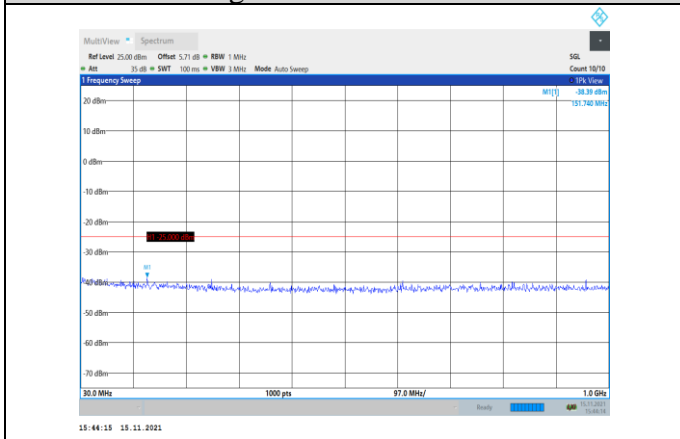

**Band38-5MHz-QPSK-37775-1RB#0-
Range3:3000~27000MHz**

**Band38-5MHz-QPSK-38000-1RB#0-
Range1:30~1000MHz**