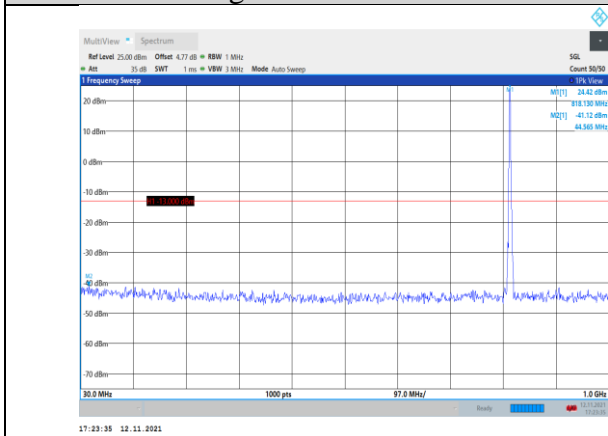

Band26-3MHz-16QAM-26705-1RB#0-
Range2:1000~10000MHz

Band26-3MHz-16QAM-26740-1RB#0-
Range1:30~1000MHz