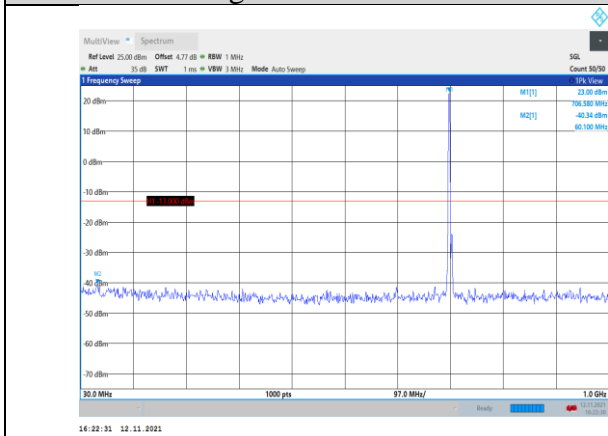

Band12-3MHz-QPSK-23025-1RB#0-
Range2:1000~10000MHz

Band12-3MHz-QPSK-23095-1RB#0-
Range1:30~1000MHz