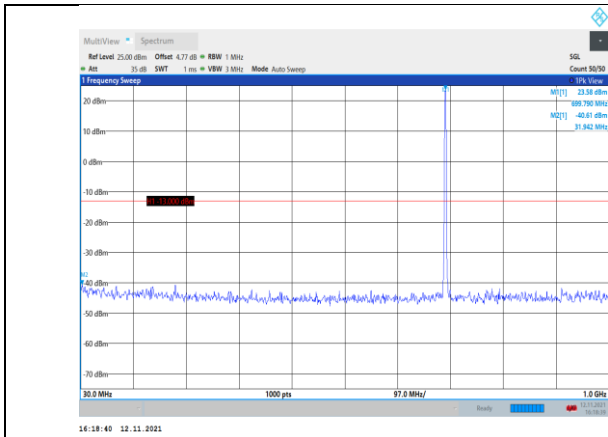

Band12-1.4MHz-QPSK-23095-1RB#0-
Range1:30~1000MHz

Band12-1.4MHz-16QAM-23017-1RB#0-
Range1:30~1000MHz