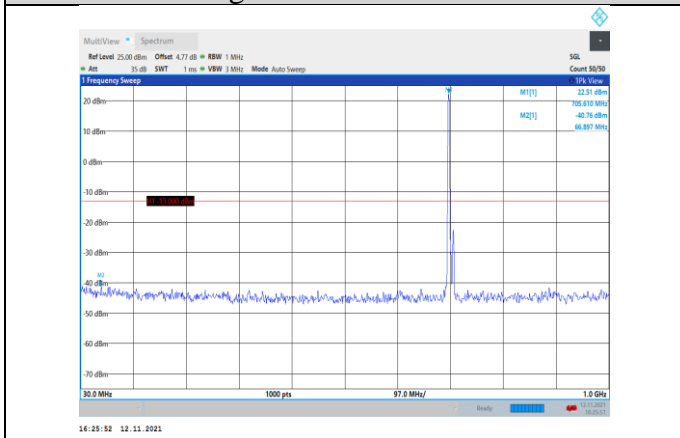

Band12-5MHz-QPSK-23035-1RB#0-
Range2:1000~10000MHz

Band12-5MHz-QPSK-23095-1RB#0-
Range1:30~1000MHz