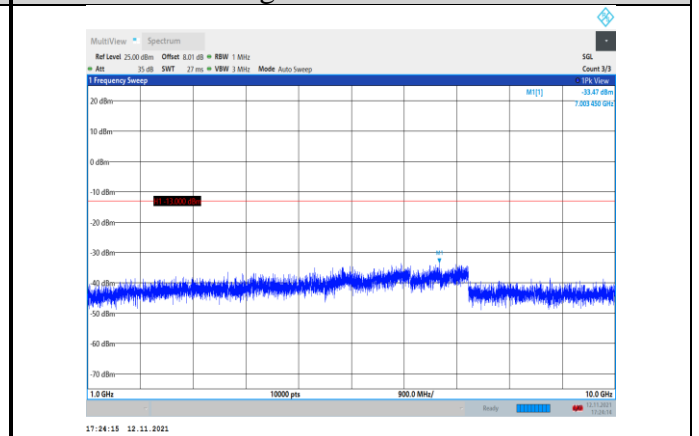

Band26-3MHz-QPSK-26775-1RB#0-
Range1:30~1000MHz

Band26-3MHz-QPSK-26775-1RB#0-
Range2:1000~10000MHz