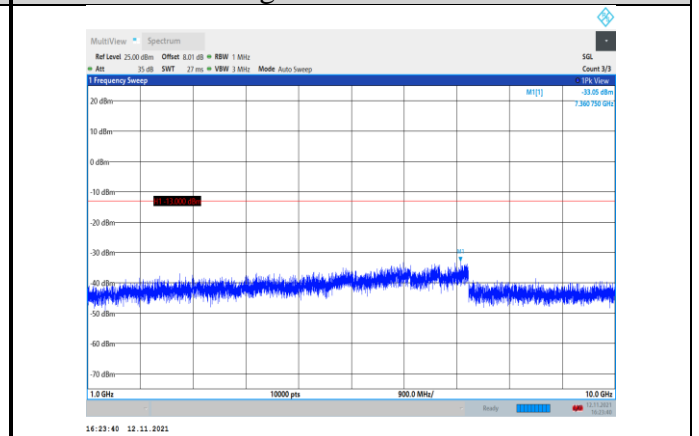

Band12-3MHz-QPSK-23165-1RB#0-
Range1:30~1000MHz

Band12-3MHz-QPSK-23165-1RB#0-
Range2:1000~10000MHz