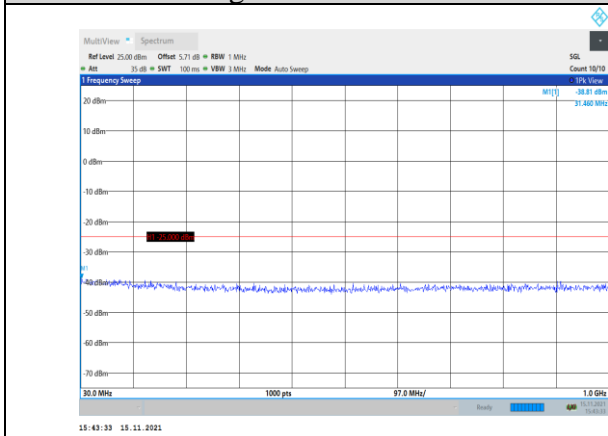

**Band38-5MHz-QPSK-38000-1RB#0-
Range2:1000~3000MHz**

**Band38-5MHz-QPSK-38225-1RB#0-
Range2:1000~3000MHz**

Band38-5MHz-QPSK-38225-1RB#0-
Range3:3000~27000MHz

Band38-5MHz-16QAM-37775-1RB#0-
Range3:3000~27000MHz