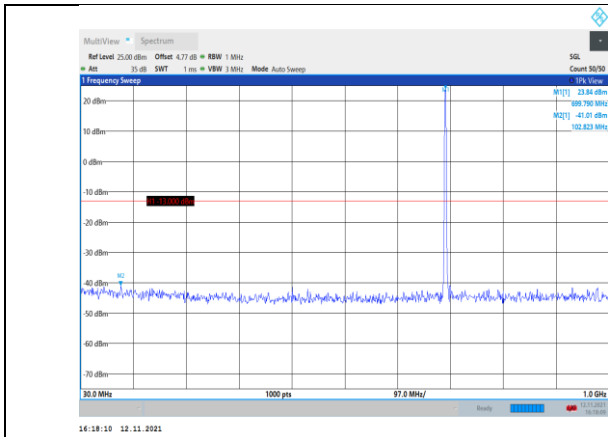

Band7-20MHz-16QAM-21100-1RB#0-
Range3:3000~27000MHz

Band12-1.4MHz-QPSK-23017-1RB#0-
Range1:30~1000MHz