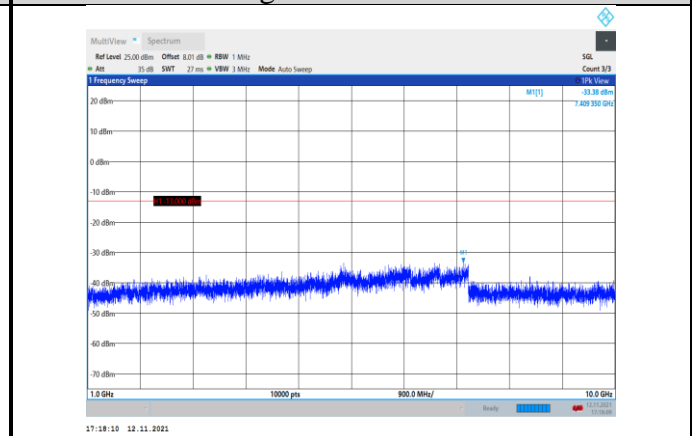

**Band26-1.4MHz-QPSK-26783-1RB#0-
Range1:30~1000MHz**

**Band26-1.4MHz-QPSK-26783-1RB#0-
Range2:1000~10000MHz**