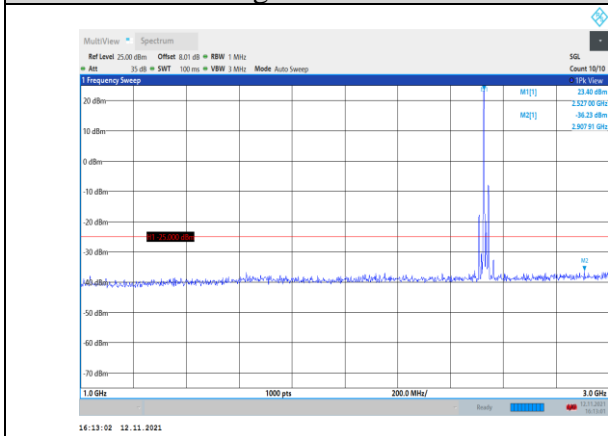

Band7-20MHz-16QAM-21100-1RB#0-
Range1:30~1000MHz

Band7-20MHz-16QAM-21350-1RB#0-
Range1:30~1000MHz

Band7-20MHz-16QAM-21100-1RB#0-
Range2:1000~3000MHz

Band7-20MHz-16QAM-21350-1RB#0-
Range2:1000~3000MHz

Band7-20MHz-16QAM-21100-1RB#0-
Range3:3000~27000MHz