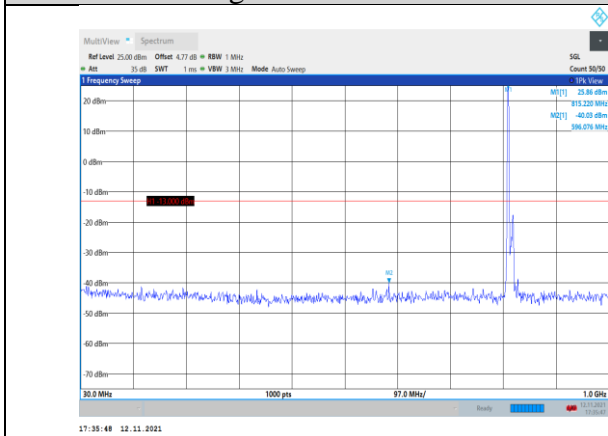

**Band26-10MHz-QPSK-26740-1RB#0-
Range2:1000~10000MHz**

**Band26-10MHz-16QAM-26740-1RB#0-
Range1:30~1000MHz**