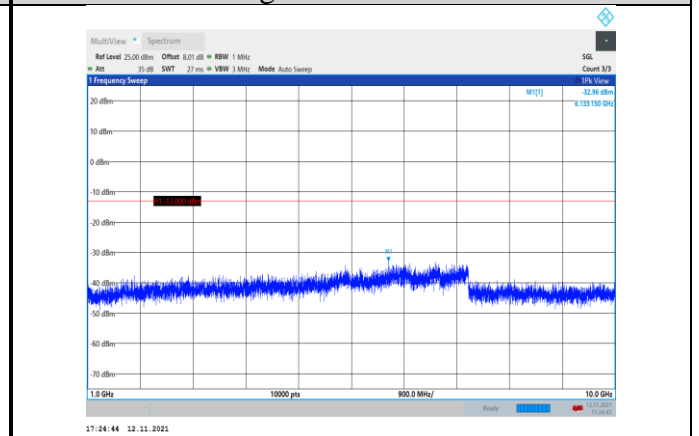

Band26-3MHz-16QAM-26775-1RB#0-
Range1:30~1000MHz

Band26-3MHz-16QAM-26775-1RB#0-
Range2:1000~10000MHz