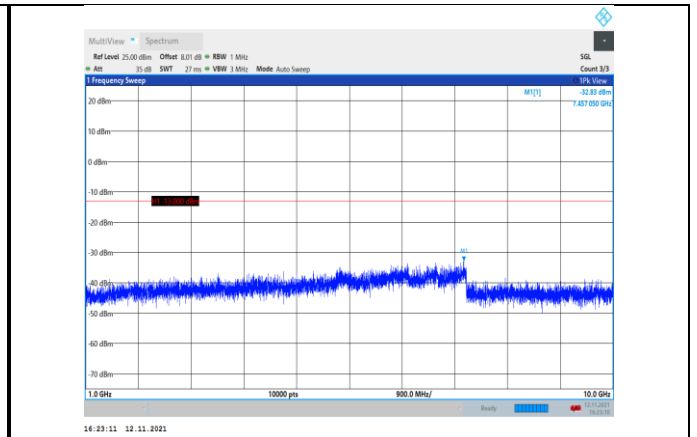

Band12-3MHz-QPSK-23165-1RB#0-
Range1:30~1000MHz

Band12-3MHz-QPSK-23095-1RB#0-
Range1:30~1000MHz

Band12-3MHz-QPSK-23165-1RB#0-
Range2:1000~10000MHz

Band12-3MHz-16QAM-23025-1RB#0-
Range1:30~1000MHz

Band12-3MHz-16QAM-23095-1RB#0-
Range2:1000~10000MHz