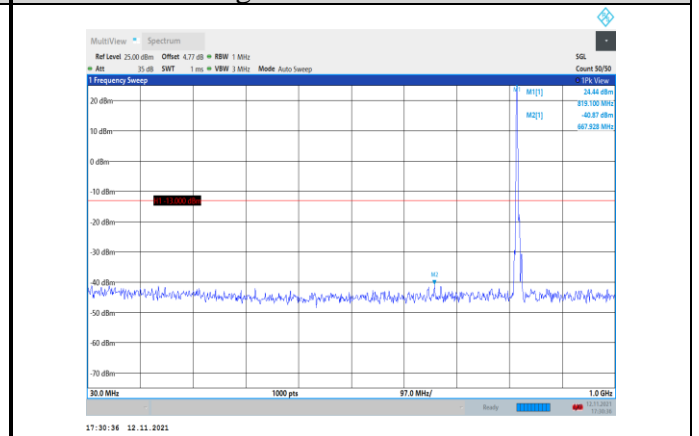

**Band26-5MHz-QPSK-26765-1RB#0-
Range2:1000~10000MHz**

Band26-5MHz-16QAM-26715-1RB#0-
Range1:30~1000MHz

Band26-5MHz-16QAM-26740-1RB#0-
Range2:1000~10000MHz

Band26-5MHz-16QAM-26715-1RB#0-
Range2:1000~10000MHz