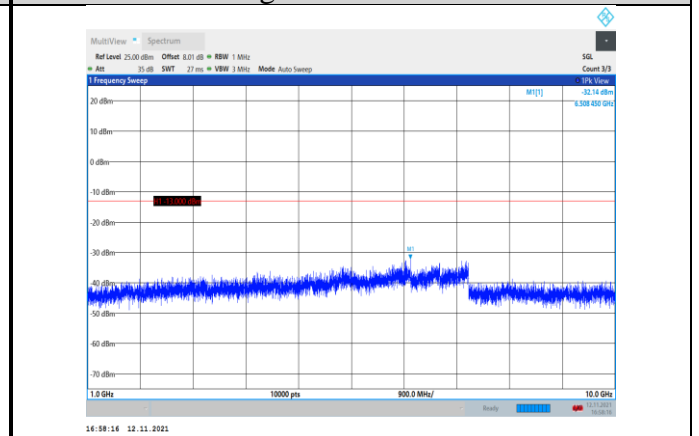

**Band17-10MHz-QPSK-23800-1RB#0-
Range1:30~1000MHz**

**Band17-10MHz-QPSK-23800-1RB#0-
Range2:1000~10000MHz**