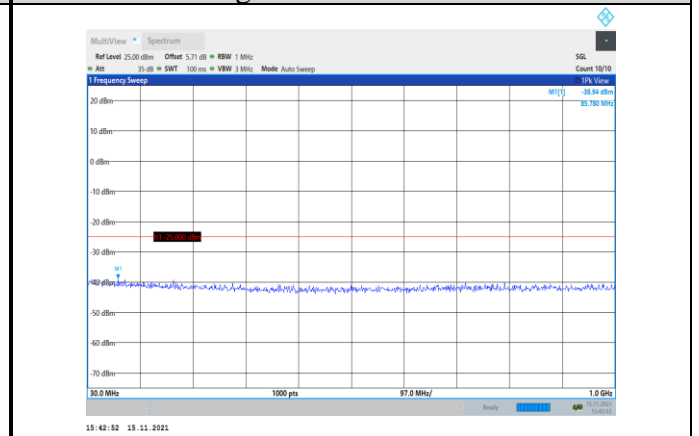

**Band26-10MHz-16QAM-26740-1RB#0-
Range2:1000~10000MHz**

**Band38-5MHz-QPSK-37775-1RB#0-
Range1:30~1000MHz**