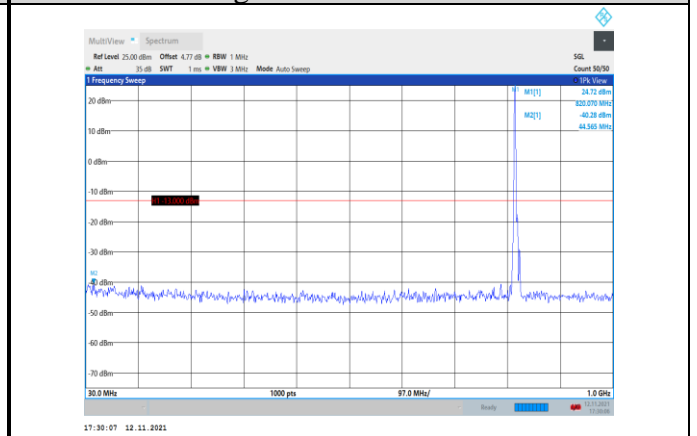

**Band26-5MHz-QPSK-26740-1RB#0-
Range2:1000~10000MHz**

**Band26-5MHz-QPSK-26765-1RB#0-
Range1:30~1000MHz**