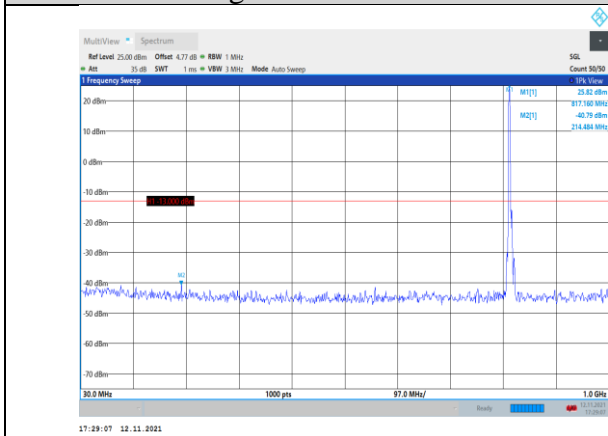

**Band26-5MHz-QPSK-26715-1RB#0-
Range2:1000~10000MHz**

**Band26-5MHz-QPSK-26740-1RB#0-
Range1:30~1000MHz**