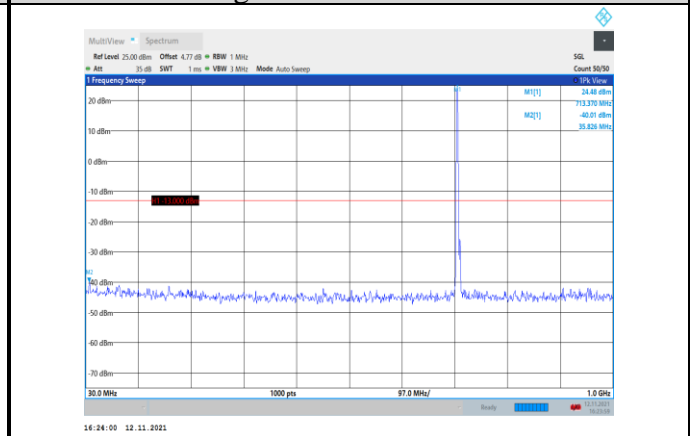

Band12-3MHz-16QAM-23095-1RB#0-
Range2:1000~10000MHz

Band12-3MHz-16QAM-23165-1RB#0-
Range1:30~1000MHz