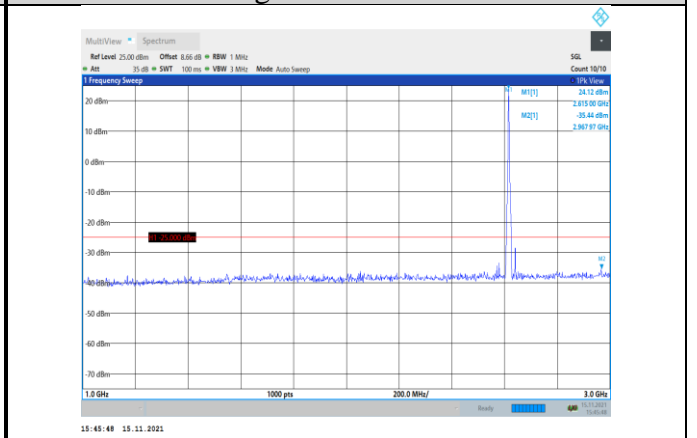

**Band38-5MHz-QPSK-38225-1RB#0-
Range1:30~1000MHz**

**Band38-5MHz-QPSK-38225-1RB#0-
Range2:1000~3000MHz**