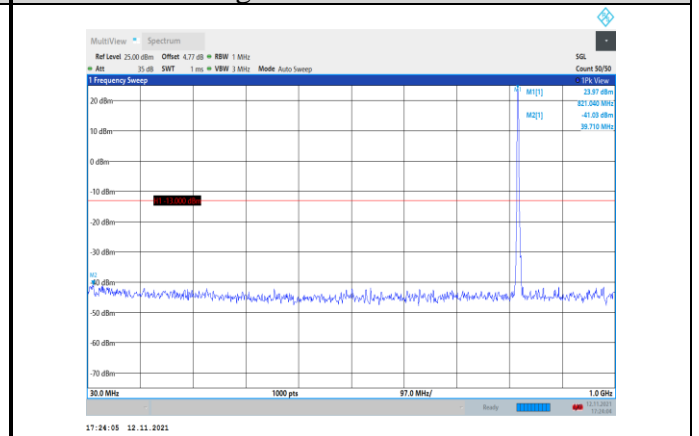

Band26-1.4MHz-16QAM-26783-1RB#0-
 Range2:1000~10000MHz

Band26-3MHz-QPSK-26705-1RB#0-
 Range1:30~1000MHz

Band26-3MHz-QPSK-26740-1RB#0-
 Range2:1000~10000MHz

Band26-3MHz-QPSK-26705-1RB#0-
 Range2:1000~10000MHz