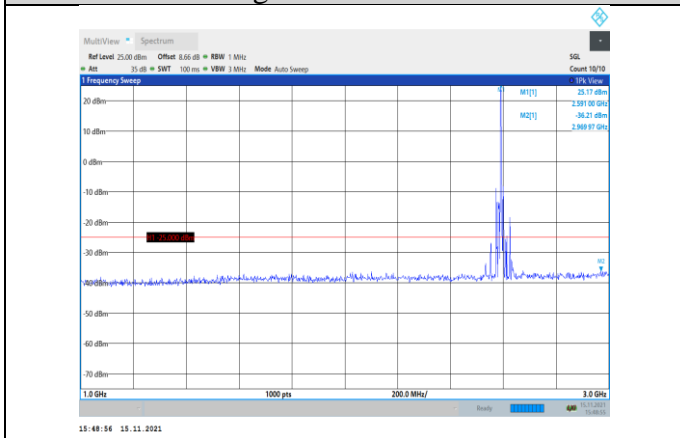

Band38-10MHz-QPSK-37800-1RB#0-
Range3:3000~27000MHz

Band38-10MHz-QPSK-38000-1RB#0-
Range3:3000~27000MHz

Band38-10MHz-QPSK-38000-1RB#0-
Range1:30~1000MHz

Band38-10MHz-QPSK-38200-1RB#0-
Range1:30~1000MHz

Band38-10MHz-QPSK-38000-1RB#0-
Range2:1000~3000MHz