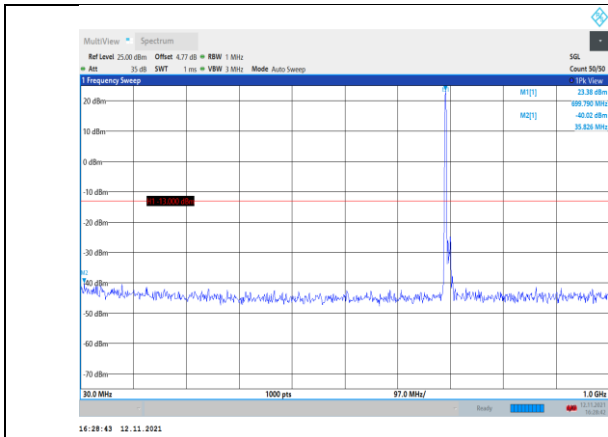

Band12-10MHz-QPSK-23060-1RB#0-
Range2:1000~10000MHz

Band12-10MHz-QPSK-23130-1RB#0-
Range1:30~1000MHz

Band12-10MHz-QPSK-23095-1RB#0-
Range1:30~1000MHz

Band12-10MHz-QPSK-23130-1RB#0-
Range2:1000~10000MHz

Band12-10MHz-16QAM-23060-1RB#0-
Range1:30~1000MHz