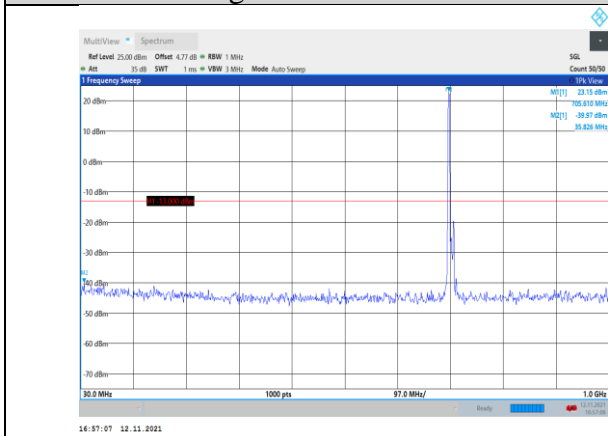

**Band17-10MHz-QPSK-23780-1RB#0-
Range2:1000~10000MHz**

**Band17-10MHz-QPSK-23790-1RB#0-
Range1:30~1000MHz**