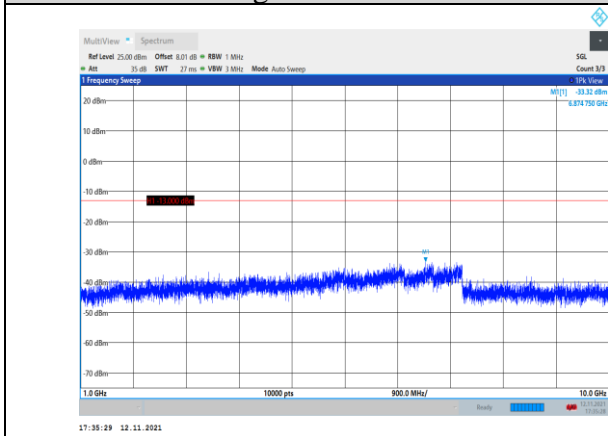

Band26-5MHz-16QAM-26765-1RB#0-
Range1:30~1000MHz

Band26-5MHz-16QAM-26740-1RB#0-
Range1:30~1000MHz

Band26-5MHz-16QAM-26765-1RB#0-
Range2:1000~10000MHz

**Band26-10MHz-QPSK-26740-1RB#0-
Range1:30~1000MHz**

**Band26-10MHz-16QAM-26740-1RB#0-
Range2:1000~10000MHz**