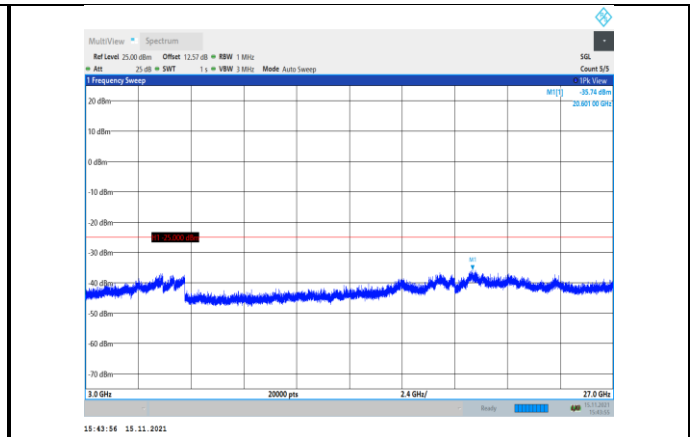

**Band38-5MHz-QPSK-38225-1RB#0-
Range2:1000~3000MHz**

Band38-5MHz-16QAM-37775-1RB#0-
Range3:3000~27000MHz