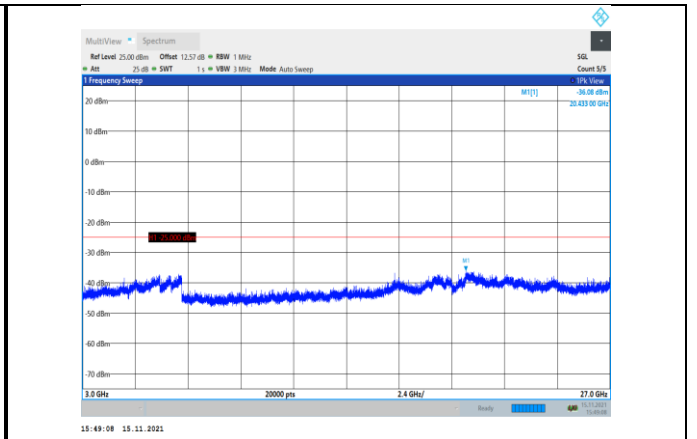

Band38-10MHz-QPSK-37800-1RB#0-
Range2:1000~3000MHz

Band38-10MHz-QPSK-38000-1RB#0-
Range3:3000~27000MHz