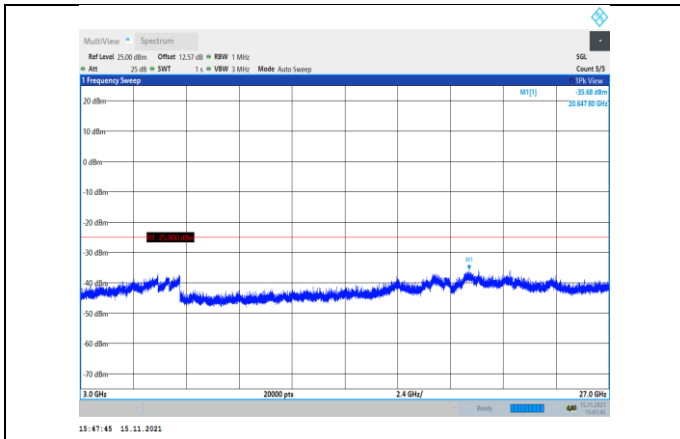

Band38-5MHz-16QAM-38225-1RB#0-
Range3:3000~27000MHz

Band38-5MHz-16QAM-38225-1RB#0-
Range1:30~1000MHz

Band38-10MHz-QPSK-37800-1RB#0-
Range1:30~1000MHz

Band38-5MHz-16QAM-38225-1RB#0-
Range2:1000~3000MHz

Band38-10MHz-QPSK-37800-1RB#0-
Range2:1000~3000MHz