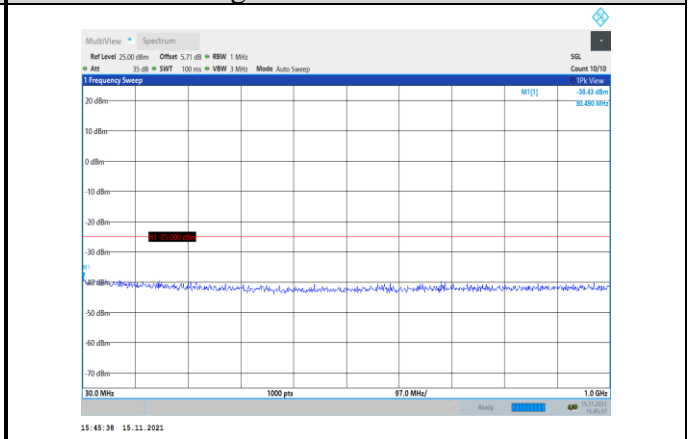

**Band38-5MHz-QPSK-38000-1RB#0-
Range3:3000~27000MHz**

**Band38-5MHz-QPSK-38225-1RB#0-
Range1:30~1000MHz**