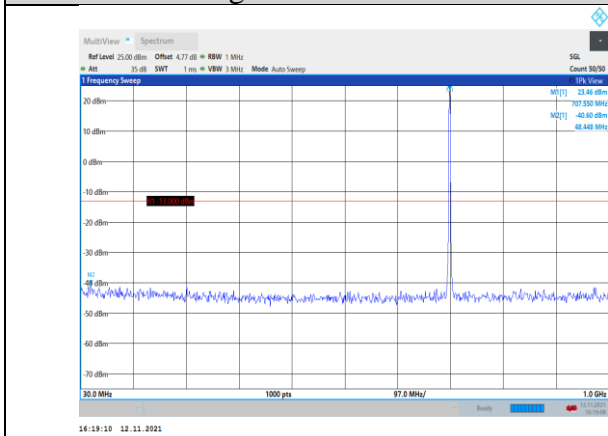

Band12-1.4MHz-QPSK-23017-1RB#0-
Range2:1000~10000MHz

Band12-1.4MHz-QPSK-23095-1RB#0-
Range1:30~1000MHz