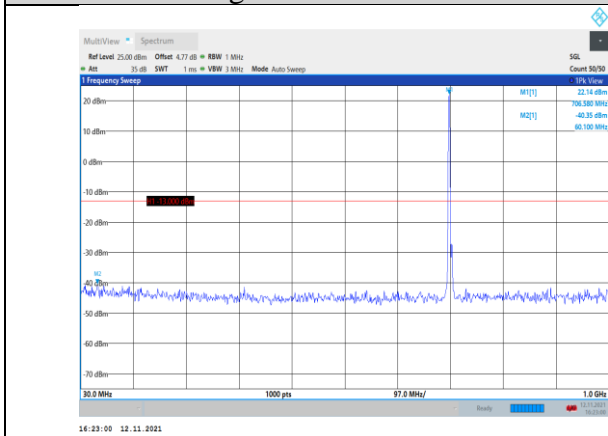

Band12-3MHz-16QAM-23025-1RB#0-
Range2:1000~10000MHz

Band12-3MHz-16QAM-23095-1RB#0-
Range1:30~1000MHz