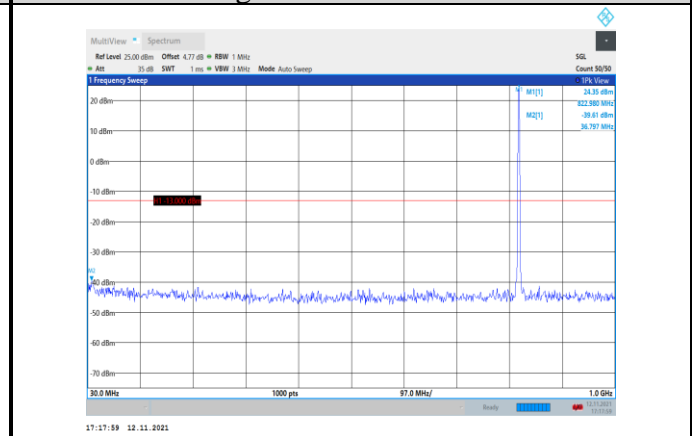

Band17-10MHz-16QAM-23800-1RB#0-
Range2:1000~10000MHz

**Band26-1.4MHz-QPSK-26697-1RB#0-
Range1:30~1000MHz**

**Band26-1.4MHz-QPSK-26740-1RB#0-
Range2:1000~10000MHz**

**Band26-1.4MHz-QPSK-26697-1RB#0-
Range2:1000~10000MHz**