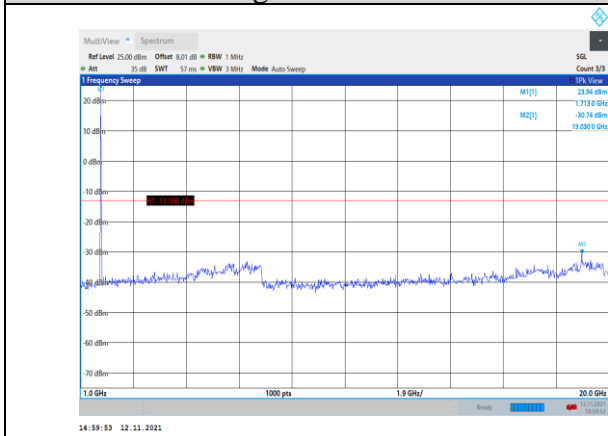

**Band4-15MHz-16QAM-20325-1RB#0-
Range1:30~1000MHz**

**Band4-15MHz-16QAM-20175-1RB#0-
Range1:30~1000MHz**

**Band4-15MHz-16QAM-20325-1RB#0-
Range2:1000~20000MHz**

**Band4-20MHz-QPSK-20050-1RB#0-
Range1:30~1000MHz**

**Band4-20MHz-QPSK-20175-1RB#0-
Range2:1000~20000MHz**

**Band4-20MHz-QPSK-20050-1RB#0-
Range2:1000~20000MHz**

**Band4-20MHz-QPSK-20300-1RB#0-
Range1:30~1000MHz**

**Band4-20MHz-QPSK-20175-1RB#0-
Range1:30~1000MHz**