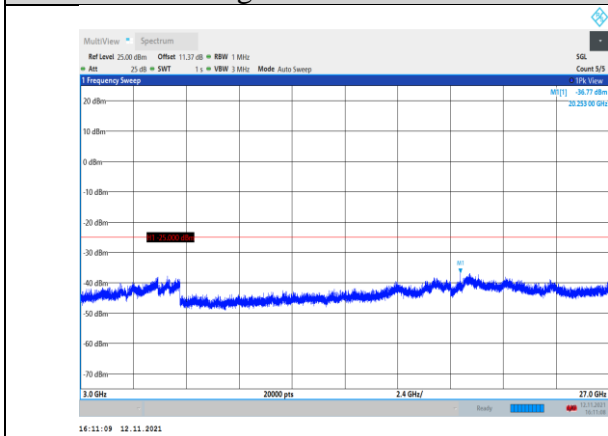

Band7-15MHz-16QAM-21375-1RB#0-
Range3:3000~27000MHz

Band7-20MHz-QPSK-20850-1RB#0-
Range1:30~1000MHz

Band7-20MHz-QPSK-21100-1RB#0-
Range1:30~1000MHz

Band7-20MHz-QPSK-20850-1RB#0-
Range2:1000~3000MHz

Band7-20MHz-QPSK-21100-1RB#0-
Range2:1000~3000MHz