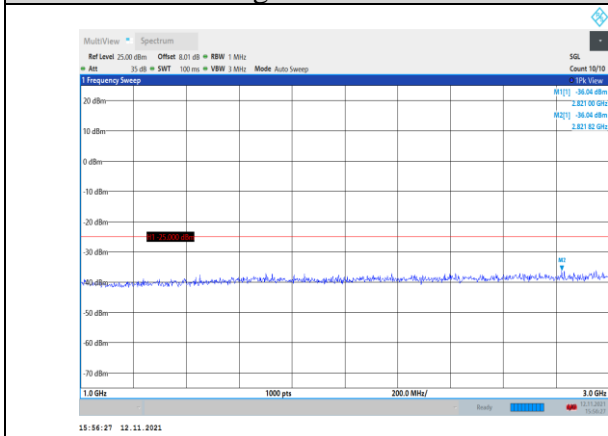

**Band7-10MHz-QPSK-20800-1RB#0-
Range1:30~1000MHz**

**Band7-10MHz-QPSK-20800-1RB#0-
Range2:1000~3000MHz**