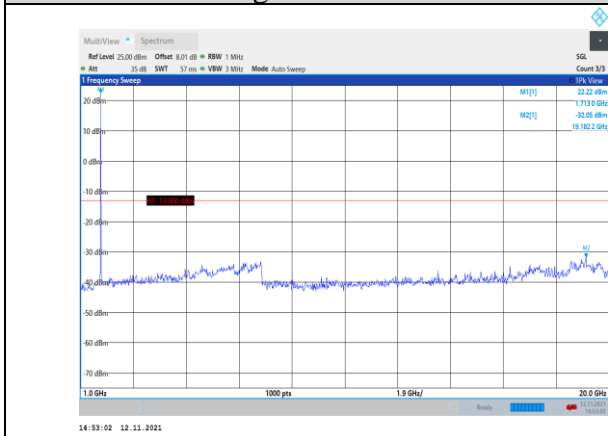

**Band4-10MHz-QPSK-20000-1RB#0-
Range1:30~1000MHz**

**Band4-10MHz-QPSK-20175-1RB#0-
Range2:1000~20000MHz**

**Band4-10MHz-QPSK-20000-1RB#0-
Range2:1000~20000MHz**

**Band4-10MHz-QPSK-20350-1RB#0-
Range1:30~1000MHz**

**Band4-10MHz-QPSK-20175-1RB#0-
Range1:30~1000MHz**

**Band4-10MHz-QPSK-20350-1RB#0-
Range2:1000~20000MHz**

Band4-10MHz-16QAM-20000-1RB#0-
Range1:30~1000MHz

Band4-10MHz-16QAM-20175-1RB#0-
Range2:1000~20000MHz

Band4-10MHz-16QAM-20000-1RB#0-
Range2:1000~20000MHz

Band4-10MHz-16QAM-20350-1RB#0-
Range1:30~1000MHz

Band4-10MHz-16QAM-20175-1RB#0-
Range1:30~1000MHz

Band4-10MHz-16QAM-20350-1RB#0-
Range2:1000~20000MHz

**Band4-15MHz-QPSK-20025-1RB#0-
Range1:30~1000MHz**