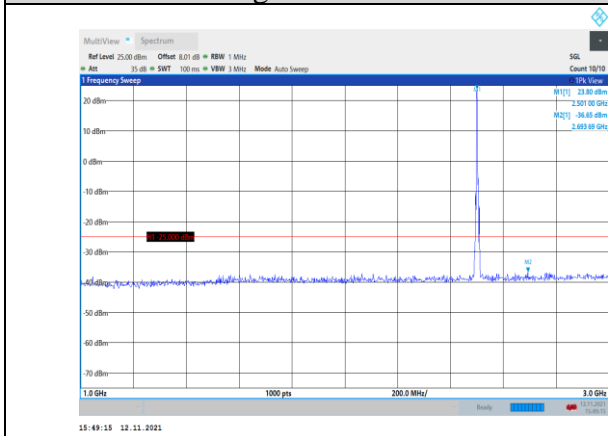

Band5-10MHz-16QAM-20600-1RB#0-
Range1:30~1000MHz

Band5-10MHz-16QAM-20525-1RB#0-
Range1:30~1000MHz

Band5-10MHz-16QAM-20600-1RB#0-
Range2:1000~10000MHz

**Band7-5MHz-QPSK-20775-1RB#0-
Range1:30~1000MHz**

**Band7-5MHz-QPSK-21100-1RB#0-
Range1:30~1000MHz**