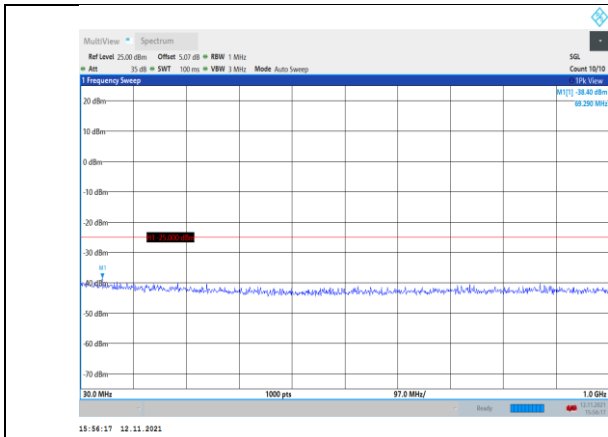

**Band7-5MHz-16QAM-21100-1RB#0-
Range2:1000~3000MHz**

**Band7-5MHz-16QAM-21425-1RB#0-
Range2:1000~3000MHz**

**Band7-5MHz-16QAM-21100-1RB#0-
Range3:3000~27000MHz**

**Band7-5MHz-16QAM-21425-1RB#0-
Range3:3000~27000MHz**