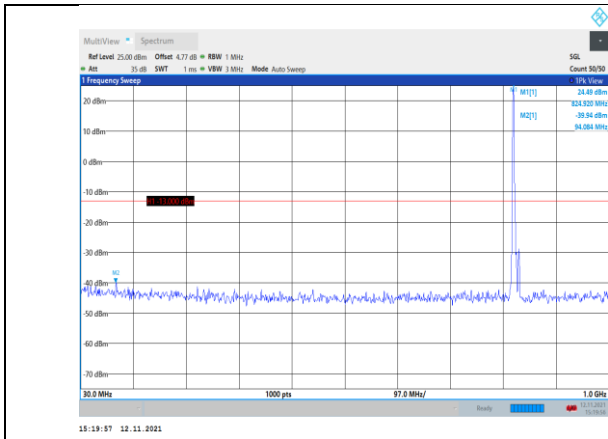

**Band5-3MHz-QPSK-20415-1RB#0-
Range2:1000~10000MHz**

**Band5-3MHz-QPSK-20635-1RB#0-
Range1:30~1000MHz**

**Band5-3MHz-QPSK-20525-1RB#0-
Range1:30~1000MHz**

**Band5-3MHz-QPSK-20635-1RB#0-
Range2:1000~10000MHz**