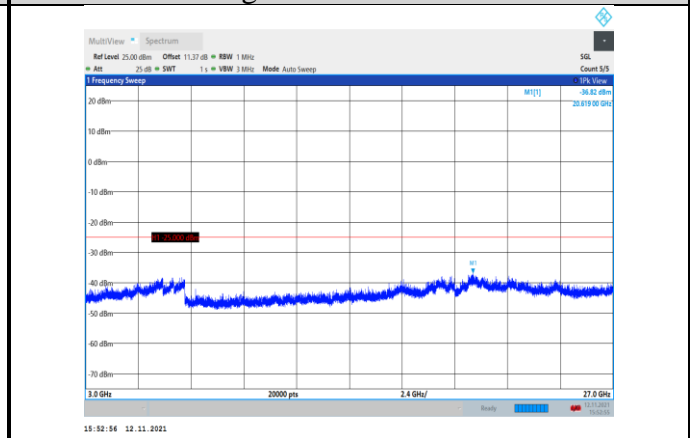

**Band7-5MHz-16QAM-21425-1RB#0-
Range2:1000~3000MHz**

**Band7-5MHz-16QAM-21425-1RB#0-
Range3:3000~27000MHz**