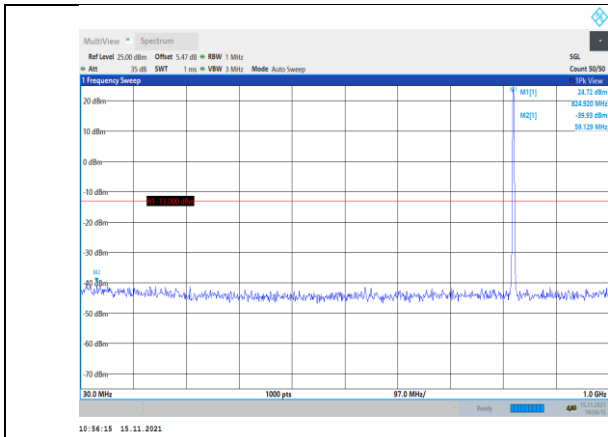

**Band5-1.4MHz-QPSK-20407-1RB#0-
Range2:1000~10000MHz**

**Band5-1.4MHz-QPSK-20643-1RB#0-
Range1:30~1000MHz**

**Band5-1.4MHz-QPSK-20525-1RB#0-
Range1:30~1000MHz**

**Band5-1.4MHz-QPSK-20643-1RB#0-
Range2:1000~10000MHz**