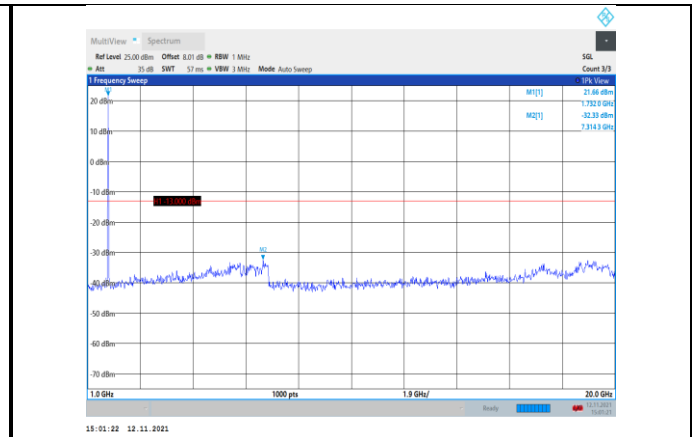

**Band4-20MHz-QPSK-20300-1RB#0-
Range2:1000~20000MHz**

Band4-20MHz-16QAM-20175-1RB#0-
Range2:1000~20000MHz