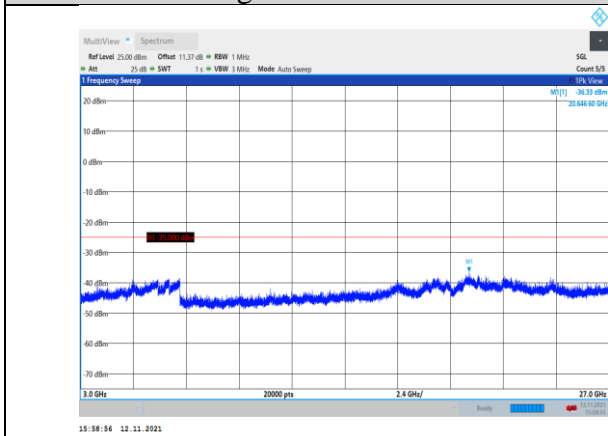

Band7-10MHz-16QAM-21100-1RB#0-
Range1:30~1000MHz

Band7-10MHz-16QAM-21400-1RB#0-
Range1:30~1000MHz

Band7-10MHz-16QAM-21100-1RB#0-
Range2:1000~3000MHz

Band7-10MHz-16QAM-21400-1RB#0-
Range2:1000~3000MHz

Band7-10MHz-16QAM-21100-1RB#0-
Range3:3000~27000MHz