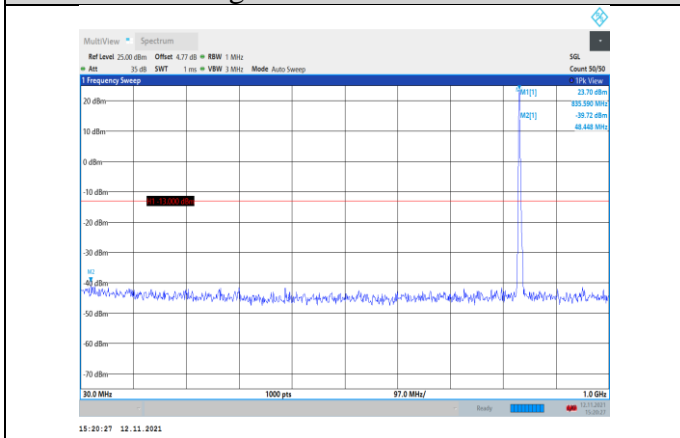

**Band5-3MHz-QPSK-20415-1RB#0-
Range2:1000~10000MHz**

**Band5-3MHz-QPSK-20525-1RB#0-
Range1:30~1000MHz**