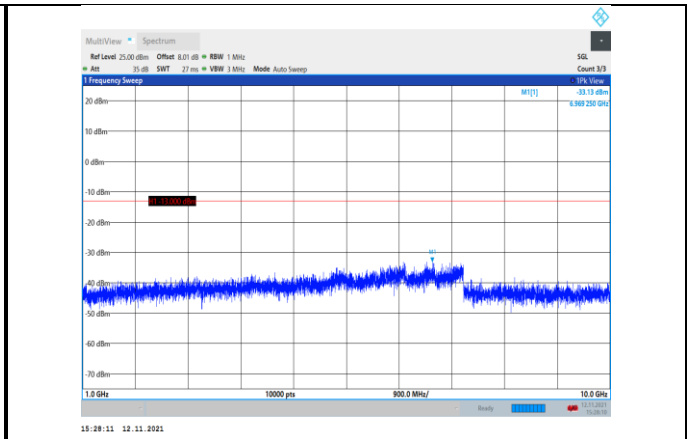

Band5-10MHz-QPSK-20600-1RB#0-
Range2:1000~10000MHz

Band5-10MHz-16QAM-20525-1RB#0-
Range2:1000~10000MHz