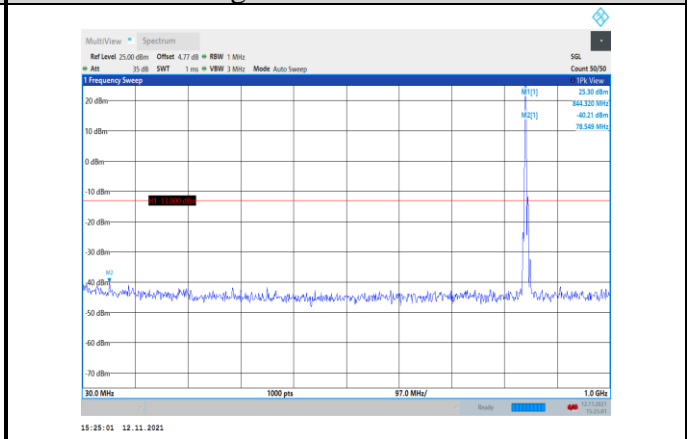

**Band5-5MHz-QPSK-20525-1RB#0-
Range2:1000~10000MHz**

**Band5-5MHz-QPSK-20625-1RB#0-
Range1:30~1000MHz**