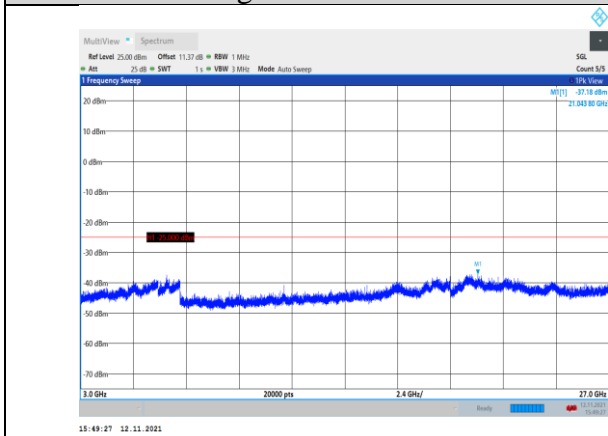

**Band7-5MHz-QPSK-20775-1RB#0-
Range2:1000~3000MHz**

**Band7-5MHz-QPSK-20775-1RB#0-
Range3:3000~27000MHz**