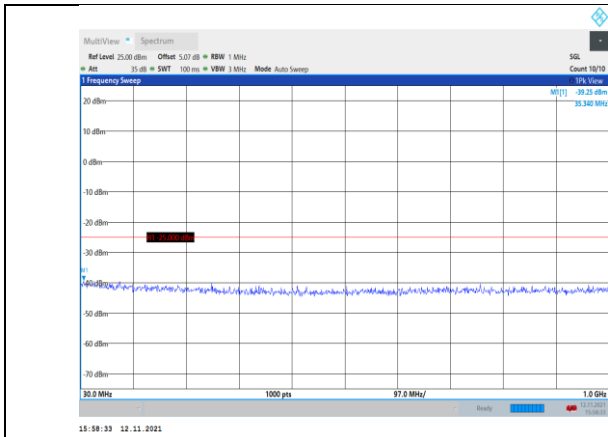

**Band7-10MHz-QPSK-21400-1RB#0-
Range2:1000~3000MHz**

**Band7-10MHz-16QAM-20800-1RB#0-
Range2:1000~3000MHz**

**Band7-10MHz-QPSK-21400-1RB#0-
Range3:3000~27000MHz**

**Band7-10MHz-16QAM-20800-1RB#0-
Range3:3000~27000MHz**