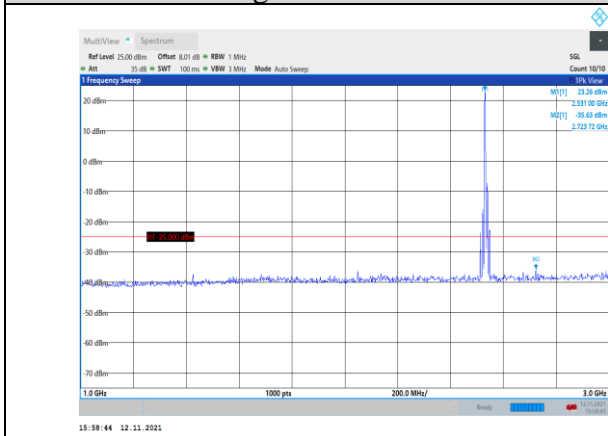

Band7-10MHz-16QAM-21100-1RB#0-
Range1:30~1000MHz

Band7-10MHz-16QAM-21100-1RB#0-
Range2:1000~3000MHz