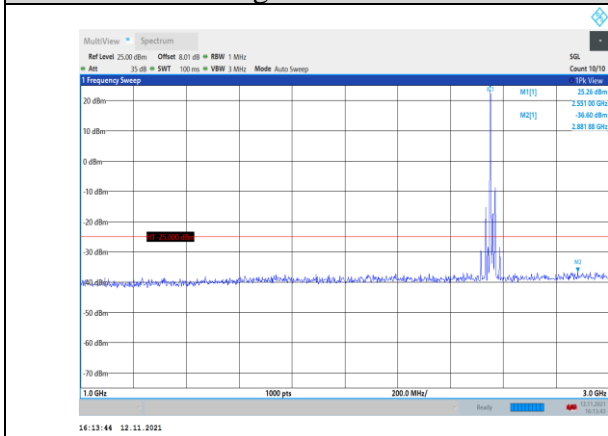

Band7-20MHz-QPSK-20850-1RB#0-
Range3:3000~27000MHz

Band7-20MHz-QPSK-21100-1RB#0-
Range3:3000~27000MHz

Band7-20MHz-QPSK-21350-1RB#0-
Range1:30~1000MHz

Band7-20MHz-16QAM-20850-1RB#0-
Range1:30~1000MHz

Band7-20MHz-QPSK-21350-1RB#0-
Range2:1000~3000MHz