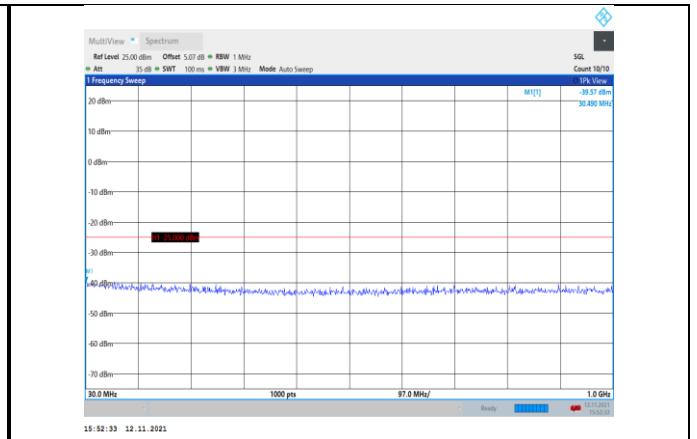

**Band7-5MHz-16QAM-20775-1RB#0-
Range3:3000~27000MHz**

**Band7-5MHz-16QAM-21425-1RB#0-
Range1:30~1000MHz**