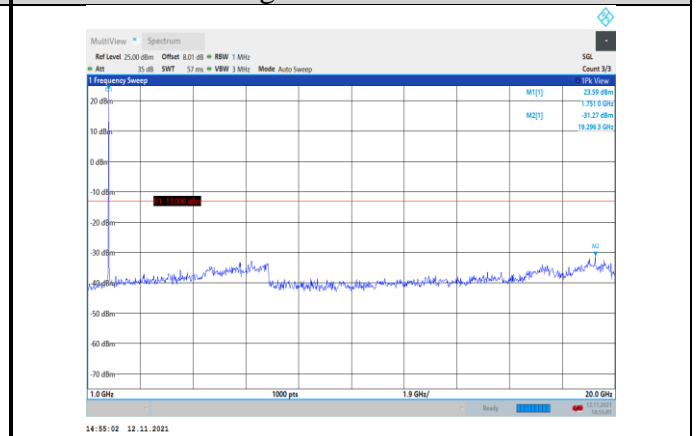

**Band4-10MHz-QPSK-20000-1RB#0-
Range1:30~1000MHz**

**Band4-10MHz-QPSK-20175-1RB#0-
Range2:1000~20000MHz**

**Band4-10MHz-QPSK-20000-1RB#0-
Range2:1000~20000MHz**

**Band4-10MHz-QPSK-20350-1RB#0-
Range1:30~1000MHz**

**Band4-10MHz-QPSK-20175-1RB#0-
Range1:30~1000MHz**

**Band4-10MHz-QPSK-20350-1RB#0-
Range2:1000~20000MHz**

Band4-10MHz-16QAM-20000-1RB#0-
Range1:30~1000MHz

Band4-10MHz-16QAM-20175-1RB#0-
Range2:1000~20000MHz

Band4-10MHz-16QAM-20000-1RB#0-
Range2:1000~20000MHz

Band4-10MHz-16QAM-20350-1RB#0-
Range1:30~1000MHz

Band4-10MHz-16QAM-20175-1RB#0-
Range1:30~1000MHz

Band4-10MHz-16QAM-20350-1RB#0-
Range2:1000~20000MHz

**Band4-15MHz-QPSK-20025-1RB#0-
Range1:30~1000MHz**