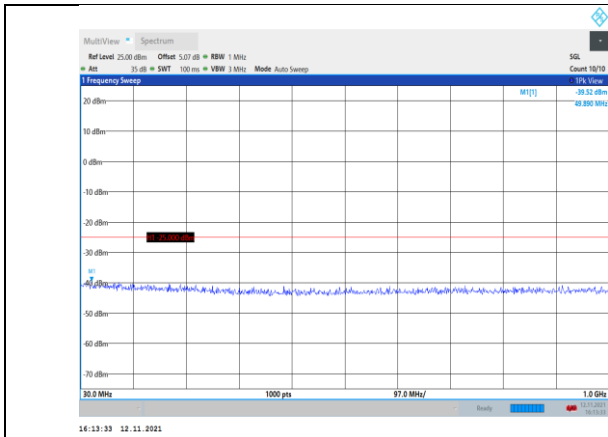

Band7-20MHz-QPSK-20850-1RB#0-
Range3:3000~27000MHz

Band7-20MHz-QPSK-21350-1RB#0-
Range1:30~1000MHz