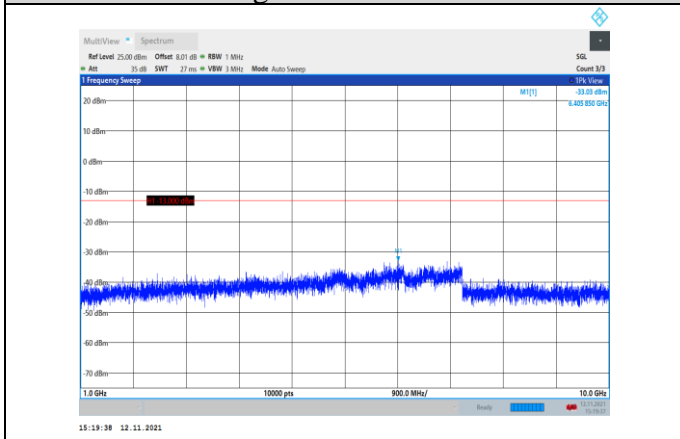

Band5-1.4MHz-16QAM-20525-1RB#0-
Range1:30~1000MHz

Band5-1.4MHz-16QAM-20643-1RB#0-
Range2:1000~10000MHz

**Band5-3MHz-QPSK-20415-1RB#0-
Range1:30~1000MHz**

**Band5-3MHz-QPSK-20525-1RB#0-
Range2:1000~10000MHz**