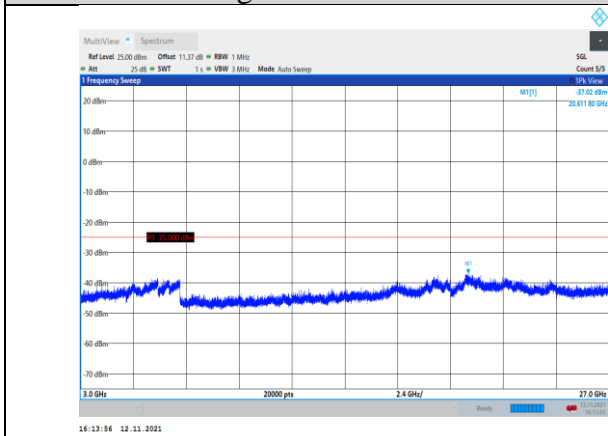

Band7-20MHz-QPSK-21350-1RB#0-
Range2:1000~3000MHz

Band7-20MHz-QPSK-21350-1RB#0-
Range3:3000~27000MHz