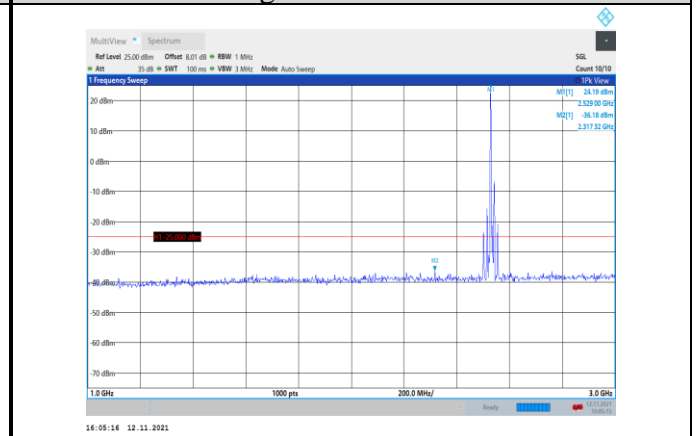

Band7-10MHz-16QAM-21400-1RB#0-
Range3:3000~27000MHz

Band7-15MHz-QPSK-20825-1RB#0-
Range1:30~1000MHz

Band7-15MHz-QPSK-21100-1RB#0-
Range1:30~1000MHz

Band7-15MHz-QPSK-20825-1RB#0-
Range2:1000~3000MHz

Band7-15MHz-QPSK-21100-1RB#0-
Range2:1000~3000MHz