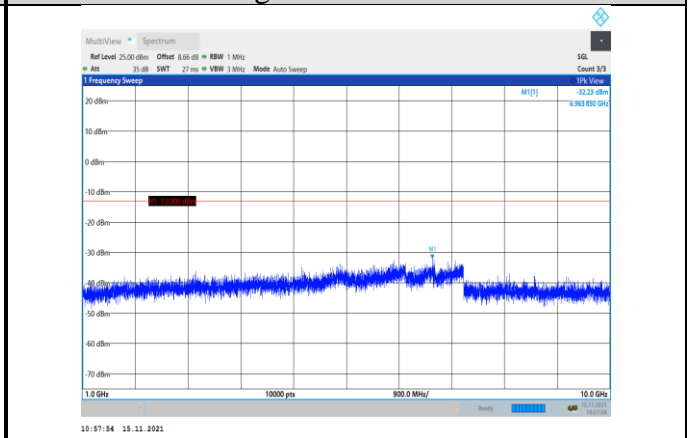

**Band5-1.4MHz-QPSK-20643-1RB#0-
Range1:30~1000MHz**

**Band5-1.4MHz-QPSK-20643-1RB#0-
Range2:1000~10000MHz**