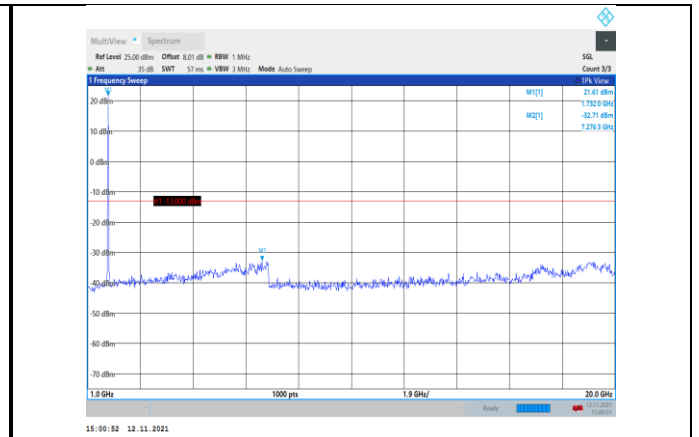

**Band4-15MHz-16QAM-20325-1RB#0-
Range1:30~1000MHz**

**Band4-15MHz-16QAM-20175-1RB#0-
Range1:30~1000MHz**

**Band4-15MHz-16QAM-20325-1RB#0-
Range2:1000~20000MHz**

**Band4-20MHz-QPSK-20050-1RB#0-
Range1:30~1000MHz**

**Band4-20MHz-QPSK-20175-1RB#0-
Range2:1000~20000MHz**

**Band4-20MHz-QPSK-20050-1RB#0-
Range2:1000~20000MHz**

**Band4-20MHz-QPSK-20300-1RB#0-
Range1:30~1000MHz**

**Band4-20MHz-QPSK-20175-1RB#0-
Range1:30~1000MHz**