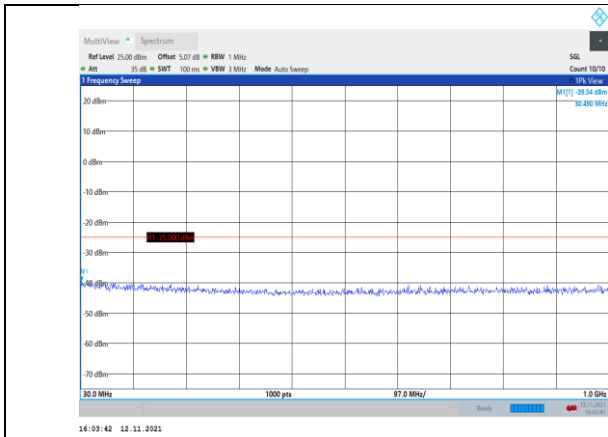

Band7-10MHz-16QAM-21100-1RB#0-
Range3:3000~27000MHz

Band7-15MHz-QPSK-20825-1RB#0-
Range1:30~1000MHz