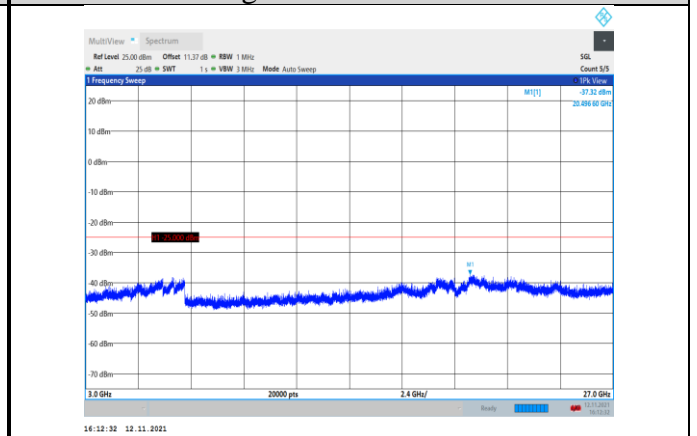

Band7-20MHz-QPSK-21100-1RB#0-
Range2:1000~3000MHz

Band7-20MHz-QPSK-21100-1RB#0-
Range3:3000~27000MHz