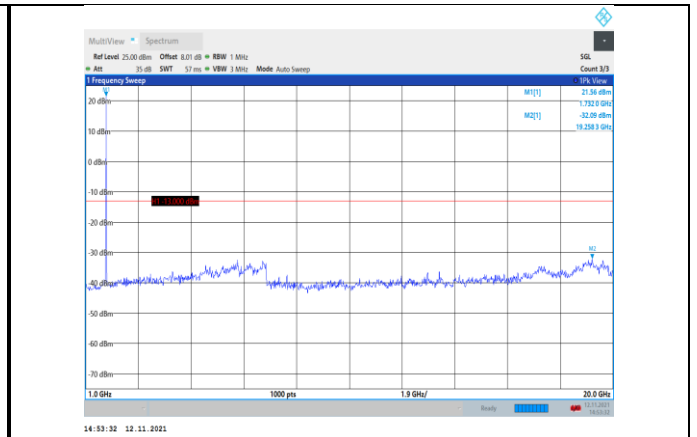

**Band4-10MHz-QPSK-20000-1RB#0-
Range1:30~1000MHz**

**Band4-10MHz-QPSK-20175-1RB#0-
Range2:1000~20000MHz**

**Band4-10MHz-QPSK-20000-1RB#0-
Range2:1000~20000MHz**

**Band4-10MHz-QPSK-20350-1RB#0-
Range1:30~1000MHz**

**Band4-10MHz-QPSK-20175-1RB#0-
Range1:30~1000MHz**

**Band4-10MHz-QPSK-20350-1RB#0-
Range2:1000~20000MHz**

Band4-10MHz-16QAM-20000-1RB#0-
Range1:30~1000MHz

Band4-10MHz-16QAM-20175-1RB#0-
Range2:1000~20000MHz