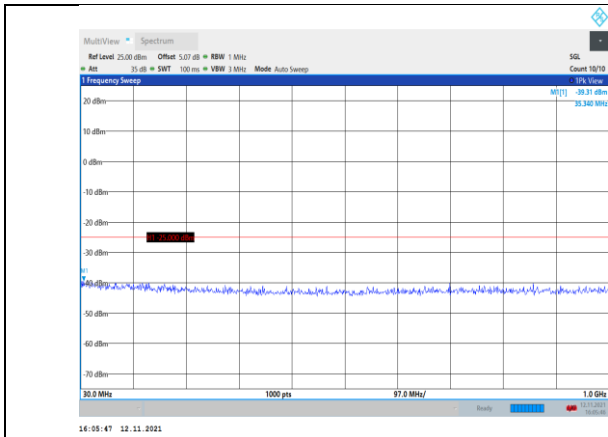

**Band7-15MHz-QPSK-21375-1RB#0-
Range2:1000~3000MHz**

**Band7-15MHz-16QAM-20825-1RB#0-
Range2:1000~3000MHz**

**Band7-15MHz-QPSK-21375-1RB#0-
Range3:3000~27000MHz**

**Band7-15MHz-16QAM-20825-1RB#0-
Range3:3000~27000MHz**