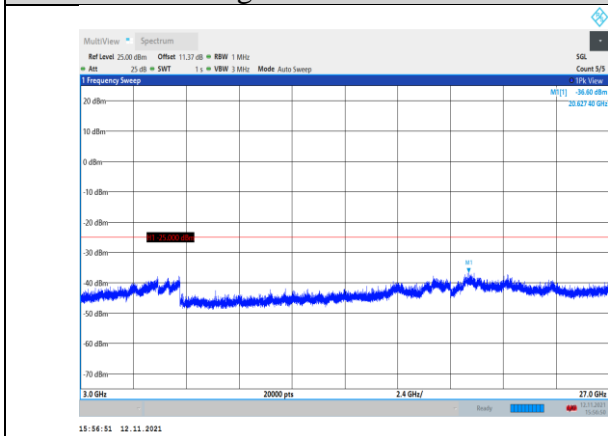

**Band7-10MHz-QPSK-20800-1RB#0-
Range1:30~1000MHz**

**Band7-10MHz-QPSK-21100-1RB#0-
Range1:30~1000MHz**

**Band7-10MHz-QPSK-20800-1RB#0-
Range2:1000~3000MHz**

**Band7-10MHz-QPSK-21100-1RB#0-
Range2:1000~3000MHz**