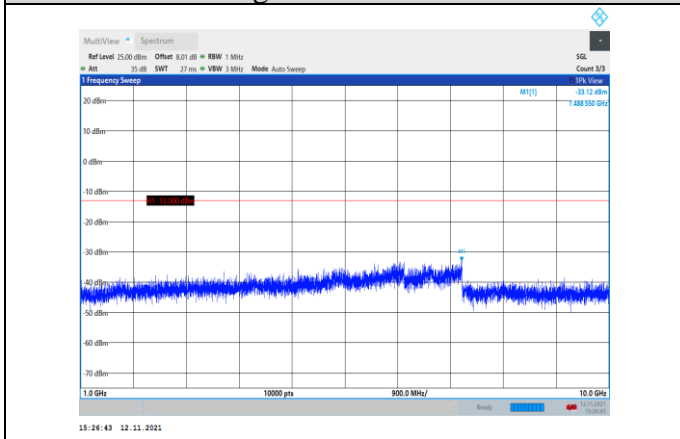

Band5-10MHz-QPSK-20450-1RB#0-
Range1:30~1000MHz

Band5-10MHz-QPSK-20450-1RB#0-
Range2:1000~10000MHz