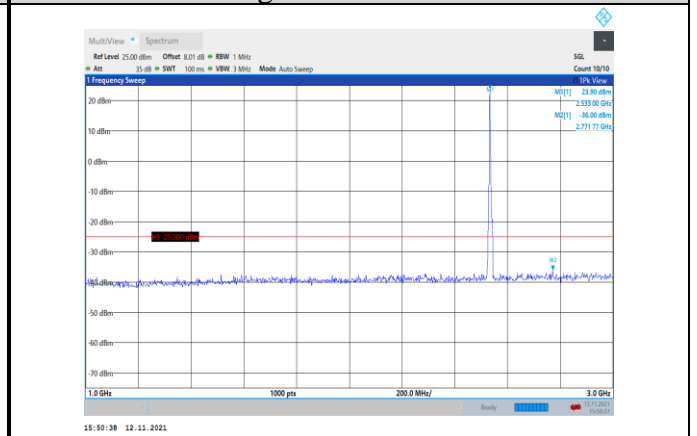

**Band7-5MHz-QPSK-21100-1RB#0-
Range1:30~1000MHz**

**Band7-5MHz-QPSK-21100-1RB#0-
Range2:1000~3000MHz**