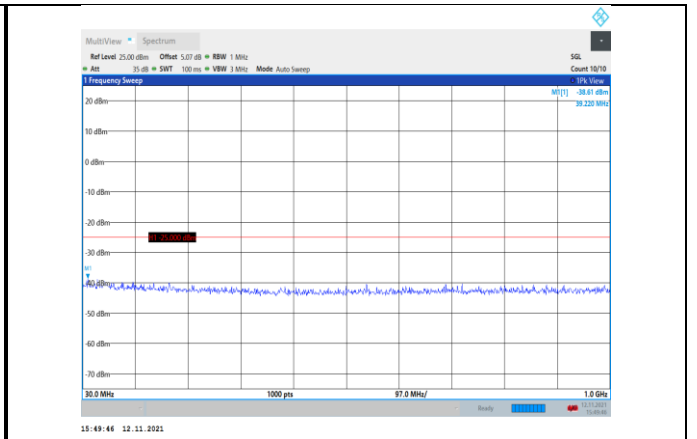

**Band7-5MHz-QPSK-21100-1RB#0-
Range3:3000~27000MHz**

**Band7-5MHz-16QAM-20775-1RB#0-
Range1:30~1000MHz**