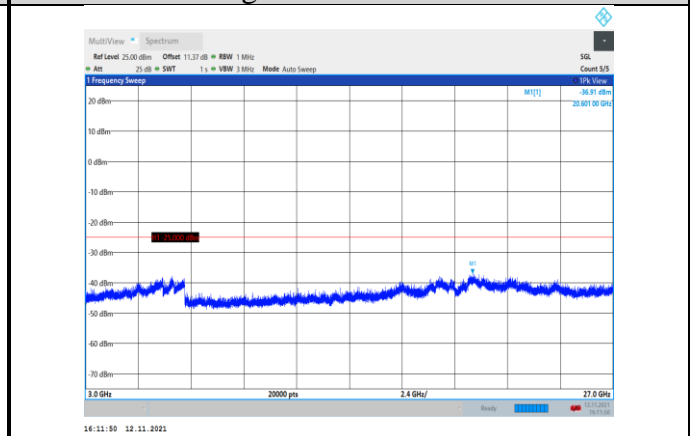

Band7-20MHz-16QAM-20850-1RB#0-
Range2:1000~3000MHz

Band7-20MHz-16QAM-20850-1RB#0-
Range3:3000~27000MHz