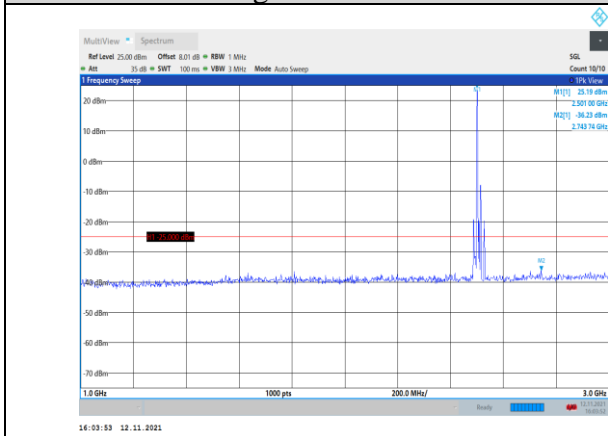

Band7-15MHz-QPSK-20825-1RB#0-
Range1:30~1000MHz

Band7-15MHz-QPSK-20825-1RB#0-
Range2:1000~3000MHz