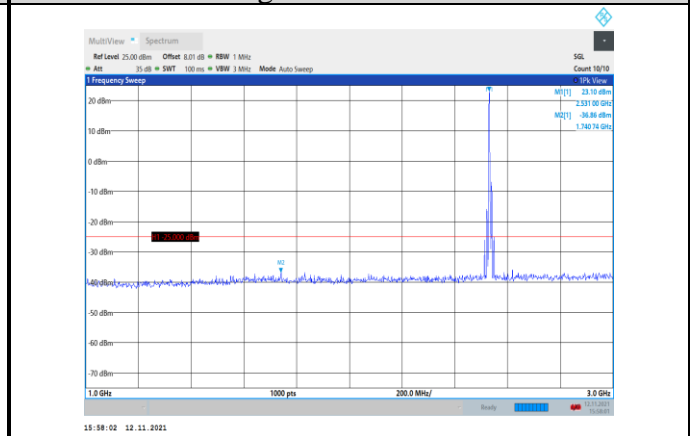

**Band7-10MHz-QPSK-21100-1RB#0-
Range1:30~1000MHz**

**Band7-10MHz-QPSK-21100-1RB#0-
Range2:1000~3000MHz**