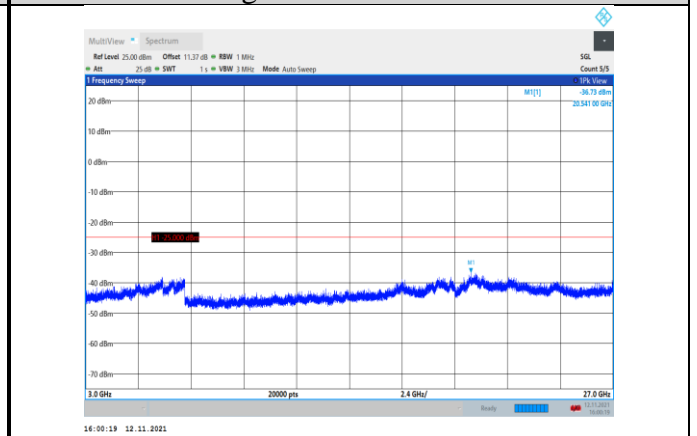

Band7-10MHz-16QAM-21100-1RB#0-
Range1:30~1000MHz

Band7-10MHz-16QAM-21400-1RB#0-
Range1:30~1000MHz

Band7-10MHz-16QAM-21100-1RB#0-
Range2:1000~3000MHz

Band7-10MHz-16QAM-21400-1RB#0-
Range2:1000~3000MHz

Band7-10MHz-16QAM-21100-1RB#0-
Range3:3000~27000MHz