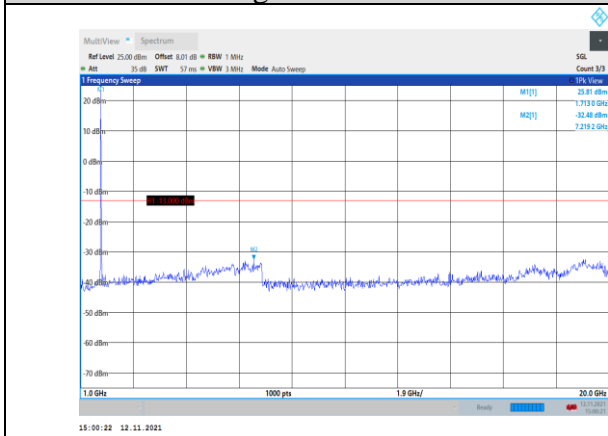

**Band4-20MHz-QPSK-20175-1RB#0-
Range2:1000~20000MHz**

**Band4-20MHz-QPSK-20050-1RB#0-
Range2:1000~20000MHz**

**Band4-20MHz-QPSK-20300-1RB#0-
Range1:30~1000MHz**

**Band4-20MHz-QPSK-20175-1RB#0-
Range1:30~1000MHz**

**Band4-20MHz-QPSK-20300-1RB#0-
Range2:1000~20000MHz**

Band4-20MHz-16QAM-20050-1RB#0-
Range1:30~1000MHz

Band4-20MHz-16QAM-20175-1RB#0-
Range2:1000~20000MHz

Band4-20MHz-16QAM-20050-1RB#0-
Range2:1000~20000MHz