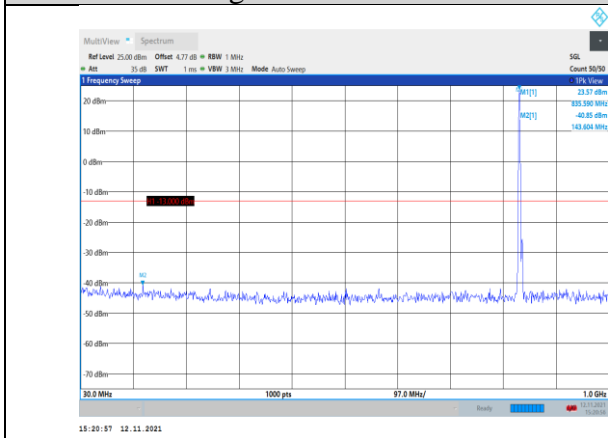

**Band5-3MHz-16QAM-20415-1RB#0-
Range1:30~1000MHz**

**Band5-3MHz-16QAM-20525-1RB#0-
Range2:1000~10000MHz**

**Band5-3MHz-16QAM-20415-1RB#0-
Range2:1000~10000MHz**

**Band5-3MHz-16QAM-20635-1RB#0-
Range1:30~1000MHz**