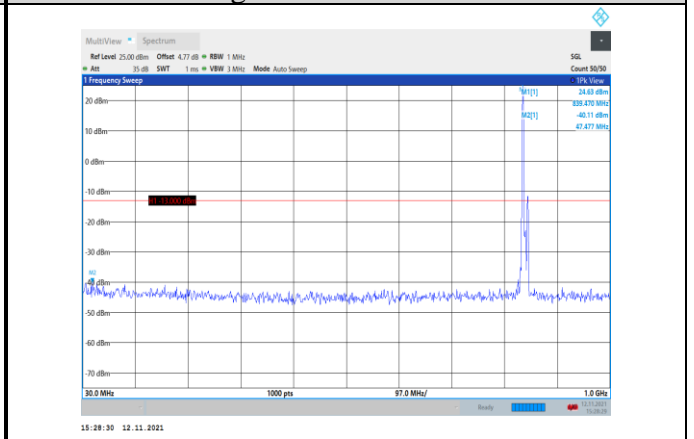

Band5-5MHz-16QAM-20625-1RB#0-
Range2:1000~10000MHz

Band5-10MHz-QPSK-20450-1RB#0-
Range1:30~1000MHz

Band5-10MHz-QPSK-20525-1RB#0-
Range2:1000~10000MHz

Band5-10MHz-QPSK-20450-1RB#0-
Range2:1000~10000MHz

Band5-10MHz-QPSK-20600-1RB#0-
Range1:30~1000MHz