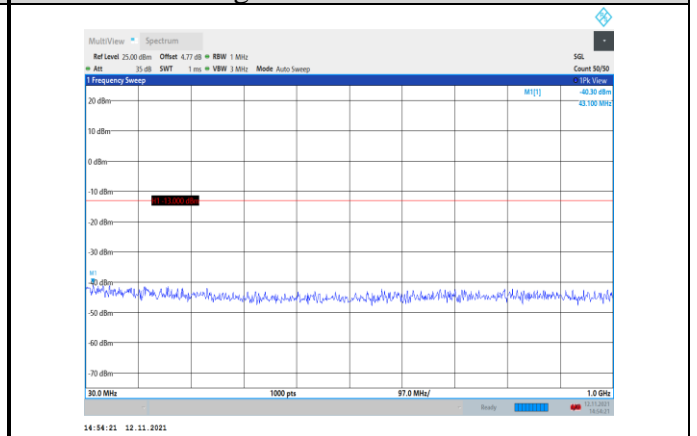

**Band4-10MHz-QPSK-20000-1RB#0-
Range1:30~1000MHz**

**Band4-10MHz-QPSK-20175-1RB#0-
Range2:1000~20000MHz**

**Band4-10MHz-QPSK-20000-1RB#0-
Range2:1000~20000MHz**

**Band4-10MHz-QPSK-20350-1RB#0-
Range1:30~1000MHz**