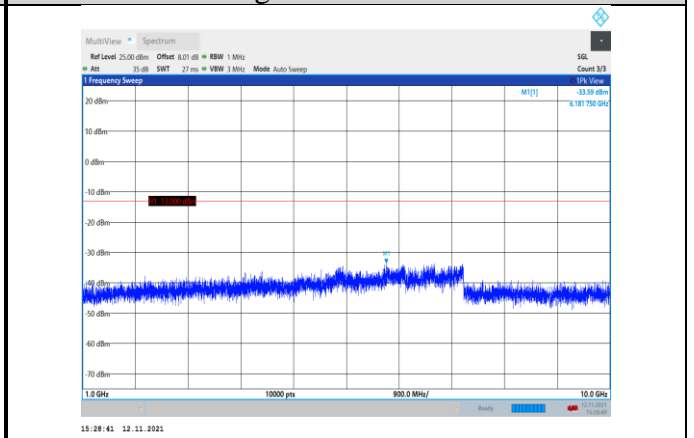

Band5-10MHz-QPSK-20600-1RB#0-
Range1:30~1000MHz

Band5-10MHz-QPSK-20600-1RB#0-
Range2:1000~10000MHz