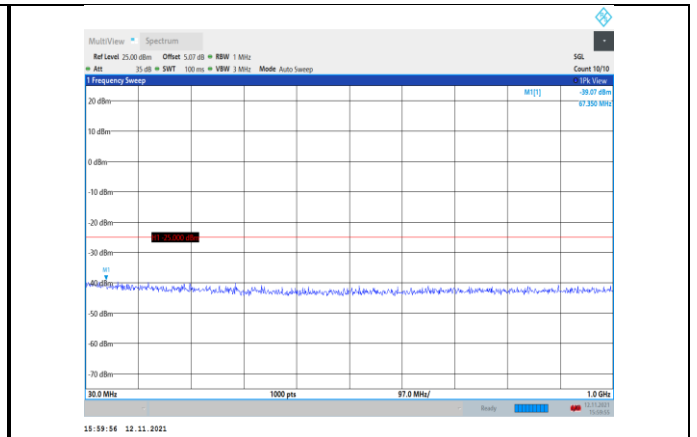

**Band7-10MHz-16QAM-20800-1RB#0-
Range3:3000~27000MHz**

Band7-10MHz-16QAM-21400-1RB#0-
Range1:30~1000MHz