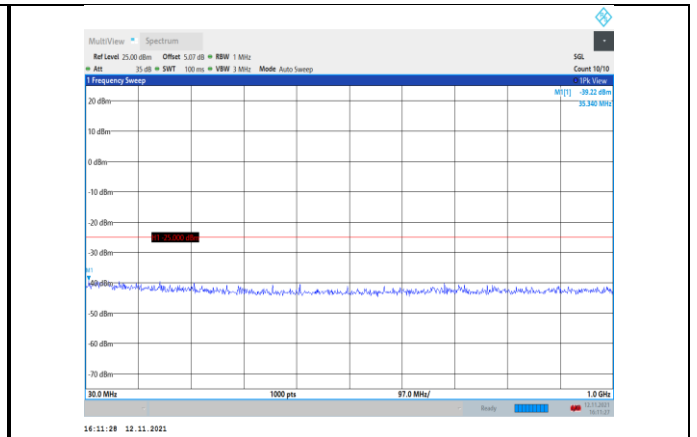

Band7-20MHz-QPSK-21100-1RB#0-
Range3:3000~27000MHz

Band7-20MHz-16QAM-20850-1RB#0-
Range1:30~1000MHz