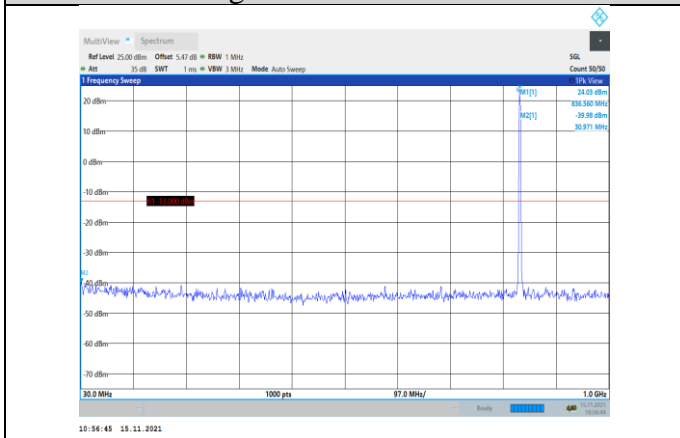

**Band5-1.4MHz-QPSK-20407-1RB#0-
Range2:1000~10000MHz**

**Band5-1.4MHz-QPSK-20525-1RB#0-
Range1:30~1000MHz**