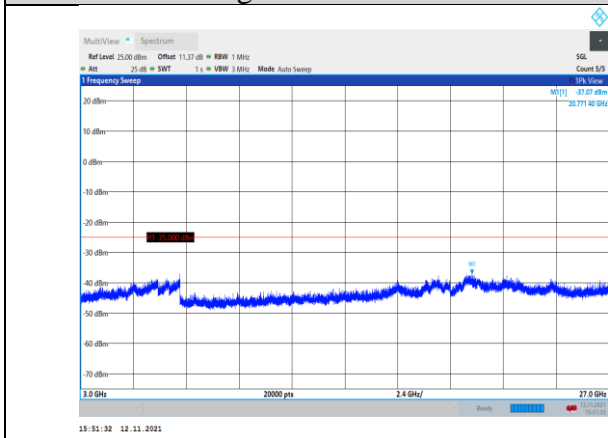

**Band7-5MHz-16QAM-21100-1RB#0-
Range2:1000~3000MHz**

**Band7-5MHz-16QAM-21100-1RB#0-
Range3:3000~27000MHz**