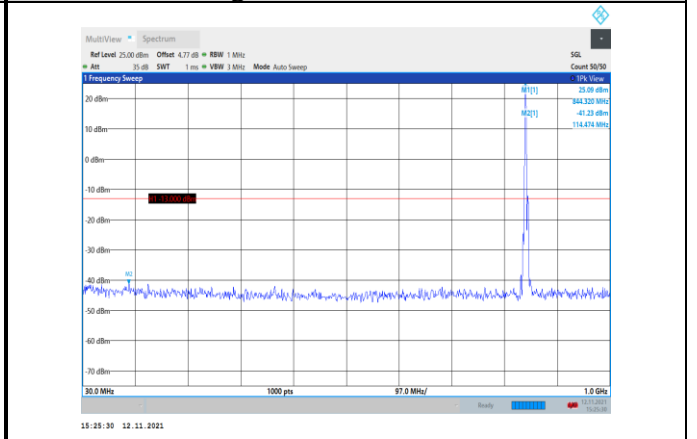

Band5-5MHz-16QAM-20525-1RB#0-
Range2:1000~10000MHz

Band5-5MHz-16QAM-20625-1RB#0-
Range1:30~1000MHz