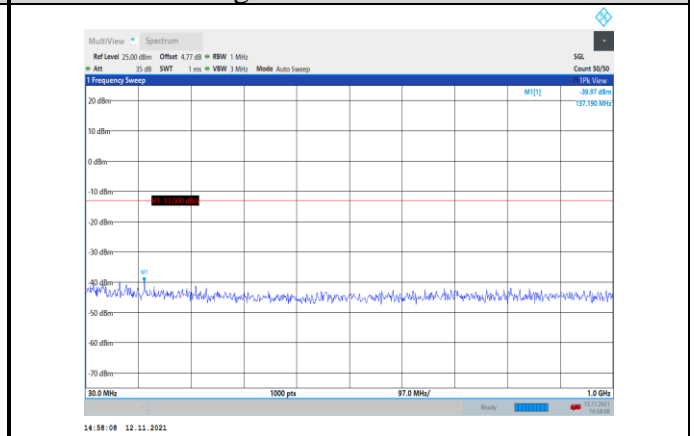

**Band4-15MHz-QPSK-20175-1RB#0-
Range2:1000~20000MHz**

**Band4-15MHz-QPSK-20325-1RB#0-
Range1:30~1000MHz**