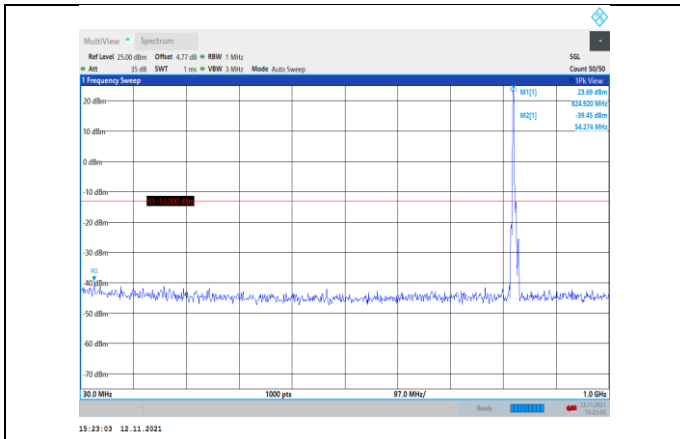

**Band5-3MHz-16QAM-20525-1RB#0-
Range1:30~1000MHz**

**Band5-5MHz-QPSK-20425-1RB#0-
Range1:30~1000MHz**