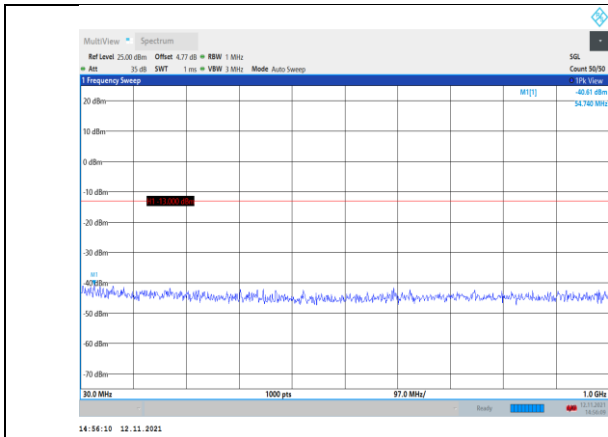

Band4-10MHz-16QAM-20000-1RB#0-
Range2:1000~20000MHz

Band4-10MHz-16QAM-20350-1RB#0-
Range1:30~1000MHz

Band4-10MHz-16QAM-20175-1RB#0-
Range1:30~1000MHz

Band4-10MHz-16QAM-20350-1RB#0-
Range2:1000~20000MHz

**Band4-15MHz-QPSK-20025-1RB#0-
Range1:30~1000MHz**