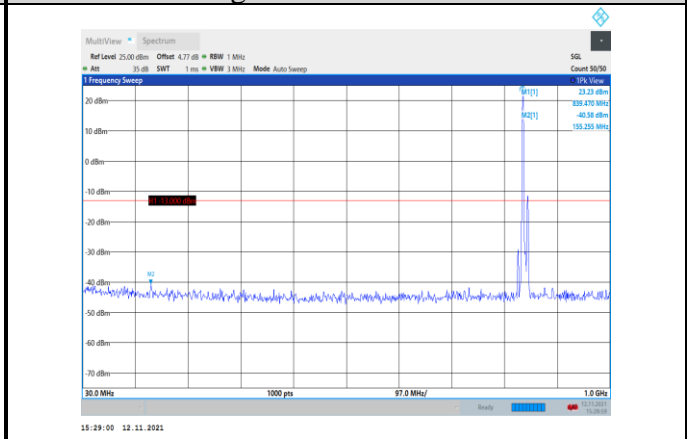

Band5-10MHz-QPSK-20525-1RB#0-
Range1:30~1000MHz

Band5-10MHz-QPSK-20600-1RB#0-
Range2:1000~10000MHz

Band5-10MHz-16QAM-20450-1RB#0-
Range1:30~1000MHz

Band5-10MHz-16QAM-20525-1RB#0-
Range2:1000~10000MHz

Band5-10MHz-16QAM-20450-1RB#0-
Range2:1000~10000MHz