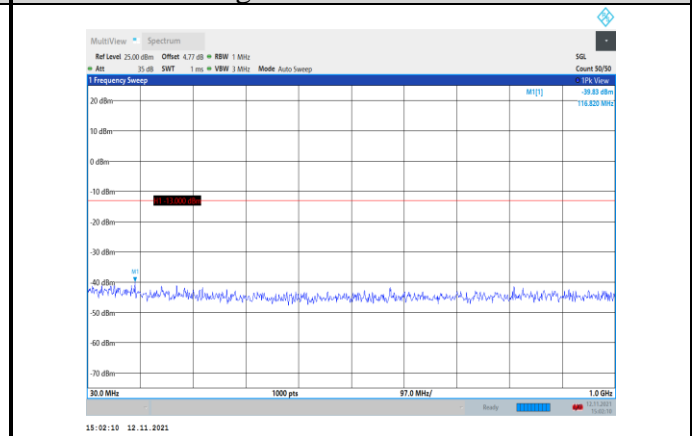

**Band4-20MHz-QPSK-20300-1RB#0-
Range2:1000~20000MHz**

Band4-20MHz-16QAM-20050-1RB#0-
Range1:30~1000MHz

Band4-20MHz-16QAM-20175-1RB#0-
Range2:1000~20000MHz

Band4-20MHz-16QAM-20050-1RB#0-
Range2:1000~20000MHz