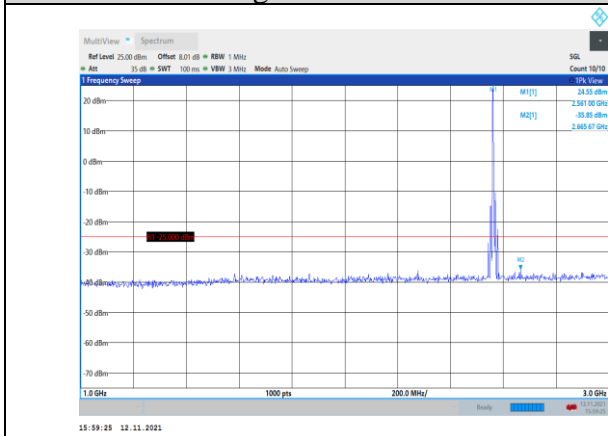

**Band7-10MHz-QPSK-20800-1RB#0-
Range3:3000~27000MHz**

**Band7-10MHz-QPSK-21100-1RB#0-
Range3:3000~27000MHz**

**Band7-10MHz-QPSK-21400-1RB#0-
Range1:30~1000MHz**

**Band7-10MHz-16QAM-20800-1RB#0-
Range1:30~1000MHz**