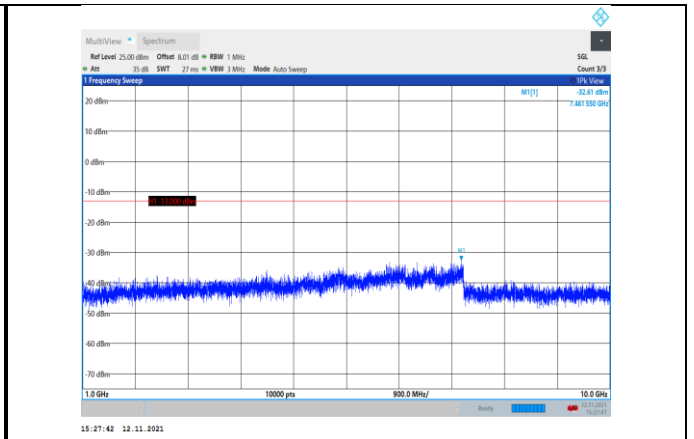

Band5-5MHz-16QAM-20625-1RB#0-
Range2:1000~10000MHz

Band5-10MHz-QPSK-20525-1RB#0-
Range2:1000~10000MHz