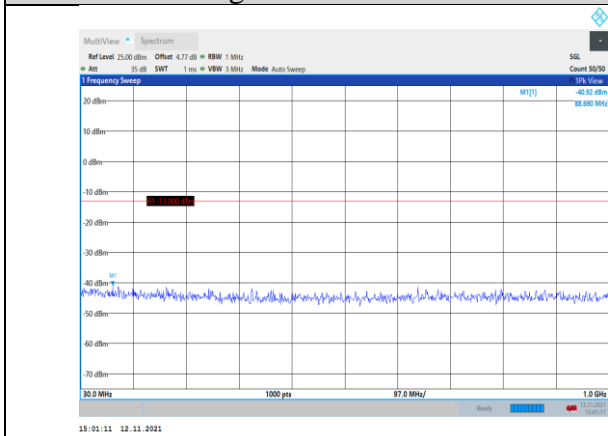

Band4-20MHz-16QAM-20050-1RB#0-
Range2:1000~20000MHz

Band4-20MHz-16QAM-20175-1RB#0-
Range1:30~1000MHz