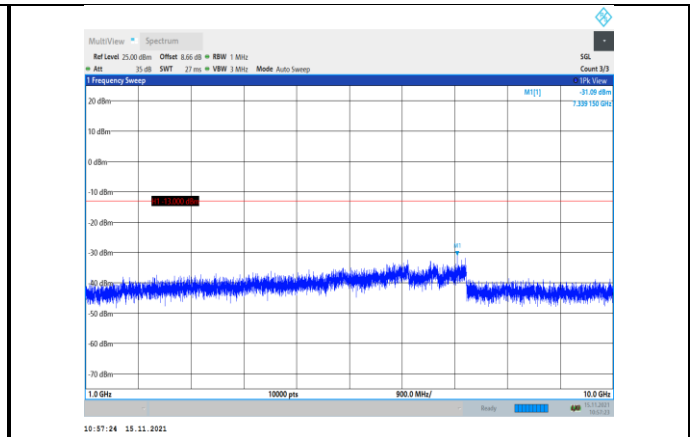

**Band5-1.4MHz-QPSK-20643-1RB#0-
Range2:1000~10000MHz**

Band5-1.4MHz-16QAM-20525-1RB#0-
Range2:1000~10000MHz