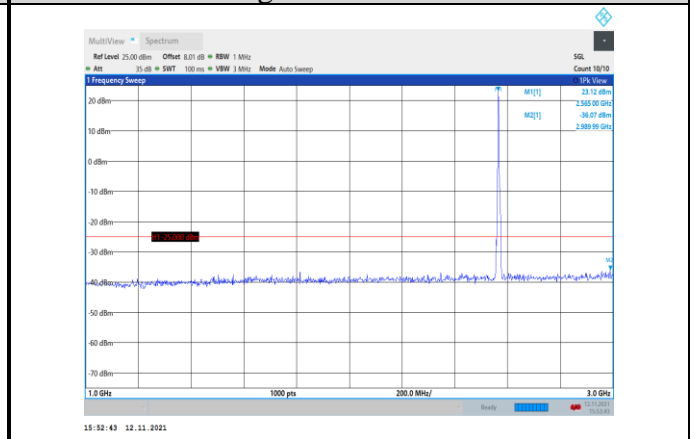

**Band7-5MHz-16QAM-21425-1RB#0-
Range1:30~1000MHz**

**Band7-5MHz-16QAM-21425-1RB#0-
Range2:1000~3000MHz**