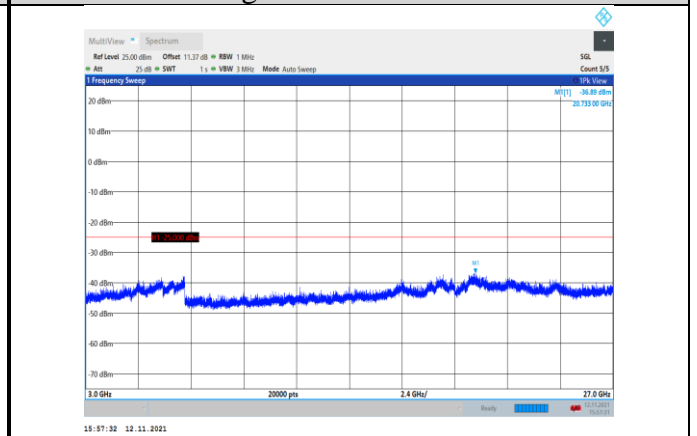

**Band7-10MHz-16QAM-20800-1RB#0-
Range2:1000~3000MHz**

**Band7-10MHz-16QAM-20800-1RB#0-
Range3:3000~27000MHz**