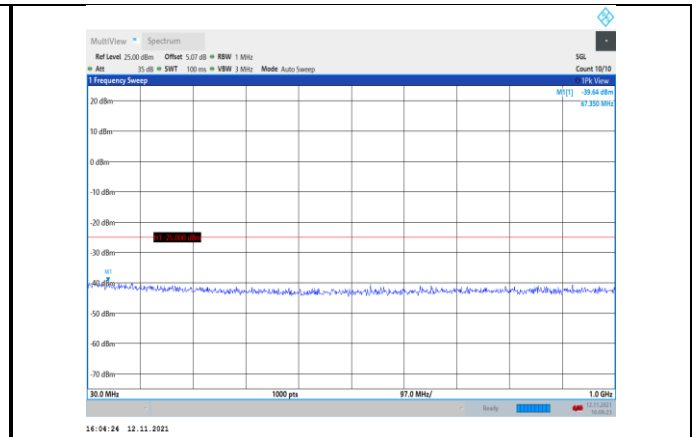

Band7-15MHz-QPSK-21100-1RB#0-
Range3:3000~27000MHz

**Band7-15MHz-16QAM-20825-1RB#0-
Range1:30~1000MHz**