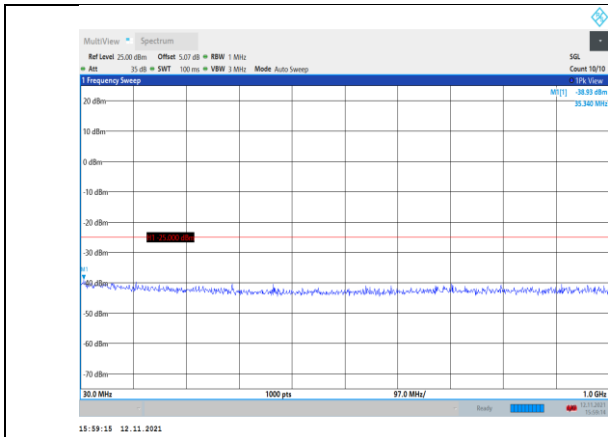

**Band7-10MHz-QPSK-20800-1RB#0-
Range3:3000~27000MHz**

**Band7-10MHz-QPSK-21400-1RB#0-
Range1:30~1000MHz**