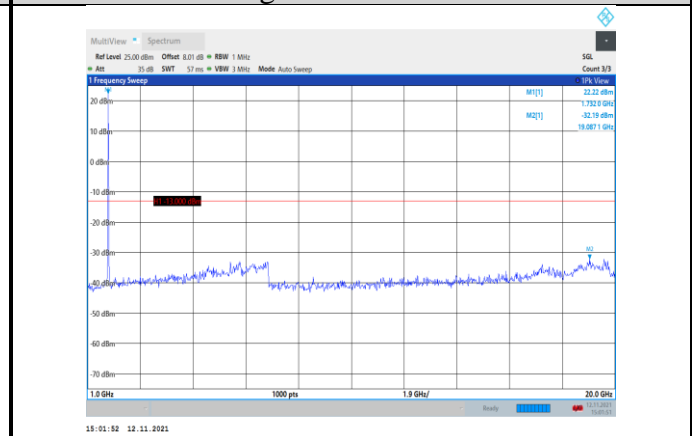

**Band4-20MHz-QPSK-20175-1RB#0-
Range2:1000~20000MHz**

**Band4-20MHz-QPSK-20050-1RB#0-
Range2:1000~20000MHz**

**Band4-20MHz-QPSK-20300-1RB#0-
Range1:30~1000MHz**

**Band4-20MHz-QPSK-20175-1RB#0-
Range1:30~1000MHz**

**Band4-20MHz-QPSK-20300-1RB#0-
Range2:1000~20000MHz**

Band4-20MHz-16QAM-20050-1RB#0-
Range1:30~1000MHz

Band4-20MHz-16QAM-20175-1RB#0-
Range2:1000~20000MHz

Band4-20MHz-16QAM-20050-1RB#0-
Range2:1000~20000MHz