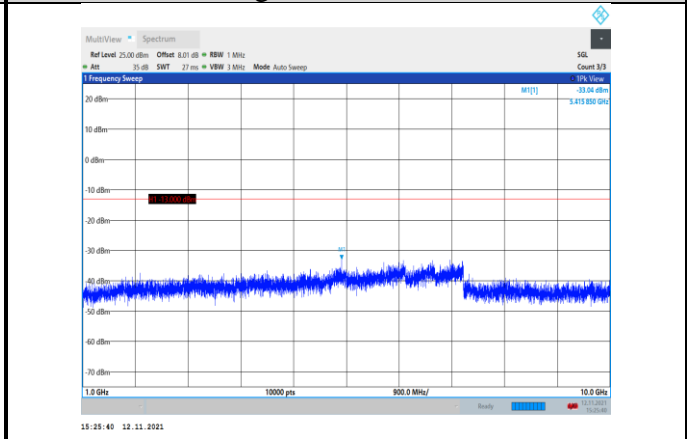

Band5-5MHz-16QAM-20425-1RB#0-
Range1:30~1000MHz

Band5-5MHz-16QAM-20525-1RB#0-
Range2:1000~10000MHz

Band5-5MHz-16QAM-20425-1RB#0-
Range2:1000~10000MHz

Band5-5MHz-16QAM-20625-1RB#0-
Range1:30~1000MHz

Band5-5MHz-16QAM-20525-1RB#0-
Range1:30~1000MHz