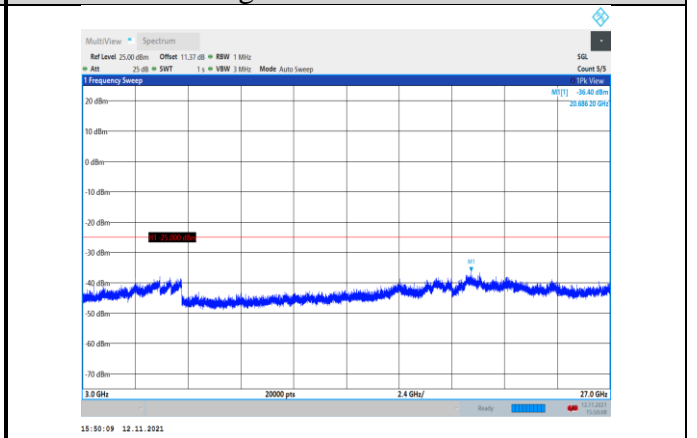

**Band7-5MHz-16QAM-20775-1RB#0-
Range2:1000~3000MHz**

**Band7-5MHz-16QAM-20775-1RB#0-
Range3:3000~27000MHz**