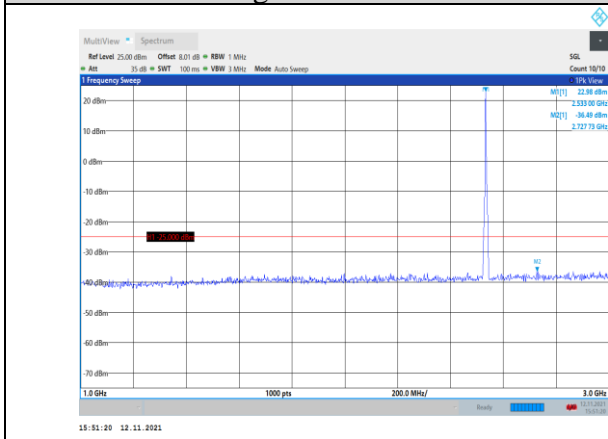

**Band7-5MHz-QPSK-21425-1RB#0-
Range3:3000~27000MHz**

**Band7-5MHz-16QAM-20775-1RB#0-
Range3:3000~27000MHz**

**Band7-5MHz-16QAM-21100-1RB#0-
Range1:30~1000MHz**

**Band7-5MHz-16QAM-21425-1RB#0-
Range1:30~1000MHz**