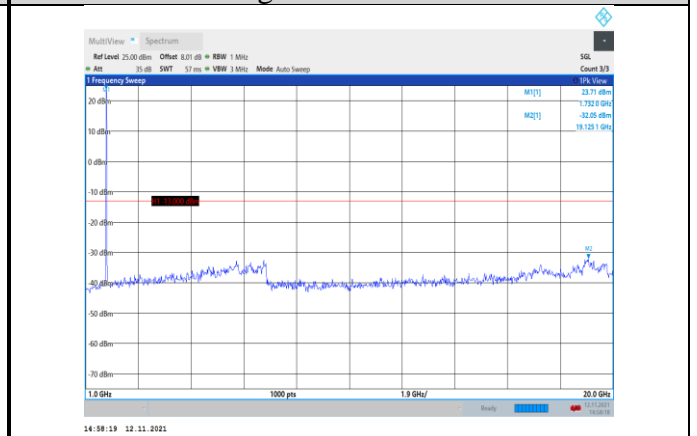

**Band4-15MHz-QPSK-20175-1RB#0-
Range2:1000~20000MHz**

**Band4-15MHz-QPSK-20025-1RB#0-
Range2:1000~20000MHz**

**Band4-15MHz-QPSK-20325-1RB#0-
Range1:30~1000MHz**

**Band4-15MHz-QPSK-20175-1RB#0-
Range1:30~1000MHz**

**Band4-15MHz-QPSK-20325-1RB#0-
Range2:1000~20000MHz**

**Band4-15MHz-16QAM-20025-1RB#0-
Range1:30~1000MHz**

**Band4-15MHz-16QAM-20175-1RB#0-
Range2:1000~20000MHz**

**Band4-15MHz-16QAM-20025-1RB#0-
Range2:1000~20000MHz**