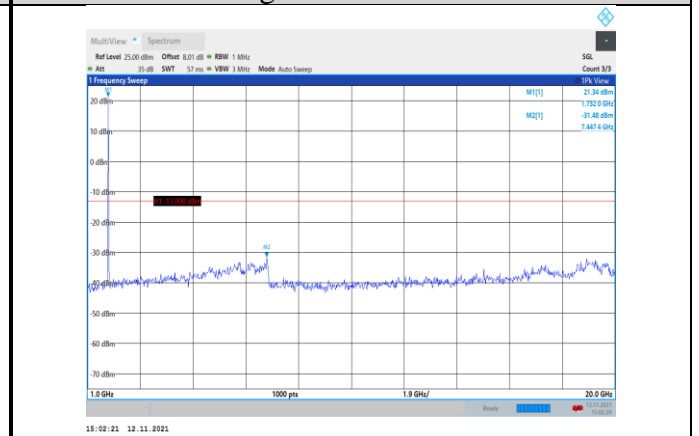

Band4-20MHz-16QAM-20300-1RB#0-
Range1:30~1000MHz

Band4-20MHz-16QAM-20300-1RB#0-
Range2:1000~20000MHz