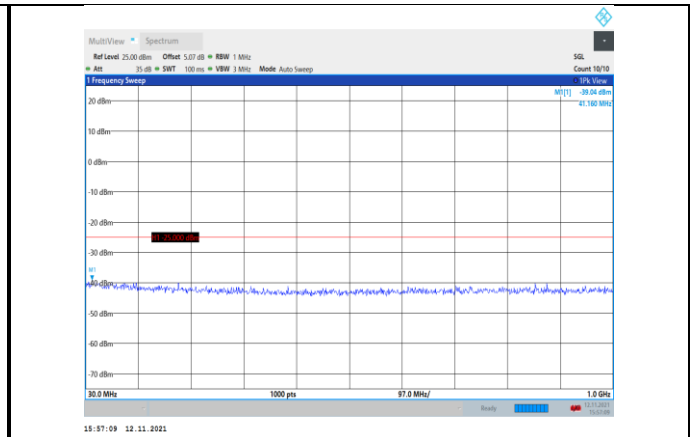

**Band7-10MHz-QPSK-21100-1RB#0-
Range3:3000~27000MHz**

**Band7-10MHz-16QAM-20800-1RB#0-
Range1:30~1000MHz**