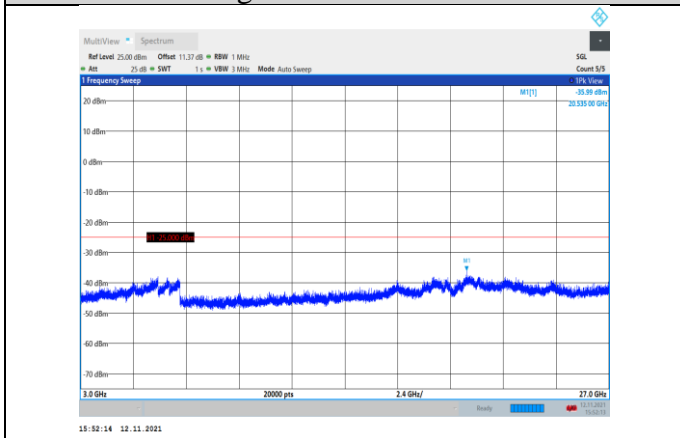

**Band7-5MHz-QPSK-21425-1RB#0-
Range1:30~1000MHz**

**Band7-5MHz-16QAM-20775-1RB#0-
Range1:30~1000MHz**

**Band7-5MHz-QPSK-21425-1RB#0-
Range2:1000~3000MHz**

**Band7-5MHz-16QAM-20775-1RB#0-
Range2:1000~3000MHz**