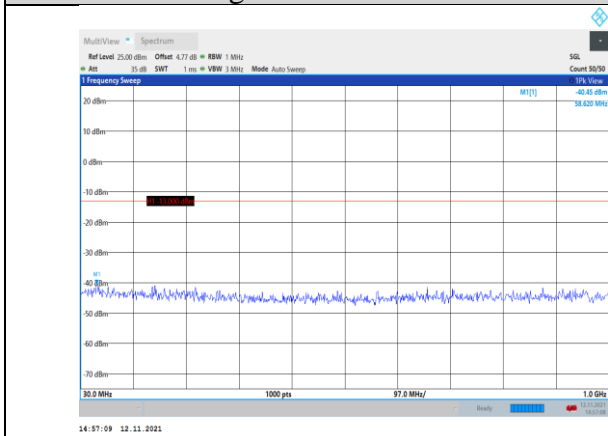

**Band4-15MHz-QPSK-20025-1RB#0-
Range2:1000~20000MHz**

**Band4-15MHz-QPSK-20175-1RB#0-
Range1:30~1000MHz**