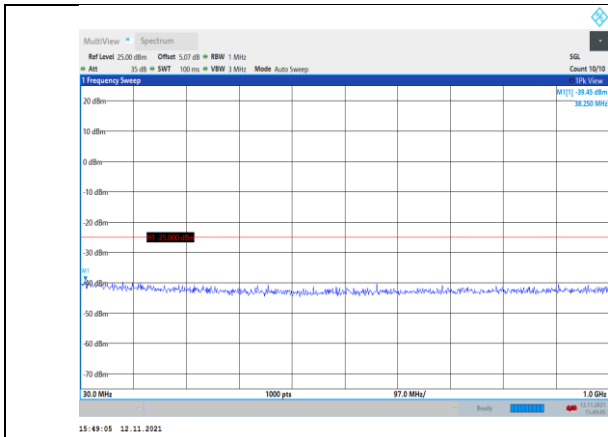

Band5-10MHz-16QAM-20525-1RB#0-
Range1:30~1000MHz

**Band7-5MHz-QPSK-20775-1RB#0-
Range1:30~1000MHz**