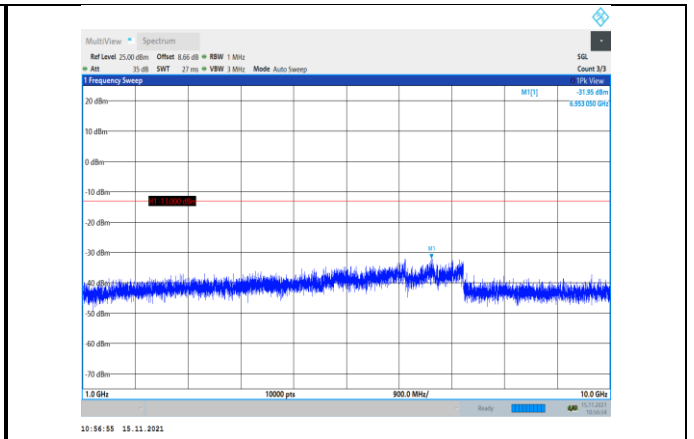

Band4-20MHz-16QAM-20300-1RB#0-
Range1:30~1000MHz

Band4-20MHz-16QAM-20175-1RB#0-
Range1:30~1000MHz

Band4-20MHz-16QAM-20300-1RB#0-
Range2:1000~20000MHz

**Band5-1.4MHz-QPSK-20407-1RB#0-
Range1:30~1000MHz**

**Band5-1.4MHz-QPSK-20525-1RB#0-
Range2:1000~10000MHz**