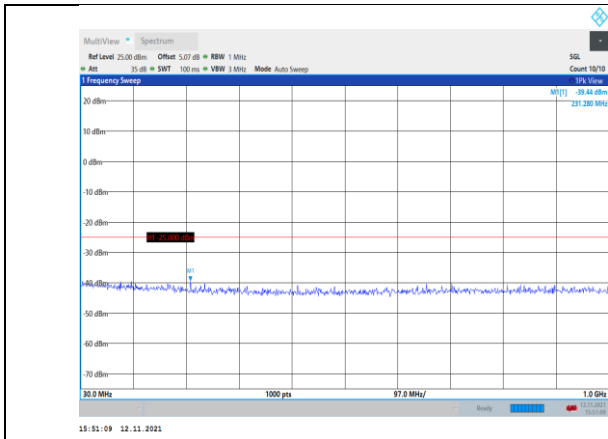

**Band7-5MHz-QPSK-21425-1RB#0-
Range3:3000~27000MHz**

**Band7-5MHz-16QAM-21100-1RB#0-
Range1:30~1000MHz**