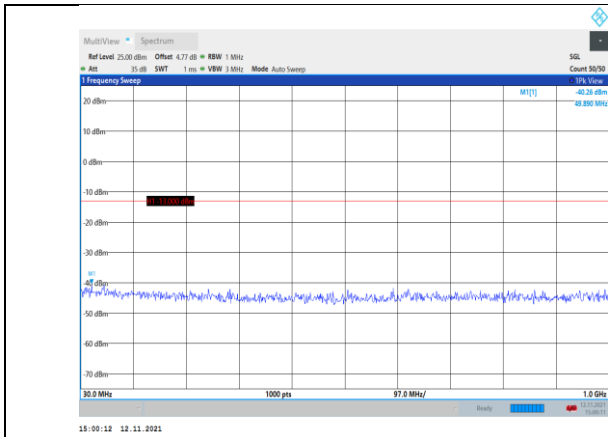

**Band4-20MHz-QPSK-20175-1RB#0-
Range1:30~1000MHz**

Band4-20MHz-16QAM-20050-1RB#0-
Range1:30~1000MHz