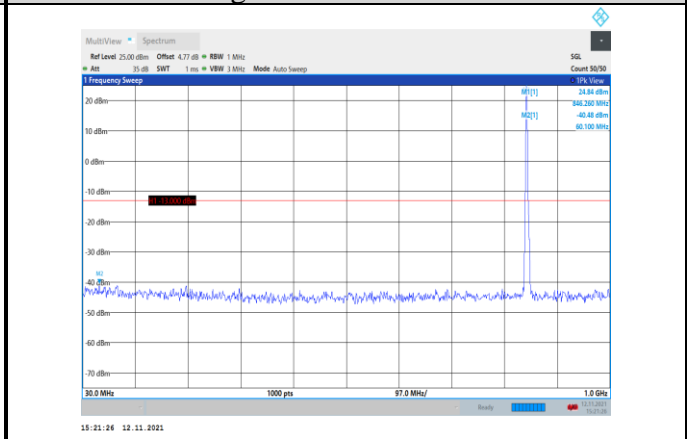

**Band5-3MHz-QPSK-20525-1RB#0-
Range2:1000~10000MHz**

**Band5-3MHz-QPSK-20635-1RB#0-
Range1:30~1000MHz**