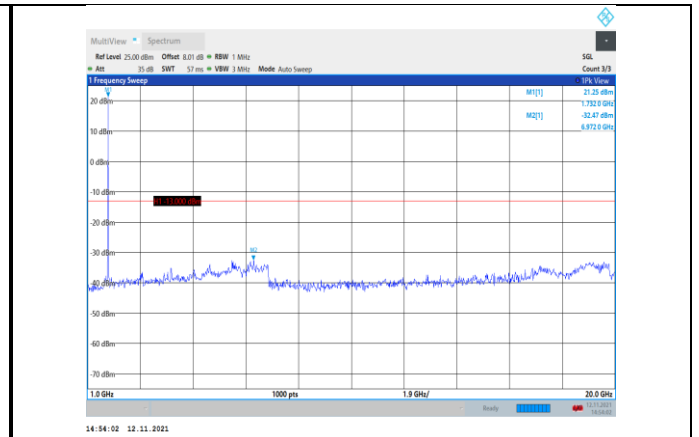

**Band4-10MHz-QPSK-20350-1RB#0-
Range2:1000~20000MHz**

Band4-10MHz-16QAM-20175-1RB#0-
Range2:1000~20000MHz