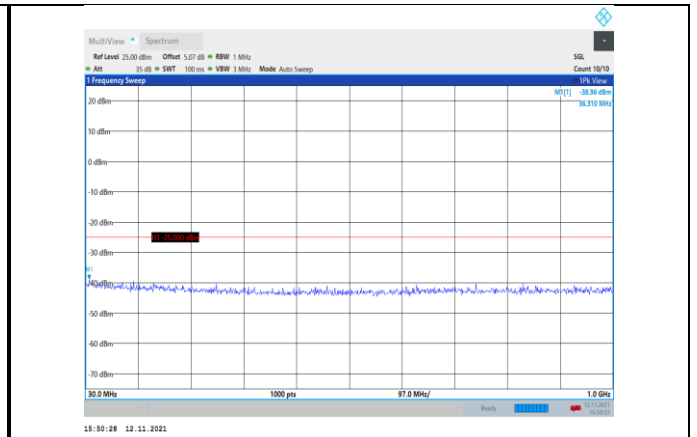

Band5-10MHz-16QAM-20600-1RB#0-
Range1:30~1000MHz

Band5-10MHz-16QAM-20525-1RB#0-
Range1:30~1000MHz

Band5-10MHz-16QAM-20600-1RB#0-
Range2:1000~10000MHz

**Band7-5MHz-QPSK-20775-1RB#0-
Range1:30~1000MHz**

**Band7-5MHz-QPSK-21100-1RB#0-
Range1:30~1000MHz**