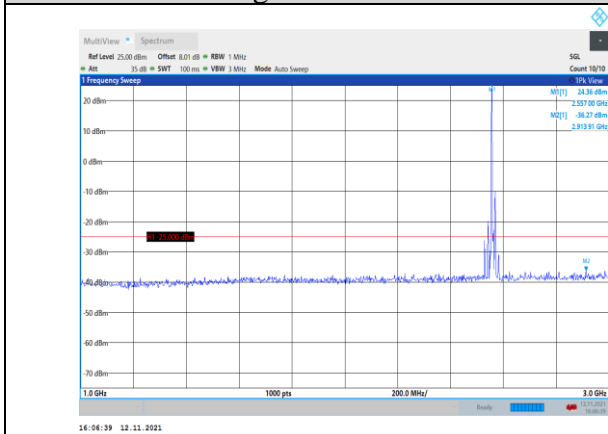

Band7-15MHz-QPSK-20825-1RB#0-
Range3:3000~27000MHz

Band7-15MHz-QPSK-21100-1RB#0-
Range3:3000~27000MHz

**Band7-15MHz-QPSK-21375-1RB#0-
Range1:30~1000MHz**

**Band7-15MHz-16QAM-20825-1RB#0-
Range1:30~1000MHz**