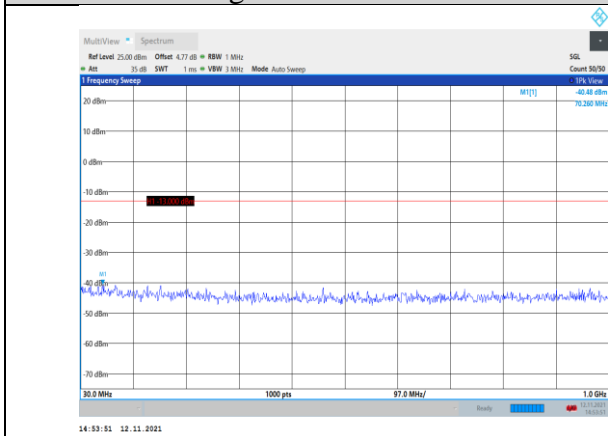

Band4-10MHz-16QAM-20000-1RB#0-
Range2:1000~20000MHz

Band4-10MHz-16QAM-20175-1RB#0-
Range1:30~1000MHz