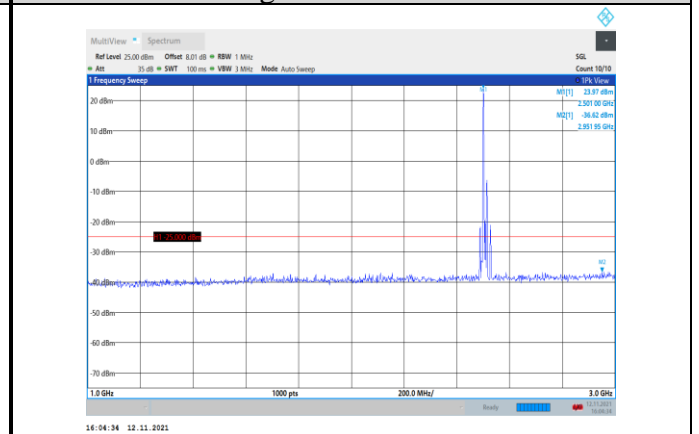

**Band7-15MHz-16QAM-20825-1RB#0-
Range1:30~1000MHz**

**Band7-15MHz-16QAM-20825-1RB#0-
Range2:1000~3000MHz**