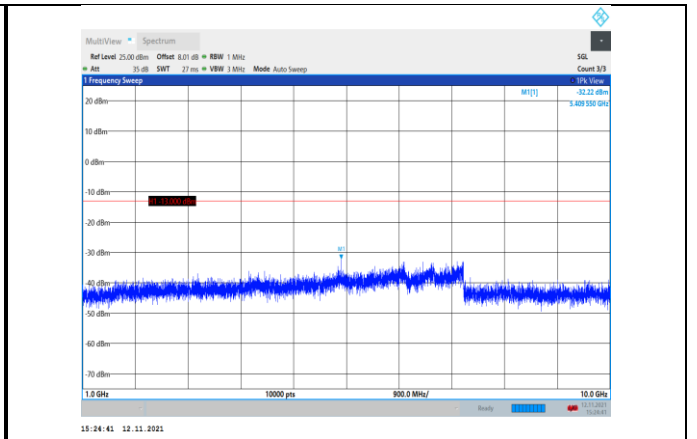

**Band5-5MHz-QPSK-20625-1RB#0-
Range2:1000~10000MHz**

Band5-5MHz-16QAM-20525-1RB#0-
Range2:1000~10000MHz