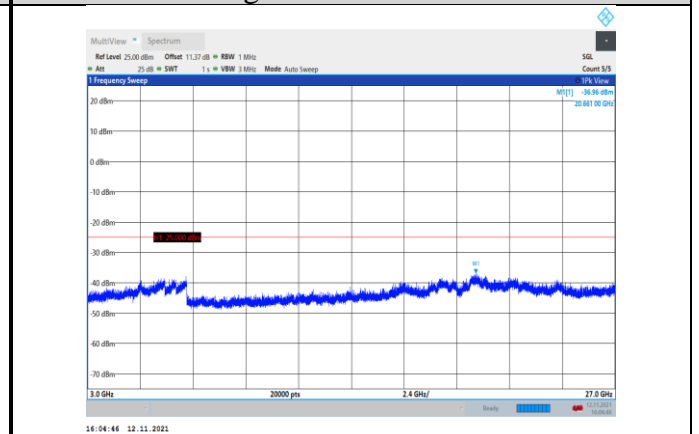

**Band7-15MHz-16QAM-20825-1RB#0-
Range2:1000~3000MHz**

**Band7-15MHz-16QAM-20825-1RB#0-
Range3:3000~27000MHz**