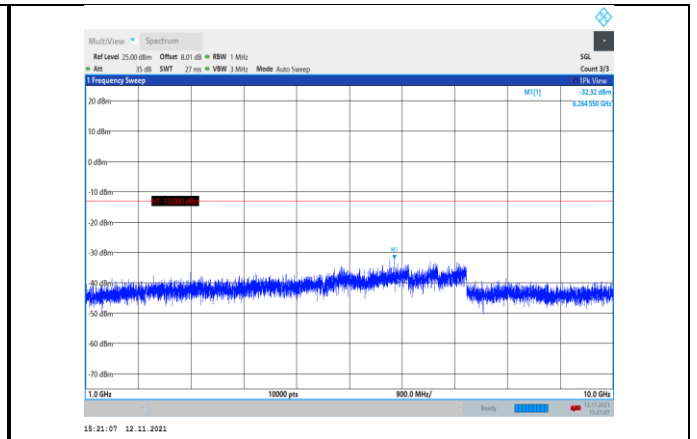

**Band5-3MHz-QPSK-20635-1RB#0-
Range2:1000~10000MHz**

**Band5-3MHz-16QAM-20525-1RB#0-
Range2:1000~10000MHz**