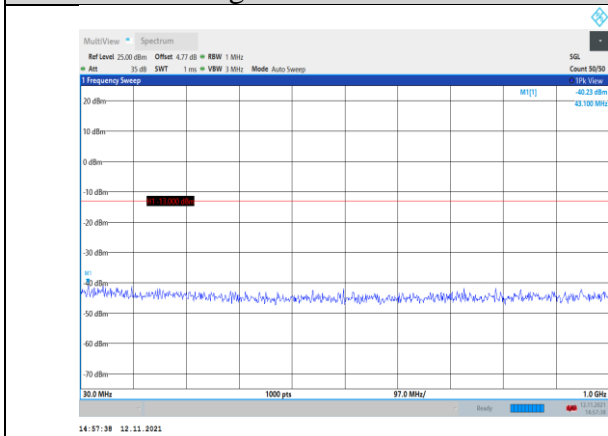

**Band4-15MHz-16QAM-20025-1RB#0-
Range2:1000~20000MHz**

**Band4-15MHz-16QAM-20175-1RB#0-
Range1:30~1000MHz**