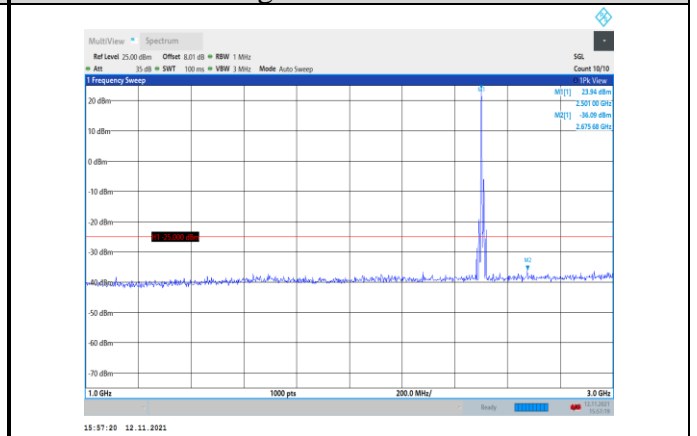

**Band7-10MHz-16QAM-20800-1RB#0-
Range1:30~1000MHz**

**Band7-10MHz-16QAM-20800-1RB#0-
Range2:1000~3000MHz**