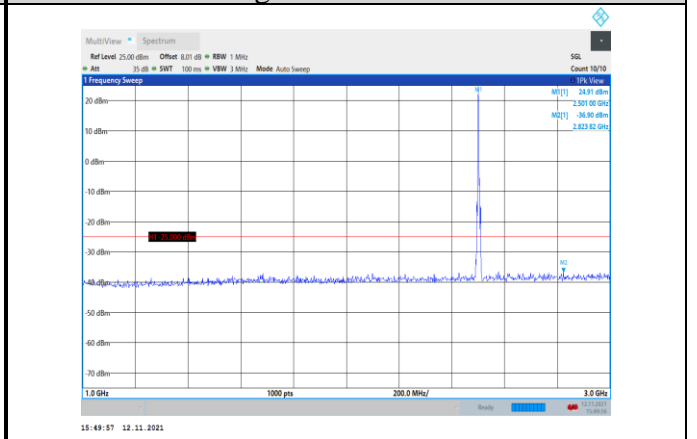

**Band7-5MHz-16QAM-20775-1RB#0-
Range1:30~1000MHz**

**Band7-5MHz-16QAM-20775-1RB#0-
Range2:1000~3000MHz**