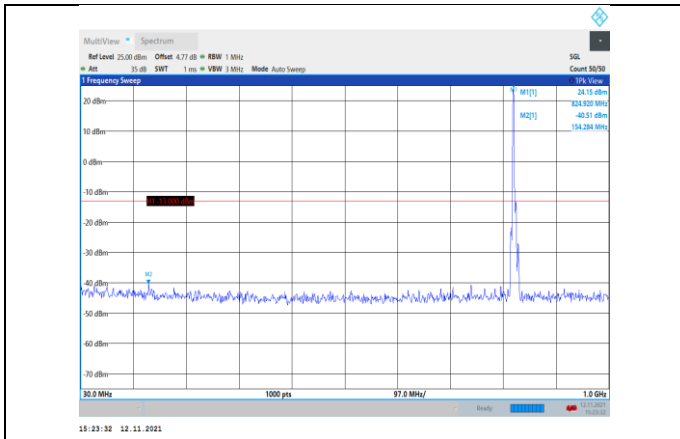

**Band5-5MHz-QPSK-20425-1RB#0-
Range2:1000~10000MHz**

**Band5-5MHz-QPSK-20625-1RB#0-
Range1:30~1000MHz**

**Band5-5MHz-QPSK-20525-1RB#0-
Range1:30~1000MHz**

**Band5-5MHz-QPSK-20625-1RB#0-
Range2:1000~10000MHz**