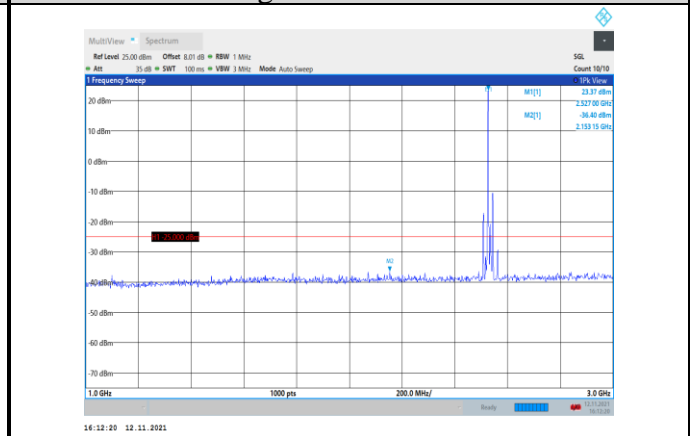

Band7-15MHz-16QAM-21375-1RB#0-
Range3:3000~27000MHz

Band7-20MHz-QPSK-20850-1RB#0-
Range1:30~1000MHz

Band7-20MHz-QPSK-21100-1RB#0-
Range1:30~1000MHz

Band7-20MHz-QPSK-20850-1RB#0-
Range2:1000~3000MHz

Band7-20MHz-QPSK-21100-1RB#0-
Range2:1000~3000MHz