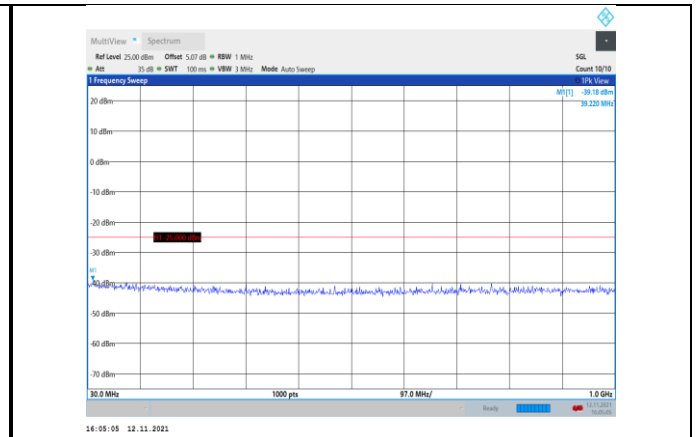

Band7-10MHz-16QAM-21400-1RB#0-
Range3:3000~27000MHz

Band7-15MHz-QPSK-21100-1RB#0-
Range1:30~1000MHz