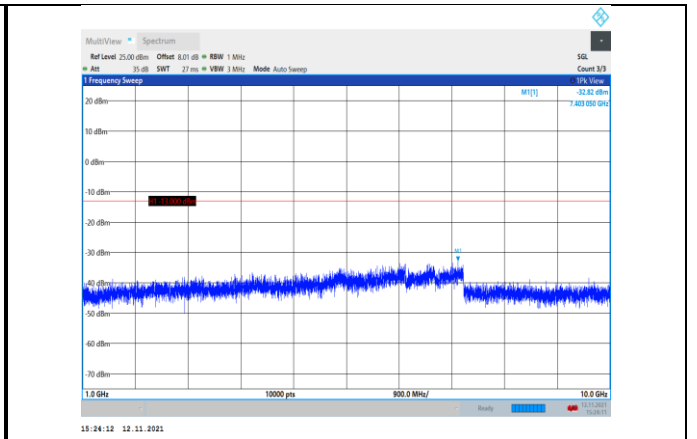

**Band5-3MHz-16QAM-20635-1RB#0-
Range2:1000~10000MHz**

**Band5-5MHz-QPSK-20525-1RB#0-
Range2:1000~10000MHz**