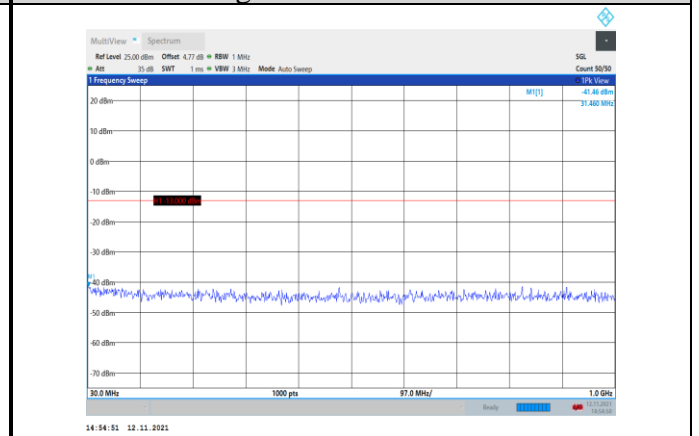

Band4-10MHz-16QAM-20175-1RB#0-
Range2:1000~20000MHz

Band4-10MHz-16QAM-20350-1RB#0-
Range1:30~1000MHz