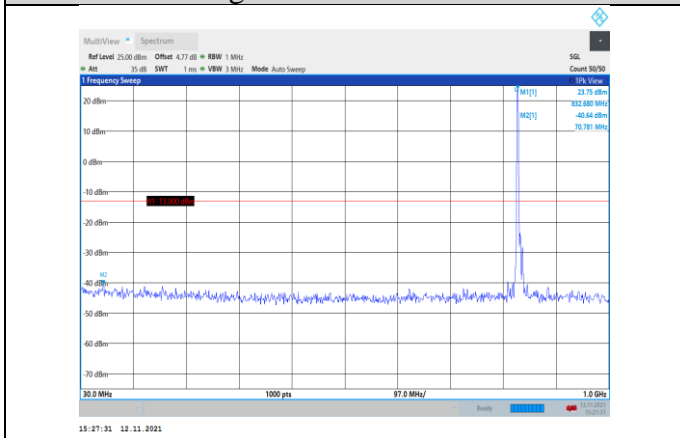

Band5-5MHz-16QAM-20625-1RB#0-
Range2:1000~10000MHz

Band5-10MHz-QPSK-20450-1RB#0-
Range1:30~1000MHz

Band5-10MHz-QPSK-20525-1RB#0-
Range2:1000~10000MHz

Band5-10MHz-QPSK-20450-1RB#0-
Range2:1000~10000MHz

Band5-10MHz-QPSK-20600-1RB#0-
Range1:30~1000MHz