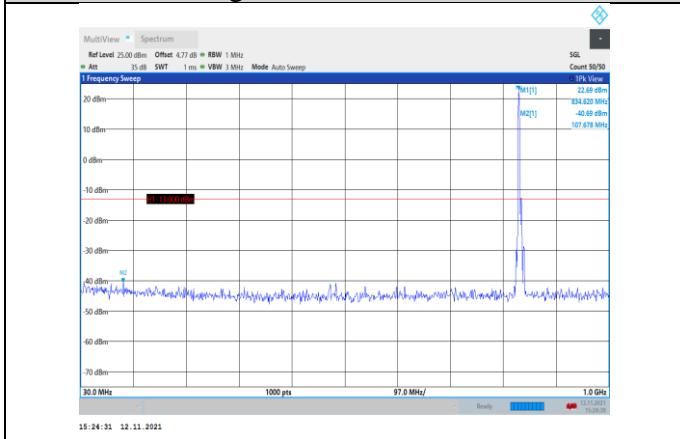

Band5-5MHz-16QAM-20425-1RB#0-
Range1:30~1000MHz

Band5-5MHz-16QAM-20525-1RB#0-
Range2:1000~10000MHz

Band5-5MHz-16QAM-20425-1RB#0-
Range2:1000~10000MHz

Band5-5MHz-16QAM-20625-1RB#0-
Range1:30~1000MHz

Band5-5MHz-16QAM-20525-1RB#0-
Range1:30~1000MHz