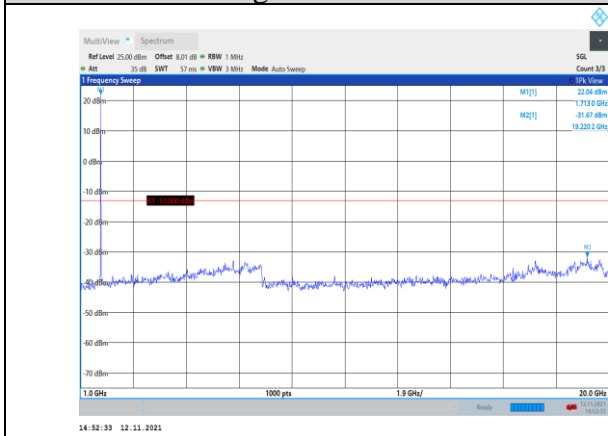

**Band4-10MHz-QPSK-20000-1RB#0-
Range1:30~1000MHz**

**Band4-10MHz-QPSK-20175-1RB#0-
Range2:1000~20000MHz**

**Band4-10MHz-QPSK-20000-1RB#0-
Range2:1000~20000MHz**

**Band4-10MHz-QPSK-20350-1RB#0-
Range1:30~1000MHz**

**Band4-10MHz-QPSK-20175-1RB#0-
Range1:30~1000MHz**

**Band4-10MHz-QPSK-20350-1RB#0-
Range2:1000~20000MHz**

Band4-10MHz-16QAM-20000-1RB#0-
Range1:30~1000MHz

Band4-10MHz-16QAM-20175-1RB#0-
Range2:1000~20000MHz