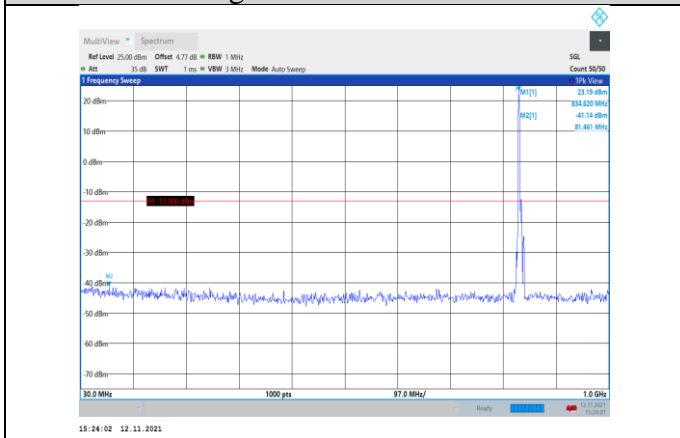

**Band5-5MHz-QPSK-20425-1RB#0-
Range2:1000~10000MHz**

**Band5-5MHz-QPSK-20525-1RB#0-
Range1:30~1000MHz**