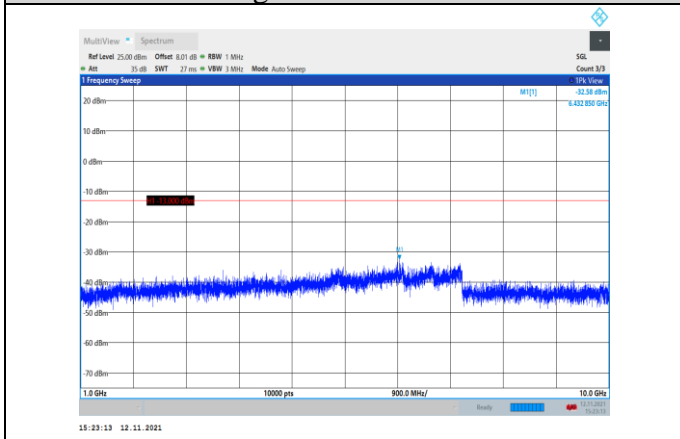

**Band5-3MHz-16QAM-20525-1RB#0-
Range1:30~1000MHz**

**Band5-3MHz-16QAM-20635-1RB#0-
Range2:1000~10000MHz**

**Band5-5MHz-QPSK-20425-1RB#0-
Range1:30~1000MHz**

**Band5-5MHz-QPSK-20525-1RB#0-
Range2:1000~10000MHz**