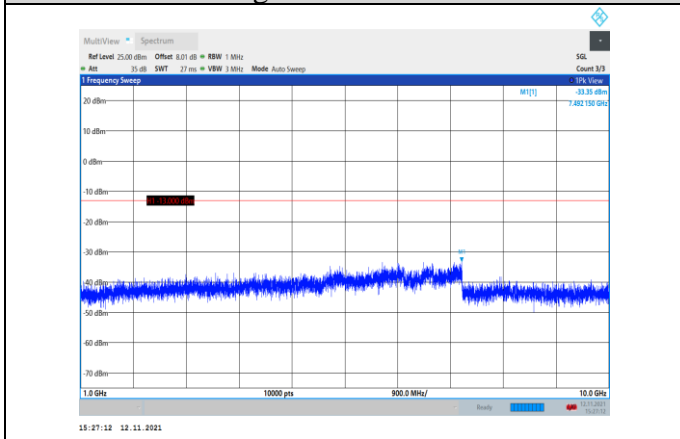

Band5-10MHz-QPSK-20525-1RB#0-
Range1:30~1000MHz

Band5-10MHz-QPSK-20600-1RB#0-
Range2:1000~10000MHz

Band5-10MHz-16QAM-20450-1RB#0-
Range1:30~1000MHz

Band5-10MHz-16QAM-20525-1RB#0-
Range2:1000~10000MHz

Band5-10MHz-16QAM-20450-1RB#0-
Range2:1000~10000MHz