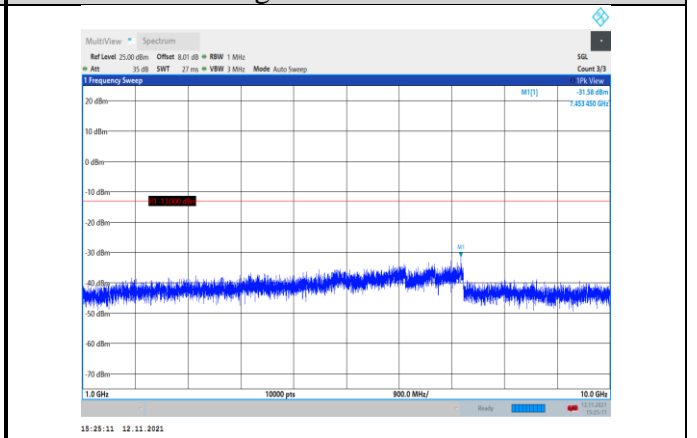

**Band5-5MHz-QPSK-20625-1RB#0-
Range1:30~1000MHz**

**Band5-5MHz-QPSK-20625-1RB#0-
Range2:1000~10000MHz**