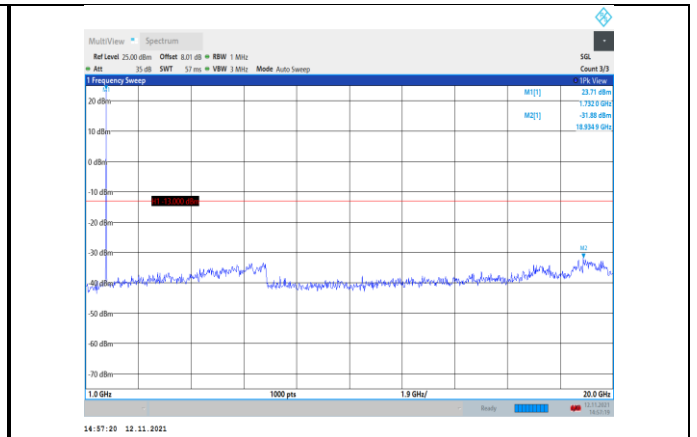

Band4-10MHz-16QAM-20000-1RB#0-
Range2:1000~20000MHz

Band4-10MHz-16QAM-20350-1RB#0-
Range1:30~1000MHz

Band4-10MHz-16QAM-20175-1RB#0-
Range1:30~1000MHz

Band4-10MHz-16QAM-20350-1RB#0-
Range2:1000~20000MHz

**Band4-15MHz-QPSK-20025-1RB#0-
Range1:30~1000MHz**