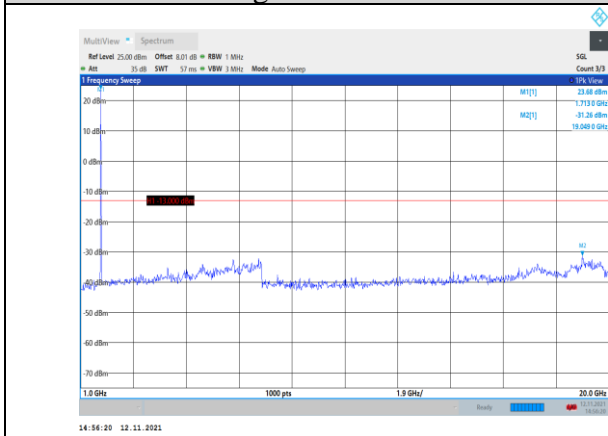

Band4-10MHz-16QAM-20000-1RB#0-
Range2:1000~20000MHz

Band4-10MHz-16QAM-20350-1RB#0-
Range1:30~1000MHz

Band4-10MHz-16QAM-20175-1RB#0-
Range1:30~1000MHz

Band4-10MHz-16QAM-20350-1RB#0-
Range2:1000~20000MHz

**Band4-15MHz-QPSK-20025-1RB#0-
Range1:30~1000MHz**

**Band4-15MHz-QPSK-20175-1RB#0-
Range2:1000~20000MHz**

**Band4-15MHz-QPSK-20025-1RB#0-
Range2:1000~20000MHz**

**Band4-15MHz-QPSK-20325-1RB#0-
Range1:30~1000MHz**

**Band4-15MHz-QPSK-20175-1RB#0-
Range1:30~1000MHz**