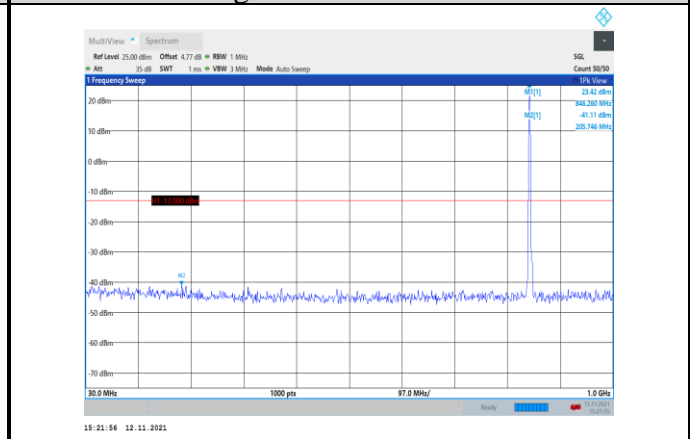

**Band5-3MHz-16QAM-20525-1RB#0-
Range2:1000~10000MHz**

**Band5-3MHz-16QAM-20635-1RB#0-
Range1:30~1000MHz**