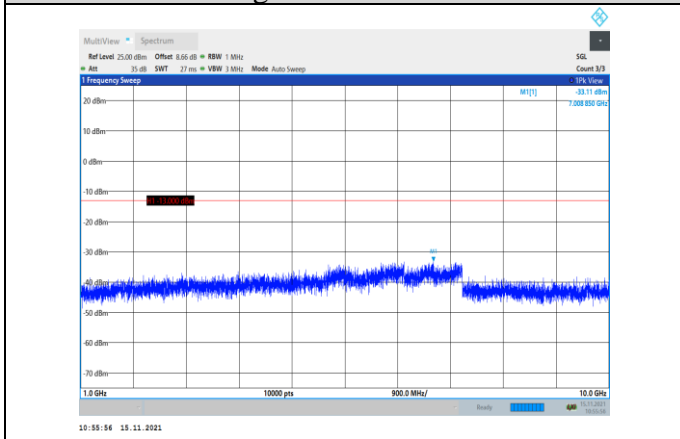

Band4-20MHz-16QAM-20300-1RB#0-
Range1:30~1000MHz

Band4-20MHz-16QAM-20175-1RB#0-
Range1:30~1000MHz

Band4-20MHz-16QAM-20300-1RB#0-
Range2:1000~20000MHz

**Band5-1.4MHz-QPSK-20407-1RB#0-
Range1:30~1000MHz**

**Band5-1.4MHz-QPSK-20525-1RB#0-
Range2:1000~10000MHz**