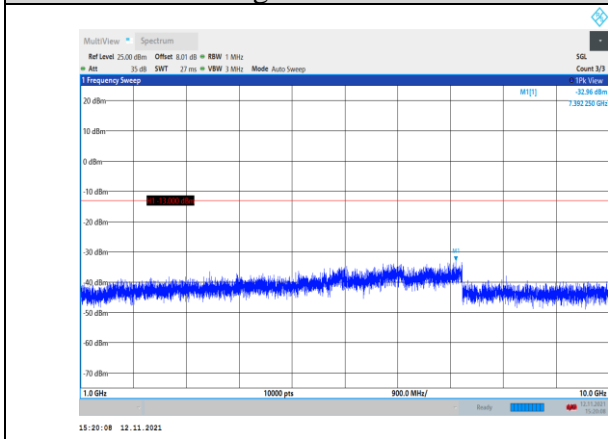

**Band5-3MHz-16QAM-20415-1RB#0-
Range1:30~1000MHz**

**Band5-3MHz-16QAM-20415-1RB#0-
Range2:1000~10000MHz**