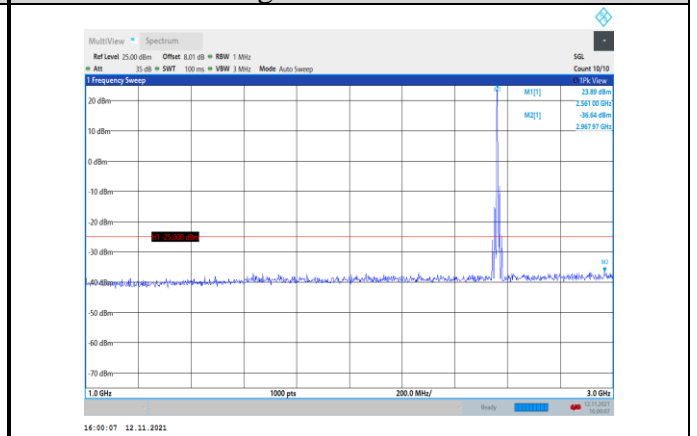

Band7-10MHz-16QAM-21400-1RB#0-
Range1:30~1000MHz

Band7-10MHz-16QAM-21400-1RB#0-
Range2:1000~3000MHz