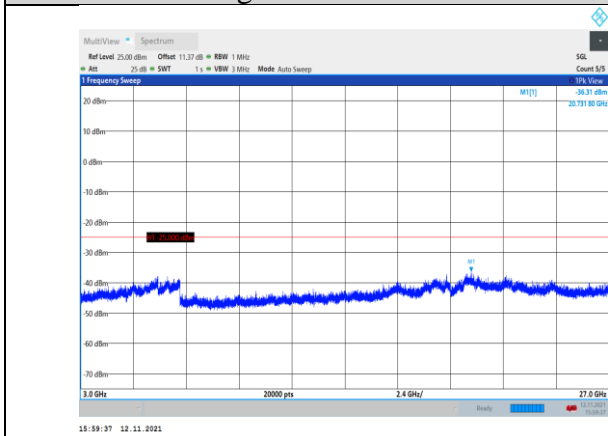

**Band7-10MHz-QPSK-21400-1RB#0-
Range2:1000~3000MHz**

**Band7-10MHz-QPSK-21400-1RB#0-
Range3:3000~27000MHz**