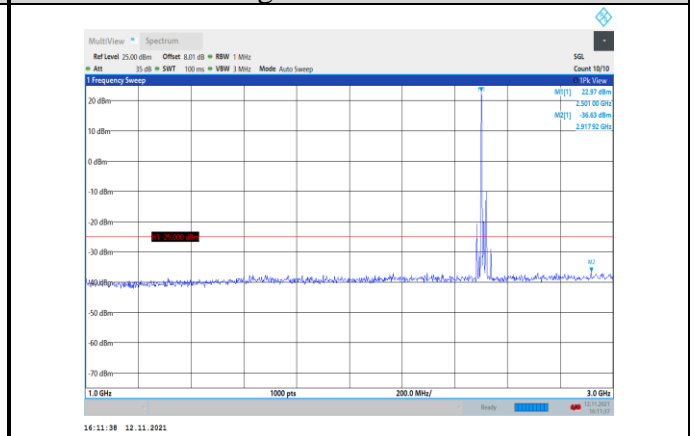

Band7-20MHz-QPSK-20850-1RB#0-
Range3:3000~27000MHz

Band7-20MHz-QPSK-21100-1RB#0-
Range3:3000~27000MHz

Band7-20MHz-QPSK-21350-1RB#0-
Range1:30~1000MHz

Band7-20MHz-16QAM-20850-1RB#0-
Range1:30~1000MHz

Band7-20MHz-QPSK-21350-1RB#0-
Range2:1000~3000MHz