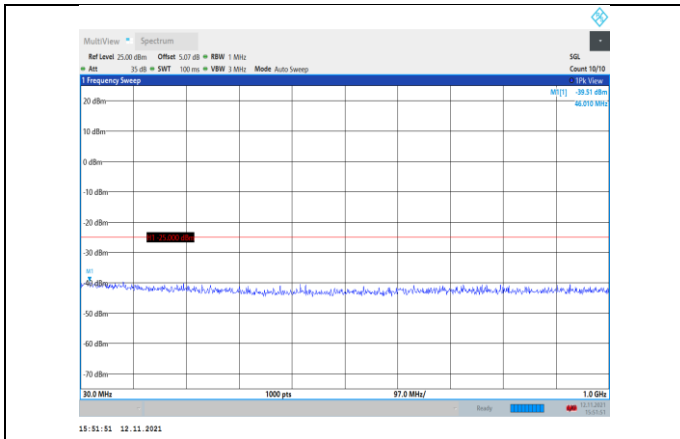

**Band7-5MHz-QPSK-20775-1RB#0-
Range2:1000~3000MHz**

**Band7-5MHz-QPSK-21100-1RB#0-
Range2:1000~3000MHz**

**Band7-5MHz-QPSK-20775-1RB#0-
Range3:3000~27000MHz**

**Band7-5MHz-QPSK-21100-1RB#0-
Range3:3000~27000MHz**