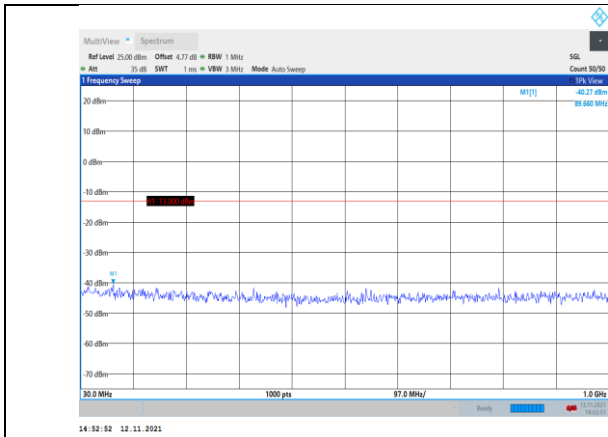

**Band4-10MHz-QPSK-20175-1RB#0-
Range1:30~1000MHz**

Band4-10MHz-16QAM-20000-1RB#0-
Range1:30~1000MHz