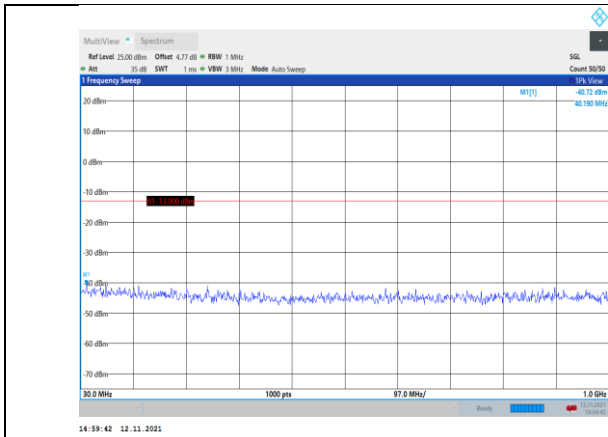

**Band4-15MHz-16QAM-20175-1RB#0-
Range1:30~1000MHz**

**Band4-20MHz-QPSK-20050-1RB#0-
Range1:30~1000MHz**