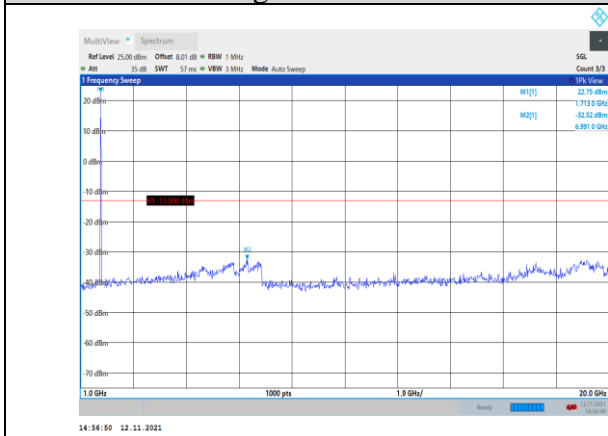

**Band4-15MHz-QPSK-20175-1RB#0-
Range2:1000~20000MHz**

**Band4-15MHz-QPSK-20025-1RB#0-
Range2:1000~20000MHz**

**Band4-15MHz-QPSK-20325-1RB#0-
Range1:30~1000MHz**

**Band4-15MHz-QPSK-20175-1RB#0-
Range1:30~1000MHz**

**Band4-15MHz-QPSK-20325-1RB#0-
Range2:1000~20000MHz**

**Band4-15MHz-16QAM-20025-1RB#0-
Range1:30~1000MHz**

**Band4-15MHz-16QAM-20175-1RB#0-
Range2:1000~20000MHz**

**Band4-15MHz-16QAM-20025-1RB#0-
Range2:1000~20000MHz**