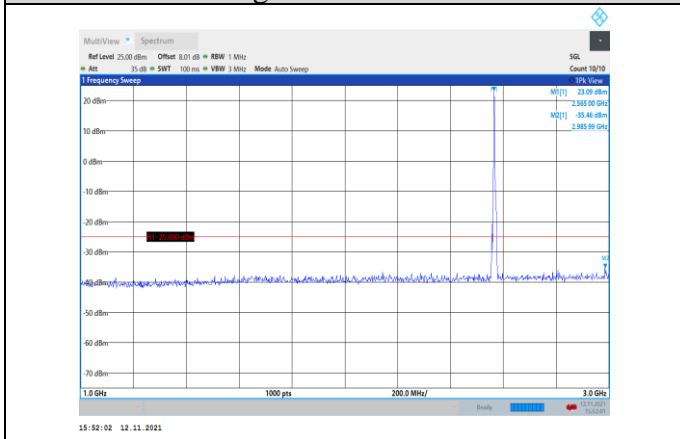

**Band7-5MHz-QPSK-21425-1RB#0-
Range1:30~1000MHz**

**Band7-5MHz-QPSK-21425-1RB#0-
Range2:1000~3000MHz**