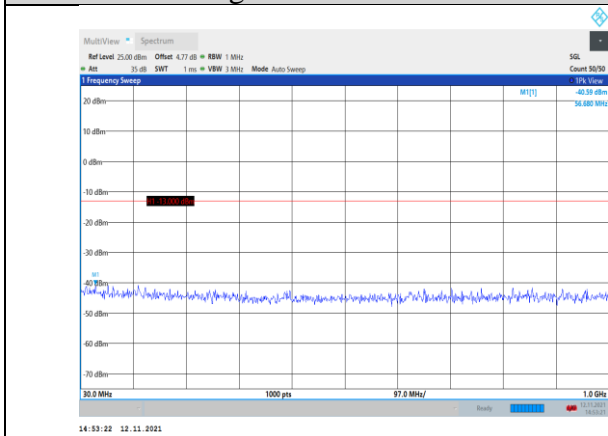

**Band4-10MHz-QPSK-20000-1RB#0-
Range1:30~1000MHz**

**Band4-10MHz-QPSK-20175-1RB#0-
Range2:1000~20000MHz**

**Band4-10MHz-QPSK-20000-1RB#0-
Range2:1000~20000MHz**

**Band4-10MHz-QPSK-20350-1RB#0-
Range1:30~1000MHz**