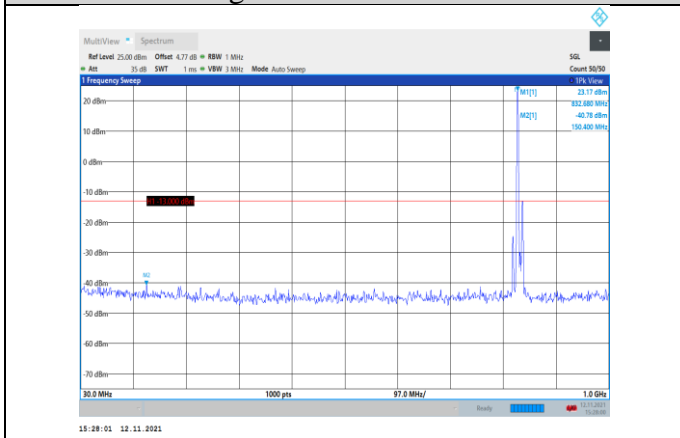

Band5-10MHz-16QAM-20450-1RB#0-
Range2:1000~10000MHz

Band5-10MHz-16QAM-20525-1RB#0-
Range1:30~1000MHz