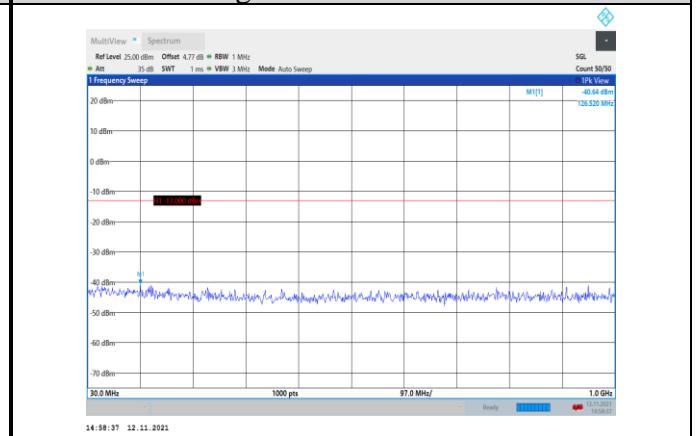

**Band4-15MHz-QPSK-20325-1RB#0-
Range2:1000~20000MHz**

**Band4-15MHz-16QAM-20025-1RB#0-
Range1:30~1000MHz**

**Band4-15MHz-16QAM-20175-1RB#0-
Range2:1000~20000MHz**

**Band4-15MHz-16QAM-20025-1RB#0-
Range2:1000~20000MHz**