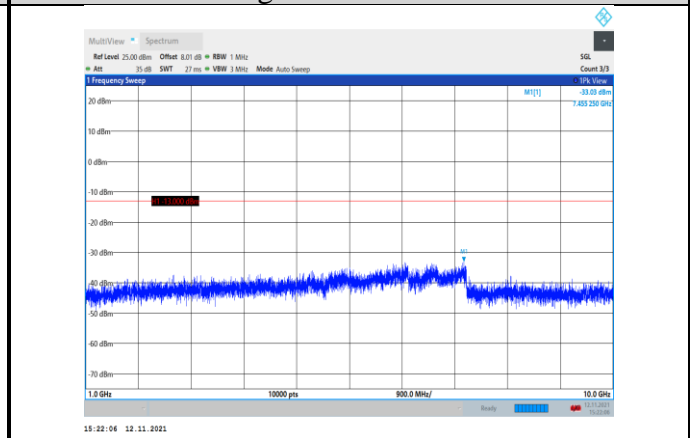

**Band5-3MHz-16QAM-20635-1RB#0-
Range1:30~1000MHz**

**Band5-3MHz-16QAM-20635-1RB#0-
Range2:1000~10000MHz**