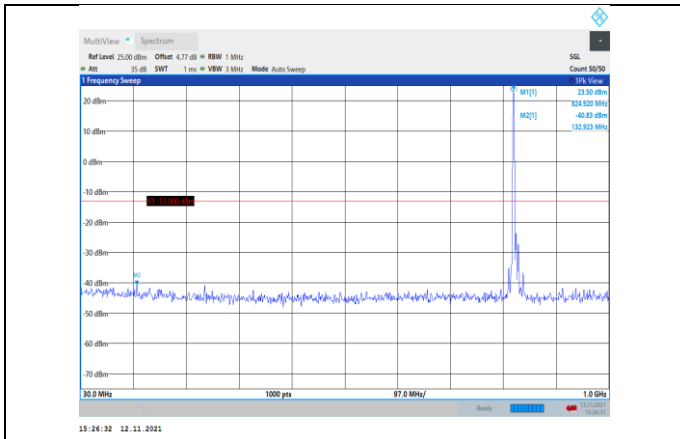

Band5-5MHz-16QAM-20525-1RB#0-
Range1:30~1000MHz

Band5-10MHz-QPSK-20450-1RB#0-
Range1:30~1000MHz