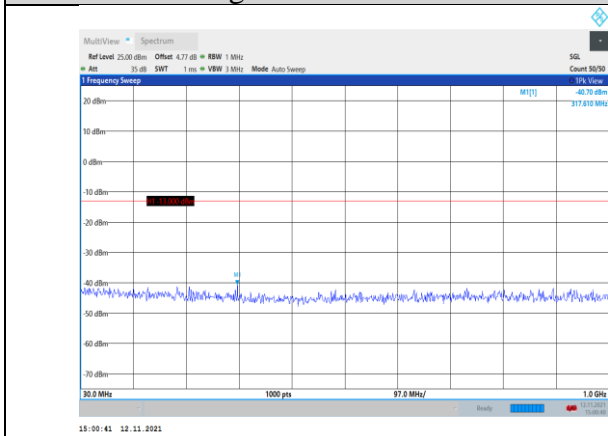

**Band4-15MHz-16QAM-20325-1RB#0-
Range1:30~1000MHz**

**Band4-15MHz-16QAM-20175-1RB#0-
Range1:30~1000MHz**

**Band4-15MHz-16QAM-20325-1RB#0-
Range2:1000~20000MHz**

**Band4-20MHz-QPSK-20050-1RB#0-
Range1:30~1000MHz**

**Band4-20MHz-QPSK-20175-1RB#0-
Range2:1000~20000MHz**

**Band4-20MHz-QPSK-20050-1RB#0-
Range2:1000~20000MHz**

**Band4-20MHz-QPSK-20300-1RB#0-
Range1:30~1000MHz**

**Band4-20MHz-QPSK-20175-1RB#0-
Range1:30~1000MHz**