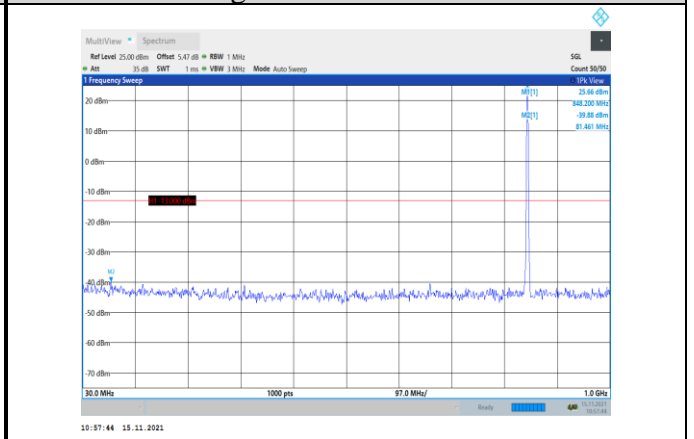

**Band5-1.4MHz-QPSK-20525-1RB#0-
Range2:1000~10000MHz**

**Band5-1.4MHz-QPSK-20643-1RB#0-
Range1:30~1000MHz**