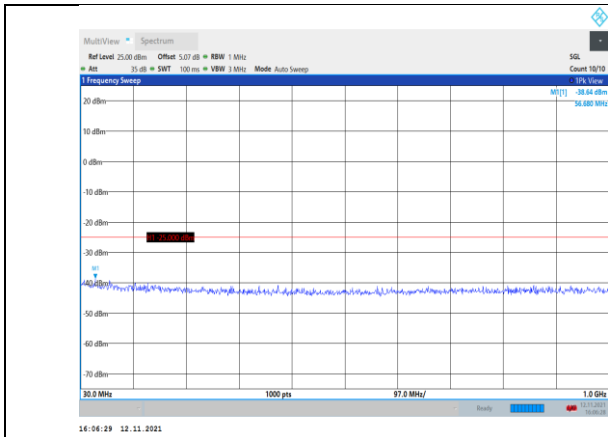

Band7-15MHz-QPSK-20825-1RB#0-
Range3:3000~27000MHz

**Band7-15MHz-QPSK-21375-1RB#0-
Range1:30~1000MHz**