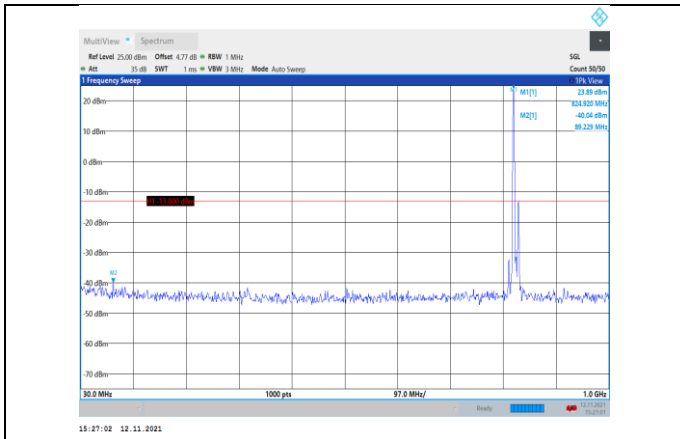

Band5-10MHz-QPSK-20525-1RB#0-
Range1:30~1000MHz

Band5-10MHz-16QAM-20450-1RB#0-
Range1:30~1000MHz