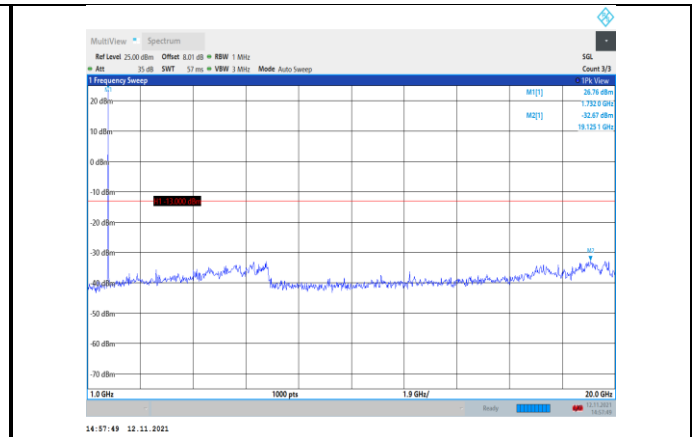

**Band4-15MHz-QPSK-20325-1RB#0-
Range2:1000~20000MHz**

**Band4-15MHz-16QAM-20175-1RB#0-
Range2:1000~20000MHz**