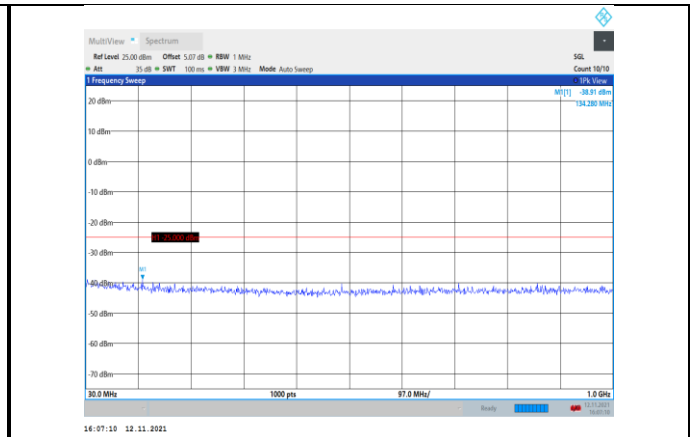

**Band7-15MHz-16QAM-20825-1RB#0-
Range3:3000~27000MHz**

Band7-15MHz-16QAM-21375-1RB#0-
Range1:30~1000MHz