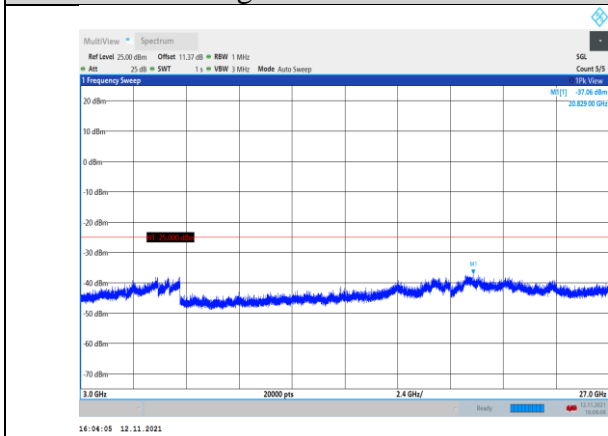

Band7-10MHz-16QAM-21400-1RB#0-
Range3:3000~27000MHz

Band7-15MHz-QPSK-20825-1RB#0-
Range1:30~1000MHz

Band7-15MHz-QPSK-21100-1RB#0-
Range1:30~1000MHz

Band7-15MHz-QPSK-20825-1RB#0-
Range2:1000~3000MHz

Band7-15MHz-QPSK-21100-1RB#0-
Range2:1000~3000MHz