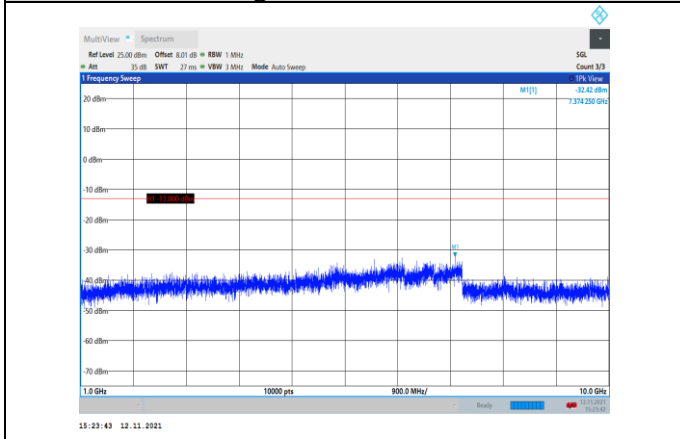

Band5-5MHz-16QAM-20425-1RB#0-
Range1:30~1000MHz

Band5-5MHz-16QAM-20425-1RB#0-
Range2:1000~10000MHz