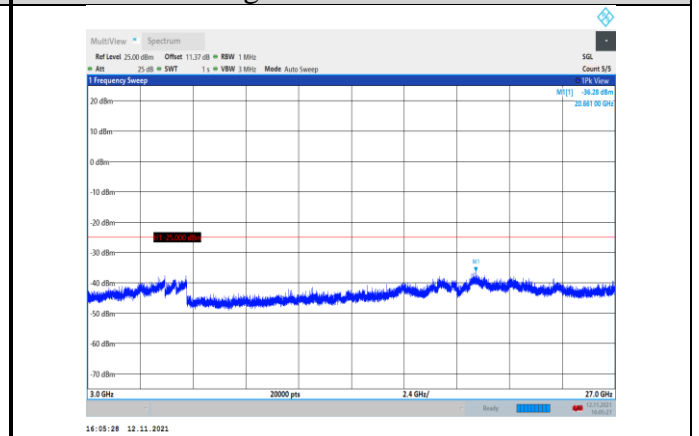

Band7-15MHz-QPSK-21100-1RB#0-
Range2:1000~3000MHz

Band7-15MHz-QPSK-21100-1RB#0-
Range3:3000~27000MHz