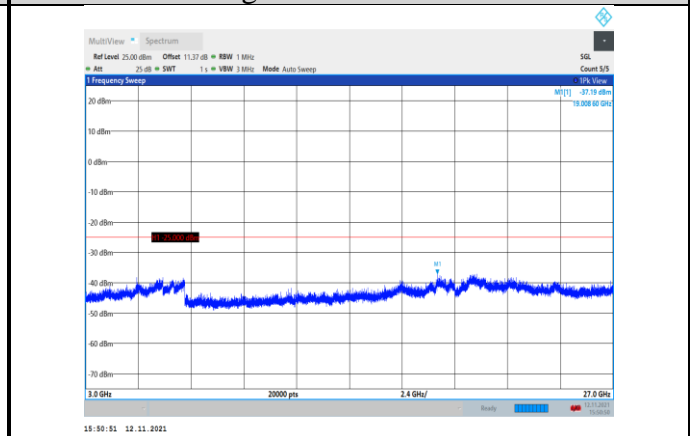

**Band7-5MHz-QPSK-21100-1RB#0-
Range2:1000~3000MHz**

**Band7-5MHz-QPSK-21100-1RB#0-
Range3:3000~27000MHz**