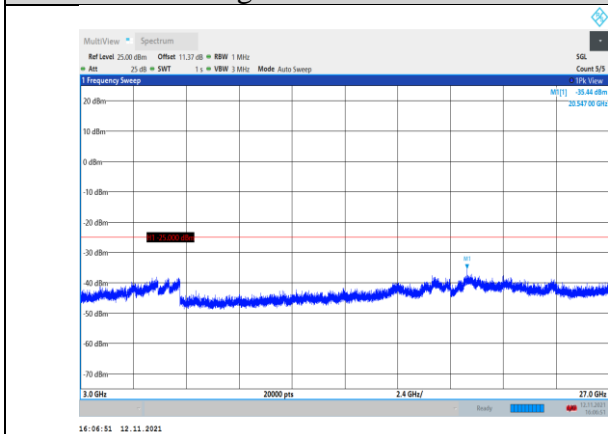

**Band7-15MHz-QPSK-21375-1RB#0-
Range2:1000~3000MHz**

**Band7-15MHz-QPSK-21375-1RB#0-
Range3:3000~27000MHz**