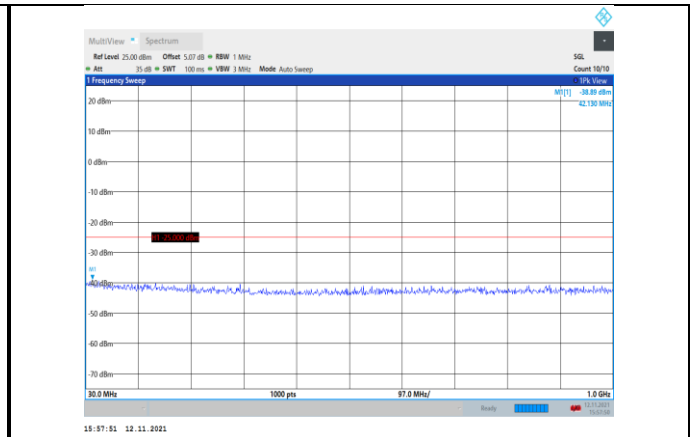

**Band7-5MHz-16QAM-21425-1RB#0-
Range3:3000~27000MHz**

**Band7-10MHz-QPSK-21100-1RB#0-
Range1:30~1000MHz**