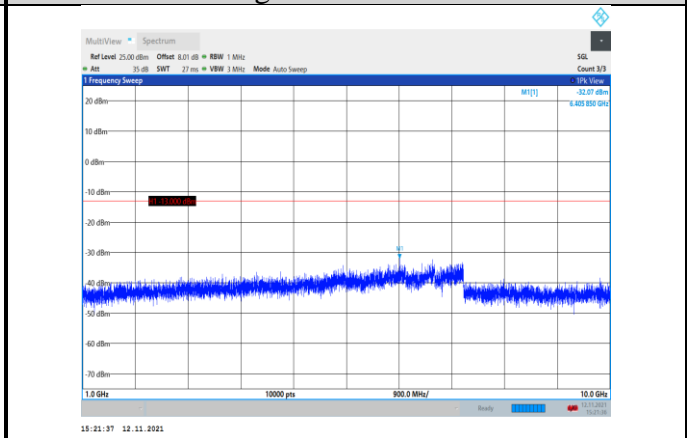

**Band5-3MHz-QPSK-20635-1RB#0-
Range1:30~1000MHz**

**Band5-3MHz-QPSK-20635-1RB#0-
Range2:1000~10000MHz**