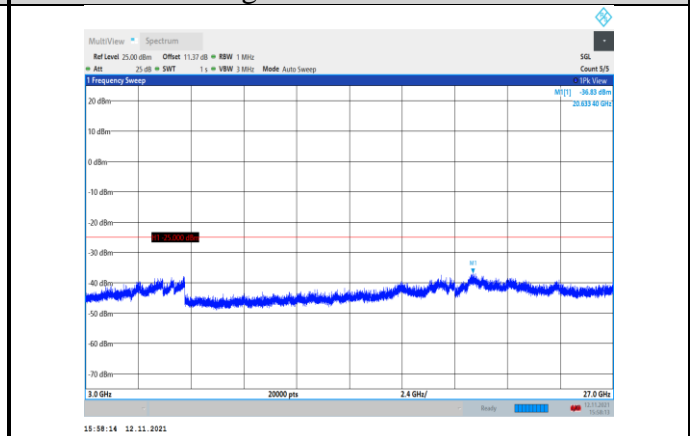

**Band7-10MHz-QPSK-21100-1RB#0-
Range2:1000~3000MHz**

**Band7-10MHz-QPSK-21100-1RB#0-
Range3:3000~27000MHz**