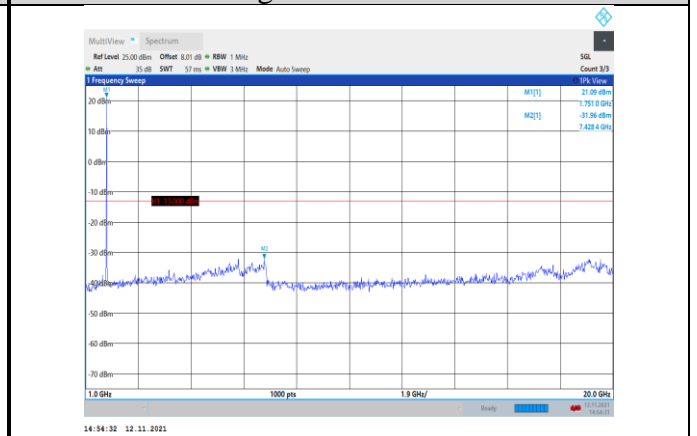

**Band4-10MHz-QPSK-20000-1RB#0-
Range1:30~1000MHz**

**Band4-10MHz-QPSK-20175-1RB#0-
Range2:1000~20000MHz**

**Band4-10MHz-QPSK-20000-1RB#0-
Range2:1000~20000MHz**

**Band4-10MHz-QPSK-20350-1RB#0-
Range1:30~1000MHz**

**Band4-10MHz-QPSK-20175-1RB#0-
Range1:30~1000MHz**

**Band4-10MHz-QPSK-20350-1RB#0-
Range2:1000~20000MHz**

Band4-10MHz-16QAM-20000-1RB#0-
Range1:30~1000MHz

Band4-10MHz-16QAM-20175-1RB#0-
Range2:1000~20000MHz