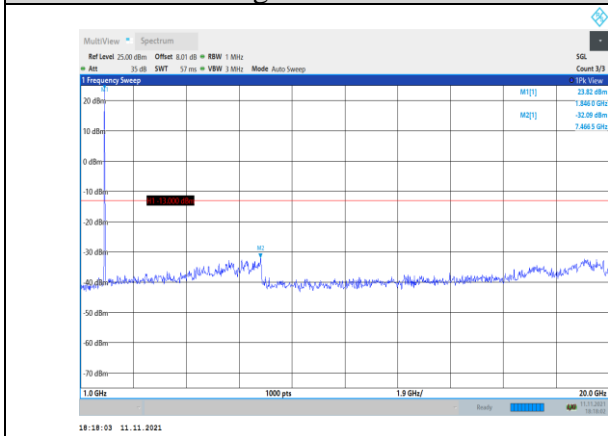

**Band2-15MHz-QPSK-18900-1RB#0-
Range1:30~1000MHz**

**Band2-15MHz-QPSK-19125-1RB#0-
Range2:1000~20000MHz**

**Band2-15MHz-16QAM-18675-1RB#0-
Range1:30~1000MHz**

**Band2-15MHz-16QAM-18900-1RB#0-
Range2:1000~20000MHz**

**Band2-15MHz-16QAM-18675-1RB#0-
Range2:1000~20000MHz**

**Band2-15MHz-16QAM-19125-1RB#0-
Range1:30~1000MHz**

**Band2-15MHz-16QAM-18900-1RB#0-
Range1:30~1000MHz**

**Band2-15MHz-16QAM-19125-1RB#0-
Range2:1000~20000MHz**