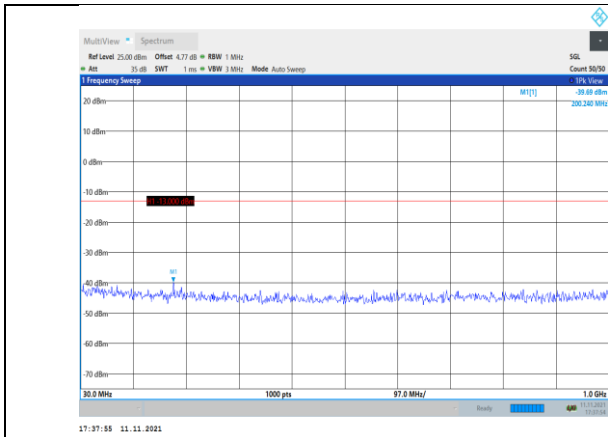

**Band2-5MHz-16QAM-18625-1RB#0-
Range1:30~1000MHz**