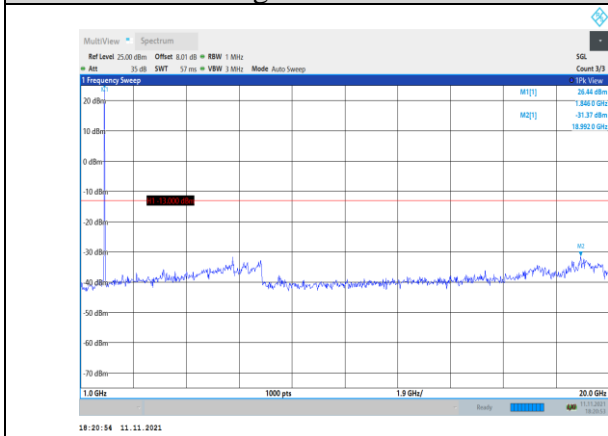

Band2-20MHz-QPSK-18700-1RB#0-
Range2:1000~20000MHz