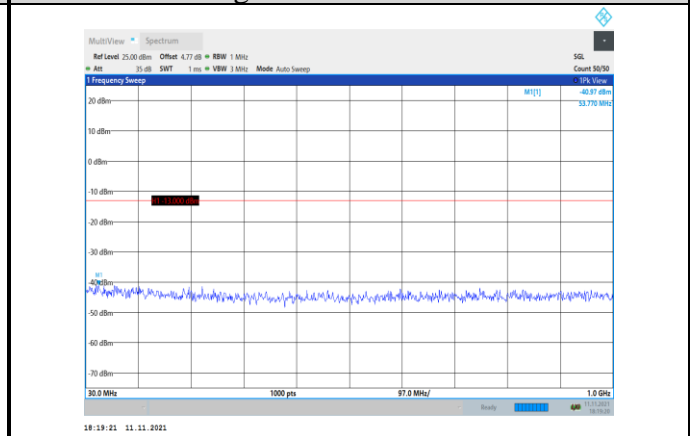

**Band2-15MHz-QPSK-19125-1RB#0-
Range1:30~1000MHz**