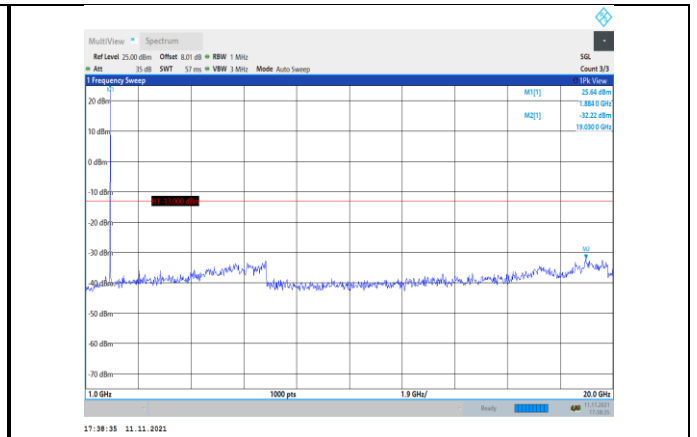

**Band2-5MHz-QPSK-18900-1RB#0-
Range2:1000~20000MHz**