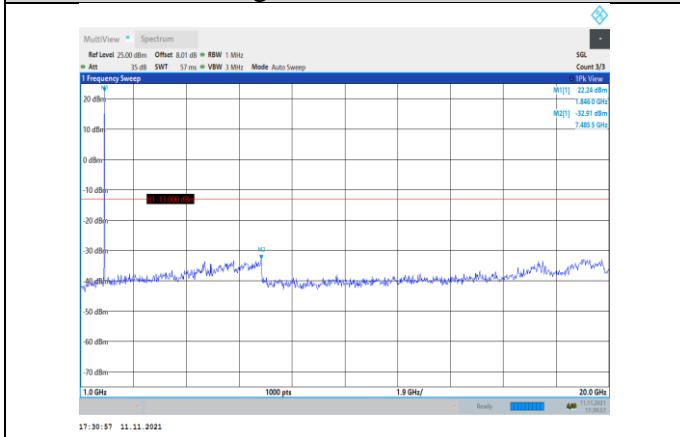

Band5-4182-1000~3000MHz

Band5-4132-3000~10000MHz

Band5-4182-3000~10000MHz

LTE:

**Band2-1.4MHz-QPSK-18607-1RB#0-
Range1:30~1000MHz**

**Band2-1.4MHz-QPSK-18900-1RB#0-
Range2:1000~20000MHz**

**Band2-1.4MHz-QPSK-18607-1RB#0-
Range2:1000~20000MHz**