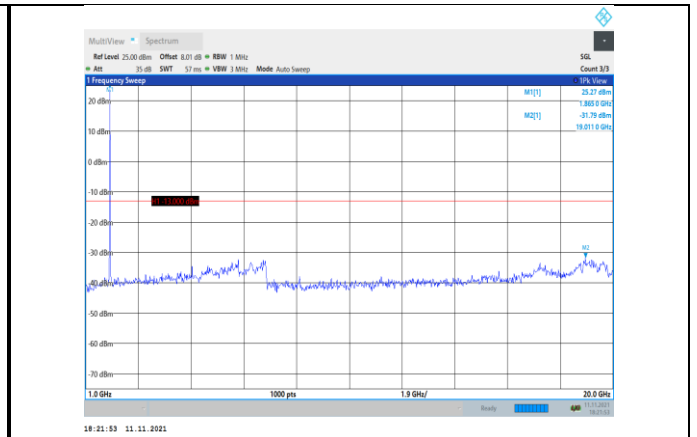

Band2-20MHz-QPSK-18900-1RB#0-
Range2:1000~20000MHz