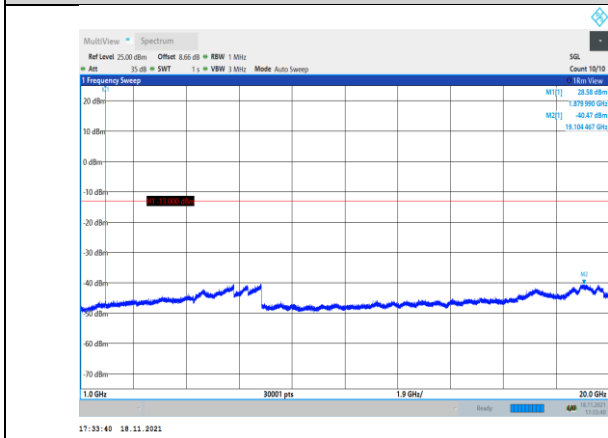

EGPRS850-128-8-30~1000MHz

EGPRS850-190-8-1000~10000MHz

EGPRS850-128-8-1000~10000MHz

EGPRS850-251-8-30~1000MHz

EGPRS850-190-8-30~1000MHz

EGPRS850-251-8-1000~10000MHz

GSM1900-512-0-30~1000MHz

GSM1900-661-0-1000~20000MHz

GSM1900-512-0-1000~20000MHz

GSM1900-810-0-30~1000MHz

GSM1900-661-0-30~1000MHz

GSM1900-810-0-1000~20000MHz

GPRS1900-512-0-30~1000MHz

GPRS1900-661-0-1000~20000MHz

GPRS1900-512-0-1000~20000MHz

GPRS1900-810-0-30~1000MHz

GPRS1900-661-0-30~1000MHz

GPRS1900-810-0-1000~20000MHz

EGPRS1900-512-2-30~1000MHz

EGPRS1900-661-2-1000~20000MHz

EGPRS1900-512-2-1000~20000MHz

EGPRS1900-810-2-30~1000MHz

EGPRS1900-661-2-30~1000MHz

EGPRS1900-810-2-1000~20000MHz

WCDMA:

Band2-9262-30~1000MHz

Band2-9400-1000~20000MHz

Band2-9262-1000~20000MHz

Band2-9538-30~1000MHz

Band2-9400-30~1000MHz

Band2-9538-1000~20000MHz

Band4-1312-30~1000MHz