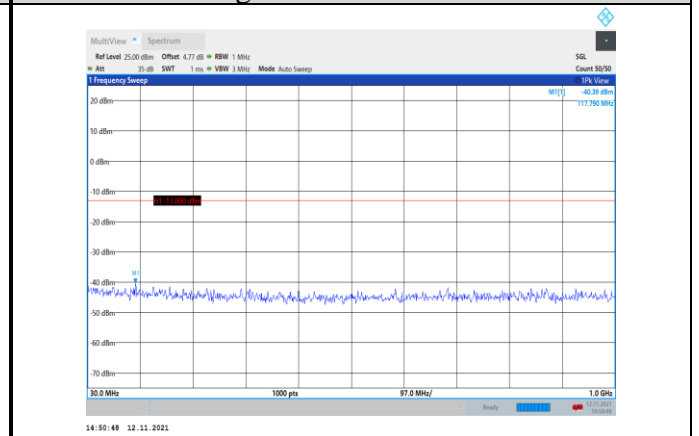

**Band4-3MHz-16QAM-20385-1RB#0-
Range1:30~1000MHz**

**Band4-3MHz-16QAM-20175-1RB#0-
Range1:30~1000MHz**

**Band4-3MHz-16QAM-20385-1RB#0-
Range2:1000~20000MHz**

**Band4-5MHz-QPSK-19975-1RB#0-
Range1:30~1000MHz**

**Band4-5MHz-QPSK-20175-1RB#0-
Range2:1000~20000MHz**

**Band4-5MHz-QPSK-19975-1RB#0-
Range2:1000~20000MHz**

**Band4-5MHz-QPSK-20375-1RB#0-
Range1:30~1000MHz**

**Band4-5MHz-QPSK-20175-1RB#0-
Range1:30~1000MHz**