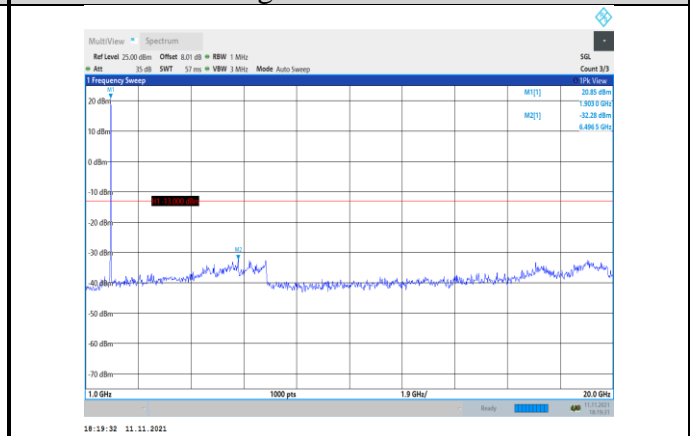

**Band2-15MHz-QPSK-19125-1RB#0-
Range2:1000~20000MHz**