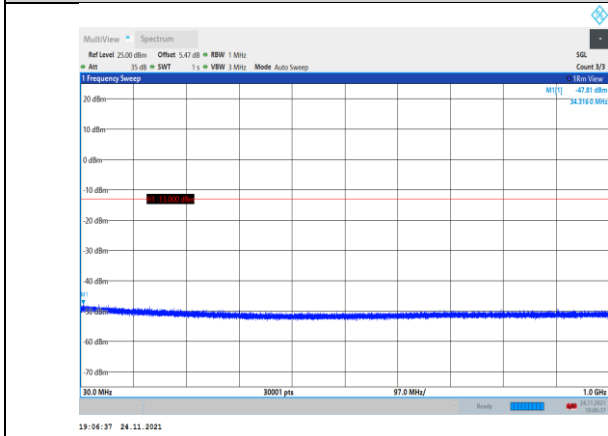

Band4-1413-30~1000MHz