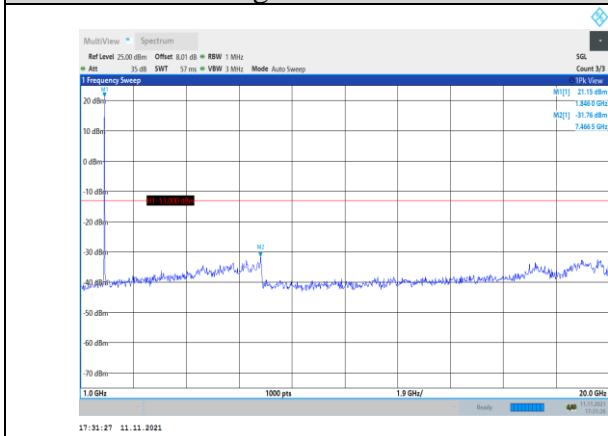

Band5-4182-1000~3000MHz

Band5-4132-3000~10000MHz

Band5-4182-3000~10000MHz

LTE:

**Band2-1.4MHz-QPSK-18607-1RB#0-
Range1:30~1000MHz**

**Band2-1.4MHz-QPSK-18900-1RB#0-
Range2:1000~20000MHz**

**Band2-1.4MHz-QPSK-18607-1RB#0-
Range2:1000~20000MHz**

**Band2-1.4MHz-QPSK-19193-1RB#0-
Range1:30~1000MHz**

**Band2-1.4MHz-QPSK-18900-1RB#0-
Range1:30~1000MHz**

**Band2-1.4MHz-QPSK-19193-1RB#0-
Range2:1000~20000MHz**

**Band2-1.4MHz-16QAM-18607-1RB#0-
Range1:30~1000MHz**

**Band2-1.4MHz-16QAM-18900-1RB#0-
Range2:1000~20000MHz**

**Band2-1.4MHz-16QAM-18607-1RB#0-
Range2:1000~20000MHz**

**Band2-1.4MHz-16QAM-19193-1RB#0-
Range1:30~1000MHz**

**Band2-1.4MHz-16QAM-18900-1RB#0-
Range1:30~1000MHz**