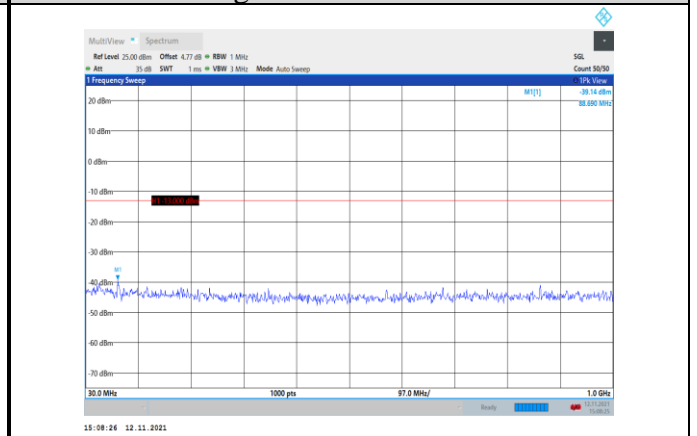

**Band4-1.4MHz-QPSK-20393-1RB#0-
Range1:30~1000MHz**