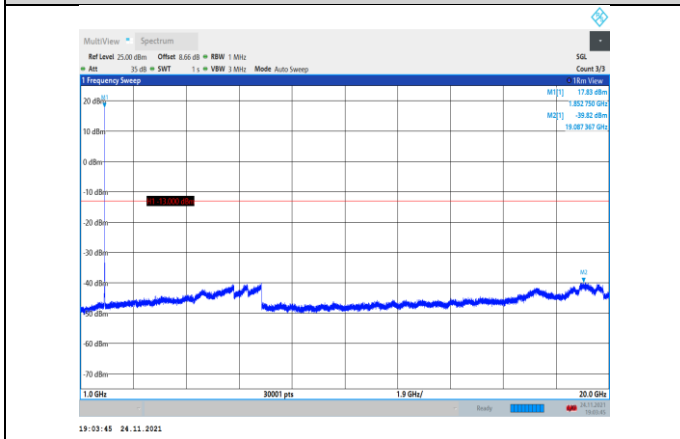

GSM1900-512-0-1000~20000MHz

GSM1900-810-0-30~1000MHz

GSM1900-661-0-30~1000MHz

GSM1900-810-0-1000~20000MHz

GPRS1900-512-0-30~1000MHz

GPRS1900-661-0-1000~20000MHz

GPRS1900-512-0-1000~20000MHz

GPRS1900-810-0-30~1000MHz

GPRS1900-661-0-30~1000MHz

GPRS1900-810-0-1000~20000MHz

EGPRS1900-512-2-30~1000MHz

EGPRS1900-661-2-1000~20000MHz

EGPRS1900-512-2-1000~20000MHz

EGPRS1900-810-2-30~1000MHz

EGPRS1900-661-2-30~1000MHz

EGPRS1900-810-2-1000~20000MHz

WCDMA:

Band2-9262-30~1000MHz

Band2-9400-1000~20000MHz

Band2-9262-1000~20000MHz

Band2-9538-30~1000MHz

Band2-9400-30~1000MHz

Band2-9538-1000~20000MHz

Band4-1312-30~1000MHz