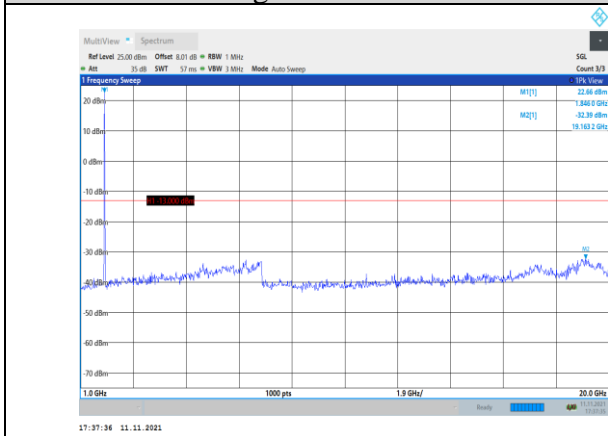

**Band2-5MHz-QPSK-18625-1RB#0-
Range2:1000~20000MHz**