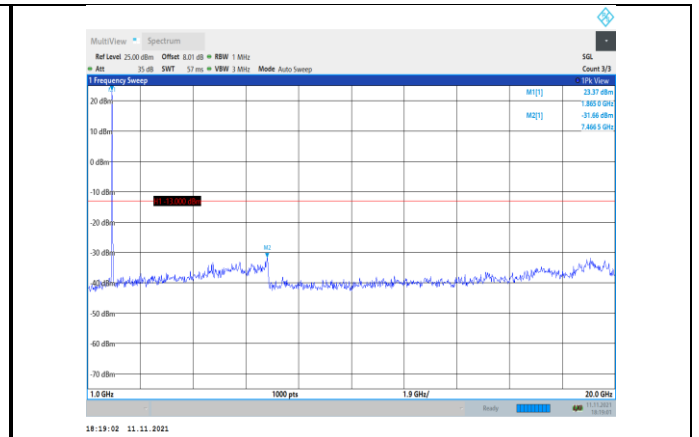

**Band2-15MHz-16QAM-18900-1RB#0-
Range2:1000~20000MHz**