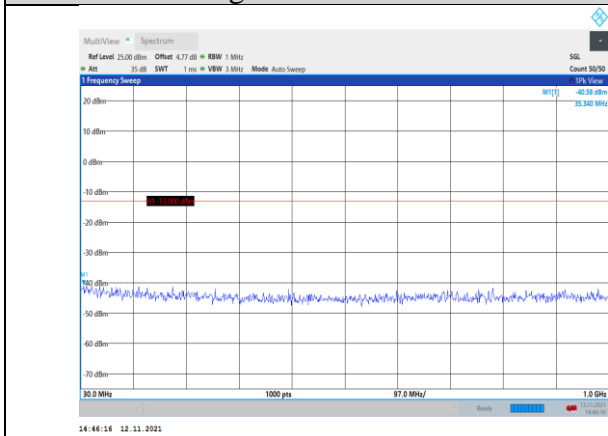

**Band4-3MHz-QPSK-20175-1RB#0-
Range1:30~1000MHz**