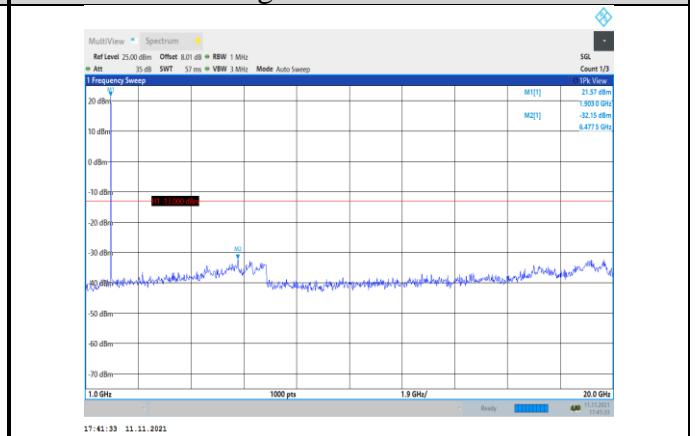

**Band2-5MHz-16QAM-18900-1RB#0-
Range2:1000~20000MHz**

**Band2-5MHz-16QAM-18625-1RB#0-
Range2:1000~20000MHz**

**Band2-5MHz-16QAM-19175-1RB#0-
Range1:30~1000MHz**

**Band2-5MHz-16QAM-18900-1RB#0-
Range1:30~1000MHz**