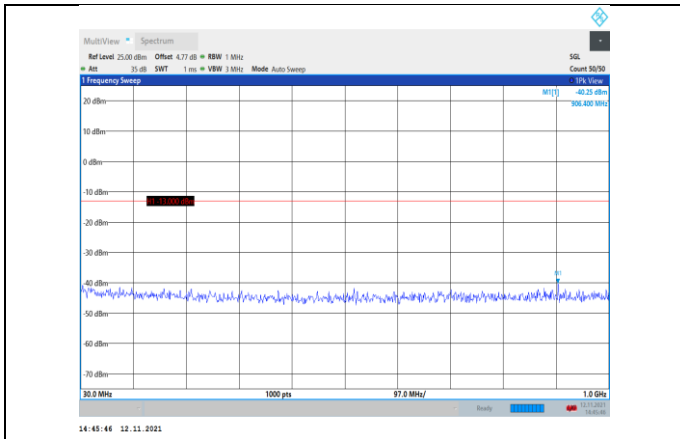

**Band4-3MHz-16QAM-19965-1RB#0-
Range1:30~1000MHz**