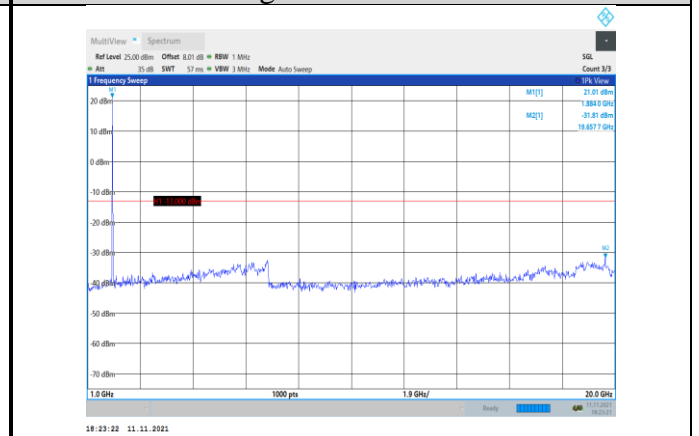

Band2-20MHz-QPSK-19100-1RB#0-
Range2:1000~20000MHz

**Band2-20MHz-16QAM-18700-1RB#0-
Range1:30~1000MHz**

**Band2-20MHz-16QAM-18900-1RB#0-
Range2:1000~20000MHz**

**Band2-20MHz-16QAM-18700-1RB#0-
Range2:1000~20000MHz**

**Band2-20MHz-16QAM-19100-1RB#0-
Range1:30~1000MHz**

**Band2-20MHz-16QAM-18900-1RB#0-
Range1:30~1000MHz**

**Band2-20MHz-16QAM-19100-1RB#0-
Range2:1000~20000MHz**

**Band4-1.4MHz-QPSK-19957-1RB#0-
Range1:30~1000MHz**