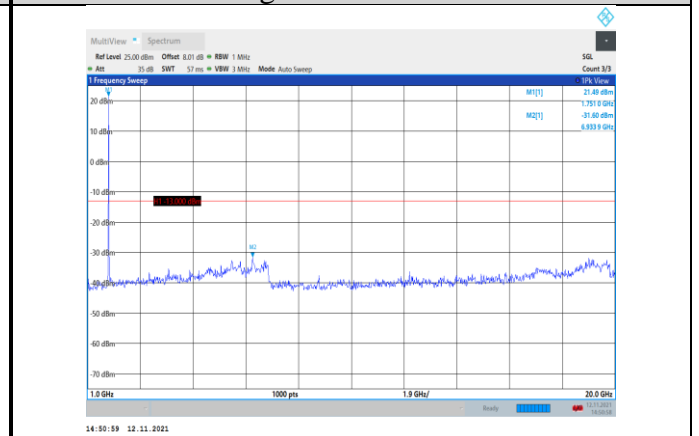

**Band4-5MHz-QPSK-20175-1RB#0-
Range2:1000~20000MHz**

**Band4-5MHz-QPSK-19975-1RB#0-
Range2:1000~20000MHz**

**Band4-5MHz-QPSK-20375-1RB#0-
Range1:30~1000MHz**

**Band4-5MHz-QPSK-20175-1RB#0-
Range1:30~1000MHz**

**Band4-5MHz-QPSK-20375-1RB#0-
Range2:1000~20000MHz**

**Band4-5MHz-16QAM-19975-1RB#0-
Range1:30~1000MHz**

**Band4-5MHz-16QAM-20175-1RB#0-
Range2:1000~20000MHz**

**Band4-5MHz-16QAM-19975-1RB#0-
Range2:1000~20000MHz**