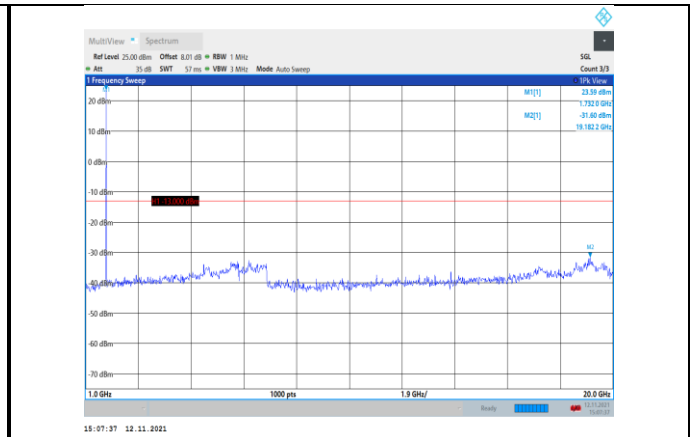

**Band2-20MHz-16QAM-19100-1RB#0-
Range1:30~1000MHz**

**Band2-20MHz-16QAM-18900-1RB#0-
Range1:30~1000MHz**

**Band2-20MHz-16QAM-19100-1RB#0-
Range2:1000~20000MHz**

**Band4-1.4MHz-QPSK-19957-1RB#0-
Range1:30~1000MHz**