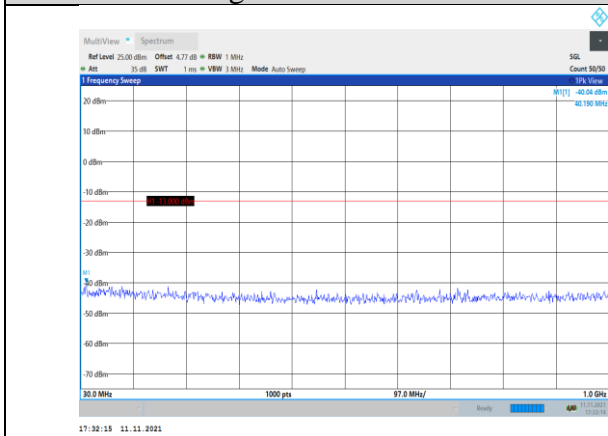

**Band2-1.4MHz-16QAM-18900-1RB#0-
Range1:30~1000MHz**