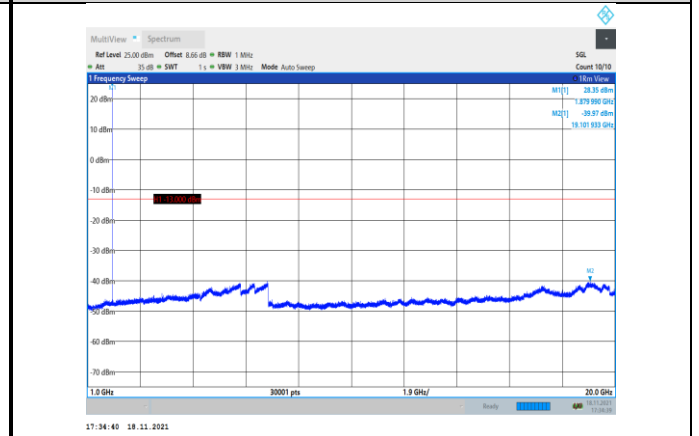

EGPRS850-128-8-30~1000MHz

EGPRS850-190-8-1000~10000MHz

EGPRS850-128-8-1000~10000MHz

EGPRS850-251-8-30~1000MHz

EGPRS850-190-8-30~1000MHz

EGPRS850-251-8-1000~10000MHz

GSM1900-512-0-30~1000MHz

GSM1900-661-0-1000~20000MHz

GSM1900-512-0-1000~20000MHz

GSM1900-810-0-30~1000MHz

GSM1900-661-0-30~1000MHz

GSM1900-810-0-1000~20000MHz

GPRS1900-512-0-30~1000MHz

GPRS1900-661-0-1000~20000MHz

GPRS1900-512-0-1000~20000MHz

GPRS1900-810-0-30~1000MHz

GPRS1900-661-0-30~1000MHz

GPRS1900-810-0-1000~20000MHz

EGPRS1900-512-2-30~1000MHz

EGPRS1900-661-2-1000~20000MHz

EGPRS1900-512-2-1000~20000MHz

EGPRS1900-810-2-30~1000MHz

EGPRS1900-661-2-30~1000MHz

EGPRS1900-810-2-1000~20000MHz

WCDMA:

Band2-9262-30~1000MHz

Band2-9400-1000~20000MHz

Band2-9262-1000~20000MHz

Band2-9538-30~1000MHz

Band2-9400-30~1000MHz

Band2-9538-1000~20000MHz

Band4-1312-30~1000MHz