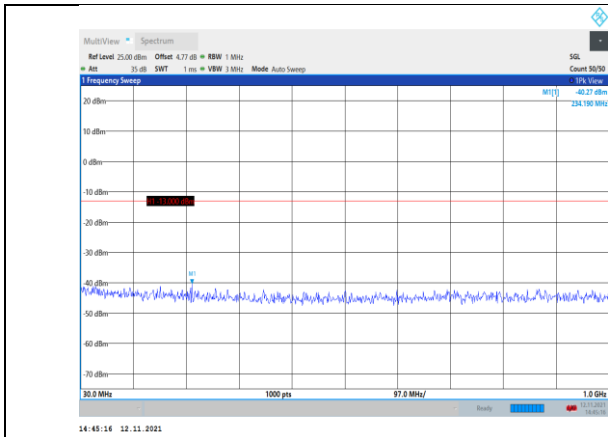

**Band4-3MHz-QPSK-19965-1RB#0-
Range1:30~1000MHz**