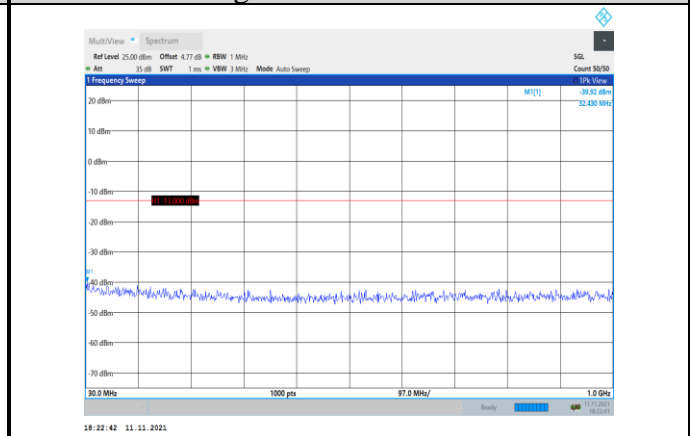

Band2-20MHz-QPSK-19100-1RB#0-
Range1:30~1000MHz