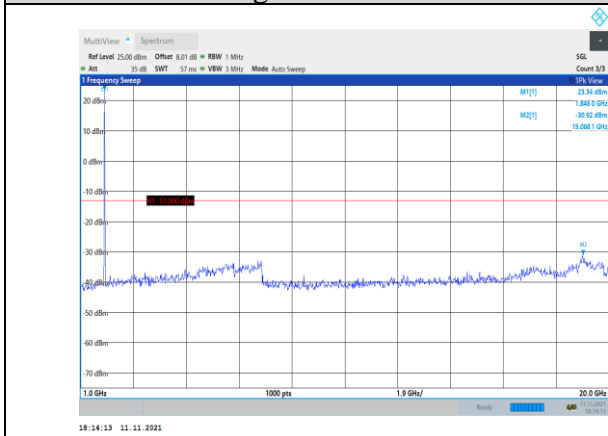

**Band2-10MHz-QPSK-18650-1RB#0-
Range2:1000~20000MHz**