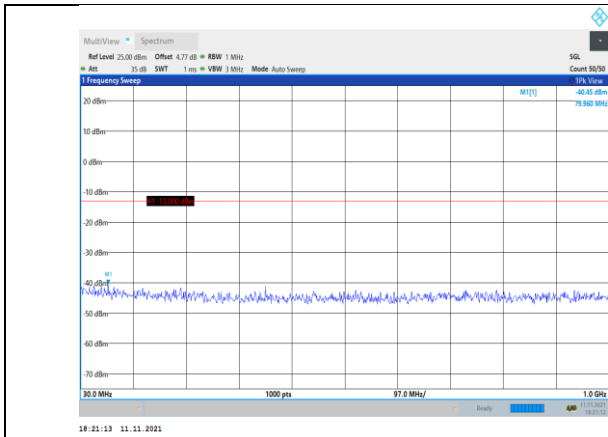

**Band2-20MHz-16QAM-18700-1RB#0-
Range1:30~1000MHz**