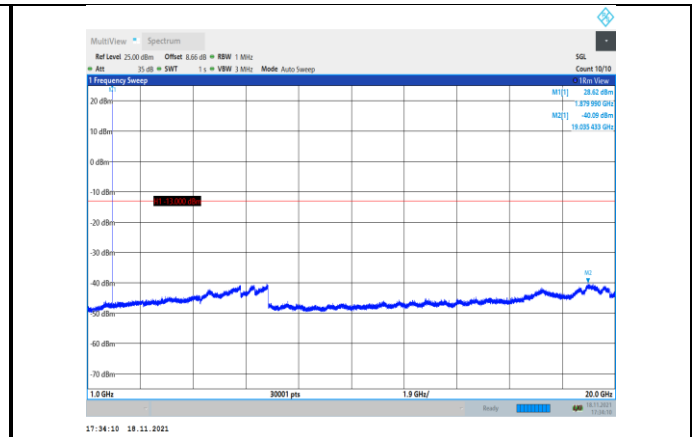

EGPRS850-128-8-30~1000MHz

EGPRS850-190-8-1000~10000MHz

EGPRS850-128-8-1000~10000MHz

EGPRS850-251-8-30~1000MHz

EGPRS850-190-8-30~1000MHz

EGPRS850-251-8-1000~10000MHz

GSM1900-512-0-30~1000MHz

GSM1900-661-0-1000~20000MHz

GSM1900-512-0-1000~20000MHz

GSM1900-810-0-30~1000MHz

GSM1900-661-0-30~1000MHz

GSM1900-810-0-1000~20000MHz

GPRS1900-512-0-30~1000MHz

GPRS1900-661-0-1000~20000MHz

GPRS1900-512-0-1000~20000MHz

GPRS1900-810-0-30~1000MHz

GPRS1900-661-0-30~1000MHz

GPRS1900-810-0-1000~20000MHz

EGPRS1900-512-2-30~1000MHz

EGPRS1900-661-2-1000~20000MHz

EGPRS1900-512-2-1000~20000MHz

EGPRS1900-810-2-30~1000MHz

EGPRS1900-661-2-30~1000MHz

EGPRS1900-810-2-1000~20000MHz