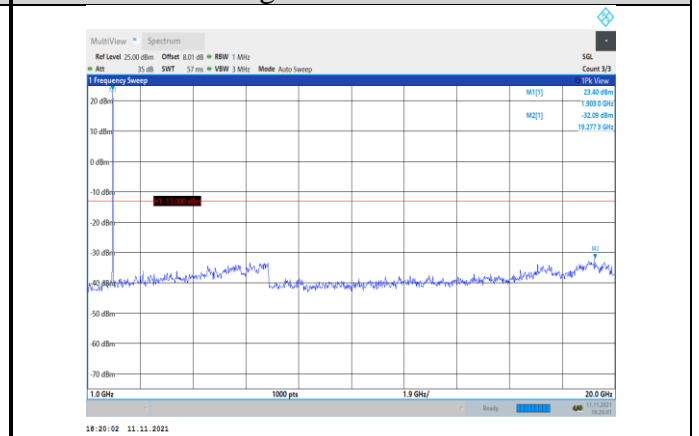

**Band2-15MHz-QPSK-18900-1RB#0-
Range1:30~1000MHz**

**Band2-15MHz-QPSK-19125-1RB#0-
Range2:1000~20000MHz**

**Band2-15MHz-16QAM-18675-1RB#0-
Range1:30~1000MHz**

**Band2-15MHz-16QAM-18900-1RB#0-
Range2:1000~20000MHz**

**Band2-15MHz-16QAM-18675-1RB#0-
Range2:1000~20000MHz**

**Band2-15MHz-16QAM-19125-1RB#0-
Range1:30~1000MHz**

**Band2-15MHz-16QAM-18900-1RB#0-
Range1:30~1000MHz**

**Band2-15MHz-16QAM-19125-1RB#0-
Range2:1000~20000MHz**