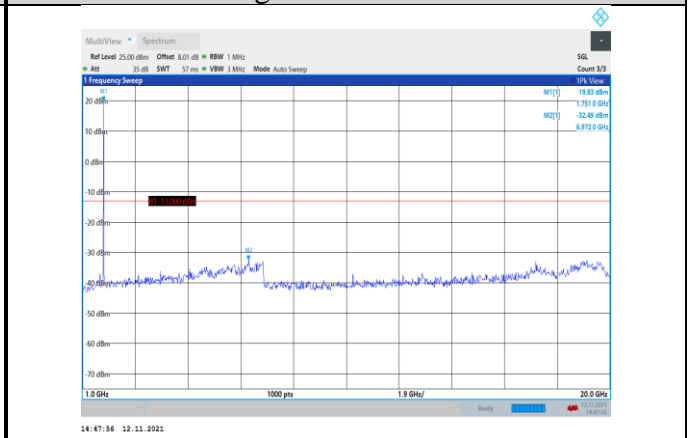

**Band4-3MHz-16QAM-20385-1RB#0-
Range2:1000~20000MHz**