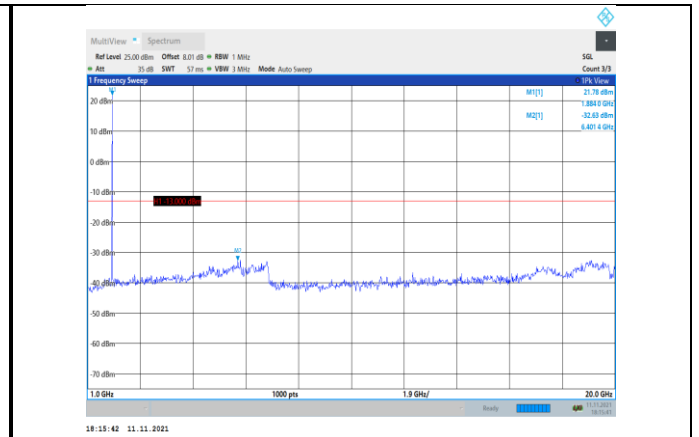

**Band2-10MHz-QPSK-19150-1RB#0-
Range1:30~1000MHz**

**Band2-10MHz-QPSK-18900-1RB#0-
Range1:30~1000MHz**

**Band2-10MHz-QPSK-19150-1RB#0-
Range2:1000~20000MHz**

Band2-10MHz-16QAM-18650-1RB#0-
Range1:30~1000MHz