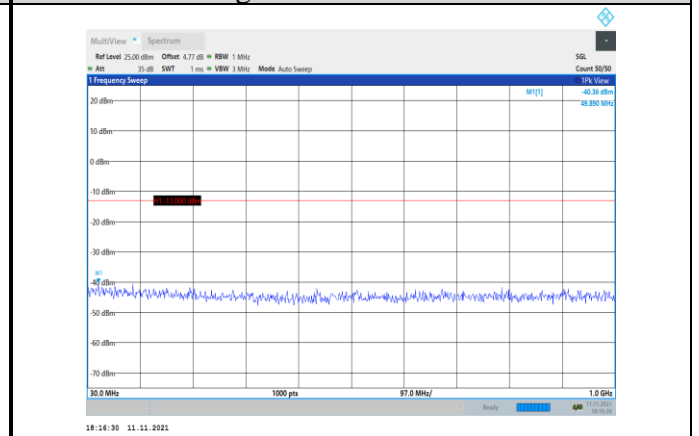

Band2-10MHz-16QAM-19150-1RB#0-
Range1:30~1000MHz