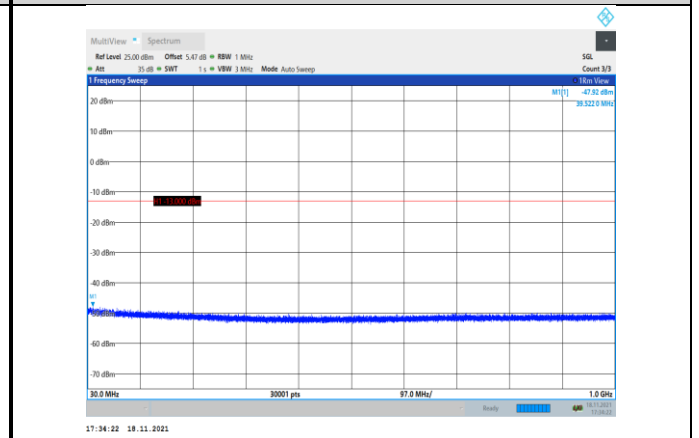

GSM1900-512-0-1000~20000MHz

GSM1900-810-0-30~1000MHz

GSM1900-661-0-30~1000MHz

GSM1900-810-0-1000~20000MHz

GPRS1900-512-0-30~1000MHz

GPRS1900-661-0-1000~20000MHz

GPRS1900-512-0-1000~20000MHz

GPRS1900-810-0-30~1000MHz

GPRS1900-661-0-30~1000MHz

GPRS1900-810-0-1000~20000MHz

EGPRS1900-512-2-30~1000MHz

EGPRS1900-661-2-1000~20000MHz

EGPRS1900-512-2-1000~20000MHz

EGPRS1900-810-2-30~1000MHz

EGPRS1900-661-2-30~1000MHz

EGPRS1900-810-2-1000~20000MHz