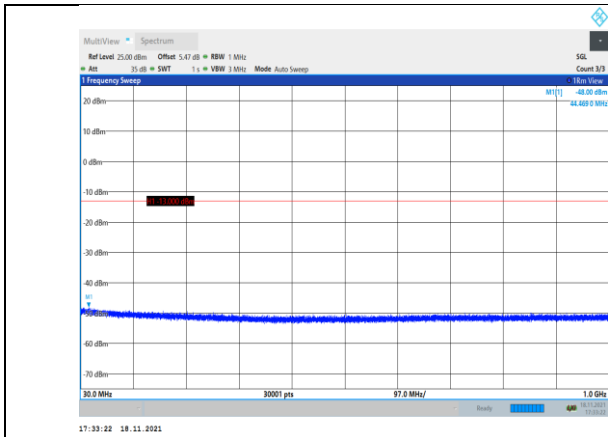

EGPRS850-128-8-30~1000MHz

EGPRS850-190-8-1000~10000MHz

EGPRS850-128-8-1000~10000MHz

EGPRS850-251-8-30~1000MHz

EGPRS850-190-8-30~1000MHz

EGPRS850-251-8-1000~10000MHz

GSM1900-512-0-30~1000MHz

GSM1900-661-0-1000~20000MHz

GSM1900-512-0-1000~20000MHz

GSM1900-810-0-30~1000MHz

GSM1900-661-0-30~1000MHz

GSM1900-810-0-1000~20000MHz

GPRS1900-512-0-30~1000MHz

GPRS1900-661-0-1000~20000MHz

GPRS1900-512-0-1000~20000MHz

GPRS1900-810-0-30~1000MHz

GPRS1900-661-0-30~1000MHz

GPRS1900-810-0-1000~20000MHz

EGPRS1900-512-2-30~1000MHz

EGPRS1900-661-2-1000~20000MHz

EGPRS1900-512-2-1000~20000MHz

EGPRS1900-810-2-30~1000MHz

EGPRS1900-661-2-30~1000MHz

EGPRS1900-810-2-1000~20000MHz