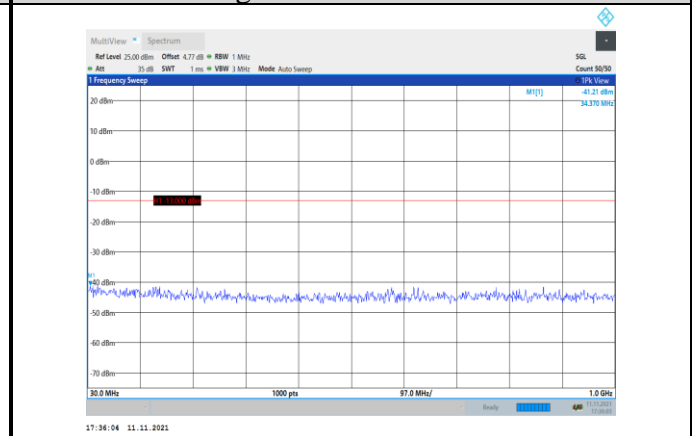

**Band2-1.4MHz-16QAM-19193-1RB#0-
Range2:1000~20000MHz**

**Band2-3MHz-QPSK-18615-1RB#0-
Range1:30~1000MHz**

**Band2-3MHz-QPSK-18900-1RB#0-
Range2:1000~20000MHz**

**Band2-3MHz-QPSK-18615-1RB#0-
Range2:1000~20000MHz**