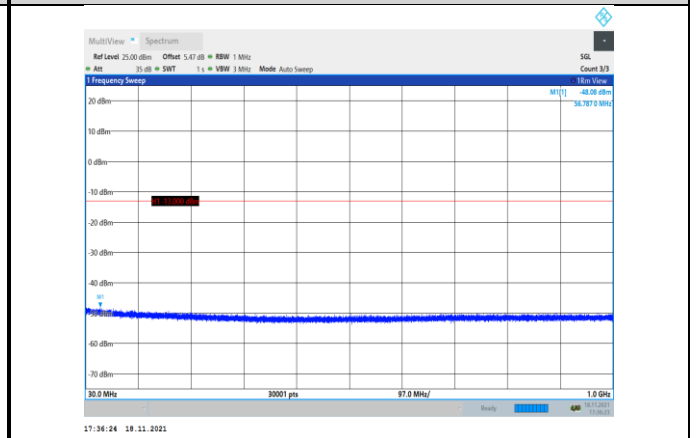

GPRS1900-661-0-30~1000MHz

GPRS1900-810-0-1000~20000MHz

EGPRS1900-512-2-30~1000MHz

EGPRS1900-661-2-1000~20000MHz

EGPRS1900-512-2-1000~20000MHz

EGPRS1900-810-2-30~1000MHz

EGPRS1900-661-2-30~1000MHz

EGPRS1900-810-2-1000~20000MHz