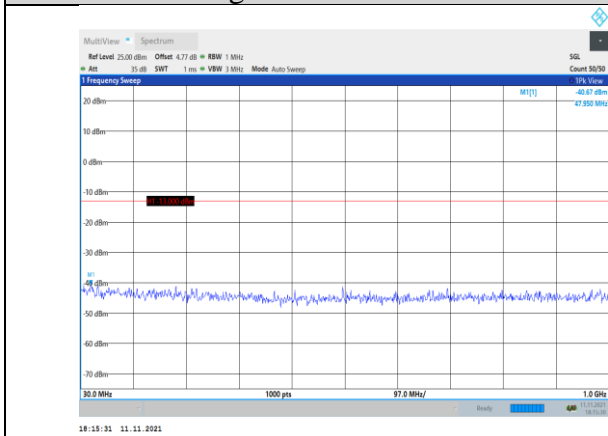

Band2-10MHz-16QAM-18900-1RB#0-
Range1:30~1000MHz