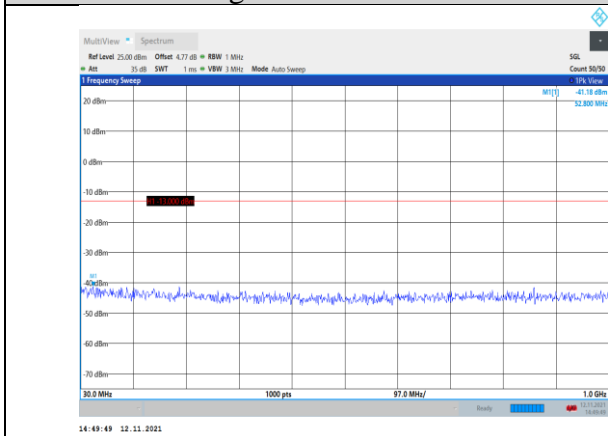

**Band4-3MHz-16QAM-20385-1RB#0-
Range1:30~1000MHz**

**Band4-3MHz-16QAM-20175-1RB#0-
Range1:30~1000MHz**

**Band4-3MHz-16QAM-20385-1RB#0-
Range2:1000~20000MHz**

**Band4-5MHz-QPSK-19975-1RB#0-
Range1:30~1000MHz**

**Band4-5MHz-QPSK-20175-1RB#0-
Range2:1000~20000MHz**

**Band4-5MHz-QPSK-19975-1RB#0-
Range2:1000~20000MHz**

**Band4-5MHz-QPSK-20375-1RB#0-
Range1:30~1000MHz**

**Band4-5MHz-QPSK-20175-1RB#0-
Range1:30~1000MHz**