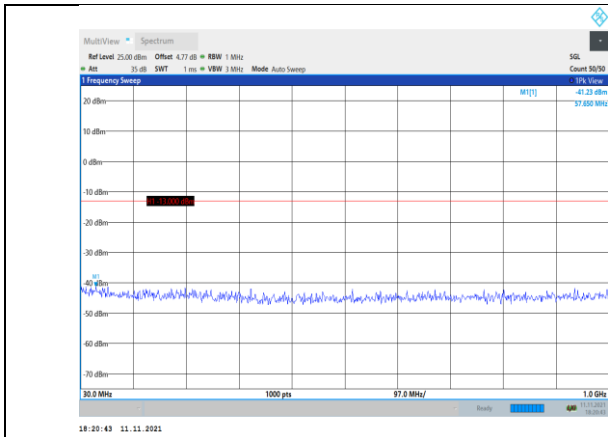

**Band2-15MHz-16QAM-18675-1RB#0-
Range2:1000~20000MHz**

**Band2-15MHz-16QAM-19125-1RB#0-
Range1:30~1000MHz**

**Band2-15MHz-16QAM-18900-1RB#0-
Range1:30~1000MHz**

**Band2-15MHz-16QAM-19125-1RB#0-
Range2:1000~20000MHz**