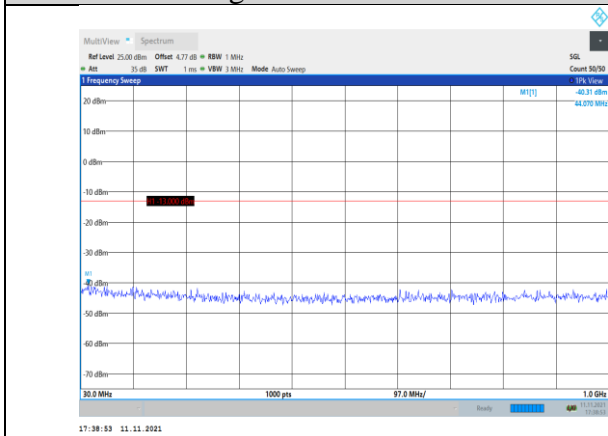

**Band2-5MHz-16QAM-18900-1RB#0-
Range1:30~1000MHz**