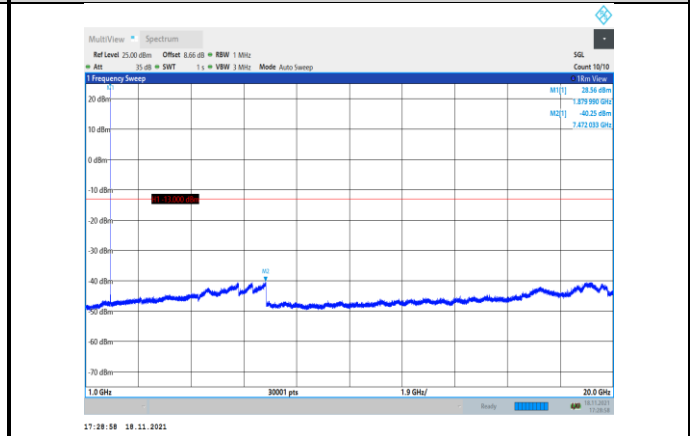

EGPRS850-128-8-30~1000MHz

EGPRS850-190-8-1000~10000MHz

EGPRS850-128-8-1000~10000MHz

EGPRS850-251-8-30~1000MHz

EGPRS850-190-8-30~1000MHz

EGPRS850-251-8-1000~10000MHz

GSM1900-512-0-30~1000MHz

GSM1900-661-0-1000~20000MHz

GSM1900-512-0-1000~20000MHz

GSM1900-810-0-30~1000MHz

GSM1900-661-0-30~1000MHz

GSM1900-810-0-1000~20000MHz

GPRS1900-512-0-30~1000MHz

GPRS1900-661-0-1000~20000MHz

GPRS1900-512-0-1000~20000MHz

GPRS1900-810-0-30~1000MHz

GPRS1900-661-0-30~1000MHz

GPRS1900-810-0-1000~20000MHz

EGPRS1900-512-2-30~1000MHz

EGPRS1900-661-2-1000~20000MHz

EGPRS1900-512-2-1000~20000MHz

EGPRS1900-810-2-30~1000MHz

EGPRS1900-661-2-30~1000MHz

EGPRS1900-810-2-1000~20000MHz