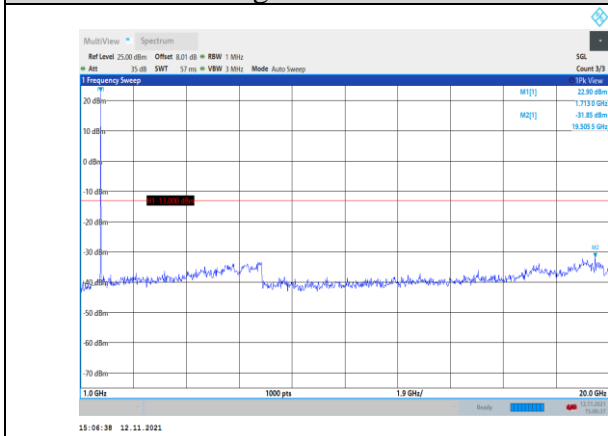

**Band4-1.4MHz-QPSK-19957-1RB#0-
Range2:1000~20000MHz**