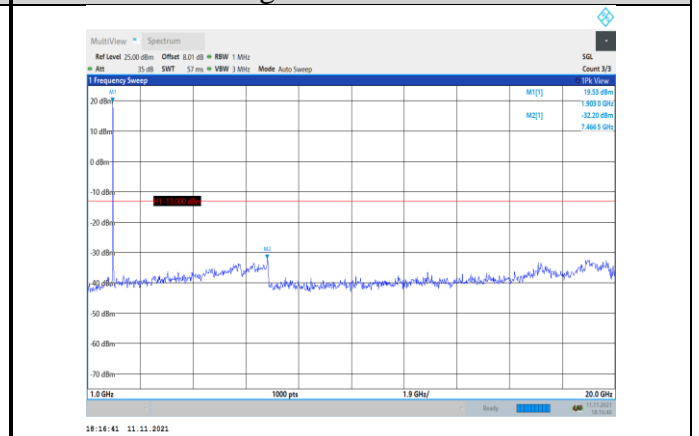

Band2-10MHz-16QAM-18900-1RB#0-
Range2:1000~20000MHz

Band2-10MHz-16QAM-18650-1RB#0-
Range2:1000~20000MHz

Band2-10MHz-16QAM-19150-1RB#0-
Range1:30~1000MHz

Band2-10MHz-16QAM-18900-1RB#0-
Range1:30~1000MHz

Band2-10MHz-16QAM-19150-1RB#0-
Range2:1000~20000MHz

**Band2-15MHz-QPSK-18675-1RB#0-
Range1:30~1000MHz**

**Band2-15MHz-QPSK-18900-1RB#0-
Range2:1000~20000MHz**

**Band2-15MHz-QPSK-18675-1RB#0-
Range2:1000~20000MHz**

**Band2-15MHz-QPSK-19125-1RB#0-
Range1:30~1000MHz**