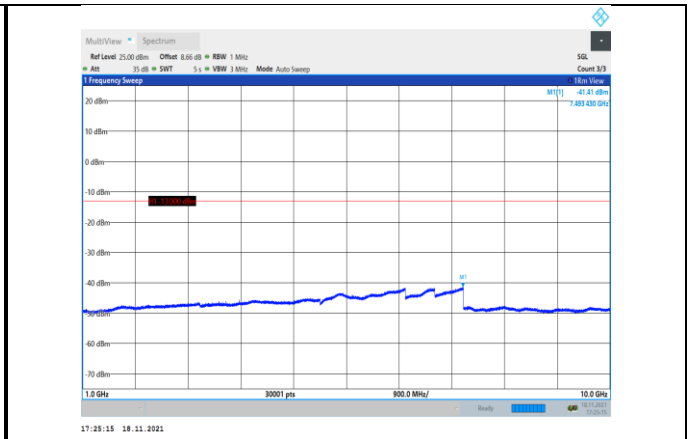

EGPRS850-128-8-30~1000MHz

EGPRS850-190-8-1000~10000MHz

EGPRS850-128-8-1000~10000MHz

EGPRS850-251-8-30~1000MHz

EGPRS850-190-8-30~1000MHz

EGPRS850-251-8-1000~10000MHz

GSM1900-512-0-30~1000MHz

GSM1900-661-0-1000~20000MHz

GSM1900-512-0-1000~20000MHz

GSM1900-810-0-30~1000MHz

GSM1900-661-0-30~1000MHz

GSM1900-810-0-1000~20000MHz

GPRS1900-512-0-30~1000MHz

GPRS1900-661-0-1000~20000MHz

GPRS1900-512-0-1000~20000MHz

GPRS1900-810-0-30~1000MHz