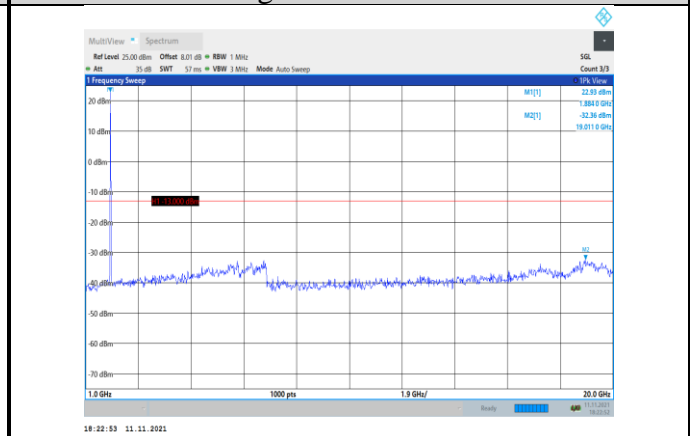

Band2-20MHz-QPSK-18700-1RB#0-
Range1:30~1000MHz

Band2-20MHz-QPSK-18900-1RB#0-
Range2:1000~20000MHz

Band2-20MHz-QPSK-18700-1RB#0-
Range2:1000~20000MHz

Band2-20MHz-QPSK-19100-1RB#0-
Range1:30~1000MHz

Band2-20MHz-QPSK-18900-1RB#0-
Range1:30~1000MHz