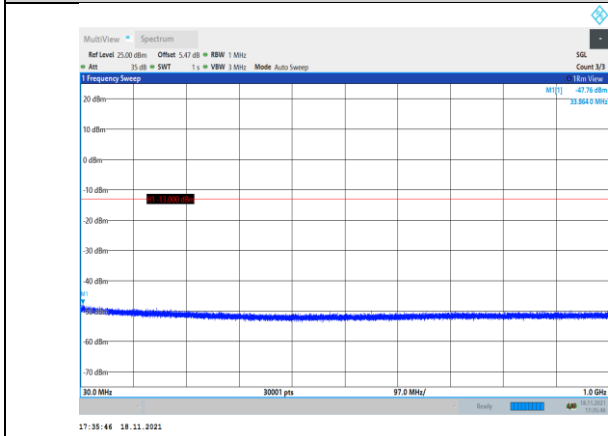

GPRS1900-661-0-30~1000MHz

GPRS1900-810-0-1000~20000MHz

EGPRS1900-512-2-30~1000MHz

EGPRS1900-661-2-1000~20000MHz

EGPRS1900-512-2-1000~20000MHz

EGPRS1900-810-2-30~1000MHz

EGPRS1900-661-2-30~1000MHz

EGPRS1900-810-2-1000~20000MHz

WCDMA:

Band2-9262-30~1000MHz

Band2-9400-1000~20000MHz

Band2-9262-1000~20000MHz

Band2-9538-30~1000MHz

Band2-9400-30~1000MHz

Band2-9538-1000~20000MHz

Band4-1312-30~1000MHz