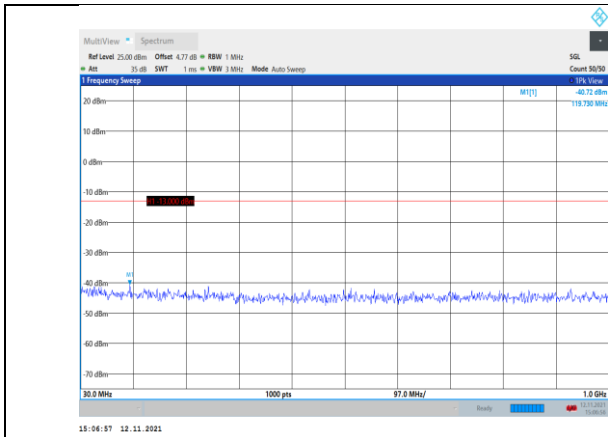

**Band4-1.4MHz-16QAM-19957-1RB#0-
Range1:30~1000MHz**