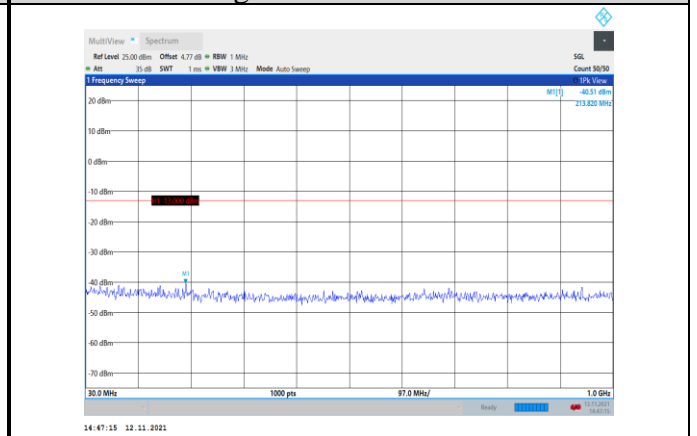

**Band4-3MHz-QPSK-20385-1RB#0-
Range1:30~1000MHz**