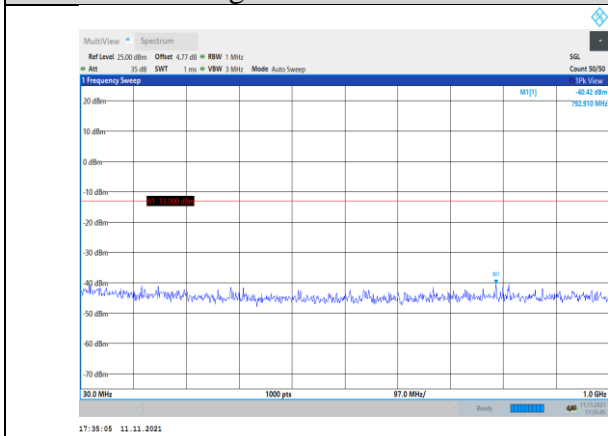

**Band2-3MHz-QPSK-18900-1RB#0-
Range1:30~1000MHz**