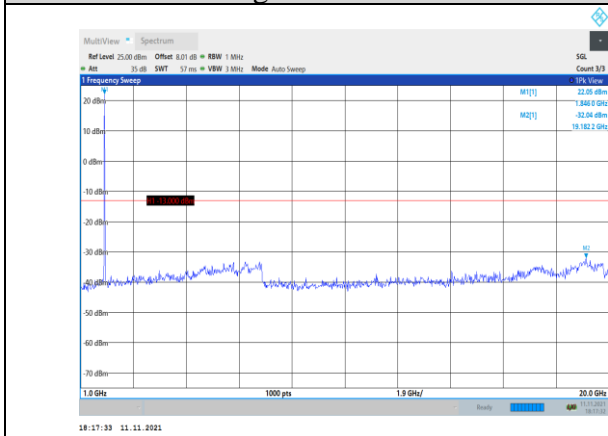

**Band2-15MHz-QPSK-18675-1RB#0-
Range2:1000~20000MHz**