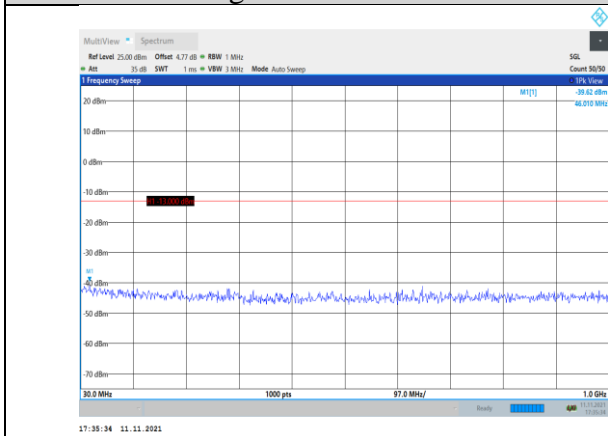

**Band2-3MHz-16QAM-18900-1RB#0-
Range1:30~1000MHz**