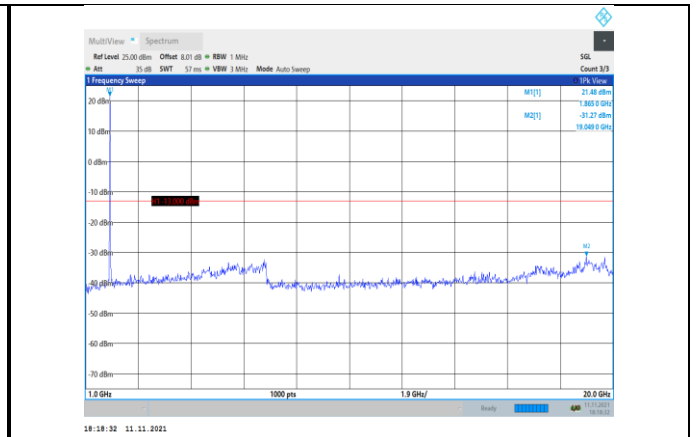

**Band2-15MHz-QPSK-18900-1RB#0-
Range2:1000~20000MHz**