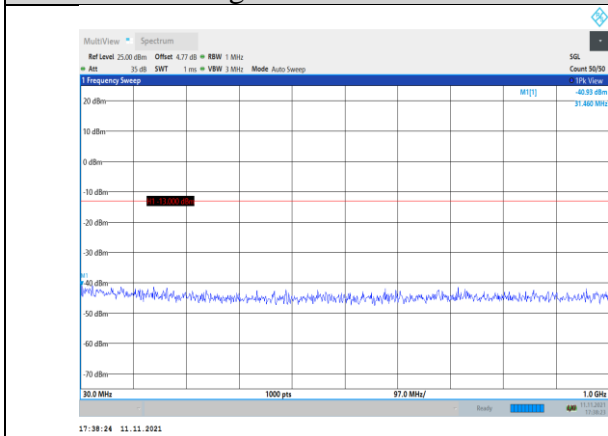

**Band2-5MHz-QPSK-18900-1RB#0-
Range1:30~1000MHz**