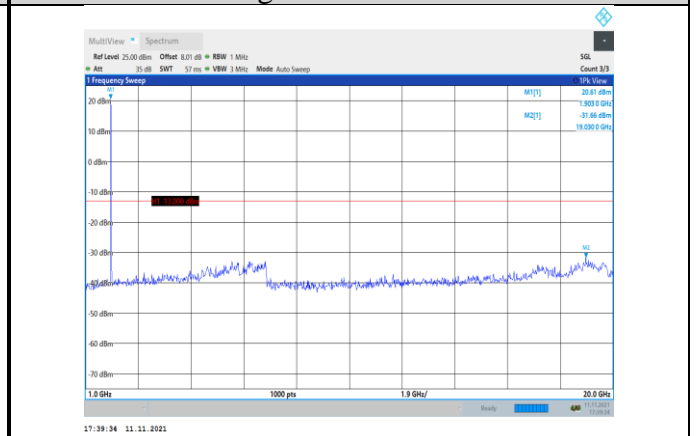

**Band2-5MHz-QPSK-19175-1RB#0-
Range2:1000~20000MHz**