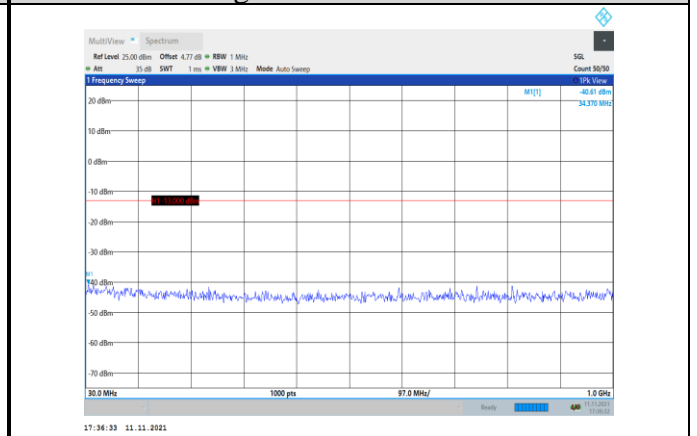

**Band2-3MHz-16QAM-19185-1RB#0-
Range1:30~1000MHz**