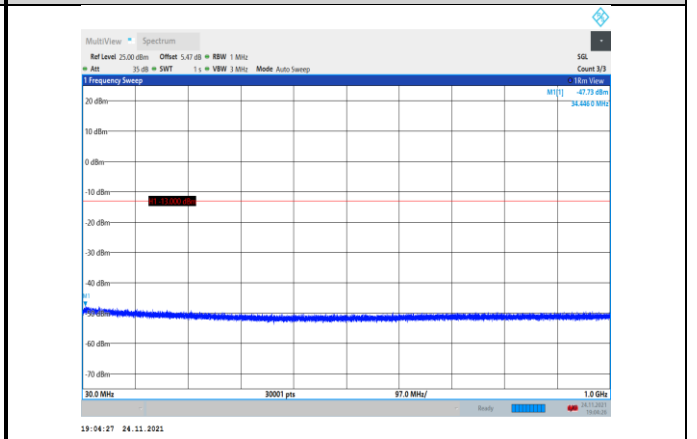

WCDMA:

Band2-9262-30~1000MHz

Band2-9400-1000~20000MHz

Band2-9262-1000~20000MHz

Band2-9538-30~1000MHz

Band2-9400-30~1000MHz

Band2-9538-1000~20000MHz

Band4-1312-30~1000MHz