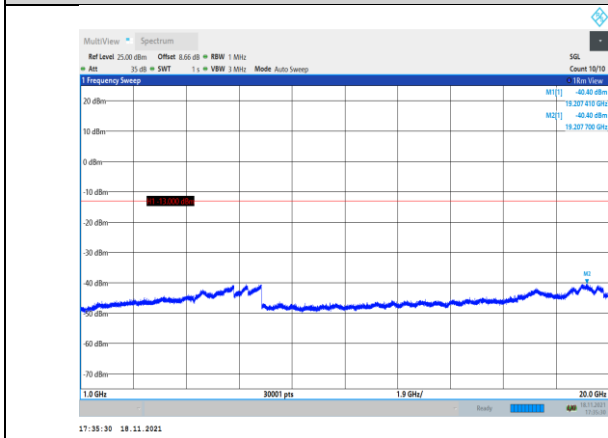

GSM1900-512-0-1000~20000MHz

GSM1900-810-0-30~1000MHz

GSM1900-661-0-30~1000MHz

GSM1900-810-0-1000~20000MHz

GPRS1900-512-0-30~1000MHz

GPRS1900-661-0-1000~20000MHz

GPRS1900-512-0-1000~20000MHz

GPRS1900-810-0-30~1000MHz

GPRS1900-661-0-30~1000MHz

GPRS1900-810-0-1000~20000MHz

EGPRS1900-512-2-30~1000MHz

EGPRS1900-661-2-1000~20000MHz

EGPRS1900-512-2-1000~20000MHz

EGPRS1900-810-2-30~1000MHz

EGPRS1900-661-2-30~1000MHz

EGPRS1900-810-2-1000~20000MHz

WCDMA:

Band2-9262-30~1000MHz

Band2-9400-1000~20000MHz

Band2-9262-1000~20000MHz

Band2-9538-30~1000MHz

Band2-9400-30~1000MHz

Band2-9538-1000~20000MHz

Band4-1312-30~1000MHz