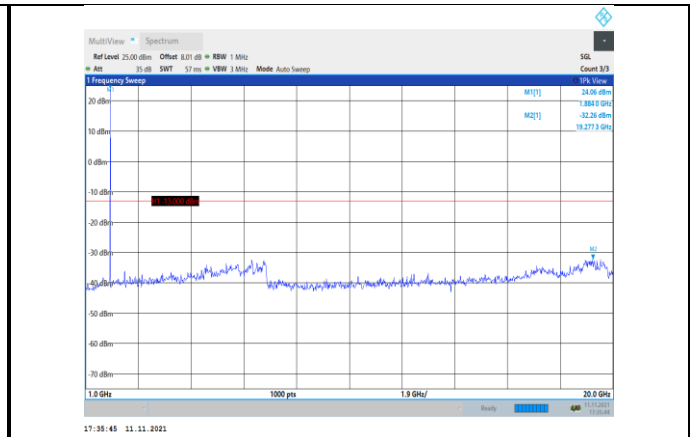

**Band2-3MHz-QPSK-19185-1RB#0-
Range1:30~1000MHz**

**Band2-3MHz-QPSK-18900-1RB#0-
Range1:30~1000MHz**

**Band2-3MHz-QPSK-19185-1RB#0-
Range2:1000~20000MHz**

**Band2-3MHz-16QAM-18615-1RB#0-
Range1:30~1000MHz**