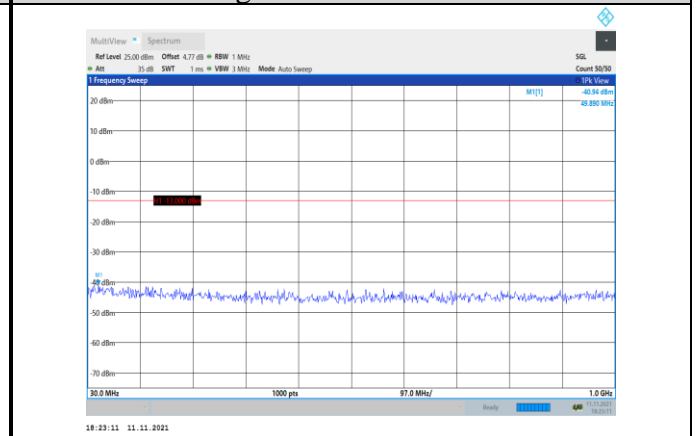

Band2-20MHz-QPSK-19100-1RB#0-
Range2:1000~20000MHz

**Band2-20MHz-16QAM-18700-1RB#0-
Range1:30~1000MHz**

**Band2-20MHz-16QAM-18900-1RB#0-
Range2:1000~20000MHz**

**Band2-20MHz-16QAM-18700-1RB#0-
Range2:1000~20000MHz**