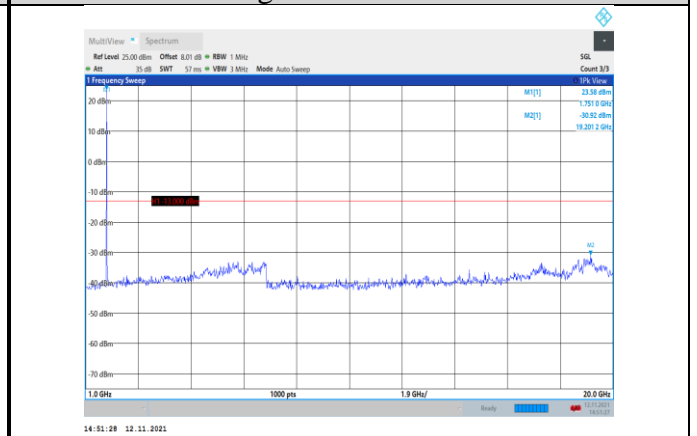

**Band4-5MHz-QPSK-20175-1RB#0-
Range2:1000~20000MHz**

**Band4-5MHz-QPSK-19975-1RB#0-
Range2:1000~20000MHz**

**Band4-5MHz-QPSK-20375-1RB#0-
Range1:30~1000MHz**

**Band4-5MHz-QPSK-20175-1RB#0-
Range1:30~1000MHz**

**Band4-5MHz-QPSK-20375-1RB#0-
Range2:1000~20000MHz**

**Band4-5MHz-16QAM-19975-1RB#0-
Range1:30~1000MHz**

**Band4-5MHz-16QAM-20175-1RB#0-
Range2:1000~20000MHz**

**Band4-5MHz-16QAM-19975-1RB#0-
Range2:1000~20000MHz**

**Band4-5MHz-16QAM-20375-1RB#0-
Range1:30~1000MHz**

**Band4-5MHz-16QAM-20175-1RB#0-
Range1:30~1000MHz**

**Band4-5MHz-16QAM-20375-1RB#0-
Range2:1000~20000MHz**