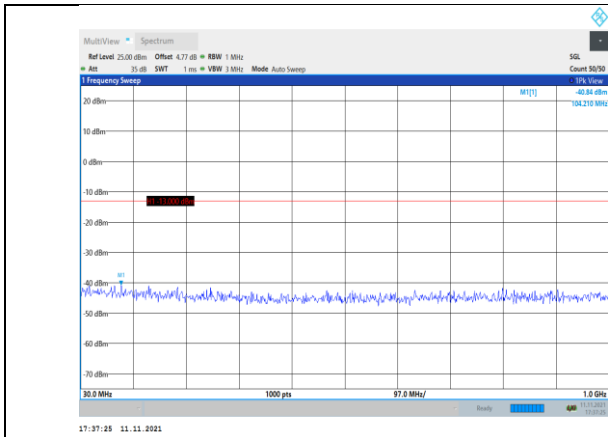

**Band2-5MHz-QPSK-18625-1RB#0-
Range1:30~1000MHz**