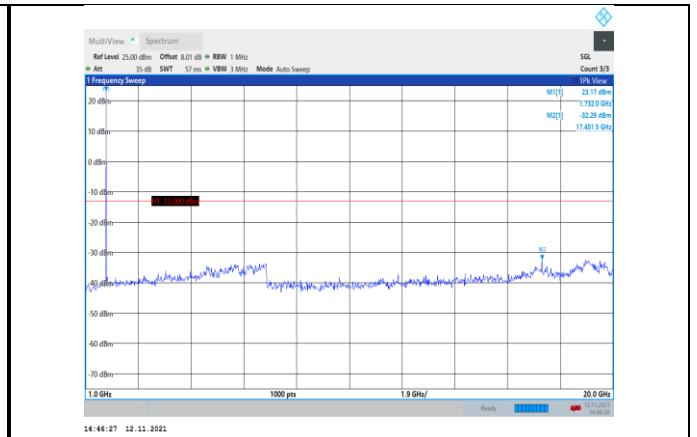

**Band4-1.4MHz-16QAM-20393-1RB#0-
Range1:30~1000MHz**

**Band4-1.4MHz-16QAM-20175-1RB#0-
Range1:30~1000MHz**

**Band4-1.4MHz-16QAM-20393-1RB#0-
Range2:1000~20000MHz**

**Band4-3MHz-QPSK-19965-1RB#0-
Range1:30~1000MHz**