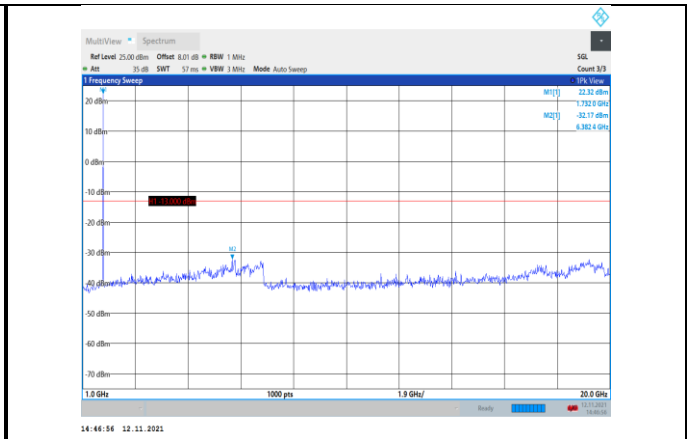

**Band4-3MHz-16QAM-20175-1RB#0-
Range2:1000~20000MHz**