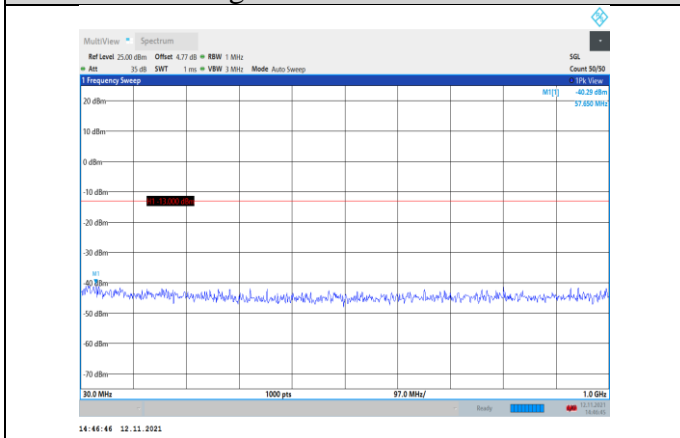

**Band4-3MHz-16QAM-20175-1RB#0-
Range1:30~1000MHz**