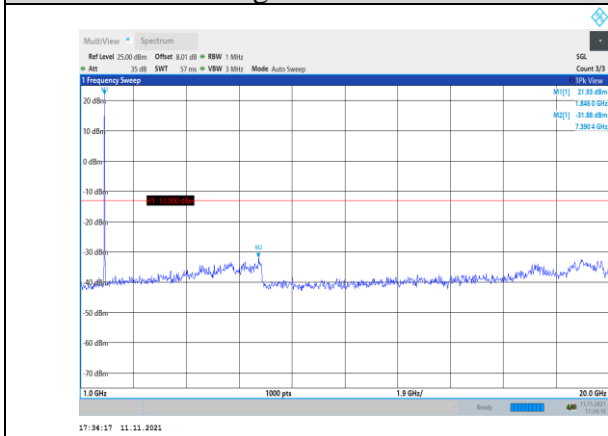

**Band2-3MHz-QPSK-18615-1RB#0-
Range2:1000~20000MHz**