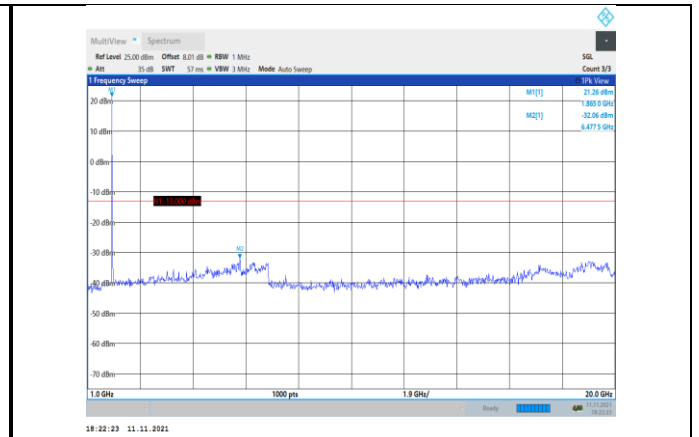

**Band2-20MHz-16QAM-18900-1RB#0-
Range2:1000~20000MHz**