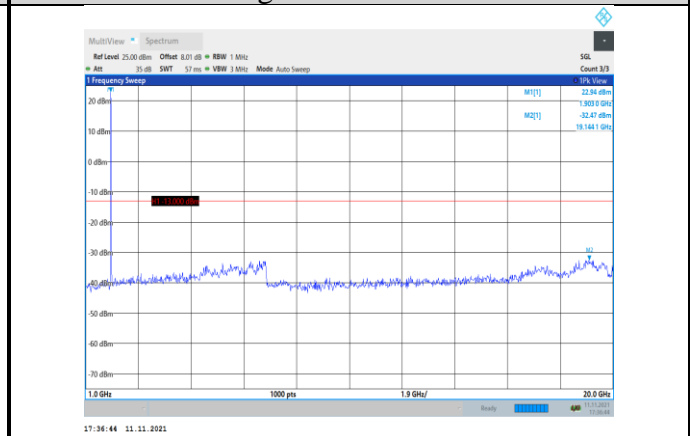

**Band2-3MHz-16QAM-18900-1RB#0-
Range2:1000~20000MHz**

**Band2-3MHz-16QAM-18615-1RB#0-
Range2:1000~20000MHz**

**Band2-3MHz-16QAM-19185-1RB#0-
Range1:30~1000MHz**

**Band2-3MHz-16QAM-18900-1RB#0-
Range1:30~1000MHz**