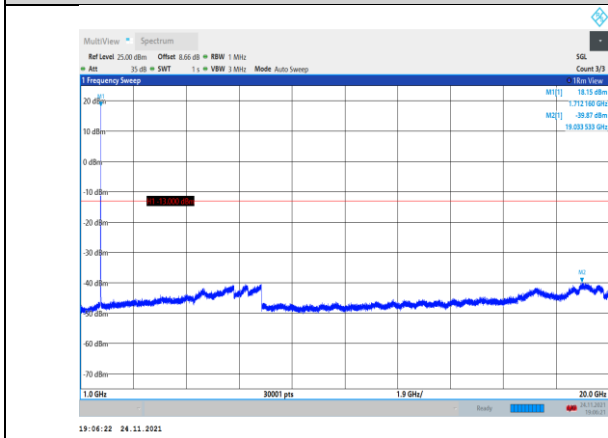

GPRS1900-661-0-30~1000MHz

GPRS1900-810-0-1000~20000MHz

EGPRS1900-512-2-30~1000MHz

EGPRS1900-661-2-1000~20000MHz

EGPRS1900-512-2-1000~20000MHz

EGPRS1900-810-2-30~1000MHz

EGPRS1900-661-2-30~1000MHz

EGPRS1900-810-2-1000~20000MHz

WCDMA:

Band2-9262-30~1000MHz

Band2-9400-1000~20000MHz

Band2-9262-1000~20000MHz

Band2-9538-30~1000MHz

Band2-9400-30~1000MHz

Band2-9538-1000~20000MHz

Band4-1312-30~1000MHz

Band4-1413-1000~20000MHz

Band4-1312-1000~20000MHz

Band4-1513-30~1000MHz

Band4-1413-30~1000MHz

Band4-1513-1000~20000MHz

Band5-4132-30~1000MHz

Band5-4182-30~1000MHz

Band5-4132-1000~3000MHz

Band5-4182-1000~3000MHz

Band5-4132-3000~10000MHz

Band5-4182-3000~10000MHz

LTE:

**Band2-1.4MHz-QPSK-18607-1RB#0-
Range1:30~1000MHz**

**Band2-1.4MHz-QPSK-18900-1RB#0-
Range2:1000~20000MHz**

**Band2-1.4MHz-QPSK-18607-1RB#0-
Range2:1000~20000MHz**