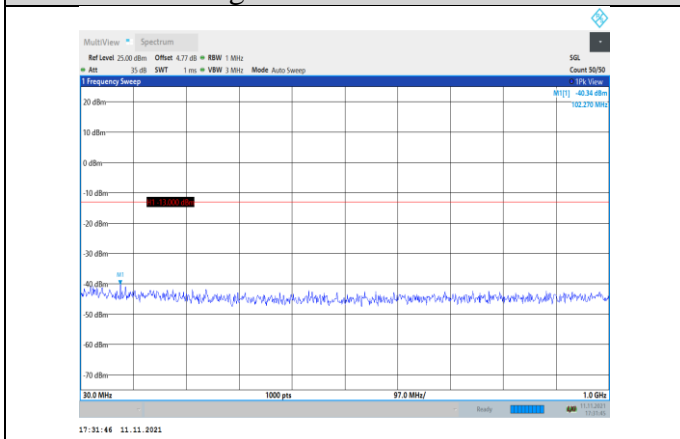

**Band2-1.4MHz-QPSK-18900-1RB#0-
Range1:30~1000MHz**