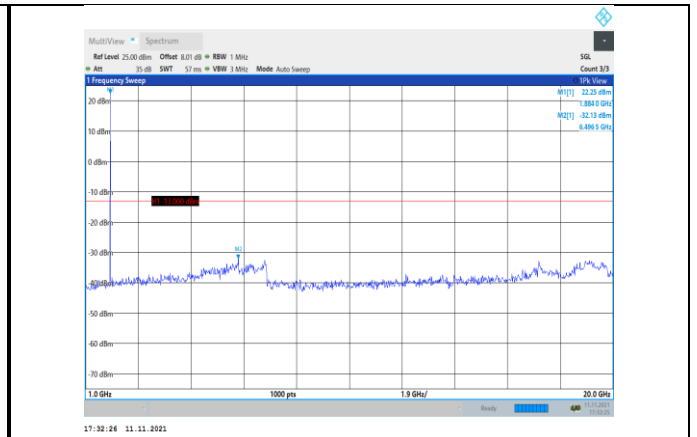

Band5-4182-1000~3000MHz

Band5-4132-3000~10000MHz

Band5-4182-3000~10000MHz

LTE:

**Band2-1.4MHz-QPSK-18607-1RB#0-
Range1:30~1000MHz**

**Band2-1.4MHz-QPSK-18900-1RB#0-
Range2:1000~20000MHz**

**Band2-1.4MHz-QPSK-18607-1RB#0-
Range2:1000~20000MHz**

**Band2-1.4MHz-QPSK-19193-1RB#0-
Range1:30~1000MHz**

**Band2-1.4MHz-QPSK-18900-1RB#0-
Range1:30~1000MHz**

**Band2-1.4MHz-QPSK-19193-1RB#0-
Range2:1000~20000MHz**

**Band2-1.4MHz-16QAM-18607-1RB#0-
Range1:30~1000MHz**

**Band2-1.4MHz-16QAM-18900-1RB#0-
Range2:1000~20000MHz**

**Band2-1.4MHz-16QAM-18607-1RB#0-
Range2:1000~20000MHz**

**Band2-1.4MHz-16QAM-19193-1RB#0-
Range1:30~1000MHz**

**Band2-1.4MHz-16QAM-18900-1RB#0-
Range1:30~1000MHz**