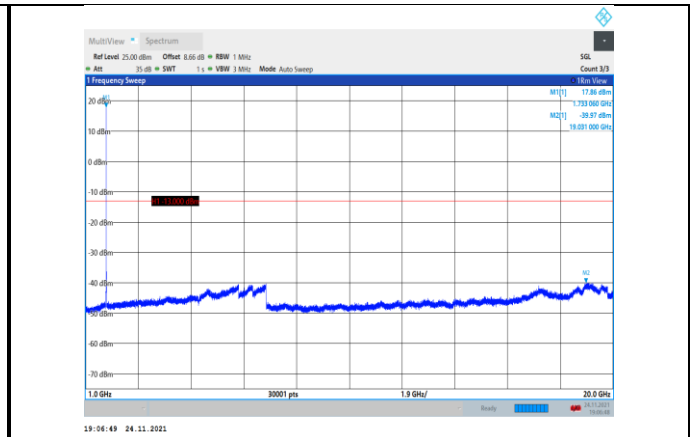

GPRS1900-661-0-30~1000MHz

GPRS1900-810-0-1000~20000MHz

EGPRS1900-512-2-30~1000MHz

EGPRS1900-661-2-1000~20000MHz

EGPRS1900-512-2-1000~20000MHz

EGPRS1900-810-2-30~1000MHz

EGPRS1900-661-2-30~1000MHz

EGPRS1900-810-2-1000~20000MHz

WCDMA:

Band2-9262-30~1000MHz

Band2-9400-1000~20000MHz

Band2-9262-1000~20000MHz

Band2-9538-30~1000MHz

Band2-9400-30~1000MHz

Band2-9538-1000~20000MHz

Band4-1312-30~1000MHz

Band4-1413-1000~20000MHz

Band4-1312-1000~20000MHz

Band4-1513-30~1000MHz

Band4-1413-30~1000MHz

Band4-1513-1000~20000MHz

Band5-4132-30~1000MHz

Band5-4182-30~1000MHz

Band5-4132-1000~3000MHz

Band5-4182-1000~3000MHz

Band5-4132-3000~10000MHz

Band5-4182-3000~10000MHz

LTE:

**Band2-1.4MHz-QPSK-18607-1RB#0-
Range1:30~1000MHz**

**Band2-1.4MHz-QPSK-18900-1RB#0-
Range2:1000~20000MHz**

**Band2-1.4MHz-QPSK-18607-1RB#0-
Range2:1000~20000MHz**