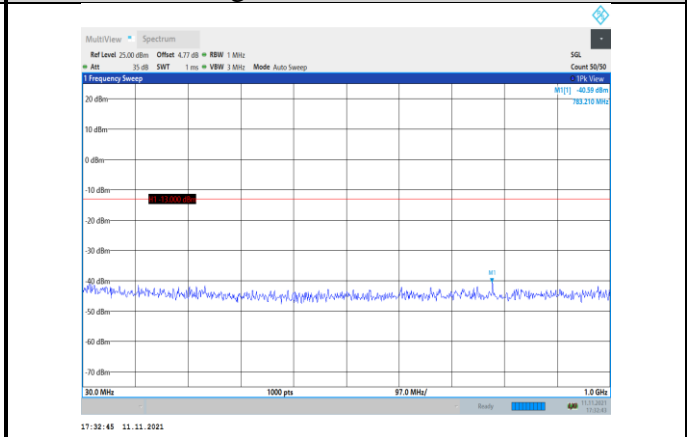

Band5-4182-1000~3000MHz

Band5-4132-3000~10000MHz

Band5-4182-3000~10000MHz

LTE:

**Band2-1.4MHz-QPSK-18607-1RB#0-
Range1:30~1000MHz**

**Band2-1.4MHz-QPSK-18900-1RB#0-
Range2:1000~20000MHz**

**Band2-1.4MHz-QPSK-18607-1RB#0-
Range2:1000~20000MHz**