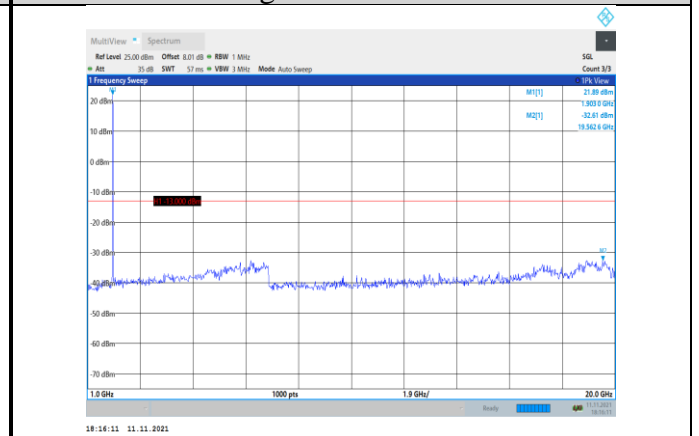

**Band2-5MHz-16QAM-18900-1RB#0-
Range2:1000~20000MHz**

**Band2-5MHz-16QAM-18625-1RB#0-
Range2:1000~20000MHz**

**Band2-5MHz-16QAM-19175-1RB#0-
Range1:30~1000MHz**

**Band2-5MHz-16QAM-18900-1RB#0-
Range1:30~1000MHz**

**Band2-5MHz-16QAM-19175-1RB#0-
Range2:1000~20000MHz**

**Band2-10MHz-QPSK-18650-1RB#0-
Range1:30~1000MHz**

**Band2-10MHz-QPSK-18900-1RB#0-
Range2:1000~20000MHz**

**Band2-10MHz-QPSK-18650-1RB#0-
Range2:1000~20000MHz**

**Band2-10MHz-QPSK-19150-1RB#0-
Range1:30~1000MHz**

**Band2-10MHz-QPSK-18900-1RB#0-
Range1:30~1000MHz**

**Band2-10MHz-QPSK-19150-1RB#0-
Range2:1000~20000MHz**

Band2-10MHz-16QAM-18650-1RB#0-
Range1:30~1000MHz