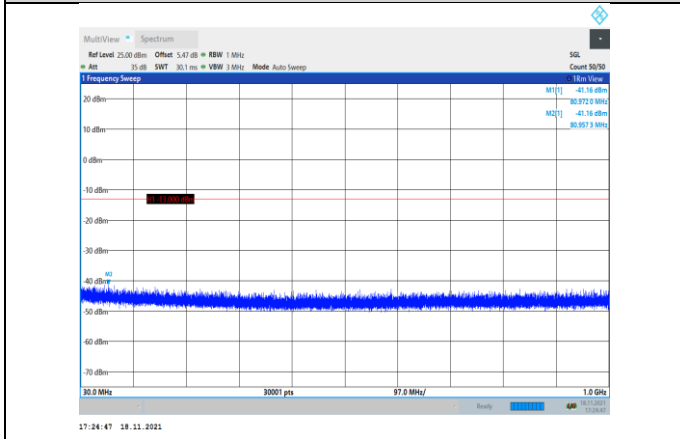

EGPRS850-128-8-30~1000MHz

EGPRS850-190-8-1000~10000MHz

EGPRS850-128-8-1000~10000MHz

EGPRS850-251-8-30~1000MHz

EGPRS850-190-8-30~1000MHz

EGPRS850-251-8-1000~10000MHz

GSM1900-512-0-30~1000MHz

GSM1900-661-0-1000~20000MHz