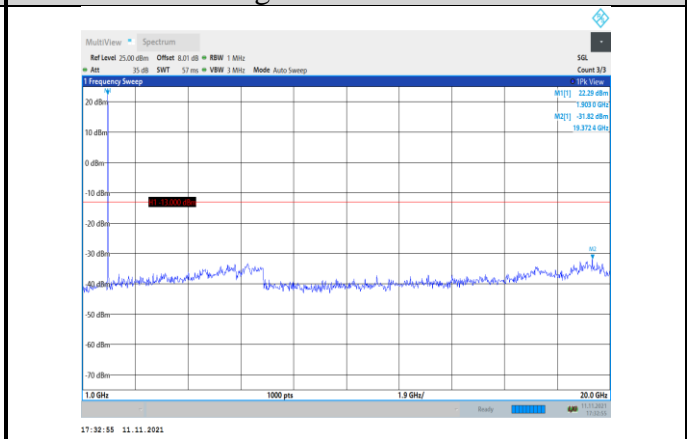

Band5-4182-1000~3000MHz

Band5-4132-3000~10000MHz

Band5-4182-3000~10000MHz

LTE:

**Band2-1.4MHz-QPSK-18607-1RB#0-
Range1:30~1000MHz**

**Band2-1.4MHz-QPSK-18900-1RB#0-
Range2:1000~20000MHz**

**Band2-1.4MHz-QPSK-18607-1RB#0-
Range2:1000~20000MHz**

**Band2-1.4MHz-QPSK-19193-1RB#0-
Range1:30~1000MHz**

**Band2-1.4MHz-QPSK-18900-1RB#0-
Range1:30~1000MHz**

**Band2-1.4MHz-QPSK-19193-1RB#0-
Range2:1000~20000MHz**

**Band2-1.4MHz-16QAM-18607-1RB#0-
Range1:30~1000MHz**