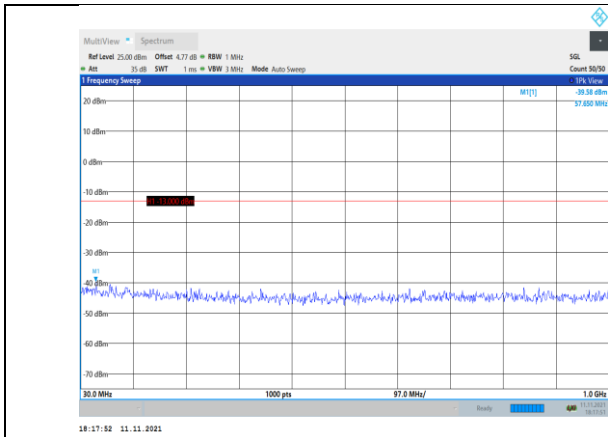

**Band2-15MHz-16QAM-18675-1RB#0-
Range1:30~1000MHz**