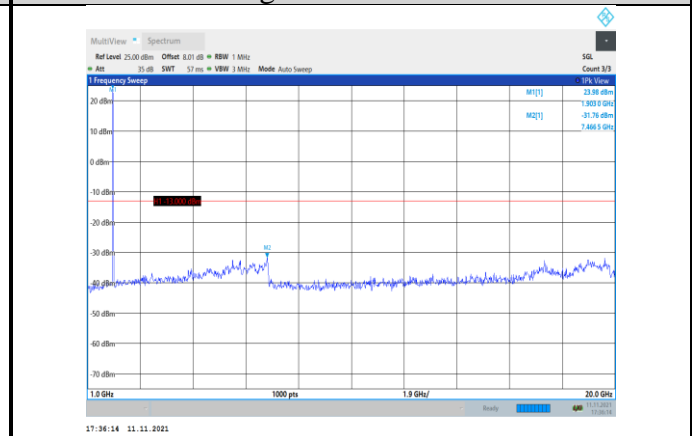

**Band2-3MHz-QPSK-19185-1RB#0-
Range2:1000~20000MHz**