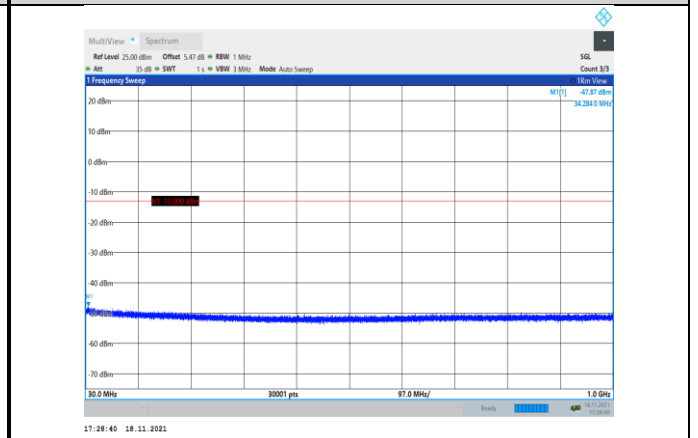

GSM1900-810-0-30~1000MHz