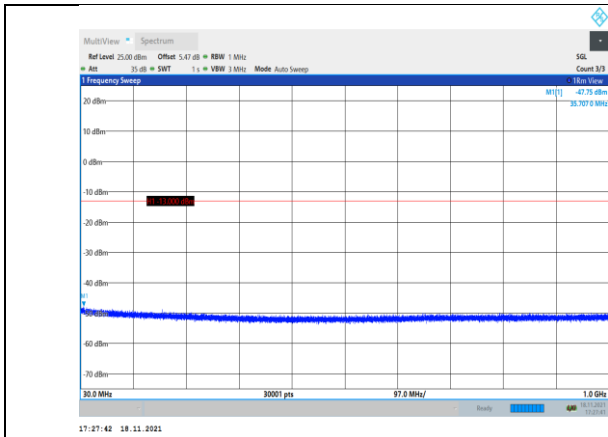

EGPRS850-128-8-30~1000MHz

EGPRS850-190-8-1000~10000MHz

EGPRS850-128-8-1000~10000MHz

EGPRS850-251-8-30~1000MHz

EGPRS850-190-8-30~1000MHz

EGPRS850-251-8-1000~10000MHz

GSM1900-512-0-30~1000MHz

GSM1900-661-0-1000~20000MHz

GSM1900-512-0-1000~20000MHz

GSM1900-810-0-30~1000MHz

GSM1900-661-0-30~1000MHz

GSM1900-810-0-1000~20000MHz

GPRS1900-512-0-30~1000MHz

GPRS1900-661-0-1000~20000MHz

GPRS1900-512-0-1000~20000MHz

GPRS1900-810-0-30~1000MHz