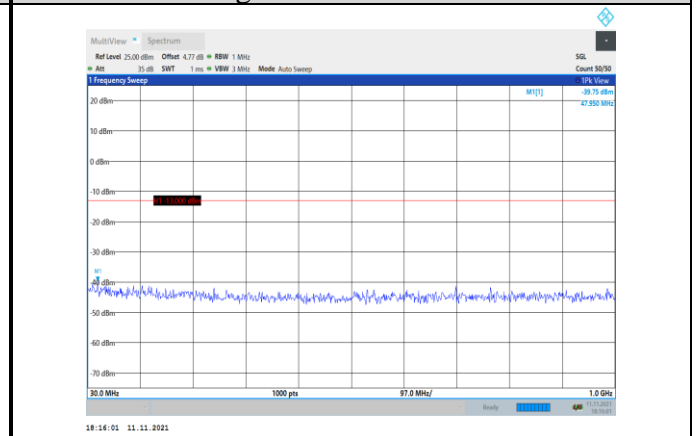

**Band2-5MHz-16QAM-19175-1RB#0-
Range2:1000~20000MHz**

**Band2-10MHz-QPSK-18650-1RB#0-
Range1:30~1000MHz**

**Band2-10MHz-QPSK-18900-1RB#0-
Range2:1000~20000MHz**

**Band2-10MHz-QPSK-18650-1RB#0-
Range2:1000~20000MHz**