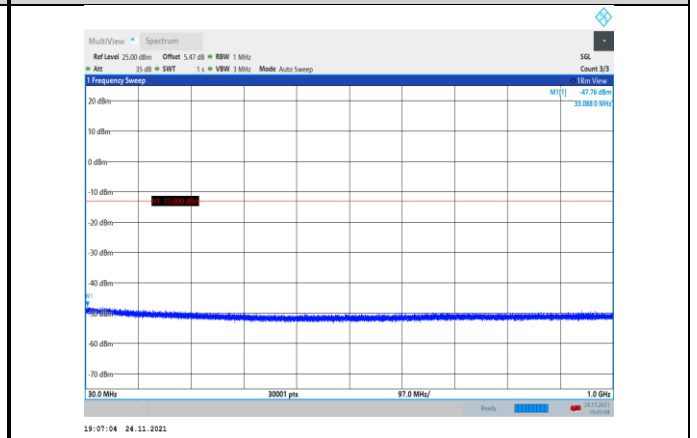

Band4-1513-30~1000MHz