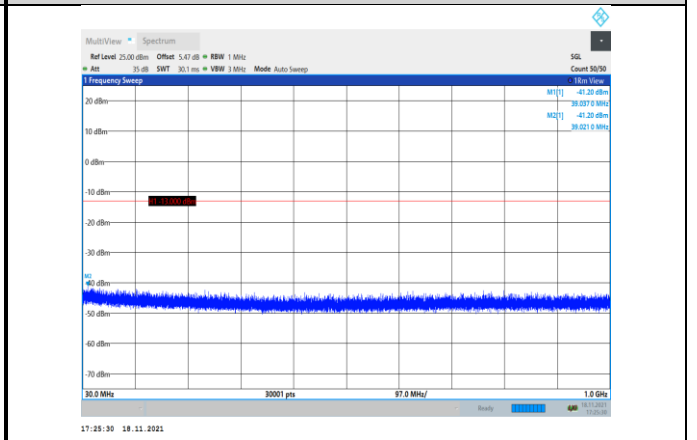

EGPRS850-128-8-30~1000MHz

EGPRS850-190-8-1000~10000MHz

EGPRS850-128-8-1000~10000MHz

EGPRS850-251-8-30~1000MHz

EGPRS850-190-8-30~1000MHz

EGPRS850-251-8-1000~10000MHz

GSM1900-512-0-30~1000MHz

GSM1900-661-0-1000~20000MHz