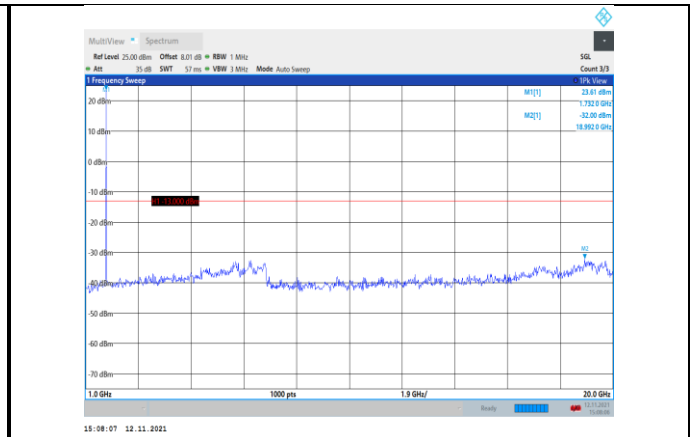

**Band4-1.4MHz-16QAM-20175-1RB#0-
Range2:1000~20000MHz**