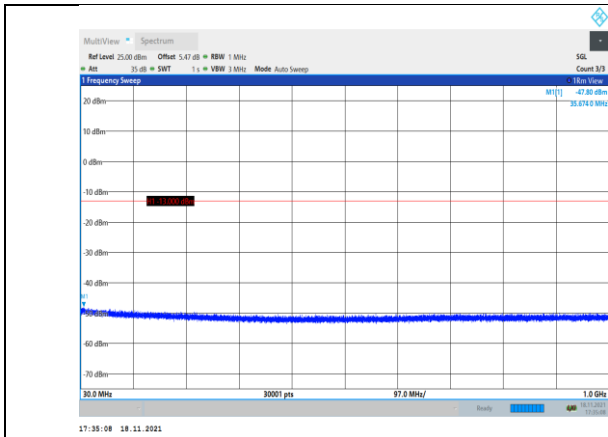

EGPRS850-128-8-30~1000MHz

EGPRS850-190-8-1000~10000MHz

EGPRS850-128-8-1000~10000MHz

EGPRS850-251-8-30~1000MHz

EGPRS850-190-8-30~1000MHz

EGPRS850-251-8-1000~10000MHz

GSM1900-512-0-30~1000MHz

GSM1900-661-0-1000~20000MHz

GSM1900-512-0-1000~20000MHz

GSM1900-810-0-30~1000MHz

GSM1900-661-0-30~1000MHz

GSM1900-810-0-1000~20000MHz

GPRS1900-512-0-30~1000MHz

GPRS1900-661-0-1000~20000MHz

GPRS1900-512-0-1000~20000MHz

GPRS1900-810-0-30~1000MHz

GPRS1900-661-0-30~1000MHz

GPRS1900-810-0-1000~20000MHz

EGPRS1900-512-2-30~1000MHz

EGPRS1900-661-2-1000~20000MHz

EGPRS1900-512-2-1000~20000MHz

EGPRS1900-810-2-30~1000MHz

EGPRS1900-661-2-30~1000MHz

EGPRS1900-810-2-1000~20000MHz