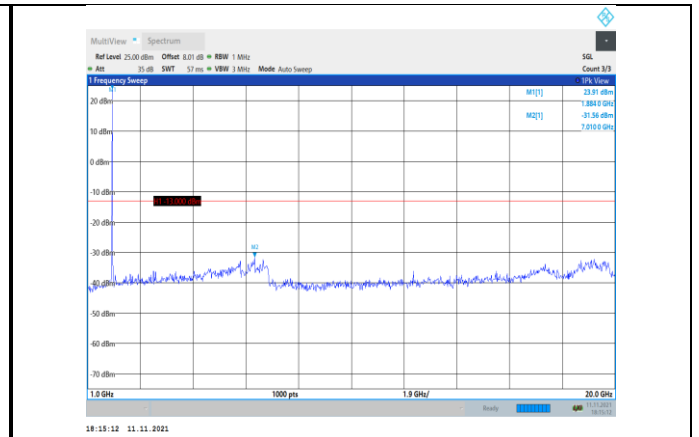

**Band2-10MHz-QPSK-18900-1RB#0-
Range2:1000~20000MHz**