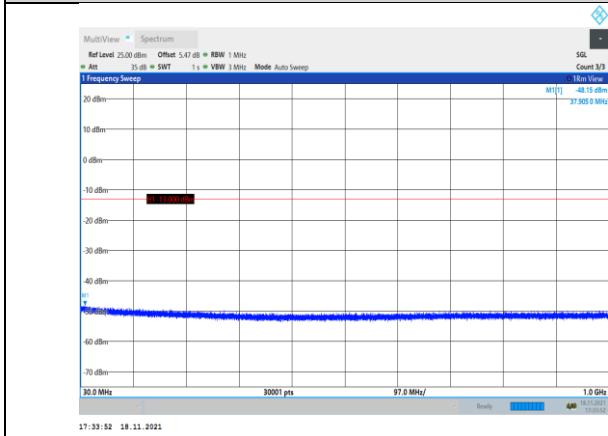

GSM1900-512-0-1000~20000MHz

GSM1900-810-0-30~1000MHz

GSM1900-661-0-30~1000MHz

GSM1900-810-0-1000~20000MHz

GPRS1900-512-0-30~1000MHz

GPRS1900-661-0-1000~20000MHz

GPRS1900-512-0-1000~20000MHz

GPRS1900-810-0-30~1000MHz

GPRS1900-661-0-30~1000MHz

GPRS1900-810-0-1000~20000MHz

EGPRS1900-512-2-30~1000MHz

EGPRS1900-661-2-1000~20000MHz

EGPRS1900-512-2-1000~20000MHz

EGPRS1900-810-2-30~1000MHz

EGPRS1900-661-2-30~1000MHz

EGPRS1900-810-2-1000~20000MHz