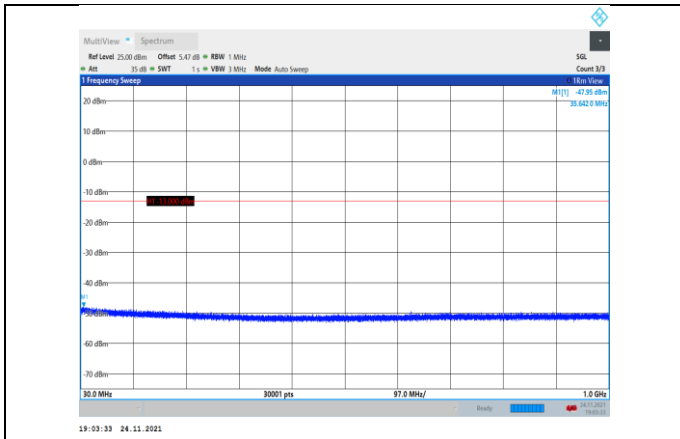

WCDMA:

Band2-9262-30~1000MHz