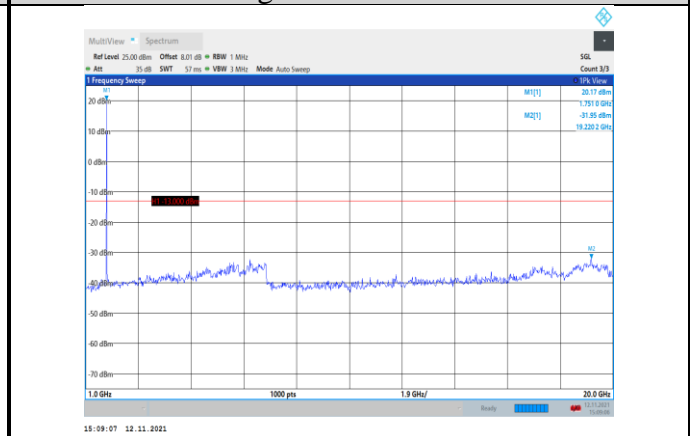

**Band4-1.4MHz-16QAM-20393-1RB#0-
Range2:1000~20000MHz**