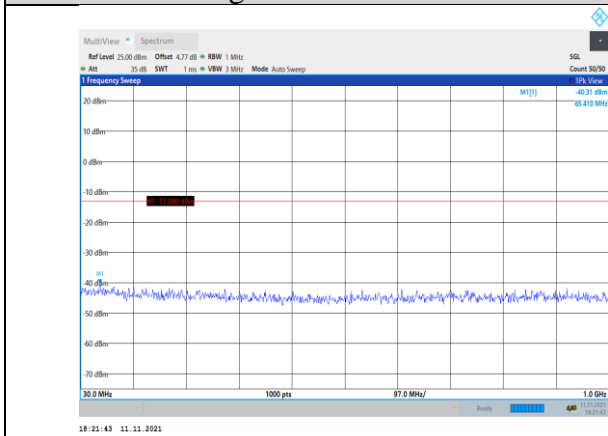

Band2-20MHz-QPSK-18700-1RB#0-
Range1:30~1000MHz

Band2-20MHz-QPSK-18900-1RB#0-
Range2:1000~20000MHz

Band2-20MHz-QPSK-18700-1RB#0-
Range2:1000~20000MHz

Band2-20MHz-QPSK-19100-1RB#0-
Range1:30~1000MHz

Band2-20MHz-QPSK-18900-1RB#0-
Range1:30~1000MHz