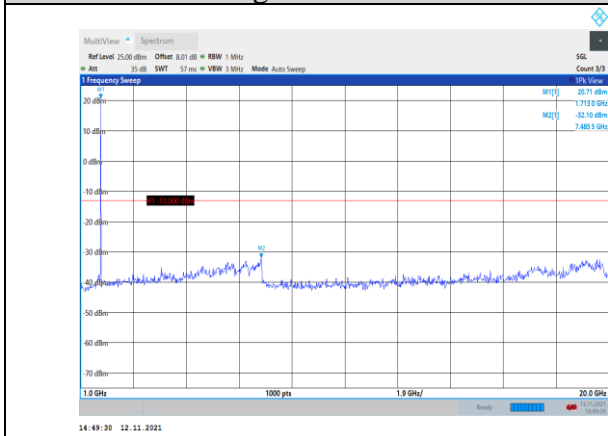

**Band4-5MHz-QPSK-20175-1RB#0-
Range2:1000~20000MHz**

**Band4-5MHz-QPSK-19975-1RB#0-
Range2:1000~20000MHz**

**Band4-5MHz-QPSK-20375-1RB#0-
Range1:30~1000MHz**

**Band4-5MHz-QPSK-20175-1RB#0-
Range1:30~1000MHz**

**Band4-5MHz-QPSK-20375-1RB#0-
Range2:1000~20000MHz**

**Band4-5MHz-16QAM-19975-1RB#0-
Range1:30~1000MHz**

**Band4-5MHz-16QAM-20175-1RB#0-
Range2:1000~20000MHz**

**Band4-5MHz-16QAM-19975-1RB#0-
Range2:1000~20000MHz**