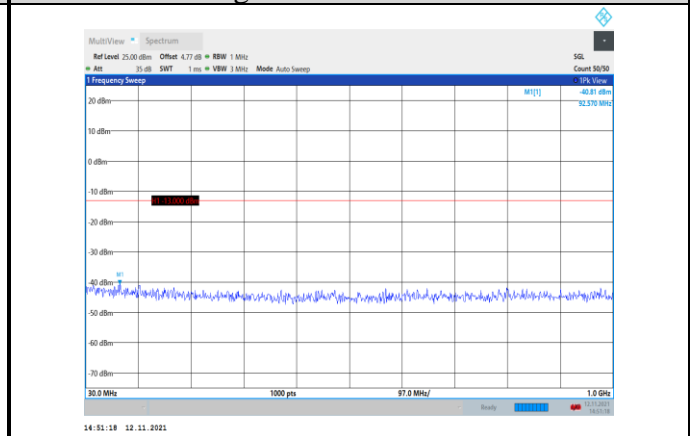

**Band4-5MHz-QPSK-20375-1RB#0-
Range2:1000~20000MHz**

**Band4-5MHz-16QAM-19975-1RB#0-
Range1:30~1000MHz**

**Band4-5MHz-16QAM-20175-1RB#0-
Range2:1000~20000MHz**

**Band4-5MHz-16QAM-19975-1RB#0-
Range2:1000~20000MHz**