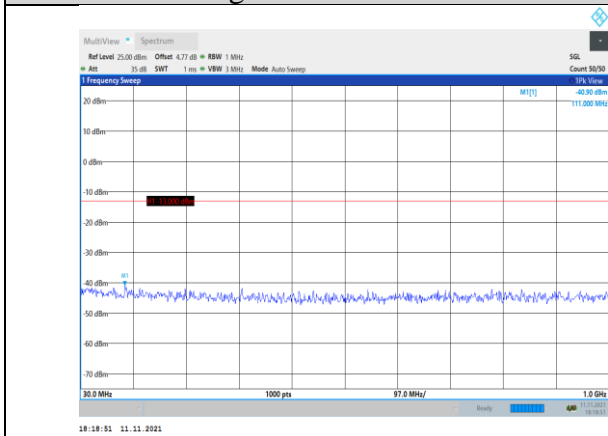

**Band2-15MHz-16QAM-18900-1RB#0-
Range1:30~1000MHz**