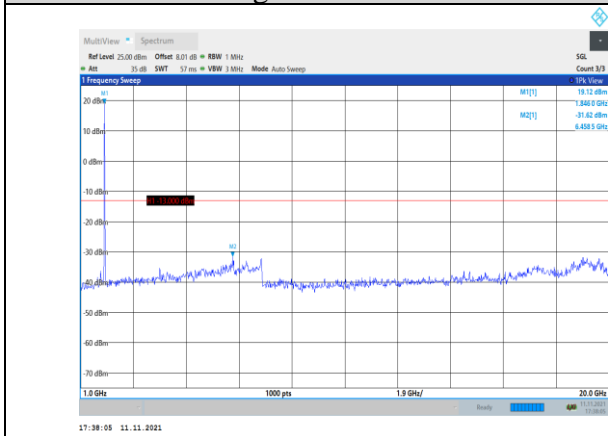

**Band2-5MHz-QPSK-19175-1RB#0-
Range1:30~1000MHz**

**Band2-5MHz-QPSK-18900-1RB#0-
Range1:30~1000MHz**

**Band2-5MHz-QPSK-19175-1RB#0-
Range2:1000~20000MHz**

**Band2-5MHz-16QAM-18625-1RB#0-
Range1:30~1000MHz**

**Band2-5MHz-16QAM-18900-1RB#0-
Range2:1000~20000MHz**

**Band2-5MHz-16QAM-18625-1RB#0-
Range2:1000~20000MHz**

**Band2-5MHz-16QAM-19175-1RB#0-
Range1:30~1000MHz**

**Band2-5MHz-16QAM-18900-1RB#0-
Range1:30~1000MHz**