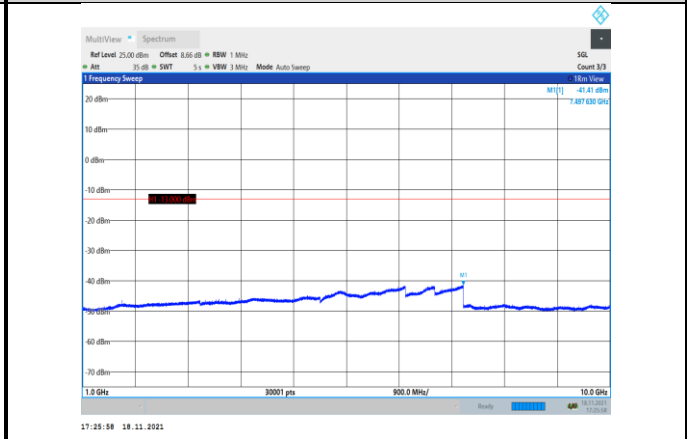

EGPRS850-128-8-30~1000MHz

EGPRS850-190-8-1000~10000MHz

EGPRS850-128-8-1000~10000MHz

EGPRS850-251-8-30~1000MHz

EGPRS850-190-8-30~1000MHz

EGPRS850-251-8-1000~10000MHz

GSM1900-512-0-30~1000MHz

GSM1900-661-0-1000~20000MHz

GSM1900-512-0-1000~20000MHz

GSM1900-810-0-30~1000MHz

GSM1900-661-0-30~1000MHz

GSM1900-810-0-1000~20000MHz

GPRS1900-512-0-30~1000MHz

GPRS1900-661-0-1000~20000MHz

GPRS1900-512-0-1000~20000MHz

GPRS1900-810-0-30~1000MHz

GPRS1900-661-0-30~1000MHz

GPRS1900-810-0-1000~20000MHz

EGPRS1900-512-2-30~1000MHz

EGPRS1900-661-2-1000~20000MHz

EGPRS1900-512-2-1000~20000MHz

EGPRS1900-810-2-30~1000MHz

EGPRS1900-661-2-30~1000MHz

EGPRS1900-810-2-1000~20000MHz