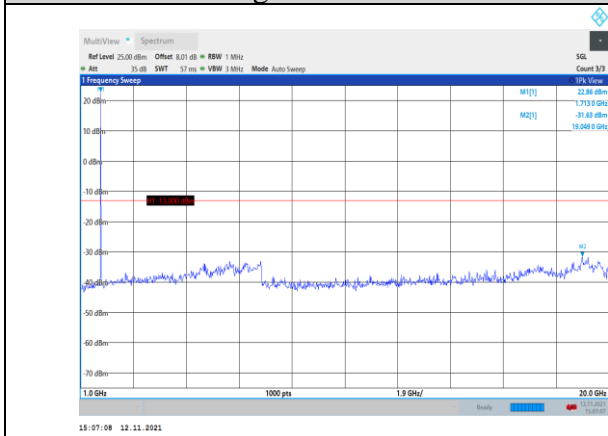

**Band4-1.4MHz-QPSK-20175-1RB#0-
Range2:1000~20000MHz**

**Band4-1.4MHz-QPSK-19957-1RB#0-
Range2:1000~20000MHz**

**Band4-1.4MHz-QPSK-20393-1RB#0-
Range1:30~1000MHz**

**Band4-1.4MHz-QPSK-20175-1RB#0-
Range1:30~1000MHz**

**Band4-1.4MHz-QPSK-20393-1RB#0-
Range2:1000~20000MHz**

**Band4-1.4MHz-16QAM-19957-1RB#0-
Range1:30~1000MHz**

**Band4-1.4MHz-16QAM-20175-1RB#0-
Range2:1000~20000MHz**

**Band4-1.4MHz-16QAM-19957-1RB#0-
Range2:1000~20000MHz**