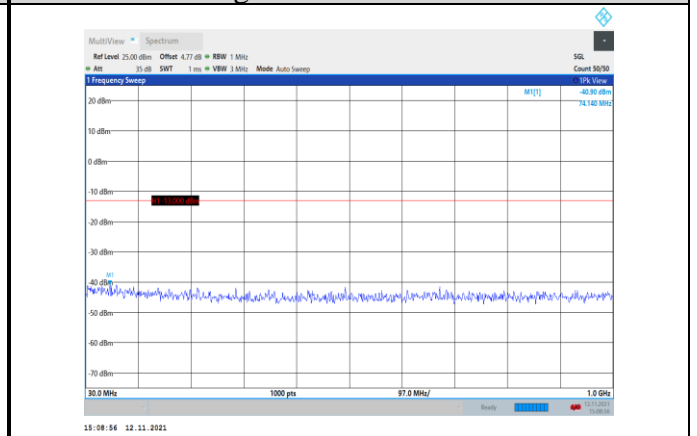

**Band4-1.4MHz-QPSK-20393-1RB#0-
Range2:1000~20000MHz**

**Band4-1.4MHz-16QAM-19957-1RB#0-
Range1:30~1000MHz**

**Band4-1.4MHz-16QAM-20175-1RB#0-
Range2:1000~20000MHz**

**Band4-1.4MHz-16QAM-19957-1RB#0-
Range2:1000~20000MHz**