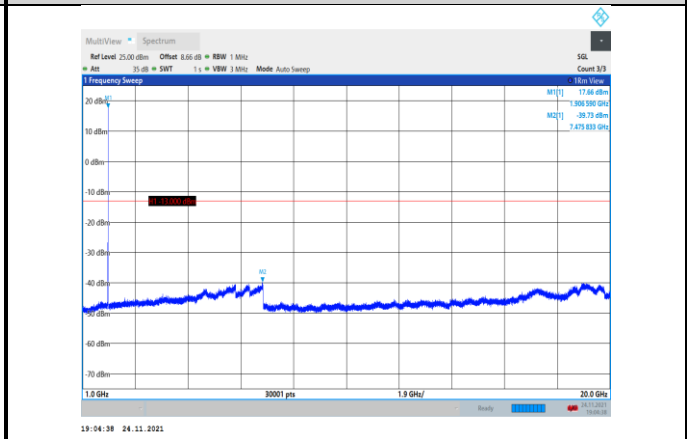

GPRS1900-661-0-30~1000MHz

GPRS1900-810-0-1000~20000MHz

EGPRS1900-512-2-30~1000MHz

EGPRS1900-661-2-1000~20000MHz

EGPRS1900-512-2-1000~20000MHz

EGPRS1900-810-2-30~1000MHz

EGPRS1900-661-2-30~1000MHz

EGPRS1900-810-2-1000~20000MHz

WCDMA:

Band2-9262-30~1000MHz

Band2-9400-1000~20000MHz

Band2-9262-1000~20000MHz

Band2-9538-30~1000MHz

Band2-9400-30~1000MHz

Band2-9538-1000~20000MHz

Band4-1312-30~1000MHz

Band5-4182-1000~3000MHz

Band5-4132-3000~10000MHz

Band5-4182-3000~10000MHz

LTE:

**Band2-1.4MHz-QPSK-18607-1RB#0-
Range1:30~1000MHz**

**Band2-1.4MHz-QPSK-18900-1RB#0-
Range2:1000~20000MHz**

**Band2-1.4MHz-QPSK-18607-1RB#0-
Range2:1000~20000MHz**