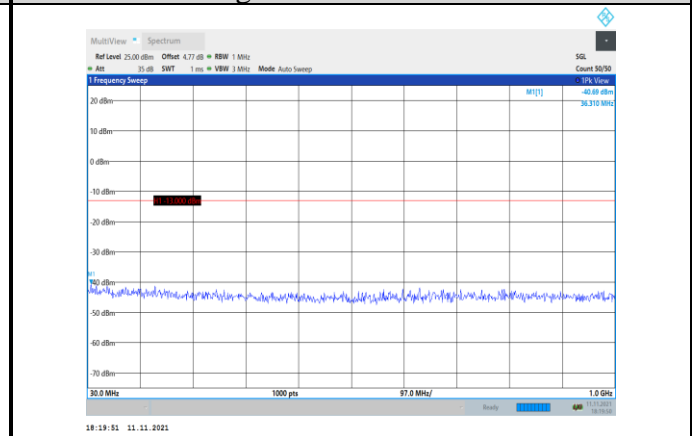

**Band2-15MHz-16QAM-19125-1RB#0-
Range1:30~1000MHz**