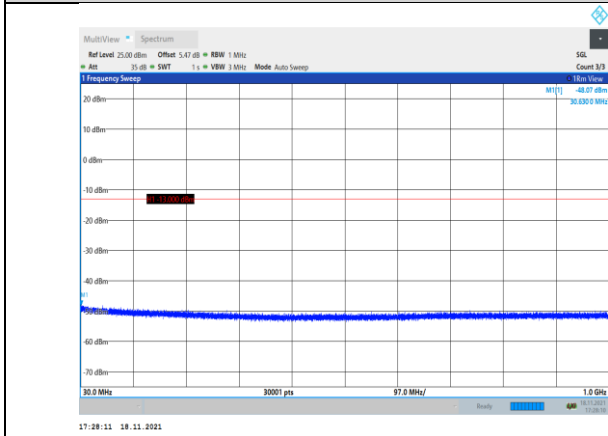

GSM1900-661-0-30~1000MHz