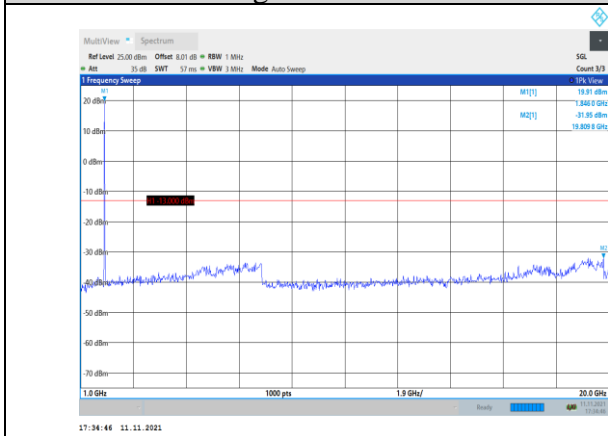

**Band2-3MHz-QPSK-19185-1RB#0-
Range1:30~1000MHz**

**Band2-3MHz-QPSK-18900-1RB#0-
Range1:30~1000MHz**

**Band2-3MHz-QPSK-19185-1RB#0-
Range2:1000~20000MHz**

**Band2-3MHz-16QAM-18615-1RB#0-
Range1:30~1000MHz**

**Band2-3MHz-16QAM-18900-1RB#0-
Range2:1000~20000MHz**

**Band2-3MHz-16QAM-18615-1RB#0-
Range2:1000~20000MHz**

**Band2-3MHz-16QAM-19185-1RB#0-
Range1:30~1000MHz**

**Band2-3MHz-16QAM-18900-1RB#0-
Range1:30~1000MHz**