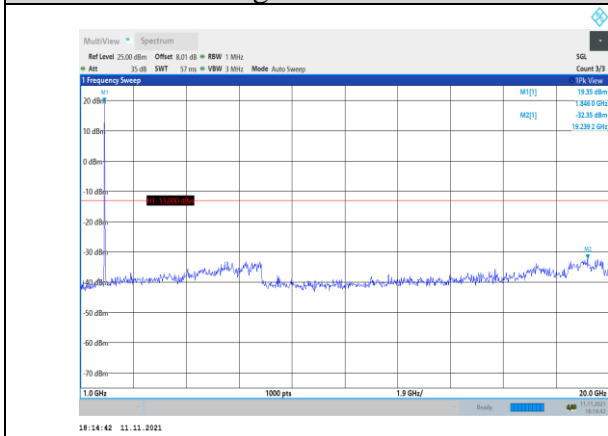

**Band2-10MHz-QPSK-19150-1RB#0-
Range1:30~1000MHz**

**Band2-10MHz-QPSK-18900-1RB#0-
Range1:30~1000MHz**

**Band2-10MHz-QPSK-19150-1RB#0-
Range2:1000~20000MHz**

Band2-10MHz-16QAM-18650-1RB#0-
Range1:30~1000MHz

Band2-10MHz-16QAM-18900-1RB#0-
Range2:1000~20000MHz

Band2-10MHz-16QAM-18650-1RB#0-
Range2:1000~20000MHz

Band2-10MHz-16QAM-19150-1RB#0-
Range1:30~1000MHz

Band2-10MHz-16QAM-18900-1RB#0-
Range1:30~1000MHz

Band2-10MHz-16QAM-19150-1RB#0-
Range2:1000~20000MHz