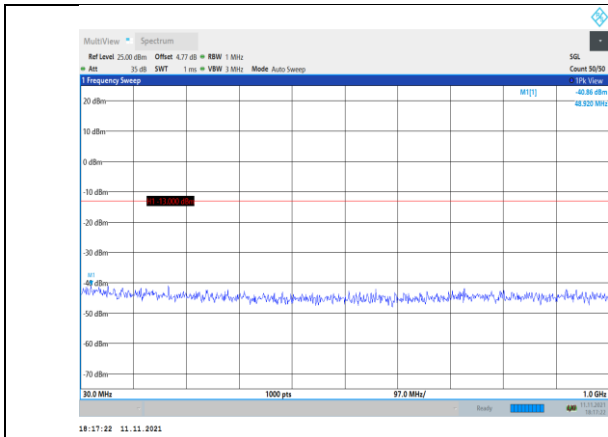

Band2-10MHz-16QAM-18900-1RB#0-
Range2:1000~20000MHz

Band2-10MHz-16QAM-18650-1RB#0-
Range2:1000~20000MHz

Band2-10MHz-16QAM-19150-1RB#0-
Range1:30~1000MHz

Band2-10MHz-16QAM-18900-1RB#0-
Range1:30~1000MHz

Band2-10MHz-16QAM-19150-1RB#0-
Range2:1000~20000MHz