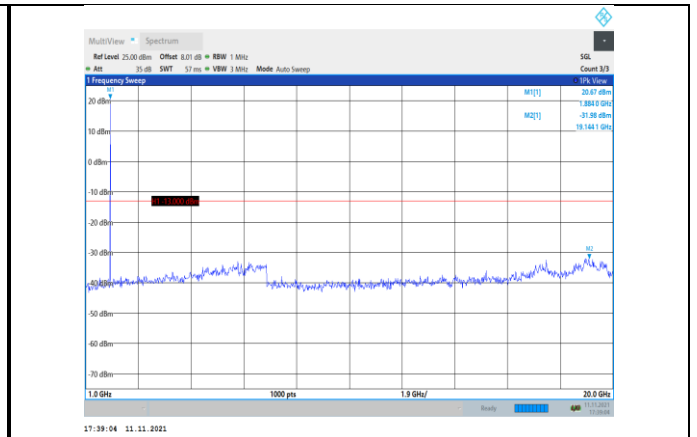

**Band2-5MHz-QPSK-19175-1RB#0-
Range1:30~1000MHz**

**Band2-5MHz-QPSK-18900-1RB#0-
Range1:30~1000MHz**

**Band2-5MHz-QPSK-19175-1RB#0-
Range2:1000~20000MHz**

**Band2-5MHz-16QAM-18625-1RB#0-
Range1:30~1000MHz**