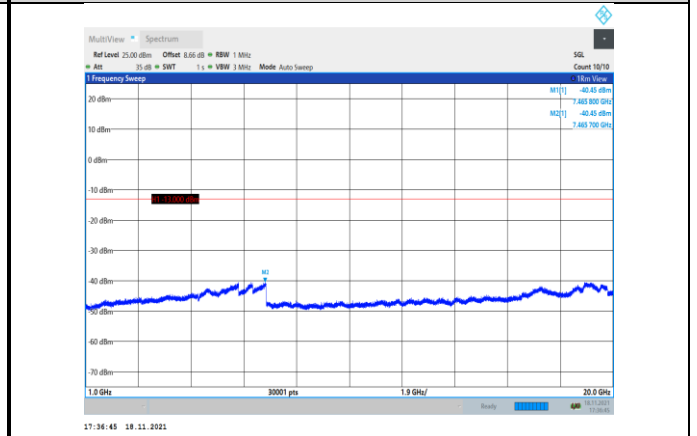

GSM1900-512-0-1000~20000MHz

GSM1900-810-0-30~1000MHz

GSM1900-661-0-30~1000MHz

GSM1900-810-0-1000~20000MHz

GPRS1900-512-0-30~1000MHz

GPRS1900-661-0-1000~20000MHz

GPRS1900-512-0-1000~20000MHz

GPRS1900-810-0-30~1000MHz

GPRS1900-661-0-30~1000MHz

GPRS1900-810-0-1000~20000MHz

EGPRS1900-512-2-30~1000MHz

EGPRS1900-661-2-1000~20000MHz

EGPRS1900-512-2-1000~20000MHz

EGPRS1900-810-2-30~1000MHz

EGPRS1900-661-2-30~1000MHz

EGPRS1900-810-2-1000~20000MHz

WCDMA:

Band2-9262-30~1000MHz

Band2-9400-1000~20000MHz

Band2-9262-1000~20000MHz

Band2-9538-30~1000MHz

Band2-9400-30~1000MHz

Band2-9538-1000~20000MHz

Band4-1312-30~1000MHz