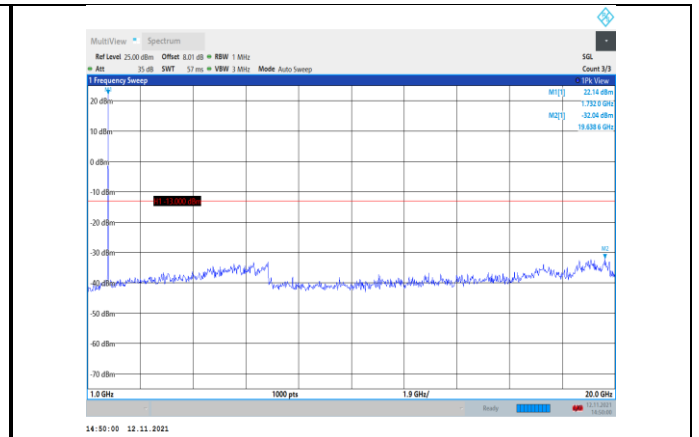

**Band4-3MHz-16QAM-20385-1RB#0-
Range1:30~1000MHz**

**Band4-3MHz-16QAM-20175-1RB#0-
Range1:30~1000MHz**

**Band4-3MHz-16QAM-20385-1RB#0-
Range2:1000~20000MHz**

**Band4-5MHz-QPSK-19975-1RB#0-
Range1:30~1000MHz**

**Band4-5MHz-QPSK-20175-1RB#0-
Range2:1000~20000MHz**

**Band4-5MHz-QPSK-19975-1RB#0-
Range2:1000~20000MHz**

**Band4-5MHz-QPSK-20375-1RB#0-
Range1:30~1000MHz**

**Band4-5MHz-QPSK-20175-1RB#0-
Range1:30~1000MHz**