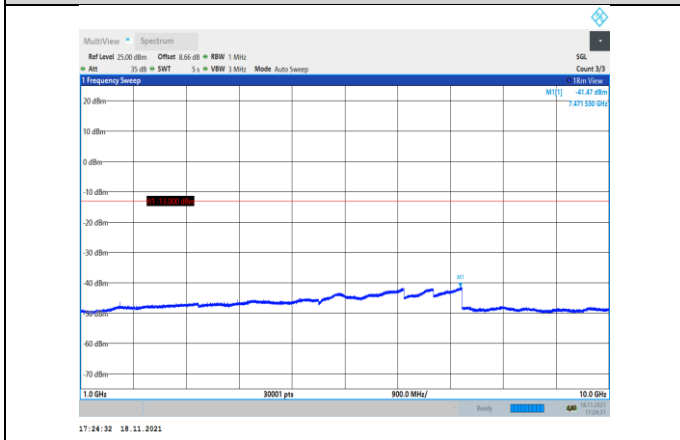

EGPRS850-128-8-30~1000MHz

EGPRS850-190-8-1000~10000MHz

EGPRS850-128-8-1000~10000MHz

EGPRS850-251-8-30~1000MHz

EGPRS850-190-8-30~1000MHz

EGPRS850-251-8-1000~10000MHz

GSM1900-512-0-30~1000MHz

GSM1900-661-0-1000~20000MHz

GSM1900-512-0-1000~20000MHz

GSM1900-810-0-30~1000MHz

GSM1900-661-0-30~1000MHz

GSM1900-810-0-1000~20000MHz

GPRS1900-512-0-30~1000MHz

GPRS1900-661-0-1000~20000MHz

GPRS1900-512-0-1000~20000MHz

GPRS1900-810-0-30~1000MHz

GPRS1900-661-0-30~1000MHz

GPRS1900-810-0-1000~20000MHz

EGPRS1900-512-2-30~1000MHz

EGPRS1900-661-2-1000~20000MHz

EGPRS1900-512-2-1000~20000MHz

EGPRS1900-810-2-30~1000MHz

EGPRS1900-661-2-30~1000MHz

EGPRS1900-810-2-1000~20000MHz