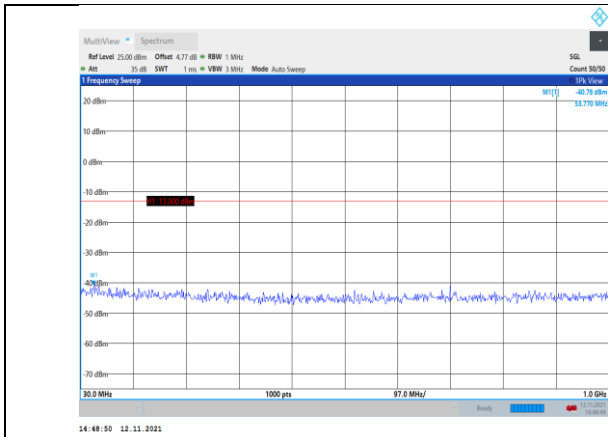

**Band4-5MHz-QPSK-19975-1RB#0-
Range1:30~1000MHz**