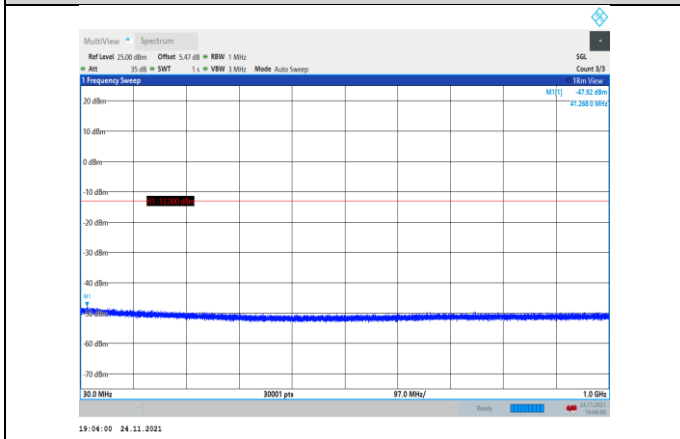

GPRS1900-661-0-30~1000MHz

GPRS1900-810-0-1000~20000MHz

EGPRS1900-512-2-30~1000MHz

EGPRS1900-661-2-1000~20000MHz

EGPRS1900-512-2-1000~20000MHz

EGPRS1900-810-2-30~1000MHz

EGPRS1900-661-2-30~1000MHz

EGPRS1900-810-2-1000~20000MHz

WCDMA:

Band2-9262-30~1000MHz

Band2-9400-1000~20000MHz

Band2-9262-1000~20000MHz

Band2-9538-30~1000MHz

Band2-9400-30~1000MHz

Band2-9538-1000~20000MHz

Band4-1312-30~1000MHz