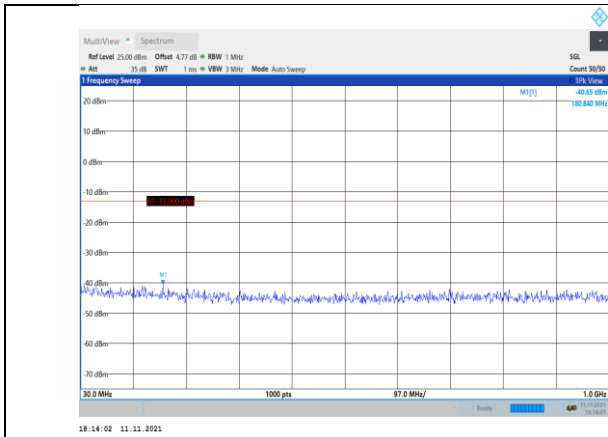

**Band2-10MHz-QPSK-18650-1RB#0-
Range1:30~1000MHz**