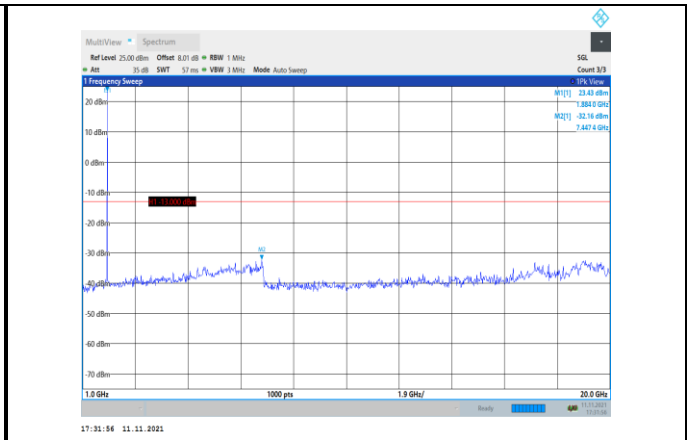

Band5-4182-1000~3000MHz

Band5-4132-3000~10000MHz

Band5-4182-3000~10000MHz

LTE:

**Band2-1.4MHz-QPSK-18607-1RB#0-
Range1:30~1000MHz**

**Band2-1.4MHz-QPSK-18900-1RB#0-
Range2:1000~20000MHz**

**Band2-1.4MHz-QPSK-18607-1RB#0-
Range2:1000~20000MHz**