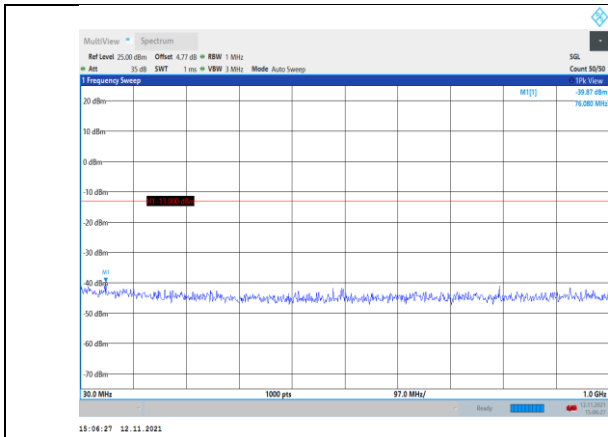

**Band4-1.4MHz-QPSK-19957-1RB#0-
Range1:30~1000MHz**