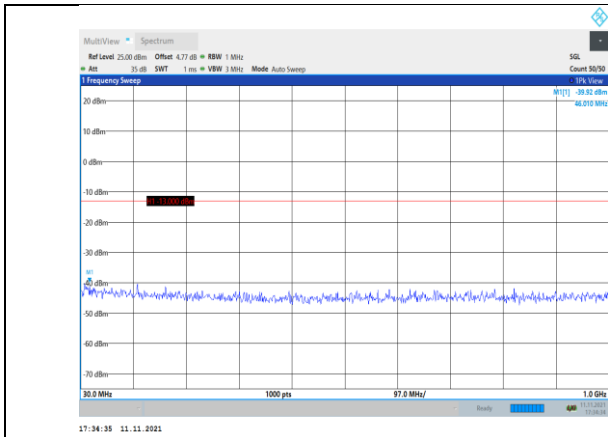

**Band2-3MHz-16QAM-18615-1RB#0-
Range1:30~1000MHz**