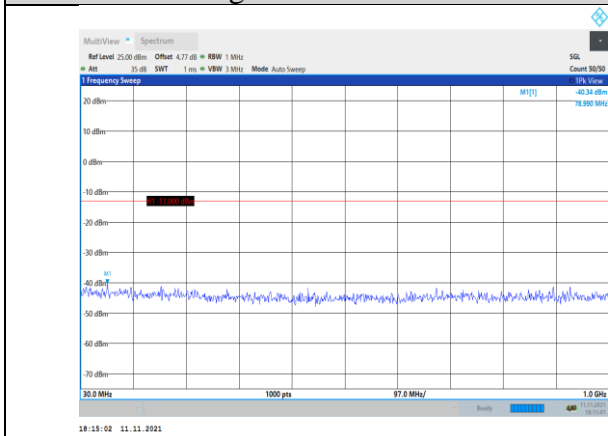

**Band2-10MHz-QPSK-18900-1RB#0-
Range1:30~1000MHz**