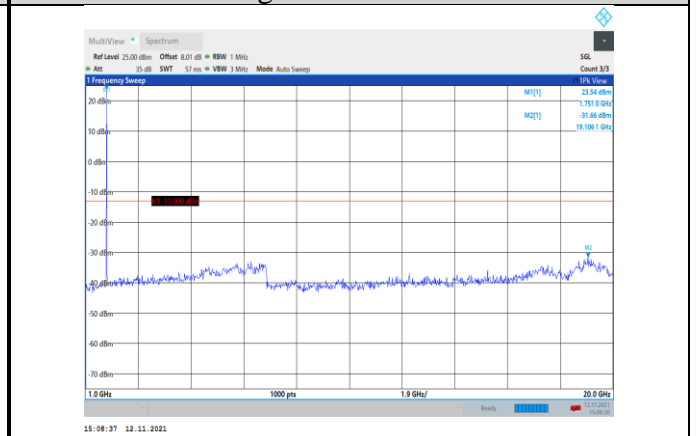

**Band4-1.4MHz-QPSK-20175-1RB#0-
Range2:1000~20000MHz**

**Band4-1.4MHz-QPSK-19957-1RB#0-
Range2:1000~20000MHz**

**Band4-1.4MHz-QPSK-20393-1RB#0-
Range1:30~1000MHz**

**Band4-1.4MHz-QPSK-20175-1RB#0-
Range1:30~1000MHz**