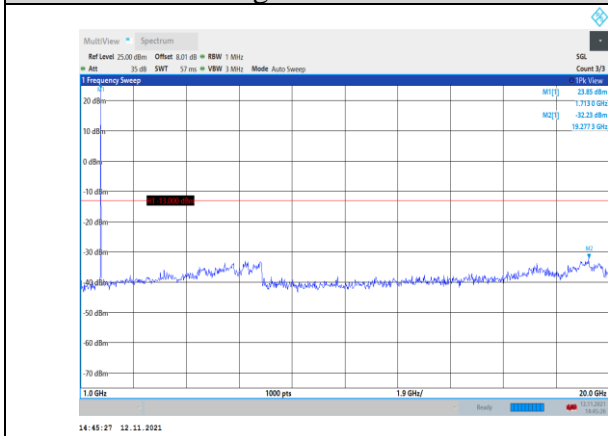

**Band4-3MHz-QPSK-19965-1RB#0-
Range2:1000~20000MHz**