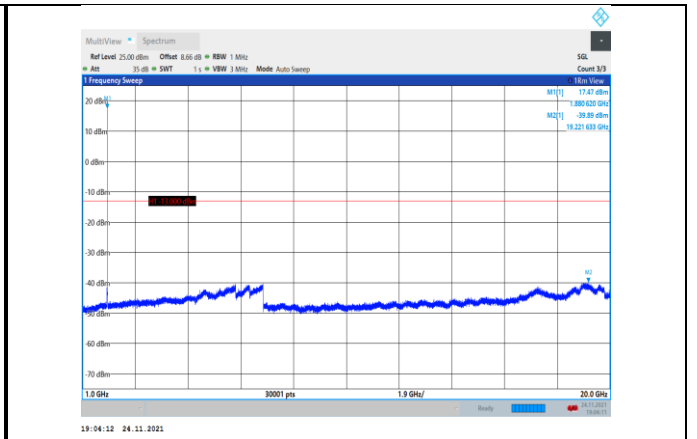

GSM1900-512-0-1000~20000MHz

GSM1900-810-0-30~1000MHz

GSM1900-661-0-30~1000MHz

GSM1900-810-0-1000~20000MHz

GPRS1900-512-0-30~1000MHz

GPRS1900-661-0-1000~20000MHz

GPRS1900-512-0-1000~20000MHz

GPRS1900-810-0-30~1000MHz

GPRS1900-661-0-30~1000MHz

GPRS1900-810-0-1000~20000MHz

EGPRS1900-512-2-30~1000MHz

EGPRS1900-661-2-1000~20000MHz

EGPRS1900-512-2-1000~20000MHz

EGPRS1900-810-2-30~1000MHz

EGPRS1900-661-2-30~1000MHz

EGPRS1900-810-2-1000~20000MHz

WCDMA:

Band2-9262-30~1000MHz

Band2-9400-1000~20000MHz

Band2-9262-1000~20000MHz

Band2-9538-30~1000MHz

Band2-9400-30~1000MHz

Band2-9538-1000~20000MHz

Band4-1312-30~1000MHz