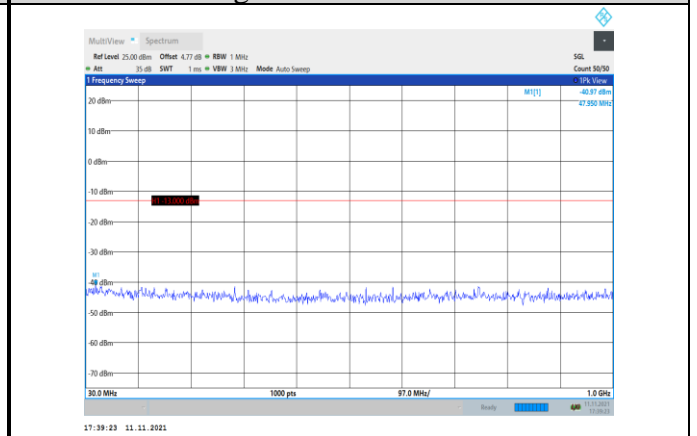

**Band2-3MHz-16QAM-19185-1RB#0-
Range2:1000~20000MHz**

**Band2-5MHz-QPSK-18625-1RB#0-
Range1:30~1000MHz**

**Band2-5MHz-QPSK-18900-1RB#0-
Range2:1000~20000MHz**

**Band2-5MHz-QPSK-18625-1RB#0-
Range2:1000~20000MHz**