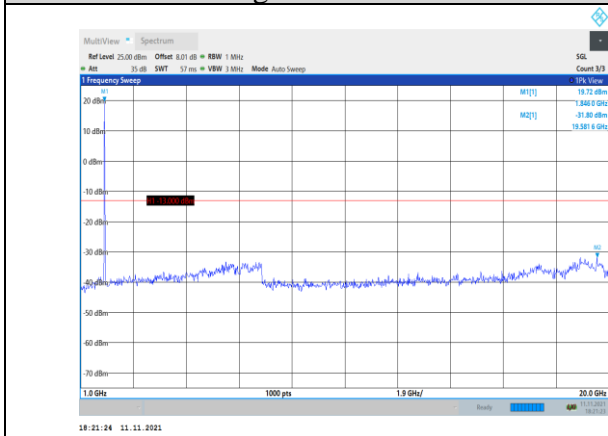

Band2-20MHz-QPSK-18700-1RB#0-
Range1:30~1000MHz

Band2-20MHz-QPSK-18900-1RB#0-
Range2:1000~20000MHz

Band2-20MHz-QPSK-18700-1RB#0-
Range2:1000~20000MHz

Band2-20MHz-QPSK-19100-1RB#0-
Range1:30~1000MHz

Band2-20MHz-QPSK-18900-1RB#0-
Range1:30~1000MHz

Band2-20MHz-QPSK-19100-1RB#0-
Range2:1000~20000MHz

**Band2-20MHz-16QAM-18700-1RB#0-
Range1:30~1000MHz**

**Band2-20MHz-16QAM-18900-1RB#0-
Range2:1000~20000MHz**

**Band2-20MHz-16QAM-18700-1RB#0-
Range2:1000~20000MHz**