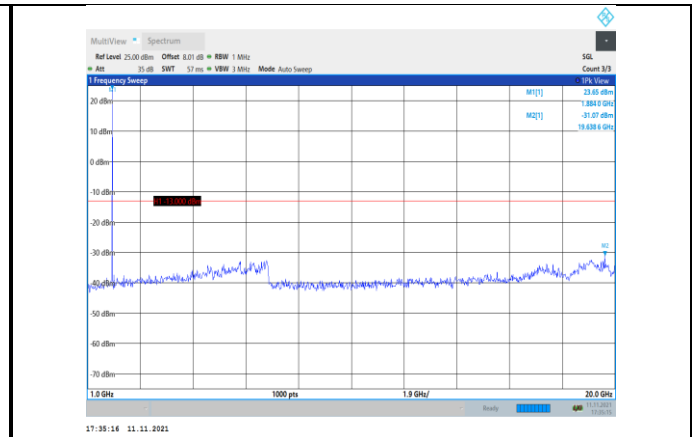

**Band2-3MHz-QPSK-18900-1RB#0-
Range2:1000~20000MHz**