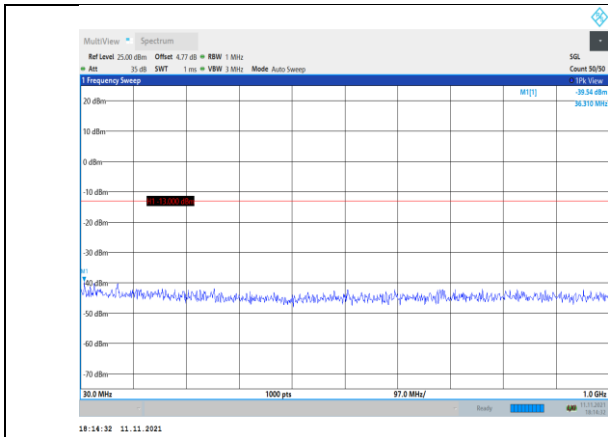

Band2-10MHz-16QAM-18650-1RB#0-
Range1:30~1000MHz