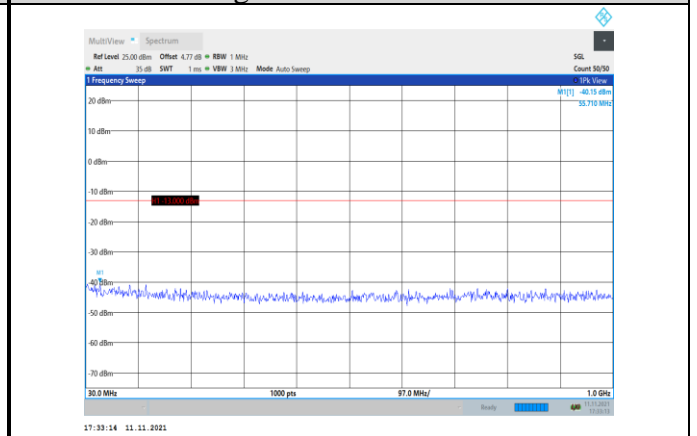

**Band2-1.4MHz-16QAM-19193-1RB#0-
Range1:30~1000MHz**