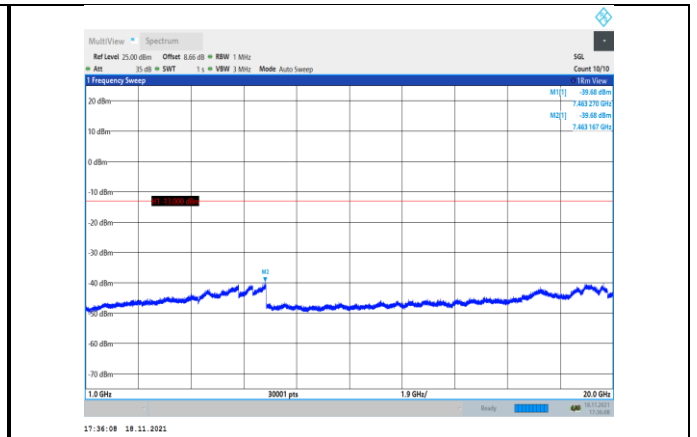

EGPRS850-128-8-30~1000MHz

EGPRS850-190-8-1000~10000MHz

EGPRS850-128-8-1000~10000MHz

EGPRS850-251-8-30~1000MHz

EGPRS850-190-8-30~1000MHz

EGPRS850-251-8-1000~10000MHz

GSM1900-512-0-30~1000MHz

GSM1900-661-0-1000~20000MHz

GSM1900-512-0-1000~20000MHz

GSM1900-810-0-30~1000MHz

GSM1900-661-0-30~1000MHz

GSM1900-810-0-1000~20000MHz

GPRS1900-512-0-30~1000MHz

GPRS1900-661-0-1000~20000MHz

GPRS1900-512-0-1000~20000MHz

GPRS1900-810-0-30~1000MHz

GPRS1900-661-0-30~1000MHz

GPRS1900-810-0-1000~20000MHz

EGPRS1900-512-2-30~1000MHz

EGPRS1900-661-2-1000~20000MHz

EGPRS1900-512-2-1000~20000MHz

EGPRS1900-810-2-30~1000MHz

EGPRS1900-661-2-30~1000MHz

EGPRS1900-810-2-1000~20000MHz