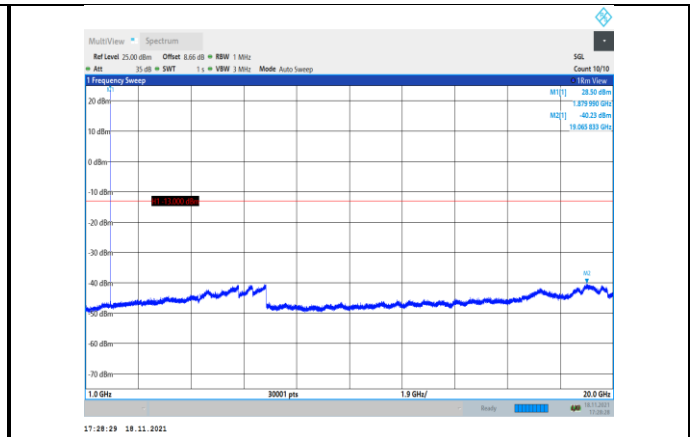

EGPRS850-128-8-30~1000MHz

EGPRS850-190-8-1000~10000MHz

EGPRS850-128-8-1000~10000MHz

EGPRS850-251-8-30~1000MHz

EGPRS850-190-8-30~1000MHz

EGPRS850-251-8-1000~10000MHz

GSM1900-512-0-30~1000MHz

GSM1900-661-0-1000~20000MHz

GSM1900-512-0-1000~20000MHz

GSM1900-810-0-30~1000MHz

GSM1900-661-0-30~1000MHz

GSM1900-810-0-1000~20000MHz

GPRS1900-512-0-30~1000MHz

GPRS1900-661-0-1000~20000MHz

GPRS1900-512-0-1000~20000MHz

GPRS1900-810-0-30~1000MHz

GPRS1900-661-0-30~1000MHz

GPRS1900-810-0-1000~20000MHz

EGPRS1900-512-2-30~1000MHz

EGPRS1900-661-2-1000~20000MHz

EGPRS1900-512-2-1000~20000MHz

EGPRS1900-810-2-30~1000MHz

EGPRS1900-661-2-30~1000MHz

EGPRS1900-810-2-1000~20000MHz