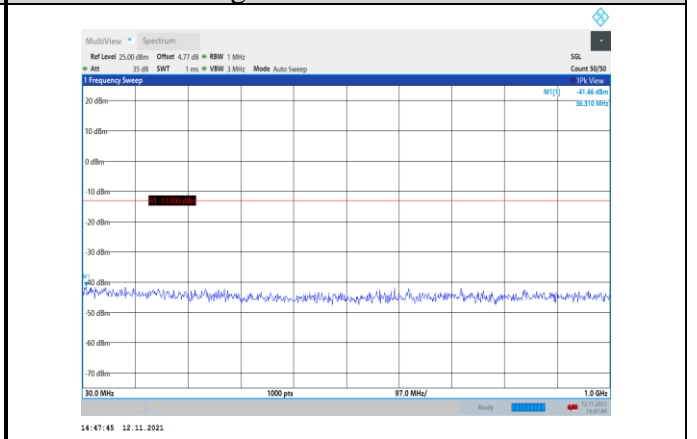

**Band4-3MHz-QPSK-20385-1RB#0-
Range2:1000~20000MHz**

**Band4-3MHz-16QAM-19965-1RB#0-
Range1:30~1000MHz**

**Band4-3MHz-16QAM-20175-1RB#0-
Range2:1000~20000MHz**

**Band4-3MHz-16QAM-19965-1RB#0-
Range2:1000~20000MHz**