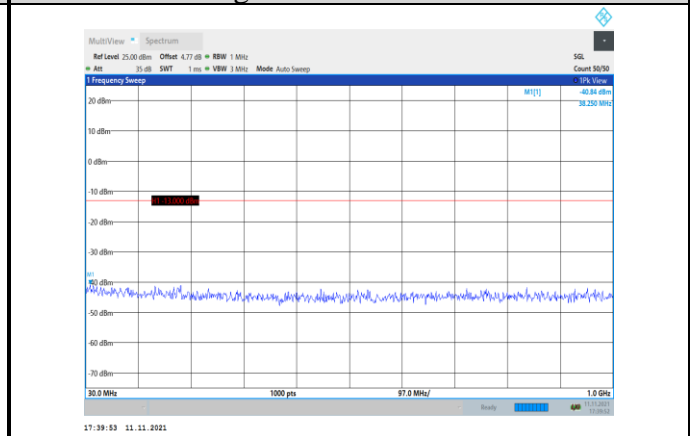

**Band2-5MHz-16QAM-19175-1RB#0-
Range1:30~1000MHz**