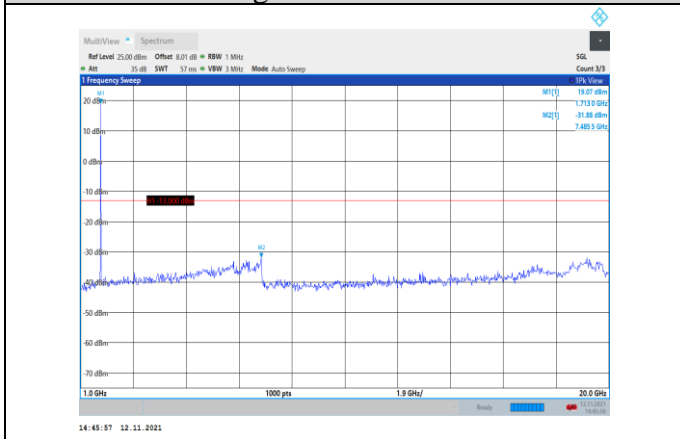

**Band4-3MHz-16QAM-19965-1RB#0-
Range2:1000~20000MHz**