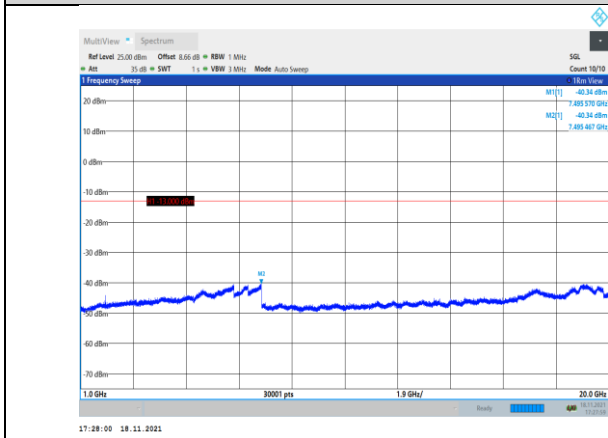

EGPRS850-128-8-30~1000MHz

EGPRS850-190-8-1000~10000MHz

EGPRS850-128-8-1000~10000MHz

EGPRS850-251-8-30~1000MHz

EGPRS850-190-8-30~1000MHz

EGPRS850-251-8-1000~10000MHz

GSM1900-512-0-30~1000MHz

GSM1900-661-0-1000~20000MHz

GSM1900-512-0-1000~20000MHz

GSM1900-810-0-30~1000MHz

GSM1900-661-0-30~1000MHz

GSM1900-810-0-1000~20000MHz

GPRS1900-512-0-30~1000MHz

GPRS1900-661-0-1000~20000MHz

GPRS1900-512-0-1000~20000MHz

GPRS1900-810-0-30~1000MHz

GPRS1900-661-0-30~1000MHz

GPRS1900-810-0-1000~20000MHz

EGPRS1900-512-2-30~1000MHz

EGPRS1900-661-2-1000~20000MHz

EGPRS1900-512-2-1000~20000MHz

EGPRS1900-810-2-30~1000MHz

EGPRS1900-661-2-30~1000MHz

EGPRS1900-810-2-1000~20000MHz