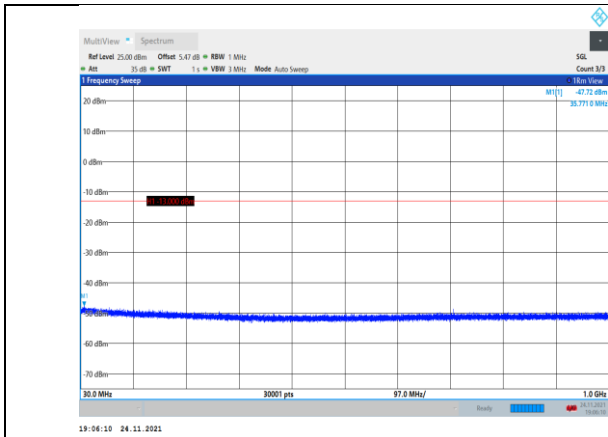

GPRS1900-661-0-30~1000MHz

GPRS1900-810-0-1000~20000MHz

EGPRS1900-512-2-30~1000MHz

EGPRS1900-661-2-1000~20000MHz

EGPRS1900-512-2-1000~20000MHz

EGPRS1900-810-2-30~1000MHz

EGPRS1900-661-2-30~1000MHz

EGPRS1900-810-2-1000~20000MHz

WCDMA:

Band2-9262-30~1000MHz

Band2-9400-1000~20000MHz

Band2-9262-1000~20000MHz

Band2-9538-30~1000MHz

Band2-9400-30~1000MHz

Band2-9538-1000~20000MHz

Band4-1312-30~1000MHz