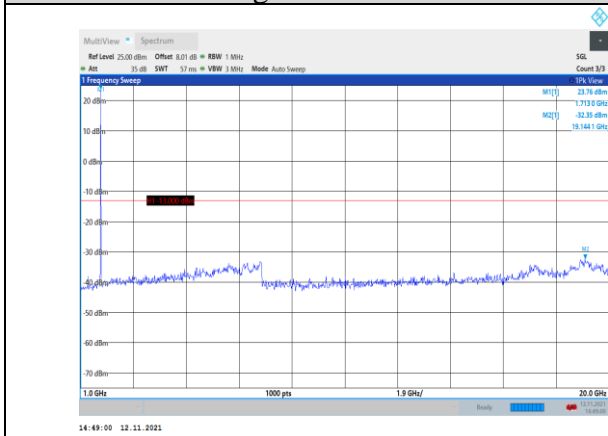

**Band4-3MHz-16QAM-20385-1RB#0-
Range1:30~1000MHz**

**Band4-3MHz-16QAM-20175-1RB#0-
Range1:30~1000MHz**

**Band4-3MHz-16QAM-20385-1RB#0-
Range2:1000~20000MHz**

**Band4-5MHz-QPSK-19975-1RB#0-
Range1:30~1000MHz**

**Band4-5MHz-QPSK-20175-1RB#0-
Range2:1000~20000MHz**

**Band4-5MHz-QPSK-19975-1RB#0-
Range2:1000~20000MHz**

**Band4-5MHz-QPSK-20375-1RB#0-
Range1:30~1000MHz**

**Band4-5MHz-QPSK-20175-1RB#0-
Range1:30~1000MHz**