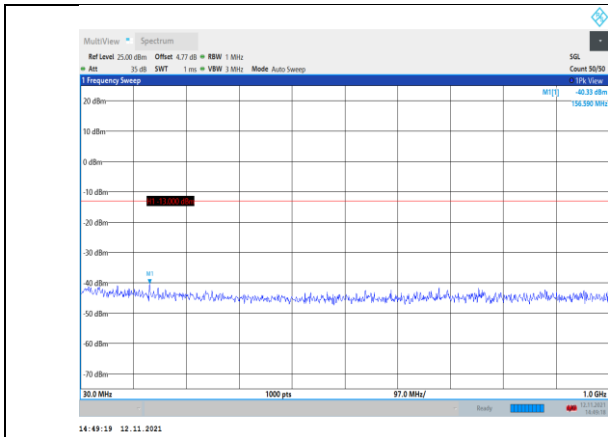

**Band4-5MHz-16QAM-19975-1RB#0-
Range1:30~1000MHz**