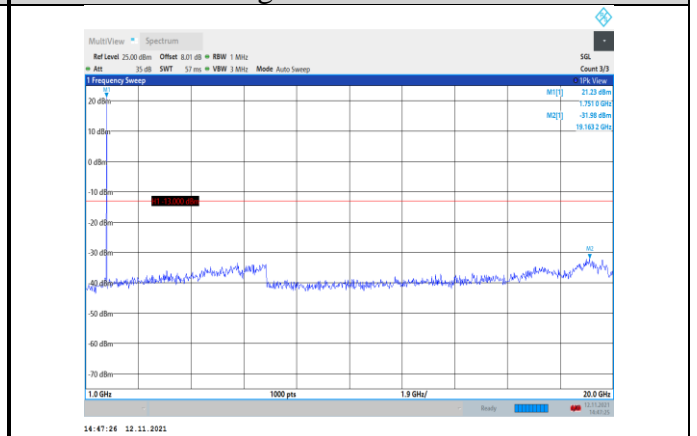

**Band4-3MHz-QPSK-20175-1RB#0-
Range2:1000~20000MHz**

**Band4-3MHz-QPSK-19965-1RB#0-
Range2:1000~20000MHz**

**Band4-3MHz-QPSK-20385-1RB#0-
Range1:30~1000MHz**

**Band4-3MHz-QPSK-20175-1RB#0-
Range1:30~1000MHz**