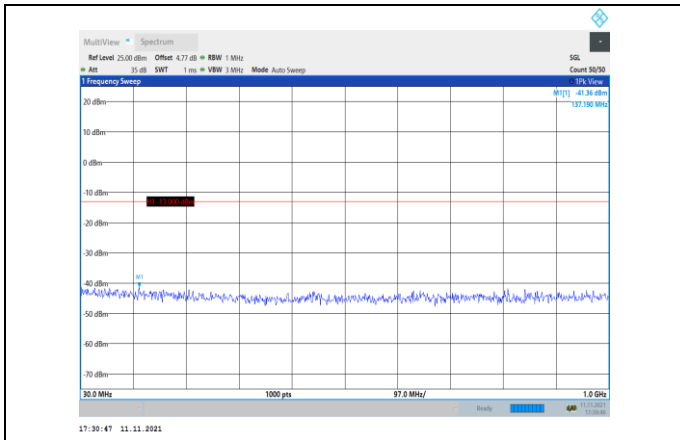

Band5-4182-1000~3000MHz

Band5-4132-3000~10000MHz

Band5-4182-3000~10000MHz

LTE:

**Band2-1.4MHz-QPSK-18607-1RB#0-
Range1:30~1000MHz**

**Band2-1.4MHz-QPSK-18900-1RB#0-
Range2:1000~20000MHz**

**Band2-1.4MHz-QPSK-18607-1RB#0-
Range2:1000~20000MHz**