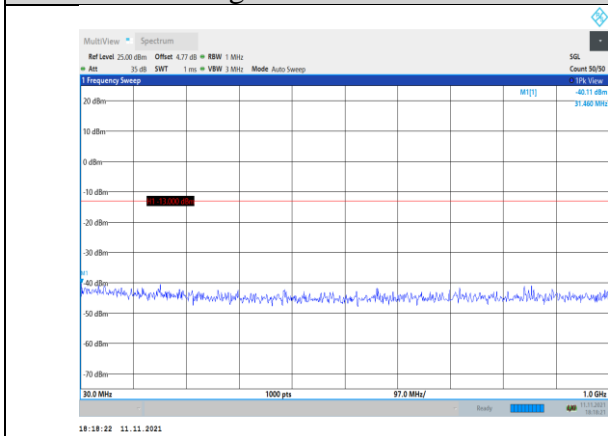

**Band2-15MHz-QPSK-18675-1RB#0-
Range1:30~1000MHz**

**Band2-15MHz-QPSK-18900-1RB#0-
Range2:1000~20000MHz**

**Band2-15MHz-QPSK-18675-1RB#0-
Range2:1000~20000MHz**

**Band2-15MHz-QPSK-19125-1RB#0-
Range1:30~1000MHz**