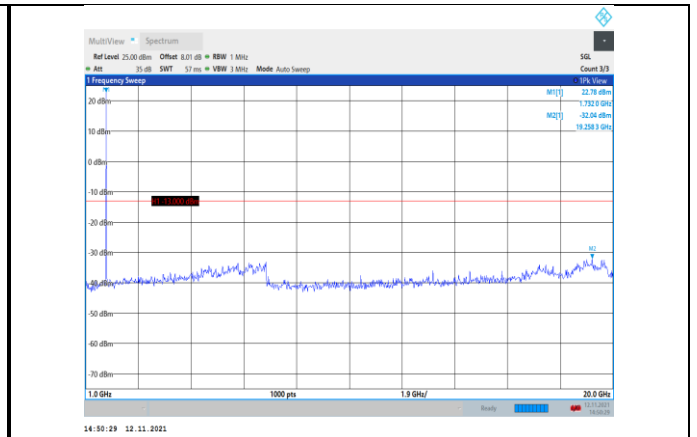

**Band4-5MHz-QPSK-20175-1RB#0-
Range2:1000~20000MHz**

**Band4-5MHz-QPSK-19975-1RB#0-
Range2:1000~20000MHz**

**Band4-5MHz-QPSK-20375-1RB#0-
Range1:30~1000MHz**

**Band4-5MHz-QPSK-20175-1RB#0-
Range1:30~1000MHz**

**Band4-5MHz-QPSK-20375-1RB#0-
Range2:1000~20000MHz**

**Band4-5MHz-16QAM-19975-1RB#0-
Range1:30~1000MHz**

**Band4-5MHz-16QAM-20175-1RB#0-
Range2:1000~20000MHz**

**Band4-5MHz-16QAM-19975-1RB#0-
Range2:1000~20000MHz**