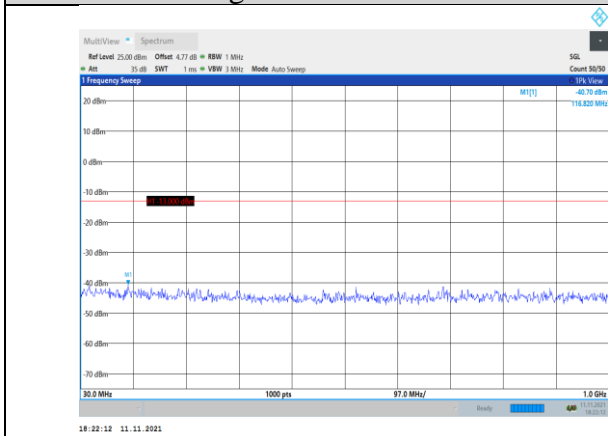

**Band2-20MHz-16QAM-18900-1RB#0-
Range1:30~1000MHz**