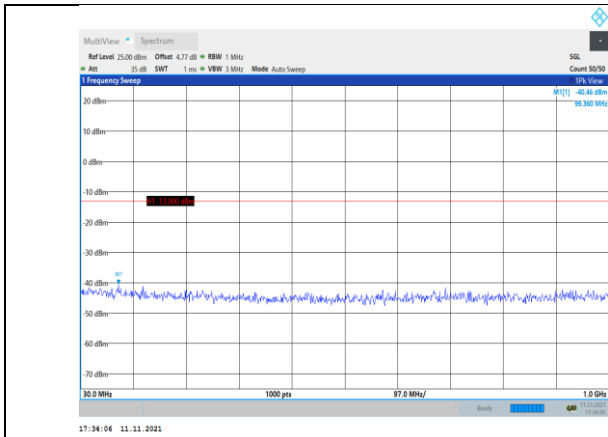

**Band2-3MHz-QPSK-18615-1RB#0-
Range1:30~1000MHz**