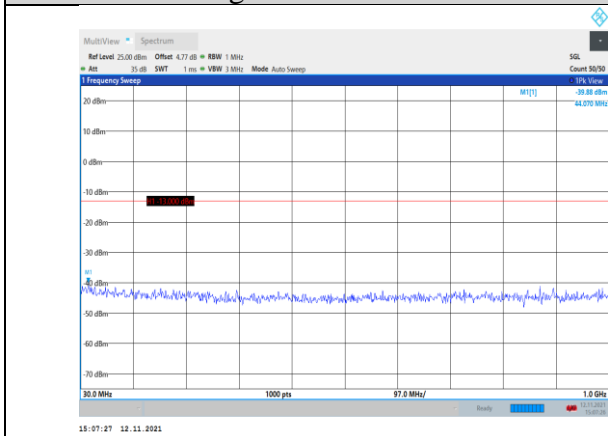

**Band4-1.4MHz-QPSK-20175-1RB#0-
Range1:30~1000MHz**