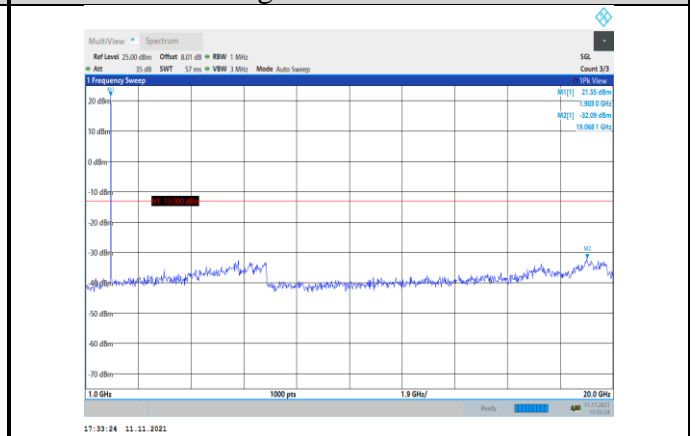

**Band2-1.4MHz-16QAM-18900-1RB#0-
Range2:1000~20000MHz**

**Band2-1.4MHz-16QAM-18607-1RB#0-
Range2:1000~20000MHz**

**Band2-1.4MHz-16QAM-19193-1RB#0-
Range1:30~1000MHz**

**Band2-1.4MHz-16QAM-18900-1RB#0-
Range1:30~1000MHz**