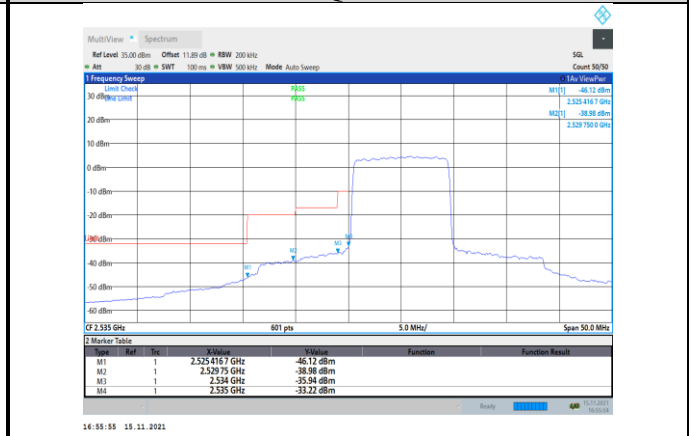

Band41-5MHz-QPSK-41215-25RB#0

Band41-5MHz-16QAM-40065-1RB#0

Band41-5MHz-16QAM-41215-25RB#0

Band41-5MHz-16QAM-40065-25RB#0

Band41-10MHz-QPSK-40090-1RB#0

Band41-5MHz-16QAM-41215-1RB#24

Band41-10MHz-QPSK-40090-50RB#0