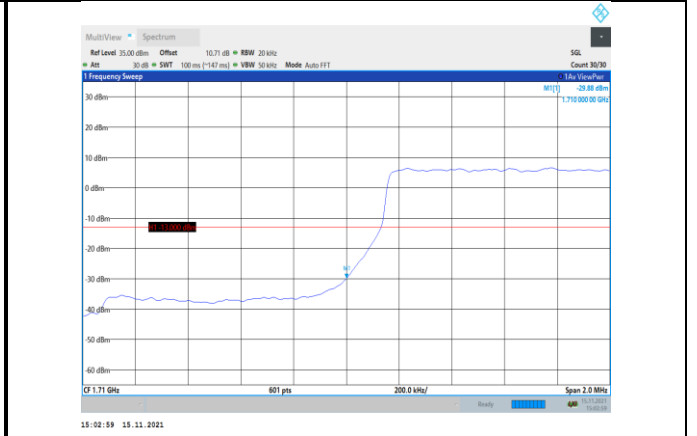

Band66-1.4MHz-QPSK-131979-6RB#0