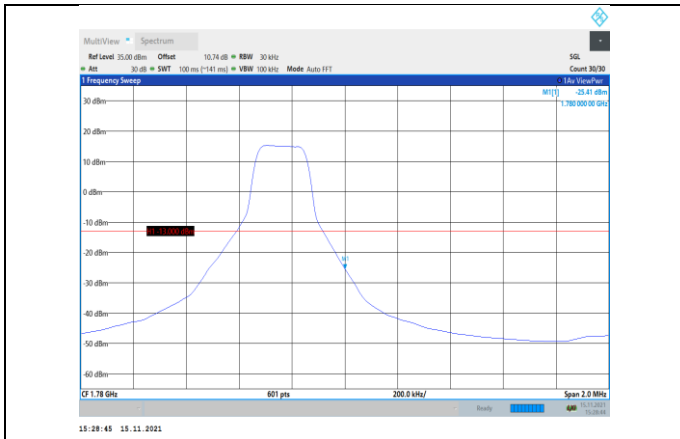

Band66-3MHz-16QAM-132657-1RB#14