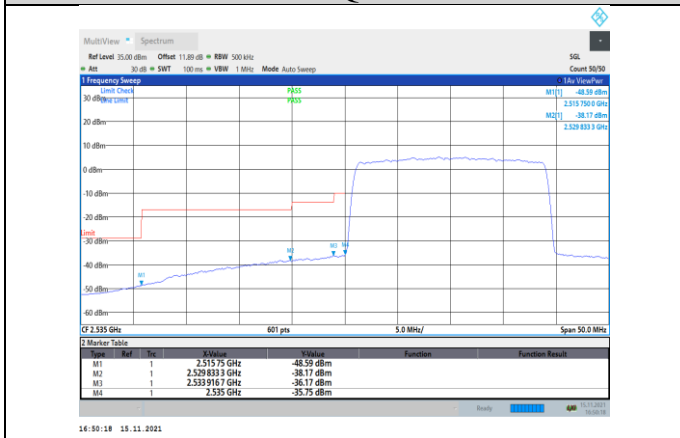

Band41-15MHz-16QAM-41165-75RB#0

Band41-20MHz-QPSK-41140-1RB#99

Band41-20MHz-QPSK-40140-1RB#0

Band41-20MHz-QPSK-41140-100RB#0

Band41-20MHz-16QAM-40140-1RB#0

Band41-20MHz-16QAM-41140-100RB#0

Band41-20MHz-16QAM-40140-100RB#0