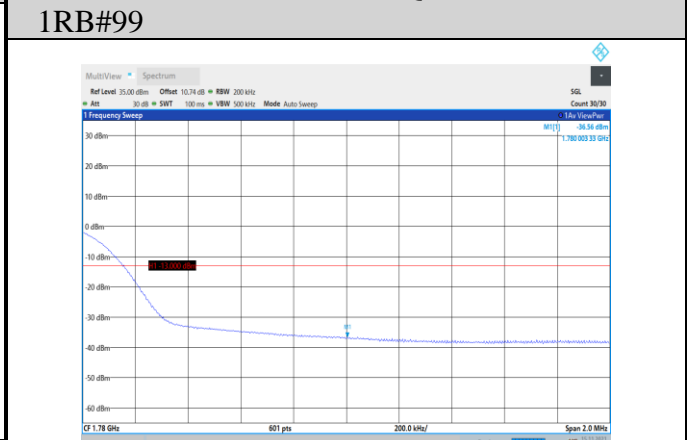

**Band66-20MHz-QPSK-132072-1RB#0**

**Band66-20MHz-QPSK-132572-100RB#0**

**Band66-20MHz-16QAM-132072-1RB#0**

**Band66-20MHz-16QAM-132572-1RB#99**

**Band66-20MHz-16QAM-132072-100RB#0**

**Band66-20MHz-16QAM-132572-100RB#0**

## Test Graphs: