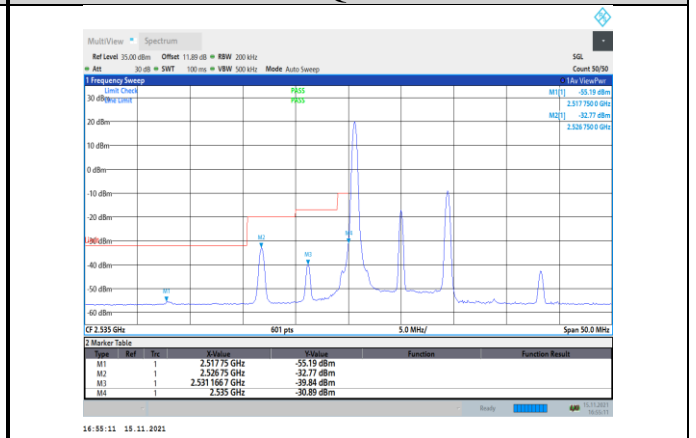

Band41-5MHz-QPSK-41215-25RB#0

Band41-5MHz-16QAM-40065-1RB#0

Band41-5MHz-16QAM-41215-25RB#0

Band41-5MHz-16QAM-40065-25RB#0

Band41-10MHz-QPSK-40090-1RB#0

Band41-5MHz-16QAM-41215-1RB#24

Band41-10MHz-QPSK-40090-50RB#0