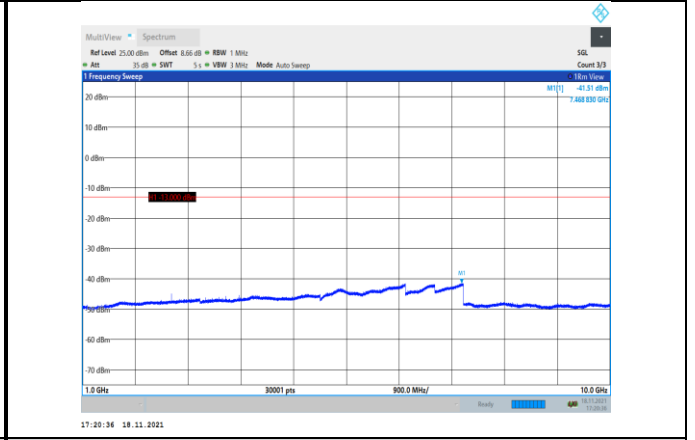

## Test Graphs:

### GSM:

GSM850-128-3-30~1000MHz

GSM850-190-3-1000~10000MHz

GSM850-128-3-1000~10000MHz

GSM850-251-3-30~1000MHz

GSM850-190-3-30~1000MHz

GSM850-251-3-1000~10000MHz

GPRS850-128-3-30~1000MHz

GPRS850-190-3-1000~10000MHz

GPRS850-128-3-1000~10000MHz

GPRS850-251-3-30~1000MHz

GPRS850-190-3-30~1000MHz

GPRS850-251-3-1000~10000MHz