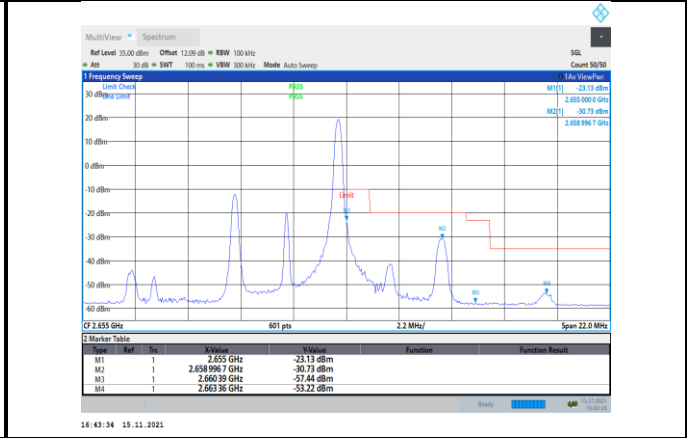

Band38-20MHz-QPSK-38150-1RB#99

Band38-20MHz-16QAM-37850-100RB#0

Band38-20MHz-16QAM-38150-1RB#99

Band41-5MHz-QPSK-40065-25RB#0

Band38-20MHz-16QAM-38150-100RB#0

Band41-5MHz-QPSK-41215-1RB#24

Band41-5MHz-QPSK-40065-1RB#0