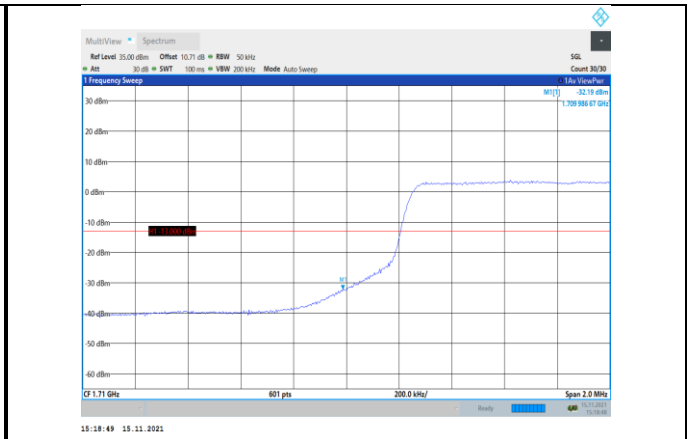

Band66-5MHz-QPSK-131997-25RB#0