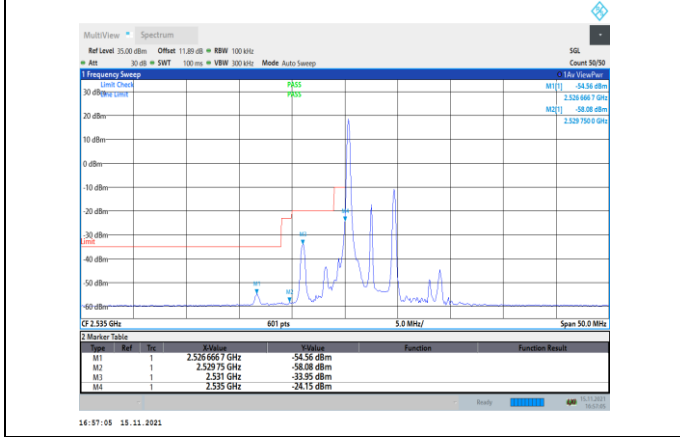

Band38-20MHz-QPSK-38150-1RB#99

Band38-20MHz-16QAM-37850-100RB#0

Band38-20MHz-16QAM-38150-1RB#99

Band41-5MHz-QPSK-40065-25RB#0

Band38-20MHz-16QAM-38150-100RB#0

Band41-5MHz-QPSK-41215-1RB#24

Band41-5MHz-QPSK-40065-1RB#0