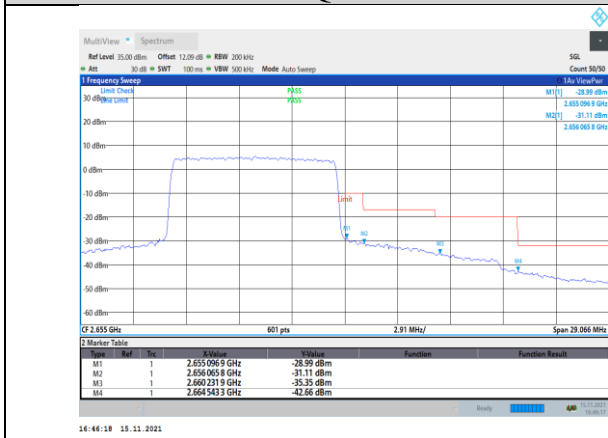

Band41-10MHz-QPSK-41190-50RB#0