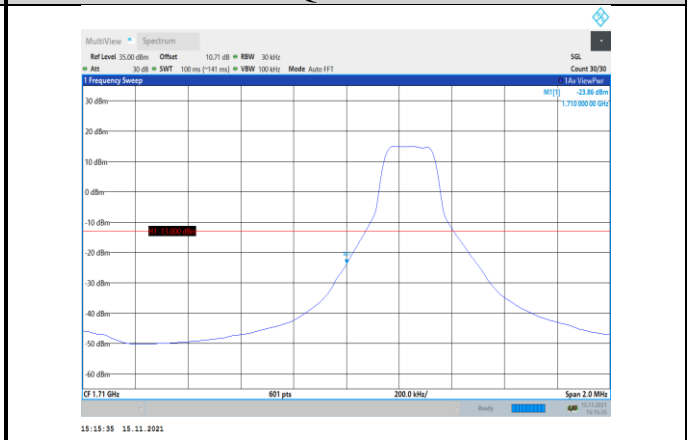

**Band66-1.4MHz-16QAM-131979-1RB#0**

**Band66-1.4MHz-16QAM-132665-6RB#0**

**Band66-3MHz-QPSK-131987-1RB#0**

**Band66-3MHz-QPSK-132657-15RB#0**

**Band66-3MHz-QPSK-131987-15RB#0**

**Band66-3MHz-16QAM-131987-1RB#0**