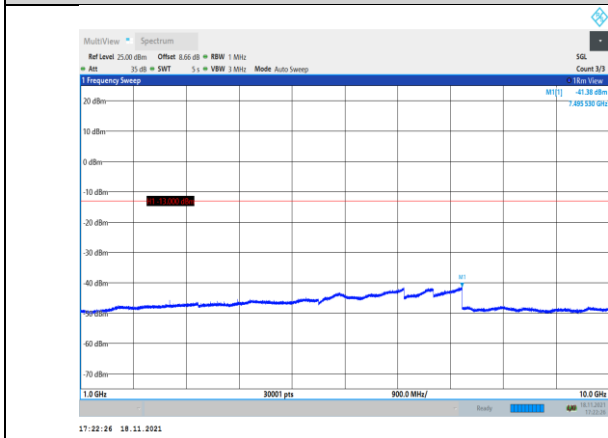

## Test Graphs:

### GSM:

GSM850-128-3-30~1000MHz

GSM850-190-3-1000~10000MHz

GSM850-128-3-1000~10000MHz

GSM850-251-3-30~1000MHz

GSM850-190-3-30~1000MHz

GSM850-251-3-1000~10000MHz

GPRS850-128-3-30~1000MHz

GPRS850-190-3-1000~10000MHz

GPRS850-128-3-1000~10000MHz

GPRS850-251-3-30~1000MHz

GPRS850-190-3-30~1000MHz

GPRS850-251-3-1000~10000MHz