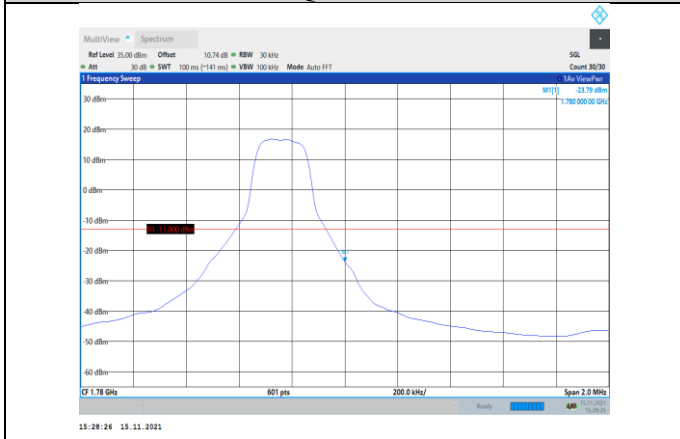

**Band66-1.4MHz-16QAM-131979-1RB#0**

**Band66-1.4MHz-16QAM-132665-6RB#0**

**Band66-3MHz-QPSK-131987-1RB#0**

**Band66-3MHz-QPSK-132657-15RB#0**

**Band66-3MHz-QPSK-131987-15RB#0**

**Band66-3MHz-16QAM-131987-1RB#0**