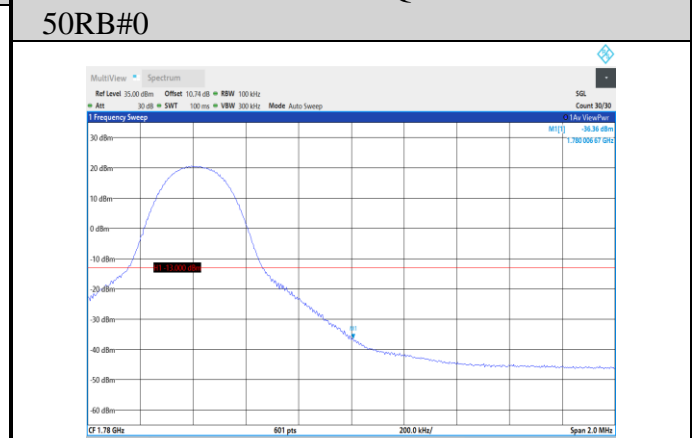

**Band66-5MHz-16QAM-132647-1RB#24**

**Band66-10MHz-QPSK-132022-50RB#0**

**Band66-10MHz-QPSK-132622-1RB#49**

**Band66-10MHz-16QAM-132022-50RB#0**

**Band66-10MHz-QPSK-132622-50RB#0**

**Band66-10MHz-16QAM-132622-1RB#49**