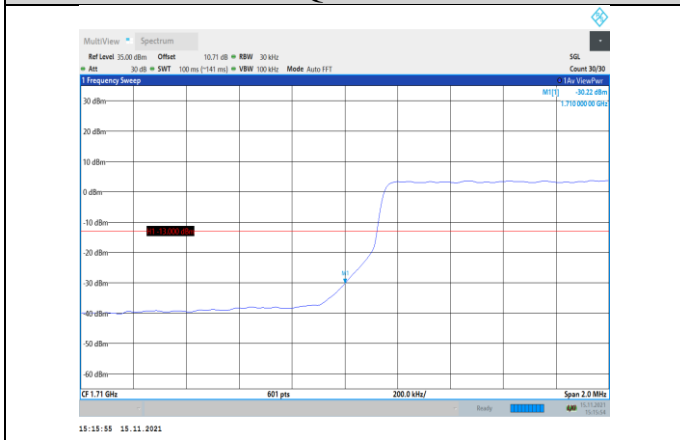

**Band66-1.4MHz-16QAM-131979-1RB#0**

**Band66-1.4MHz-16QAM-132665-6RB#0**

**Band66-3MHz-QPSK-131987-1RB#0**

**Band66-3MHz-QPSK-132657-15RB#0**

**Band66-3MHz-QPSK-131987-15RB#0**

**Band66-3MHz-16QAM-131987-1RB#0**