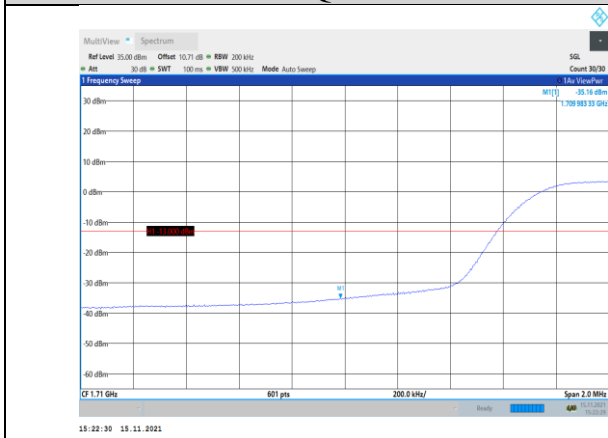

**Band66-10MHz-16QAM-132022-1RB#0**

**Band66-10MHz-16QAM-132622-50RB#0**

**Band66-15MHz-QPSK-132047-1RB#0**

**Band66-15MHz-QPSK-132597-75RB#0**

**Band66-15MHz-QPSK-132047-75RB#0**

**Band66-15MHz-16QAM-132047-1RB#0**