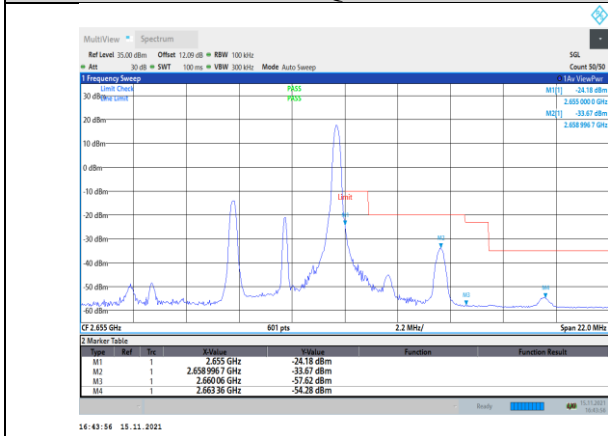

Band41-5MHz-QPSK-41215-25RB#0

Band41-5MHz-16QAM-40065-1RB#0

Band41-5MHz-16QAM-41215-25RB#0

Band41-5MHz-16QAM-40065-25RB#0

Band41-10MHz-QPSK-40090-1RB#0

Band41-5MHz-16QAM-41215-1RB#24

Band41-10MHz-QPSK-40090-50RB#0