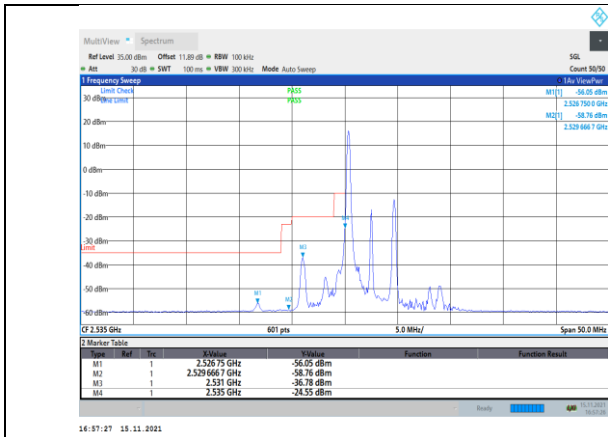

Band41-5MHz-16QAM-40065-1RB#0