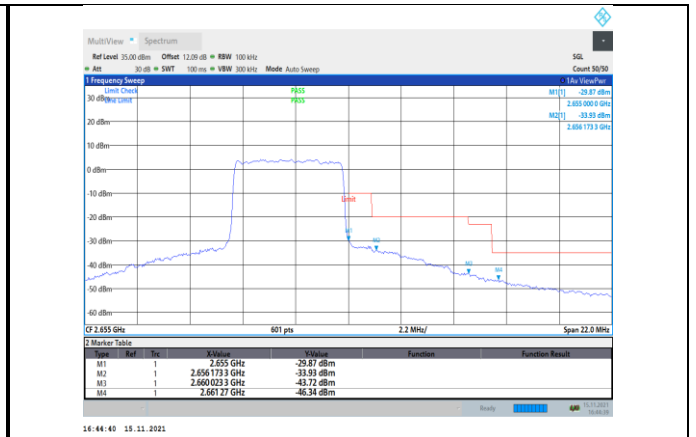

Band41-5MHz-16QAM-41215-25RB#0