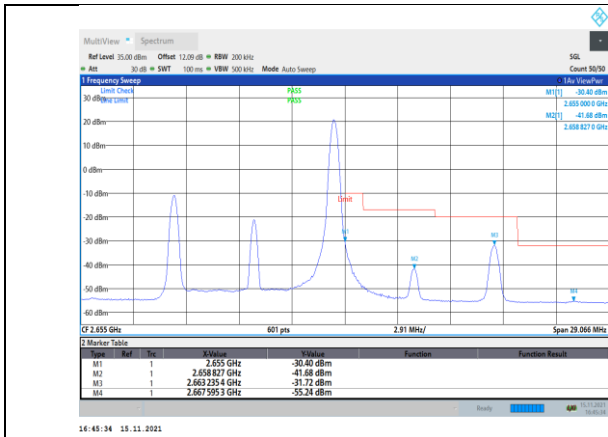

Band41-5MHz-QPSK-41215-25RB#0

Band41-5MHz-16QAM-40065-1RB#0

Band41-5MHz-16QAM-41215-25RB#0

Band41-5MHz-16QAM-40065-25RB#0

Band41-10MHz-QPSK-40090-1RB#0

Band41-5MHz-16QAM-41215-1RB#24

Band41-10MHz-QPSK-40090-50RB#0