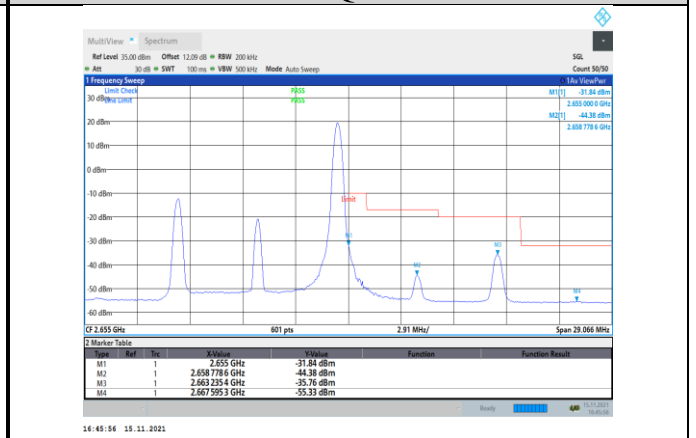

Band41-10MHz-16QAM-41190-1RB#49