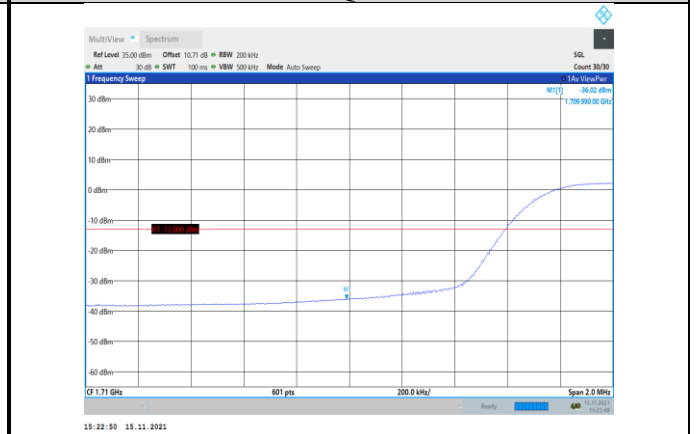

Band66-15MHz-16QAM-132047-75RB#0