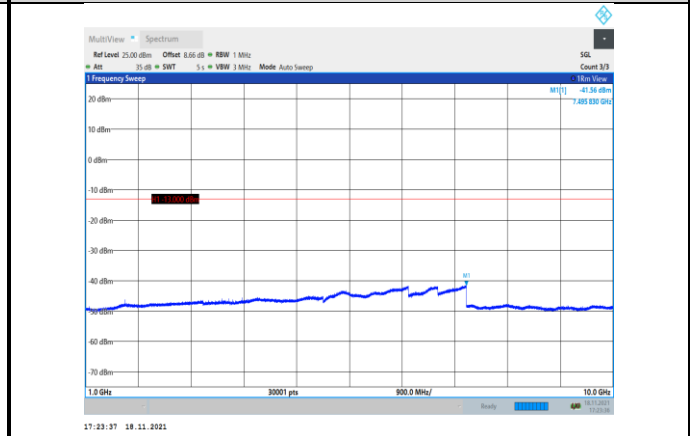

## Test Graphs:

GPRS850-190-3-1000~10000MHz

GPRS850-128-3-1000~10000MHz

GPRS850-251-3-30~1000MHz

GPRS850-190-3-30~1000MHz

GPRS850-251-3-1000~10000MHz