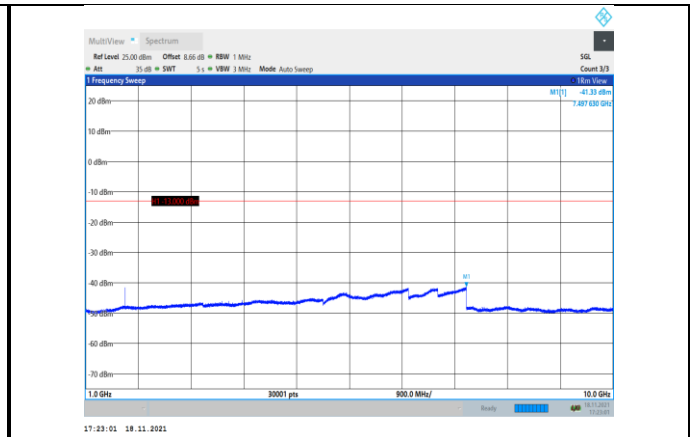

## Test Graphs:

### GSM:

GSM850-128-3-30~1000MHz

GSM850-190-3-1000~10000MHz

GSM850-128-3-1000~10000MHz

GSM850-251-3-30~1000MHz

GSM850-190-3-30~1000MHz

GSM850-251-3-1000~10000MHz

GPRS850-128-3-30~1000MHz

GPRS850-190-3-1000~10000MHz

GPRS850-128-3-1000~10000MHz

GPRS850-251-3-30~1000MHz

GPRS850-190-3-30~1000MHz

GPRS850-251-3-1000~10000MHz