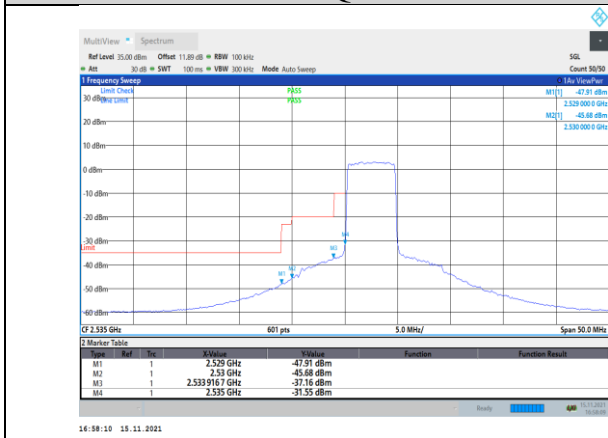

Band41-5MHz-16QAM-40065-25RB#0