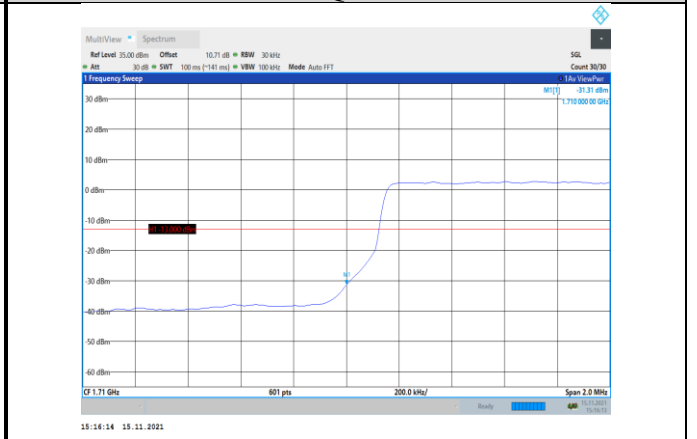

Band66-3MHz-16QAM-131987-15RB#0