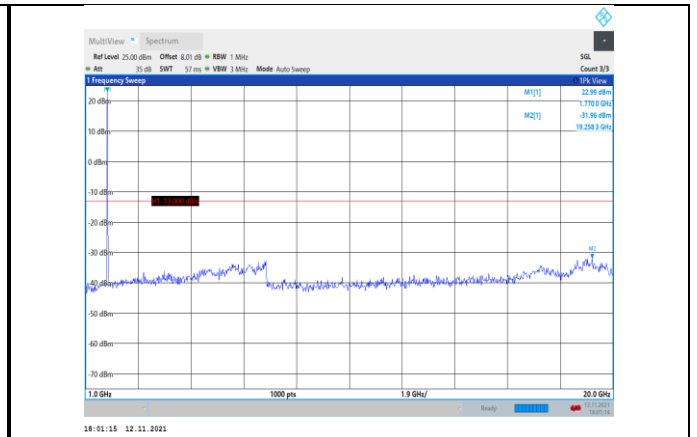

**Band66-10MHz-QPSK-132622-1RB#0-
Range2:1000~20000MHz**