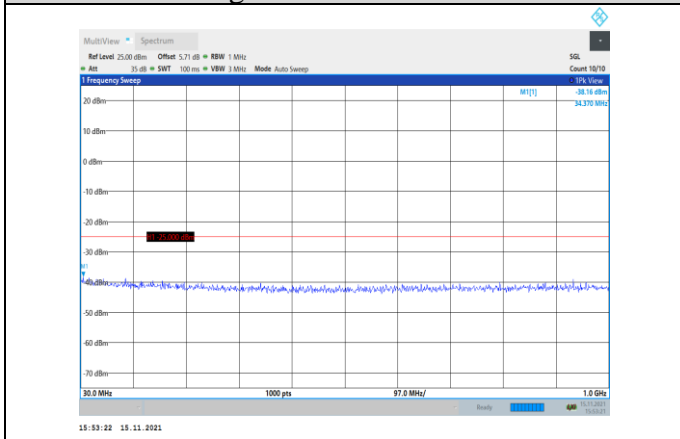

**Band38-15MHz-QPSK-37825-1RB#0-
Range3:3000~27000MHz**

**Band38-15MHz-QPSK-38000-1RB#0-
Range1:30~1000MHz**