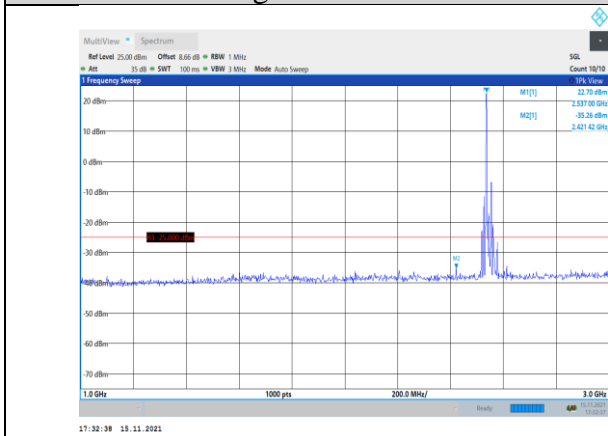

Band41-20MHz-16QAM-40140-1RB#0-
Range1:30~1000MHz

Band41-20MHz-16QAM-40140-1RB#0-
Range2:1000~3000MHz