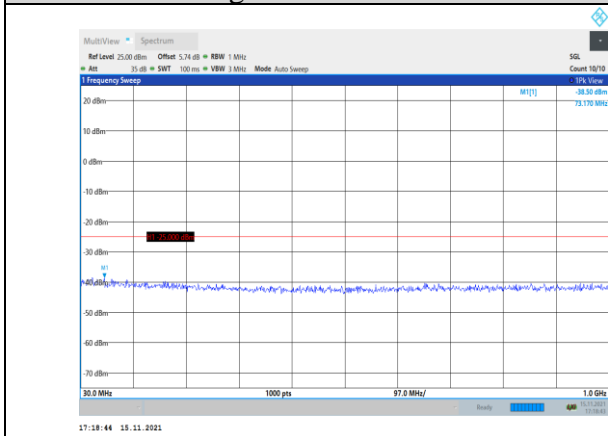

Band41-5MHz-QPSK-41215-1RB#0-
Range3:3000~27000MHz

Band41-5MHz-16QAM-40065-1RB#0-
Range1:30~1000MHz