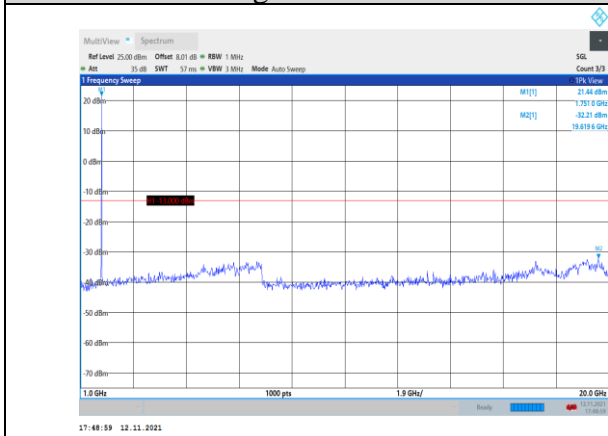

**Band66-3MHz-16QAM-132322-1RB#0-
Range1:30~1000MHz**

**Band66-3MHz-16QAM-132322-1RB#0-
Range2:1000~20000MHz**