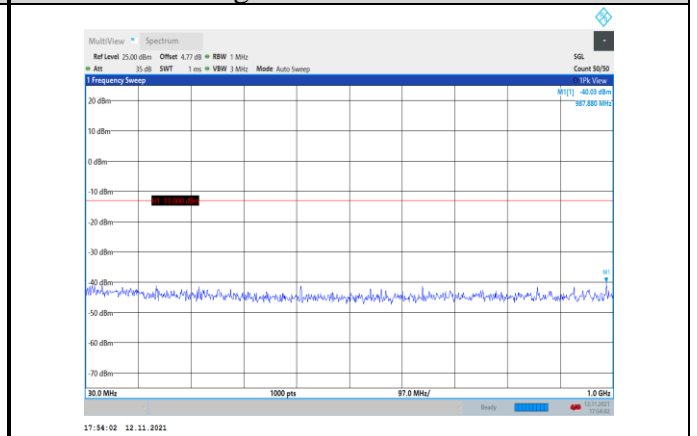

**Band66-5MHz-QPSK-131997-1RB#0-
Range2:1000~20000MHz**

**Band66-5MHz-QPSK-132322-1RB#0-
Range1:30~1000MHz**

**Band66-5MHz-QPSK-132647-1RB#0-
Range2:1000~20000MHz**

**Band66-5MHz-QPSK-132322-1RB#0-
Range2:1000~20000MHz**