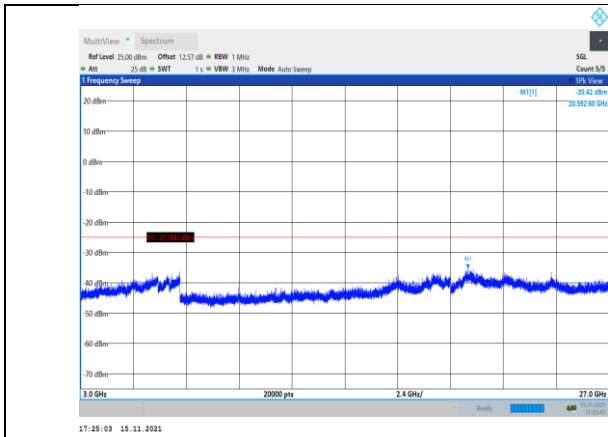

**Band41-10MHz-16QAM-40090-1RB#0-
Range2:1000~3000MHz**

**Band41-10MHz-16QAM-40590-1RB#0-
Range3:3000~27000MHz**