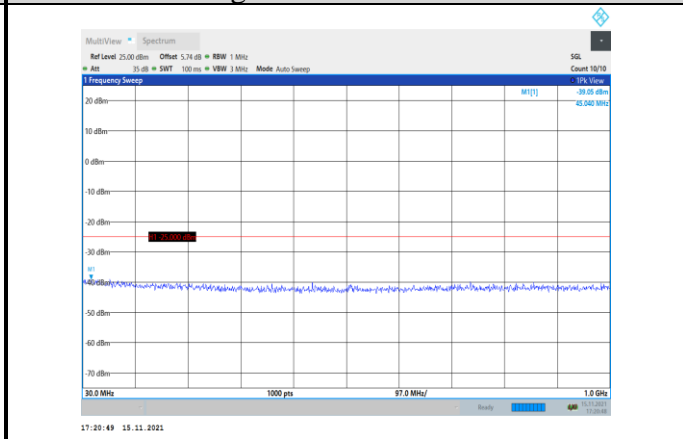

**Band41-5MHz-QPSK-40590-1RB#0-
Range3:3000~27000MHz**

**Band41-5MHz-QPSK-41215-1RB#0-
Range1:30~1000MHz**