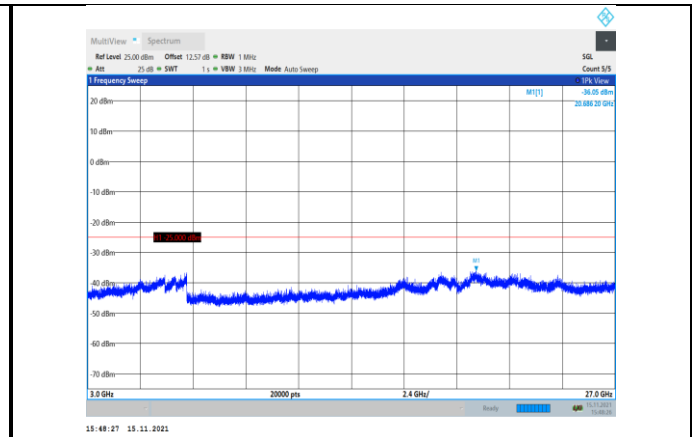

**Band38-10MHz-QPSK-38200-1RB#0-
 Range3:3000~27000MHz**

**Band38-10MHz-16QAM-37800-1RB#0-
 Range3:3000~27000MHz**

**Band38-10MHz-16QAM-37800-1RB#0-
 Range1:30~1000MHz**

**Band38-10MHz-16QAM-38000-1RB#0-
 Range1:30~1000MHz**