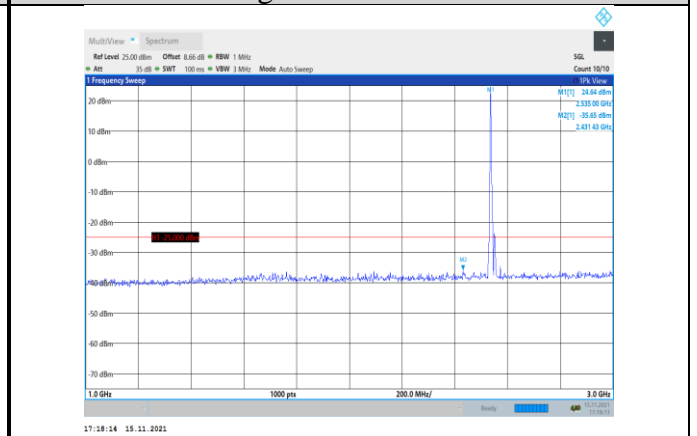

Band41-5MHz-QPSK-40065-1RB#0-Range1:30~1000MHz

Band41-5MHz-QPSK-40065-1RB#0-Range2:1000~3000MHz