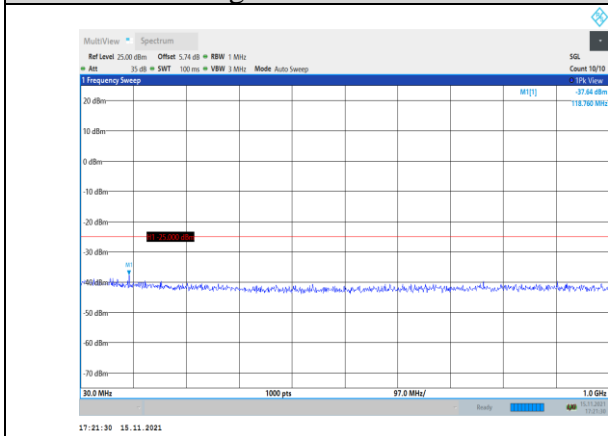

**Band41-5MHz-16QAM-40590-1RB#0-
Range3:3000~27000MHz**

**Band41-5MHz-16QAM-41215-1RB#0-
Range1:30~1000MHz**