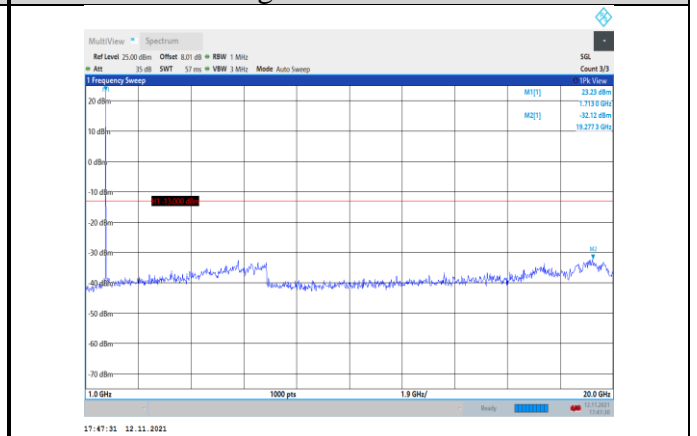

**Band66-1.4MHz-16QAM-132665-1RB#0-
Range2:1000~20000MHz**

**Band66-1.4MHz-16QAM-132322-1RB#0-
Range2:1000~20000MHz**

**Band66-3MHz-QPSK-131987-1RB#0-
Range1:30~1000MHz**

**Band66-1.4MHz-16QAM-132665-1RB#0-
Range1:30~1000MHz**