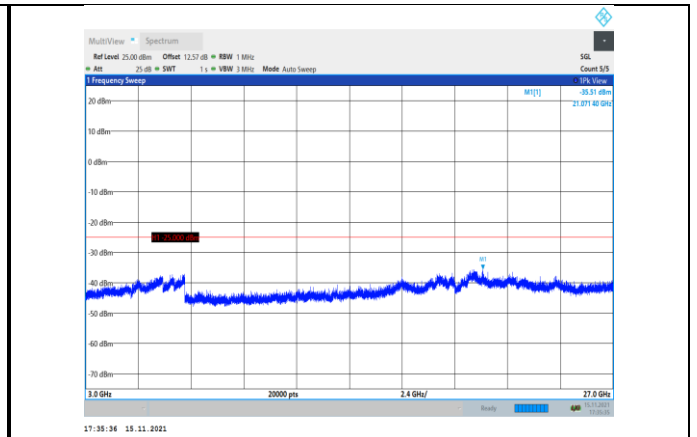

Band41-20MHz-16QAM-40590-1RB#0-
 Range1:30~1000MHz

Band41-20MHz-16QAM-40140-1RB#0-
 Range2:1000~3000MHz

Band41-20MHz-16QAM-40590-1RB#0-
 Range2:1000~3000MHz

**Band41-20MHz-16QAM-40590-1RB#0-
Range3:3000~27000MHz**