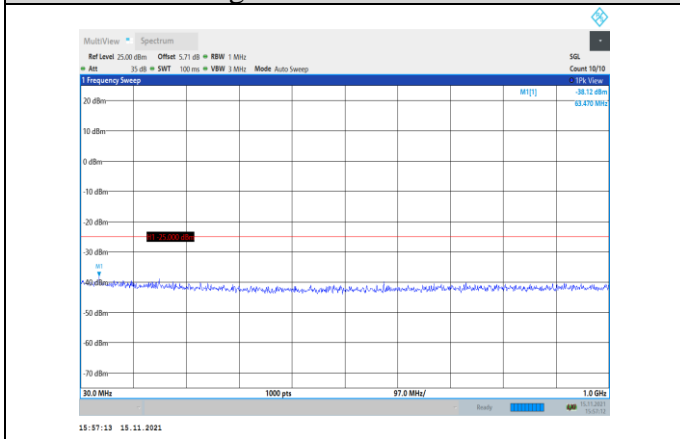

Band38-20MHz-QPSK-38150-1RB#0-
Range3:3000~27000MHz

Band38-20MHz-16QAM-37850-1RB#0-
Range1:30~1000MHz