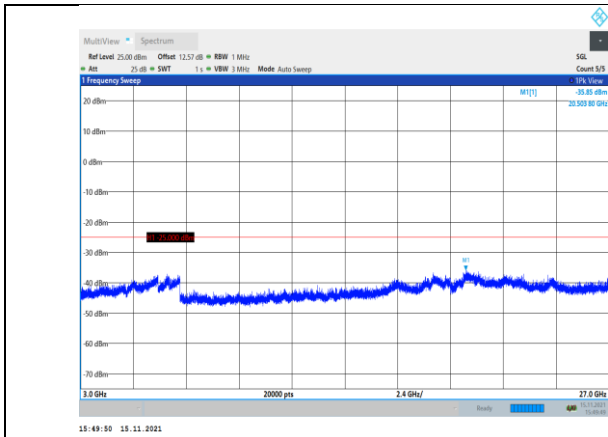

**Band38-10MHz-16QAM-37800-1RB#0-
Range2:1000~3000MHz**

Band38-10MHz-16QAM-38000-1RB#0-
Range3:3000~27000MHz