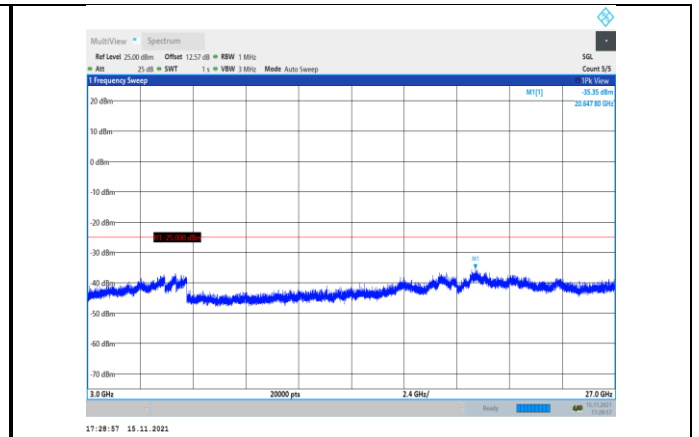

**Band41-15MHz-QPSK-40115-1RB#0-
Range2:1000~3000MHz**

**Band41-15MHz-QPSK-40590-1RB#0-
Range3:3000~27000MHz**