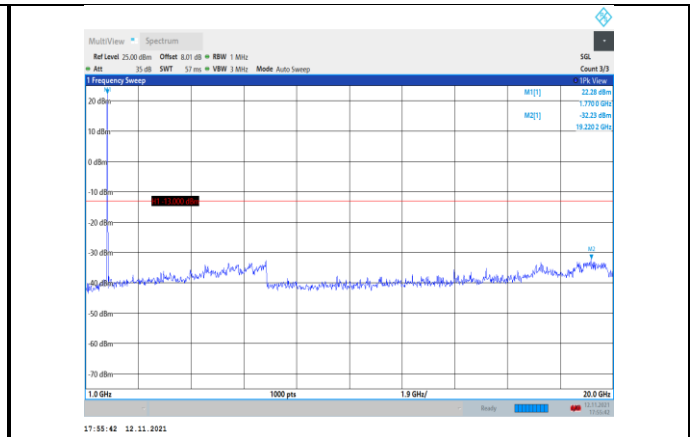

**Band66-5MHz-QPSK-131997-1RB#0-
Range2:1000~20000MHz**

**Band66-5MHz-QPSK-132647-1RB#0-
Range2:1000~20000MHz**