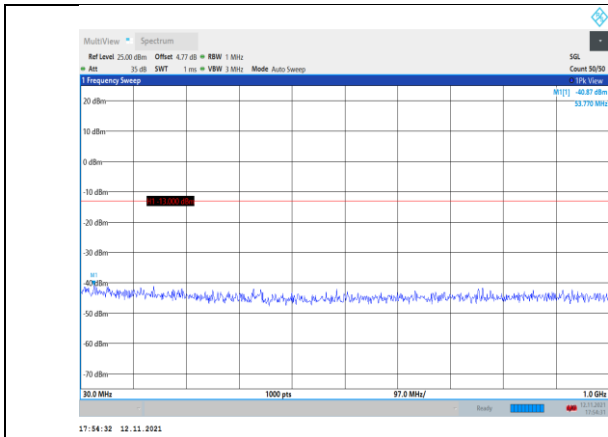

**Band66-3MHz-16QAM-132657-1RB#0-
Range1:30~1000MHz**

**Band66-5MHz-QPSK-132322-1RB#0-
Range1:30~1000MHz**