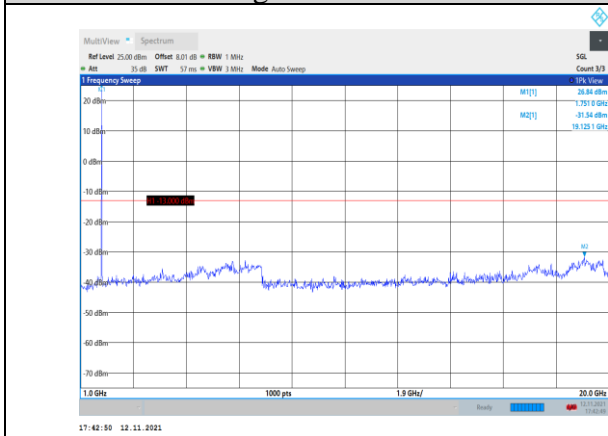

Band66-1.4MHz-QPSK-132322-1RB#0-
Range1:30~1000MHz

Band66-1.4MHz-QPSK-132322-1RB#0-
Range2:1000~20000MHz