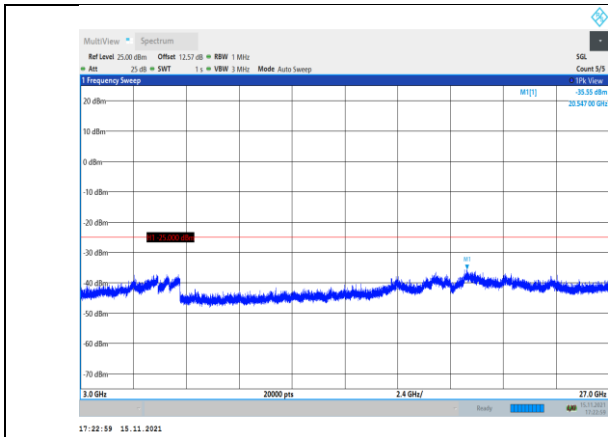

**Band41-5MHz-16QAM-41215-1RB#0-
Range2:1000~3000MHz**

**Band41-10MHz-QPSK-40090-1RB#0-
Range3:3000~27000MHz**