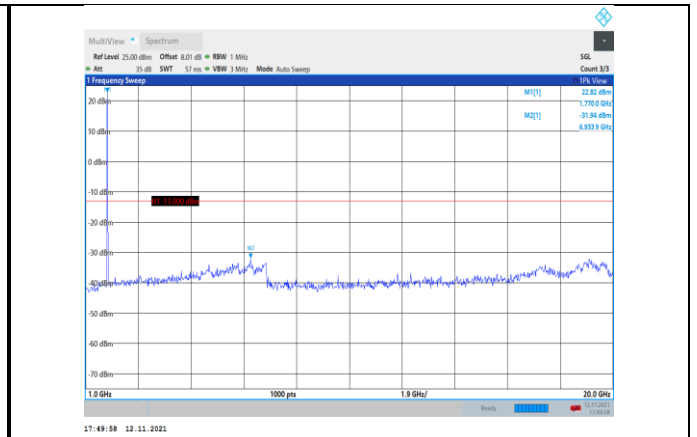

**Band66-3MHz-16QAM-131987-1RB#0-
Range1:30~1000MHz**

**Band66-3MHz-QPSK-132657-1RB#0-
Range1:30~1000MHz**

**Band66-3MHz-16QAM-131987-1RB#0-
Range2:1000~20000MHz**

**Band66-3MHz-16QAM-132322-1RB#0-
Range1:30~1000MHz**