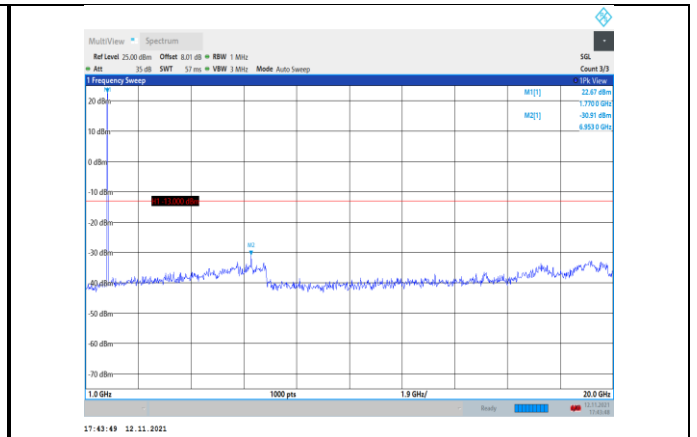

**Band66-1.4MHz-QPSK-131979-1RB#0-
Range2:1000~20000MHz**

Band66-1.4MHz-QPSK-132665-1RB#0-
Range2:1000~20000MHz