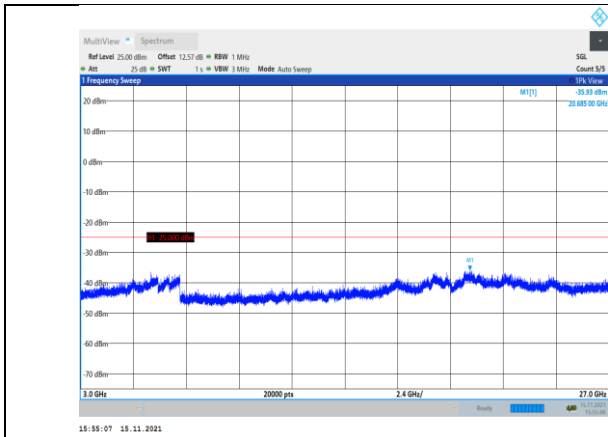

**Band38-15MHz-QPSK-38000-1RB#0-
Range2:1000~3000MHz**

Band38-15MHz-QPSK-38175-1RB#0-
Range3:3000~27000MHz