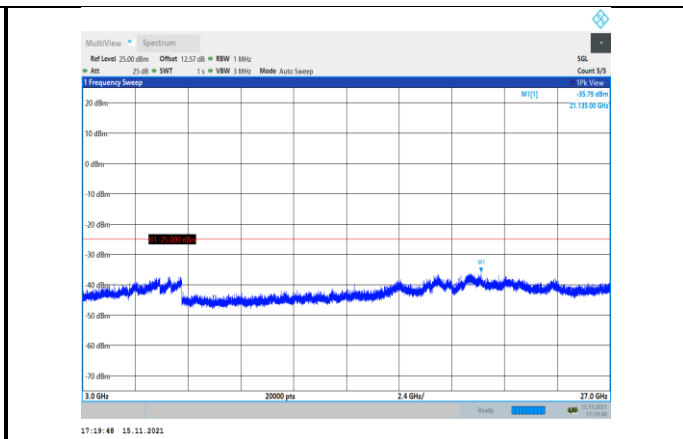

Band41-5MHz-QPSK-40065-1RB#0-Range1:30~1000MHz

Band38-20MHz-16QAM-38150-1RB#0-Range2:1000~3000MHz

Band41-5MHz-QPSK-40065-1RB#0-Range2:1000~3000MHz

**Band41-5MHz-QPSK-40065-1RB#0-
Range3:3000~27000MHz**

**Band41-5MHz-QPSK-40590-1RB#0-
Range3:3000~27000MHz**