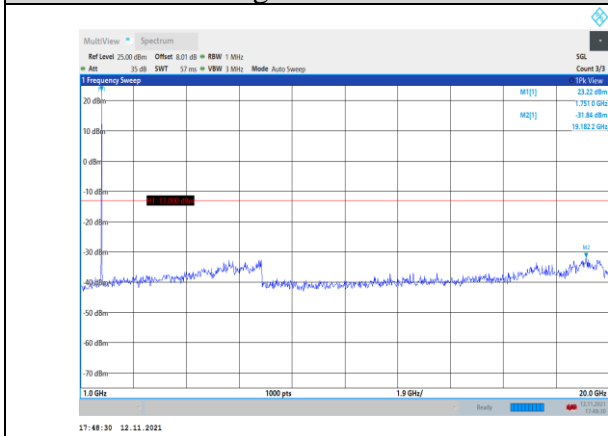

**Band66-3MHz-QPSK-132322-1RB#0-
Range1:30~1000MHz**

**Band66-3MHz-QPSK-132322-1RB#0-
Range2:1000~20000MHz**