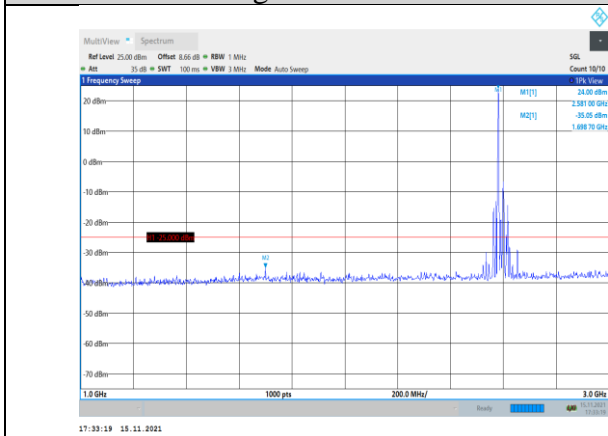

**Band41-20MHz-QPSK-40590-1RB#0-
Range1:30~1000MHz**

**Band41-20MHz-QPSK-40590-1RB#0-
Range2:1000~3000MHz**