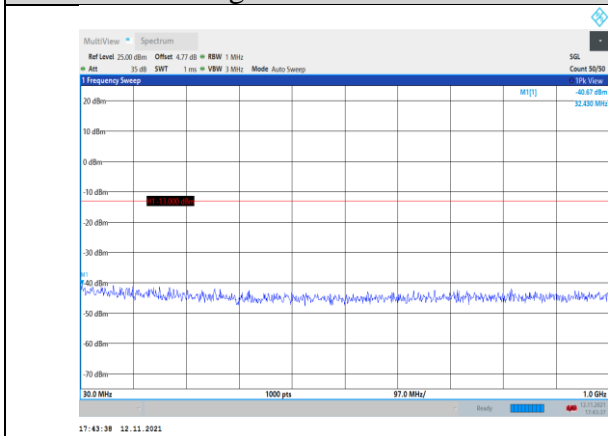

Band66-1.4MHz-QPSK-132322-1RB#0-
Range2:1000~20000MHz

Band66-1.4MHz-QPSK-132665-1RB#0-
Range1:30~1000MHz