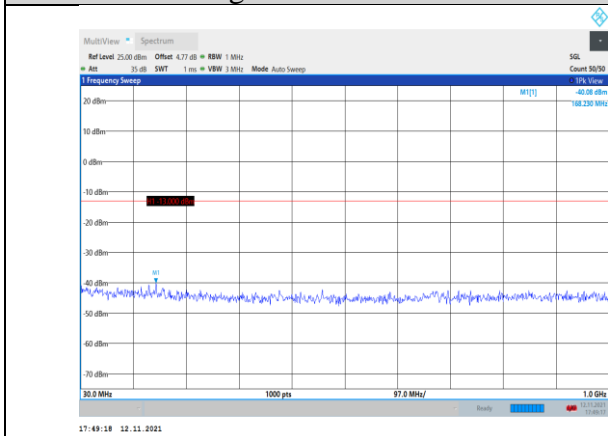

**Band66-3MHz-QPSK-132322-1RB#0-
Range2:1000~20000MHz**

**Band66-3MHz-QPSK-132657-1RB#0-
Range1:30~1000MHz**