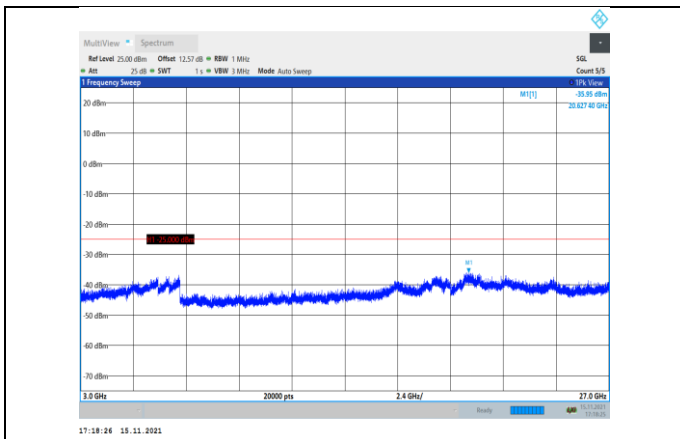

Band38-20MHz-16QAM-38150-1RB#0-Range2:1000~3000MHz

**Band41-5MHz-QPSK-40065-1RB#0-
Range3:3000~27000MHz**