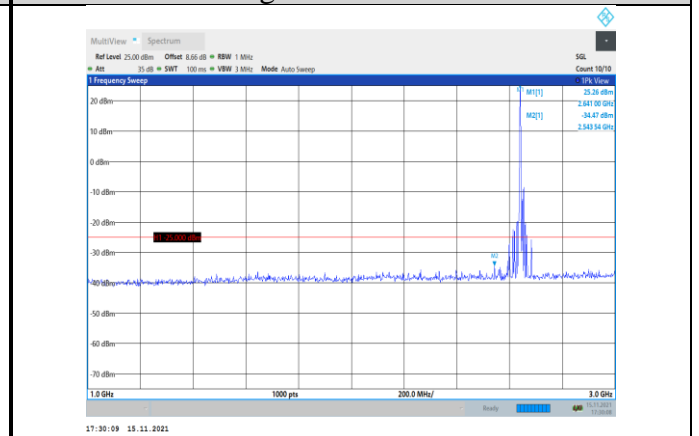

**Band41-15MHz-QPSK-41165-1RB#0-
Range1:30~1000MHz**

**Band41-15MHz-QPSK-41165-1RB#0-
Range2:1000~3000MHz**