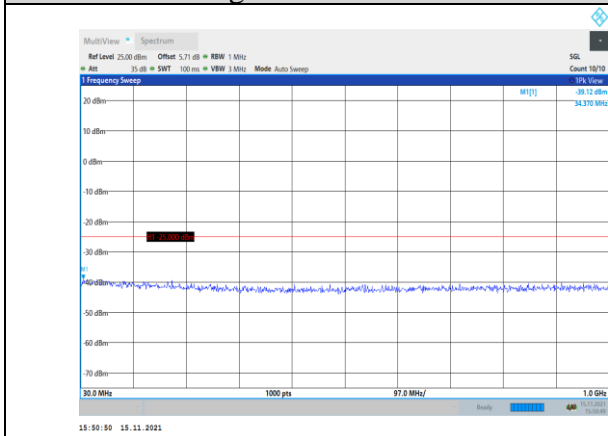

**Band38-10MHz-16QAM-37800-1RB#0-
 Range2:1000~3000MHz**

**Band38-10MHz-16QAM-38000-1RB#0-
 Range2:1000~3000MHz**

Band38-10MHz-16QAM-38000-1RB#0-
Range3:3000~27000MHz

Band38-10MHz-16QAM-38200-1RB#0-
Range3:3000~27000MHz