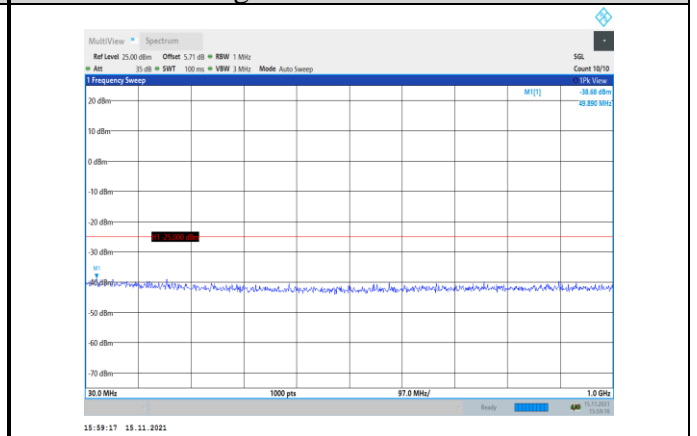

Band38-20MHz-QPSK-37850-1RB#0-
Range2:1000~3000MHz

**Band38-20MHz-QPSK-37850-1RB#0-
Range3:3000~27000MHz**

**Band38-20MHz-QPSK-38000-1RB#0-
Range3:3000~27000MHz**

**Band38-20MHz-QPSK-38000-1RB#0-
Range1:30~1000MHz**