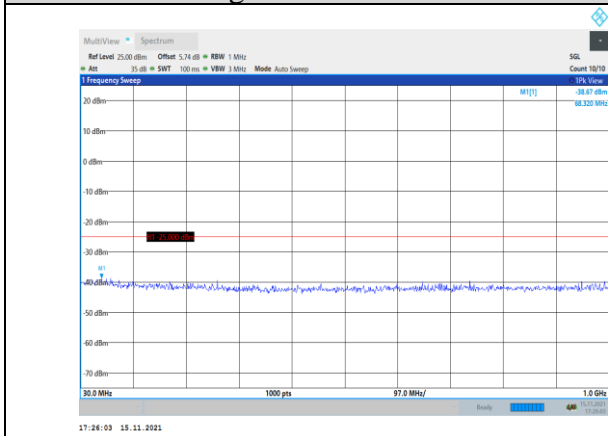

**Band41-10MHz-16QAM-40590-1RB#0-
Range3:3000~27000MHz**

**Band41-10MHz-16QAM-41190-1RB#0-
Range1:30~1000MHz**