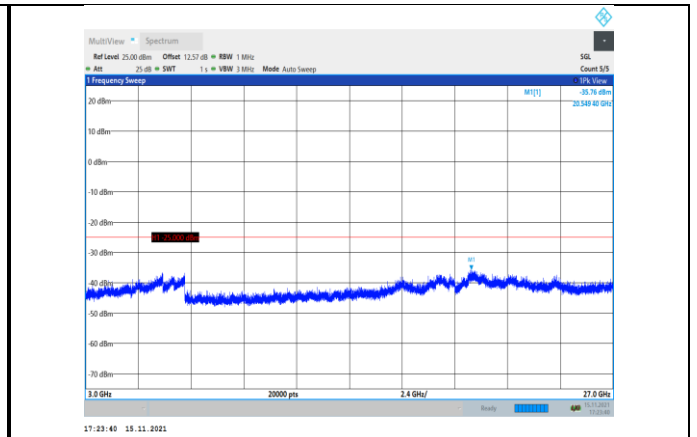

**Band41-10MHz-QPSK-41190-1RB#0-
Range2:1000~3000MHz**

**Band41-10MHz-16QAM-40090-1RB#0-
Range3:3000~27000MHz**