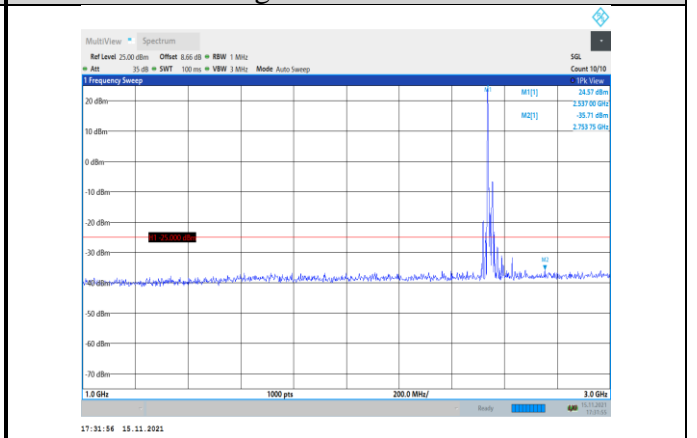

Band41-20MHz-QPSK-40140-1RB#0-
Range1:30~1000MHz

Band41-20MHz-QPSK-40140-1RB#0-
Range2:1000~3000MHz