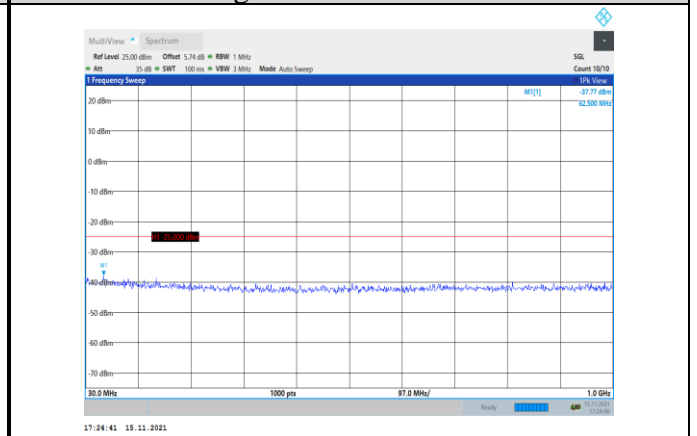

**Band41-10MHz-QPSK-41190-1RB#0-
Range2:1000~3000MHz**

**Band41-10MHz-QPSK-41190-1RB#0-
Range3:3000~27000MHz**

**Band41-10MHz-16QAM-40090-1RB#0-
Range3:3000~27000MHz**

**Band41-10MHz-16QAM-40090-1RB#0-
Range1:30~1000MHz**