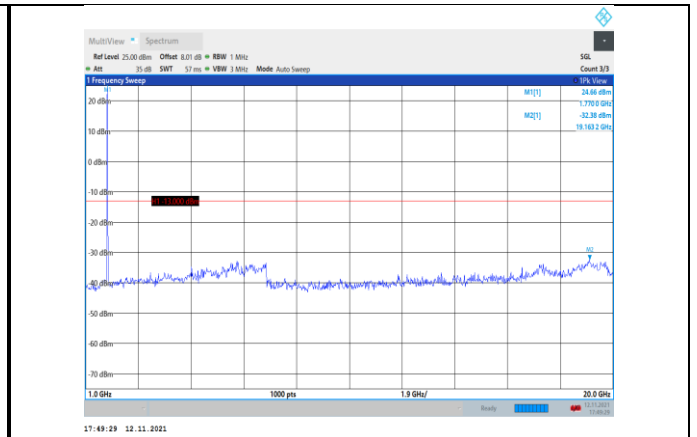

**Band66-3MHz-QPSK-131987-1RB#0-
Range2:1000~20000MHz**

**Band66-3MHz-QPSK-132657-1RB#0-
Range2:1000~20000MHz**