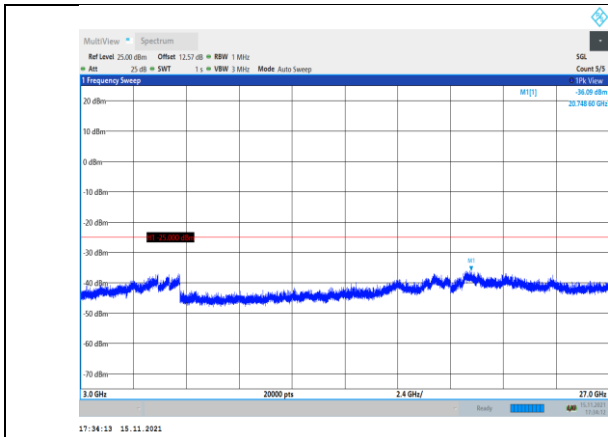

Band41-20MHz-16QAM-40140-1RB#0-
Range2:1000~3000MHz

**Band41-20MHz-16QAM-40590-1RB#0-
Range3:3000~27000MHz**