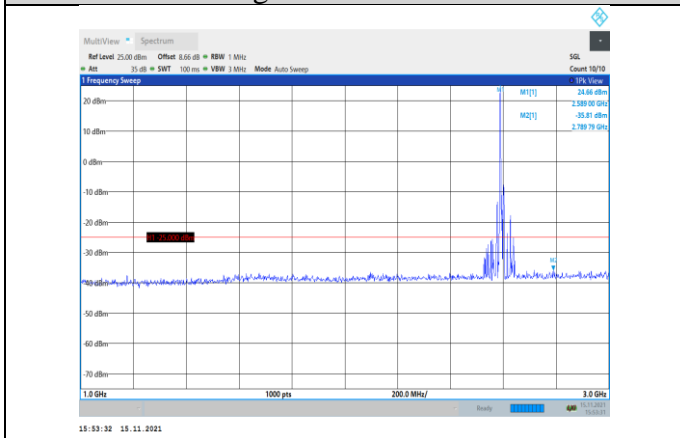

**Band38-15MHz-QPSK-38000-1RB#0-
Range1:30~1000MHz**

**Band38-15MHz-QPSK-38000-1RB#0-
Range2:1000~3000MHz**