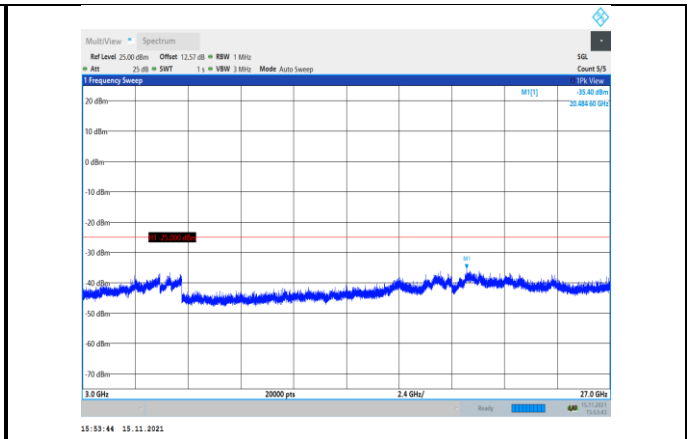

Band38-10MHz-16QAM-38200-1RB#0-
Range1:30~1000MHz

Band38-15MHz-QPSK-37825-1RB#0-
Range1:30~1000MHz

Band38-10MHz-16QAM-38200-1RB#0-
Range2:1000~3000MHz

Band38-15MHz-QPSK-37825-1RB#0-
Range2:1000~3000MHz

**Band38-15MHz-QPSK-37825-1RB#0-
Range3:3000~27000MHz**