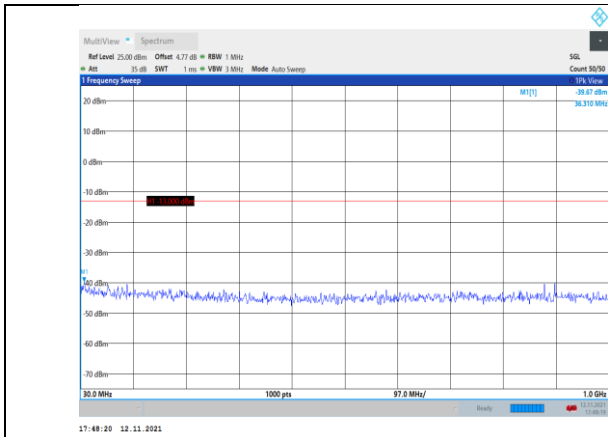

**Band66-1.4MHz-16QAM-132665-1RB#0-
Range1:30~1000MHz**

**Band66-3MHz-QPSK-132322-1RB#0-
Range1:30~1000MHz**