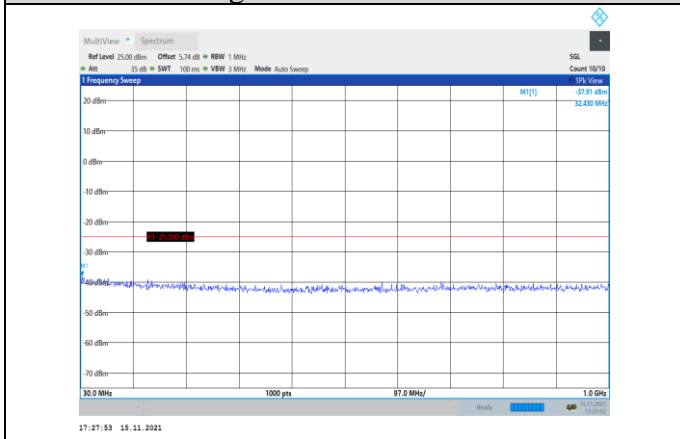

Band41-15MHz-QPSK-41165-1RB#0-
Range3:3000~27000MHz

Band41-15MHz-16QAM-40115-1RB#0-
Range1:30~1000MHz