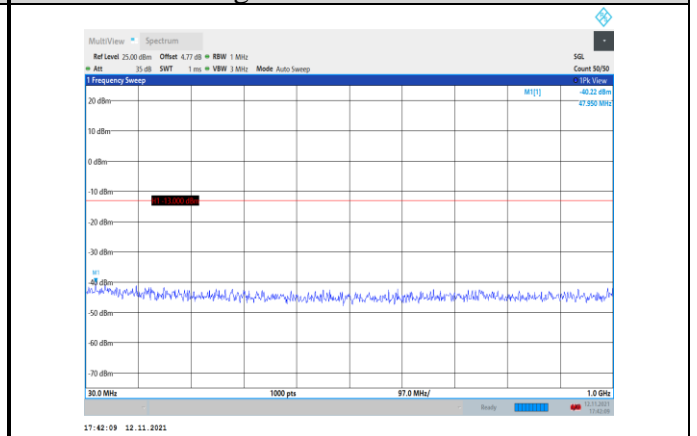

**Band66-1.4MHz-QPSK-131979-1RB#0-
Range2:1000~20000MHz**

Band66-1.4MHz-QPSK-132322-1RB#0-
Range1:30~1000MHz

Band66-1.4MHz-QPSK-132665-1RB#0-
Range2:1000~20000MHz

Band66-1.4MHz-QPSK-132322-1RB#0-
Range2:1000~20000MHz