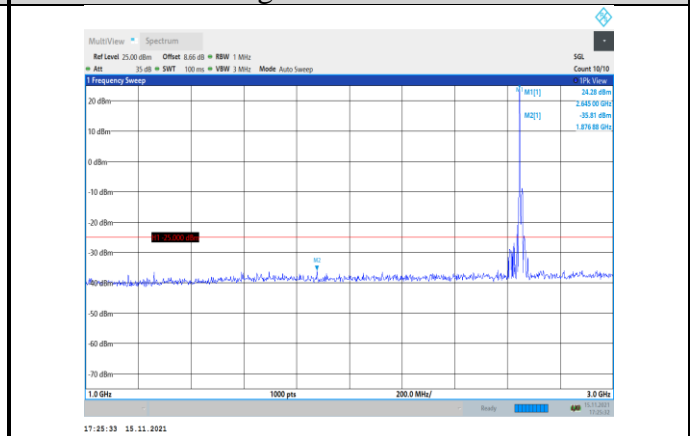

**Band41-10MHz-QPSK-40590-1RB#0-
Range3:3000~27000MHz**

**Band41-10MHz-QPSK-40590-1RB#0-
Range1:30~1000MHz**

**Band41-10MHz-QPSK-41190-1RB#0-
Range1:30~1000MHz**

**Band41-10MHz-QPSK-40590-1RB#0-
Range2:1000~3000MHz**