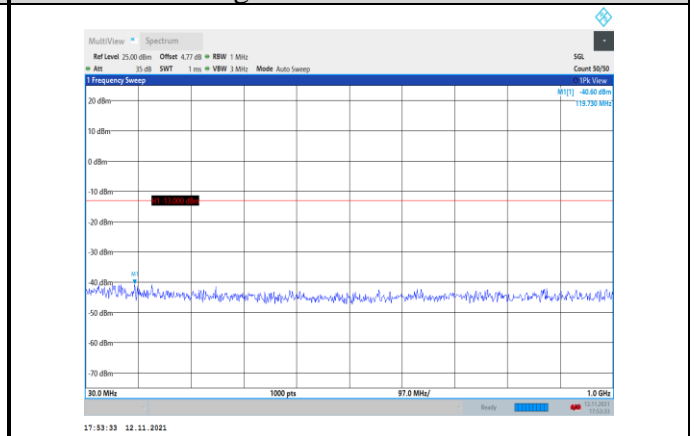

**Band66-3MHz-16QAM-132657-1RB#0-
Range2:1000~20000MHz**

**Band66-5MHz-QPSK-131997-1RB#0-
Range1:30~1000MHz**