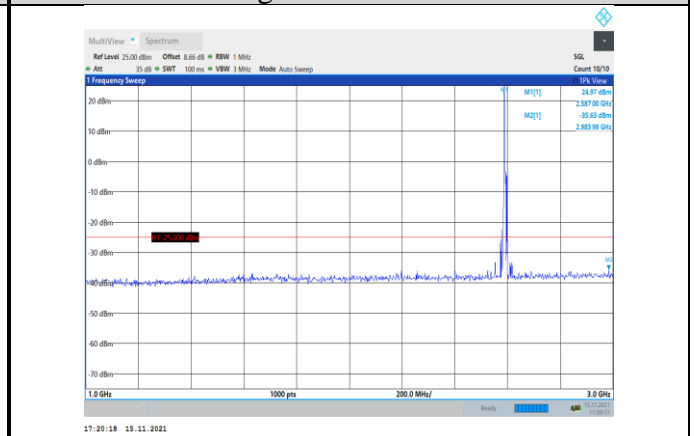

Band41-5MHz-QPSK-41215-1RB#0-
Range3:3000~27000MHz

Band41-5MHz-16QAM-40065-1RB#0-
Range3:3000~27000MHz

Band41-5MHz-16QAM-40065-1RB#0-
Range1:30~1000MHz

Band41-5MHz-16QAM-40590-1RB#0-
Range1:30~1000MHz

Band41-5MHz-16QAM-40065-1RB#0-
Range2:1000~3000MHz