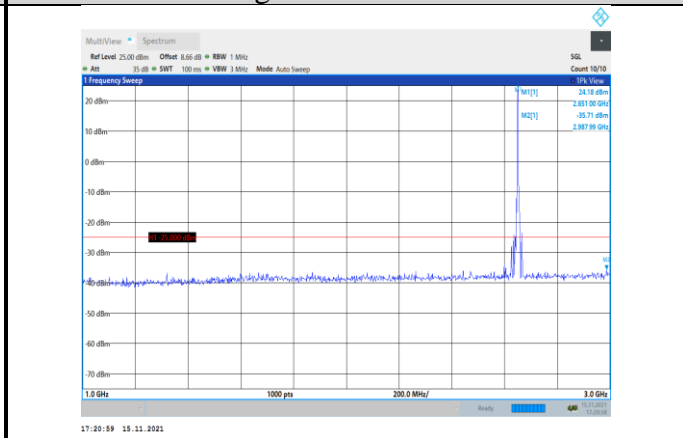

**Band41-5MHz-QPSK-41215-1RB#0-
Range1:30~1000MHz**

**Band41-5MHz-QPSK-41215-1RB#0-
Range2:1000~3000MHz**