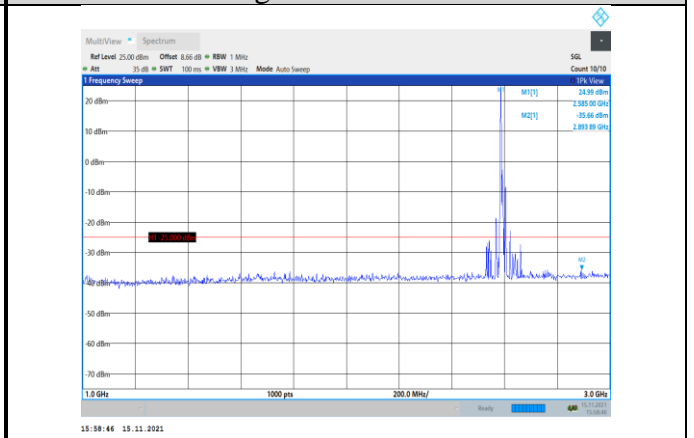

Band38-20MHz-16QAM-37850-1RB#0-
 Range3:3000~27000MHz

Band38-20MHz-16QAM-37850-1RB#0-
 Range1:30~1000MHz

Band38-20MHz-16QAM-38000-1RB#0-
 Range1:30~1000MHz

Band38-20MHz-16QAM-37850-1RB#0-
 Range2:1000~3000MHz