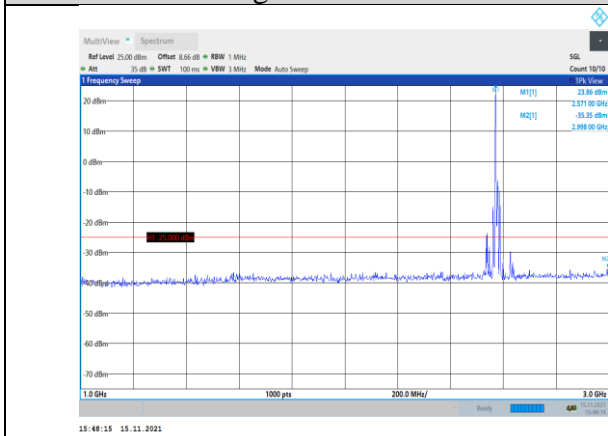

**Band38-10MHz-QPSK-38200-1RB#0-
 Range3:3000~27000MHz**

**Band38-10MHz-16QAM-37800-1RB#0-
 Range3:3000~27000MHz**

**Band38-10MHz-16QAM-37800-1RB#0-
 Range1:30~1000MHz**

**Band38-10MHz-16QAM-38000-1RB#0-
 Range1:30~1000MHz**