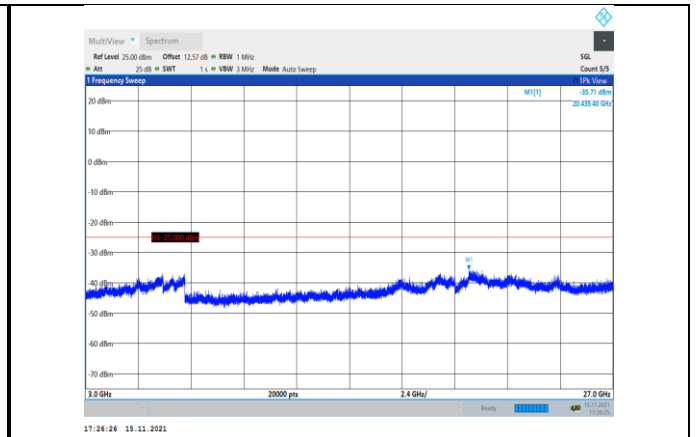

**Band41-10MHz-16QAM-40590-1RB#0-
Range1:30~1000MHz**

**Band41-10MHz-16QAM-40090-1RB#0-
Range2:1000~3000MHz**

**Band41-10MHz-16QAM-40590-1RB#0-
Range2:1000~3000MHz**

**Band41-10MHz-16QAM-40590-1RB#0-
Range3:3000~27000MHz**