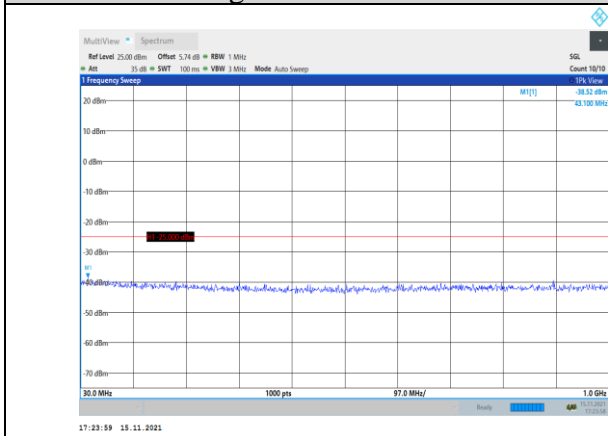

**Band41-10MHz-QPSK-40090-1RB#0-
Range3:3000~27000MHz**

**Band41-10MHz-QPSK-40590-1RB#0-
Range1:30~1000MHz**