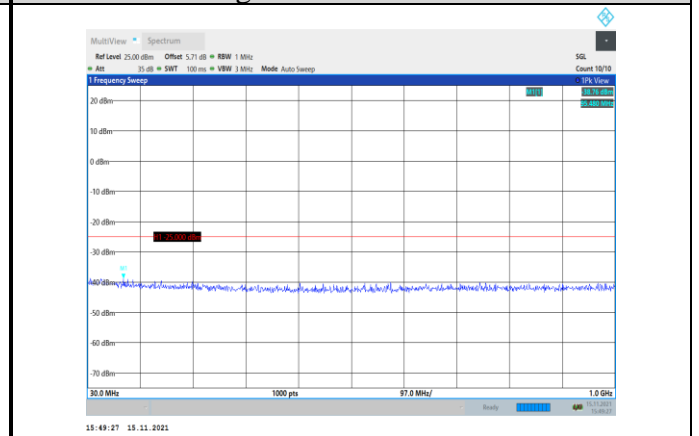

**Band38-10MHz-QPSK-38200-1RB#0-
 Range3:3000~27000MHz**

**Band38-10MHz-16QAM-37800-1RB#0-
 Range3:3000~27000MHz**

**Band38-10MHz-16QAM-37800-1RB#0-
 Range1:30~1000MHz**

**Band38-10MHz-16QAM-38000-1RB#0-
 Range1:30~1000MHz**