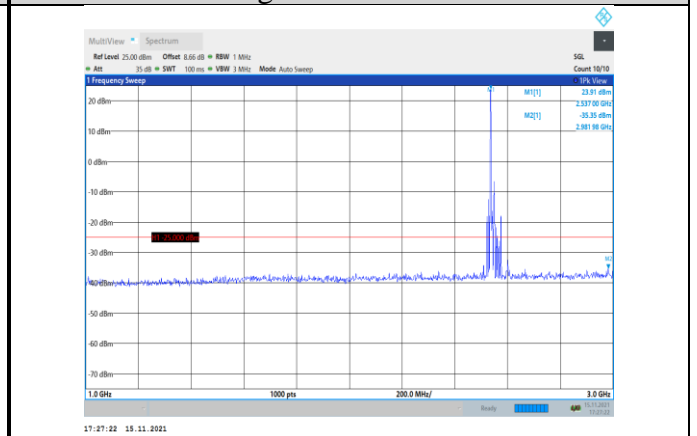

**Band41-10MHz-16QAM-41190-1RB#0-
Range3:3000~27000MHz**

**Band41-10MHz-16QAM-41190-1RB#0-
Range1:30~1000MHz**

**Band41-15MHz-QPSK-40115-1RB#0-
Range1:30~1000MHz**

**Band41-10MHz-16QAM-41190-1RB#0-
Range2:1000~3000MHz**