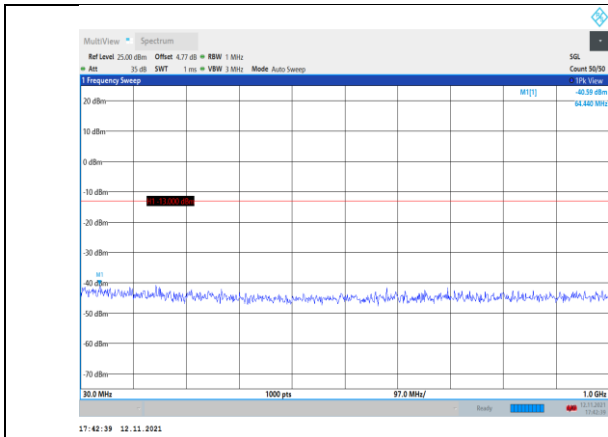

**Band41-20MHz-16QAM-41140-1RB#0-
Range2:1000~3000MHz**

Band66-1.4MHz-QPSK-132322-1RB#0-
Range1:30~1000MHz