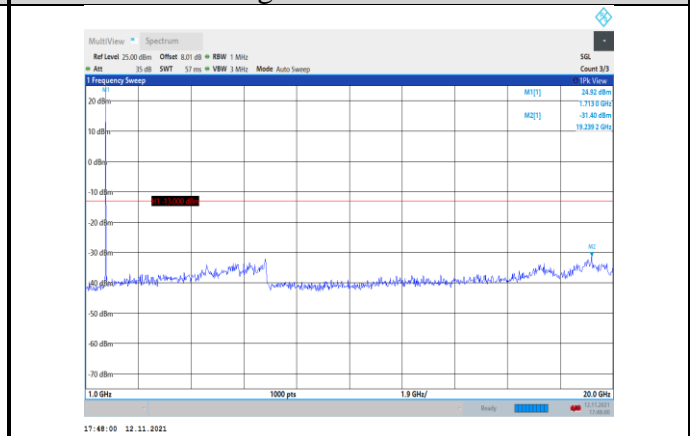

**Band66-3MHz-16QAM-131987-1RB#0-
Range1:30~1000MHz**

**Band66-3MHz-16QAM-131987-1RB#0-
Range2:1000~20000MHz**