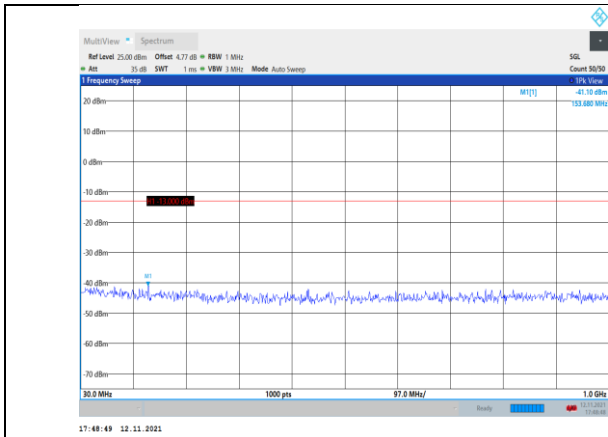

**Band66-3MHz-QPSK-132657-1RB#0-
Range1:30~1000MHz**

**Band66-3MHz-16QAM-132322-1RB#0-
Range1:30~1000MHz**