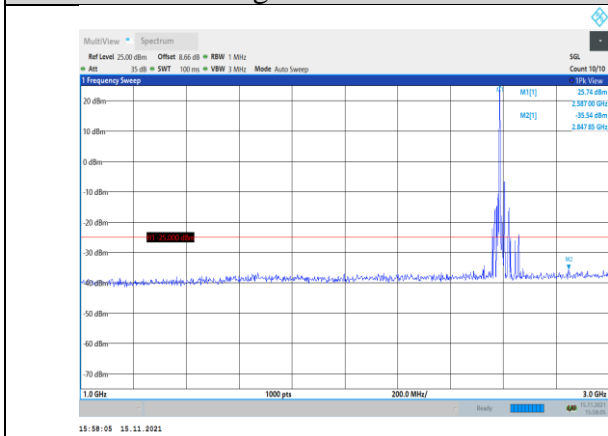

**Band38-20MHz-QPSK-38000-1RB#0-
Range1:30~1000MHz**

**Band38-20MHz-QPSK-38000-1RB#0-
Range2:1000~3000MHz**