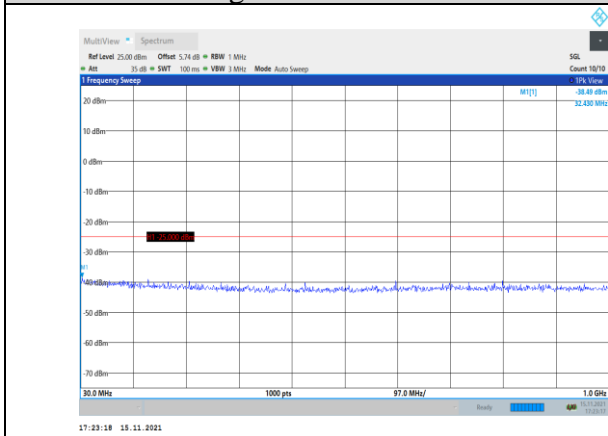

**Band41-10MHz-QPSK-41190-1RB#0-
Range3:3000~27000MHz**

**Band41-10MHz-16QAM-40090-1RB#0-
Range1:30~1000MHz**