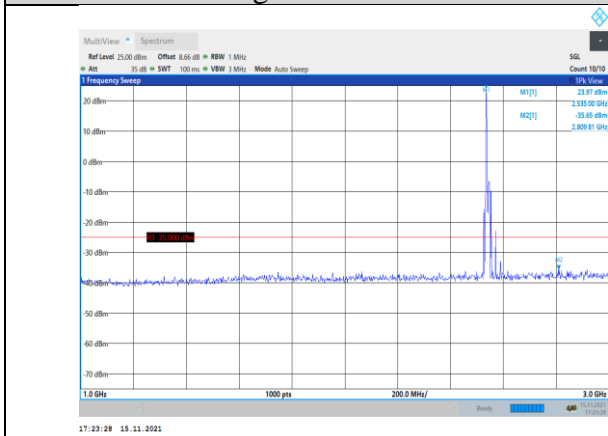

**Band41-10MHz-16QAM-40090-1RB#0-
Range1:30~1000MHz**

**Band41-10MHz-16QAM-40090-1RB#0-
Range2:1000~3000MHz**