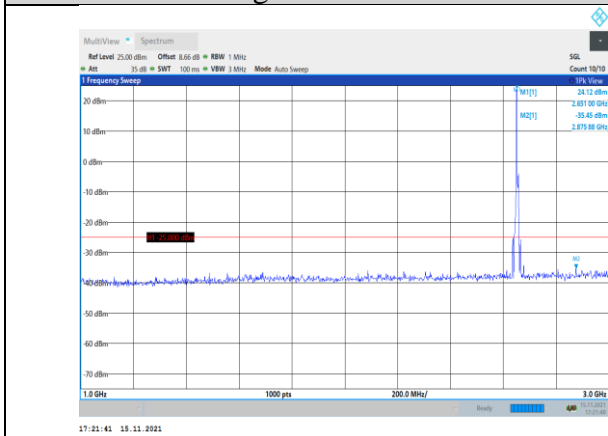

**Band41-5MHz-16QAM-41215-1RB#0-
Range1:30~1000MHz**

**Band41-5MHz-16QAM-41215-1RB#0-
Range2:1000~3000MHz**