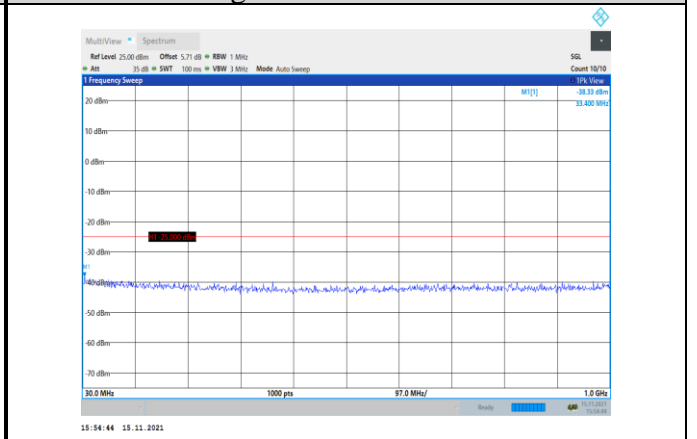

**Band38-15MHz-QPSK-38000-1RB#0-
Range3:3000~27000MHz**

**Band38-15MHz-QPSK-38175-1RB#0-
Range1:30~1000MHz**