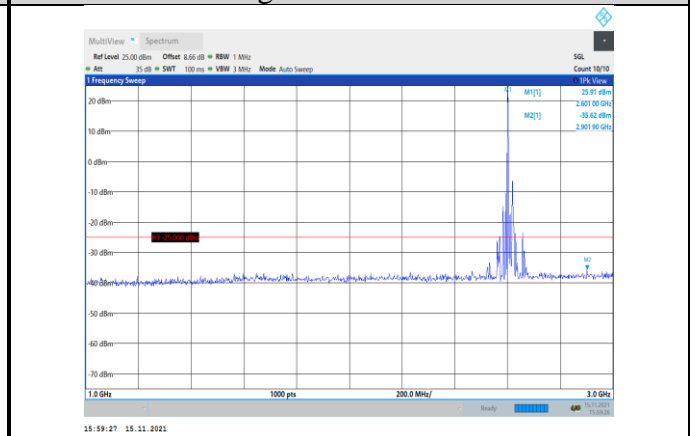

**Band38-20MHz-QPSK-38150-1RB#0-
Range1:30~1000MHz**

**Band38-20MHz-QPSK-38150-1RB#0-
Range2:1000~3000MHz**