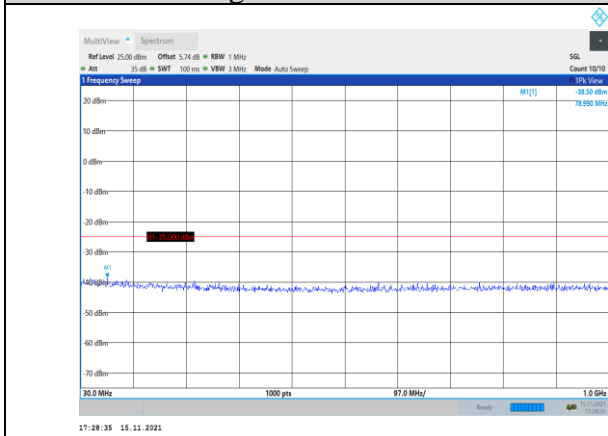

**Band41-15MHz-QPSK-40115-1RB#0-
Range3:3000~27000MHz**

**Band41-15MHz-QPSK-40590-1RB#0-
Range1:30~1000MHz**