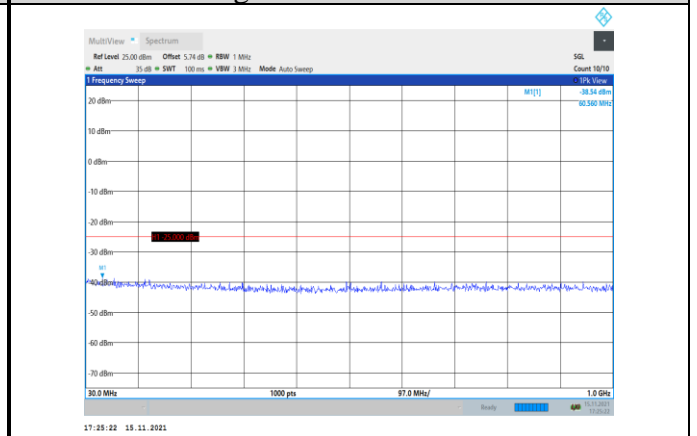

**Band41-10MHz-QPSK-40590-1RB#0-
Range3:3000~27000MHz**

**Band41-10MHz-QPSK-41190-1RB#0-
Range1:30~1000MHz**