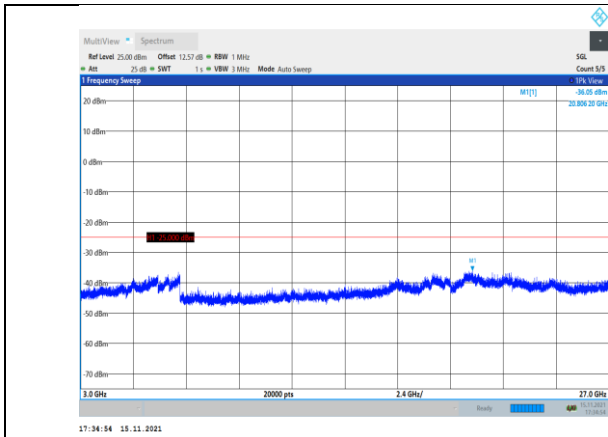

**Band41-20MHz-QPSK-40590-1RB#0-
Range2:1000~3000MHz**

Band41-20MHz-QPSK-41140-1RB#0-
Range3:3000~27000MHz