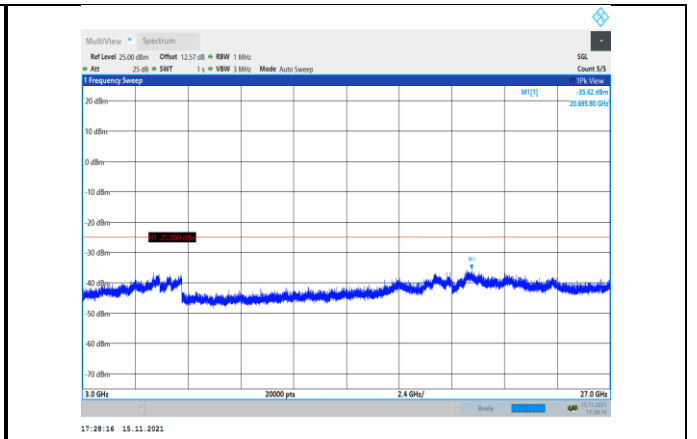

**Band41-15MHz-QPSK-41165-1RB#0-
Range1:30~1000MHz**

**Band41-15MHz-QPSK-40590-1RB#0-
Range2:1000~3000MHz**

**Band41-15MHz-QPSK-41165-1RB#0-
Range2:1000~3000MHz**

Band41-15MHz-QPSK-41165-1RB#0-
Range3:3000~27000MHz