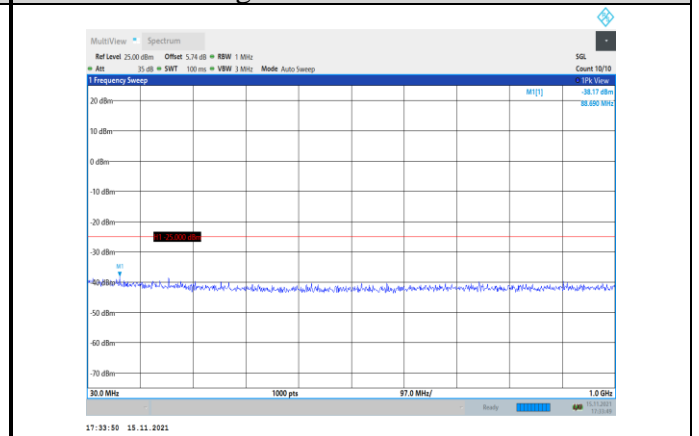

**Band41-20MHz-QPSK-41140-1RB#0-
Range2:1000~3000MHz**

Band41-20MHz-QPSK-41140-1RB#0-
 Range3:3000~27000MHz

Band41-20MHz-16QAM-40140-1RB#0-
 Range3:3000~27000MHz

Band41-20MHz-16QAM-40140-1RB#0-
 Range1:30~1000MHz