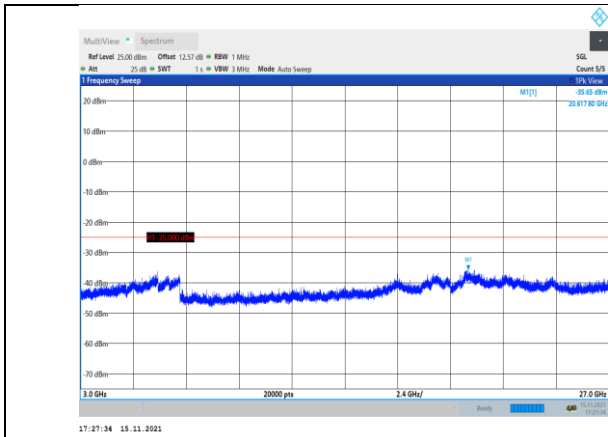

**Band41-10MHz-16QAM-41190-1RB#0-
Range2:1000~3000MHz**

**Band41-15MHz-QPSK-40115-1RB#0-
Range3:3000~27000MHz**