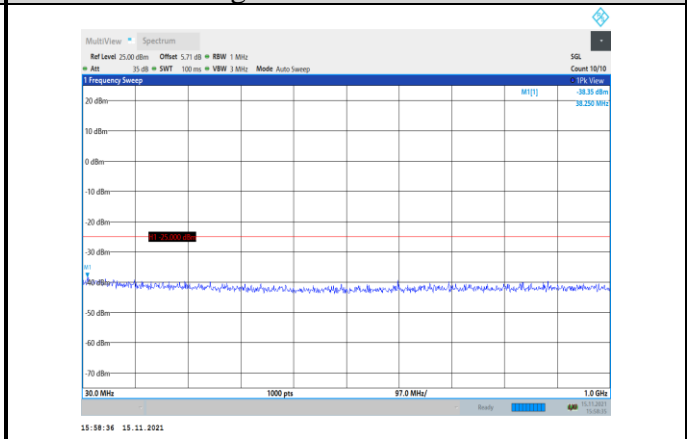

Band38-20MHz-16QAM-37850-1RB#0-
Range3:3000~27000MHz

Band38-20MHz-16QAM-38000-1RB#0-
Range1:30~1000MHz