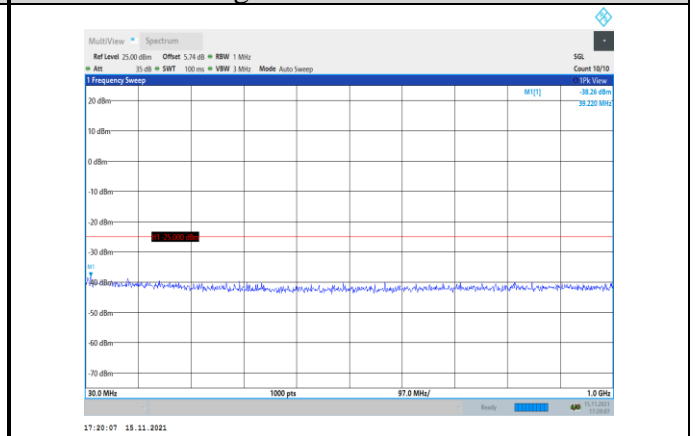

Band41-5MHz-16QAM-40065-1RB#0-
Range3:3000~27000MHz

Band41-5MHz-16QAM-40590-1RB#0-
Range1:30~1000MHz