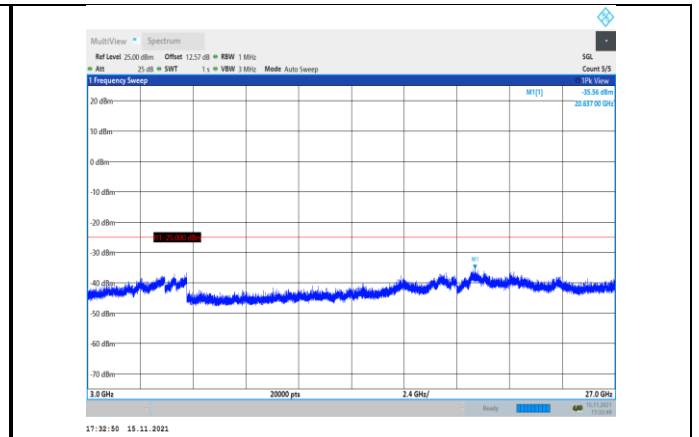

**Band41-20MHz-QPSK-41140-1RB#0-
Range2:1000~3000MHz**

Band41-20MHz-16QAM-40140-1RB#0-
Range3:3000~27000MHz