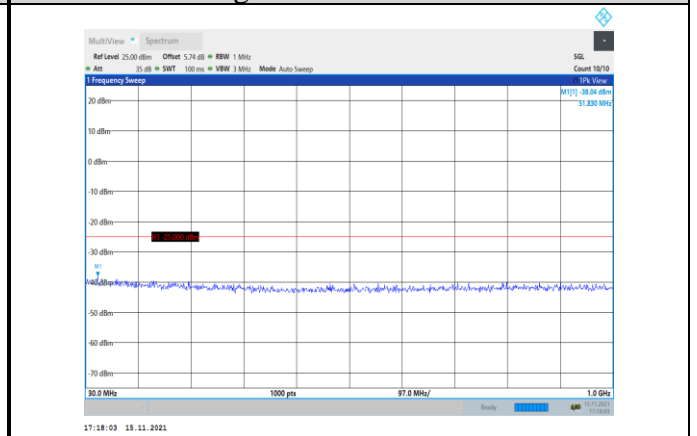

Band38-20MHz-16QAM-38000-1RB#0-
 Range2:1000~3000MHz

Band38-20MHz-16QAM-38000-1RB#0-Range3:3000~27000MHz

Band38-20MHz-16QAM-38150-1RB#0-Range3:3000~27000MHz

Band38-20MHz-16QAM-38150-1RB#0-Range1:30~1000MHz