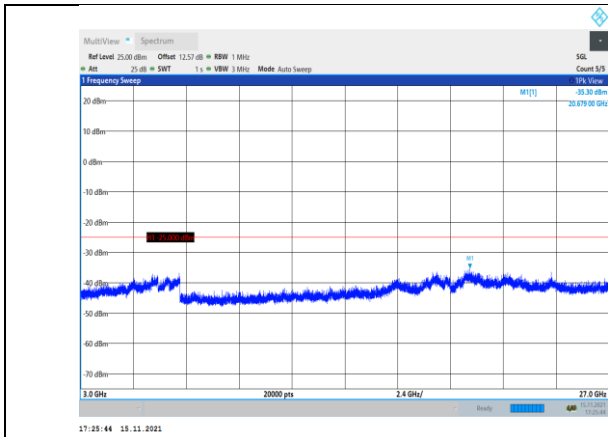

**Band41-10MHz-QPSK-40590-1RB#0-
Range2:1000~3000MHz**

**Band41-10MHz-QPSK-41190-1RB#0-
Range3:3000~27000MHz**