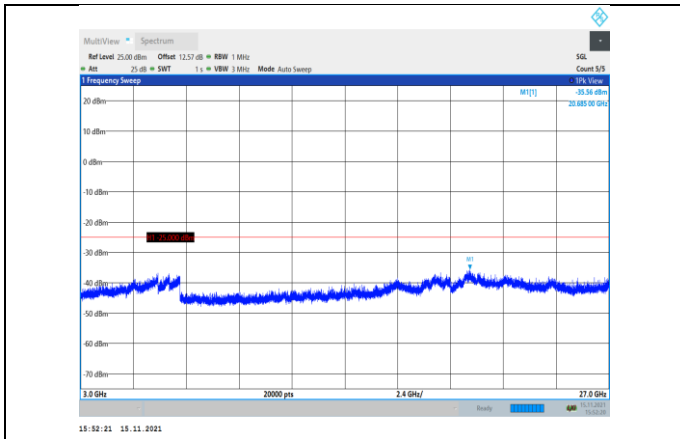

Band38-10MHz-16QAM-38200-1RB#0-
Range1:30~1000MHz

Band38-15MHz-QPSK-37825-1RB#0-
Range1:30~1000MHz

Band38-10MHz-16QAM-38200-1RB#0-
Range2:1000~3000MHz

Band38-15MHz-QPSK-37825-1RB#0-
Range2:1000~3000MHz

**Band38-15MHz-QPSK-37825-1RB#0-
Range3:3000~27000MHz**