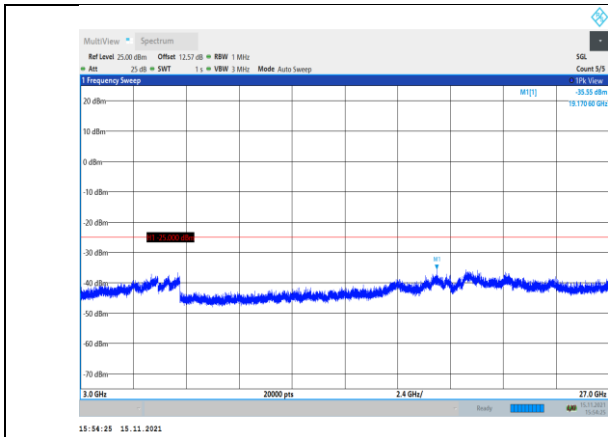

Band38-15MHz-16QAM-37825-1RB#0-
Range2:1000~3000MHz

Band38-15MHz-16QAM-38000-1RB#0-
Range3:3000~27000MHz