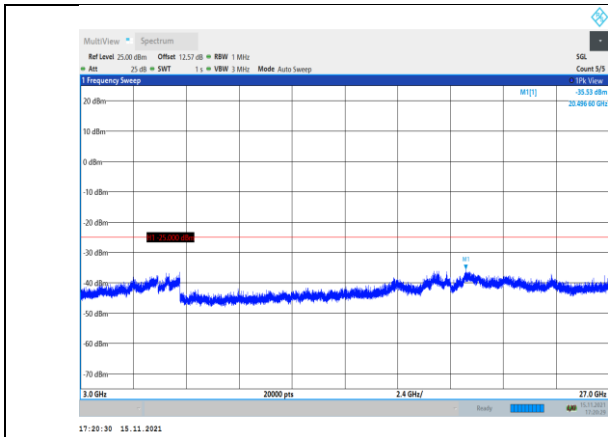

Band41-5MHz-16QAM-40065-1RB#0-
Range2:1000~3000MHz

**Band41-5MHz-16QAM-40590-1RB#0-
Range3:3000~27000MHz**