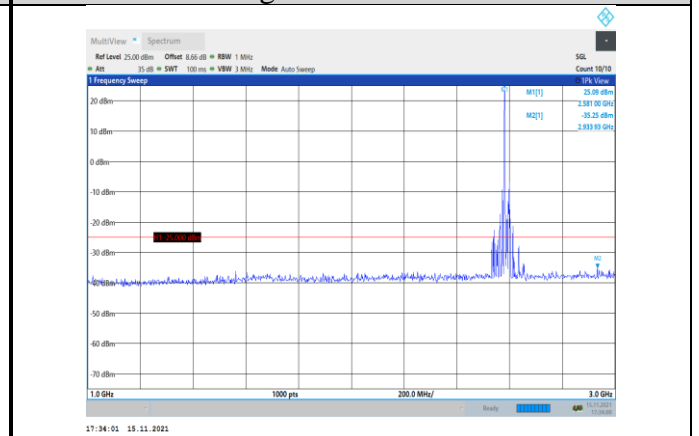

Band41-20MHz-16QAM-40590-1RB#0-
Range1:30~1000MHz

Band41-20MHz-16QAM-40590-1RB#0-
Range2:1000~3000MHz