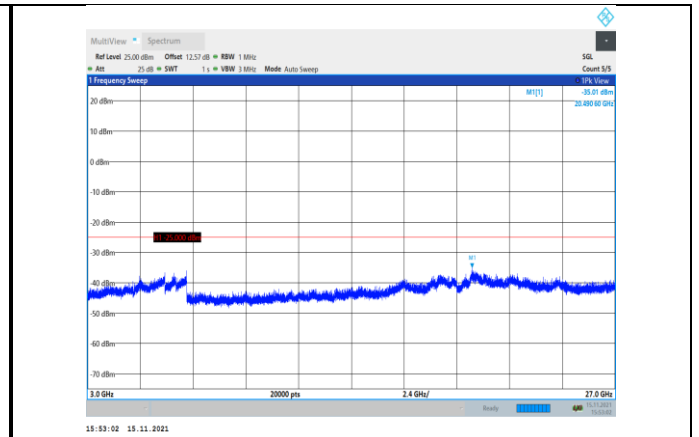

**Band38-15MHz-QPSK-38175-1RB#0-
Range2:1000~3000MHz**

Band38-15MHz-16QAM-37825-1RB#0-
Range3:3000~27000MHz