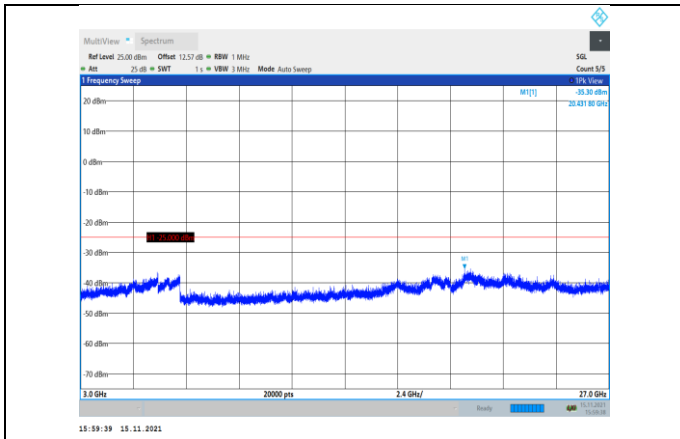

**Band38-20MHz-QPSK-38000-1RB#0-
Range2:1000~3000MHz**

Band38-20MHz-QPSK-38150-1RB#0-
Range3:3000~27000MHz