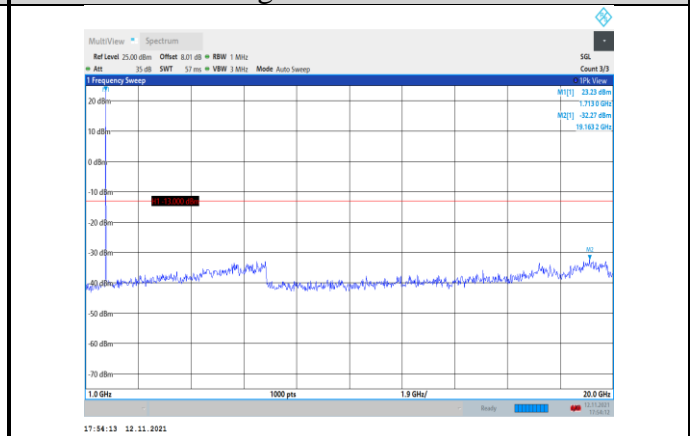

**Band66-5MHz-16QAM-131997-1RB#0-
Range1:30~1000MHz**

**Band66-5MHz-16QAM-131997-1RB#0-
Range2:1000~20000MHz**