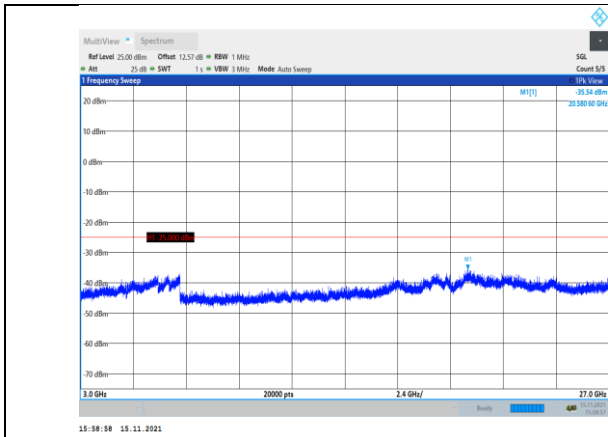

Band38-20MHz-16QAM-37850-1RB#0-
Range2:1000~3000MHz

Band38-20MHz-16QAM-38000-1RB#0-Range3:3000~27000MHz