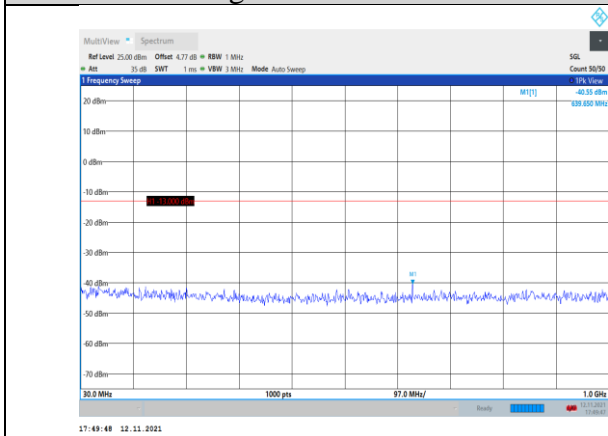

**Band66-3MHz-16QAM-132322-1RB#0-
Range2:1000~20000MHz**

**Band66-3MHz-16QAM-132657-1RB#0-
Range1:30~1000MHz**