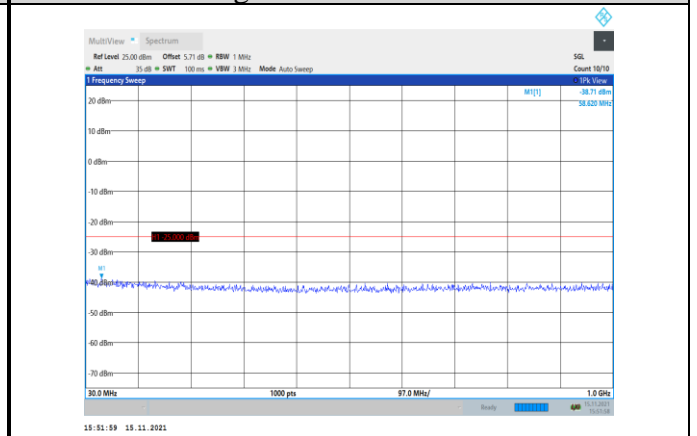

Band38-10MHz-16QAM-38200-1RB#0-
Range3:3000~27000MHz

Band38-15MHz-QPSK-37825-1RB#0-
Range1:30~1000MHz