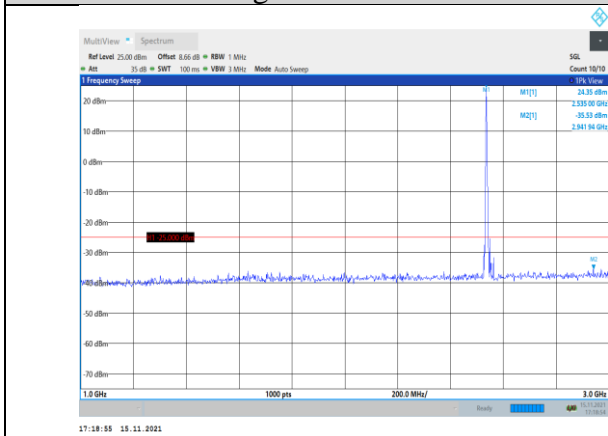

Band41-5MHz-QPSK-41215-1RB#0-
Range3:3000~27000MHz

Band41-5MHz-16QAM-40065-1RB#0-
Range3:3000~27000MHz

Band41-5MHz-16QAM-40065-1RB#0-
Range1:30~1000MHz

Band41-5MHz-16QAM-40590-1RB#0-
Range1:30~1000MHz

Band41-5MHz-16QAM-40065-1RB#0-
Range2:1000~3000MHz