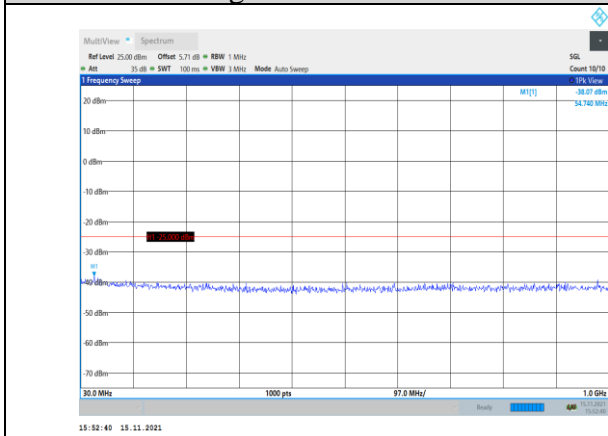

Band38-15MHz-QPSK-38175-1RB#0-
Range3:3000~27000MHz

Band38-15MHz-16QAM-37825-1RB#0-
Range1:30~1000MHz