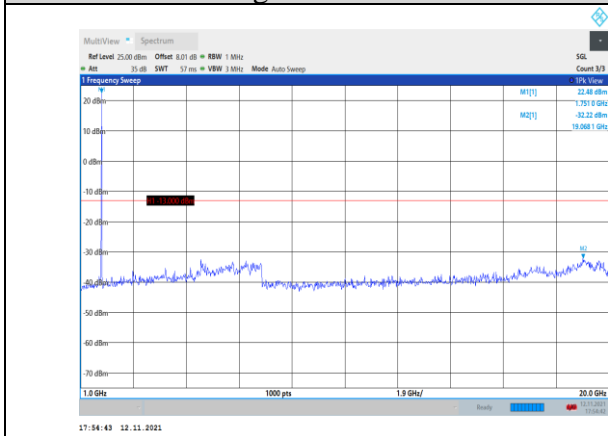

**Band66-5MHz-QPSK-132322-1RB#0-
Range1:30~1000MHz**

**Band66-5MHz-QPSK-132322-1RB#0-
Range2:1000~20000MHz**