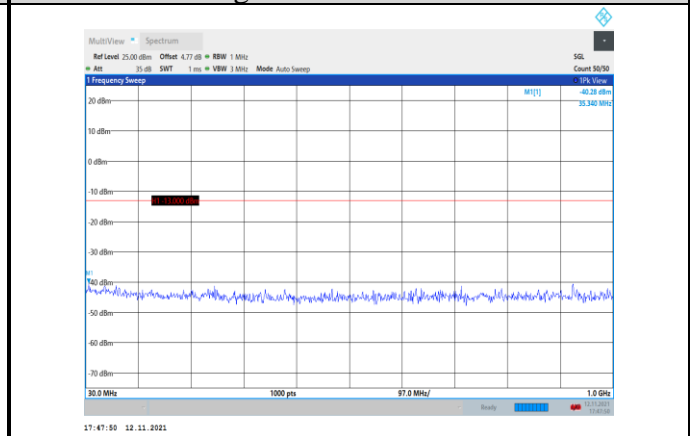

**Band66-3MHz-QPSK-131987-1RB#0-
Range2:1000~20000MHz**

**Band66-3MHz-QPSK-132322-1RB#0-
Range1:30~1000MHz**

**Band66-3MHz-QPSK-132657-1RB#0-
Range2:1000~20000MHz**

**Band66-3MHz-QPSK-132322-1RB#0-
Range2:1000~20000MHz**