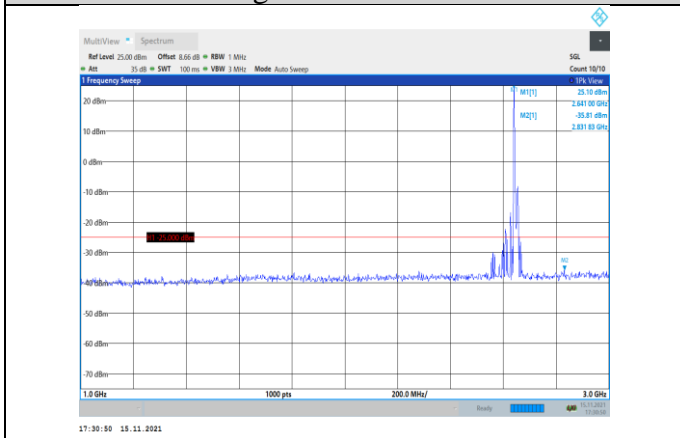

Band41-15MHz-16QAM-41165-1RB#0-
Range1:30~1000MHz

Band41-15MHz-16QAM-41165-1RB#0-
Range2:1000~3000MHz