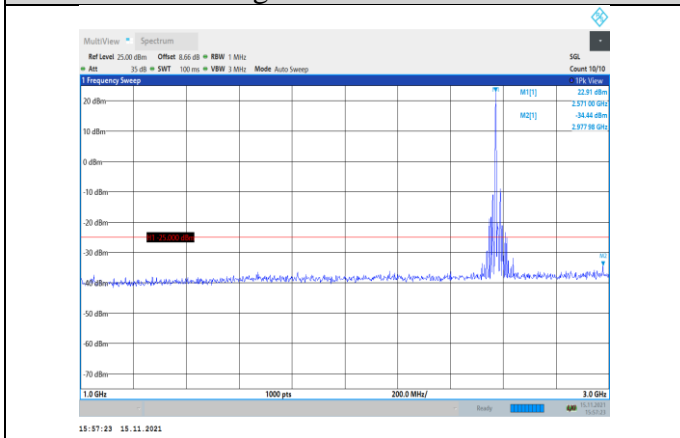

Band38-20MHz-16QAM-37850-1RB#0-
Range1:30~1000MHz

Band38-20MHz-16QAM-37850-1RB#0-
Range2:1000~3000MHz