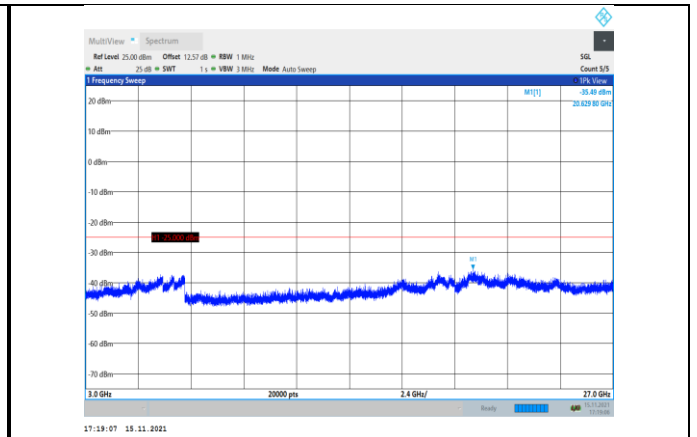

**Band41-5MHz-QPSK-41215-1RB#0-
Range2:1000~3000MHz**

Band41-5MHz-16QAM-40065-1RB#0-
Range3:3000~27000MHz