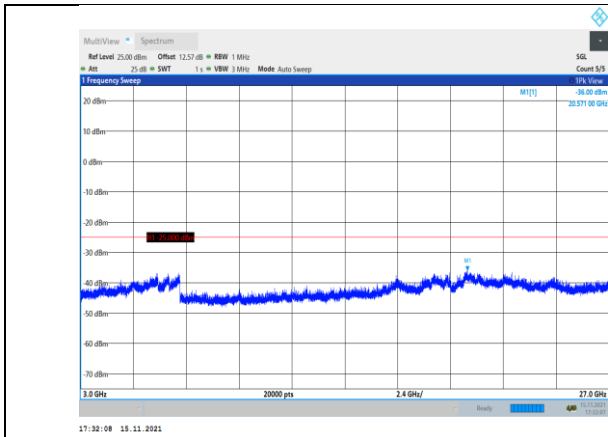

Band41-15MHz-16QAM-41165-1RB#0-
Range2:1000~3000MHz

**Band41-20MHz-QPSK-40140-1RB#0-
Range3:3000~27000MHz**