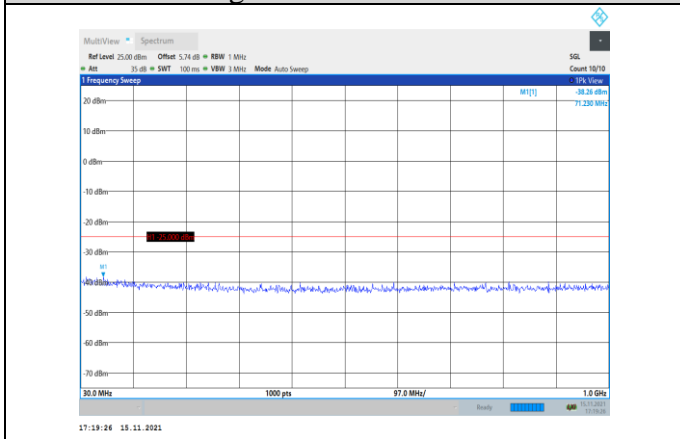

Band41-5MHz-QPSK-40065-1RB#0-Range1:30~1000MHz

Band38-20MHz-16QAM-38150-1RB#0-Range2:1000~3000MHz

Band41-5MHz-QPSK-40065-1RB#0-Range2:1000~3000MHz

**Band41-5MHz-QPSK-40065-1RB#0-
Range3:3000~27000MHz**

**Band41-5MHz-QPSK-40590-1RB#0-
Range3:3000~27000MHz**