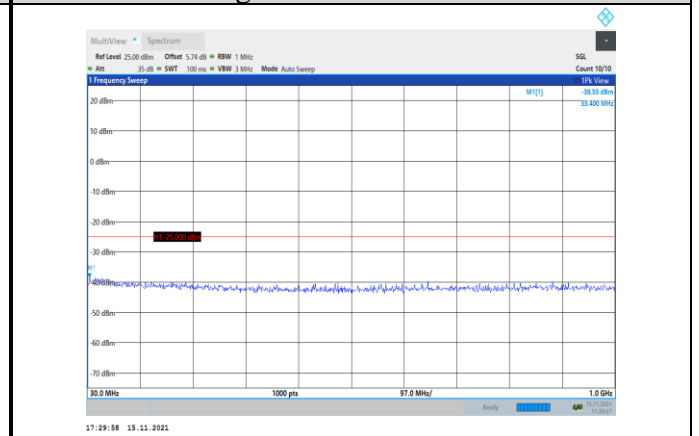

**Band41-15MHz-QPSK-40115-1RB#0-
Range2:1000~3000MHz**

**Band41-15MHz-QPSK-40115-1RB#0-
Range3:3000~27000MHz**

**Band41-15MHz-QPSK-40590-1RB#0-
Range3:3000~27000MHz**

**Band41-15MHz-QPSK-40590-1RB#0-
Range1:30~1000MHz**