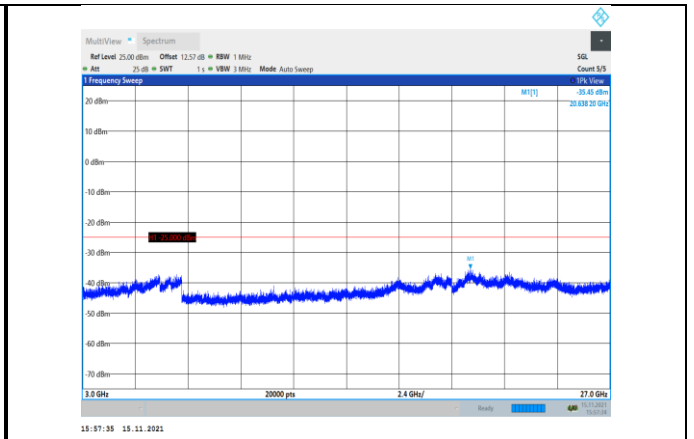

**Band38-20MHz-QPSK-38150-1RB#0-
Range1:30~1000MHz**

**Band38-20MHz-QPSK-38000-1RB#0-
Range2:1000~3000MHz**

**Band38-20MHz-QPSK-38150-1RB#0-
Range2:1000~3000MHz**

Band38-20MHz-QPSK-38150-1RB#0-
 Range3:3000~27000MHz