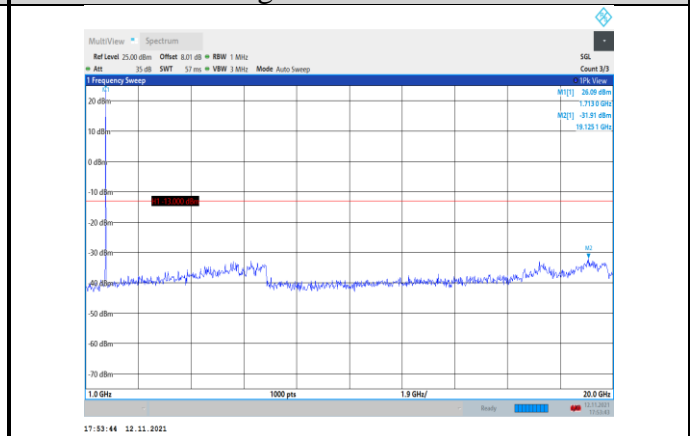

**Band66-3MHz-16QAM-132657-1RB#0-
Range2:1000~20000MHz**

**Band66-3MHz-16QAM-132322-1RB#0-
Range2:1000~20000MHz**

**Band66-5MHz-QPSK-131997-1RB#0-
Range1:30~1000MHz**

**Band66-3MHz-16QAM-132657-1RB#0-
Range1:30~1000MHz**