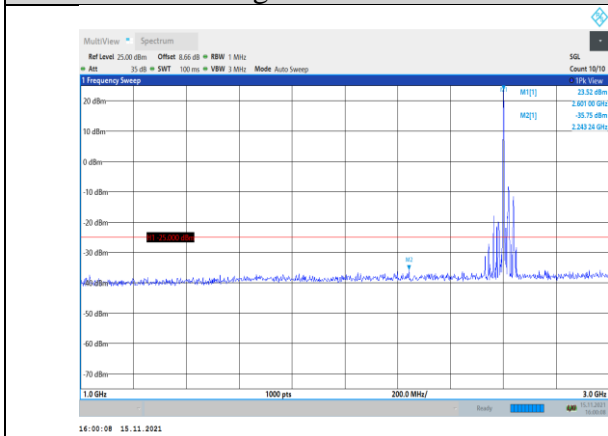

Band38-20MHz-16QAM-38150-1RB#0-Range1:30~1000MHz

Band38-20MHz-16QAM-38150-1RB#0-Range2:1000~3000MHz