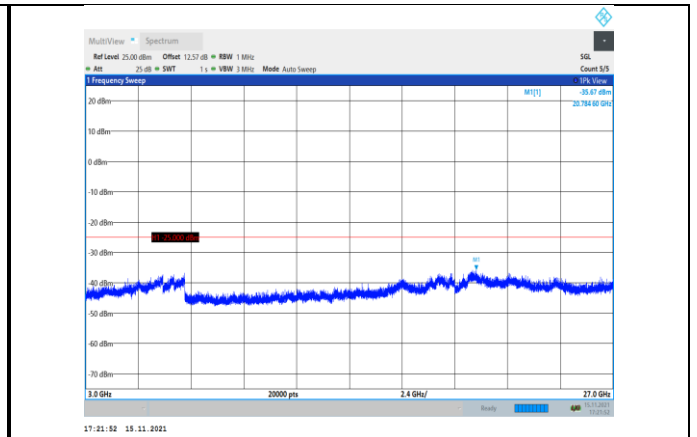

Band41-5MHz-16QAM-40590-1RB#0-
Range2:1000~3000MHz

**Band41-5MHz-16QAM-41215-1RB#0-
Range3:3000~27000MHz**