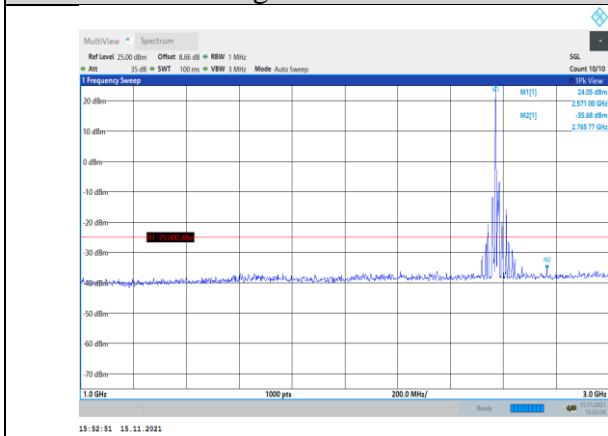

Band38-15MHz-16QAM-37825-1RB#0-
Range1:30~1000MHz

Band38-15MHz-16QAM-37825-1RB#0-
Range2:1000~3000MHz