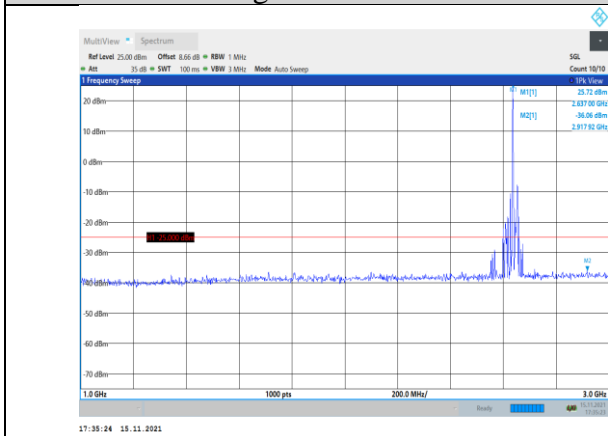

**Band41-20MHz-16QAM-41140-1RB#0-
Range1:30~1000MHz**

**Band41-20MHz-16QAM-41140-1RB#0-
Range2:1000~3000MHz**