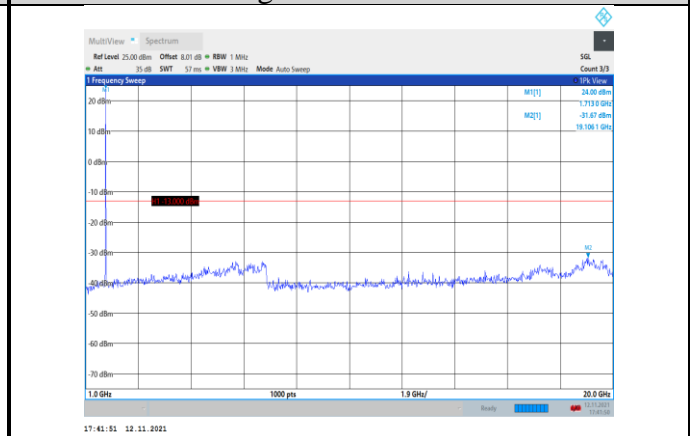

**Band41-20MHz-16QAM-41140-1RB#0-
Range3:3000~27000MHz**

**Band41-20MHz-16QAM-41140-1RB#0-
Range1:30~1000MHz**

**Band66-1.4MHz-QPSK-131979-1RB#0-
Range1:30~1000MHz**

**Band41-20MHz-16QAM-41140-1RB#0-
Range2:1000~3000MHz**