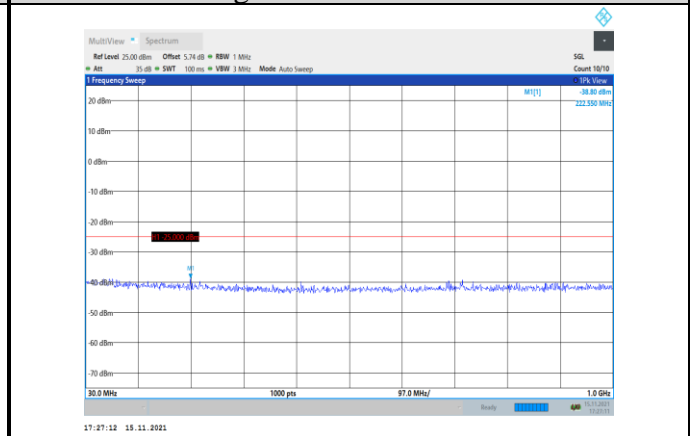

**Band41-10MHz-16QAM-41190-1RB#0-
Range3:3000~27000MHz**

**Band41-15MHz-QPSK-40115-1RB#0-
Range1:30~1000MHz**