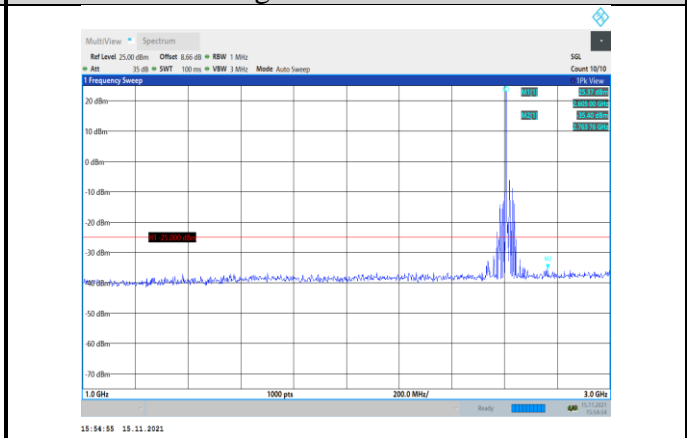

**Band38-15MHz-QPSK-38000-1RB#0-
Range3:3000~27000MHz**

**Band38-15MHz-QPSK-38000-1RB#0-
Range1:30~1000MHz**

**Band38-15MHz-QPSK-38175-1RB#0-
Range1:30~1000MHz**

**Band38-15MHz-QPSK-38000-1RB#0-
Range2:1000~3000MHz**