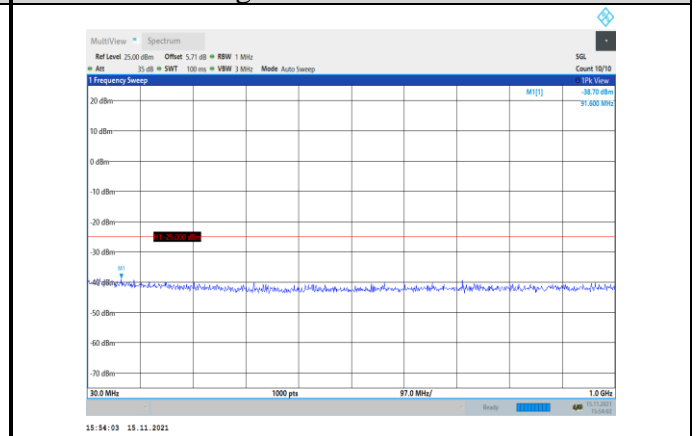

**Band38-15MHz-QPSK-38175-1RB#0-
Range2:1000~3000MHz**

Band38-15MHz-QPSK-38175-1RB#0-
Range3:3000~27000MHz

Band38-15MHz-16QAM-37825-1RB#0-
Range3:3000~27000MHz

Band38-15MHz-16QAM-37825-1RB#0-
Range1:30~1000MHz