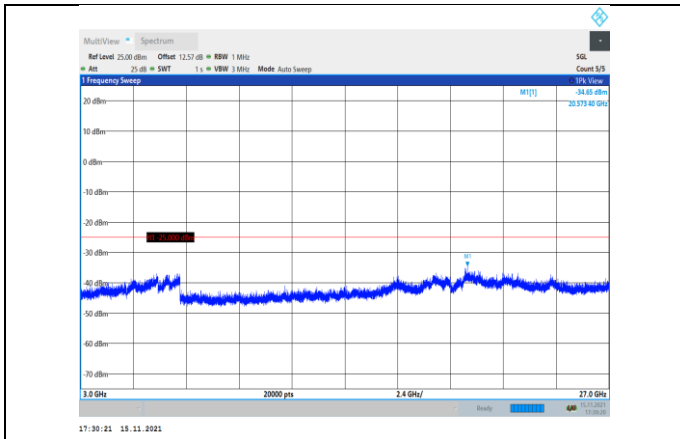

**Band41-15MHz-QPSK-40590-1RB#0-
Range2:1000~3000MHz**

Band41-15MHz-QPSK-41165-1RB#0-
Range3:3000~27000MHz