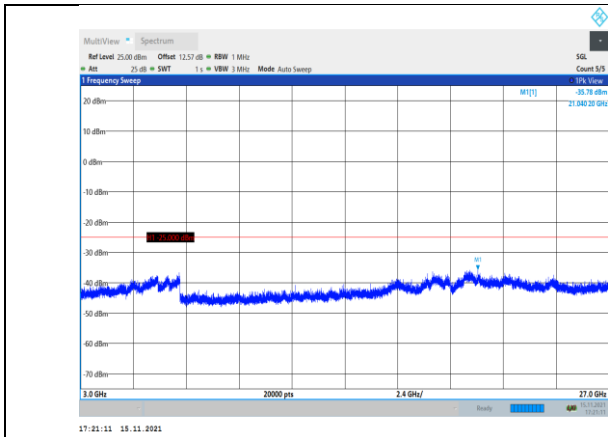

**Band41-5MHz-QPSK-40590-1RB#0-
Range1:30~1000MHz**

**Band41-5MHz-QPSK-41215-1RB#0-
Range1:30~1000MHz**

**Band41-5MHz-QPSK-40590-1RB#0-
Range2:1000~3000MHz**

**Band41-5MHz-QPSK-41215-1RB#0-
Range2:1000~3000MHz**