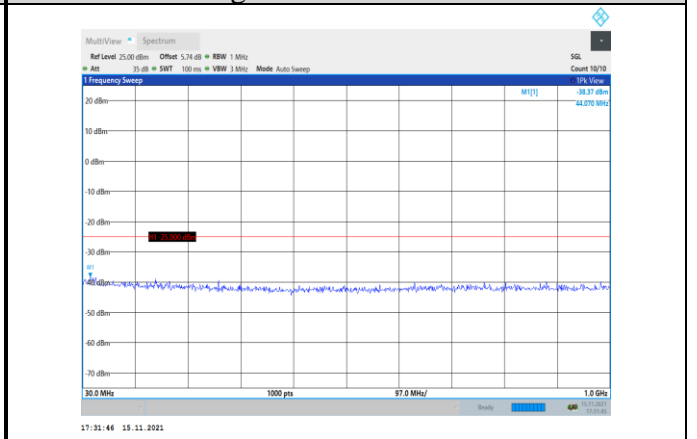

Band41-15MHz-16QAM-40590-1RB#0-
Range2:1000~3000MHz

Band41-15MHz-16QAM-40590-1RB#0-
Range3:3000~27000MHz

Band41-15MHz-16QAM-41165-1RB#0-
Range3:3000~27000MHz

Band41-15MHz-16QAM-41165-1RB#0-
Range1:30~1000MHz