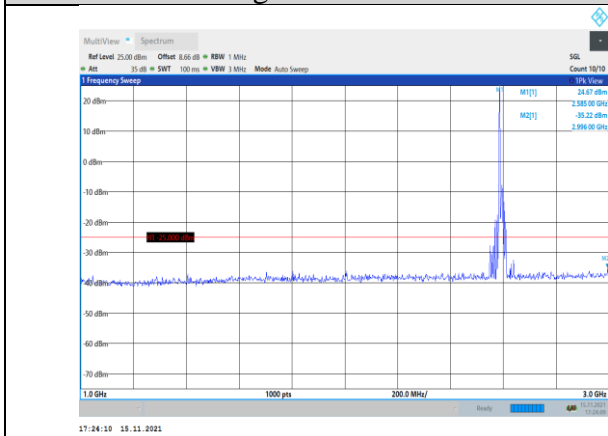

**Band41-10MHz-QPSK-40590-1RB#0-
Range1:30~1000MHz**

**Band41-10MHz-QPSK-40590-1RB#0-
Range2:1000~3000MHz**