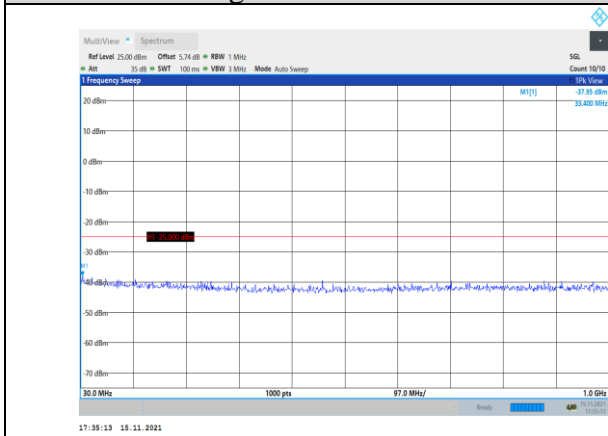

**Band41-20MHz-16QAM-40590-1RB#0-
Range3:3000~27000MHz**

**Band41-20MHz-16QAM-41140-1RB#0-
Range1:30~1000MHz**