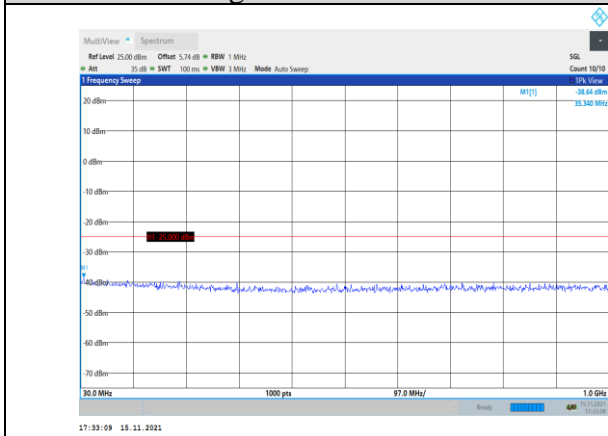

**Band41-20MHz-QPSK-40140-1RB#0-
Range3:3000~27000MHz**

**Band41-20MHz-QPSK-40590-1RB#0-
Range1:30~1000MHz**