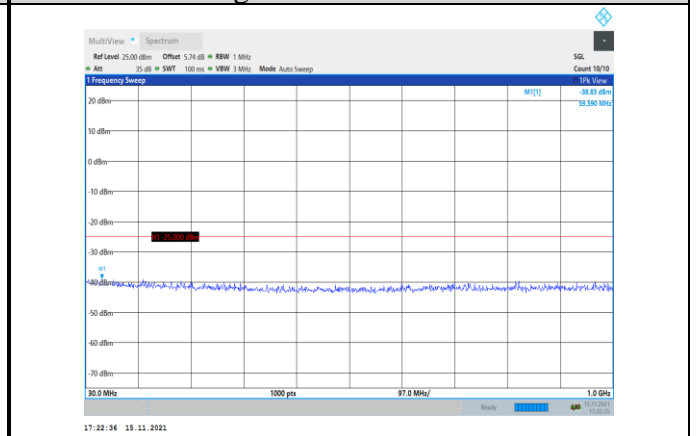

Band41-5MHz-16QAM-40590-1RB#0-
Range2:1000~3000MHz

**Band41-5MHz-16QAM-40590-1RB#0-
Range3:3000~27000MHz**

**Band41-5MHz-16QAM-41215-1RB#0-
Range3:3000~27000MHz**

**Band41-5MHz-16QAM-41215-1RB#0-
Range1:30~1000MHz**