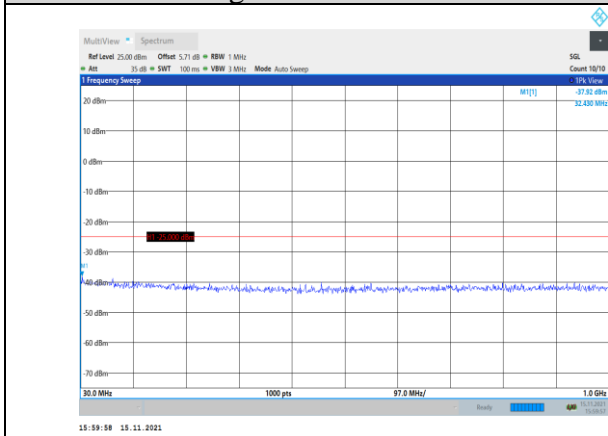

Band38-20MHz-16QAM-38000-1RB#0-Range3:3000~27000MHz

Band38-20MHz-16QAM-38150-1RB#0-Range1:30~1000MHz