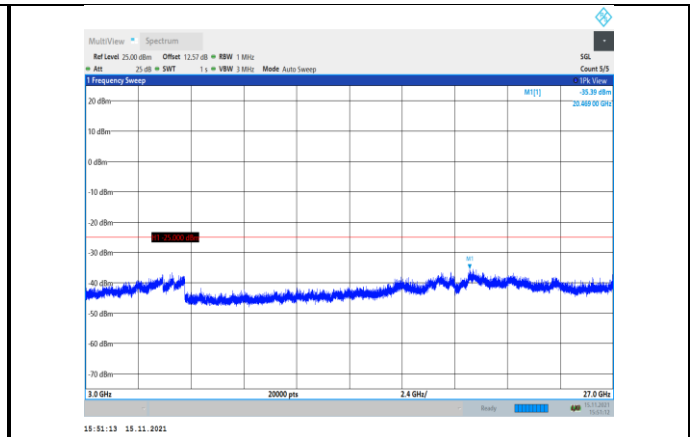

**Band38-10MHz-16QAM-38000-1RB#0-
Range2:1000~3000MHz**

Band38-10MHz-16QAM-38200-1RB#0-
Range3:3000~27000MHz