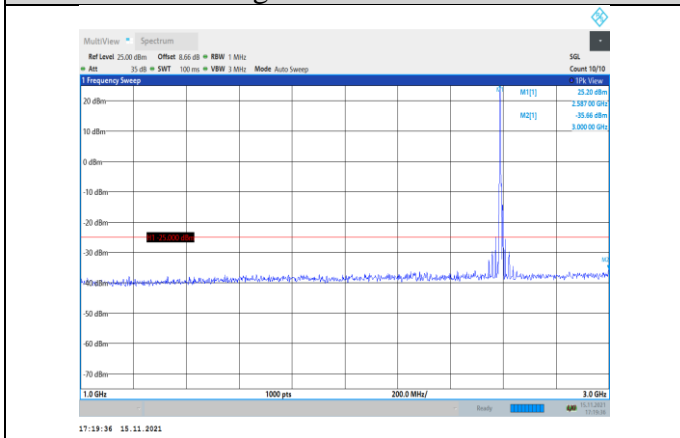

**Band41-5MHz-QPSK-40590-1RB#0-
Range1:30~1000MHz**

**Band41-5MHz-QPSK-40590-1RB#0-
Range2:1000~3000MHz**