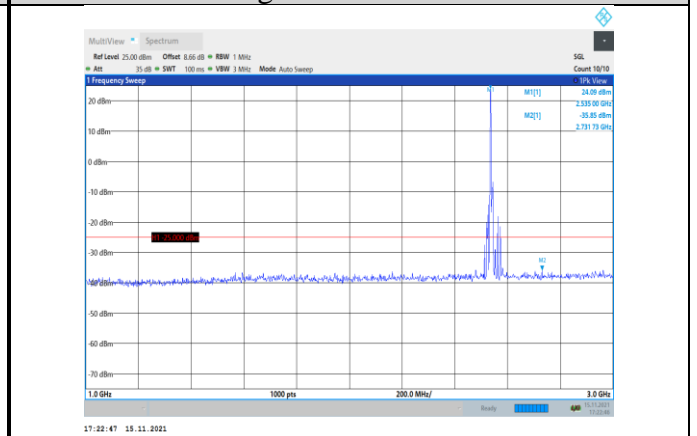

**Band41-10MHz-QPSK-40090-1RB#0-
Range1:30~1000MHz**

**Band41-10MHz-QPSK-40090-1RB#0-
Range2:1000~3000MHz**