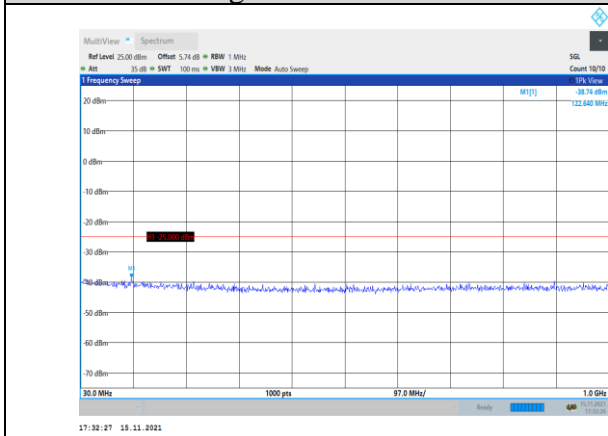

Band41-20MHz-QPSK-41140-1RB#0-
Range3:3000~27000MHz

Band41-20MHz-16QAM-40140-1RB#0-
Range1:30~1000MHz