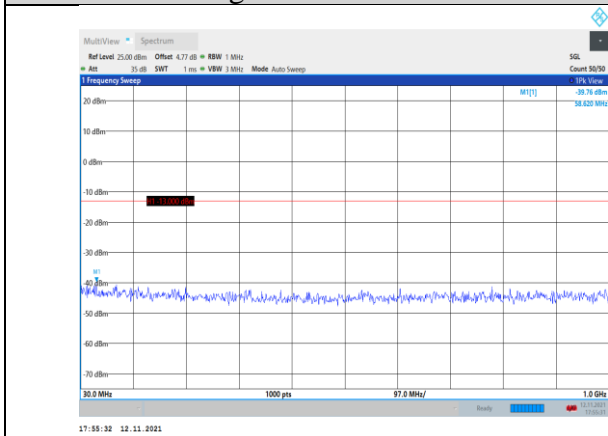

**Band66-5MHz-QPSK-132322-1RB#0-
Range2:1000~20000MHz**

**Band66-5MHz-QPSK-132647-1RB#0-
Range1:30~1000MHz**