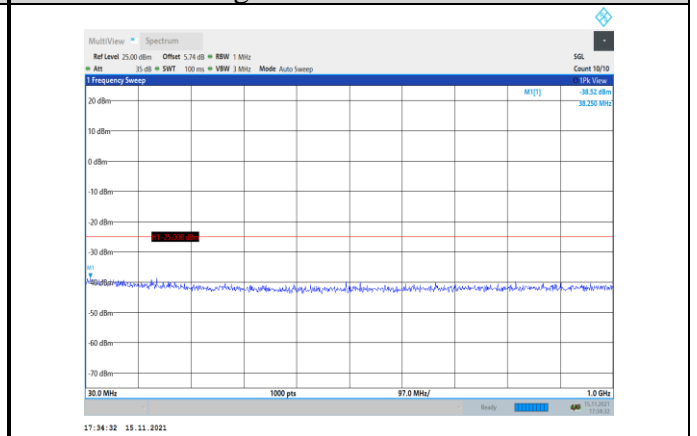

**Band41-20MHz-QPSK-40590-1RB#0-
Range3:3000~27000MHz**

**Band41-20MHz-QPSK-41140-1RB#0-
Range1:30~1000MHz**