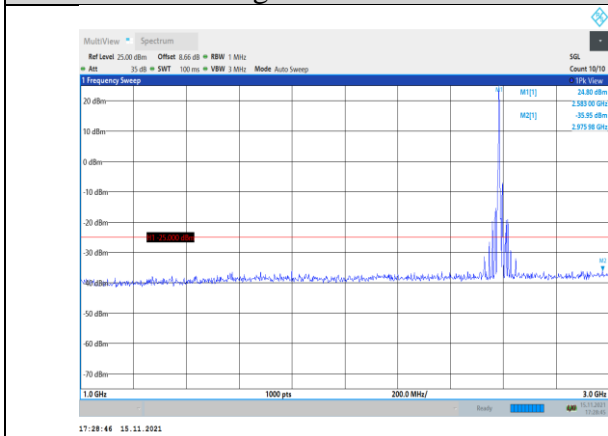

**Band41-15MHz-QPSK-40590-1RB#0-
Range1:30~1000MHz**

**Band41-15MHz-QPSK-40590-1RB#0-
Range2:1000~3000MHz**