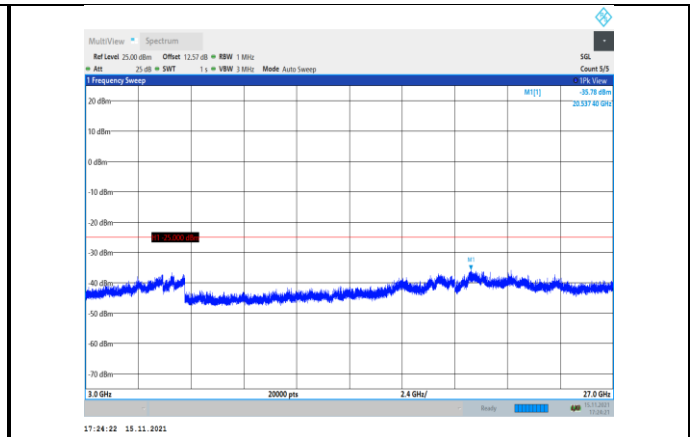

**Band41-10MHz-QPSK-40090-1RB#0-
Range1:30~1000MHz**

**Band41-5MHz-16QAM-41215-1RB#0-
Range2:1000~3000MHz**

**Band41-10MHz-QPSK-40090-1RB#0-
Range2:1000~3000MHz**

**Band41-10MHz-QPSK-40090-1RB#0-
Range3:3000~27000MHz**