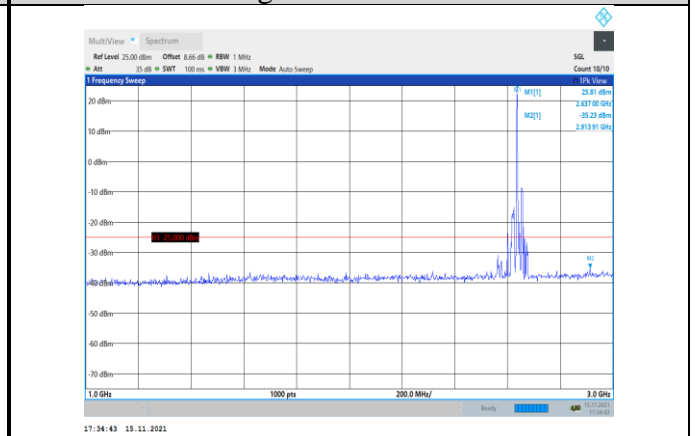

**Band41-20MHz-QPSK-40590-1RB#0-
Range3:3000~27000MHz**

**Band41-20MHz-QPSK-40590-1RB#0-
Range1:30~1000MHz**

**Band41-20MHz-QPSK-41140-1RB#0-
Range1:30~1000MHz**

**Band41-20MHz-QPSK-40590-1RB#0-
Range2:1000~3000MHz**