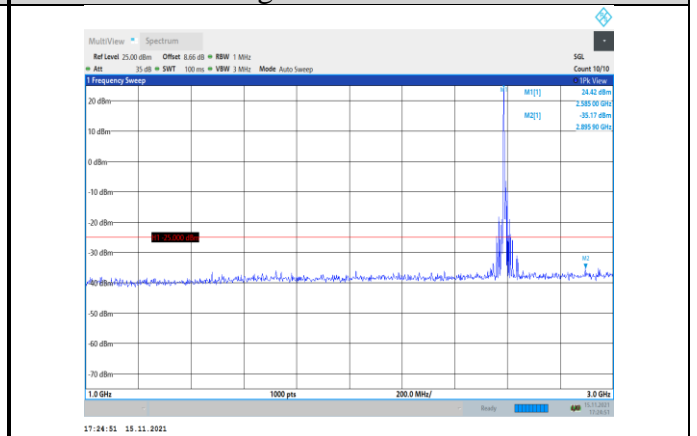

**Band41-10MHz-16QAM-40590-1RB#0-
Range1:30~1000MHz**

**Band41-10MHz-16QAM-40590-1RB#0-
Range2:1000~3000MHz**