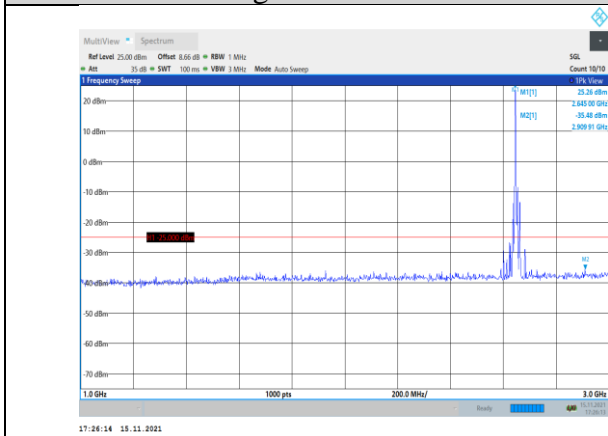

**Band41-10MHz-16QAM-41190-1RB#0-
Range1:30~1000MHz**

**Band41-10MHz-16QAM-41190-1RB#0-
Range2:1000~3000MHz**