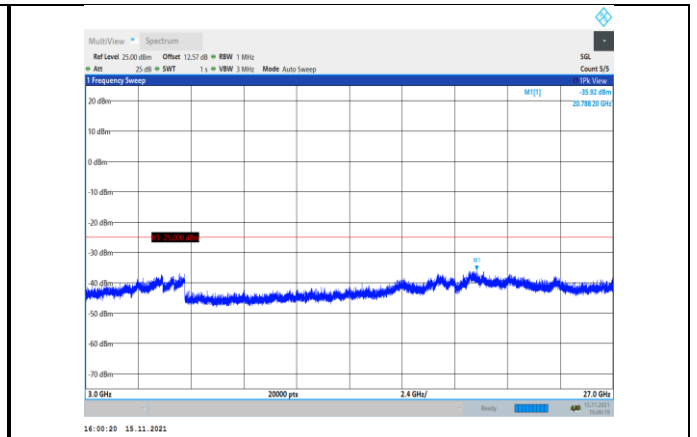

Band38-20MHz-16QAM-38000-1RB#0-
Range2:1000~3000MHz

Band38-20MHz-16QAM-38150-1RB#0-Range3:3000~27000MHz