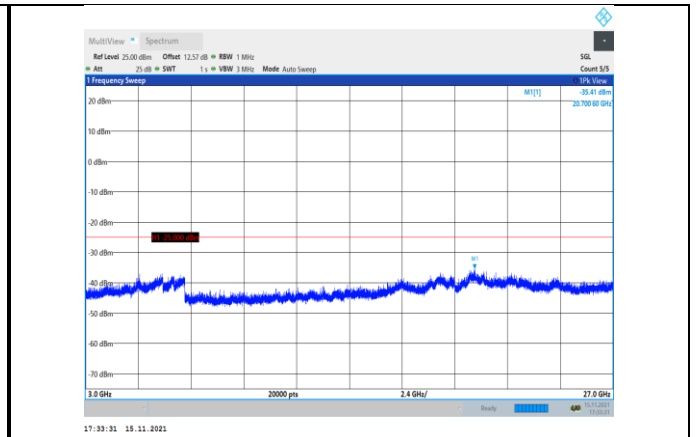

Band41-20MHz-QPSK-40140-1RB#0-
Range1:30~1000MHz

Band41-15MHz-16QAM-41165-1RB#0-
Range2:1000~3000MHz

Band41-20MHz-QPSK-40140-1RB#0-
Range2:1000~3000MHz

**Band41-20MHz-QPSK-40140-1RB#0-
Range3:3000~27000MHz**