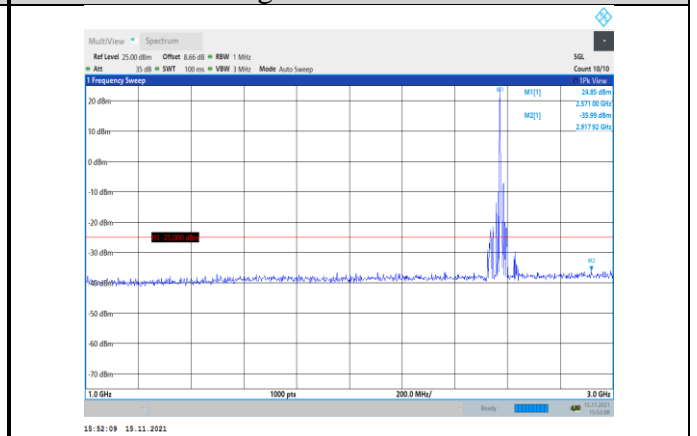

Band38-15MHz-QPSK-37825-1RB#0-
Range1:30~1000MHz

Band38-15MHz-QPSK-37825-1RB#0-
Range2:1000~3000MHz