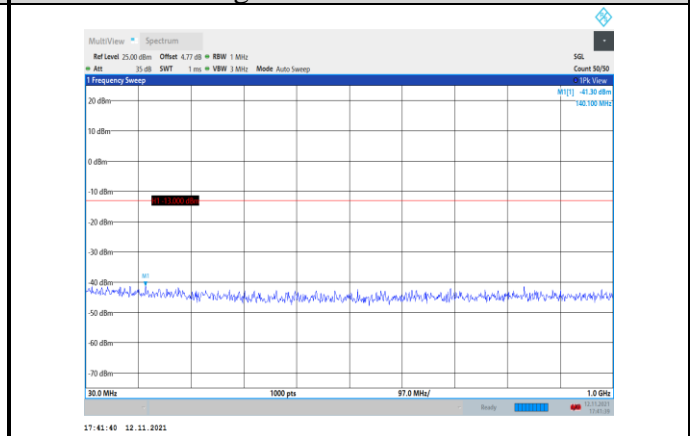

**Band41-20MHz-16QAM-41140-1RB#0-
Range3:3000~27000MHz**

**Band66-1.4MHz-QPSK-131979-1RB#0-
Range1:30~1000MHz**