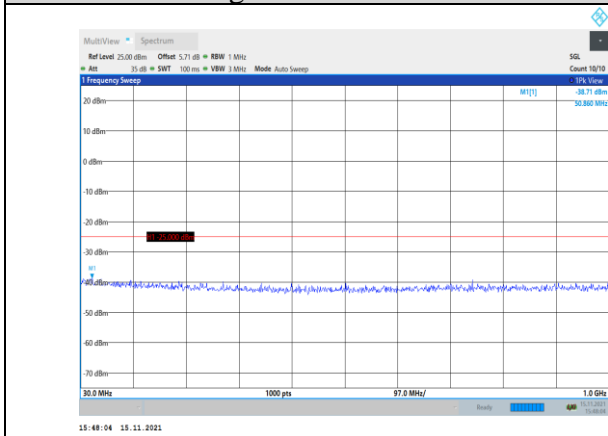

**Band38-10MHz-QPSK-38200-1RB#0-
 Range3:3000~27000MHz**

**Band38-10MHz-16QAM-37800-1RB#0-
 Range3:3000~27000MHz**

**Band38-10MHz-16QAM-37800-1RB#0-
 Range1:30~1000MHz**

**Band38-10MHz-16QAM-38000-1RB#0-
 Range1:30~1000MHz**